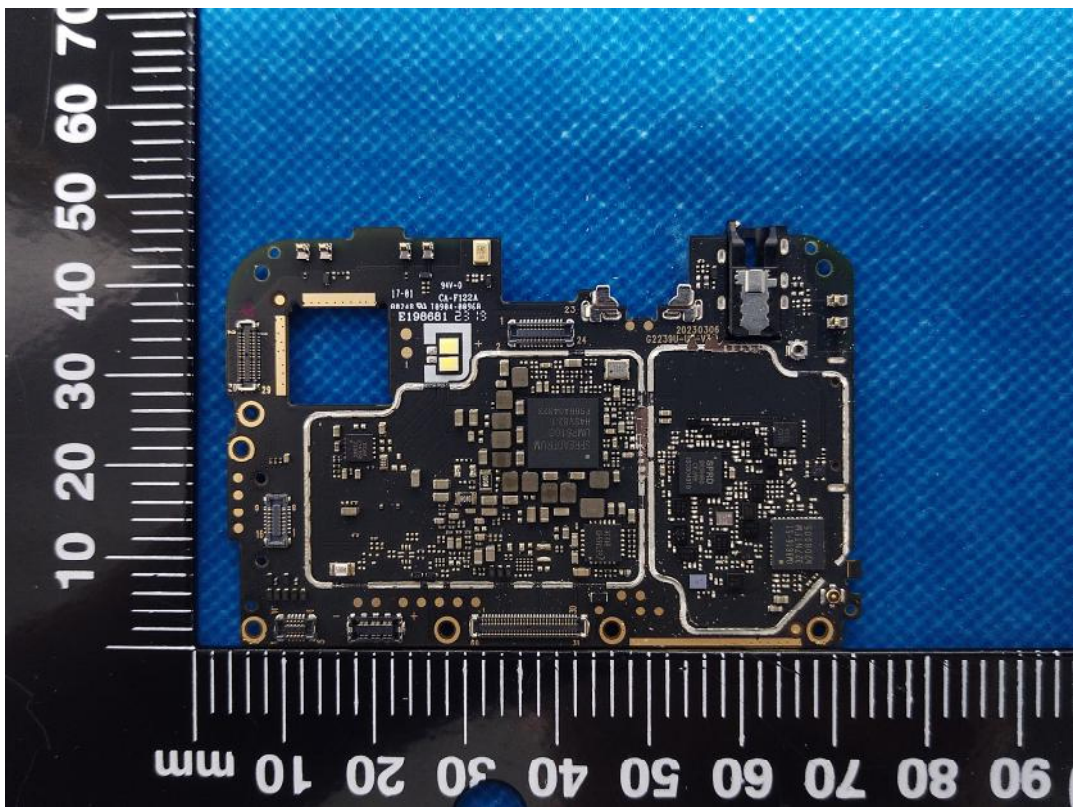

EUT INTERNAL PHOTOGRAPHS

WWAN Main Antenna(GSM850, WCDMA B5,LTE B5/B7/B12/B41)

Aux Antenna (PCS1900, WCMA B2,LTE B2)

BT/Wi-Fi ANT