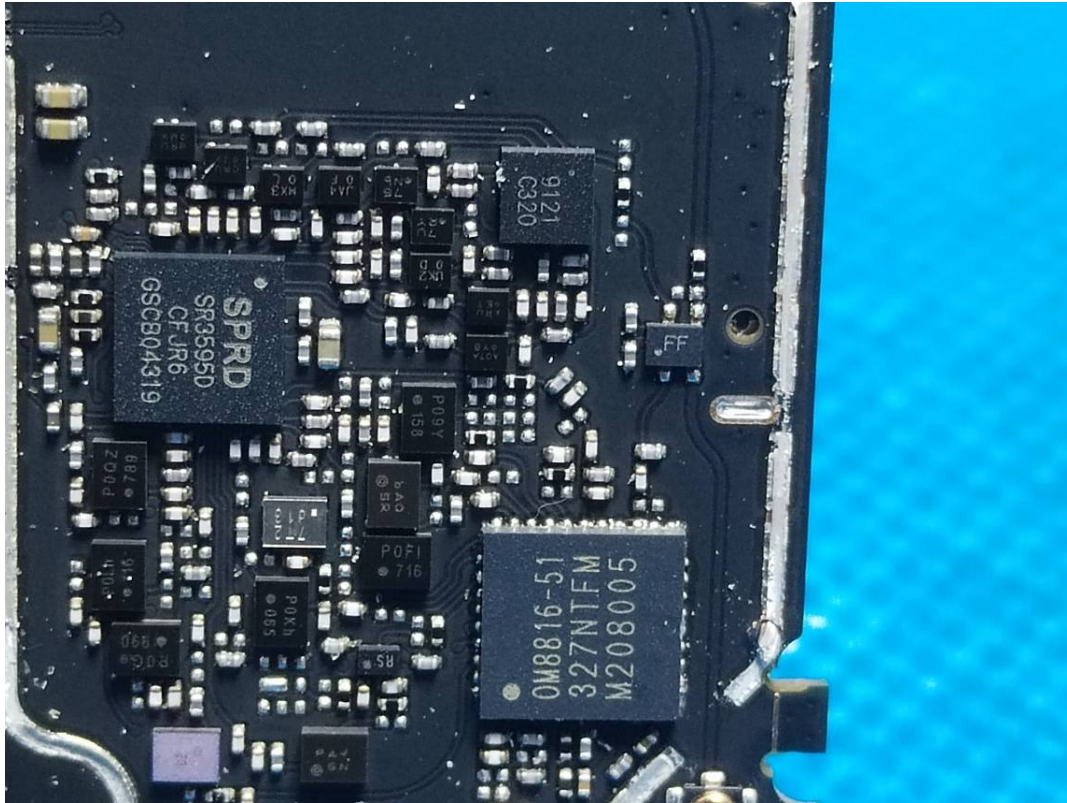

EUT INTERNAL PHOTOGRAPHS

WWAN Main Antenna(GSM850, WCDMA B5,LTE B5/B7/B12/B41)

Aux Antenna (PCS1900, WCMA B2,LTE B2)

BT/Wi-Fi ANT