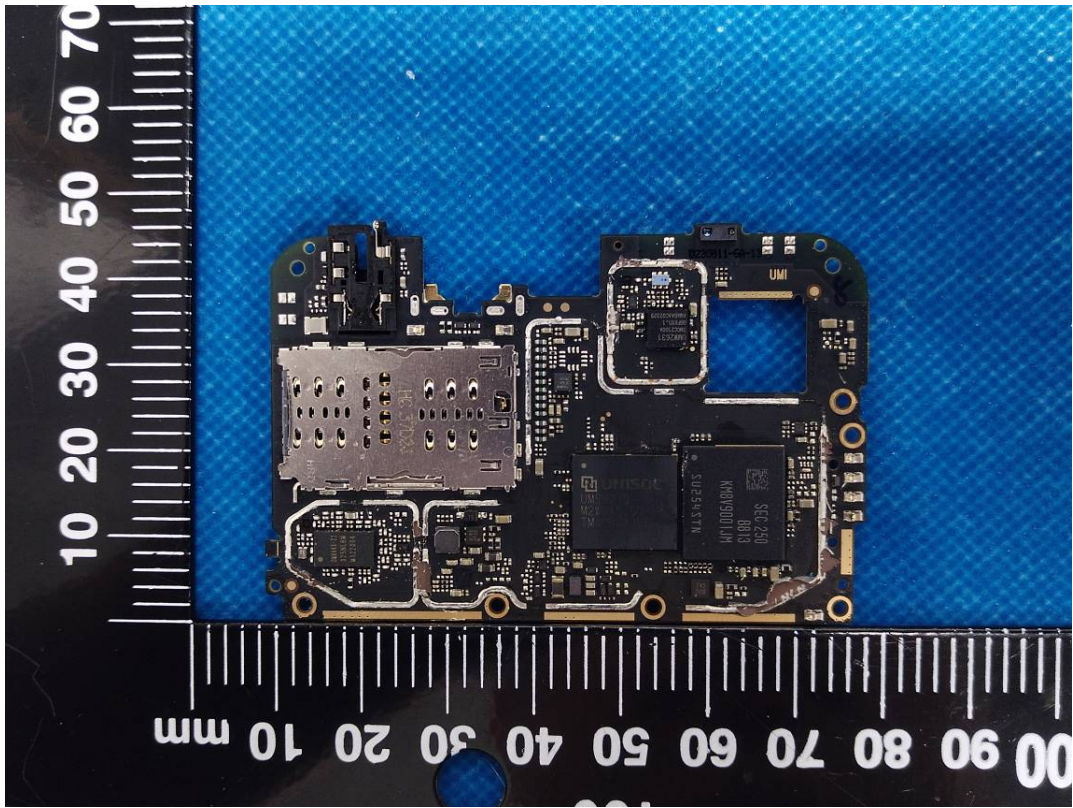

EUT INTERNAL PHOTOGRAPHS

WWAN Main Antenna(GSM850, WCDMA B5,LTE B5/B7/B12/B41)

Aux Antenna (PCS1900, WCMA B2,LTE B2)

BT/Wi-Fi ANT