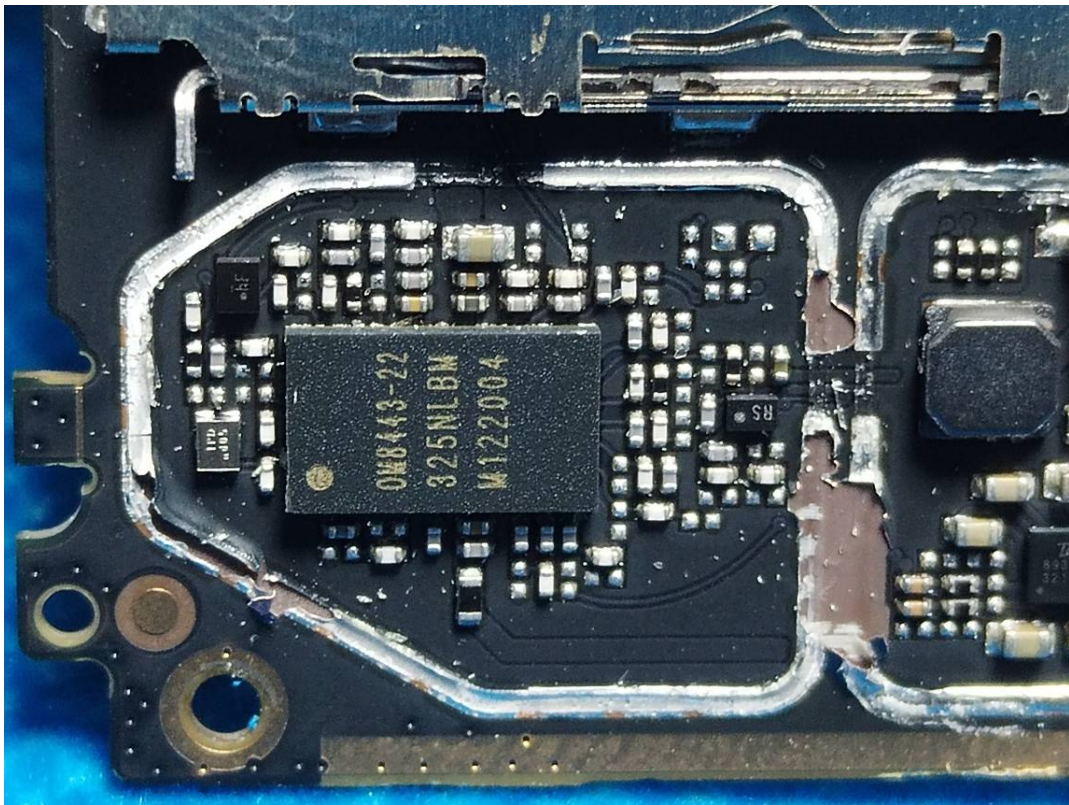

EUT INTERNAL PHOTOGRAPHS

WWAN Main Antenna(GSM850, WCDMA B5,LTE B5/B7/B12/B41)

Aux Antenna (PCS1900, WCMA B2,LTE B2)

BT/Wi-Fi ANT