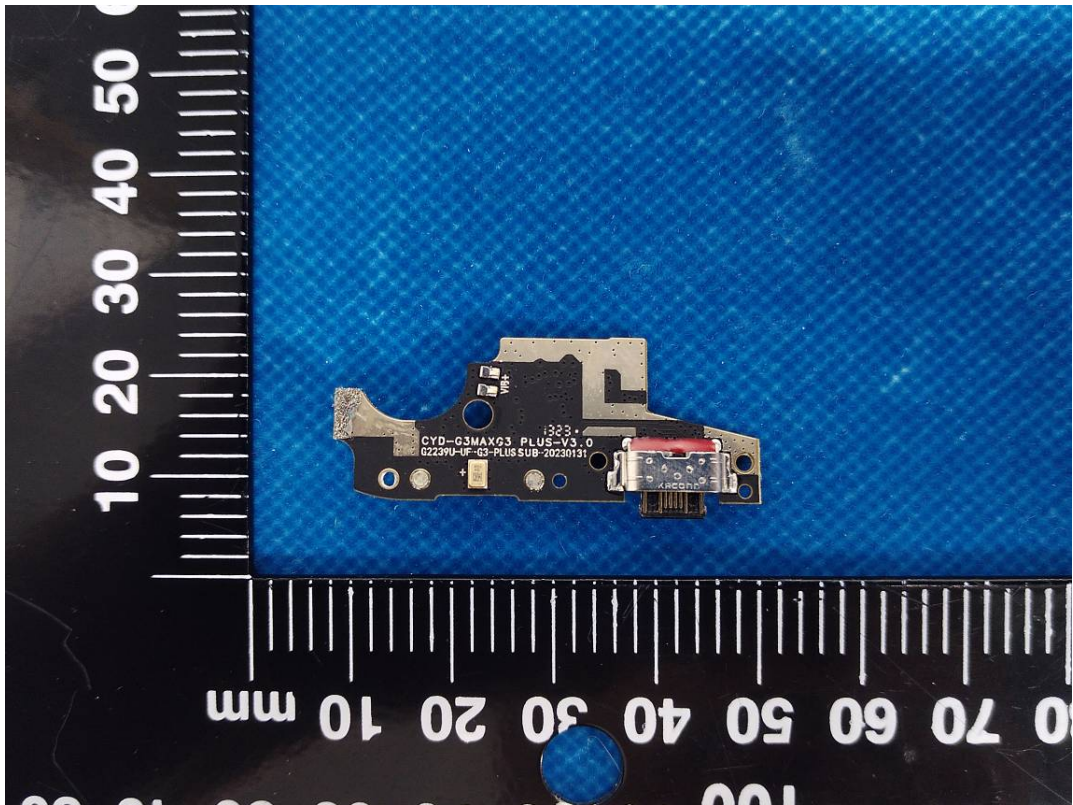

EUT INTERNAL PHOTOGRAPHS

WWAN Main Antenna(GSM850, WCDMA B5,LTE B5/B7/B12/B41)

Aux Antenna (PCS1900, WCMA B2,LTE B2)

BT/Wi-Fi ANT