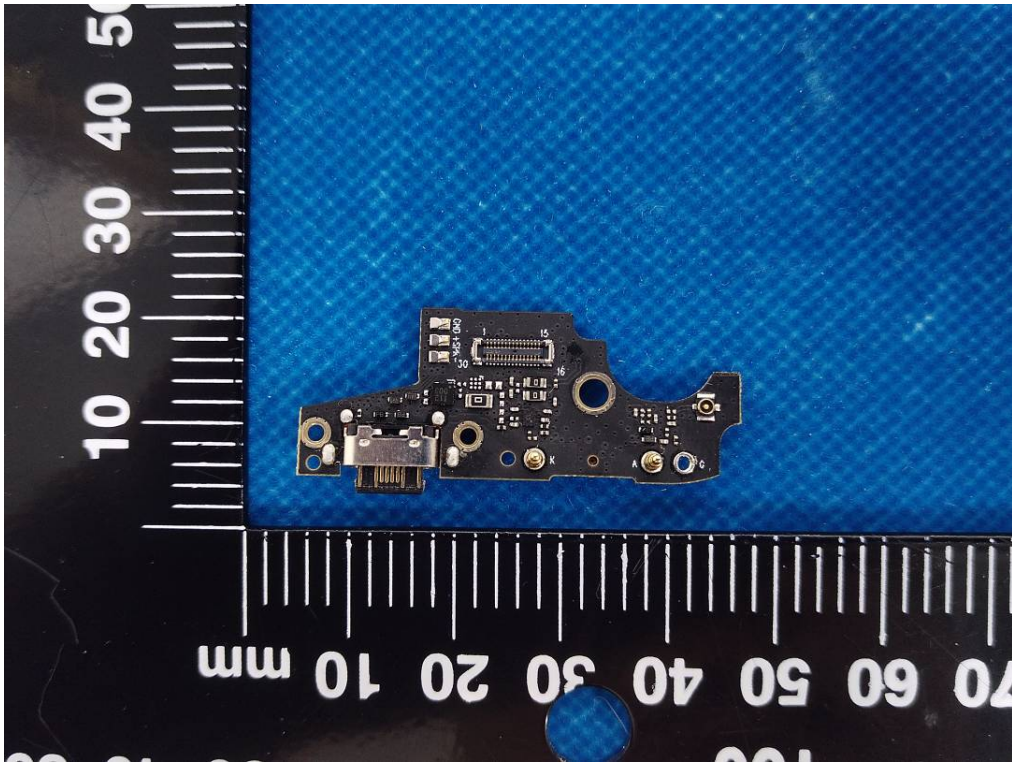

EUT INTERNAL PHOTOGRAPHS

WWAN Main Antenna(GSM850, WCDMA B5,LTE B5/B7/B12/B41)

Aux Antenna (PCS1900, WCMA B2,LTE B2)

BT/Wi-Fi ANT