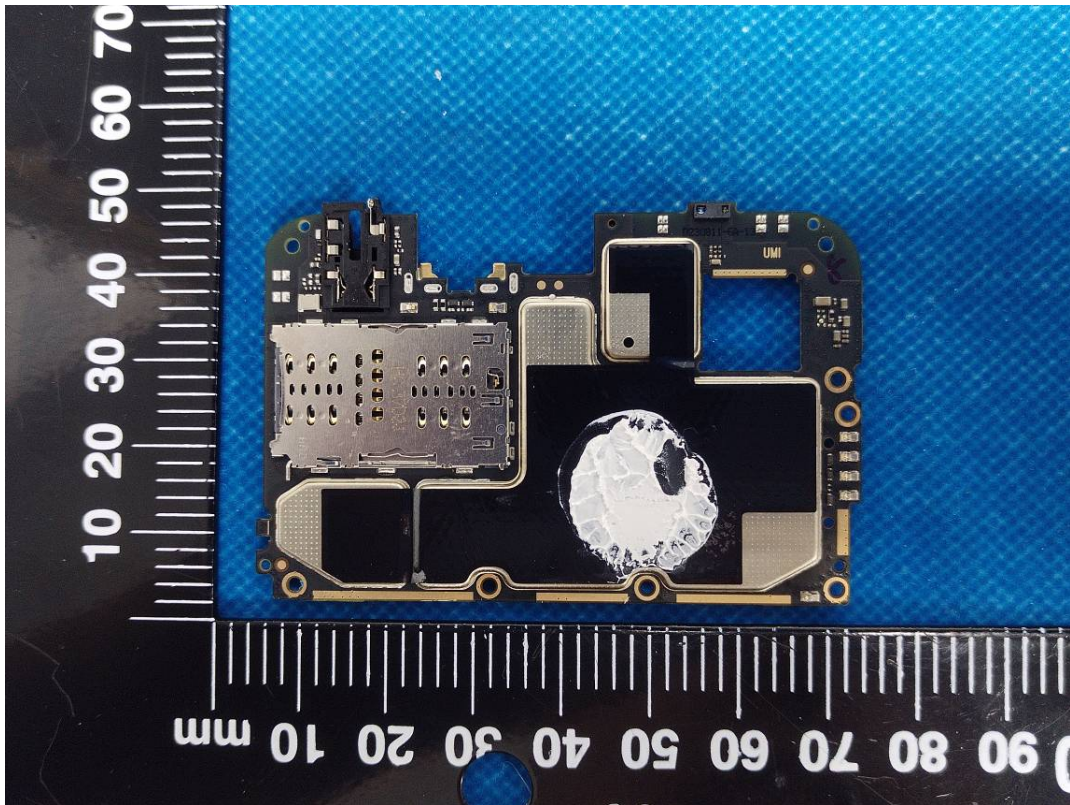

EUT INTERNAL PHOTOGRAPHS

WWAN Main Antenna(GSM850, WCDMA B5,LTE B5/B7/B12/B41)

Aux Antenna (PCS1900, WCMA B2,LTE B2)

BT/Wi-Fi ANT