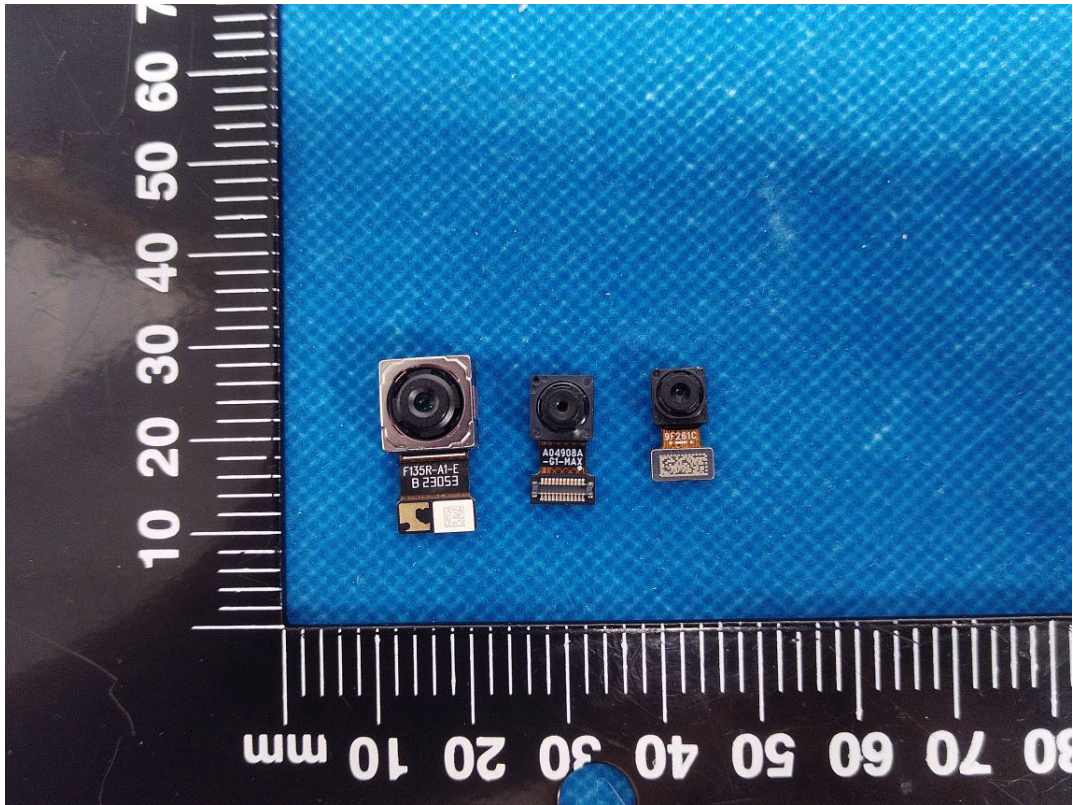

EUT INTERNAL PHOTOGRAPHS

WWAN Main Antenna(GSM850, WCDMA B5,LTE B5/B7/B12/B41)

Aux Antenna (PCS1900, WCMA B2,LTE B2)

BT/Wi-Fi ANT