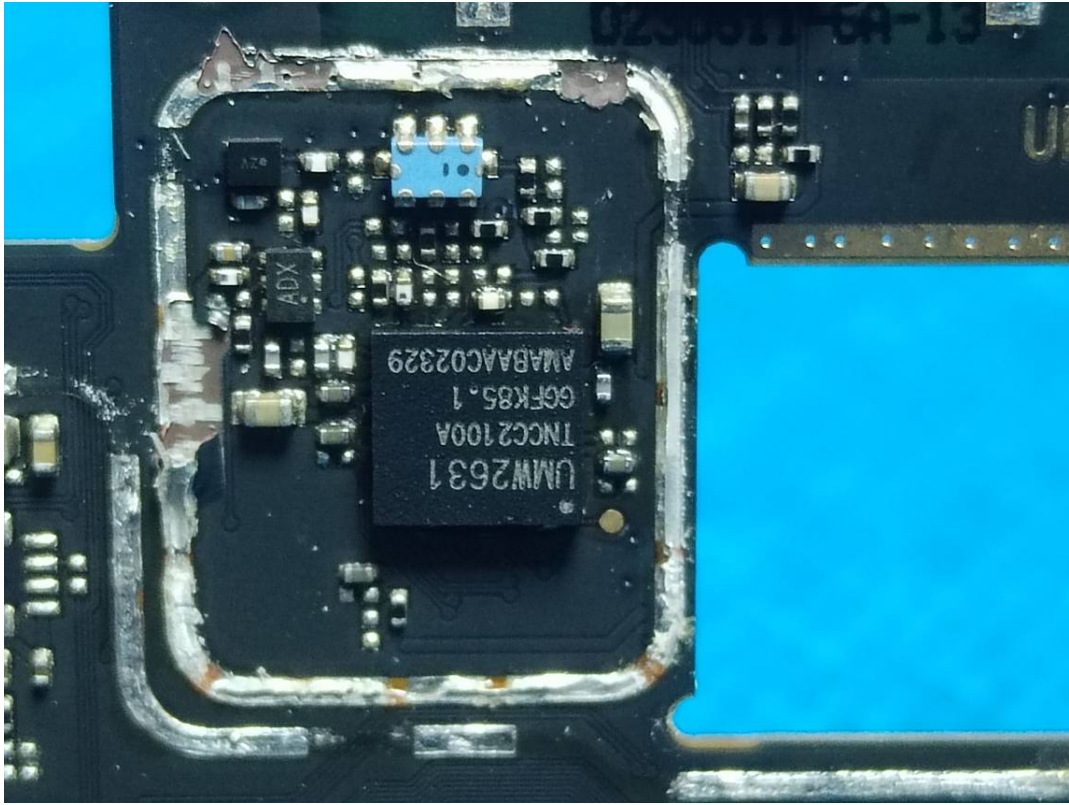

EUT INTERNAL PHOTOGRAPHS

WWAN Main Antenna(GSM850, WCDMA B5,LTE B5/B7/B12/B41)

Aux Antenna (PCS1900, WCMA B2,LTE B2)

BT/Wi-Fi ANT