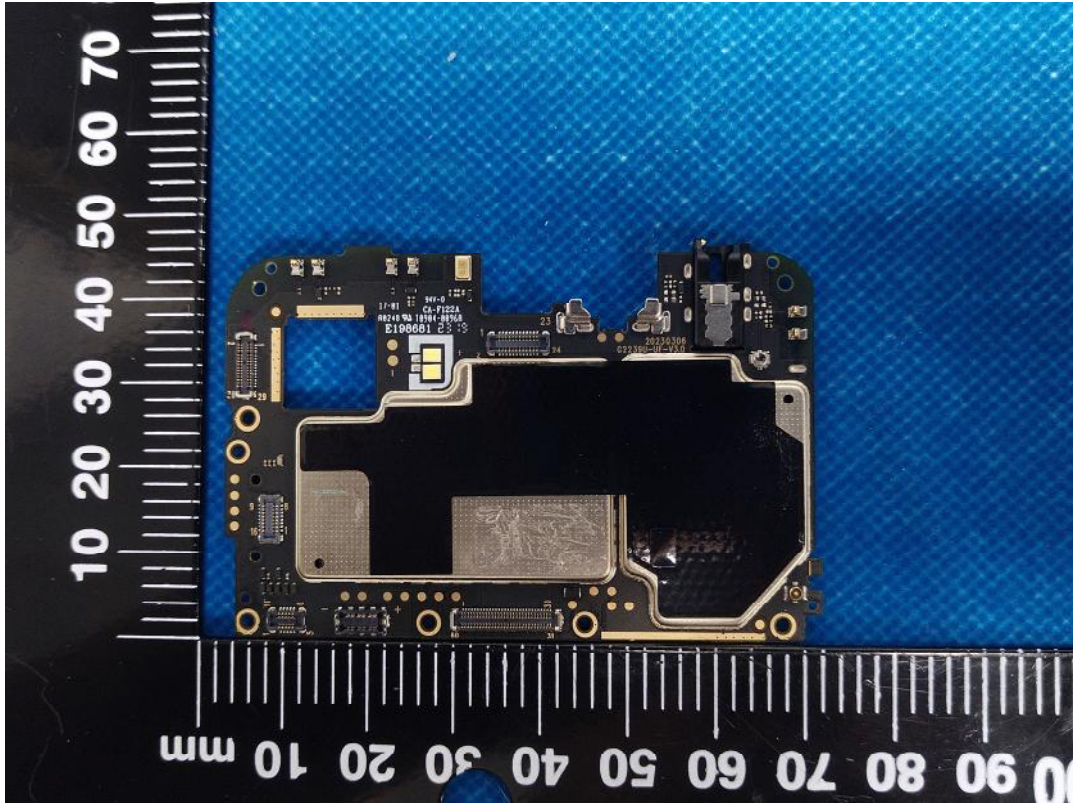

EUT INTERNAL PHOTOGRAPHS

WWAN Main Antenna(GSM850, WCDMA B5,LTE B5/B7/B12/B41)

Aux Antenna (PCS1900, WCMA B2,LTE B2)

BT/Wi-Fi ANT