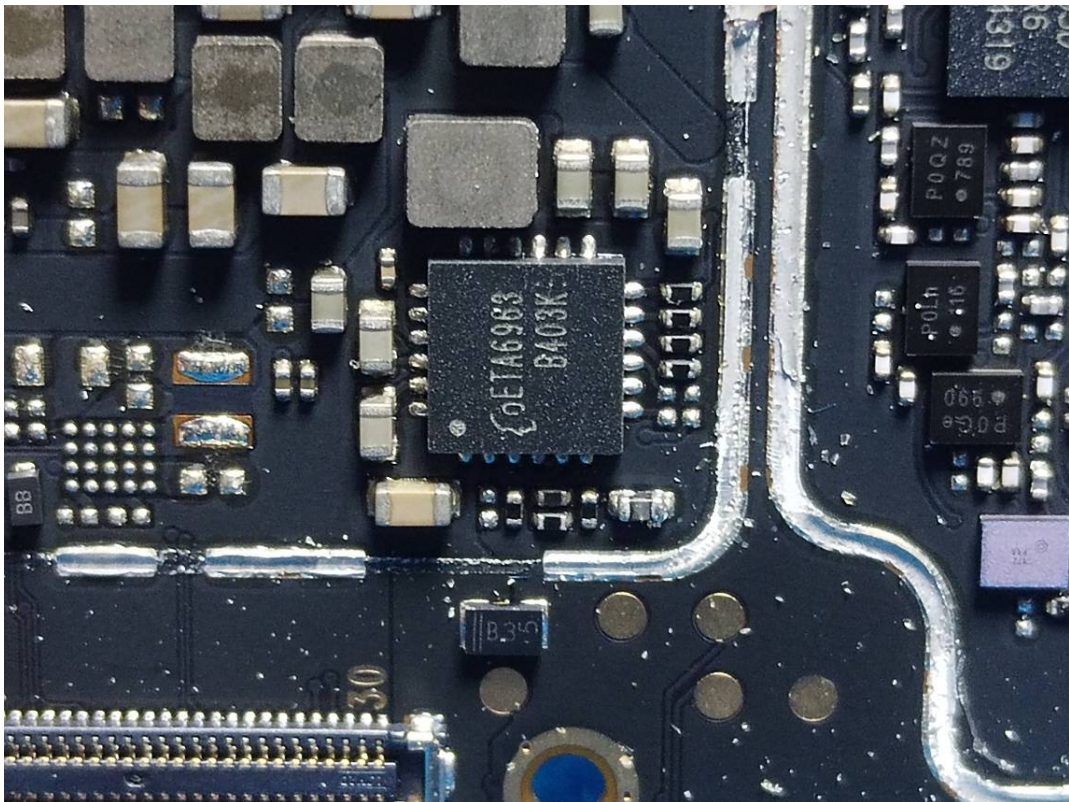

EUT INTERNAL PHOTOGRAPHS

WWAN Main Antenna(GSM850, WCDMA B5,LTE B5/B7/B12/B41)

Aux Antenna (PCS1900, WCMA B2,LTE B2)

BT/Wi-Fi ANT