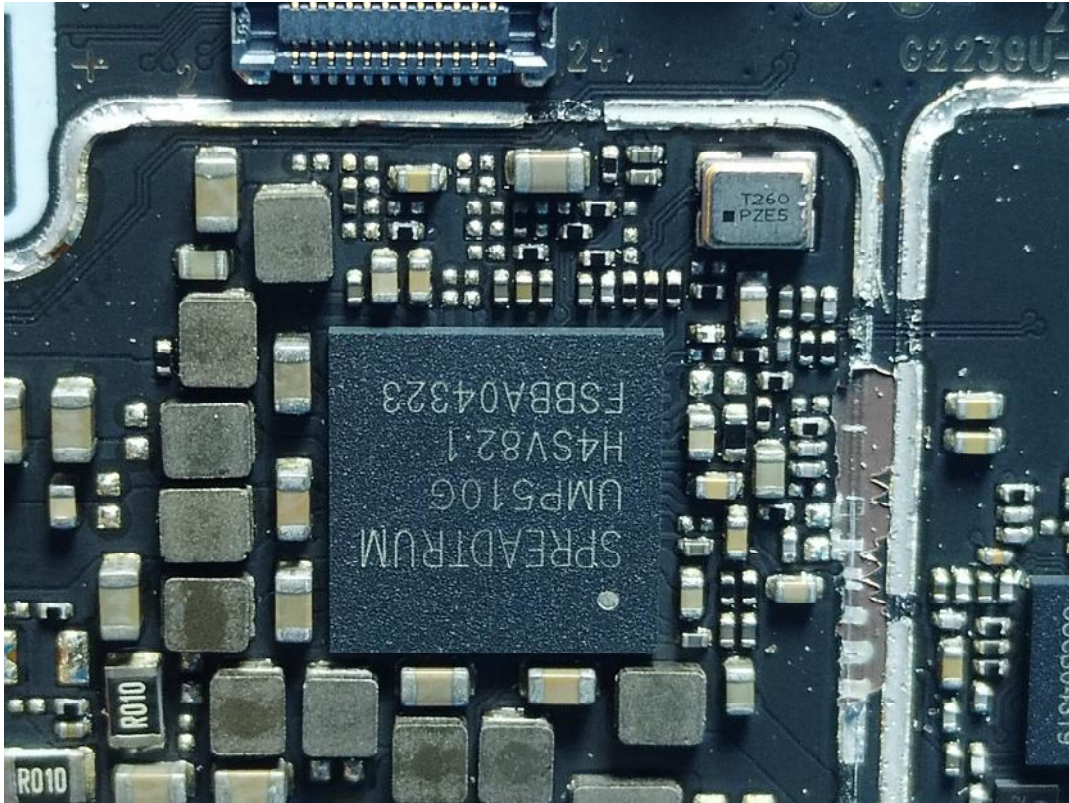

EUT INTERNAL PHOTOGRAPHS

WWAN Main Antenna(GSM850, WCDMA B5,LTE B5/B7/B12/B41)

Aux Antenna (PCS1900, WCMA B2,LTE B2)

BT/Wi-Fi ANT