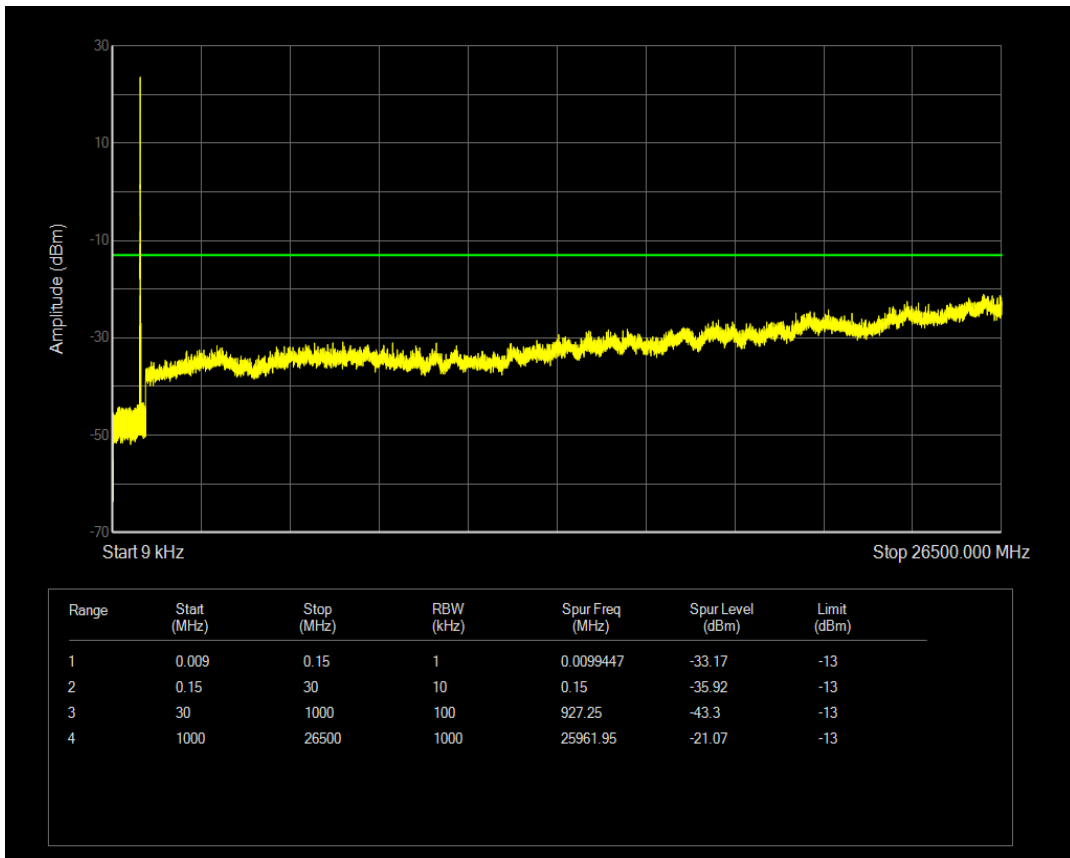

Band5 QAM16 BW=10MHz Channel=20450 RB Size=50 Position=#0

Band5 QPSK BW=10MHz Channel=20525 RB Size=50 Position=#0

Band5 QPSK BW=10MHz Channel=20525 RB Size=1 Position=#0

Band5 QAM16 BW=10MHz Channel=20525 RB Size=1 Position=#0

Band5 QPSK BW=10MHz Channel=20600 RB Size=1 Position=#0

Band5 QAM16 BW=10MHz Channel=20525 RB Size=50 Position=#0

Band5 QPSK BW=10MHz Channel=20600 RB Size=50 Position=#0

Band5 QAM16 BW=10MHz Channel=20600 RB Size=1 Position=#0