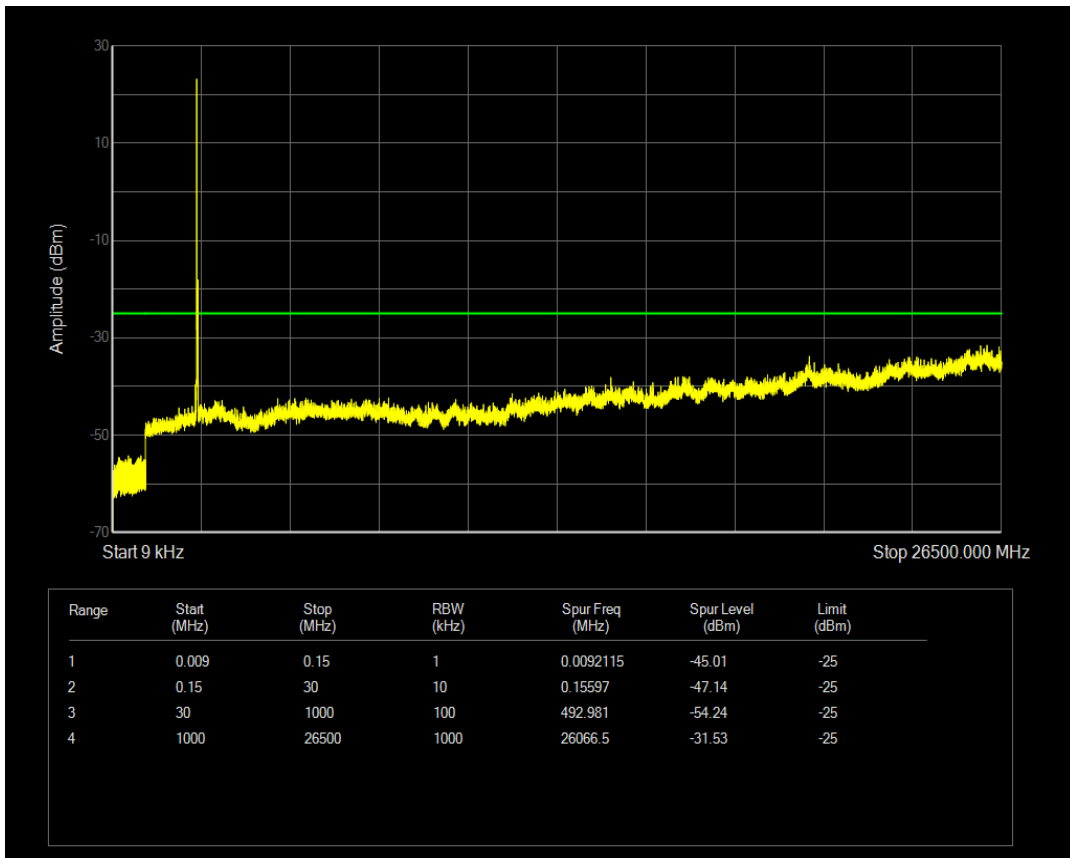

Band7 QAM16 BW=15MHz Channel=21375 RB Size=75 Position=#0

Band7 QPSK BW=20MHz Channel=20850 RB Size=100 Position=#0

Band7 QPSK BW=20MHz Channel=20850 RB Size=1 Position=#0

Band7 QAM16 BW=20MHz Channel=20850 RB Size=1 Position=#0

Band7 QAM16 BW=20MHz Channel=20850 RB Size=100 Position=#0

Band7 QPSK BW=20MHz Channel=21100 RB Size=1 Position=#0

Band7 QAM16 BW=20MHz Channel=21100 RB Size=1 Position=#0

Band7 QPSK BW=20MHz Channel=21100 RB Size=100 Position=#0