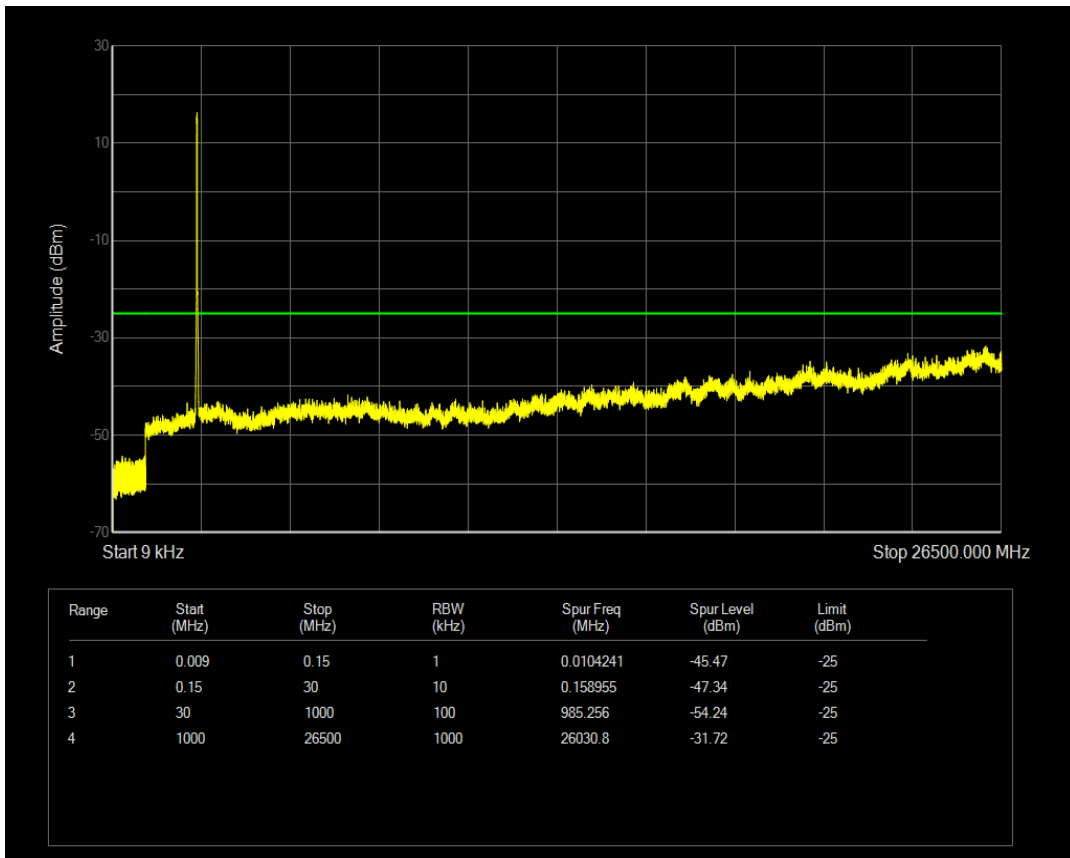

Band7 QAM16 BW=20MHz Channel=20850 RB Size=100 Position=#0

Band7 QPSK BW=20MHz Channel=21100 RB Size=1 Position=#0

Band7 QAM16 BW=20MHz Channel=21100 RB Size=1 Position=#0

Band7 QPSK BW=20MHz Channel=21100 RB Size=100 Position=#0

Band7 QAM16 BW=20MHz Channel=21100 RB Size=100 Position=#0

Band7 QPSK BW=20MHz Channel=21350 RB Size=100 Position=#0

Band7 QPSK BW=20MHz Channel=21350 RB Size=1 Position=#0

Band7 QAM16 BW=20MHz Channel=21350 RB Size=1 Position=#0