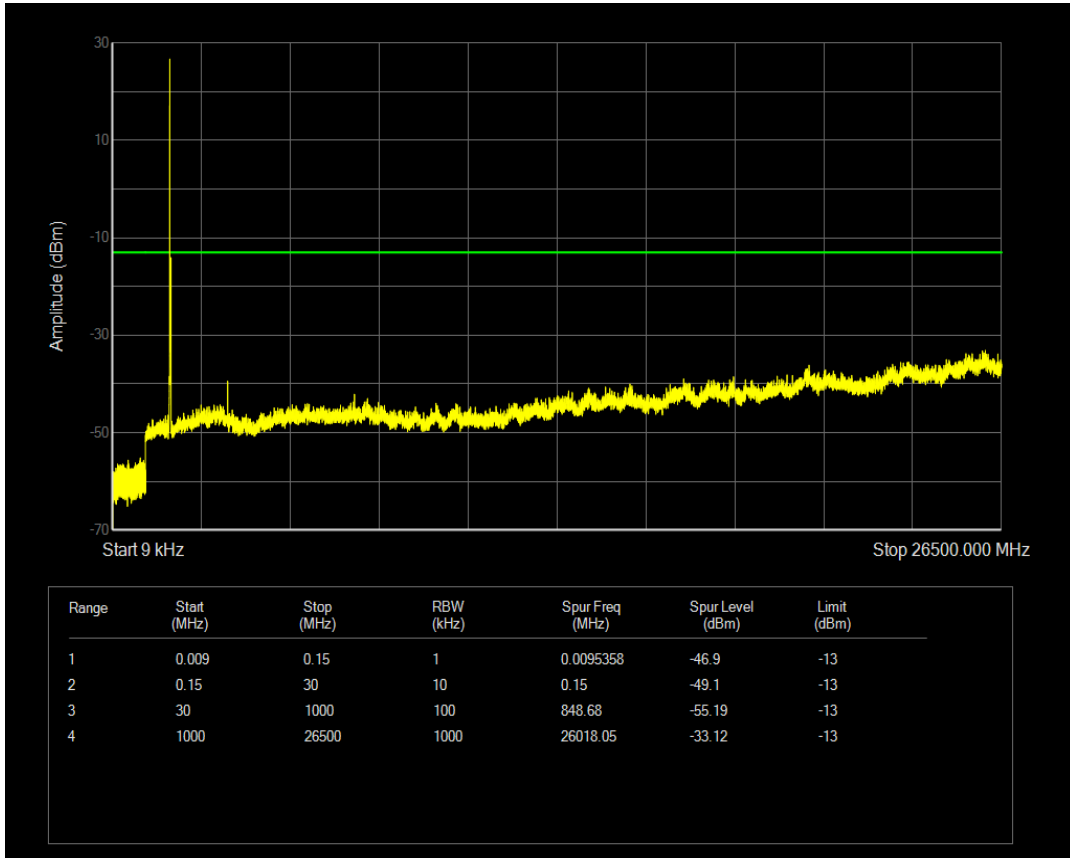

Band4 QAM16 BW=20MHz Channel=20050 RB Size=1 Position=#0

Band4 QPSK BW=20MHz Channel=20175 RB Size=1 Position=#0

Band4 QPSK BW=20MHz Channel=20175 RB Size=100 Position=#0

Band4 QAM16 BW=20MHz Channel=20175 RB Size=1 Position=#0

Band4 QAM16 BW=20MHz Channel=20175 RB Size=100 Position=#0

Band4 QPSK BW=20MHz Channel=20300 RB Size=1 Position=#0

Band4 QPSK BW=20MHz Channel=20300 RB Size=100 Position=#0

Band4 QAM16 BW=20MHz Channel=20300 RB Size=100 Position=#0