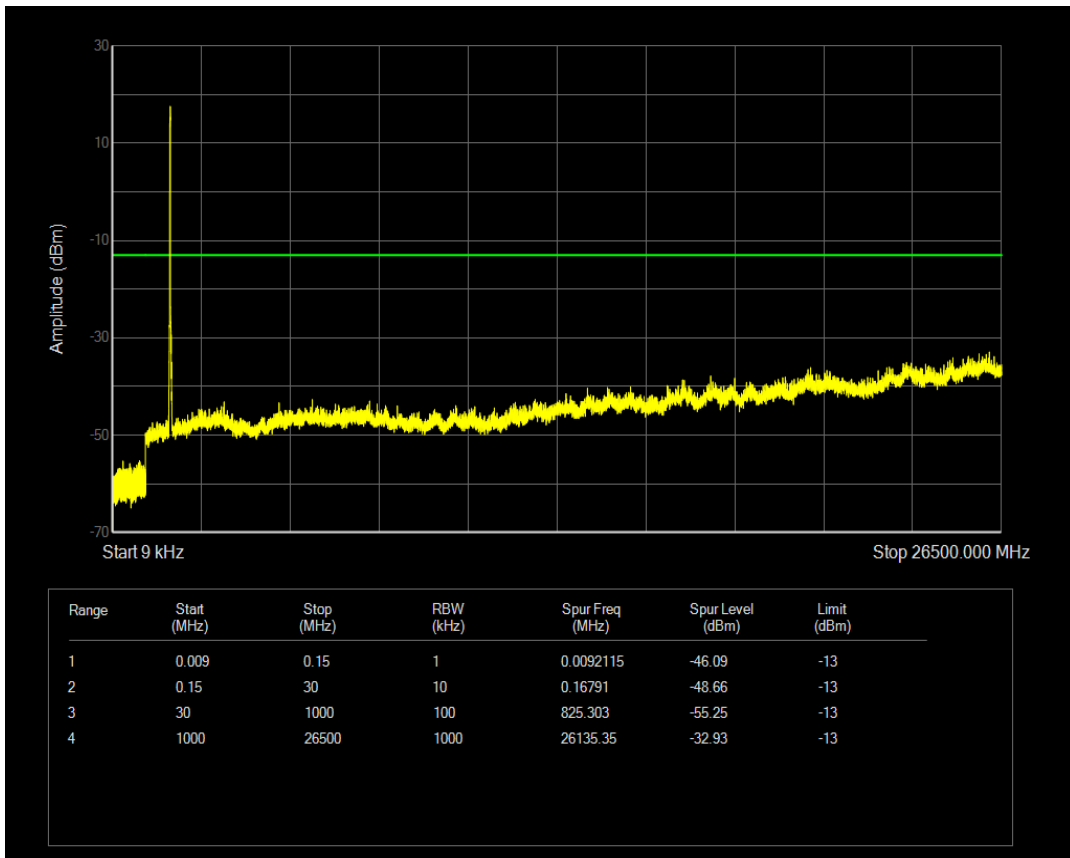

Band4 QAM16 BW=20MHz Channel=20050 RB Size=1 Position=#0

Band4 QPSK BW=20MHz Channel=20175 RB Size=1 Position=#0

Band4 QPSK BW=20MHz Channel=20175 RB Size=100 Position=#0

Band4 QAM16 BW=20MHz Channel=20175 RB Size=1 Position=#0

Band4 QAM16 BW=20MHz Channel=20175 RB Size=100 Position=#0

Band4 QPSK BW=20MHz Channel=20300 RB Size=1 Position=#0

Band4 QPSK BW=20MHz Channel=20300 RB Size=100 Position=#0

Band4 QAM16 BW=20MHz Channel=20300 RB Size=100 Position=#0