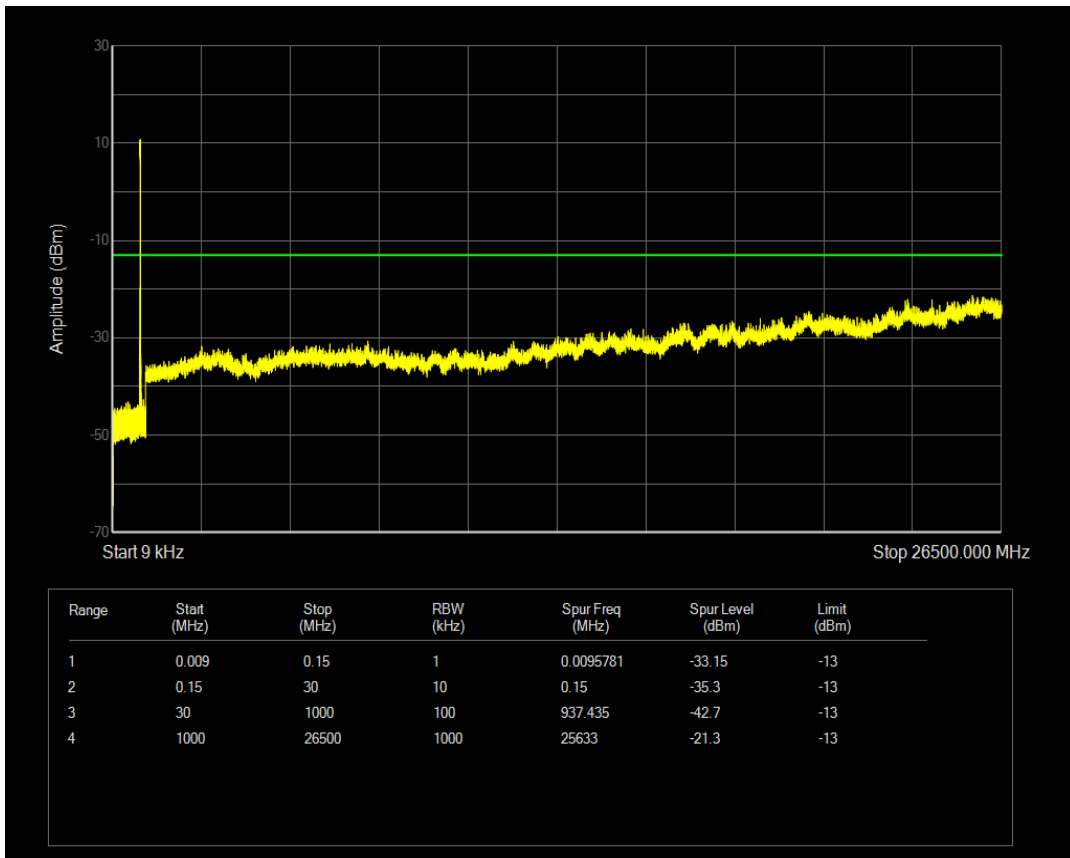

Band5 QAM16 BW=10MHz Channel=20450 RB Size=50 Position=#0

Band5 QPSK BW=10MHz Channel=20525 RB Size=50 Position=#0

Band5 QPSK BW=10MHz Channel=20525 RB Size=1 Position=#0

Band5 QAM16 BW=10MHz Channel=20525 RB Size=1 Position=#0

Band5 QPSK BW=10MHz Channel=20600 RB Size=1 Position=#0

Band5 QAM16 BW=10MHz Channel=20525 RB Size=50 Position=#0

Band5 QPSK BW=10MHz Channel=20600 RB Size=50 Position=#0

Band5 QAM16 BW=10MHz Channel=20600 RB Size=1 Position=#0