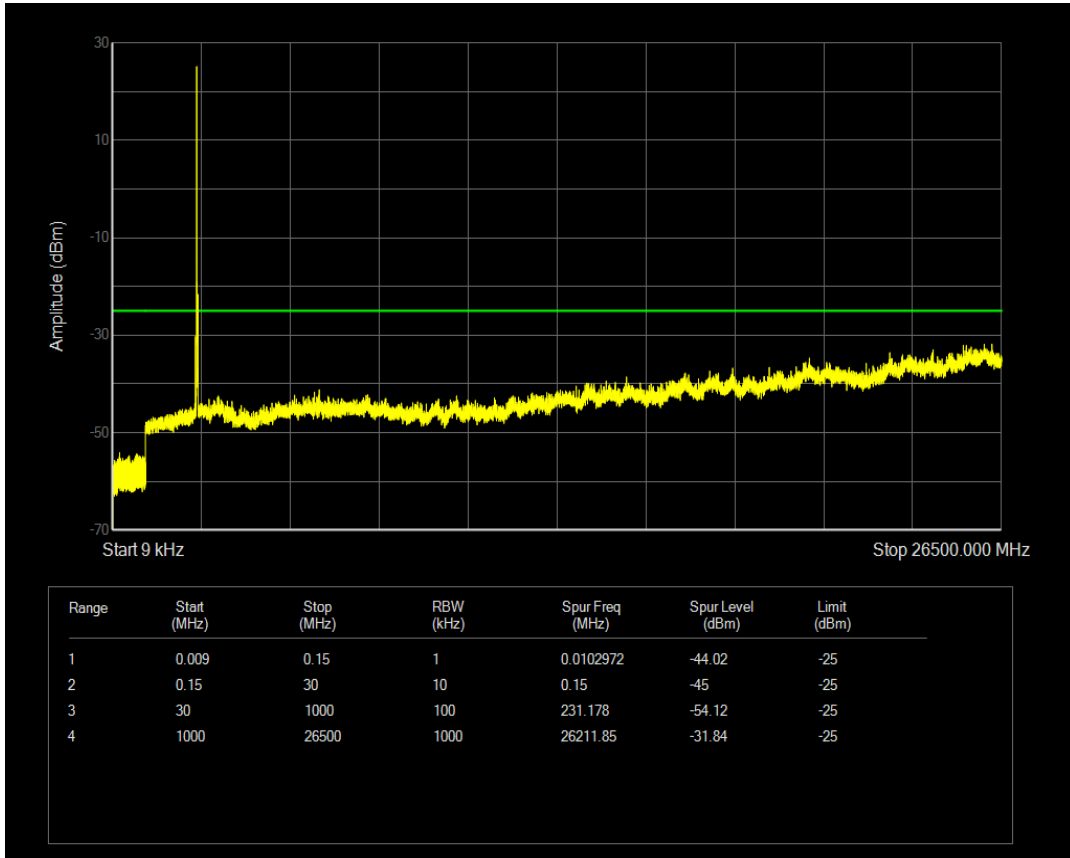

Band7 QAM16 BW=15MHz Channel=21375 RB Size=75 Position=#0

Band7 QPSK BW=20MHz Channel=20850 RB Size=100 Position=#0

Band7 QPSK BW=20MHz Channel=20850 RB Size=1 Position=#0

Band7 QAM16 BW=20MHz Channel=20850 RB Size=1 Position=#0

Band7 QAM16 BW=20MHz Channel=20850 RB Size=100 Position=#0

Band7 QPSK BW=20MHz Channel=21100 RB Size=1 Position=#0

Band7 QAM16 BW=20MHz Channel=21100 RB Size=1 Position=#0

Band7 QPSK BW=20MHz Channel=21100 RB Size=100 Position=#0