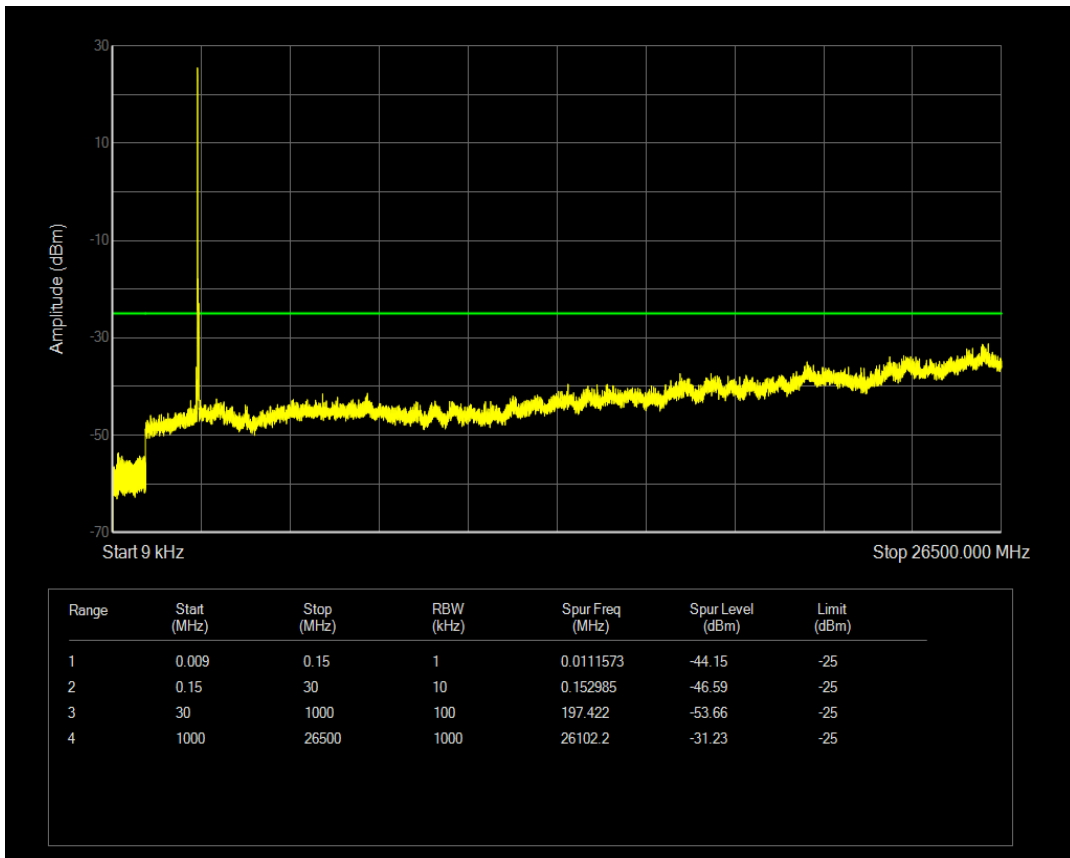

Band7 QAM16 BW=20MHz Channel=20850 RB Size=100 Position=#0

Band7 QPSK BW=20MHz Channel=21100 RB Size=1 Position=#0

Band7 QAM16 BW=20MHz Channel=21100 RB Size=1 Position=#0

Band7 QPSK BW=20MHz Channel=21100 RB Size=100 Position=#0

Band7 QAM16 BW=20MHz Channel=21100 RB Size=100 Position=#0

Band7 QPSK BW=20MHz Channel=21350 RB Size=100 Position=#0

Band7 QPSK BW=20MHz Channel=21350 RB Size=1 Position=#0

Band7 QAM16 BW=20MHz Channel=21350 RB Size=1 Position=#0