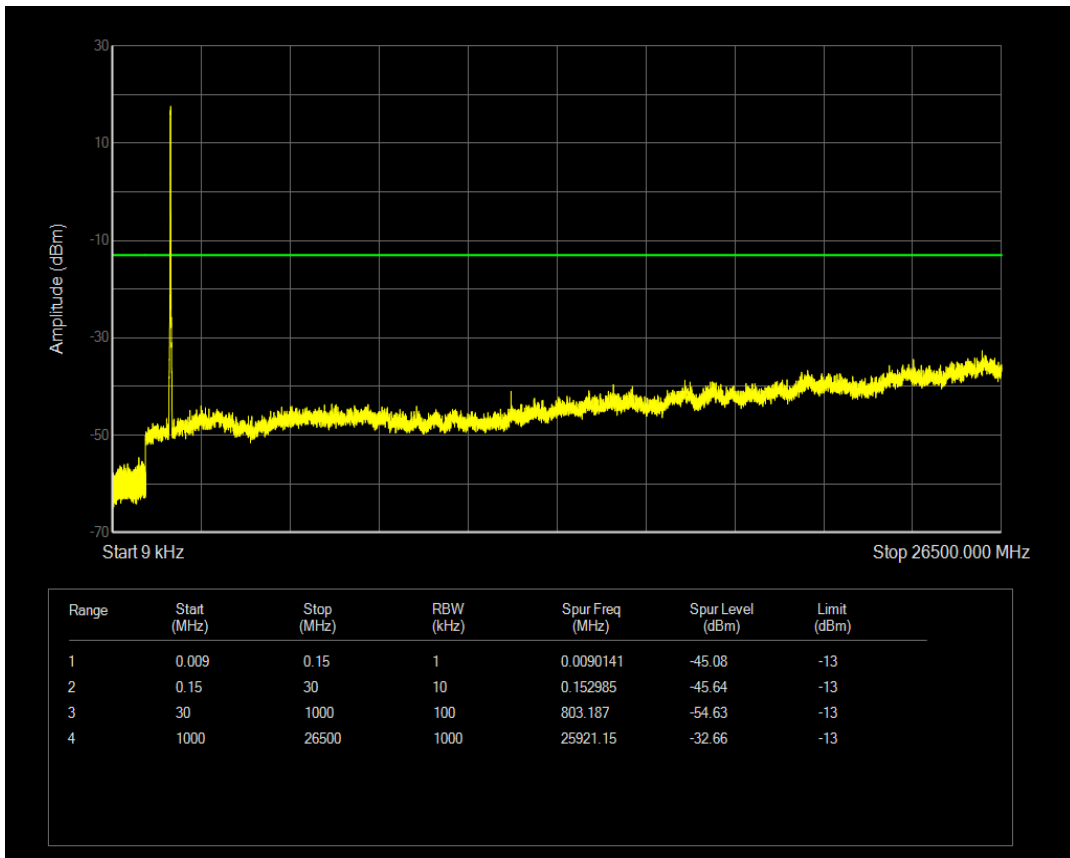

Band4 QAM16 BW=20MHz Channel=20050 RB Size=1 Position=#0

Band4 QPSK BW=20MHz Channel=20175 RB Size=1 Position=#0

Band4 QPSK BW=20MHz Channel=20175 RB Size=100 Position=#0

Band4 QAM16 BW=20MHz Channel=20175 RB Size=1 Position=#0

Band4 QAM16 BW=20MHz Channel=20175 RB Size=100 Position=#0

Band4 QPSK BW=20MHz Channel=20300 RB Size=1 Position=#0

Band4 QPSK BW=20MHz Channel=20300 RB Size=100 Position=#0

Band4 QAM16 BW=20MHz Channel=20300 RB Size=100 Position=#0