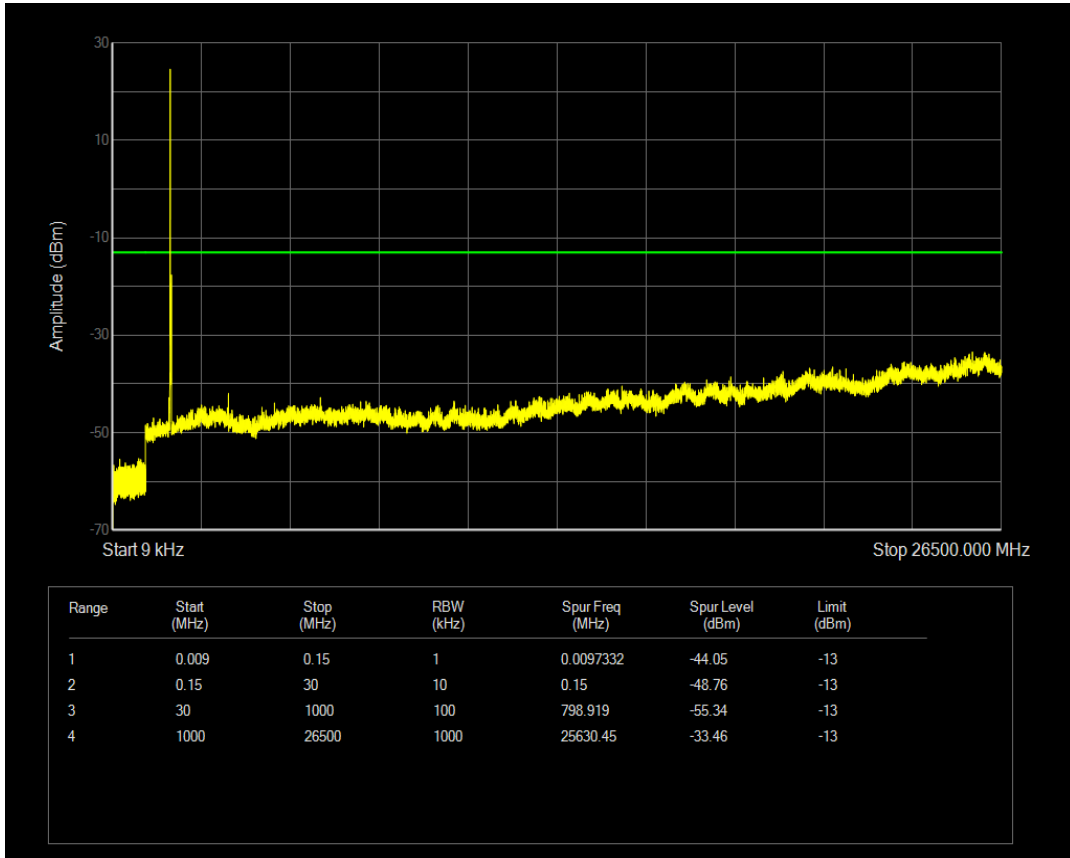

Band4 QAM16 BW=20MHz Channel=20050 RB Size=1 Position=#0

Band4 QPSK BW=20MHz Channel=20175 RB Size=1 Position=#0

Band4 QPSK BW=20MHz Channel=20175 RB Size=100 Position=#0

Band4 QAM16 BW=20MHz Channel=20175 RB Size=1 Position=#0

Band4 QAM16 BW=20MHz Channel=20175 RB Size=100 Position=#0

Band4 QPSK BW=20MHz Channel=20300 RB Size=1 Position=#0

Band4 QPSK BW=20MHz Channel=20300 RB Size=100 Position=#0

Band4 QAM16 BW=20MHz Channel=20300 RB Size=100 Position=#0