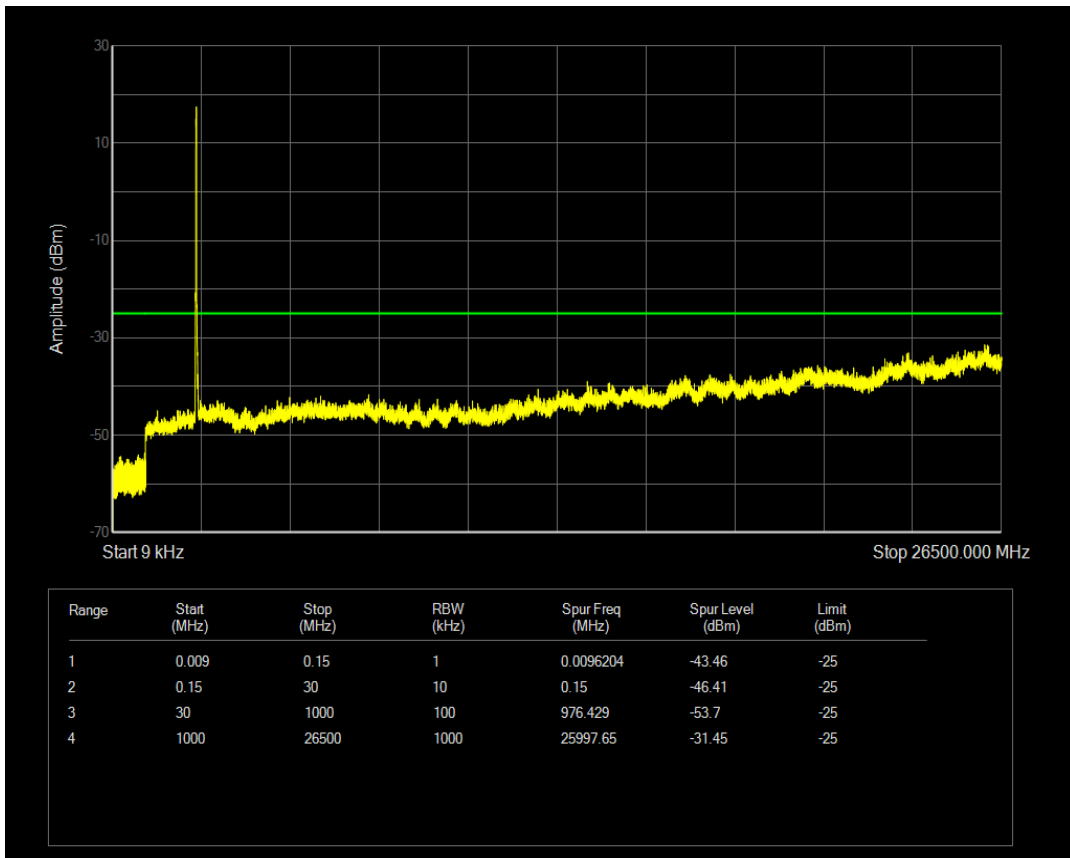

Band7 QAM16 BW=15MHz Channel=21375 RB Size=75 Position=#0

Band7 QPSK BW=20MHz Channel=20850 RB Size=100 Position=#0

Band7 QPSK BW=20MHz Channel=20850 RB Size=1 Position=#0

Band7 QAM16 BW=20MHz Channel=20850 RB Size=1 Position=#0

Band7 QAM16 BW=20MHz Channel=20850 RB Size=100 Position=#0

Band7 QPSK BW=20MHz Channel=21100 RB Size=1 Position=#0

Band7 QAM16 BW=20MHz Channel=21100 RB Size=1 Position=#0

Band7 QPSK BW=20MHz Channel=21100 RB Size=100 Position=#0