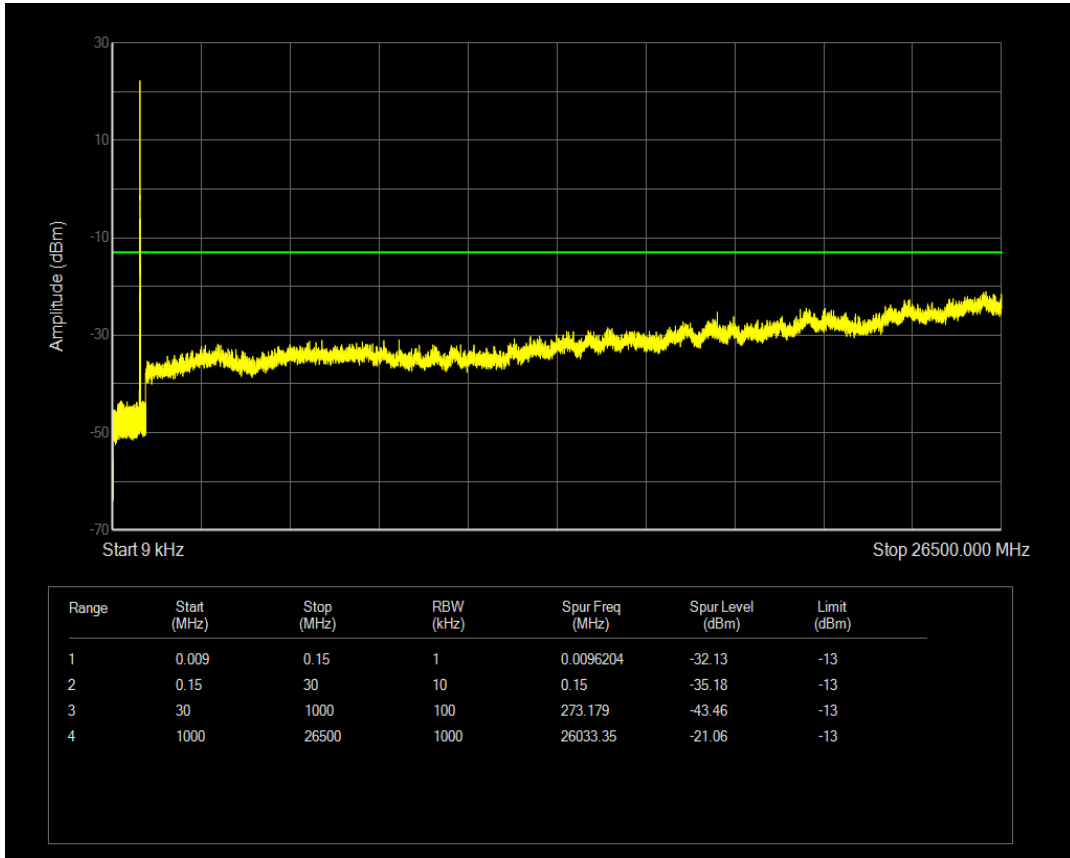

Band5 QAM16 BW=10MHz Channel=20450 RB Size=50 Position=#0

Band5 QPSK BW=10MHz Channel=20525 RB Size=50 Position=#0

Band5 QPSK BW=10MHz Channel=20525 RB Size=1 Position=#0

Band5 QAM16 BW=10MHz Channel=20525 RB Size=1 Position=#0

Band5 QPSK BW=10MHz Channel=20600 RB Size=1 Position=#0

Band5 QAM16 BW=10MHz Channel=20525 RB Size=50 Position=#0

Band5 QPSK BW=10MHz Channel=20600 RB Size=50 Position=#0

Band5 QAM16 BW=10MHz Channel=20600 RB Size=1 Position=#0