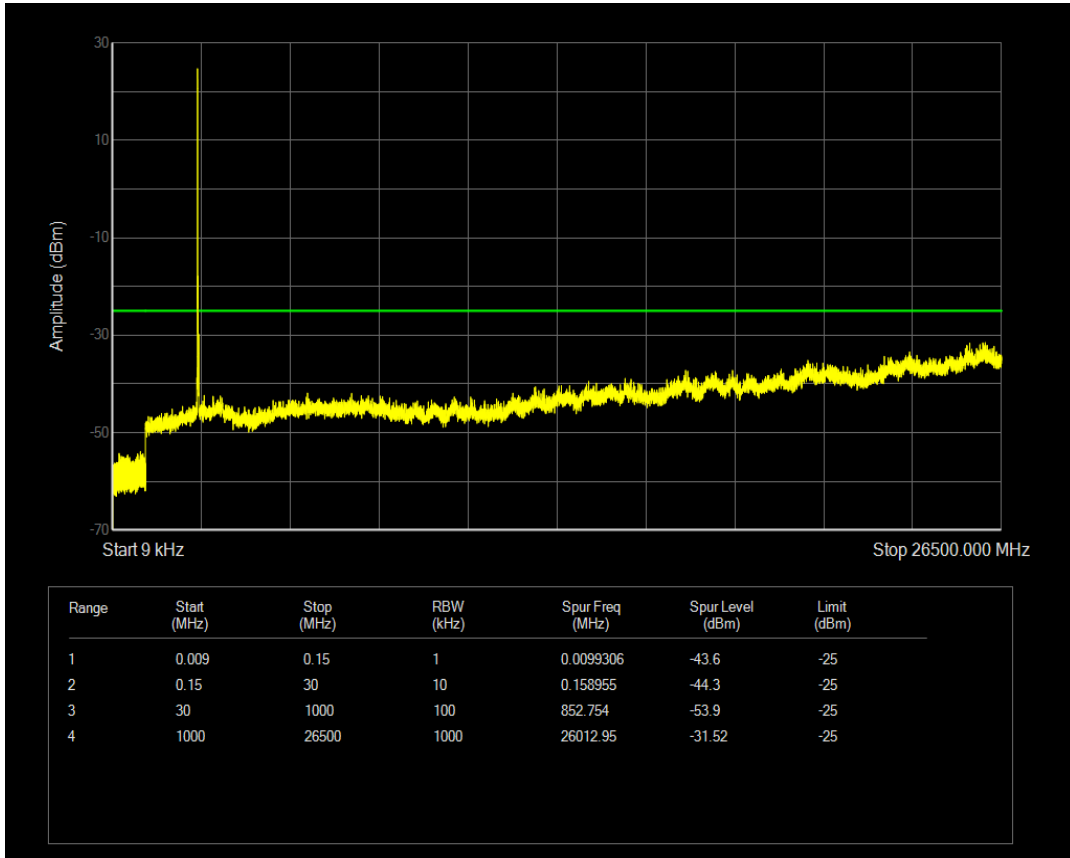

Band7 QAM16 BW=20MHz Channel=20850 RB Size=100 Position=#0

Band7 QPSK BW=20MHz Channel=21100 RB Size=1 Position=#0

Band7 QAM16 BW=20MHz Channel=21100 RB Size=1 Position=#0

Band7 QPSK BW=20MHz Channel=21100 RB Size=100 Position=#0

Band7 QAM16 BW=20MHz Channel=21100 RB Size=100 Position=#0

Band7 QPSK BW=20MHz Channel=21350 RB Size=100 Position=#0

Band7 QPSK BW=20MHz Channel=21350 RB Size=1 Position=#0

Band7 QAM16 BW=20MHz Channel=21350 RB Size=1 Position=#0

Band7 QAM16 BW=20MHz Channel=21350 RB Size=100 Position=#0