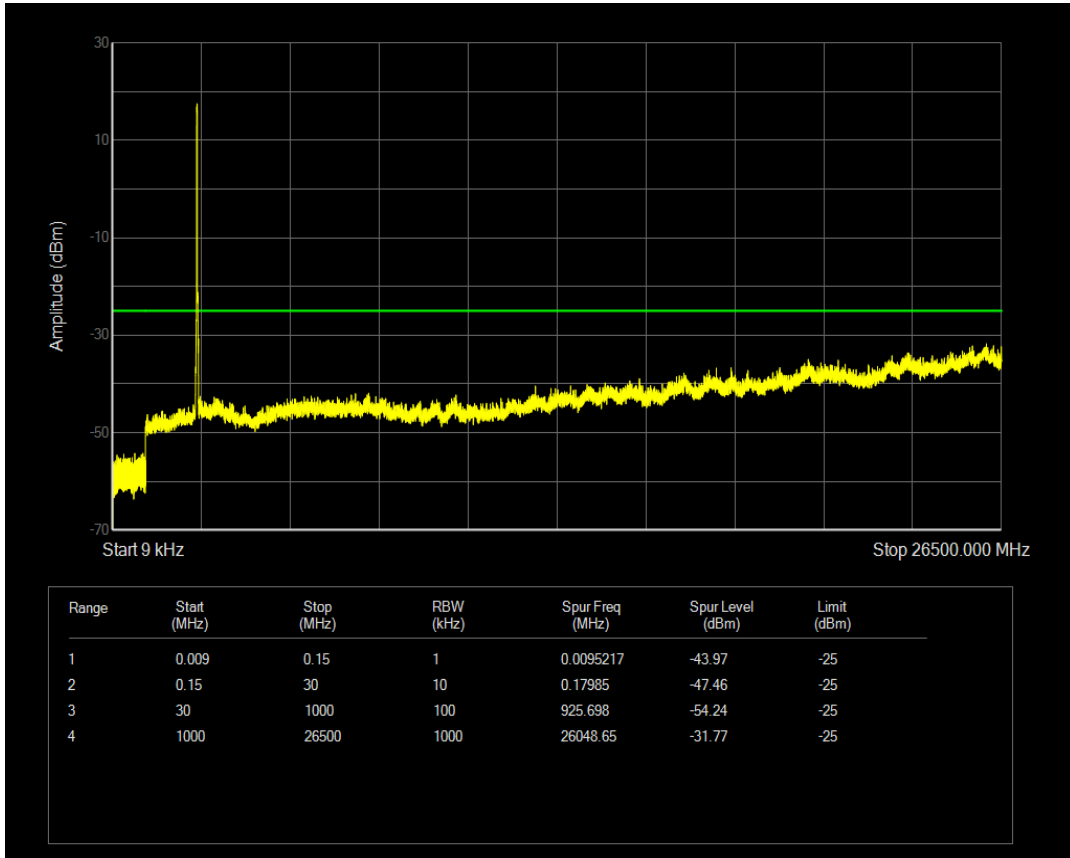

Band7 QAM16 BW=20MHz Channel=20850 RB Size=100 Position=#0

Band7 QPSK BW=20MHz Channel=21100 RB Size=1 Position=#0

Band7 QAM16 BW=20MHz Channel=21100 RB Size=1 Position=#0

Band7 QPSK BW=20MHz Channel=21100 RB Size=100 Position=#0

Band7 QAM16 BW=20MHz Channel=21100 RB Size=100 Position=#0

Band7 QPSK BW=20MHz Channel=21350 RB Size=100 Position=#0

Band7 QPSK BW=20MHz Channel=21350 RB Size=1 Position=#0

Band7 QAM16 BW=20MHz Channel=21350 RB Size=1 Position=#0