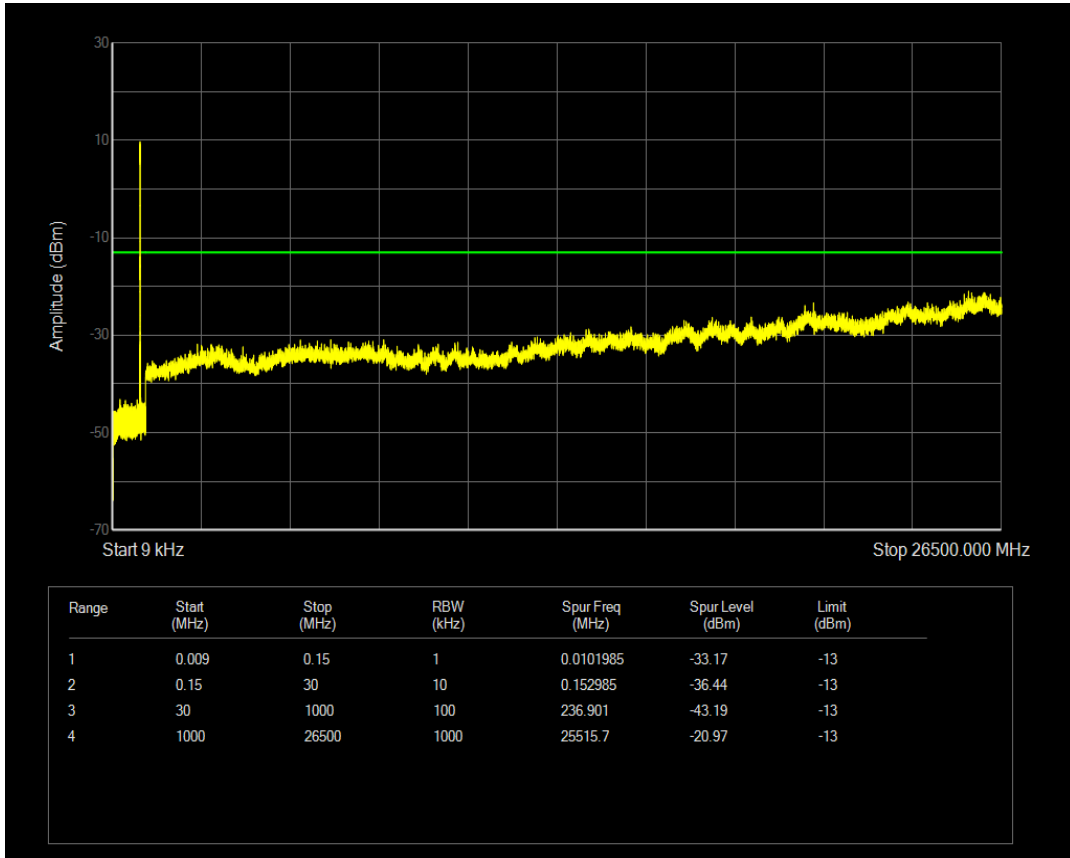

Band5 QAM16 BW=10MHz Channel=20450 RB Size=50 Position=#0

Band5 QPSK BW=10MHz Channel=20525 RB Size=50 Position=#0

Band5 QPSK BW=10MHz Channel=20525 RB Size=1 Position=#0

Band5 QAM16 BW=10MHz Channel=20525 RB Size=1 Position=#0

Band5 QPSK BW=10MHz Channel=20600 RB Size=1 Position=#0

Band5 QAM16 BW=10MHz Channel=20525 RB Size=50 Position=#0

Band5 QPSK BW=10MHz Channel=20600 RB Size=50 Position=#0

Band5 QAM16 BW=10MHz Channel=20600 RB Size=1 Position=#0