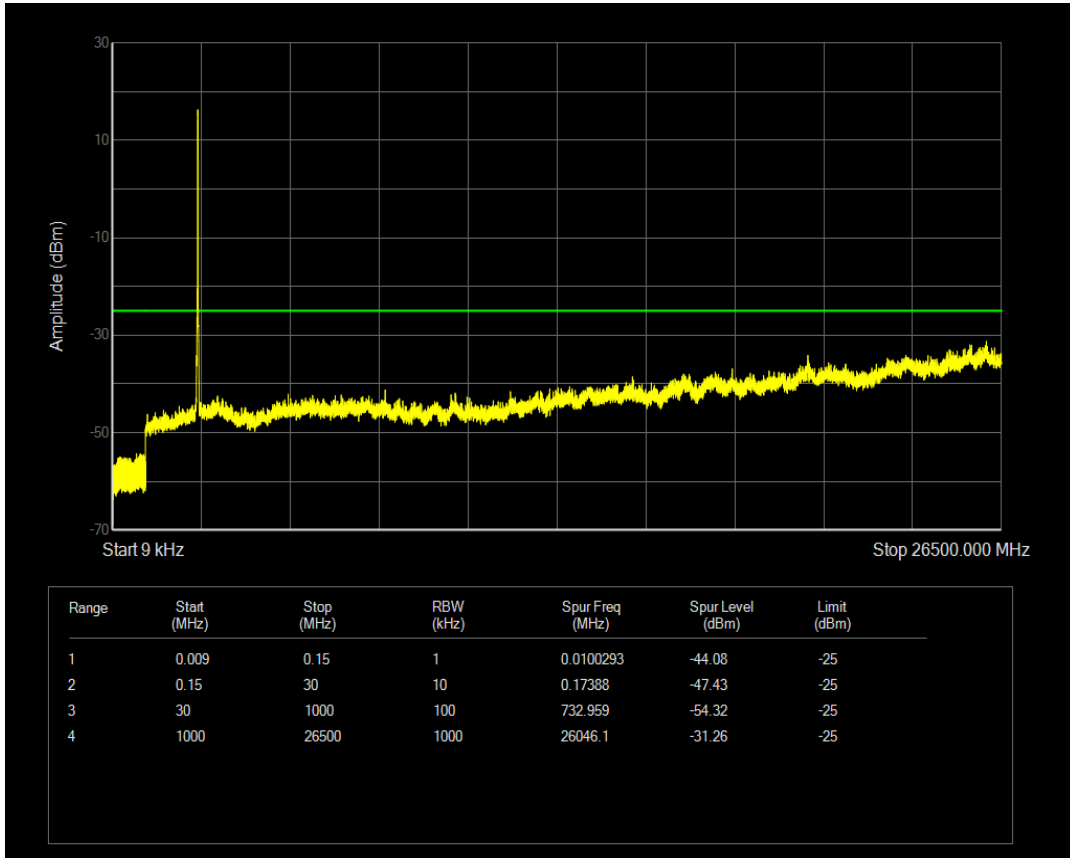

Band7 QAM16 BW=20MHz Channel=20850 RB Size=100 Position=#0

Band7 QPSK BW=20MHz Channel=21100 RB Size=1 Position=#0

Band7 QAM16 BW=20MHz Channel=21100 RB Size=1 Position=#0

Band7 QPSK BW=20MHz Channel=21100 RB Size=100 Position=#0

Band7 QAM16 BW=20MHz Channel=21100 RB Size=100 Position=#0

Band7 QPSK BW=20MHz Channel=21350 RB Size=100 Position=#0

Band7 QPSK BW=20MHz Channel=21350 RB Size=1 Position=#0

Band7 QAM16 BW=20MHz Channel=21350 RB Size=1 Position=#0