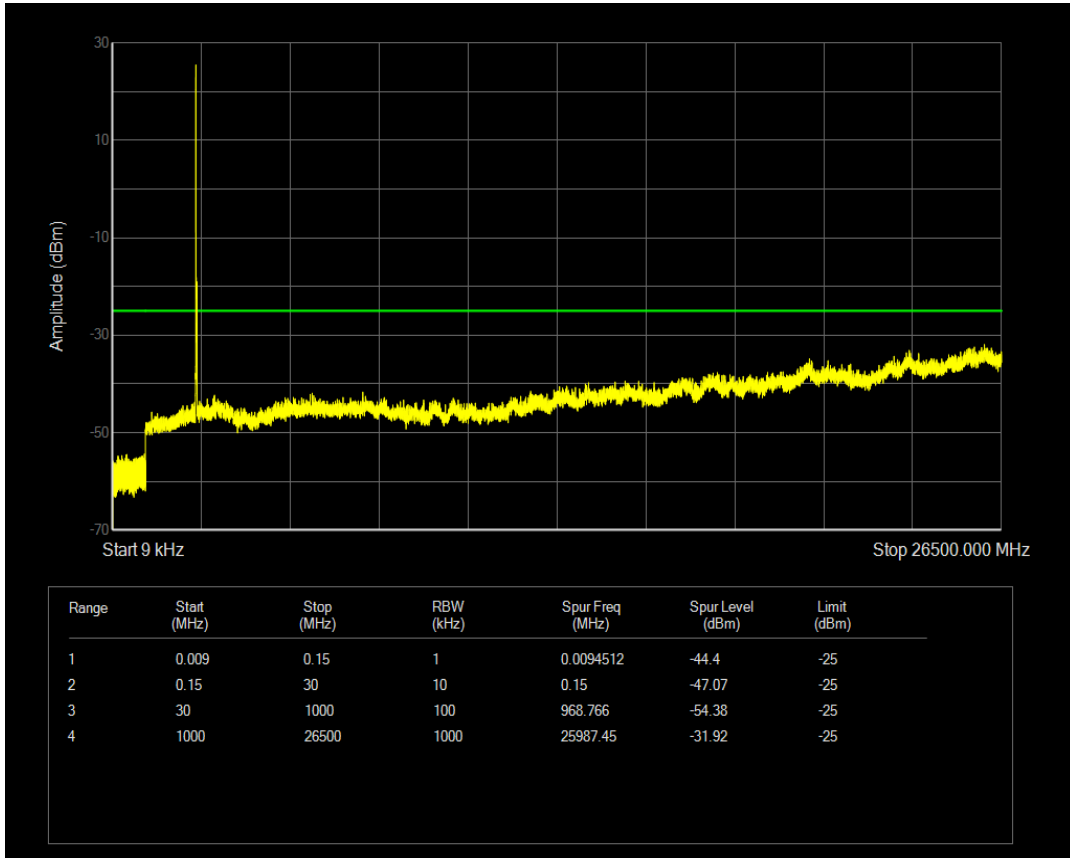

Band7 QAM16 BW=15MHz Channel=21375 RB Size=75 Position=#0

Band7 QPSK BW=20MHz Channel=20850 RB Size=100 Position=#0

Band7 QPSK BW=20MHz Channel=20850 RB Size=1 Position=#0

Band7 QAM16 BW=20MHz Channel=20850 RB Size=1 Position=#0

Band7 QAM16 BW=20MHz Channel=20850 RB Size=100 Position=#0

Band7 QPSK BW=20MHz Channel=21100 RB Size=1 Position=#0

Band7 QAM16 BW=20MHz Channel=21100 RB Size=1 Position=#0

Band7 QPSK BW=20MHz Channel=21100 RB Size=100 Position=#0