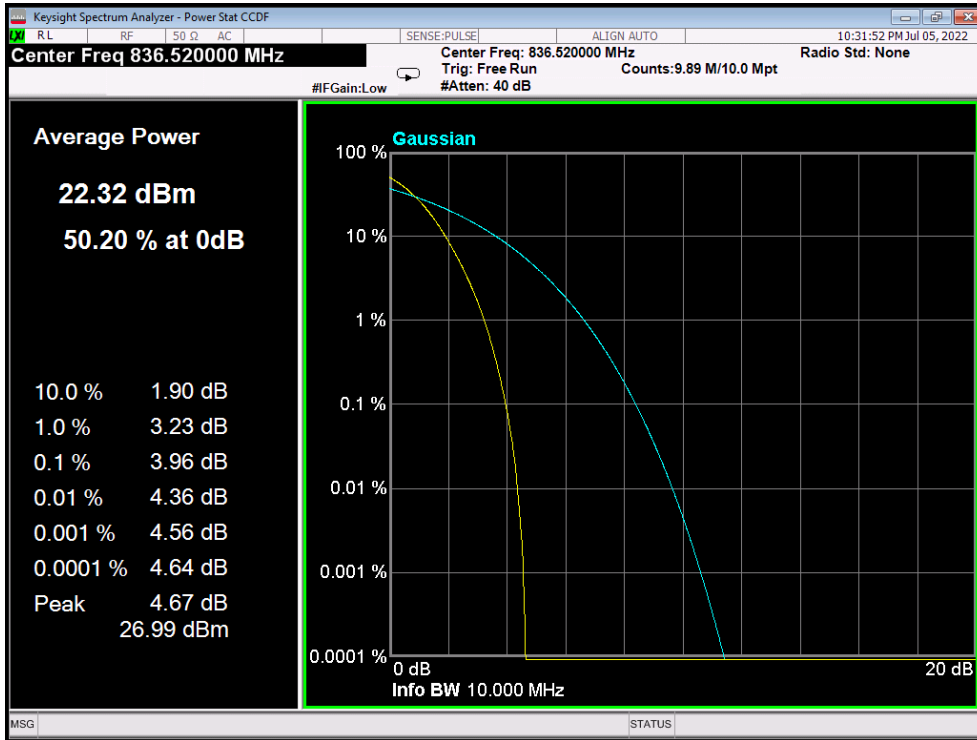

CDMA2000 BC0 Channel 384