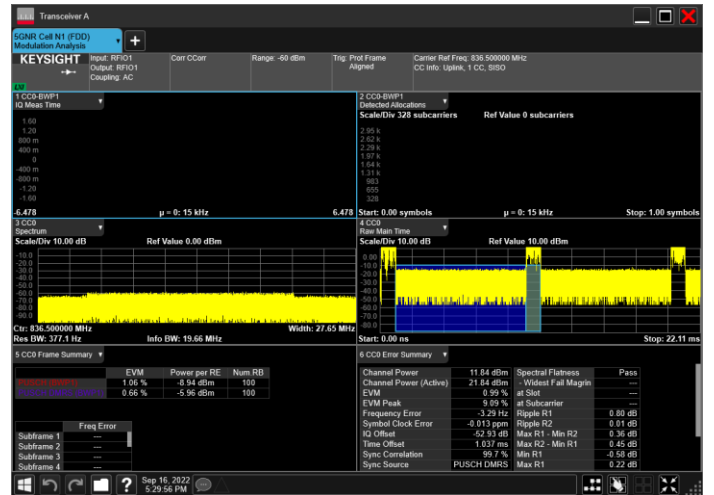

n5_20MHz_15kHz_836.5MHz_DFT-s-OFDM QPSK_RB100@0