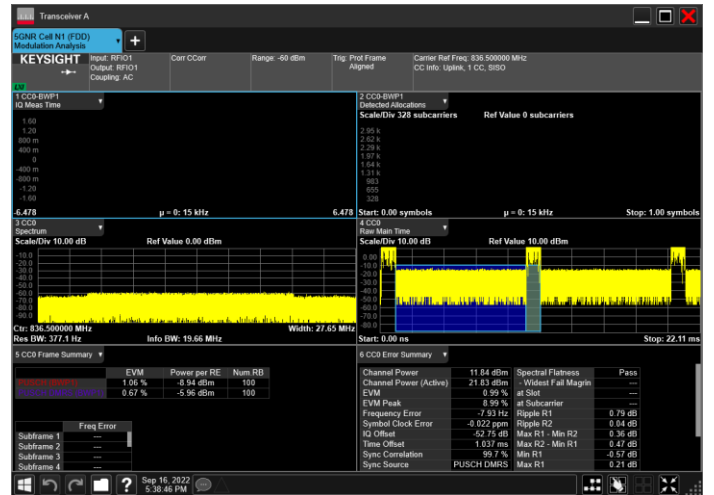

n5_20MHz_15kHz_836.5MHz_DFT-s-OFDM QPSK_RB100@0