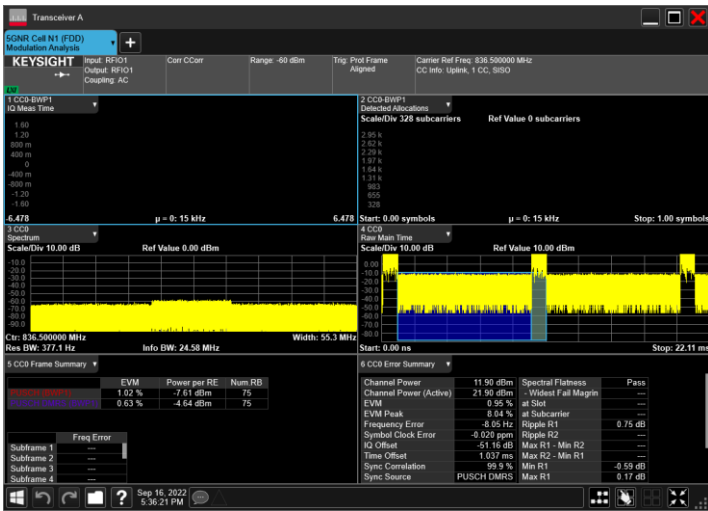

n5_15MHz_15kHz_836.5MHz_DFT-s-OFDM QPSK_RB75@0