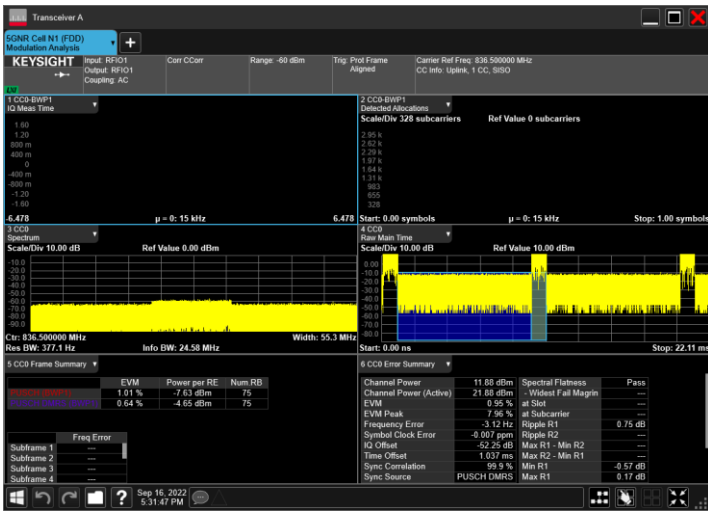

n5_20MHz_15kHz_836.5MHz_DFT-s-OFDM QPSK_RB100@0

n5 , T2/VN

n5_5MHz_15kHz_836.5MHz_DFT-s-OFDM QPSK_RB25@0

n5_10MHz_15kHz_836.5MHz_DFT-s-OFDM QPSK_RB50@0

n5_15MHz_15kHz_836.5MHz_DFT-s-OFDM QPSK_RB75@0

n5_20MHz_15kHz_836.5MHz_DFT-s-OFDM QPSK_RB100@0