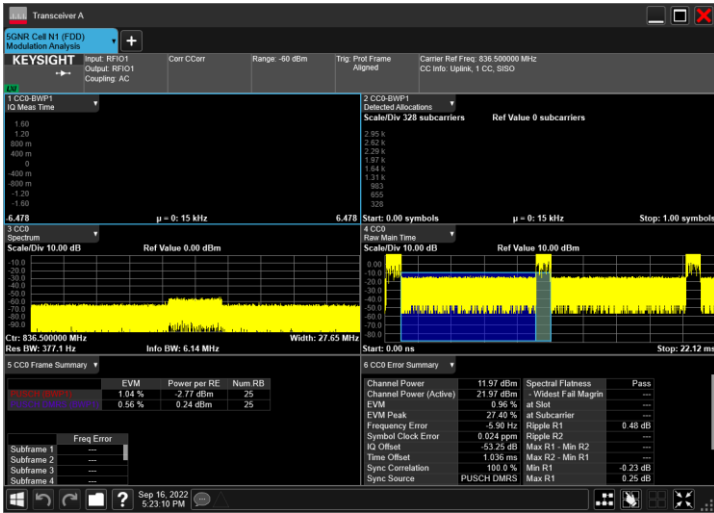

n5_15MHz_15kHz_836.5MHz_DFT-s-OFDM QPSK_RB75@0

n5_20MHz_15kHz_836.5MHz_DFT-s-OFDM QPSK_RB100@0

n5 , T1/VN

n5_5MHz_15kHz_836.5MHz_DFT-s-OFDM QPSK_RB25@0

n5_10MHz_15kHz_836.5MHz_DFT-s-OFDM QPSK_RB50@0

n5_15MHz_15kHz_836.5MHz_DFT-s-OFDM QPSK_RB75@0