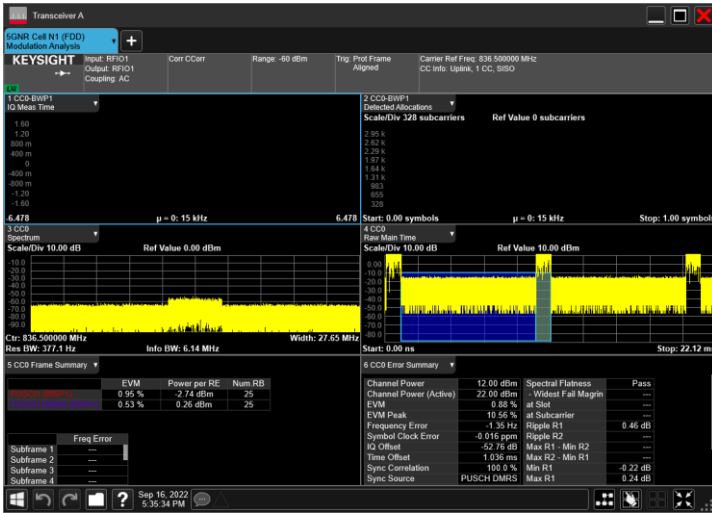

n5 , T4/VN

n5_5MHz_15kHz_836.5MHz_DFT-s-OFDM QPSK_RB25@0