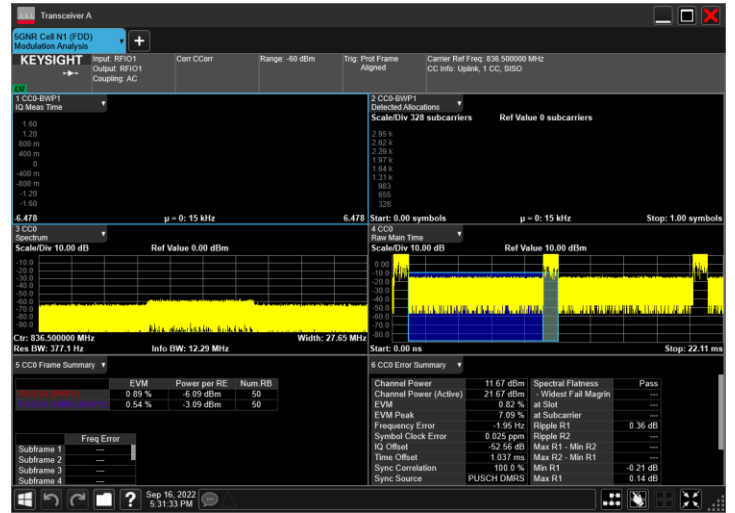

n5_20MHz_15kHz_836.5MHz_DFT-s-OFDM QPSK_RB100@0

n5 , T2/VN

n5_5MHz_15kHz_836.5MHz_DFT-s-OFDM QPSK_RB25@0

n5_10MHz_15kHz_836.5MHz_DFT-s-OFDM QPSK_RB50@0

n5_15MHz_15kHz_836.5MHz_DFT-s-OFDM QPSK_RB75@0

n5_20MHz_15kHz_836.5MHz_DFT-s-OFDM QPSK_RB100@0