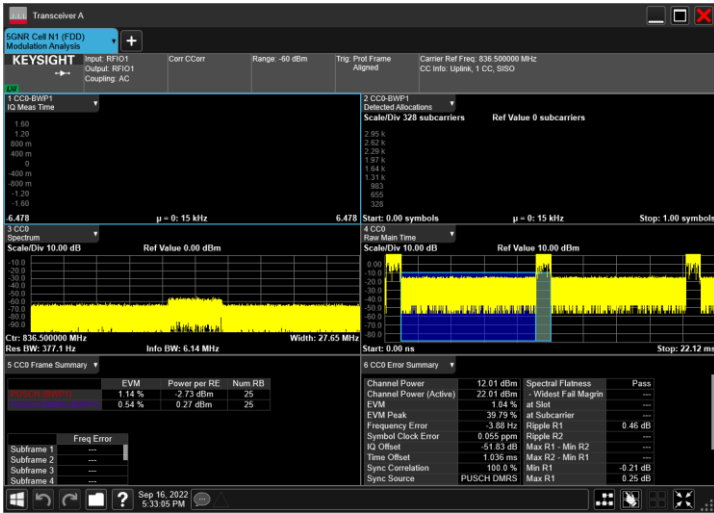

n5 , T3/VN

n5_5MHz_15kHz_836.5MHz_DFT-s-OFDM QPSK_RB25@0