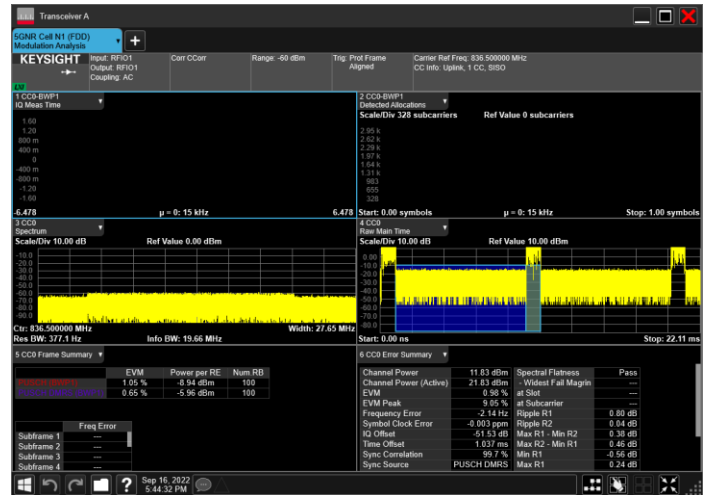

n5_20MHz_15kHz_836.5MHz_DFT-s-OFDM QPSK_RB100@0