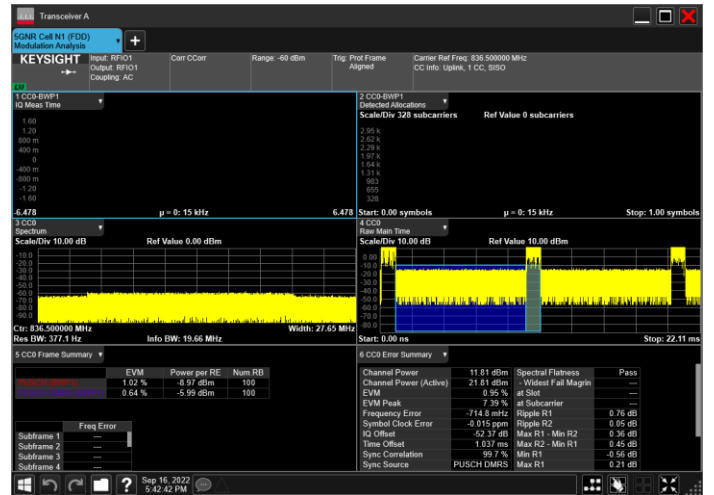

n5_20MHz_15kHz_836.5MHz_DFT-s-OFDM QPSK_RB100@0