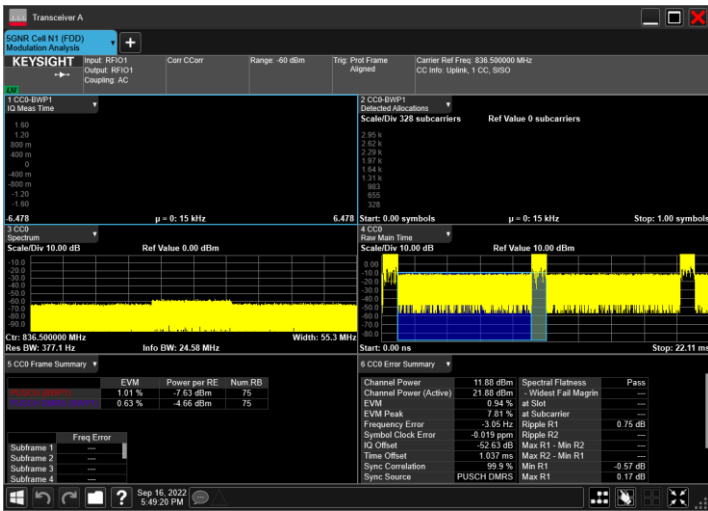

n5, TN/VH

n5_5MHz_15kHz_836.5MHz_DFT-s-OFDM QPSK_RB25@0

n5_10MHz_15kHz_836.5MHz_DFT-s-OFDM QPSK_RB50@0

n5_15MHz_15kHz_836.5MHz_DFT-s-OFDM QPSK_RB75@0

n5_20MHz_15kHz_836.5MHz_DFT-s-OFDM QPSK_RB100@0

n5 , TN/VL