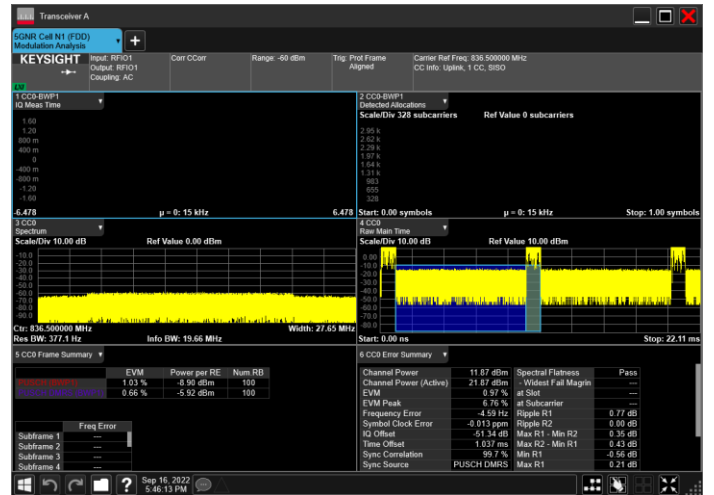

n5_20MHz_15kHz_836.5MHz_DFT-s-OFDM QPSK_RB100@0

n5 , T8/VN

n5_5MHz_15kHz_836.5MHz_DFT-s-OFDM QPSK_RB25@0

n5_10MHz_15kHz_836.5MHz_DFT-s-OFDM QPSK_RB50@0

n5_15MHz_15kHz_836.5MHz_DFT-s-OFDM QPSK_RB75@0

n5_20MHz_15kHz_836.5MHz_DFT-s-OFDM QPSK_RB100@0