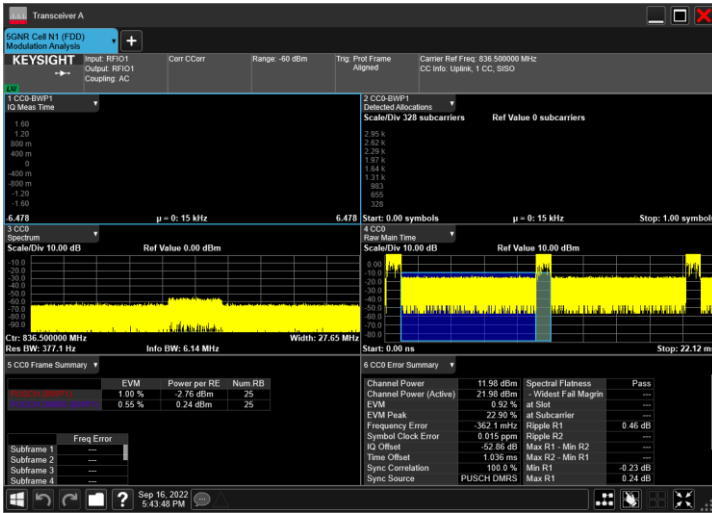

n5_15MHz_15kHz_836.5MHz_DFT-s-OFDM QPSK_RB75@0

n5_20MHz_15kHz_836.5MHz_DFT-s-OFDM QPSK_RB100@0

n5 , T7/VN

n5_5MHz_15kHz_836.5MHz_DFT-s-OFDM QPSK_RB25@0

n5_10MHz_15kHz_836.5MHz_DFT-s-OFDM QPSK_RB50@0

n5_15MHz_15kHz_836.5MHz_DFT-s-OFDM QPSK_RB75@0