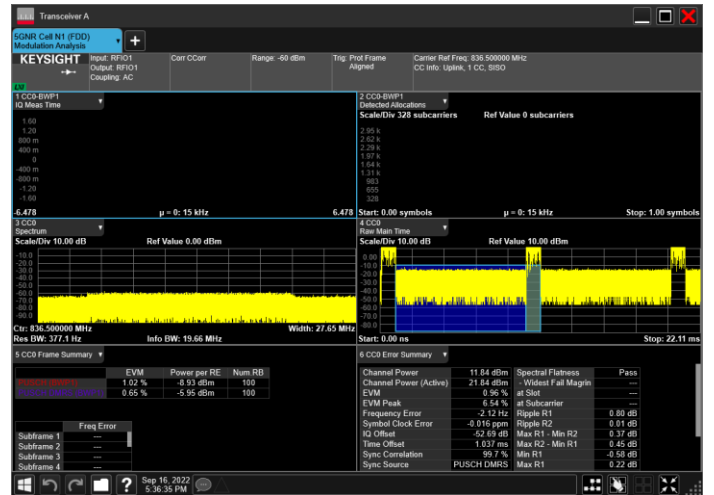

n5_5MHz_15kHz_836.5MHz_DFT-s-OFDM QPSK_RB25@0

n5_10MHz_15kHz_836.5MHz_DFT-s-OFDM QPSK_RB50@0

n5_15MHz_15kHz_836.5MHz_DFT-s-OFDM QPSK_RB75@0

n5_20MHz_15kHz_836.5MHz_DFT-s-OFDM QPSK_RB100@0

n5 , T5/VN

n5_5MHz_15kHz_836.5MHz_DFT-s-OFDM QPSK_RB25@0