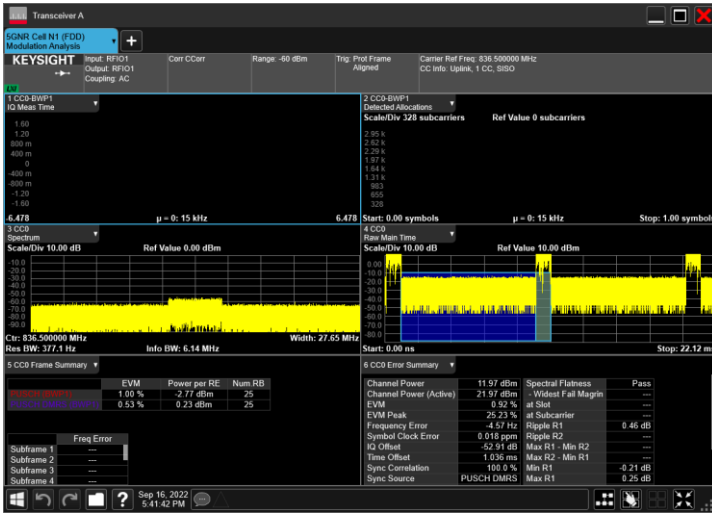

n5_10MHz_15kHz_836.5MHz_DFT-s-OFDM QPSK_RB50@0

n5_15MHz_15kHz_836.5MHz_DFT-s-OFDM QPSK_RB75@0

n5_20MHz_15kHz_836.5MHz_DFT-s-OFDM QPSK_RB100@0

n5 , T6/VN

n5_5MHz_15kHz_836.5MHz_DFT-s-OFDM QPSK_RB25@0

n5_10MHz_15kHz_836.5MHz_DFT-s-OFDM QPSK_RB50@0