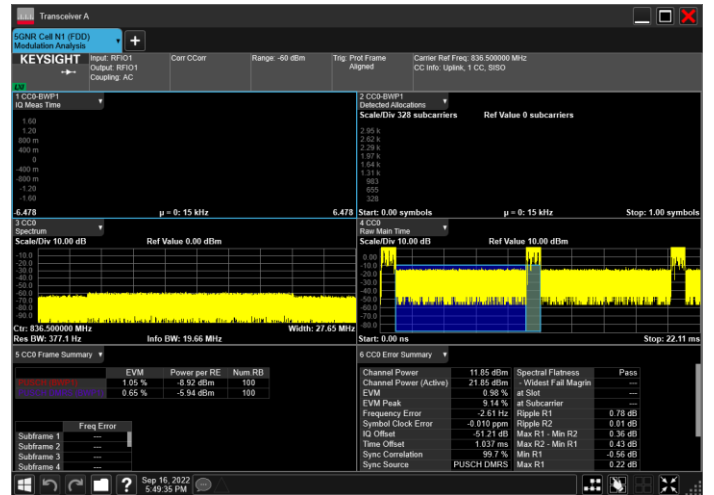

n5, TN/VH

n5_5MHz_15kHz_836.5MHz_DFT-s-OFDM QPSK_RB25@0

n5_10MHz_15kHz_836.5MHz_DFT-s-OFDM QPSK_RB50@0

n5_15MHz_15kHz_836.5MHz_DFT-s-OFDM QPSK_RB75@0

n5_20MHz_15kHz_836.5MHz_DFT-s-OFDM QPSK_RB100@0

n5 , TN/VL