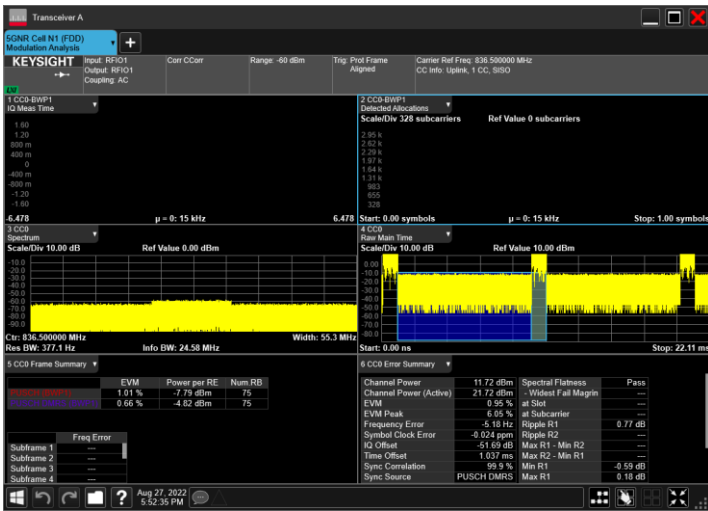

n5_15MHz_15kHz_836.5MHz_DFT-s-OFDM QPSK_RB75@0