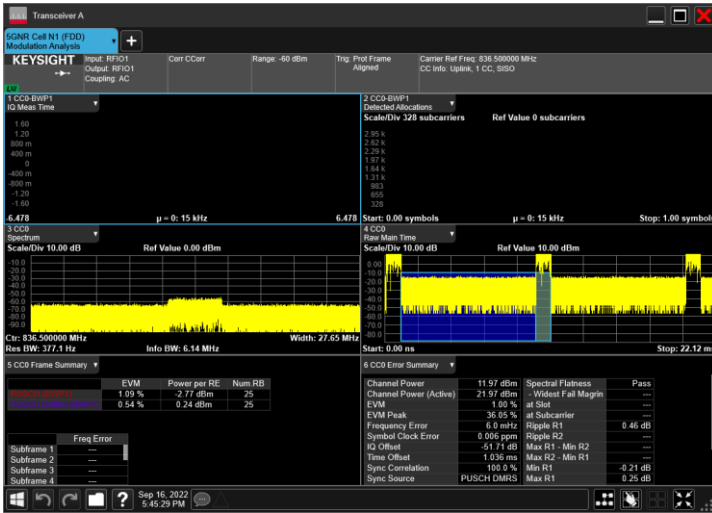

n5 , T8/VN

n5_5MHz_15kHz_836.5MHz_DFT-s-OFDM QPSK_RB25@0