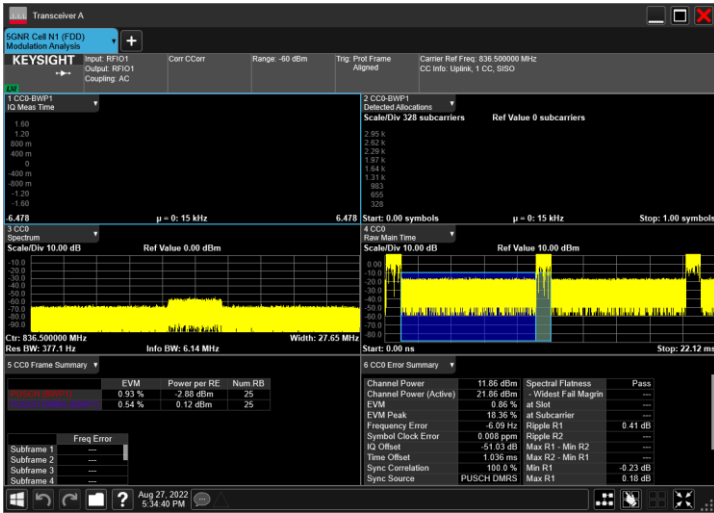

n5 , Normal

n5_5MHz_15kHz_836.5MHz_DFT-s-OFDM QPSK_RB25@0