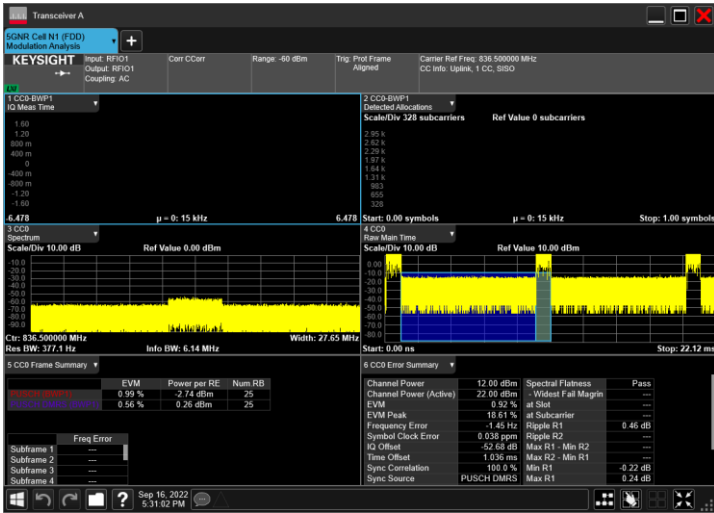

n5 , T2/VN

n5_5MHz_15kHz_836.5MHz_DFT-s-OFDM QPSK_RB25@0