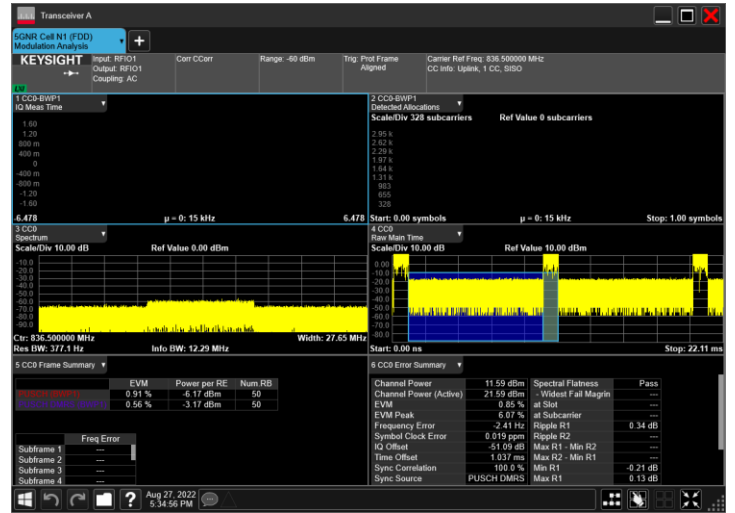

n5_10MHz_15kHz_836.5MHz_DFT-s-OFDM QPSK_RB50@0