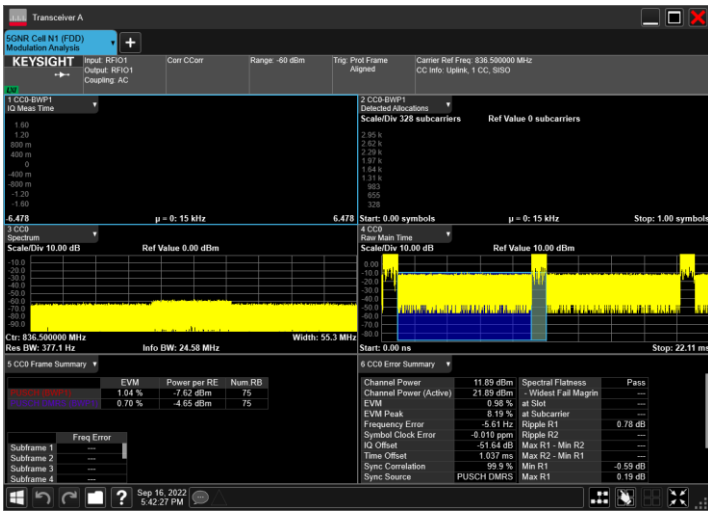

n5_15MHz_15kHz_836.5MHz_DFT-s-OFDM QPSK_RB75@0