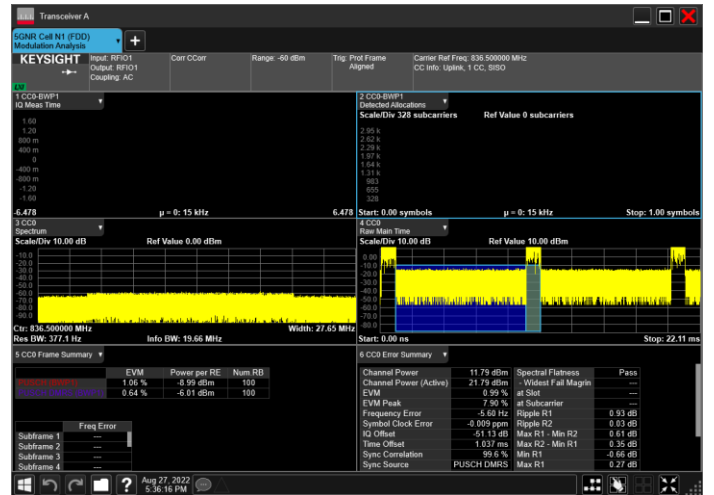

n5_20MHz_15kHz_836.5MHz_DFT-s-OFDM QPSK_RB100@0