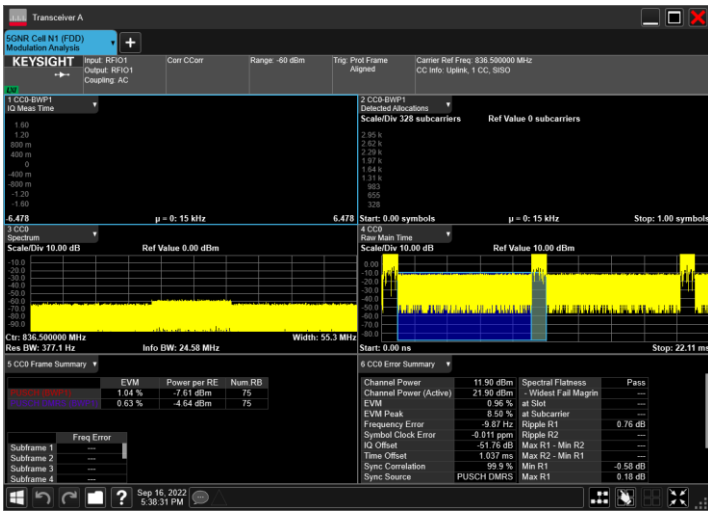

n5_15MHz_15kHz_836.5MHz_DFT-s-OFDM QPSK_RB75@0