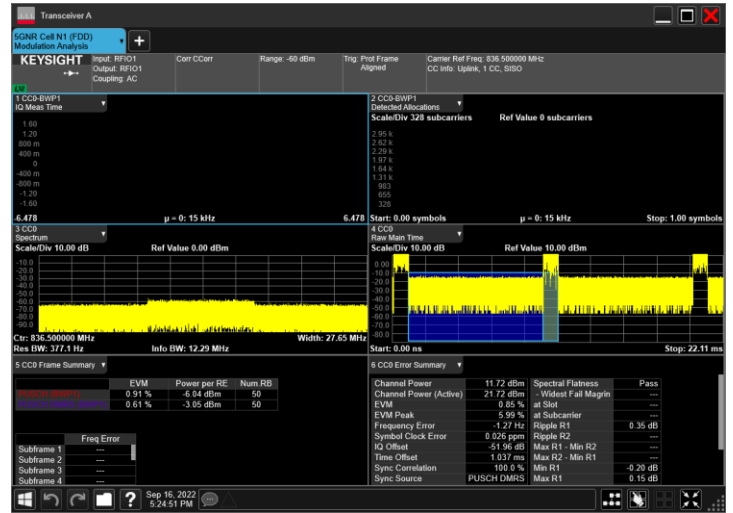

n5_15MHz_15kHz_836.5MHz_DFT-s-OFDM QPSK_RB75@0

n5_20MHz_15kHz_836.5MHz_DFT-s-OFDM QPSK_RB100@0

n5 , T1/VN

n5_5MHz_15kHz_836.5MHz_DFT-s-OFDM QPSK_RB25@0

n5_10MHz_15kHz_836.5MHz_DFT-s-OFDM QPSK_RB50@0

n5_15MHz_15kHz_836.5MHz_DFT-s-OFDM QPSK_RB75@0