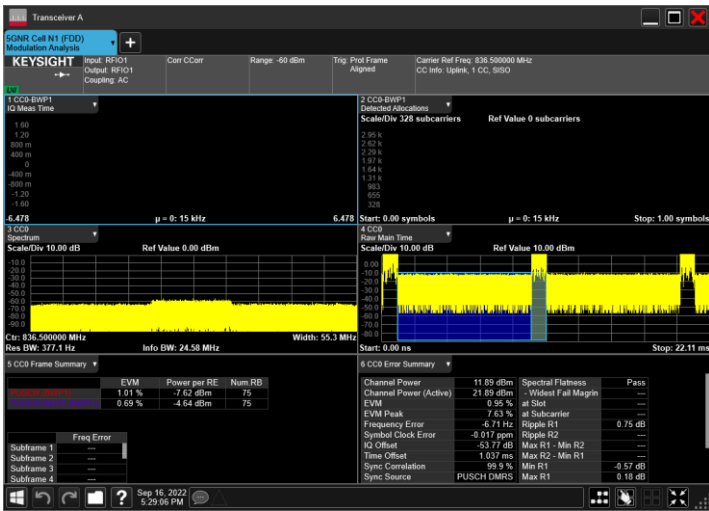

n5_15MHz_15kHz_836.5MHz_DFT-s-OFDM QPSK_RB75@0

n5_20MHz_15kHz_836.5MHz_DFT-s-OFDM QPSK_RB100@0

n5 , T1/VN

n5_5MHz_15kHz_836.5MHz_DFT-s-OFDM QPSK_RB25@0

n5_10MHz_15kHz_836.5MHz_DFT-s-OFDM QPSK_RB50@0

n5_15MHz_15kHz_836.5MHz_DFT-s-OFDM QPSK_RB75@0