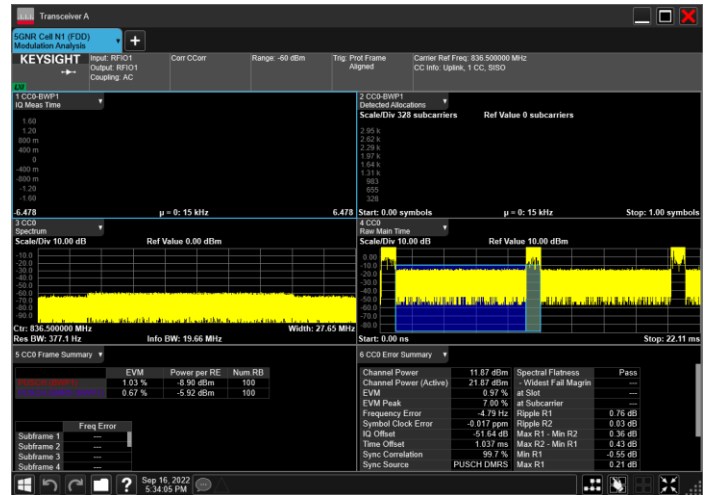

n5 , T3/VN

n5_5MHz_15kHz_836.5MHz_DFT-s-OFDM QPSK_RB25@0

n5_10MHz_15kHz_836.5MHz_DFT-s-OFDM QPSK_RB50@0

n5_15MHz_15kHz_836.5MHz_DFT-s-OFDM QPSK_RB75@0

n5_20MHz_15kHz_836.5MHz_DFT-s-OFDM QPSK_RB100@0

n5 , T4/VN