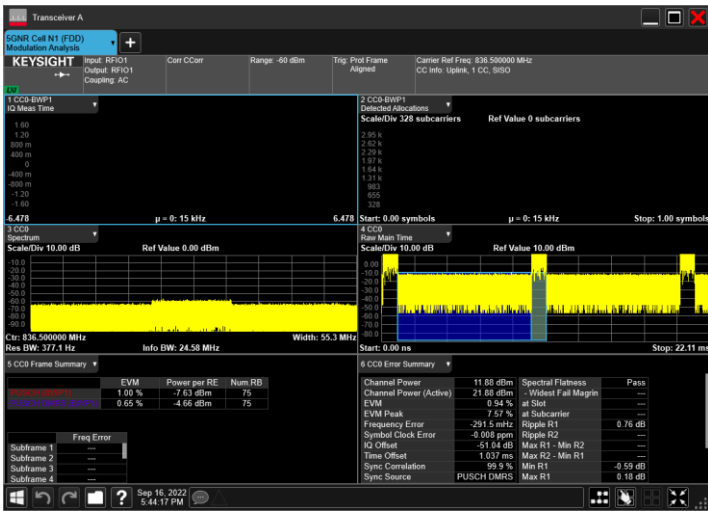

n5_15MHz_15kHz_836.5MHz_DFT-s-OFDM QPSK_RB75@0

n5_20MHz_15kHz_836.5MHz_DFT-s-OFDM QPSK_RB100@0

n5 , T7/VN

n5_5MHz_15kHz_836.5MHz_DFT-s-OFDM QPSK_RB25@0

n5_10MHz_15kHz_836.5MHz_DFT-s-OFDM QPSK_RB50@0

n5_15MHz_15kHz_836.5MHz_DFT-s-OFDM QPSK_RB75@0