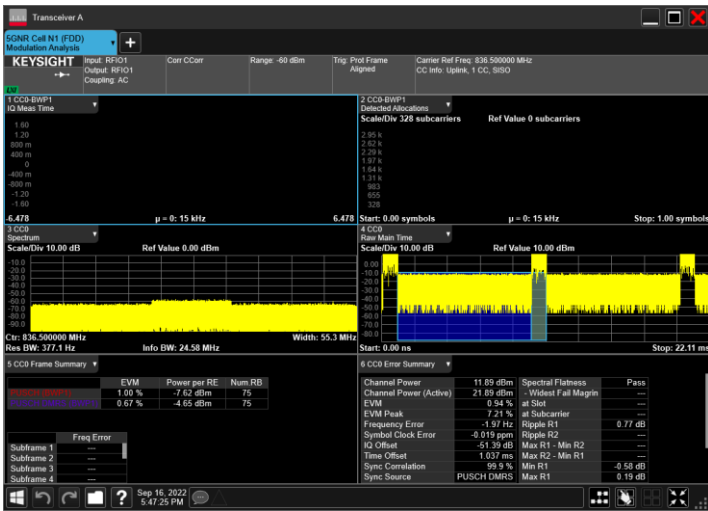

n5_15MHz_15kHz_836.5MHz_DFT-s-OFDM QPSK_RB75@0