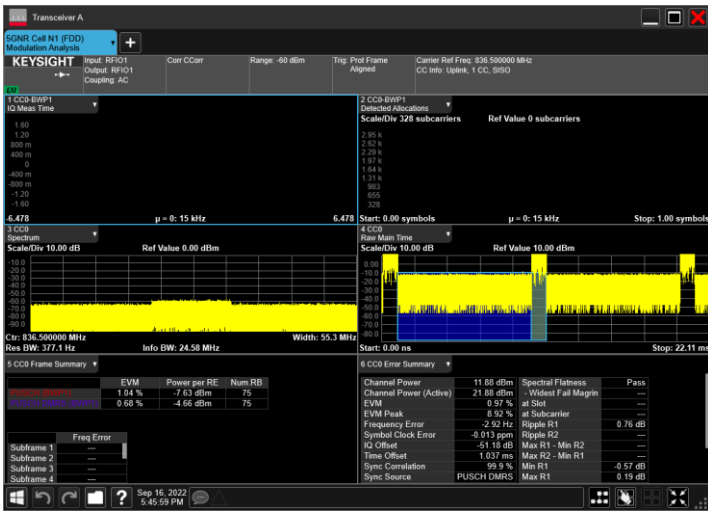

n5_20MHz_15kHz_836.5MHz_DFT-s-OFDM QPSK_RB100@0

n5 , T8/VN

n5_5MHz_15kHz_836.5MHz_DFT-s-OFDM QPSK_RB25@0

n5_10MHz_15kHz_836.5MHz_DFT-s-OFDM QPSK_RB50@0

n5_15MHz_15kHz_836.5MHz_DFT-s-OFDM QPSK_RB75@0

n5_20MHz_15kHz_836.5MHz_DFT-s-OFDM QPSK_RB100@0