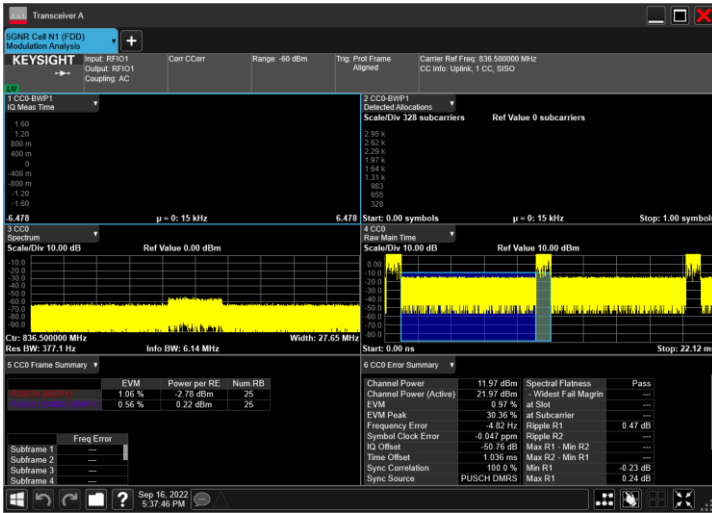

n5_5MHz_15kHz_836.5MHz_DFT-s-OFDM QPSK_RB25@0

n5_10MHz_15kHz_836.5MHz_DFT-s-OFDM QPSK_RB50@0

n5_15MHz_15kHz_836.5MHz_DFT-s-OFDM QPSK_RB75@0

n5_20MHz_15kHz_836.5MHz_DFT-s-OFDM QPSK_RB100@0

n5 , T5/VN

n5_5MHz_15kHz_836.5MHz_DFT-s-OFDM QPSK_RB25@0