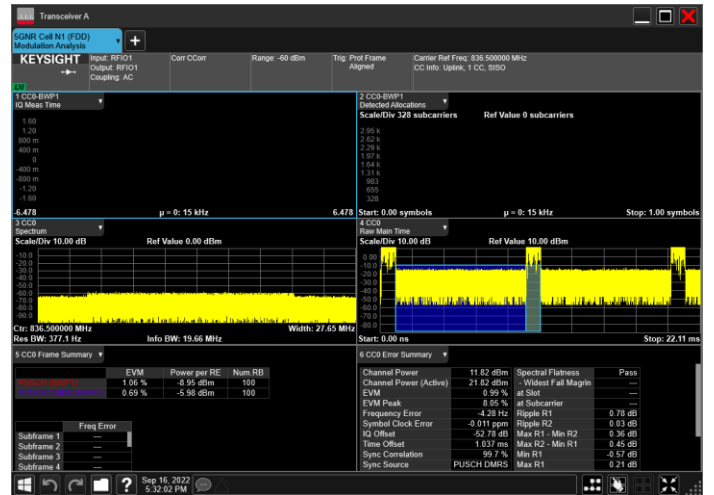

n5_20MHz_15kHz_836.5MHz_DFT-s-OFDM QPSK_RB100@0

n5 , T2/VN

n5_5MHz_15kHz_836.5MHz_DFT-s-OFDM QPSK_RB25@0

n5_10MHz_15kHz_836.5MHz_DFT-s-OFDM QPSK_RB50@0

n5_15MHz_15kHz_836.5MHz_DFT-s-OFDM QPSK_RB75@0

n5_20MHz_15kHz_836.5MHz_DFT-s-OFDM QPSK_RB100@0