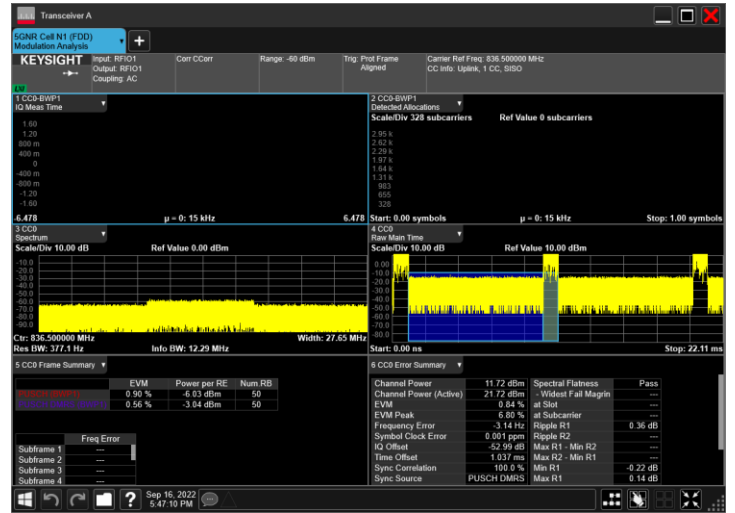

n5_10MHz_15kHz_836.5MHz_DFT-s-OFDM QPSK_RB50@0