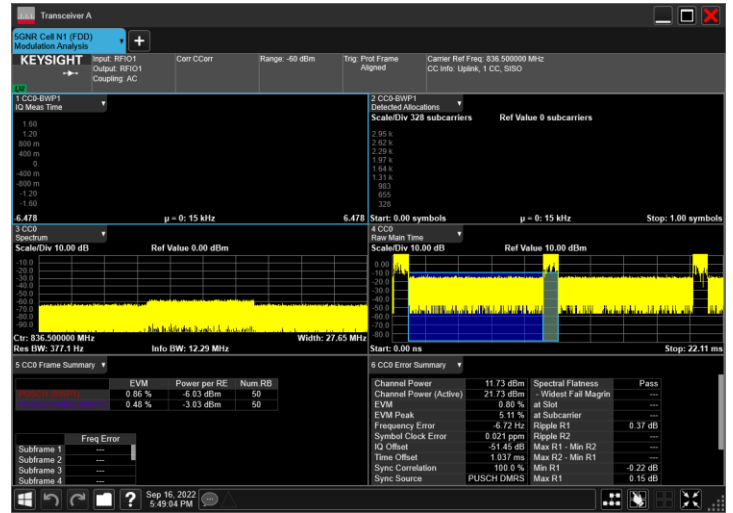

n5_10MHz_15kHz_836.5MHz_DFT-s-OFDM QPSK_RB50@0