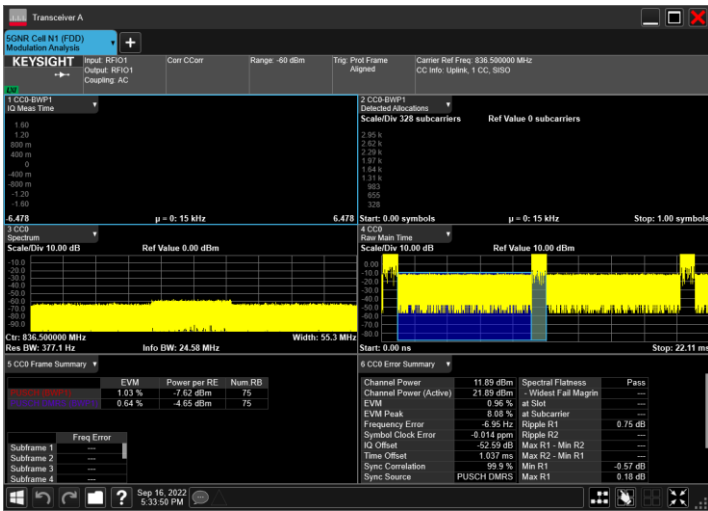

n5 , T3/VN

n5_5MHz_15kHz_836.5MHz_DFT-s-OFDM QPSK_RB25@0

n5_10MHz_15kHz_836.5MHz_DFT-s-OFDM QPSK_RB50@0

n5_15MHz_15kHz_836.5MHz_DFT-s-OFDM QPSK_RB75@0

n5_20MHz_15kHz_836.5MHz_DFT-s-OFDM QPSK_RB100@0

n5 , T4/VN