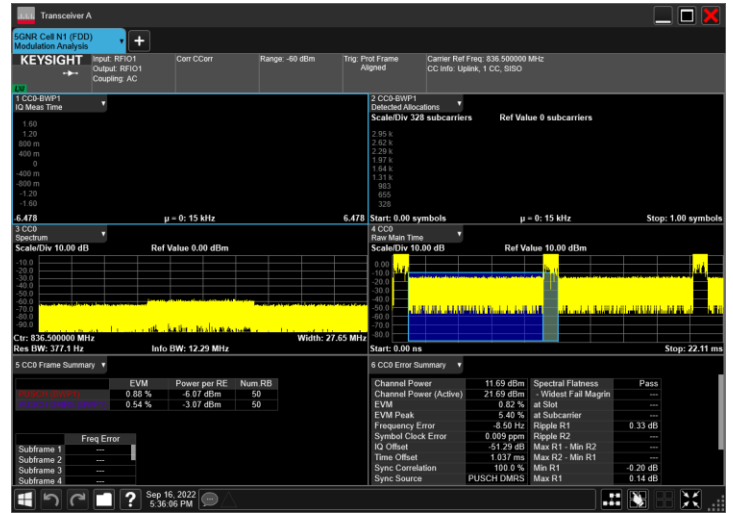

n5_10MHz_15kHz_836.5MHz_DFT-s-OFDM QPSK_RB50@0