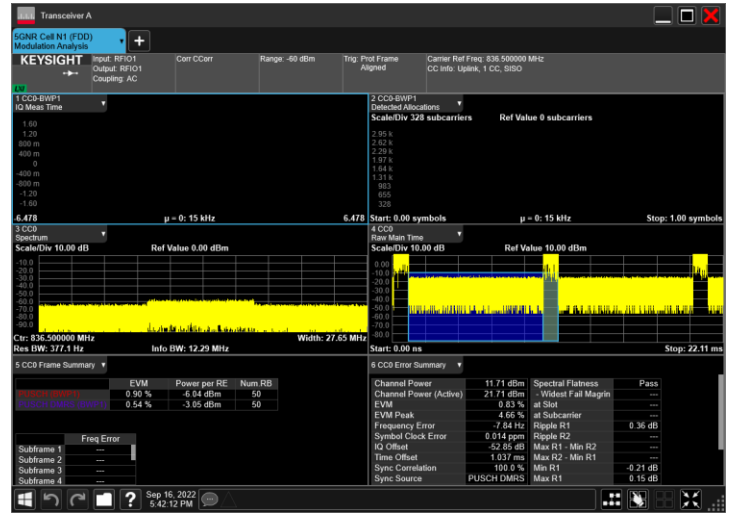

n5_10MHz_15kHz_836.5MHz_DFT-s-OFDM QPSK_RB50@0

n5_15MHz_15kHz_836.5MHz_DFT-s-OFDM QPSK_RB75@0

n5_20MHz_15kHz_836.5MHz_DFT-s-OFDM QPSK_RB100@0

n5 , T6/VN

n5_5MHz_15kHz_836.5MHz_DFT-s-OFDM QPSK_RB25@0

n5_10MHz_15kHz_836.5MHz_DFT-s-OFDM QPSK_RB50@0