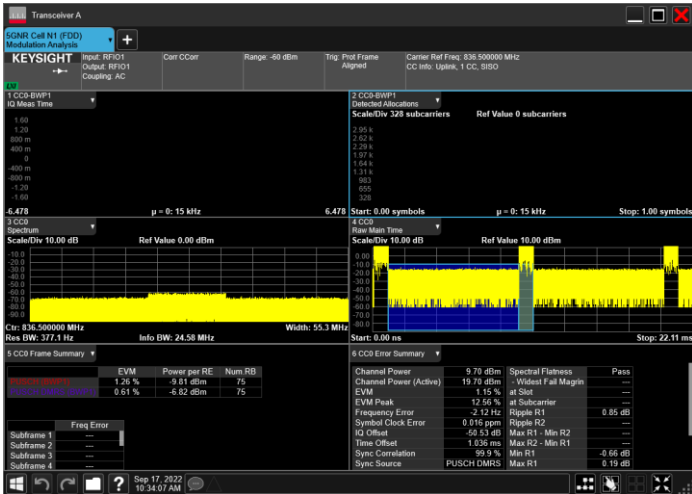

DC_2A_n5A_10MHz|15MHz_15kHz_1880MHz|836.5MHz_DF
T-s-OFDM QPSK_RB0|RB75@0