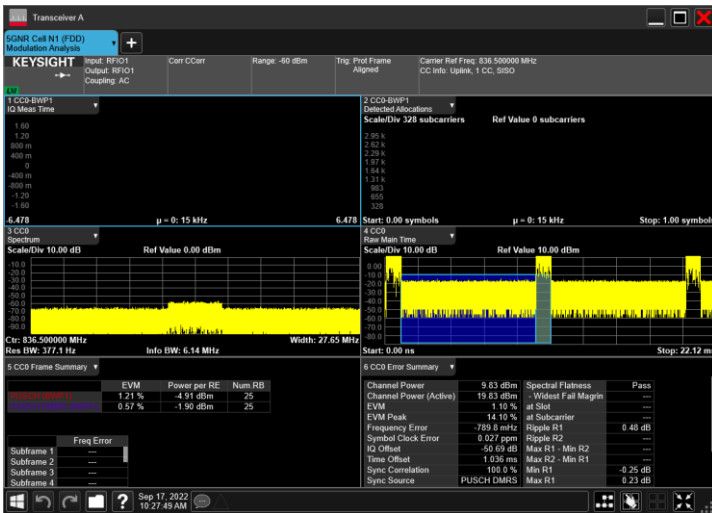

DC_2A_n5A , T4/VN

DC_2A_n5A_10MHz|5MHz_15kHz_1880MHz|836.5MHz_DFT
-s-OFDM QPSK_RB0|RB25@0