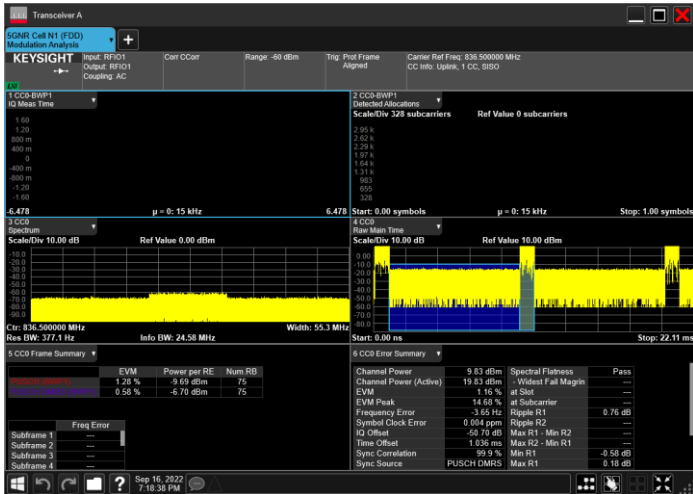

DC_2A_n5A , T1/VN

DC_2A_n5A_10MHz|5MHz_15kHz_1880MHz|836.5MHz_DFT
-s-OFDM QPSK_RB0|RB25@0

DC_2A_n5A_10MHz|10MHz_15kHz_1880MHz|836.5MHz_DF
T-s-OFDM QPSK_RB0|RB50@0

DC_2A_n5A_10MHz|15MHz_15kHz_1880MHz|836.5MHz_DF
T-s-OFDM QPSK_RB0|RB75@0