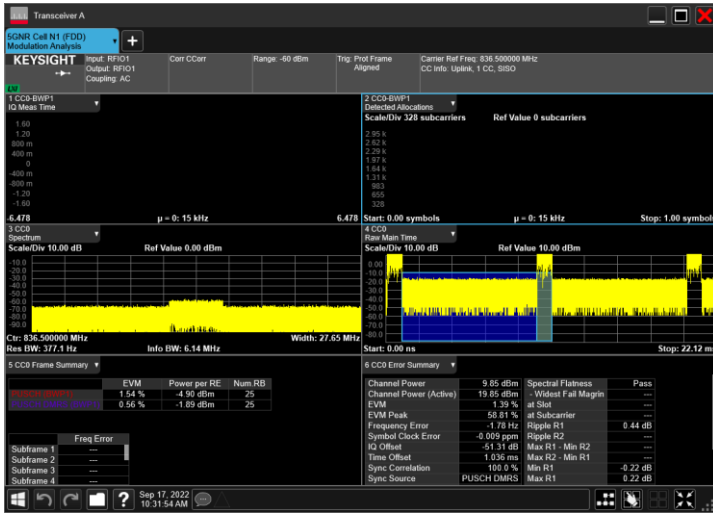

DC_2A_n5A , T5/VN

DC_2A_n5A_10MHz|5MHz_15kHz_1880MHz|836.5MHz_DFT
-s-OFDM QPSK_RB0|RB25@0