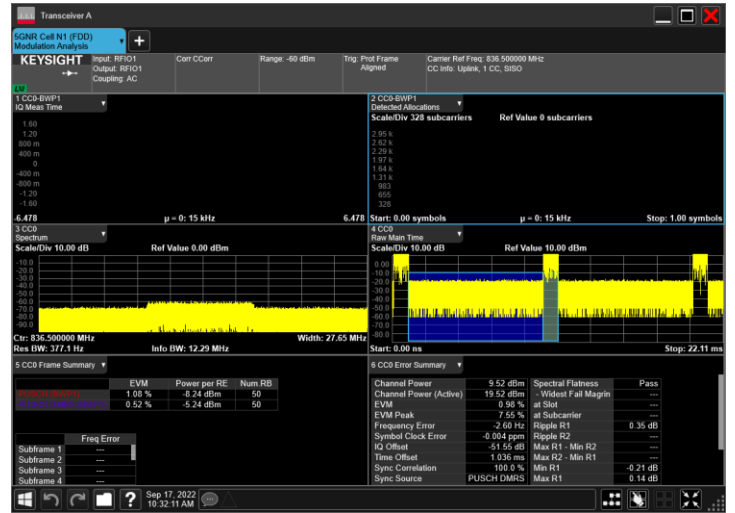

DC_2A_n5A_10MHz|20MHz_15kHz_1880MHz|836.5MHz_DF
T-s-OFDM QPSK_RB0|RB100@0

DC_2A_n5A , T5/VN

DC_2A_n5A_10MHz|5MHz_15kHz_1880MHz|836.5MHz_DFT
-s-OFDM QPSK_RB0|RB25@0

DC_2A_n5A_10MHz|10MHz_15kHz_1880MHz|836.5MHz_DF
T-s-OFDM QPSK_RB0|RB50@0