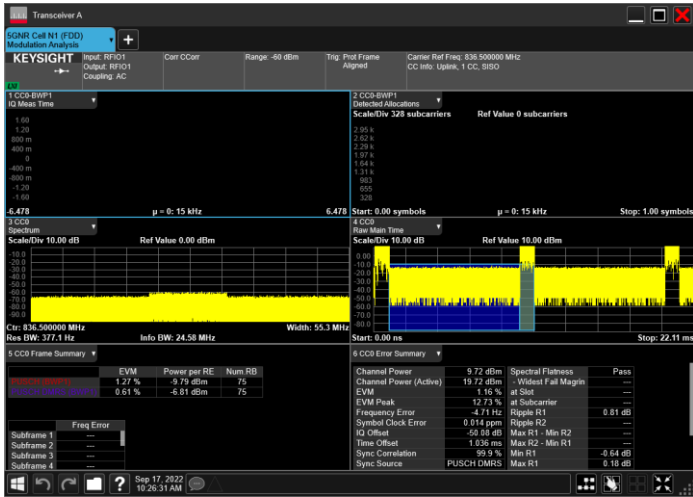

DC_2A_n5A_10MHz|15MHz_15kHz_1880MHz|836.5MHz_DF
T-s-OFDM QPSK_RB0|RB75@0