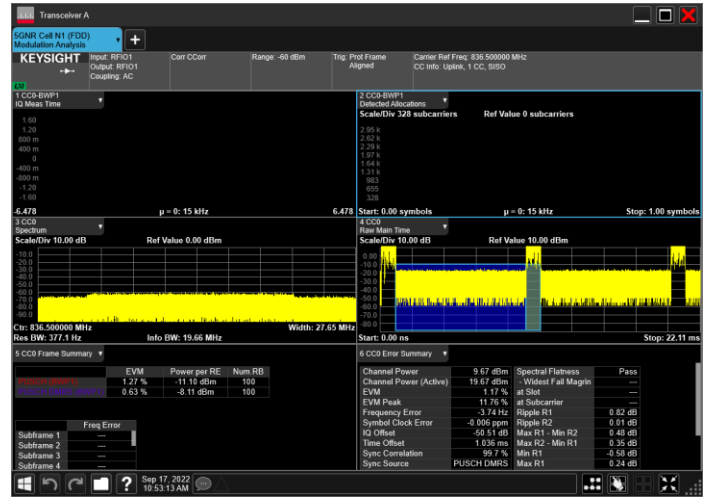

DC_2A_n5A_10MHz|20MHz_15kHz_1880MHz|836.5MHz_DF
T-s-OFDM QPSK_RB0|RB100@0