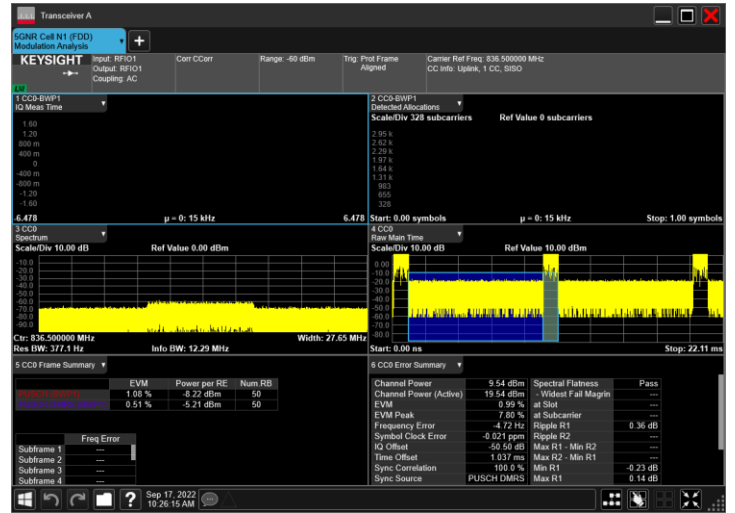

DC_2A_n5A_10MHz|10MHz_15kHz_1880MHz|836.5MHz_DF
T-s-OFDM QPSK_RB0|RB50@0