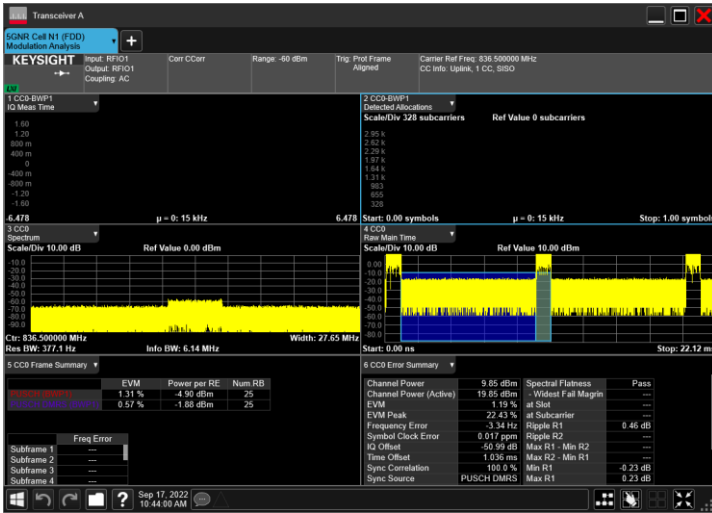

DC_2A_n5A , T7/VN

DC_2A_n5A_10MHz|5MHz_15kHz_1880MHz|836.5MHz_DFT
-s-OFDM QPSK_RB0|RB25@0