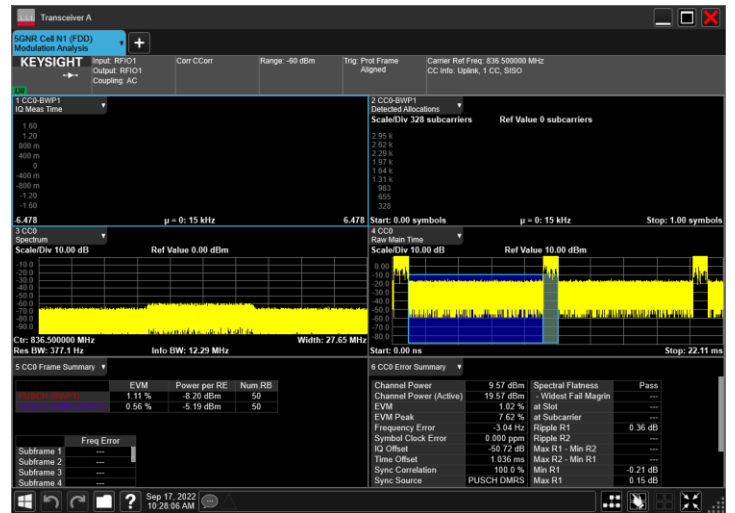

DC_2A_n5A_10MHz|10MHz_15kHz_1880MHz|836.5MHz_DF
T-s-OFDM QPSK_RB0|RB50@0