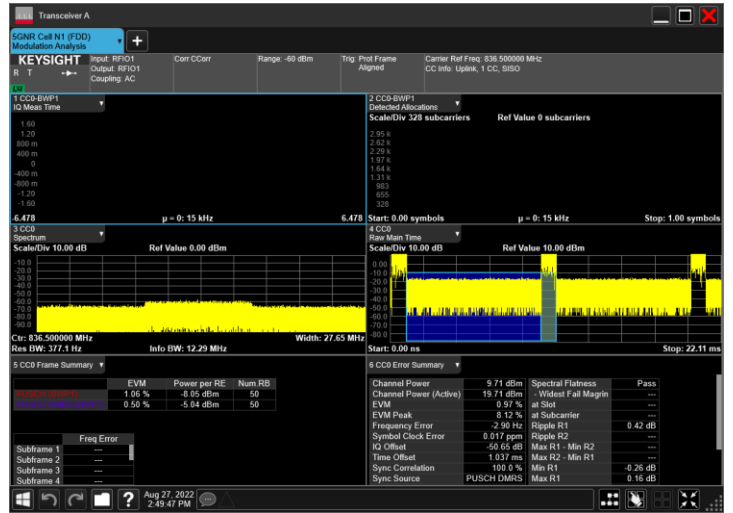

DC_2A_n5A_10MHz|10MHz_15kHz_1880MHz|836.5MHz_DF
T-s-OFDM QPSK_RB0|RB50@0