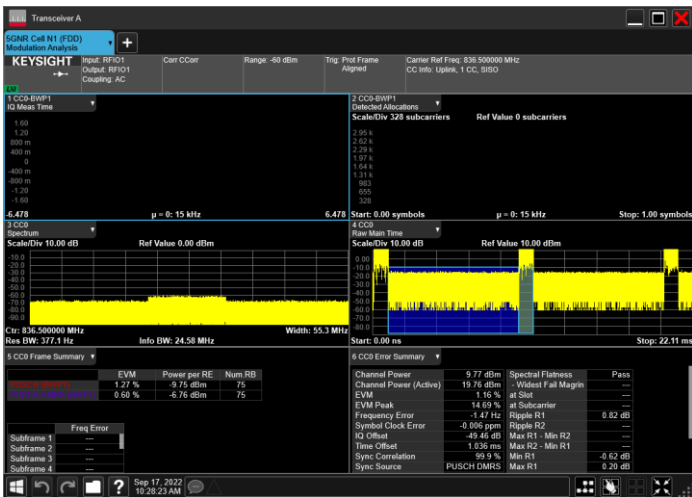

DC_2A_n5A , T4/VN

DC_2A_n5A_10MHz|5MHz_15kHz_1880MHz|836.5MHz_DFT
-s-OFDM QPSK_RB0|RB25@0

DC_2A_n5A_10MHz|10MHz_15kHz_1880MHz|836.5MHz_DF
T-s-OFDM QPSK_RB0|RB50@0

DC_2A_n5A_10MHz|15MHz_15kHz_1880MHz|836.5MHz_DF
T-s-OFDM QPSK_RB0|RB75@0