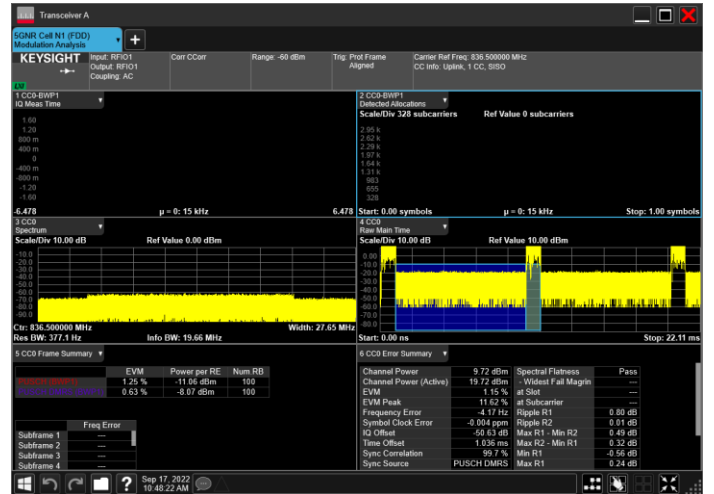

DC_2A_n5A_10MHz|20MHz_15kHz_1880MHz|836.5MHz_DF
T-s-OFDM QPSK_RB0|RB100@0