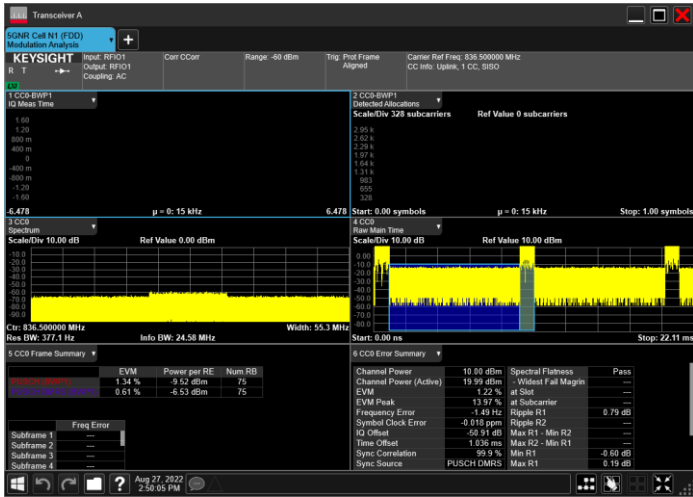

DC_2A_n5A_10MHz|15MHz_15kHz_1880MHz|836.5MHz_DF
T-s-OFDM QPSK_RB0|RB75@0