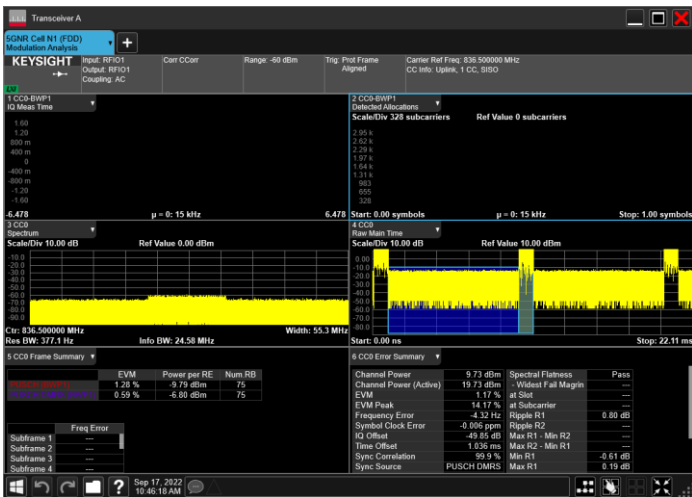

DC_2A_n5A_10MHz|15MHz_15kHz_1880MHz|836.5MHz_DF
T-s-OFDM QPSK_RB0|RB75@0