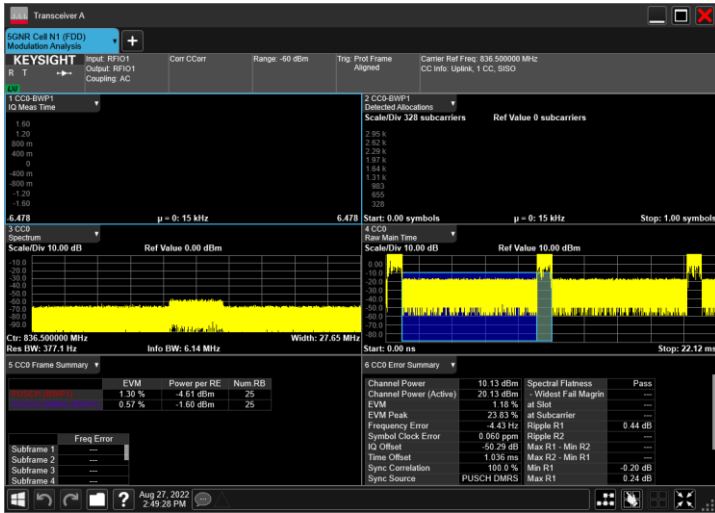

DC_2A_n5A , Normal

DC_2A_n5A_10MHz|5MHz_15kHz_1880MHz|836.5MHz_DFT
-s-OFDM QPSK_RB0|RB25@0