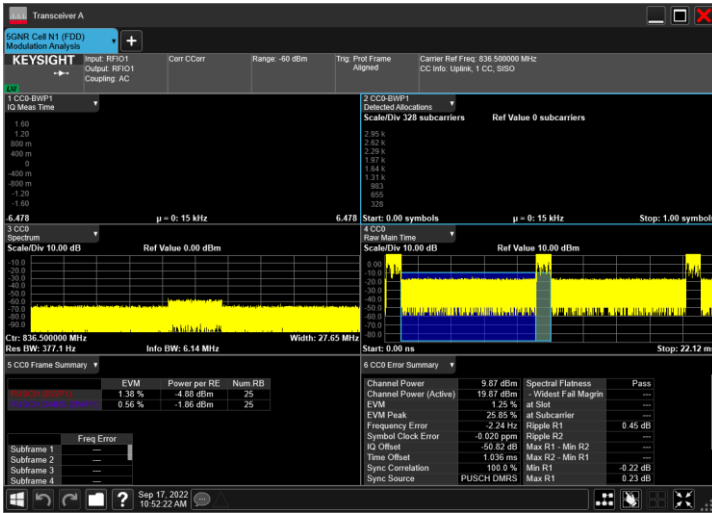

DC_2A_n5A_10MHz|15MHz_15kHz_1880MHz|836.5MHz_DF
T-s-OFDM QPSK_RB0|RB75@0

DC_2A_n5A_10MHz|20MHz_15kHz_1880MHz|836.5MHz_DF
T-s-OFDM QPSK_RB0|RB100@0

DC_2A_n5A , TN/VH

DC_2A_n5A_10MHz|5MHz_15kHz_1880MHz|836.5MHz_DFT
-s-OFDM QPSK_RB0|RB25@0