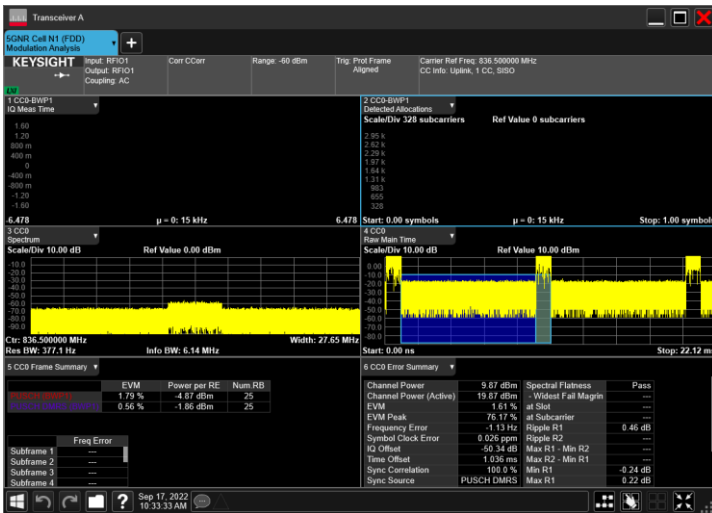

DC_2A_n5A_10MHz|15MHz_15kHz_1880MHz|836.5MHz_DF
T-s-OFDM QPSK_RB0|RB75@0

DC_2A_n5A_10MHz|20MHz_15kHz_1880MHz|836.5MHz_DF
T-s-OFDM QPSK_RB0|RB100@0

DC_2A_n5A , T6/VN

DC_2A_n5A_10MHz|5MHz_15kHz_1880MHz|836.5MHz_DFT
-s-OFDM QPSK_RB0|RB25@0