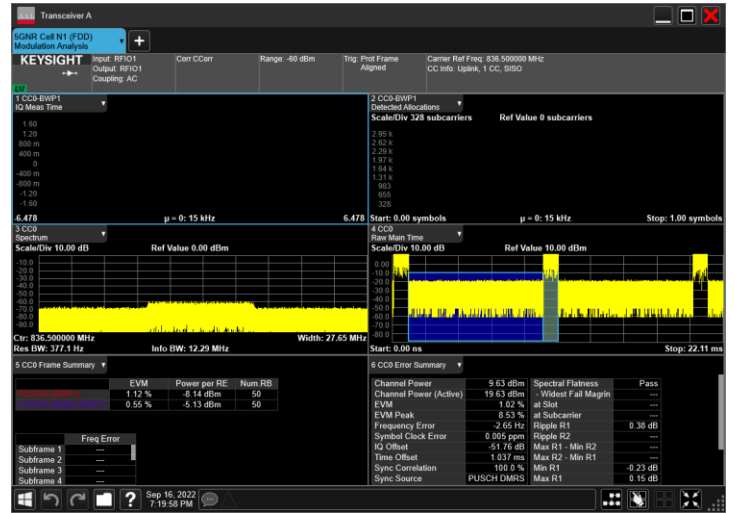

DC_2A_n5A_10MHz|20MHz_15kHz_1880MHz|836.5MHz_DF
T-s-OFDM QPSK_RB0|RB100@0

DC_2A_n5A , T2/VN

DC_2A_n5A_10MHz|5MHz_15kHz_1880MHz|836.5MHz_DFT
-s-OFDM QPSK_RB0|RB25@0

DC_2A_n5A_10MHz|10MHz_15kHz_1880MHz|836.5MHz_DF
T-s-OFDM QPSK_RB0|RB50@0