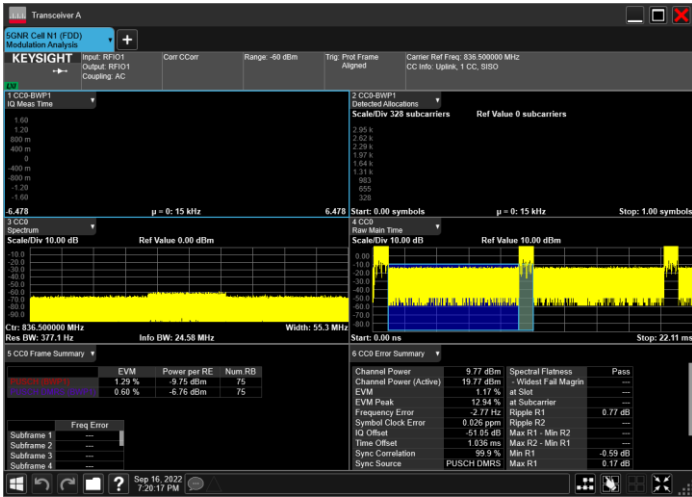

DC_2A_n5A_10MHz|15MHz_15kHz_1880MHz|836.5MHz_DF
T-s-OFDM QPSK_RB0|RB75@0