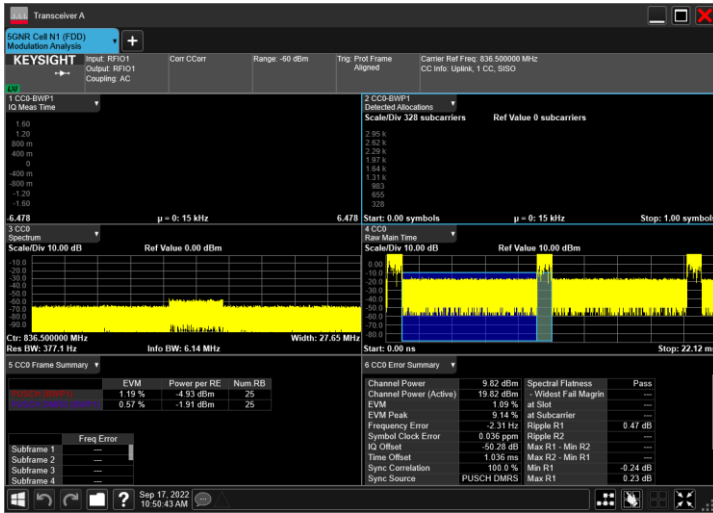

DC_2A_n5A , TN/VL

DC_2A_n5A_10MHz|5MHz_15kHz_1880MHz|836.5MHz_DFT
-s-OFDM QPSK_RB0|RB25@0