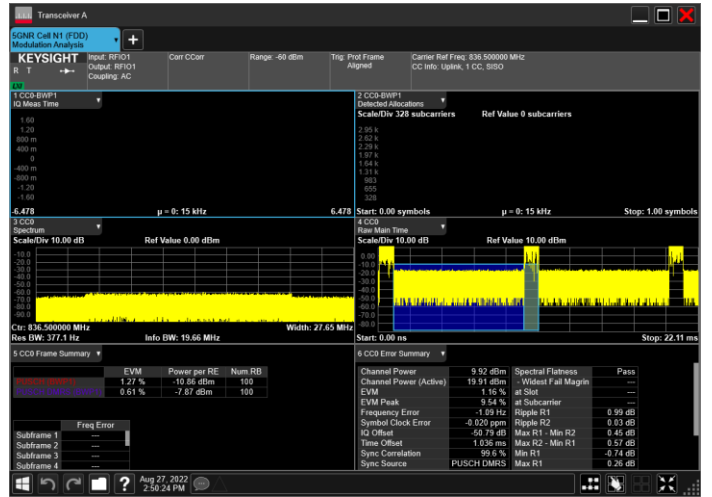

DC_2A_n5A_10MHz|20MHz_15kHz_1880MHz|836.5MHz_DF
T-s-OFDM QPSK_RB0|RB100@0