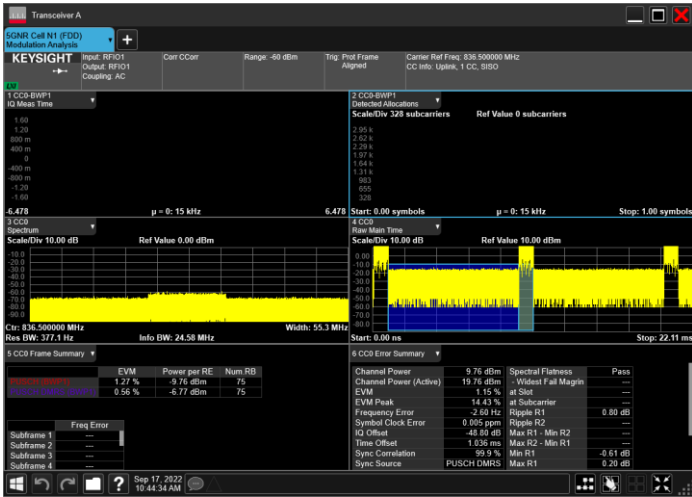

DC_2A_n5A , T7/VN

DC_2A_n5A_10MHz|5MHz_15kHz_1880MHz|836.5MHz_DFT
-s-OFDM QPSK_RB0|RB25@0

DC_2A_n5A_10MHz|10MHz_15kHz_1880MHz|836.5MHz_DF
T-s-OFDM QPSK_RB0|RB50@0

DC_2A_n5A_10MHz|15MHz_15kHz_1880MHz|836.5MHz_DF
T-s-OFDM QPSK_RB0|RB75@0