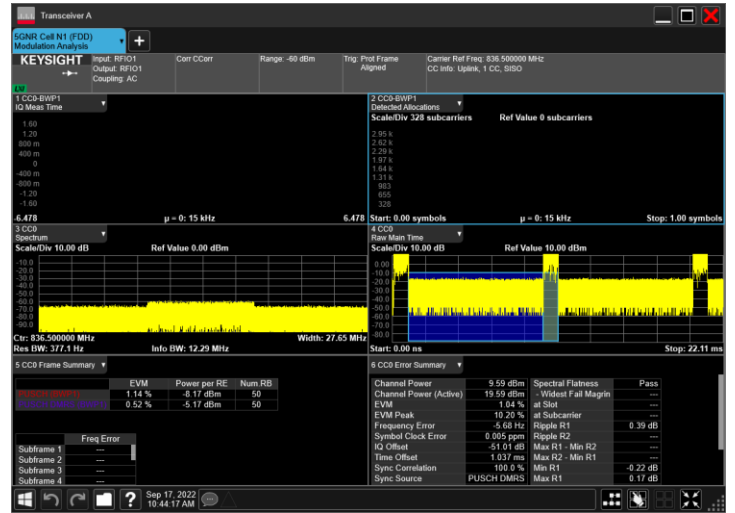

DC_2A_n5A_10MHz|10MHz_15kHz_1880MHz|836.5MHz_DF
T-s-OFDM QPSK_RB0|RB50@0