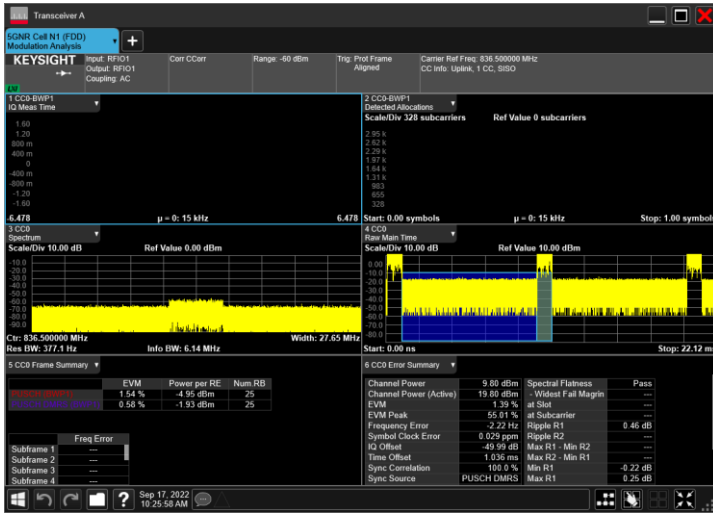

DC_2A_n5A_10MHz|15MHz_15kHz_1880MHz|836.5MHz_DF
T-s-OFDM QPSK_RB0|RB75@0

DC_2A_n5A_10MHz|20MHz_15kHz_1880MHz|836.5MHz_DF
T-s-OFDM QPSK_RB0|RB100@0

DC_2A_n5A , T3/VN

DC_2A_n5A_10MHz|5MHz_15kHz_1880MHz|836.5MHz_DFT
-s-OFDM QPSK_RB0|RB25@0