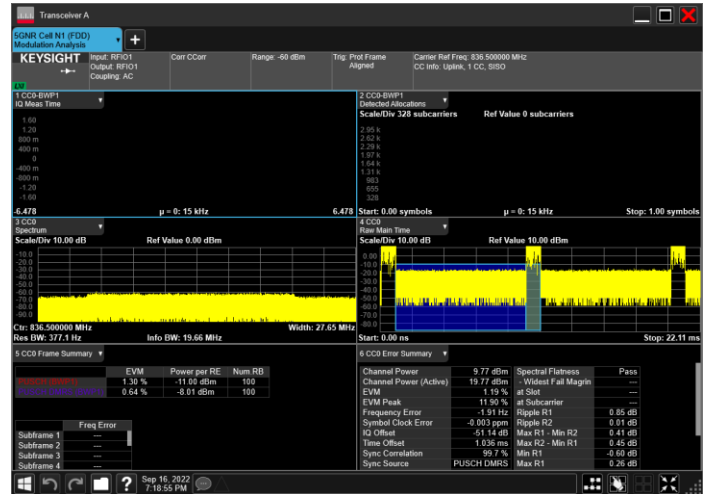

DC_2A_n5A_10MHz|20MHz_15kHz_1880MHz|836.5MHz_DF
T-s-OFDM QPSK_RB0|RB100@0