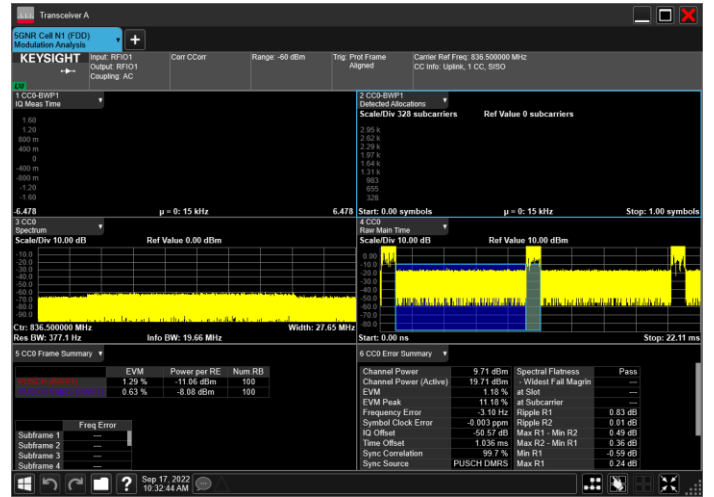

DC_2A_n5A_10MHz|20MHz_15kHz_1880MHz|836.5MHz_DF
T-s-OFDM QPSK_RB0|RB100@0