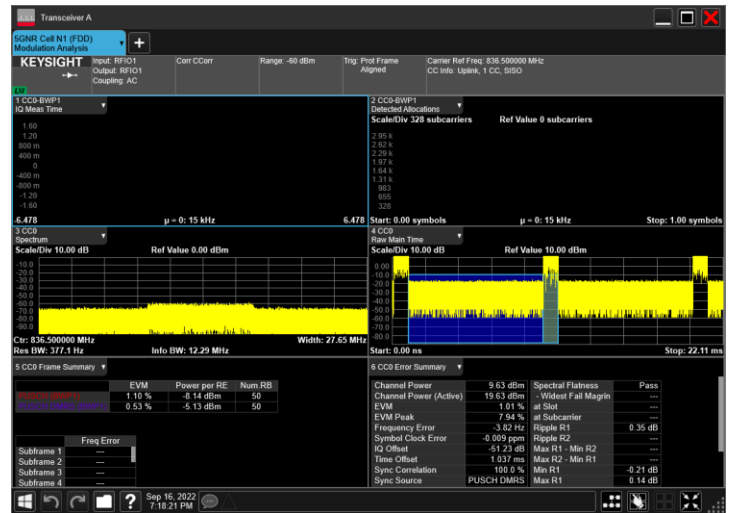

DC_2A_n5A_10MHz|10MHz_15kHz_1880MHz|836.5MHz_DF
T-s-OFDM QPSK_RB0|RB50@0