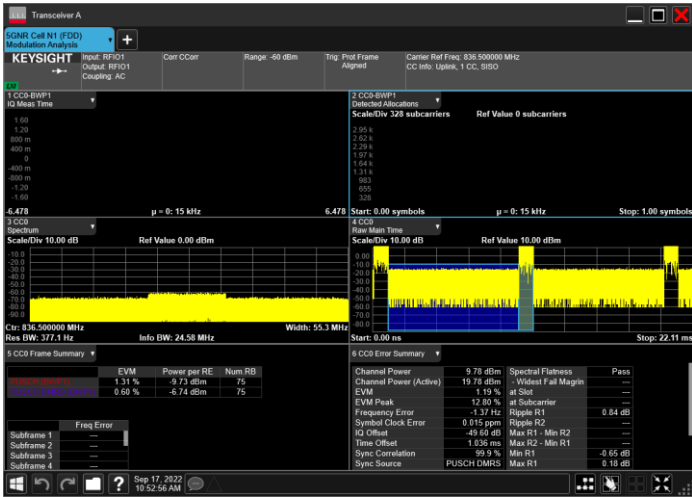

DC_2A_n5A_10MHz|15MHz_15kHz_1880MHz|836.5MHz_DF
T-s-OFDM QPSK_RB0|RB75@0