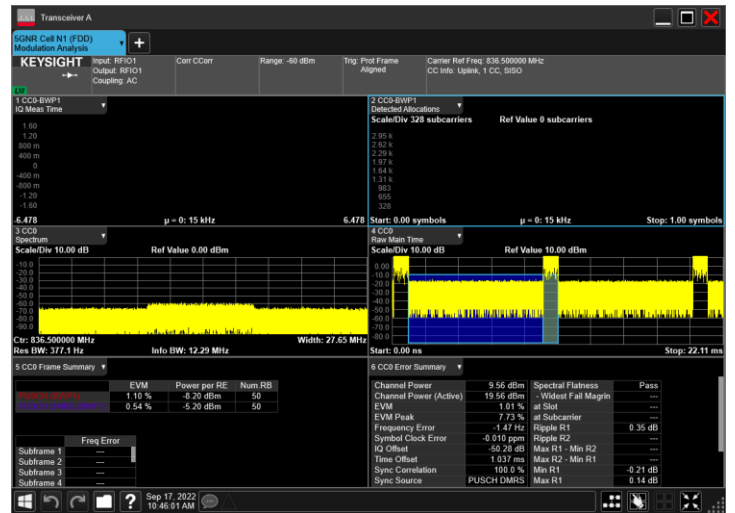

DC_2A_n5A_10MHz|20MHz_15kHz_1880MHz|836.5MHz_DF
T-s-OFDM QPSK_RB0|RB100@0

DC_2A_n5A , T8/VN

DC_2A_n5A_10MHz|5MHz_15kHz_1880MHz|836.5MHz_DFT
-s-OFDM QPSK_RB0|RB25@0

DC_2A_n5A_10MHz|10MHz_15kHz_1880MHz|836.5MHz_DF
T-s-OFDM QPSK_RB0|RB50@0