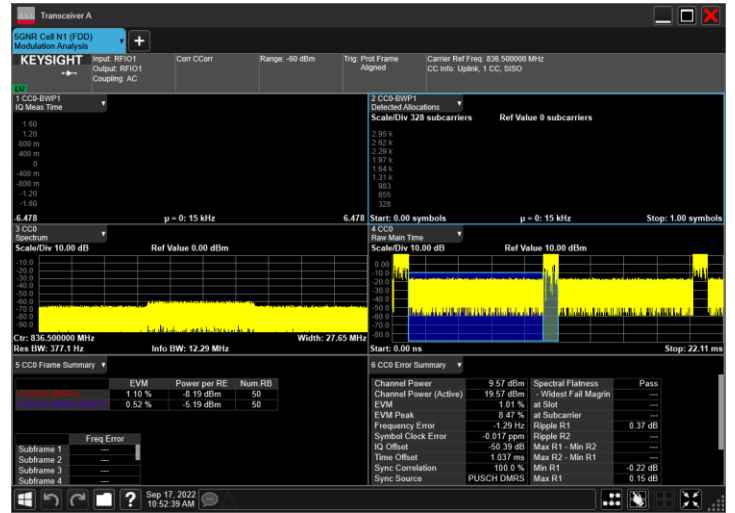

DC_2A_n5A_10MHz|10MHz_15kHz_1880MHz|836.5MHz_DF
T-s-OFDM QPSK_RB0|RB50@0