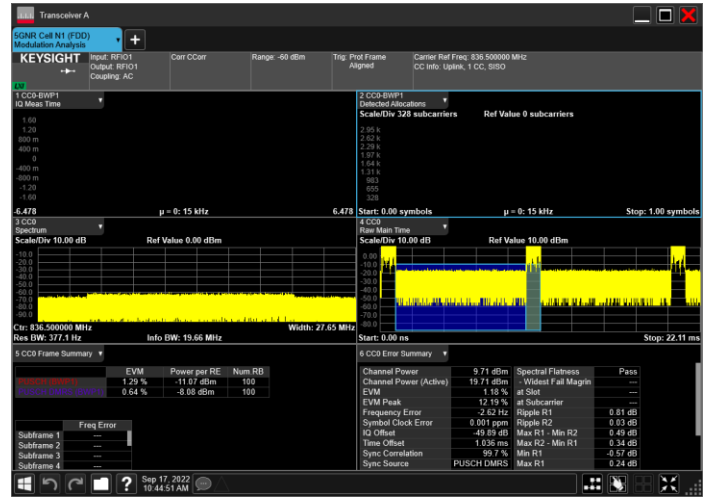

DC_2A_n5A_10MHz|20MHz_15kHz_1880MHz|836.5MHz_DF
T-s-OFDM QPSK_RB0|RB100@0