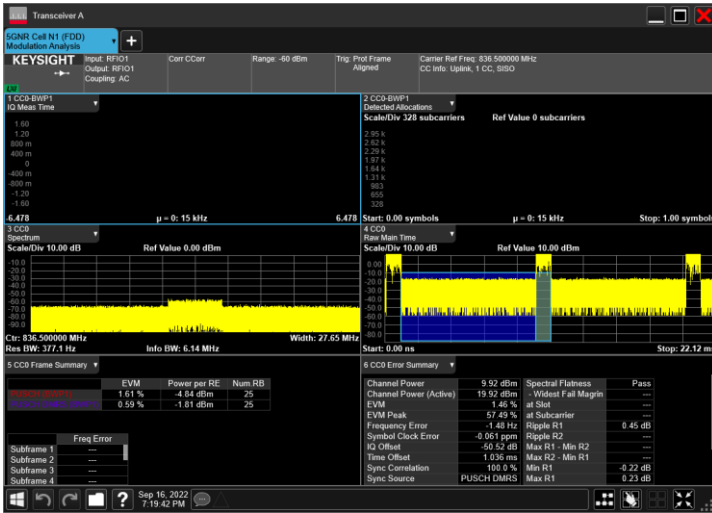

DC_2A_n5A , T2/VN

DC_2A_n5A_10MHz|5MHz_15kHz_1880MHz|836.5MHz_DFT
-s-OFDM QPSK_RB0|RB25@0