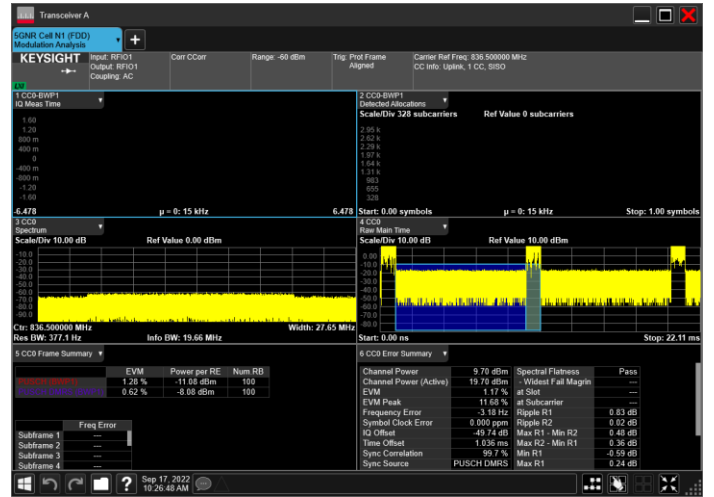

DC_2A_n5A_10MHz|20MHz_15kHz_1880MHz|836.5MHz_DF
T-s-OFDM QPSK_RB0|RB100@0