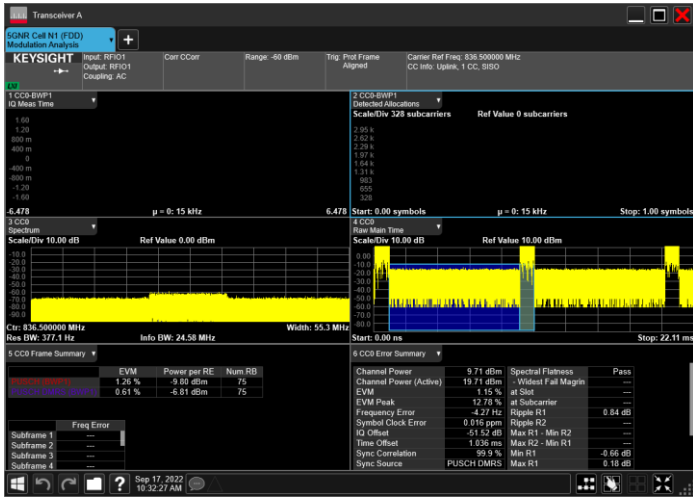

DC_2A_n5A_10MHz|15MHz_15kHz_1880MHz|836.5MHz_DF
T-s-OFDM QPSK_RB0|RB75@0