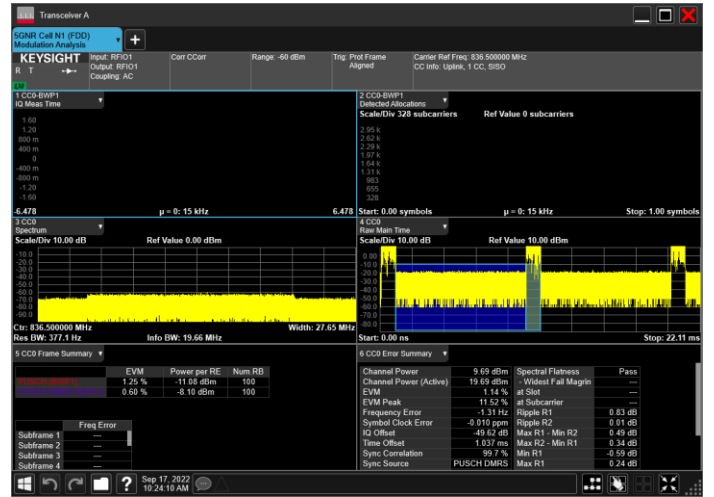

DC_2A_n5A_10MHz|20MHz_15kHz_1880MHz|836.5MHz_DF
T-s-OFDM QPSK_RB0|RB100@0