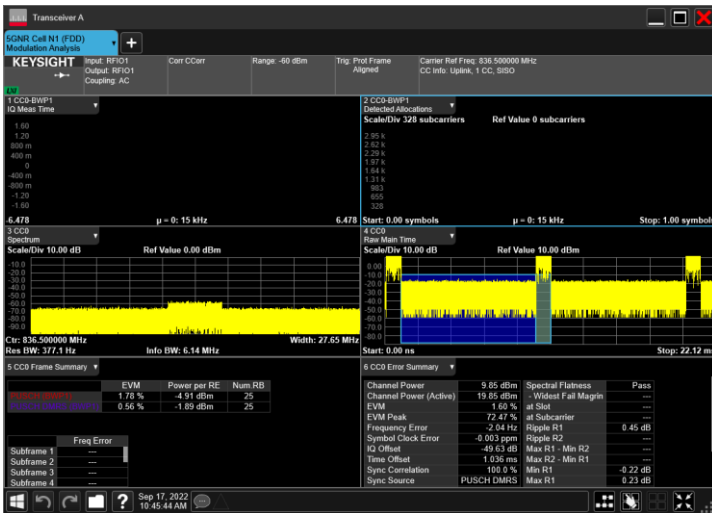

DC_2A_n5A , T8/VN

DC_2A_n5A_10MHz|5MHz_15kHz_1880MHz|836.5MHz_DFT
-s-OFDM QPSK_RB0|RB25@0