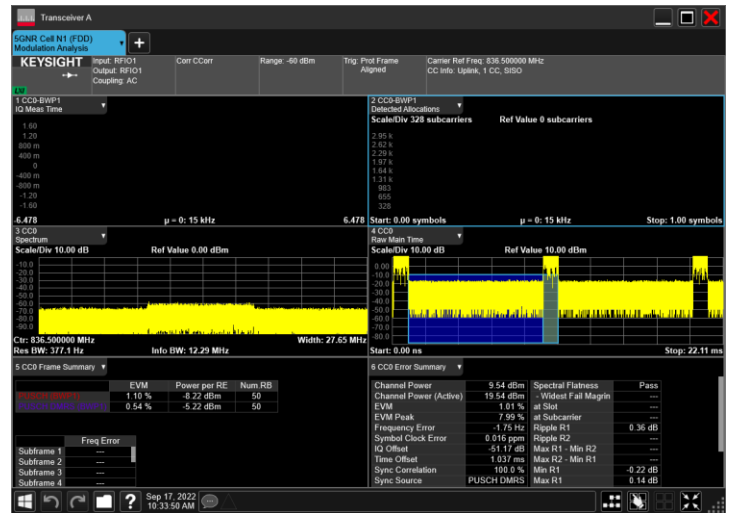

DC_2A_n5A_10MHz|10MHz_15kHz_1880MHz|836.5MHz_DF
T-s-OFDM QPSK_RB0|RB50@0