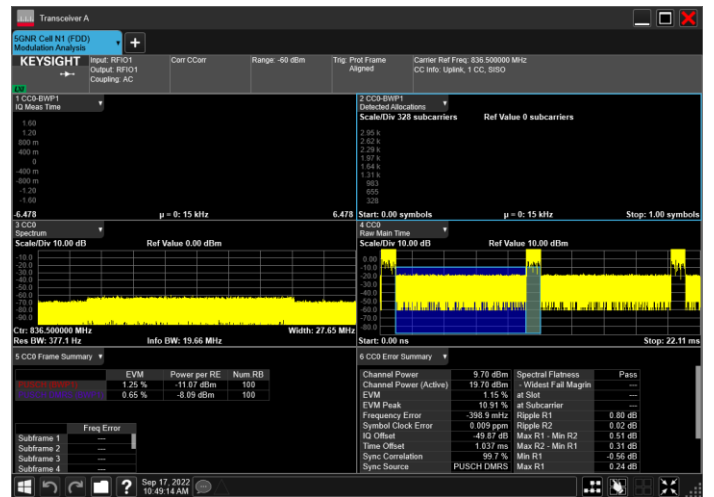

DC_2A_n5A_10MHz|20MHz_15kHz_1880MHz|836.5MHz_DF
T-s-OFDM QPSK_RB0|RB100@0