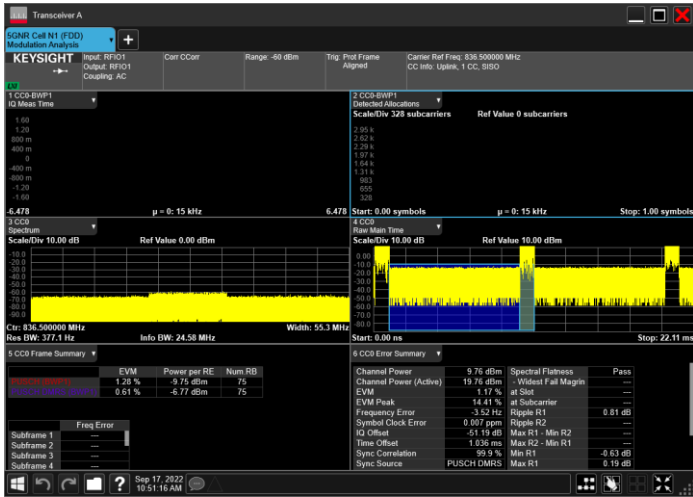

DC_2A_n5A , TN/VL

DC_2A_n5A_10MHz|5MHz_15kHz_1880MHz|836.5MHz_DFT
-s-OFDM QPSK_RB0|RB25@0

DC_2A_n5A_10MHz|10MHz_15kHz_1880MHz|836.5MHz_DF
T-s-OFDM QPSK_RB0|RB50@0

DC_2A_n5A_10MHz|15MHz_15kHz_1880MHz|836.5MHz_DF
T-s-OFDM QPSK_RB0|RB75@0