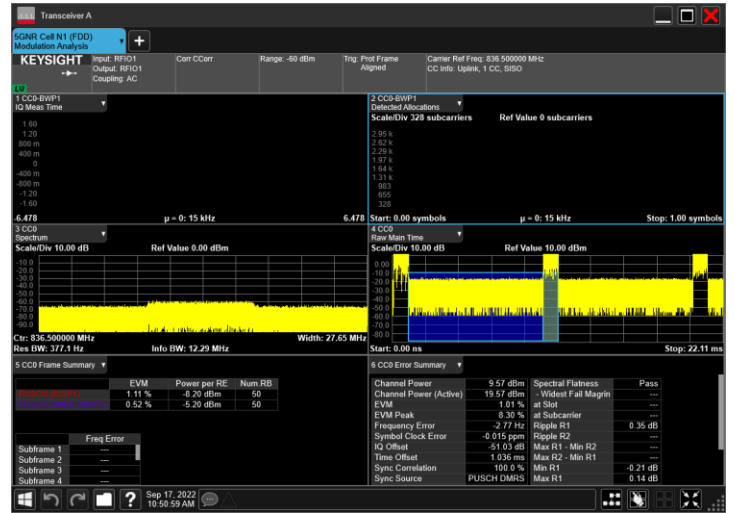

DC_2A_n5A_10MHz|10MHz_15kHz_1880MHz|836.5MHz_DF
T-s-OFDM QPSK_RB0|RB50@0