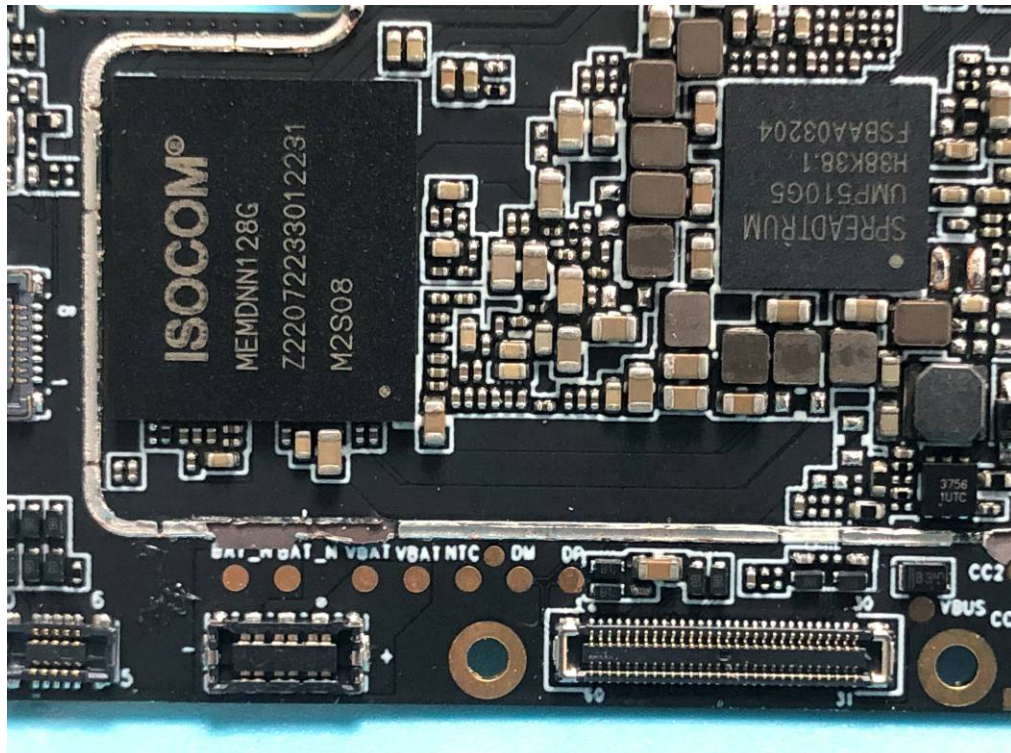

Internal photos

G1 Max

C1 Max

BT/2.4G Wi-Fi/5G WI-Fi Ant

Main Ant: GSM850/WCDMA B5/ LTE B5/B7/B12/41 TX, PCS1900/WCDMA B2/ LTE B2 RX

DIV Ant: GSM850/WCDMA B5/ LTE B5/B7/B12/41 RX, PCS1900/WCDMA B2/ LTE B2 TX