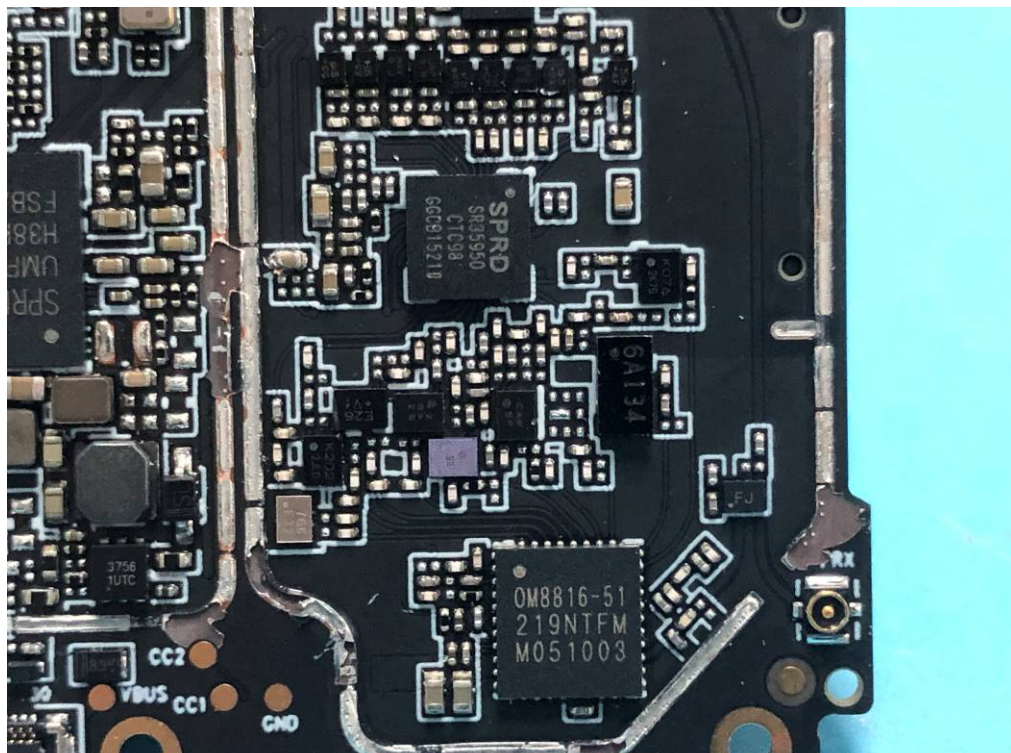

Internal photos

G1 Max

C1 Max

BT/2.4G Wi-Fi/5G WI-Fi Ant

Main Ant: GSM850/WCDMA B5/ LTE B5/B7/B12/41 TX, PCS1900/WCDMA B2/ LTE B2 RX

DIV Ant: GSM850/WCDMA B5/ LTE B5/B7/B12/41 RX, PCS1900/WCDMA B2/ LTE B2 TX