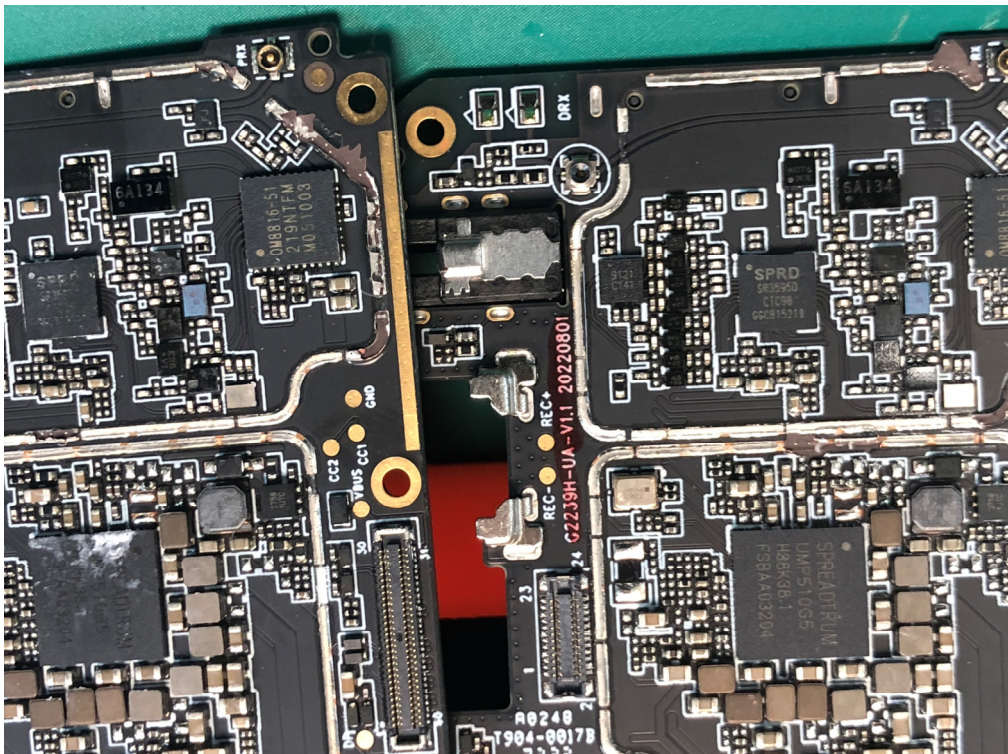

Internal photos

G1 Max

C1 Max

BT/2.4G Wi-Fi/5G WI-Fi Ant

Main Ant: GSM850/WCDMA B5/ LTE B5/B7/B12/41 TX, PCS1900/WCDMA B2/ LTE B2 RX

DIV Ant: GSM850/WCDMA B5/ LTE B5/B7/B12/41 RX, PCS1900/WCDMA B2/ LTE B2 TX