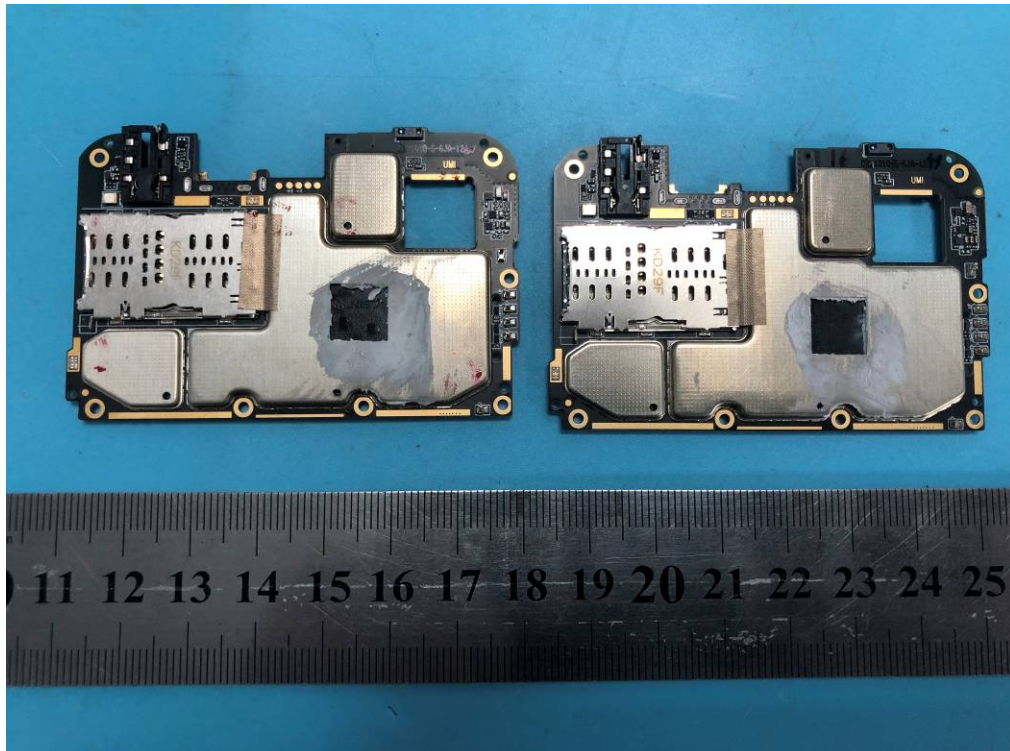

Internal photos

G1 Max

C1 Max

BT/2.4G Wi-Fi/5G WI-Fi Ant

Main Ant: GSM850/WCDMA B5/ LTE B5/B7/B12/41 TX, PCS1900/WCDMA B2/ LTE B2 RX

DIV Ant: GSM850/WCDMA B5/ LTE B5/B7/B12/41 RX, PCS1900/WCDMA B2/ LTE B2 TX