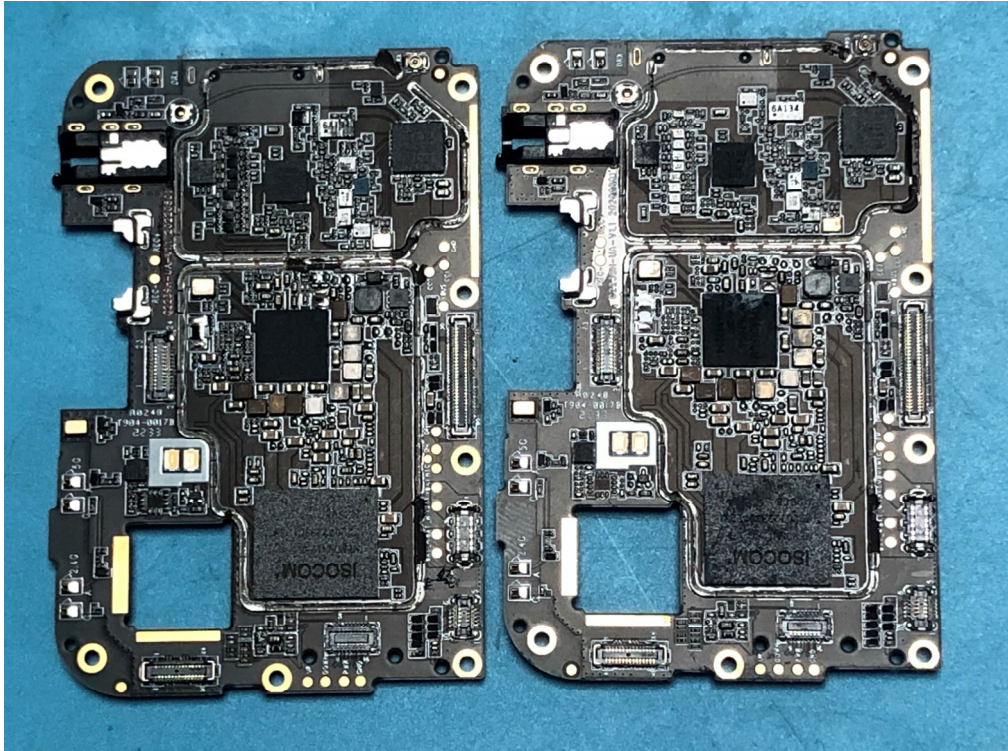

Internal photos

G1 Max

C1 Max

BT/2.4G Wi-Fi/5G WI-Fi Ant

Main Ant: GSM850/WCDMA B5/ LTE B5/B7/B12/41 TX, PCS1900/WCDMA B2/ LTE B2 RX

DIV Ant: GSM850/WCDMA B5/ LTE B5/B7/B12/41 RX, PCS1900/WCDMA B2/ LTE B2 TX