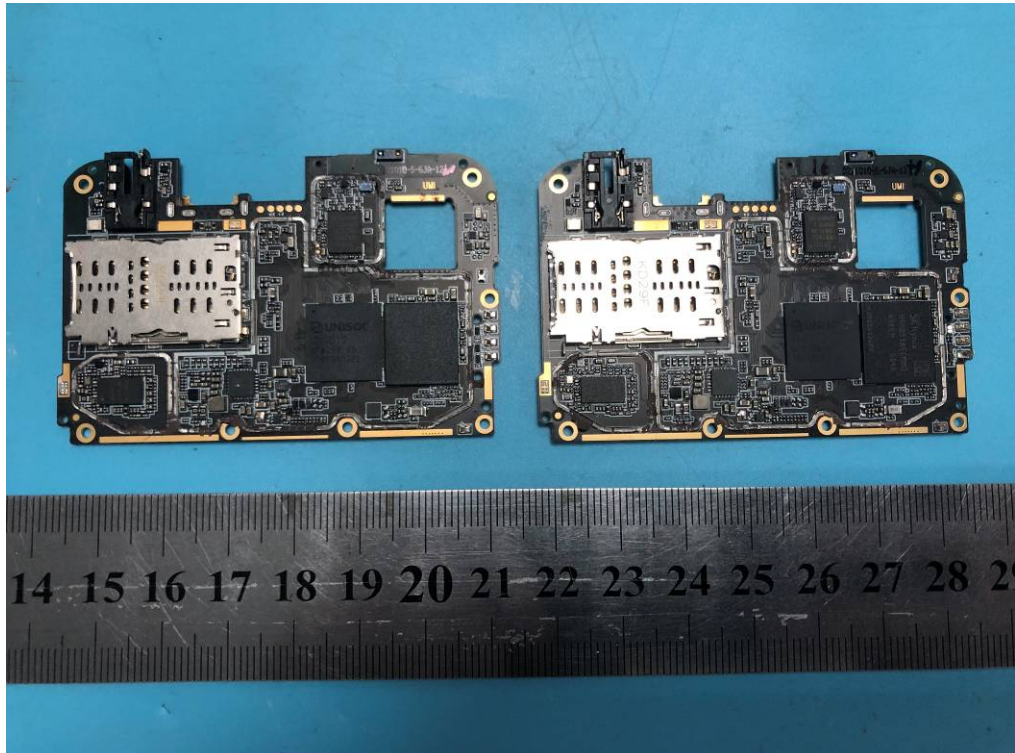

Internal photos

G1 Max

C1 Max

BT/2.4G Wi-Fi/5G WI-Fi Ant

Main Ant: GSM850/WCDMA B5/ LTE B5/B7/B12/41 TX, PCS1900/WCDMA B2/ LTE B2 RX

DIV Ant: GSM850/WCDMA B5/ LTE B5/B7/B12/41 RX, PCS1900/WCDMA B2/ LTE B2 TX