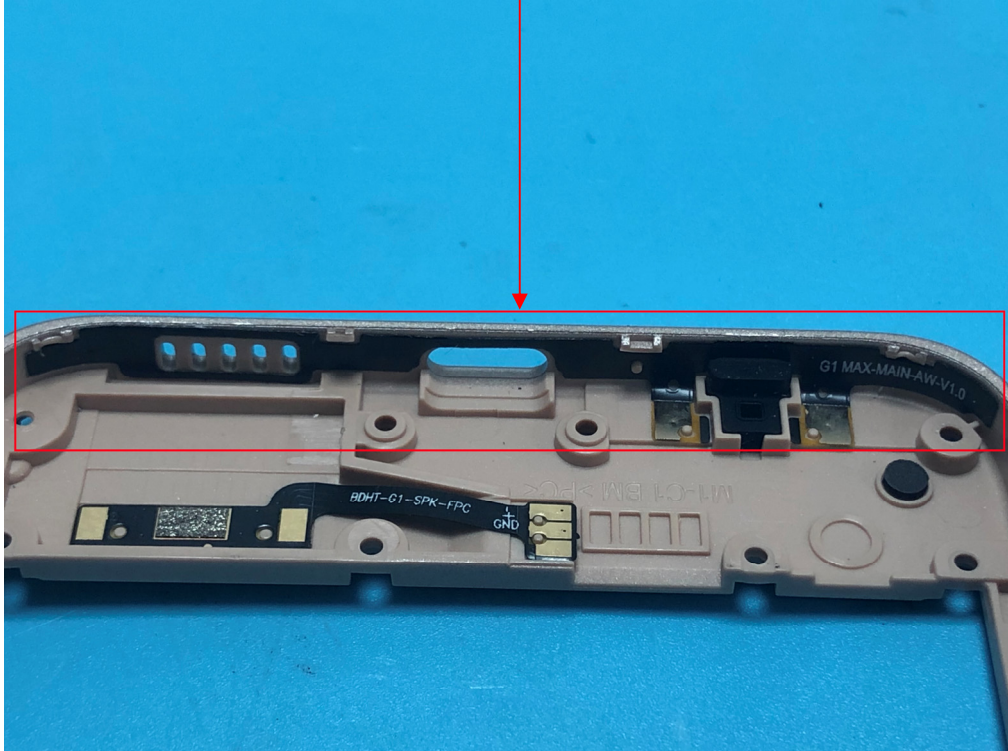

Internal photos

G1 Max

C1 Max

BT/2.4G Wi-Fi/5G WI-Fi Ant

Main Ant: GSM850/WCDMA B5/ LTE B5/B7/B12/41 TX, PCS1900/WCDMA B2/ LTE B2 RX

DIV Ant: GSM850/WCDMA B5/ LTE B5/B7/B12/41 RX, PCS1900/WCDMA B2/ LTE B2 TX