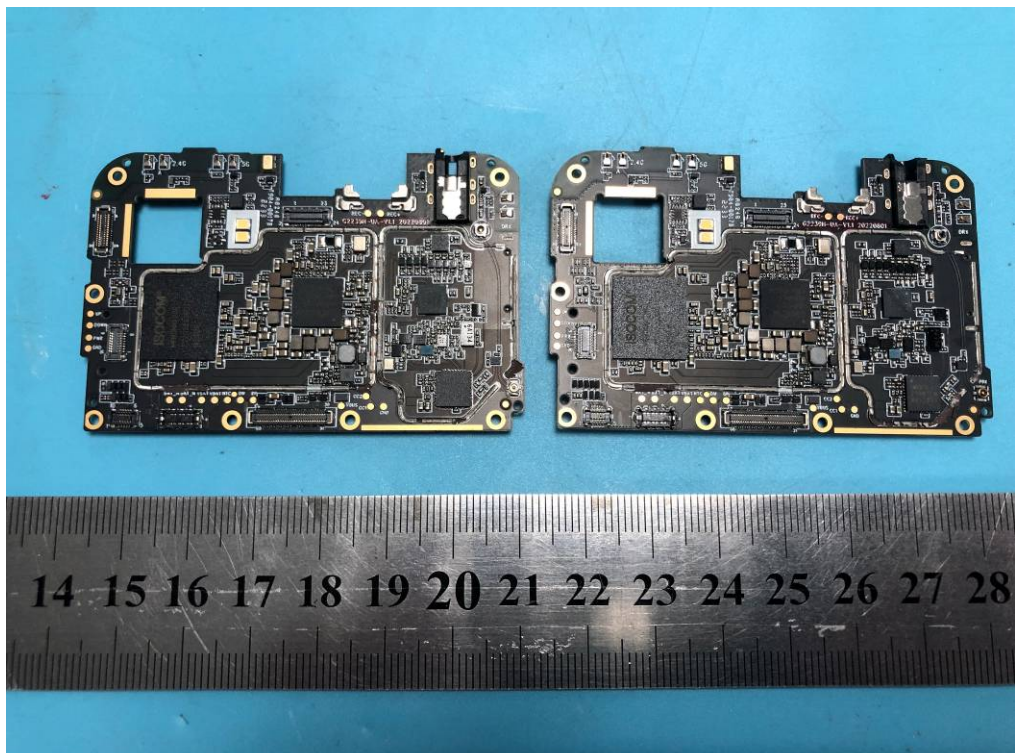

Internal photos

G1 Max

C1 Max

BT/2.4G Wi-Fi/5G WI-Fi Ant

Main Ant: GSM850/WCDMA B5/ LTE B5/B7/B12/41 TX, PCS1900/WCDMA B2/ LTE B2 RX

DIV Ant: GSM850/WCDMA B5/ LTE B5/B7/B12/41 RX, PCS1900/WCDMA B2/ LTE B2 TX