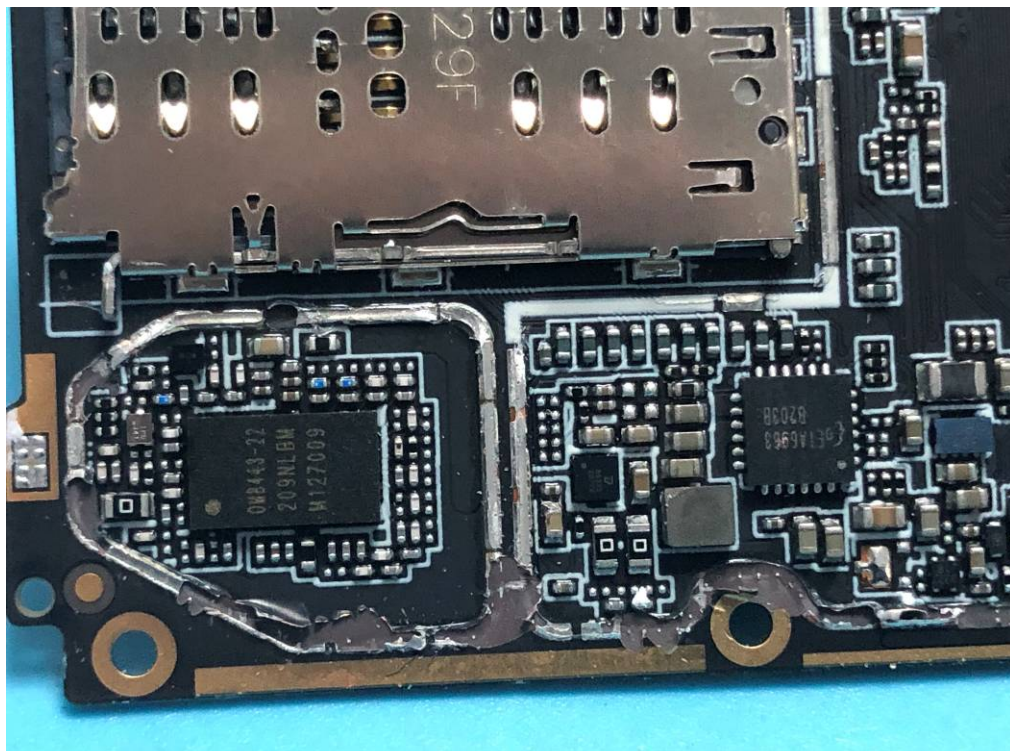

Internal photos

G1 Max

C1 Max

BT/2.4G Wi-Fi/5G WI-Fi Ant

Main Ant: GSM850/WCDMA B5/ LTE B5/B7/B12/41 TX, PCS1900/WCDMA B2/ LTE B2 RX

DIV Ant: GSM850/WCDMA B5/ LTE B5/B7/B12/41 RX, PCS1900/WCDMA B2/ LTE B2 TX