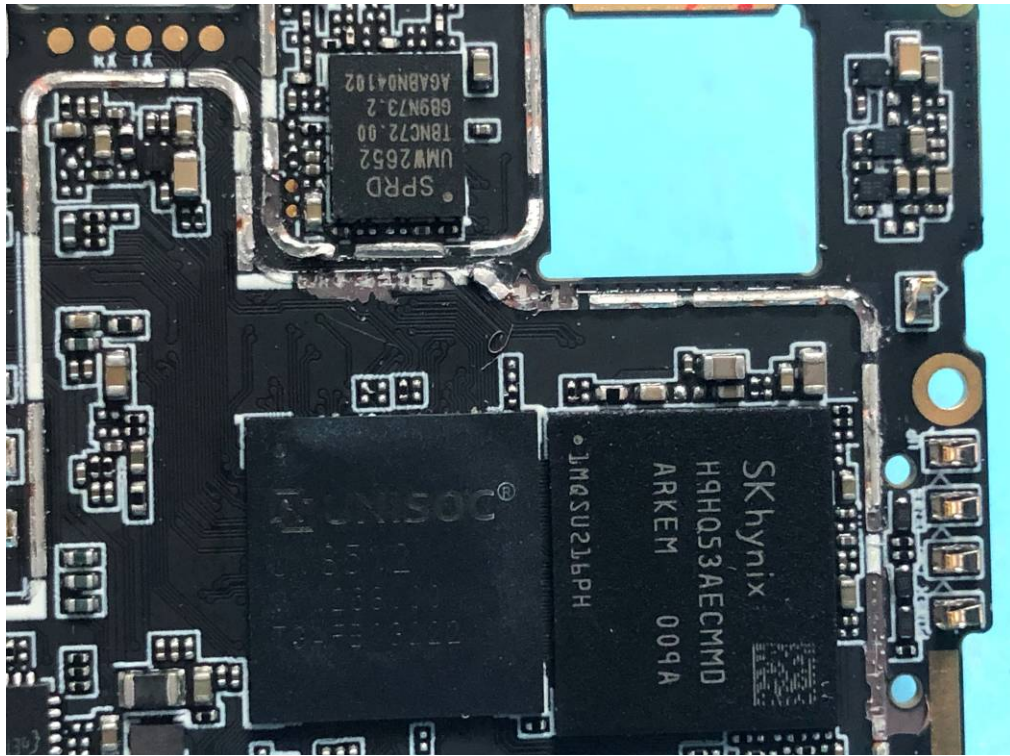

Internal photos

G1 Max

C1 Max

BT/2.4G Wi-Fi/5G WI-Fi Ant

Main Ant: GSM850/WCDMA B5/ LTE B5/B7/B12/41 TX, PCS1900/WCDMA B2/ LTE B2 RX

DIV Ant: GSM850/WCDMA B5/ LTE B5/B7/B12/41 RX, PCS1900/WCDMA B2/ LTE B2 TX