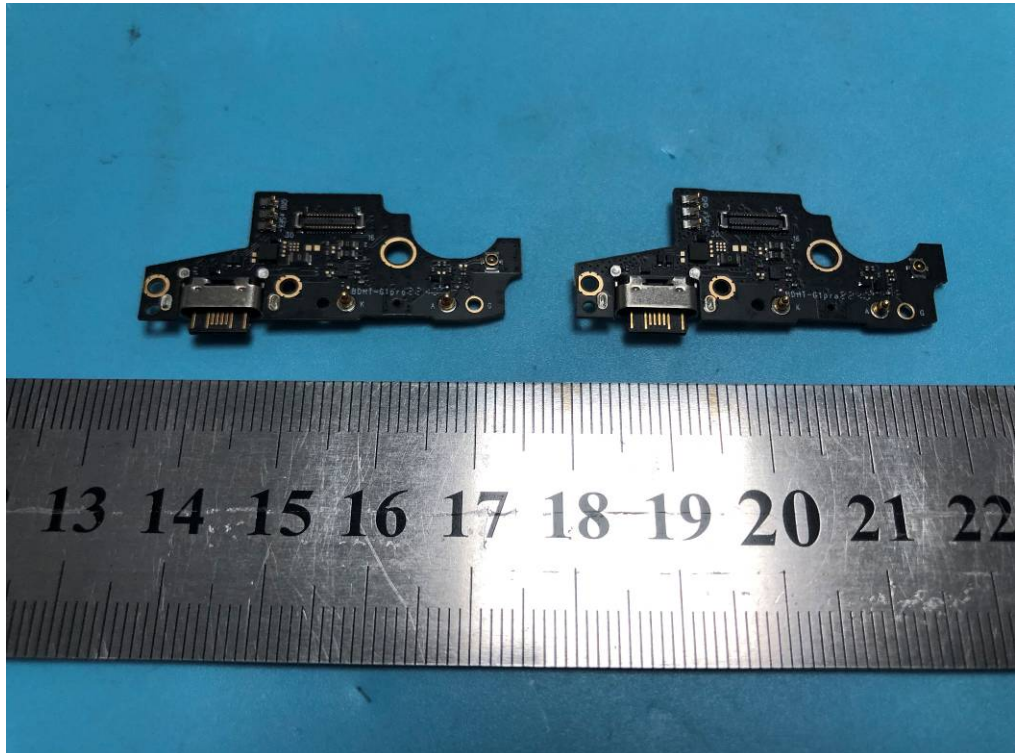

Internal photos

G1 Max

C1 Max

BT/2.4G Wi-Fi/5G WI-Fi Ant

Main Ant: GSM850/WCDMA B5/ LTE B5/B7/B12/41 TX, PCS1900/WCDMA B2/ LTE B2 RX

DIV Ant: GSM850/WCDMA B5/ LTE B5/B7/B12/41 RX, PCS1900/WCDMA B2/ LTE B2 TX