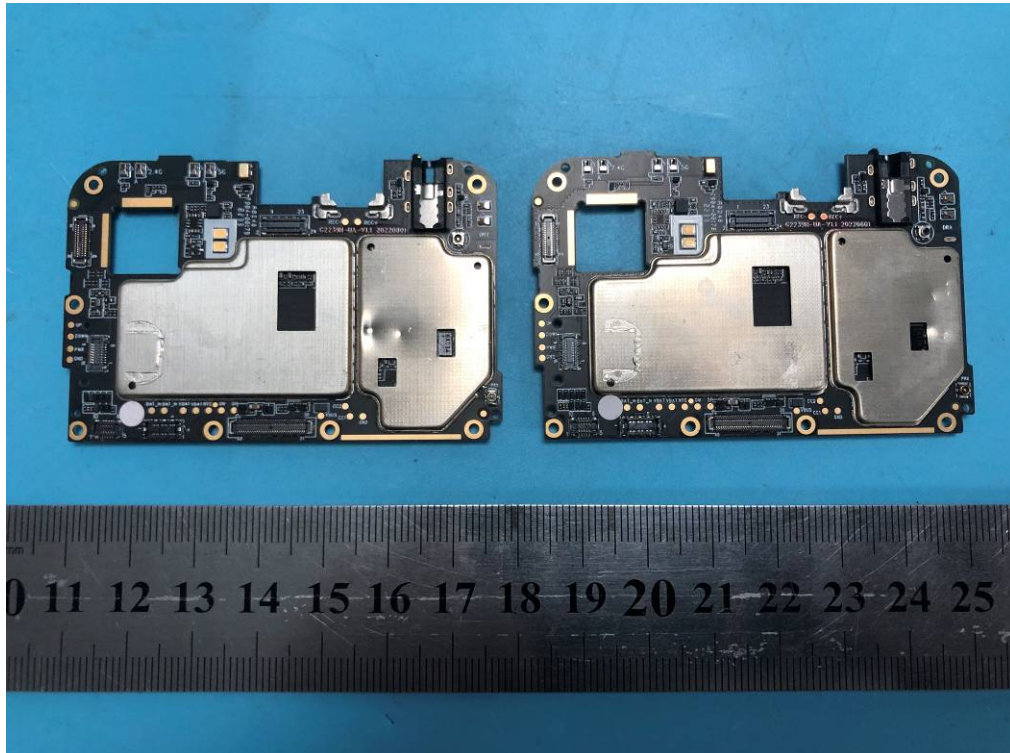

Internal photos

G1 Max

C1 Max

BT/2.4G Wi-Fi/5G WI-Fi Ant

Main Ant: GSM850/WCDMA B5/ LTE B5/B7/B12/41 TX, PCS1900/WCDMA B2/ LTE B2 RX

DIV Ant: GSM850/WCDMA B5/ LTE B5/B7/B12/41 RX, PCS1900/WCDMA B2/ LTE B2 TX