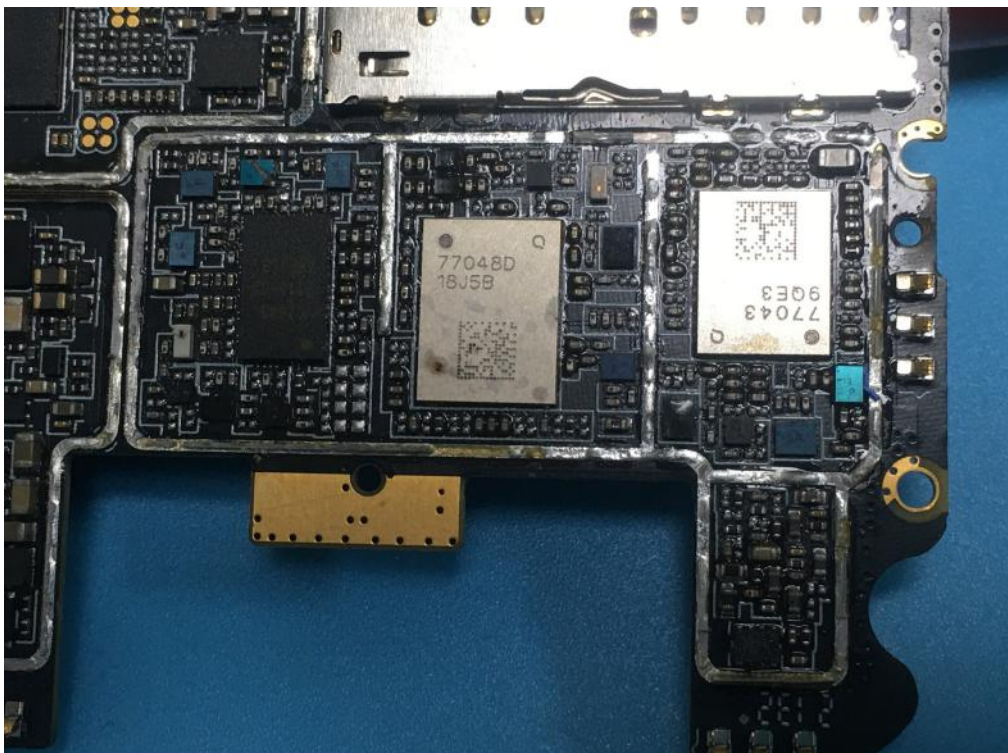

Internal photos

Model: BISON GT2 5G

Antenna information

Ant	Description
Ant 0	GSM, WCDMA,LTE(B2, B5, B12), 5G n66-Main antenna; 5G NSA DC-B12_N66-B12(NR) antenna LTE B41-Aux antenna;
Ant 1	LTE B41- Main antenna LTE(B2, B5, B12)-Aux antenna; 5G NSA DC-B12_N66-B12(LTE) antenna
Ant 2	LTE B2, LTE B41, 5G NR-Aux antenna;
Ant 3	LTE B2, LTE B41, 5G NR-Aux antenna;
Ant 4	BT/BLE/WIFI 2.4G/WIFI 5G ANT1
Ant 5	N/A(for other country band)
Ant 6	N/A(for other country band)
Ant 7	WIFI 2.4G/WIFI 5G ANT2
Ant 8	N/A(for other country band)