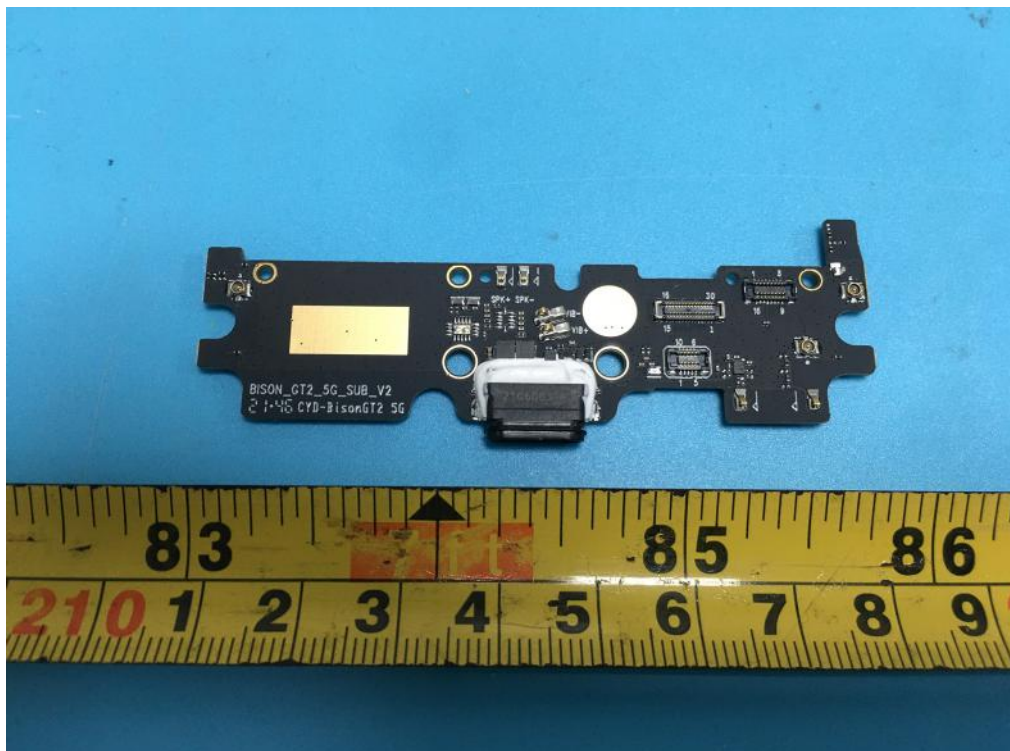

Internal photos

Model: BISON GT2 5G

Antenna information

Ant	Description
Ant 0	GSM, WCDMA,LTE(B2, B5, B12), 5G n66-Main antenna; 5G NSA DC-B12_N66-B12(NR) antenna LTE B41-Aux antenna;
Ant 1	LTE B41- Main antenna LTE(B2, B5, B12)-Aux antenna; 5G NSA DC-B12_N66-B12(LTE) antenna
Ant 2	LTE B2, LTE B41, 5G NR-Aux antenna;
Ant 3	LTE B2, LTE B41, 5G NR-Aux antenna;
Ant 4	BT/BLE/WIFI 2.4G/WIFI 5G ANT1
Ant 5	N/A(for other country band)
Ant 6	N/A(for other country band)
Ant 7	WIFI 2.4G/WIFI 5G ANT2
Ant 8	N/A(for other country band)