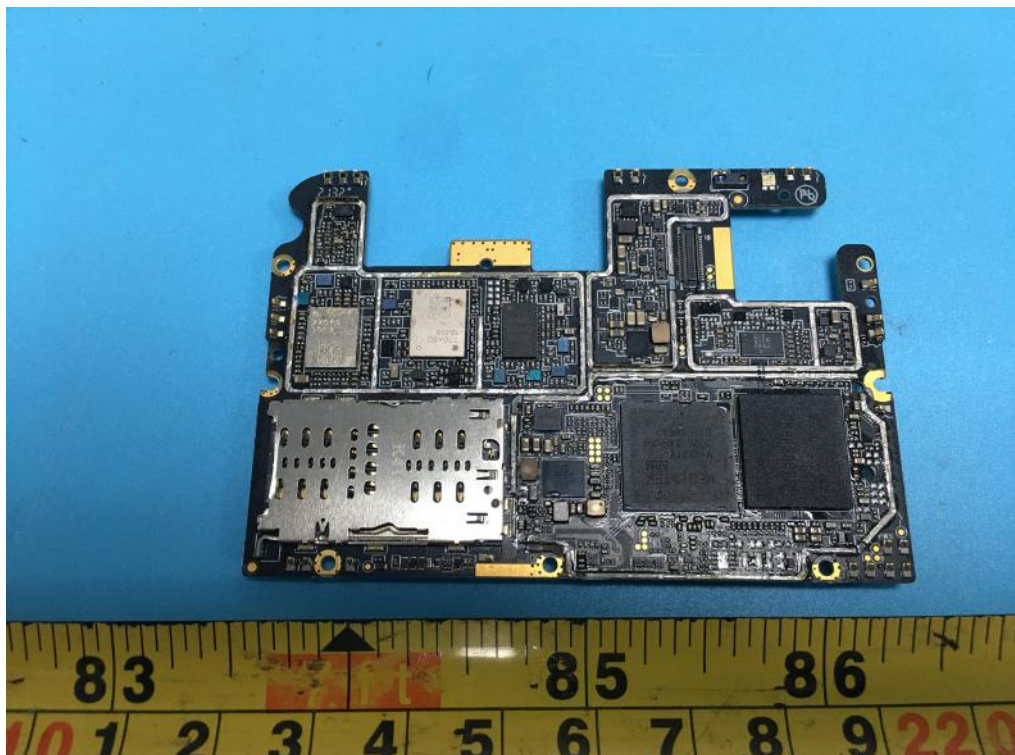

Internal photos

Model: BISON GT2 5G

Antenna information

Ant	Description
Ant 0	GSM, WCDMA,LTE(B2, B5, B12), 5G n66-Main antenna; 5G NSA DC-B12_N66-B12(NR) antenna LTE B41-Aux antenna;
Ant 1	LTE B41- Main antenna LTE(B2, B5, B12)-Aux antenna; 5G NSA DC-B12_N66-B12(LTE) antenna
Ant 2	LTE B2, LTE B41, 5G NR-Aux antenna;
Ant 3	LTE B2, LTE B41, 5G NR-Aux antenna;
Ant 4	BT/BLE/WIFI 2.4G/WIFI 5G ANT1
Ant 5	N/A(for other country band)
Ant 6	N/A(for other country band)
Ant 7	WIFI 2.4G/WIFI 5G ANT2
Ant 8	N/A(for other country band)