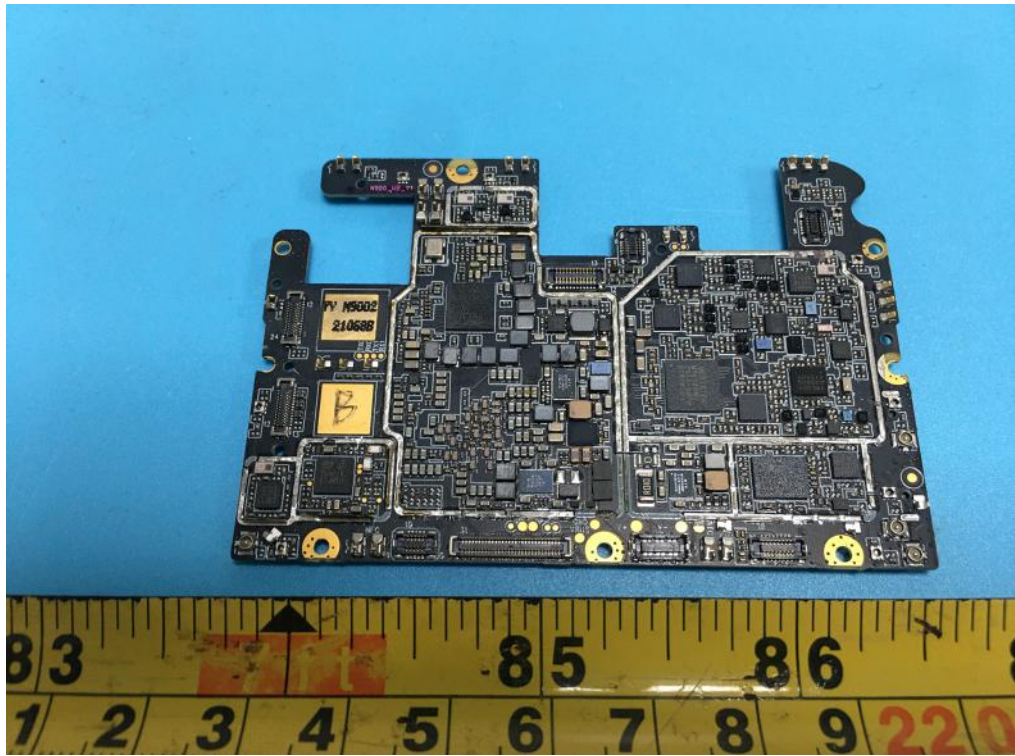

Internal photos

Model: BISON GT2 5G

Antenna information

Ant	Description
Ant 0	GSM, WCDMA,LTE(B2, B5, B12), 5G n66-Main antenna; 5G NSA DC-B12_N66-B12(NR) antenna LTE B41-Aux antenna;
Ant 1	LTE B41- Main antenna LTE(B2, B5, B12)-Aux antenna; 5G NSA DC-B12_N66-B12(LTE) antenna
Ant 2	LTE B2, LTE B41, 5G NR-Aux antenna;
Ant 3	LTE B2, LTE B41, 5G NR-Aux antenna;
Ant 4	BT/BLE/WIFI 2.4G/WIFI 5G ANT1
Ant 5	N/A(for other country band)
Ant 6	N/A(for other country band)
Ant 7	WIFI 2.4G/WIFI 5G ANT2
Ant 8	N/A(for other country band)