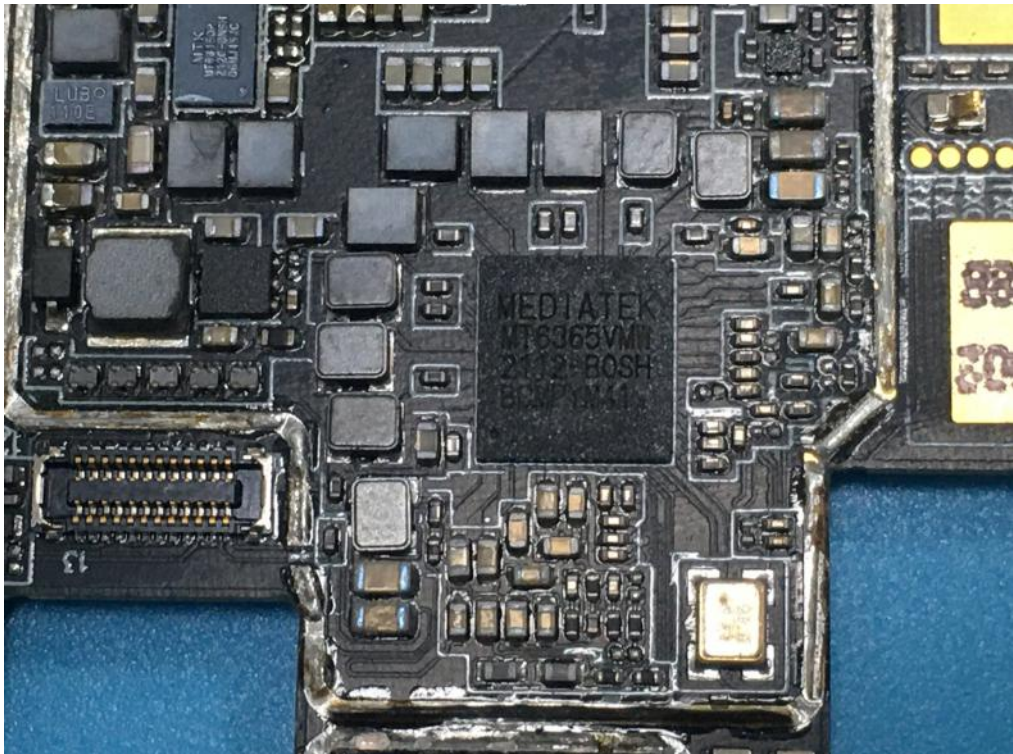

Internal photos

Model: BISON GT2 5G

Antenna information

Ant	Description
Ant 0	GSM, WCDMA,LTE(B2, B5, B12), 5G n66-Main antenna; 5G NSA DC-B12_N66-B12(NR) antenna LTE B41-Aux antenna;
Ant 1	LTE B41- Main antenna LTE(B2, B5, B12)-Aux antenna; 5G NSA DC-B12_N66-B12(LTE) antenna
Ant 2	LTE B2, LTE B41, 5G NR-Aux antenna;
Ant 3	LTE B2, LTE B41, 5G NR-Aux antenna;
Ant 4	BT/BLE/WIFI 2.4G/WIFI 5G ANT1
Ant 5	N/A(for other country band)
Ant 6	N/A(for other country band)
Ant 7	WIFI 2.4G/WIFI 5G ANT2
Ant 8	N/A(for other country band)