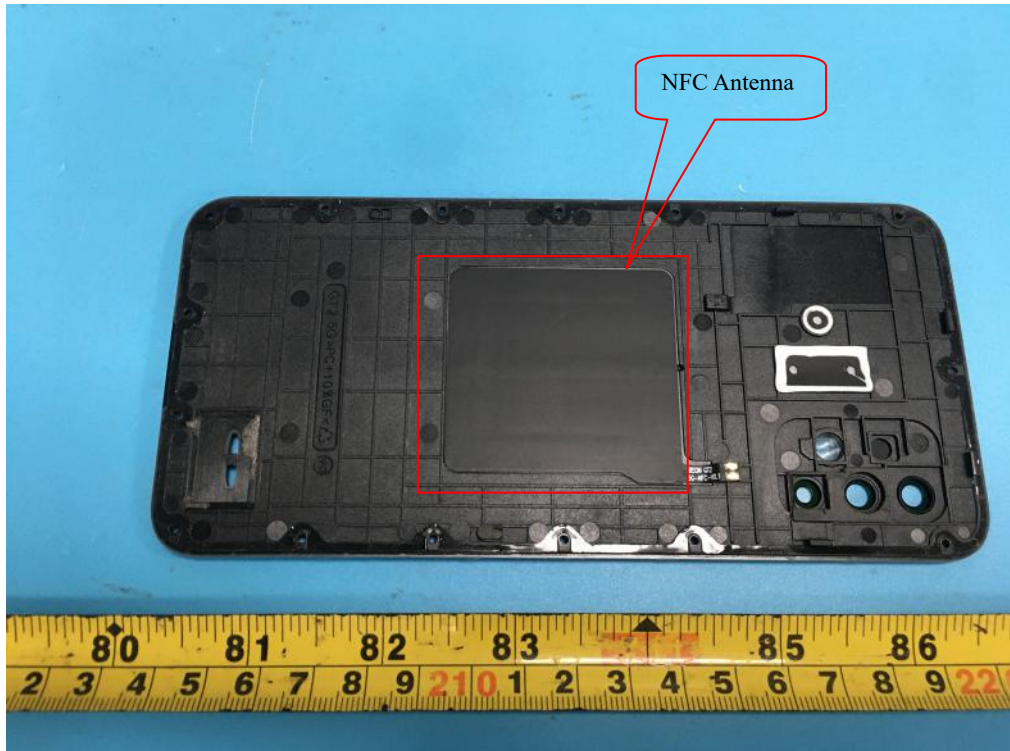

Internal photos

Model: BISON GT2 5G

Antenna information

Ant	Description
Ant 0	GSM, WCDMA,LTE(B2, B5, B12), 5G n66-Main antenna; 5G NSA DC-B12_N66-B12(NR) antenna LTE B41-Aux antenna;
Ant 1	LTE B41- Main antenna LTE(B2, B5, B12)-Aux antenna; 5G NSA DC-B12_N66-B12(LTE) antenna
Ant 2	LTE B2, LTE B41, 5G NR-Aux antenna;
Ant 3	LTE B2, LTE B41, 5G NR-Aux antenna;
Ant 4	BT/BLE/WIFI 2.4G/WIFI 5G ANT1
Ant 5	N/A(for other country band)
Ant 6	N/A(for other country band)
Ant 7	WIFI 2.4G/WIFI 5G ANT2
Ant 8	N/A(for other country band)