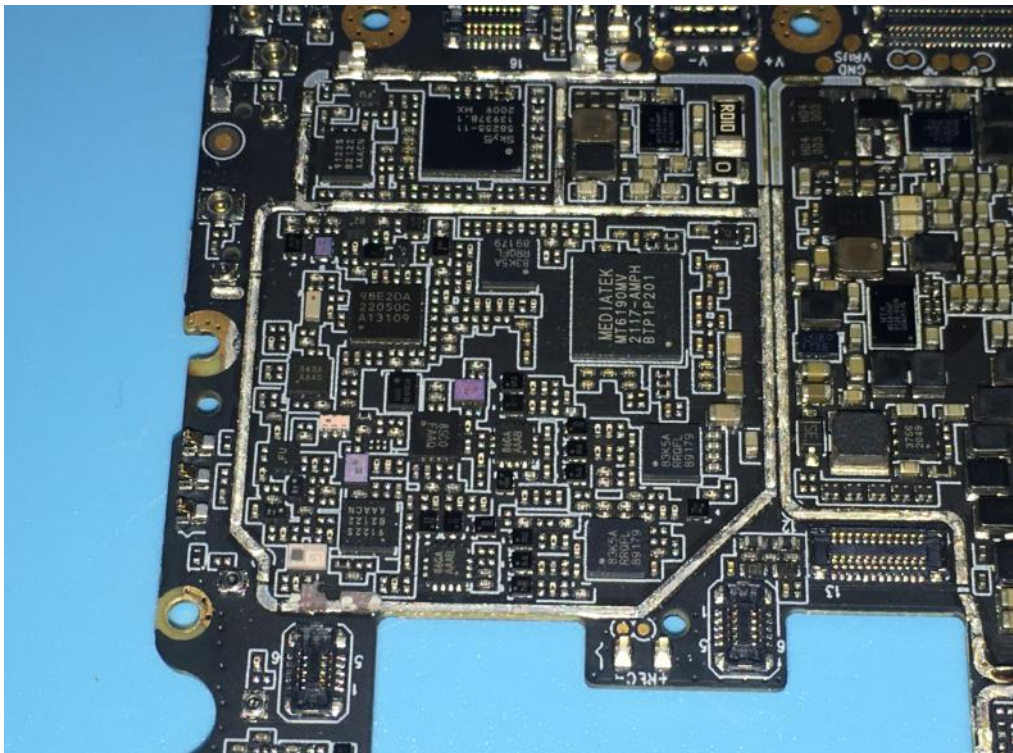

Internal photos

Model: BISON GT2 5G

Antenna information

Ant	Description
Ant 0	GSM, WCDMA,LTE(B2, B5, B12), 5G n66-Main antenna; 5G NSA DC-B12_N66-B12(NR) antenna LTE B41-Aux antenna;
Ant 1	LTE B41- Main antenna LTE(B2, B5, B12)-Aux antenna; 5G NSA DC-B12_N66-B12(LTE) antenna
Ant 2	LTE B2, LTE B41, 5G NR-Aux antenna;
Ant 3	LTE B2, LTE B41, 5G NR-Aux antenna;
Ant 4	BT/BLE/WIFI 2.4G/WIFI 5G ANT1
Ant 5	N/A(for other country band)
Ant 6	N/A(for other country band)
Ant 7	WIFI 2.4G/WIFI 5G ANT2
Ant 8	N/A(for other country band)