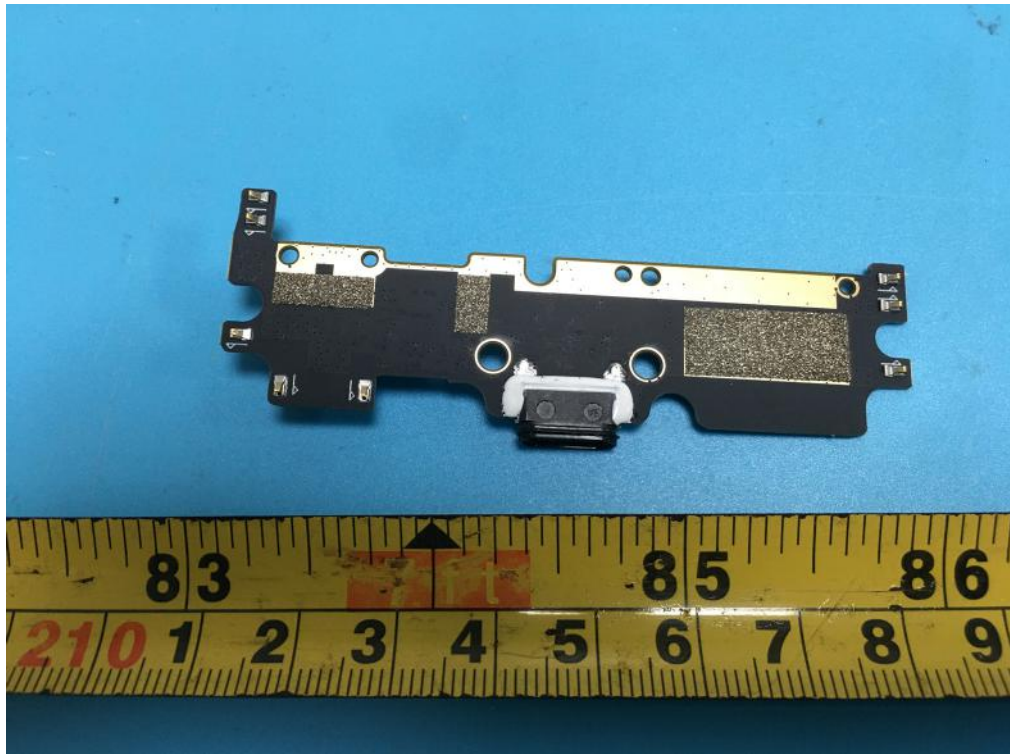

Internal photos

Model: BISON GT2 5G

Antenna information

Ant	Description
Ant 0	GSM, WCDMA,LTE(B2, B5, B12), 5G n66-Main antenna; 5G NSA DC-B12_N66-B12(NR) antenna LTE B41-Aux antenna;
Ant 1	LTE B41- Main antenna LTE(B2, B5, B12)-Aux antenna; 5G NSA DC-B12_N66-B12(LTE) antenna
Ant 2	LTE B2, LTE B41, 5G NR-Aux antenna;
Ant 3	LTE B2, LTE B41, 5G NR-Aux antenna;
Ant 4	BT/BLE/WIFI 2.4G/WIFI 5G ANT1
Ant 5	N/A(for other country band)
Ant 6	N/A(for other country band)
Ant 7	WIFI 2.4G/WIFI 5G ANT2
Ant 8	N/A(for other country band)