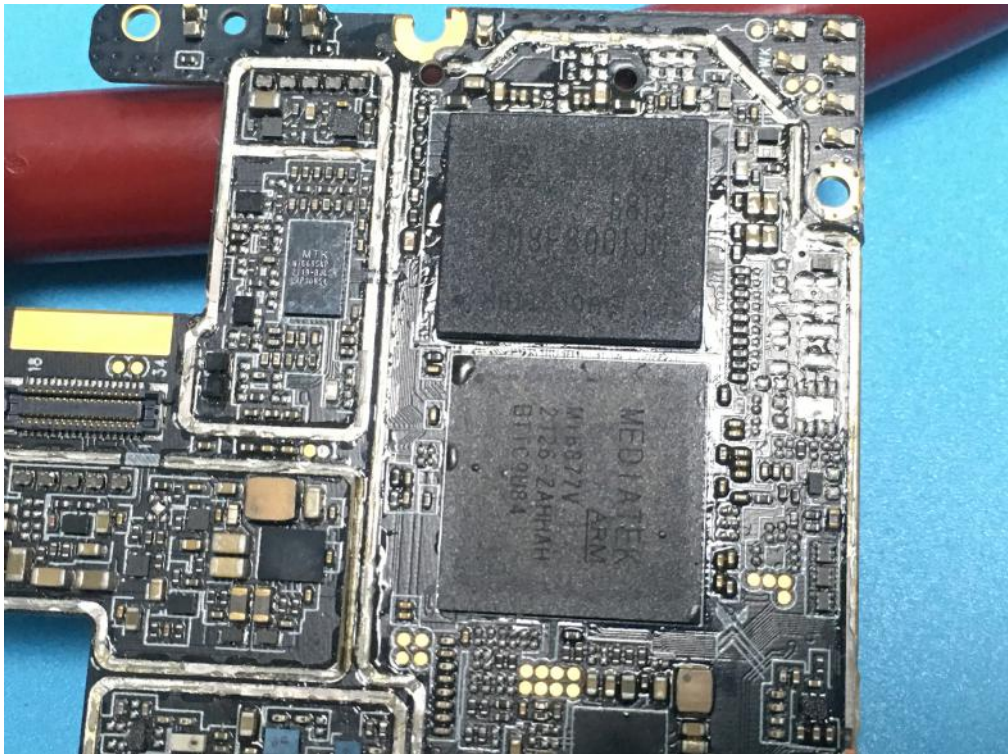

Internal photos

Model: BISON GT2 5G

Antenna information

Ant	Description
Ant 0	GSM, WCDMA,LTE(B2, B5, B12), 5G n66-Main antenna; 5G NSA DC-B12_N66-B12(NR) antenna LTE B41-Aux antenna;
Ant 1	LTE B41- Main antenna LTE(B2, B5, B12)-Aux antenna; 5G NSA DC-B12_N66-B12(LTE) antenna
Ant 2	LTE B2, LTE B41, 5G NR-Aux antenna;
Ant 3	LTE B2, LTE B41, 5G NR-Aux antenna;
Ant 4	BT/BLE/WIFI 2.4G/WIFI 5G ANT1
Ant 5	N/A(for other country band)
Ant 6	N/A(for other country band)
Ant 7	WIFI 2.4G/WIFI 5G ANT2
Ant 8	N/A(for other country band)