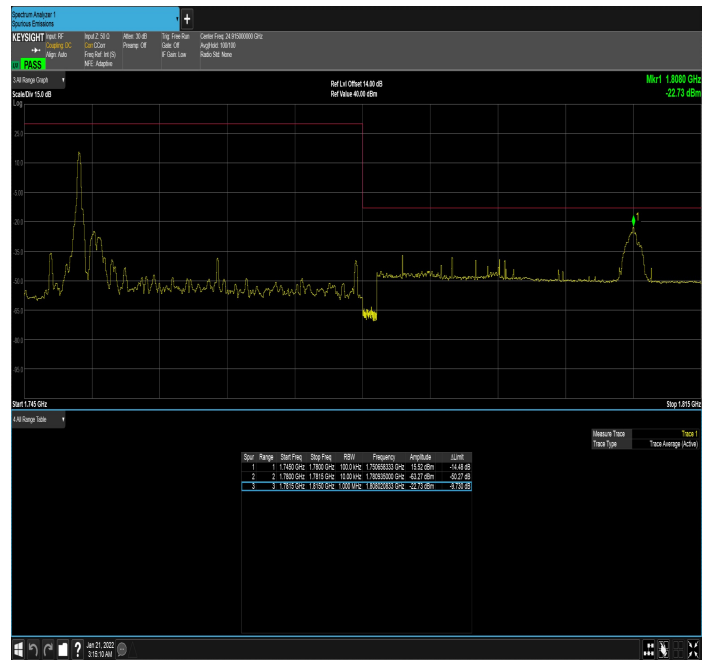

n66_30MHz_15kHz_1765MHz_DFT-s-OFDM
QPSK_RB1@0