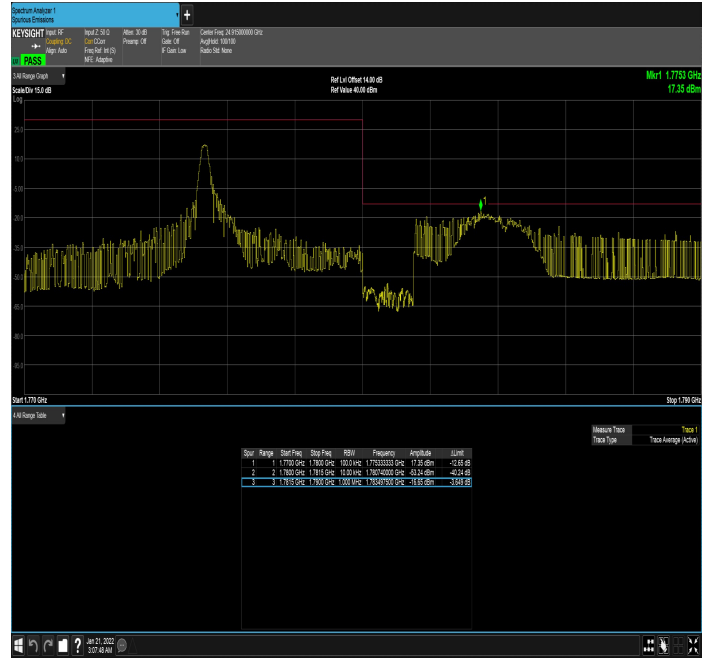

n66_5MHz_15kHz_1712.5MHz_DFT-s-OFDM
QPSK_RB1@24

n66_5MHz_15kHz_1777.5MHz_DFT-s-OFDM
QPSK_RB1@0

n66_10MHz_15kHz_1715MHz_DFT-s-OFDM
QPSK_RB1@51

n66_10MHz_15kHz_1775MHz_DFT-s-OFDM
QPSK_RB1@0

n66_15MHz_15kHz_1717.5MHz_DFT-s-OFDM
QPSK_RB1@78