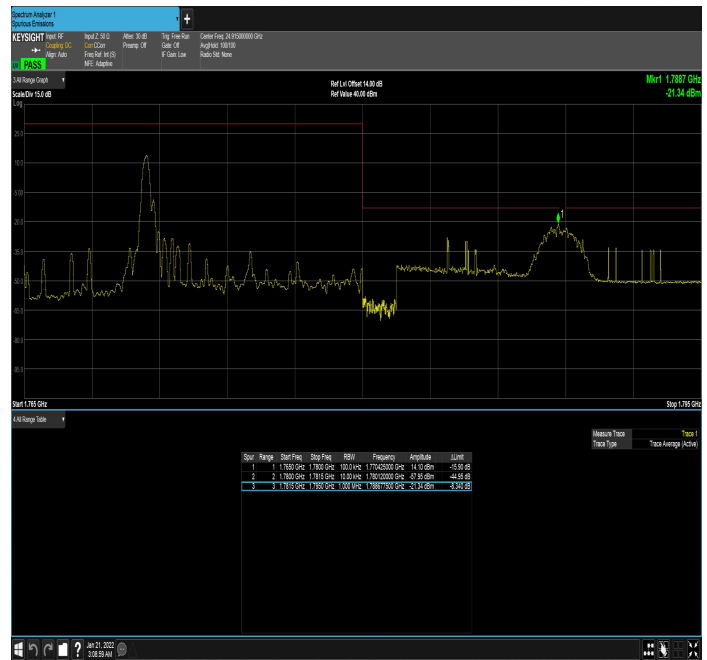

n66_5MHz_15kHz_1712.5MHz_DFT-s-OFDM
QPSK_RB1@24

n66_5MHz_15kHz_1777.5MHz_DFT-s-OFDM
QPSK_RB1@0

n66_10MHz_15kHz_1715MHz_DFT-s-OFDM
QPSK_RB1@51

n66_10MHz_15kHz_1775MHz_DFT-s-OFDM
QPSK_RB1@0

n66_15MHz_15kHz_1717.5MHz_DFT-s-OFDM
QPSK_RB1@78