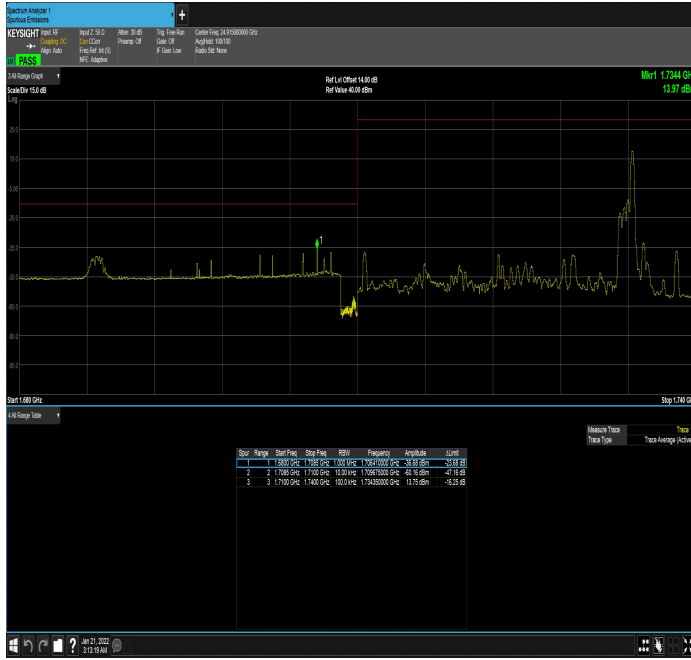

n66_15MHz_15kHz_1772.5MHz_DFT-s-OFDM
QPSK_RB1@0

n66_20MHz_15kHz_1720MHz_DFT-s-OFDM
QPSK_RB1@105

n66_20MHz_15kHz_1770MHz_DFT-s-OFDM
QPSK_RB1@0

n66_25MHz_15kHz_1722.5MHz_DFT-s-OFDM
QPSK_RB1@132

n66_25MHz_15kHz_1767.5MHz_DFT-s-OFDM
QPSK_RB1@0