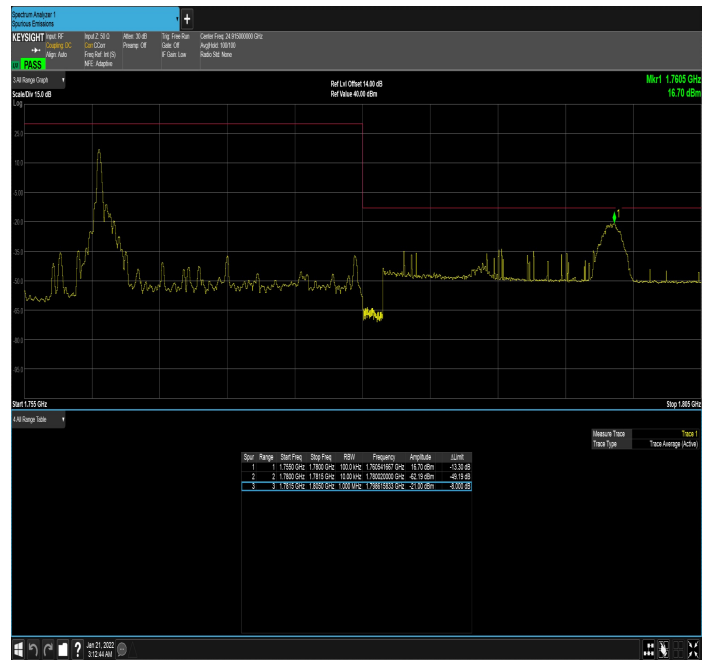

n66_25MHz_15kHz_1767.5MHz_DFT-s-OFDM
QPSK_RB1@0

n66_20MHz_15kHz_1770MHz_DFT-s-OFDM
QPSK_RB1@0