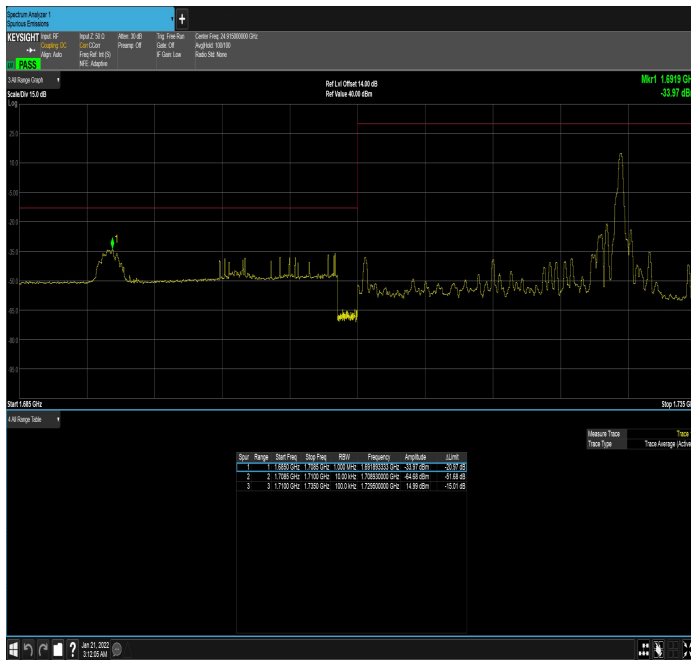

n66_25MHz_15kHz_1722.5MHz_DFT-s-OFDM
QPSK_RB1@132

n66_20MHz_15kHz_1720MHz_DFT-s-OFDM
QPSK_RB1@105