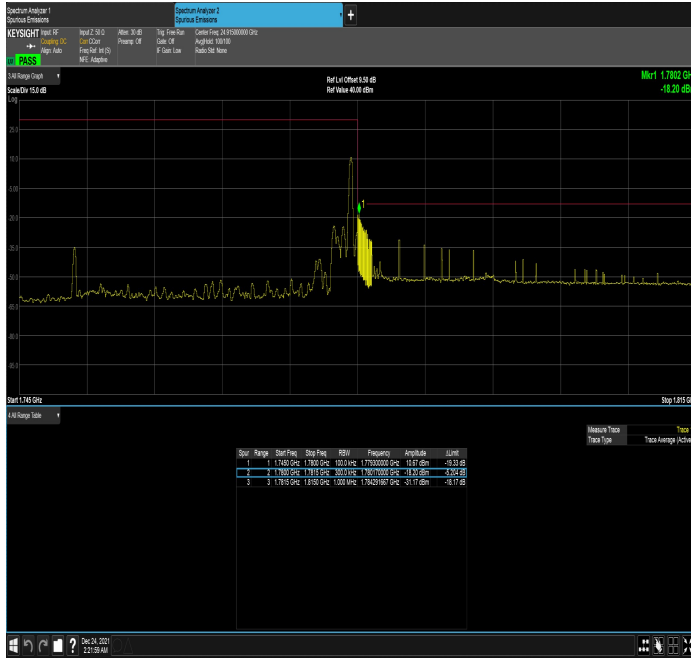

n66_25MHz_15kHz_1722.5MHz_DFT-s-OFDM
QPSK_RB128@0

n66_25MHz_15kHz_1767.5MHz_DFT-s-OFDM
QPSK_RB1@132

n66_30MHz_15kHz_1725MHz_DFT-s-OFDM
QPSK_RB160@0

n66_30MHz_15kHz_1765MHz_DFT-s-OFDM
QPSK_RB1@159

n66_30MHz_15kHz_1765MHz_DFT-s-OFDM
QPSK_RB160@0