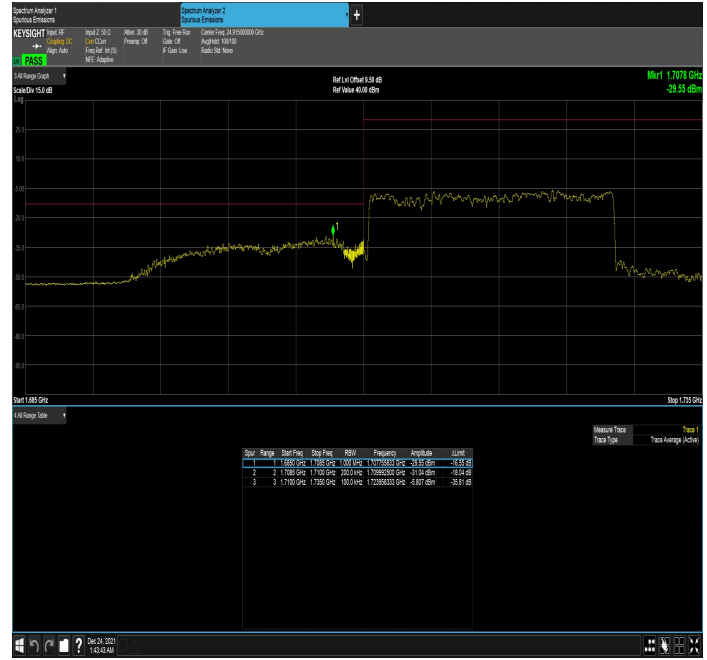

n66_20MHz_15kHz_1720MHz_DFT-s-OFDM
QPSK_RB1@0

n66_20MHz_15kHz_1720MHz_DFT-s-OFDM
QPSK_RB100@0

n66_20MHz_15kHz_1770MHz_DFT-s-OFDM
QPSK_RB1@105

n66_20MHz_15kHz_1770MHz_DFT-s-OFDM
QPSK_RB100@0

n66_25MHz_15kHz_1722.5MHz_DFT-s-OFDM
QPSK_RB1@0