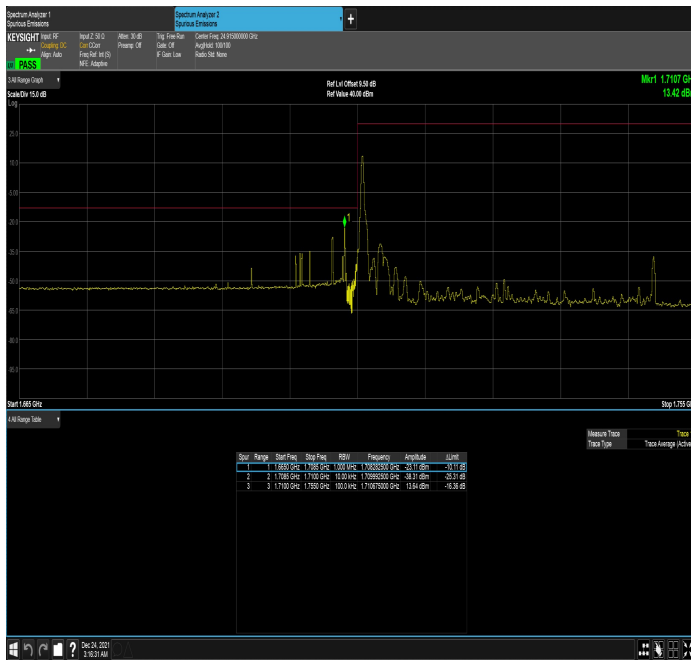

n66_40MHz_15kHz_1730MHz_DFT-s-OFDM
QPSK_RB1@0

n66_40MHz_15kHz_1730MHz_DFT-s-OFDM
QPSK_RB216@0