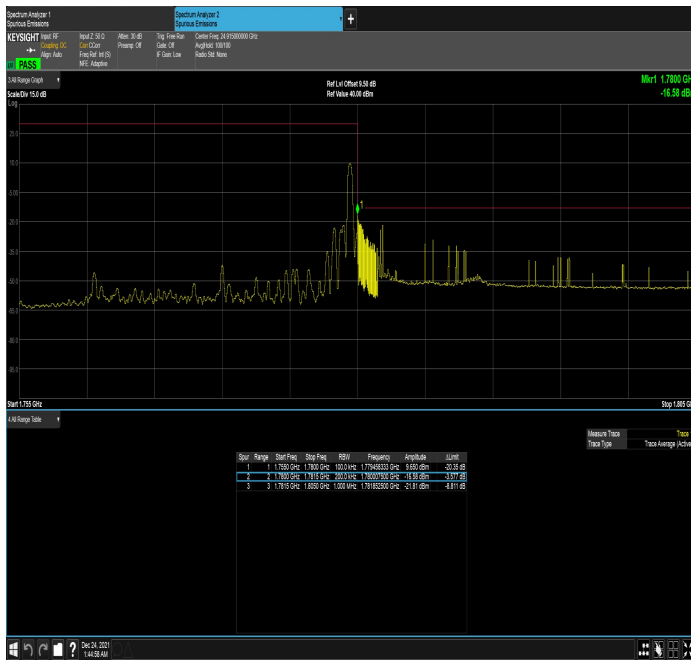

n66_20MHz_15kHz_1720MHz_DFT-s-OFDM
QPSK_RB1@0

n66_20MHz_15kHz_1720MHz_DFT-s-OFDM
QPSK_RB100@0

n66_20MHz_15kHz_1770MHz_DFT-s-OFDM
QPSK_RB1@105

n66_20MHz_15kHz_1770MHz_DFT-s-OFDM
QPSK_RB100@0

n66_25MHz_15kHz_1722.5MHz_DFT-s-OFDM
QPSK_RB1@0