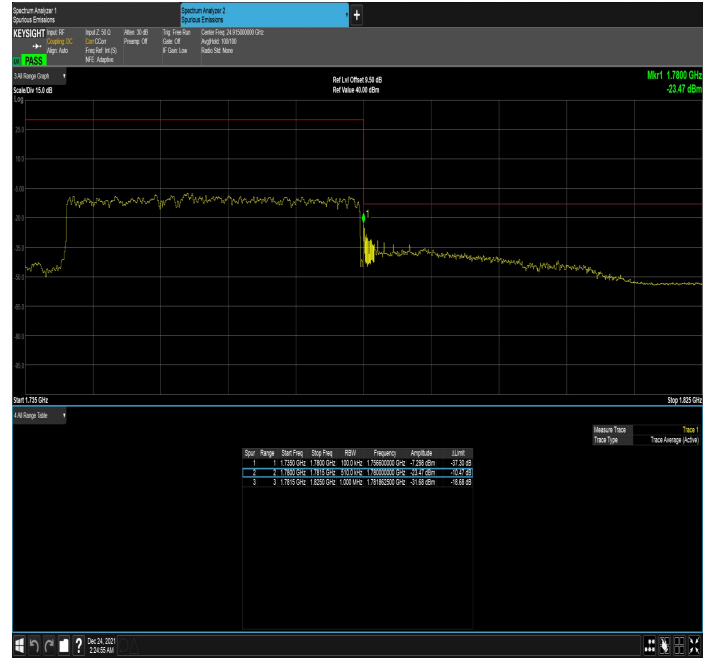

n66_40MHz_15kHz_1760MHz_DFT-s-OFDM
QPSK_RB1@215

n66_40MHz_15kHz_1760MHz_DFT-s-OFDM
QPSK_RB216@0