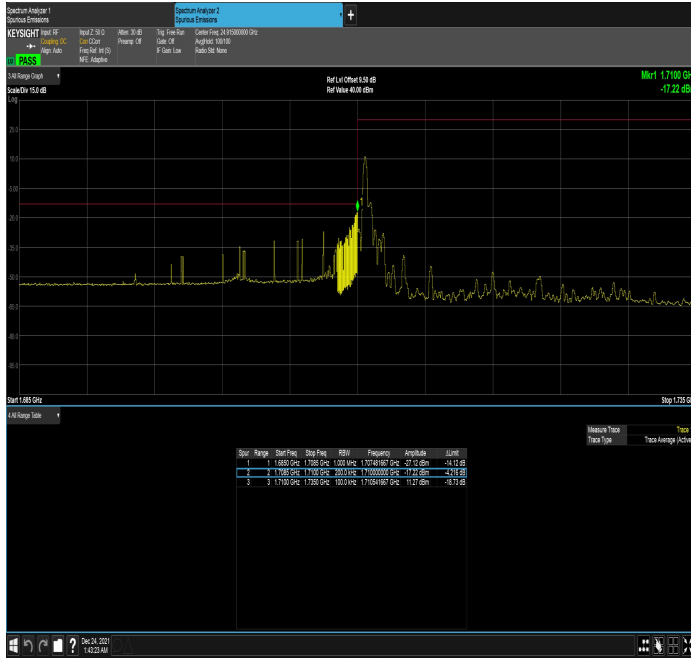

n66_20MHz_15kHz_1720MHz_DFT-s-OFDM
QPSK_RB1@0

n66_20MHz_15kHz_1720MHz_DFT-s-OFDM
QPSK_RB100@0

n66_20MHz_15kHz_1770MHz_DFT-s-OFDM
QPSK_RB1@105

n66_20MHz_15kHz_1770MHz_DFT-s-OFDM
QPSK_RB100@0

n66_25MHz_15kHz_1722.5MHz_DFT-s-OFDM
QPSK_RB1@0