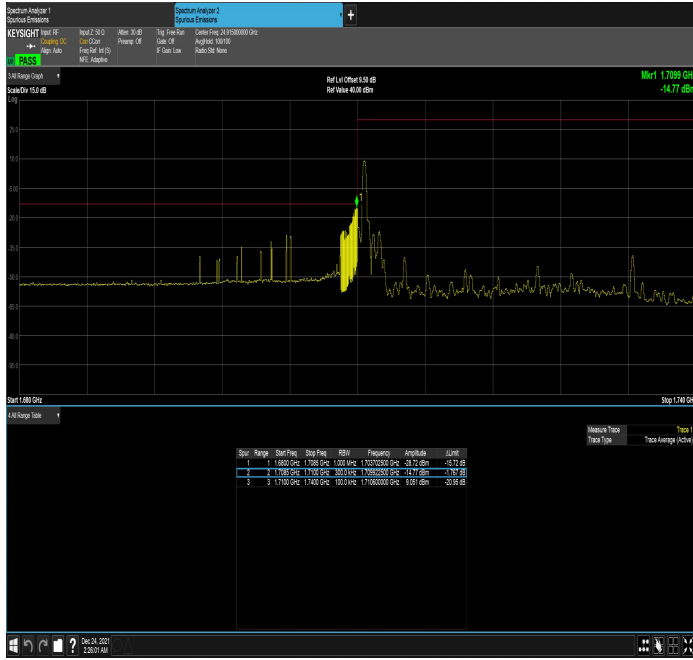

n66_25MHz_15kHz_1722.5MHz_DFT-s-OFDM
QPSK_RB1@0

n66_25MHz_15kHz_1722.5MHz_DFT-s-OFDM
QPSK_RB128@0