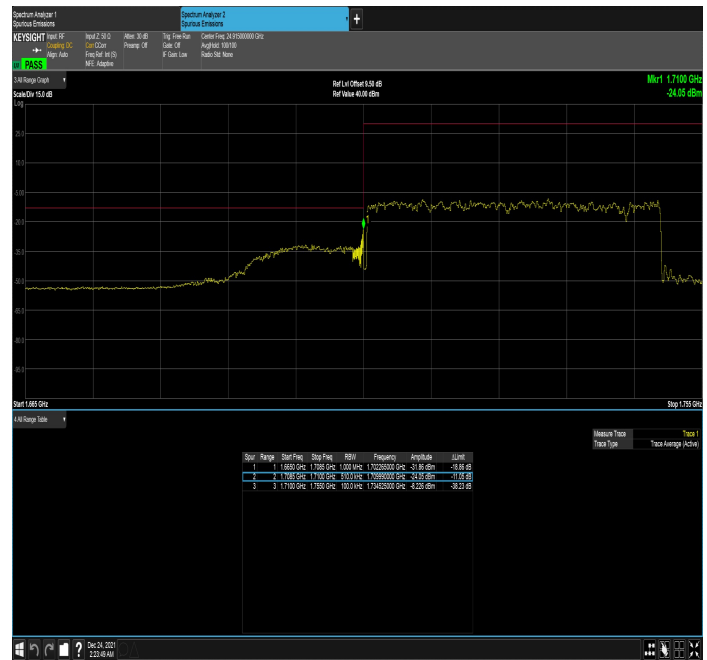

n66_40MHz_15kHz_1730MHz_DFT-s-OFDM
QPSK_RB1@0

n66_40MHz_15kHz_1730MHz_DFT-s-OFDM
QPSK_RB216@0