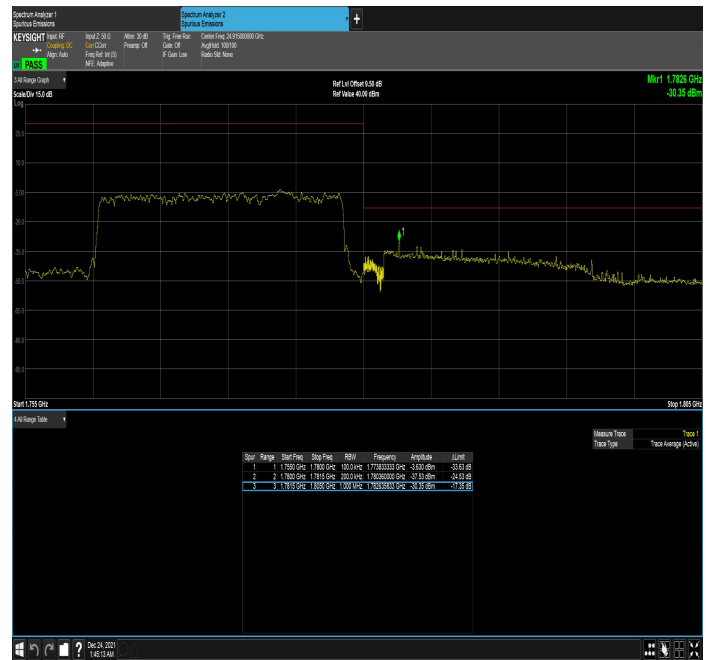

n66_20MHz_15kHz_1720MHz_DFT-s-OFDM
QPSK_RB1@0

n66_20MHz_15kHz_1720MHz_DFT-s-OFDM
QPSK_RB100@0

n66_20MHz_15kHz_1770MHz_DFT-s-OFDM
QPSK_RB1@105

n66_20MHz_15kHz_1770MHz_DFT-s-OFDM
QPSK_RB100@0

n66_25MHz_15kHz_1722.5MHz_DFT-s-OFDM
QPSK_RB1@0