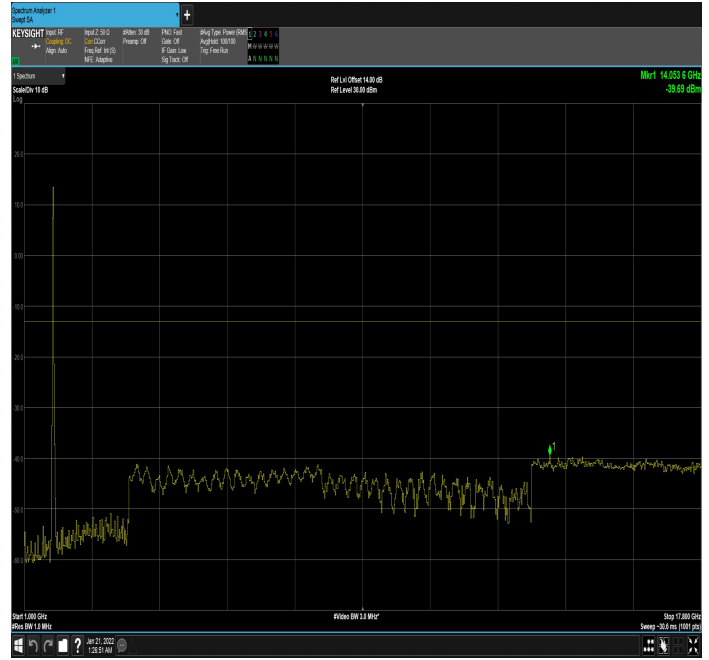

DC_12A_n66A_10MHz|20MHz_15kHz_704MHz|1720M
Hz_DFT-s-OFDM QPSK_RB0|RB100@0|30MHz_1GHz

DC_12A_n66A_10MHz|20MHz_15kHz_704MHz|1720M
Hz_DFT-s-OFDM
QPSK_RB0|RB100@0|1GHz_17.80GHz

DC_12A_n66A_10MHz|20MHz_15kHz_707.5MHz|1745
MHz_DFT-s-OFDM
QPSK_RB0|RB100@0|30MHz_1GHz