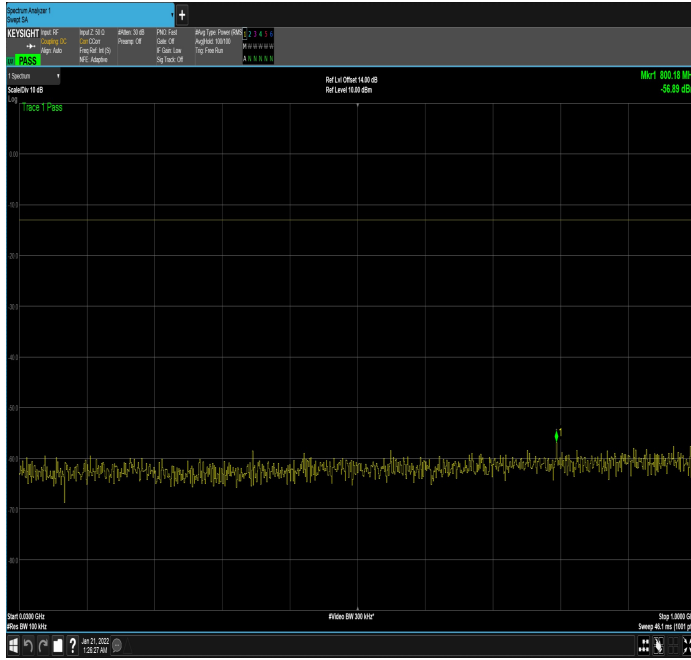

DC_12A_n66A_10MHz|20MHz_15kHz_704MHz|1720M
Hz_DFT-s-OFDM QPSK_RB0|RB100@0|30MHz_1GHz

DC_12A_n66A_10MHz|20MHz_15kHz_704MHz|1720M
Hz_DFT-s-OFDM
QPSK_RB0|RB100@0|1GHz_17.80GHz

DC_12A_n66A_10MHz|20MHz_15kHz_707.5MHz|1745
MHz_DFT-s-OFDM
QPSK_RB0|RB100@0|30MHz_1GHz