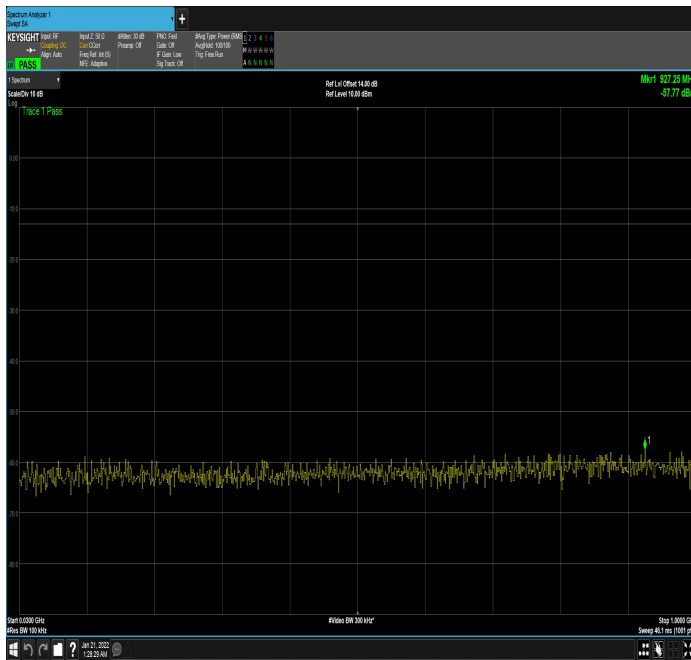

DC_12A_n66A_10MHz|20MHz_15kHz_704MHz|1720M
Hz_DFT-s-OFDM QPSK_RB0|RB100@0|30MHz_1GHz

DC_12A_n66A_10MHz|20MHz_15kHz_704MHz|1720M
Hz_DFT-s-OFDM
QPSK_RB0|RB100@0|1GHz_17.80GHz

DC_12A_n66A_10MHz|20MHz_15kHz_707.5MHz|1745
MHz_DFT-s-OFDM
QPSK_RB0|RB100@0|30MHz_1GHz