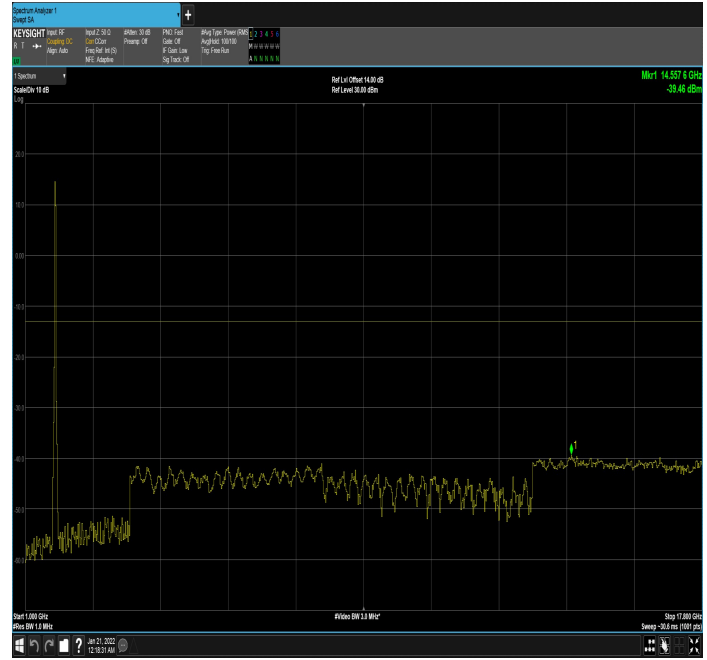

n66_20MHz_15kHz_1745MHz_DFT-s-OFDM
 QPSK_RB100@0|30MHz_1GHz

n66_20MHz_15kHz_1745MHz_DFT-s-OFDM
 QPSK_RB100@0|1GHz_17.80GHz

n66_20MHz_15kHz_1770MHz_DFT-s-OFDM
 QPSK_RB1@0|30MHz_1GHz

n66_20MHz_15kHz_1770MHz_DFT-s-OFDM
 QPSK_RB1@0|1GHz_17.80GHz