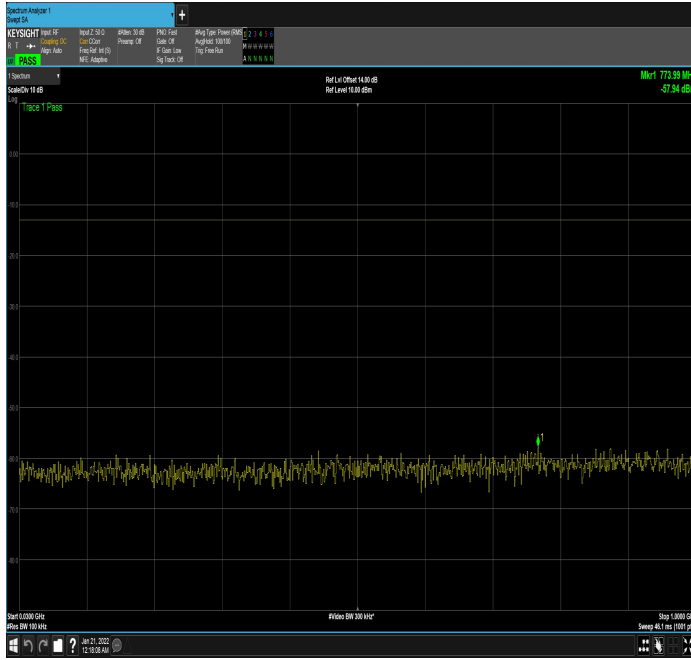

n66_20MHz_15kHz_1745MHz_DFT-s-OFDM
 QPSK_RB100@0|30MHz_1GHz

n66_20MHz_15kHz_1745MHz_DFT-s-OFDM
 QPSK_RB100@0|1GHz_17.80GHz

n66_20MHz_15kHz_1770MHz_DFT-s-OFDM
 QPSK_RB1@0|30MHz_1GHz

n66_20MHz_15kHz_1770MHz_DFT-s-OFDM
 QPSK_RB1@0|1GHz_17.80GHz