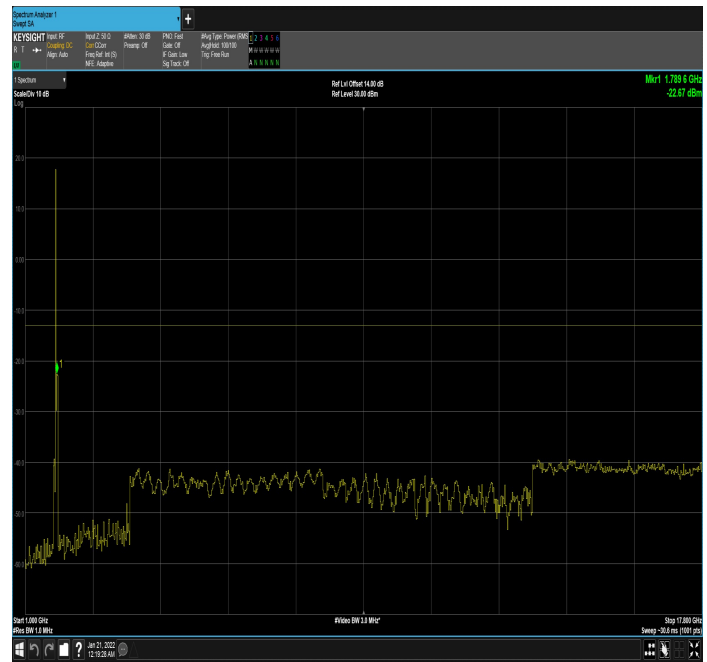

n66_20MHz_15kHz_1745MHz_DFT-s-OFDM
 QPSK_RB100@0|30MHz_1GHz

n66_20MHz_15kHz_1745MHz_DFT-s-OFDM
 QPSK_RB100@0|1GHz_17.80GHz

n66_20MHz_15kHz_1770MHz_DFT-s-OFDM
 QPSK_RB1@0|30MHz_1GHz

n66_20MHz_15kHz_1770MHz_DFT-s-OFDM
 QPSK_RB1@0|1GHz_17.80GHz