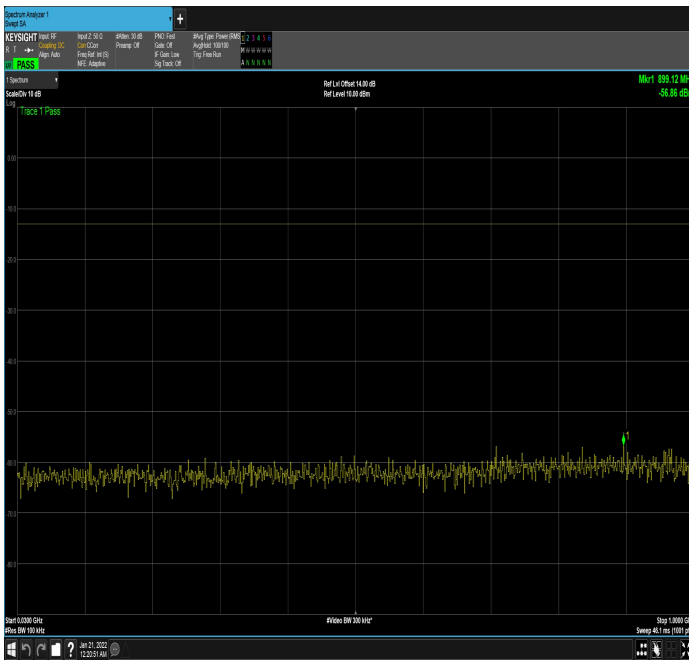

n66_20MHz_15kHz_1770MHz_DFT-s-OFDM
QPSK_RB100@0|30MHz_1GHz