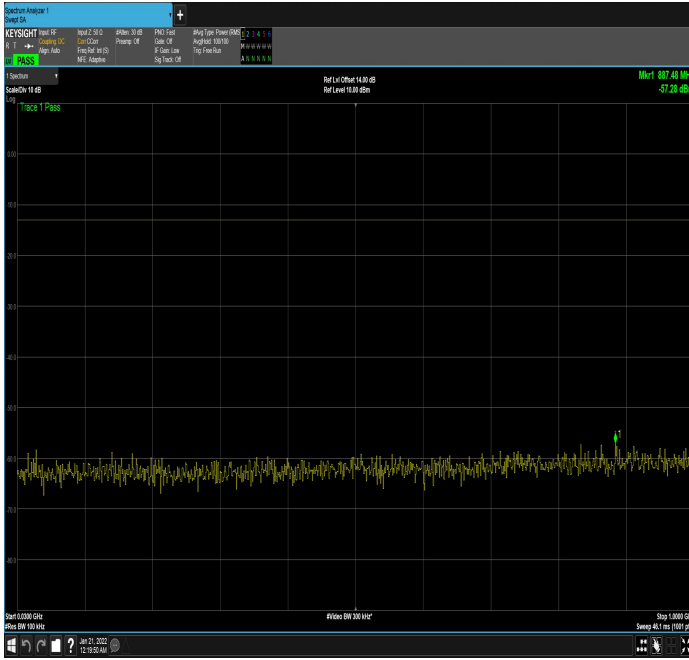

n66_20MHz_15kHz_1745MHz_DFT-s-OFDM
 QPSK_RB100@0|30MHz_1GHz

n66_20MHz_15kHz_1745MHz_DFT-s-OFDM
 QPSK_RB100@0|1GHz_17.80GHz

n66_20MHz_15kHz_1770MHz_DFT-s-OFDM
 QPSK_RB1@0|30MHz_1GHz

n66_20MHz_15kHz_1770MHz_DFT-s-OFDM
 QPSK_RB1@0|1GHz_17.80GHz

n66_20MHz_15kHz_1770MHz_DFT-s-OFDM
QPSK_RB1@105|30MHz_1GHz

n66_20MHz_15kHz_1770MHz_DFT-s-OFDM
QPSK_RB1@105|1GHz_17.80GHz

n66_20MHz_15kHz_1770MHz_DFT-s-OFDM
QPSK_RB100@0|30MHz_1GHz

n66_20MHz_15kHz_1770MHz_DFT-s-OFDM
QPSK_RB100@0|1GHz_17.80GHz