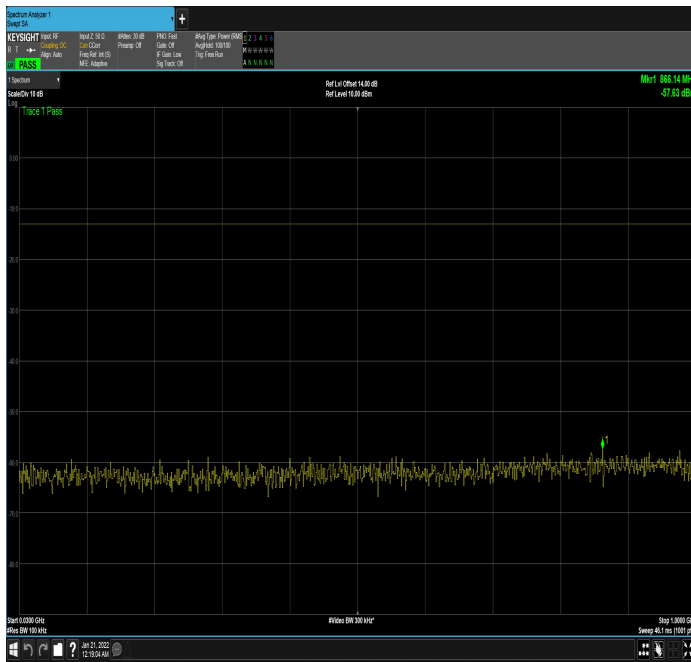

n66_20MHz_15kHz_1745MHz_DFT-s-OFDM
 QPSK_RB100@0|30MHz_1GHz

n66_20MHz_15kHz_1745MHz_DFT-s-OFDM
 QPSK_RB100@0|1GHz_17.80GHz

n66_20MHz_15kHz_1770MHz_DFT-s-OFDM
 QPSK_RB1@0|30MHz_1GHz

n66_20MHz_15kHz_1770MHz_DFT-s-OFDM
 QPSK_RB1@0|1GHz_17.80GHz