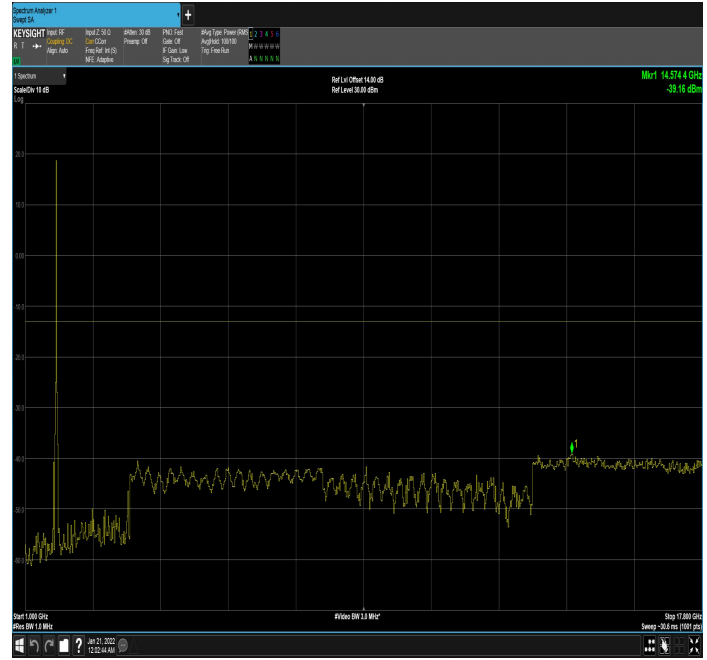

n66_10MHz_15kHz_1775MHz_DFT-s-OFDM
QPSK_RB1@51|30MHz_1GHz

n66_10MHz_15kHz_1775MHz_DFT-s-OFDM
QPSK_RB1@51|1GHz_17.80GHz

n66_10MHz_15kHz_1775MHz_DFT-s-OFDM
QPSK_RB50@0|30MHz_1GHz

n66_10MHz_15kHz_1775MHz_DFT-s-OFDM
QPSK_RB50@0|1GHz_17.80GHz