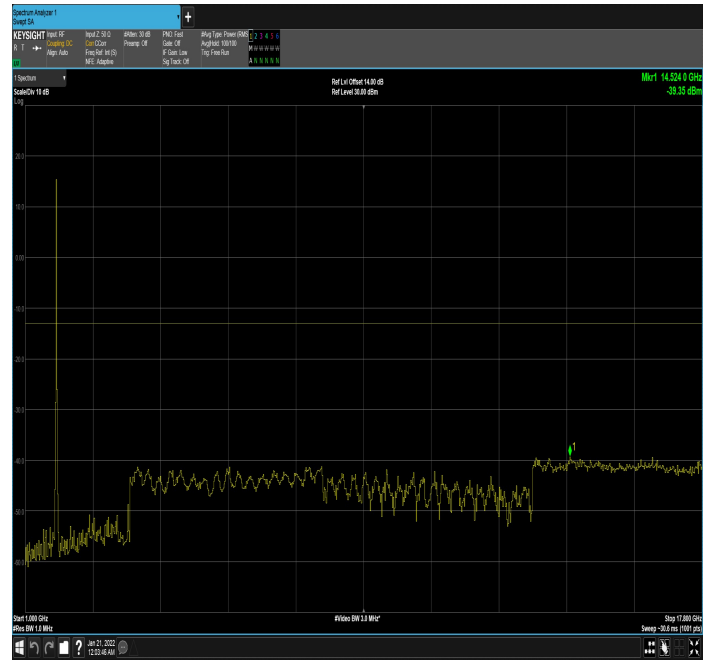

n66_10MHz_15kHz_1775MHz_DFT-s-OFDM
QPSK_RB1@51|30MHz_1GHz

n66_10MHz_15kHz_1775MHz_DFT-s-OFDM
QPSK_RB1@51|1GHz_17.80GHz

n66_10MHz_15kHz_1775MHz_DFT-s-OFDM
QPSK_RB50@0|30MHz_1GHz

n66_10MHz_15kHz_1775MHz_DFT-s-OFDM
QPSK_RB50@0|1GHz_17.80GHz