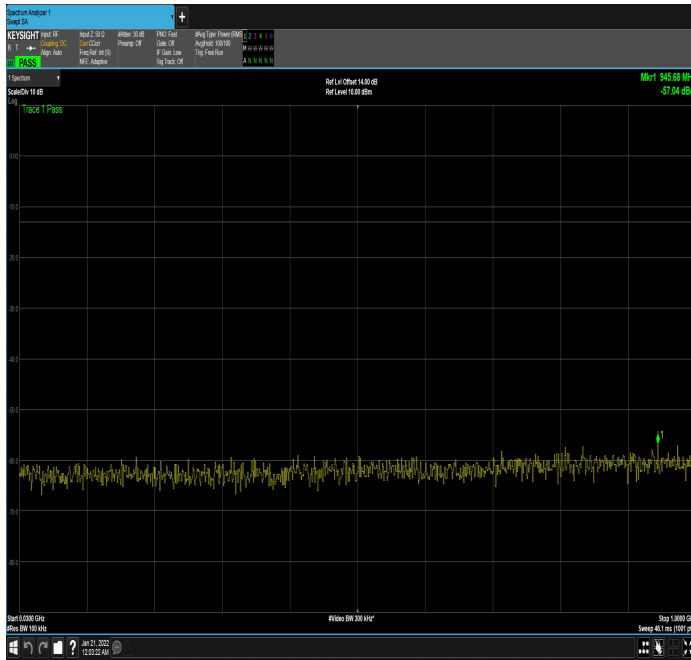

n66_10MHz_15kHz_1775MHz_DFT-s-OFDM
QPSK_RB1@51|30MHz_1GHz

n66_10MHz_15kHz_1775MHz_DFT-s-OFDM
QPSK_RB1@51|1GHz_17.80GHz

n66_10MHz_15kHz_1775MHz_DFT-s-OFDM
QPSK_RB50@0|30MHz_1GHz

n66_10MHz_15kHz_1775MHz_DFT-s-OFDM
QPSK_RB50@0|1GHz_17.80GHz