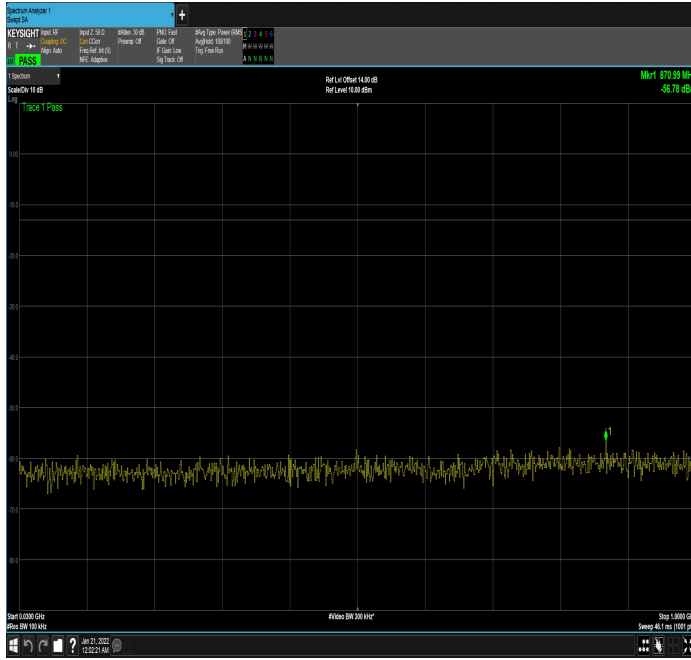

n66_10MHz_15kHz_1775MHz_DFT-s-OFDM
QPSK_RB1@51|30MHz_1GHz

n66_10MHz_15kHz_1775MHz_DFT-s-OFDM
QPSK_RB1@51|1GHz_17.80GHz

n66_10MHz_15kHz_1775MHz_DFT-s-OFDM
QPSK_RB50@0|30MHz_1GHz

n66_10MHz_15kHz_1775MHz_DFT-s-OFDM
QPSK_RB50@0|1GHz_17.80GHz