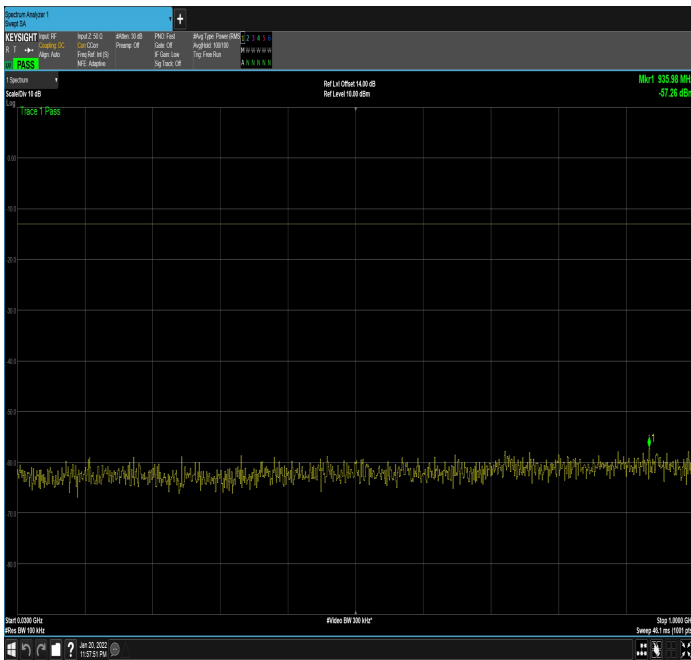

n66_10MHz_15kHz_1715MHz_DFT-s-OFDM
QPSK_RB50@0|30MHz_1GHz

n66_10MHz_15kHz_1715MHz_DFT-s-OFDM
QPSK_RB50@0|1GHz_17.80GHz