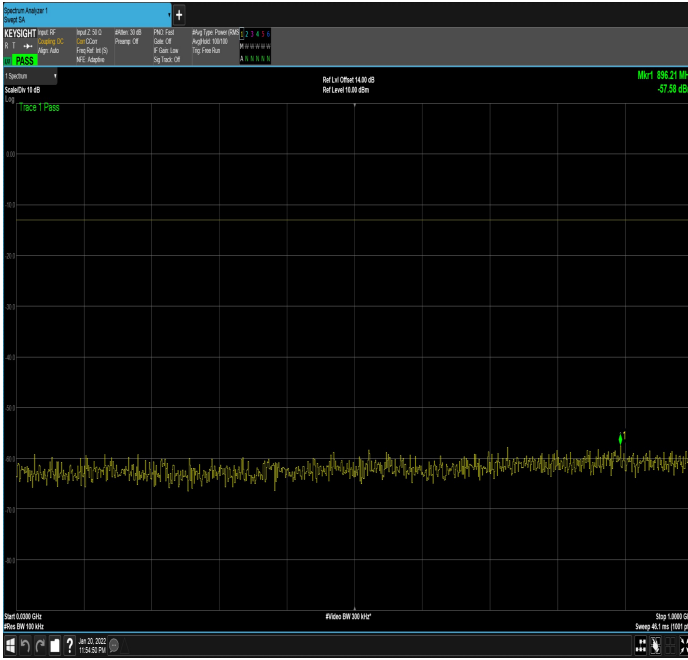

n66\_5MHz\_15kHz\_1777.5MHz\_DFT-s-OFDM  
 QPSK\_RB25@0|30MHz\_1GHz

n66\_5MHz\_15kHz\_1777.5MHz\_DFT-s-OFDM  
 QPSK\_RB25@0|1GHz\_17.80GHz

n66\_10MHz\_15kHz\_1715MHz\_DFT-s-OFDM  
 QPSK\_RB1@0|30MHz\_1GHz