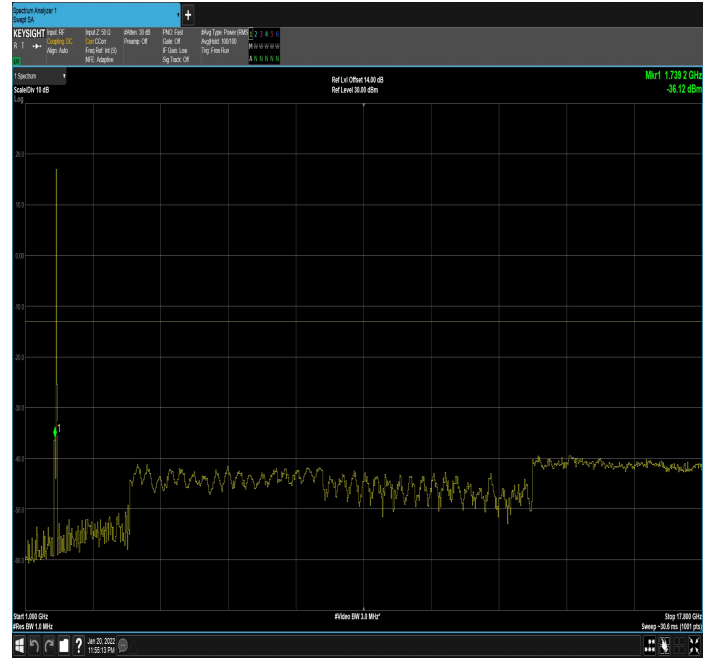

n66\_5MHz\_15kHz\_1777.5MHz\_DFT-s-OFDM  
 QPSK\_RB25@0|30MHz\_1GHz

n66\_5MHz\_15kHz\_1777.5MHz\_DFT-s-OFDM  
 QPSK\_RB25@0|1GHz\_17.80GHz

n66\_10MHz\_15kHz\_1715MHz\_DFT-s-OFDM  
 QPSK\_RB1@0|30MHz\_1GHz