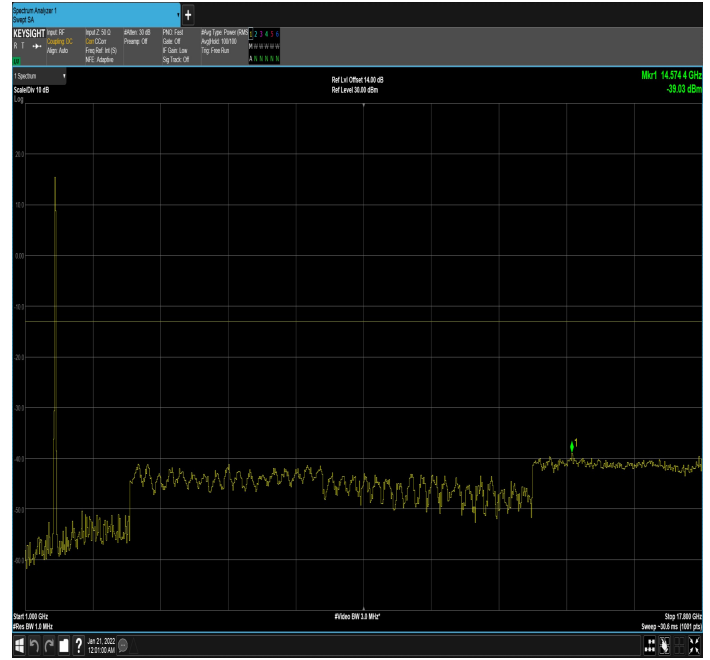

n66_10MHz_15kHz_1745MHz_DFT-s-OFDM
QPSK_RB50@0|1GHz_17.80GHz