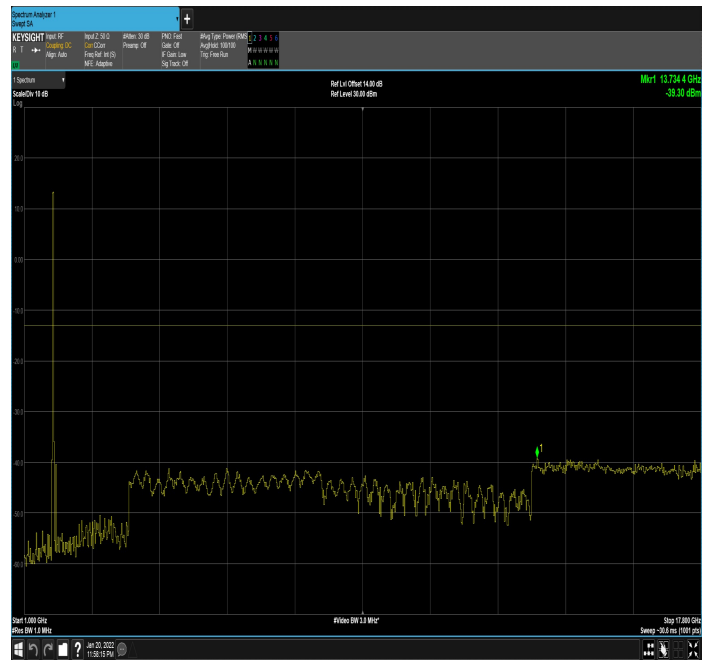

n66_10MHz_15kHz_1715MHz_DFT-s-OFDM
QPSK_RB50@0|30MHz_1GHz

n66_10MHz_15kHz_1715MHz_DFT-s-OFDM
QPSK_RB50@0|1GHz_17.80GHz