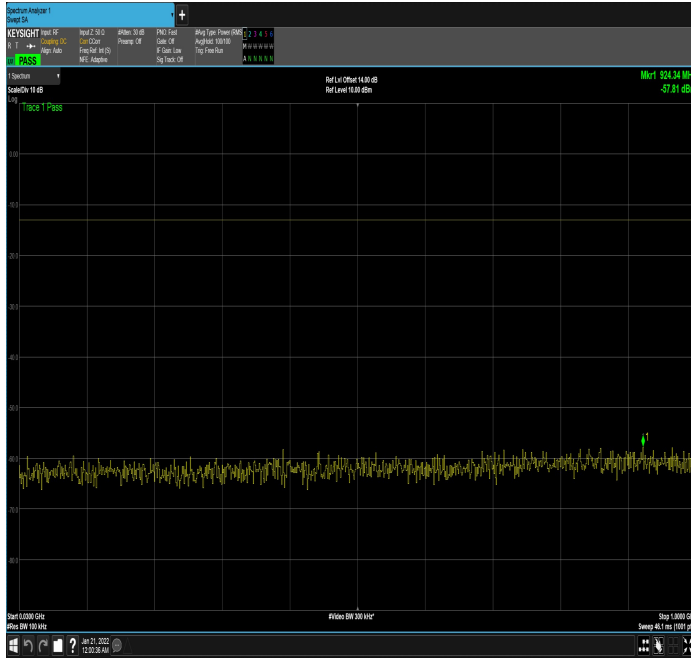

n66_10MHz_15kHz_1745MHz_DFT-s-OFDM
QPSK_RB50@0|30MHz_1GHz