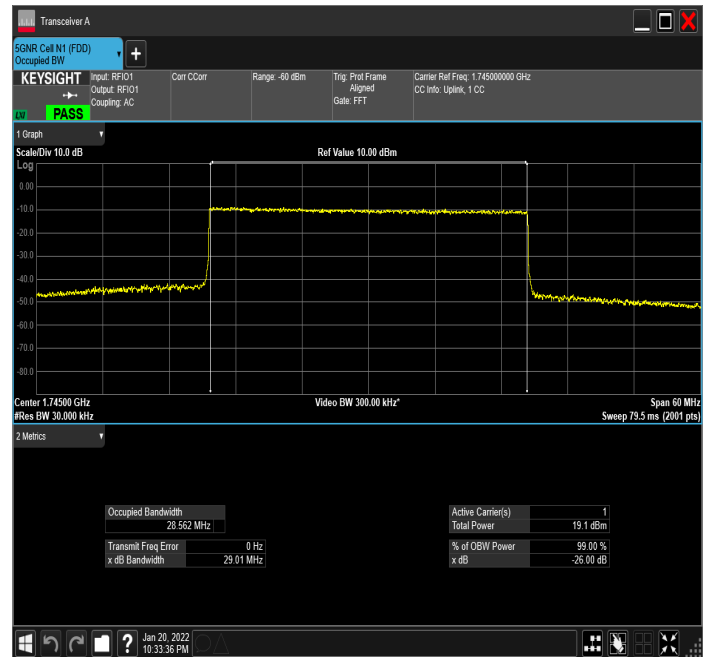

DC_12A_n66A_10MHz|30MHz_15kHz_707.5MHz|1745 MHz_QPSK|CP-OFDM QPSK_RB50@0|RB160@0

DC_12A_n66A_10MHz|30MHz_15kHz_707.5MHz|1745 MHz_QPSK|CP-OFDM 16 QAM_RB50@0|RB160@0