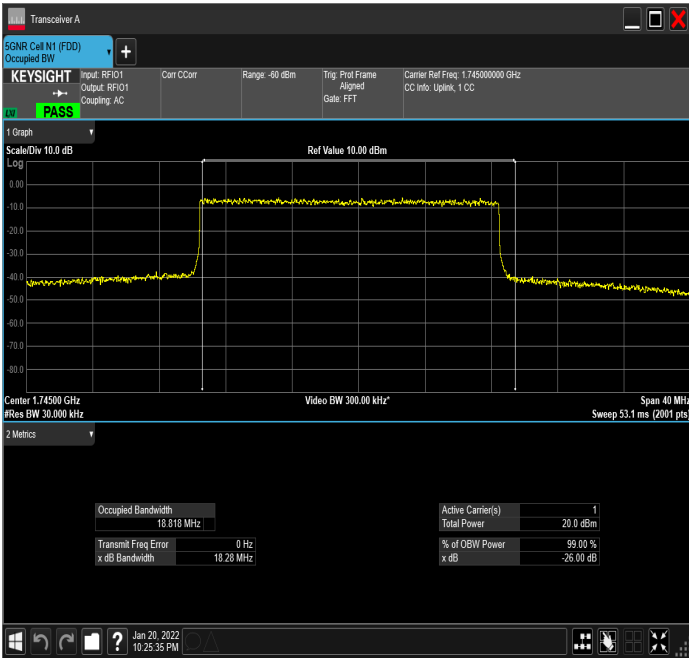

DC_12A_n66A_10MHz|20MHz_15kHz_707.5MHz|1745 MHz_QPSK|CP-OFDM QPSK_RB50@0|RB106@0

DC_12A_n66A_10MHz|20MHz_15kHz_707.5MHz|1745 MHz_QPSK|DFT-s-OFDM 64 QAM_RB50@0|RB100@0

DC_12A_n66A_10MHz|20MHz_15kHz_707.5MHz|1745 MHz_QPSK|DFT-s-OFDM 256 QAM_RB50@0|RB100@0