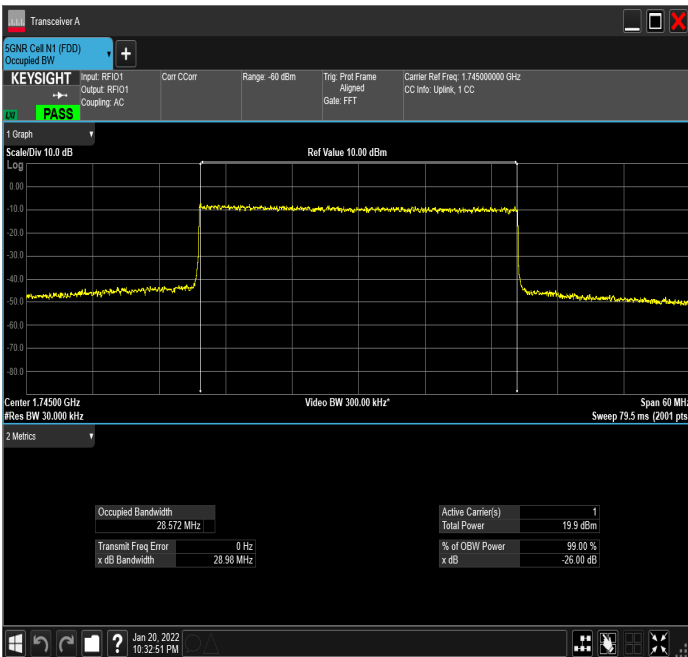

DC_12A_n66A_10MHz|30MHz_15kHz_707.5MHz|1745 MHz_QPSK|DFT-s-OFDM QPSK_RB50@0|RB160@0

DC_12A_n66A_10MHz|30MHz_15kHz_707.5MHz|1745 MHz_QPSK|DFT-s-OFDM 16 QAM_RB50@0|RB160@0