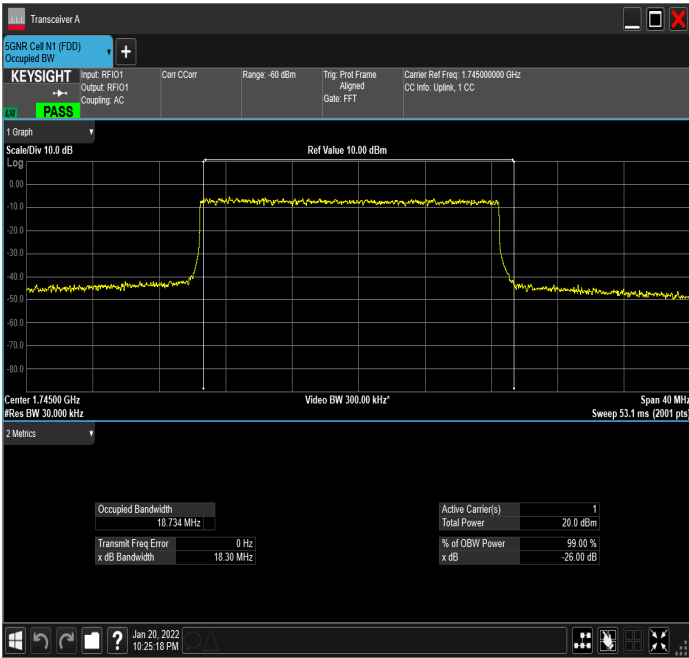

DC_12A_n66A_10MHz|20MHz_15kHz_707.5MHz|1745 MHz_QPSK|DFT-s-OFDM QPSK_RB50@0|RB100@0

DC_12A_n66A_10MHz|20MHz_15kHz_707.5MHz|1745 MHz_QPSK|DFT-s-OFDM 16 QAM_RB50@0|RB100@0