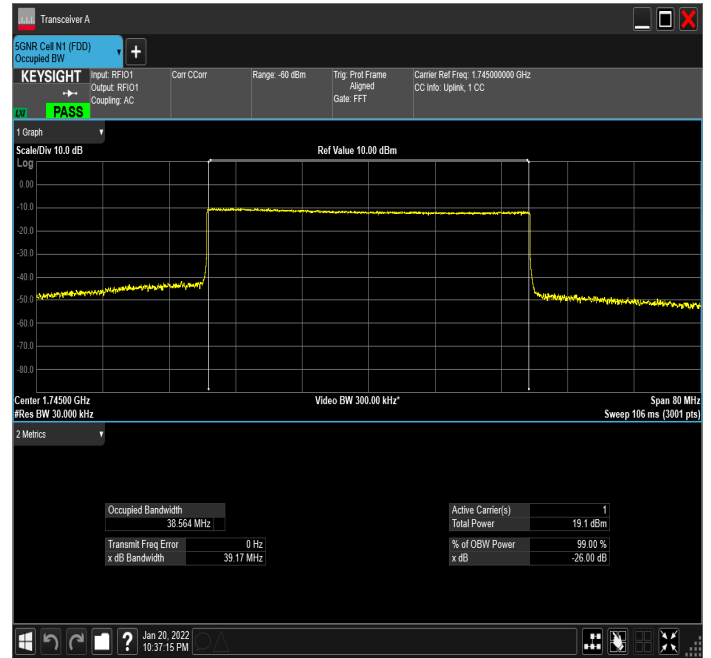

DC_12A_n66A_10MHz|40MHz_15kHz_707.5MHz|1745 MHz_QPSK|DFT-s-OFDM 256 QAM_RB50@0|RB216@0

DC_12A_n66A_10MHz|40MHz_15kHz_707.5MHz|1745 MHz_QPSK|CP-OFDM QPSK_RB50@0|RB216@0