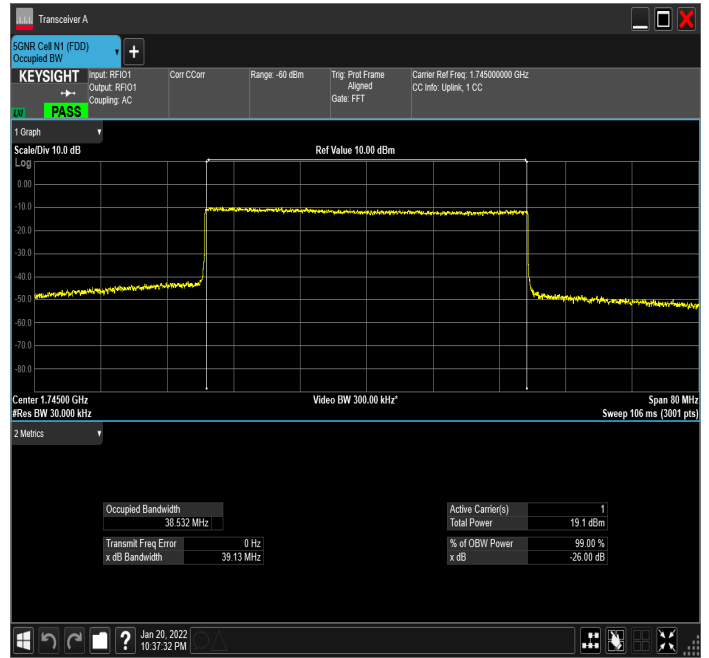

DC_12A_n66A_10MHz|40MHz_15kHz_707.5MHz|1745 MHz_QPSK|CP-OFDM 16 QAM_RB50@0|RB216@0

DC_12A_n66A_10MHz|40MHz_15kHz_707.5MHz|1745 MHz_QPSK|CP-OFDM 64 QAM_RB50@0|RB216@0