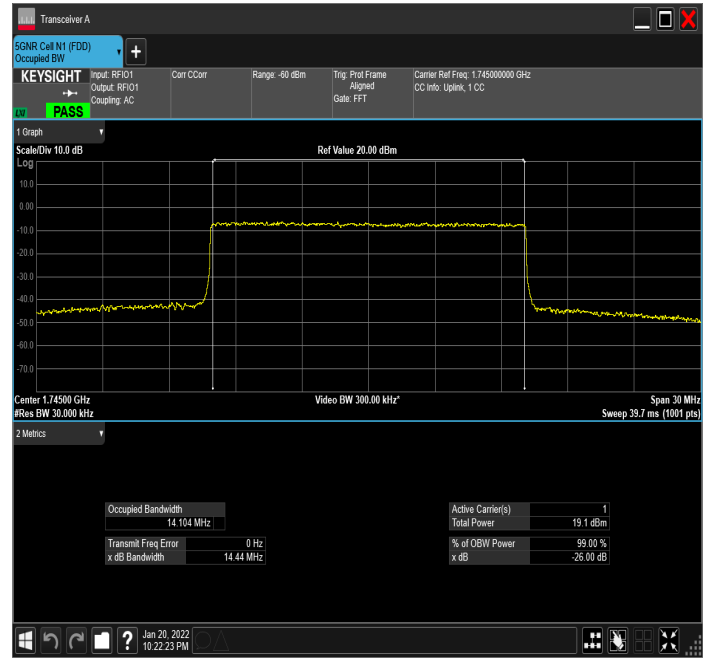

DC_12A_n66A_10MHz|15MHz_15kHz_707.5MHz|1745 MHz_QPSK|CP-OFDM 64 QAM_RB50@0|RB79@0