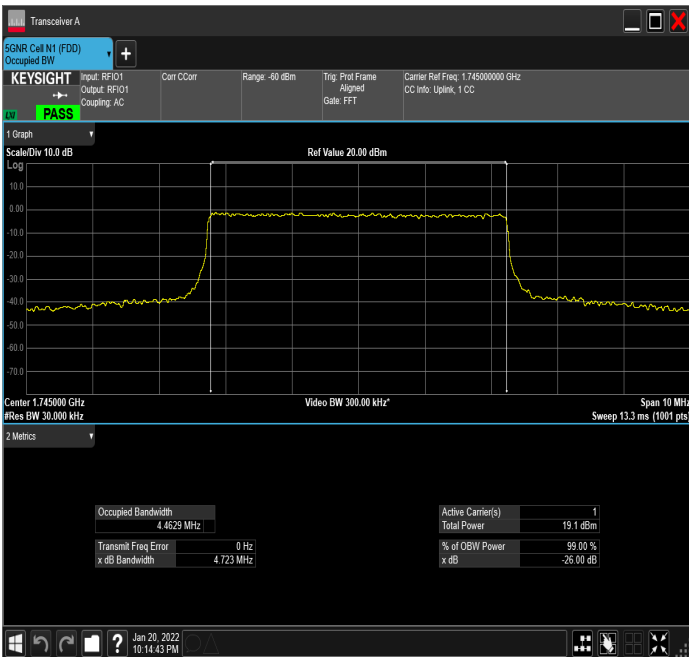

DC_12A_n66A_10MHz|5MHz_15kHz_707.5MHz|1745M
Hz_QPSK|CP-OFDM 16 QAM_RB50@0|RB25@0

DC_12A_n66A_10MHz|5MHz_15kHz_707.5MHz|1745M
Hz_QPSK|CP-OFDM 64 QAM_RB50@0|RB25@0