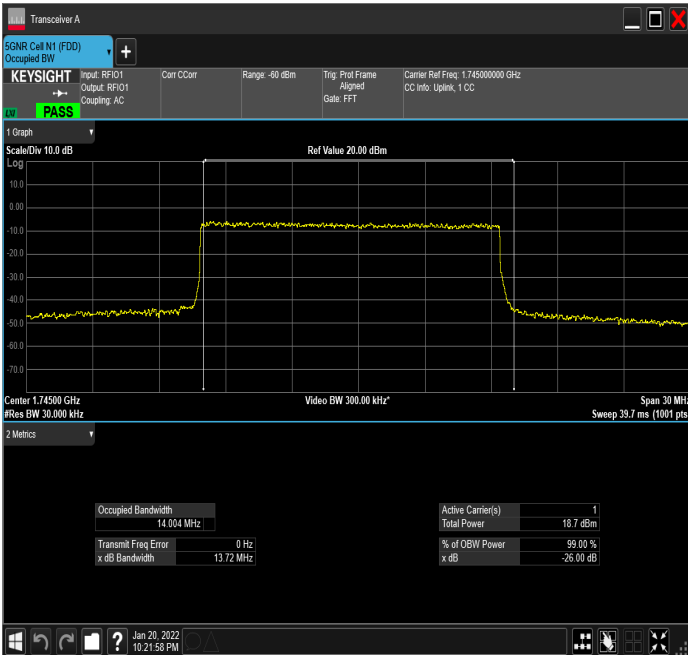

DC_12A_n66A_10MHz|15MHz_15kHz_707.5MHz|1745 MHz_QPSK|CP-OFDM 16 QAM_RB50@0|RB79@0

DC_12A_n66A_10MHz|15MHz_15kHz_707.5MHz|1745 MHz_QPSK|DFT-s-OFDM 256 QAM_RB50@0|RB75@0

DC_12A_n66A_10MHz|15MHz_15kHz_707.5MHz|1745 MHz_QPSK|CP-OFDM QPSK_RB50@0|RB79@0