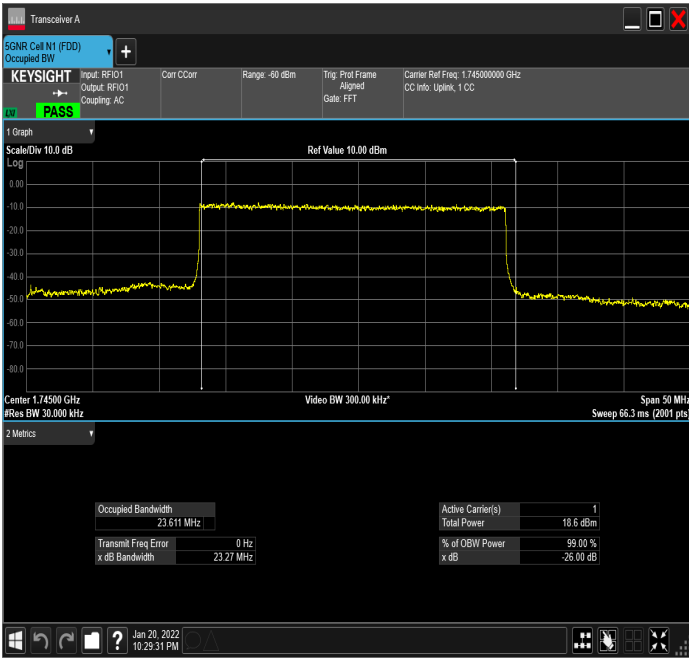

DC_12A_n66A_10MHz|25MHz_15kHz_707.5MHz|1745
MHz_QPSK|DFT-s-OFDM 256
QAM_RB50@0|RB128@0

DC_12A_n66A_10MHz|25MHz_15kHz_707.5MHz|1745
MHz_QPSK|CP-OFDM QPSK_RB50@0|RB133@0