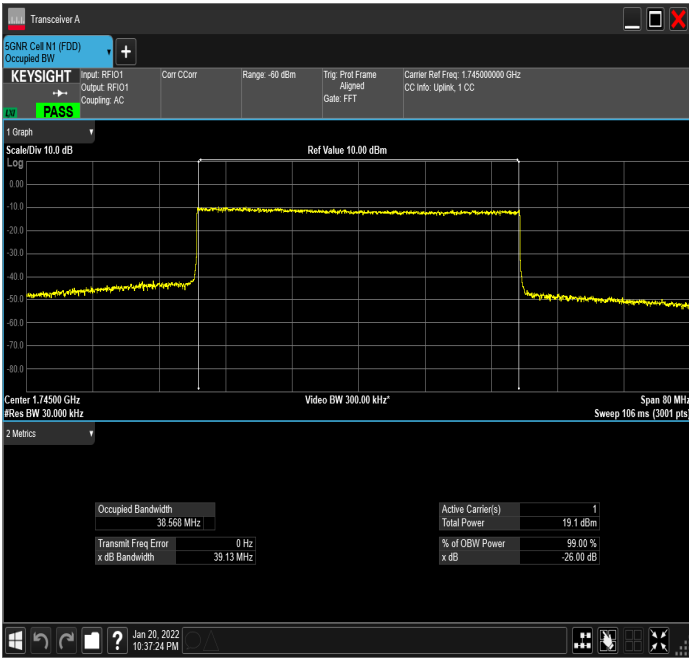

DC_12A_n66A_10MHz|40MHz_15kHz_707.5MHz|1745 MHz_QPSK|CP-OFDM 16 QAM_RB50@0|RB216@0

DC_12A_n66A_10MHz|40MHz_15kHz_707.5MHz|1745 MHz_QPSK|CP-OFDM 64 QAM_RB50@0|RB216@0