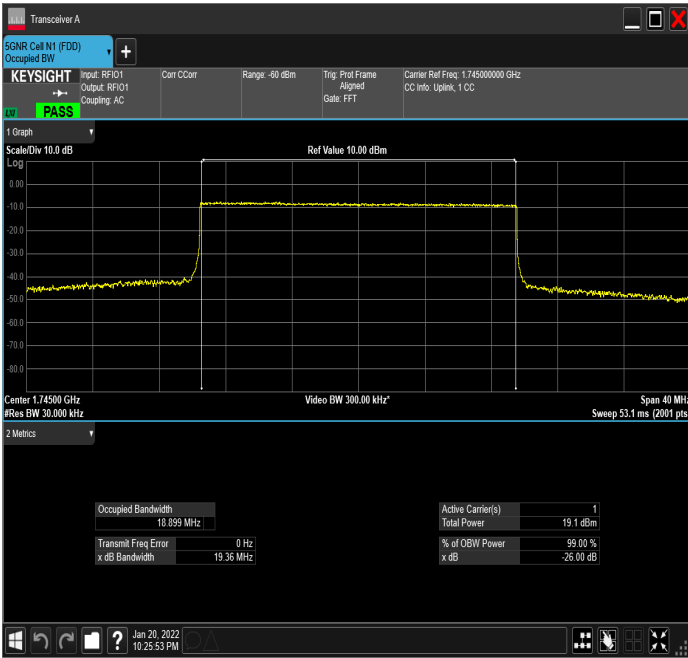

DC_12A_n66A_10MHz|20MHz_15kHz_707.5MHz|1745 MHz_QPSK|CP-OFDM QPSK_RB50@0|RB106@0