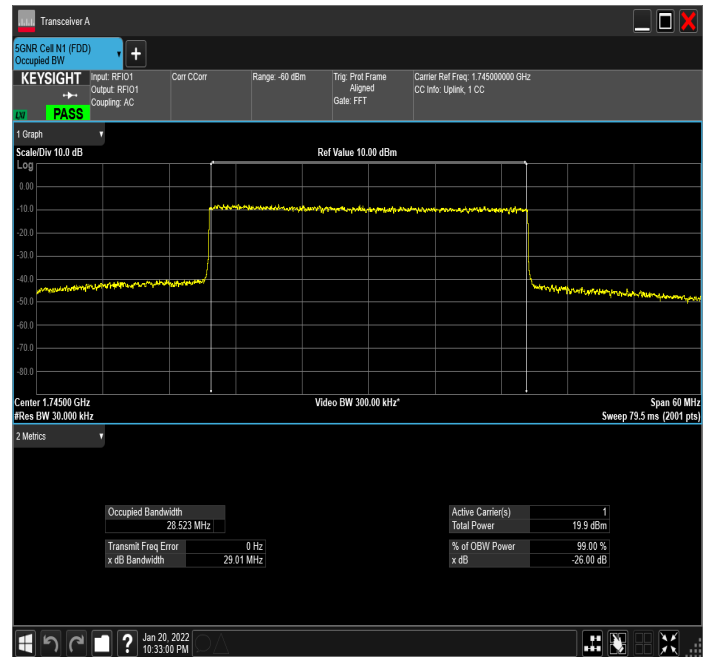

DC_12A_n66A_10MHz|30MHz_15kHz_707.5MHz|1745 MHz_QPSK|DFT-s-OFDM QPSK_RB50@0|RB160@0

DC_12A_n66A_10MHz|30MHz_15kHz_707.5MHz|1745 MHz_QPSK|DFT-s-OFDM 16 QAM_RB50@0|RB160@0