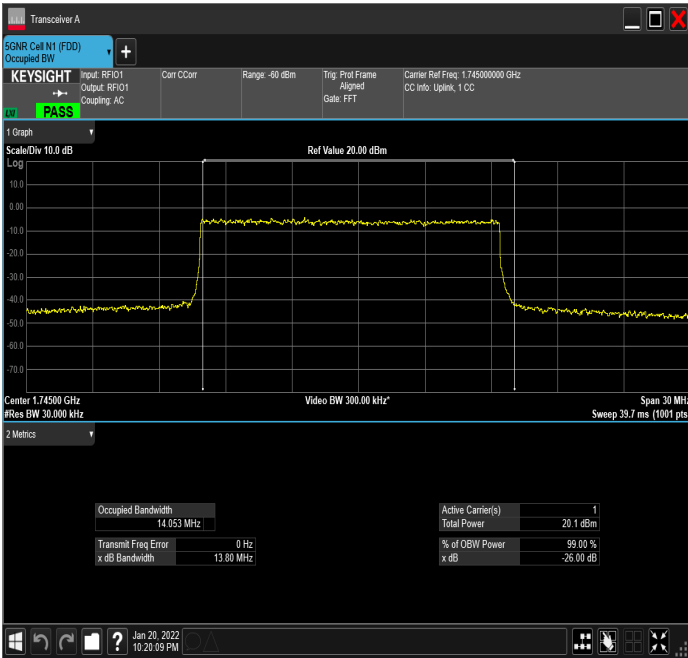

DC_12A_n66A_10MHz|15MHz_15kHz_707.5MHz|1745 MHz_QPSK|DFT-s-OFDM PI/2 BPSK_RB50@0|RB75@0

DC_12A_n66A_10MHz|15MHz_15kHz_707.5MHz|1745 MHz_QPSK|DFT-s-OFDM QPSK_RB50@0|RB75@0