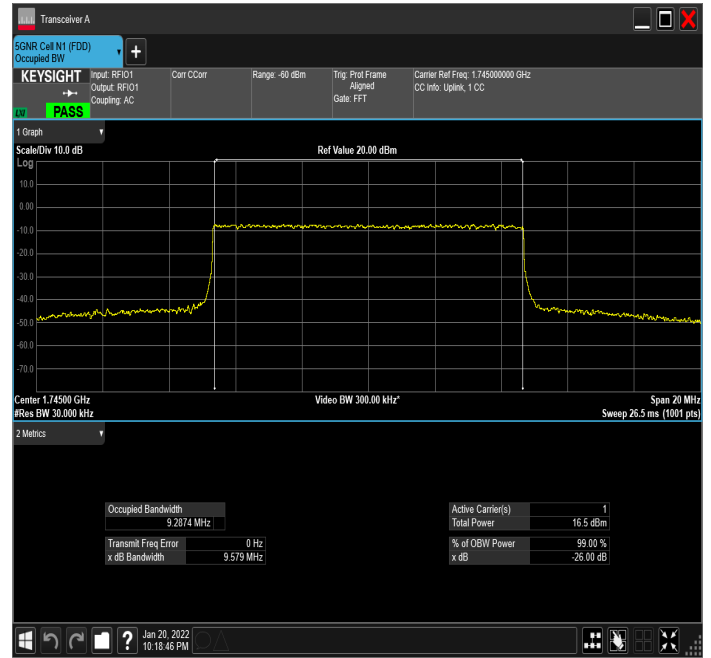

DC_12A_n66A_10MHz|10MHz_15kHz_707.5MHz|1745 MHz_QPSK|CP-OFDM 64 QAM_RB50@0|RB52@0

DC_12A_n66A_10MHz|10MHz_15kHz_707.5MHz|1745 MHz_QPSK|CP-OFDM 256 QAM_RB50@0|RB52@0