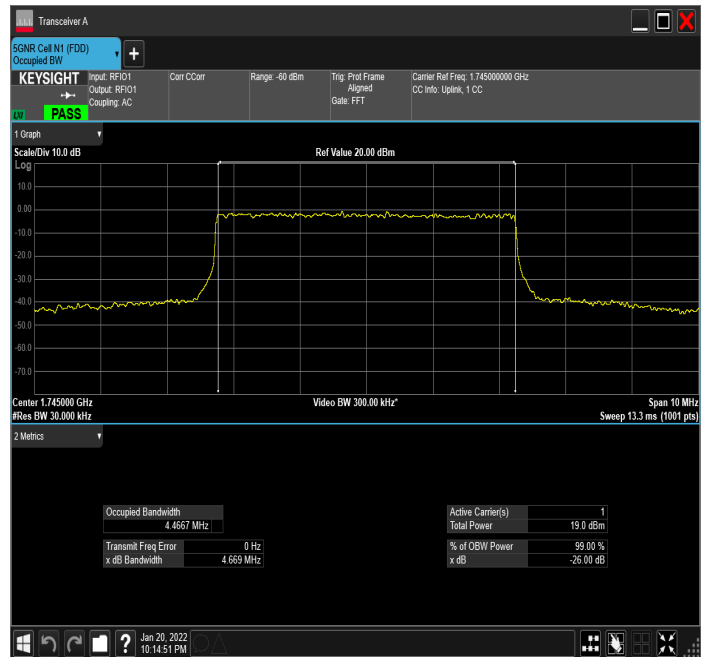

DC_12A_n66A_10MHz|5MHz_15kHz_707.5MHz|1745M
Hz_QPSK|CP-OFDM 16 QAM_RB50@0|RB25@0

DC_12A_n66A_10MHz|5MHz_15kHz_707.5MHz|1745M
Hz_QPSK|CP-OFDM 64 QAM_RB50@0|RB25@0