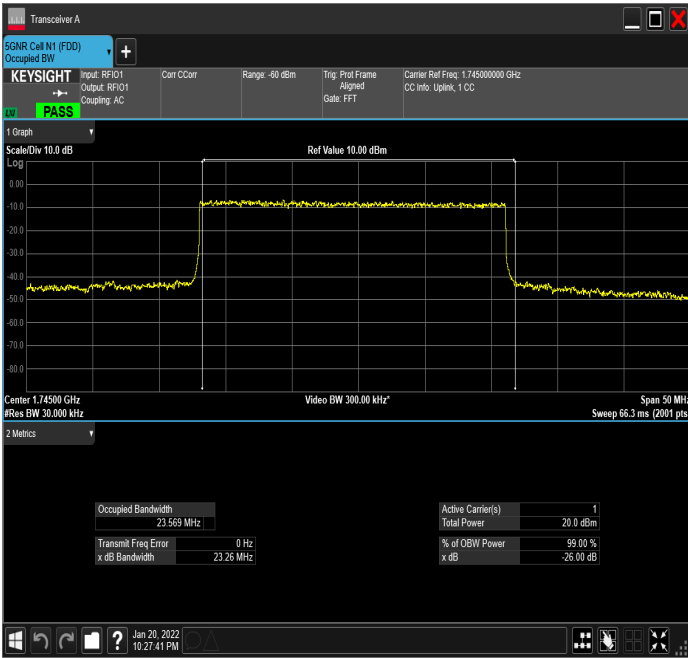

DC_12A_n66A_10MHz|25MHz_15kHz_707.5MHz|1745 MHz_QPSK|DFT-s-OFDM PI/2 BPSK_RB50@0|RB128@0

DC_12A_n66A_10MHz|25MHz_15kHz_707.5MHz|1745 MHz_QPSK|DFT-s-OFDM QPSK_RB50@0|RB128@0