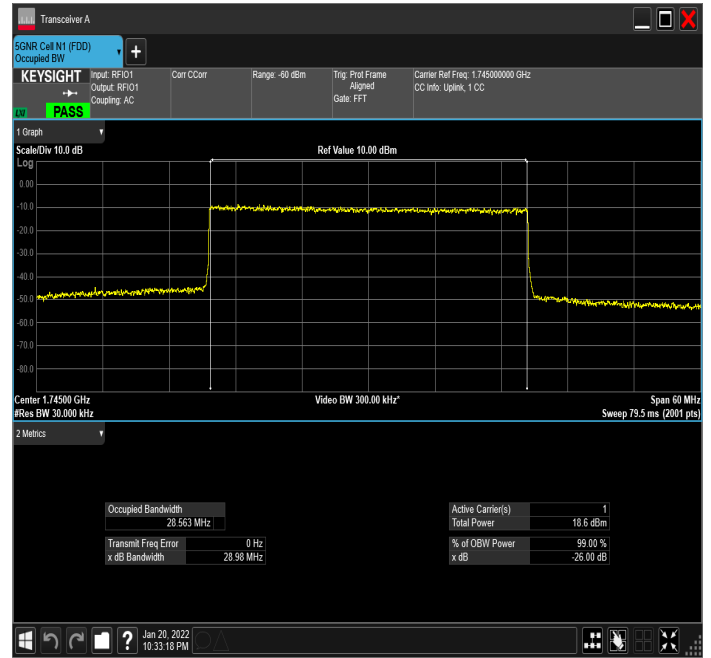

DC_12A_n66A_10MHz|30MHz_15kHz_707.5MHz|1745 MHz_QPSK|DFT-s-OFDM 64 QAM_RB50@0|RB160@0

DC_12A_n66A_10MHz|30MHz_15kHz_707.5MHz|1745 MHz_QPSK|DFT-s-OFDM 256 QAM_RB50@0|RB160@0