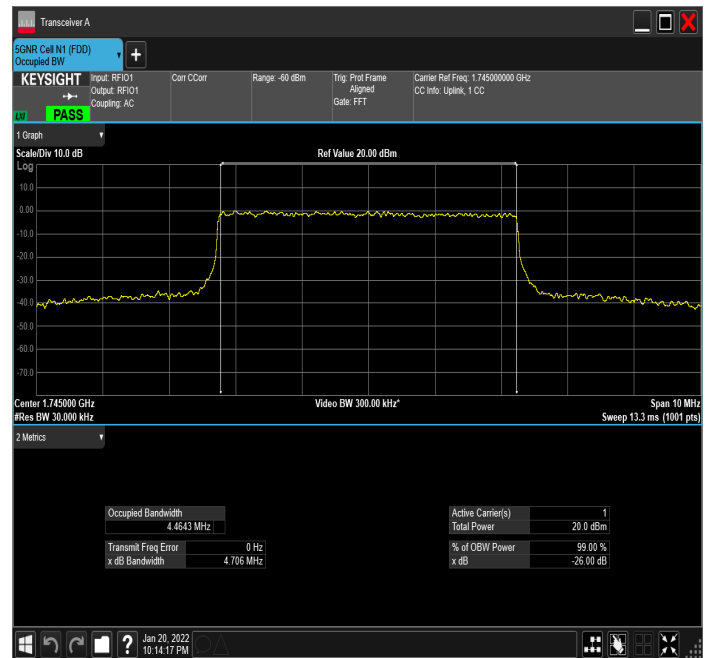

DC_12A_n66A_10MHz|5MHz_15kHz_707.5MHz|1745M
Hz_QPSK|DFT-s-OFDM 16 QAM_RB50@0|RB25@0

DC_12A_n66A_10MHz|5MHz_15kHz_707.5MHz|1745M
Hz_QPSK|DFT-s-OFDM 64 QAM_RB50@0|RB25@0