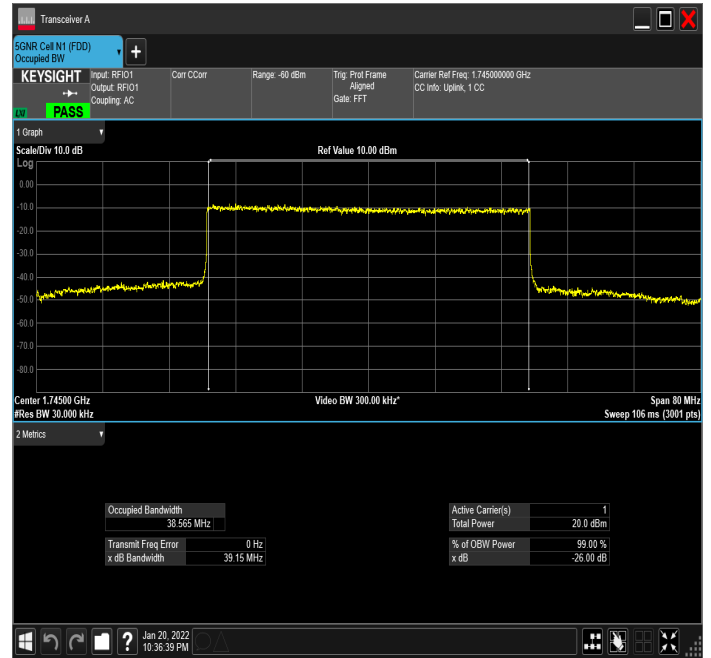

DC_12A_n66A_10MHz|40MHz_15kHz_707.5MHz|1745 MHz_QPSK|DFT-s-OFDM PI/2 BPSK_RB50@0|RB216@0

DC_12A_n66A_10MHz|40MHz_15kHz_707.5MHz|1745 MHz_QPSK|DFT-s-OFDM QPSK_RB50@0|RB216@0