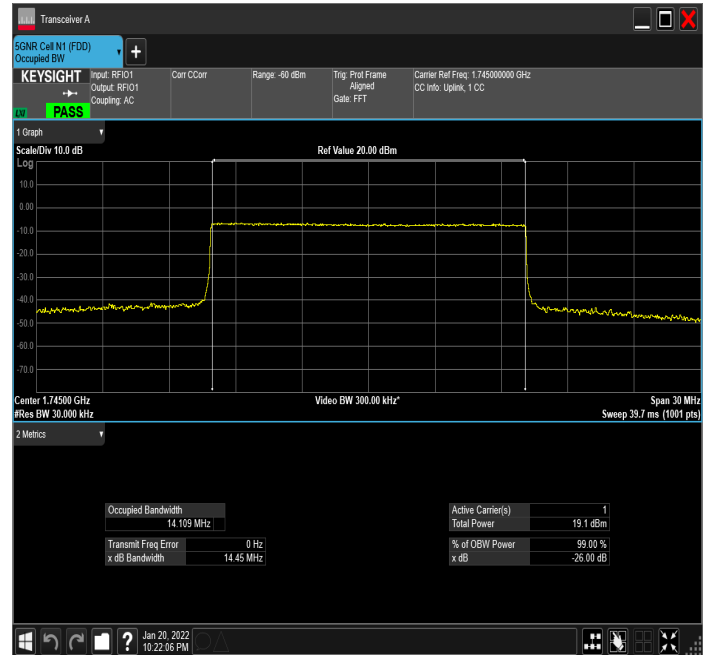

DC_12A_n66A_10MHz|15MHz_15kHz_707.5MHz|1745 MHz_QPSK|CP-OFDM 64 QAM_RB50@0|RB79@0

DC_12A_n66A_10MHz|15MHz_15kHz_707.5MHz|1745 MHz_QPSK|DFT-s-OFDM 256 QAM_RB50@0|RB75@0

DC_12A_n66A_10MHz|15MHz_15kHz_707.5MHz|1745 MHz_QPSK|CP-OFDM QPSK_RB50@0|RB79@0