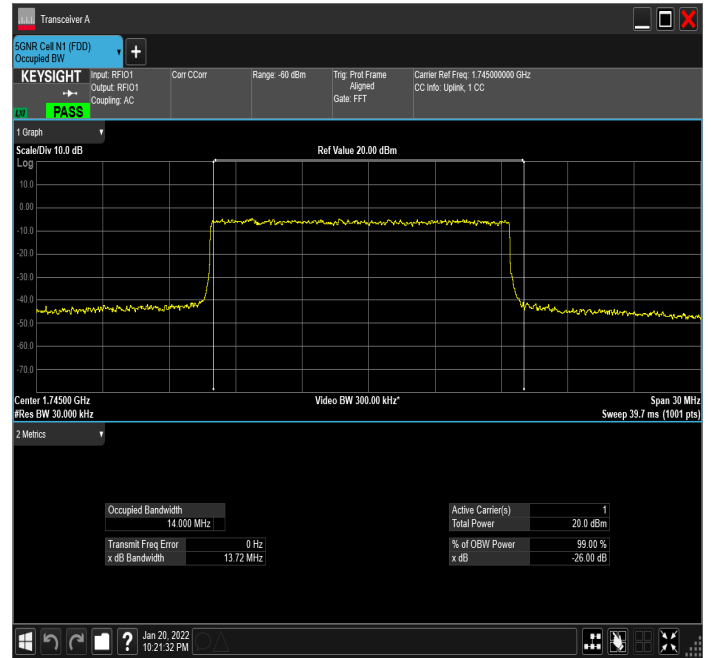

DC_12A_n66A_10MHz|15MHz_15kHz_707.5MHz|1745 MHz_QPSK|DFT-s-OFDM PI/2 BPSK_RB50@0|RB75@0

DC_12A_n66A_10MHz|15MHz_15kHz_707.5MHz|1745 MHz_QPSK|DFT-s-OFDM QPSK_RB50@0|RB75@0