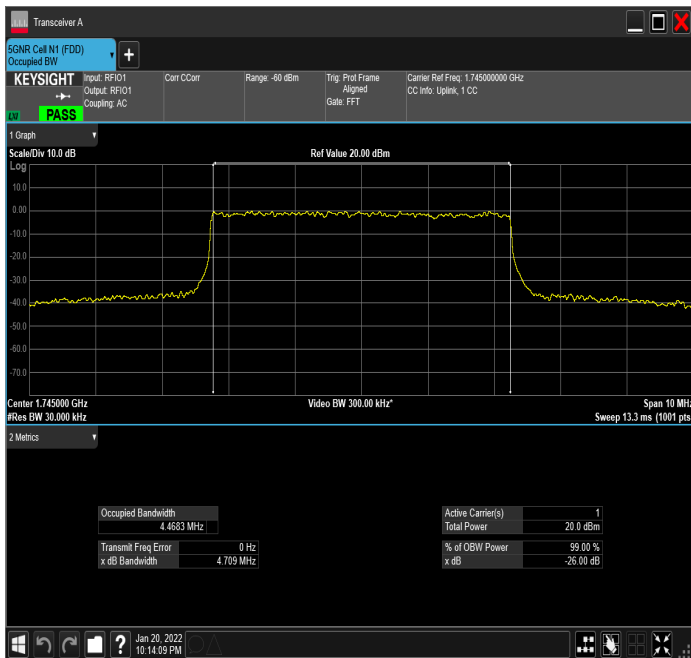

DC_12A_n66A_10MHz|5MHz_15kHz_707.5MHz|1745M
Hz_QPSK|DFT-s-OFDM 16 QAM_RB50@0|RB25@0

DC_12A_n66A_10MHz|5MHz_15kHz_707.5MHz|1745M
Hz_QPSK|DFT-s-OFDM 64 QAM_RB50@0|RB25@0