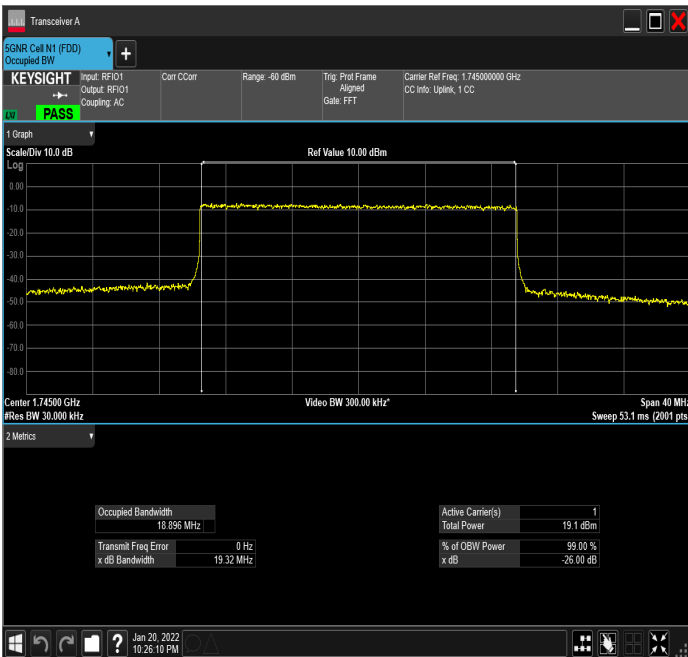

DC_12A_n66A_10MHz|20MHz_15kHz_707.5MHz|1745 MHz_QPSK|CP-OFDM 64 QAM_RB50@0|RB106@0