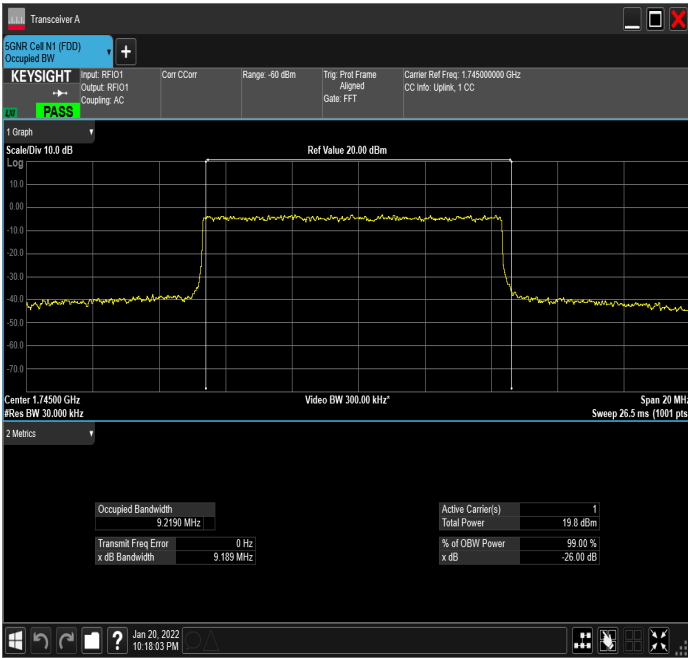

DC_12A_n66A_10MHz|10MHz_15kHz_707.5MHz|1745 MHz_QPSK|DFT-s-OFDM 64 QAM_RB50@0|RB50@0

DC_12A_n66A_10MHz|10MHz_15kHz_707.5MHz|1745 MHz_QPSK|DFT-s-OFDM 256 QAM_RB50@0|RB50@0