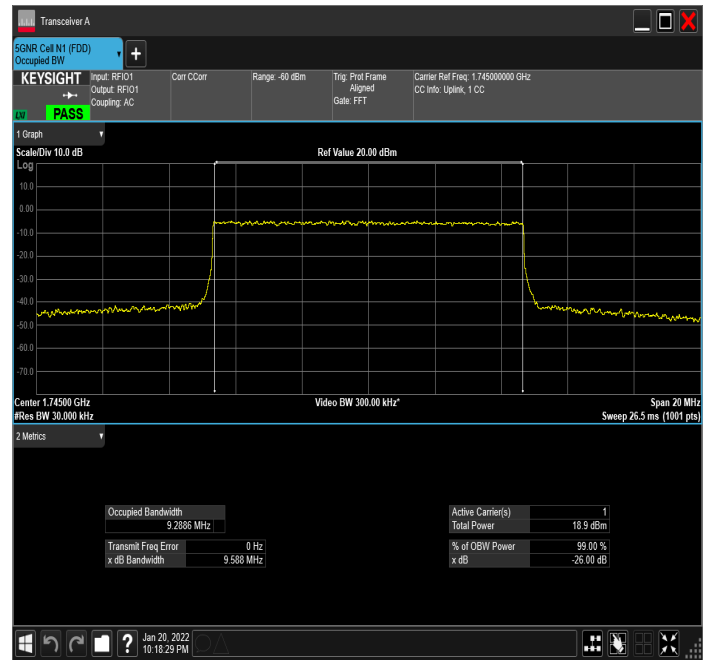

DC_12A_n66A_10MHz|10MHz_15kHz_707.5MHz|1745 MHz_QPSK|CP-OFDM QPSK_RB50@0|RB52@0

DC_12A_n66A_10MHz|10MHz_15kHz_707.5MHz|1745 MHz_QPSK|CP-OFDM 16 QAM_RB50@0|RB52@0