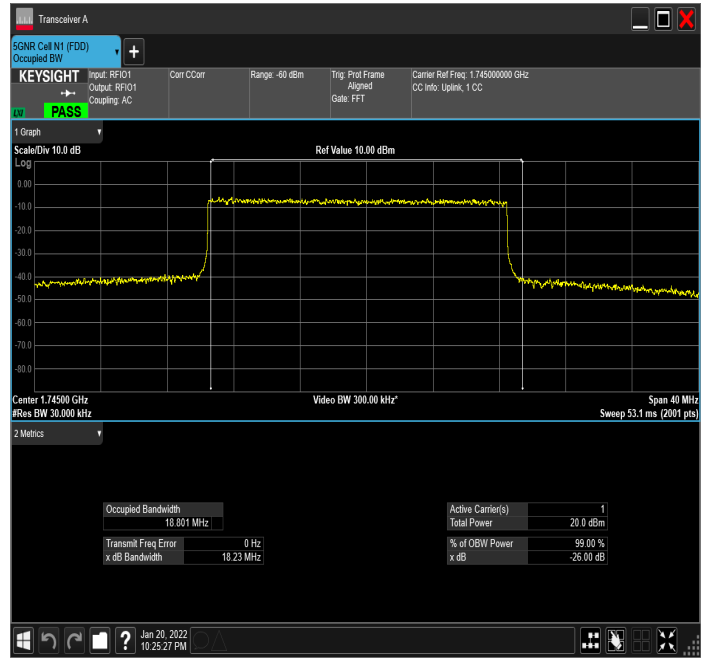

DC_12A_n66A_10MHz|20MHz_15kHz_707.5MHz|1745 MHz_QPSK|DFT-s-OFDM QPSK_RB50@0|RB100@0

DC_12A_n66A_10MHz|20MHz_15kHz_707.5MHz|1745 MHz_QPSK|DFT-s-OFDM 16 QAM_RB50@0|RB100@0