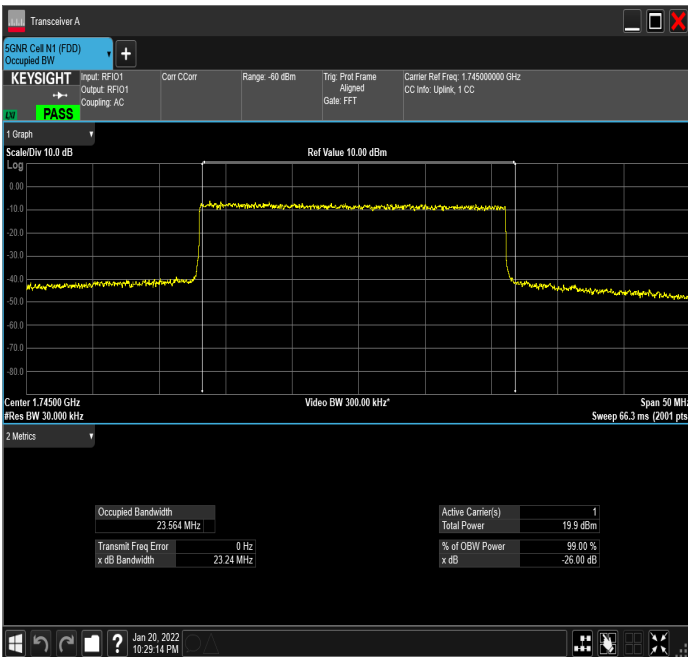

DC_12A_n66A_10MHz|25MHz_15kHz_707.5MHz|1745 MHz_QPSK|DFT-s-OFDM 16 QAM_RB50@0|RB128@0

DC_12A_n66A_10MHz|25MHz_15kHz_707.5MHz|1745 MHz_QPSK|DFT-s-OFDM 64 QAM_RB50@0|RB128@0