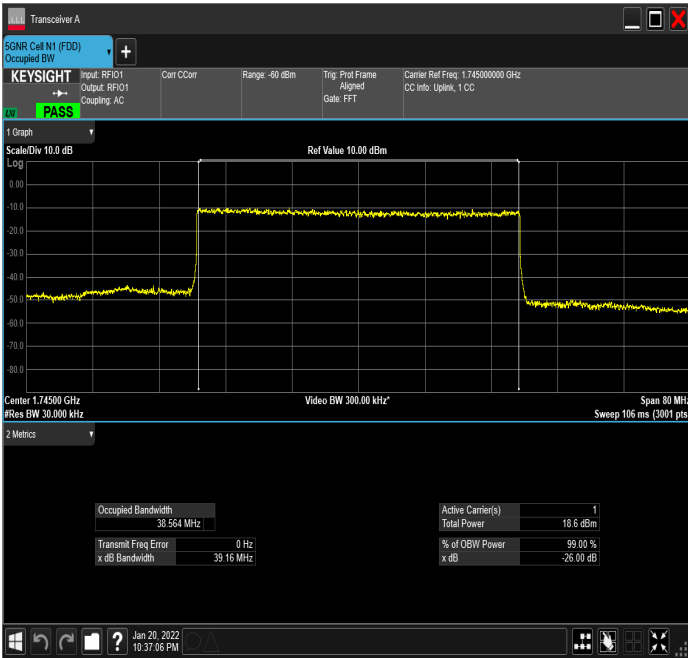

DC_12A_n66A_10MHz|40MHz_15kHz_707.5MHz|1745 MHz_QPSK|DFT-s-OFDM 256 QAM_RB50@0|RB216@0

DC_12A_n66A_10MHz|40MHz_15kHz_707.5MHz|1745 MHz_QPSK|CP-OFDM QPSK_RB50@0|RB216@0