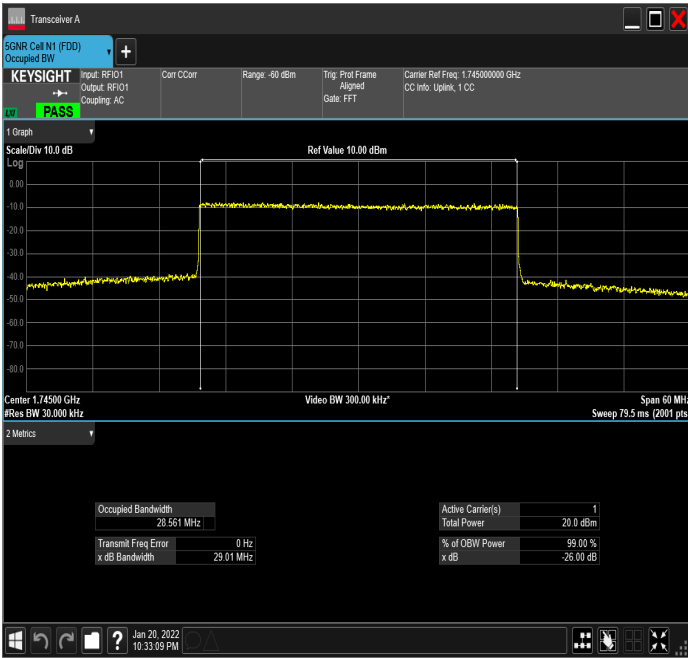

DC_12A_n66A_10MHz|30MHz_15kHz_707.5MHz|1745 MHz_QPSK|DFT-s-OFDM 64 QAM_RB50@0|RB160@0

DC_12A_n66A_10MHz|30MHz_15kHz_707.5MHz|1745 MHz_QPSK|DFT-s-OFDM 256 QAM_RB50@0|RB160@0