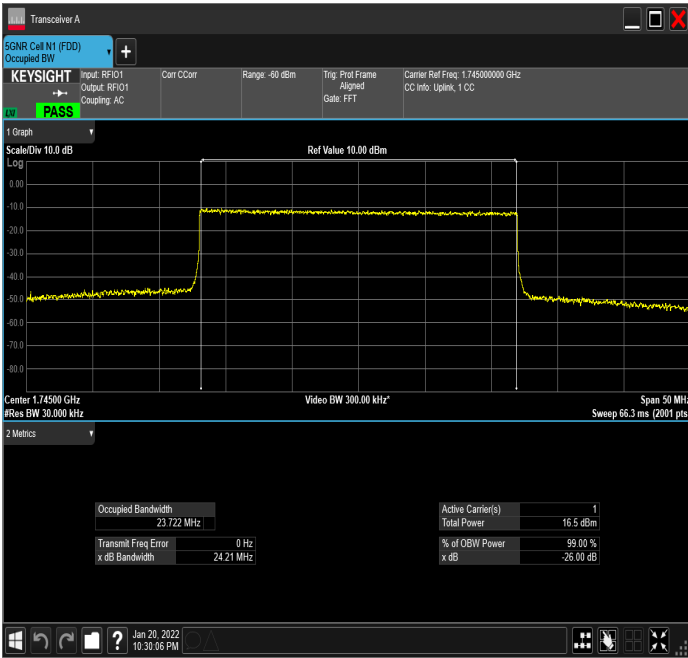

DC_12A_n66A_10MHz|25MHz_15kHz_707.5MHz|1745 MHz_QPSK|CP-OFDM 256 QAM_RB50@0|RB133@0

DC_12A_n66A_10MHz|30MHz_15kHz_707.5MHz|1745 MHz_QPSK|DFT-s-OFDM PI/2 BPSK_RB50@0|RB160@0