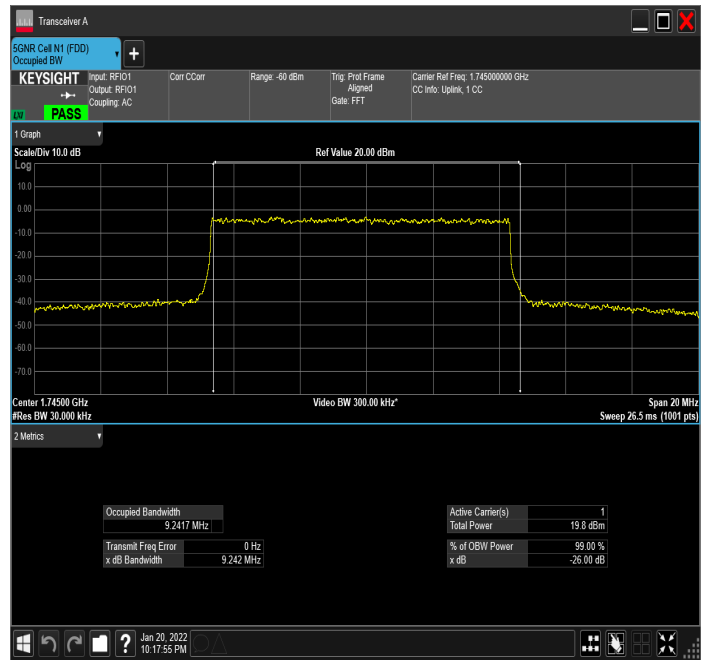

DC_12A_n66A_10MHz|10MHz_15kHz_707.5MHz|1745
MHz_QPSK|DFT-s-OFDM QPSK_RB50@0|RB50@0

DC_12A_n66A_10MHz|10MHz_15kHz_707.5MHz|1745
MHz_QPSK|DFT-s-OFDM 16 QAM_RB50@0|RB50@0