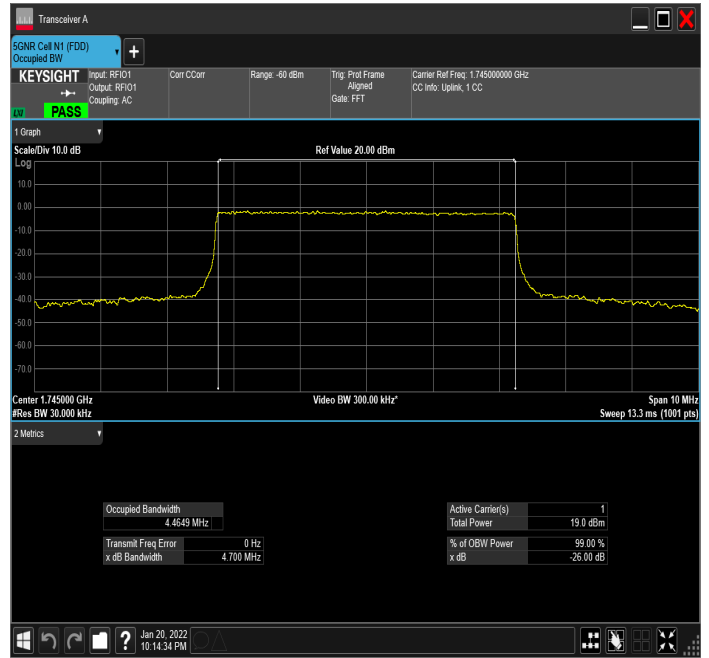

DC_12A_n66A_10MHz|5MHz_15kHz_707.5MHz|1745M
Hz_QPSK|DFT-s-OFDM 256 QAM_RB50@0|RB25@0

DC_12A_n66A_10MHz|5MHz_15kHz_707.5MHz|1745M
Hz_QPSK|CP-OFDM QPSK_RB50@0|RB25@0