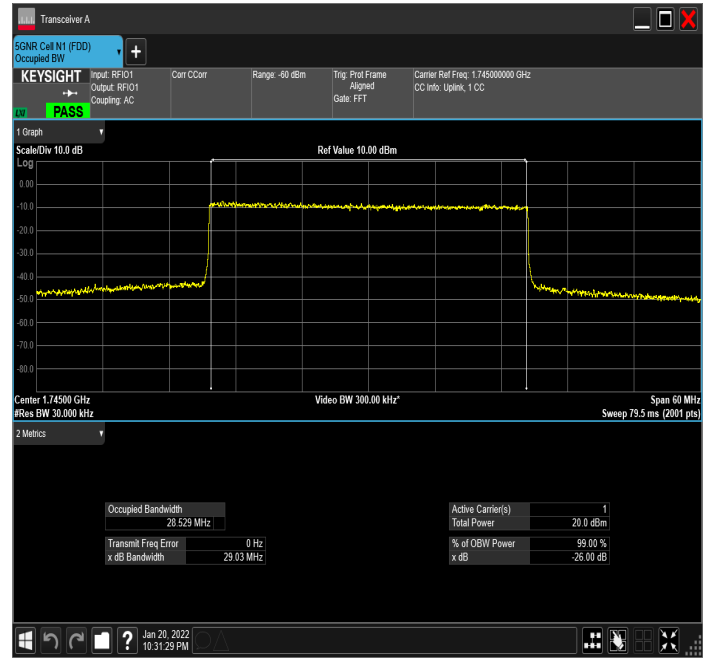

DC_12A_n66A_10MHz|25MHz_15kHz_707.5MHz|1745 MHz_QPSK|CP-OFDM 256 QAM_RB50@0|RB133@0

DC_12A_n66A_10MHz|30MHz_15kHz_707.5MHz|1745 MHz_QPSK|DFT-s-OFDM PI/2 BPSK_RB50@0|RB160@0