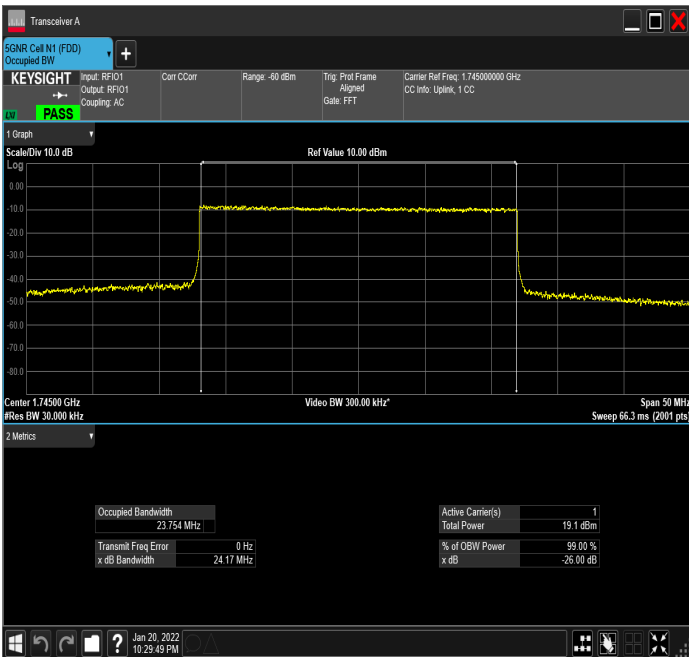

DC_12A_n66A_10MHz|25MHz_15kHz_707.5MHz|1745
MHz_QPSK|CP-OFDM 16 QAM_RB50@0|RB133@0

DC_12A_n66A_10MHz|25MHz_15kHz_707.5MHz|1745
MHz_QPSK|CP-OFDM 64 QAM_RB50@0|RB133@0