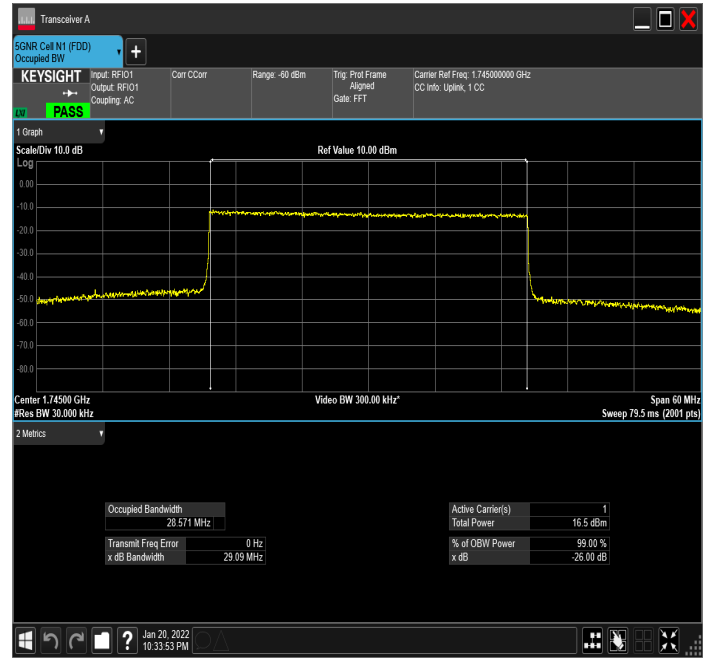

DC_12A_n66A_10MHz|30MHz_15kHz_707.5MHz|1745 MHz_QPSK|CP-OFDM 64 QAM_RB50@0|RB160@0

DC_12A_n66A_10MHz|30MHz_15kHz_707.5MHz|1745 MHz_QPSK|CP-OFDM 256 QAM_RB50@0|RB160@0