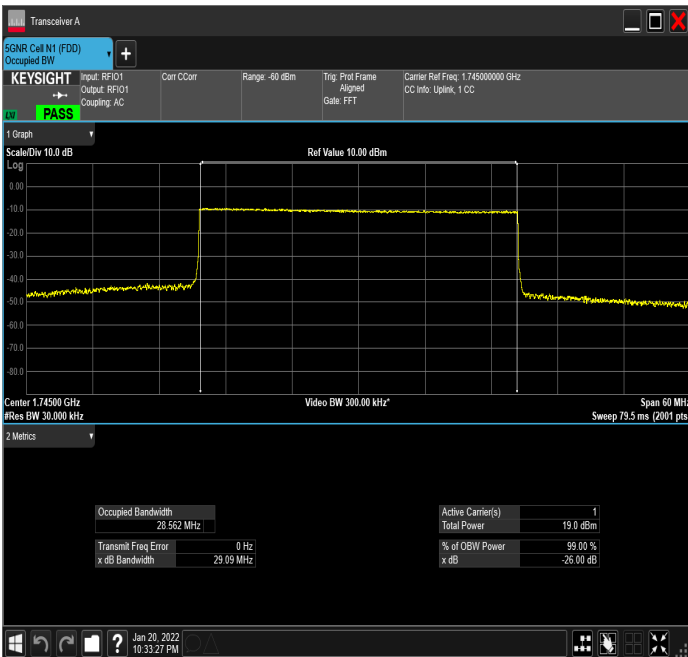

DC_12A_n66A_10MHz|30MHz_15kHz_707.5MHz|1745 MHz_QPSK|CP-OFDM QPSK_RB50@0|RB160@0

DC_12A_n66A_10MHz|30MHz_15kHz_707.5MHz|1745 MHz_QPSK|CP-OFDM 16 QAM_RB50@0|RB160@0