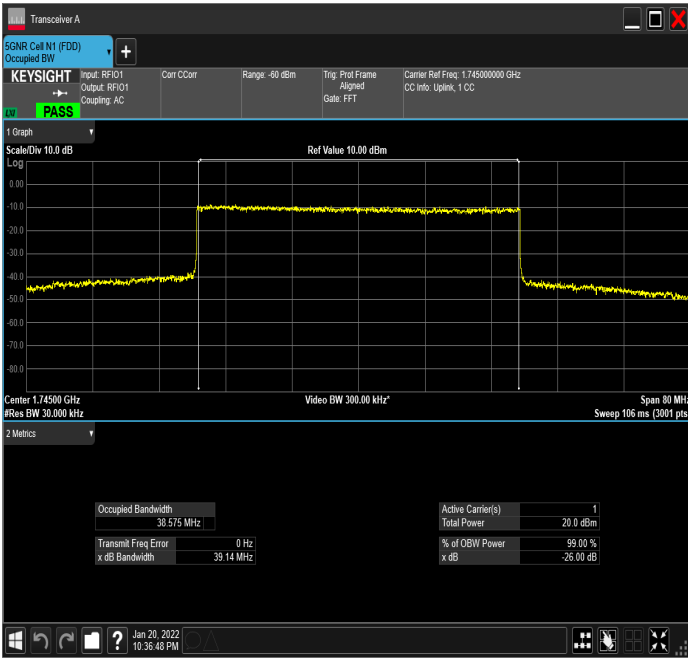

DC_12A_n66A_10MHz|40MHz_15kHz_707.5MHz|1745 MHz_QPSK|DFT-s-OFDM 16 QAM_RB50@0|RB216@0

DC_12A_n66A_10MHz|40MHz_15kHz_707.5MHz|1745 MHz_QPSK|DFT-s-OFDM 64 QAM_RB50@0|RB216@0