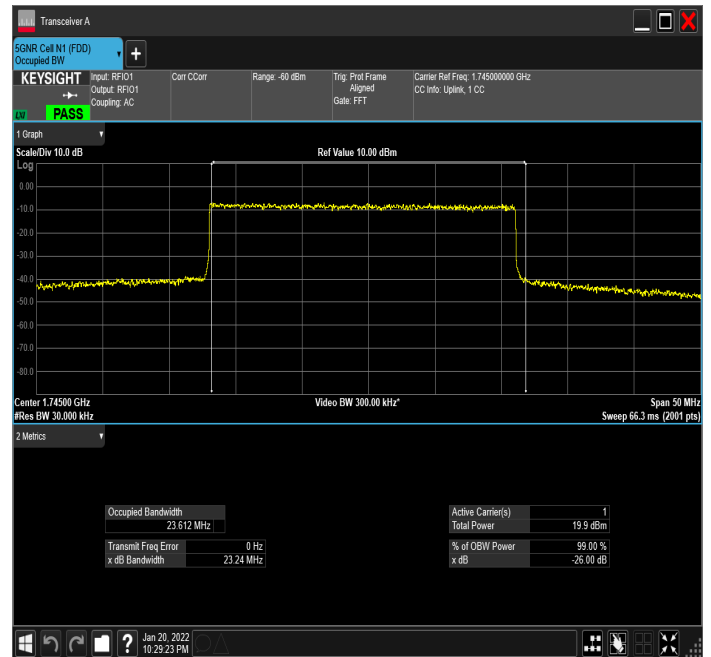

DC_12A_n66A_10MHz|25MHz_15kHz_707.5MHz|1745 MHz_QPSK|DFT-s-OFDM 16 QAM_RB50@0|RB128@0

DC_12A_n66A_10MHz|25MHz_15kHz_707.5MHz|1745 MHz_QPSK|DFT-s-OFDM 64 QAM_RB50@0|RB128@0