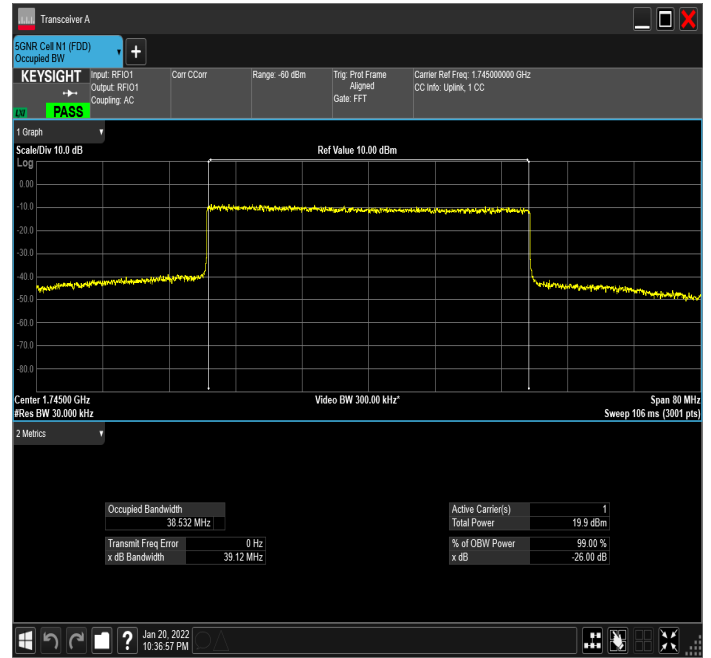

DC_12A_n66A_10MHz|40MHz_15kHz_707.5MHz|1745 MHz_QPSK|DFT-s-OFDM 16 QAM_RB50@0|RB216@0

DC_12A_n66A_10MHz|40MHz_15kHz_707.5MHz|1745 MHz_QPSK|DFT-s-OFDM 64 QAM_RB50@0|RB216@0