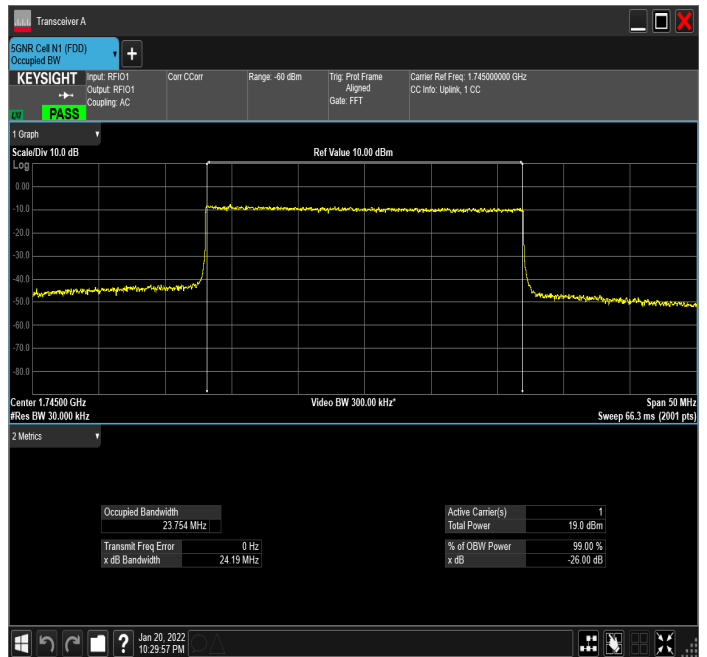

DC_12A_n66A_10MHz|25MHz_15kHz_707.5MHz|1745
MHz_QPSK|CP-OFDM 16 QAM_RB50@0|RB133@0

DC_12A_n66A_10MHz|25MHz_15kHz_707.5MHz|1745
MHz_QPSK|CP-OFDM 64 QAM_RB50@0|RB133@0