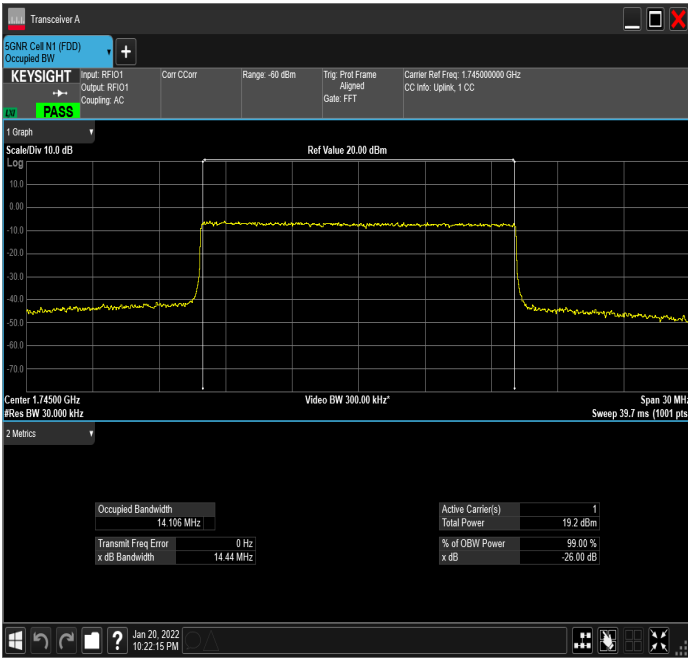

DC_12A_n66A_10MHz|15MHz_15kHz_707.5MHz|1745 MHz_QPSK|CP-OFDM 16 QAM_RB50@0|RB79@0