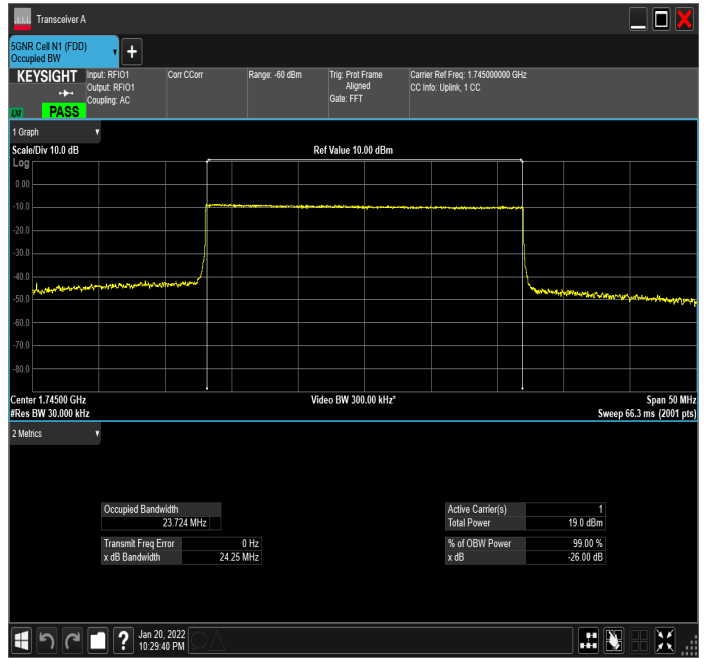

DC_12A_n66A_10MHz|25MHz_15kHz_707.5MHz|1745
MHz_QPSK|DFT-s-OFDM 256
QAM_RB50@0|RB128@0

DC_12A_n66A_10MHz|25MHz_15kHz_707.5MHz|1745
MHz_QPSK|CP-OFDM QPSK_RB50@0|RB133@0