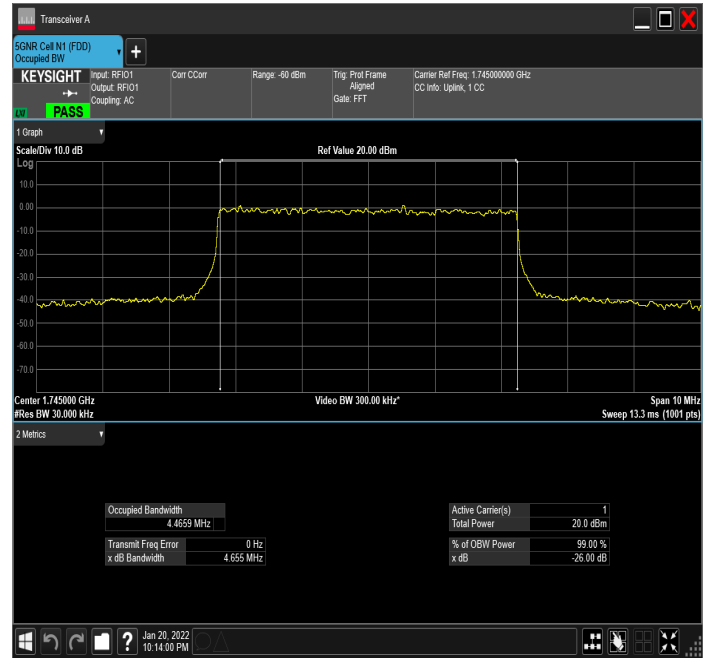

NSA_InterBand : DC_12A_n66A , Normal

DC_12A_n66A_10MHz|5MHz_15kHz_707.5MHz|1745M
Hz_QPSK|DFT-s-OFDM PI/2 BPSK_RB50@0|RB25@0

DC_12A_n66A_10MHz|5MHz_15kHz_707.5MHz|1745M
Hz_QPSK|DFT-s-OFDM QPSK_RB50@0|RB25@0