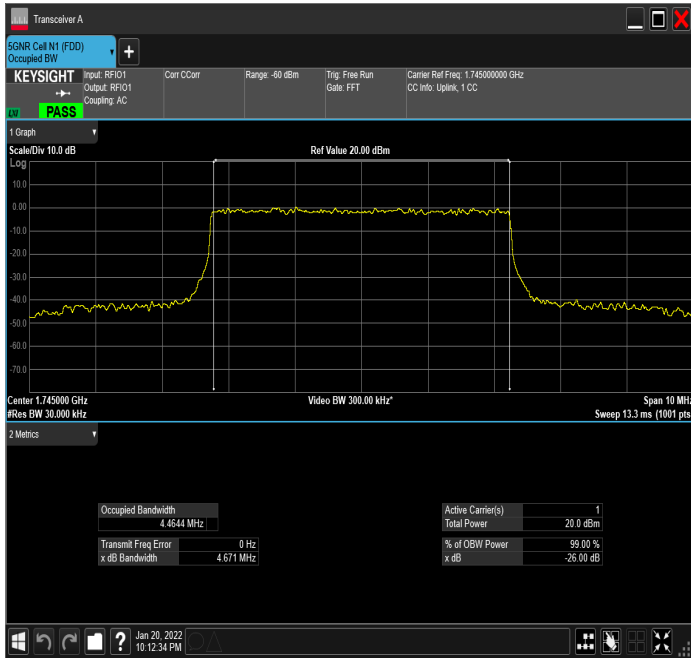

NSA_InterBand : DC_12A_n66A , Normal

DC_12A_n66A_10MHz|5MHz_15kHz_707.5MHz|1745M
Hz_QPSK|DFT-s-OFDM PI/2 BPSK_RB50@0|RB25@0

DC_12A_n66A_10MHz|5MHz_15kHz_707.5MHz|1745M
Hz_QPSK|DFT-s-OFDM QPSK_RB50@0|RB25@0