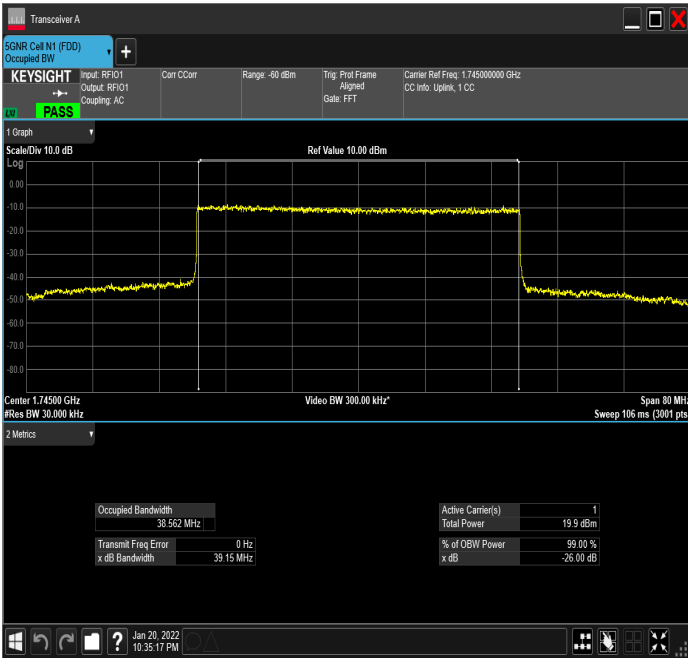

DC_12A_n66A_10MHz|40MHz_15kHz_707.5MHz|1745 MHz_QPSK|DFT-s-OFDM PI/2 BPSK_RB50@0|RB216@0

DC_12A_n66A_10MHz|40MHz_15kHz_707.5MHz|1745 MHz_QPSK|DFT-s-OFDM QPSK_RB50@0|RB216@0