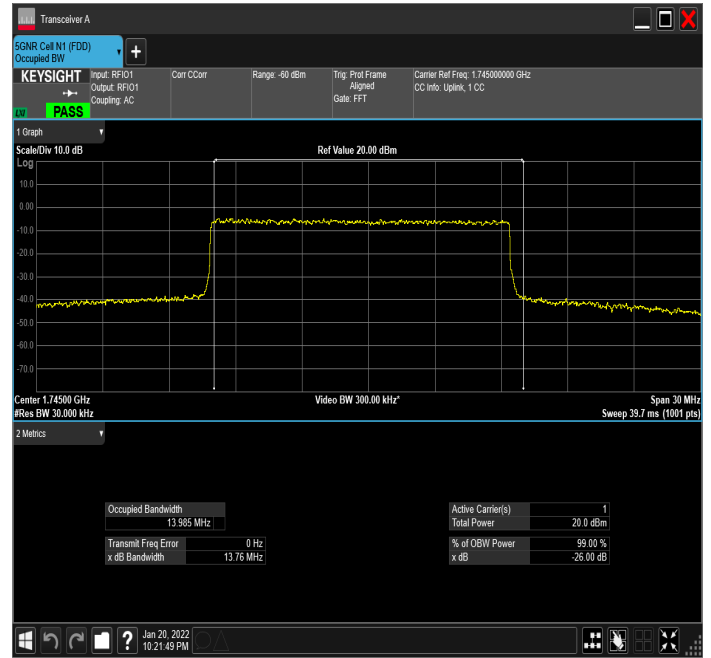

DC_12A_n66A_10MHz|15MHz_15kHz_707.5MHz|1745 MHz_QPSK|DFT-s-OFDM 16 QAM_RB50@0|RB75@0

DC_12A_n66A_10MHz|15MHz_15kHz_707.5MHz|1745 MHz_QPSK|DFT-s-OFDM 64 QAM_RB50@0|RB75@0