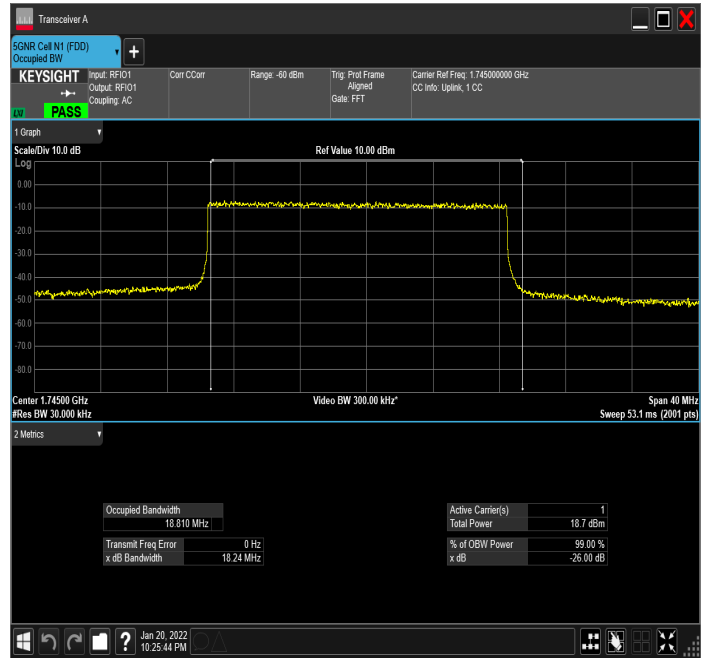

DC_12A_n66A_10MHz|20MHz_15kHz_707.5MHz|1745 MHz_QPSK|CP-OFDM 16 QAM_RB50@0|RB106@0

DC_12A_n66A_10MHz|20MHz_15kHz_707.5MHz|1745 MHz_QPSK|DFT-s-OFDM 64 QAM_RB50@0|RB100@0

DC_12A_n66A_10MHz|20MHz_15kHz_707.5MHz|1745 MHz_QPSK|DFT-s-OFDM 256 QAM_RB50@0|RB100@0