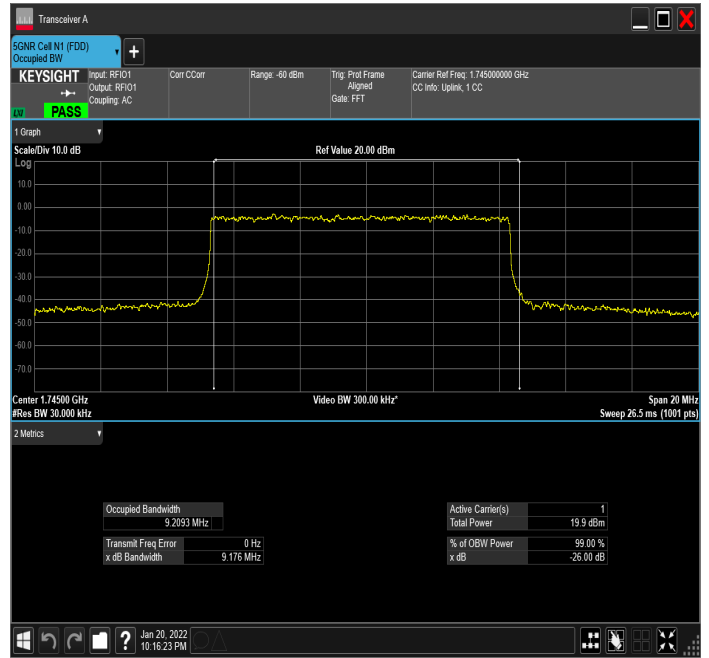

DC_12A_n66A_10MHz|5MHz_15kHz_707.5MHz|1745M
Hz_QPSK|CP-OFDM 256 QAM_RB50@0|RB25@0

DC_12A_n66A_10MHz|10MHz_15kHz_707.5MHz|1745
MHz_QPSK|DFT-s-OFDM PI/2
BPSK_RB50@0|RB50@0