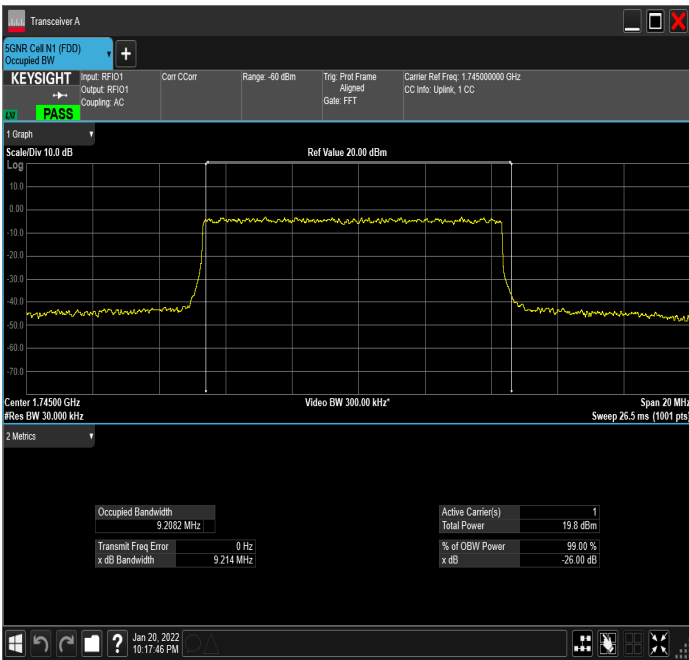

DC_12A_n66A_10MHz|10MHz_15kHz_707.5MHz|1745
MHz_QPSK|DFT-s-OFDM QPSK_RB50@0|RB50@0

DC_12A_n66A_10MHz|10MHz_15kHz_707.5MHz|1745
MHz_QPSK|DFT-s-OFDM 16 QAM_RB50@0|RB50@0