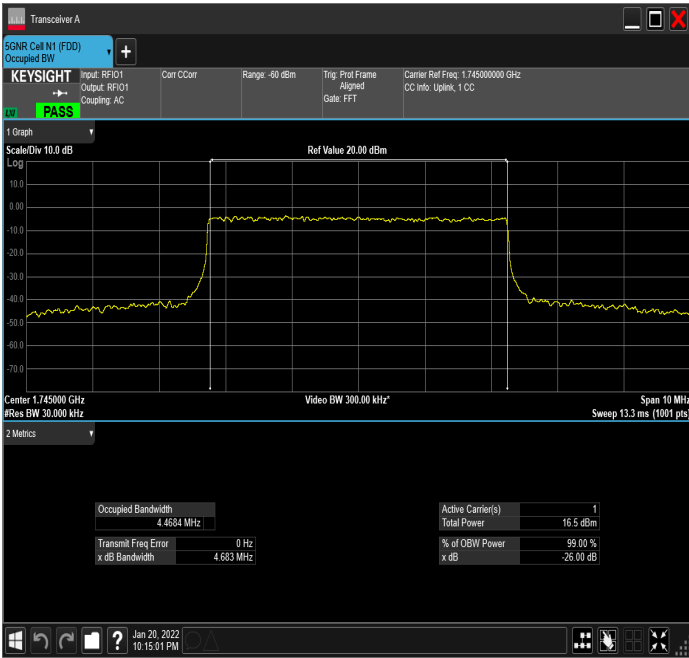

DC_12A_n66A_10MHz|5MHz_15kHz_707.5MHz|1745M
Hz_QPSK|CP-OFDM 256 QAM_RB50@0|RB25@0

DC_12A_n66A_10MHz|10MHz_15kHz_707.5MHz|1745
MHz_QPSK|DFT-s-OFDM PI/2
BPSK_RB50@0|RB50@0