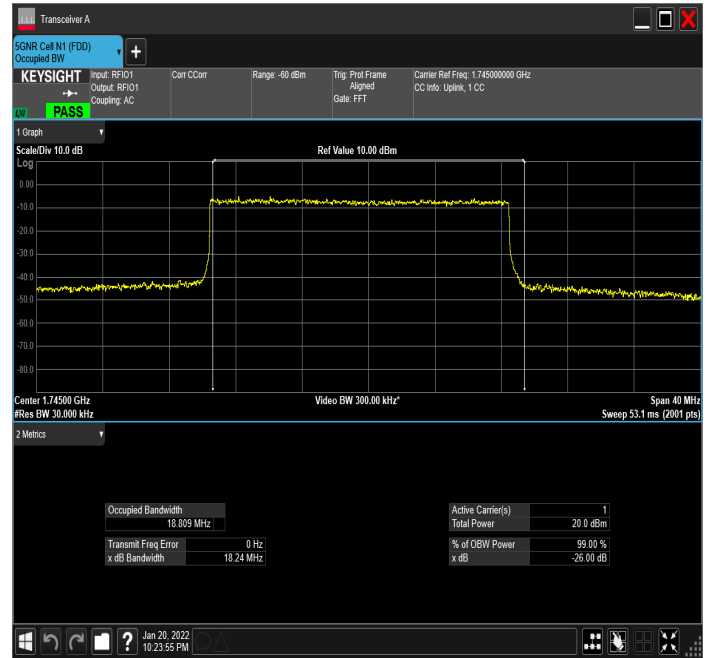

DC_12A_n66A_10MHz|20MHz_15kHz_707.5MHz|1745 MHz_QPSK|DFT-s-OFDM PI/2 BPSK_RB50@0|RB100@0