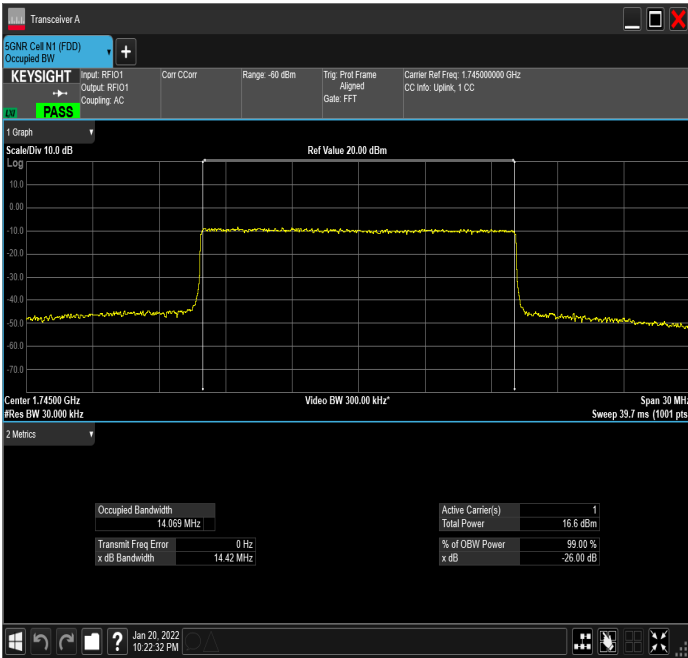

DC_12A_n66A_10MHz|15MHz_15kHz_707.5MHz|1745 MHz_QPSK|CP-OFDM 256 QAM_RB50@0|RB79@0