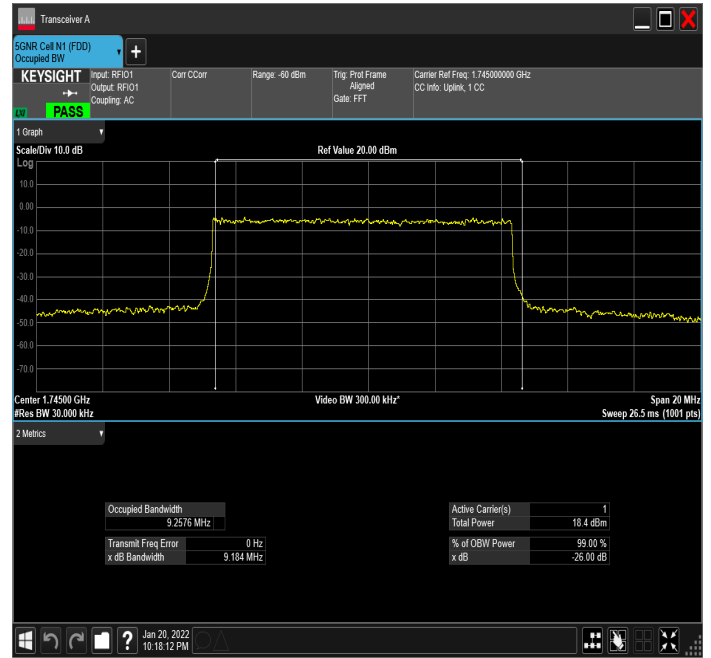

DC_12A_n66A_10MHz|10MHz_15kHz_707.5MHz|1745 MHz_QPSK|DFT-s-OFDM 64 QAM_RB50@0|RB50@0

DC_12A_n66A_10MHz|10MHz_15kHz_707.5MHz|1745 MHz_QPSK|DFT-s-OFDM 256 QAM_RB50@0|RB50@0