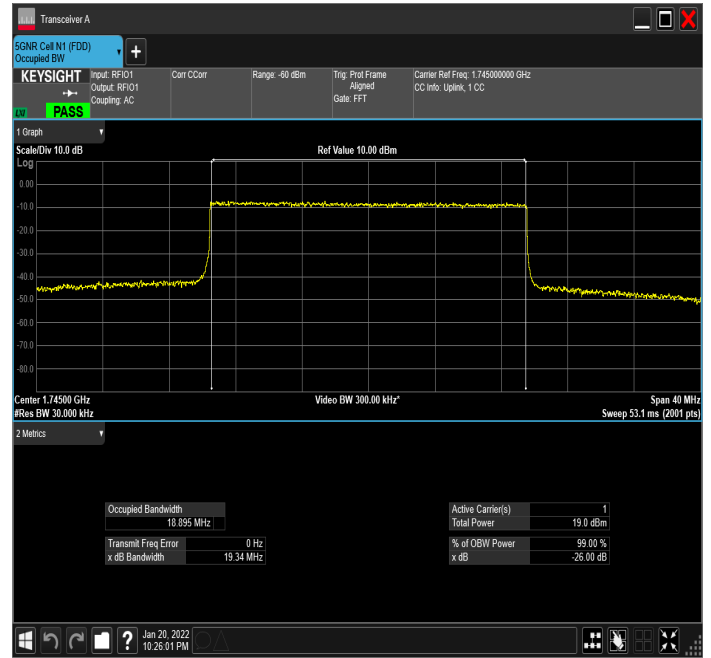

DC_12A_n66A_10MHz|20MHz_15kHz_707.5MHz|1745 MHz_QPSK|CP-OFDM 16 QAM_RB50@0|RB106@0