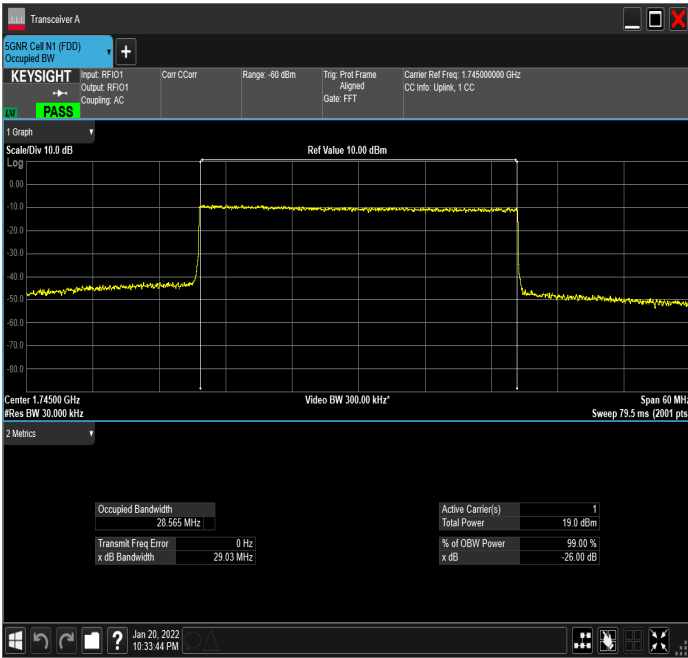

DC_12A_n66A_10MHz|30MHz_15kHz_707.5MHz|1745 MHz_QPSK|CP-OFDM 64 QAM_RB50@0|RB160@0

DC_12A_n66A_10MHz|30MHz_15kHz_707.5MHz|1745 MHz_QPSK|CP-OFDM 256 QAM_RB50@0|RB160@0