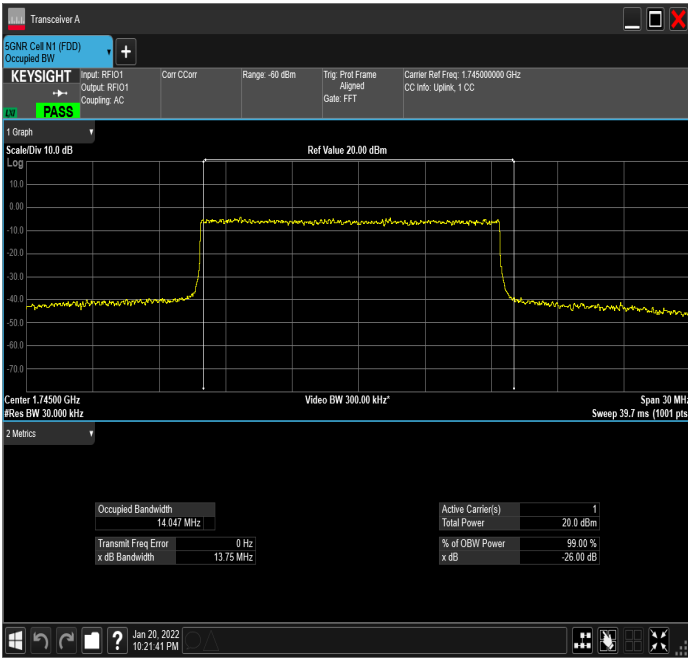

DC_12A_n66A_10MHz|15MHz_15kHz_707.5MHz|1745 MHz_QPSK|DFT-s-OFDM 16 QAM_RB50@0|RB75@0

DC_12A_n66A_10MHz|15MHz_15kHz_707.5MHz|1745 MHz_QPSK|DFT-s-OFDM 64 QAM_RB50@0|RB75@0