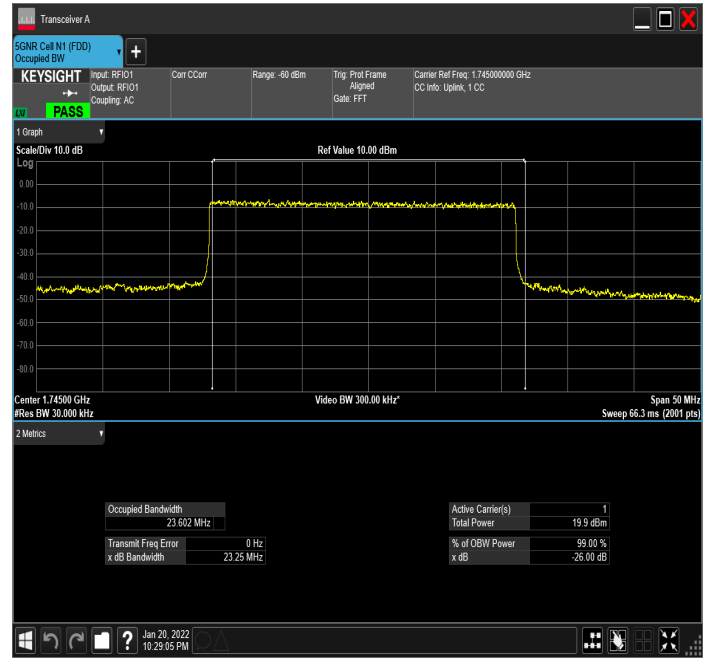

DC_12A_n66A_10MHz|25MHz_15kHz_707.5MHz|1745 MHz_QPSK|DFT-s-OFDM PI/2 BPSK_RB50@0|RB128@0

DC_12A_n66A_10MHz|25MHz_15kHz_707.5MHz|1745 MHz_QPSK|DFT-s-OFDM QPSK_RB50@0|RB128@0