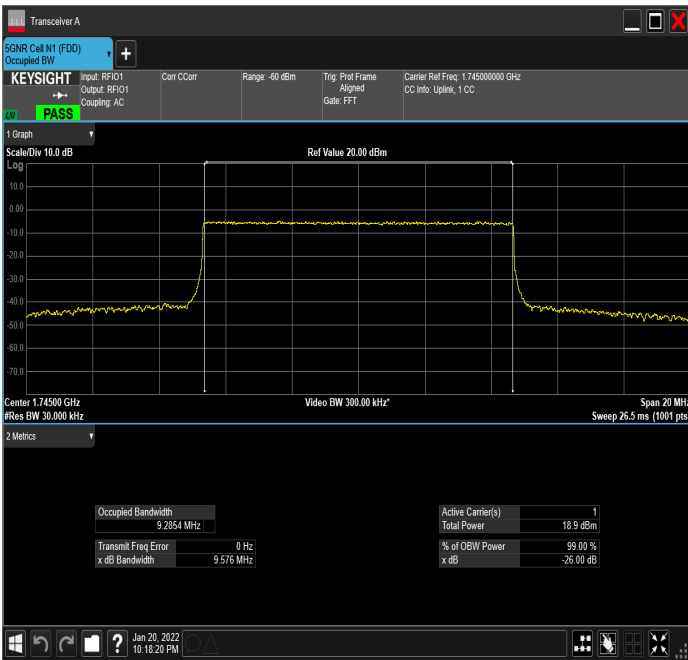

DC_12A_n66A_10MHz|10MHz_15kHz_707.5MHz|1745 MHz_QPSK|CP-OFDM QPSK_RB50@0|RB52@0

DC_12A_n66A_10MHz|10MHz_15kHz_707.5MHz|1745 MHz_QPSK|CP-OFDM 16 QAM_RB50@0|RB52@0