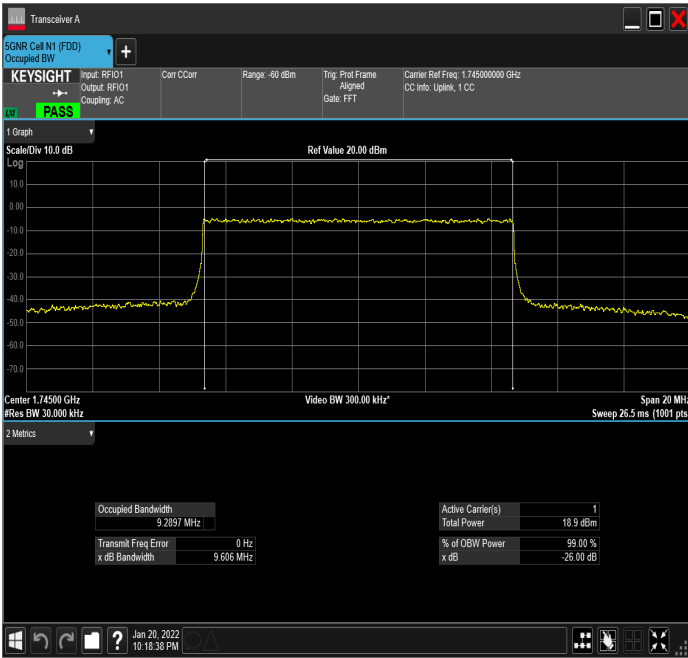

DC_12A_n66A_10MHz|10MHz_15kHz_707.5MHz|1745 MHz_QPSK|CP-OFDM 64 QAM_RB50@0|RB52@0

DC_12A_n66A_10MHz|10MHz_15kHz_707.5MHz|1745 MHz_QPSK|CP-OFDM 256 QAM_RB50@0|RB52@0