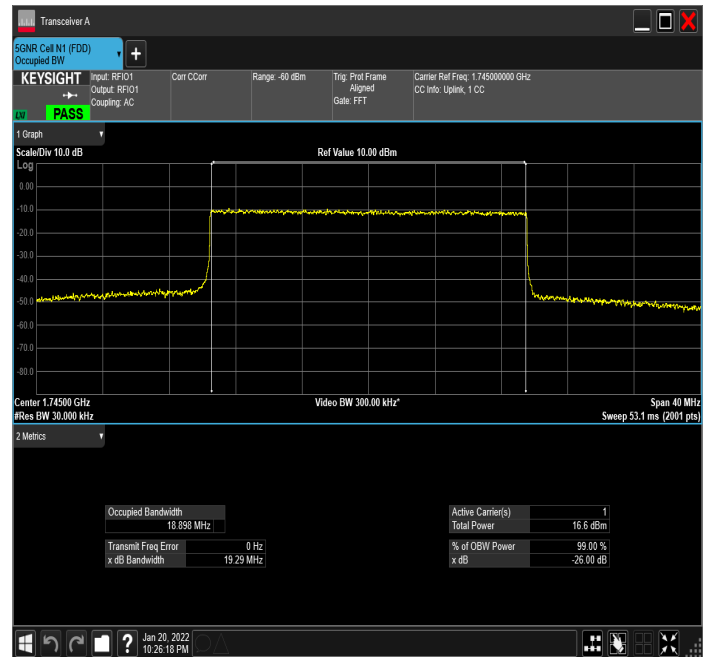

DC_12A_n66A_10MHz|20MHz_15kHz_707.5MHz|1745 MHz_QPSK|CP-OFDM 256 QAM_RB50@0|RB106@0