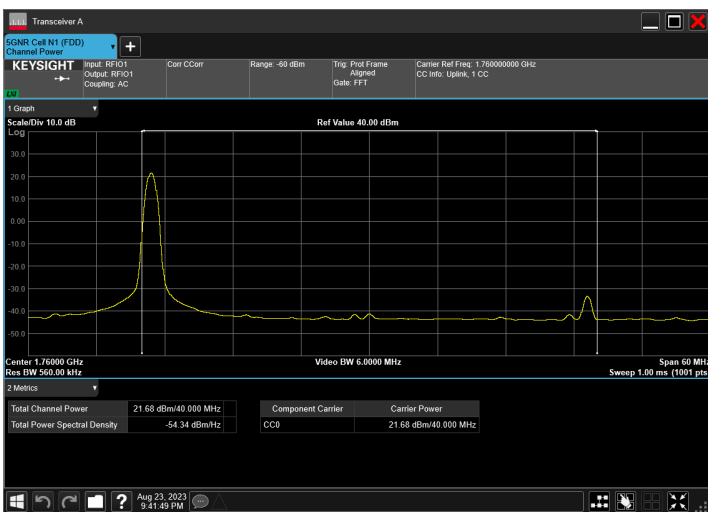

n66_40MHz_15kHz_1760MHz_DFT-s-OFDM
QPSK_RB1@214

n66_40MHz_15kHz_1760MHz_DFT-s-OFDM QPSK_RB1@1