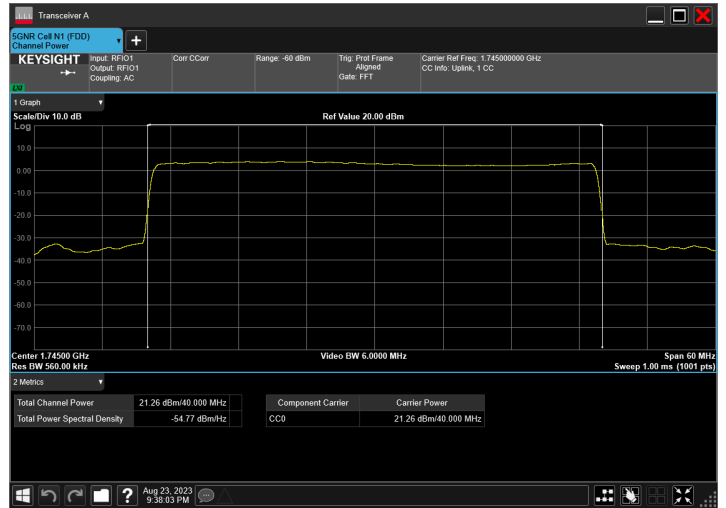

n66_40MHz_15kHz_1745MHz_DFT-s-OFDM
QPSK_RB108@54

n66_40MHz_15kHz_1745MHz_DFT-s-OFDM PI/2
BPSK_RB216@0