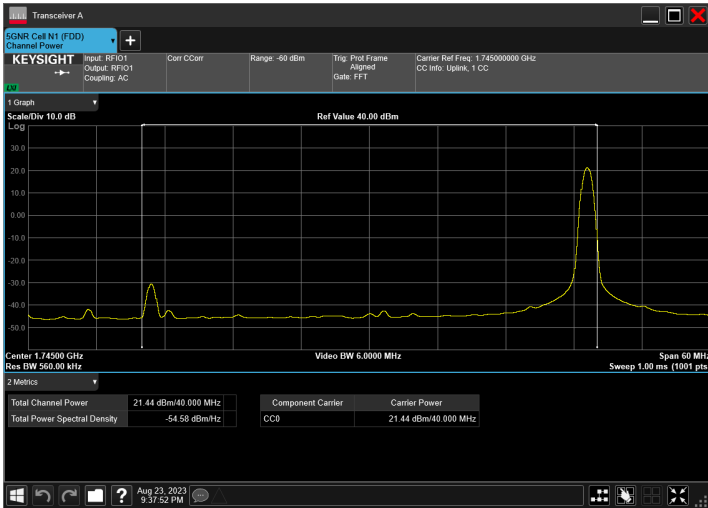

n66_40MHz_15kHz_1730MHz_CP-OFDM 256 QAM_RB216@0

n66_40MHz_15kHz_1745MHz_DFT-s-OFDM PI/2
BPSK_RB1@1

n66_40MHz_15kHz_1745MHz_DFT-s-OFDM PI/2
BPSK_RB108@54

n66_40MHz_15kHz_1745MHz_DFT-s-OFDM PI/2
BPSK_RB1@214