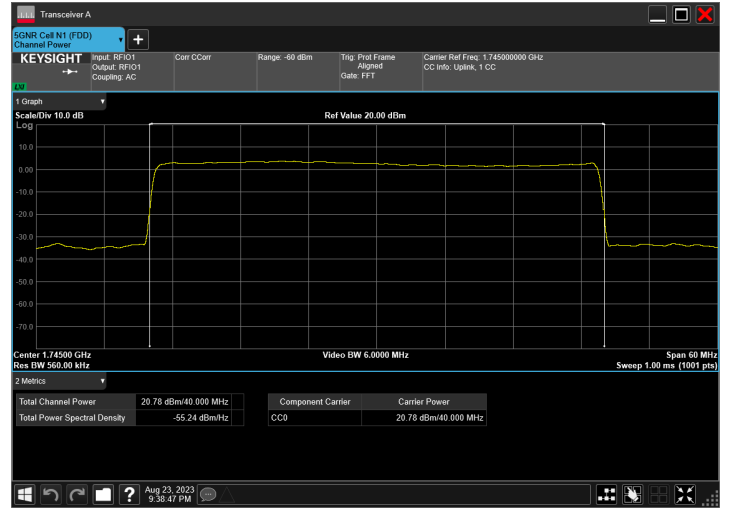

n66_40MHz_15kHz_1745MHz_DFT-s-OFDM PI/2
BPSK_RB216@0

n66_40MHz_15kHz_1745MHz_DFT-s-OFDM QPSK_RB1@1

n66_40MHz_15kHz_1745MHz_DFT-s-OFDM
QPSK_RB108@54

n66_40MHz_15kHz_1745MHz_DFT-s-OFDM
QPSK_RB1@214

n66_40MHz_15kHz_1745MHz_DFT-s-OFDM
QPSK_RB216@0