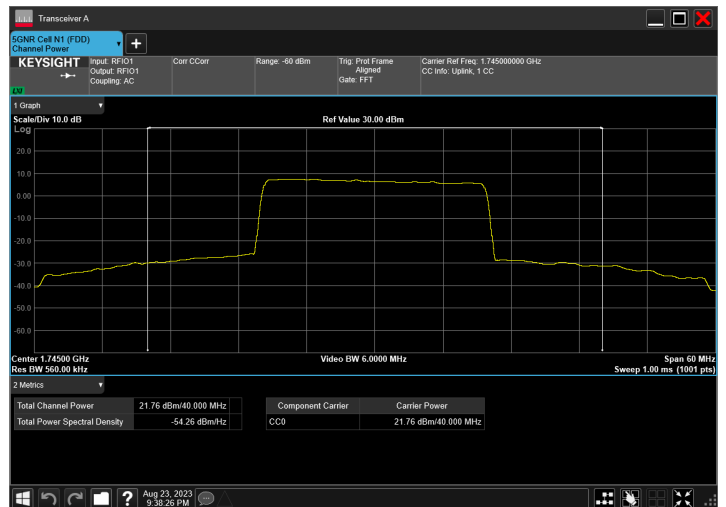

n66_40MHz_15kHz_1745MHz_DFT-s-OFDM
QPSK_RB216@0

n66_40MHz_15kHz_1745MHz_DFT-s-OFDM
QPSK_RB108@54