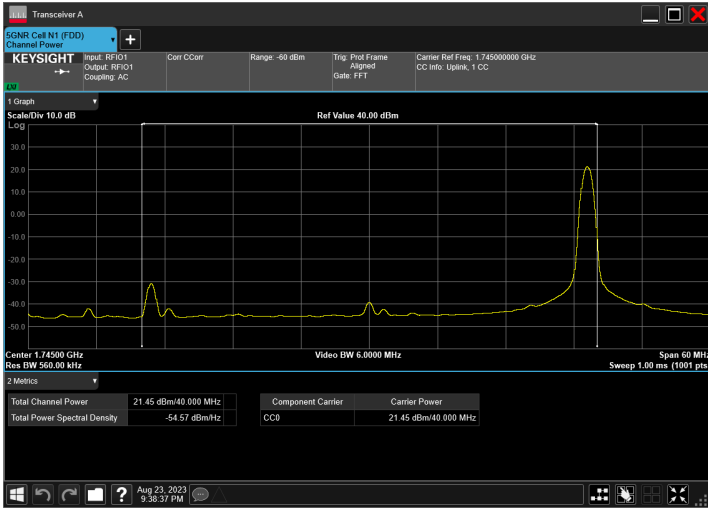

n66_40MHz_15kHz_1745MHz_DFT-s-OFDM PI/2
BPSK_RB216@0

n66_40MHz_15kHz_1745MHz_DFT-s-OFDM QPSK_RB1@1

n66_40MHz_15kHz_1745MHz_DFT-s-OFDM
QPSK_RB108@54

n66_40MHz_15kHz_1745MHz_DFT-s-OFDM
QPSK_RB1@214

n66_40MHz_15kHz_1745MHz_DFT-s-OFDM
QPSK_RB216@0