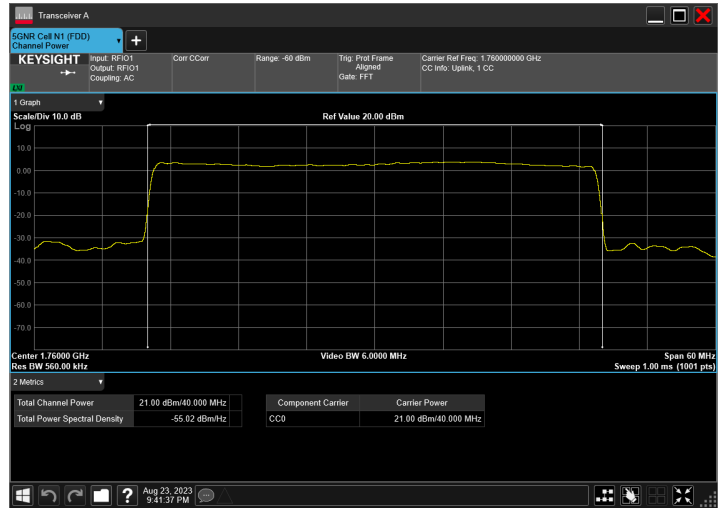

n66_40MHz_15kHz_1760MHz_DFT-s-OFDM PI/2
BPSK_RB1@1

n66_40MHz_15kHz_1760MHz_DFT-s-OFDM PI/2
BPSK_RB108@54

n66_40MHz_15kHz_1760MHz_DFT-s-OFDM PI/2
BPSK_RB1@214

n66_40MHz_15kHz_1760MHz_DFT-s-OFDM PI/2
BPSK_RB216@0