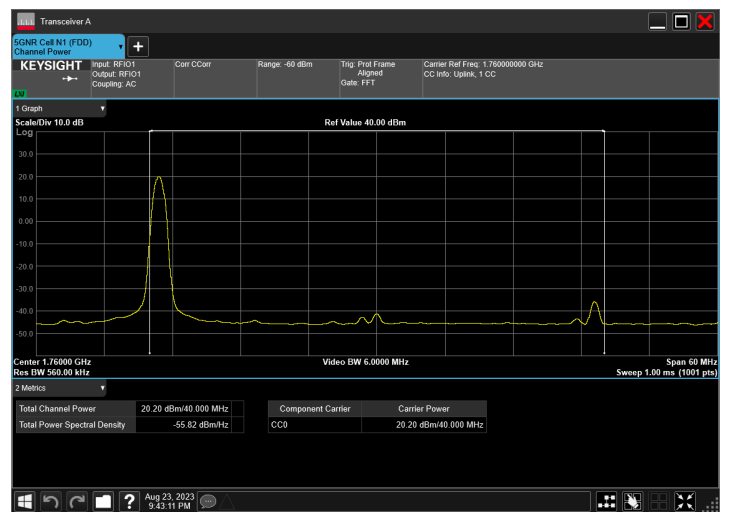

n66_40MHz_15kHz_1760MHz_CP-OFDM QPSK_RB1@214

n66_40MHz_15kHz_1760MHz_CP-OFDM QPSK_RB1@1