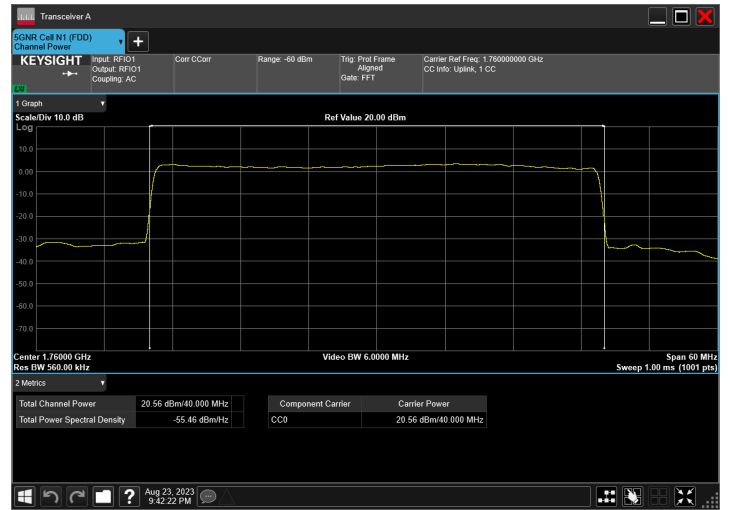

n66_40MHz_15kHz_1760MHz_DFT-s-OFDM 64
QAM_RB216@0

n66_40MHz_15kHz_1760MHz_DFT-s-OFDM
QPSK_RB216@0