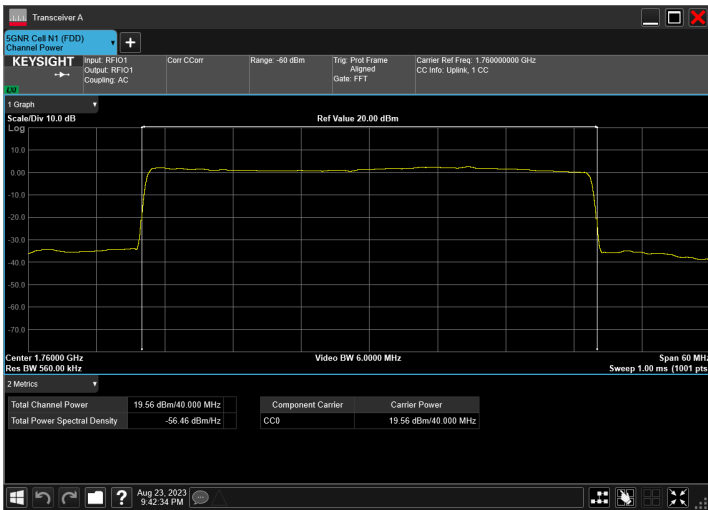

n66_40MHz_15kHz_1760MHz_DFT-s-OFDM QPSK_RB1@1

n66_40MHz_15kHz_1760MHz_DFT-s-OFDM
QPSK_RB108@54

n66_40MHz_15kHz_1760MHz_DFT-s-OFDM
QPSK_RB1@214

n66_40MHz_15kHz_1760MHz_DFT-s-OFDM
QPSK_RB216@0

n66_40MHz_15kHz_1760MHz_DFT-s-OFDM 16
QAM_RB216@0