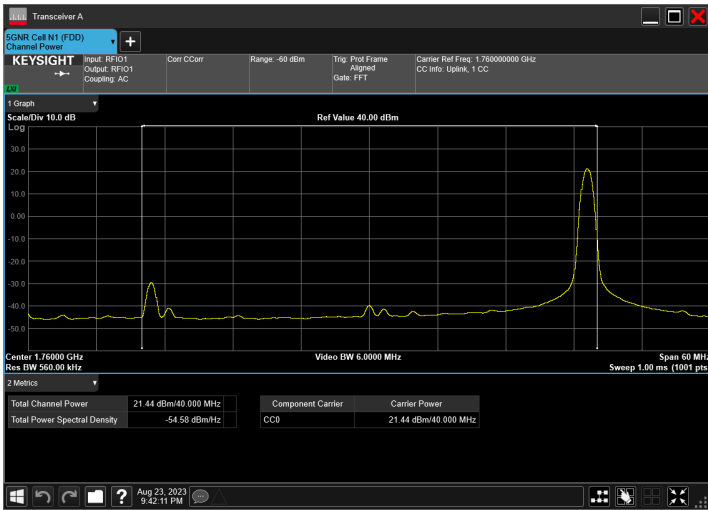

n66_40MHz_15kHz_1760MHz_DFT-s-OFDM 16
QAM_RB216@0

n66_40MHz_15kHz_1760MHz_DFT-s-OFDM
QPSK_RB1@214