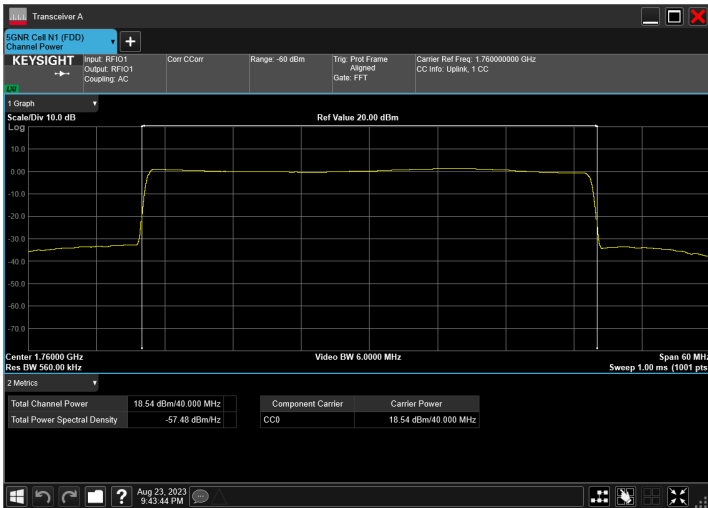

n66_40MHz_15kHz_1760MHz_CP-OFDM 64 QAM_RB216@0

n66_40MHz_15kHz_1760MHz_CP-OFDM QPSK_RB216@0