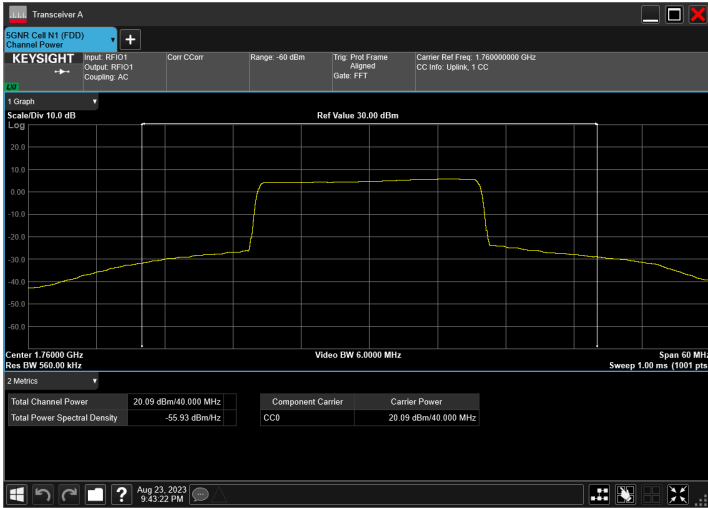

n66_40MHz_15kHz_1760MHz_DFT-s-OFDM 64
QAM_RB216@0

n66_40MHz_15kHz_1760MHz_DFT-s-OFDM 256
QAM_RB216@0

n66_40MHz_15kHz_1760MHz_CP-OFDM QPSK_RB1@1

n66_40MHz_15kHz_1760MHz_CP-OFDM QPSK_RB108@54

n66_40MHz_15kHz_1760MHz_CP-OFDM QPSK_RB1@214