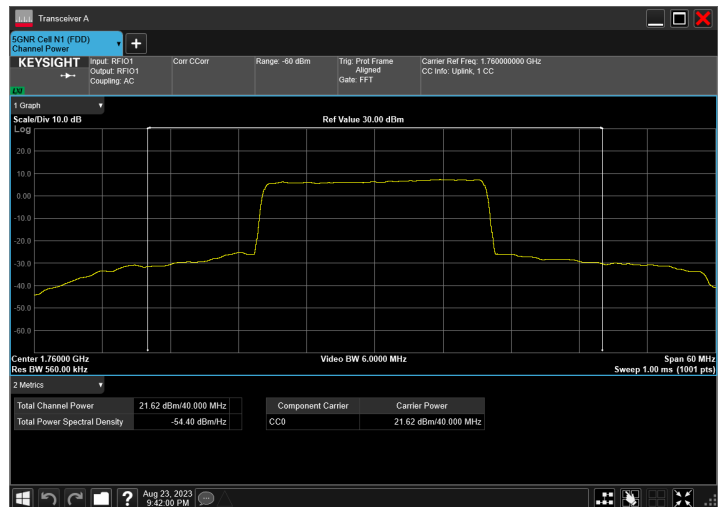

n66_40MHz_15kHz_1760MHz_DFT-s-OFDM
QPSK_RB216@0

n66_40MHz_15kHz_1760MHz_DFT-s-OFDM
QPSK_RB108@54