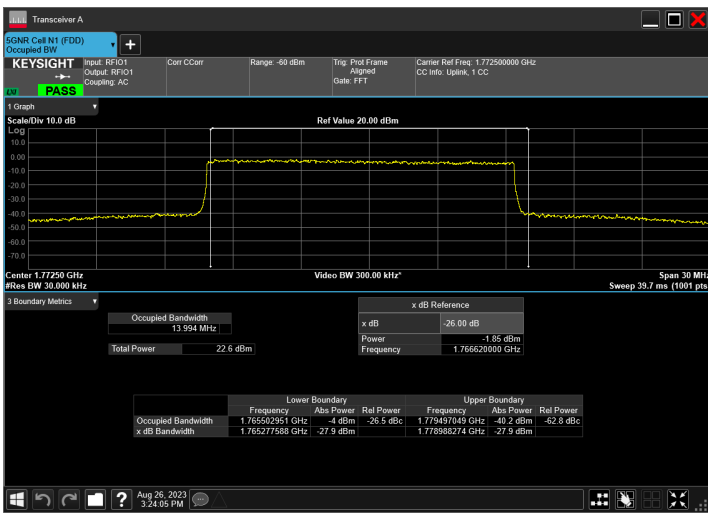

n66_20MHz_15kHz_1720,1770MHz_DFT-s QPSK_RB100@0