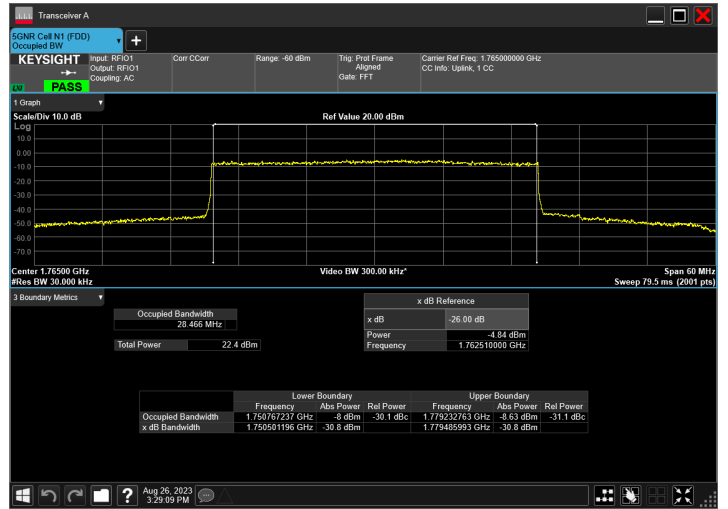

n66_30MHz_15kHz_1725,1765MHz_DFT-s QPSK_RB160@0