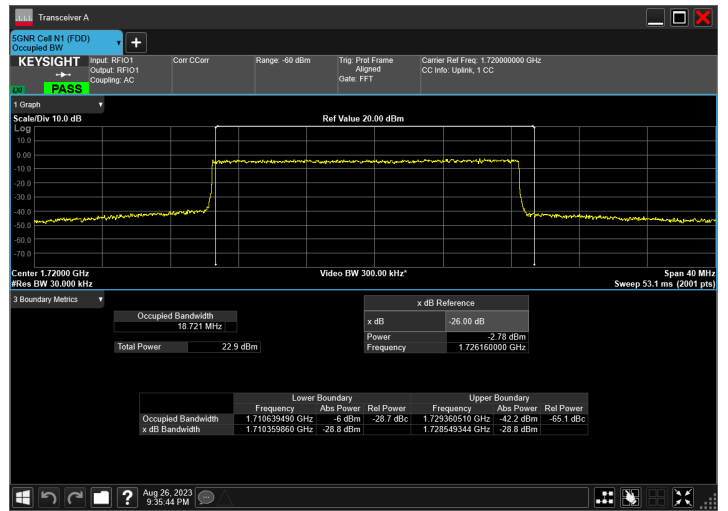

n66_20MHz_15kHz_1720,1770MHz_DFT-s QPSK_RB100@0