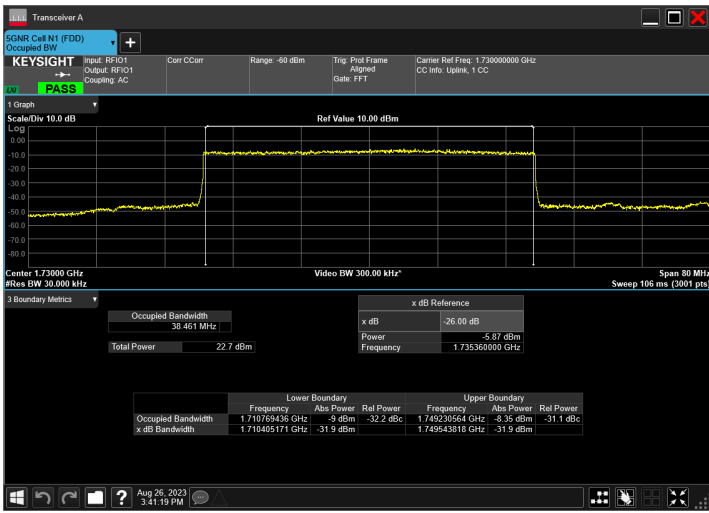

n66_40MHz_15kHz_1730,1760MHz_DFT-s QPSK_RB216@0