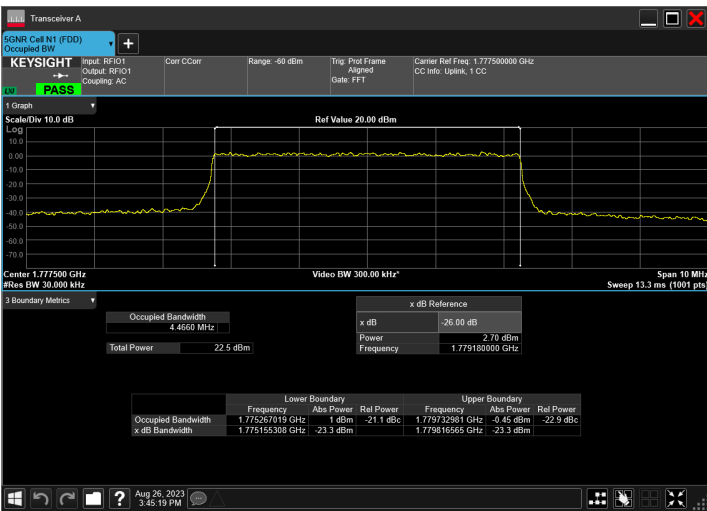

n66_10MHz_15kHz_1715,1775MHz_DFT-s QPSK_RB50@0