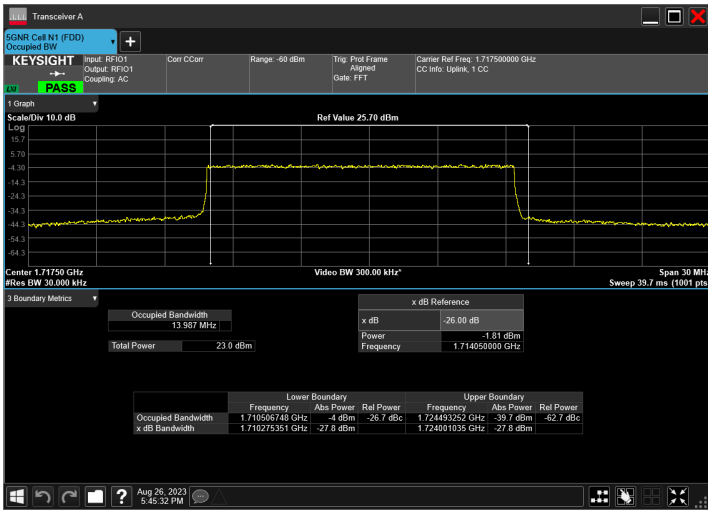

n66_15MHz_15kHz_1717.5,1772.5MHz_DFT-s QPSK_RB75@0