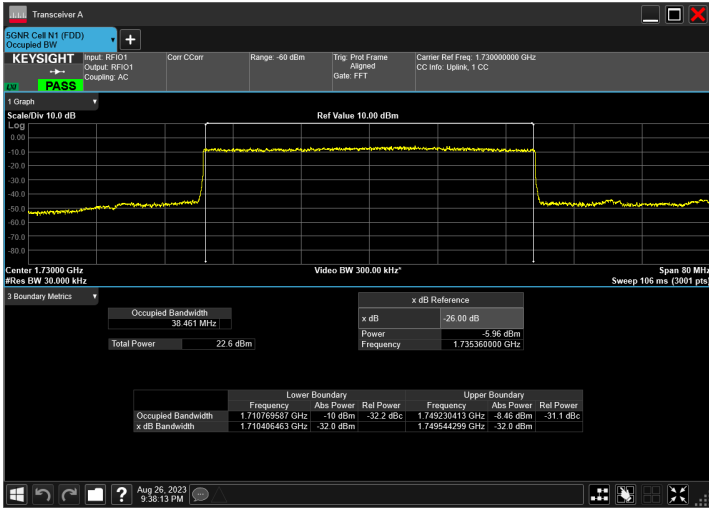

n66_20MHz_15kHz_1720,1770MHz_DFT-s QPSK_RB100@0

n66_25MHz_15kHz_1722.5,1767.5MHz_DFT-s QPSK_RB128@0

n66_30MHz_15kHz_1725,1765MHz_DFT-s QPSK_RB160@0

n66_40MHz_15kHz_1730,1760MHz_DFT-s QPSK_RB216@0

n66 , TN/VL