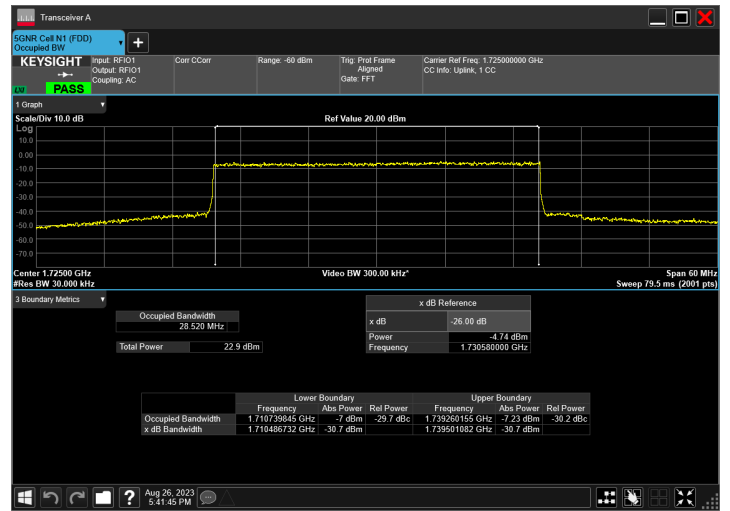

n66_10MHz_15kHz_1715,1775MHz_DFT-s QPSK_RB50@0

n66_15MHz_15kHz_1717.5,1772.5MHz_DFT-s QPSK_RB75@0

n66_20MHz_15kHz_1720,1770MHz_DFT-s QPSK_RB100@0

n66_25MHz_15kHz_1722.5,1767.5MHz_DFT-s QPSK_RB128@0

n66_30MHz_15kHz_1725,1765MHz_DFT-s QPSK_RB160@0