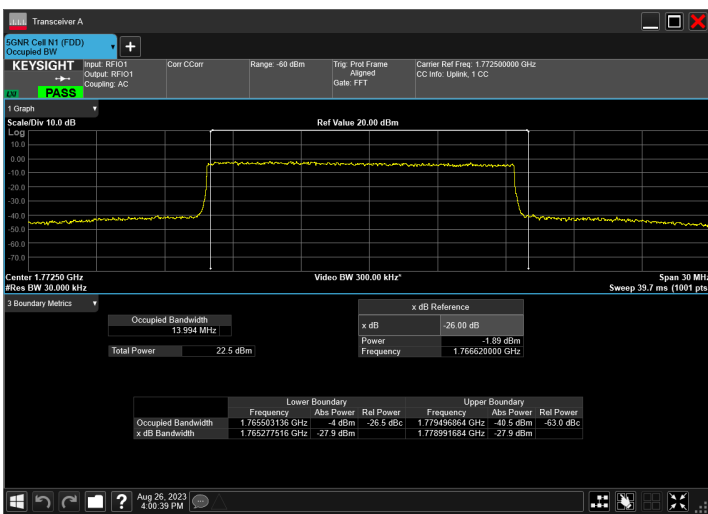

n66_5MHz_15kHz_1712.5,1777.5MHz_DFT-s QPSK_RB25@0

n66_10MHz_15kHz_1715,1775MHz_DFT-s QPSK_RB50@0

n66_15MHz_15kHz_1717.5,1772.5MHz_DFT-s QPSK_RB75@0

n66_20MHz_15kHz_1720,1770MHz_DFT-s QPSK_RB100@0

n66_25MHz_15kHz_1722.5,1767.5MHz_DFT-s QPSK_RB128@0