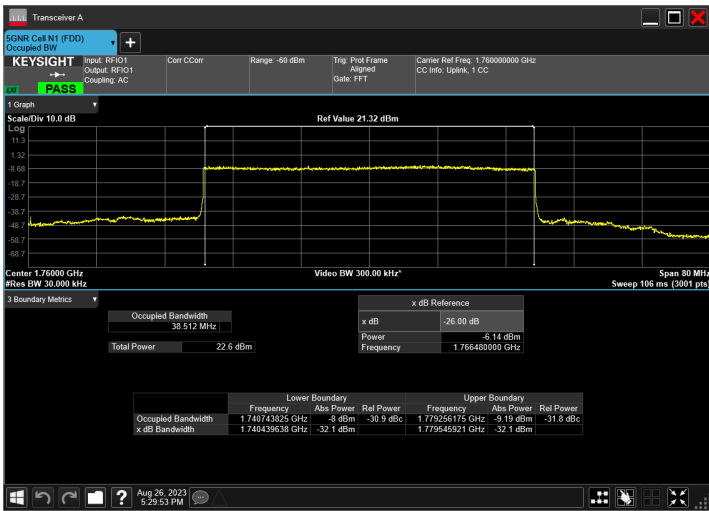

n66_40MHz_15kHz_1730,1760MHz_DFT-s QPSK_RB216@0