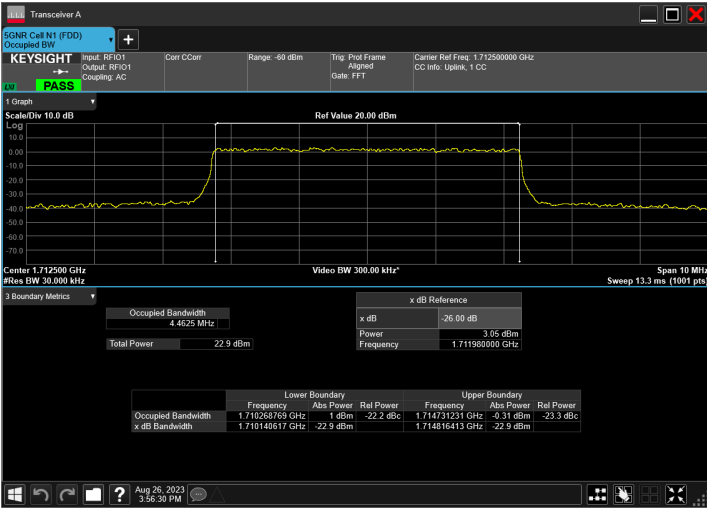

n66 , TN/VL

n66_5MHz_15kHz_1712.5,1777.5MHz_DFT-s QPSK_RB25@0