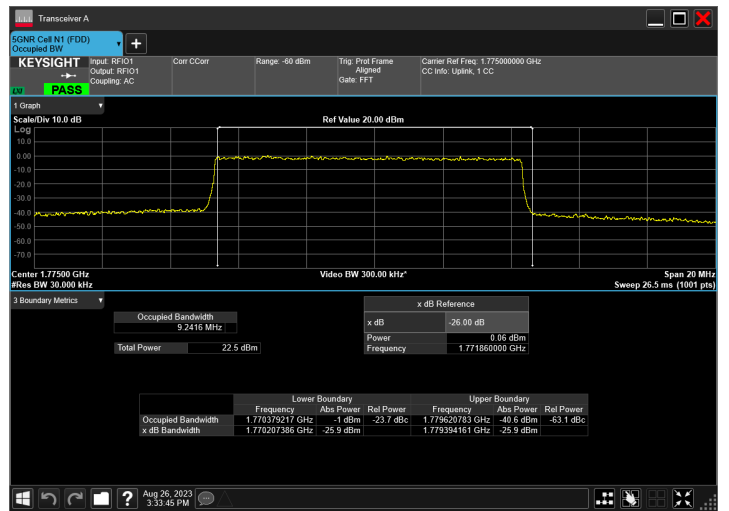

n66 , T7/VN

n66_5MHz_15kHz_1712.5,1777.5MHz_DFT-s QPSK_RB25@0

n66_10MHz_15kHz_1715,1775MHz_DFT-s QPSK_RB50@0

n66_15MHz_15kHz_1717.5,1772.5MHz_DFT-s QPSK_RB75@0

n66_20MHz_15kHz_1720,1770MHz_DFT-s QPSK_RB100@0