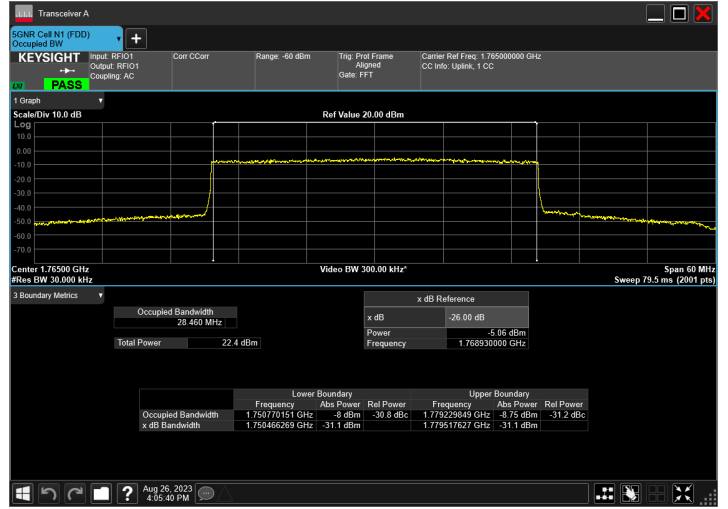

n66_30MHz_15kHz_1725,1765MHz_DFT-s QPSK_RB160@0