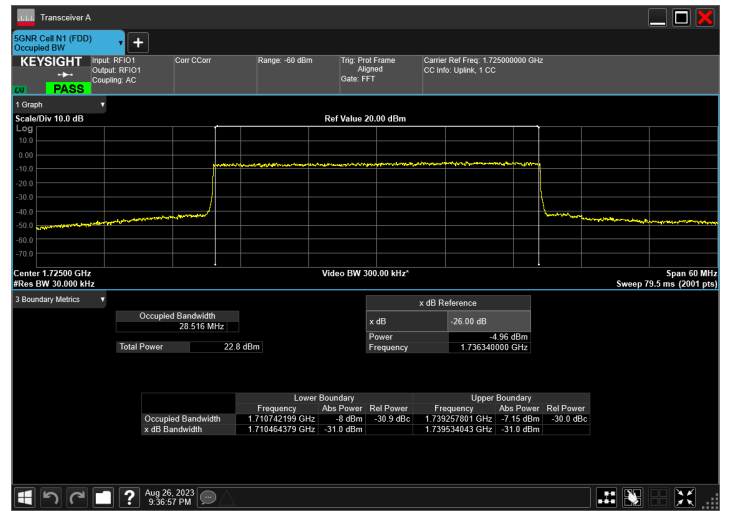

n66_30MHz_15kHz_1725,1765MHz_DFT-s QPSK_RB160@0