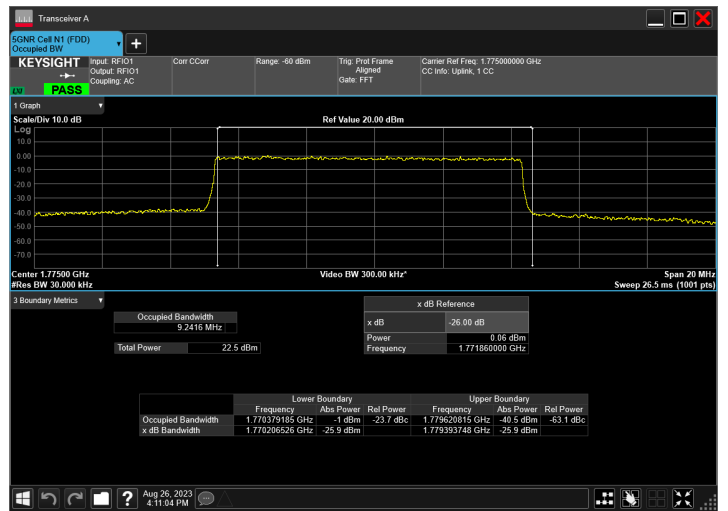

n66_40MHz_15kHz_1730,1760MHz_DFT-s QPSK_RB216@0

n66 , TN/VH

n66_5MHz_15kHz_1712.5,1777.5MHz_DFT-s QPSK_RB25@0

n66_10MHz_15kHz_1715,1775MHz_DFT-s QPSK_RB50@0

n66_15MHz_15kHz_1717.5,1772.5MHz_DFT-s QPSK_RB75@0