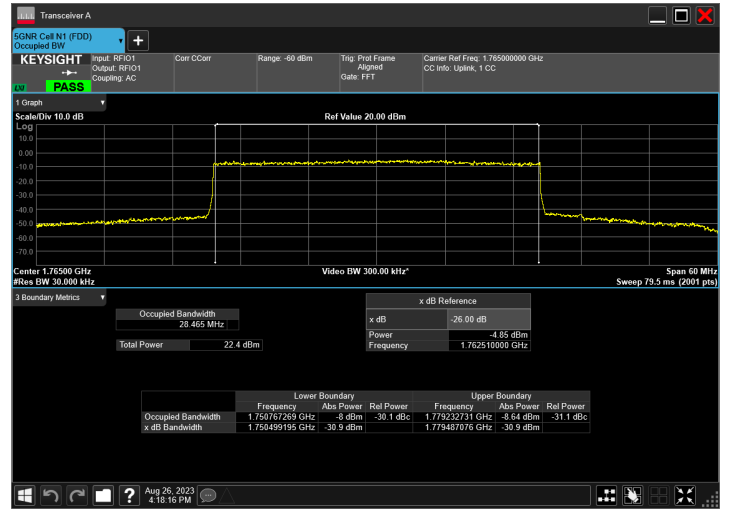

n66_30MHz_15kHz_1725,1765MHz_DFT-s QPSK_RB160@0