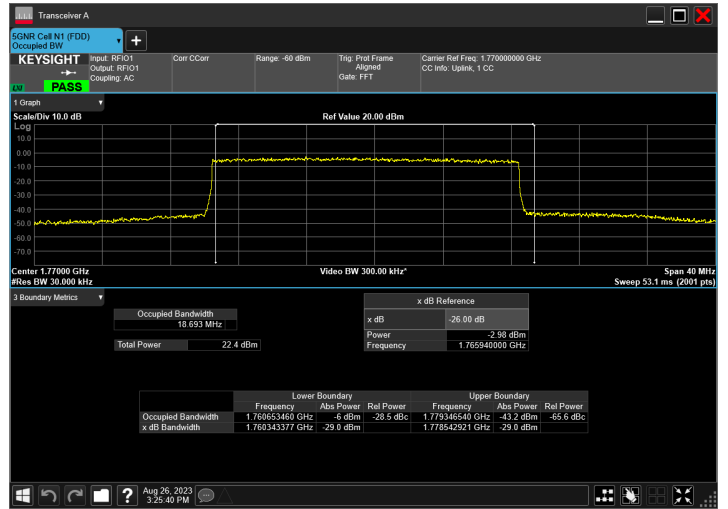

n66_20MHz_15kHz_1720,1770MHz_DFT-s QPSK_RB100@0