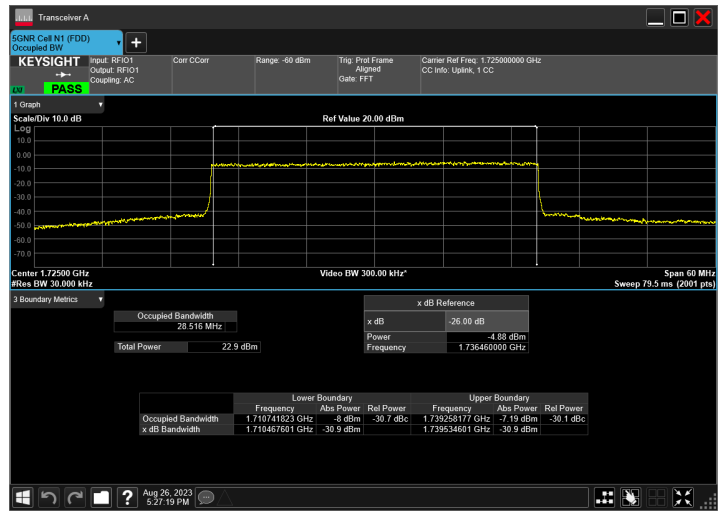

n66_30MHz_15kHz_1725,1765MHz_DFT-s QPSK_RB160@0