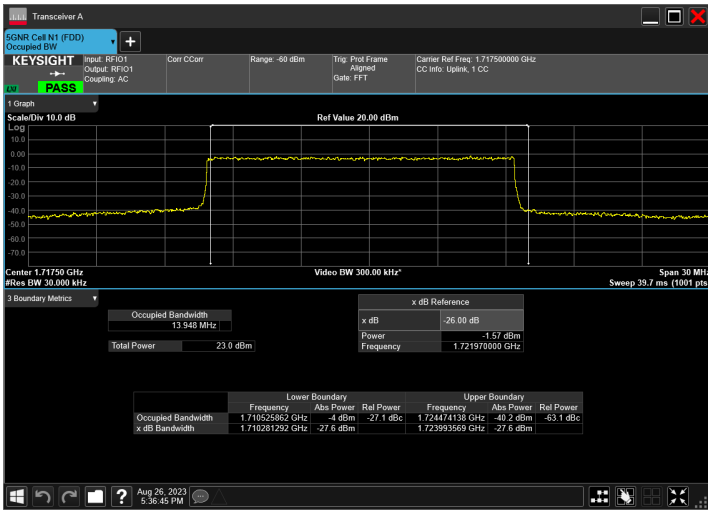

n66_15MHz_15kHz_1717.5,1772.5MHz_DFT-s QPSK_RB75@0