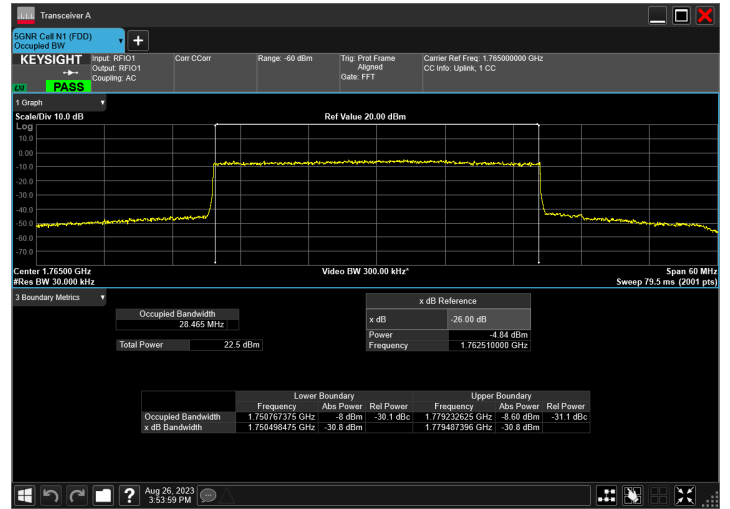

n66_10MHz_15kHz_1715,1775MHz_DFT-s QPSK_RB50@0

n66_15MHz_15kHz_1717.5,1772.5MHz_DFT-s QPSK_RB75@0

n66_20MHz_15kHz_1720,1770MHz_DFT-s QPSK_RB100@0

n66_25MHz_15kHz_1722.5,1767.5MHz_DFT-s QPSK_RB128@0

n66_30MHz_15kHz_1725,1765MHz_DFT-s QPSK_RB160@0