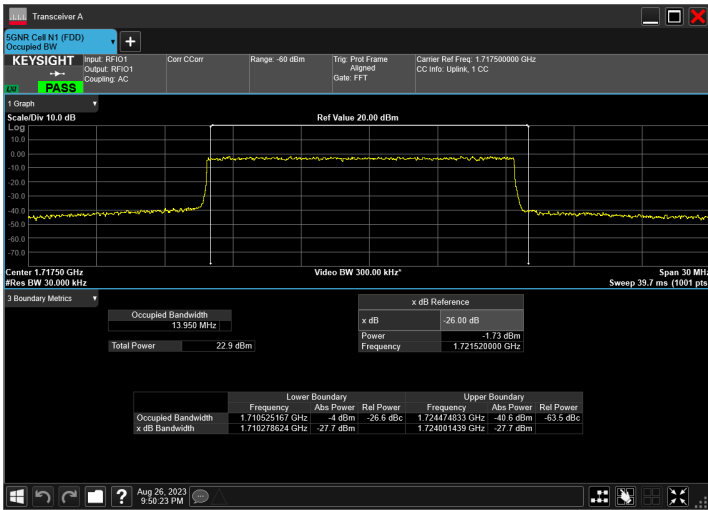

n66_15MHz_15kHz_1717.5,1772.5MHz_DFT-s QPSK_RB75@0