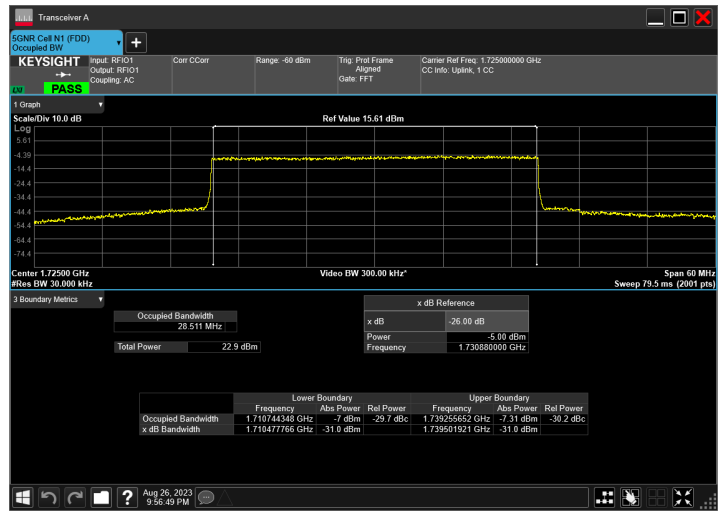

n66_30MHz_15kHz_1725,1765MHz_DFT-s QPSK_RB160@0