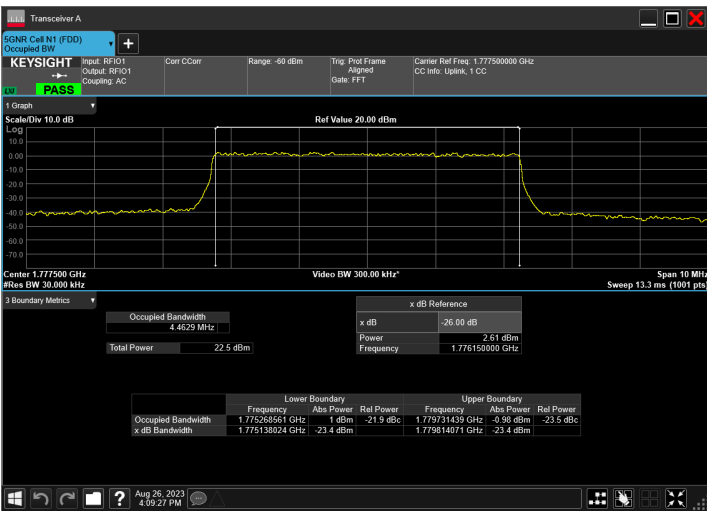

n66_40MHz_15kHz_1730,1760MHz_DFT-s QPSK_RB216@0

n66 , TN/VH

n66_5MHz_15kHz_1712.5,1777.5MHz_DFT-s QPSK_RB25@0

n66_10MHz_15kHz_1715,1775MHz_DFT-s QPSK_RB50@0

n66_15MHz_15kHz_1717.5,1772.5MHz_DFT-s QPSK_RB75@0