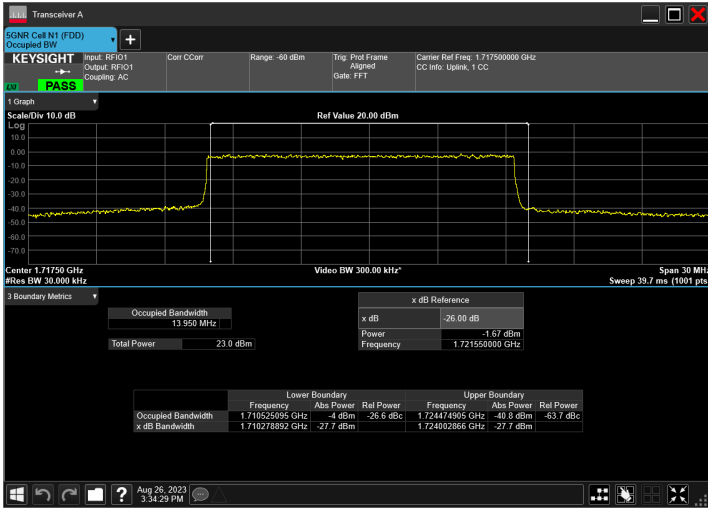

n66 , T7/VN

n66_5MHz_15kHz_1712.5,1777.5MHz_DFT-s QPSK_RB25@0

n66_10MHz_15kHz_1715,1775MHz_DFT-s QPSK_RB50@0

n66_15MHz_15kHz_1717.5,1772.5MHz_DFT-s QPSK_RB75@0

n66_20MHz_15kHz_1720,1770MHz_DFT-s QPSK_RB100@0