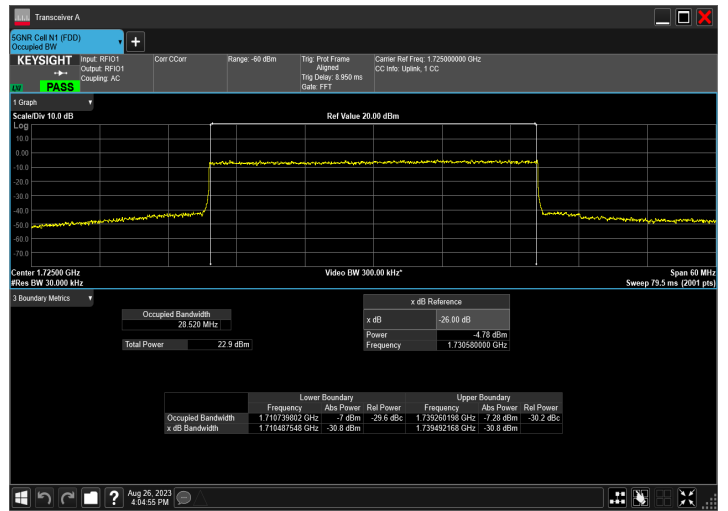

n66_30MHz_15kHz_1725,1765MHz_DFT-s QPSK_RB160@0