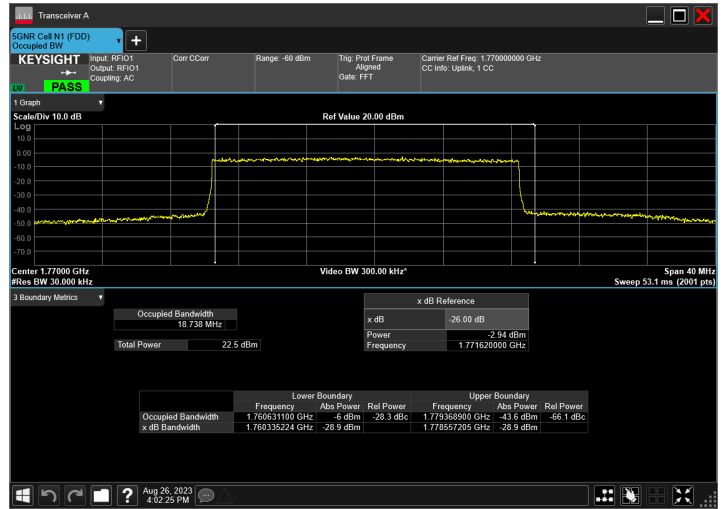

n66_5MHz_15kHz_1712.5,1777.5MHz_DFT-s QPSK_RB25@0

n66_10MHz_15kHz_1715,1775MHz_DFT-s QPSK_RB50@0

n66_15MHz_15kHz_1717.5,1772.5MHz_DFT-s QPSK_RB75@0

n66_20MHz_15kHz_1720,1770MHz_DFT-s QPSK_RB100@0

n66_25MHz_15kHz_1722.5,1767.5MHz_DFT-s QPSK_RB128@0