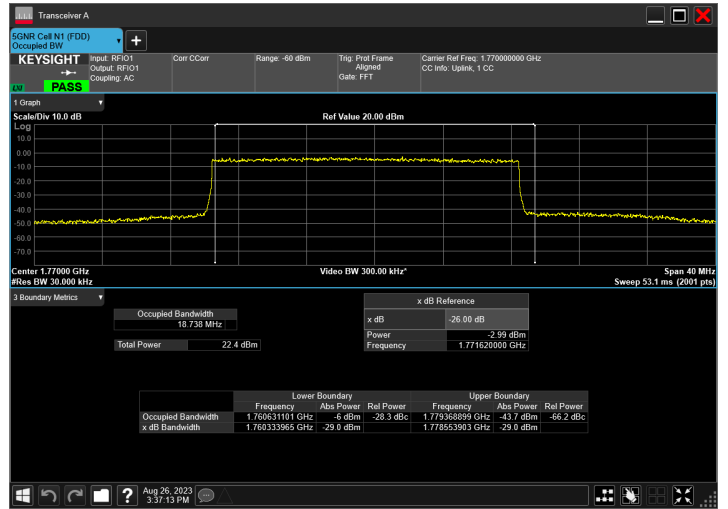

n66 , T7/VN

n66_5MHz_15kHz_1712.5,1777.5MHz_DFT-s QPSK_RB25@0

n66_10MHz_15kHz_1715,1775MHz_DFT-s QPSK_RB50@0

n66_15MHz_15kHz_1717.5,1772.5MHz_DFT-s QPSK_RB75@0

n66_20MHz_15kHz_1720,1770MHz_DFT-s QPSK_RB100@0