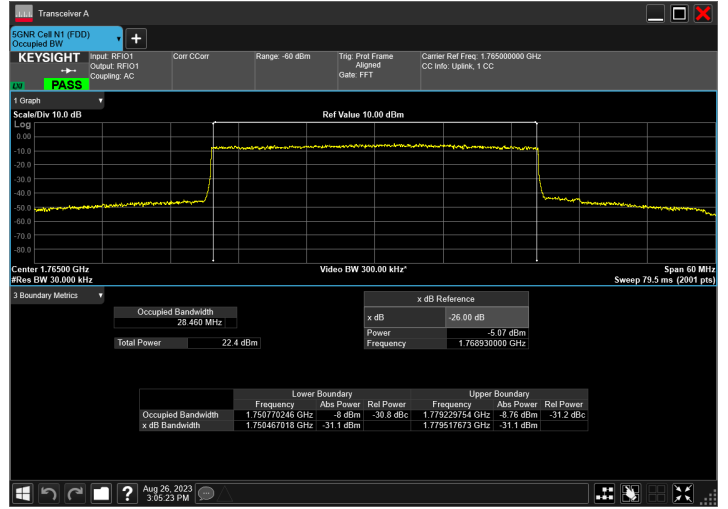

n66_30MHz_15kHz_1725,1765MHz_DFT-s QPSK_RB160@0