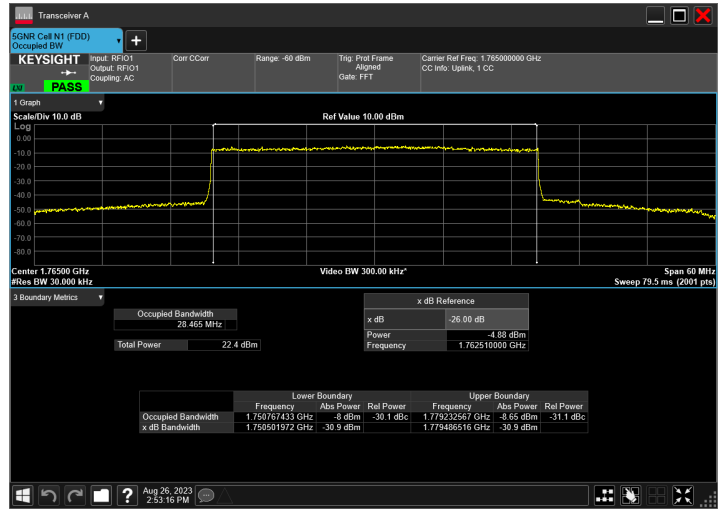

n66_30MHz_15kHz_1725,1765MHz_DFT-s QPSK_RB160@0