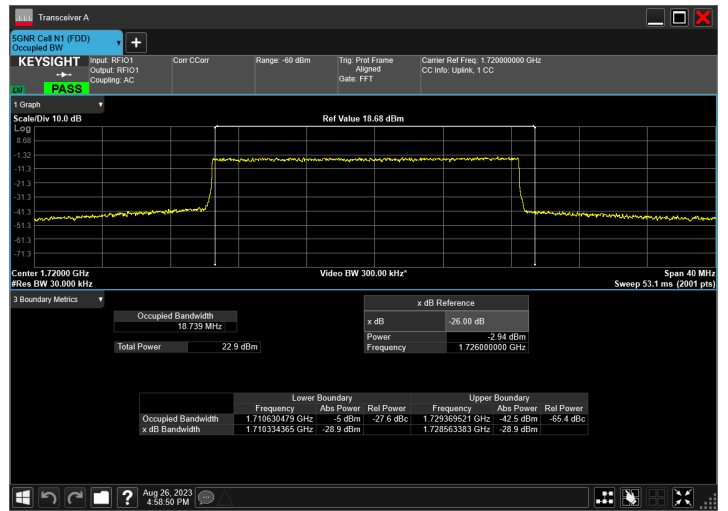

n66_20MHz_15kHz_1720,1770MHz_DFT-s QPSK_RB100@0