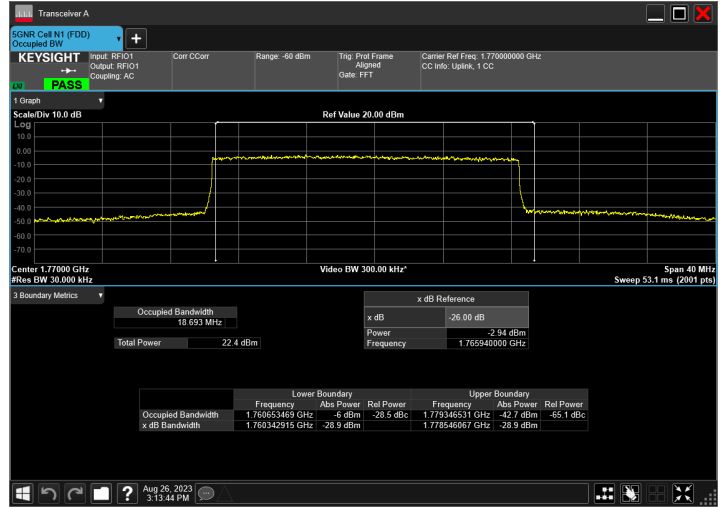

n66_20MHz_15kHz_1720,1770MHz_DFT-s QPSK_RB100@0