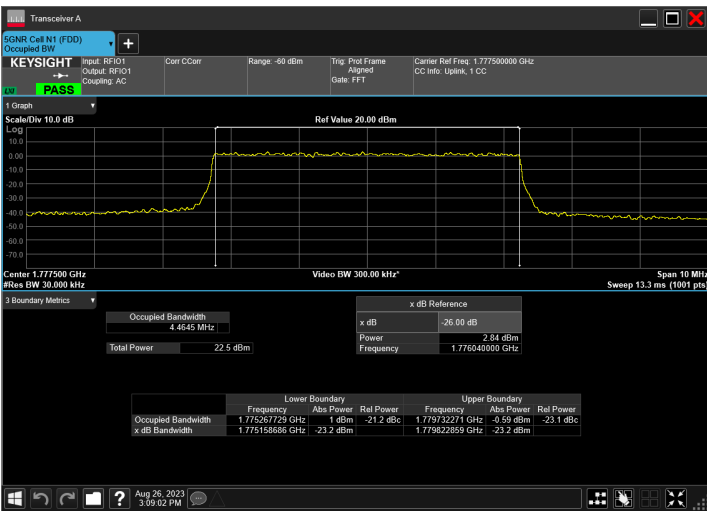

n66_10MHz_15kHz_1715,1775MHz_DFT-s QPSK_RB50@0