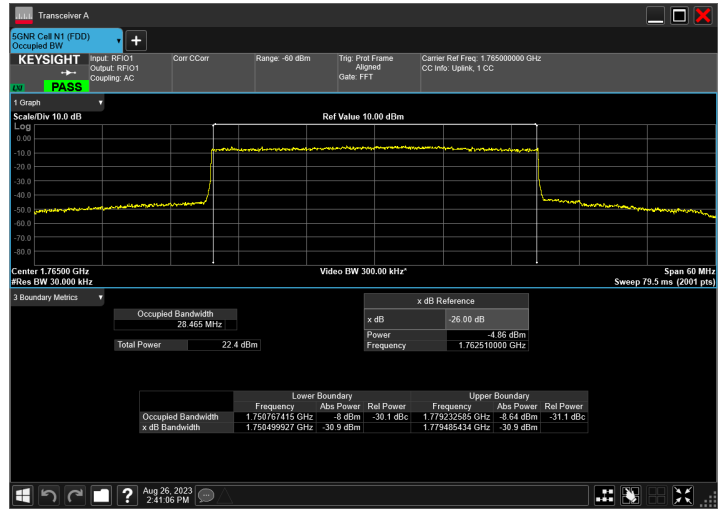

n66\_15MHz\_15kHz\_1717.5,1772.5MHz\_DFT-s QPSK\_RB75@0

n66\_20MHz\_15kHz\_1720,1770MHz\_DFT-s QPSK\_RB100@0

n66\_25MHz\_15kHz\_1722.5,1767.5MHz\_DFT-s  
QPSK\_RB128@0

n66\_30MHz\_15kHz\_1725,1765MHz\_DFT-s QPSK\_RB160@0