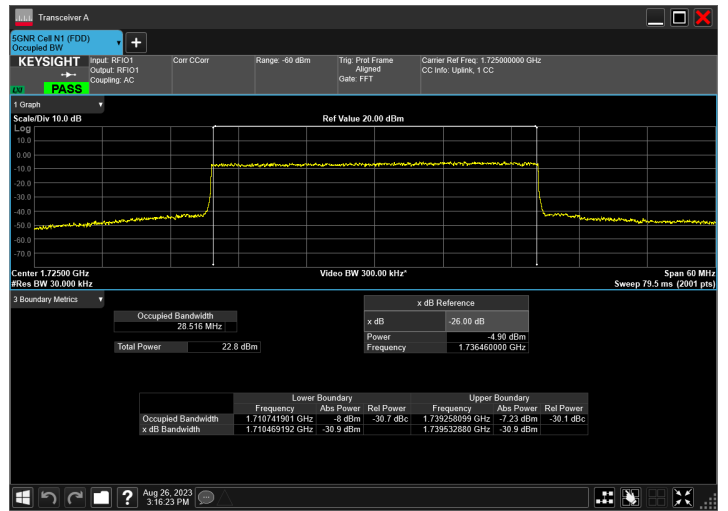

n66_30MHz_15kHz_1725,1765MHz_DFT-s QPSK_RB160@0