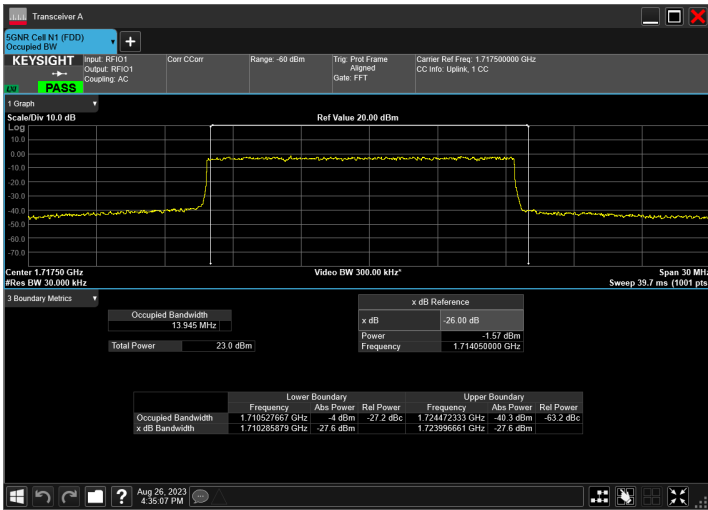

n66_15MHz_15kHz_1717.5,1772.5MHz_DFT-s QPSK_RB75@0