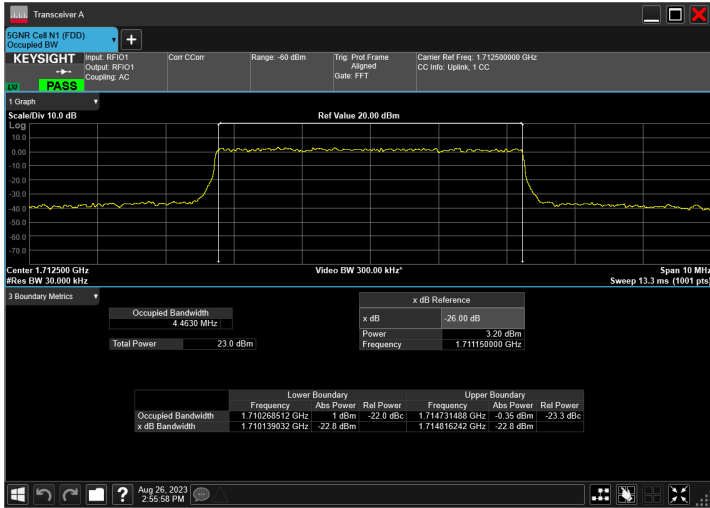

n66 , T4/VN

n66_5MHz_15kHz_1712.5,1777.5MHz_DFT-s QPSK_RB25@0