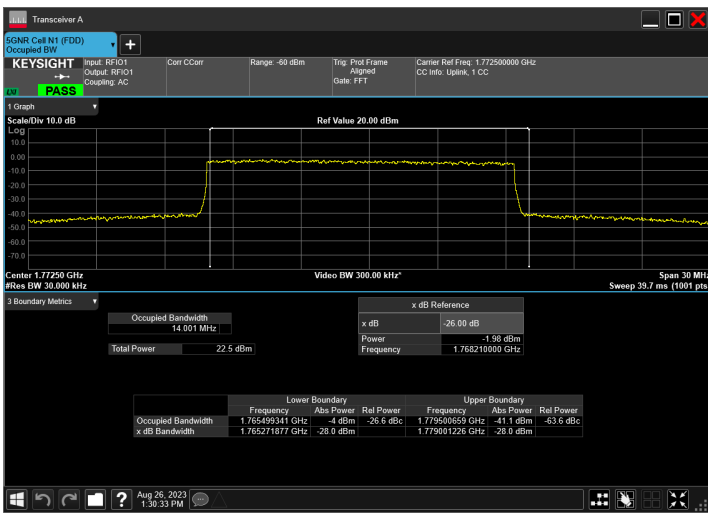

n66 , Normal

n66\_5MHz\_15kHz\_1712.5,1777.5MHz\_DFT-s QPSK\_RB25@0

n66\_10MHz\_15kHz\_1715,1775MHz\_DFT-s QPSK\_RB50@0

n66\_15MHz\_15kHz\_1717.5,1772.5MHz\_DFT-s QPSK\_RB75@0

n66\_20MHz\_15kHz\_1720,1770MHz\_DFT-s QPSK\_RB100@0