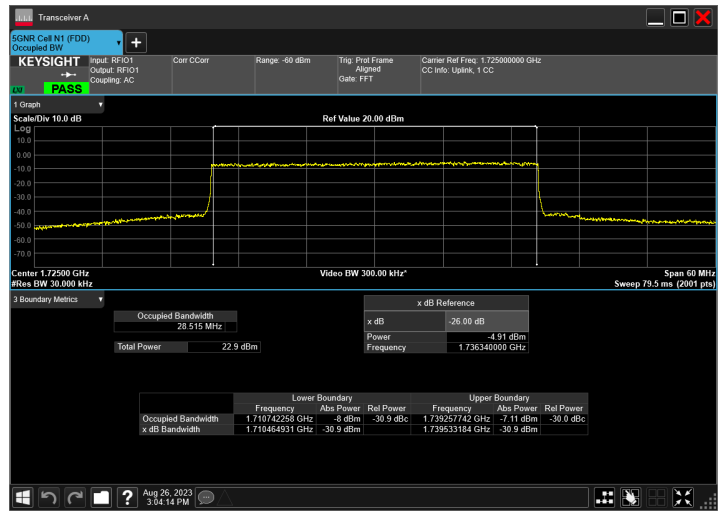

n66_30MHz_15kHz_1725,1765MHz_DFT-s QPSK_RB160@0