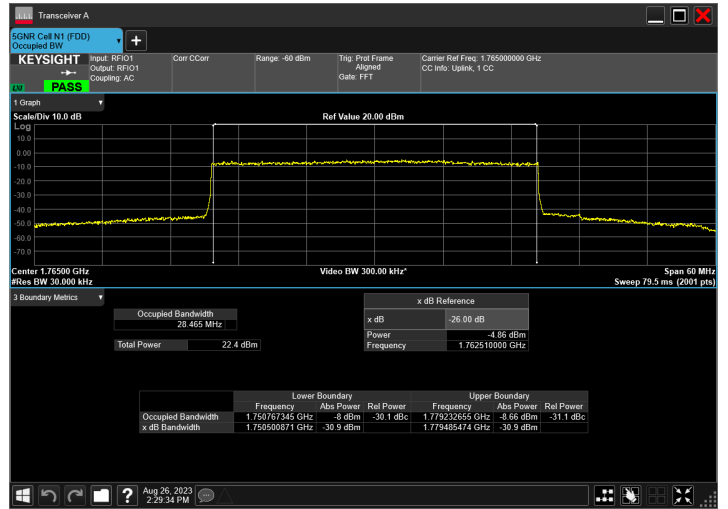

n66_30MHz_15kHz_1725,1765MHz_DFT-s QPSK_RB160@0