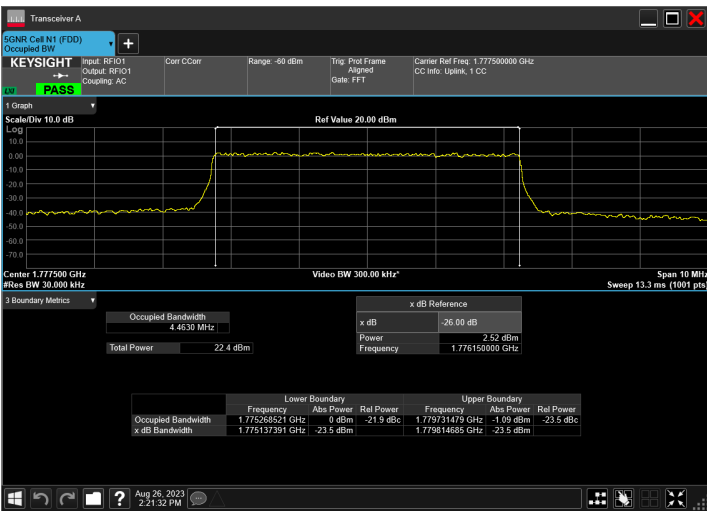

n66_10MHz_15kHz_1715,1775MHz_DFT-s QPSK_RB50@0