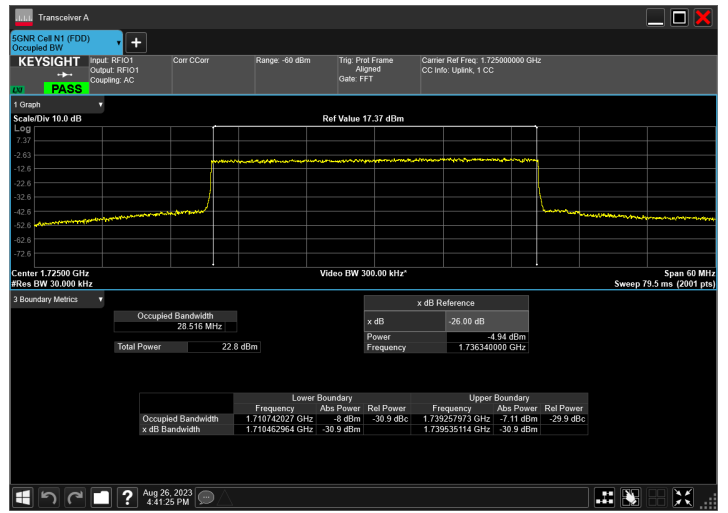

n66_30MHz_15kHz_1725,1765MHz_DFT-s QPSK_RB160@0