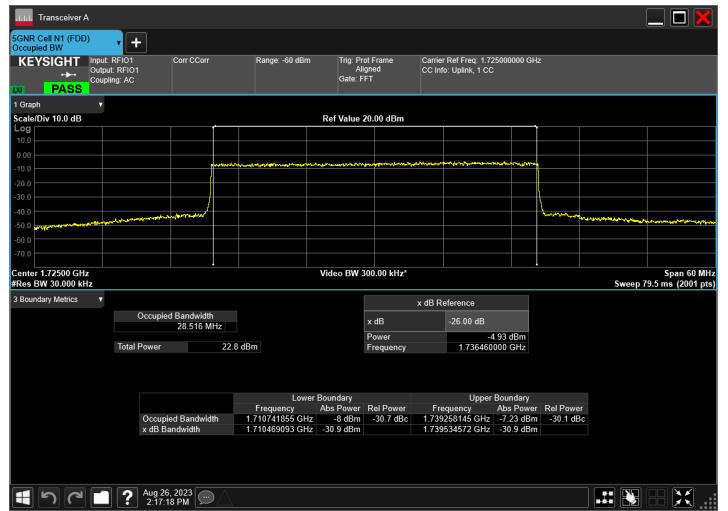

n66_30MHz_15kHz_1725,1765MHz_DFT-s QPSK_RB160@0