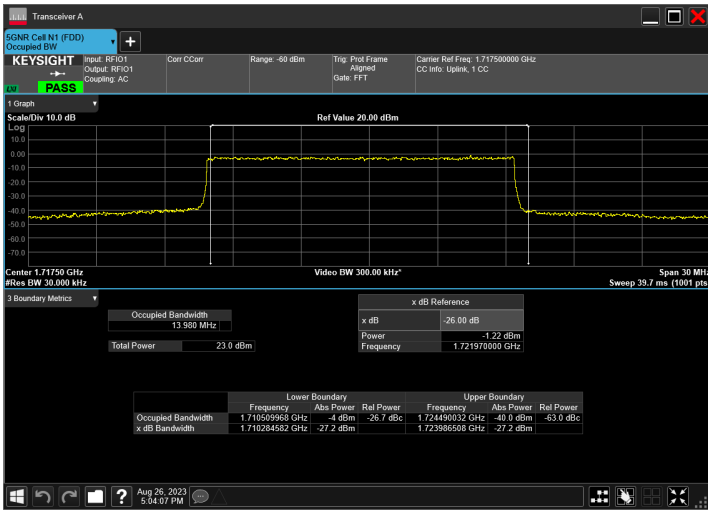

n66 , T4/VN

n66\_5MHz\_15kHz\_1712.5,1777.5MHz\_DFT-s QPSK\_RB25@0

n66\_10MHz\_15kHz\_1715,1775MHz\_DFT-s QPSK\_RB50@0

n66\_15MHz\_15kHz\_1717.5,1772.5MHz\_DFT-s QPSK\_RB75@0

n66\_20MHz\_15kHz\_1720,1770MHz\_DFT-s QPSK\_RB100@0