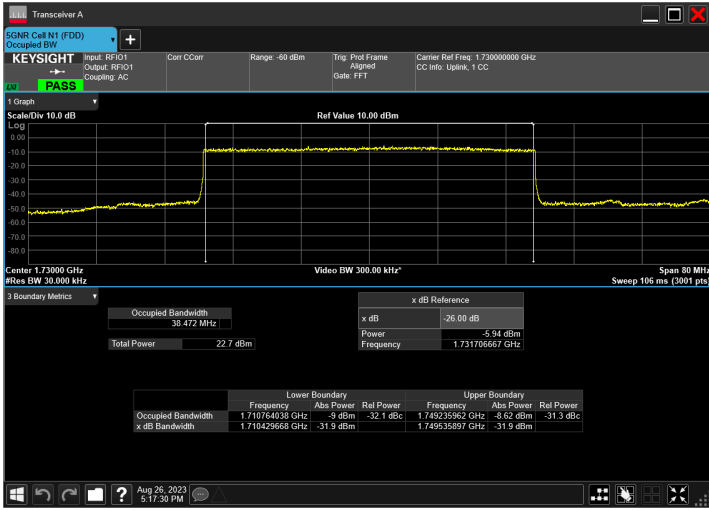

n66_40MHz_15kHz_1730,1760MHz_DFT-s QPSK_RB216@0