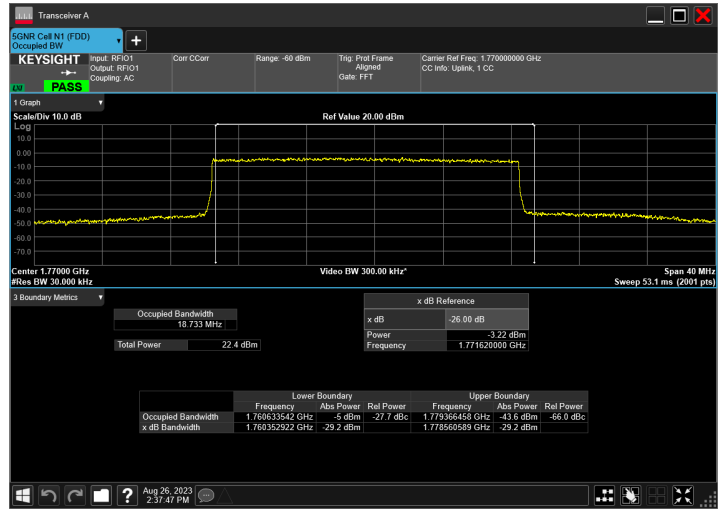

n66_20MHz_15kHz_1720,1770MHz_DFT-s QPSK_RB100@0