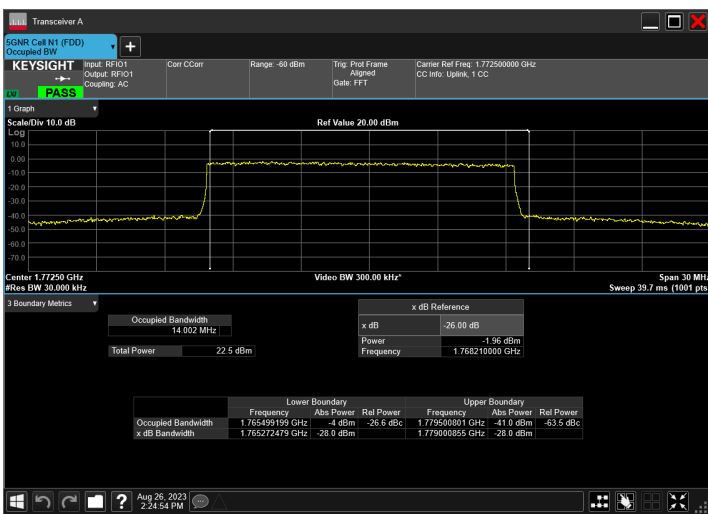

n66_20MHz_15kHz_1720,1770MHz_DFT-s QPSK_RB100@0