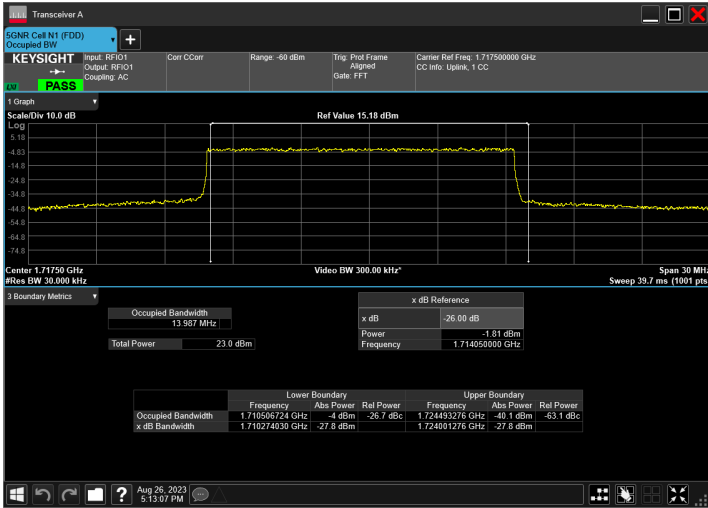

n66_15MHz_15kHz_1717.5,1772.5MHz_DFT-s QPSK_RB75@0