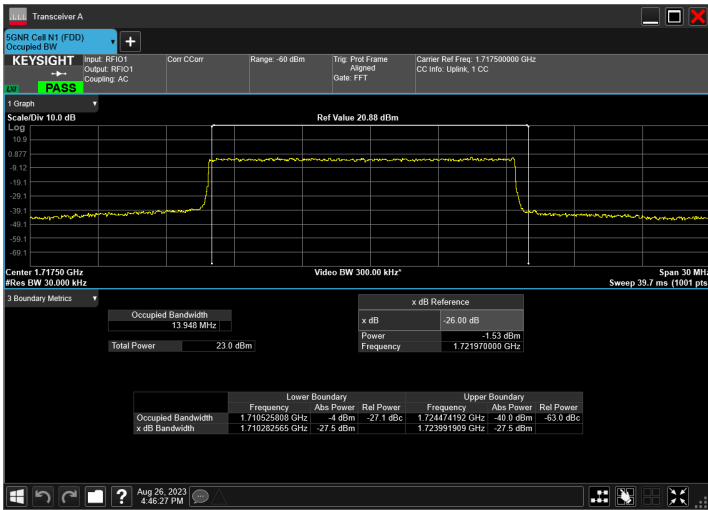

n66_15MHz_15kHz_1717.5,1772.5MHz_DFT-s QPSK_RB75@0