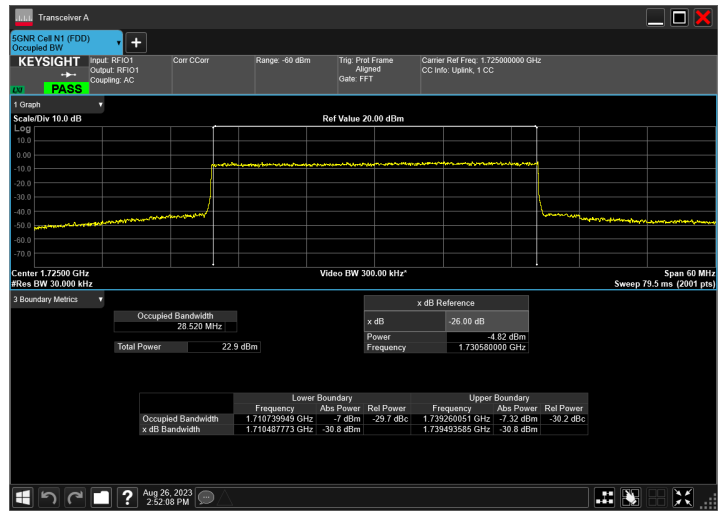

n66_30MHz_15kHz_1725,1765MHz_DFT-s QPSK_RB160@0