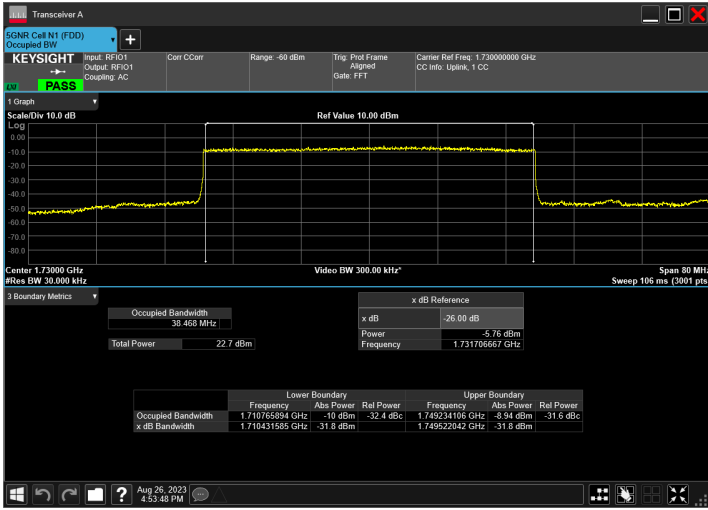

n66_40MHz_15kHz_1730,1760MHz_DFT-s QPSK_RB216@0