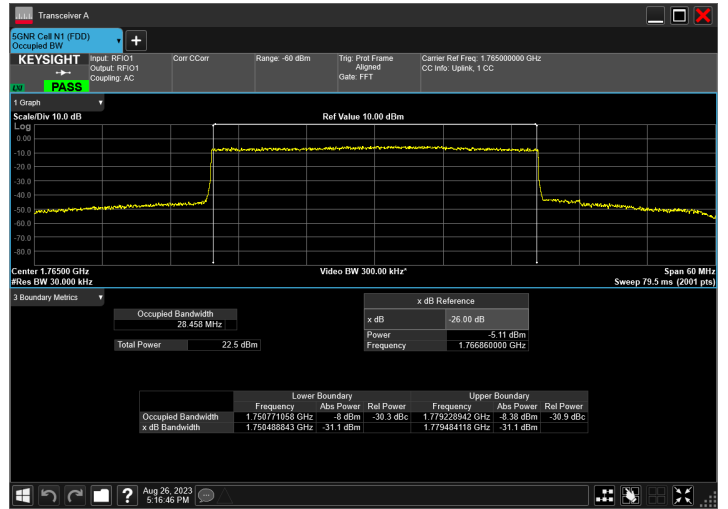

n66_30MHz_15kHz_1725,1765MHz_DFT-s QPSK_RB160@0