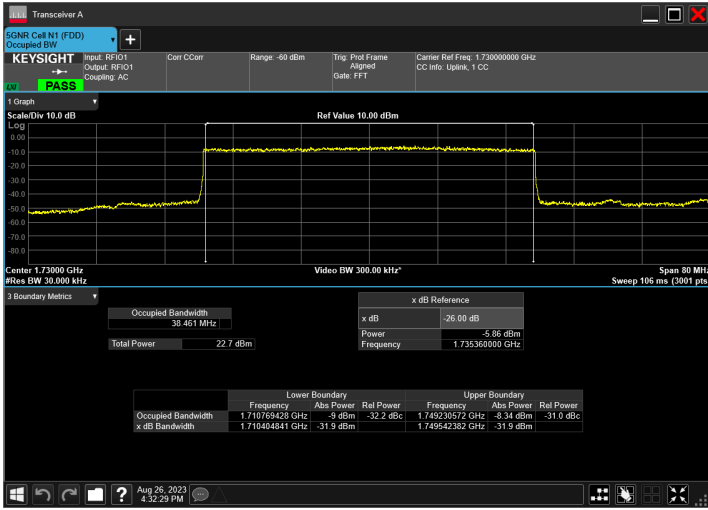

n66\_25MHz\_15kHz\_1722.5,1767.5MHz\_DFT-s  
QPSK\_RB128@0

n66\_30MHz\_15kHz\_1725,1765MHz\_DFT-s QPSK\_RB160@0

n66\_40MHz\_15kHz\_1730,1760MHz\_DFT-s QPSK\_RB216@0

n66, T1/VN

n66\_5MHz\_15kHz\_1712.5,1777.5MHz\_DFT-s QPSK\_RB25@0