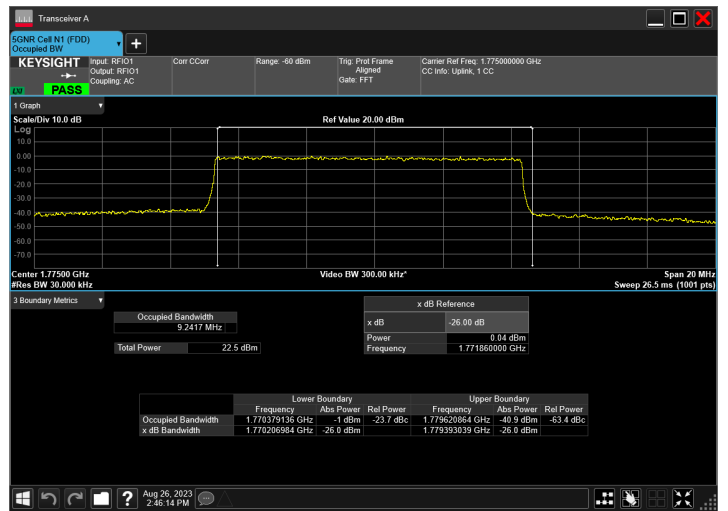

n66\_40MHz\_15kHz\_1730,1760MHz\_DFT-s QPSK\_RB216@0

n66 , T3/VN

n66\_5MHz\_15kHz\_1712.5,1777.5MHz\_DFT-s QPSK\_RB25@0

n66\_10MHz\_15kHz\_1715,1775MHz\_DFT-s QPSK\_RB50@0

n66\_15MHz\_15kHz\_1717.5,1772.5MHz\_DFT-s QPSK\_RB75@0