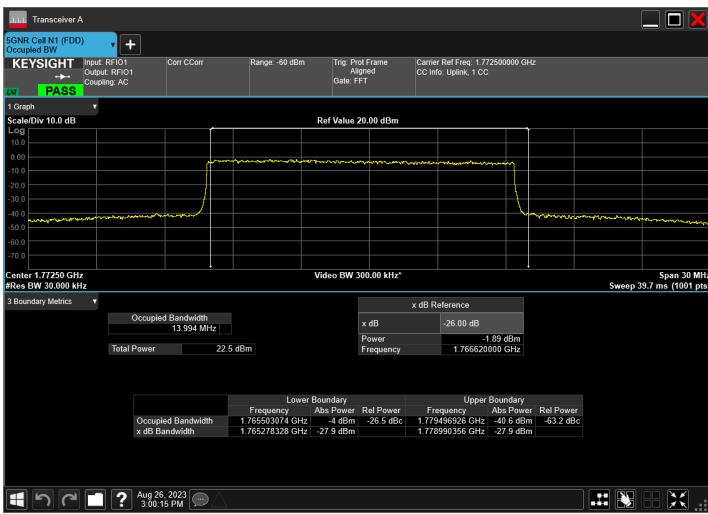

n66 , T4/VN

n66\_5MHz\_15kHz\_1712.5,1777.5MHz\_DFT-s QPSK\_RB25@0

n66\_10MHz\_15kHz\_1715,1775MHz\_DFT-s QPSK\_RB50@0

n66\_15MHz\_15kHz\_1717.5,1772.5MHz\_DFT-s QPSK\_RB75@0

n66\_20MHz\_15kHz\_1720,1770MHz\_DFT-s QPSK\_RB100@0