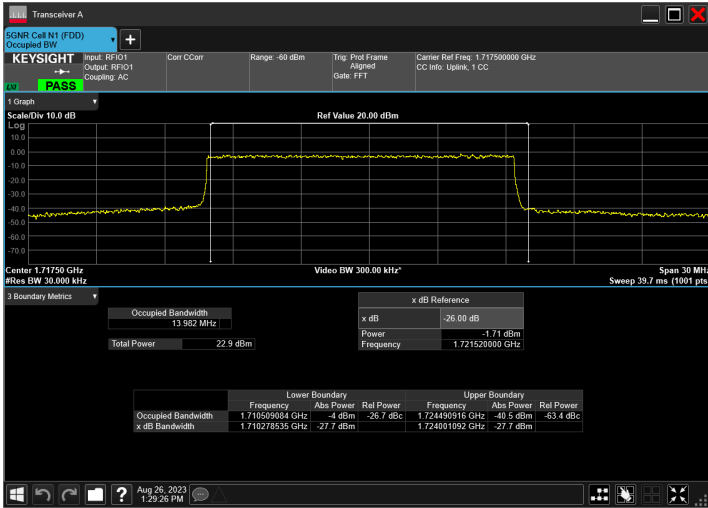

n66 , Normal

n66\_5MHz\_15kHz\_1712.5,1777.5MHz\_DFT-s QPSK\_RB25@0

n66\_10MHz\_15kHz\_1715,1775MHz\_DFT-s QPSK\_RB50@0

n66\_15MHz\_15kHz\_1717.5,1772.5MHz\_DFT-s QPSK\_RB75@0

n66\_20MHz\_15kHz\_1720,1770MHz\_DFT-s QPSK\_RB100@0