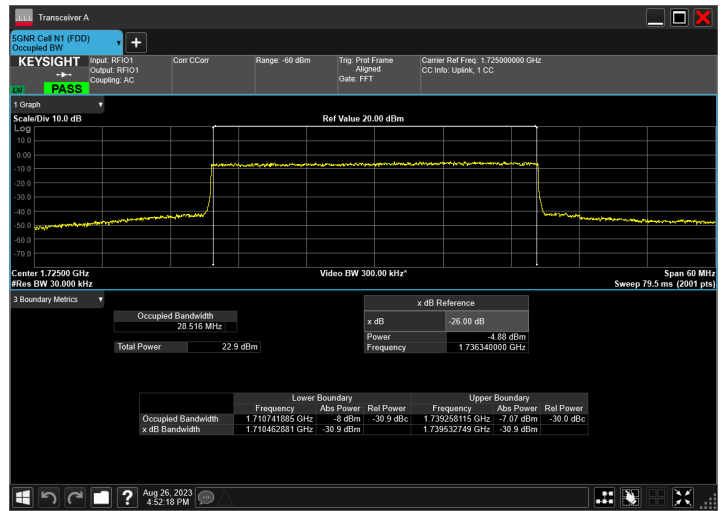

n66\_15MHz\_15kHz\_1717.5,1772.5MHz\_DFT-s QPSK\_RB75@0

n66\_20MHz\_15kHz\_1720,1770MHz\_DFT-s QPSK\_RB100@0

n66\_25MHz\_15kHz\_1722.5,1767.5MHz\_DFT-s  
QPSK\_RB128@0

n66\_30MHz\_15kHz\_1725,1765MHz\_DFT-s QPSK\_RB160@0