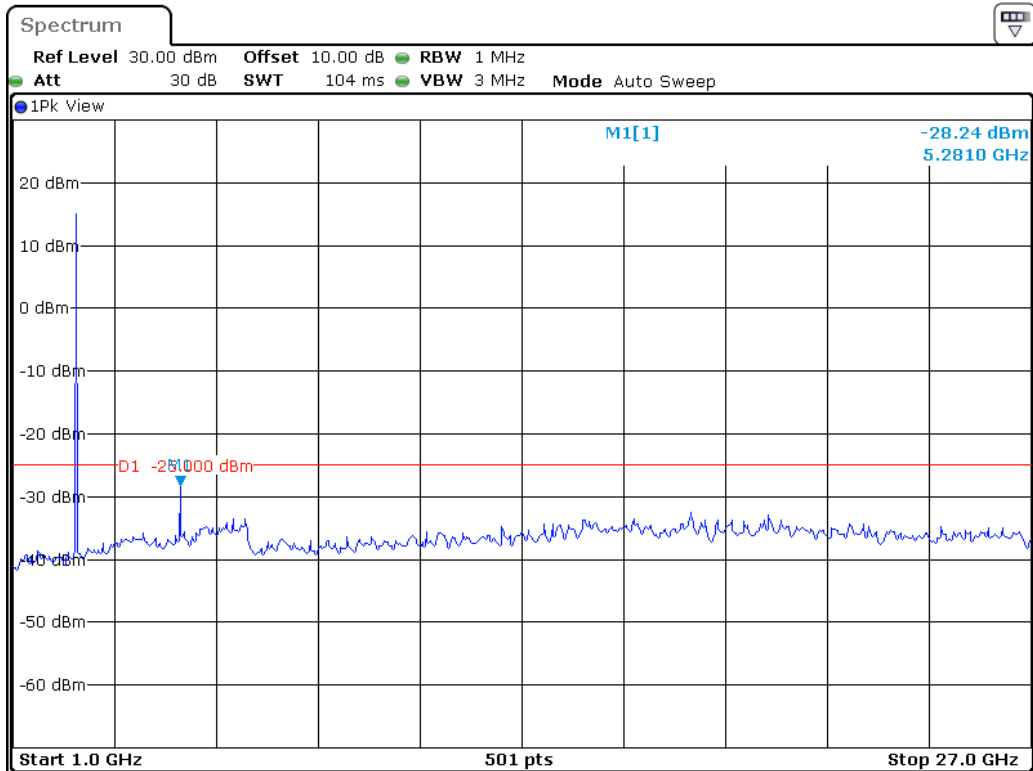

Band 41_5 MHz_Middle_QPSK_RB25#0_2(1GHz-27GHz)

Date: 9.JUN.2023 20:43:36