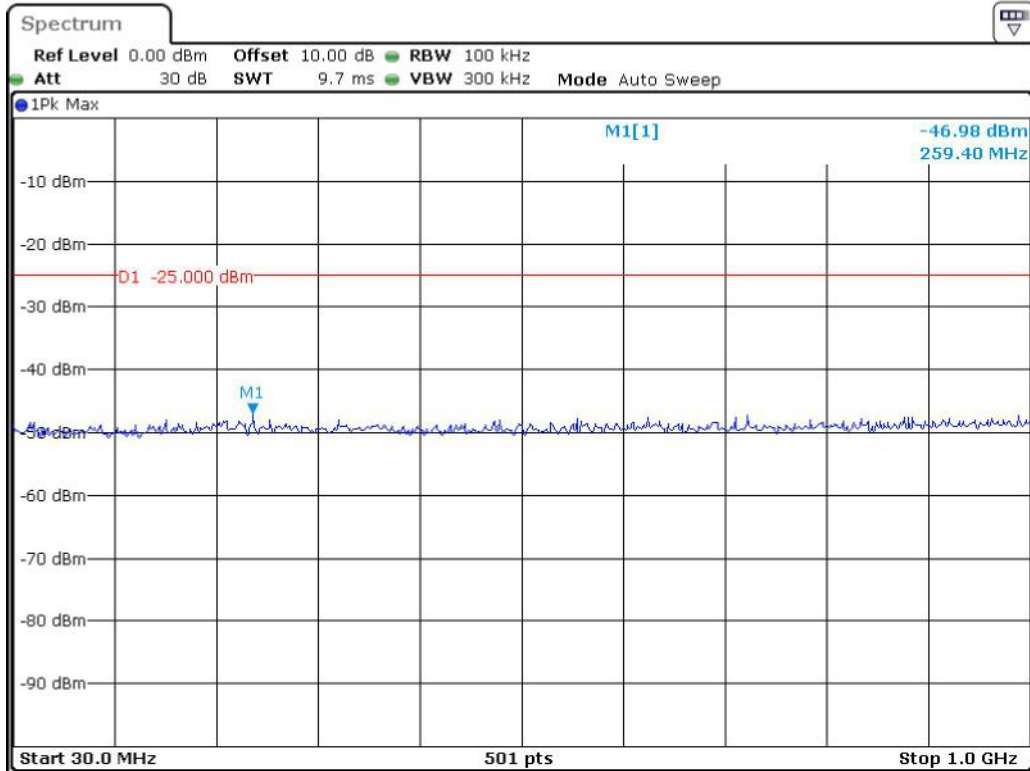

Date: 19.JUN.2023 23:24:26

Band 41_5 MHz_Low_QPSK_RB25#0_1(30MHz-1GHz)

Date: 9.JUN.2023 18:42:54

Band 41_5 MHz_Low_QPSK_RB25#0_2(1GHz-27GHz)

Date: 9.JUN.2023 20:42:56

Band 41_5 MHz_Middle_QPSK_RB25#0_1(30MHz-1GHz)