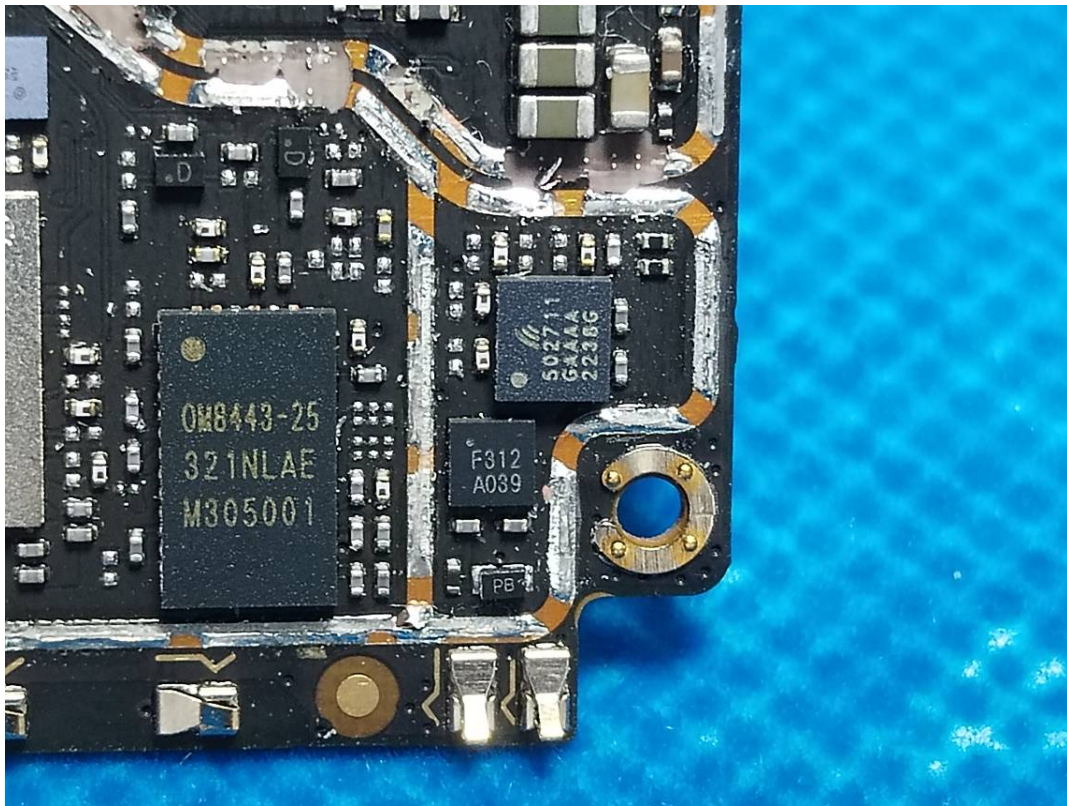

EUT INTERNAL PHOTOGRAPHS

NFC ant

ant0+ant1

ant2+ant6

| ANT | Supported Band |
|-------|---------------------------------------|
| ANT 0 | GSM850/WCDMA B5/LTE B5/12/13/5G NR N5 |
| ANT 1 | LTE B41 |
| ANT 2 | EUT Not used |
| ANT 3 | GSM900/WCDMA B2/LTE B2/5G NR N66 |
| ANT 4 | EUT Not used |
| ANT 5 | EUT Not used |
| ANT 6 | BT ANT/ 2.4G/5G Wi-Fi ANT 0 |
| ANT 7 | 2.4G/5G Wi-Fi ANT 1 |