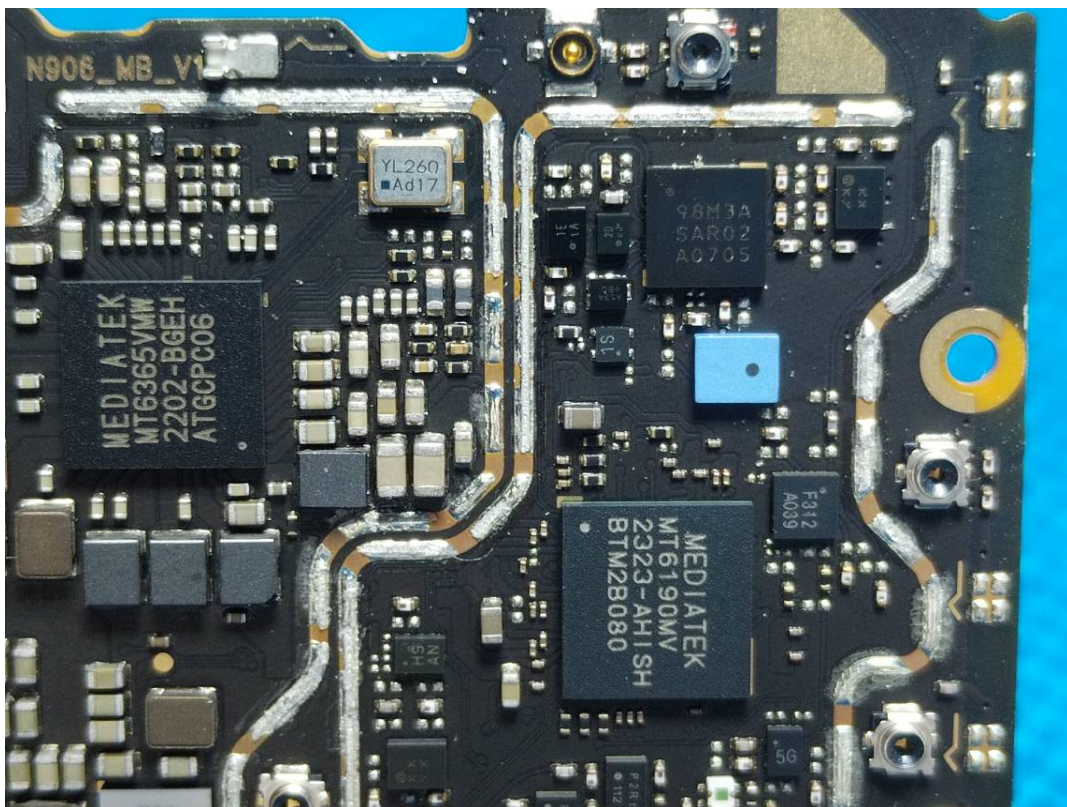

EUT INTERNAL PHOTOGRAPHS

NFC ant

ant0+ant1

ant2+ant6

| ANT | Supported Band |
|-------|---------------------------------------|
| ANT 0 | GSM850/WCDMA B5/LTE B5/12/13/5G NR N5 |
| ANT 1 | LTE B41 |
| ANT 2 | EUT Not used |
| ANT 3 | GSM900/WCDMA B2/LTE B2/5G NR N66 |
| ANT 4 | EUT Not used |
| ANT 5 | EUT Not used |
| ANT 6 | BT ANT/ 2.4G/5G Wi-Fi ANT 0 |
| ANT 7 | 2.4G/5G Wi-Fi ANT 1 |