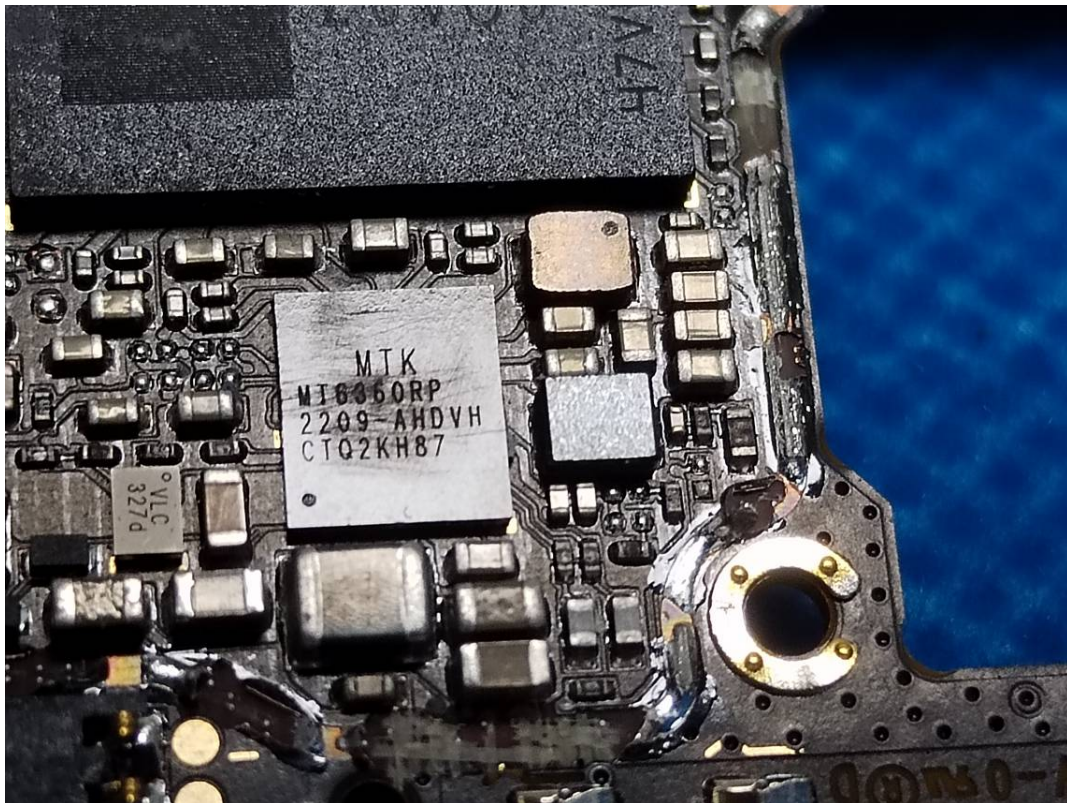

EUT INTERNAL PHOTOGRAPHS

NFC ant

ant0+ant1

ant2+ant6

| ANT | Supported Band |
|-------|---------------------------------------|
| ANT 0 | GSM850/WCDMA B5/LTE B5/12/13/5G NR N5 |
| ANT 1 | LTE B41 |
| ANT 2 | EUT Not used |
| ANT 3 | GSM900/WCDMA B2/LTE B2/5G NR N66 |
| ANT 4 | EUT Not used |
| ANT 5 | EUT Not used |
| ANT 6 | BT ANT/ 2.4G/5G Wi-Fi ANT 0 |
| ANT 7 | 2.4G/5G Wi-Fi ANT 1 |