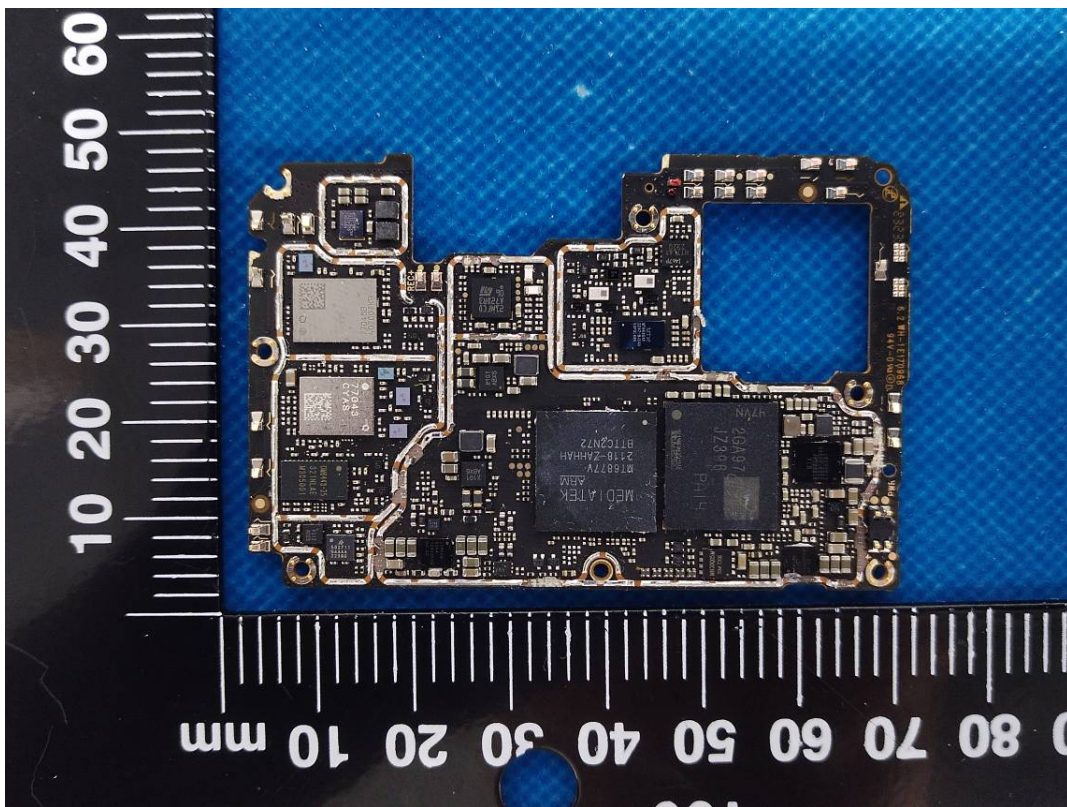

EUT INTERNAL PHOTOGRAPHS

NFC ant

ant0+ant1

ant2+ant6

| ANT | Supported Band |
|-------|---------------------------------------|
| ANT 0 | GSM850/WCDMA B5/LTE B5/12/13/5G NR N5 |
| ANT 1 | LTE B41 |
| ANT 2 | EUT Not used |
| ANT 3 | GSM900/WCDMA B2/LTE B2/5G NR N66 |
| ANT 4 | EUT Not used |
| ANT 5 | EUT Not used |
| ANT 6 | BT ANT/ 2.4G/5G Wi-Fi ANT 0 |
| ANT 7 | 2.4G/5G Wi-Fi ANT 1 |