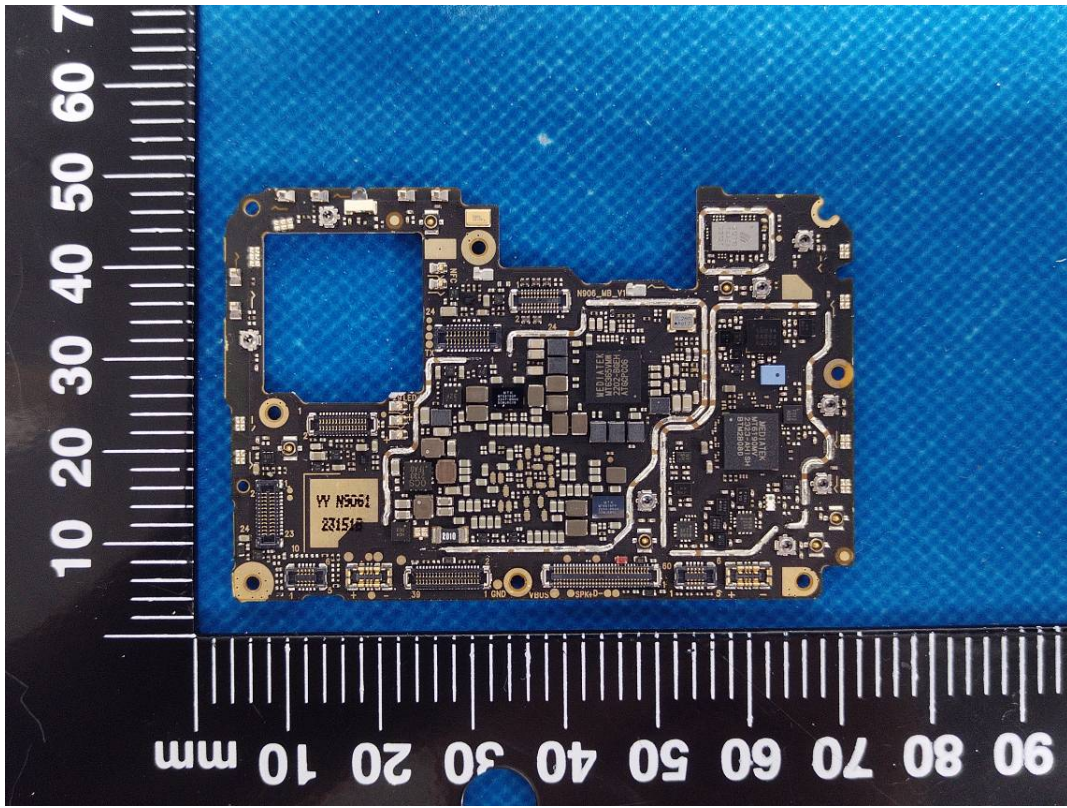

EUT INTERNAL PHOTOGRAPHS

NFC ant

ant0+ant1

ant2+ant6

| ANT | Supported Band |
|-------|---------------------------------------|
| ANT 0 | GSM850/WCDMA B5/LTE B5/12/13/5G NR N5 |
| ANT 1 | LTE B41 |
| ANT 2 | EUT Not used |
| ANT 3 | GSM900/WCDMA B2/LTE B2/5G NR N66 |
| ANT 4 | EUT Not used |
| ANT 5 | EUT Not used |
| ANT 6 | BT ANT/ 2.4G/5G Wi-Fi ANT 0 |
| ANT 7 | 2.4G/5G Wi-Fi ANT 1 |