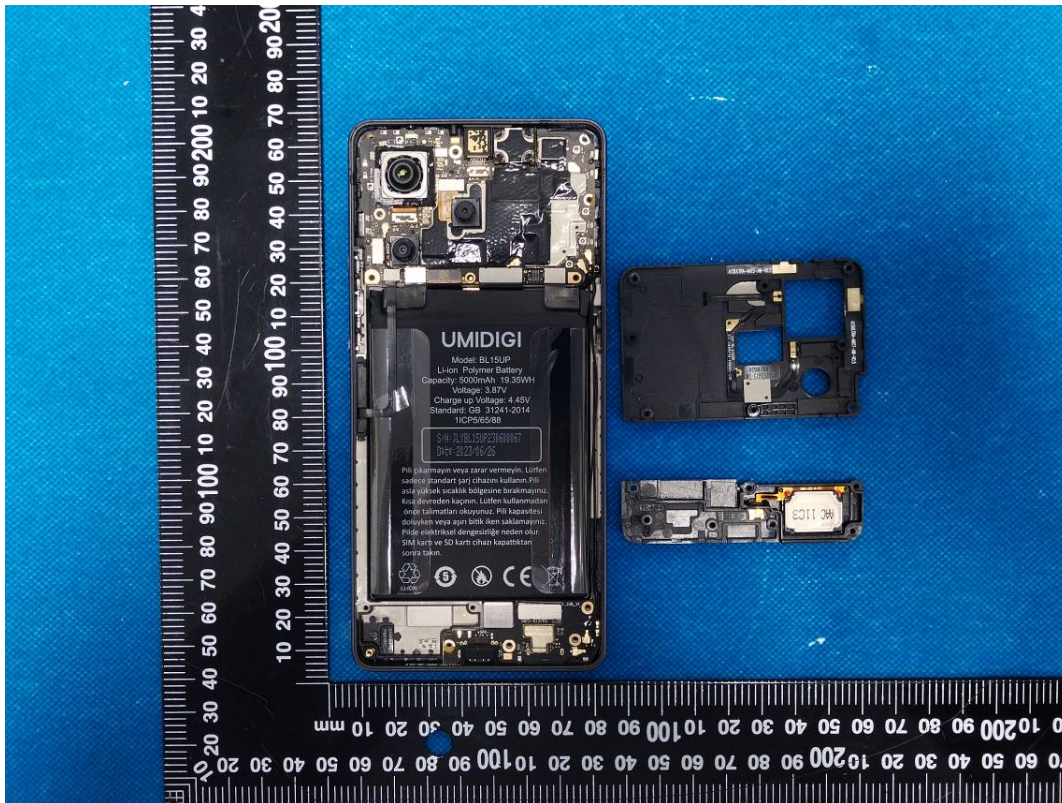

EUT INTERNAL PHOTOGRAPHS

NFC ant

ant0+ant1

ant2+ant6

| ANT | Supported Band |
|-------|---------------------------------------|
| ANT 0 | GSM850/WCDMA B5/LTE B5/12/13/5G NR N5 |
| ANT 1 | LTE B41 |
| ANT 2 | EUT Not used |
| ANT 3 | GSM900/WCDMA B2/LTE B2/5G NR N66 |
| ANT 4 | EUT Not used |
| ANT 5 | EUT Not used |
| ANT 6 | BT ANT/ 2.4G/5G Wi-Fi ANT 0 |
| ANT 7 | 2.4G/5G Wi-Fi ANT 1 |