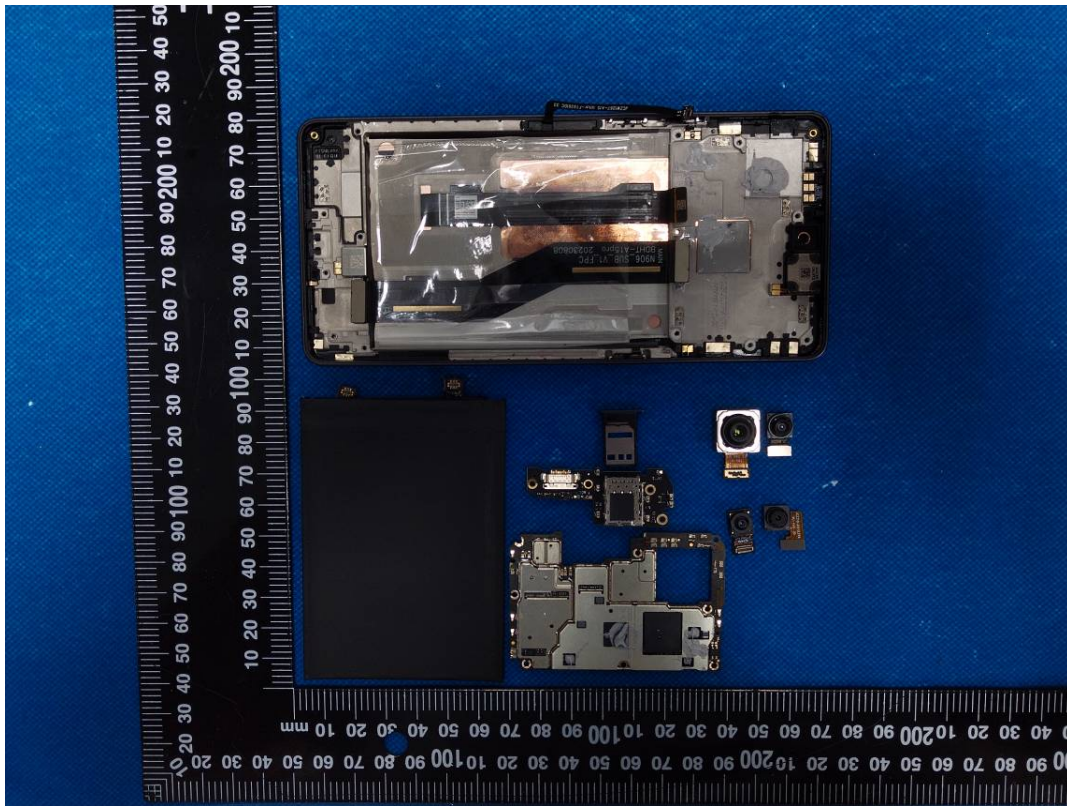

EUT INTERNAL PHOTOGRAPHS

NFC ant

ant0+ant1

ant2+ant6

| ANT | Supported Band |
|-------|---------------------------------------|
| ANT 0 | GSM850/WCDMA B5/LTE B5/12/13/5G NR N5 |
| ANT 1 | LTE B41 |
| ANT 2 | EUT Not used |
| ANT 3 | GSM900/WCDMA B2/LTE B2/5G NR N66 |
| ANT 4 | EUT Not used |
| ANT 5 | EUT Not used |
| ANT 6 | BT ANT/ 2.4G/5G Wi-Fi ANT 0 |
| ANT 7 | 2.4G/5G Wi-Fi ANT 1 |