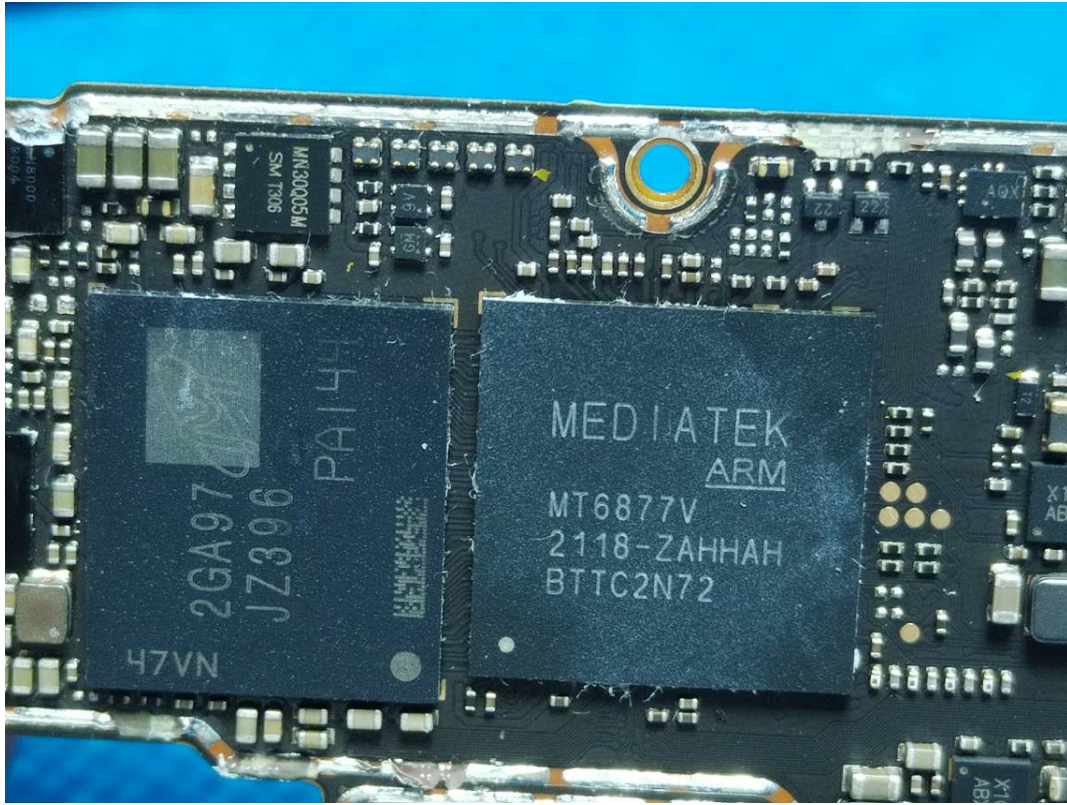

EUT INTERNAL PHOTOGRAPHS

NFC ant

ant0+ant1

ant2+ant6

| ANT | Supported Band |
|-------|---------------------------------------|
| ANT 0 | GSM850/WCDMA B5/LTE B5/12/13/5G NR N5 |
| ANT 1 | LTE B41 |
| ANT 2 | EUT Not used |
| ANT 3 | GSM900/WCDMA B2/LTE B2/5G NR N66 |
| ANT 4 | EUT Not used |
| ANT 5 | EUT Not used |
| ANT 6 | BT ANT/ 2.4G/5G Wi-Fi ANT 0 |
| ANT 7 | 2.4G/5G Wi-Fi ANT 1 |