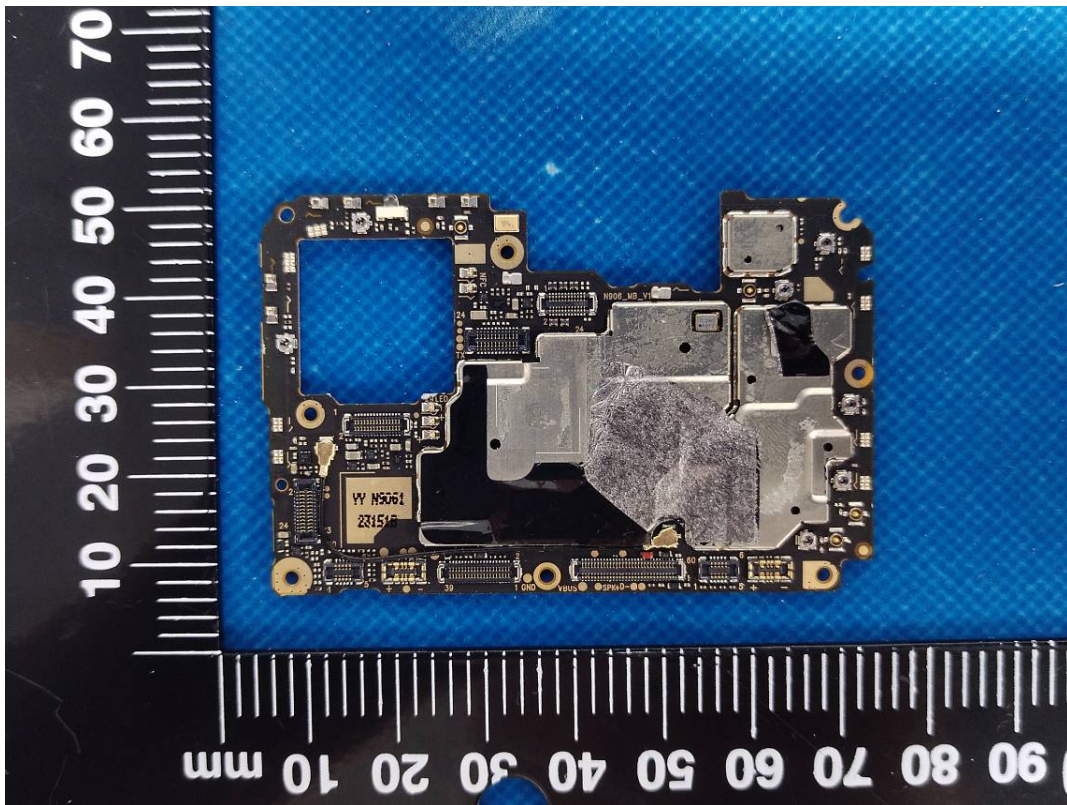

EUT INTERNAL PHOTOGRAPHS

NFC ant

ant0+ant1

ant2+ant6

| ANT | Supported Band |
|-------|---------------------------------------|
| ANT 0 | GSM850/WCDMA B5/LTE B5/12/13/5G NR N5 |
| ANT 1 | LTE B41 |
| ANT 2 | EUT Not used |
| ANT 3 | GSM900/WCDMA B2/LTE B2/5G NR N66 |
| ANT 4 | EUT Not used |
| ANT 5 | EUT Not used |
| ANT 6 | BT ANT/ 2.4G/5G Wi-Fi ANT 0 |
| ANT 7 | 2.4G/5G Wi-Fi ANT 1 |