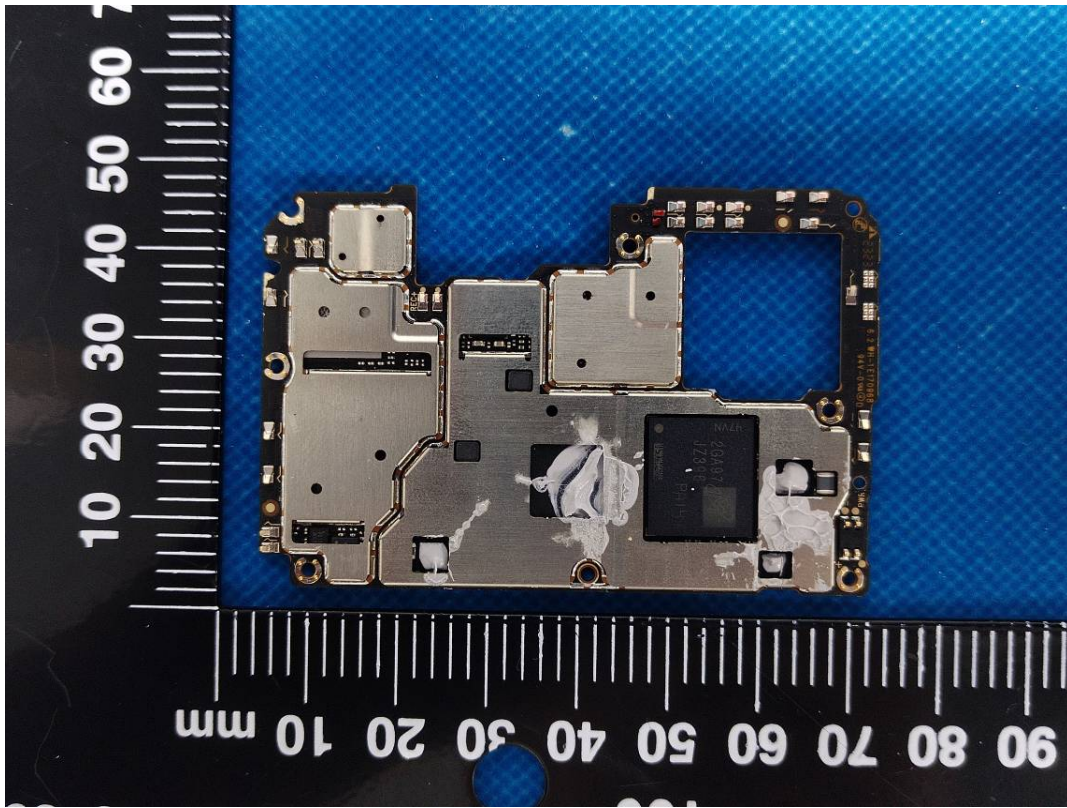

EUT INTERNAL PHOTOGRAPHS

NFC ant

ant0+ant1

ant2+ant6

| ANT | Supported Band |
|-------|---------------------------------------|
| ANT 0 | GSM850/WCDMA B5/LTE B5/12/13/5G NR N5 |
| ANT 1 | LTE B41 |
| ANT 2 | EUT Not used |
| ANT 3 | GSM900/WCDMA B2/LTE B2/5G NR N66 |
| ANT 4 | EUT Not used |
| ANT 5 | EUT Not used |
| ANT 6 | BT ANT/ 2.4G/5G Wi-Fi ANT 0 |
| ANT 7 | 2.4G/5G Wi-Fi ANT 1 |