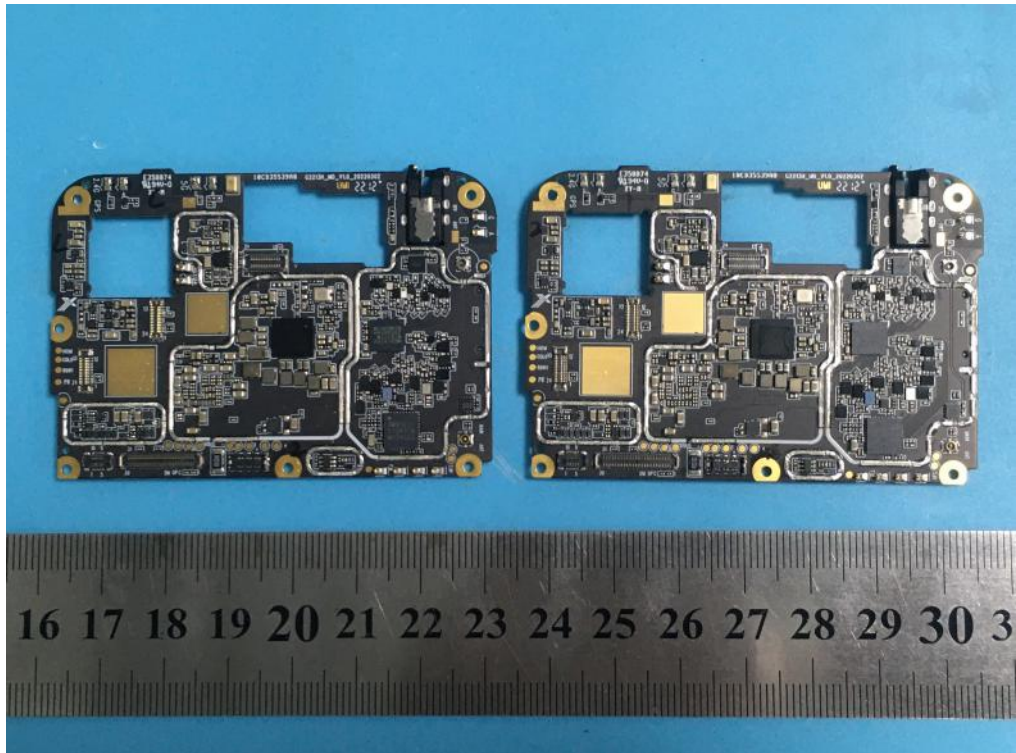

Internal photos

BT/Wi-Fi Antenna

Main Antenna\_GSM850/WCDMA B5/LTE B5/12/13/41 TX, PCS1900/WCDMA B2/LTE B2 RX

DIV Antenna\_GSM850/WCDMA B5/LTE B5/12/13/41 RX, PCS1900/WCDMA B2/LTE B2 TX