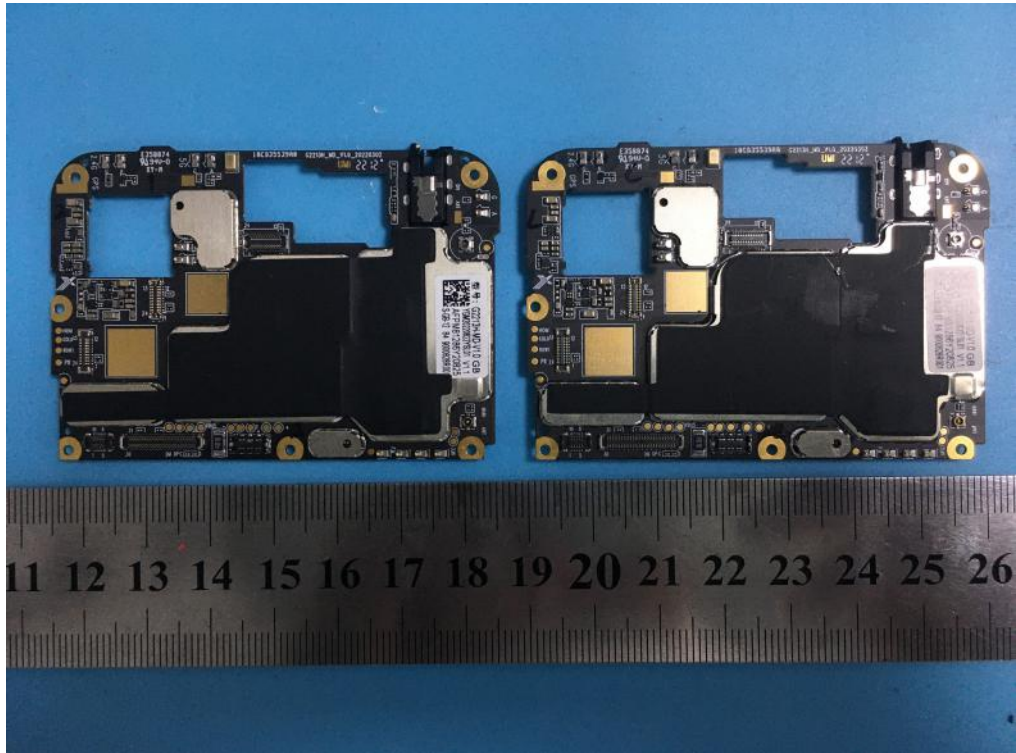

Internal photos

BT/Wi-Fi Antenna

Main Antenna\_GSM850/WCDMA B5/LTE B5/12/13/41 TX, PCS1900/WCDMA B2/LTE B2 RX

DIV Antenna\_GSM850/WCDMA B5/LTE B5/12/13/41 RX, PCS1900/WCDMA B2/LTE B2 TX