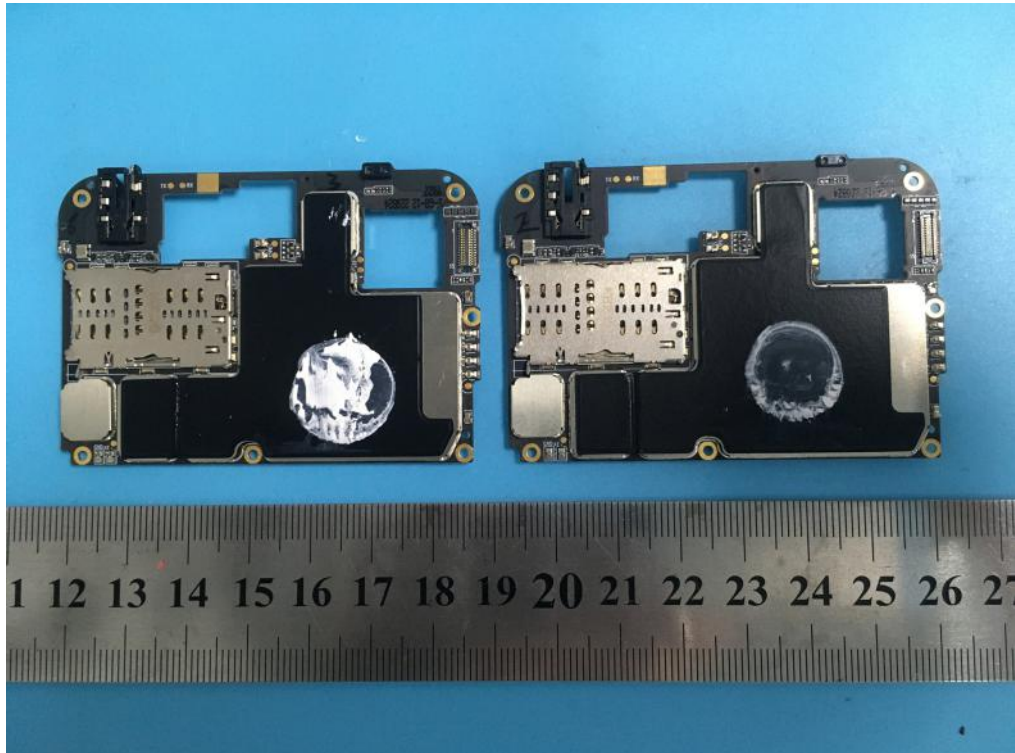

Internal photos

BT/Wi-Fi Antenna

Main Antenna\_GSM850/WCDMA B5/LTE B5/12/13/41 TX, PCS1900/WCDMA B2/LTE B2 RX

DIV Antenna\_GSM850/WCDMA B5/LTE B5/12/13/41 RX, PCS1900/WCDMA B2/LTE B2 TX