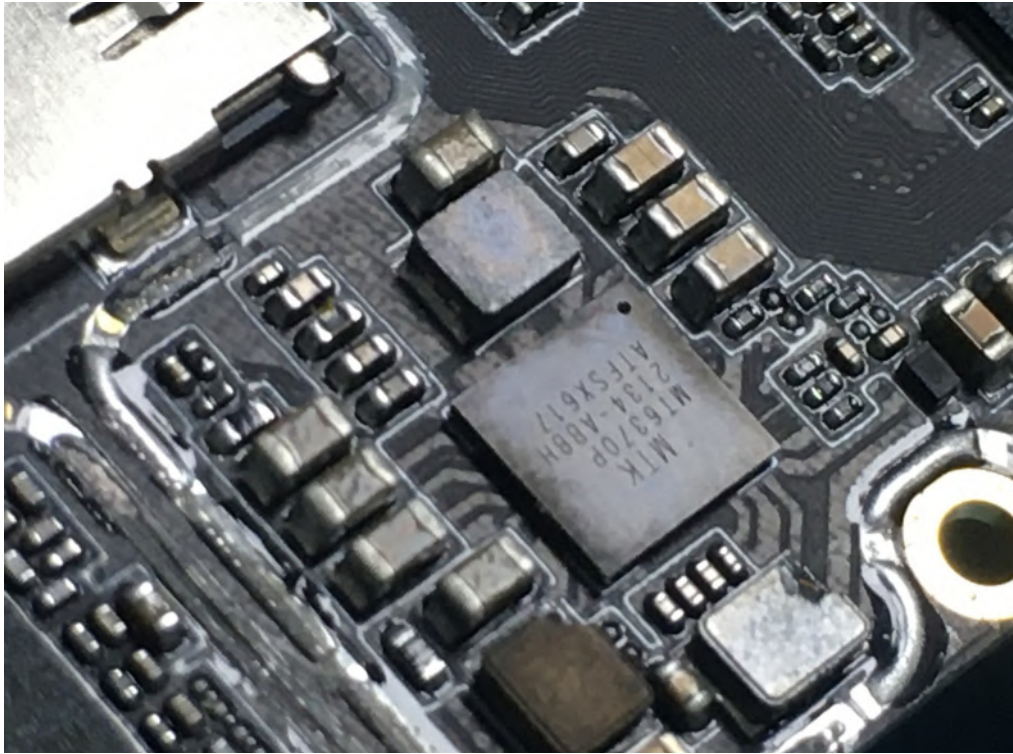

Internal photos

BT/Wi-Fi Antenna

Main Antenna\_GSM850/WCDMA B5/LTE B5/12/13/41 TX, PCS1900/WCDMA B2/LTE B2 RX

DIV Antenna\_GSM850/WCDMA B5/LTE B5/12/13/41 RX, PCS1900/WCDMA B2/LTE B2 TX