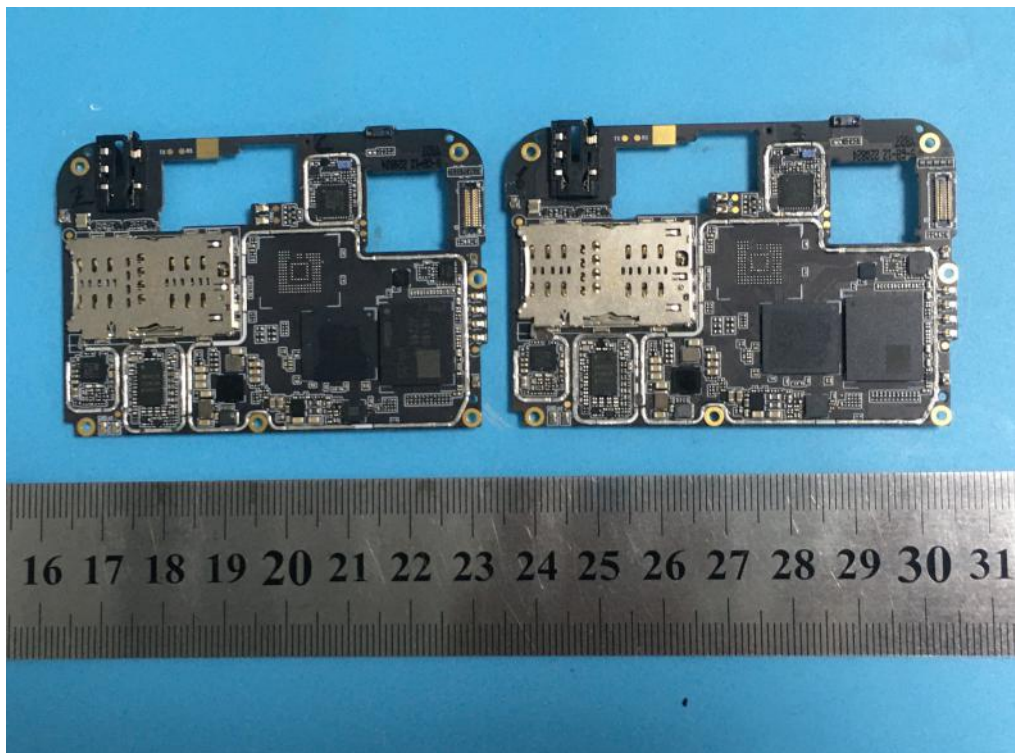

Internal photos

BT/Wi-Fi Antenna

Main Antenna\_GSM850/WCDMA B5/LTE B5/12/13/41 TX, PCS1900/WCDMA B2/LTE B2 RX

DIV Antenna\_GSM850/WCDMA B5/LTE B5/12/13/41 RX, PCS1900/WCDMA B2/LTE B2 TX