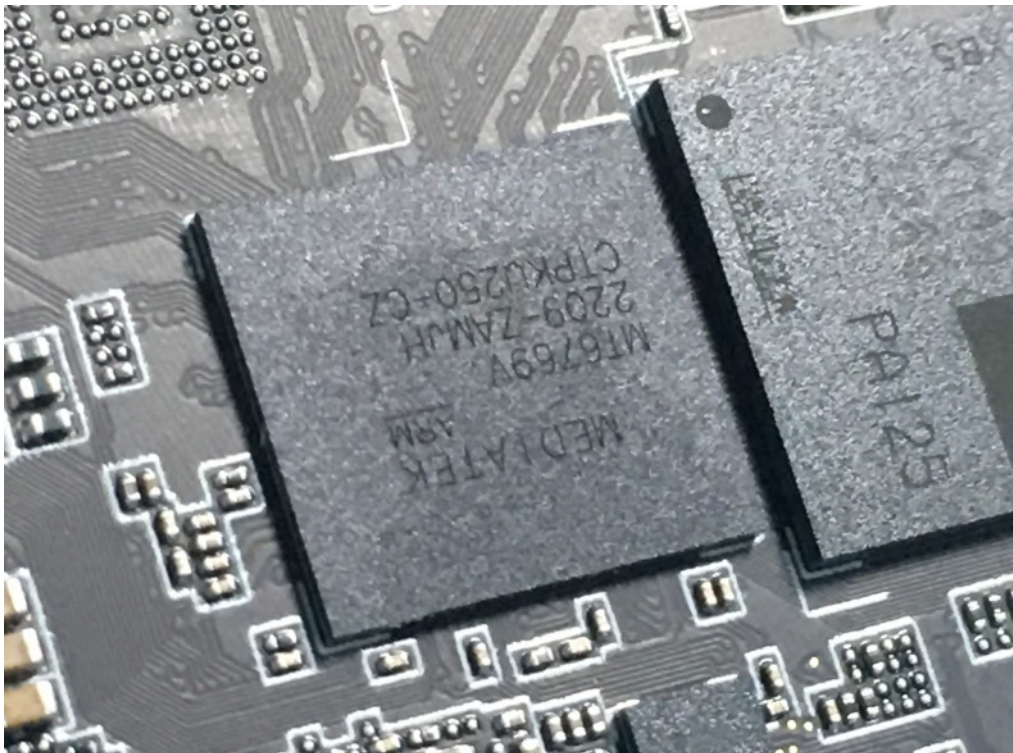

Internal photos

BT/Wi-Fi Antenna

Main Antenna\_GSM850/WCDMA B5/LTE B5/12/13/41 TX, PCS1900/WCDMA B2/LTE B2 RX

DIV Antenna\_GSM850/WCDMA B5/LTE B5/12/13/41 RX, PCS1900/WCDMA B2/LTE B2 TX