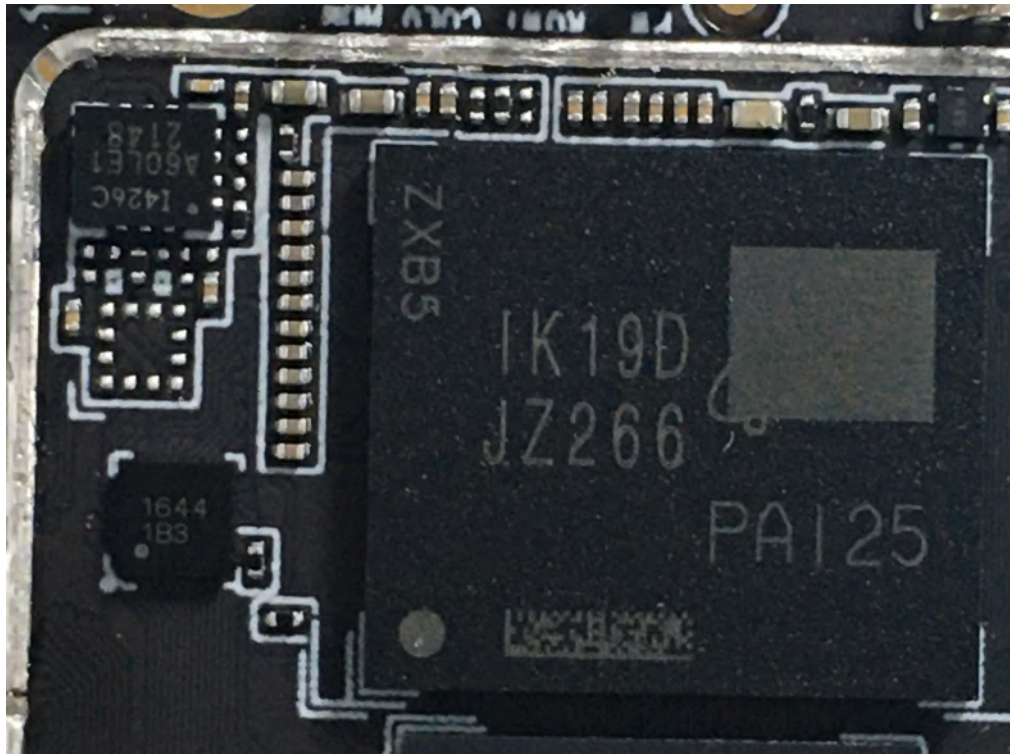

Internal photos

BT/Wi-Fi Antenna

Main Antenna\_GSM850/WCDMA B5/LTE B5/12/13/41 TX, PCS1900/WCDMA B2/LTE B2 RX

DIV Antenna\_GSM850/WCDMA B5/LTE B5/12/13/41 RX, PCS1900/WCDMA B2/LTE B2 TX