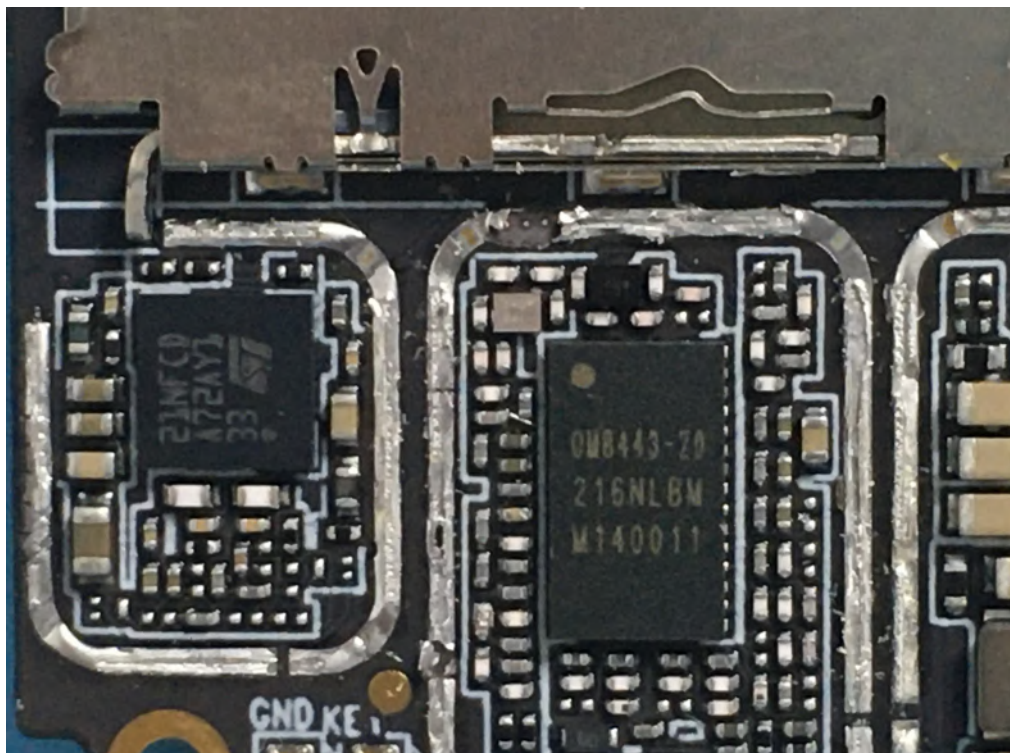

Internal photos

BT/Wi-Fi Antenna

Main Antenna\_GSM850/WCDMA B5/LTE B5/12/13/41 TX, PCS1900/WCDMA B2/LTE B2 RX

DIV Antenna\_GSM850/WCDMA B5/LTE B5/12/13/41 RX, PCS1900/WCDMA B2/LTE B2 TX