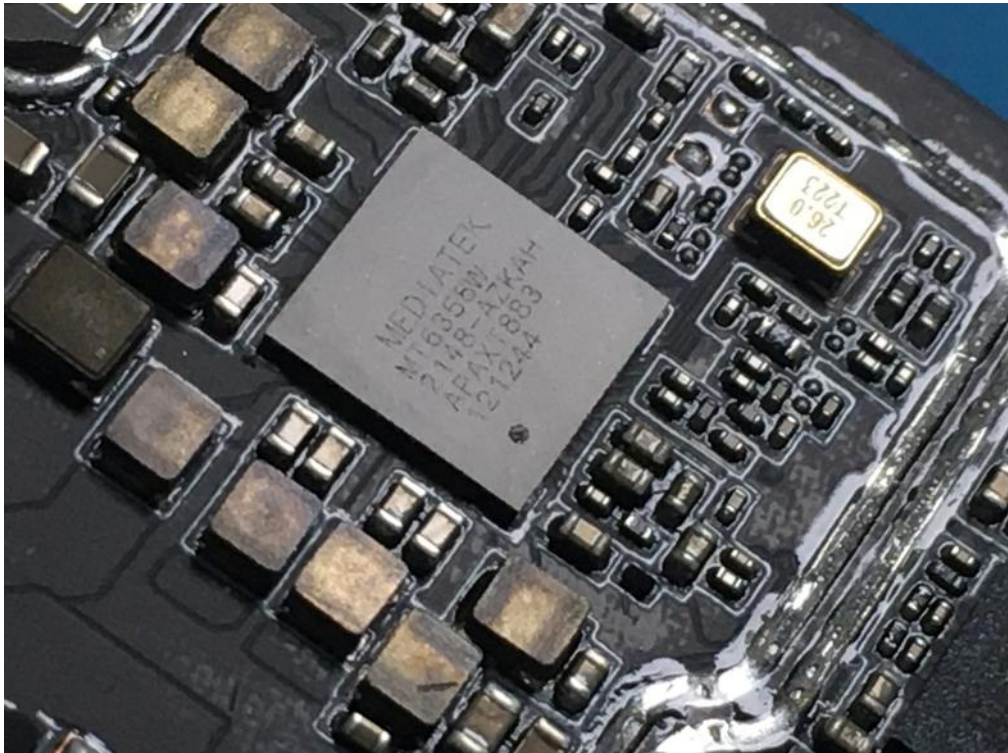

Internal photos

BT/Wi-Fi Antenna

Main Antenna\_GSM850/WCDMA B5/LTE B5/12/13/41 TX, PCS1900/WCDMA B2/LTE B2 RX

DIV Antenna\_GSM850/WCDMA B5/LTE B5/12/13/41 RX, PCS1900/WCDMA B2/LTE B2 TX