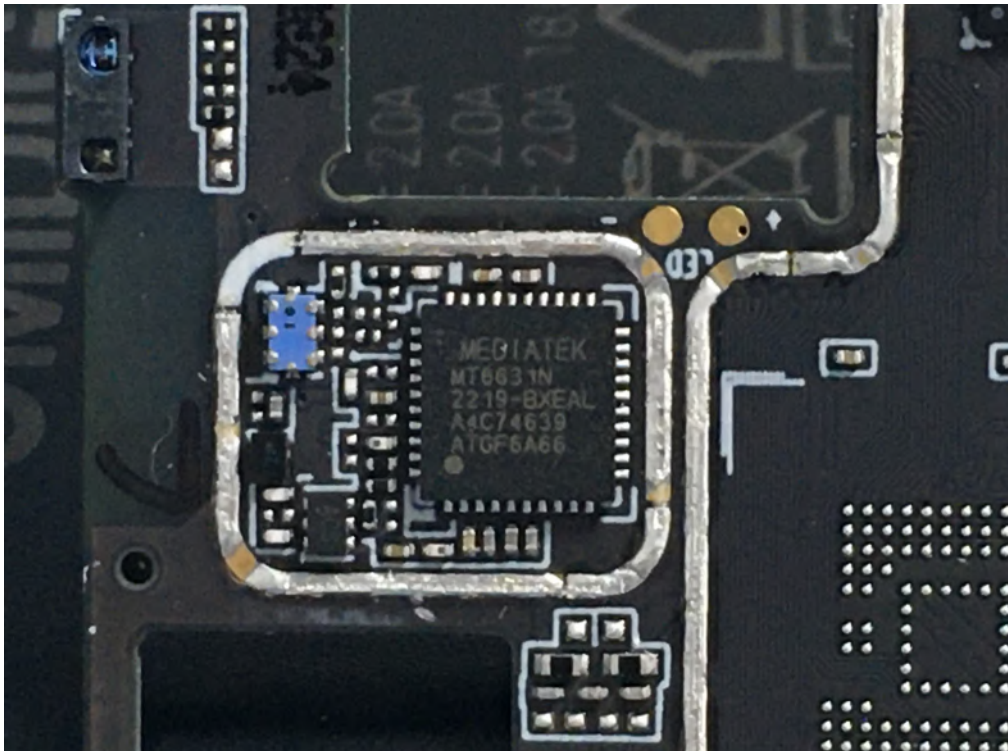

Internal photos

BT/Wi-Fi Antenna

Main Antenna\_GSM850/WCDMA B5/LTE B5/12/13/41 TX, PCS1900/WCDMA B2/LTE B2 RX

DIV Antenna\_GSM850/WCDMA B5/LTE B5/12/13/41 RX, PCS1900/WCDMA B2/LTE B2 TX