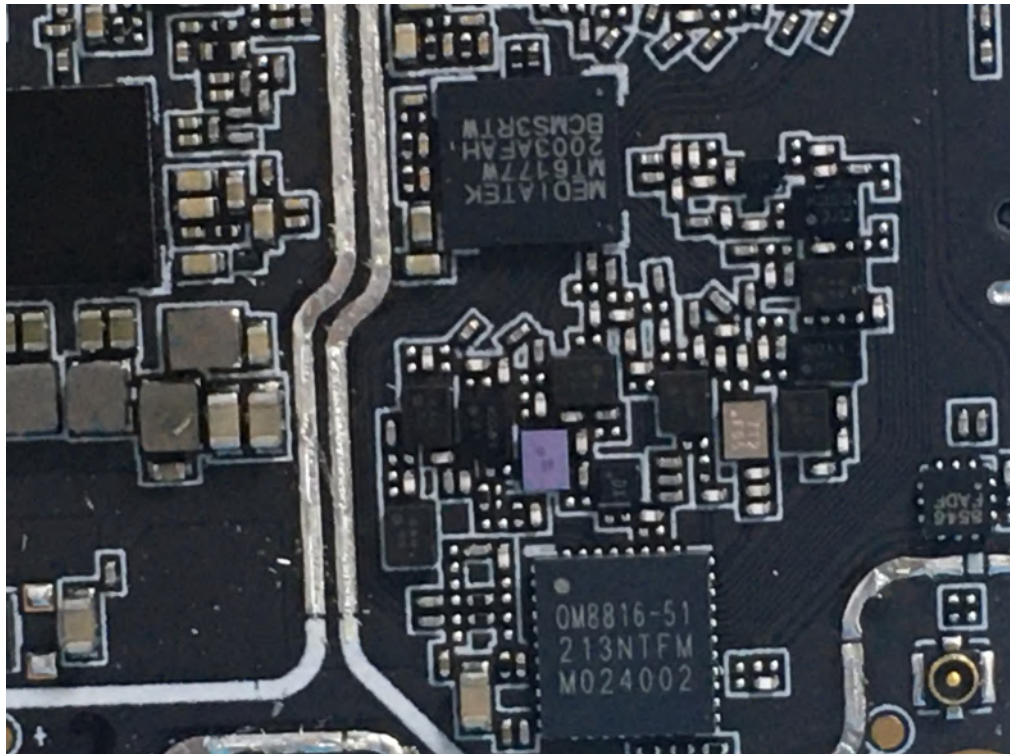

Internal photos

BT/Wi-Fi Antenna

Main Antenna\_GSM850/WCDMA B5/LTE B5/12/13/41 TX, PCS1900/WCDMA B2/LTE B2 RX

DIV Antenna\_GSM850/WCDMA B5/LTE B5/12/13/41 RX, PCS1900/WCDMA B2/LTE B2 TX