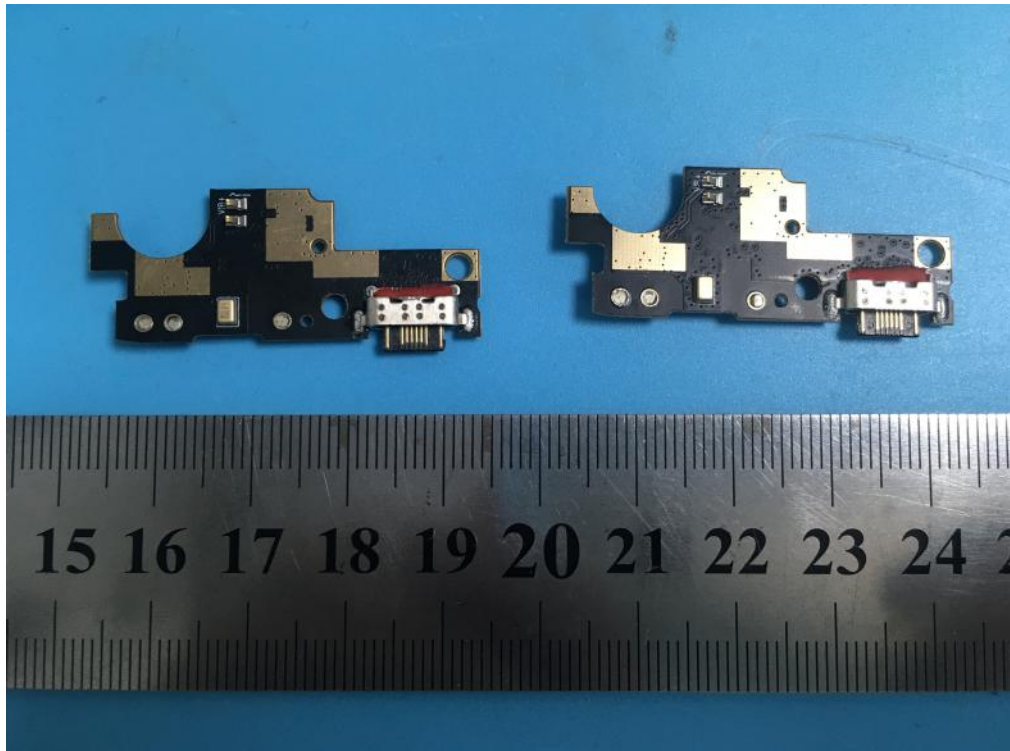

Internal photos

BT/Wi-Fi Antenna

Main Antenna\_GSM850/WCDMA B5/LTE B5/12/13/41 TX, PCS1900/WCDMA B2/LTE B2 RX

DIV Antenna\_GSM850/WCDMA B5/LTE B5/12/13/41 RX, PCS1900/WCDMA B2/LTE B2 TX