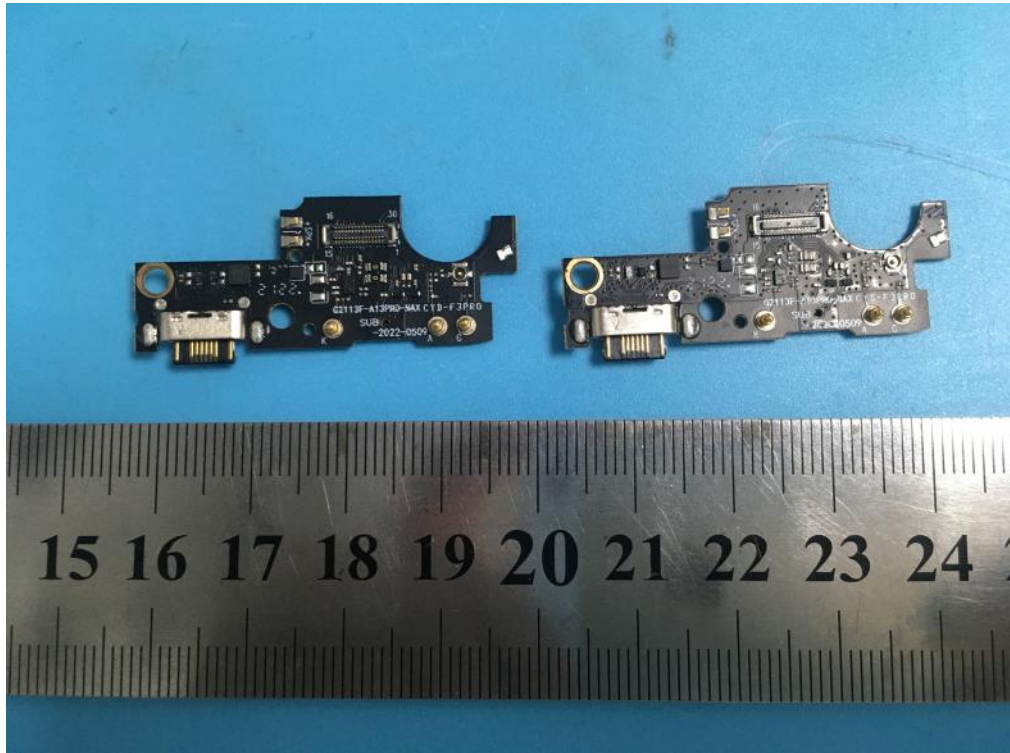

Internal photos

BT/Wi-Fi Antenna

Main Antenna\_GSM850/WCDMA B5/LTE B5/12/13/41 TX, PCS1900/WCDMA B2/LTE B2 RX

DIV Antenna\_GSM850/WCDMA B5/LTE B5/12/13/41 RX, PCS1900/WCDMA B2/LTE B2 TX