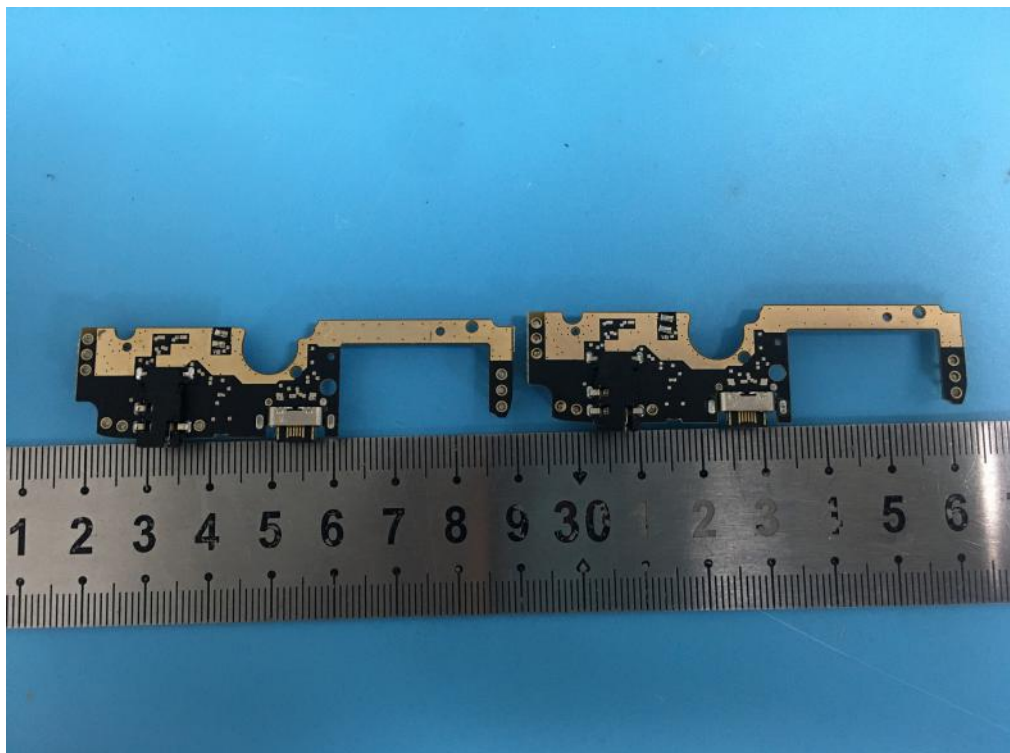

Internal photos

A13 Pro Max 5G

A13 Pro 5G

BT/BLE/WIFI2.4G/WIFI 5G Antenna

NFC Antenna

Ant0: GSM850, WCDMA B5, LTE B5/B12,NR n5(SA, NSA) Main Antenna
LTE B2/41 Aux Antenna

Ant1: GSM 1900, WCDAM B2, LTE B2/B41, NR(NSA) DC-2A_n5A(LTE)Main Antenna
LTE B5/12, NR n5(SA) Aux Antenna

Ant2: NR(NSA) DC-2A_n5A(LTE)Aux Antenna

ant3&4: no use antenna

ant5: Other country antenna

Ant6: Other country antenna