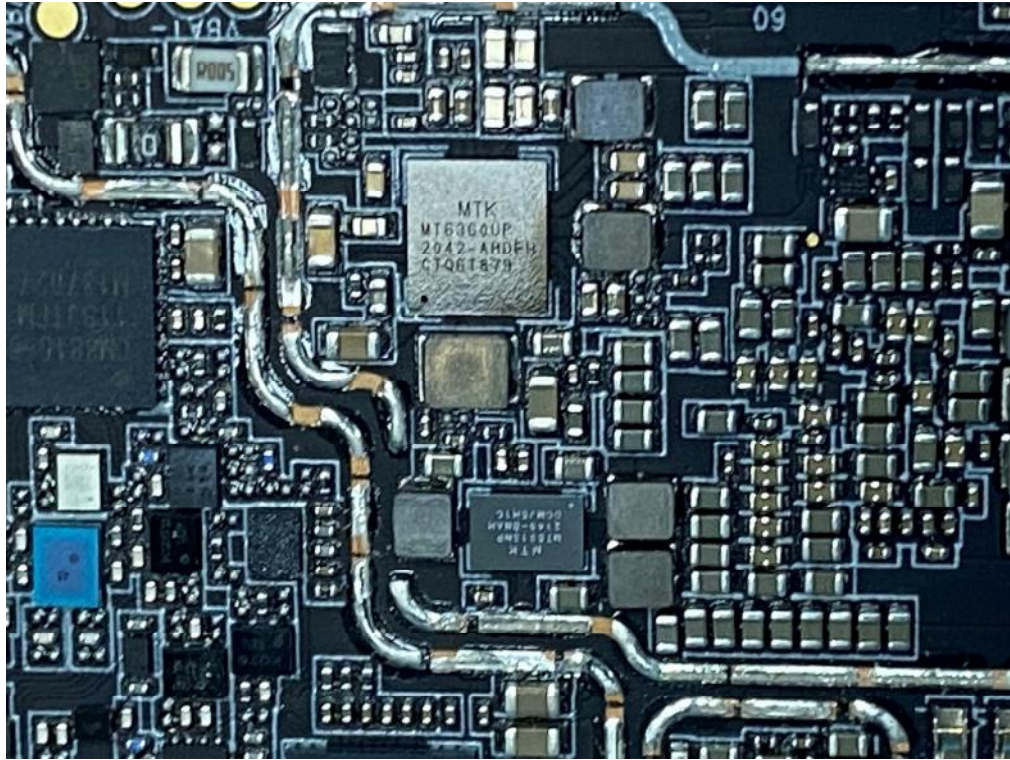

Internal photos

A13 Pro Max 5G

A13 Pro 5G

BT/BLE/WIFI2.4G/WIFI 5G Antenna

NFC Antenna

Ant0: GSM850, WCDMA B5, LTE B5/B12,NR n5(SA, NSA) Main Antenna
LTE B2/41 Aux Antenna

Ant1: GSM 1900, WCDAM B2, LTE B2/B41, NR(NSA) DC-2A_n5A(LTE)Main Antenna
LTE B5/12, NR n5(SA) Aux Antenna

Ant2: NR(NSA) DC-2A_n5A(LTE)Aux Antenna

ant3&4: no use antenna

ant5: Other country antenna

Ant6: Other country antenna