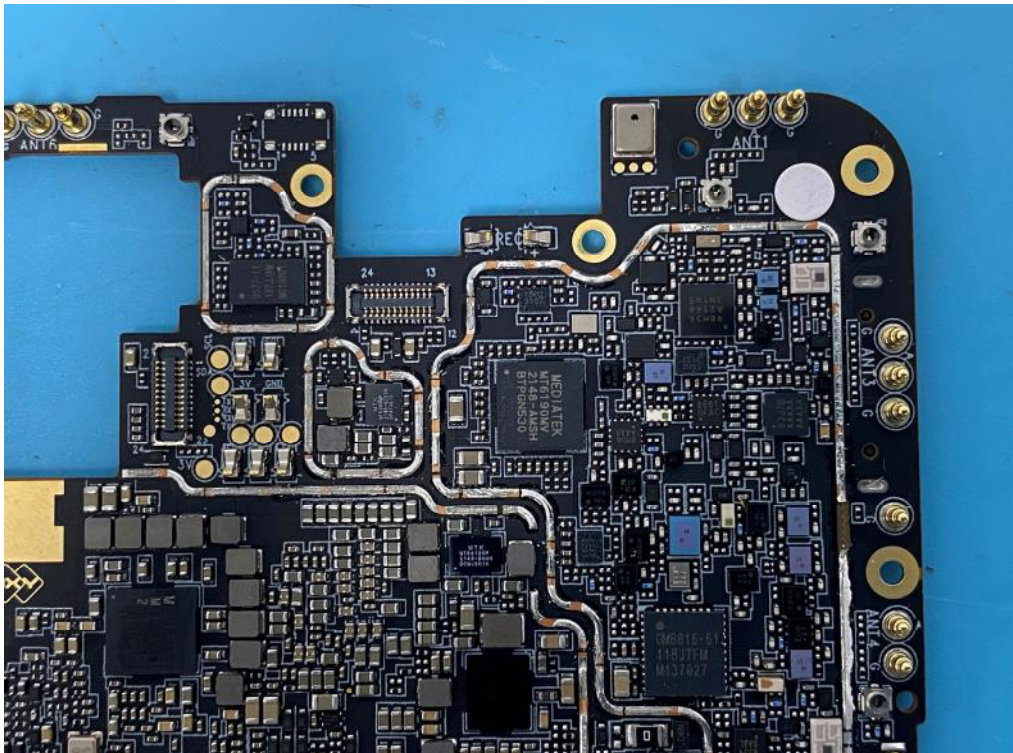

Internal photos

A13 Pro Max 5G

A13 Pro 5G

BT/BLE/WIFI2.4G/WIFI 5G Antenna

NFC Antenna

Ant0: GSM850, WCDMA B5, LTE B5/B12,NR n5(SA, NSA) Main Antenna
LTE B2/41 Aux Antenna

Ant1: GSM 1900, WCDAM B2, LTE B2/B41, NR(NSA) DC-2A_n5A(LTE)Main Antenna
LTE B5/12, NR n5(SA) Aux Antenna

Ant2: NR(NSA) DC-2A_n5A(LTE)Aux Antenna

ant3&4: no use antenna

ant5: Other country antenna

Ant6: Other country antenna