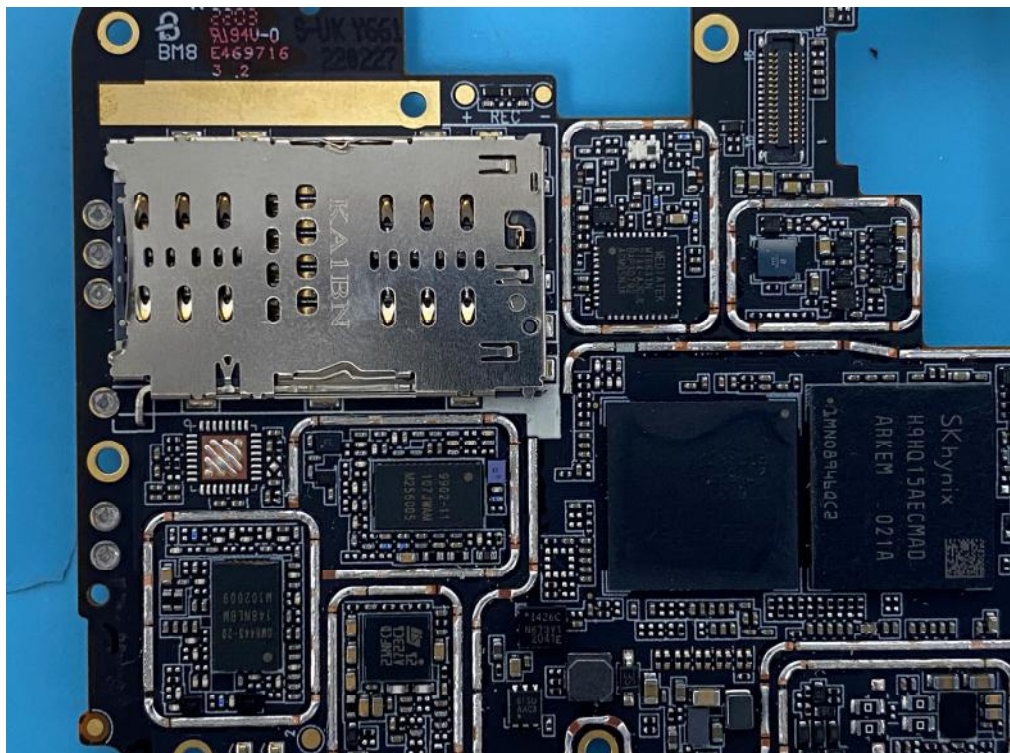

Internal photos

A13 Pro Max 5G

A13 Pro 5G

BT/BLE/WIFI2.4G/WIFI 5G Antenna

NFC Antenna

Ant0: GSM850, WCDMA B5, LTE B5/B12,NR n5(SA, NSA) Main Antenna
LTE B2/41 Aux Antenna

Ant1: GSM 1900, WCDAM B2, LTE B2/B41, NR(NSA) DC-2A_n5A(LTE)Main Antenna
LTE B5/12, NR n5(SA) Aux Antenna

Ant2: NR(NSA) DC-2A_n5A(LTE)Aux Antenna

ant3&4: no use antenna

ant5: Other country antenna

Ant6: Other country antenna