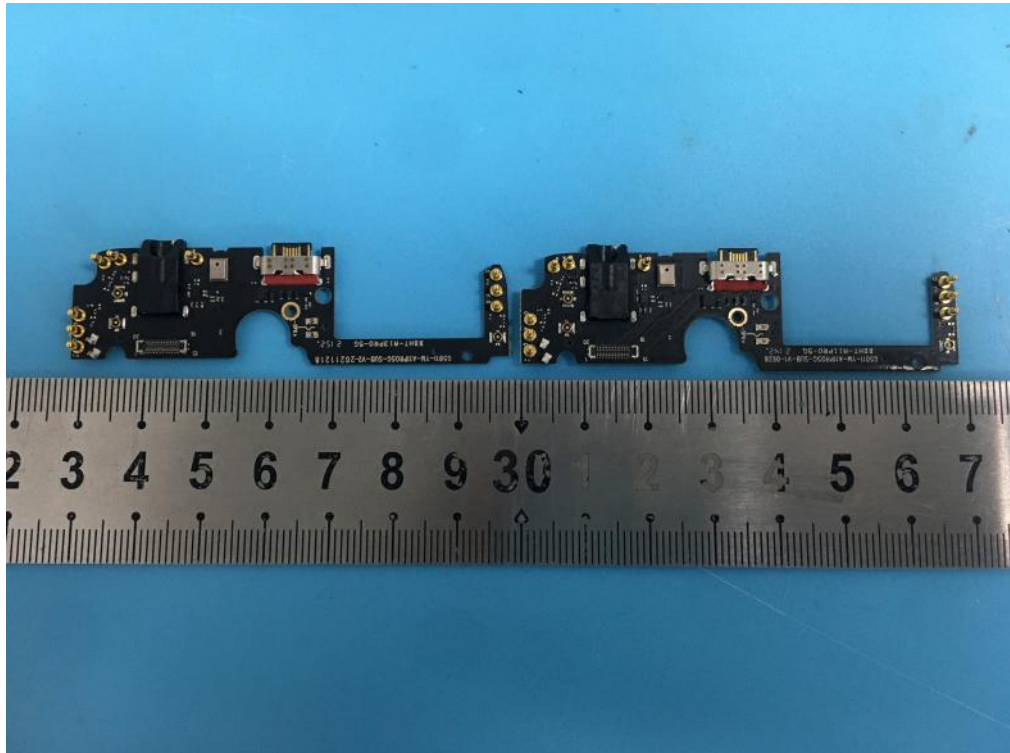

Internal photos

A13 Pro Max 5G

A13 Pro 5G

BT/BLE/WIFI2.4G/WIFI 5G Antenna

NFC Antenna

Ant0: GSM850, WCDMA B5, LTE B5/B12,NR n5(SA, NSA) Main Antenna
LTE B2/41 Aux Antenna

Ant1: GSM 1900, WCDAM B2, LTE B2/B41, NR(NSA) DC-2A_n5A(LTE)Main Antenna
LTE B5/12, NR n5(SA) Aux Antenna

Ant2: NR(NSA) DC-2A_n5A(LTE)Aux Antenna

ant3&4: no use antenna

ant5: Other country antenna

Ant6: Other country antenna