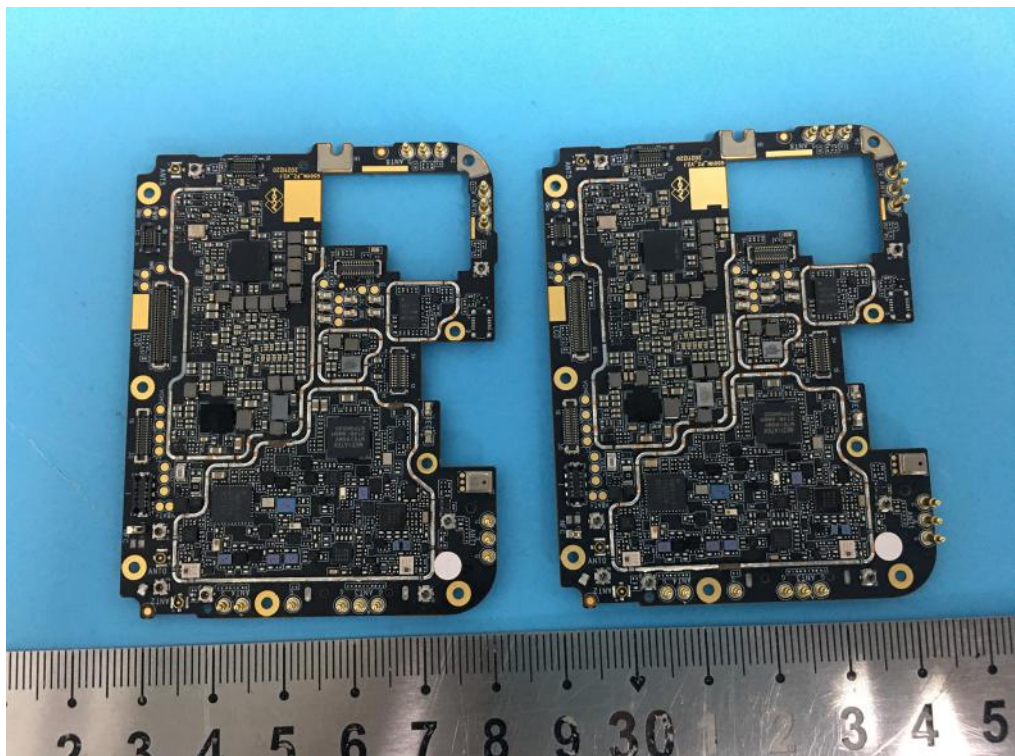

Internal photos

A13 Pro Max 5G

A13 Pro 5G

BT/BLE/WIFI2.4G/WIFI 5G Antenna

NFC Antenna

Ant0: GSM850, WCDMA B5, LTE B5/B12,NR n5(SA, NSA) Main Antenna
LTE B2/41 Aux Antenna

Ant1: GSM 1900, WCDAM B2, LTE B2/B41, NR(NSA) DC-2A_n5A(LTE)Main Antenna
LTE B5/12, NR n5(SA) Aux Antenna

Ant2: NR(NSA) DC-2A_n5A(LTE)Aux Antenna

ant3&4: no use antenna

ant5: Other country antenna

Ant6: Other country antenna