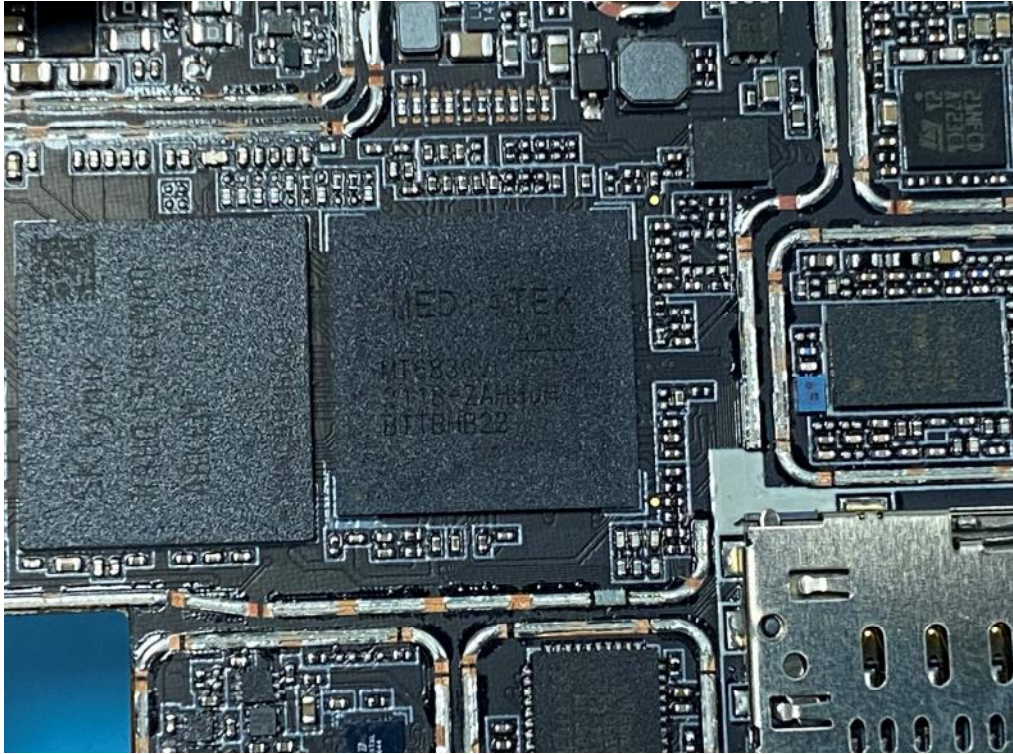

Internal photos

A13 Pro Max 5G

A13 Pro 5G

BT/BLE/WIFI2.4G/WIFI 5G Antenna

NFC Antenna

Ant0: GSM850, WCDMA B5, LTE B5/B12,NR n5(SA, NSA) Main Antenna
LTE B2/41 Aux Antenna

Ant1: GSM 1900, WCDAM B2, LTE B2/B41, NR(NSA) DC-2A_n5A(LTE)Main Antenna
LTE B5/12, NR n5(SA) Aux Antenna

Ant2: NR(NSA) DC-2A_n5A(LTE)Aux Antenna

ant3&4: no use antenna

ant5: Other country antenna

Ant6: Other country antenna