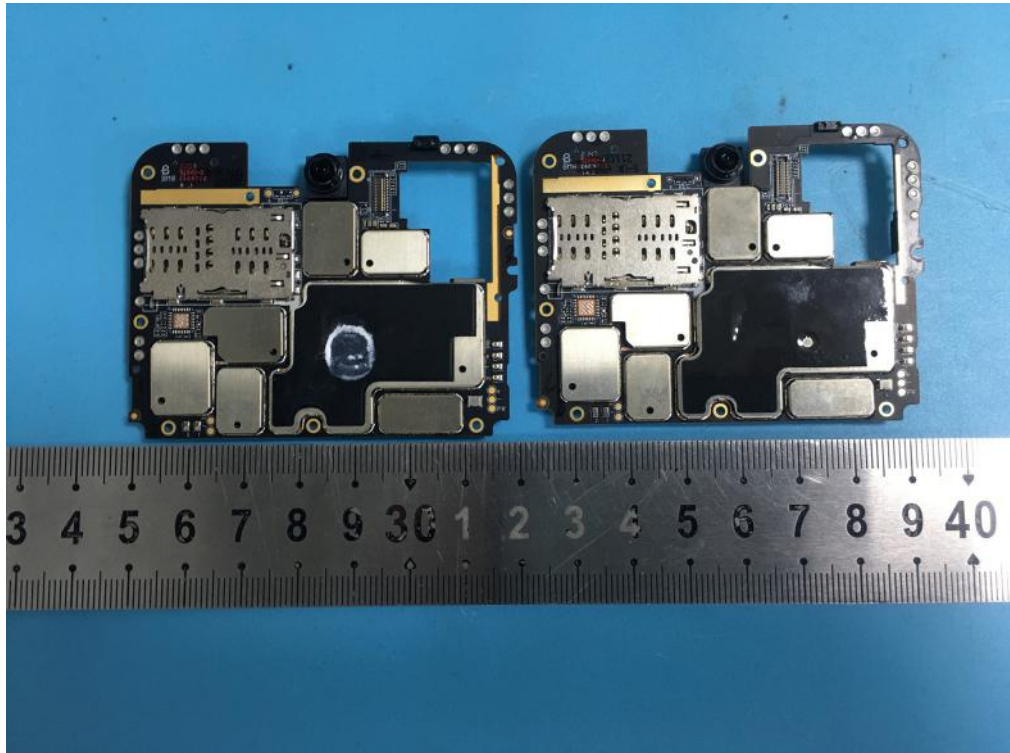

Internal photos

A13 Pro Max 5G

A13 Pro 5G

BT/BLE/WIFI2.4G/WIFI 5G Antenna

NFC Antenna

Ant0: GSM850, WCDMA B5, LTE B5/B12,NR n5(SA, NSA) Main Antenna
LTE B2/41 Aux Antenna

Ant1: GSM 1900, WCDAM B2, LTE B2/B41, NR(NSA) DC-2A_n5A(LTE)Main Antenna
LTE B5/12, NR n5(SA) Aux Antenna

Ant2: NR(NSA) DC-2A_n5A(LTE)Aux Antenna

ant3&4: no use antenna

ant5: Other country antenna

Ant6: Other country antenna