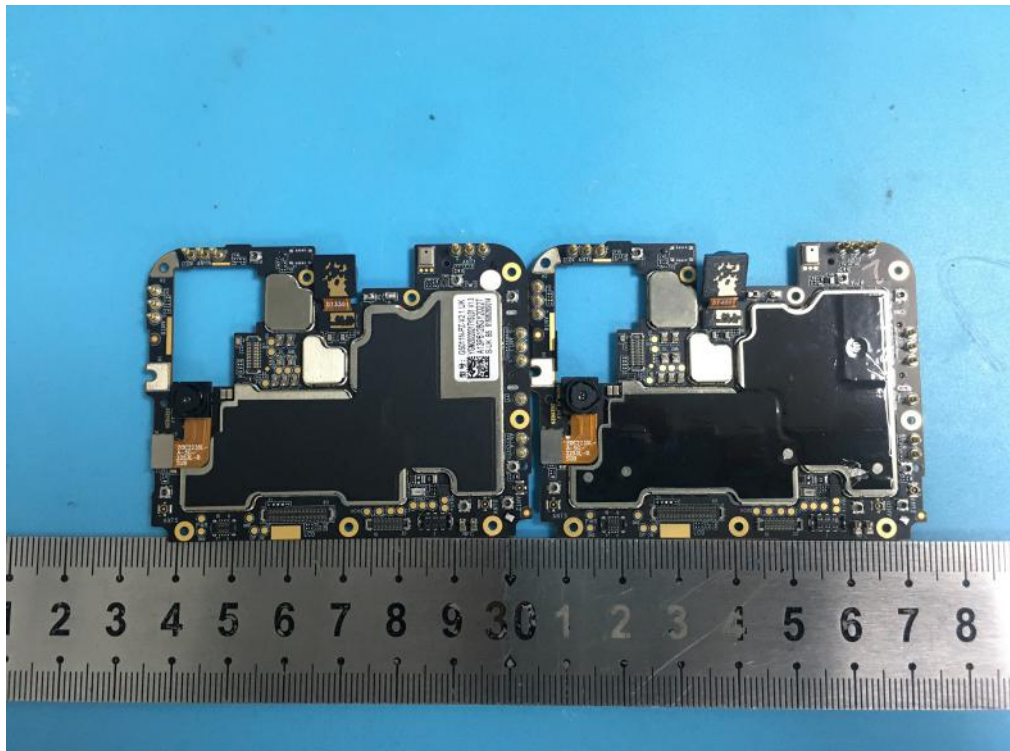

Internal photos

A13 Pro Max 5G

A13 Pro 5G

BT/BLE/WIFI2.4G/WIFI 5G Antenna

NFC Antenna

Ant0: GSM850, WCDMA B5, LTE B5/B12,NR n5(SA, NSA) Main Antenna
LTE B2/41 Aux Antenna

Ant1: GSM 1900, WCDAM B2, LTE B2/B41, NR(NSA) DC-2A_n5A(LTE)Main Antenna
LTE B5/12, NR n5(SA) Aux Antenna

Ant2: NR(NSA) DC-2A_n5A(LTE)Aux Antenna

ant3&4: no use antenna

ant5: Other country antenna

Ant6: Other country antenna