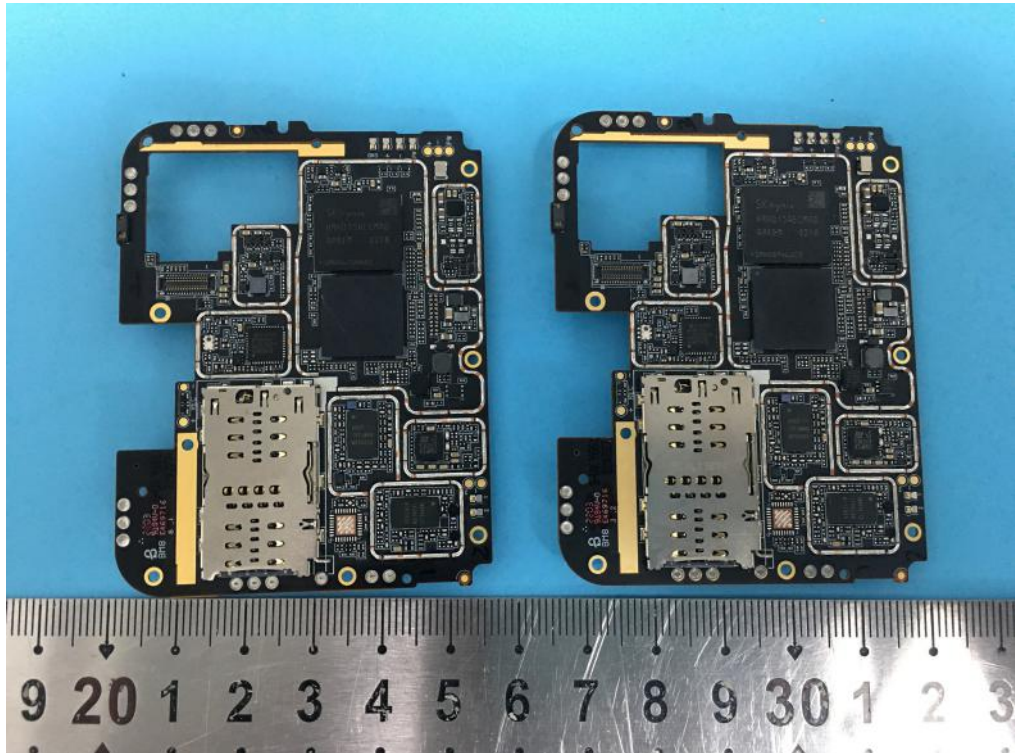

Internal photos

A13 Pro Max 5G

A13 Pro 5G

BT/BLE/WIFI2.4G/WIFI 5G Antenna

NFC Antenna

Ant0: GSM850, WCDMA B5, LTE B5/B12,NR n5(SA, NSA) Main Antenna
LTE B2/41 Aux Antenna

Ant1: GSM 1900, WCDAM B2, LTE B2/B41, NR(NSA) DC-2A_n5A(LTE)Main Antenna
LTE B5/12, NR n5(SA) Aux Antenna

Ant2: NR(NSA) DC-2A_n5A(LTE)Aux Antenna

ant3&4: no use antenna

ant5: Other country antenna

Ant6: Other country antenna