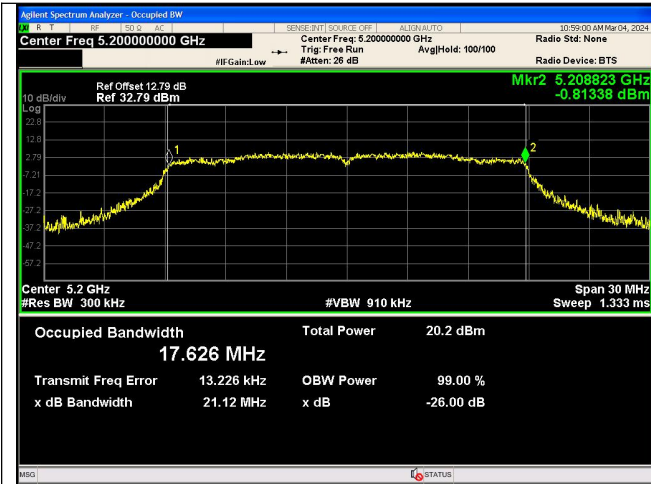

IEEE 802.11ac Channel 36 20MHz Antenna 0

IEEE 802.11ac Channel 40 20MHz Antenna 0