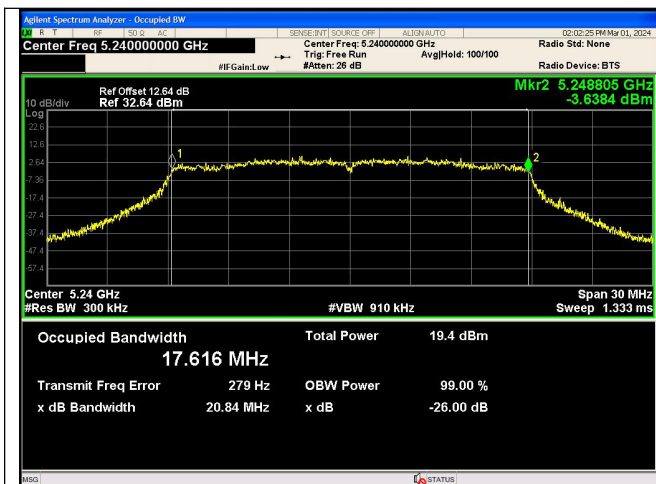

IEEE 802.11ac Channel 48 20MHz Antenna 0