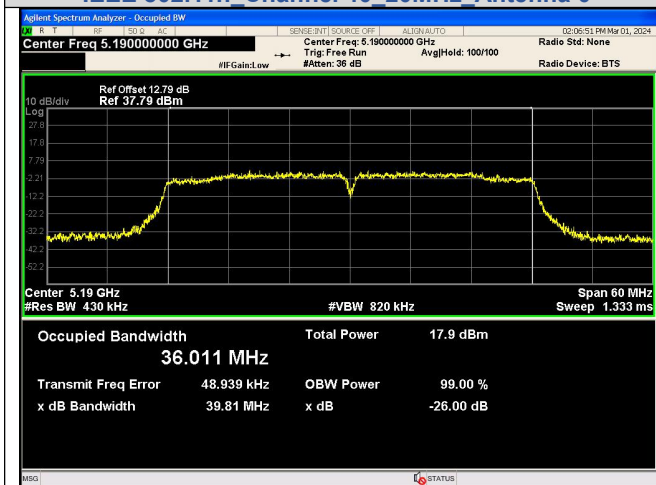

### Test Graphs

IEEE 802.11n Channel 40 20MHz Antenna 0

IEEE 802.11n Channel 48 20MHz Antenna 0

IEEE 802.11n Channel 38 40MHz Antenna 0

IEEE 802.11n Channel 46 40MHz Antenna 0

IEEE 802.11ac Channel 36 20MHz Antenna 0