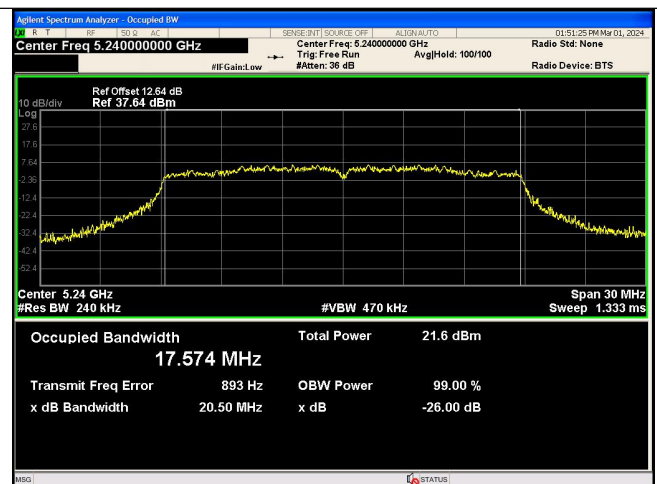

IEEE 802.11n Channel 48 20MHz Antenna 0