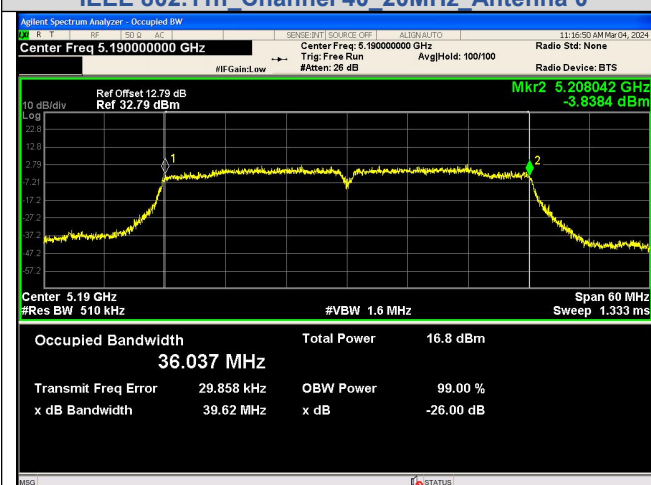

### Test Graphs

IEEE 802.11ac Channel 48 20MHz Antenna 0

IEEE 802.11ac Channel 38 40MHz Antenna 0

IEEE 802.11ac Channel 46 40MHz Antenna 0

IEEE 802.11ac Channel 42 80MHz Antenna 0

Antenna 2:  
Test Result

Mode	Channel	Ant.	99% BW (MHz)
IEEE 802.11a	36	0	16.433
	40		16.428
	48		16.433
IEEE 802.11n_20	36		17.642
	40		17.626
	48		17.617
IEEE 802.11n_40	38		36.037
	46		35.997
IEEE 802.11ac_20	36		17.668
	40		17.669
	48		17.665
IEEE 802.11ac_40	38		36.067
	46	36.003	
IEEE 802.11ac_80	42	75.338	

Test Graphs

**IEEE 802.11ac Channel 36 20MHz Antenna 0**

**IEEE 802.11ac Channel 40 20MHz Antenna 0**