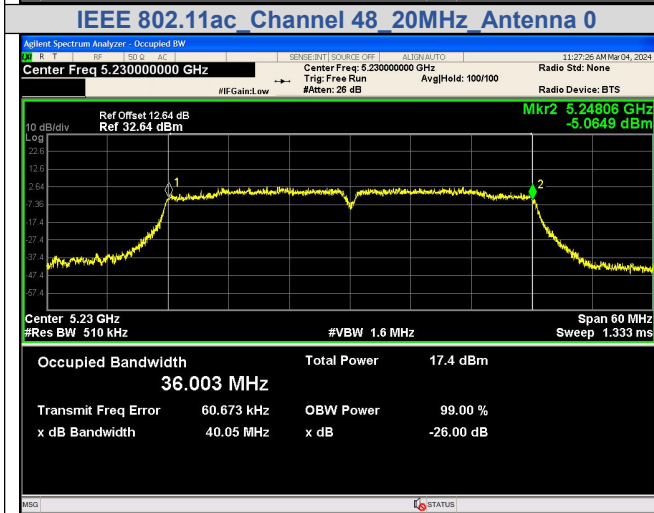

APPENDIX V.26dB Bandwidth

Antenna 1: Test Result

Mode	Channel	Ant.	Center Frequency (MHz)	26 dB Bandwidth (MHz)	RBW/EBW
IEEE 802.11a	36	0	5180	19.34	1.11
	40		5200	19.79	1.13
	48		5240	19.31	1.14
IEEE 802.11n_20	36		5180	20.64	1.1
	40		5200	20.56	1.11
	48		5240	20.50	1.12
IEEE 802.11n_40	38		5190	39.81	1.06
	46		5230	39.60	1.06
IEEE 802.11ac_20	36		5180	20.87	1.1
	40		5200	20.42	1.12
	48		5240	20.53	1.1
IEEE 802.11ac_40	38		5190	39.97	1.05
	46	5230	39.22	1.09	
IEEE 802.11ac_80	42	5210	80.52	1.03	

Test Graphs