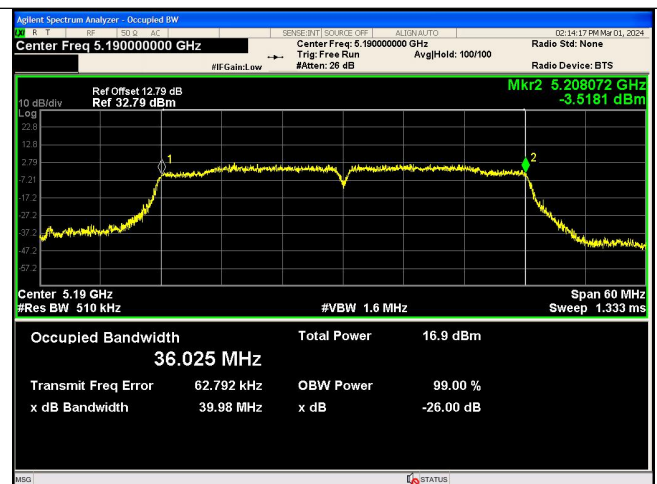

### Antenna 1: Test Result

Mode	Channel	Ant.	99% BW (MHz)
IEEE 802.11a	36	0	16.435
	40		16.450
	48		16.448
IEEE 802.11n_20	36		17.646
	40		17.639
IEEE 802.11n_40	48		17.633
	38		36.021
IEEE 802.11ac_20	46		35.953
	36		17.677
	40		17.663
IEEE 802.11ac_40	48		17.616
	38		36.025
	46	35.987	
IEEE 802.11ac_80	42	75.260	

### Test Graphs

IEEE 802.11ac Channel 48 20MHz Antenna 0

IEEE 802.11ac Channel 38 40MHz Antenna 0

IEEE 802.11ac Channel 46 40MHz Antenna 0

IEEE 802.11ac Channel 42 80MHz Antenna 0

Antenna 2:  
Test Result

Mode	Channel	Ant.	99% BW (MHz)
IEEE 802.11a	36	0	16.433
	40		16.428
	48		16.433
IEEE 802.11n_20	36		17.642
	40		17.626
	48		17.617
IEEE 802.11n_40	38		36.037
	46		35.997
IEEE 802.11ac_20	36		17.668
	40		17.669
	48		17.665
IEEE 802.11ac_40	38		36.067
	46	36.003	
IEEE 802.11ac_80	42	75.338	