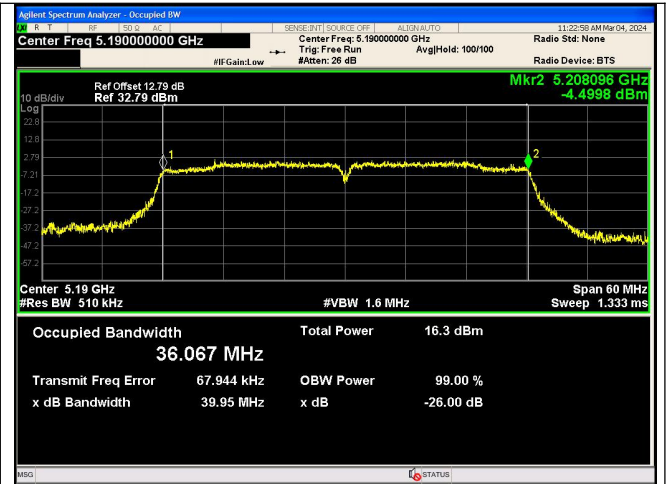

APPENDIX V.26dB Bandwidth

Antenna 1: Test Result

Mode	Channel	Ant.	Center Frequency (MHz)	26 dB Bandwidth (MHz)	RBW/EBW
IEEE 802.11a	36	0	5180	19.34	1.11
	40		5200	19.79	1.13
	48		5240	19.31	1.14
IEEE 802.11n_20	36		5180	20.64	1.1
	40		5200	20.56	1.11
	48		5240	20.50	1.12
IEEE 802.11n_40	38		5190	39.81	1.06
	46		5230	39.60	1.06
IEEE 802.11ac_20	36		5180	20.87	1.1
	40		5200	20.42	1.12
	48		5240	20.53	1.1
IEEE 802.11ac_40	38		5190	39.97	1.05
	46	5230	39.22	1.09	
IEEE 802.11ac_80	42	5210	80.52	1.03	

Test Graphs