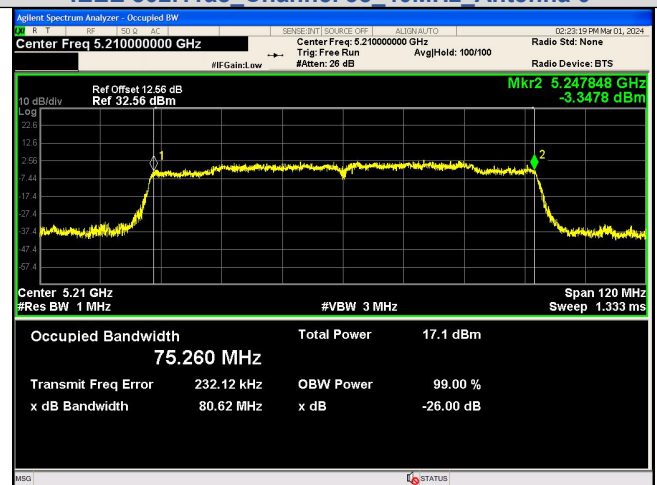

### Test Graphs

IEEE 802.11ac Channel 48 20MHz Antenna 0

IEEE 802.11ac Channel 38 40MHz Antenna 0

IEEE 802.11ac Channel 46 40MHz Antenna 0

IEEE 802.11ac Channel 42 80MHz Antenna 0

Antenna 2:  
Test Result

Mode	Channel	Ant.	99% BW (MHz)
IEEE 802.11a	36	0	16.433
	40		16.428
	48		16.433
IEEE 802.11n_20	36		17.642
	40		17.626
	48		17.617
IEEE 802.11n_40	38		36.037
	46		35.997
IEEE 802.11ac_20	36		17.668
	40		17.669
	48		17.665
IEEE 802.11ac_40	38		36.067
	46	36.003	
IEEE 802.11ac_80	42	75.338	