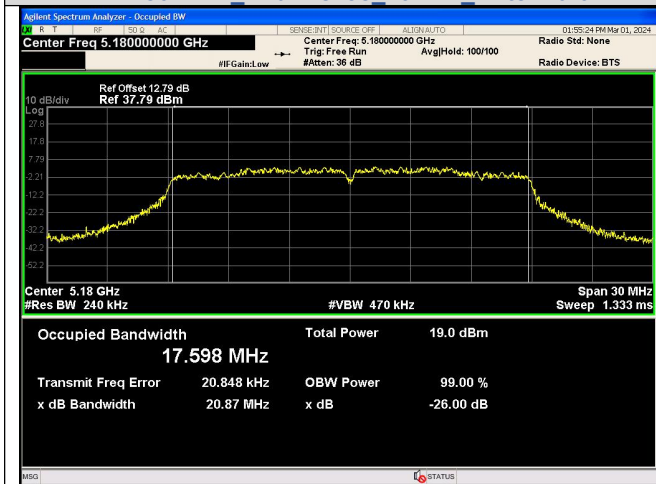

### Test Graphs

IEEE 802.11n Channel 40 20MHz Antenna 0

IEEE 802.11n Channel 48 20MHz Antenna 0

IEEE 802.11n Channel 38 40MHz Antenna 0

IEEE 802.11n Channel 46 40MHz Antenna 0

IEEE 802.11ac Channel 36 20MHz Antenna 0