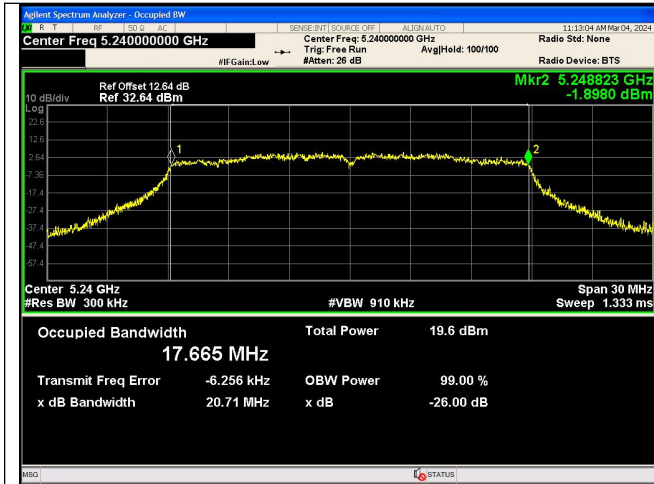

APPENDIX V.26dB Bandwidth

Antenna 1: Test Result

Mode	Channel	Ant.	Center Frequency (MHz)	26 dB Bandwidth (MHz)	RBW/EBW
IEEE 802.11a	36	0	5180	19.34	1.11
	40		5200	19.79	1.13
	48		5240	19.31	1.14
IEEE 802.11n_20	36		5180	20.64	1.1
	40		5200	20.56	1.11
	48		5240	20.50	1.12
IEEE 802.11n_40	38		5190	39.81	1.06
	46		5230	39.60	1.06
IEEE 802.11ac_20	36		5180	20.87	1.1
	40		5200	20.42	1.12
	48		5240	20.53	1.1
IEEE 802.11ac_40	38		5190	39.97	1.05
	46	5230	39.22	1.09	
IEEE 802.11ac_80	42	5210	80.52	1.03	

Test Graphs