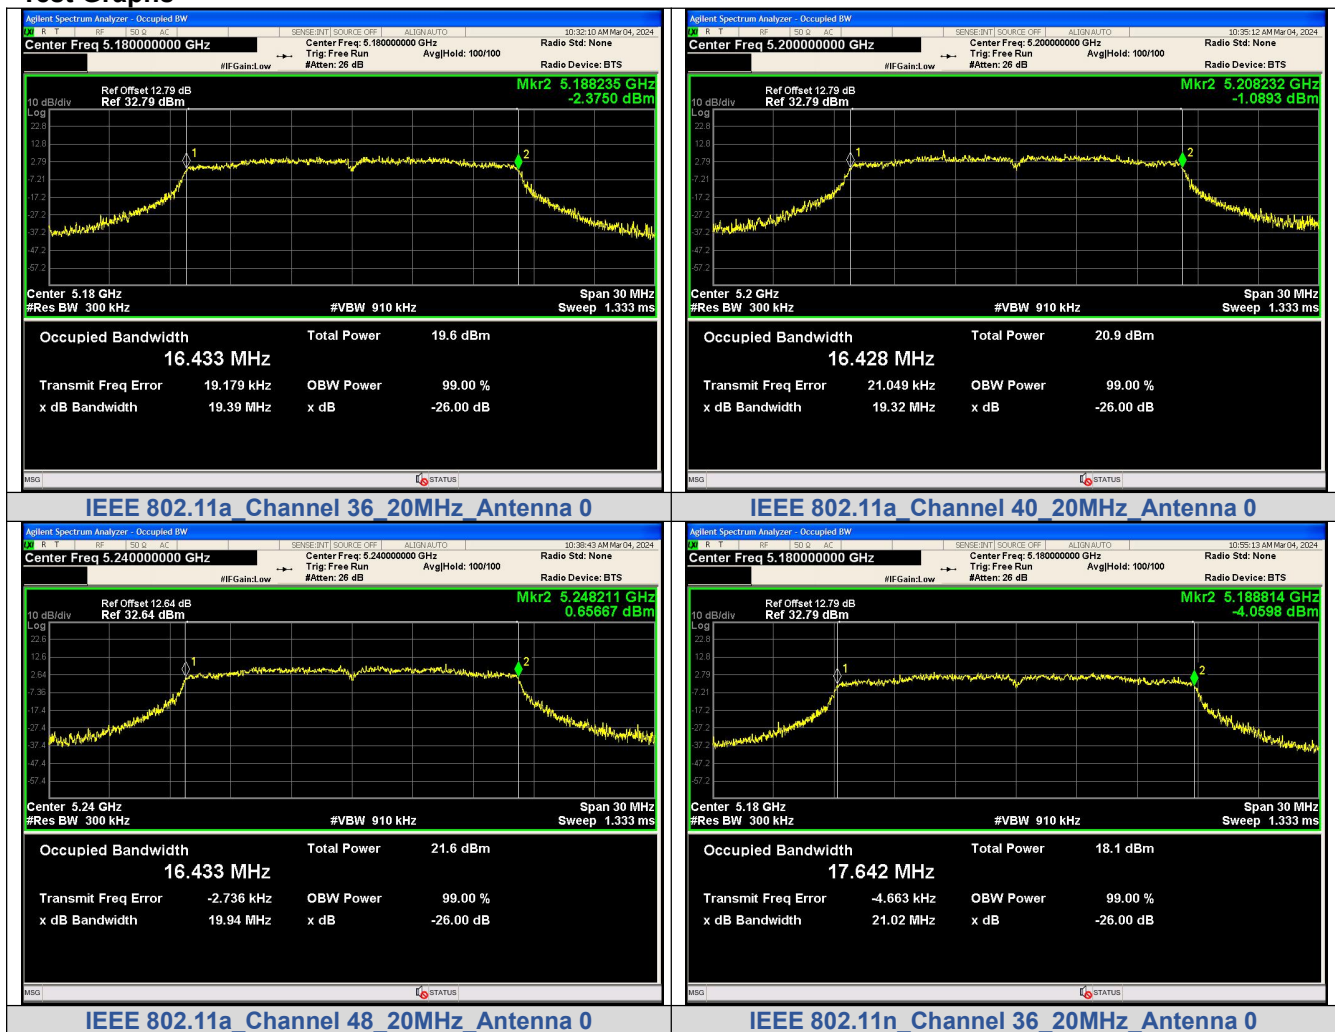

### Antenna 1: Test Result

Mode	Channel	Ant.	99% BW (MHz)
IEEE 802.11a	36	0	16.435
	40		16.450
	48		16.448
IEEE 802.11n_20	36		17.646
	40		17.639
IEEE 802.11n_40	48		17.633
	38		36.021
IEEE 802.11ac_20	46		35.953
	36		17.677
	40		17.663
IEEE 802.11ac_40	48		17.616
	38		36.025
	46	35.987	
IEEE 802.11ac_80	42	75.260	

### Test Graphs

IEEE 802.11ac Channel 48 20MHz Antenna 0

IEEE 802.11ac Channel 38 40MHz Antenna 0

IEEE 802.11ac Channel 46 40MHz Antenna 0

IEEE 802.11ac Channel 42 80MHz Antenna 0

Antenna 2:  
Test Result

Mode	Channel	Ant.	99% BW (MHz)
IEEE 802.11a	36	0	16.433
	40		16.428
	48		16.433
IEEE 802.11n_20	36		17.642
	40		17.626
	48		17.617
IEEE 802.11n_40	38		36.037
	46		35.997
IEEE 802.11ac_20	36		17.668
	40		17.669
	48		17.665
IEEE 802.11ac_40	38		36.067
	46	36.003	
IEEE 802.11ac_80	42	75.338	

Test Graphs

**IEEE 802.11ac Channel 36 20MHz Antenna 0**

**IEEE 802.11ac Channel 40 20MHz Antenna 0**

## APPENDIX V.26dB Bandwidth