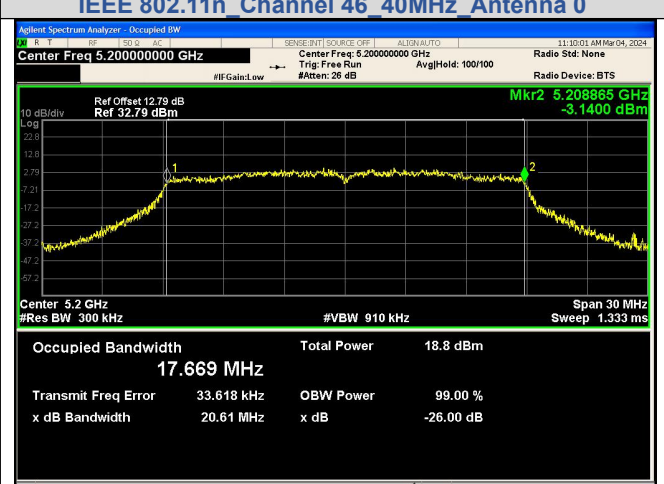

IEEE 802.11ac Channel 40 20MHz Antenna 0