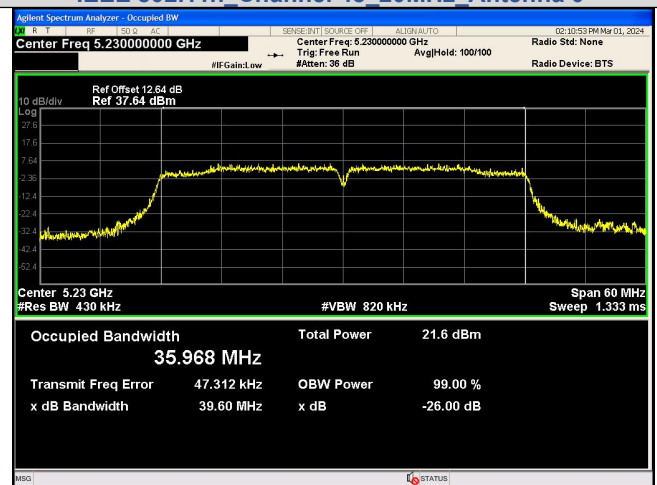

### Test Graphs

IEEE 802.11n Channel 40 20MHz Antenna 0

IEEE 802.11n Channel 48 20MHz Antenna 0

IEEE 802.11n Channel 38 40MHz Antenna 0

IEEE 802.11n Channel 46 40MHz Antenna 0

IEEE 802.11ac Channel 36 20MHz Antenna 0