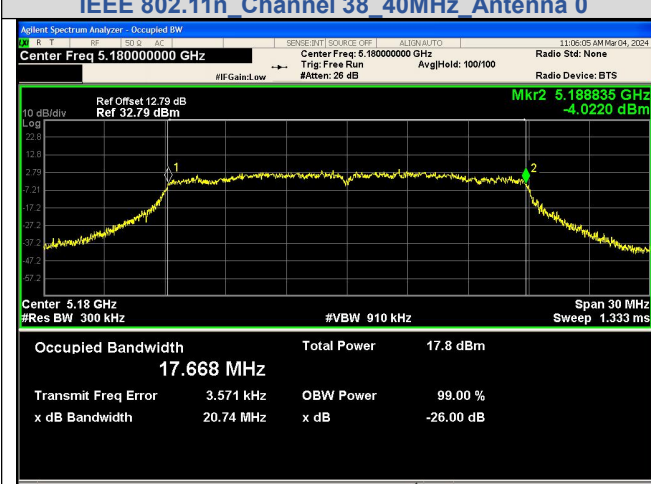

### Test Graphs

IEEE 802.11ac Channel 48 20MHz Antenna 0

IEEE 802.11ac Channel 38 40MHz Antenna 0

IEEE 802.11ac Channel 46 40MHz Antenna 0

IEEE 802.11ac Channel 42 80MHz Antenna 0

Antenna 2:  
Test Result

Mode	Channel	Ant.	99% BW (MHz)
IEEE 802.11a	36	0	16.433
	40		16.428
	48		16.433
IEEE 802.11n_20	36		17.642
	40		17.626
	48		17.617
IEEE 802.11n_40	38		36.037
	46		35.997
IEEE 802.11ac_20	36		17.668
	40		17.669
	48		17.665
IEEE 802.11ac_40	38		36.067
	46	36.003	
IEEE 802.11ac_80	42	75.338	

Test Graphs

**IEEE 802.11ac Channel 36 20MHz Antenna 0**

**IEEE 802.11ac Channel 40 20MHz Antenna 0**