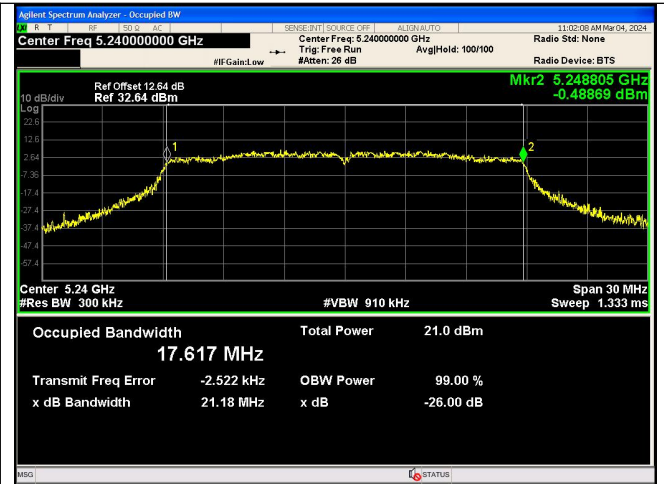

IEEE 802.11ac Channel 36 20MHz Antenna 0

IEEE 802.11ac Channel 40 20MHz Antenna 0