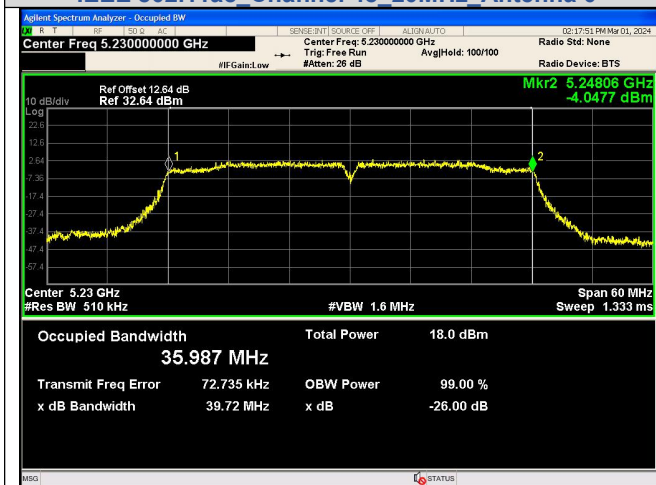

### Test Graphs

IEEE 802.11ac Channel 48 20MHz Antenna 0

IEEE 802.11ac Channel 38 40MHz Antenna 0

IEEE 802.11ac Channel 46 40MHz Antenna 0

IEEE 802.11ac Channel 42 80MHz Antenna 0

Antenna 2:  
Test Result

Mode	Channel	Ant.	99% BW (MHz)
IEEE 802.11a	36	0	16.433
	40		16.428
	48		16.433
IEEE 802.11n_20	36		17.642
	40		17.626
	48		17.617
IEEE 802.11n_40	38		36.037
	46		35.997
IEEE 802.11ac_20	36		17.668
	40		17.669
	48		17.665
IEEE 802.11ac_40	38		36.067
	46	36.003	
IEEE 802.11ac_80	42	75.338	