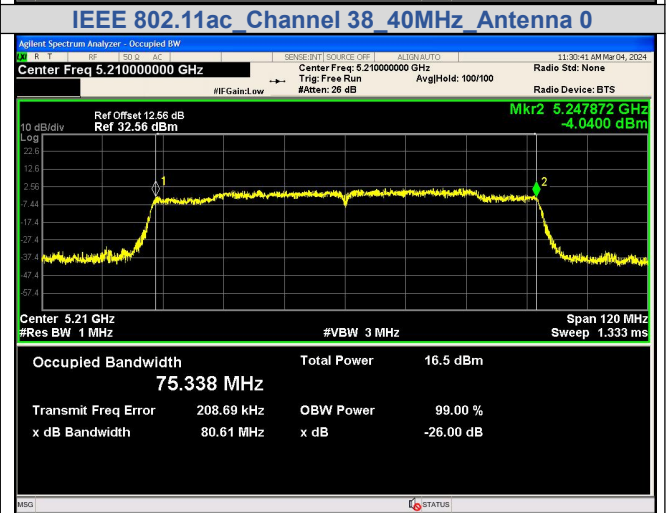

APPENDIX V.26dB Bandwidth

Antenna 1: Test Result

Mode	Channel	Ant.	Center Frequency (MHz)	26 dB Bandwidth (MHz)	RBW/EBW
IEEE 802.11a	36	0	5180	19.34	1.11
	40		5200	19.79	1.13
	48		5240	19.31	1.14
IEEE 802.11n_20	36		5180	20.64	1.1
	40		5200	20.56	1.11
	48		5240	20.50	1.12
IEEE 802.11n_40	38		5190	39.81	1.06
	46		5230	39.60	1.06
IEEE 802.11ac_20	36		5180	20.87	1.1
	40		5200	20.42	1.12
	48		5240	20.53	1.1
IEEE 802.11ac_40	38		5190	39.97	1.05
	46	5230	39.22	1.09	
IEEE 802.11ac_80	42	5210	80.52	1.03	

Test Graphs