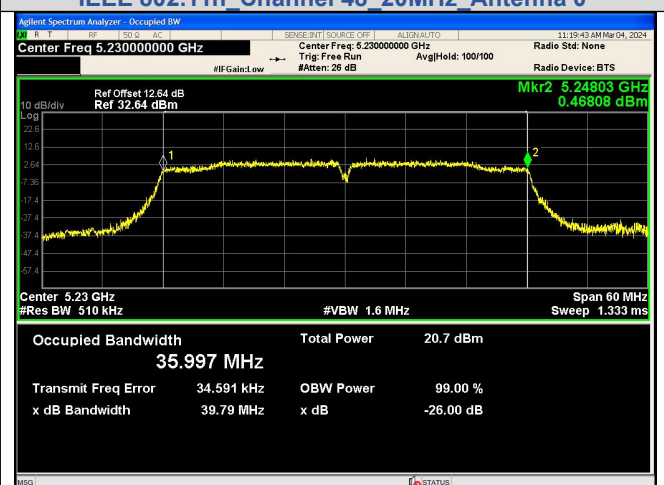

### Test Graphs

IEEE 802.11ac Channel 48 20MHz Antenna 0

IEEE 802.11ac Channel 38 40MHz Antenna 0

IEEE 802.11ac Channel 46 40MHz Antenna 0

IEEE 802.11ac Channel 42 80MHz Antenna 0

Antenna 2:  
Test Result

Mode	Channel	Ant.	99% BW (MHz)
IEEE 802.11a	36	0	16.433
	40		16.428
	48		16.433
IEEE 802.11n_20	36		17.642
	40		17.626
	48		17.617
IEEE 802.11n_40	38		36.037
	46		35.997
IEEE 802.11ac_20	36		17.668
	40		17.669
	48		17.665
IEEE 802.11ac_40	38		36.067
	46	36.003	
IEEE 802.11ac_80	42	75.338	

Test Graphs

**IEEE 802.11ac Channel 36 20MHz Antenna 0**

**IEEE 802.11ac Channel 40 20MHz Antenna 0**