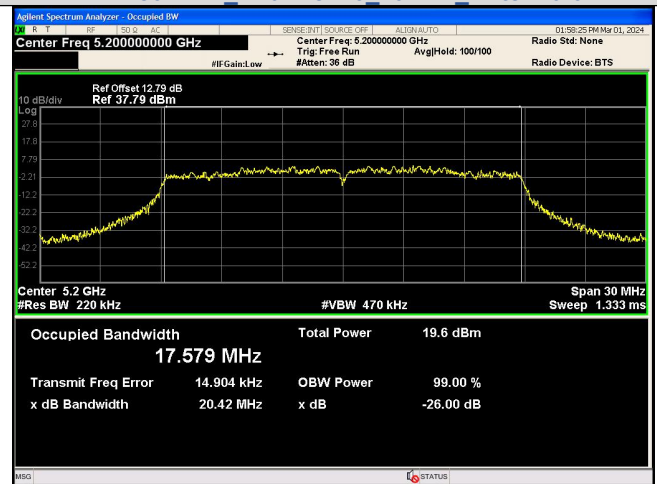

### Test Graphs

IEEE 802.11n Channel 40 20MHz Antenna 0

IEEE 802.11n Channel 48 20MHz Antenna 0

IEEE 802.11n Channel 38 40MHz Antenna 0

IEEE 802.11n Channel 46 40MHz Antenna 0

IEEE 802.11ac Channel 36 20MHz Antenna 0