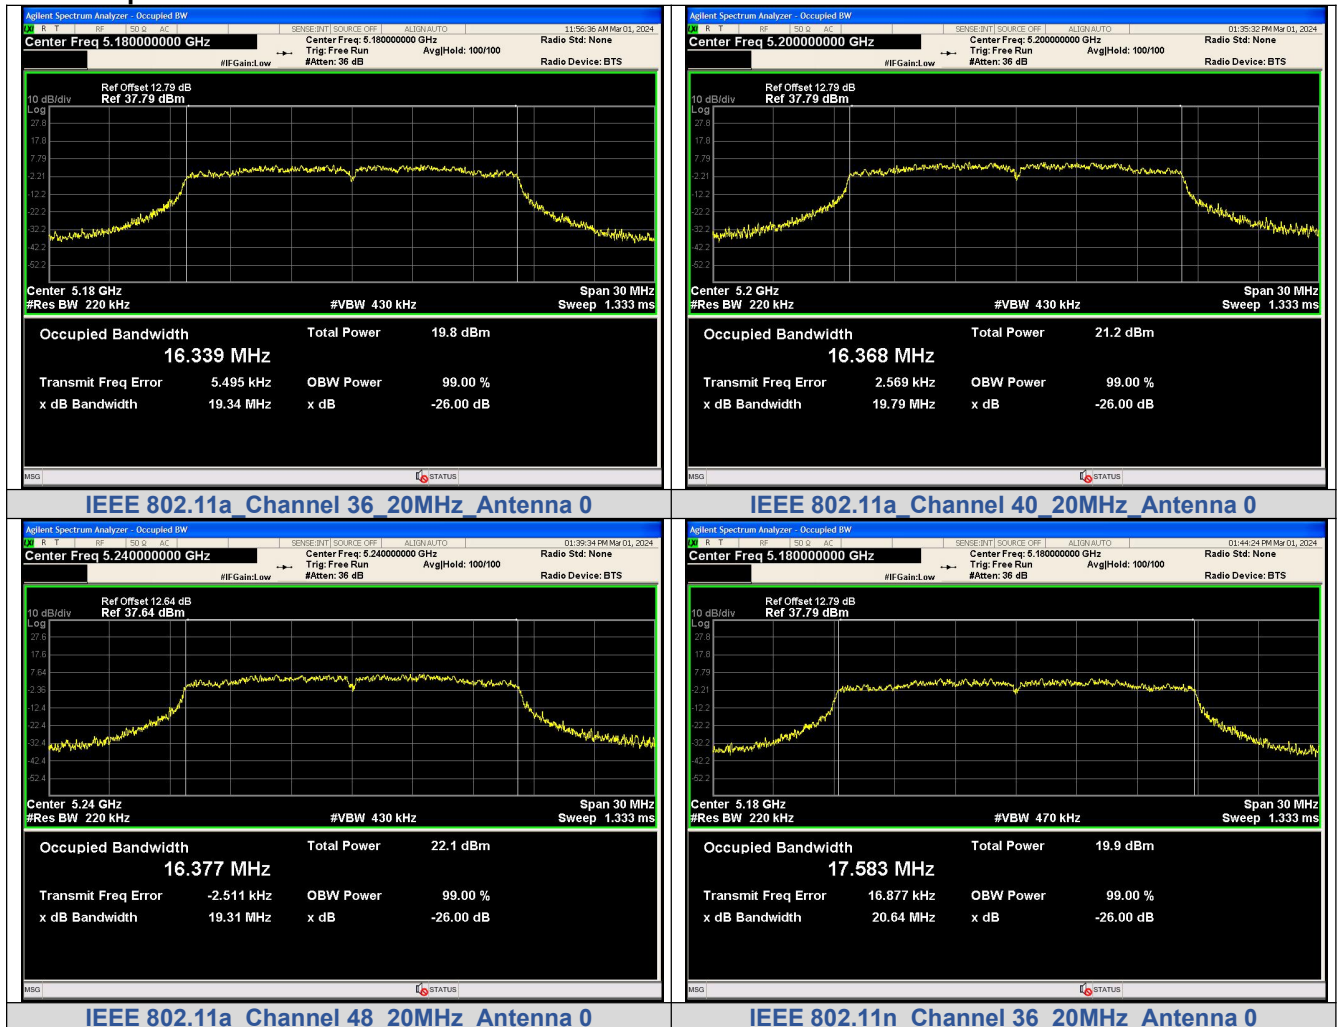

APPENDIX V.26dB Bandwidth

Antenna 1: Test Result

Mode	Channel	Ant.	Center Frequency (MHz)	26 dB Bandwidth (MHz)	RBW/EBW
IEEE 802.11a	36	0	5180	19.34	1.11
	40		5200	19.79	1.13
	48		5240	19.31	1.14
IEEE 802.11n_20	36		5180	20.64	1.1
	40		5200	20.56	1.11
	48		5240	20.50	1.12
IEEE 802.11n_40	38		5190	39.81	1.06
	46		5230	39.60	1.06
IEEE 802.11ac_20	36		5180	20.87	1.1
	40		5200	20.42	1.12
	48		5240	20.53	1.1
IEEE 802.11ac_40	38		5190	39.97	1.05
	46	5230	39.22	1.09	
IEEE 802.11ac_80	42	5210	80.52	1.03	

Test Graphs