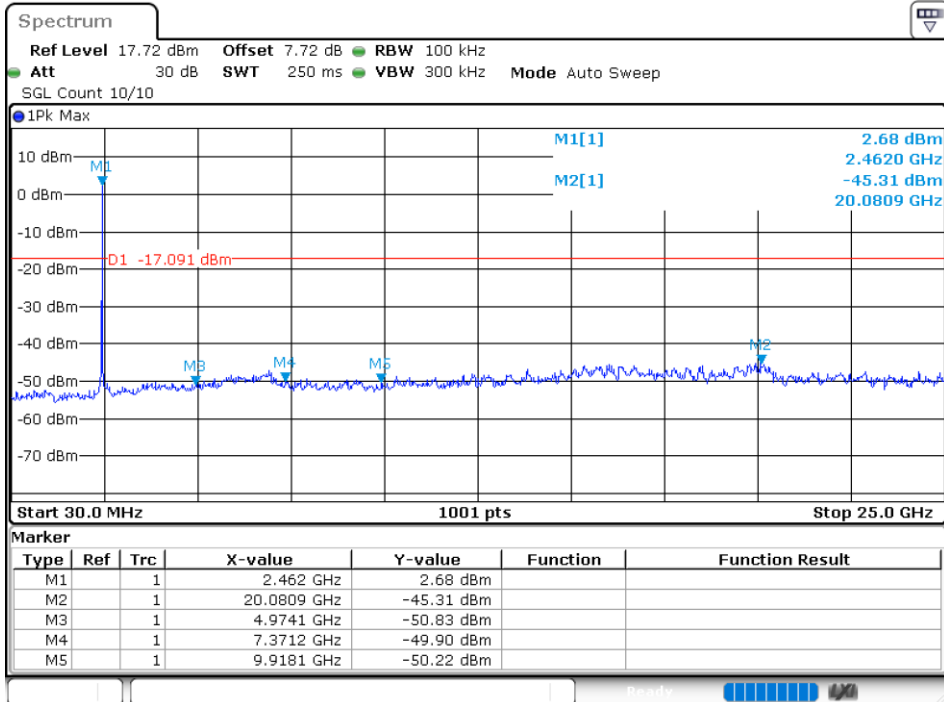

Tx. Spurious NVNT 802.11g 2437MHz Ant 2 Ref

Tx. Spurious NVNT 802.11g 2437MHz Ant 2 Emission

Tx. Spurious NVNT 802.11g 2462MHz Ant 2 Ref

Tx. Spurious NVNT 802.11g 2462MHz Ant 2 Emission

Tx. Spurious NVNT 802.11n(HT20) 2412MHz Ant 1 Ref

Tx. Spurious NVNT 802.11n(HT20) 2412MHz Ant 1 Emission

Tx. Spurious NVNT 802.11n(HT20) 2437MHz Ant 1 Ref

Tx. Spurious NVNT 802.11n(HT20) 2437MHz Ant 1 Emission

Tx. Spurious NVNT 802.11n(HT20) 2462MHz Ant 1 Ref

Tx. Spurious NVNT 802.11n(HT20) 2462MHz Ant 1 Emission

Tx. Spurious NVNT 802.11n(HT20) 2412MHz Ant 2 Ref

Tx. Spurious NVNT 802.11n(HT20) 2412MHz Ant 2 Emission

Tx. Spurious NVNT 802.11n(HT20) 2437MHz Ant 2 Ref