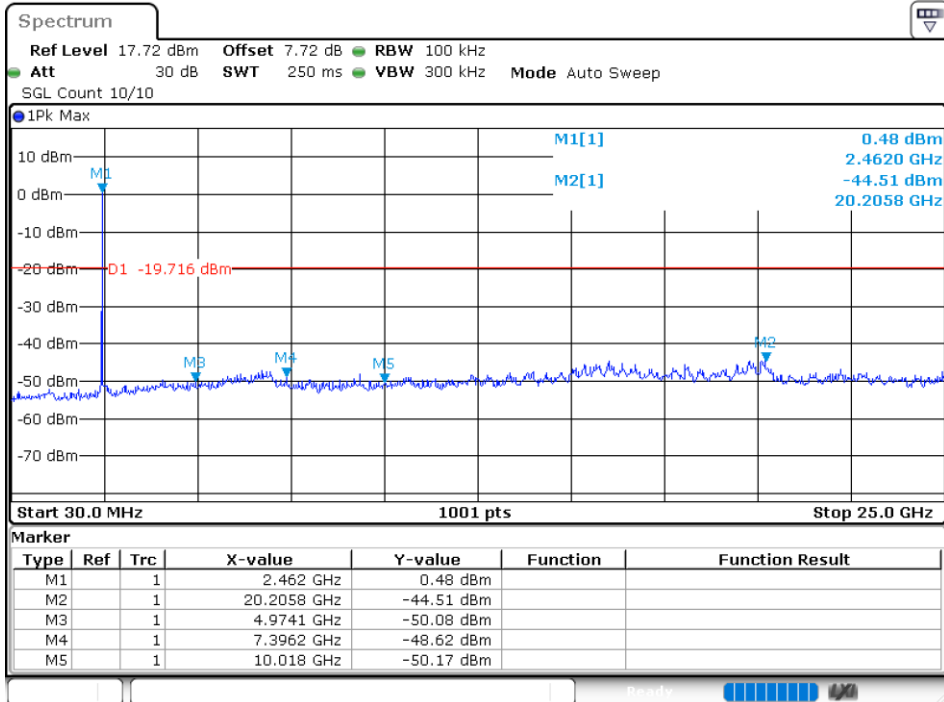

Tx. Spurious NVNT 802.11g 2437MHz Ant 1 Emission

Tx. Spurious NVNT 802.11g 2462MHz Ant 1 Ref

Tx. Spurious NVNT 802.11g 2462MHz Ant 1 Emission

Tx. Spurious NVNT 802.11g 2412MHz Ant 2 Ref

Tx. Spurious NVNT 802.11g 2412MHz Ant 2 Emission

Tx. Spurious NVNT 802.11g 2437MHz Ant 2 Ref

Tx. Spurious NVNT 802.11g 2437MHz Ant 2 Emission

Tx. Spurious NVNT 802.11g 2462MHz Ant 2 Ref

Tx. Spurious NVNT 802.11g 2462MHz Ant 2 Emission

Tx. Spurious NVNT 802.11n(HT20) 2412MHz Ant 1 Ref

Tx. Spurious NVNT 802.11n(HT20) 2412MHz Ant 1 Emission

Tx. Spurious NVNT 802.11n(HT20) 2437MHz Ant 1 Ref

Tx. Spurious NVNT 802.11n(HT20) 2437MHz Ant 1 Emission

Tx. Spurious NVNT 802.11n(HT20) 2462MHz Ant 1 Ref