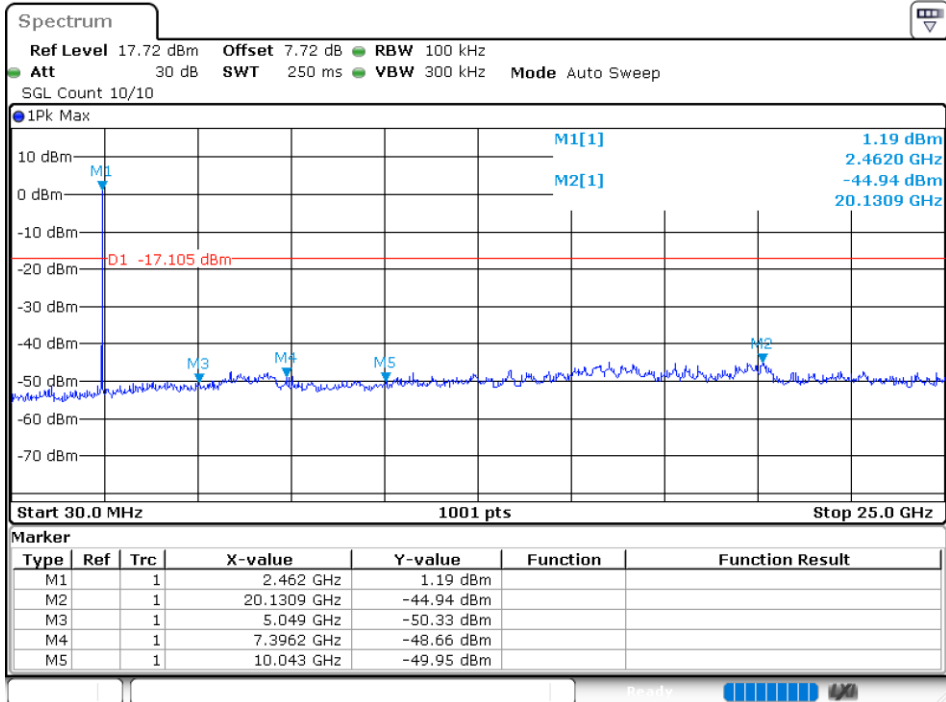

Tx. Spurious NVNT 802.11b 2412MHz Ant 1 Ref

Tx. Spurious NVNT 802.11b 2412MHz Ant 1 Emission

Tx. Spurious NVNT 802.11b 2437MHz Ant 1 Ref

Tx. Spurious NVNT 802.11b 2437MHz Ant 1 Emission

Tx. Spurious NVNT 802.11b 2462MHz Ant 1 Ref

Tx. Spurious NVNT 802.11b 2462MHz Ant 1 Emission

Tx. Spurious NVNT 802.11b 2412MHz Ant 2 Ref

Tx. Spurious NVNT 802.11b 2412MHz Ant 2 Emission

Tx. Spurious NVNT 802.11b 2437MHz Ant 2 Ref

Tx. Spurious NVNT 802.11b 2437MHz Ant 2 Emission