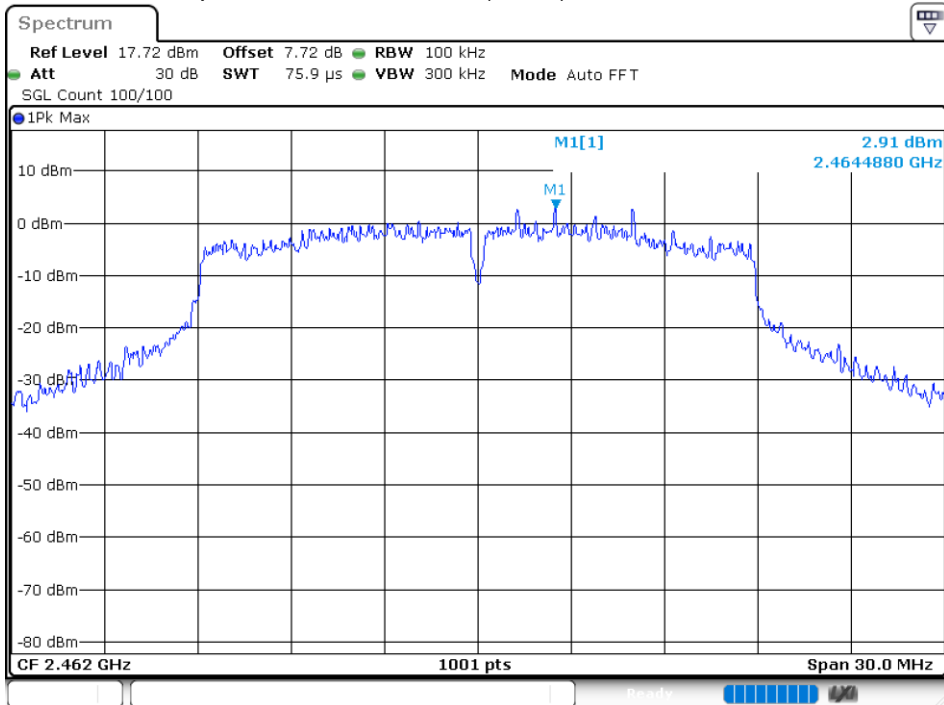

Tx. Spurious NVNT 802.11n(HT20) 2412MHz Ant 1 Emission

Tx. Spurious NVNT 802.11n(HT20) 2437MHz Ant 1 Ref

Tx. Spurious NVNT 802.11n(HT20) 2437MHz Ant 1 Emission

Tx. Spurious NVNT 802.11n(HT20) 2462MHz Ant 1 Ref

Tx. Spurious NVNT 802.11n(HT20) 2462MHz Ant 1 Emission

Tx. Spurious NVNT 802.11n(HT20) 2412MHz Ant 2 Ref

Tx. Spurious NVNT 802.11n(HT20) 2412MHz Ant 2 Emission

Tx. Spurious NVNT 802.11n(HT20) 2437MHz Ant 2 Ref