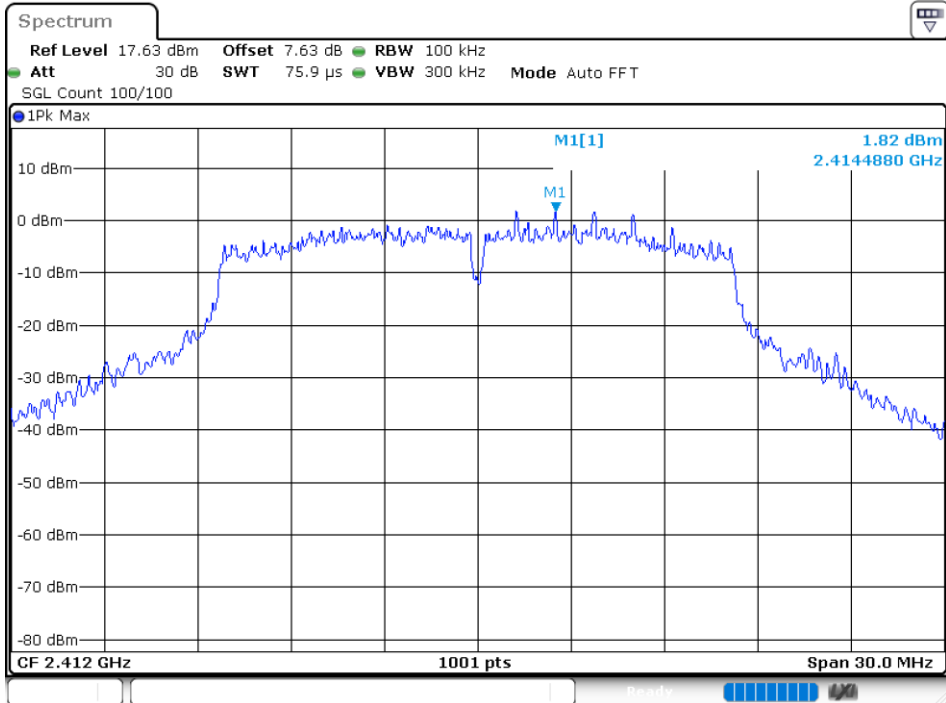

Tx. Spurious NVNT 802.11g 2437MHz Ant 1 Emission

Tx. Spurious NVNT 802.11g 2462MHz Ant 1 Ref

Tx. Spurious NVNT 802.11g 2462MHz Ant 1 Emission

Tx. Spurious NVNT 802.11g 2412MHz Ant 2 Ref

Tx. Spurious NVNT 802.11g 2412MHz Ant 2 Emission

Tx. Spurious NVNT 802.11g 2437MHz Ant 2 Ref

Tx. Spurious NVNT 802.11g 2437MHz Ant 2 Emission

Tx. Spurious NVNT 802.11g 2462MHz Ant 2 Ref

Tx. Spurious NVNT 802.11g 2462MHz Ant 2 Emission

Tx. Spurious NVNT 802.11n(HT20) 2412MHz Ant 1 Ref