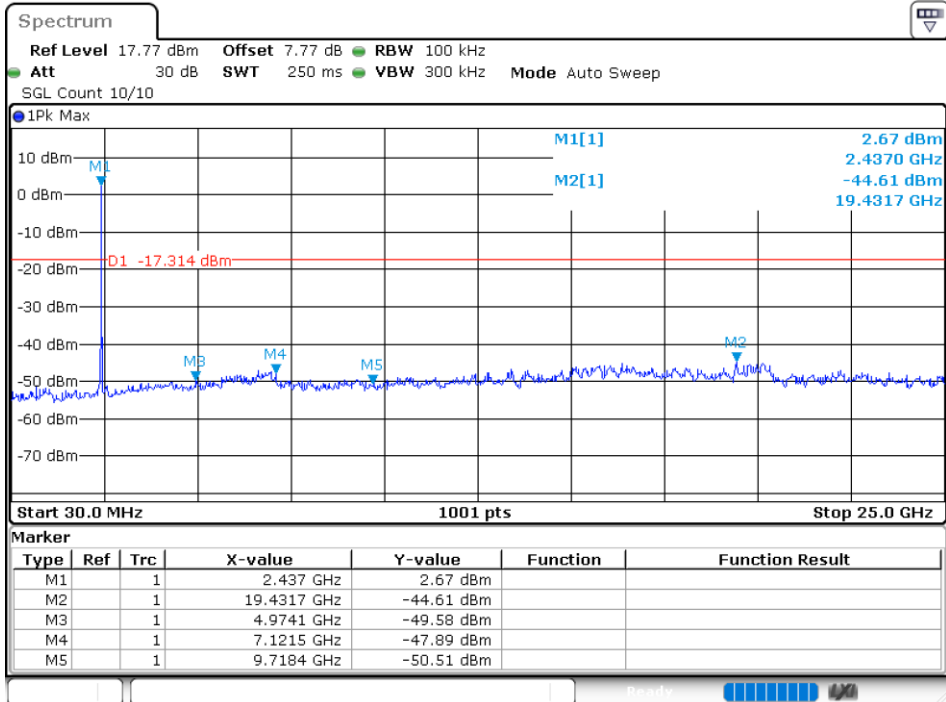

Tx. Spurious NVNT 802.11b 2412MHz Ant 1 Ref

Tx. Spurious NVNT 802.11b 2412MHz Ant 1 Emission

Tx. Spurious NVNT 802.11b 2437MHz Ant 1 Ref

Tx. Spurious NVNT 802.11b 2437MHz Ant 1 Emission

Tx. Spurious NVNT 802.11b 2462MHz Ant 1 Ref

Tx. Spurious NVNT 802.11b 2462MHz Ant 1 Emission

Tx. Spurious NVNT 802.11b 2412MHz Ant 2 Ref

Tx. Spurious NVNT 802.11b 2412MHz Ant 2 Emission

Tx. Spurious NVNT 802.11b 2437MHz Ant 2 Ref

Tx. Spurious NVNT 802.11b 2437MHz Ant 2 Emission