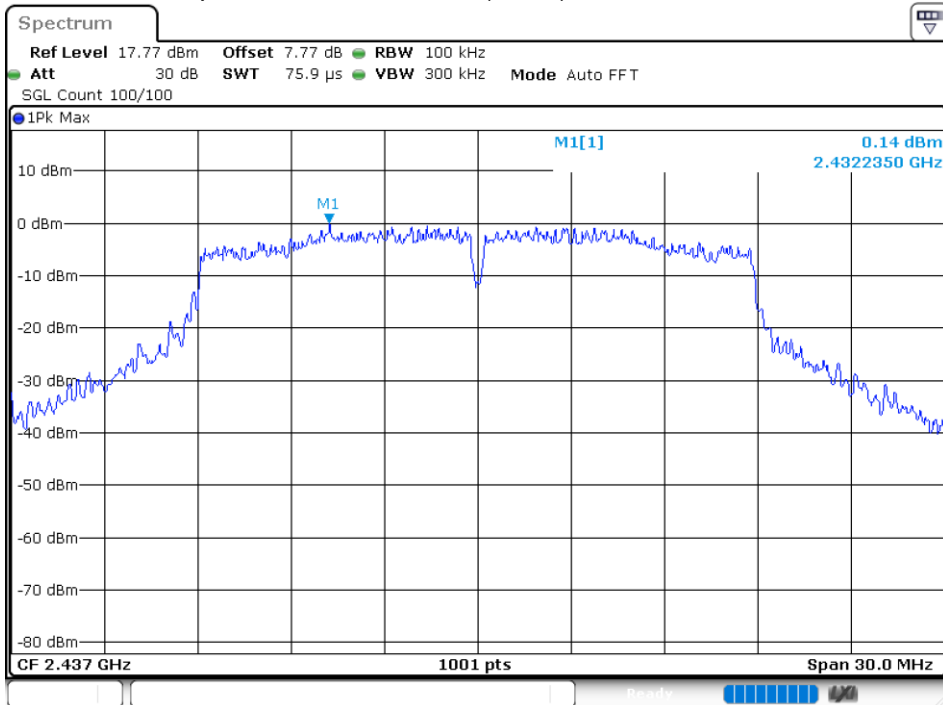

Tx. Spurious NVNT 802.11n(HT20) 2462MHz Ant 1 Emission

Tx. Spurious NVNT 802.11n(HT20) 2412MHz Ant 2 Ref

Tx. Spurious NVNT 802.11n(HT20) 2412MHz Ant 2 Emission

Tx. Spurious NVNT 802.11n(HT20) 2437MHz Ant 2 Ref

Tx. Spurious NVNT 802.11n(HT20) 2437MHz Ant 2 Emission

Tx. Spurious NVNT 802.11n(HT20) 2462MHz Ant 2 Ref

Tx. Spurious NVNT 802.11n(HT20) 2462MHz Ant 2 Emission

Tx. Spurious NVNT 802.11n(HT40) 2422MHz Ant 1 Ref