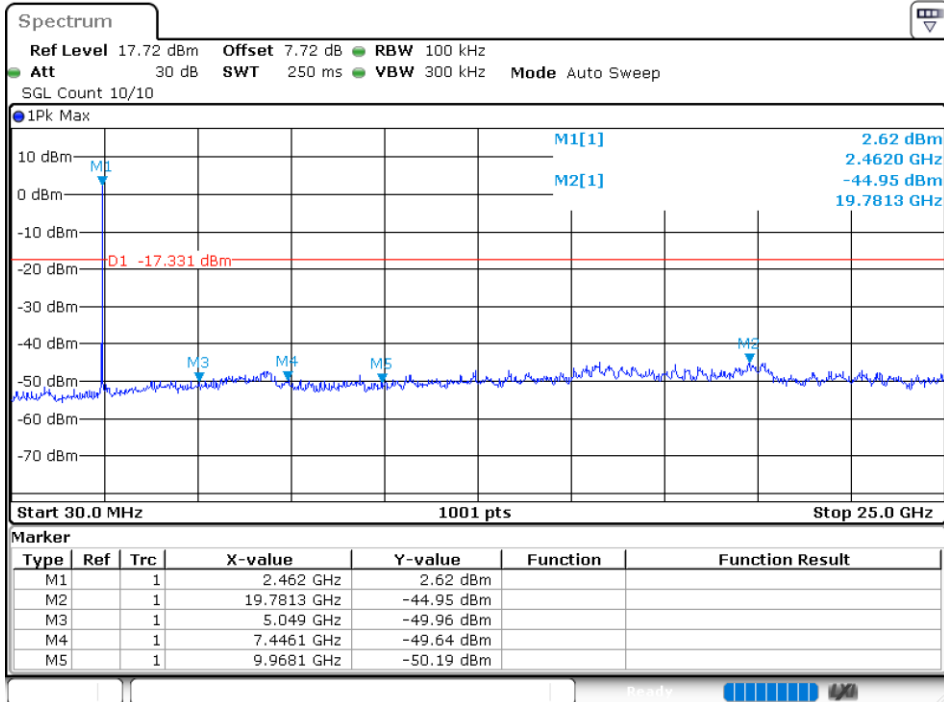

Tx. Spurious NVNT 802.11b 2462MHz Ant 1 Emission

Tx. Spurious NVNT 802.11b 2412MHz Ant 2 Ref

Tx. Spurious NVNT 802.11b 2412MHz Ant 2 Emission

Tx. Spurious NVNT 802.11b 2437MHz Ant 2 Ref

Tx. Spurious NVNT 802.11b 2437MHz Ant 2 Emission

Tx. Spurious NVNT 802.11b 2462MHz Ant 2 Ref

Tx. Spurious NVNT 802.11b 2462MHz Ant 2 Emission

Tx. Spurious NVNT 802.11g 2412MHz Ant 1 Ref

Tx. Spurious NVNT 802.11g 2412MHz Ant 1 Emission

Tx. Spurious NVNT 802.11g 2437MHz Ant 1 Ref