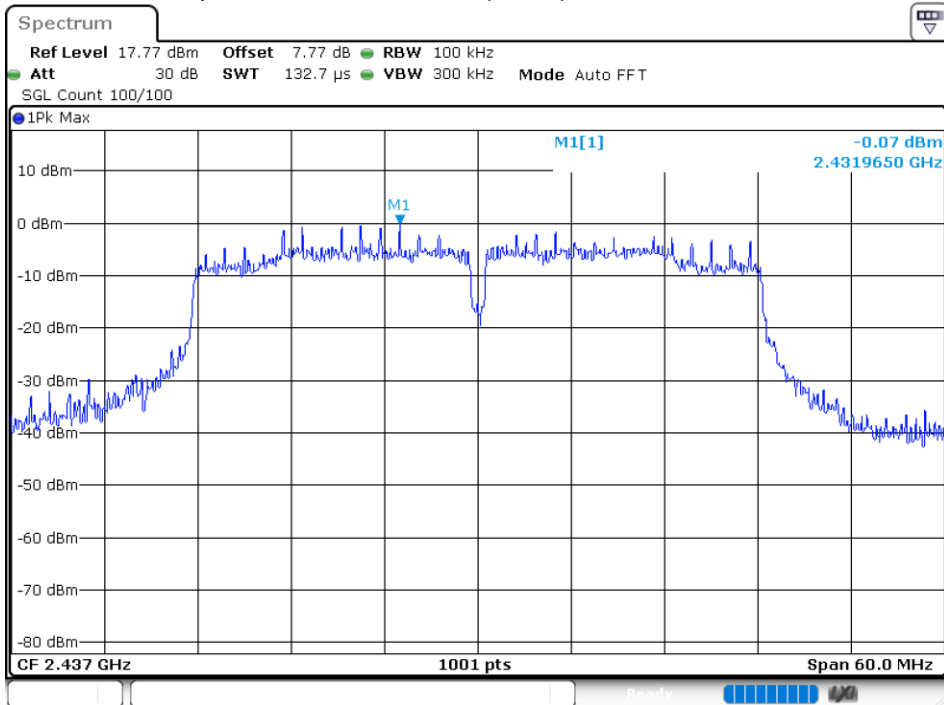

Tx. Spurious NVNT 802.11n(HT40) 2422MHz Ant 1 Emission

Tx. Spurious NVNT 802.11n(HT40) 2437MHz Ant 1 Ref

Tx. Spurious NVNT 802.11n(HT40) 2437MHz Ant 1 Emission

Tx. Spurious NVNT 802.11n(HT40) 2452MHz Ant 1 Ref

Tx. Spurious NVNT 802.11n(HT40) 2452MHz Ant 1 Emission

Tx. Spurious NVNT 802.11n(HT40) 2422MHz Ant 2 Ref

Tx. Spurious NVNT 802.11n(HT40) 2422MHz Ant 2 Emission

Tx. Spurious NVNT 802.11n(HT40) 2437MHz Ant 2 Ref

Tx. Spurious NVNT 802.11n(HT40) 2437MHz Ant 2 Emission

Tx. Spurious NVNT 802.11n(HT40) 2452MHz Ant 2 Ref

Tx. Spurious NVNT 802.11n(HT40) 2452MHz Ant 2 Emission

END OF REPORT