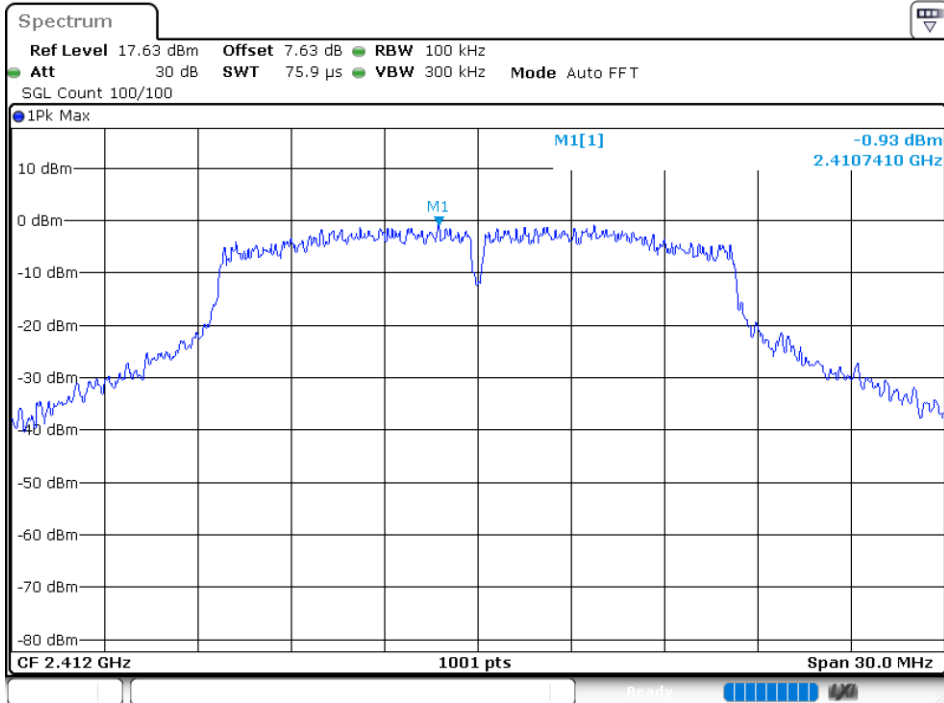

Tx. Spurious NVNT 802.11b 2462MHz Ant 1 Emission

Tx. Spurious NVNT 802.11b 2412MHz Ant 2 Ref

Tx. Spurious NVNT 802.11b 2412MHz Ant 2 Emission

Tx. Spurious NVNT 802.11b 2437MHz Ant 2 Ref

Tx. Spurious NVNT 802.11b 2437MHz Ant 2 Emission

Tx. Spurious NVNT 802.11b 2462MHz Ant 2 Ref

Tx. Spurious NVNT 802.11b 2462MHz Ant 2 Emission

Tx. Spurious NVNT 802.11g 2412MHz Ant 1 Ref

Tx. Spurious NVNT 802.11g 2412MHz Ant 1 Emission

Tx. Spurious NVNT 802.11g 2437MHz Ant 1 Ref