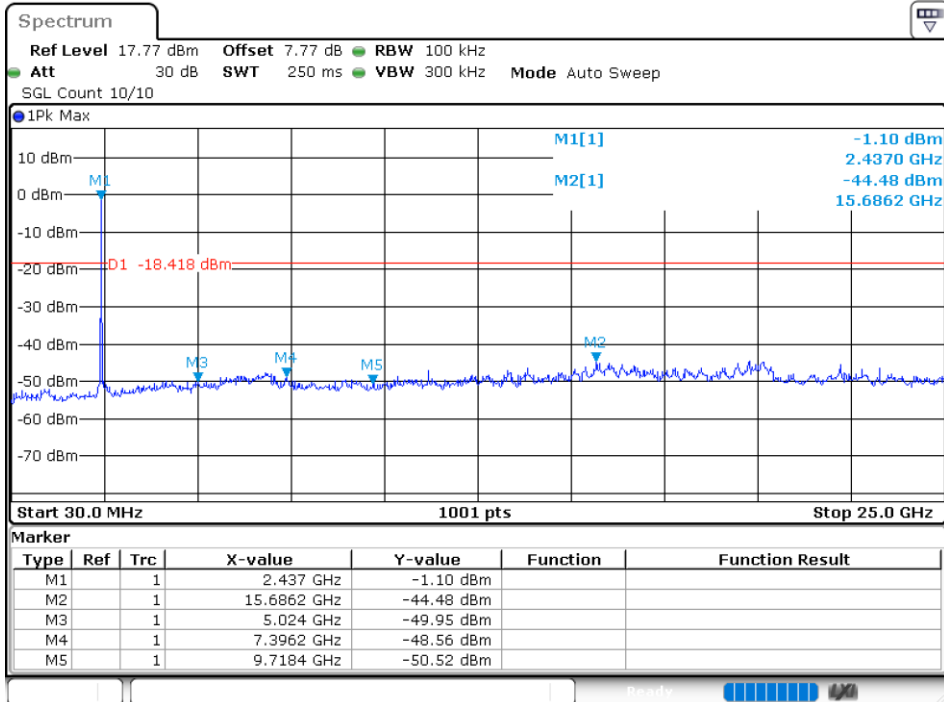

Tx. Spurious NVNT 802.11g 2437MHz Ant 1 Emission

Tx. Spurious NVNT 802.11g 2462MHz Ant 1 Ref

Tx. Spurious NVNT 802.11g 2462MHz Ant 1 Emission

Tx. Spurious NVNT 802.11g 2412MHz Ant 2 Ref

Tx. Spurious NVNT 802.11g 2412MHz Ant 2 Emission

Tx. Spurious NVNT 802.11g 2437MHz Ant 2 Ref

Tx. Spurious NVNT 802.11g 2437MHz Ant 2 Emission

Tx. Spurious NVNT 802.11g 2462MHz Ant 2 Ref

Tx. Spurious NVNT 802.11g 2462MHz Ant 2 Emission

Tx. Spurious NVNT 802.11n(HT20) 2412MHz Ant 1 Ref