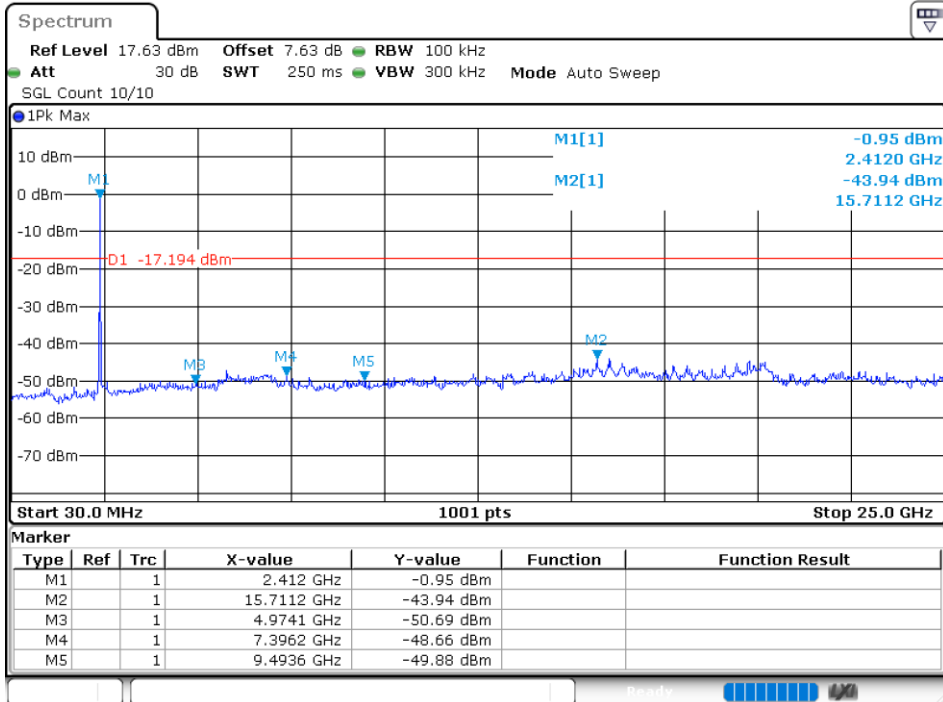

Tx. Spurious NVNT 802.11g 2437MHz Ant 2 Ref

Tx. Spurious NVNT 802.11g 2437MHz Ant 2 Emission

Tx. Spurious NVNT 802.11g 2462MHz Ant 2 Ref

Tx. Spurious NVNT 802.11g 2462MHz Ant 2 Emission

Tx. Spurious NVNT 802.11n(HT20) 2412MHz Ant 1 Ref

Tx. Spurious NVNT 802.11n(HT20) 2412MHz Ant 1 Emission

Tx. Spurious NVNT 802.11n(HT20) 2437MHz Ant 1 Ref

Tx. Spurious NVNT 802.11n(HT20) 2437MHz Ant 1 Emission

Tx. Spurious NVNT 802.11n(HT20) 2462MHz Ant 1 Ref

Tx. Spurious NVNT 802.11n(HT20) 2462MHz Ant 1 Emission

Tx. Spurious NVNT 802.11n(HT20) 2412MHz Ant 2 Ref

Tx. Spurious NVNT 802.11n(HT20) 2412MHz Ant 2 Emission

Tx. Spurious NVNT 802.11n(HT20) 2437MHz Ant 2 Ref