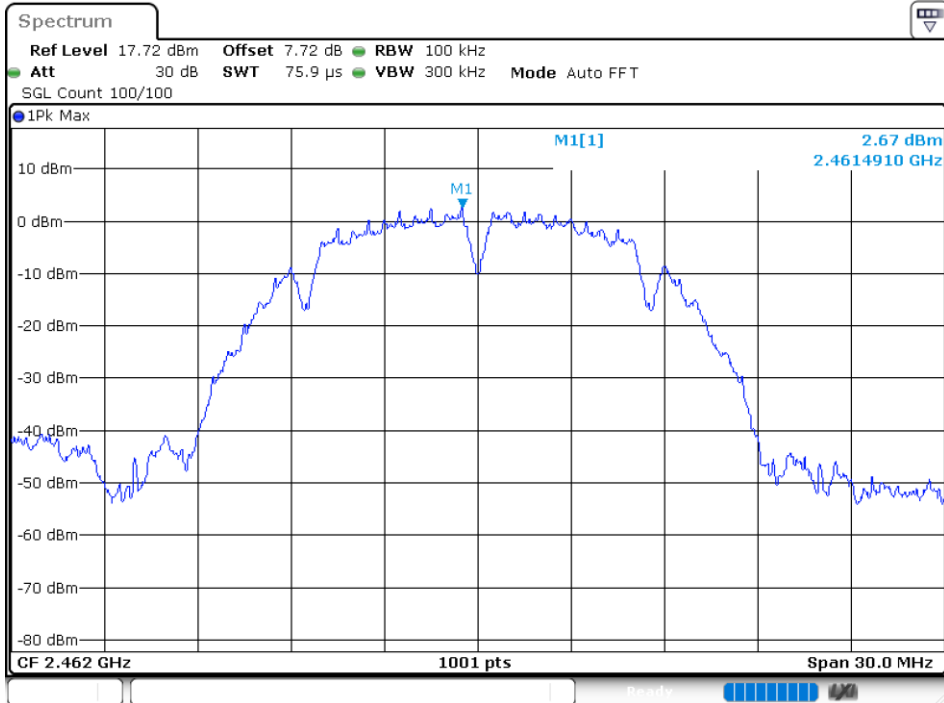

Tx. Spurious NVNT 802.11b 2462MHz Ant 1 Emission

Tx. Spurious NVNT 802.11b 2412MHz Ant 2 Ref

Tx. Spurious NVNT 802.11b 2412MHz Ant 2 Emission

Tx. Spurious NVNT 802.11b 2437MHz Ant 2 Ref

Tx. Spurious NVNT 802.11b 2437MHz Ant 2 Emission

Tx. Spurious NVNT 802.11b 2462MHz Ant 2 Ref

Tx. Spurious NVNT 802.11b 2462MHz Ant 2 Emission

Tx. Spurious NVNT 802.11g 2412MHz Ant 1 Ref

Tx. Spurious NVNT 802.11g 2412MHz Ant 1 Emission

Tx. Spurious NVNT 802.11g 2437MHz Ant 1 Ref