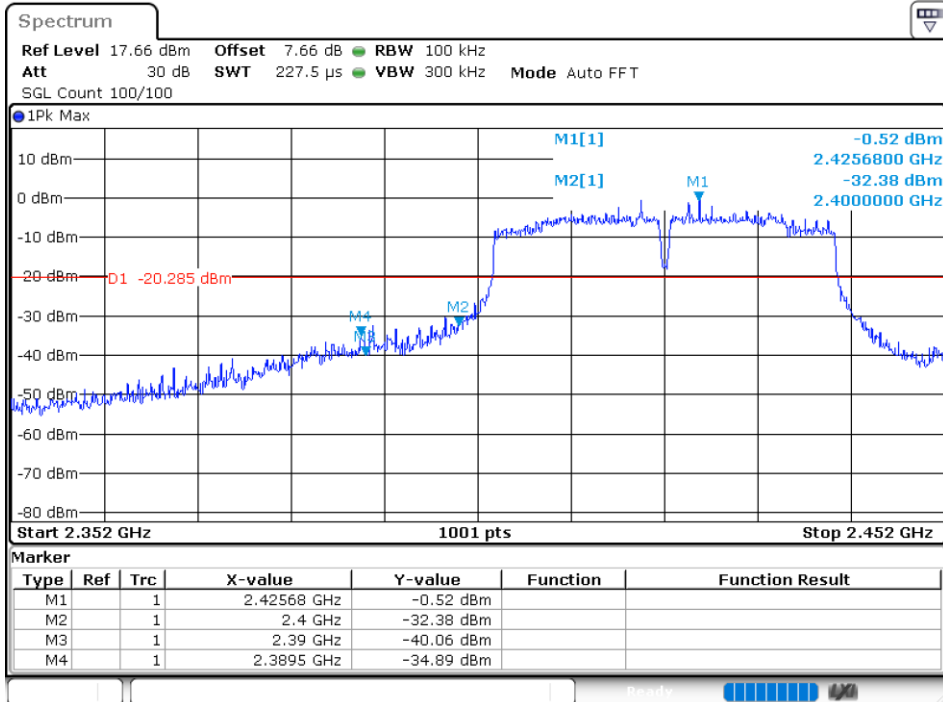

Band Edge NVNT 802.11n(HT40) 2422MHz Ant 2 Emission

Band Edge NVNT 802.11n(HT40) 2452MHz Ant 2 Ref

Band Edge NVNT 802.11n(HT40) 2452MHz Ant 2 Emission

8.6 CONDUCTED RF SPURIOUS EMISSION

Condition	Mode	Frequency (MHz)	Antenna	Max Value (dBc)	Limit (dBc)	Verdict
NVNT	802.11b	2412	Ant 1	-47.15	-20	Pass
NVNT	802.11b	2437	Ant 1	-47.3	-20	Pass
NVNT	802.11b	2462	Ant 1	-47.82	-20	Pass
NVNT	802.11b	2412	Ant 2	-47.52	-20	Pass
NVNT	802.11b	2437	Ant 2	-47.76	-20	Pass
NVNT	802.11b	2462	Ant 2	-47.62	-20	Pass
NVNT	802.11g	2412	Ant 1	-43.66	-20	Pass
NVNT	802.11g	2437	Ant 1	-44.96	-20	Pass
NVNT	802.11g	2462	Ant 1	-46.47	-20	Pass
NVNT	802.11g	2412	Ant 2	-46.21	-20	Pass
NVNT	802.11g	2437	Ant 2	-46.06	-20	Pass
NVNT	802.11g	2462	Ant 2	-44.78	-20	Pass
NVNT	802.11n(HT20)	2412	Ant 1	-45.51	-20	Pass
NVNT	802.11n(HT20)	2437	Ant 1	-45.99	-20	Pass
NVNT	802.11n(HT20)	2462	Ant 1	-48.21	-20	Pass
NVNT	802.11n(HT20)	2412	Ant 2	-46.74	-20	Pass
NVNT	802.11n(HT20)	2437	Ant 2	-44.13	-20	Pass
NVNT	802.11n(HT20)	2462	Ant 2	-47.99	-20	Pass
NVNT	802.11n(HT40)	2422	Ant 1	-43.83	-20	Pass
NVNT	802.11n(HT40)	2437	Ant 1	-43.12	-20	Pass
NVNT	802.11n(HT40)	2452	Ant 1	-41.11	-20	Pass
NVNT	802.11n(HT40)	2422	Ant 2	-43.15	-20	Pass
NVNT	802.11n(HT40)	2437	Ant 2	-44.02	-20	Pass
NVNT	802.11n(HT40)	2452	Ant 2	-43.92	-20	Pass

Tx. Spurious NVNT 802.11b 2412MHz Ant 1 Ref

Tx. Spurious NVNT 802.11b 2412MHz Ant 1 Emission

Tx. Spurious NVNT 802.11b 2437MHz Ant 1 Ref

Tx. Spurious NVNT 802.11b 2437MHz Ant 1 Emission

Tx. Spurious NVNT 802.11b 2462MHz Ant 1 Ref

Tx. Spurious NVNT 802.11b 2462MHz Ant 1 Emission

Tx. Spurious NVNT 802.11b 2412MHz Ant 2 Ref

Tx. Spurious NVNT 802.11b 2412MHz Ant 2 Emission

Tx. Spurious NVNT 802.11b 2437MHz Ant 2 Ref

Tx. Spurious NVNT 802.11b 2437MHz Ant 2 Emission