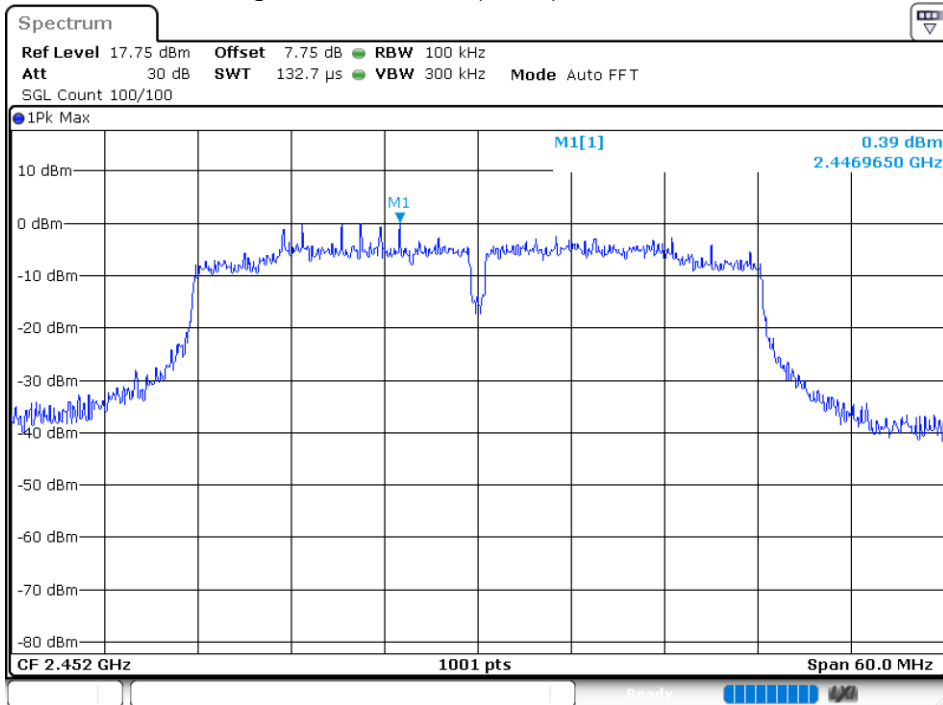

Band Edge NVNT 802.11n(HT40) 2422MHz Ant 2 Emission

Band Edge NVNT 802.11n(HT40) 2452MHz Ant 2 Ref

Band Edge NVNT 802.11n(HT40) 2452MHz Ant 2 Emission

8.6 CONDUCTED RF SPURIOUS EMISSION

Condition	Mode	Frequency (MHz)	Antenna	Max Value (dBc)	Limit (dBc)	Verdict
NVNT	802.11b	2412	Ant 1	-47.15	-20	Pass
NVNT	802.11b	2437	Ant 1	-47.3	-20	Pass
NVNT	802.11b	2462	Ant 1	-47.82	-20	Pass
NVNT	802.11b	2412	Ant 2	-47.52	-20	Pass
NVNT	802.11b	2437	Ant 2	-47.76	-20	Pass
NVNT	802.11b	2462	Ant 2	-47.62	-20	Pass
NVNT	802.11g	2412	Ant 1	-43.66	-20	Pass
NVNT	802.11g	2437	Ant 1	-44.96	-20	Pass
NVNT	802.11g	2462	Ant 1	-46.47	-20	Pass
NVNT	802.11g	2412	Ant 2	-46.21	-20	Pass
NVNT	802.11g	2437	Ant 2	-46.06	-20	Pass
NVNT	802.11g	2462	Ant 2	-44.78	-20	Pass
NVNT	802.11n(HT20)	2412	Ant 1	-45.51	-20	Pass
NVNT	802.11n(HT20)	2437	Ant 1	-45.99	-20	Pass
NVNT	802.11n(HT20)	2462	Ant 1	-48.21	-20	Pass
NVNT	802.11n(HT20)	2412	Ant 2	-46.74	-20	Pass
NVNT	802.11n(HT20)	2437	Ant 2	-44.13	-20	Pass
NVNT	802.11n(HT20)	2462	Ant 2	-47.99	-20	Pass
NVNT	802.11n(HT40)	2422	Ant 1	-43.83	-20	Pass
NVNT	802.11n(HT40)	2437	Ant 1	-43.12	-20	Pass
NVNT	802.11n(HT40)	2452	Ant 1	-41.11	-20	Pass
NVNT	802.11n(HT40)	2422	Ant 2	-43.15	-20	Pass
NVNT	802.11n(HT40)	2437	Ant 2	-44.02	-20	Pass
NVNT	802.11n(HT40)	2452	Ant 2	-43.92	-20	Pass

Tx. Spurious NVNT 802.11b 2412MHz Ant 1 Ref

Tx. Spurious NVNT 802.11b 2412MHz Ant 1 Emission

Tx. Spurious NVNT 802.11b 2437MHz Ant 1 Ref

Tx. Spurious NVNT 802.11b 2437MHz Ant 1 Emission

Tx. Spurious NVNT 802.11b 2462MHz Ant 1 Ref