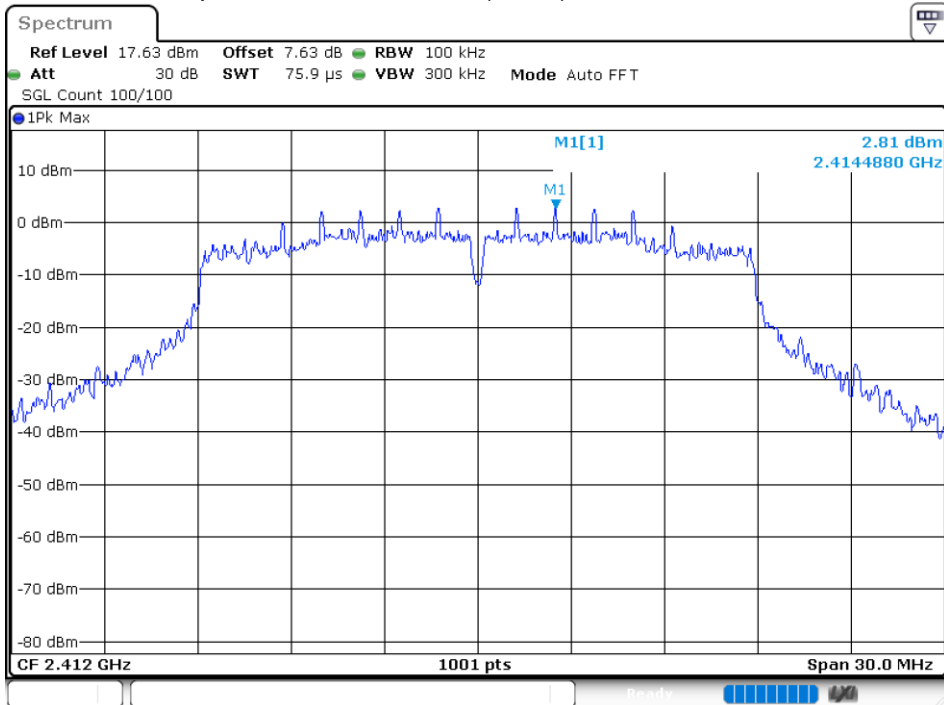

Tx. Spurious NVNT 802.11g 2437MHz Ant 2 Ref

Tx. Spurious NVNT 802.11g 2437MHz Ant 2 Emission

Tx. Spurious NVNT 802.11g 2462MHz Ant 2 Ref

Tx. Spurious NVNT 802.11g 2462MHz Ant 2 Emission

Tx. Spurious NVNT 802.11n(HT20) 2412MHz Ant 1 Ref

Tx. Spurious NVNT 802.11n(HT20) 2412MHz Ant 1 Emission

Tx. Spurious NVNT 802.11n(HT20) 2437MHz Ant 1 Ref

Tx. Spurious NVNT 802.11n(HT20) 2437MHz Ant 1 Emission

Tx. Spurious NVNT 802.11n(HT20) 2462MHz Ant 1 Ref

Tx. Spurious NVNT 802.11n(HT20) 2462MHz Ant 1 Emission

Tx. Spurious NVNT 802.11n(HT20) 2412MHz Ant 2 Ref

Tx. Spurious NVNT 802.11n(HT20) 2412MHz Ant 2 Emission

Tx. Spurious NVNT 802.11n(HT20) 2437MHz Ant 2 Ref