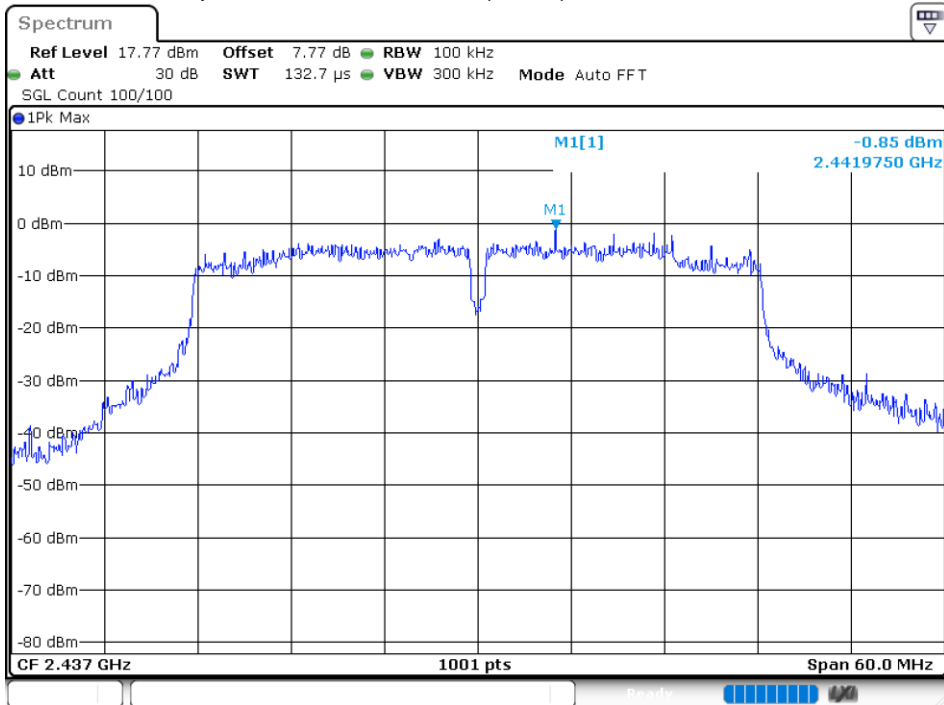

Tx. Spurious NVNT 802.11n(HT20) 2462MHz Ant 1 Emission

Tx. Spurious NVNT 802.11n(HT20) 2412MHz Ant 2 Ref

Tx. Spurious NVNT 802.11n(HT20) 2412MHz Ant 2 Emission

Tx. Spurious NVNT 802.11n(HT20) 2437MHz Ant 2 Ref

Tx. Spurious NVNT 802.11n(HT20) 2437MHz Ant 2 Emission

Tx. Spurious NVNT 802.11n(HT20) 2462MHz Ant 2 Ref

Tx. Spurious NVNT 802.11n(HT20) 2462MHz Ant 2 Emission

Tx. Spurious NVNT 802.11n(HT40) 2422MHz Ant 1 Ref

Tx. Spurious NVNT 802.11n(HT40) 2422MHz Ant 1 Emission

Tx. Spurious NVNT 802.11n(HT40) 2437MHz Ant 1 Ref

Tx. Spurious NVNT 802.11n(HT40) 2437MHz Ant 1 Emission

Tx. Spurious NVNT 802.11n(HT40) 2452MHz Ant 1 Ref