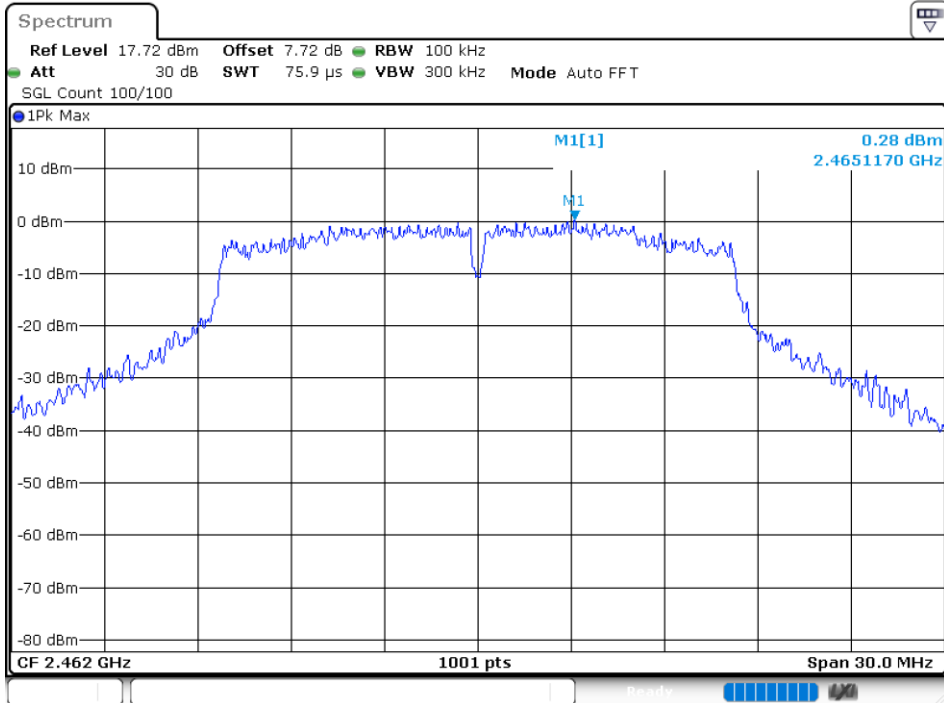

Tx. Spurious NVNT 802.11g 2437MHz Ant 1 Emission

Tx. Spurious NVNT 802.11g 2462MHz Ant 1 Ref

Tx. Spurious NVNT 802.11g 2462MHz Ant 1 Emission

Tx. Spurious NVNT 802.11g 2412MHz Ant 2 Ref

Tx. Spurious NVNT 802.11g 2412MHz Ant 2 Emission

Tx. Spurious NVNT 802.11g 2437MHz Ant 2 Ref

Tx. Spurious NVNT 802.11g 2437MHz Ant 2 Emission

Tx. Spurious NVNT 802.11g 2462MHz Ant 2 Ref

Tx. Spurious NVNT 802.11g 2462MHz Ant 2 Emission

Tx. Spurious NVNT 802.11n(HT20) 2412MHz Ant 1 Ref