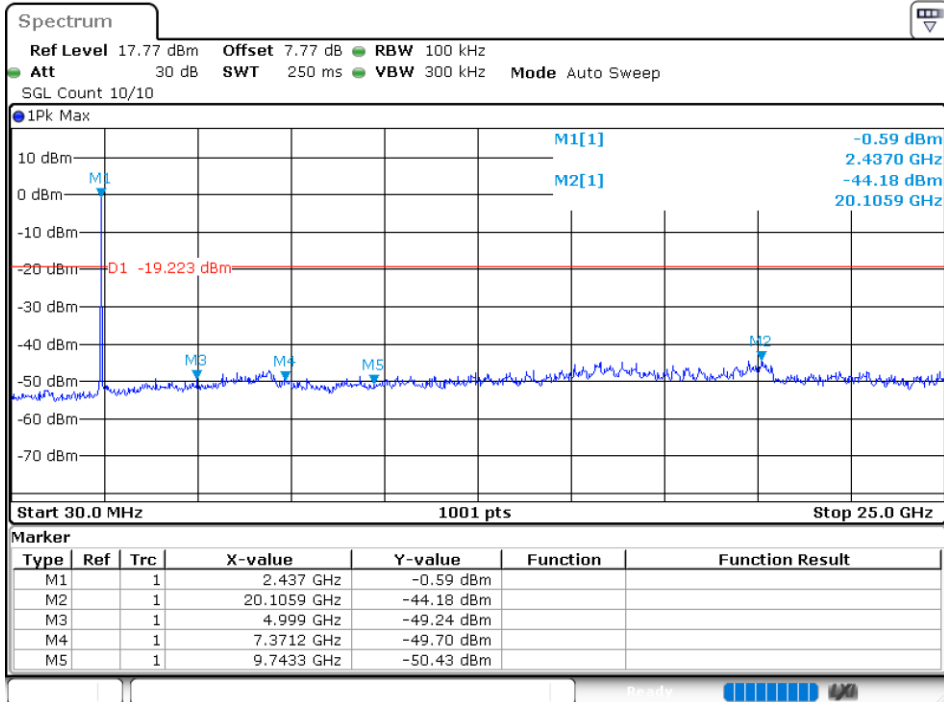

Tx. Spurious NVNT 802.11b 2462MHz Ant 1 Emission

Tx. Spurious NVNT 802.11b 2412MHz Ant 2 Ref

Tx. Spurious NVNT 802.11b 2412MHz Ant 2 Emission

Tx. Spurious NVNT 802.11b 2437MHz Ant 2 Ref

Tx. Spurious NVNT 802.11b 2437MHz Ant 2 Emission

Tx. Spurious NVNT 802.11b 2462MHz Ant 2 Ref

Tx. Spurious NVNT 802.11b 2462MHz Ant 2 Emission

Tx. Spurious NVNT 802.11g 2412MHz Ant 1 Ref

Tx. Spurious NVNT 802.11g 2412MHz Ant 1 Emission

Tx. Spurious NVNT 802.11g 2437MHz Ant 1 Ref

Tx. Spurious NVNT 802.11g 2437MHz Ant 1 Emission

Tx. Spurious NVNT 802.11g 2462MHz Ant 1 Ref

Tx. Spurious NVNT 802.11g 2462MHz Ant 1 Emission

Tx. Spurious NVNT 802.11g 2412MHz Ant 2 Ref

Tx. Spurious NVNT 802.11g 2412MHz Ant 2 Emission