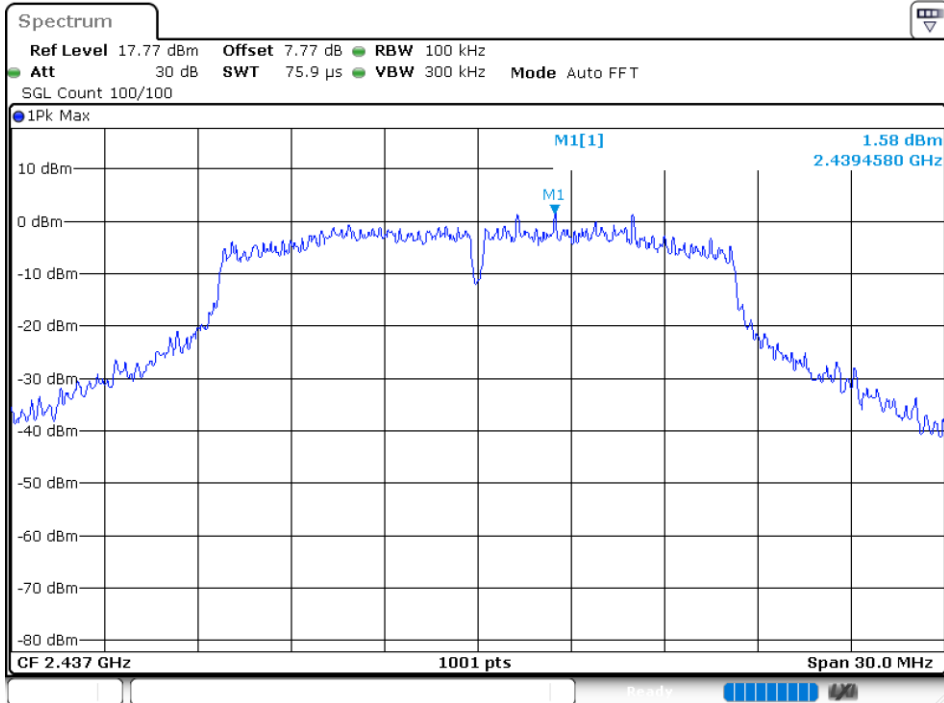

Tx. Spurious NVNT 802.11g 2437MHz Ant 1 Emission

Tx. Spurious NVNT 802.11g 2462MHz Ant 1 Ref

Tx. Spurious NVNT 802.11g 2462MHz Ant 1 Emission

Tx. Spurious NVNT 802.11g 2412MHz Ant 2 Ref

Tx. Spurious NVNT 802.11g 2412MHz Ant 2 Emission

Tx. Spurious NVNT 802.11g 2437MHz Ant 2 Ref

Tx. Spurious NVNT 802.11g 2437MHz Ant 2 Emission

Tx. Spurious NVNT 802.11g 2462MHz Ant 2 Ref

Tx. Spurious NVNT 802.11g 2462MHz Ant 2 Emission

Tx. Spurious NVNT 802.11n(HT20) 2412MHz Ant 1 Ref