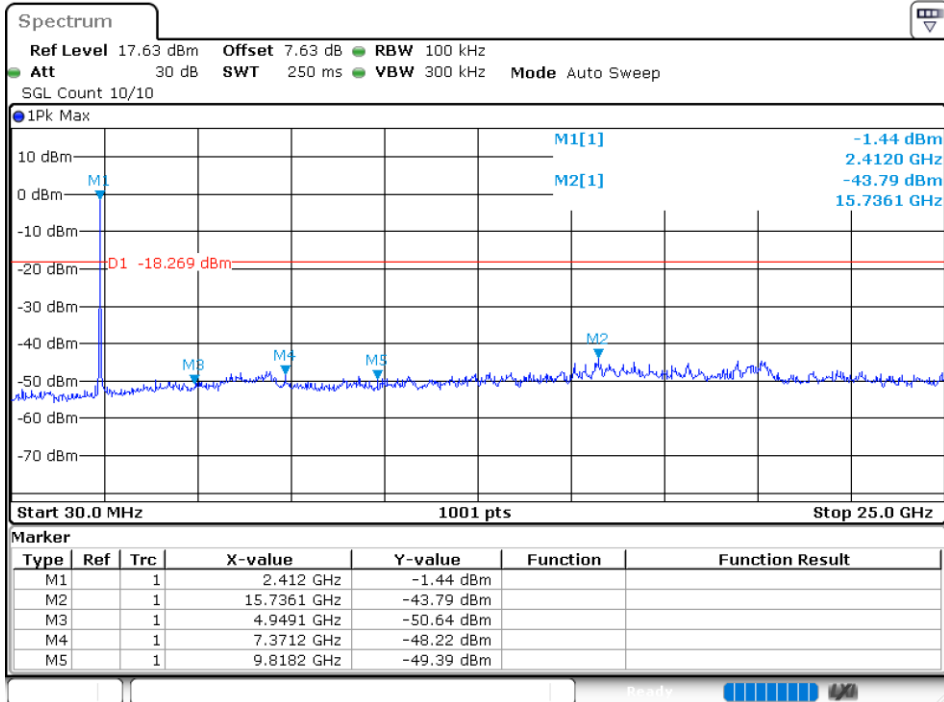

Tx. Spurious NVNT 802.11g 2437MHz Ant 1 Emission

Tx. Spurious NVNT 802.11g 2462MHz Ant 1 Ref

Tx. Spurious NVNT 802.11g 2462MHz Ant 1 Emission

Tx. Spurious NVNT 802.11g 2412MHz Ant 2 Ref

Tx. Spurious NVNT 802.11g 2412MHz Ant 2 Emission

Tx. Spurious NVNT 802.11g 2437MHz Ant 2 Ref

Tx. Spurious NVNT 802.11g 2437MHz Ant 2 Emission

Tx. Spurious NVNT 802.11g 2462MHz Ant 2 Ref

Tx. Spurious NVNT 802.11g 2462MHz Ant 2 Emission

Tx. Spurious NVNT 802.11n(HT20) 2412MHz Ant 1 Ref

Tx. Spurious NVNT 802.11n(HT20) 2412MHz Ant 1 Emission

Tx. Spurious NVNT 802.11n(HT20) 2437MHz Ant 1 Ref

Tx. Spurious NVNT 802.11n(HT20) 2437MHz Ant 1 Emission

Tx. Spurious NVNT 802.11n(HT20) 2462MHz Ant 1 Ref