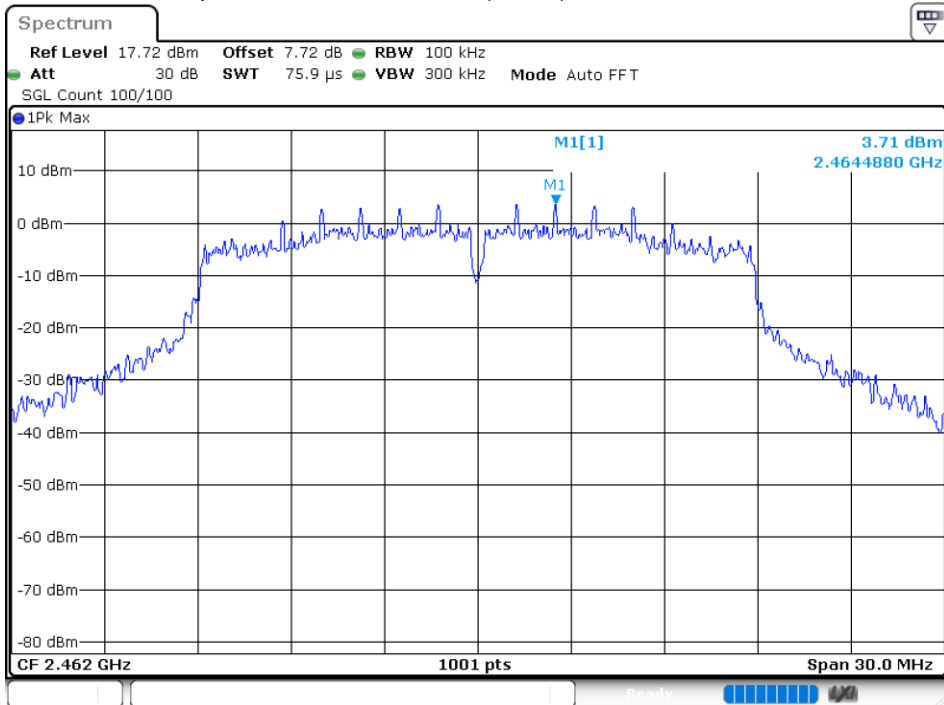

Tx. Spurious NVNT 802.11n(HT20) 2462MHz Ant 1 Emission

Tx. Spurious NVNT 802.11n(HT20) 2412MHz Ant 2 Ref

Tx. Spurious NVNT 802.11n(HT20) 2412MHz Ant 2 Emission

Tx. Spurious NVNT 802.11n(HT20) 2437MHz Ant 2 Ref

Tx. Spurious NVNT 802.11n(HT20) 2437MHz Ant 2 Emission

Tx. Spurious NVNT 802.11n(HT20) 2462MHz Ant 2 Ref

Tx. Spurious NVNT 802.11n(HT20) 2462MHz Ant 2 Emission

Tx. Spurious NVNT 802.11n(HT40) 2422MHz Ant 1 Ref