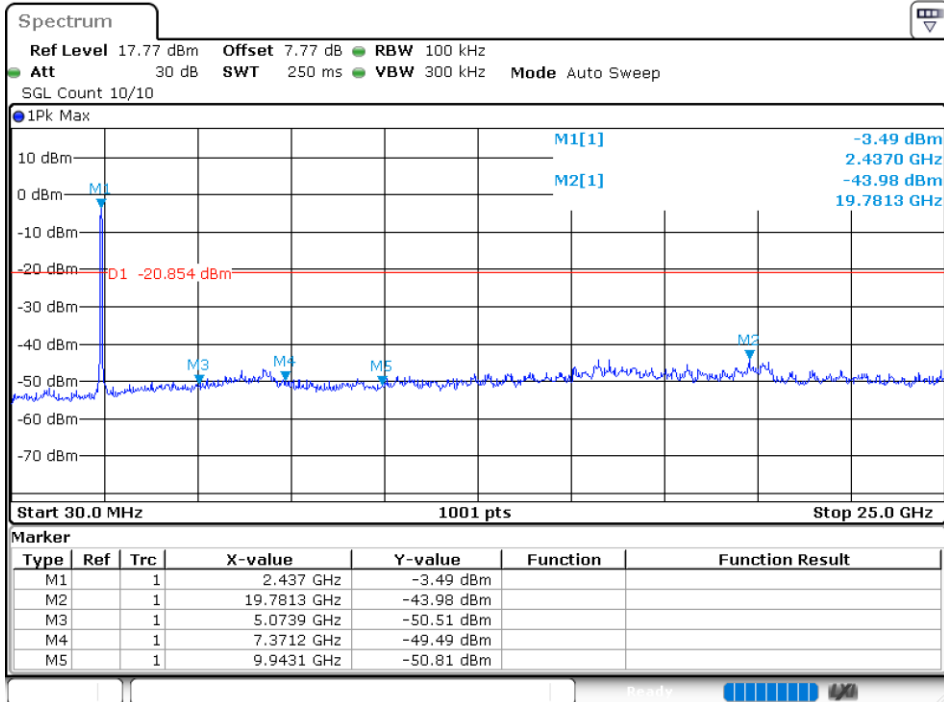

Tx. Spurious NVNT 802.11n(HT20) 2462MHz Ant 1 Emission

Tx. Spurious NVNT 802.11n(HT20) 2412MHz Ant 2 Ref

Tx. Spurious NVNT 802.11n(HT20) 2412MHz Ant 2 Emission

Tx. Spurious NVNT 802.11n(HT20) 2437MHz Ant 2 Ref

Tx. Spurious NVNT 802.11n(HT20) 2437MHz Ant 2 Emission

Tx. Spurious NVNT 802.11n(HT20) 2462MHz Ant 2 Ref

Tx. Spurious NVNT 802.11n(HT20) 2462MHz Ant 2 Emission

Tx. Spurious NVNT 802.11n(HT40) 2422MHz Ant 1 Ref

Tx. Spurious NVNT 802.11n(HT40) 2422MHz Ant 1 Emission

Tx. Spurious NVNT 802.11n(HT40) 2437MHz Ant 1 Ref

Tx. Spurious NVNT 802.11n(HT40) 2437MHz Ant 1 Emission

Tx. Spurious NVNT 802.11n(HT40) 2452MHz Ant 1 Ref