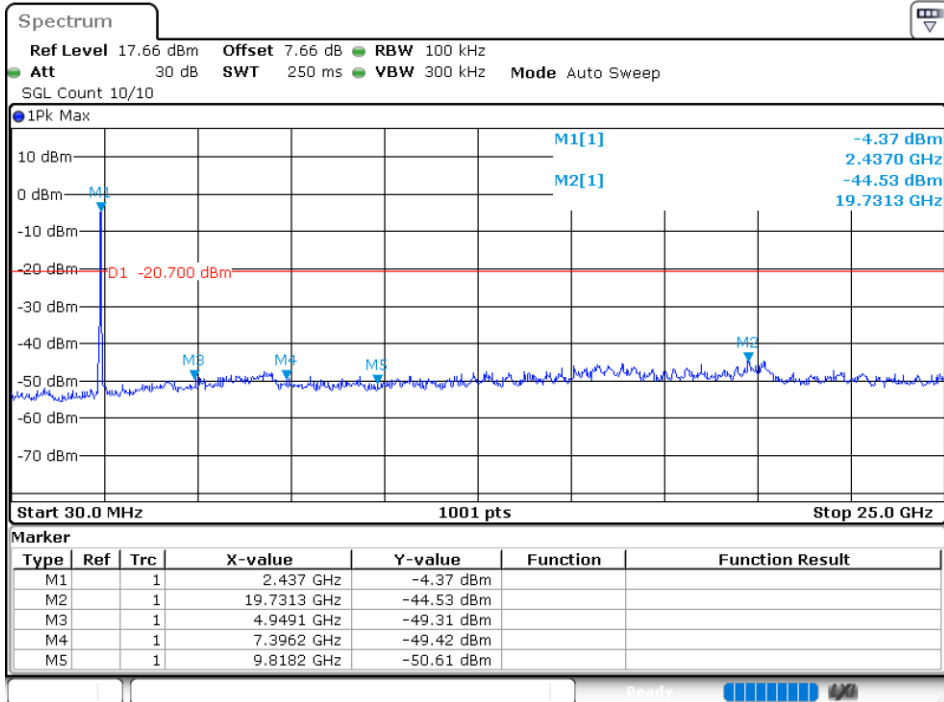

Tx. Spurious NVNT 802.11n(HT20) 2462MHz Ant 1 Emission

Tx. Spurious NVNT 802.11n(HT20) 2412MHz Ant 2 Ref

Tx. Spurious NVNT 802.11n(HT20) 2412MHz Ant 2 Emission

Tx. Spurious NVNT 802.11n(HT20) 2437MHz Ant 2 Ref

Tx. Spurious NVNT 802.11n(HT20) 2437MHz Ant 2 Emission

Tx. Spurious NVNT 802.11n(HT20) 2462MHz Ant 2 Ref

Tx. Spurious NVNT 802.11n(HT20) 2462MHz Ant 2 Emission

Tx. Spurious NVNT 802.11n(HT40) 2422MHz Ant 1 Ref

Tx. Spurious NVNT 802.11n(HT40) 2422MHz Ant 1 Emission

Tx. Spurious NVNT 802.11n(HT40) 2437MHz Ant 1 Ref

Tx. Spurious NVNT 802.11n(HT40) 2437MHz Ant 1 Emission

Tx. Spurious NVNT 802.11n(HT40) 2452MHz Ant 1 Ref