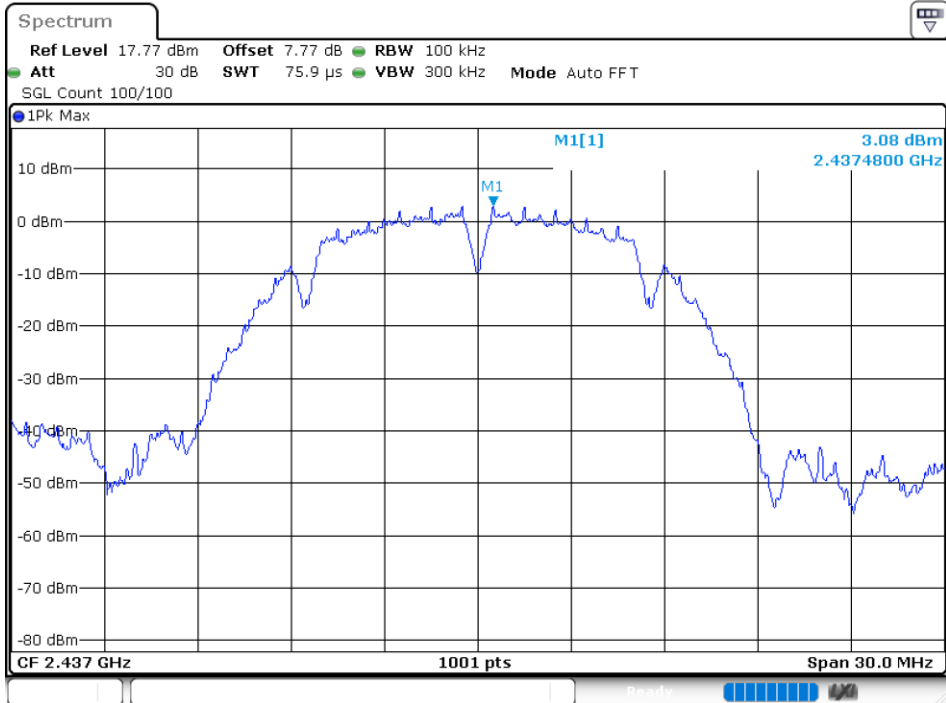

Tx. Spurious NVNT 802.11b 2462MHz Ant 1 Emission

Tx. Spurious NVNT 802.11b 2412MHz Ant 2 Ref

Tx. Spurious NVNT 802.11b 2412MHz Ant 2 Emission

Tx. Spurious NVNT 802.11b 2437MHz Ant 2 Ref

Tx. Spurious NVNT 802.11b 2437MHz Ant 2 Emission

Tx. Spurious NVNT 802.11b 2462MHz Ant 2 Ref

Tx. Spurious NVNT 802.11b 2462MHz Ant 2 Emission

Tx. Spurious NVNT 802.11g 2412MHz Ant 1 Ref

Tx. Spurious NVNT 802.11g 2412MHz Ant 1 Emission

Tx. Spurious NVNT 802.11g 2437MHz Ant 1 Ref