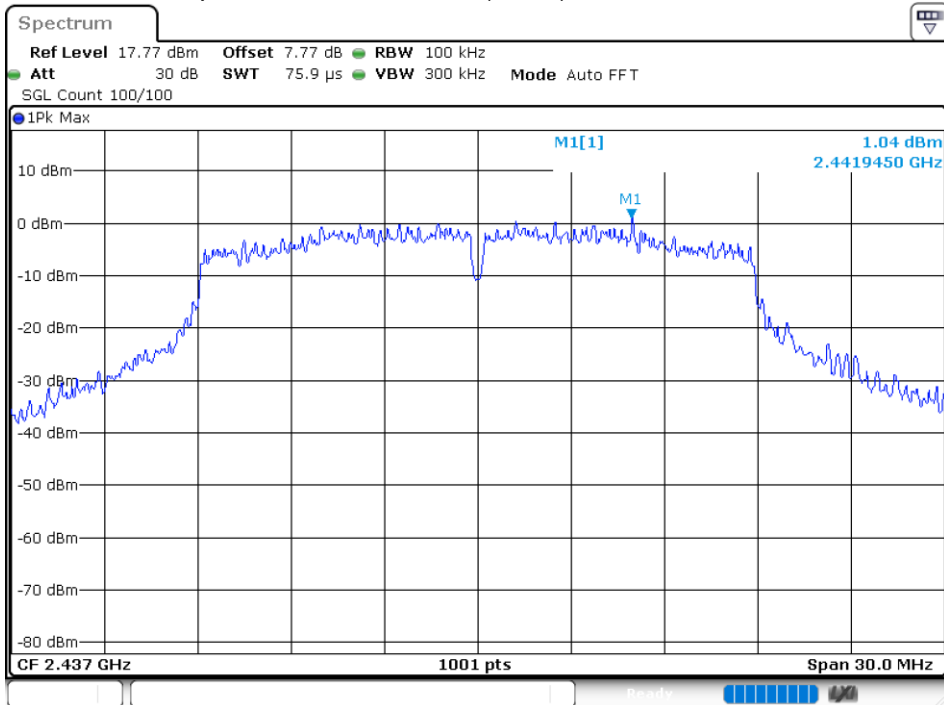

Tx. Spurious NVNT 802.11g 2437MHz Ant 2 Ref

Tx. Spurious NVNT 802.11g 2437MHz Ant 2 Emission

Tx. Spurious NVNT 802.11g 2462MHz Ant 2 Ref

Tx. Spurious NVNT 802.11g 2462MHz Ant 2 Emission

Tx. Spurious NVNT 802.11n(HT20) 2412MHz Ant 1 Ref

Tx. Spurious NVNT 802.11n(HT20) 2412MHz Ant 1 Emission

Tx. Spurious NVNT 802.11n(HT20) 2437MHz Ant 1 Ref

Tx. Spurious NVNT 802.11n(HT20) 2437MHz Ant 1 Emission

Tx. Spurious NVNT 802.11n(HT20) 2462MHz Ant 1 Ref