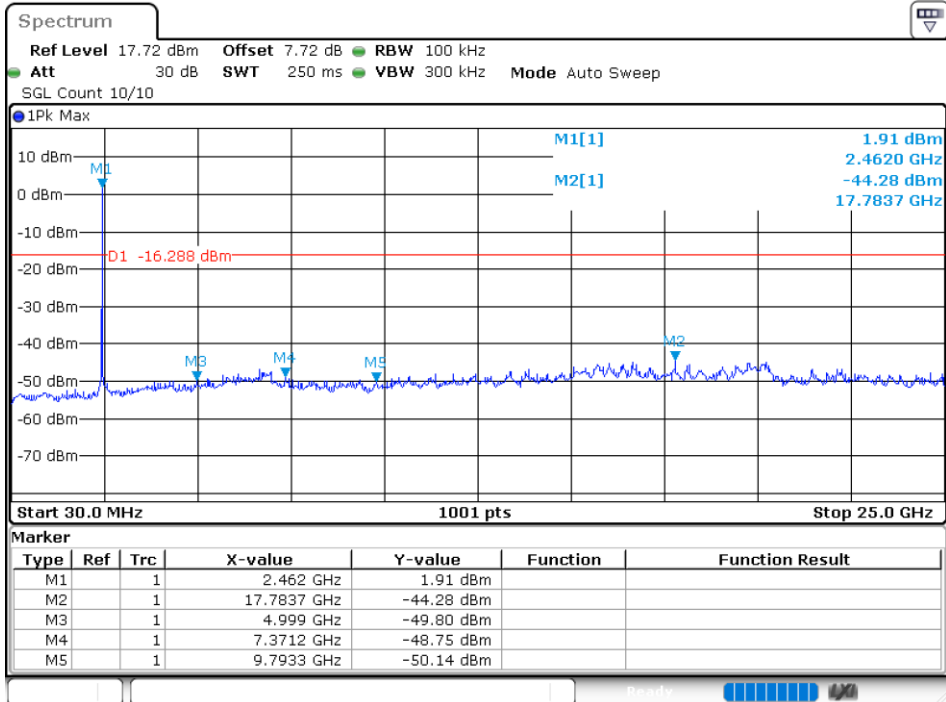

Tx. Spurious NVNT 802.11n(HT20) 2462MHz Ant 1 Emission

Tx. Spurious NVNT 802.11n(HT20) 2412MHz Ant 2 Ref

Tx. Spurious NVNT 802.11n(HT20) 2412MHz Ant 2 Emission

Tx. Spurious NVNT 802.11n(HT20) 2437MHz Ant 2 Ref

Tx. Spurious NVNT 802.11n(HT20) 2437MHz Ant 2 Emission

Tx. Spurious NVNT 802.11n(HT20) 2462MHz Ant 2 Ref

Tx. Spurious NVNT 802.11n(HT20) 2462MHz Ant 2 Emission

Tx. Spurious NVNT 802.11n(HT40) 2422MHz Ant 1 Ref