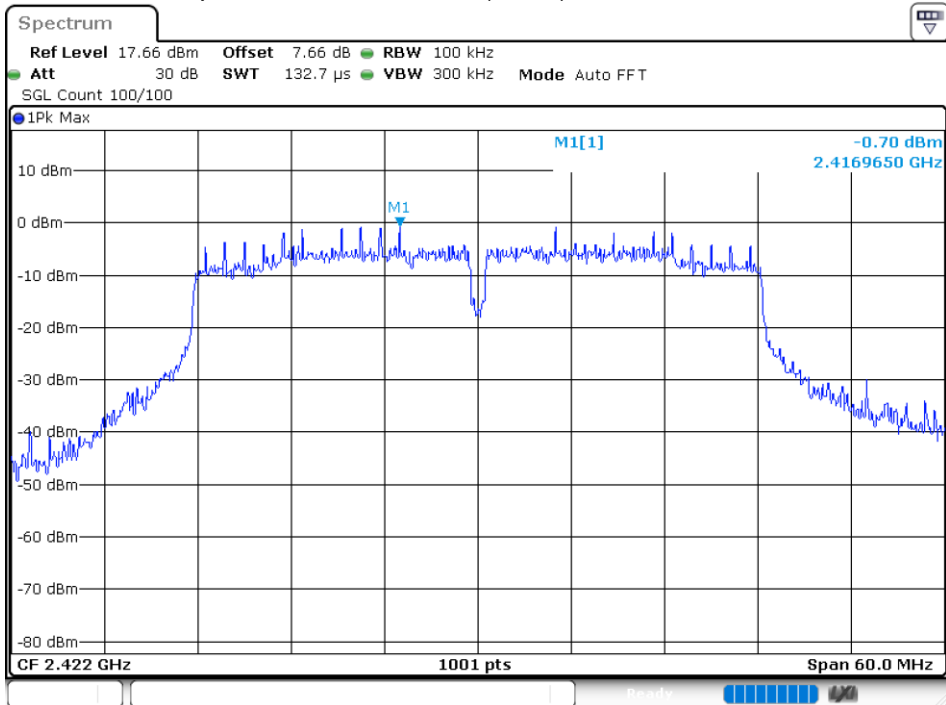

Tx. Spurious NVNT 802.11n(HT20) 2462MHz Ant 1 Emission

Tx. Spurious NVNT 802.11n(HT20) 2412MHz Ant 2 Ref

Tx. Spurious NVNT 802.11n(HT20) 2412MHz Ant 2 Emission

Tx. Spurious NVNT 802.11n(HT20) 2437MHz Ant 2 Ref

Tx. Spurious NVNT 802.11n(HT20) 2437MHz Ant 2 Emission

Tx. Spurious NVNT 802.11n(HT20) 2462MHz Ant 2 Ref

Tx. Spurious NVNT 802.11n(HT20) 2462MHz Ant 2 Emission

Tx. Spurious NVNT 802.11n(HT40) 2422MHz Ant 1 Ref

Tx. Spurious NVNT 802.11n(HT40) 2422MHz Ant 1 Emission

Tx. Spurious NVNT 802.11n(HT40) 2437MHz Ant 1 Ref

Tx. Spurious NVNT 802.11n(HT40) 2437MHz Ant 1 Emission

Tx. Spurious NVNT 802.11n(HT40) 2452MHz Ant 1 Ref