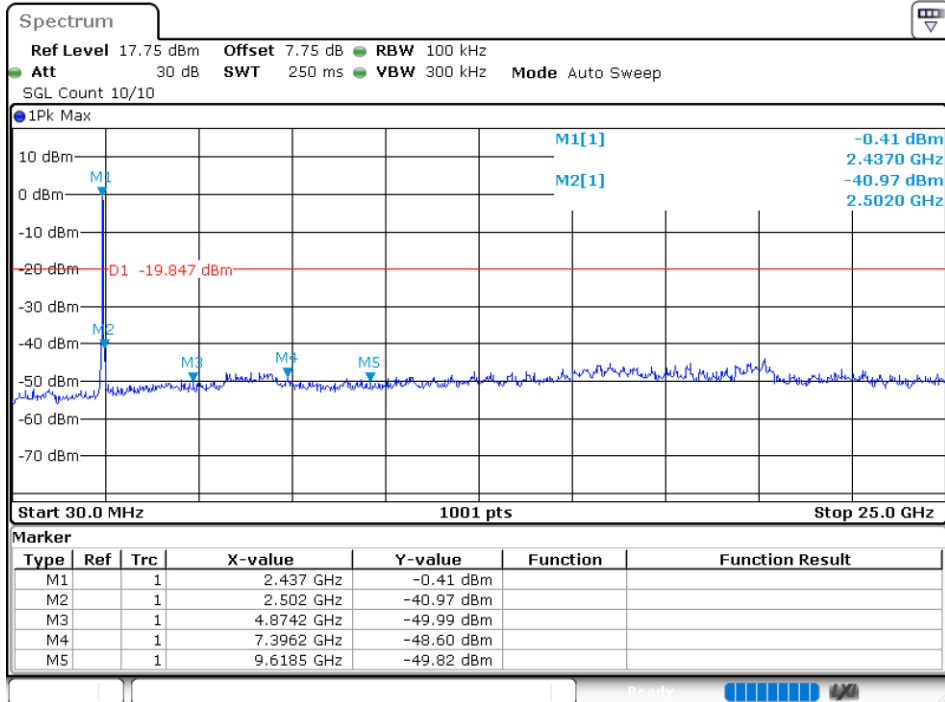

Tx. Spurious NVNT 802.11n(HT20) 2437MHz Ant 2 Emission

Tx. Spurious NVNT 802.11n(HT20) 2462MHz Ant 2 Ref

Tx. Spurious NVNT 802.11n(HT20) 2462MHz Ant 2 Emission

Tx. Spurious NVNT 802.11n(HT40) 2422MHz Ant 1 Ref

Tx. Spurious NVNT 802.11n(HT40) 2422MHz Ant 1 Emission

Tx. Spurious NVNT 802.11n(HT40) 2437MHz Ant 1 Ref

Tx. Spurious NVNT 802.11n(HT40) 2437MHz Ant 1 Emission

Tx. Spurious NVNT 802.11n(HT40) 2452MHz Ant 1 Ref

Tx. Spurious NVNT 802.11n(HT40) 2452MHz Ant 1 Emission

Tx. Spurious NVNT 802.11n(HT40) 2422MHz Ant 2 Ref

Tx. Spurious NVNT 802.11n(HT40) 2422MHz Ant 2 Emission

Tx. Spurious NVNT 802.11n(HT40) 2437MHz Ant 2 Ref

Tx. Spurious NVNT 802.11n(HT40) 2437MHz Ant 2 Emission

Tx. Spurious NVNT 802.11n(HT40) 2452MHz Ant 2 Ref

Tx. Spurious NVNT 802.11n(HT40) 2452MHz Ant 2 Emission

END OF REPORT