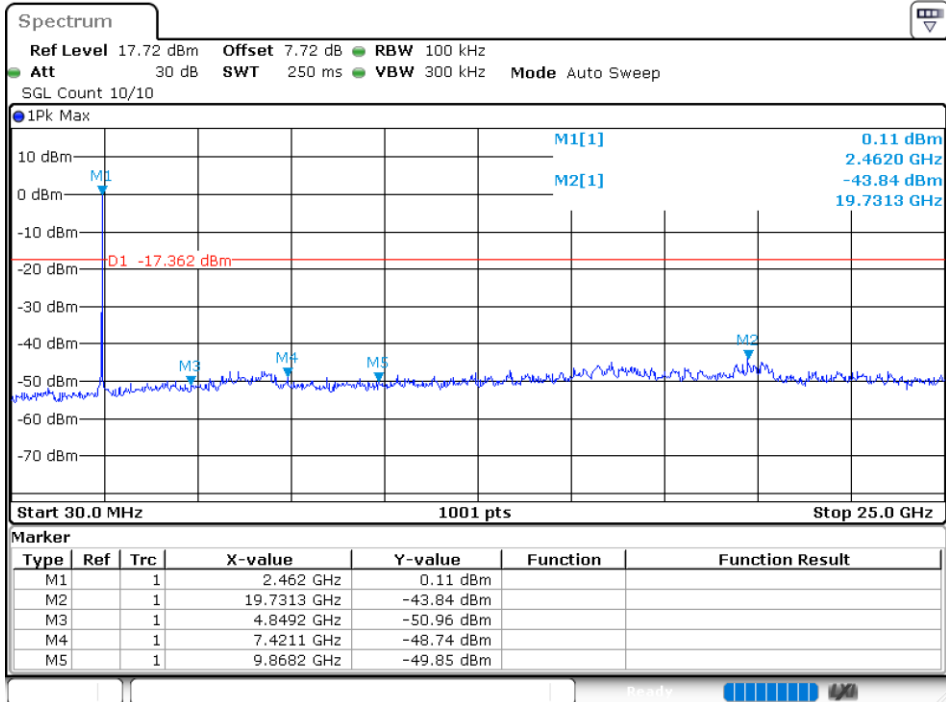

Tx. Spurious NVNT 802.11b 2462MHz Ant 2 Ref

Tx. Spurious NVNT 802.11b 2462MHz Ant 2 Emission

Tx. Spurious NVNT 802.11g 2412MHz Ant 1 Ref

Tx. Spurious NVNT 802.11g 2412MHz Ant 1 Emission

Tx. Spurious NVNT 802.11g 2437MHz Ant 1 Ref

Tx. Spurious NVNT 802.11g 2437MHz Ant 1 Emission

Tx. Spurious NVNT 802.11g 2462MHz Ant 1 Ref

Tx. Spurious NVNT 802.11g 2462MHz Ant 1 Emission

Tx. Spurious NVNT 802.11g 2412MHz Ant 2 Ref

Tx. Spurious NVNT 802.11g 2412MHz Ant 2 Emission