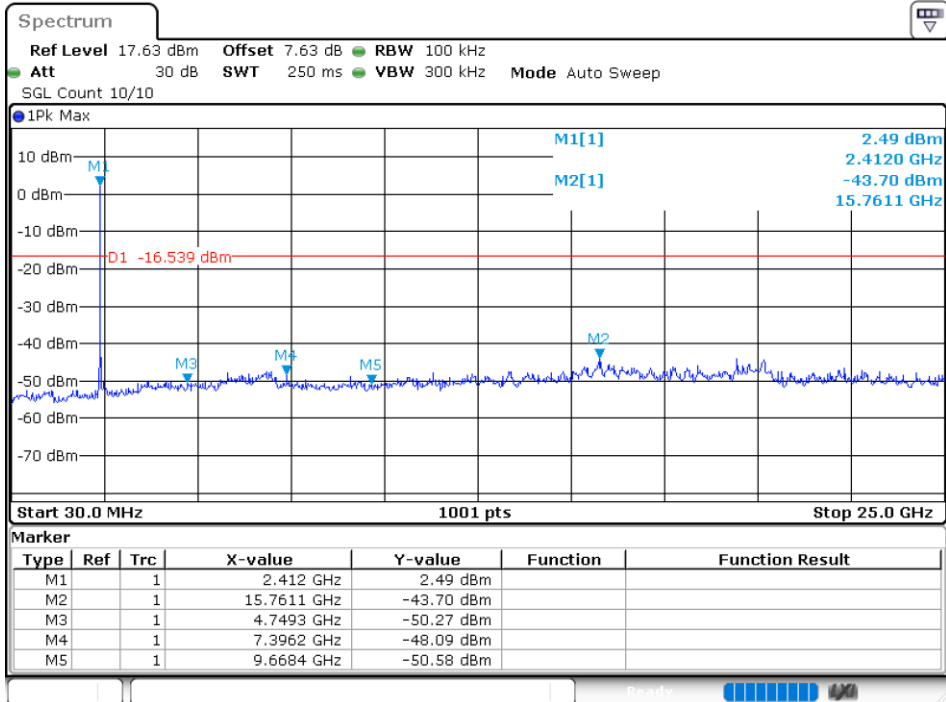

Band Edge NVNT 802.11n(HT40) 2422MHz Ant 2 Emission

Band Edge NVNT 802.11n(HT40) 2452MHz Ant 2 Ref

Band Edge NVNT 802.11n(HT40) 2452MHz Ant 2 Emission

8.6 CONDUCTED RF SPURIOUS EMISSION

Condition	Mode	Frequency (MHz)	Antenna	Max Value (dBc)	Limit (dBc)	Verdict
NVNT	802.11b	2412	Ant 1	-47.15	-20	Pass
NVNT	802.11b	2437	Ant 1	-47.3	-20	Pass
NVNT	802.11b	2462	Ant 1	-47.82	-20	Pass
NVNT	802.11b	2412	Ant 2	-47.52	-20	Pass
NVNT	802.11b	2437	Ant 2	-47.76	-20	Pass
NVNT	802.11b	2462	Ant 2	-47.62	-20	Pass
NVNT	802.11g	2412	Ant 1	-43.66	-20	Pass
NVNT	802.11g	2437	Ant 1	-44.96	-20	Pass
NVNT	802.11g	2462	Ant 1	-46.47	-20	Pass
NVNT	802.11g	2412	Ant 2	-46.21	-20	Pass
NVNT	802.11g	2437	Ant 2	-46.06	-20	Pass
NVNT	802.11g	2462	Ant 2	-44.78	-20	Pass
NVNT	802.11n(HT20)	2412	Ant 1	-45.51	-20	Pass
NVNT	802.11n(HT20)	2437	Ant 1	-45.99	-20	Pass
NVNT	802.11n(HT20)	2462	Ant 1	-48.21	-20	Pass
NVNT	802.11n(HT20)	2412	Ant 2	-46.74	-20	Pass
NVNT	802.11n(HT20)	2437	Ant 2	-44.13	-20	Pass
NVNT	802.11n(HT20)	2462	Ant 2	-47.99	-20	Pass
NVNT	802.11n(HT40)	2422	Ant 1	-43.83	-20	Pass
NVNT	802.11n(HT40)	2437	Ant 1	-43.12	-20	Pass
NVNT	802.11n(HT40)	2452	Ant 1	-41.11	-20	Pass
NVNT	802.11n(HT40)	2422	Ant 2	-43.15	-20	Pass
NVNT	802.11n(HT40)	2437	Ant 2	-44.02	-20	Pass
NVNT	802.11n(HT40)	2452	Ant 2	-43.92	-20	Pass

Tx. Spurious NVNT 802.11b 2412MHz Ant 1 Ref

Tx. Spurious NVNT 802.11b 2412MHz Ant 1 Emission

Tx. Spurious NVNT 802.11b 2437MHz Ant 1 Ref

Tx. Spurious NVNT 802.11b 2437MHz Ant 1 Emission

Tx. Spurious NVNT 802.11b 2462MHz Ant 1 Ref