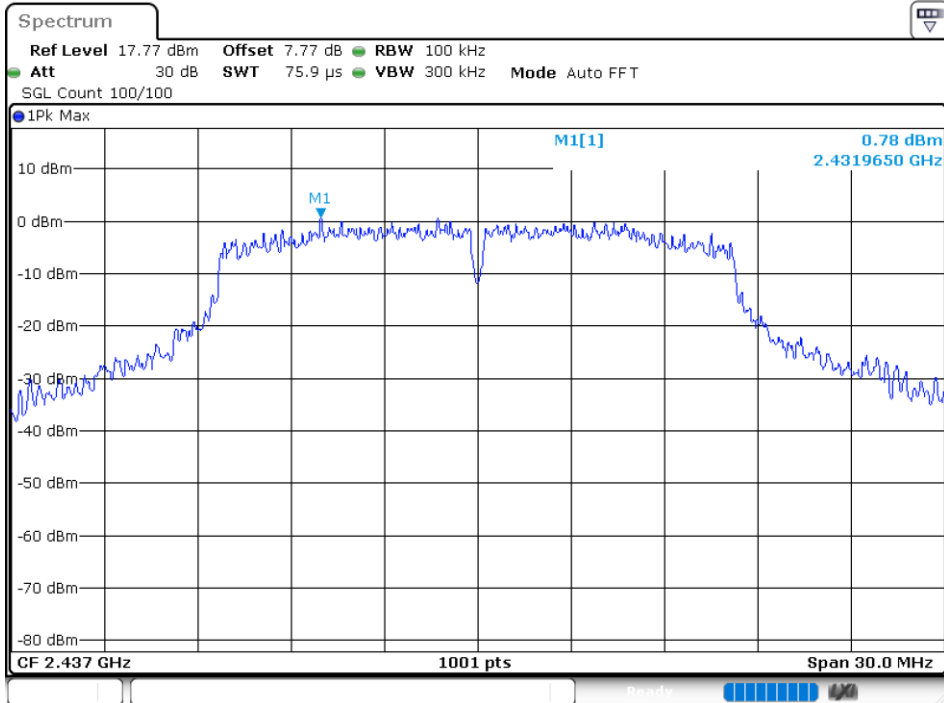

Tx. Spurious NVNT 802.11b 2462MHz Ant 2 Ref

Tx. Spurious NVNT 802.11b 2462MHz Ant 2 Emission

Tx. Spurious NVNT 802.11g 2412MHz Ant 1 Ref

Tx. Spurious NVNT 802.11g 2412MHz Ant 1 Emission

Tx. Spurious NVNT 802.11g 2437MHz Ant 1 Ref

Tx. Spurious NVNT 802.11g 2437MHz Ant 1 Emission

Tx. Spurious NVNT 802.11g 2462MHz Ant 1 Ref

Tx. Spurious NVNT 802.11g 2462MHz Ant 1 Emission

Tx. Spurious NVNT 802.11g 2412MHz Ant 2 Ref

Tx. Spurious NVNT 802.11g 2412MHz Ant 2 Emission