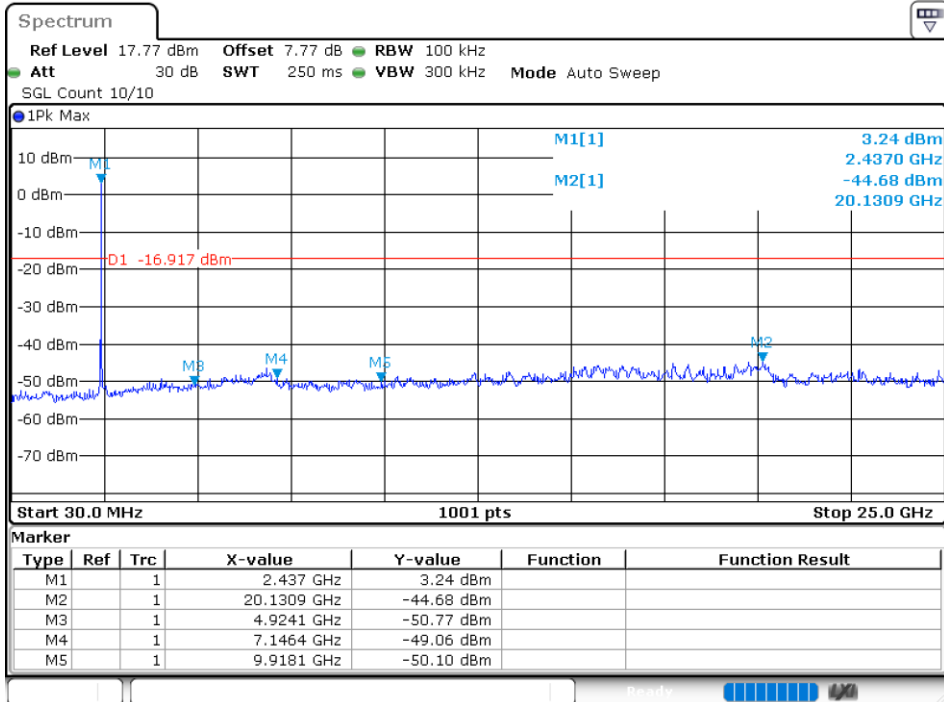

Tx. Spurious NVNT 802.11b 2462MHz Ant 1 Emission

Tx. Spurious NVNT 802.11b 2412MHz Ant 2 Ref

Tx. Spurious NVNT 802.11b 2412MHz Ant 2 Emission

Tx. Spurious NVNT 802.11b 2437MHz Ant 2 Ref

Tx. Spurious NVNT 802.11b 2437MHz Ant 2 Emission

Tx. Spurious NVNT 802.11b 2462MHz Ant 2 Ref

Tx. Spurious NVNT 802.11b 2462MHz Ant 2 Emission

Tx. Spurious NVNT 802.11g 2412MHz Ant 1 Ref

Tx. Spurious NVNT 802.11g 2412MHz Ant 1 Emission

Tx. Spurious NVNT 802.11g 2437MHz Ant 1 Ref