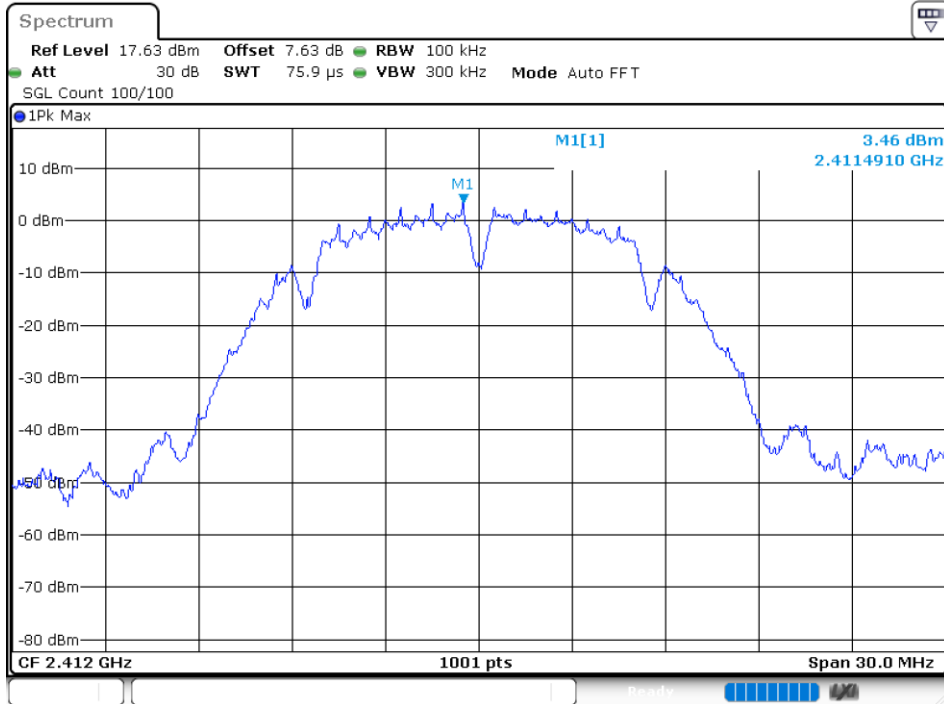

Band Edge NVNT 802.11n(HT40) 2422MHz Ant 2 Emission

Band Edge NVNT 802.11n(HT40) 2452MHz Ant 2 Ref

Band Edge NVNT 802.11n(HT40) 2452MHz Ant 2 Emission

8.6 CONDUCTED RF SPURIOUS EMISSION

Condition	Mode	Frequency (MHz)	Antenna	Max Value (dBc)	Limit (dBc)	Verdict
NVNT	802.11b	2412	Ant 1	-47.15	-20	Pass
NVNT	802.11b	2437	Ant 1	-47.3	-20	Pass
NVNT	802.11b	2462	Ant 1	-47.82	-20	Pass
NVNT	802.11b	2412	Ant 2	-47.52	-20	Pass
NVNT	802.11b	2437	Ant 2	-47.76	-20	Pass
NVNT	802.11b	2462	Ant 2	-47.62	-20	Pass
NVNT	802.11g	2412	Ant 1	-43.66	-20	Pass
NVNT	802.11g	2437	Ant 1	-44.96	-20	Pass
NVNT	802.11g	2462	Ant 1	-46.47	-20	Pass
NVNT	802.11g	2412	Ant 2	-46.21	-20	Pass
NVNT	802.11g	2437	Ant 2	-46.06	-20	Pass
NVNT	802.11g	2462	Ant 2	-44.78	-20	Pass
NVNT	802.11n(HT20)	2412	Ant 1	-45.51	-20	Pass
NVNT	802.11n(HT20)	2437	Ant 1	-45.99	-20	Pass
NVNT	802.11n(HT20)	2462	Ant 1	-48.21	-20	Pass
NVNT	802.11n(HT20)	2412	Ant 2	-46.74	-20	Pass
NVNT	802.11n(HT20)	2437	Ant 2	-44.13	-20	Pass
NVNT	802.11n(HT20)	2462	Ant 2	-47.99	-20	Pass
NVNT	802.11n(HT40)	2422	Ant 1	-43.83	-20	Pass
NVNT	802.11n(HT40)	2437	Ant 1	-43.12	-20	Pass
NVNT	802.11n(HT40)	2452	Ant 1	-41.11	-20	Pass
NVNT	802.11n(HT40)	2422	Ant 2	-43.15	-20	Pass
NVNT	802.11n(HT40)	2437	Ant 2	-44.02	-20	Pass
NVNT	802.11n(HT40)	2452	Ant 2	-43.92	-20	Pass

Tx. Spurious NVNT 802.11b 2412MHz Ant 1 Ref

Tx. Spurious NVNT 802.11b 2412MHz Ant 1 Emission

Tx. Spurious NVNT 802.11b 2437MHz Ant 1 Ref

Tx. Spurious NVNT 802.11b 2437MHz Ant 1 Emission

Tx. Spurious NVNT 802.11b 2462MHz Ant 1 Ref