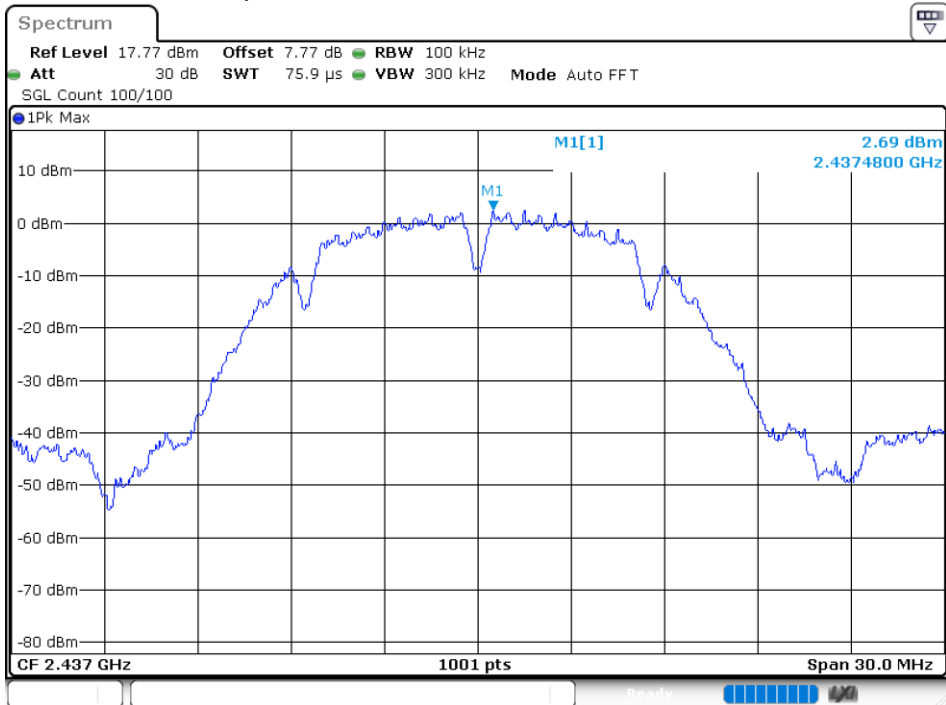

Band Edge NVNT 802.11n(HT40) 2422MHz Ant 2 Emission

Band Edge NVNT 802.11n(HT40) 2452MHz Ant 2 Ref

Band Edge NVNT 802.11n(HT40) 2452MHz Ant 2 Emission

8.6 CONDUCTED RF SPURIOUS EMISSION

Condition	Mode	Frequency (MHz)	Antenna	Max Value (dBc)	Limit (dBc)	Verdict
NVNT	802.11b	2412	Ant 1	-47.15	-20	Pass
NVNT	802.11b	2437	Ant 1	-47.3	-20	Pass
NVNT	802.11b	2462	Ant 1	-47.82	-20	Pass
NVNT	802.11b	2412	Ant 2	-47.52	-20	Pass
NVNT	802.11b	2437	Ant 2	-47.76	-20	Pass
NVNT	802.11b	2462	Ant 2	-47.62	-20	Pass
NVNT	802.11g	2412	Ant 1	-43.66	-20	Pass
NVNT	802.11g	2437	Ant 1	-44.96	-20	Pass
NVNT	802.11g	2462	Ant 1	-46.47	-20	Pass
NVNT	802.11g	2412	Ant 2	-46.21	-20	Pass
NVNT	802.11g	2437	Ant 2	-46.06	-20	Pass
NVNT	802.11g	2462	Ant 2	-44.78	-20	Pass
NVNT	802.11n(HT20)	2412	Ant 1	-45.51	-20	Pass
NVNT	802.11n(HT20)	2437	Ant 1	-45.99	-20	Pass
NVNT	802.11n(HT20)	2462	Ant 1	-48.21	-20	Pass
NVNT	802.11n(HT20)	2412	Ant 2	-46.74	-20	Pass
NVNT	802.11n(HT20)	2437	Ant 2	-44.13	-20	Pass
NVNT	802.11n(HT20)	2462	Ant 2	-47.99	-20	Pass
NVNT	802.11n(HT40)	2422	Ant 1	-43.83	-20	Pass
NVNT	802.11n(HT40)	2437	Ant 1	-43.12	-20	Pass
NVNT	802.11n(HT40)	2452	Ant 1	-41.11	-20	Pass
NVNT	802.11n(HT40)	2422	Ant 2	-43.15	-20	Pass
NVNT	802.11n(HT40)	2437	Ant 2	-44.02	-20	Pass
NVNT	802.11n(HT40)	2452	Ant 2	-43.92	-20	Pass

Tx. Spurious NVNT 802.11b 2412MHz Ant 1 Ref

Tx. Spurious NVNT 802.11b 2412MHz Ant 1 Emission

Tx. Spurious NVNT 802.11b 2437MHz Ant 1 Ref

Tx. Spurious NVNT 802.11b 2437MHz Ant 1 Emission

Tx. Spurious NVNT 802.11b 2462MHz Ant 1 Ref