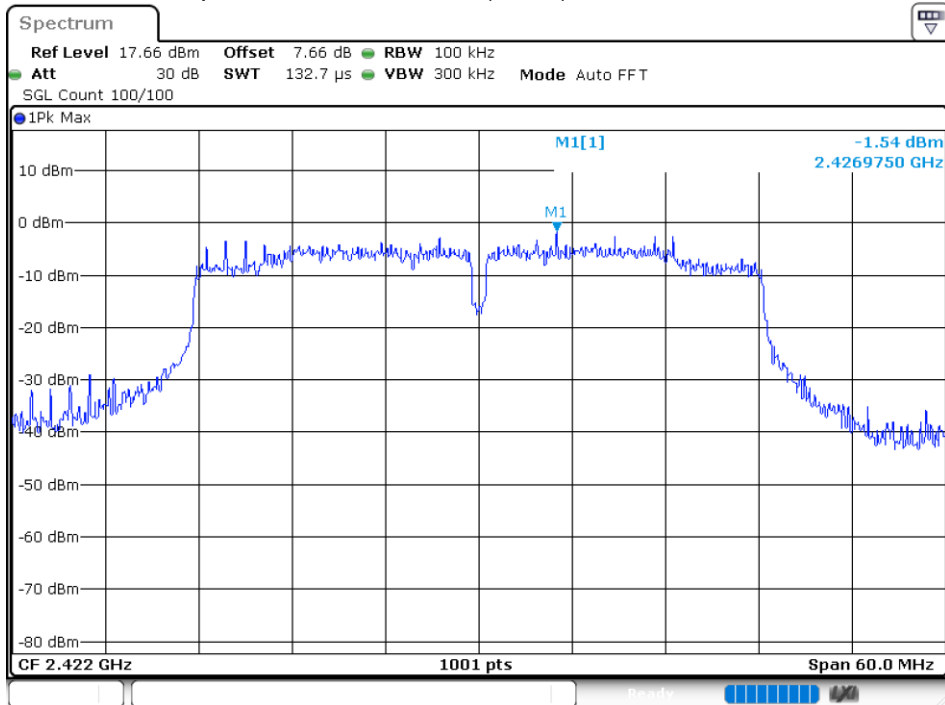

Tx. Spurious NVNT 802.11n(HT20) 2437MHz Ant 2 Emission

Tx. Spurious NVNT 802.11n(HT20) 2462MHz Ant 2 Ref

Tx. Spurious NVNT 802.11n(HT20) 2462MHz Ant 2 Emission

Tx. Spurious NVNT 802.11n(HT40) 2422MHz Ant 1 Ref

Tx. Spurious NVNT 802.11n(HT40) 2422MHz Ant 1 Emission

Tx. Spurious NVNT 802.11n(HT40) 2437MHz Ant 1 Ref

Tx. Spurious NVNT 802.11n(HT40) 2437MHz Ant 1 Emission

Tx. Spurious NVNT 802.11n(HT40) 2452MHz Ant 1 Ref

Tx. Spurious NVNT 802.11n(HT40) 2452MHz Ant 1 Emission

Tx. Spurious NVNT 802.11n(HT40) 2422MHz Ant 2 Ref

Tx. Spurious NVNT 802.11n(HT40) 2422MHz Ant 2 Emission

Tx. Spurious NVNT 802.11n(HT40) 2437MHz Ant 2 Ref