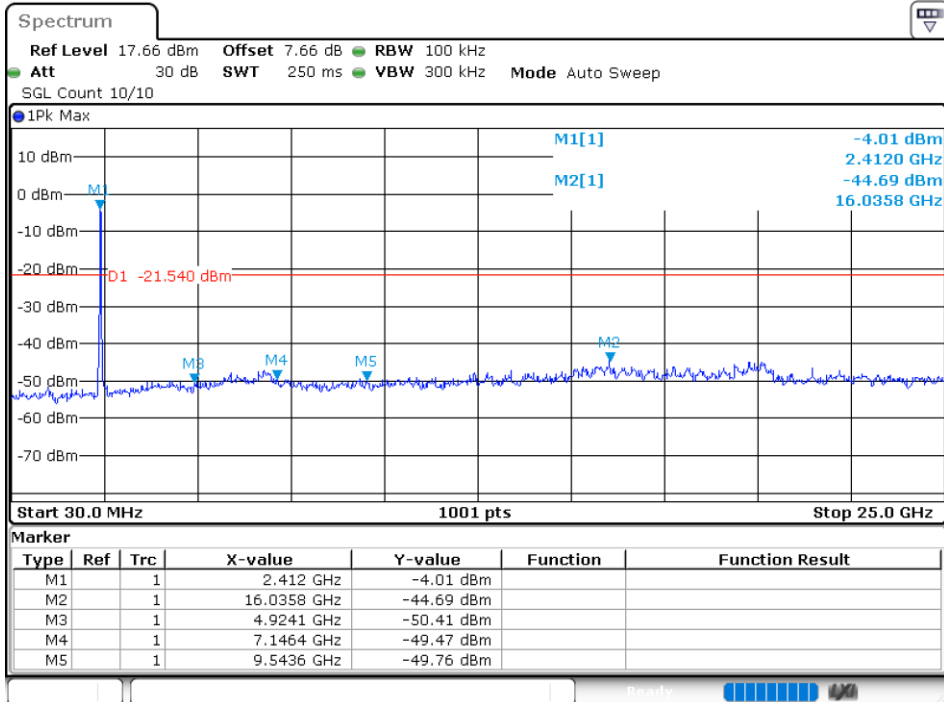

Tx. Spurious NVNT 802.11n(HT20) 2437MHz Ant 2 Emission

Tx. Spurious NVNT 802.11n(HT20) 2462MHz Ant 2 Ref

Tx. Spurious NVNT 802.11n(HT20) 2462MHz Ant 2 Emission

Tx. Spurious NVNT 802.11n(HT40) 2422MHz Ant 1 Ref

Tx. Spurious NVNT 802.11n(HT40) 2422MHz Ant 1 Emission

Tx. Spurious NVNT 802.11n(HT40) 2437MHz Ant 1 Ref

Tx. Spurious NVNT 802.11n(HT40) 2437MHz Ant 1 Emission

Tx. Spurious NVNT 802.11n(HT40) 2452MHz Ant 1 Ref

Tx. Spurious NVNT 802.11n(HT40) 2452MHz Ant 1 Emission

Tx. Spurious NVNT 802.11n(HT40) 2422MHz Ant 2 Ref

Tx. Spurious NVNT 802.11n(HT40) 2422MHz Ant 2 Emission

Tx. Spurious NVNT 802.11n(HT40) 2437MHz Ant 2 Ref