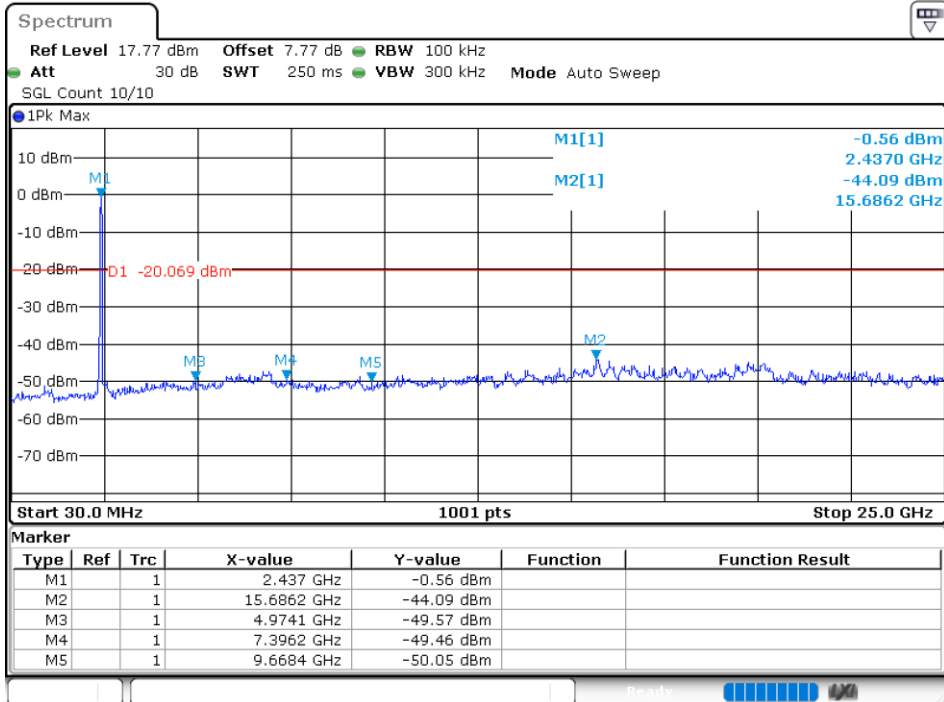

Tx. Spurious NVNT 802.11n(HT40) 2422MHz Ant 1 Emission

Tx. Spurious NVNT 802.11n(HT40) 2437MHz Ant 1 Ref

Tx. Spurious NVNT 802.11n(HT40) 2437MHz Ant 1 Emission

Tx. Spurious NVNT 802.11n(HT40) 2452MHz Ant 1 Ref

Tx. Spurious NVNT 802.11n(HT40) 2452MHz Ant 1 Emission

Tx. Spurious NVNT 802.11n(HT40) 2422MHz Ant 2 Ref

Tx. Spurious NVNT 802.11n(HT40) 2422MHz Ant 2 Emission

Tx. Spurious NVNT 802.11n(HT40) 2437MHz Ant 2 Ref

Tx. Spurious NVNT 802.11n(HT40) 2437MHz Ant 2 Emission

Tx. Spurious NVNT 802.11n(HT40) 2452MHz Ant 2 Ref

Tx. Spurious NVNT 802.11n(HT40) 2452MHz Ant 2 Emission

END OF REPORT