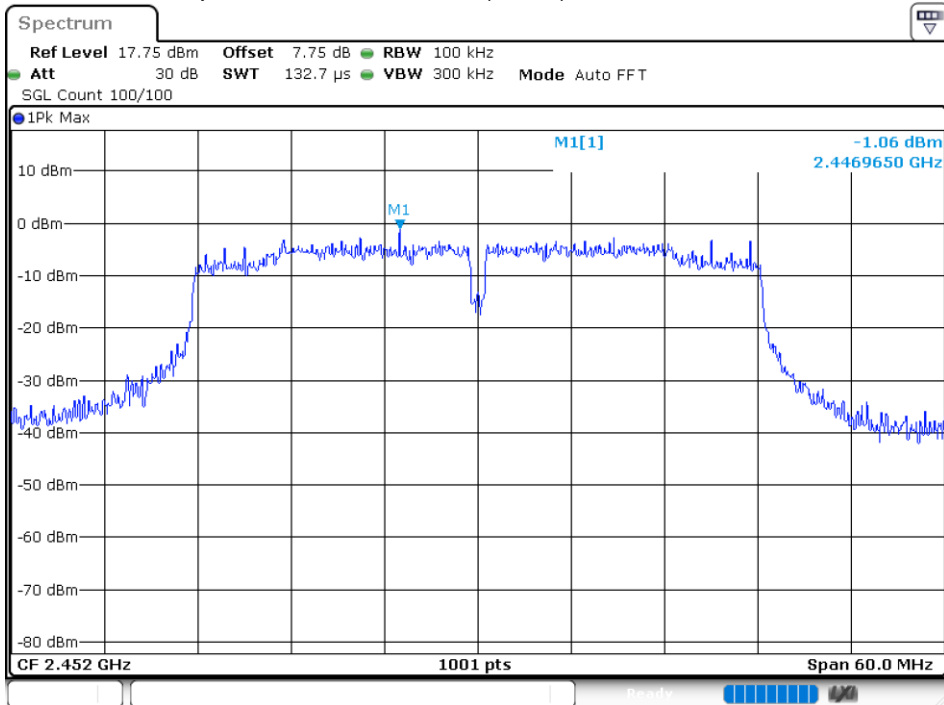

Tx. Spurious NVNT 802.11n(HT40) 2422MHz Ant 1 Emission

Tx. Spurious NVNT 802.11n(HT40) 2437MHz Ant 1 Ref

Tx. Spurious NVNT 802.11n(HT40) 2437MHz Ant 1 Emission

Tx. Spurious NVNT 802.11n(HT40) 2452MHz Ant 1 Ref

Tx. Spurious NVNT 802.11n(HT40) 2452MHz Ant 1 Emission

Tx. Spurious NVNT 802.11n(HT40) 2422MHz Ant 2 Ref

Tx. Spurious NVNT 802.11n(HT40) 2422MHz Ant 2 Emission

Tx. Spurious NVNT 802.11n(HT40) 2437MHz Ant 2 Ref

Tx. Spurious NVNT 802.11n(HT40) 2437MHz Ant 2 Emission

Tx. Spurious NVNT 802.11n(HT40) 2452MHz Ant 2 Ref

Tx. Spurious NVNT 802.11n(HT40) 2452MHz Ant 2 Emission

END OF REPORT