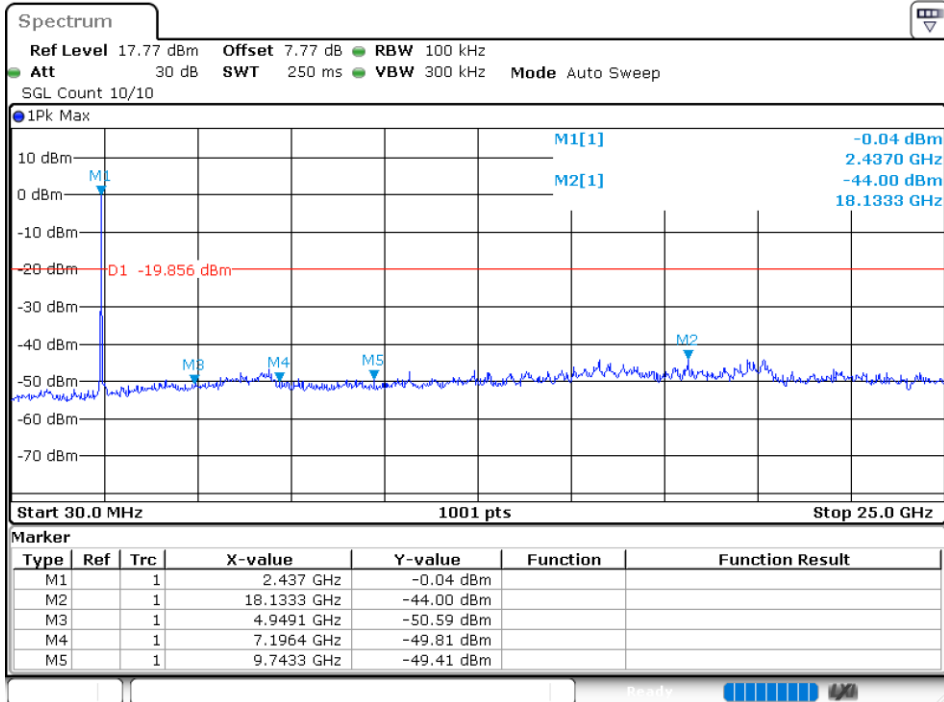

Tx. Spurious NVNT 802.11n(HT20) 2412MHz Ant 1 Emission

Tx. Spurious NVNT 802.11n(HT20) 2437MHz Ant 1 Ref

Tx. Spurious NVNT 802.11n(HT20) 2437MHz Ant 1 Emission

Tx. Spurious NVNT 802.11n(HT20) 2462MHz Ant 1 Ref

Tx. Spurious NVNT 802.11n(HT20) 2462MHz Ant 1 Emission

Tx. Spurious NVNT 802.11n(HT20) 2412MHz Ant 2 Ref

Tx. Spurious NVNT 802.11n(HT20) 2412MHz Ant 2 Emission

Tx. Spurious NVNT 802.11n(HT20) 2437MHz Ant 2 Ref

Tx. Spurious NVNT 802.11n(HT20) 2437MHz Ant 2 Emission

Tx. Spurious NVNT 802.11n(HT20) 2462MHz Ant 2 Ref

Tx. Spurious NVNT 802.11n(HT20) 2462MHz Ant 2 Emission

Tx. Spurious NVNT 802.11n(HT40) 2422MHz Ant 1 Ref