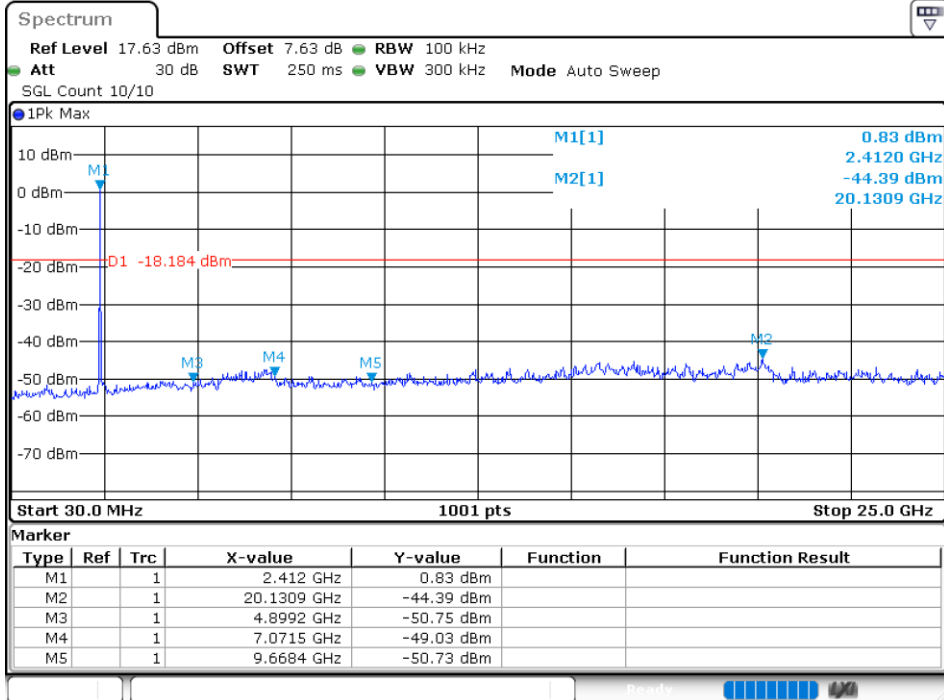

Tx. Spurious NVNT 802.11g 2437MHz Ant 1 Emission

Tx. Spurious NVNT 802.11g 2462MHz Ant 1 Ref

Tx. Spurious NVNT 802.11g 2462MHz Ant 1 Emission

Tx. Spurious NVNT 802.11g 2412MHz Ant 2 Ref

Tx. Spurious NVNT 802.11g 2412MHz Ant 2 Emission

Tx. Spurious NVNT 802.11g 2437MHz Ant 2 Ref

Tx. Spurious NVNT 802.11g 2437MHz Ant 2 Emission

Tx. Spurious NVNT 802.11g 2462MHz Ant 2 Ref

Tx. Spurious NVNT 802.11g 2462MHz Ant 2 Emission

Tx. Spurious NVNT 802.11n(HT20) 2412MHz Ant 1 Ref