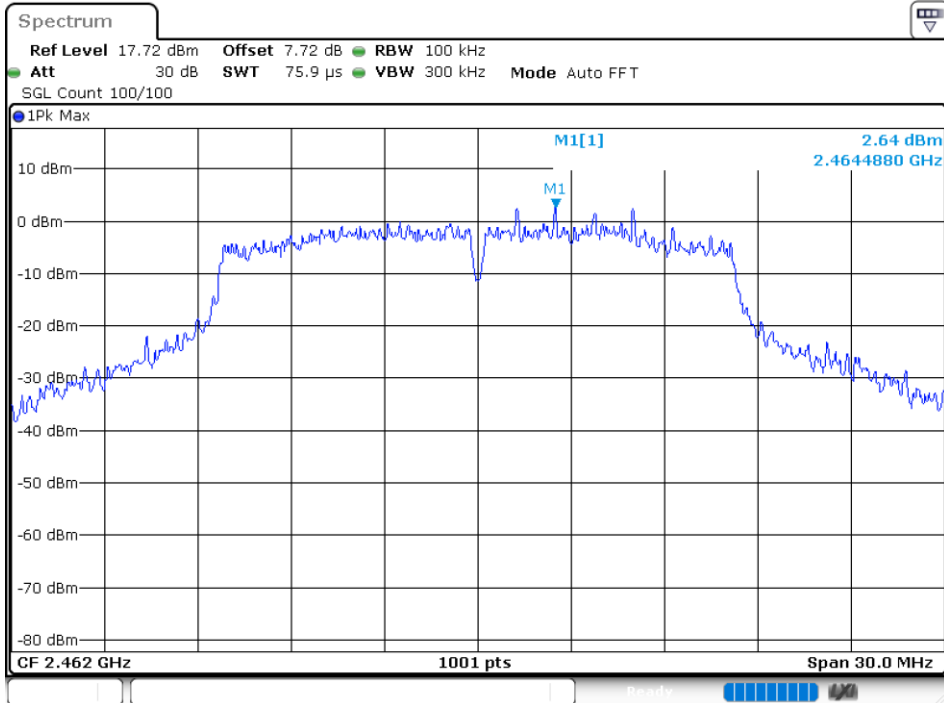

Tx. Spurious NVNT 802.11b 2462MHz Ant 1 Emission

Tx. Spurious NVNT 802.11b 2412MHz Ant 2 Ref

Tx. Spurious NVNT 802.11b 2412MHz Ant 2 Emission

Tx. Spurious NVNT 802.11b 2437MHz Ant 2 Ref

Tx. Spurious NVNT 802.11b 2437MHz Ant 2 Emission

Tx. Spurious NVNT 802.11b 2462MHz Ant 2 Ref

Tx. Spurious NVNT 802.11b 2462MHz Ant 2 Emission

Tx. Spurious NVNT 802.11g 2412MHz Ant 1 Ref

Tx. Spurious NVNT 802.11g 2412MHz Ant 1 Emission

Tx. Spurious NVNT 802.11g 2437MHz Ant 1 Ref

Tx. Spurious NVNT 802.11g 2437MHz Ant 1 Emission

Tx. Spurious NVNT 802.11g 2462MHz Ant 1 Ref

Tx. Spurious NVNT 802.11g 2462MHz Ant 1 Emission

Tx. Spurious NVNT 802.11g 2412MHz Ant 2 Ref

Tx. Spurious NVNT 802.11g 2412MHz Ant 2 Emission