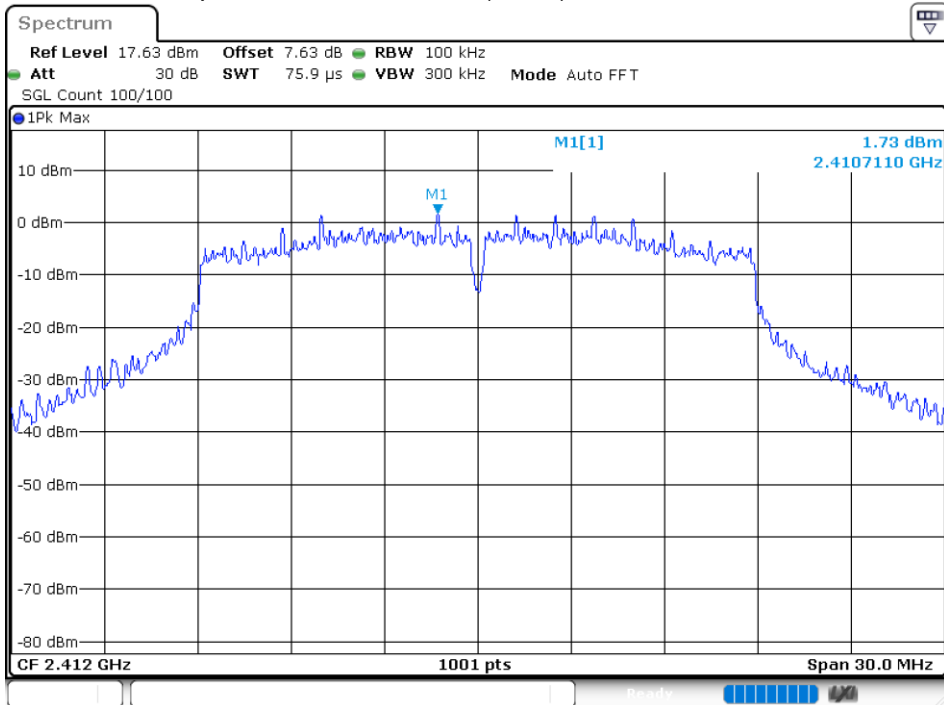

Tx. Spurious NVNT 802.11g 2437MHz Ant 2 Ref

Tx. Spurious NVNT 802.11g 2437MHz Ant 2 Emission

Tx. Spurious NVNT 802.11g 2462MHz Ant 2 Ref

Tx. Spurious NVNT 802.11g 2462MHz Ant 2 Emission

Tx. Spurious NVNT 802.11n(HT20) 2412MHz Ant 1 Ref

Tx. Spurious NVNT 802.11n(HT20) 2412MHz Ant 1 Emission

Tx. Spurious NVNT 802.11n(HT20) 2437MHz Ant 1 Ref

Tx. Spurious NVNT 802.11n(HT20) 2437MHz Ant 1 Emission

Tx. Spurious NVNT 802.11n(HT20) 2462MHz Ant 1 Ref