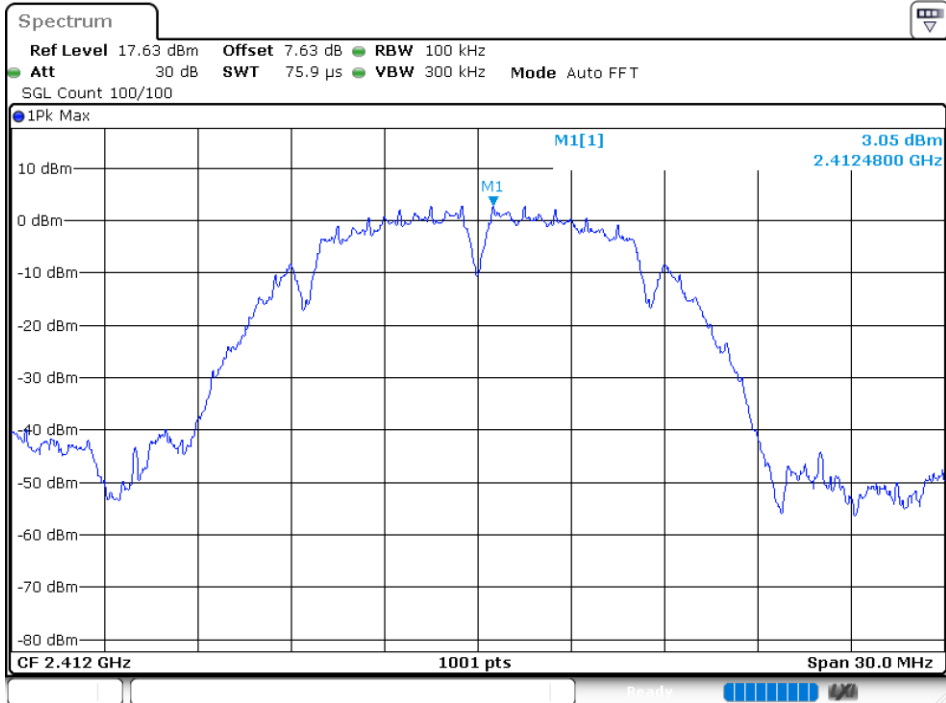

Band Edge NVNT 802.11n(HT40) 2422MHz Ant 2 Emission

Band Edge NVNT 802.11n(HT40) 2452MHz Ant 2 Ref

Band Edge NVNT 802.11n(HT40) 2452MHz Ant 2 Emission

8.6 CONDUCTED RF SPURIOUS EMISSION

Condition	Mode	Frequency (MHz)	Antenna	Max Value (dBc)	Limit (dBc)	Verdict
NVNT	802.11b	2412	Ant 1	-47.15	-20	Pass
NVNT	802.11b	2437	Ant 1	-47.3	-20	Pass
NVNT	802.11b	2462	Ant 1	-47.82	-20	Pass
NVNT	802.11b	2412	Ant 2	-47.52	-20	Pass
NVNT	802.11b	2437	Ant 2	-47.76	-20	Pass
NVNT	802.11b	2462	Ant 2	-47.62	-20	Pass
NVNT	802.11g	2412	Ant 1	-43.66	-20	Pass
NVNT	802.11g	2437	Ant 1	-44.96	-20	Pass
NVNT	802.11g	2462	Ant 1	-46.47	-20	Pass
NVNT	802.11g	2412	Ant 2	-46.21	-20	Pass
NVNT	802.11g	2437	Ant 2	-46.06	-20	Pass
NVNT	802.11g	2462	Ant 2	-44.78	-20	Pass
NVNT	802.11n(HT20)	2412	Ant 1	-45.51	-20	Pass
NVNT	802.11n(HT20)	2437	Ant 1	-45.99	-20	Pass
NVNT	802.11n(HT20)	2462	Ant 1	-48.21	-20	Pass
NVNT	802.11n(HT20)	2412	Ant 2	-46.74	-20	Pass
NVNT	802.11n(HT20)	2437	Ant 2	-44.13	-20	Pass
NVNT	802.11n(HT20)	2462	Ant 2	-47.99	-20	Pass
NVNT	802.11n(HT40)	2422	Ant 1	-43.83	-20	Pass
NVNT	802.11n(HT40)	2437	Ant 1	-43.12	-20	Pass
NVNT	802.11n(HT40)	2452	Ant 1	-41.11	-20	Pass
NVNT	802.11n(HT40)	2422	Ant 2	-43.15	-20	Pass
NVNT	802.11n(HT40)	2437	Ant 2	-44.02	-20	Pass
NVNT	802.11n(HT40)	2452	Ant 2	-43.92	-20	Pass

Tx. Spurious NVNT 802.11b 2412MHz Ant 1 Ref

Tx. Spurious NVNT 802.11b 2412MHz Ant 1 Emission

Tx. Spurious NVNT 802.11b 2437MHz Ant 1 Ref

Tx. Spurious NVNT 802.11b 2437MHz Ant 1 Emission

Tx. Spurious NVNT 802.11b 2462MHz Ant 1 Ref

Tx. Spurious NVNT 802.11b 2462MHz Ant 1 Emission

Tx. Spurious NVNT 802.11b 2412MHz Ant 2 Ref

Tx. Spurious NVNT 802.11b 2412MHz Ant 2 Emission

Tx. Spurious NVNT 802.11b 2437MHz Ant 2 Ref

Tx. Spurious NVNT 802.11b 2437MHz Ant 2 Emission