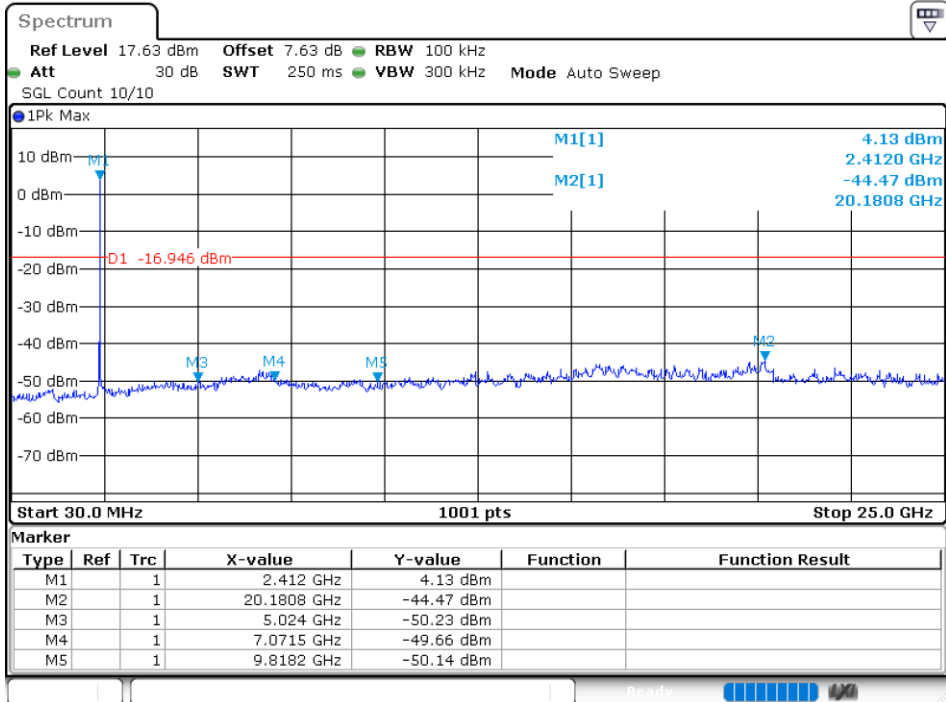

Tx. Spurious NVNT 802.11b 2412MHz Ant 1 Ref

Tx. Spurious NVNT 802.11b 2412MHz Ant 1 Emission

Tx. Spurious NVNT 802.11b 2437MHz Ant 1 Ref

Tx. Spurious NVNT 802.11b 2437MHz Ant 1 Emission

Tx. Spurious NVNT 802.11b 2462MHz Ant 1 Ref

Tx. Spurious NVNT 802.11b 2462MHz Ant 1 Emission

Tx. Spurious NVNT 802.11b 2412MHz Ant 2 Ref

Tx. Spurious NVNT 802.11b 2412MHz Ant 2 Emission

Tx. Spurious NVNT 802.11b 2437MHz Ant 2 Ref

Tx. Spurious NVNT 802.11b 2437MHz Ant 2 Emission