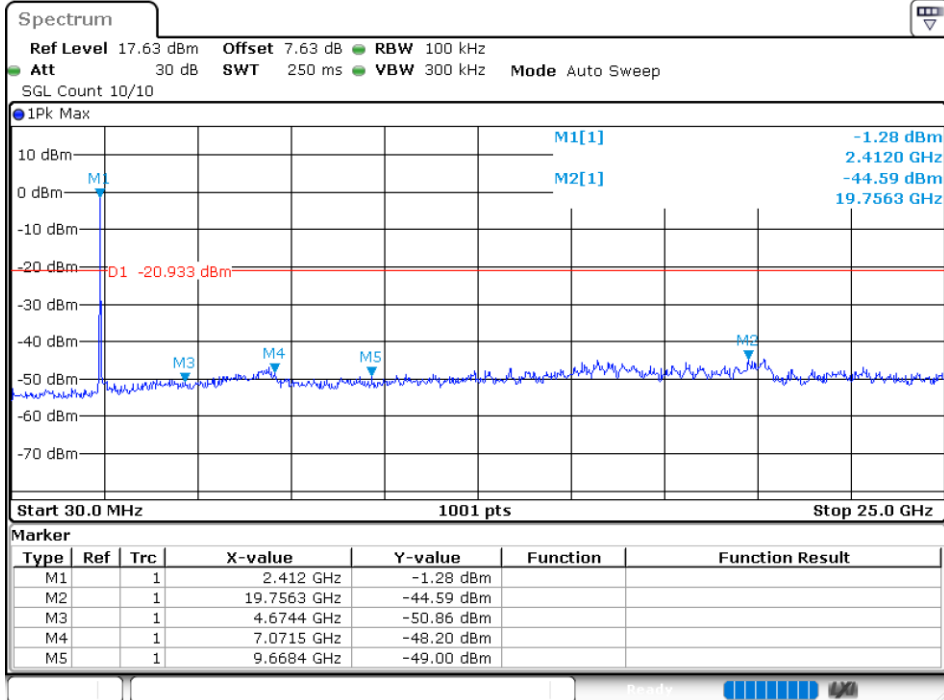

Tx. Spurious NVNT 802.11b 2462MHz Ant 2 Ref

Tx. Spurious NVNT 802.11b 2462MHz Ant 2 Emission

Tx. Spurious NVNT 802.11g 2412MHz Ant 1 Ref

Tx. Spurious NVNT 802.11g 2412MHz Ant 1 Emission

Tx. Spurious NVNT 802.11g 2437MHz Ant 1 Ref

Tx. Spurious NVNT 802.11g 2437MHz Ant 1 Emission

Tx. Spurious NVNT 802.11g 2462MHz Ant 1 Ref

Tx. Spurious NVNT 802.11g 2462MHz Ant 1 Emission

Tx. Spurious NVNT 802.11g 2412MHz Ant 2 Ref

Tx. Spurious NVNT 802.11g 2412MHz Ant 2 Emission