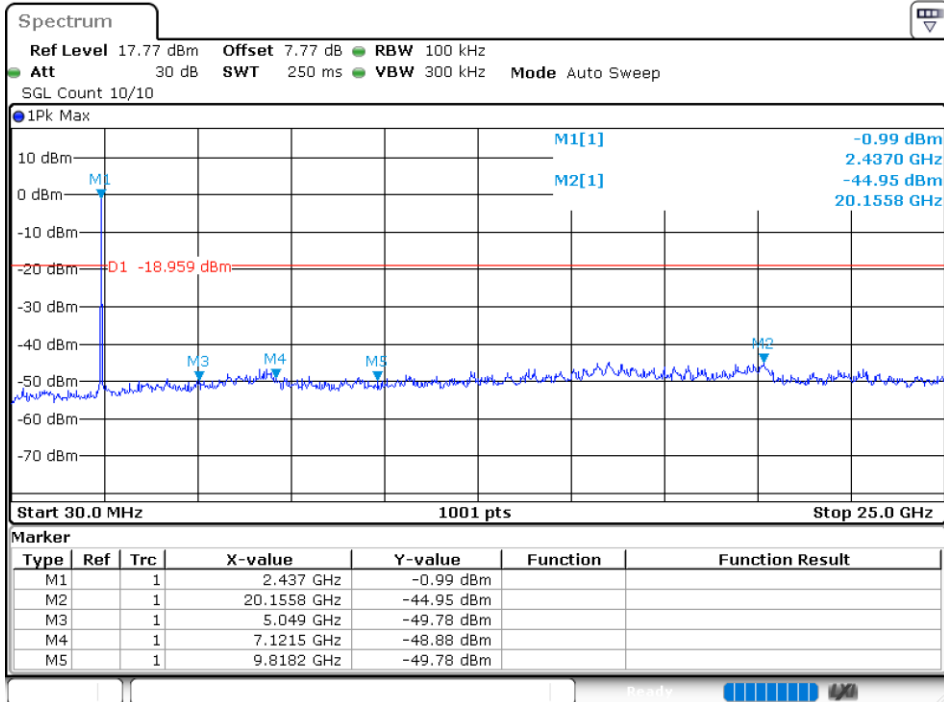

Tx. Spurious NVNT 802.11g 2437MHz Ant 1 Emission

Tx. Spurious NVNT 802.11g 2462MHz Ant 1 Ref

Tx. Spurious NVNT 802.11g 2462MHz Ant 1 Emission

Tx. Spurious NVNT 802.11g 2412MHz Ant 2 Ref

Tx. Spurious NVNT 802.11g 2412MHz Ant 2 Emission

Tx. Spurious NVNT 802.11g 2437MHz Ant 2 Ref

Tx. Spurious NVNT 802.11g 2437MHz Ant 2 Emission

Tx. Spurious NVNT 802.11g 2462MHz Ant 2 Ref

Tx. Spurious NVNT 802.11g 2462MHz Ant 2 Emission

Tx. Spurious NVNT 802.11n(HT20) 2412MHz Ant 1 Ref

Tx. Spurious NVNT 802.11n(HT20) 2412MHz Ant 1 Emission

Tx. Spurious NVNT 802.11n(HT20) 2437MHz Ant 1 Ref

Tx. Spurious NVNT 802.11n(HT20) 2437MHz Ant 1 Emission

Tx. Spurious NVNT 802.11n(HT20) 2462MHz Ant 1 Ref