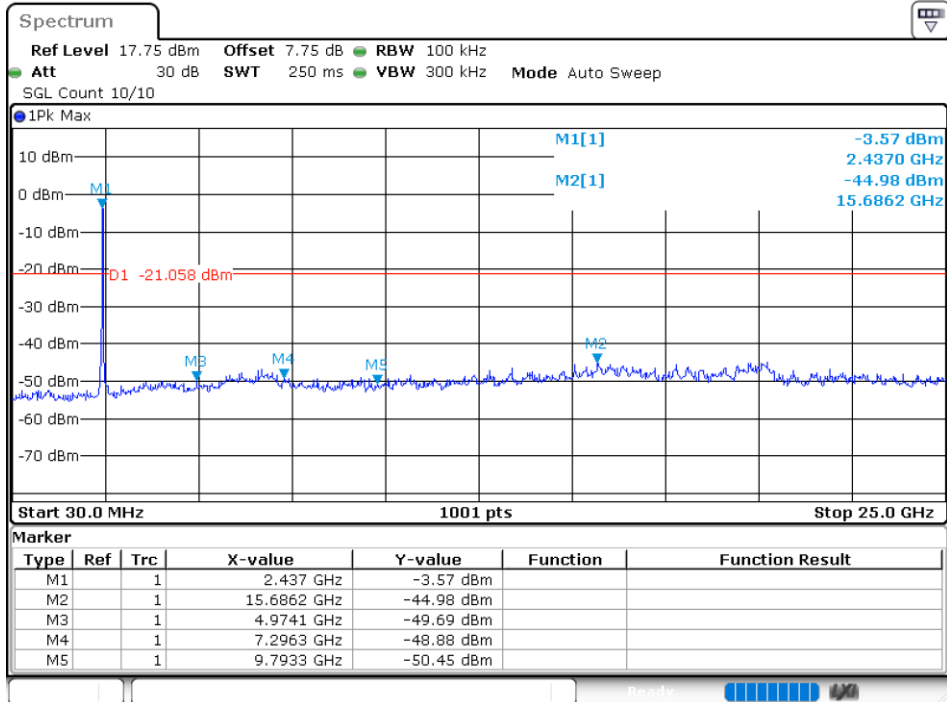

Tx. Spurious NVNT 802.11n(HT40) 2422MHz Ant 1 Emission

Tx. Spurious NVNT 802.11n(HT40) 2437MHz Ant 1 Ref

Tx. Spurious NVNT 802.11n(HT40) 2437MHz Ant 1 Emission

Tx. Spurious NVNT 802.11n(HT40) 2452MHz Ant 1 Ref

Tx. Spurious NVNT 802.11n(HT40) 2452MHz Ant 1 Emission

Tx. Spurious NVNT 802.11n(HT40) 2422MHz Ant 2 Ref

Tx. Spurious NVNT 802.11n(HT40) 2422MHz Ant 2 Emission

Tx. Spurious NVNT 802.11n(HT40) 2437MHz Ant 2 Ref

Tx. Spurious NVNT 802.11n(HT40) 2437MHz Ant 2 Emission

Tx. Spurious NVNT 802.11n(HT40) 2452MHz Ant 2 Ref

Tx. Spurious NVNT 802.11n(HT40) 2452MHz Ant 2 Emission

END OF REPORT