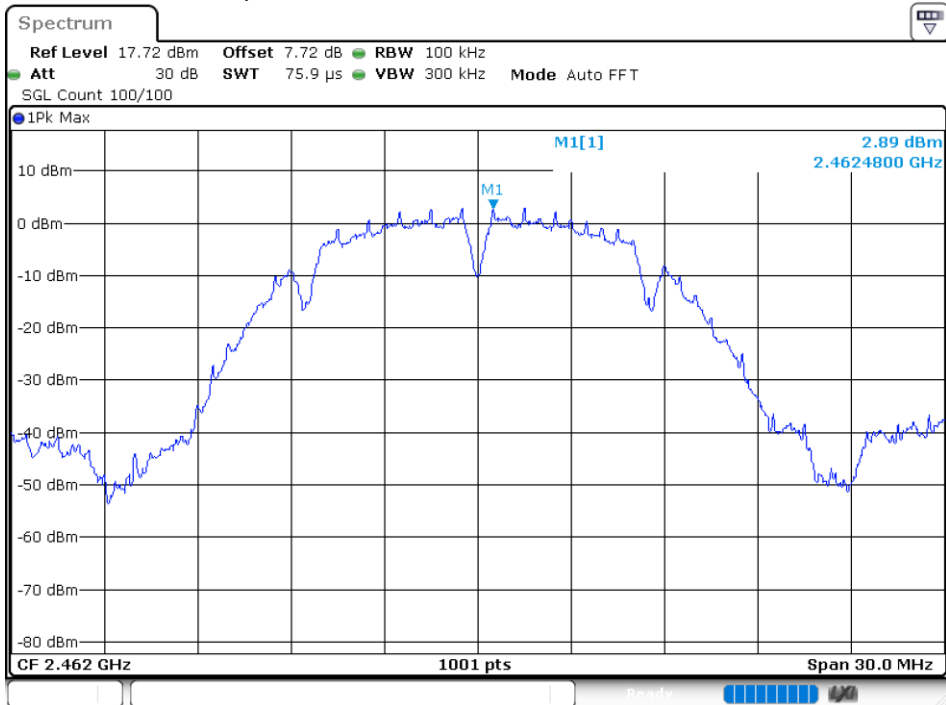

Tx. Spurious NVNT 802.11b 2412MHz Ant 1 Ref

Tx. Spurious NVNT 802.11b 2412MHz Ant 1 Emission

Tx. Spurious NVNT 802.11b 2437MHz Ant 1 Ref

Tx. Spurious NVNT 802.11b 2437MHz Ant 1 Emission

Tx. Spurious NVNT 802.11b 2462MHz Ant 1 Ref

Tx. Spurious NVNT 802.11b 2462MHz Ant 1 Emission

Tx. Spurious NVNT 802.11b 2412MHz Ant 2 Ref

Tx. Spurious NVNT 802.11b 2412MHz Ant 2 Emission

Tx. Spurious NVNT 802.11b 2437MHz Ant 2 Ref

Tx. Spurious NVNT 802.11b 2437MHz Ant 2 Emission