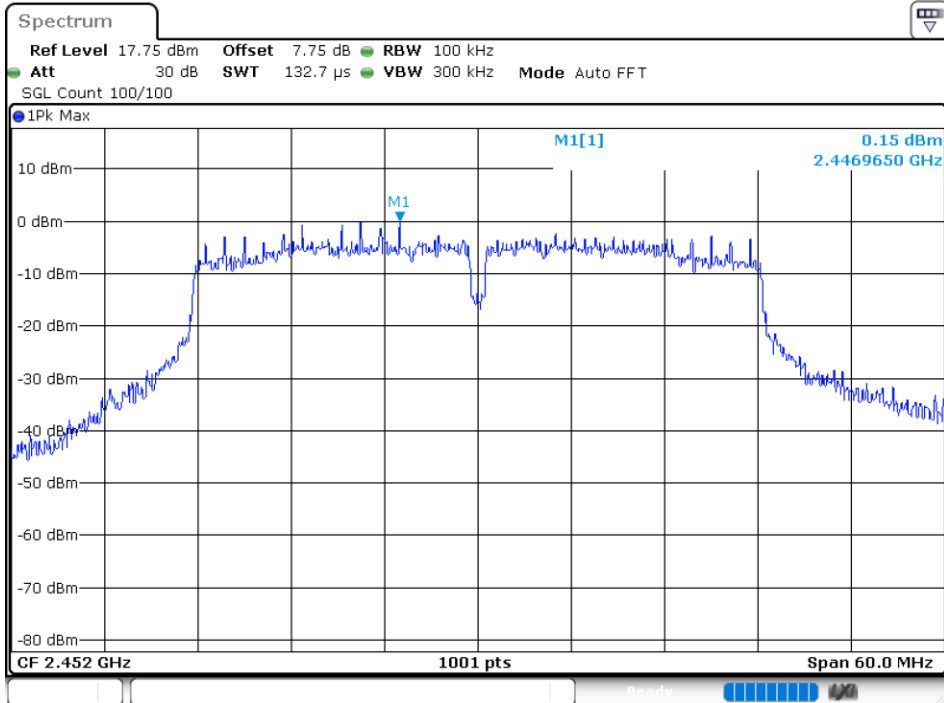

Tx. Spurious NVNT 802.11n(HT20) 2437MHz Ant 2 Emission

Tx. Spurious NVNT 802.11n(HT20) 2462MHz Ant 2 Ref

Tx. Spurious NVNT 802.11n(HT20) 2462MHz Ant 2 Emission

Tx. Spurious NVNT 802.11n(HT40) 2422MHz Ant 1 Ref

Tx. Spurious NVNT 802.11n(HT40) 2422MHz Ant 1 Emission

Tx. Spurious NVNT 802.11n(HT40) 2437MHz Ant 1 Ref

Tx. Spurious NVNT 802.11n(HT40) 2437MHz Ant 1 Emission

Tx. Spurious NVNT 802.11n(HT40) 2452MHz Ant 1 Ref

Tx. Spurious NVNT 802.11n(HT40) 2452MHz Ant 1 Emission

Tx. Spurious NVNT 802.11n(HT40) 2422MHz Ant 2 Ref

Tx. Spurious NVNT 802.11n(HT40) 2422MHz Ant 2 Emission

Tx. Spurious NVNT 802.11n(HT40) 2437MHz Ant 2 Ref