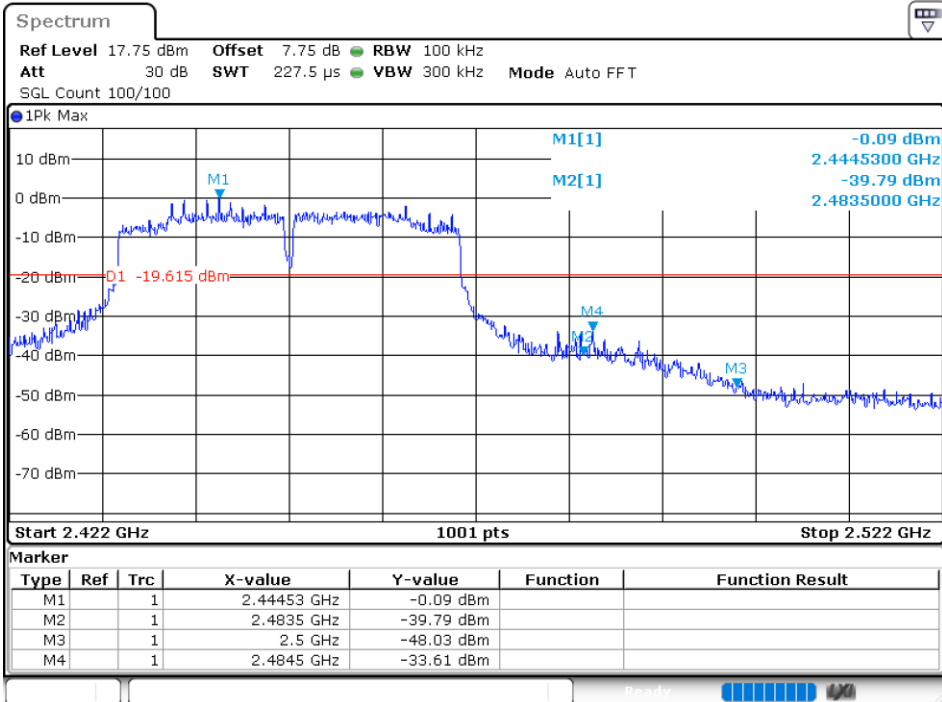

Band Edge NVNT 802.11n(HT40) 2422MHz Ant 2 Emission

Band Edge NVNT 802.11n(HT40) 2452MHz Ant 2 Ref

Band Edge NVNT 802.11n(HT40) 2452MHz Ant 2 Emission

8.6 CONDUCTED RF SPURIOUS EMISSION

Condition	Mode	Frequency (MHz)	Antenna	Max Value (dBc)	Limit (dBc)	Verdict
NVNT	802.11b	2412	Ant 1	-47.15	-20	Pass
NVNT	802.11b	2437	Ant 1	-47.3	-20	Pass
NVNT	802.11b	2462	Ant 1	-47.82	-20	Pass
NVNT	802.11b	2412	Ant 2	-47.52	-20	Pass
NVNT	802.11b	2437	Ant 2	-47.76	-20	Pass
NVNT	802.11b	2462	Ant 2	-47.62	-20	Pass
NVNT	802.11g	2412	Ant 1	-43.66	-20	Pass
NVNT	802.11g	2437	Ant 1	-44.96	-20	Pass
NVNT	802.11g	2462	Ant 1	-46.47	-20	Pass
NVNT	802.11g	2412	Ant 2	-46.21	-20	Pass
NVNT	802.11g	2437	Ant 2	-46.06	-20	Pass
NVNT	802.11g	2462	Ant 2	-44.78	-20	Pass
NVNT	802.11n(HT20)	2412	Ant 1	-45.51	-20	Pass
NVNT	802.11n(HT20)	2437	Ant 1	-45.99	-20	Pass
NVNT	802.11n(HT20)	2462	Ant 1	-48.21	-20	Pass
NVNT	802.11n(HT20)	2412	Ant 2	-46.74	-20	Pass
NVNT	802.11n(HT20)	2437	Ant 2	-44.13	-20	Pass
NVNT	802.11n(HT20)	2462	Ant 2	-47.99	-20	Pass
NVNT	802.11n(HT40)	2422	Ant 1	-43.83	-20	Pass
NVNT	802.11n(HT40)	2437	Ant 1	-43.12	-20	Pass
NVNT	802.11n(HT40)	2452	Ant 1	-41.11	-20	Pass
NVNT	802.11n(HT40)	2422	Ant 2	-43.15	-20	Pass
NVNT	802.11n(HT40)	2437	Ant 2	-44.02	-20	Pass
NVNT	802.11n(HT40)	2452	Ant 2	-43.92	-20	Pass

Tx. Spurious NVNT 802.11b 2412MHz Ant 1 Ref

Tx. Spurious NVNT 802.11b 2412MHz Ant 1 Emission

Tx. Spurious NVNT 802.11b 2437MHz Ant 1 Ref

Tx. Spurious NVNT 802.11b 2437MHz Ant 1 Emission

Tx. Spurious NVNT 802.11b 2462MHz Ant 1 Ref