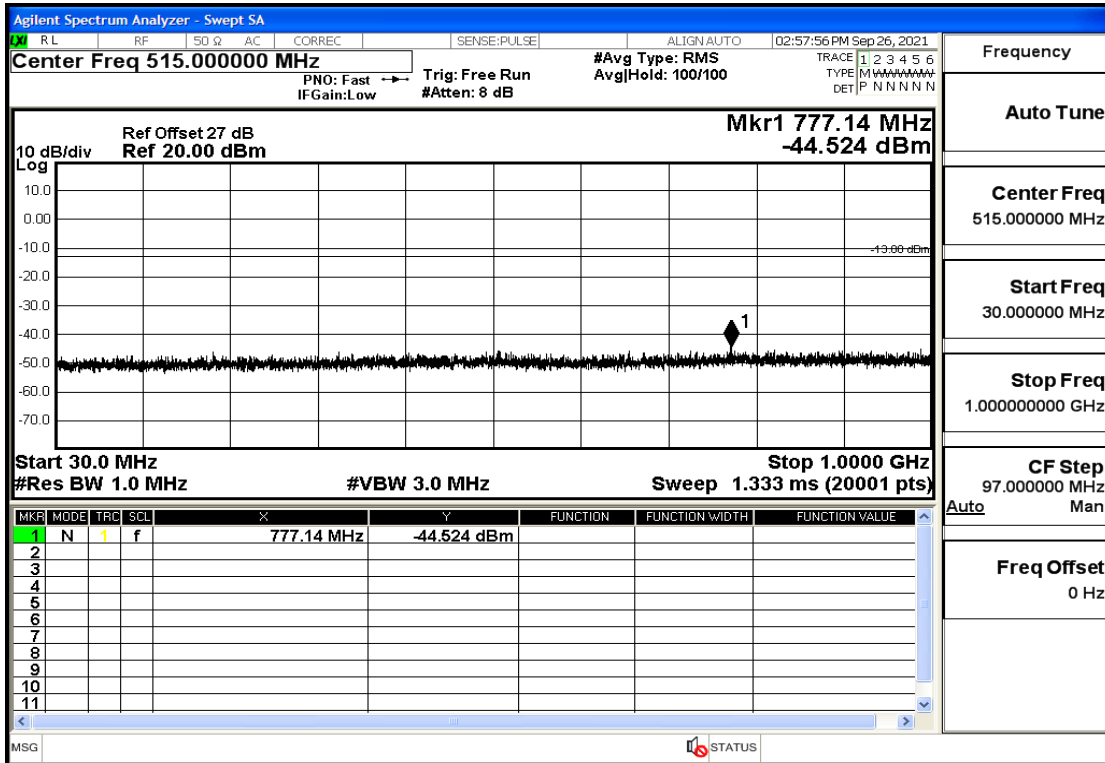

OB66-15-1772.5-QPSK-75#0@30mHz-1GHz@Pass

OB66-15-1772.5-QPSK-75#0@1GHz-7GHz@Pass

OB66-15-1772.5-QPSK-75#0@7GHz-13.6GHz@Pass

OB66-15-1772.5-QPSK-75#0@13.6GHz-20GHz@Pass

OB66-15-1772.5-QPSK-1#0@30mHz-1GHz@Pass