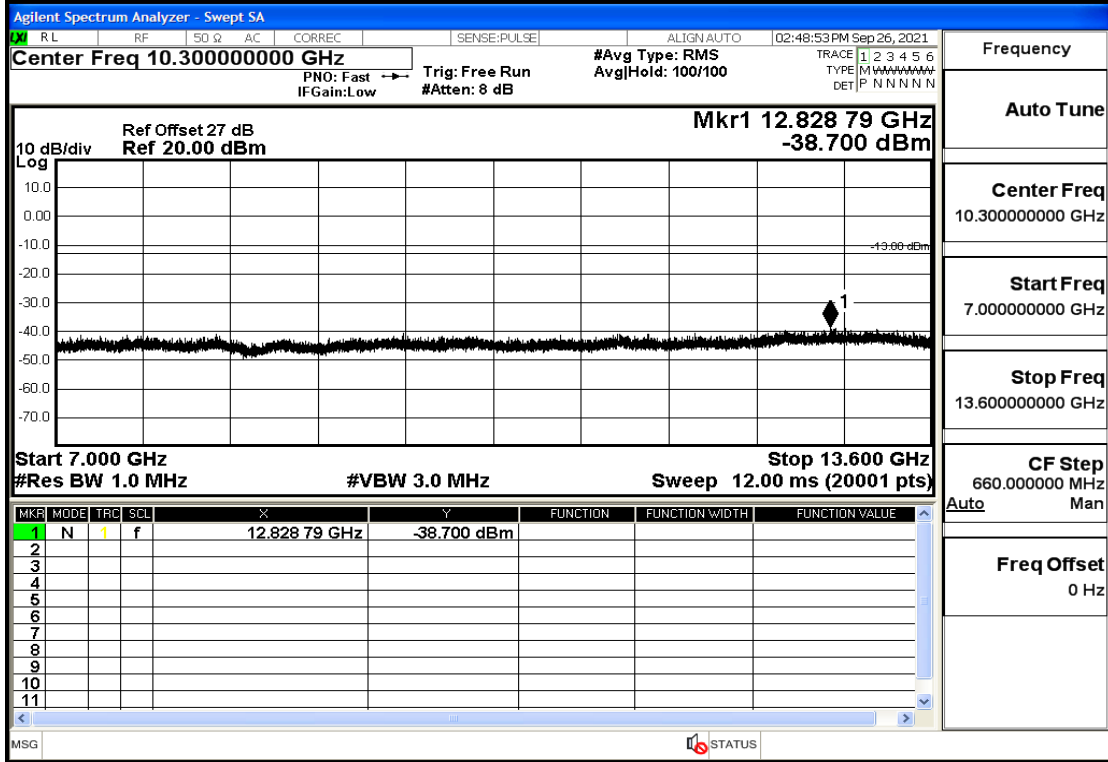

OB66-15-1717.5-QPSK-75#0@7GHz-13.6GHz@Pass