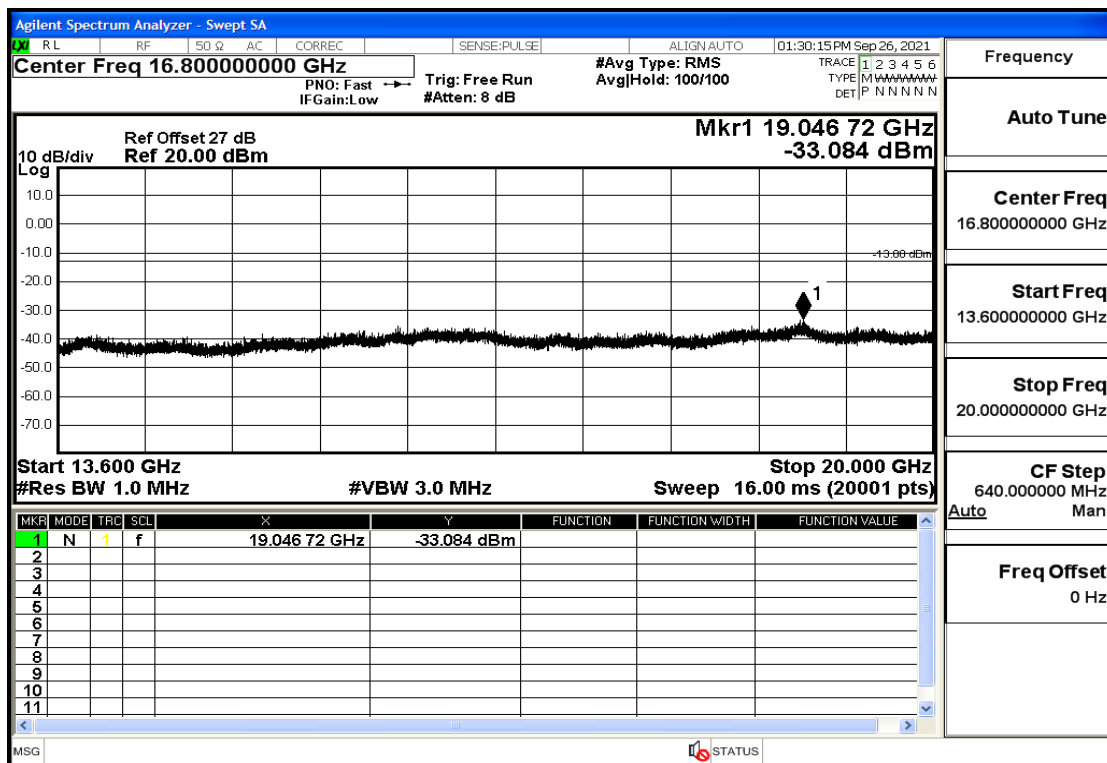

OB66-10-1745-QPSK-50#0@7GHz-13.6GHz@Pass

OB66-10-1745-QPSK-50#0@13.6GHz-20GHz@Pass

OB66-10-1745-QPSK-1#0@30mHz-1GHz@Pass

OB66-10-1745-QPSK-1#0@1GHz-7GHz@Pass

OB66-10-1745-QPSK-1#0@7GHz-13.6GHz@Pass

OB66-10-1745-QPSK-1#0@13.6GHz-20GHz@Pass