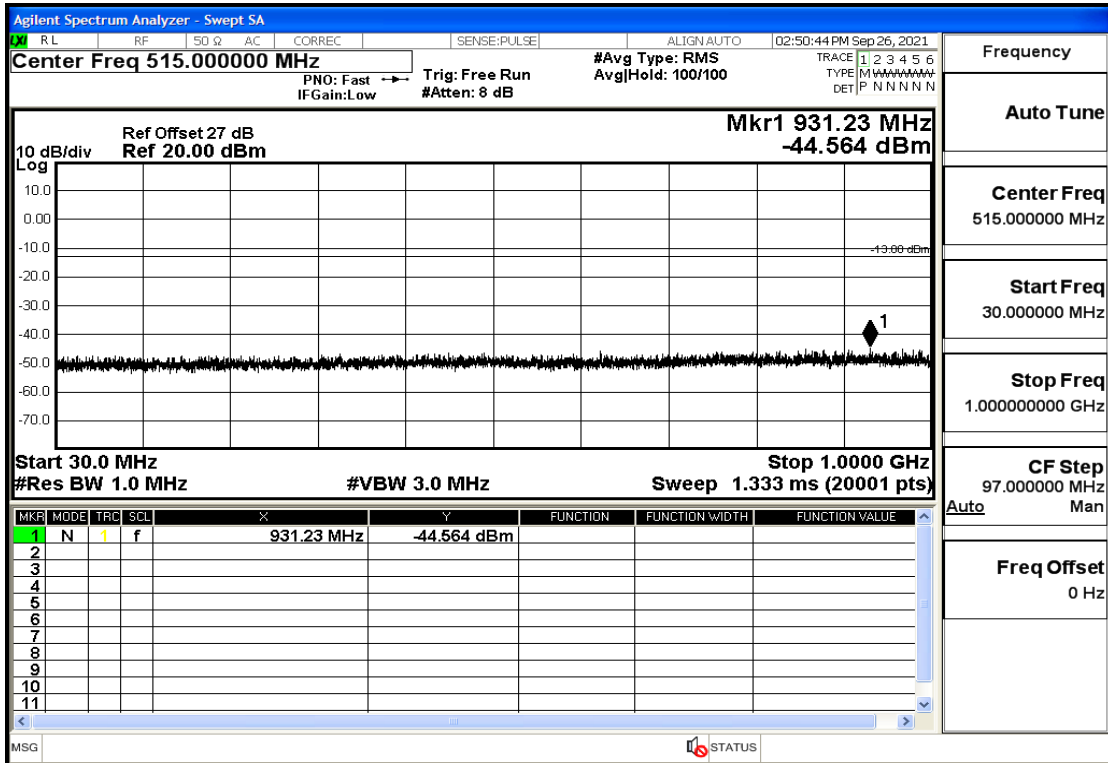

OB66-15-1717.5-QPSK-1#74@30mHz-1GHz@Pass