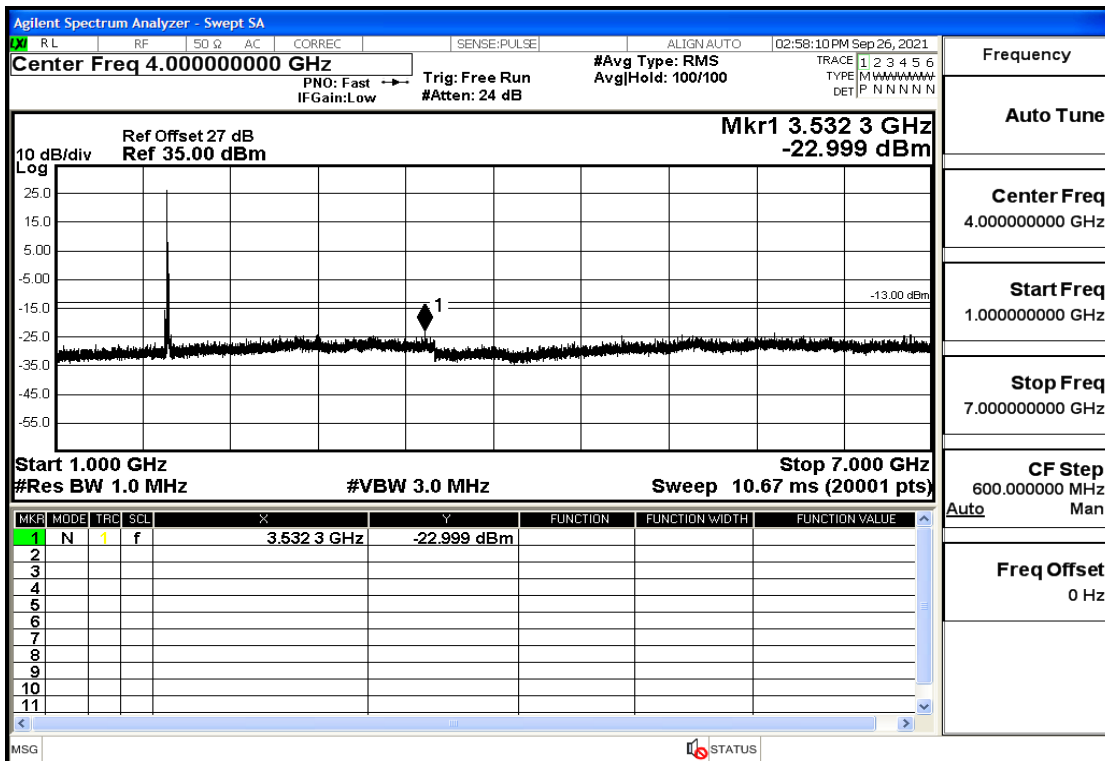

OB66-15-1772.5-QPSK-1#0@1GHz-7GHz@Pass