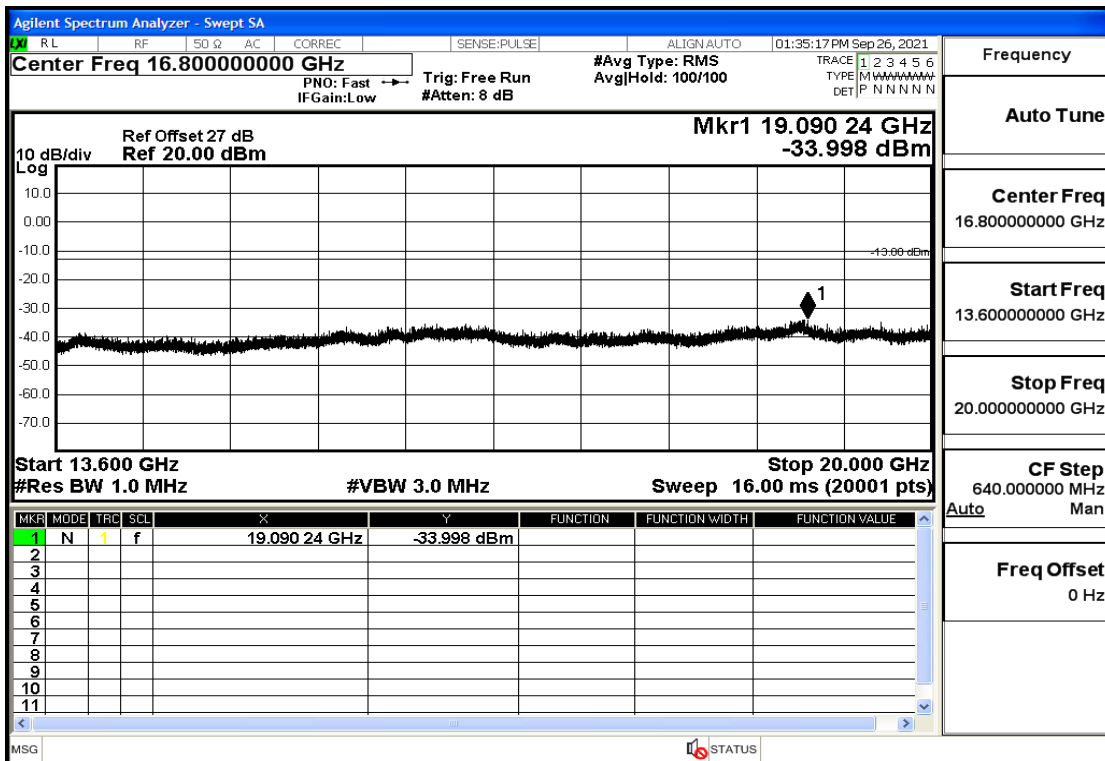

OB66-10-1775-QPSK-1#49@30mHz-1GHz@Pass

OB66-10-1775-QPSK-1#49@1GHz-7GHz@Pass

OB66-10-1775-QPSK-1#49@7GHz-13.6GHz@Pass

OB66-10-1775-QPSK-1#49@13.6GHz-20GHz@Pass

OB66-15-1717.5-QPSK-75#0@30mHz-1GHz@Pass

OB66-15-1717.5-QPSK-75#0@1GHz-7GHz@Pass