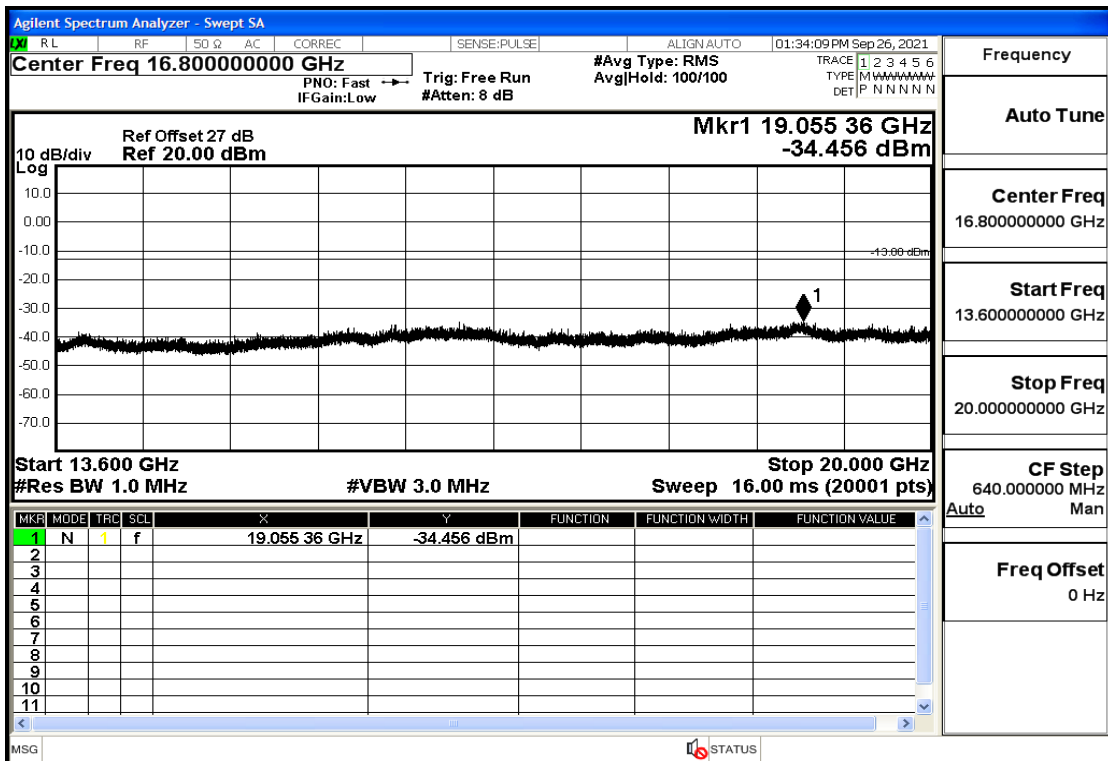

OB66-10-1775-QPSK-50#0@7GHz-13.6GHz@Pass

OB66-10-1775-QPSK-50#0@13.6GHz-20GHz@Pass

OB66-10-1775-QPSK-1#0@30mHz-1GHz@Pass

OB66-10-1775-QPSK-1#0@1GHz-7GHz@Pass

OB66-10-1775-QPSK-1#0@7GHz-13.6GHz@Pass

OB66-10-1775-QPSK-1#0@13.6GHz-20GHz@Pass