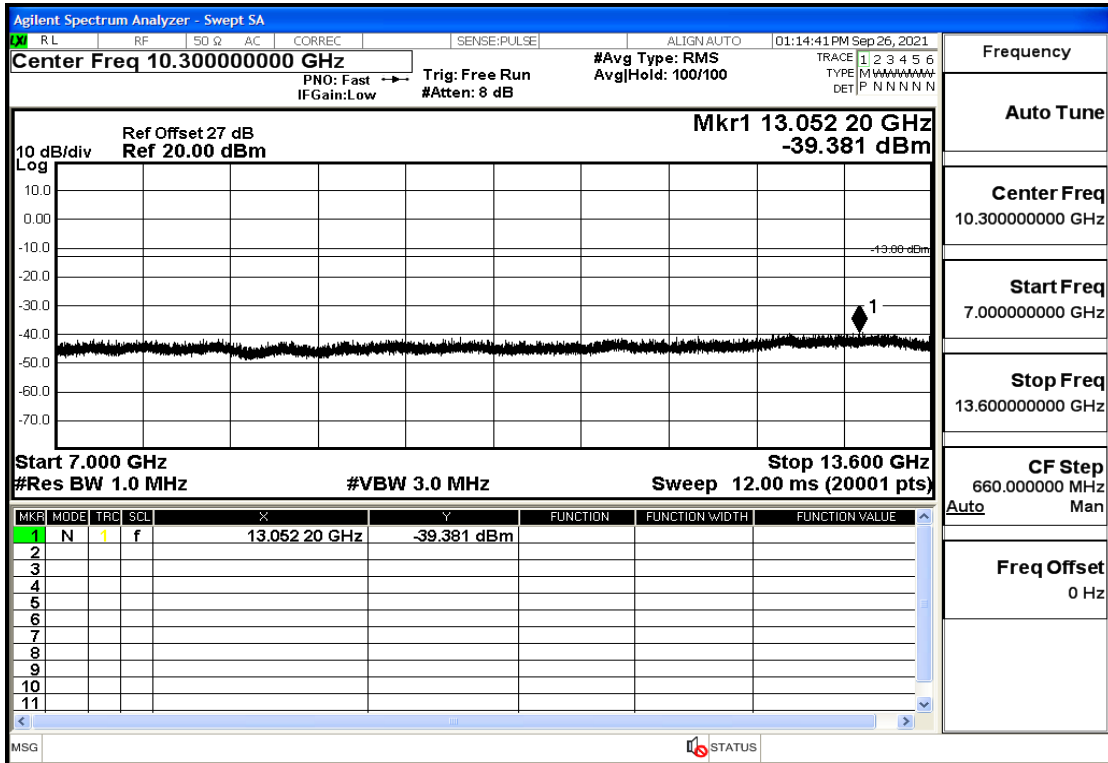

OB66-5-1745-QPSK-25#0@7GHz-13.6GHz@Pass

OB66-5-1745-QPSK-25#0@13.6GHz-20GHz@Pass

OB66-5-1745-QPSK-1#0@30mHz-1GHz@Pass

OB66-5-1745-QPSK-1#0@1GHz-7GHz@Pass

OB66-5-1745-QPSK-1#0@7GHz-13.6GHz@Pass

OB66-5-1745-QPSK-1#0@13.6GHz-20GHz@Pass