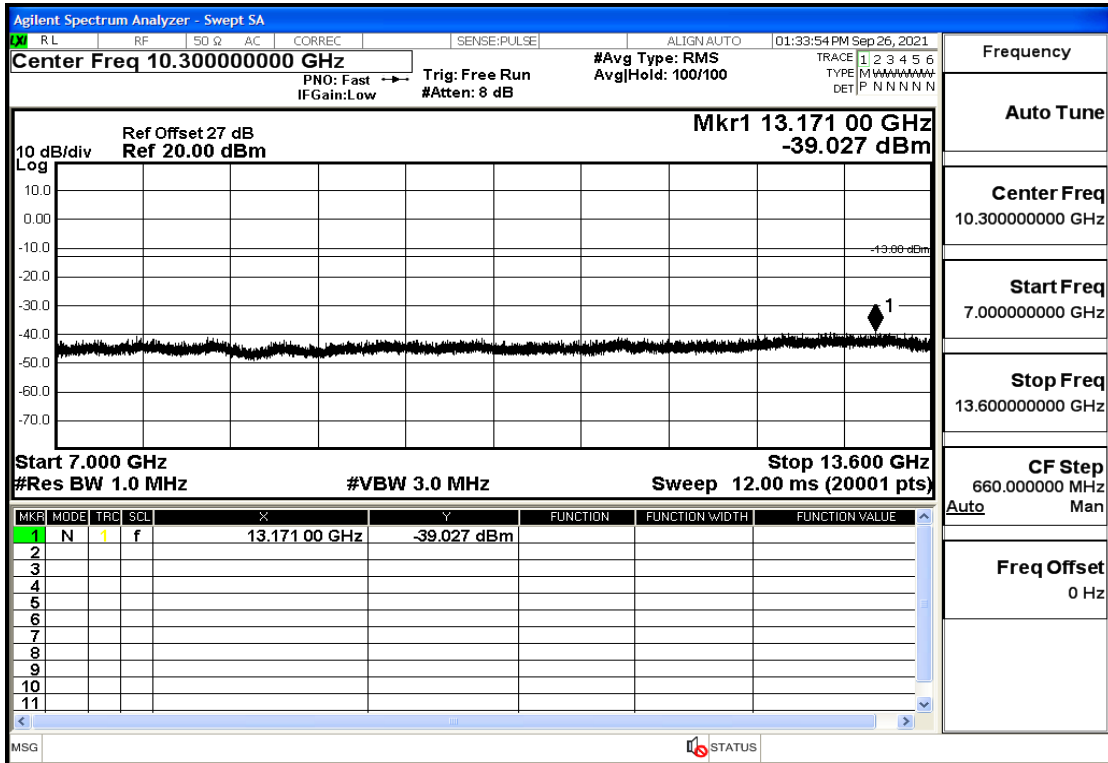

OB66-10-1775-QPSK-50#0@7GHz-13.6GHz@Pass

OB66-10-1775-QPSK-50#0@13.6GHz-20GHz@Pass

OB66-10-1775-QPSK-1#0@30mHz-1GHz@Pass

OB66-10-1775-QPSK-1#0@1GHz-7GHz@Pass

OB66-10-1775-QPSK-1#0@7GHz-13.6GHz@Pass

OB66-10-1775-QPSK-1#0@13.6GHz-20GHz@Pass