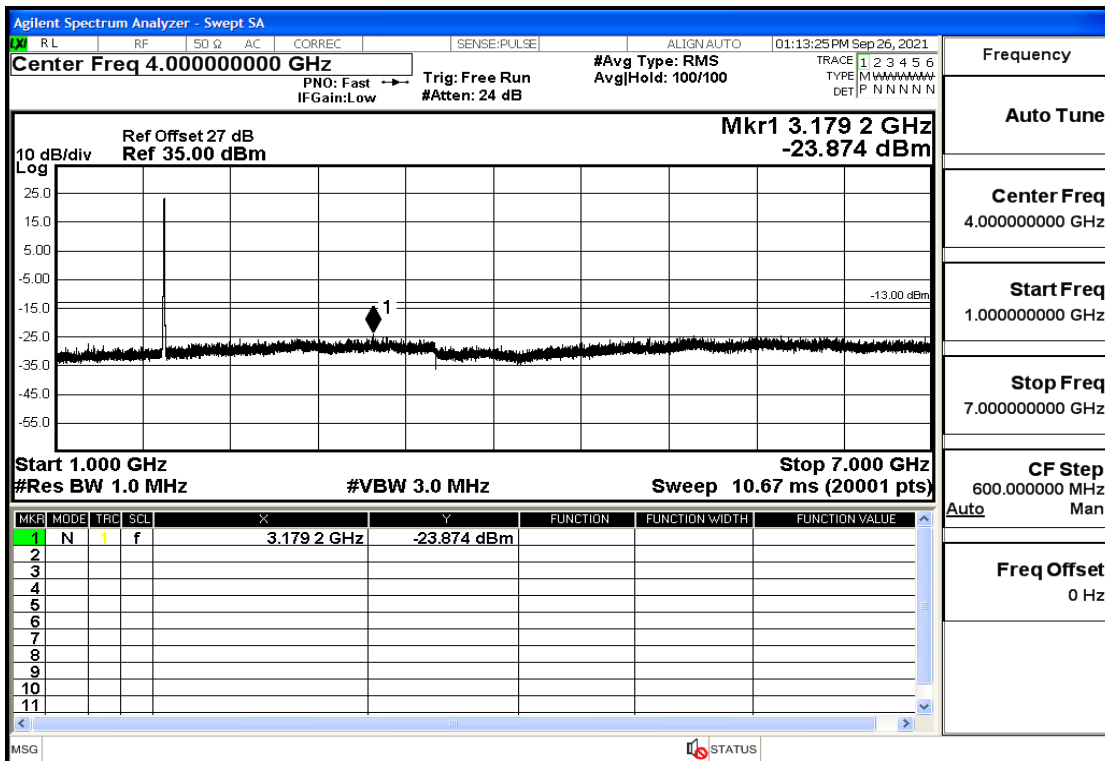

OB66-5-1712.5-QPSK-1#24@30mHz-1GHz@Pass

OB66-5-1712.5-QPSK-1#24@1GHz-7GHz@Pass

OB66-5-1712.5-QPSK-1#24@7GHz-13.6GHz@Pass

OB66-5-1712.5-QPSK-1#24@13.6GHz-20GHz@Pass

OB66-5-1745-QPSK-25#0@30mHz-1GHz@Pass

OB66-5-1745-QPSK-25#0@1GHz-7GHz@Pass