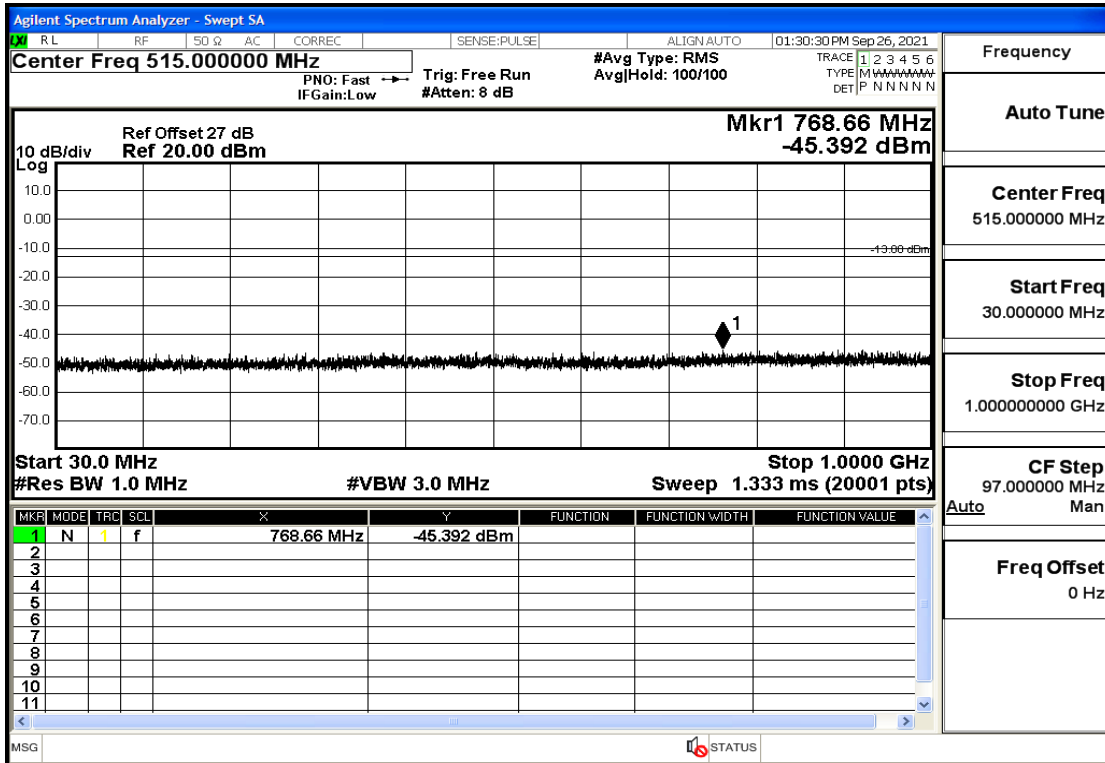

OB66-10-1745-QPSK-1#49@30mHz-1GHz@Pass