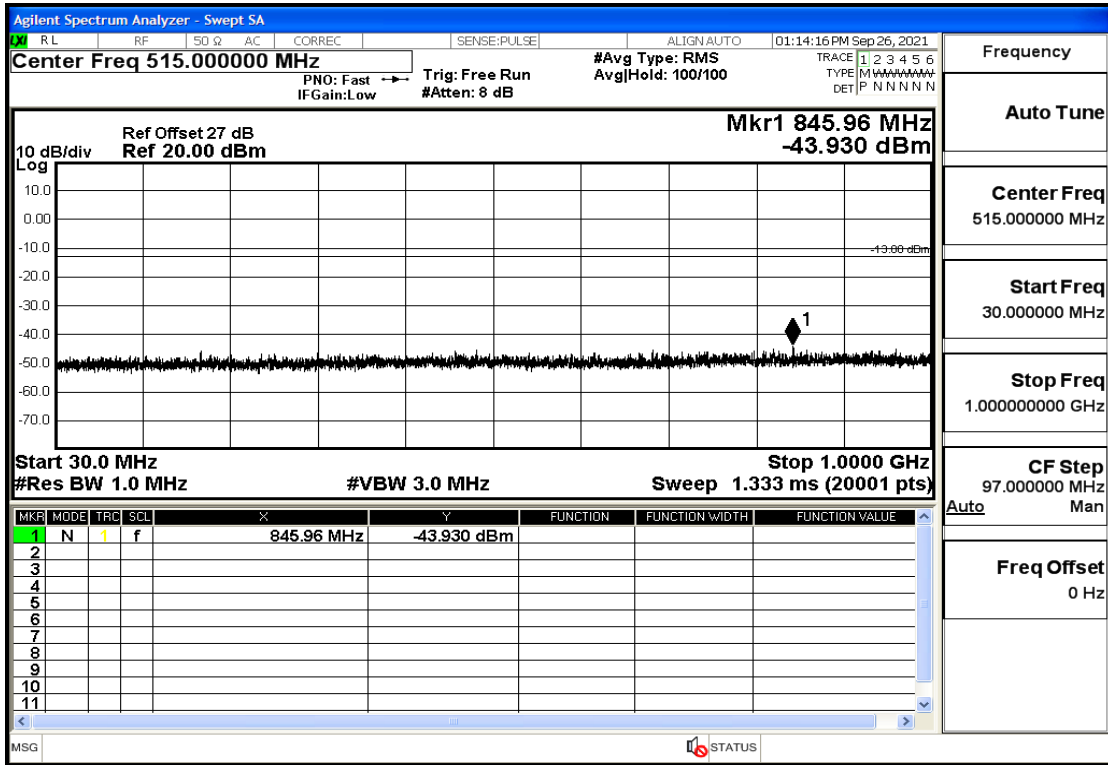

OB66-5-1745-QPSK-1#0@30mHz-1GHz@Pass