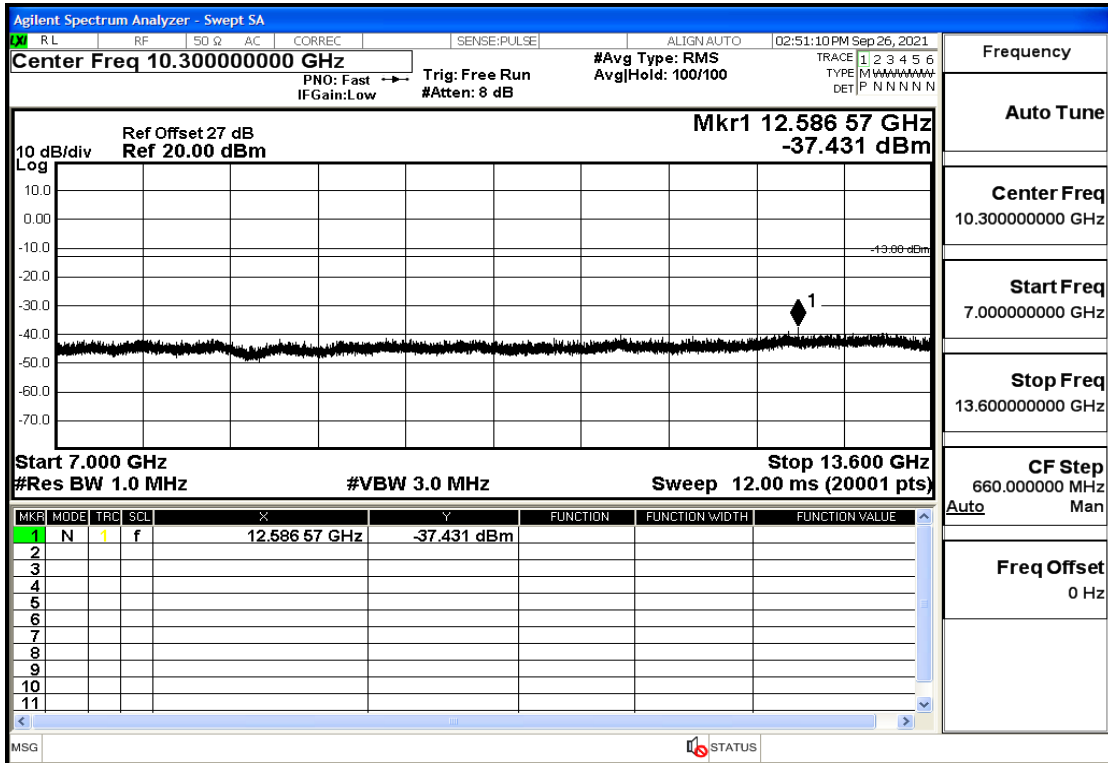

OB66-15-1717.5-QPSK-1#0@13.6GHz-20GHz@Pass

OB66-15-1717.5-QPSK-1#74@30mHz-1GHz@Pass

OB66-15-1717.5-QPSK-1#74@1GHz-7GHz@Pass

OB66-15-1717.5-QPSK-1#74@7GHz-13.6GHz@Pass

OB66-15-1717.5-QPSK-1#74@13.6GHz-20GHz@Pass