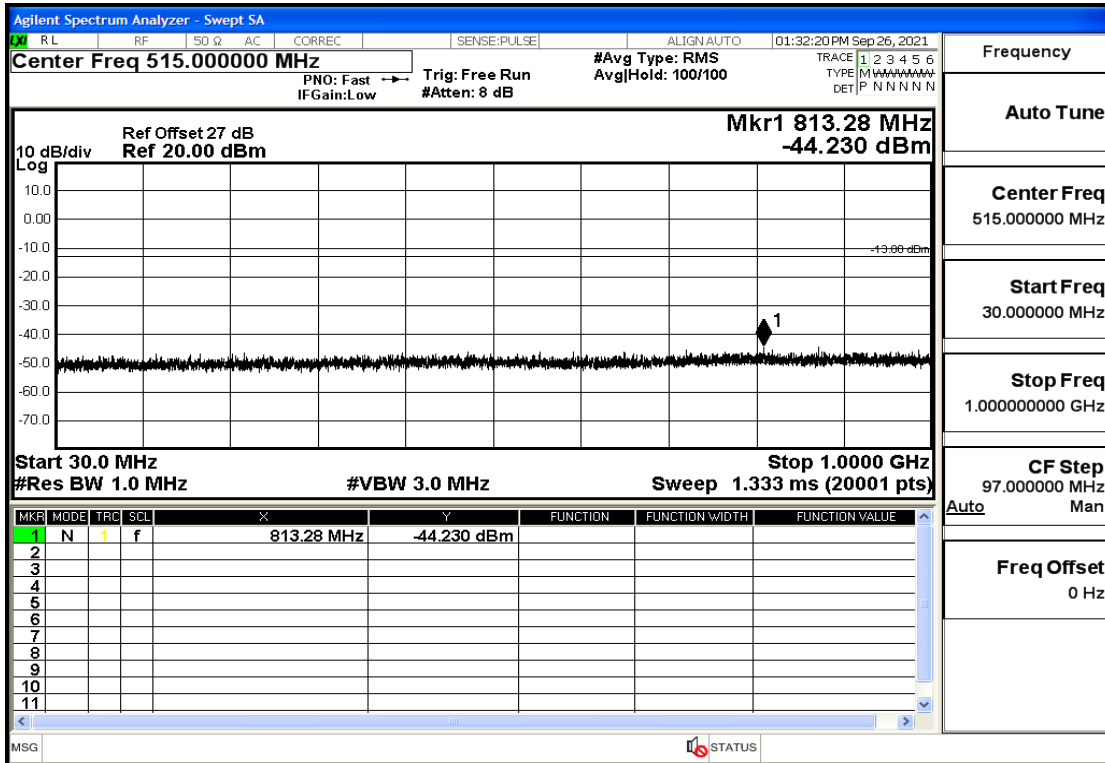

OB66-10-1745-QPSK-1#49@30mHz-1GHz@Pass

OB66-10-1745-QPSK-1#49@1GHz-7GHz@Pass

OB66-10-1745-QPSK-1#49@7GHz-13.6GHz@Pass

OB66-10-1745-QPSK-1#49@13.6GHz-20GHz@Pass

OB66-10-1775-QPSK-50#0@30mHz-1GHz@Pass

OB66-10-1775-QPSK-50#0@1GHz-7GHz@Pass