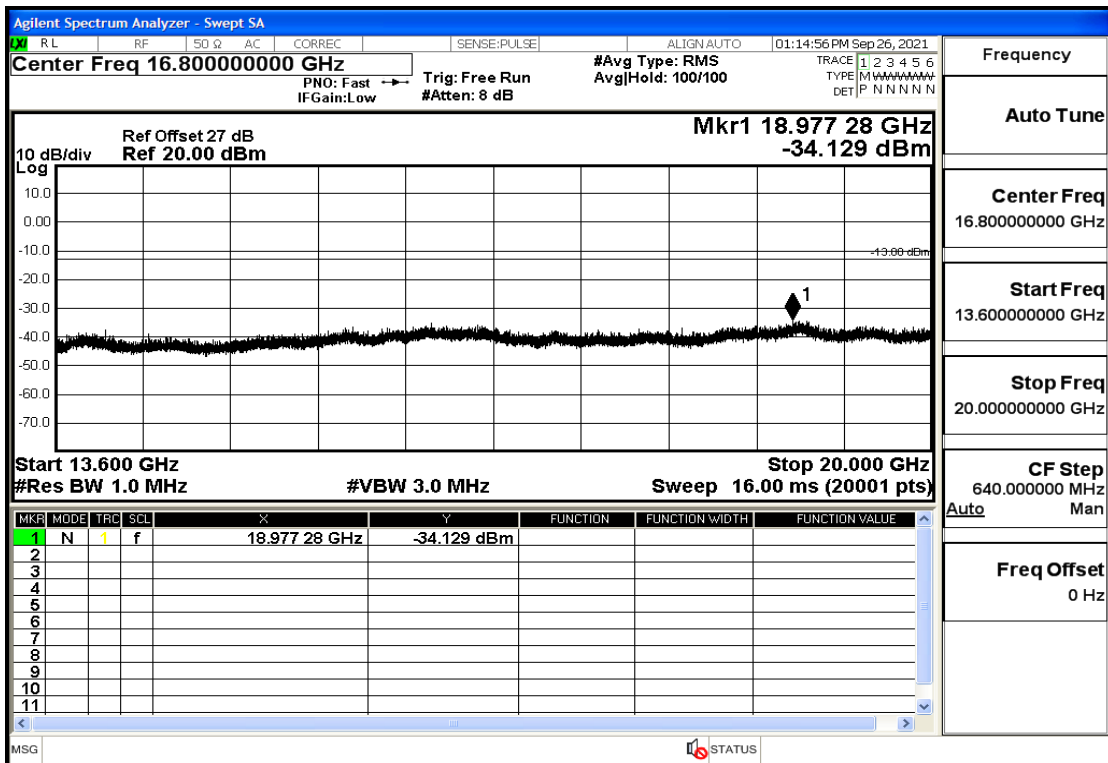

OB66-5-1745-QPSK-25#0@7GHz-13.6GHz@Pass

OB66-5-1745-QPSK-25#0@13.6GHz-20GHz@Pass

OB66-5-1745-QPSK-1#0@30mHz-1GHz@Pass

OB66-5-1745-QPSK-1#0@1GHz-7GHz@Pass

OB66-5-1745-QPSK-1#0@7GHz-13.6GHz@Pass

OB66-5-1745-QPSK-1#0@13.6GHz-20GHz@Pass