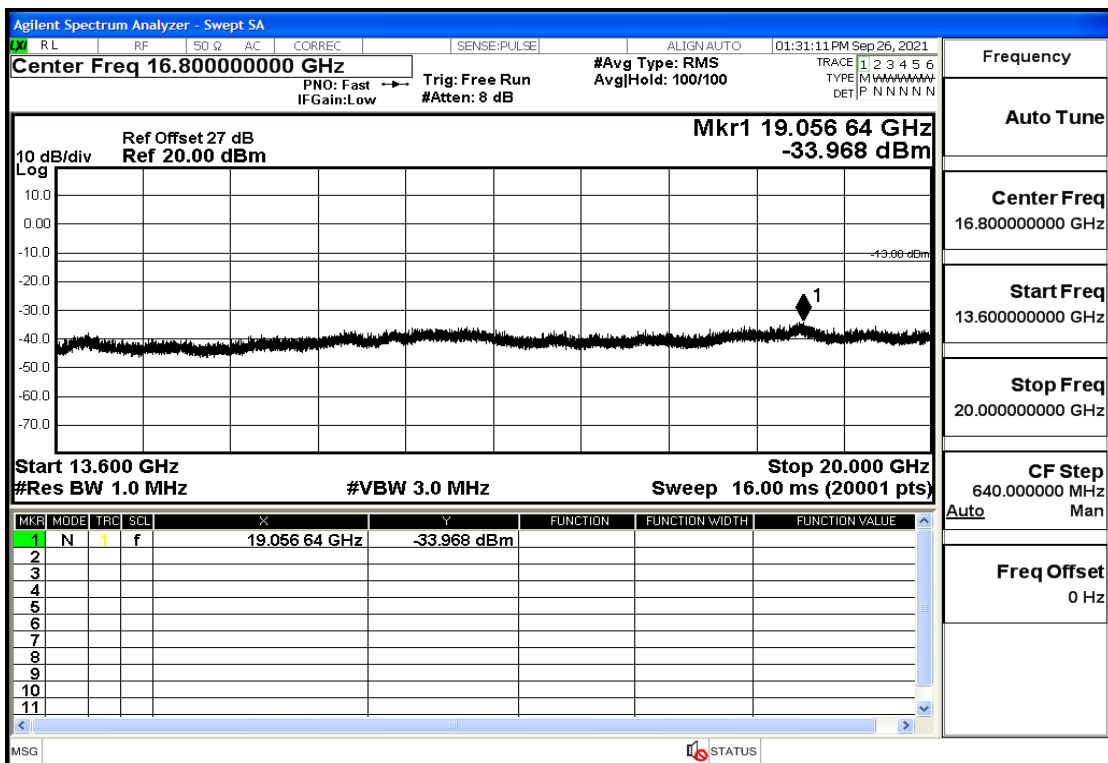

OB66-10-1745-QPSK-1#49@30mHz-1GHz@Pass

OB66-10-1745-QPSK-1#49@1GHz-7GHz@Pass

OB66-10-1745-QPSK-1#49@7GHz-13.6GHz@Pass

OB66-10-1745-QPSK-1#49@13.6GHz-20GHz@Pass

OB66-10-1775-QPSK-50#0@30mHz-1GHz@Pass

OB66-10-1775-QPSK-50#0@1GHz-7GHz@Pass