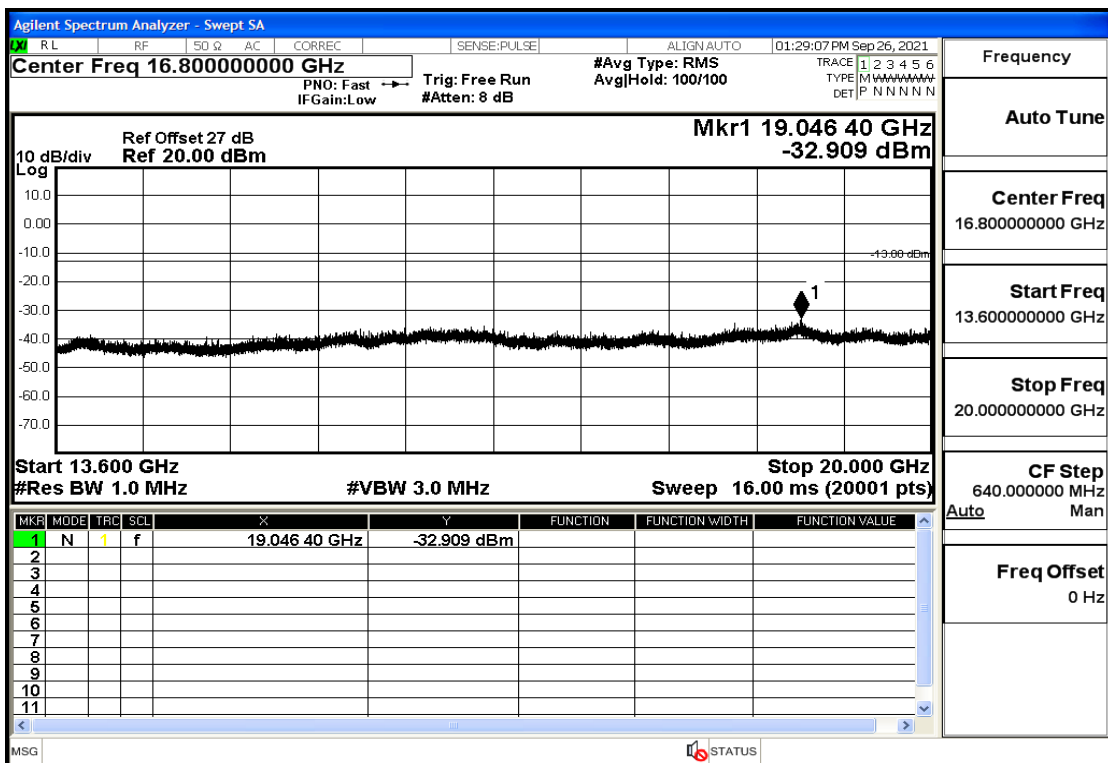

OB66-10-1745-QPSK-50#0@13.6GHz-20GHz@Pass