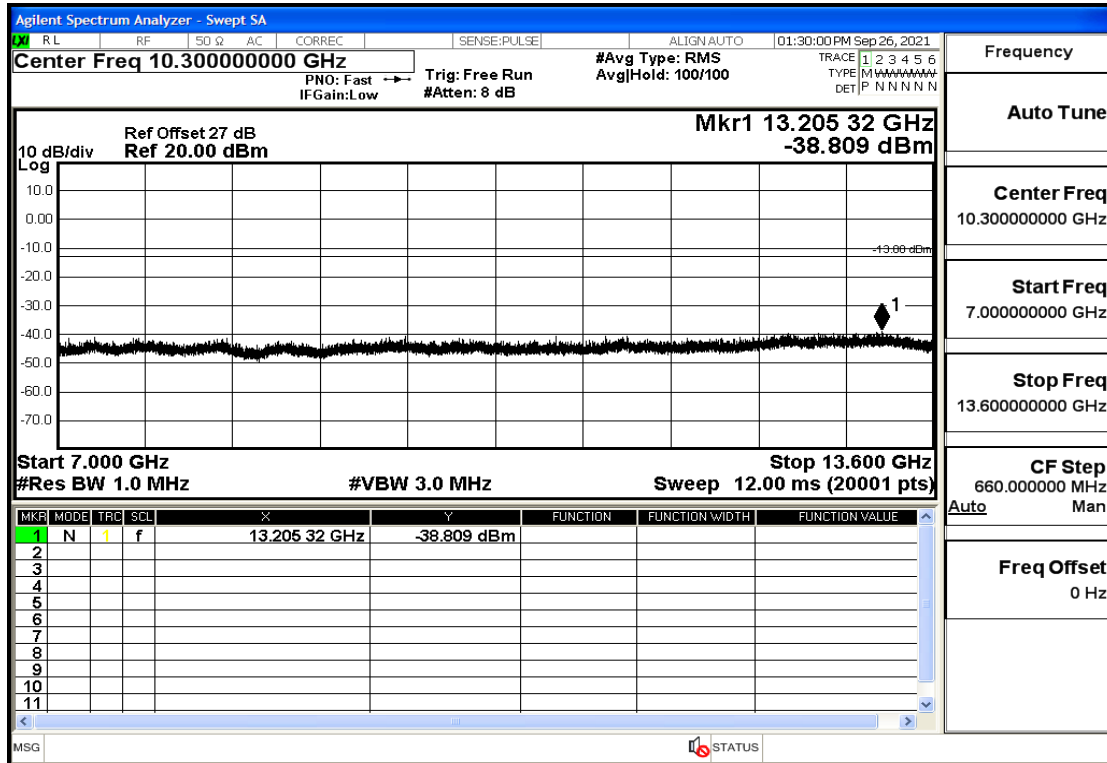

OB66-10-1745-QPSK-50#0@7GHz-13.6GHz@Pass

OB66-10-1745-QPSK-50#0@13.6GHz-20GHz@Pass

OB66-10-1745-QPSK-1#0@30mHz-1GHz@Pass

OB66-10-1745-QPSK-1#0@1GHz-7GHz@Pass

OB66-10-1745-QPSK-1#0@7GHz-13.6GHz@Pass

OB66-10-1745-QPSK-1#0@13.6GHz-20GHz@Pass