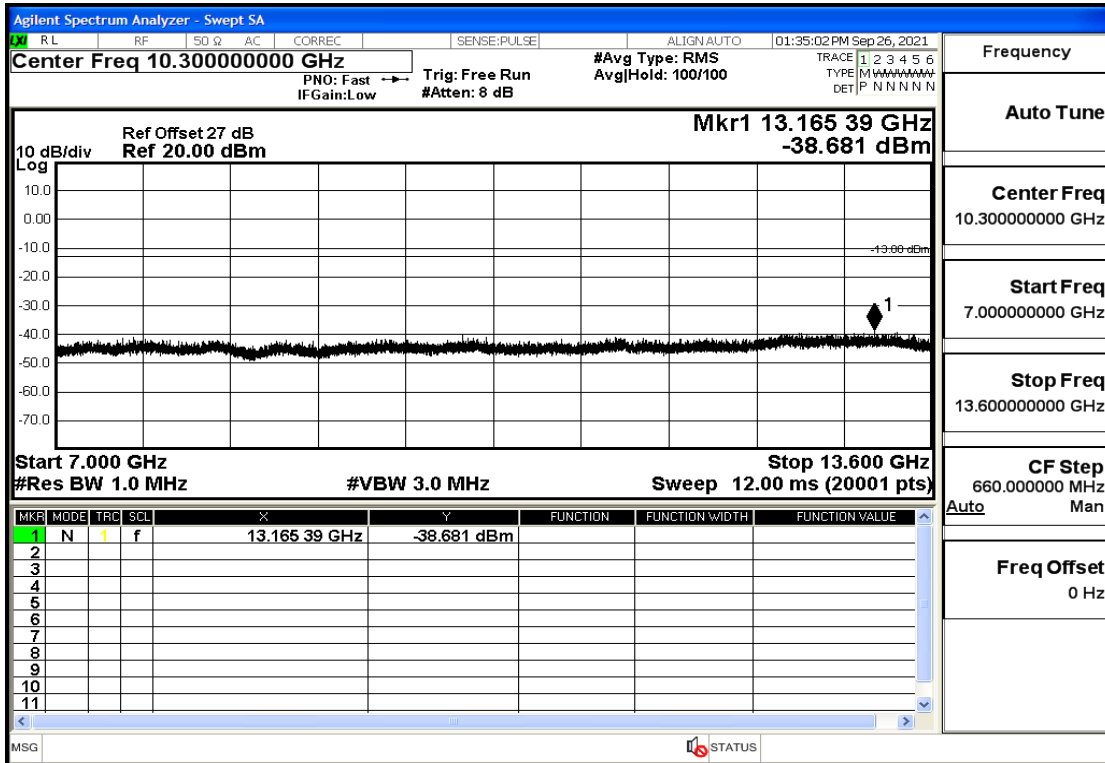

OB66-10-1775-QPSK-1#49@30mHz-1GHz@Pass

OB66-10-1775-QPSK-1#49@1GHz-7GHz@Pass

OB66-10-1775-QPSK-1#49@7GHz-13.6GHz@Pass

OB66-10-1775-QPSK-1#49@13.6GHz-20GHz@Pass

OB66-15-1717.5-QPSK-75#0@30mHz-1GHz@Pass

OB66-15-1717.5-QPSK-75#0@1GHz-7GHz@Pass