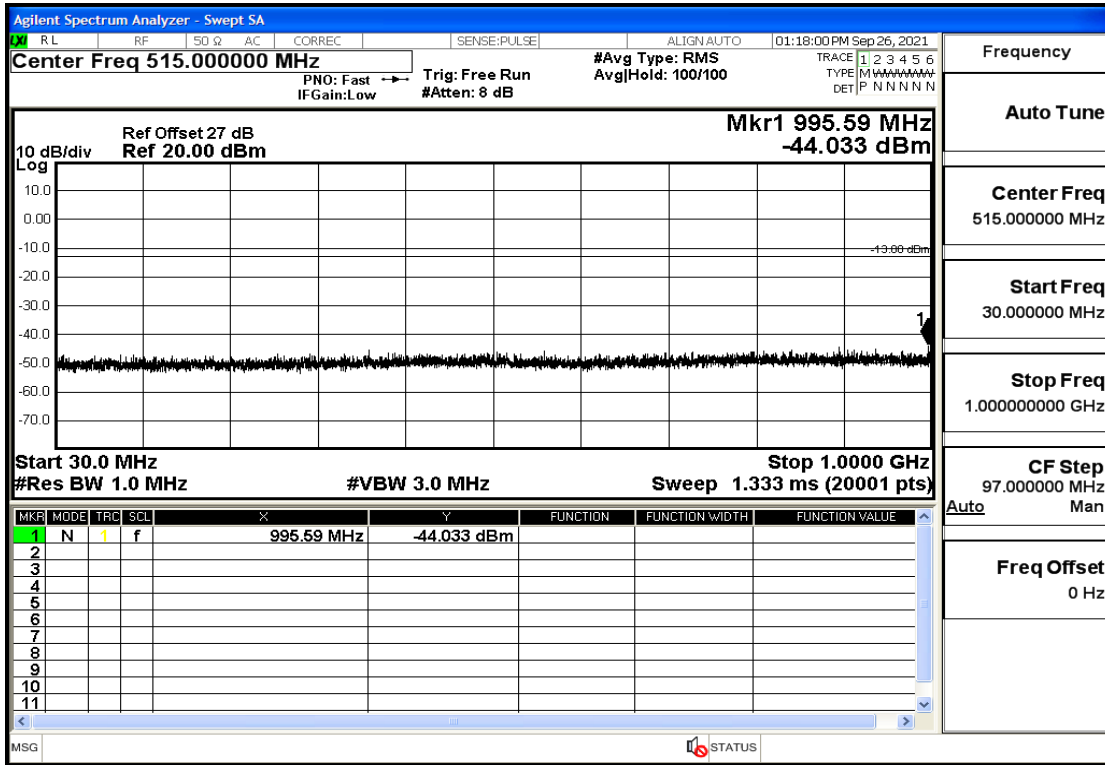

OB66-5-1777.5-QPSK-1#0@30mHz-1GHz@Pass