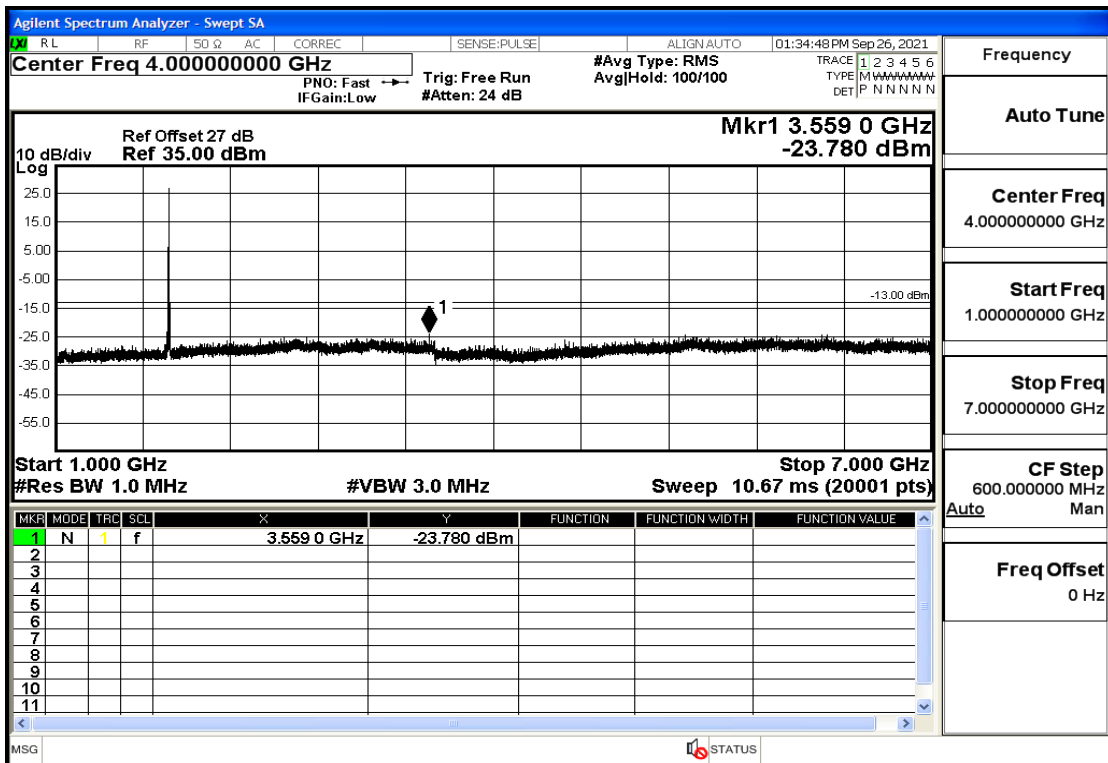

OB66-10-1775-QPSK-1#49@1GHz-7GHz@Pass