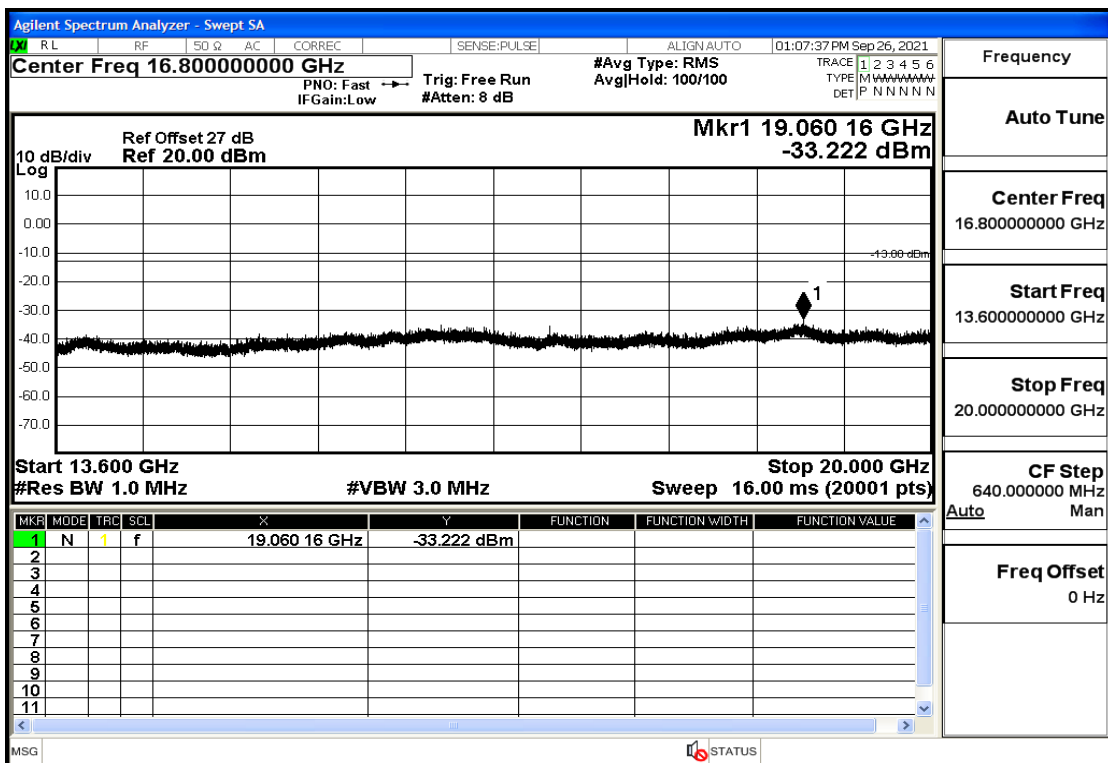

OB66-3-1778.5-QPSK-1#14@30mHz-1GHz@Pass

OB66-3-1778.5-QPSK-1#14@1GHz-7GHz@Pass

OB66-3-1778.5-QPSK-1#14@7GHz-13.6GHz@Pass

OB66-3-1778.5-QPSK-1#14@13.6GHz-20GHz@Pass

OB66-5-1712.5-QPSK-25#0@30mHz-1GHz@Pass

OB66-5-1712.5-QPSK-25#0@1GHz-7GHz@Pass