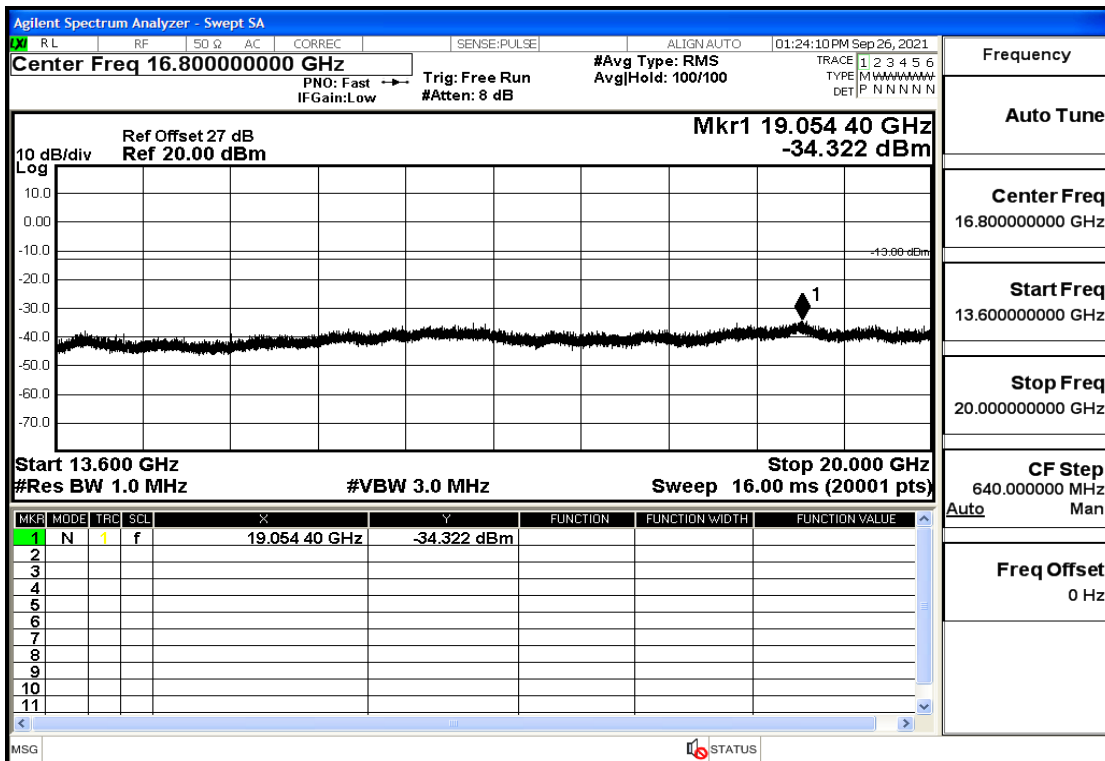

OB66-10-1715-QPSK-1#49@30mHz-1GHz@Pass

OB66-10-1715-QPSK-1#49@1GHz-7GHz@Pass

OB66-10-1715-QPSK-1#49@7GHz-13.6GHz@Pass

OB66-10-1715-QPSK-1#49@13.6GHz-20GHz@Pass

OB66-10-1745-QPSK-50#0@30mHz-1GHz@Pass

OB66-10-1745-QPSK-50#0@1GHz-7GHz@Pass