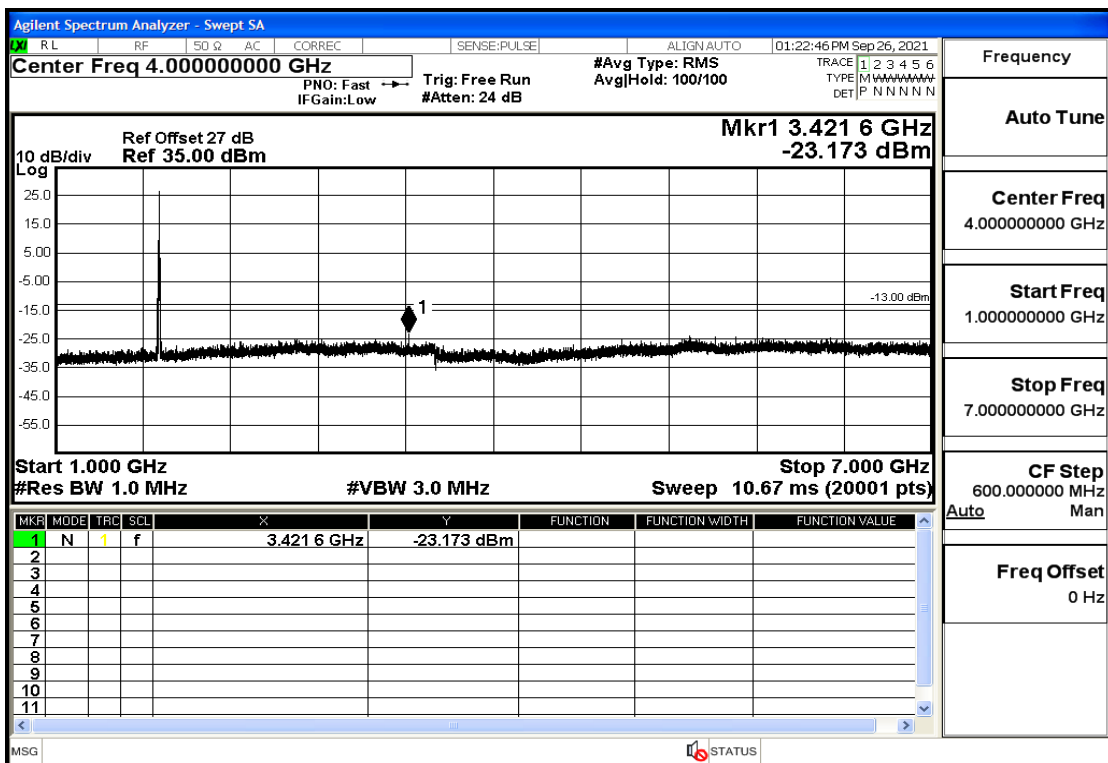

OB66-10-1715-QPSK-50#0@7GHz-13.6GHz@Pass

OB66-10-1715-QPSK-50#0@13.6GHz-20GHz@Pass

OB66-10-1715-QPSK-1#0@30mHz-1GHz@Pass

OB66-10-1715-QPSK-1#0@1GHz-7GHz@Pass

OB66-10-1715-QPSK-1#0@7GHz-13.6GHz@Pass

OB66-10-1715-QPSK-1#0@13.6GHz-20GHz@Pass