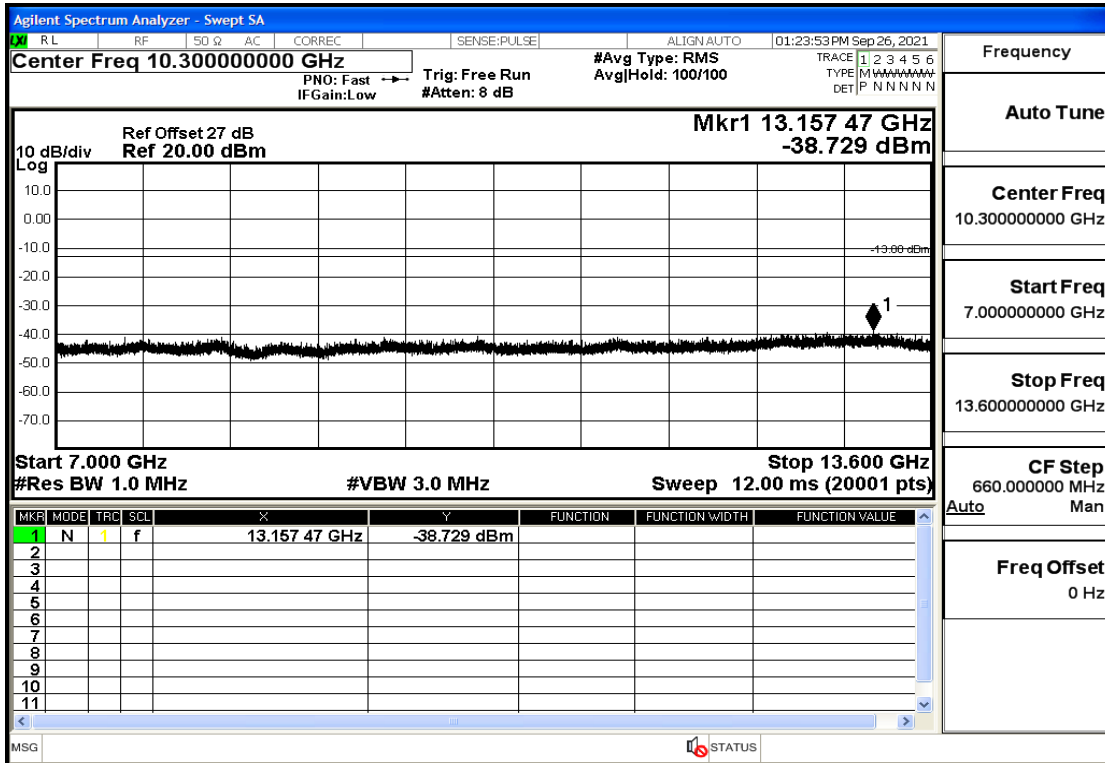

OB66-10-1715-QPSK-1#49@7GHz-13.6GHz@Pass