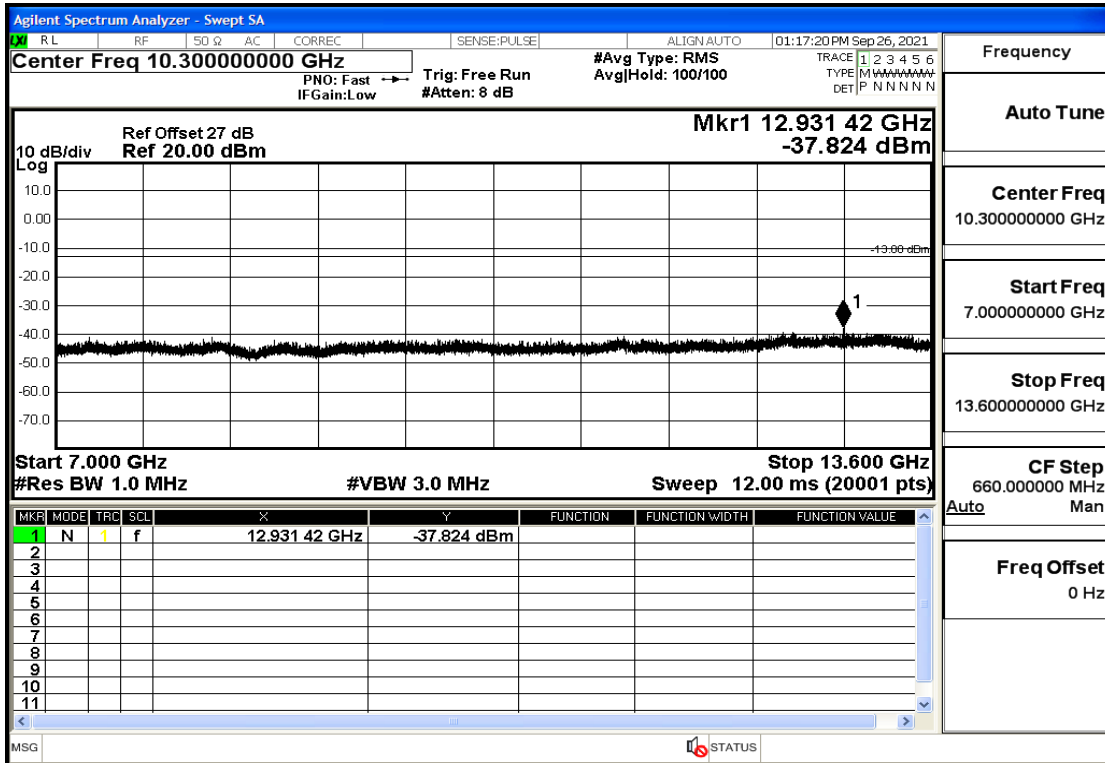

OB66-5-1777.5-QPSK-25#0@7GHz-13.6GHz@Pass