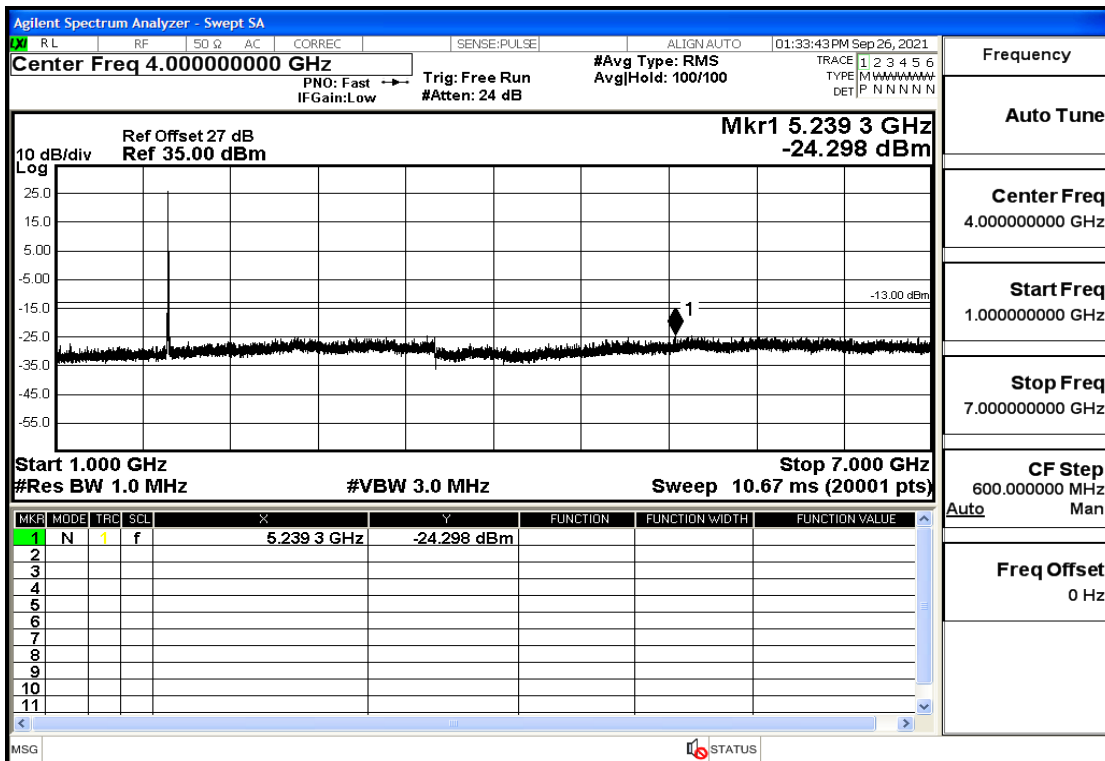

OB66-10-1775-QPSK-50#0@7GHz-13.6GHz@Pass

OB66-10-1775-QPSK-50#0@13.6GHz-20GHz@Pass

OB66-10-1775-QPSK-1#0@30mHz-1GHz@Pass

OB66-10-1775-QPSK-1#0@1GHz-7GHz@Pass

OB66-10-1775-QPSK-1#0@7GHz-13.6GHz@Pass

OB66-10-1775-QPSK-1#0@13.6GHz-20GHz@Pass