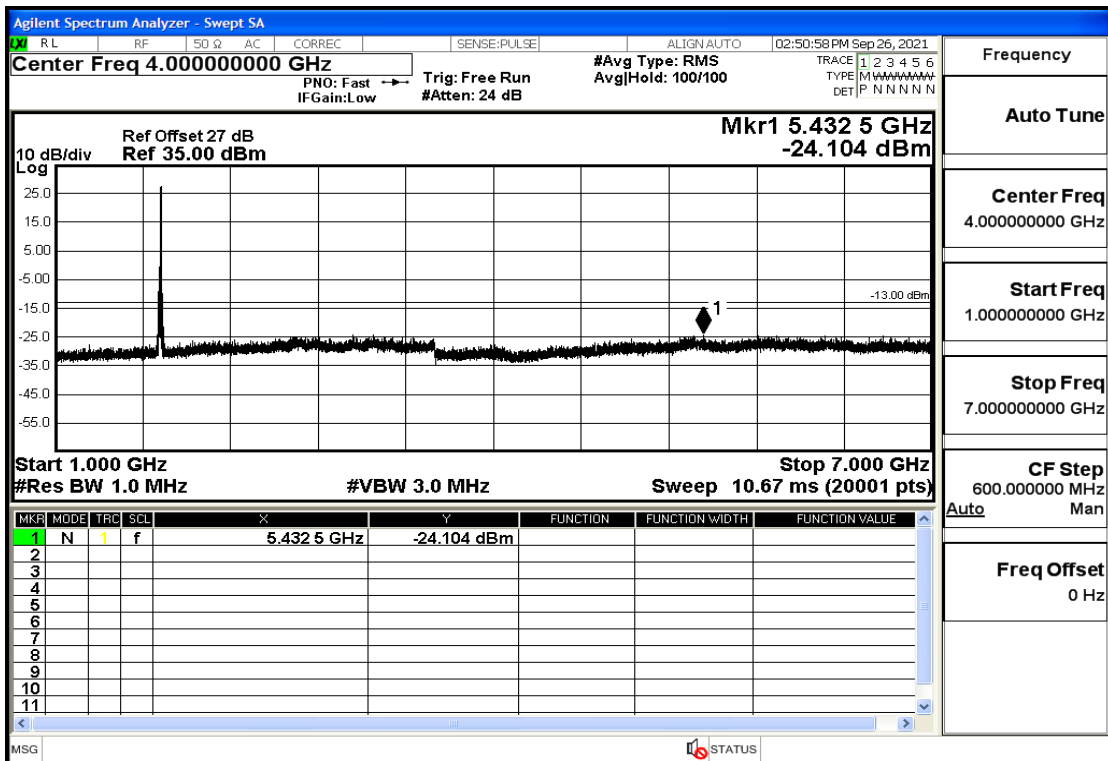

OB66-15-1717.5-QPSK-1#74@1GHz-7GHz@Pass