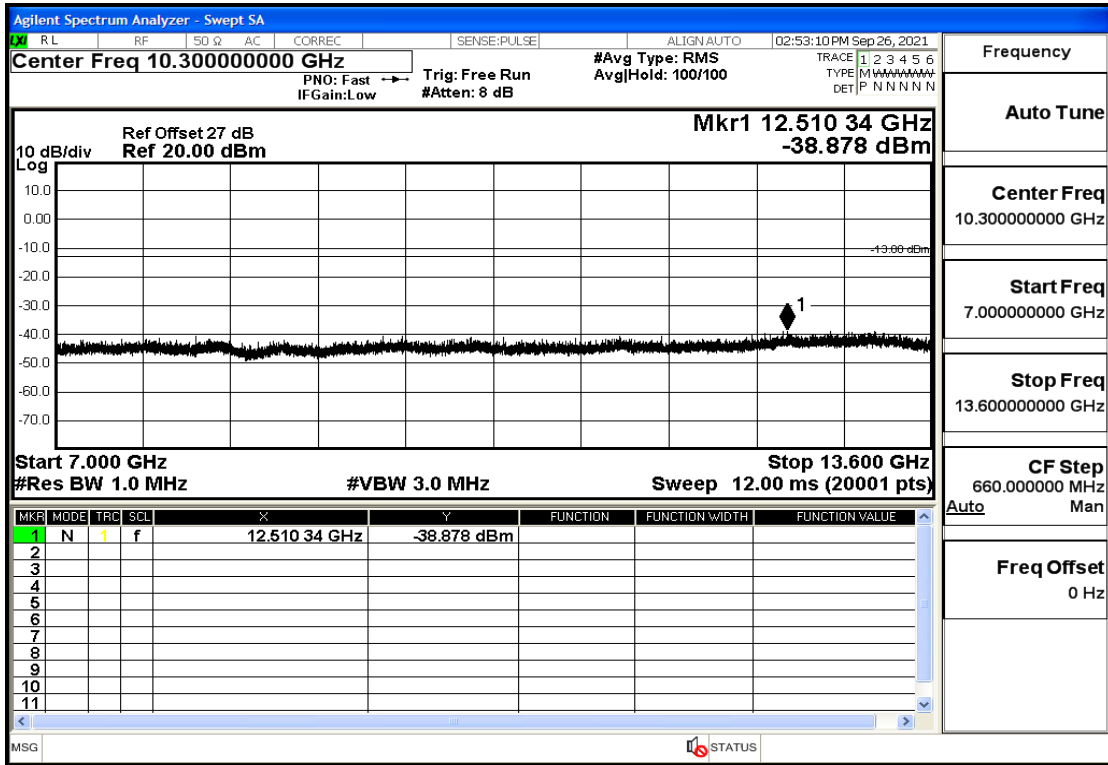

OB66-15-1745-QPSK-75#0@30mHz-1GHz@Pass

OB66-15-1745-QPSK-75#0@1GHz-7GHz@Pass

OB66-15-1745-QPSK-75#0@7GHz-13.6GHz@Pass

OB66-15-1745-QPSK-75#0@13.6GHz-20GHz@Pass

OB66-15-1745-QPSK-1#0@30mHz-1GHz@Pass

OB66-15-1745-QPSK-1#0@1GHz-7GHz@Pass