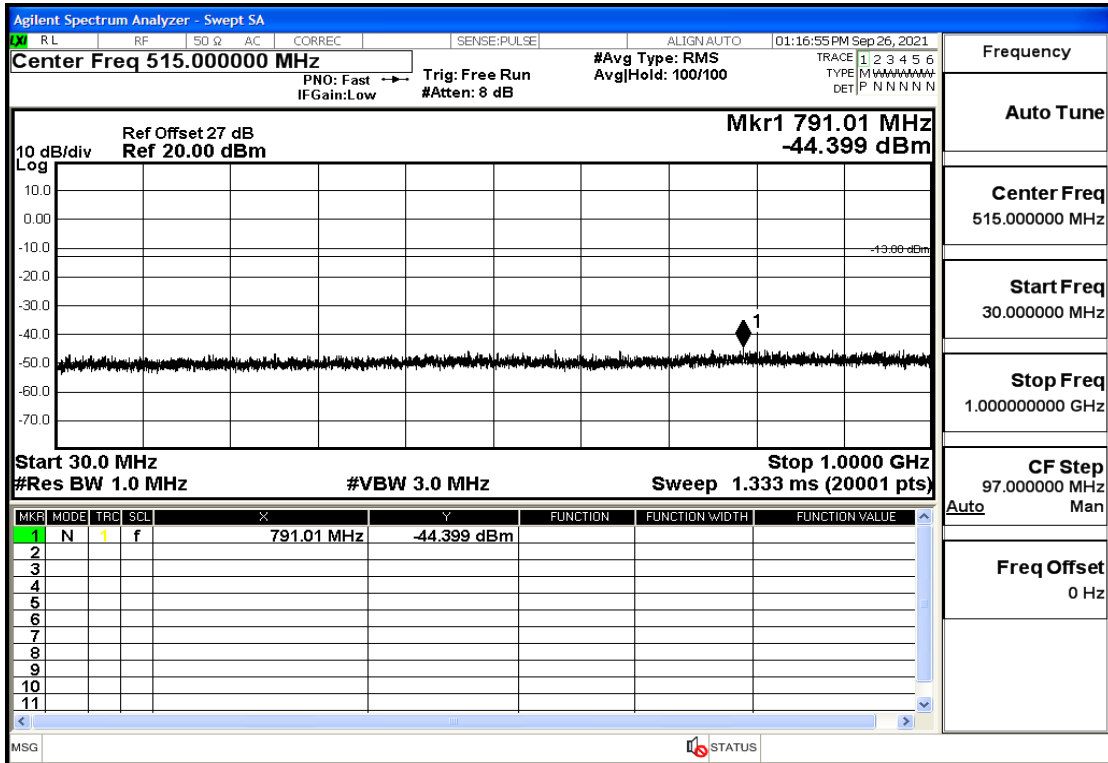

OB66-5-1745-QPSK-1#24@30mHz-1GHz@Pass

OB66-5-1745-QPSK-1#24@1GHz-7GHz@Pass

OB66-5-1745-QPSK-1#24@7GHz-13.6GHz@Pass

OB66-5-1745-QPSK-1#24@13.6GHz-20GHz@Pass

OB66-5-1777.5-QPSK-25#0@30mHz-1GHz@Pass

OB66-5-1777.5-QPSK-25#0@1GHz-7GHz@Pass