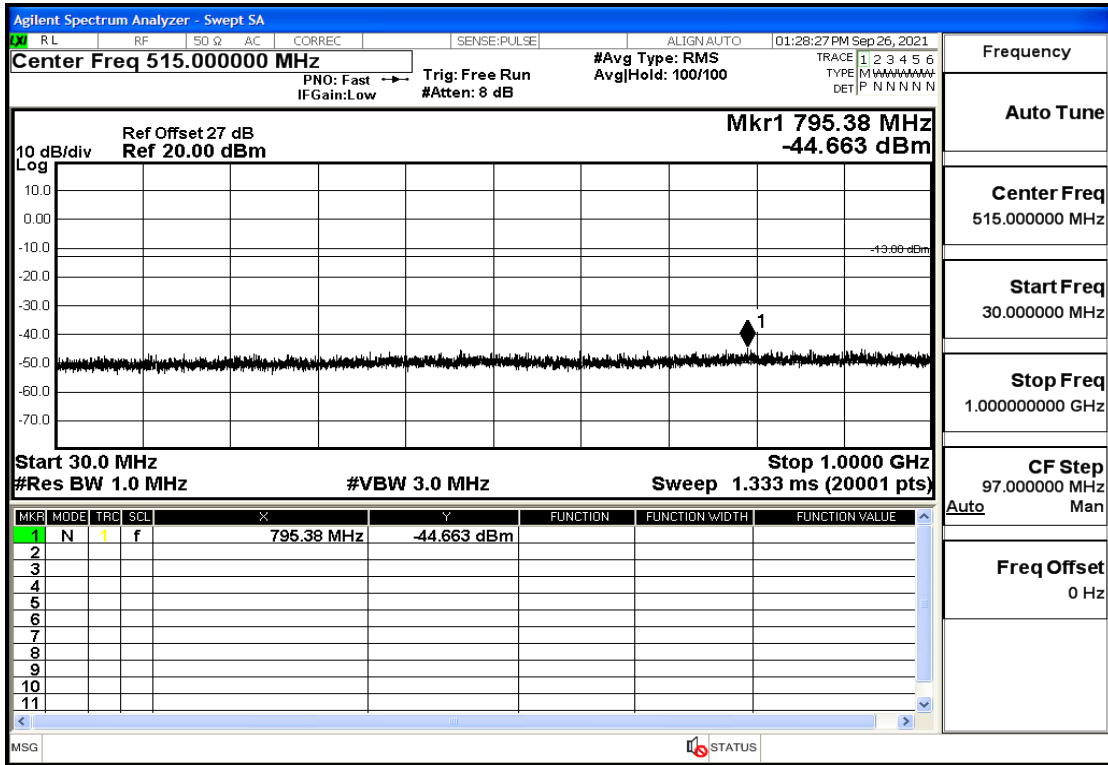

OB66-10-1715-QPSK-1#49@30mHz-1GHz@Pass

OB66-10-1715-QPSK-1#49@1GHz-7GHz@Pass

OB66-10-1715-QPSK-1#49@7GHz-13.6GHz@Pass

OB66-10-1715-QPSK-1#49@13.6GHz-20GHz@Pass

OB66-10-1745-QPSK-50#0@30mHz-1GHz@Pass

OB66-10-1745-QPSK-50#0@1GHz-7GHz@Pass