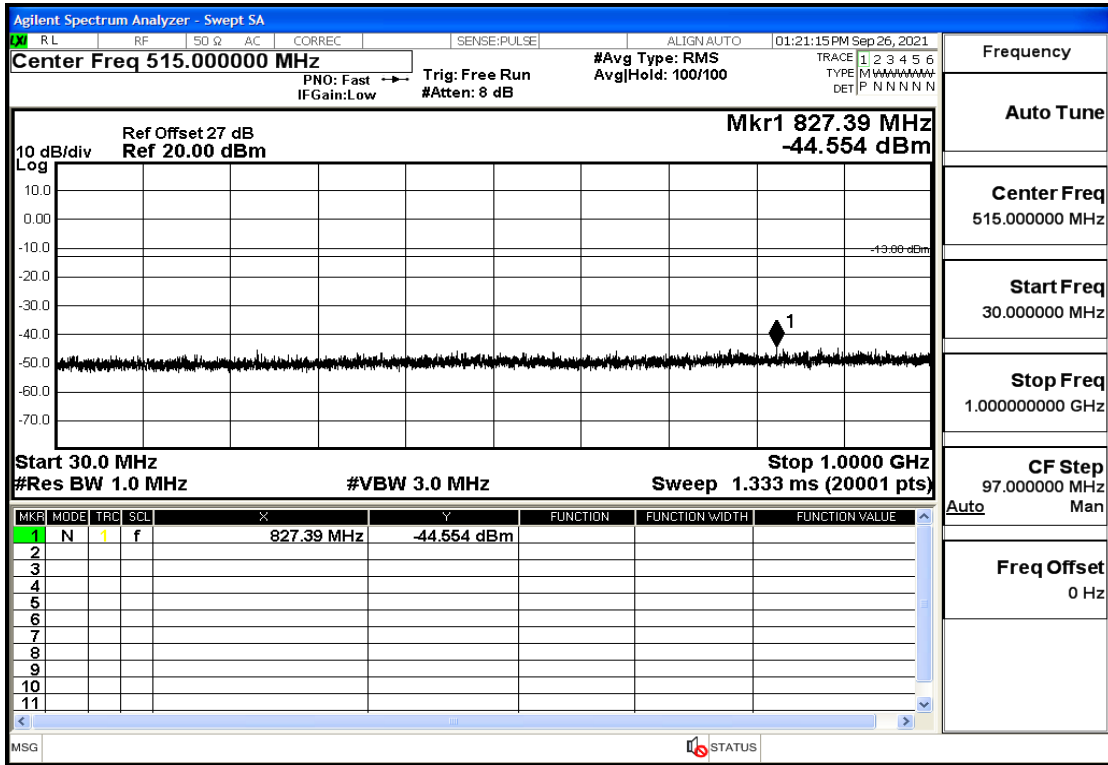

OB66-5-1777.5-QPSK-1#24@30mHz-1GHz@Pass

OB66-5-1777.5-QPSK-1#24@1GHz-7GHz@Pass

OB66-5-1777.5-QPSK-1#24@7GHz-13.6GHz@Pass

OB66-5-1777.5-QPSK-1#24@13.6GHz-20GHz@Pass

OB66-10-1715-QPSK-50#0@30mHz-1GHz@Pass

OB66-10-1715-QPSK-50#0@1GHz-7GHz@Pass