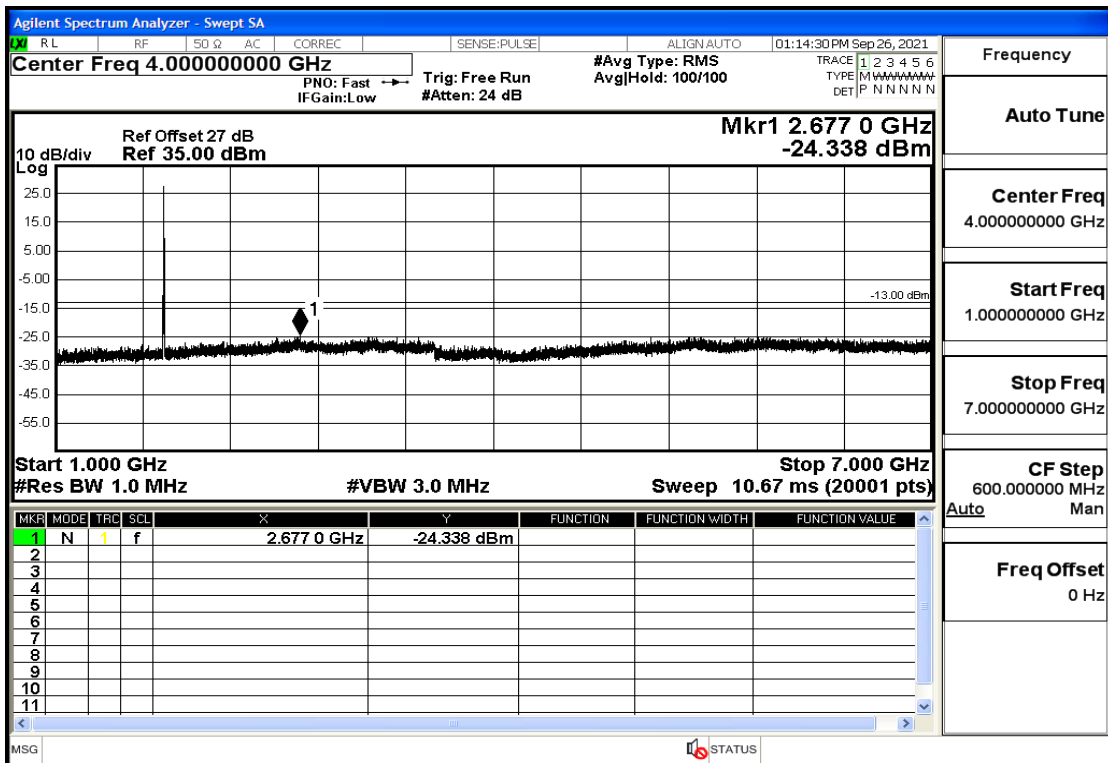

OB66-5-1745-QPSK-25#0@7GHz-13.6GHz@Pass

OB66-5-1745-QPSK-25#0@13.6GHz-20GHz@Pass

OB66-5-1745-QPSK-1#0@30mHz-1GHz@Pass

OB66-5-1745-QPSK-1#0@1GHz-7GHz@Pass

OB66-5-1745-QPSK-1#0@7GHz-13.6GHz@Pass

OB66-5-1745-QPSK-1#0@13.6GHz-20GHz@Pass