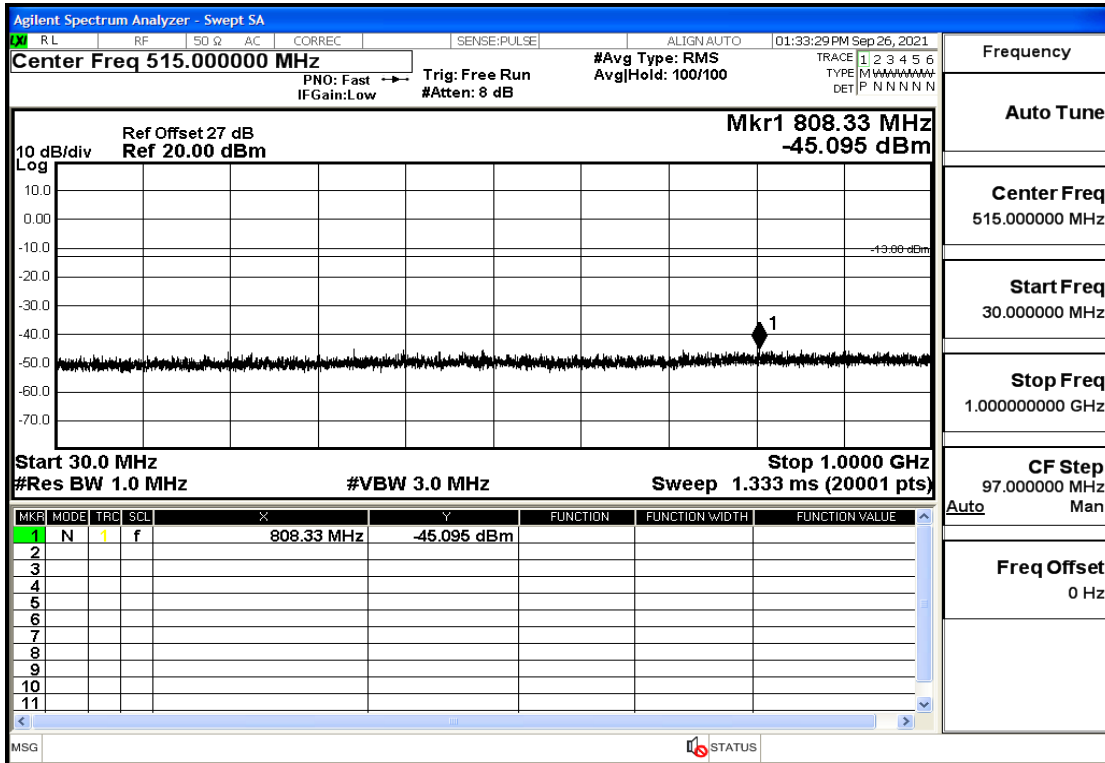

OB66-10-1775-QPSK-1#0@30mHz-1GHz@Pass