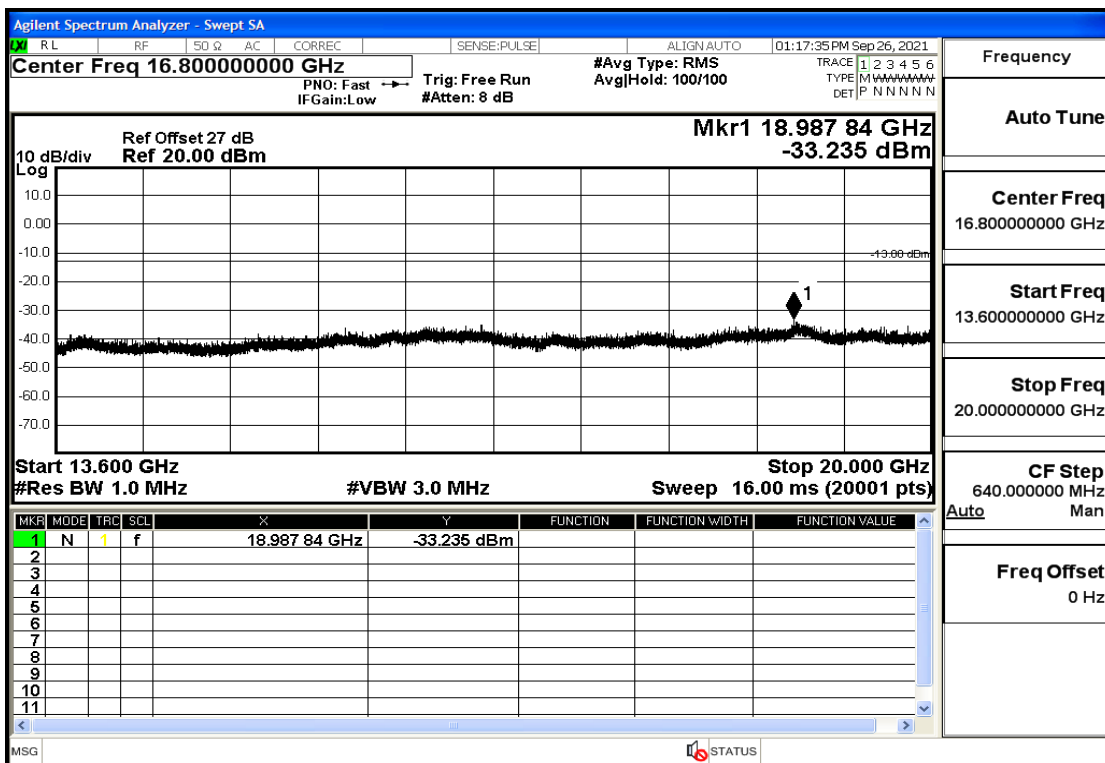

OB66-5-1777.5-QPSK-25#0@13.6GHz-20GHz@Pass