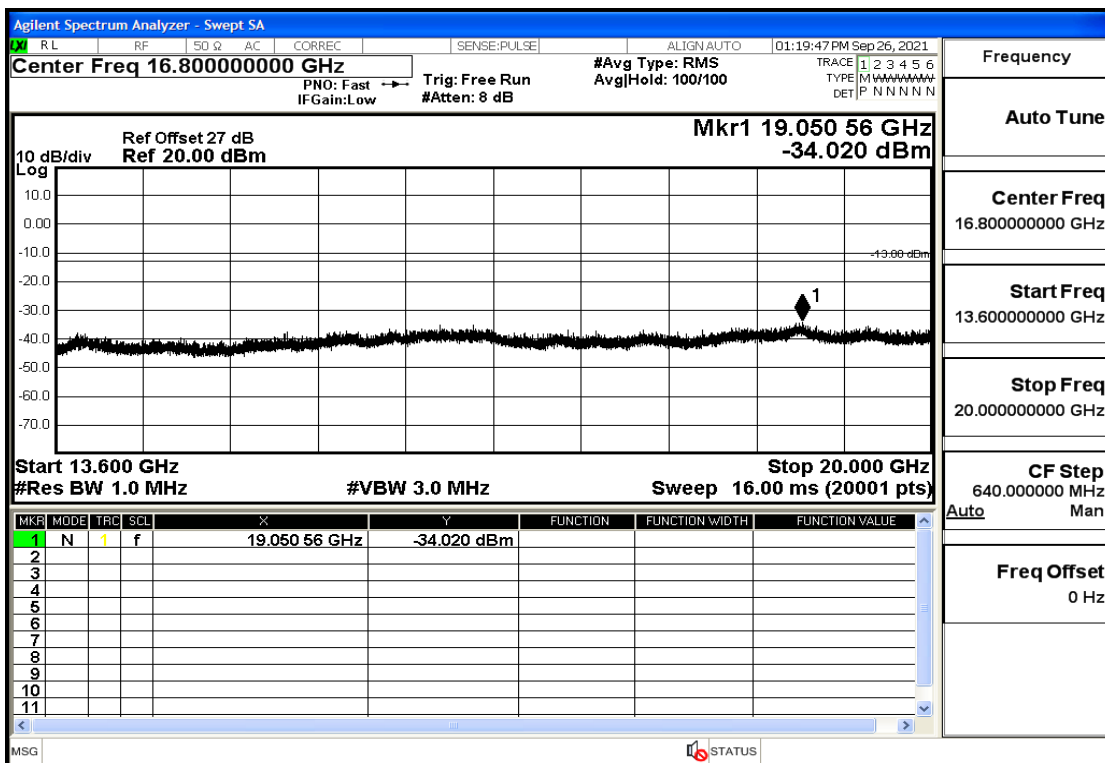

OB66-5-1777.5-QPSK-1#24@30mHz-1GHz@Pass

OB66-5-1777.5-QPSK-1#24@1GHz-7GHz@Pass

OB66-5-1777.5-QPSK-1#24@7GHz-13.6GHz@Pass

OB66-5-1777.5-QPSK-1#24@13.6GHz-20GHz@Pass

OB66-10-1715-QPSK-50#0@30mHz-1GHz@Pass

OB66-10-1715-QPSK-50#0@1GHz-7GHz@Pass