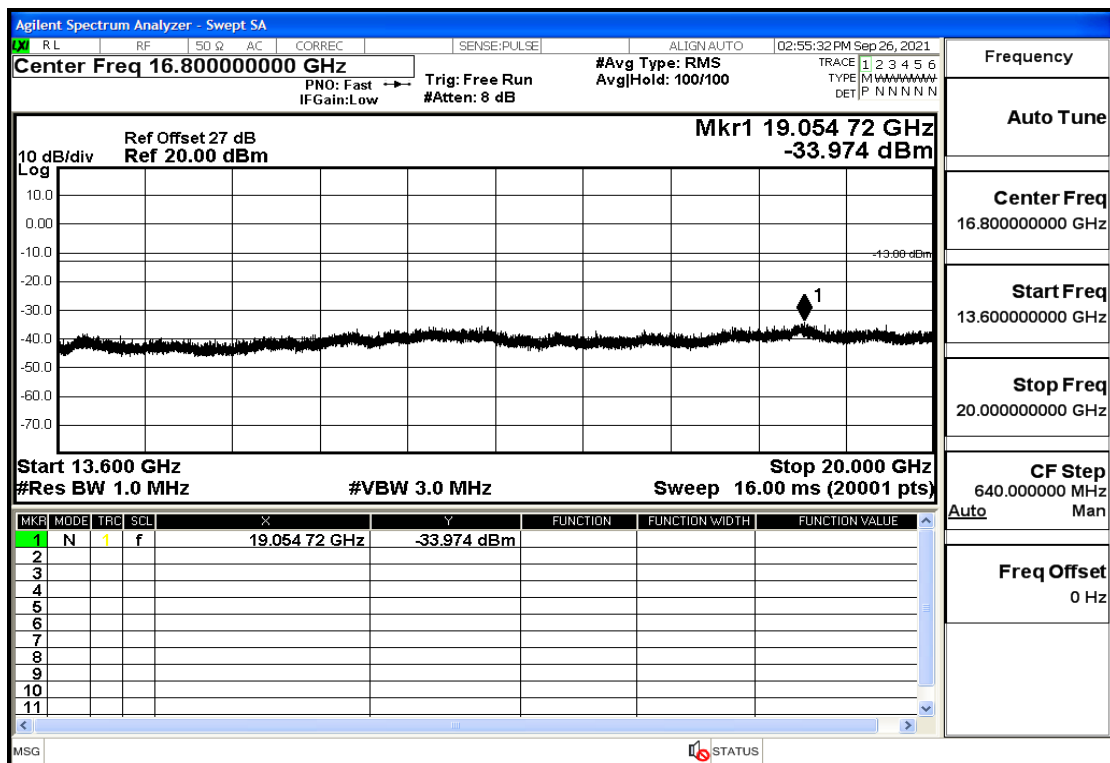

OB66-15-1745-QPSK-1#0@7GHz-13.6GHz@Pass

OB66-15-1745-QPSK-1#0@13.6GHz-20GHz@Pass

OB66-15-1745-QPSK-1#74@30mHz-1GHz@Pass

OB66-15-1745-QPSK-1#74@1GHz-7GHz@Pass

OB66-15-1745-QPSK-1#74@7GHz-13.6GHz@Pass

OB66-15-1745-QPSK-1#74@13.6GHz-20GHz@Pass