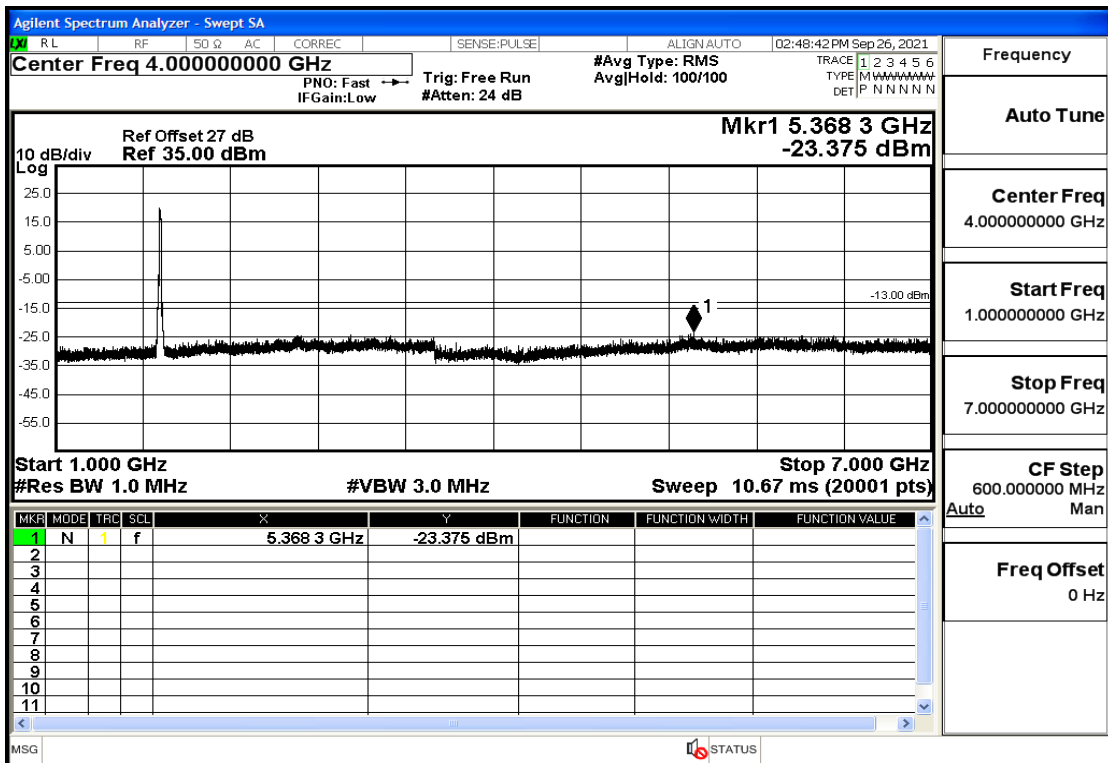

OB66-10-1775-QPSK-1#49@30mHz-1GHz@Pass

OB66-10-1775-QPSK-1#49@1GHz-7GHz@Pass

OB66-10-1775-QPSK-1#49@7GHz-13.6GHz@Pass

OB66-10-1775-QPSK-1#49@13.6GHz-20GHz@Pass

OB66-15-1717.5-QPSK-75#0@30mHz-1GHz@Pass

OB66-15-1717.5-QPSK-75#0@1GHz-7GHz@Pass