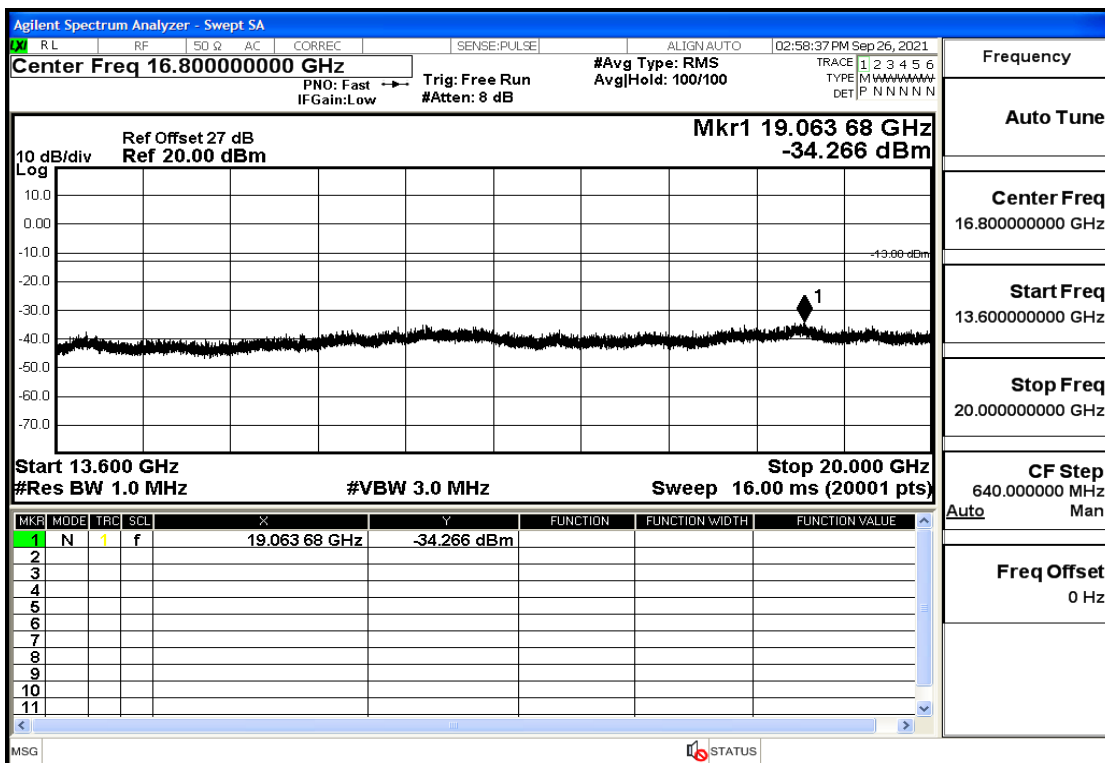

OB66-15-1772.5-QPSK-1#0@1GHz-7GHz@Pass

OB66-15-1772.5-QPSK-1#0@7GHz-13.6GHz@Pass

OB66-15-1772.5-QPSK-1#0@13.6GHz-20GHz@Pass

OB66-15-1772.5-QPSK-1#74@30mHz-1GHz@Pass

OB66-15-1772.5-QPSK-1#74@1GHz-7GHz@Pass