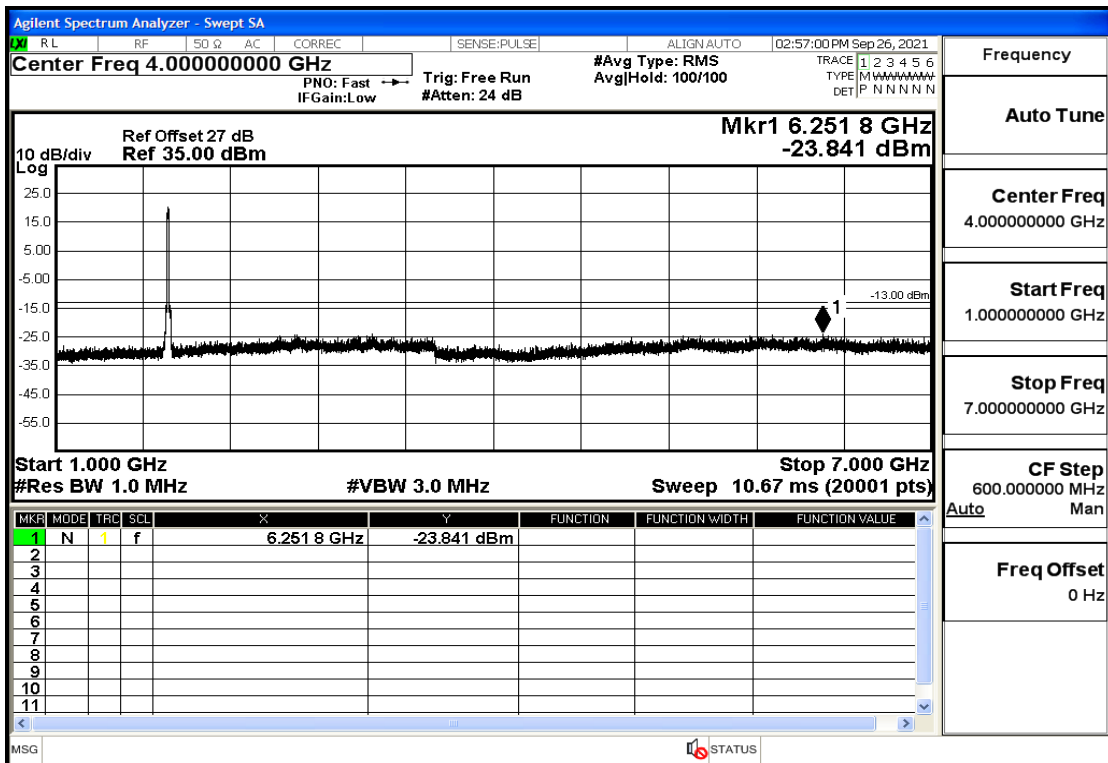

OB66-15-1772.5-QPSK-75#0@1GHz-7GHz@Pass