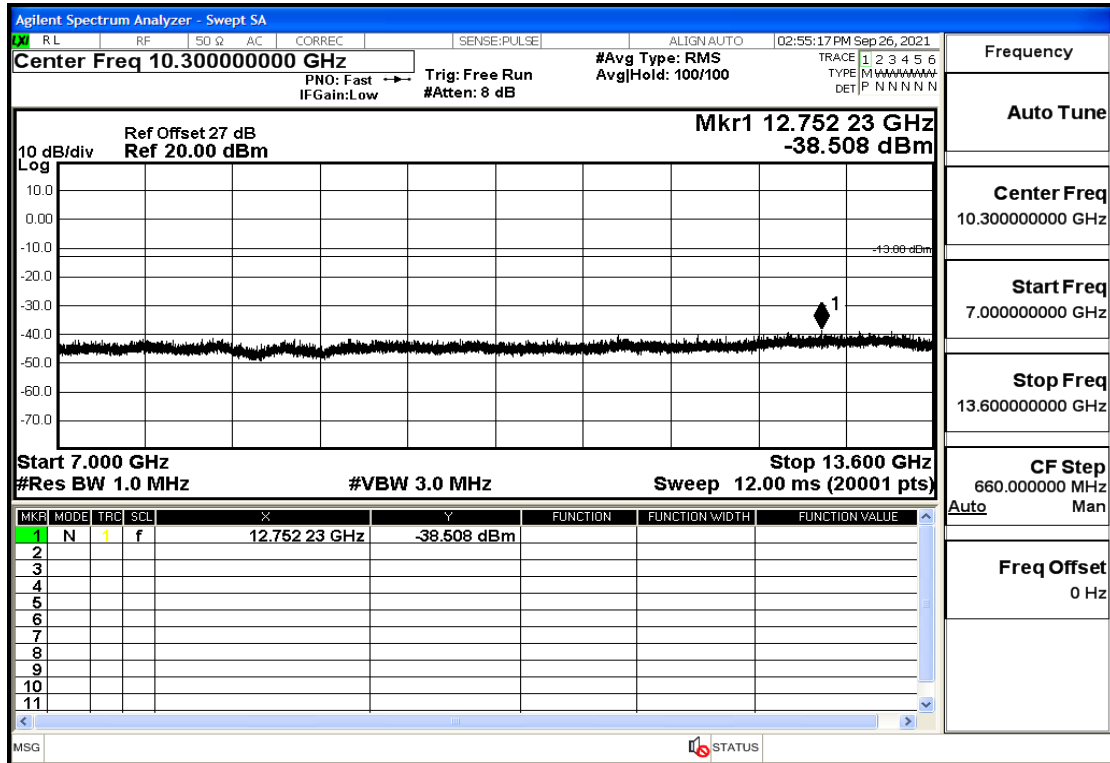

OB66-15-1745-QPSK-1#0@7GHz-13.6GHz@Pass

OB66-15-1745-QPSK-1#0@13.6GHz-20GHz@Pass

OB66-15-1745-QPSK-1#74@30mHz-1GHz@Pass

OB66-15-1745-QPSK-1#74@1GHz-7GHz@Pass

OB66-15-1745-QPSK-1#74@7GHz-13.6GHz@Pass

OB66-15-1745-QPSK-1#74@13.6GHz-20GHz@Pass