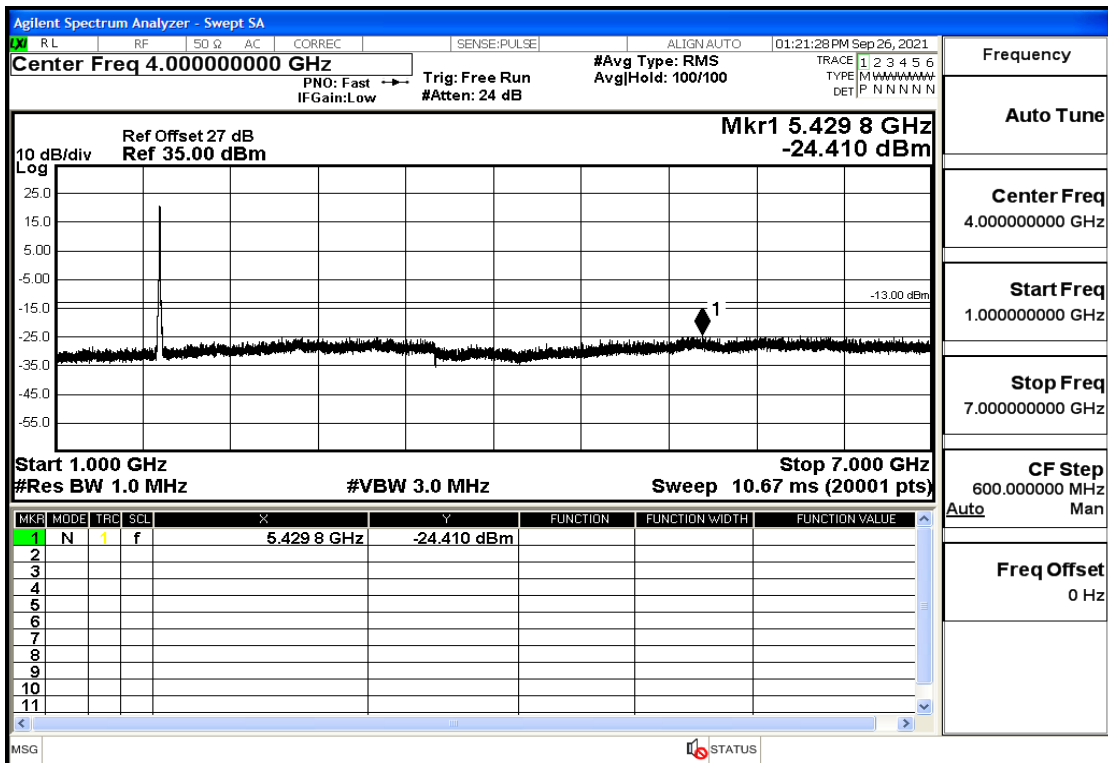

OB66-5-1777.5-QPSK-1#24@30mHz-1GHz@Pass

OB66-5-1777.5-QPSK-1#24@1GHz-7GHz@Pass

OB66-5-1777.5-QPSK-1#24@7GHz-13.6GHz@Pass

OB66-5-1777.5-QPSK-1#24@13.6GHz-20GHz@Pass

OB66-10-1715-QPSK-50#0@30mHz-1GHz@Pass

OB66-10-1715-QPSK-50#0@1GHz-7GHz@Pass