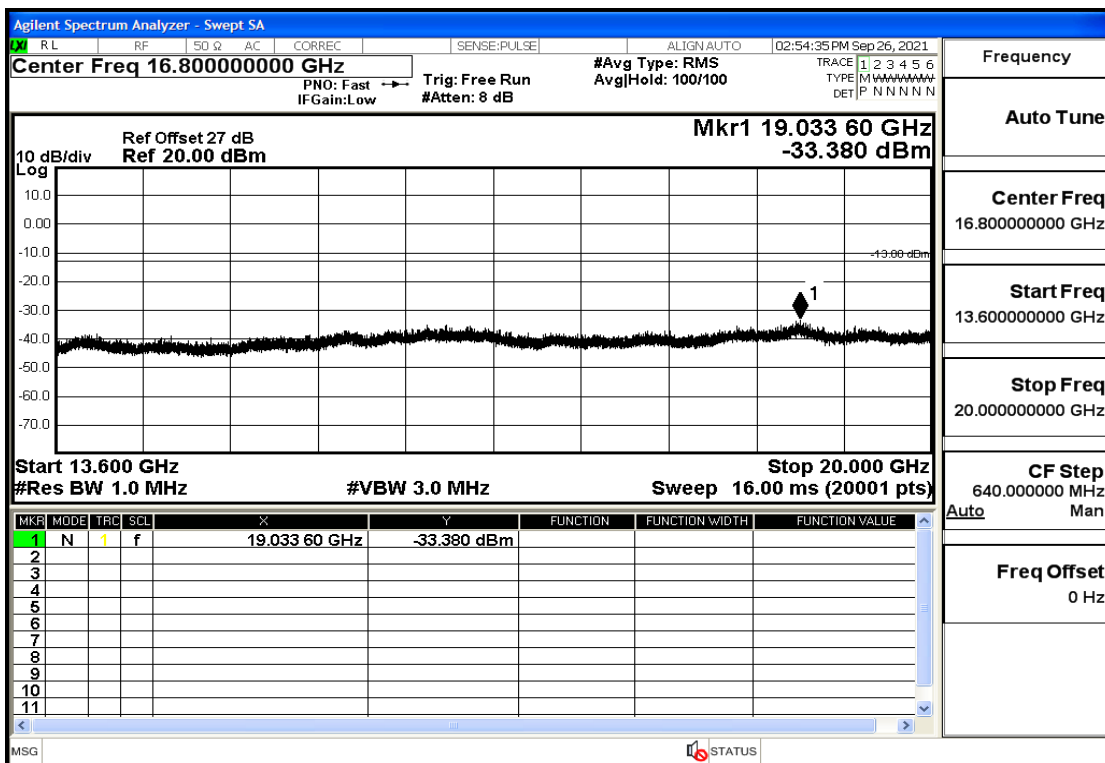

OB66-15-1745-QPSK-1#0@13.6GHz-20GHz@Pass