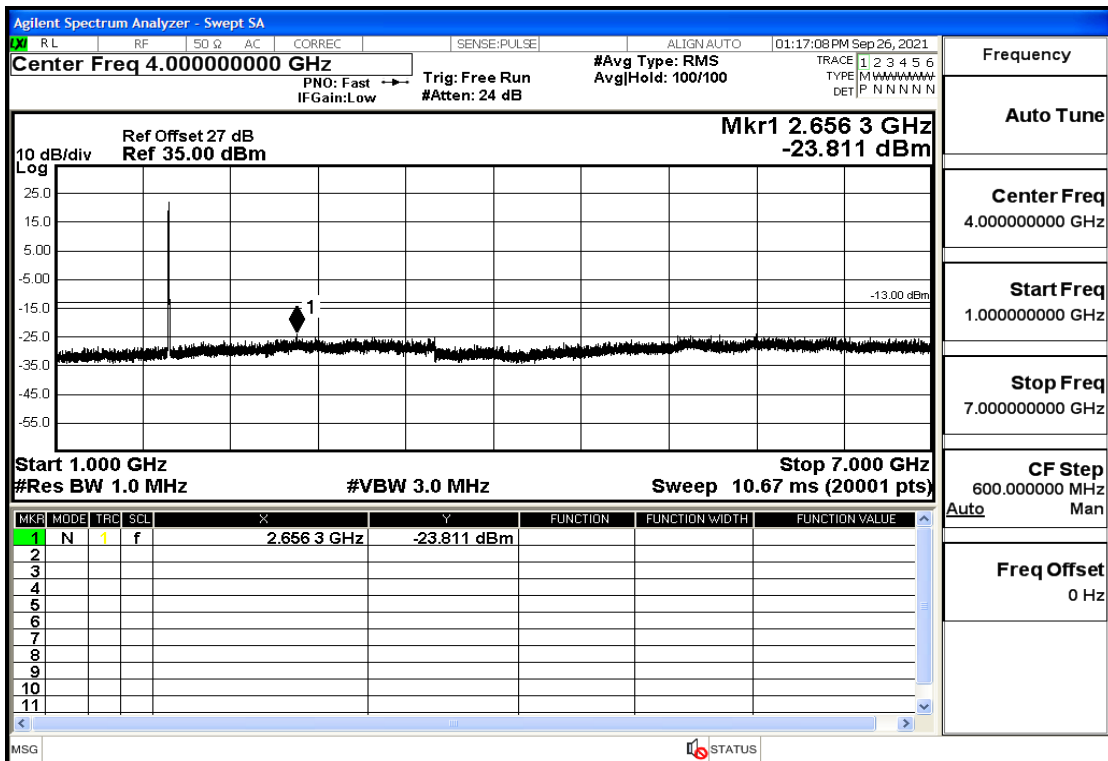

OB66-5-1745-QPSK-1#24@30mHz-1GHz@Pass

OB66-5-1745-QPSK-1#24@1GHz-7GHz@Pass

OB66-5-1745-QPSK-1#24@7GHz-13.6GHz@Pass

OB66-5-1745-QPSK-1#24@13.6GHz-20GHz@Pass

OB66-5-1777.5-QPSK-25#0@30mHz-1GHz@Pass

OB66-5-1777.5-QPSK-25#0@1GHz-7GHz@Pass