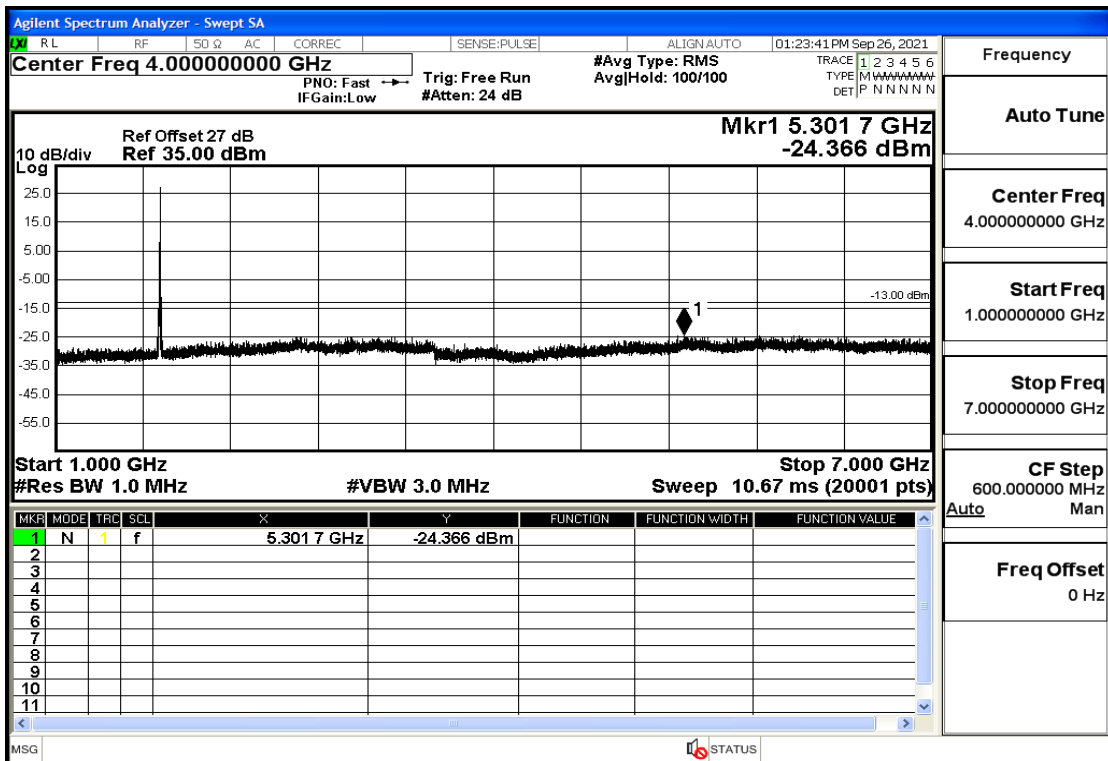

OB66-10-1715-QPSK-1#49@1GHz-7GHz@Pass