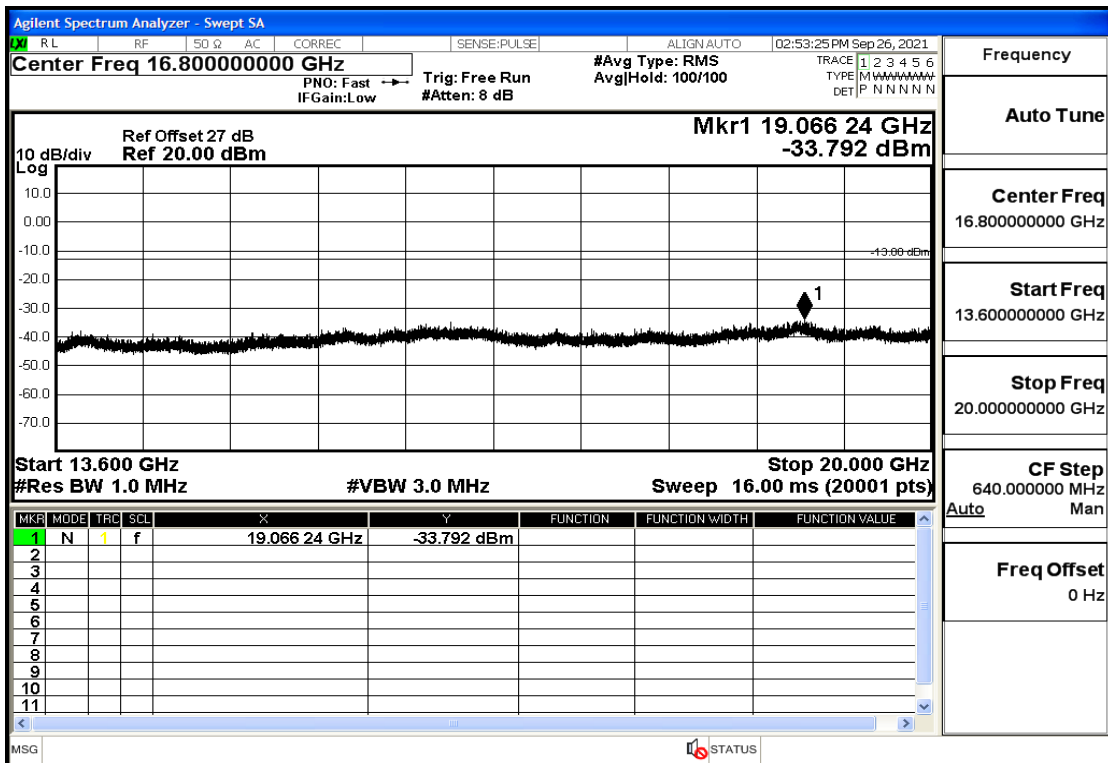

OB66-15-1745-QPSK-75#0@30mHz-1GHz@Pass

OB66-15-1745-QPSK-75#0@1GHz-7GHz@Pass

OB66-15-1745-QPSK-75#0@7GHz-13.6GHz@Pass

OB66-15-1745-QPSK-75#0@13.6GHz-20GHz@Pass

OB66-15-1745-QPSK-1#0@30mHz-1GHz@Pass

OB66-15-1745-QPSK-1#0@1GHz-7GHz@Pass