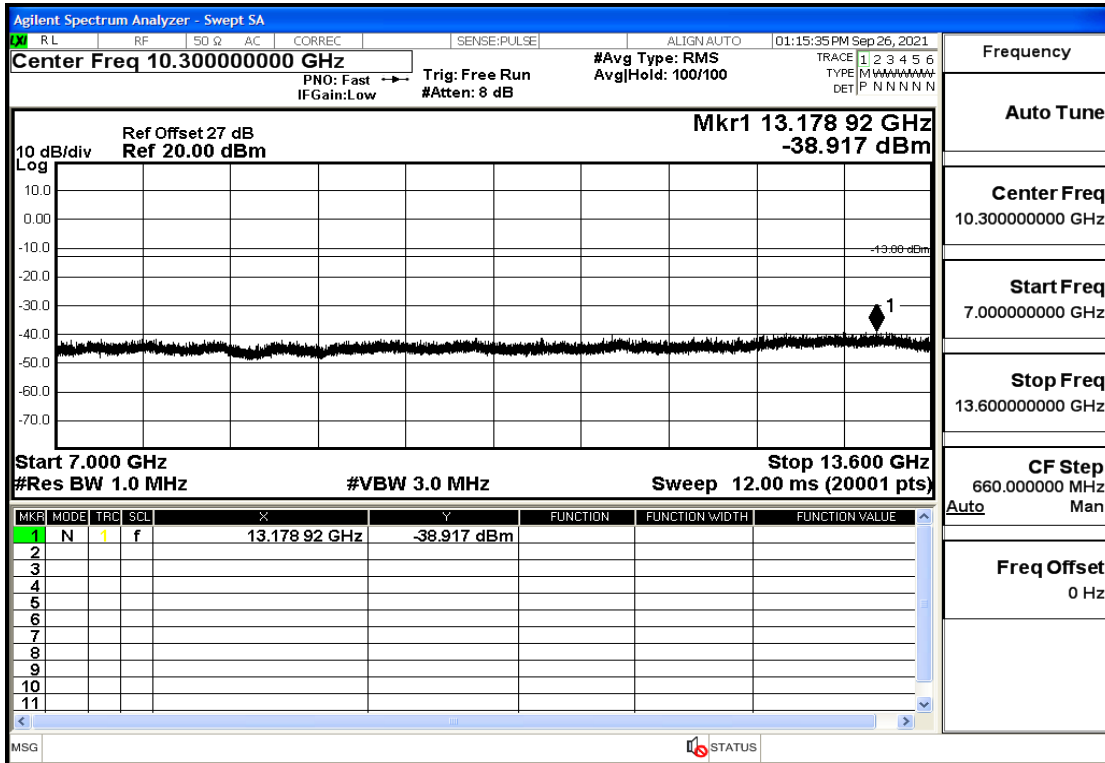

OB66-5-1745-QPSK-1#24@30mHz-1GHz@Pass

OB66-5-1745-QPSK-1#24@1GHz-7GHz@Pass

OB66-5-1745-QPSK-1#24@7GHz-13.6GHz@Pass

OB66-5-1745-QPSK-1#24@13.6GHz-20GHz@Pass

OB66-5-1777.5-QPSK-25#0@30mHz-1GHz@Pass

OB66-5-1777.5-QPSK-25#0@1GHz-7GHz@Pass