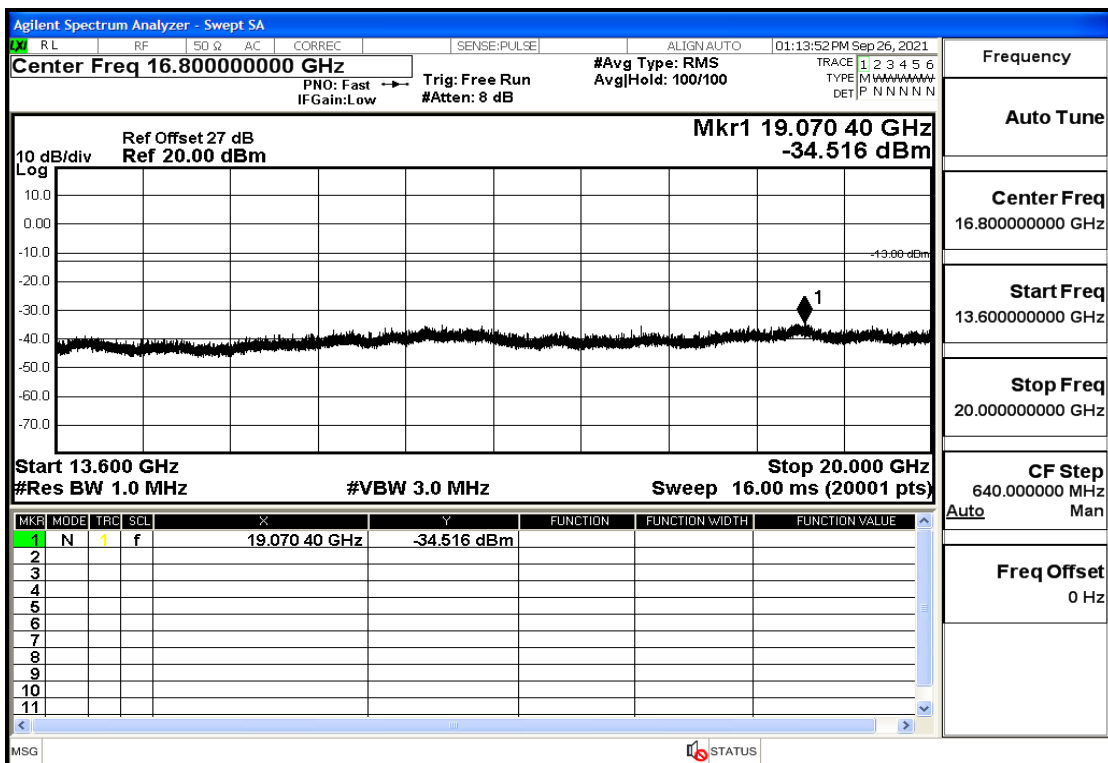

OB66-5-1745-QPSK-25#0@13.6GHz-20GHz@Pass