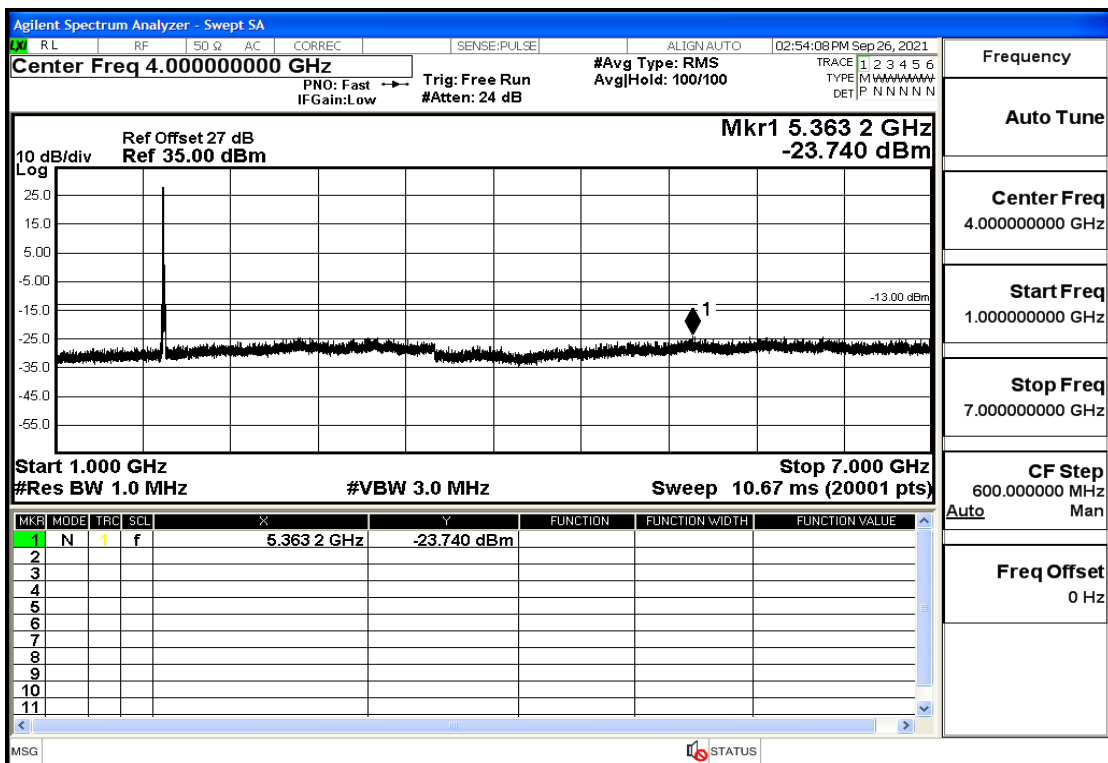

OB66-15-1745-QPSK-75#0@30mHz-1GHz@Pass

OB66-15-1745-QPSK-75#0@1GHz-7GHz@Pass

OB66-15-1745-QPSK-75#0@7GHz-13.6GHz@Pass

OB66-15-1745-QPSK-75#0@13.6GHz-20GHz@Pass

OB66-15-1745-QPSK-1#0@30mHz-1GHz@Pass

OB66-15-1745-QPSK-1#0@1GHz-7GHz@Pass