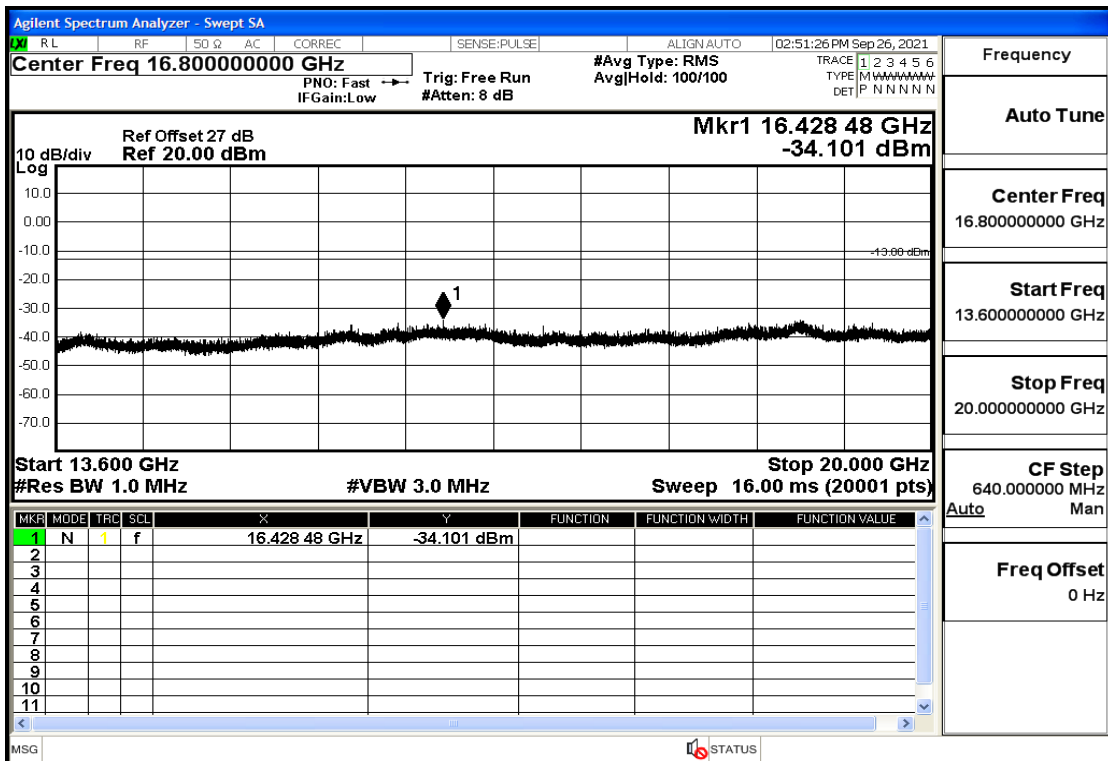

OB66-15-1717.5-QPSK-1#0@13.6GHz-20GHz@Pass

OB66-15-1717.5-QPSK-1#74@30mHz-1GHz@Pass

OB66-15-1717.5-QPSK-1#74@1GHz-7GHz@Pass

OB66-15-1717.5-QPSK-1#74@7GHz-13.6GHz@Pass

OB66-15-1717.5-QPSK-1#74@13.6GHz-20GHz@Pass