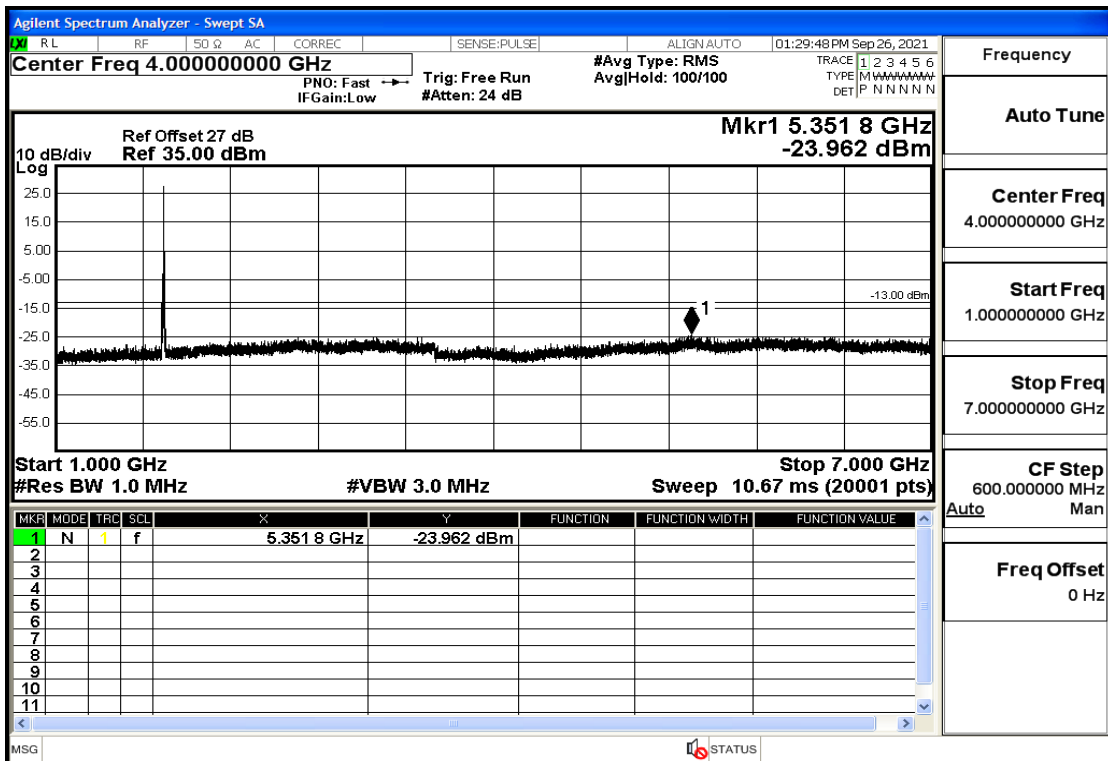

OB66-10-1745-QPSK-50#0@7GHz-13.6GHz@Pass

OB66-10-1745-QPSK-50#0@13.6GHz-20GHz@Pass

OB66-10-1745-QPSK-1#0@30mHz-1GHz@Pass

OB66-10-1745-QPSK-1#0@1GHz-7GHz@Pass

OB66-10-1745-QPSK-1#0@7GHz-13.6GHz@Pass

OB66-10-1745-QPSK-1#0@13.6GHz-20GHz@Pass