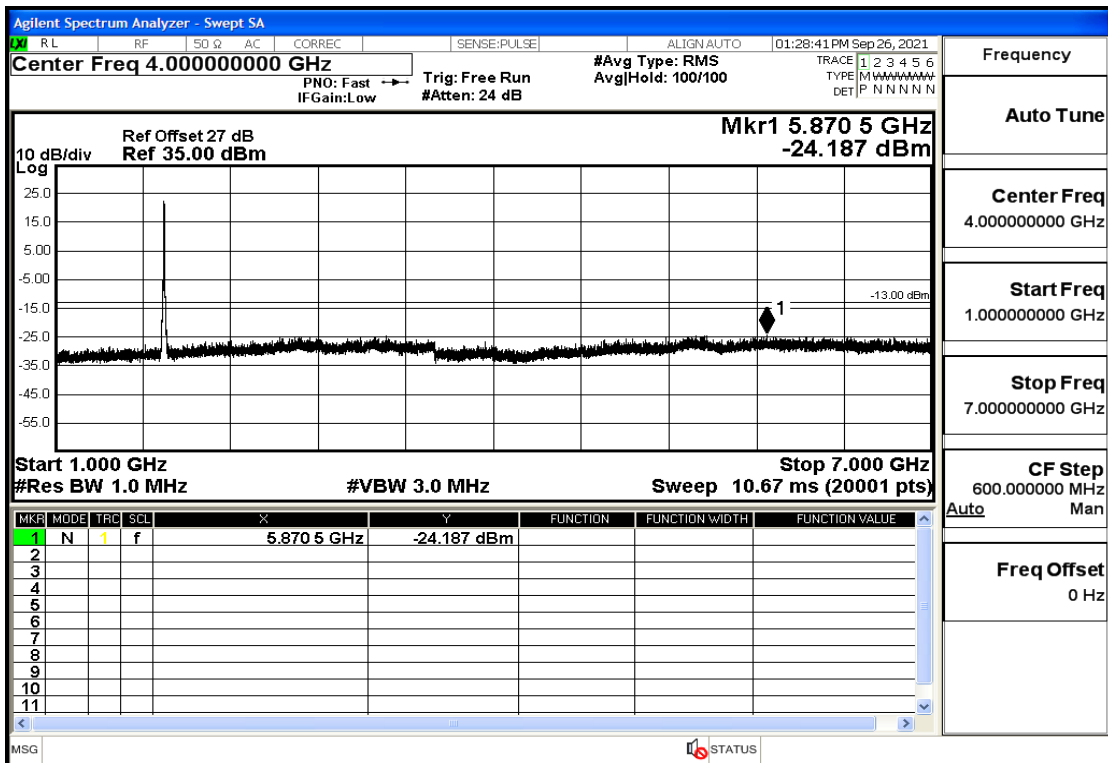

OB66-10-1715-QPSK-1#49@30mHz-1GHz@Pass

OB66-10-1715-QPSK-1#49@1GHz-7GHz@Pass

OB66-10-1715-QPSK-1#49@7GHz-13.6GHz@Pass

OB66-10-1715-QPSK-1#49@13.6GHz-20GHz@Pass

OB66-10-1745-QPSK-50#0@30mHz-1GHz@Pass

OB66-10-1745-QPSK-50#0@1GHz-7GHz@Pass