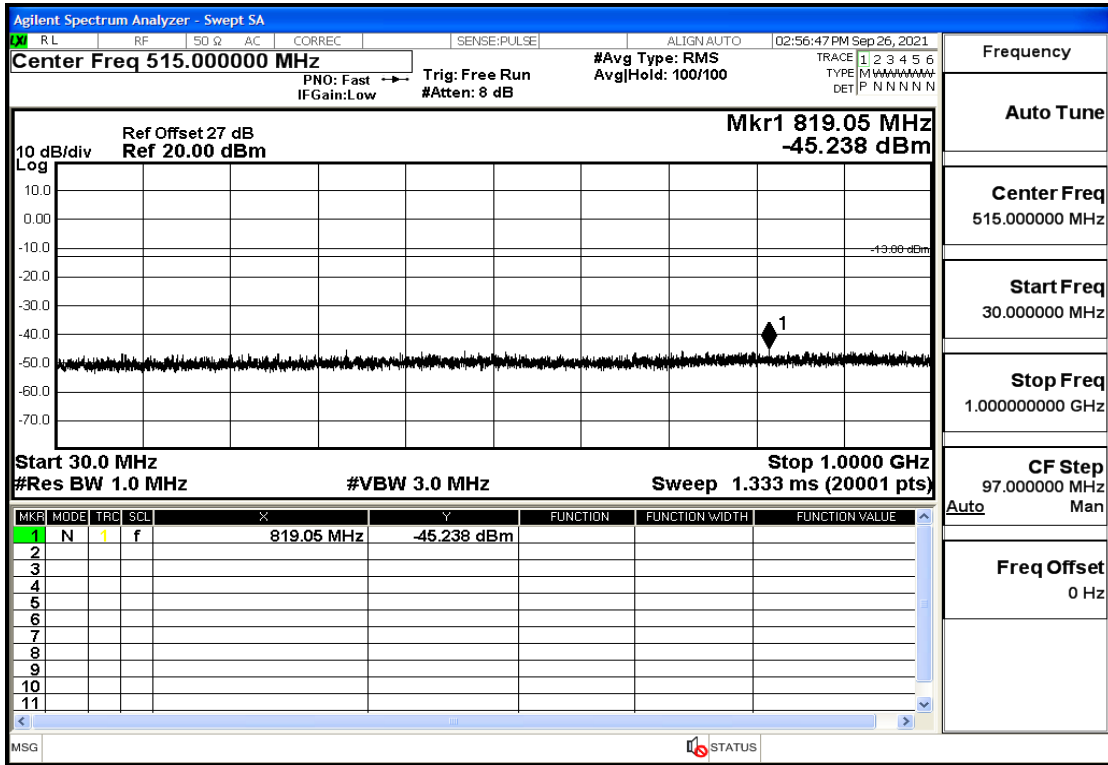

OB66-15-1772.5-QPSK-75#0@30mHz-1GHz@Pass