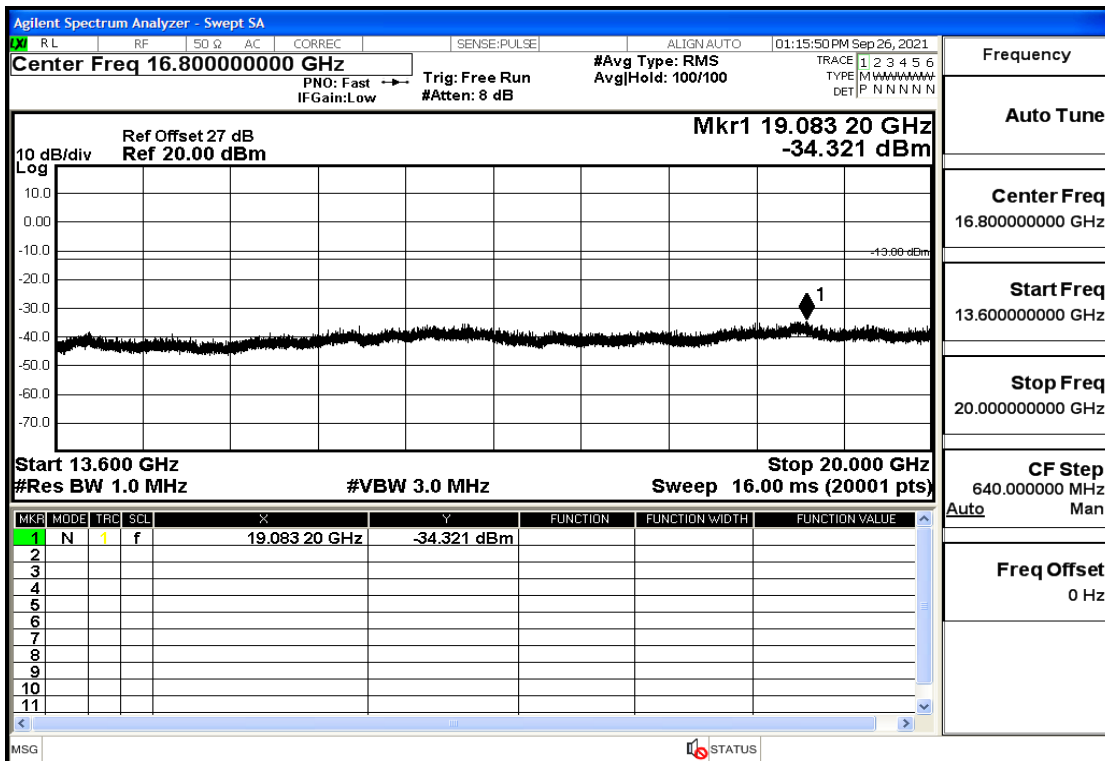

OB66-5-1745-QPSK-1#24@30mHz-1GHz@Pass

OB66-5-1745-QPSK-1#24@1GHz-7GHz@Pass

OB66-5-1745-QPSK-1#24@7GHz-13.6GHz@Pass

OB66-5-1745-QPSK-1#24@13.6GHz-20GHz@Pass

OB66-5-1777.5-QPSK-25#0@30mHz-1GHz@Pass

OB66-5-1777.5-QPSK-25#0@1GHz-7GHz@Pass