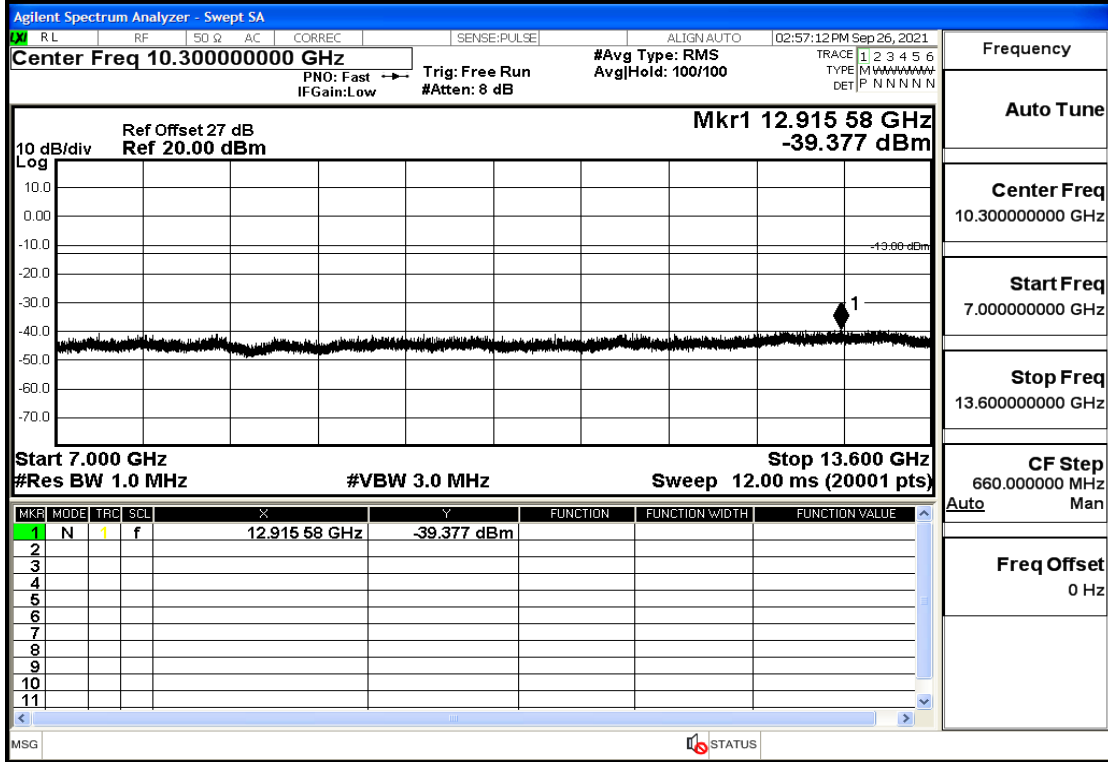

OB66-15-1772.5-QPSK-75#0@7GHz-13.6GHz@Pass