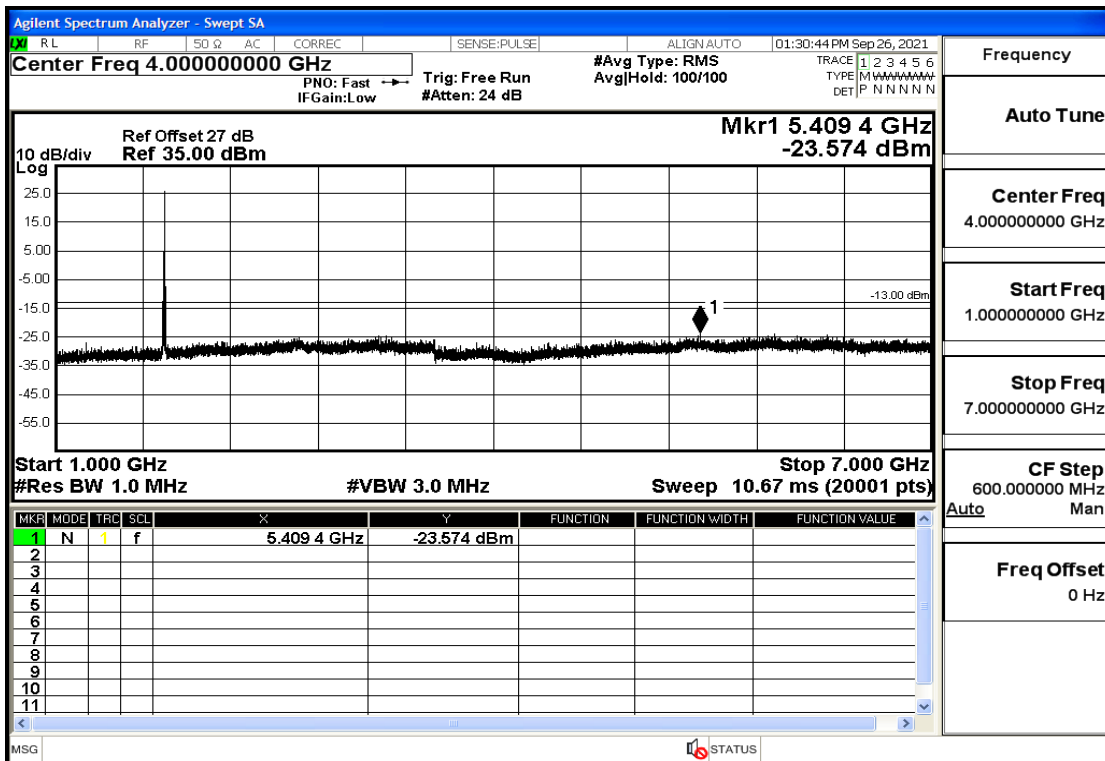

OB66-10-1745-QPSK-1#49@1GHz-7GHz@Pass