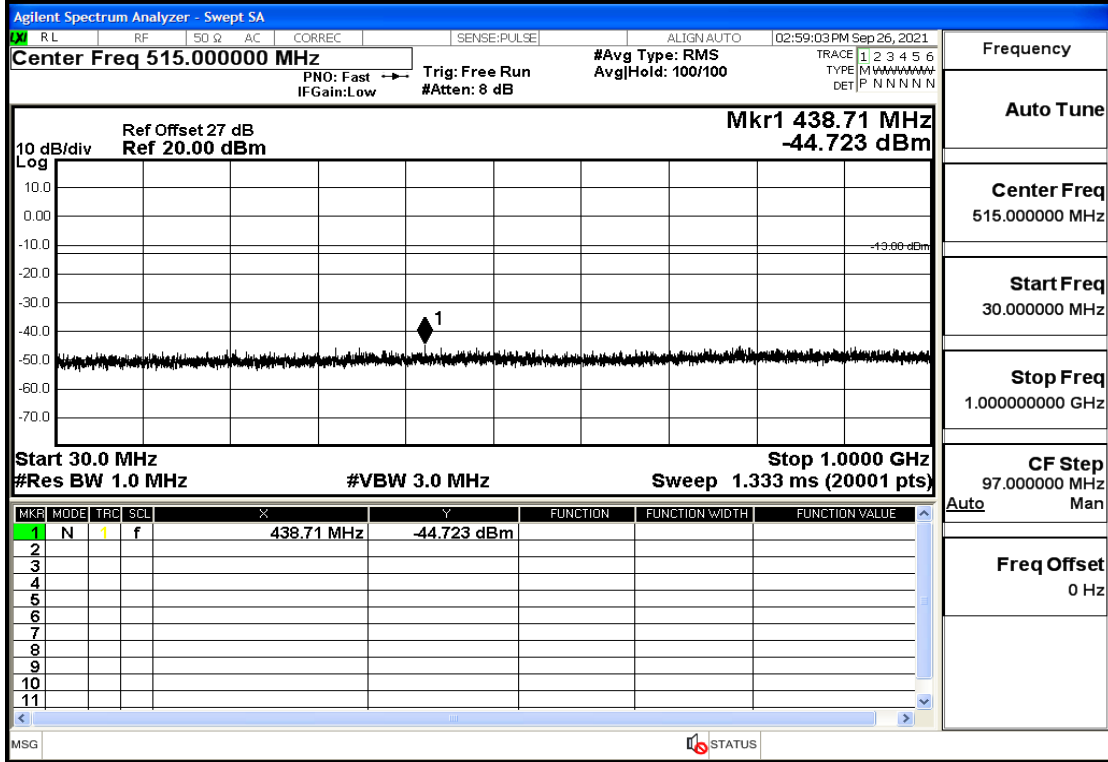

OB66-15-1772.5-QPSK-1#0@1GHz-7GHz@Pass

OB66-15-1772.5-QPSK-1#0@7GHz-13.6GHz@Pass

OB66-15-1772.5-QPSK-1#0@13.6GHz-20GHz@Pass

OB66-15-1772.5-QPSK-1#74@30mHz-1GHz@Pass

OB66-15-1772.5-QPSK-1#74@1GHz-7GHz@Pass