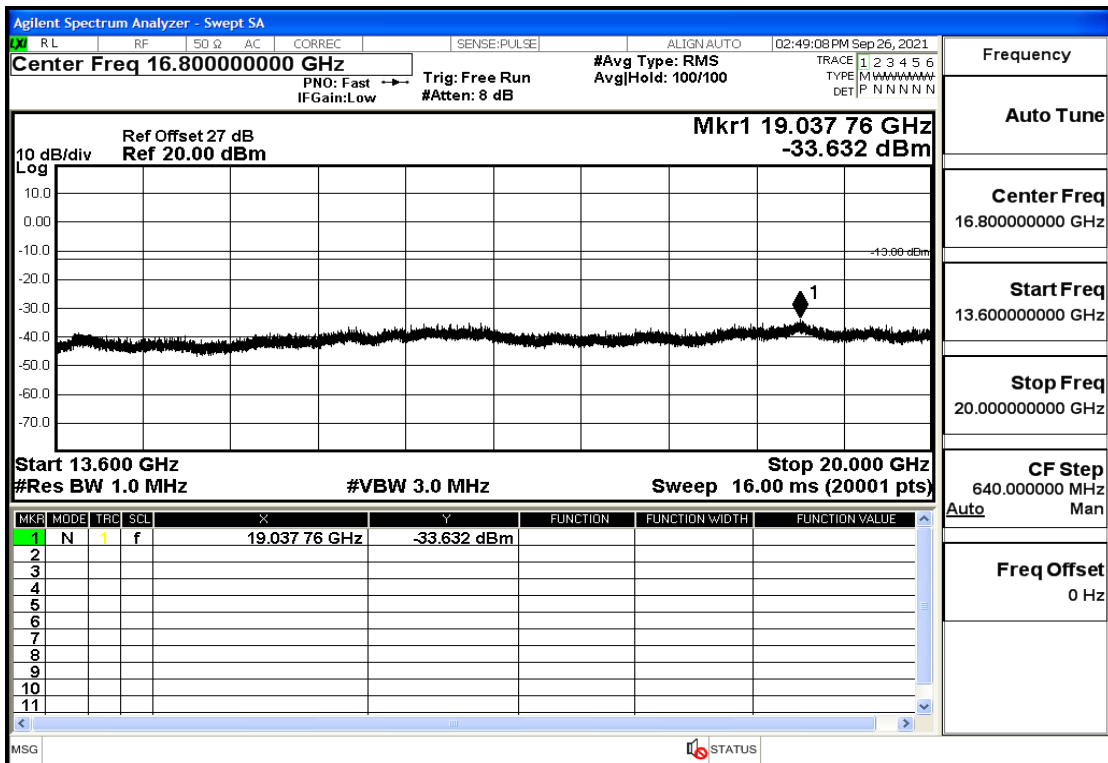

OB66-15-1717.5-QPSK-75#0@13.6GHz-20GHz@Pass