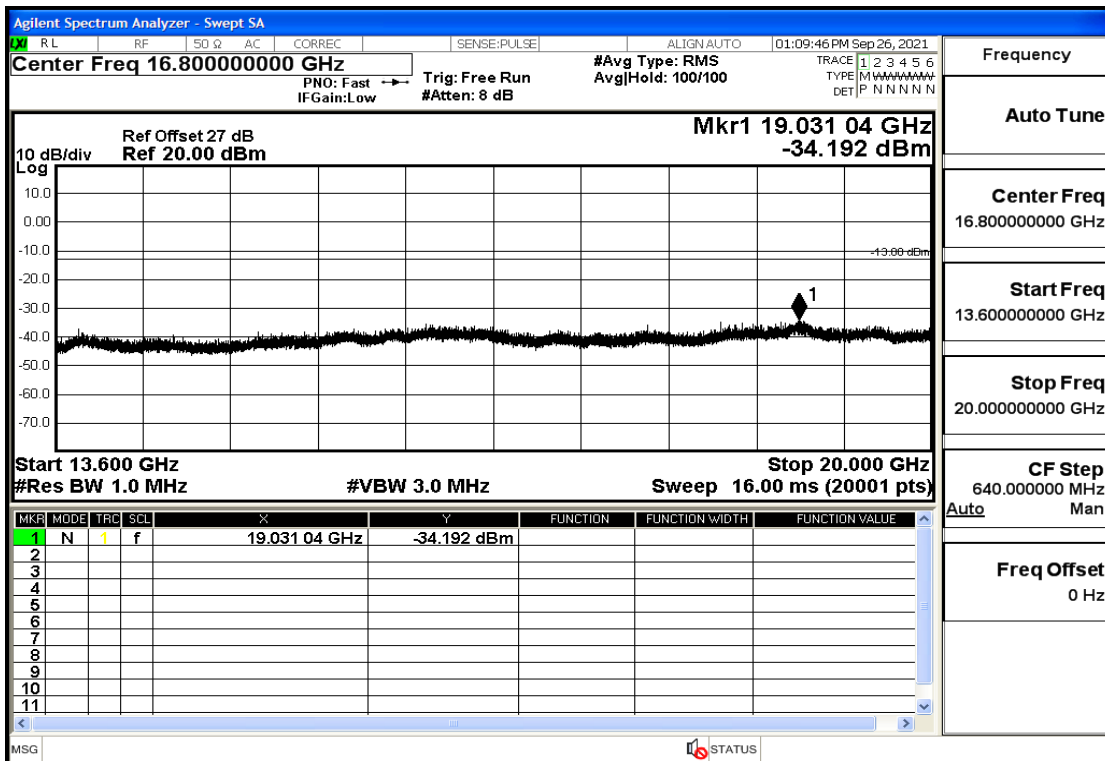

OB66-5-1712.5-QPSK-25#0@13.6GHz-20GHz@Pass