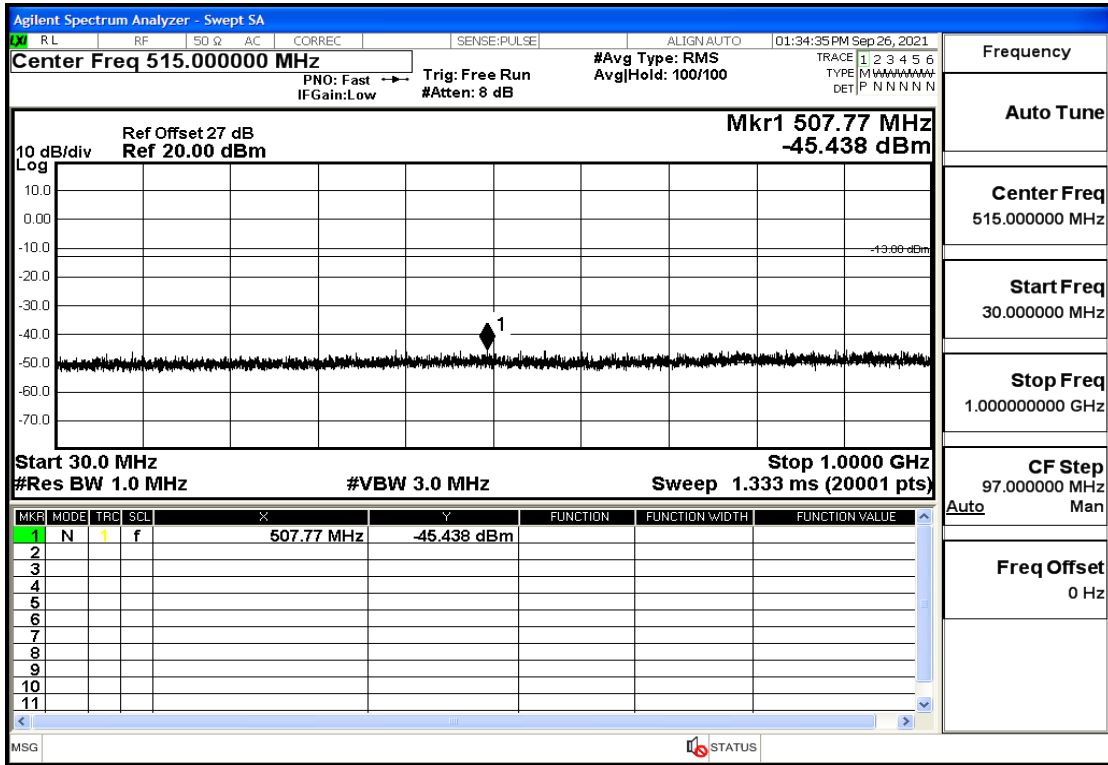

OB66-10-1775-QPSK-1#49@30mHz-1GHz@Pass