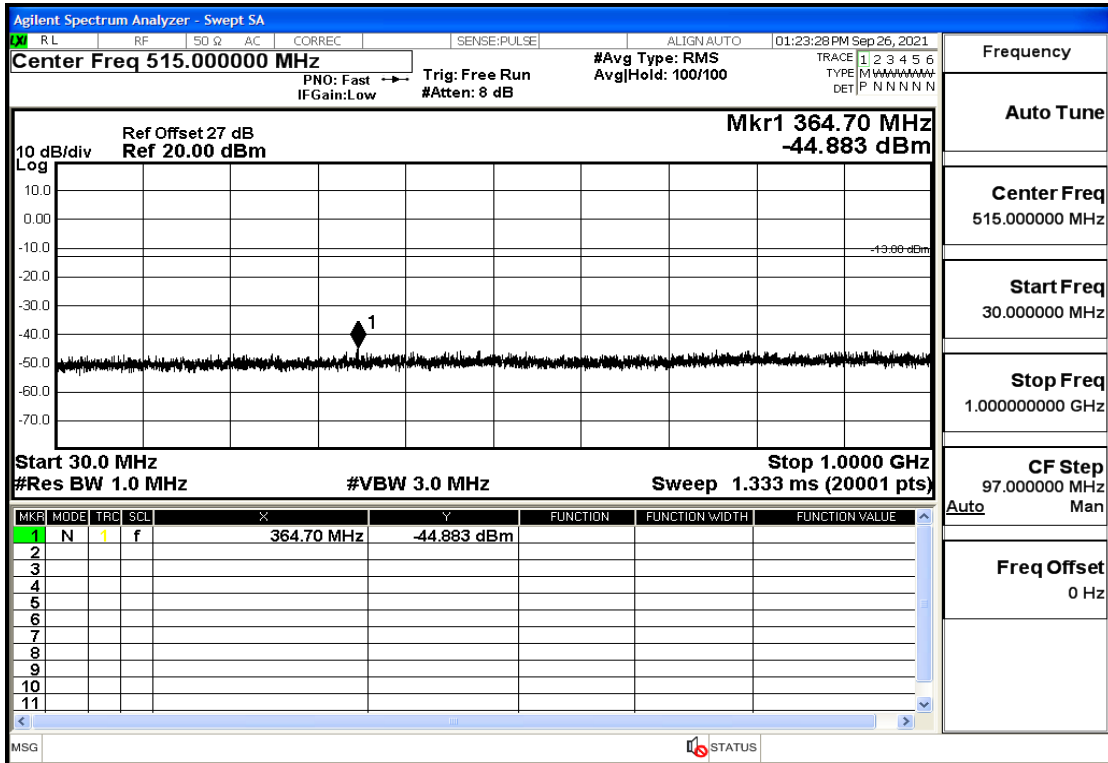

OB66-10-1715-QPSK-1#49@30mHz-1GHz@Pass