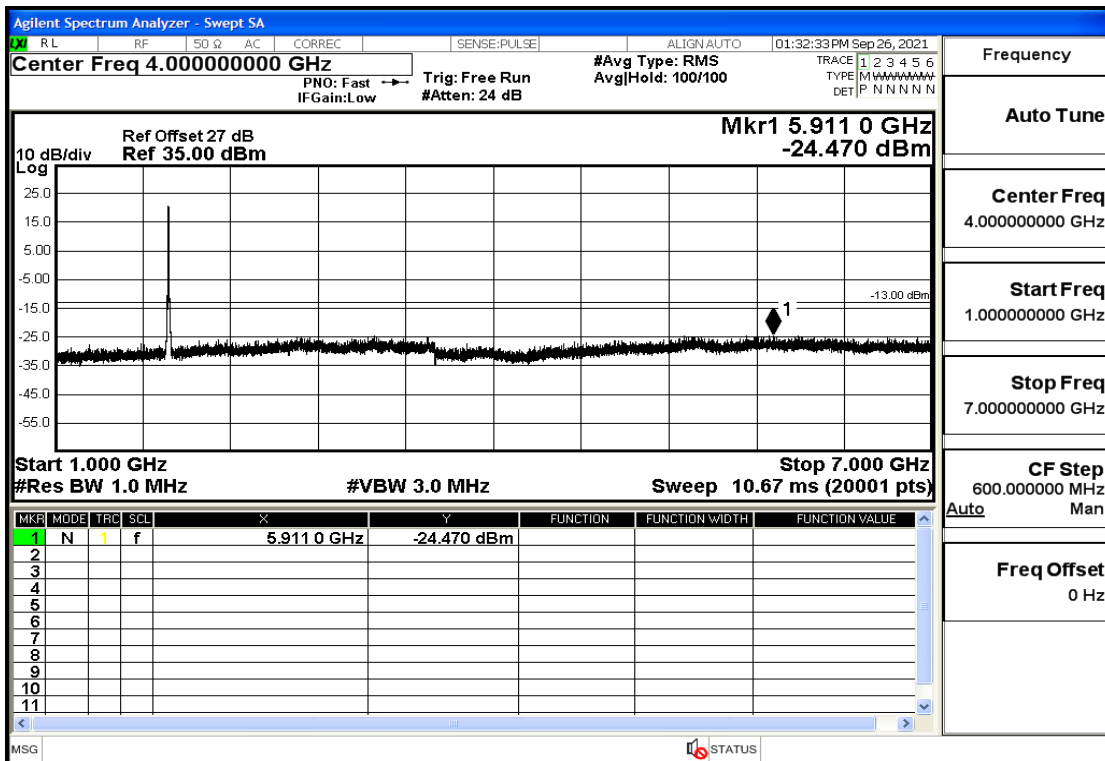

OB66-10-1745-QPSK-1#49@30mHz-1GHz@Pass

OB66-10-1745-QPSK-1#49@1GHz-7GHz@Pass

OB66-10-1745-QPSK-1#49@7GHz-13.6GHz@Pass

OB66-10-1745-QPSK-1#49@13.6GHz-20GHz@Pass

OB66-10-1775-QPSK-50#0@30mHz-1GHz@Pass

OB66-10-1775-QPSK-50#0@1GHz-7GHz@Pass