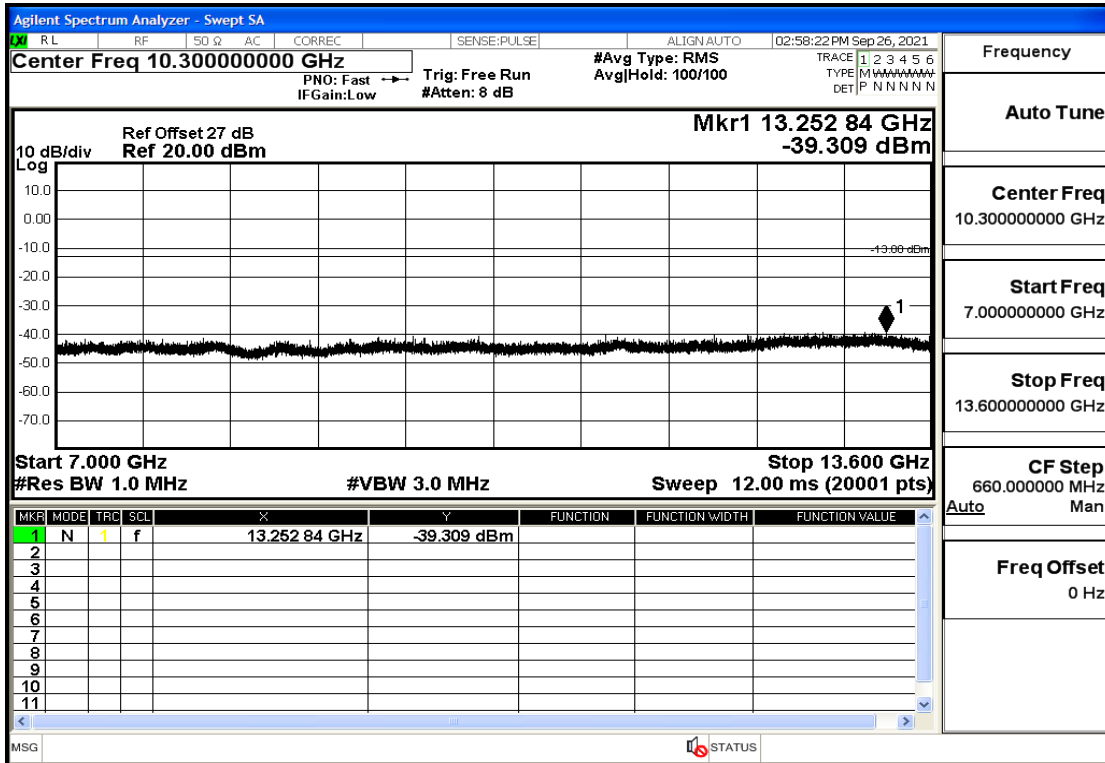

OB66-15-1772.5-QPSK-1#0@7GHz-13.6GHz@Pass