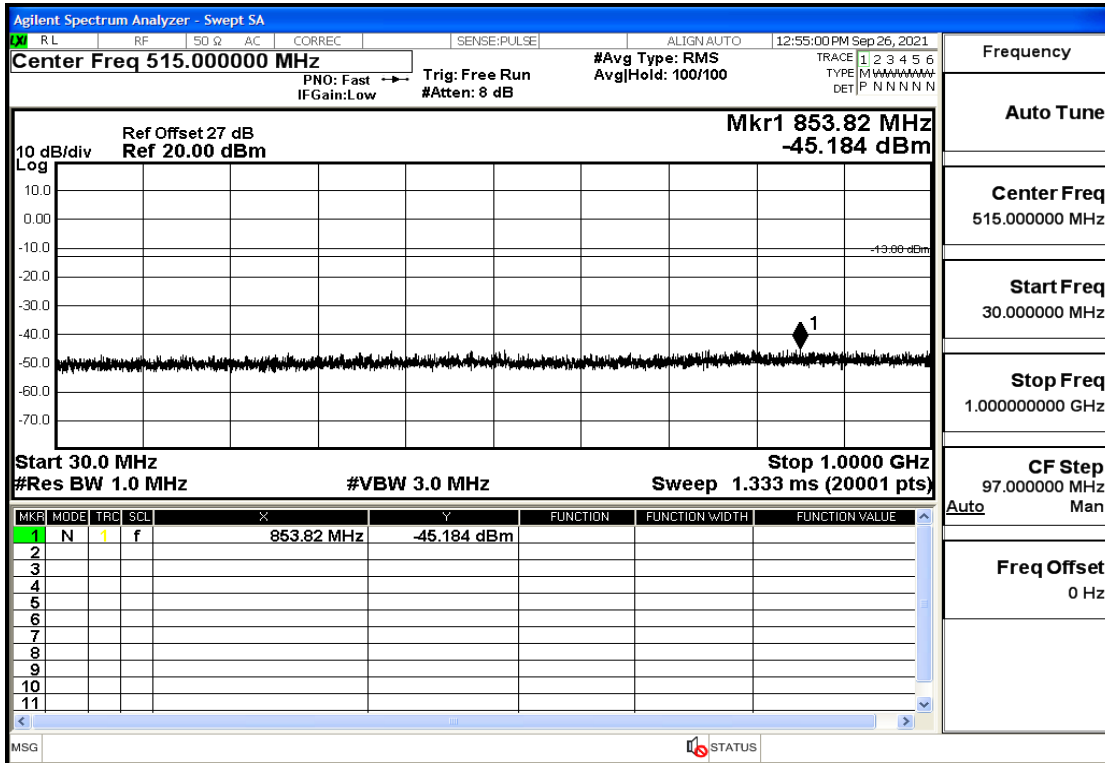

OB66-1.4-1779.3-QPSK-1#0@1GHz-7GHz@Pass

OB66-1.4-1779.3-QPSK-1#0@7GHz-13.6GHz@Pass

OB66-1.4-1779.3-QPSK-1#0@13.6GHz-20GHz@Pass

OB66-1.4-1779.3-QPSK-1#5@30mHz-1GHz@Pass

OB66-1.4-1779.3-QPSK-1#5@1GHz-7GHz@Pass