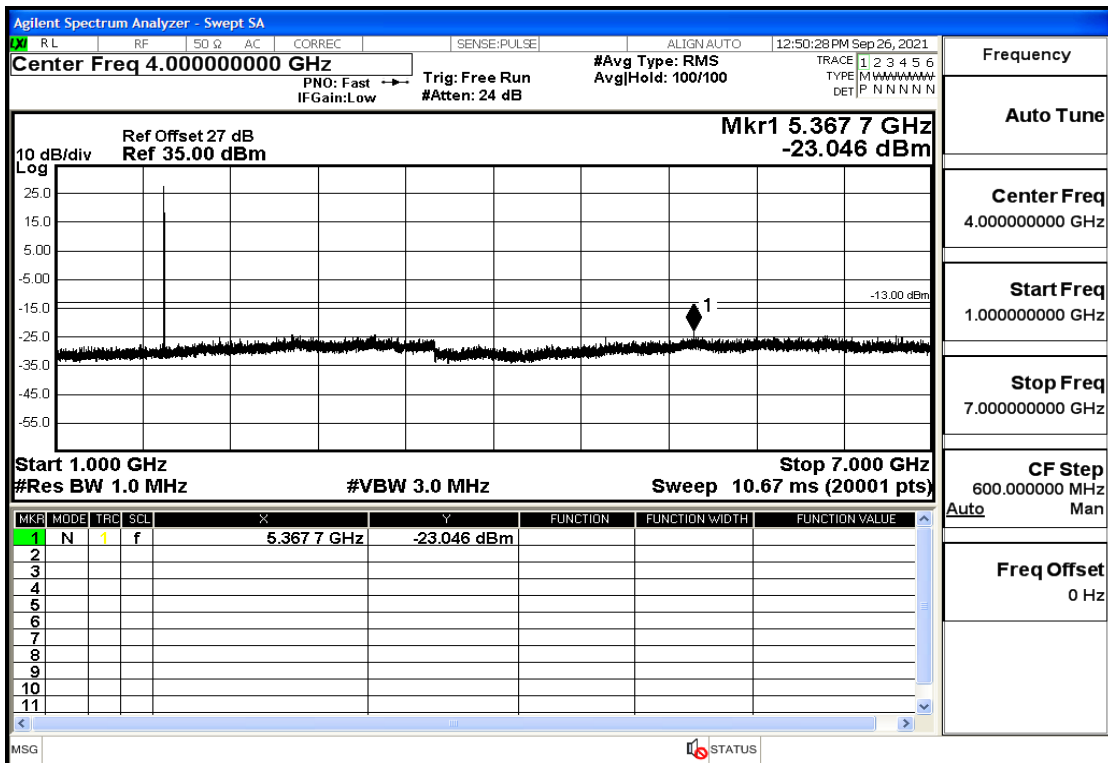

OB66-1.4-1745-QPSK-6#0@30mHz-1GHz@Pass

OB66-1.4-1745-QPSK-6#0@1GHz-7GHz@Pass

OB66-1.4-1745-QPSK-6#0@7GHz-13.6GHz@Pass

OB66-1.4-1745-QPSK-6#0@13.6GHz-20GHz@Pass

OB66-1.4-1745-QPSK-1#0@30mHz-1GHz@Pass

OB66-1.4-1745-QPSK-1#0@1GHz-7GHz@Pass