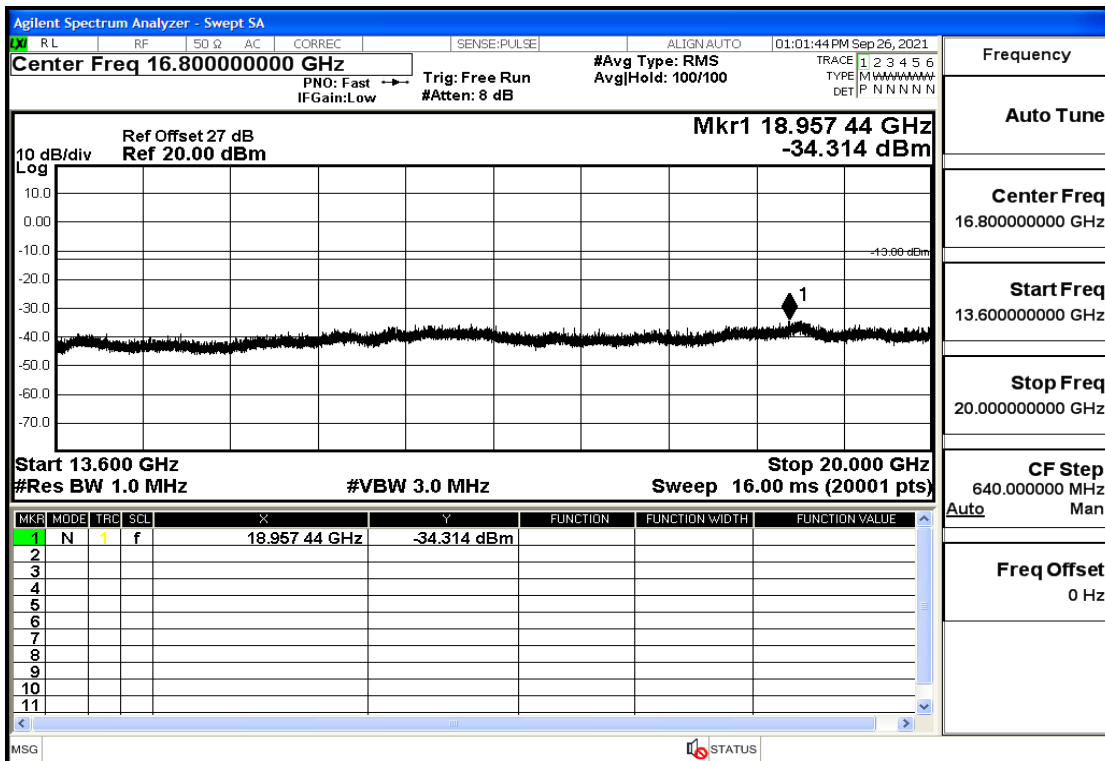

OB66-3-1745-QPSK-15#0@13.6GHz-20GHz@Pass