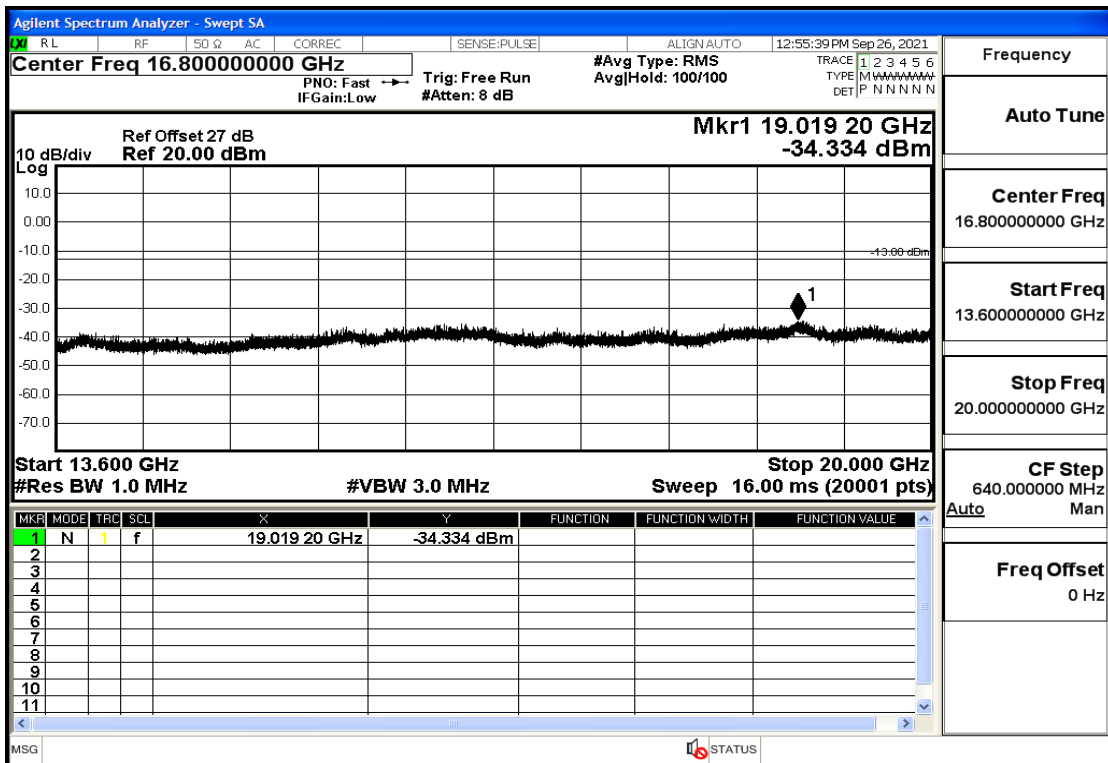

OB66-1.4-1779.3-QPSK-1#5@13.6GHz-20GHz@Pass