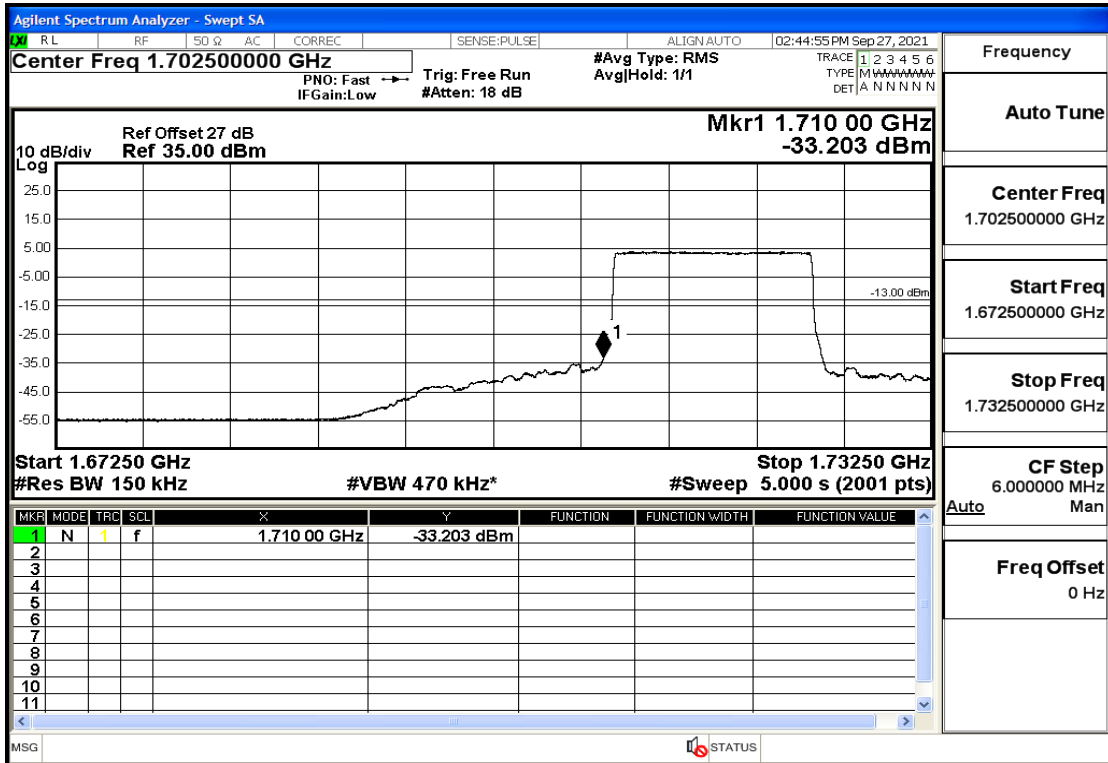

Band66-10-1715-16QAM-1#LOW@Pass

Band66-10-1775-QPSK-50#LOW@Pass

Band66-10-1775-QPSK-1#HIGH@Pass

Band66-10-1775-16QAM-12#HIGH@Pass

Band66-10-1775-16QAM-1#HIGH@Pass

Band66-15-1717.5-QPSK-75#LOW@Pass

Band66-15-1717.5-QPSK-1#LOW@Pass