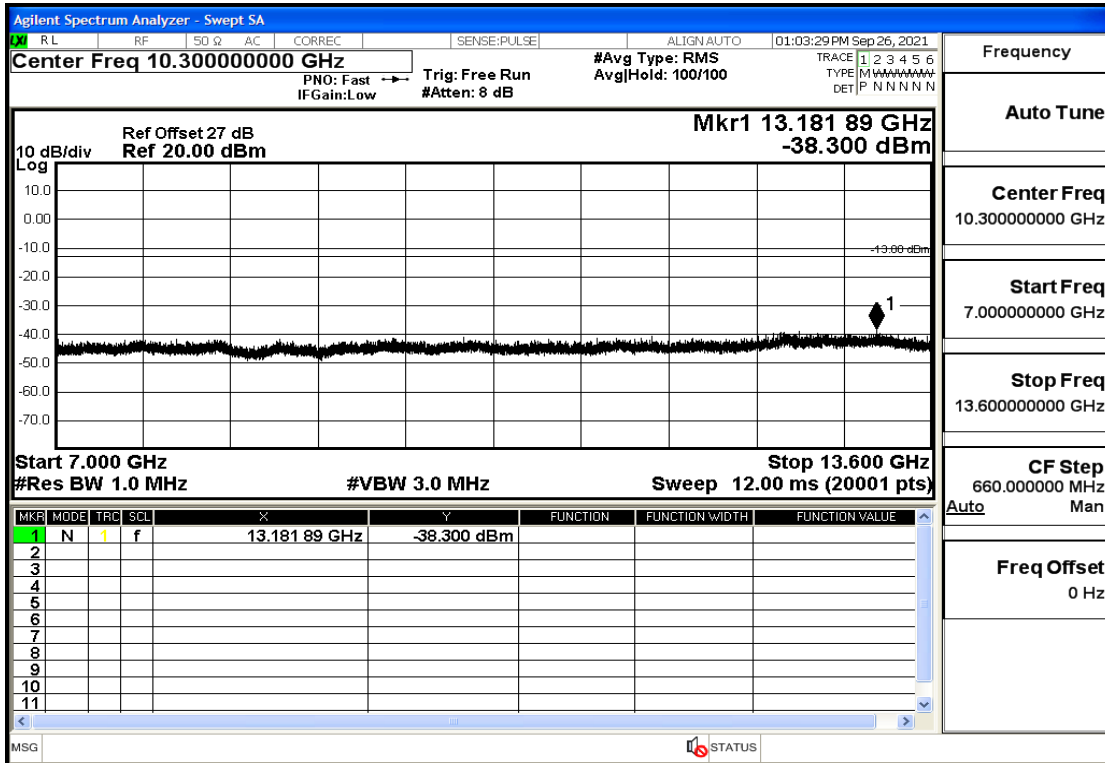

OB66-3-1745-QPSK-1#14@7GHz-13.6GHz@Pass