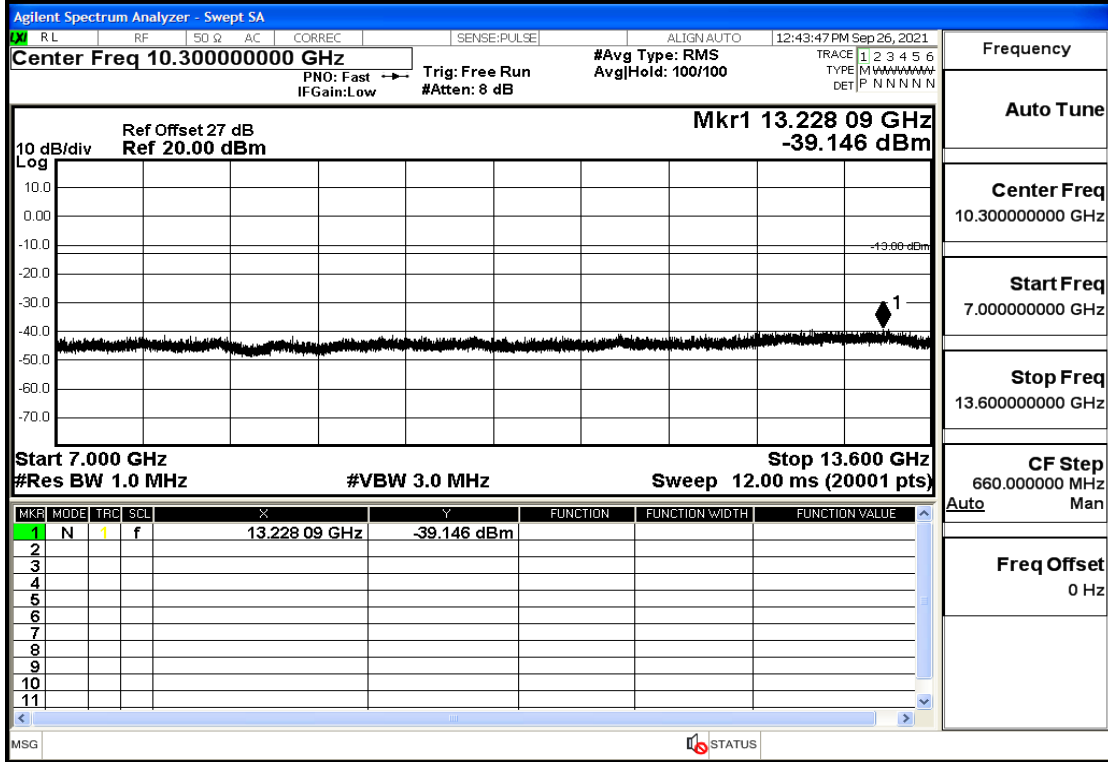

OB66-1.4-1710.7-QPSK-1#0@1GHz-7GHz@Pass

OB66-1.4-1710.7-QPSK-1#5@30mHz-1GHz@Pass

OB66-1.4-1710.7-QPSK-1#5@1GHz-7GHz@Pass

OB66-1.4-1710.7-QPSK-1#5@7GHz-13.6GHz@Pass

OB66-1.4-1710.7-QPSK-1#5@13.6GHz-20GHz@Pass