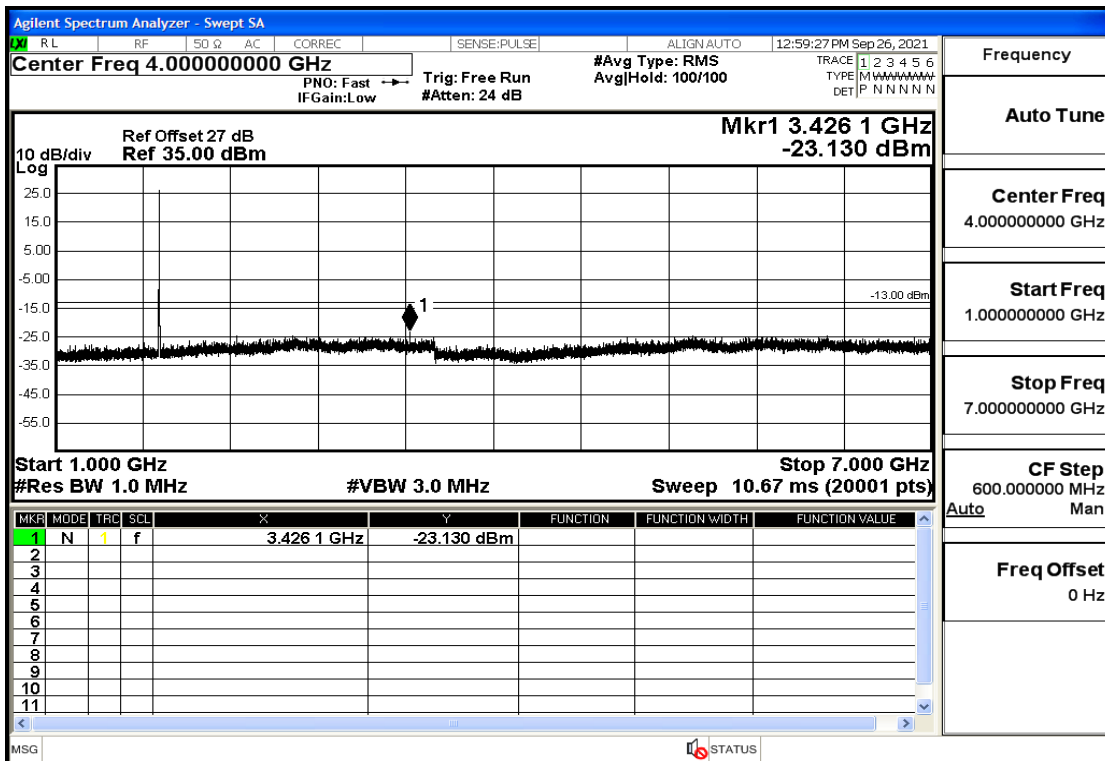

OB66-3-1711.5-QPSK-1#14@1GHz-7GHz@Pass