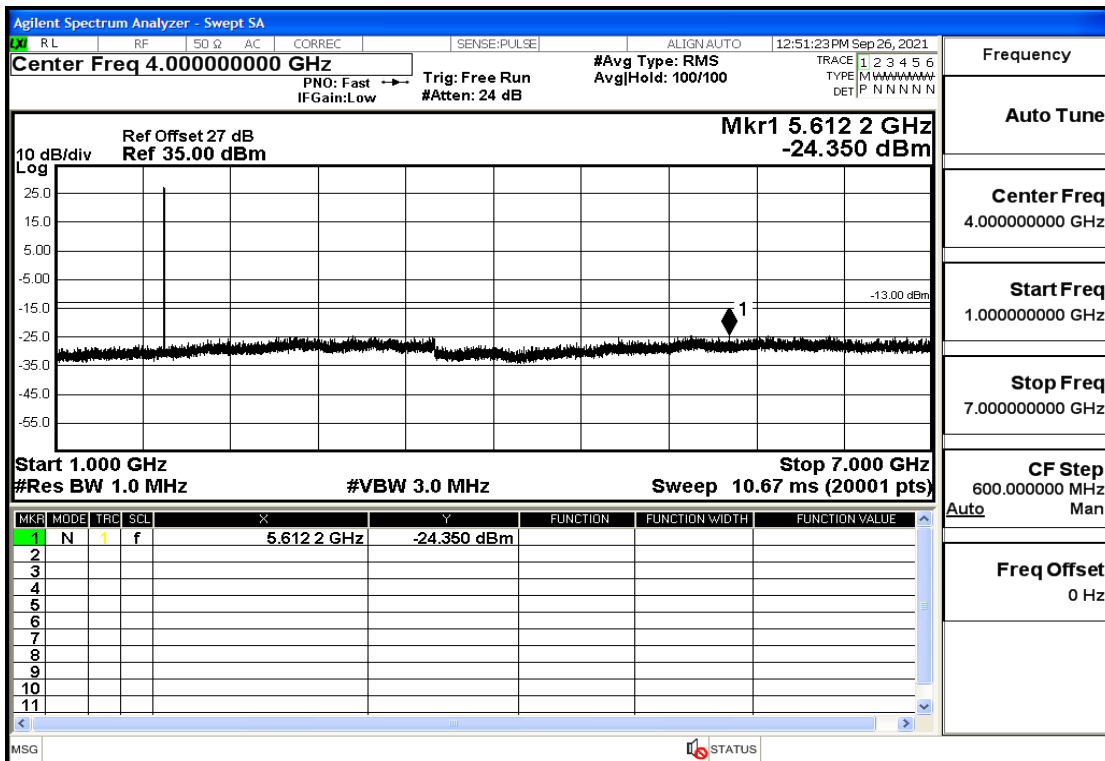

OB66-1.4-1745-QPSK-1#0@7GHz-13.6GHz@Pass

OB66-1.4-1745-QPSK-1#0@13.6GHz-20GHz@Pass

OB66-1.4-1745-QPSK-1#5@30mHz-1GHz@Pass

OB66-1.4-1745-QPSK-1#5@1GHz-7GHz@Pass

OB66-1.4-1745-QPSK-1#5@7GHz-13.6GHz@Pass

OB66-1.4-1745-QPSK-1#5@13.6GHz-20GHz@Pass