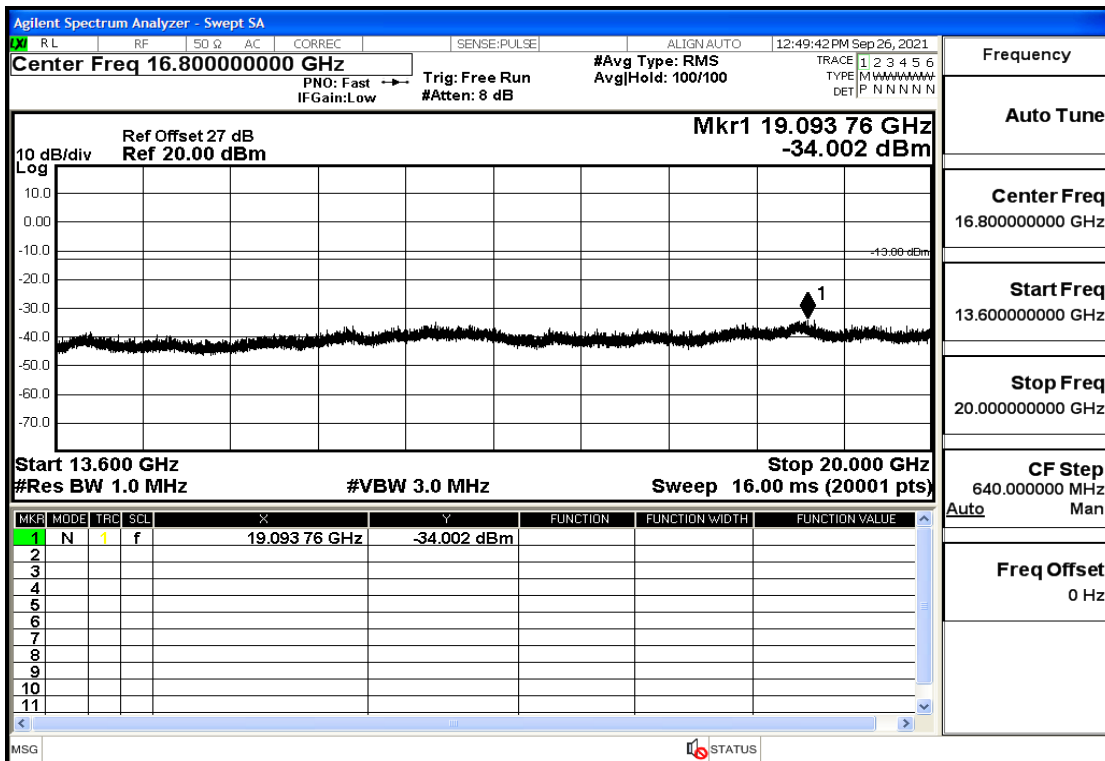

OB66-1.4-1745-QPSK-6#0@30mHz-1GHz@Pass

OB66-1.4-1745-QPSK-6#0@1GHz-7GHz@Pass

OB66-1.4-1745-QPSK-6#0@7GHz-13.6GHz@Pass

OB66-1.4-1745-QPSK-6#0@13.6GHz-20GHz@Pass

OB66-1.4-1745-QPSK-1#0@30mHz-1GHz@Pass

OB66-1.4-1745-QPSK-1#0@1GHz-7GHz@Pass