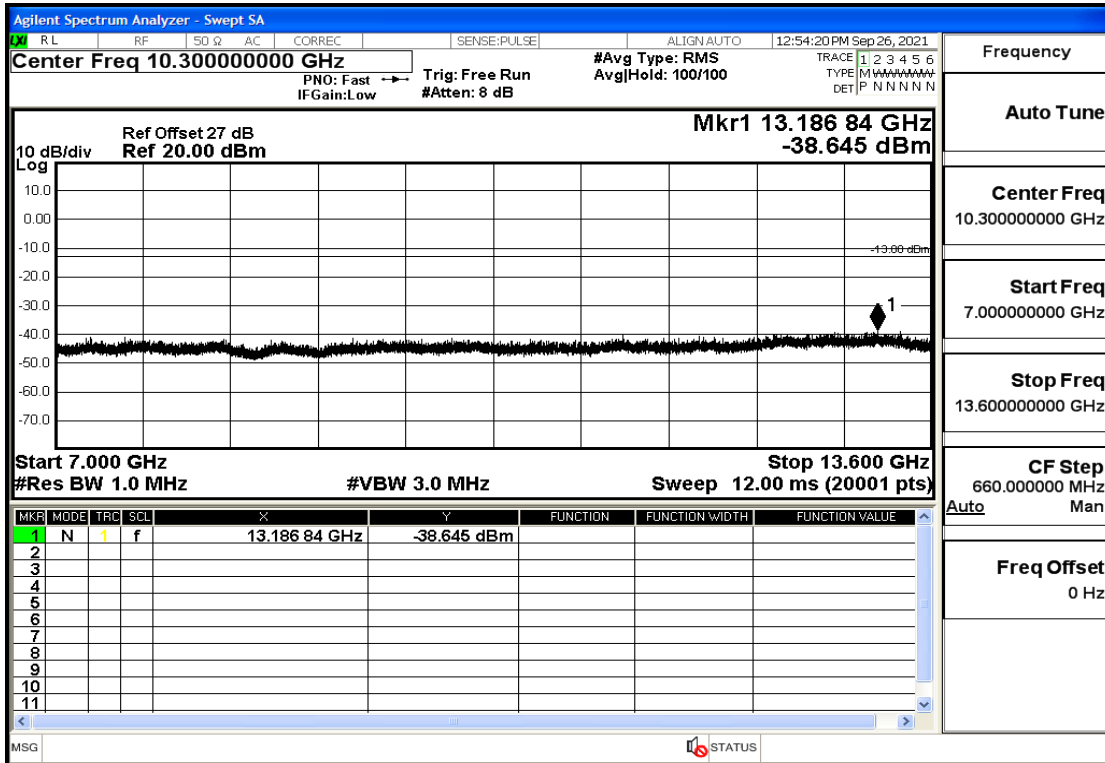

OB66-1.4-1779.3-QPSK-1#0@7GHz-13.6GHz@Pass