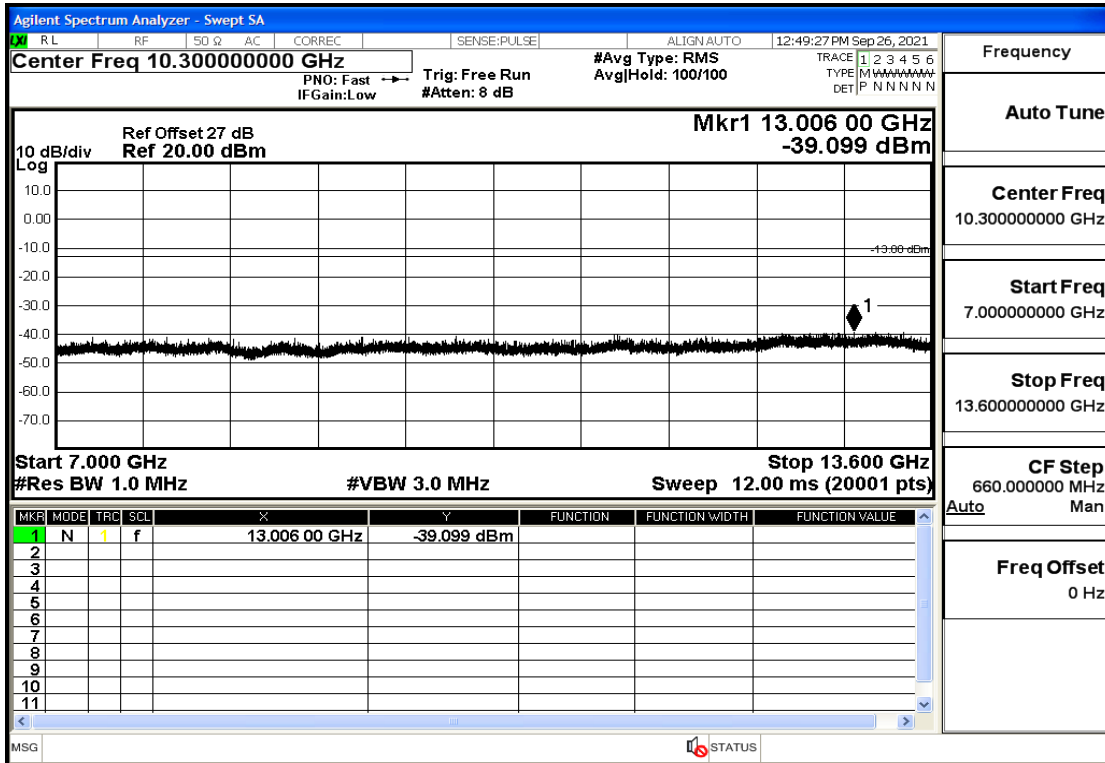

OB66-1.4-1745-QPSK-6#0@7GHz-13.6GHz@Pass