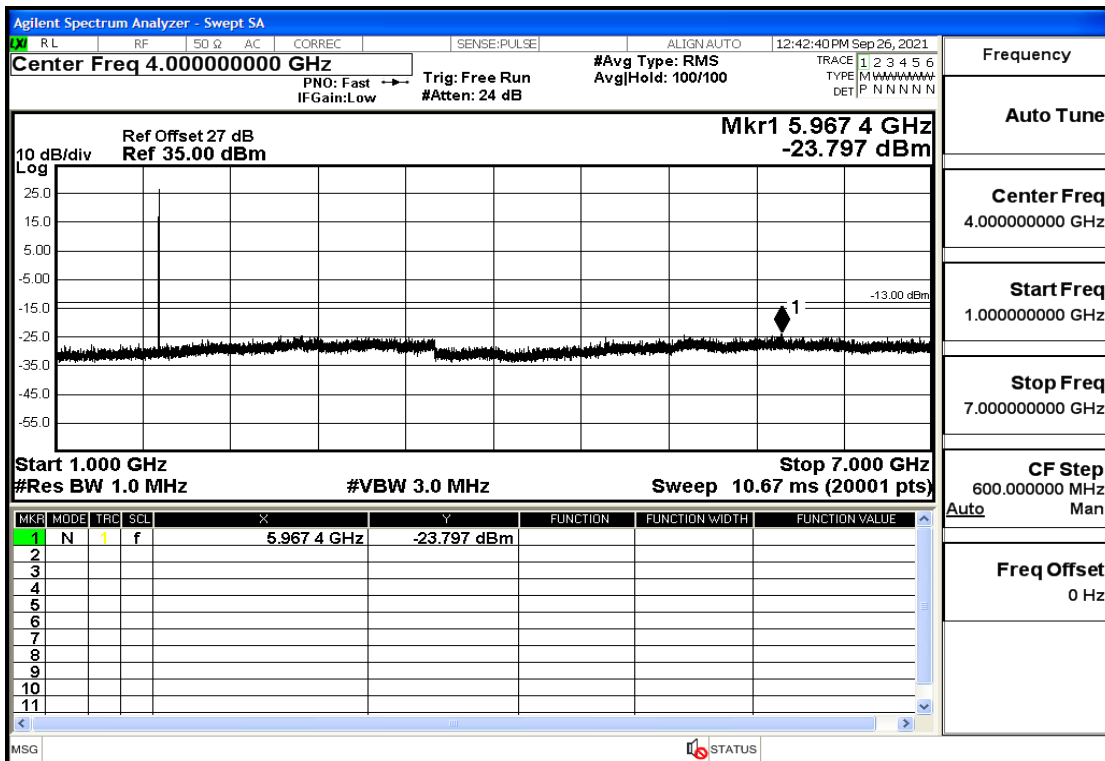

OB66-1.4-1710.7-QPSK-1#0@1GHz-7GHz@Pass