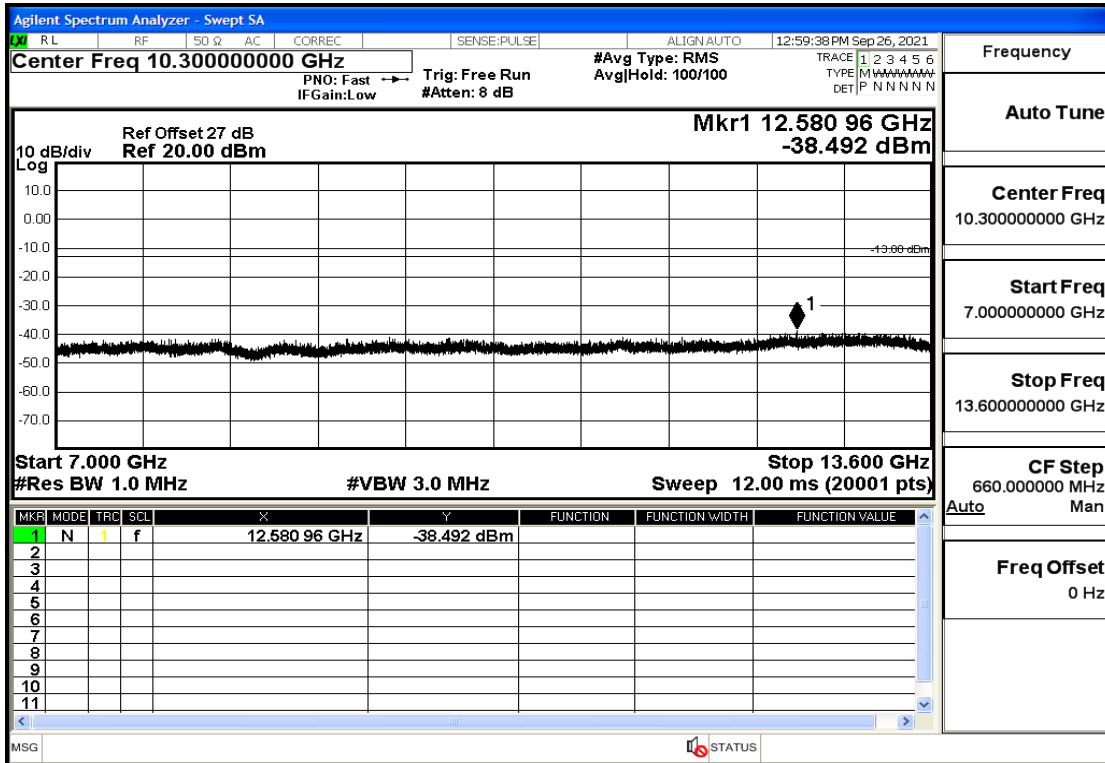

OB66-3-1711.5-QPSK-1#14@7GHz-13.6GHz@Pass