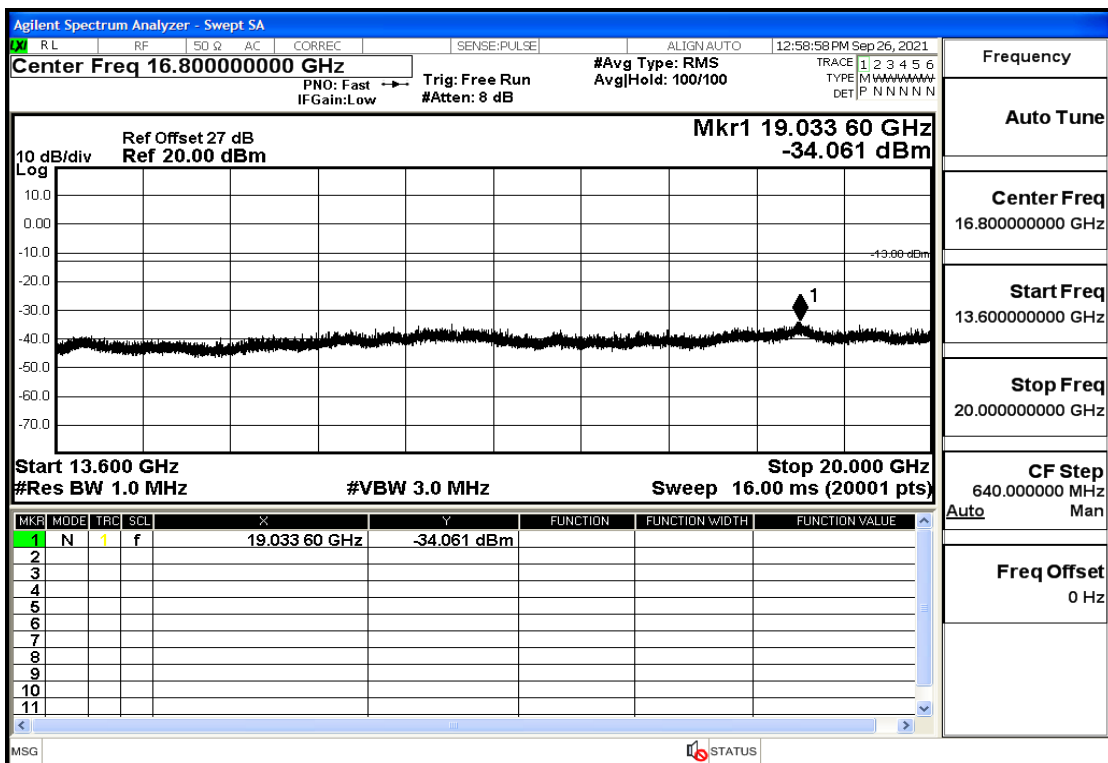

OB66-3-1711.5-QPSK-15#0@13.6GHz-20GHz@Pass

OB66-3-1711.5-QPSK-1#0@30mHz-1GHz@Pass

OB66-3-1711.5-QPSK-1#0@1GHz-7GHz@Pass

OB66-3-1711.5-QPSK-1#0@7GHz-13.6GHz@Pass

OB66-3-1711.5-QPSK-1#0@13.6GHz-20GHz@Pass

OB66-3-1711.5-QPSK-1#14@30mHz-1GHz@Pass