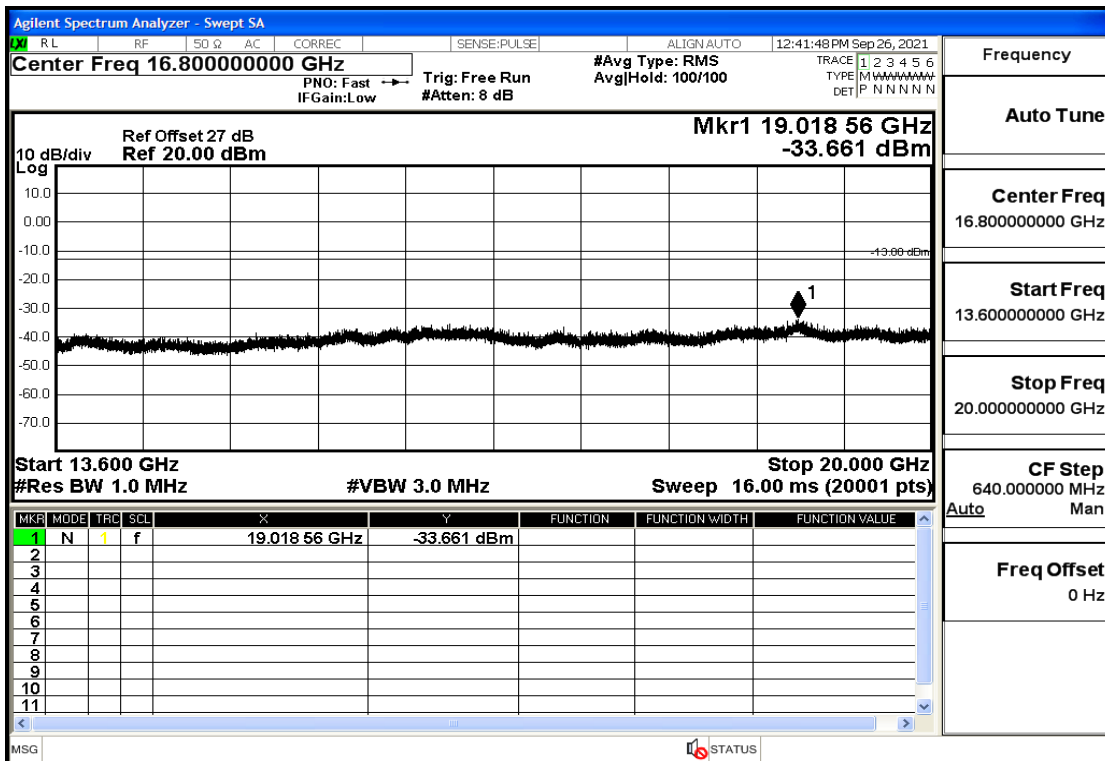

OB66-1.4-1710.7-QPSK-6#0@30mHz-1GHz@Pass

OB66-1.4-1710.7-QPSK-6#0@1GHz-7GHz@Pass

OB66-1.4-1710.7-QPSK-6#0@7GHz-13.6GHz@Pass

OB66-1.4-1710.7-QPSK-6#0@13.6GHz-20GHz@Pass

OB66-1.4-1710.7-QPSK-1#0@30mHz-1GHz@Pass