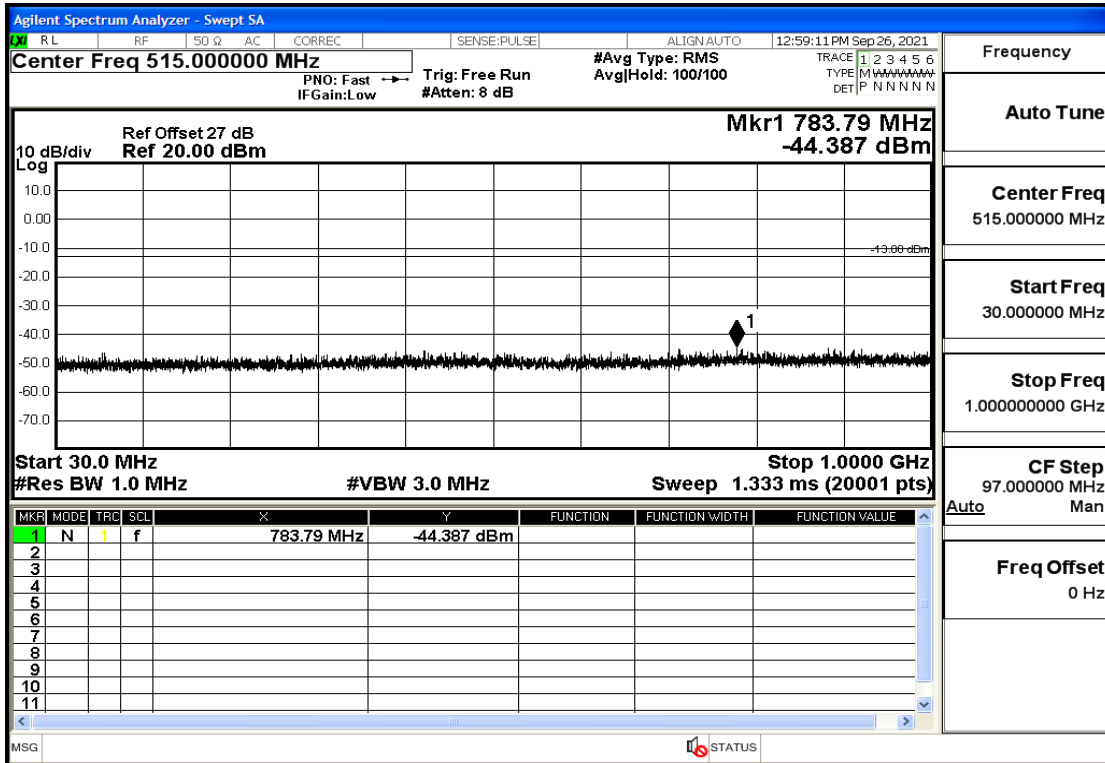

OB66-3-1711.5-QPSK-15#0@13.6GHz-20GHz@Pass

OB66-3-1711.5-QPSK-1#0@30mHz-1GHz@Pass

OB66-3-1711.5-QPSK-1#0@1GHz-7GHz@Pass

OB66-3-1711.5-QPSK-1#0@7GHz-13.6GHz@Pass

OB66-3-1711.5-QPSK-1#0@13.6GHz-20GHz@Pass

OB66-3-1711.5-QPSK-1#14@30mHz-1GHz@Pass