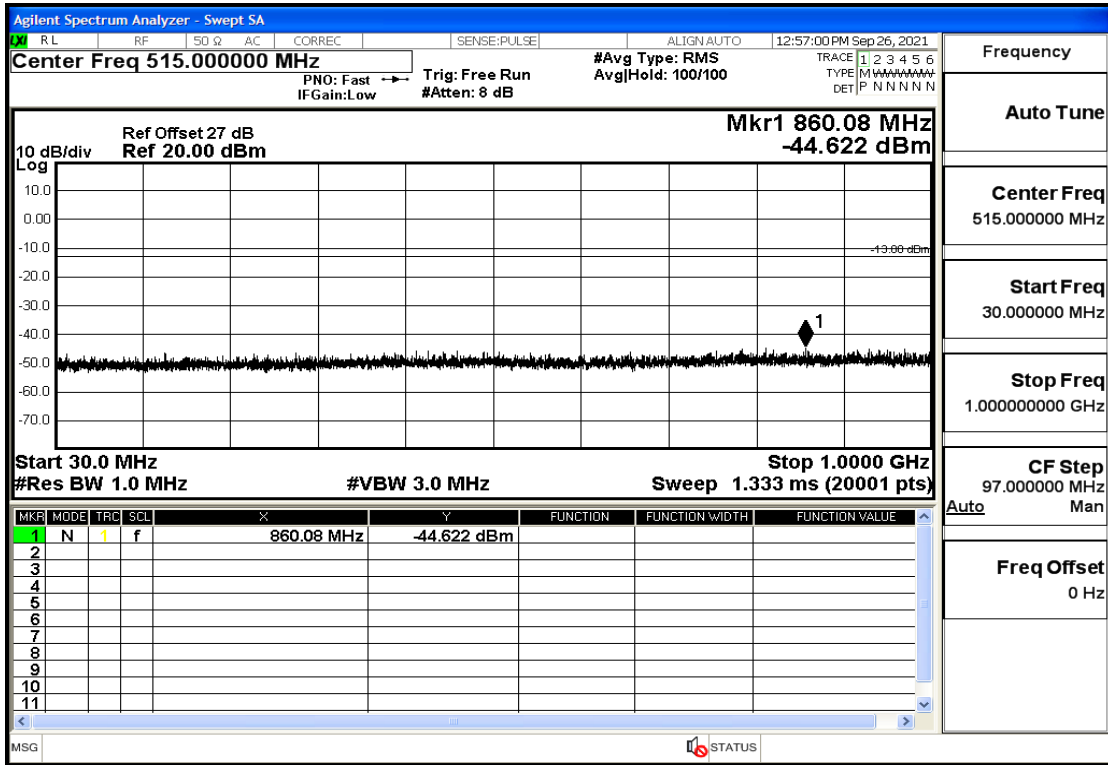

OB66-3-1711.5-QPSK-15#0@30mHz-1GHz@Pass