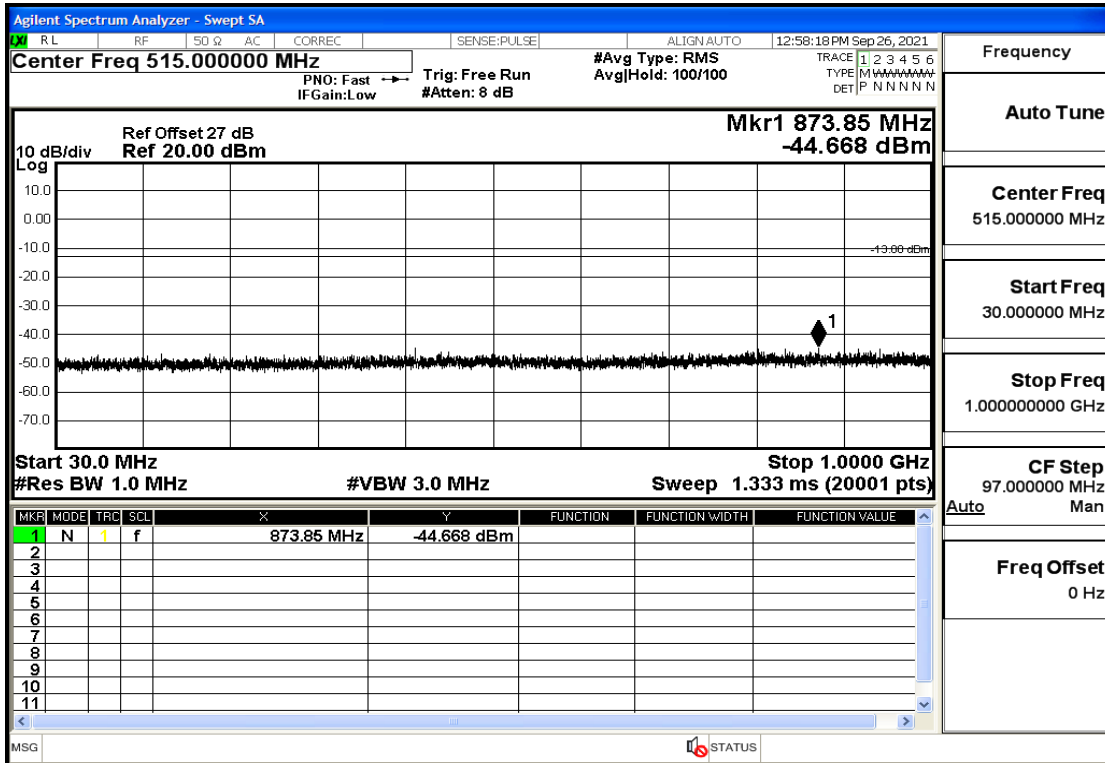

OB66-3-1711.5-QPSK-1#0@30mHz-1GHz@Pass