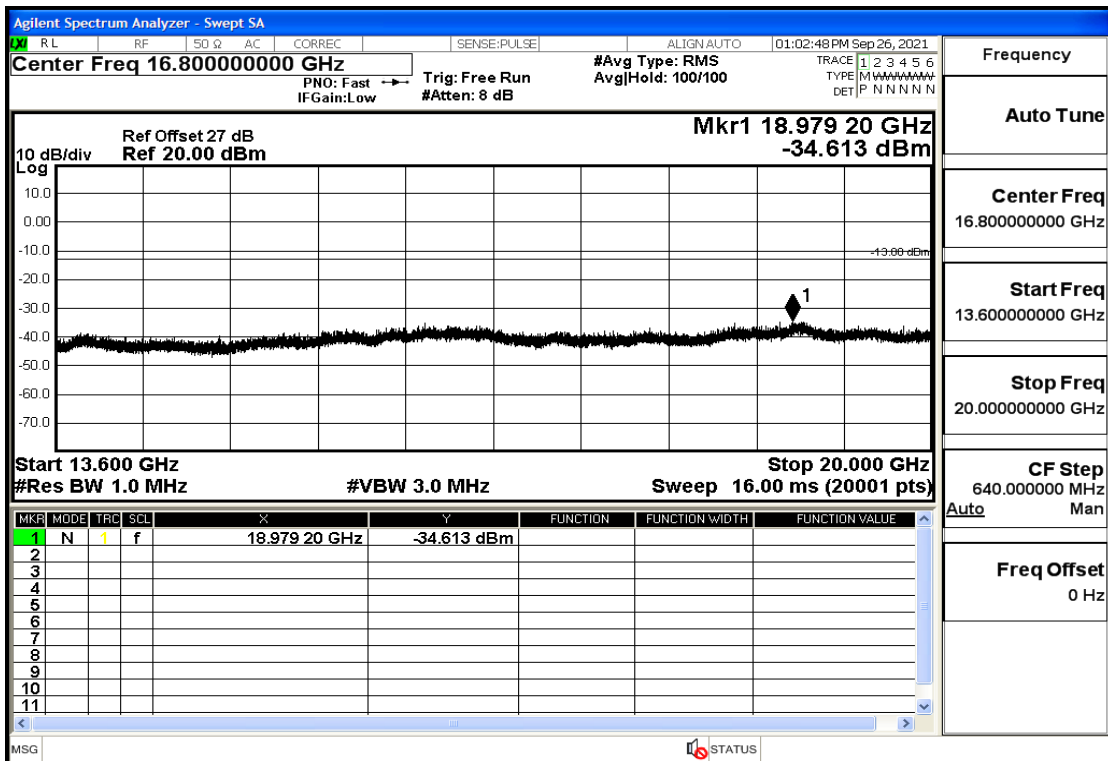

OB66-3-1745-QPSK-15#0@13.6GHz-20GHz@Pass

OB66-3-1745-QPSK-1#0@30mHz-1GHz@Pass

OB66-3-1745-QPSK-1#0@1GHz-7GHz@Pass

OB66-3-1745-QPSK-1#0@7GHz-13.6GHz@Pass

OB66-3-1745-QPSK-1#0@13.6GHz-20GHz@Pass

OB66-3-1745-QPSK-1#14@30mHz-1GHz@Pass