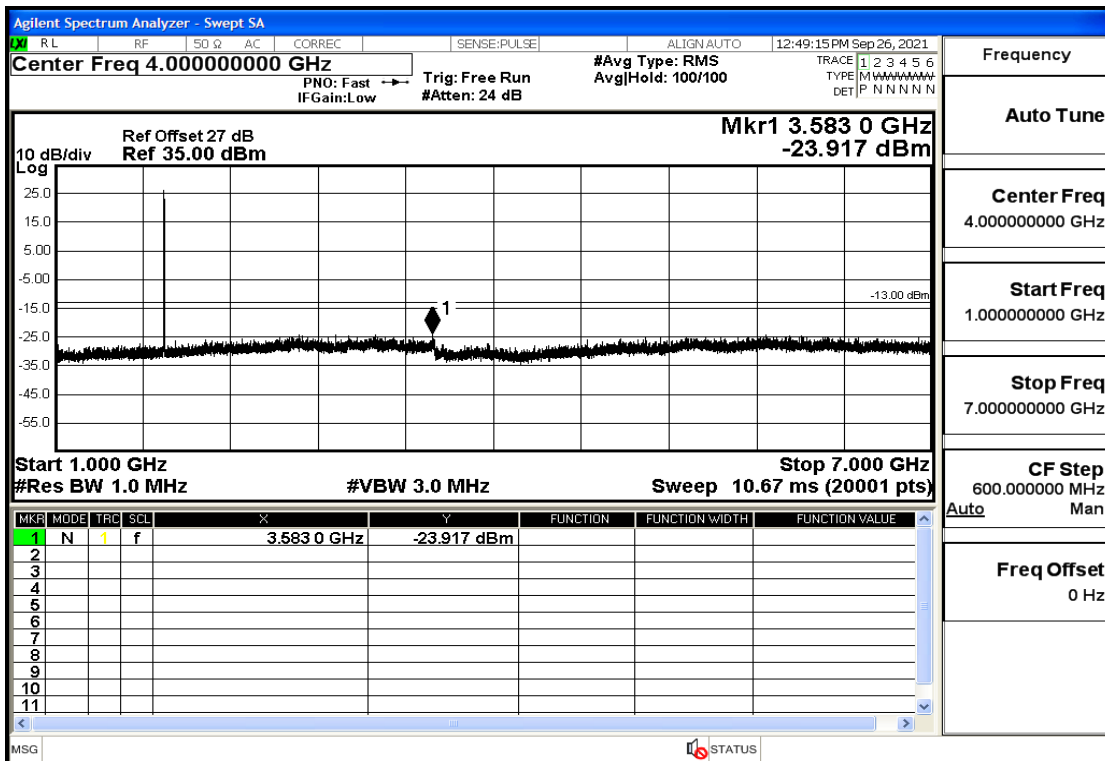

OB66-1.4-1745-QPSK-6#0@1GHz-7GHz@Pass