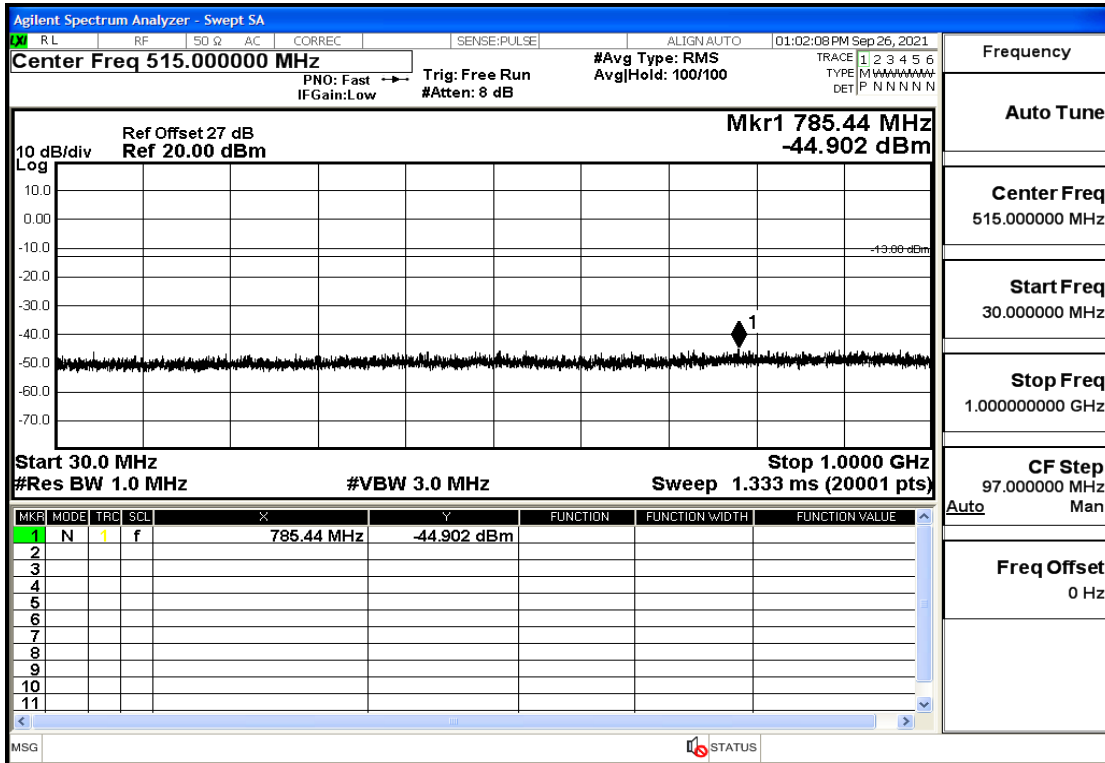

OB66-3-1745-QPSK-1#0@30mHz-1GHz@Pass