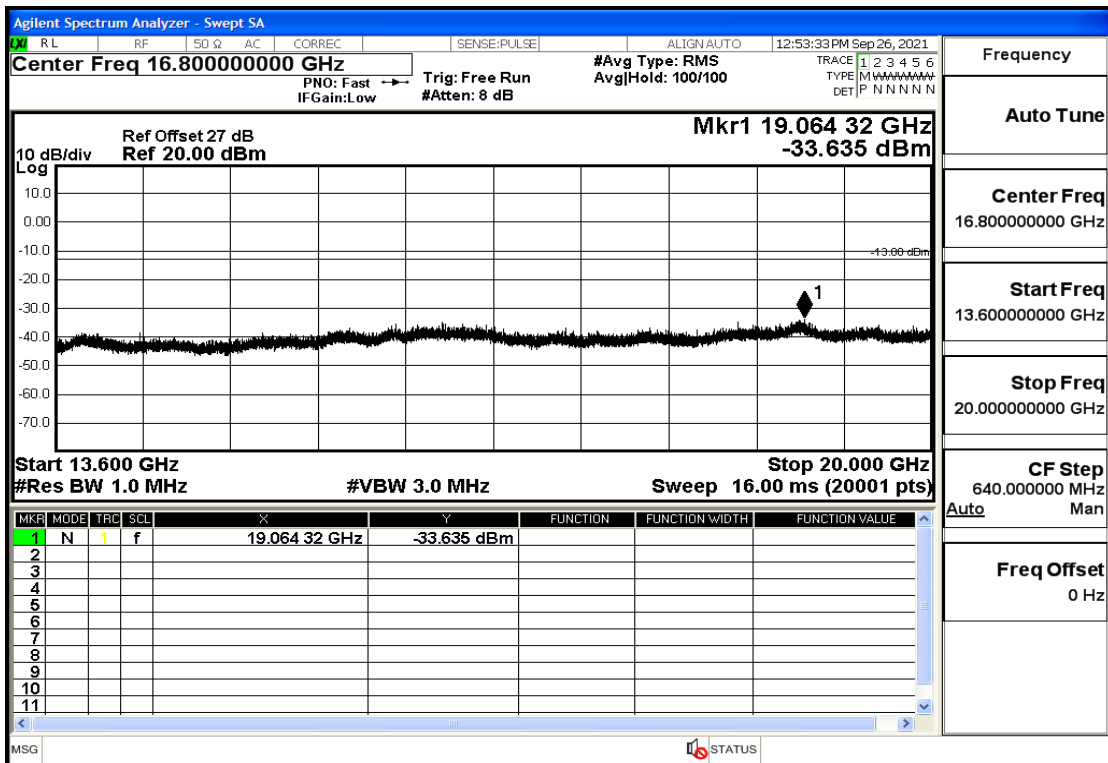

OB66-1.4-1779.3-QPSK-6#0@30mHz-1GHz@Pass

OB66-1.4-1779.3-QPSK-6#0@1GHz-7GHz@Pass

OB66-1.4-1779.3-QPSK-6#0@7GHz-13.6GHz@Pass

OB66-1.4-1779.3-QPSK-6#0@13.6GHz-20GHz@Pass

OB66-1.4-1779.3-QPSK-1#0@30mHz-1GHz@Pass