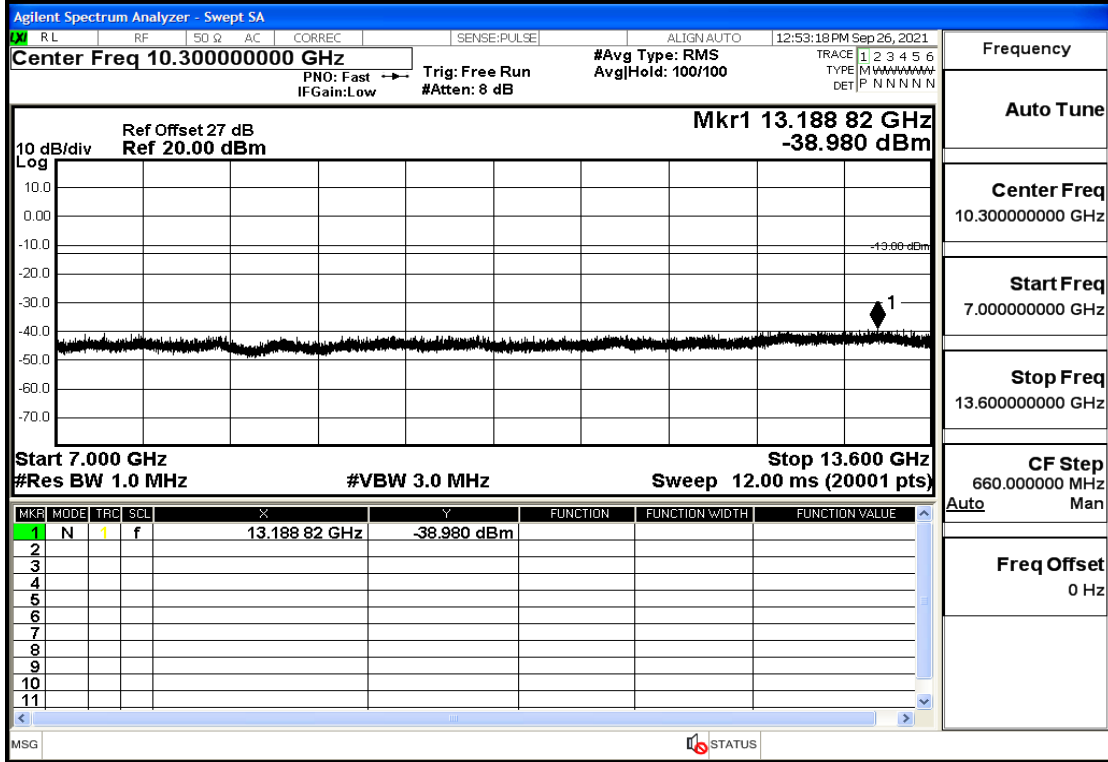

OB66-1.4-1779.3-QPSK-6#0@7GHz-13.6GHz@Pass