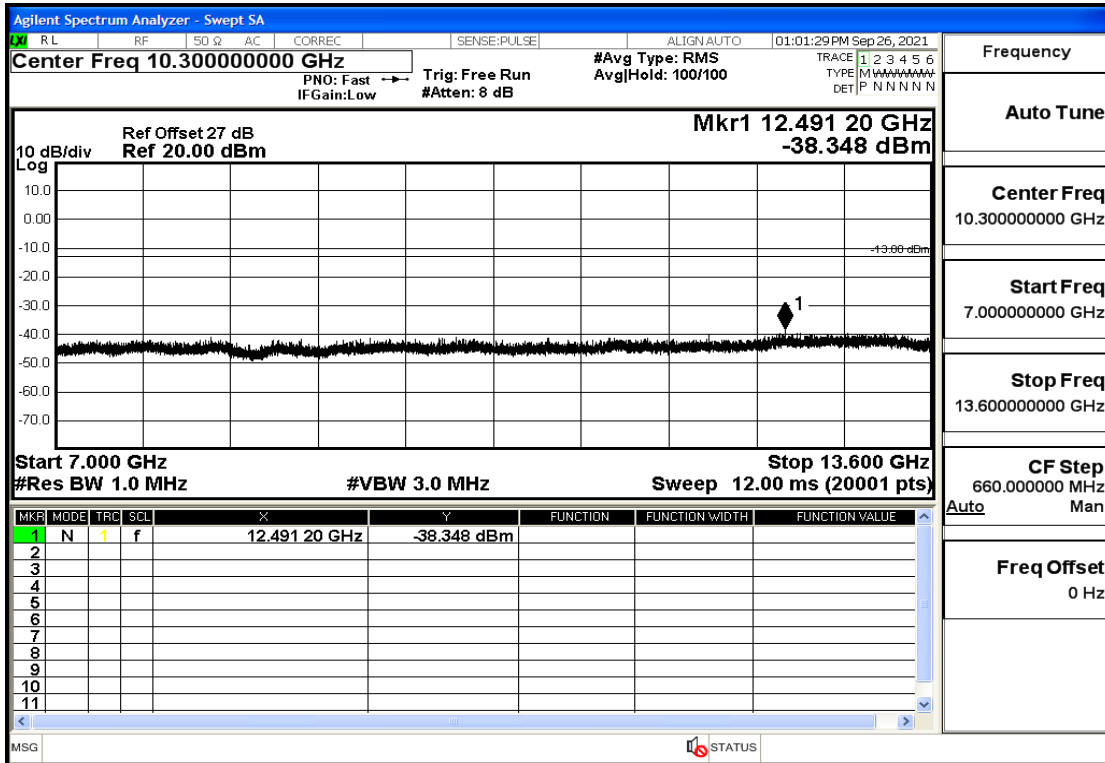

OB66-3-1711.5-QPSK-1#14@1GHz-7GHz@Pass

OB66-3-1711.5-QPSK-1#14@7GHz-13.6GHz@Pass

OB66-3-1711.5-QPSK-1#14@13.6GHz-20GHz@Pass

OB66-3-1745-QPSK-15#0@30mHz-1GHz@Pass

OB66-3-1745-QPSK-15#0@1GHz-7GHz@Pass

OB66-3-1745-QPSK-15#0@7GHz-13.6GHz@Pass