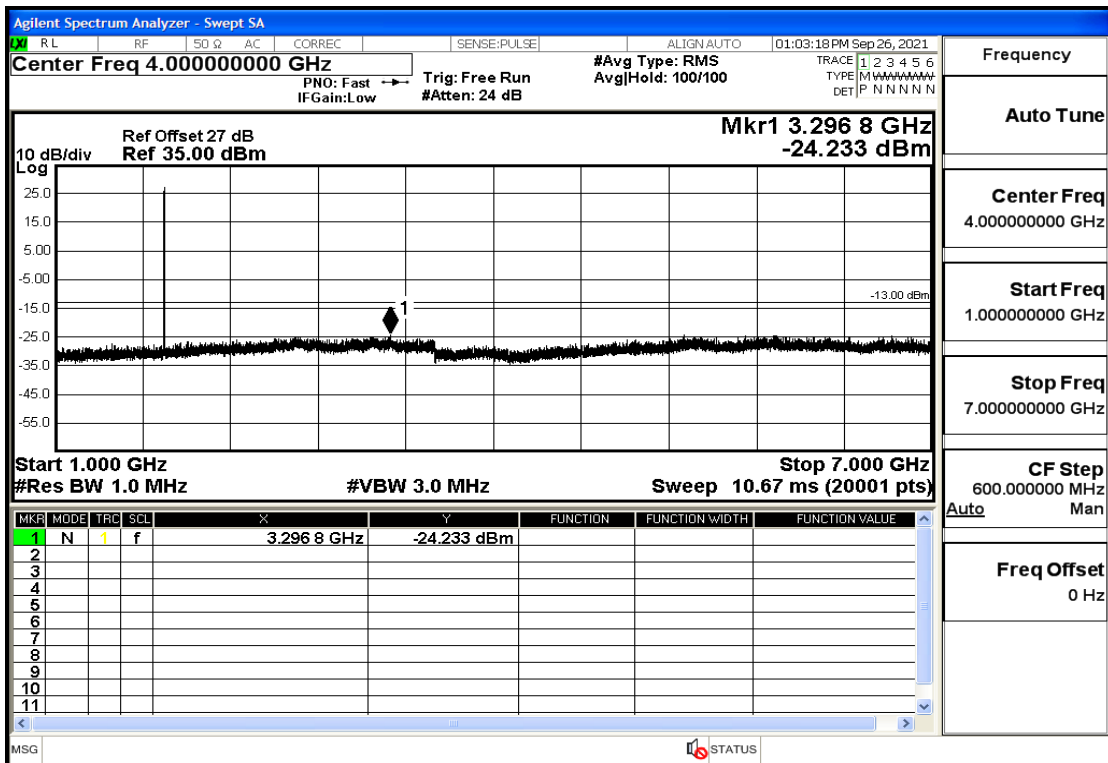

OB66-3-1745-QPSK-1#14@1GHz-7GHz@Pass