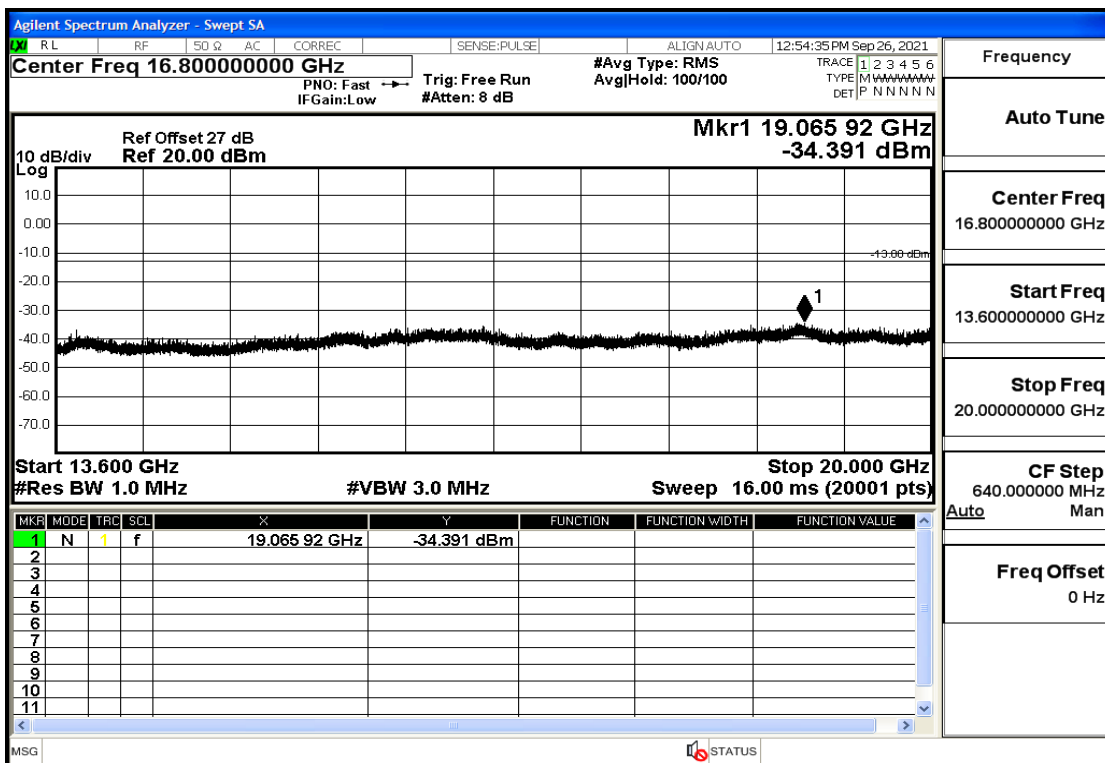

OB66-1.4-1779.3-QPSK-1#0@13.6GHz-20GHz@Pass