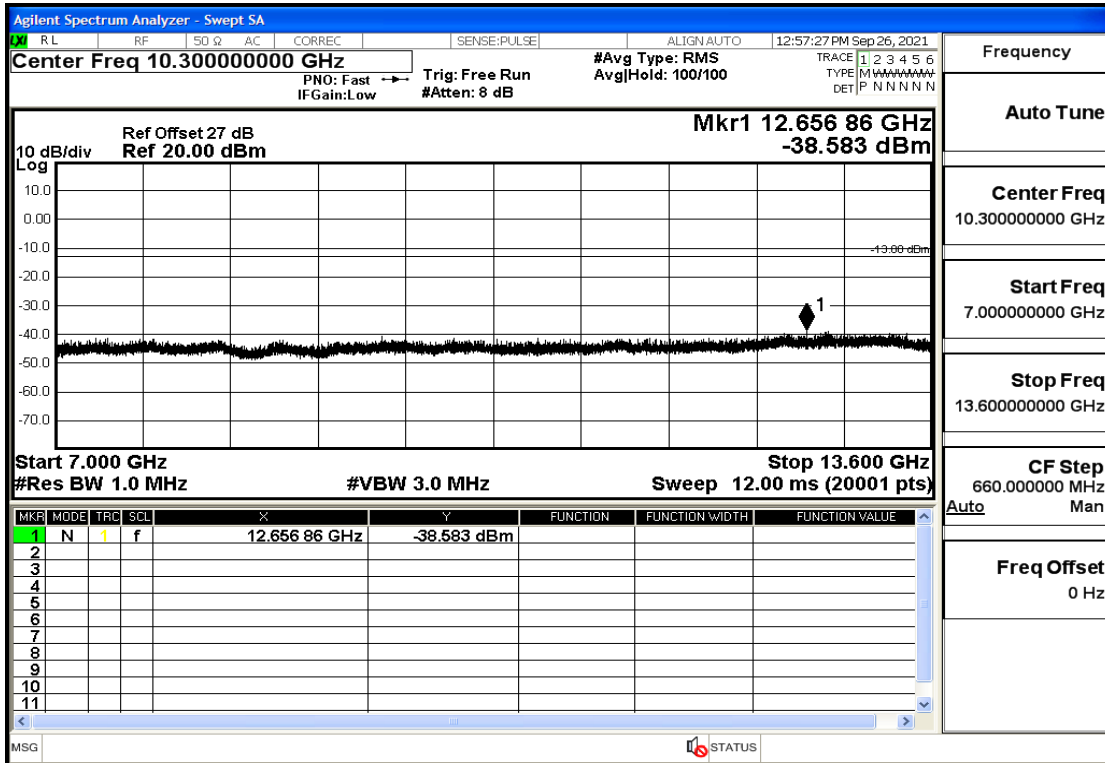

OB66-1.4-1779.3-QPSK-1#5@7GHz-13.6GHz@Pass

OB66-1.4-1779.3-QPSK-1#5@13.6GHz-20GHz@Pass

OB66-3-1711.5-QPSK-15#0@30mHz-1GHz@Pass

OB66-3-1711.5-QPSK-15#0@1GHz-7GHz@Pass

OB66-3-1711.5-QPSK-15#0@7GHz-13.6GHz@Pass