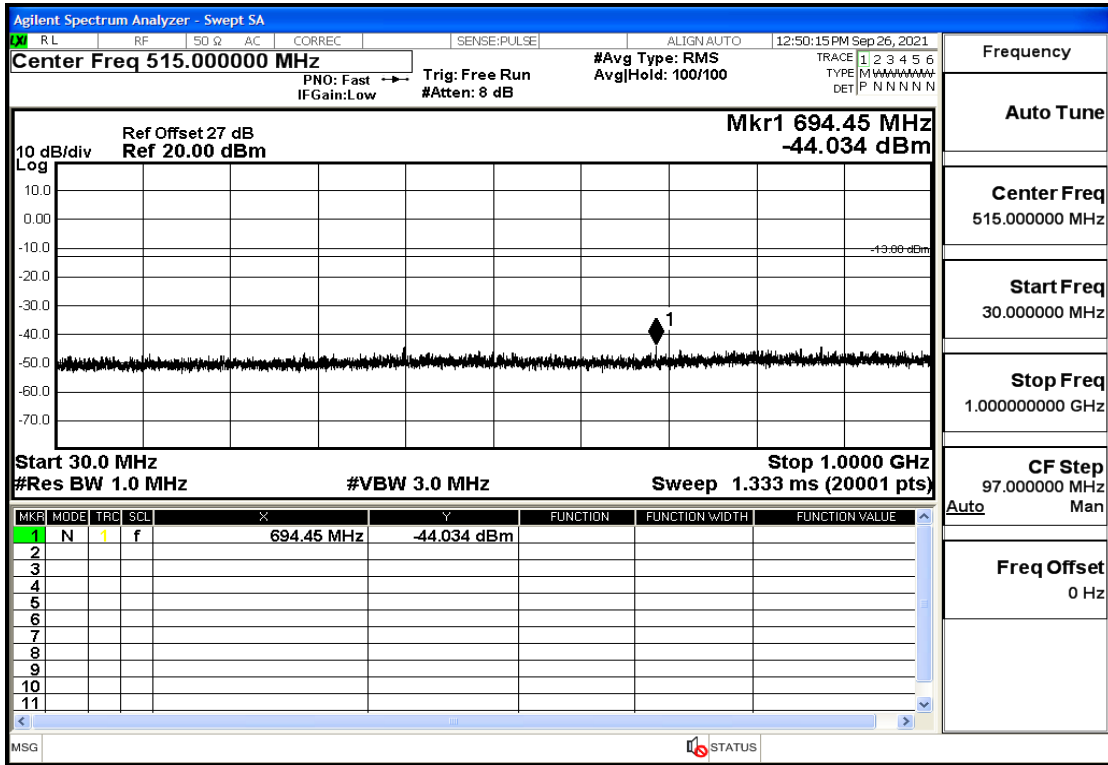

OB66-1.4-1745-QPSK-6#0@30mHz-1GHz@Pass

OB66-1.4-1745-QPSK-6#0@1GHz-7GHz@Pass

OB66-1.4-1745-QPSK-6#0@7GHz-13.6GHz@Pass

OB66-1.4-1745-QPSK-6#0@13.6GHz-20GHz@Pass

OB66-1.4-1745-QPSK-1#0@30mHz-1GHz@Pass

OB66-1.4-1745-QPSK-1#0@1GHz-7GHz@Pass