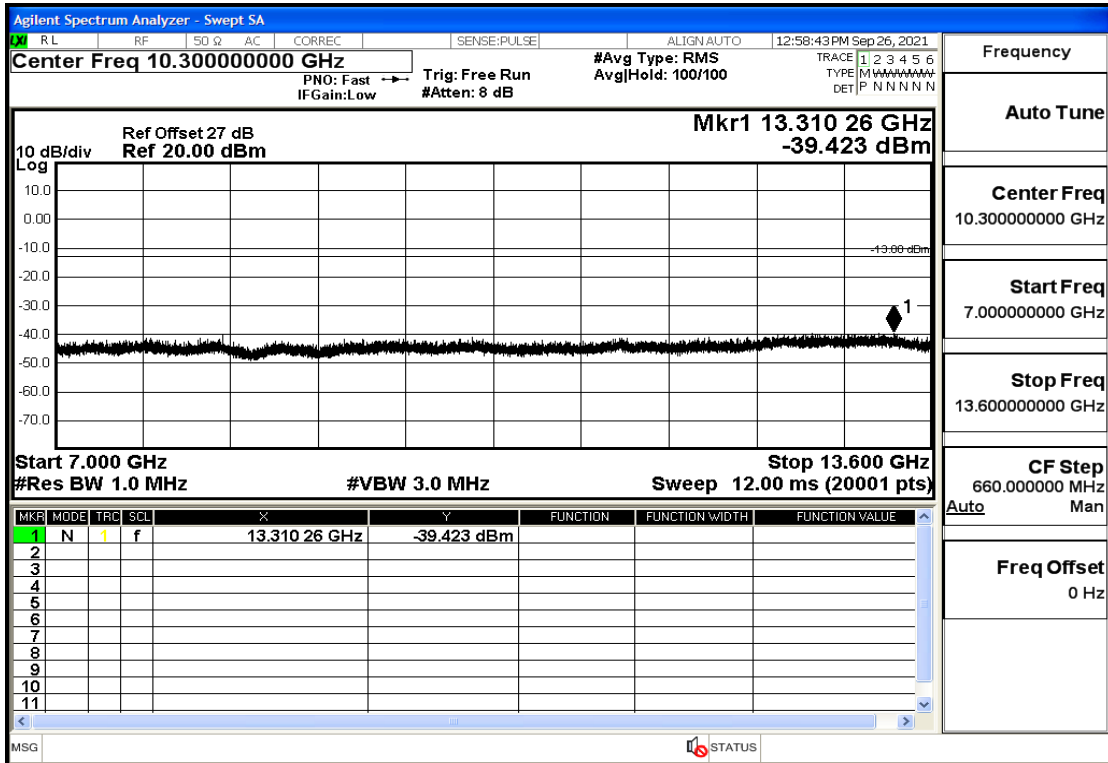

OB66-3-1711.5-QPSK-15#0@13.6GHz-20GHz@Pass

OB66-3-1711.5-QPSK-1#0@30mHz-1GHz@Pass

OB66-3-1711.5-QPSK-1#0@1GHz-7GHz@Pass

OB66-3-1711.5-QPSK-1#0@7GHz-13.6GHz@Pass

OB66-3-1711.5-QPSK-1#0@13.6GHz-20GHz@Pass

OB66-3-1711.5-QPSK-1#14@30mHz-1GHz@Pass