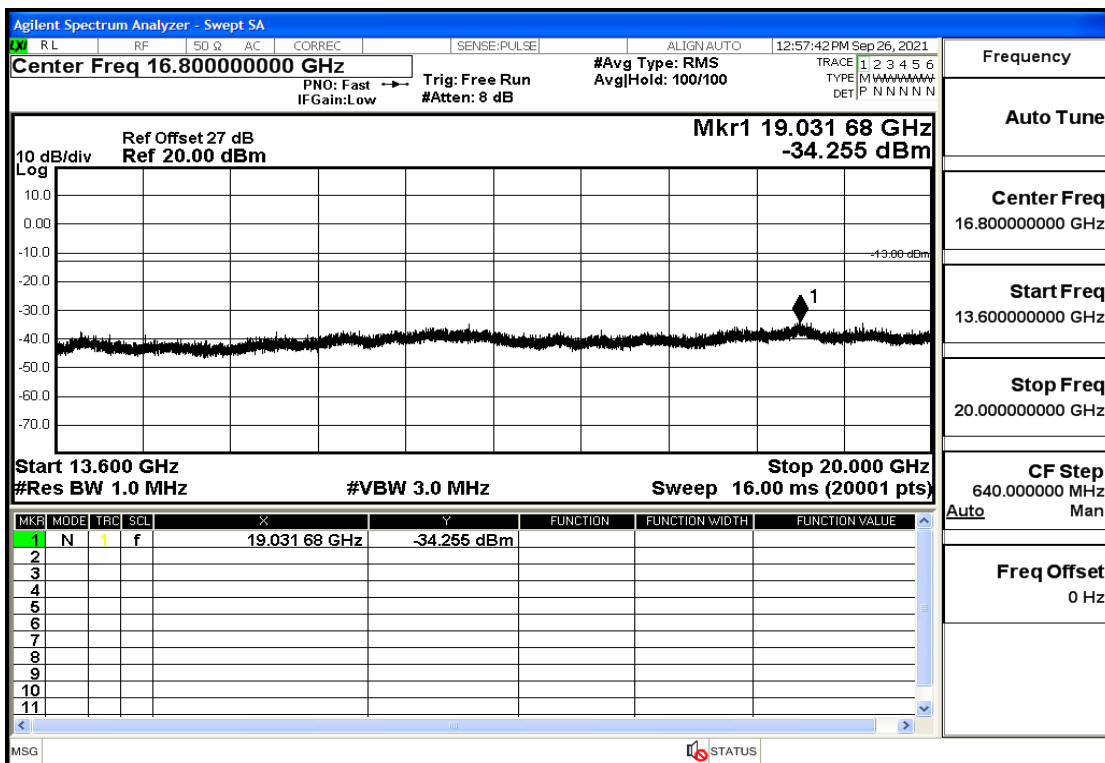

OB66-3-1711.5-QPSK-15#0@13.6GHz-20GHz@Pass