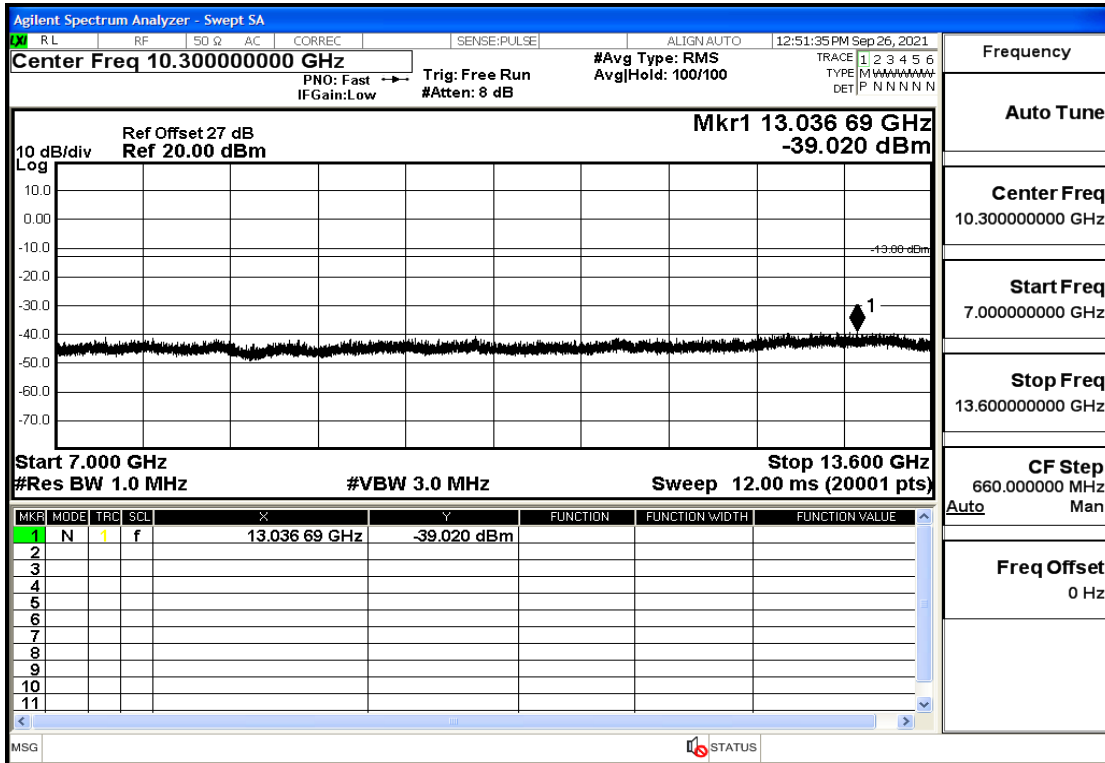

OB66-1.4-1745-QPSK-1#0@7GHz-13.6GHz@Pass

OB66-1.4-1745-QPSK-1#0@13.6GHz-20GHz@Pass

OB66-1.4-1745-QPSK-1#5@30mHz-1GHz@Pass

OB66-1.4-1745-QPSK-1#5@1GHz-7GHz@Pass

OB66-1.4-1745-QPSK-1#5@7GHz-13.6GHz@Pass

OB66-1.4-1745-QPSK-1#5@13.6GHz-20GHz@Pass