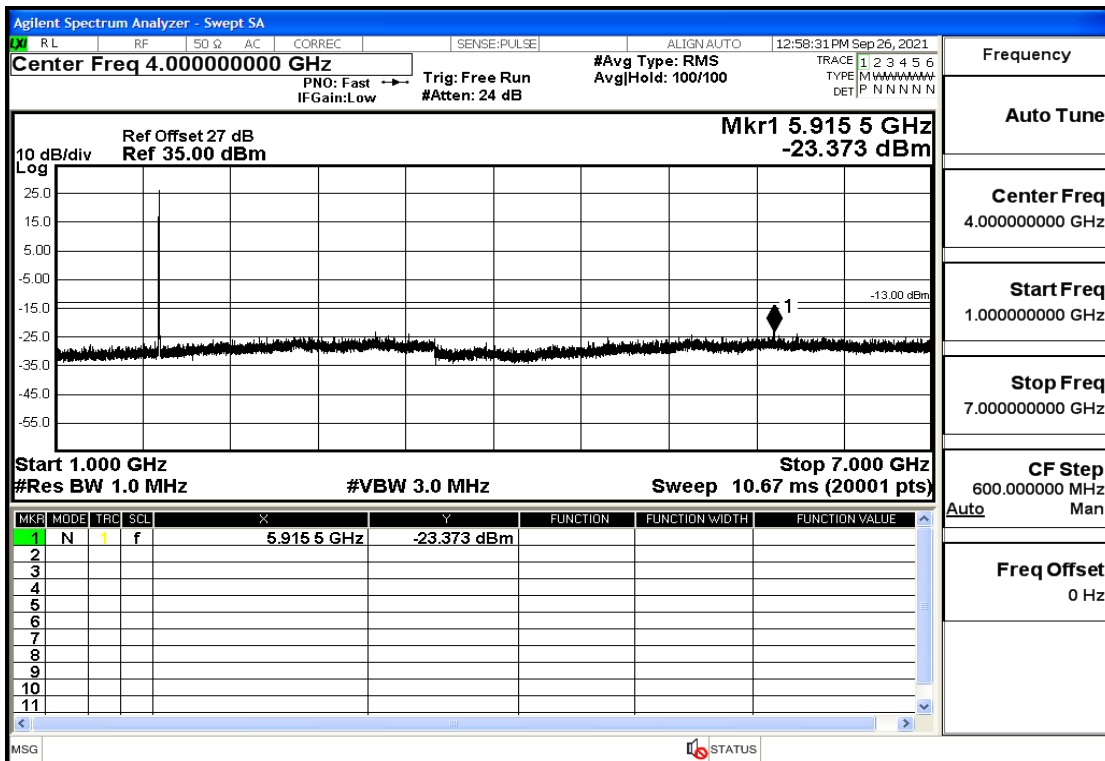

OB66-3-1711.5-QPSK-1#0@1GHz-7GHz@Pass