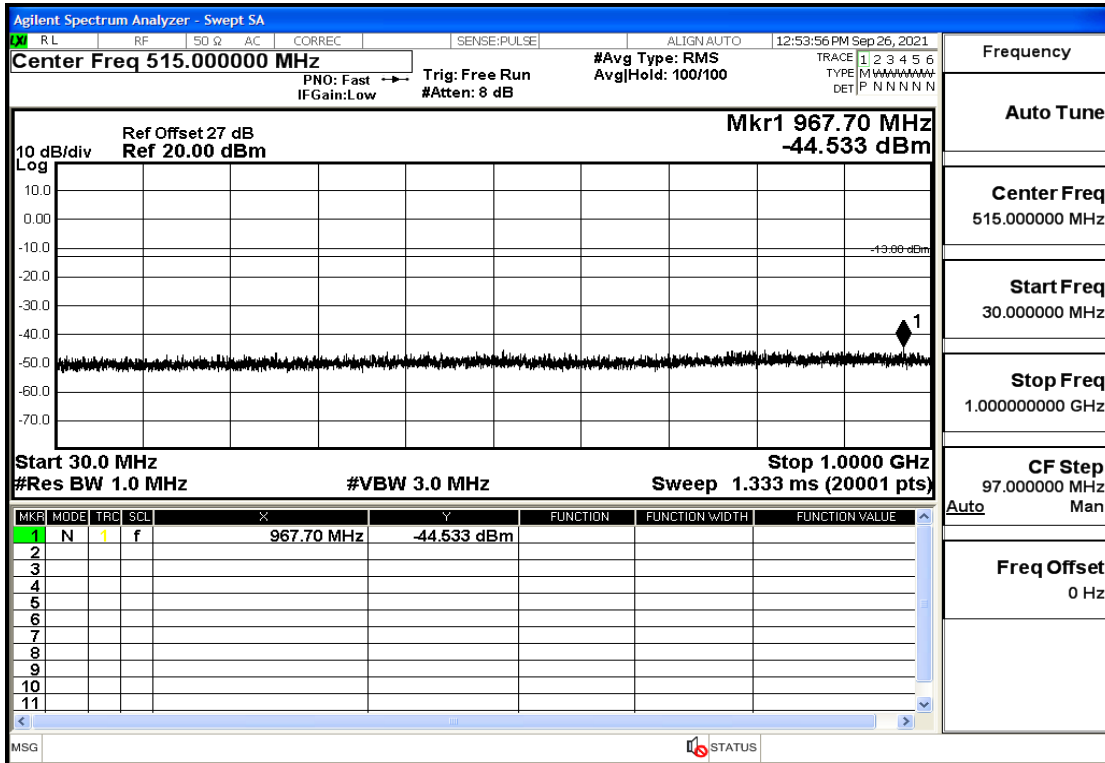

OB66-1.4-1779.3-QPSK-6#0@30mHz-1GHz@Pass

OB66-1.4-1779.3-QPSK-6#0@1GHz-7GHz@Pass

OB66-1.4-1779.3-QPSK-6#0@7GHz-13.6GHz@Pass

OB66-1.4-1779.3-QPSK-6#0@13.6GHz-20GHz@Pass

OB66-1.4-1779.3-QPSK-1#0@30mHz-1GHz@Pass