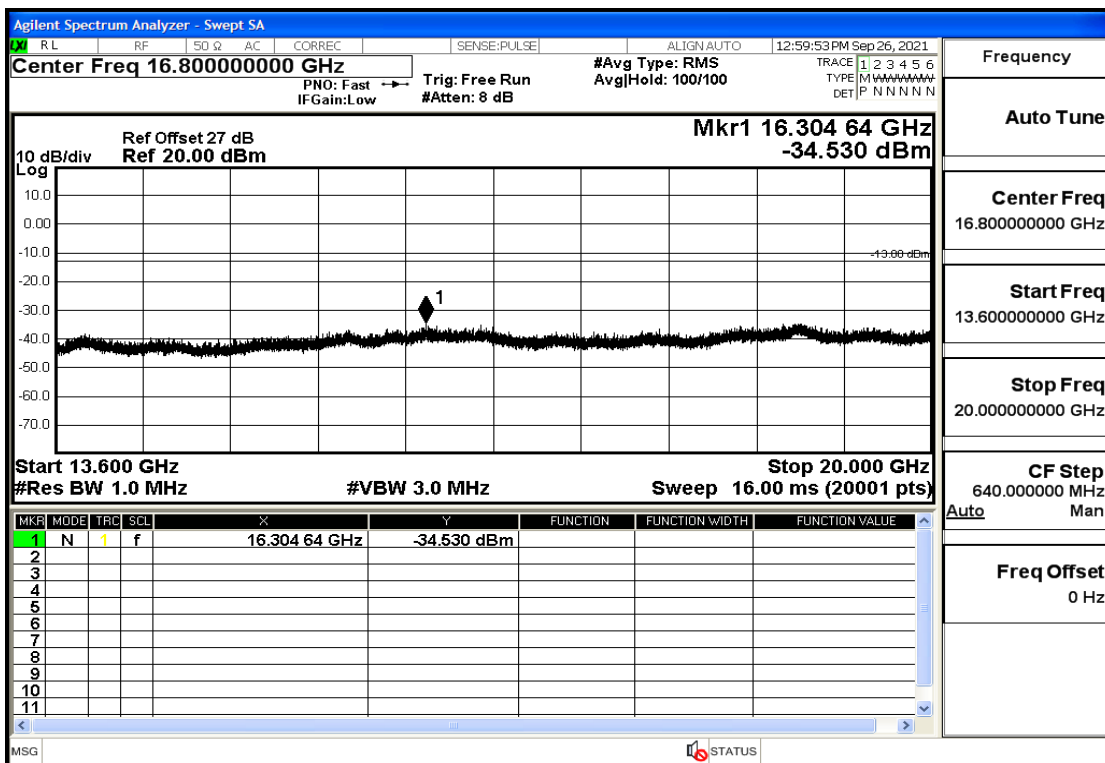

OB66-3-1711.5-QPSK-1#14@13.6GHz-20GHz@Pass