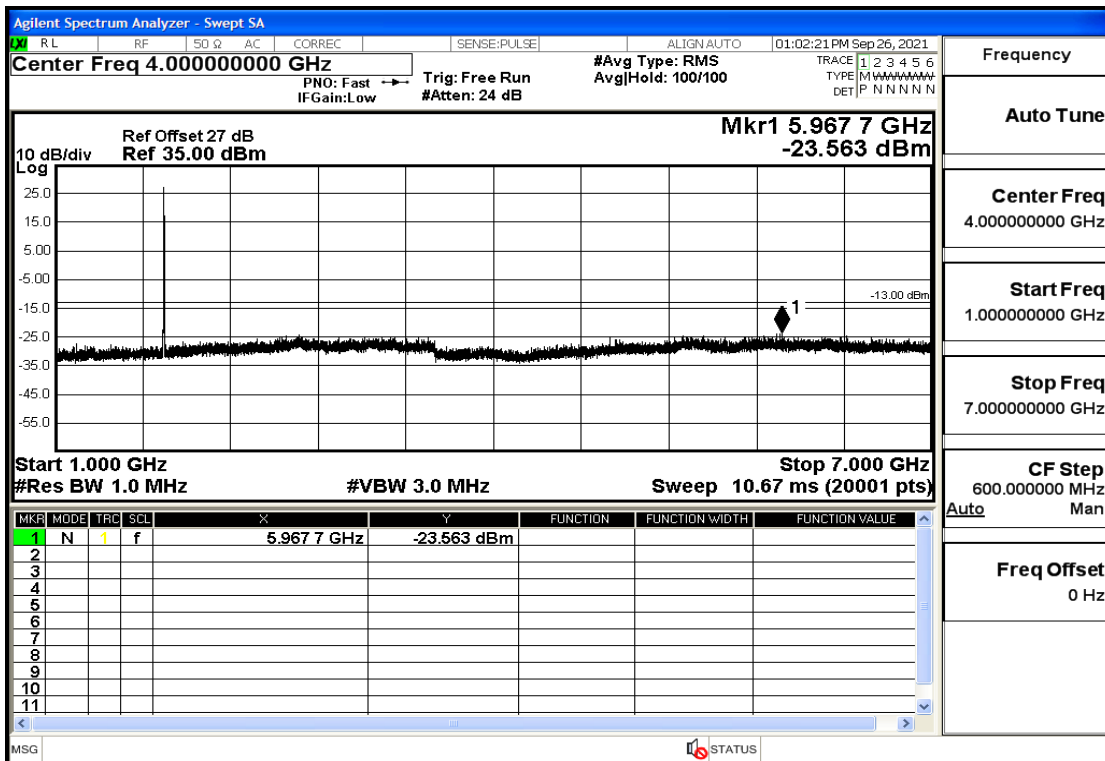

OB66-3-1745-QPSK-1#0@1GHz-7GHz@Pass