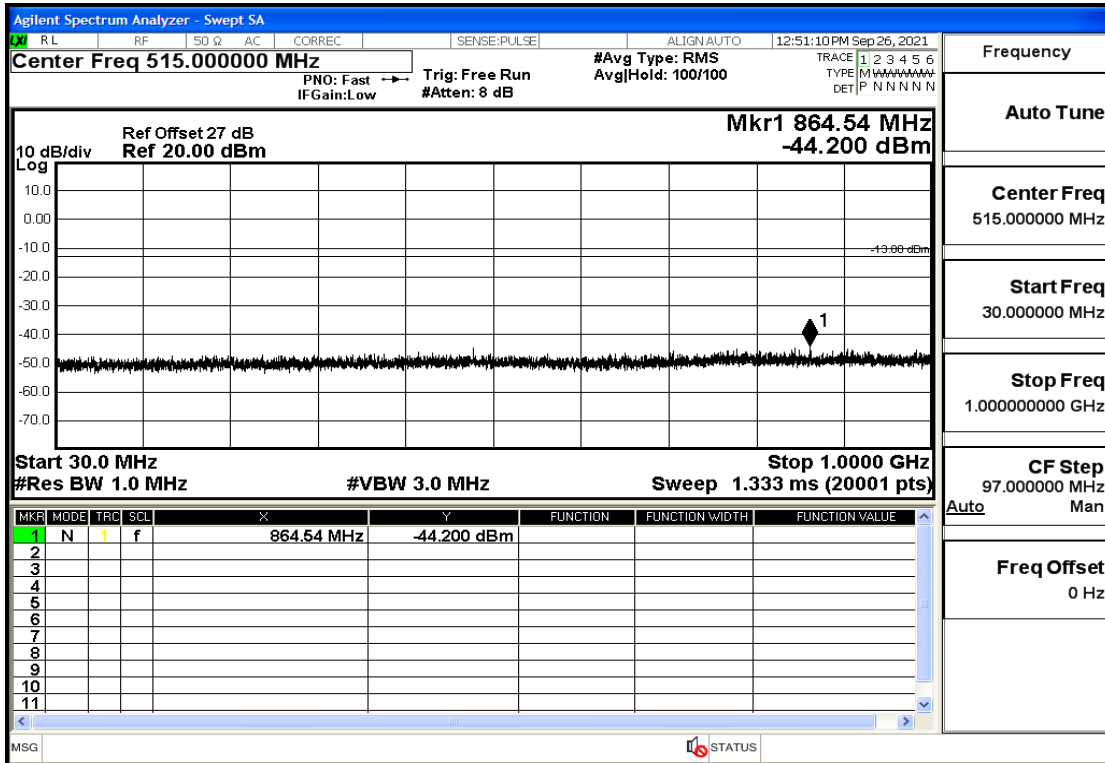

OB66-1.4-1745-QPSK-1#5@30mHz-1GHz@Pass