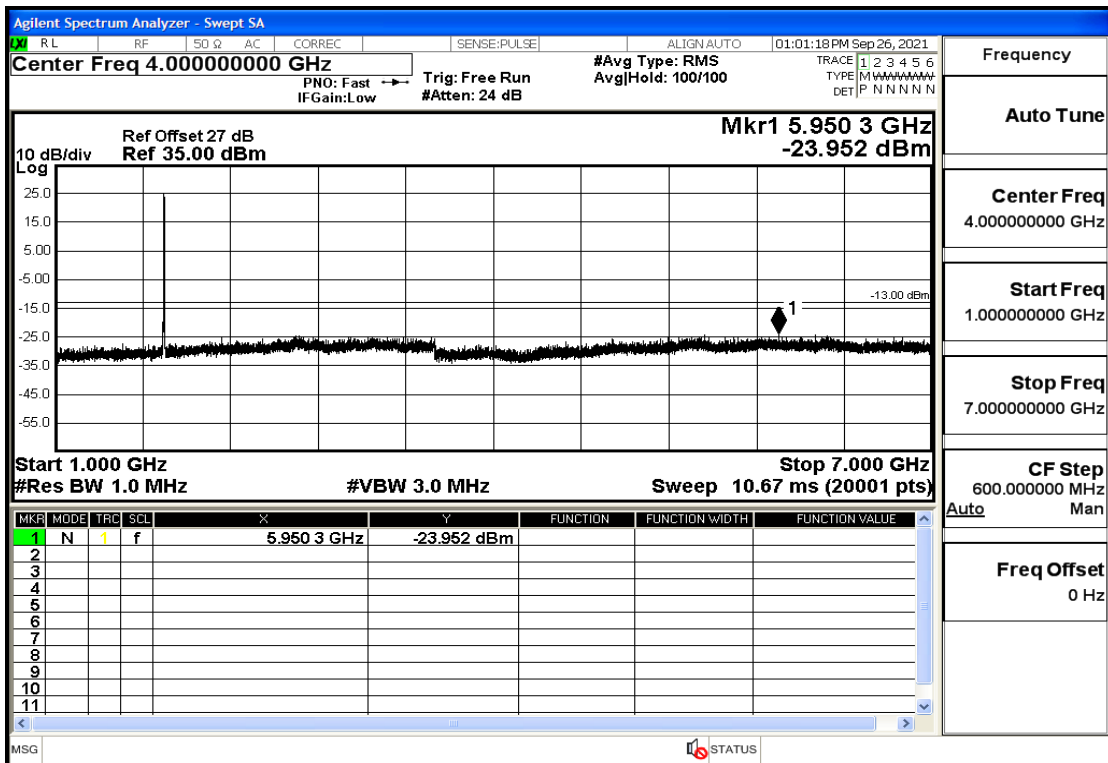

OB66-3-1711.5-QPSK-1#14@1GHz-7GHz@Pass

OB66-3-1711.5-QPSK-1#14@7GHz-13.6GHz@Pass

OB66-3-1711.5-QPSK-1#14@13.6GHz-20GHz@Pass

OB66-3-1745-QPSK-15#0@30mHz-1GHz@Pass

OB66-3-1745-QPSK-15#0@1GHz-7GHz@Pass

OB66-3-1745-QPSK-15#0@7GHz-13.6GHz@Pass