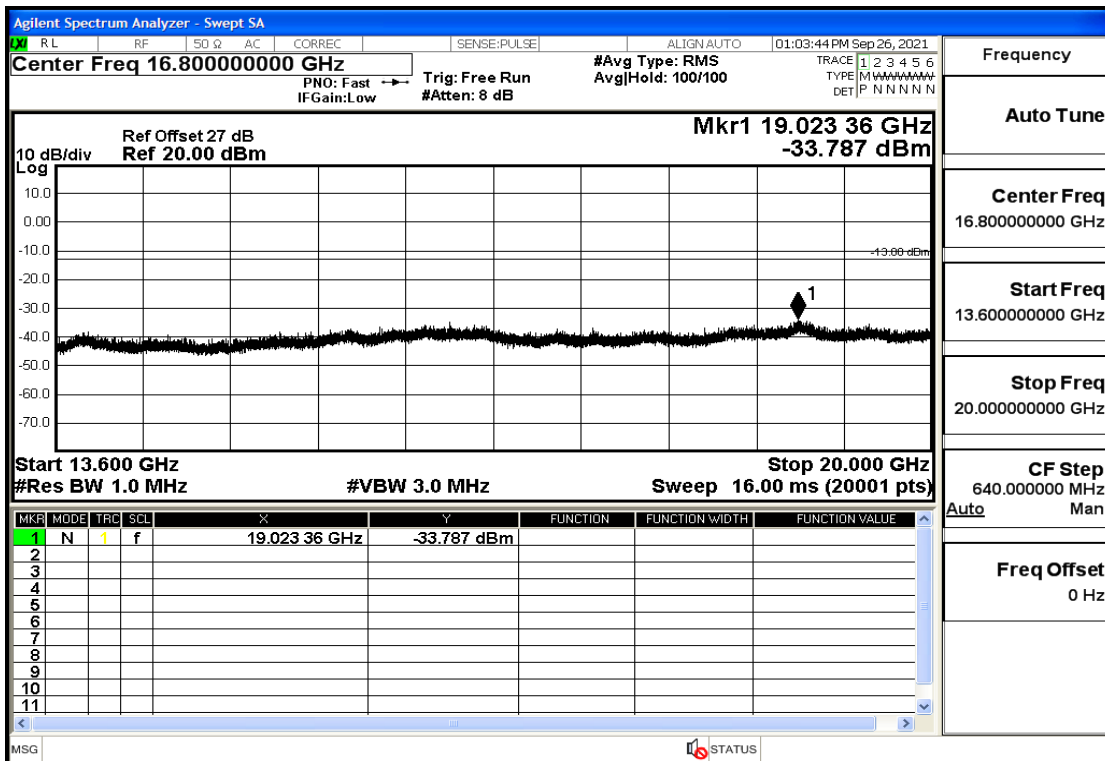

OB66-3-1745-QPSK-1#14@13.6GHz-20GHz@Pass