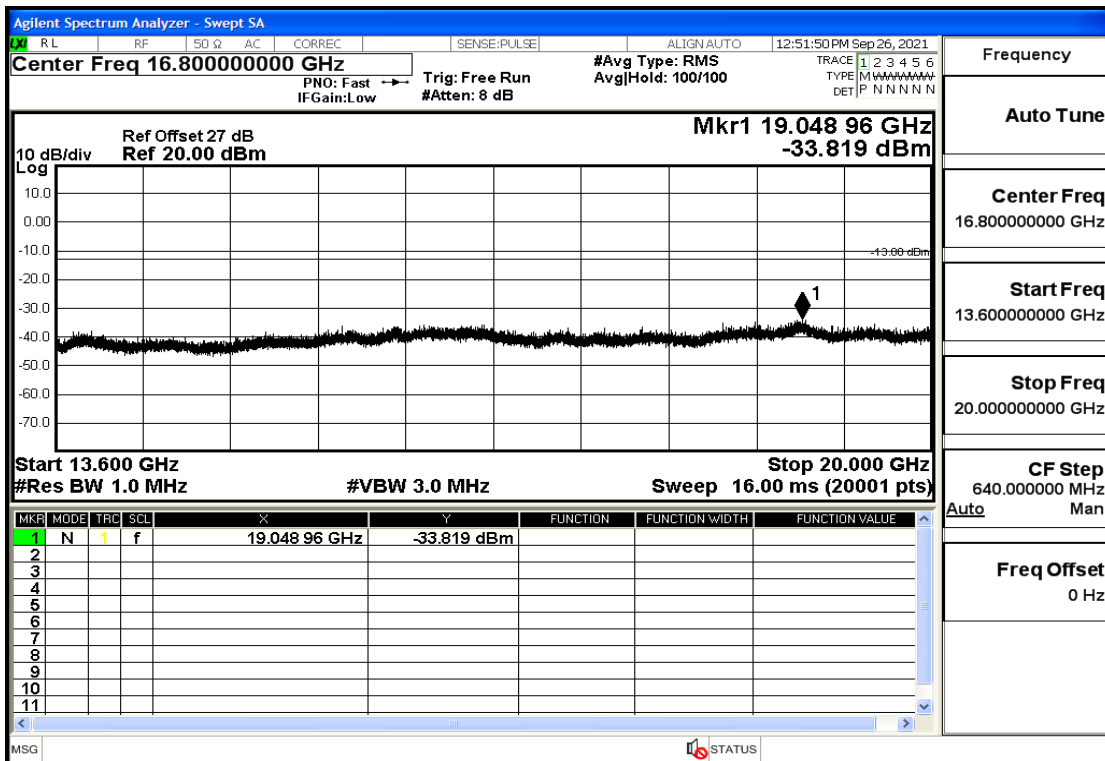

OB66-1.4-1745-QPSK-1#0@7GHz-13.6GHz@Pass

OB66-1.4-1745-QPSK-1#0@13.6GHz-20GHz@Pass

OB66-1.4-1745-QPSK-1#5@30mHz-1GHz@Pass

OB66-1.4-1745-QPSK-1#5@1GHz-7GHz@Pass

OB66-1.4-1745-QPSK-1#5@7GHz-13.6GHz@Pass

OB66-1.4-1745-QPSK-1#5@13.6GHz-20GHz@Pass