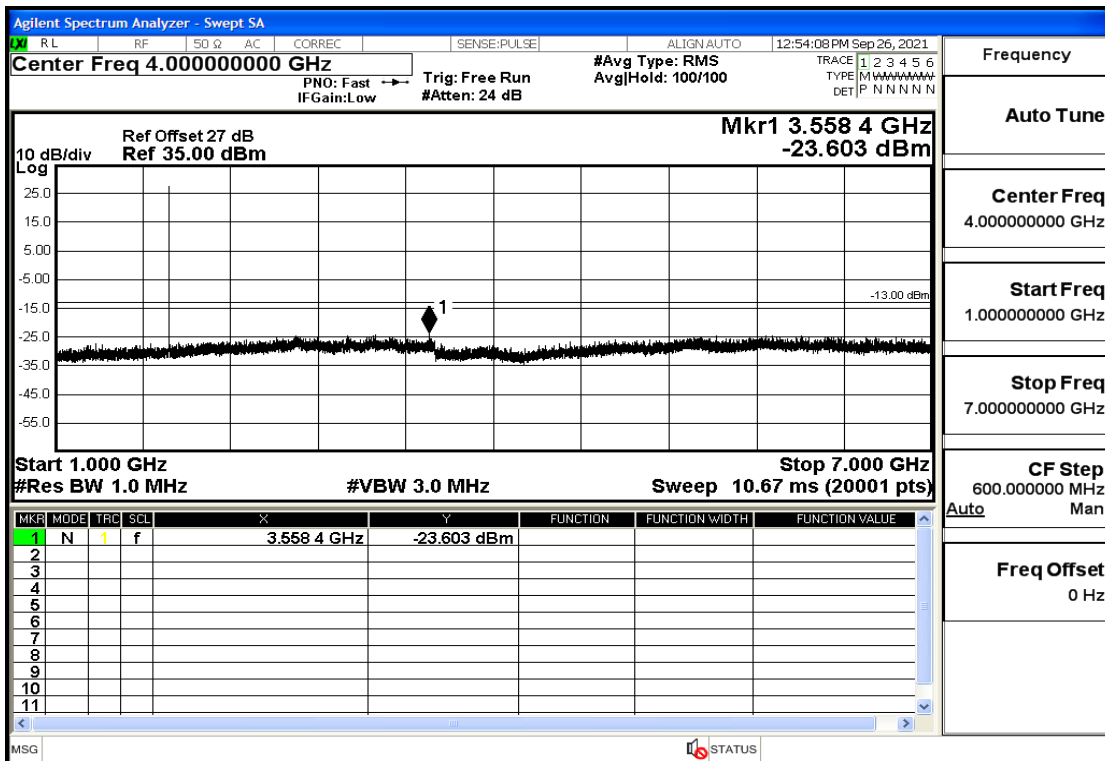

OB66-1.4-1779.3-QPSK-1#0@1GHz-7GHz@Pass