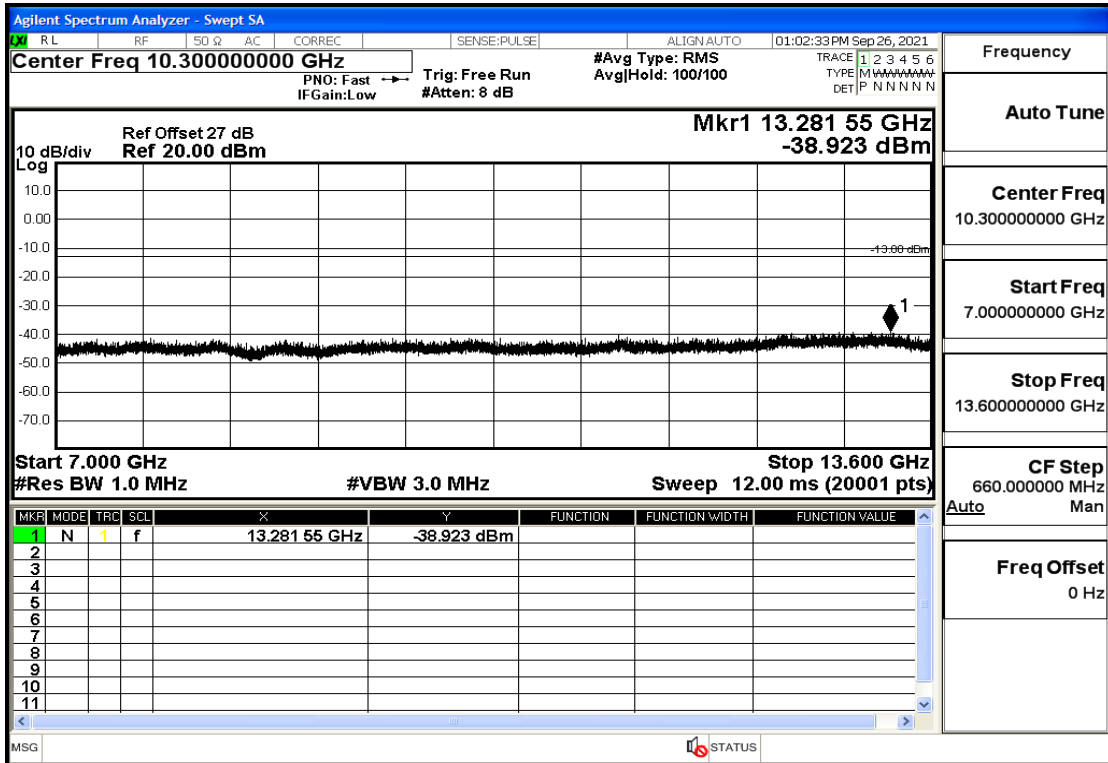

OB66-3-1745-QPSK-15#0@13.6GHz-20GHz@Pass

OB66-3-1745-QPSK-1#0@30mHz-1GHz@Pass

OB66-3-1745-QPSK-1#0@1GHz-7GHz@Pass

OB66-3-1745-QPSK-1#0@7GHz-13.6GHz@Pass

OB66-3-1745-QPSK-1#0@13.6GHz-20GHz@Pass

OB66-3-1745-QPSK-1#14@30mHz-1GHz@Pass