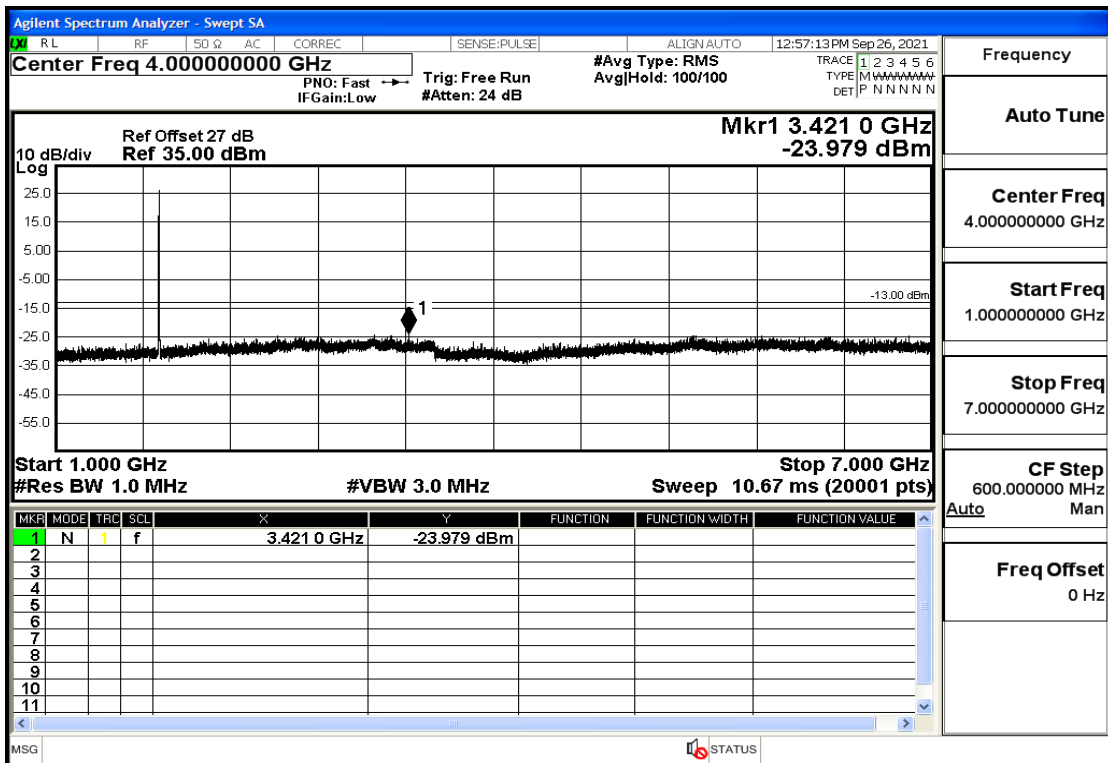

OB66-1.4-1779.3-QPSK-1#5@7GHz-13.6GHz@Pass

OB66-1.4-1779.3-QPSK-1#5@13.6GHz-20GHz@Pass

OB66-3-1711.5-QPSK-15#0@30mHz-1GHz@Pass

OB66-3-1711.5-QPSK-15#0@1GHz-7GHz@Pass

OB66-3-1711.5-QPSK-15#0@7GHz-13.6GHz@Pass