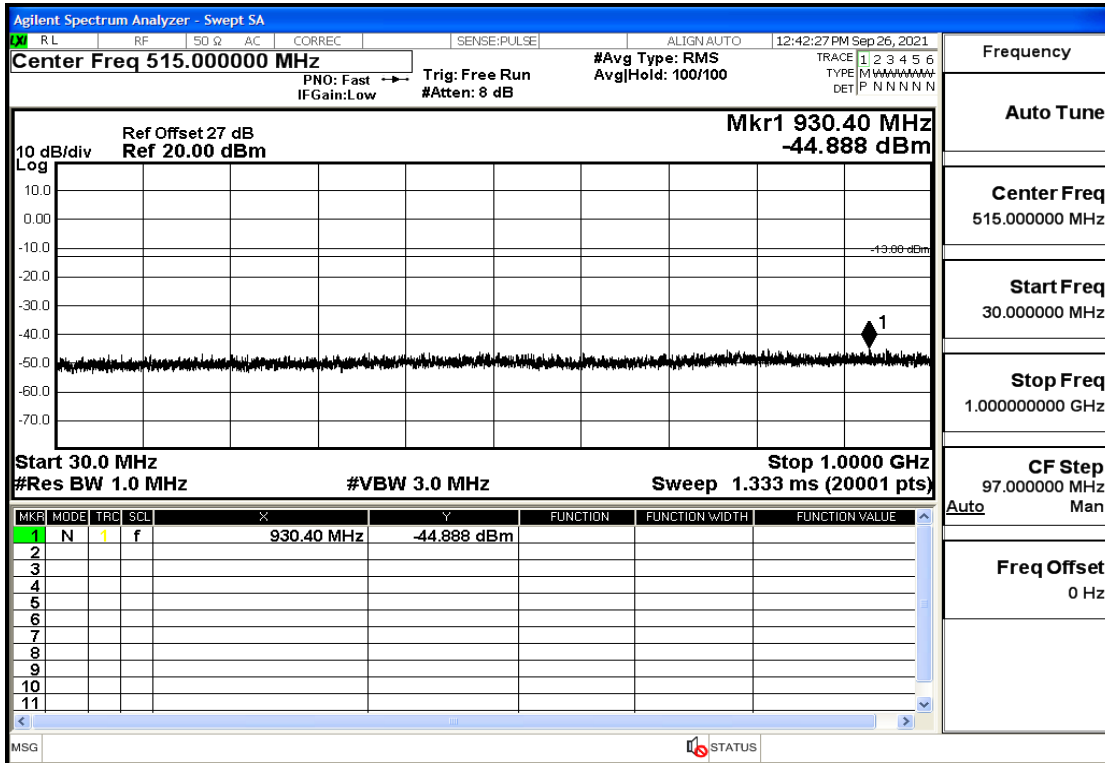

OB66-1.4-1710.7-QPSK-6#0@30mHz-1GHz@Pass

OB66-1.4-1710.7-QPSK-6#0@1GHz-7GHz@Pass

OB66-1.4-1710.7-QPSK-6#0@7GHz-13.6GHz@Pass

OB66-1.4-1710.7-QPSK-6#0@13.6GHz-20GHz@Pass

OB66-1.4-1710.7-QPSK-1#0@30mHz-1GHz@Pass