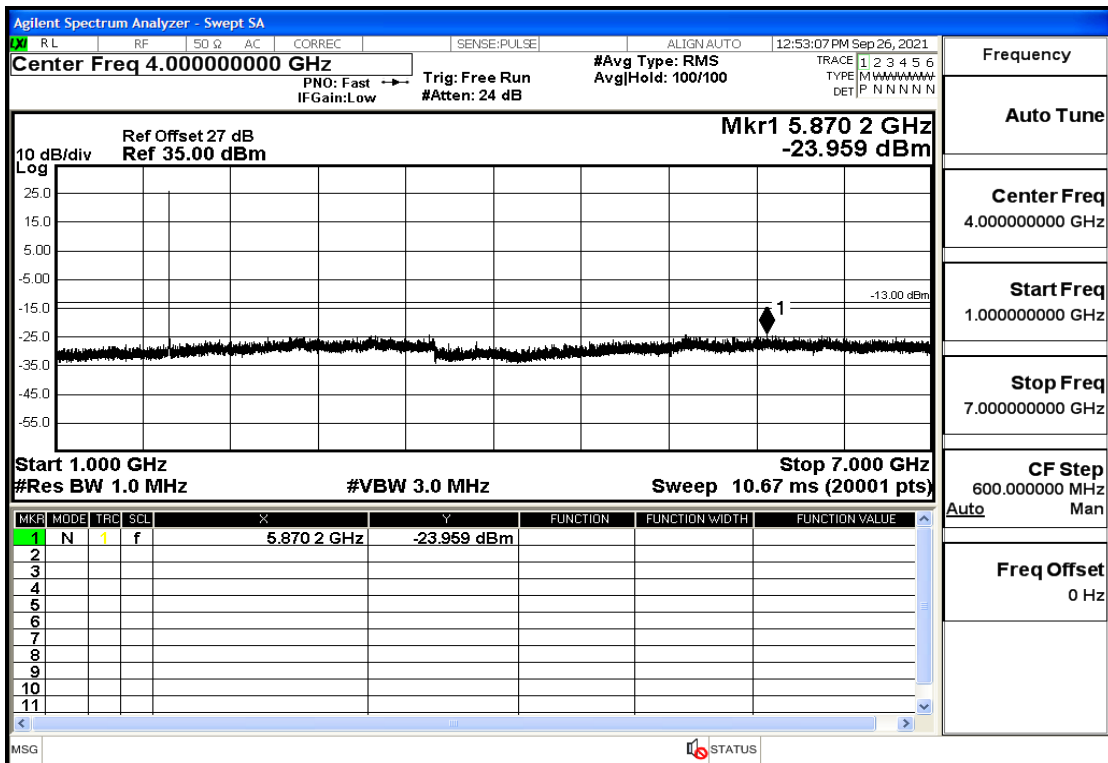

OB66-1.4-1779.3-QPSK-6#0@1GHz-7GHz@Pass