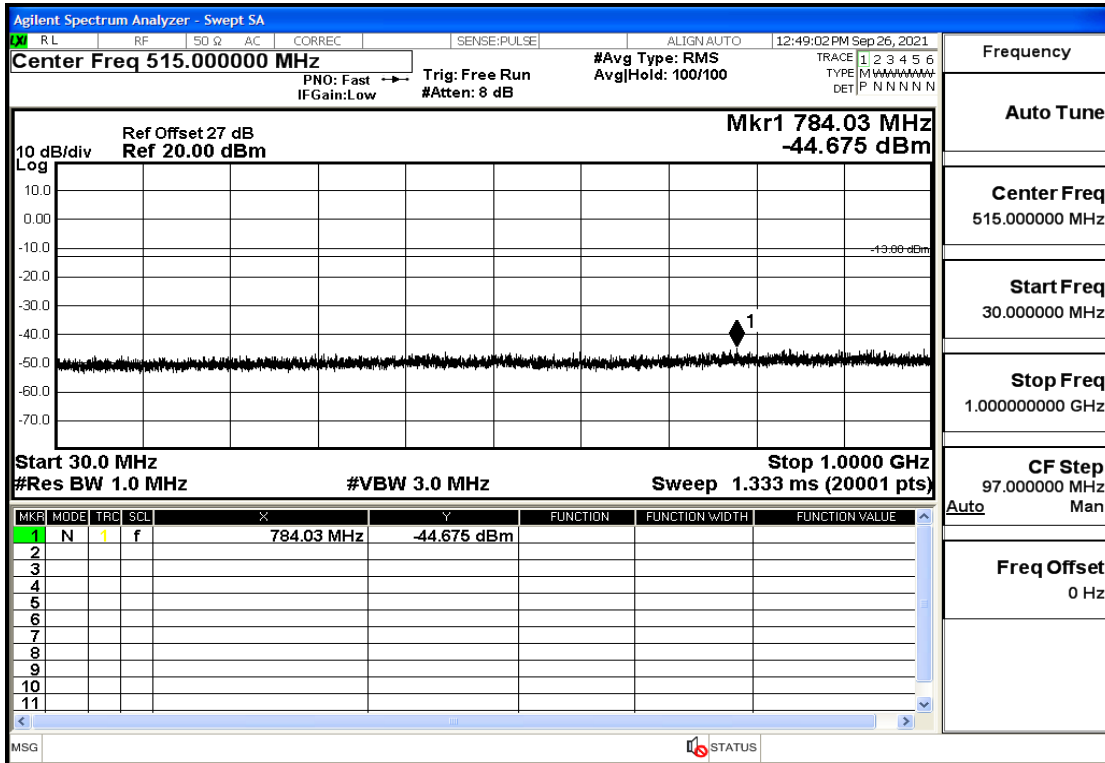

OB66-1.4-1745-QPSK-6#0@30mHz-1GHz@Pass