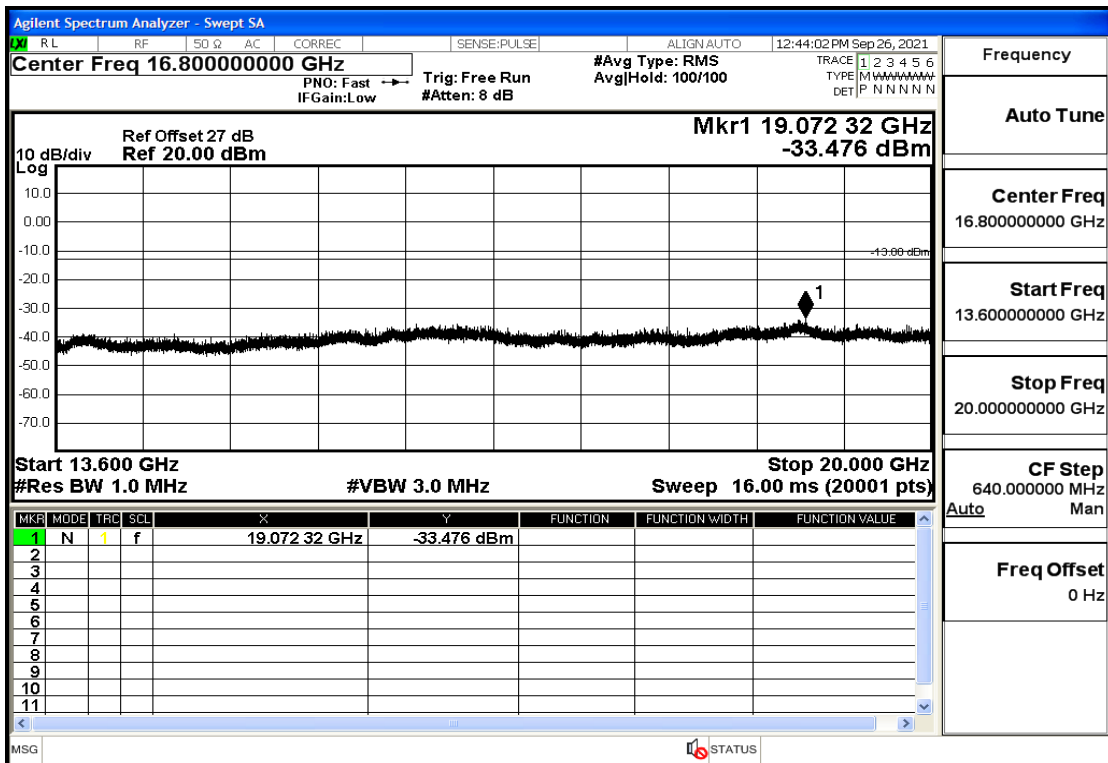

OB66-1.4-1710.7-QPSK-1#0@1GHz-7GHz@Pass

OB66-1.4-1710.7-QPSK-1#5@30mHz-1GHz@Pass

OB66-1.4-1710.7-QPSK-1#5@1GHz-7GHz@Pass

OB66-1.4-1710.7-QPSK-1#5@7GHz-13.6GHz@Pass

OB66-1.4-1710.7-QPSK-1#5@13.6GHz-20GHz@Pass