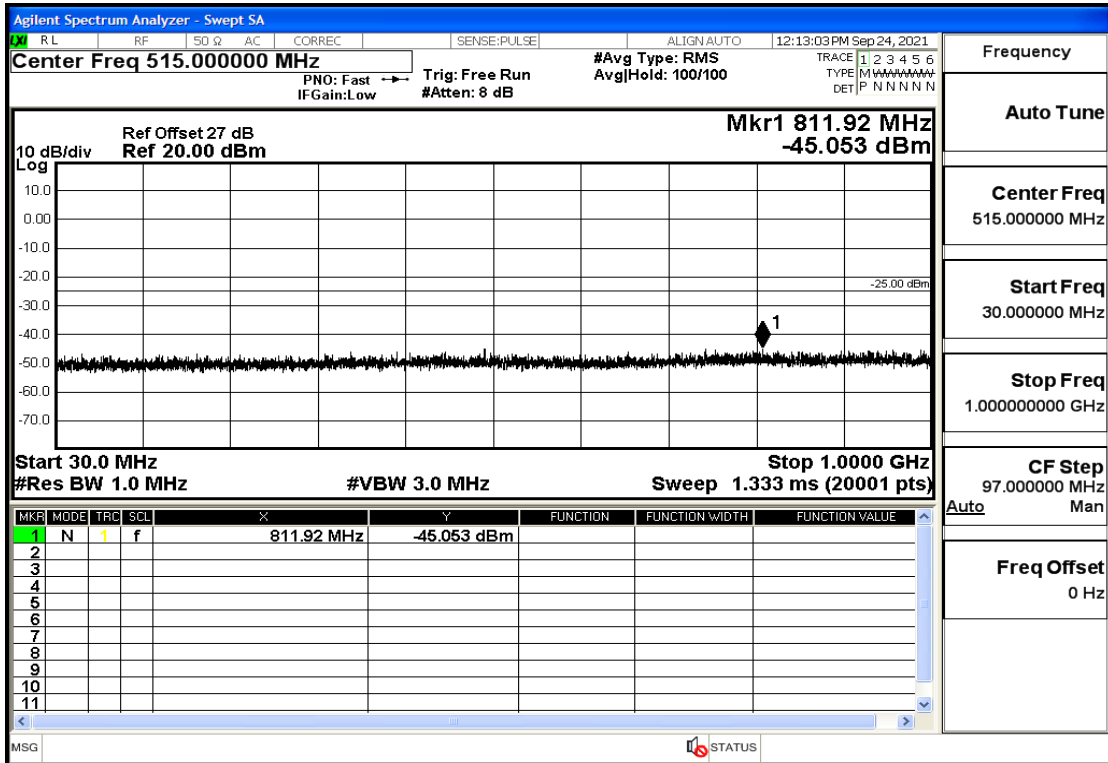

OB7-5-2535-QPSK-1#24@30mHz-1GHz@Pass