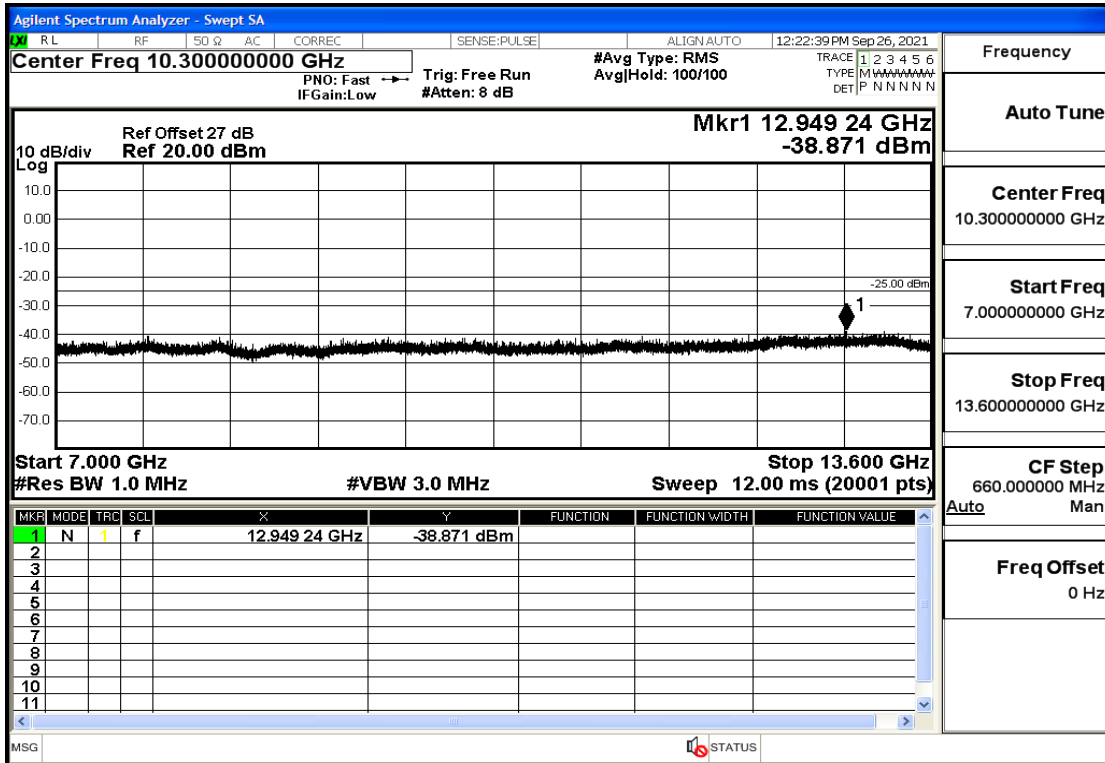

OB7-10-2535-QPSK-1#0@7GHz-13.6GHz@Pass

OB7-10-2535-QPSK-1#0@13.6GHz-26.5GHz@Pass

OB7-10-2535-QPSK-1#49@30mHz-1GHz@Pass

OB7-10-2535-QPSK-1#49@1GHz-7GHz@Pass

OB7-10-2535-QPSK-1#49@7GHz-13.6GHz@Pass

OB7-10-2535-QPSK-1#49@13.6GHz-26.5GHz@Pass