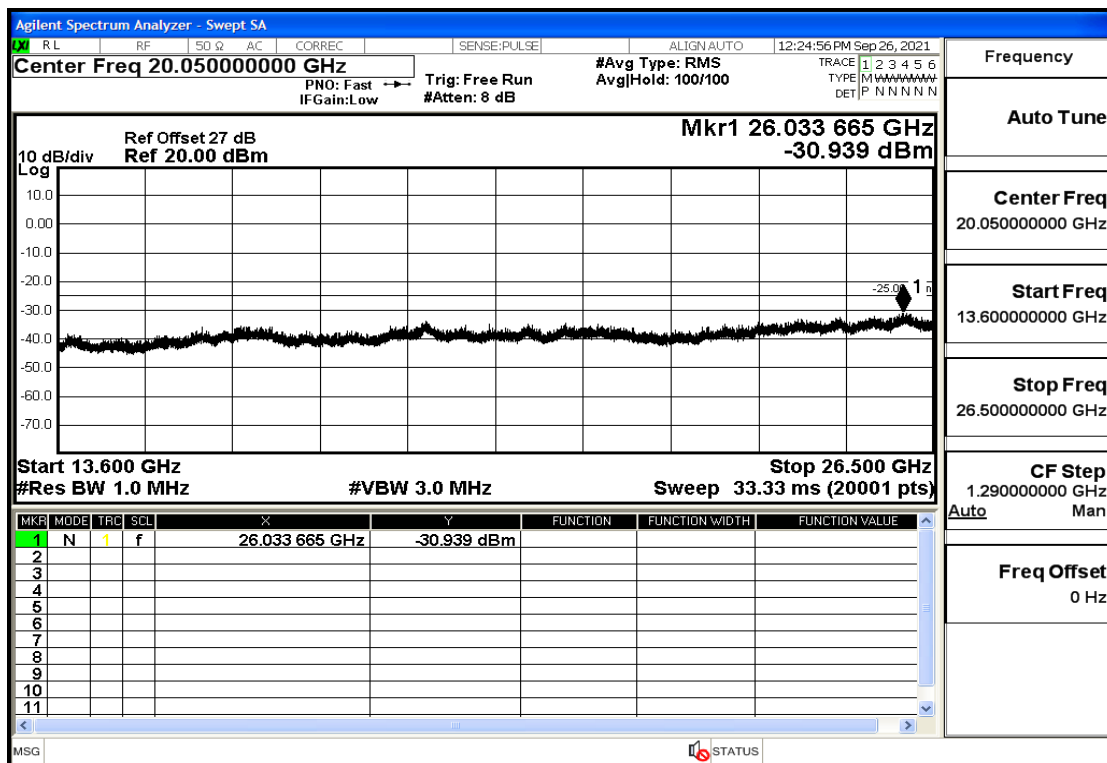

OB7-10-2565-QPSK-50#0@30mHz-1GHz@Pass

OB7-10-2565-QPSK-50#0@1GHz-7GHz@Pass

OB7-10-2565-QPSK-50#0@7GHz-13.6GHz@Pass

OB7-10-2565-QPSK-50#0@13.6GHz-26.5GHz@Pass

OB7-10-2565-QPSK-1#0@30mHz-1GHz@Pass

OB7-10-2565-QPSK-1#0@1GHz-7GHz@Pass