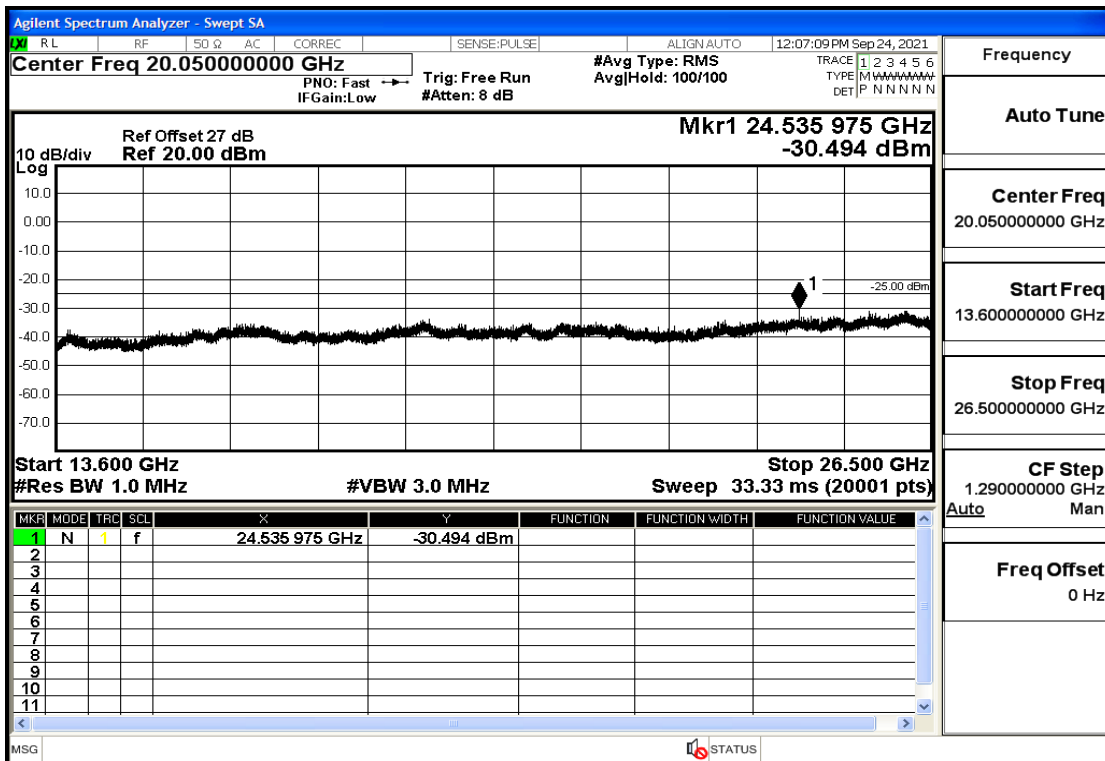

OB7-5-2502.5-QPSK-25#0@30mHz-1GHz@Pass

OB7-5-2502.5-QPSK-25#0@1GHz-7GHz@Pass

OB7-5-2502.5-QPSK-25#0@7GHz-13.6GHz@Pass

OB7-5-2502.5-QPSK-25#0@13.6GHz-26.5GHz@Pass

OB7-5-2502.5-QPSK-1#0@30mHz-1GHz@Pass

OB7-5-2502.5-QPSK-1#0@1GHz-7GHz@Pass