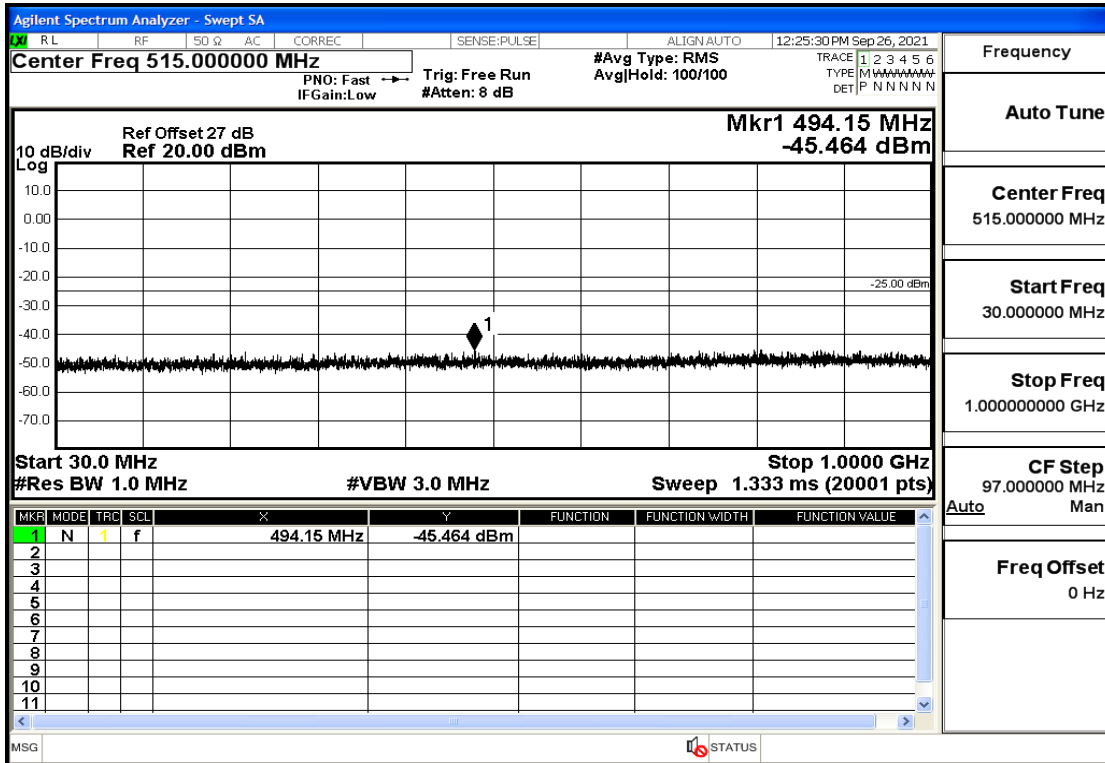

OB7-10-2565-QPSK-50#0@30mHz-1GHz@Pass

OB7-10-2565-QPSK-50#0@1GHz-7GHz@Pass

OB7-10-2565-QPSK-50#0@7GHz-13.6GHz@Pass

OB7-10-2565-QPSK-50#0@13.6GHz-26.5GHz@Pass

OB7-10-2565-QPSK-1#0@30mHz-1GHz@Pass

OB7-10-2565-QPSK-1#0@1GHz-7GHz@Pass