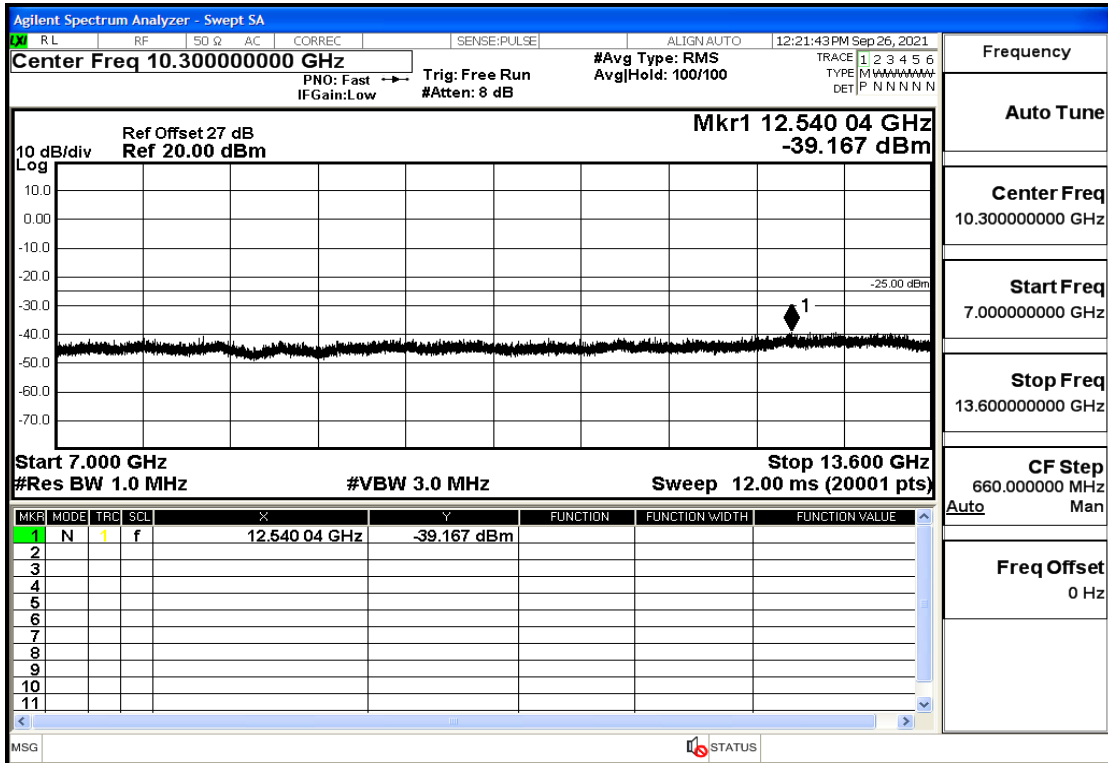

OB7-10-2535-QPSK-1#0@7GHz-13.6GHz@Pass