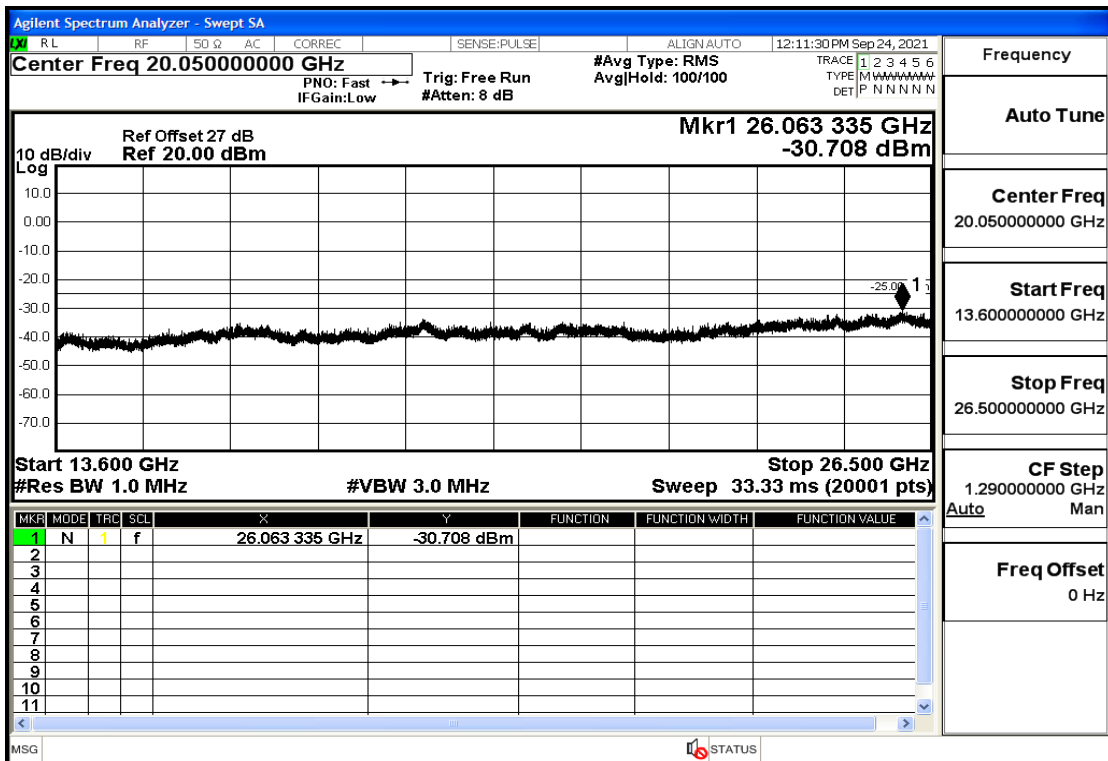

OB7-5-2535-QPSK-25#0@30mHz-1GHz@Pass

OB7-5-2535-QPSK-25#0@1GHz-7GHz@Pass

OB7-5-2535-QPSK-25#0@7GHz-13.6GHz@Pass

OB7-5-2535-QPSK-25#0@13.6GHz-26.5GHz@Pass

OB7-5-2535-QPSK-1#0@30mHz-1GHz@Pass

OB7-5-2535-QPSK-1#0@1GHz-7GHz@Pass