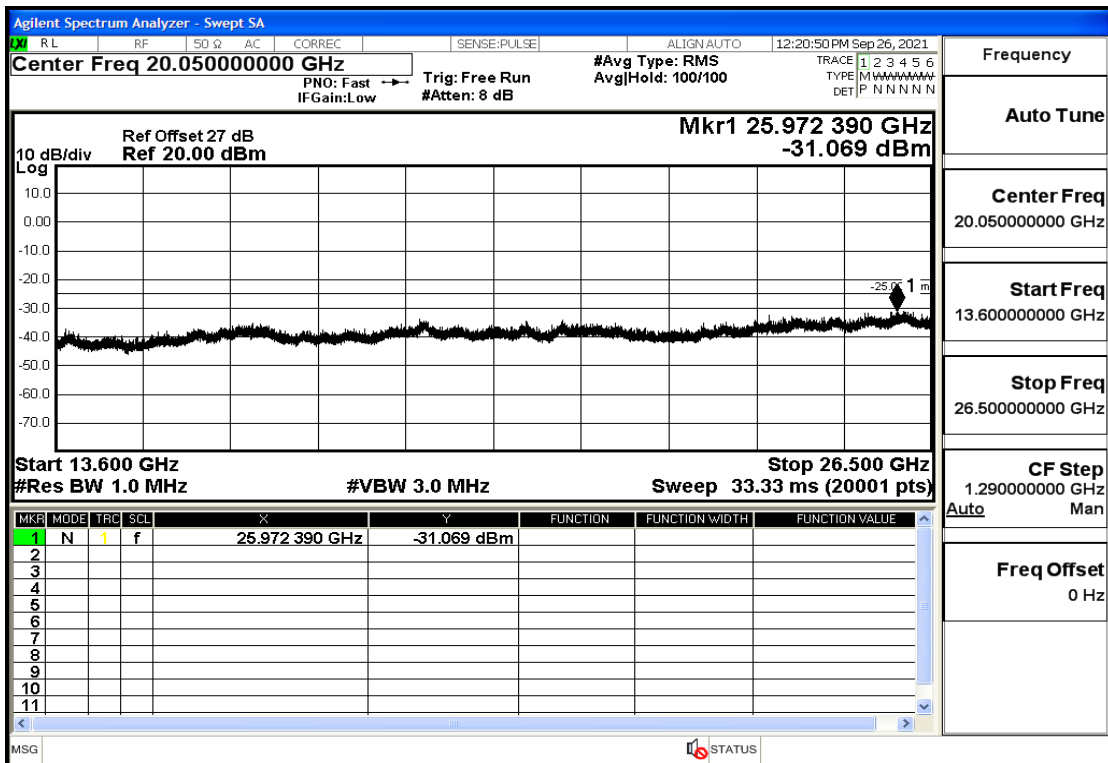

OB7-10-2535-QPSK-50#0@30mHz-1GHz@Pass

OB7-10-2535-QPSK-50#0@1GHz-7GHz@Pass

OB7-10-2535-QPSK-50#0@7GHz-13.6GHz@Pass

OB7-10-2535-QPSK-50#0@13.6GHz-26.5GHz@Pass

OB7-10-2535-QPSK-1#0@30mHz-1GHz@Pass

OB7-10-2535-QPSK-1#0@1GHz-7GHz@Pass