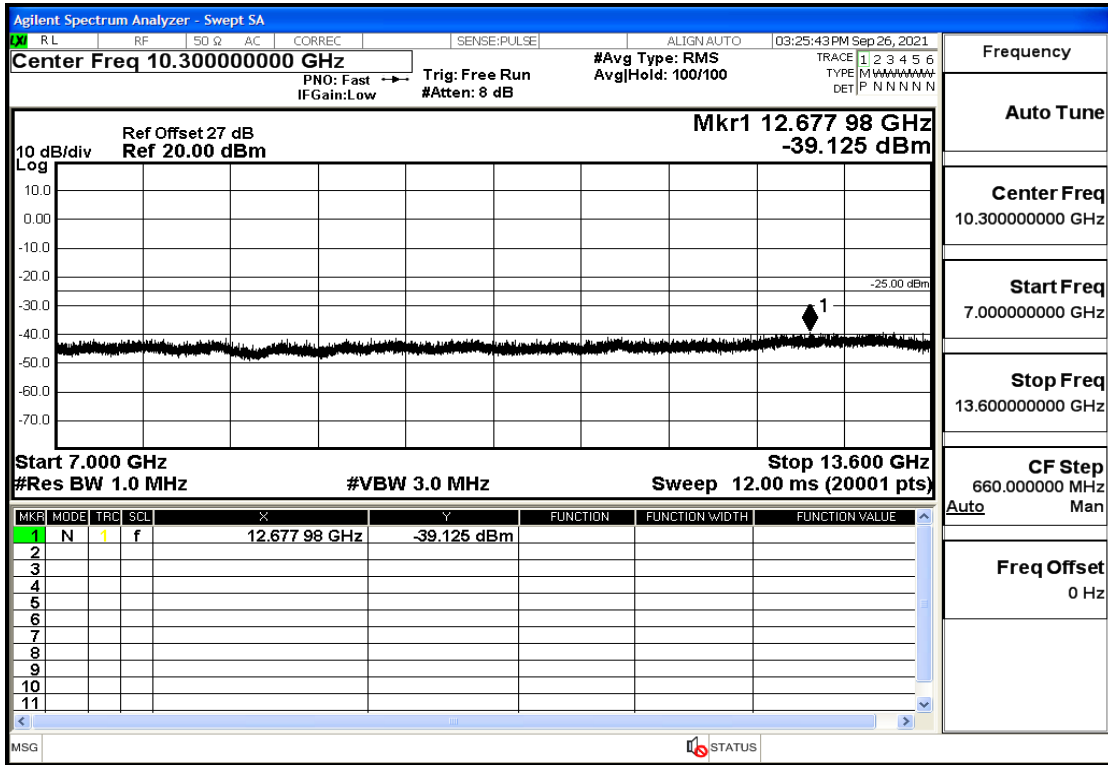

OB7-15-2507.5-QPSK-1#0@1GHz-7GHz@Pass

OB7-15-2507.5-QPSK-1#0@7GHz-13.6GHz@Pass

OB7-15-2507.5-QPSK-1#0@13.6GHz-26.5GHz@Pass

OB7-15-2507.5-QPSK-1#74@30mHz-1GHz@Pass

OB7-15-2507.5-QPSK-1#74@1GHz-7GHz@Pass

OB7-15-2507.5-QPSK-1#74@7GHz-13.6GHz@Pass