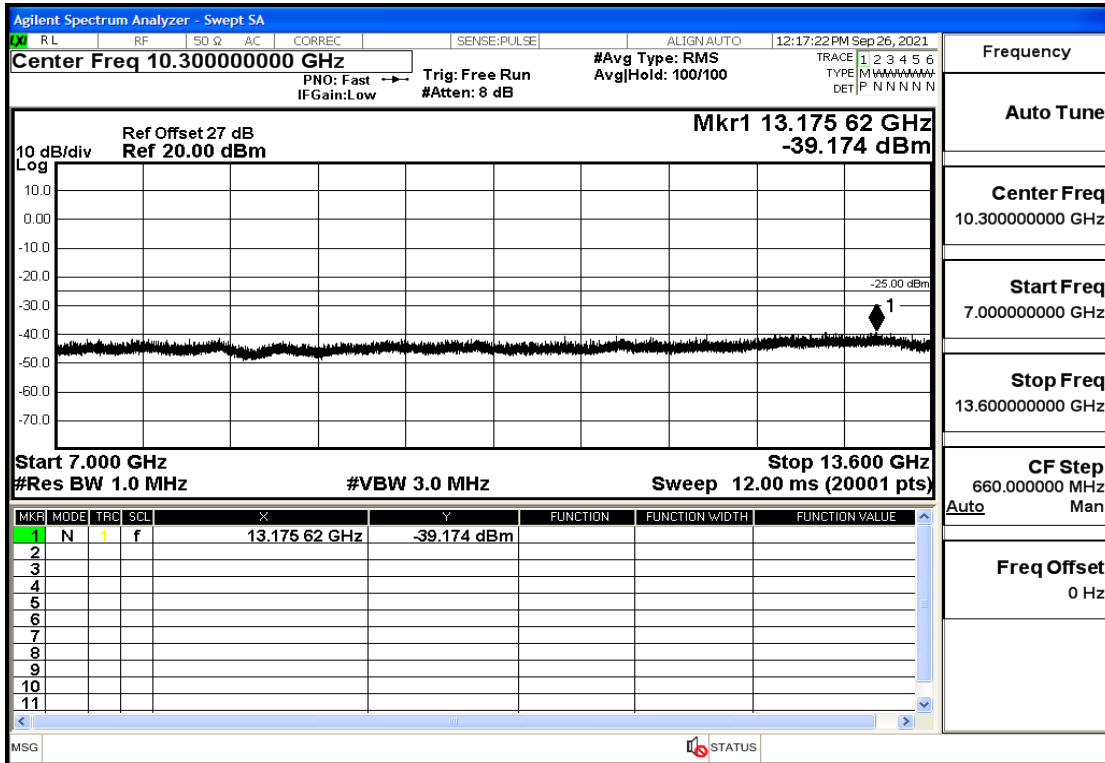

OB7-10-2505-QPSK-1#0@7GHz-13.6GHz@Pass