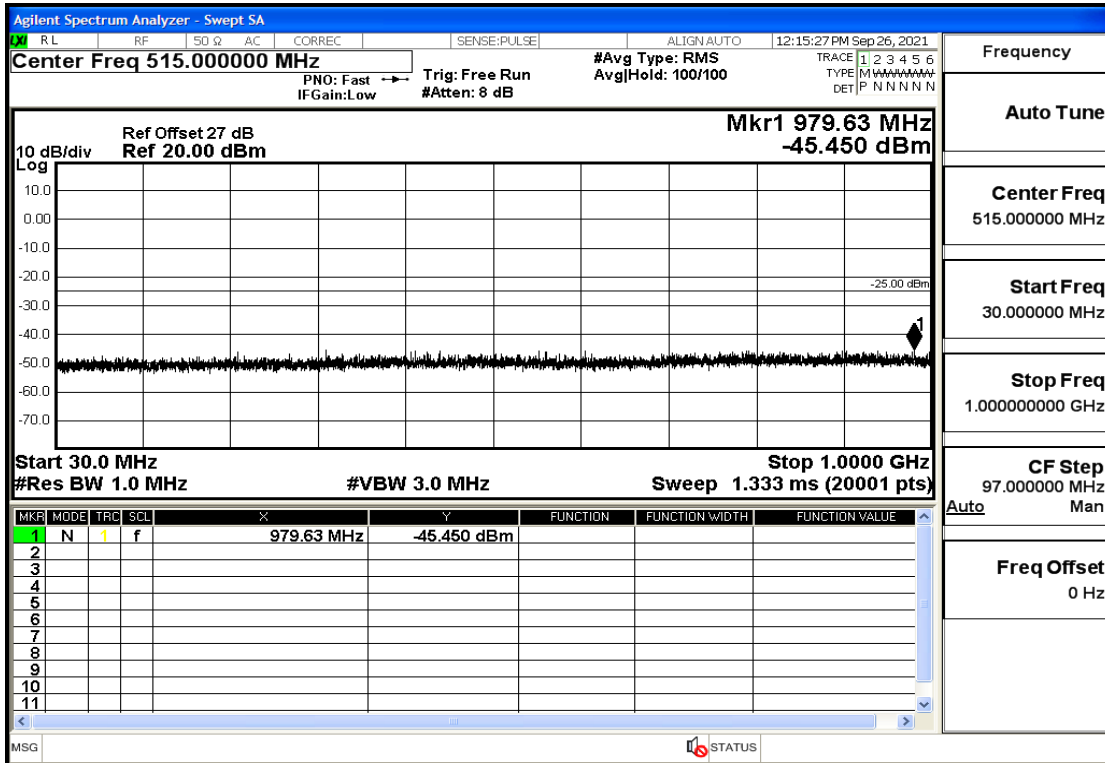

OB7-10-2505-QPSK-50#0@30mHz-1GHz@Pass