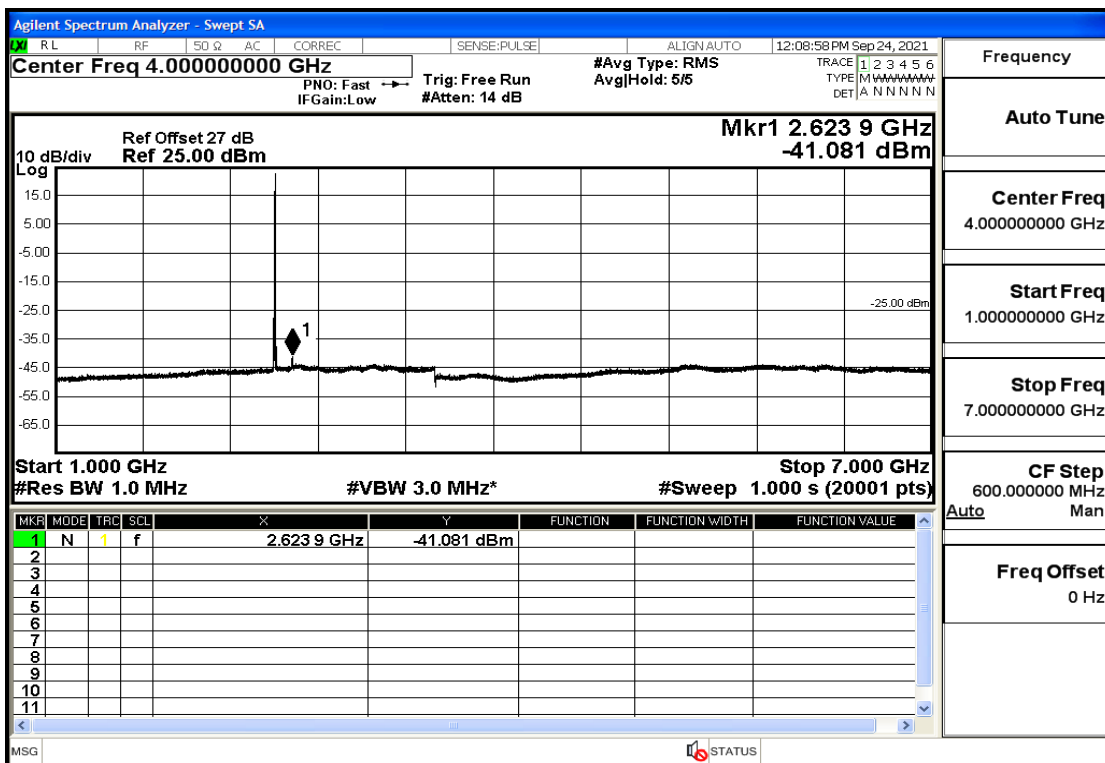

OB7-5-2502.5-QPSK-1#0@7GHz-13.6GHz@Pass

OB7-5-2502.5-QPSK-1#0@13.6GHz-26.5GHz@Pass

OB7-5-2502.5-QPSK-1#24@30mHz-1GHz@Pass

OB7-5-2502.5-QPSK-1#24@1GHz-7GHz@Pass

OB7-5-2502.5-QPSK-1#24@7GHz-13.6GHz@Pass

OB7-5-2502.5-QPSK-1#24@13.6GHz-26.5GHz@Pass