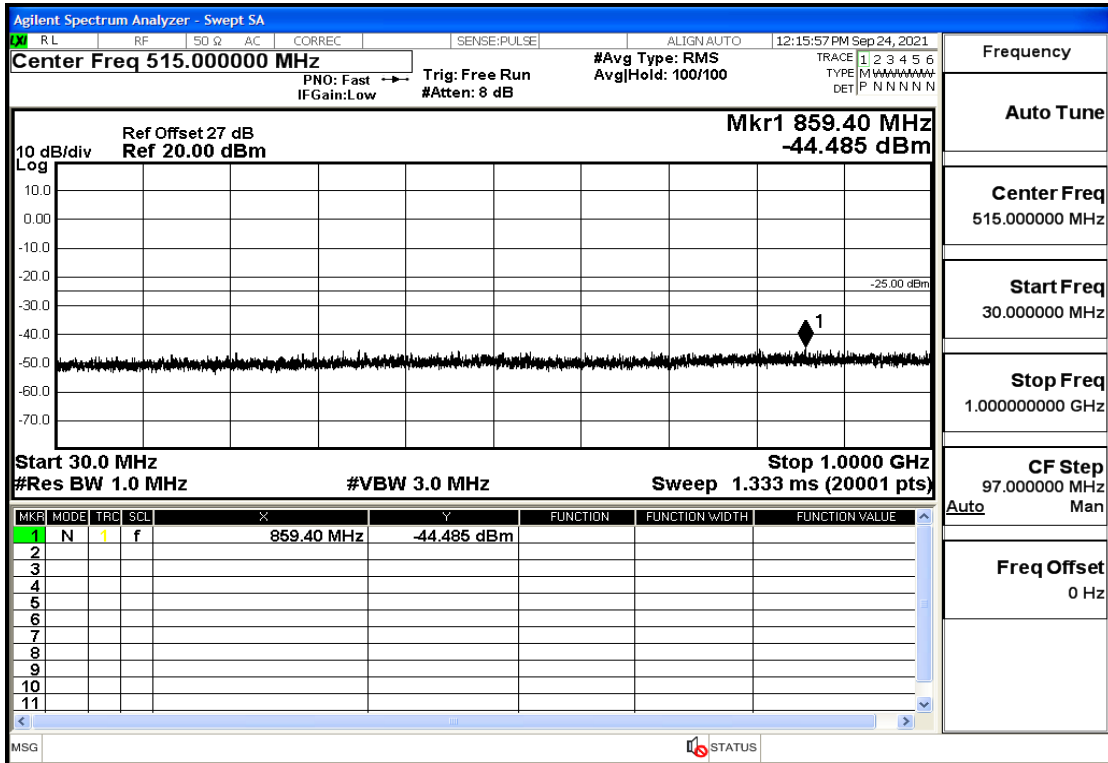

OB7-5-2567.5-QPSK-25#0@30mHz-1GHz@Pass

OB7-5-2567.5-QPSK-25#0@1GHz-7GHz@Pass

OB7-5-2567.5-QPSK-25#0@7GHz-13.6GHz@Pass

OB7-5-2567.5-QPSK-25#0@13.6GHz-26.5GHz@Pass

OB7-5-2567.5-QPSK-1#0@30mHz-1GHz@Pass

OB7-5-2567.5-QPSK-1#0@1GHz-7GHz@Pass