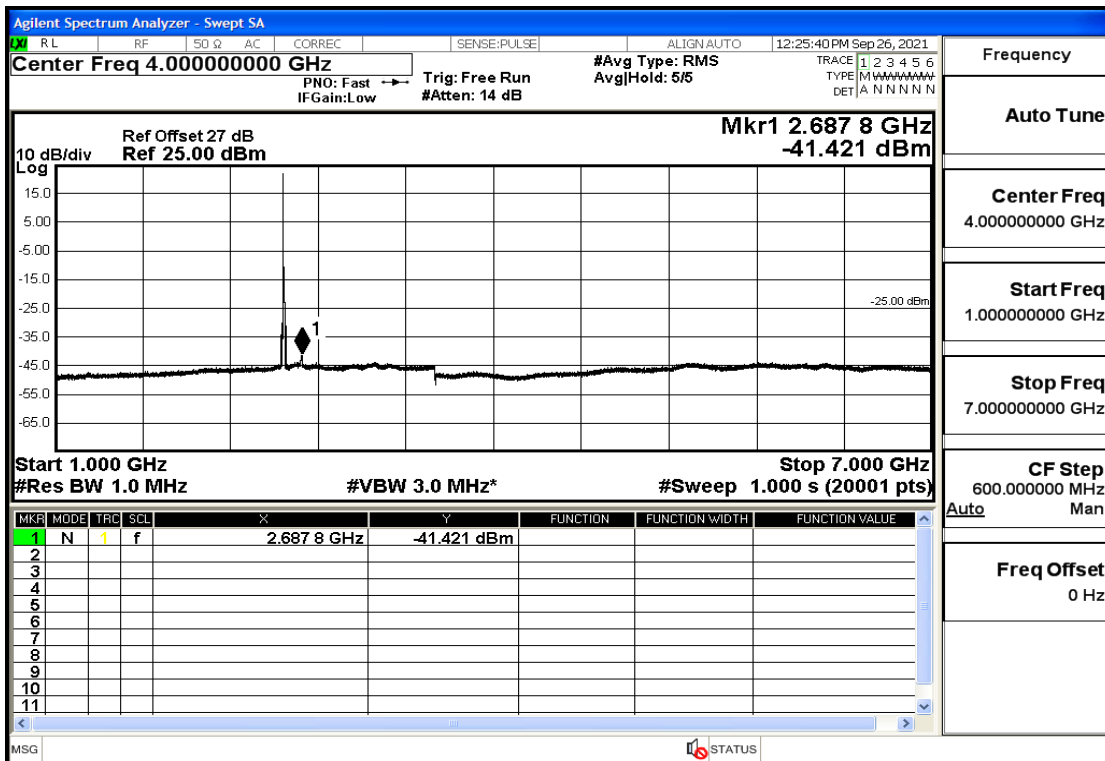

OB7-10-2565-QPSK-50#0@30mHz-1GHz@Pass

OB7-10-2565-QPSK-50#0@1GHz-7GHz@Pass

OB7-10-2565-QPSK-50#0@7GHz-13.6GHz@Pass

OB7-10-2565-QPSK-50#0@13.6GHz-26.5GHz@Pass

OB7-10-2565-QPSK-1#0@30mHz-1GHz@Pass

OB7-10-2565-QPSK-1#0@1GHz-7GHz@Pass