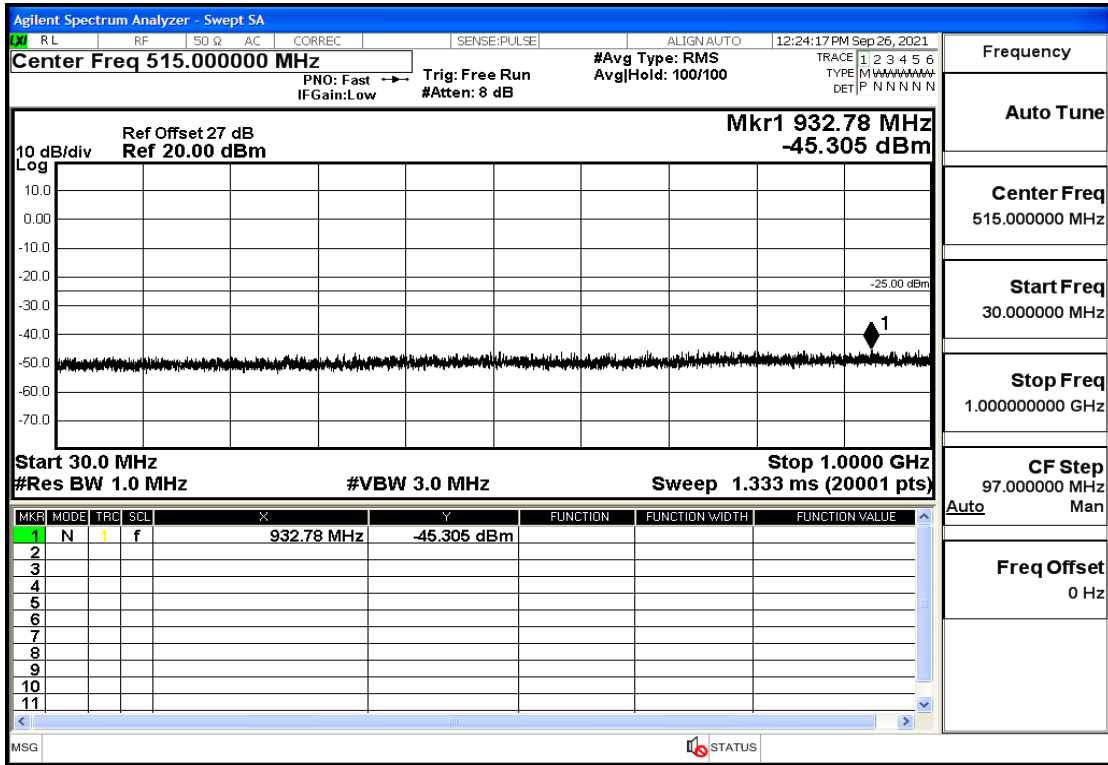

OB7-10-2565-QPSK-50#0@30mHz-1GHz@Pass