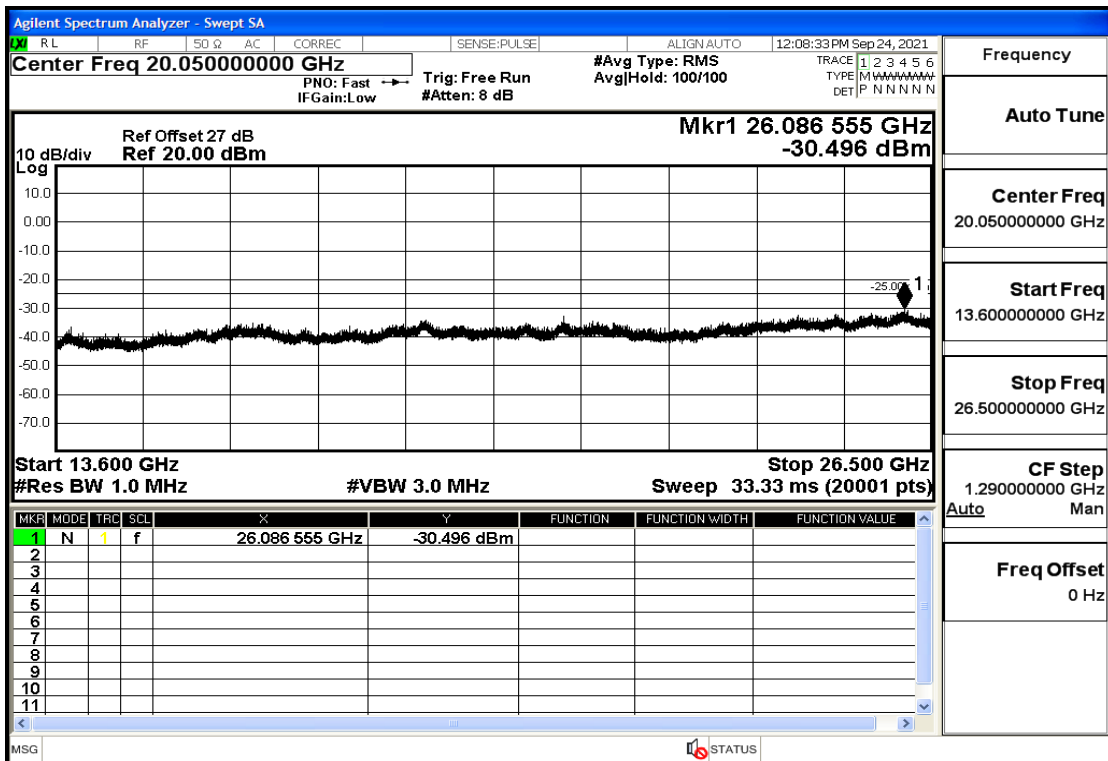

OB7-5-2502.5-QPSK-1#0@13.6GHz-26.5GHz@Pass