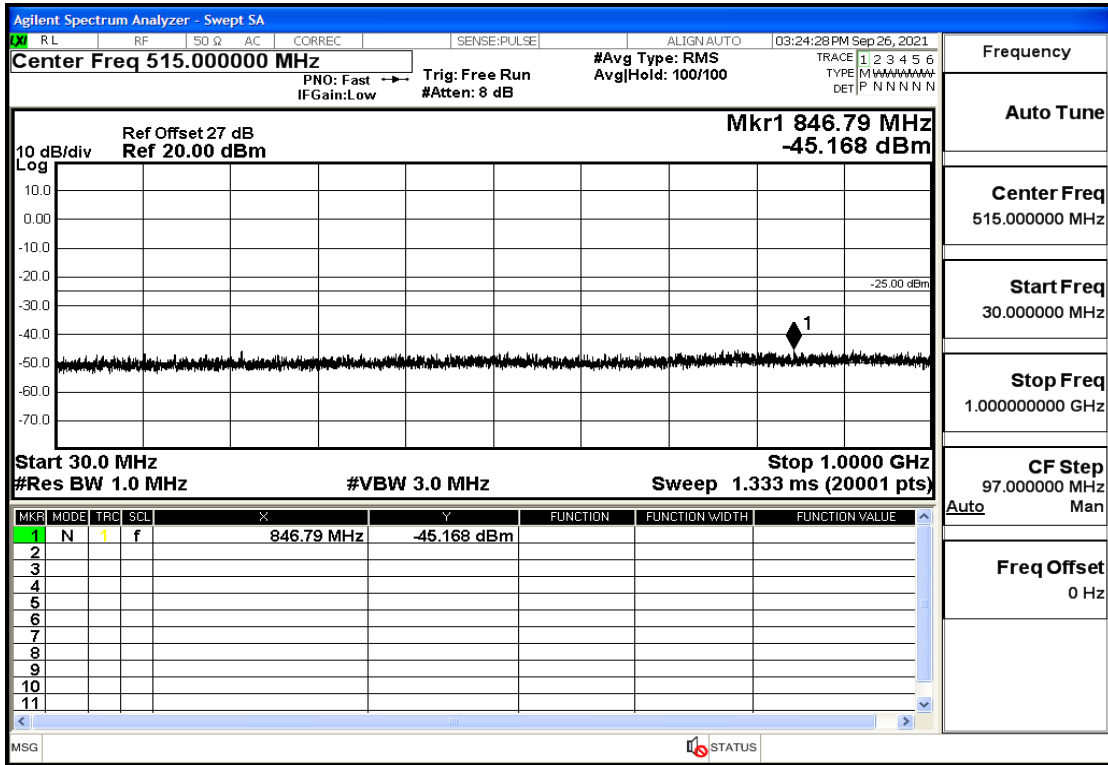

OB7-15-2507.5-QPSK-75#0@30mHz-1GHz@Pass

OB7-15-2507.5-QPSK-75#0@1GHz-7GHz@Pass

OB7-15-2507.5-QPSK-75#0@7GHz-13.6GHz@Pass

OB7-15-2507.5-QPSK-75#0@13.6GHz-26.5GHz@Pass

OB7-15-2507.5-QPSK-1#0@30mHz-1GHz@Pass