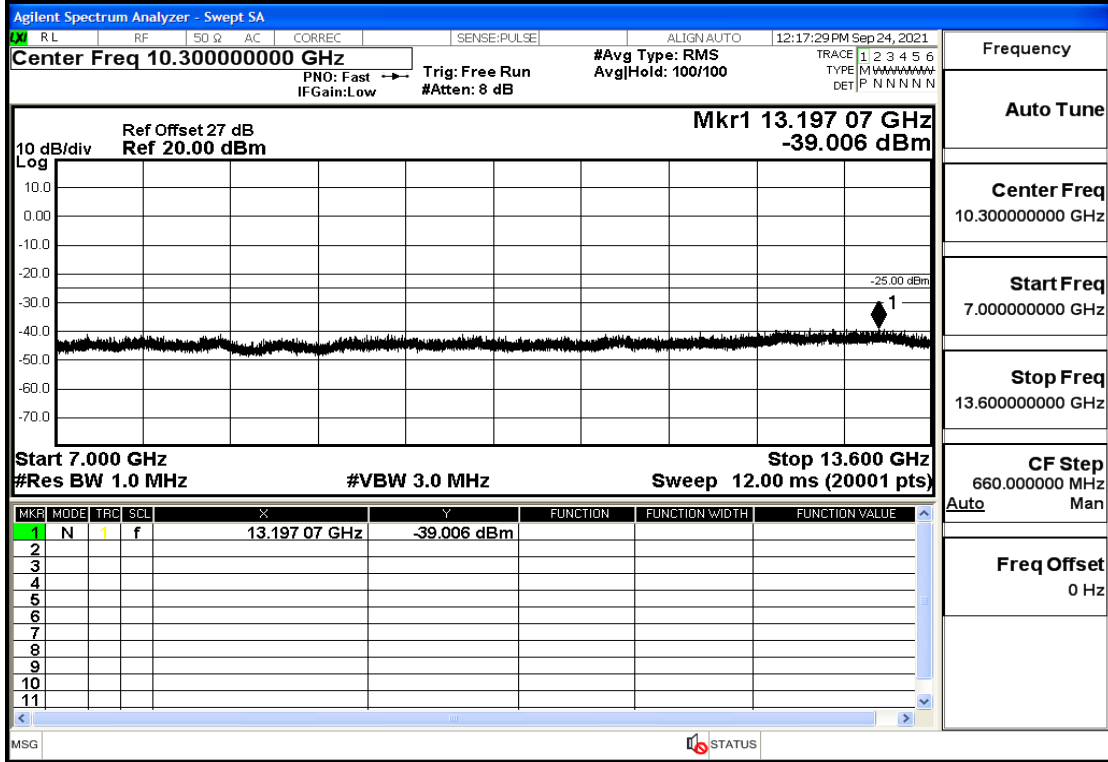

OB7-5-2567.5-QPSK-1#0@7GHz-13.6GHz@Pass

OB7-5-2567.5-QPSK-1#0@13.6GHz-26.5GHz@Pass

OB7-5-2567.5-QPSK-1#24@30mHz-1GHz@Pass

OB7-5-2567.5-QPSK-1#24@1GHz-7GHz@Pass

OB7-5-2567.5-QPSK-1#24@7GHz-13.6GHz@Pass

OB7-5-2567.5-QPSK-1#24@13.6GHz-26.5GHz@Pass