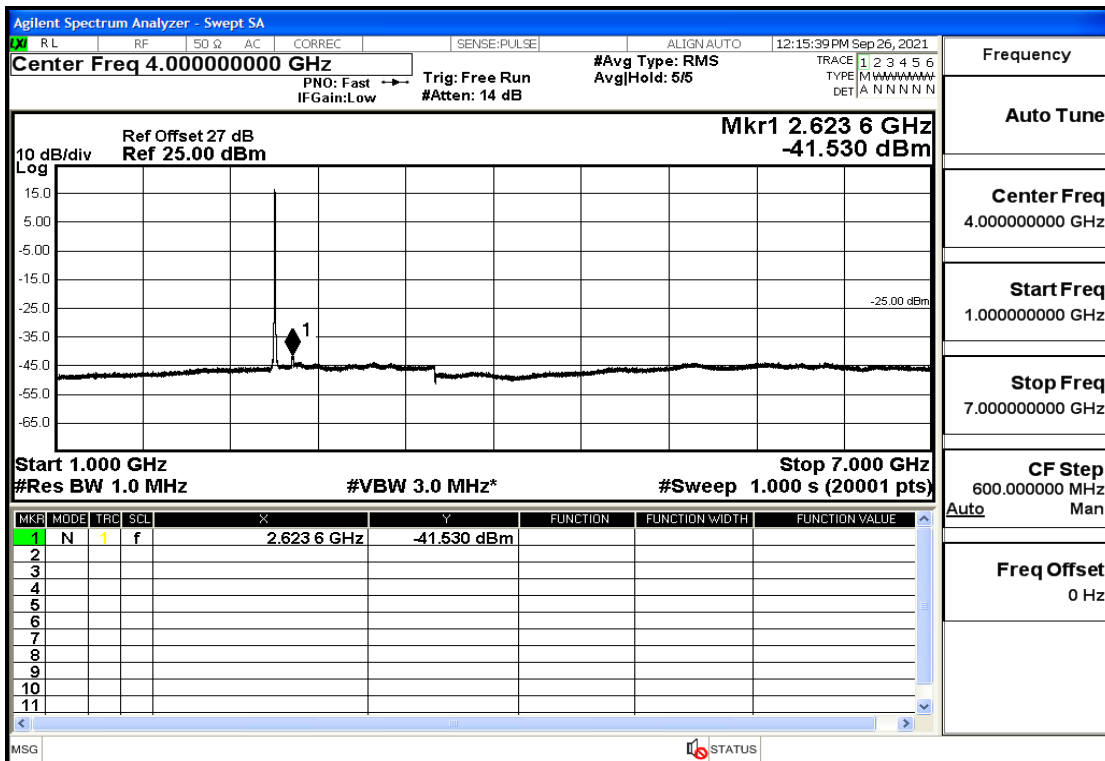

OB7-10-2505-QPSK-50#0@1GHz-7GHz@Pass