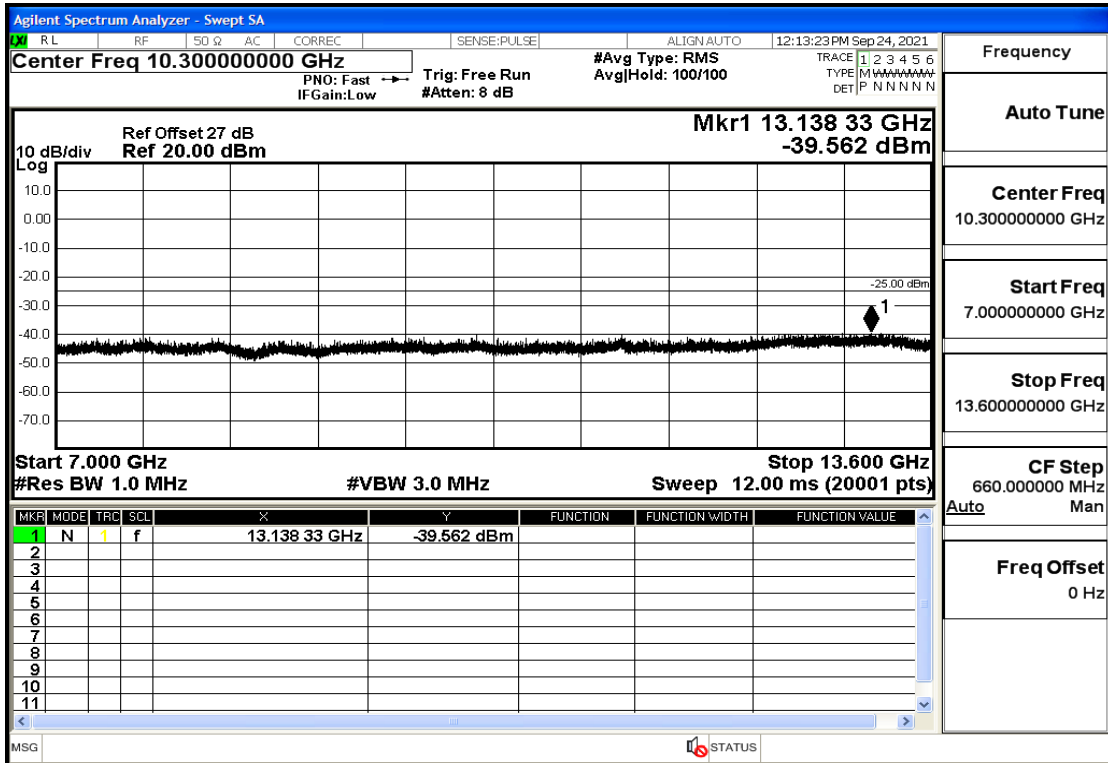

OB7-5-2535-QPSK-1#0@7GHz-13.6GHz@Pass

OB7-5-2535-QPSK-1#0@13.6GHz-26.5GHz@Pass

OB7-5-2535-QPSK-1#24@30mHz-1GHz@Pass

OB7-5-2535-QPSK-1#24@1GHz-7GHz@Pass

OB7-5-2535-QPSK-1#24@7GHz-13.6GHz@Pass

OB7-5-2535-QPSK-1#24@13.6GHz-26.5GHz@Pass