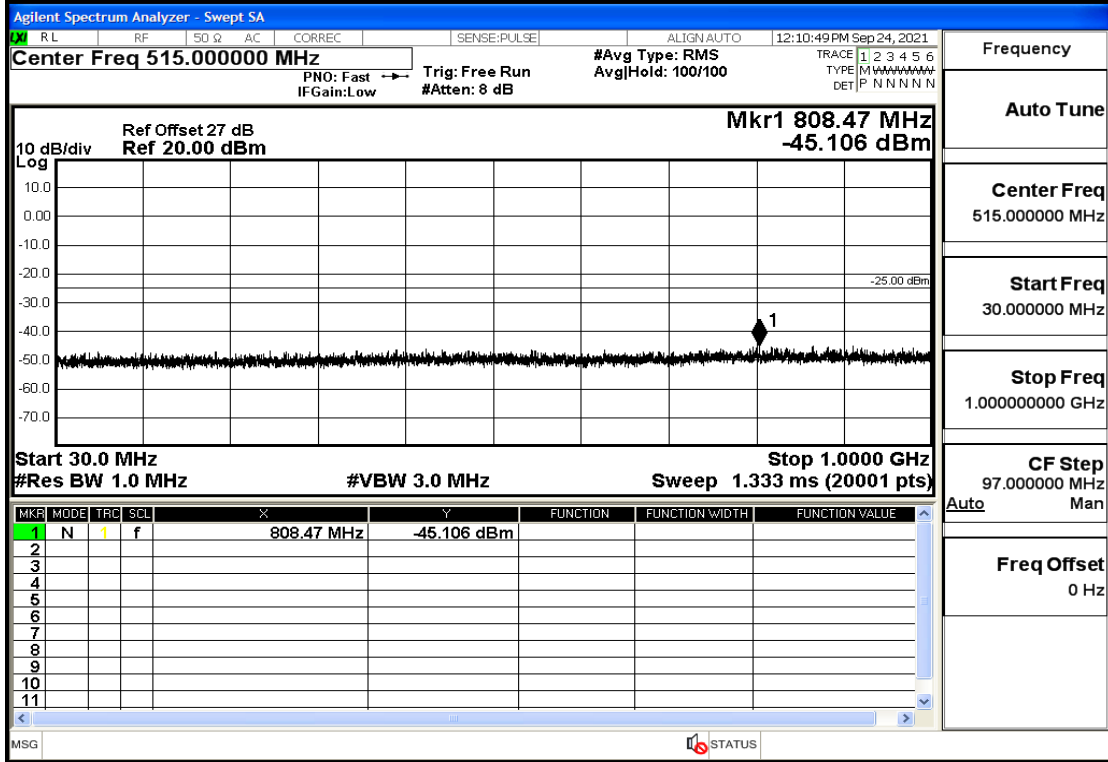

OB7-5-2535-QPSK-25#0@30mHz-1GHz@Pass