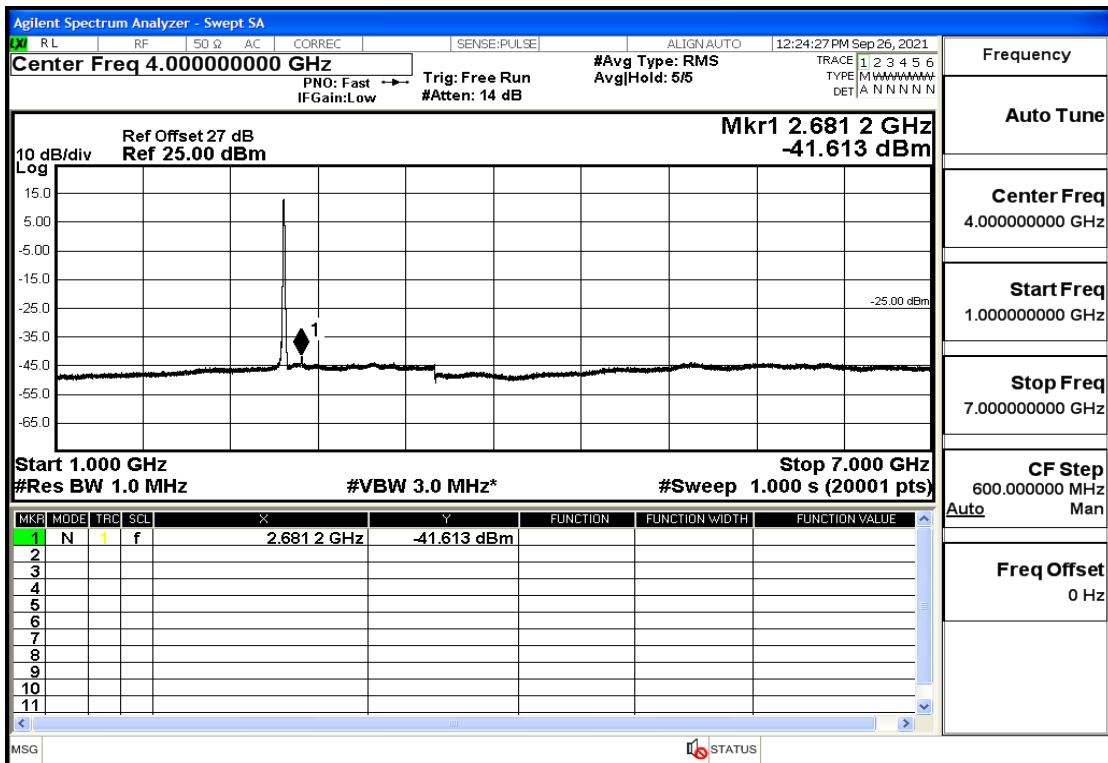

OB7-10-2565-QPSK-50#0@1GHz-7GHz@Pass