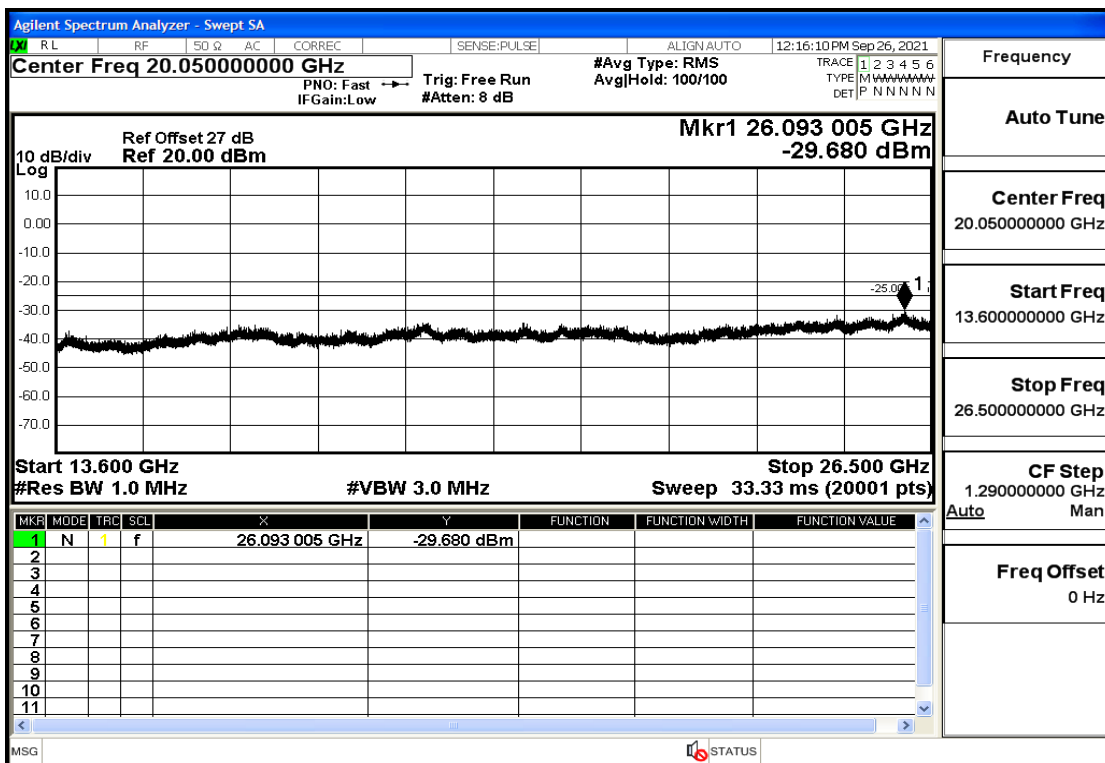

OB7-10-2505-QPSK-50#0@30mHz-1GHz@Pass

OB7-10-2505-QPSK-50#0@1GHz-7GHz@Pass

OB7-10-2505-QPSK-50#0@7GHz-13.6GHz@Pass

OB7-10-2505-QPSK-50#0@13.6GHz-26.5GHz@Pass

OB7-10-2505-QPSK-1#0@30mHz-1GHz@Pass

OB7-10-2505-QPSK-1#0@1GHz-7GHz@Pass