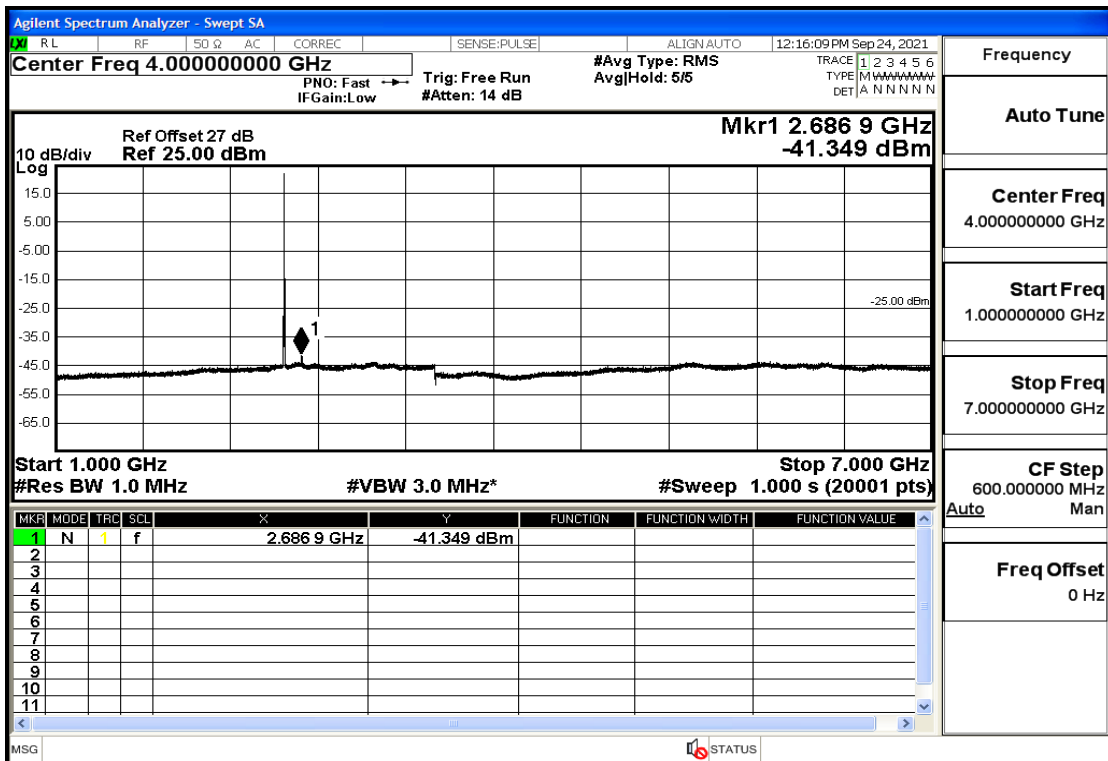

OB7-5-2567.5-QPSK-25#0@30mHz-1GHz@Pass

OB7-5-2567.5-QPSK-25#0@1GHz-7GHz@Pass

OB7-5-2567.5-QPSK-25#0@7GHz-13.6GHz@Pass

OB7-5-2567.5-QPSK-25#0@13.6GHz-26.5GHz@Pass

OB7-5-2567.5-QPSK-1#0@30mHz-1GHz@Pass

OB7-5-2567.5-QPSK-1#0@1GHz-7GHz@Pass