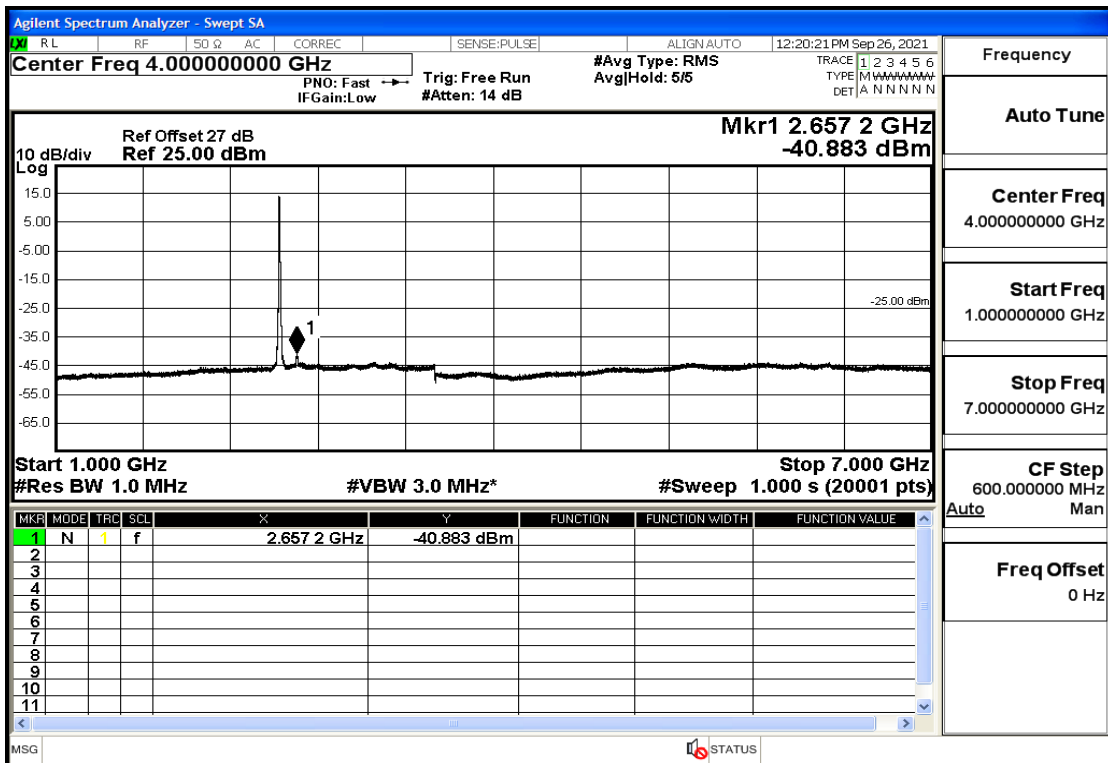

OB7-10-2535-QPSK-50#0@1GHz-7GHz@Pass