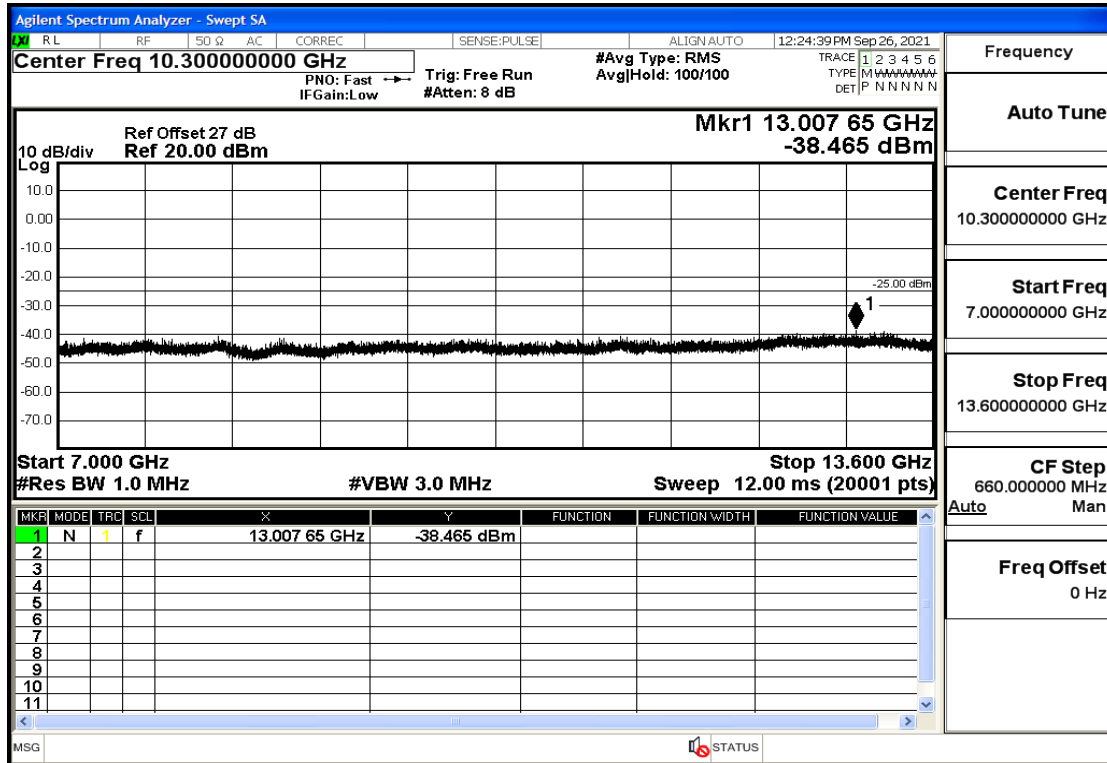

OB7-10-2565-QPSK-50#0@7GHz-13.6GHz@Pass