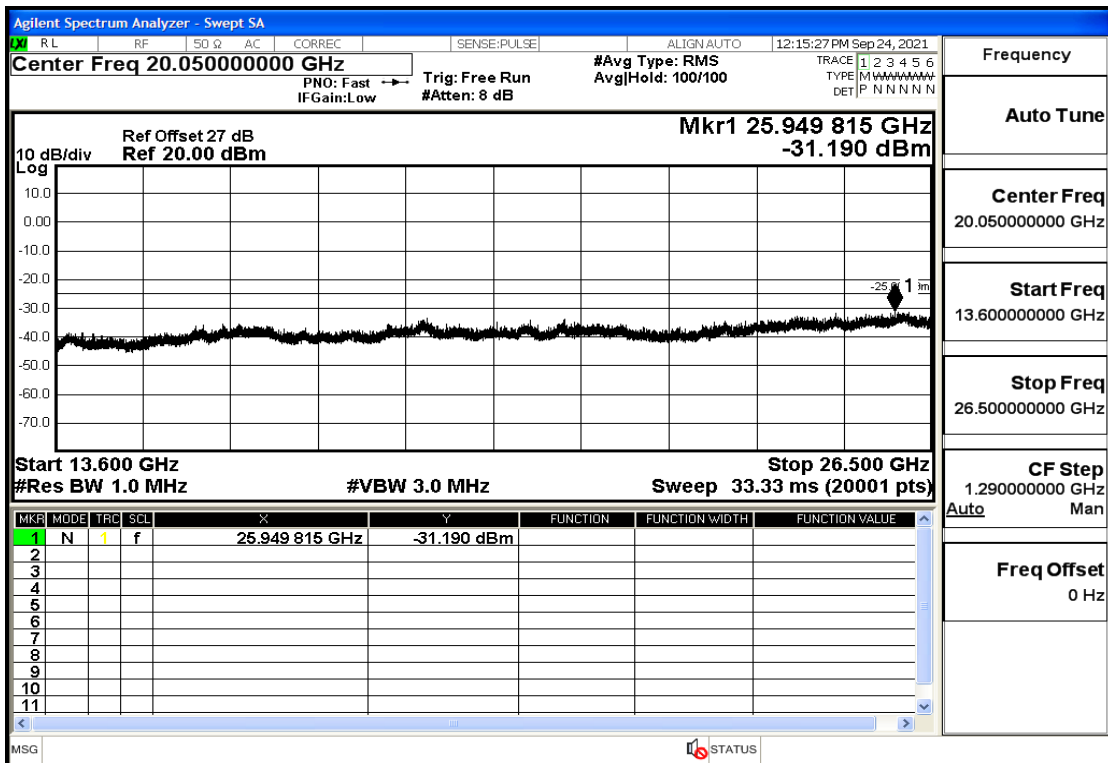

OB7-5-2567.5-QPSK-25#0@30mHz-1GHz@Pass

OB7-5-2567.5-QPSK-25#0@1GHz-7GHz@Pass

OB7-5-2567.5-QPSK-25#0@7GHz-13.6GHz@Pass

OB7-5-2567.5-QPSK-25#0@13.6GHz-26.5GHz@Pass

OB7-5-2567.5-QPSK-1#0@30mHz-1GHz@Pass

OB7-5-2567.5-QPSK-1#0@1GHz-7GHz@Pass