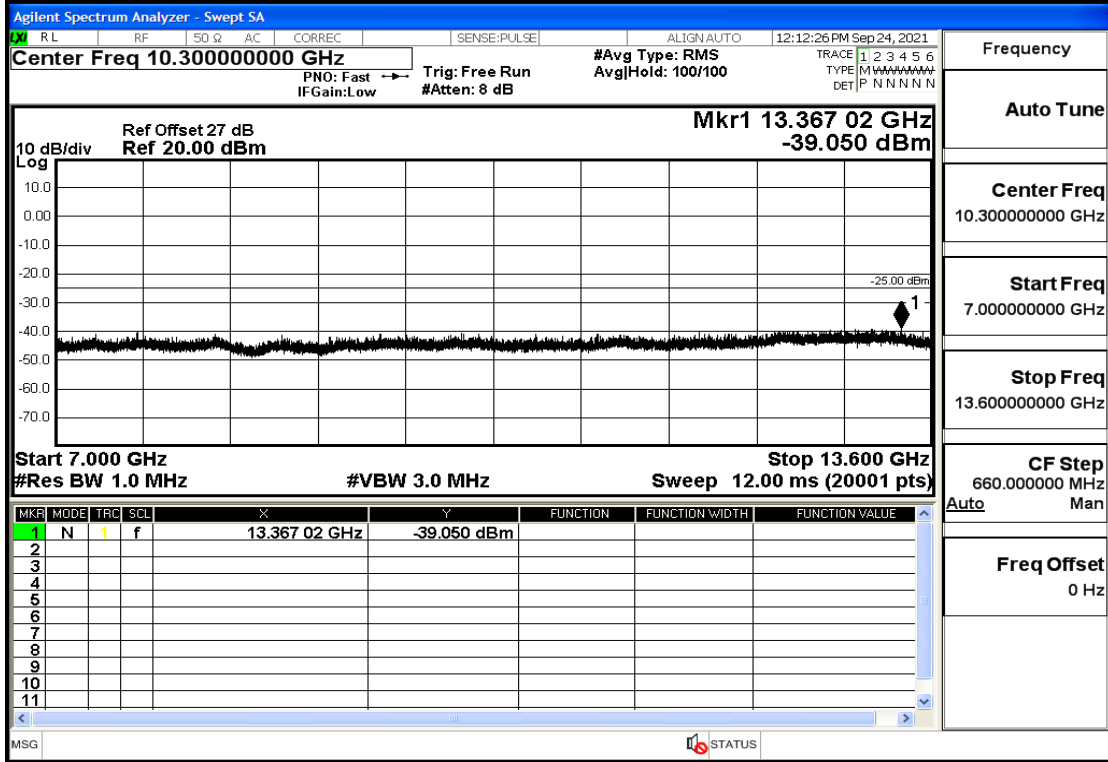

OB7-5-2535-QPSK-1#0@7GHz-13.6GHz@Pass