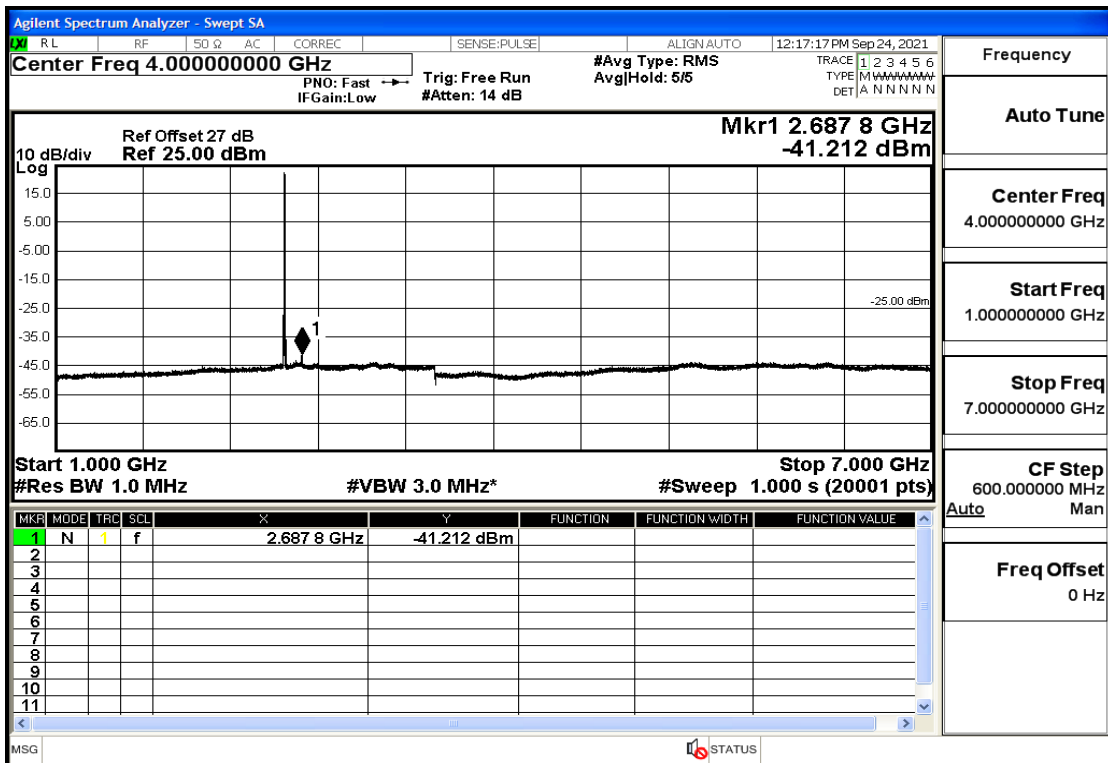

OB7-5-2567.5-QPSK-1#0@7GHz-13.6GHz@Pass

OB7-5-2567.5-QPSK-1#0@13.6GHz-26.5GHz@Pass

OB7-5-2567.5-QPSK-1#24@30mHz-1GHz@Pass

OB7-5-2567.5-QPSK-1#24@1GHz-7GHz@Pass

OB7-5-2567.5-QPSK-1#24@7GHz-13.6GHz@Pass

OB7-5-2567.5-QPSK-1#24@13.6GHz-26.5GHz@Pass