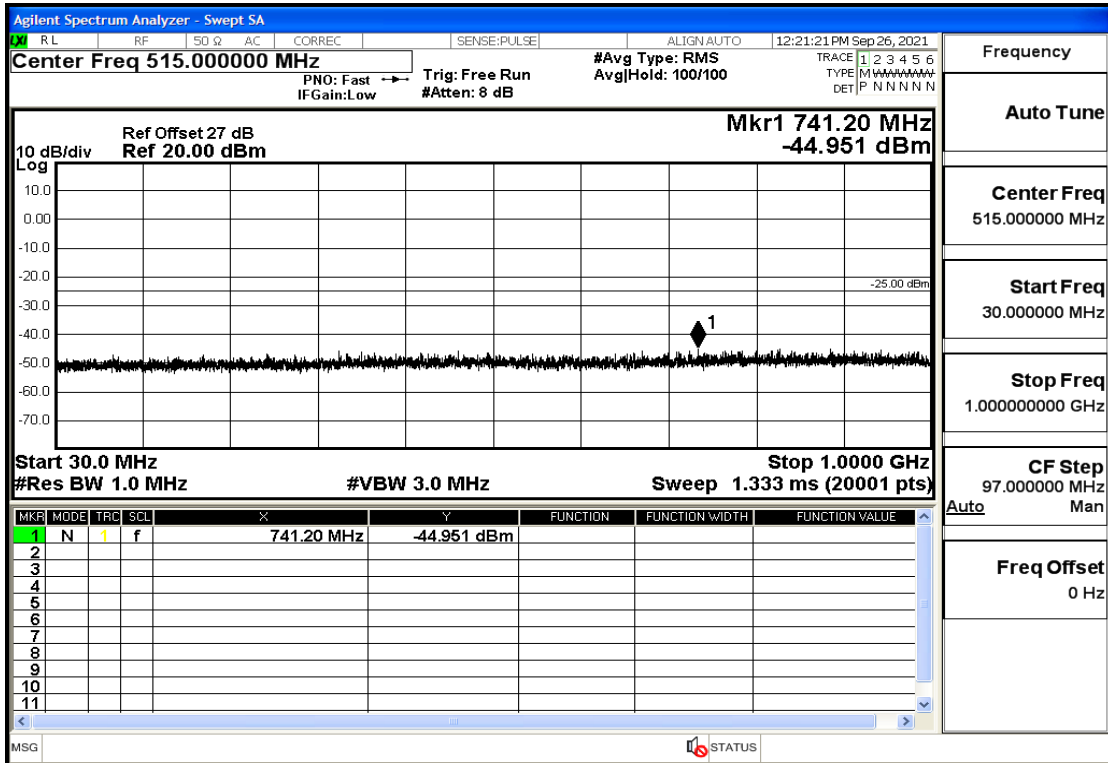

OB7-10-2535-QPSK-50#0@30mHz-1GHz@Pass

OB7-10-2535-QPSK-50#0@1GHz-7GHz@Pass

OB7-10-2535-QPSK-50#0@7GHz-13.6GHz@Pass

OB7-10-2535-QPSK-50#0@13.6GHz-26.5GHz@Pass

OB7-10-2535-QPSK-1#0@30mHz-1GHz@Pass

OB7-10-2535-QPSK-1#0@1GHz-7GHz@Pass