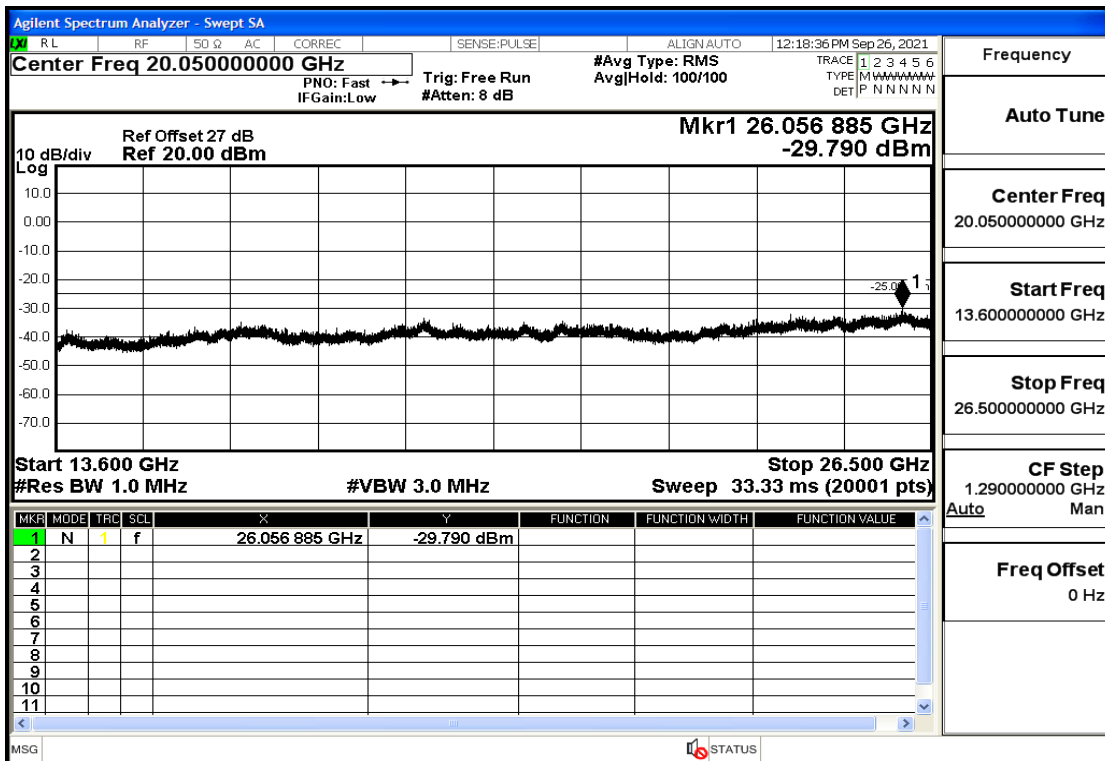

OB7-10-2505-QPSK-1#0@7GHz-13.6GHz@Pass

OB7-10-2505-QPSK-1#0@13.6GHz-26.5GHz@Pass

OB7-10-2505-QPSK-1#49@30mHz-1GHz@Pass

OB7-10-2505-QPSK-1#49@1GHz-7GHz@Pass

OB7-10-2505-QPSK-1#49@7GHz-13.6GHz@Pass

OB7-10-2505-QPSK-1#49@13.6GHz-26.5GHz@Pass