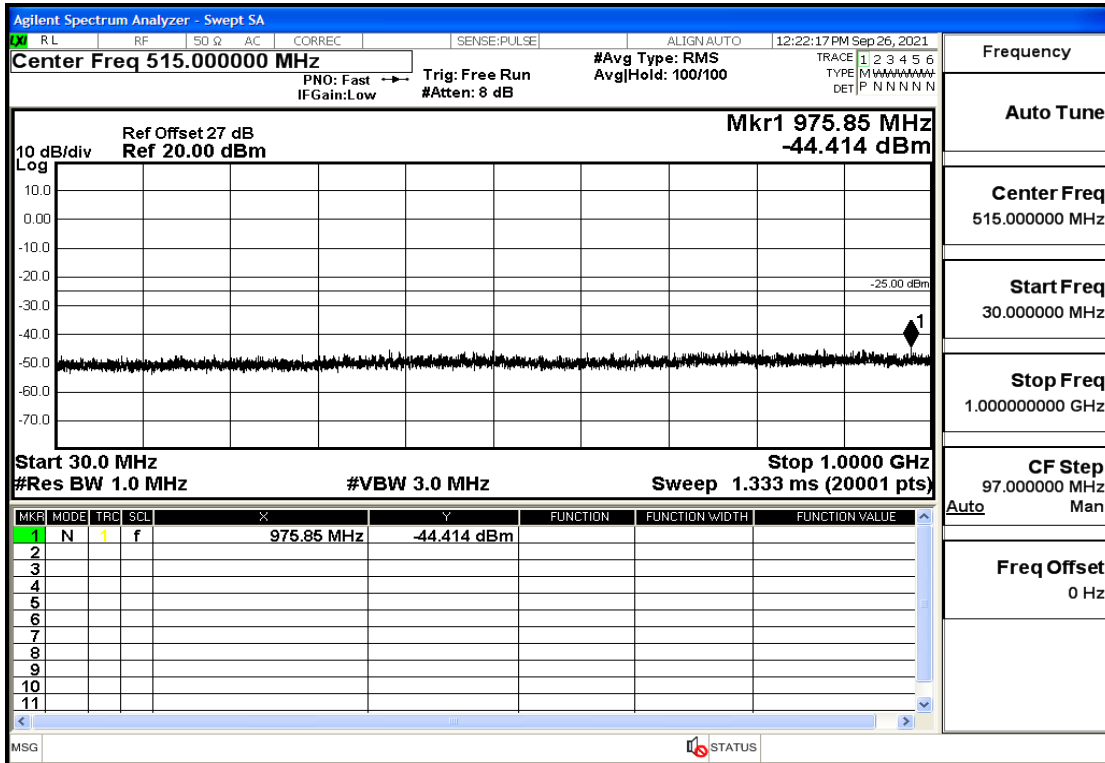

OB7-10-2535-QPSK-1#49@30mHz-1GHz@Pass