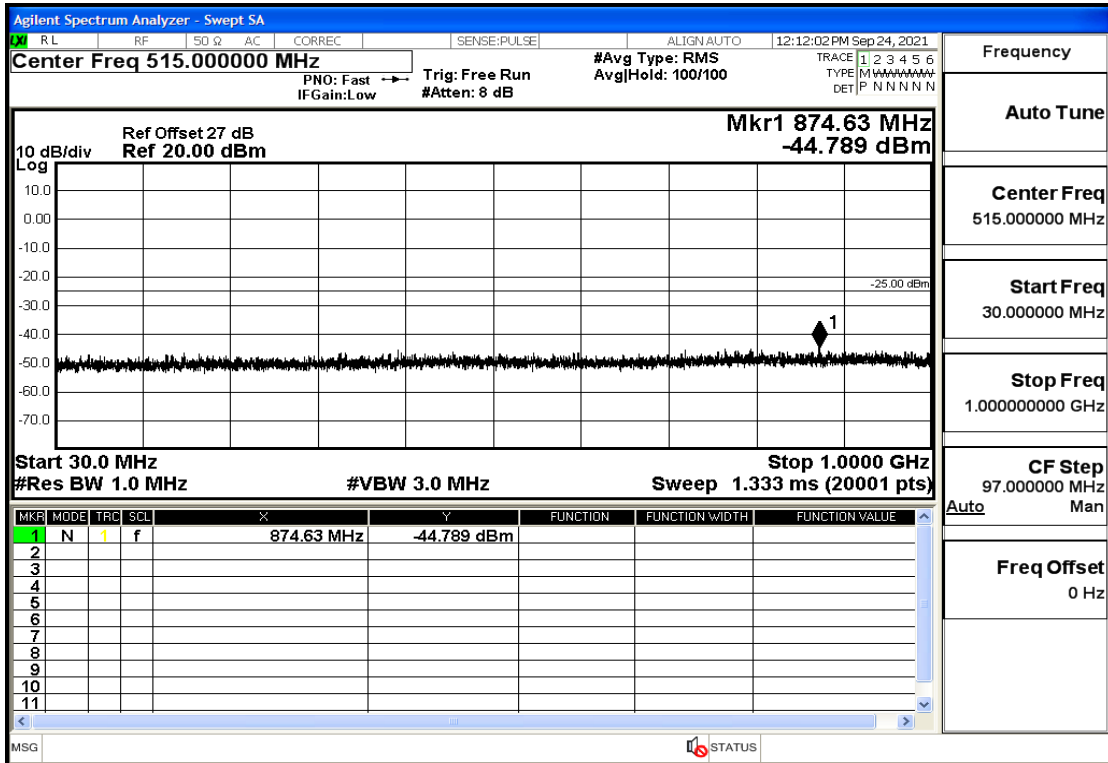

OB7-5-2535-QPSK-25#0@30mHz-1GHz@Pass

OB7-5-2535-QPSK-25#0@1GHz-7GHz@Pass

OB7-5-2535-QPSK-25#0@7GHz-13.6GHz@Pass

OB7-5-2535-QPSK-25#0@13.6GHz-26.5GHz@Pass

OB7-5-2535-QPSK-1#0@30mHz-1GHz@Pass

OB7-5-2535-QPSK-1#0@1GHz-7GHz@Pass