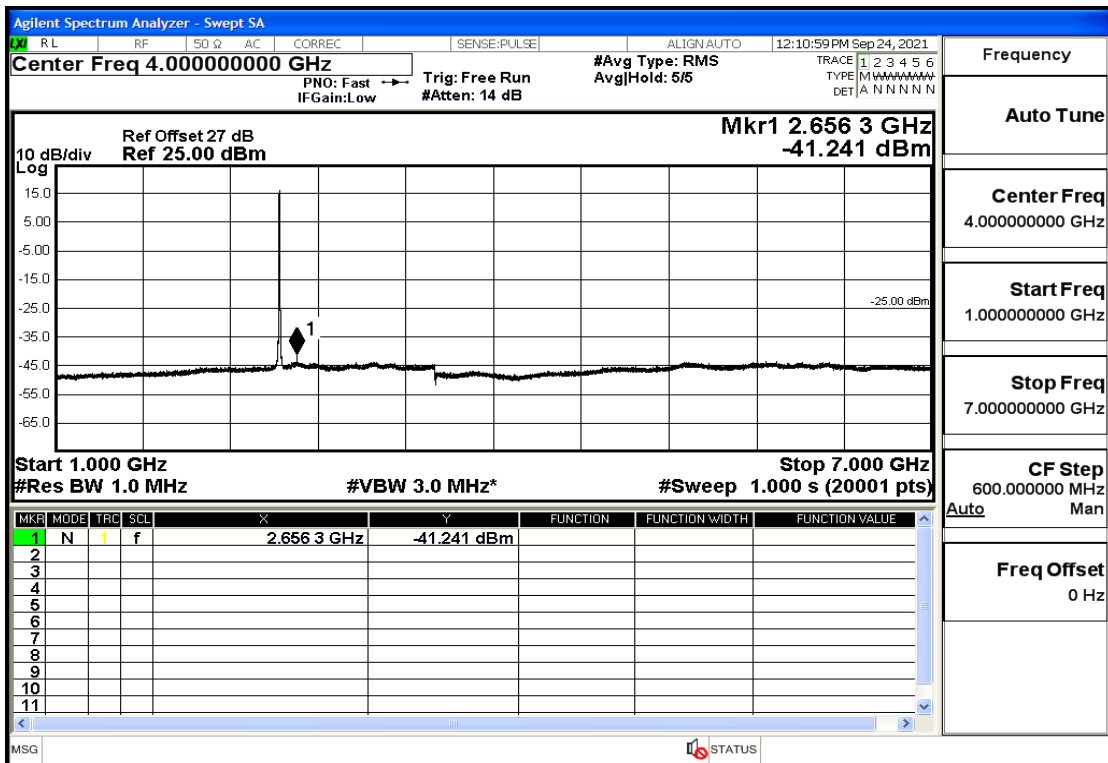

OB7-5-2535-QPSK-25#0@1GHz-7GHz@Pass