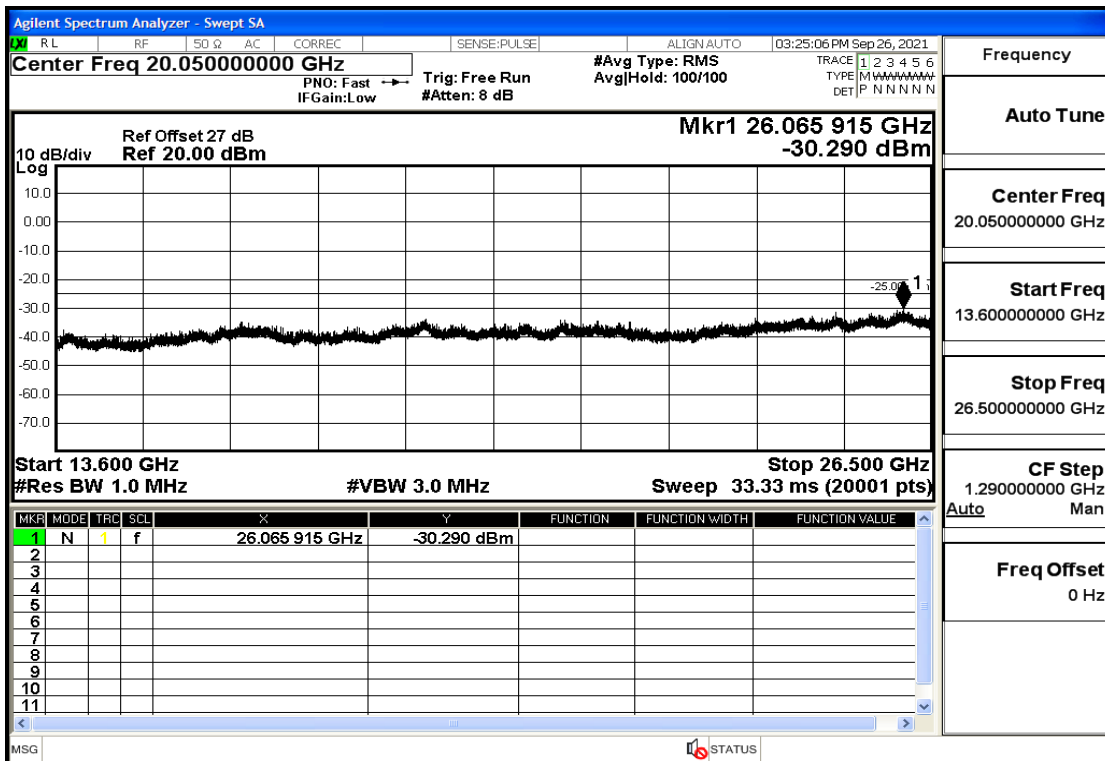

OB7-15-2507.5-QPSK-1#0@13.6GHz-26.5GHz@Pass