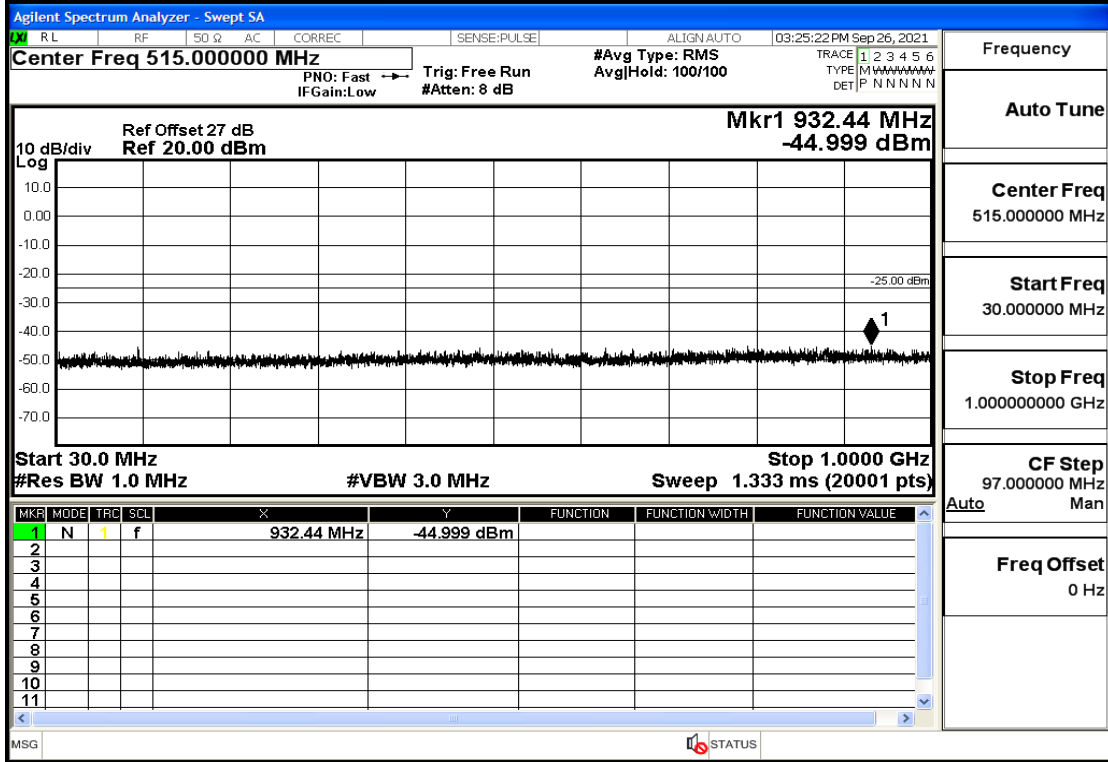

OB7-15-2507.5-QPSK-1#0@1GHz-7GHz@Pass

OB7-15-2507.5-QPSK-1#0@7GHz-13.6GHz@Pass

OB7-15-2507.5-QPSK-1#0@13.6GHz-26.5GHz@Pass

OB7-15-2507.5-QPSK-1#74@30mHz-1GHz@Pass

OB7-15-2507.5-QPSK-1#74@1GHz-7GHz@Pass

OB7-15-2507.5-QPSK-1#74@7GHz-13.6GHz@Pass