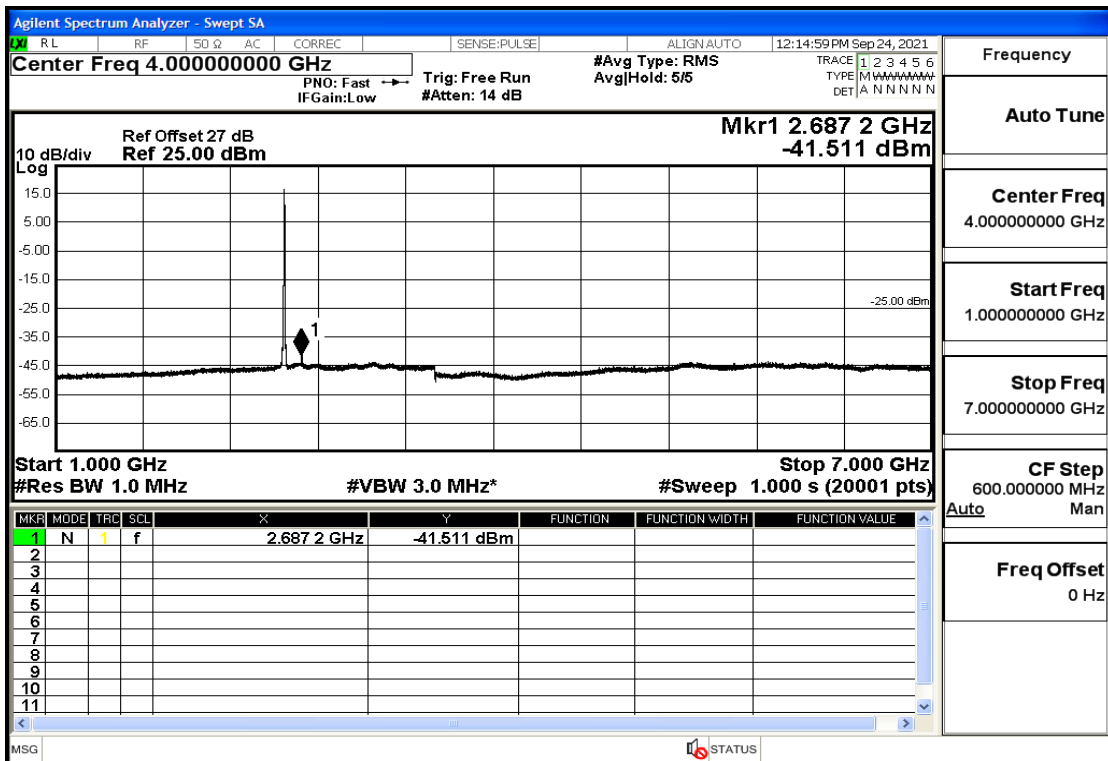

OB7-5-2567.5-QPSK-25#0@1GHz-7GHz@Pass