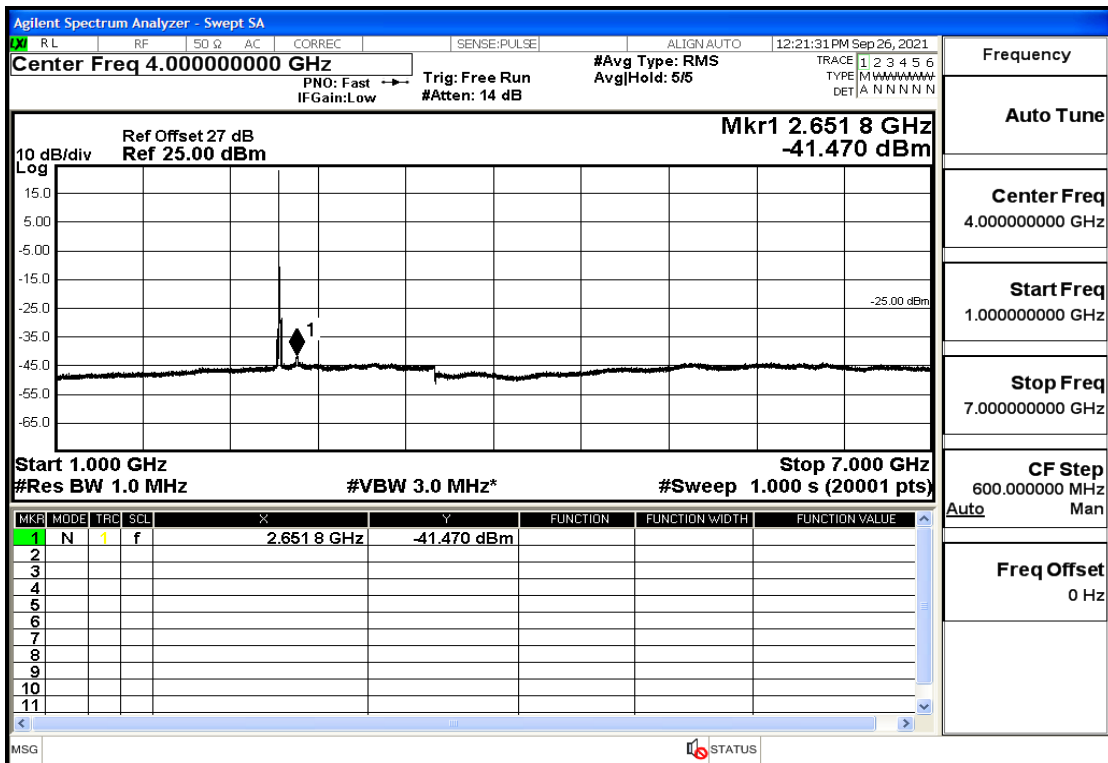

OB7-10-2535-QPSK-50#0@30mHz-1GHz@Pass

OB7-10-2535-QPSK-50#0@1GHz-7GHz@Pass

OB7-10-2535-QPSK-50#0@7GHz-13.6GHz@Pass

OB7-10-2535-QPSK-50#0@13.6GHz-26.5GHz@Pass

OB7-10-2535-QPSK-1#0@30mHz-1GHz@Pass

OB7-10-2535-QPSK-1#0@1GHz-7GHz@Pass