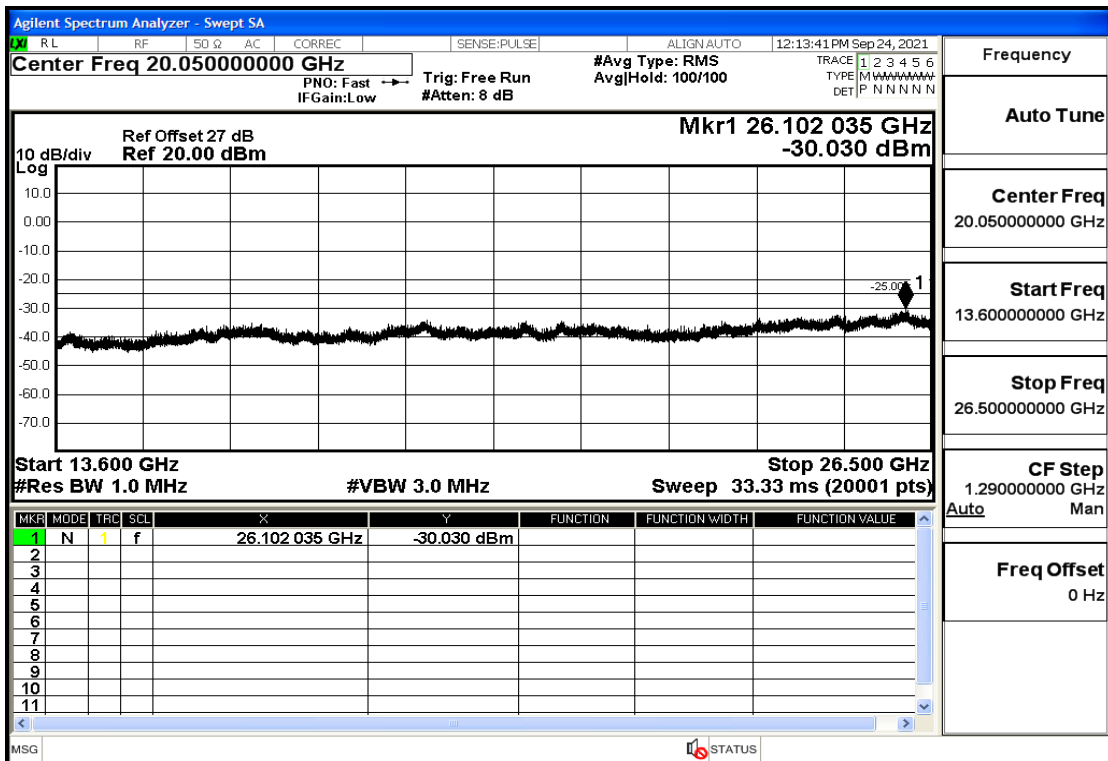

OB7-5-2535-QPSK-1#0@7GHz-13.6GHz@Pass

OB7-5-2535-QPSK-1#0@13.6GHz-26.5GHz@Pass

OB7-5-2535-QPSK-1#24@30mHz-1GHz@Pass

OB7-5-2535-QPSK-1#24@1GHz-7GHz@Pass

OB7-5-2535-QPSK-1#24@7GHz-13.6GHz@Pass

OB7-5-2535-QPSK-1#24@13.6GHz-26.5GHz@Pass