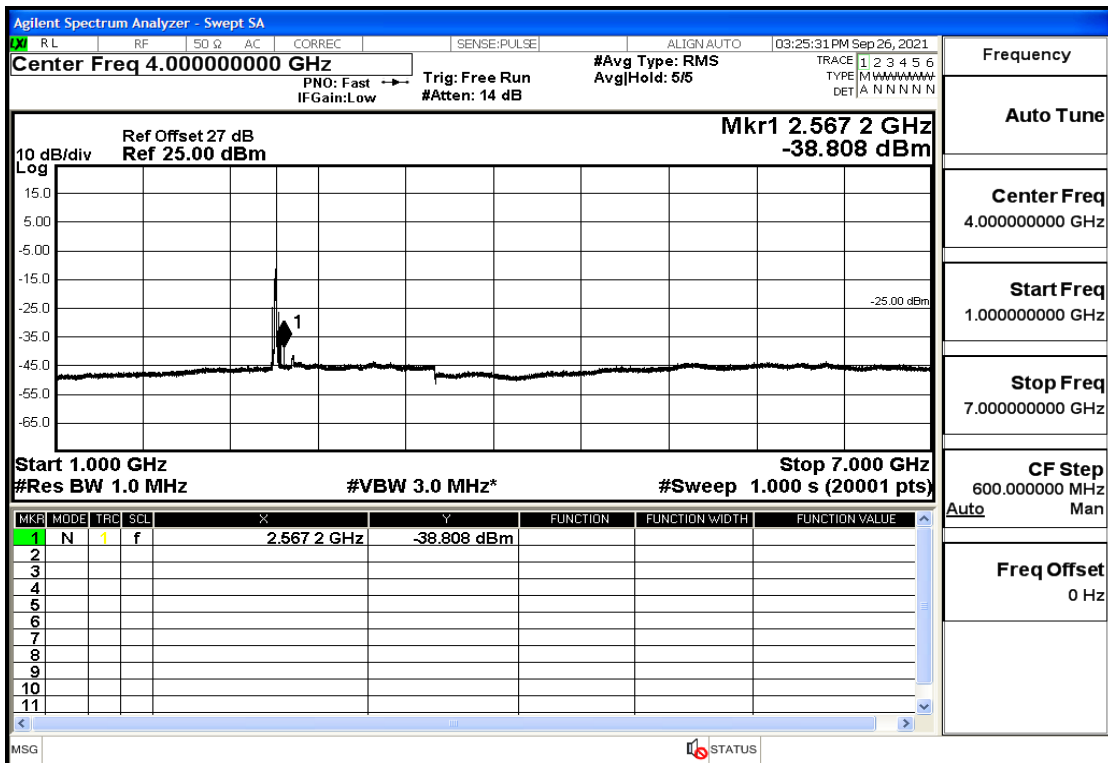

OB7-15-2507.5-QPSK-1#0@1GHz-7GHz@Pass

OB7-15-2507.5-QPSK-1#0@7GHz-13.6GHz@Pass

OB7-15-2507.5-QPSK-1#0@13.6GHz-26.5GHz@Pass

OB7-15-2507.5-QPSK-1#74@30mHz-1GHz@Pass

OB7-15-2507.5-QPSK-1#74@1GHz-7GHz@Pass

OB7-15-2507.5-QPSK-1#74@7GHz-13.6GHz@Pass