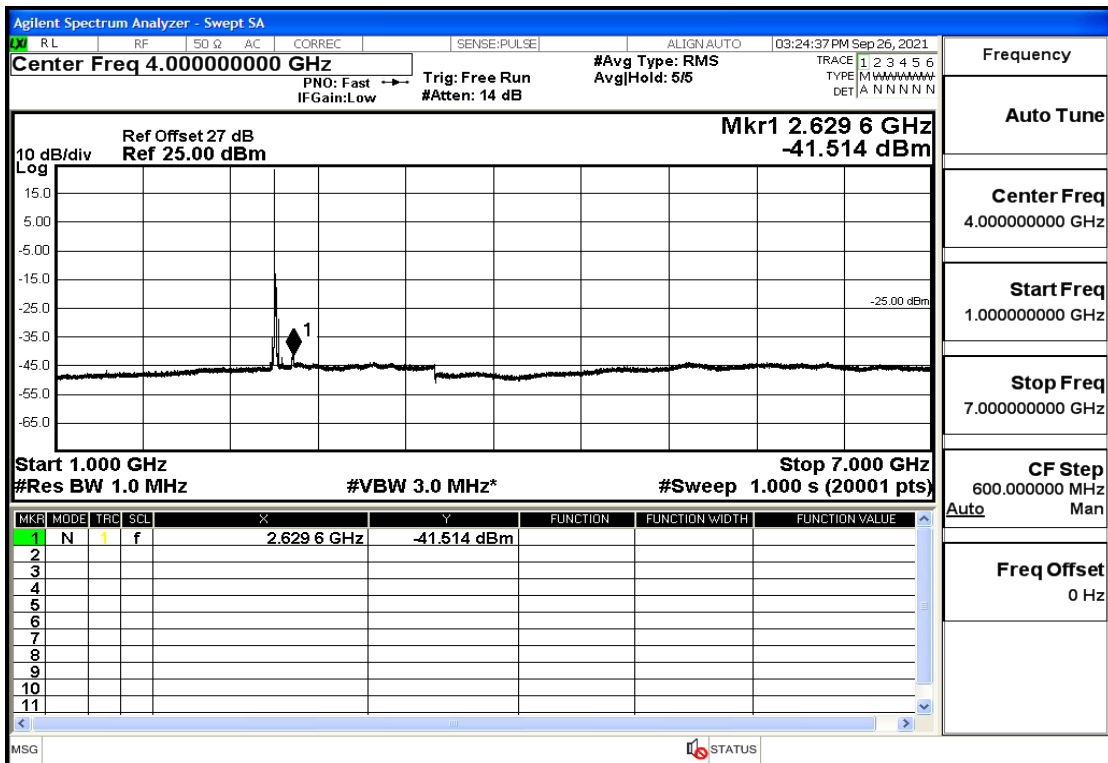

OB7-15-2507.5-QPSK-1#0@1GHz-7GHz@Pass