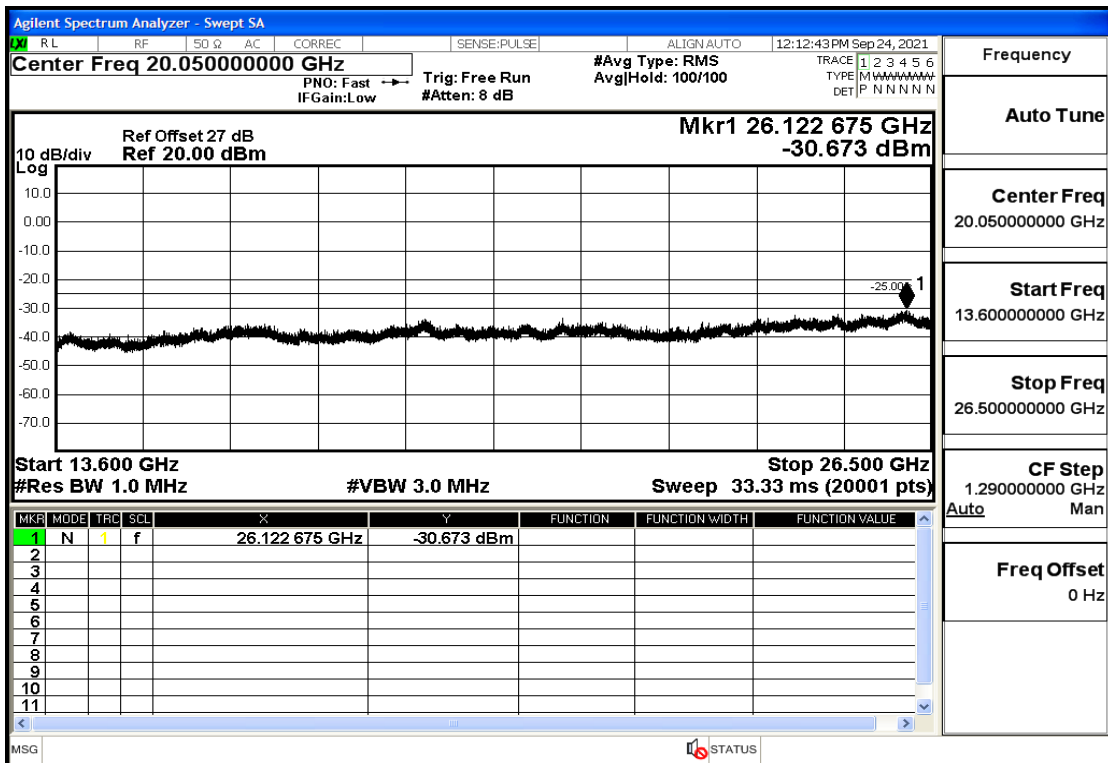

OB7-5-2535-QPSK-1#0@13.6GHz-26.5GHz@Pass