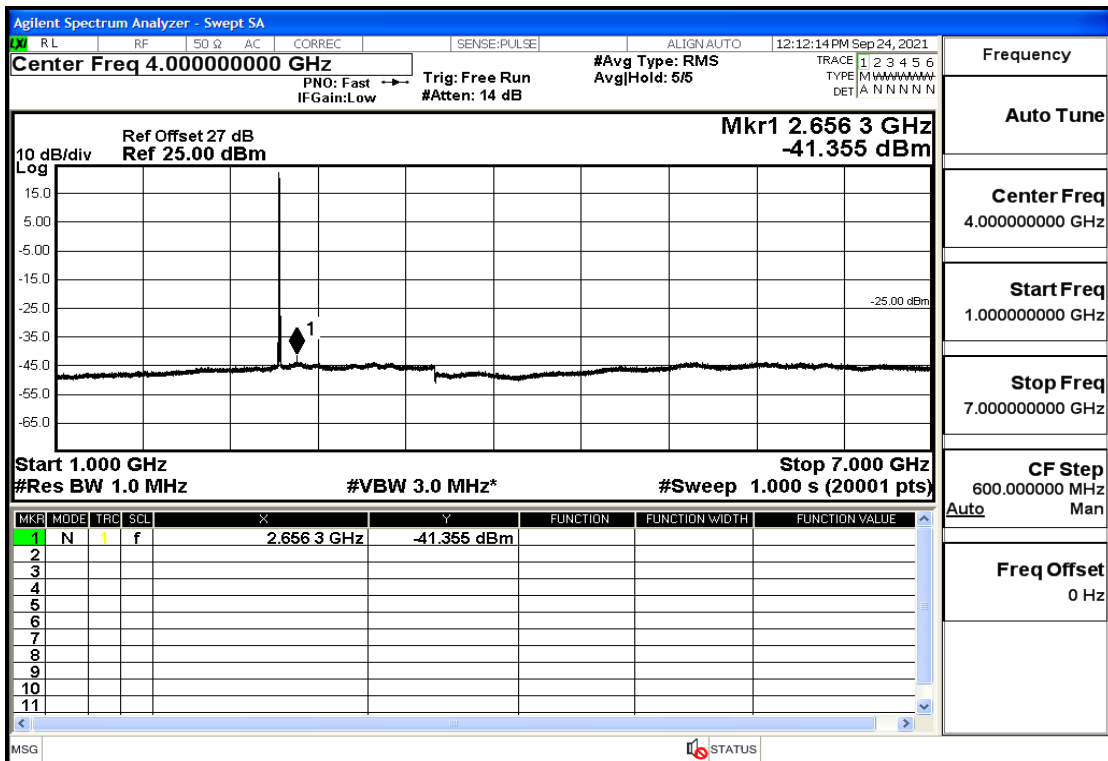

OB7-5-2535-QPSK-25#0@30mHz-1GHz@Pass

OB7-5-2535-QPSK-25#0@1GHz-7GHz@Pass

OB7-5-2535-QPSK-25#0@7GHz-13.6GHz@Pass

OB7-5-2535-QPSK-25#0@13.6GHz-26.5GHz@Pass

OB7-5-2535-QPSK-1#0@30mHz-1GHz@Pass

OB7-5-2535-QPSK-1#0@1GHz-7GHz@Pass