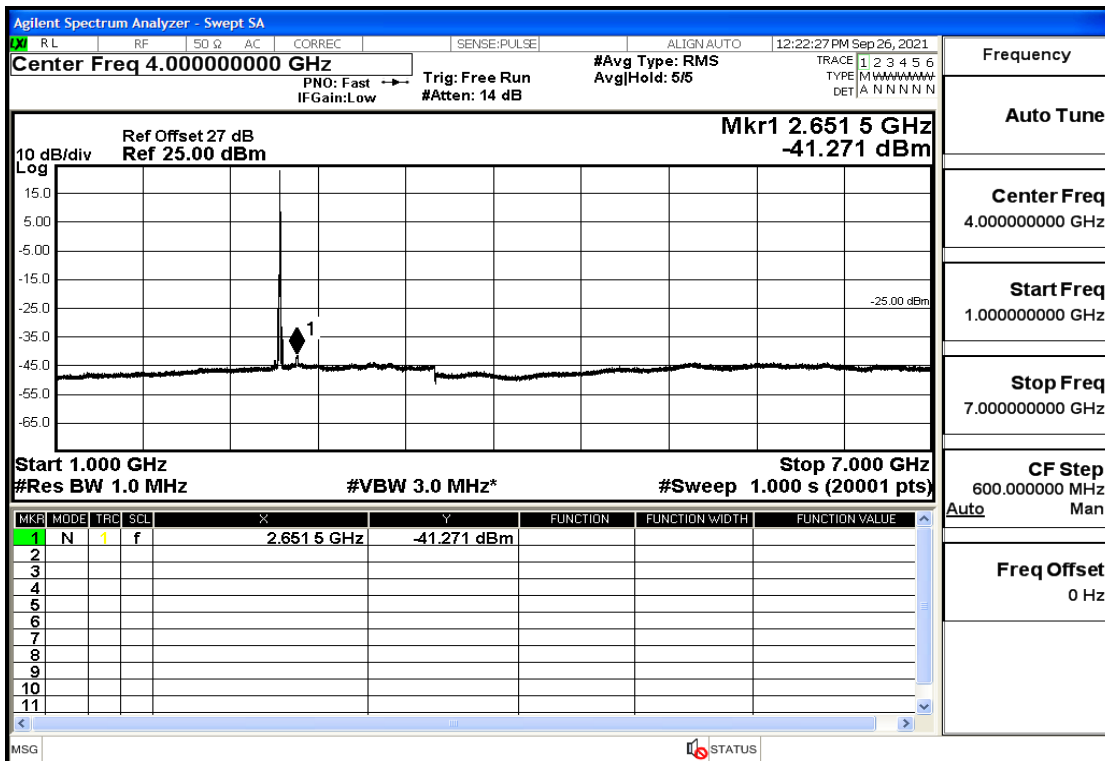

OB7-10-2535-QPSK-1#0@7GHz-13.6GHz@Pass

OB7-10-2535-QPSK-1#0@13.6GHz-26.5GHz@Pass

OB7-10-2535-QPSK-1#49@30mHz-1GHz@Pass

OB7-10-2535-QPSK-1#49@1GHz-7GHz@Pass

OB7-10-2535-QPSK-1#49@7GHz-13.6GHz@Pass

OB7-10-2535-QPSK-1#49@13.6GHz-26.5GHz@Pass