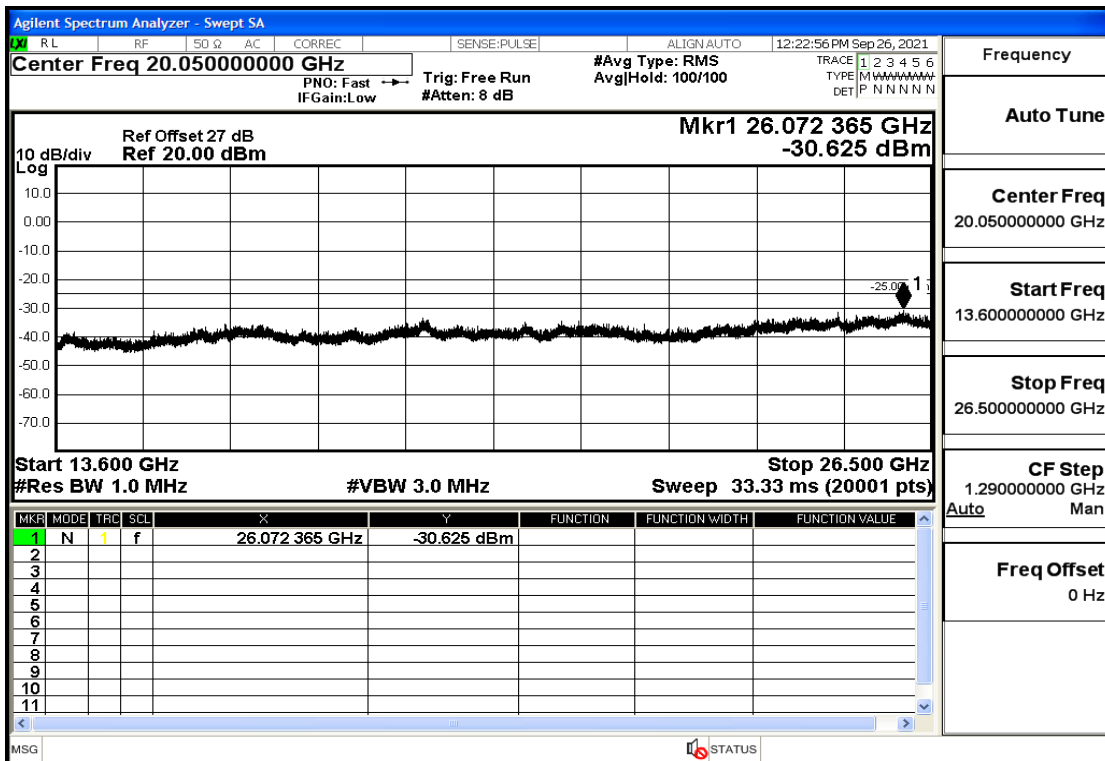

OB7-10-2535-QPSK-1#0@7GHz-13.6GHz@Pass

OB7-10-2535-QPSK-1#0@13.6GHz-26.5GHz@Pass

OB7-10-2535-QPSK-1#49@30mHz-1GHz@Pass

OB7-10-2535-QPSK-1#49@1GHz-7GHz@Pass

OB7-10-2535-QPSK-1#49@7GHz-13.6GHz@Pass

OB7-10-2535-QPSK-1#49@13.6GHz-26.5GHz@Pass