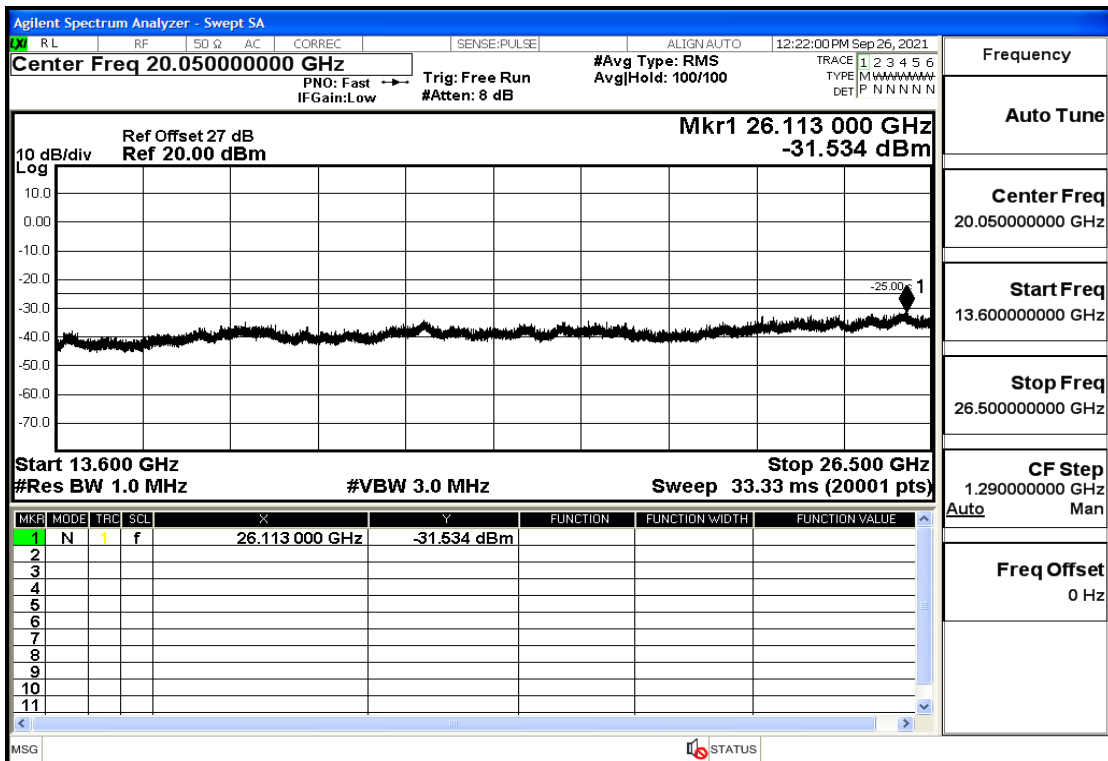

OB7-10-2535-QPSK-1#0@13.6GHz-26.5GHz@Pass