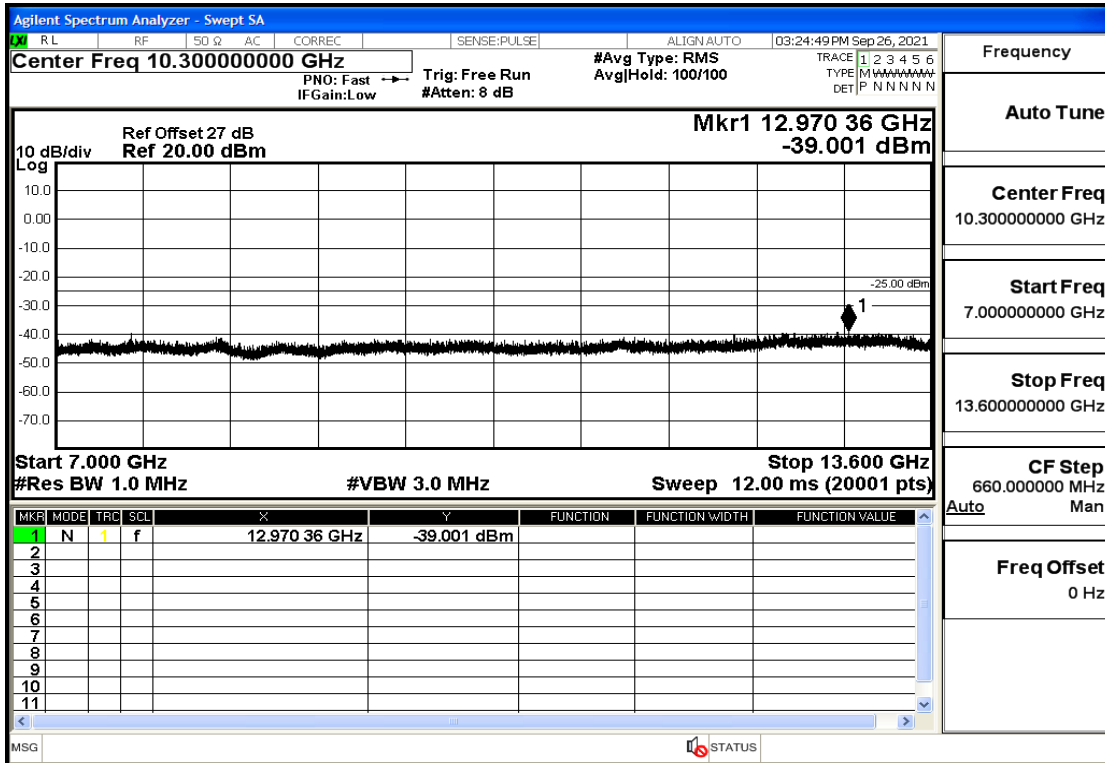

OB7-15-2507.5-QPSK-1#0@7GHz-13.6GHz@Pass