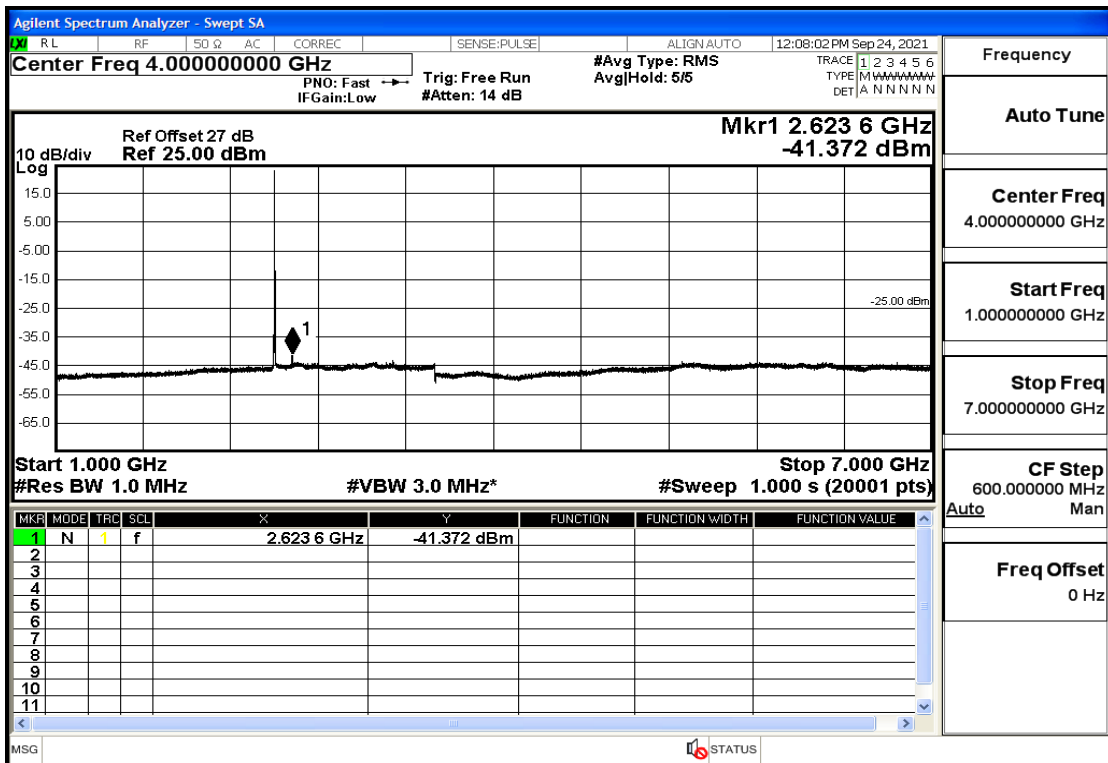

OB7-5-2502.5-QPSK-25#0@30mHz-1GHz@Pass

OB7-5-2502.5-QPSK-25#0@1GHz-7GHz@Pass

OB7-5-2502.5-QPSK-25#0@7GHz-13.6GHz@Pass

OB7-5-2502.5-QPSK-25#0@13.6GHz-26.5GHz@Pass

OB7-5-2502.5-QPSK-1#0@30mHz-1GHz@Pass

OB7-5-2502.5-QPSK-1#0@1GHz-7GHz@Pass