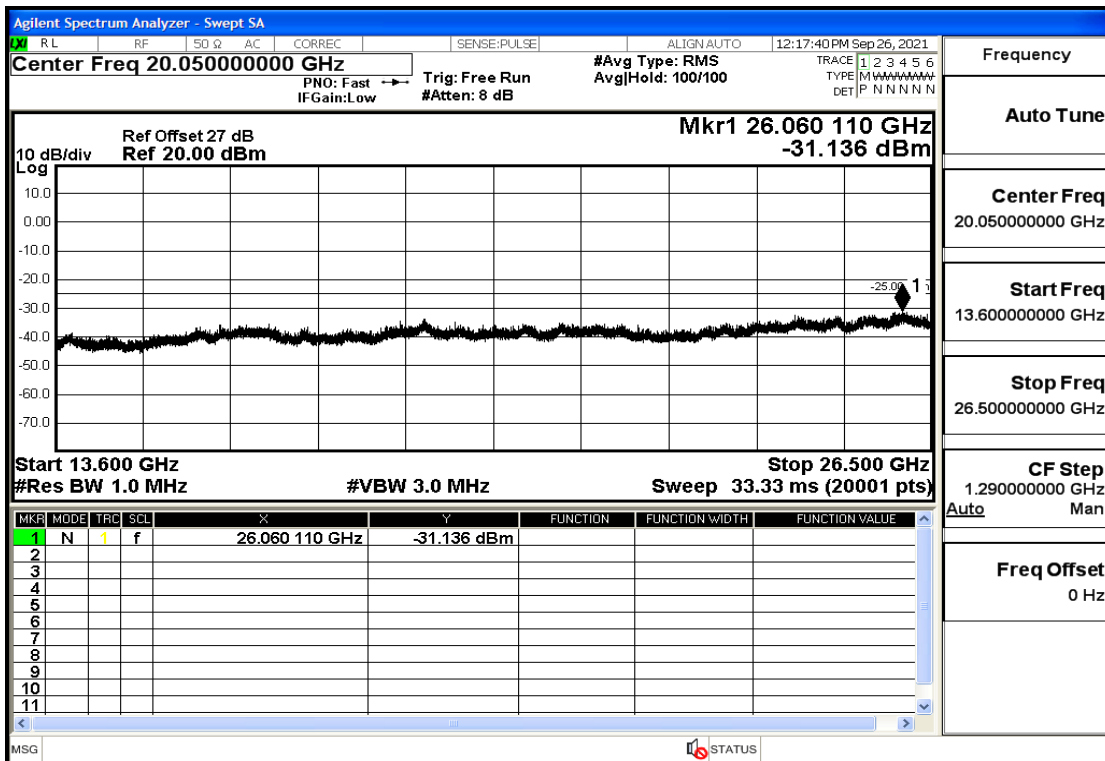

OB7-10-2505-QPSK-1#0@13.6GHz-26.5GHz@Pass