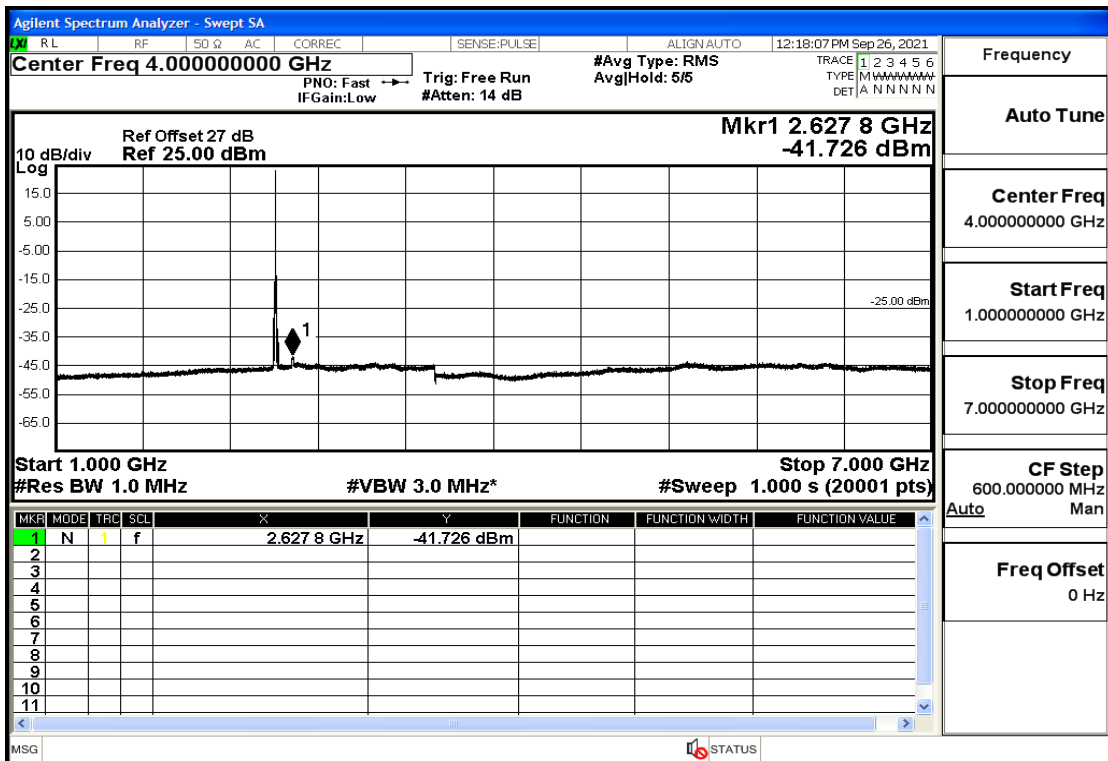

OB7-10-2505-QPSK-1#0@7GHz-13.6GHz@Pass

OB7-10-2505-QPSK-1#0@13.6GHz-26.5GHz@Pass

OB7-10-2505-QPSK-1#49@30mHz-1GHz@Pass

OB7-10-2505-QPSK-1#49@1GHz-7GHz@Pass

OB7-10-2505-QPSK-1#49@7GHz-13.6GHz@Pass

OB7-10-2505-QPSK-1#49@13.6GHz-26.5GHz@Pass