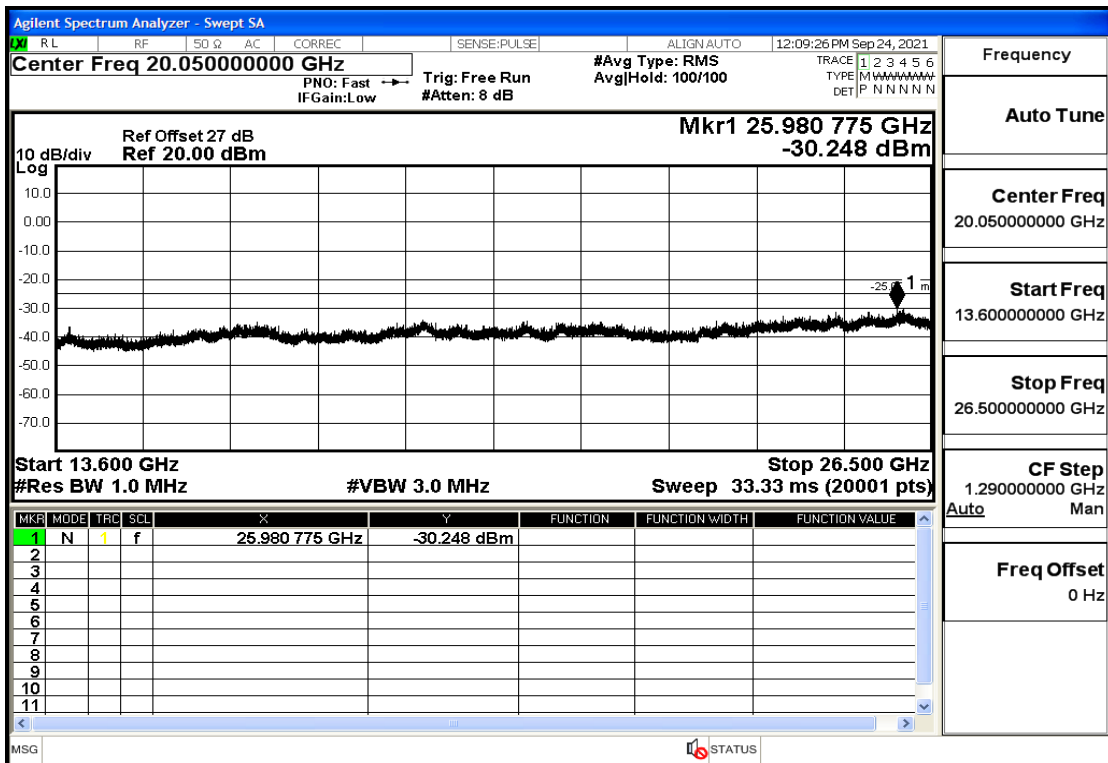

OB7-5-2502.5-QPSK-1#0@7GHz-13.6GHz@Pass

OB7-5-2502.5-QPSK-1#0@13.6GHz-26.5GHz@Pass

OB7-5-2502.5-QPSK-1#24@30mHz-1GHz@Pass

OB7-5-2502.5-QPSK-1#24@1GHz-7GHz@Pass

OB7-5-2502.5-QPSK-1#24@7GHz-13.6GHz@Pass

OB7-5-2502.5-QPSK-1#24@13.6GHz-26.5GHz@Pass