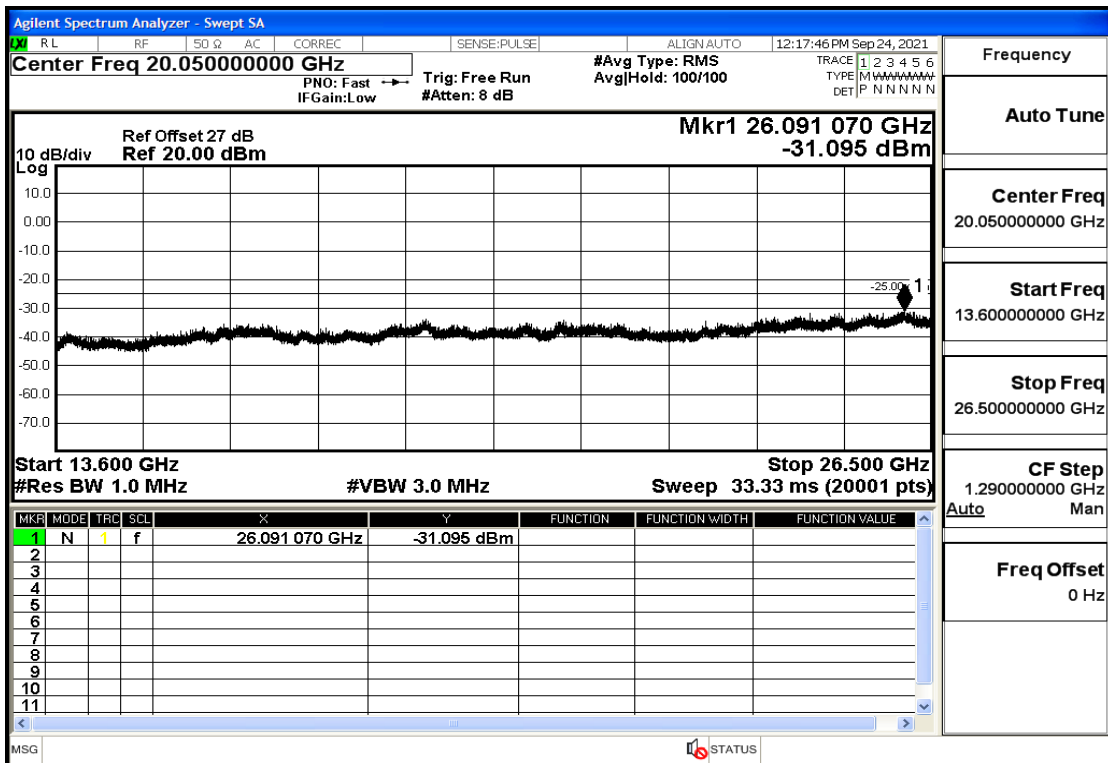

OB7-5-2567.5-QPSK-1#0@7GHz-13.6GHz@Pass

OB7-5-2567.5-QPSK-1#0@13.6GHz-26.5GHz@Pass

OB7-5-2567.5-QPSK-1#24@30mHz-1GHz@Pass

OB7-5-2567.5-QPSK-1#24@1GHz-7GHz@Pass

OB7-5-2567.5-QPSK-1#24@7GHz-13.6GHz@Pass

OB7-5-2567.5-QPSK-1#24@13.6GHz-26.5GHz@Pass