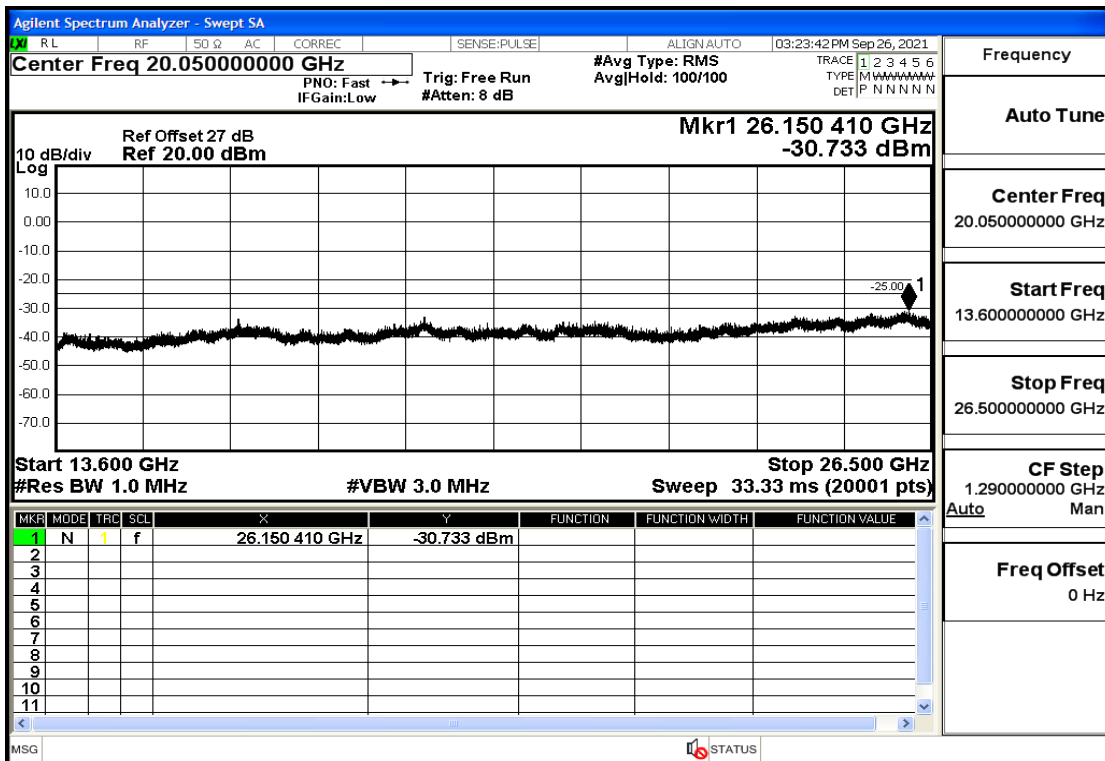

OB7-15-2507.5-QPSK-75#0@30mHz-1GHz@Pass

OB7-15-2507.5-QPSK-75#0@1GHz-7GHz@Pass

OB7-15-2507.5-QPSK-75#0@7GHz-13.6GHz@Pass

OB7-15-2507.5-QPSK-75#0@13.6GHz-26.5GHz@Pass

OB7-15-2507.5-QPSK-1#0@30mHz-1GHz@Pass