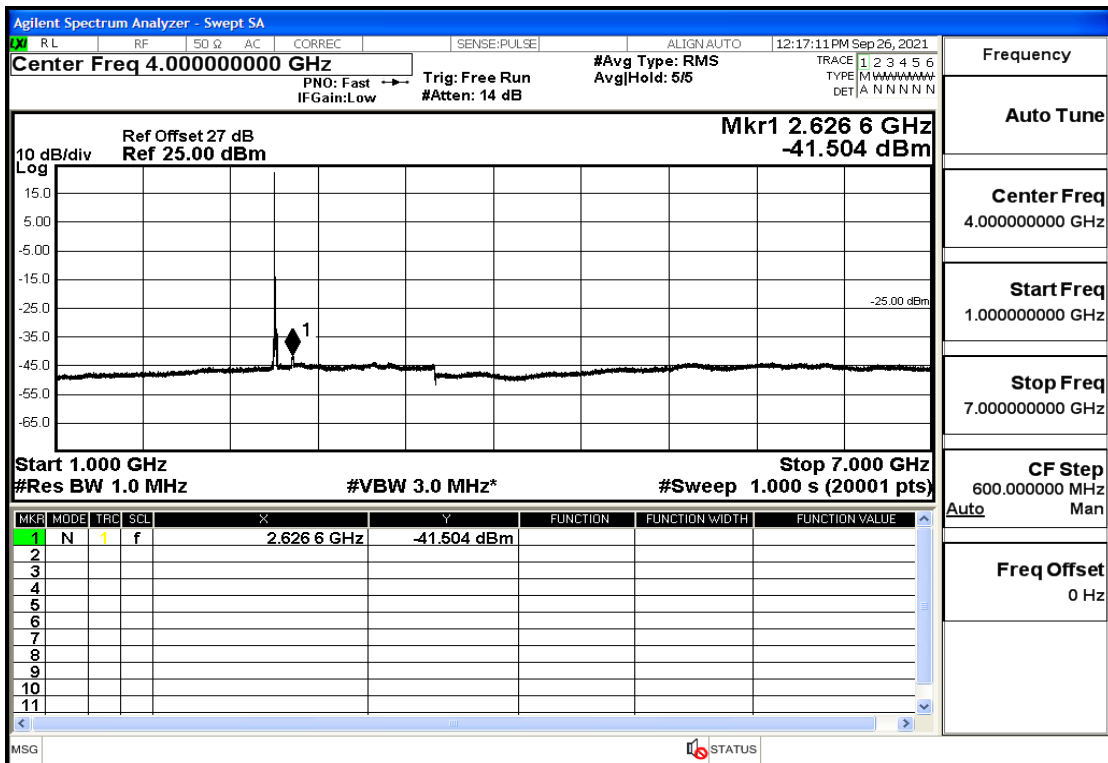

OB7-10-2505-QPSK-50#0@30mHz-1GHz@Pass

OB7-10-2505-QPSK-50#0@1GHz-7GHz@Pass

OB7-10-2505-QPSK-50#0@7GHz-13.6GHz@Pass

OB7-10-2505-QPSK-50#0@13.6GHz-26.5GHz@Pass

OB7-10-2505-QPSK-1#0@30mHz-1GHz@Pass

OB7-10-2505-QPSK-1#0@1GHz-7GHz@Pass