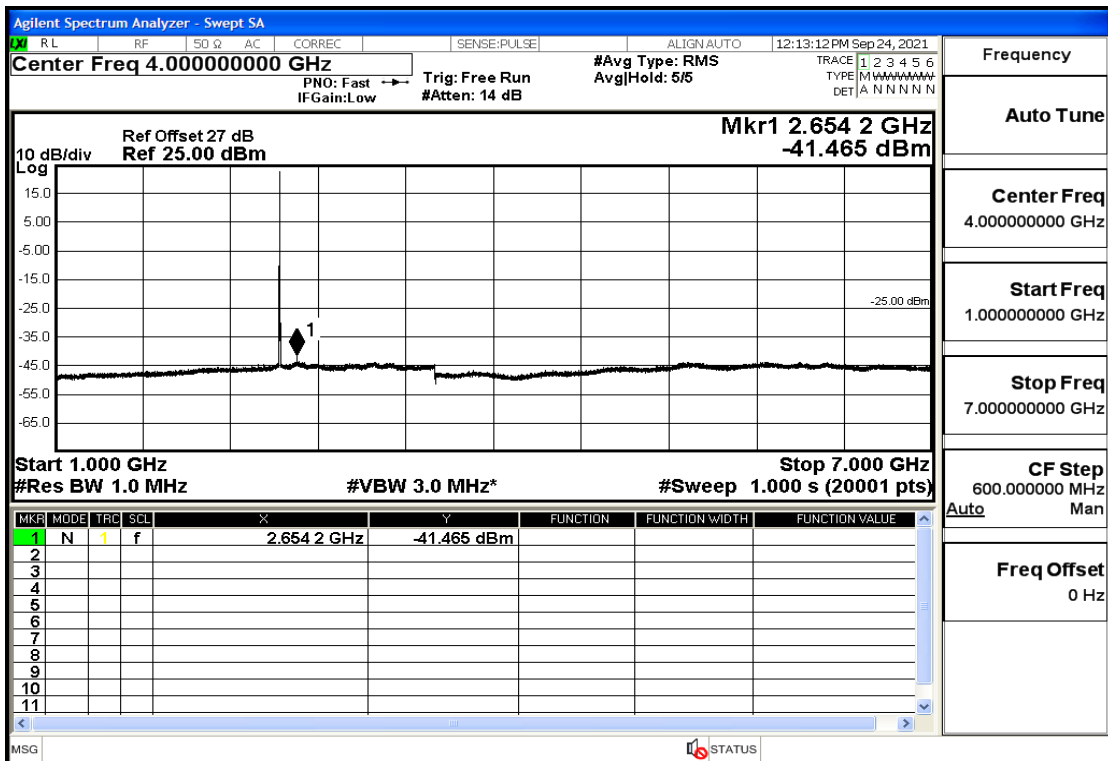

OB7-5-2535-QPSK-1#0@7GHz-13.6GHz@Pass

OB7-5-2535-QPSK-1#0@13.6GHz-26.5GHz@Pass

OB7-5-2535-QPSK-1#24@30mHz-1GHz@Pass

OB7-5-2535-QPSK-1#24@1GHz-7GHz@Pass

OB7-5-2535-QPSK-1#24@7GHz-13.6GHz@Pass

OB7-5-2535-QPSK-1#24@13.6GHz-26.5GHz@Pass