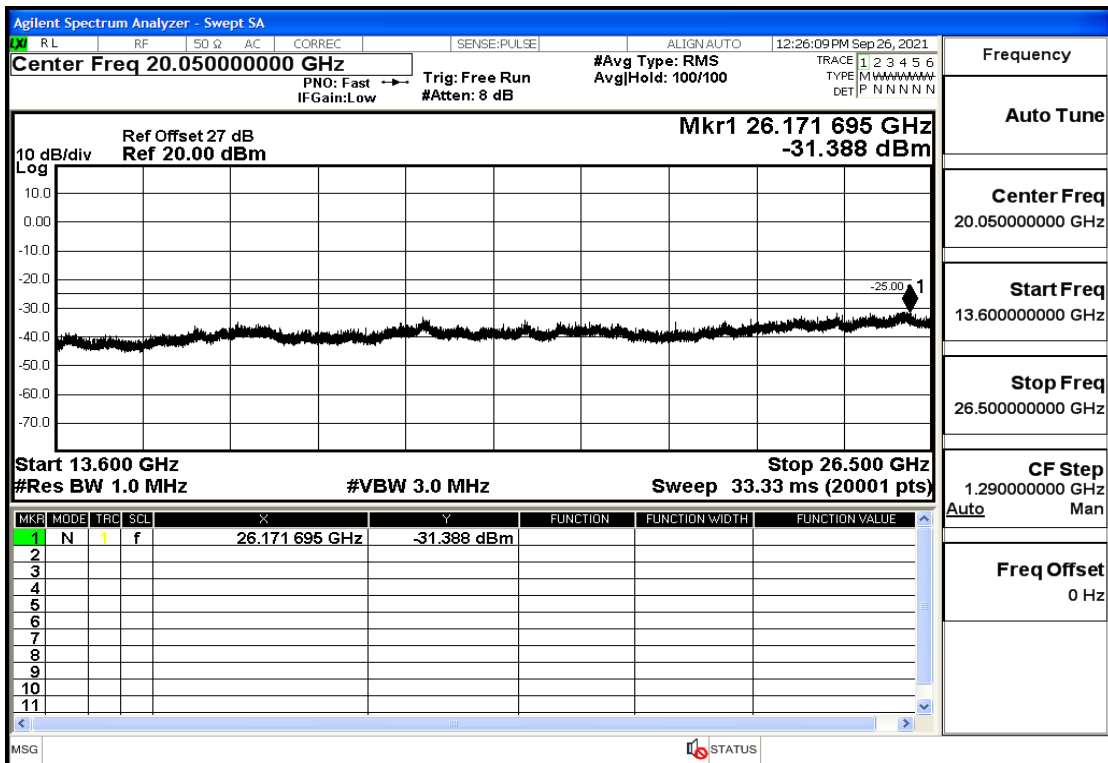

OB7-10-2565-QPSK-1#0@13.6GHz-26.5GHz@Pass