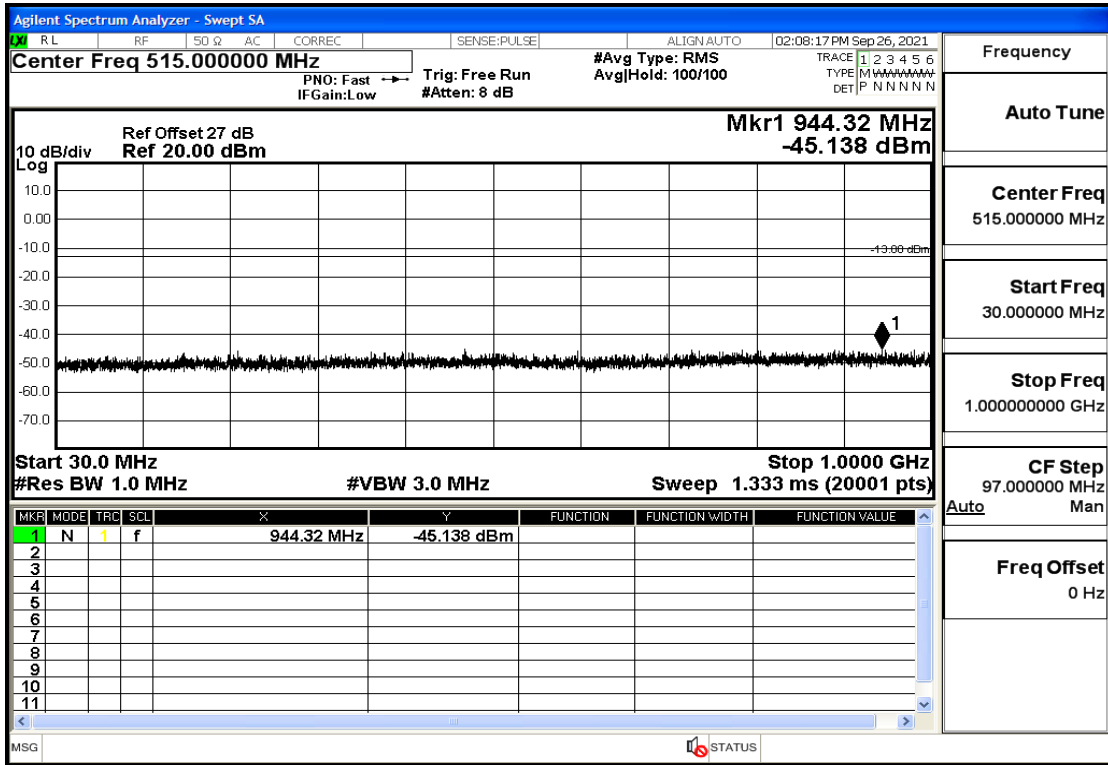

OB4-15-1717.5-QPSK-75#0@30mHz-1GHz@Pass

OB4-15-1717.5-QPSK-75#0@1GHz-7GHz@Pass

OB4-15-1717.5-QPSK-75#0@7GHz-13.6GHz@Pass

OB4-15-1717.5-QPSK-75#0@13.6GHz-20GHz@Pass

OB4-15-1717.5-QPSK-1#LOW@30mHz-1GHz@Pass