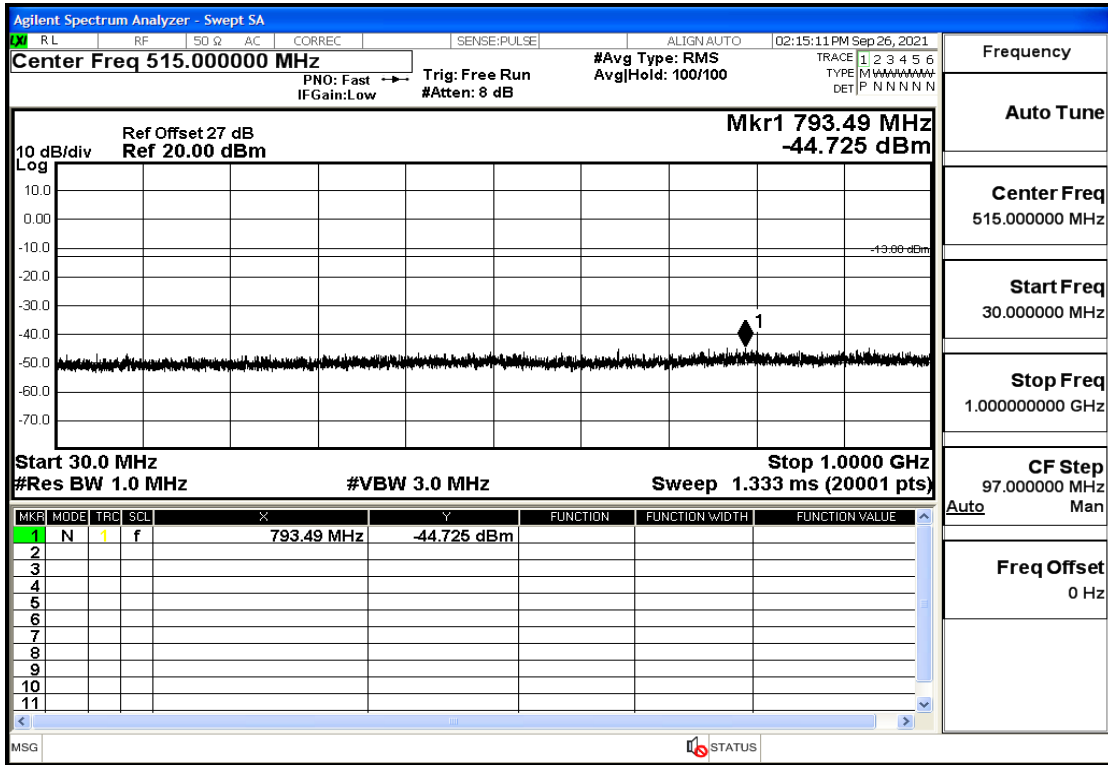

OB4-15-1732.5-QPSK-1#HIGH@30mHz-1GHz@Pass

OB4-15-1732.5-QPSK-1#HIGH@1GHz-7GHz@Pass

OB4-15-1732.5-QPSK-1#HIGH@7GHz-13.6GHz@Pass

OB4-15-1732.5-QPSK-1#HIGH@13.6GHz-20GHz@Pass

OB4-15-1747.5-QPSK-75#0@30mHz-1GHz@Pass