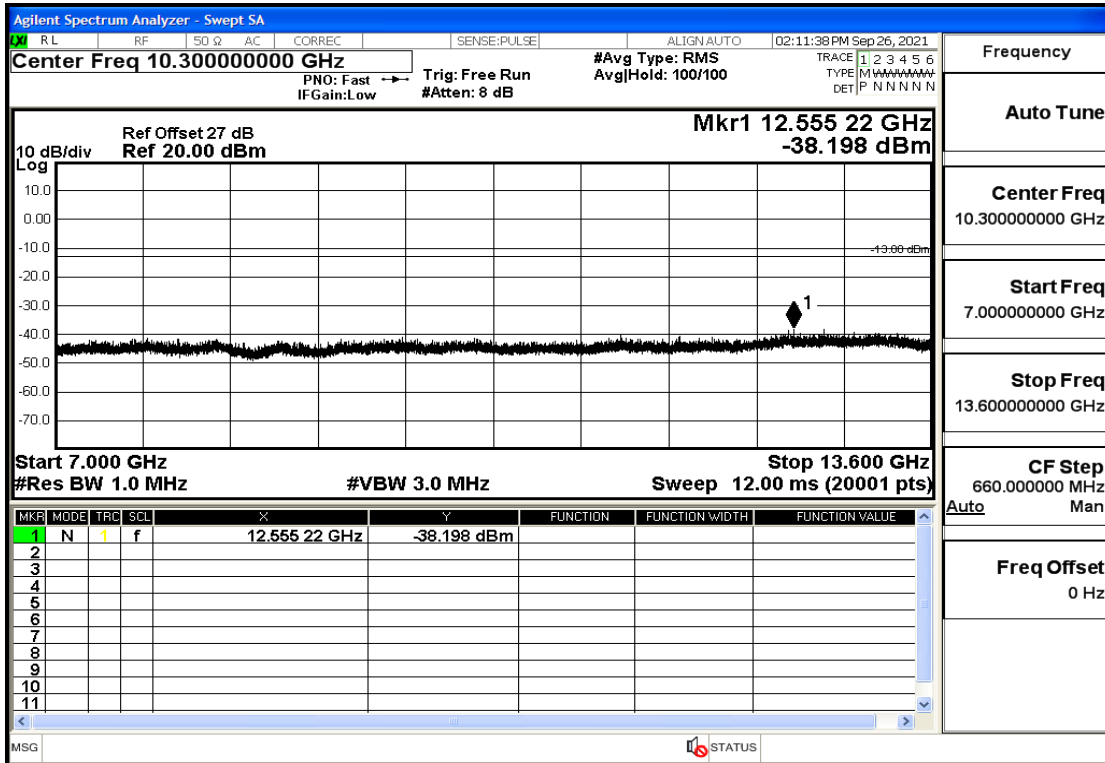

OB4-15-1717.5-QPSK-1#HIGH@7GHz-13.6GHz@Pass

OB4-15-1717.5-QPSK-1#HIGH@13.6GHz-20GHz@Pass

OB4-15-1732.5-QPSK-75#0@30mHz-1GHz@Pass

OB4-15-1732.5-QPSK-75#0@1GHz-7GHz@Pass

OB4-15-1732.5-QPSK-75#0@7GHz-13.6GHz@Pass