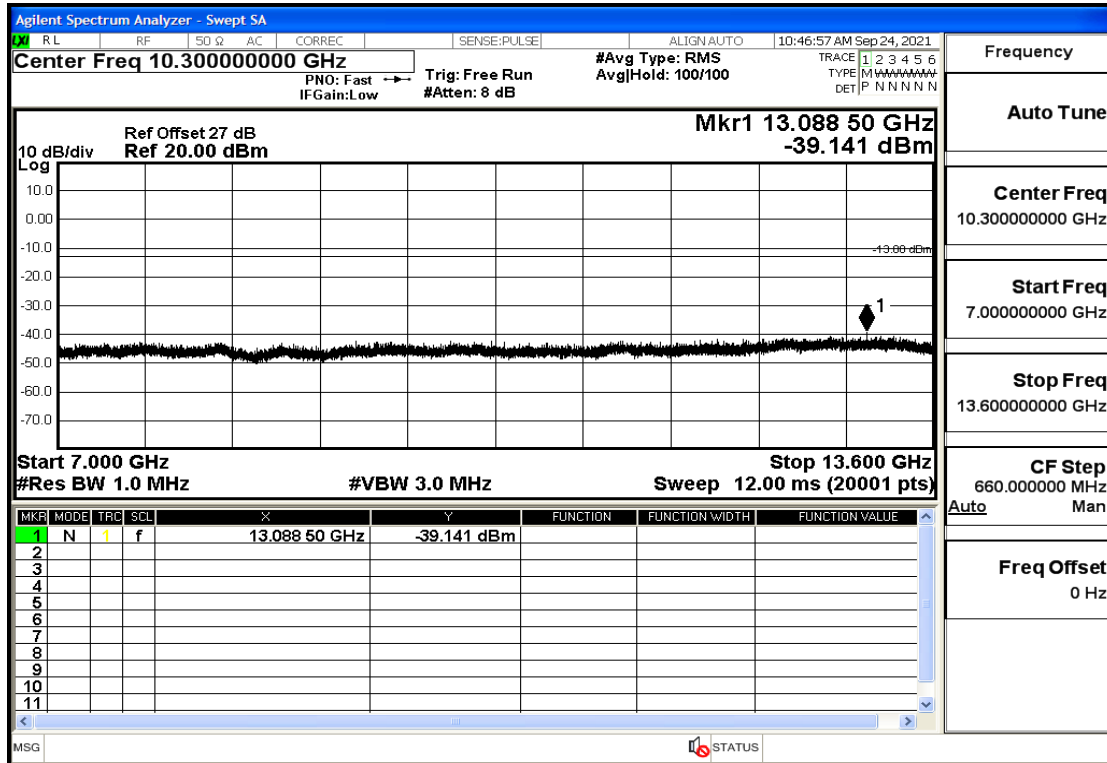

OB4-5-1752.5-QPSK-1#HIGH@7GHz-13.6GHz@Pass

OB4-5-1752.5-QPSK-1#HIGH@13.6GHz-20GHz@Pass

OB4-10-1715-QPSK-50#0@30mHz-1GHz@Pass

OB4-10-1715-QPSK-50#0@1GHz-7GHz@Pass

OB4-10-1715-QPSK-50#0@7GHz-13.6GHz@Pass

OB4-10-1715-QPSK-50#0@13.6GHz-20GHz@Pass