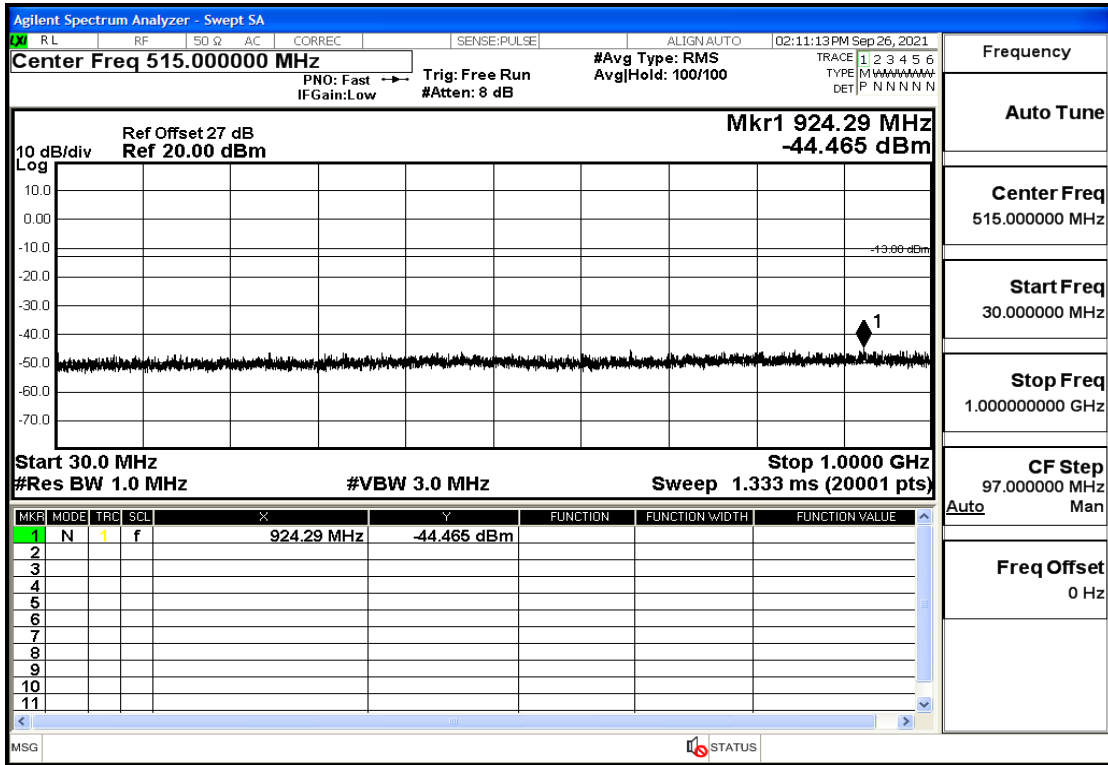

OB4-15-1732.5-QPSK-75#0@30mHz-1GHz@Pass