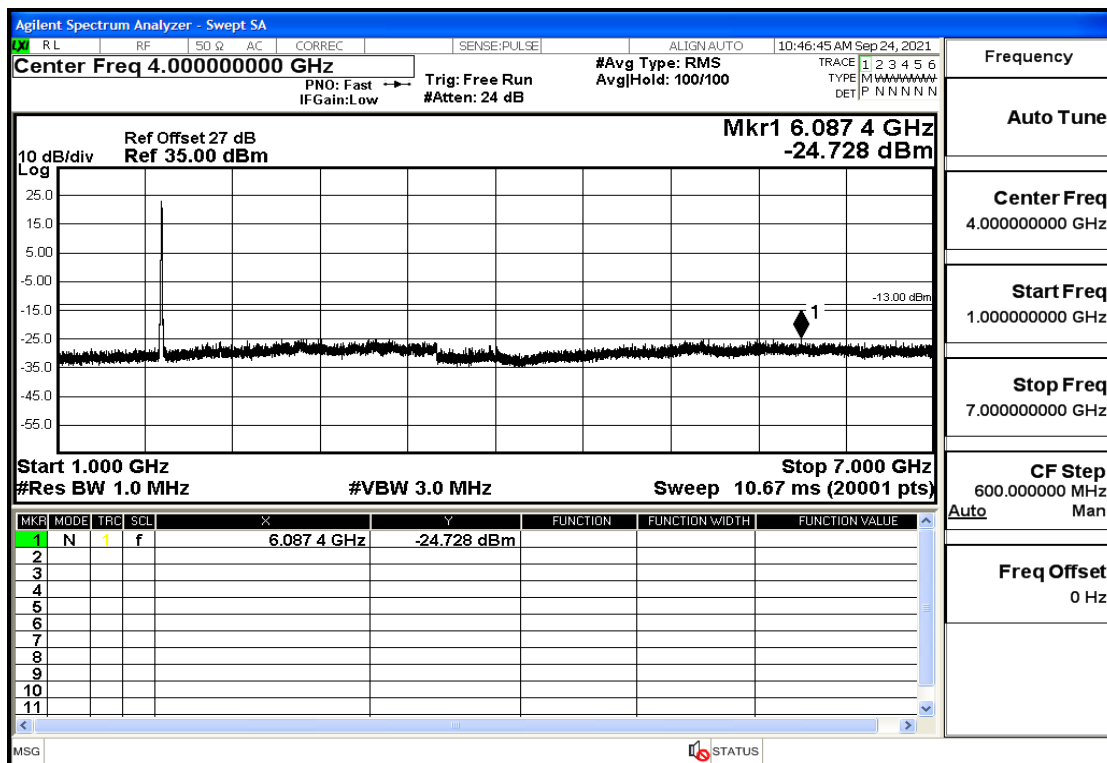

OB4-5-1752.5-QPSK-1#HIGH@7GHz-13.6GHz@Pass

OB4-5-1752.5-QPSK-1#HIGH@13.6GHz-20GHz@Pass

OB4-10-1715-QPSK-50#0@30mHz-1GHz@Pass

OB4-10-1715-QPSK-50#0@1GHz-7GHz@Pass

OB4-10-1715-QPSK-50#0@7GHz-13.6GHz@Pass

OB4-10-1715-QPSK-50#0@13.6GHz-20GHz@Pass