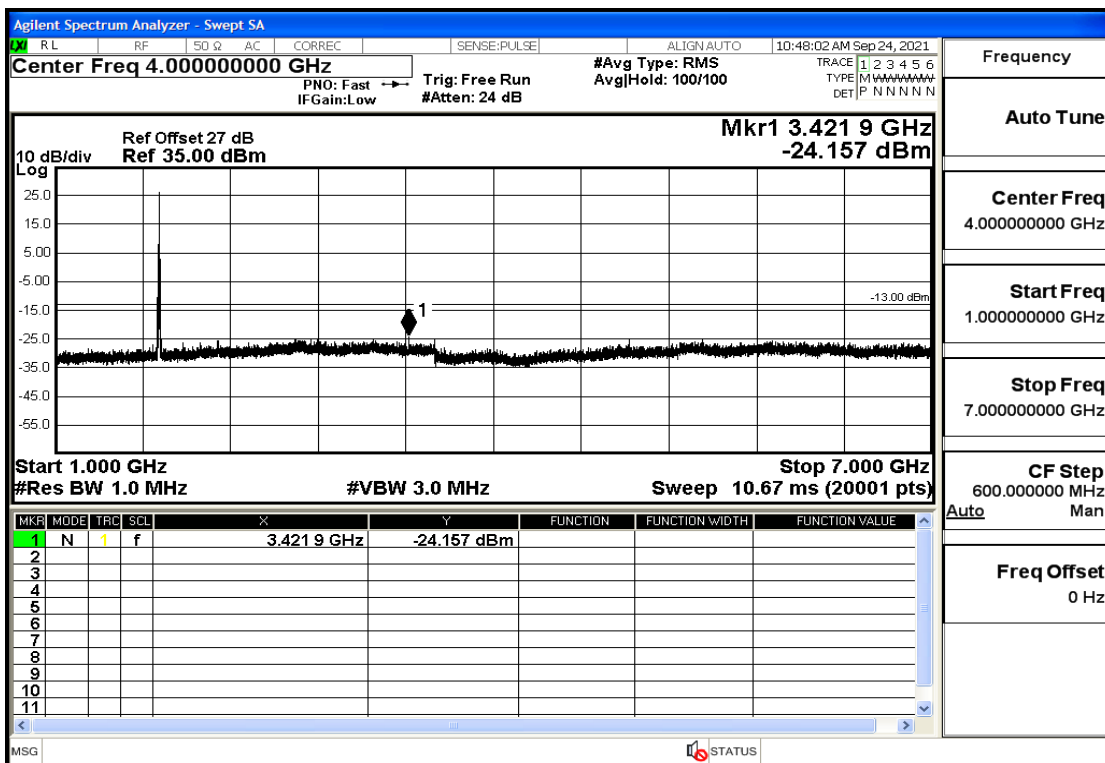

OB4-10-1715-QPSK-1#LOW@1GHz-7GHz@Pass