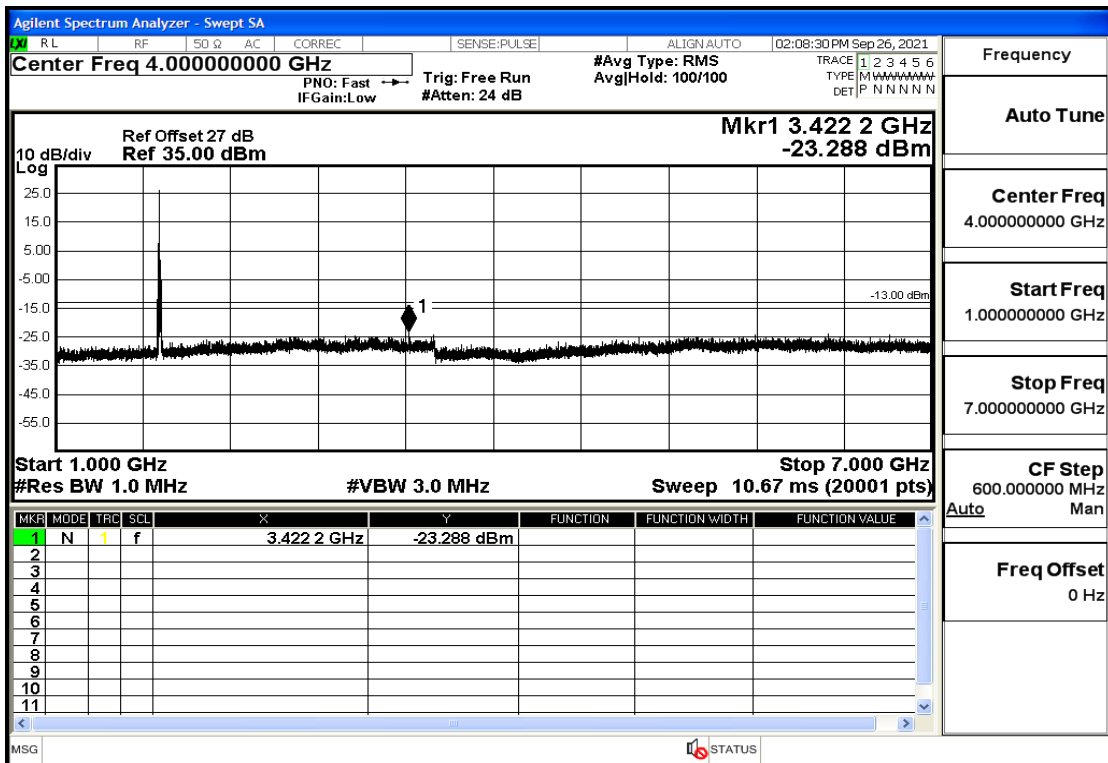

OB4-15-1717.5-QPSK-1#LOW@1GHz-7GHz@Pass