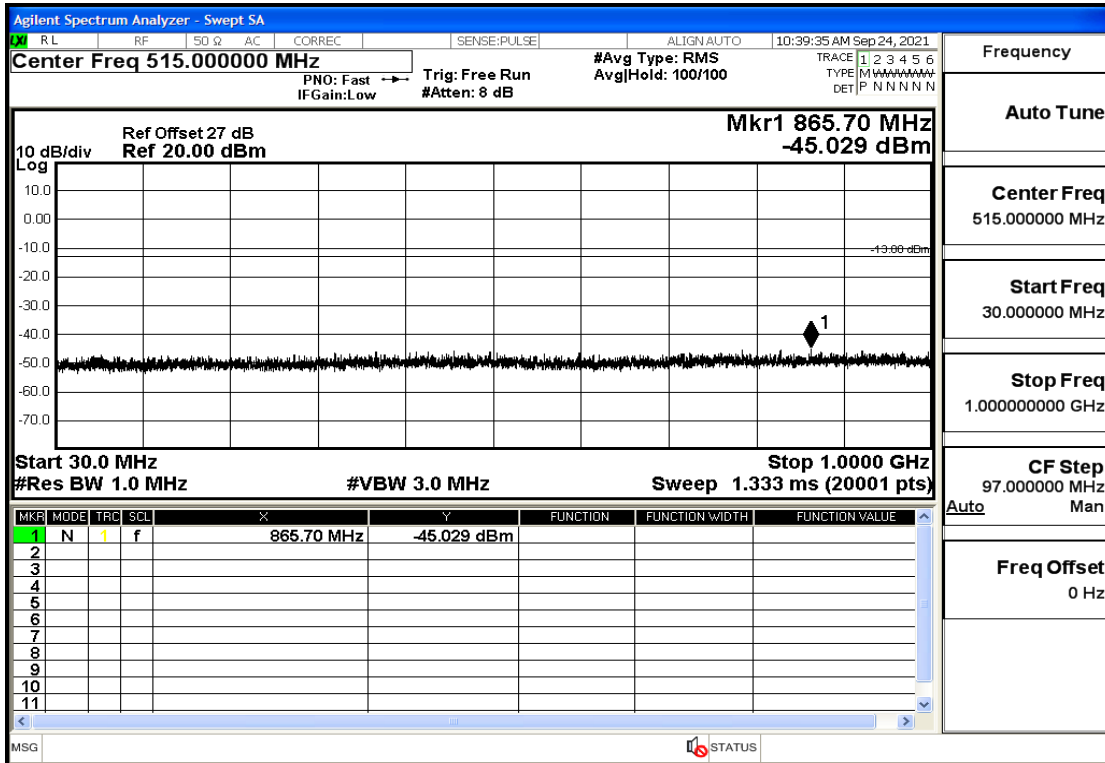

OB4-5-1732.5-QPSK-25#0@30mHz-1GHz@Pass

OB4-5-1732.5-QPSK-25#0@1GHz-7GHz@Pass

OB4-5-1732.5-QPSK-25#0@7GHz-13.6GHz@Pass

OB4-5-1732.5-QPSK-25#0@13.6GHz-20GHz@Pass

OB4-5-1732.5-QPSK-1#LOW@30mHz-1GHz@Pass

OB4-5-1732.5-QPSK-1#LOW@1GHz-7GHz@Pass