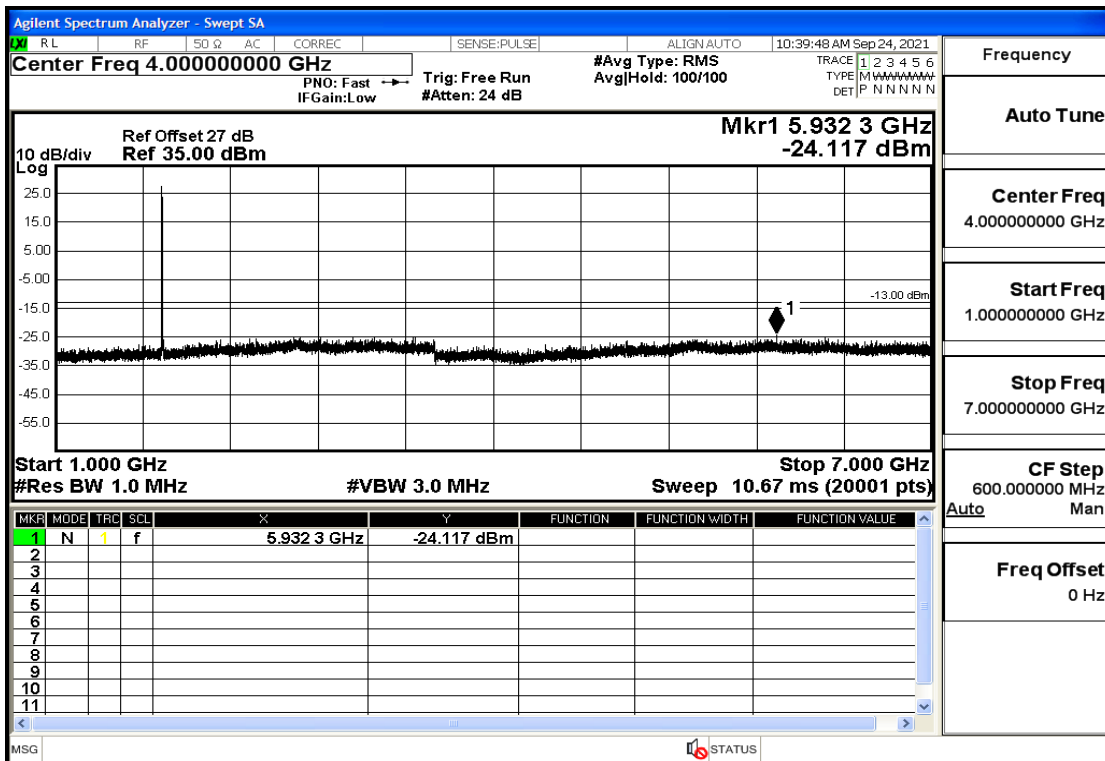

OB4-5-1732.5-QPSK-25#0@30mHz-1GHz@Pass

OB4-5-1732.5-QPSK-25#0@1GHz-7GHz@Pass

OB4-5-1732.5-QPSK-25#0@7GHz-13.6GHz@Pass

OB4-5-1732.5-QPSK-25#0@13.6GHz-20GHz@Pass

OB4-5-1732.5-QPSK-1#LOW@30mHz-1GHz@Pass

OB4-5-1732.5-QPSK-1#LOW@1GHz-7GHz@Pass