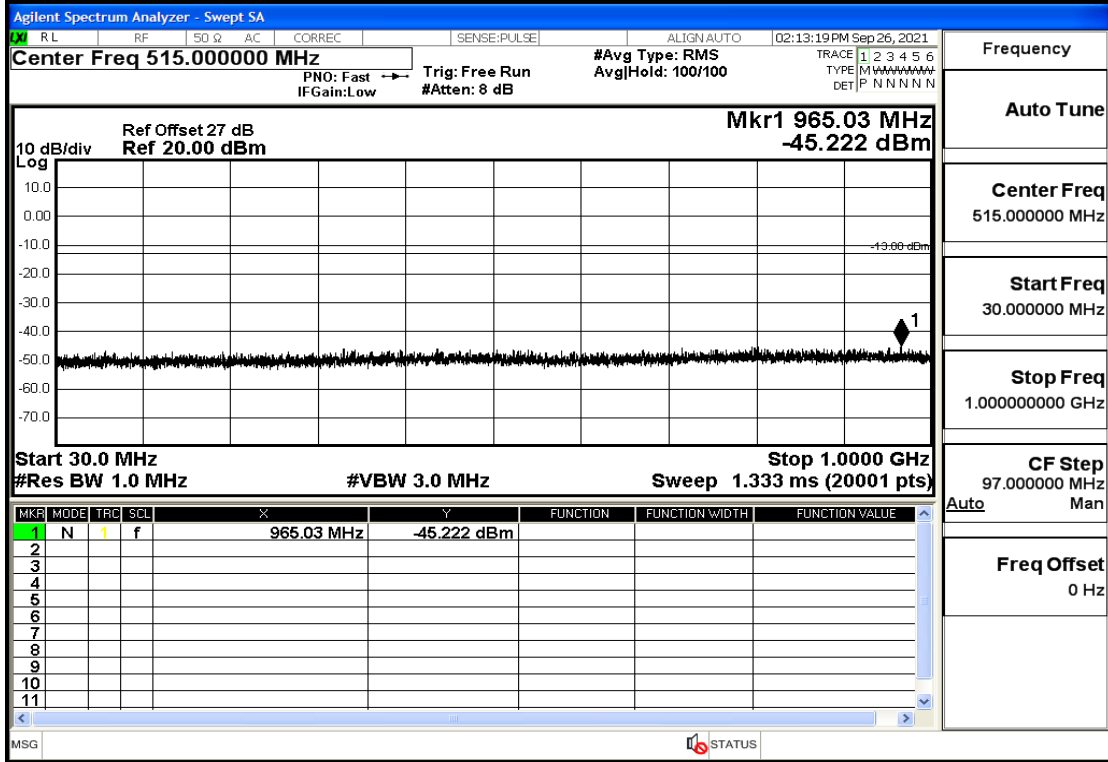

OB4-15-1732.5-QPSK-1#HIGH@30mHz-1GHz@Pass