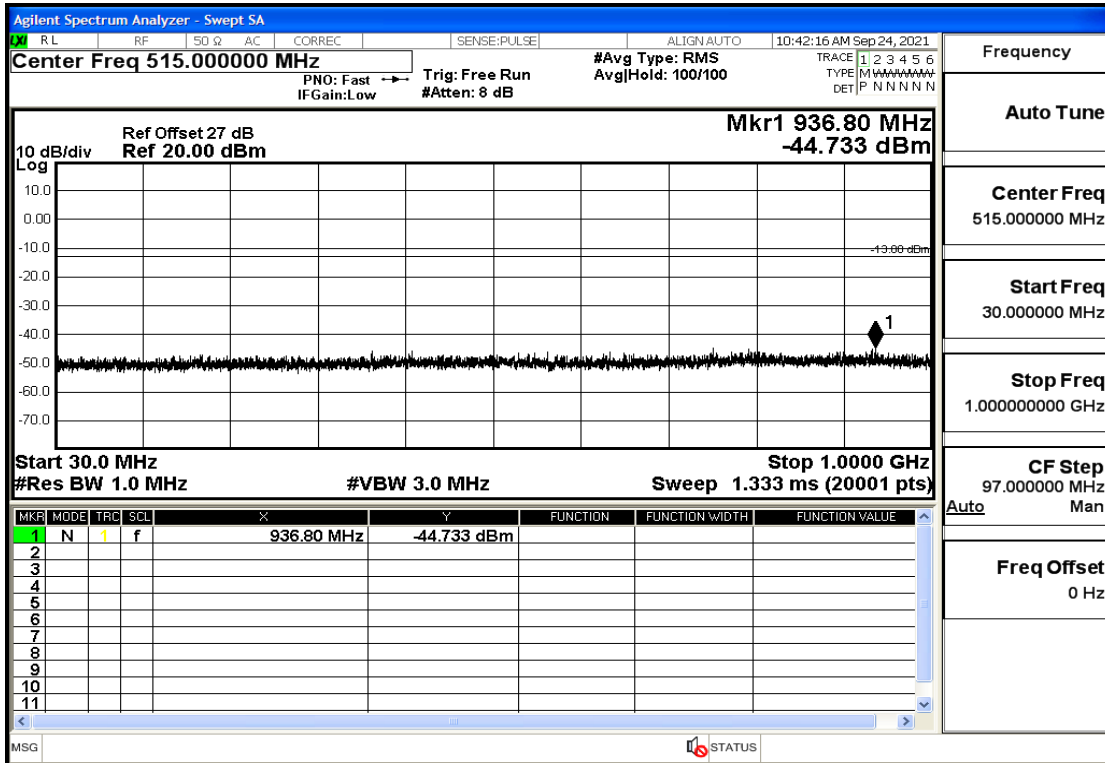

OB4-5-1752.5-QPSK-25#0@30mHz-1GHz@Pass