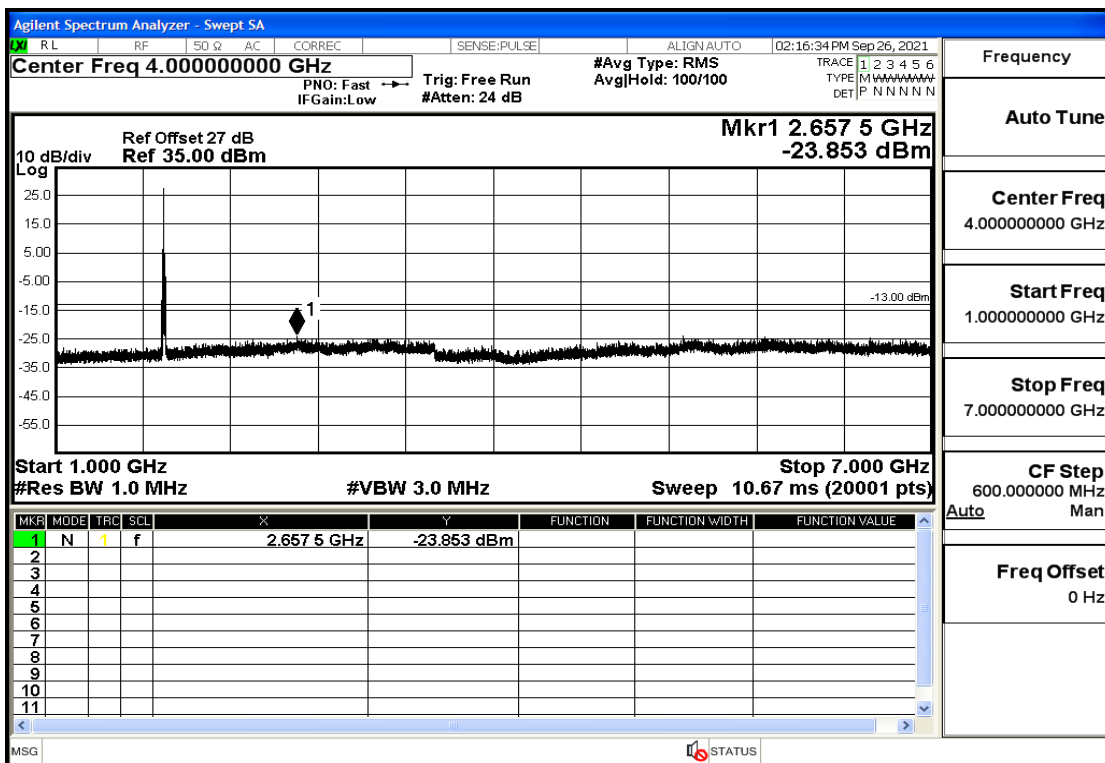

OB4-15-1747.5-QPSK-75#0@1GHz-7GHz@Pass

OB4-15-1747.5-QPSK-75#0@7GHz-13.6GHz@Pass

OB4-15-1747.5-QPSK-75#0@13.6GHz-20GHz@Pass

OB4-15-1747.5-QPSK-1#LOW@30mHz-1GHz@Pass

OB4-15-1747.5-QPSK-1#LOW@1GHz-7GHz@Pass