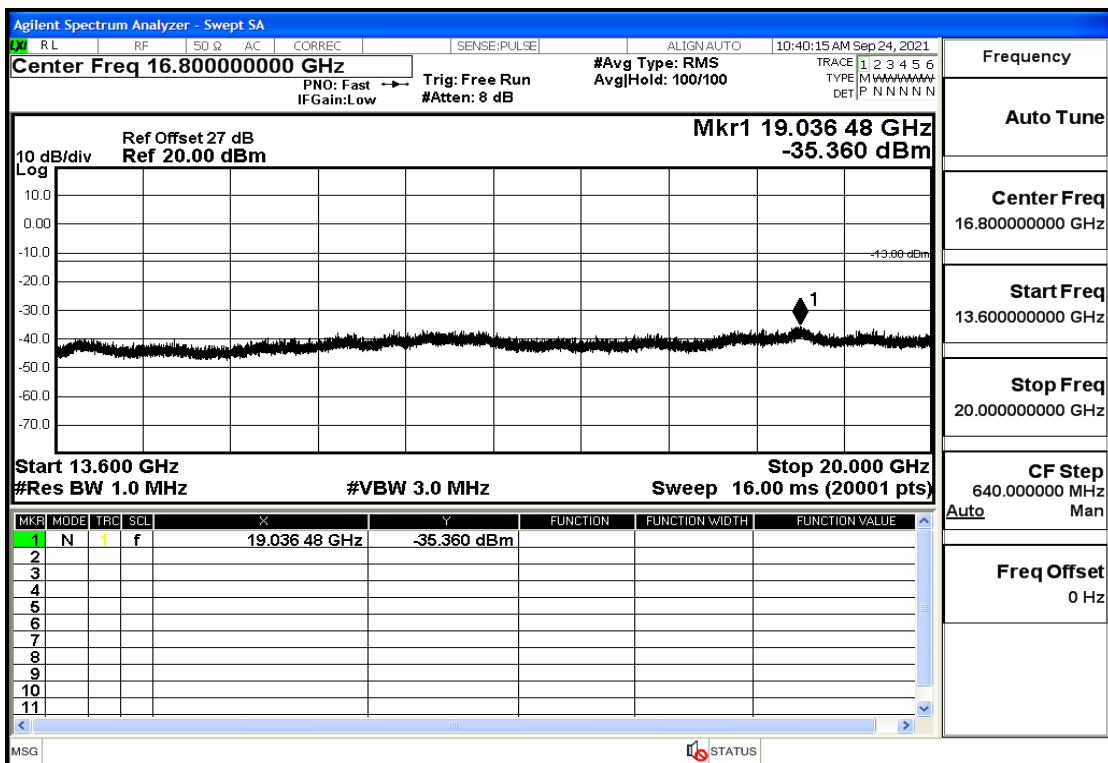

OB4-5-1732.5-QPSK-1#LOW@13.6GHz-20GHz@Pass