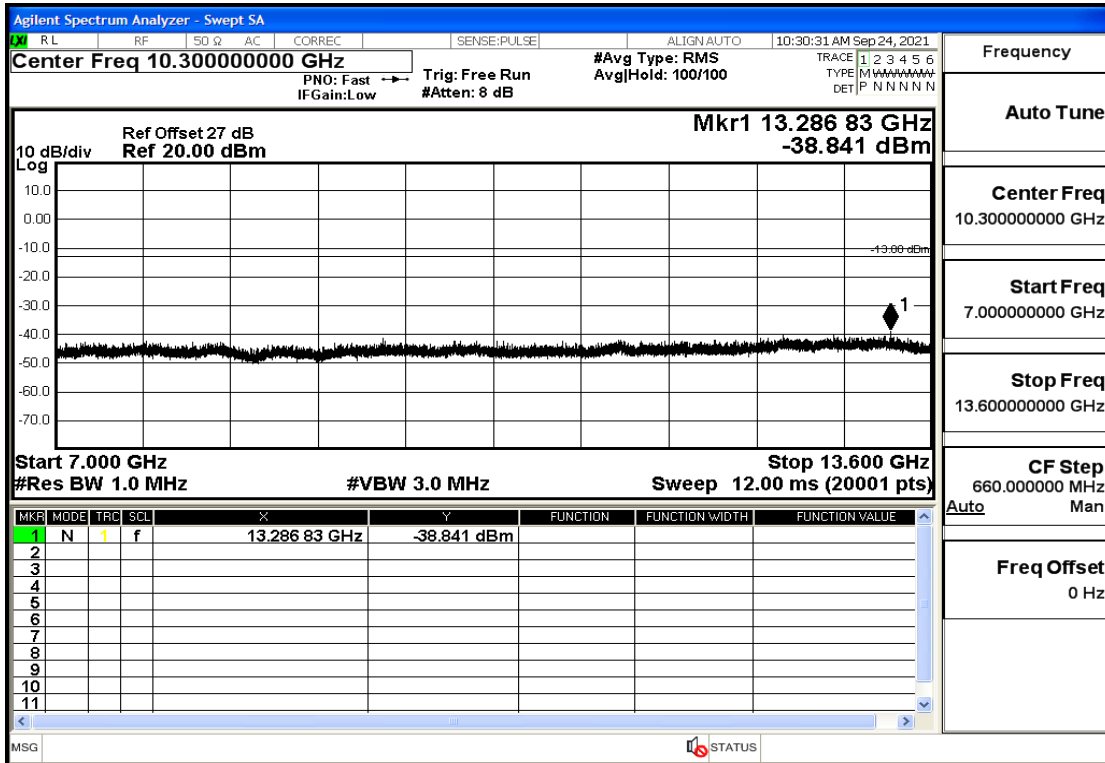

OB4-3-1753.5-QPSK-15#0@7GHz-13.6GHz@Pass

OB4-3-1753.5-QPSK-15#0@13.6GHz-20GHz@Pass

OB4-3-1753.5-QPSK-1#LOW@30mHz-1GHz@Pass

OB4-3-1753.5-QPSK-1#LOW@1GHz-7GHz@Pass

OB4-3-1753.5-QPSK-1#LOW@7GHz-13.6GHz@Pass

OB4-3-1753.5-QPSK-1#LOW@13.6GHz-20GHz@Pass