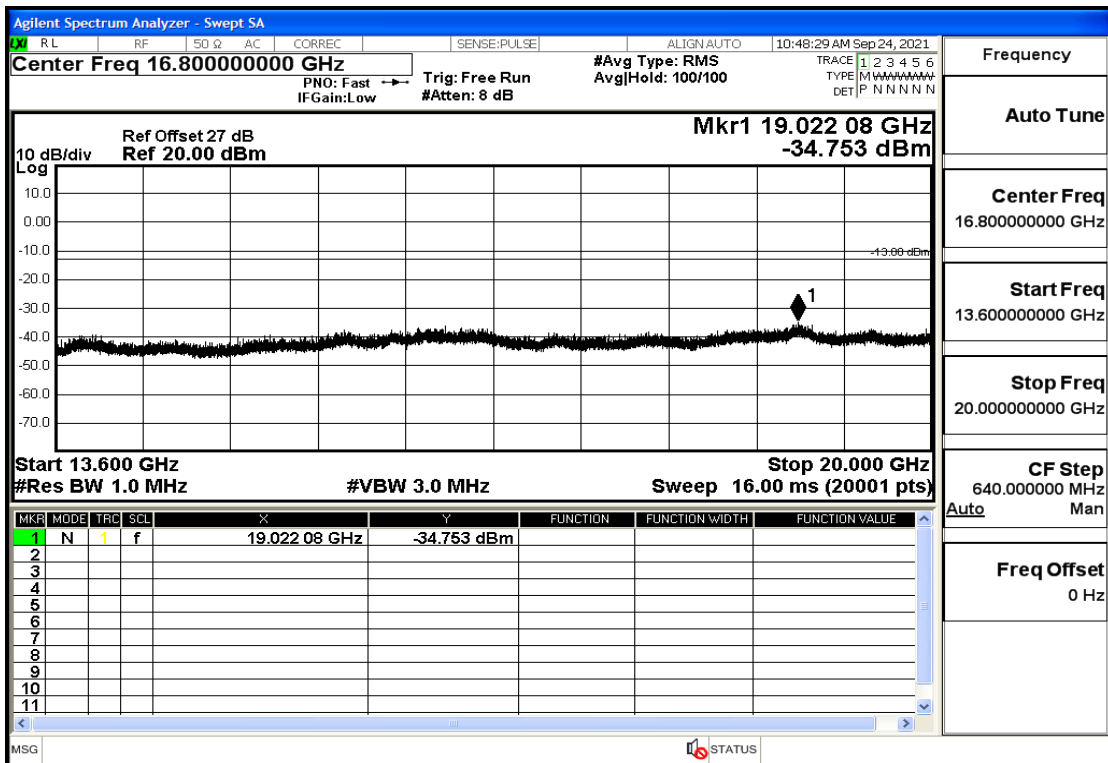

OB4-10-1715-QPSK-1#LOW@30mHz-1GHz@Pass

OB4-10-1715-QPSK-1#LOW@1GHz-7GHz@Pass

OB4-10-1715-QPSK-1#LOW@7GHz-13.6GHz@Pass

OB4-10-1715-QPSK-1#LOW@13.6GHz-20GHz@Pass

OB4-10-1715-QPSK-1#HIGH@30mHz-1GHz@Pass

OB4-10-1715-QPSK-1#HIGH@1GHz-7GHz@Pass