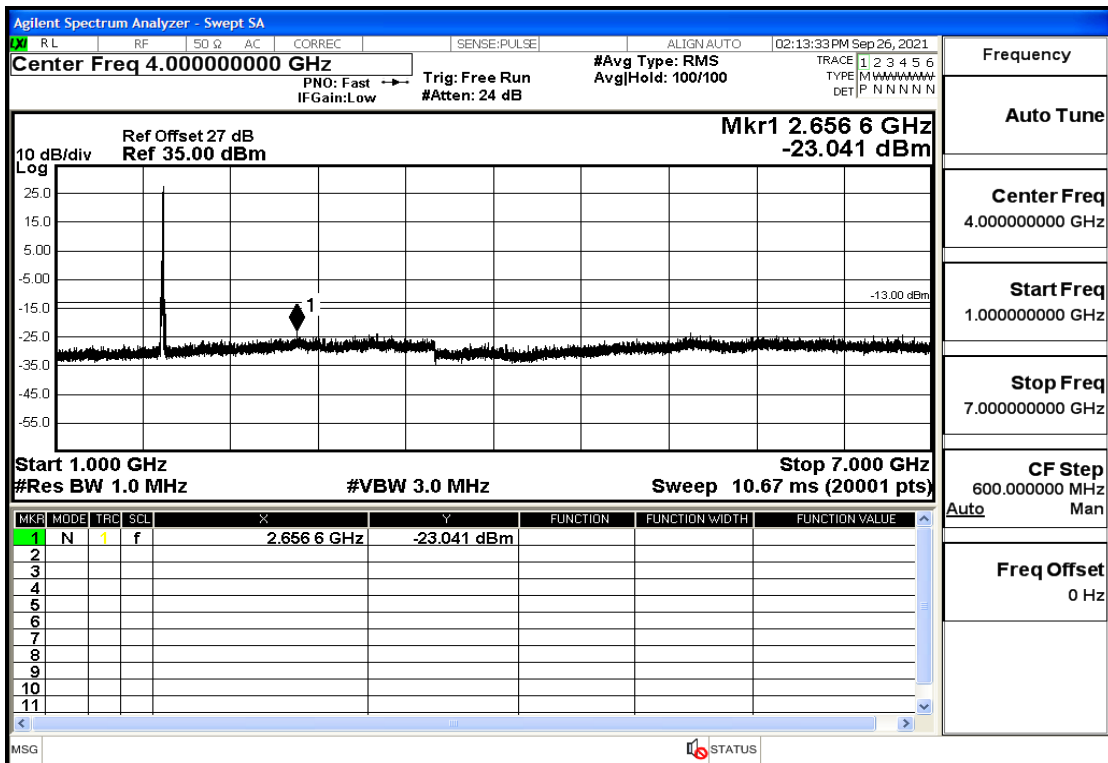

OB4-15-1732.5-QPSK-1#HIGH@1GHz-7GHz@Pass