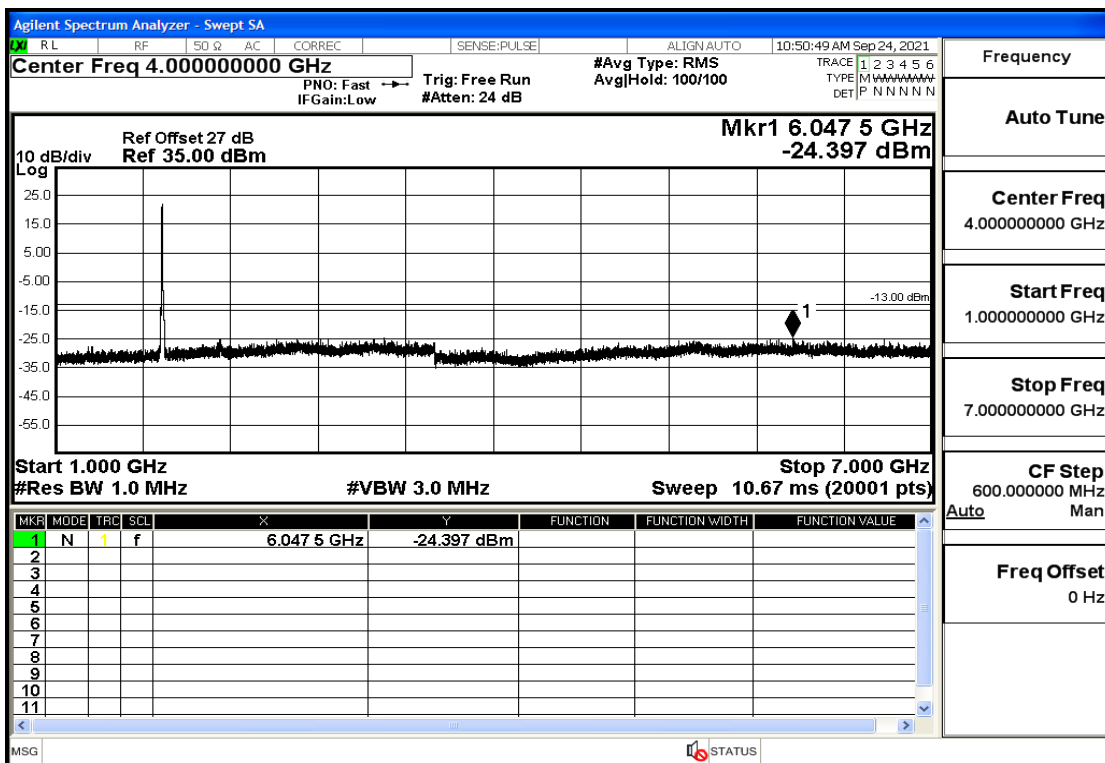

OB4-10-1715-QPSK-1#HIGH@7GHz-13.6GHz@Pass

OB4-10-1715-QPSK-1#HIGH@13.6GHz-20GHz@Pass

OB4-10-1732.5-QPSK-50#0@30mHz-1GHz@Pass

OB4-10-1732.5-QPSK-50#0@1GHz-7GHz@Pass

OB4-10-1732.5-QPSK-50#0@7GHz-13.6GHz@Pass