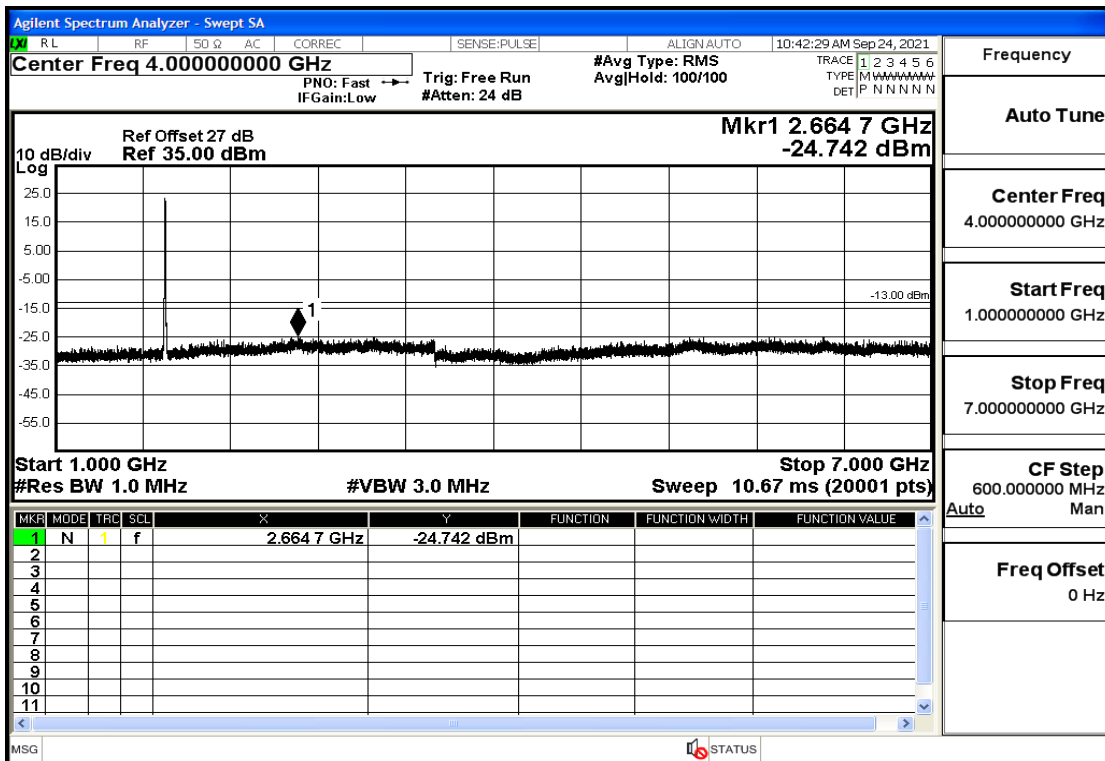

OB4-5-1752.5-QPSK-25#0@1GHz-7GHz@Pass