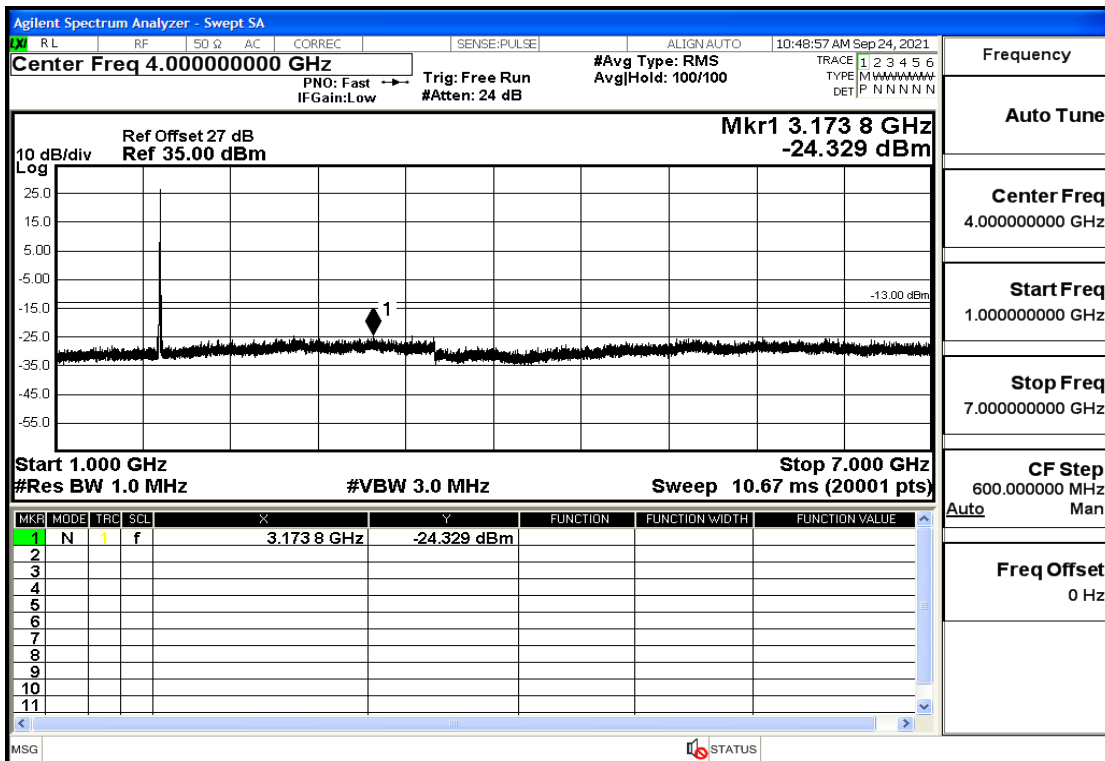

OB4-10-1715-QPSK-1#LOW@30mHz-1GHz@Pass

OB4-10-1715-QPSK-1#LOW@1GHz-7GHz@Pass

OB4-10-1715-QPSK-1#LOW@7GHz-13.6GHz@Pass

OB4-10-1715-QPSK-1#LOW@13.6GHz-20GHz@Pass

OB4-10-1715-QPSK-1#HIGH@30mHz-1GHz@Pass

OB4-10-1715-QPSK-1#HIGH@1GHz-7GHz@Pass