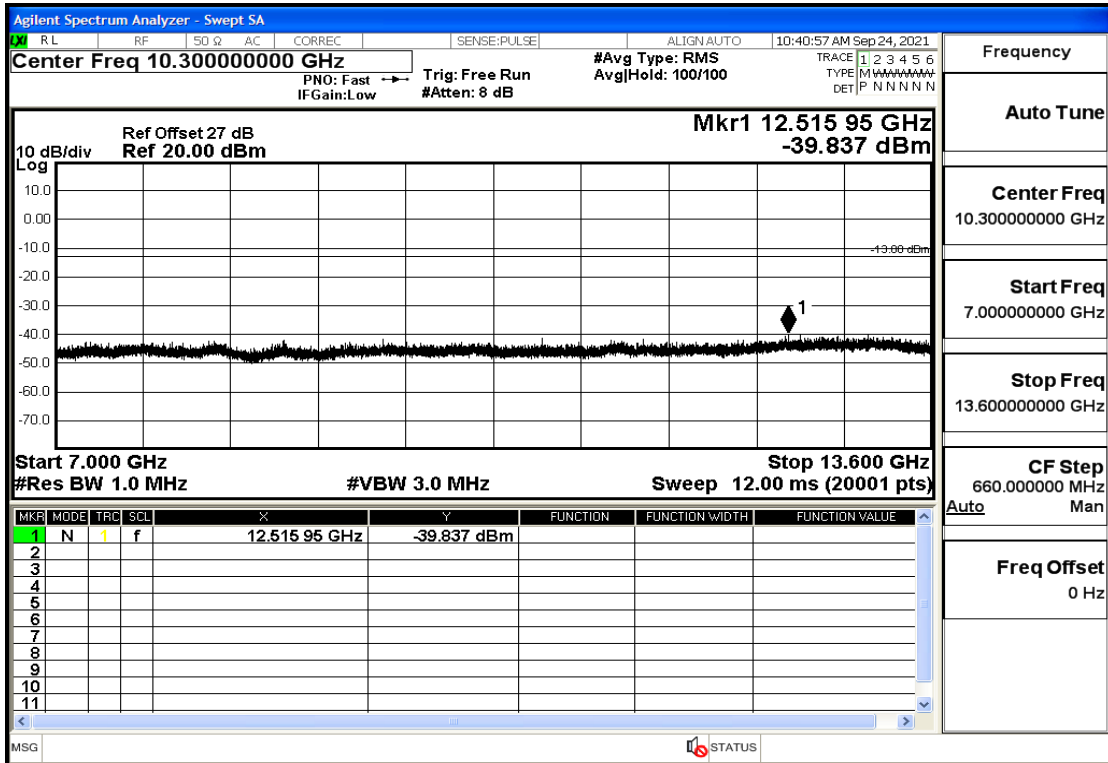

OB4-5-1732.5-QPSK-1#LOW@7GHz-13.6GHz@Pass

OB4-5-1732.5-QPSK-1#LOW@13.6GHz-20GHz@Pass

OB4-5-1732.5-QPSK-1#HIGH@30mHz-1GHz@Pass

OB4-5-1732.5-QPSK-1#HIGH@1GHz-7GHz@Pass

OB4-5-1732.5-QPSK-1#HIGH@7GHz-13.6GHz@Pass