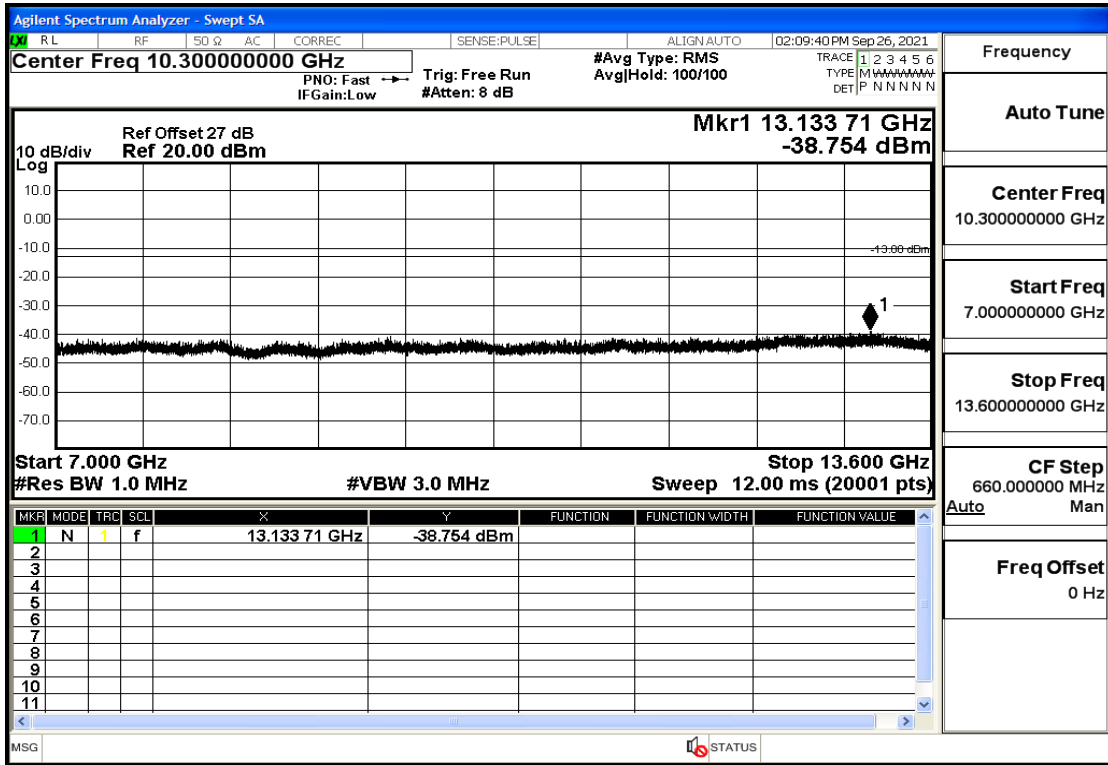

OB4-15-1717.5-QPSK-1#HIGH@7GHz-13.6GHz@Pass