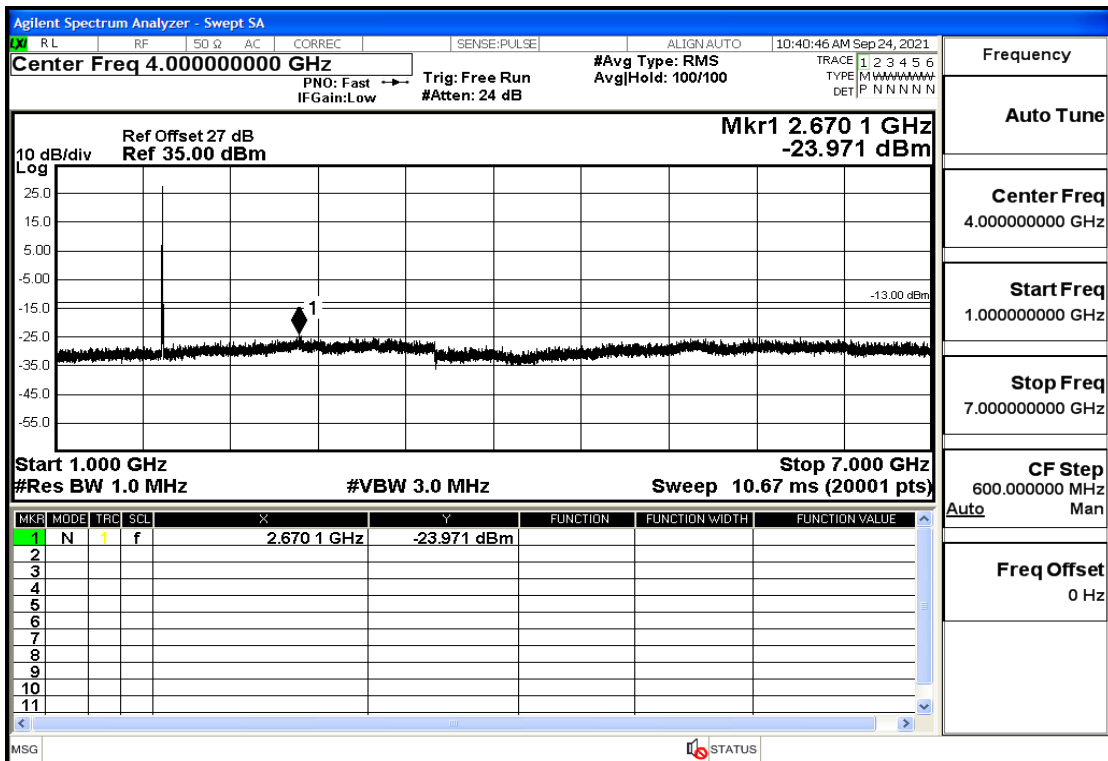

OB4-5-1732.5-QPSK-1#LOW@7GHz-13.6GHz@Pass

OB4-5-1732.5-QPSK-1#LOW@13.6GHz-20GHz@Pass

OB4-5-1732.5-QPSK-1#HIGH@30mHz-1GHz@Pass

OB4-5-1732.5-QPSK-1#HIGH@1GHz-7GHz@Pass

OB4-5-1732.5-QPSK-1#HIGH@7GHz-13.6GHz@Pass