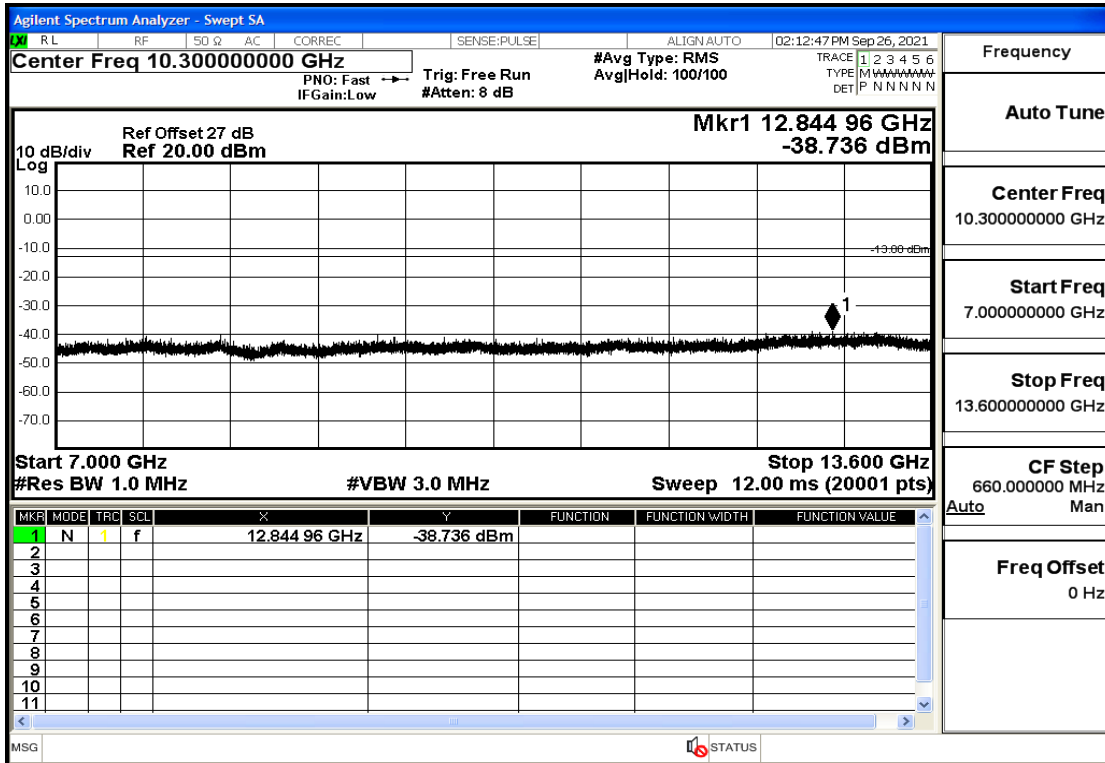

OB4-15-1732.5-QPSK-75#0@13.6GHz-20GHz@Pass

OB4-15-1732.5-QPSK-1#LOW@30MHz-1GHz@Pass

OB4-15-1732.5-QPSK-1#LOW@1GHz-7GHz@Pass

OB4-15-1732.5-QPSK-1#LOW@7GHz-13.6GHz@Pass

OB4-15-1732.5-QPSK-1#LOW@13.6GHz-20GHz@Pass