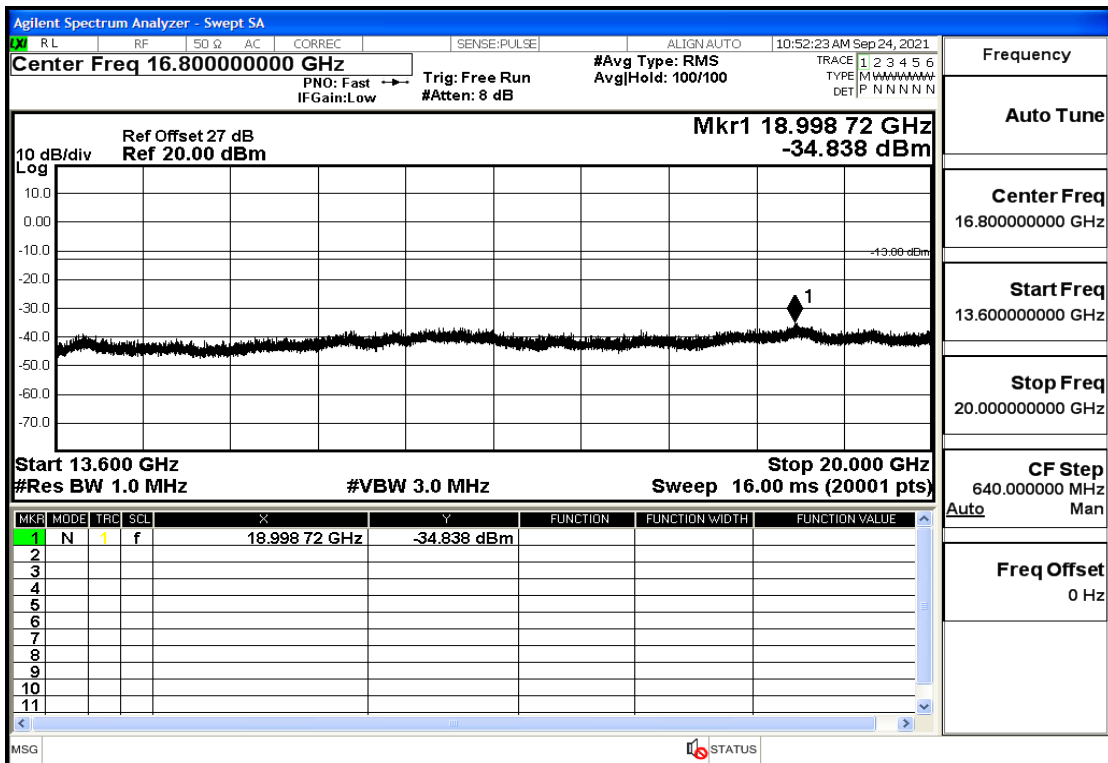

OB4-10-1732.5-QPSK-50#0@13.6GHz-20GHz@Pass

OB4-10-1732.5-QPSK-1#LOW@30mHz-1GHz@Pass

OB4-10-1732.5-QPSK-1#LOW@1GHz-7GHz@Pass

OB4-10-1732.5-QPSK-1#LOW@7GHz-13.6GHz@Pass

OB4-10-1732.5-QPSK-1#LOW@13.6GHz-20GHz@Pass