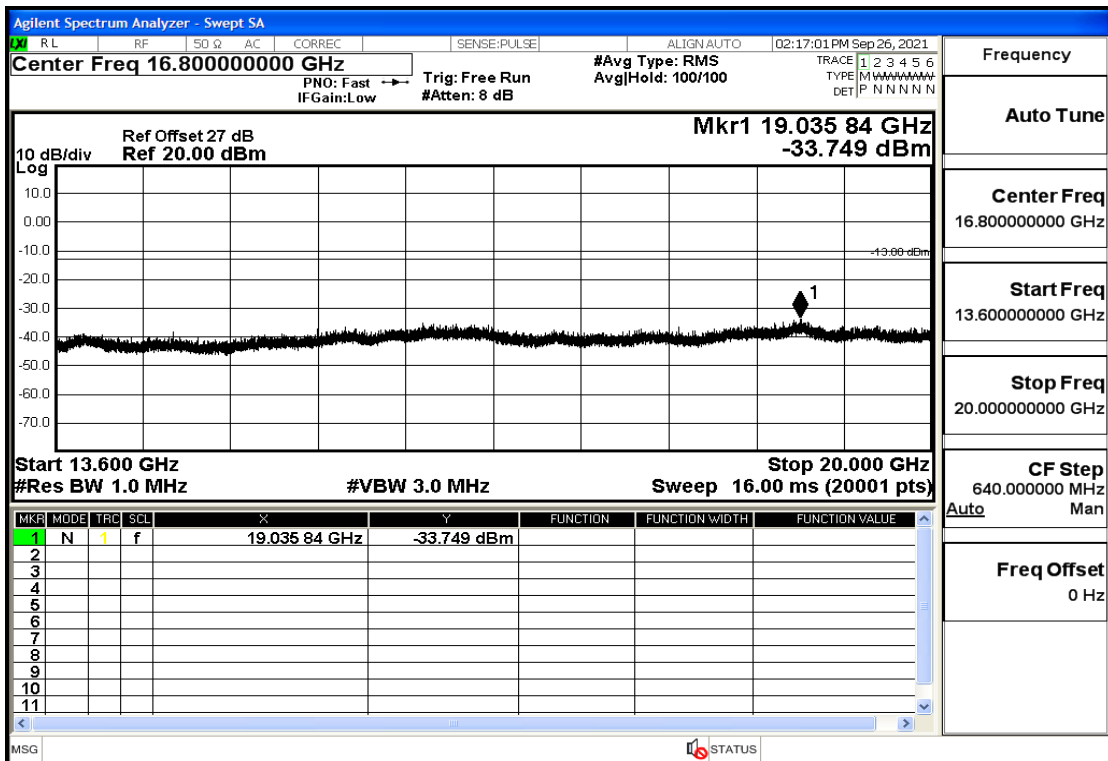

OB4-15-1747.5-QPSK-1#LOW@13.6GHz-20GHz@Pass