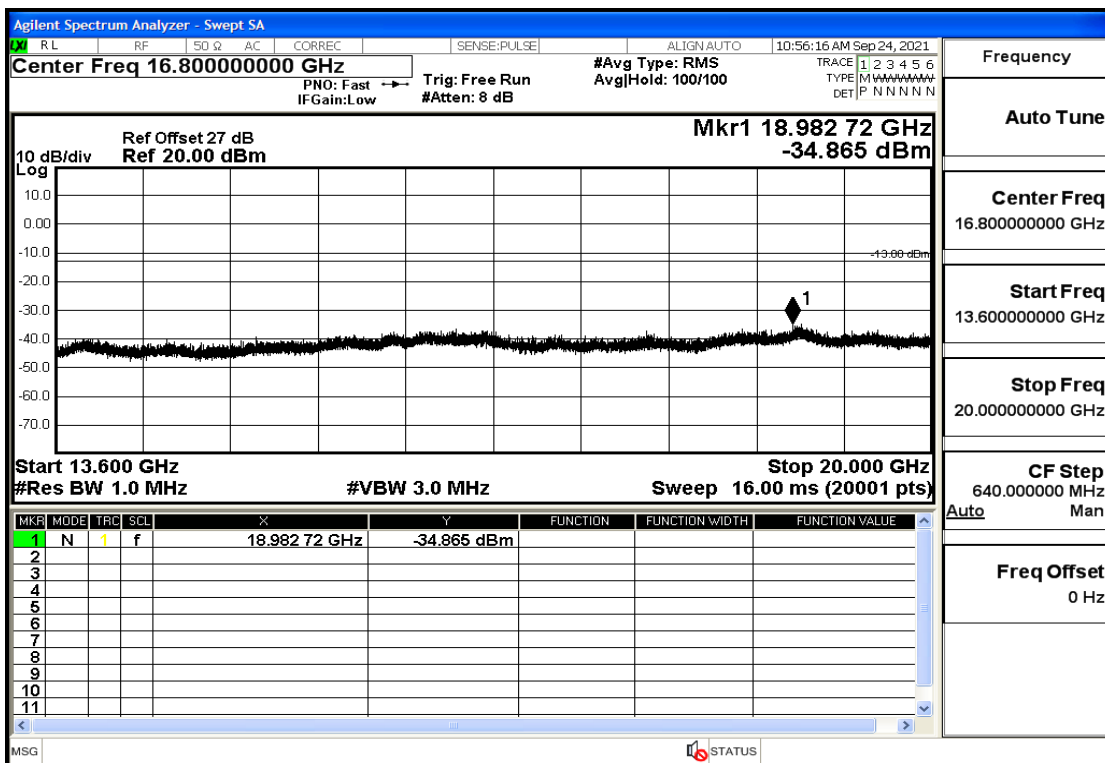

OB4-10-1750-QPSK-1#LOW@13.6GHz-20GHz@Pass