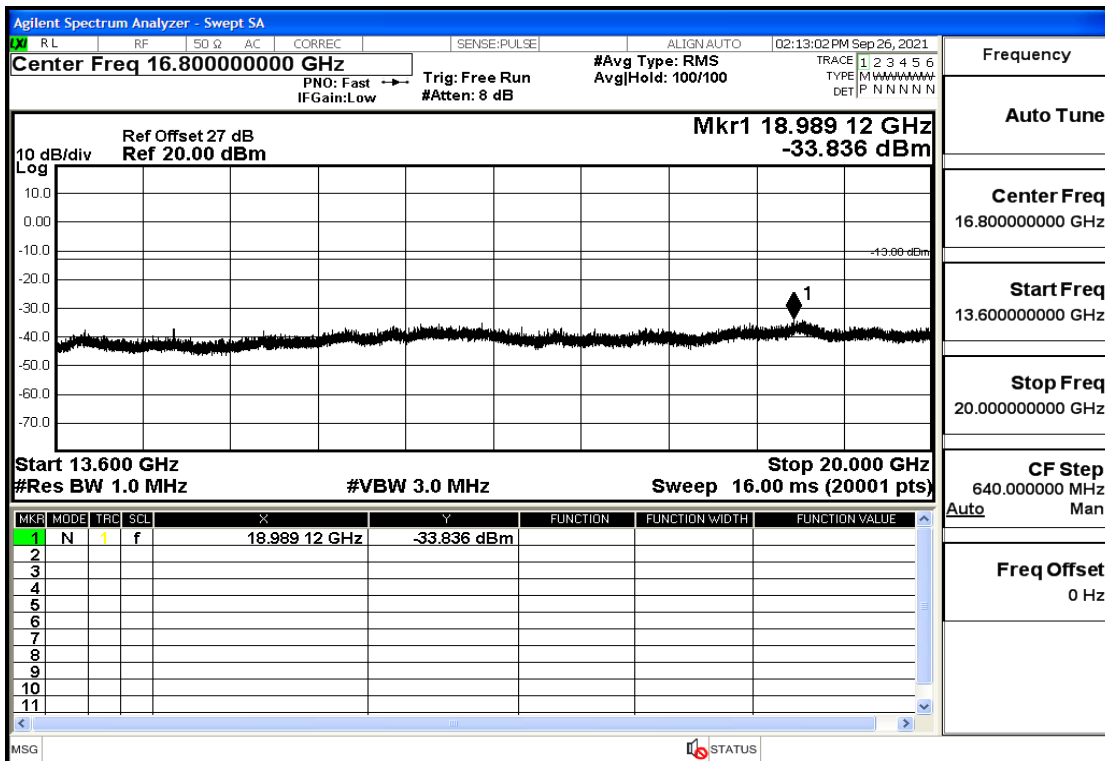

OB4-15-1732.5-QPSK-75#0@13.6GHz-20GHz@Pass

OB4-15-1732.5-QPSK-1#LOW@30MHz-1GHz@Pass

OB4-15-1732.5-QPSK-1#LOW@1GHz-7GHz@Pass

OB4-15-1732.5-QPSK-1#LOW@7GHz-13.6GHz@Pass

OB4-15-1732.5-QPSK-1#LOW@13.6GHz-20GHz@Pass