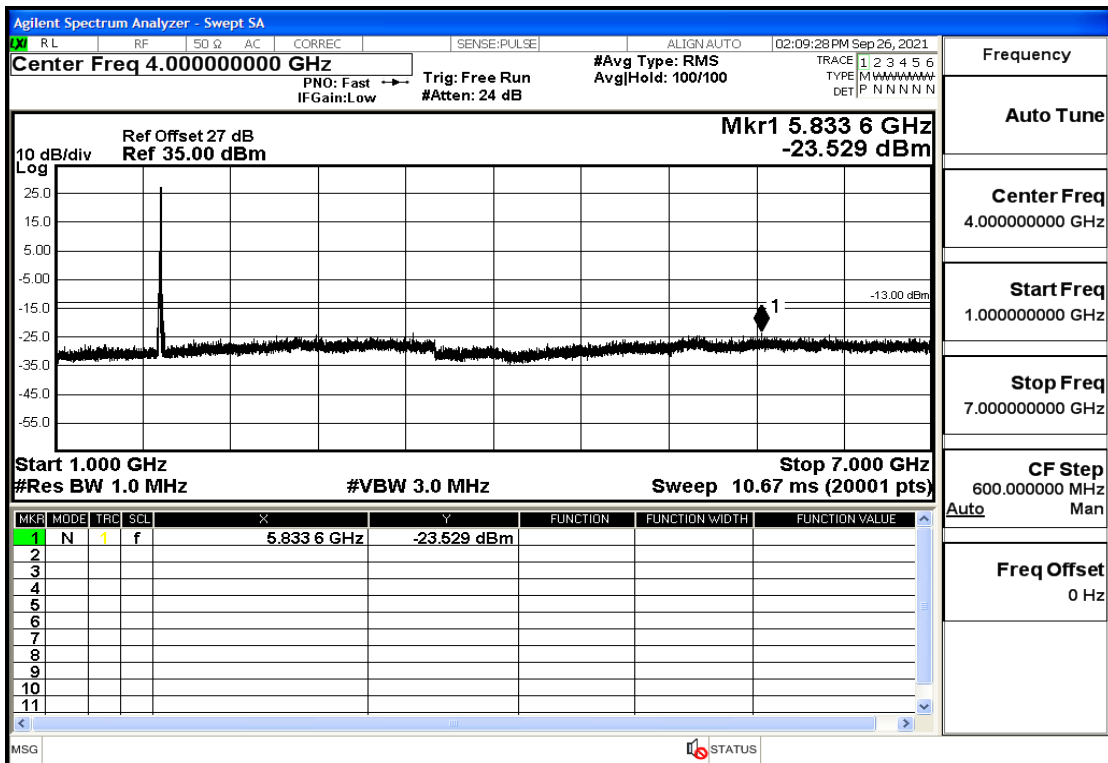

OB4-15-1717.5-QPSK-1#LOW@1GHz-7GHz@Pass

OB4-15-1717.5-QPSK-1#LOW@7GHz-13.6GHz@Pass

OB4-15-1717.5-QPSK-1#LOW@13.6GHz-20GHz@Pass

OB4-15-1717.5-QPSK-1#HIGH@30mHz-1GHz@Pass

OB4-15-1717.5-QPSK-1#HIGH@1GHz-7GHz@Pass