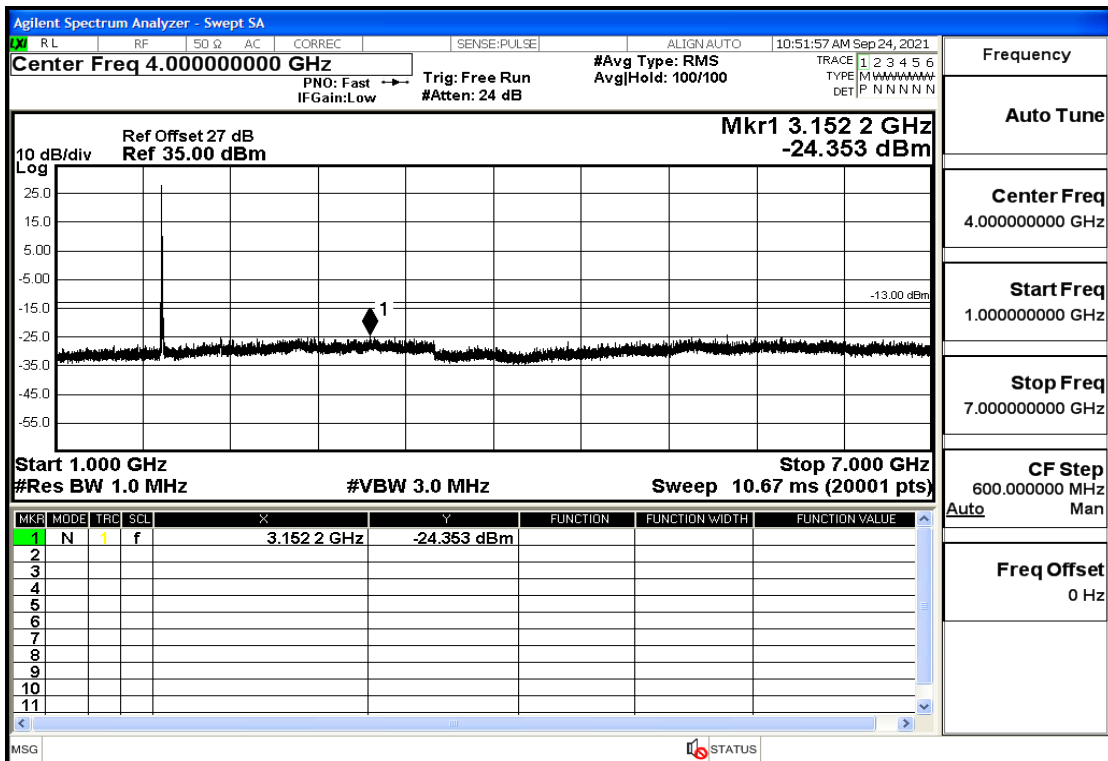

OB4-10-1732.5-QPSK-1#LOW@1GHz-7GHz@Pass