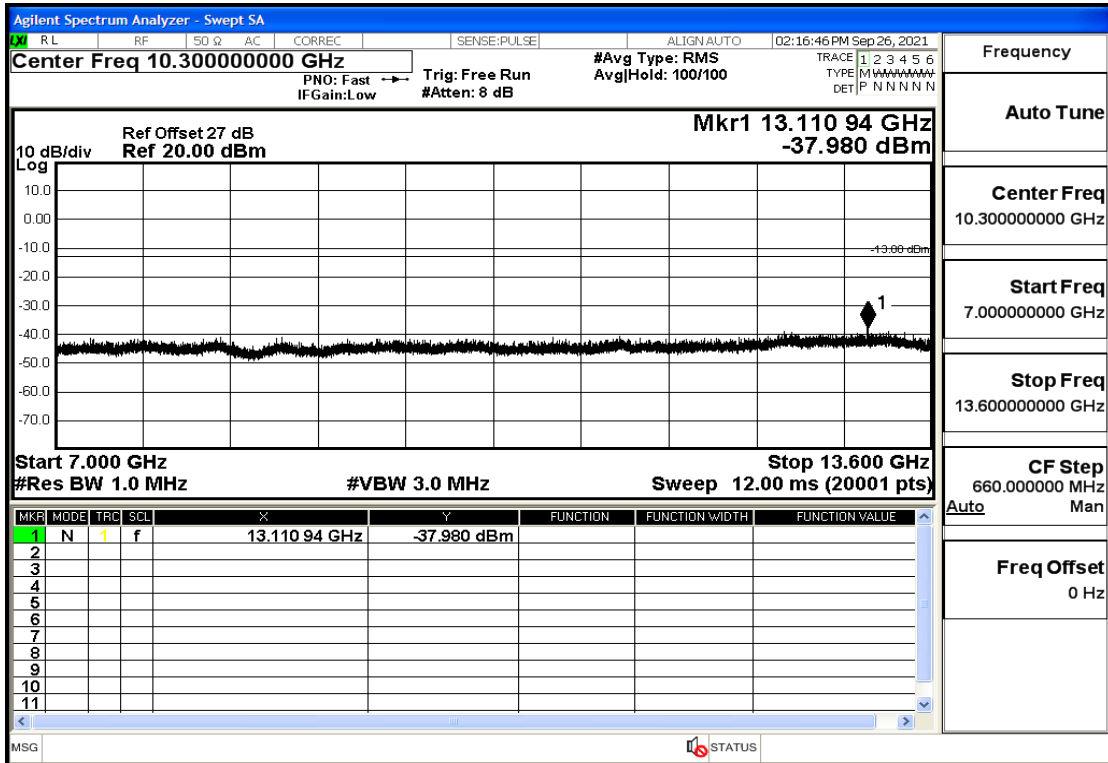

OB4-15-1747.5-QPSK-1#LOW@7GHz-13.6GHz@Pass