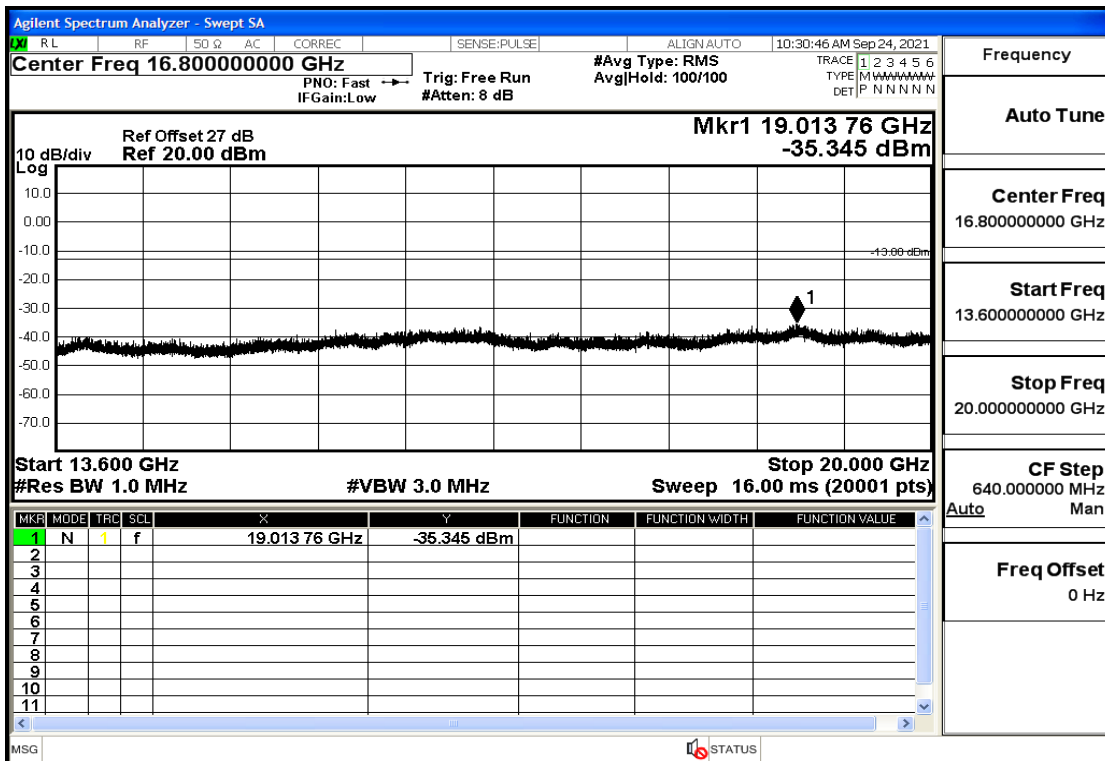

OB4-3-1753.5-QPSK-15#0@7GHz-13.6GHz@Pass

OB4-3-1753.5-QPSK-15#0@13.6GHz-20GHz@Pass

OB4-3-1753.5-QPSK-1#LOW@30mHz-1GHz@Pass

OB4-3-1753.5-QPSK-1#LOW@1GHz-7GHz@Pass

OB4-3-1753.5-QPSK-1#LOW@7GHz-13.6GHz@Pass

OB4-3-1753.5-QPSK-1#LOW@13.6GHz-20GHz@Pass