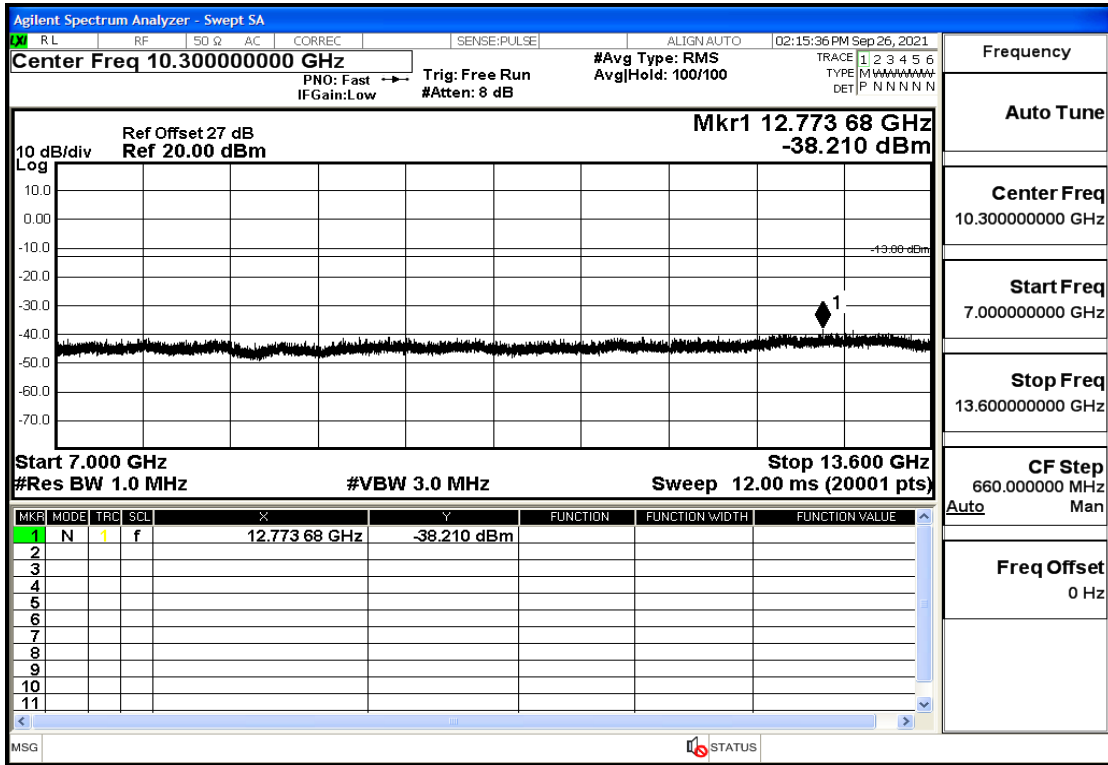

OB4-15-1747.5-QPSK-75#0@7GHz-13.6GHz@Pass