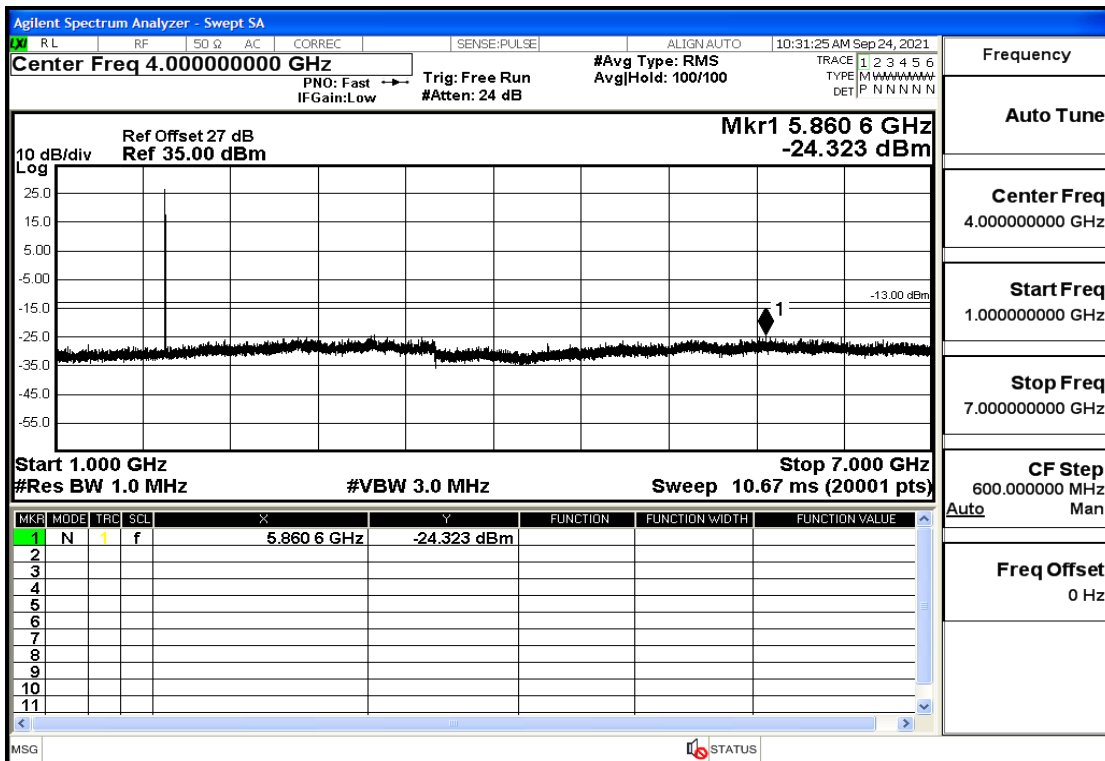

OB4-3-1753.5-QPSK-15#0@7GHz-13.6GHz@Pass

OB4-3-1753.5-QPSK-15#0@13.6GHz-20GHz@Pass

OB4-3-1753.5-QPSK-1#LOW@30mHz-1GHz@Pass

OB4-3-1753.5-QPSK-1#LOW@1GHz-7GHz@Pass

OB4-3-1753.5-QPSK-1#LOW@7GHz-13.6GHz@Pass

OB4-3-1753.5-QPSK-1#LOW@13.6GHz-20GHz@Pass