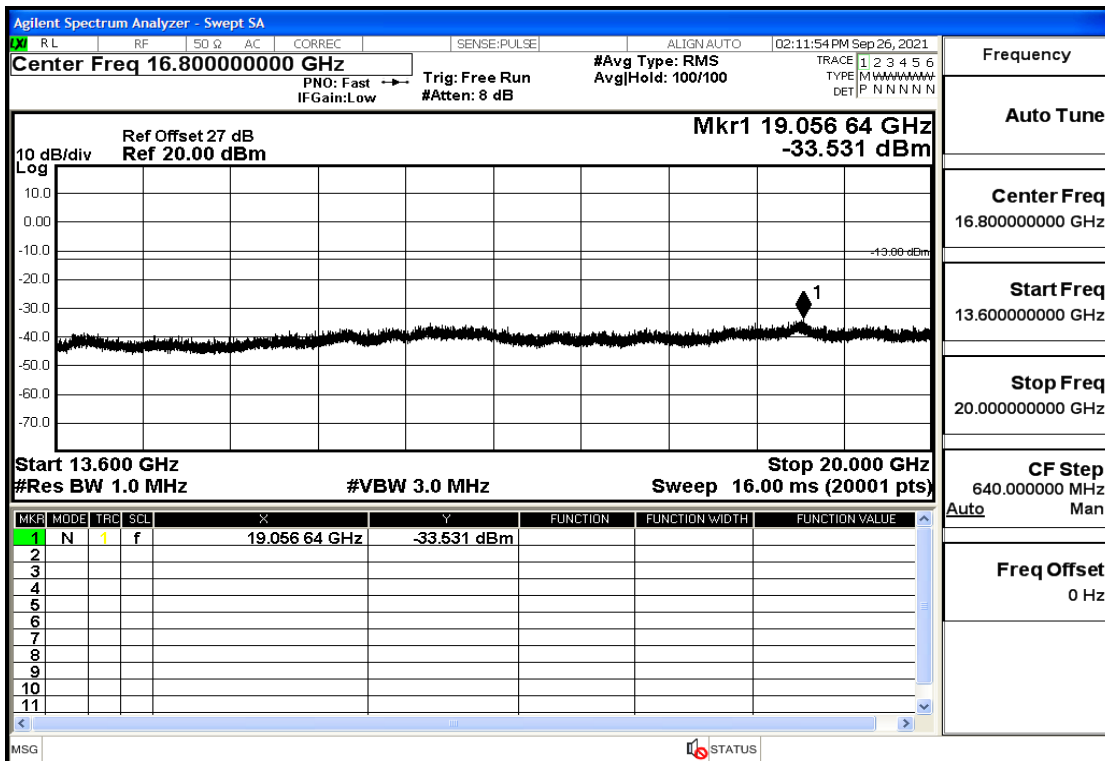

OB4-15-1732.5-QPSK-75#0@13.6GHz-20GHz@Pass