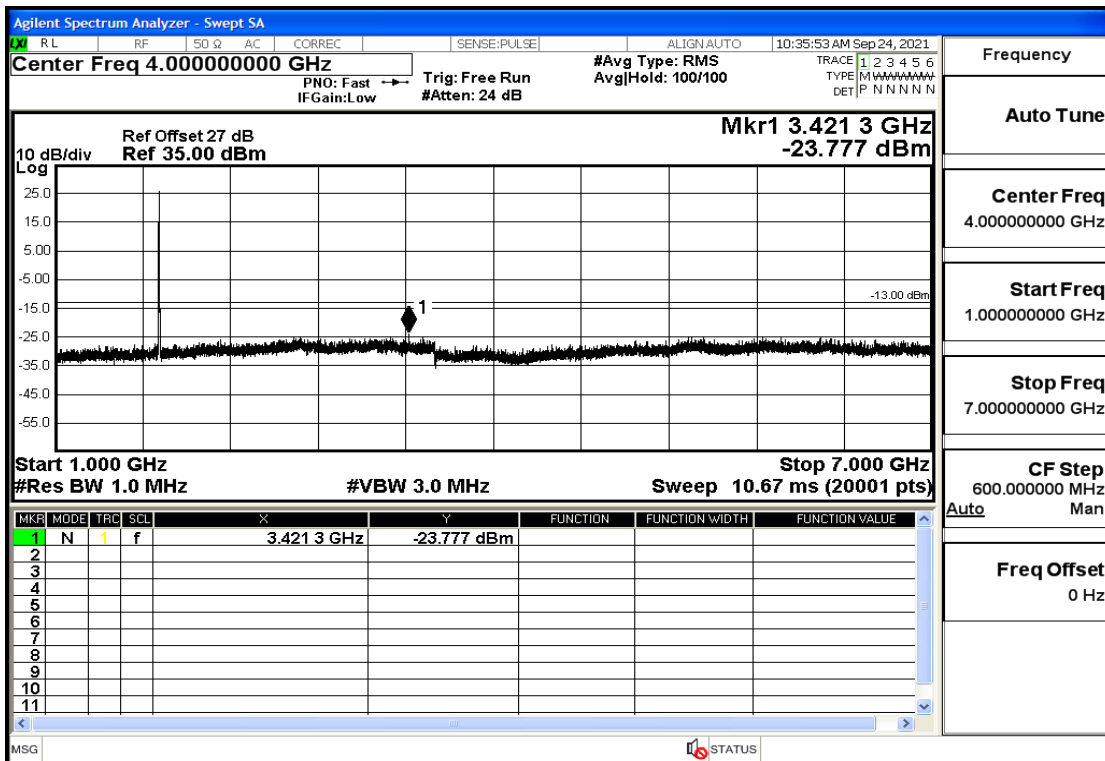

OB4-5-1712.5-QPSK-25#0@1GHz-7GHz@Pass

OB4-5-1712.5-QPSK-25#0@7GHz-13.6GHz@Pass

OB4-5-1712.5-QPSK-25#0@13.6GHz-20GHz@Pass

OB4-5-1712.5-QPSK-1#LOW@30mHz-1GHz@Pass

OB4-5-1712.5-QPSK-1#LOW@1GHz-7GHz@Pass

OB4-5-1712.5-QPSK-1#LOW@7GHz-13.6GHz@Pass