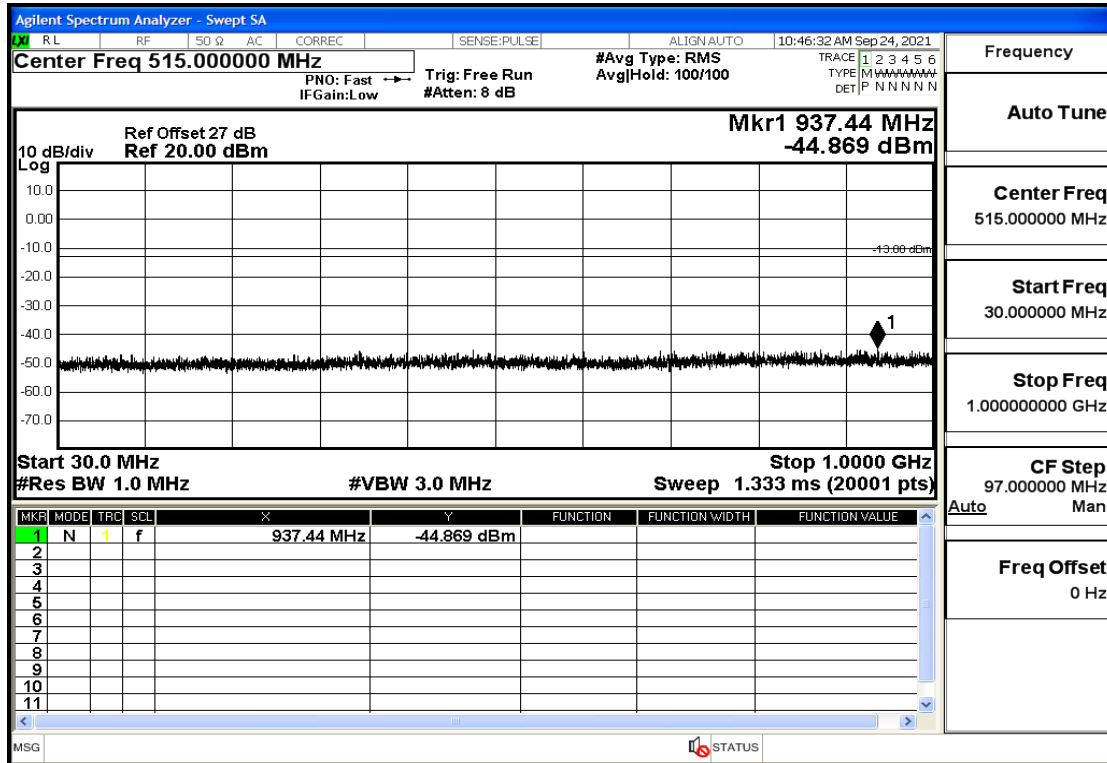

OB4-10-1715-QPSK-50#0@30mHz-1GHz@Pass