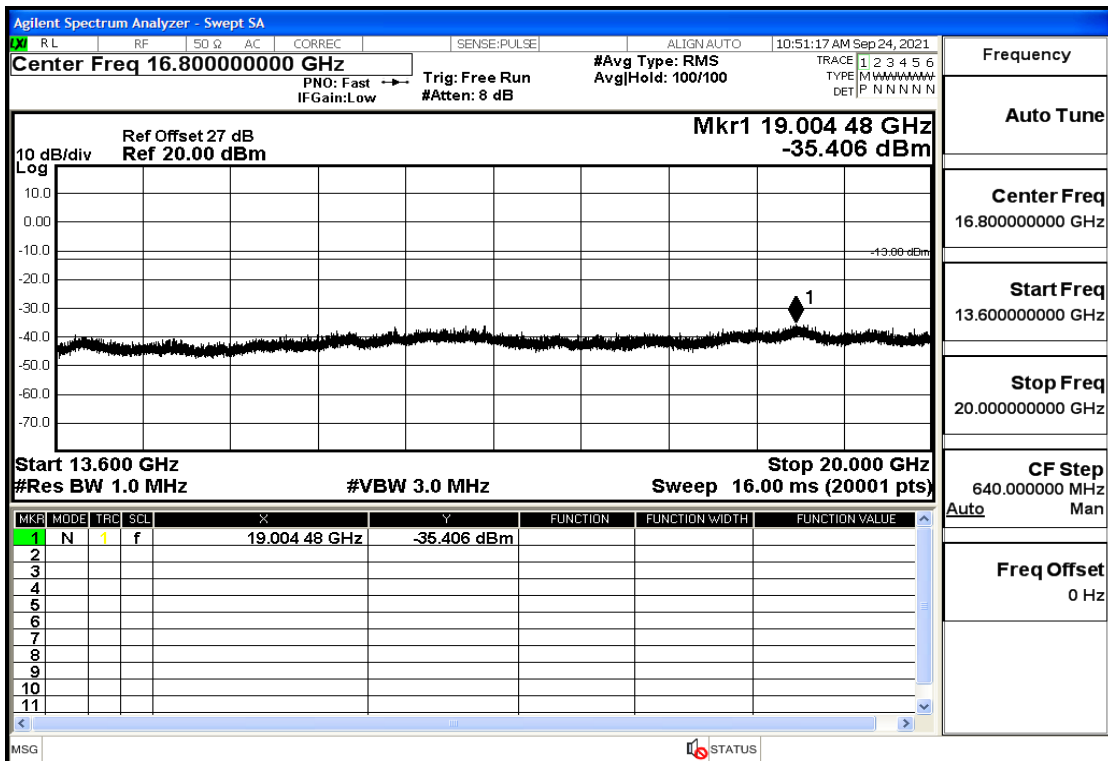

OB4-10-1732.5-QPSK-50#0@13.6GHz-20GHz@Pass