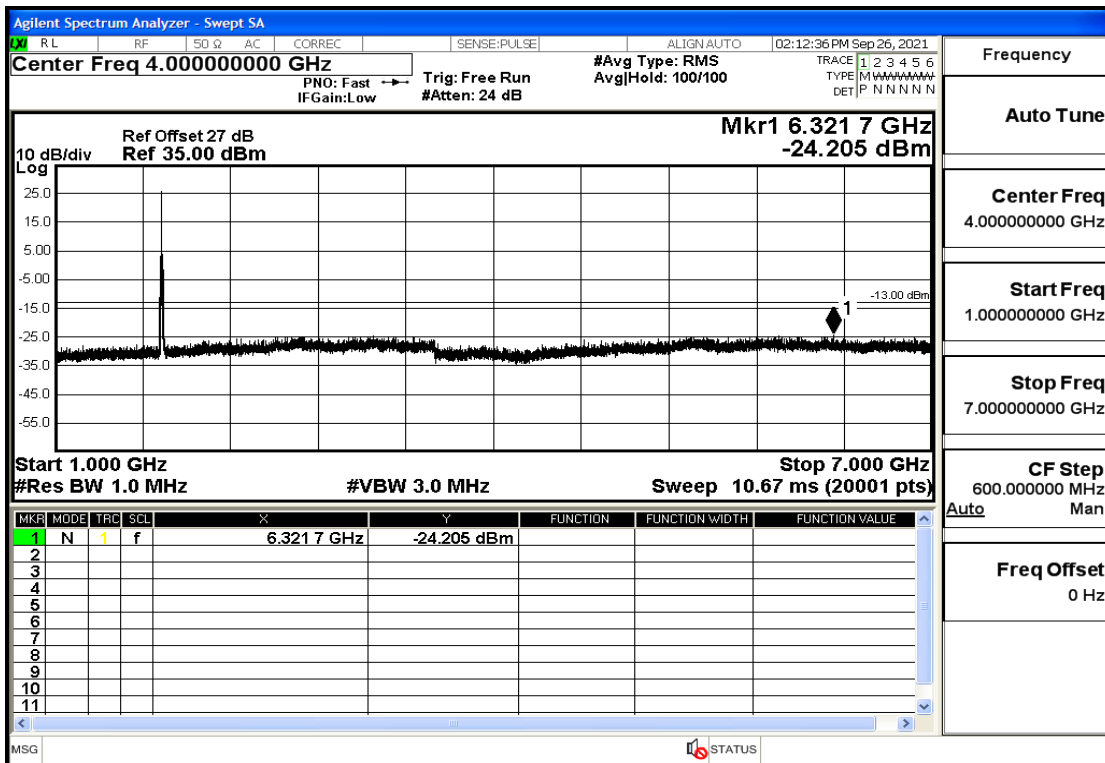

OB4-15-1732.5-QPSK-1#LOW@1GHz-7GHz@Pass