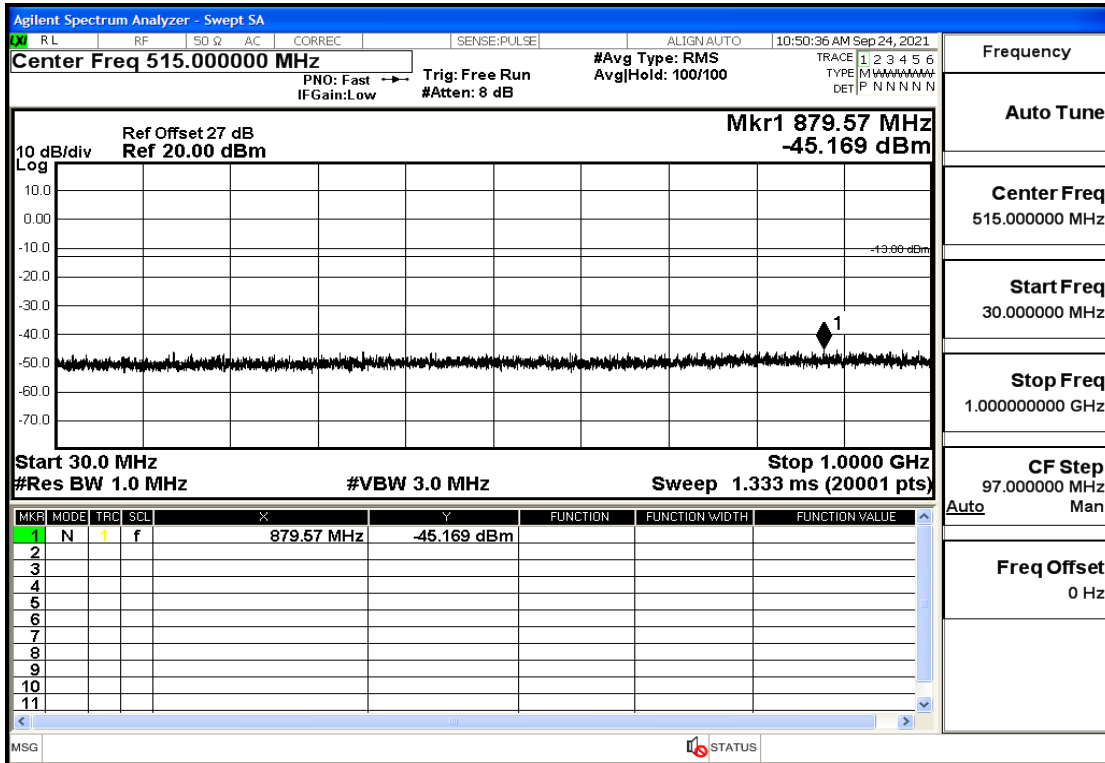

OB4-10-1732.5-QPSK-50#0@30mHz-1GHz@Pass