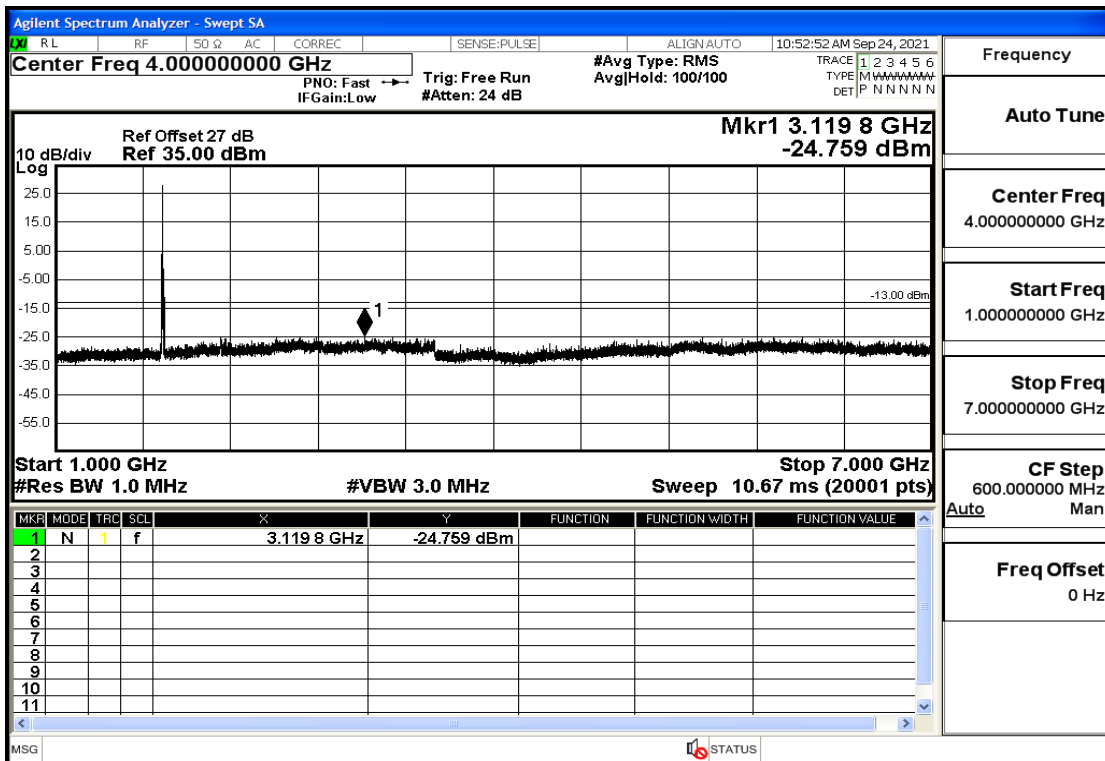

OB4-10-1732.5-QPSK-1#HIGH@1GHz-7GHz@Pass