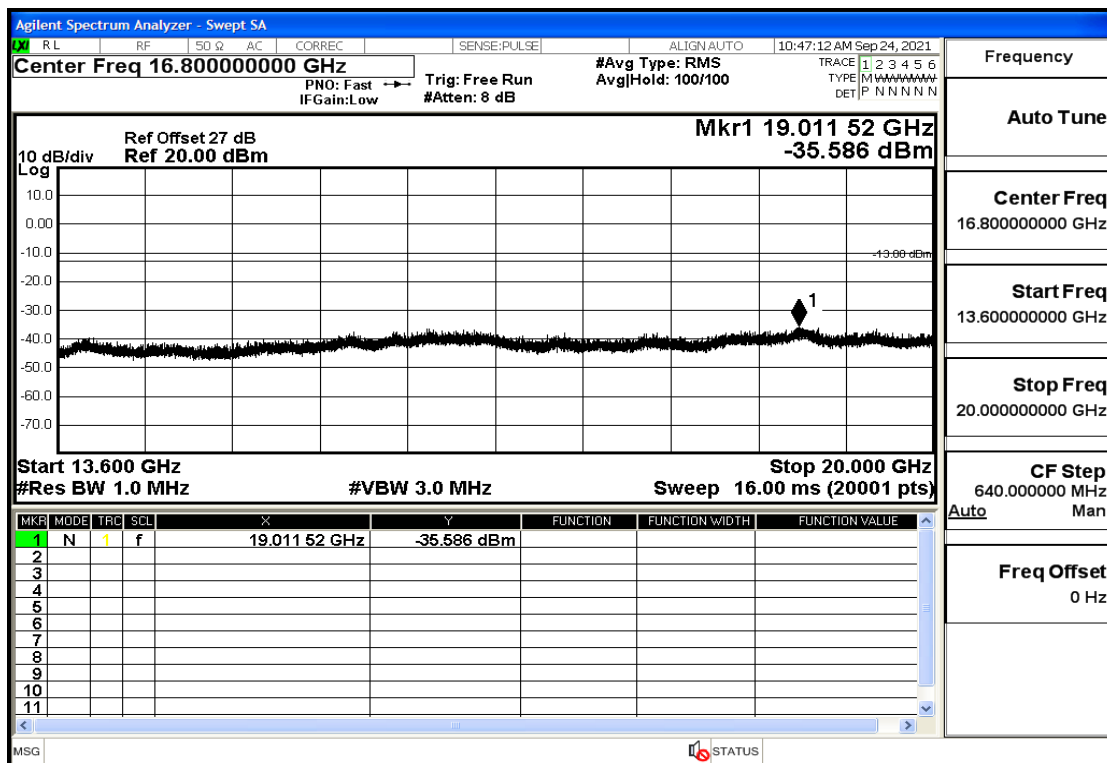

OB4-5-1752.5-QPSK-1#HIGH@7GHz-13.6GHz@Pass

OB4-5-1752.5-QPSK-1#HIGH@13.6GHz-20GHz@Pass

OB4-10-1715-QPSK-50#0@30mHz-1GHz@Pass

OB4-10-1715-QPSK-50#0@1GHz-7GHz@Pass

OB4-10-1715-QPSK-50#0@7GHz-13.6GHz@Pass

OB4-10-1715-QPSK-50#0@13.6GHz-20GHz@Pass