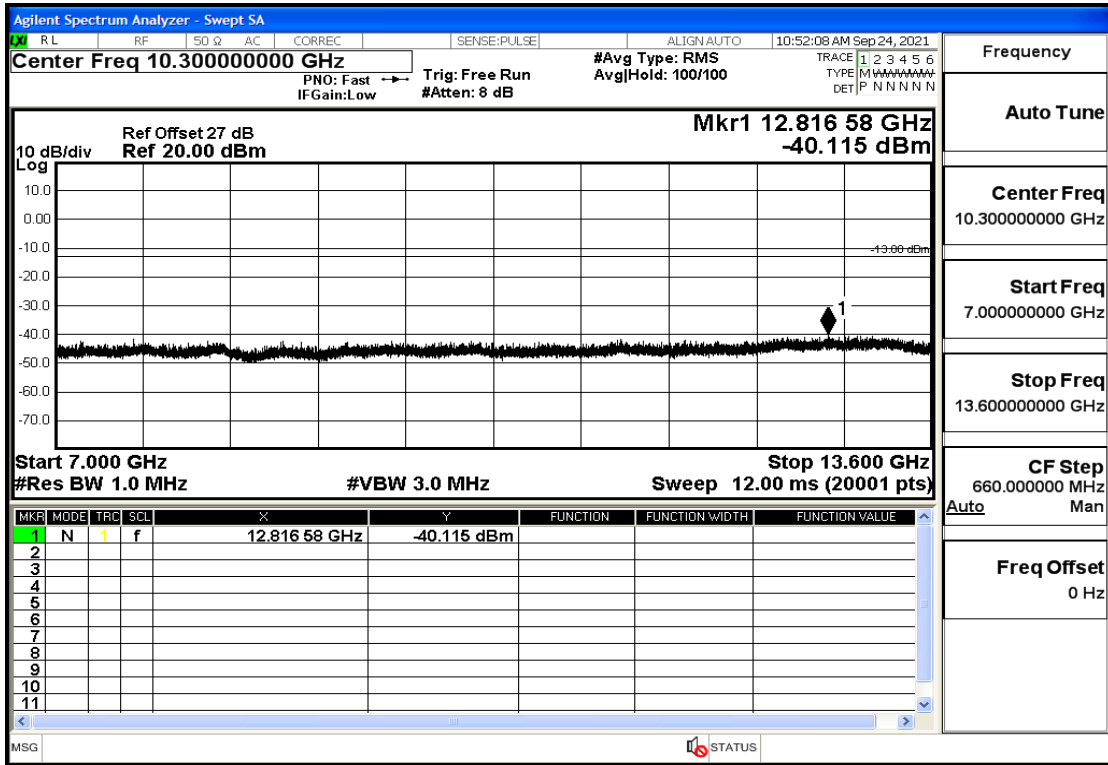

OB4-10-1732.5-QPSK-50#0@13.6GHz-20GHz@Pass

OB4-10-1732.5-QPSK-1#LOW@30mHz-1GHz@Pass

OB4-10-1732.5-QPSK-1#LOW@1GHz-7GHz@Pass

OB4-10-1732.5-QPSK-1#LOW@7GHz-13.6GHz@Pass

OB4-10-1732.5-QPSK-1#LOW@13.6GHz-20GHz@Pass