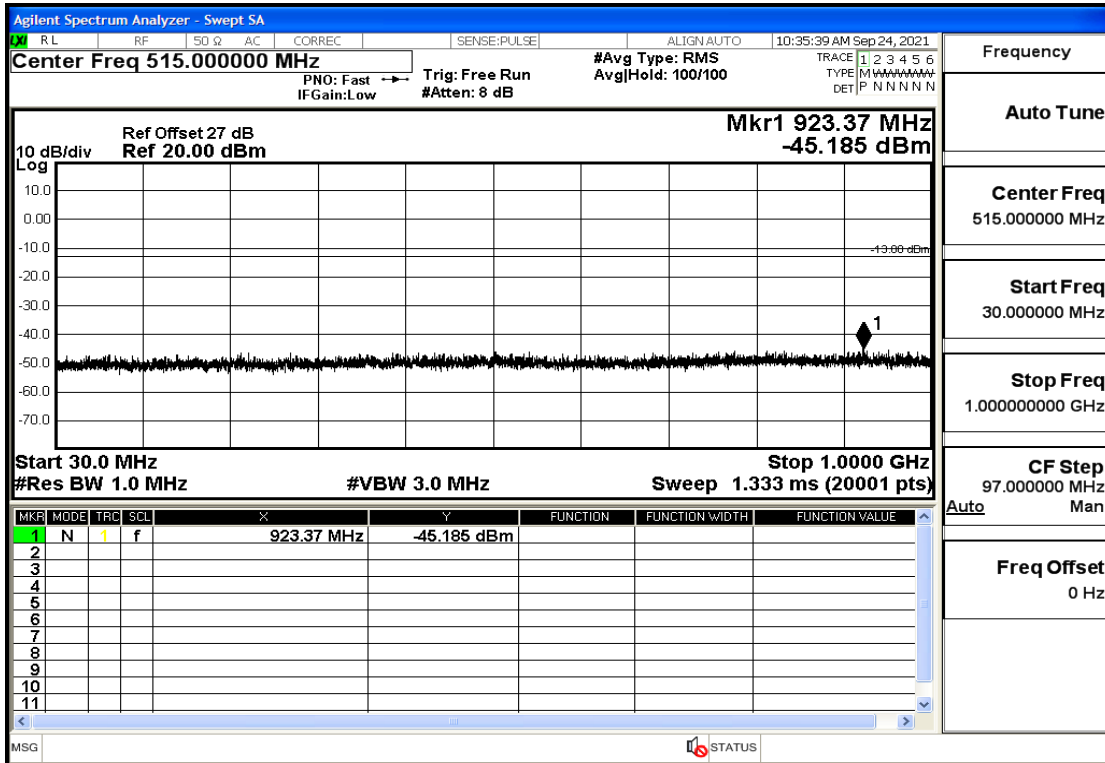

OB4-5-1712.5-QPSK-25#0@1GHz-7GHz@Pass

OB4-5-1712.5-QPSK-25#0@7GHz-13.6GHz@Pass

OB4-5-1712.5-QPSK-25#0@13.6GHz-20GHz@Pass

OB4-5-1712.5-QPSK-1#LOW@30mHz-1GHz@Pass

OB4-5-1712.5-QPSK-1#LOW@1GHz-7GHz@Pass

OB4-5-1712.5-QPSK-1#LOW@7GHz-13.6GHz@Pass