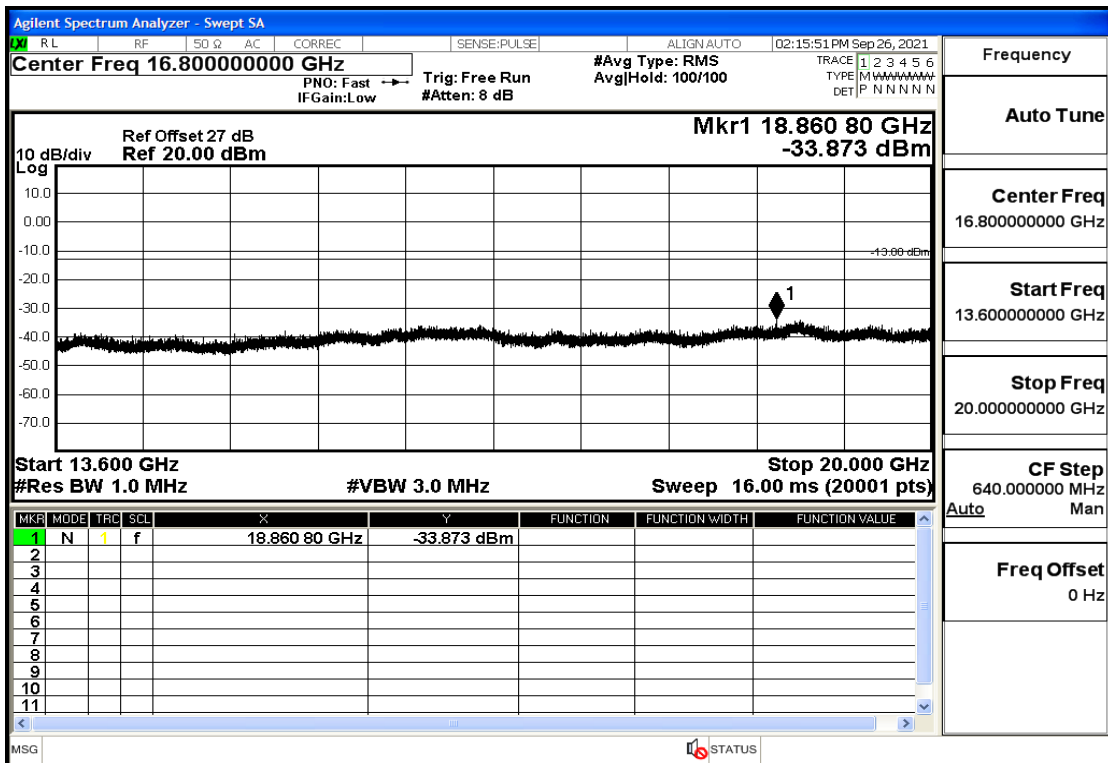

OB4-15-1747.5-QPSK-75#0@13.6GHz-20GHz@Pass