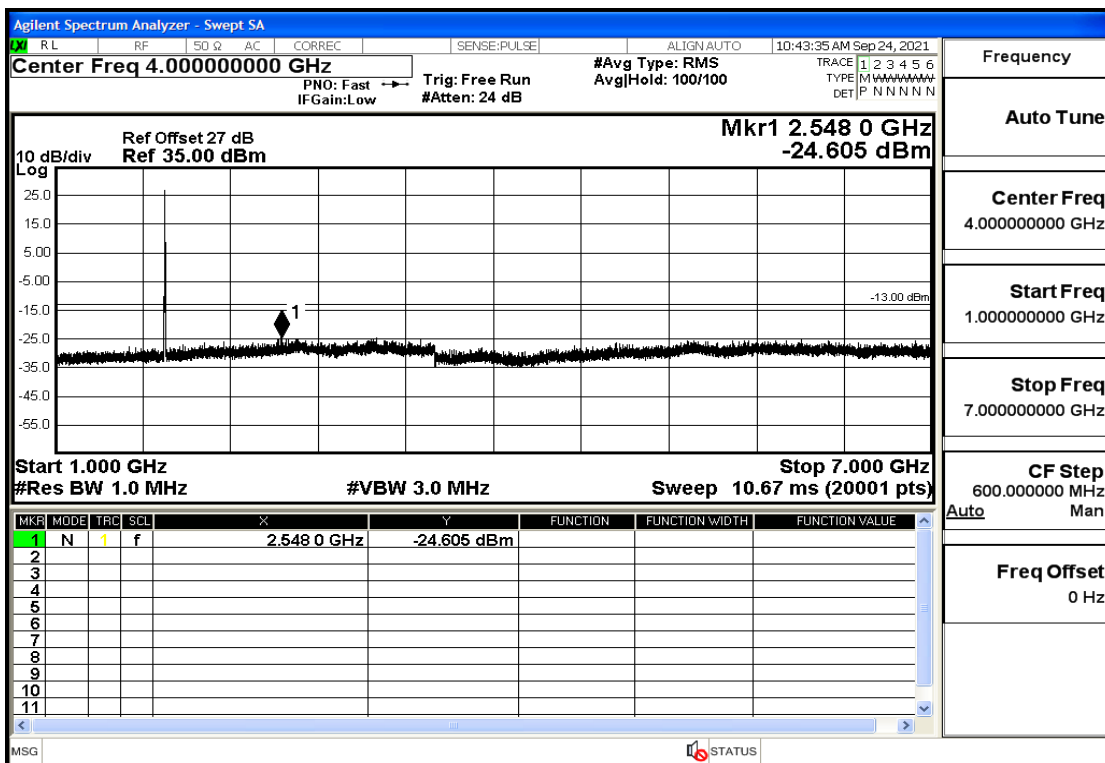

OB4-5-1752.5-QPSK-1#LOW@1GHz-7GHz@Pass