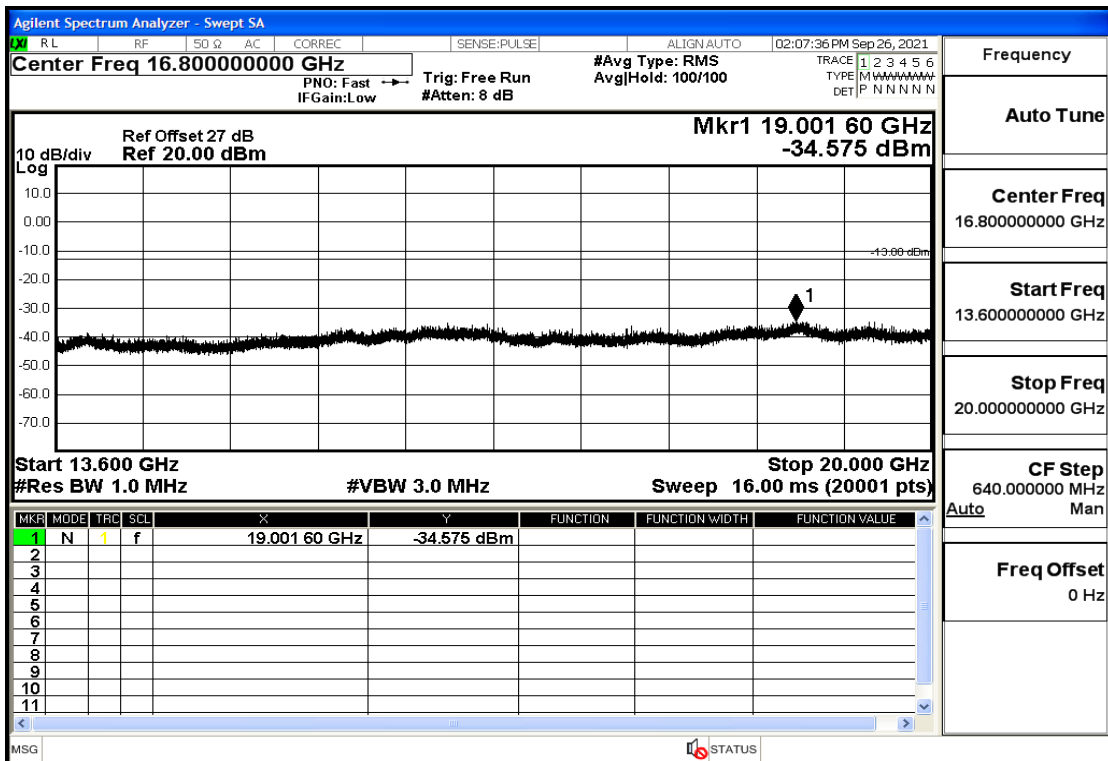

OB4-15-1717.5-QPSK-75#0@30mHz-1GHz@Pass

OB4-15-1717.5-QPSK-75#0@1GHz-7GHz@Pass

OB4-15-1717.5-QPSK-75#0@7GHz-13.6GHz@Pass

OB4-15-1717.5-QPSK-75#0@13.6GHz-20GHz@Pass

OB4-15-1717.5-QPSK-1#LOW@30mHz-1GHz@Pass