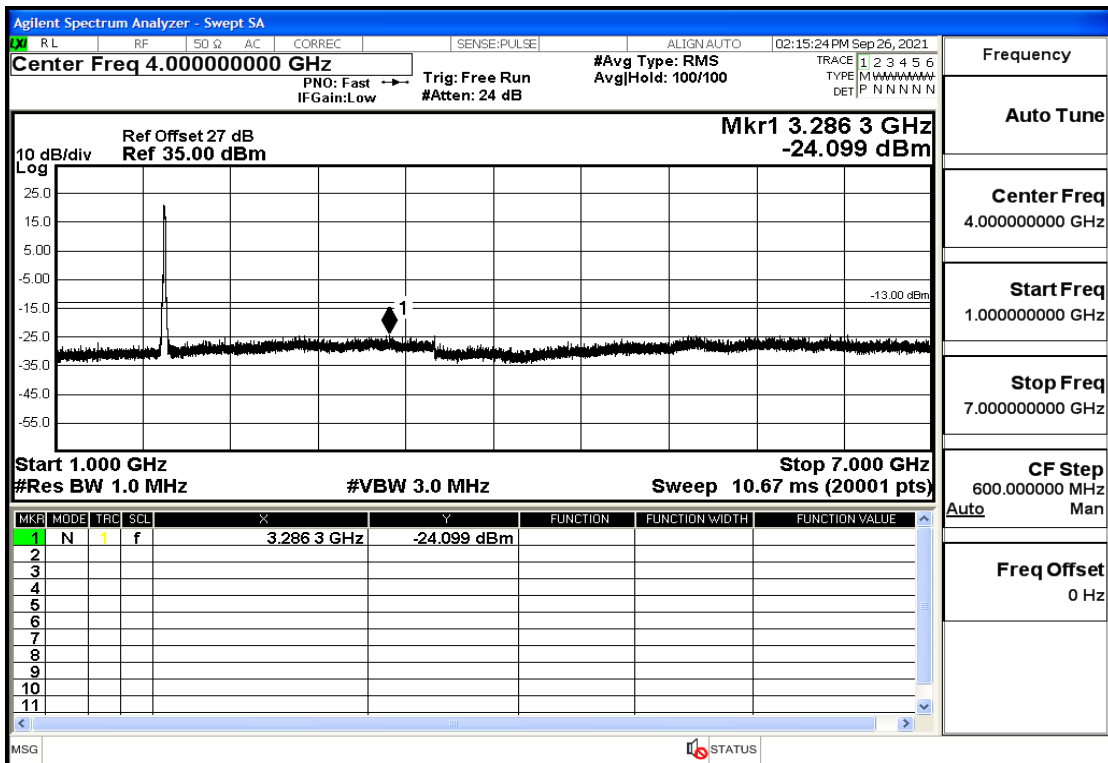

OB4-15-1747.5-QPSK-75#0@1GHz-7GHz@Pass