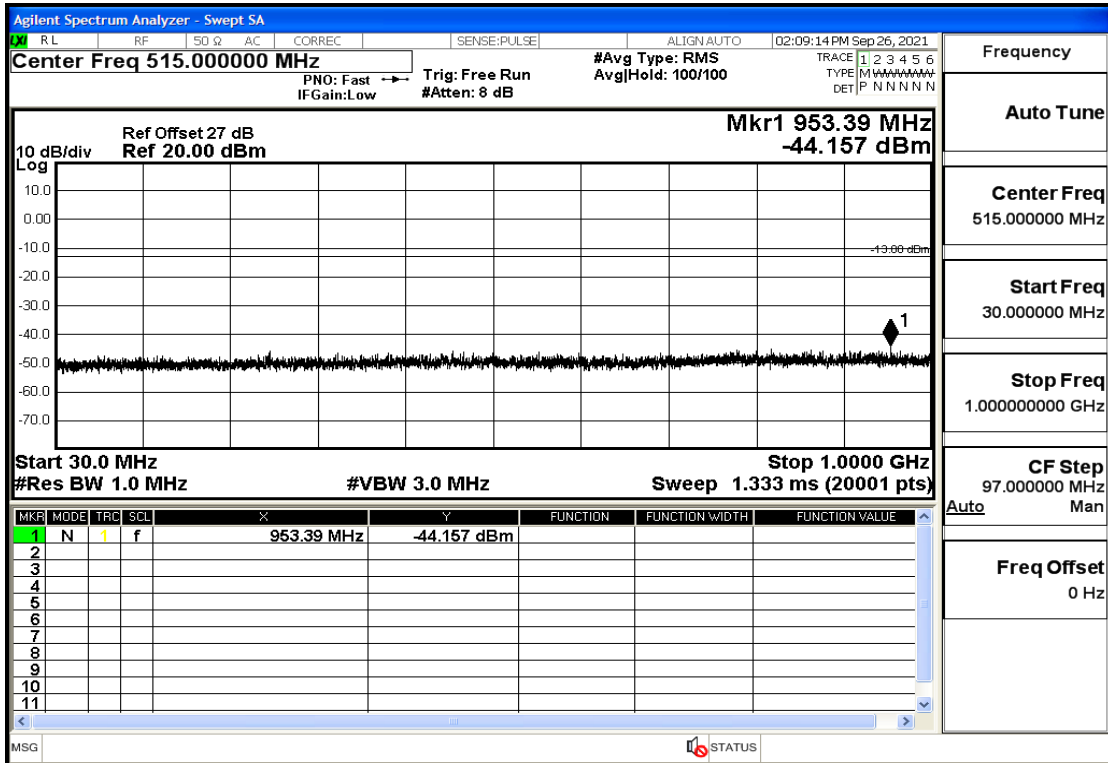

OB4-15-1717.5-QPSK-1#LOW@1GHz-7GHz@Pass

OB4-15-1717.5-QPSK-1#LOW@7GHz-13.6GHz@Pass

OB4-15-1717.5-QPSK-1#LOW@13.6GHz-20GHz@Pass

OB4-15-1717.5-QPSK-1#HIGH@30mHz-1GHz@Pass

OB4-15-1717.5-QPSK-1#HIGH@1GHz-7GHz@Pass