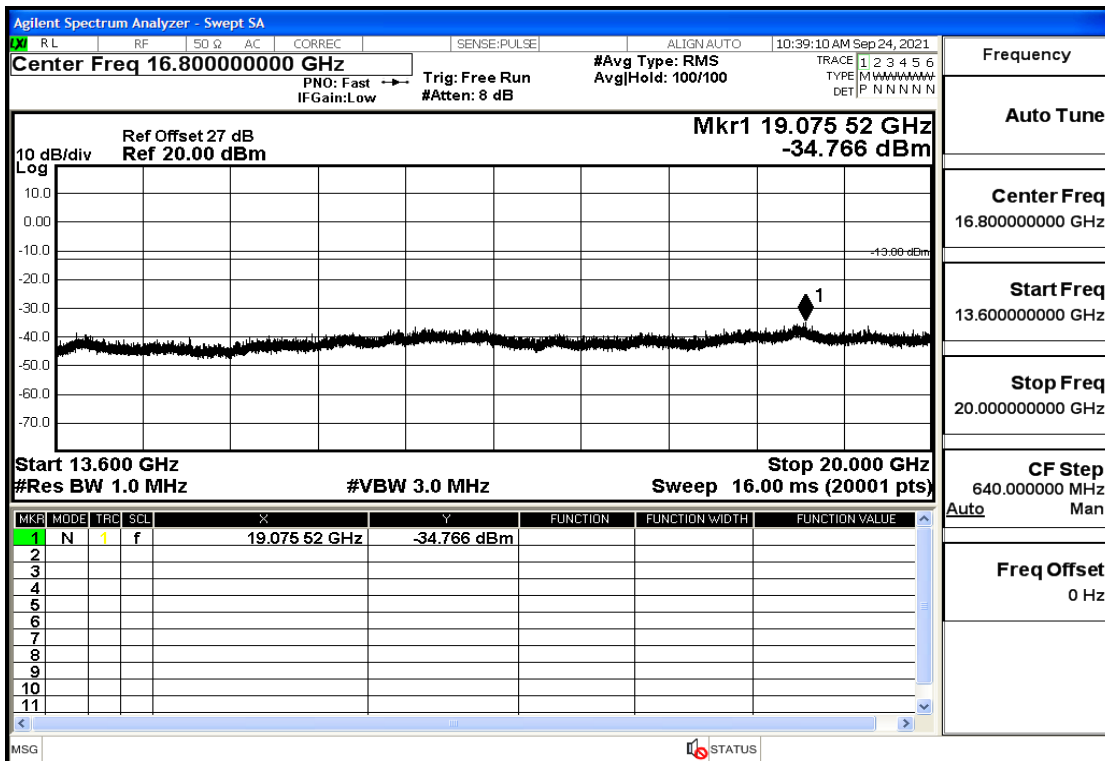

OB4-5-1732.5-QPSK-25#0@30mHz-1GHz@Pass

OB4-5-1732.5-QPSK-25#0@1GHz-7GHz@Pass

OB4-5-1732.5-QPSK-25#0@7GHz-13.6GHz@Pass

OB4-5-1732.5-QPSK-25#0@13.6GHz-20GHz@Pass

OB4-5-1732.5-QPSK-1#LOW@30mHz-1GHz@Pass

OB4-5-1732.5-QPSK-1#LOW@1GHz-7GHz@Pass