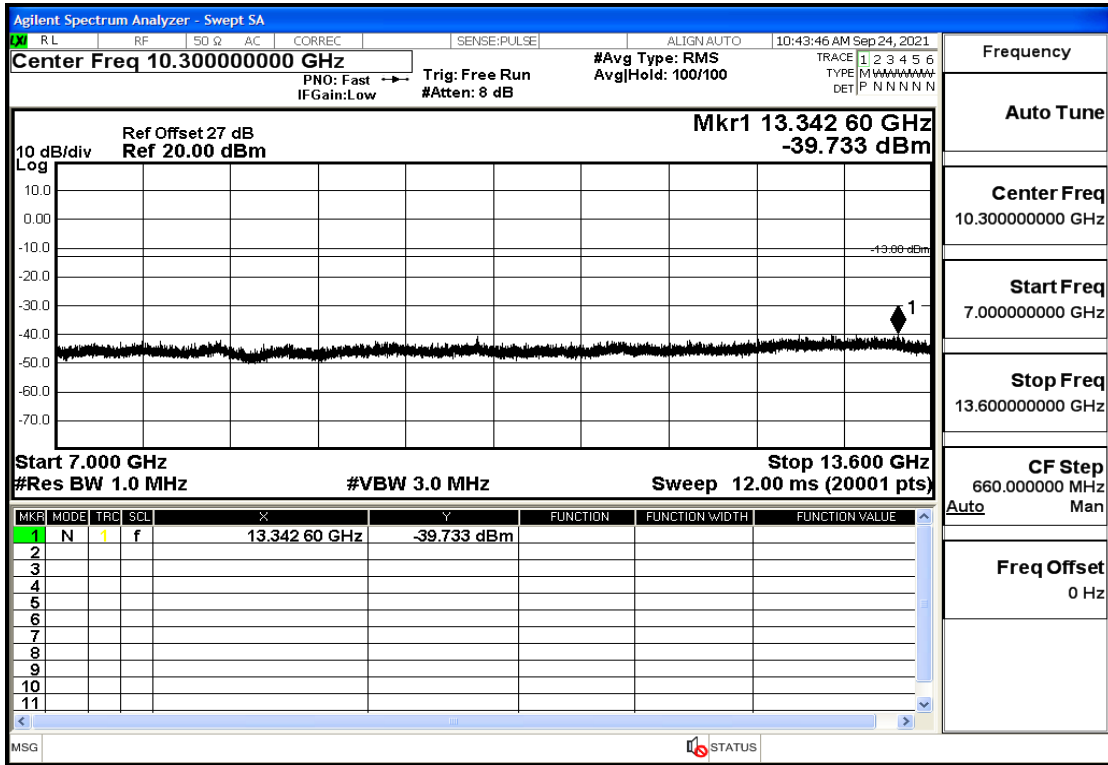

OB4-5-1752.5-QPSK-1#LOW@7GHz-13.6GHz@Pass