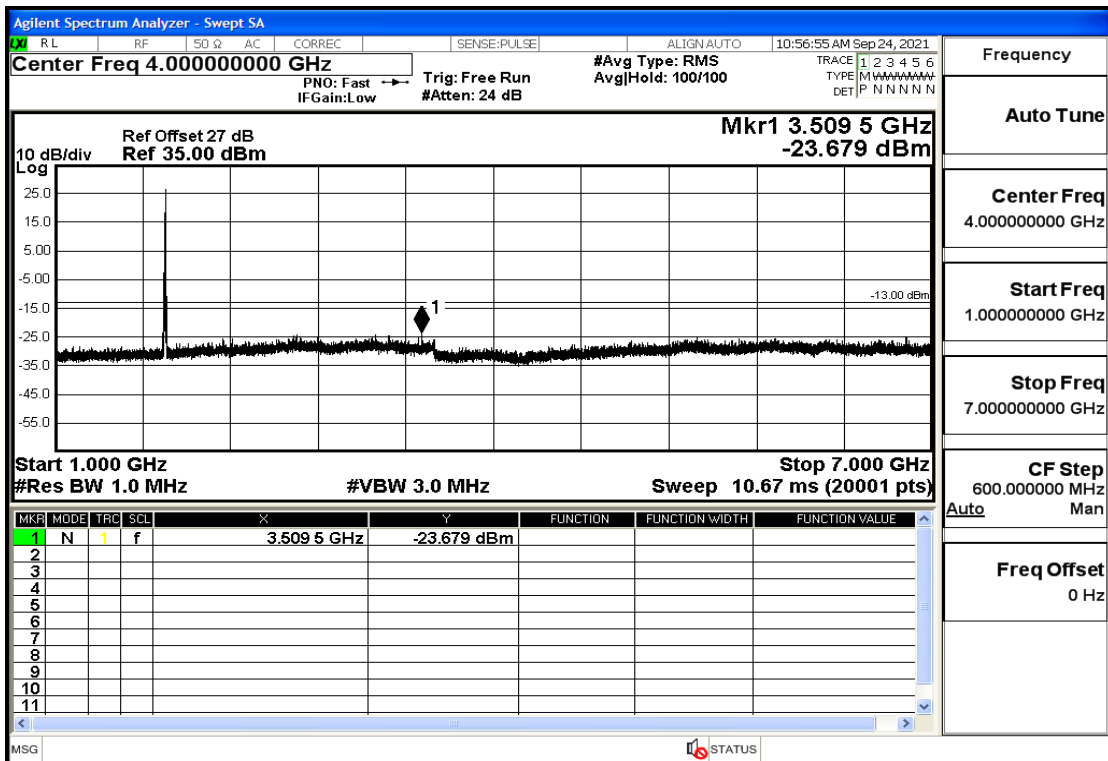

OB4-10-1750-QPSK-1#HIGH@1GHz-7GHz@Pass