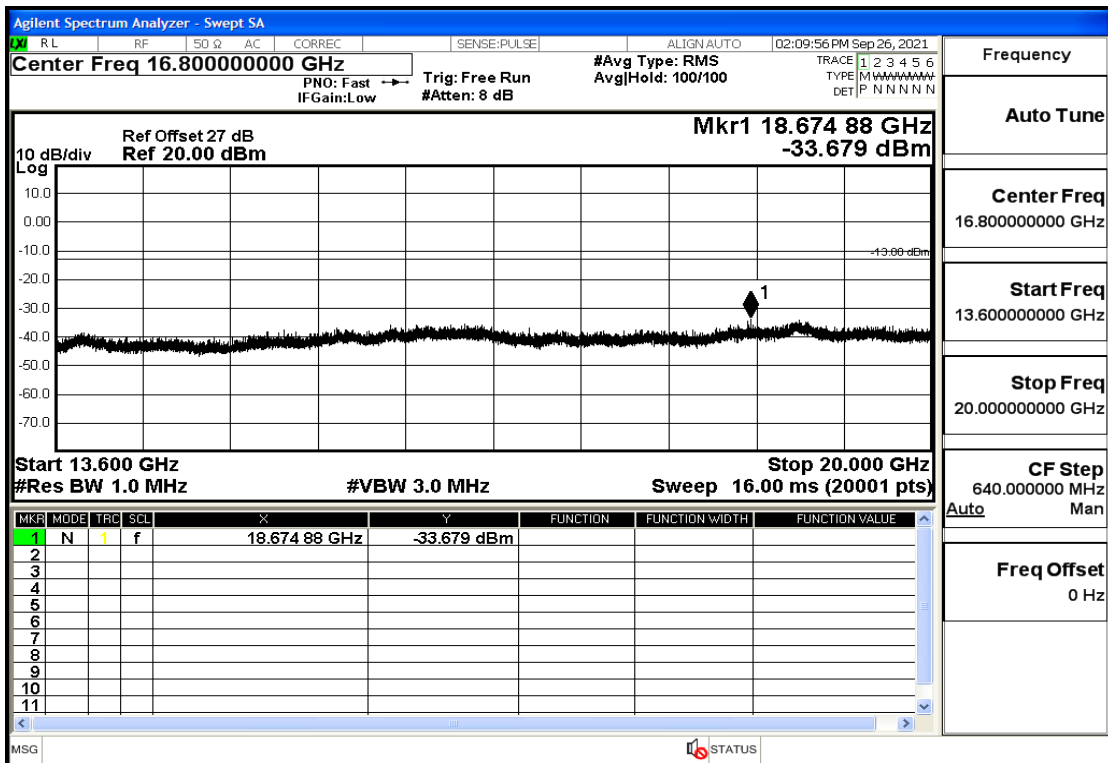

OB4-15-1717.5-QPSK-1#HIGH@13.6GHz-20GHz@Pass