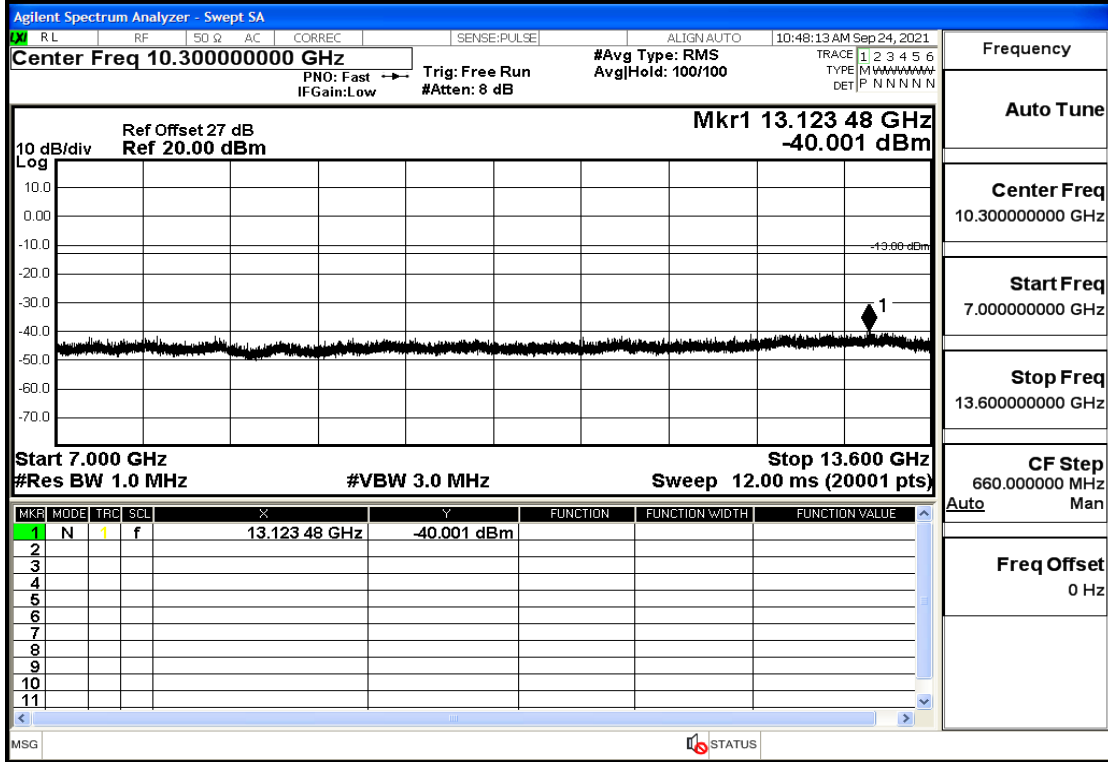

OB4-10-1715-QPSK-1#LOW@7GHz-13.6GHz@Pass