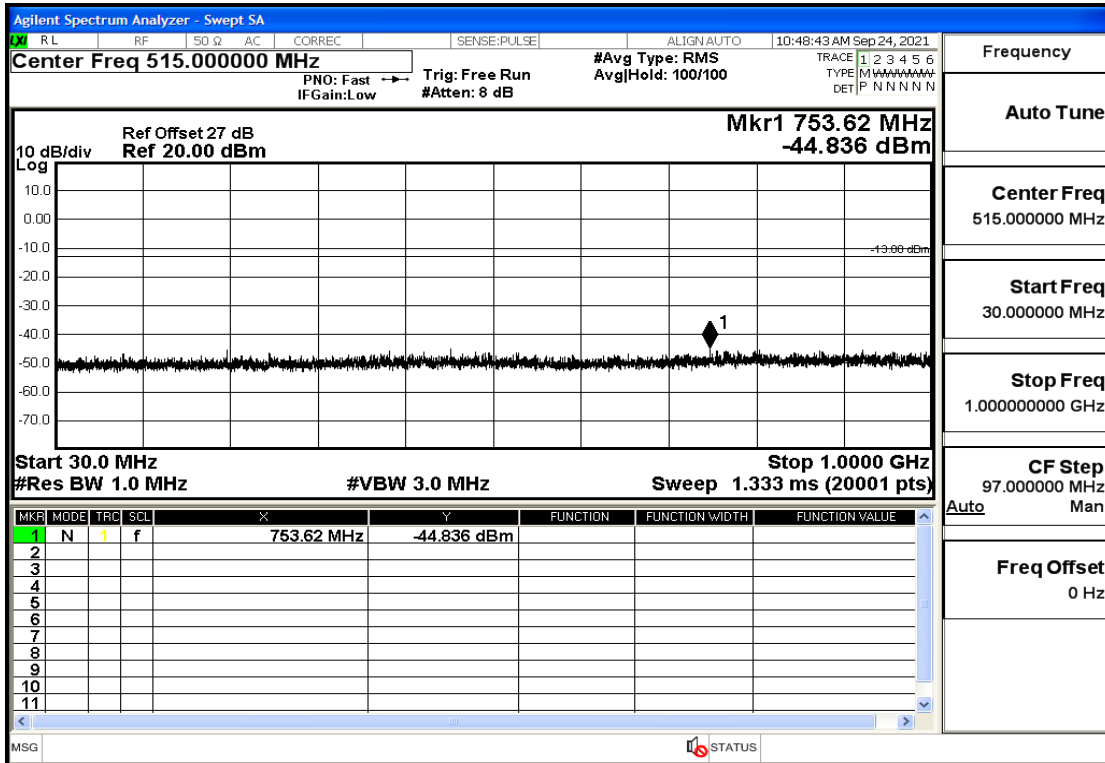

OB4-10-1715-QPSK-1#LOW@30mHz-1GHz@Pass

OB4-10-1715-QPSK-1#LOW@1GHz-7GHz@Pass

OB4-10-1715-QPSK-1#LOW@7GHz-13.6GHz@Pass

OB4-10-1715-QPSK-1#LOW@13.6GHz-20GHz@Pass

OB4-10-1715-QPSK-1#HIGH@30mHz-1GHz@Pass

OB4-10-1715-QPSK-1#HIGH@1GHz-7GHz@Pass