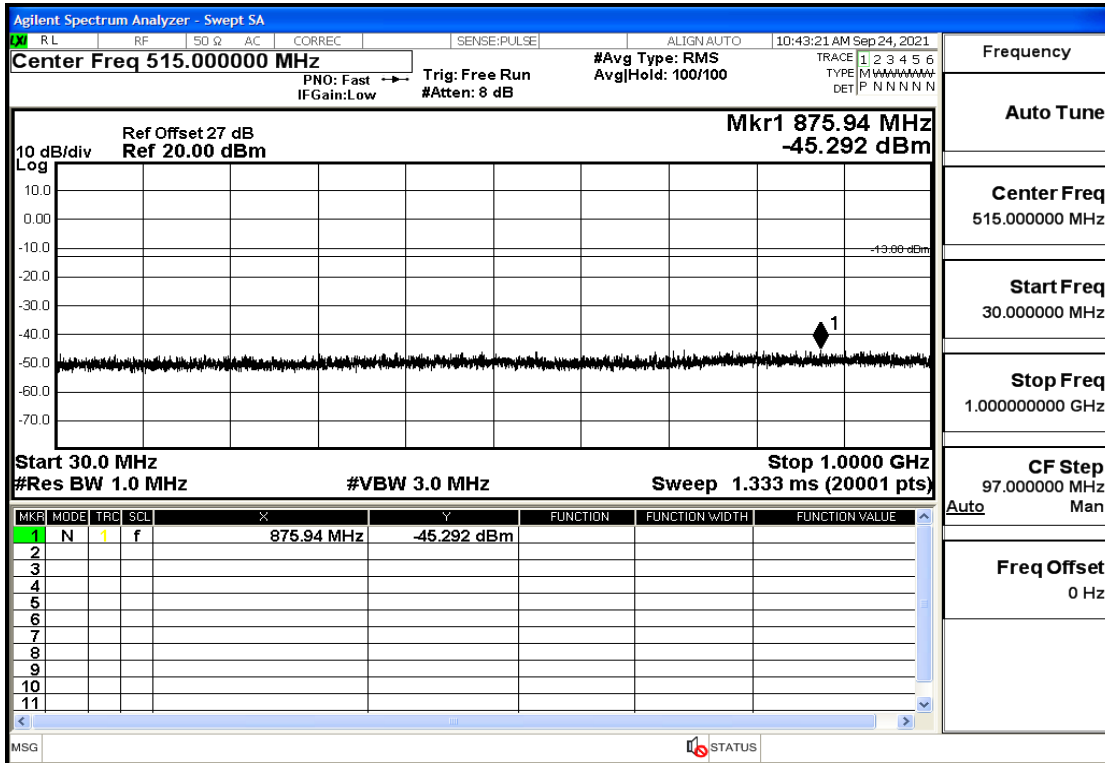

OB4-5-1732.5-QPSK-1#HIGH@13.6GHz-20GHz@Pass

OB4-5-1752.5-QPSK-25#0@30mHz-1GHz@Pass

OB4-5-1752.5-QPSK-25#0@1GHz-7GHz@Pass

OB4-5-1752.5-QPSK-25#0@7GHz-13.6GHz@Pass

OB4-5-1752.5-QPSK-25#0@13.6GHz-20GHz@Pass

OB4-5-1752.5-QPSK-1#LOW@30mHz-1GHz@Pass