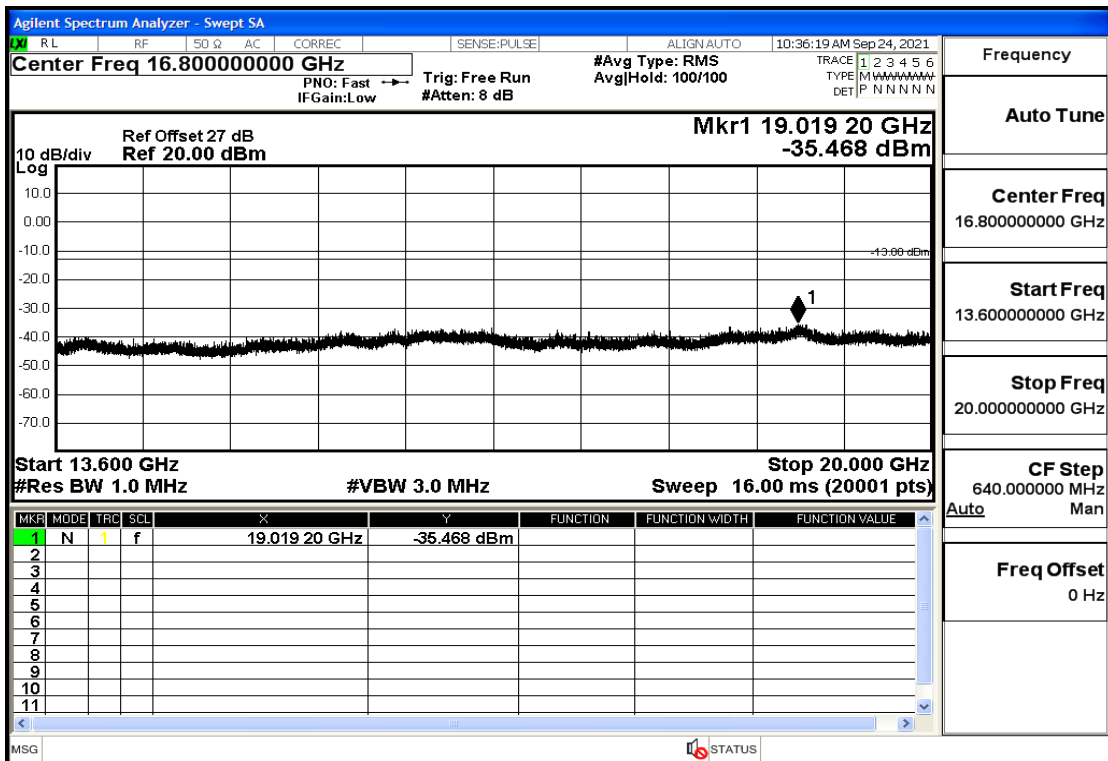

OB4-5-1712.5-QPSK-1#LOW@13.6GHz-20GHz@Pass