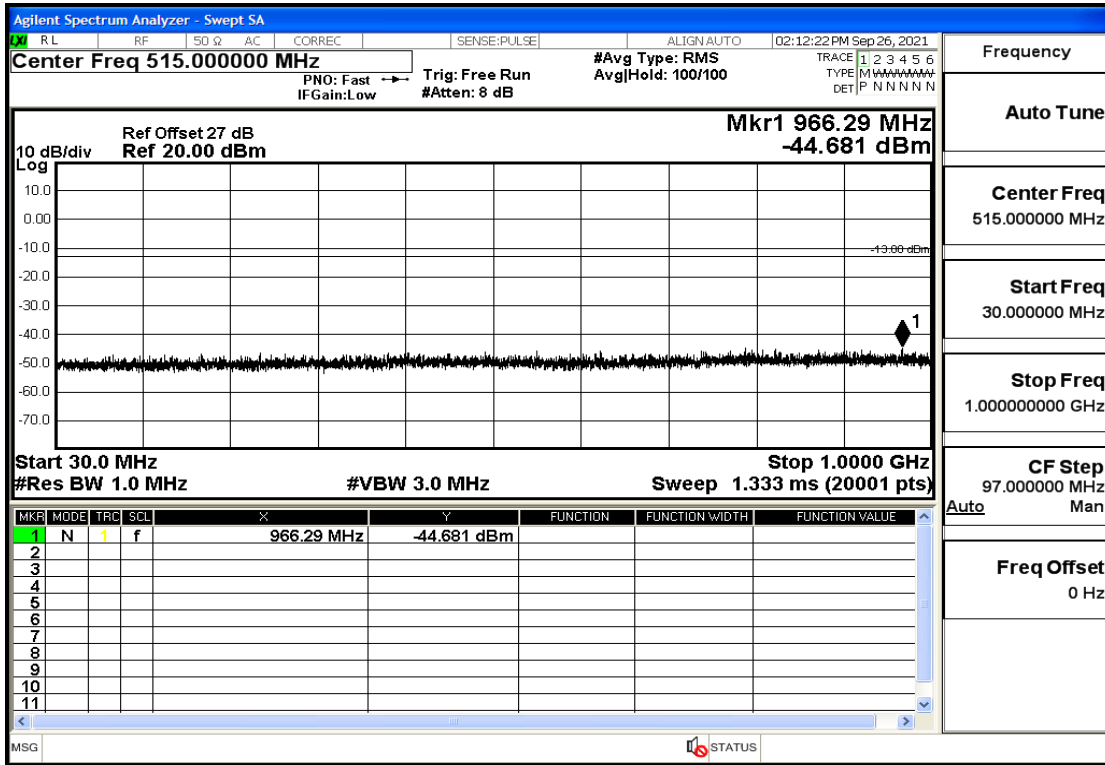

OB4-15-1732.5-QPSK-1#LOW@30MHz-1GHz@Pass