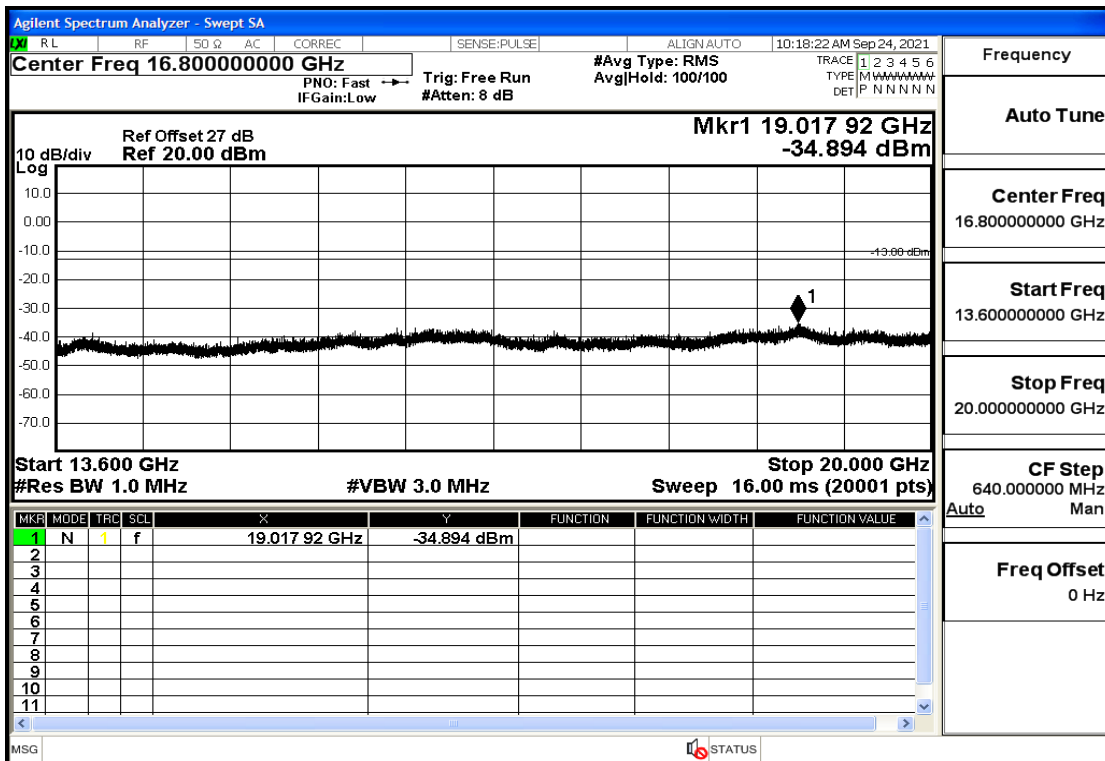

OB4-1.4-1754.3-QPSK-6#LOW@13.6GHz-20GHz@Pass