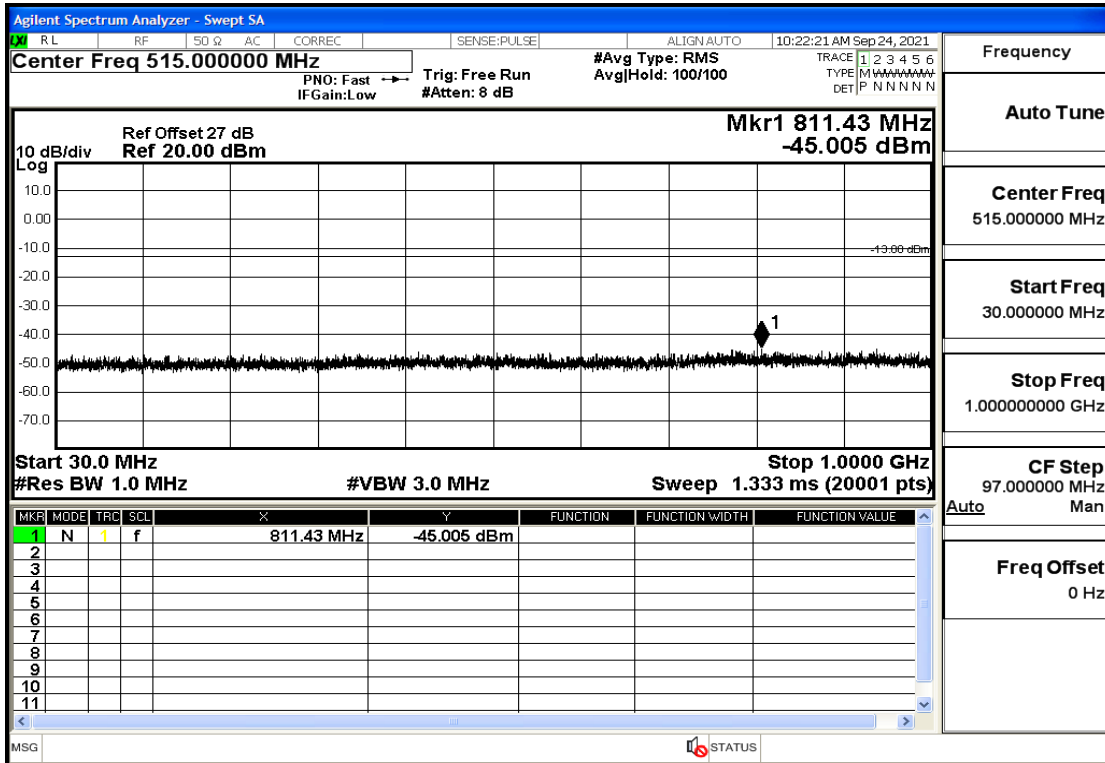

OB4-3-1711.5-QPSK-15#0@30mHz-1GHz@Pass