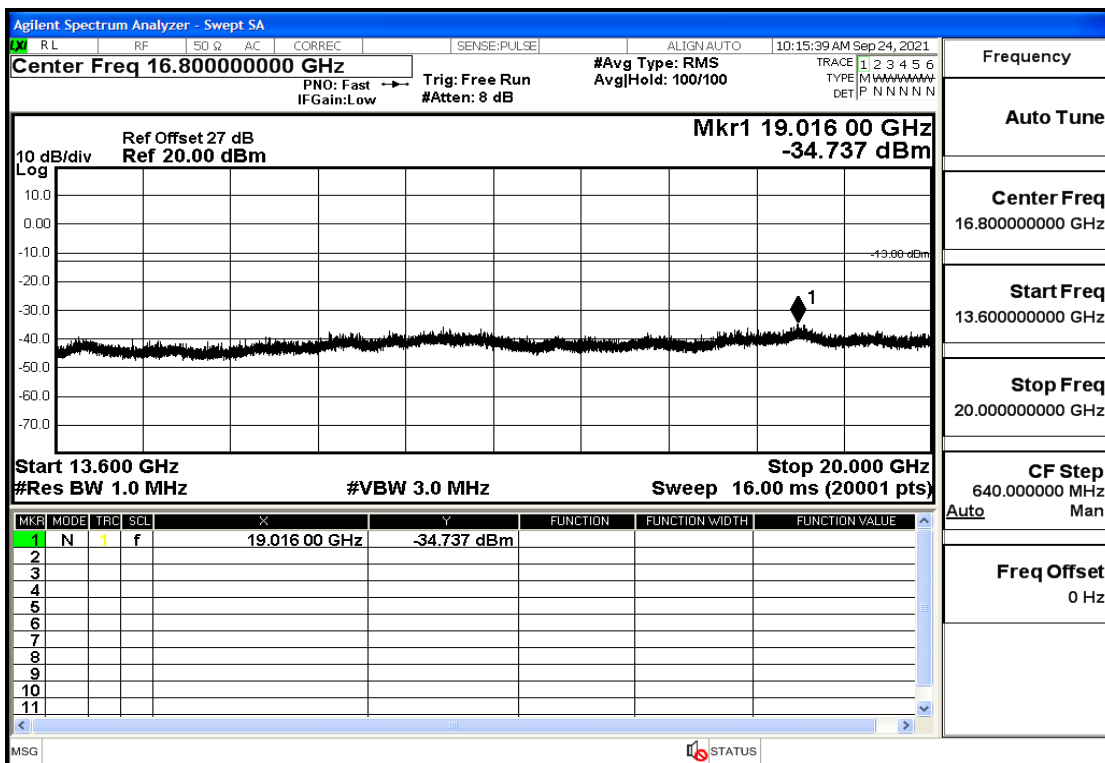

OB4-1.4-1732.5-QPSK-6#LOW@13.6GHz-20GHz@Pass

OB4-1.4-1732.5-QPSK-1#LOW@30mHz-1GHz@Pass

OB4-1.4-1732.5-QPSK-1#LOW@1GHz-7GHz@Pass

OB4-1.4-1732.5-QPSK-1#LOW@7GHz-13.6GHz@Pass

OB4-1.4-1732.5-QPSK-1#LOW@13.6GHz-20GHz@Pass