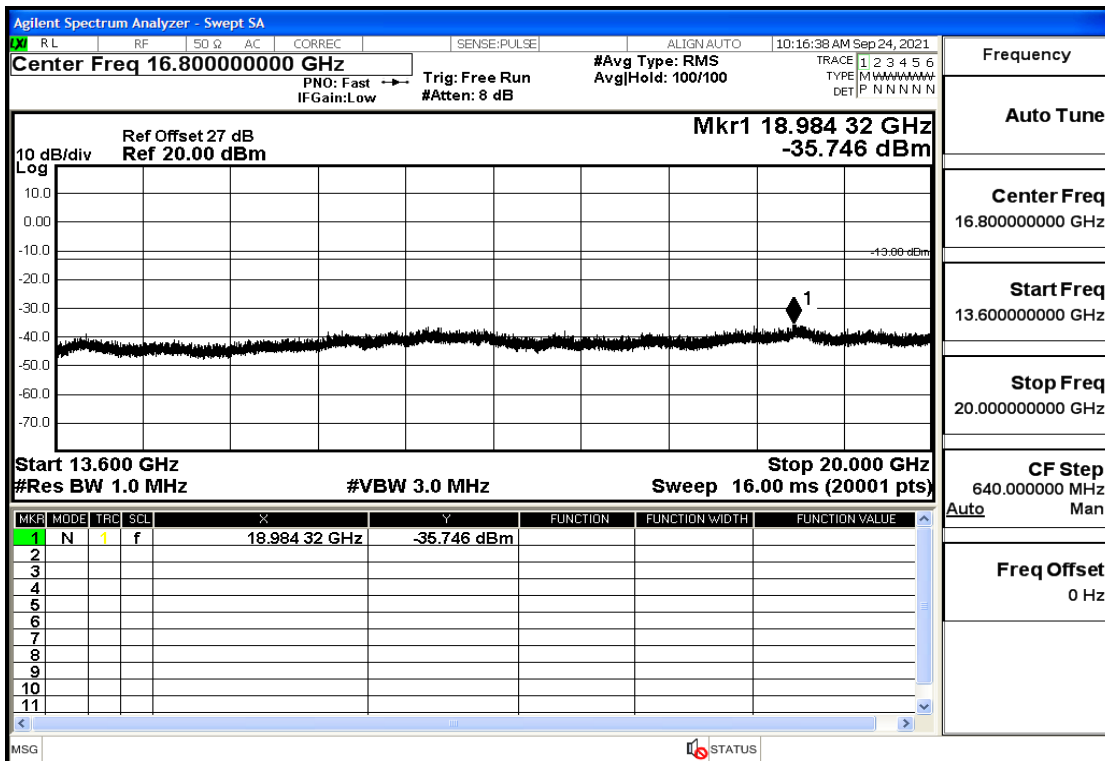

OB4-1.4-1732.5-QPSK-1#HIGH@30mHz-1GHz@Pass

OB4-1.4-1732.5-QPSK-1#HIGH@1GHz-7GHz@Pass

OB4-1.4-1732.5-QPSK-1#HIGH@7GHz-13.6GHz@Pass

OB4-1.4-1732.5-QPSK-1#HIGH@13.6GHz-20GHz@Pass

OB4-1.4-1754.3-QPSK-6#LOW@30mHz-1GHz@Pass