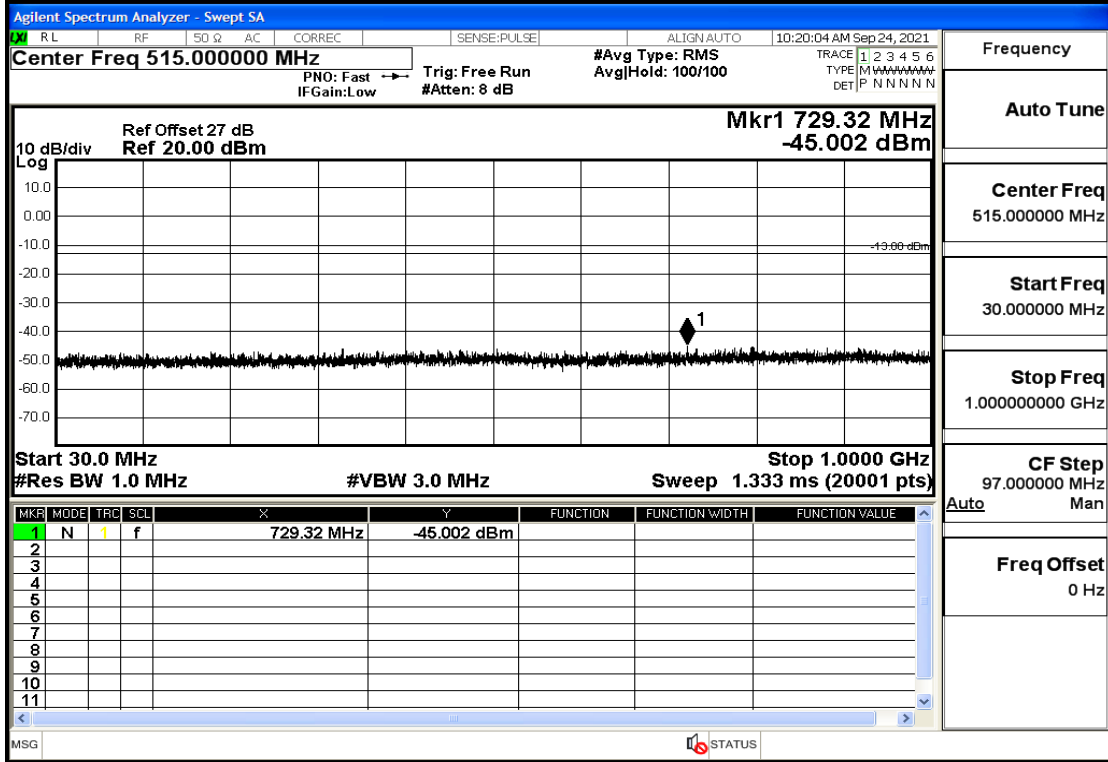

OB4-1.4-1754.3-QPSK-1#LOW@7GHz-13.6GHz@Pass

OB4-1.4-1754.3-QPSK-1#LOW@13.6GHz-20GHz@Pass

OB4-1.4-1754.3-QPSK-1#HIGH@30mHz-1GHz@Pass

OB4-1.4-1754.3-QPSK-1#HIGH@1GHz-7GHz@Pass

OB4-1.4-1754.3-QPSK-1#HIGH@7GHz-13.6GHz@Pass