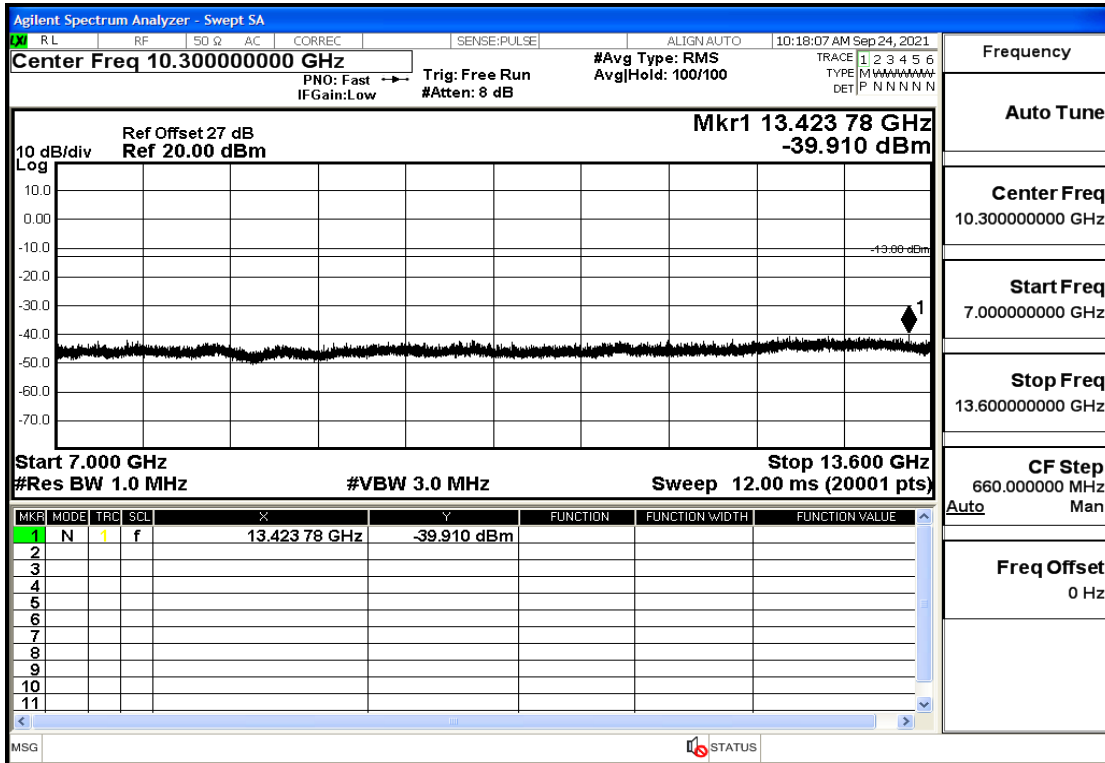

OB4-1.4-1754.3-QPSK-6#LOW@7GHz-13.6GHz@Pass