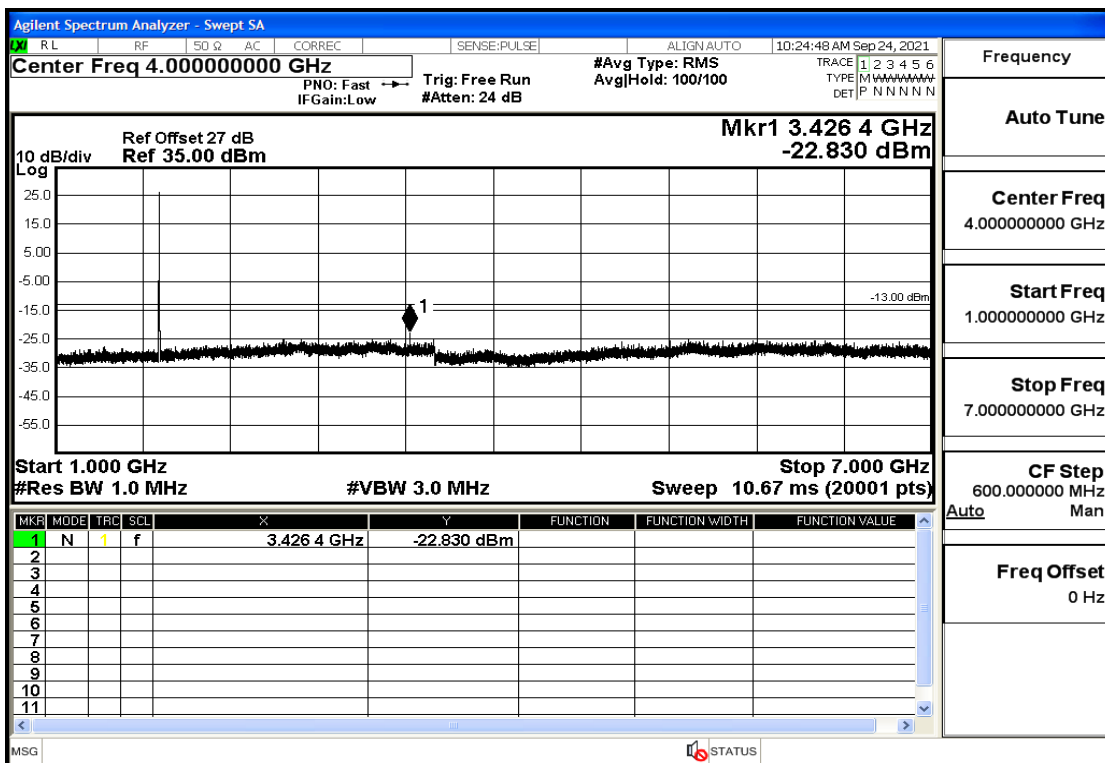

OB4-3-1711.5-QPSK-1#HIGH@1GHz-7GHz@Pass