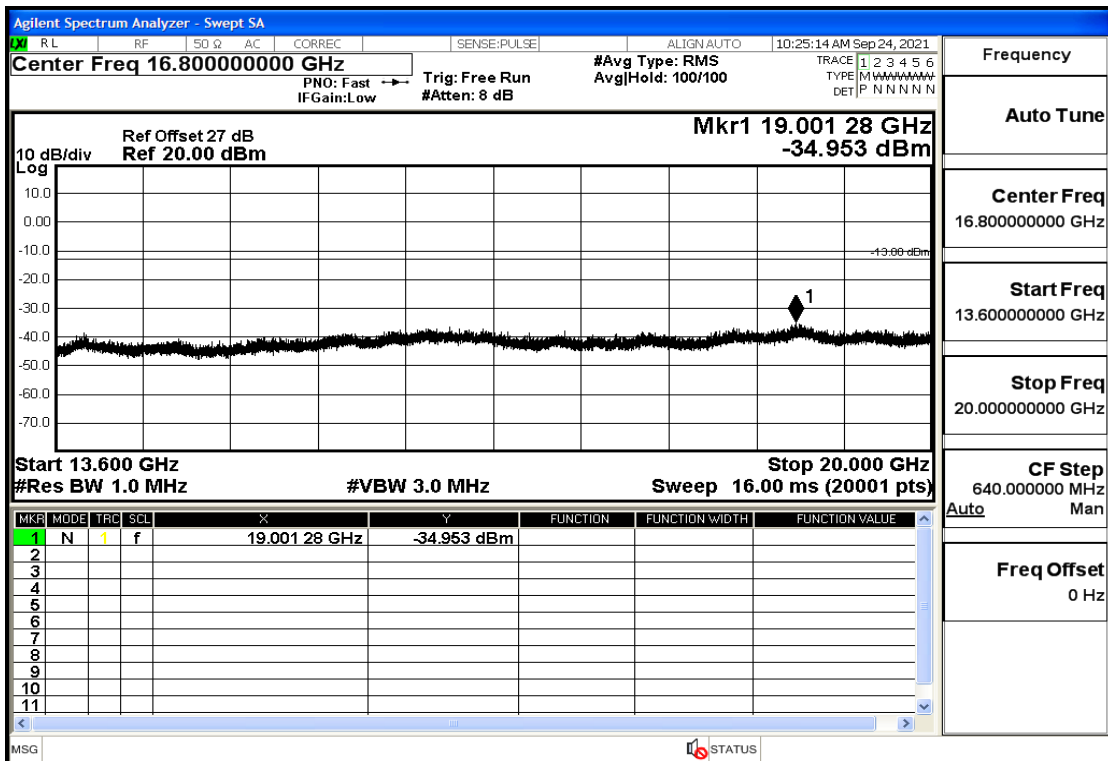

OB4-3-1711.5-QPSK-1#HIGH@13.6GHz-20GHz@Pass