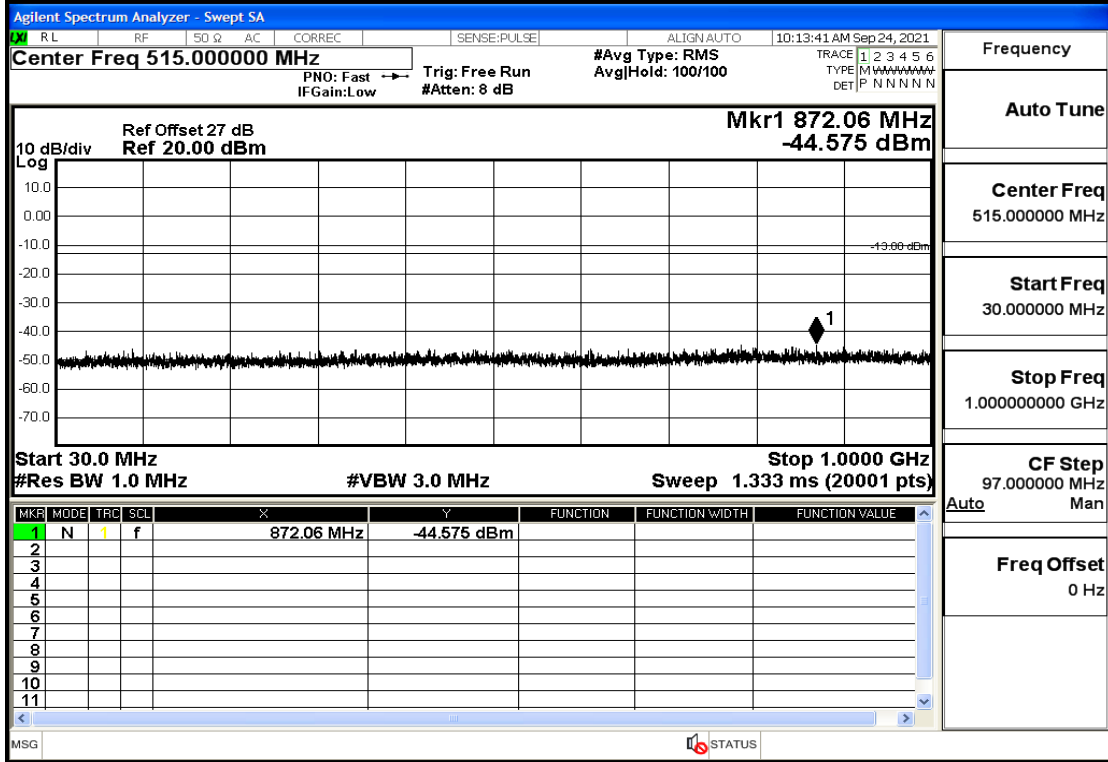

OB4-1.4-1732.5-QPSK-6#LOW@30mHz-1GHz@Pass