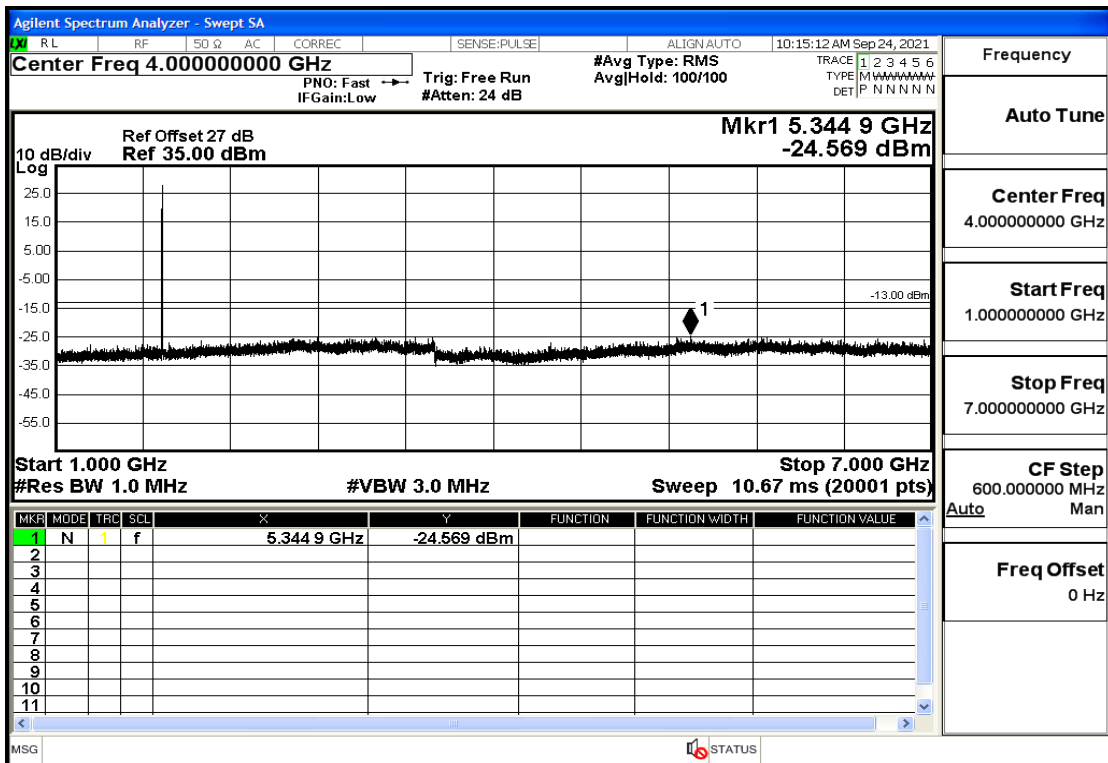

OB4-1.4-1732.5-QPSK-6#LOW@13.6GHz-20GHz@Pass

OB4-1.4-1732.5-QPSK-1#LOW@30mHz-1GHz@Pass

OB4-1.4-1732.5-QPSK-1#LOW@1GHz-7GHz@Pass

OB4-1.4-1732.5-QPSK-1#LOW@7GHz-13.6GHz@Pass

OB4-1.4-1732.5-QPSK-1#LOW@13.6GHz-20GHz@Pass