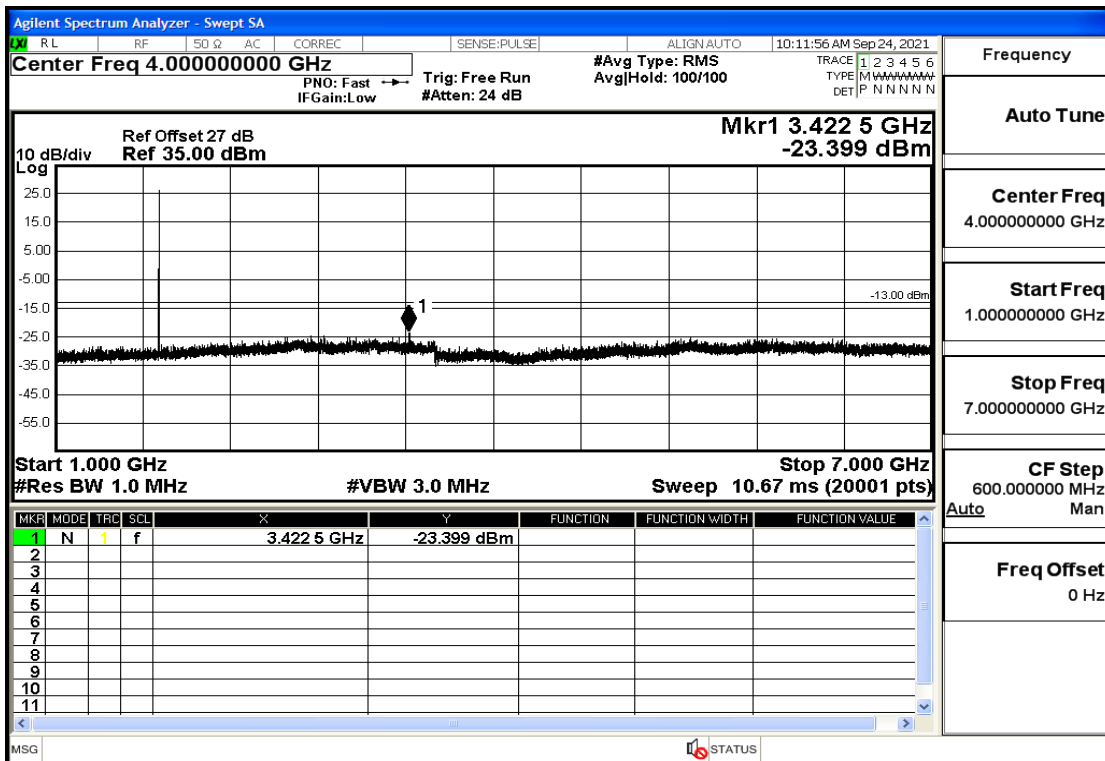

OB4-1.4-1710.7-QPSK-1#LOW@1GHz-7GHz@Pass

OB4-1.4-1710.7-QPSK-1#LOW@7GHz-13.6GHz@Pass

OB4-1.4-1710.7-QPSK-1#LOW@13.6GHz-20GHz@Pass

OB4-1.4-1710.7-QPSK-1#HIGH@30mHz-1GHz@Pass

OB4-1.4-1710.7-QPSK-1#HIGH@1GHz-7GHz@Pass