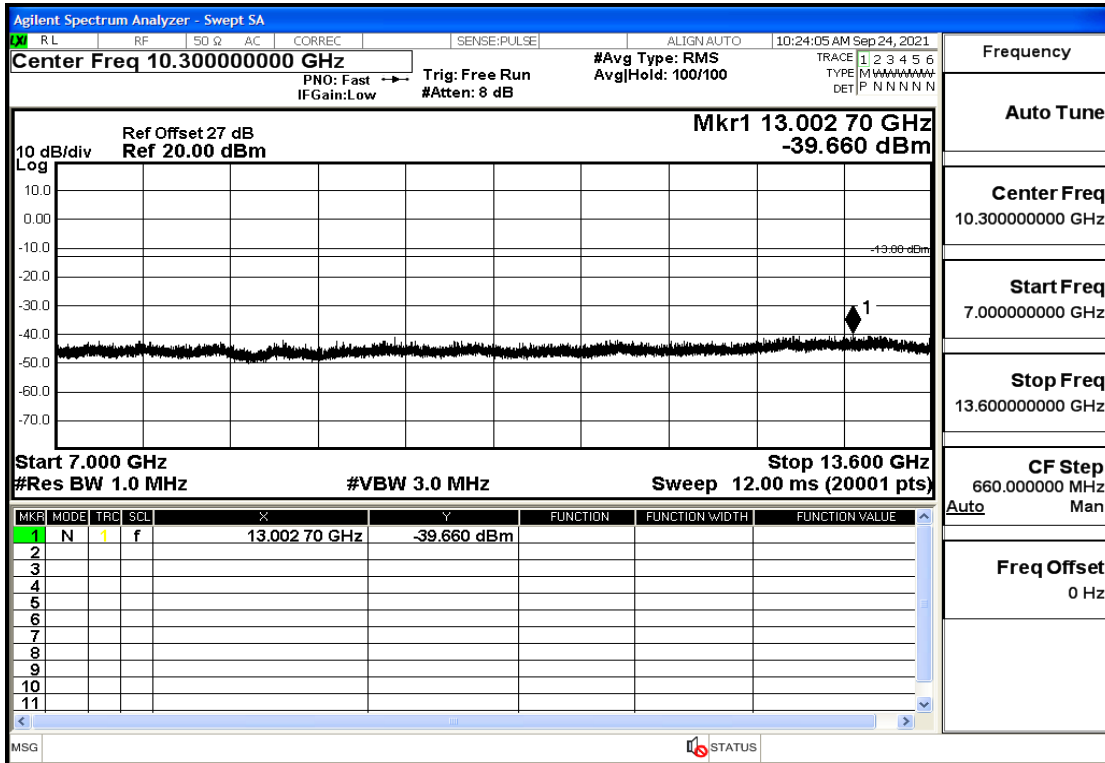

OB4-3-1711.5-QPSK-1#LOW@7GHz-13.6GHz@Pass