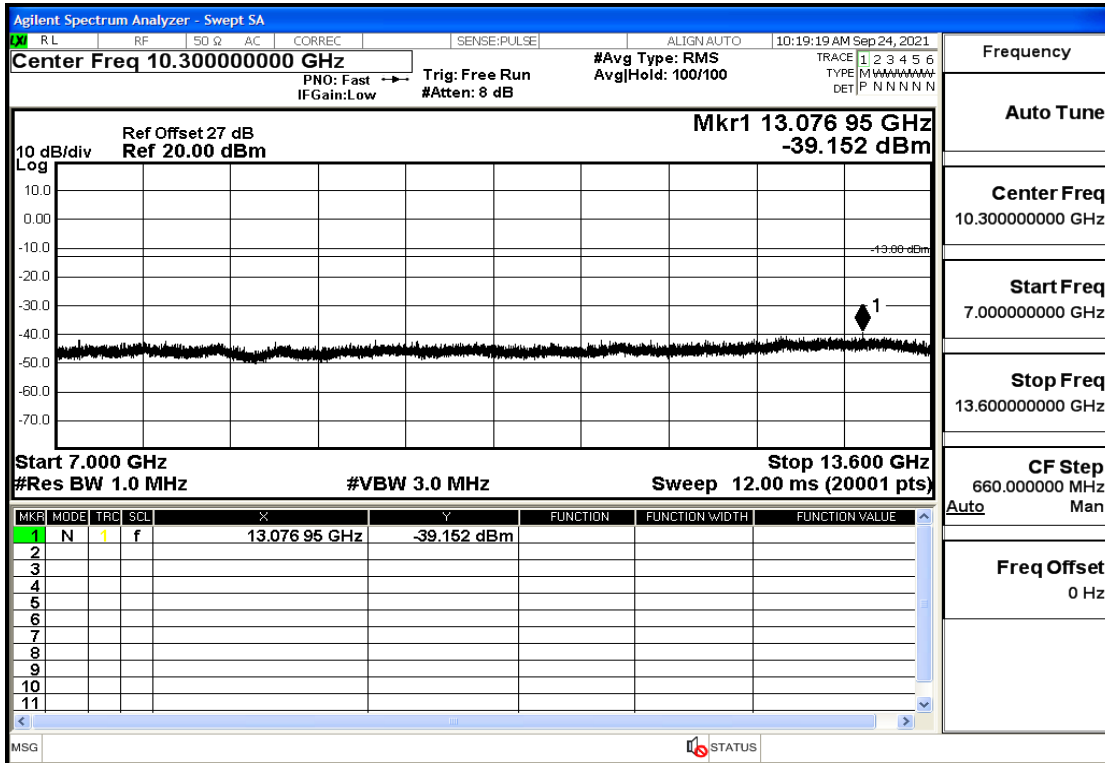

OB4-1.4-1754.3-QPSK-1#LOW@7GHz-13.6GHz@Pass