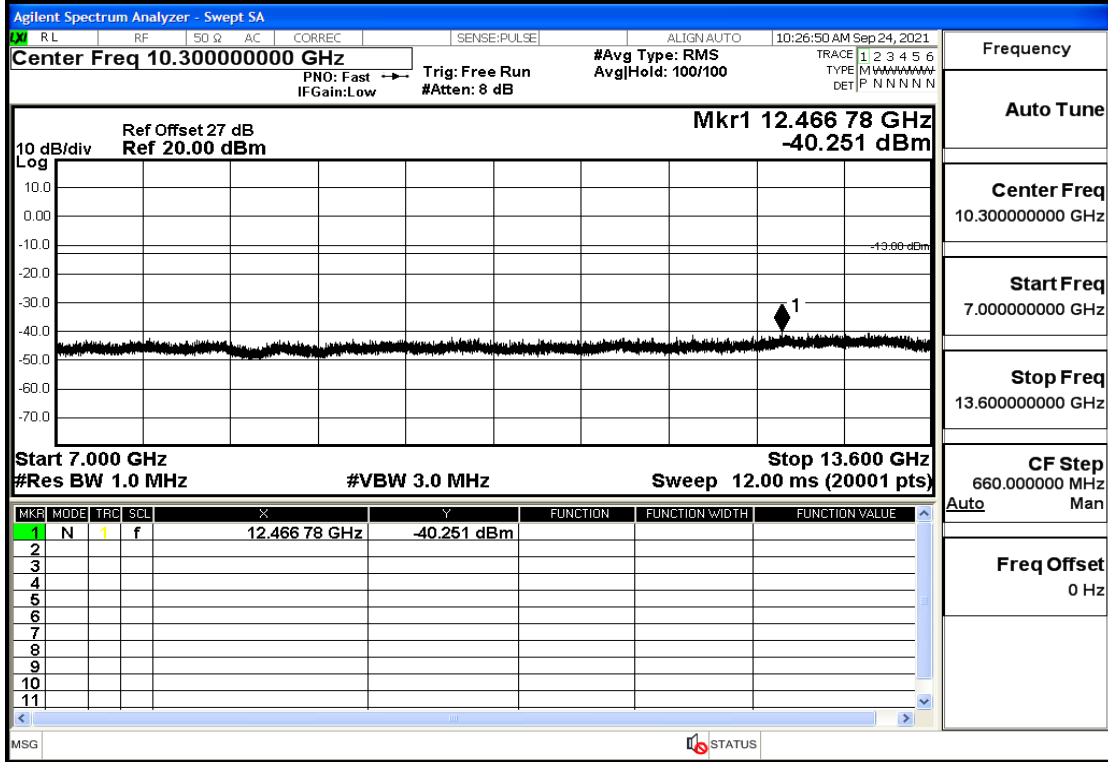

OB4-3-1711.5-QPSK-1#HIGH@1GHz-7GHz@Pass

OB4-3-1711.5-QPSK-1#HIGH@7GHz-13.6GHz@Pass

OB4-3-1711.5-QPSK-1#HIGH@13.6GHz-20GHz@Pass

OB4-3-1732.5-QPSK-15#0@30mHz-1GHz@Pass

OB4-3-1732.5-QPSK-15#0@1GHz-7GHz@Pass

OB4-3-1732.5-QPSK-15#0@7GHz-13.6GHz@Pass