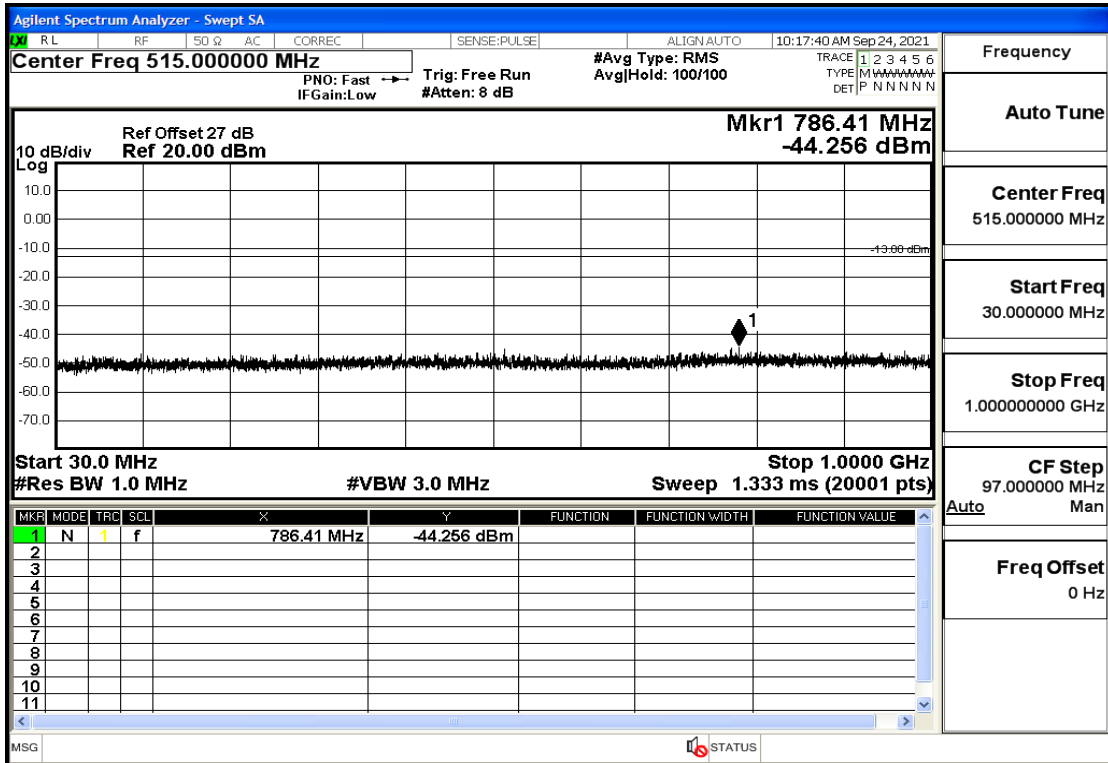

OB4-1.4-1732.5-QPSK-1#HIGH@30mHz-1GHz@Pass

OB4-1.4-1732.5-QPSK-1#HIGH@1GHz-7GHz@Pass

OB4-1.4-1732.5-QPSK-1#HIGH@7GHz-13.6GHz@Pass

OB4-1.4-1732.5-QPSK-1#HIGH@13.6GHz-20GHz@Pass

OB4-1.4-1754.3-QPSK-6#LOW@30mHz-1GHz@Pass