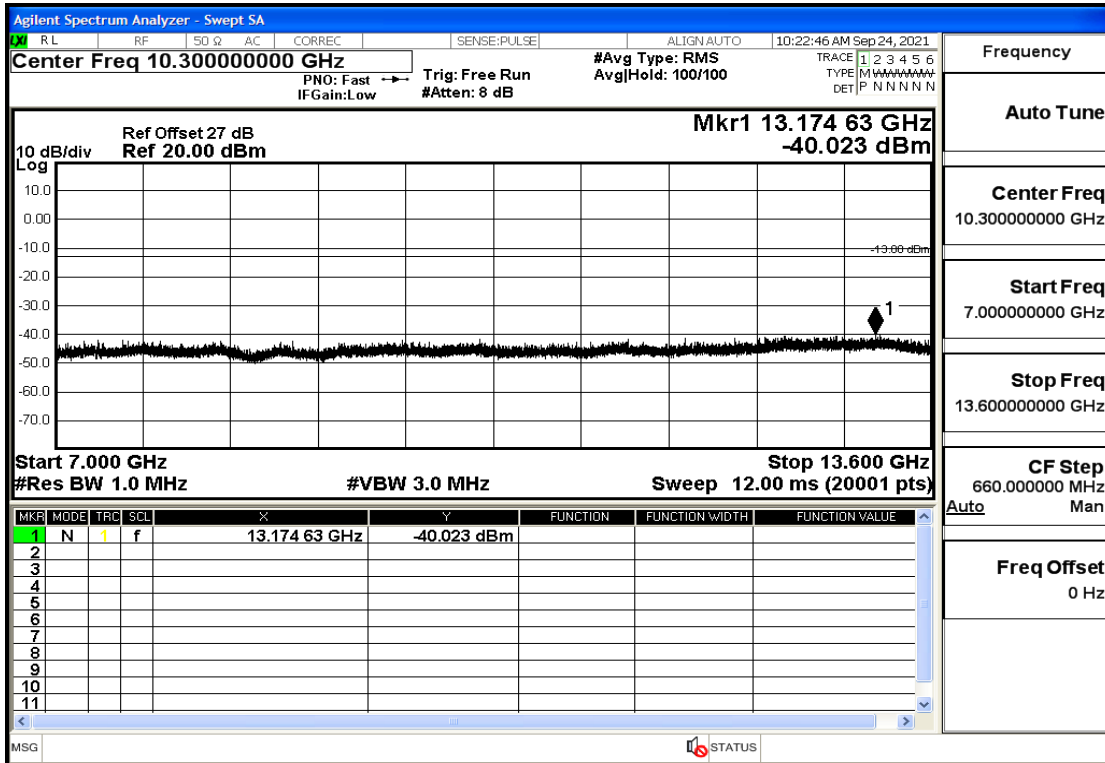

OB4-1.4-1754.3-QPSK-1#HIGH@13.6GHz-20GHz@Pass

OB4-3-1711.5-QPSK-15#0@30mHz-1GHz@Pass

OB4-3-1711.5-QPSK-15#0@1GHz-7GHz@Pass

OB4-3-1711.5-QPSK-15#0@7GHz-13.6GHz@Pass

OB4-3-1711.5-QPSK-15#0@13.6GHz-20GHz@Pass