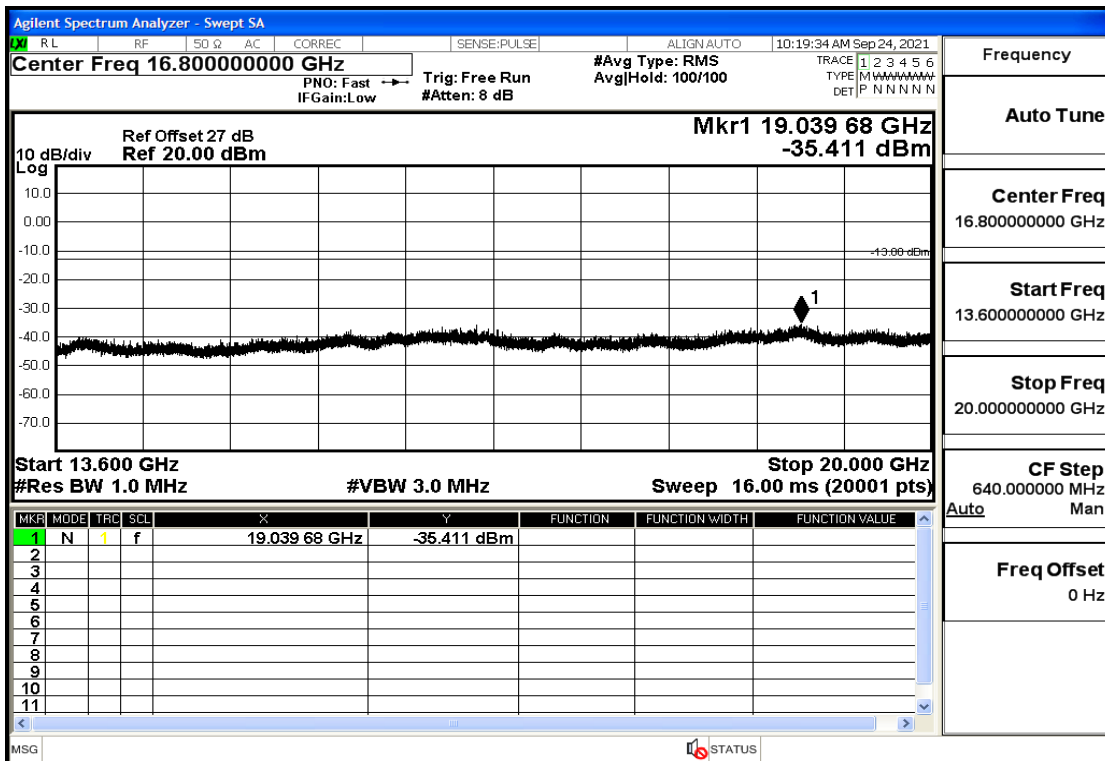

OB4-1.4-1754.3-QPSK-1#LOW@13.6GHz-20GHz@Pass