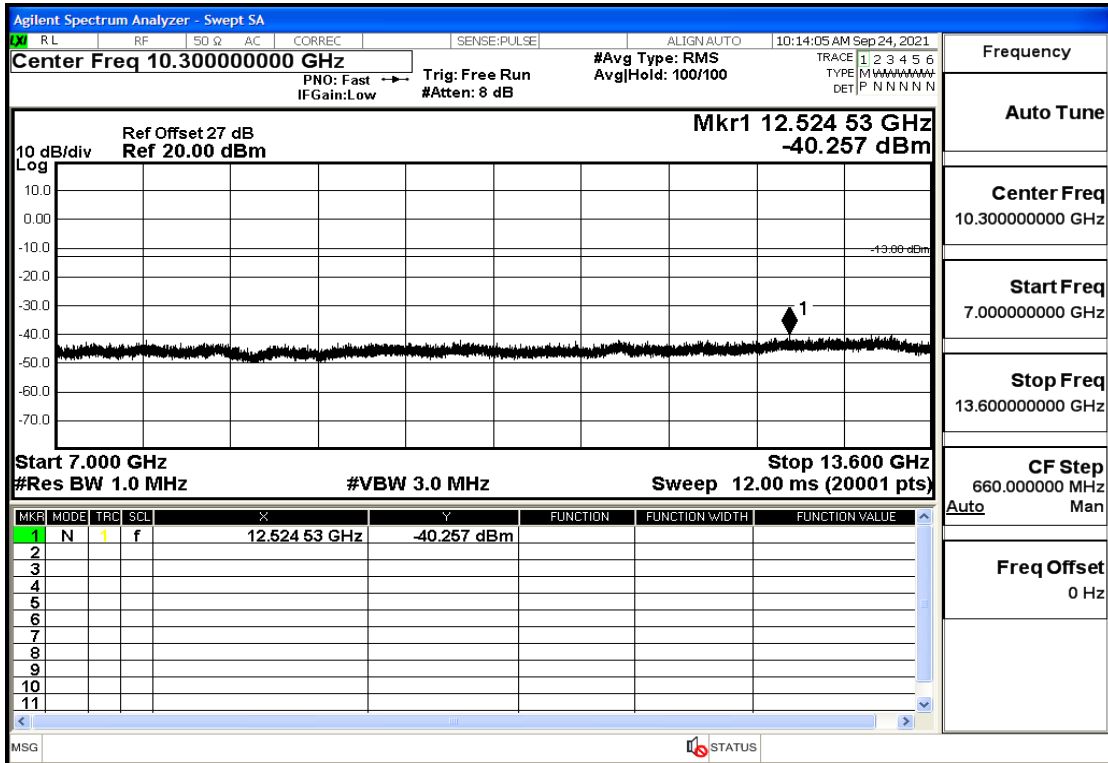

OB4-1.4-1710.7-QPSK-1#HIGH@7GHz-13.6GHz@Pass

OB4-1.4-1710.7-QPSK-1#HIGH@13.6GHz-20GHz@Pass

OB4-1.4-1732.5-QPSK-6#LOW@30mHz-1GHz@Pass

OB4-1.4-1732.5-QPSK-6#LOW@1GHz-7GHz@Pass

OB4-1.4-1732.5-QPSK-6#LOW@7GHz-13.6GHz@Pass