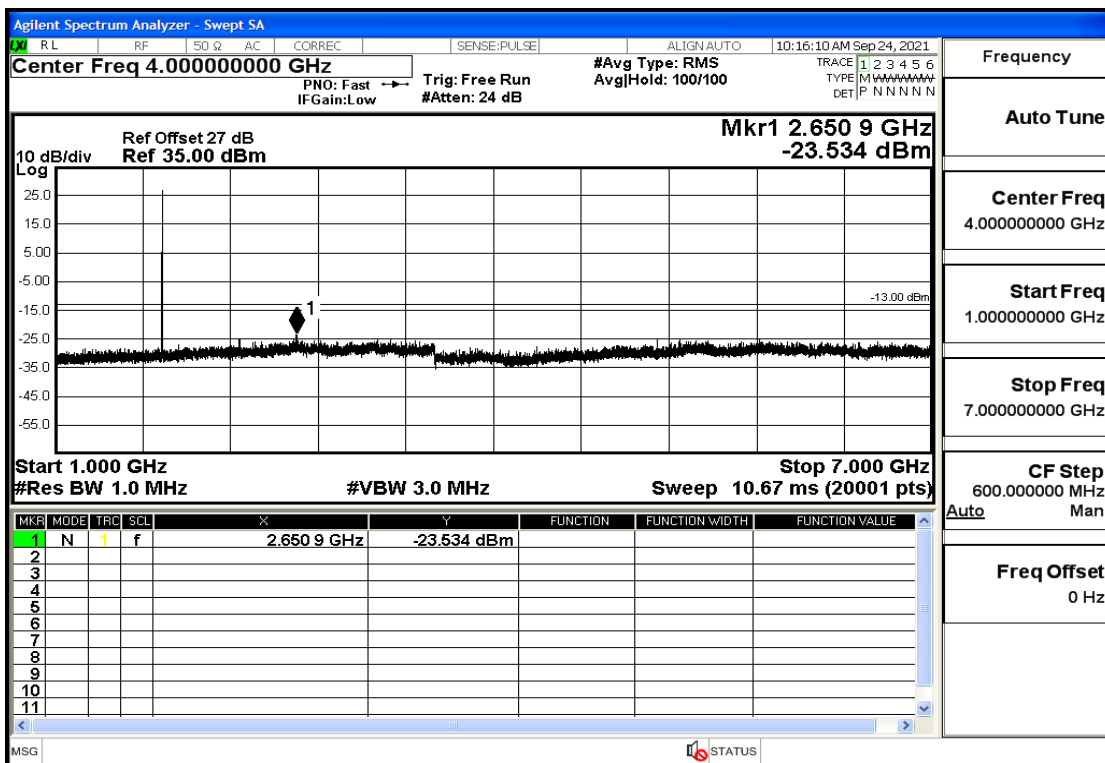

OB4-1.4-1732.5-QPSK-1#HIGH@1GHz-7GHz@Pass