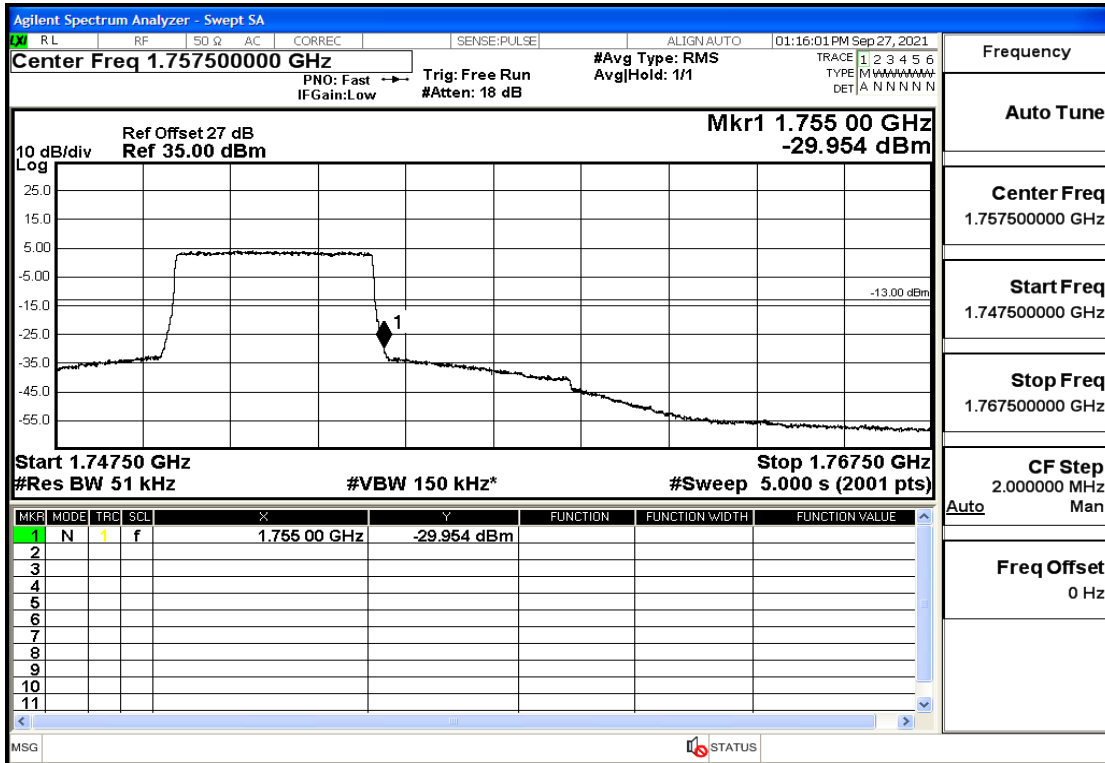

Band4-3-1753.5-16QAM-15#LOW@Pass

Band4-3-1753.5-16QAM-1#HIGH@Pass

Band4-5-1712.5-QPSK-25#LOW@Pass

Band4-5-1712.5-QPSK-1#LOW@Pass

Band4-5-1712.5-16QAM-25#LOW@Pass

Band4-5-1712.5-16QAM-1#LOW@Pass

Band4-5-1752.5-QPSK-25#LOW@Pass