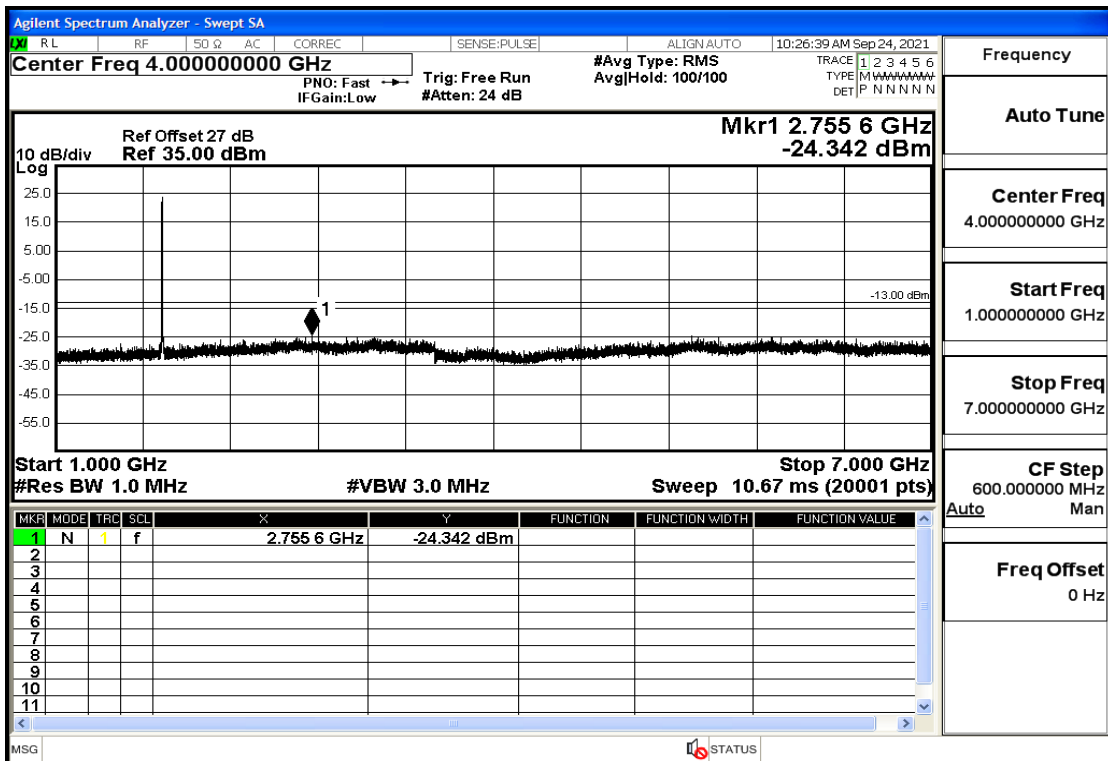

OB4-3-1711.5-QPSK-1#HIGH@1GHz-7GHz@Pass

OB4-3-1711.5-QPSK-1#HIGH@7GHz-13.6GHz@Pass

OB4-3-1711.5-QPSK-1#HIGH@13.6GHz-20GHz@Pass

OB4-3-1732.5-QPSK-15#0@30mHz-1GHz@Pass

OB4-3-1732.5-QPSK-15#0@1GHz-7GHz@Pass

OB4-3-1732.5-QPSK-15#0@7GHz-13.6GHz@Pass