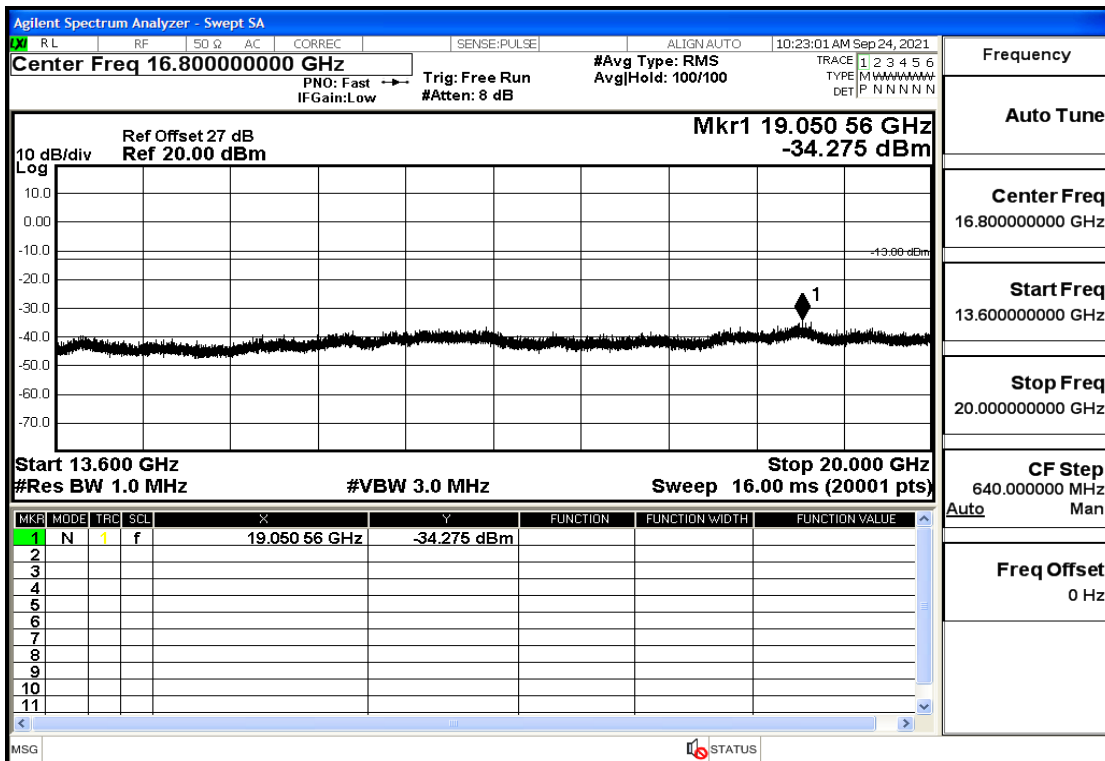

OB4-1.4-1754.3-QPSK-1#HIGH@13.6GHz-20GHz@Pass

OB4-3-1711.5-QPSK-15#0@30mHz-1GHz@Pass

OB4-3-1711.5-QPSK-15#0@1GHz-7GHz@Pass

OB4-3-1711.5-QPSK-15#0@7GHz-13.6GHz@Pass

OB4-3-1711.5-QPSK-15#0@13.6GHz-20GHz@Pass