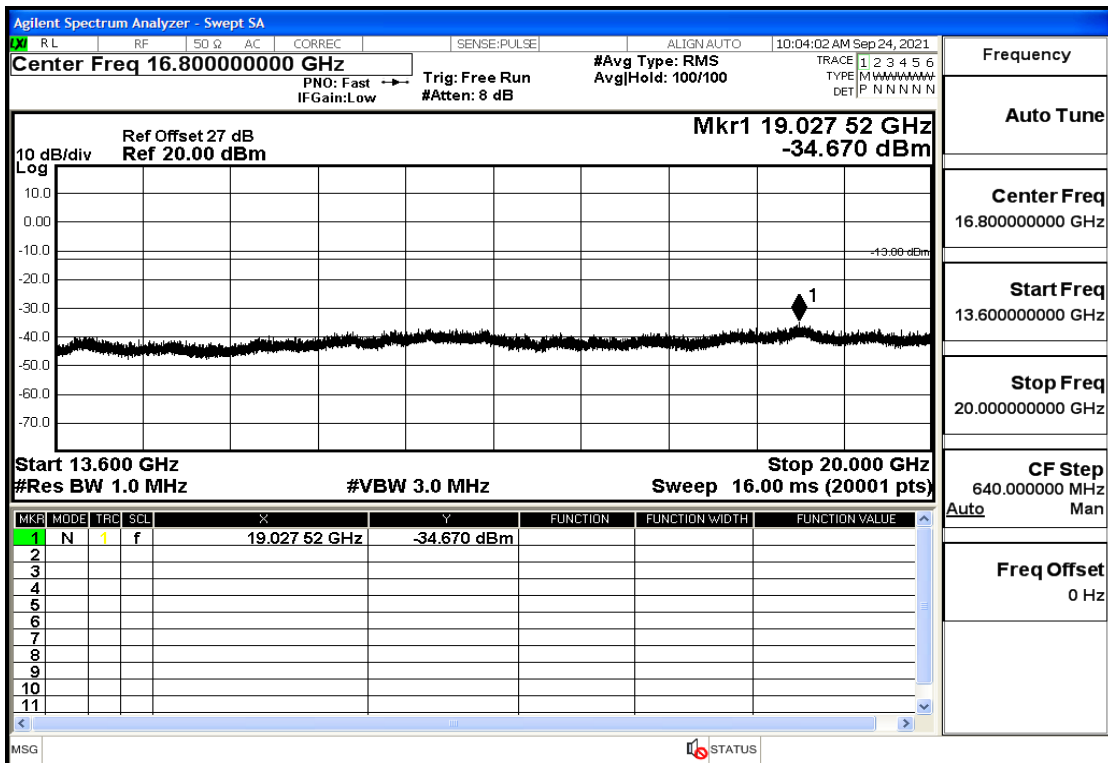

OB4-1.4-1710.7-QPSK-6#LOW@30mHz-1GHz@Pass

OB4-1.4-1710.7-QPSK-6#LOW@1GHz-7GHz@Pass

OB4-1.4-1710.7-QPSK-6#LOW@7GHz-13.6GHz@Pass

OB4-1.4-1710.7-QPSK-6#LOW@13.6GHz-20GHz@Pass

OB4-1.4-1710.7-QPSK-1#LOW@30mHz-1GHz@Pass