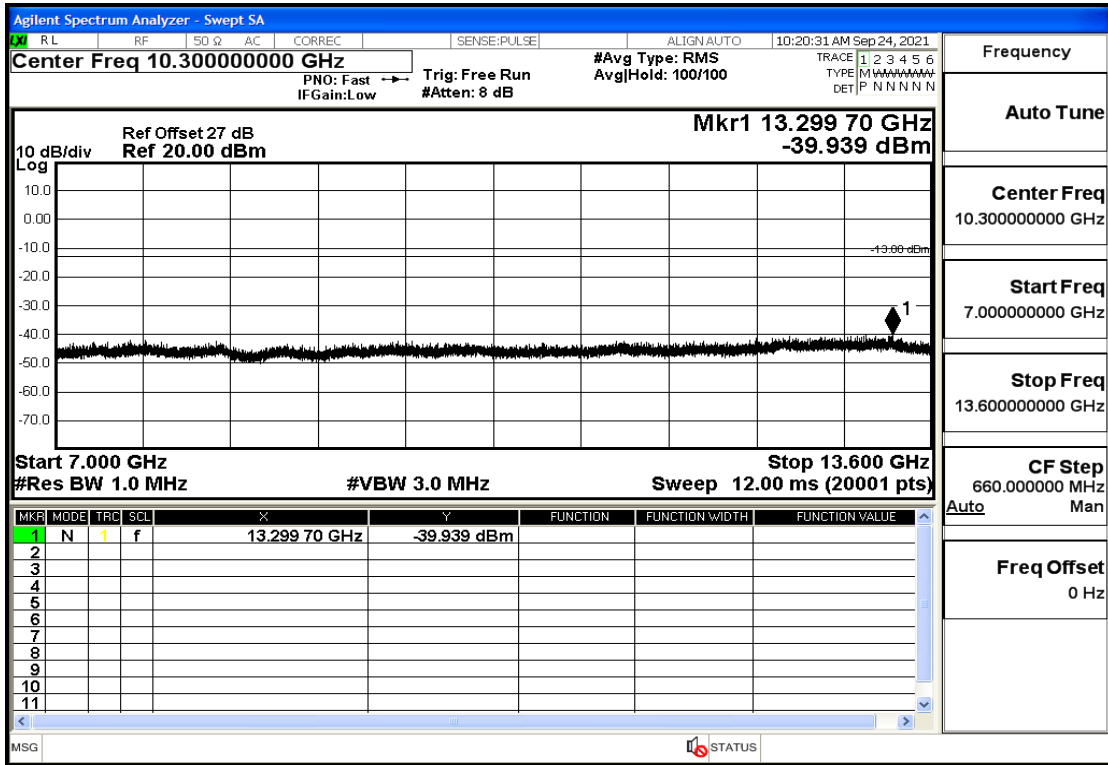

OB4-1.4-1754.3-QPSK-1#LOW@7GHz-13.6GHz@Pass

OB4-1.4-1754.3-QPSK-1#LOW@13.6GHz-20GHz@Pass

OB4-1.4-1754.3-QPSK-1#HIGH@30mHz-1GHz@Pass

OB4-1.4-1754.3-QPSK-1#HIGH@1GHz-7GHz@Pass

OB4-1.4-1754.3-QPSK-1#HIGH@7GHz-13.6GHz@Pass