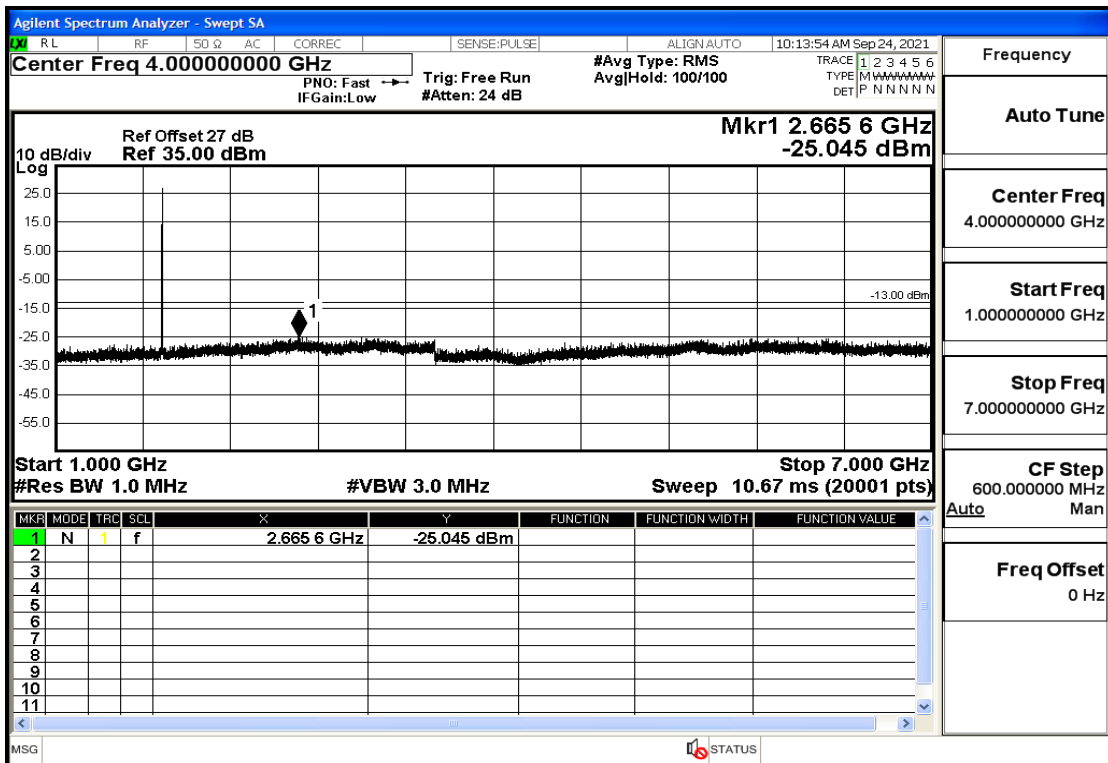

OB4-1.4-1710.7-QPSK-1#HIGH@7GHz-13.6GHz@Pass

OB4-1.4-1710.7-QPSK-1#HIGH@13.6GHz-20GHz@Pass

OB4-1.4-1732.5-QPSK-6#LOW@30mHz-1GHz@Pass

OB4-1.4-1732.5-QPSK-6#LOW@1GHz-7GHz@Pass

OB4-1.4-1732.5-QPSK-6#LOW@7GHz-13.6GHz@Pass