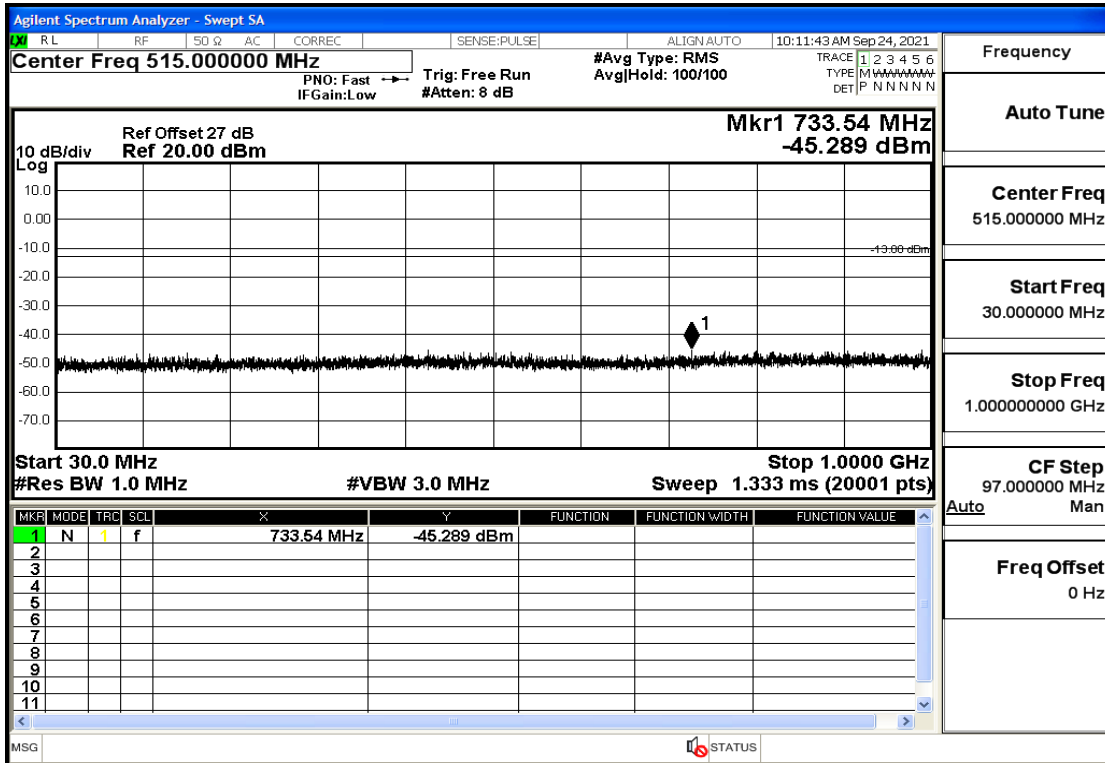

OB4-1.4-1710.7-QPSK-1#LOW@1GHz-7GHz@Pass

OB4-1.4-1710.7-QPSK-1#LOW@7GHz-13.6GHz@Pass

OB4-1.4-1710.7-QPSK-1#LOW@13.6GHz-20GHz@Pass

OB4-1.4-1710.7-QPSK-1#HIGH@30mHz-1GHz@Pass

OB4-1.4-1710.7-QPSK-1#HIGH@1GHz-7GHz@Pass