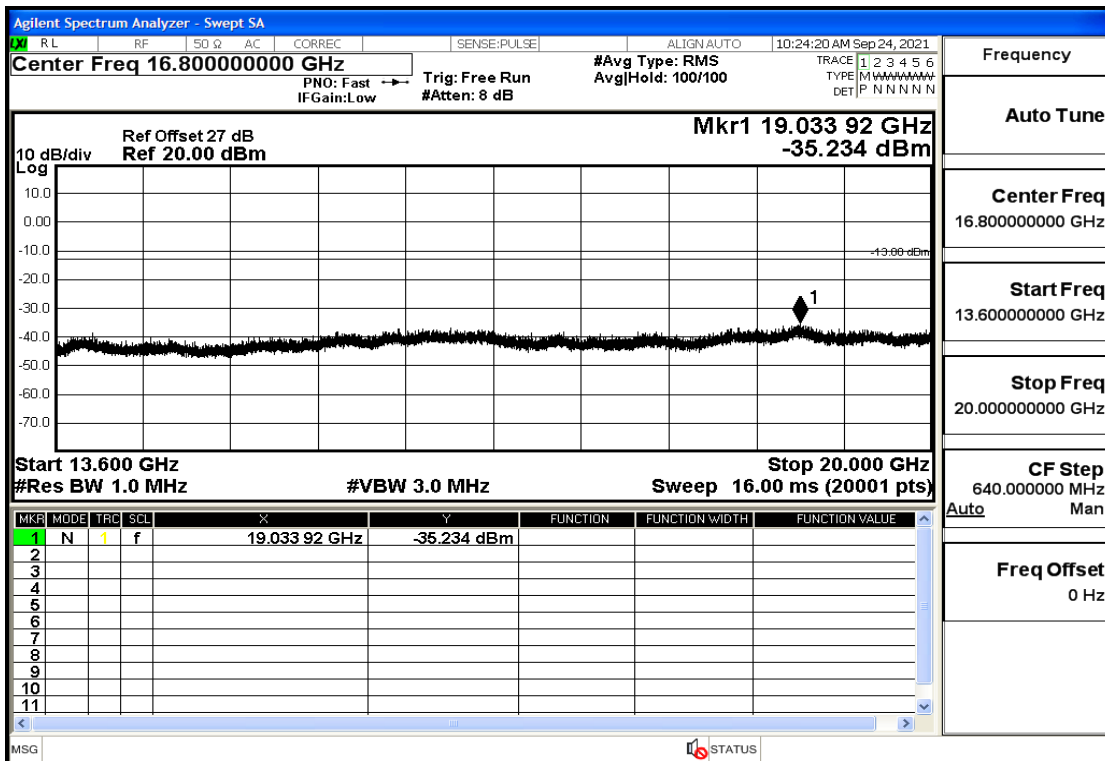

OB4-3-1711.5-QPSK-1#LOW@30mHz-1GHz@Pass

OB4-3-1711.5-QPSK-1#LOW@1GHz-7GHz@Pass

OB4-3-1711.5-QPSK-1#LOW@7GHz-13.6GHz@Pass

OB4-3-1711.5-QPSK-1#LOW@13.6GHz-20GHz@Pass

OB4-3-1711.5-QPSK-1#HIGH@30mHz-1GHz@Pass