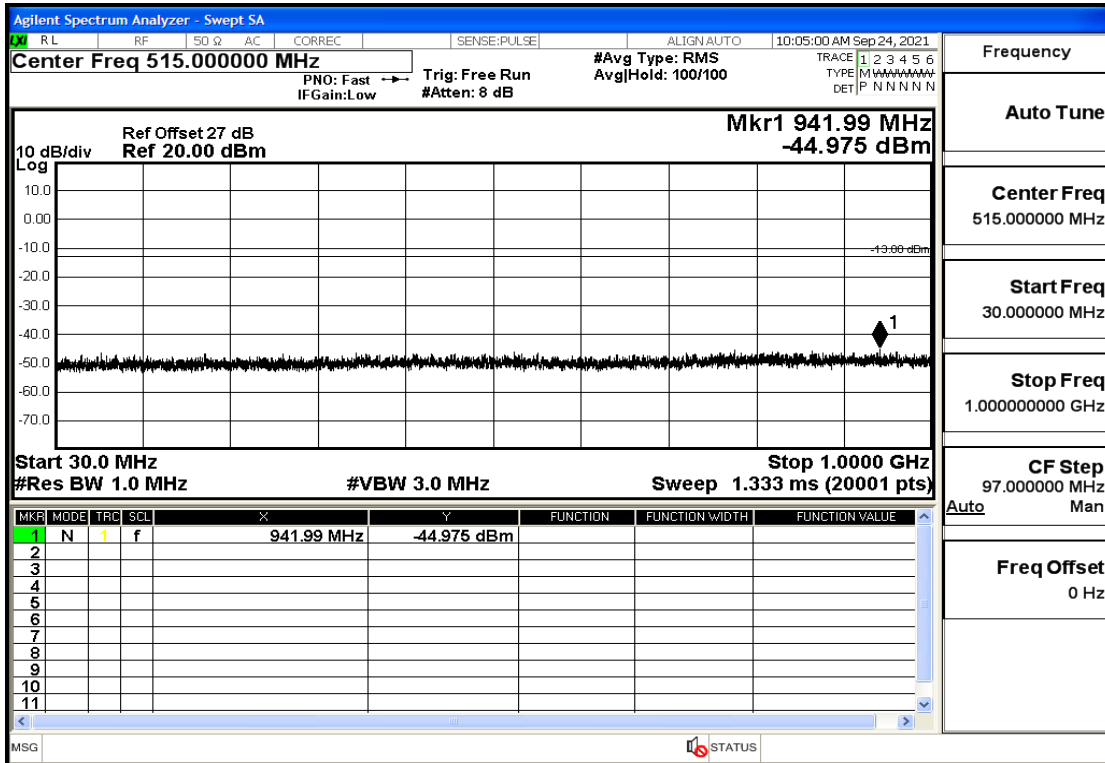

OB4-1.4-1710.7-QPSK-6#LOW@30mHz-1GHz@Pass

OB4-1.4-1710.7-QPSK-6#LOW@1GHz-7GHz@Pass

OB4-1.4-1710.7-QPSK-6#LOW@7GHz-13.6GHz@Pass

OB4-1.4-1710.7-QPSK-6#LOW@13.6GHz-20GHz@Pass

OB4-1.4-1710.7-QPSK-1#LOW@30mHz-1GHz@Pass