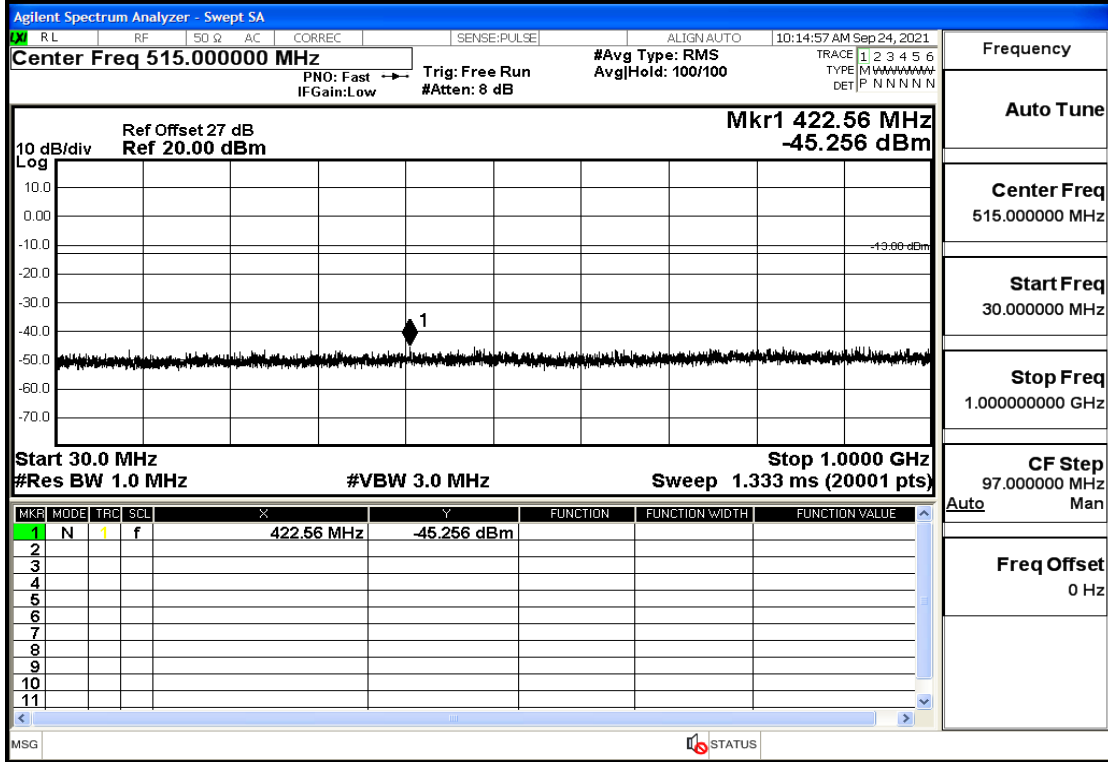

OB4-1.4-1732.5-QPSK-1#LOW@30mHz-1GHz@Pass