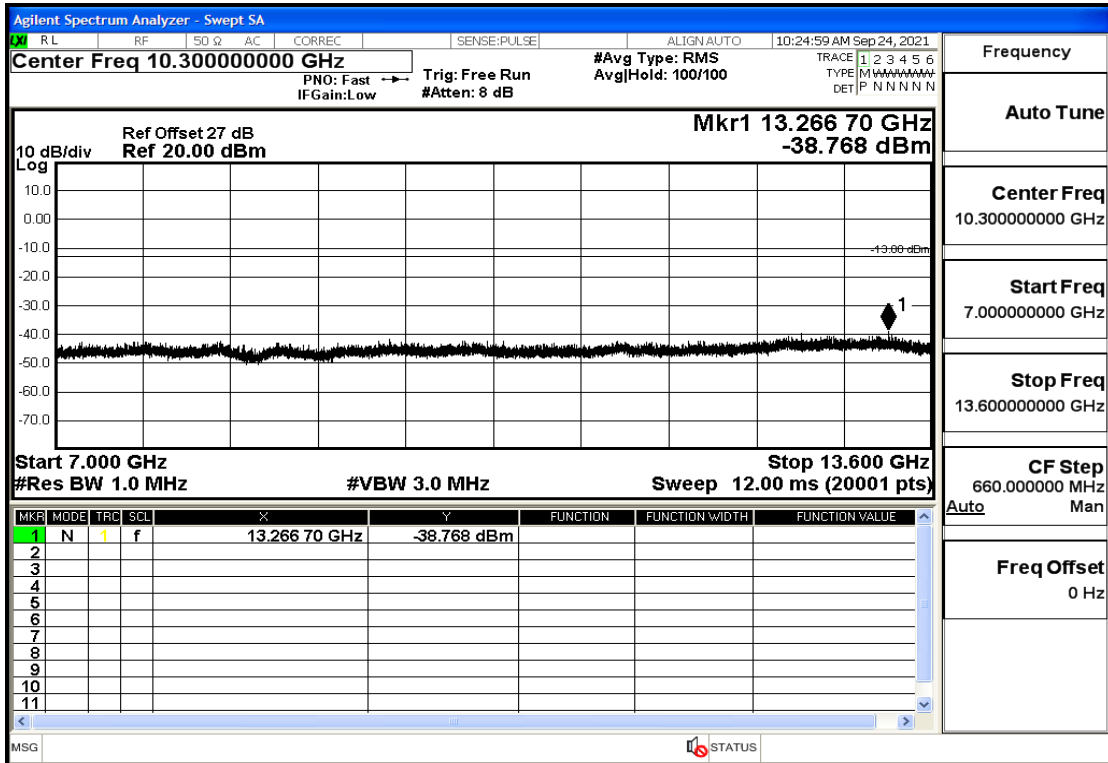

OB4-3-1711.5-QPSK-1#HIGH@7GHz-13.6GHz@Pass