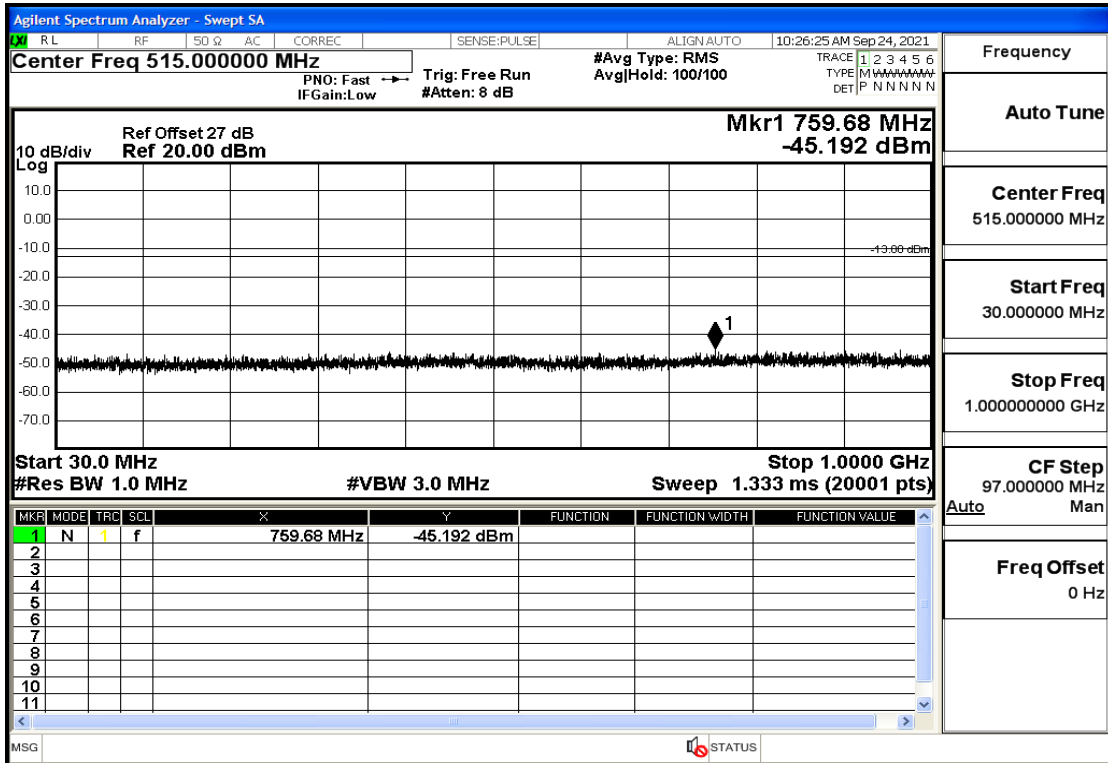

OB4-3-1711.5-QPSK-1#HIGH@1GHz-7GHz@Pass

OB4-3-1711.5-QPSK-1#HIGH@7GHz-13.6GHz@Pass

OB4-3-1711.5-QPSK-1#HIGH@13.6GHz-20GHz@Pass

OB4-3-1732.5-QPSK-15#0@30mHz-1GHz@Pass

OB4-3-1732.5-QPSK-15#0@1GHz-7GHz@Pass

OB4-3-1732.5-QPSK-15#0@7GHz-13.6GHz@Pass