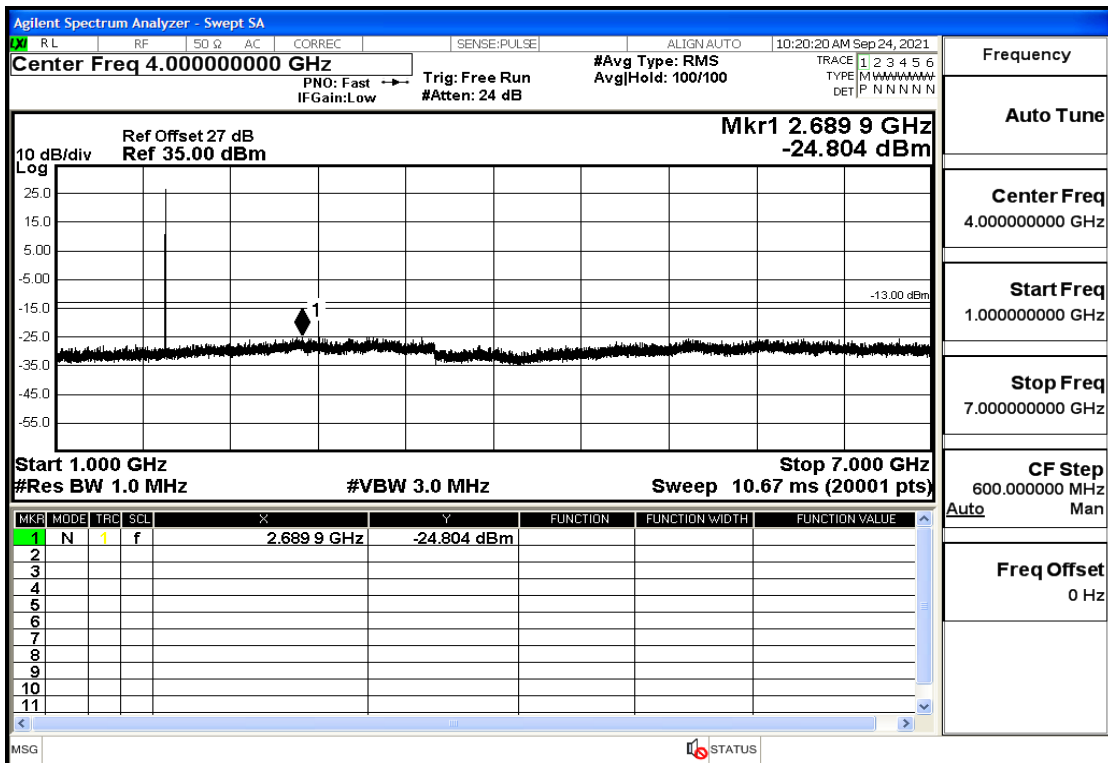

OB4-1.4-1754.3-QPSK-1#LOW@7GHz-13.6GHz@Pass

OB4-1.4-1754.3-QPSK-1#LOW@13.6GHz-20GHz@Pass

OB4-1.4-1754.3-QPSK-1#HIGH@30mHz-1GHz@Pass

OB4-1.4-1754.3-QPSK-1#HIGH@1GHz-7GHz@Pass

OB4-1.4-1754.3-QPSK-1#HIGH@7GHz-13.6GHz@Pass