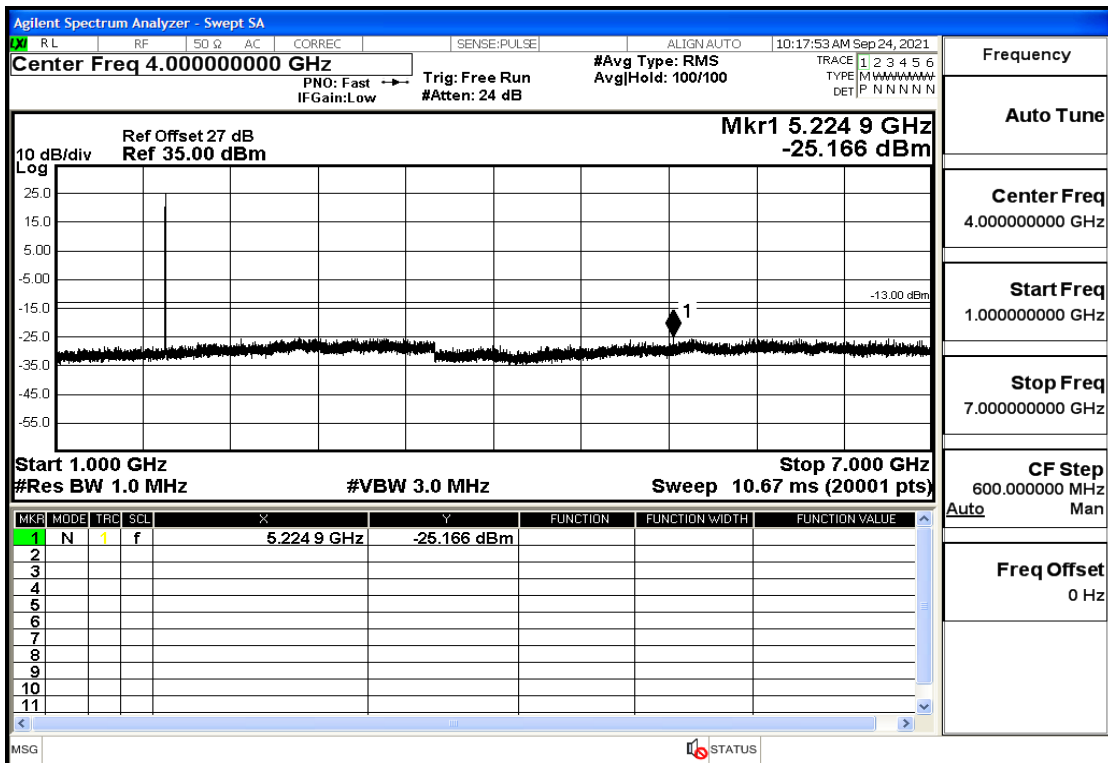

OB4-1.4-1754.3-QPSK-6#LOW@1GHz-7GHz@Pass