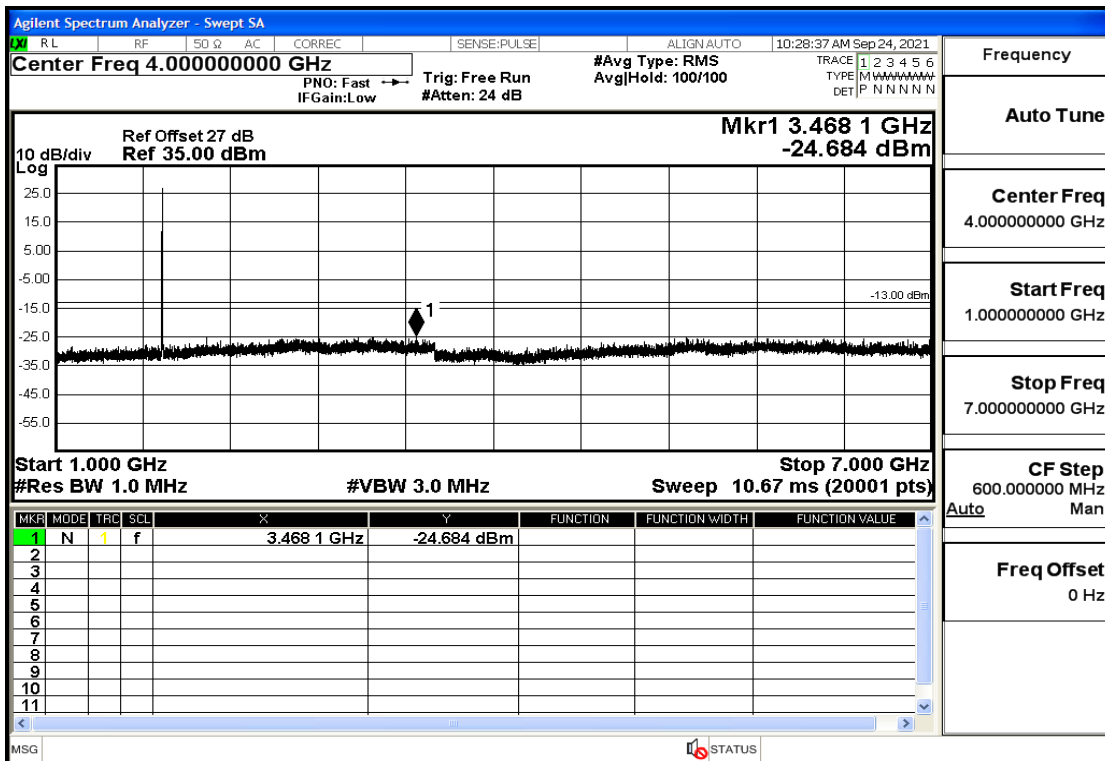

OB4-3-1732.5-QPSK-1#HIGH@1GHz-7GHz@Pass