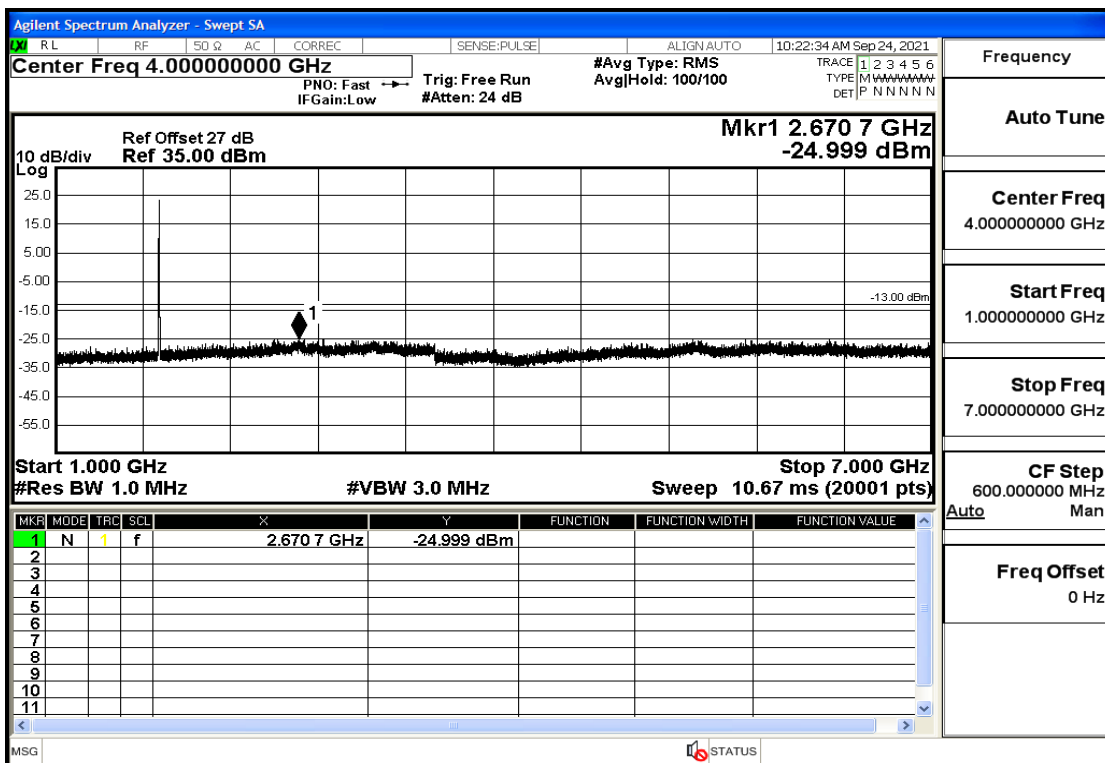

OB4-3-1711.5-QPSK-15#0@1GHz-7GHz@Pass