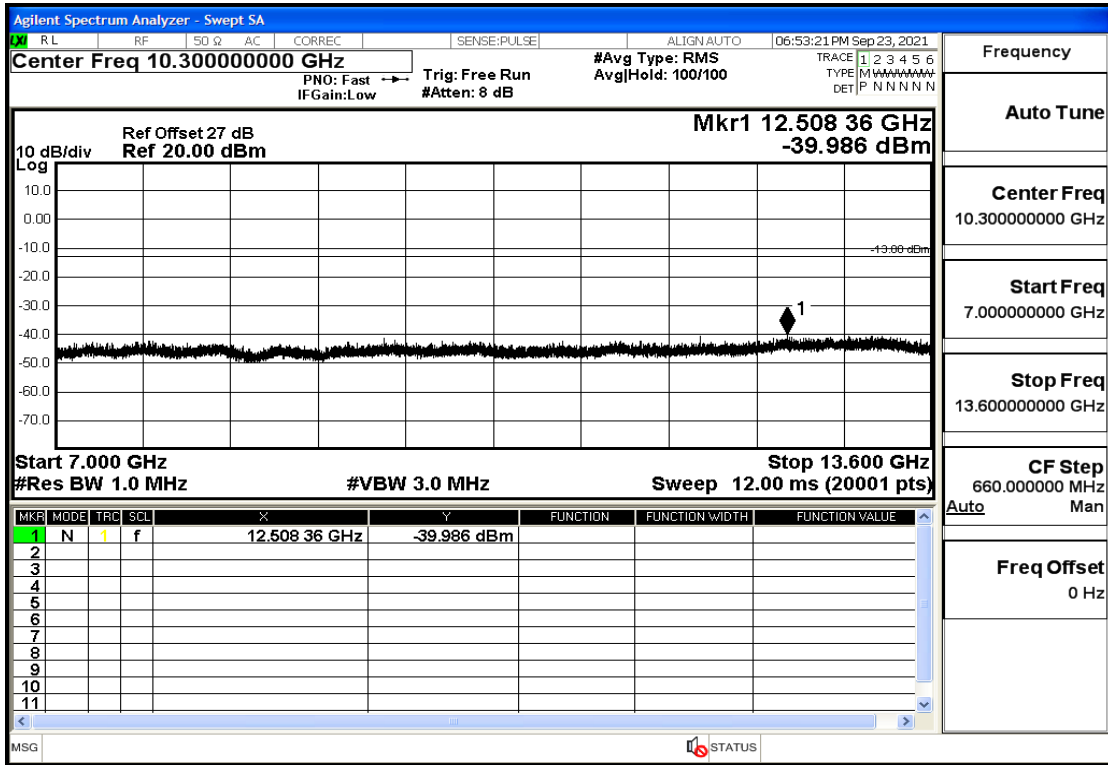

OB2-10-1880-QPSK-1#HIGH@1GHz-7GHz@Pass

OB2-10-1880-QPSK-1#HIGH@7GHz-13.6GHz@Pass

OB2-10-1880-QPSK-1#HIGH@13.6GHz-20GHz@Pass

OB2-10-1905-QPSK-50#LOW@30mHz-1GHz@Pass

OB2-10-1905-QPSK-50#LOW@1GHz-7GHz@Pass

OB2-10-1905-QPSK-50#LOW@7GHz-13.6GHz@Pass