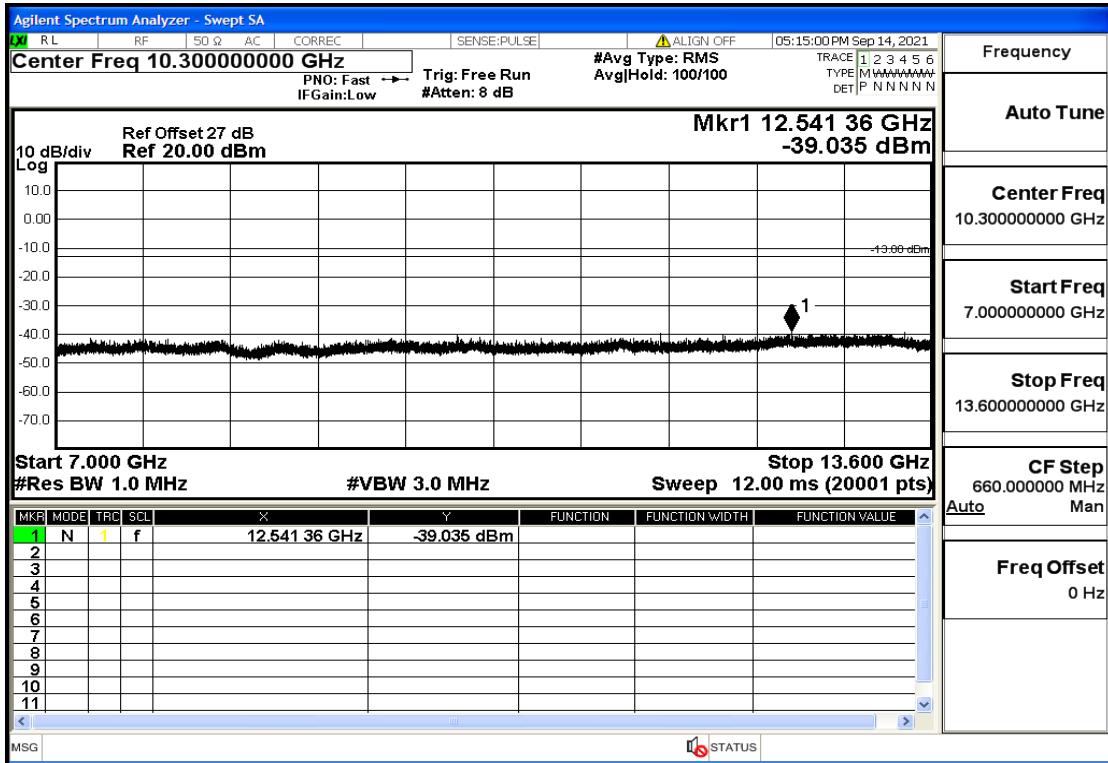

OB2-5-1907.5-QPSK-1#HIGH@13.6GHz-20GHz@Pass

OB2-10-1855-QPSK-50#LOW@30mHz-1GHz@Pass

OB2-10-1855-QPSK-50#LOW@1GHz-7GHz@Pass

OB2-10-1855-QPSK-50#LOW@7GHz-13.6GHz@Pass

OB2-10-1855-QPSK-50#LOW@13.6GHz-20GHz@Pass