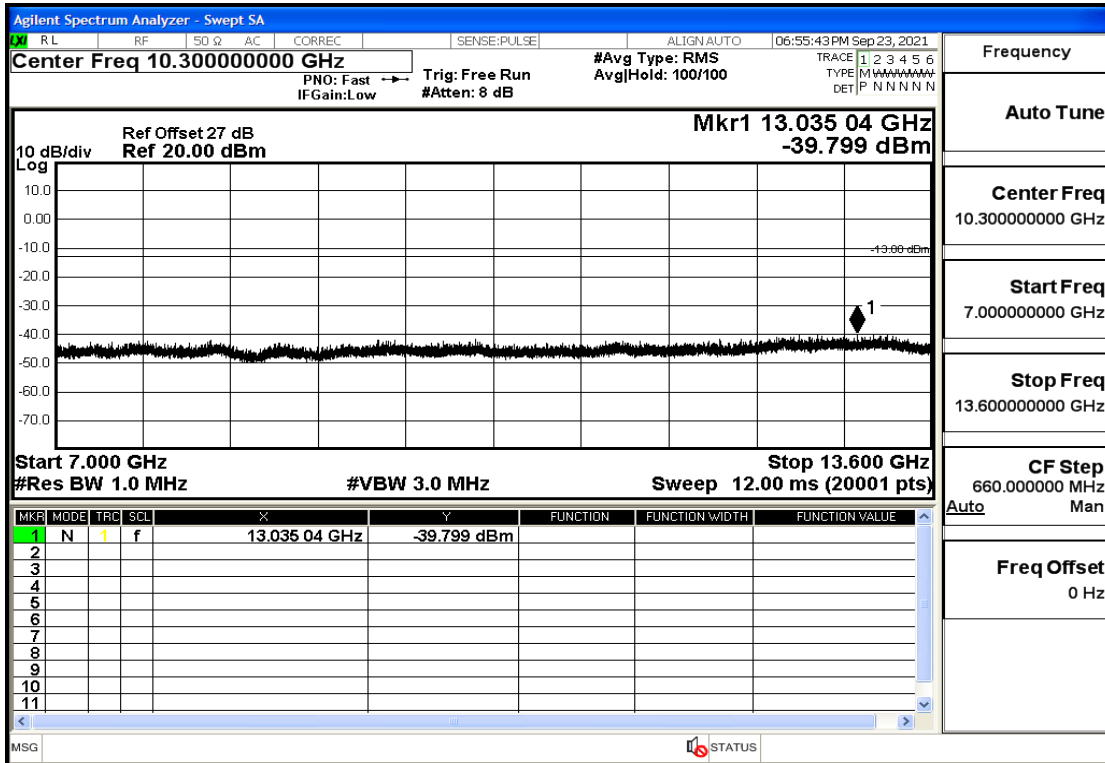

OB2-10-1905-QPSK-1#HIGH@7GHz-13.6GHz@Pass