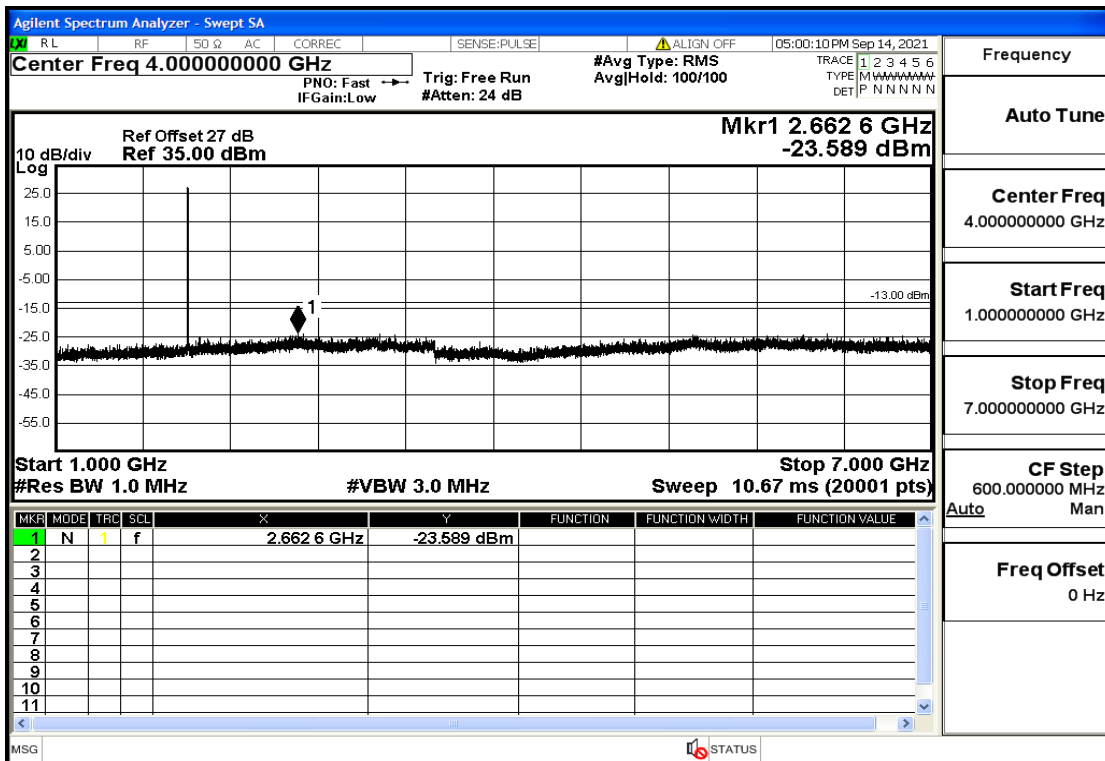

OB2-3-1908.5-QPSK-1#LOW@1GHz-7GHz@Pass