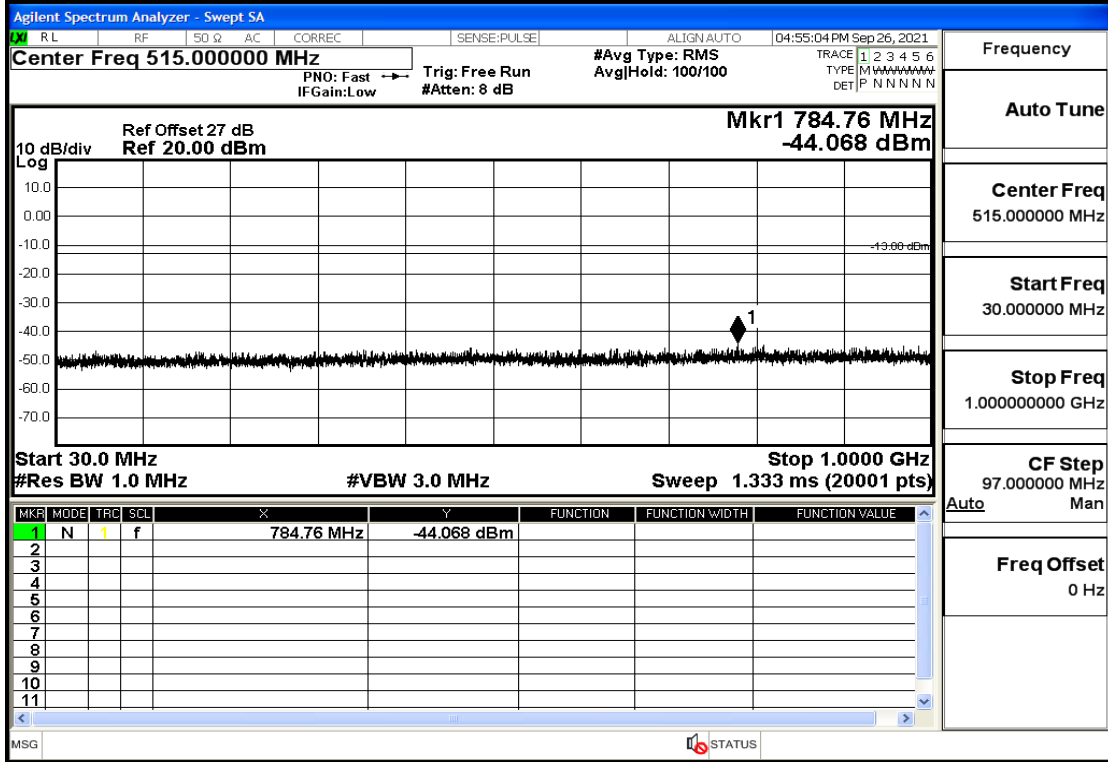

OB2-15-1880-QPSK-75#0@30mHz-1GHz@Pass

OB2-15-1880-QPSK-75#0@1GHz-7GHz@Pass

OB2-15-1880-QPSK-75#0@7GHz-13.6GHz@Pass

OB2-15-1880-QPSK-75#0@13.6GHz-20GHz@Pass

OB2-15-1880-QPSK-1#0@30mHz-1GHz@Pass

OB2-15-1880-QPSK-1#0@1GHz-7GHz@Pass