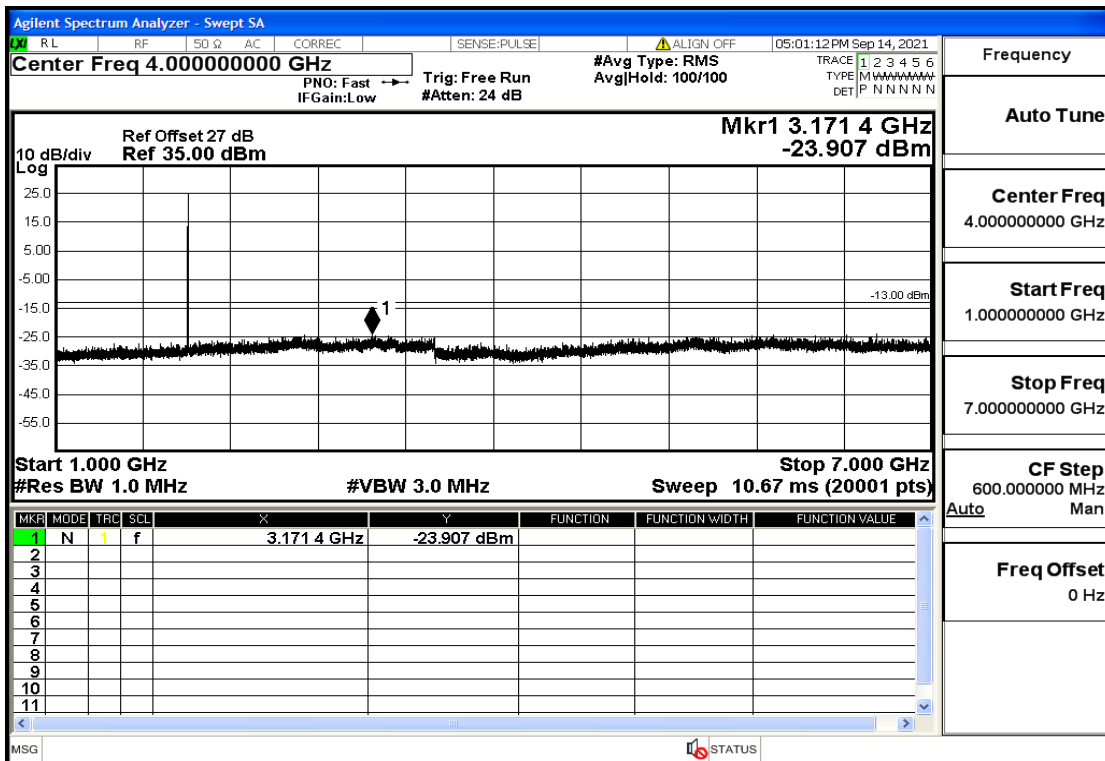

OB2-3-1908.5-QPSK-1#LOW@1GHz-7GHz@Pass

OB2-3-1908.5-QPSK-1#LOW@7GHz-13.6GHz@Pass

OB2-3-1908.5-QPSK-1#LOW@13.6GHz-20GHz@Pass

OB2-3-1908.5-QPSK-1#HIGH@30mHz-1GHz@Pass

OB2-3-1908.5-QPSK-1#HIGH@1GHz-7GHz@Pass

OB2-3-1908.5-QPSK-1#HIGH@7GHz-13.6GHz@Pass

OB2-3-1908.5-QPSK-1#HIGH@13.6GHz-20GHz@Pass

OB2-5-1852.5-QPSK-25#LOW@30MHz-1GHz@Pass

OB2-5-1852.5-QPSK-25#LOW@1GHz-7GHz@Pass

OB2-5-1852.5-QPSK-25#LOW@7GHz-13.6GHz@Pass