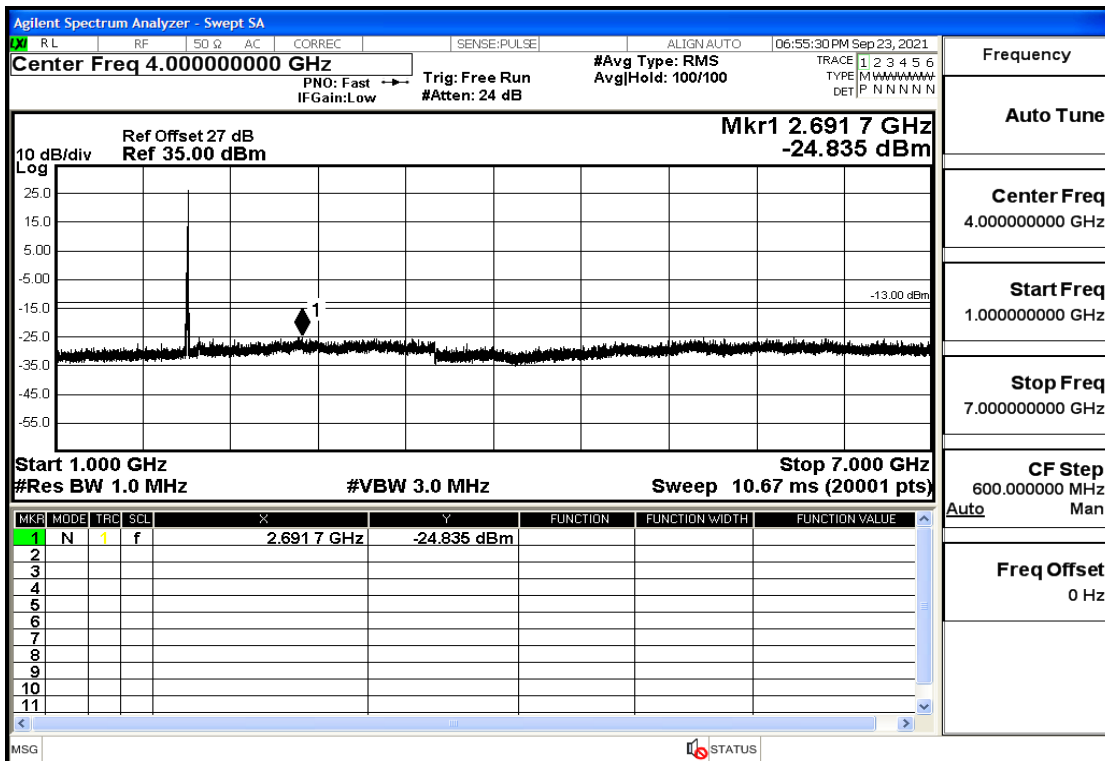

OB2-10-1905-QPSK-1#HIGH@1GHz-7GHz@Pass