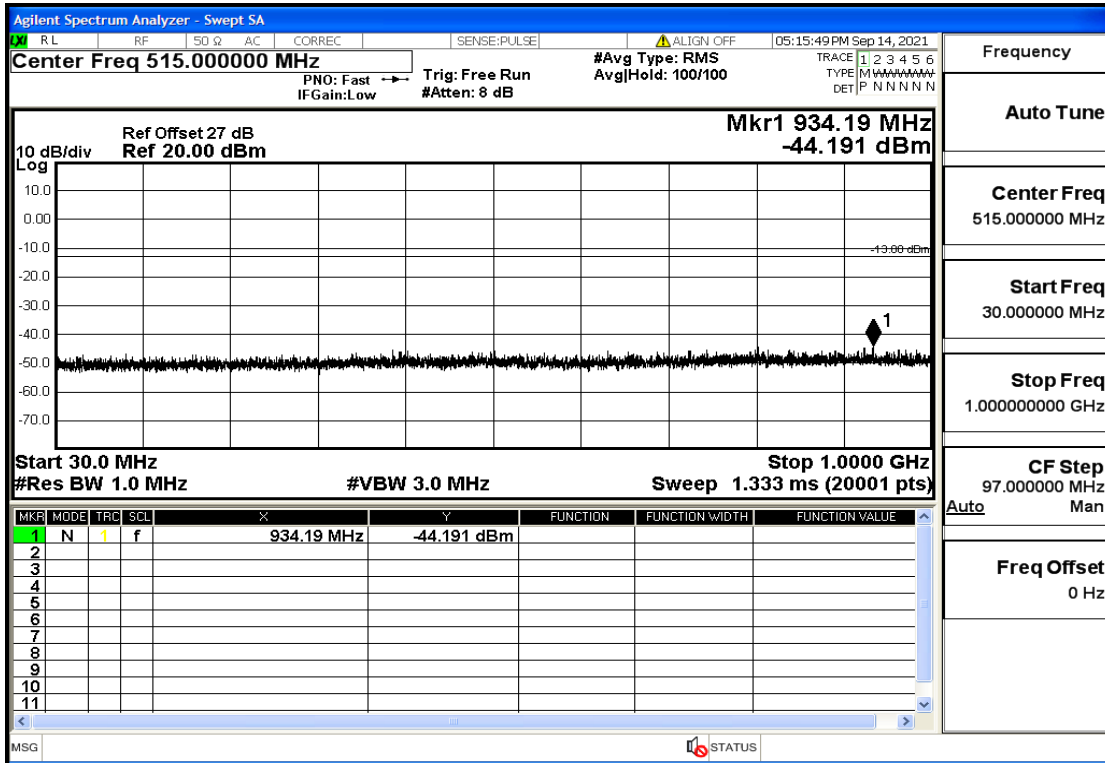

OB2-10-1855-QPSK-1#LOW@30mHz-1GHz@Pass