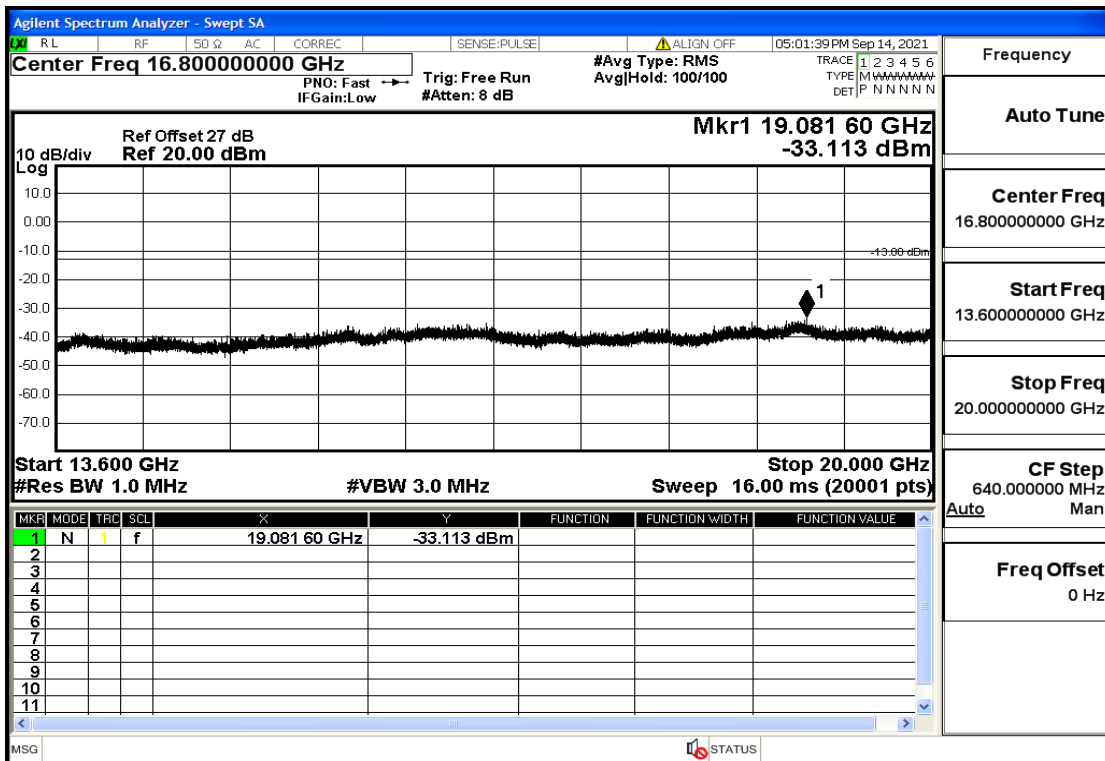

OB2-3-1908.5-QPSK-1#LOW@1GHz-7GHz@Pass

OB2-3-1908.5-QPSK-1#LOW@7GHz-13.6GHz@Pass

OB2-3-1908.5-QPSK-1#LOW@13.6GHz-20GHz@Pass

OB2-3-1908.5-QPSK-1#HIGH@30mHz-1GHz@Pass

OB2-3-1908.5-QPSK-1#HIGH@1GHz-7GHz@Pass

OB2-3-1908.5-QPSK-1#HIGH@7GHz-13.6GHz@Pass

OB2-3-1908.5-QPSK-1#HIGH@13.6GHz-20GHz@Pass

OB2-5-1852.5-QPSK-25#LOW@30MHz-1GHz@Pass

OB2-5-1852.5-QPSK-25#LOW@1GHz-7GHz@Pass

OB2-5-1852.5-QPSK-25#LOW@7GHz-13.6GHz@Pass