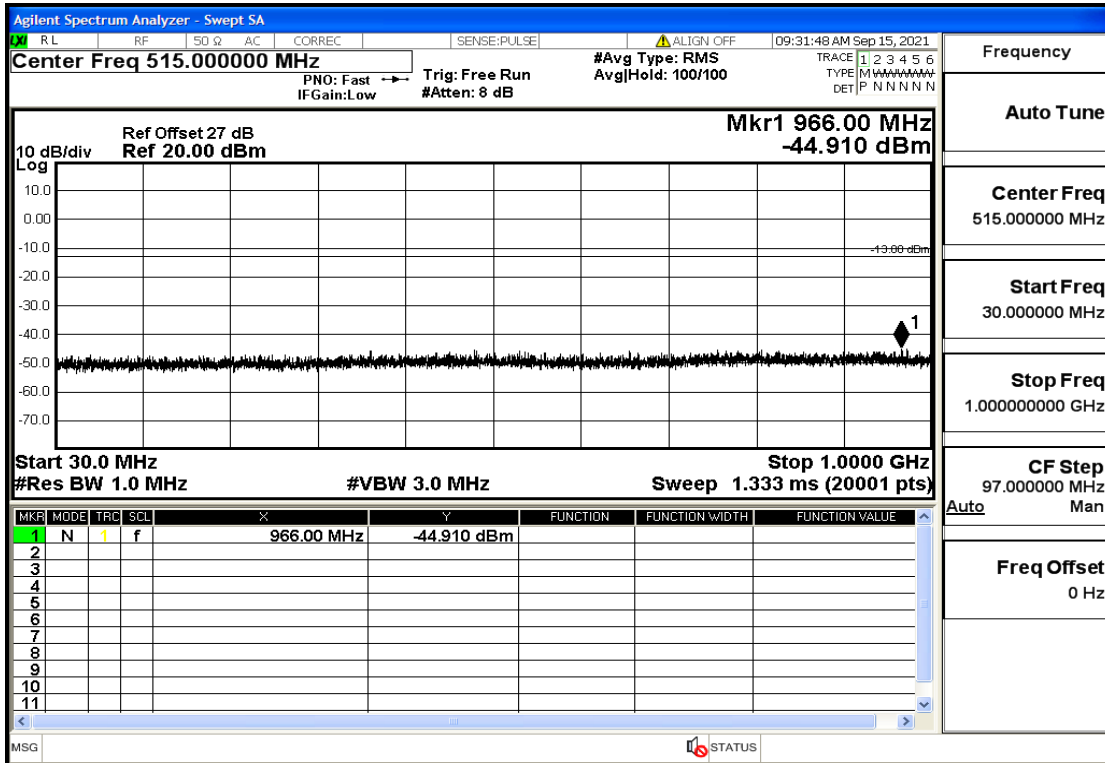

OB2-15-1857.5-QPSK-1#LOW@30mHz-1GHz@Pass