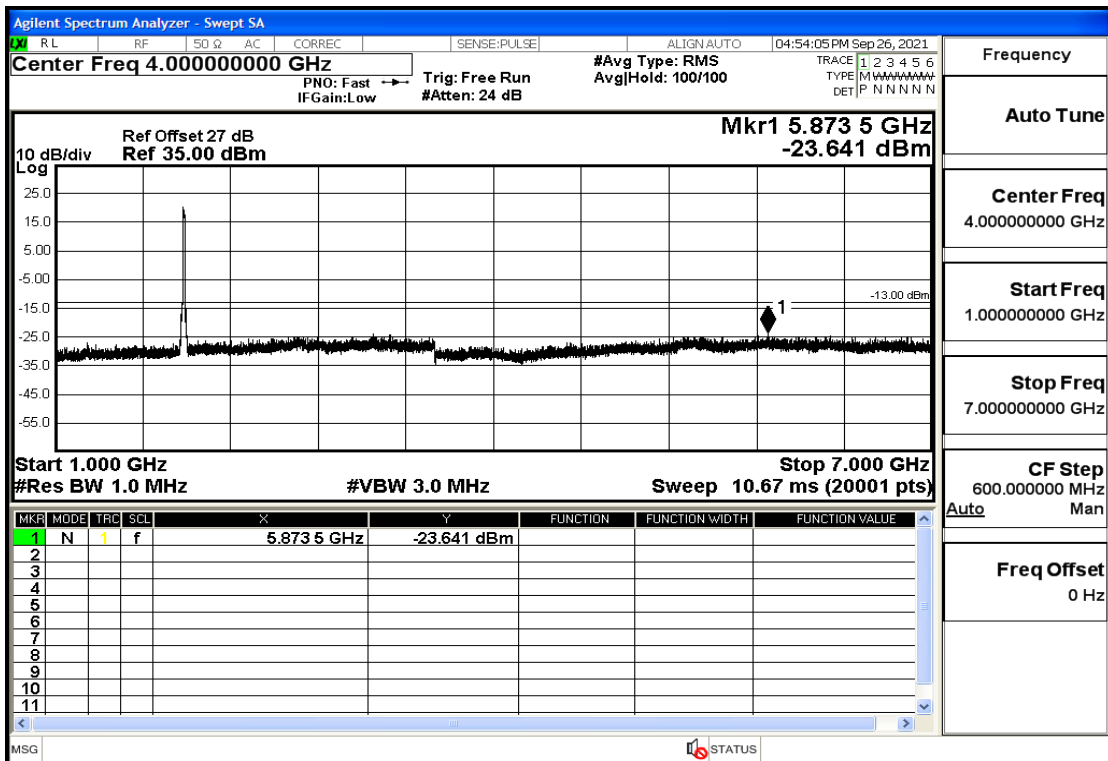

OB2-15-1880-QPSK-75#0@1GHz-7GHz@Pass