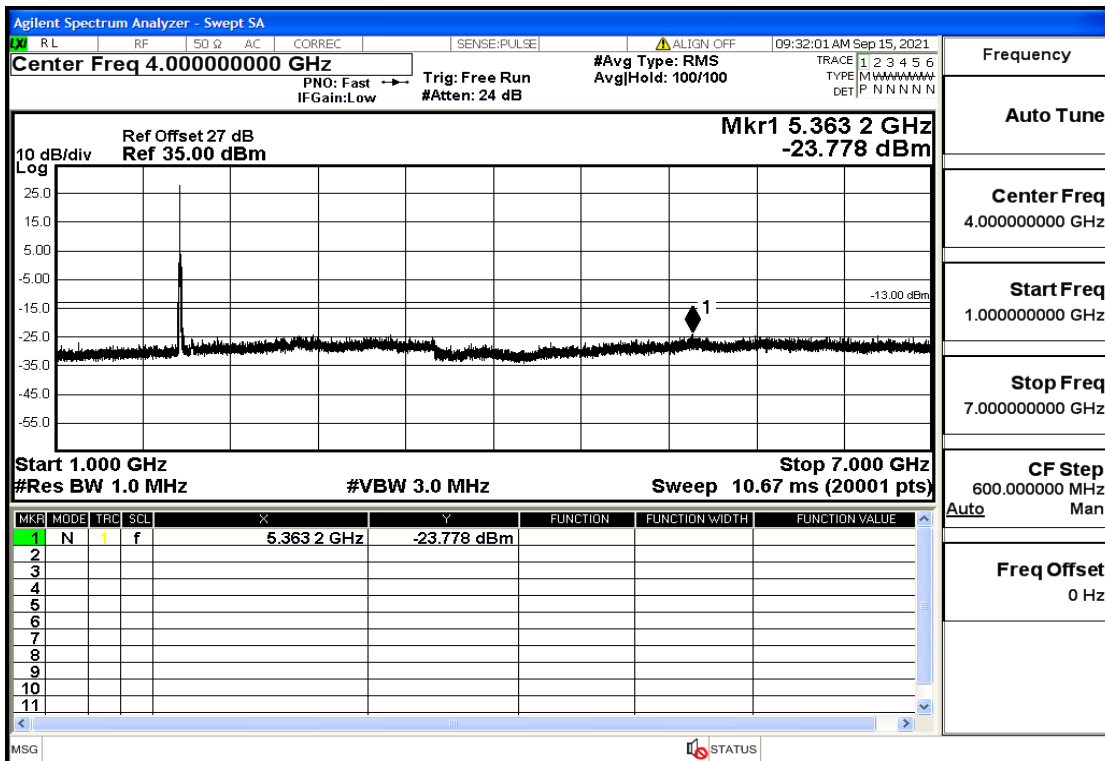

OB2-15-1857.5-QPSK-75#LOW@7GHz-13.6GHz@Pass

OB2-15-1857.5-QPSK-75#LOW@13.6GHz-20GHz@Pass

OB2-15-1857.5-QPSK-1#LOW@30mHz-1GHz@Pass

OB2-15-1857.5-QPSK-1#LOW@1GHz-7GHz@Pass

OB2-15-1857.5-QPSK-1#LOW@7GHz-13.6GHz@Pass