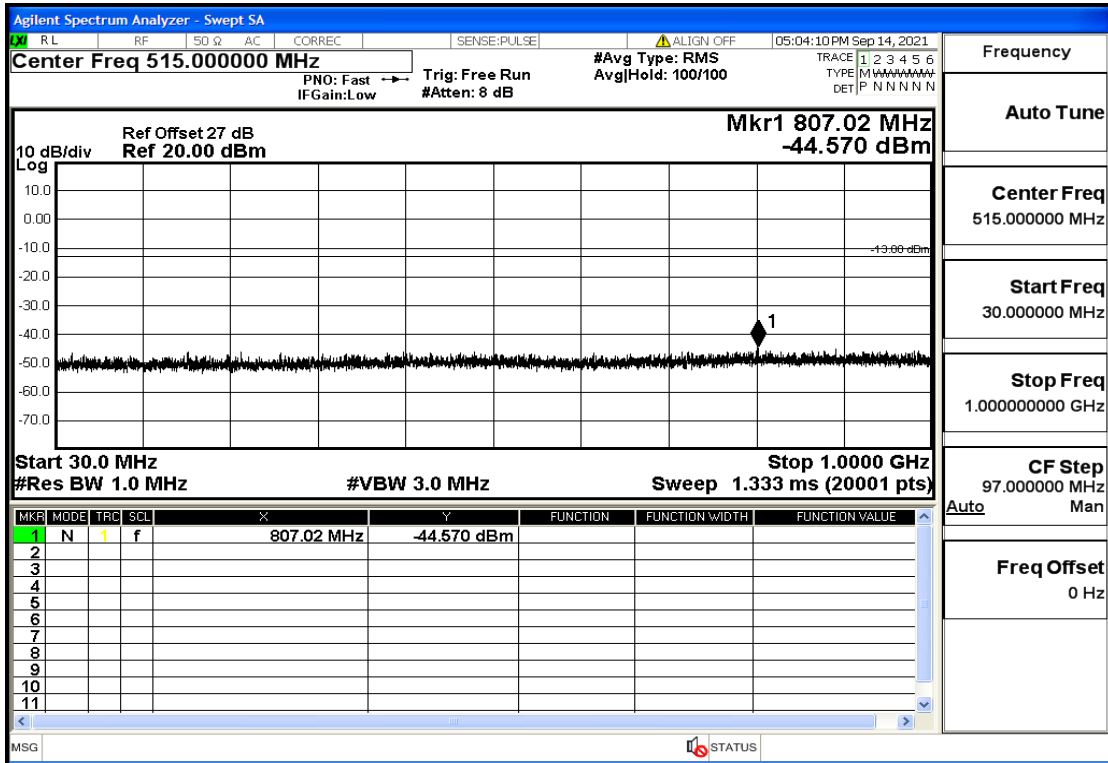

OB2-5-1852.5-QPSK-1#LOW@30mHz-1GHz@Pass