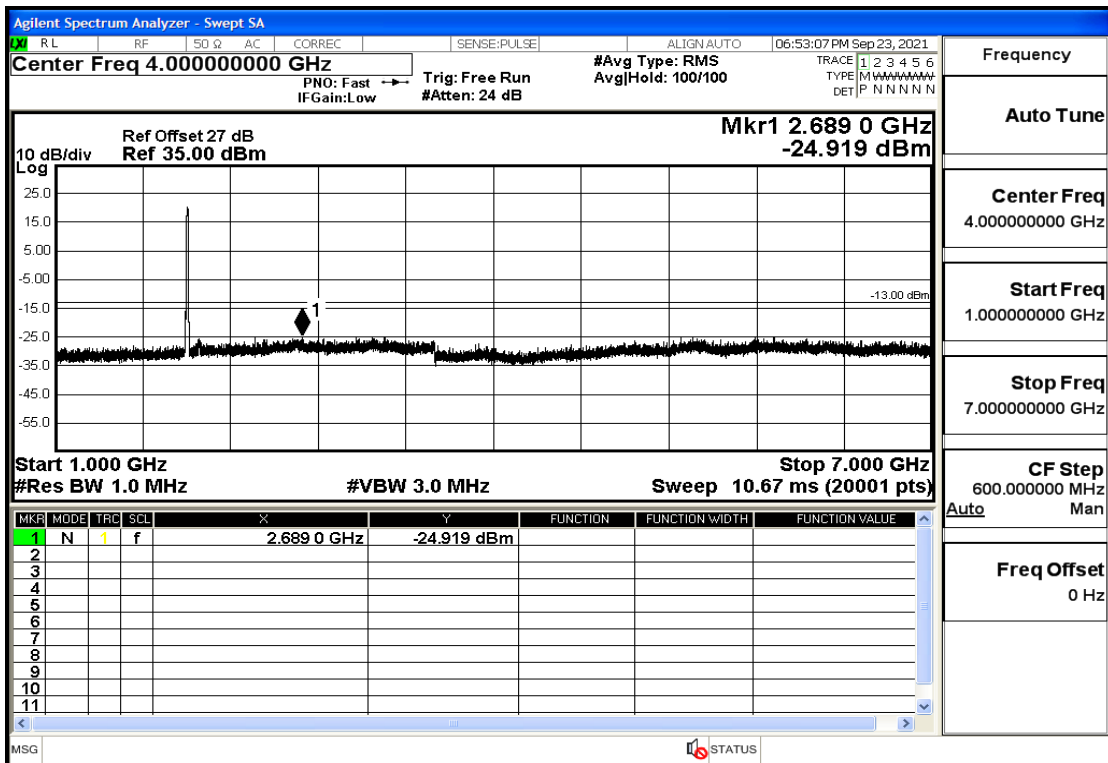

OB2-10-1880-QPSK-1#HIGH@1GHz-7GHz@Pass

OB2-10-1880-QPSK-1#HIGH@7GHz-13.6GHz@Pass

OB2-10-1880-QPSK-1#HIGH@13.6GHz-20GHz@Pass

OB2-10-1905-QPSK-50#LOW@30mHz-1GHz@Pass

OB2-10-1905-QPSK-50#LOW@1GHz-7GHz@Pass

OB2-10-1905-QPSK-50#LOW@7GHz-13.6GHz@Pass