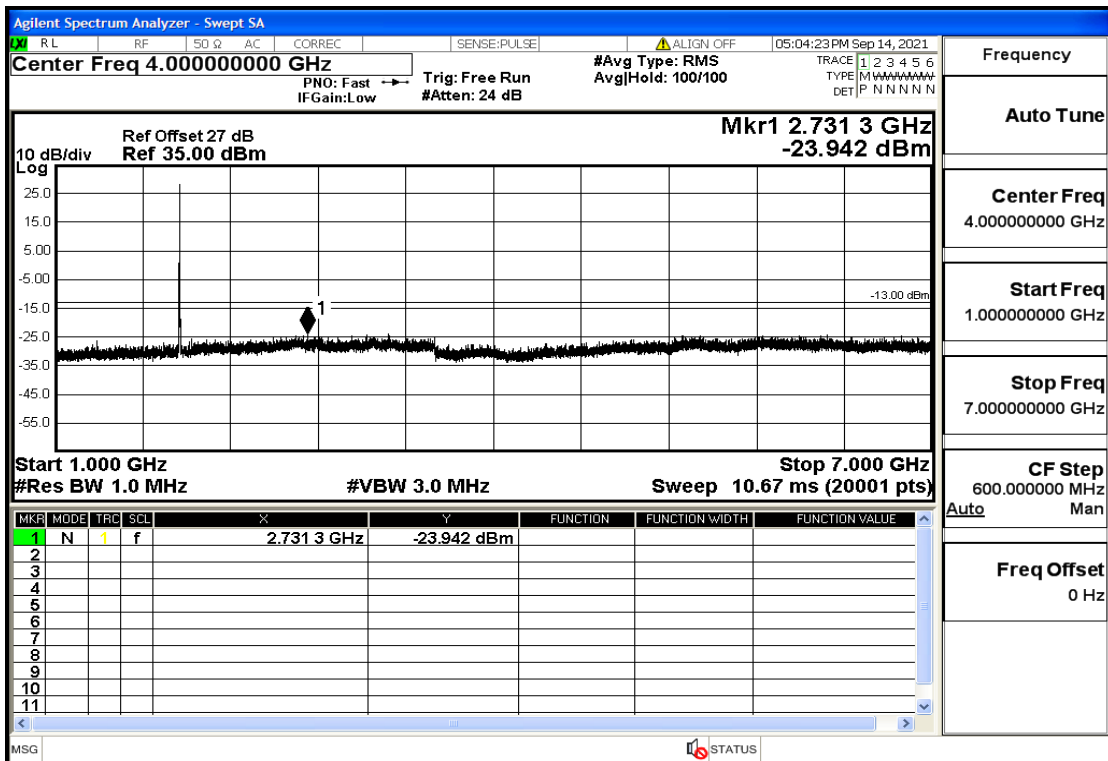

OB2-5-1852.5-QPSK-25#LOW@13.6GHz-20GHz@Pass

OB2-5-1852.5-QPSK-1#LOW@30mHz-1GHz@Pass

OB2-5-1852.5-QPSK-1#LOW@1GHz-7GHz@Pass

OB2-5-1852.5-QPSK-1#LOW@7GHz-13.6GHz@Pass

OB2-5-1852.5-QPSK-1#LOW@13.6GHz-20GHz@Pass