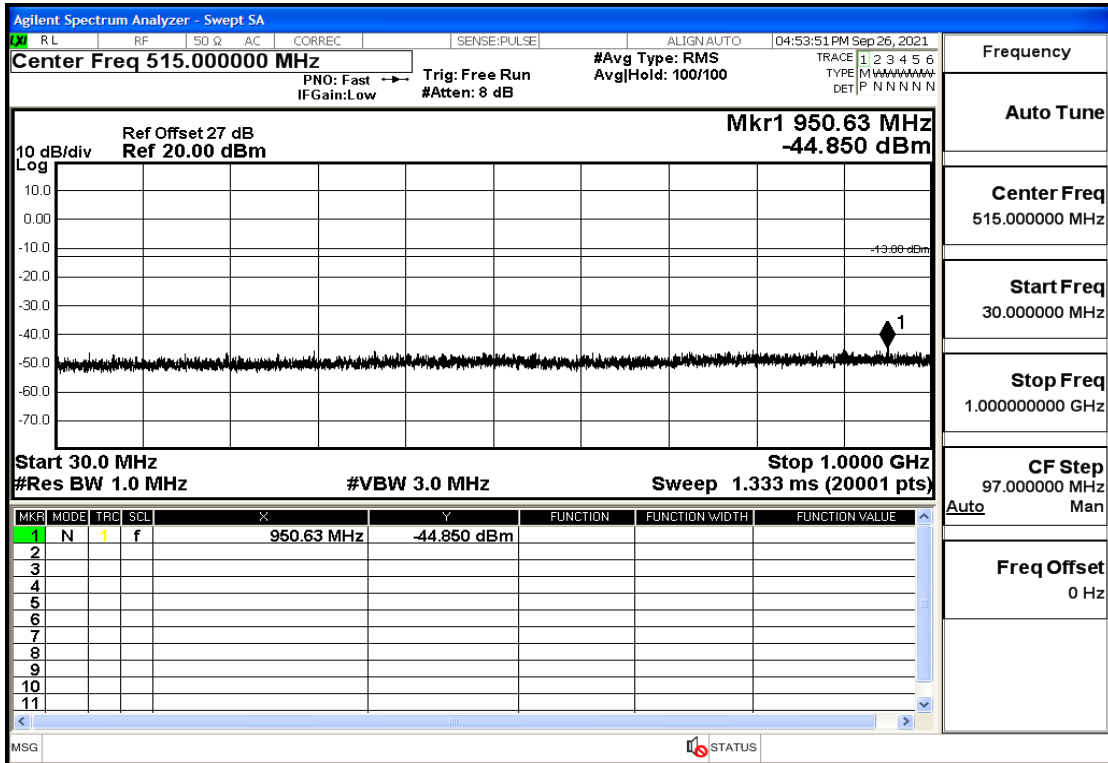

OB2-15-1880-QPSK-75#0@30mHz-1GHz@Pass