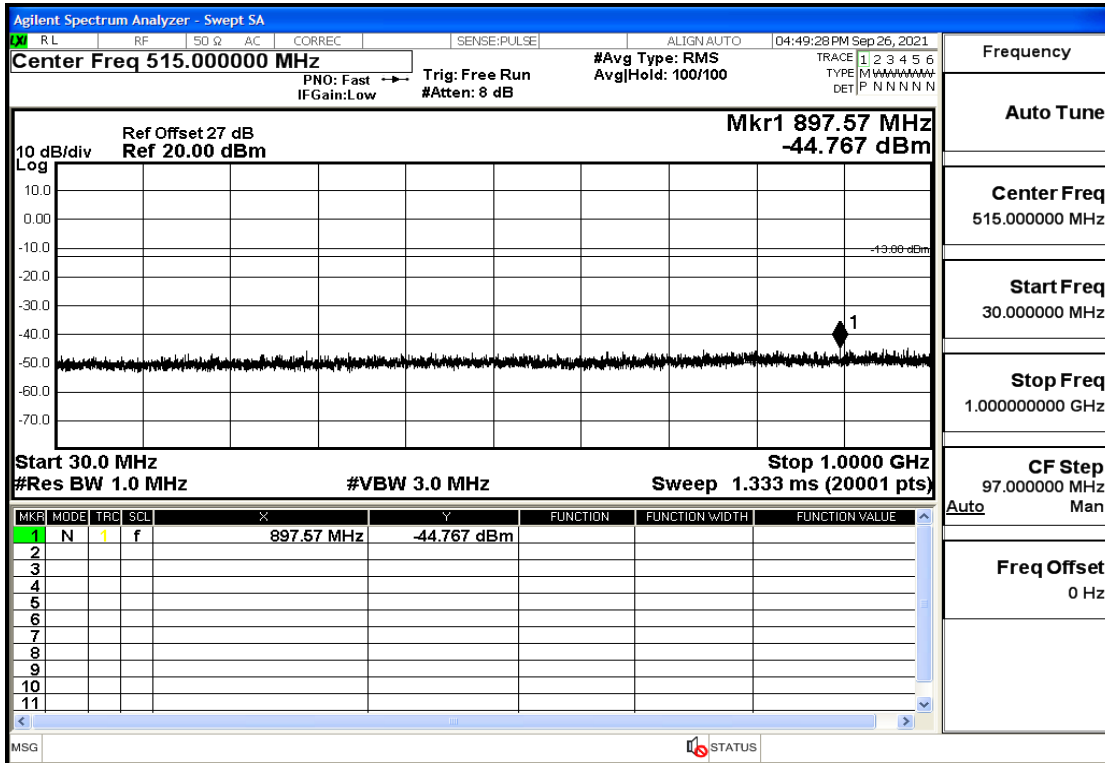

OB2-15-1857.5-QPSK-75#0@30mHz-1GHz@Pass