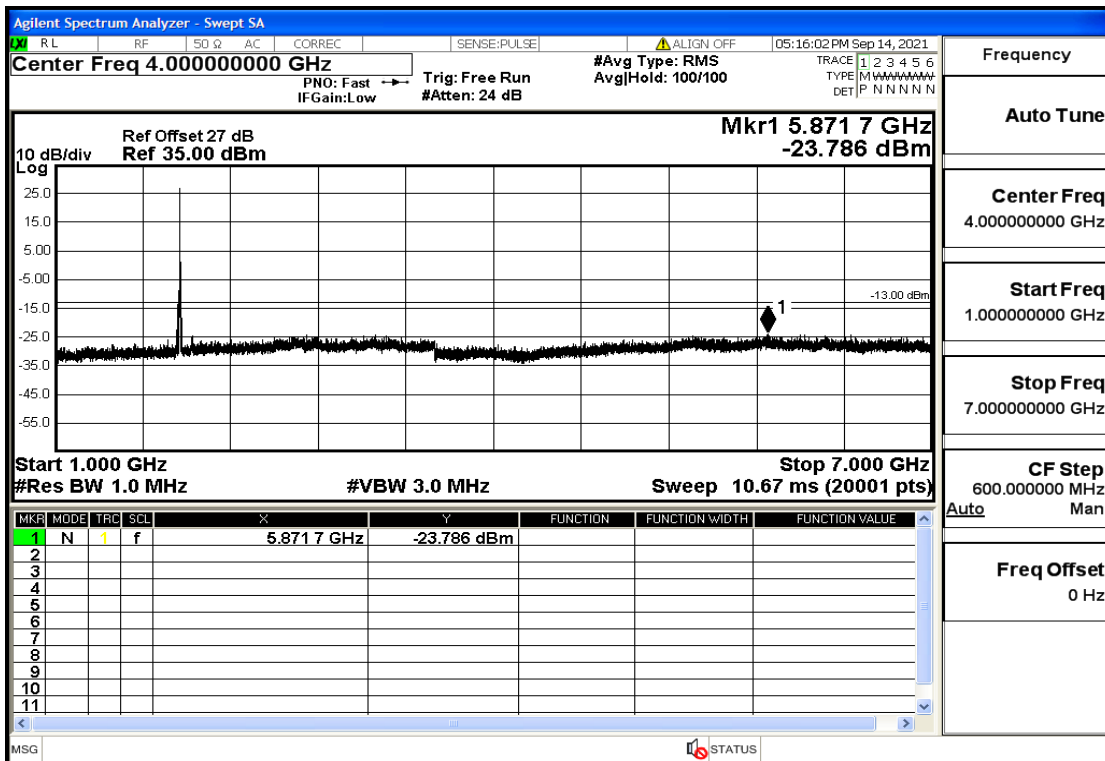

OB2-10-1855-QPSK-1#LOW@1GHz-7GHz@Pass