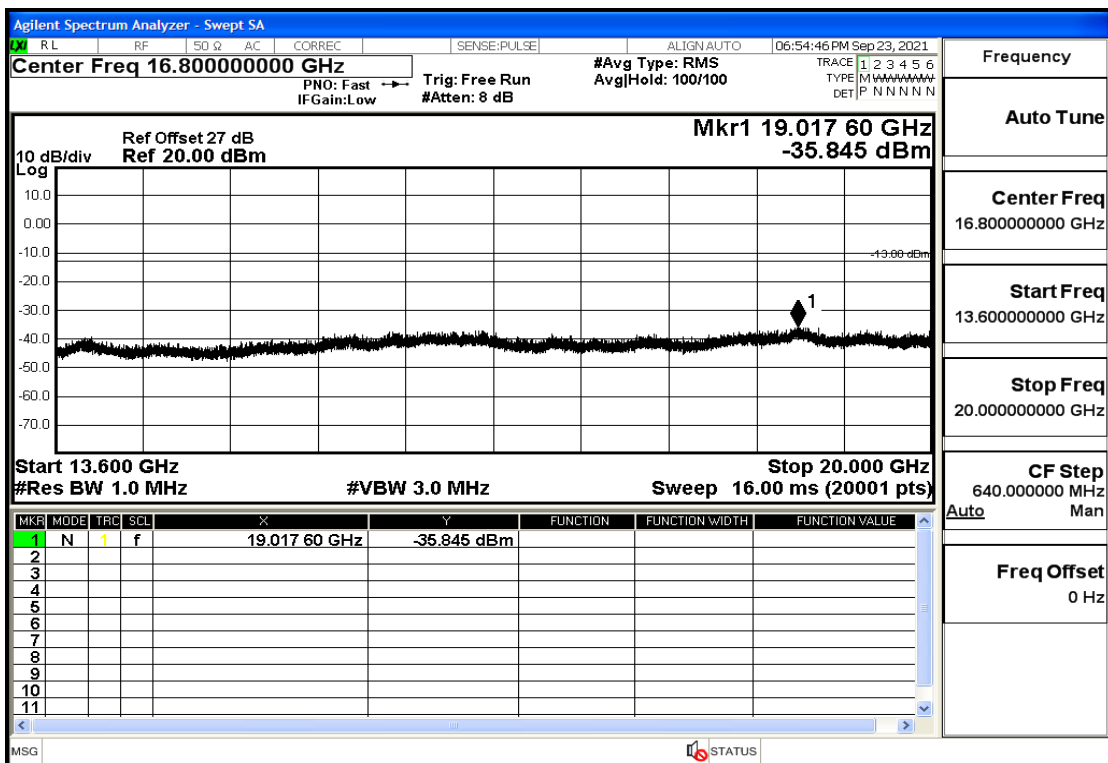

OB2-10-1905-QPSK-50#LOW@13.6GHz-20GHz@Pass

OB2-10-1905-QPSK-1#LOW@30mHz-1GHz@Pass

OB2-10-1905-QPSK-1#LOW@1GHz-7GHz@Pass

OB2-10-1905-QPSK-1#LOW@7GHz-13.6GHz@Pass

OB2-10-1905-QPSK-1#LOW@13.6GHz-20GHz@Pass

OB2-10-1905-QPSK-1#HIGH@30mHz-1GHz@Pass