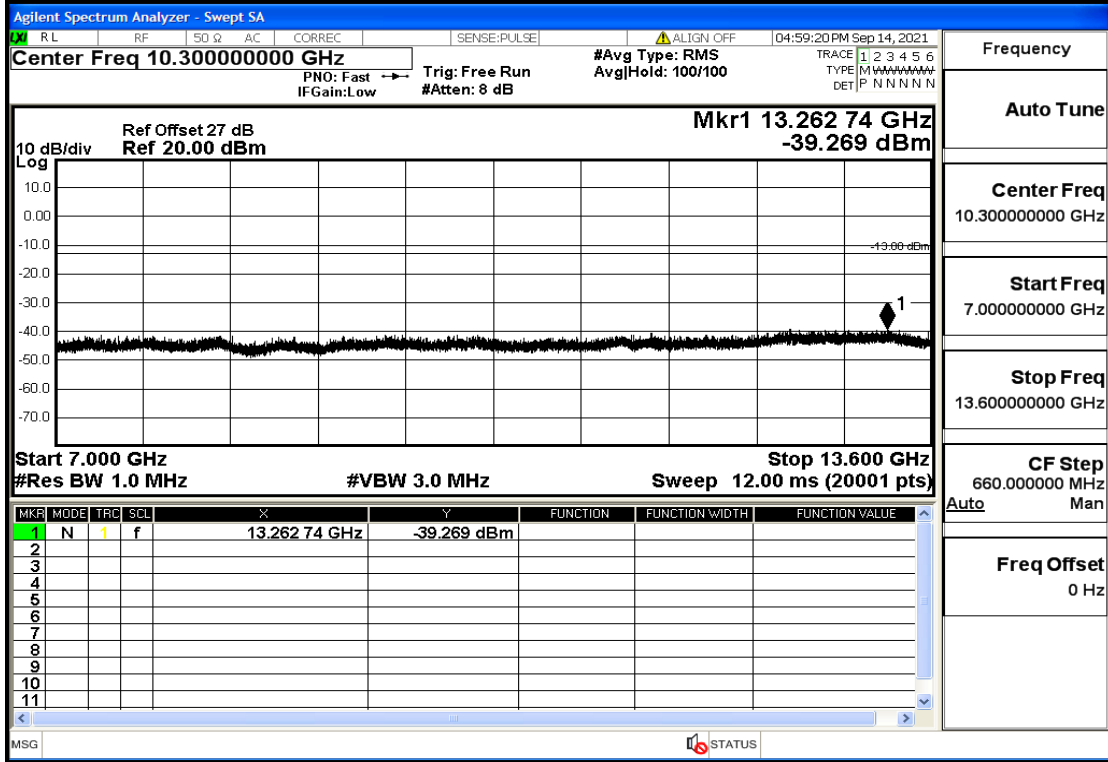

OB2-3-1908.5-QPSK-15#LOW@30mHz-1GHz@Pass

OB2-3-1908.5-QPSK-15#LOW@1GHz-7GHz@Pass

OB2-3-1908.5-QPSK-15#LOW@7GHz-13.6GHz@Pass

OB2-3-1908.5-QPSK-15#LOW@13.6GHz-20GHz@Pass

OB2-3-1908.5-QPSK-1#LOW@30mHz-1GHz@Pass