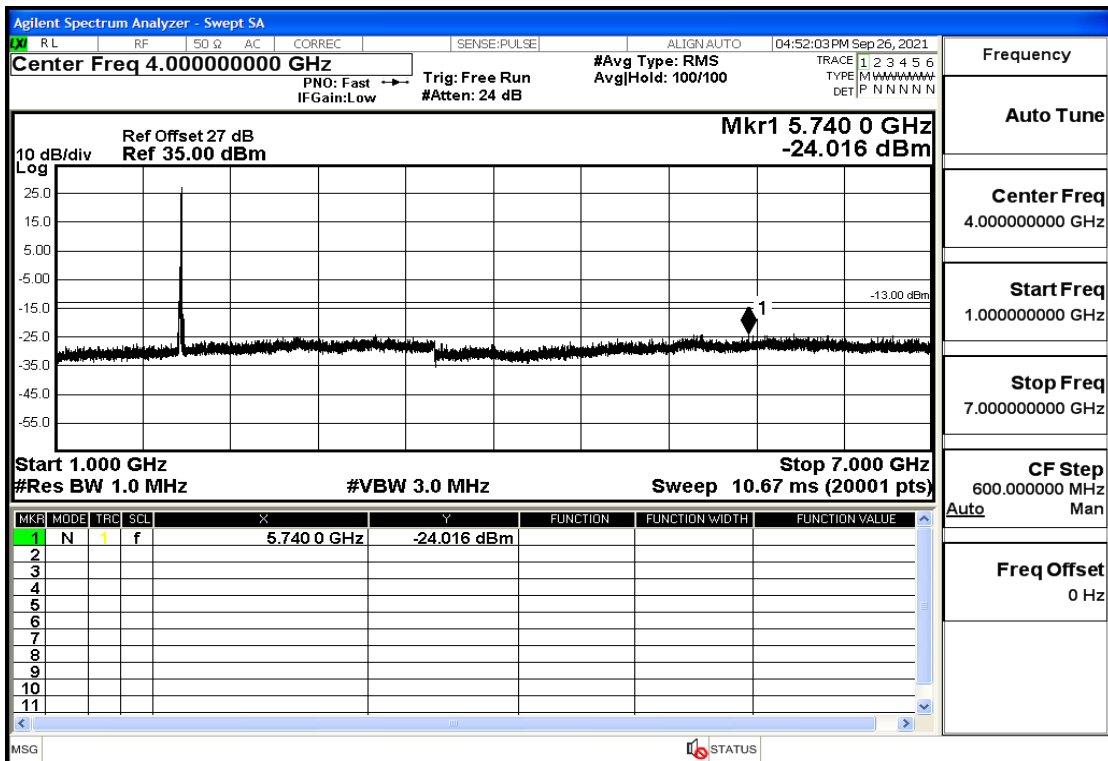

OB2-15-1857.5-QPSK-1#0@7GHz-13.6GHz@Pass

OB2-15-1857.5-QPSK-1#0@13.6GHz-20GHz@Pass

OB2-15-1857.5-QPSK-1#74@30mHz-1GHz@Pass

OB2-15-1857.5-QPSK-1#74@1GHz-7GHz@Pass

OB2-15-1857.5-QPSK-1#74@7GHz-13.6GHz@Pass

OB2-15-1857.5-QPSK-1#74@13.6GHz-20GHz@Pass