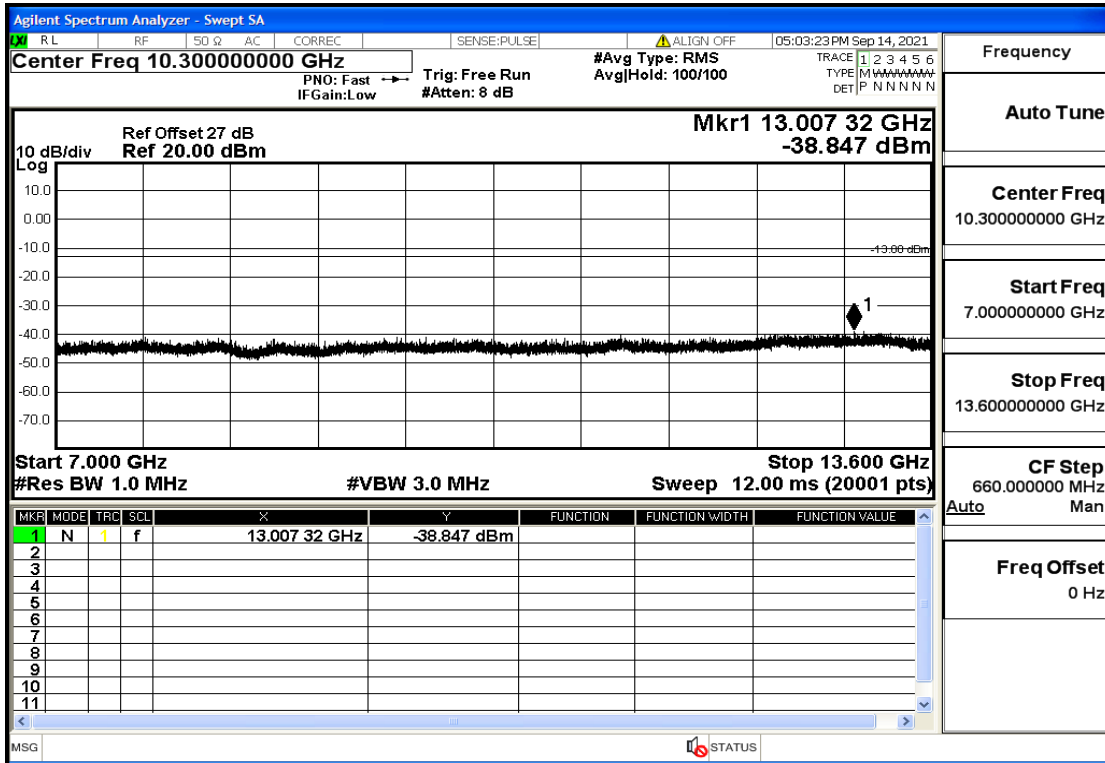

OB2-3-1908.5-QPSK-1#HIGH@7GHz-13.6GHz@Pass

OB2-3-1908.5-QPSK-1#HIGH@13.6GHz-20GHz@Pass

OB2-5-1852.5-QPSK-25#LOW@30MHz-1GHz@Pass

OB2-5-1852.5-QPSK-25#LOW@1GHz-7GHz@Pass

OB2-5-1852.5-QPSK-25#LOW@7GHz-13.6GHz@Pass