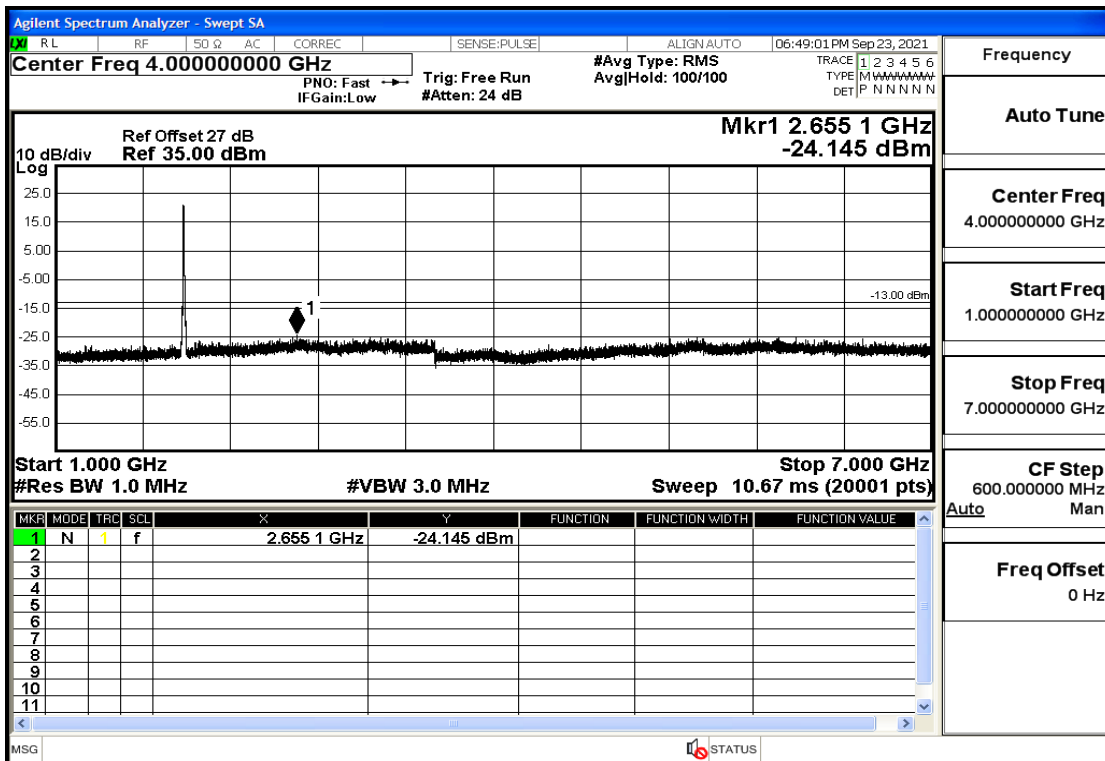

OB2-10-1855-QPSK-1#HIGH@7GHz-13.6GHz@Pass

OB2-10-1855-QPSK-1#HIGH@13.6GHz-20GHz@Pass

OB2-10-1880-QPSK-50#LOW@30mHz-1GHz@Pass

OB2-10-1880-QPSK-50#LOW@1GHz-7GHz@Pass

OB2-10-1880-QPSK-50#LOW@7GHz-13.6GHz@Pass