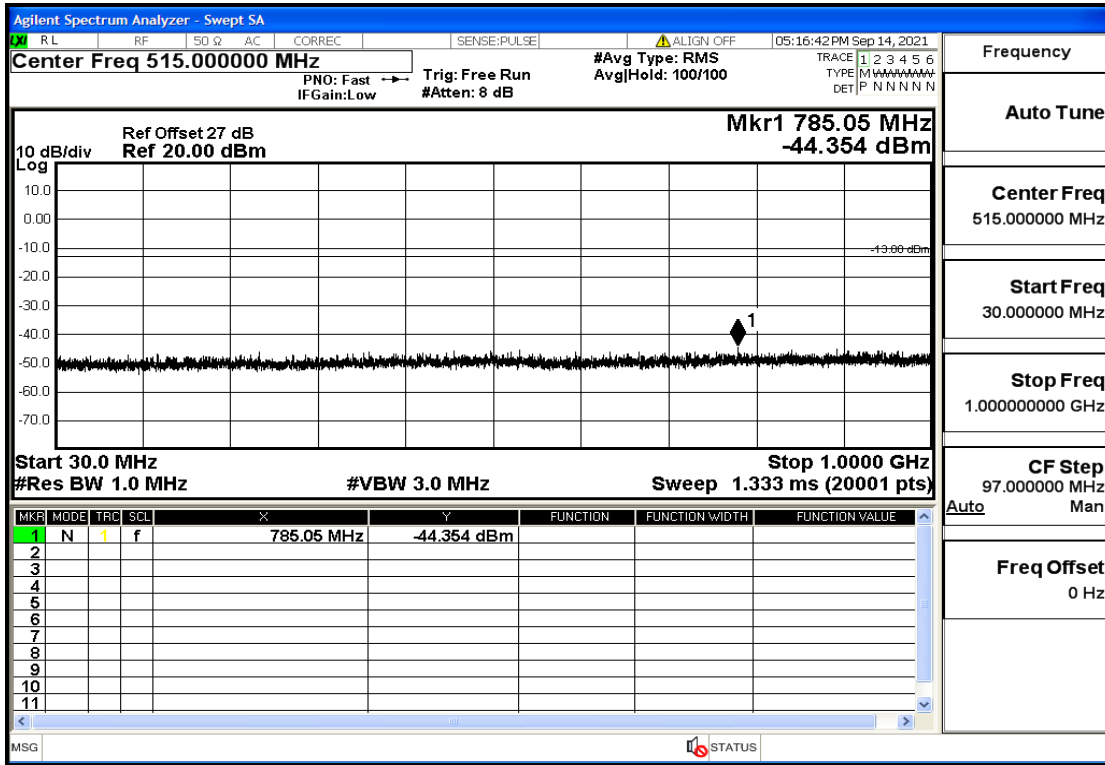

OB2-10-1855-QPSK-1#LOW@30mHz-1GHz@Pass

OB2-10-1855-QPSK-1#LOW@1GHz-7GHz@Pass

OB2-10-1855-QPSK-1#LOW@7GHz-13.6GHz@Pass

OB2-10-1855-QPSK-1#LOW@13.6GHz-20GHz@Pass

OB2-10-1855-QPSK-1#HIGH@30mHz-1GHz@Pass

OB2-10-1855-QPSK-1#HIGH@1GHz-7GHz@Pass