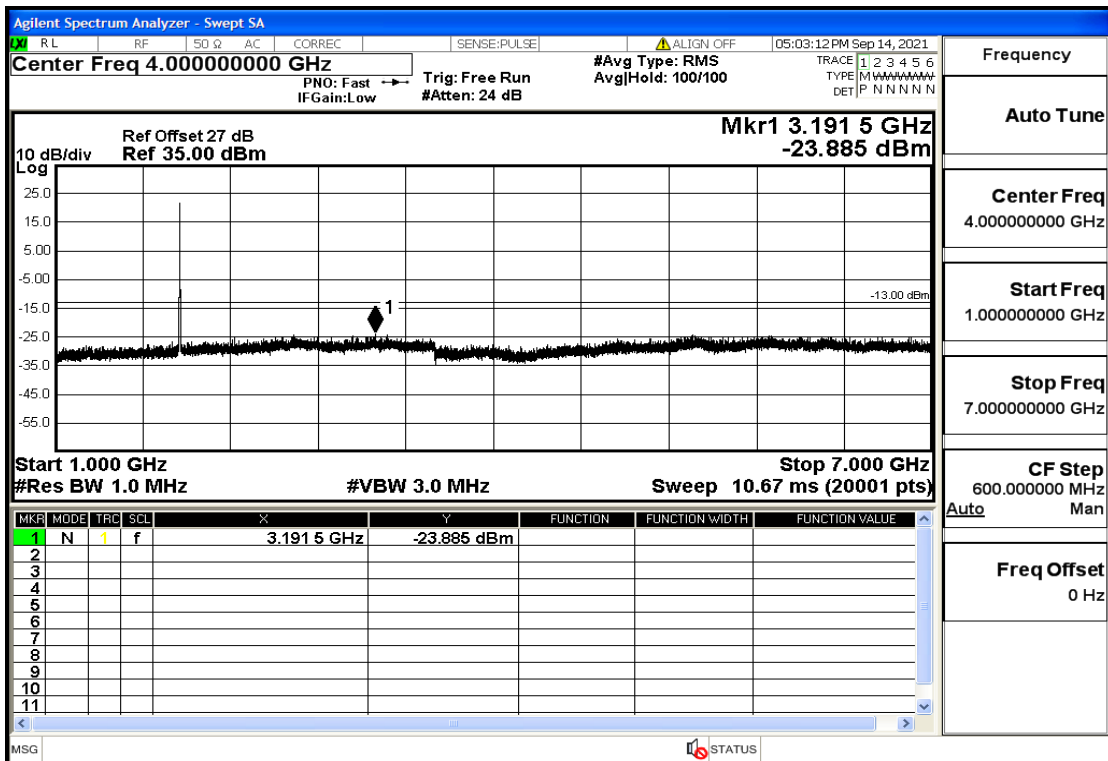

OB2-3-1908.5-QPSK-1#HIGH@7GHz-13.6GHz@Pass

OB2-3-1908.5-QPSK-1#HIGH@13.6GHz-20GHz@Pass

OB2-5-1852.5-QPSK-25#LOW@30MHz-1GHz@Pass

OB2-5-1852.5-QPSK-25#LOW@1GHz-7GHz@Pass

OB2-5-1852.5-QPSK-25#LOW@7GHz-13.6GHz@Pass