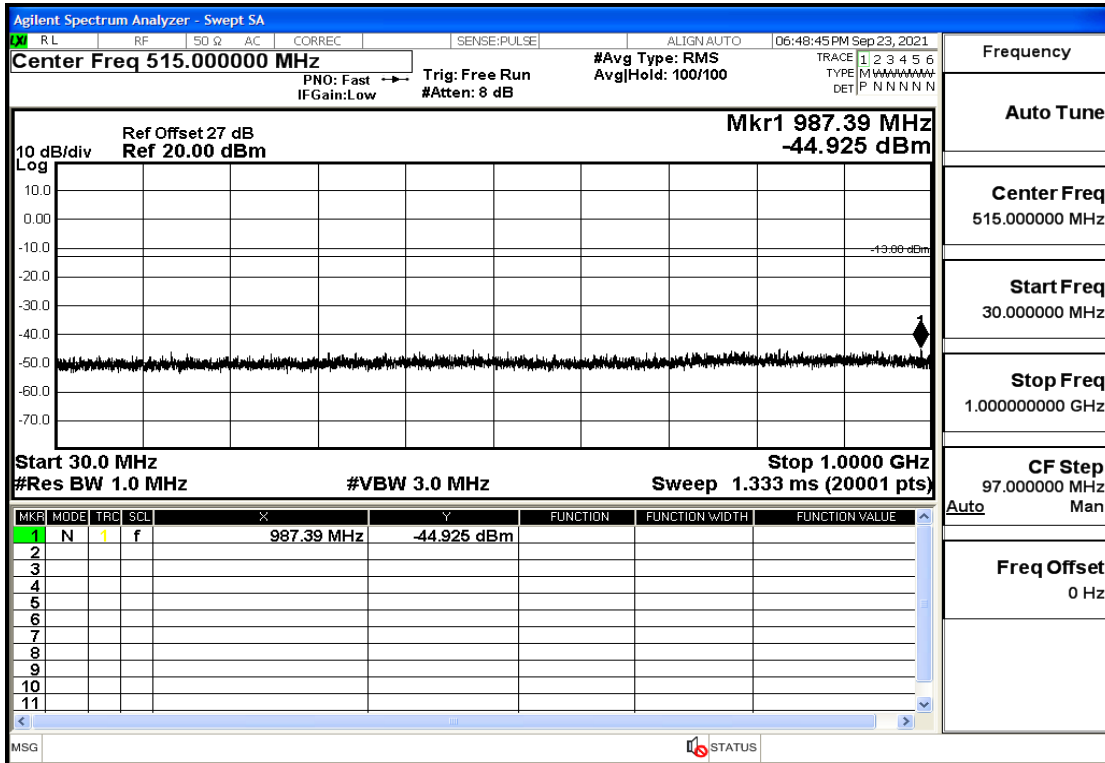

OB2-10-1880-QPSK-50#LOW@30mHz-1GHz@Pass