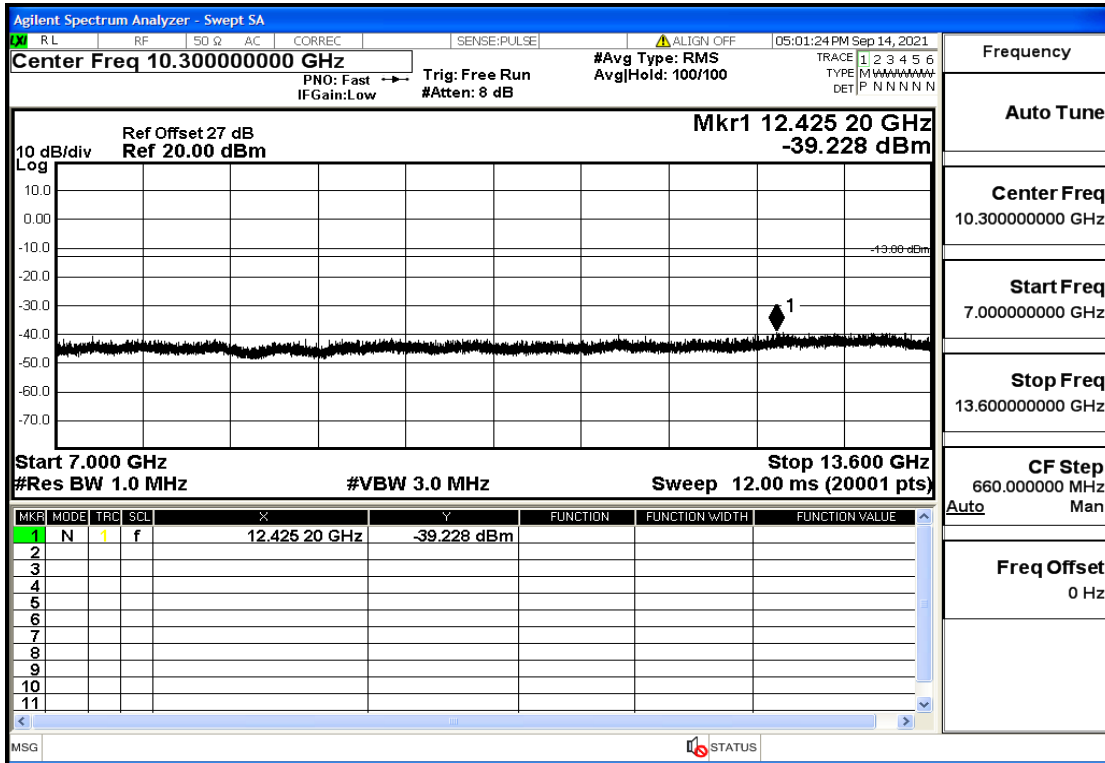

OB2-3-1908.5-QPSK-1#LOW@1GHz-7GHz@Pass

OB2-3-1908.5-QPSK-1#LOW@7GHz-13.6GHz@Pass

OB2-3-1908.5-QPSK-1#LOW@13.6GHz-20GHz@Pass

OB2-3-1908.5-QPSK-1#HIGH@30mHz-1GHz@Pass

OB2-3-1908.5-QPSK-1#HIGH@1GHz-7GHz@Pass

OB2-3-1908.5-QPSK-1#HIGH@7GHz-13.6GHz@Pass

OB2-3-1908.5-QPSK-1#HIGH@13.6GHz-20GHz@Pass

OB2-5-1852.5-QPSK-25#LOW@30MHz-1GHz@Pass

OB2-5-1852.5-QPSK-25#LOW@1GHz-7GHz@Pass

OB2-5-1852.5-QPSK-25#LOW@7GHz-13.6GHz@Pass