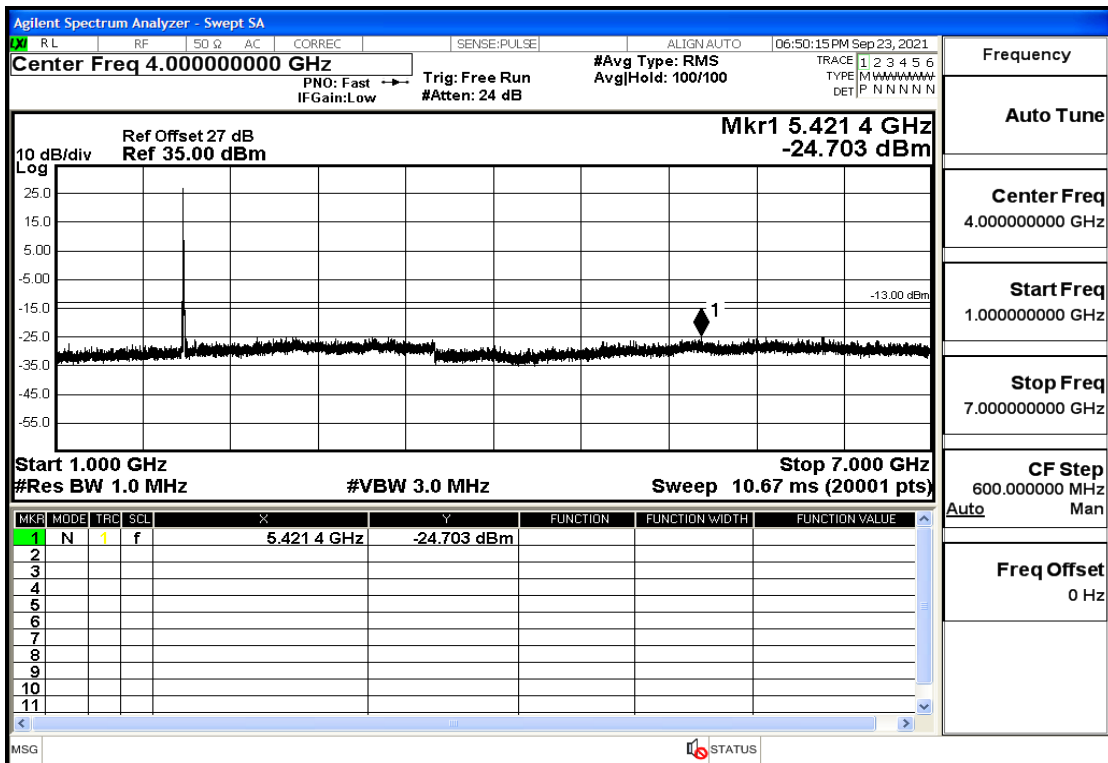

OB2-10-1880-QPSK-50#LOW@13.6GHz-20GHz@Pass

OB2-10-1880-QPSK-1#LOW@30mHz-1GHz@Pass

OB2-10-1880-QPSK-1#LOW@1GHz-7GHz@Pass

OB2-10-1880-QPSK-1#LOW@7GHz-13.6GHz@Pass

OB2-10-1880-QPSK-1#LOW@13.6GHz-20GHz@Pass

OB2-10-1880-QPSK-1#HIGH@30mHz-1GHz@Pass