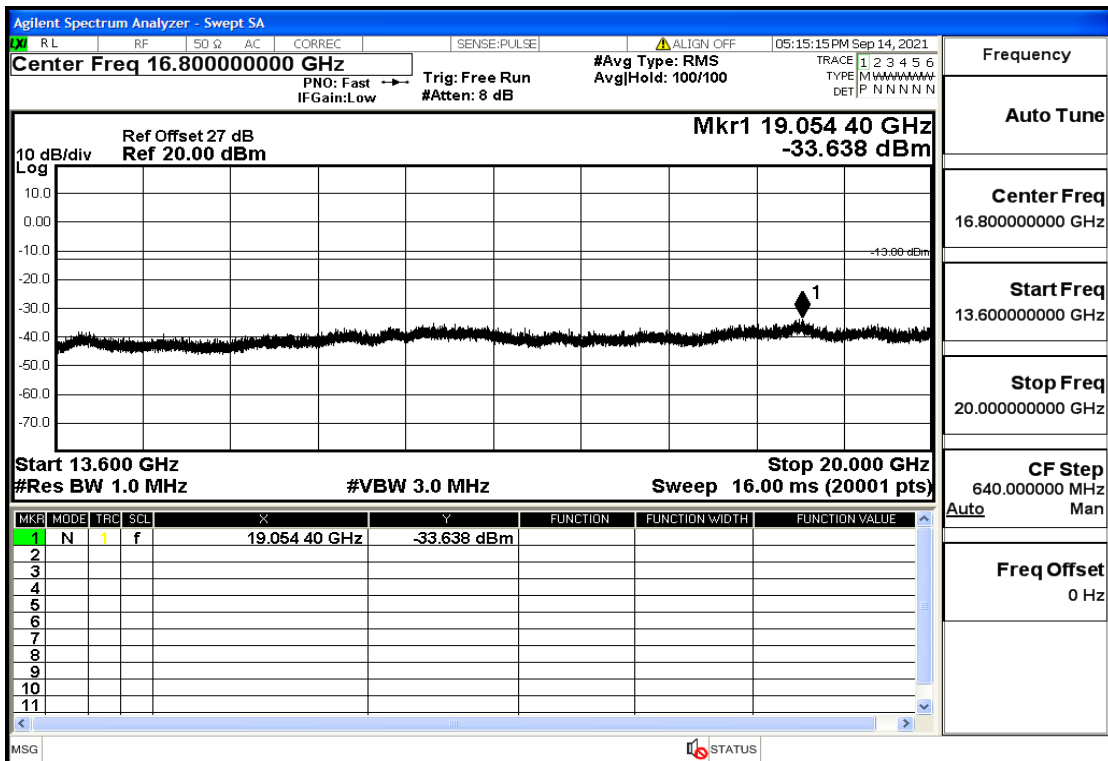

OB2-5-1907.5-QPSK-1#HIGH@13.6GHz-20GHz@Pass

OB2-10-1855-QPSK-50#LOW@30mHz-1GHz@Pass

OB2-10-1855-QPSK-50#LOW@1GHz-7GHz@Pass

OB2-10-1855-QPSK-50#LOW@7GHz-13.6GHz@Pass

OB2-10-1855-QPSK-50#LOW@13.6GHz-20GHz@Pass