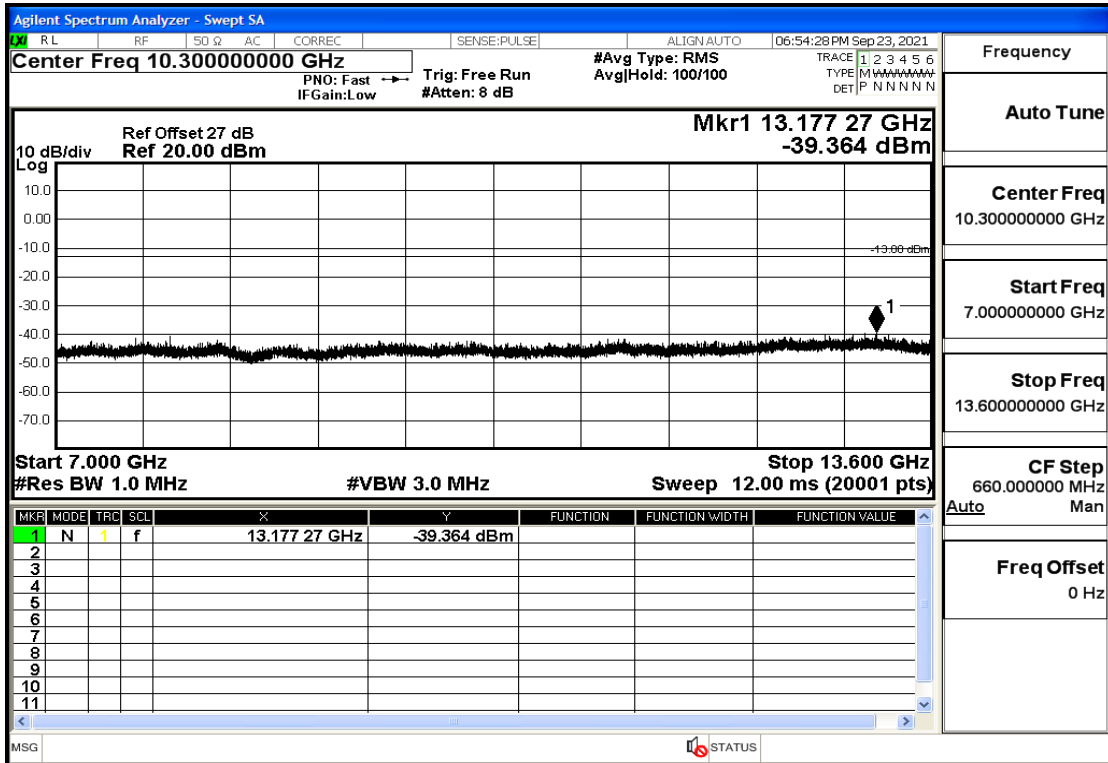

OB2-10-1905-QPSK-50#LOW@13.6GHz-20GHz@Pass

OB2-10-1905-QPSK-1#LOW@30mHz-1GHz@Pass

OB2-10-1905-QPSK-1#LOW@1GHz-7GHz@Pass

OB2-10-1905-QPSK-1#LOW@7GHz-13.6GHz@Pass

OB2-10-1905-QPSK-1#LOW@13.6GHz-20GHz@Pass

OB2-10-1905-QPSK-1#HIGH@30mHz-1GHz@Pass