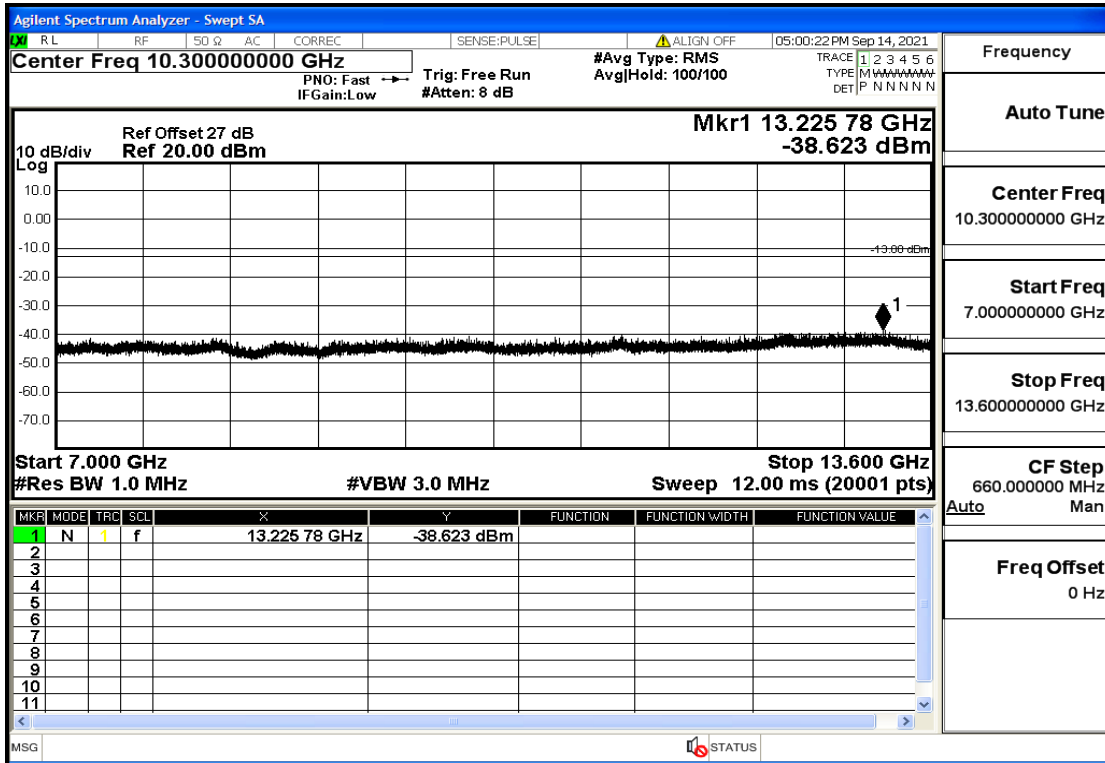

OB2-3-1908.5-QPSK-15#LOW@30mHz-1GHz@Pass

OB2-3-1908.5-QPSK-15#LOW@1GHz-7GHz@Pass

OB2-3-1908.5-QPSK-15#LOW@7GHz-13.6GHz@Pass

OB2-3-1908.5-QPSK-15#LOW@13.6GHz-20GHz@Pass

OB2-3-1908.5-QPSK-1#LOW@30mHz-1GHz@Pass

OB2-3-1908.5-QPSK-1#LOW@1GHz-7GHz@Pass

OB2-3-1908.5-QPSK-1#LOW@7GHz-13.6GHz@Pass

OB2-3-1908.5-QPSK-1#LOW@13.6GHz-20GHz@Pass

OB2-3-1908.5-QPSK-1#HIGH@30mHz-1GHz@Pass

OB2-3-1908.5-QPSK-1#HIGH@1GHz-7GHz@Pass