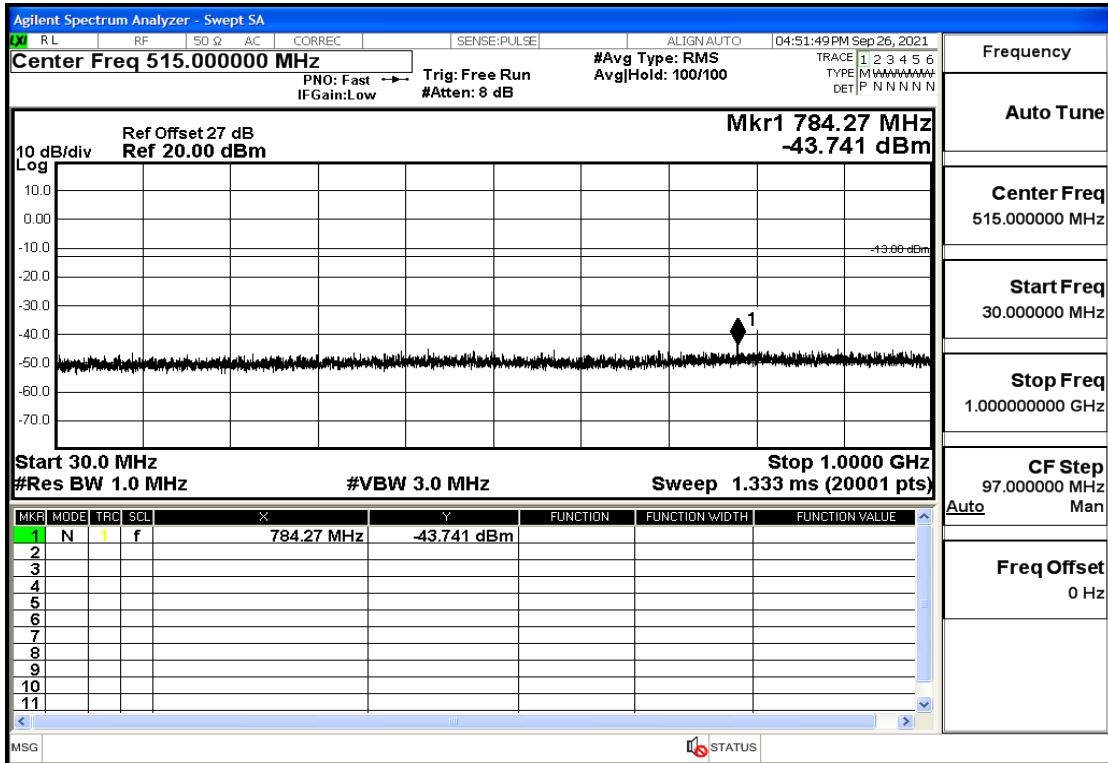

OB2-15-1857.5-QPSK-1#74@30mHz-1GHz@Pass