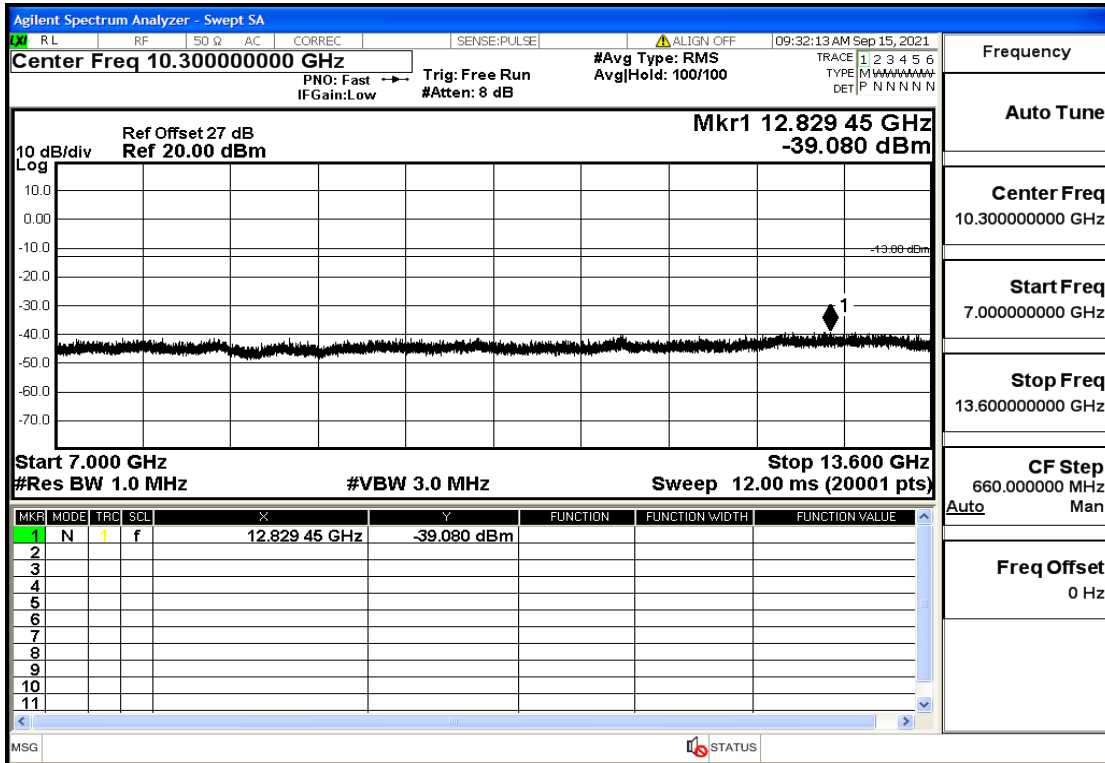

OB2-15-1857.5-QPSK-75#LOW@7GHz-13.6GHz@Pass

OB2-15-1857.5-QPSK-75#LOW@13.6GHz-20GHz@Pass

OB2-15-1857.5-QPSK-1#LOW@30mHz-1GHz@Pass

OB2-15-1857.5-QPSK-1#LOW@1GHz-7GHz@Pass

OB2-15-1857.5-QPSK-1#LOW@7GHz-13.6GHz@Pass