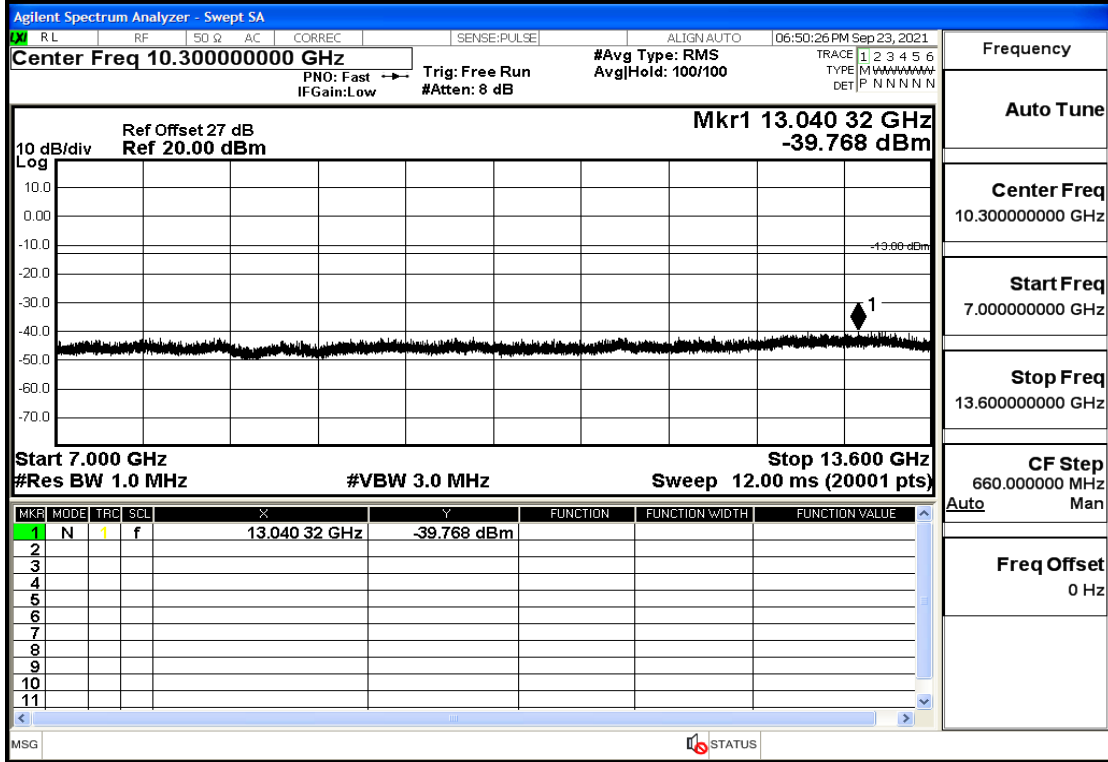

OB2-10-1880-QPSK-50#LOW@13.6GHz-20GHz@Pass

OB2-10-1880-QPSK-1#LOW@30mHz-1GHz@Pass

OB2-10-1880-QPSK-1#LOW@1GHz-7GHz@Pass

OB2-10-1880-QPSK-1#LOW@7GHz-13.6GHz@Pass

OB2-10-1880-QPSK-1#LOW@13.6GHz-20GHz@Pass

OB2-10-1880-QPSK-1#HIGH@30mHz-1GHz@Pass