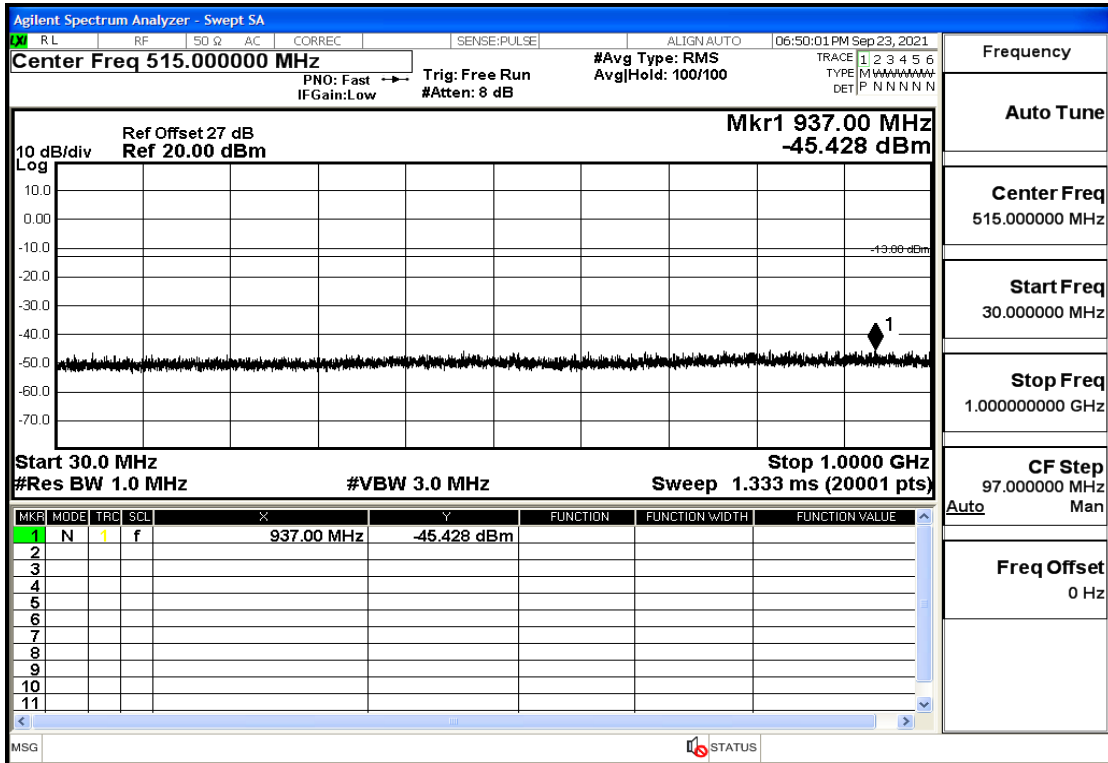

OB2-10-1880-QPSK-1#LOW@30mHz-1GHz@Pass