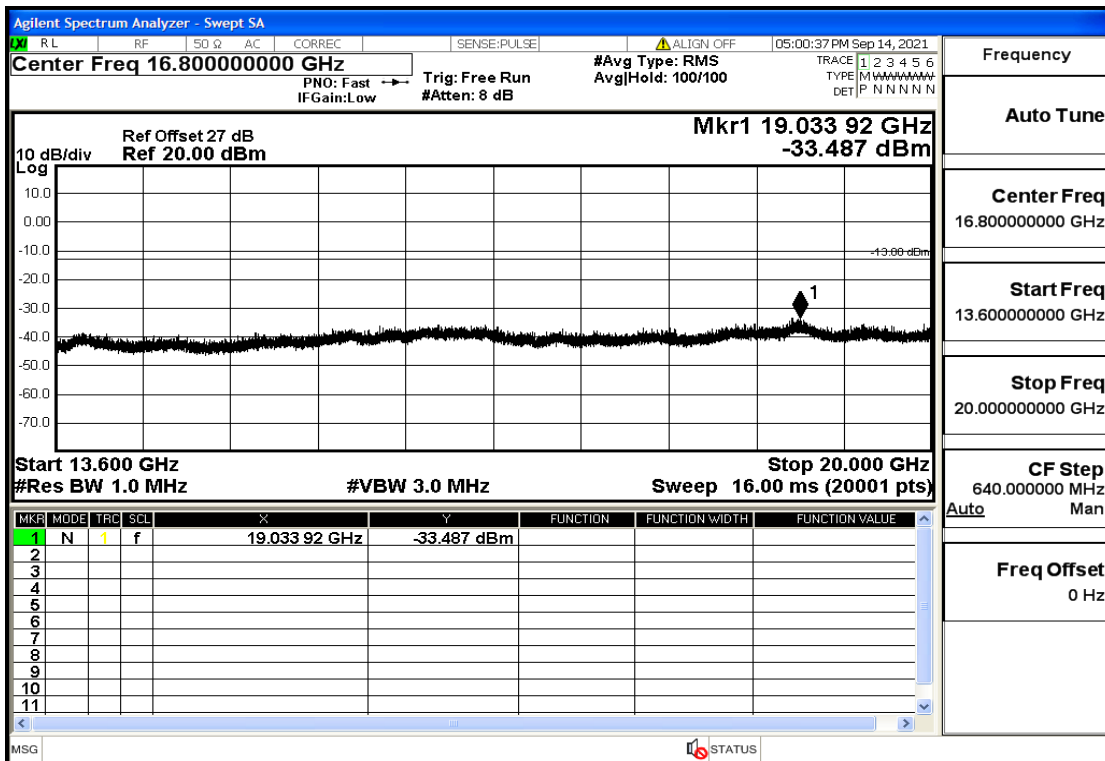

OB2-3-1908.5-QPSK-15#LOW@30mHz-1GHz@Pass

OB2-3-1908.5-QPSK-15#LOW@1GHz-7GHz@Pass

OB2-3-1908.5-QPSK-15#LOW@7GHz-13.6GHz@Pass

OB2-3-1908.5-QPSK-15#LOW@13.6GHz-20GHz@Pass

OB2-3-1908.5-QPSK-1#LOW@30mHz-1GHz@Pass

OB2-3-1908.5-QPSK-1#LOW@1GHz-7GHz@Pass

OB2-3-1908.5-QPSK-1#LOW@7GHz-13.6GHz@Pass

OB2-3-1908.5-QPSK-1#LOW@13.6GHz-20GHz@Pass

OB2-3-1908.5-QPSK-1#HIGH@30mHz-1GHz@Pass

OB2-3-1908.5-QPSK-1#HIGH@1GHz-7GHz@Pass