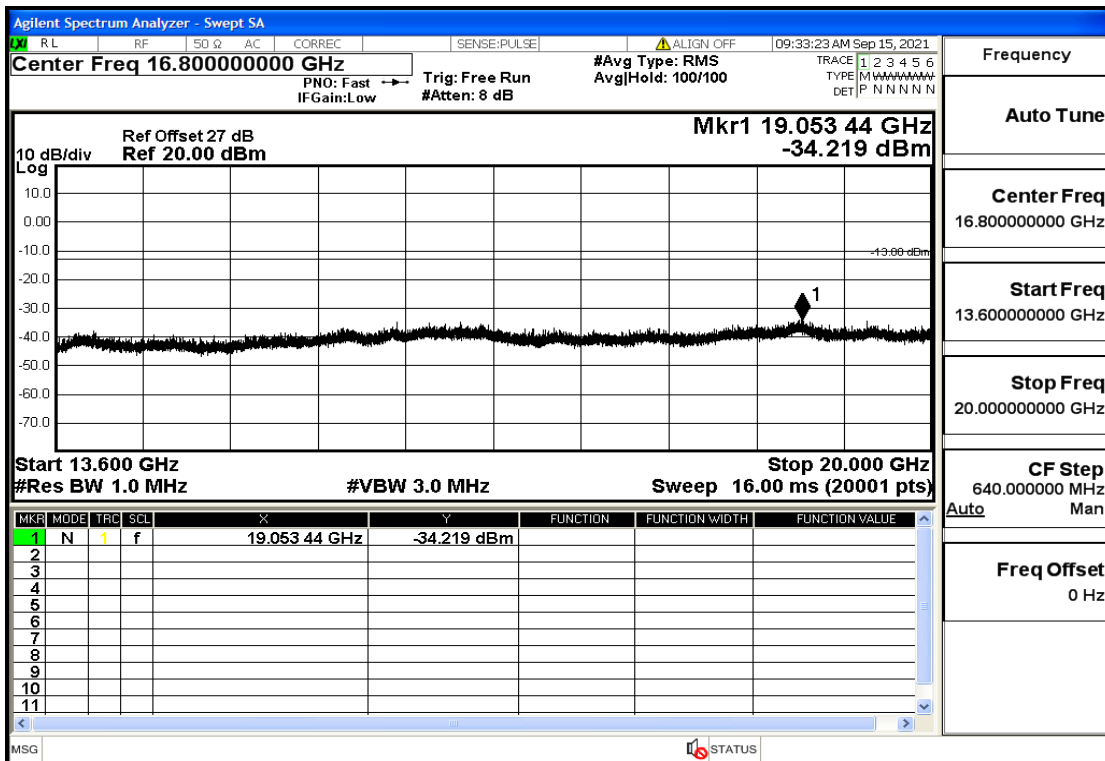

OB2-15-1857.5-QPSK-1#LOW@13.6GHz-20GHz@Pass

OB2-15-1857.5-QPSK-1#HIGH@30mHz-1GHz@Pass

OB2-15-1857.5-QPSK-1#HIGH@1GHz-7GHz@Pass

OB2-15-1857.5-QPSK-1#HIGH@7GHz-13.6GHz@Pass

OB2-15-1857.5-QPSK-1#HIGH@13.6GHz-20GHz@Pass