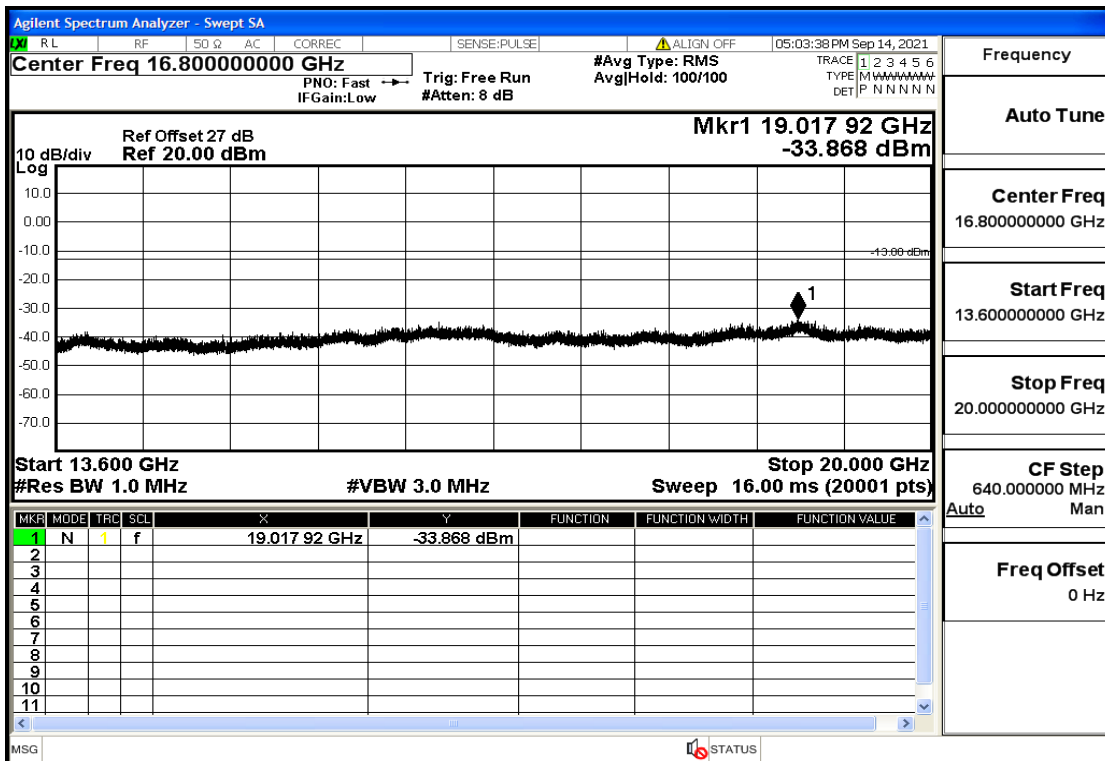

OB2-5-1852.5-QPSK-25#LOW@13.6GHz-20GHz@Pass