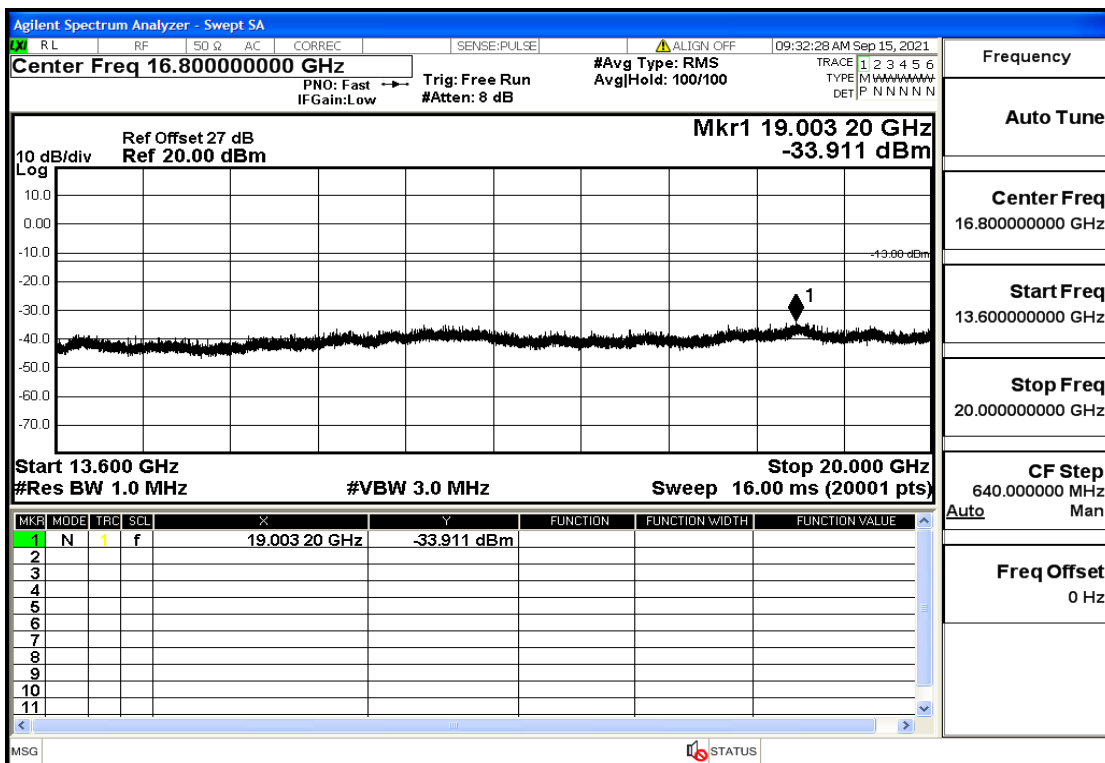

OB2-15-1857.5-QPSK-1#LOW@13.6GHz-20GHz@Pass