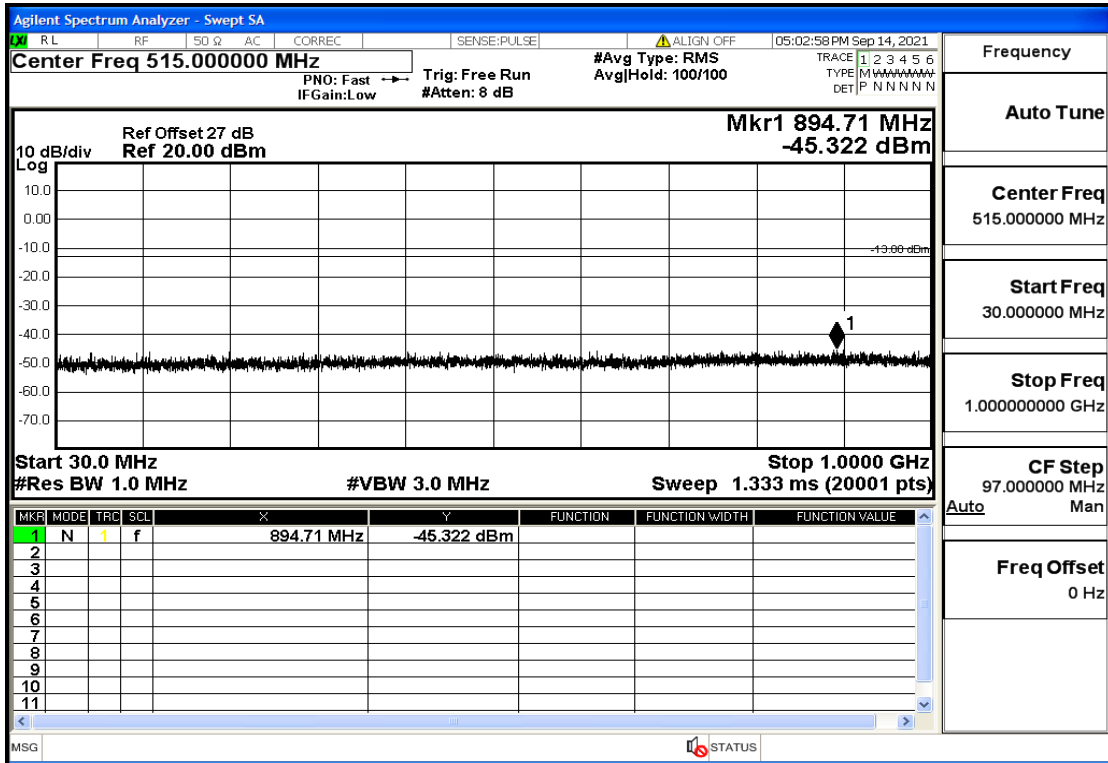

OB2-5-1852.5-QPSK-25#LOW@30MHz-1GHz@Pass