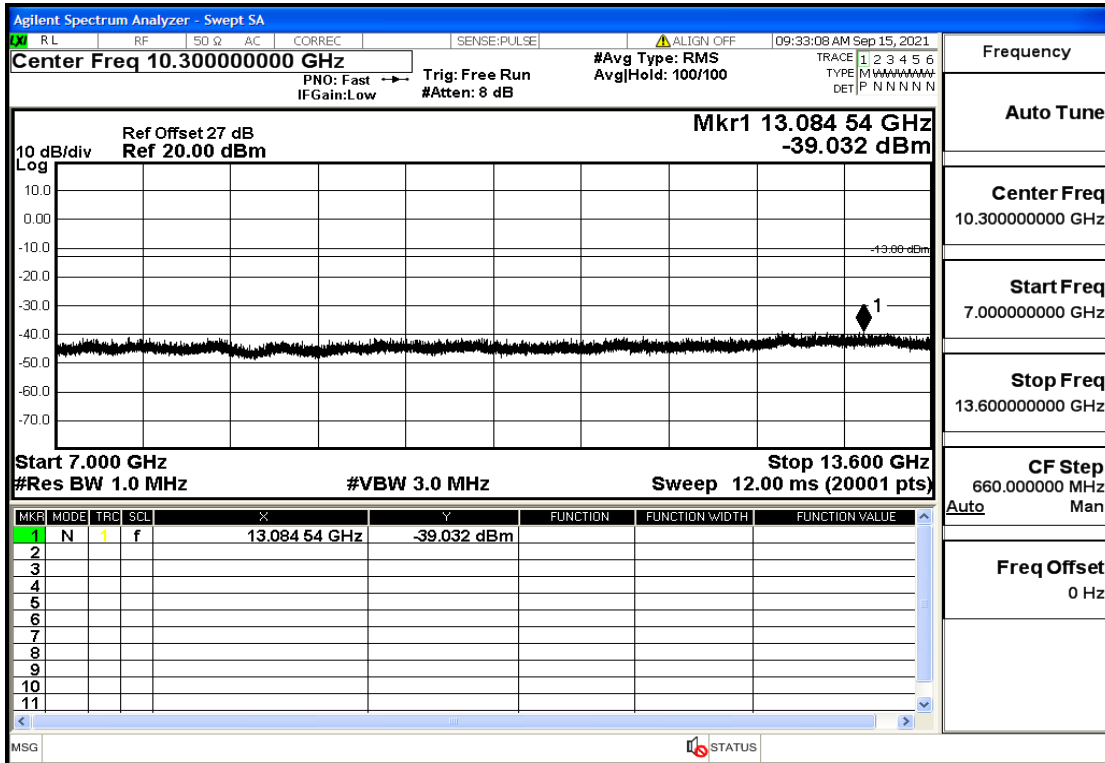

OB2-15-1857.5-QPSK-1#LOW@13.6GHz-20GHz@Pass

OB2-15-1857.5-QPSK-1#HIGH@30mHz-1GHz@Pass

OB2-15-1857.5-QPSK-1#HIGH@1GHz-7GHz@Pass

OB2-15-1857.5-QPSK-1#HIGH@7GHz-13.6GHz@Pass

OB2-15-1857.5-QPSK-1#HIGH@13.6GHz-20GHz@Pass