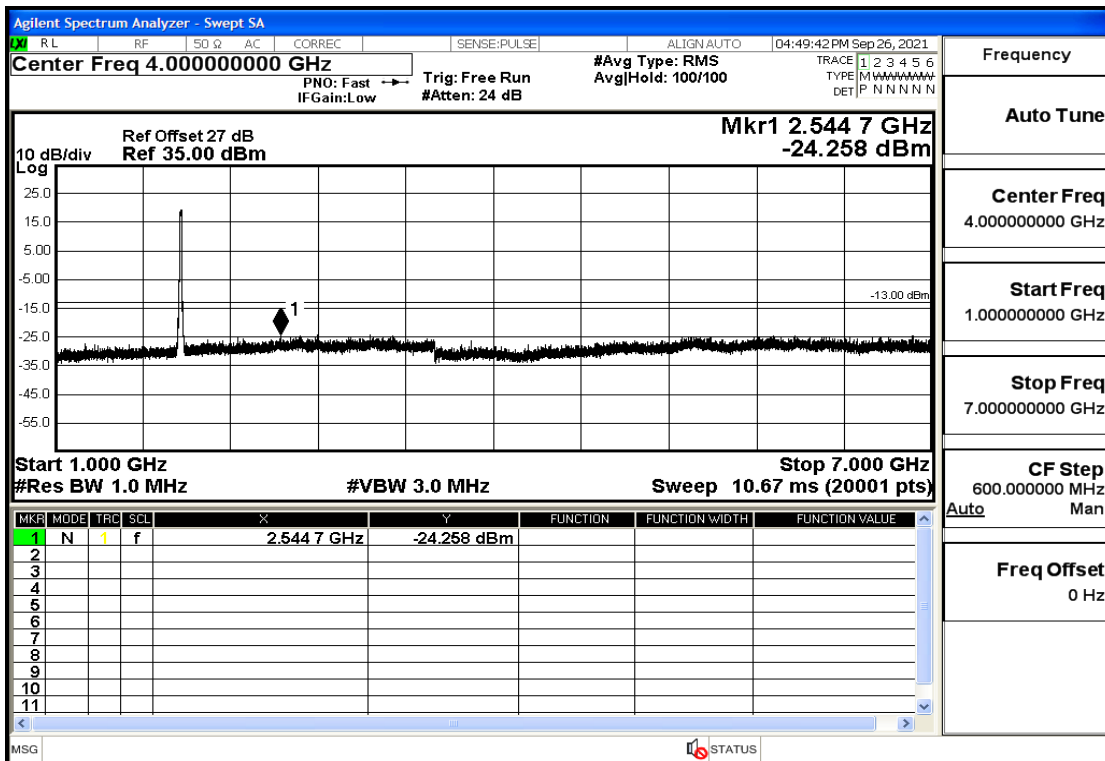

OB2-15-1857.5-QPSK-75#0@1GHz-7GHz@Pass