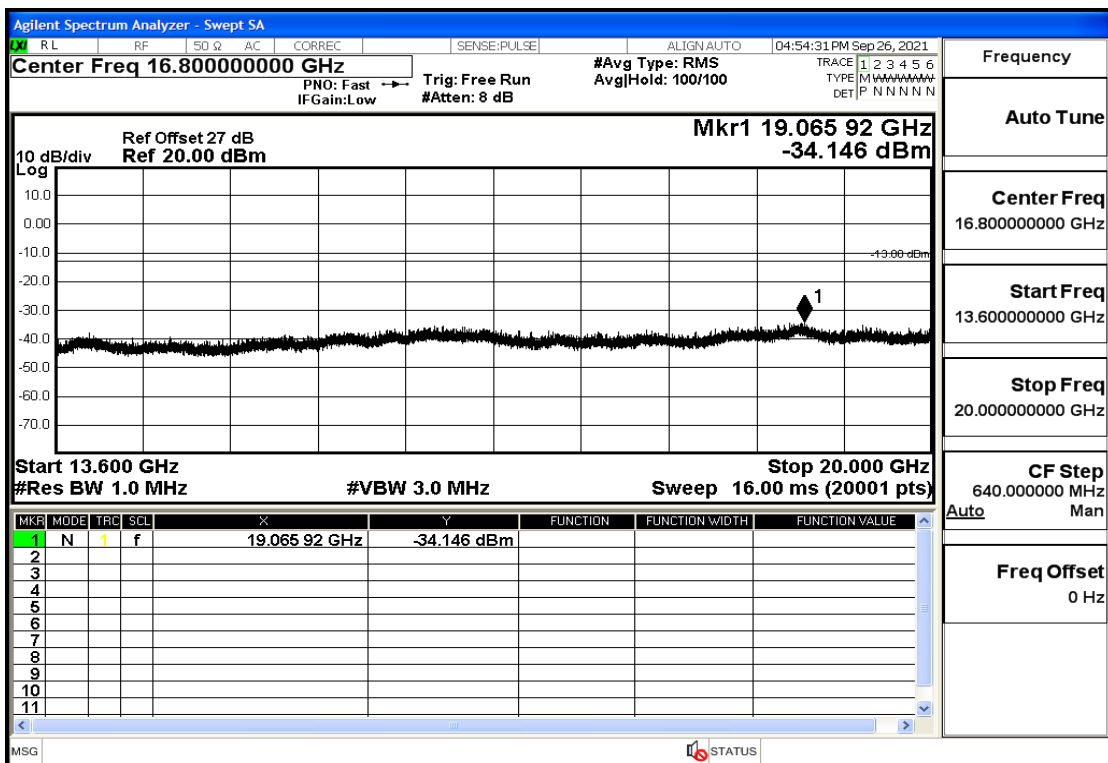

OB2-15-1880-QPSK-75#0@30mHz-1GHz@Pass

OB2-15-1880-QPSK-75#0@1GHz-7GHz@Pass

OB2-15-1880-QPSK-75#0@7GHz-13.6GHz@Pass

OB2-15-1880-QPSK-75#0@13.6GHz-20GHz@Pass

OB2-15-1880-QPSK-1#0@30mHz-1GHz@Pass

OB2-15-1880-QPSK-1#0@1GHz-7GHz@Pass