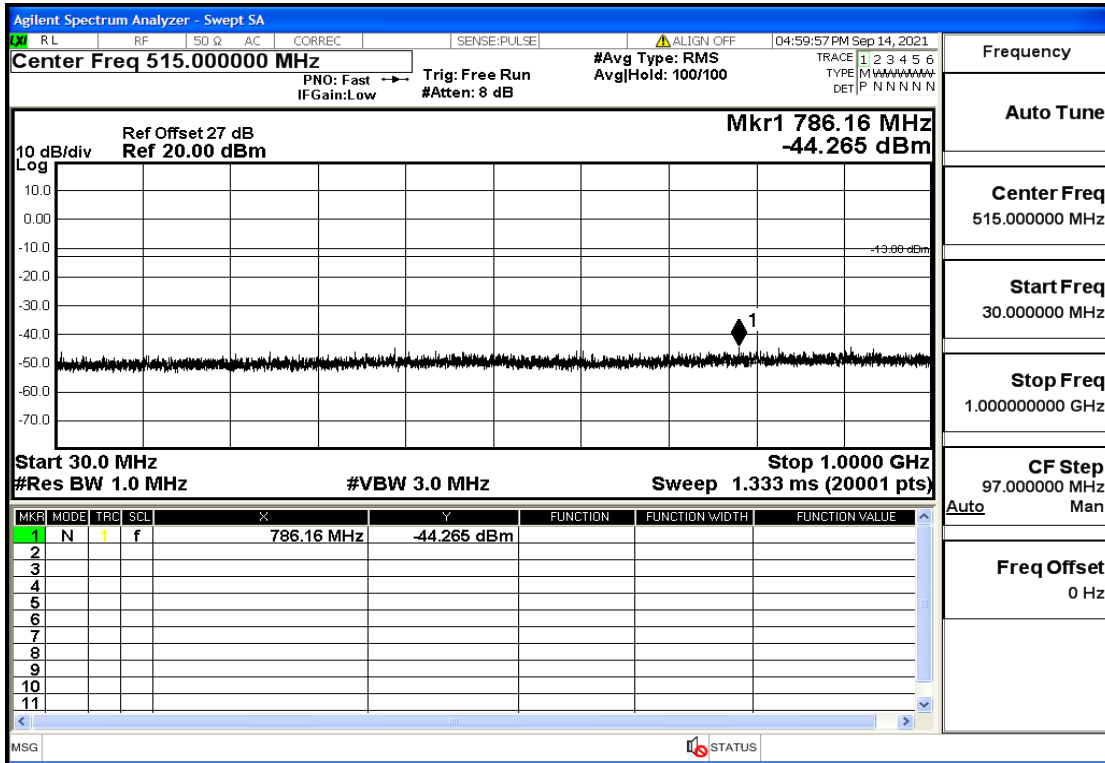

OB2-3-1908.5-QPSK-15#LOW@30mHz-1GHz@Pass

OB2-3-1908.5-QPSK-15#LOW@1GHz-7GHz@Pass

OB2-3-1908.5-QPSK-15#LOW@7GHz-13.6GHz@Pass

OB2-3-1908.5-QPSK-15#LOW@13.6GHz-20GHz@Pass

OB2-3-1908.5-QPSK-1#LOW@30mHz-1GHz@Pass