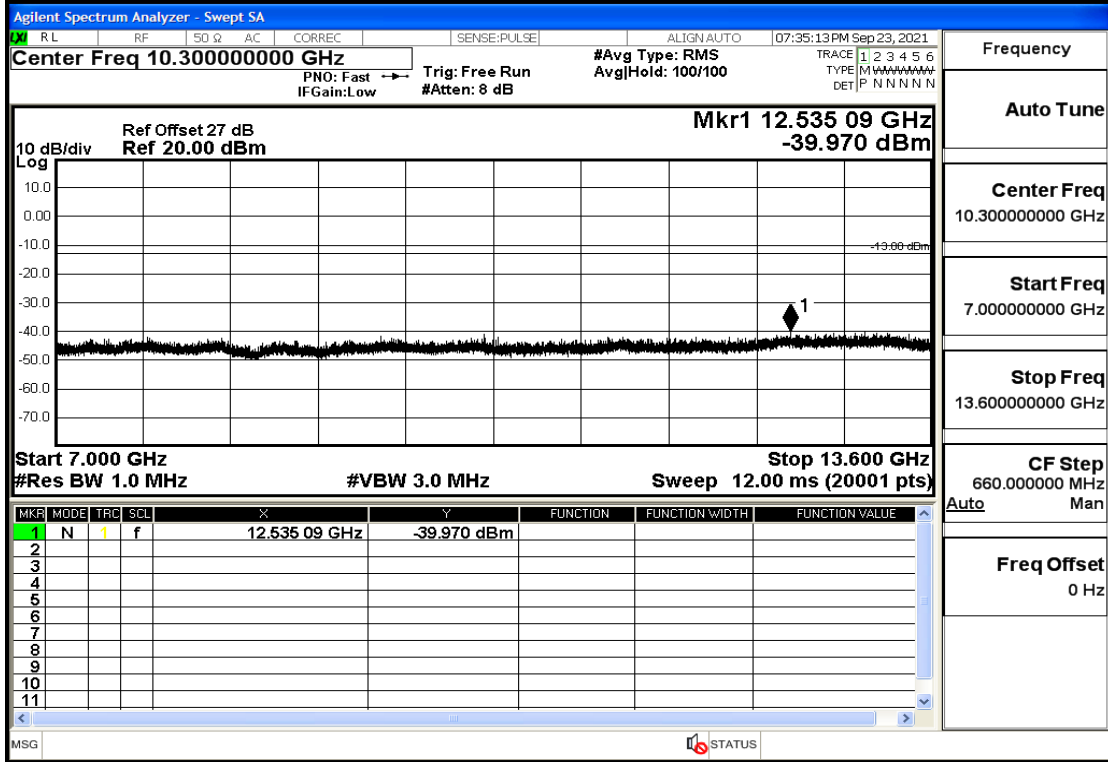

OB2-15-1857.5-QPSK-75#LOW@7GHz-13.6GHz@Pass