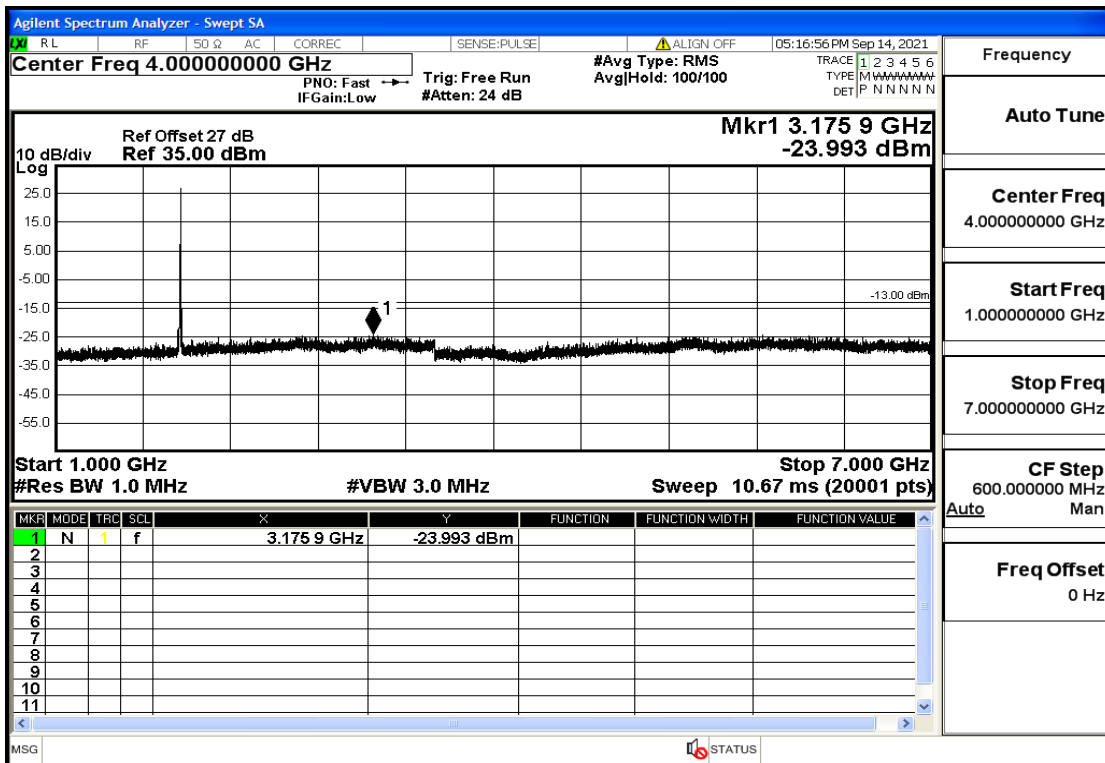

OB2-10-1855-QPSK-1#LOW@30mHz-1GHz@Pass

OB2-10-1855-QPSK-1#LOW@1GHz-7GHz@Pass

OB2-10-1855-QPSK-1#LOW@7GHz-13.6GHz@Pass

OB2-10-1855-QPSK-1#LOW@13.6GHz-20GHz@Pass

OB2-10-1855-QPSK-1#HIGH@30mHz-1GHz@Pass

OB2-10-1855-QPSK-1#HIGH@1GHz-7GHz@Pass