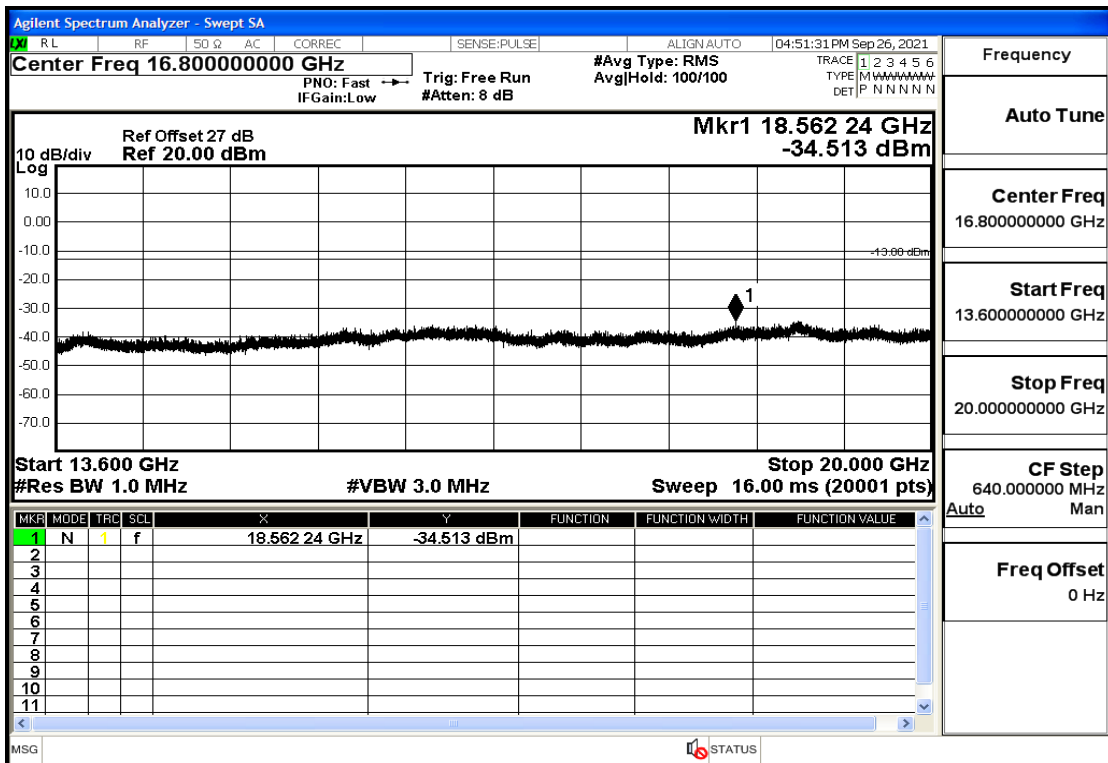

OB2-15-1857.5-QPSK-1#0@13.6GHz-20GHz@Pass