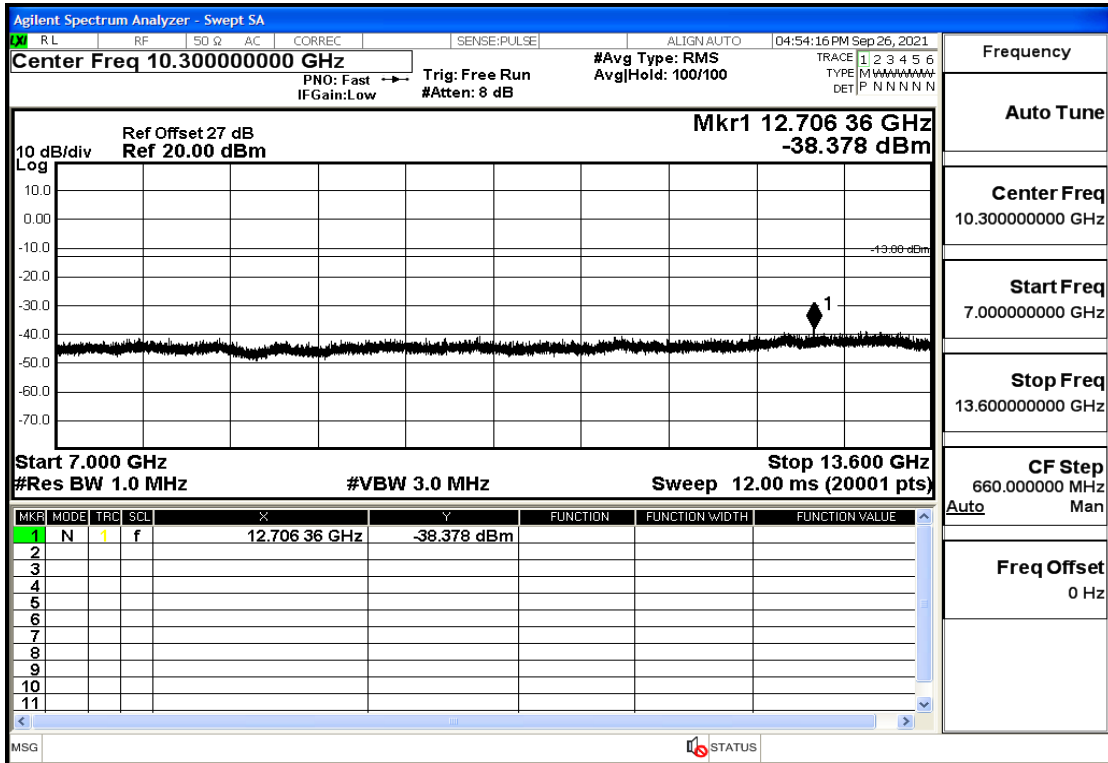

OB2-15-1880-QPSK-75#0@7GHz-13.6GHz@Pass