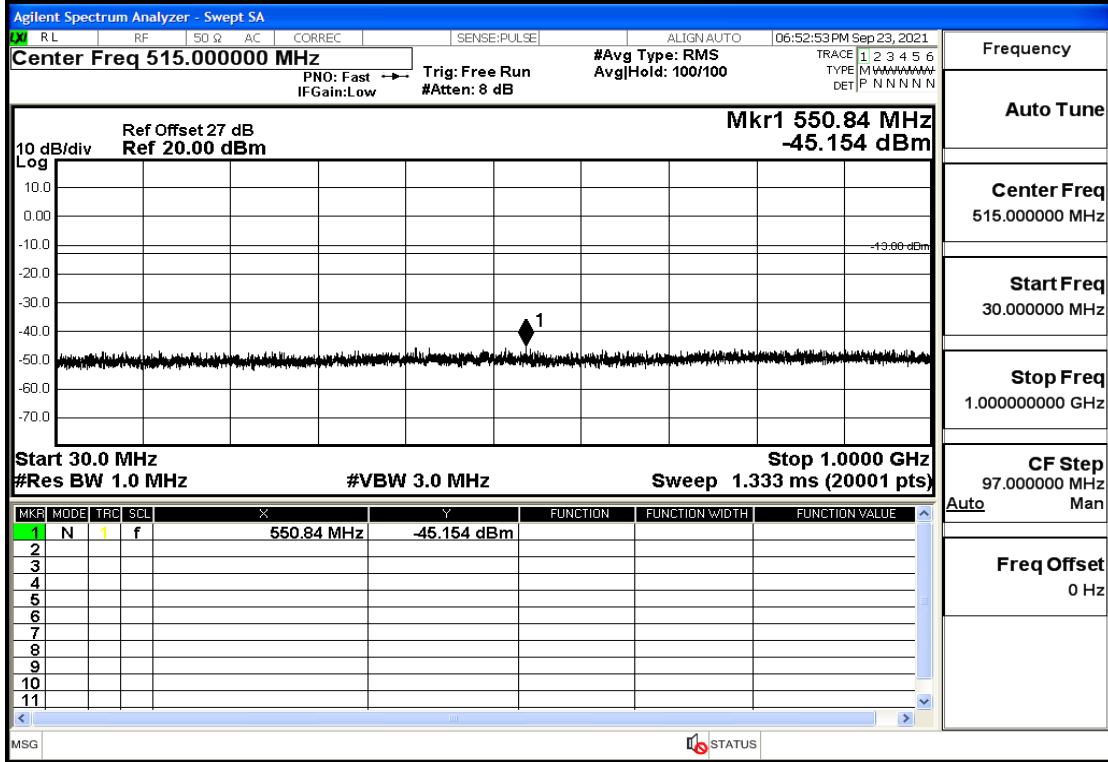

OB2-10-1880-QPSK-1#HIGH@1GHz-7GHz@Pass

OB2-10-1880-QPSK-1#HIGH@7GHz-13.6GHz@Pass

OB2-10-1880-QPSK-1#HIGH@13.6GHz-20GHz@Pass

OB2-10-1905-QPSK-50#LOW@30mHz-1GHz@Pass

OB2-10-1905-QPSK-50#LOW@1GHz-7GHz@Pass

OB2-10-1905-QPSK-50#LOW@7GHz-13.6GHz@Pass