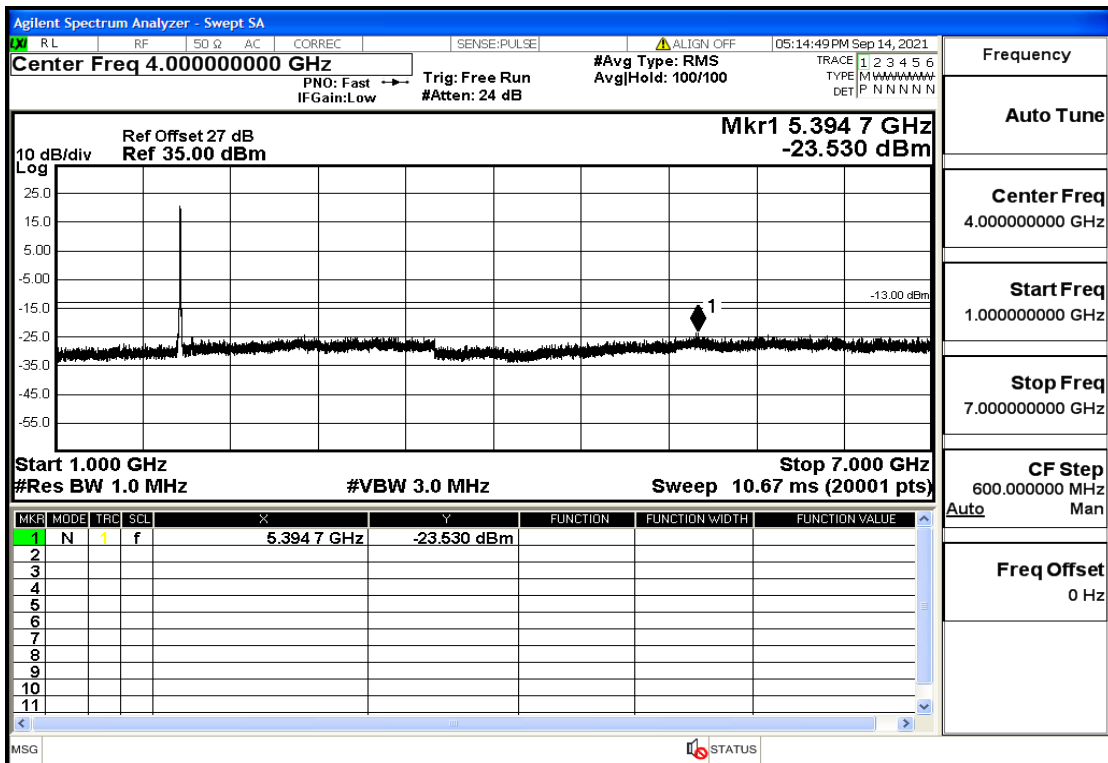

OB2-5-1907.5-QPSK-1#HIGH@13.6GHz-20GHz@Pass

OB2-10-1855-QPSK-50#LOW@30mHz-1GHz@Pass

OB2-10-1855-QPSK-50#LOW@1GHz-7GHz@Pass

OB2-10-1855-QPSK-50#LOW@7GHz-13.6GHz@Pass

OB2-10-1855-QPSK-50#LOW@13.6GHz-20GHz@Pass