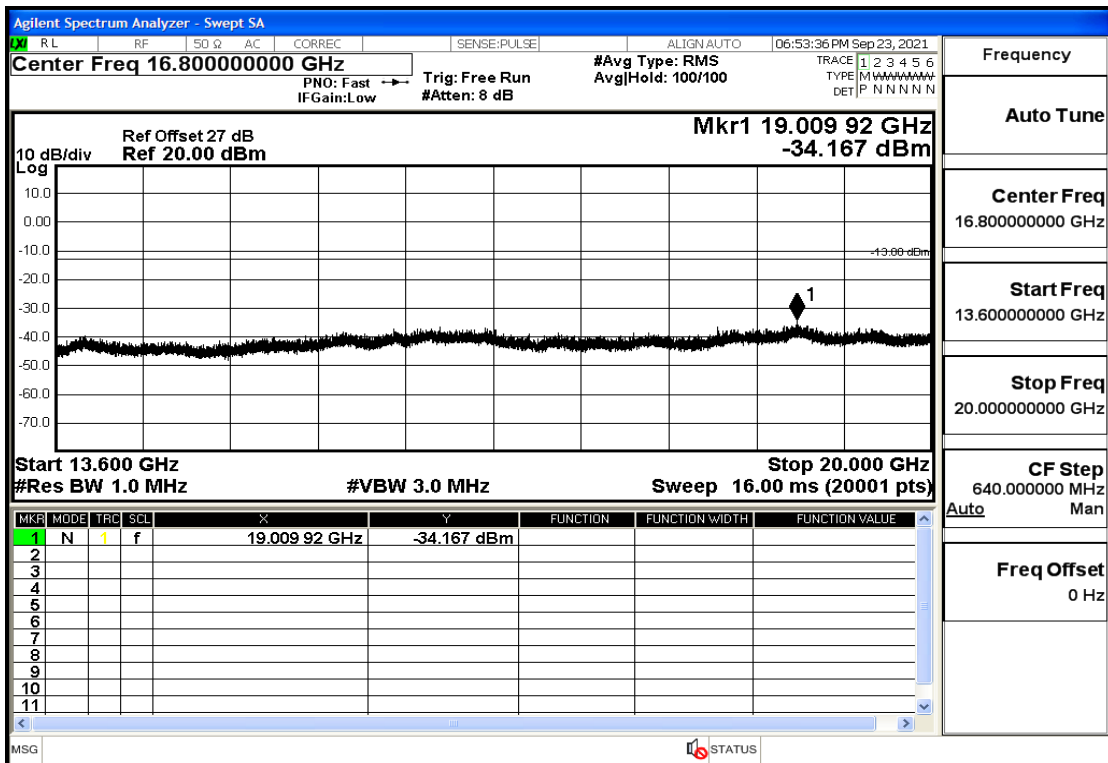

OB2-10-1905-QPSK-50#LOW@13.6GHz-20GHz@Pass