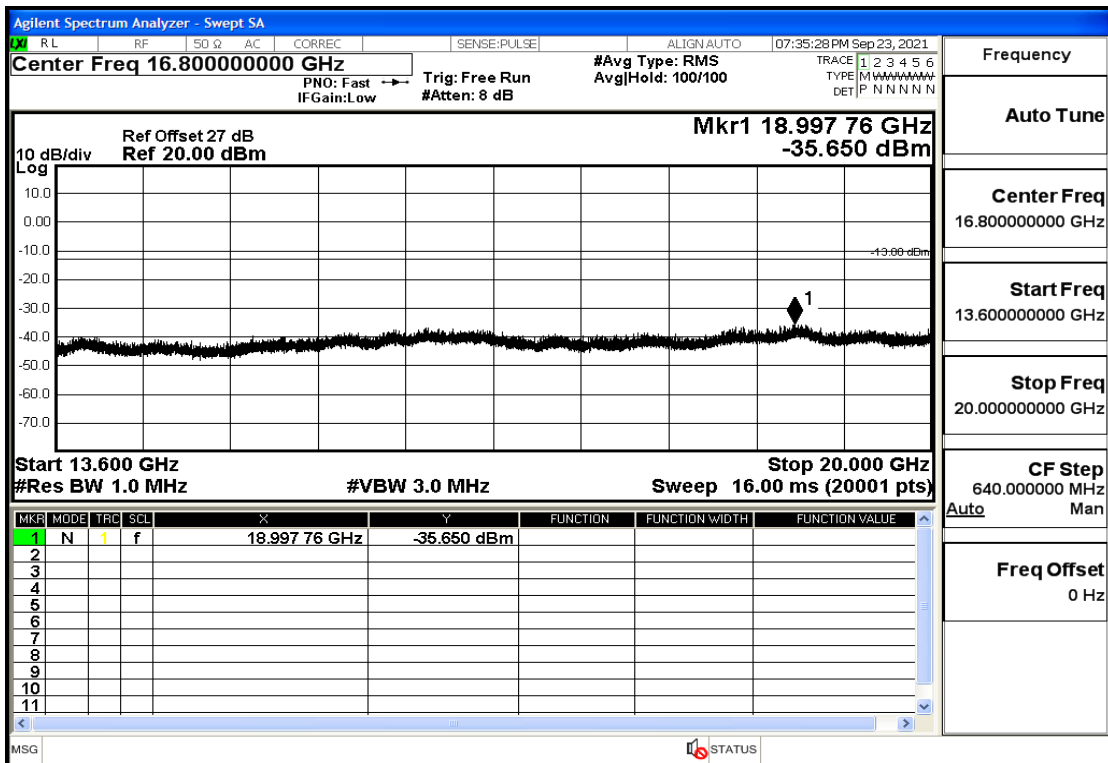

OB2-15-1857.5-QPSK-75#LOW@13.6GHz-20GHz@Pass