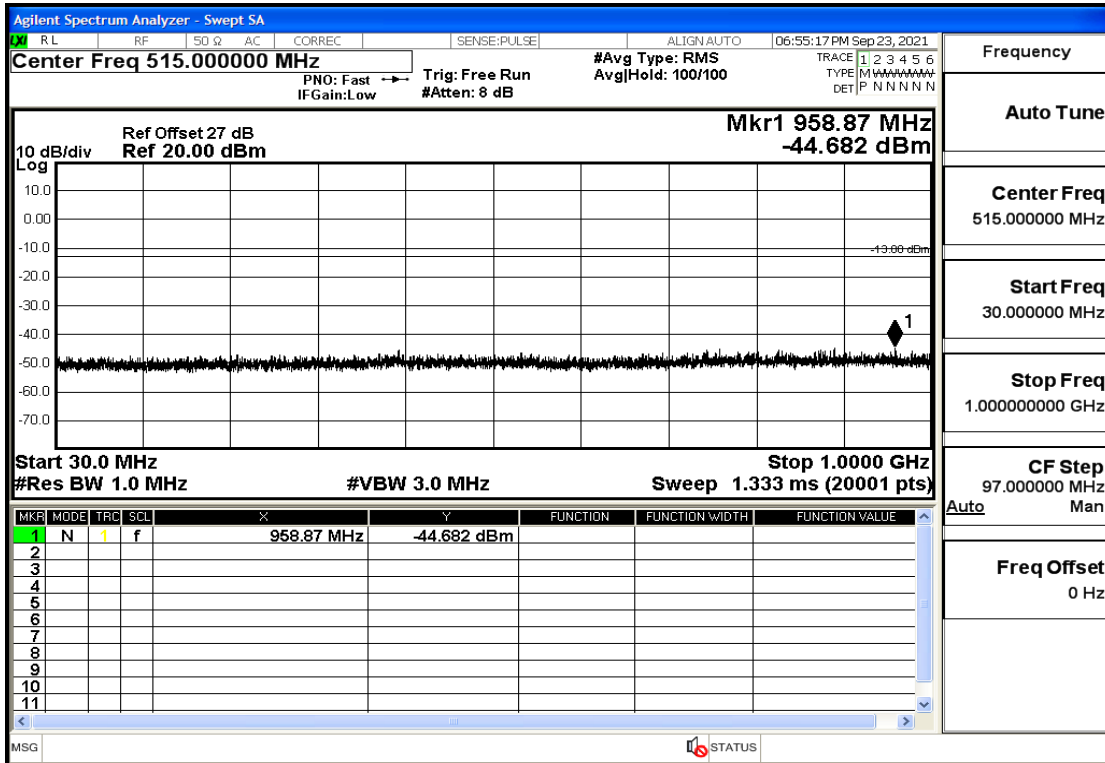

OB2-10-1905-QPSK-50#LOW@13.6GHz-20GHz@Pass

OB2-10-1905-QPSK-1#LOW@30mHz-1GHz@Pass

OB2-10-1905-QPSK-1#LOW@1GHz-7GHz@Pass

OB2-10-1905-QPSK-1#LOW@7GHz-13.6GHz@Pass

OB2-10-1905-QPSK-1#LOW@13.6GHz-20GHz@Pass

OB2-10-1905-QPSK-1#HIGH@30mHz-1GHz@Pass