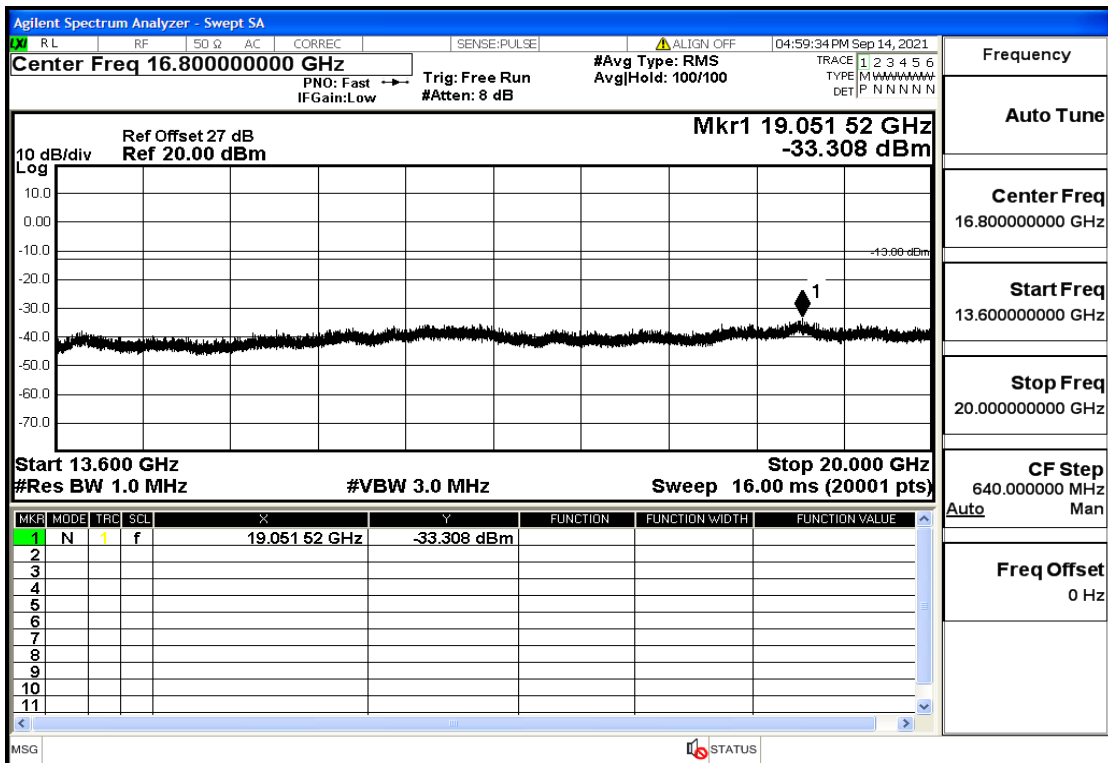

OB2-3-1908.5-QPSK-15#LOW@30mHz-1GHz@Pass

OB2-3-1908.5-QPSK-15#LOW@1GHz-7GHz@Pass

OB2-3-1908.5-QPSK-15#LOW@7GHz-13.6GHz@Pass

OB2-3-1908.5-QPSK-15#LOW@13.6GHz-20GHz@Pass

OB2-3-1908.5-QPSK-1#LOW@30mHz-1GHz@Pass

OB2-3-1908.5-QPSK-1#LOW@1GHz-7GHz@Pass

OB2-3-1908.5-QPSK-1#LOW@7GHz-13.6GHz@Pass

OB2-3-1908.5-QPSK-1#LOW@13.6GHz-20GHz@Pass

OB2-3-1908.5-QPSK-1#HIGH@30mHz-1GHz@Pass

OB2-3-1908.5-QPSK-1#HIGH@1GHz-7GHz@Pass