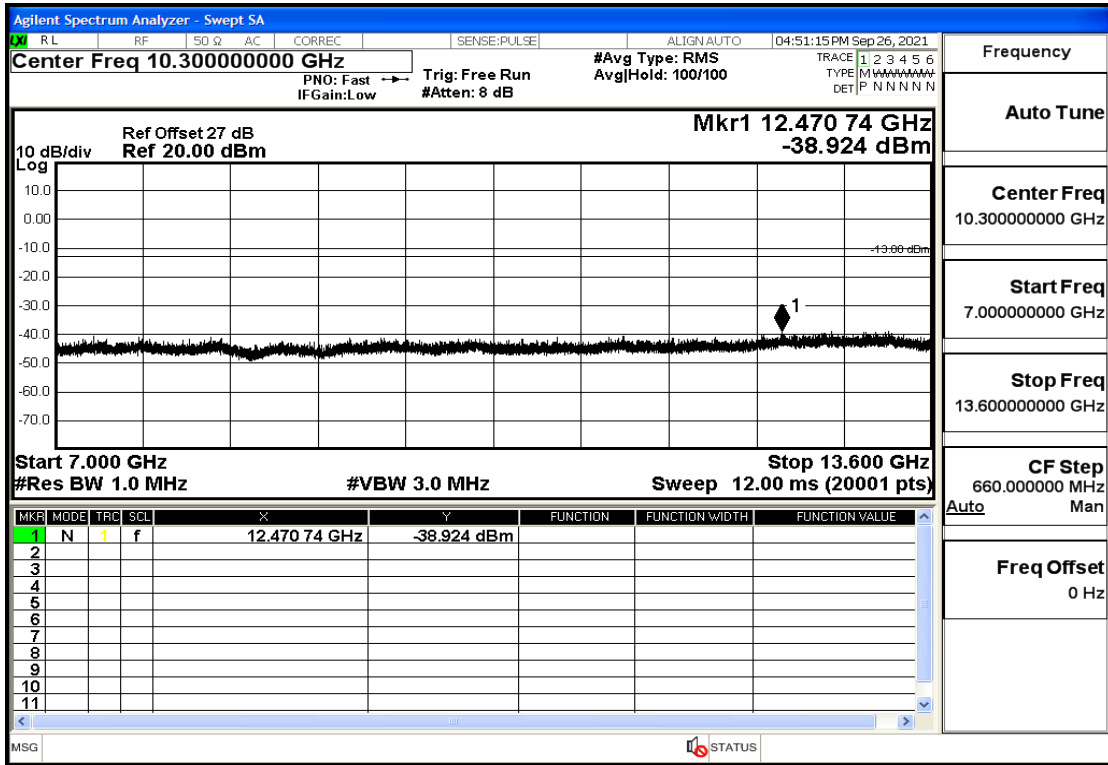

OB2-15-1857.5-QPSK-1#0@7GHz-13.6GHz@Pass