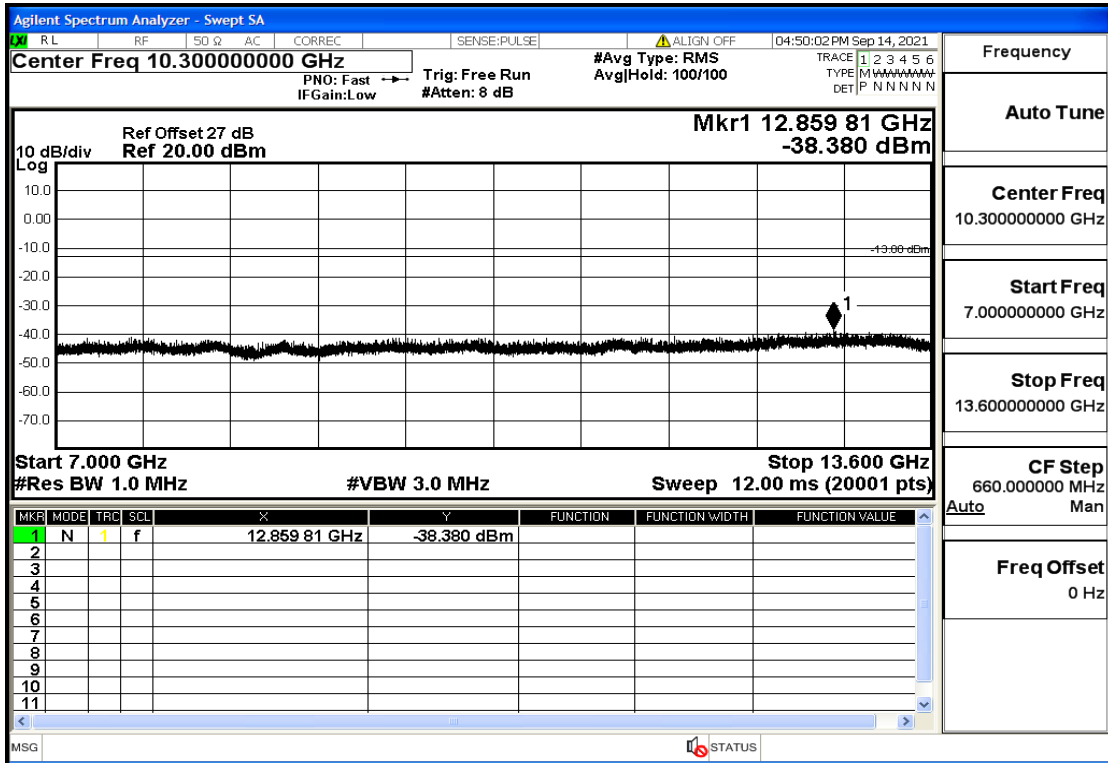

OB2-1.4-1909.3-QPSK-1#HIGH@7GHz-13.6GHz@Pass