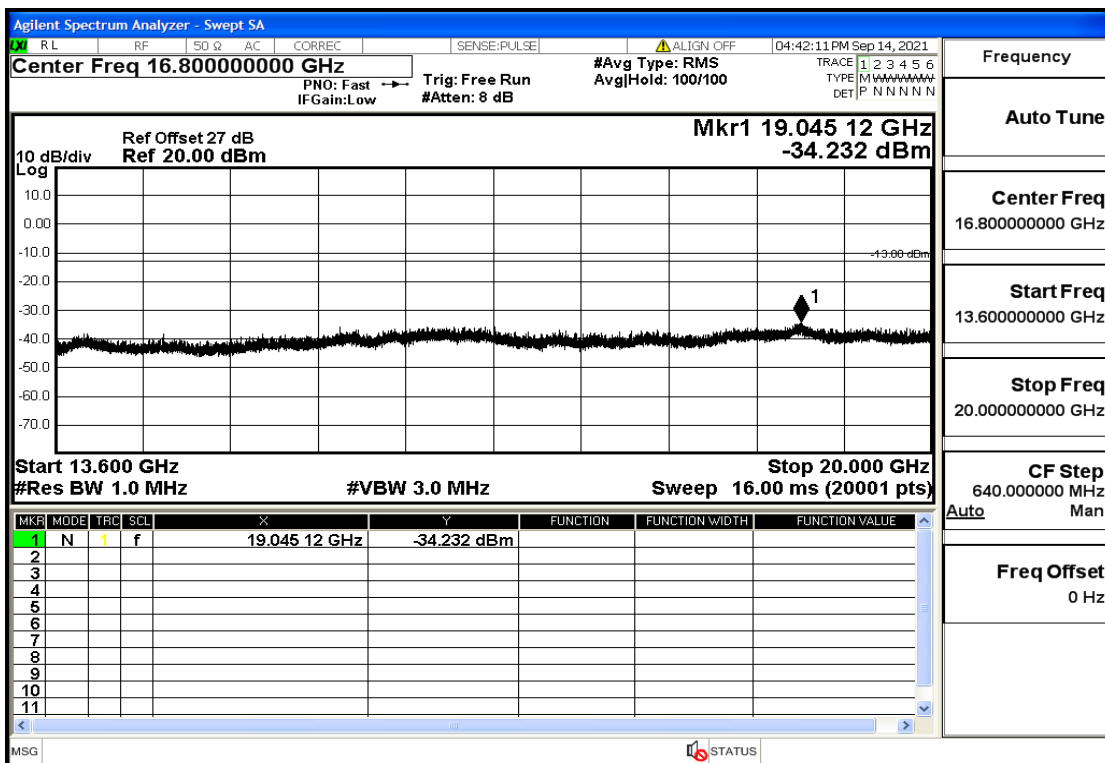

OB2-1.4-1850.7-QPSK-1#LOW@13.6GHz-20GHz@Pass