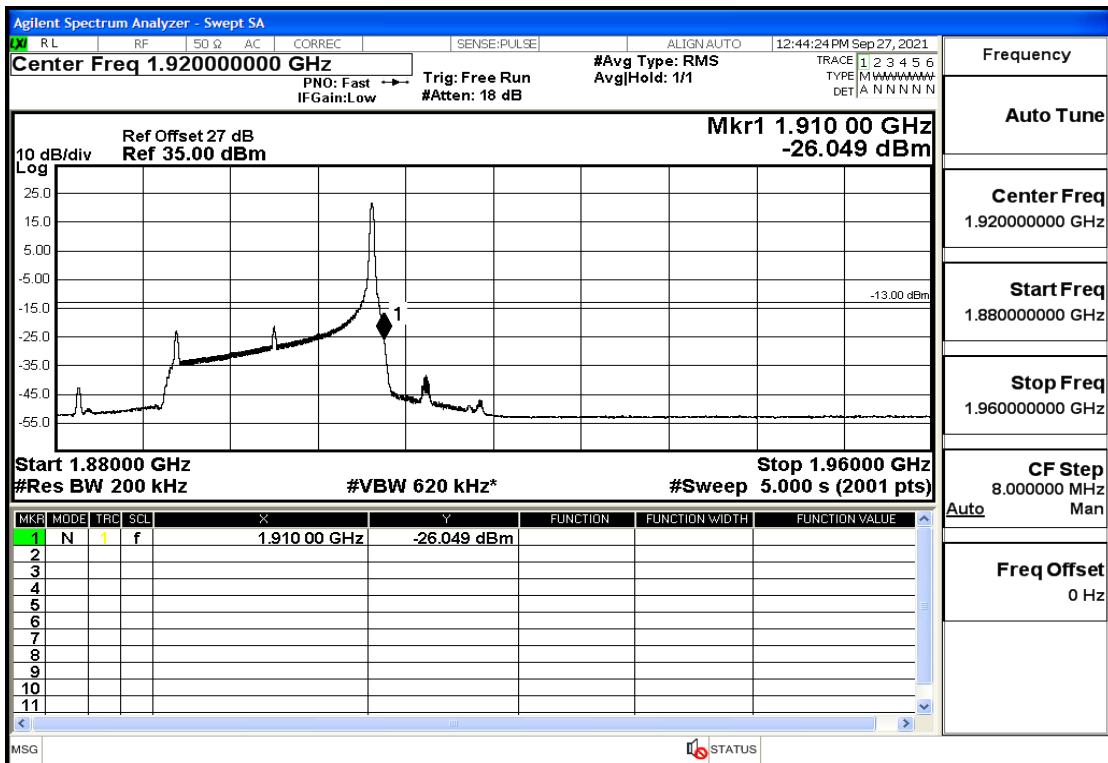

Band2-20-1860-16QAM-18#LOW@Pass

Band2-20-1860-16QAM-1#LOW@Pass

Band2-20-1900-QPSK-100#LOW@Pass

Band2-20-1900-QPSK-1#HIGH@Pass

Band2-20-1900-16QAM-18#HIGH@Pass

Band2-20-1900-16QAM-1#HIGH@Pass

Band2-10-1905-16QAM-12#HIGH@Pass