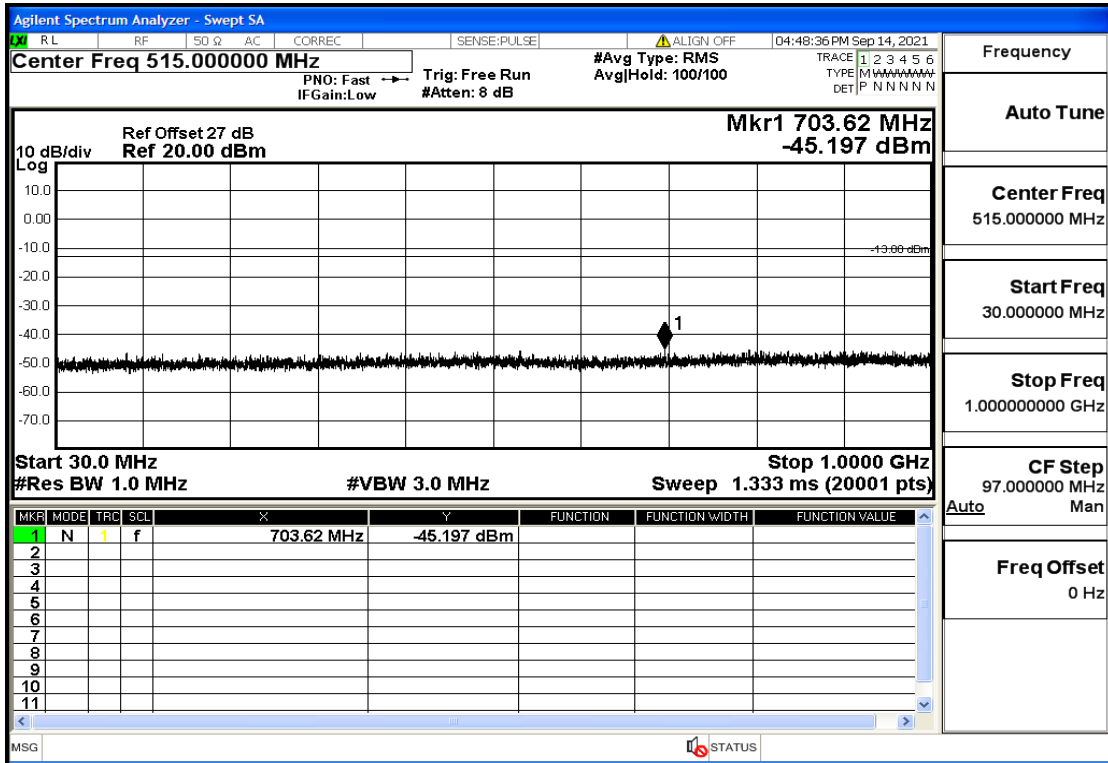

OB2-1.4-1909.3-QPSK-1#LOW@30mHz-1GHz@Pass