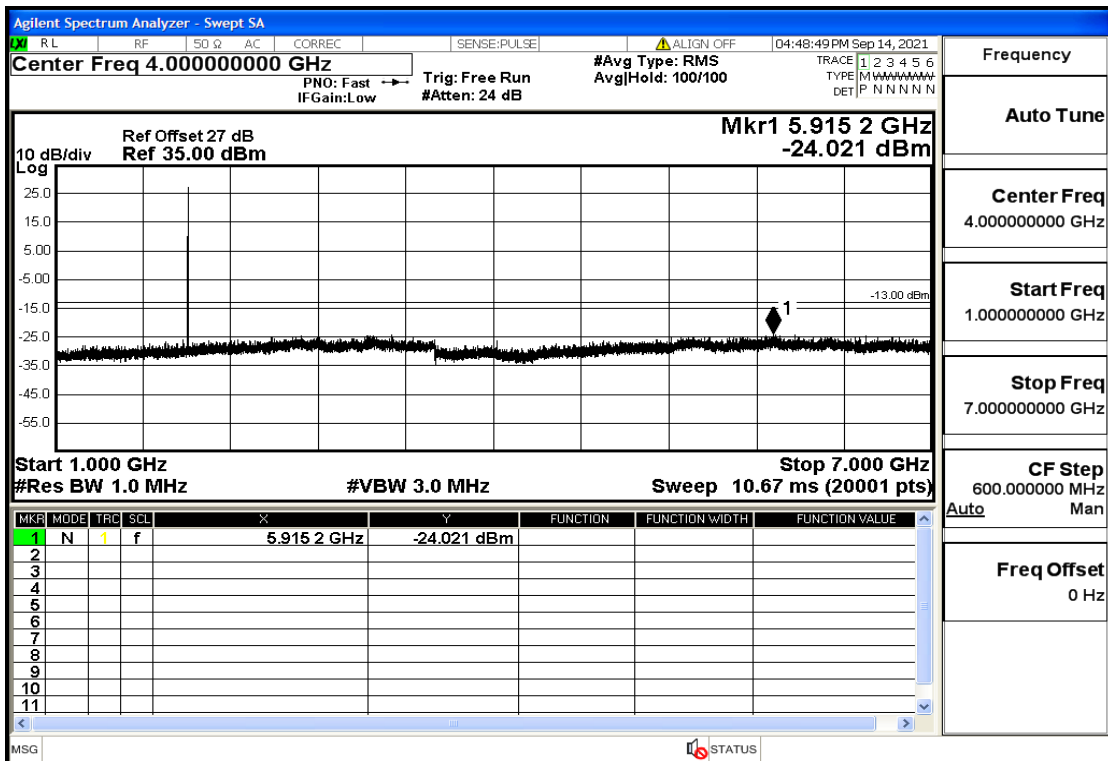

OB2-1.4-1909.3-QPSK-1#LOW@1GHz-7GHz@Pass