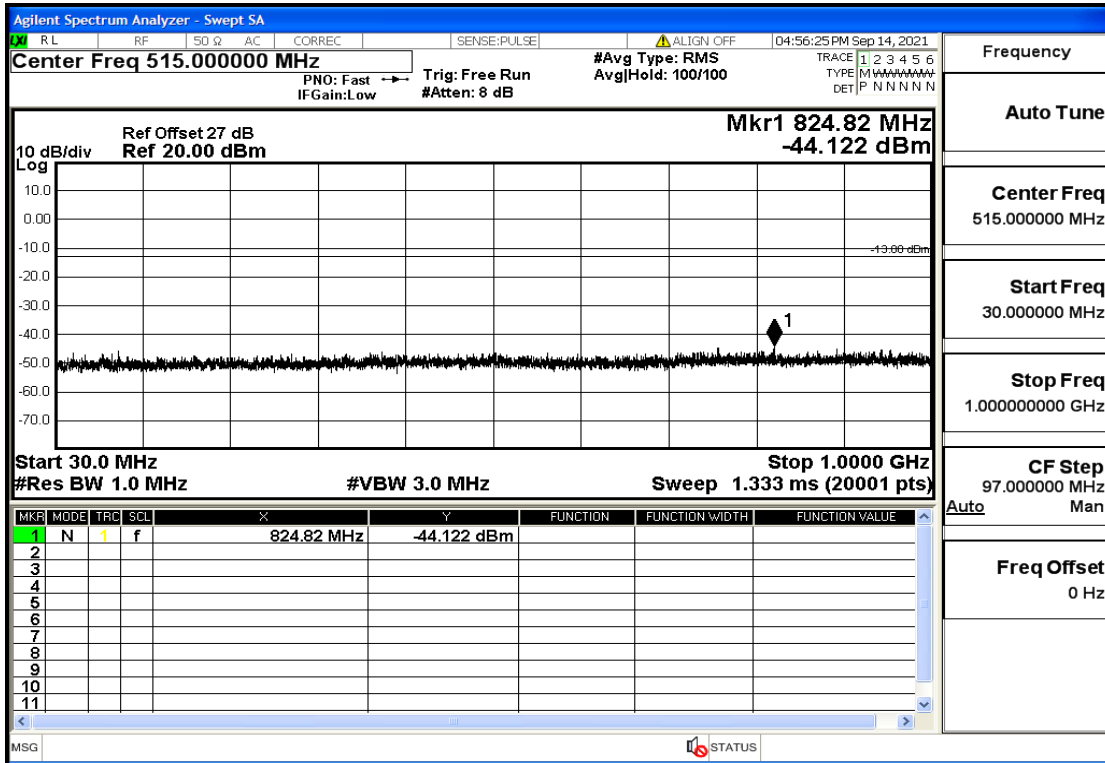

OB2-3-1880-QPSK-15#LOW@30mHz-1GHz@Pass

OB2-3-1880-QPSK-15#LOW@1GHz-7GHz@Pass

OB2-3-1880-QPSK-15#LOW@7GHz-13.6GHz@Pass

OB2-3-1880-QPSK-15#LOW@13.6GHz-20GHz@Pass

OB2-3-1880-QPSK-1#LOW@30mHz-1GHz@Pass

OB2-3-1880-QPSK-1#LOW@1GHz-7GHz@Pass