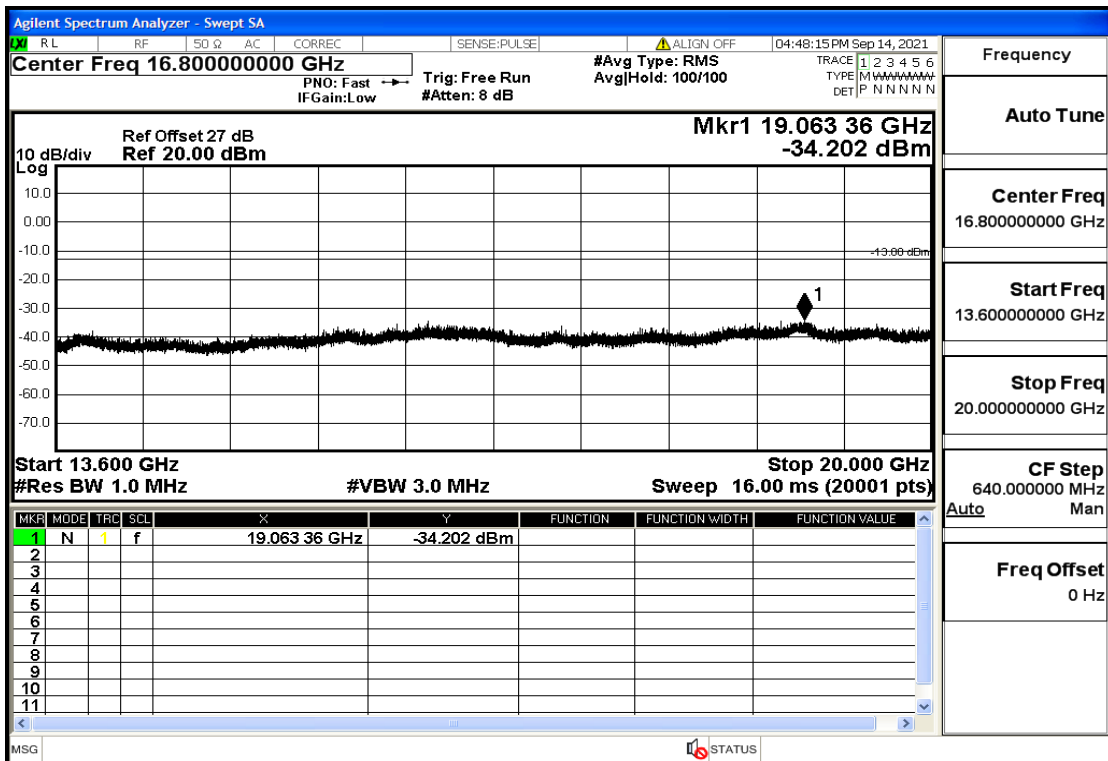

OB2-1.4-1880-QPSK-1#HIGH@13.6GHz-20GHz@Pass

OB2-1.4-1909.3-QPSK-6#LOW@30mHz-1GHz@Pass

OB2-1.4-1909.3-QPSK-6#LOW@1GHz-7GHz@Pass

OB2-1.4-1909.3-QPSK-6#LOW@7GHz-13.6GHz@Pass

OB2-1.4-1909.3-QPSK-6#LOW@13.6GHz-20GHz@Pass