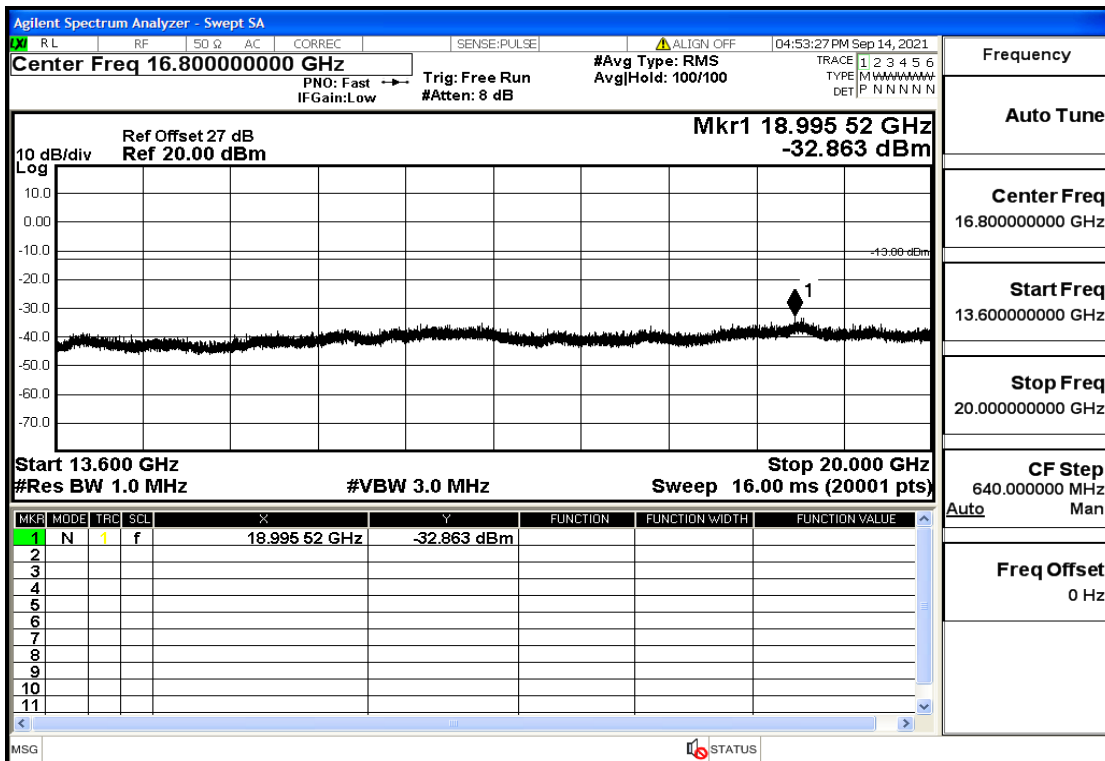

OB2-3-1851.5-QPSK-1#LOW@13.6GHz-20GHz@Pass