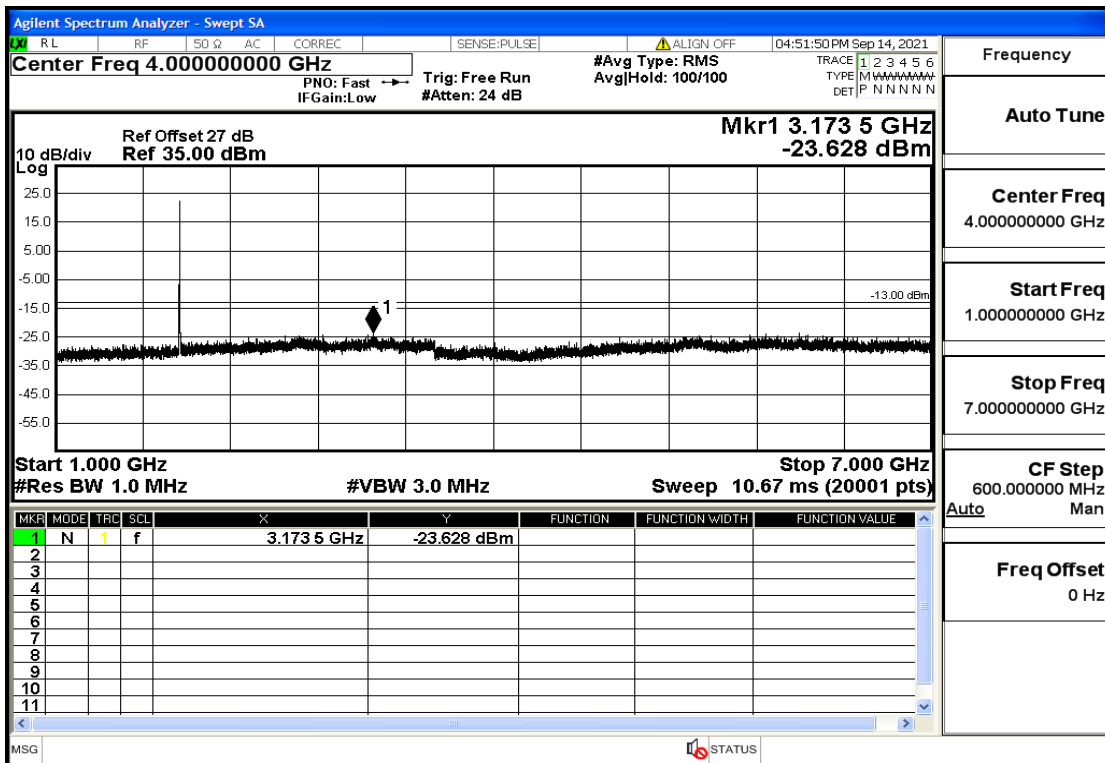

OB2-1.4-1909.3-QPSK-1#HIGH@1GHz-7GHz@Pass

OB2-1.4-1909.3-QPSK-1#HIGH@7GHz-13.6GHz@Pass

OB2-1.4-1909.3-QPSK-1#HIGH@13.6GHz-20GHz@Pass

OB2-3-1851.5-QPSK-15#LOW@30mHz-1GHz@Pass

OB2-3-1851.5-QPSK-15#LOW@1GHz-7GHz@Pass