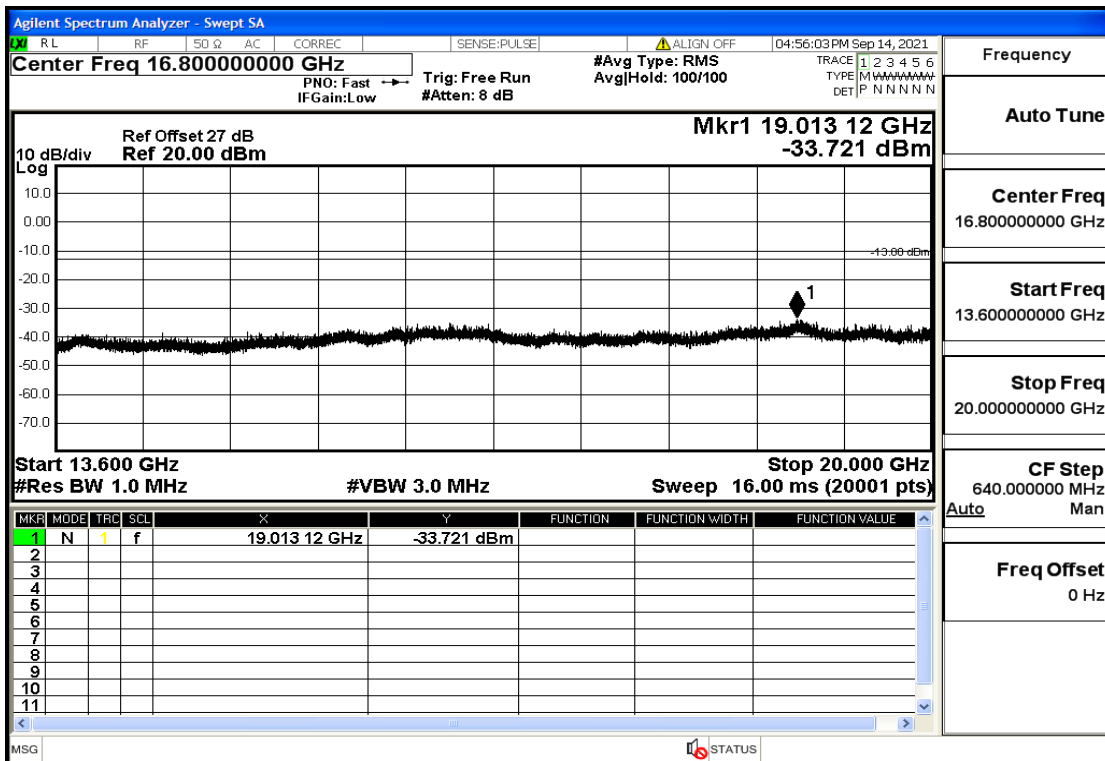

OB2-3-1880-QPSK-15#LOW@30mHz-1GHz@Pass

OB2-3-1880-QPSK-15#LOW@1GHz-7GHz@Pass

OB2-3-1880-QPSK-15#LOW@7GHz-13.6GHz@Pass

OB2-3-1880-QPSK-15#LOW@13.6GHz-20GHz@Pass

OB2-3-1880-QPSK-1#LOW@30mHz-1GHz@Pass

OB2-3-1880-QPSK-1#LOW@1GHz-7GHz@Pass