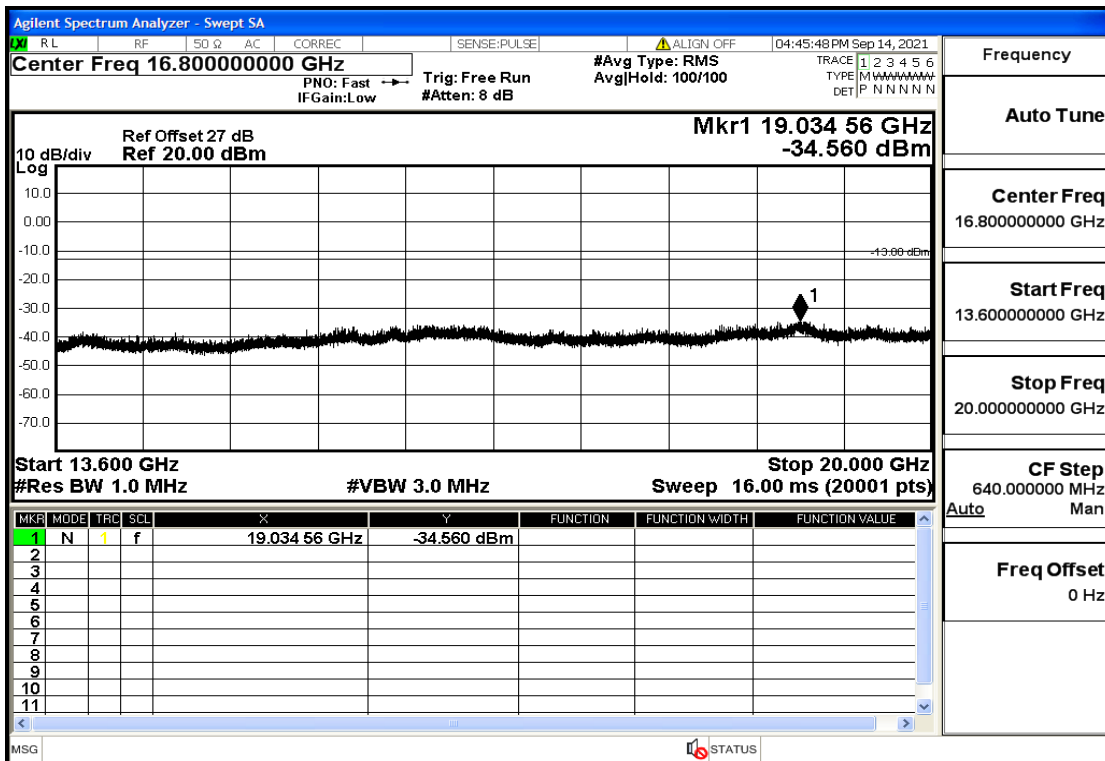

OB2-1.4-1880-QPSK-1#LOW@13.6GHz-20GHz@Pass