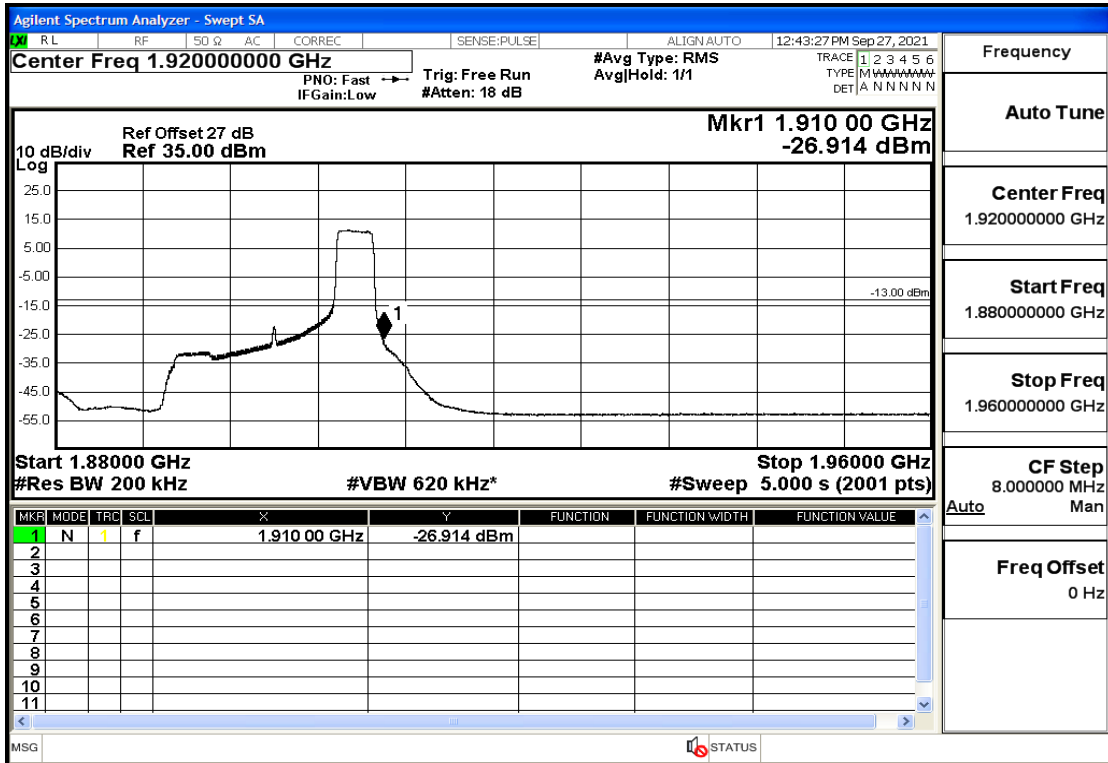

Band2-20-1860-16QAM-18#LOW@Pass

Band2-20-1860-16QAM-1#LOW@Pass

Band2-20-1900-QPSK-100#LOW@Pass

Band2-20-1900-QPSK-1#HIGH@Pass

Band2-20-1900-16QAM-18#HIGH@Pass

Band2-20-1900-16QAM-1#HIGH@Pass

Band2-10-1905-16QAM-12#HIGH@Pass