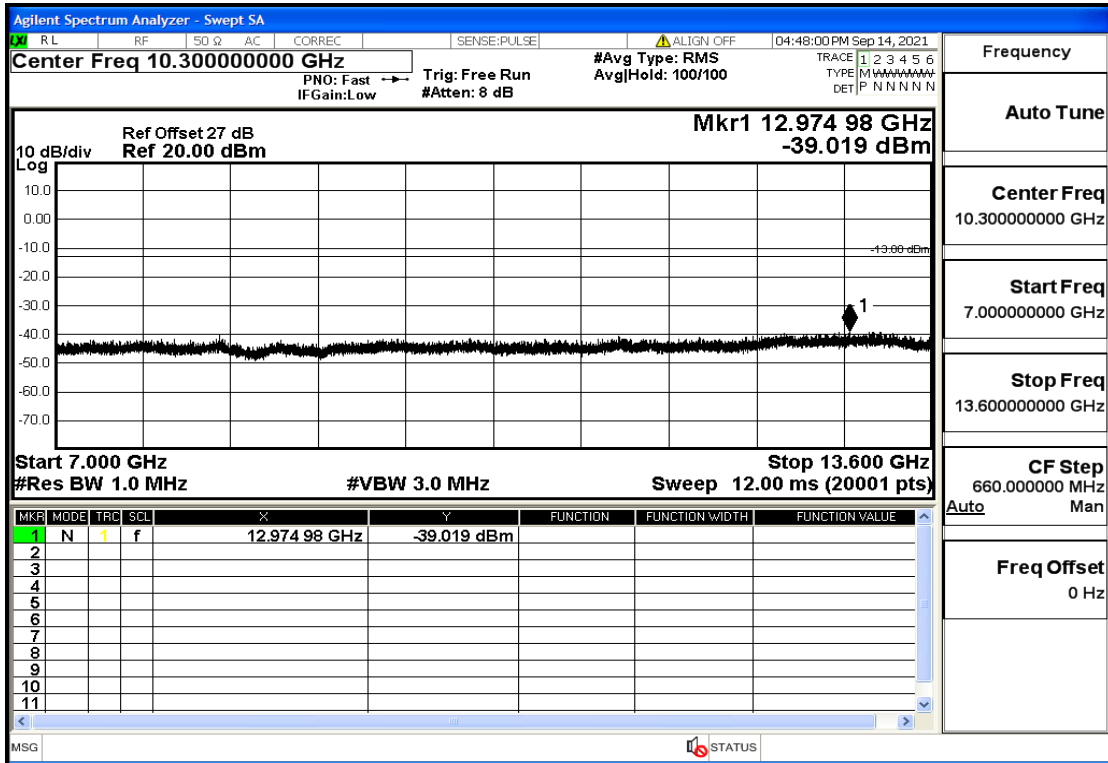

OB2-1.4-1880-QPSK-1#HIGH@13.6GHz-20GHz@Pass

OB2-1.4-1909.3-QPSK-6#LOW@30mHz-1GHz@Pass

OB2-1.4-1909.3-QPSK-6#LOW@1GHz-7GHz@Pass

OB2-1.4-1909.3-QPSK-6#LOW@7GHz-13.6GHz@Pass

OB2-1.4-1909.3-QPSK-6#LOW@13.6GHz-20GHz@Pass