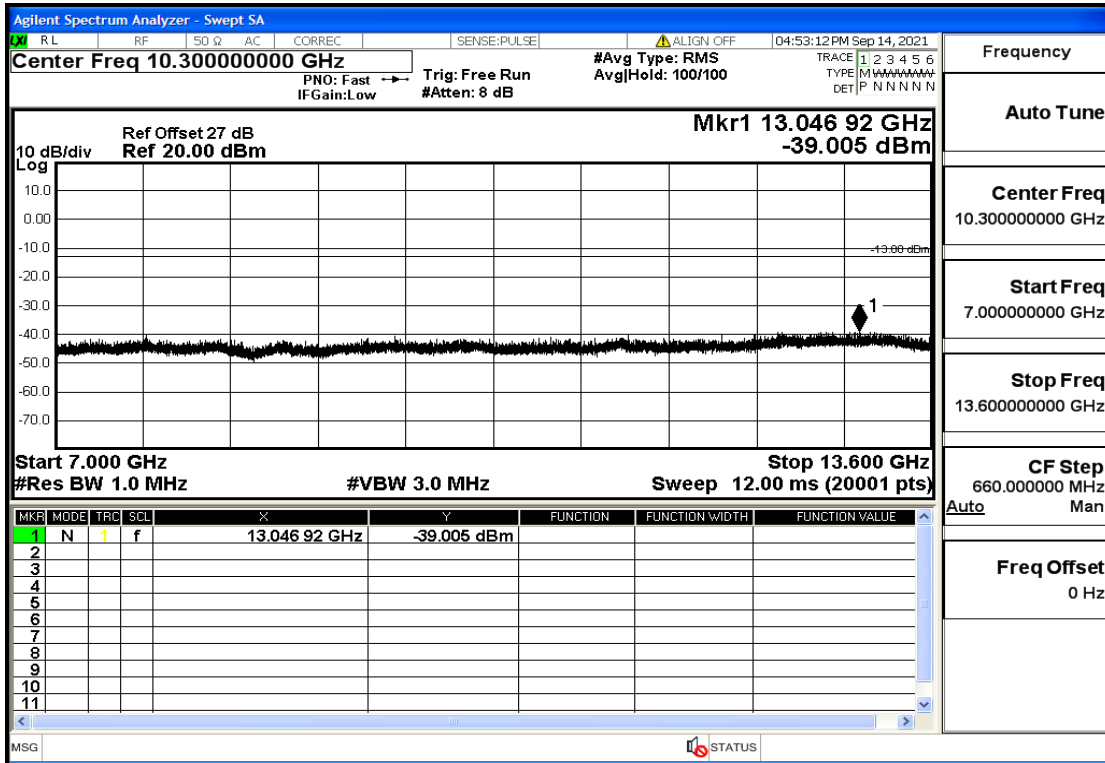

OB2-3-1851.5-QPSK-15#LOW@7GHz-13.6GHz@Pass

OB2-3-1851.5-QPSK-15#LOW@13.6GHz-20GHz@Pass

OB2-3-1851.5-QPSK-1#LOW@30mHz-1GHz@Pass

OB2-3-1851.5-QPSK-1#LOW@1GHz-7GHz@Pass

OB2-3-1851.5-QPSK-1#LOW@7GHz-13.6GHz@Pass