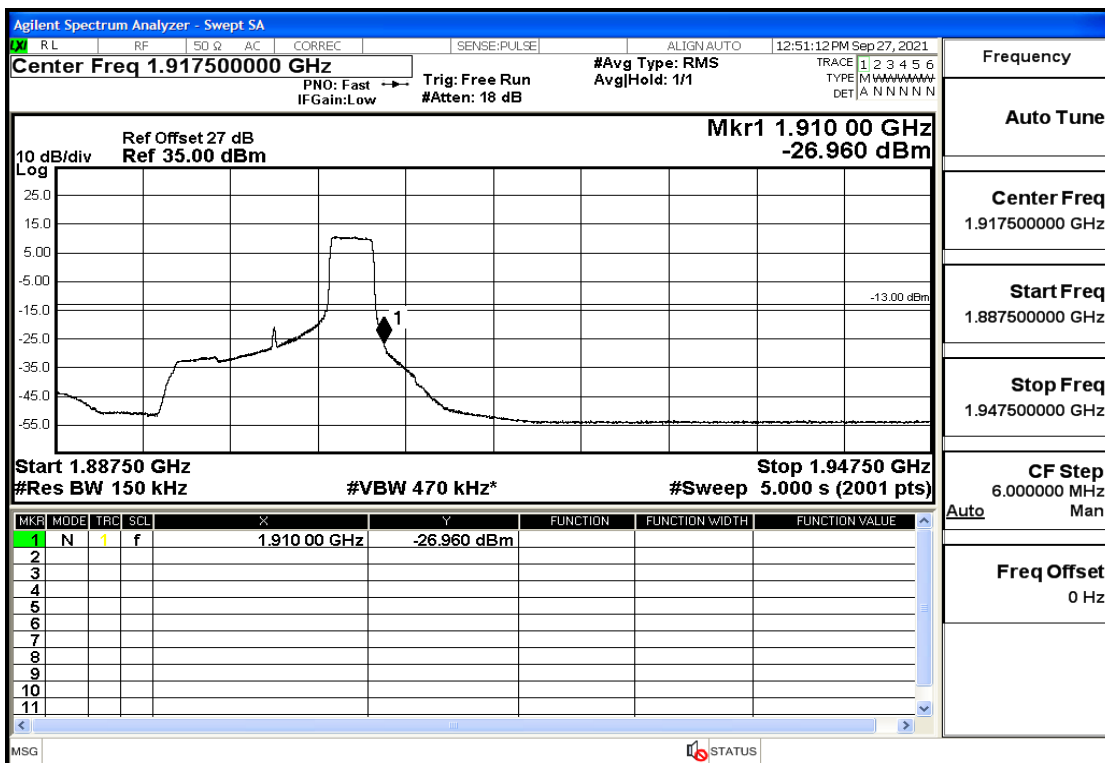

Band2-15-1902.5-16QAM-16#HIGH@Pass