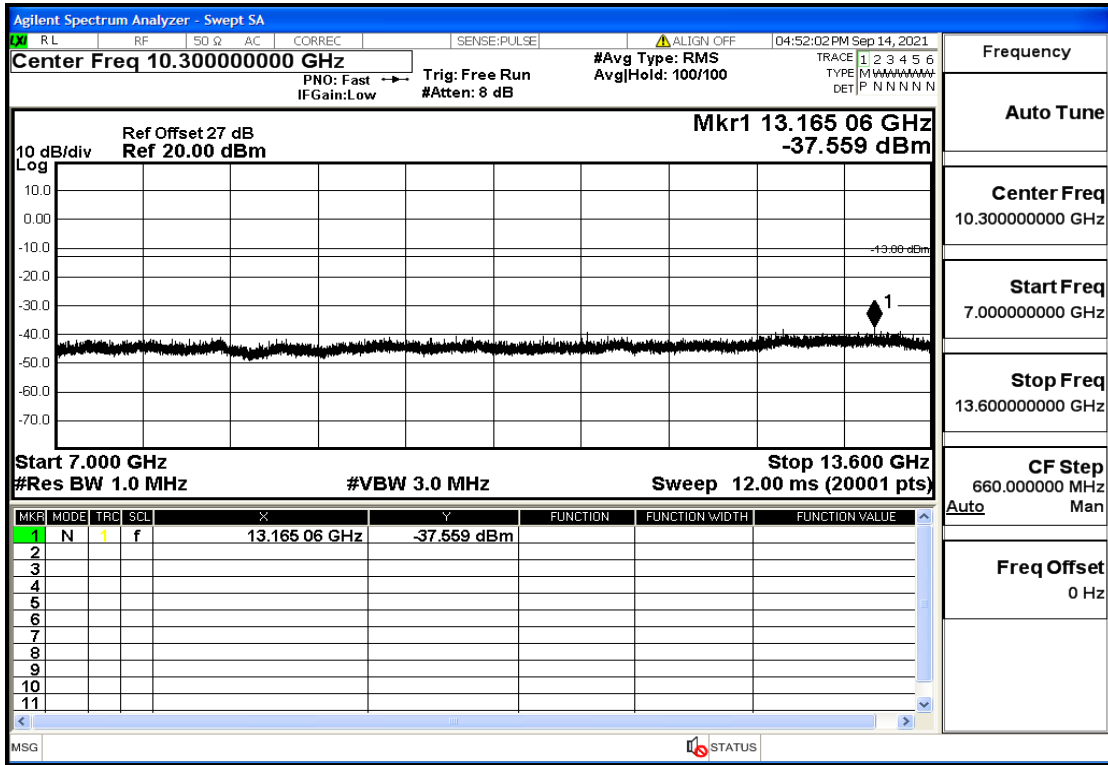

OB2-3-1851.5-QPSK-15#LOW@7GHz-13.6GHz@Pass