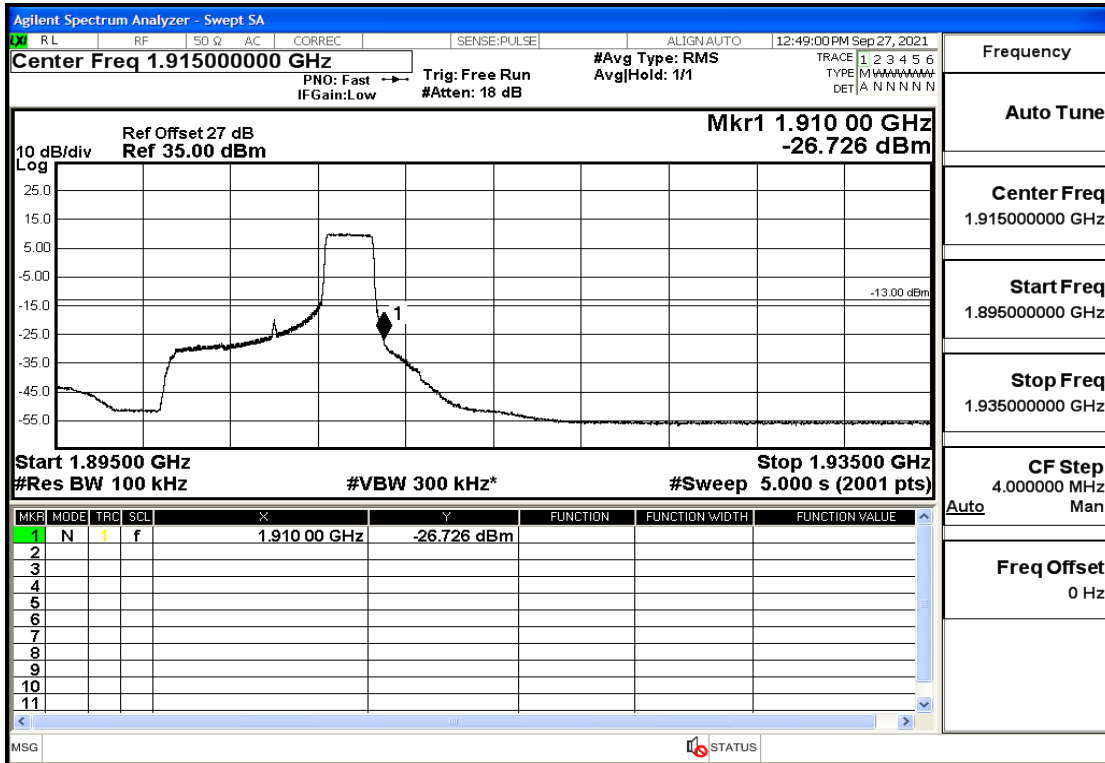

Band2-20-1860-16QAM-18#LOW@Pass

Band2-20-1860-16QAM-1#LOW@Pass

Band2-20-1900-QPSK-100#LOW@Pass

Band2-20-1900-QPSK-1#HIGH@Pass

Band2-20-1900-16QAM-18#HIGH@Pass

Band2-20-1900-16QAM-1#HIGH@Pass

Band2-10-1905-16QAM-12#HIGH@Pass