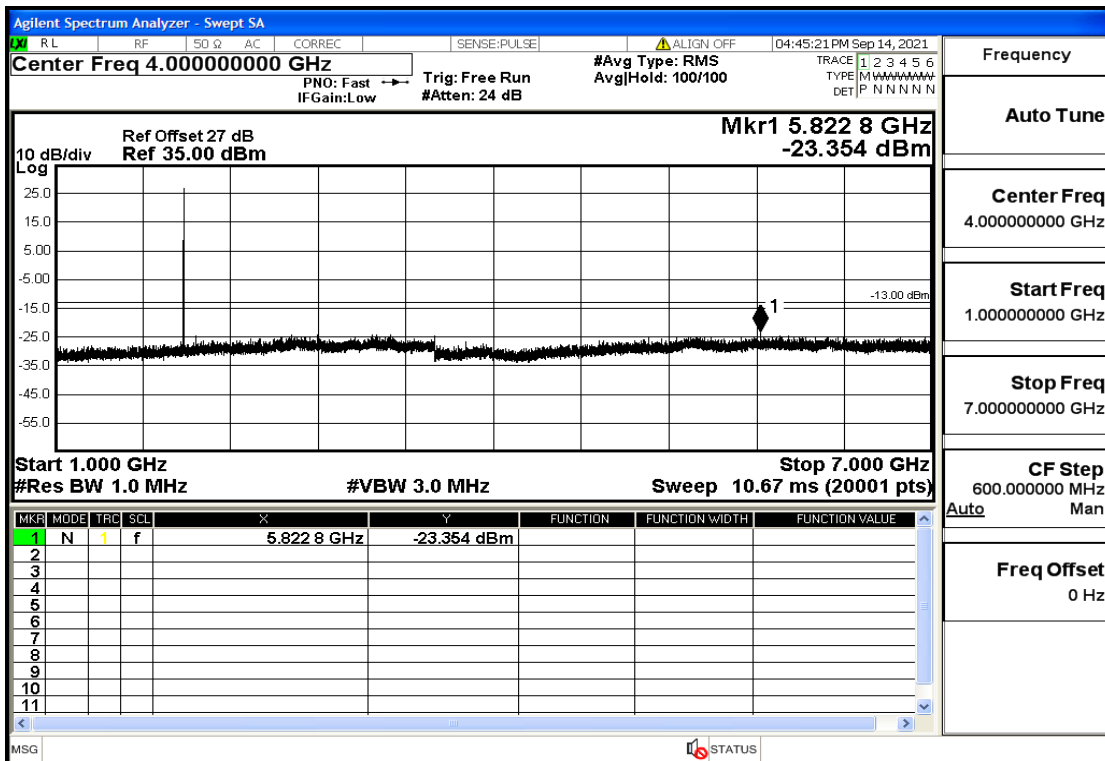

OB2-1.4-1880-QPSK-6#LOW@30mHz-1GHz@Pass

OB2-1.4-1880-QPSK-6#LOW@1GHz-7GHz@Pass

OB2-1.4-1880-QPSK-6#LOW@7GHz-13.6GHz@Pass

OB2-1.4-1880-QPSK-6#LOW@13.6GHz-20GHz@Pass

OB2-1.4-1880-QPSK-1#LOW@30mHz-1GHz@Pass

OB2-1.4-1880-QPSK-1#LOW@1GHz-7GHz@Pass