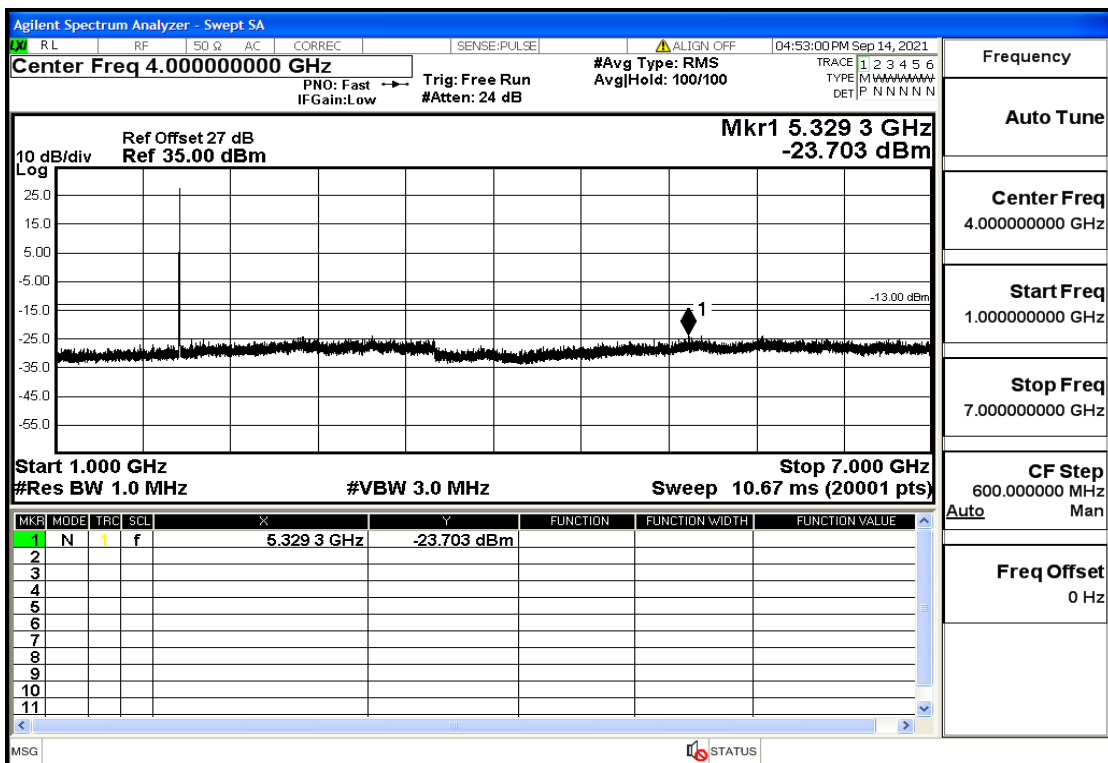

OB2-3-1851.5-QPSK-15#LOW@7GHz-13.6GHz@Pass

OB2-3-1851.5-QPSK-15#LOW@13.6GHz-20GHz@Pass

OB2-3-1851.5-QPSK-1#LOW@30mHz-1GHz@Pass

OB2-3-1851.5-QPSK-1#LOW@1GHz-7GHz@Pass

OB2-3-1851.5-QPSK-1#LOW@7GHz-13.6GHz@Pass