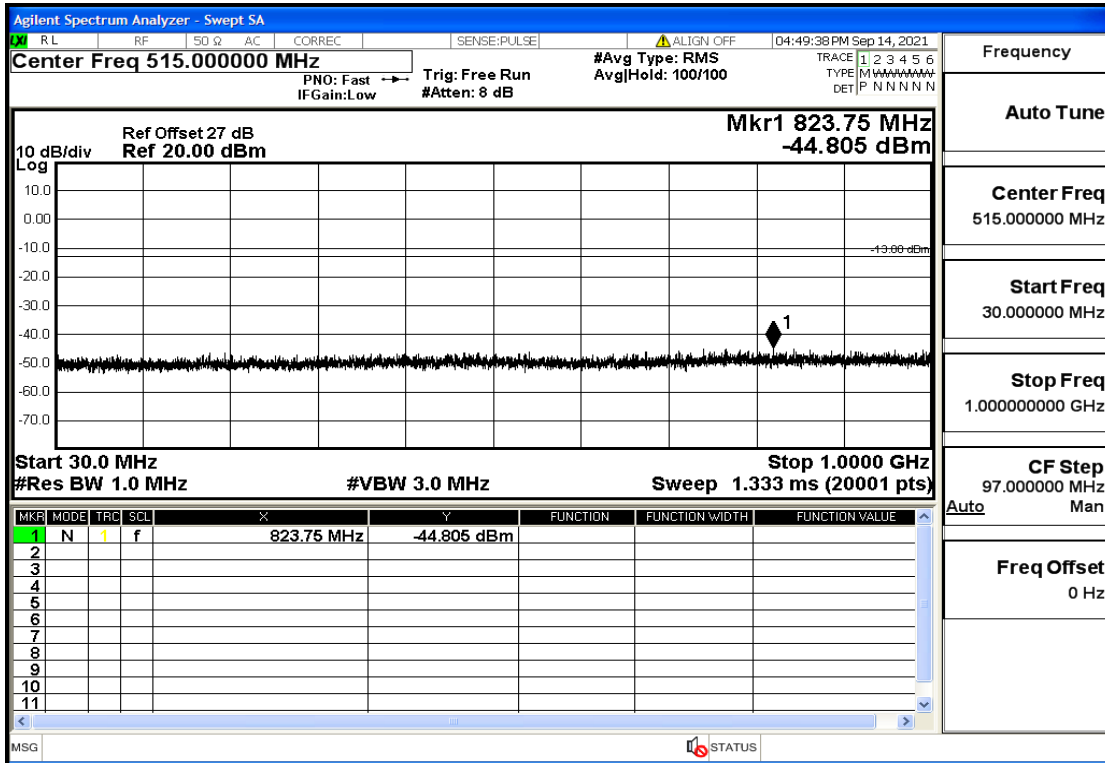

OB2-1.4-1909.3-QPSK-1#LOW@30mHz-1GHz@Pass

OB2-1.4-1909.3-QPSK-1#LOW@1GHz-7GHz@Pass

OB2-1.4-1909.3-QPSK-1#LOW@7GHz-13.6GHz@Pass

OB2-1.4-1909.3-QPSK-1#LOW@13.6GHz-20GHz@Pass

OB2-1.4-1909.3-QPSK-1#HIGH@30mHz-1GHz@Pass