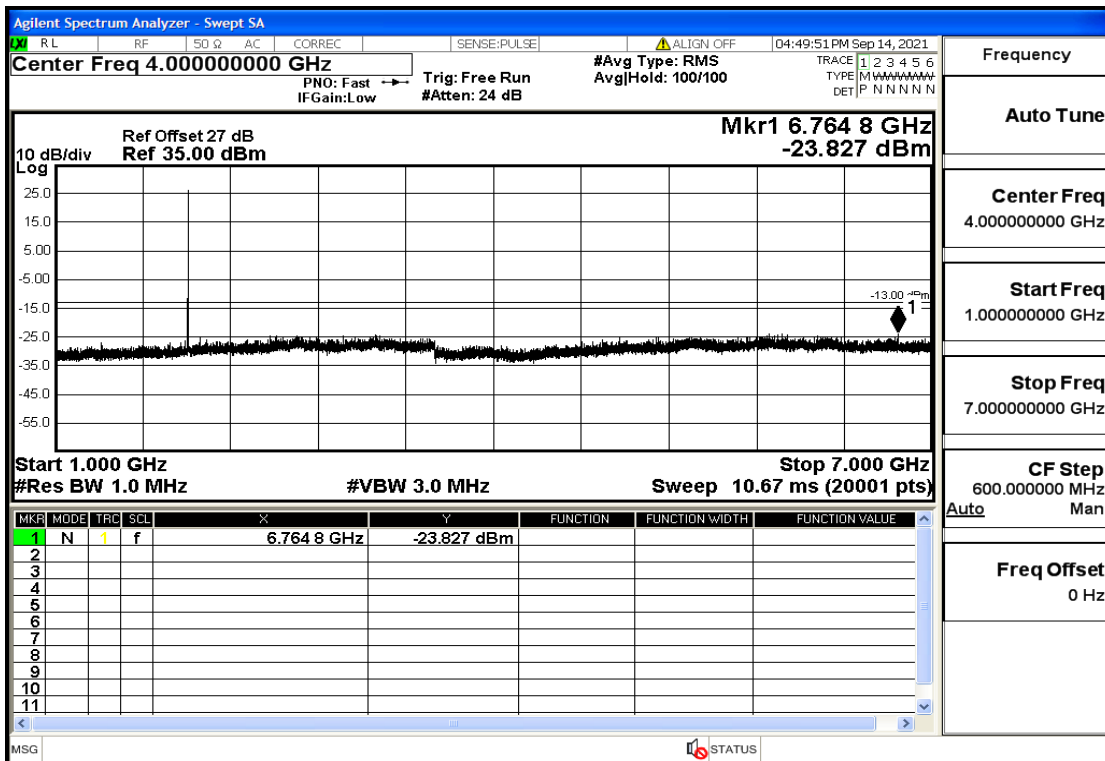

OB2-1.4-1909.3-QPSK-1#HIGH@1GHz-7GHz@Pass