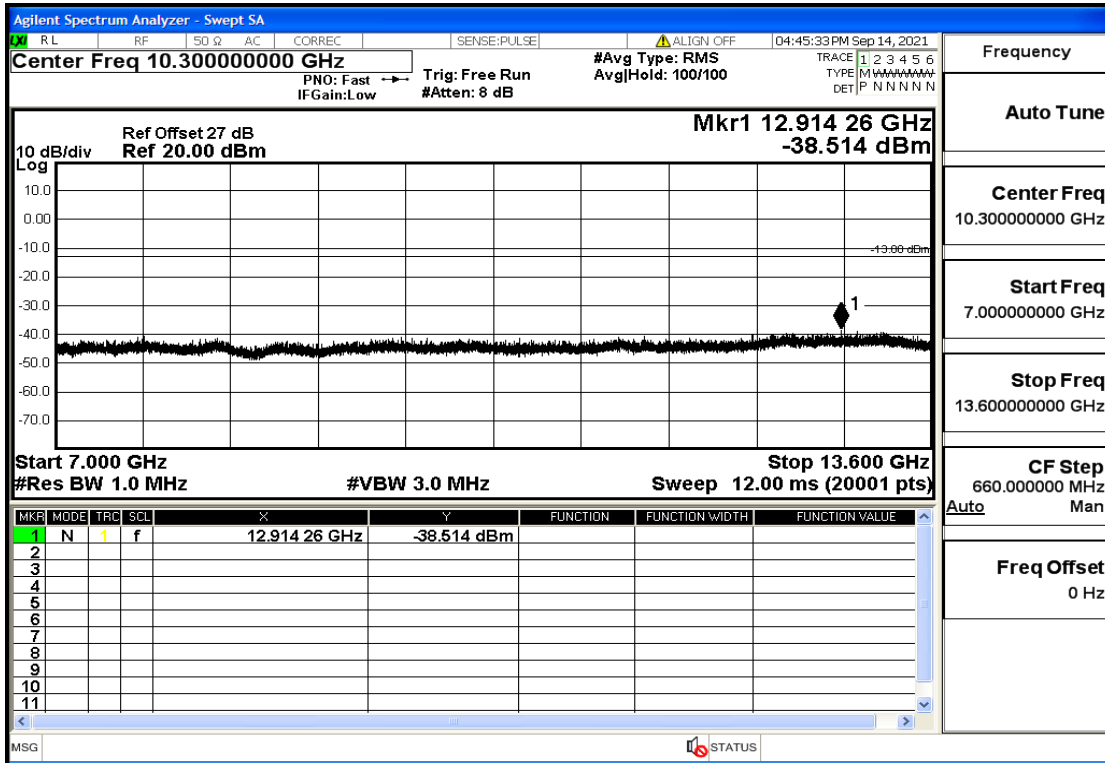

OB2-1.4-1880-QPSK-1#LOW@7GHz-13.6GHz@Pass