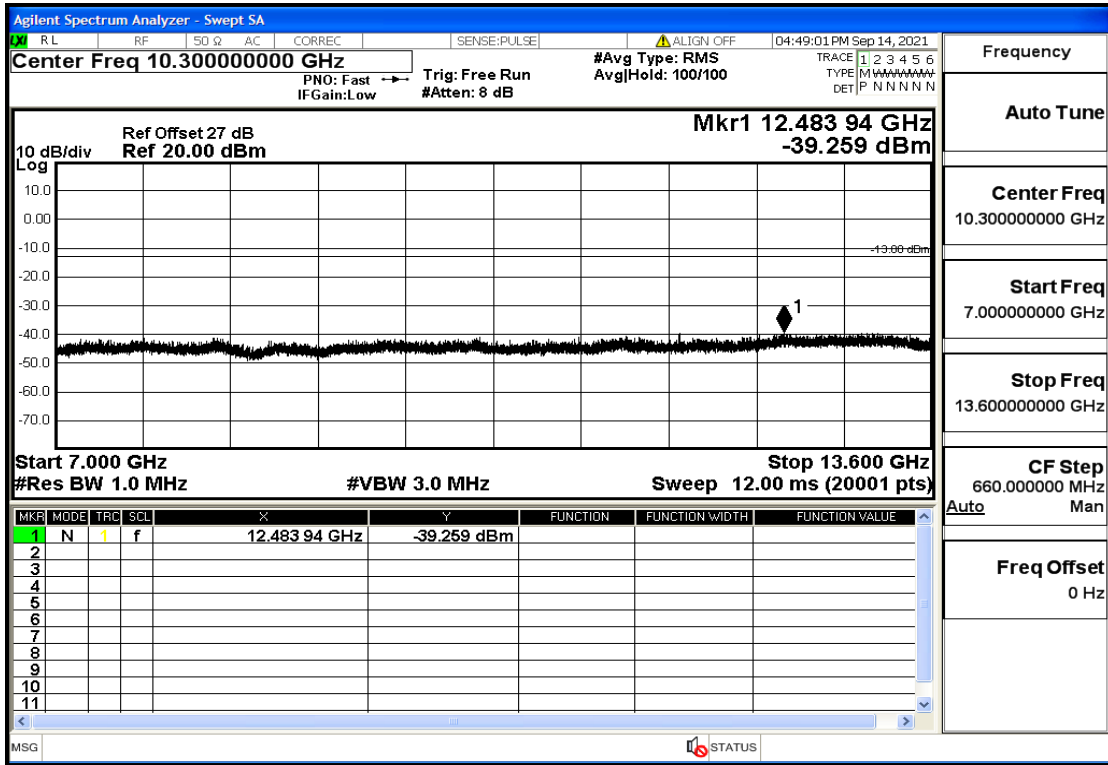

OB2-1.4-1909.3-QPSK-1#LOW@7GHz-13.6GHz@Pass