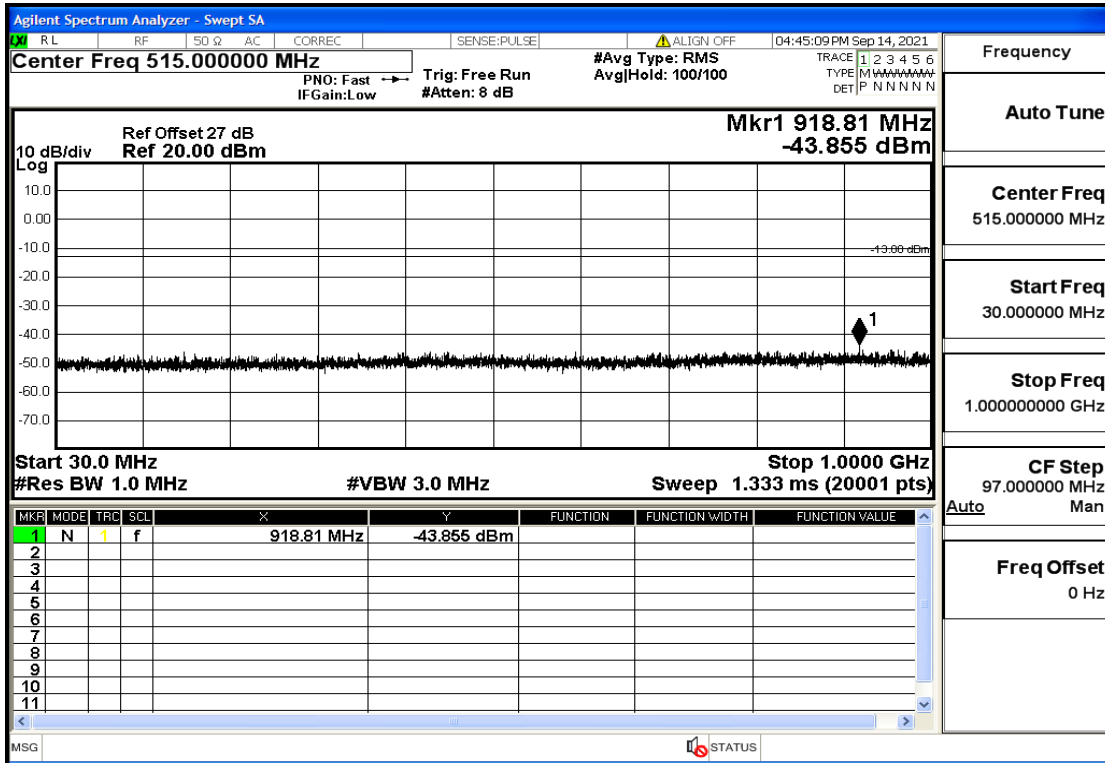

OB2-1.4-1880-QPSK-6#LOW@30mHz-1GHz@Pass

OB2-1.4-1880-QPSK-6#LOW@1GHz-7GHz@Pass

OB2-1.4-1880-QPSK-6#LOW@7GHz-13.6GHz@Pass

OB2-1.4-1880-QPSK-6#LOW@13.6GHz-20GHz@Pass

OB2-1.4-1880-QPSK-1#LOW@30mHz-1GHz@Pass

OB2-1.4-1880-QPSK-1#LOW@1GHz-7GHz@Pass