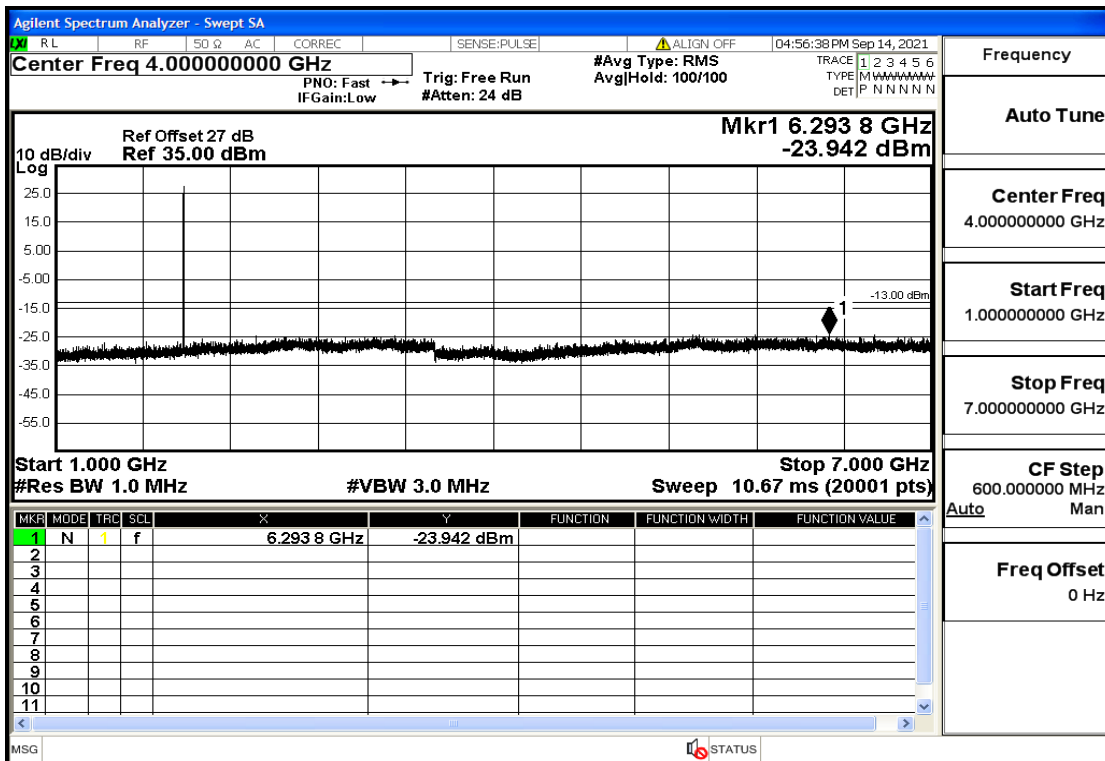

OB2-3-1880-QPSK-15#LOW@30mHz-1GHz@Pass

OB2-3-1880-QPSK-15#LOW@1GHz-7GHz@Pass

OB2-3-1880-QPSK-15#LOW@7GHz-13.6GHz@Pass

OB2-3-1880-QPSK-15#LOW@13.6GHz-20GHz@Pass

OB2-3-1880-QPSK-1#LOW@30mHz-1GHz@Pass

OB2-3-1880-QPSK-1#LOW@1GHz-7GHz@Pass