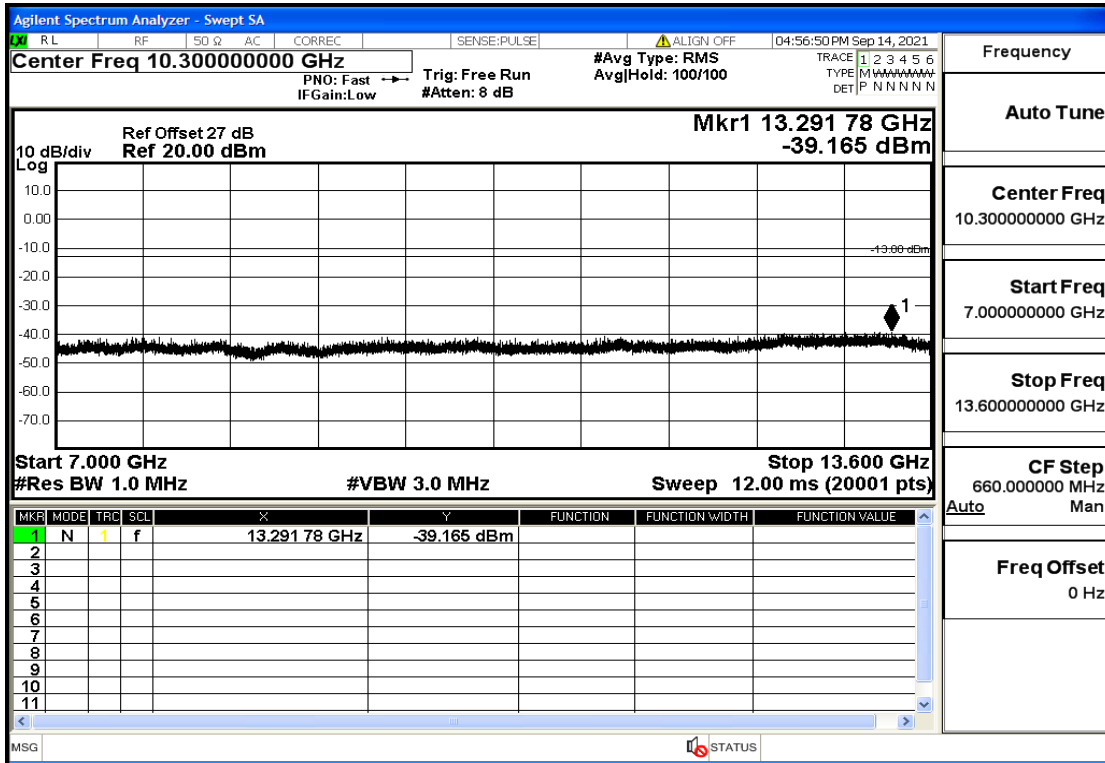

OB2-3-1880-QPSK-1#LOW@7GHz-13.6GHz@Pass