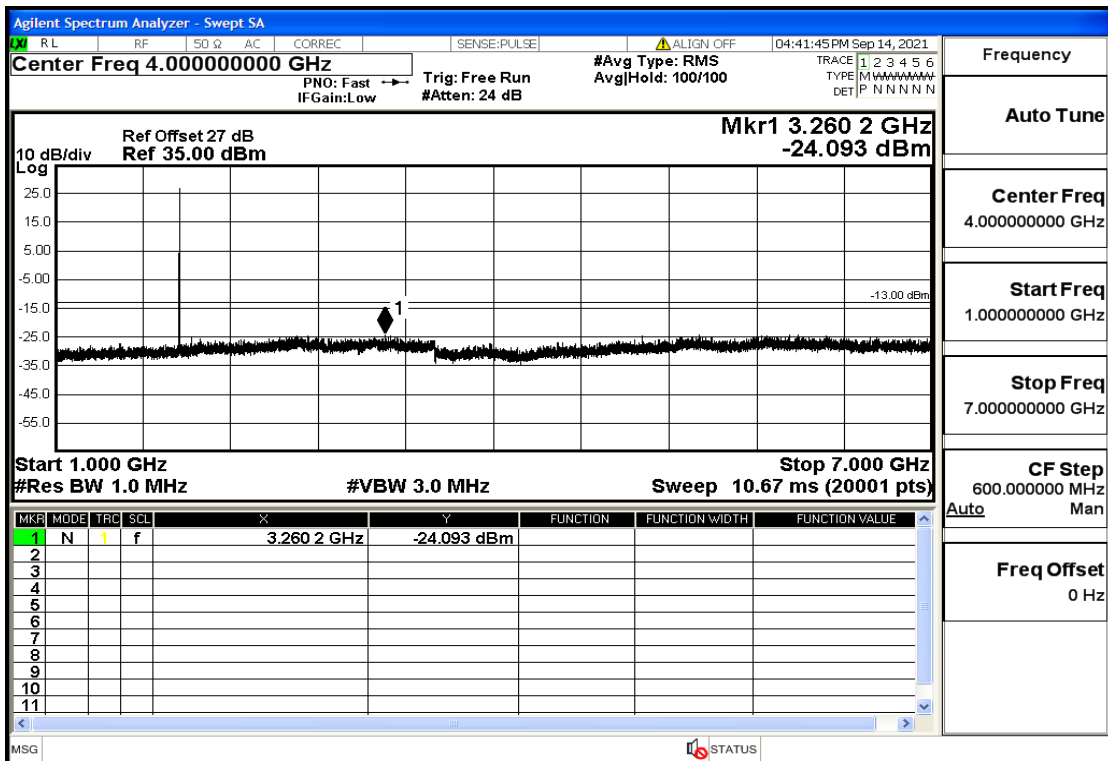

OB2-1.4-1850.7-QPSK-6#LOW@7GHz-13.6GHz@Pass

OB2-1.4-1850.7-QPSK-6#LOW@13.6GHz-20GHz@Pass

OB2-1.4-1850.7-QPSK-1#LOW@30mHz-1GHz@Pass

OB2-1.4-1850.7-QPSK-1#LOW@1GHz-7GHz@Pass

OB2-1.4-1850.7-QPSK-1#LOW@7GHz-13.6GHz@Pass