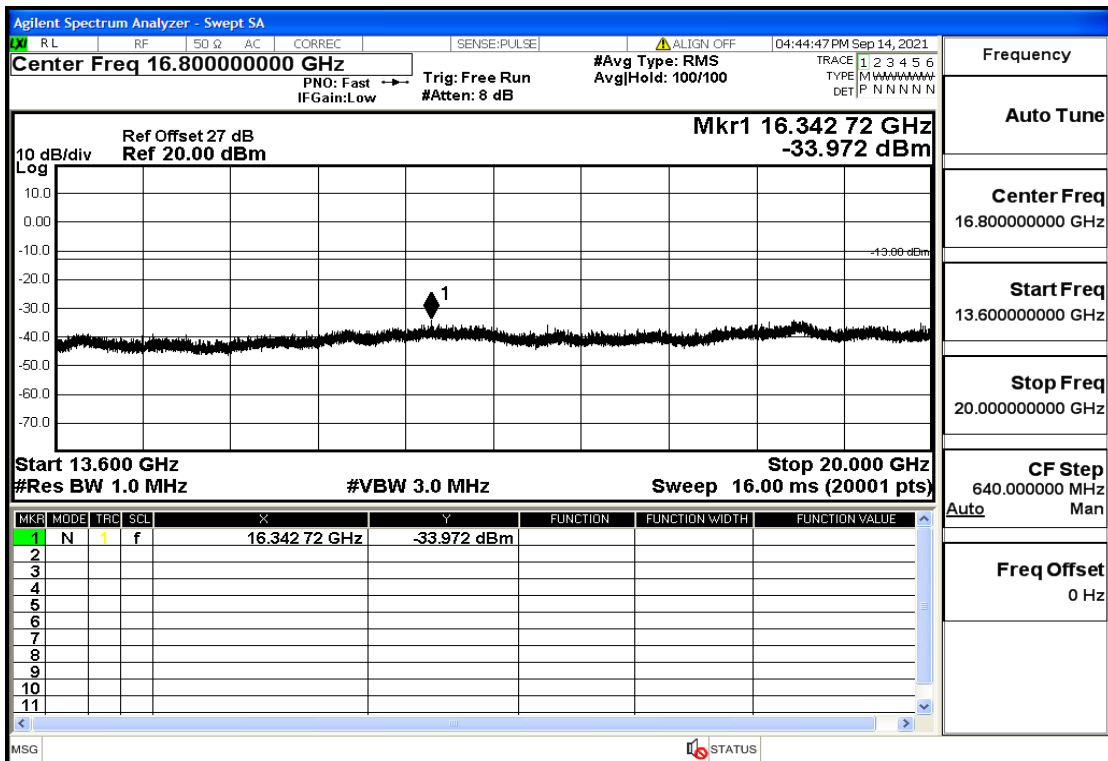

OB2-1.4-1880-QPSK-6#LOW@30mHz-1GHz@Pass

OB2-1.4-1880-QPSK-6#LOW@1GHz-7GHz@Pass

OB2-1.4-1880-QPSK-6#LOW@7GHz-13.6GHz@Pass

OB2-1.4-1880-QPSK-6#LOW@13.6GHz-20GHz@Pass

OB2-1.4-1880-QPSK-1#LOW@30mHz-1GHz@Pass

OB2-1.4-1880-QPSK-1#LOW@1GHz-7GHz@Pass