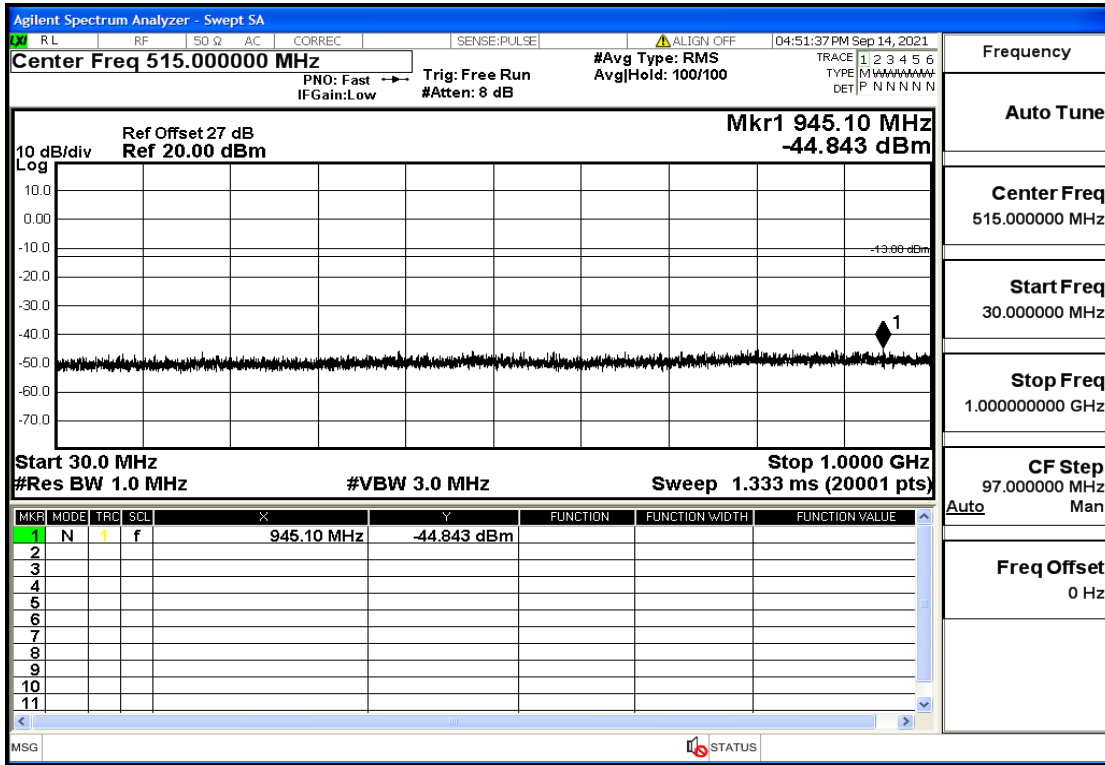

OB2-1.4-1909.3-QPSK-1#HIGH@1GHz-7GHz@Pass

OB2-1.4-1909.3-QPSK-1#HIGH@7GHz-13.6GHz@Pass

OB2-1.4-1909.3-QPSK-1#HIGH@13.6GHz-20GHz@Pass

OB2-3-1851.5-QPSK-15#LOW@30mHz-1GHz@Pass

OB2-3-1851.5-QPSK-15#LOW@1GHz-7GHz@Pass