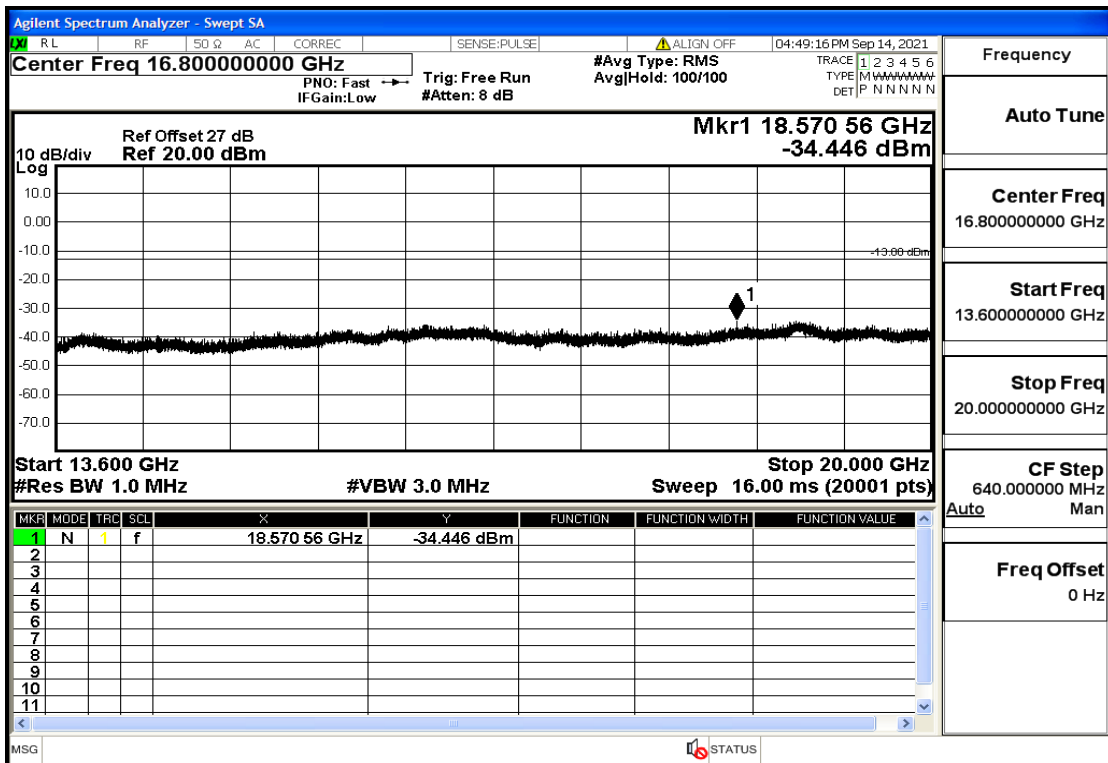

OB2-1.4-1909.3-QPSK-1#LOW@30mHz-1GHz@Pass

OB2-1.4-1909.3-QPSK-1#LOW@1GHz-7GHz@Pass

OB2-1.4-1909.3-QPSK-1#LOW@7GHz-13.6GHz@Pass

OB2-1.4-1909.3-QPSK-1#LOW@13.6GHz-20GHz@Pass

OB2-1.4-1909.3-QPSK-1#HIGH@30mHz-1GHz@Pass