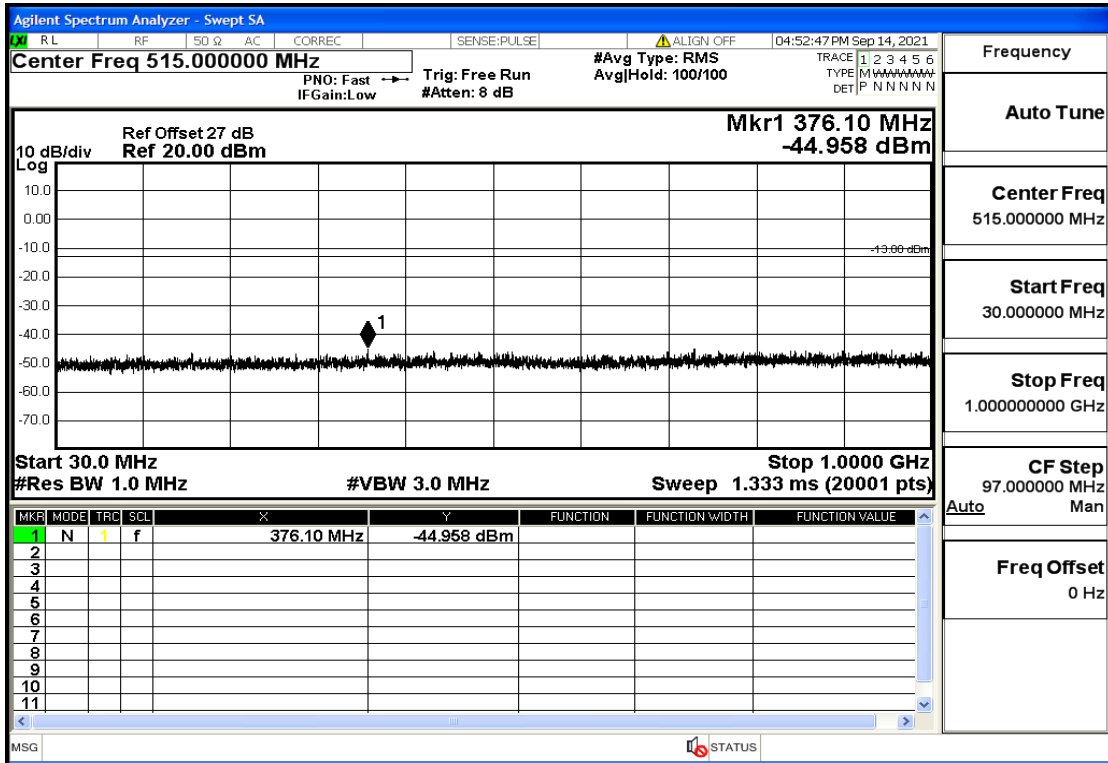

OB2-3-1851.5-QPSK-1#LOW@30mHz-1GHz@Pass