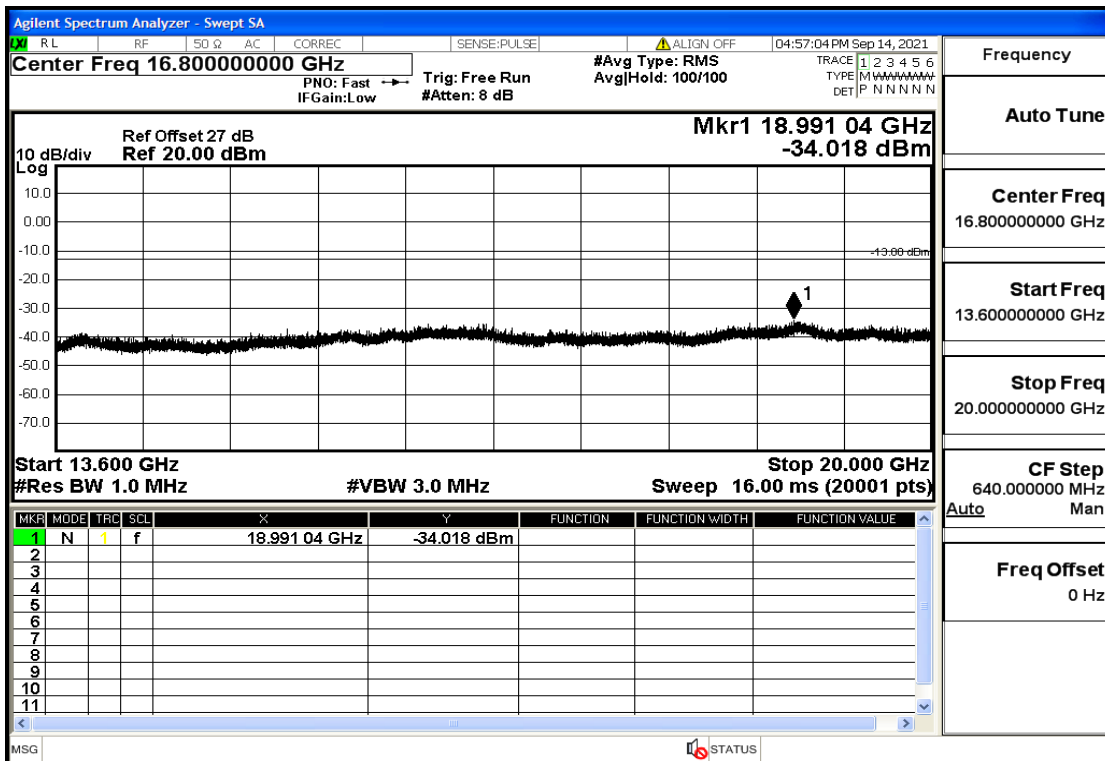

OB2-3-1880-QPSK-1#LOW@13.6GHz-20GHz@Pass