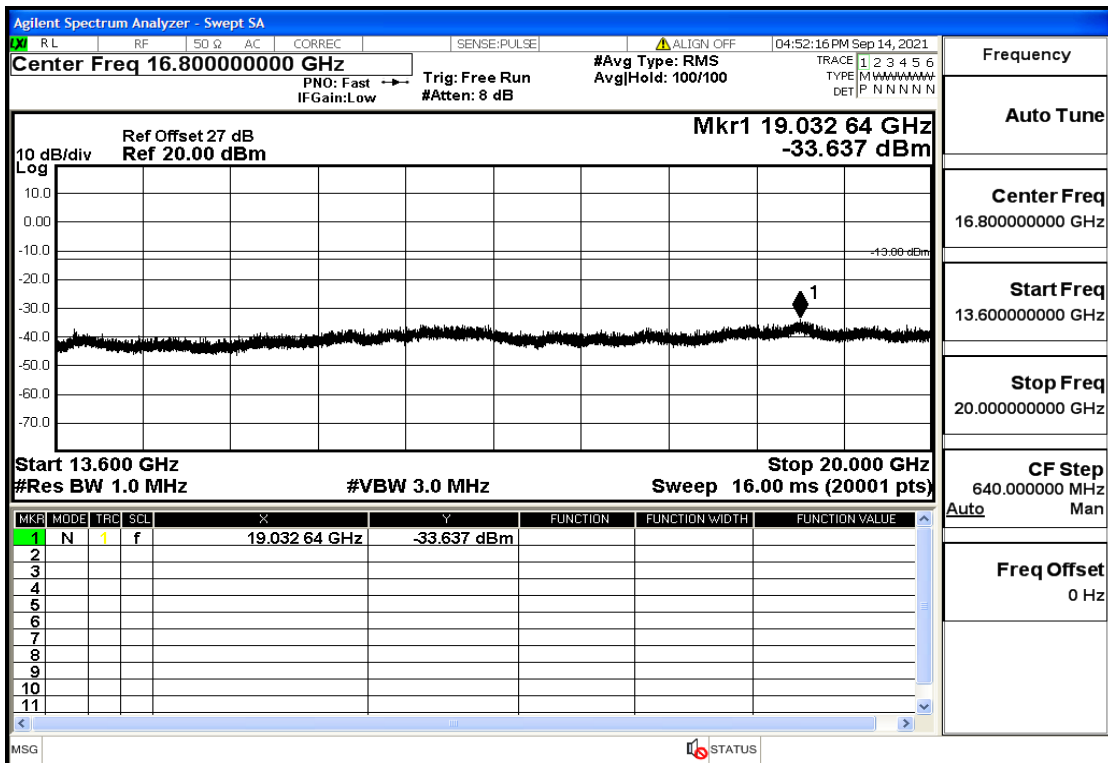

OB2-3-1851.5-QPSK-15#LOW@13.6GHz-20GHz@Pass