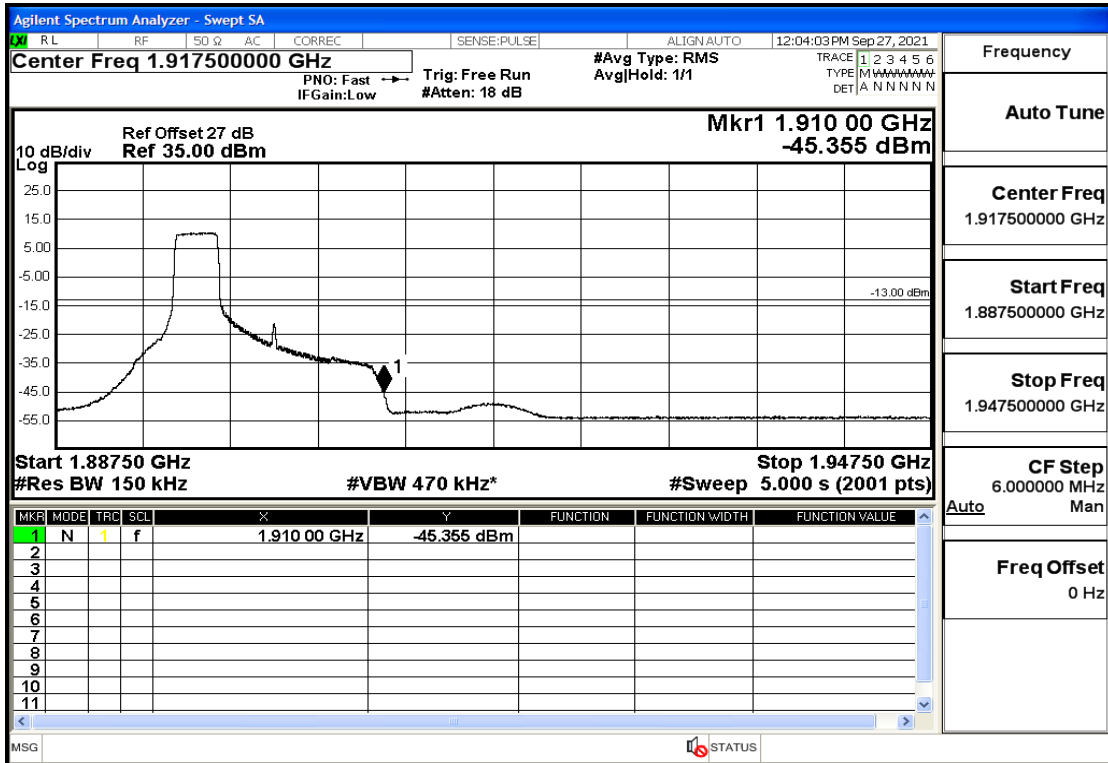

Band2-15-1857.5-16QAM-1#LOW@Pass

Band2-15-1902.5-QPSK-75#LOW@Pass

Band2-15-1902.5-QPSK-1#HIGH@Pass

Band2-15-1902.5-16QAM-16#LOW@Pass

Band2-15-1902.5-16QAM-1#HIGH@Pass

Band2-20-1860-QPSK-100#LOW@Pass

Band2-20-1860-QPSK-1#LOW@Pass