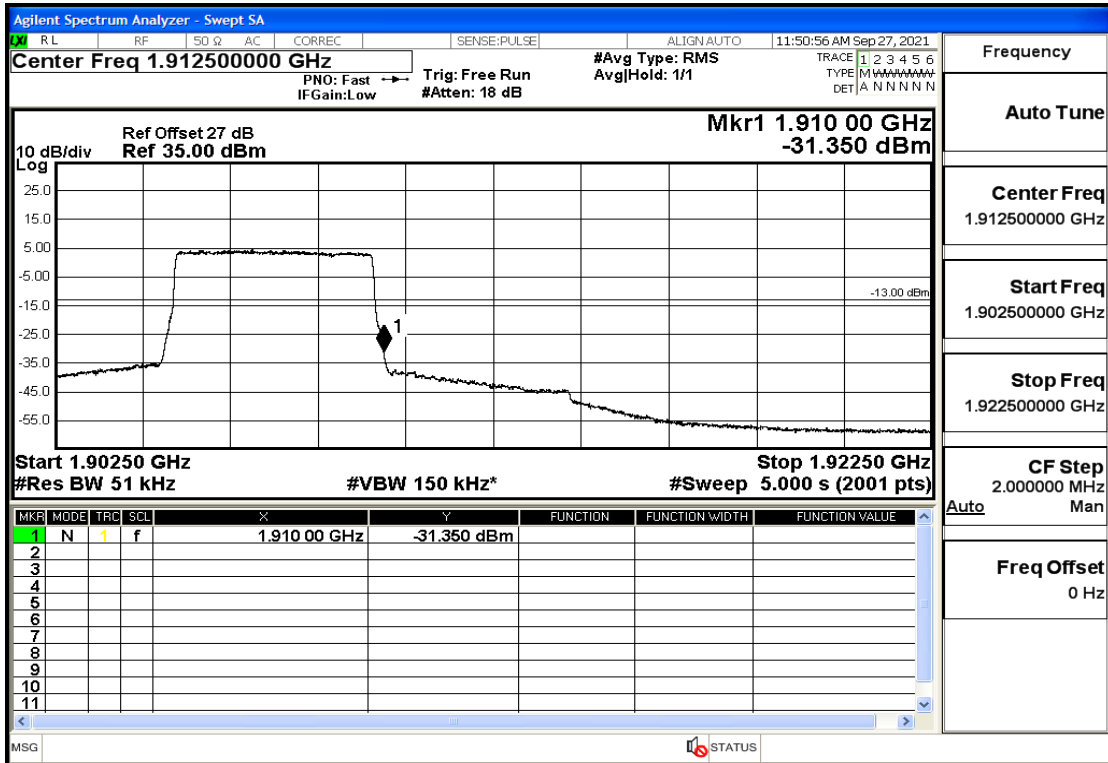

Band2-3-1908.5-16QAM-15#LOW@Pass

Band2-3-1908.5-16QAM-1#HIGH@Pass

Band2-5-1852.5-QPSK-25#LOW@Pass

Band2-5-1852.5-QPSK-1#LOW@Pass

Band2-5-1852.5-16QAM-25#LOW@Pass

Band2-5-1852.5-16QAM-1#LOW@Pass

Band2-5-1907.5-QPSK-25#LOW@Pass