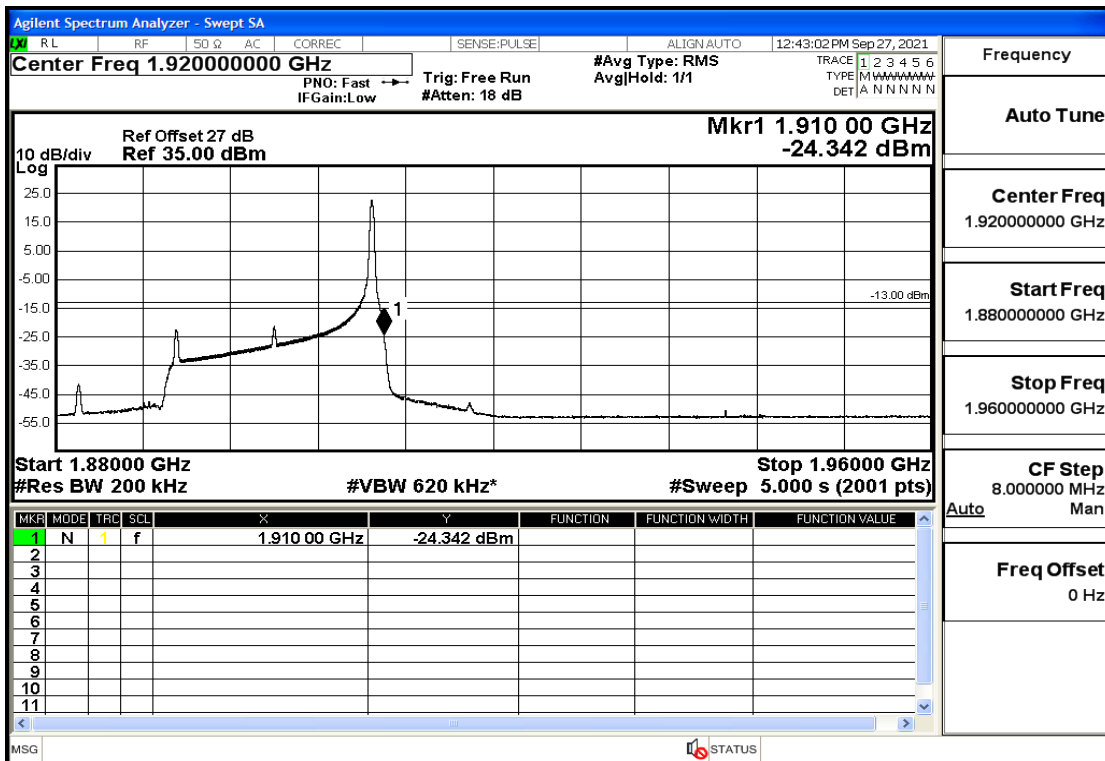

Band2-20-1860-16QAM-18#LOW@Pass

Band2-20-1860-16QAM-1#LOW@Pass

Band2-20-1900-QPSK-100#LOW@Pass

Band2-20-1900-QPSK-1#HIGH@Pass

Band2-20-1900-16QAM-18#HIGH@Pass

Band2-20-1900-16QAM-1#HIGH@Pass

Band2-10-1905-16QAM-12#HIGH@Pass