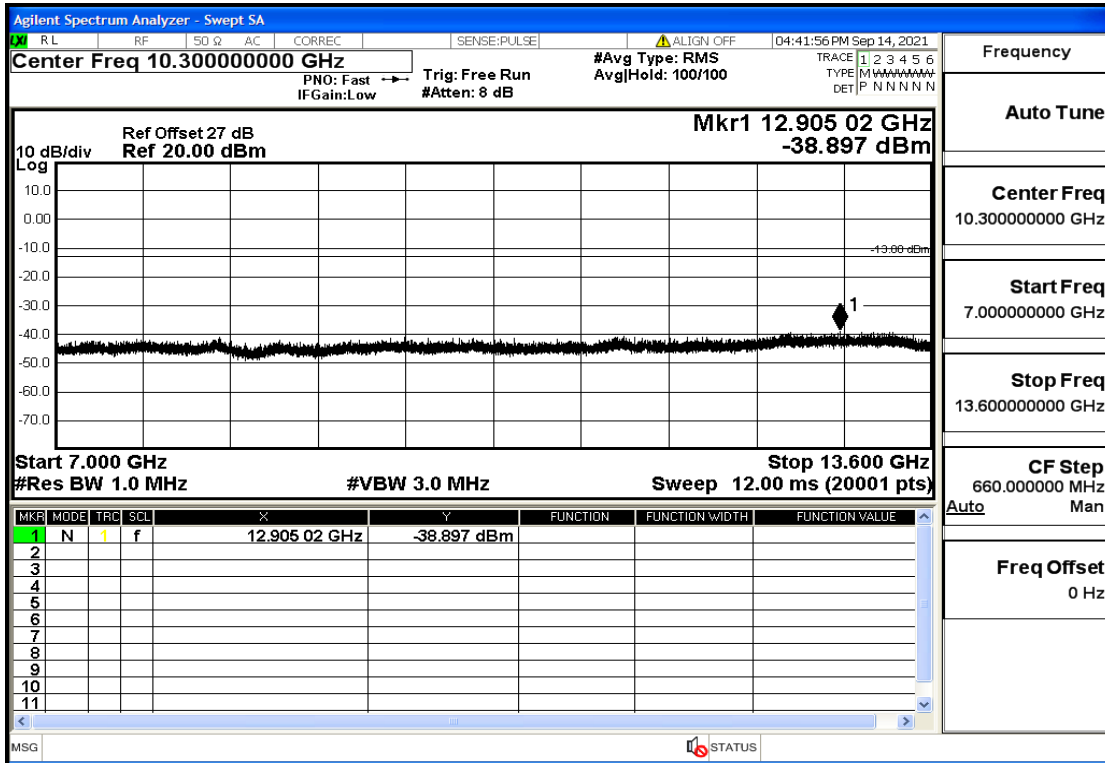

OB2-1.4-1850.7-QPSK-6#LOW@7GHz-13.6GHz@Pass

OB2-1.4-1850.7-QPSK-6#LOW@13.6GHz-20GHz@Pass

OB2-1.4-1850.7-QPSK-1#LOW@30mHz-1GHz@Pass

OB2-1.4-1850.7-QPSK-1#LOW@1GHz-7GHz@Pass

OB2-1.4-1850.7-QPSK-1#LOW@7GHz-13.6GHz@Pass