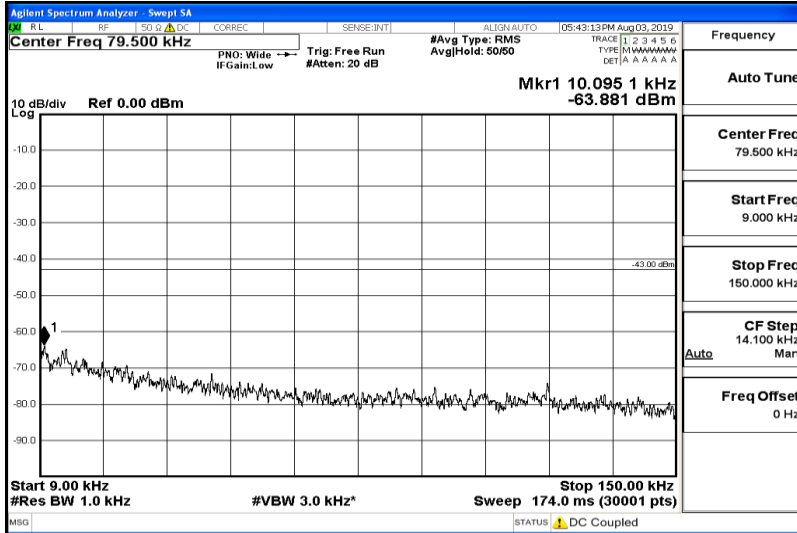

Band26-5MHz-QPSK-26740-Range1:0.009~0.15MHz