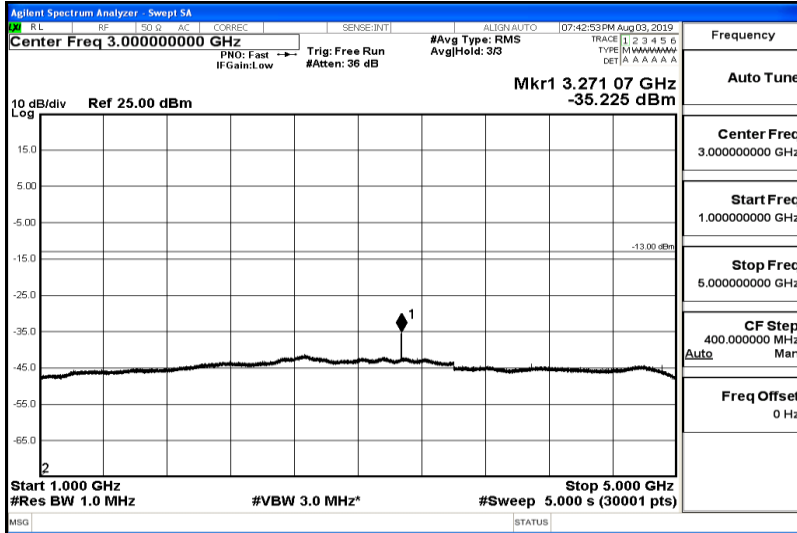

Band26-3MHz-16QAM-26740-Range4:1000~5000MHz