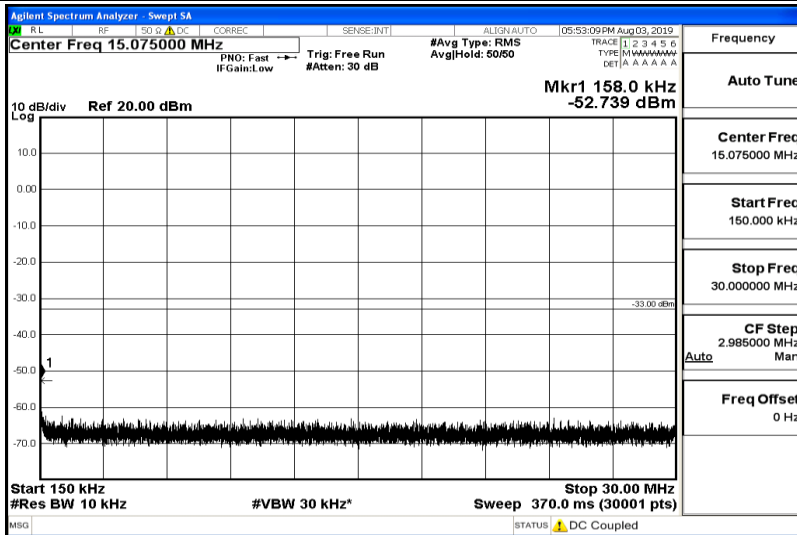

Band26-10MHz-QPSK-26740-Range2:0.15~30MHz

Band26-10MHz-QPSK-26740-Range3:30~1000MHz

Band26-10MHz-QPSK-26740-Range4:1000~5000MHz

Frequency
Auto Tune
Center Freq 3.00000000 GHz
Start Freq 1.00000000 GHz
Stop Freq 5.00000000 GHz
CF Step 400.000000 MHz Auto
Freq Offset 0 Hz