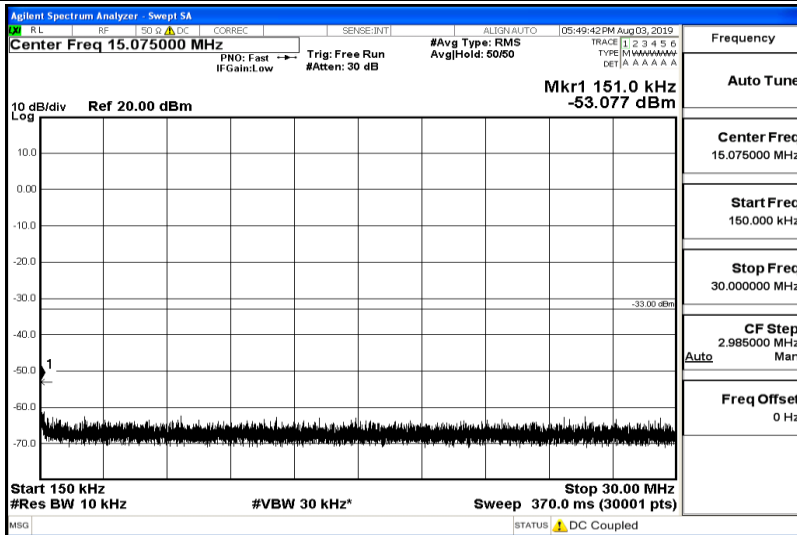

Band26-5MHz-16QAM-26740-Range4:1000~5000MHz

Band26-5MHz-16QAM-26740-Range5:5000~12000MHz

Band26-5MHz-16QAM-26740-Range6:12000~26500MHz

Band26-5MHz-16QAM-26765-Range1:0.009~0.15MHz

Band26-5MHz-16QAM-26765-Range2:0.15~30MHz