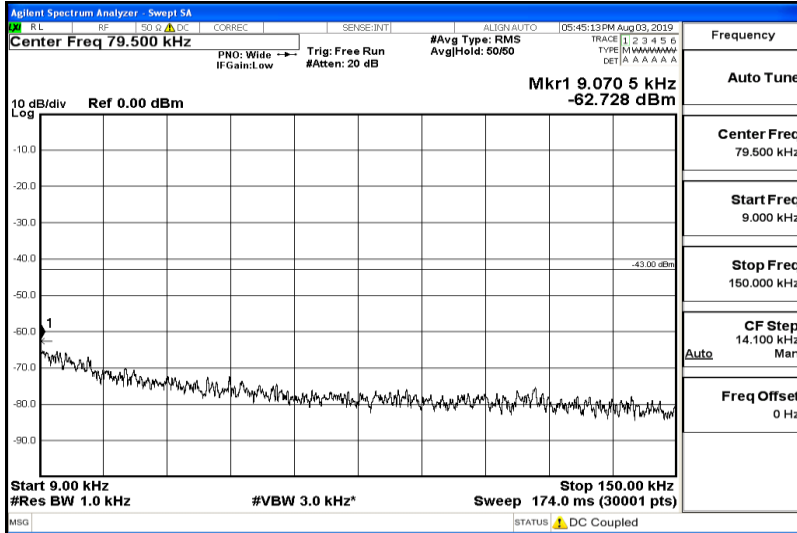

Band26-5MHz-16QAM-26740-Range1:0.009~0.15MHz