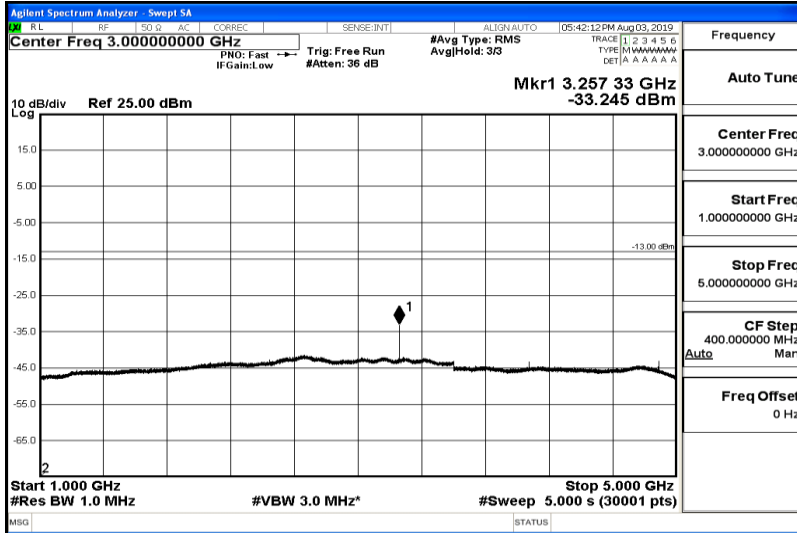

Band26-5MHz-QPSK-26765-Range6:12000~26500MHz

Band26-5MHz-16QAM-26715-Range1:0.009~0.15MHz

Band26-5MHz-16QAM-26715-Range2:0.15~30MHz

Band26-5MHz-16QAM-26715-Range3:30~1000MHz

Band26-5MHz-16QAM-26715-Range4:1000~5000MHz