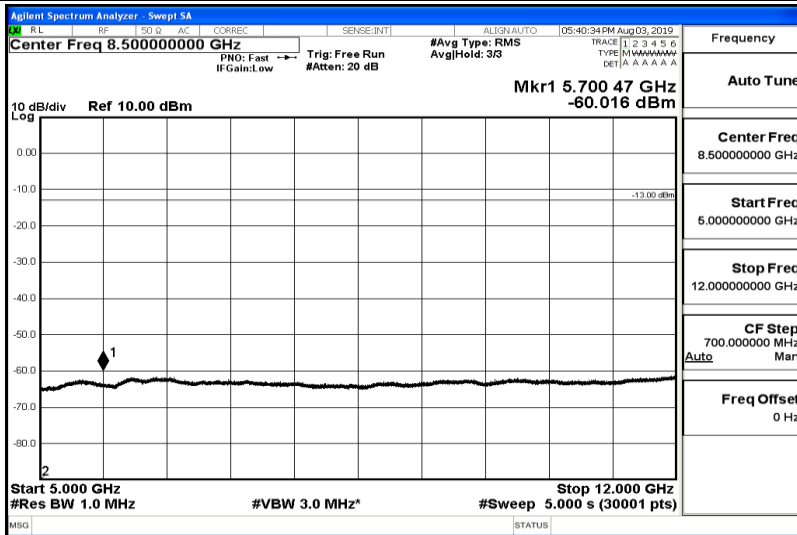

Band26-5MHz-QPSK-26715-Range5:5000~12000MHz