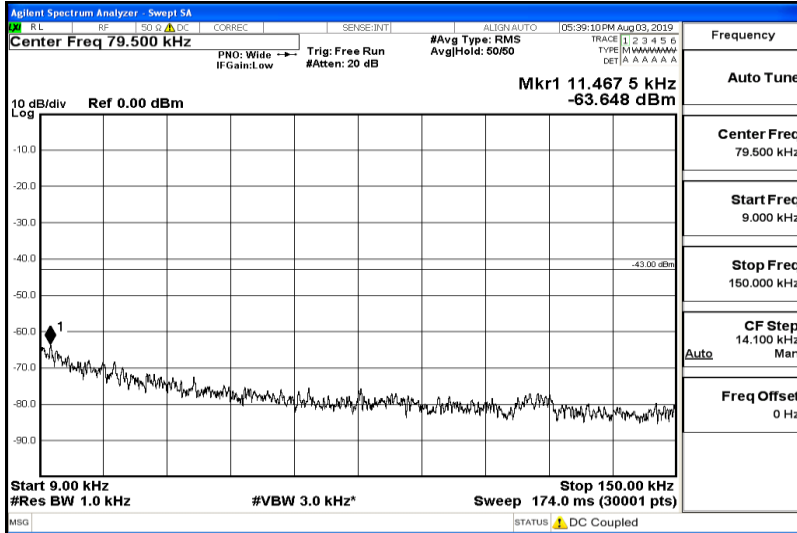

Band26-5MHz-QPSK-26715-Range1:0.009~0.15MHz