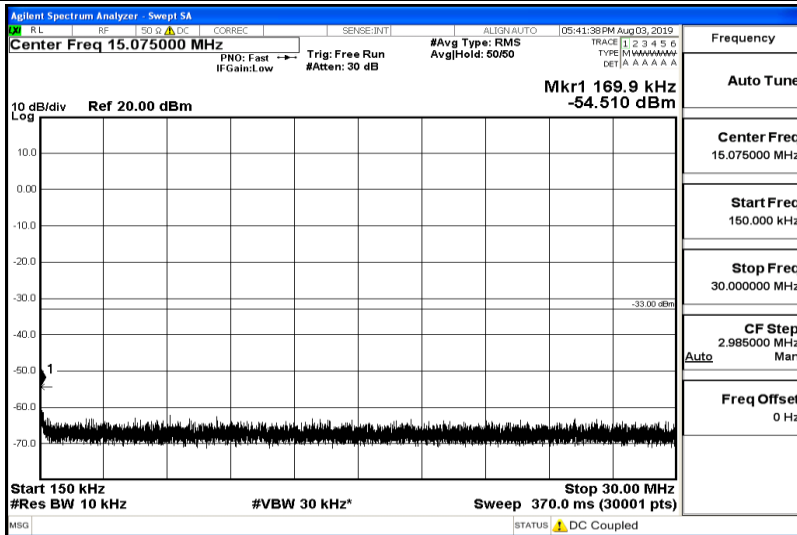

Band26-5MHz-16QAM-26715-Range2:0.15~30MHz