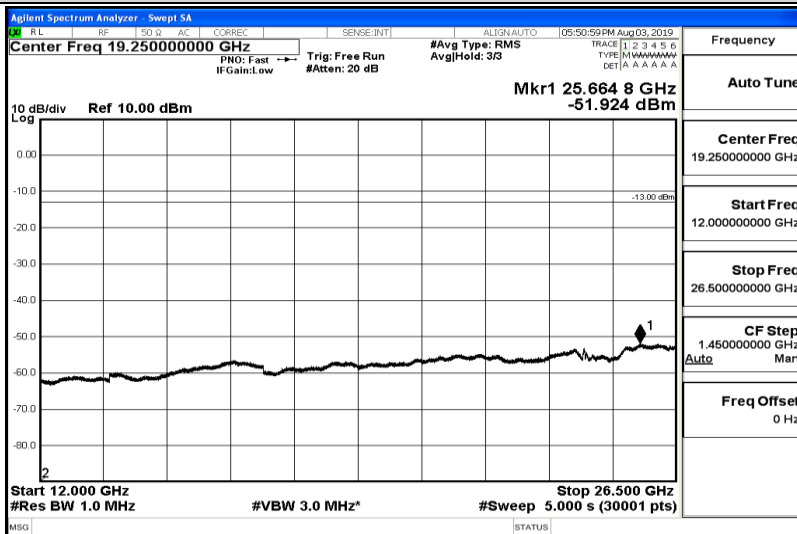

Band26-5MHz-16QAM-26765-Range3:30~1000MHz

Band26-5MHz-16QAM-26765-Range4:1000~5000MHz

Band26-5MHz-16QAM-26765-Range5:5000~12000MHz

Band26-5MHz-16QAM-26765-Range6:12000~26500MHz

Band26-10MHz-QPSK-26740-Range1:0.009~0.15MHz