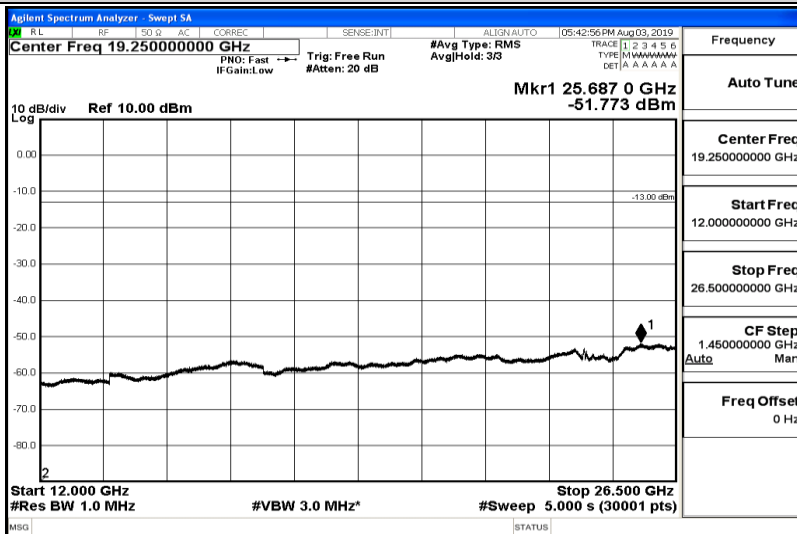

Band26-5MHz-16QAM-26715-Range6:12000~26500MHz