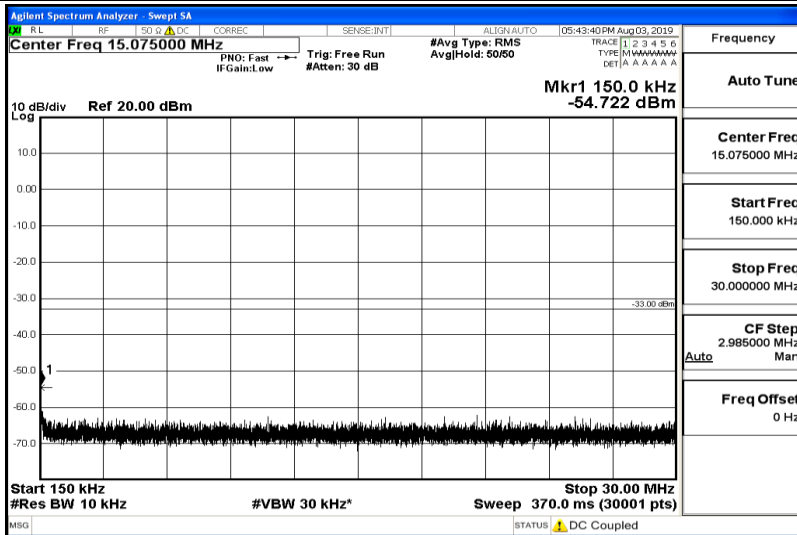

Band26-5MHz-QPSK-26715-Range5:5000~12000MHz

Band26-5MHz-QPSK-26715-Range6:12000~26500MHz

Band26-5MHz-QPSK-26740-Range1:0.009~0.15MHz

Band26-5MHz-QPSK-26740-Range2:0.15~30MHz

Band26-5MHz-QPSK-26740-Range3:30~1000MHz