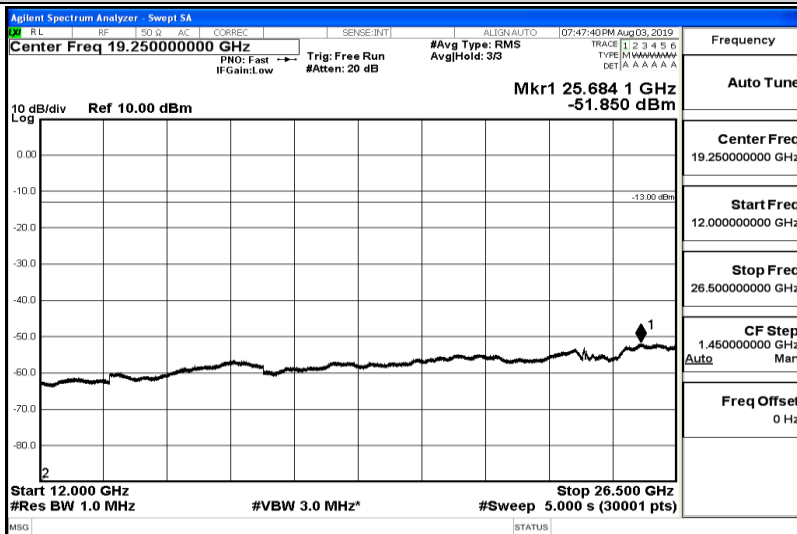

Band26-3MHz-16QAM-26775-Range6:12000~26500MHz