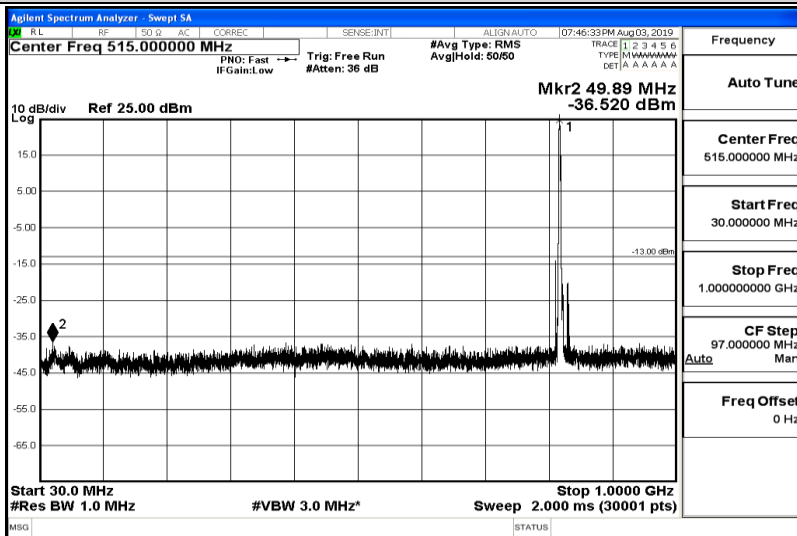

Band26-3MHz-16QAM-26775-Range3:30~1000MHz