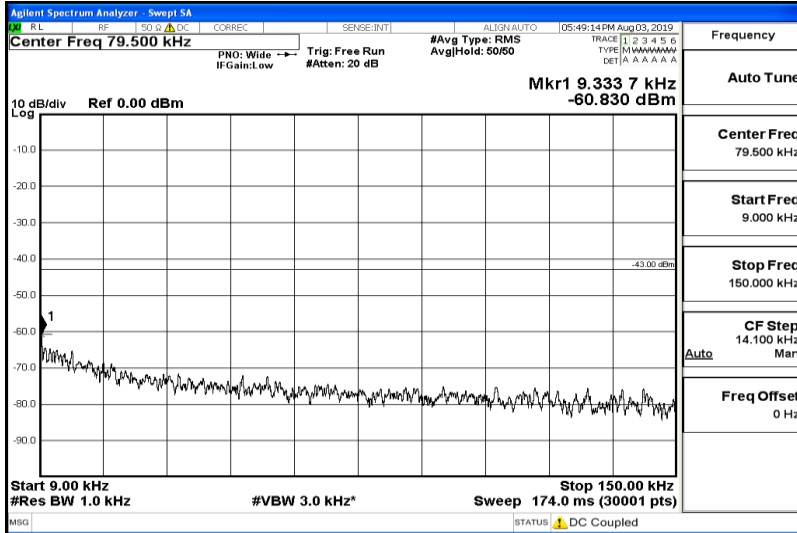

Band26-5MHz-16QAM-26740-Range4:1000~5000MHz

Band26-5MHz-16QAM-26740-Range5:5000~12000MHz

Band26-5MHz-16QAM-26740-Range6:12000~26500MHz

Band26-5MHz-16QAM-26765-Range1:0.009~0.15MHz

Band26-5MHz-16QAM-26765-Range2:0.15~30MHz