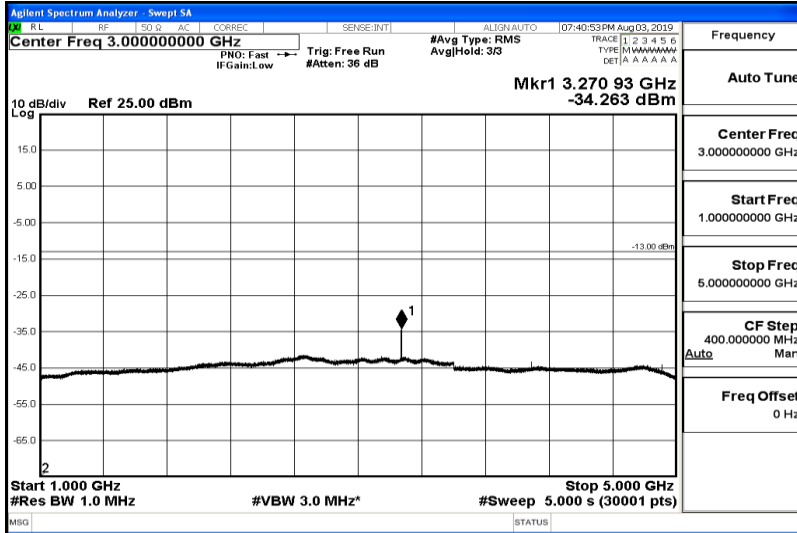

Band26-3MHz-QPSK-26705-Range6:12000~26500MHz

Band26-3MHz-QPSK-26740-Range1:0.009~0.15MHz

Band26-3MHz-QPSK-26740-Range2:0.15~30MHz

Band26-3MHz-QPSK-26740-Range3:30~1000MHz

Band26-3MHz-QPSK-26740-Range4:1000~5000MHz