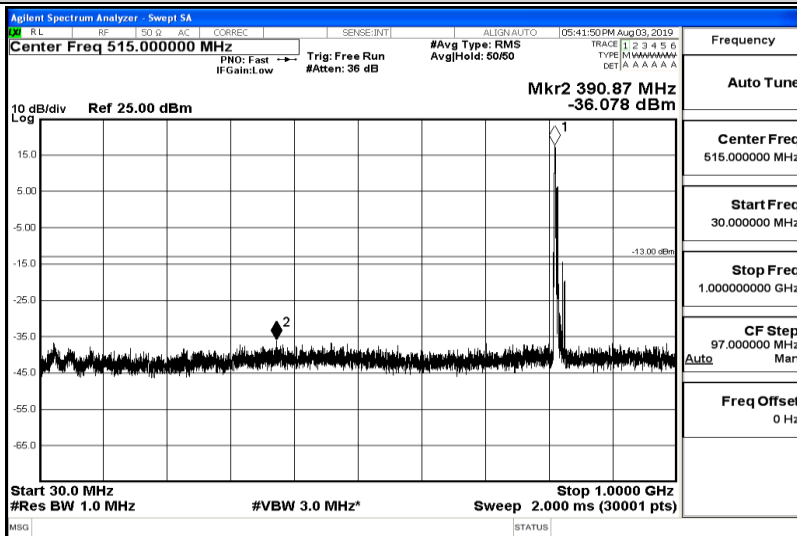

Band26-5MHz-QPSK-26765-Range6:12000~26500MHz

Band26-5MHz-16QAM-26715-Range1:0.009~0.15MHz

Band26-5MHz-16QAM-26715-Range2:0.15~30MHz

Band26-5MHz-16QAM-26715-Range3:30~1000MHz

Band26-5MHz-16QAM-26715-Range4:1000~5000MHz