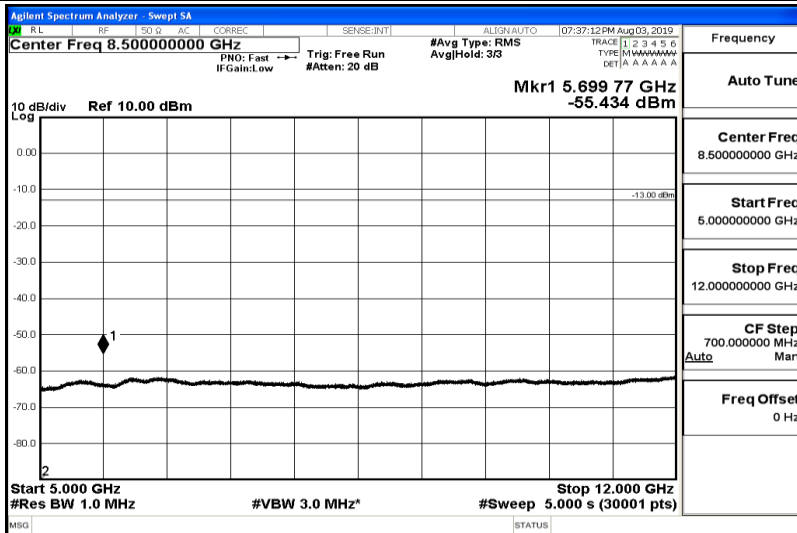

Band26-3MHz-QPSK-26705-Range1:0.009~0.15MHz

Band26-3MHz-QPSK-26705-Range2:0.15~30MHz

Band26-3MHz-QPSK-26705-Range3:30~1000MHz

Band26-3MHz-QPSK-26705-Range4:1000~5000MHz

Band26-3MHz-QPSK-26705-Range5:5000~12000MHz