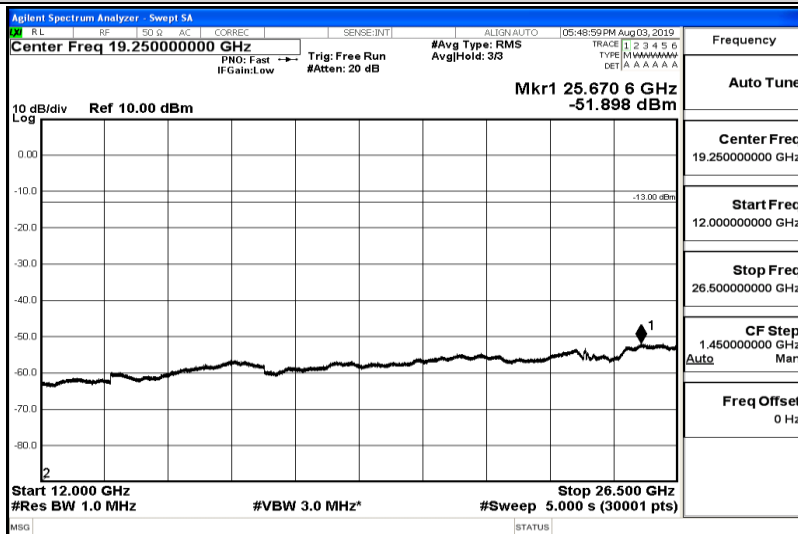

Band26-5MHz-QPSK-26765-Range6:12000~26500MHz