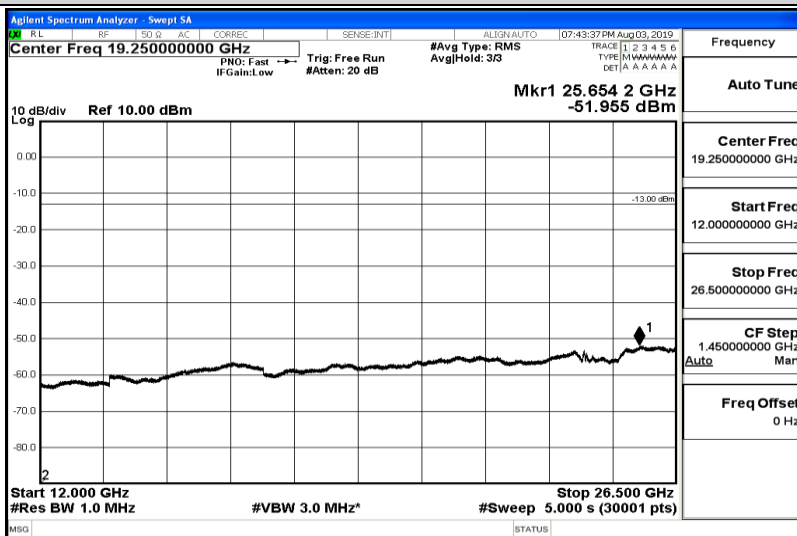

Band26-3MHz-16QAM-26740-Range2:0.15~30MHz

Band26-3MHz-16QAM-26740-Range3:30~1000MHz

Band26-3MHz-16QAM-26740-Range4:1000~5000MHz

Band26-3MHz-16QAM-26740-Range5:5000~12000MHz

Band26-3MHz-16QAM-26740-Range6:12000~26500MHz