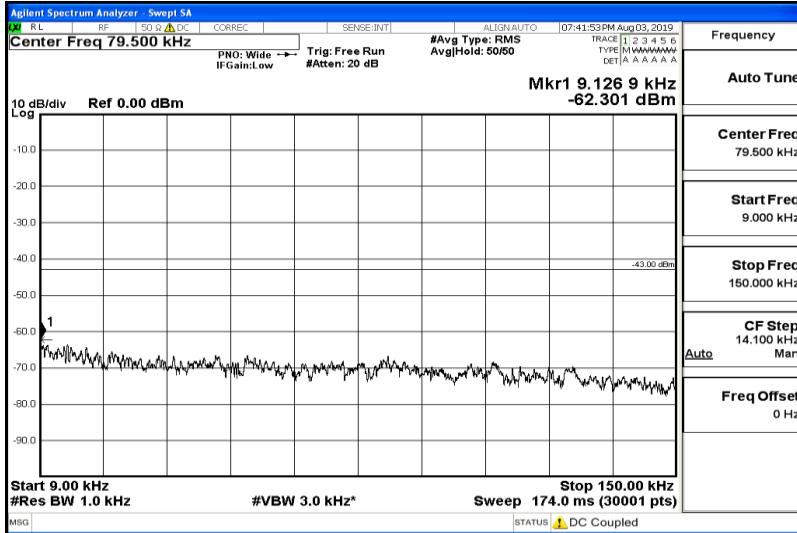

Band26-3MHz-16QAM-26705-Range3:30~1000MHz

Band26-3MHz-16QAM-26705-Range4:1000~5000MHz

Band26-3MHz-16QAM-26705-Range5:5000~12000MHz

Band26-3MHz-16QAM-26705-Range6:12000~26500MHz

Band26-3MHz-16QAM-26740-Range1:0.009~0.15MHz