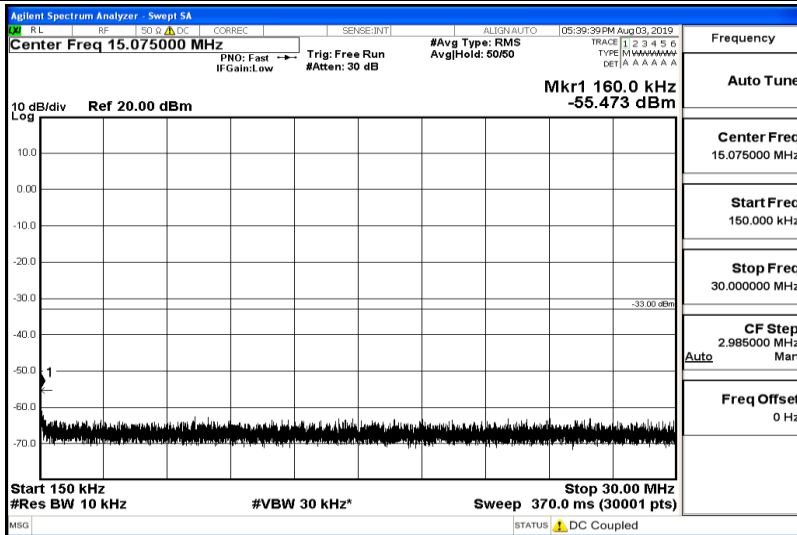

Band26-5MHz-QPSK-26715-Range2:0.15~30MHz