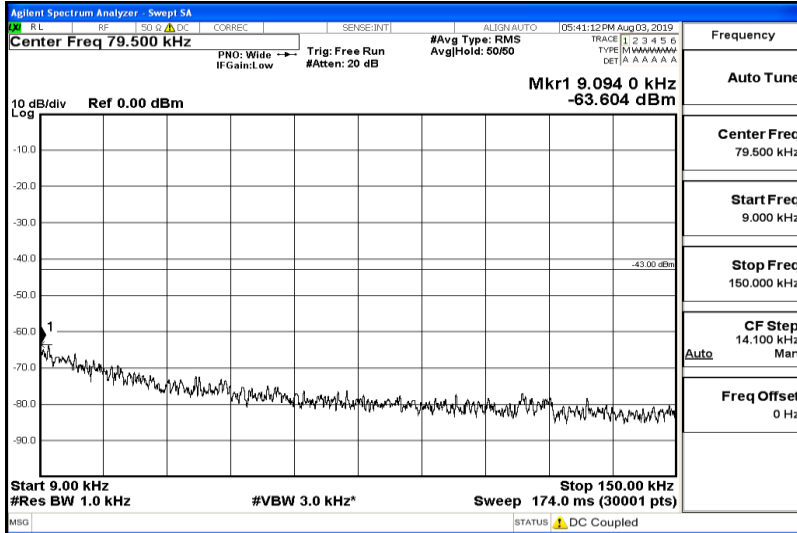

Band26-5MHz-16QAM-26715-Range1:0.009~0.15MHz