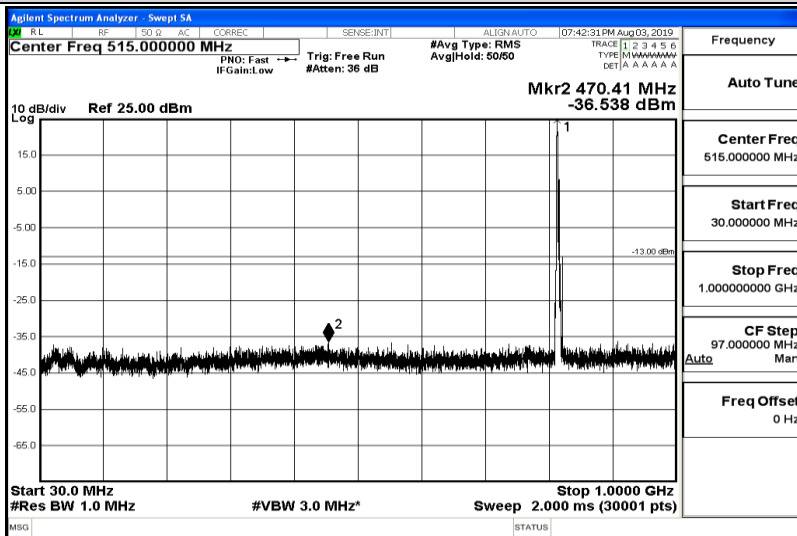

Band26-3MHz-16QAM-26740-Range3:30~1000MHz