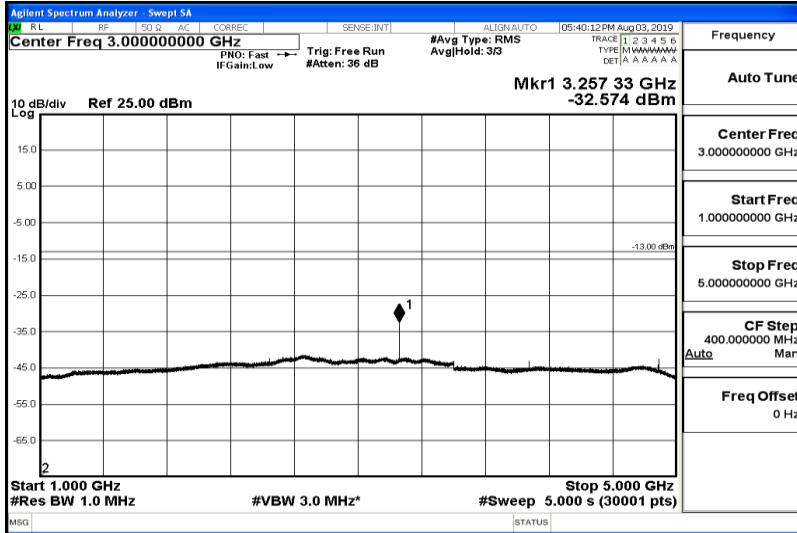

Band26-3MHz-16QAM-26775-Range6:12000~26500MHz

Band26-5MHz-QPSK-26715-Range1:0.009~0.15MHz

Band26-5MHz-QPSK-26715-Range2:0.15~30MHz

Band26-5MHz-QPSK-26715-Range3:30~1000MHz

Band26-5MHz-QPSK-26715-Range4:1000~5000MHz