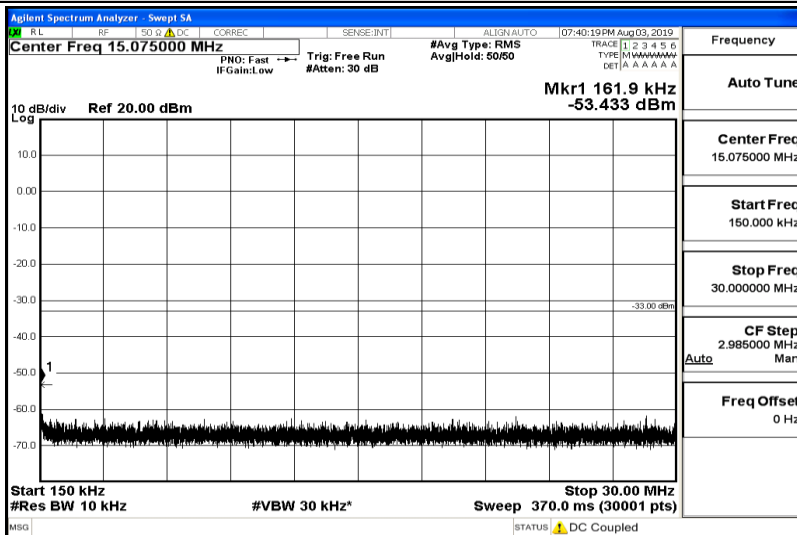

Band26-3MHz-QPSK-26740-Range2:0.15~30MHz