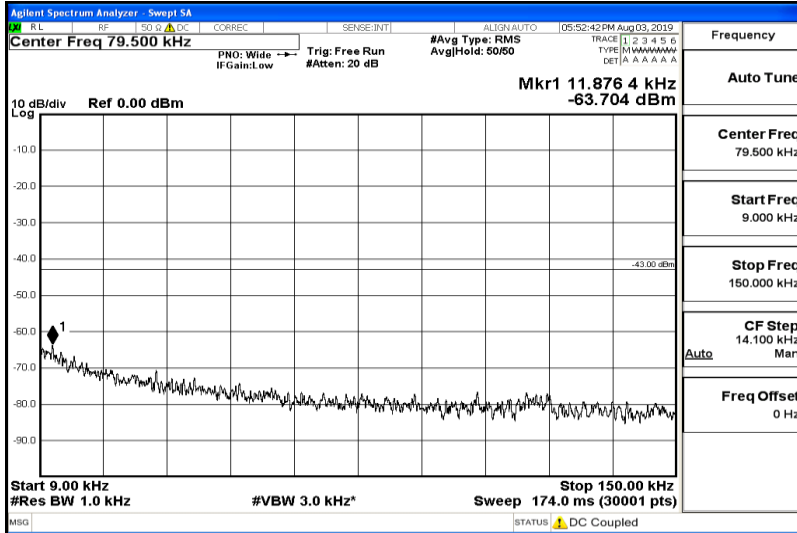

Band26-10MHz-QPSK-26740-Range2:0.15~30MHz

Band26-10MHz-QPSK-26740-Range3:30~1000MHz

Band26-10MHz-QPSK-26740-Range4:1000~5000MHz

Frequency
Auto Tune
Center Freq 3.00000000 GHz
Start Freq 1.00000000 GHz
Stop Freq 5.00000000 GHz
CF Step 400.000000 MHz Auto
Freq Offset 0 Hz