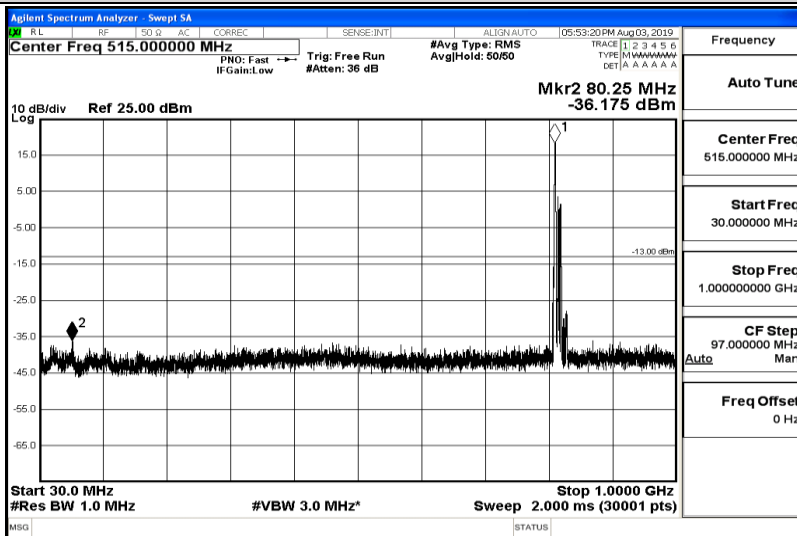

Band26-10MHz-QPSK-26740-Range2:0.15~30MHz

Band26-10MHz-QPSK-26740-Range3:30~1000MHz

Band26-10MHz-QPSK-26740-Range4:1000~5000MHz

Frequency
Auto Tune
Center Freq 3.00000000 GHz
Start Freq 1.00000000 GHz
Stop Freq 5.00000000 GHz
CF Step 400.000000 MHz Auto
Freq Offset 0 Hz