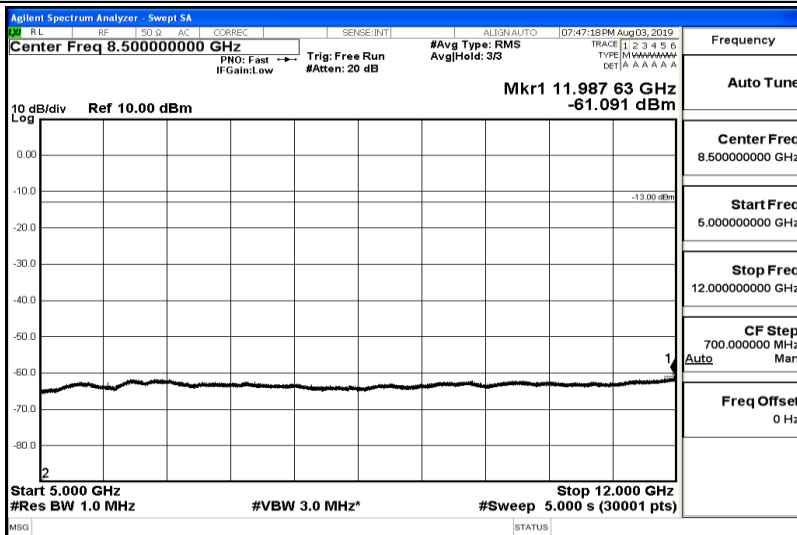

Band26-3MHz-16QAM-26775-Range1:0.009~0.15MHz

Band26-3MHz-16QAM-26775-Range2:0.15~30MHz

Band26-3MHz-16QAM-26775-Range3:30~1000MHz

Band26-3MHz-16QAM-26775-Range4:1000~5000MHz

Band26-3MHz-16QAM-26775-Range5:5000~12000MHz