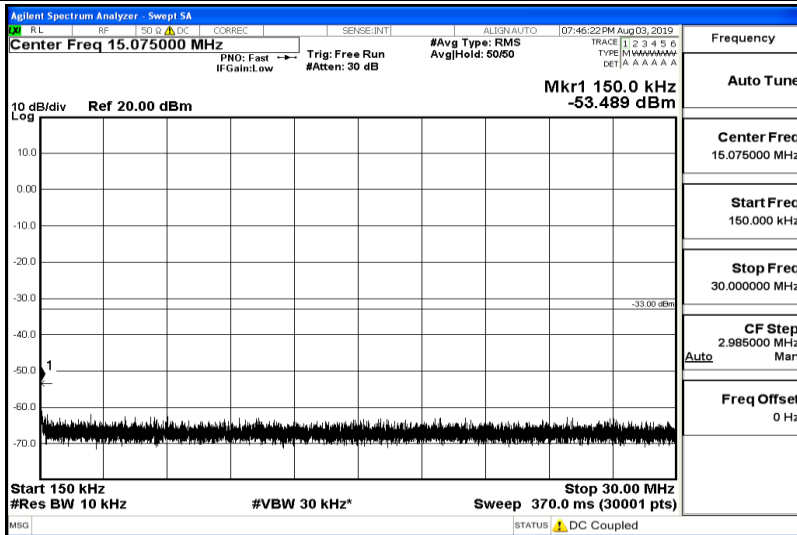

Band26-3MHz-16QAM-26775-Range2:0.15~30MHz