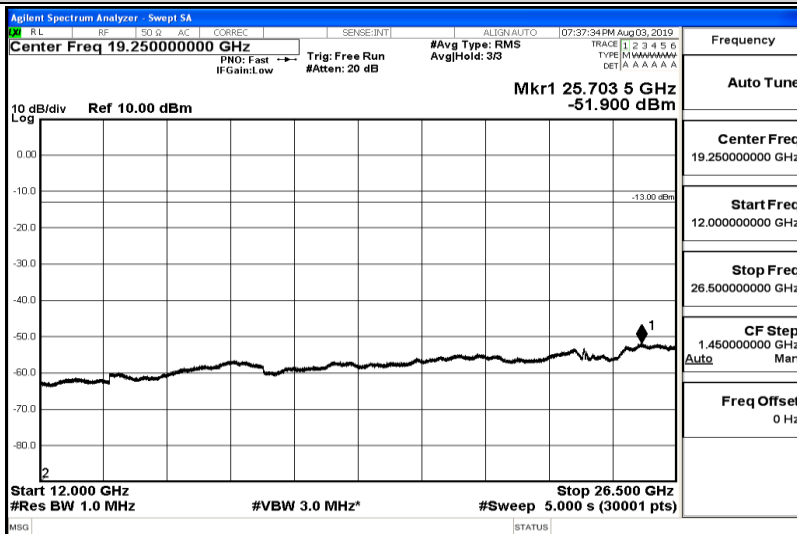

Band26-3MHz-QPSK-26705-Range6:12000~26500MHz