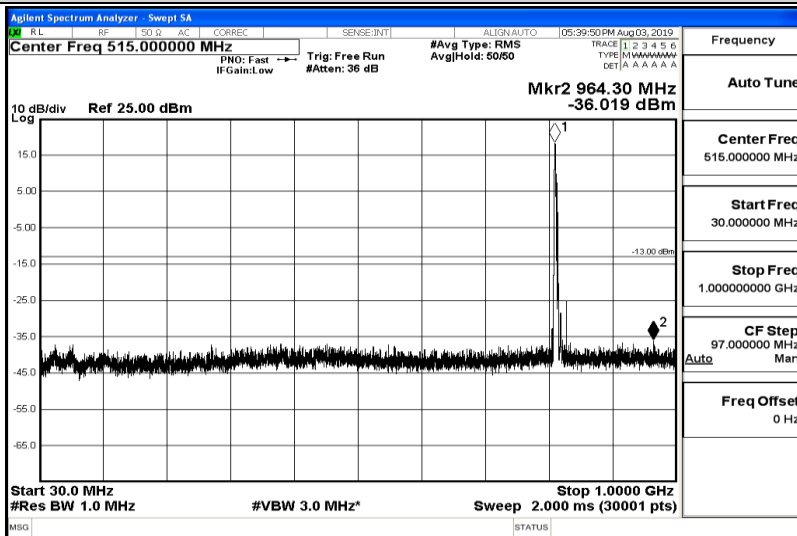

Band26-3MHz-16QAM-26775-Range6:12000~26500MHz

Band26-5MHz-QPSK-26715-Range1:0.009~0.15MHz

Band26-5MHz-QPSK-26715-Range2:0.15~30MHz

Band26-5MHz-QPSK-26715-Range3:30~1000MHz

Band26-5MHz-QPSK-26715-Range4:1000~5000MHz