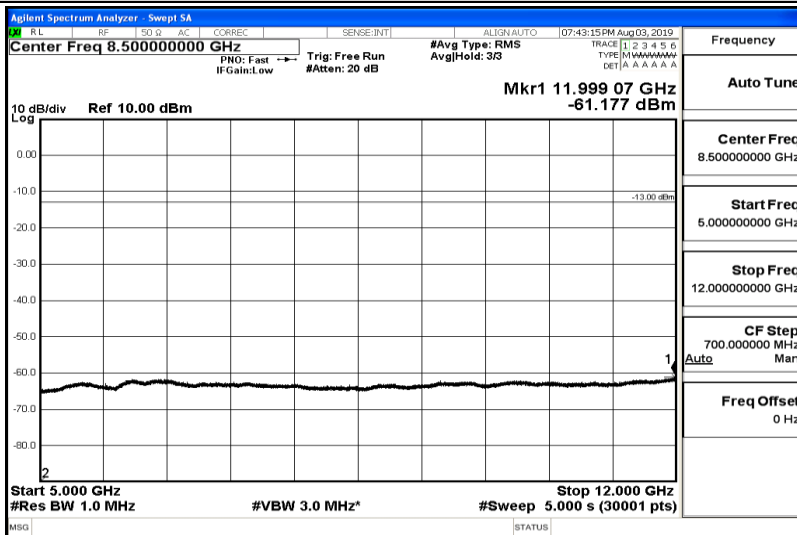

Band26-3MHz-16QAM-26740-Range2:0.15~30MHz

Band26-3MHz-16QAM-26740-Range3:30~1000MHz

Band26-3MHz-16QAM-26740-Range4:1000~5000MHz

Band26-3MHz-16QAM-26740-Range5:5000~12000MHz

Band26-3MHz-16QAM-26740-Range6:12000~26500MHz