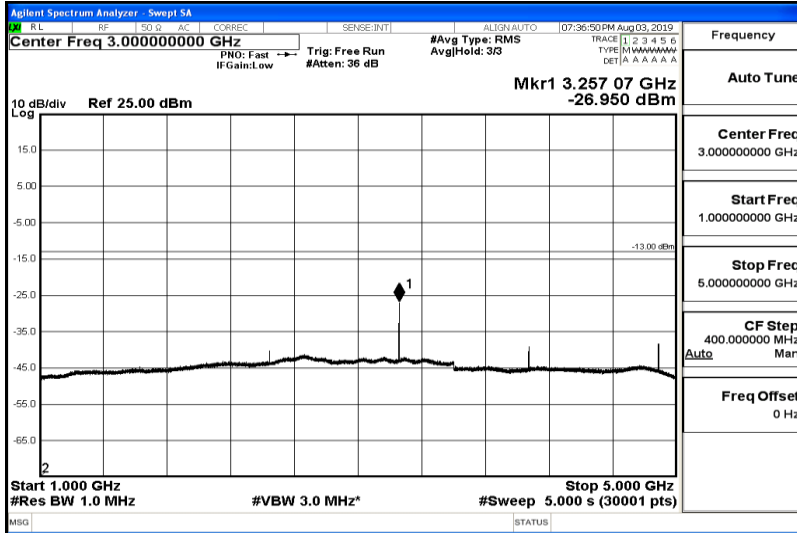

Band26-3MHz-QPSK-26705-Range1:0.009~0.15MHz

Band26-3MHz-QPSK-26705-Range2:0.15~30MHz

Band26-3MHz-QPSK-26705-Range3:30~1000MHz

Band26-3MHz-QPSK-26705-Range4:1000~5000MHz

Band26-3MHz-QPSK-26705-Range5:5000~12000MHz