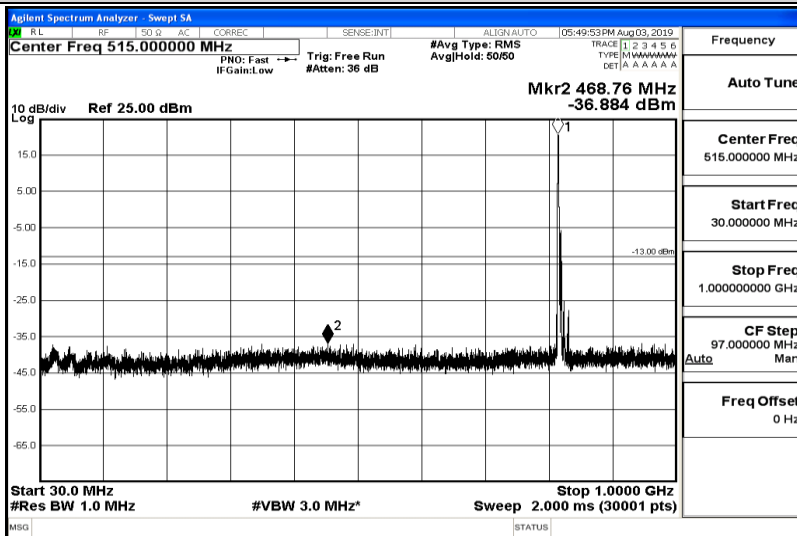

Band26-5MHz-16QAM-26765-Range3:30~1000MHz