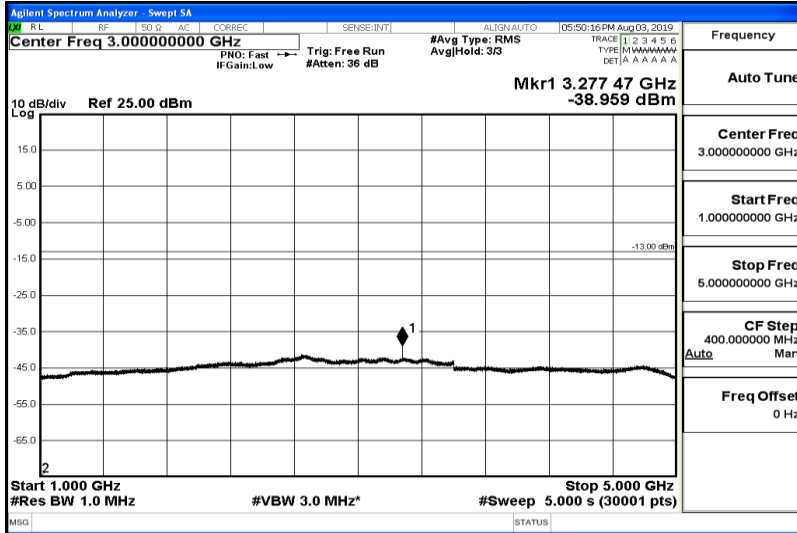

Band26-5MHz-16QAM-26765-Range4:1000~5000MHz