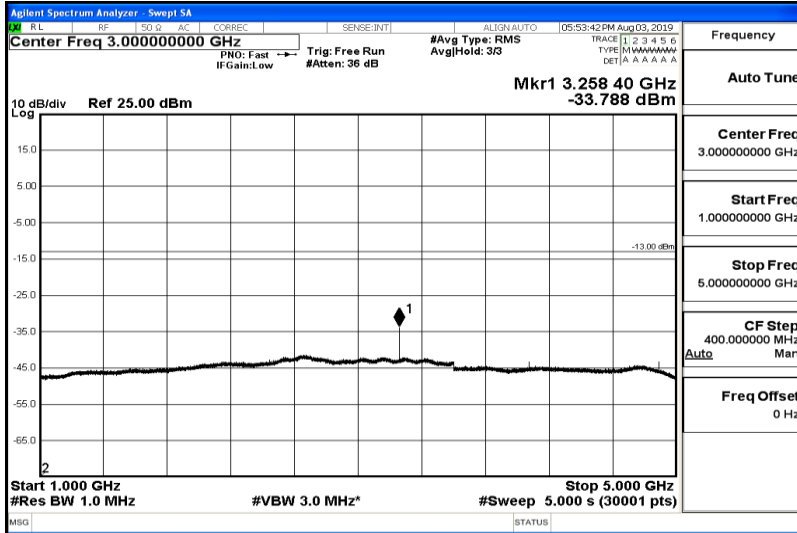

Band26-10MHz-QPSK-26740-Range4:1000~5000MHz

Frequency
Auto Tune
Center Freq 3.00000000 GHz
Start Freq 1.00000000 GHz
Stop Freq 5.00000000 GHz
CF Step 400.000000 MHz Auto
Freq Offset 0 Hz