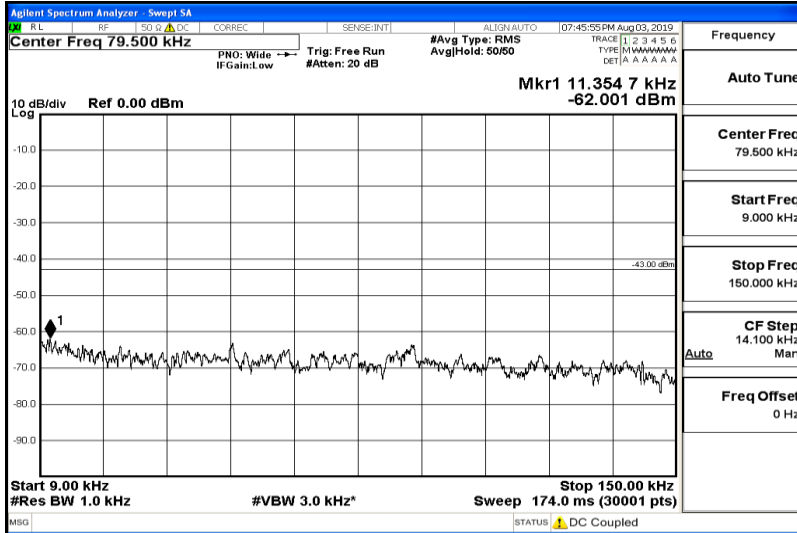

Band26-3MHz-16QAM-26775-Range1:0.009~0.15MHz