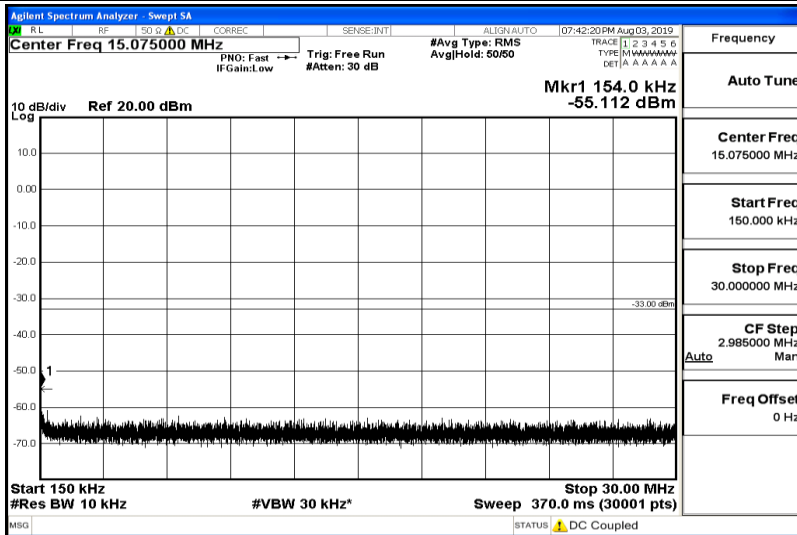

Band26-3MHz-16QAM-26740-Range2:0.15~30MHz