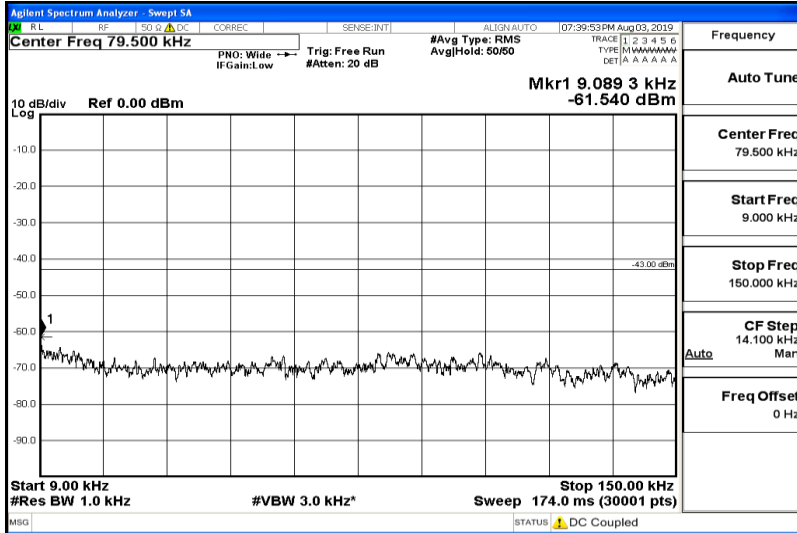

Band26-3MHz-QPSK-26740-Range1:0.009~0.15MHz