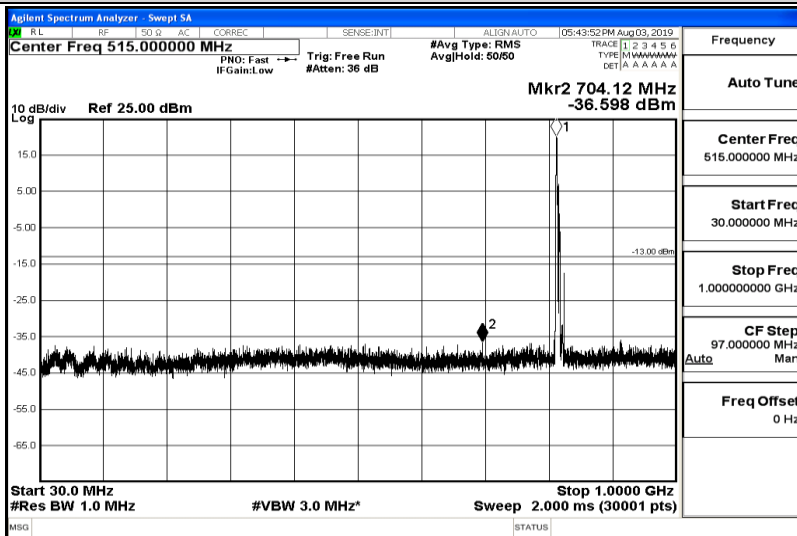

Band26-5MHz-QPSK-26715-Range5:5000~12000MHz

Band26-5MHz-QPSK-26715-Range6:12000~26500MHz

Band26-5MHz-QPSK-26740-Range1:0.009~0.15MHz

Band26-5MHz-QPSK-26740-Range2:0.15~30MHz

Band26-5MHz-QPSK-26740-Range3:30~1000MHz