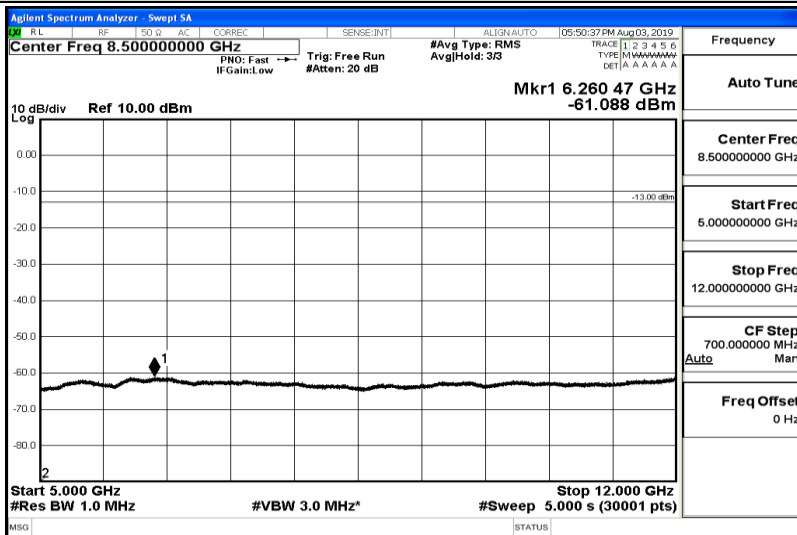

Band26-5MHz-16QAM-26765-Range5:5000~12000MHz