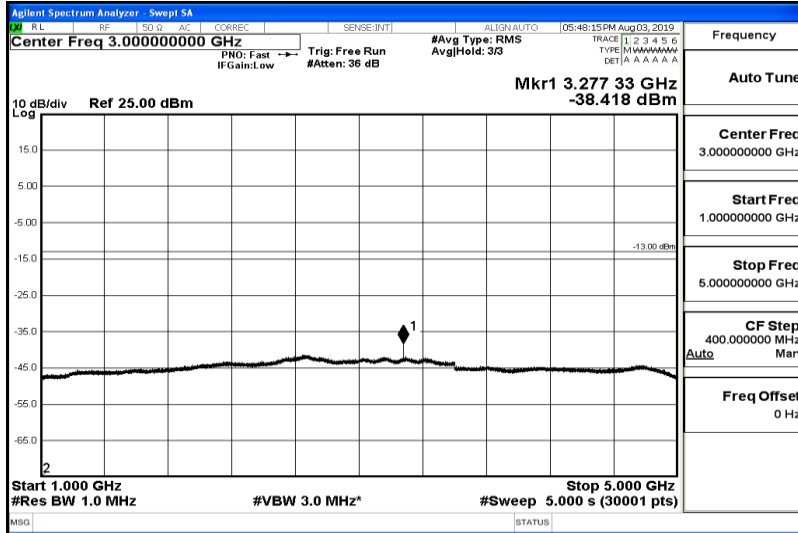

Band26-5MHz-QPSK-26765-Range1:0.009~0.15MHz

Band26-5MHz-QPSK-26765-Range2:0.15~30MHz

Band26-5MHz-QPSK-26765-Range3:30~1000MHz

Band26-5MHz-QPSK-26765-Range4:1000~5000MHz

Band26-5MHz-QPSK-26765-Range5:5000~12000MHz