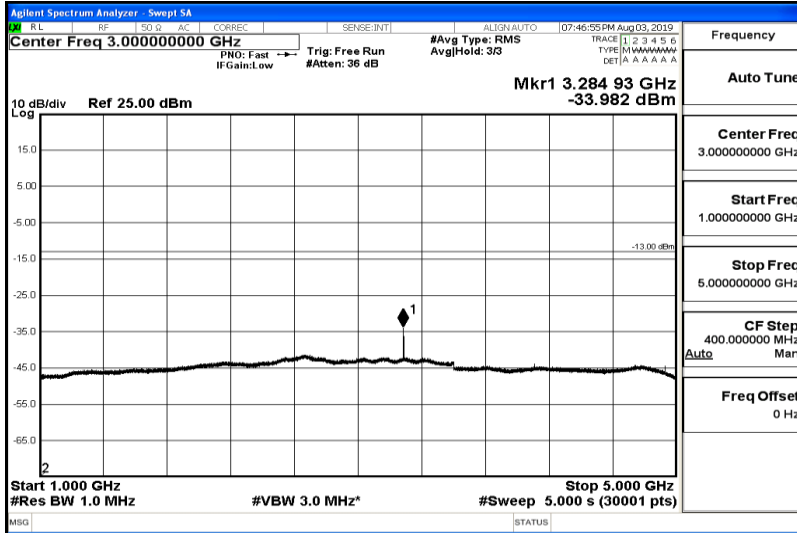

Band26-3MHz-16QAM-26775-Range1:0.009~0.15MHz

Band26-3MHz-16QAM-26775-Range2:0.15~30MHz

Band26-3MHz-16QAM-26775-Range3:30~1000MHz

Band26-3MHz-16QAM-26775-Range4:1000~5000MHz

Band26-3MHz-16QAM-26775-Range5:5000~12000MHz