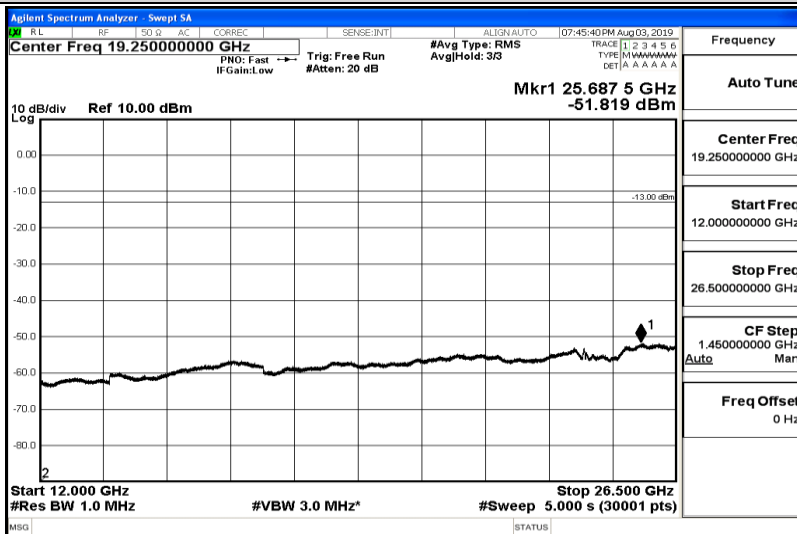

Band26-3MHz-QPSK-26775-Range2:0.15~30MHz

Band26-3MHz-QPSK-26775-Range3:30~1000MHz

Band26-3MHz-QPSK-26775-Range4:1000~5000MHz

Frequency
Auto Tune
Center Freq 3.00000000 GHz
Start Freq 1.00000000 GHz
Stop Freq 5.00000000 GHz
CF Step 400.000000 MHz Auto Man
Freq Offset 0 Hz

Band26-3MHz-QPSK-26775-Range5:5000~12000MHz

Frequency
Auto Tune
Center Freq 8.50000000 GHz
Start Freq 5.00000000 GHz
Stop Freq 12.00000000 GHz
CF Step 700.000000 MHz Auto Man
Freq Offset 0 Hz

Band26-3MHz-QPSK-26775-Range6:12000~26500MHz