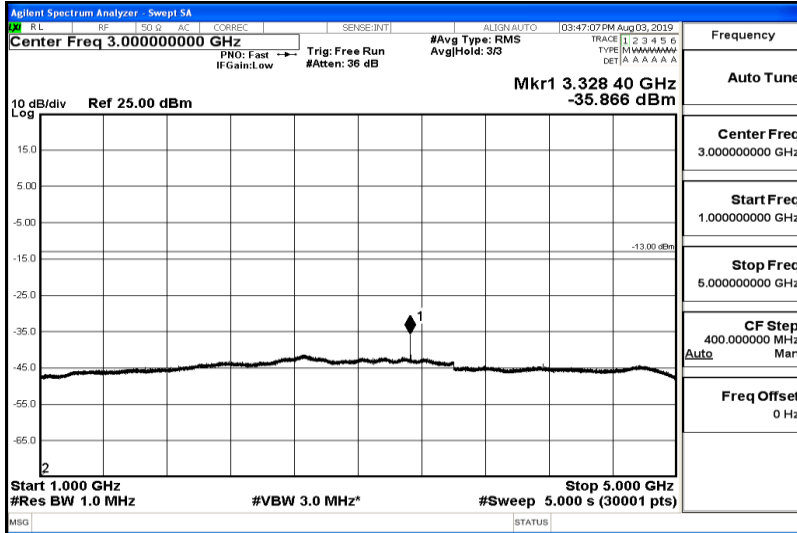

Band26-10MHz-QPSK-26915-Range1:0.009~0.15MHz

Band26-10MHz-QPSK-26915-Range2:0.15~30MHz

Band26-10MHz-QPSK-26915-Range3:30~1000MHz

Band26-10MHz-QPSK-26915-Range4:1000~5000MHz

Band26-10MHz-QPSK-26915-Range5:5000~12000MHz