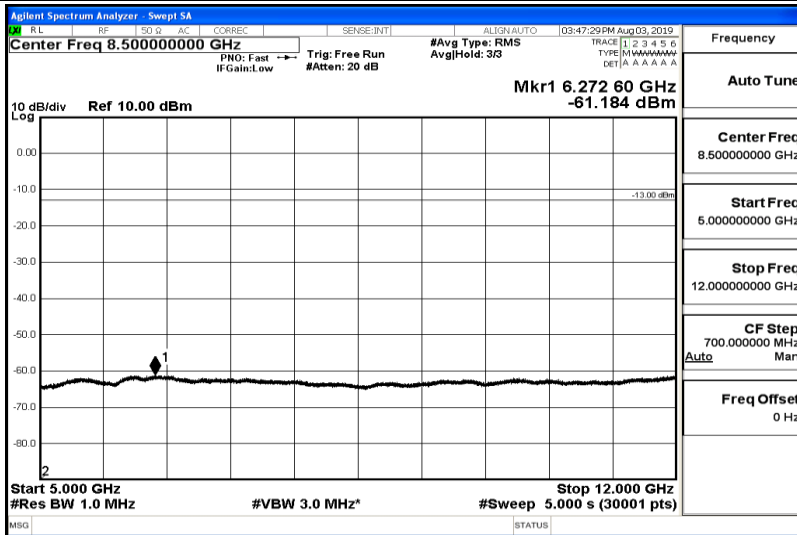

Band26-10MHz-QPSK-26915-Range1:0.009~0.15MHz

Band26-10MHz-QPSK-26915-Range2:0.15~30MHz

Band26-10MHz-QPSK-26915-Range3:30~1000MHz

Band26-10MHz-QPSK-26915-Range4:1000~5000MHz

Band26-10MHz-QPSK-26915-Range5:5000~12000MHz