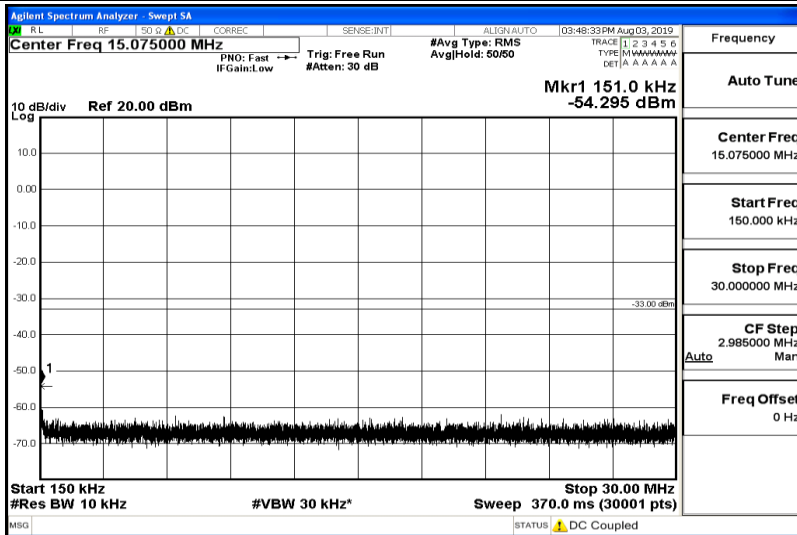

Band26-10MHz-16QAM-26915-Range2:0.15~30MHz