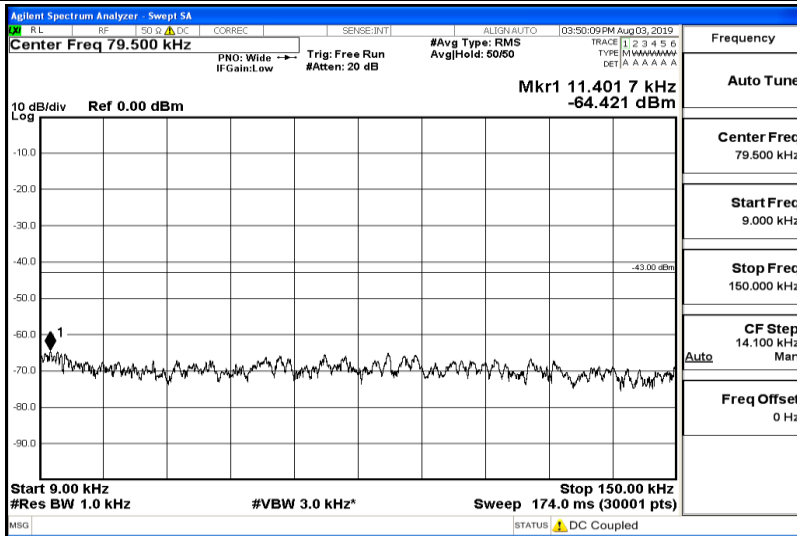

Band26-10MHz-QPSK-26990-Range1:0.009~0.15MHz