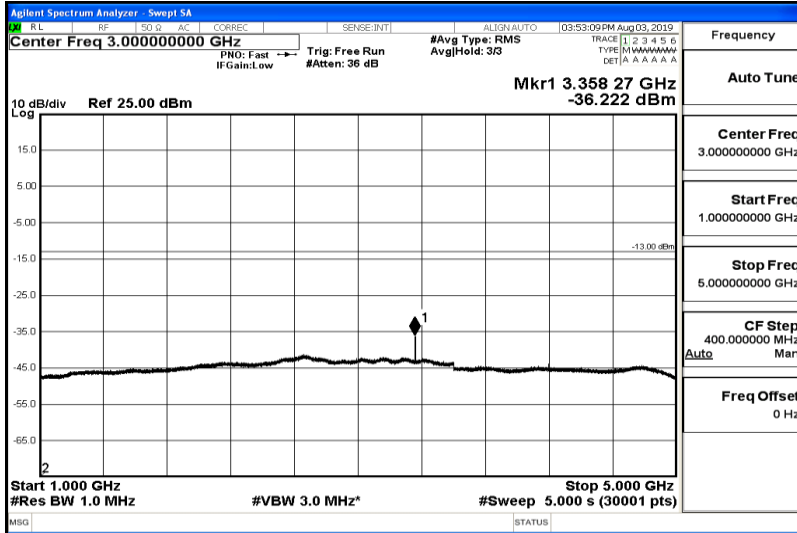

Band26-10MHz-16QAM-26915-Range6:12000~26500MHz

Band26-10MHz-16QAM-26990-Range1:0.009~0.15MHz

Band26-10MHz-16QAM-26990-Range2:0.15~30MHz

Band26-10MHz-16QAM-26990-Range3:30~1000MHz

Band26-10MHz-16QAM-26990-Range4:1000~5000MHz