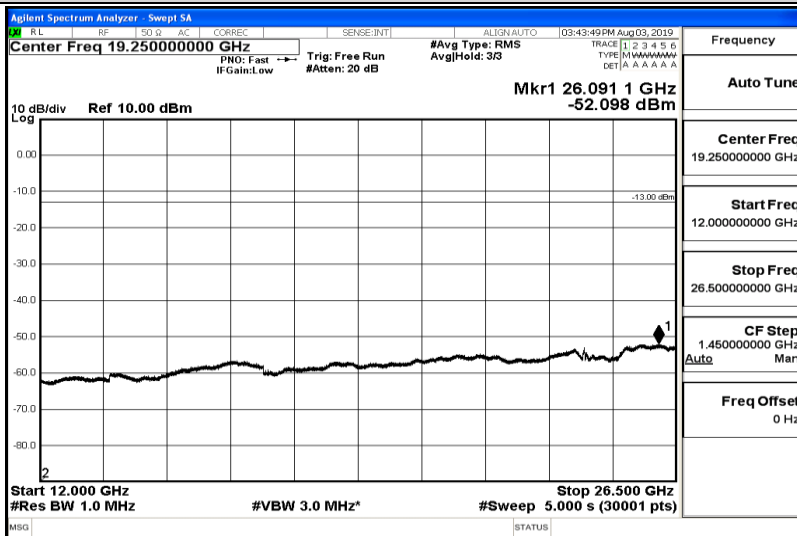

Band26-10MHz-QPSK-26840-Range2:0.15~30MHz

Band26-10MHz-QPSK-26840-Range3:30~1000MHz

Band26-10MHz-QPSK-26840-Range4:1000~5000MHz

Band26-10MHz-QPSK-26840-Range5:5000~12000MHz

Band26-10MHz-QPSK-26840-Range6:12000~26500MHz