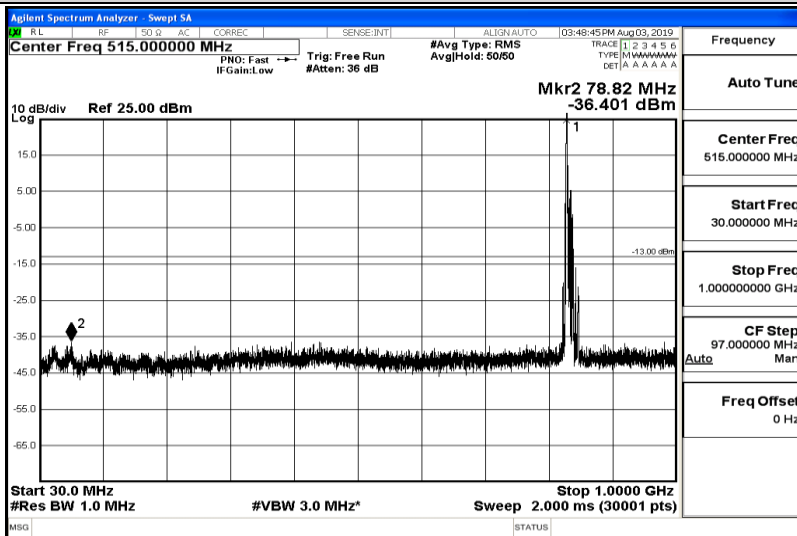

Band26-10MHz-16QAM-26915-Range3:30~1000MHz