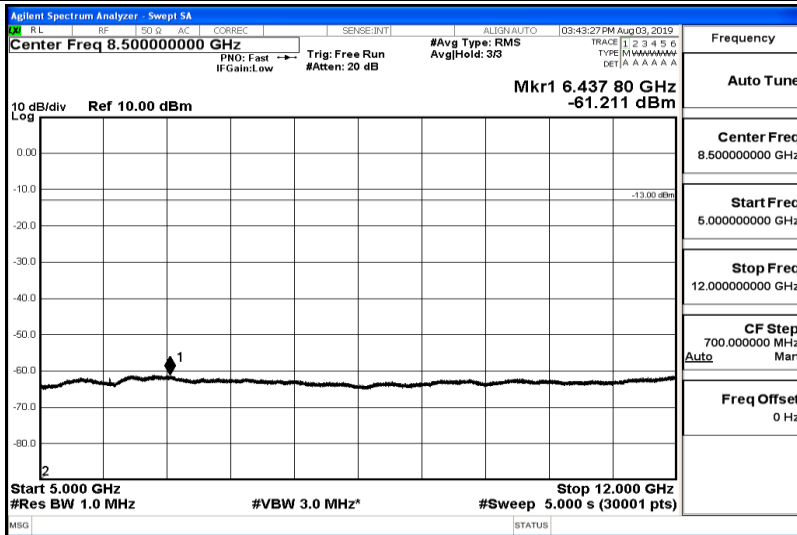

Band26-10MHz-QPSK-26840-Range2:0.15~30MHz

Band26-10MHz-QPSK-26840-Range3:30~1000MHz

Band26-10MHz-QPSK-26840-Range4:1000~5000MHz

Band26-10MHz-QPSK-26840-Range5:5000~12000MHz

Band26-10MHz-QPSK-26840-Range6:12000~26500MHz