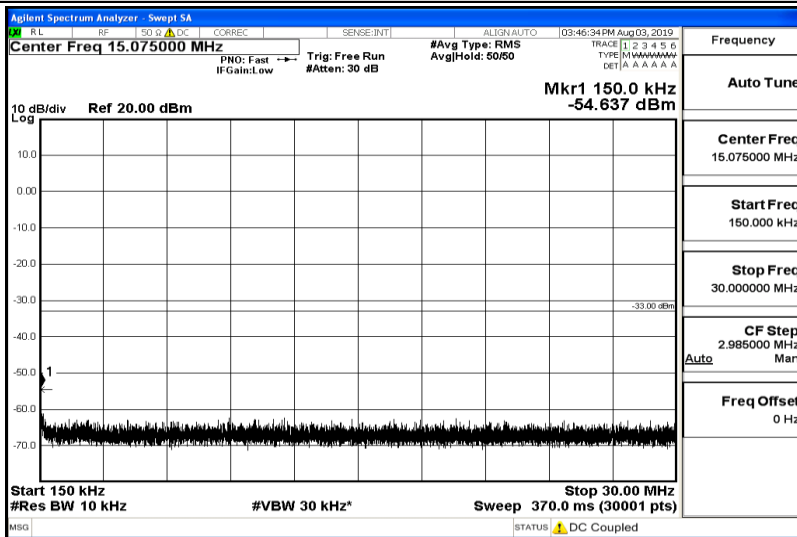

Band26-10MHz-QPSK-26915-Range2:0.15~30MHz