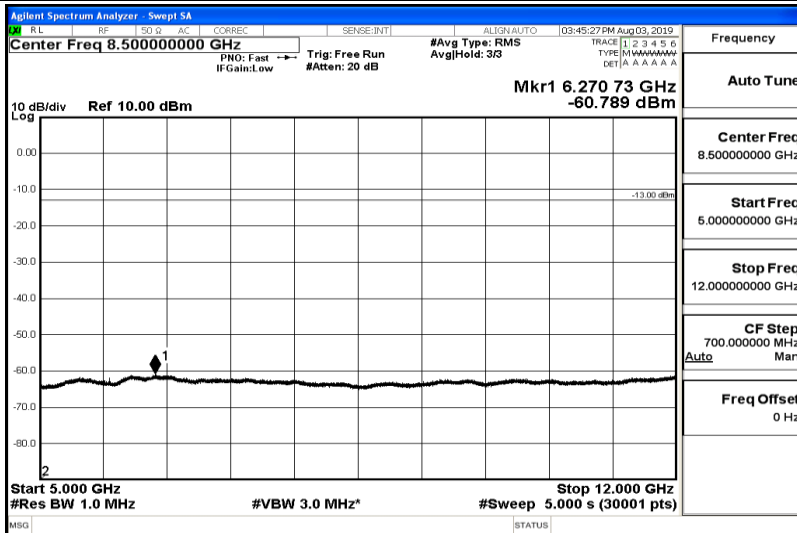

Band26-10MHz-16QAM-26840-Range2:0.15~30MHz

Band26-10MHz-16QAM-26840-Range3:30~1000MHz

Band26-10MHz-16QAM-26840-Range4:1000~5000MHz

Band26-10MHz-16QAM-26840-Range5:5000~12000MHz

Band26-10MHz-16QAM-26840-Range6:12000~26500MHz