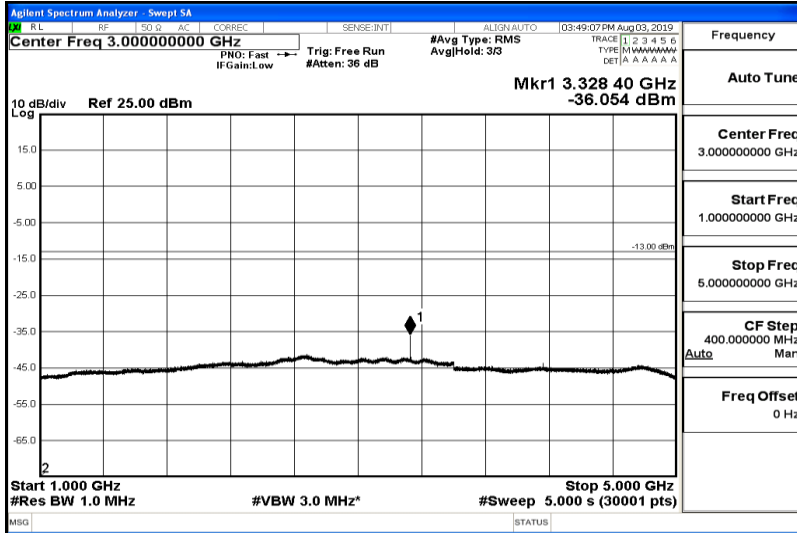

Band26-10MHz-16QAM-26915-Range1:0.009~0.15MHz

Band26-10MHz-16QAM-26915-Range2:0.15~30MHz

Band26-10MHz-16QAM-26915-Range3:30~1000MHz

Band26-10MHz-16QAM-26915-Range4:1000~5000MHz

Band26-10MHz-16QAM-26915-Range5:5000~12000MHz