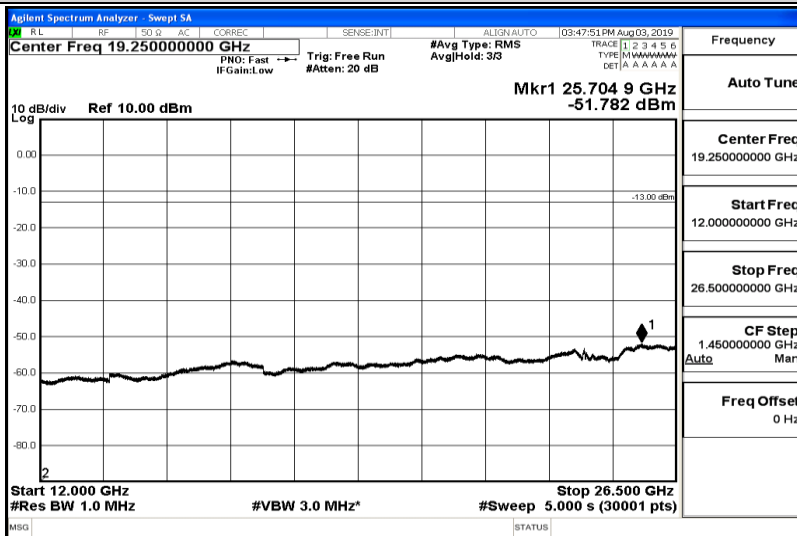

Band26-10MHz-QPSK-26915-Range6:12000~26500MHz