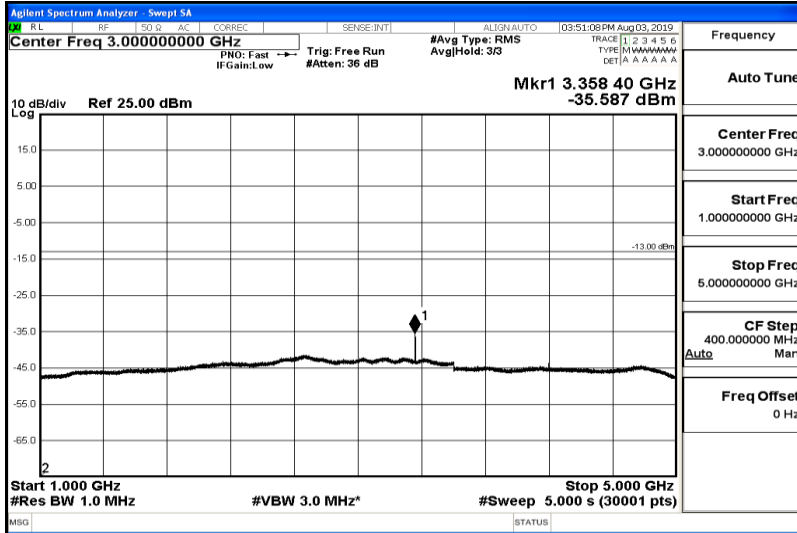

Band26-10MHz-QPSK-26915-Range6:12000~26500MHz

Band26-10MHz-QPSK-26990-Range1:0.009~0.15MHz

Band26-10MHz-QPSK-26990-Range2:0.15~30MHz

Band26-10MHz-QPSK-26990-Range3:30~1000MHz

Band26-10MHz-QPSK-26990-Range4:1000~5000MHz

Frequency
Auto Tune
Center Freq 3.00000000 GHz
Start Freq 1.00000000 GHz
Stop Freq 5.00000000 GHz
CF Step 400.000000 MHz Auto
Freq Offset 0 Hz

Band26-10MHz-QPSK-26990-Range5:5000~12000MHz

Frequency
Auto Tune
Center Freq 8.50000000 GHz
Start Freq 5.00000000 GHz
Stop Freq 12.00000000 GHz
CF Step 700.000000 MHz Auto
Freq Offset 0 Hz