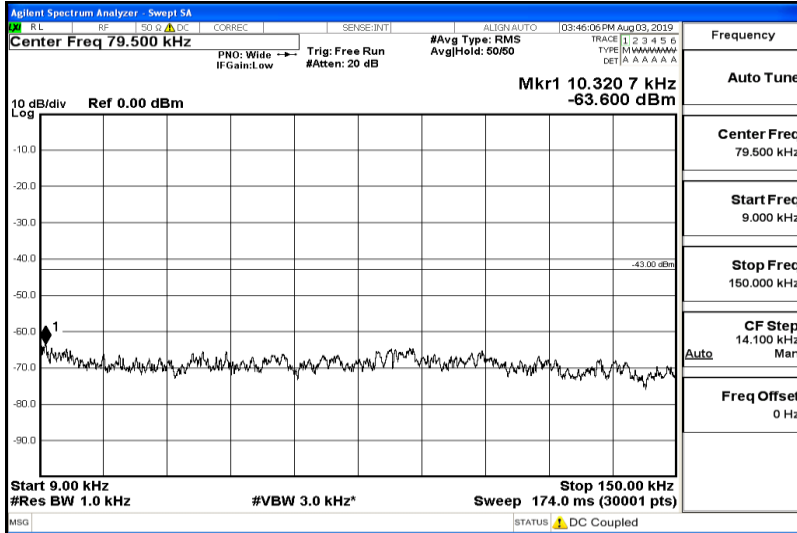

Band26-10MHz-QPSK-26915-Range1:0.009~0.15MHz