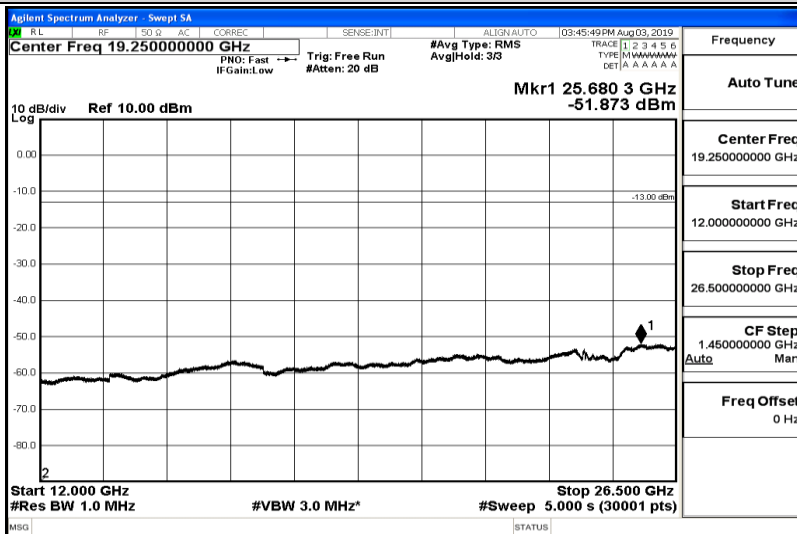

Band26-10MHz-16QAM-26840-Range2:0.15~30MHz

Band26-10MHz-16QAM-26840-Range3:30~1000MHz

Band26-10MHz-16QAM-26840-Range4:1000~5000MHz

Band26-10MHz-16QAM-26840-Range5:5000~12000MHz

Band26-10MHz-16QAM-26840-Range6:12000~26500MHz