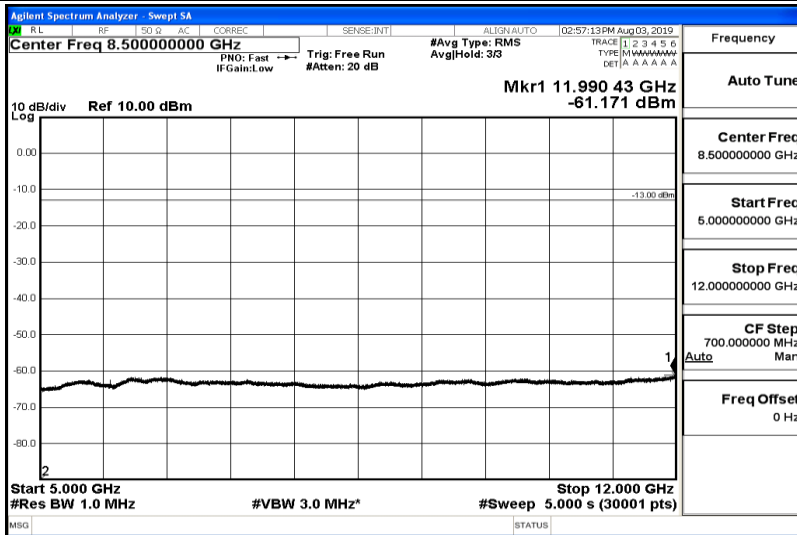

Band26-15MHz-QPSK-26865-Range2:0.15~30MHz

Band26-15MHz-QPSK-26865-Range3:30~1000MHz

Band26-15MHz-QPSK-26865-Range4:1000~5000MHz

Band26-15MHz-QPSK-26865-Range5:5000~12000MHz

Band26-15MHz-QPSK-26865-Range6:12000~26500MHz