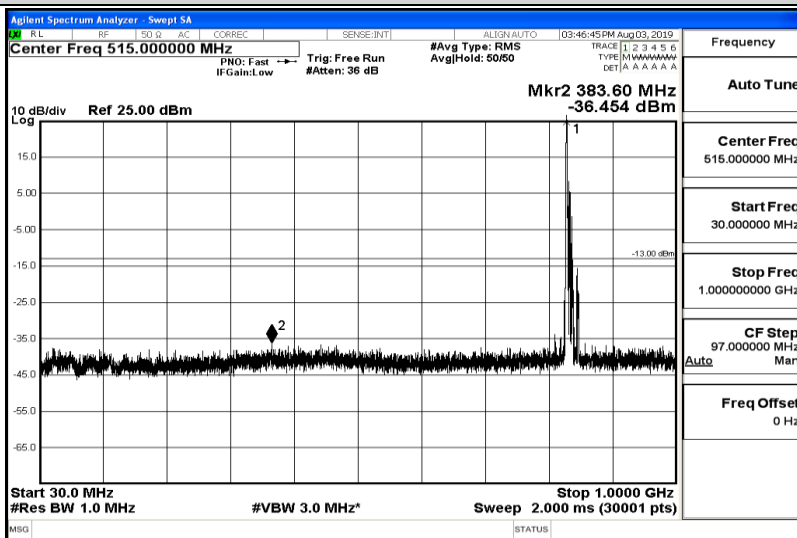

Band26-10MHz-QPSK-26915-Range3:30~1000MHz