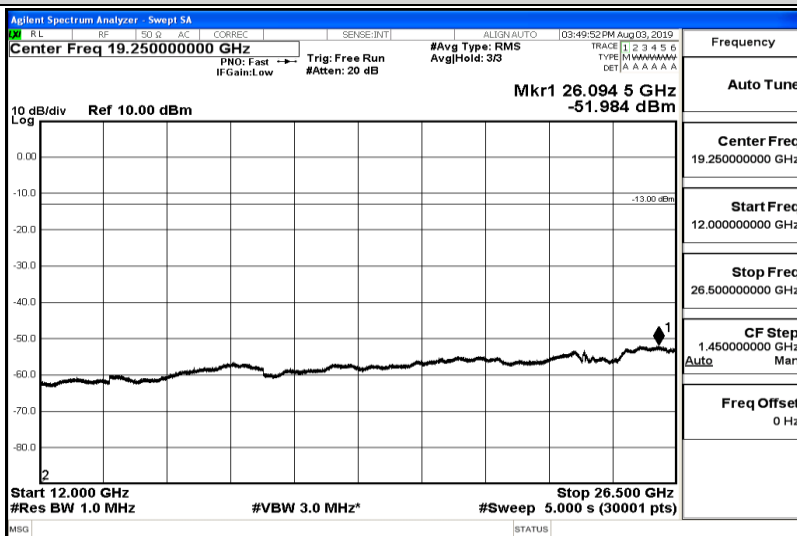

Band26-10MHz-16QAM-26915-Range6:12000~26500MHz