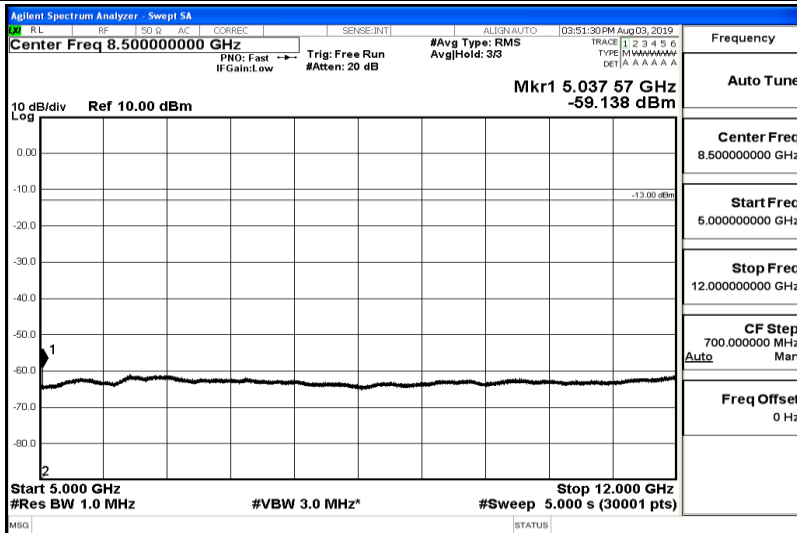

Band26-10MHz-QPSK-26990-Range5:5000~12000MHz

Frequency
Auto Tune
Center Freq 8.50000000 GHz
Start Freq 5.00000000 GHz
Stop Freq 12.00000000 GHz
CF Step 700.000000 MHz Auto
Freq Offset 0 Hz