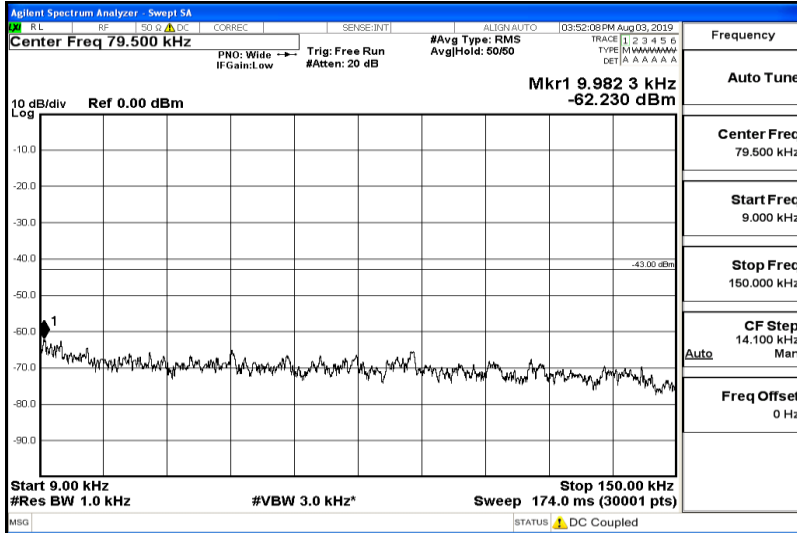

Band26-10MHz-16QAM-26990-Range1:0.009~0.15MHz