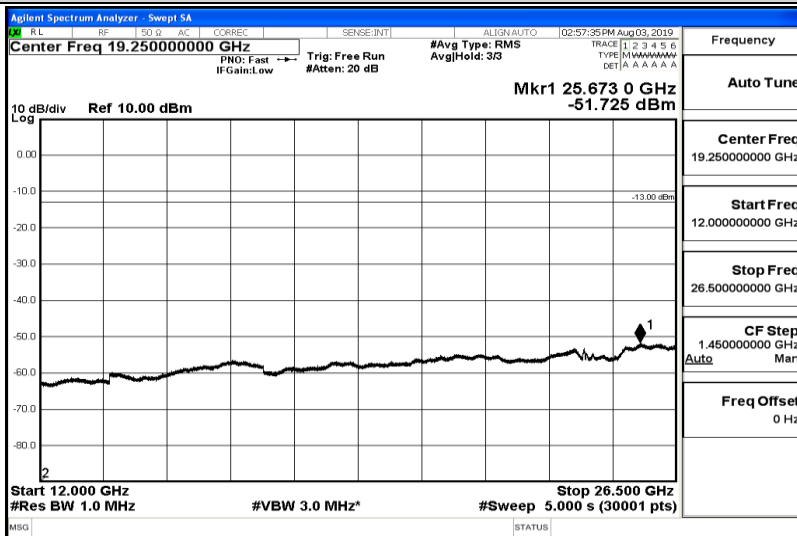

Band26-15MHz-QPSK-26865-Range2:0.15~30MHz

Band26-15MHz-QPSK-26865-Range3:30~1000MHz

Band26-15MHz-QPSK-26865-Range4:1000~5000MHz

Band26-15MHz-QPSK-26865-Range5:5000~12000MHz

Band26-15MHz-QPSK-26865-Range6:12000~26500MHz