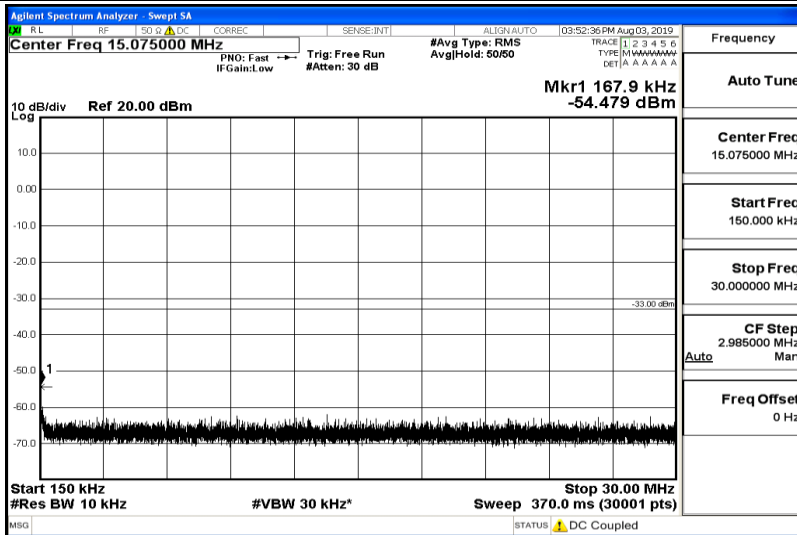

Band26-10MHz-16QAM-26990-Range2:0.15~30MHz