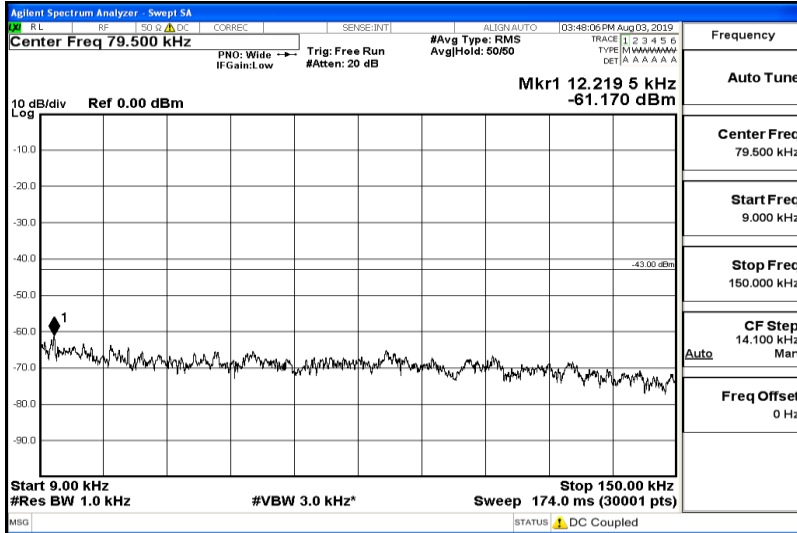

Band26-10MHz-16QAM-26915-Range1:0.009~0.15MHz