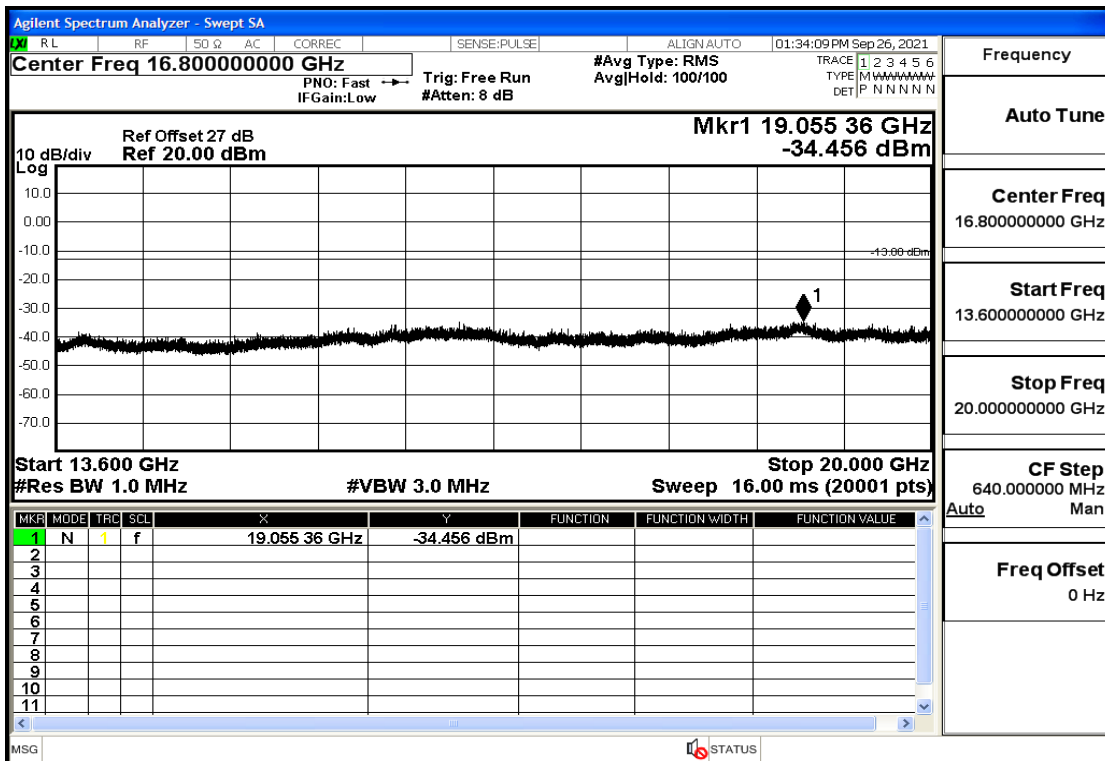

OB66-10-1775-QPSK-50#0@7GHz-13.6GHz@Pass

OB66-10-1775-QPSK-50#0@13.6GHz-20GHz@Pass

OB66-10-1775-QPSK-1#0@30mHz-1GHz@Pass

OB66-10-1775-QPSK-1#0@1GHz-7GHz@Pass

OB66-10-1775-QPSK-1#0@7GHz-13.6GHz@Pass

OB66-10-1775-QPSK-1#0@13.6GHz-20GHz@Pass