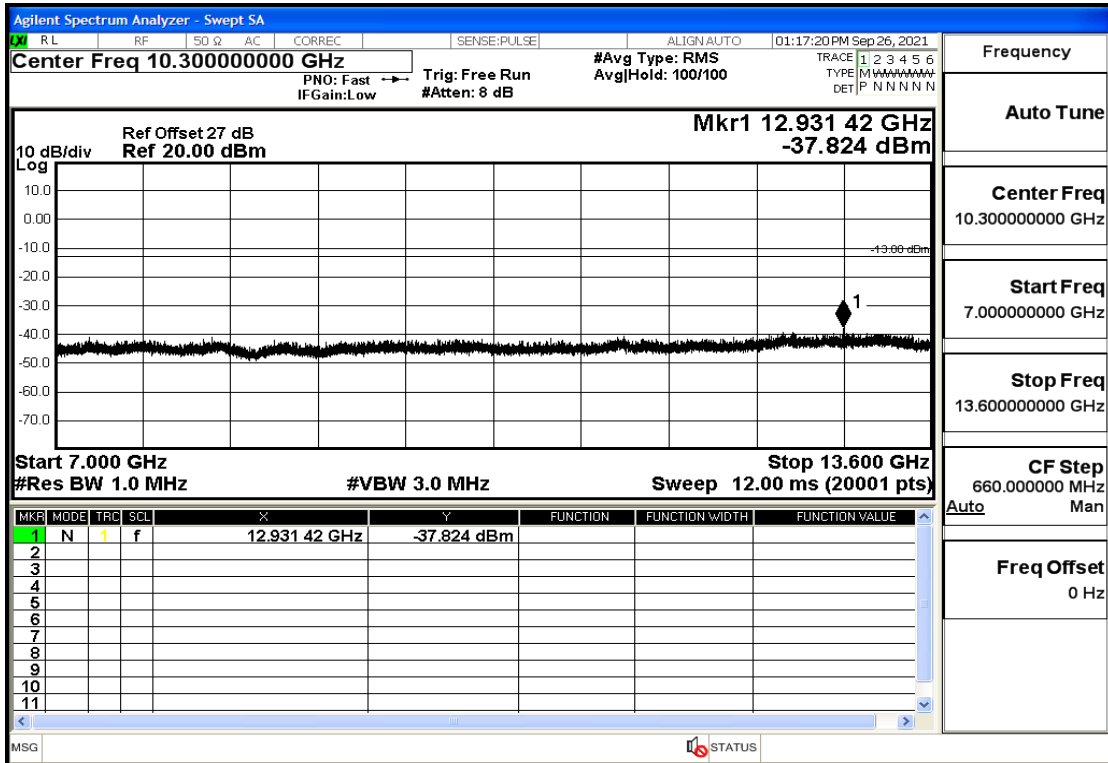

OB66-5-1777.5-QPSK-25#0@7GHz-13.6GHz@Pass