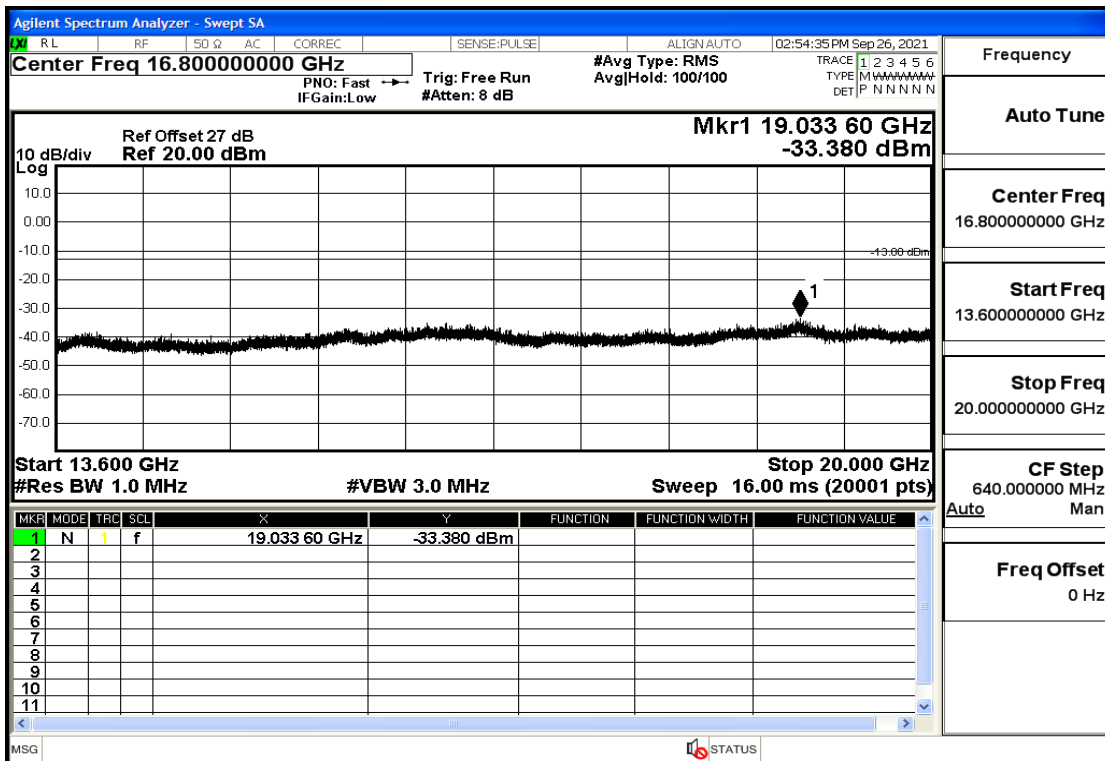

OB66-15-1745-QPSK-1#0@13.6GHz-20GHz@Pass