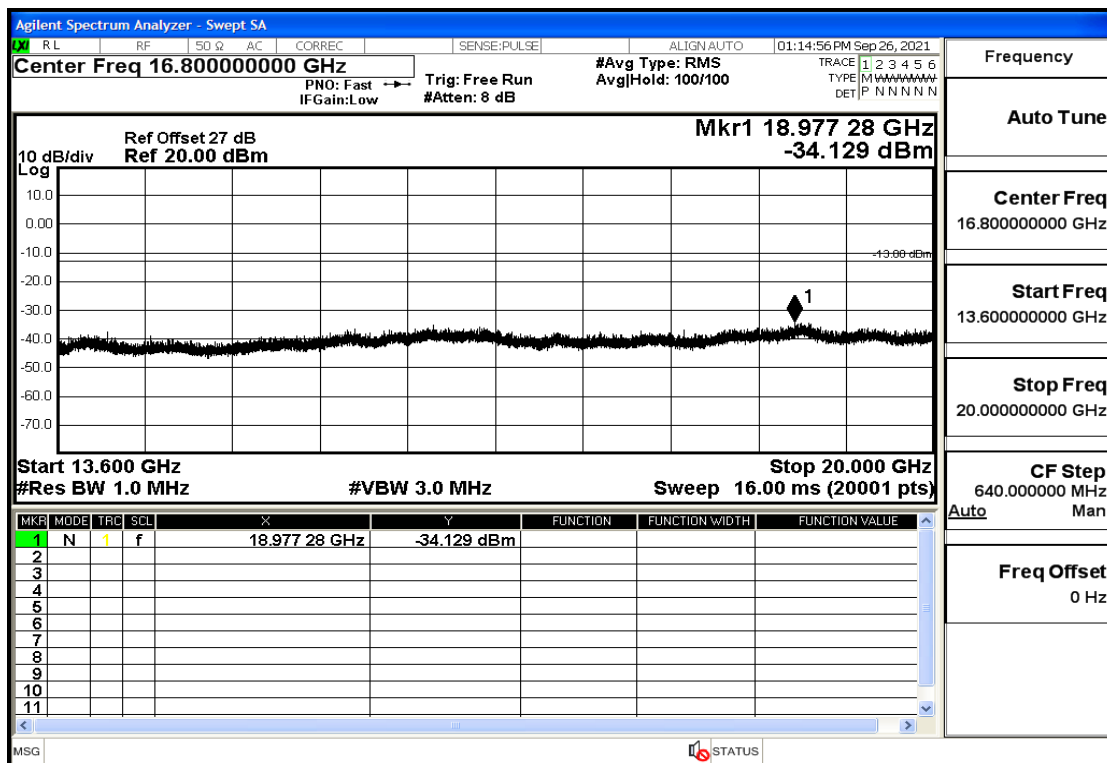

OB66-5-1745-QPSK-25#0@7GHz-13.6GHz@Pass

OB66-5-1745-QPSK-25#0@13.6GHz-20GHz@Pass

OB66-5-1745-QPSK-1#0@30mHz-1GHz@Pass

OB66-5-1745-QPSK-1#0@1GHz-7GHz@Pass

OB66-5-1745-QPSK-1#0@7GHz-13.6GHz@Pass

OB66-5-1745-QPSK-1#0@13.6GHz-20GHz@Pass