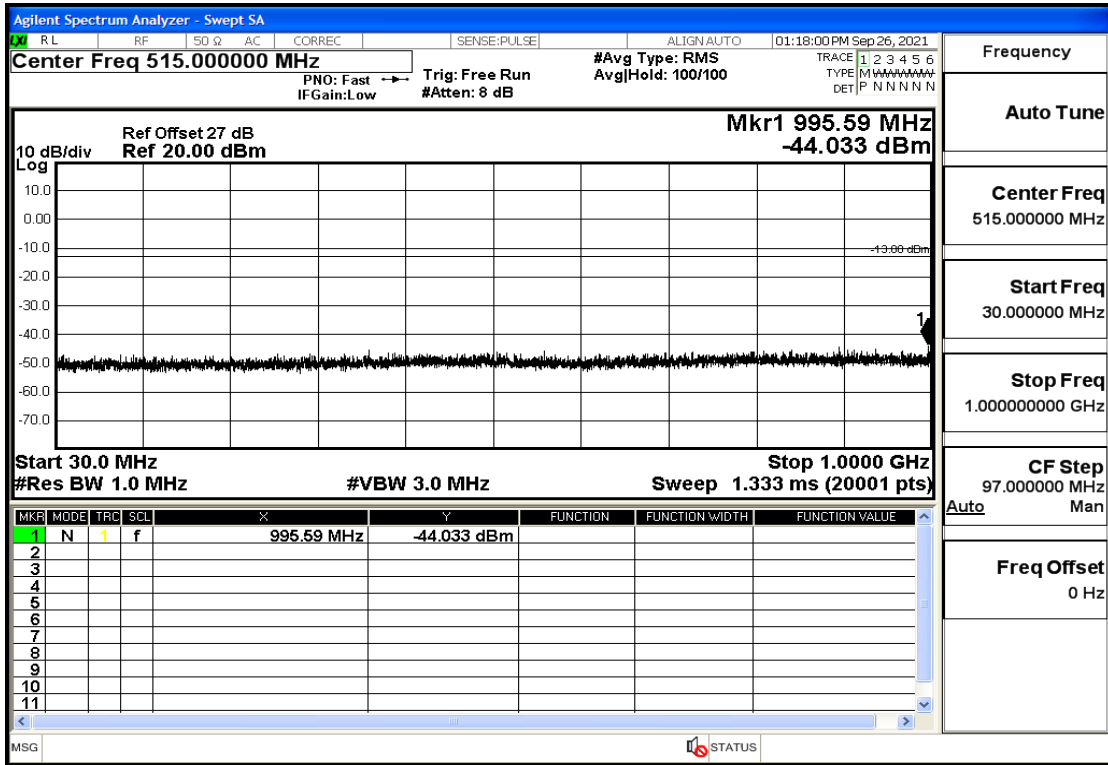

OB66-5-1777.5-QPSK-1#0@30mHz-1GHz@Pass