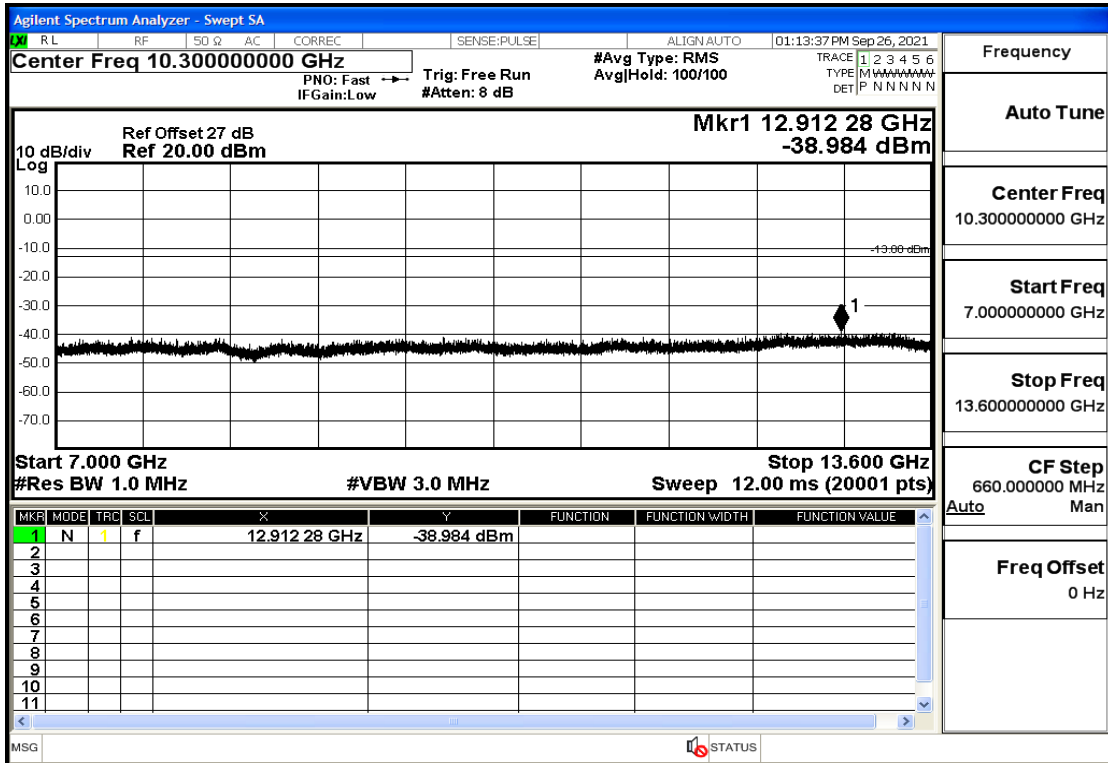

OB66-5-1745-QPSK-25#0@7GHz-13.6GHz@Pass