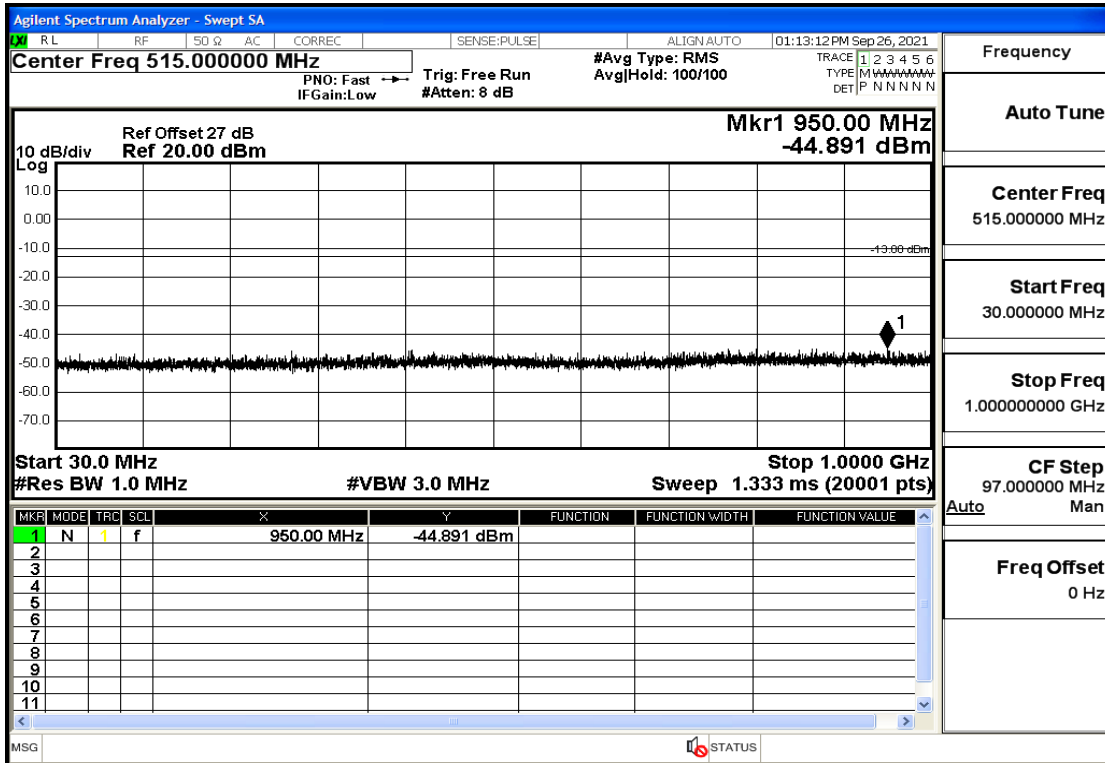

OB66-5-1712.5-QPSK-1#24@30mHz-1GHz@Pass

OB66-5-1712.5-QPSK-1#24@1GHz-7GHz@Pass

OB66-5-1712.5-QPSK-1#24@7GHz-13.6GHz@Pass

OB66-5-1712.5-QPSK-1#24@13.6GHz-20GHz@Pass

OB66-5-1745-QPSK-25#0@30mHz-1GHz@Pass

OB66-5-1745-QPSK-25#0@1GHz-7GHz@Pass