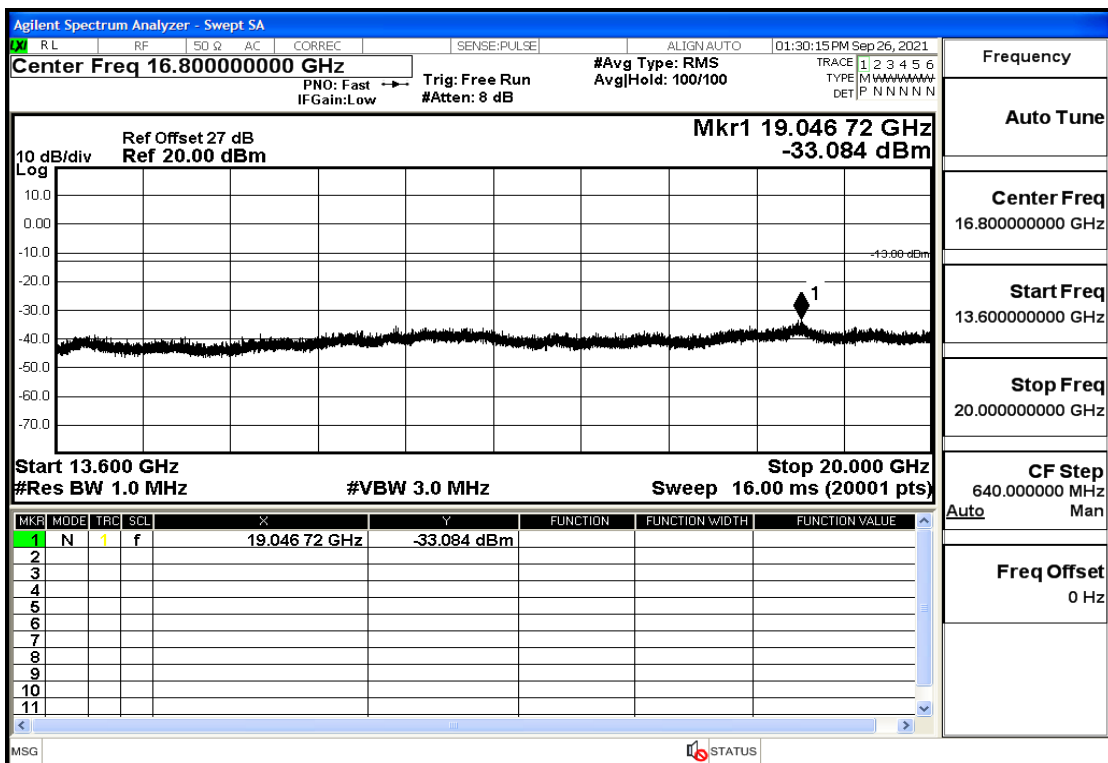

OB66-10-1745-QPSK-50#0@7GHz-13.6GHz@Pass

OB66-10-1745-QPSK-50#0@13.6GHz-20GHz@Pass

OB66-10-1745-QPSK-1#0@30mHz-1GHz@Pass

OB66-10-1745-QPSK-1#0@1GHz-7GHz@Pass

OB66-10-1745-QPSK-1#0@7GHz-13.6GHz@Pass

OB66-10-1745-QPSK-1#0@13.6GHz-20GHz@Pass