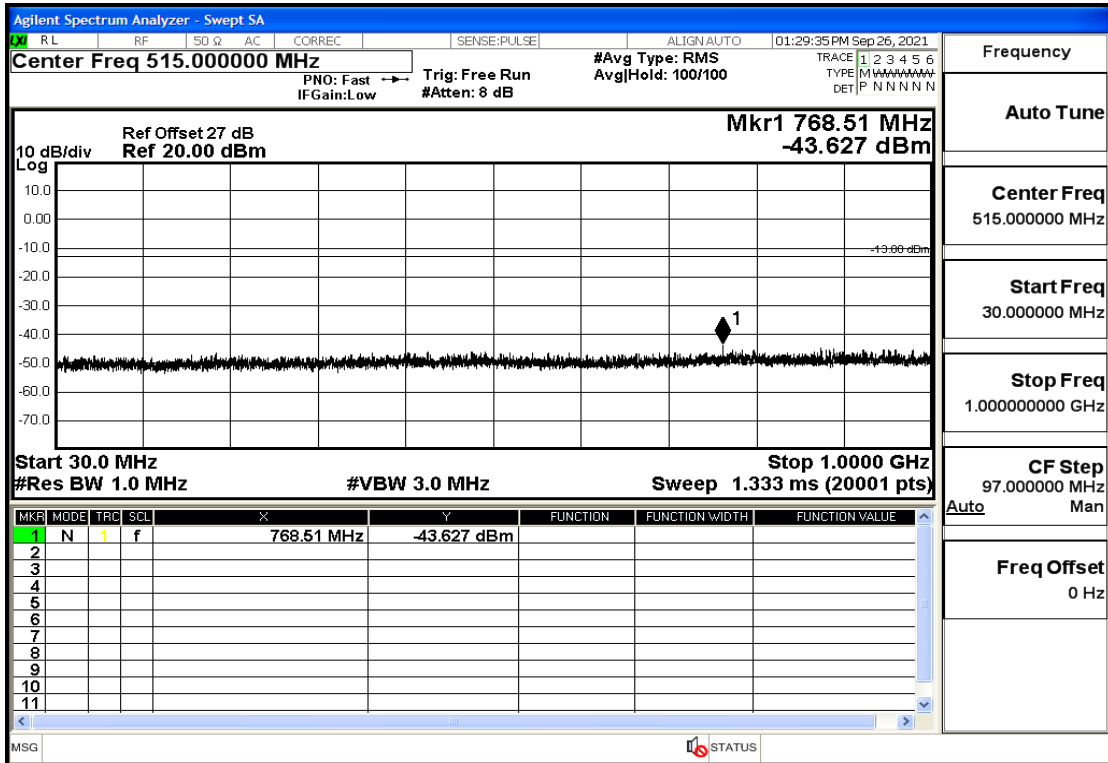

OB66-10-1745-QPSK-1#0@30mHz-1GHz@Pass