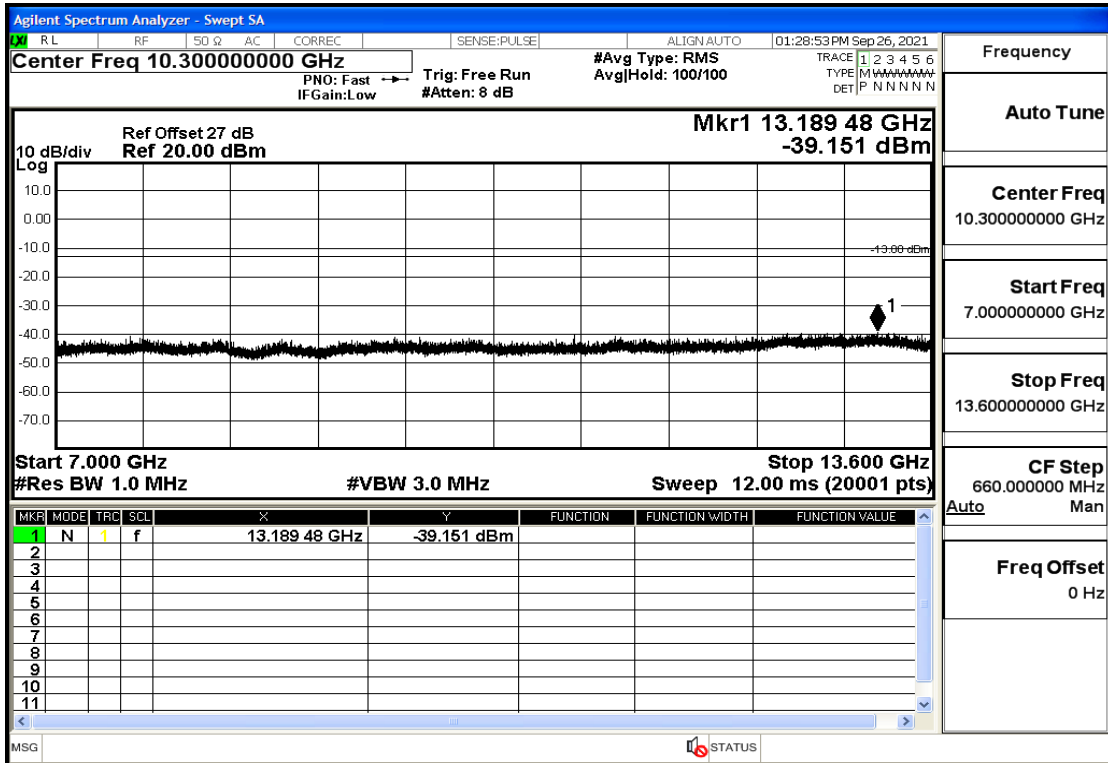

OB66-10-1745-QPSK-50#0@7GHz-13.6GHz@Pass