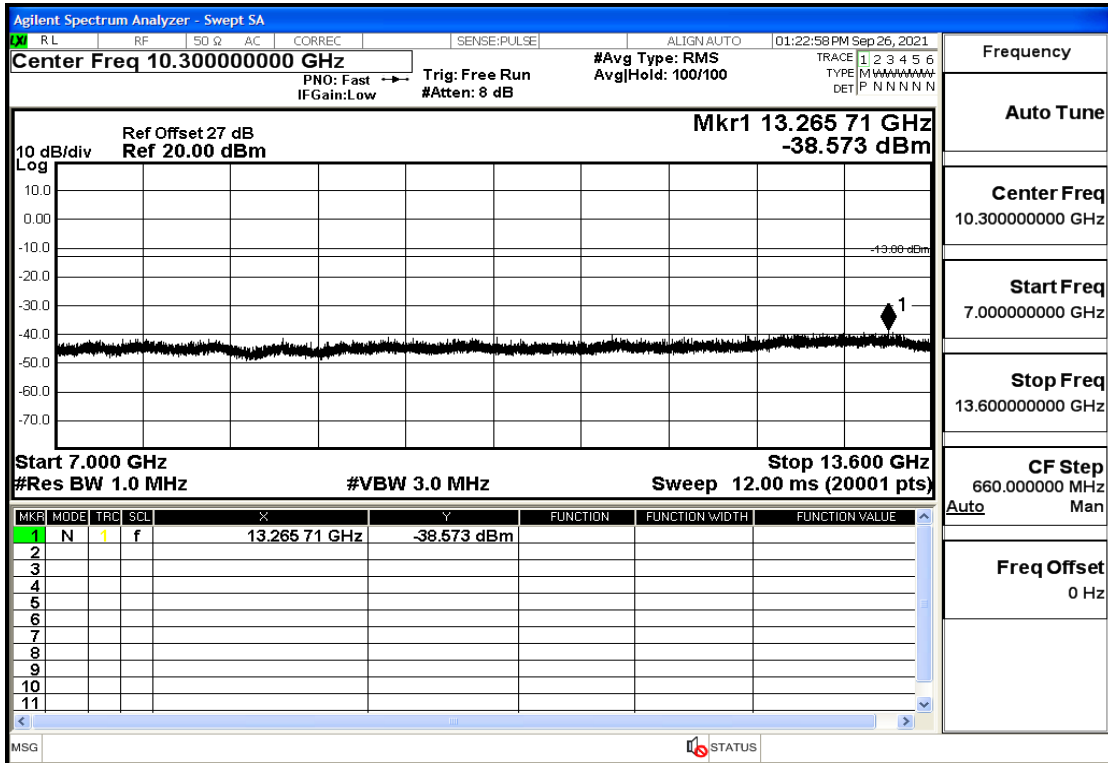

OB66-10-1715-QPSK-50#0@7GHz-13.6GHz@Pass

OB66-10-1715-QPSK-50#0@13.6GHz-20GHz@Pass

OB66-10-1715-QPSK-1#0@30mHz-1GHz@Pass

OB66-10-1715-QPSK-1#0@1GHz-7GHz@Pass

OB66-10-1715-QPSK-1#0@7GHz-13.6GHz@Pass

OB66-10-1715-QPSK-1#0@13.6GHz-20GHz@Pass