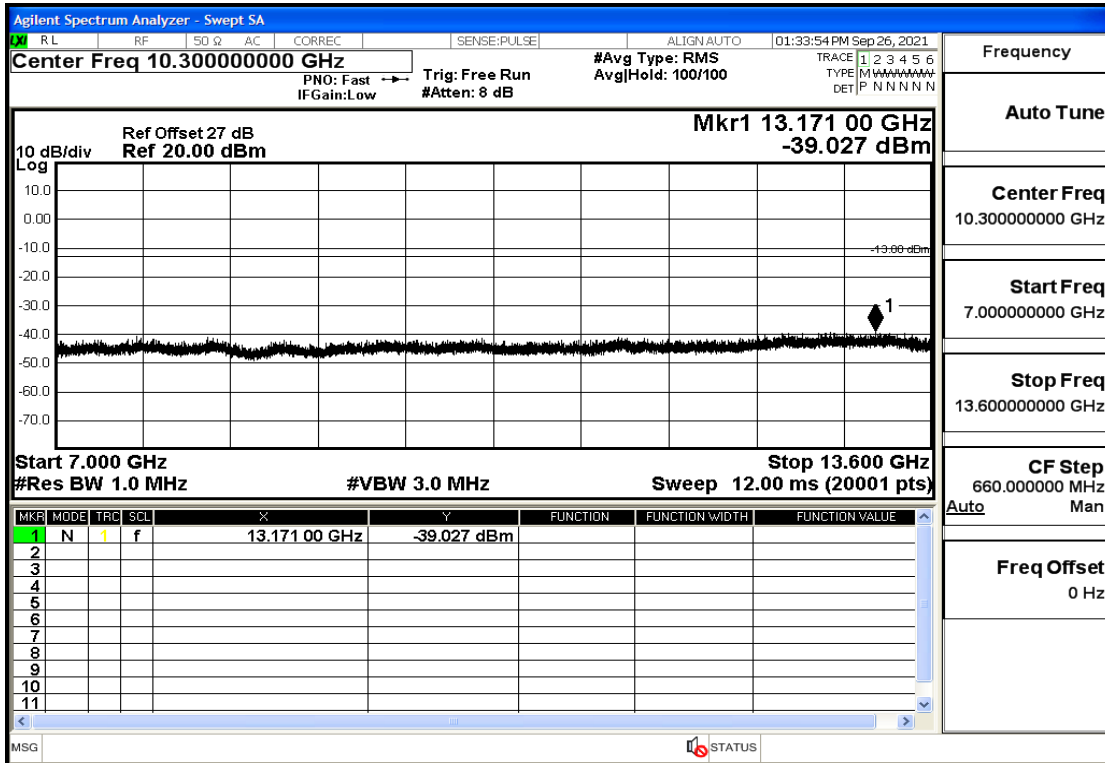

OB66-10-1775-QPSK-50#0@7GHz-13.6GHz@Pass

OB66-10-1775-QPSK-50#0@13.6GHz-20GHz@Pass

OB66-10-1775-QPSK-1#0@30mHz-1GHz@Pass

OB66-10-1775-QPSK-1#0@1GHz-7GHz@Pass

OB66-10-1775-QPSK-1#0@7GHz-13.6GHz@Pass

OB66-10-1775-QPSK-1#0@13.6GHz-20GHz@Pass