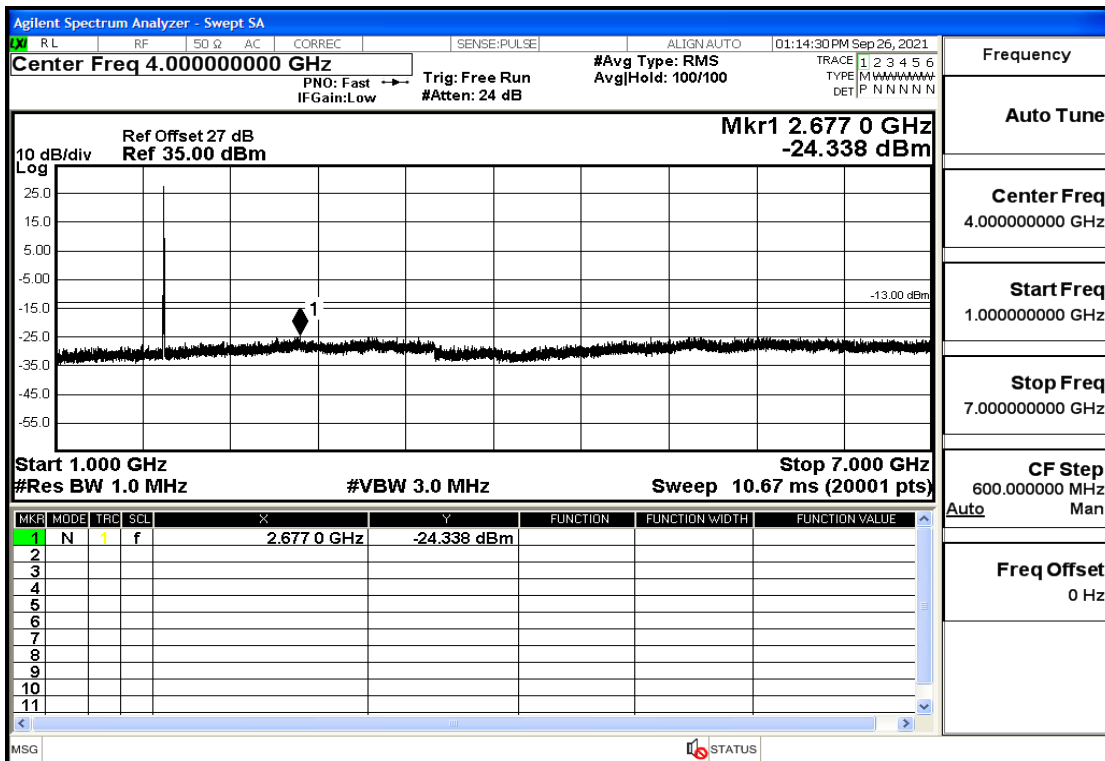

OB66-5-1745-QPSK-25#0@7GHz-13.6GHz@Pass

OB66-5-1745-QPSK-25#0@13.6GHz-20GHz@Pass

OB66-5-1745-QPSK-1#0@30mHz-1GHz@Pass

OB66-5-1745-QPSK-1#0@1GHz-7GHz@Pass

OB66-5-1745-QPSK-1#0@7GHz-13.6GHz@Pass

OB66-5-1745-QPSK-1#0@13.6GHz-20GHz@Pass