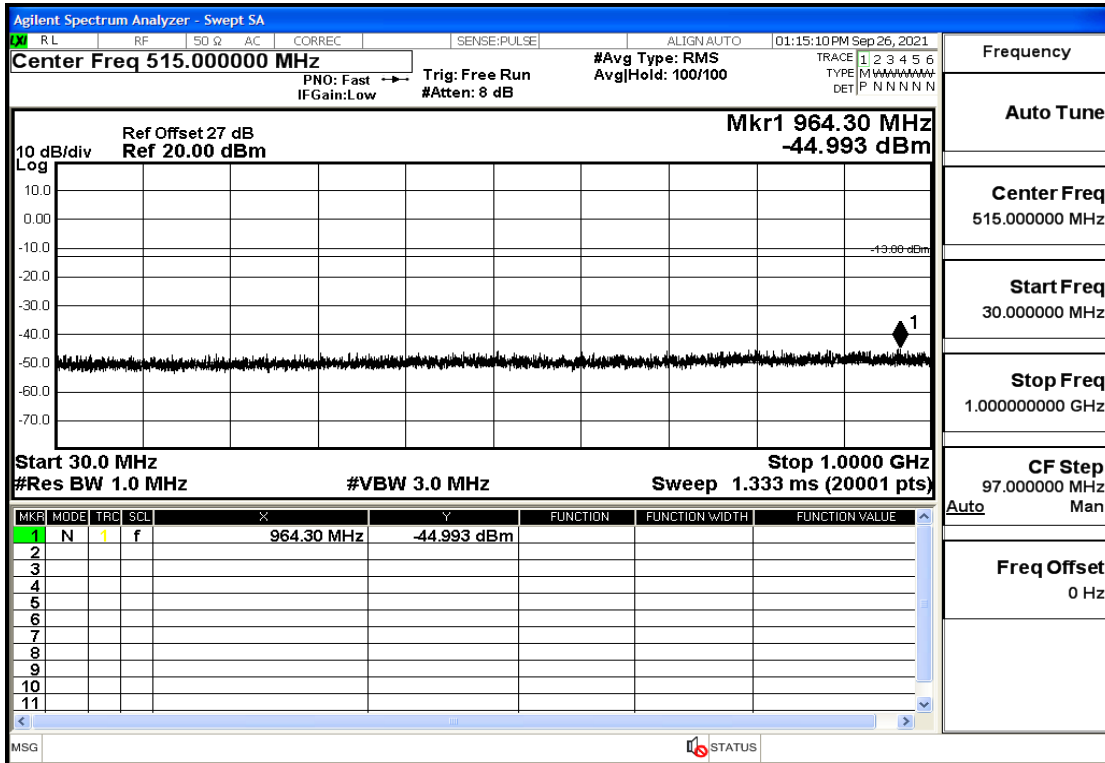

OB66-5-1745-QPSK-1#24@30mHz-1GHz@Pass