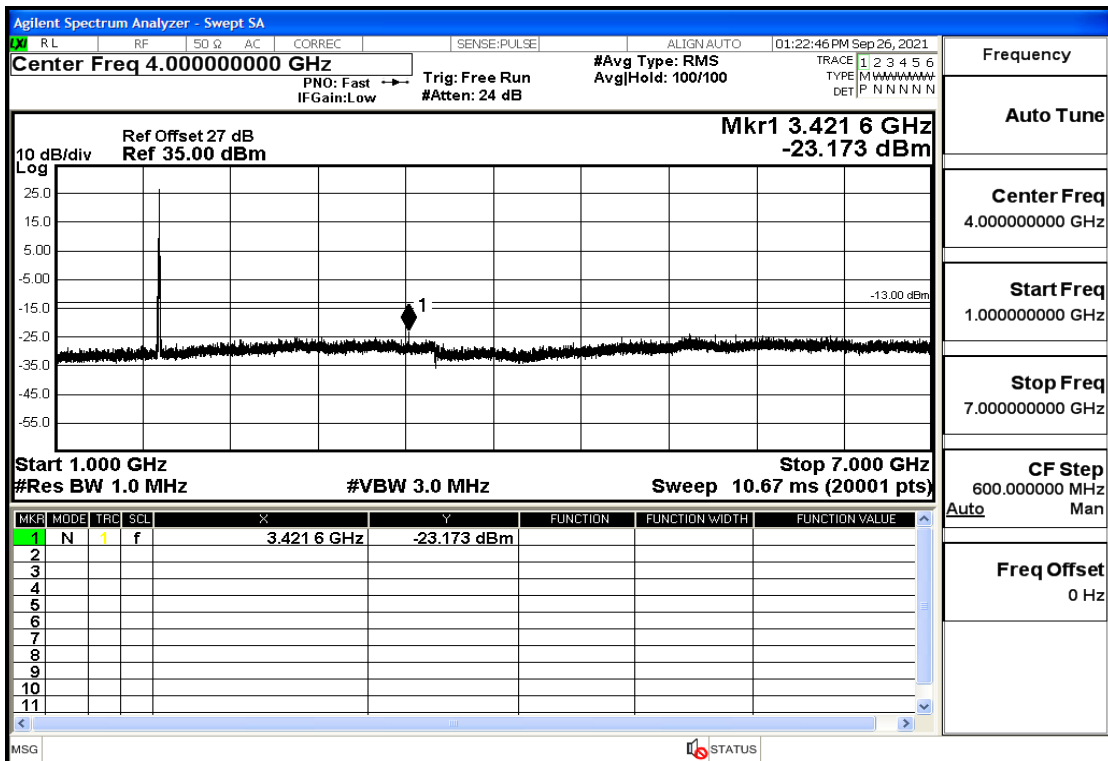

OB66-10-1715-QPSK-50#0@7GHz-13.6GHz@Pass

OB66-10-1715-QPSK-50#0@13.6GHz-20GHz@Pass

OB66-10-1715-QPSK-1#0@30mHz-1GHz@Pass

OB66-10-1715-QPSK-1#0@1GHz-7GHz@Pass

OB66-10-1715-QPSK-1#0@7GHz-13.6GHz@Pass

OB66-10-1715-QPSK-1#0@13.6GHz-20GHz@Pass