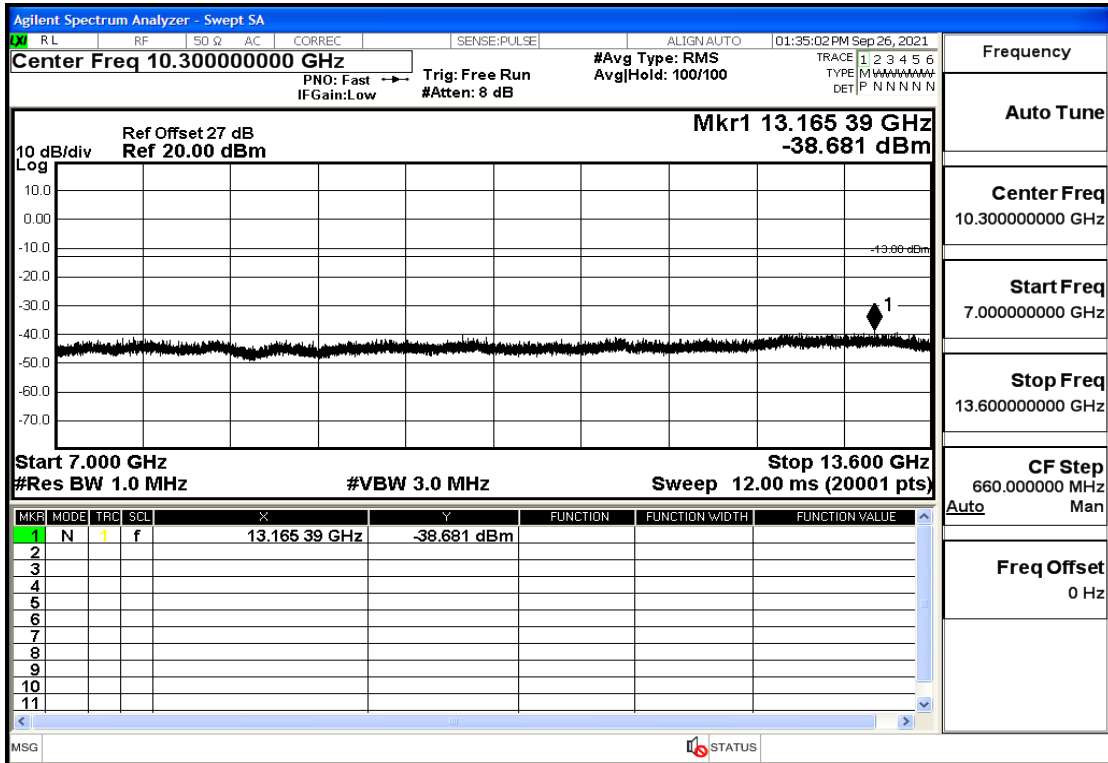

OB66-10-1775-QPSK-1#49@30mHz-1GHz@Pass

OB66-10-1775-QPSK-1#49@1GHz-7GHz@Pass

OB66-10-1775-QPSK-1#49@7GHz-13.6GHz@Pass

OB66-10-1775-QPSK-1#49@13.6GHz-20GHz@Pass

OB66-15-1717.5-QPSK-75#0@30mHz-1GHz@Pass

OB66-15-1717.5-QPSK-75#0@1GHz-7GHz@Pass