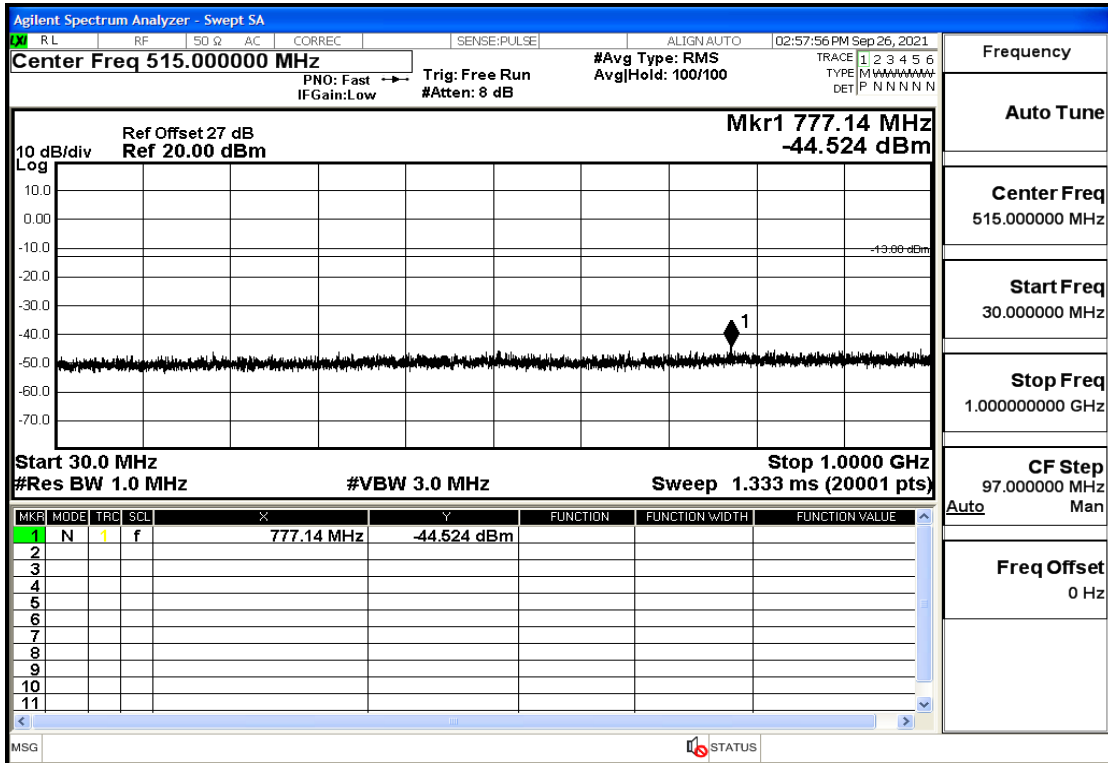

OB66-15-1772.5-QPSK-75#0@30mHz-1GHz@Pass

OB66-15-1772.5-QPSK-75#0@1GHz-7GHz@Pass

OB66-15-1772.5-QPSK-75#0@7GHz-13.6GHz@Pass

OB66-15-1772.5-QPSK-75#0@13.6GHz-20GHz@Pass

OB66-15-1772.5-QPSK-1#0@30mHz-1GHz@Pass