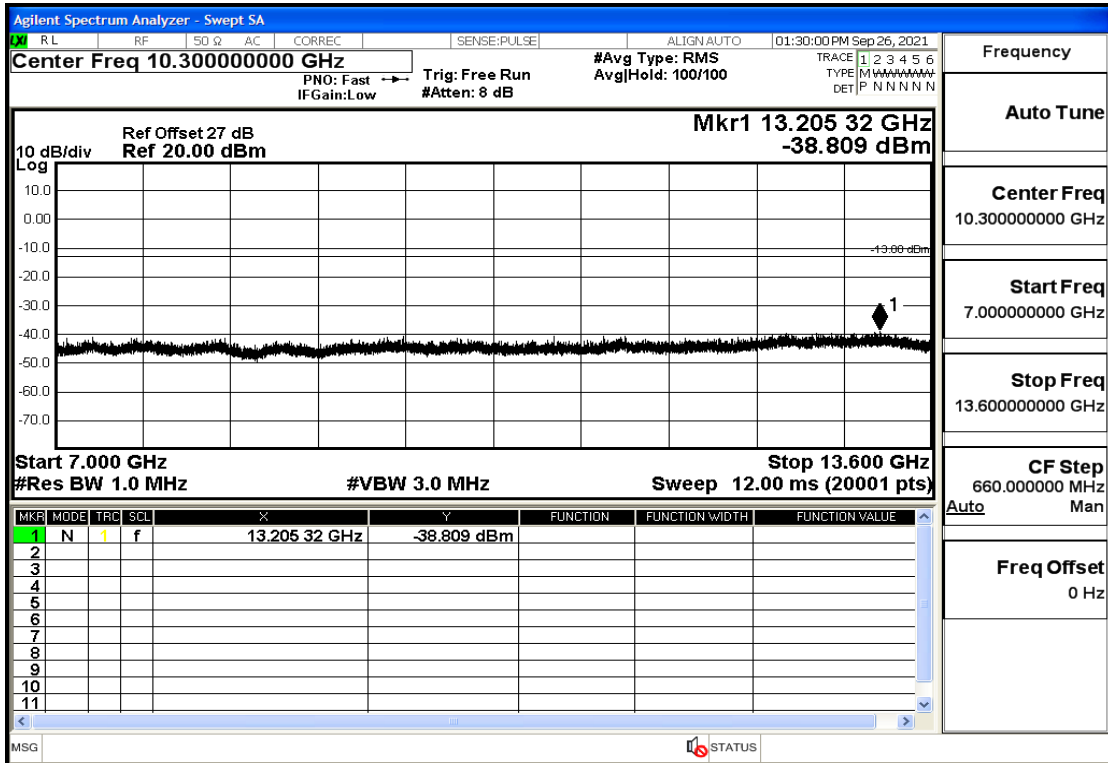

OB66-10-1745-QPSK-50#0@7GHz-13.6GHz@Pass

OB66-10-1745-QPSK-50#0@13.6GHz-20GHz@Pass

OB66-10-1745-QPSK-1#0@30mHz-1GHz@Pass

OB66-10-1745-QPSK-1#0@1GHz-7GHz@Pass

OB66-10-1745-QPSK-1#0@7GHz-13.6GHz@Pass

OB66-10-1745-QPSK-1#0@13.6GHz-20GHz@Pass