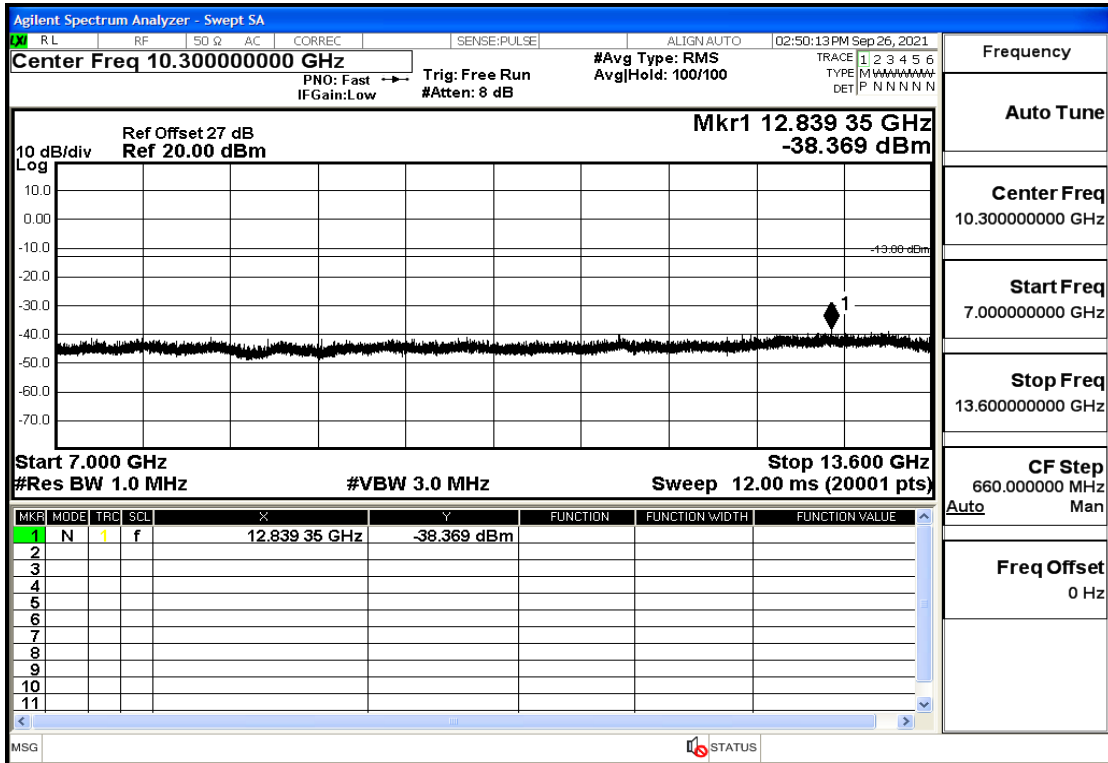

OB66-15-1717.5-QPSK-75#0@7GHz-13.6GHz@Pass

OB66-15-1717.5-QPSK-75#0@13.6GHz-20GHz@Pass

OB66-15-1717.5-QPSK-1#0@30mHz-1GHz@Pass

OB66-15-1717.5-QPSK-1#0@1GHz-7GHz@Pass

OB66-15-1717.5-QPSK-1#0@7GHz-13.6GHz@Pass