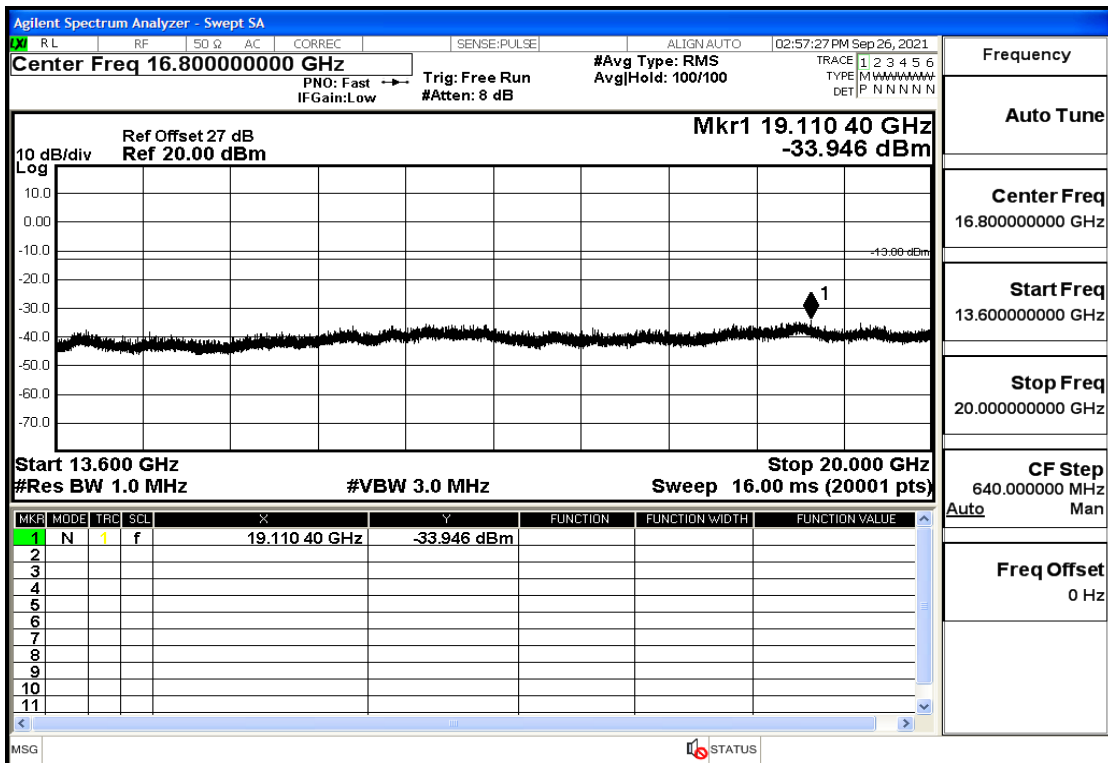

OB66-15-1772.5-QPSK-75#0@30mHz-1GHz@Pass

OB66-15-1772.5-QPSK-75#0@1GHz-7GHz@Pass

OB66-15-1772.5-QPSK-75#0@7GHz-13.6GHz@Pass

OB66-15-1772.5-QPSK-75#0@13.6GHz-20GHz@Pass

OB66-15-1772.5-QPSK-1#0@30mHz-1GHz@Pass