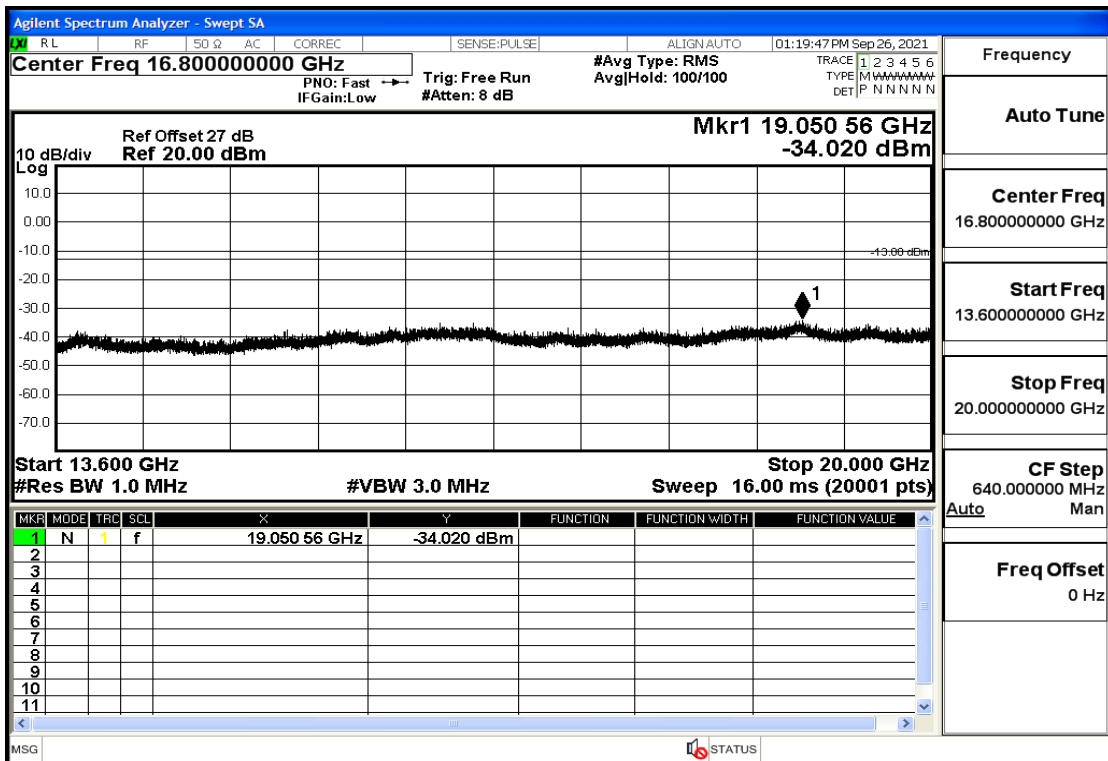

OB66-5-1777.5-QPSK-1#24@30mHz-1GHz@Pass

OB66-5-1777.5-QPSK-1#24@1GHz-7GHz@Pass

OB66-5-1777.5-QPSK-1#24@7GHz-13.6GHz@Pass

OB66-5-1777.5-QPSK-1#24@13.6GHz-20GHz@Pass

OB66-10-1715-QPSK-50#0@30mHz-1GHz@Pass

OB66-10-1715-QPSK-50#0@1GHz-7GHz@Pass