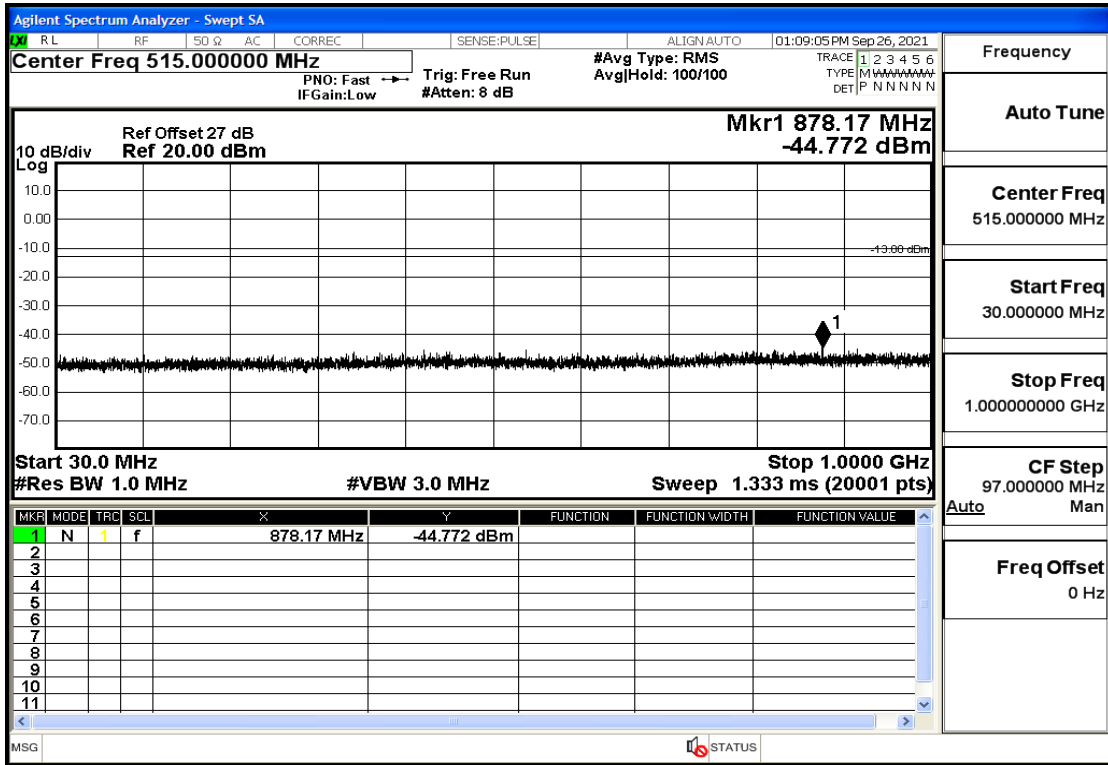

OB66-3-1778.5-QPSK-1#14@30mHz-1GHz@Pass

OB66-3-1778.5-QPSK-1#14@1GHz-7GHz@Pass

OB66-3-1778.5-QPSK-1#14@7GHz-13.6GHz@Pass

OB66-3-1778.5-QPSK-1#14@13.6GHz-20GHz@Pass

OB66-5-1712.5-QPSK-25#0@30mHz-1GHz@Pass

OB66-5-1712.5-QPSK-25#0@1GHz-7GHz@Pass