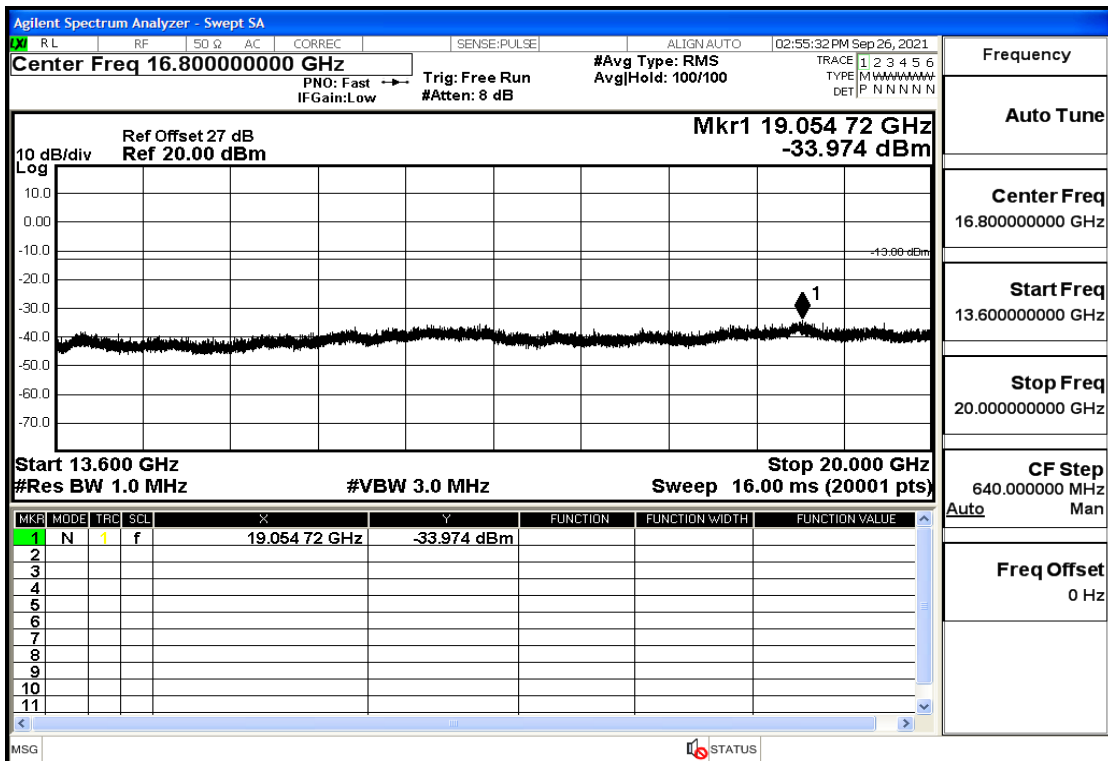

OB66-15-1745-QPSK-1#0@7GHz-13.6GHz@Pass

OB66-15-1745-QPSK-1#0@13.6GHz-20GHz@Pass

OB66-15-1745-QPSK-1#74@30mHz-1GHz@Pass

OB66-15-1745-QPSK-1#74@1GHz-7GHz@Pass

OB66-15-1745-QPSK-1#74@7GHz-13.6GHz@Pass

OB66-15-1745-QPSK-1#74@13.6GHz-20GHz@Pass