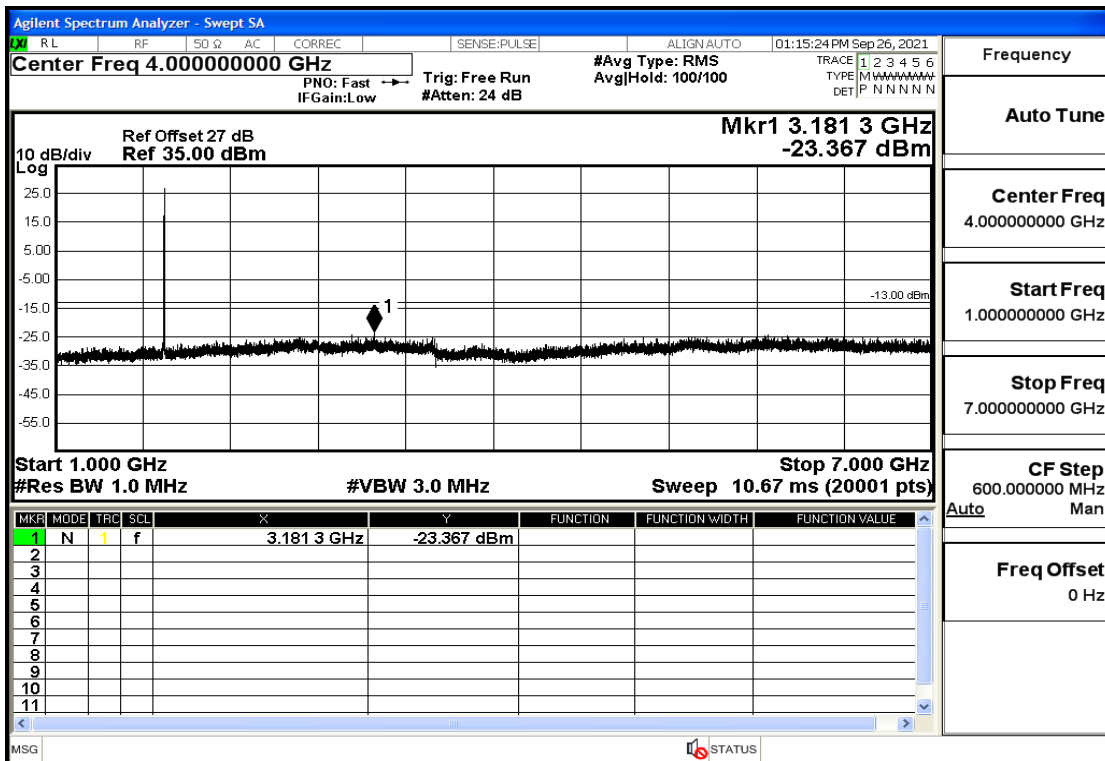

OB66-5-1745-QPSK-1#24@1GHz-7GHz@Pass