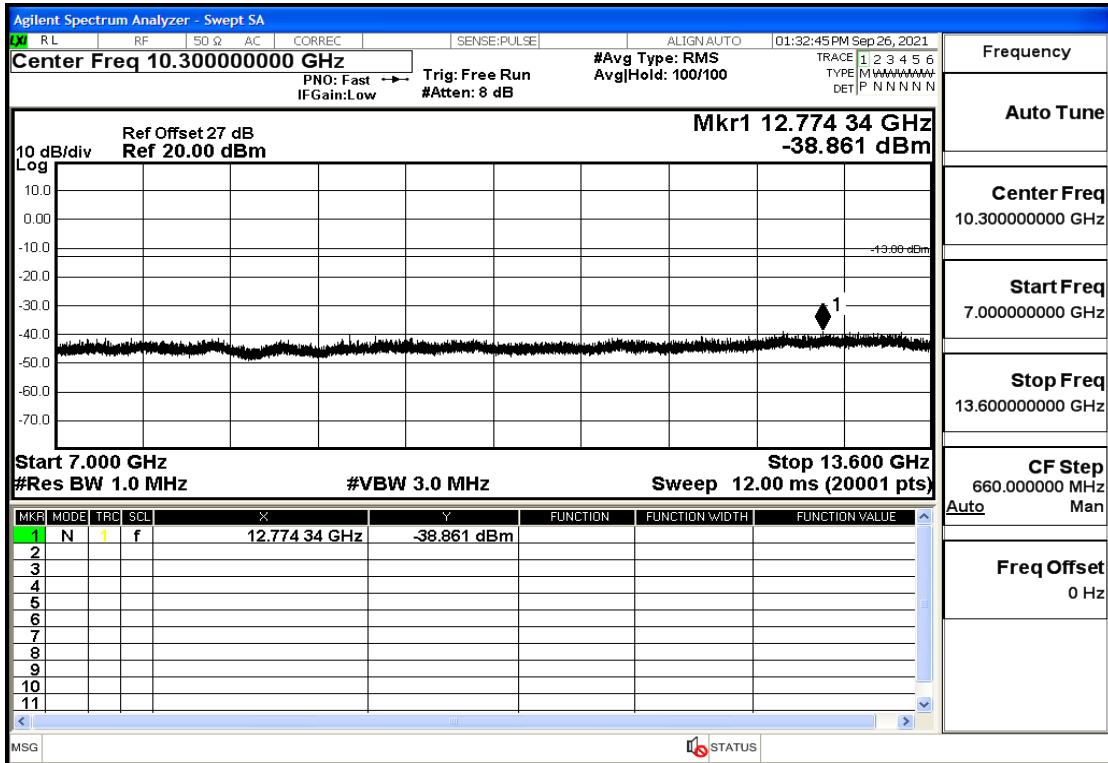

OB66-10-1775-QPSK-50#0@7GHz-13.6GHz@Pass