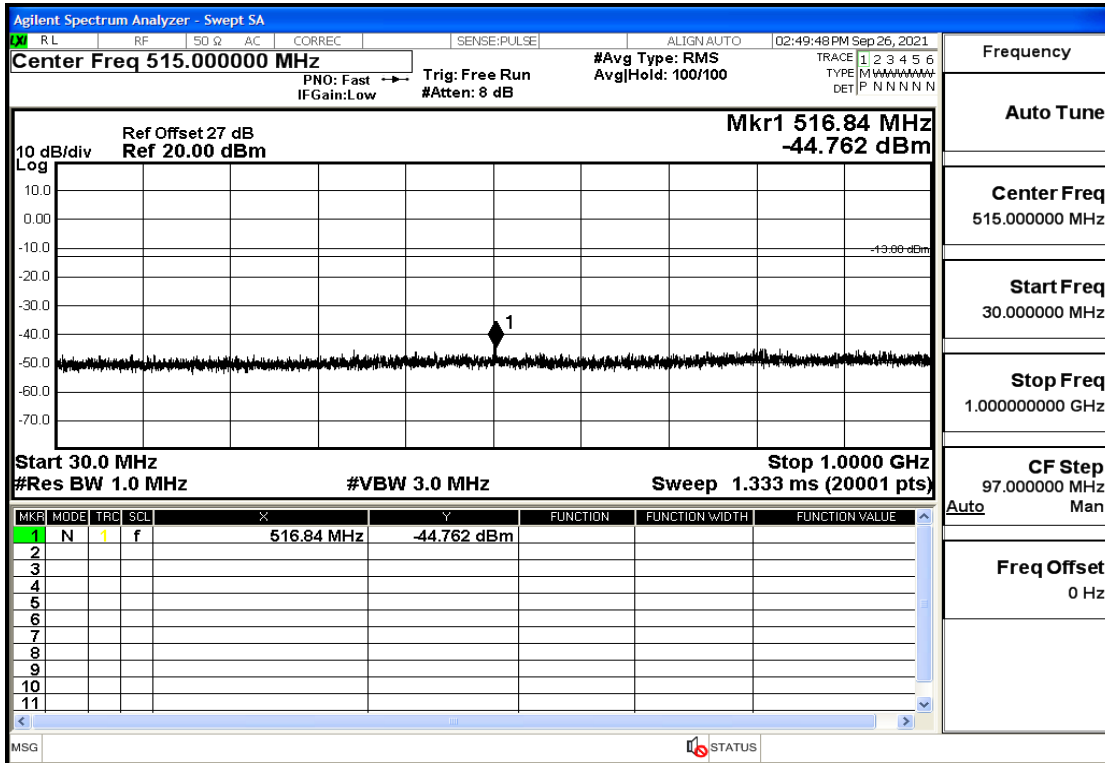

OB66-15-1717.5-QPSK-1#0@30mHz-1GHz@Pass