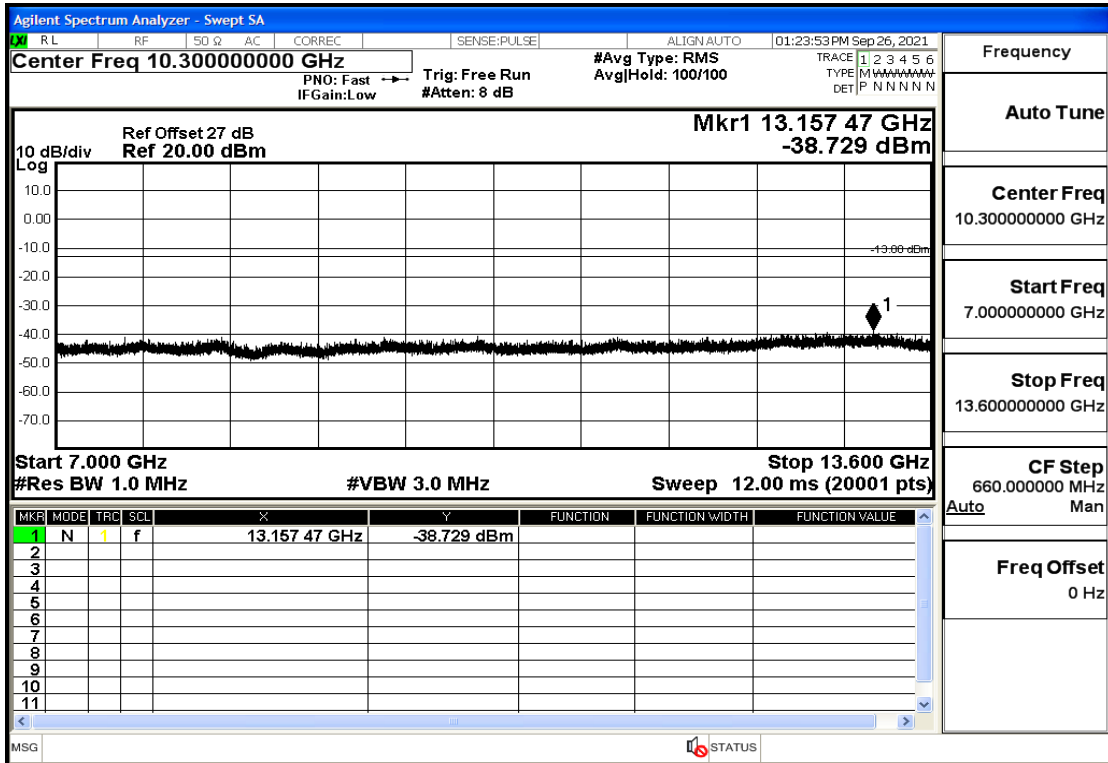

OB66-10-1715-QPSK-1#49@7GHz-13.6GHz@Pass