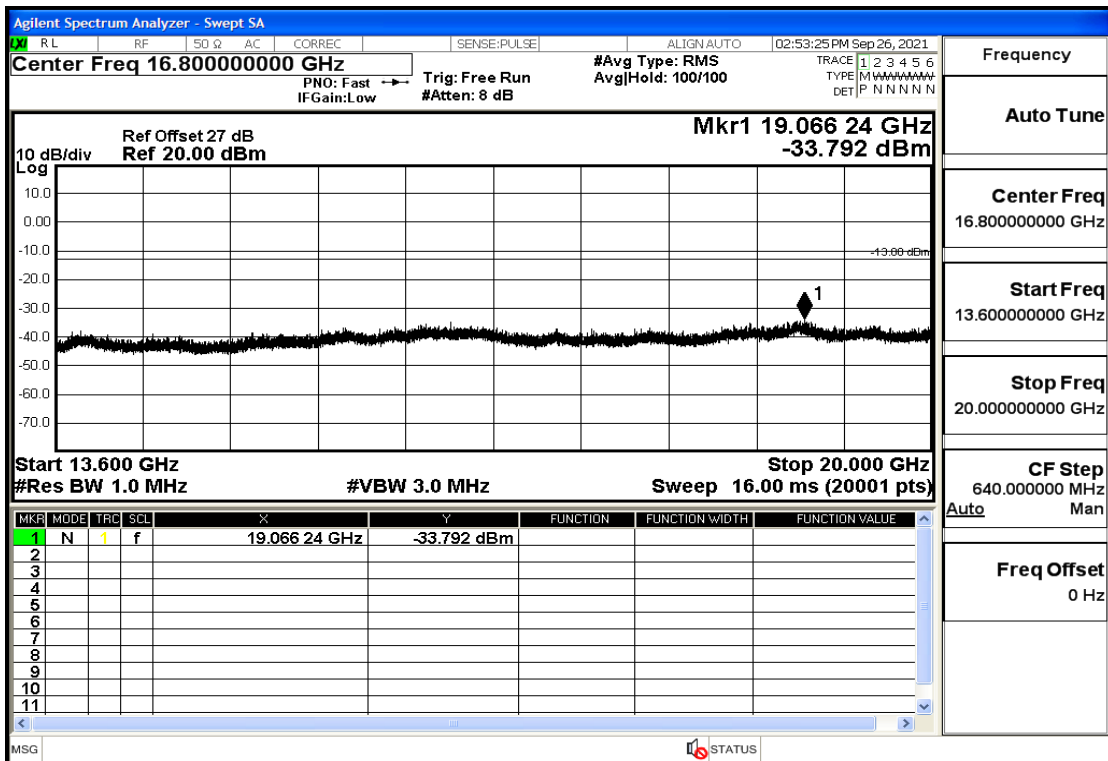

OB66-15-1745-QPSK-75#0@30mHz-1GHz@Pass

OB66-15-1745-QPSK-75#0@1GHz-7GHz@Pass

OB66-15-1745-QPSK-75#0@7GHz-13.6GHz@Pass

OB66-15-1745-QPSK-75#0@13.6GHz-20GHz@Pass

OB66-15-1745-QPSK-1#0@30mHz-1GHz@Pass

OB66-15-1745-QPSK-1#0@1GHz-7GHz@Pass