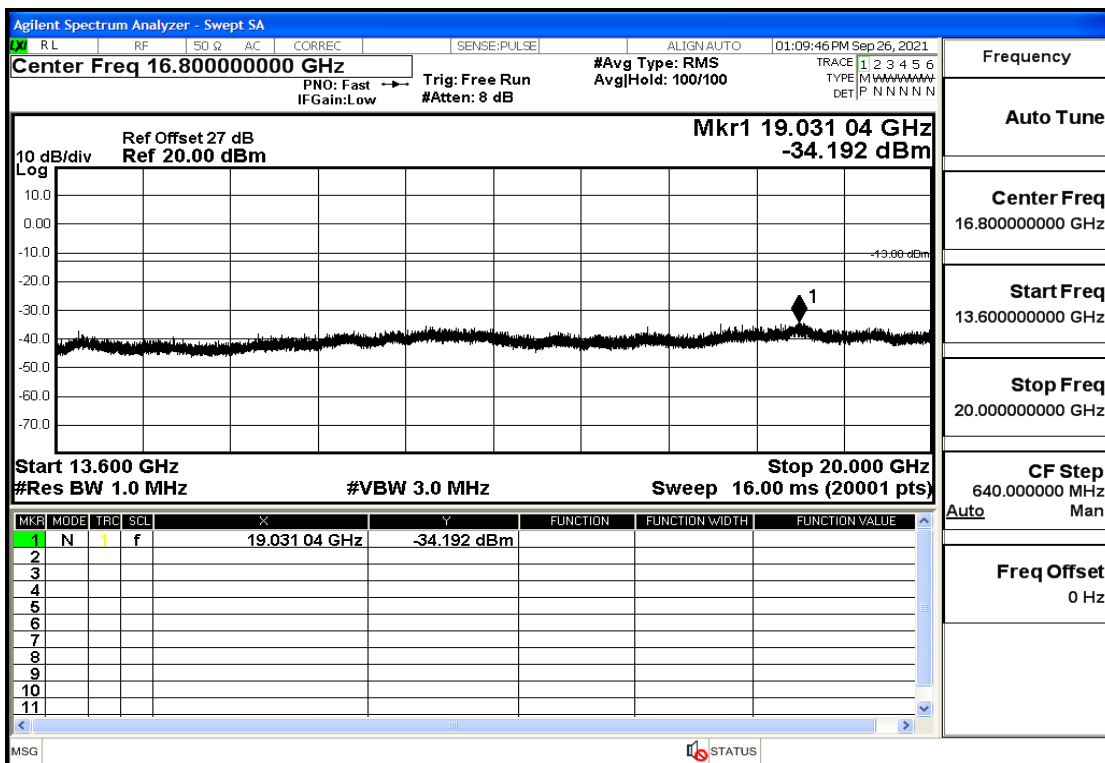

OB66-5-1712.5-QPSK-25#0@13.6GHz-20GHz@Pass