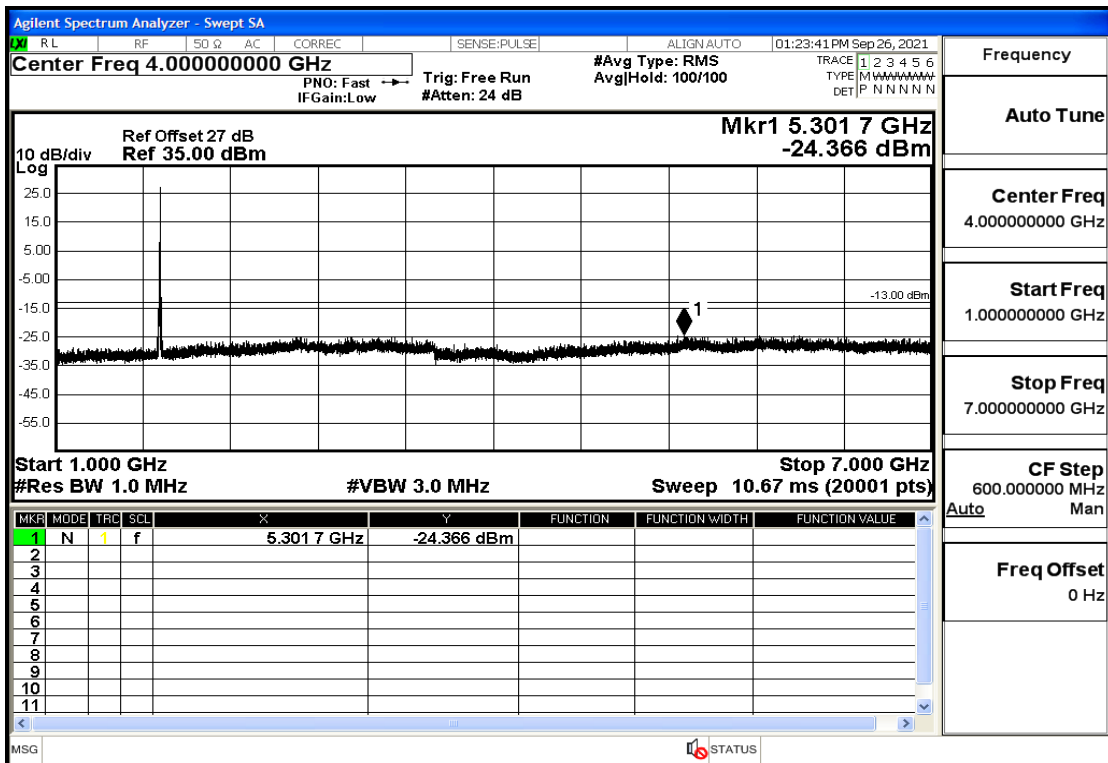

OB66-10-1715-QPSK-1#49@1GHz-7GHz@Pass