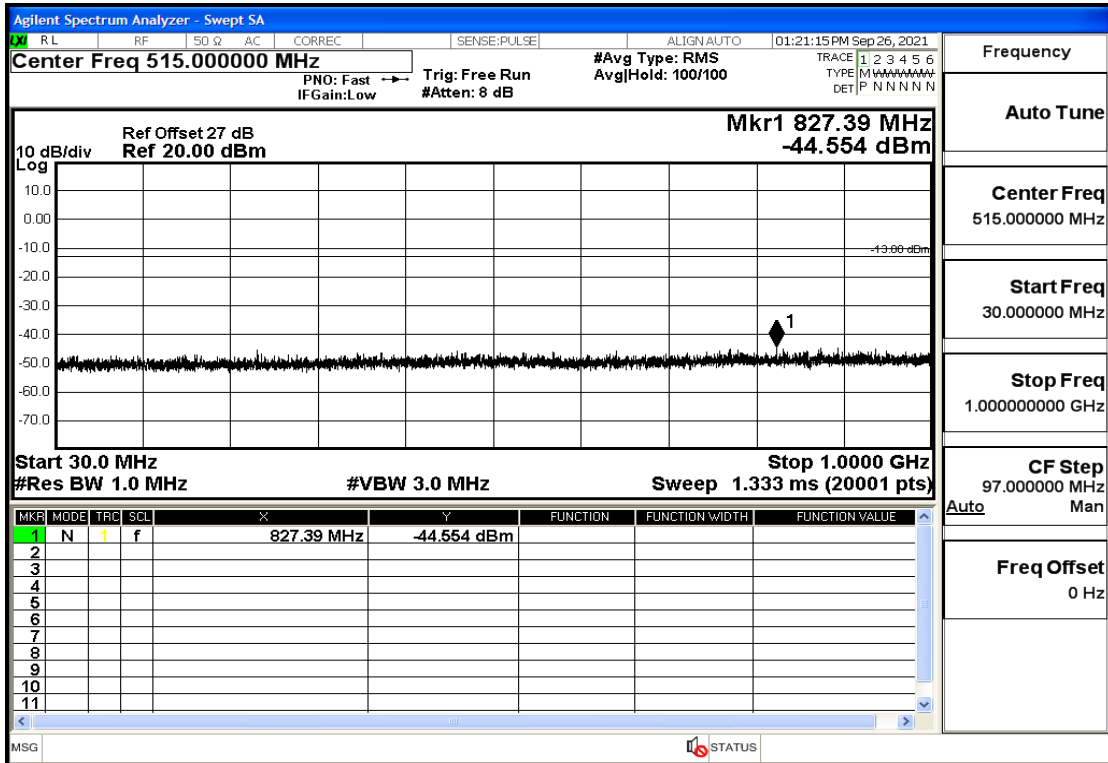

OB66-5-1777.5-QPSK-1#24@30mHz-1GHz@Pass

OB66-5-1777.5-QPSK-1#24@1GHz-7GHz@Pass

OB66-5-1777.5-QPSK-1#24@7GHz-13.6GHz@Pass

OB66-5-1777.5-QPSK-1#24@13.6GHz-20GHz@Pass

OB66-10-1715-QPSK-50#0@30mHz-1GHz@Pass

OB66-10-1715-QPSK-50#0@1GHz-7GHz@Pass