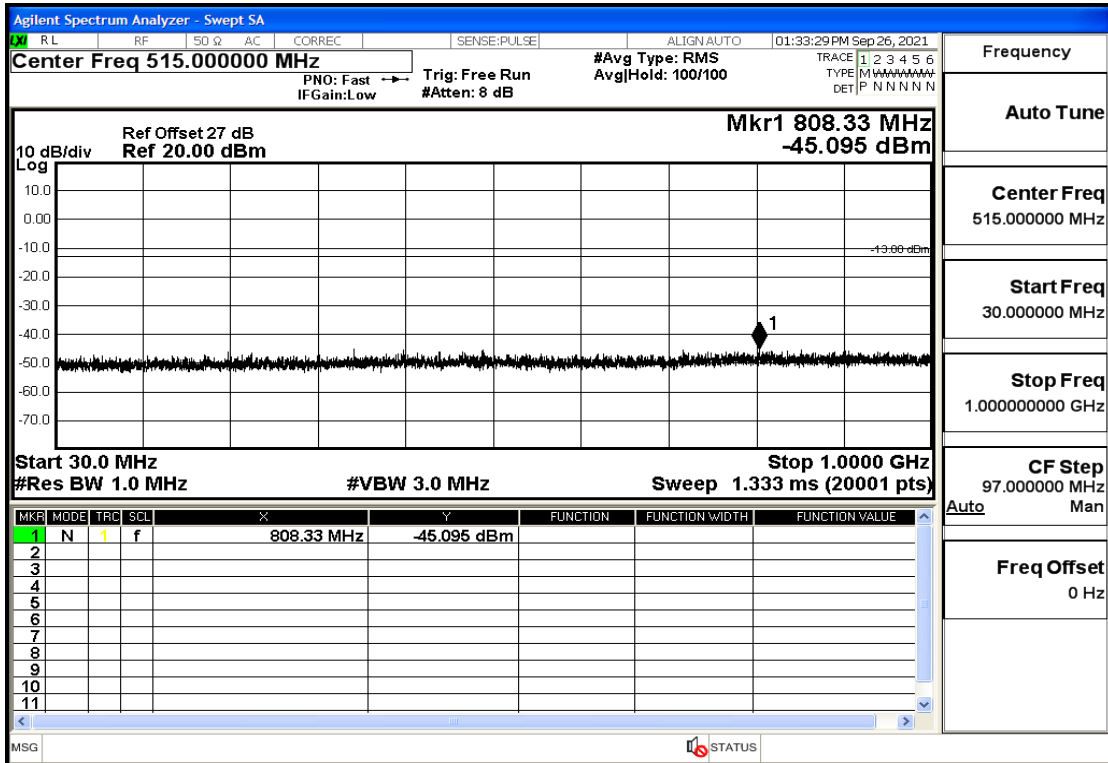

OB66-10-1775-QPSK-1#0@30mHz-1GHz@Pass