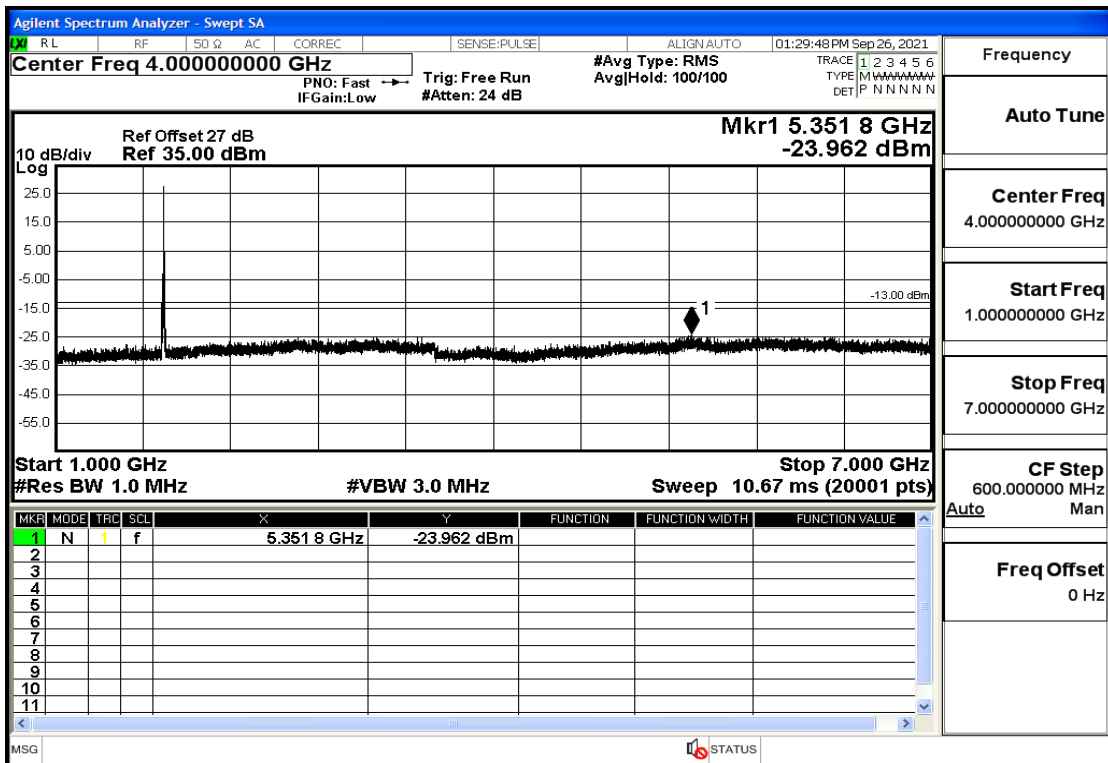

OB66-10-1745-QPSK-50#0@7GHz-13.6GHz@Pass

OB66-10-1745-QPSK-50#0@13.6GHz-20GHz@Pass

OB66-10-1745-QPSK-1#0@30mHz-1GHz@Pass

OB66-10-1745-QPSK-1#0@1GHz-7GHz@Pass

OB66-10-1745-QPSK-1#0@7GHz-13.6GHz@Pass

OB66-10-1745-QPSK-1#0@13.6GHz-20GHz@Pass