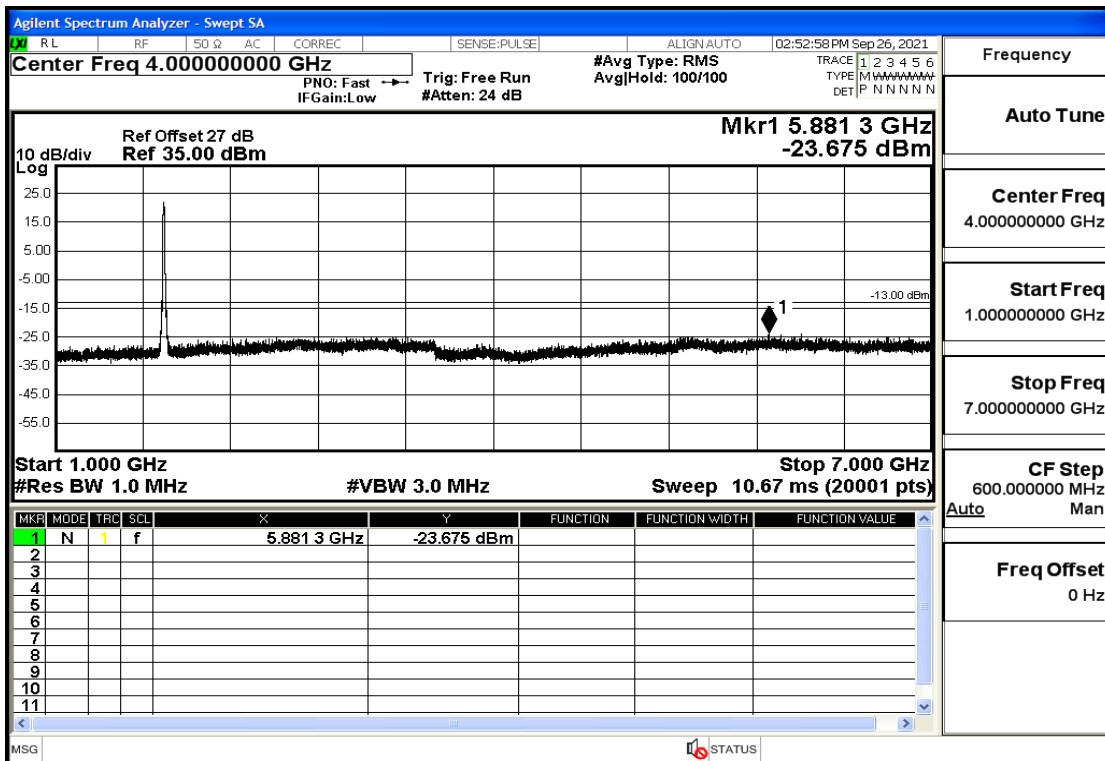

OB66-15-1745-QPSK-75#0@1GHz-7GHz@Pass