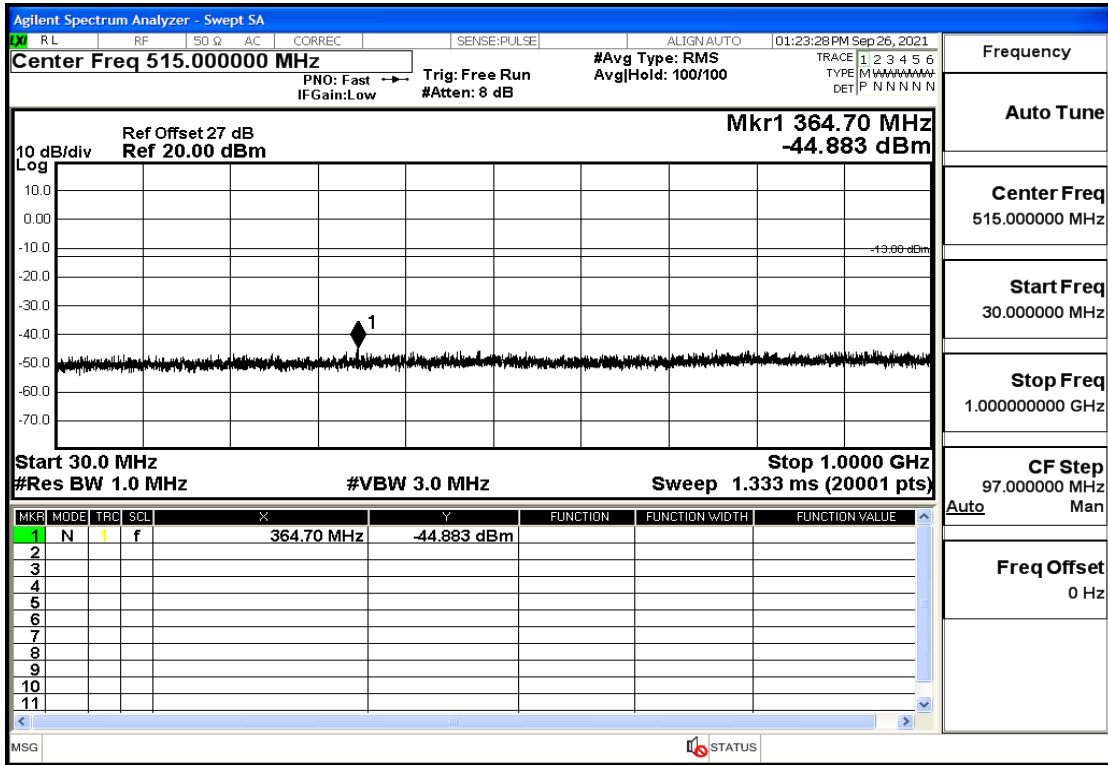

OB66-10-1715-QPSK-1#49@30mHz-1GHz@Pass