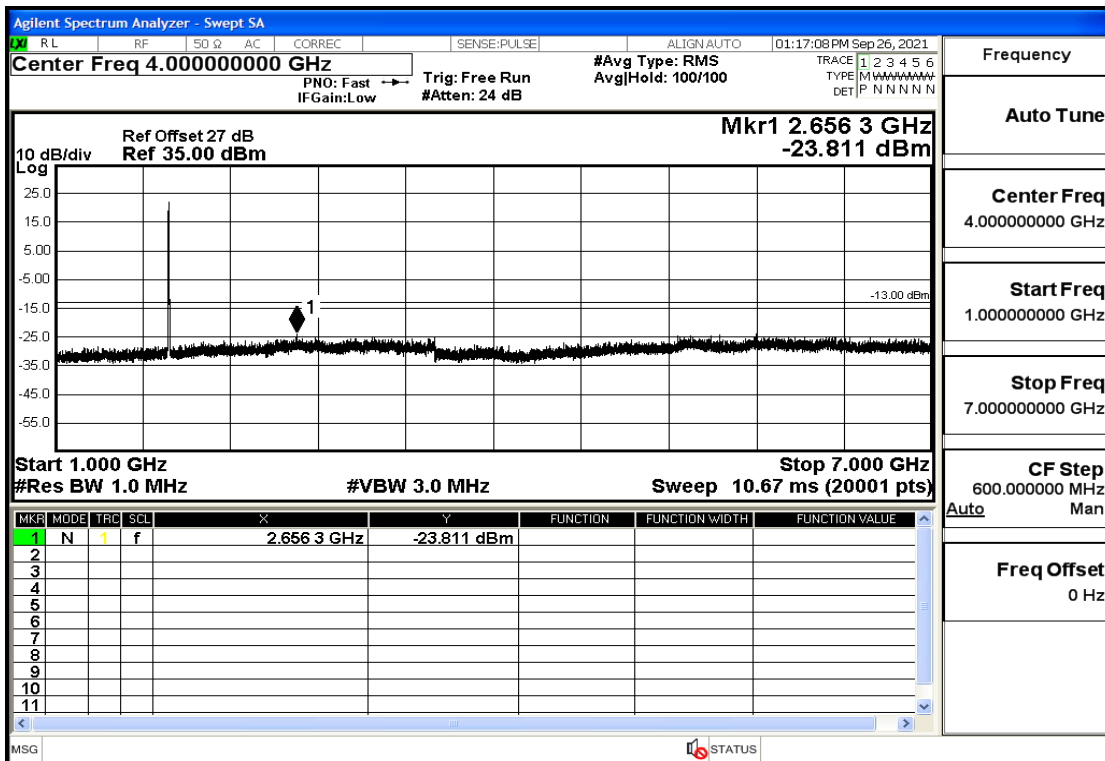

OB66-5-1745-QPSK-1#24@30mHz-1GHz@Pass

OB66-5-1745-QPSK-1#24@1GHz-7GHz@Pass

OB66-5-1745-QPSK-1#24@7GHz-13.6GHz@Pass

OB66-5-1745-QPSK-1#24@13.6GHz-20GHz@Pass

OB66-5-1777.5-QPSK-25#0@30mHz-1GHz@Pass

OB66-5-1777.5-QPSK-25#0@1GHz-7GHz@Pass