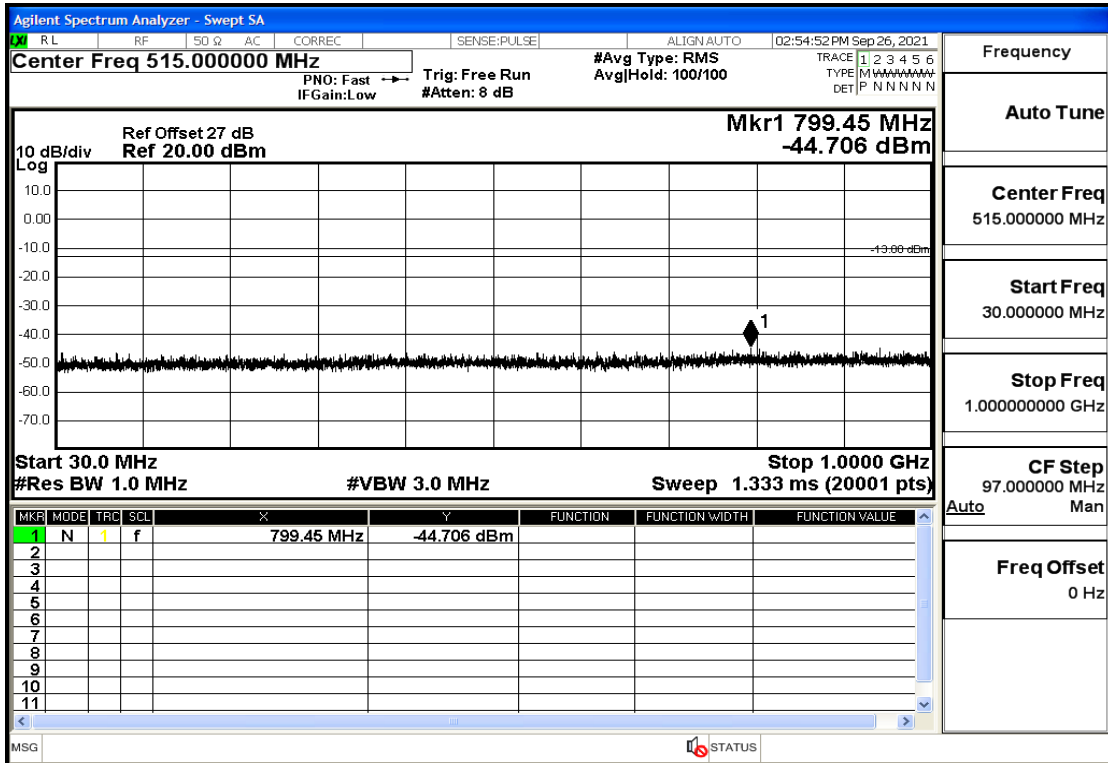

OB66-15-1745-QPSK-1#74@30mHz-1GHz@Pass