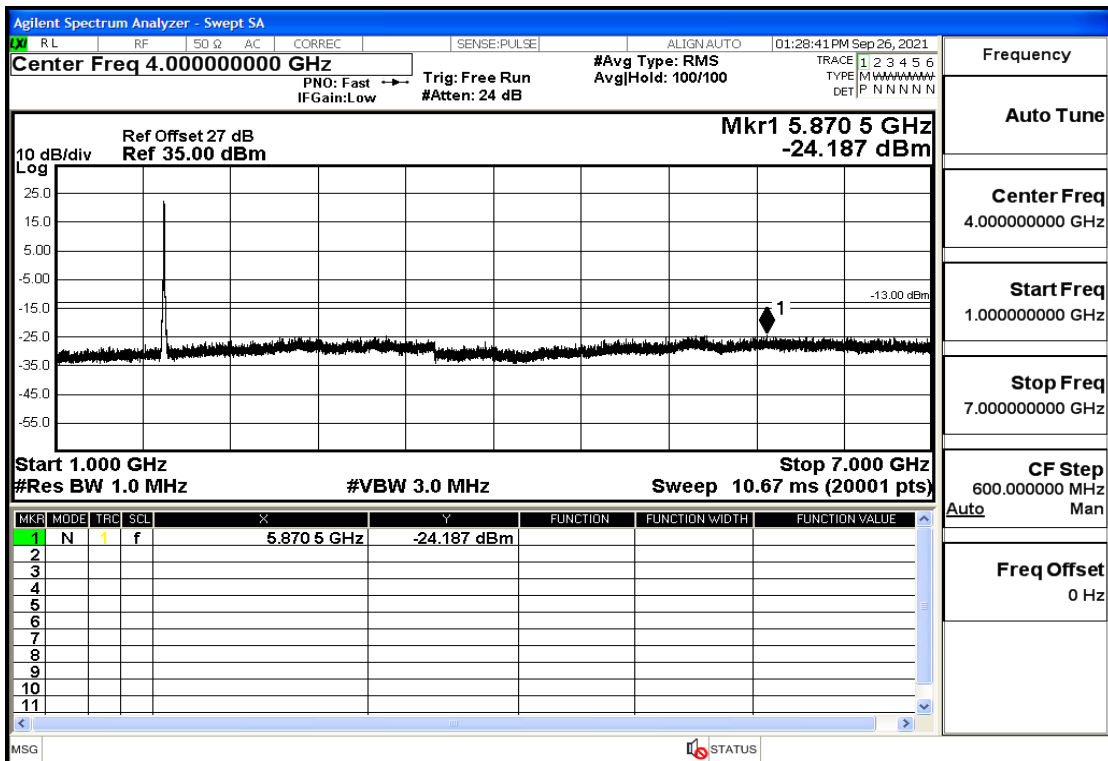

OB66-10-1715-QPSK-1#49@30mHz-1GHz@Pass

OB66-10-1715-QPSK-1#49@1GHz-7GHz@Pass

OB66-10-1715-QPSK-1#49@7GHz-13.6GHz@Pass

OB66-10-1715-QPSK-1#49@13.6GHz-20GHz@Pass

OB66-10-1745-QPSK-50#0@30mHz-1GHz@Pass

OB66-10-1745-QPSK-50#0@1GHz-7GHz@Pass