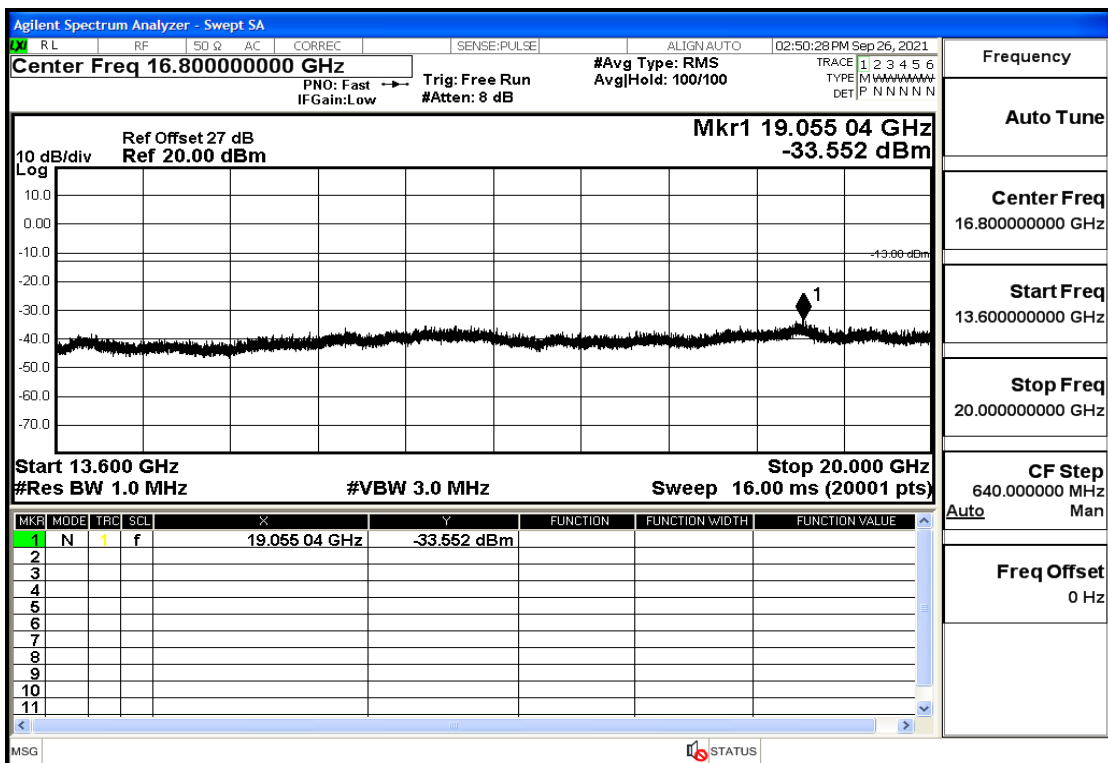

OB66-15-1717.5-QPSK-1#0@13.6GHz-20GHz@Pass