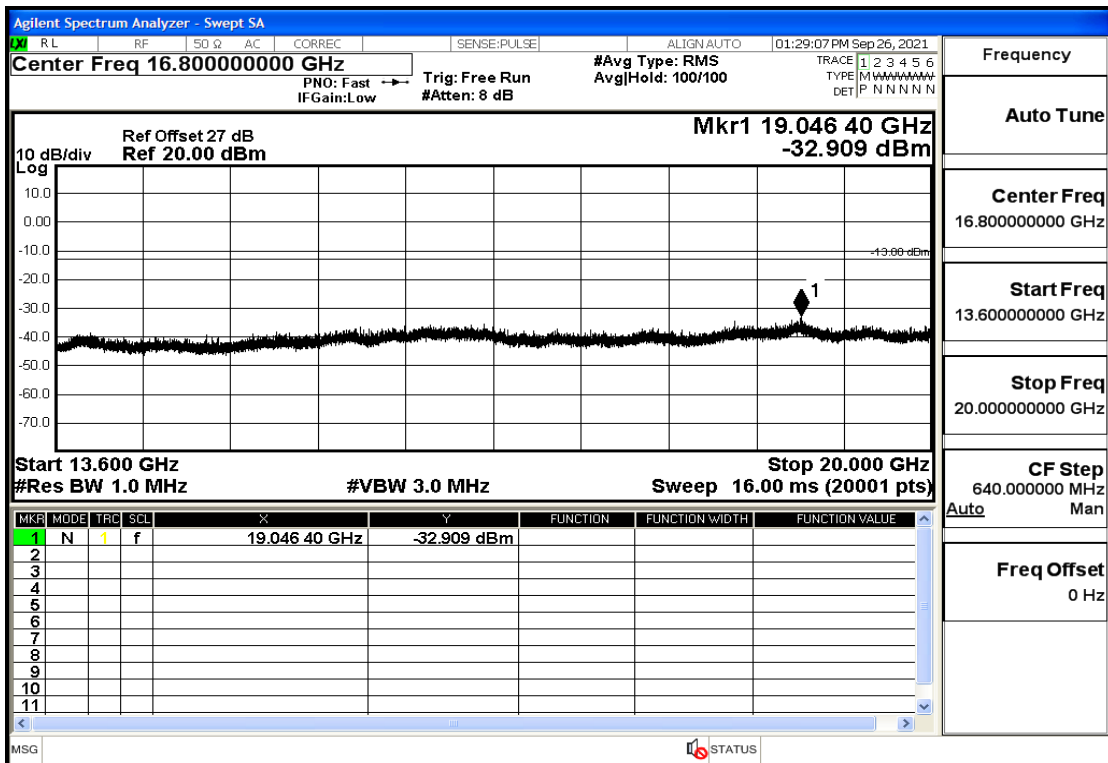

OB66-10-1745-QPSK-50#0@13.6GHz-20GHz@Pass