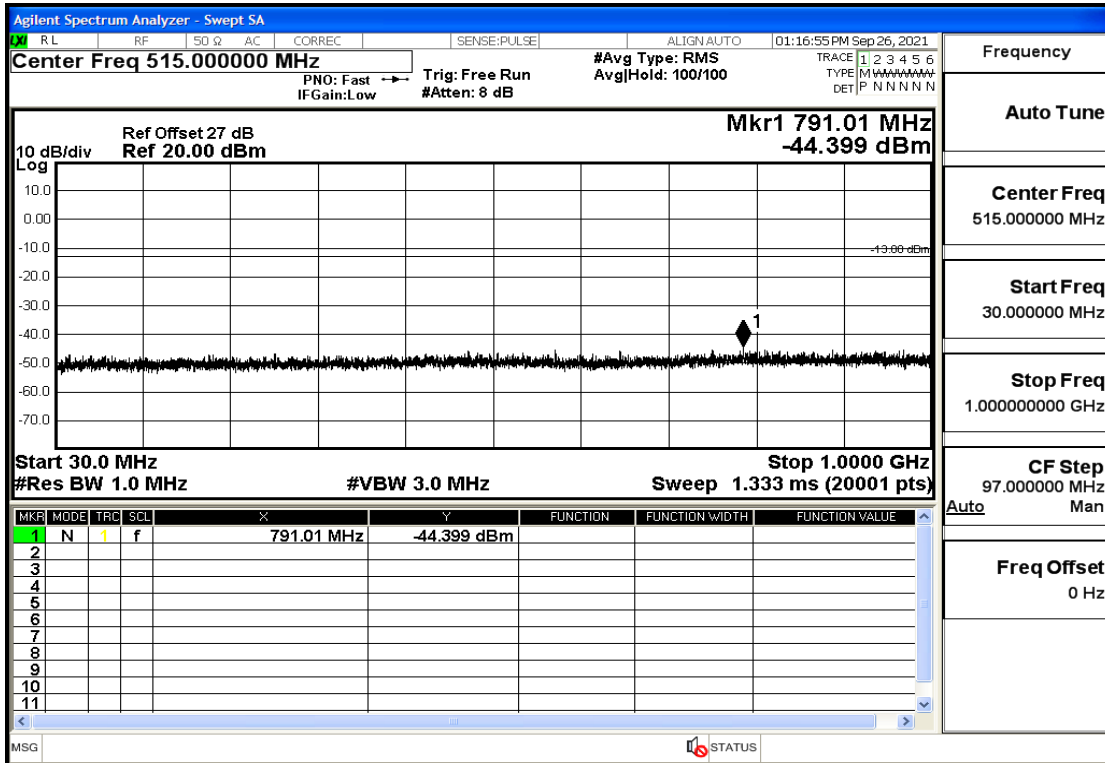

OB66-5-1745-QPSK-1#24@30mHz-1GHz@Pass

OB66-5-1745-QPSK-1#24@1GHz-7GHz@Pass

OB66-5-1745-QPSK-1#24@7GHz-13.6GHz@Pass

OB66-5-1745-QPSK-1#24@13.6GHz-20GHz@Pass

OB66-5-1777.5-QPSK-25#0@30mHz-1GHz@Pass

OB66-5-1777.5-QPSK-25#0@1GHz-7GHz@Pass