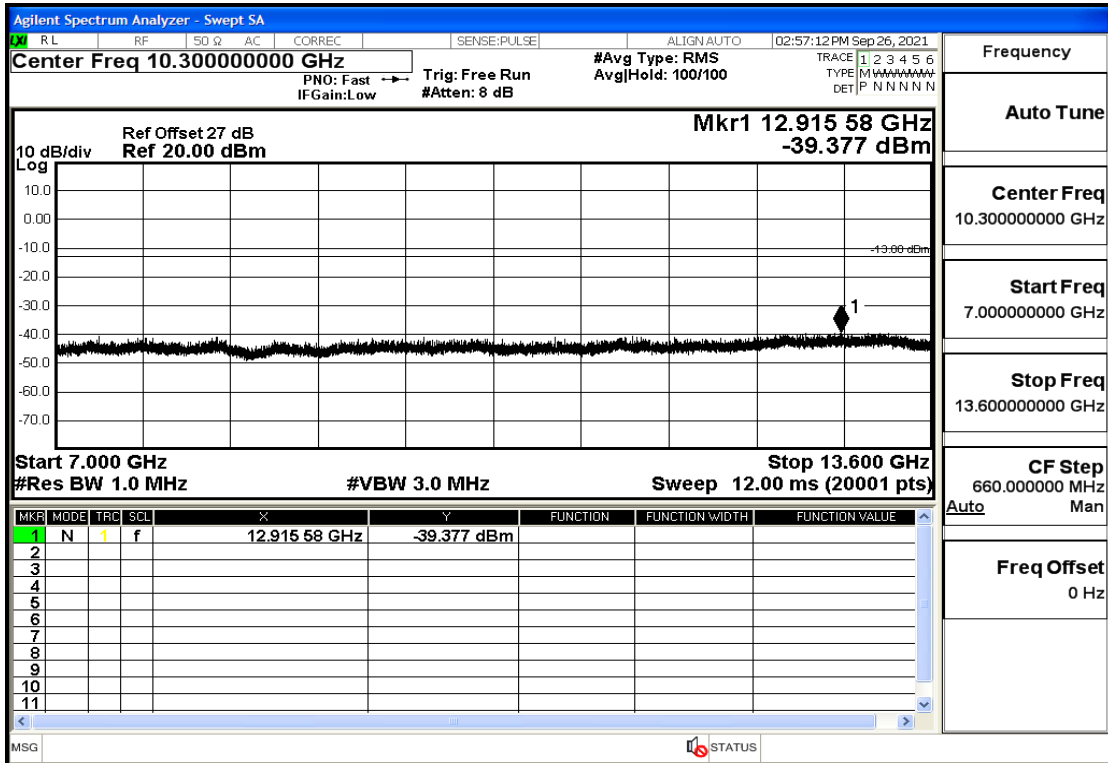

OB66-15-1772.5-QPSK-75#0@7GHz-13.6GHz@Pass