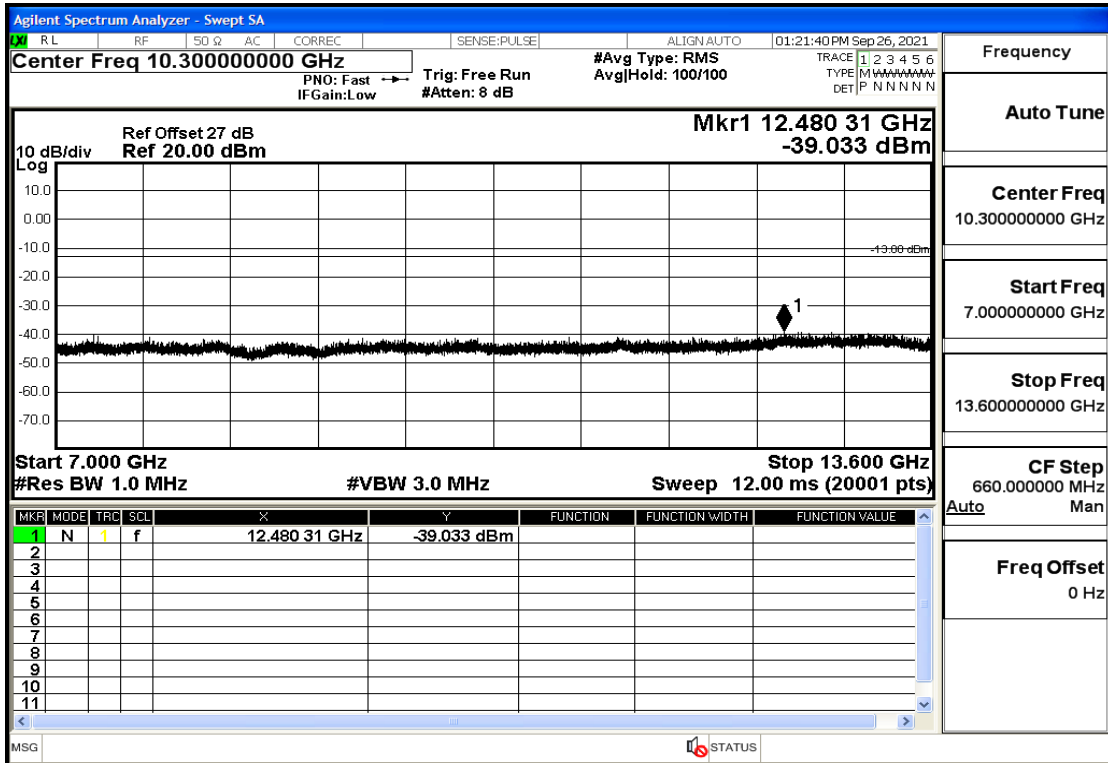

OB66-10-1715-QPSK-50#0@7GHz-13.6GHz@Pass