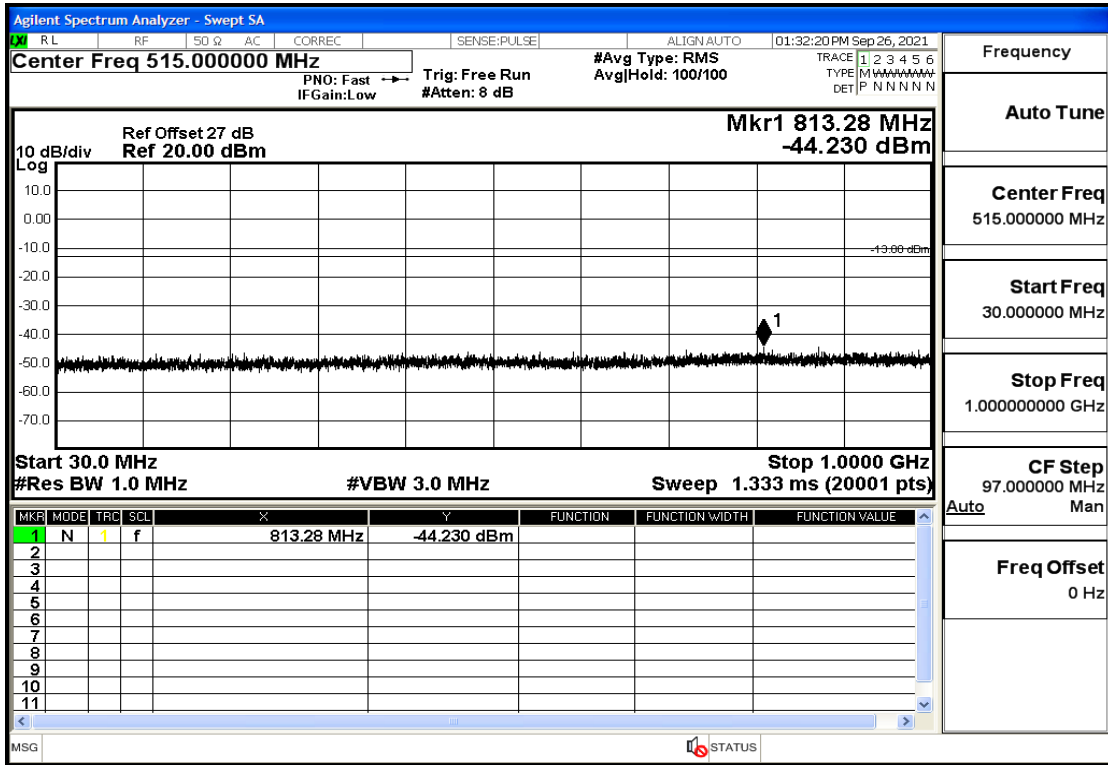

OB66-10-1745-QPSK-1#49@30mHz-1GHz@Pass

OB66-10-1745-QPSK-1#49@1GHz-7GHz@Pass

OB66-10-1745-QPSK-1#49@7GHz-13.6GHz@Pass

OB66-10-1745-QPSK-1#49@13.6GHz-20GHz@Pass

OB66-10-1775-QPSK-50#0@30mHz-1GHz@Pass

OB66-10-1775-QPSK-50#0@1GHz-7GHz@Pass