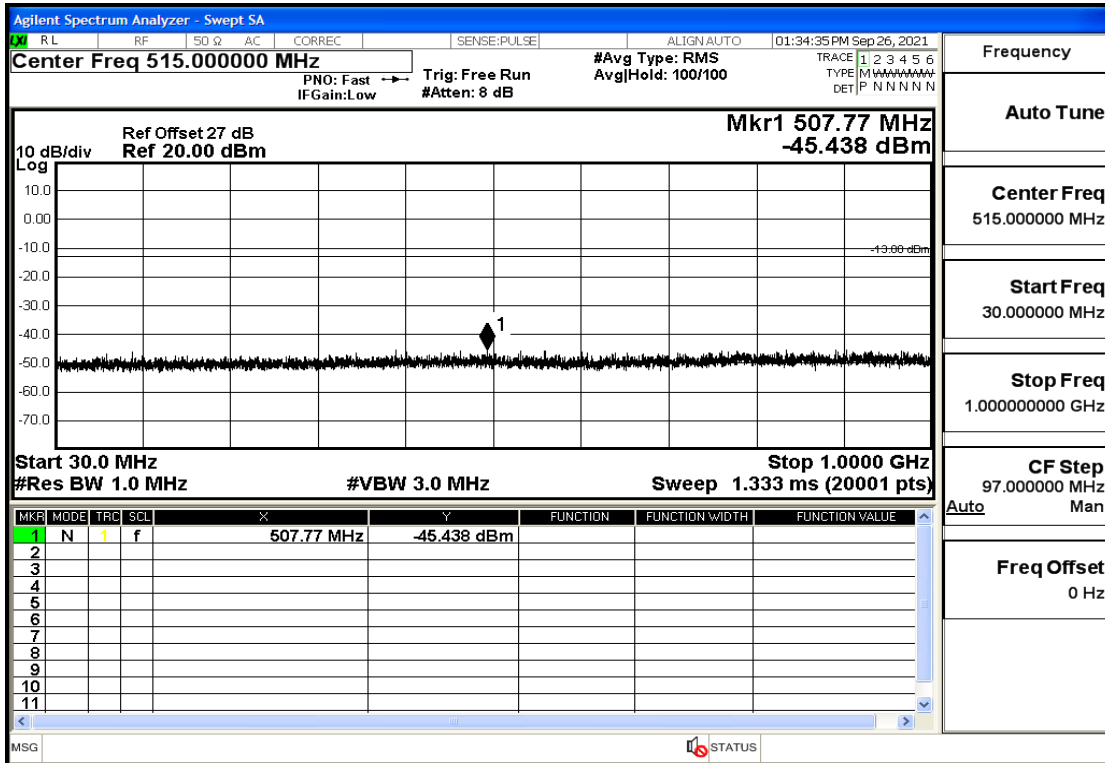

OB66-10-1775-QPSK-1#49@30mHz-1GHz@Pass