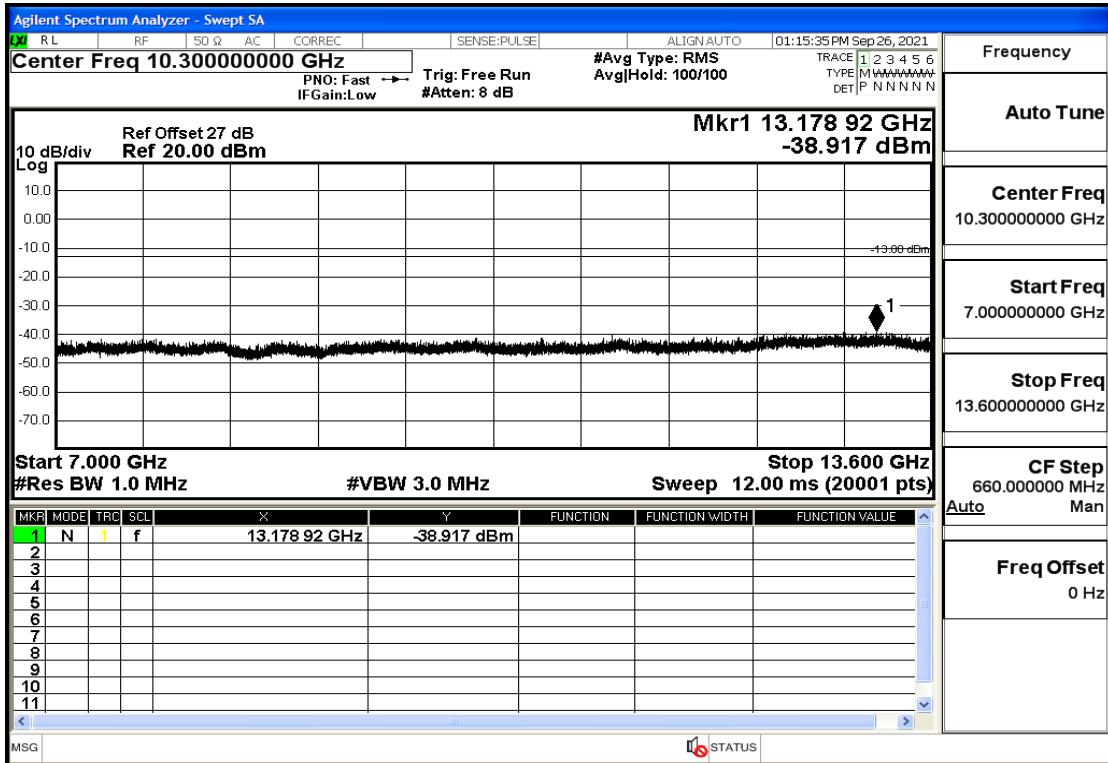

OB66-5-1745-QPSK-1#24@30mHz-1GHz@Pass

OB66-5-1745-QPSK-1#24@1GHz-7GHz@Pass

OB66-5-1745-QPSK-1#24@7GHz-13.6GHz@Pass

OB66-5-1745-QPSK-1#24@13.6GHz-20GHz@Pass

OB66-5-1777.5-QPSK-25#0@30mHz-1GHz@Pass

OB66-5-1777.5-QPSK-25#0@1GHz-7GHz@Pass