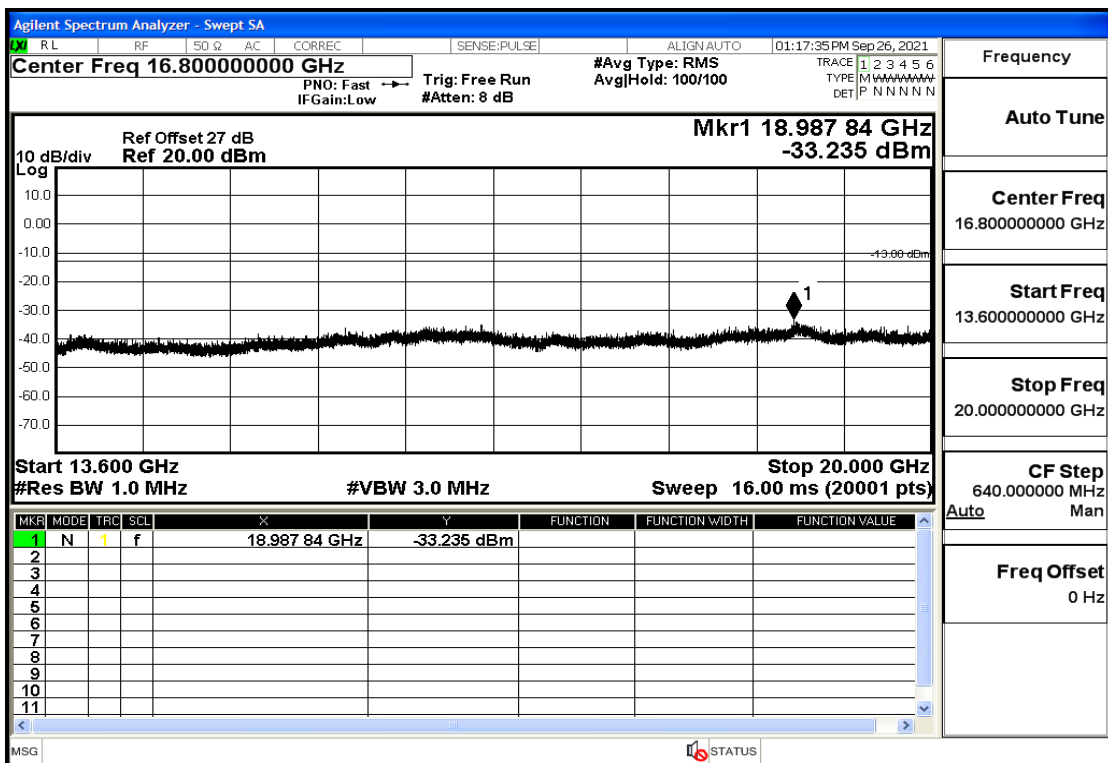

OB66-5-1777.5-QPSK-25#0@13.6GHz-20GHz@Pass