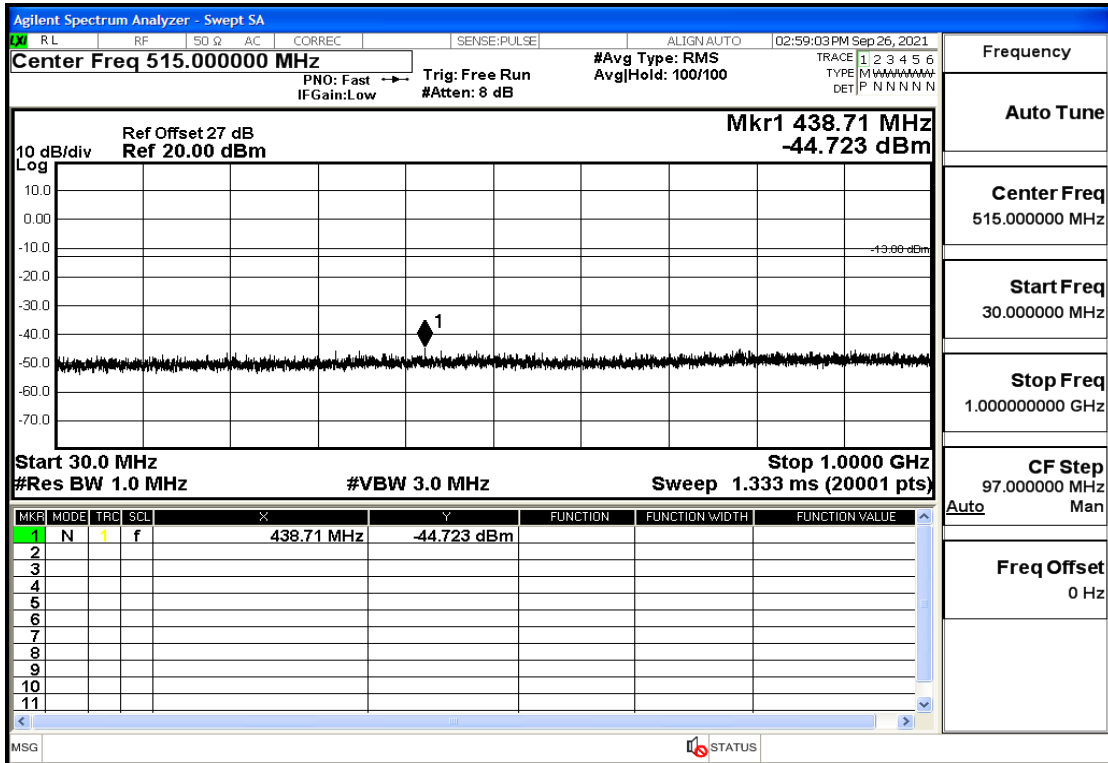

OB66-15-1772.5-QPSK-1#0@1GHz-7GHz@Pass

OB66-15-1772.5-QPSK-1#0@7GHz-13.6GHz@Pass

OB66-15-1772.5-QPSK-1#0@13.6GHz-20GHz@Pass

OB66-15-1772.5-QPSK-1#74@30mHz-1GHz@Pass

OB66-15-1772.5-QPSK-1#74@1GHz-7GHz@Pass