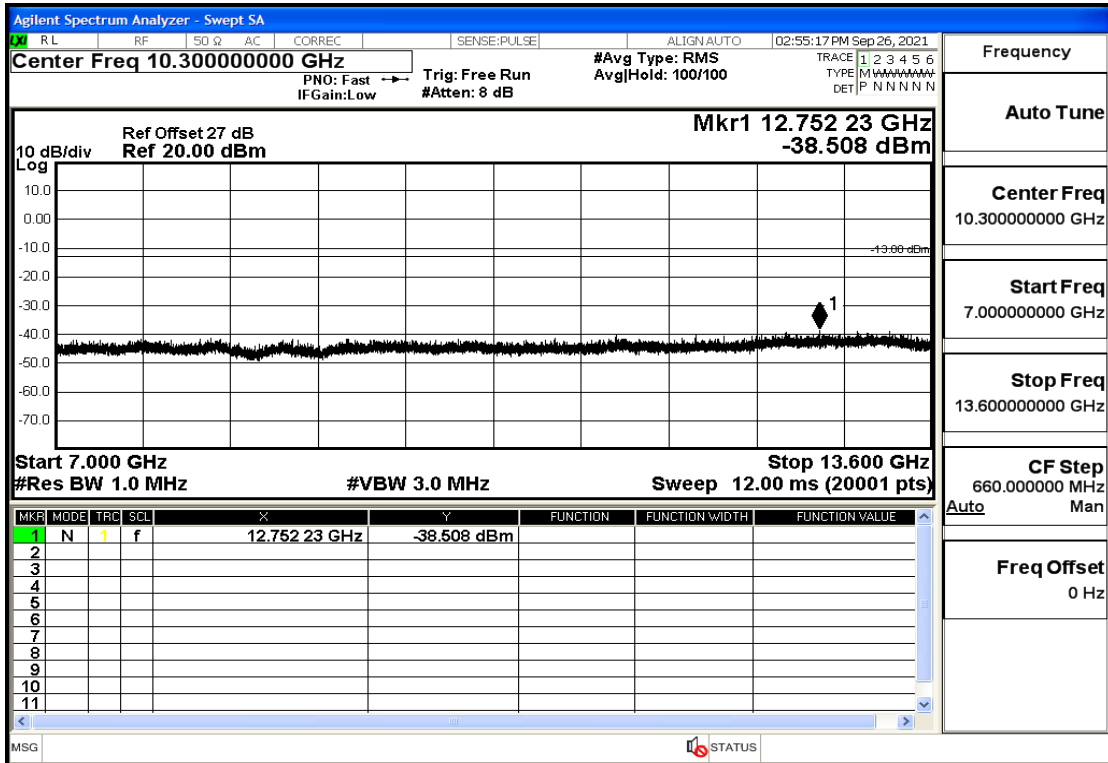

OB66-15-1745-QPSK-1#0@7GHz-13.6GHz@Pass

OB66-15-1745-QPSK-1#0@13.6GHz-20GHz@Pass

OB66-15-1745-QPSK-1#74@30mHz-1GHz@Pass

OB66-15-1745-QPSK-1#74@1GHz-7GHz@Pass

OB66-15-1745-QPSK-1#74@7GHz-13.6GHz@Pass

OB66-15-1745-QPSK-1#74@13.6GHz-20GHz@Pass