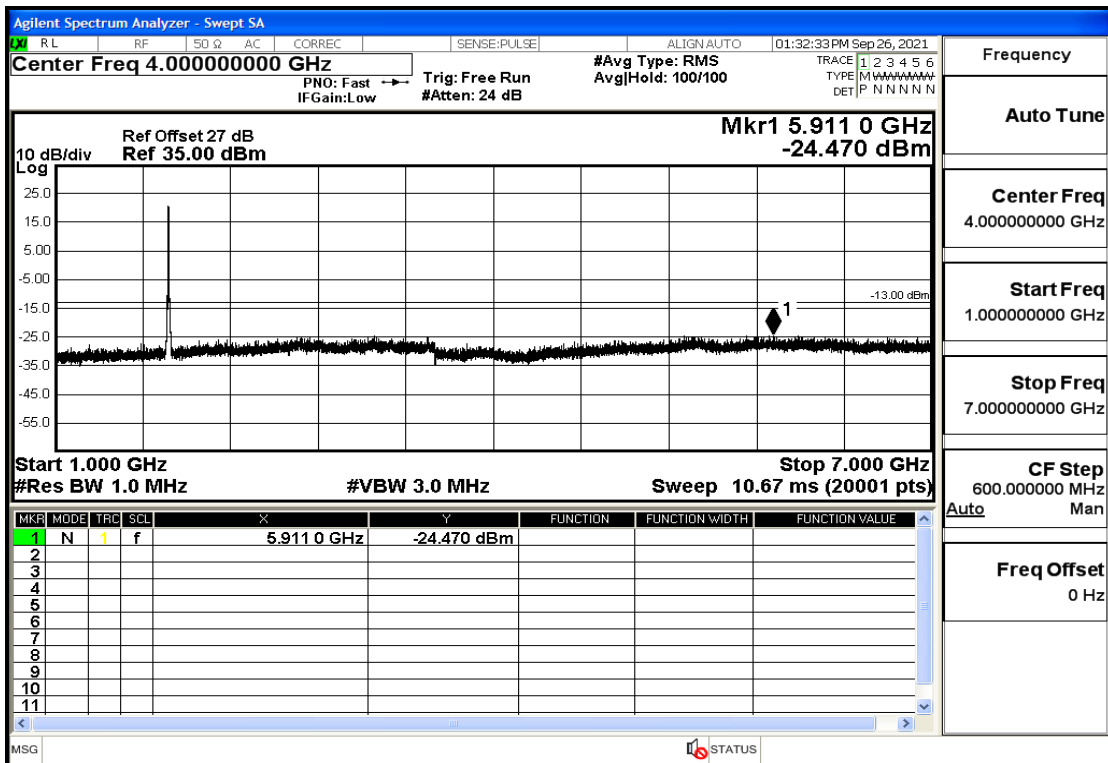

OB66-10-1745-QPSK-1#49@30mHz-1GHz@Pass

OB66-10-1745-QPSK-1#49@1GHz-7GHz@Pass

OB66-10-1745-QPSK-1#49@7GHz-13.6GHz@Pass

OB66-10-1745-QPSK-1#49@13.6GHz-20GHz@Pass

OB66-10-1775-QPSK-50#0@30mHz-1GHz@Pass

OB66-10-1775-QPSK-50#0@1GHz-7GHz@Pass