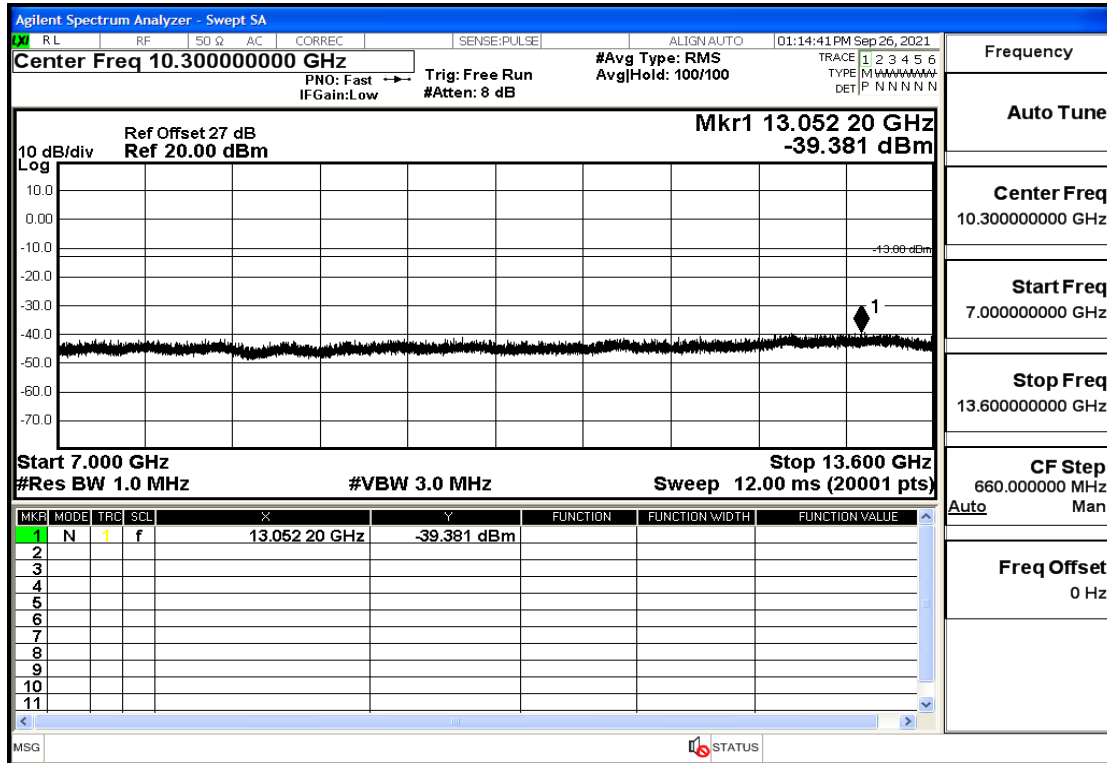

OB66-5-1745-QPSK-25#0@7GHz-13.6GHz@Pass

OB66-5-1745-QPSK-25#0@13.6GHz-20GHz@Pass

OB66-5-1745-QPSK-1#0@30mHz-1GHz@Pass

OB66-5-1745-QPSK-1#0@1GHz-7GHz@Pass

OB66-5-1745-QPSK-1#0@7GHz-13.6GHz@Pass

OB66-5-1745-QPSK-1#0@13.6GHz-20GHz@Pass