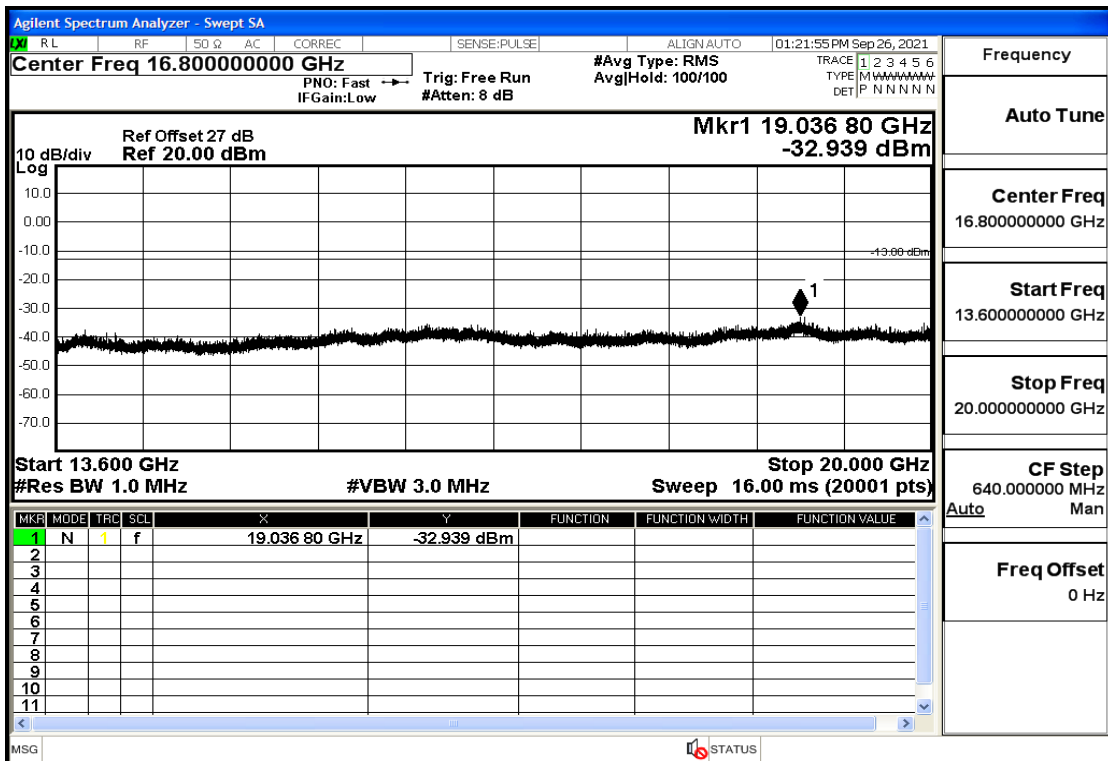

OB66-10-1715-QPSK-50#0@13.6GHz-20GHz@Pass