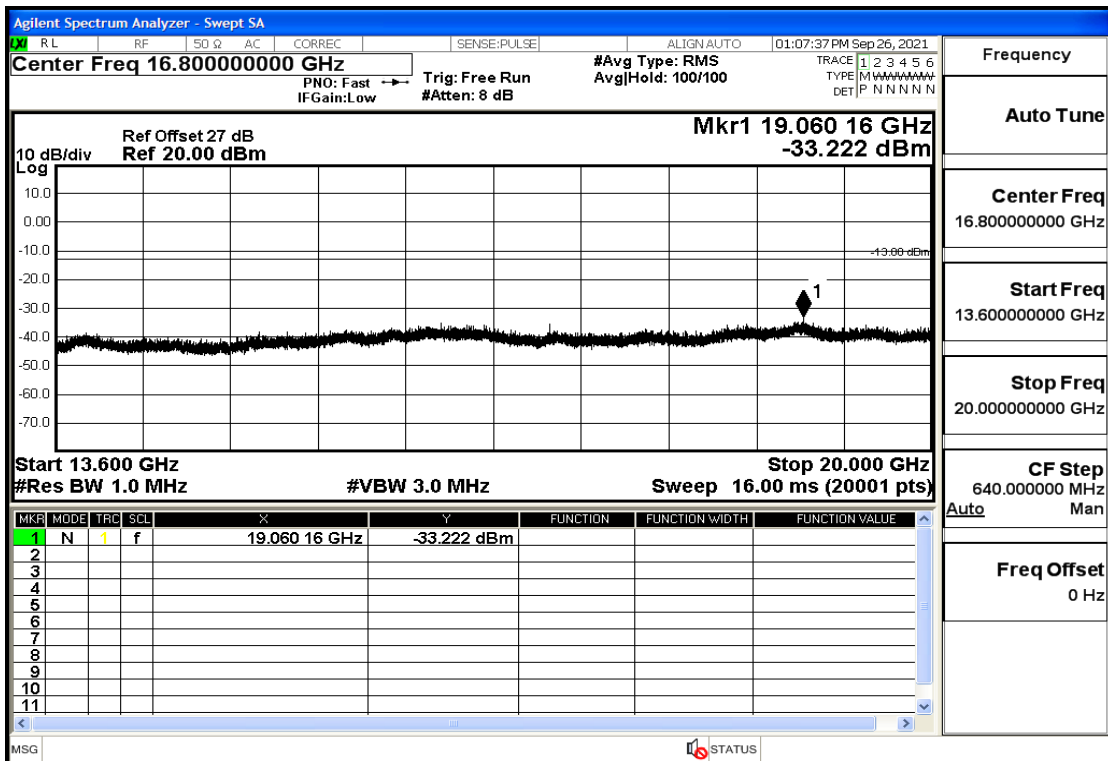

OB66-3-1778.5-QPSK-1#14@30mHz-1GHz@Pass

OB66-3-1778.5-QPSK-1#14@1GHz-7GHz@Pass

OB66-3-1778.5-QPSK-1#14@7GHz-13.6GHz@Pass

OB66-3-1778.5-QPSK-1#14@13.6GHz-20GHz@Pass

OB66-5-1712.5-QPSK-25#0@30mHz-1GHz@Pass

OB66-5-1712.5-QPSK-25#0@1GHz-7GHz@Pass