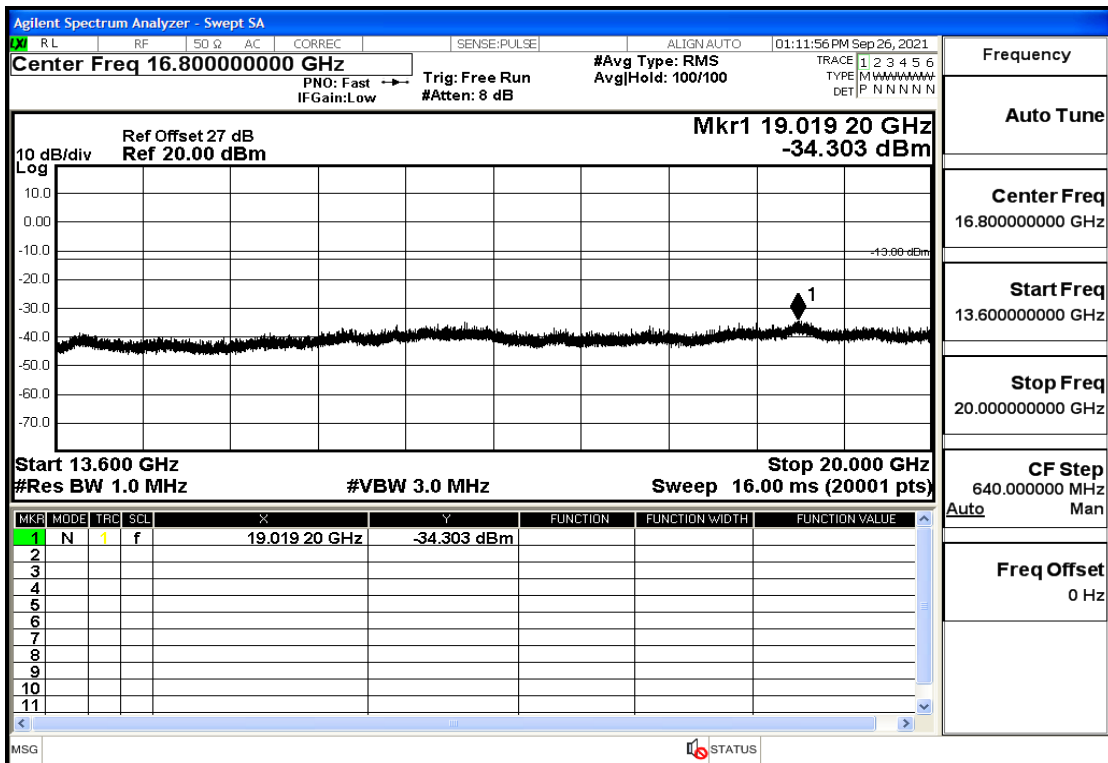

OB66-5-1712.5-QPSK-1#24@30mHz-1GHz@Pass

OB66-5-1712.5-QPSK-1#24@1GHz-7GHz@Pass

OB66-5-1712.5-QPSK-1#24@7GHz-13.6GHz@Pass

OB66-5-1712.5-QPSK-1#24@13.6GHz-20GHz@Pass

OB66-5-1745-QPSK-25#0@30mHz-1GHz@Pass

OB66-5-1745-QPSK-25#0@1GHz-7GHz@Pass