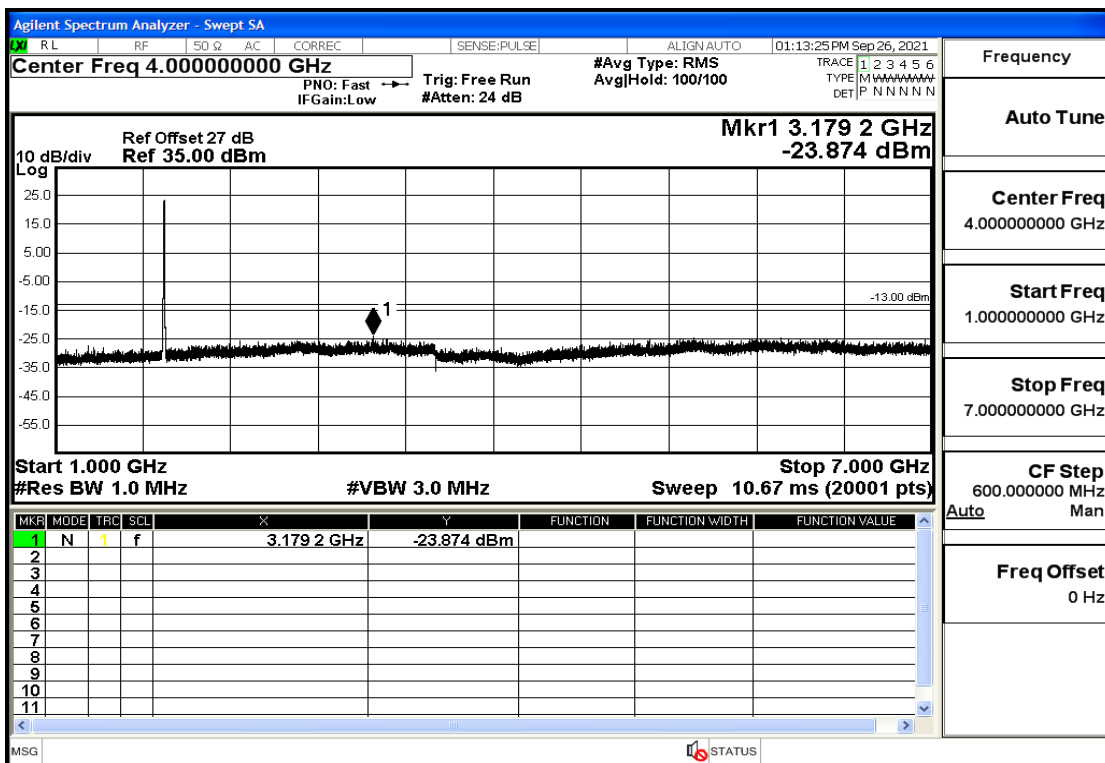

OB66-5-1712.5-QPSK-1#24@30mHz-1GHz@Pass

OB66-5-1712.5-QPSK-1#24@1GHz-7GHz@Pass

OB66-5-1712.5-QPSK-1#24@7GHz-13.6GHz@Pass

OB66-5-1712.5-QPSK-1#24@13.6GHz-20GHz@Pass

OB66-5-1745-QPSK-25#0@30mHz-1GHz@Pass

OB66-5-1745-QPSK-25#0@1GHz-7GHz@Pass