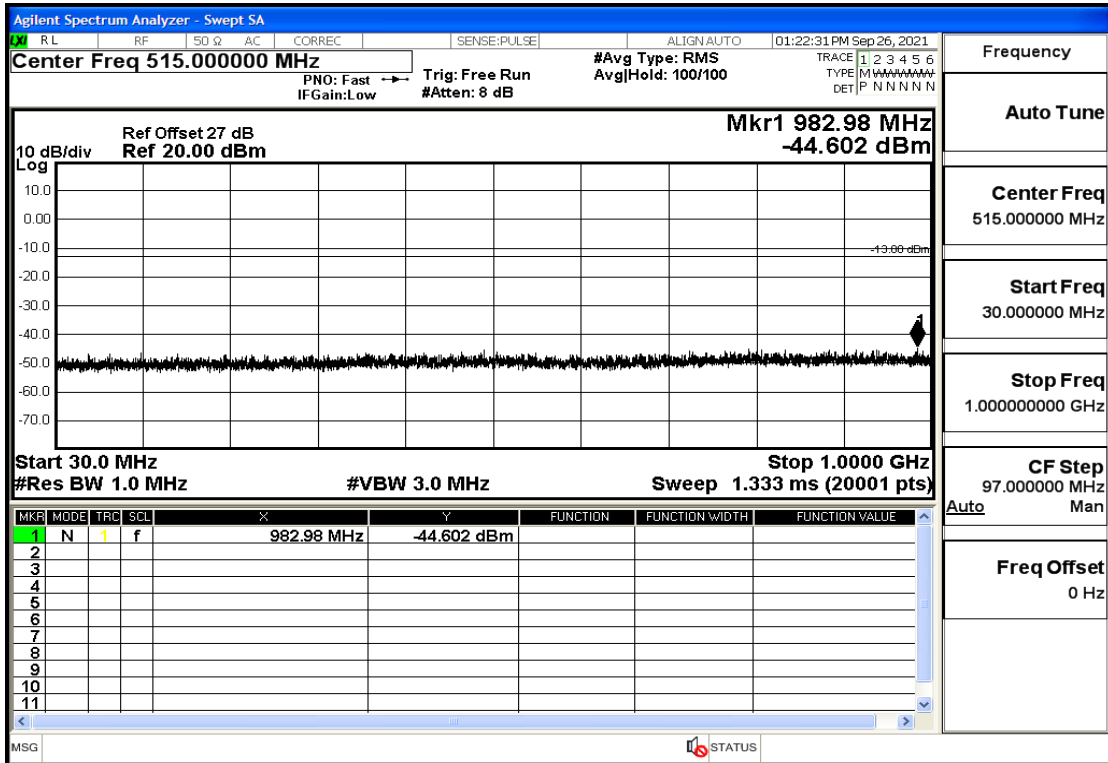

OB66-10-1715-QPSK-1#0@30mHz-1GHz@Pass