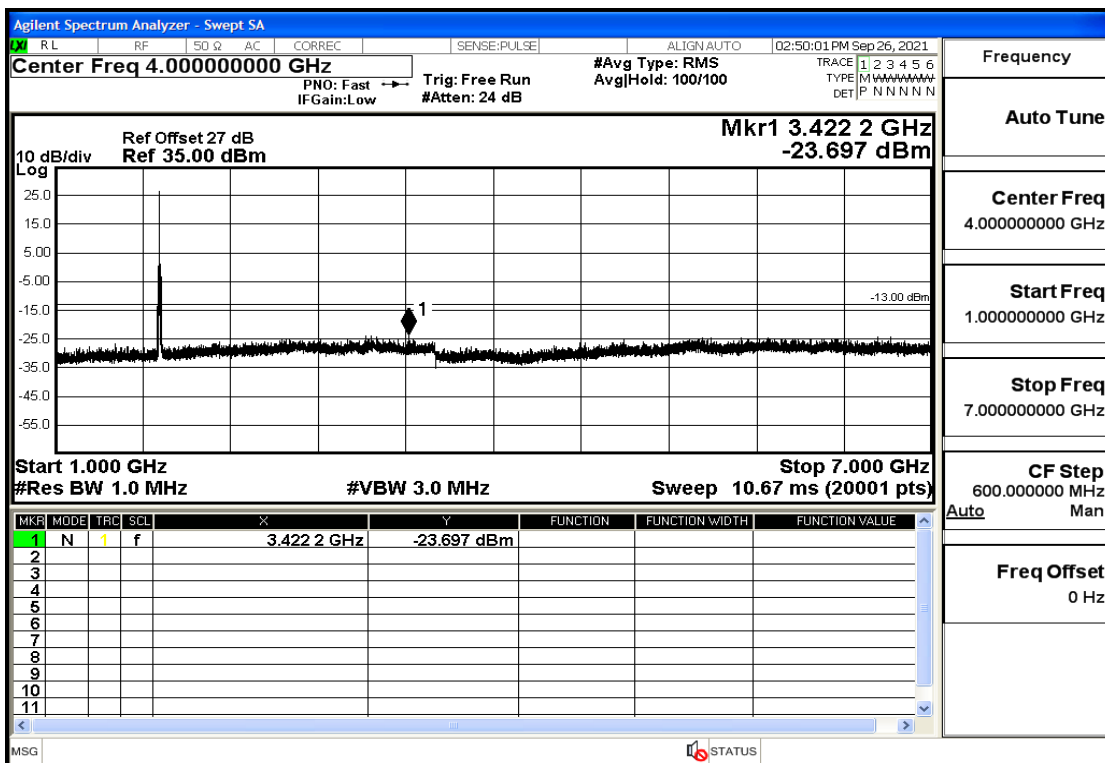

OB66-15-1717.5-QPSK-75#0@7GHz-13.6GHz@Pass

OB66-15-1717.5-QPSK-75#0@13.6GHz-20GHz@Pass

OB66-15-1717.5-QPSK-1#0@30mHz-1GHz@Pass

OB66-15-1717.5-QPSK-1#0@1GHz-7GHz@Pass

OB66-15-1717.5-QPSK-1#0@7GHz-13.6GHz@Pass