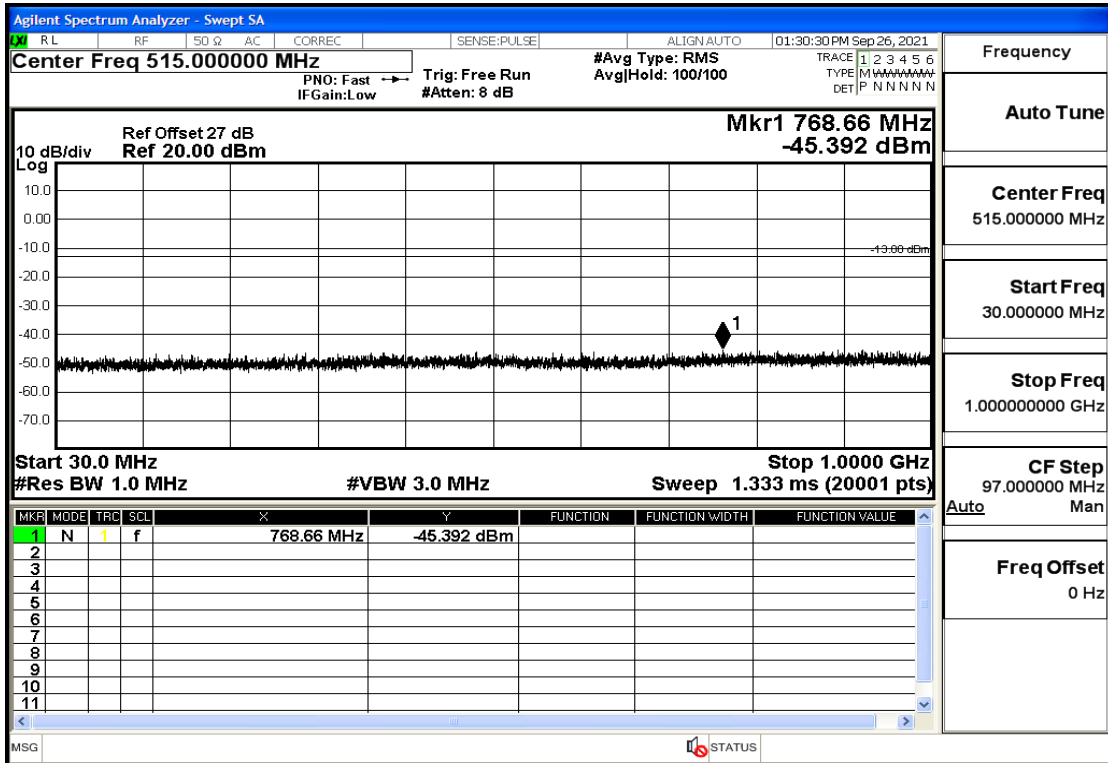

OB66-10-1745-QPSK-1#49@30mHz-1GHz@Pass