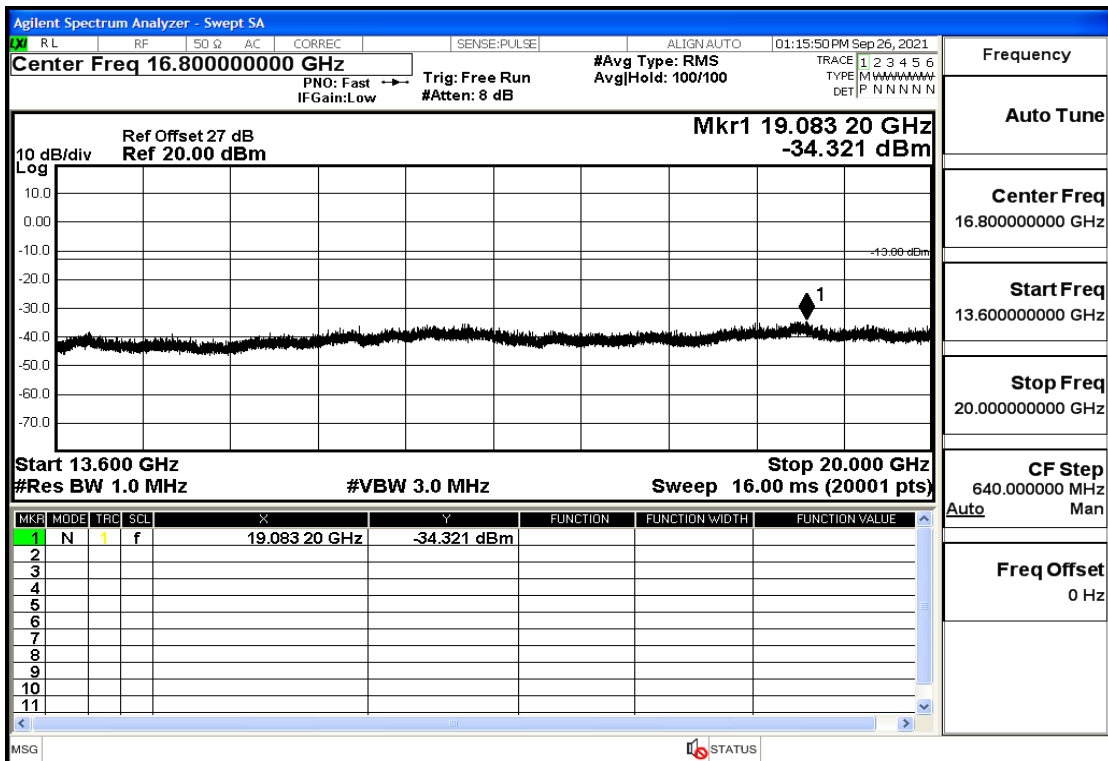

OB66-5-1745-QPSK-1#24@30mHz-1GHz@Pass

OB66-5-1745-QPSK-1#24@1GHz-7GHz@Pass

OB66-5-1745-QPSK-1#24@7GHz-13.6GHz@Pass

OB66-5-1745-QPSK-1#24@13.6GHz-20GHz@Pass

OB66-5-1777.5-QPSK-25#0@30mHz-1GHz@Pass

OB66-5-1777.5-QPSK-25#0@1GHz-7GHz@Pass