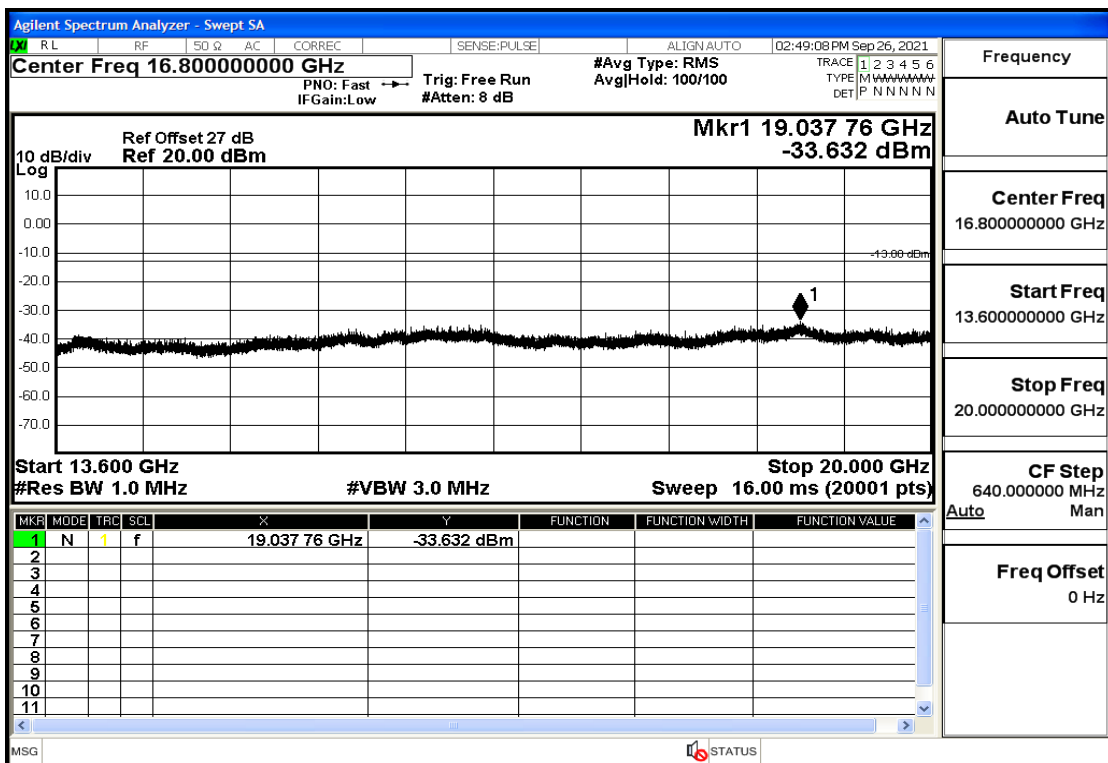

OB66-15-1717.5-QPSK-75#0@13.6GHz-20GHz@Pass