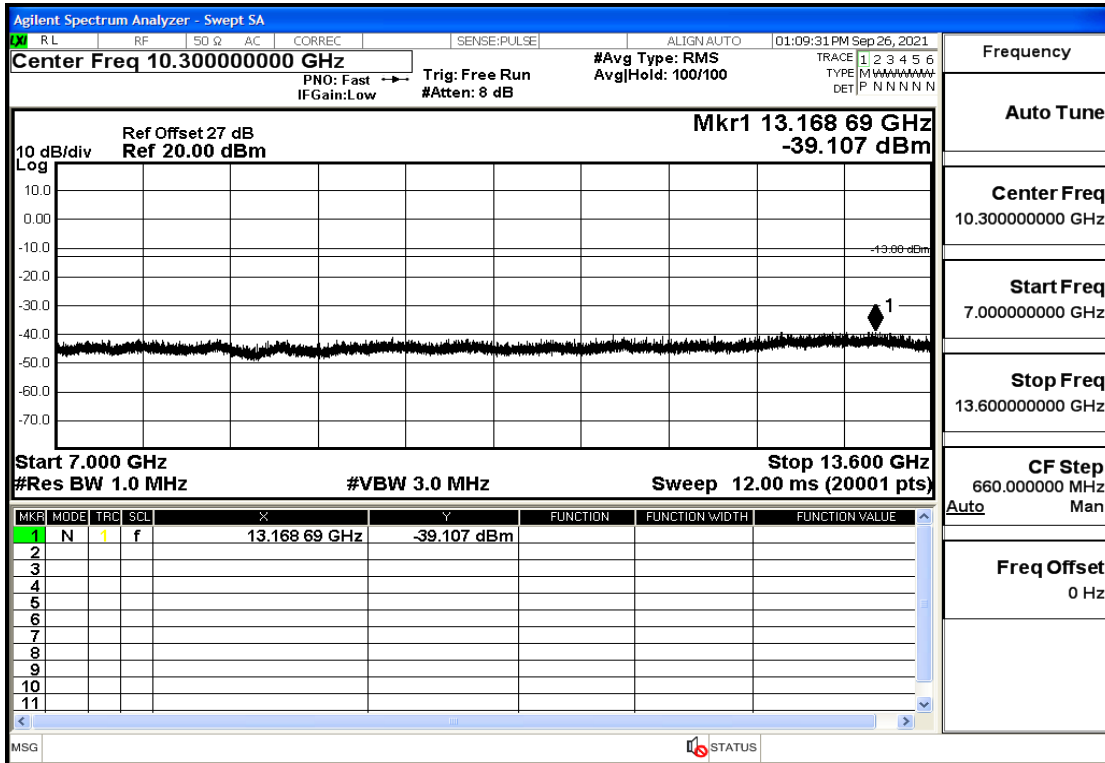

OB66-5-1712.5-QPSK-25#0@7GHz-13.6GHz@Pass