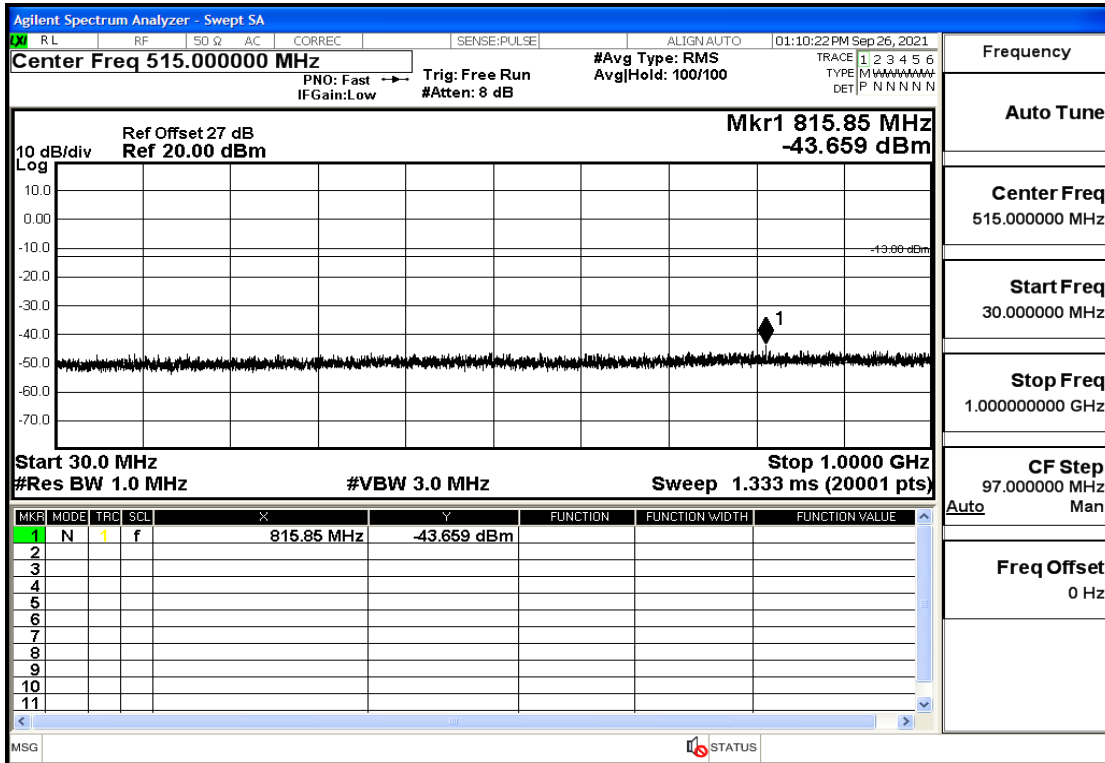

OB66-5-1712.5-QPSK-1#0@30mHz-1GHz@Pass