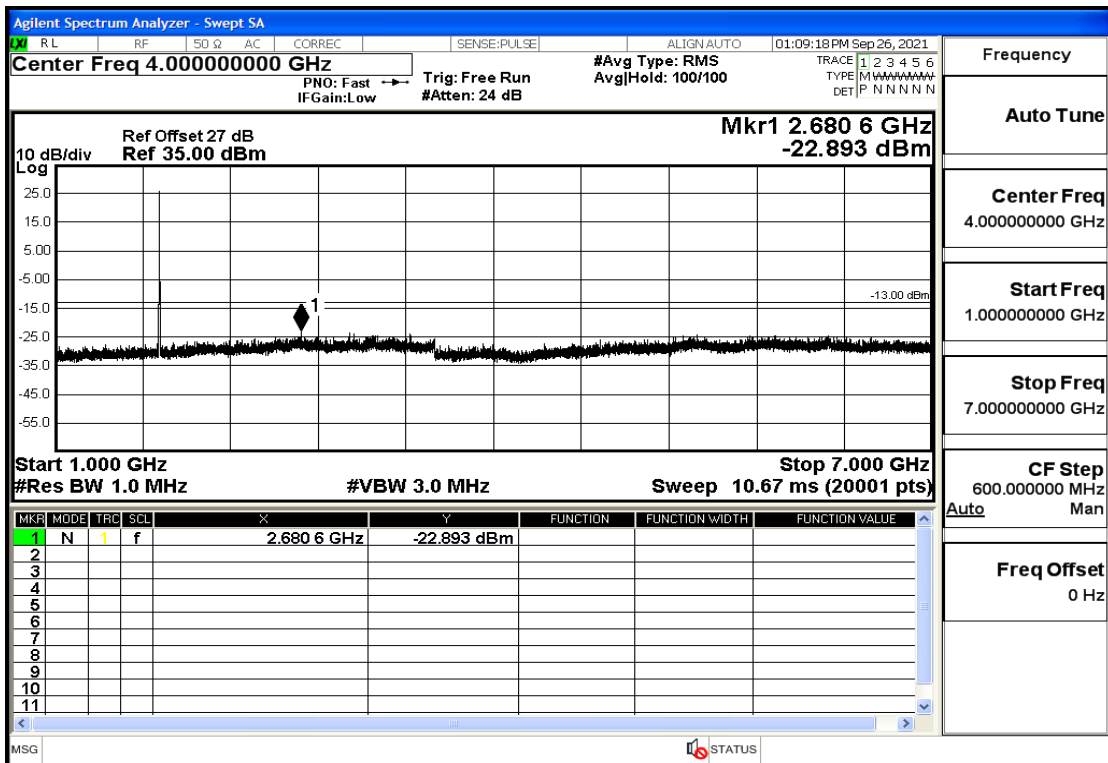

OB66-3-1778.5-QPSK-1#14@30mHz-1GHz@Pass

OB66-3-1778.5-QPSK-1#14@1GHz-7GHz@Pass

OB66-3-1778.5-QPSK-1#14@7GHz-13.6GHz@Pass

OB66-3-1778.5-QPSK-1#14@13.6GHz-20GHz@Pass

OB66-5-1712.5-QPSK-25#0@30mHz-1GHz@Pass

OB66-5-1712.5-QPSK-25#0@1GHz-7GHz@Pass