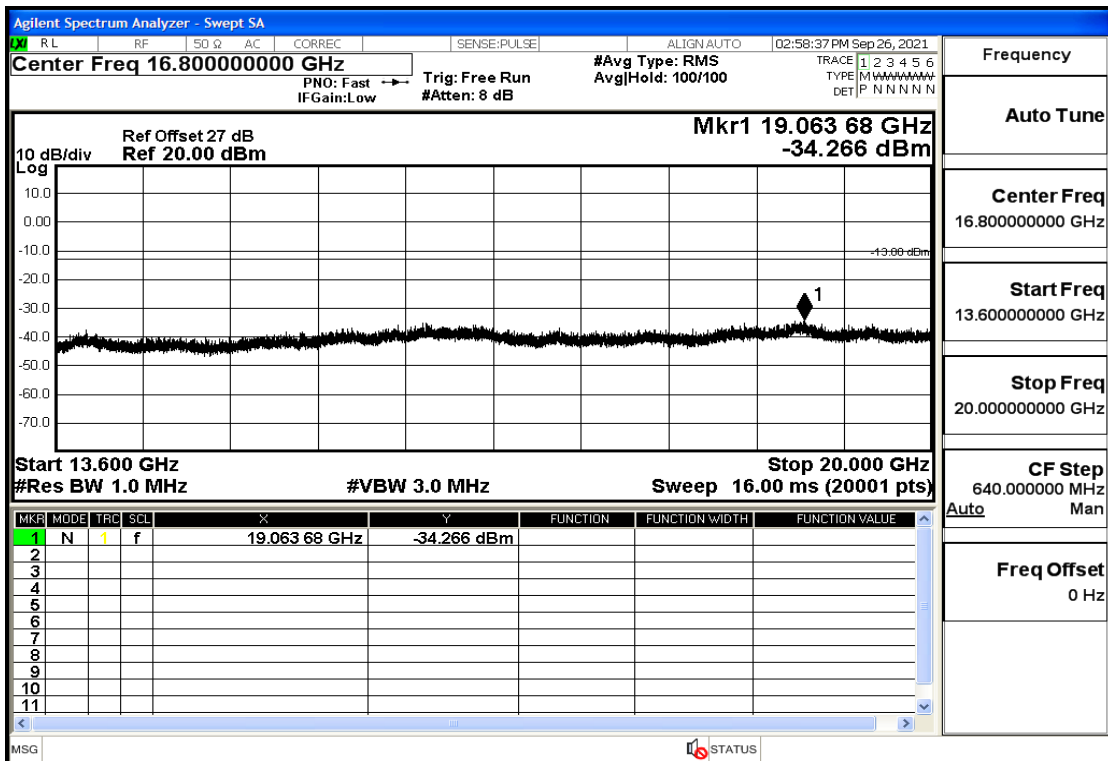

OB66-15-1772.5-QPSK-1#0@1GHz-7GHz@Pass

OB66-15-1772.5-QPSK-1#0@7GHz-13.6GHz@Pass

OB66-15-1772.5-QPSK-1#0@13.6GHz-20GHz@Pass

OB66-15-1772.5-QPSK-1#74@30mHz-1GHz@Pass

OB66-15-1772.5-QPSK-1#74@1GHz-7GHz@Pass