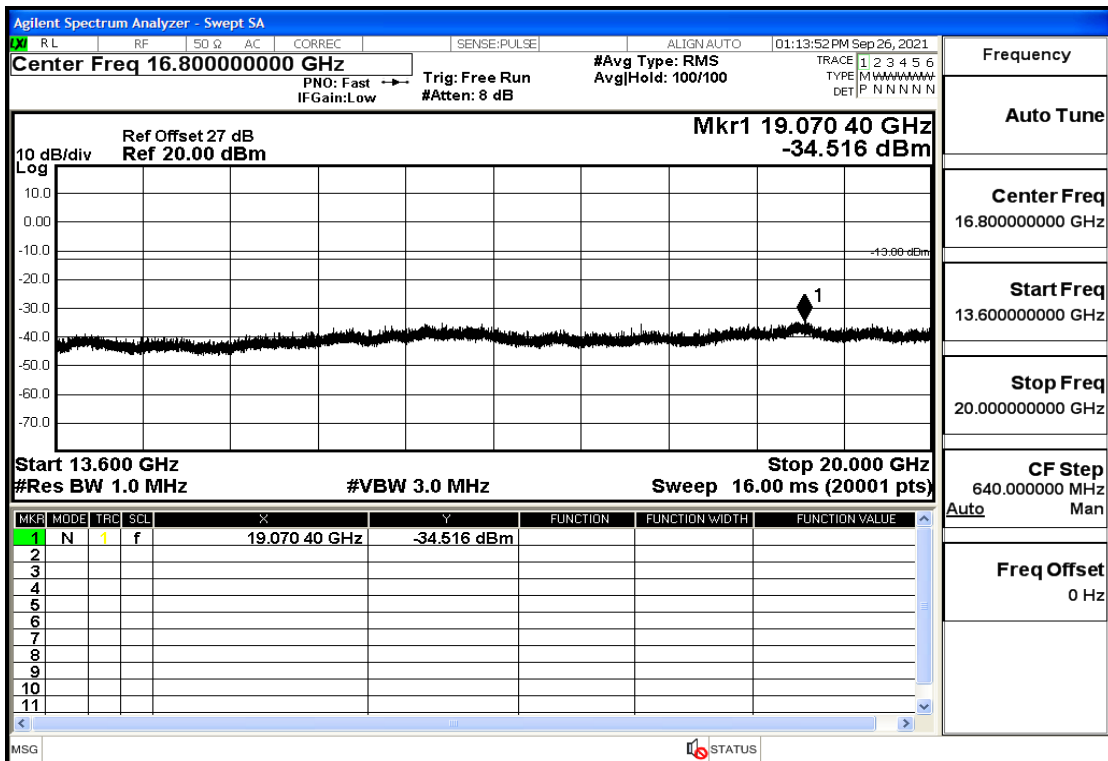

OB66-5-1745-QPSK-25#0@13.6GHz-20GHz@Pass