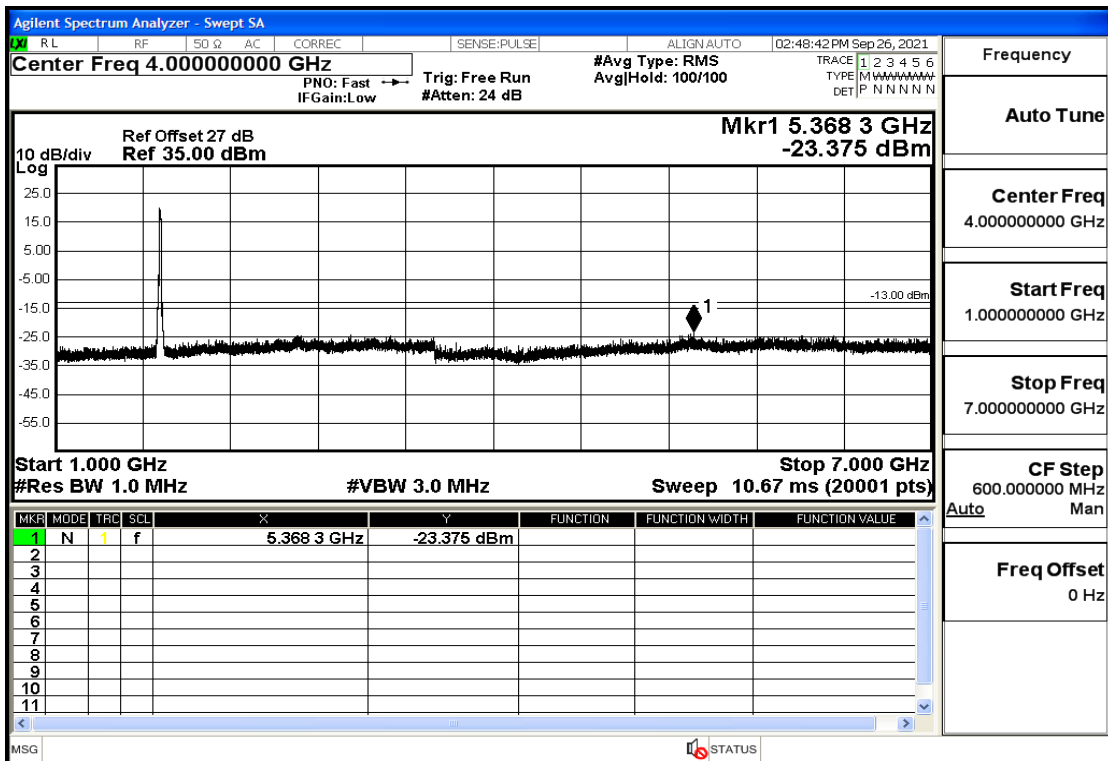

OB66-10-1775-QPSK-1#49@30mHz-1GHz@Pass

OB66-10-1775-QPSK-1#49@1GHz-7GHz@Pass

OB66-10-1775-QPSK-1#49@7GHz-13.6GHz@Pass

OB66-10-1775-QPSK-1#49@13.6GHz-20GHz@Pass

OB66-15-1717.5-QPSK-75#0@30mHz-1GHz@Pass

OB66-15-1717.5-QPSK-75#0@1GHz-7GHz@Pass