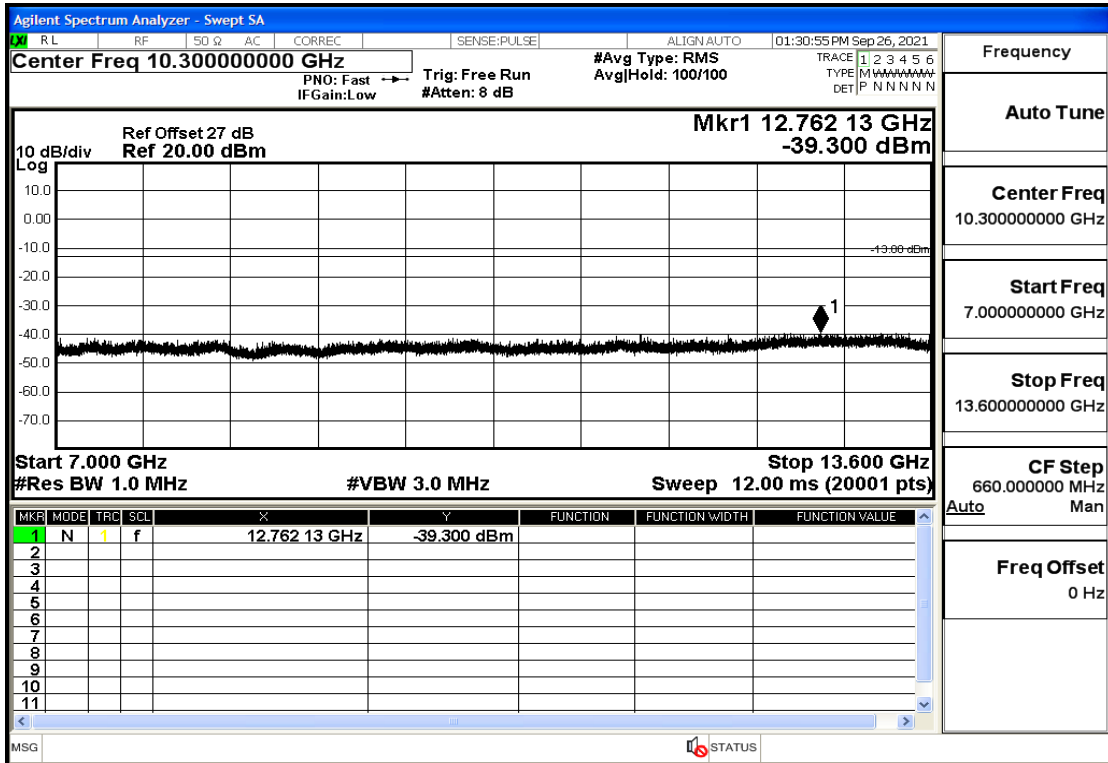

OB66-10-1745-QPSK-1#49@7GHz-13.6GHz@Pass