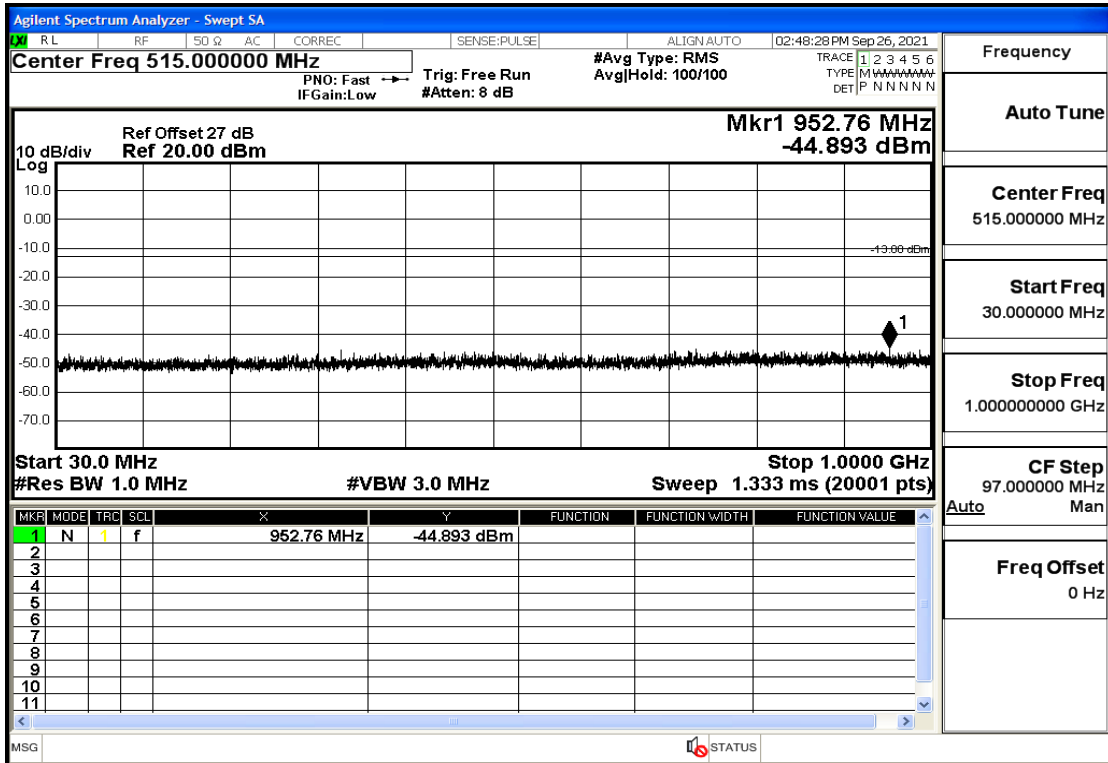

OB66-10-1775-QPSK-1#49@30mHz-1GHz@Pass

OB66-10-1775-QPSK-1#49@1GHz-7GHz@Pass

OB66-10-1775-QPSK-1#49@7GHz-13.6GHz@Pass

OB66-10-1775-QPSK-1#49@13.6GHz-20GHz@Pass

OB66-15-1717.5-QPSK-75#0@30mHz-1GHz@Pass

OB66-15-1717.5-QPSK-75#0@1GHz-7GHz@Pass