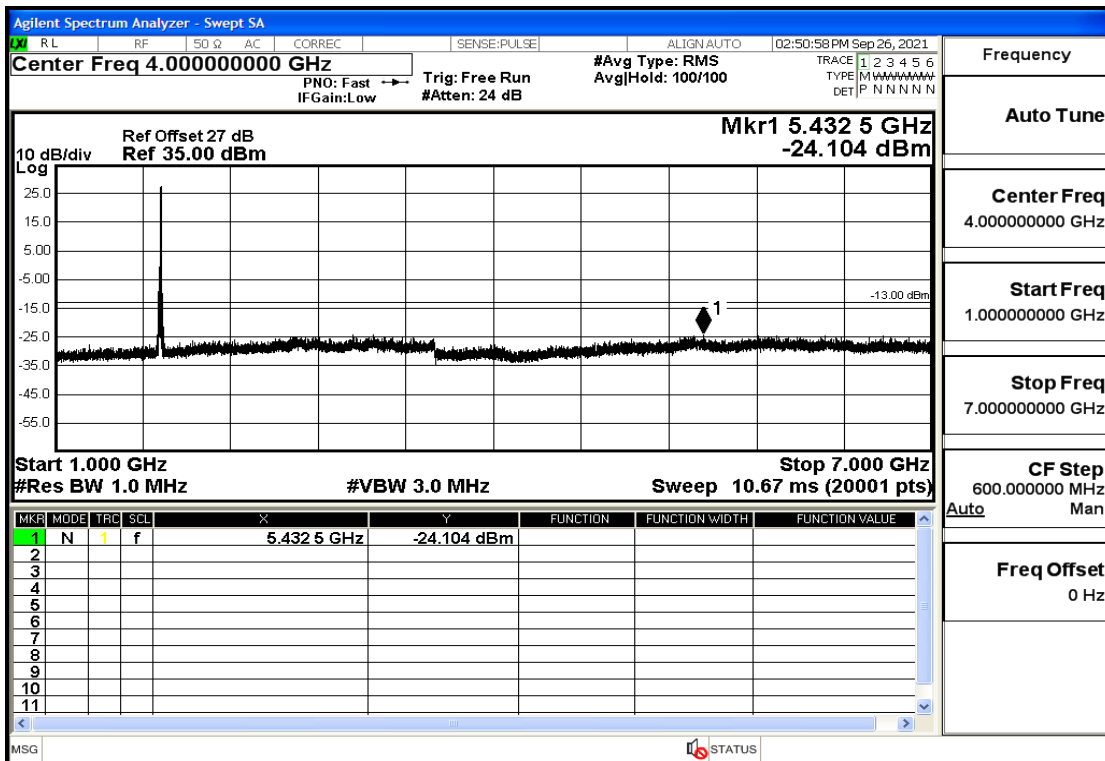

OB66-15-1717.5-QPSK-1#74@1GHz-7GHz@Pass