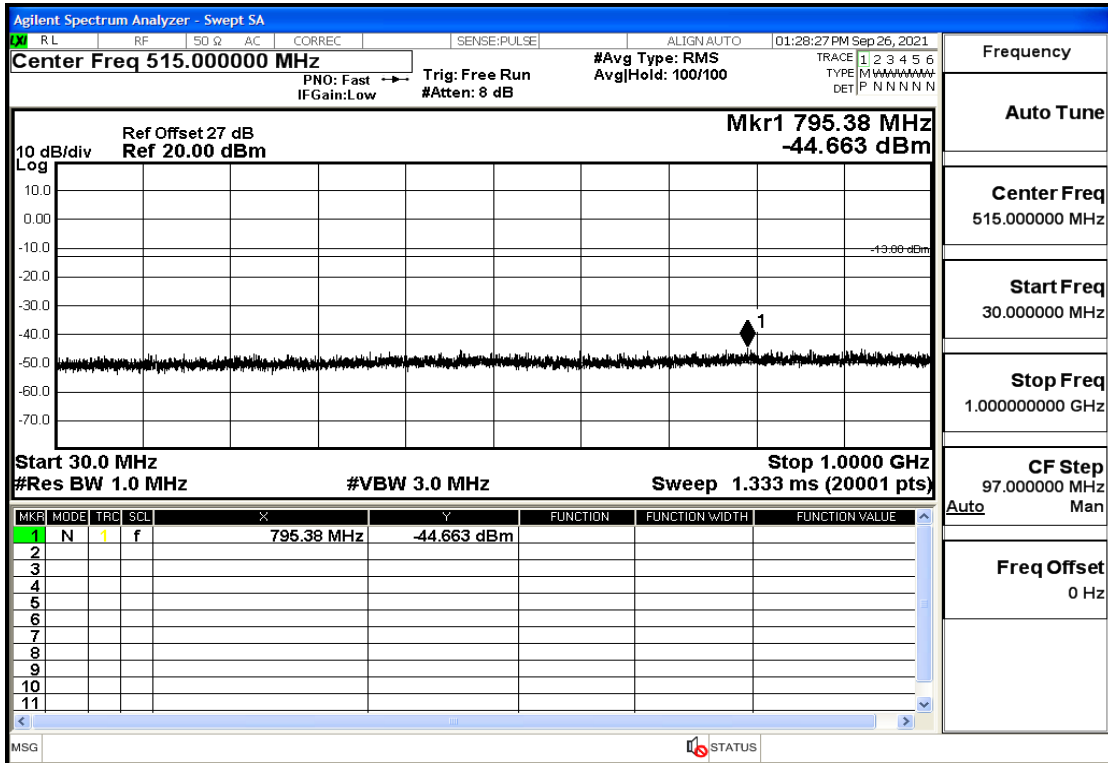

OB66-10-1715-QPSK-1#49@30mHz-1GHz@Pass

OB66-10-1715-QPSK-1#49@1GHz-7GHz@Pass

OB66-10-1715-QPSK-1#49@7GHz-13.6GHz@Pass

OB66-10-1715-QPSK-1#49@13.6GHz-20GHz@Pass

OB66-10-1745-QPSK-50#0@30mHz-1GHz@Pass

OB66-10-1745-QPSK-50#0@1GHz-7GHz@Pass