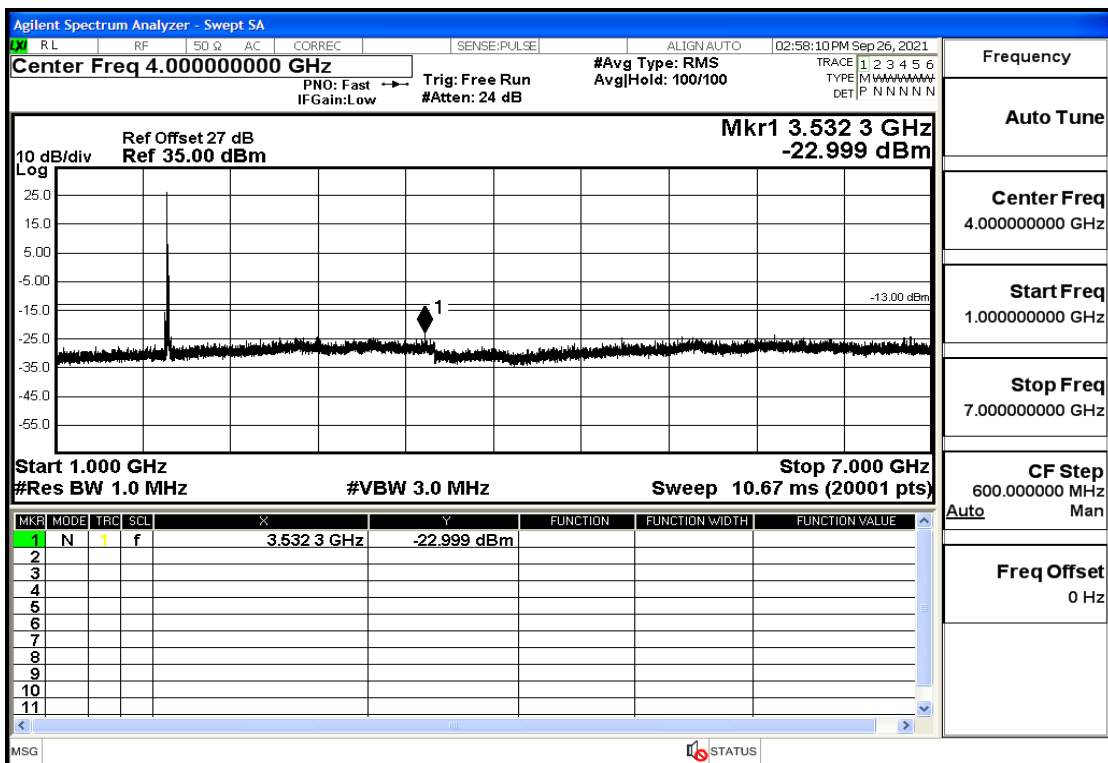

OB66-15-1772.5-QPSK-1#0@1GHz-7GHz@Pass