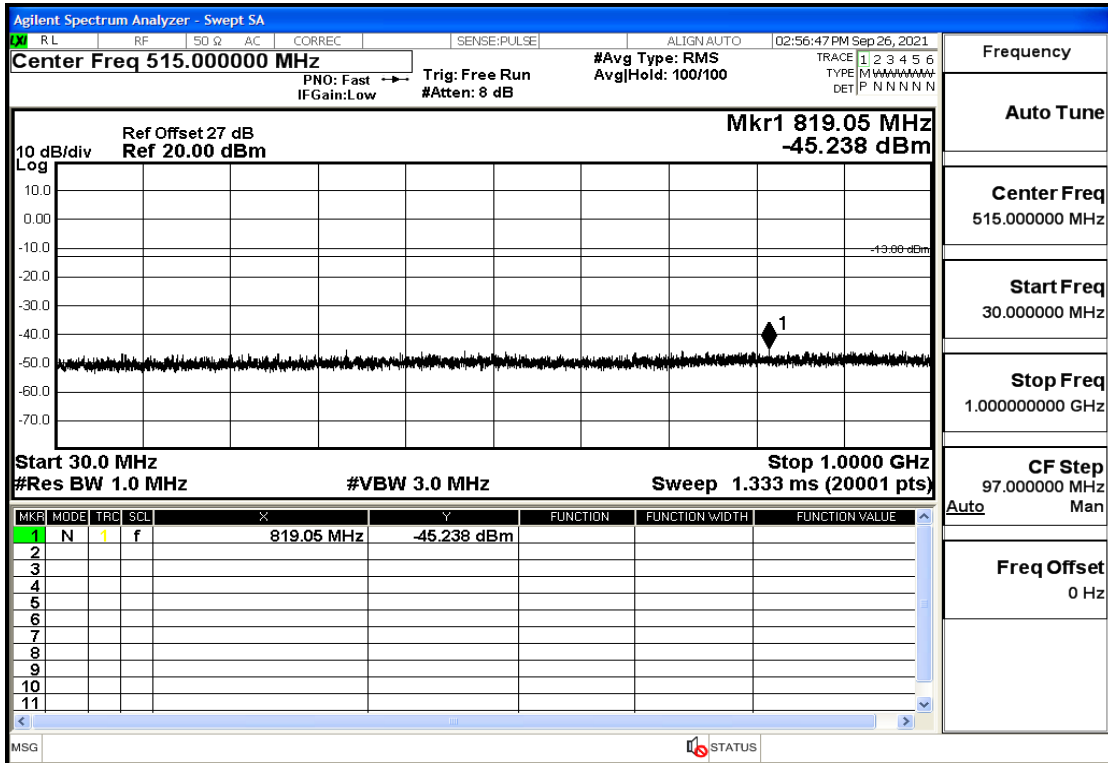

OB66-15-1772.5-QPSK-75#0@30mHz-1GHz@Pass