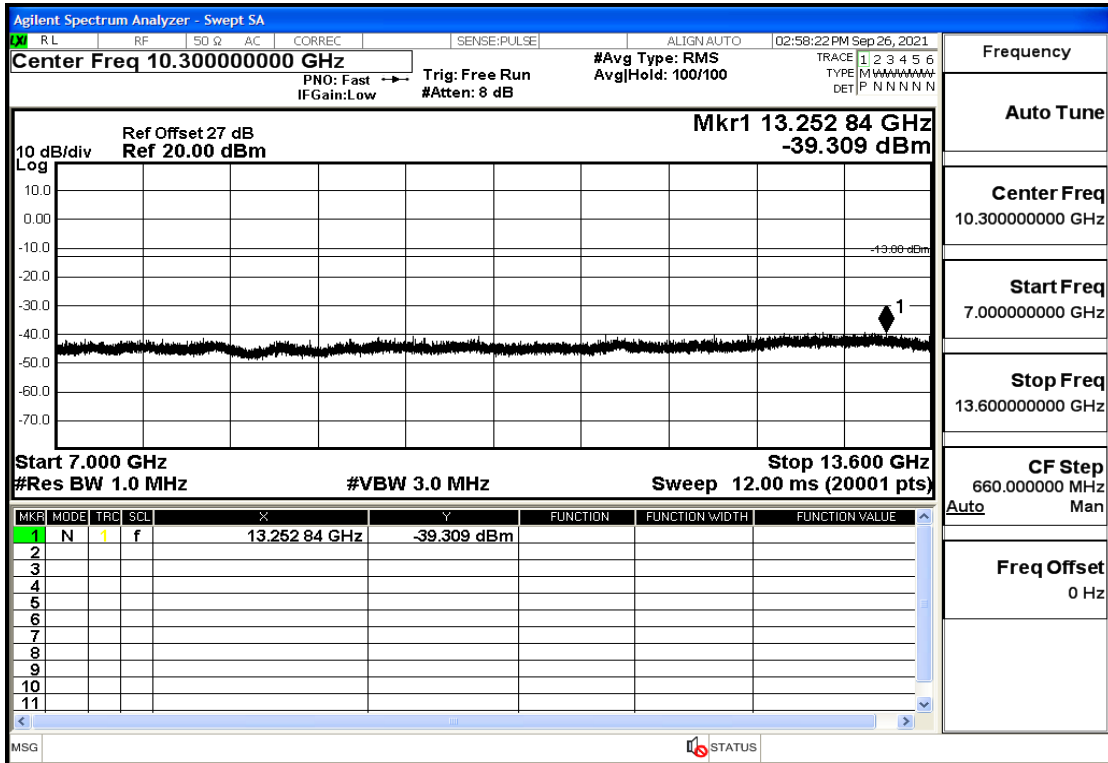

OB66-15-1772.5-QPSK-1#0@7GHz-13.6GHz@Pass