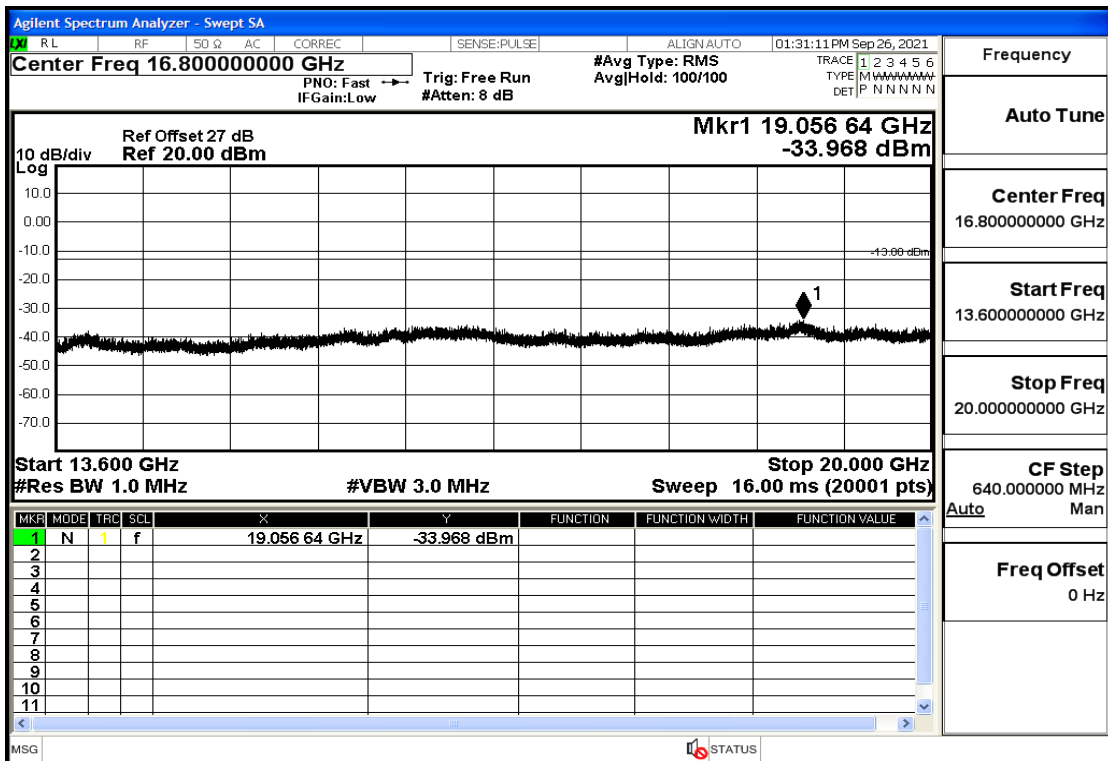

OB66-10-1745-QPSK-1#49@30mHz-1GHz@Pass

OB66-10-1745-QPSK-1#49@1GHz-7GHz@Pass

OB66-10-1745-QPSK-1#49@7GHz-13.6GHz@Pass

OB66-10-1745-QPSK-1#49@13.6GHz-20GHz@Pass

OB66-10-1775-QPSK-50#0@30mHz-1GHz@Pass

OB66-10-1775-QPSK-50#0@1GHz-7GHz@Pass