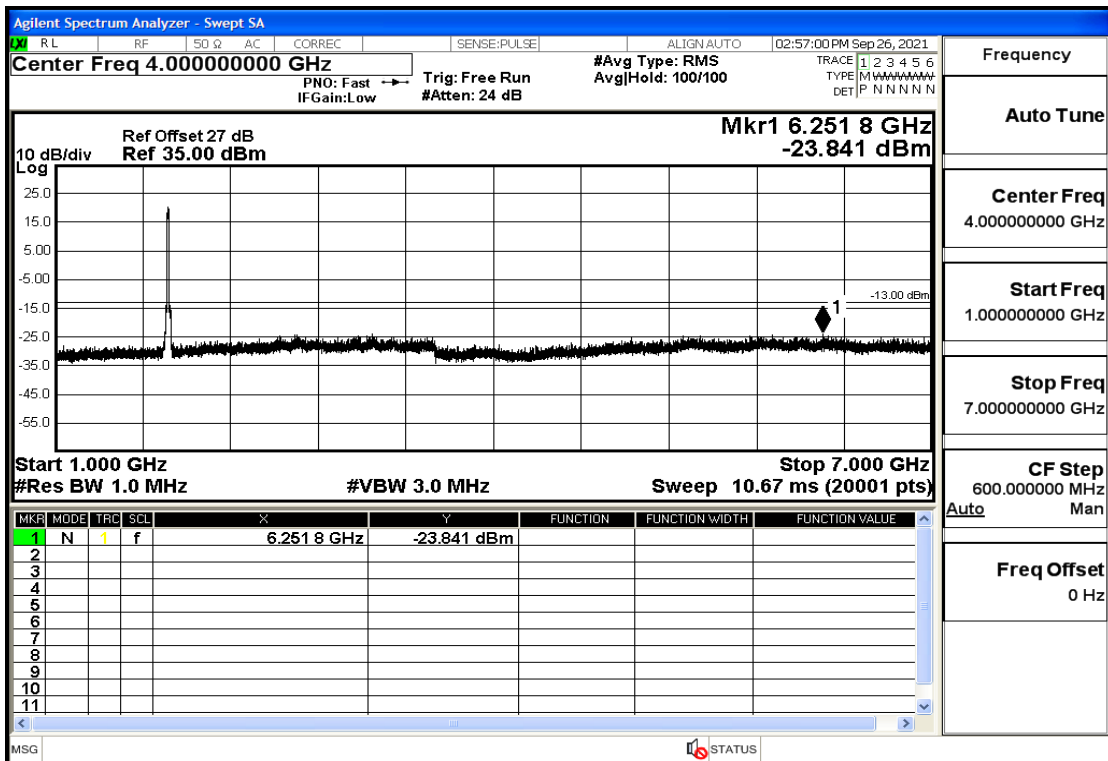

OB66-15-1772.5-QPSK-75#0@1GHz-7GHz@Pass