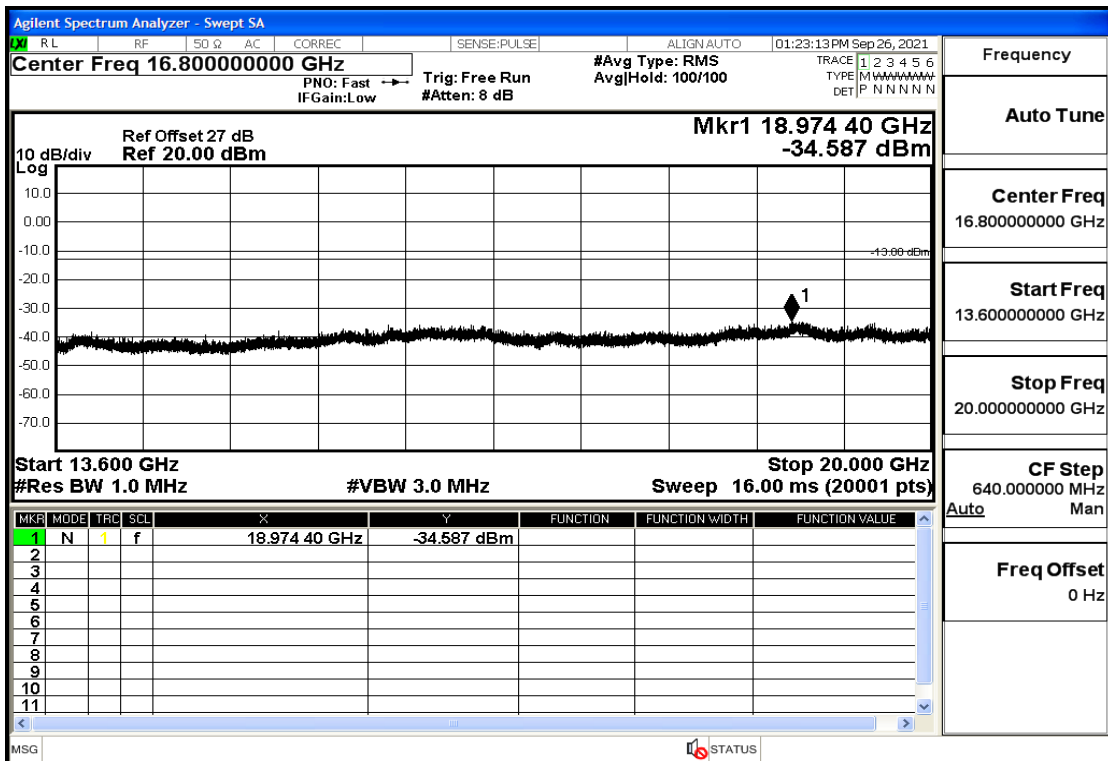

OB66-10-1715-QPSK-50#0@7GHz-13.6GHz@Pass

OB66-10-1715-QPSK-50#0@13.6GHz-20GHz@Pass

OB66-10-1715-QPSK-1#0@30mHz-1GHz@Pass

OB66-10-1715-QPSK-1#0@1GHz-7GHz@Pass

OB66-10-1715-QPSK-1#0@7GHz-13.6GHz@Pass

OB66-10-1715-QPSK-1#0@13.6GHz-20GHz@Pass