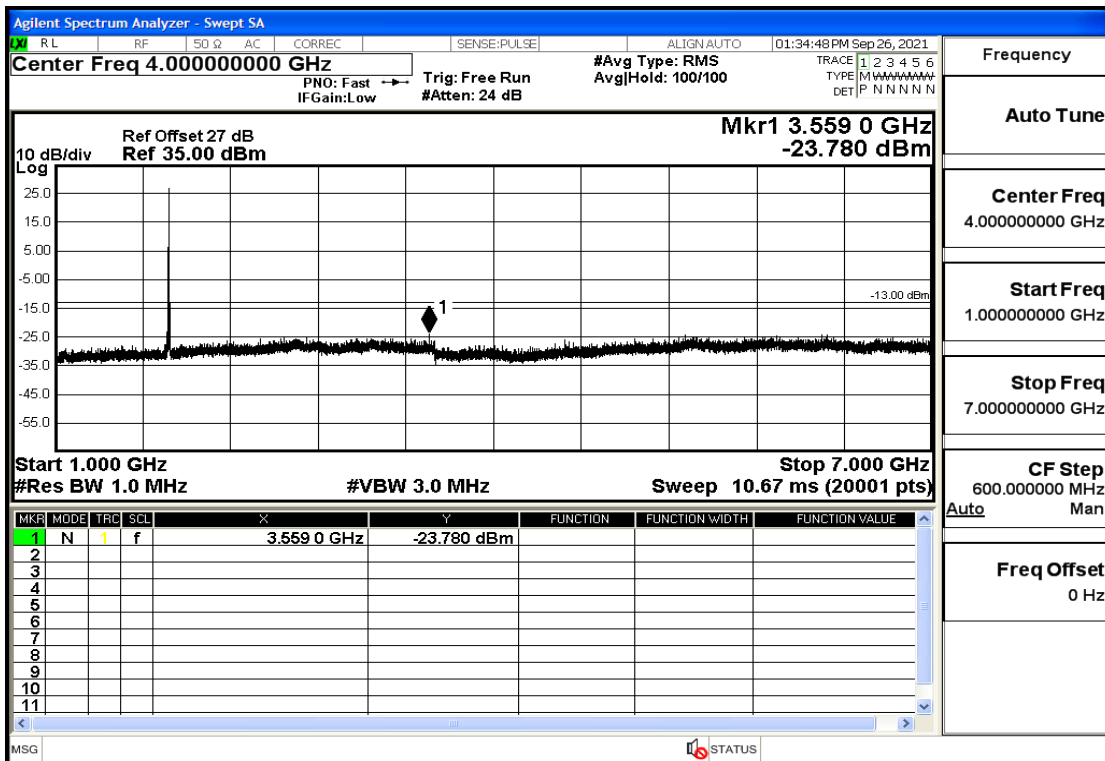

OB66-10-1775-QPSK-1#49@1GHz-7GHz@Pass