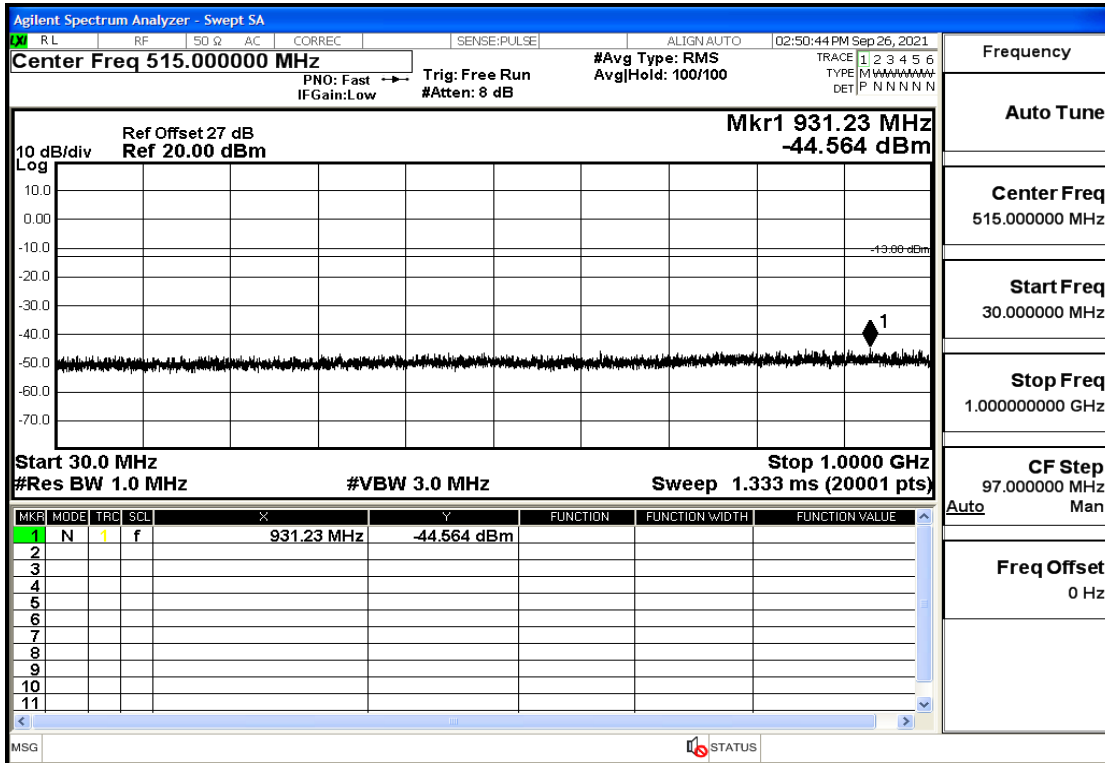

OB66-15-1717.5-QPSK-1#74@30mHz-1GHz@Pass