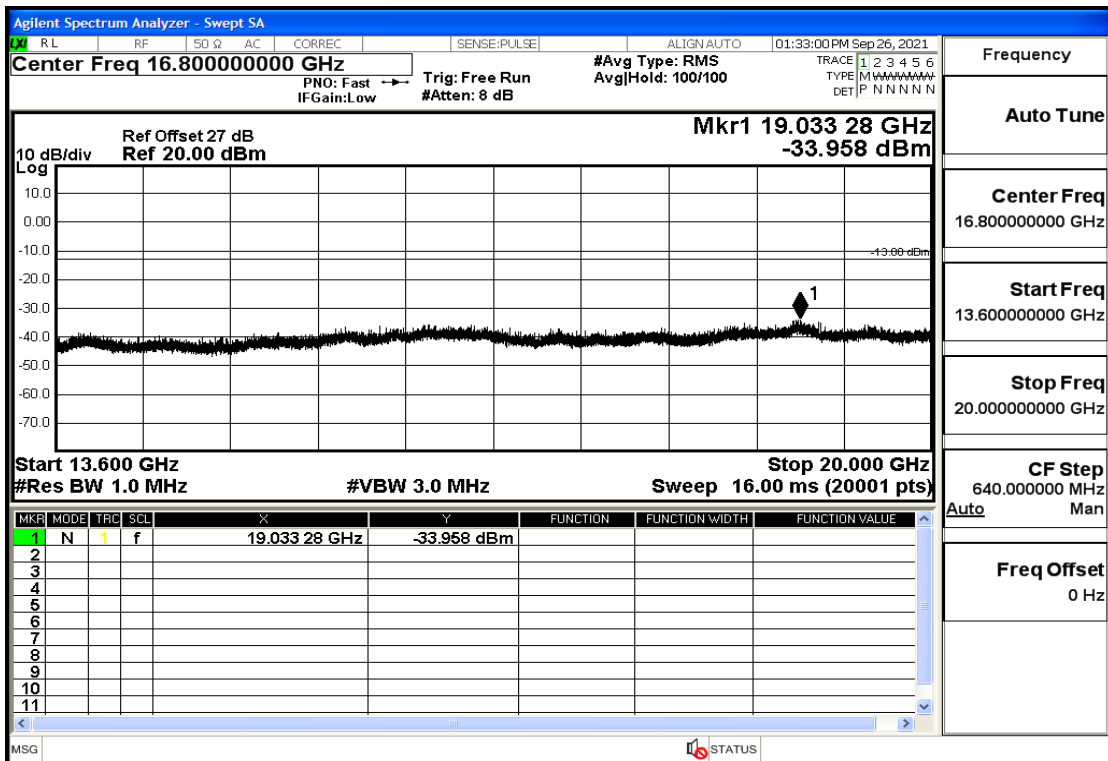

OB66-10-1775-QPSK-50#0@13.6GHz-20GHz@Pass