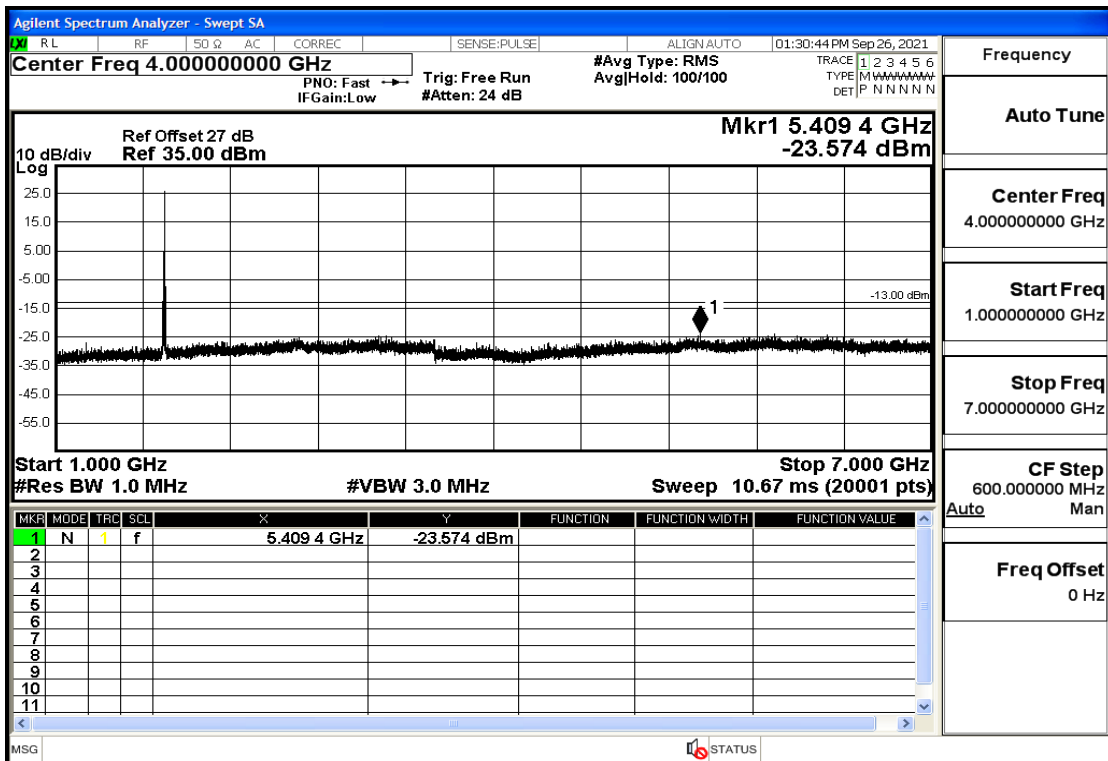

OB66-10-1745-QPSK-1#49@1GHz-7GHz@Pass