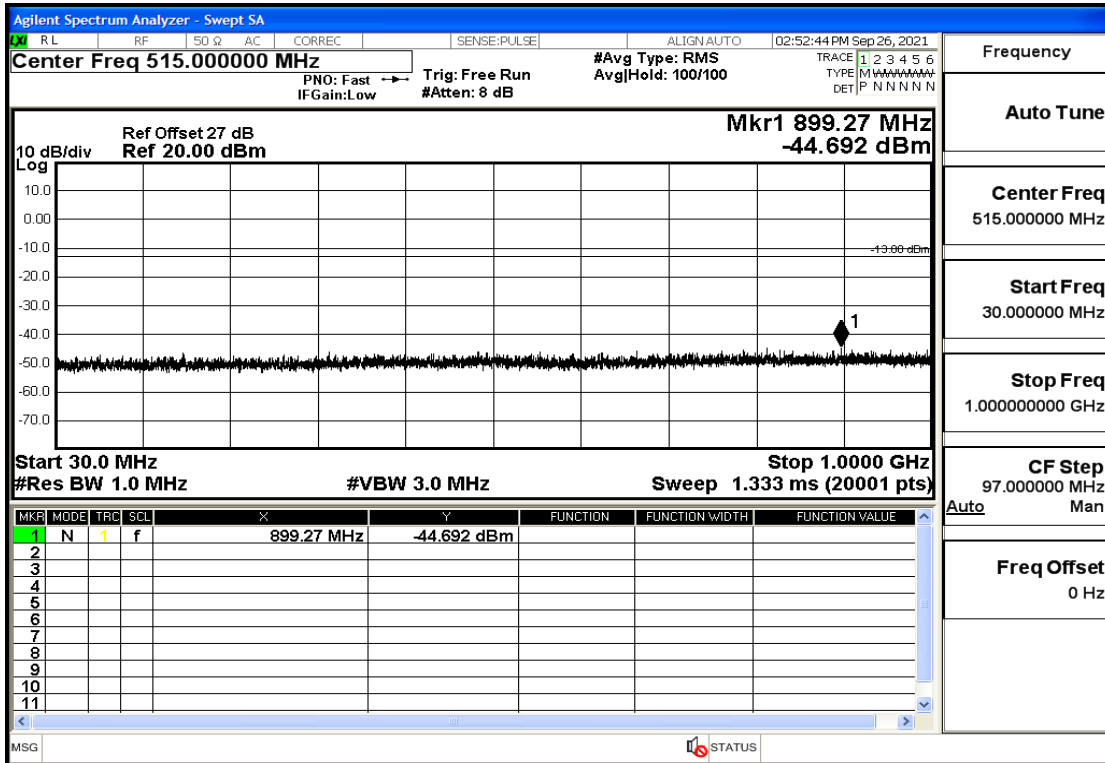

OB66-15-1745-QPSK-75#0@30mHz-1GHz@Pass