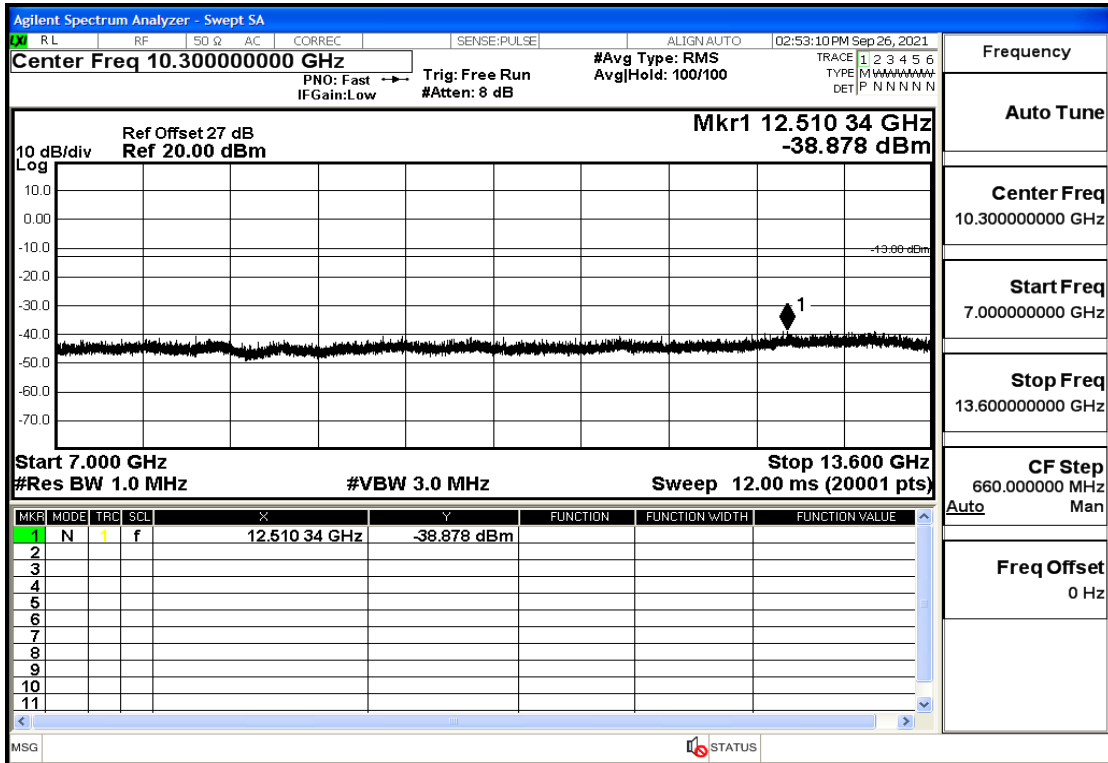

OB66-15-1745-QPSK-75#0@30mHz-1GHz@Pass

OB66-15-1745-QPSK-75#0@1GHz-7GHz@Pass

OB66-15-1745-QPSK-75#0@7GHz-13.6GHz@Pass

OB66-15-1745-QPSK-75#0@13.6GHz-20GHz@Pass

OB66-15-1745-QPSK-1#0@30mHz-1GHz@Pass

OB66-15-1745-QPSK-1#0@1GHz-7GHz@Pass