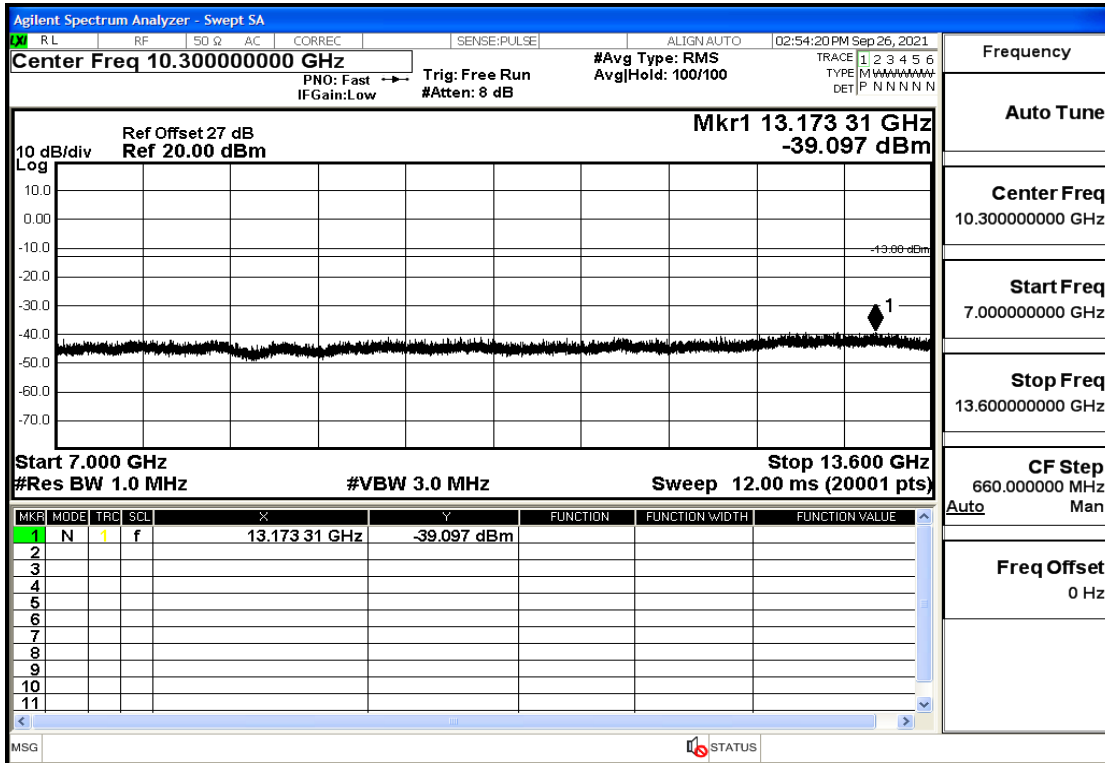

OB66-15-1745-QPSK-1#0@7GHz-13.6GHz@Pass