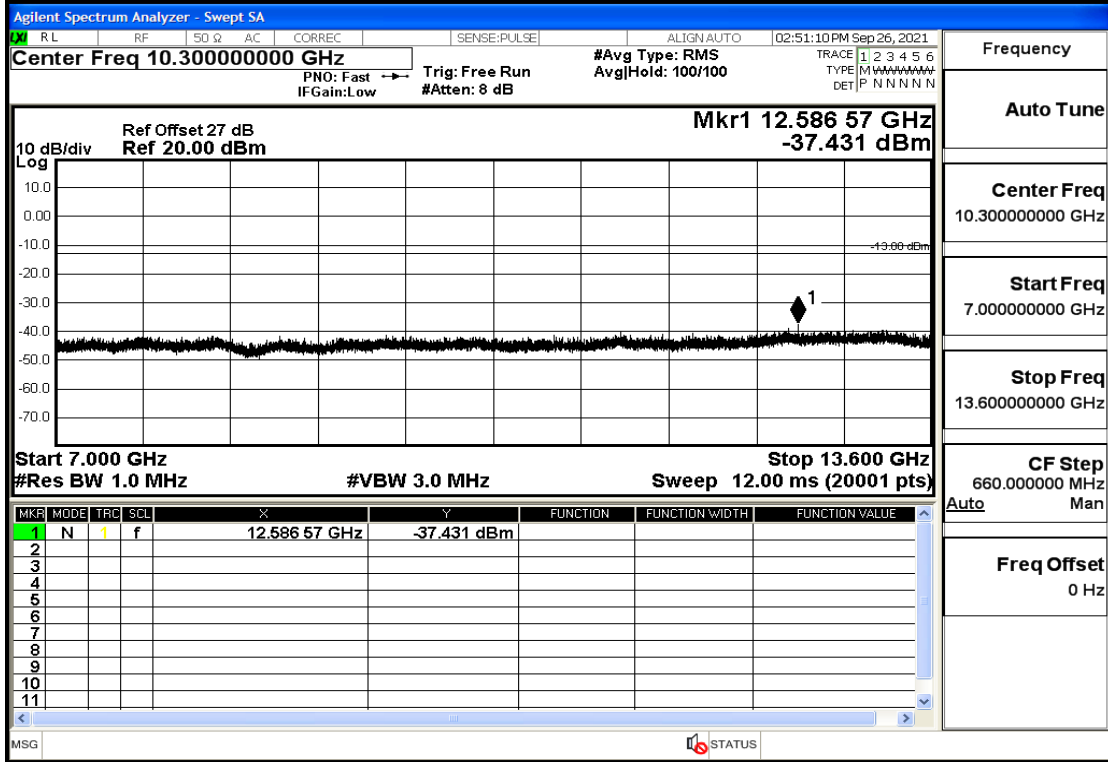

OB66-15-1717.5-QPSK-1#0@13.6GHz-20GHz@Pass

OB66-15-1717.5-QPSK-1#74@30mHz-1GHz@Pass

OB66-15-1717.5-QPSK-1#74@1GHz-7GHz@Pass

OB66-15-1717.5-QPSK-1#74@7GHz-13.6GHz@Pass

OB66-15-1717.5-QPSK-1#74@13.6GHz-20GHz@Pass