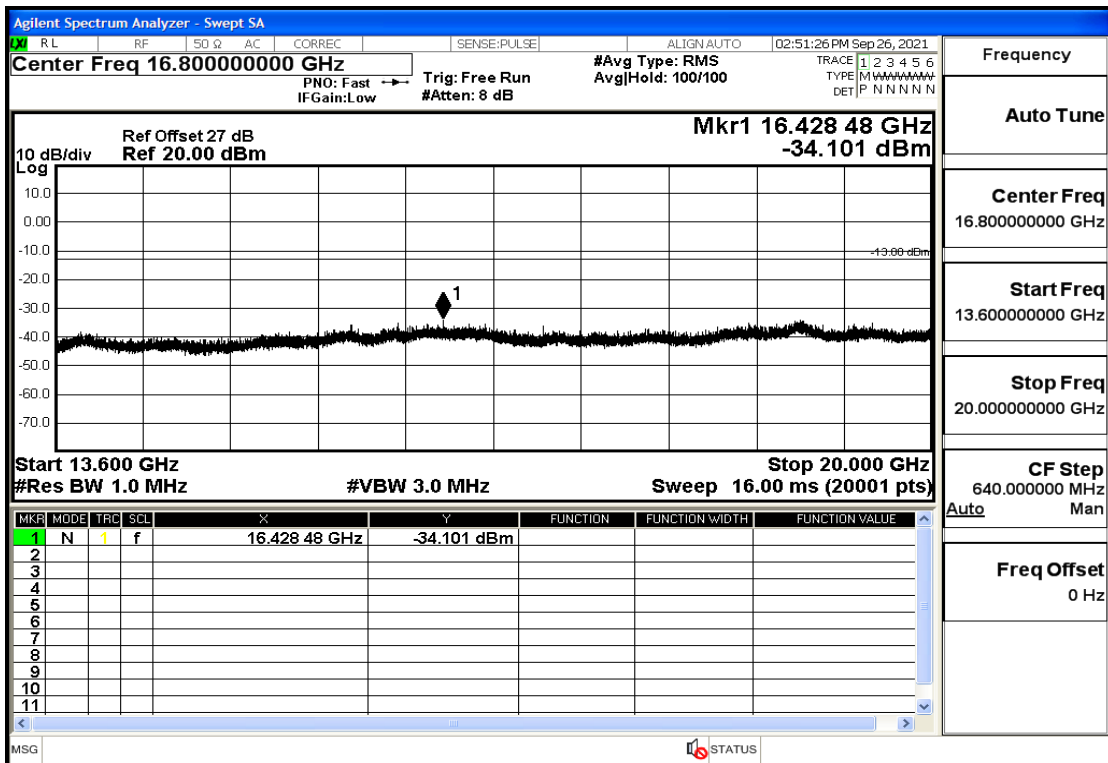

OB66-15-1717.5-QPSK-1#0@13.6GHz-20GHz@Pass

OB66-15-1717.5-QPSK-1#74@30mHz-1GHz@Pass

OB66-15-1717.5-QPSK-1#74@1GHz-7GHz@Pass

OB66-15-1717.5-QPSK-1#74@7GHz-13.6GHz@Pass

OB66-15-1717.5-QPSK-1#74@13.6GHz-20GHz@Pass