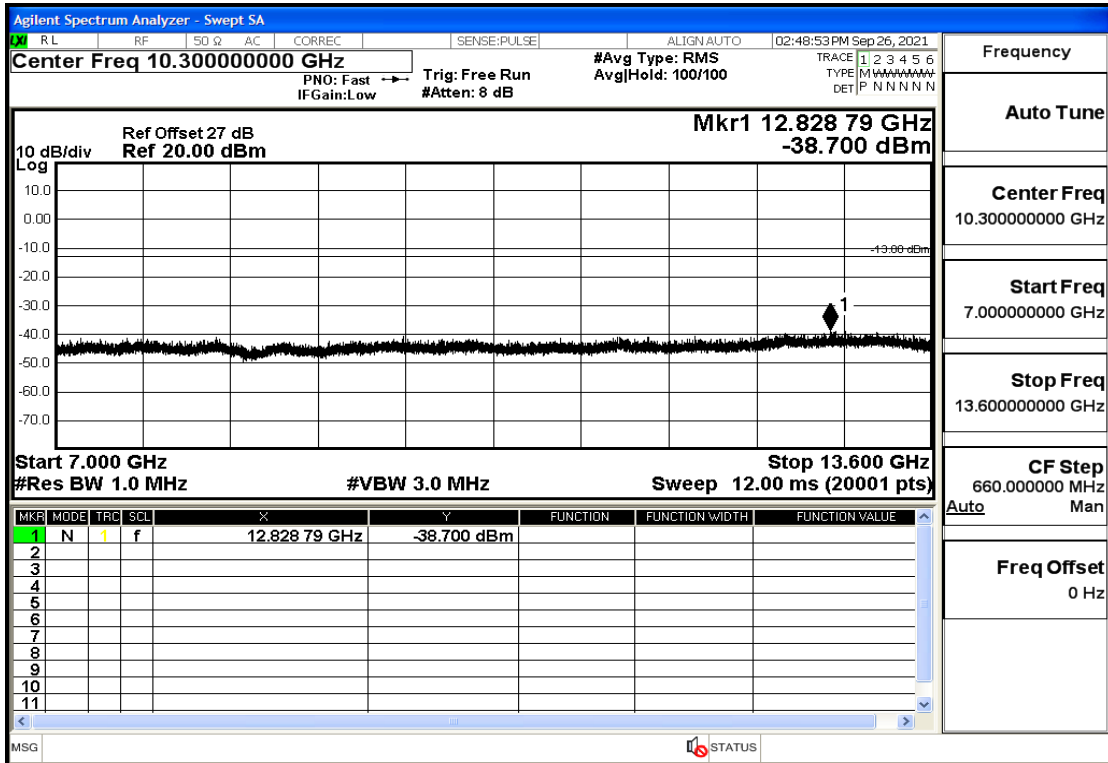

OB66-15-1717.5-QPSK-75#0@7GHz-13.6GHz@Pass