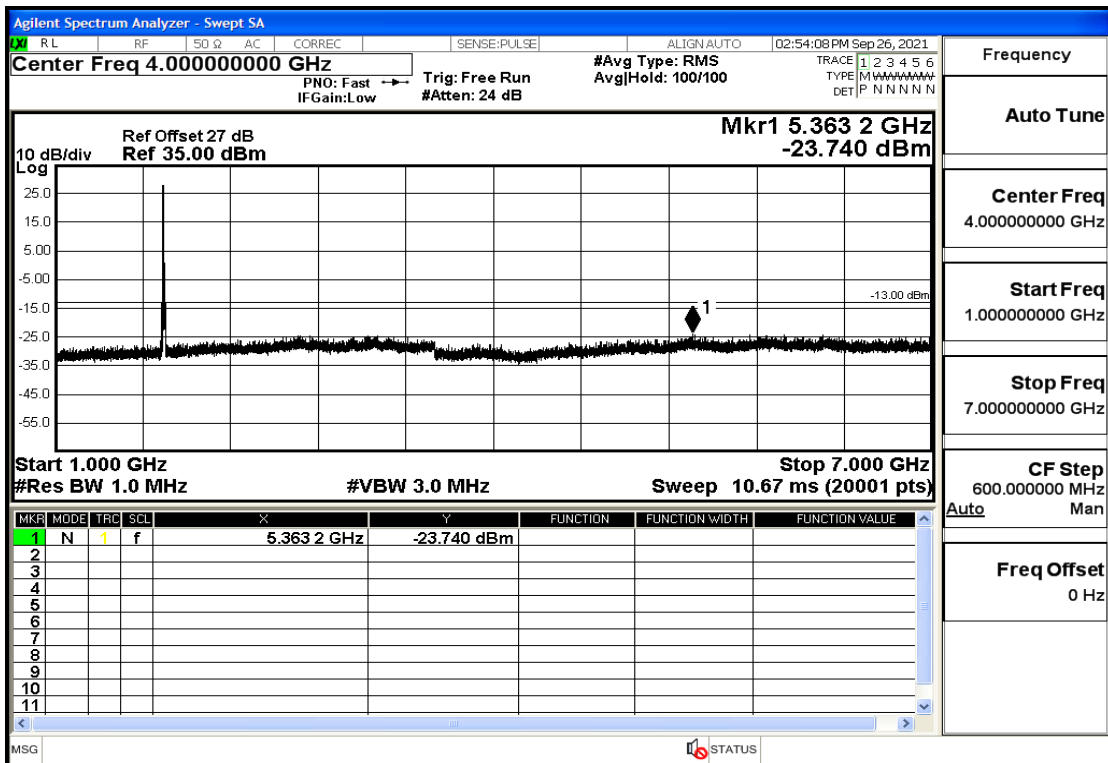

OB66-15-1745-QPSK-75#0@30mHz-1GHz@Pass

OB66-15-1745-QPSK-75#0@1GHz-7GHz@Pass

OB66-15-1745-QPSK-75#0@7GHz-13.6GHz@Pass

OB66-15-1745-QPSK-75#0@13.6GHz-20GHz@Pass

OB66-15-1745-QPSK-1#0@30mHz-1GHz@Pass

OB66-15-1745-QPSK-1#0@1GHz-7GHz@Pass