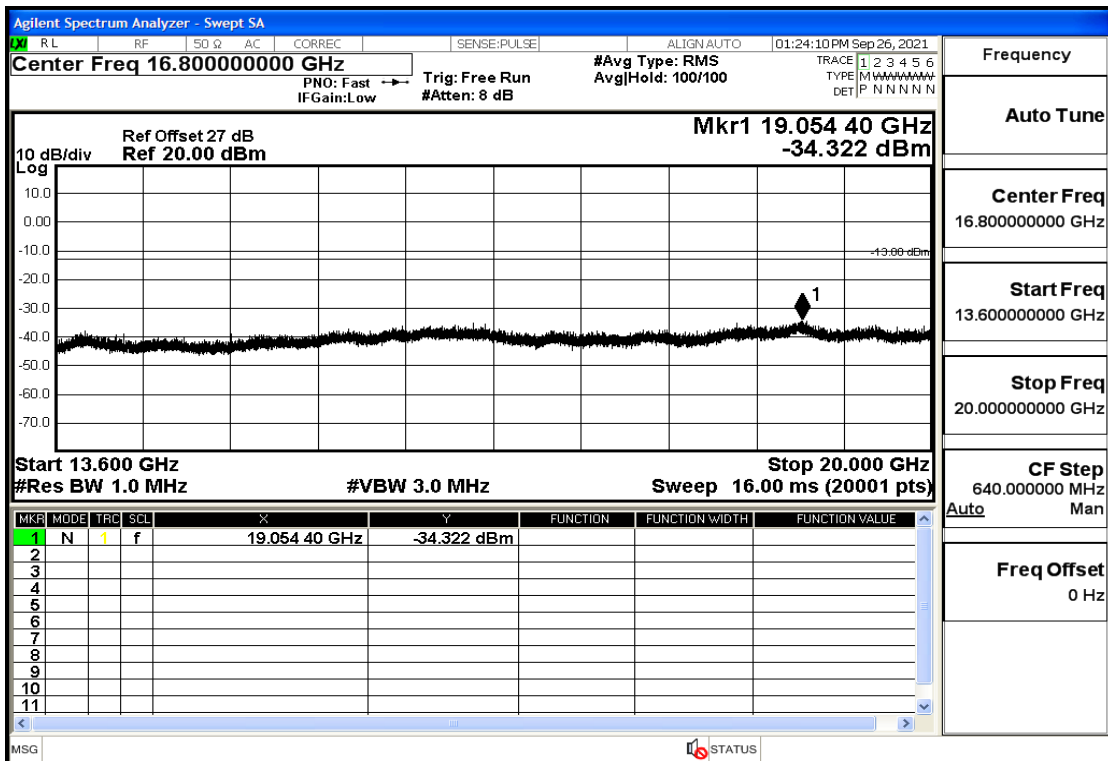

OB66-10-1715-QPSK-1#49@30mHz-1GHz@Pass

OB66-10-1715-QPSK-1#49@1GHz-7GHz@Pass

OB66-10-1715-QPSK-1#49@7GHz-13.6GHz@Pass

OB66-10-1715-QPSK-1#49@13.6GHz-20GHz@Pass

OB66-10-1745-QPSK-50#0@30mHz-1GHz@Pass

OB66-10-1745-QPSK-50#0@1GHz-7GHz@Pass