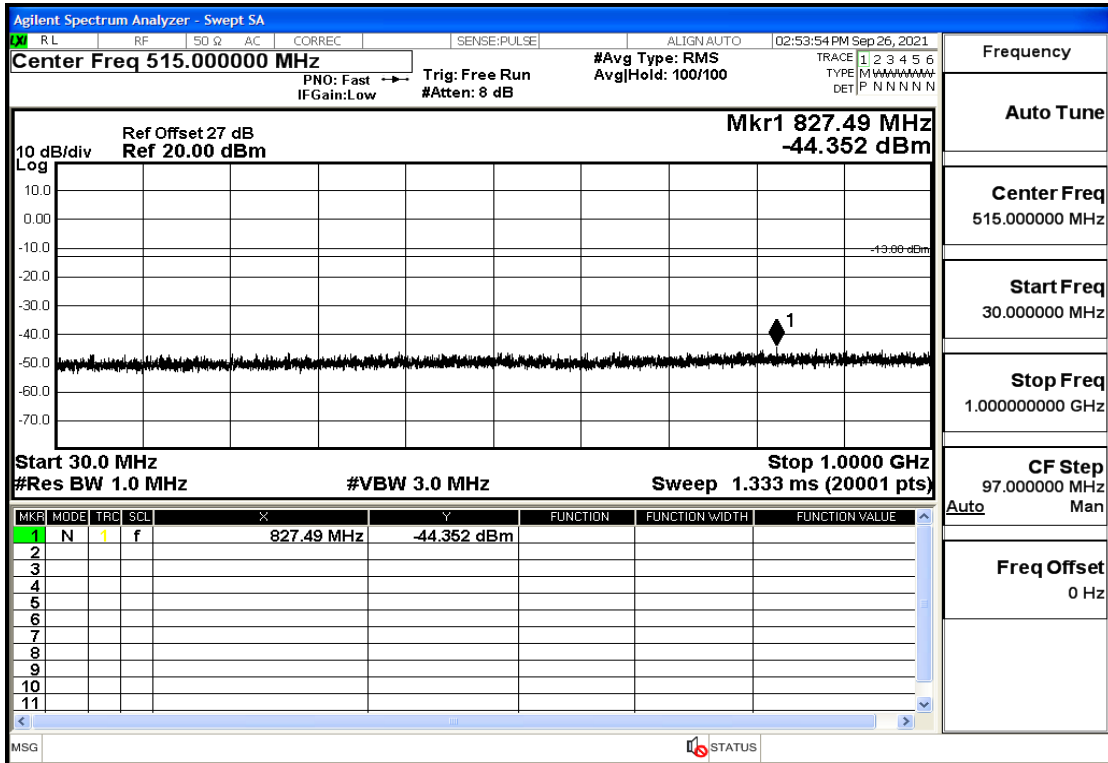

OB66-15-1745-QPSK-75#0@30mHz-1GHz@Pass

OB66-15-1745-QPSK-75#0@1GHz-7GHz@Pass

OB66-15-1745-QPSK-75#0@7GHz-13.6GHz@Pass

OB66-15-1745-QPSK-75#0@13.6GHz-20GHz@Pass

OB66-15-1745-QPSK-1#0@30mHz-1GHz@Pass

OB66-15-1745-QPSK-1#0@1GHz-7GHz@Pass