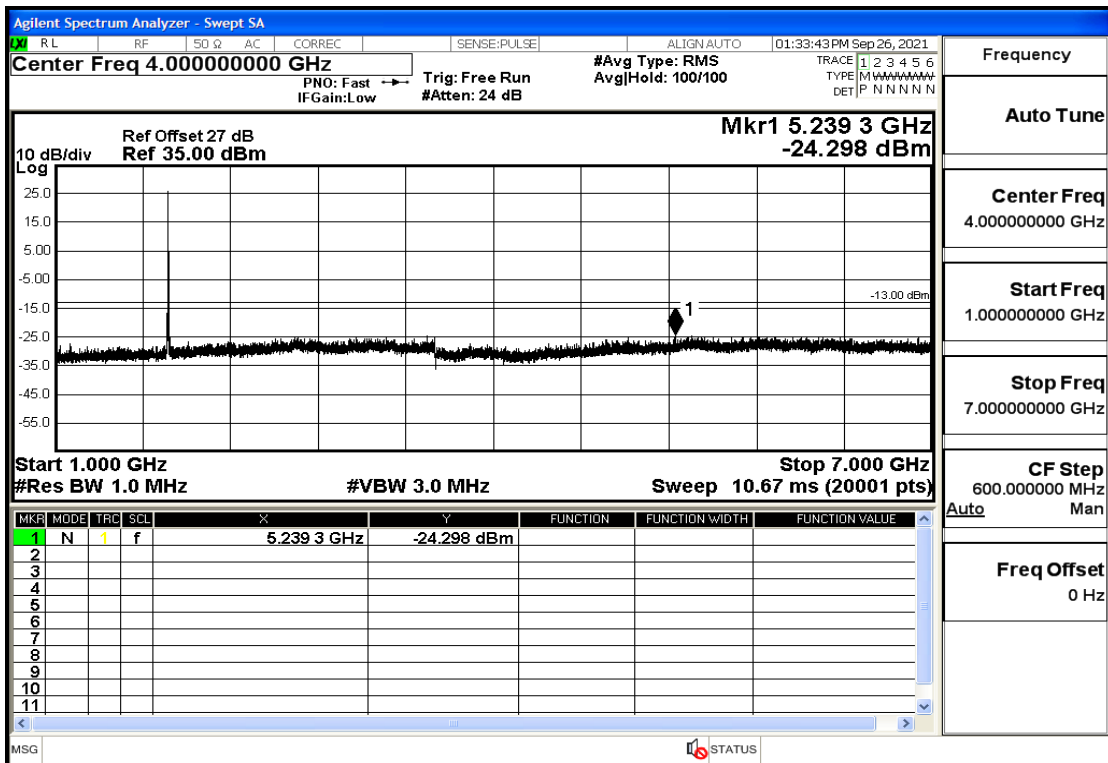

OB66-10-1775-QPSK-50#0@7GHz-13.6GHz@Pass

OB66-10-1775-QPSK-50#0@13.6GHz-20GHz@Pass

OB66-10-1775-QPSK-1#0@30mHz-1GHz@Pass

OB66-10-1775-QPSK-1#0@1GHz-7GHz@Pass

OB66-10-1775-QPSK-1#0@7GHz-13.6GHz@Pass

OB66-10-1775-QPSK-1#0@13.6GHz-20GHz@Pass