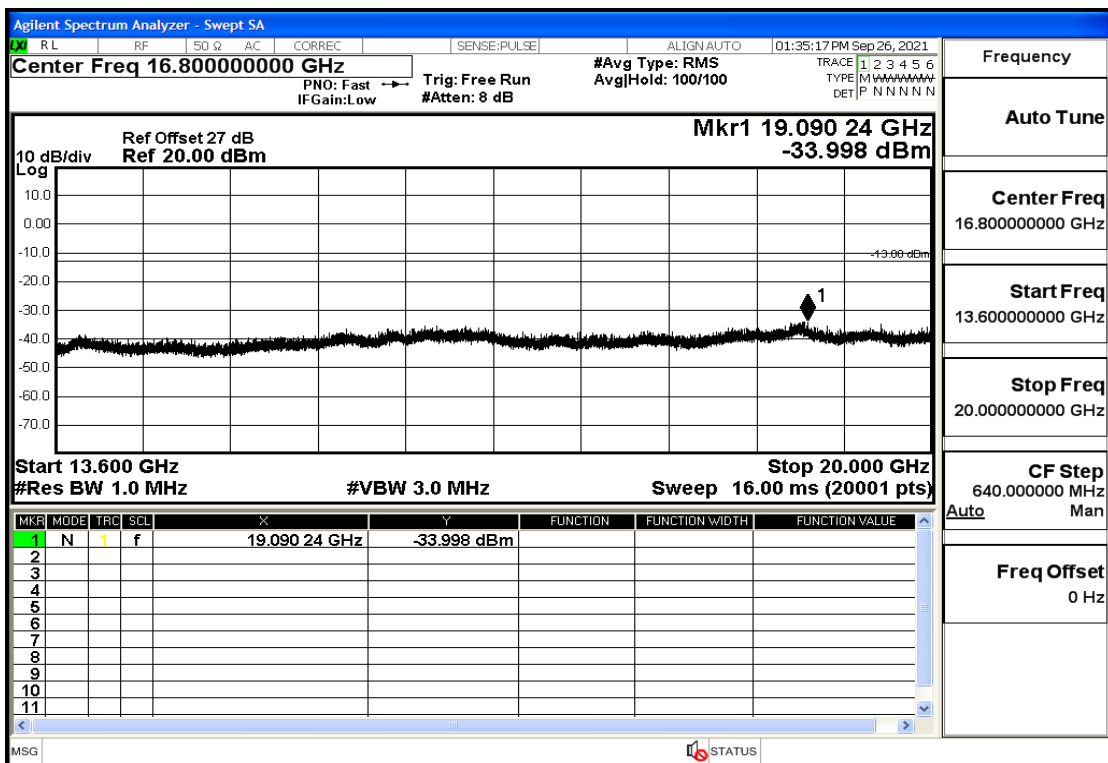

OB66-10-1775-QPSK-1#49@30mHz-1GHz@Pass

OB66-10-1775-QPSK-1#49@1GHz-7GHz@Pass

OB66-10-1775-QPSK-1#49@7GHz-13.6GHz@Pass

OB66-10-1775-QPSK-1#49@13.6GHz-20GHz@Pass

OB66-15-1717.5-QPSK-75#0@30mHz-1GHz@Pass

OB66-15-1717.5-QPSK-75#0@1GHz-7GHz@Pass