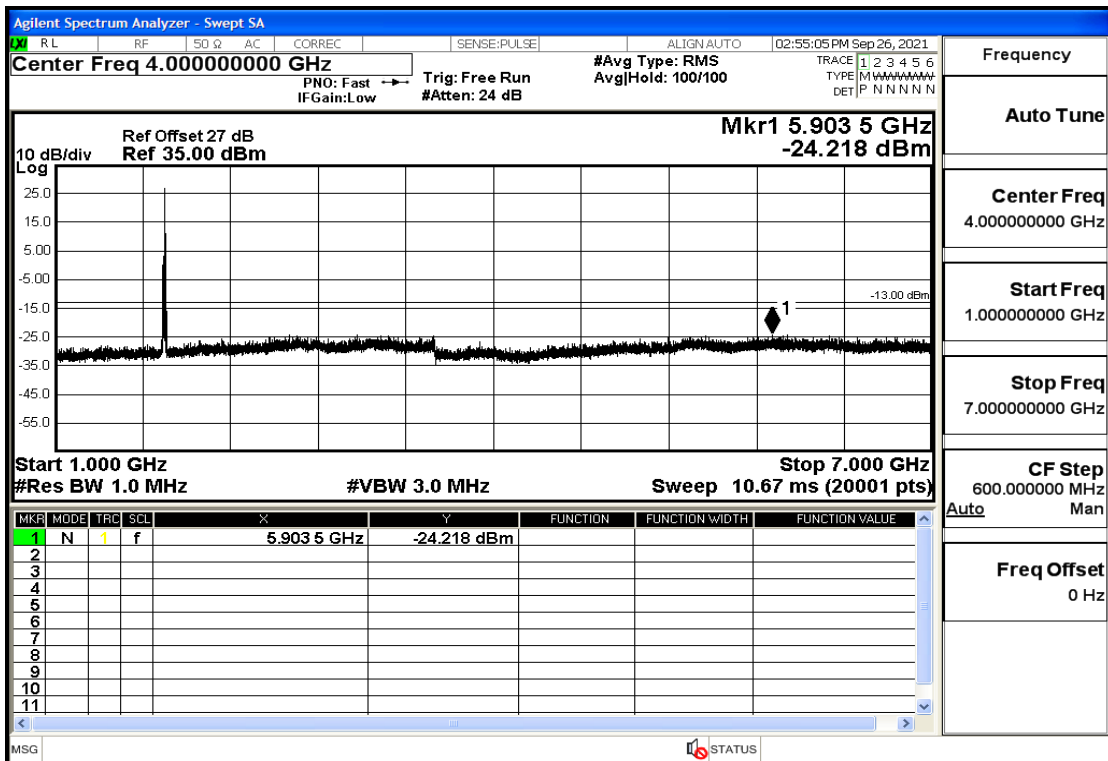

OB66-15-1745-QPSK-1#0@7GHz-13.6GHz@Pass

OB66-15-1745-QPSK-1#0@13.6GHz-20GHz@Pass

OB66-15-1745-QPSK-1#74@30mHz-1GHz@Pass

OB66-15-1745-QPSK-1#74@1GHz-7GHz@Pass

OB66-15-1745-QPSK-1#74@7GHz-13.6GHz@Pass

OB66-15-1745-QPSK-1#74@13.6GHz-20GHz@Pass