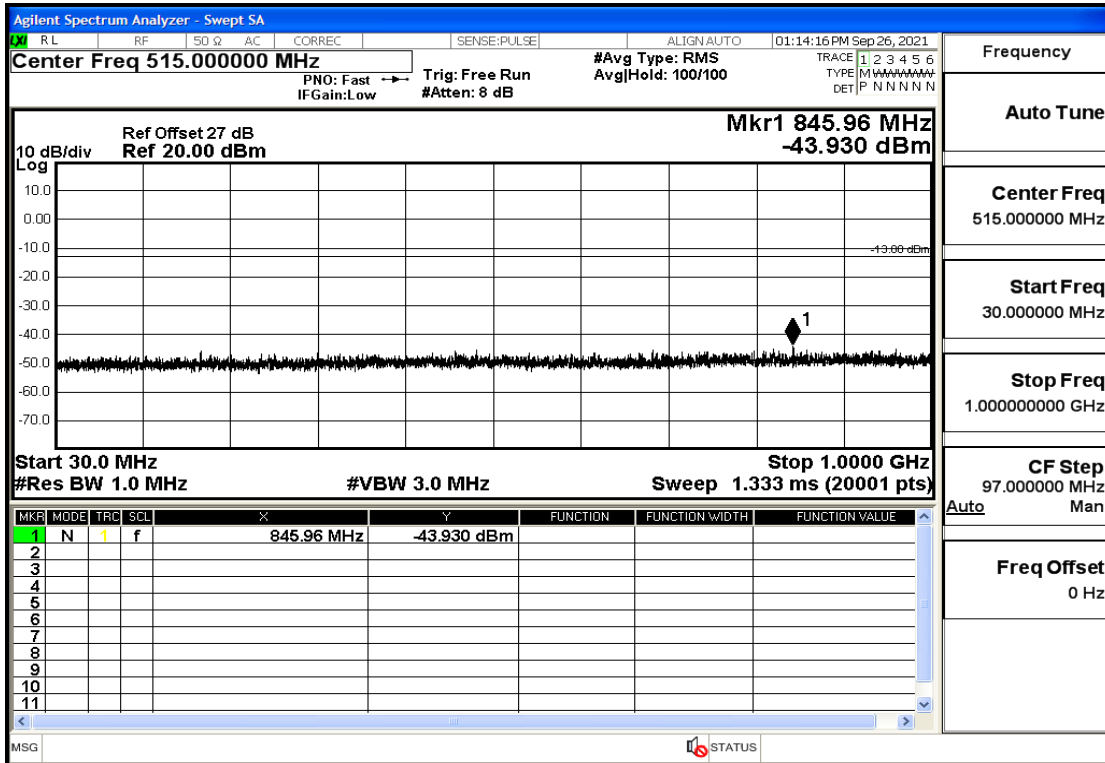

OB66-5-1745-QPSK-1#0@30mHz-1GHz@Pass