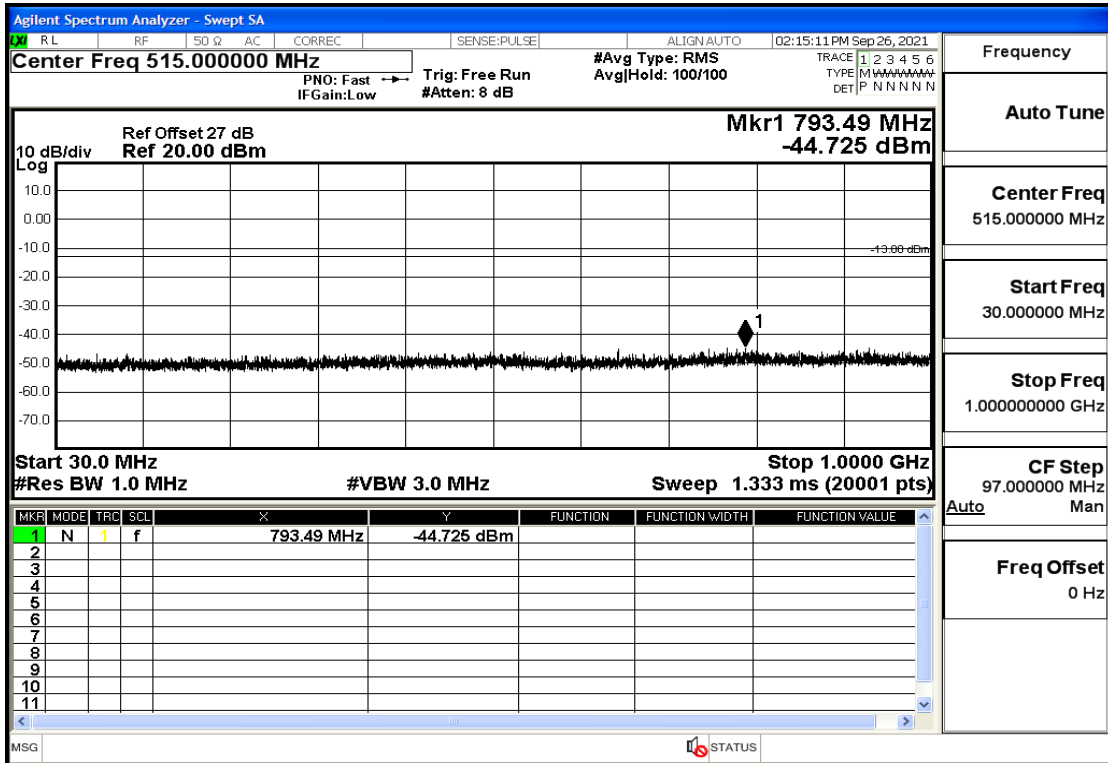

OB4-15-1732.5-QPSK-1#HIGH@30mHz-1GHz@Pass

OB4-15-1732.5-QPSK-1#HIGH@1GHz-7GHz@Pass

OB4-15-1732.5-QPSK-1#HIGH@7GHz-13.6GHz@Pass

OB4-15-1732.5-QPSK-1#HIGH@13.6GHz-20GHz@Pass

OB4-15-1747.5-QPSK-75#0@30mHz-1GHz@Pass