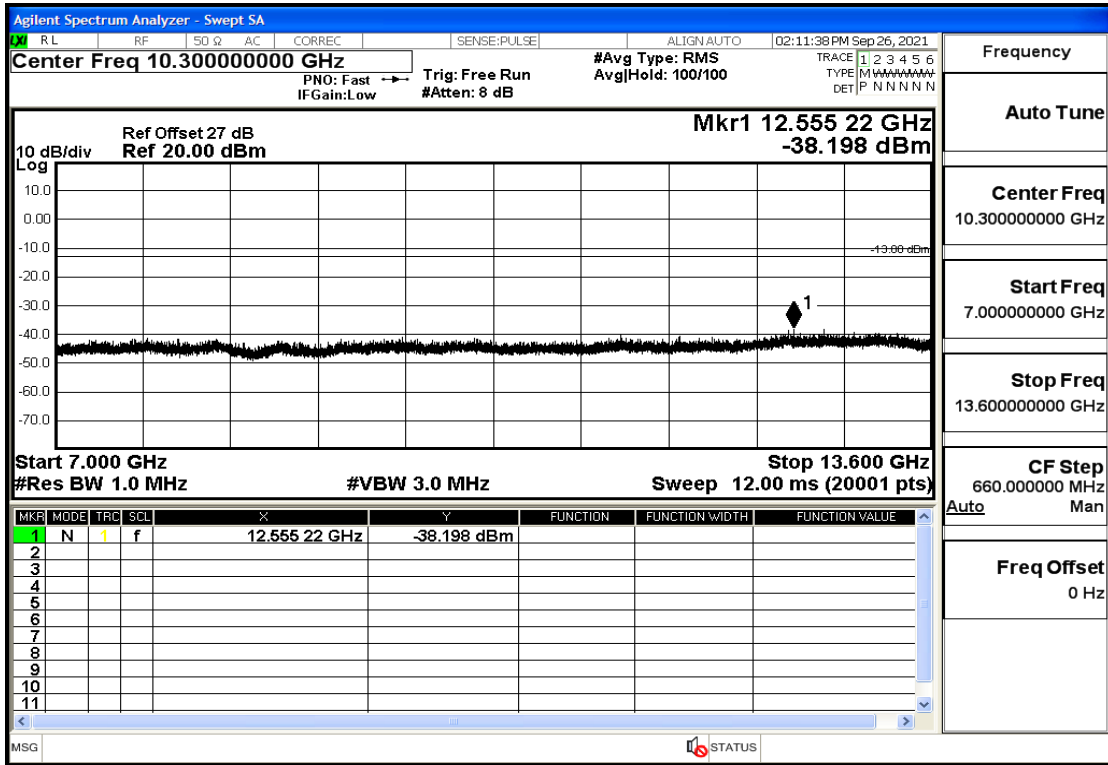

OB4-15-1717.5-QPSK-1#HIGH@7GHz-13.6GHz@Pass

OB4-15-1717.5-QPSK-1#HIGH@13.6GHz-20GHz@Pass

OB4-15-1732.5-QPSK-75#0@30mHz-1GHz@Pass

OB4-15-1732.5-QPSK-75#0@1GHz-7GHz@Pass

OB4-15-1732.5-QPSK-75#0@7GHz-13.6GHz@Pass