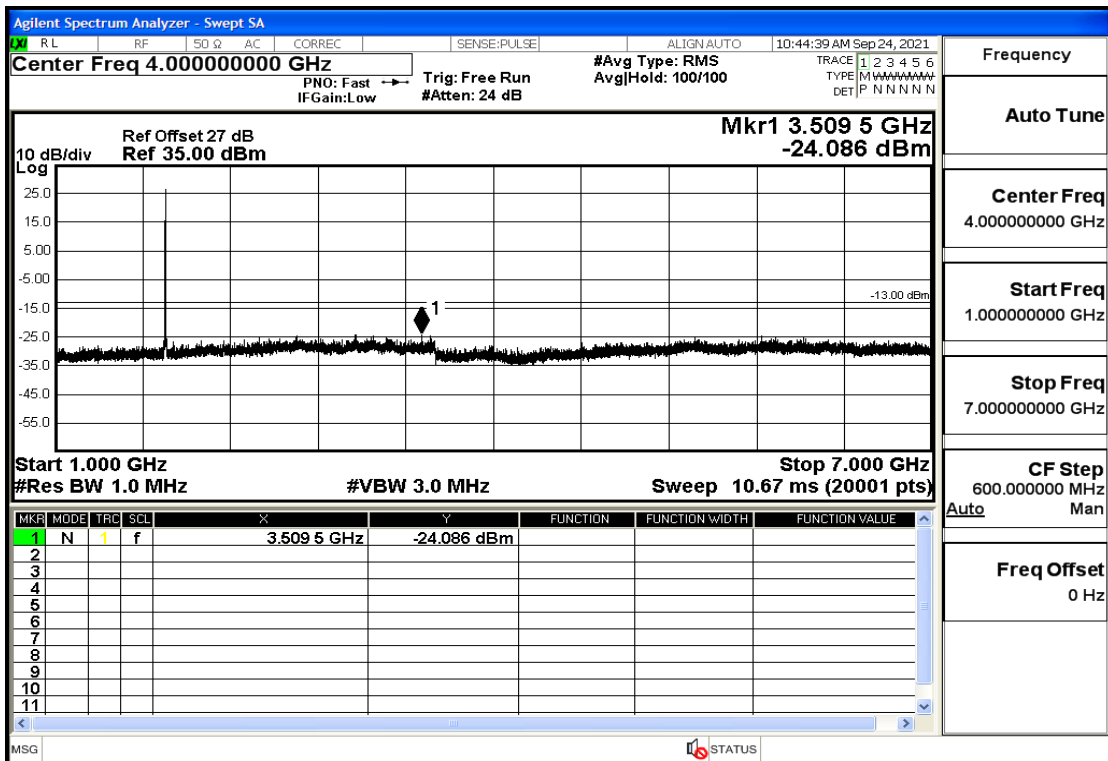

OB4-5-1752.5-QPSK-1#LOW@1GHz-7GHz@Pass

OB4-5-1752.5-QPSK-1#LOW@7GHz-13.6GHz@Pass

OB4-5-1752.5-QPSK-1#LOW@13.6GHz-20GHz@Pass

OB4-5-1752.5-QPSK-1#HIGH@30mHz-1GHz@Pass

OB4-5-1752.5-QPSK-1#HIGH@1GHz-7GHz@Pass