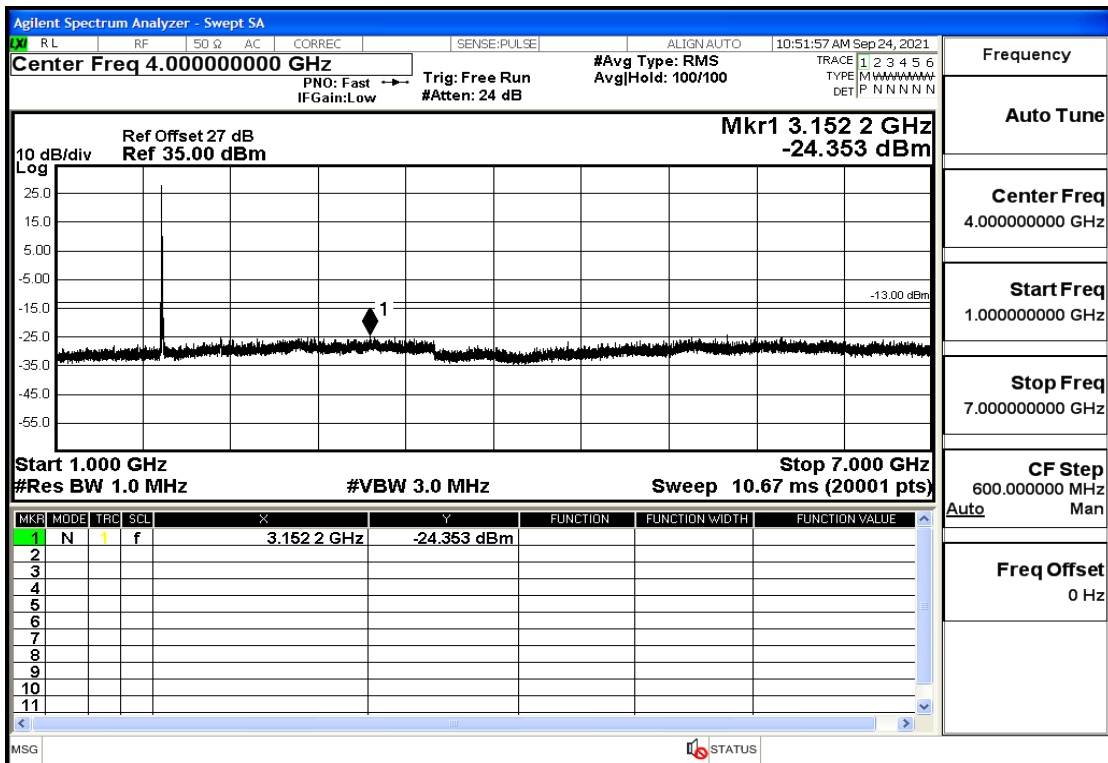

OB4-10-1732.5-QPSK-1#LOW@1GHz-7GHz@Pass