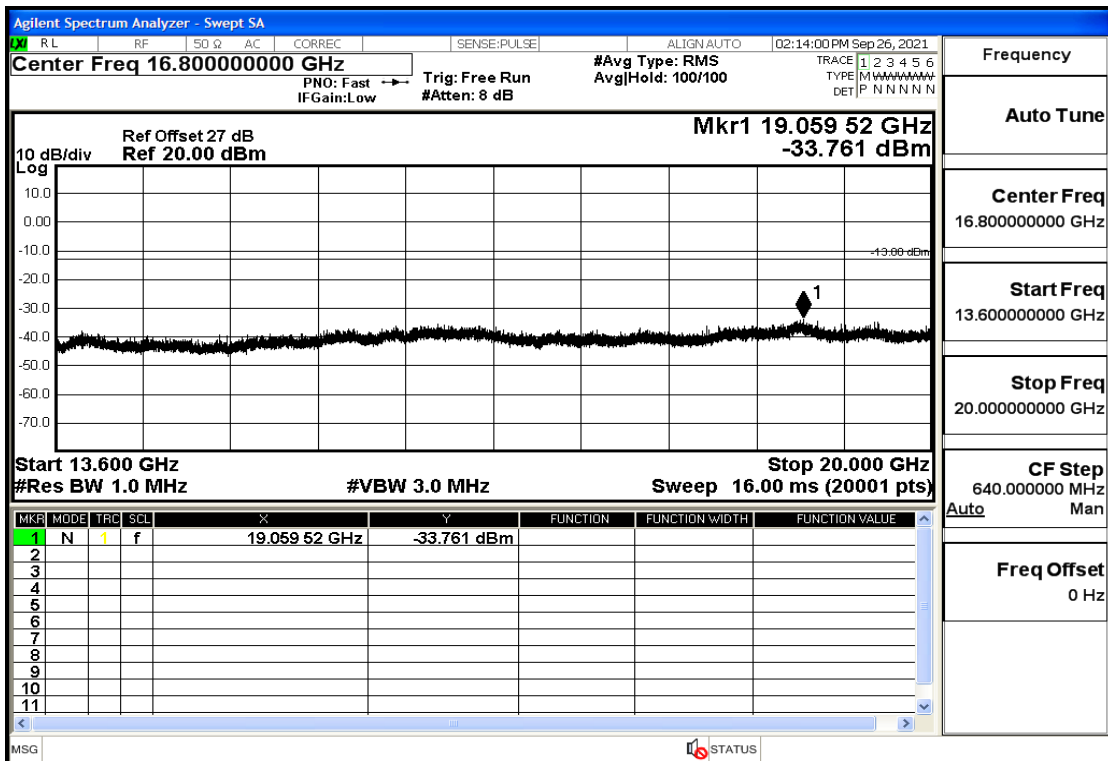

OB4-15-1732.5-QPSK-1#HIGH@30mHz-1GHz@Pass

OB4-15-1732.5-QPSK-1#HIGH@1GHz-7GHz@Pass

OB4-15-1732.5-QPSK-1#HIGH@7GHz-13.6GHz@Pass

OB4-15-1732.5-QPSK-1#HIGH@13.6GHz-20GHz@Pass

OB4-15-1747.5-QPSK-75#0@30mHz-1GHz@Pass