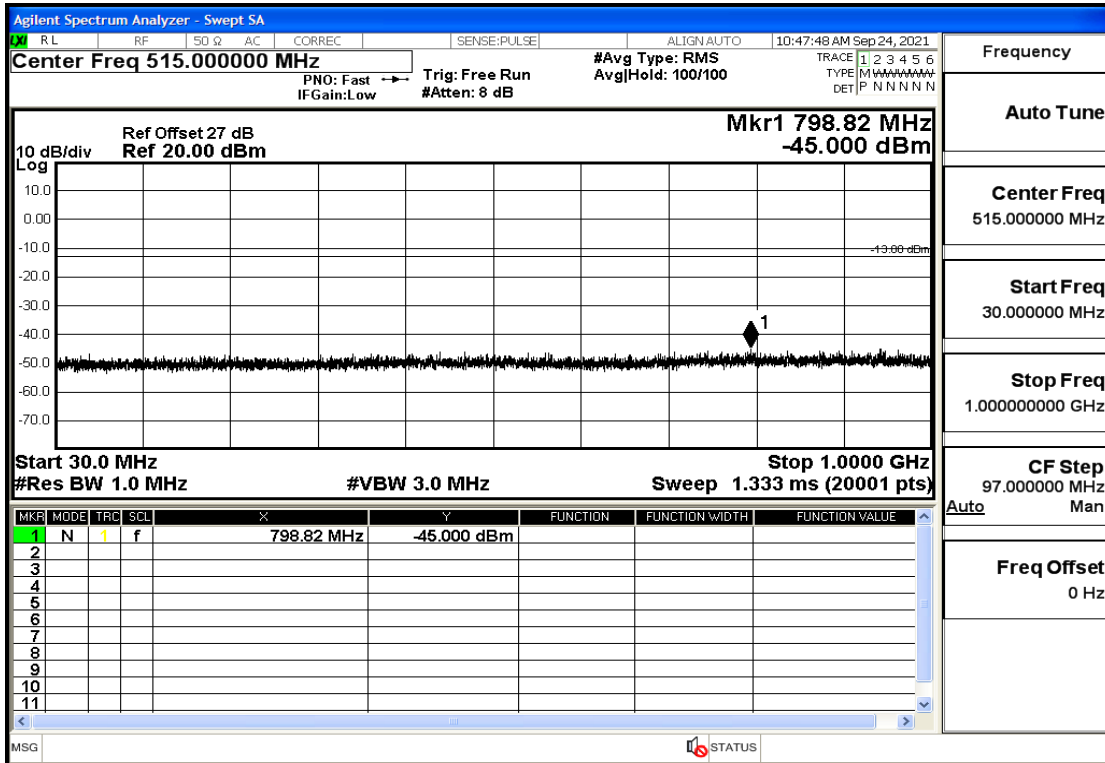

OB4-10-1715-QPSK-1#LOW@30mHz-1GHz@Pass