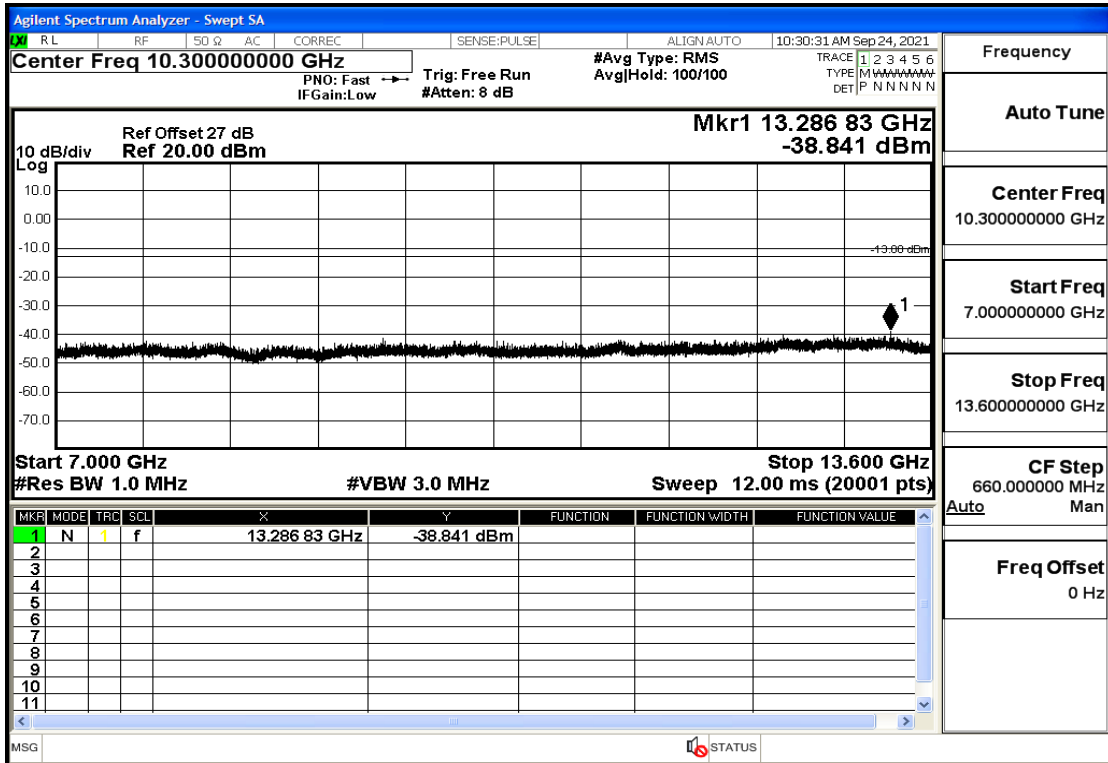

OB4-3-1753.5-QPSK-15#0@7GHz-13.6GHz@Pass

OB4-3-1753.5-QPSK-15#0@13.6GHz-20GHz@Pass

OB4-3-1753.5-QPSK-1#LOW@30mHz-1GHz@Pass

OB4-3-1753.5-QPSK-1#LOW@1GHz-7GHz@Pass

OB4-3-1753.5-QPSK-1#LOW@7GHz-13.6GHz@Pass

OB4-3-1753.5-QPSK-1#LOW@13.6GHz-20GHz@Pass