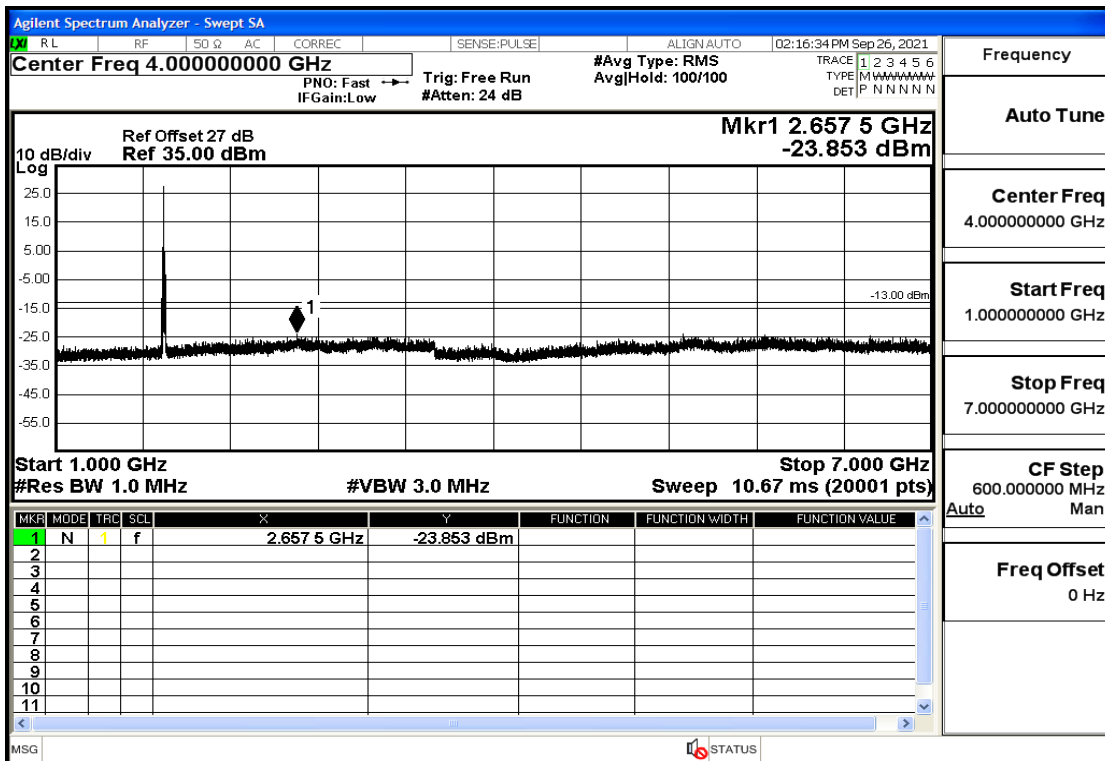

OB4-15-1747.5-QPSK-75#0@1GHz-7GHz@Pass

OB4-15-1747.5-QPSK-75#0@7GHz-13.6GHz@Pass

OB4-15-1747.5-QPSK-75#0@13.6GHz-20GHz@Pass

OB4-15-1747.5-QPSK-1#LOW@30mHz-1GHz@Pass

OB4-15-1747.5-QPSK-1#LOW@1GHz-7GHz@Pass