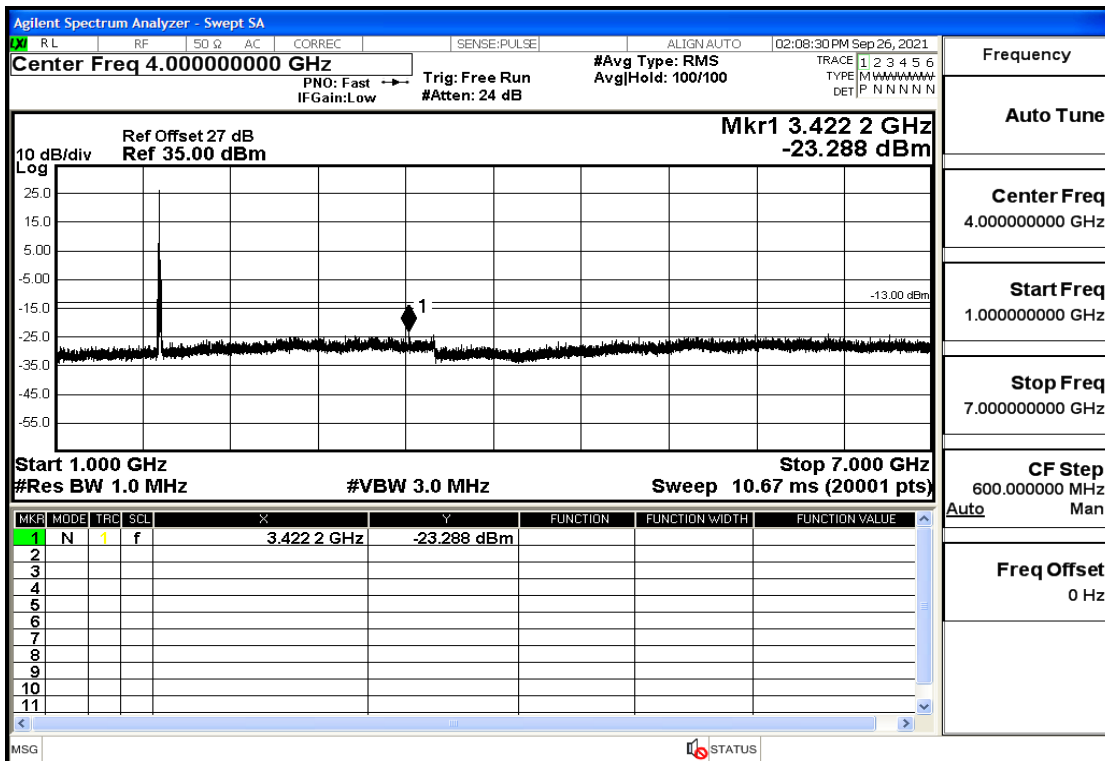

OB4-15-1717.5-QPSK-1#LOW@1GHz-7GHz@Pass