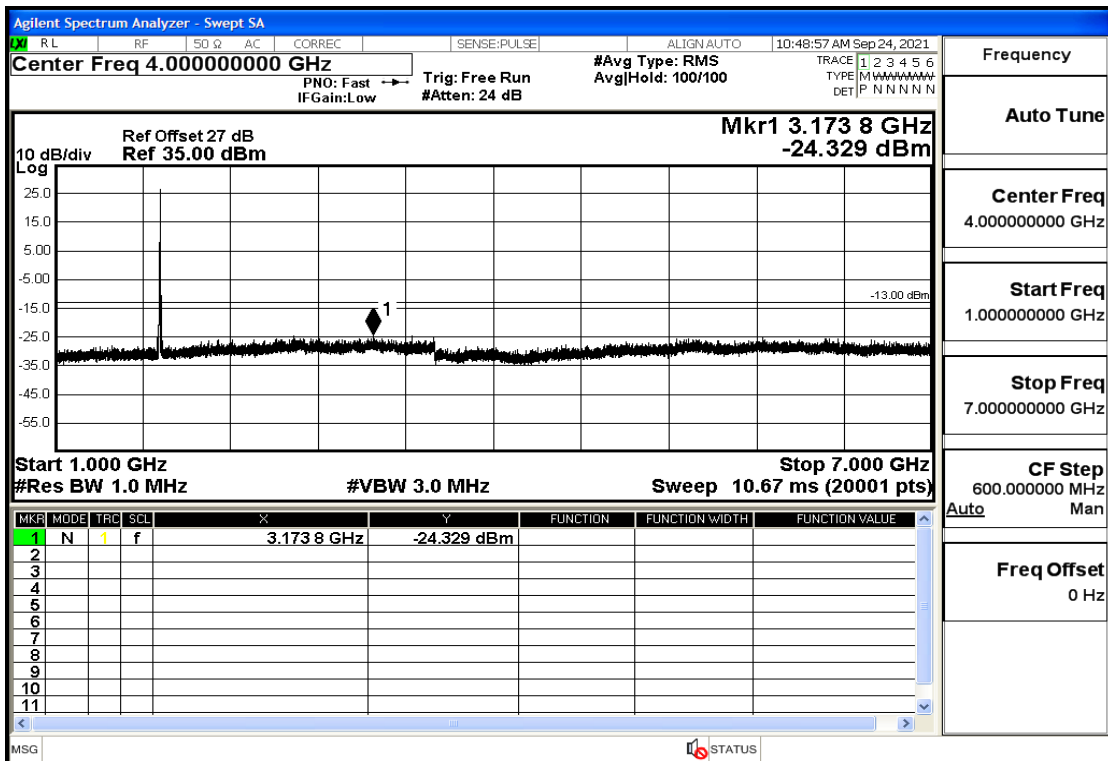

OB4-10-1715-QPSK-1#LOW@30mHz-1GHz@Pass

OB4-10-1715-QPSK-1#LOW@1GHz-7GHz@Pass

OB4-10-1715-QPSK-1#LOW@7GHz-13.6GHz@Pass

OB4-10-1715-QPSK-1#LOW@13.6GHz-20GHz@Pass

OB4-10-1715-QPSK-1#HIGH@30mHz-1GHz@Pass

OB4-10-1715-QPSK-1#HIGH@1GHz-7GHz@Pass