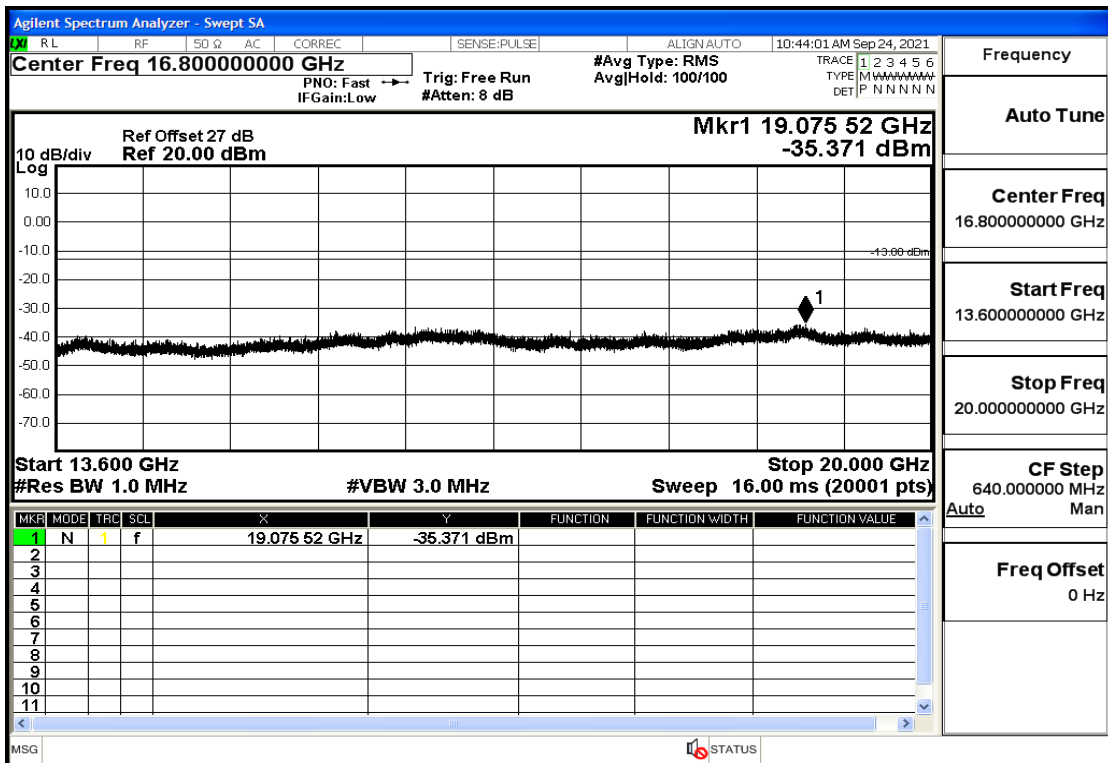

OB4-5-1752.5-QPSK-1#LOW@13.6GHz-20GHz@Pass