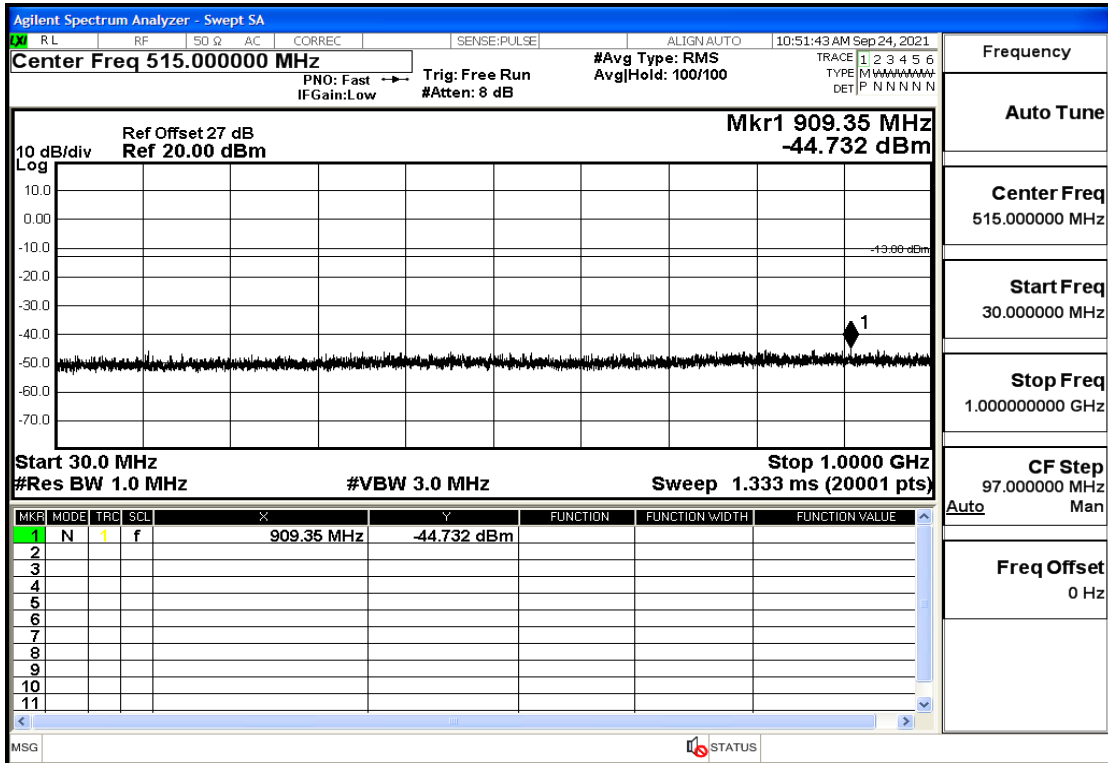

OB4-10-1732.5-QPSK-1#LOW@30mHz-1GHz@Pass