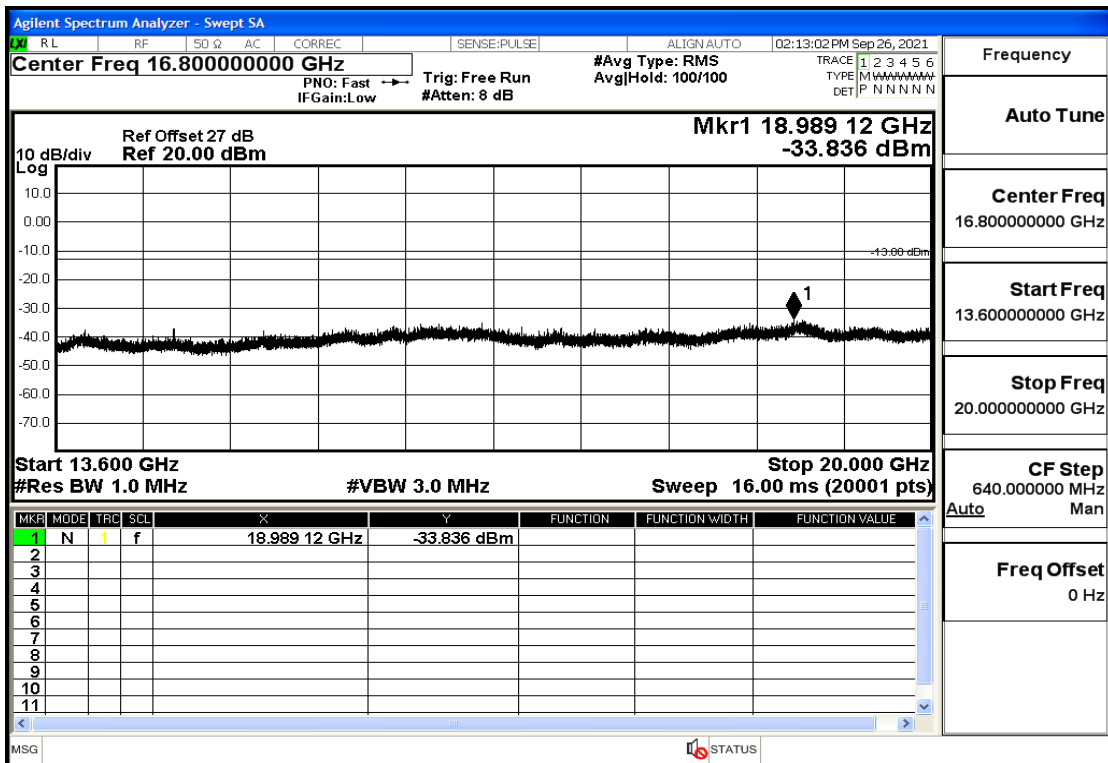

OB4-15-1732.5-QPSK-75#0@13.6GHz-20GHz@Pass

OB4-15-1732.5-QPSK-1#LOW@30MHz-1GHz@Pass

OB4-15-1732.5-QPSK-1#LOW@1GHz-7GHz@Pass

OB4-15-1732.5-QPSK-1#LOW@7GHz-13.6GHz@Pass

OB4-15-1732.5-QPSK-1#LOW@13.6GHz-20GHz@Pass