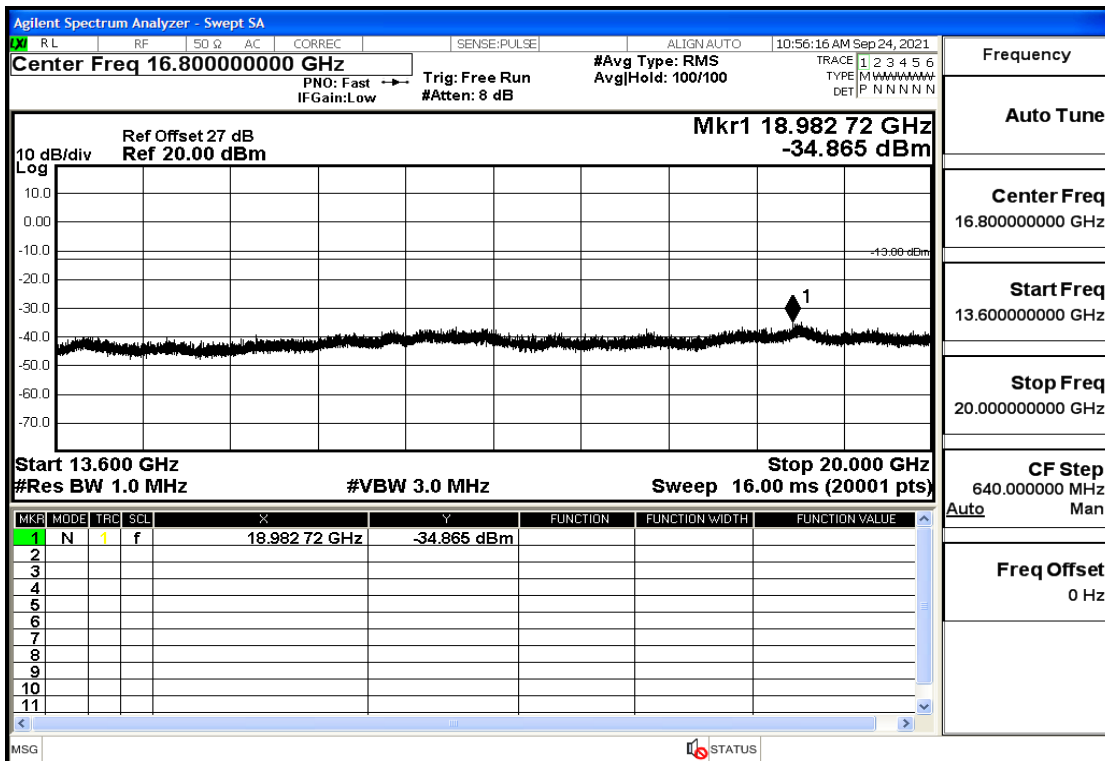

OB4-10-1750-QPSK-1#LOW@13.6GHz-20GHz@Pass