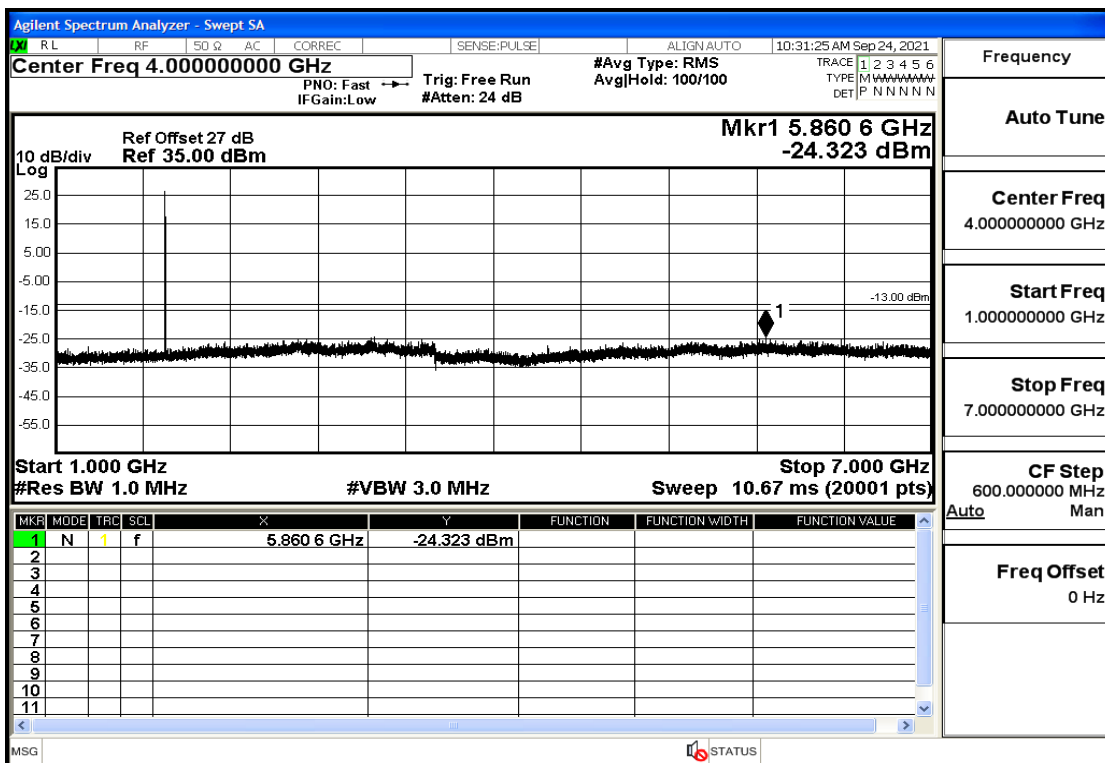

OB4-3-1753.5-QPSK-15#0@7GHz-13.6GHz@Pass

OB4-3-1753.5-QPSK-15#0@13.6GHz-20GHz@Pass

OB4-3-1753.5-QPSK-1#LOW@30mHz-1GHz@Pass

OB4-3-1753.5-QPSK-1#LOW@1GHz-7GHz@Pass

OB4-3-1753.5-QPSK-1#LOW@7GHz-13.6GHz@Pass

OB4-3-1753.5-QPSK-1#LOW@13.6GHz-20GHz@Pass