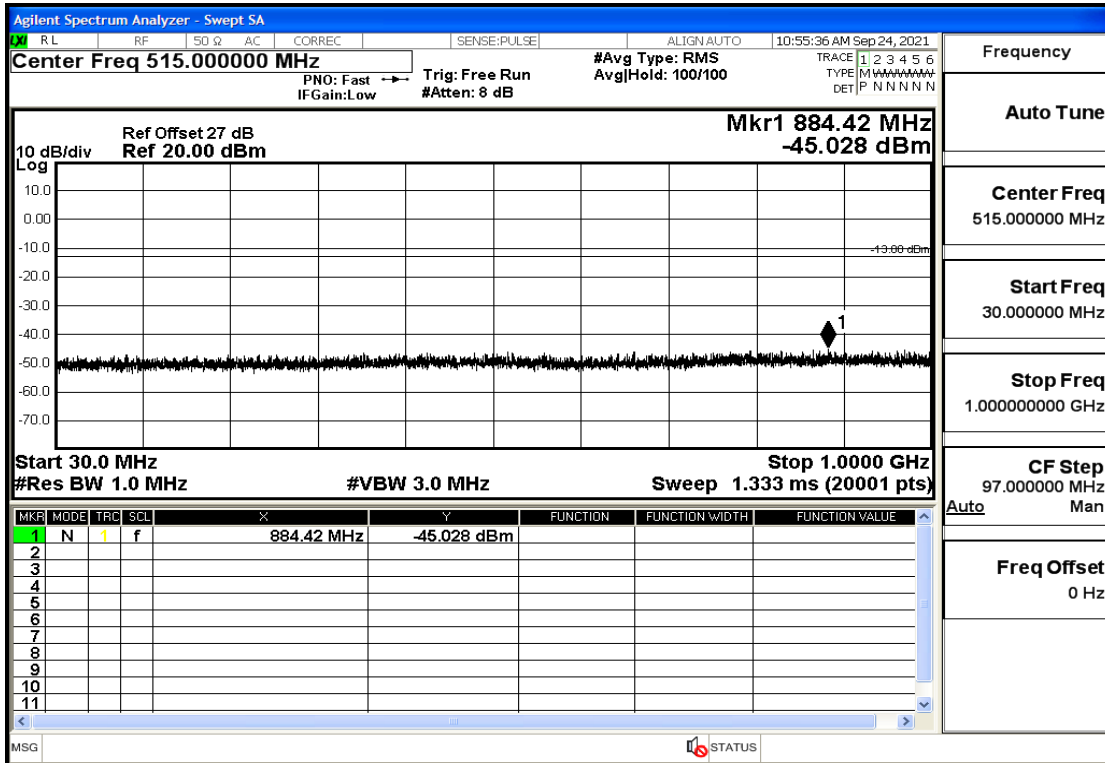

OB4-10-1750-QPSK-50#0@1GHz-7GHz@Pass

OB4-10-1750-QPSK-50#0@7GHz-13.6GHz@Pass

OB4-10-1750-QPSK-50#0@13.6GHz-20GHz@Pass

OB4-10-1750-QPSK-1#LOW@30mHz-1GHz@Pass

OB4-10-1750-QPSK-1#LOW@1GHz-7GHz@Pass

OB4-10-1750-QPSK-1#LOW@7GHz-13.6GHz@Pass