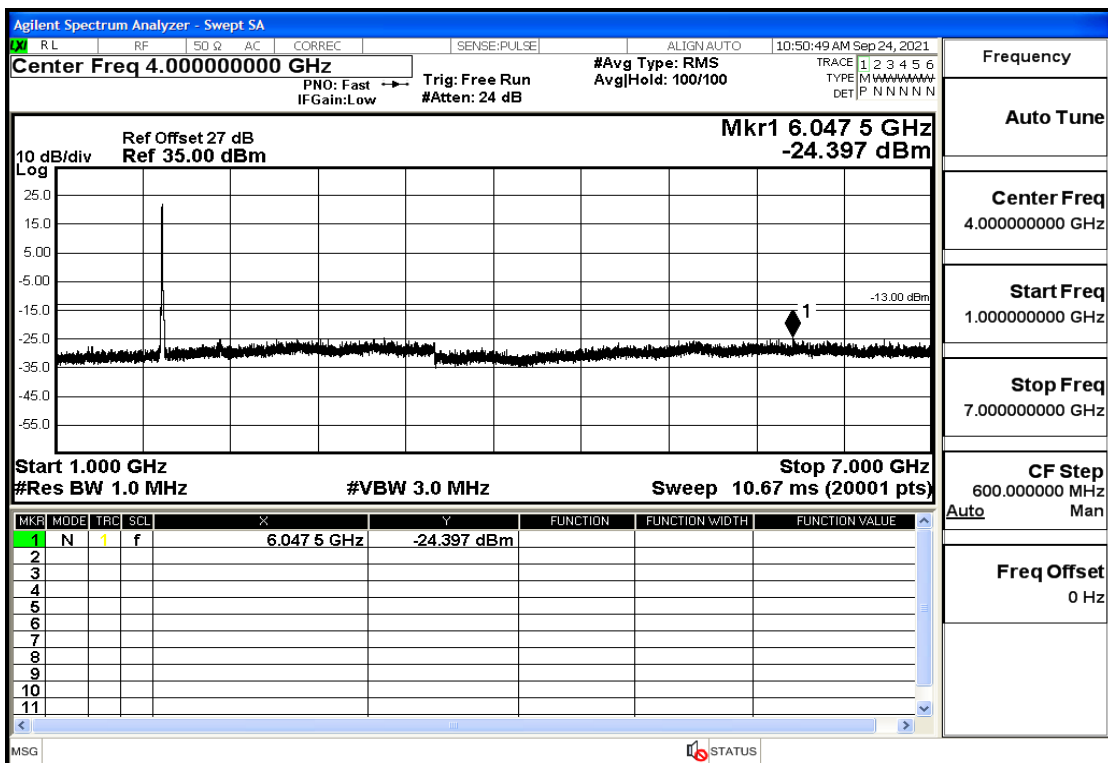

OB4-10-1715-QPSK-1#HIGH@7GHz-13.6GHz@Pass

OB4-10-1715-QPSK-1#HIGH@13.6GHz-20GHz@Pass

OB4-10-1732.5-QPSK-50#0@30mHz-1GHz@Pass

OB4-10-1732.5-QPSK-50#0@1GHz-7GHz@Pass

OB4-10-1732.5-QPSK-50#0@7GHz-13.6GHz@Pass