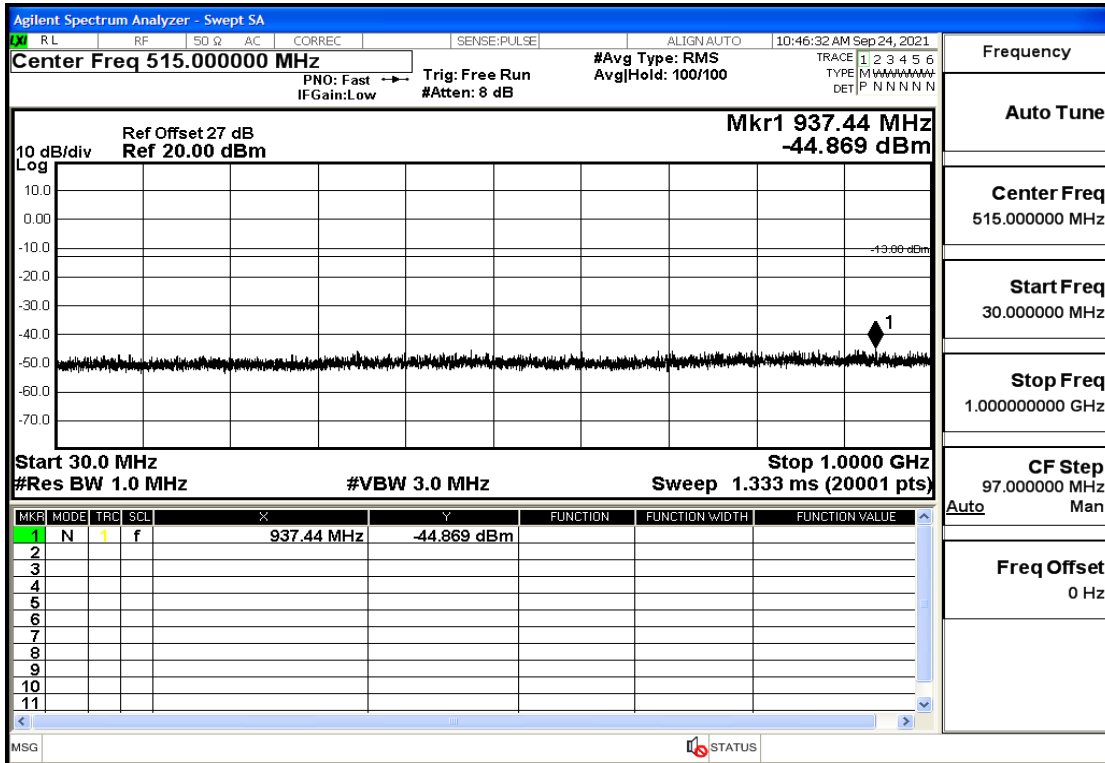

OB4-10-1715-QPSK-50#0@30mHz-1GHz@Pass