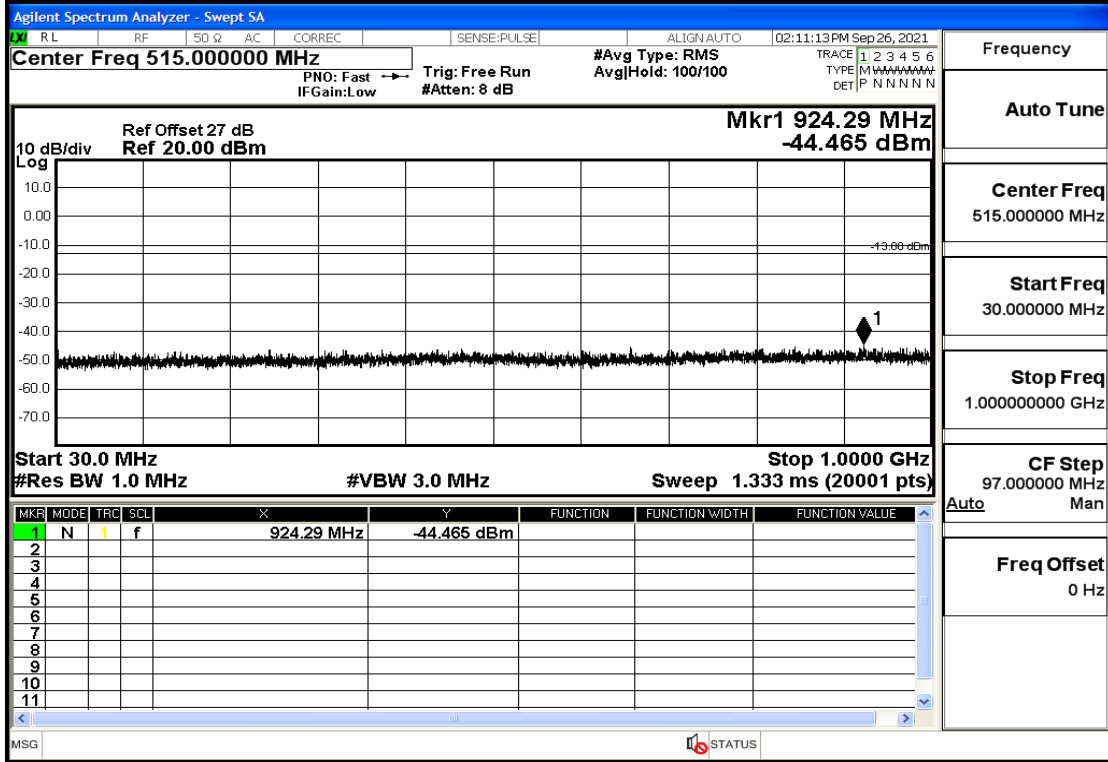

OB4-15-1732.5-QPSK-75#0@30mHz-1GHz@Pass