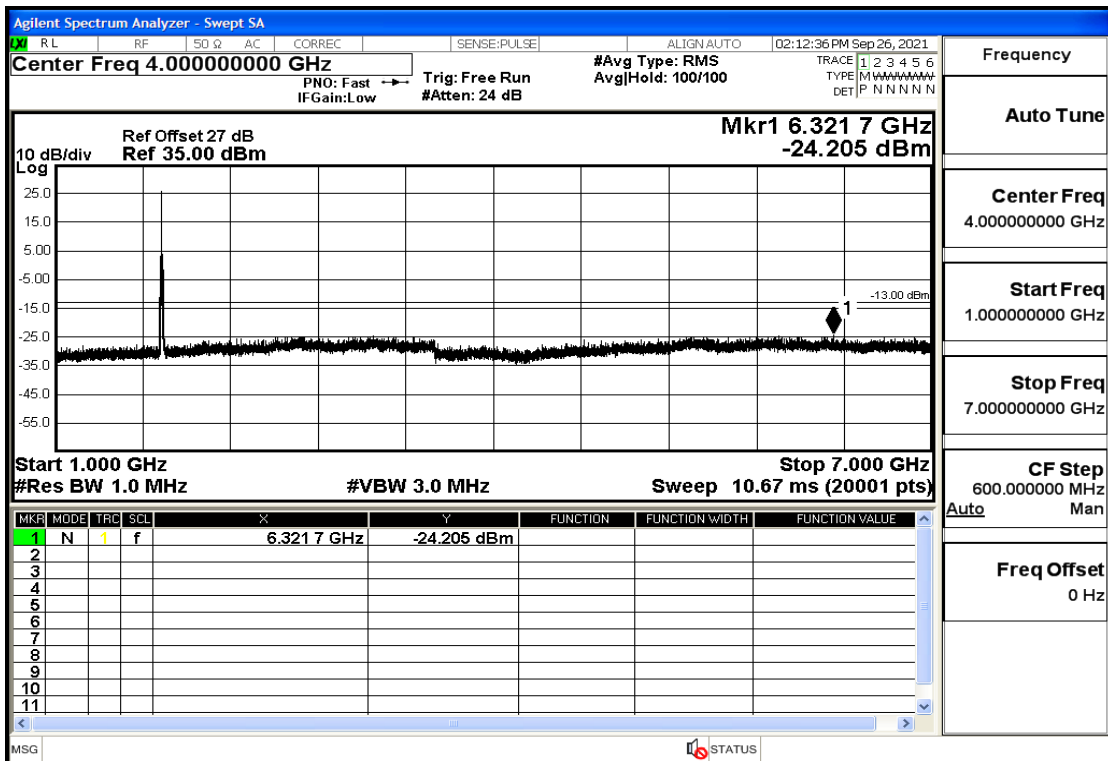

OB4-15-1732.5-QPSK-1#LOW@1GHz-7GHz@Pass