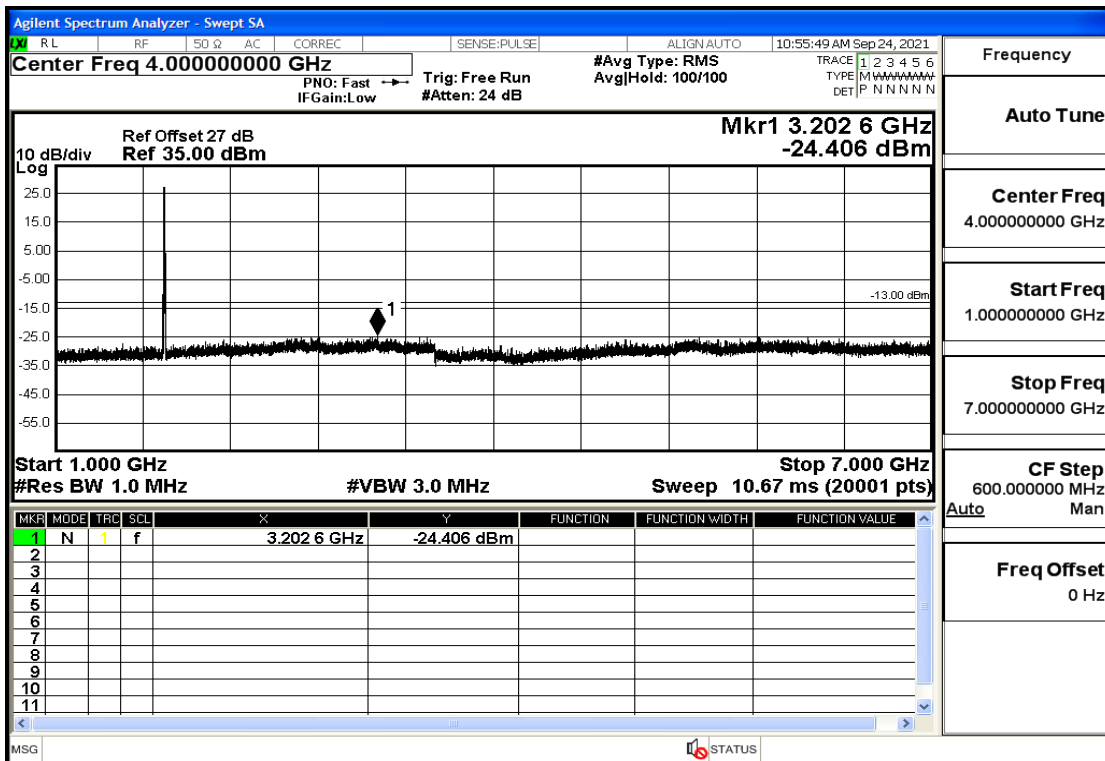

OB4-10-1750-QPSK-50#0@1GHz-7GHz@Pass

OB4-10-1750-QPSK-50#0@7GHz-13.6GHz@Pass

OB4-10-1750-QPSK-50#0@13.6GHz-20GHz@Pass

OB4-10-1750-QPSK-1#LOW@30mHz-1GHz@Pass

OB4-10-1750-QPSK-1#LOW@1GHz-7GHz@Pass

OB4-10-1750-QPSK-1#LOW@7GHz-13.6GHz@Pass