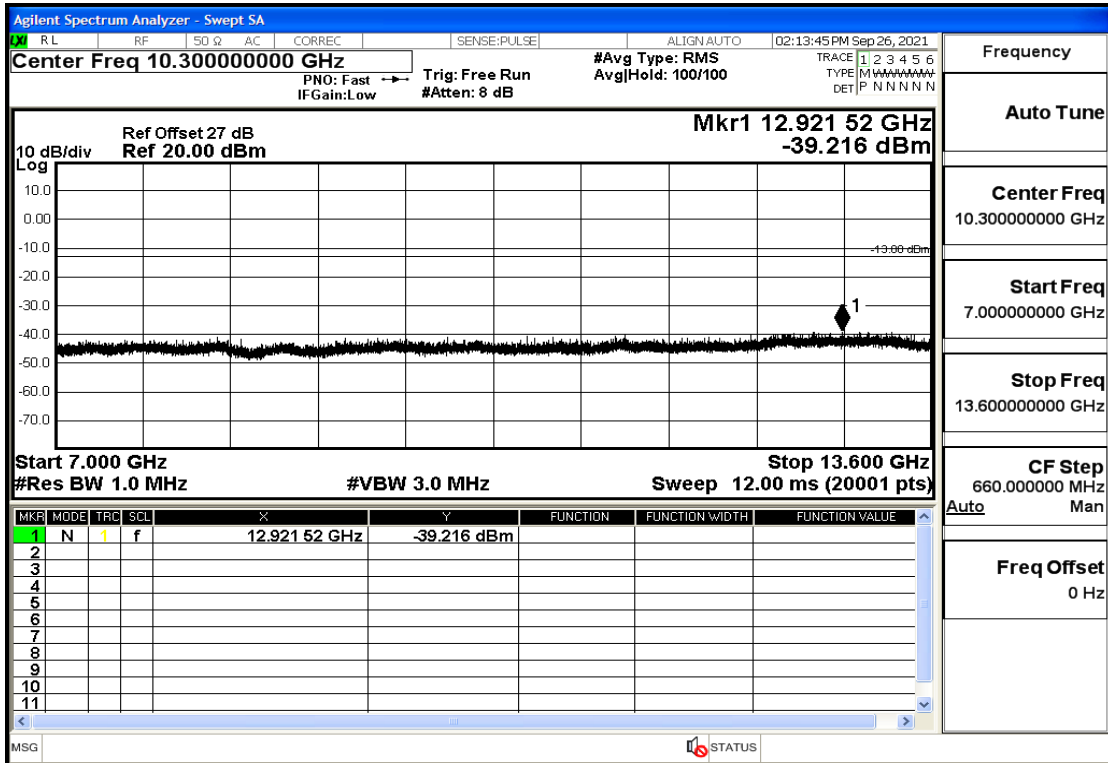

OB4-15-1732.5-QPSK-1#HIGH@7GHz-13.6GHz@Pass