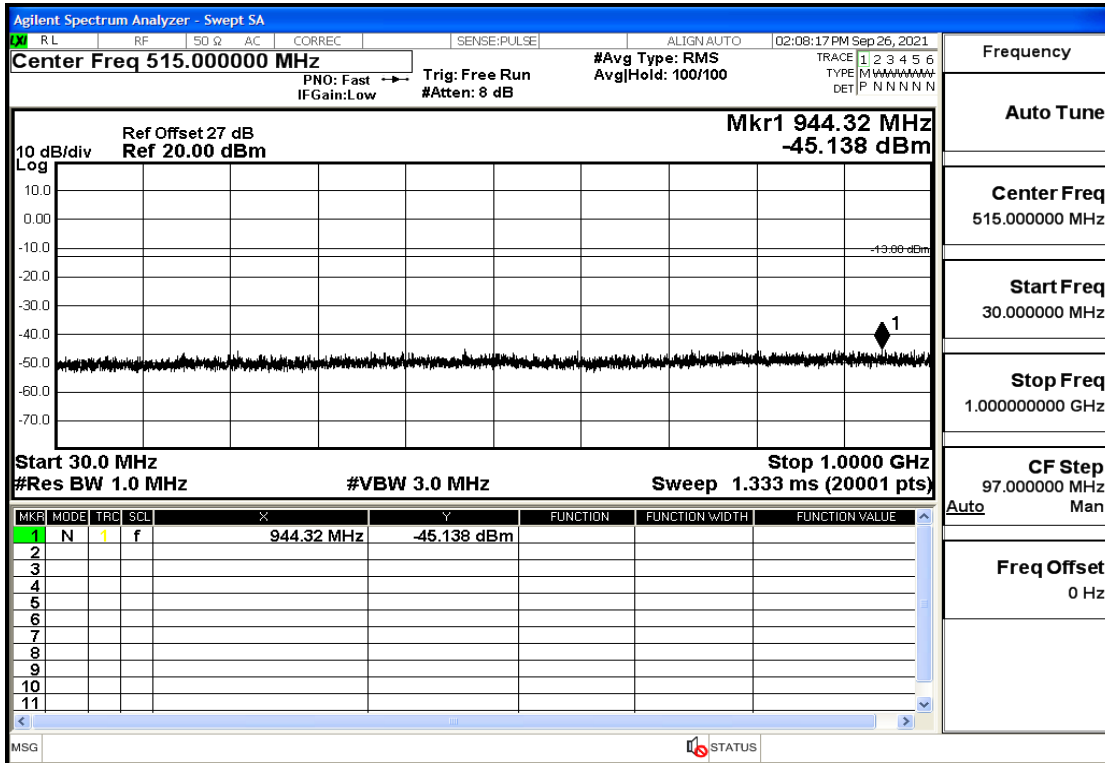

OB4-15-1717.5-QPSK-75#0@30mHz-1GHz@Pass

OB4-15-1717.5-QPSK-75#0@1GHz-7GHz@Pass

OB4-15-1717.5-QPSK-75#0@7GHz-13.6GHz@Pass

OB4-15-1717.5-QPSK-75#0@13.6GHz-20GHz@Pass

OB4-15-1717.5-QPSK-1#LOW@30mHz-1GHz@Pass