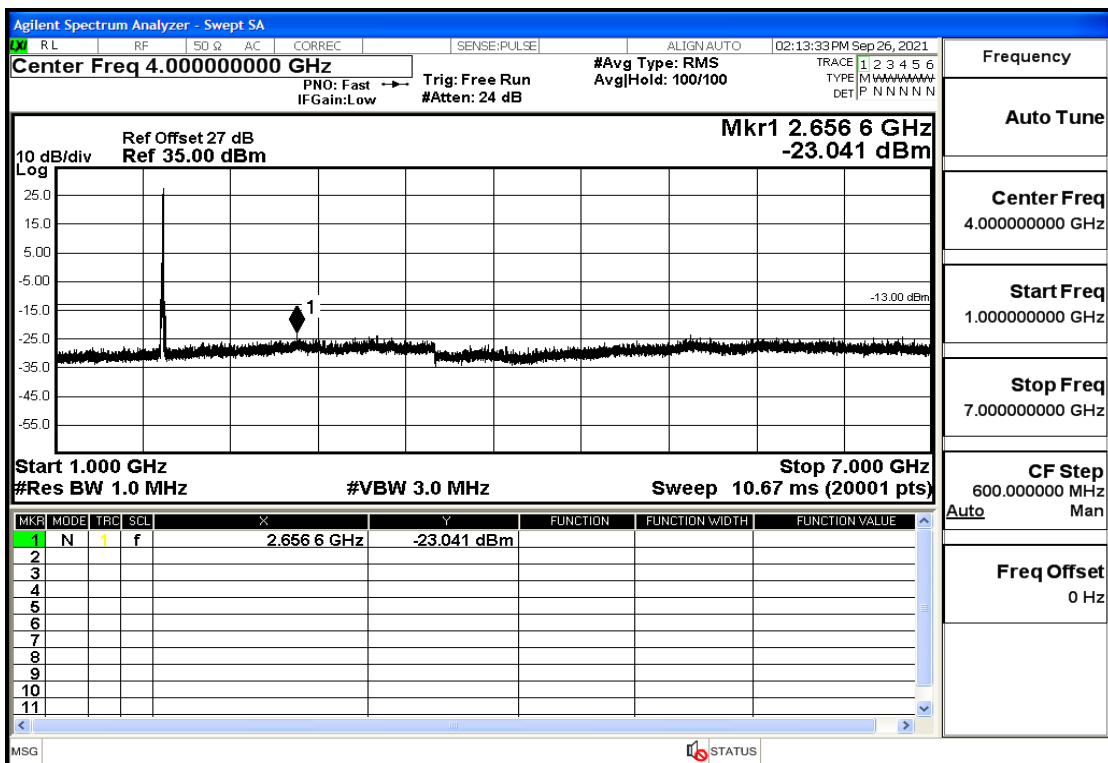

OB4-15-1732.5-QPSK-1#HIGH@1GHz-7GHz@Pass