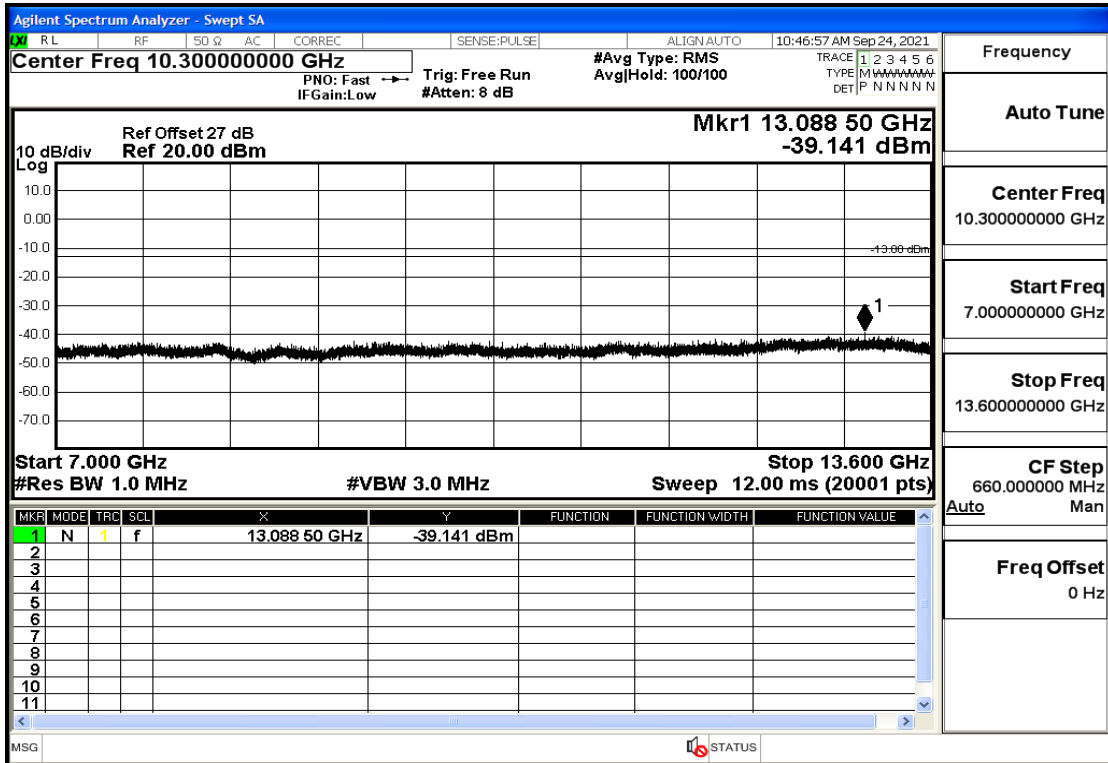

OB4-5-1752.5-QPSK-1#HIGH@7GHz-13.6GHz@Pass

OB4-5-1752.5-QPSK-1#HIGH@13.6GHz-20GHz@Pass

OB4-10-1715-QPSK-50#0@30mHz-1GHz@Pass

OB4-10-1715-QPSK-50#0@1GHz-7GHz@Pass

OB4-10-1715-QPSK-50#0@7GHz-13.6GHz@Pass

OB4-10-1715-QPSK-50#0@13.6GHz-20GHz@Pass