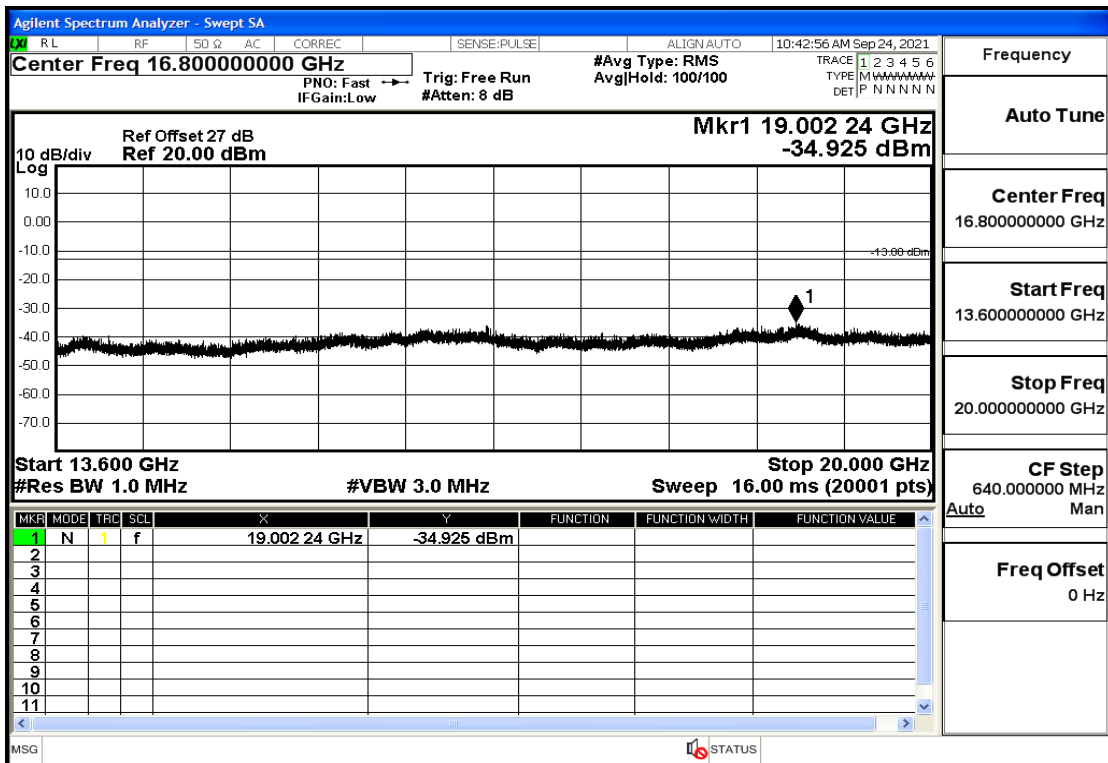

OB4-5-1732.5-QPSK-1#HIGH@13.6GHz-20GHz@Pass

OB4-5-1752.5-QPSK-25#0@30mHz-1GHz@Pass

OB4-5-1752.5-QPSK-25#0@1GHz-7GHz@Pass

OB4-5-1752.5-QPSK-25#0@7GHz-13.6GHz@Pass

OB4-5-1752.5-QPSK-25#0@13.6GHz-20GHz@Pass

OB4-5-1752.5-QPSK-1#LOW@30mHz-1GHz@Pass