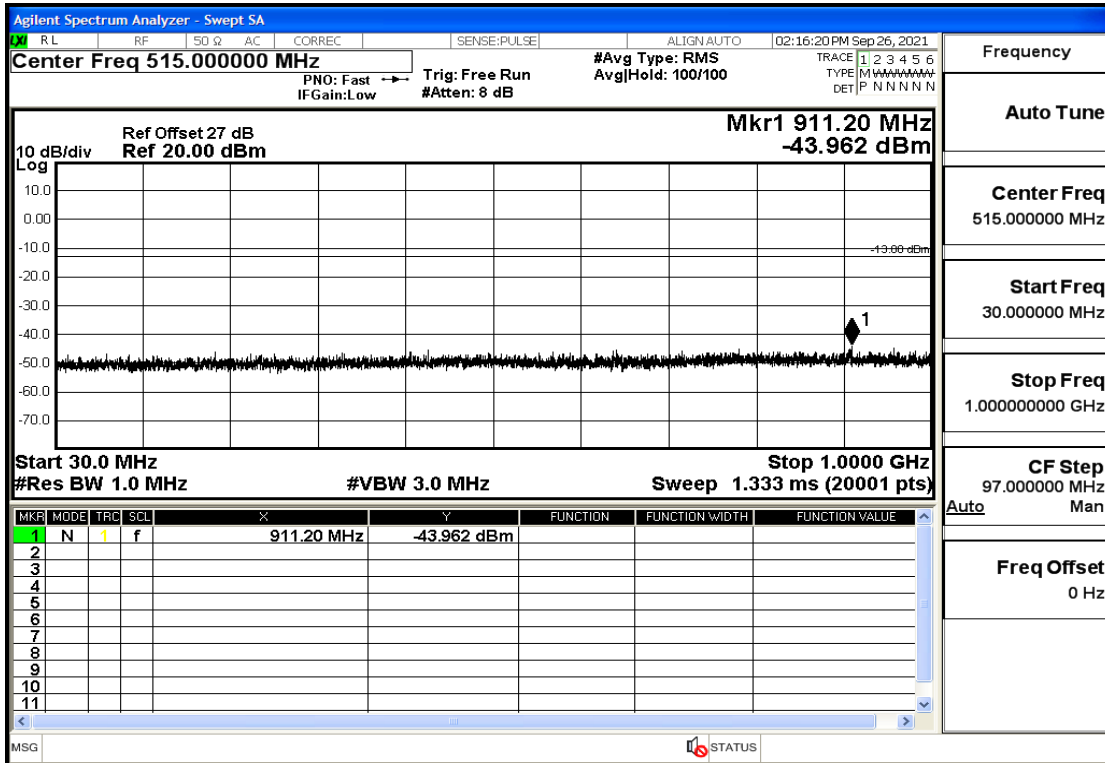

OB4-15-1747.5-QPSK-75#0@1GHz-7GHz@Pass

OB4-15-1747.5-QPSK-75#0@7GHz-13.6GHz@Pass

OB4-15-1747.5-QPSK-75#0@13.6GHz-20GHz@Pass

OB4-15-1747.5-QPSK-1#LOW@30mHz-1GHz@Pass

OB4-15-1747.5-QPSK-1#LOW@1GHz-7GHz@Pass