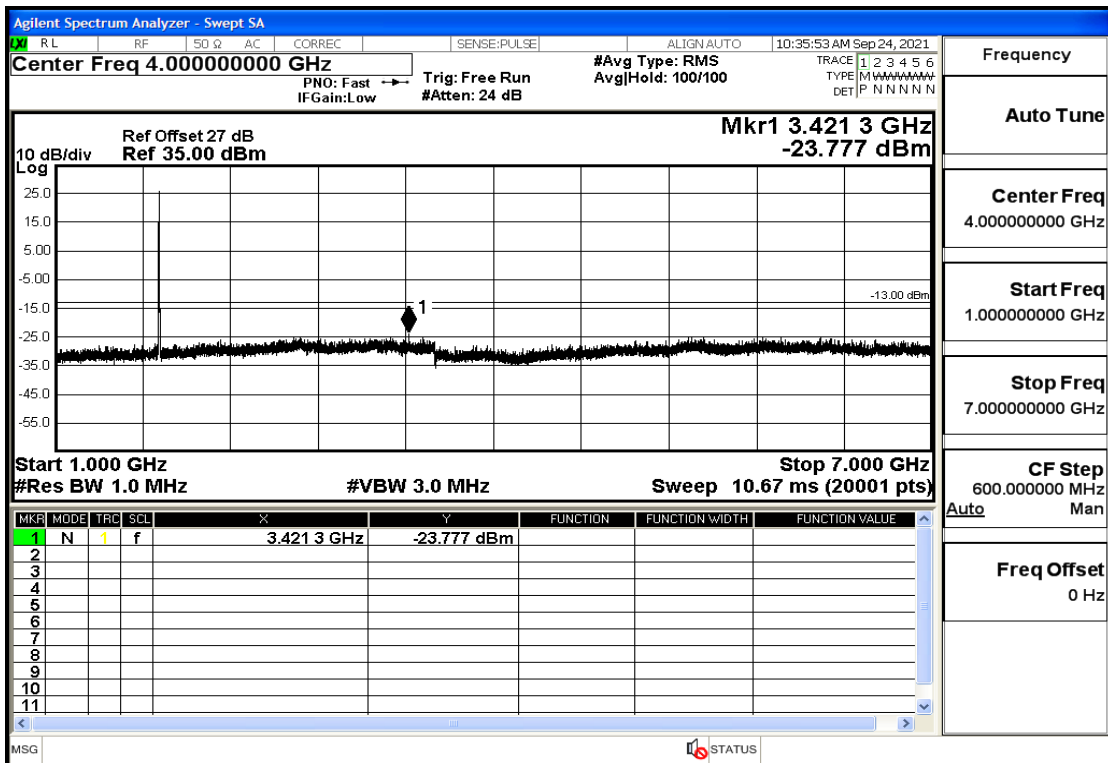

OB4-5-1712.5-QPSK-25#0@1GHz-7GHz@Pass

OB4-5-1712.5-QPSK-25#0@7GHz-13.6GHz@Pass

OB4-5-1712.5-QPSK-25#0@13.6GHz-20GHz@Pass

OB4-5-1712.5-QPSK-1#LOW@30mHz-1GHz@Pass

OB4-5-1712.5-QPSK-1#LOW@1GHz-7GHz@Pass

OB4-5-1712.5-QPSK-1#LOW@7GHz-13.6GHz@Pass