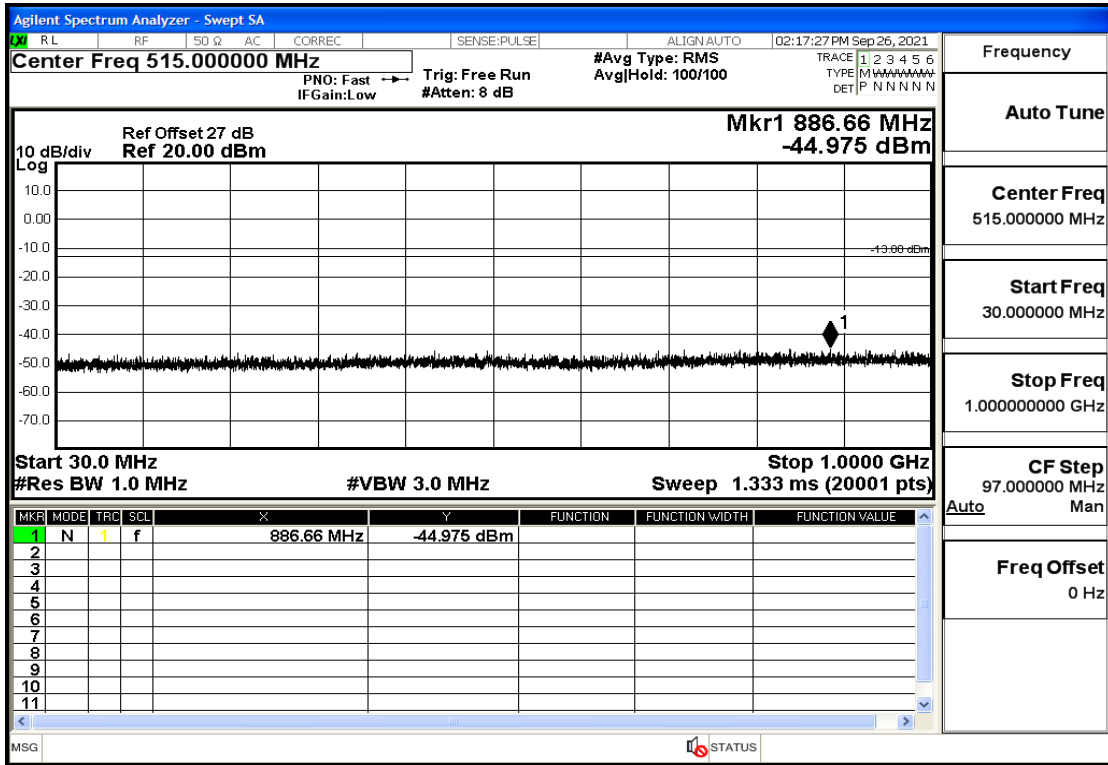

OB4-15-1747.5-QPSK-1#HIGH@30mHz-1GHz@Pass