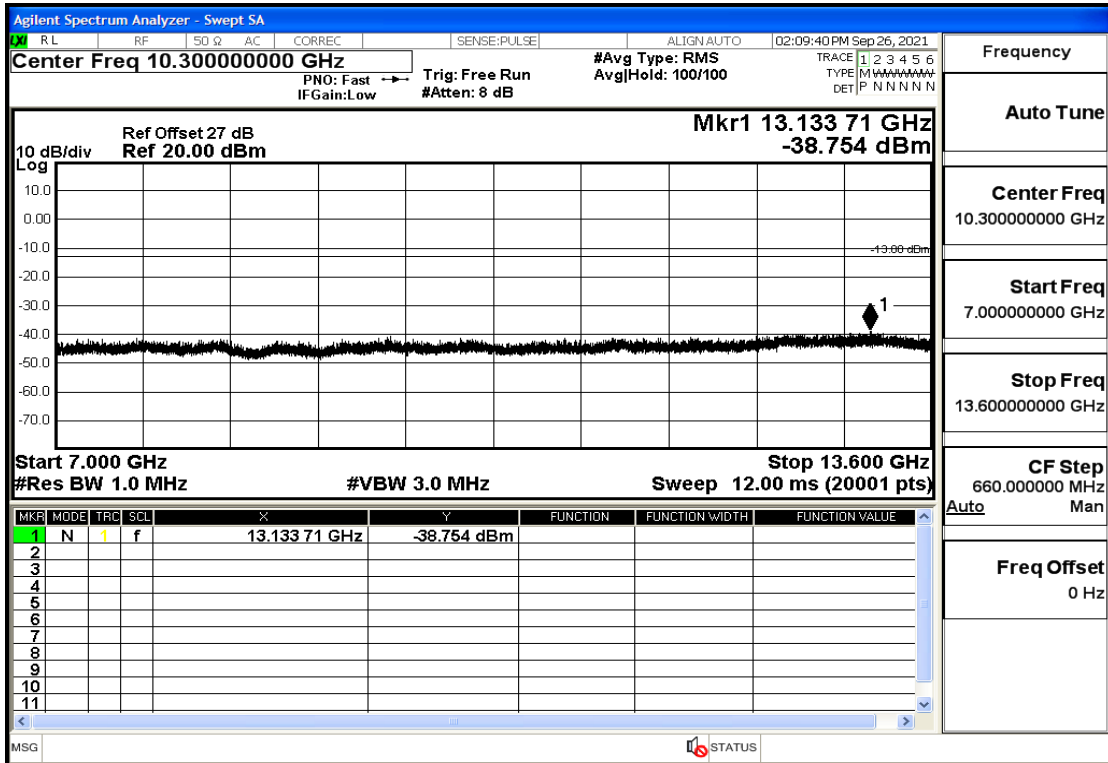

OB4-15-1717.5-QPSK-1#HIGH@7GHz-13.6GHz@Pass