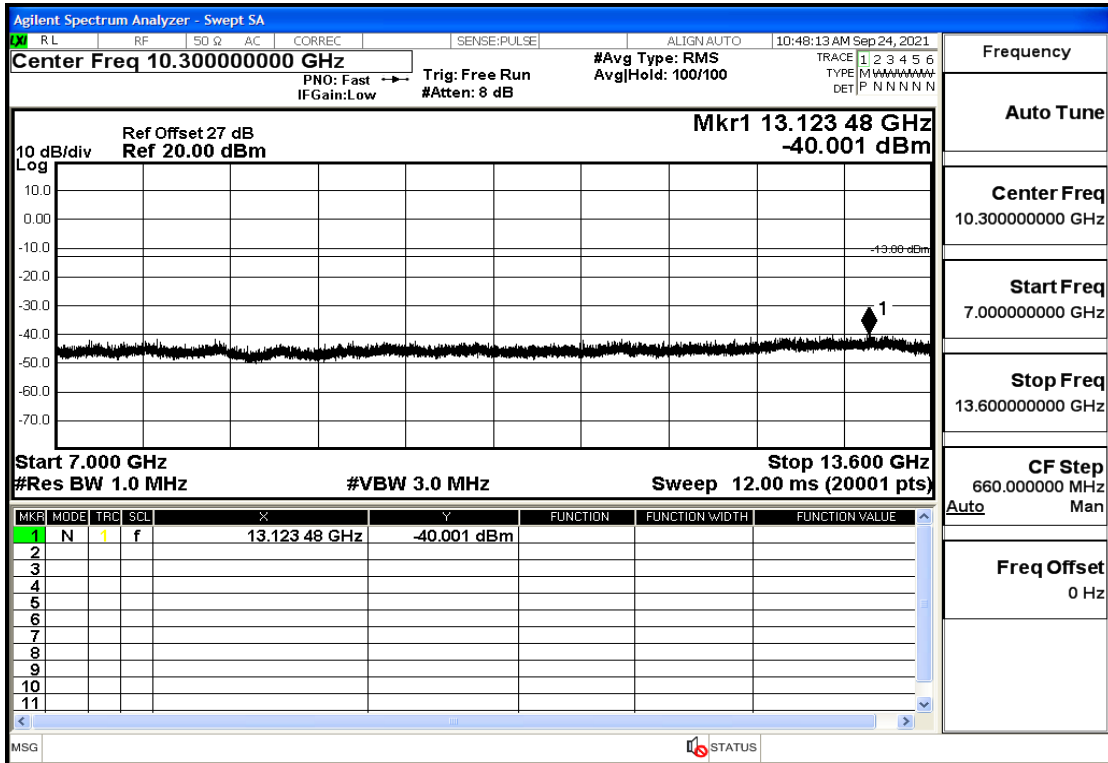

OB4-10-1715-QPSK-1#LOW@7GHz-13.6GHz@Pass