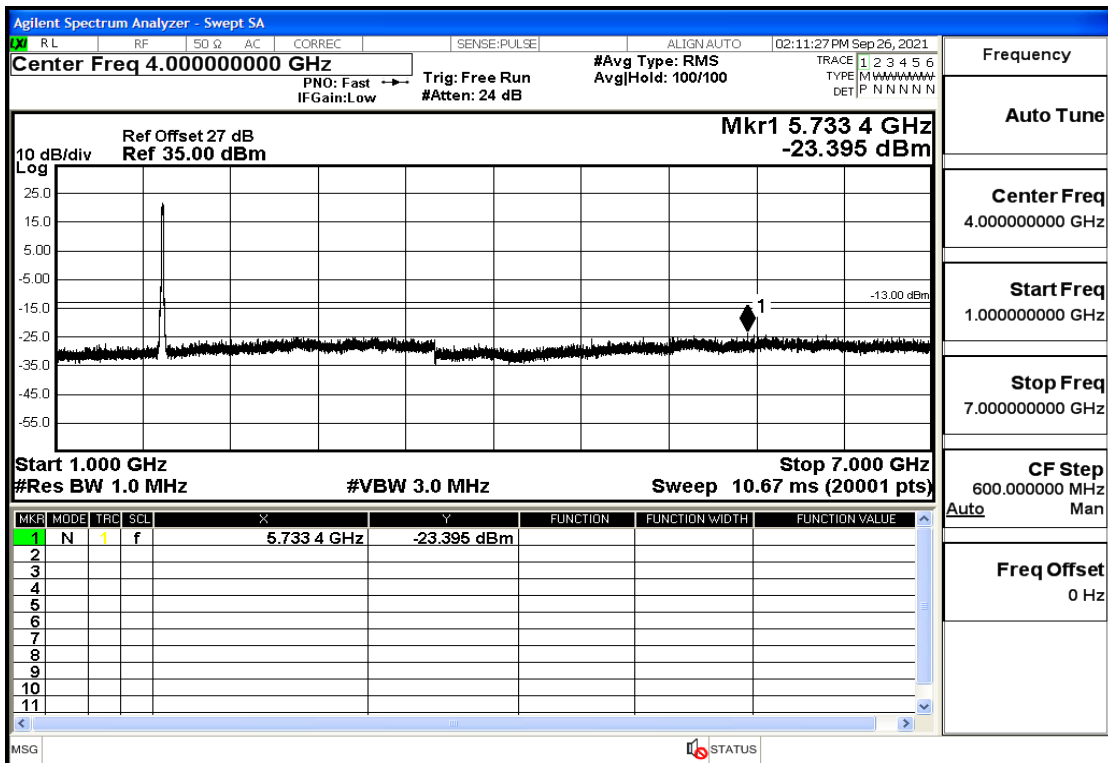

OB4-15-1717.5-QPSK-1#HIGH@7GHz-13.6GHz@Pass

OB4-15-1717.5-QPSK-1#HIGH@13.6GHz-20GHz@Pass

OB4-15-1732.5-QPSK-75#0@30mHz-1GHz@Pass

OB4-15-1732.5-QPSK-75#0@1GHz-7GHz@Pass

OB4-15-1732.5-QPSK-75#0@7GHz-13.6GHz@Pass