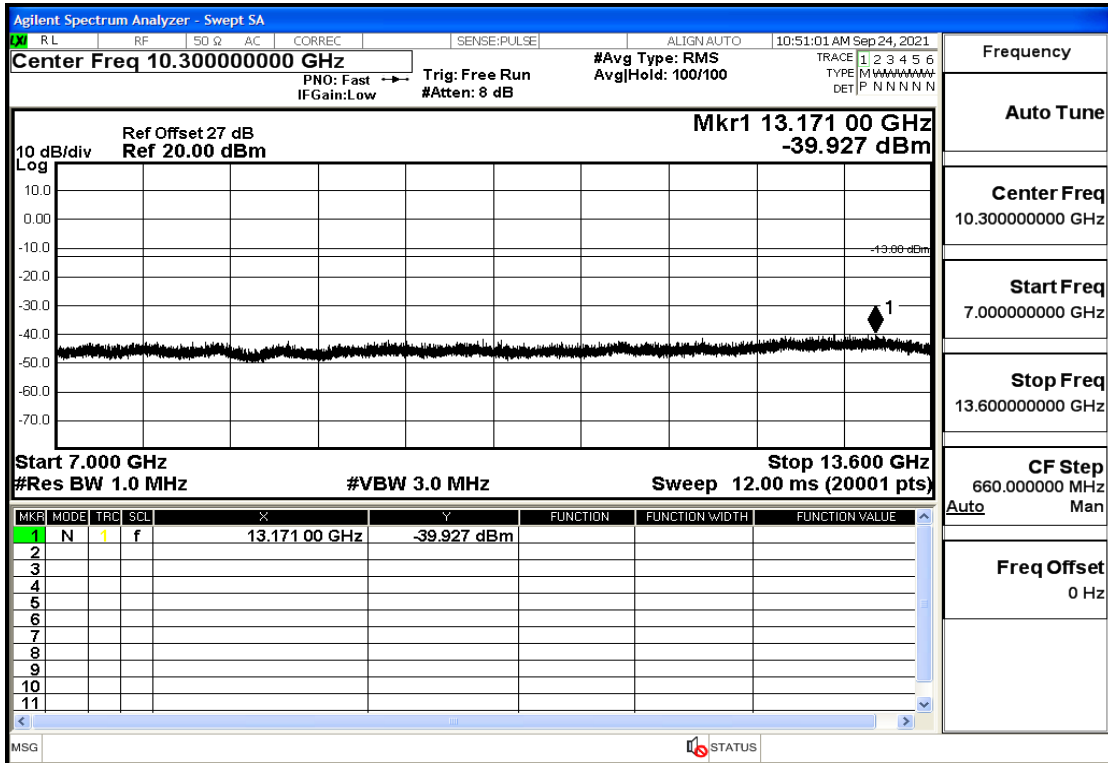

OB4-10-1715-QPSK-1#HIGH@7GHz-13.6GHz@Pass

OB4-10-1715-QPSK-1#HIGH@13.6GHz-20GHz@Pass

OB4-10-1732.5-QPSK-50#0@30mHz-1GHz@Pass

OB4-10-1732.5-QPSK-50#0@1GHz-7GHz@Pass

OB4-10-1732.5-QPSK-50#0@7GHz-13.6GHz@Pass