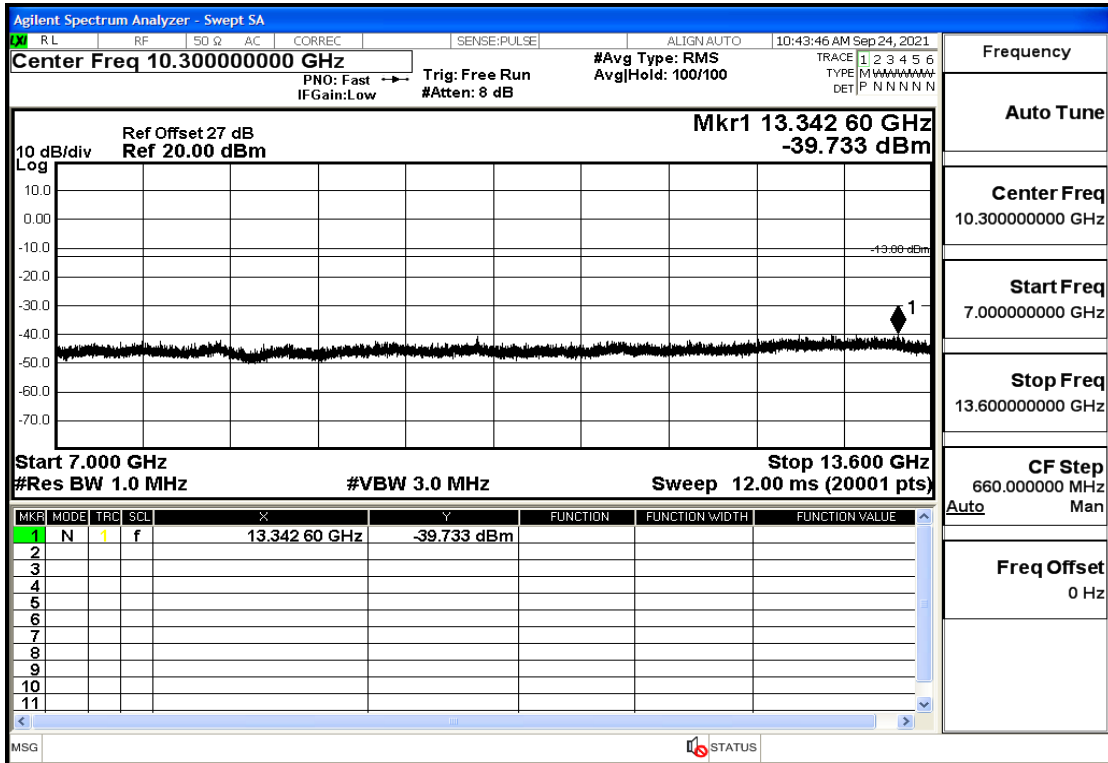

OB4-5-1752.5-QPSK-1#LOW@7GHz-13.6GHz@Pass