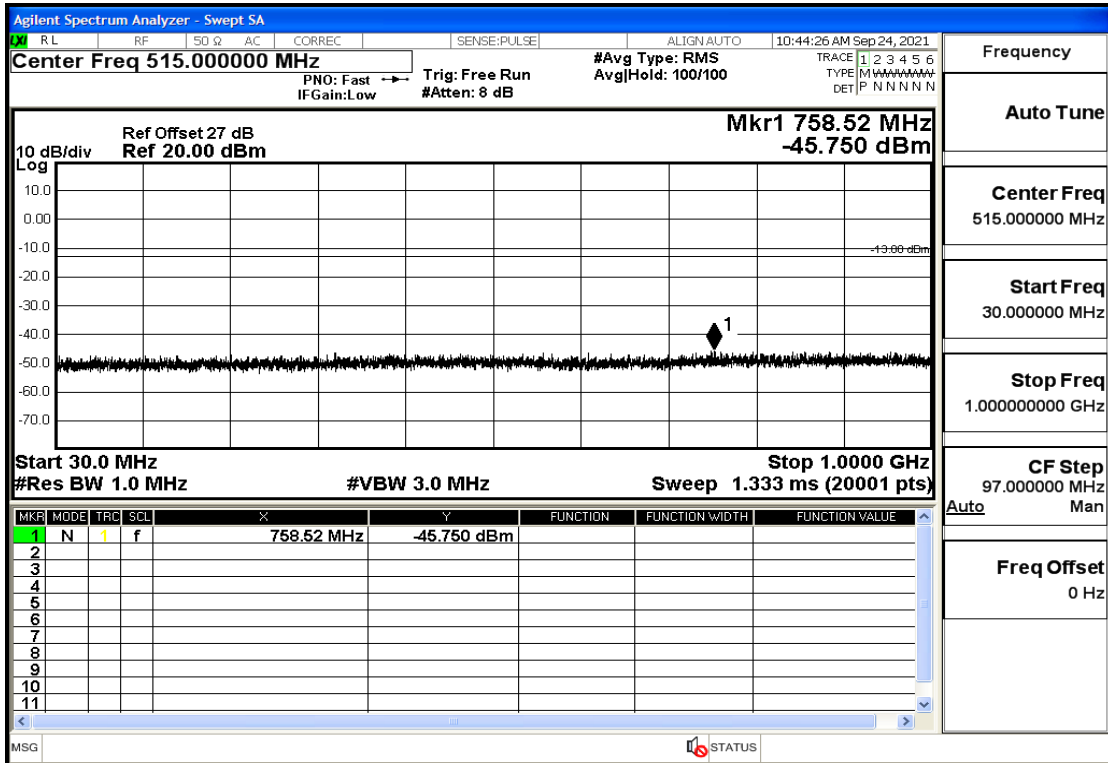

OB4-5-1752.5-QPSK-1#LOW@1GHz-7GHz@Pass

OB4-5-1752.5-QPSK-1#LOW@7GHz-13.6GHz@Pass

OB4-5-1752.5-QPSK-1#LOW@13.6GHz-20GHz@Pass

OB4-5-1752.5-QPSK-1#HIGH@30mHz-1GHz@Pass

OB4-5-1752.5-QPSK-1#HIGH@1GHz-7GHz@Pass