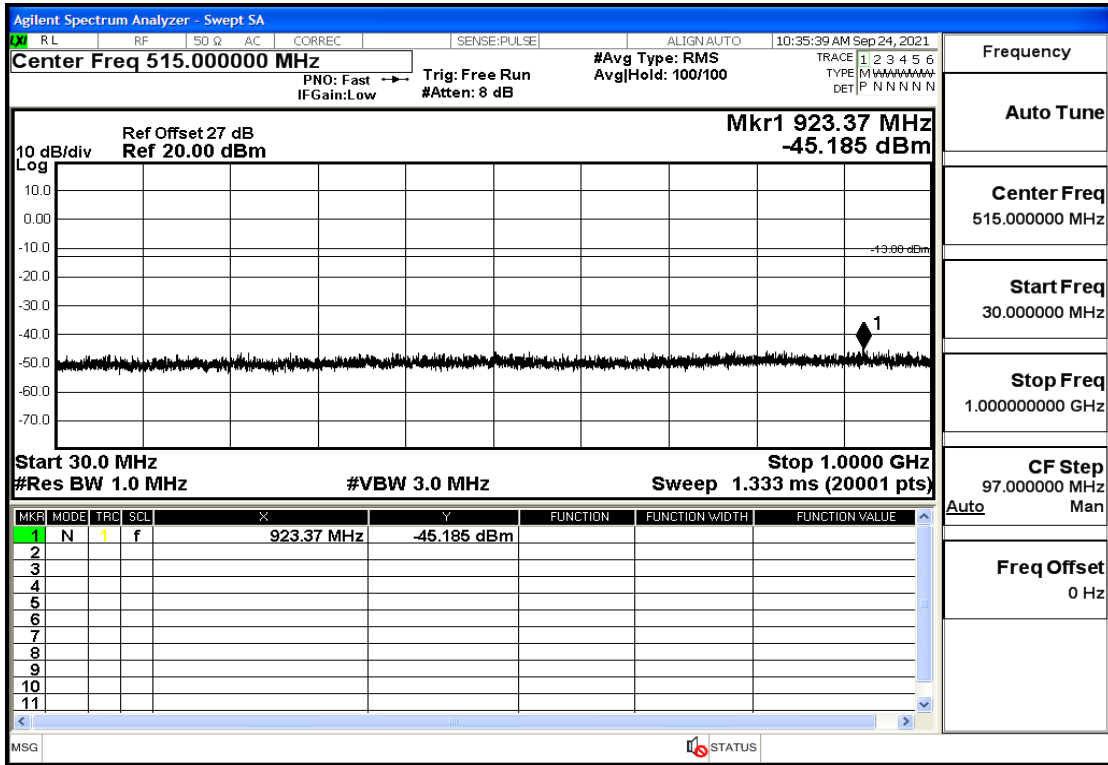

OB4-5-1712.5-QPSK-25#0@1GHz-7GHz@Pass

OB4-5-1712.5-QPSK-25#0@7GHz-13.6GHz@Pass

OB4-5-1712.5-QPSK-25#0@13.6GHz-20GHz@Pass

OB4-5-1712.5-QPSK-1#LOW@30mHz-1GHz@Pass

OB4-5-1712.5-QPSK-1#LOW@1GHz-7GHz@Pass

OB4-5-1712.5-QPSK-1#LOW@7GHz-13.6GHz@Pass