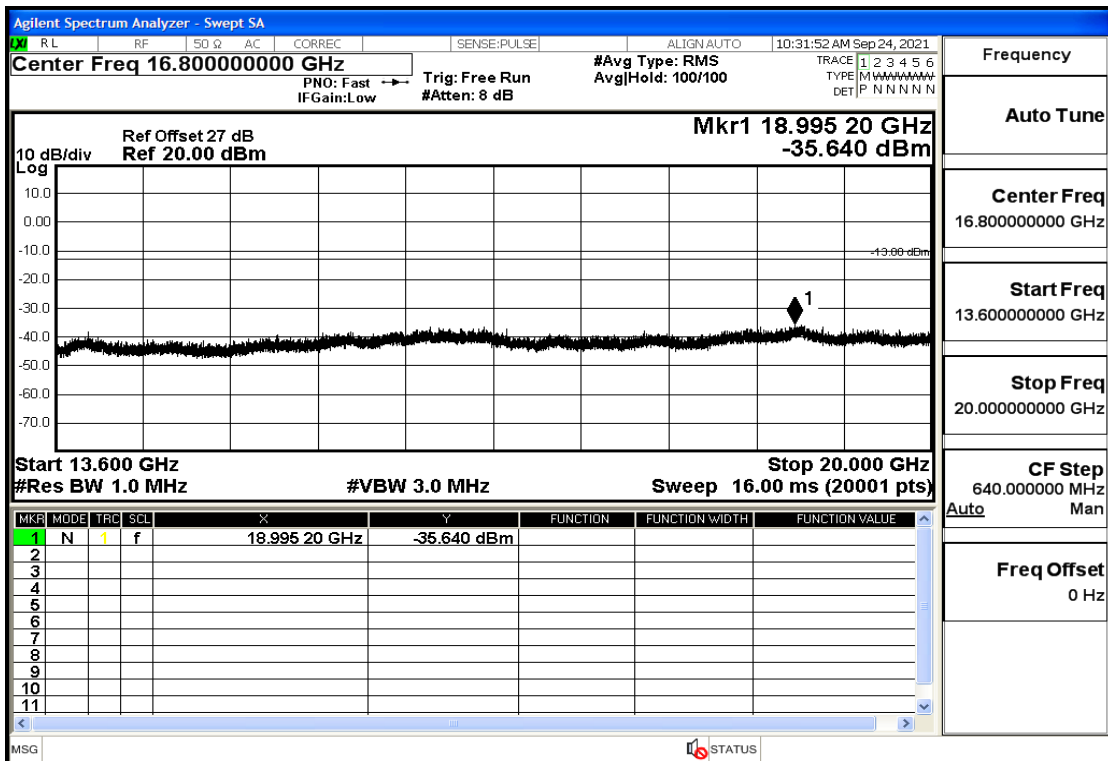

OB4-3-1753.5-QPSK-15#0@7GHz-13.6GHz@Pass

OB4-3-1753.5-QPSK-15#0@13.6GHz-20GHz@Pass

OB4-3-1753.5-QPSK-1#LOW@30mHz-1GHz@Pass

OB4-3-1753.5-QPSK-1#LOW@1GHz-7GHz@Pass

OB4-3-1753.5-QPSK-1#LOW@7GHz-13.6GHz@Pass

OB4-3-1753.5-QPSK-1#LOW@13.6GHz-20GHz@Pass