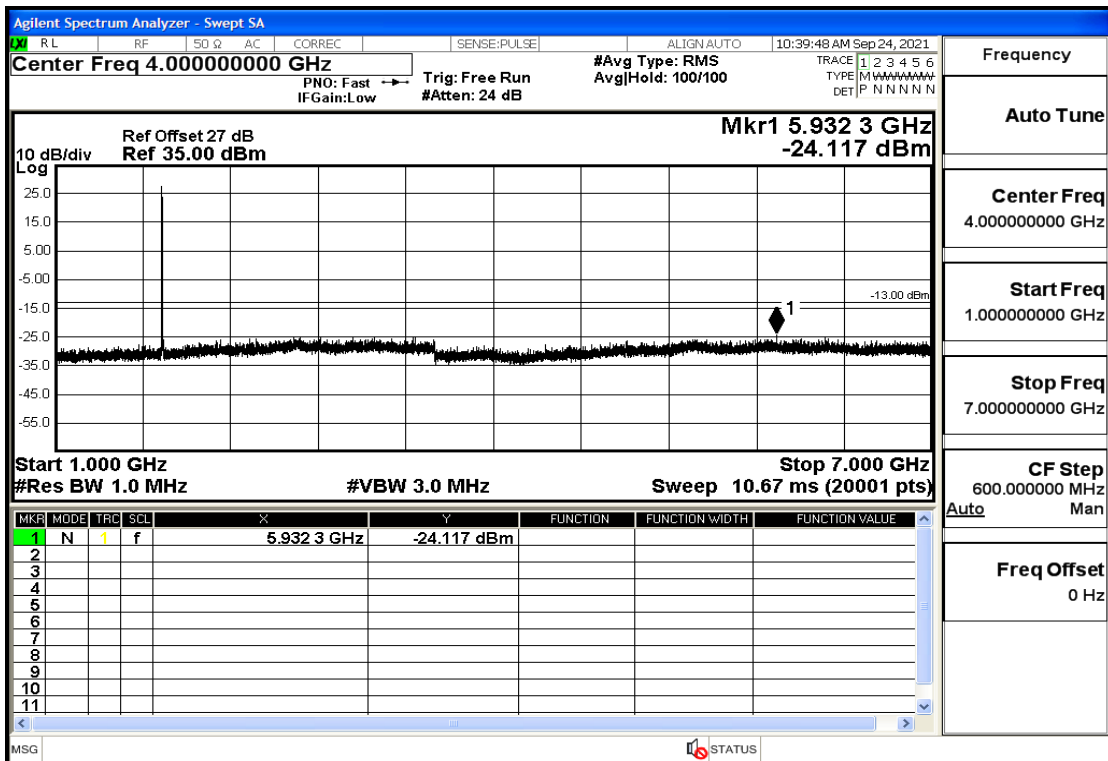

OB4-5-1732.5-QPSK-25#0@30mHz-1GHz@Pass

OB4-5-1732.5-QPSK-25#0@1GHz-7GHz@Pass

OB4-5-1732.5-QPSK-25#0@7GHz-13.6GHz@Pass

OB4-5-1732.5-QPSK-25#0@13.6GHz-20GHz@Pass

OB4-5-1732.5-QPSK-1#LOW@30mHz-1GHz@Pass

OB4-5-1732.5-QPSK-1#LOW@1GHz-7GHz@Pass