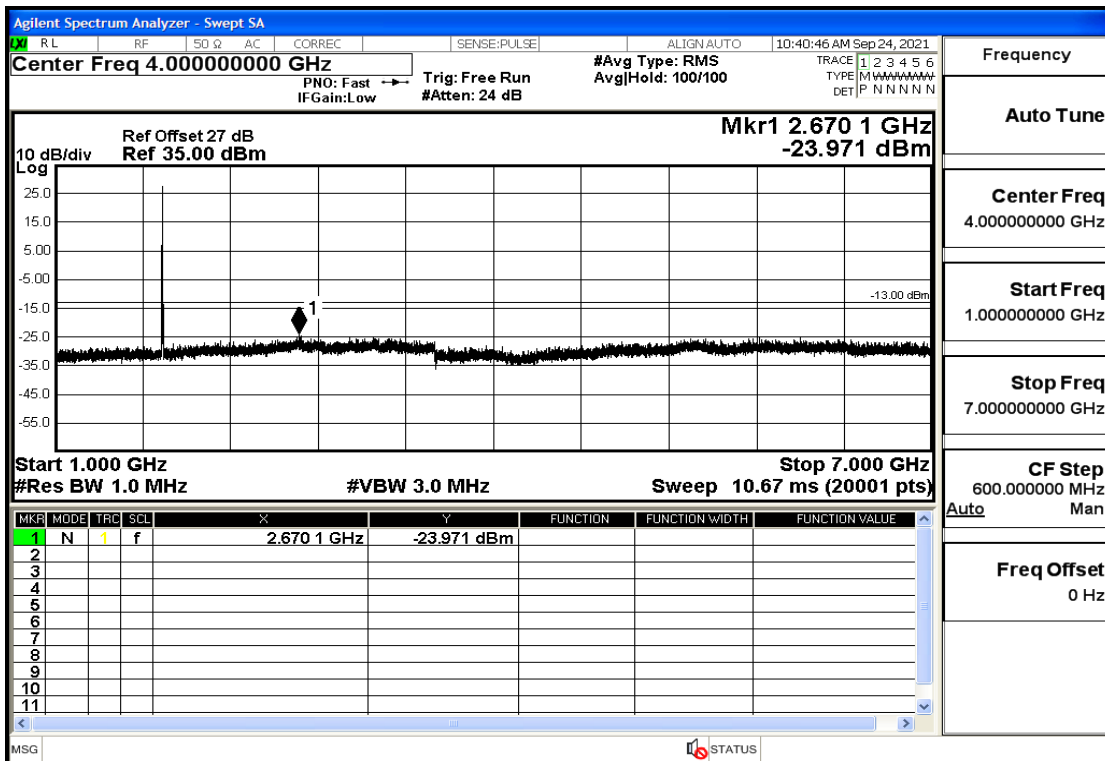

OB4-5-1732.5-QPSK-1#LOW@7GHz-13.6GHz@Pass

OB4-5-1732.5-QPSK-1#LOW@13.6GHz-20GHz@Pass

OB4-5-1732.5-QPSK-1#HIGH@30mHz-1GHz@Pass

OB4-5-1732.5-QPSK-1#HIGH@1GHz-7GHz@Pass

OB4-5-1732.5-QPSK-1#HIGH@7GHz-13.6GHz@Pass