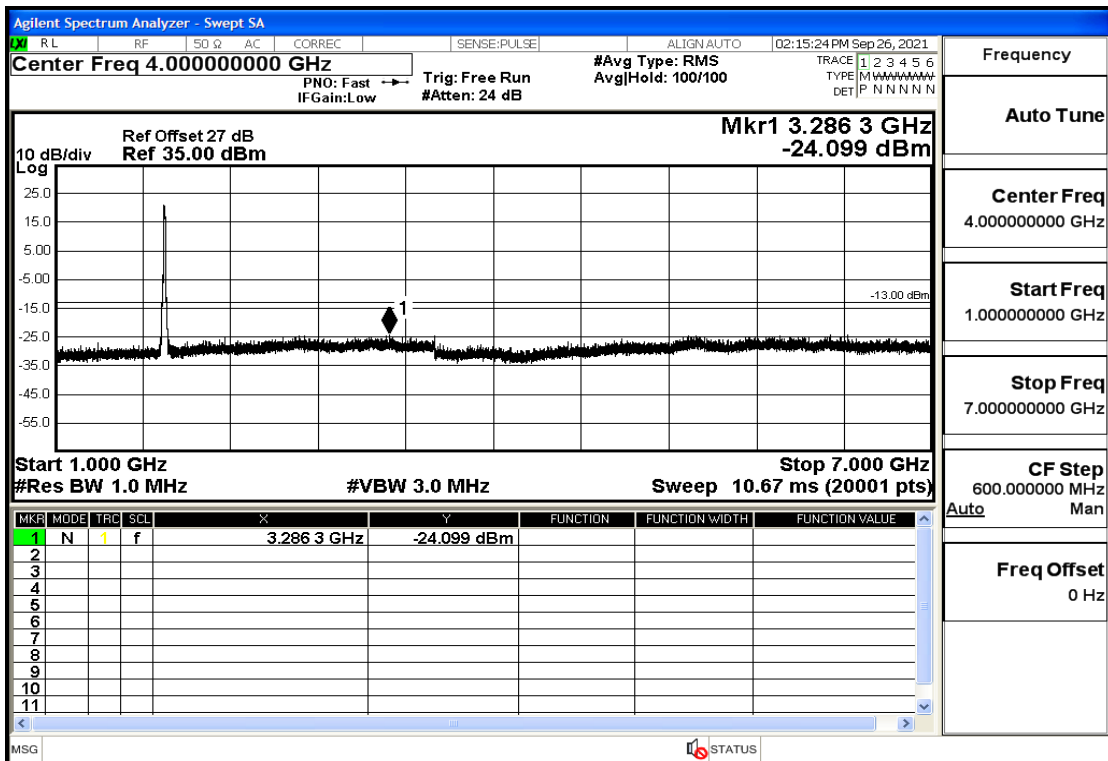

OB4-15-1747.5-QPSK-75#0@1GHz-7GHz@Pass