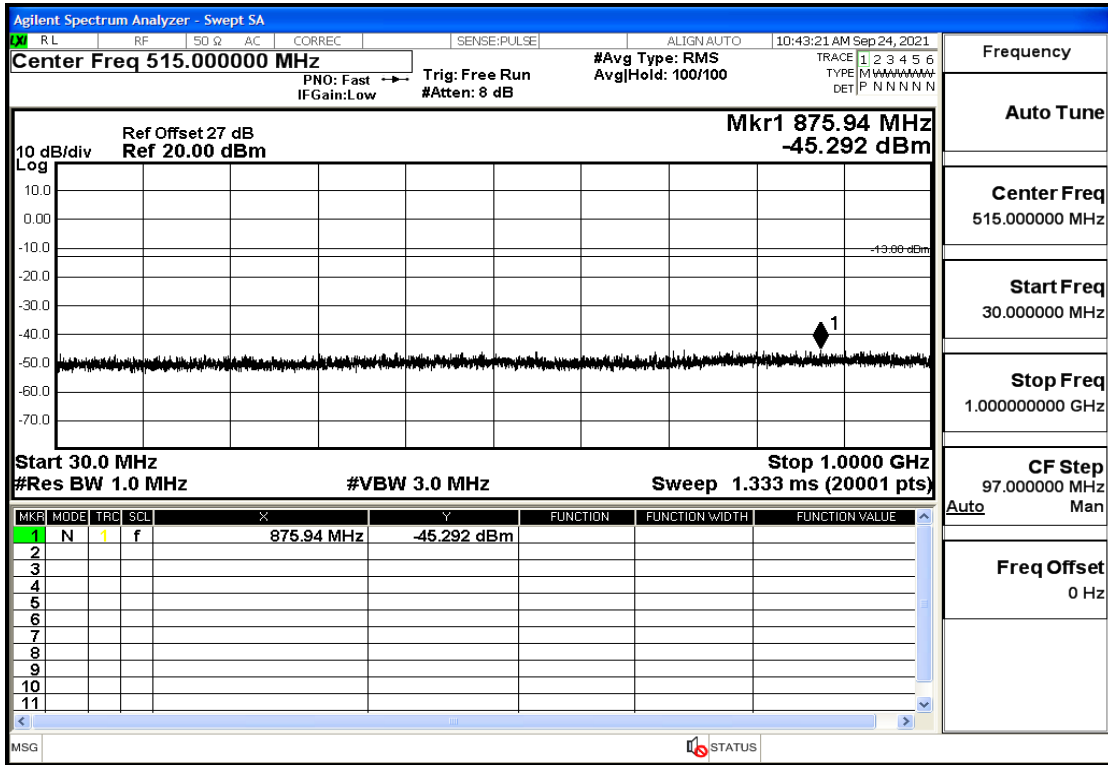

OB4-5-1732.5-QPSK-1#HIGH@13.6GHz-20GHz@Pass

OB4-5-1752.5-QPSK-25#0@30mHz-1GHz@Pass

OB4-5-1752.5-QPSK-25#0@1GHz-7GHz@Pass

OB4-5-1752.5-QPSK-25#0@7GHz-13.6GHz@Pass

OB4-5-1752.5-QPSK-25#0@13.6GHz-20GHz@Pass

OB4-5-1752.5-QPSK-1#LOW@30mHz-1GHz@Pass