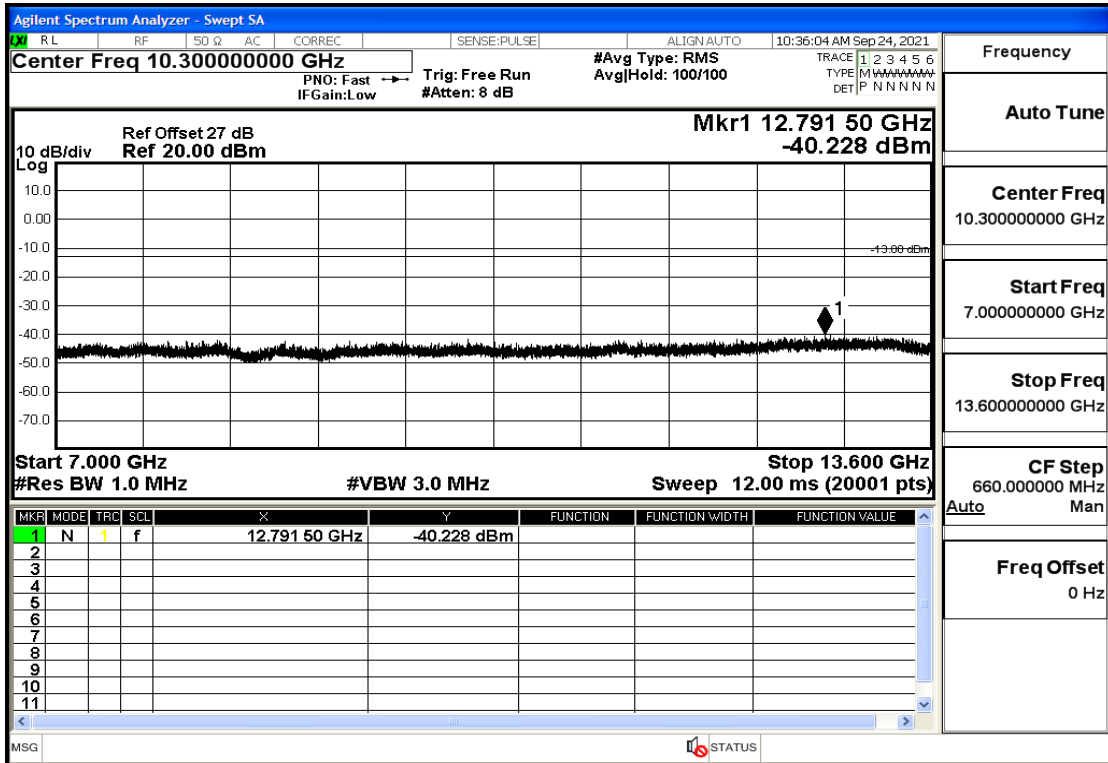

OB4-5-1712.5-QPSK-25#0@1GHz-7GHz@Pass

OB4-5-1712.5-QPSK-25#0@7GHz-13.6GHz@Pass

OB4-5-1712.5-QPSK-25#0@13.6GHz-20GHz@Pass

OB4-5-1712.5-QPSK-1#LOW@30mHz-1GHz@Pass

OB4-5-1712.5-QPSK-1#LOW@1GHz-7GHz@Pass

OB4-5-1712.5-QPSK-1#LOW@7GHz-13.6GHz@Pass