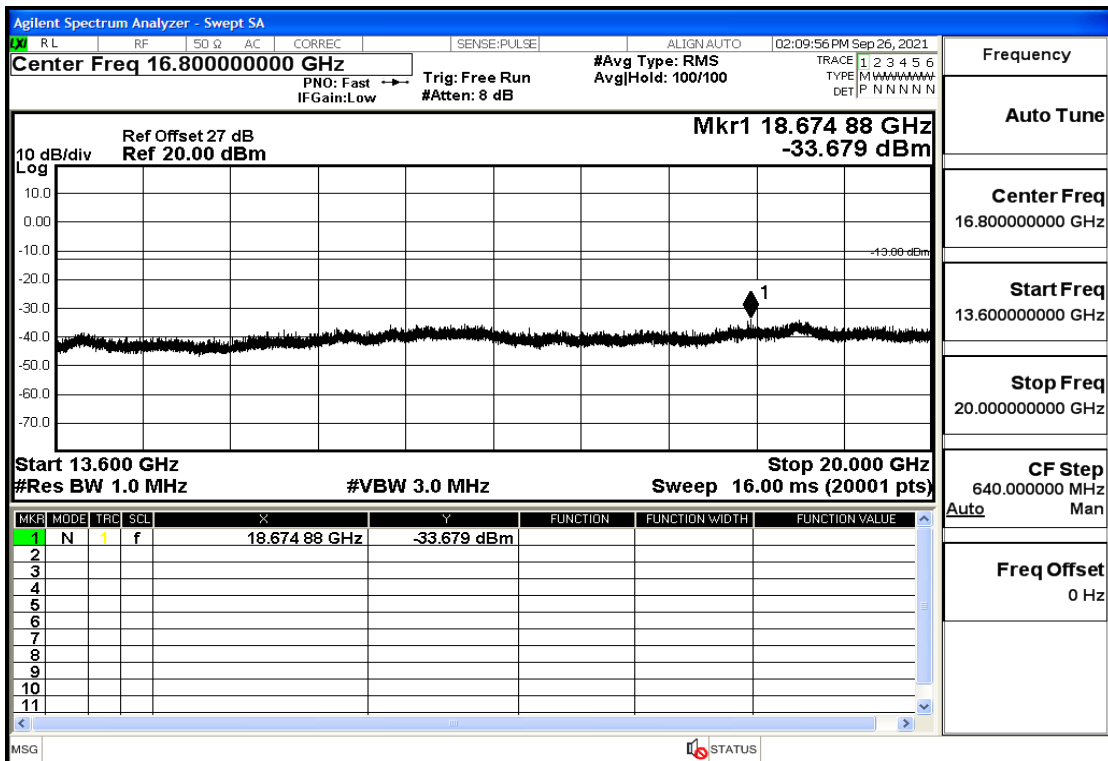

OB4-15-1717.5-QPSK-1#HIGH@13.6GHz-20GHz@Pass