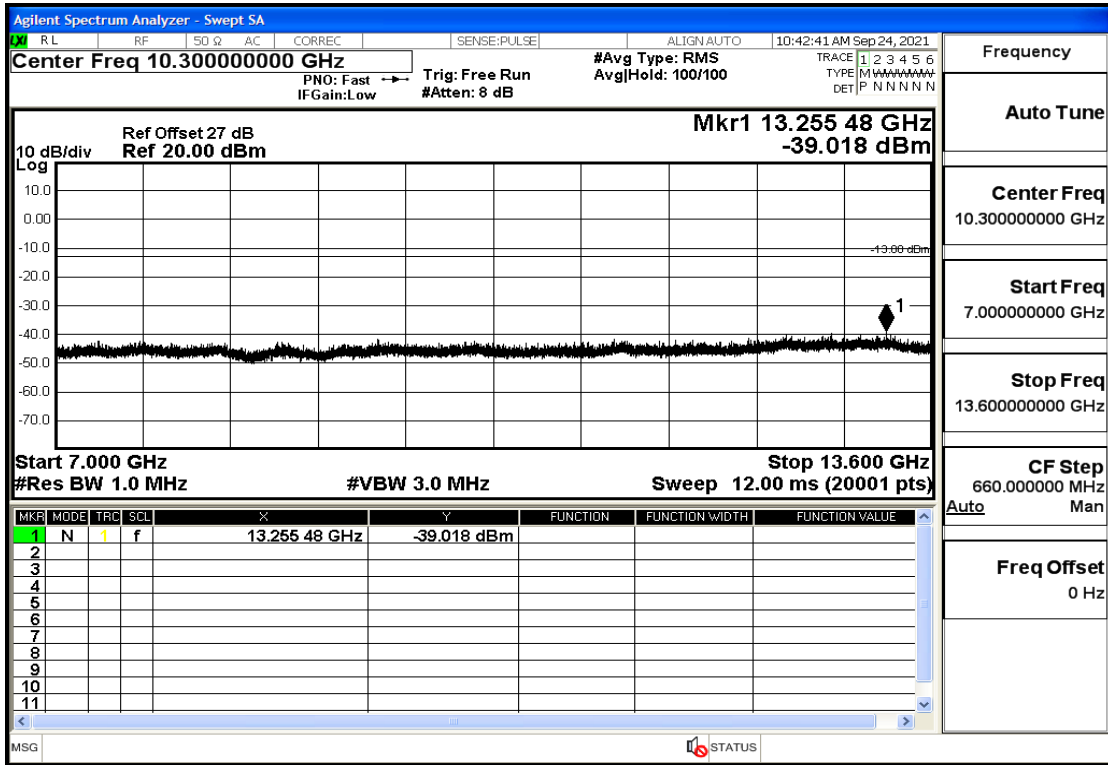

OB4-5-1732.5-QPSK-1#HIGH@13.6GHz-20GHz@Pass

OB4-5-1752.5-QPSK-25#0@30mHz-1GHz@Pass

OB4-5-1752.5-QPSK-25#0@1GHz-7GHz@Pass

OB4-5-1752.5-QPSK-25#0@7GHz-13.6GHz@Pass

OB4-5-1752.5-QPSK-25#0@13.6GHz-20GHz@Pass

OB4-5-1752.5-QPSK-1#LOW@30mHz-1GHz@Pass