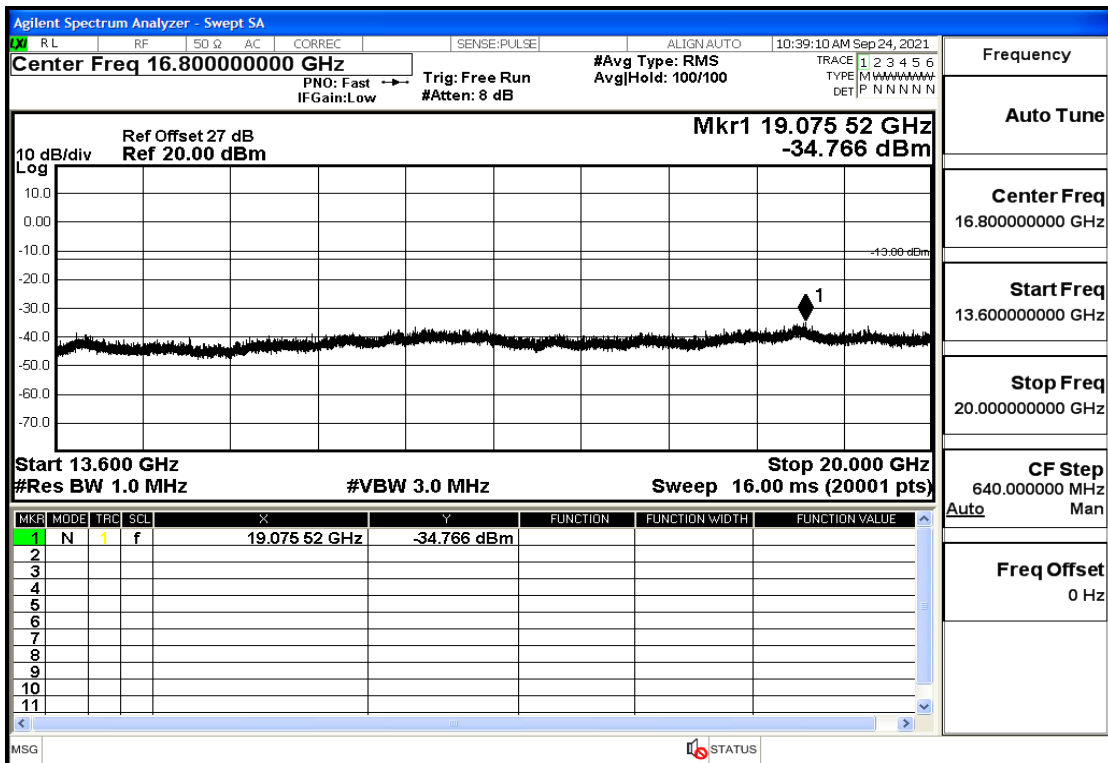

OB4-5-1732.5-QPSK-25#0@30mHz-1GHz@Pass

OB4-5-1732.5-QPSK-25#0@1GHz-7GHz@Pass

OB4-5-1732.5-QPSK-25#0@7GHz-13.6GHz@Pass

OB4-5-1732.5-QPSK-25#0@13.6GHz-20GHz@Pass

OB4-5-1732.5-QPSK-1#LOW@30mHz-1GHz@Pass

OB4-5-1732.5-QPSK-1#LOW@1GHz-7GHz@Pass