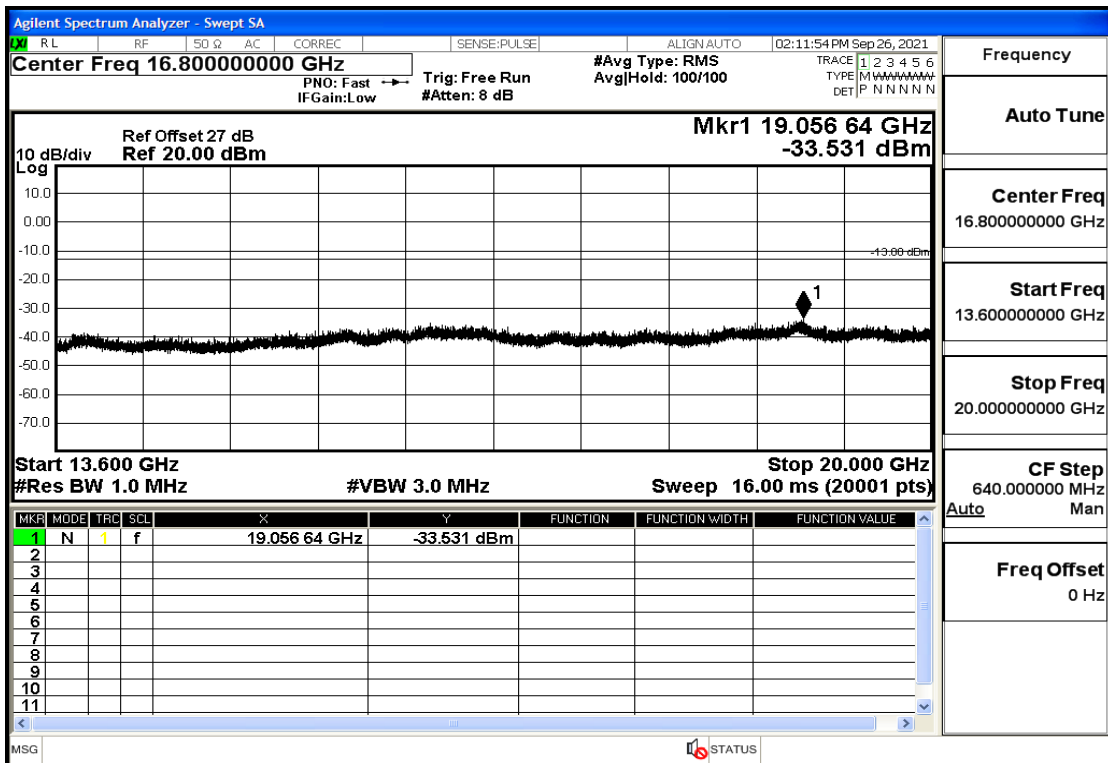

OB4-15-1732.5-QPSK-75#0@13.6GHz-20GHz@Pass