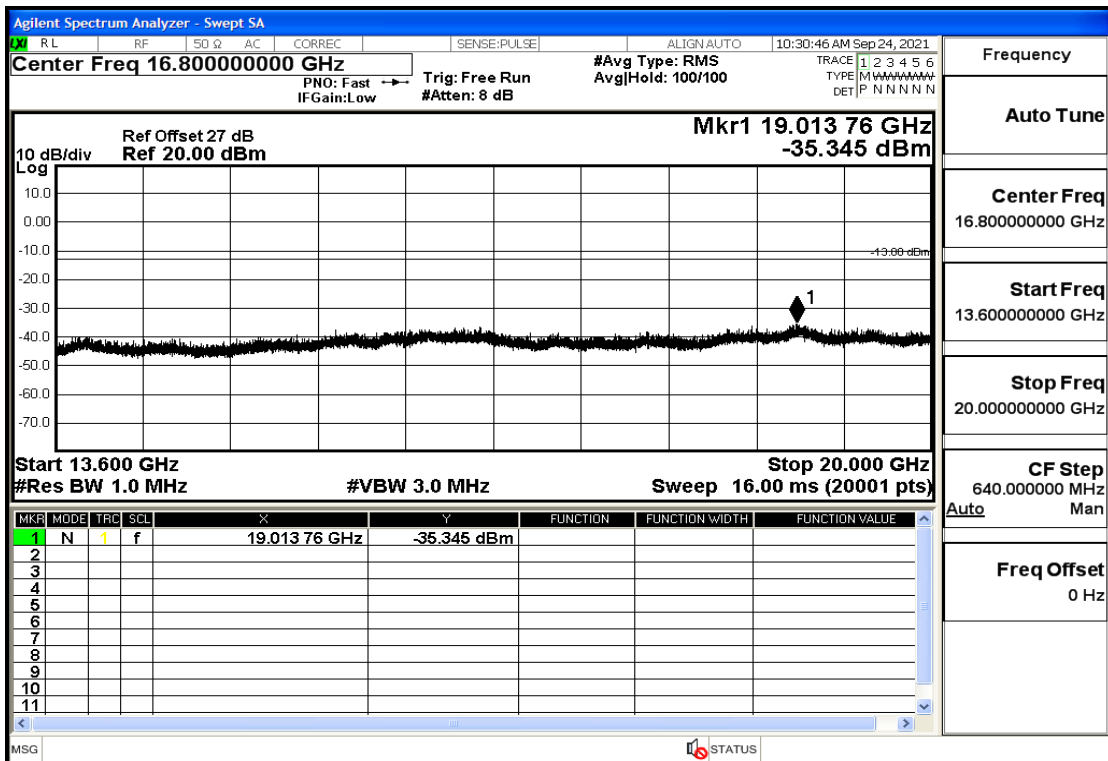

OB4-3-1753.5-QPSK-15#0@7GHz-13.6GHz@Pass

OB4-3-1753.5-QPSK-15#0@13.6GHz-20GHz@Pass

OB4-3-1753.5-QPSK-1#LOW@30mHz-1GHz@Pass

OB4-3-1753.5-QPSK-1#LOW@1GHz-7GHz@Pass

OB4-3-1753.5-QPSK-1#LOW@7GHz-13.6GHz@Pass

OB4-3-1753.5-QPSK-1#LOW@13.6GHz-20GHz@Pass