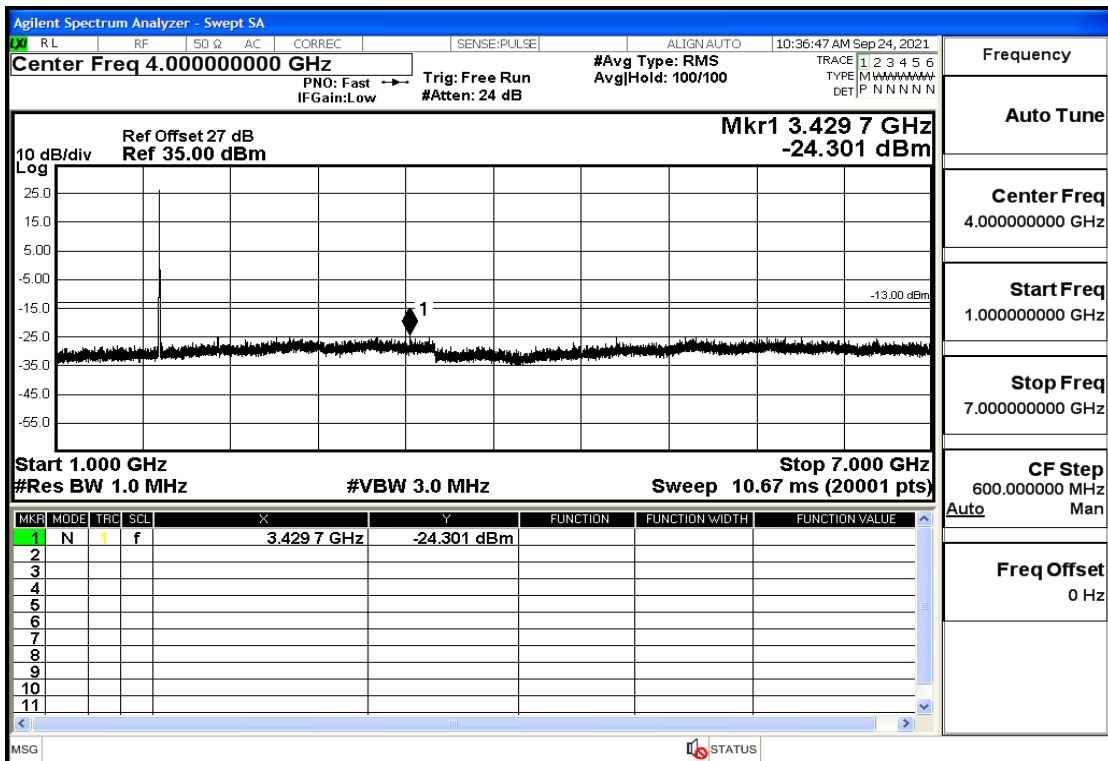

OB4-5-1712.5-QPSK-1#HIGH@1GHz-7GHz@Pass