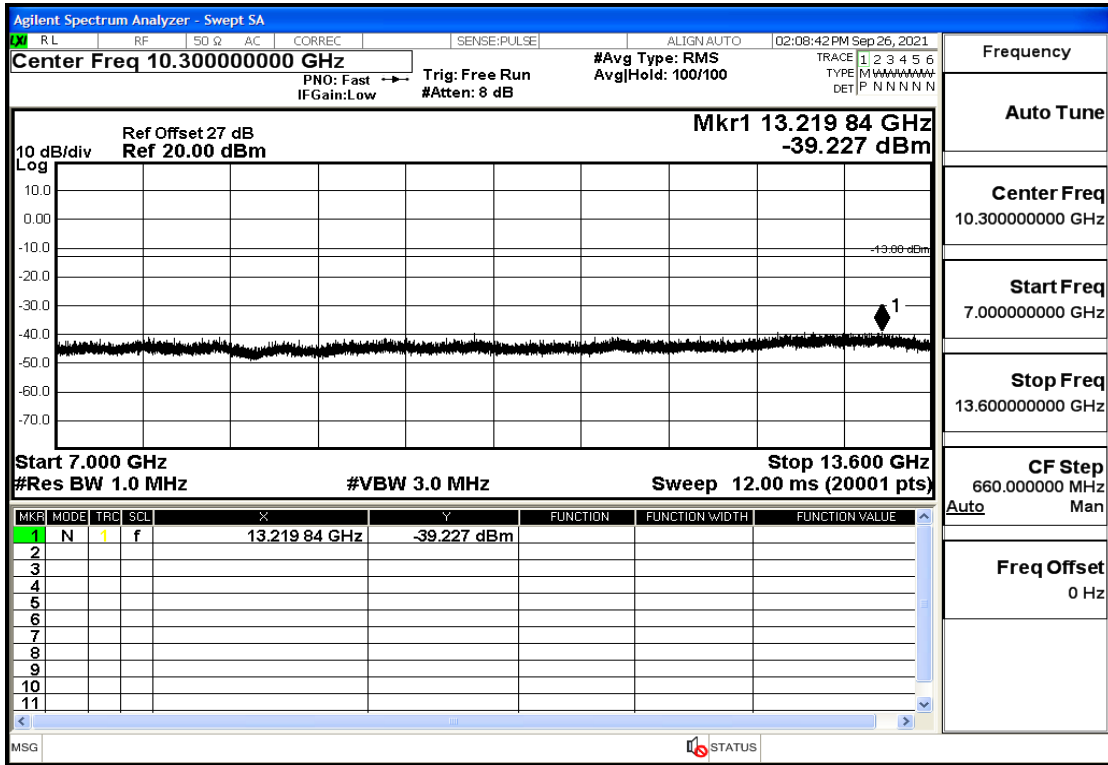

OB4-15-1717.5-QPSK-1#LOW@7GHz-13.6GHz@Pass