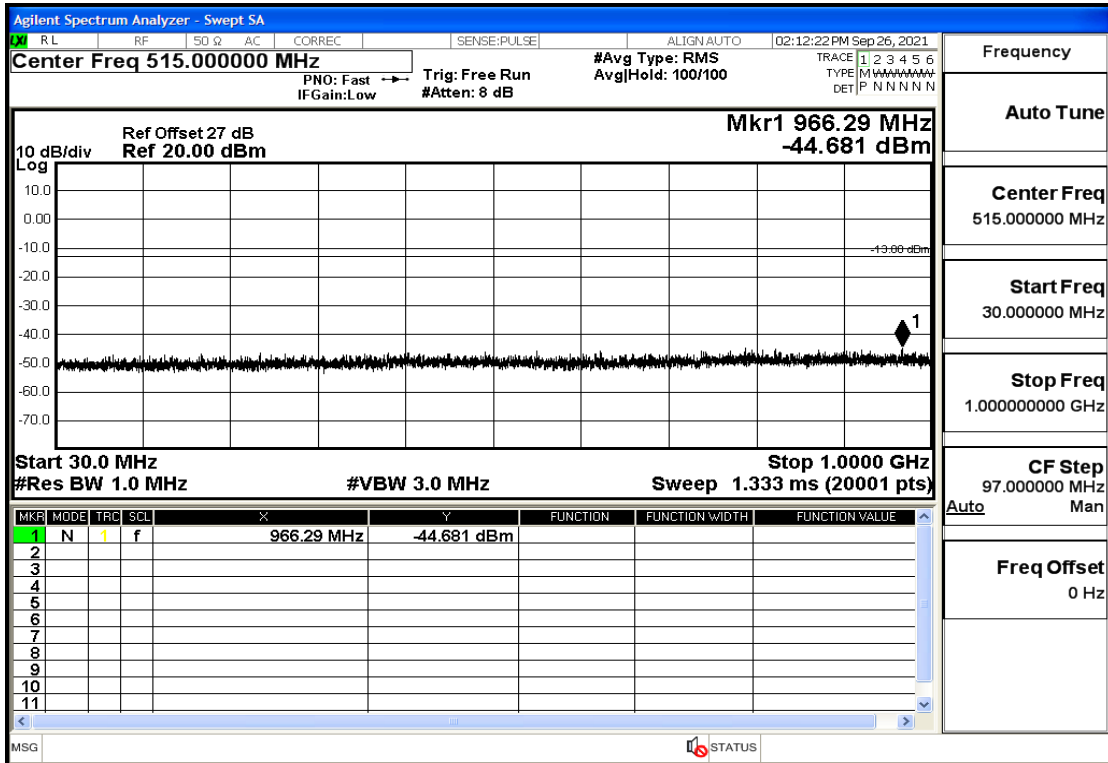

OB4-15-1732.5-QPSK-1#LOW@30MHz-1GHz@Pass