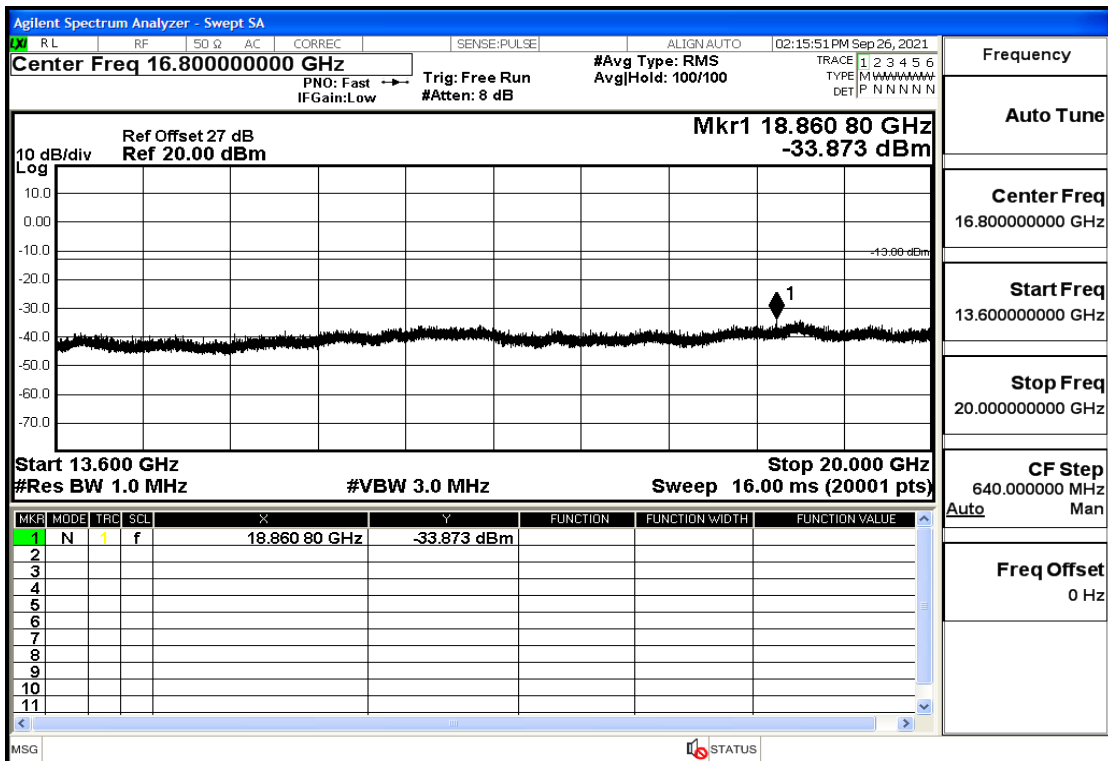

OB4-15-1747.5-QPSK-75#0@13.6GHz-20GHz@Pass