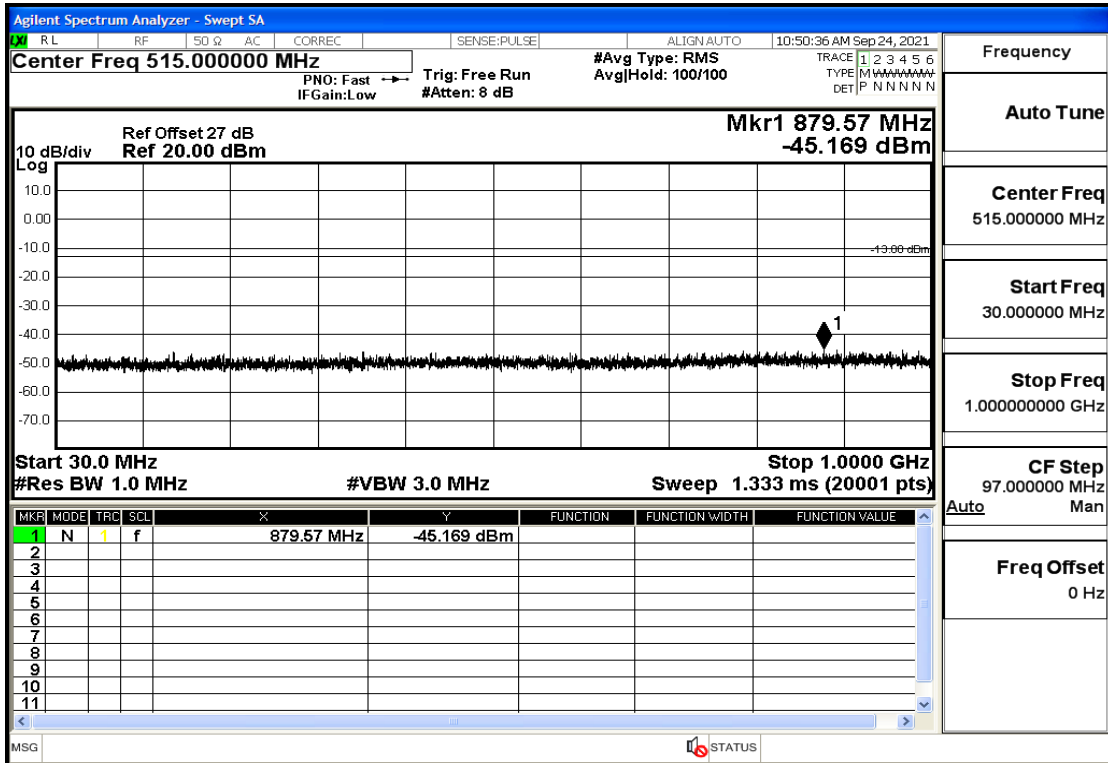

OB4-10-1732.5-QPSK-50#0@30mHz-1GHz@Pass