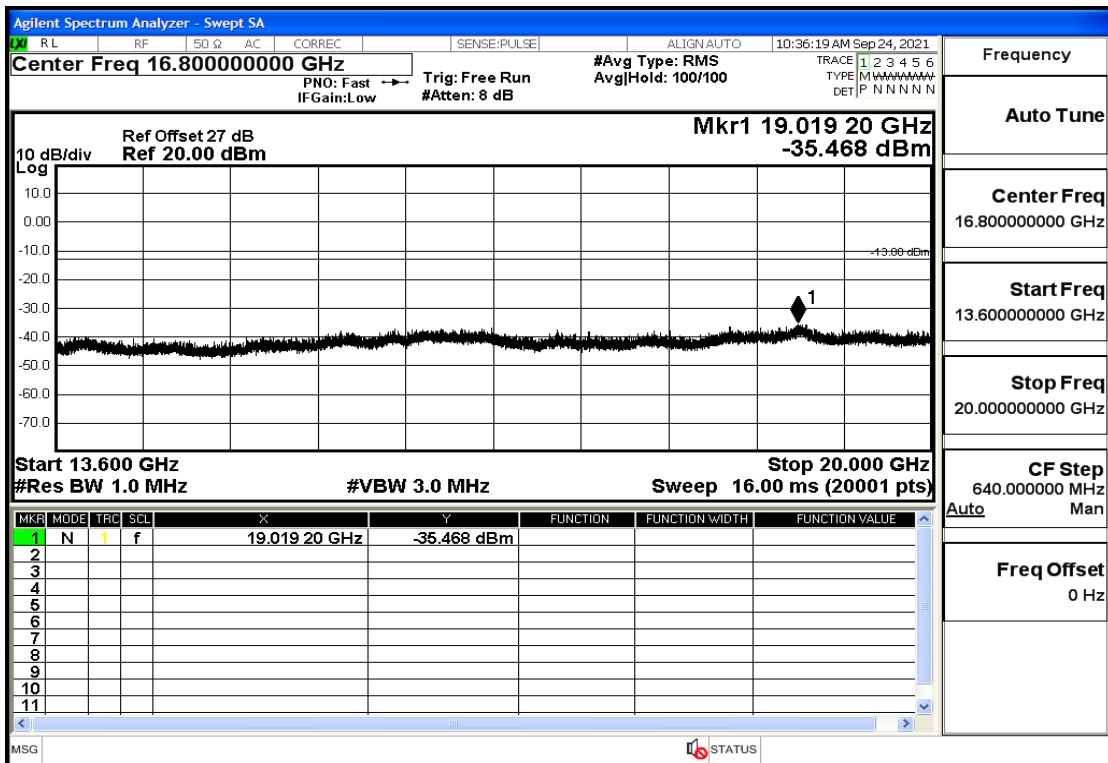

OB4-5-1712.5-QPSK-1#LOW@13.6GHz-20GHz@Pass