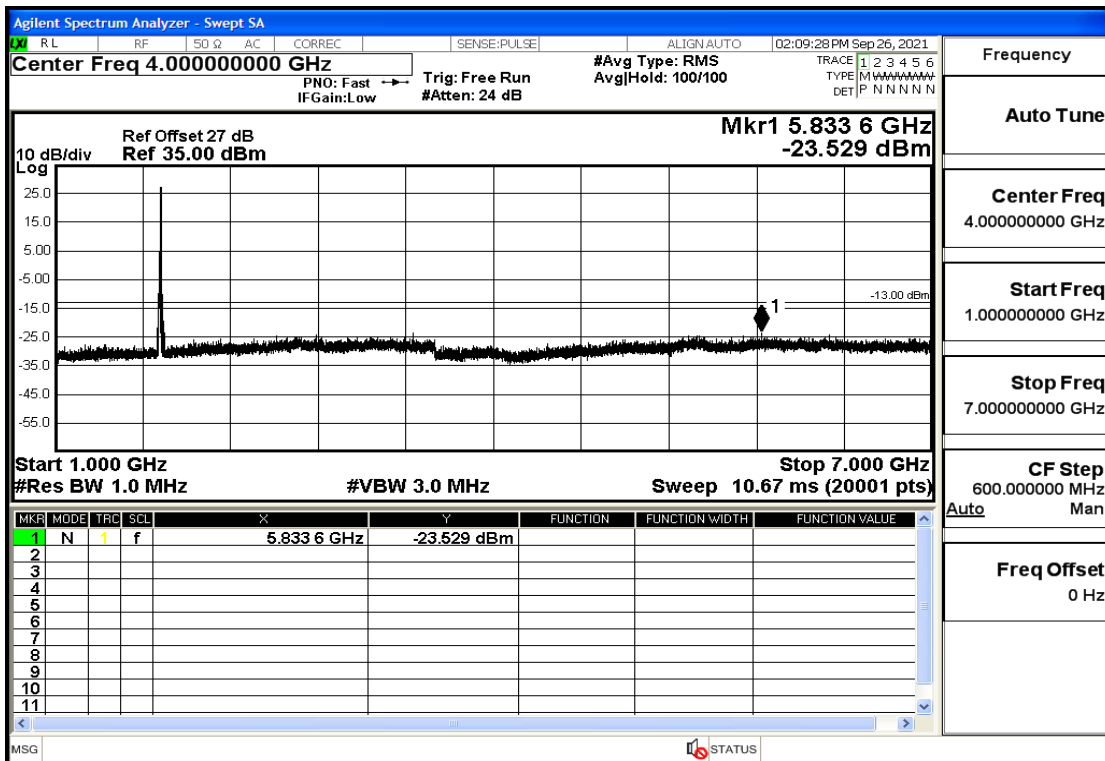

OB4-15-1717.5-QPSK-1#LOW@1GHz-7GHz@Pass

OB4-15-1717.5-QPSK-1#LOW@7GHz-13.6GHz@Pass

OB4-15-1717.5-QPSK-1#LOW@13.6GHz-20GHz@Pass

OB4-15-1717.5-QPSK-1#HIGH@30mHz-1GHz@Pass

OB4-15-1717.5-QPSK-1#HIGH@1GHz-7GHz@Pass