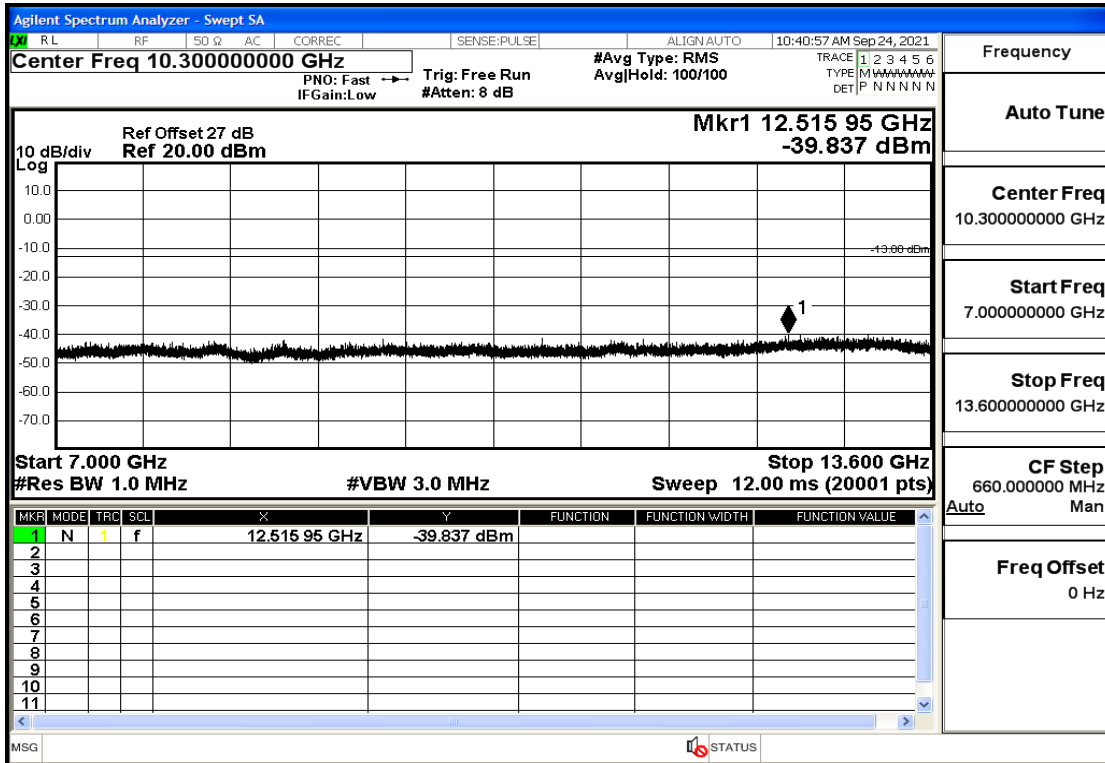

OB4-5-1732.5-QPSK-1#LOW@7GHz-13.6GHz@Pass

OB4-5-1732.5-QPSK-1#LOW@13.6GHz-20GHz@Pass

OB4-5-1732.5-QPSK-1#HIGH@30mHz-1GHz@Pass

OB4-5-1732.5-QPSK-1#HIGH@1GHz-7GHz@Pass

OB4-5-1732.5-QPSK-1#HIGH@7GHz-13.6GHz@Pass