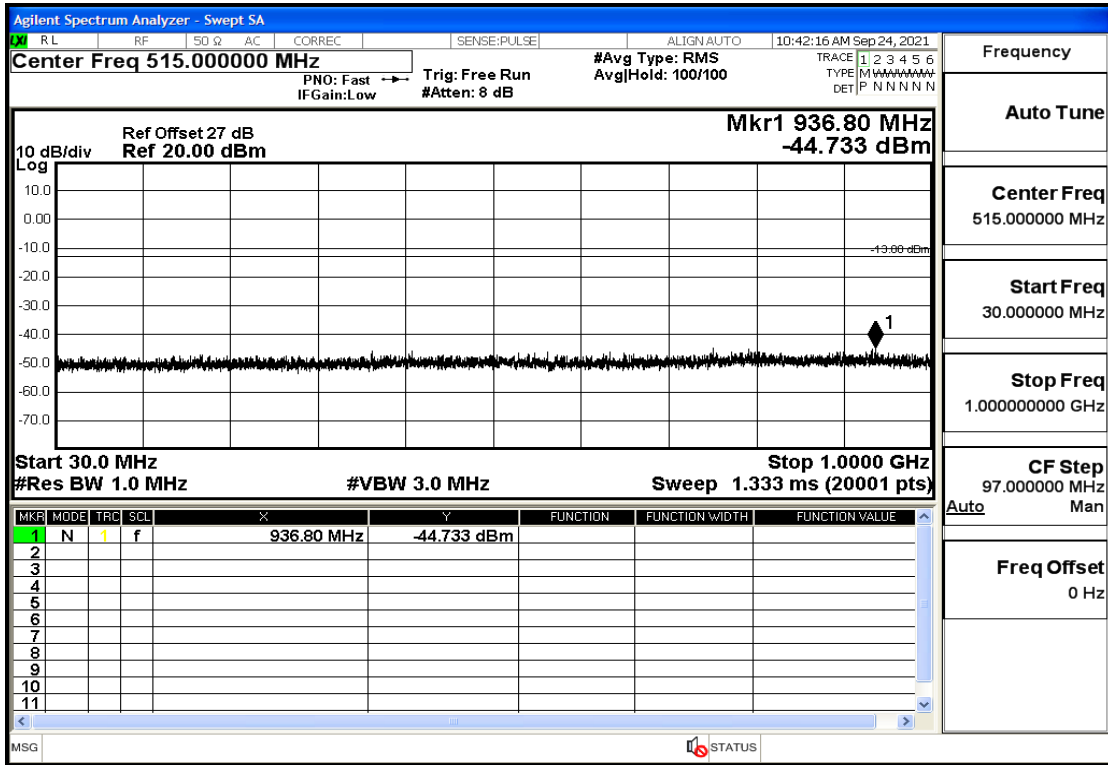

OB4-5-1752.5-QPSK-25#0@30mHz-1GHz@Pass