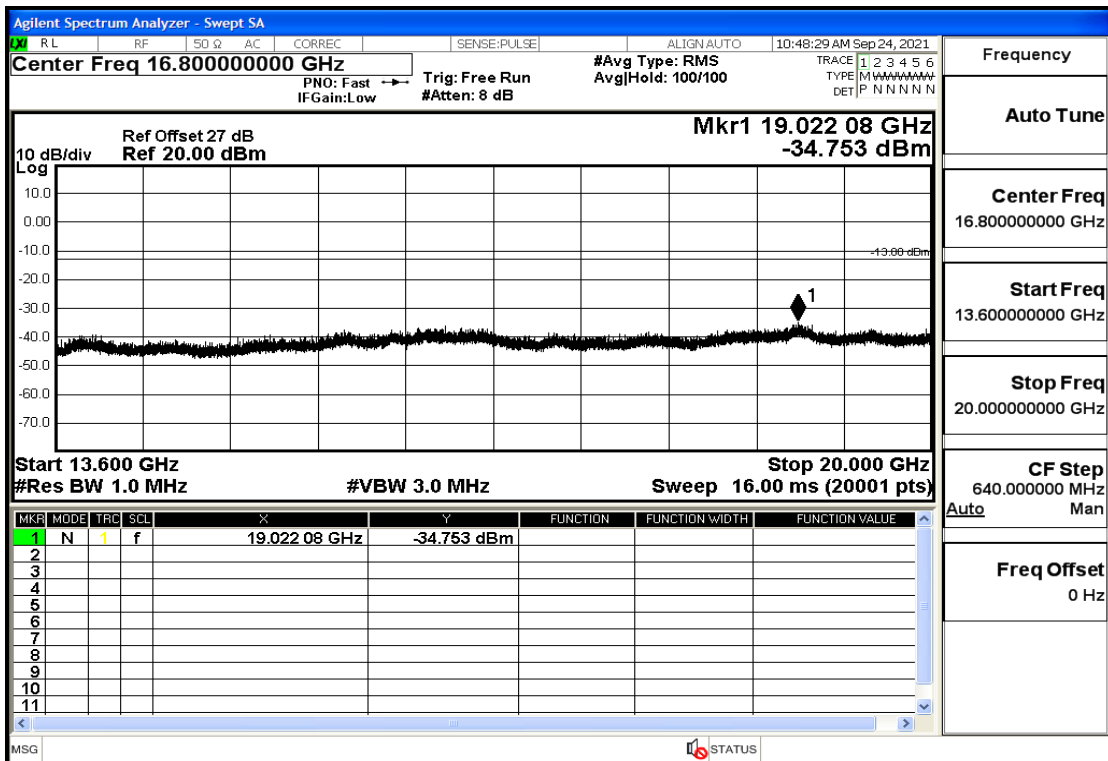

OB4-10-1715-QPSK-1#LOW@30mHz-1GHz@Pass

OB4-10-1715-QPSK-1#LOW@1GHz-7GHz@Pass

OB4-10-1715-QPSK-1#LOW@7GHz-13.6GHz@Pass

OB4-10-1715-QPSK-1#LOW@13.6GHz-20GHz@Pass

OB4-10-1715-QPSK-1#HIGH@30mHz-1GHz@Pass

OB4-10-1715-QPSK-1#HIGH@1GHz-7GHz@Pass