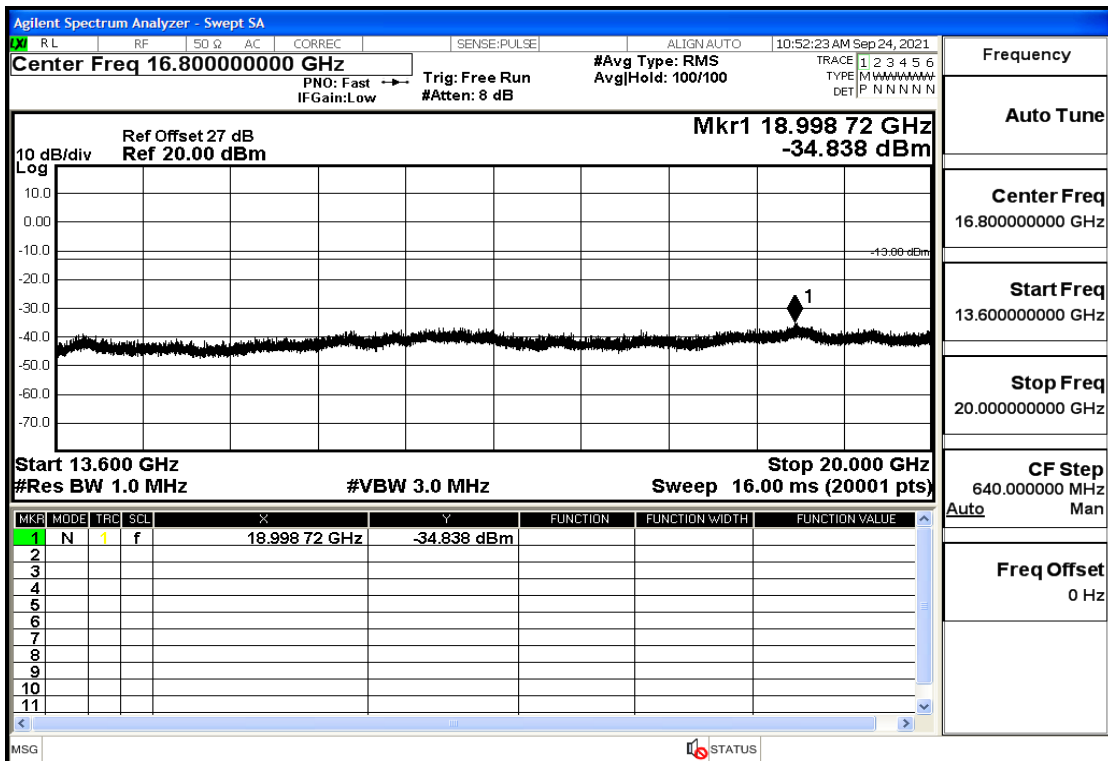

OB4-10-1732.5-QPSK-50#0@13.6GHz-20GHz@Pass

OB4-10-1732.5-QPSK-1#LOW@30mHz-1GHz@Pass

OB4-10-1732.5-QPSK-1#LOW@1GHz-7GHz@Pass

OB4-10-1732.5-QPSK-1#LOW@7GHz-13.6GHz@Pass

OB4-10-1732.5-QPSK-1#LOW@13.6GHz-20GHz@Pass