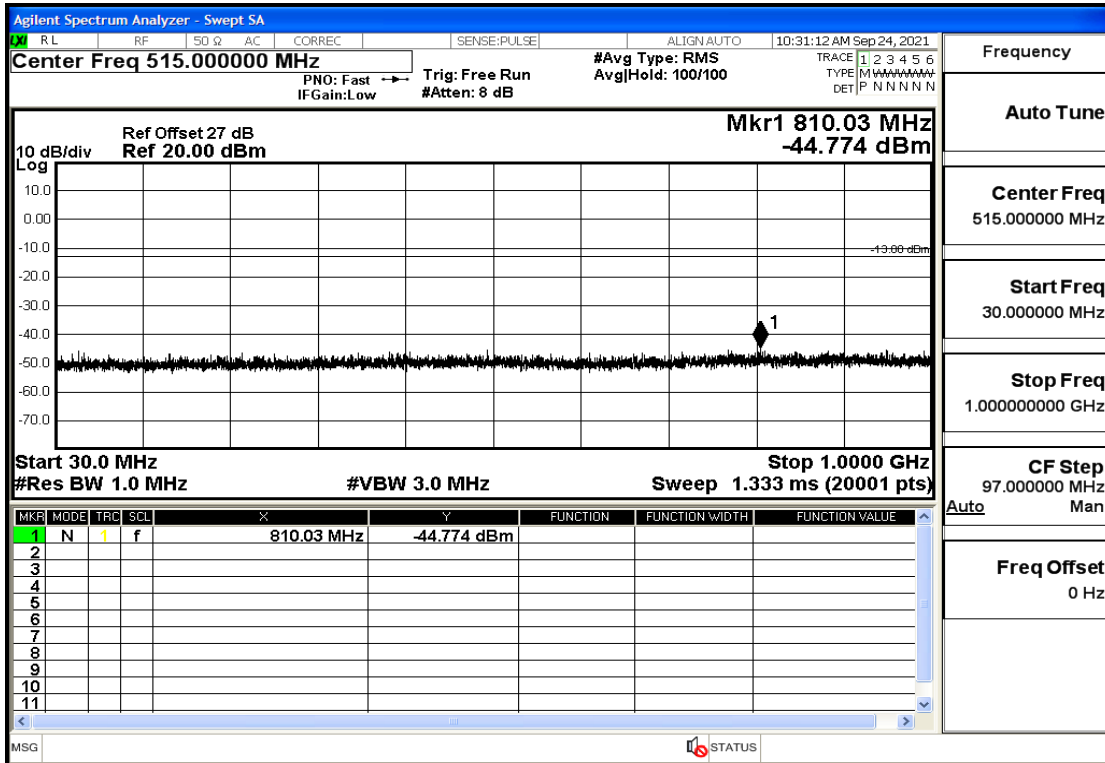

OB4-3-1753.5-QPSK-15#0@7GHz-13.6GHz@Pass

OB4-3-1753.5-QPSK-15#0@13.6GHz-20GHz@Pass

OB4-3-1753.5-QPSK-1#LOW@30mHz-1GHz@Pass

OB4-3-1753.5-QPSK-1#LOW@1GHz-7GHz@Pass

OB4-3-1753.5-QPSK-1#LOW@7GHz-13.6GHz@Pass

OB4-3-1753.5-QPSK-1#LOW@13.6GHz-20GHz@Pass