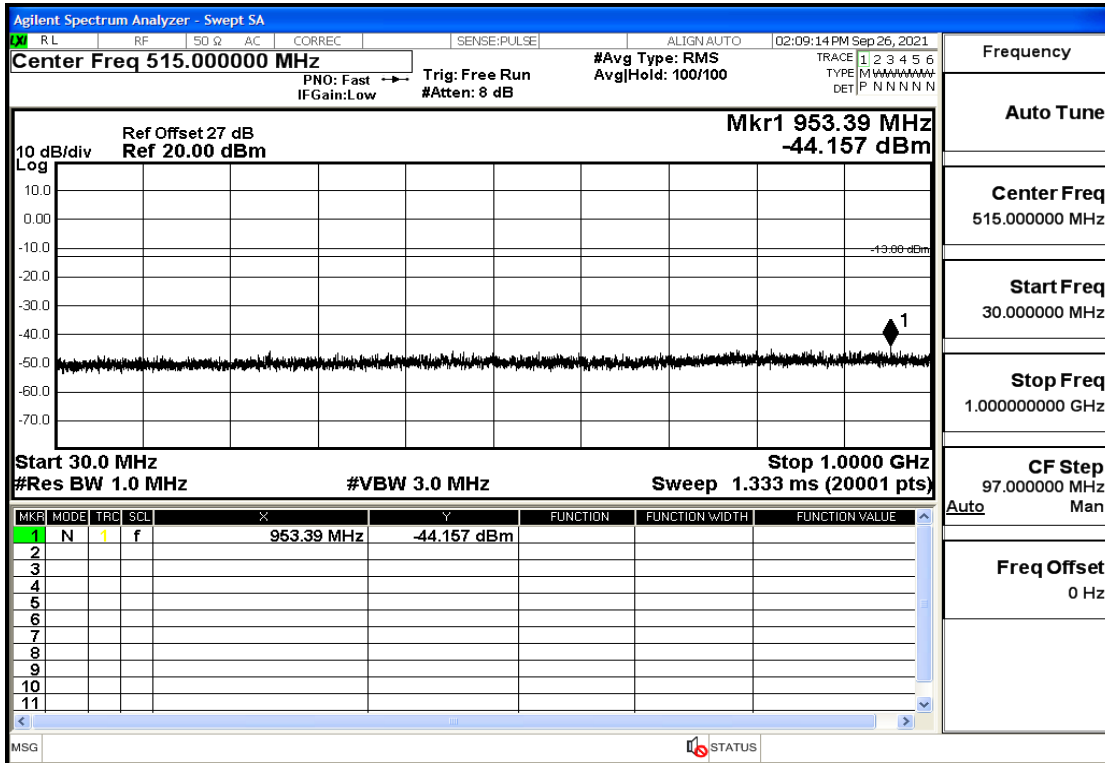

OB4-15-1717.5-QPSK-1#LOW@1GHz-7GHz@Pass

OB4-15-1717.5-QPSK-1#LOW@7GHz-13.6GHz@Pass

OB4-15-1717.5-QPSK-1#LOW@13.6GHz-20GHz@Pass

OB4-15-1717.5-QPSK-1#HIGH@30mHz-1GHz@Pass

OB4-15-1717.5-QPSK-1#HIGH@1GHz-7GHz@Pass