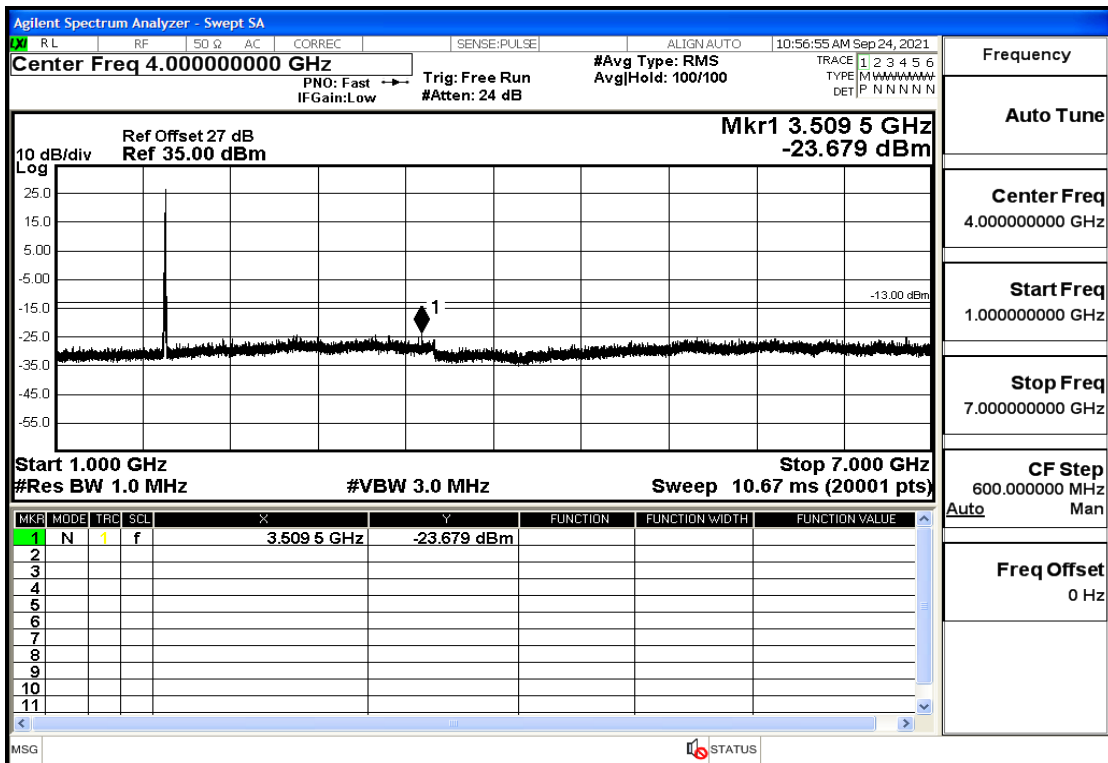

OB4-10-1750-QPSK-1#HIGH@1GHz-7GHz@Pass