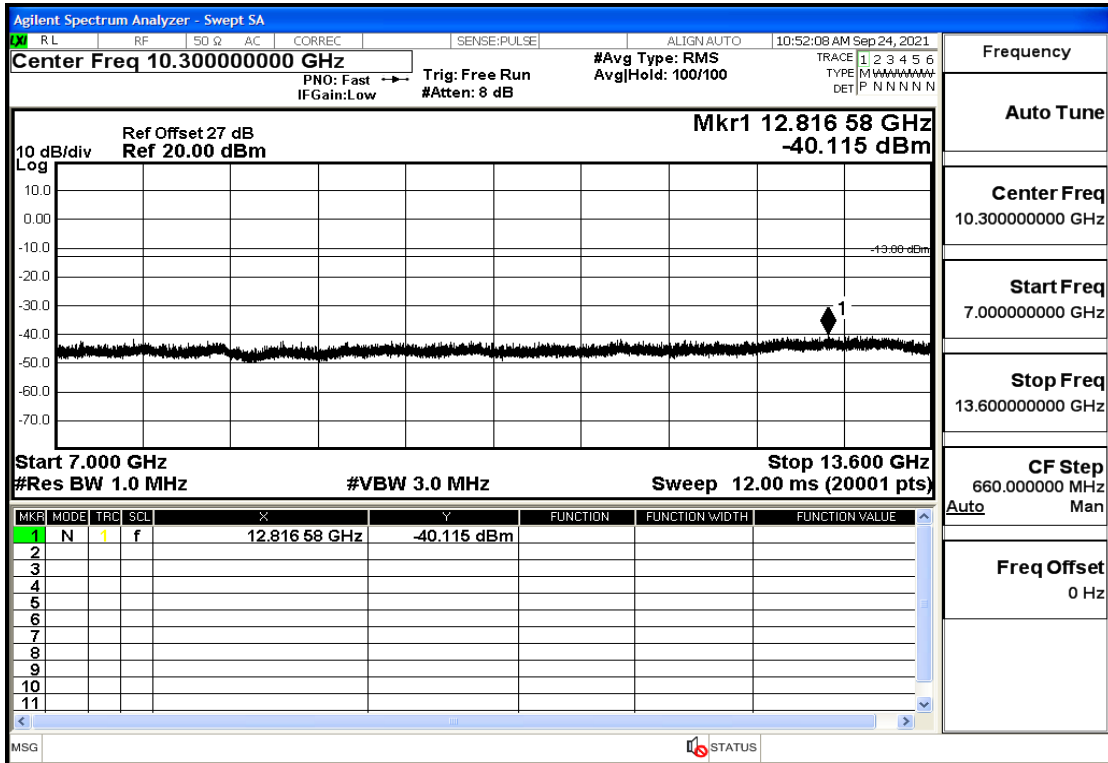

OB4-10-1732.5-QPSK-50#0@13.6GHz-20GHz@Pass

OB4-10-1732.5-QPSK-1#LOW@30mHz-1GHz@Pass

OB4-10-1732.5-QPSK-1#LOW@1GHz-7GHz@Pass

OB4-10-1732.5-QPSK-1#LOW@7GHz-13.6GHz@Pass

OB4-10-1732.5-QPSK-1#LOW@13.6GHz-20GHz@Pass