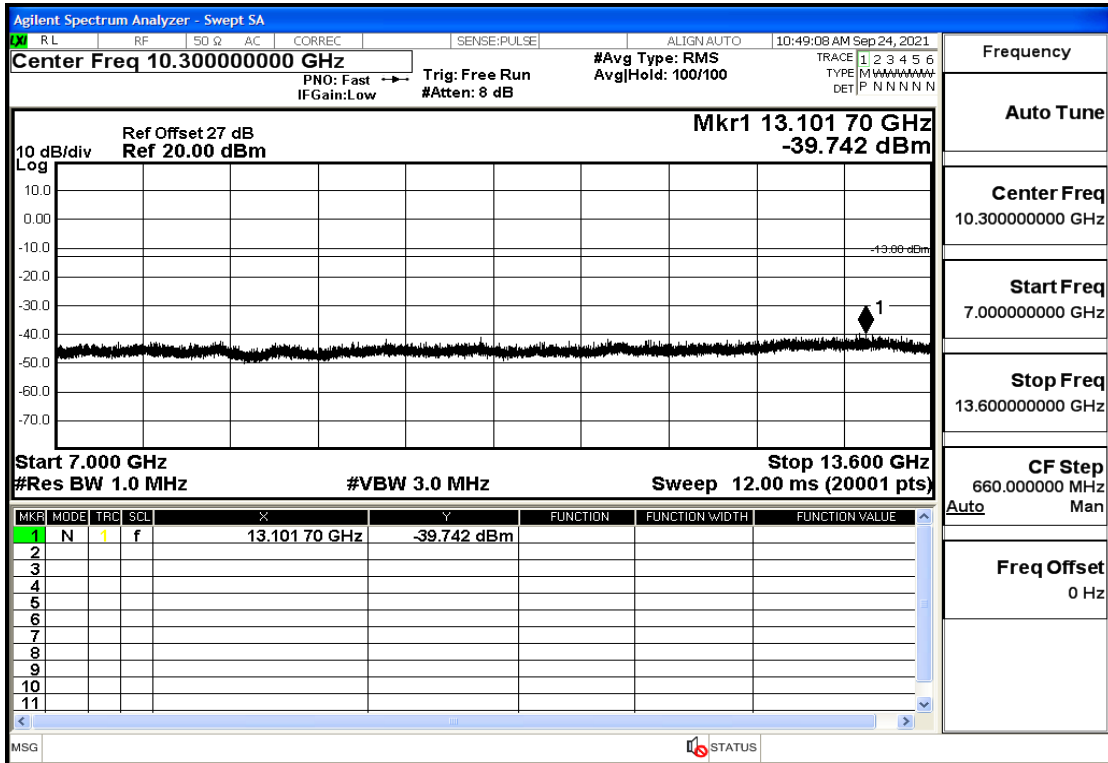

OB4-10-1715-QPSK-1#HIGH@7GHz-13.6GHz@Pass