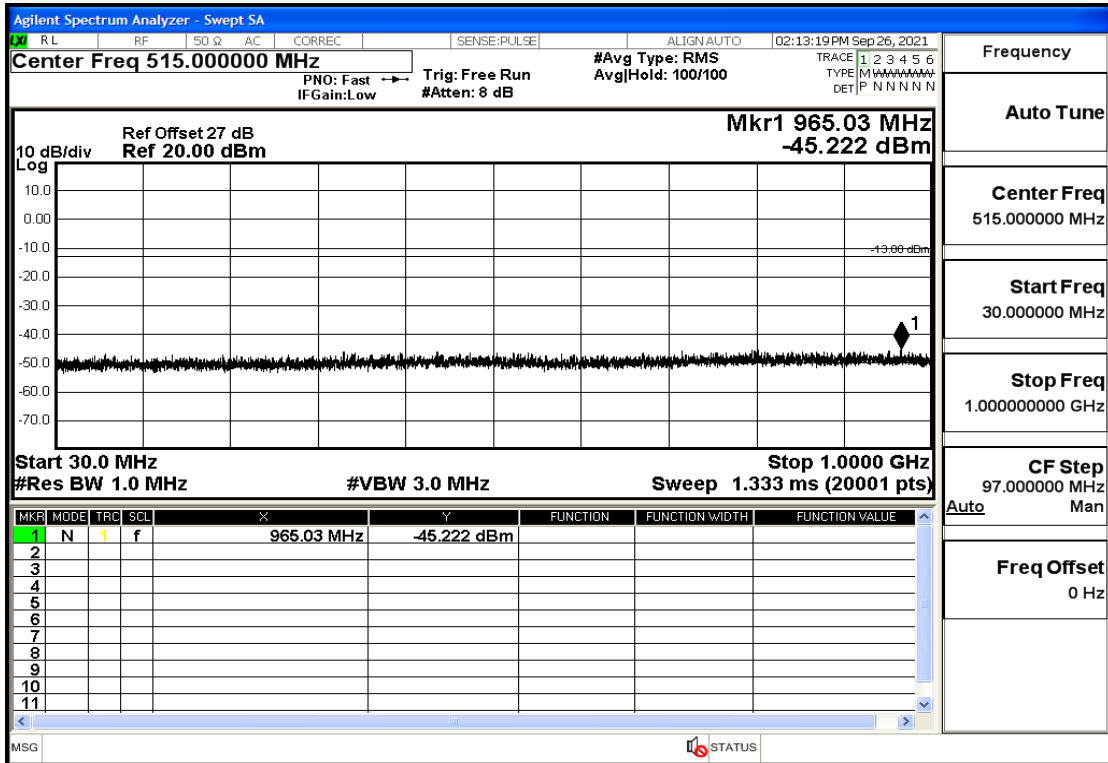

OB4-15-1732.5-QPSK-1#HIGH@30mHz-1GHz@Pass