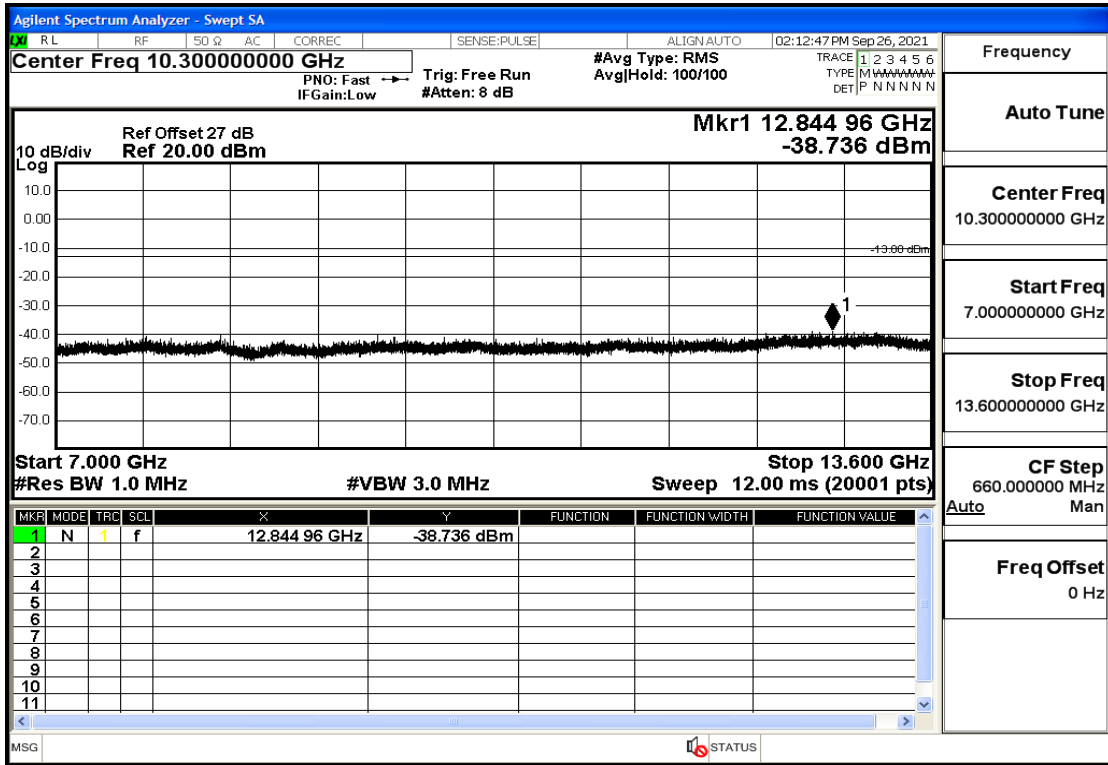

OB4-15-1732.5-QPSK-75#0@13.6GHz-20GHz@Pass

OB4-15-1732.5-QPSK-1#LOW@30MHz-1GHz@Pass

OB4-15-1732.5-QPSK-1#LOW@1GHz-7GHz@Pass

OB4-15-1732.5-QPSK-1#LOW@7GHz-13.6GHz@Pass

OB4-15-1732.5-QPSK-1#LOW@13.6GHz-20GHz@Pass