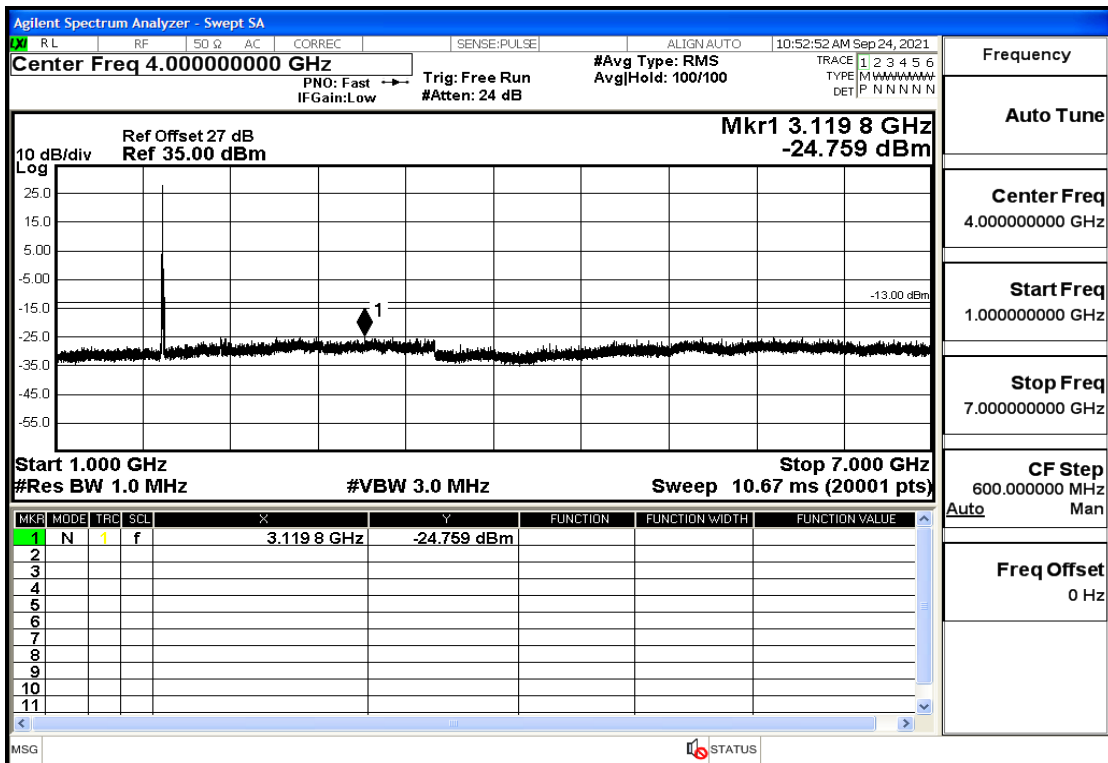

OB4-10-1732.5-QPSK-1#HIGH@1GHz-7GHz@Pass