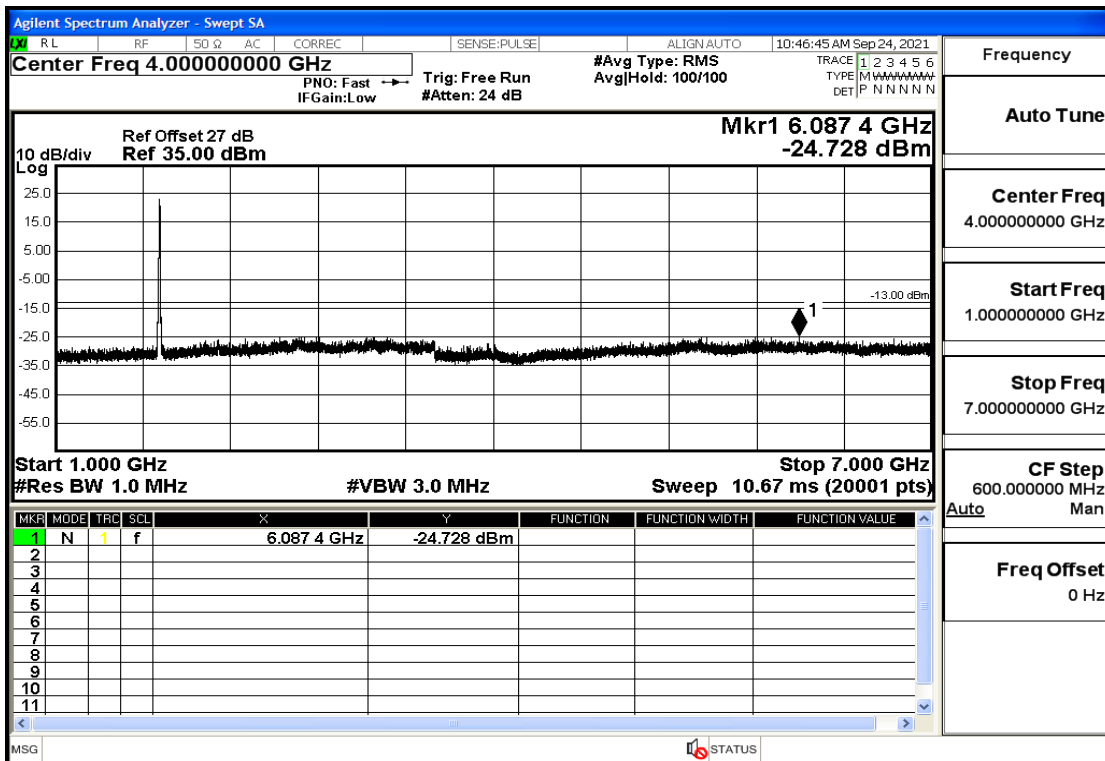

OB4-5-1752.5-QPSK-1#HIGH@7GHz-13.6GHz@Pass

OB4-5-1752.5-QPSK-1#HIGH@13.6GHz-20GHz@Pass

OB4-10-1715-QPSK-50#0@30mHz-1GHz@Pass

OB4-10-1715-QPSK-50#0@1GHz-7GHz@Pass

OB4-10-1715-QPSK-50#0@7GHz-13.6GHz@Pass

OB4-10-1715-QPSK-50#0@13.6GHz-20GHz@Pass