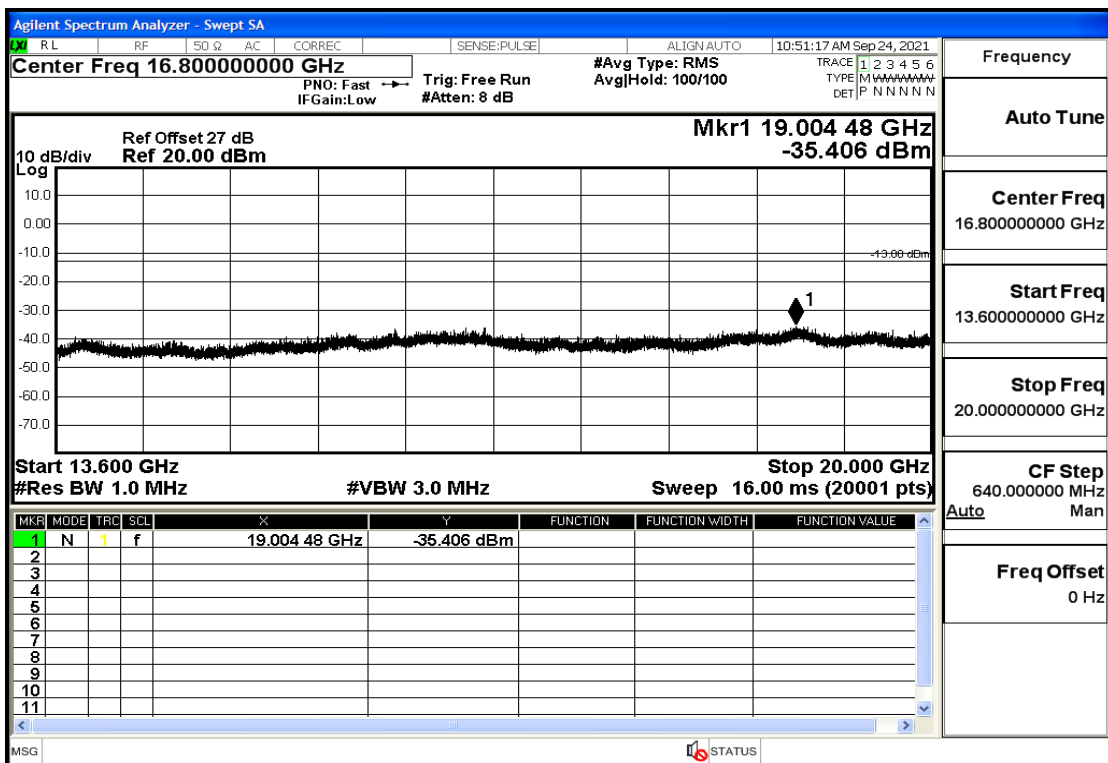

OB4-10-1732.5-QPSK-50#0@13.6GHz-20GHz@Pass