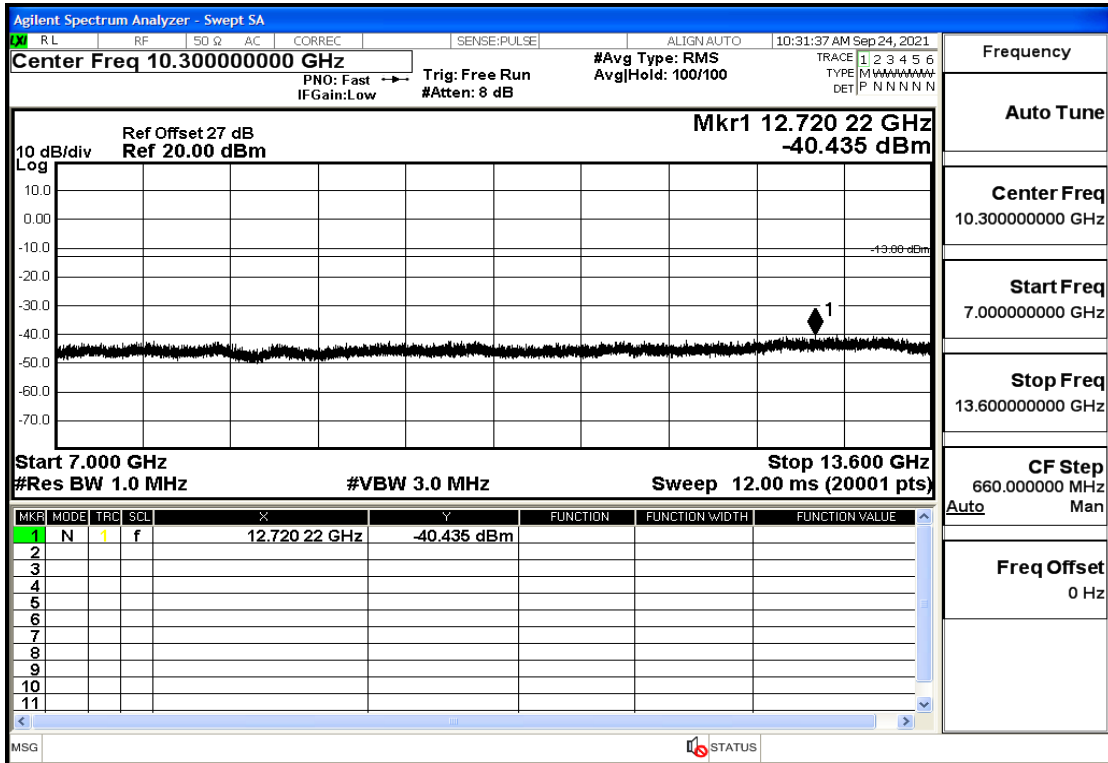

OB4-3-1753.5-QPSK-15#0@7GHz-13.6GHz@Pass

OB4-3-1753.5-QPSK-15#0@13.6GHz-20GHz@Pass

OB4-3-1753.5-QPSK-1#LOW@30mHz-1GHz@Pass

OB4-3-1753.5-QPSK-1#LOW@1GHz-7GHz@Pass

OB4-3-1753.5-QPSK-1#LOW@7GHz-13.6GHz@Pass

OB4-3-1753.5-QPSK-1#LOW@13.6GHz-20GHz@Pass