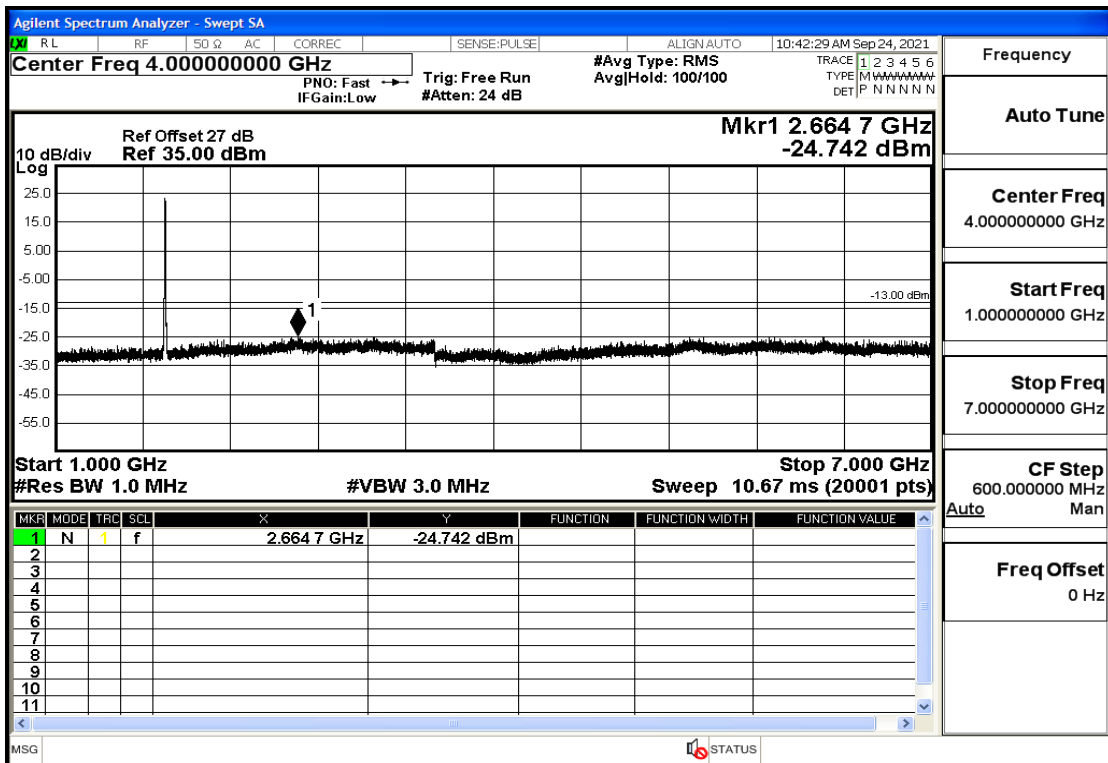

OB4-5-1752.5-QPSK-25#0@1GHz-7GHz@Pass