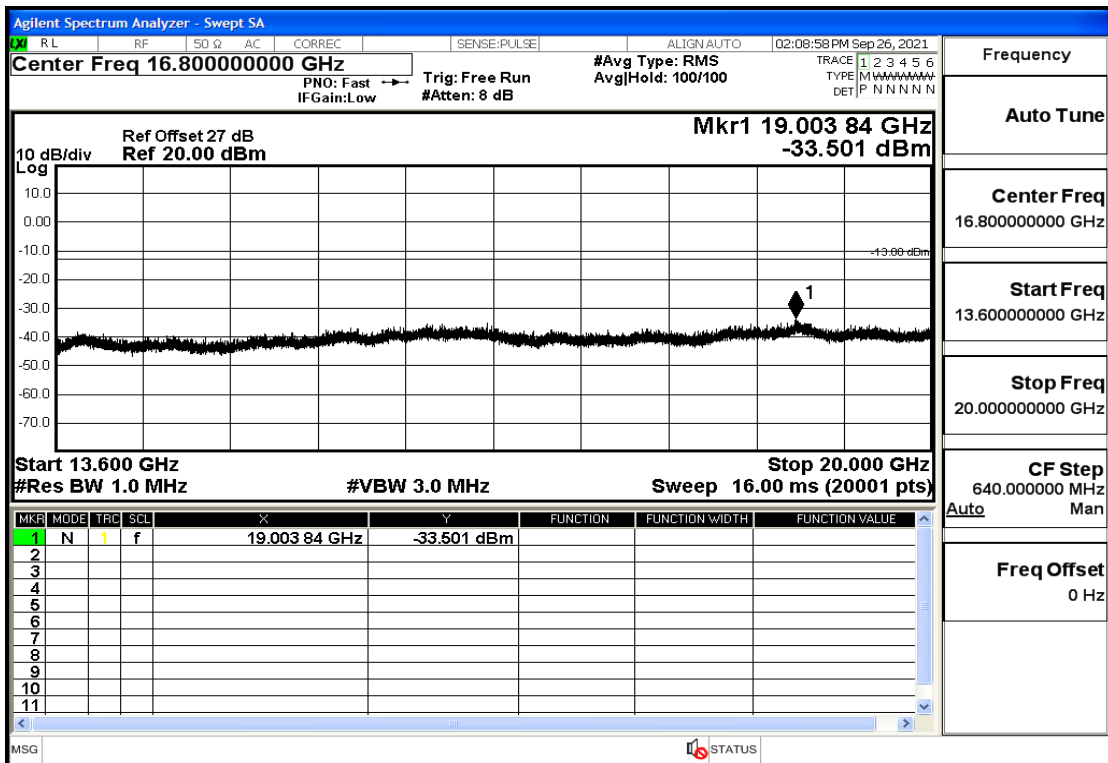

OB4-15-1717.5-QPSK-1#LOW@13.6GHz-20GHz@Pass