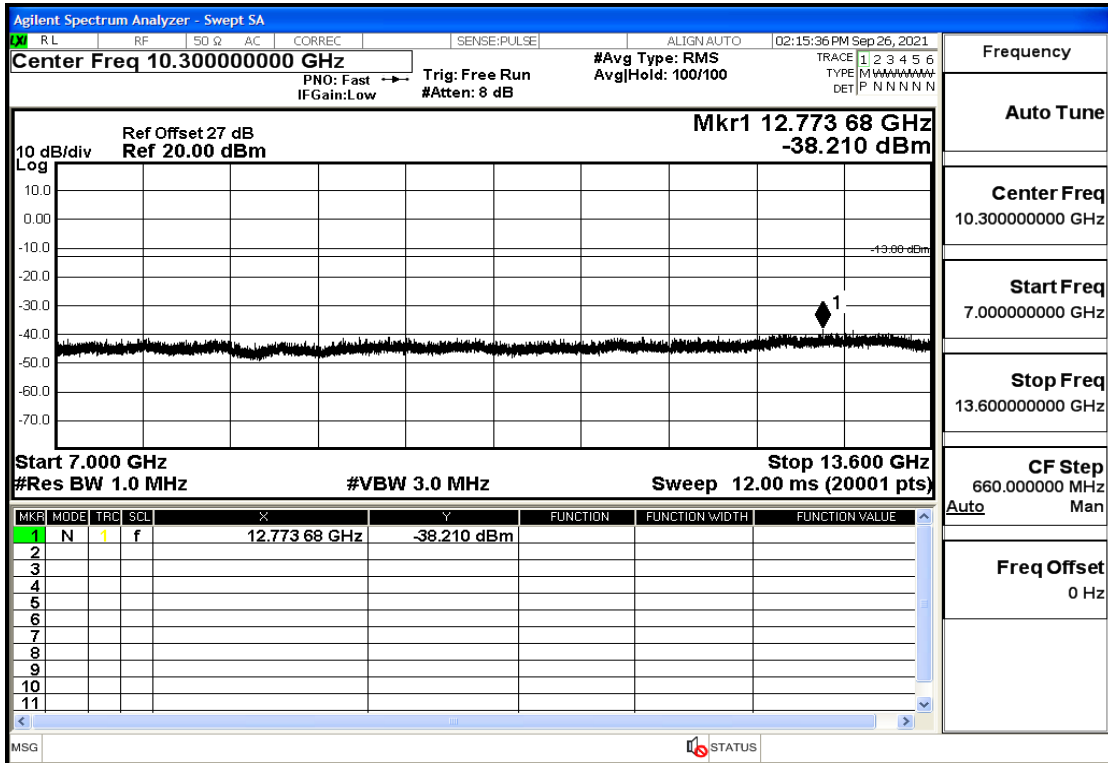

OB4-15-1747.5-QPSK-75#0@7GHz-13.6GHz@Pass