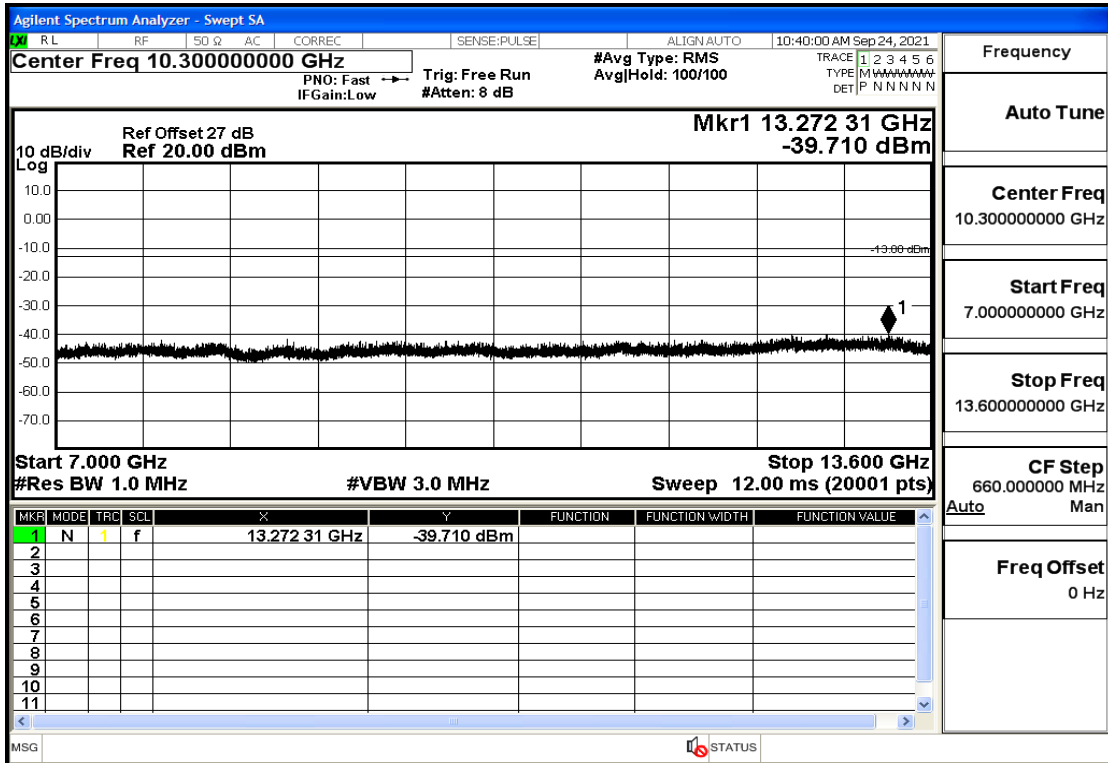

OB4-5-1732.5-QPSK-1#LOW@7GHz-13.6GHz@Pass