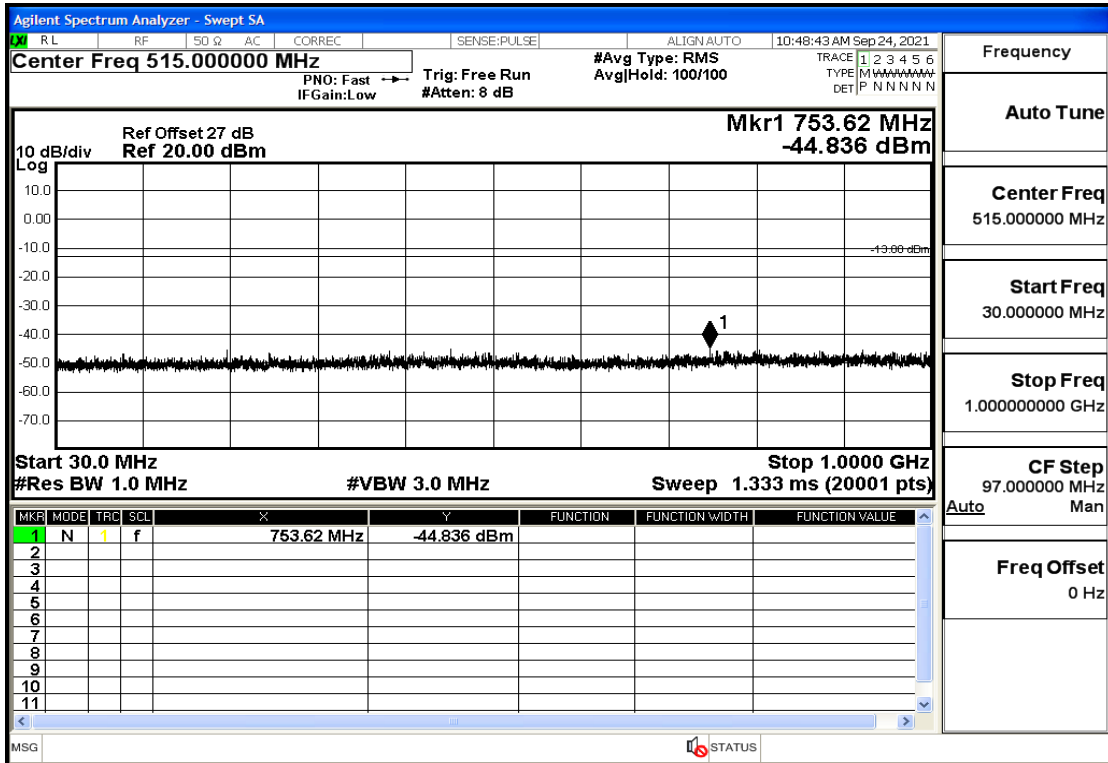

OB4-10-1715-QPSK-1#LOW@30mHz-1GHz@Pass

OB4-10-1715-QPSK-1#LOW@1GHz-7GHz@Pass

OB4-10-1715-QPSK-1#LOW@7GHz-13.6GHz@Pass

OB4-10-1715-QPSK-1#LOW@13.6GHz-20GHz@Pass

OB4-10-1715-QPSK-1#HIGH@30mHz-1GHz@Pass

OB4-10-1715-QPSK-1#HIGH@1GHz-7GHz@Pass