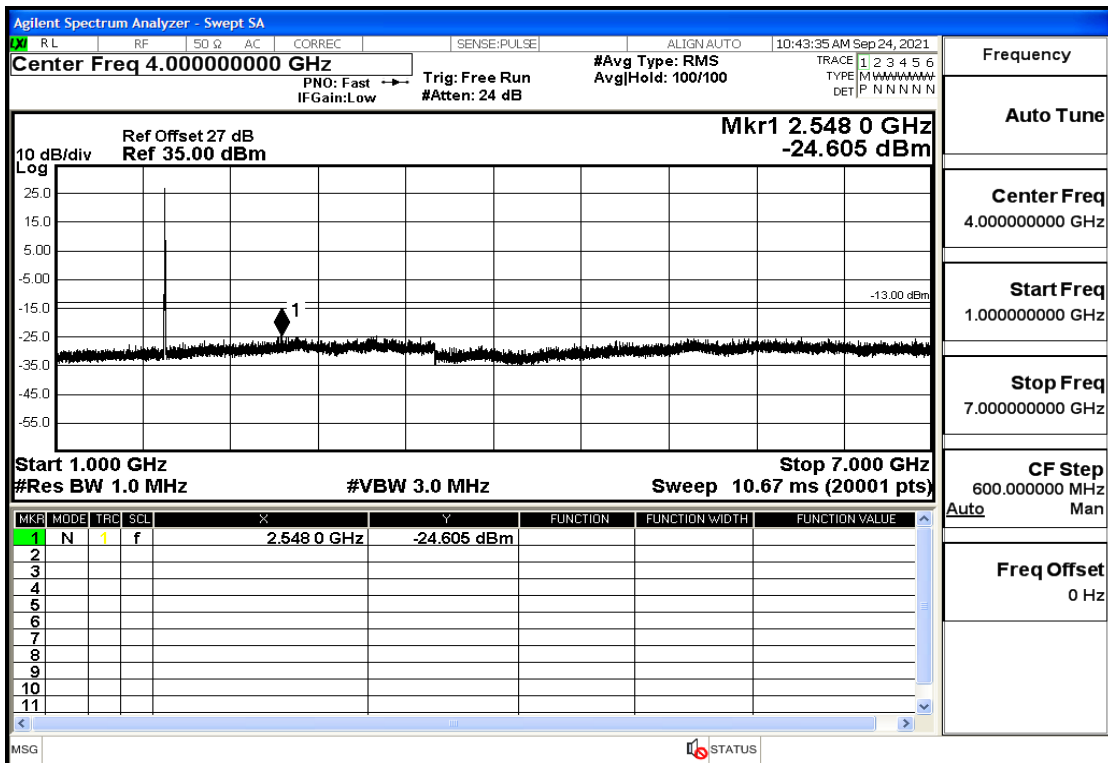

OB4-5-1752.5-QPSK-1#LOW@1GHz-7GHz@Pass