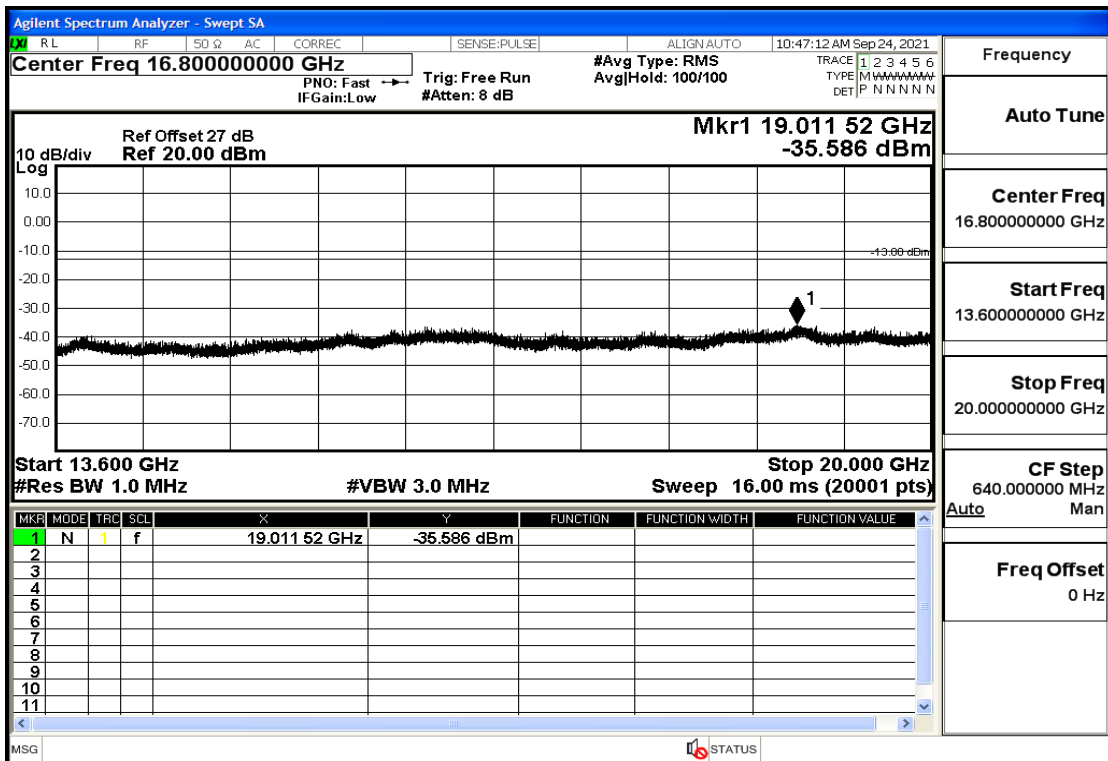

OB4-5-1752.5-QPSK-1#HIGH@7GHz-13.6GHz@Pass

OB4-5-1752.5-QPSK-1#HIGH@13.6GHz-20GHz@Pass

OB4-10-1715-QPSK-50#0@30mHz-1GHz@Pass

OB4-10-1715-QPSK-50#0@1GHz-7GHz@Pass

OB4-10-1715-QPSK-50#0@7GHz-13.6GHz@Pass

OB4-10-1715-QPSK-50#0@13.6GHz-20GHz@Pass