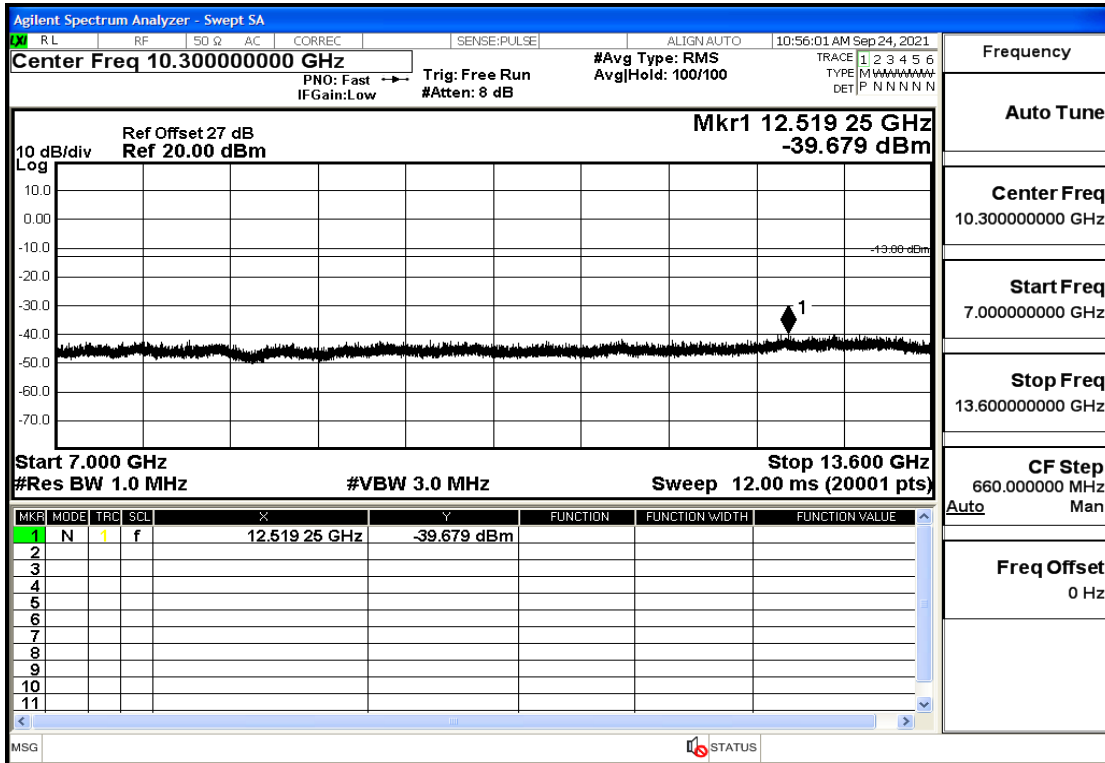

OB4-10-1750-QPSK-50#0@1GHz-7GHz@Pass

OB4-10-1750-QPSK-50#0@7GHz-13.6GHz@Pass

OB4-10-1750-QPSK-50#0@13.6GHz-20GHz@Pass

OB4-10-1750-QPSK-1#LOW@30mHz-1GHz@Pass

OB4-10-1750-QPSK-1#LOW@1GHz-7GHz@Pass

OB4-10-1750-QPSK-1#LOW@7GHz-13.6GHz@Pass