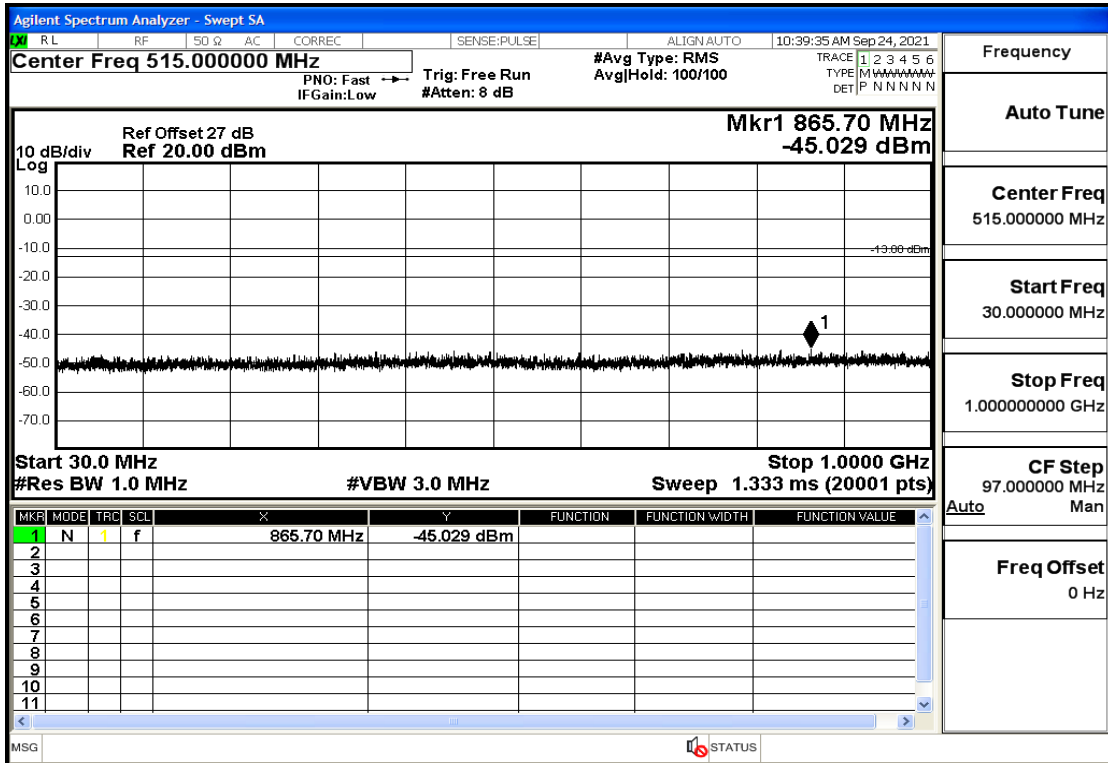

OB4-5-1732.5-QPSK-25#0@30mHz-1GHz@Pass

OB4-5-1732.5-QPSK-25#0@1GHz-7GHz@Pass

OB4-5-1732.5-QPSK-25#0@7GHz-13.6GHz@Pass

OB4-5-1732.5-QPSK-25#0@13.6GHz-20GHz@Pass

OB4-5-1732.5-QPSK-1#LOW@30mHz-1GHz@Pass

OB4-5-1732.5-QPSK-1#LOW@1GHz-7GHz@Pass