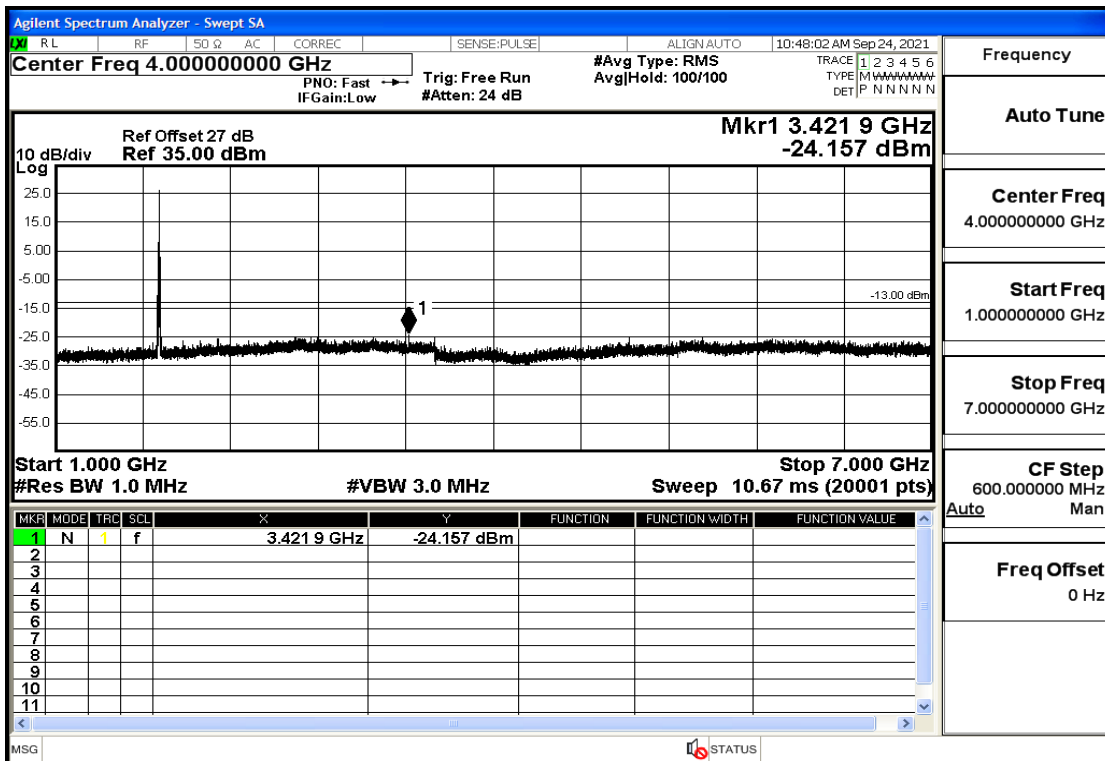

OB4-10-1715-QPSK-1#LOW@1GHz-7GHz@Pass