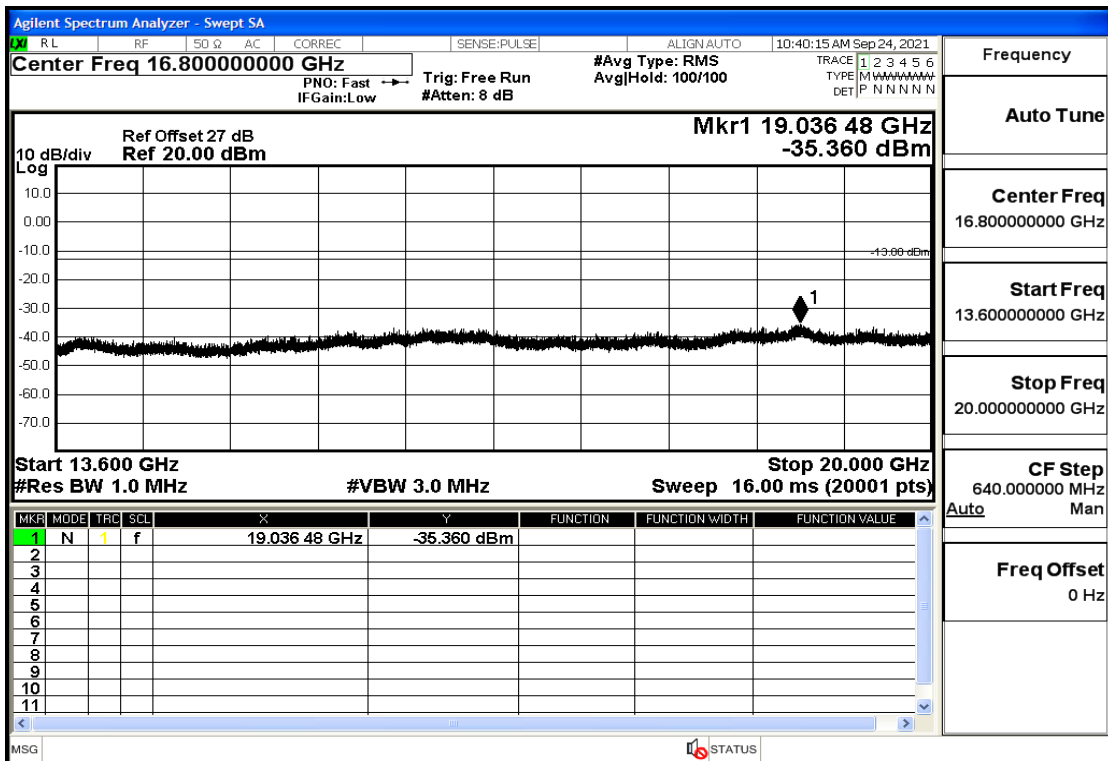

OB4-5-1732.5-QPSK-1#LOW@13.6GHz-20GHz@Pass