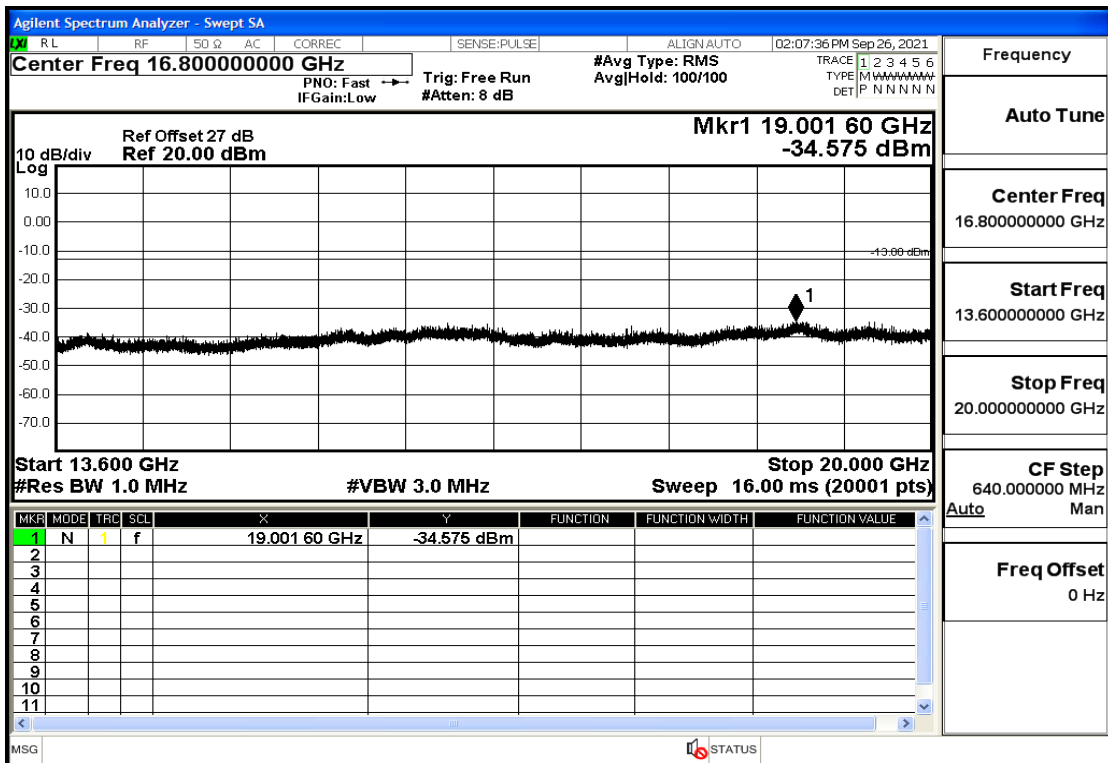

OB4-15-1717.5-QPSK-75#0@30mHz-1GHz@Pass

OB4-15-1717.5-QPSK-75#0@1GHz-7GHz@Pass

OB4-15-1717.5-QPSK-75#0@7GHz-13.6GHz@Pass

OB4-15-1717.5-QPSK-75#0@13.6GHz-20GHz@Pass

OB4-15-1717.5-QPSK-1#LOW@30mHz-1GHz@Pass