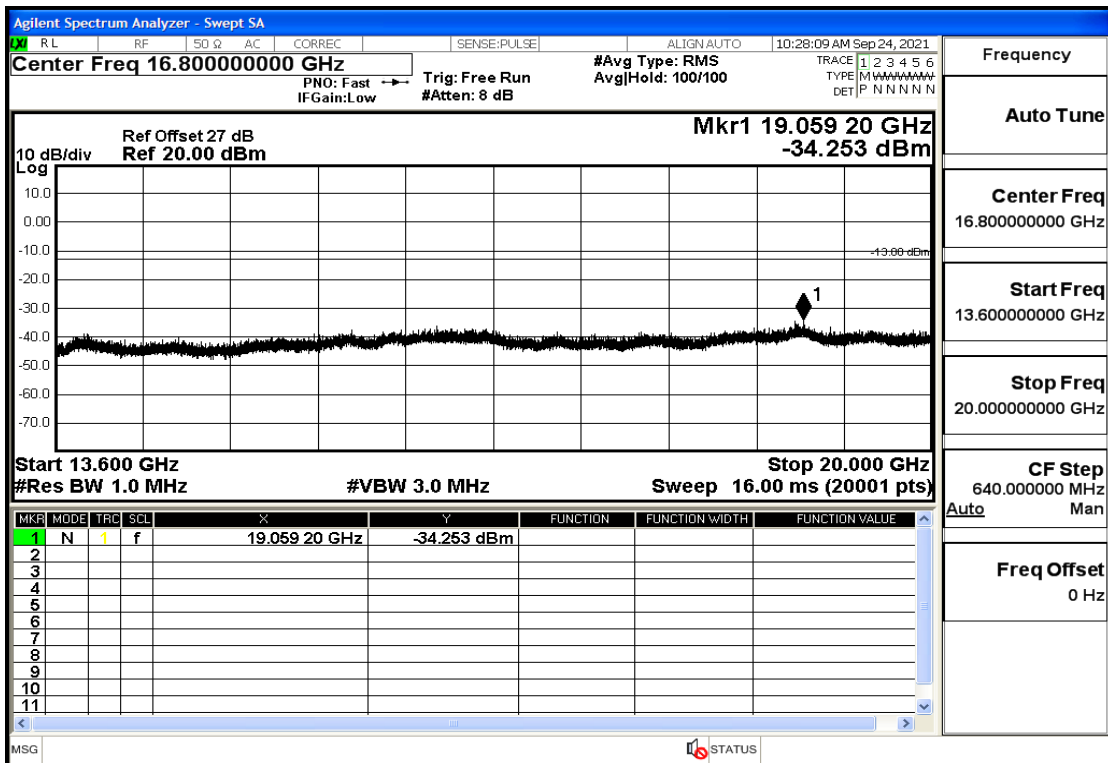

OB4-3-1732.5-QPSK-15#0@13.6GHz-20GHz@Pass

OB4-3-1732.5-QPSK-1#LOW@30mHz-1GHz@Pass

OB4-3-1732.5-QPSK-1#LOW@1GHz-7GHz@Pass

OB4-3-1732.5-QPSK-1#LOW@7GHz-13.6GHz@Pass

OB4-3-1732.5-QPSK-1#LOW@13.6GHz-20GHz@Pass