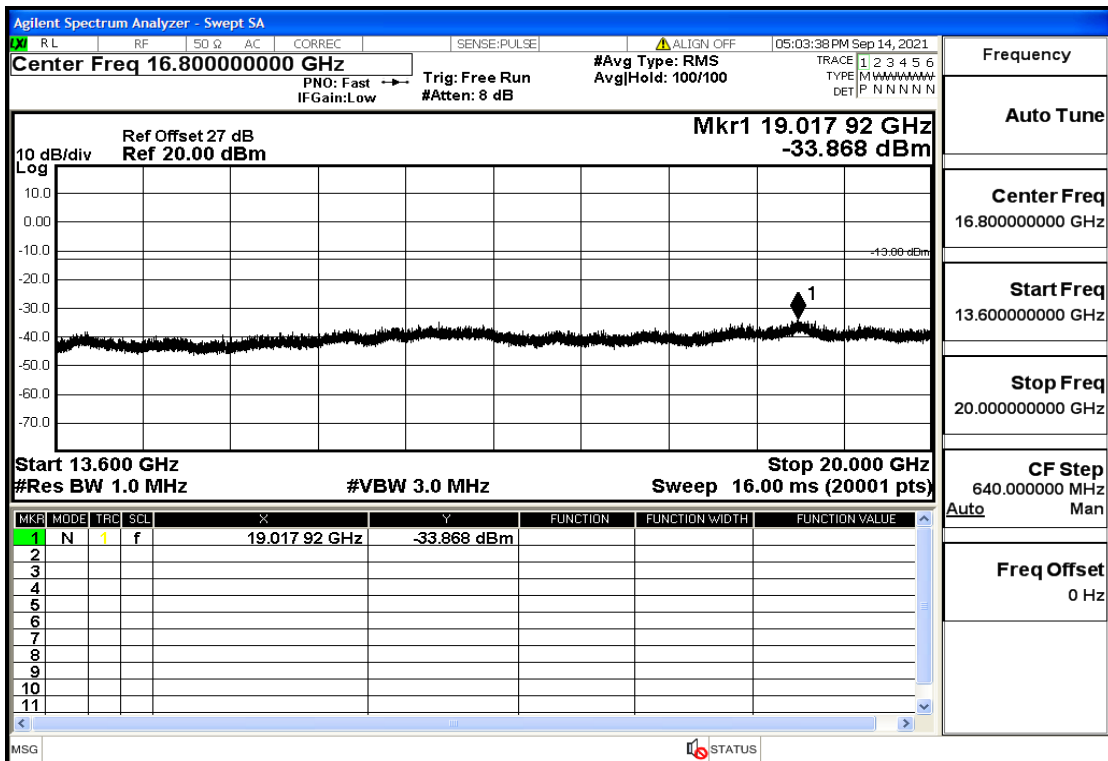

OB2-5-1852.5-QPSK-25#LOW@13.6GHz-20GHz@Pass