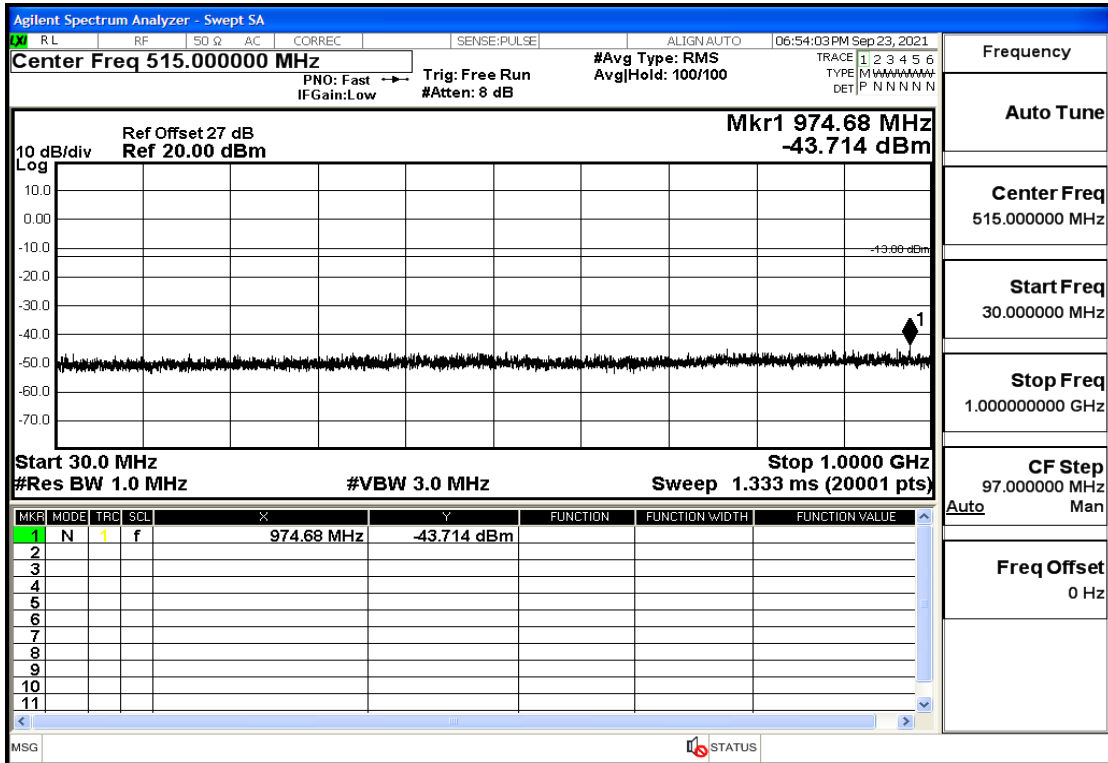

OB2-10-1905-QPSK-1#LOW@30mHz-1GHz@Pass