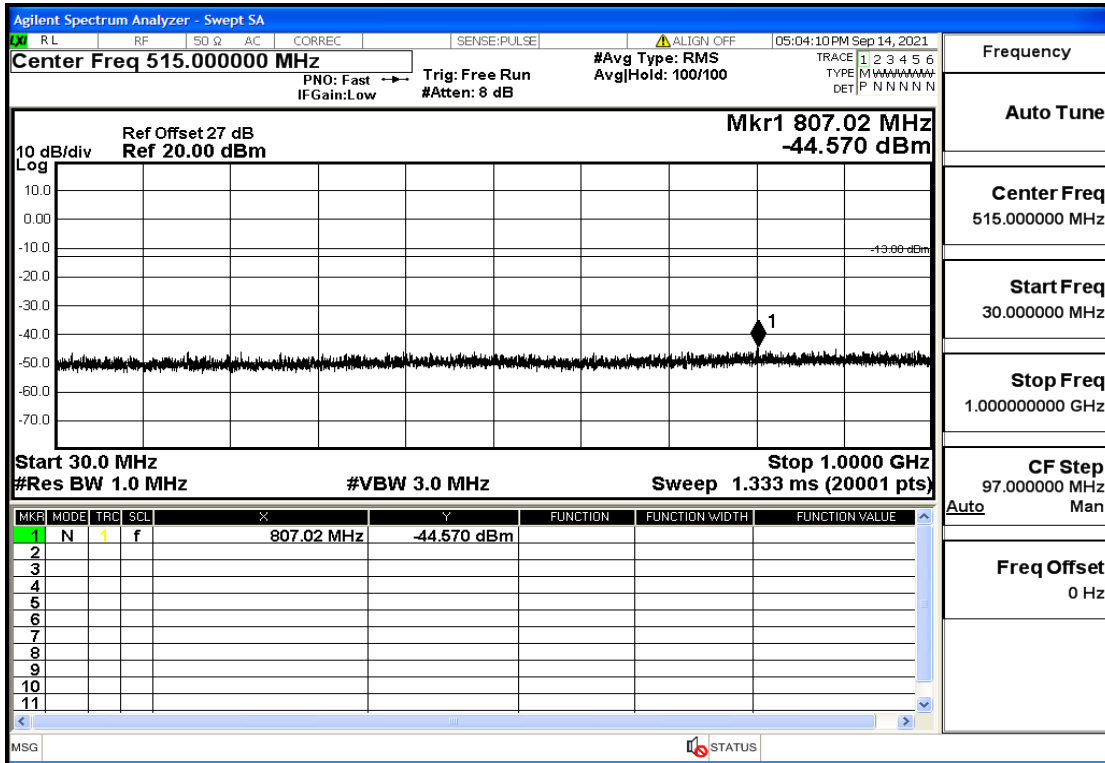

OB2-5-1852.5-QPSK-1#LOW@30mHz-1GHz@Pass