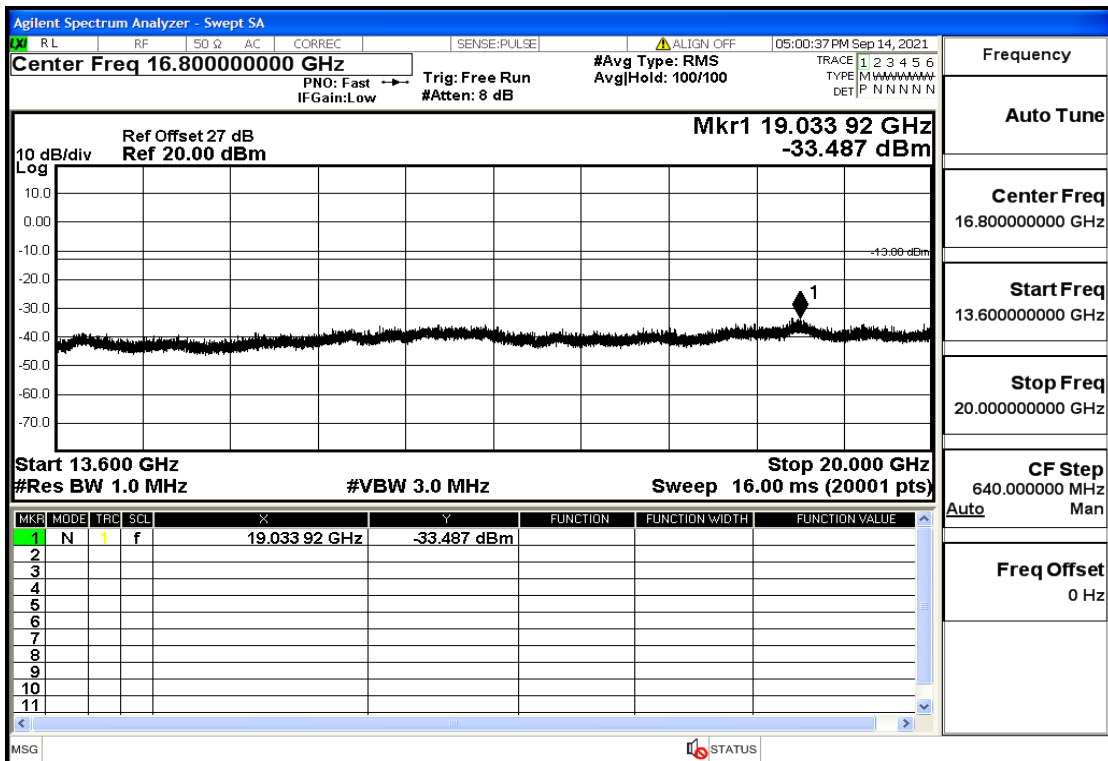

OB2-3-1908.5-QPSK-15#LOW@30mHz-1GHz@Pass

OB2-3-1908.5-QPSK-15#LOW@1GHz-7GHz@Pass

OB2-3-1908.5-QPSK-15#LOW@7GHz-13.6GHz@Pass

OB2-3-1908.5-QPSK-15#LOW@13.6GHz-20GHz@Pass

OB2-3-1908.5-QPSK-1#LOW@30mHz-1GHz@Pass

OB2-3-1908.5-QPSK-1#LOW@1GHz-7GHz@Pass

OB2-3-1908.5-QPSK-1#LOW@7GHz-13.6GHz@Pass

OB2-3-1908.5-QPSK-1#LOW@13.6GHz-20GHz@Pass

OB2-3-1908.5-QPSK-1#HIGH@30mHz-1GHz@Pass

OB2-3-1908.5-QPSK-1#HIGH@1GHz-7GHz@Pass