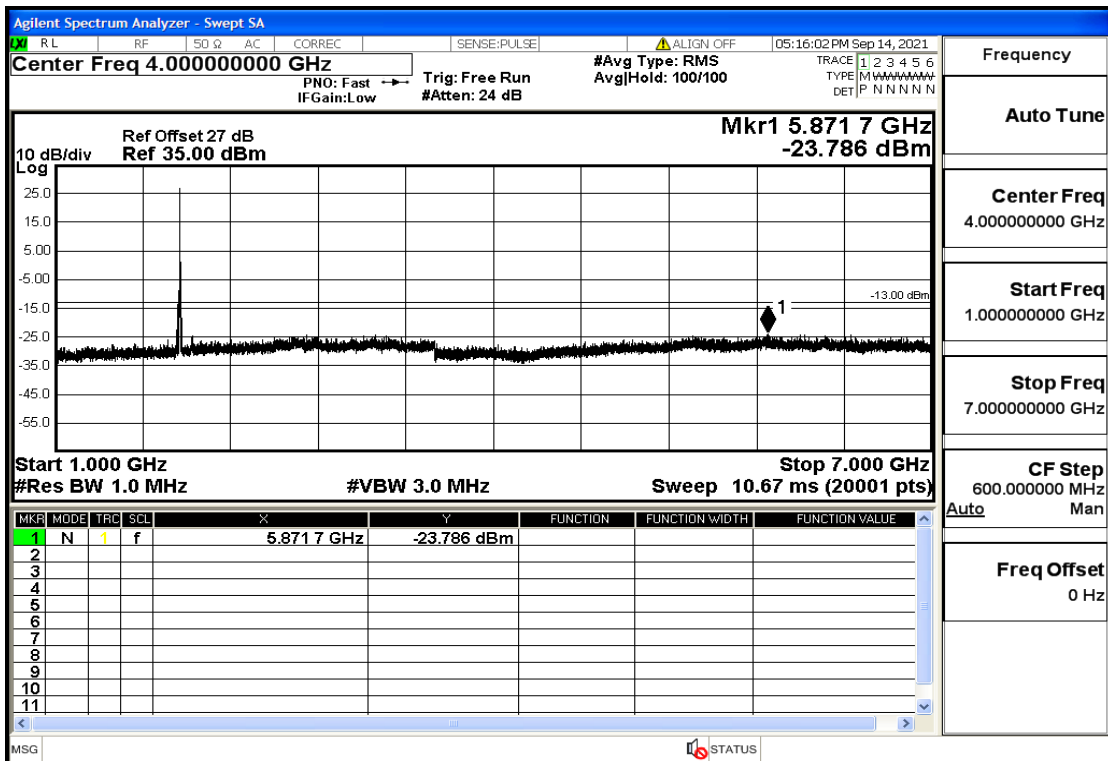

OB2-10-1855-QPSK-1#LOW@1GHz-7GHz@Pass