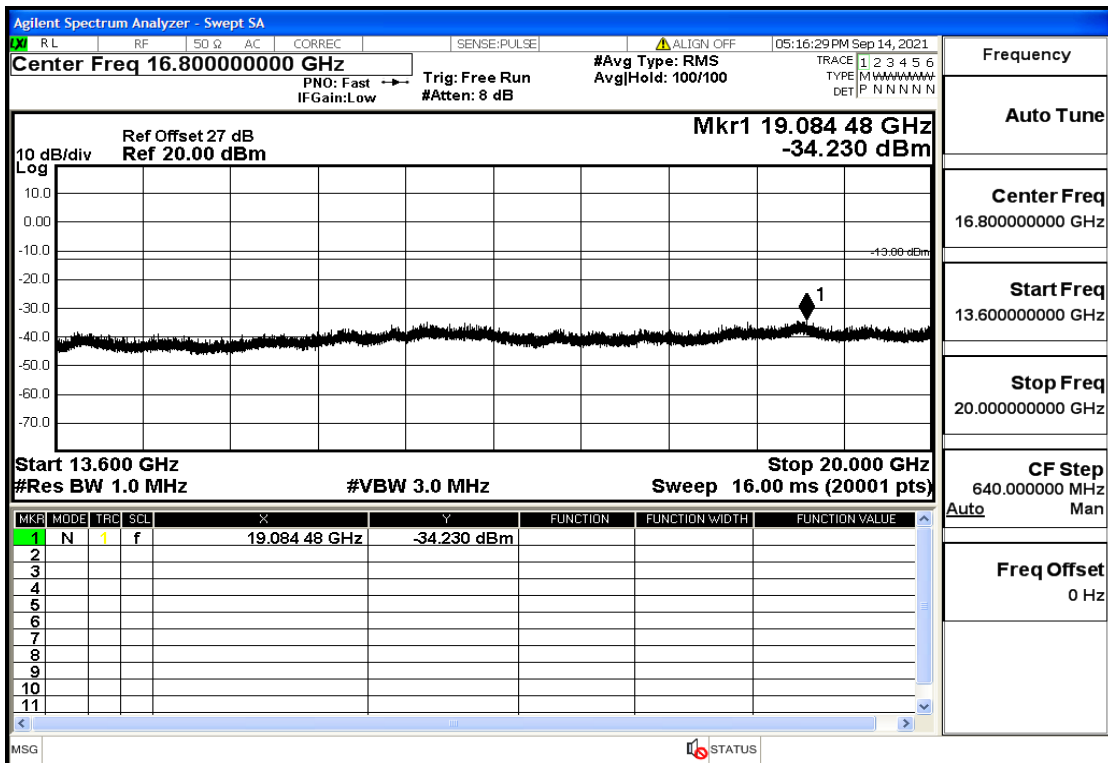

OB2-10-1855-QPSK-1#LOW@30mHz-1GHz@Pass

OB2-10-1855-QPSK-1#LOW@1GHz-7GHz@Pass

OB2-10-1855-QPSK-1#LOW@7GHz-13.6GHz@Pass

OB2-10-1855-QPSK-1#LOW@13.6GHz-20GHz@Pass

OB2-10-1855-QPSK-1#HIGH@30mHz-1GHz@Pass

OB2-10-1855-QPSK-1#HIGH@1GHz-7GHz@Pass