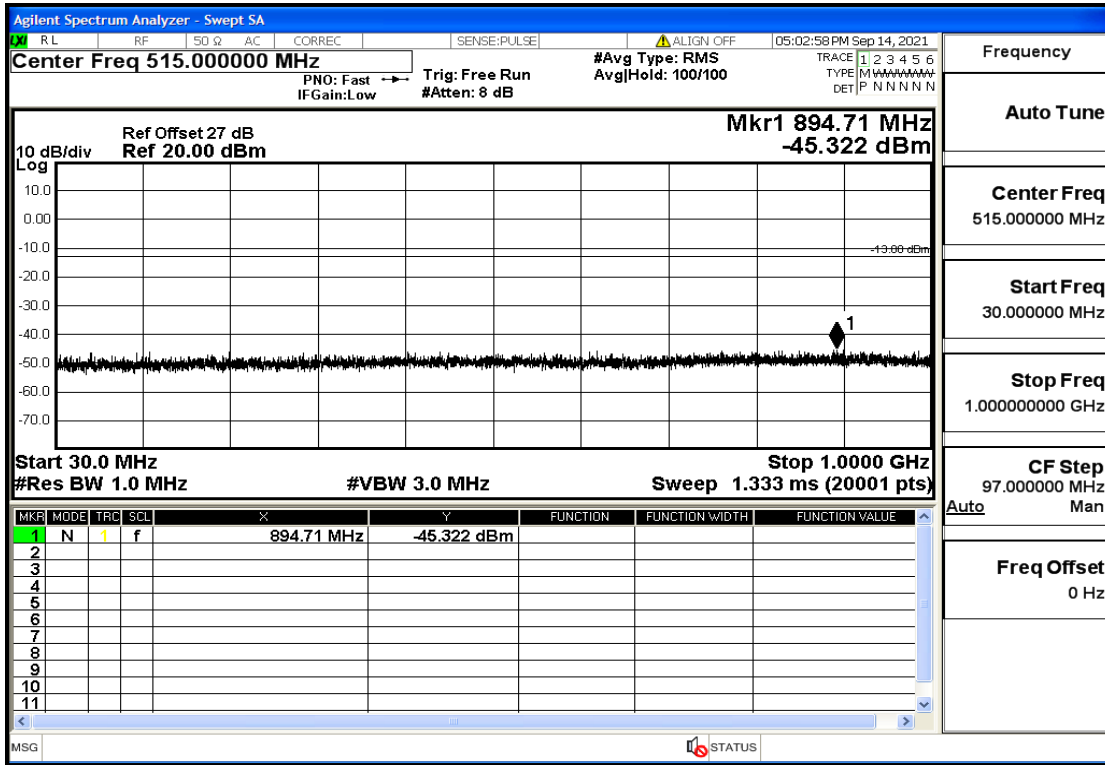

OB2-5-1852.5-QPSK-25#LOW@30mHz-1GHz@Pass