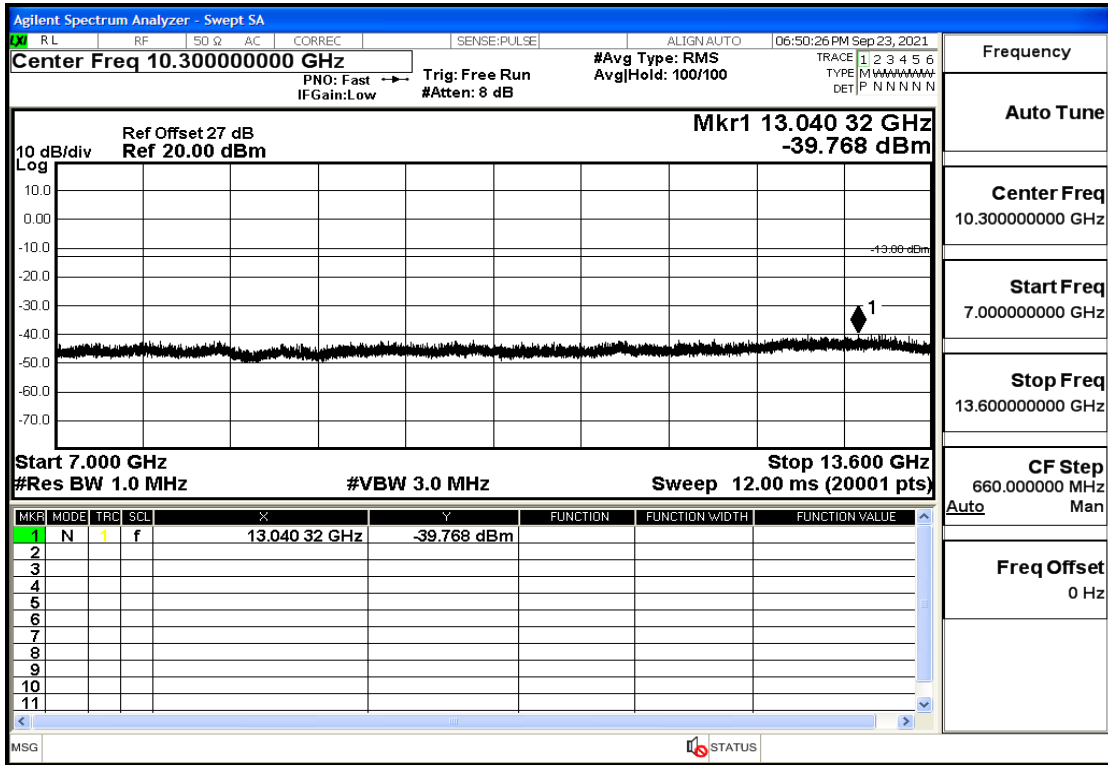

OB2-10-1880-QPSK-50#LOW@13.6GHz-20GHz@Pass

OB2-10-1880-QPSK-1#LOW@30mHz-1GHz@Pass

OB2-10-1880-QPSK-1#LOW@1GHz-7GHz@Pass

OB2-10-1880-QPSK-1#LOW@7GHz-13.6GHz@Pass

OB2-10-1880-QPSK-1#LOW@13.6GHz-20GHz@Pass

OB2-10-1880-QPSK-1#HIGH@30mHz-1GHz@Pass