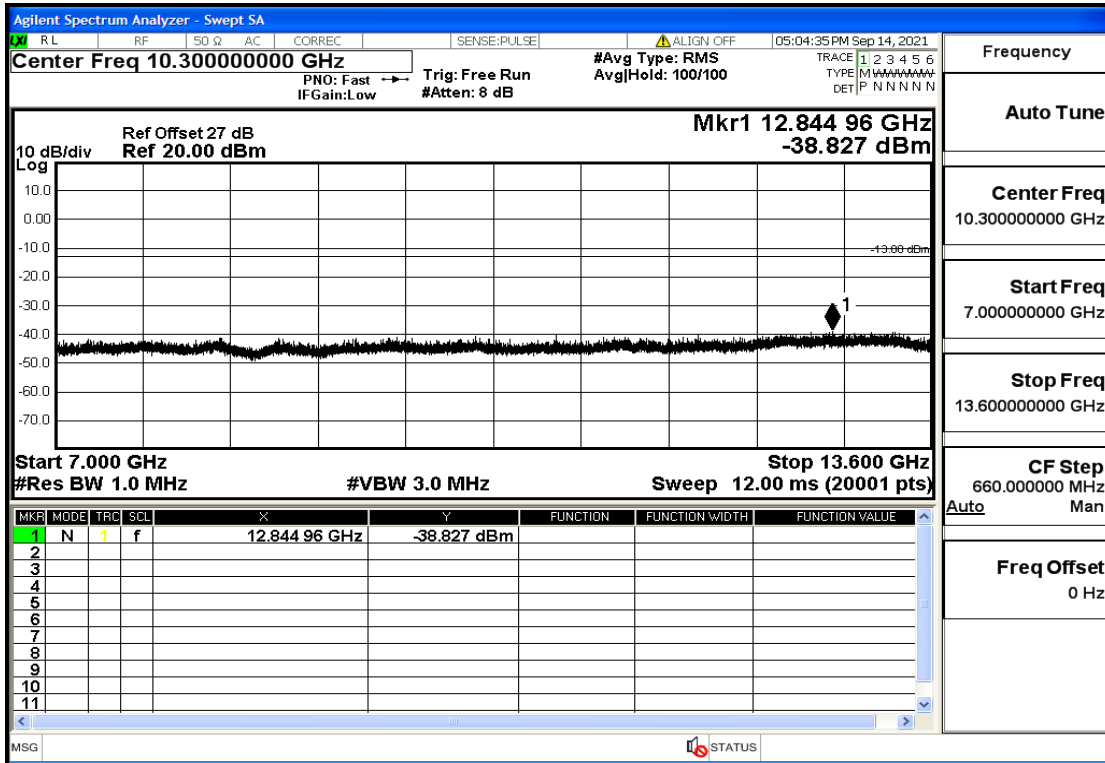

OB2-5-1852.5-QPSK-25#LOW@13.6GHz-20GHz@Pass

OB2-5-1852.5-QPSK-1#LOW@30mHz-1GHz@Pass

OB2-5-1852.5-QPSK-1#LOW@1GHz-7GHz@Pass

OB2-5-1852.5-QPSK-1#LOW@7GHz-13.6GHz@Pass

OB2-5-1852.5-QPSK-1#LOW@13.6GHz-20GHz@Pass