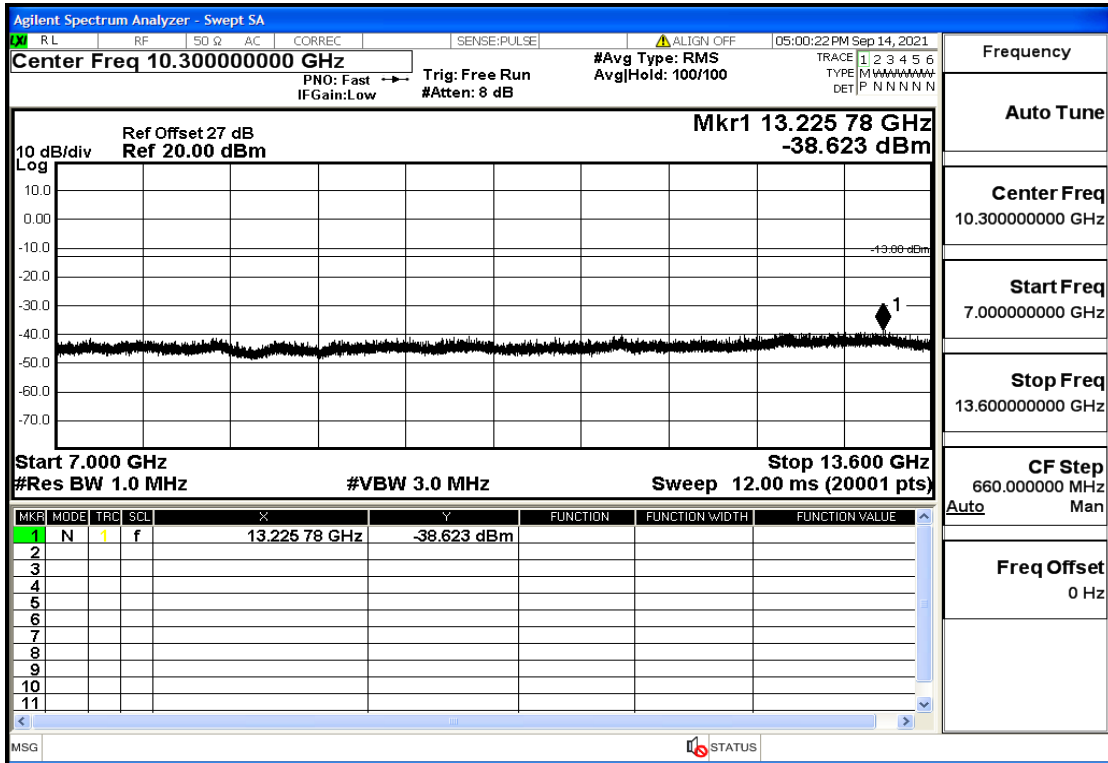

OB2-3-1908.5-QPSK-15#LOW@30mHz-1GHz@Pass

OB2-3-1908.5-QPSK-15#LOW@1GHz-7GHz@Pass

OB2-3-1908.5-QPSK-15#LOW@7GHz-13.6GHz@Pass

OB2-3-1908.5-QPSK-15#LOW@13.6GHz-20GHz@Pass

OB2-3-1908.5-QPSK-1#LOW@30mHz-1GHz@Pass

OB2-3-1908.5-QPSK-1#LOW@1GHz-7GHz@Pass

OB2-3-1908.5-QPSK-1#LOW@7GHz-13.6GHz@Pass

OB2-3-1908.5-QPSK-1#LOW@13.6GHz-20GHz@Pass

OB2-3-1908.5-QPSK-1#HIGH@30mHz-1GHz@Pass

OB2-3-1908.5-QPSK-1#HIGH@1GHz-7GHz@Pass