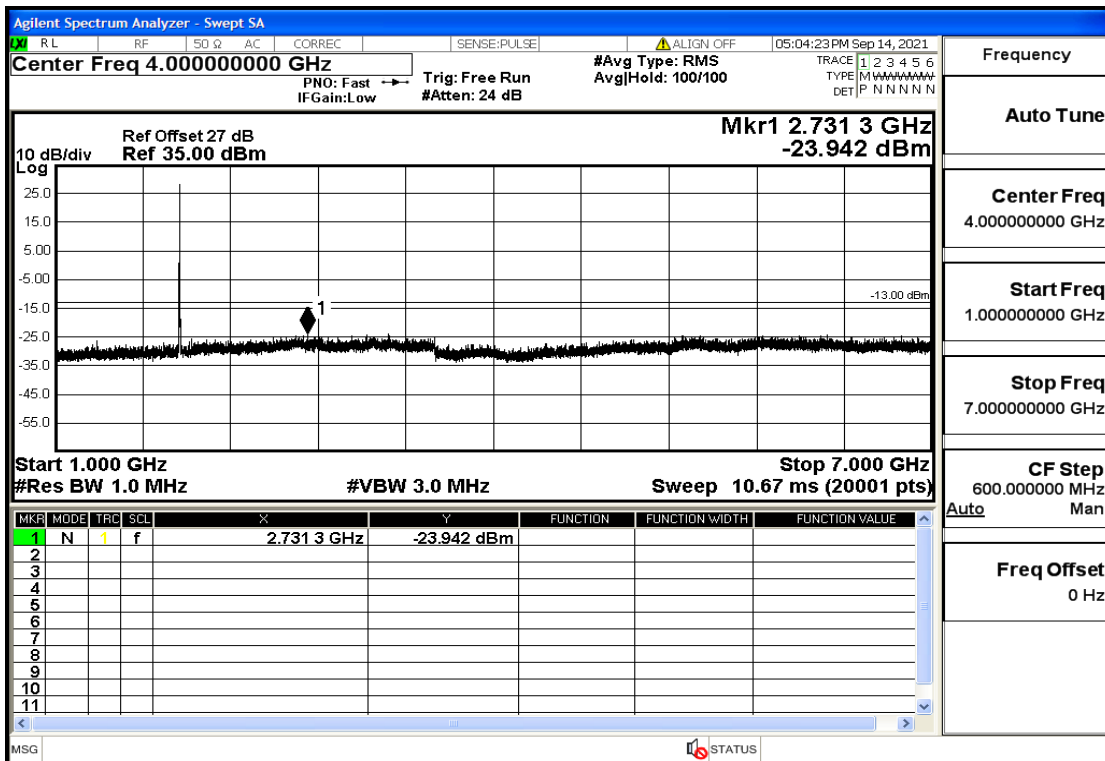

OB2-5-1852.5-QPSK-25#LOW@13.6GHz-20GHz@Pass

OB2-5-1852.5-QPSK-1#LOW@30mHz-1GHz@Pass

OB2-5-1852.5-QPSK-1#LOW@1GHz-7GHz@Pass

OB2-5-1852.5-QPSK-1#LOW@7GHz-13.6GHz@Pass

OB2-5-1852.5-QPSK-1#LOW@13.6GHz-20GHz@Pass