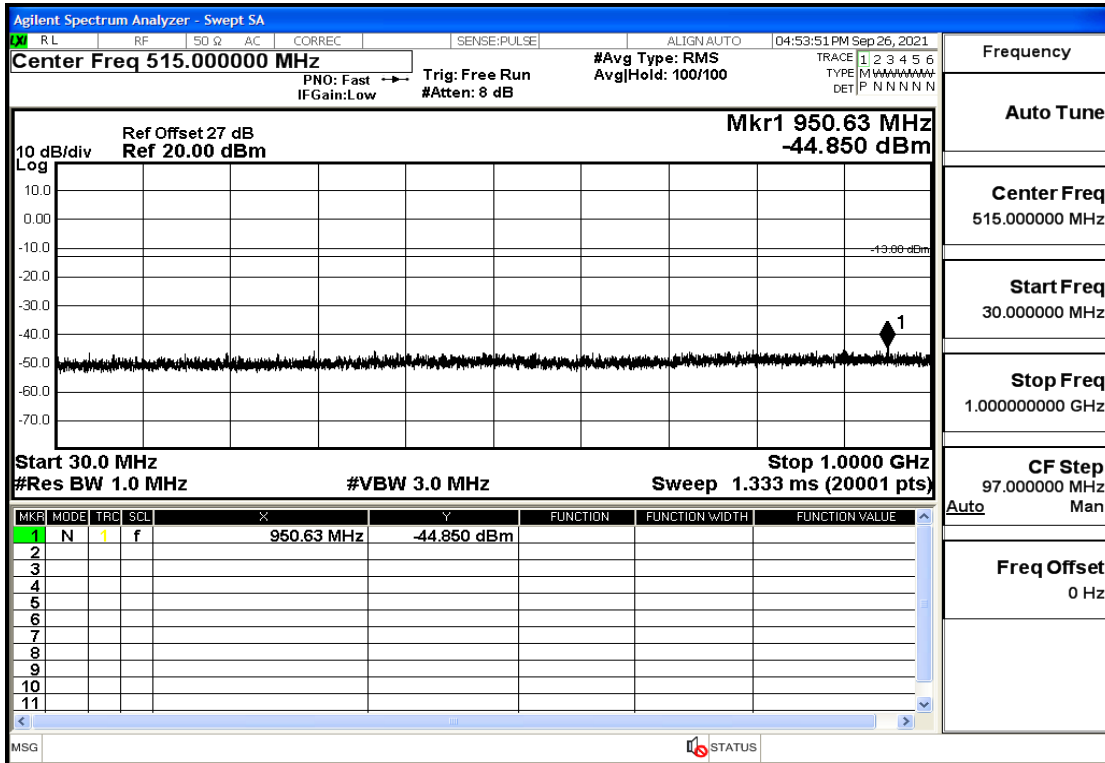

OB2-15-1880-QPSK-75#0@30mHz-1GHz@Pass