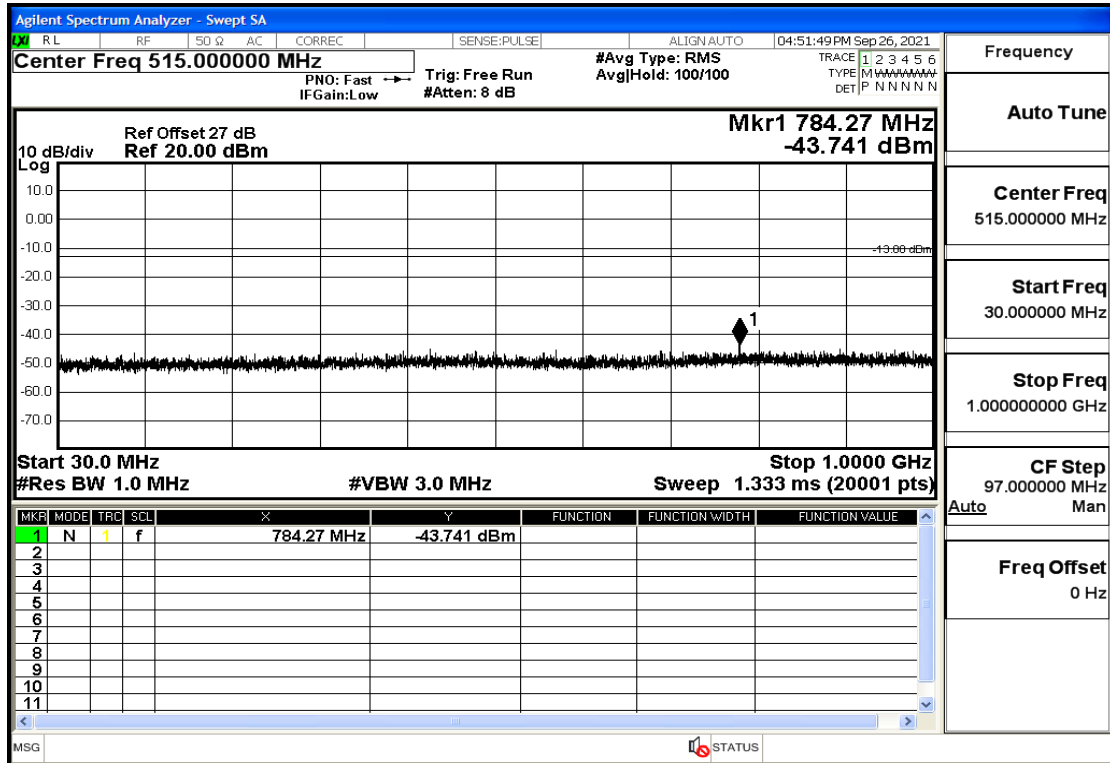

OB2-15-1857.5-QPSK-1#74@30mHz-1GHz@Pass