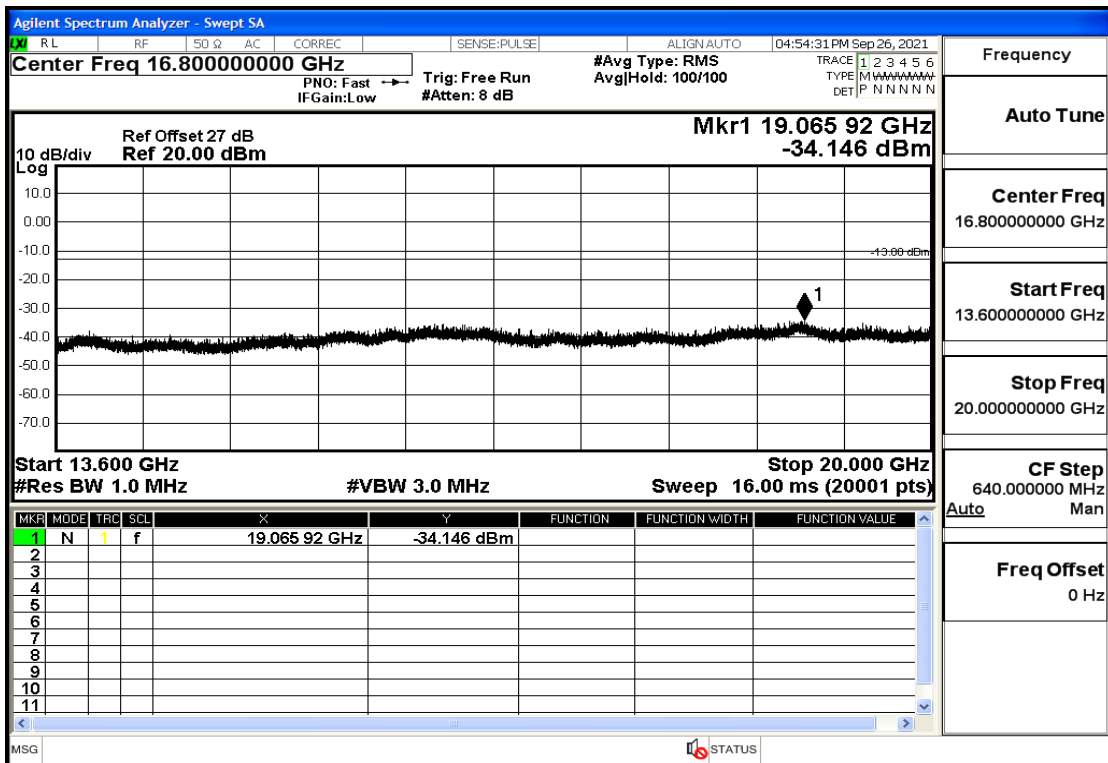

OB2-15-1880-QPSK-75#0@30mHz-1GHz@Pass

OB2-15-1880-QPSK-75#0@1GHz-7GHz@Pass

OB2-15-1880-QPSK-75#0@7GHz-13.6GHz@Pass

OB2-15-1880-QPSK-75#0@13.6GHz-20GHz@Pass

OB2-15-1880-QPSK-1#0@30mHz-1GHz@Pass

OB2-15-1880-QPSK-1#0@1GHz-7GHz@Pass