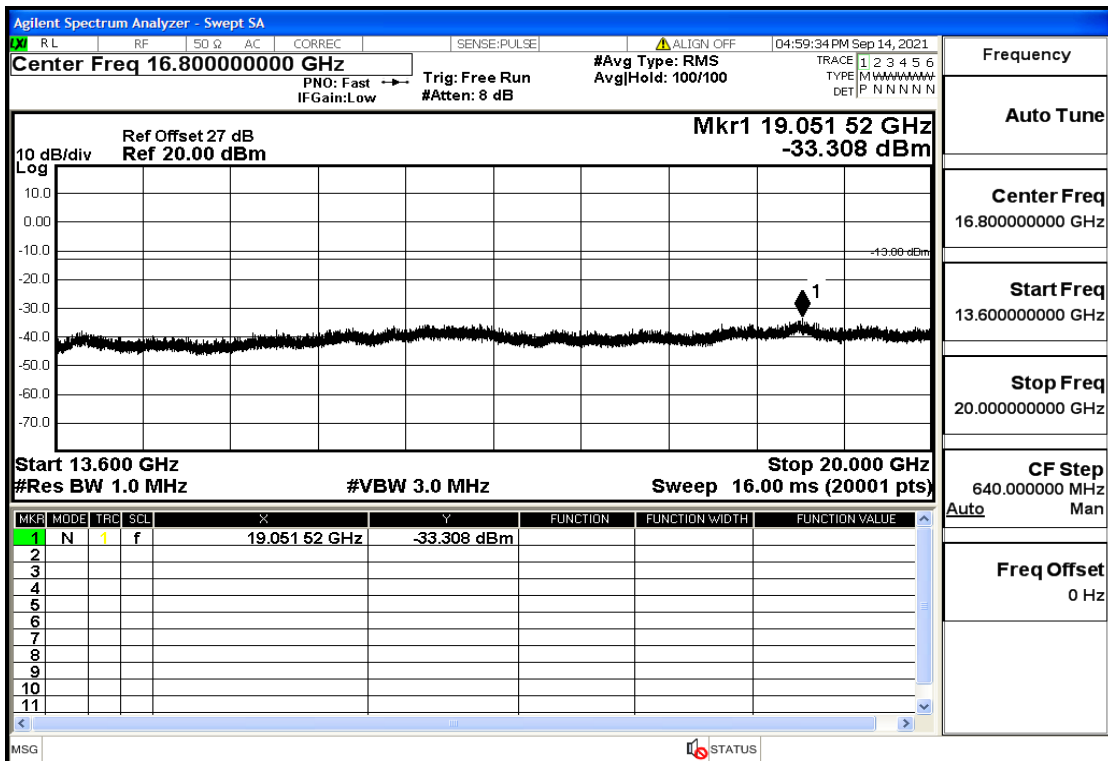

OB2-3-1908.5-QPSK-15#LOW@30mHz-1GHz@Pass

OB2-3-1908.5-QPSK-15#LOW@1GHz-7GHz@Pass

OB2-3-1908.5-QPSK-15#LOW@7GHz-13.6GHz@Pass

OB2-3-1908.5-QPSK-15#LOW@13.6GHz-20GHz@Pass

OB2-3-1908.5-QPSK-1#LOW@30mHz-1GHz@Pass

OB2-3-1908.5-QPSK-1#LOW@1GHz-7GHz@Pass

OB2-3-1908.5-QPSK-1#LOW@7GHz-13.6GHz@Pass

OB2-3-1908.5-QPSK-1#LOW@13.6GHz-20GHz@Pass

OB2-3-1908.5-QPSK-1#HIGH@30mHz-1GHz@Pass

OB2-3-1908.5-QPSK-1#HIGH@1GHz-7GHz@Pass