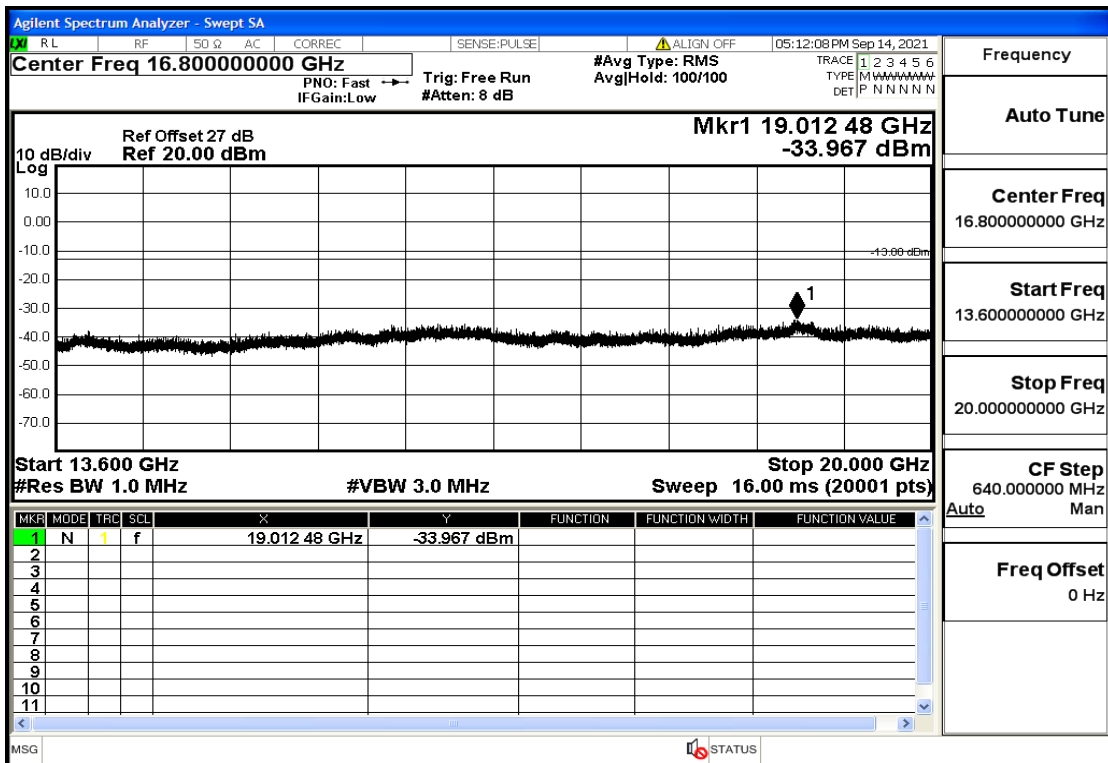

OB2-5-1907.5-QPSK-1#LOW@13.6GHz-20GHz@Pass