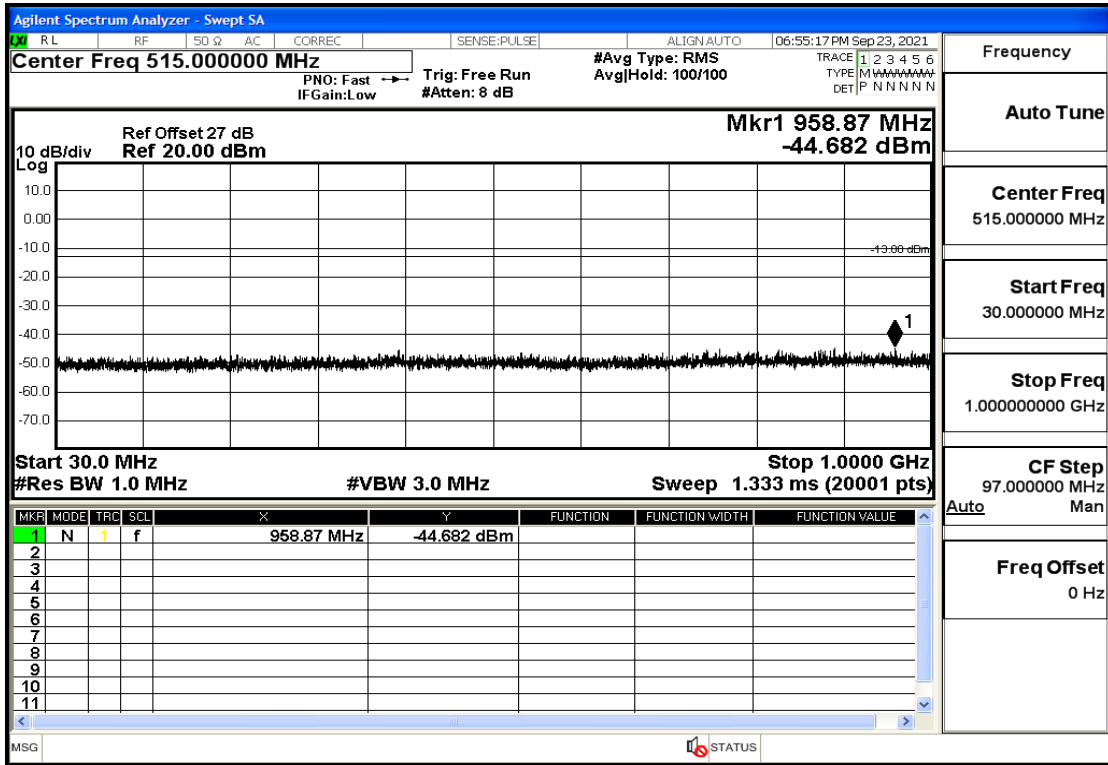

OB2-10-1905-QPSK-50#LOW@13.6GHz-20GHz@Pass

OB2-10-1905-QPSK-1#LOW@30mHz-1GHz@Pass

OB2-10-1905-QPSK-1#LOW@1GHz-7GHz@Pass

OB2-10-1905-QPSK-1#LOW@7GHz-13.6GHz@Pass

OB2-10-1905-QPSK-1#LOW@13.6GHz-20GHz@Pass

OB2-10-1905-QPSK-1#HIGH@30mHz-1GHz@Pass