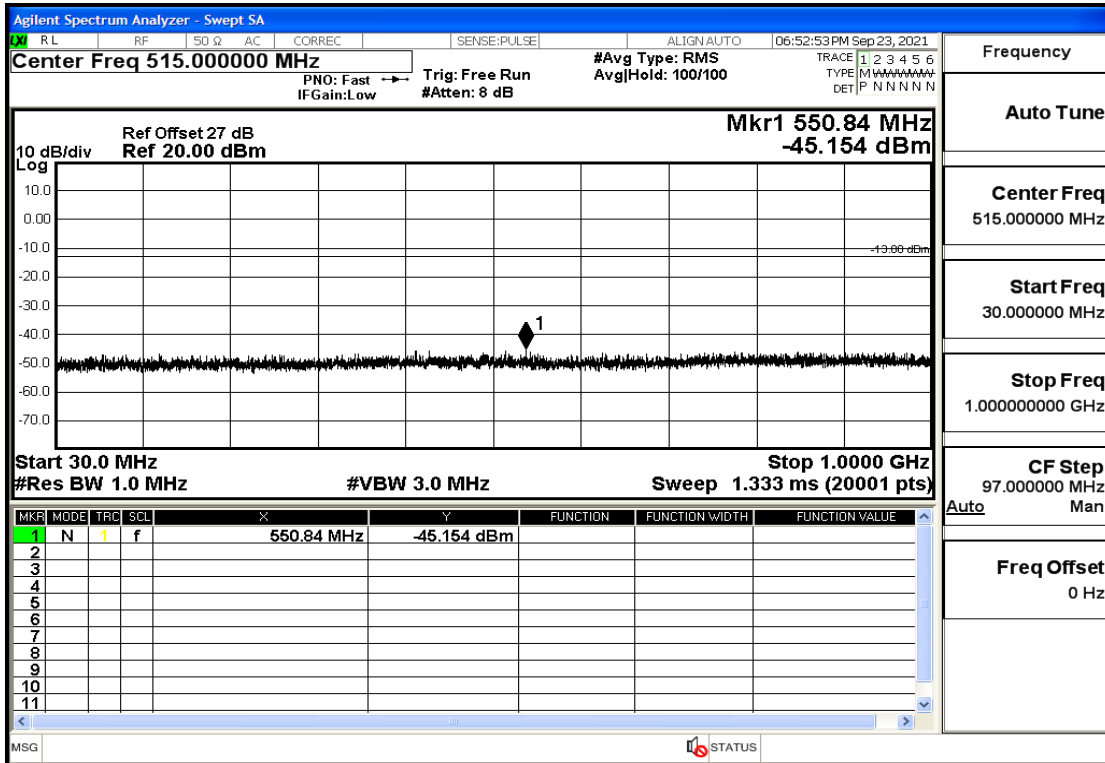

OB2-10-1880-QPSK-1#HIGH@1GHz-7GHz@Pass

OB2-10-1880-QPSK-1#HIGH@7GHz-13.6GHz@Pass

OB2-10-1880-QPSK-1#HIGH@13.6GHz-20GHz@Pass

OB2-10-1905-QPSK-50#LOW@30mHz-1GHz@Pass

OB2-10-1905-QPSK-50#LOW@1GHz-7GHz@Pass

OB2-10-1905-QPSK-50#LOW@7GHz-13.6GHz@Pass