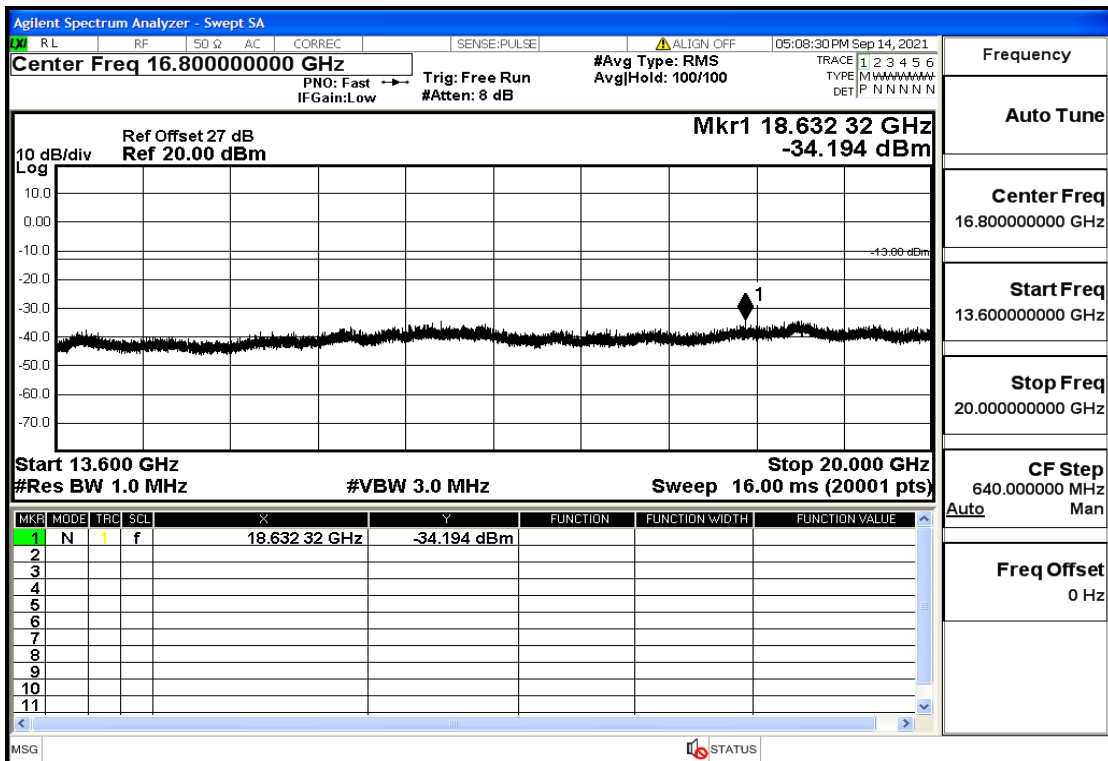

OB2-5-1880-QPSK-1#LOW@13.6GHz-20GHz@Pass