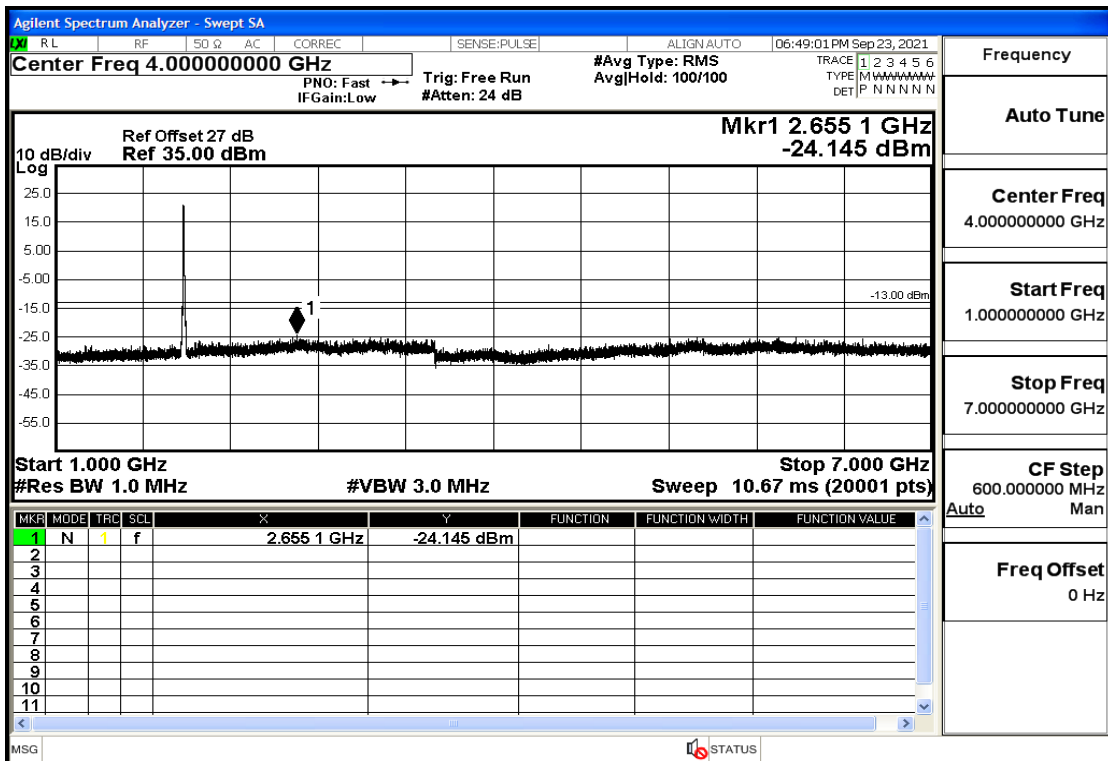

OB2-10-1855-QPSK-1#HIGH@7GHz-13.6GHz@Pass

OB2-10-1855-QPSK-1#HIGH@13.6GHz-20GHz@Pass

OB2-10-1880-QPSK-50#LOW@30mHz-1GHz@Pass

OB2-10-1880-QPSK-50#LOW@1GHz-7GHz@Pass

OB2-10-1880-QPSK-50#LOW@7GHz-13.6GHz@Pass