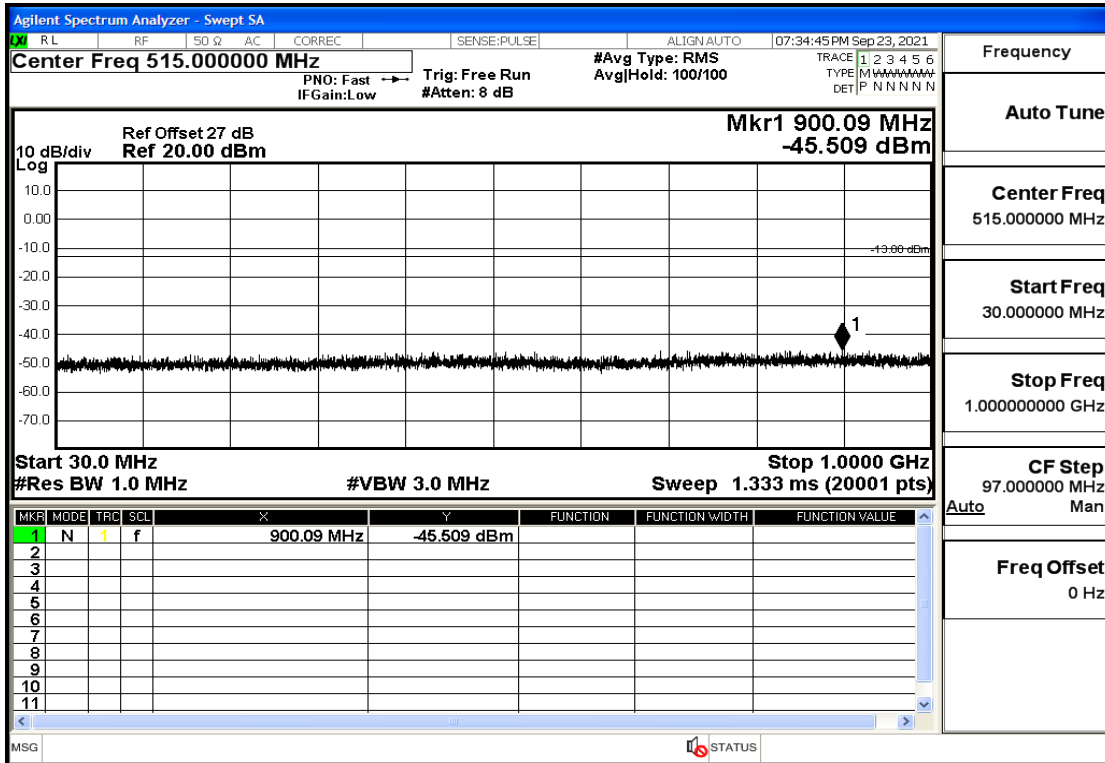

OB2-10-1905-QPSK-1#HIGH@1GHz-7GHz@Pass

OB2-10-1905-QPSK-1#HIGH@7GHz-13.6GHz@Pass

OB2-10-1905-QPSK-1#HIGH@13.6GHz-20GHz@Pass

OB2-15-1857.5-QPSK-75#LOW@30mHz-1GHz@Pass

OB2-15-1857.5-QPSK-75#LOW@1GHz-7GHz@Pass