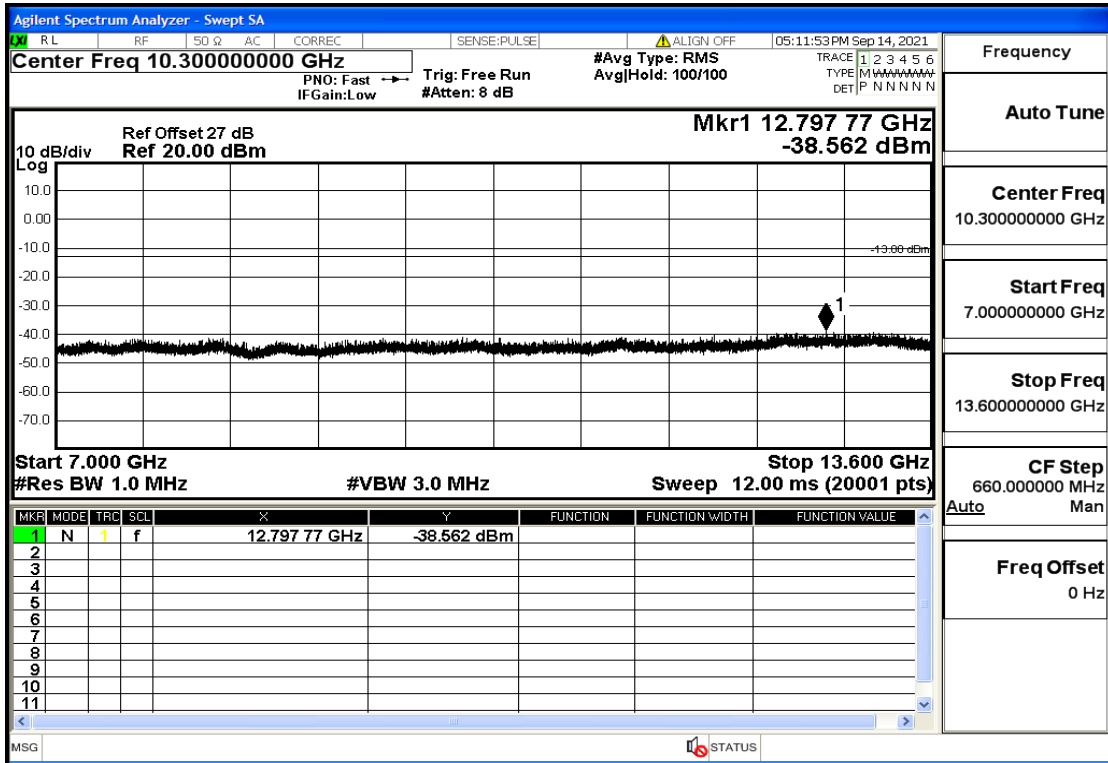

OB2-5-1907.5-QPSK-1#LOW@7GHz-13.6GHz@Pass