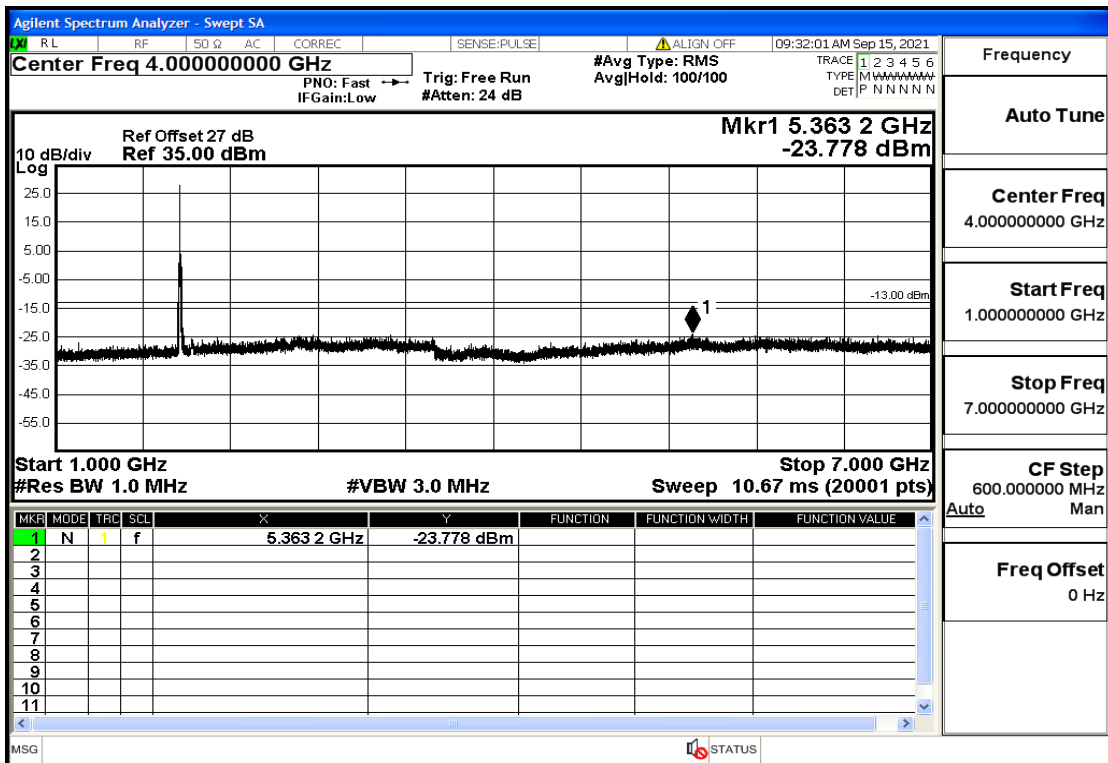

OB2-15-1857.5-QPSK-75#LOW@7GHz-13.6GHz@Pass

OB2-15-1857.5-QPSK-75#LOW@13.6GHz-20GHz@Pass

OB2-15-1857.5-QPSK-1#LOW@30mHz-1GHz@Pass

OB2-15-1857.5-QPSK-1#LOW@1GHz-7GHz@Pass

OB2-15-1857.5-QPSK-1#LOW@7GHz-13.6GHz@Pass