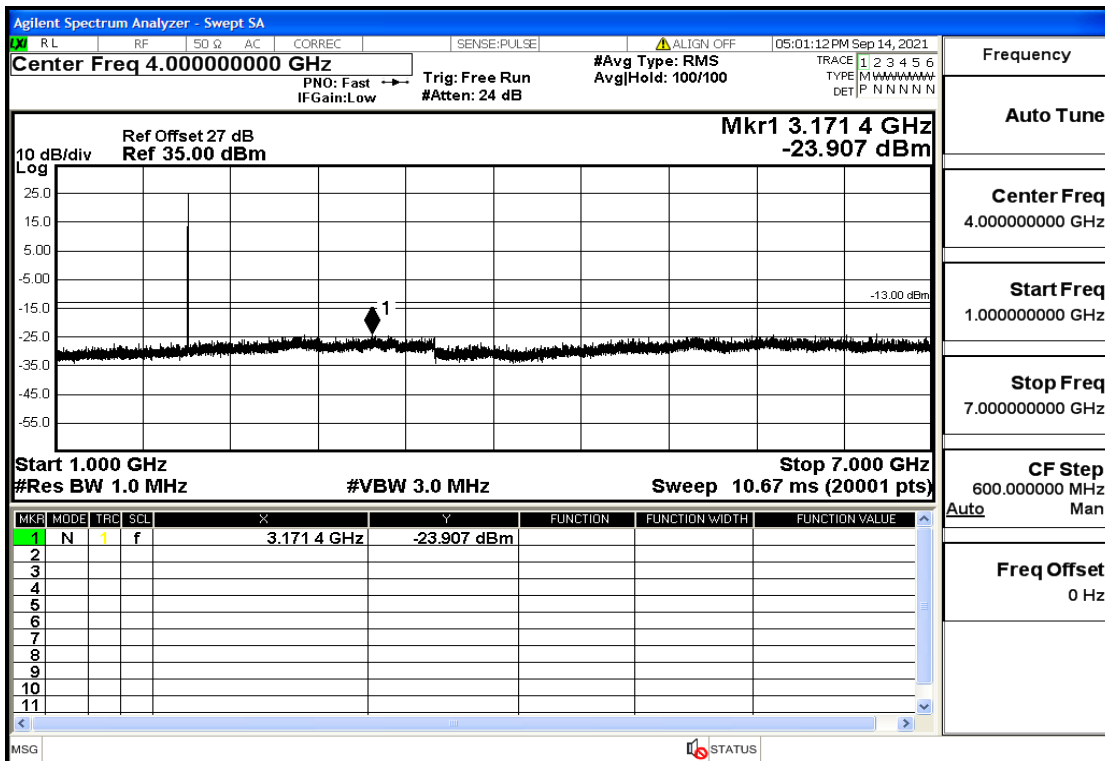

OB2-3-1908.5-QPSK-1#LOW@1GHz-7GHz@Pass

OB2-3-1908.5-QPSK-1#LOW@7GHz-13.6GHz@Pass

OB2-3-1908.5-QPSK-1#LOW@13.6GHz-20GHz@Pass

OB2-3-1908.5-QPSK-1#HIGH@30mHz-1GHz@Pass

OB2-3-1908.5-QPSK-1#HIGH@1GHz-7GHz@Pass

OB2-3-1908.5-QPSK-1#HIGH@7GHz-13.6GHz@Pass

OB2-3-1908.5-QPSK-1#HIGH@13.6GHz-20GHz@Pass

OB2-5-1852.5-QPSK-25#LOW@30mHz-1GHz@Pass

OB2-5-1852.5-QPSK-25#LOW@1GHz-7GHz@Pass

OB2-5-1852.5-QPSK-25#LOW@7GHz-13.6GHz@Pass