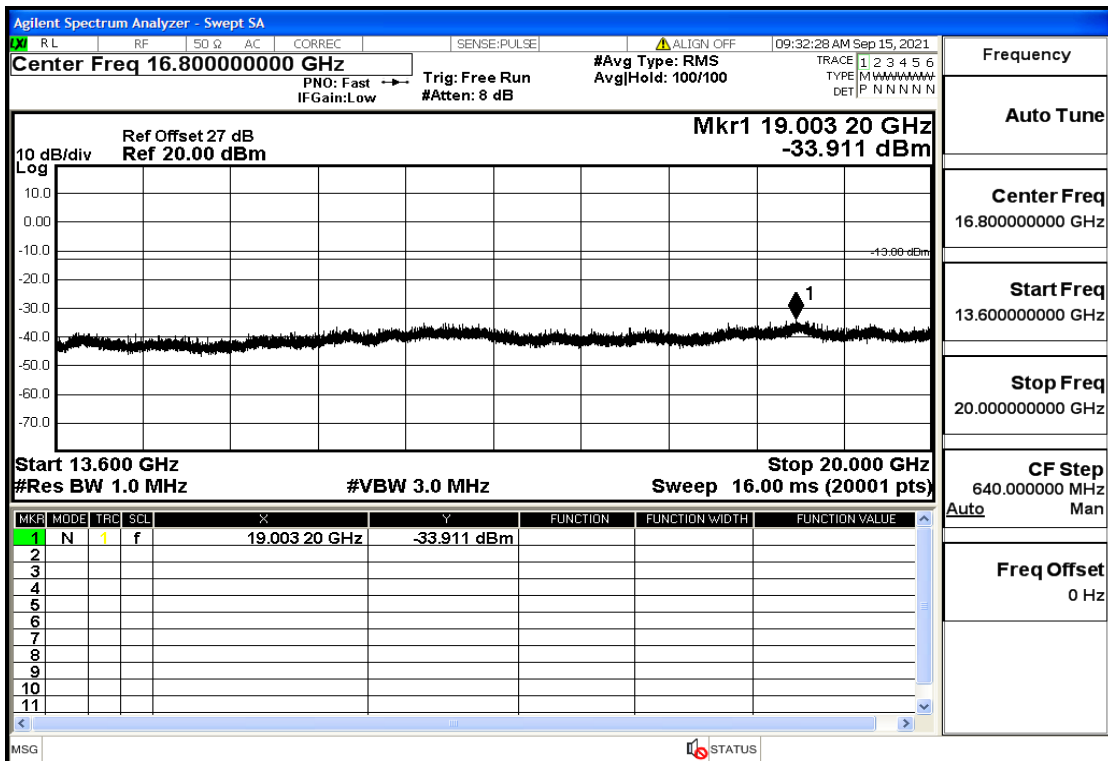

OB2-15-1857.5-QPSK-1#LOW@13.6GHz-20GHz@Pass