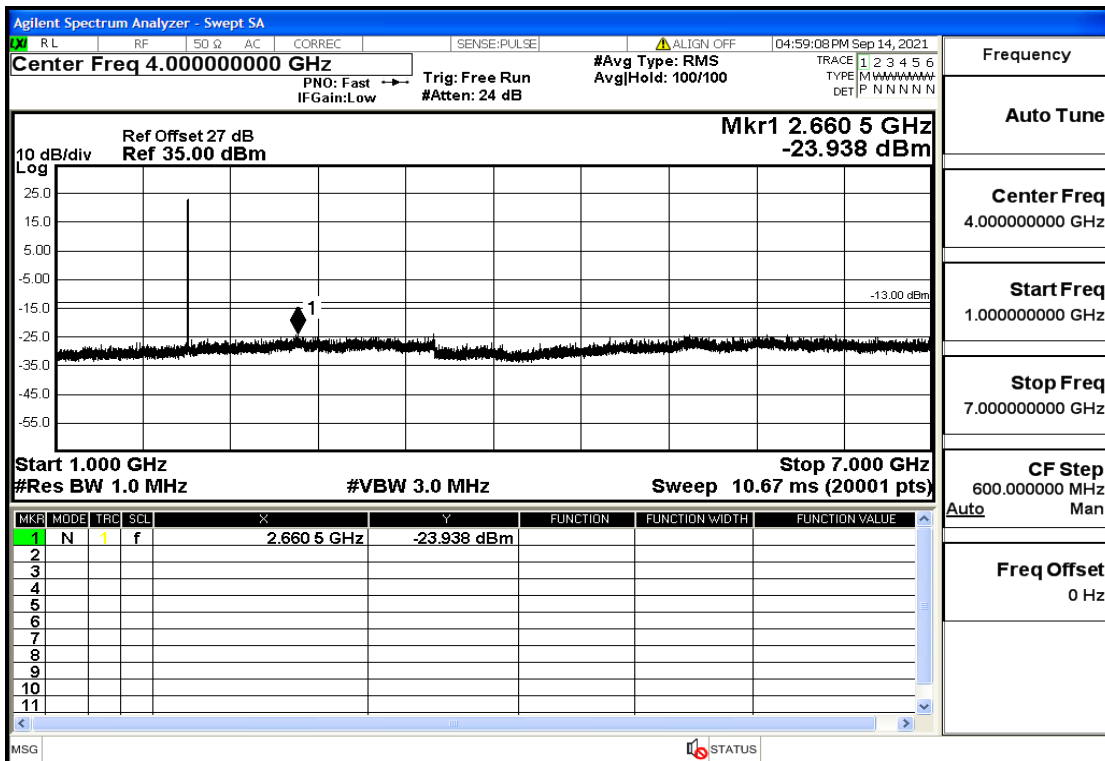

OB2-3-1908.5-QPSK-15#LOW@30mHz-1GHz@Pass

OB2-3-1908.5-QPSK-15#LOW@1GHz-7GHz@Pass

OB2-3-1908.5-QPSK-15#LOW@7GHz-13.6GHz@Pass

OB2-3-1908.5-QPSK-15#LOW@13.6GHz-20GHz@Pass

OB2-3-1908.5-QPSK-1#LOW@30mHz-1GHz@Pass

OB2-3-1908.5-QPSK-1#LOW@1GHz-7GHz@Pass

OB2-3-1908.5-QPSK-1#LOW@7GHz-13.6GHz@Pass

OB2-3-1908.5-QPSK-1#LOW@13.6GHz-20GHz@Pass

OB2-3-1908.5-QPSK-1#HIGH@30mHz-1GHz@Pass

OB2-3-1908.5-QPSK-1#HIGH@1GHz-7GHz@Pass