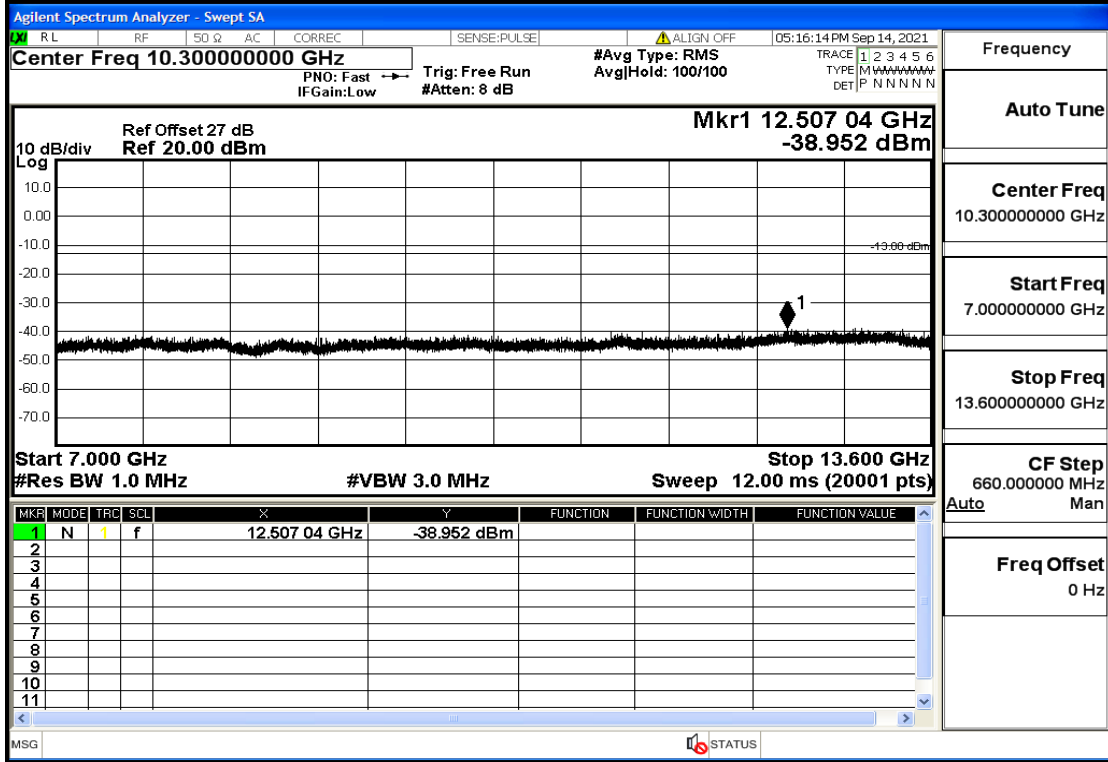

OB2-10-1855-QPSK-1#LOW@7GHz-13.6GHz@Pass