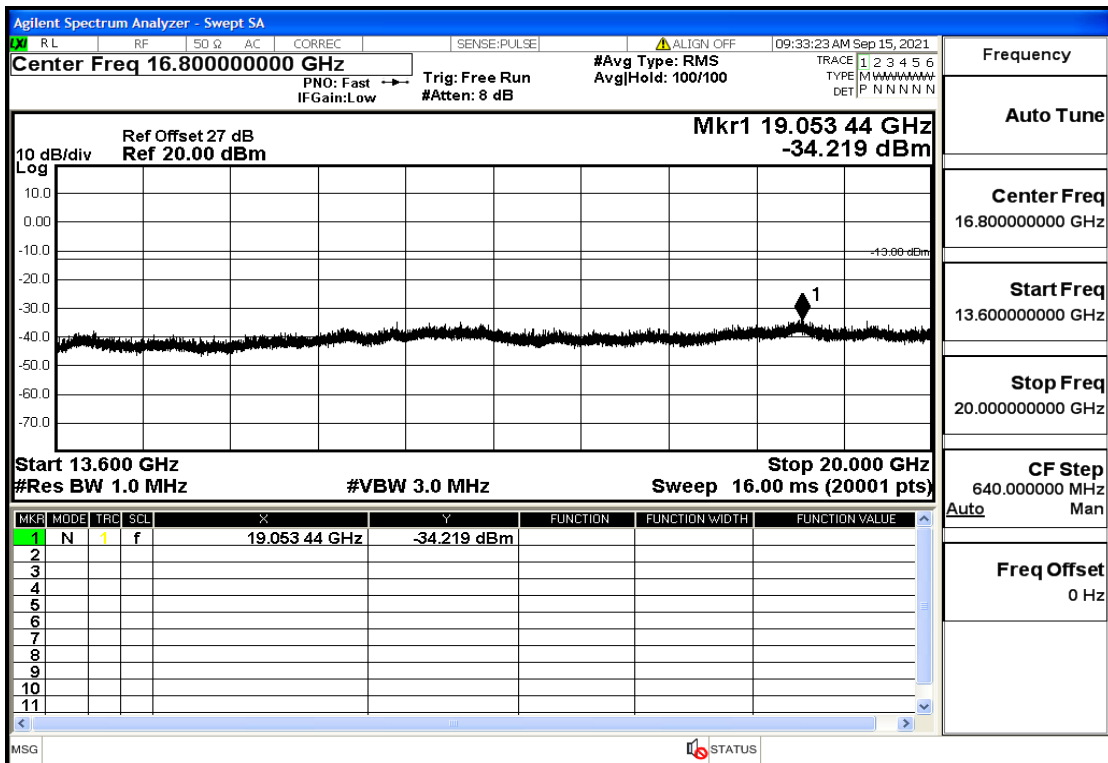

OB2-15-1857.5-QPSK-1#LOW@13.6GHz-20GHz@Pass

OB2-15-1857.5-QPSK-1#HIGH@30mHz-1GHz@Pass

OB2-15-1857.5-QPSK-1#HIGH@1GHz-7GHz@Pass

OB2-15-1857.5-QPSK-1#HIGH@7GHz-13.6GHz@Pass

OB2-15-1857.5-QPSK-1#HIGH@13.6GHz-20GHz@Pass