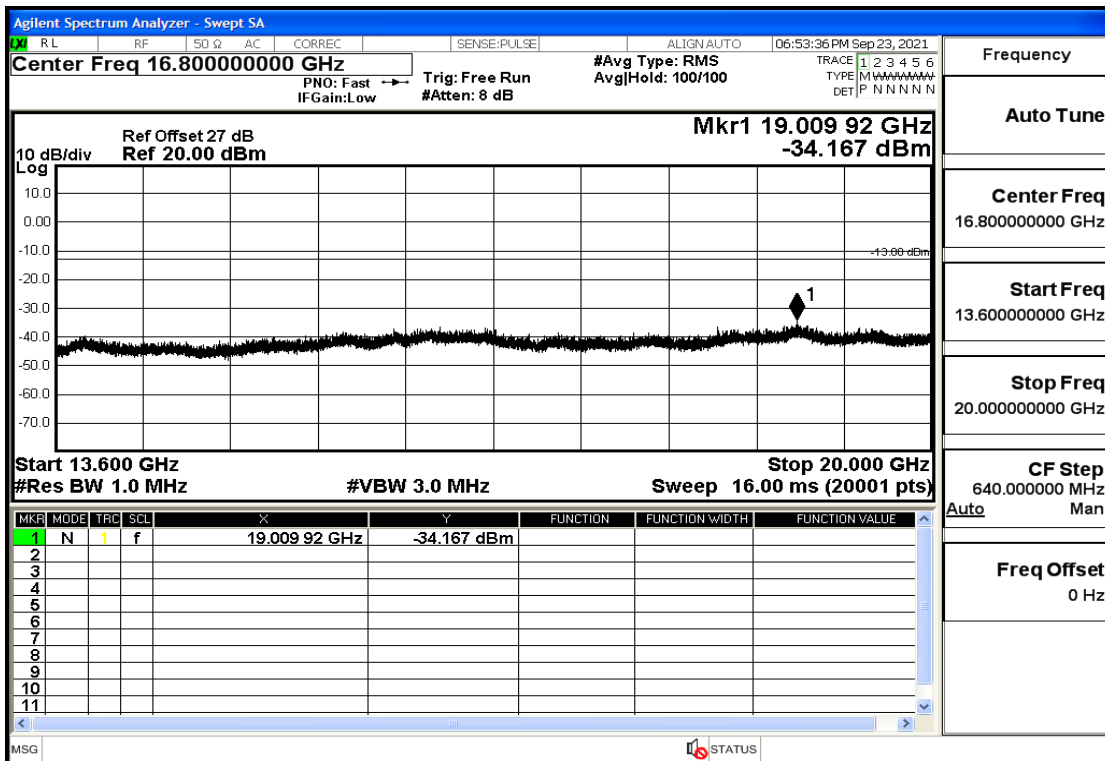

OB2-10-1905-QPSK-50#LOW@13.6GHz-20GHz@Pass