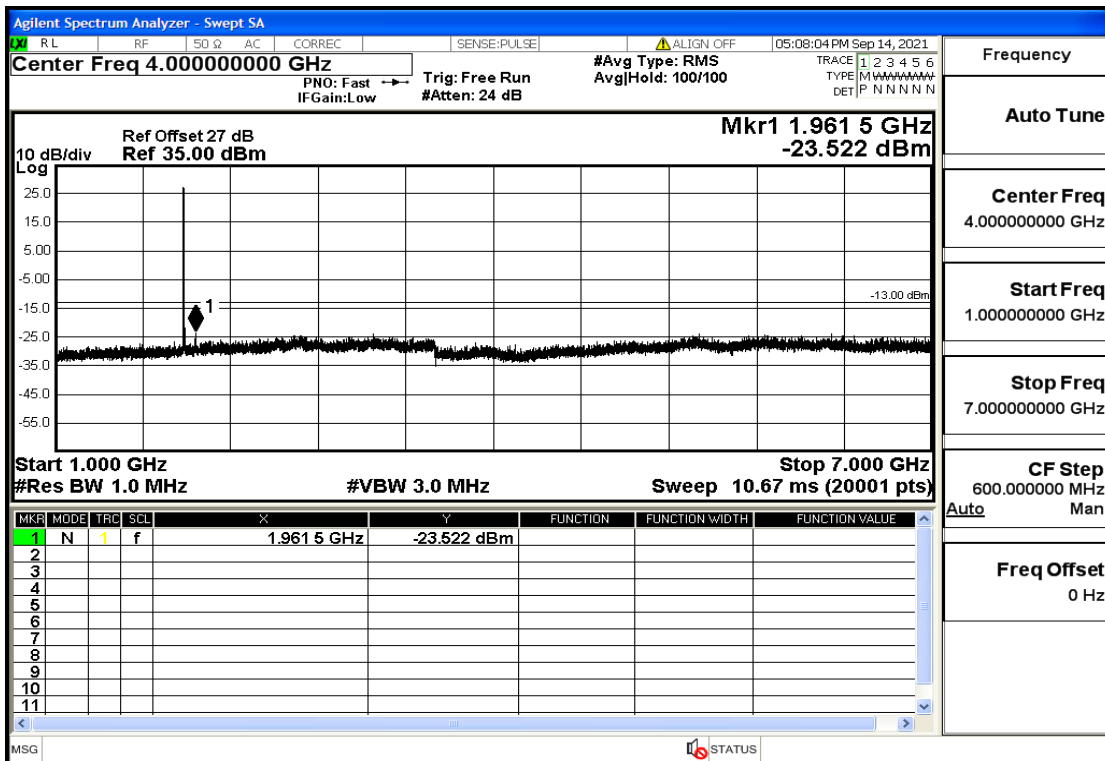

OB2-5-1880-QPSK-25#LOW@1GHz-7GHz@Pass

OB2-5-1880-QPSK-25#LOW@7GHz-13.6GHz@Pass

OB2-5-1880-QPSK-25#LOW@13.6GHz-20GHz@Pass

OB2-5-1880-QPSK-1#LOW@30mHz-1GHz@Pass

OB2-5-1880-QPSK-1#LOW@1GHz-7GHz@Pass

OB2-5-1880-QPSK-1#LOW@7GHz-13.6GHz@Pass