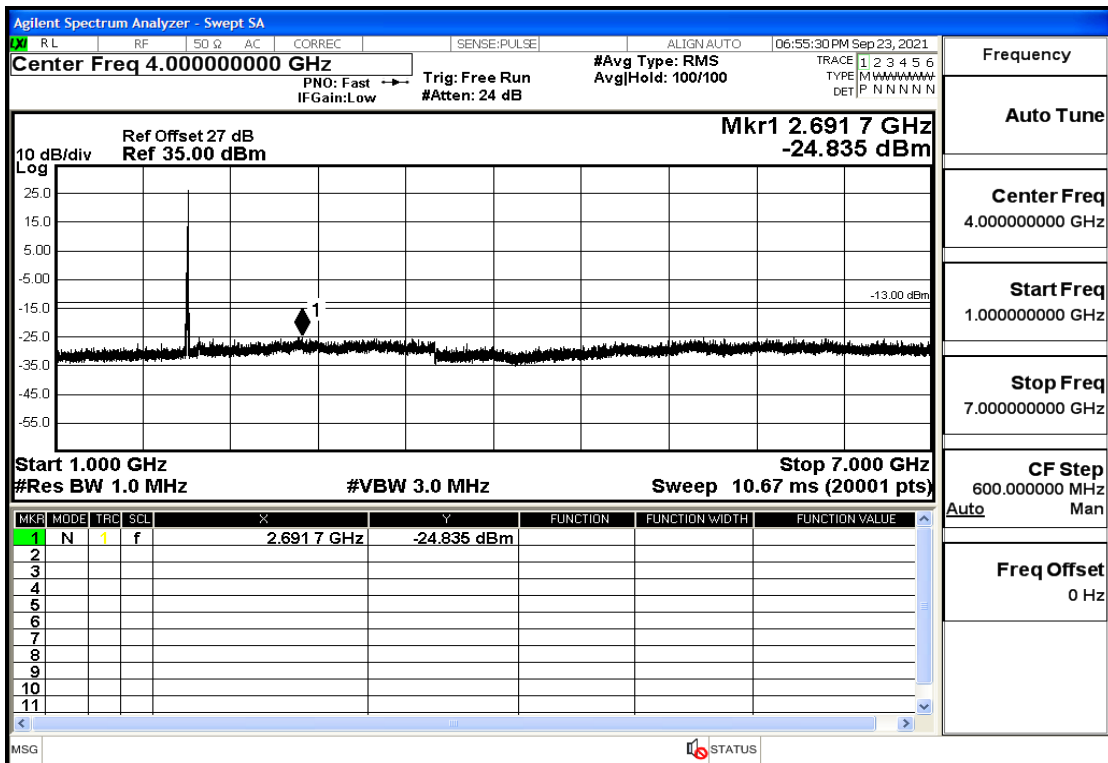

OB2-10-1905-QPSK-1#HIGH@1GHz-7GHz@Pass