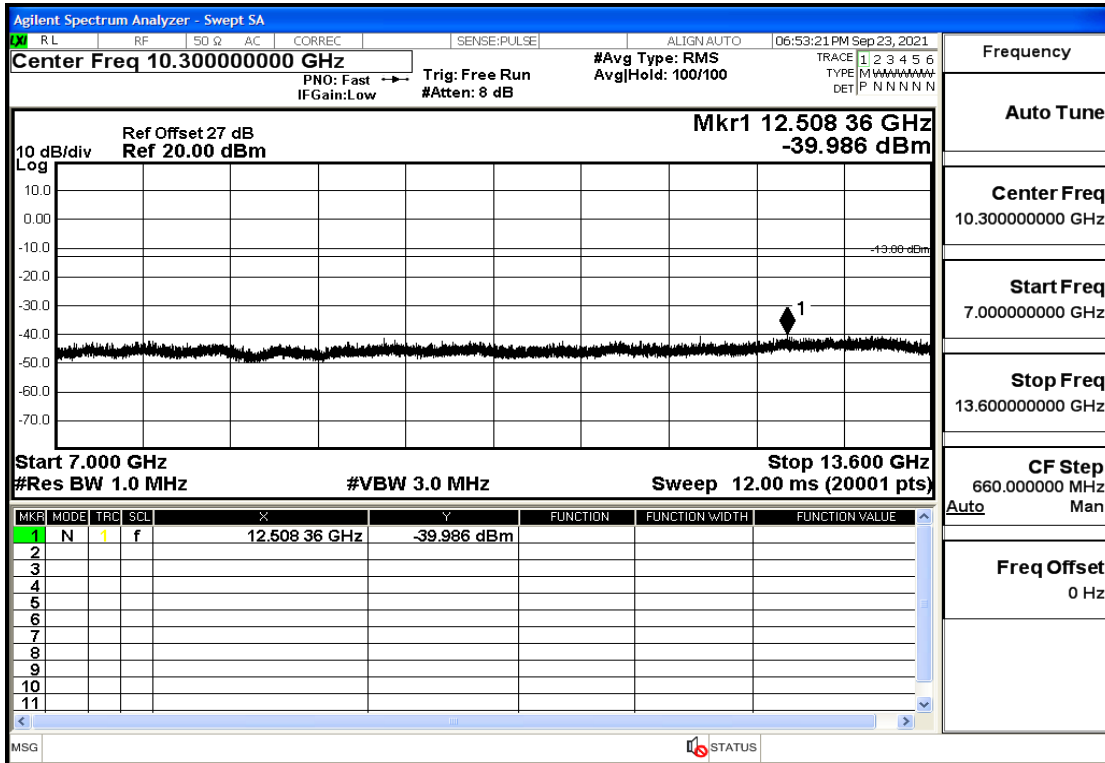

OB2-10-1880-QPSK-1#HIGH@1GHz-7GHz@Pass

OB2-10-1880-QPSK-1#HIGH@7GHz-13.6GHz@Pass

OB2-10-1880-QPSK-1#HIGH@13.6GHz-20GHz@Pass

OB2-10-1905-QPSK-50#LOW@30mHz-1GHz@Pass

OB2-10-1905-QPSK-50#LOW@1GHz-7GHz@Pass

OB2-10-1905-QPSK-50#LOW@7GHz-13.6GHz@Pass