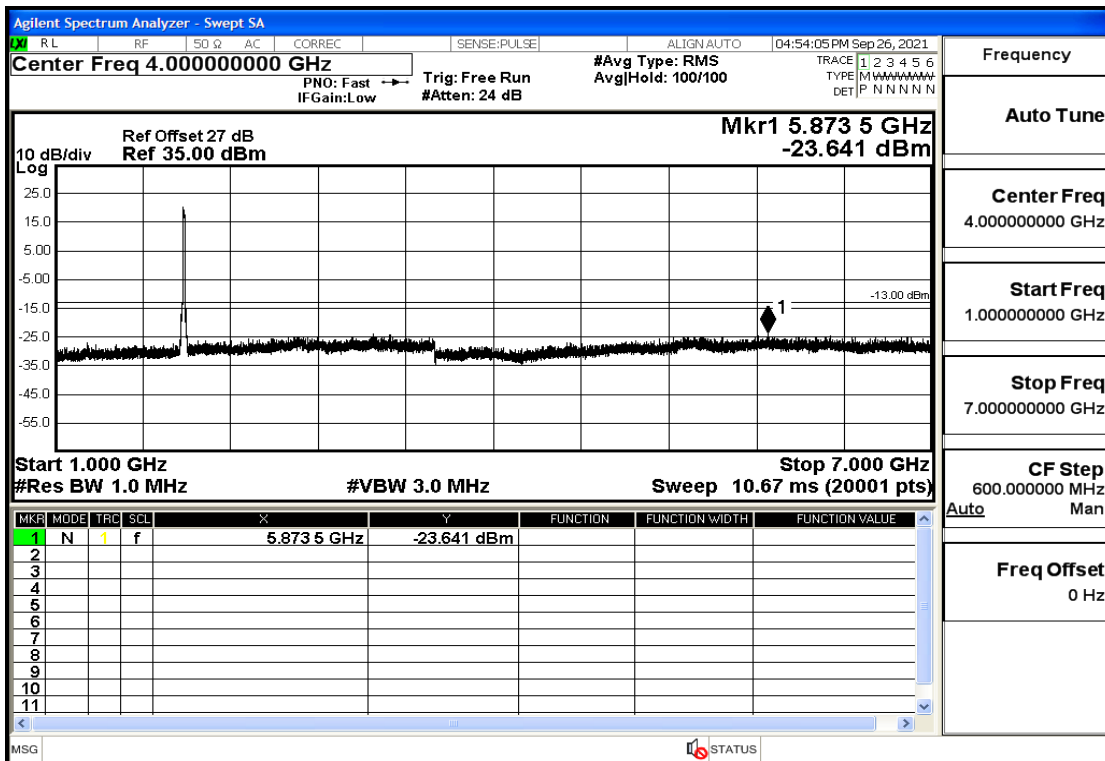

OB2-15-1880-QPSK-75#0@1GHz-7GHz@Pass