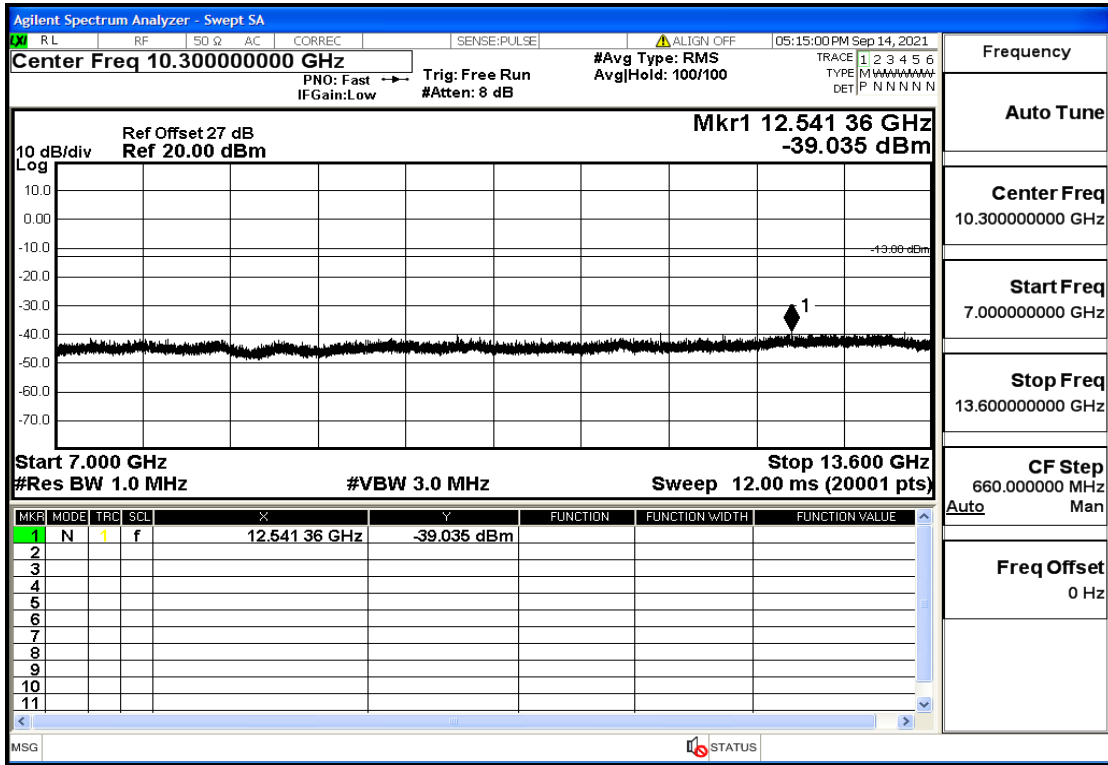

OB2-5-1907.5-QPSK-1#HIGH@13.6GHz-20GHz@Pass

OB2-10-1855-QPSK-50#LOW@30mHz-1GHz@Pass

OB2-10-1855-QPSK-50#LOW@1GHz-7GHz@Pass

OB2-10-1855-QPSK-50#LOW@7GHz-13.6GHz@Pass

OB2-10-1855-QPSK-50#LOW@13.6GHz-20GHz@Pass