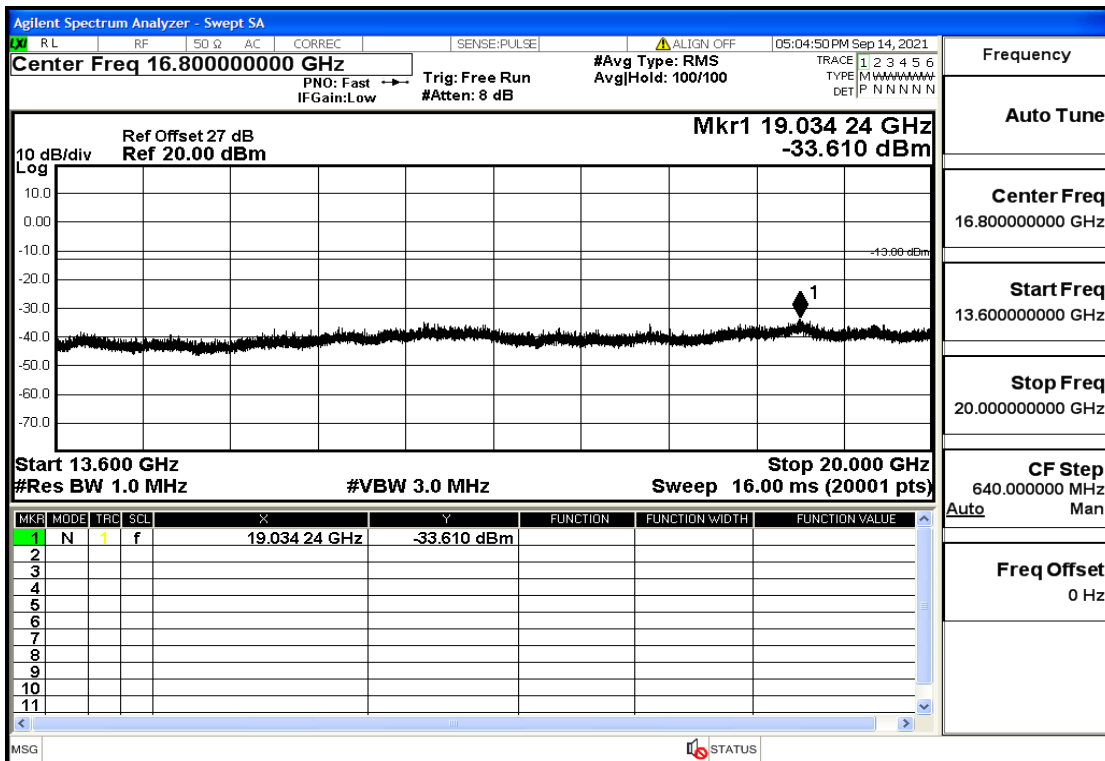

OB2-5-1852.5-QPSK-25#LOW@13.6GHz-20GHz@Pass

OB2-5-1852.5-QPSK-1#LOW@30mHz-1GHz@Pass

OB2-5-1852.5-QPSK-1#LOW@1GHz-7GHz@Pass

OB2-5-1852.5-QPSK-1#LOW@7GHz-13.6GHz@Pass

OB2-5-1852.5-QPSK-1#LOW@13.6GHz-20GHz@Pass