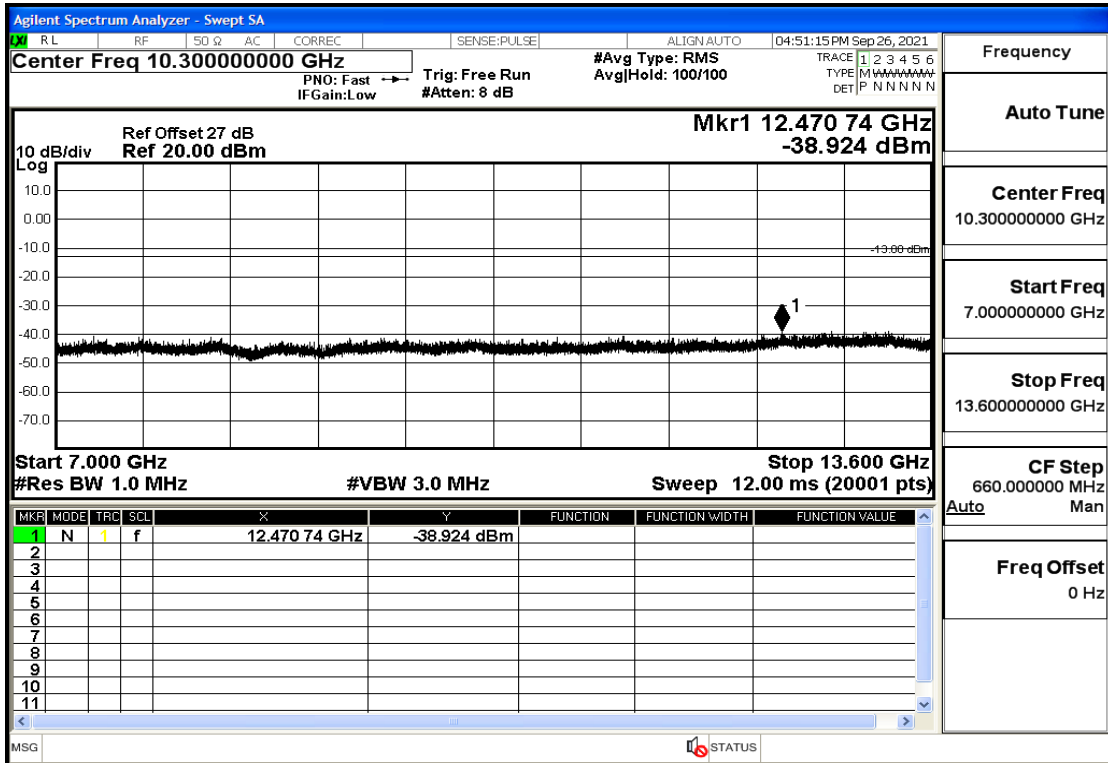

OB2-15-1857.5-QPSK-1#0@7GHz-13.6GHz@Pass