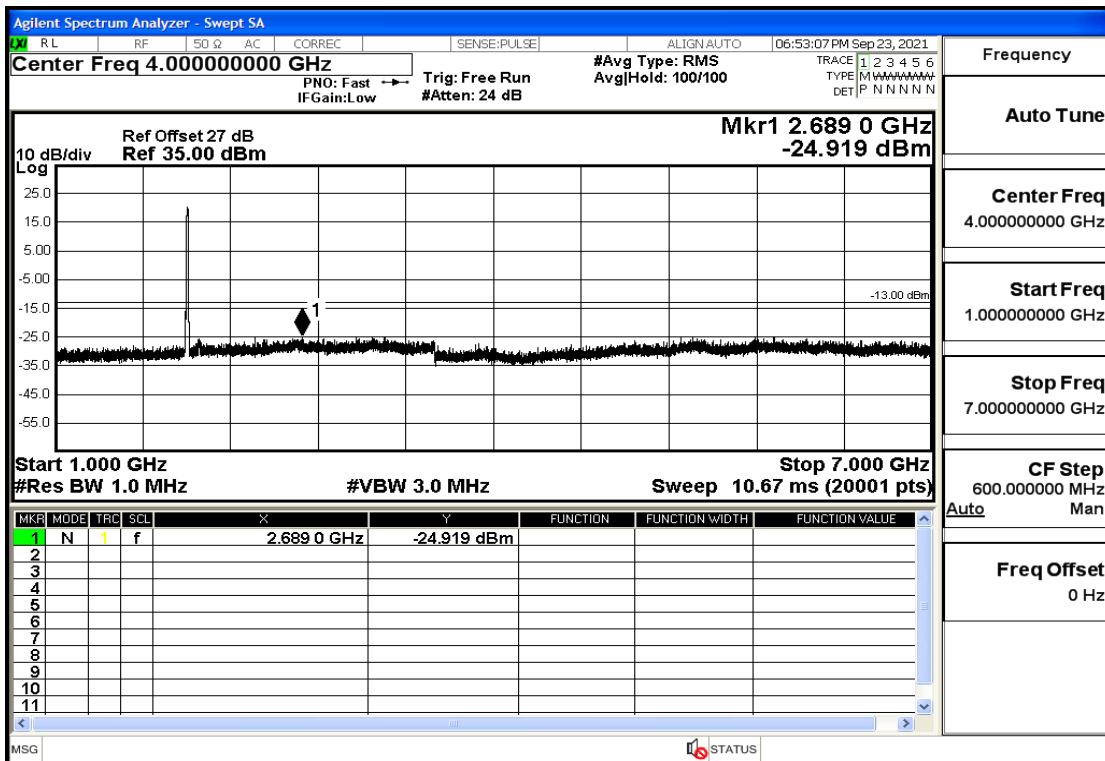

OB2-10-1880-QPSK-1#HIGH@1GHz-7GHz@Pass

OB2-10-1880-QPSK-1#HIGH@7GHz-13.6GHz@Pass

OB2-10-1880-QPSK-1#HIGH@13.6GHz-20GHz@Pass

OB2-10-1905-QPSK-50#LOW@30mHz-1GHz@Pass

OB2-10-1905-QPSK-50#LOW@1GHz-7GHz@Pass

OB2-10-1905-QPSK-50#LOW@7GHz-13.6GHz@Pass