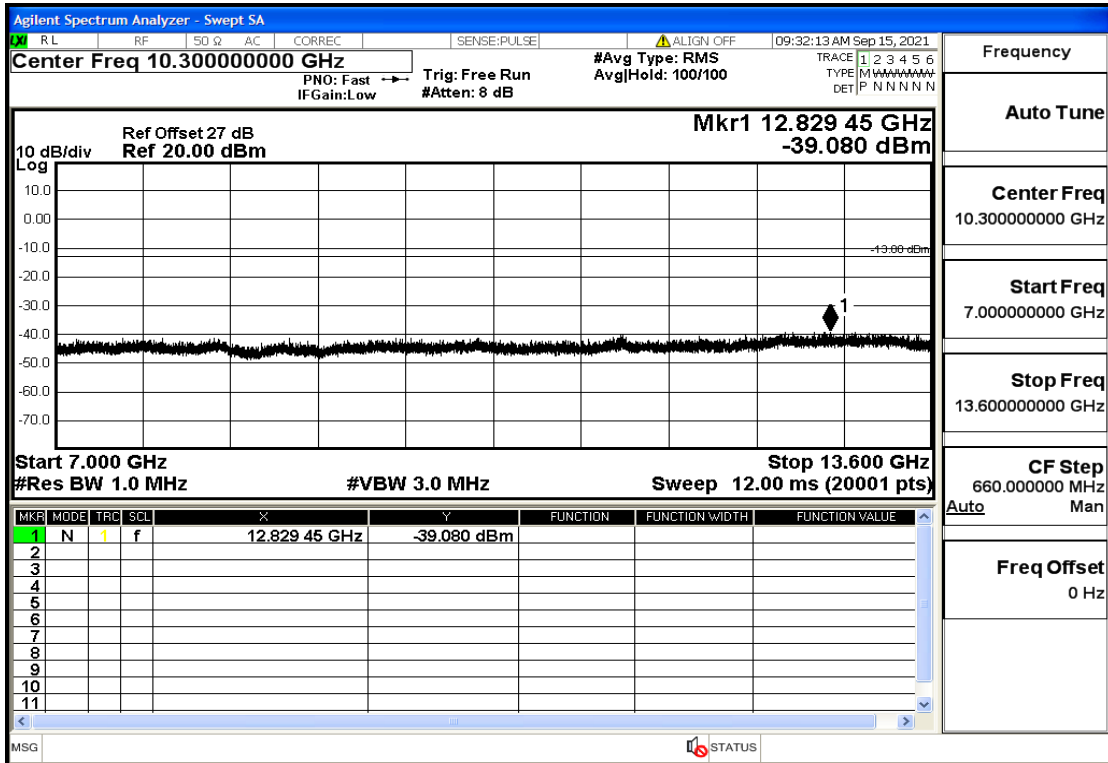

OB2-15-1857.5-QPSK-75#LOW@7GHz-13.6GHz@Pass

OB2-15-1857.5-QPSK-75#LOW@13.6GHz-20GHz@Pass

OB2-15-1857.5-QPSK-1#LOW@30mHz-1GHz@Pass

OB2-15-1857.5-QPSK-1#LOW@1GHz-7GHz@Pass

OB2-15-1857.5-QPSK-1#LOW@7GHz-13.6GHz@Pass