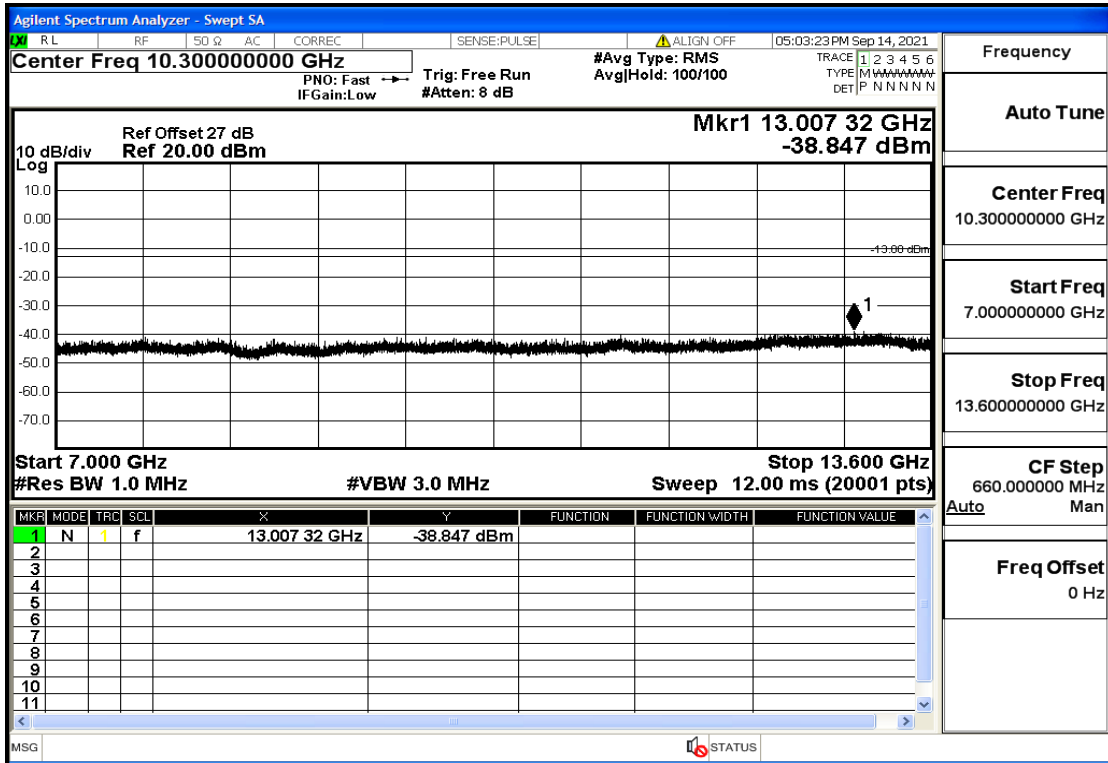

OB2-3-1908.5-QPSK-1#HIGH@7GHz-13.6GHz@Pass

OB2-3-1908.5-QPSK-1#HIGH@13.6GHz-20GHz@Pass

OB2-5-1852.5-QPSK-25#LOW@30mHz-1GHz@Pass

OB2-5-1852.5-QPSK-25#LOW@1GHz-7GHz@Pass

OB2-5-1852.5-QPSK-25#LOW@7GHz-13.6GHz@Pass