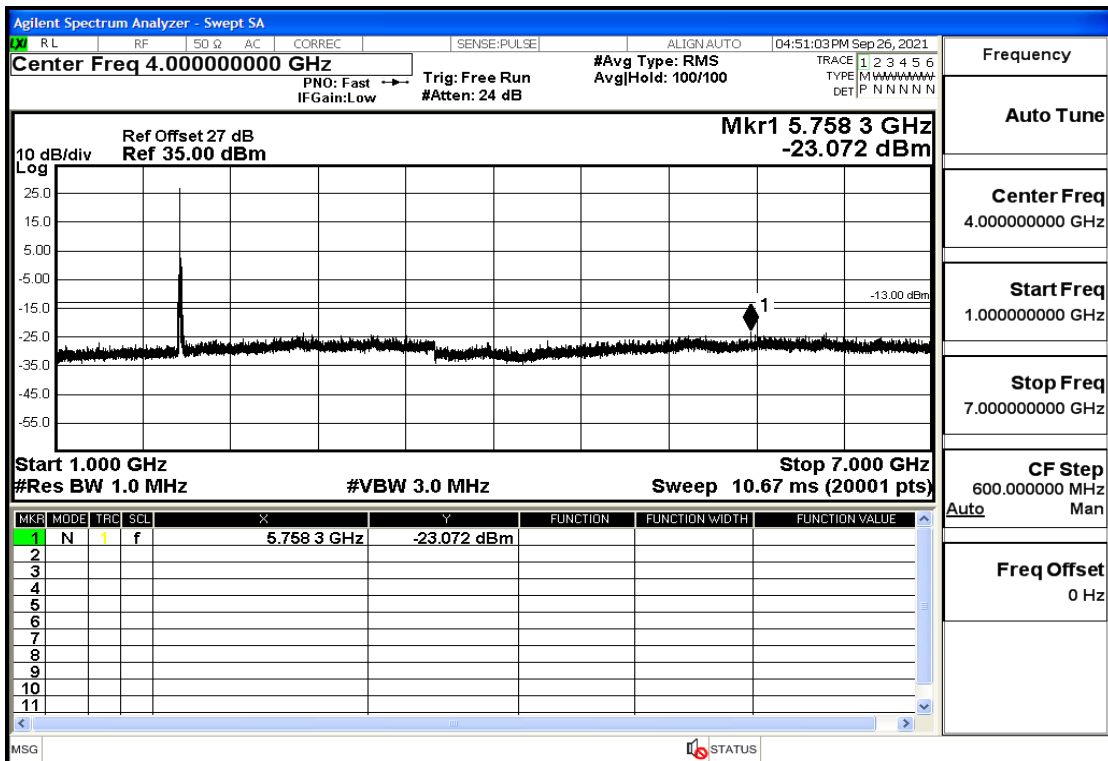

OB2-15-1857.5-QPSK-75#0@30mHz-1GHz@Pass

OB2-15-1857.5-QPSK-75#0@1GHz-7GHz@Pass

OB2-15-1857.5-QPSK-75#0@7GHz-13.6GHz@Pass

OB2-15-1857.5-QPSK-75#0@13.6GHz-20GHz@Pass

OB2-15-1857.5-QPSK-1#0@30mHz-1GHz@Pass

OB2-15-1857.5-QPSK-1#0@1GHz-7GHz@Pass