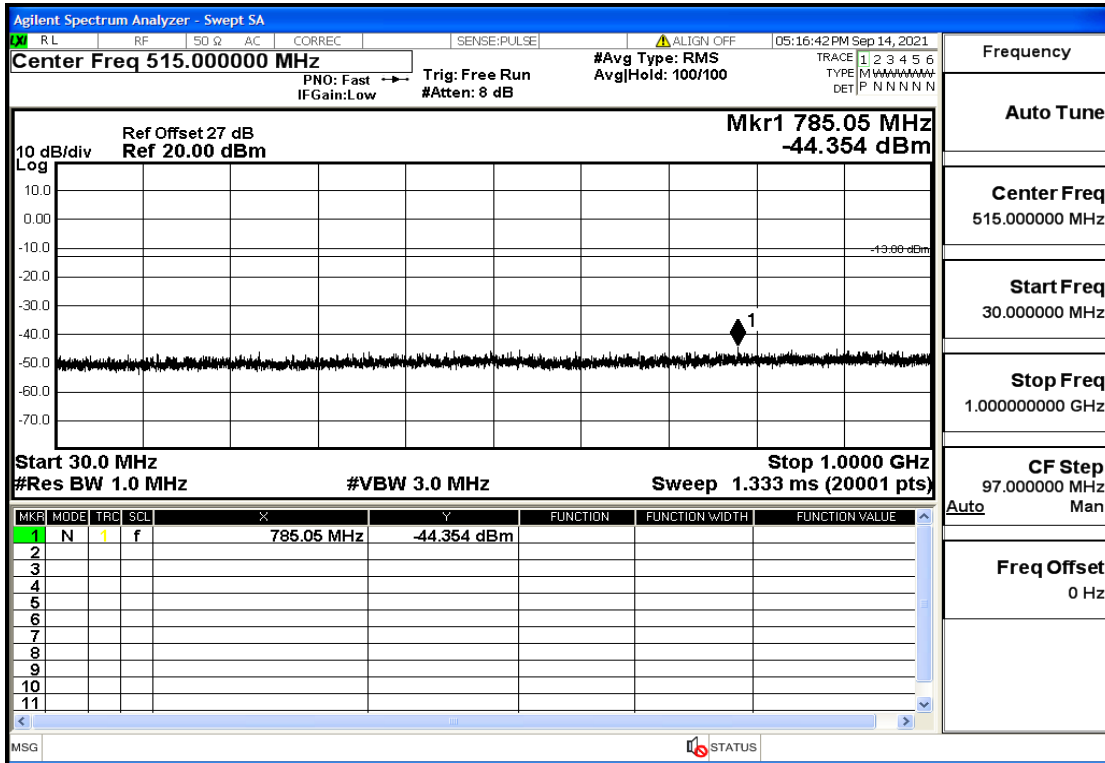

OB2-10-1855-QPSK-1#LOW@30mHz-1GHz@Pass

OB2-10-1855-QPSK-1#LOW@1GHz-7GHz@Pass

OB2-10-1855-QPSK-1#LOW@7GHz-13.6GHz@Pass

OB2-10-1855-QPSK-1#LOW@13.6GHz-20GHz@Pass

OB2-10-1855-QPSK-1#HIGH@30mHz-1GHz@Pass

OB2-10-1855-QPSK-1#HIGH@1GHz-7GHz@Pass