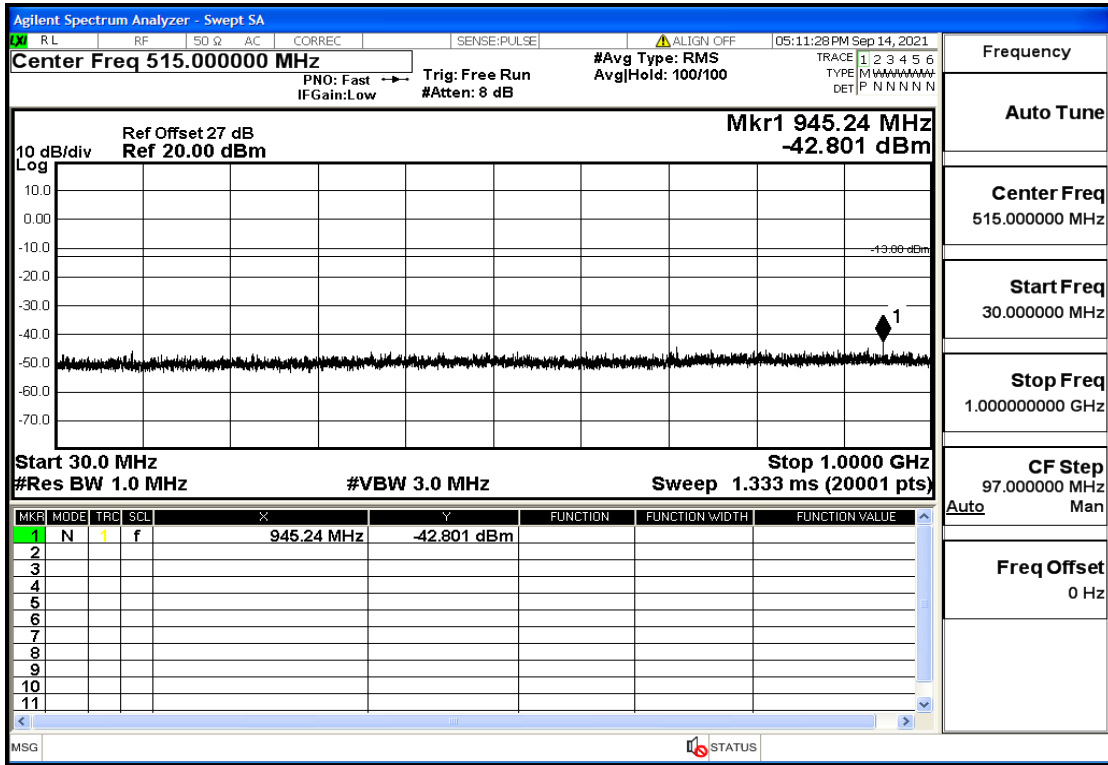

OB2-5-1907.5-QPSK-25#LOW@1GHz-7GHz@Pass

OB2-5-1907.5-QPSK-25#LOW@7GHz-13.6GHz@Pass

OB2-5-1907.5-QPSK-25#LOW@13.6GHz-20GHz@Pass

OB2-5-1907.5-QPSK-1#LOW@30mHz-1GHz@Pass

OB2-5-1907.5-QPSK-1#LOW@1GHz-7GHz@Pass