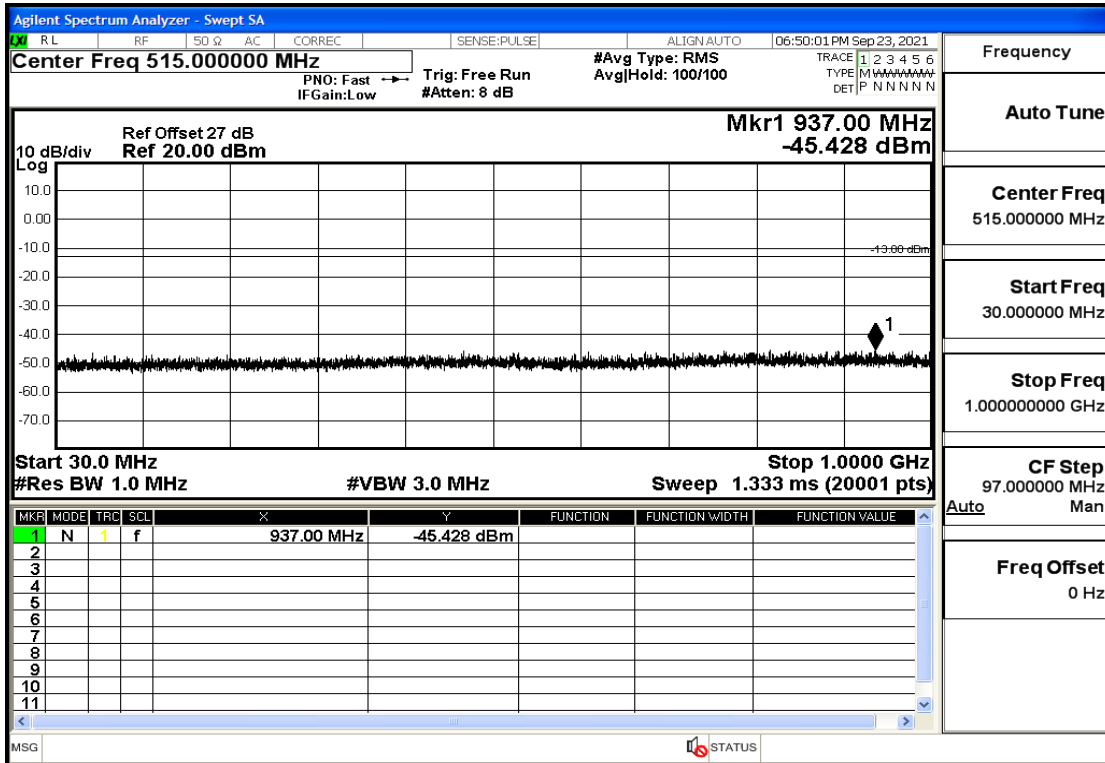

OB2-10-1880-QPSK-1#LOW@30mHz-1GHz@Pass