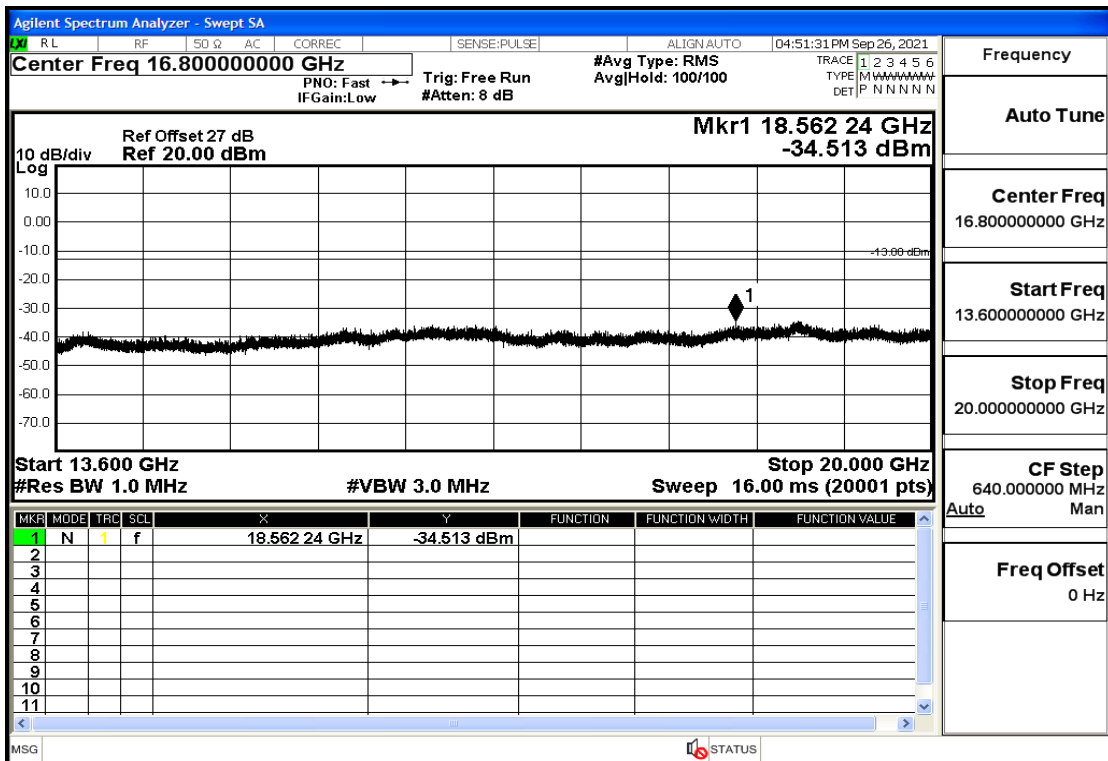

OB2-15-1857.5-QPSK-1#0@13.6GHz-20GHz@Pass