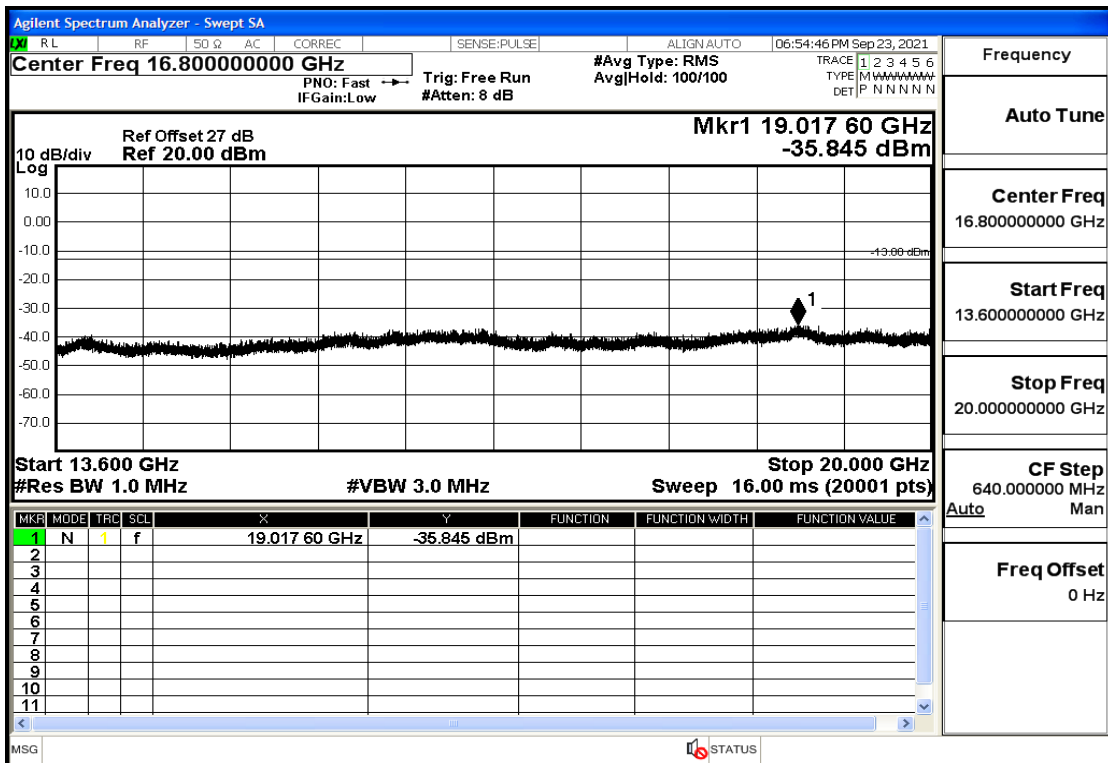

OB2-10-1905-QPSK-50#LOW@13.6GHz-20GHz@Pass

OB2-10-1905-QPSK-1#LOW@30mHz-1GHz@Pass

OB2-10-1905-QPSK-1#LOW@1GHz-7GHz@Pass

OB2-10-1905-QPSK-1#LOW@7GHz-13.6GHz@Pass

OB2-10-1905-QPSK-1#LOW@13.6GHz-20GHz@Pass

OB2-10-1905-QPSK-1#HIGH@30mHz-1GHz@Pass