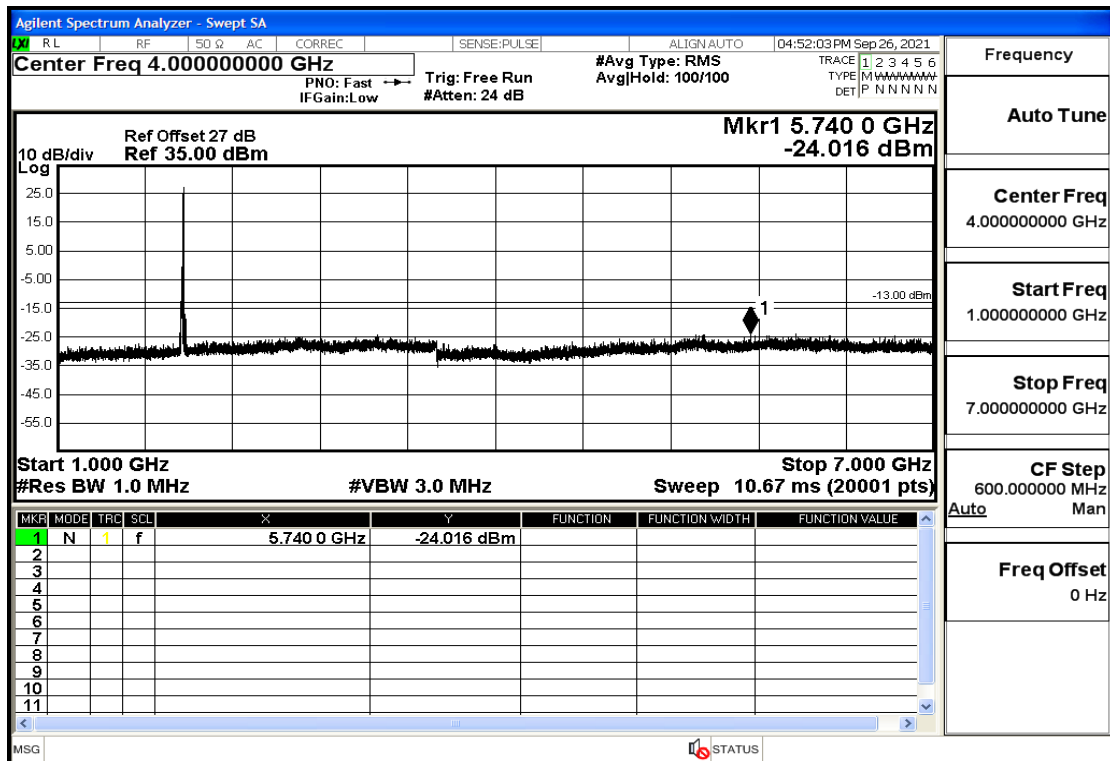

OB2-15-1857.5-QPSK-1#0@7GHz-13.6GHz@Pass

OB2-15-1857.5-QPSK-1#0@13.6GHz-20GHz@Pass

OB2-15-1857.5-QPSK-1#74@30mHz-1GHz@Pass

OB2-15-1857.5-QPSK-1#74@1GHz-7GHz@Pass

OB2-15-1857.5-QPSK-1#74@7GHz-13.6GHz@Pass

OB2-15-1857.5-QPSK-1#74@13.6GHz-20GHz@Pass