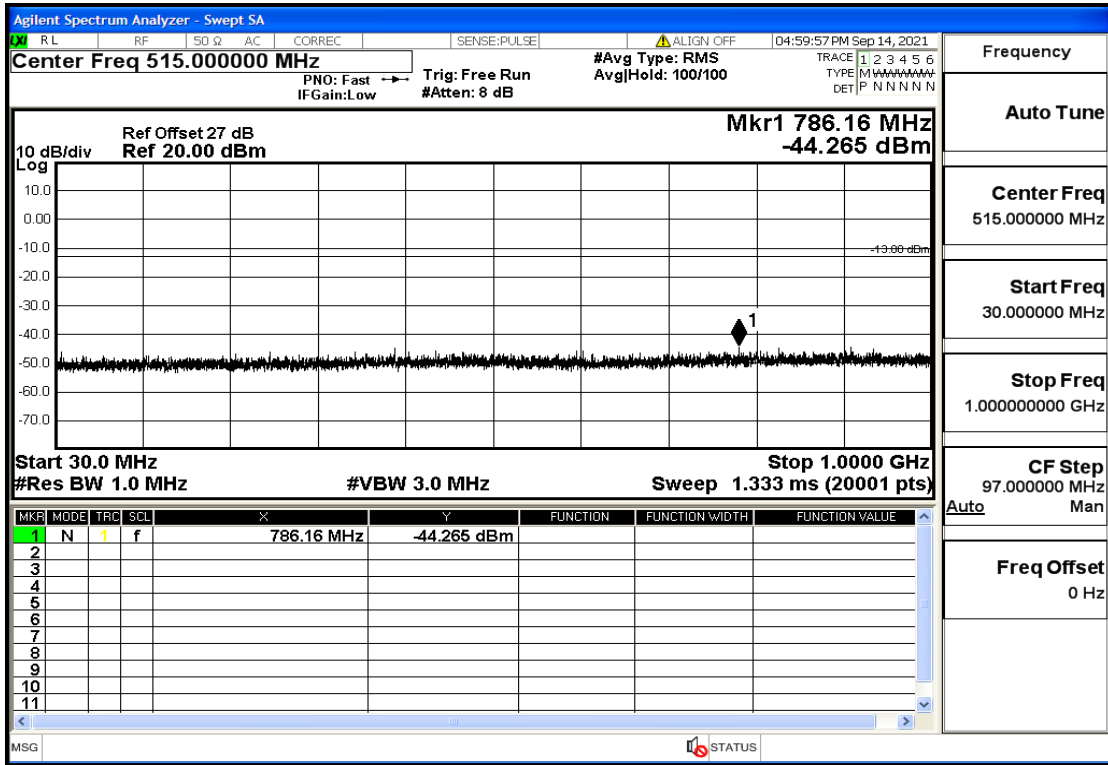

OB2-3-1908.5-QPSK-15#LOW@30mHz-1GHz@Pass

OB2-3-1908.5-QPSK-15#LOW@1GHz-7GHz@Pass

OB2-3-1908.5-QPSK-15#LOW@7GHz-13.6GHz@Pass

OB2-3-1908.5-QPSK-15#LOW@13.6GHz-20GHz@Pass

OB2-3-1908.5-QPSK-1#LOW@30mHz-1GHz@Pass

OB2-3-1908.5-QPSK-1#LOW@1GHz-7GHz@Pass

OB2-3-1908.5-QPSK-1#LOW@7GHz-13.6GHz@Pass

OB2-3-1908.5-QPSK-1#LOW@13.6GHz-20GHz@Pass

OB2-3-1908.5-QPSK-1#HIGH@30mHz-1GHz@Pass

OB2-3-1908.5-QPSK-1#HIGH@1GHz-7GHz@Pass