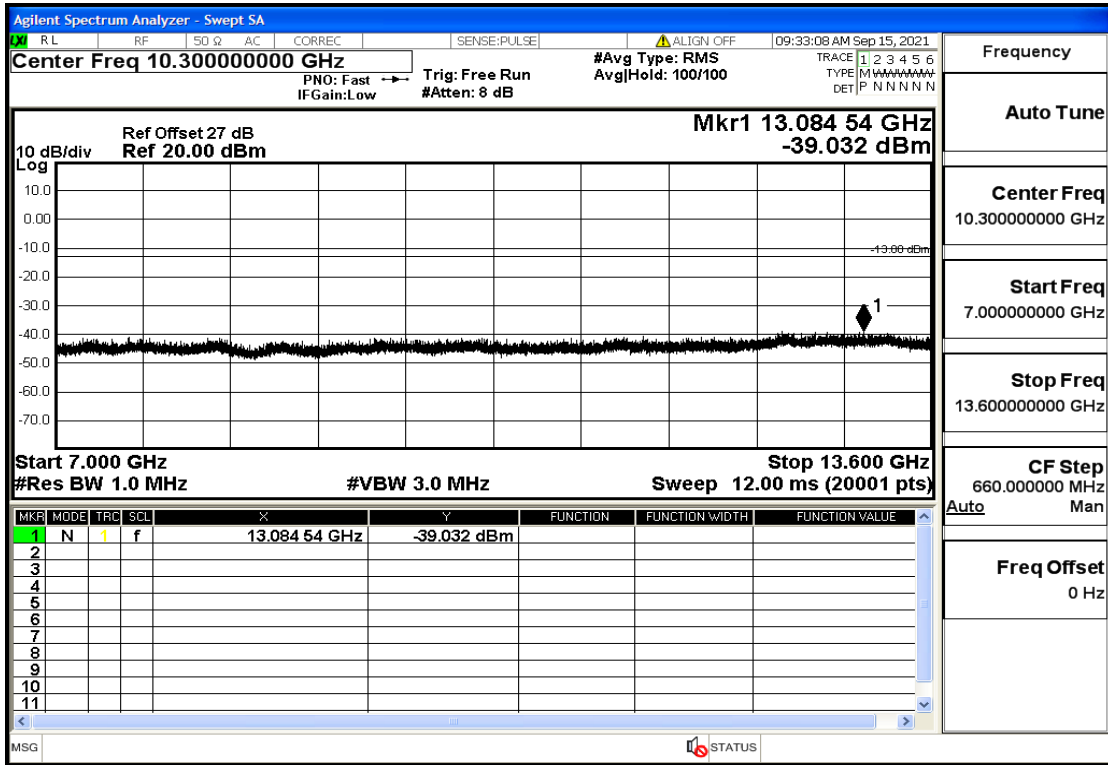

OB2-15-1857.5-QPSK-1#LOW@13.6GHz-20GHz@Pass

OB2-15-1857.5-QPSK-1#HIGH@30mHz-1GHz@Pass

OB2-15-1857.5-QPSK-1#HIGH@1GHz-7GHz@Pass

OB2-15-1857.5-QPSK-1#HIGH@7GHz-13.6GHz@Pass

OB2-15-1857.5-QPSK-1#HIGH@13.6GHz-20GHz@Pass