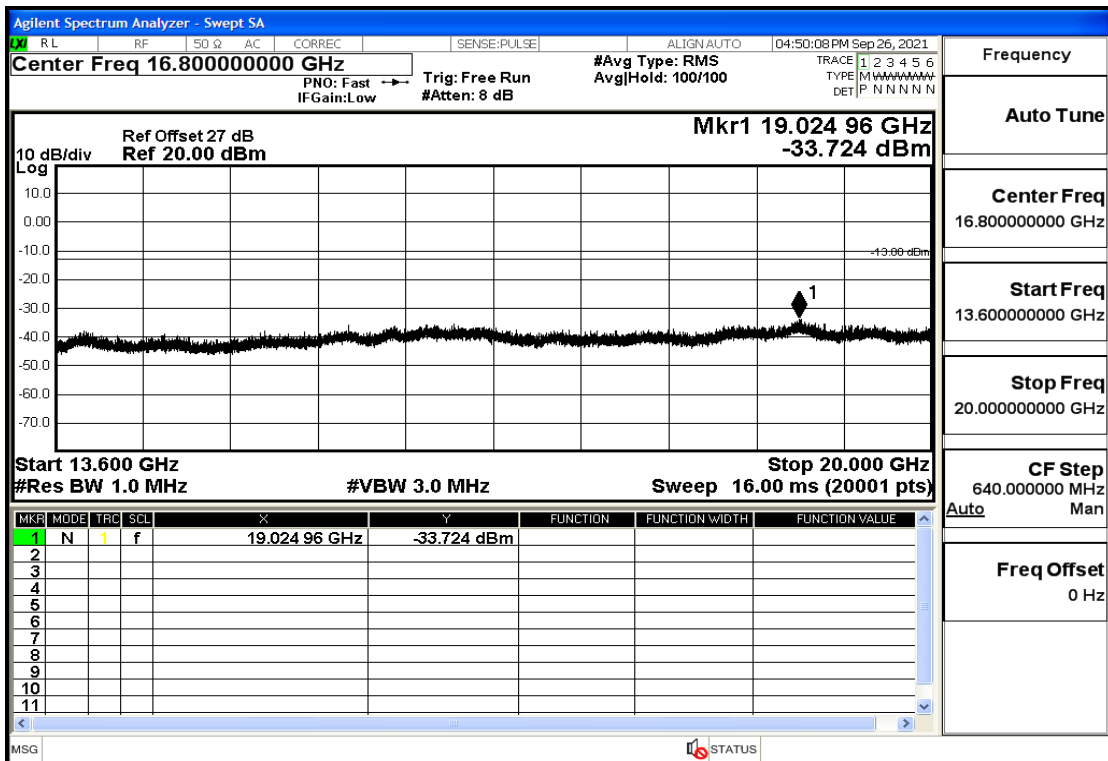

OB2-15-1857.5-QPSK-75#0@30mHz-1GHz@Pass

OB2-15-1857.5-QPSK-75#0@1GHz-7GHz@Pass

OB2-15-1857.5-QPSK-75#0@7GHz-13.6GHz@Pass

OB2-15-1857.5-QPSK-75#0@13.6GHz-20GHz@Pass

OB2-15-1857.5-QPSK-1#0@30mHz-1GHz@Pass

OB2-15-1857.5-QPSK-1#0@1GHz-7GHz@Pass