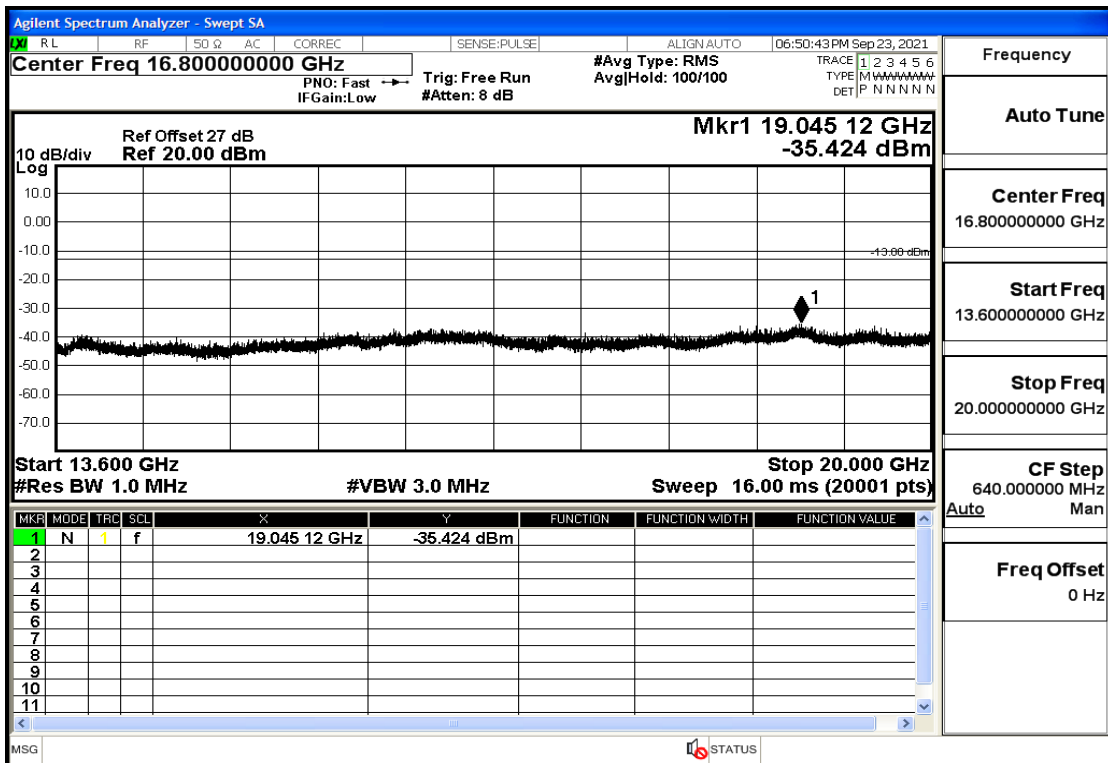

OB2-10-1880-QPSK-50#LOW@13.6GHz-20GHz@Pass

OB2-10-1880-QPSK-1#LOW@30mHz-1GHz@Pass

OB2-10-1880-QPSK-1#LOW@1GHz-7GHz@Pass

OB2-10-1880-QPSK-1#LOW@7GHz-13.6GHz@Pass

OB2-10-1880-QPSK-1#LOW@13.6GHz-20GHz@Pass

OB2-10-1880-QPSK-1#HIGH@30mHz-1GHz@Pass