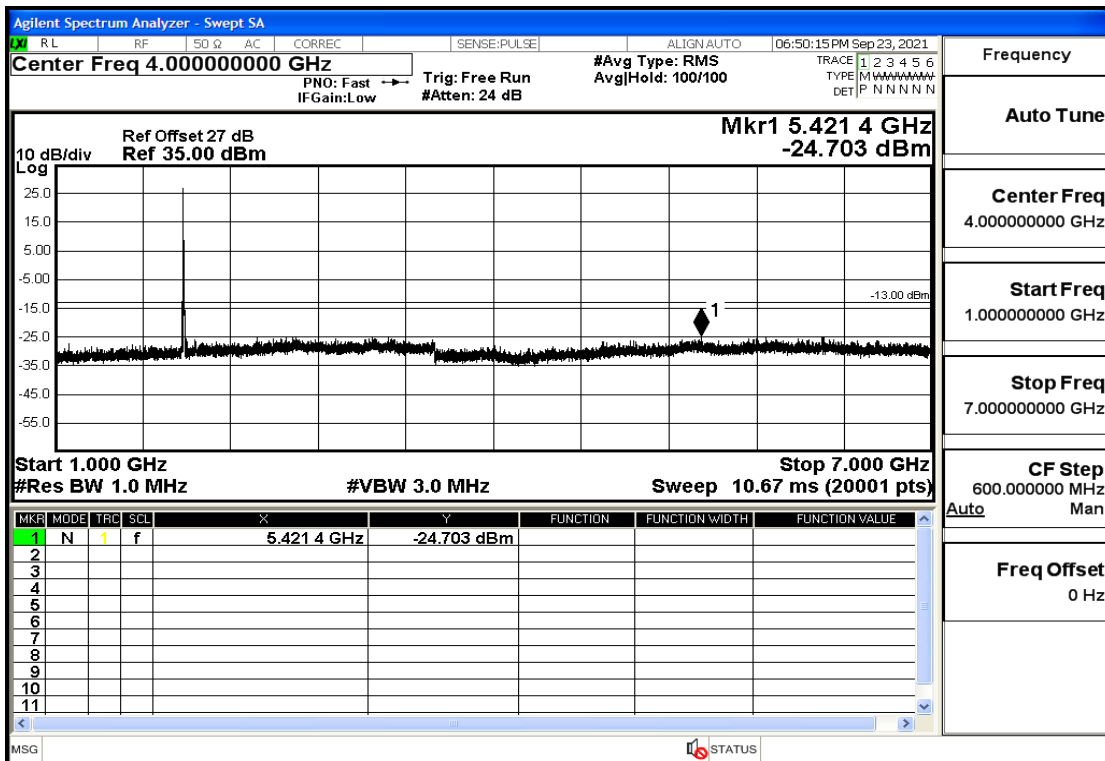

OB2-10-1880-QPSK-50#LOW@13.6GHz-20GHz@Pass

OB2-10-1880-QPSK-1#LOW@30mHz-1GHz@Pass

OB2-10-1880-QPSK-1#LOW@1GHz-7GHz@Pass

OB2-10-1880-QPSK-1#LOW@7GHz-13.6GHz@Pass

OB2-10-1880-QPSK-1#LOW@13.6GHz-20GHz@Pass

OB2-10-1880-QPSK-1#HIGH@30mHz-1GHz@Pass