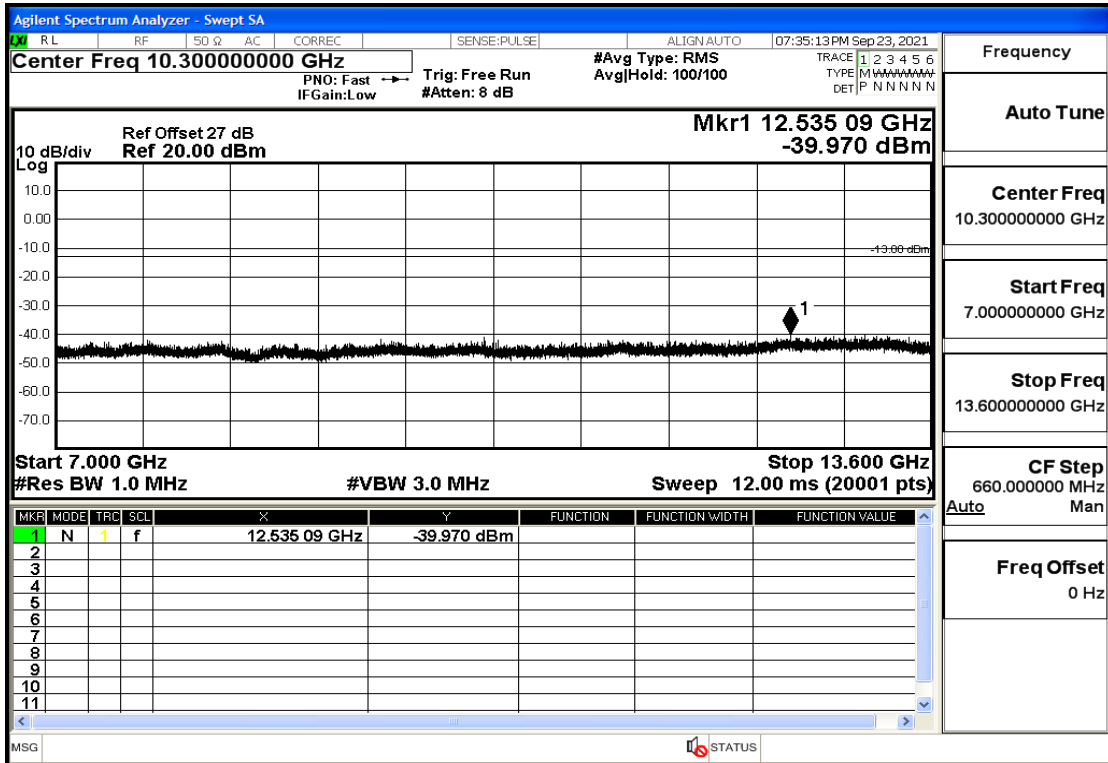

OB2-15-1857.5-QPSK-75#LOW@7GHz-13.6GHz@Pass