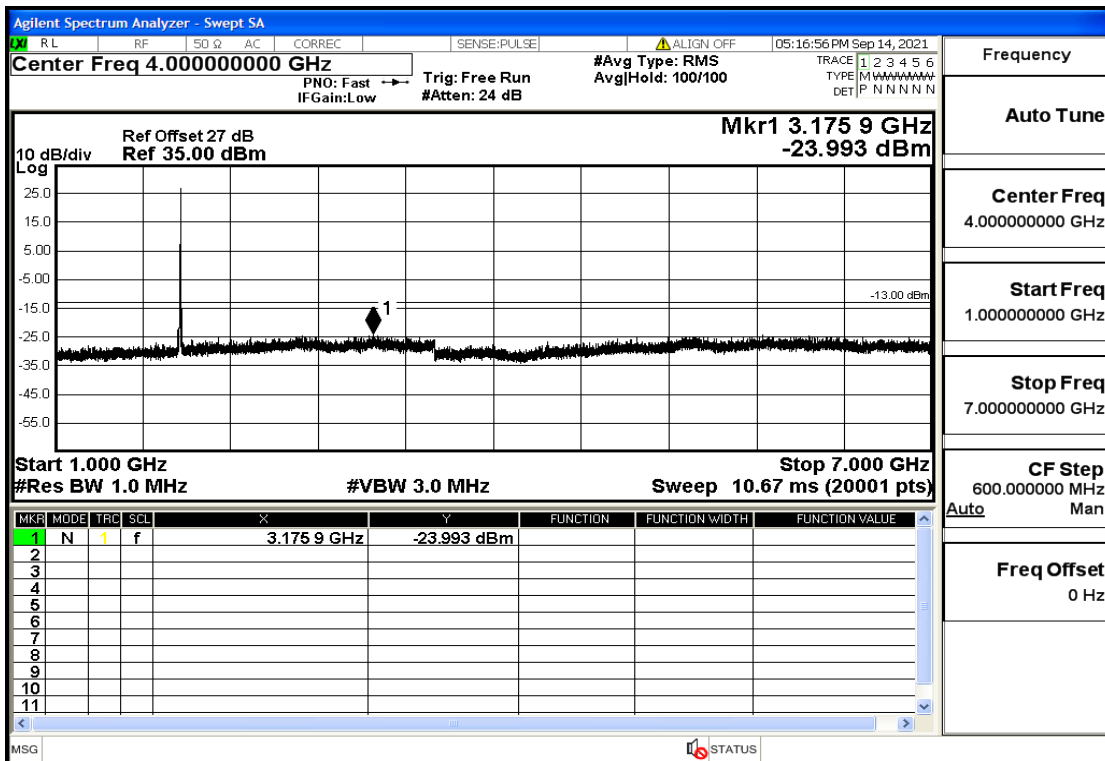

OB2-10-1855-QPSK-1#LOW@30mHz-1GHz@Pass

OB2-10-1855-QPSK-1#LOW@1GHz-7GHz@Pass

OB2-10-1855-QPSK-1#LOW@7GHz-13.6GHz@Pass

OB2-10-1855-QPSK-1#LOW@13.6GHz-20GHz@Pass

OB2-10-1855-QPSK-1#HIGH@30mHz-1GHz@Pass

OB2-10-1855-QPSK-1#HIGH@1GHz-7GHz@Pass