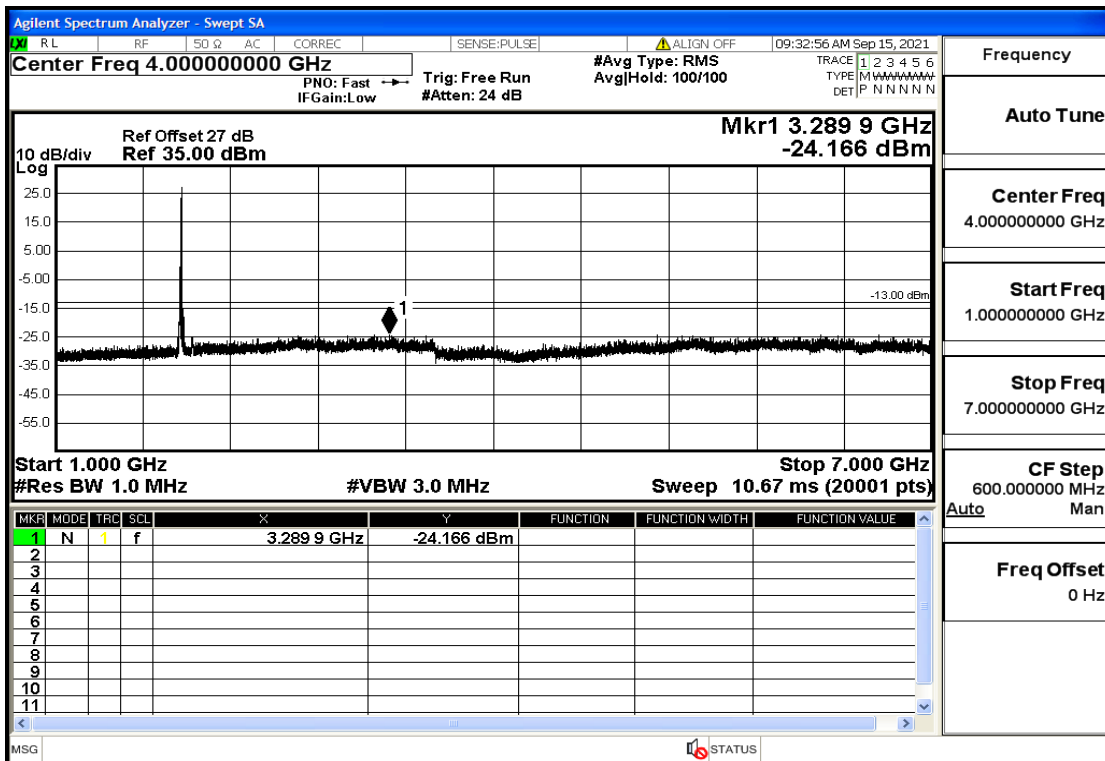

OB2-15-1857.5-QPSK-1#HIGH@1GHz-7GHz@Pass