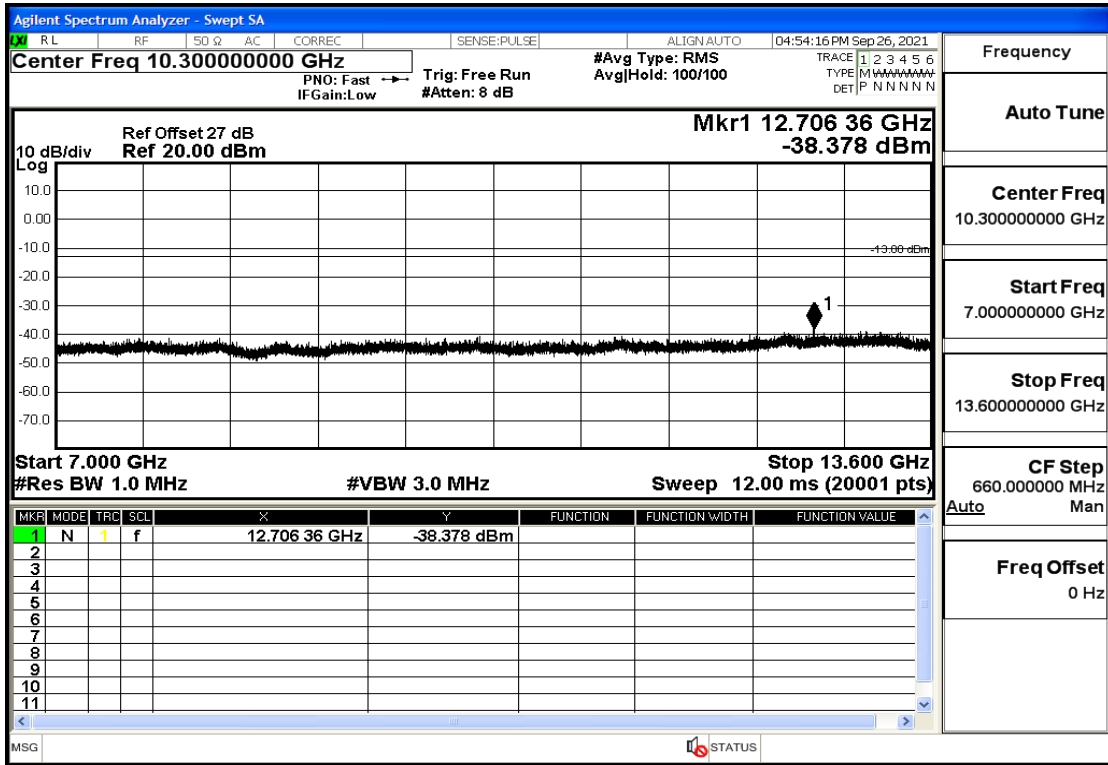

OB2-15-1880-QPSK-75#0@7GHz-13.6GHz@Pass