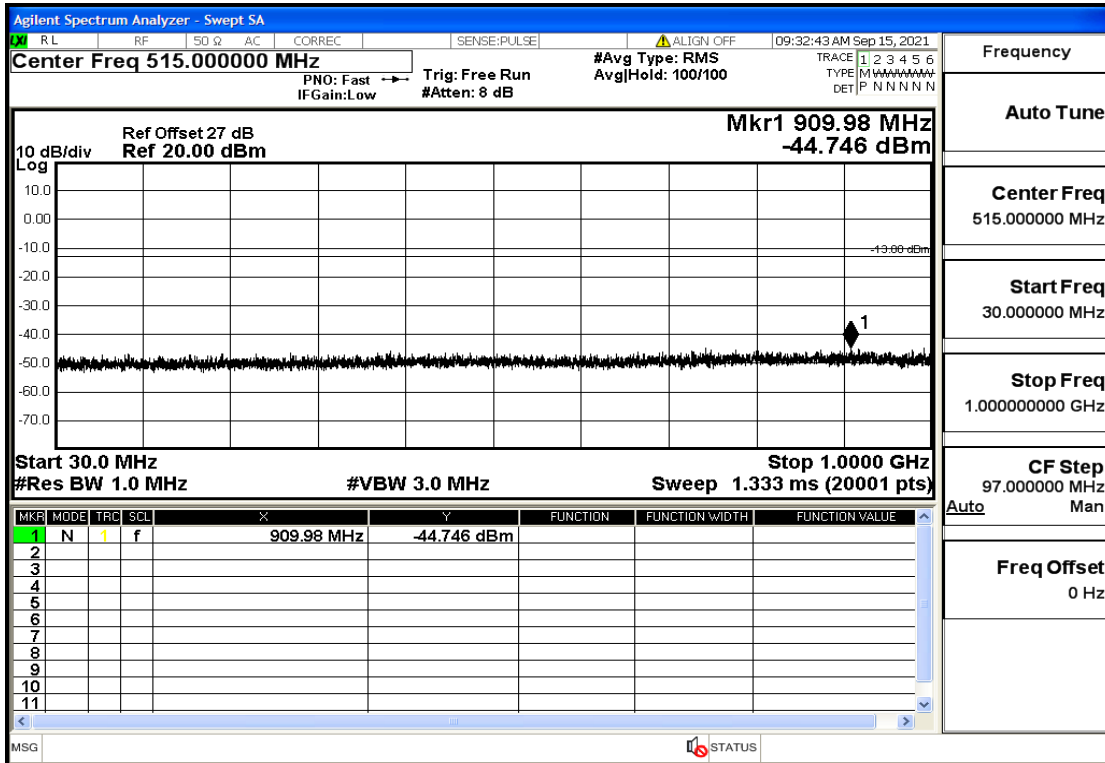

OB2-15-1857.5-QPSK-1#HIGH@30mHz-1GHz@Pass