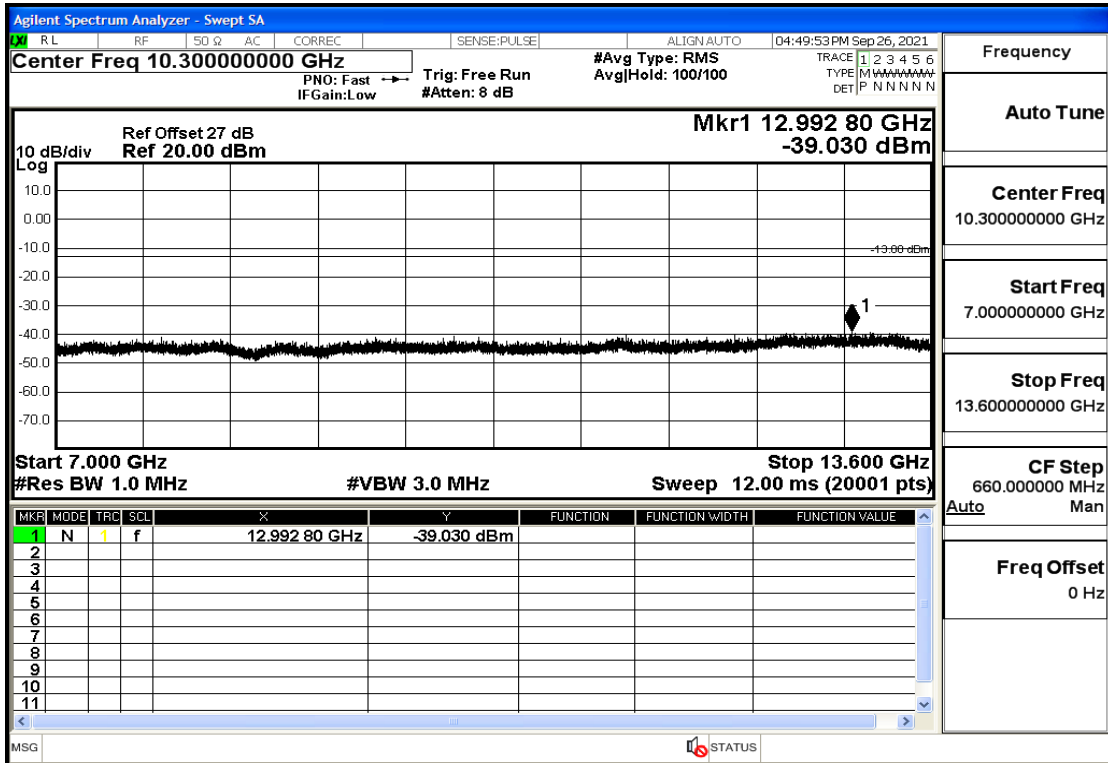

OB2-15-1857.5-QPSK-75#0@7GHz-13.6GHz@Pass