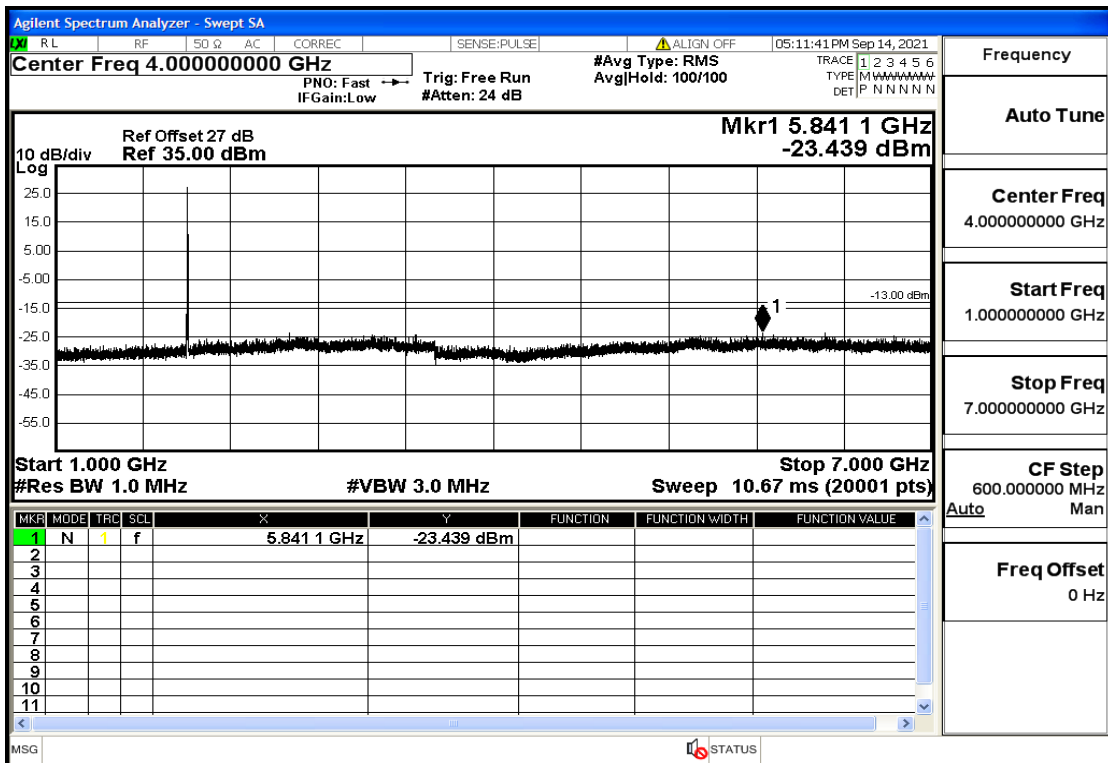

OB2-5-1907.5-QPSK-25#LOW@1GHz-7GHz@Pass

OB2-5-1907.5-QPSK-25#LOW@7GHz-13.6GHz@Pass

OB2-5-1907.5-QPSK-25#LOW@13.6GHz-20GHz@Pass

OB2-5-1907.5-QPSK-1#LOW@30mHz-1GHz@Pass

OB2-5-1907.5-QPSK-1#LOW@1GHz-7GHz@Pass