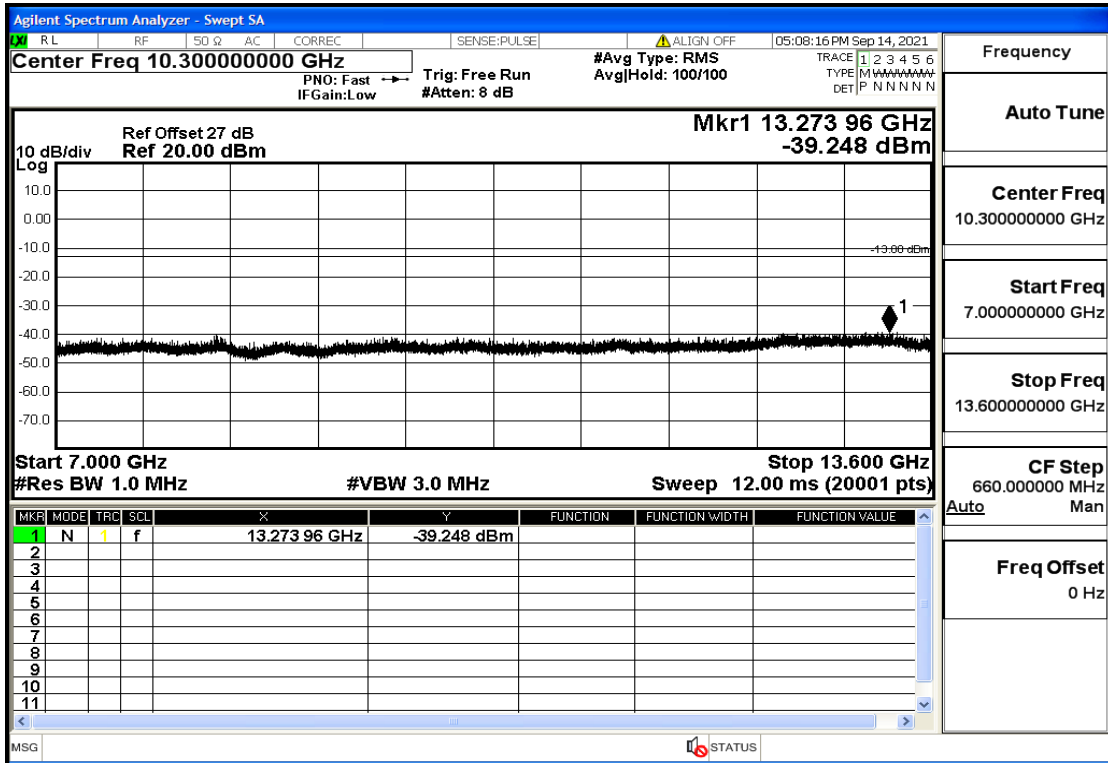

OB2-5-1880-QPSK-25#LOW@1GHz-7GHz@Pass

OB2-5-1880-QPSK-25#LOW@7GHz-13.6GHz@Pass

OB2-5-1880-QPSK-25#LOW@13.6GHz-20GHz@Pass

OB2-5-1880-QPSK-1#LOW@30mHz-1GHz@Pass

OB2-5-1880-QPSK-1#LOW@1GHz-7GHz@Pass

OB2-5-1880-QPSK-1#LOW@7GHz-13.6GHz@Pass