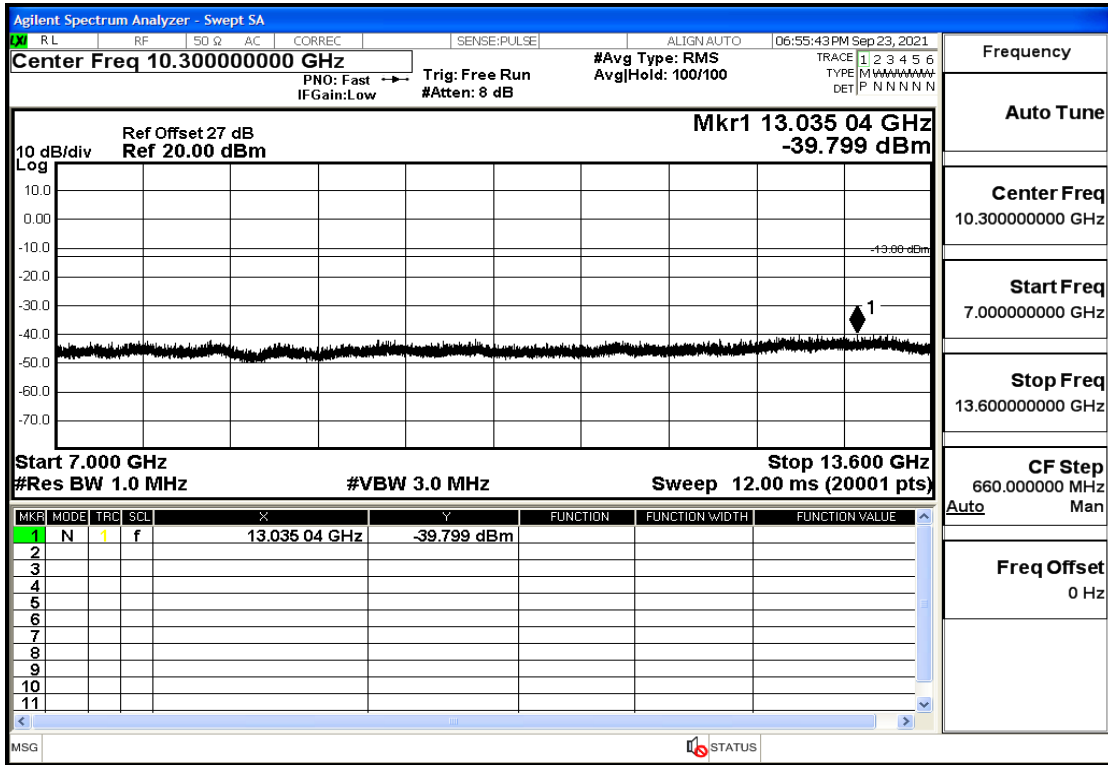

OB2-10-1905-QPSK-1#HIGH@7GHz-13.6GHz@Pass