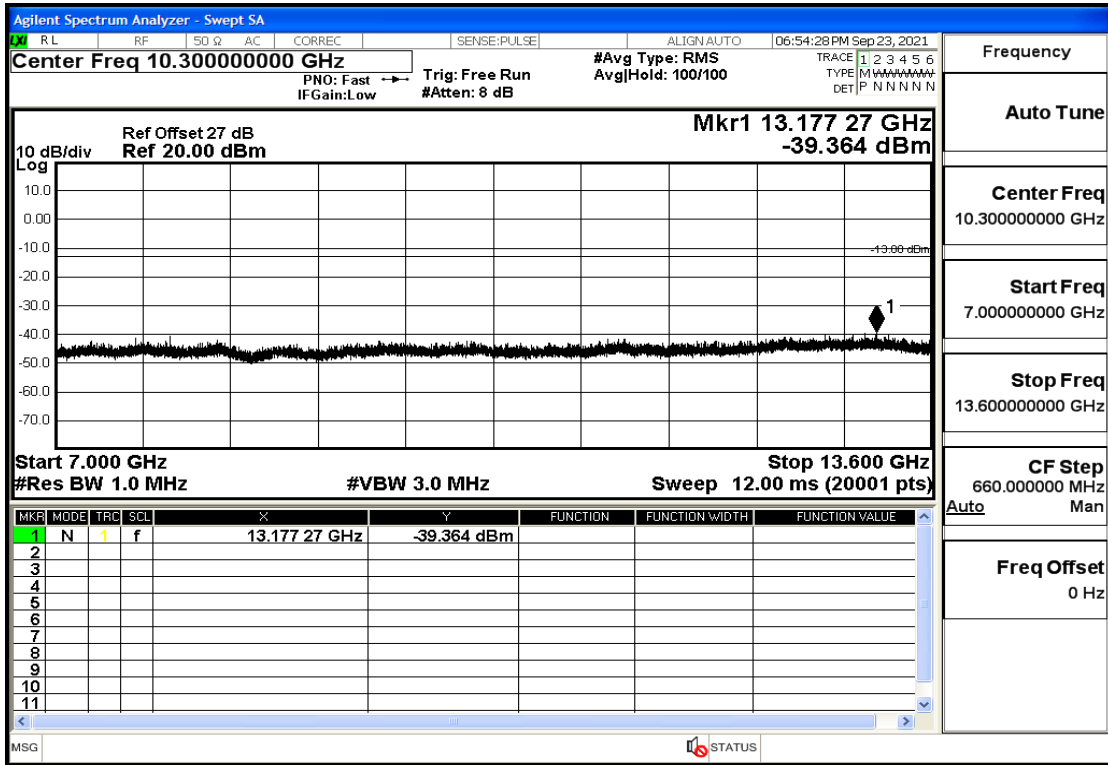

OB2-10-1905-QPSK-50#LOW@13.6GHz-20GHz@Pass

OB2-10-1905-QPSK-1#LOW@30mHz-1GHz@Pass

OB2-10-1905-QPSK-1#LOW@1GHz-7GHz@Pass

OB2-10-1905-QPSK-1#LOW@7GHz-13.6GHz@Pass

OB2-10-1905-QPSK-1#LOW@13.6GHz-20GHz@Pass

OB2-10-1905-QPSK-1#HIGH@30mHz-1GHz@Pass