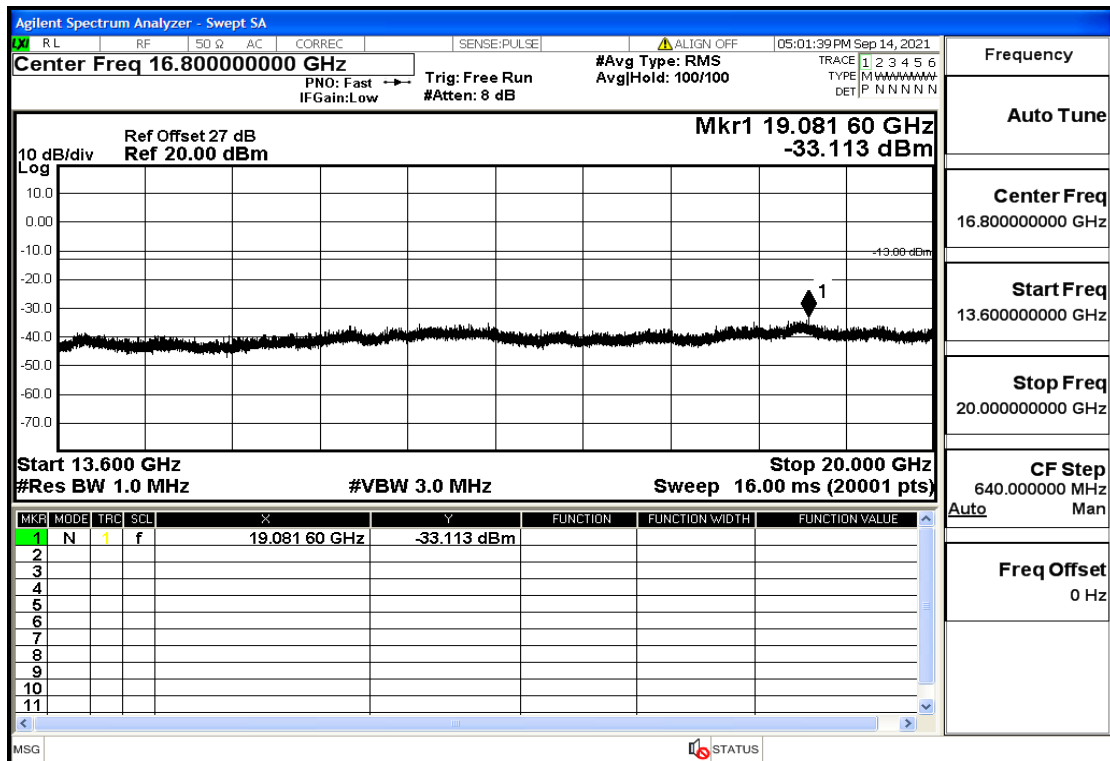

OB2-3-1908.5-QPSK-1#LOW@1GHz-7GHz@Pass

OB2-3-1908.5-QPSK-1#LOW@7GHz-13.6GHz@Pass

OB2-3-1908.5-QPSK-1#LOW@13.6GHz-20GHz@Pass

OB2-3-1908.5-QPSK-1#HIGH@30mHz-1GHz@Pass

OB2-3-1908.5-QPSK-1#HIGH@1GHz-7GHz@Pass

OB2-3-1908.5-QPSK-1#HIGH@7GHz-13.6GHz@Pass

OB2-3-1908.5-QPSK-1#HIGH@13.6GHz-20GHz@Pass

OB2-5-1852.5-QPSK-25#LOW@30mHz-1GHz@Pass

OB2-5-1852.5-QPSK-25#LOW@1GHz-7GHz@Pass

OB2-5-1852.5-QPSK-25#LOW@7GHz-13.6GHz@Pass