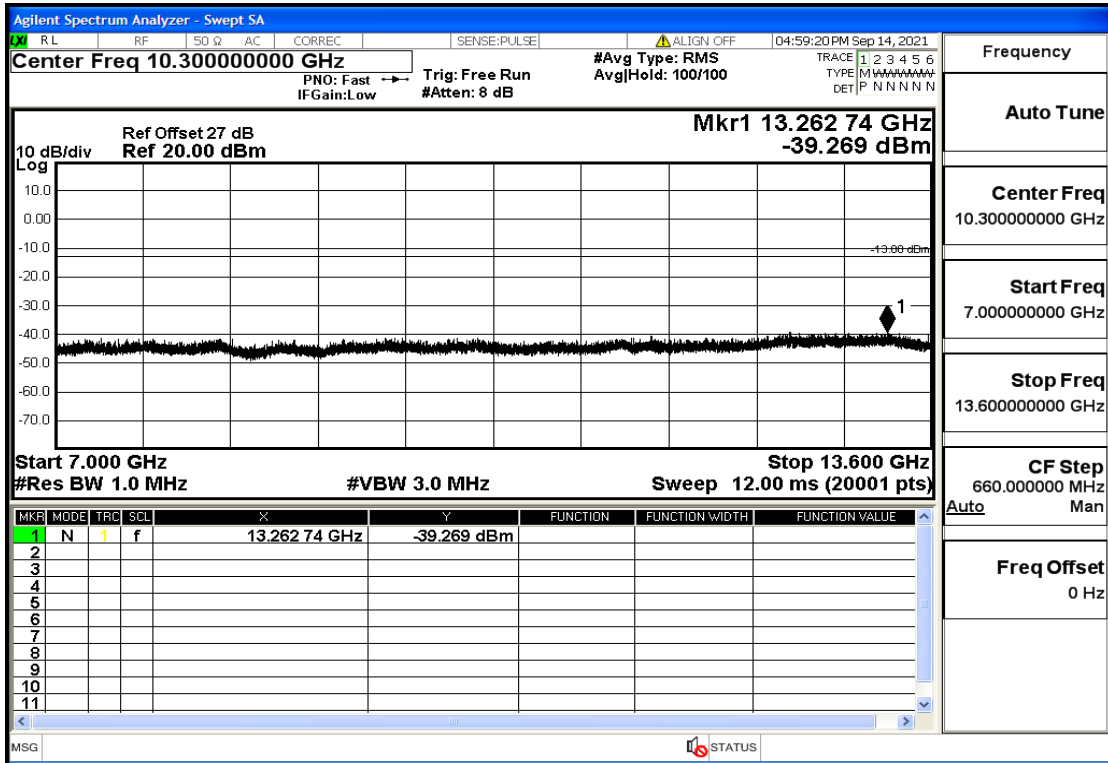

OB2-3-1908.5-QPSK-15#LOW@30mHz-1GHz@Pass

OB2-3-1908.5-QPSK-15#LOW@1GHz-7GHz@Pass

OB2-3-1908.5-QPSK-15#LOW@7GHz-13.6GHz@Pass

OB2-3-1908.5-QPSK-15#LOW@13.6GHz-20GHz@Pass

OB2-3-1908.5-QPSK-1#LOW@30mHz-1GHz@Pass

OB2-3-1908.5-QPSK-1#LOW@1GHz-7GHz@Pass

OB2-3-1908.5-QPSK-1#LOW@7GHz-13.6GHz@Pass

OB2-3-1908.5-QPSK-1#LOW@13.6GHz-20GHz@Pass

OB2-3-1908.5-QPSK-1#HIGH@30mHz-1GHz@Pass

OB2-3-1908.5-QPSK-1#HIGH@1GHz-7GHz@Pass