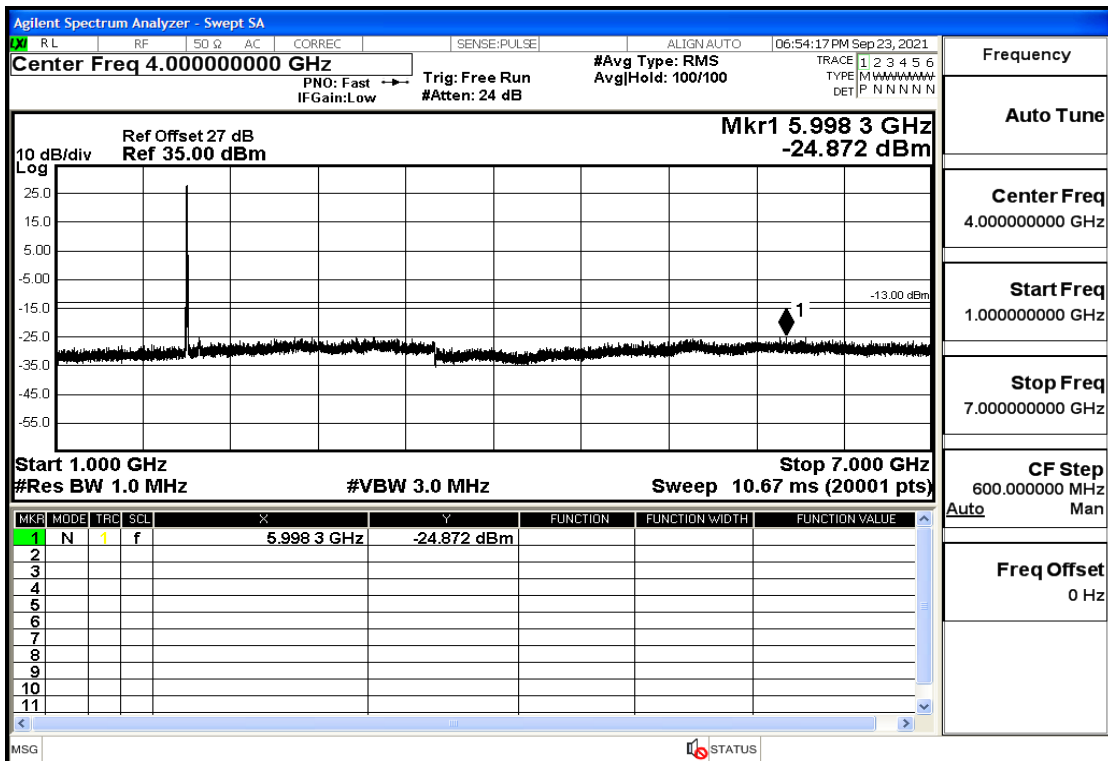

OB2-10-1905-QPSK-1#LOW@1GHz-7GHz@Pass