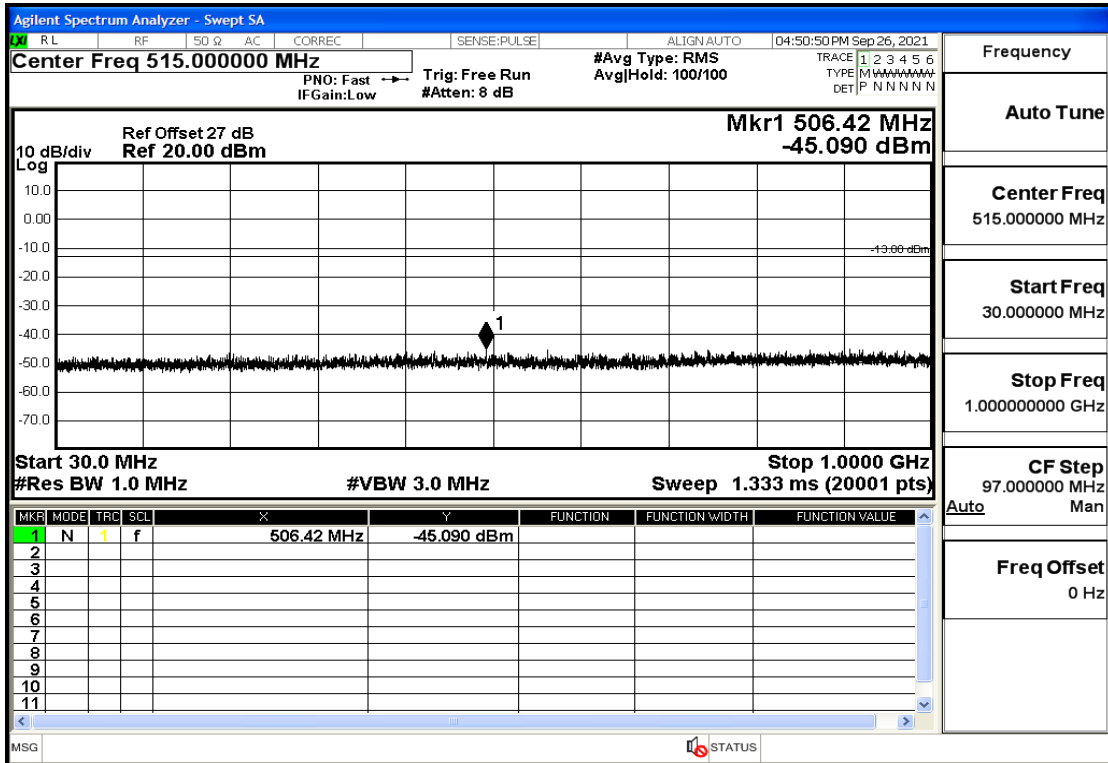

OB2-15-1857.5-QPSK-75#0@30mHz-1GHz@Pass

OB2-15-1857.5-QPSK-75#0@1GHz-7GHz@Pass

OB2-15-1857.5-QPSK-75#0@7GHz-13.6GHz@Pass

OB2-15-1857.5-QPSK-75#0@13.6GHz-20GHz@Pass

OB2-15-1857.5-QPSK-1#0@30mHz-1GHz@Pass

OB2-15-1857.5-QPSK-1#0@1GHz-7GHz@Pass