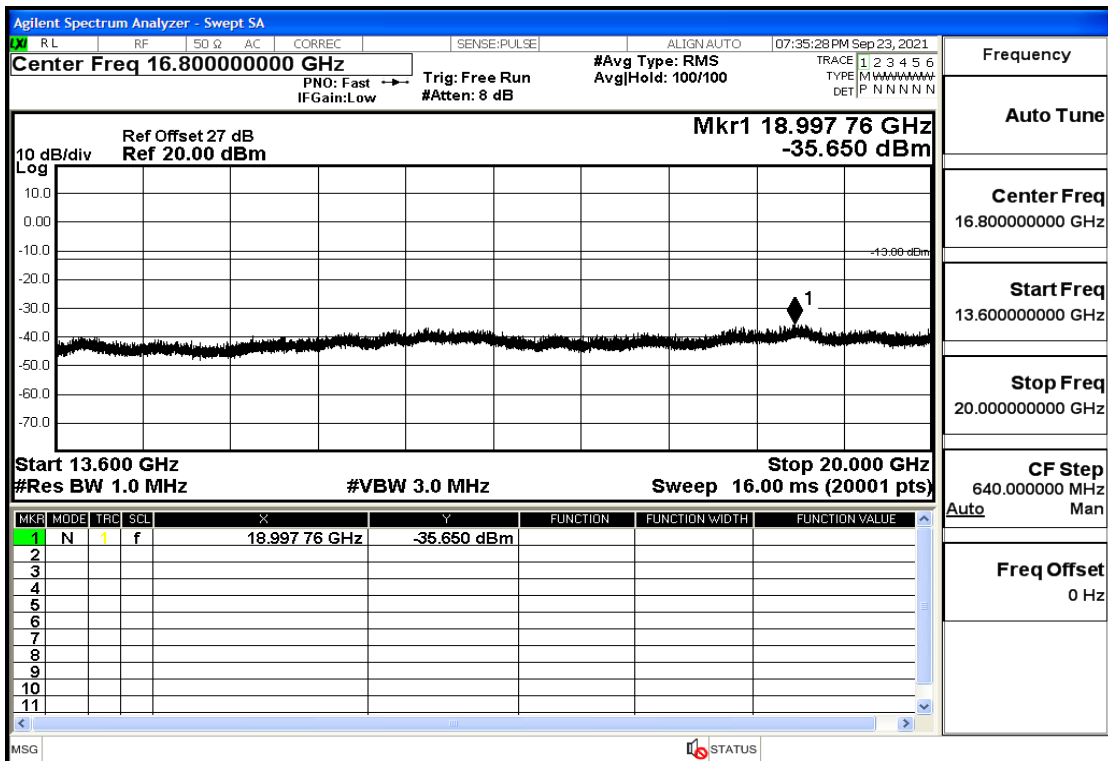

OB2-15-1857.5-QPSK-75#LOW@13.6GHz-20GHz@Pass