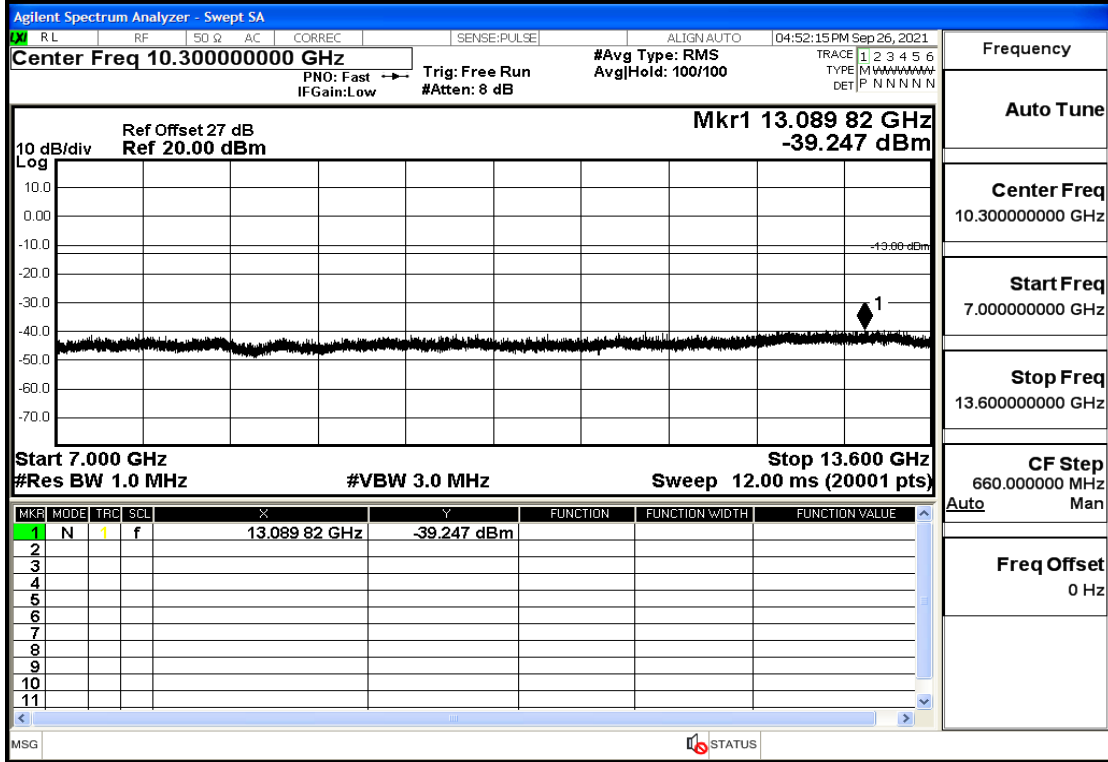

OB2-15-1857.5-QPSK-1#0@7GHz-13.6GHz@Pass

OB2-15-1857.5-QPSK-1#0@13.6GHz-20GHz@Pass

OB2-15-1857.5-QPSK-1#74@30mHz-1GHz@Pass

OB2-15-1857.5-QPSK-1#74@1GHz-7GHz@Pass

OB2-15-1857.5-QPSK-1#74@7GHz-13.6GHz@Pass

OB2-15-1857.5-QPSK-1#74@13.6GHz-20GHz@Pass