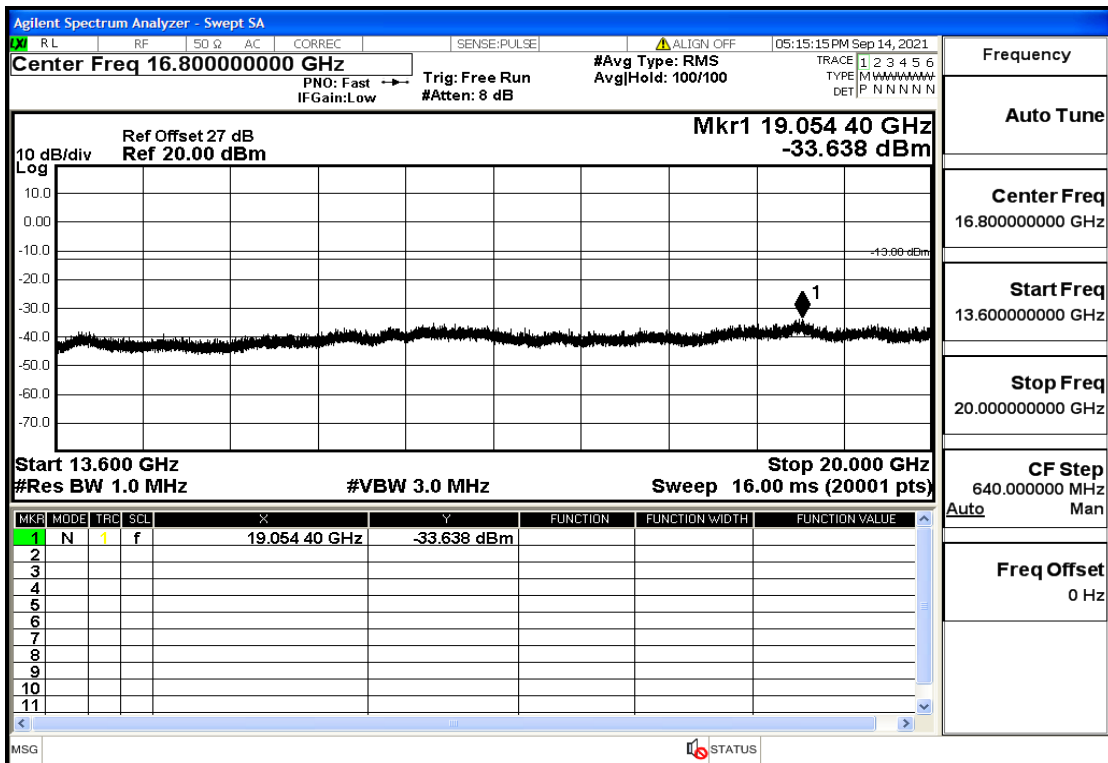

OB2-5-1907.5-QPSK-1#HIGH@13.6GHz-20GHz@Pass

OB2-10-1855-QPSK-50#LOW@30mHz-1GHz@Pass

OB2-10-1855-QPSK-50#LOW@1GHz-7GHz@Pass

OB2-10-1855-QPSK-50#LOW@7GHz-13.6GHz@Pass

OB2-10-1855-QPSK-50#LOW@13.6GHz-20GHz@Pass