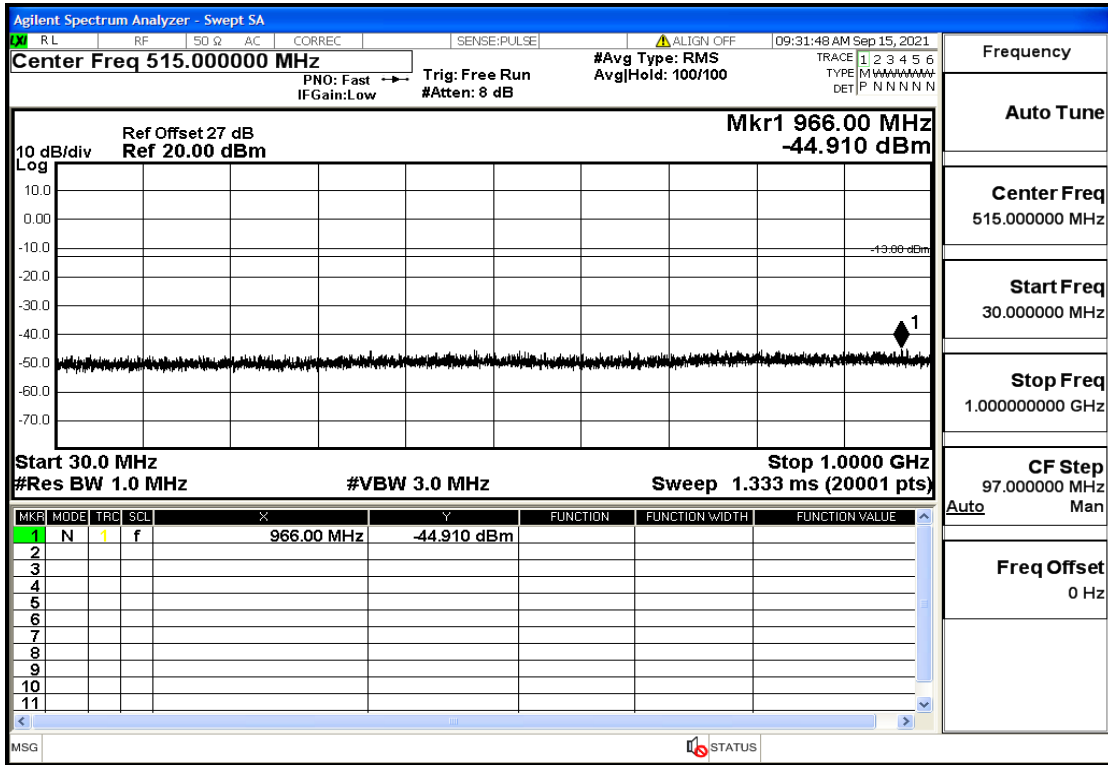

OB2-15-1857.5-QPSK-1#LOW@30mHz-1GHz@Pass