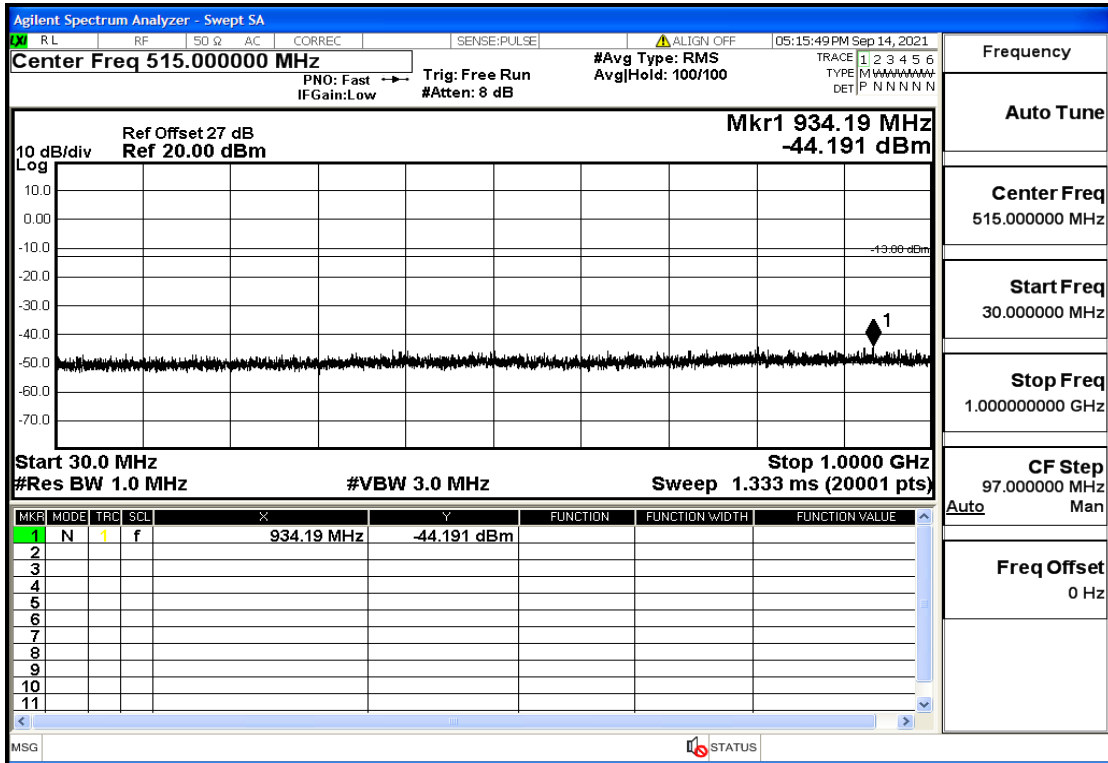

OB2-10-1855-QPSK-1#LOW@30mHz-1GHz@Pass