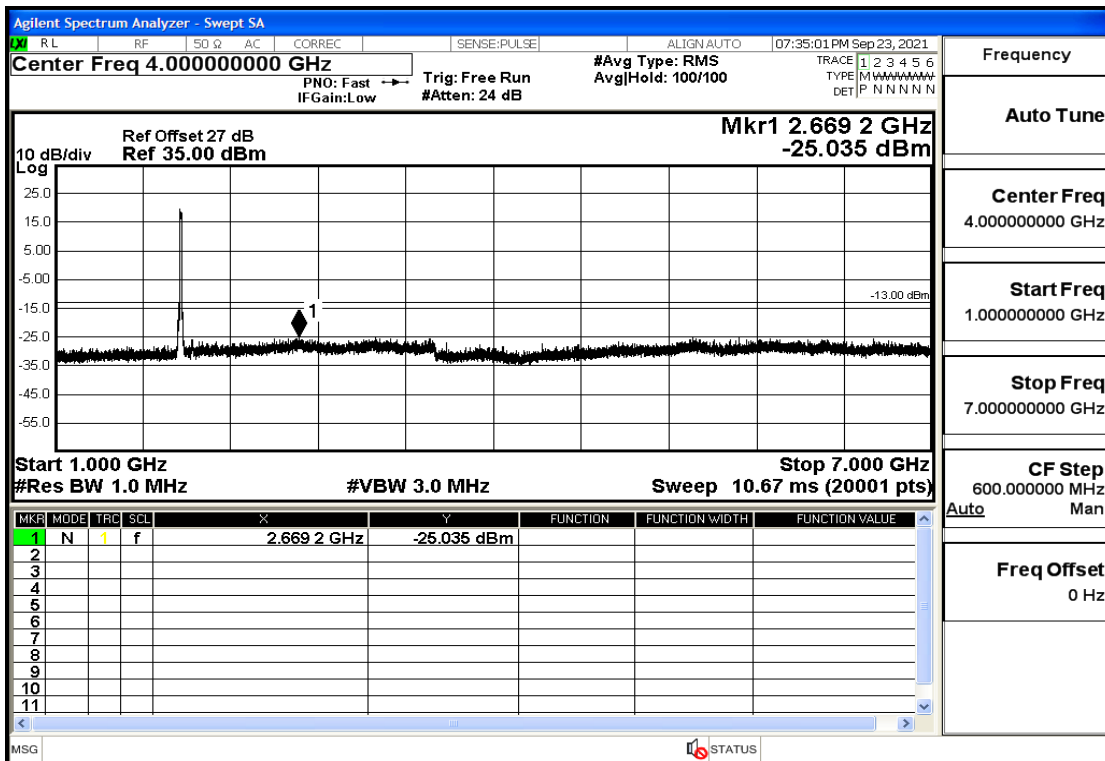

OB2-10-1905-QPSK-1#HIGH@1GHz-7GHz@Pass

OB2-10-1905-QPSK-1#HIGH@7GHz-13.6GHz@Pass

OB2-10-1905-QPSK-1#HIGH@13.6GHz-20GHz@Pass

OB2-15-1857.5-QPSK-75#LOW@30mHz-1GHz@Pass

OB2-15-1857.5-QPSK-75#LOW@1GHz-7GHz@Pass