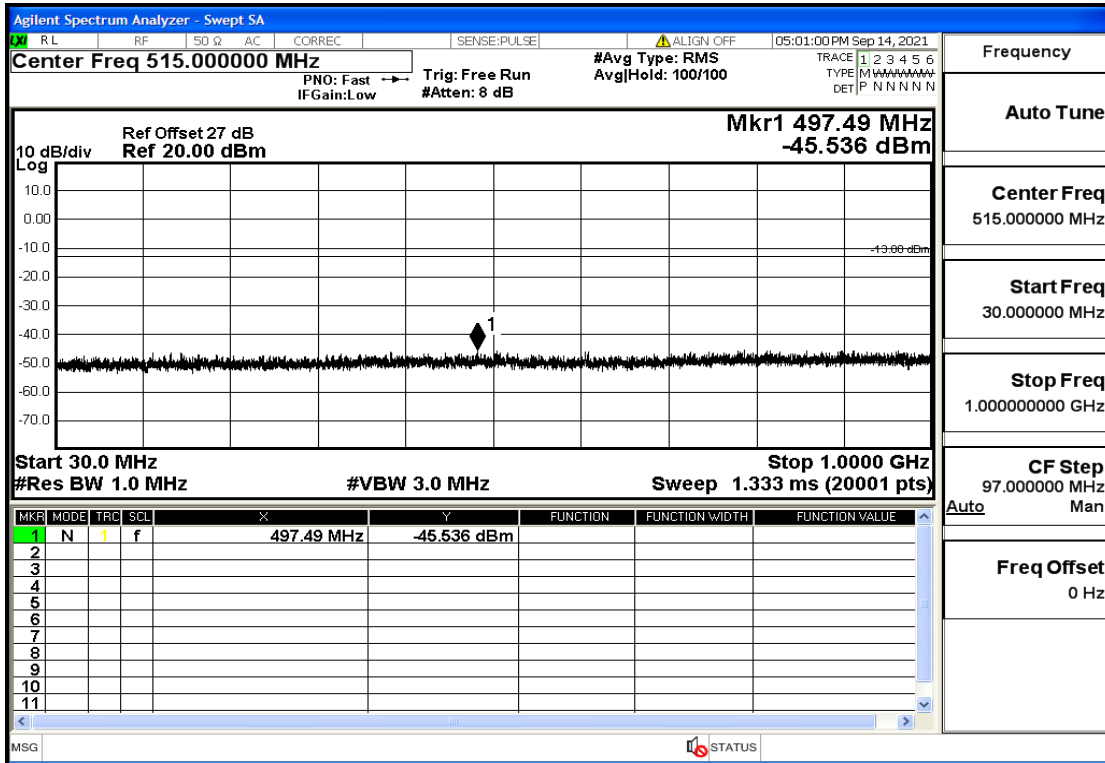

OB2-3-1908.5-QPSK-1#LOW@1GHz-7GHz@Pass

OB2-3-1908.5-QPSK-1#LOW@7GHz-13.6GHz@Pass

OB2-3-1908.5-QPSK-1#LOW@13.6GHz-20GHz@Pass

OB2-3-1908.5-QPSK-1#HIGH@30mHz-1GHz@Pass

OB2-3-1908.5-QPSK-1#HIGH@1GHz-7GHz@Pass