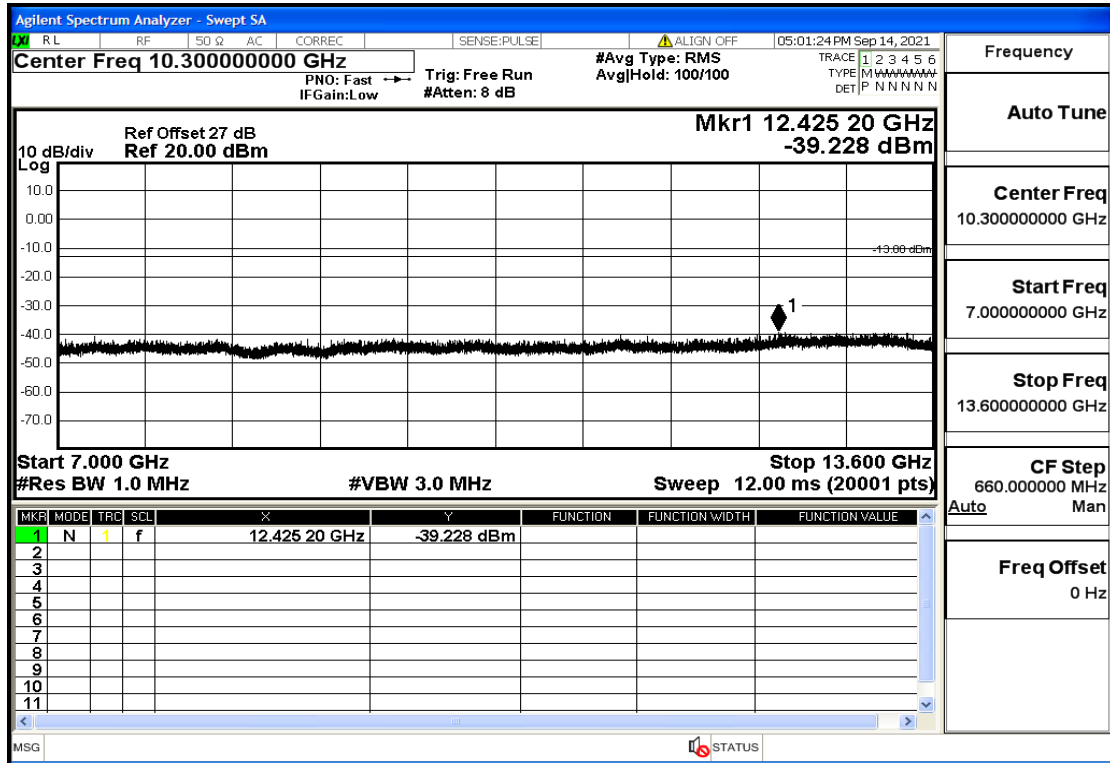

OB2-3-1908.5-QPSK-1#LOW@1GHz-7GHz@Pass

OB2-3-1908.5-QPSK-1#LOW@7GHz-13.6GHz@Pass

OB2-3-1908.5-QPSK-1#LOW@13.6GHz-20GHz@Pass

OB2-3-1908.5-QPSK-1#HIGH@30mHz-1GHz@Pass

OB2-3-1908.5-QPSK-1#HIGH@1GHz-7GHz@Pass

OB2-3-1908.5-QPSK-1#HIGH@7GHz-13.6GHz@Pass

OB2-3-1908.5-QPSK-1#HIGH@13.6GHz-20GHz@Pass

OB2-5-1852.5-QPSK-25#LOW@30mHz-1GHz@Pass

OB2-5-1852.5-QPSK-25#LOW@1GHz-7GHz@Pass

OB2-5-1852.5-QPSK-25#LOW@7GHz-13.6GHz@Pass