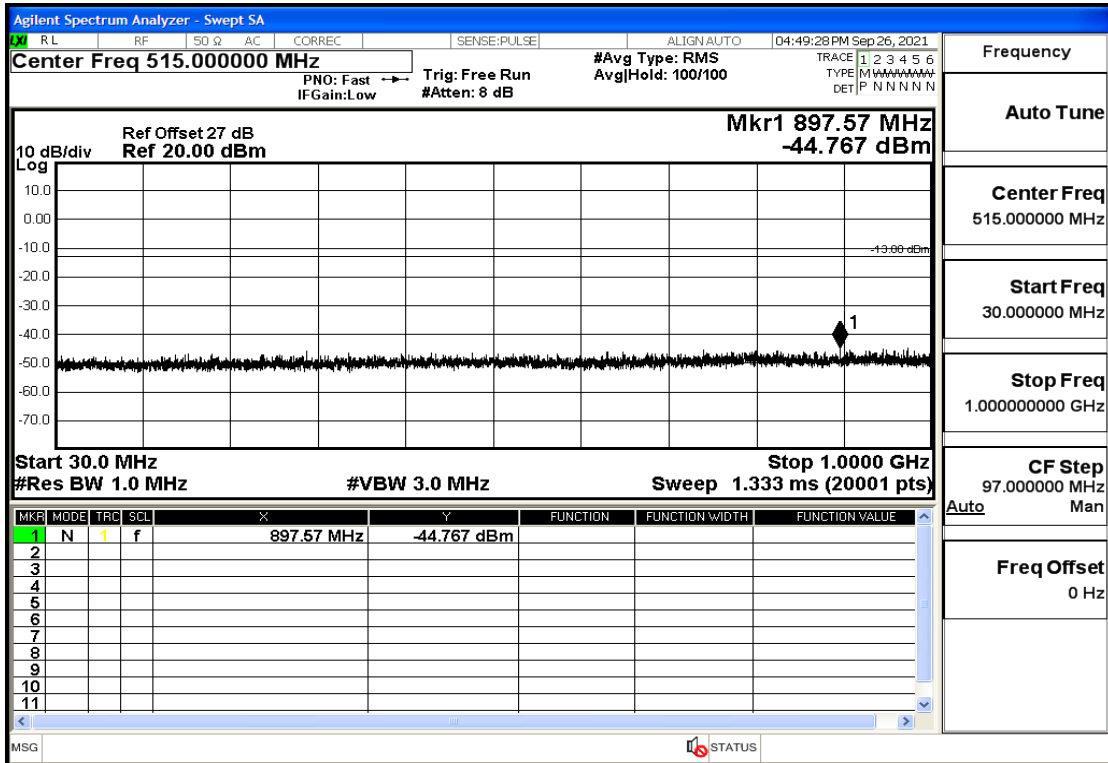

OB2-15-1857.5-QPSK-75#0@30mHz-1GHz@Pass