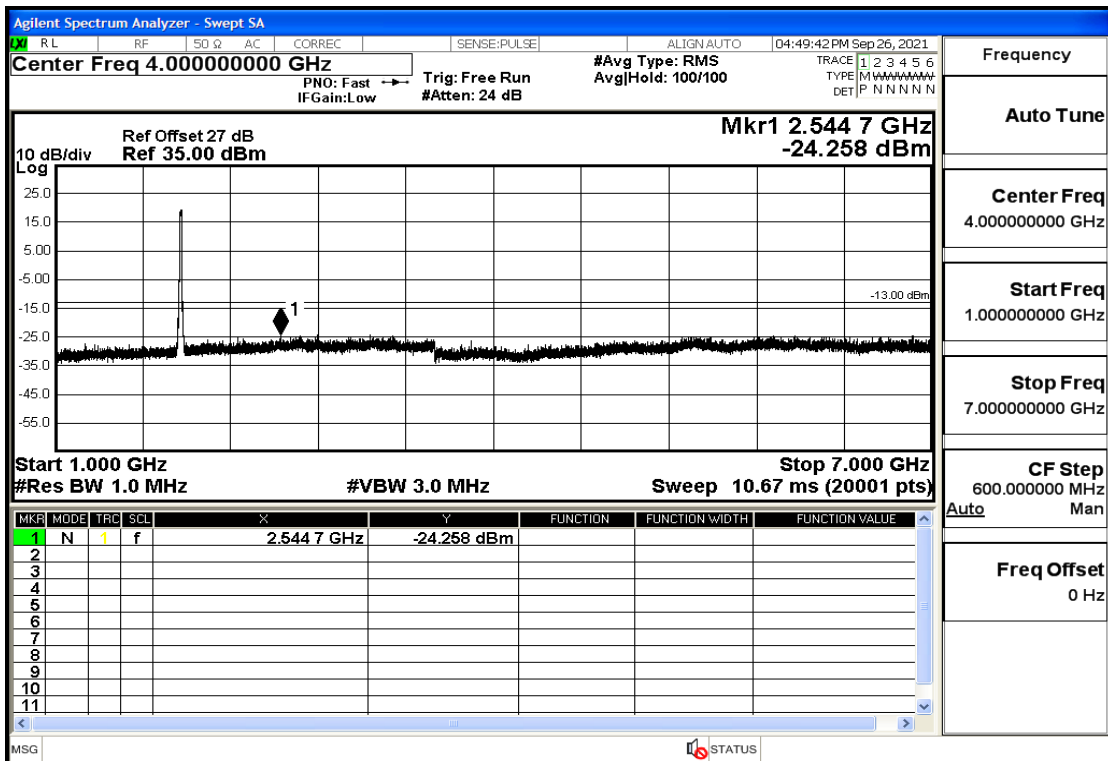

OB2-15-1857.5-QPSK-75#0@1GHz-7GHz@Pass