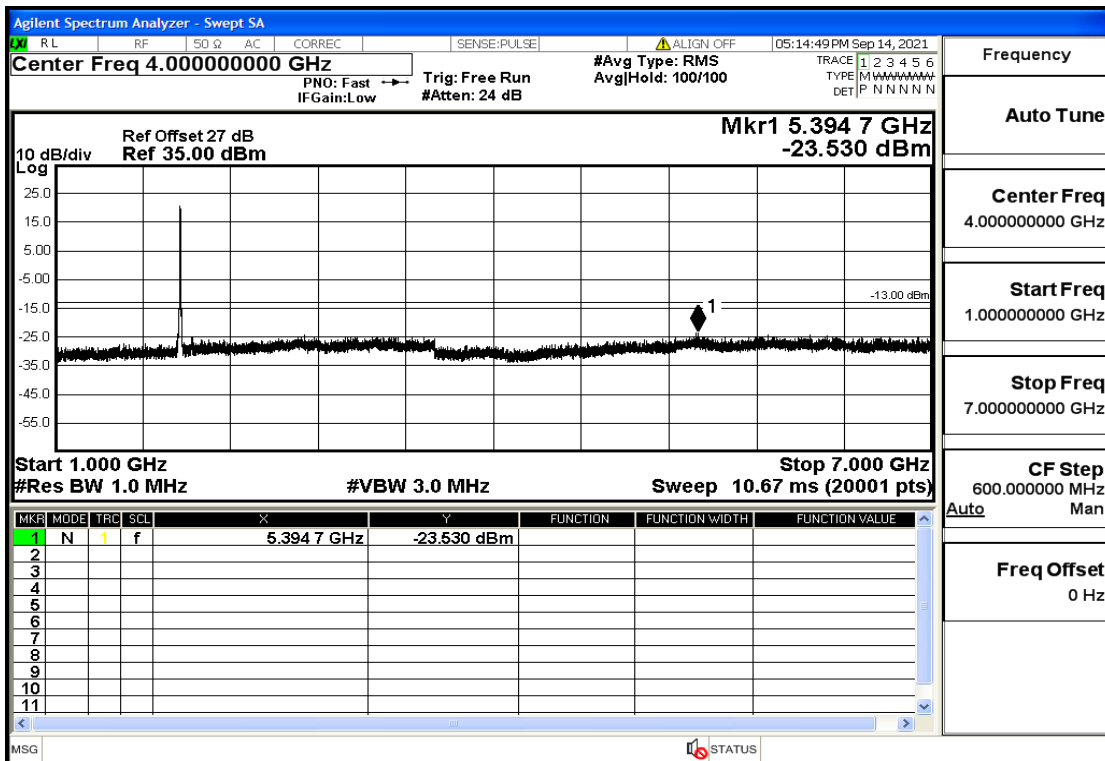

OB2-5-1907.5-QPSK-1#HIGH@13.6GHz-20GHz@Pass

OB2-10-1855-QPSK-50#LOW@30mHz-1GHz@Pass

OB2-10-1855-QPSK-50#LOW@1GHz-7GHz@Pass

OB2-10-1855-QPSK-50#LOW@7GHz-13.6GHz@Pass

OB2-10-1855-QPSK-50#LOW@13.6GHz-20GHz@Pass