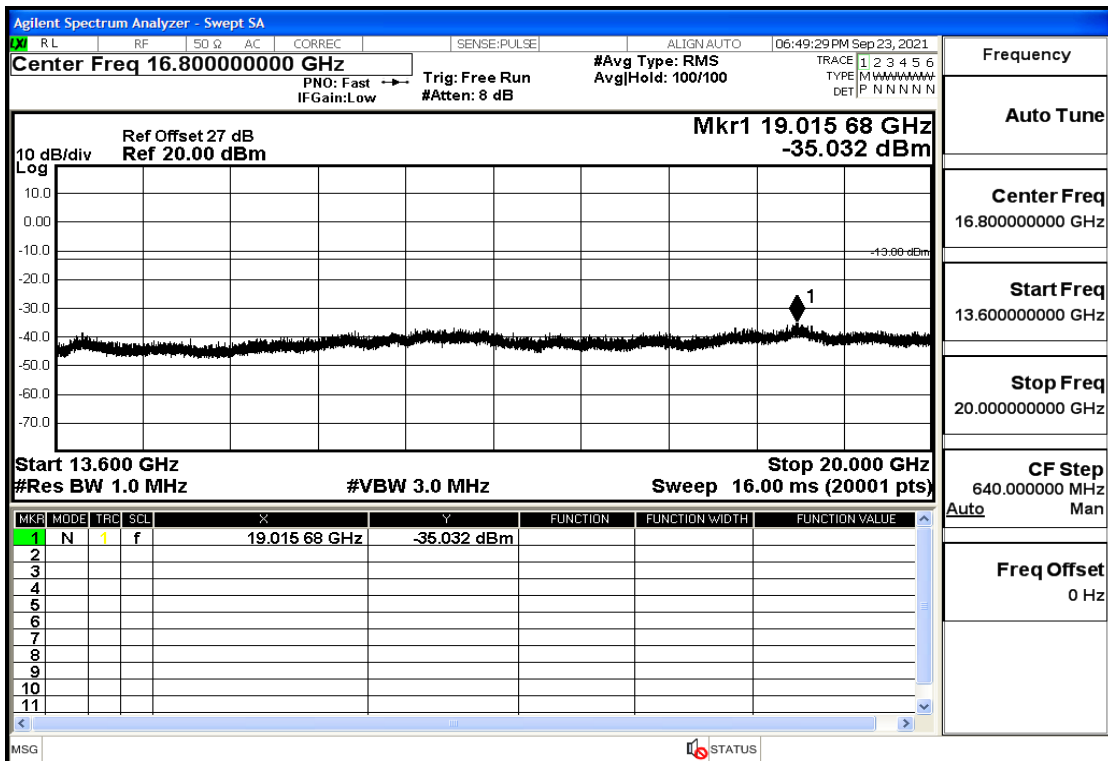

OB2-10-1880-QPSK-50#LOW@13.6GHz-20GHz@Pass