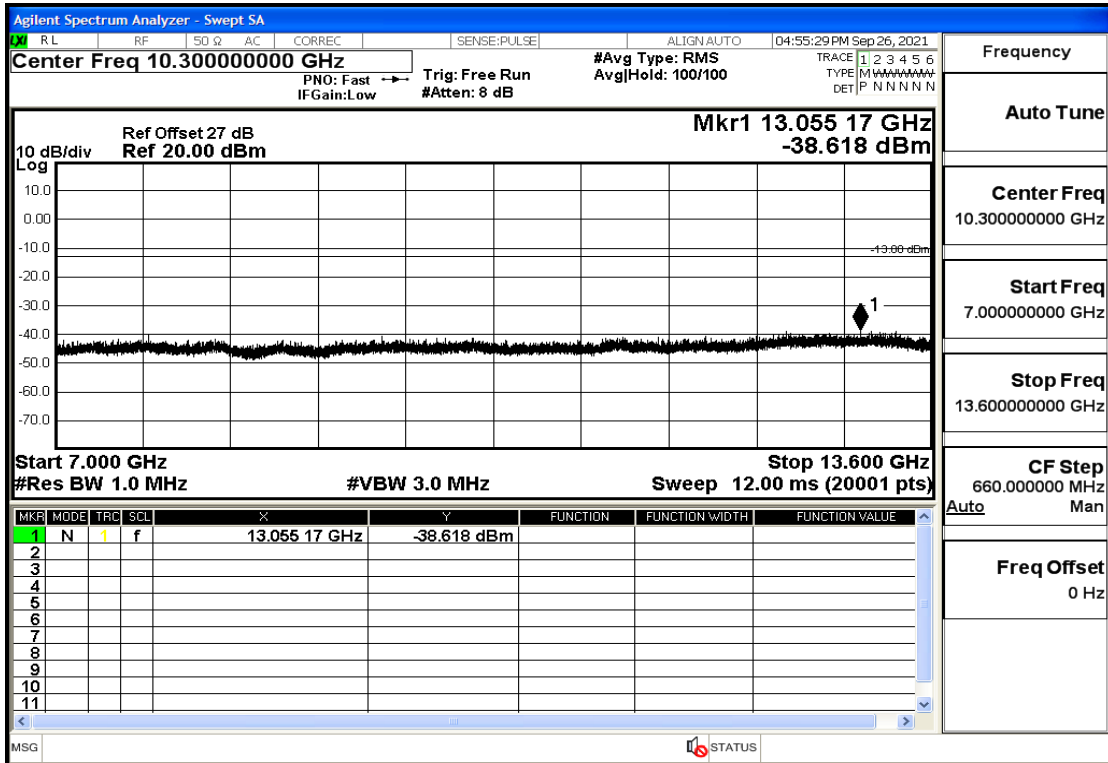

OB2-15-1880-QPSK-1#0@7GHz-13.6GHz@Pass