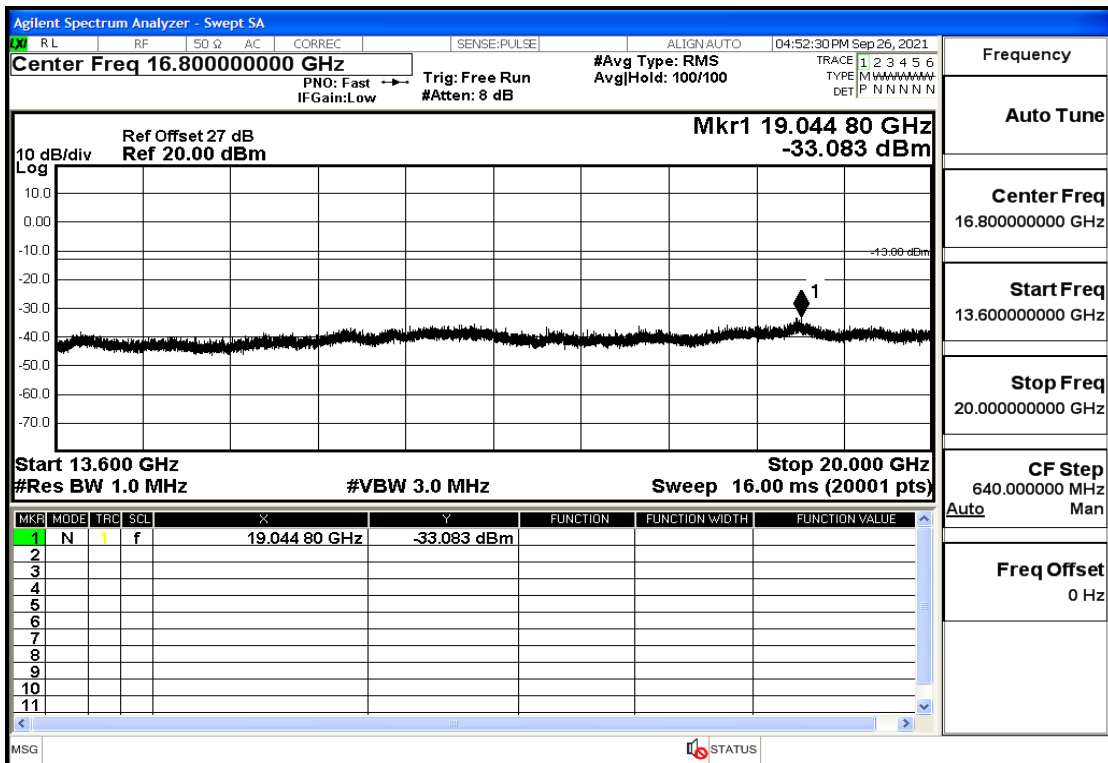

OB2-15-1857.5-QPSK-1#0@7GHz-13.6GHz@Pass

OB2-15-1857.5-QPSK-1#0@13.6GHz-20GHz@Pass

OB2-15-1857.5-QPSK-1#74@30mHz-1GHz@Pass

OB2-15-1857.5-QPSK-1#74@1GHz-7GHz@Pass

OB2-15-1857.5-QPSK-1#74@7GHz-13.6GHz@Pass

OB2-15-1857.5-QPSK-1#74@13.6GHz-20GHz@Pass