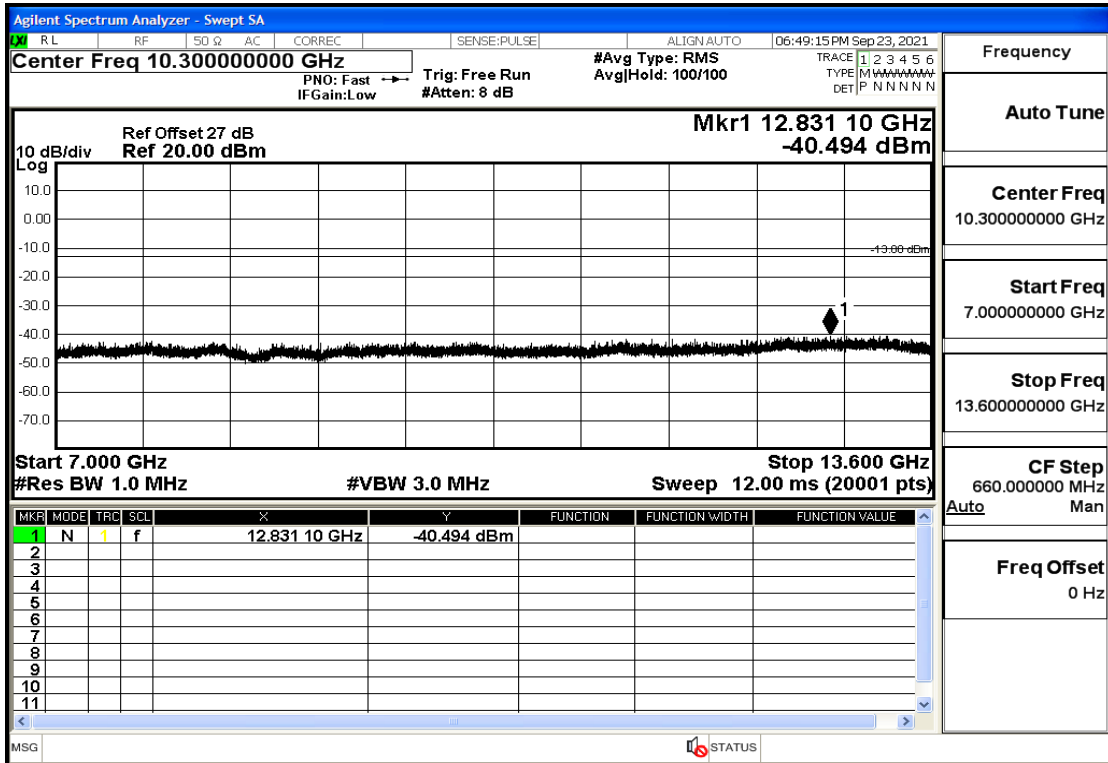

OB2-10-1855-QPSK-1#HIGH@7GHz-13.6GHz@Pass

OB2-10-1855-QPSK-1#HIGH@13.6GHz-20GHz@Pass

OB2-10-1880-QPSK-50#LOW@30mHz-1GHz@Pass

OB2-10-1880-QPSK-50#LOW@1GHz-7GHz@Pass

OB2-10-1880-QPSK-50#LOW@7GHz-13.6GHz@Pass