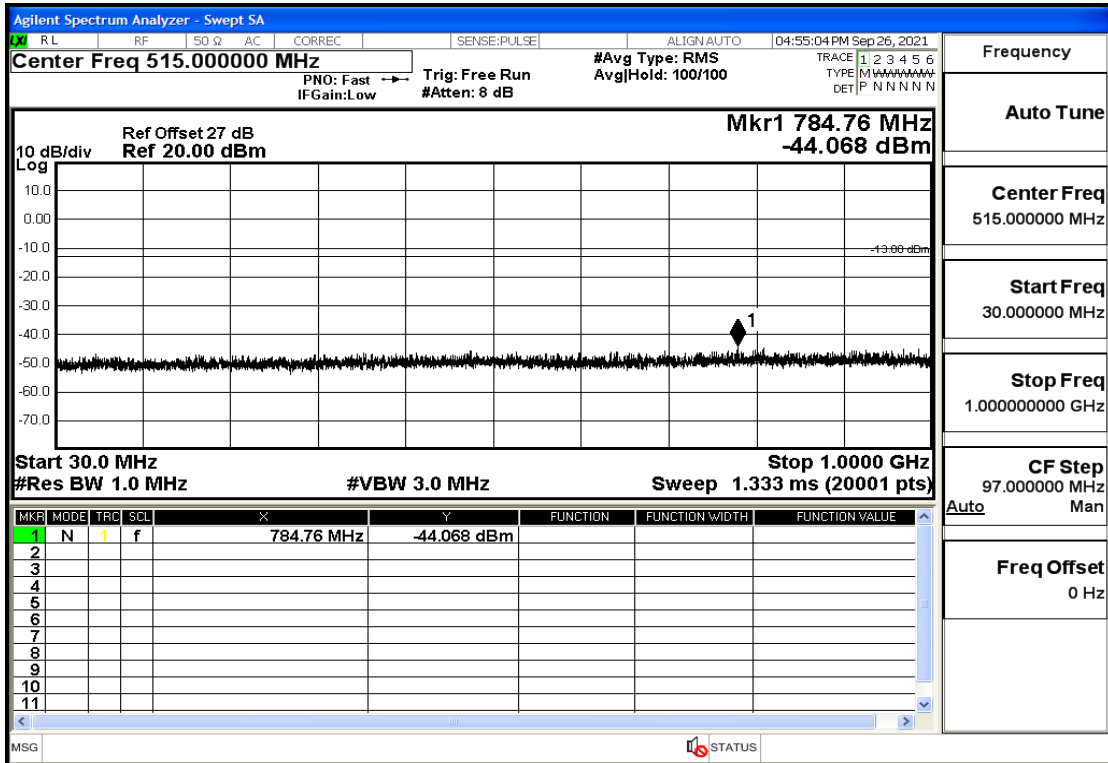

OB2-15-1880-QPSK-75#0@30mHz-1GHz@Pass

OB2-15-1880-QPSK-75#0@1GHz-7GHz@Pass

OB2-15-1880-QPSK-75#0@7GHz-13.6GHz@Pass

OB2-15-1880-QPSK-75#0@13.6GHz-20GHz@Pass

OB2-15-1880-QPSK-1#0@30mHz-1GHz@Pass

OB2-15-1880-QPSK-1#0@1GHz-7GHz@Pass