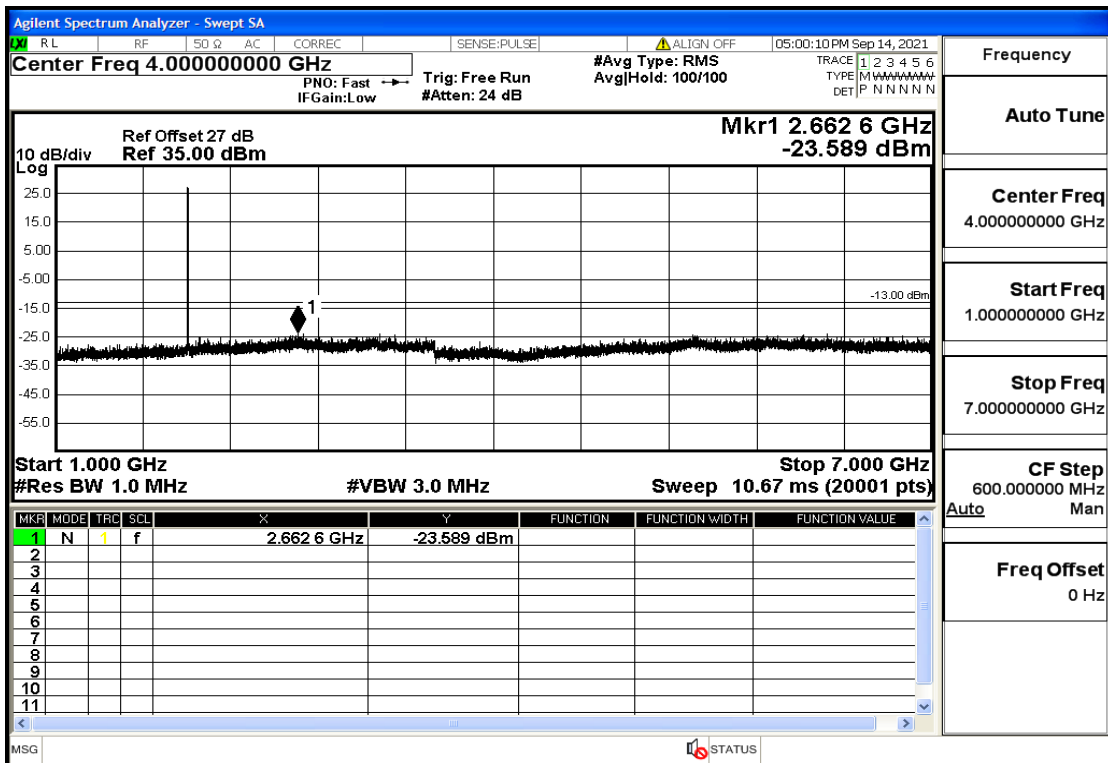

OB2-3-1908.5-QPSK-15#LOW@30mHz-1GHz@Pass

OB2-3-1908.5-QPSK-15#LOW@1GHz-7GHz@Pass

OB2-3-1908.5-QPSK-15#LOW@7GHz-13.6GHz@Pass

OB2-3-1908.5-QPSK-15#LOW@13.6GHz-20GHz@Pass

OB2-3-1908.5-QPSK-1#LOW@30mHz-1GHz@Pass

OB2-3-1908.5-QPSK-1#LOW@1GHz-7GHz@Pass

OB2-3-1908.5-QPSK-1#LOW@7GHz-13.6GHz@Pass

OB2-3-1908.5-QPSK-1#LOW@13.6GHz-20GHz@Pass

OB2-3-1908.5-QPSK-1#HIGH@30mHz-1GHz@Pass

OB2-3-1908.5-QPSK-1#HIGH@1GHz-7GHz@Pass