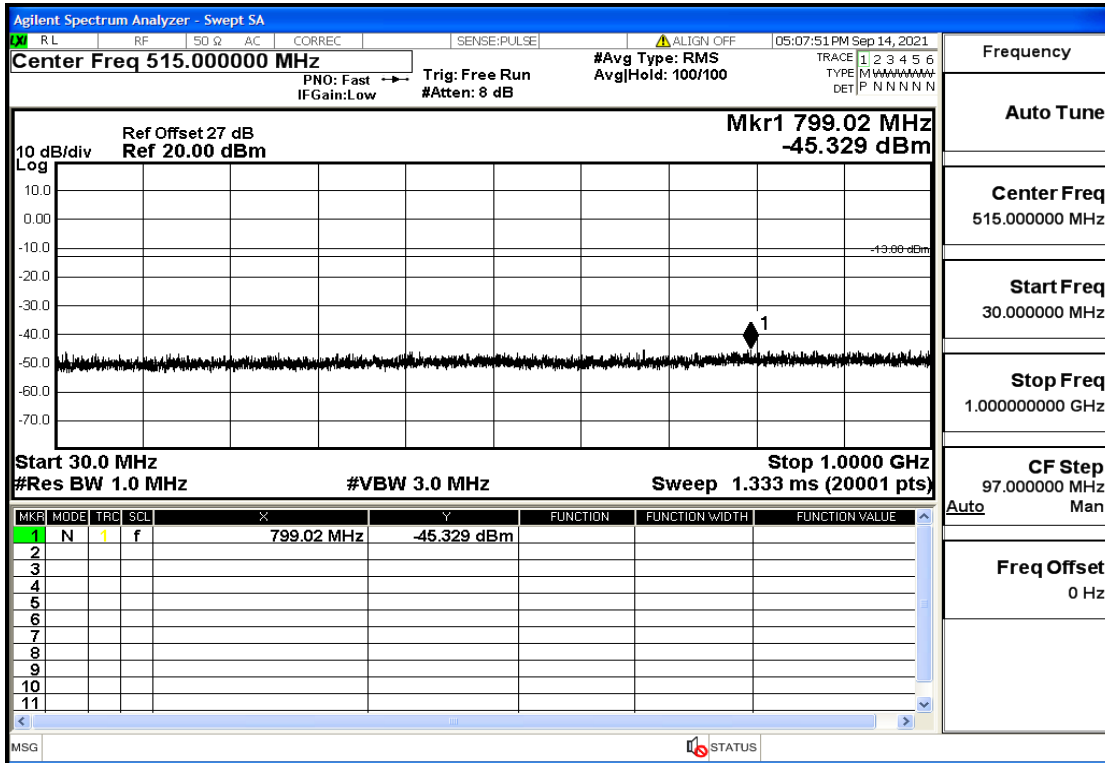

OB2-5-1880-QPSK-25#LOW@1GHz-7GHz@Pass

OB2-5-1880-QPSK-25#LOW@7GHz-13.6GHz@Pass

OB2-5-1880-QPSK-25#LOW@13.6GHz-20GHz@Pass

OB2-5-1880-QPSK-1#LOW@30mHz-1GHz@Pass

OB2-5-1880-QPSK-1#LOW@1GHz-7GHz@Pass

OB2-5-1880-QPSK-1#LOW@7GHz-13.6GHz@Pass