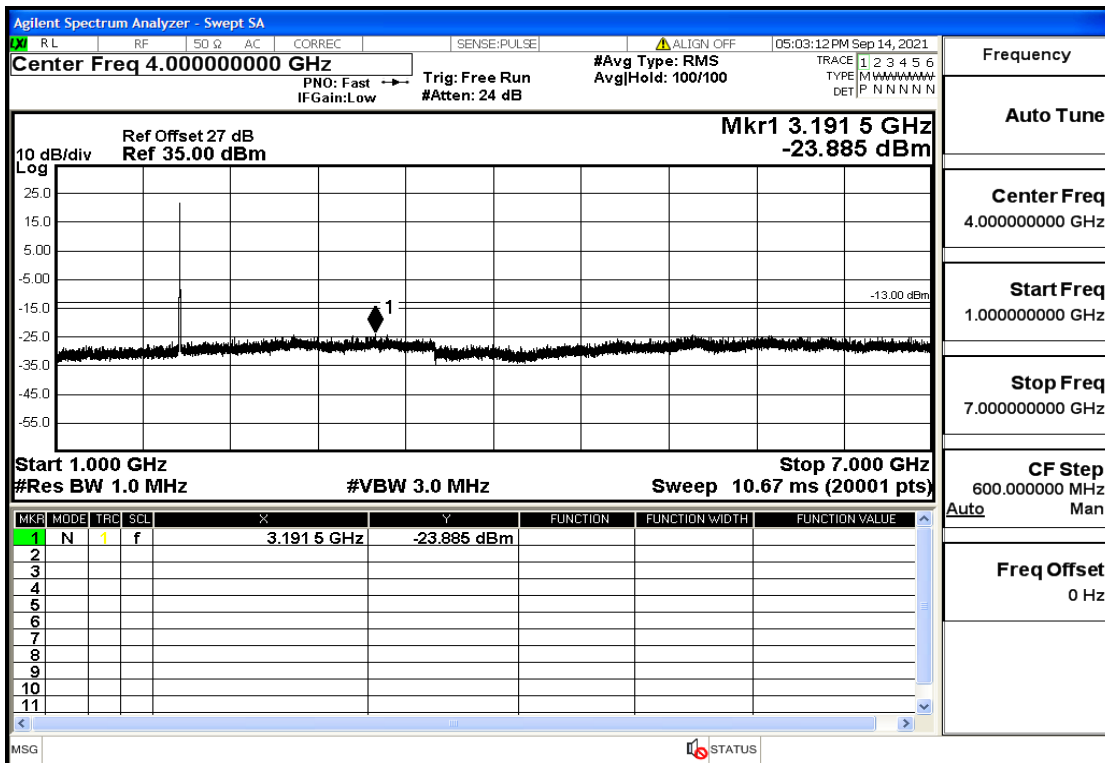

OB2-3-1908.5-QPSK-1#HIGH@7GHz-13.6GHz@Pass

OB2-3-1908.5-QPSK-1#HIGH@13.6GHz-20GHz@Pass

OB2-5-1852.5-QPSK-25#LOW@30mHz-1GHz@Pass

OB2-5-1852.5-QPSK-25#LOW@1GHz-7GHz@Pass

OB2-5-1852.5-QPSK-25#LOW@7GHz-13.6GHz@Pass