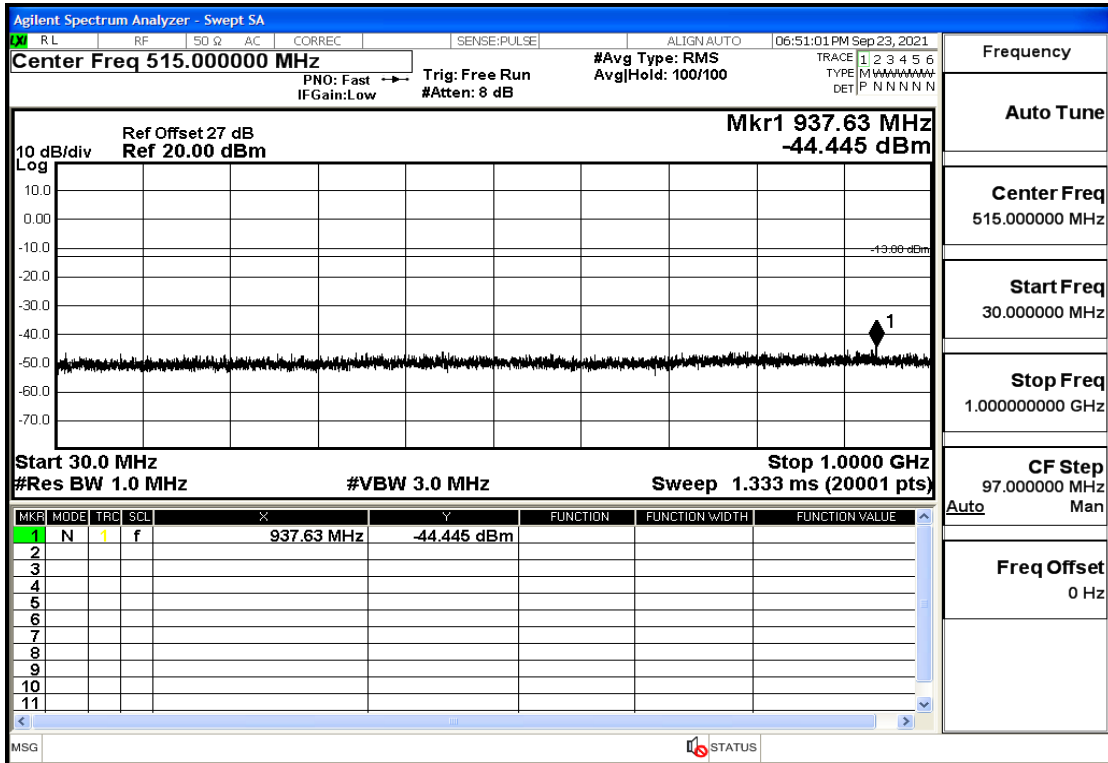

OB2-10-1880-QPSK-50#LOW@13.6GHz-20GHz@Pass

OB2-10-1880-QPSK-1#LOW@30mHz-1GHz@Pass

OB2-10-1880-QPSK-1#LOW@1GHz-7GHz@Pass

OB2-10-1880-QPSK-1#LOW@7GHz-13.6GHz@Pass

OB2-10-1880-QPSK-1#LOW@13.6GHz-20GHz@Pass

OB2-10-1880-QPSK-1#HIGH@30mHz-1GHz@Pass