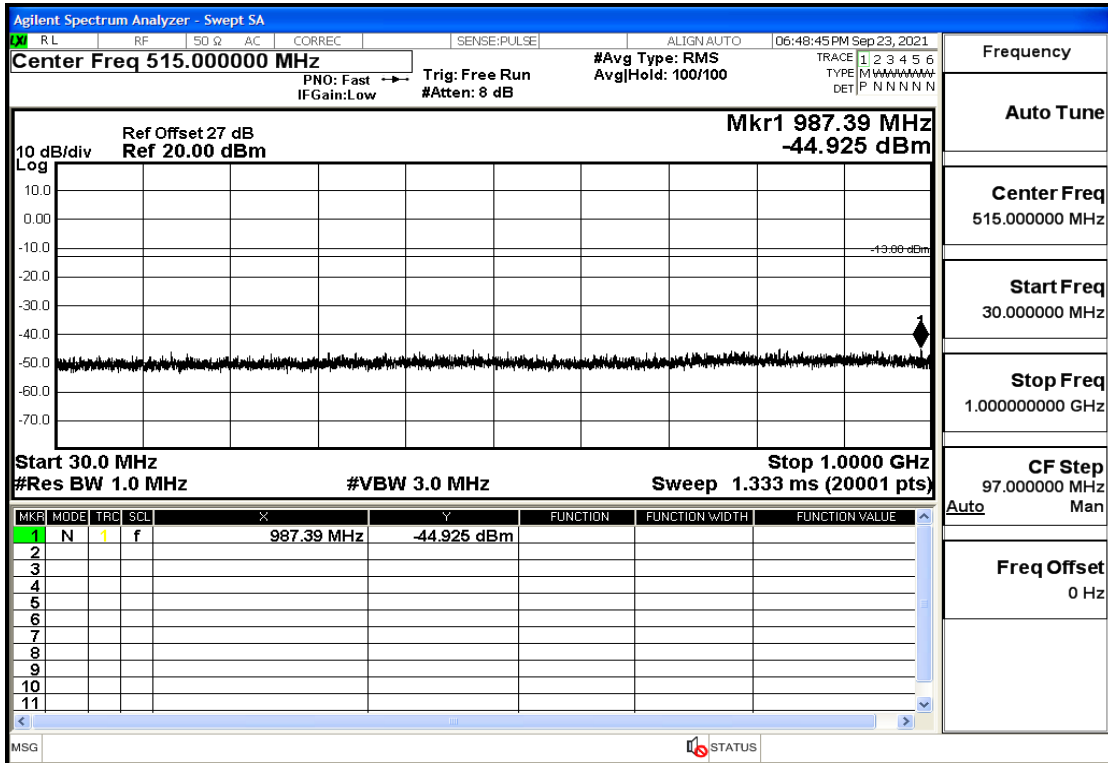

OB2-10-1880-QPSK-50#LOW@30mHz-1GHz@Pass