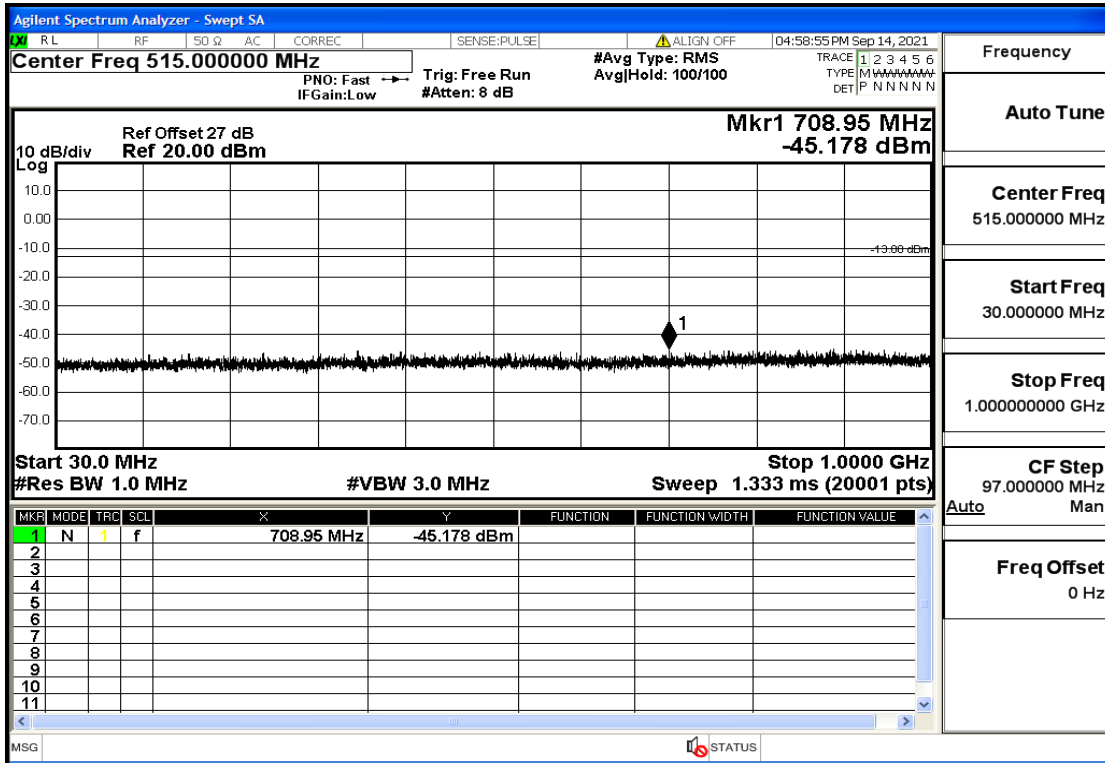

OB2-3-1908.5-QPSK-15#LOW@30mHz-1GHz@Pass

OB2-3-1908.5-QPSK-15#LOW@1GHz-7GHz@Pass

OB2-3-1908.5-QPSK-15#LOW@7GHz-13.6GHz@Pass

OB2-3-1908.5-QPSK-15#LOW@13.6GHz-20GHz@Pass

OB2-3-1908.5-QPSK-1#LOW@30mHz-1GHz@Pass