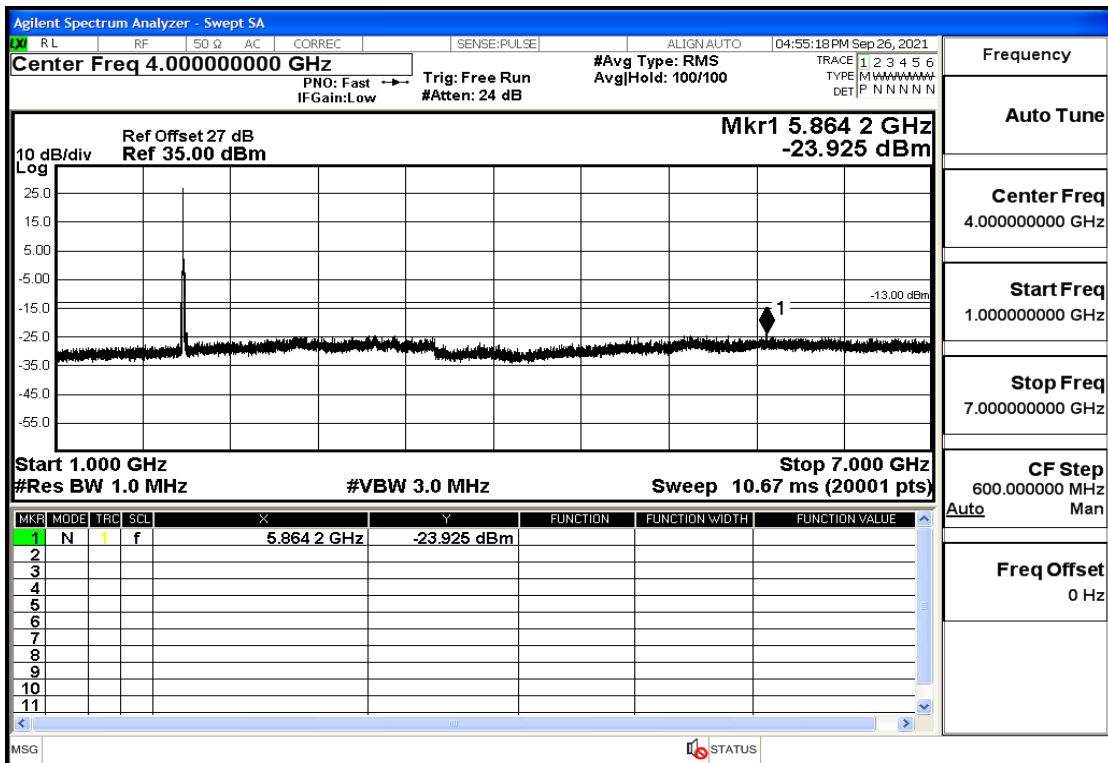

OB2-15-1880-QPSK-75#0@30mHz-1GHz@Pass

OB2-15-1880-QPSK-75#0@1GHz-7GHz@Pass

OB2-15-1880-QPSK-75#0@7GHz-13.6GHz@Pass

OB2-15-1880-QPSK-75#0@13.6GHz-20GHz@Pass

OB2-15-1880-QPSK-1#0@30mHz-1GHz@Pass

OB2-15-1880-QPSK-1#0@1GHz-7GHz@Pass