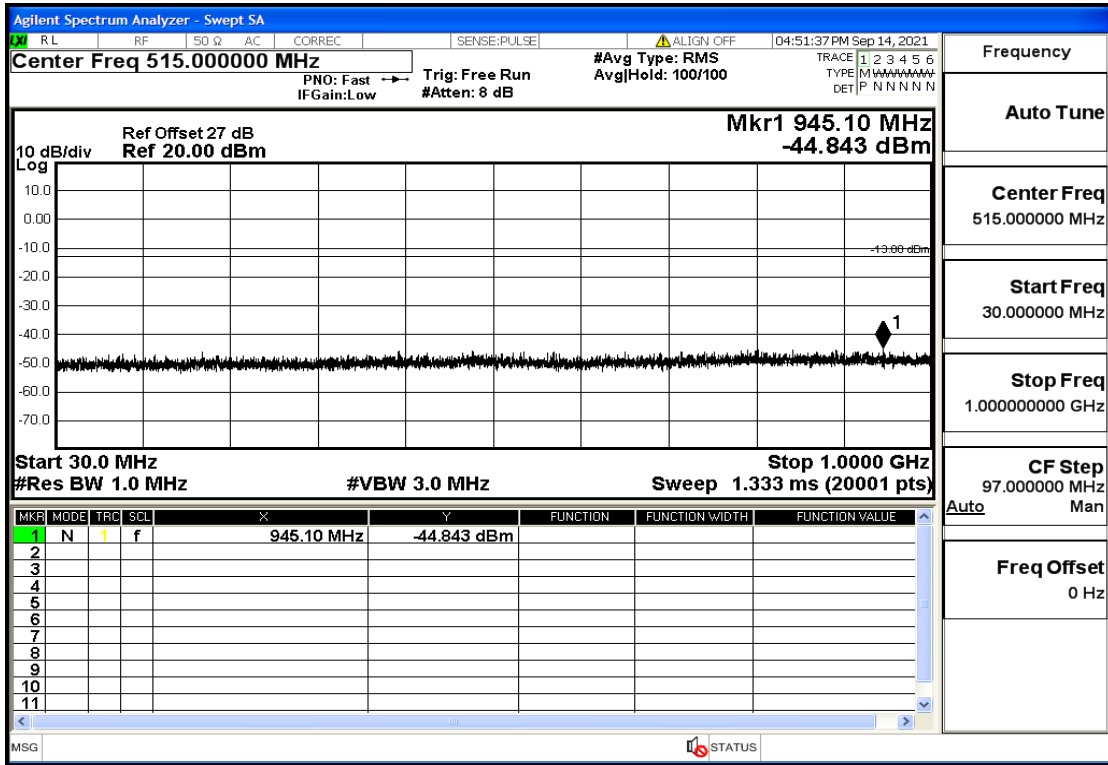

OB2-1.4-1909.3-QPSK-1#HIGH@1GHz-7GHz@Pass

OB2-1.4-1909.3-QPSK-1#HIGH@7GHz-13.6GHz@Pass

OB2-1.4-1909.3-QPSK-1#HIGH@13.6GHz-20GHz@Pass

OB2-3-1851.5-QPSK-15#LOW@30mHz-1GHz@Pass

OB2-3-1851.5-QPSK-15#LOW@1GHz-7GHz@Pass