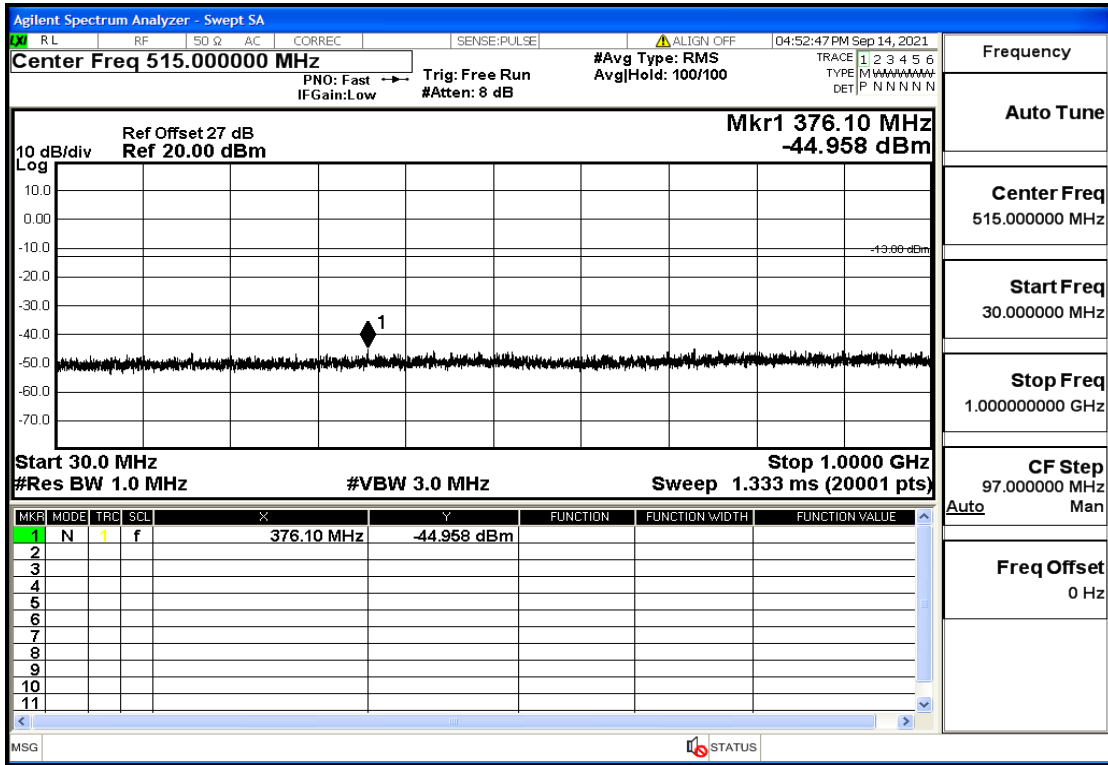

OB2-3-1851.5-QPSK-1#LOW@30mHz-1GHz@Pass