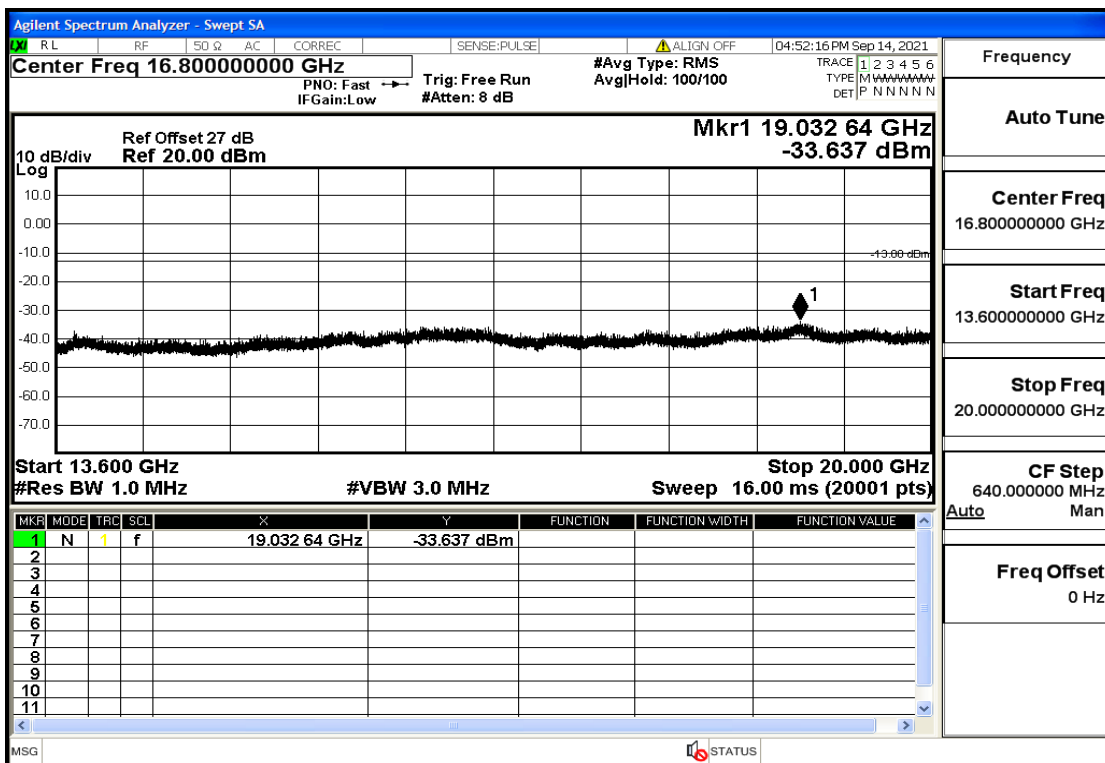

OB2-3-1851.5-QPSK-15#LOW@13.6GHz-20GHz@Pass