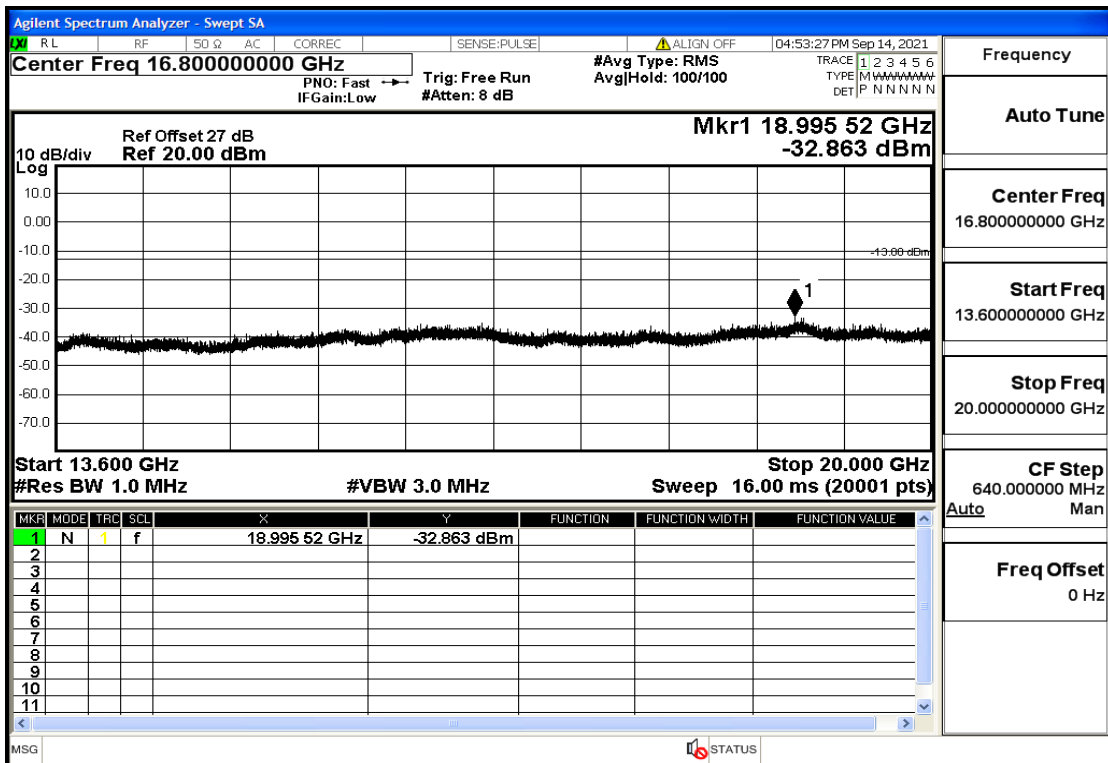

OB2-3-1851.5-QPSK-1#LOW@13.6GHz-20GHz@Pass