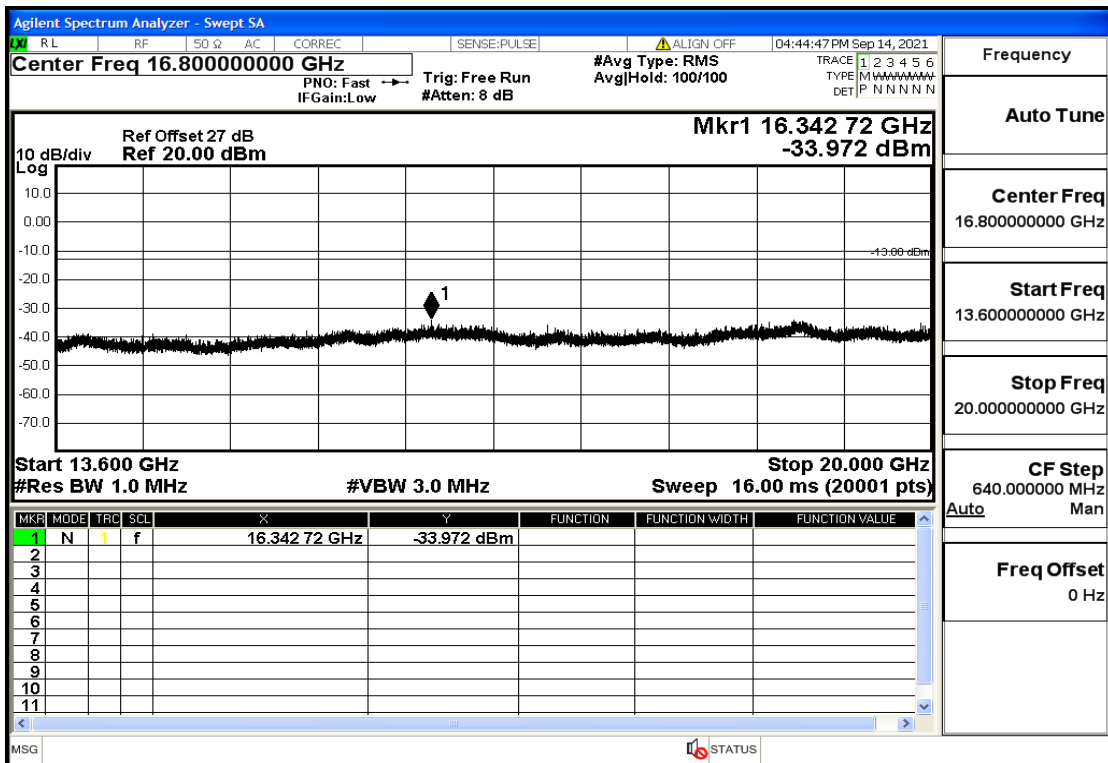

OB2-1.4-1880-QPSK-6#LOW@30mHz-1GHz@Pass

OB2-1.4-1880-QPSK-6#LOW@1GHz-7GHz@Pass

OB2-1.4-1880-QPSK-6#LOW@7GHz-13.6GHz@Pass

OB2-1.4-1880-QPSK-6#LOW@13.6GHz-20GHz@Pass

OB2-1.4-1880-QPSK-1#LOW@30mHz-1GHz@Pass

OB2-1.4-1880-QPSK-1#LOW@1GHz-7GHz@Pass