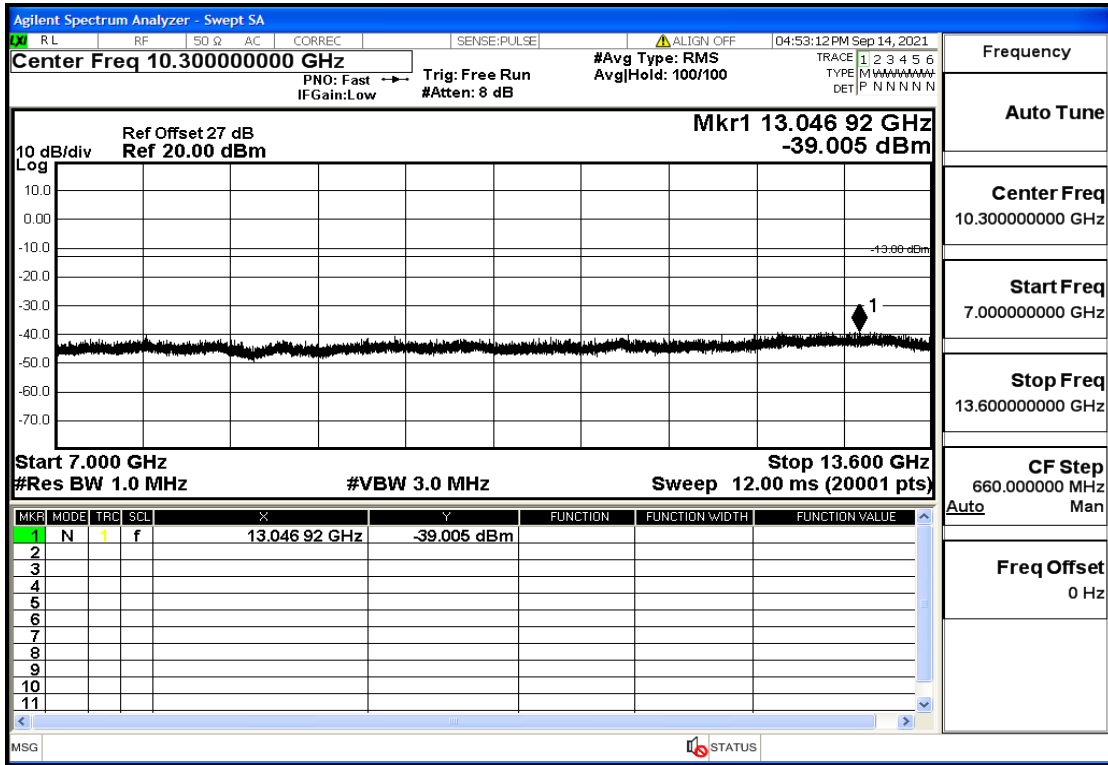

OB2-3-1851.5-QPSK-15#LOW@7GHz-13.6GHz@Pass

OB2-3-1851.5-QPSK-15#LOW@13.6GHz-20GHz@Pass

OB2-3-1851.5-QPSK-1#LOW@30mHz-1GHz@Pass

OB2-3-1851.5-QPSK-1#LOW@1GHz-7GHz@Pass

OB2-3-1851.5-QPSK-1#LOW@7GHz-13.6GHz@Pass