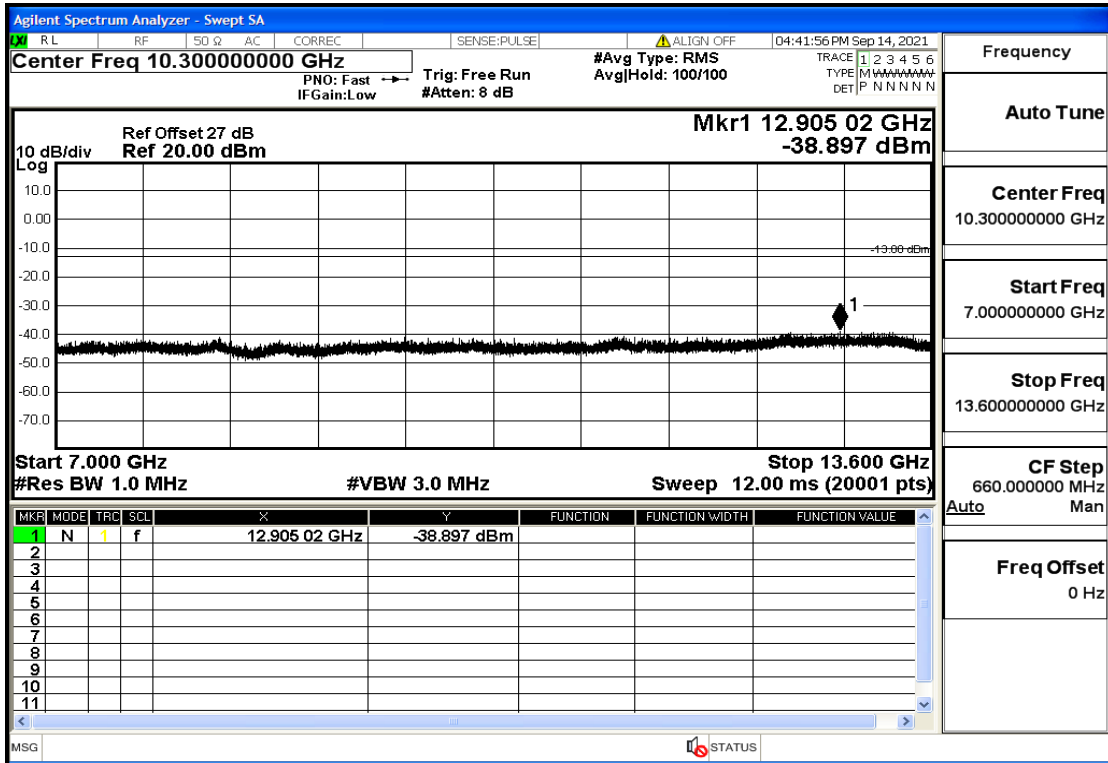

OB2-1.4-1850.7-QPSK-6#LOW@7GHz-13.6GHz@Pass

OB2-1.4-1850.7-QPSK-6#LOW@13.6GHz-20GHz@Pass

OB2-1.4-1850.7-QPSK-1#LOW@30mHz-1GHz@Pass

OB2-1.4-1850.7-QPSK-1#LOW@1GHz-7GHz@Pass

OB2-1.4-1850.7-QPSK-1#LOW@7GHz-13.6GHz@Pass