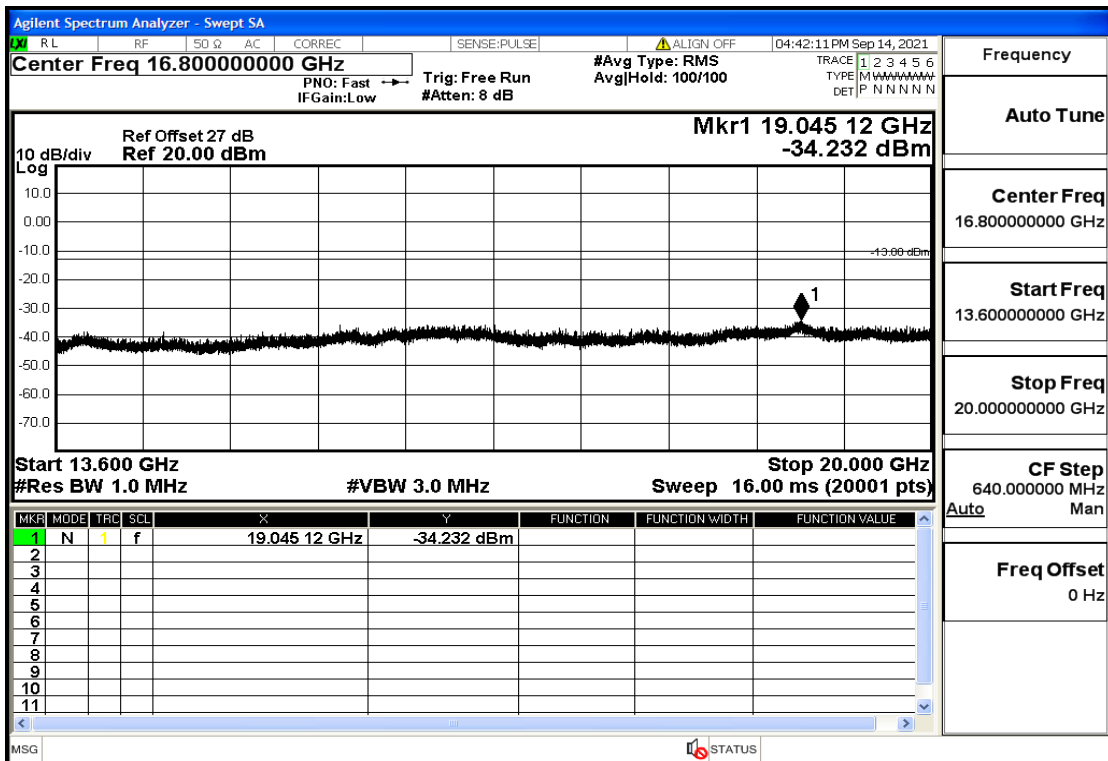

OB2-1.4-1850.7-QPSK-1#LOW@13.6GHz-20GHz@Pass