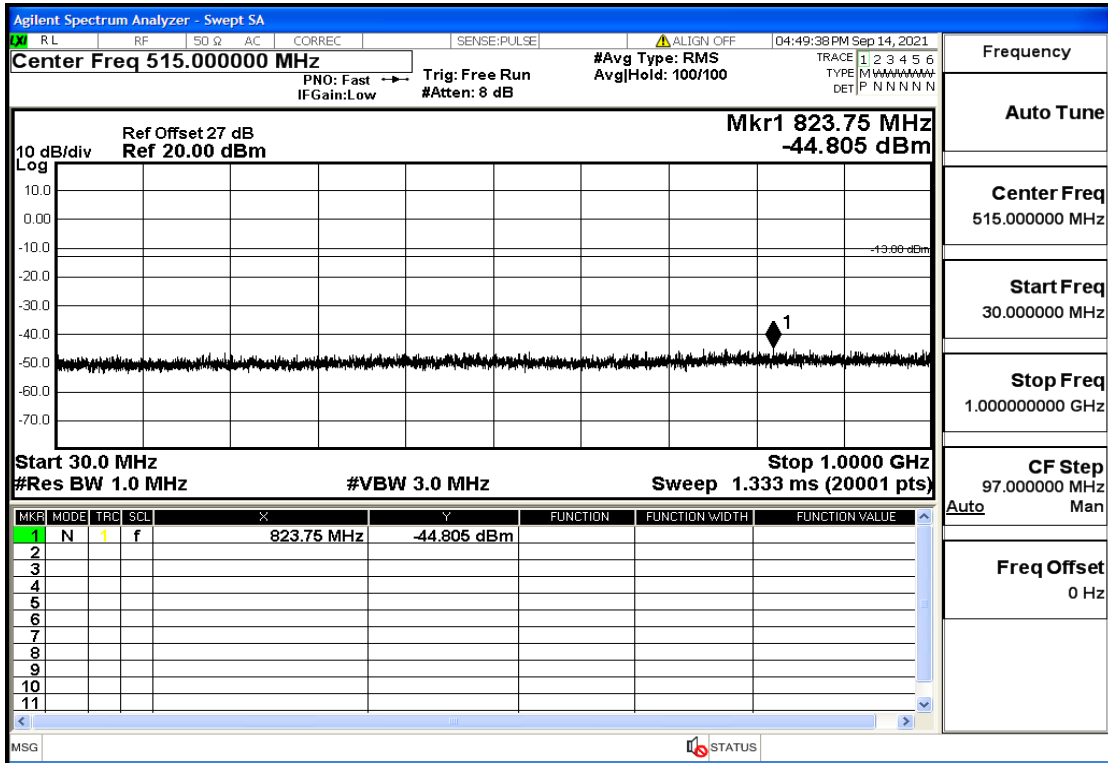

OB2-1.4-1909.3-QPSK-1#LOW@30mHz-1GHz@Pass

OB2-1.4-1909.3-QPSK-1#LOW@1GHz-7GHz@Pass

OB2-1.4-1909.3-QPSK-1#LOW@7GHz-13.6GHz@Pass

OB2-1.4-1909.3-QPSK-1#LOW@13.6GHz-20GHz@Pass

OB2-1.4-1909.3-QPSK-1#HIGH@30mHz-1GHz@Pass