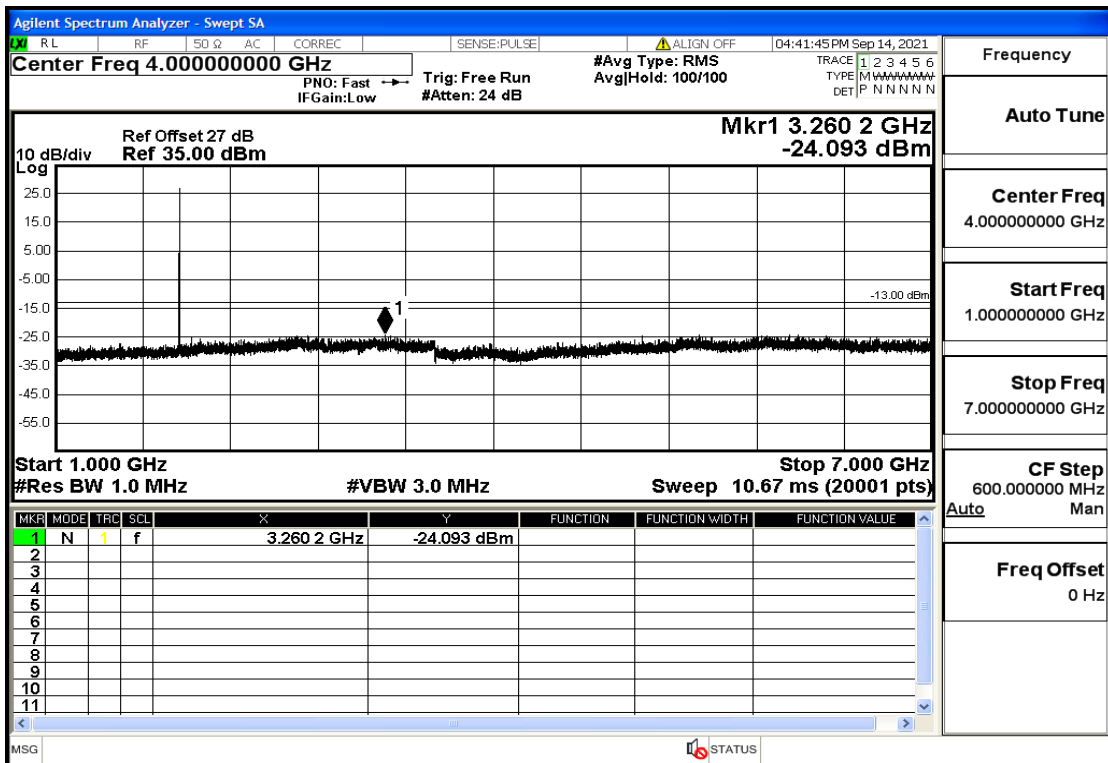

OB2-1.4-1850.7-QPSK-6#LOW@7GHz-13.6GHz@Pass

OB2-1.4-1850.7-QPSK-6#LOW@13.6GHz-20GHz@Pass

OB2-1.4-1850.7-QPSK-1#LOW@30mHz-1GHz@Pass

OB2-1.4-1850.7-QPSK-1#LOW@1GHz-7GHz@Pass

OB2-1.4-1850.7-QPSK-1#LOW@7GHz-13.6GHz@Pass