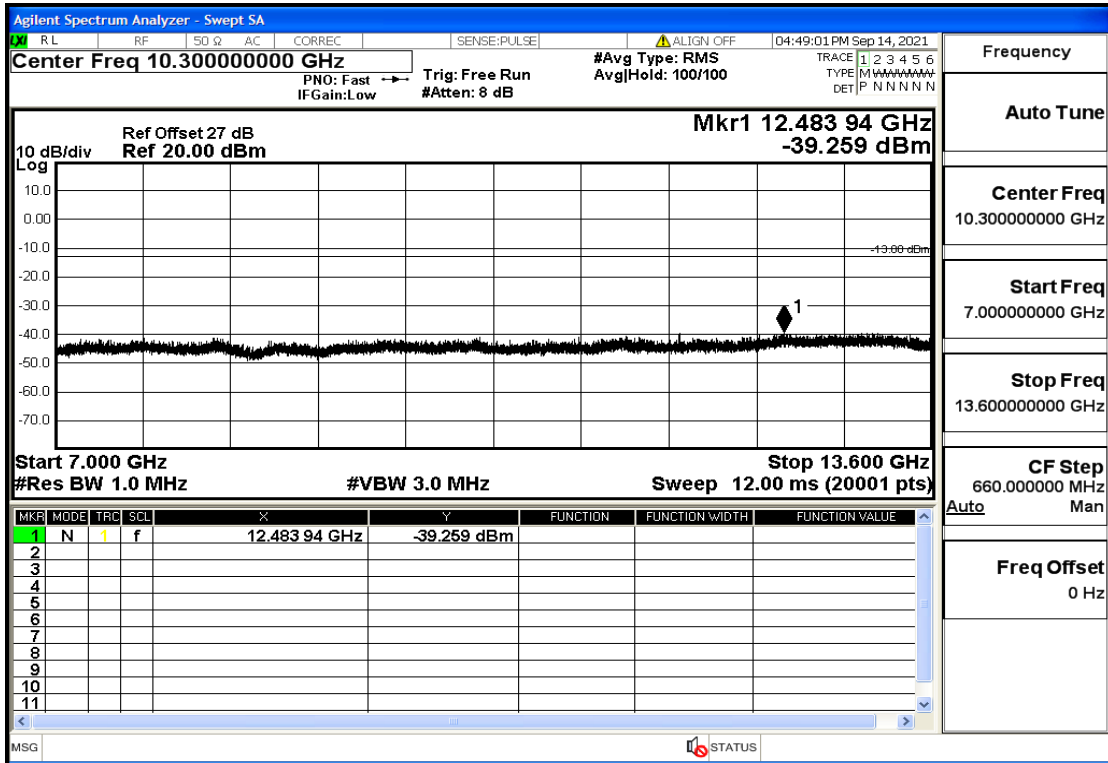

OB2-1.4-1909.3-QPSK-1#LOW@7GHz-13.6GHz@Pass