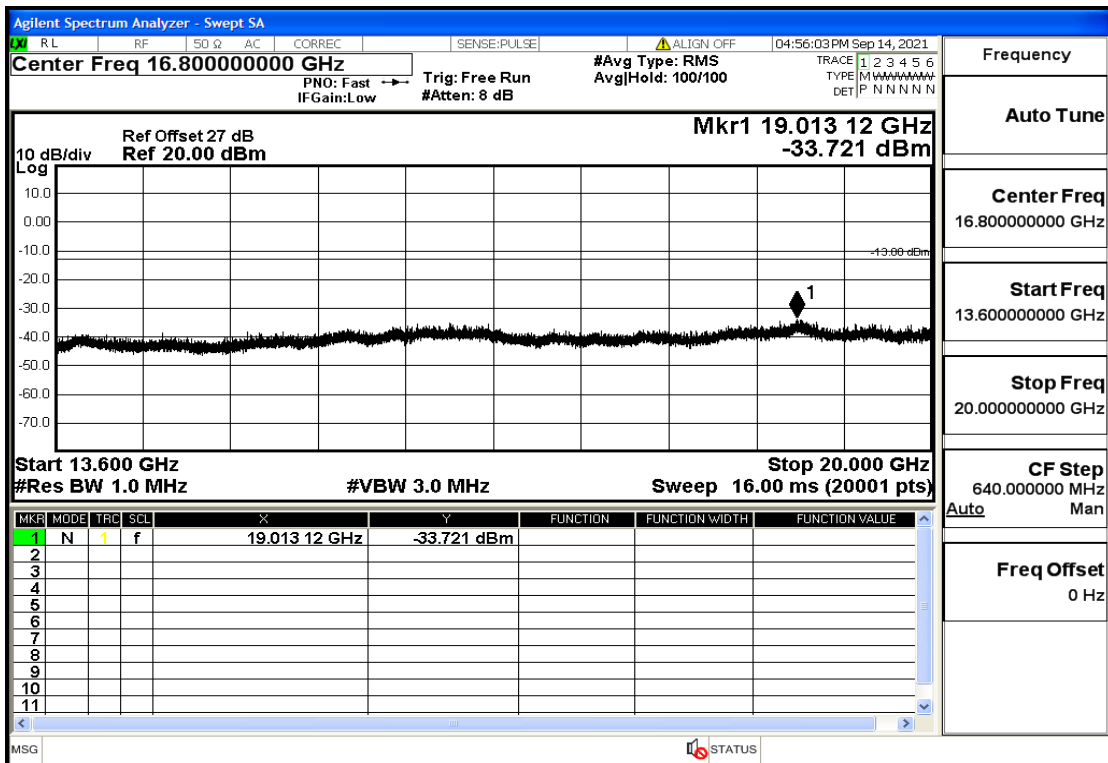

OB2-3-1880-QPSK-15#LOW@30mHz-1GHz@Pass

OB2-3-1880-QPSK-15#LOW@1GHz-7GHz@Pass

OB2-3-1880-QPSK-15#LOW@7GHz-13.6GHz@Pass

OB2-3-1880-QPSK-15#LOW@13.6GHz-20GHz@Pass

OB2-3-1880-QPSK-1#LOW@30mHz-1GHz@Pass

OB2-3-1880-QPSK-1#LOW@1GHz-7GHz@Pass