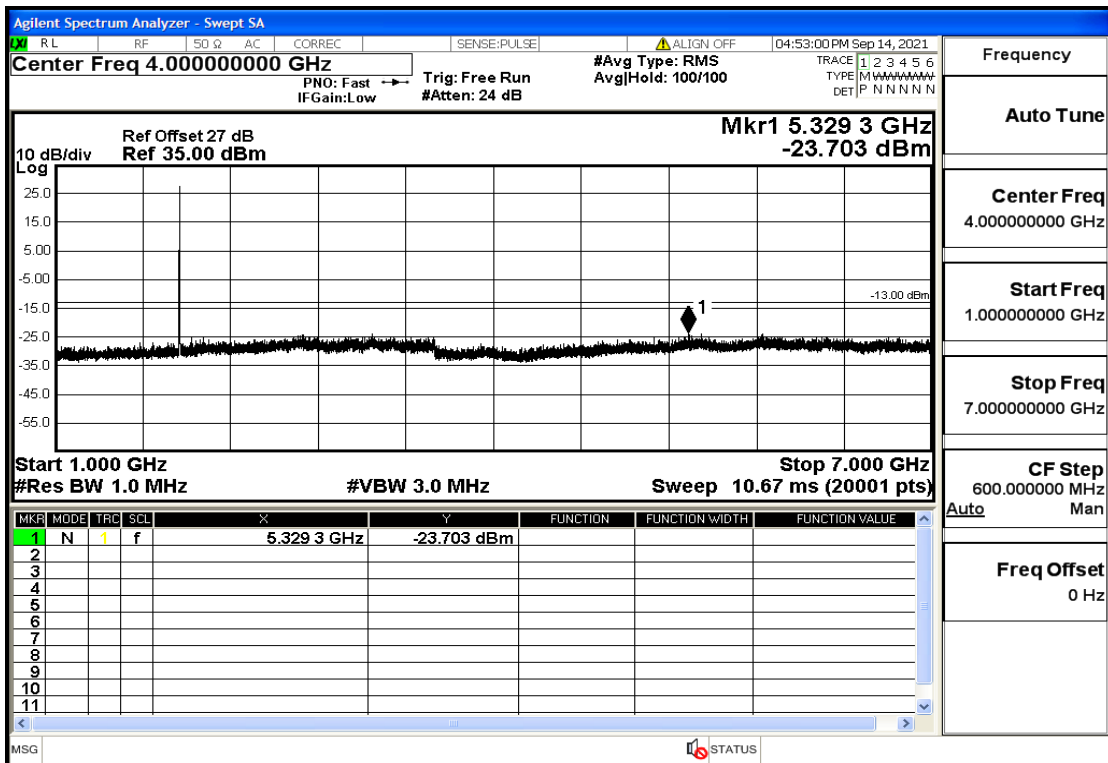

OB2-3-1851.5-QPSK-15#LOW@7GHz-13.6GHz@Pass

OB2-3-1851.5-QPSK-15#LOW@13.6GHz-20GHz@Pass

OB2-3-1851.5-QPSK-1#LOW@30mHz-1GHz@Pass

OB2-3-1851.5-QPSK-1#LOW@1GHz-7GHz@Pass

OB2-3-1851.5-QPSK-1#LOW@7GHz-13.6GHz@Pass