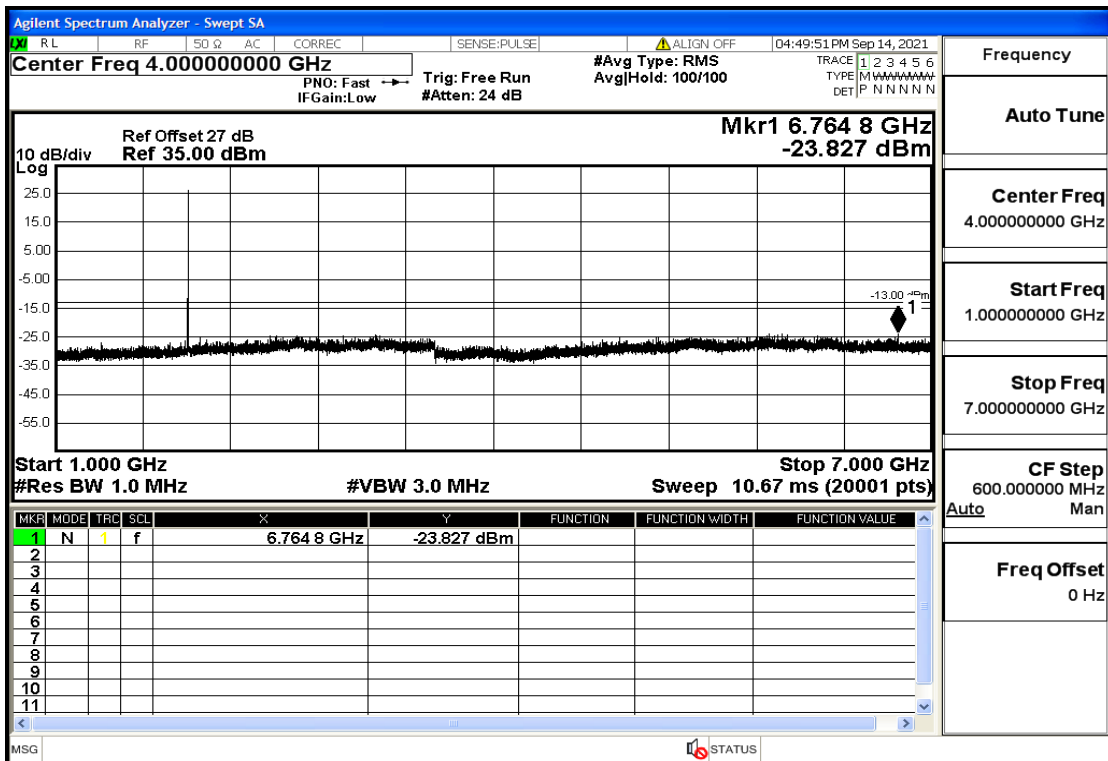

OB2-1.4-1909.3-QPSK-1#HIGH@1GHz-7GHz@Pass