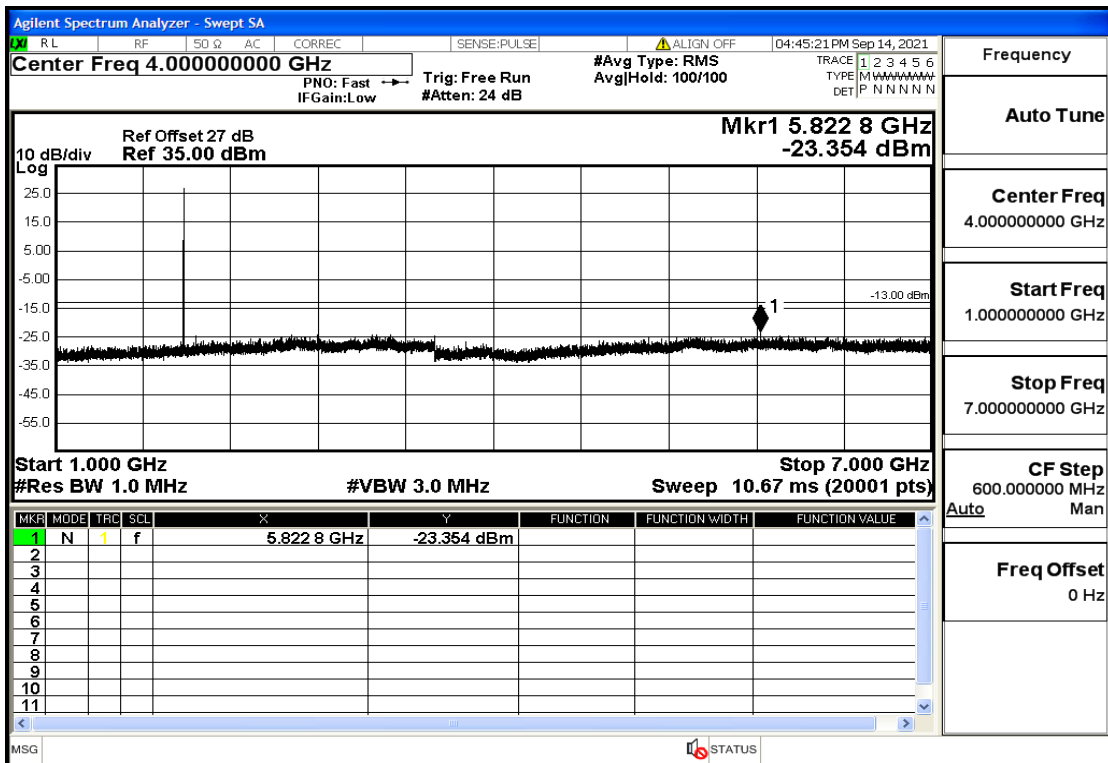

OB2-1.4-1880-QPSK-6#LOW@30mHz-1GHz@Pass

OB2-1.4-1880-QPSK-6#LOW@1GHz-7GHz@Pass

OB2-1.4-1880-QPSK-6#LOW@7GHz-13.6GHz@Pass

OB2-1.4-1880-QPSK-6#LOW@13.6GHz-20GHz@Pass

OB2-1.4-1880-QPSK-1#LOW@30mHz-1GHz@Pass

OB2-1.4-1880-QPSK-1#LOW@1GHz-7GHz@Pass