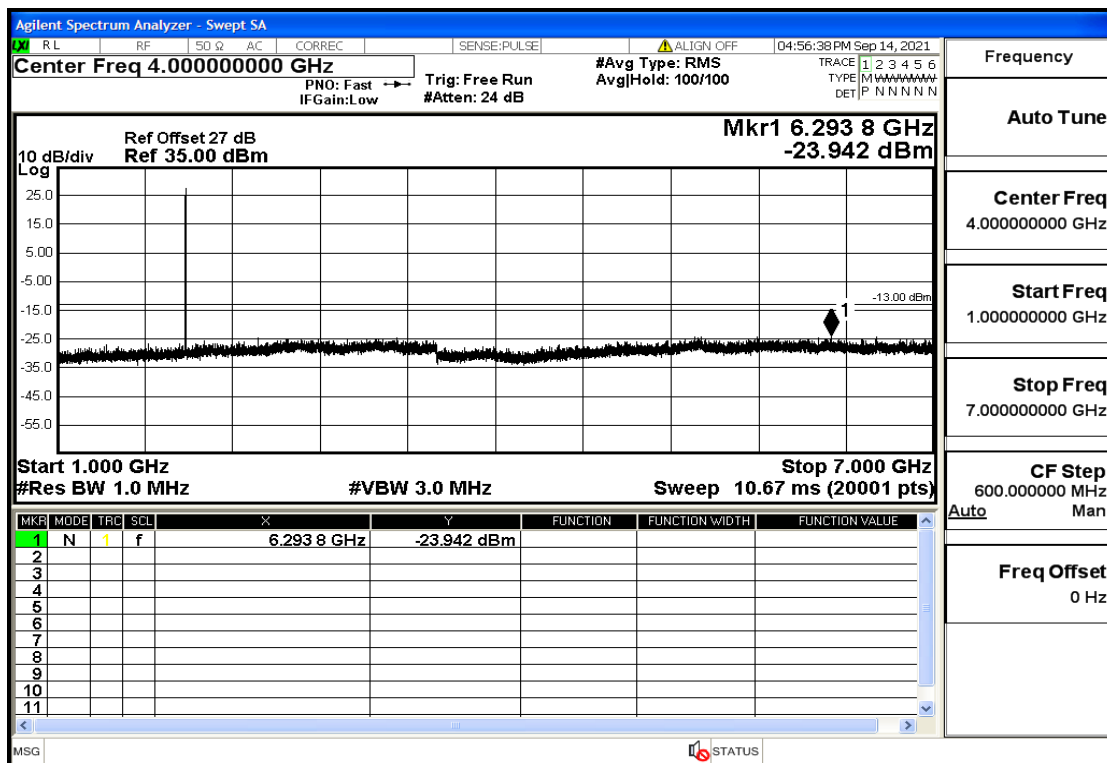

OB2-3-1880-QPSK-15#LOW@30mHz-1GHz@Pass

OB2-3-1880-QPSK-15#LOW@1GHz-7GHz@Pass

OB2-3-1880-QPSK-15#LOW@7GHz-13.6GHz@Pass

OB2-3-1880-QPSK-15#LOW@13.6GHz-20GHz@Pass

OB2-3-1880-QPSK-1#LOW@30mHz-1GHz@Pass

OB2-3-1880-QPSK-1#LOW@1GHz-7GHz@Pass