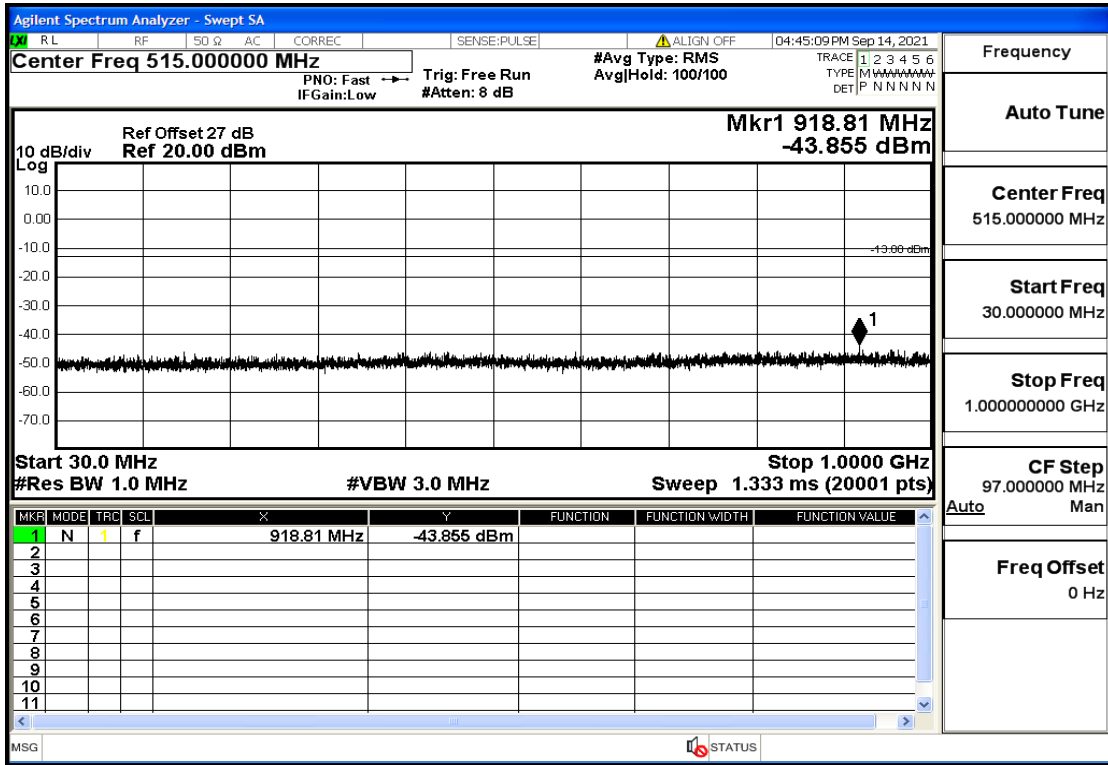

OB2-1.4-1880-QPSK-6#LOW@30mHz-1GHz@Pass

OB2-1.4-1880-QPSK-6#LOW@1GHz-7GHz@Pass

OB2-1.4-1880-QPSK-6#LOW@7GHz-13.6GHz@Pass

OB2-1.4-1880-QPSK-6#LOW@13.6GHz-20GHz@Pass

OB2-1.4-1880-QPSK-1#LOW@30mHz-1GHz@Pass

OB2-1.4-1880-QPSK-1#LOW@1GHz-7GHz@Pass