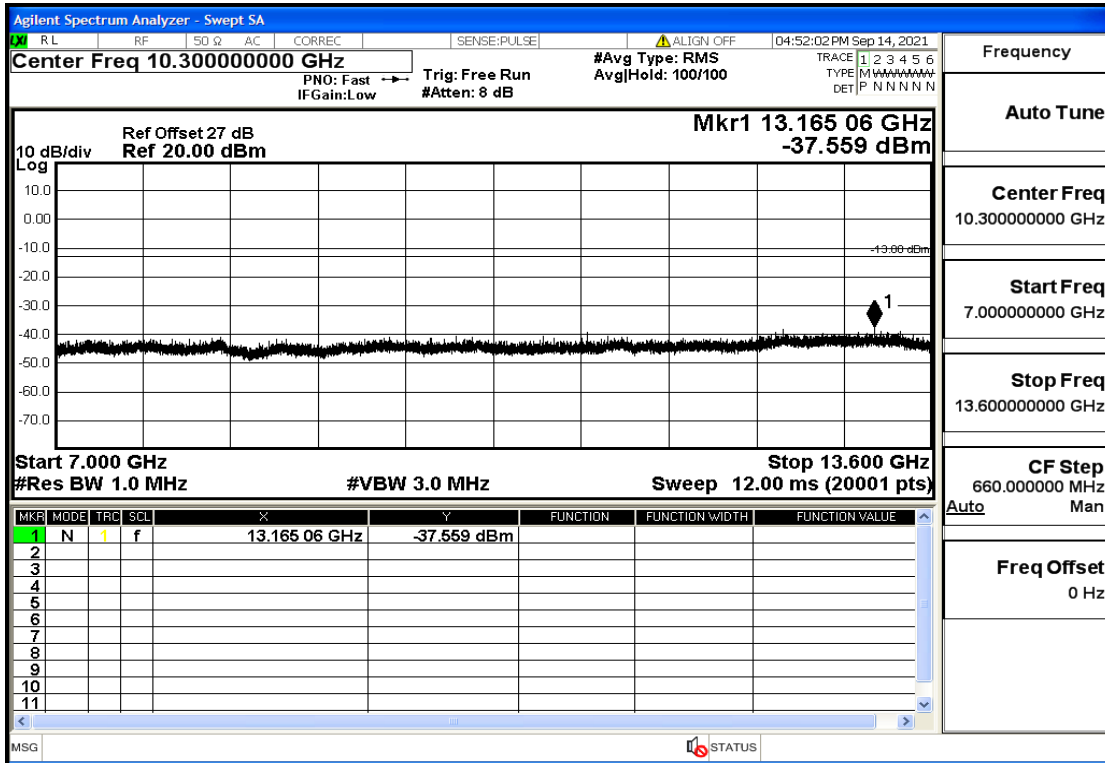

OB2-3-1851.5-QPSK-15#LOW@7GHz-13.6GHz@Pass