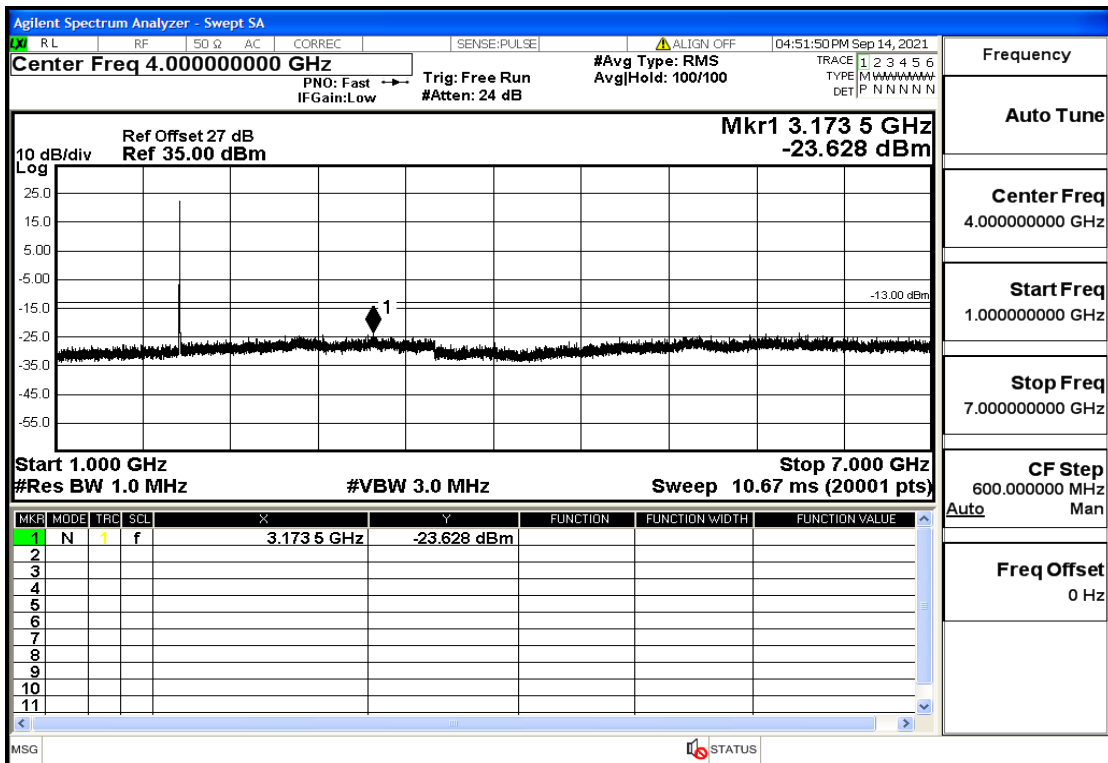

OB2-1.4-1909.3-QPSK-1#HIGH@1GHz-7GHz@Pass

OB2-1.4-1909.3-QPSK-1#HIGH@7GHz-13.6GHz@Pass

OB2-1.4-1909.3-QPSK-1#HIGH@13.6GHz-20GHz@Pass

OB2-3-1851.5-QPSK-15#LOW@30mHz-1GHz@Pass

OB2-3-1851.5-QPSK-15#LOW@1GHz-7GHz@Pass