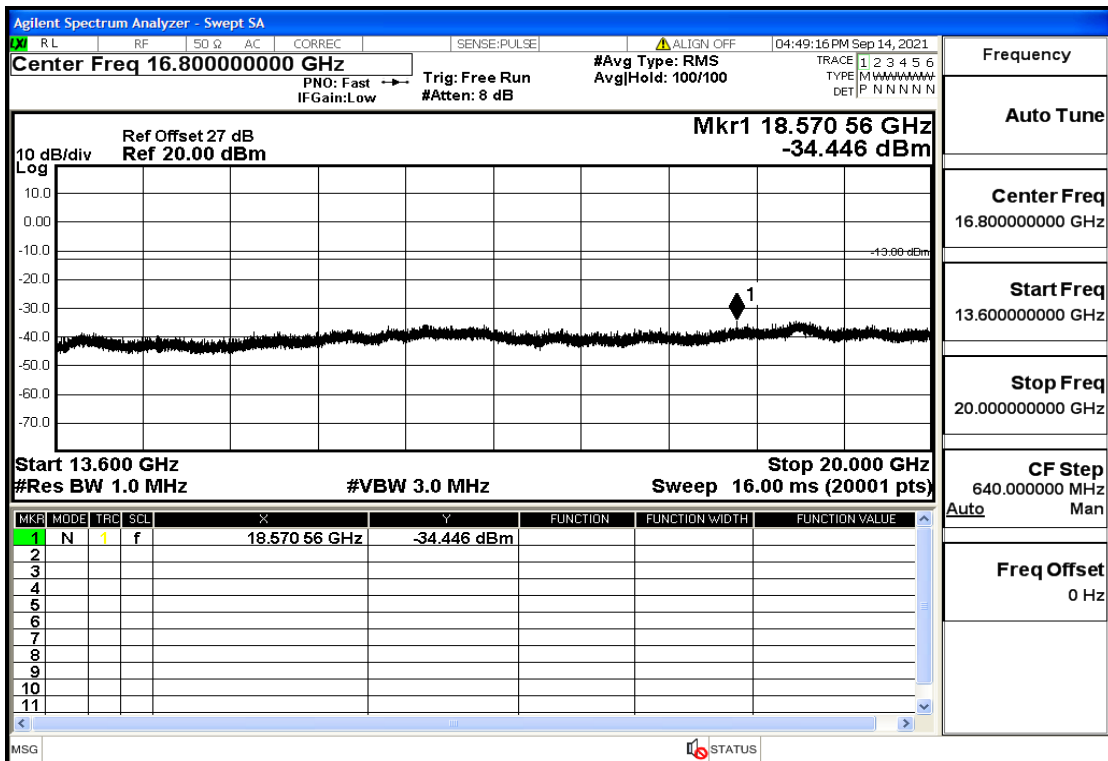

OB2-1.4-1909.3-QPSK-1#LOW@30mHz-1GHz@Pass

OB2-1.4-1909.3-QPSK-1#LOW@1GHz-7GHz@Pass

OB2-1.4-1909.3-QPSK-1#LOW@7GHz-13.6GHz@Pass

OB2-1.4-1909.3-QPSK-1#LOW@13.6GHz-20GHz@Pass

OB2-1.4-1909.3-QPSK-1#HIGH@30mHz-1GHz@Pass