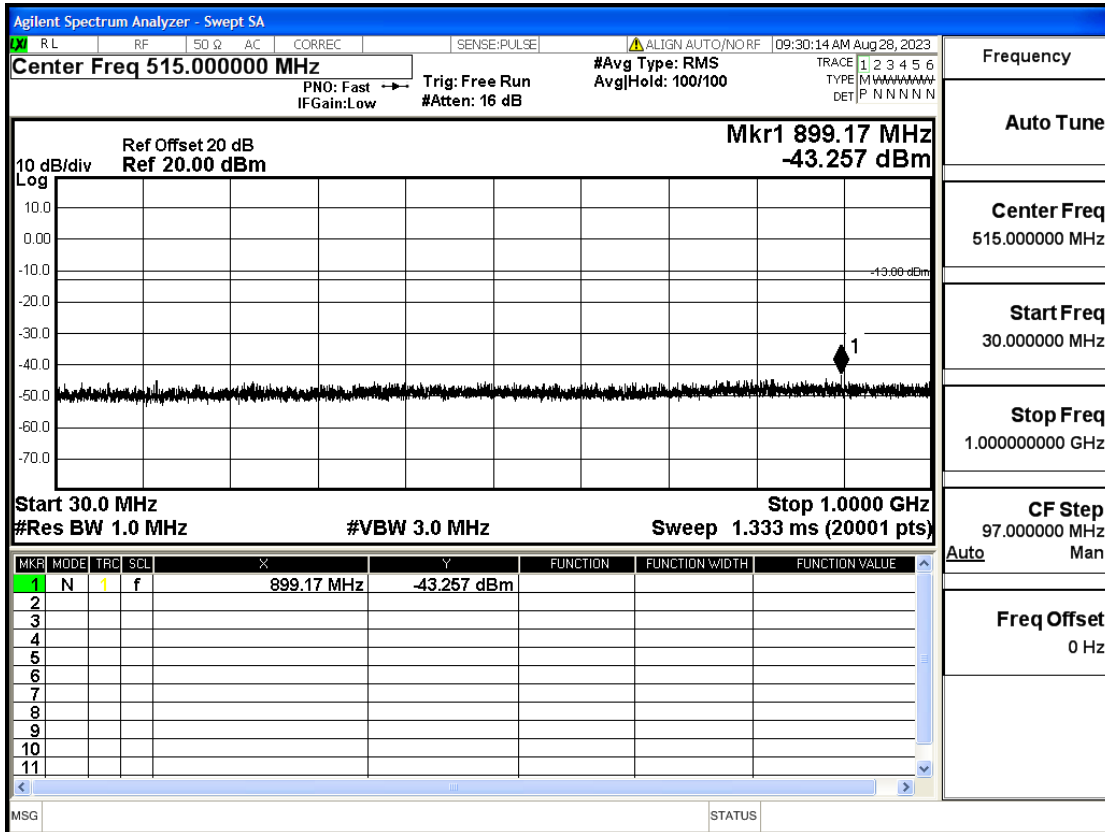

OB66-15-1745-QPSK-1#LOW@13.6GHz-20GHz@Pass

OB66-15-1745-QPSK-1#HIGH@7GHz-13.6GHz@Pass

OB66-15-1745-QPSK-1#HIGH@13.6GHz-20GHz@Pass

OB66-15-1772.5-QPSK-75#LOW@30mHz-1GHz@Pass

OB66-15-1772.5-QPSK-75#LOW@1GHz-7GHz@Pass