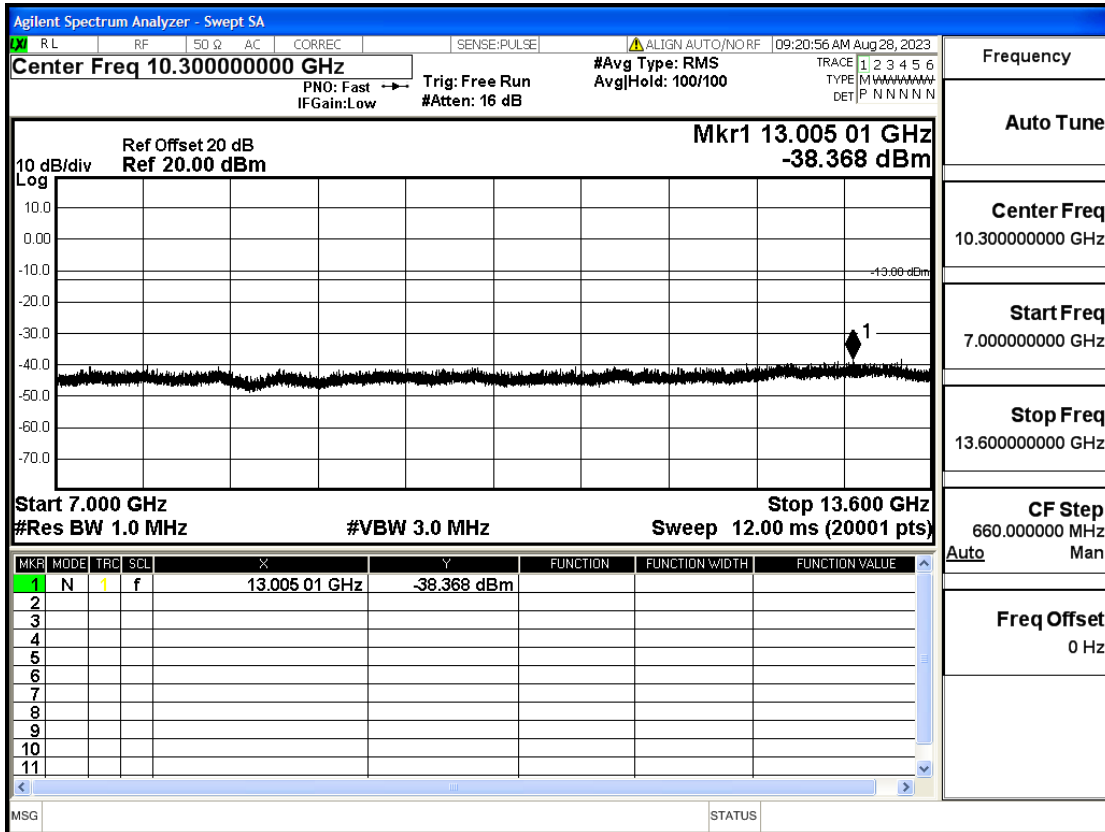

OB66-15-1717.5-QPSK-1#LOW@7GHz-13.6GHz@Pass