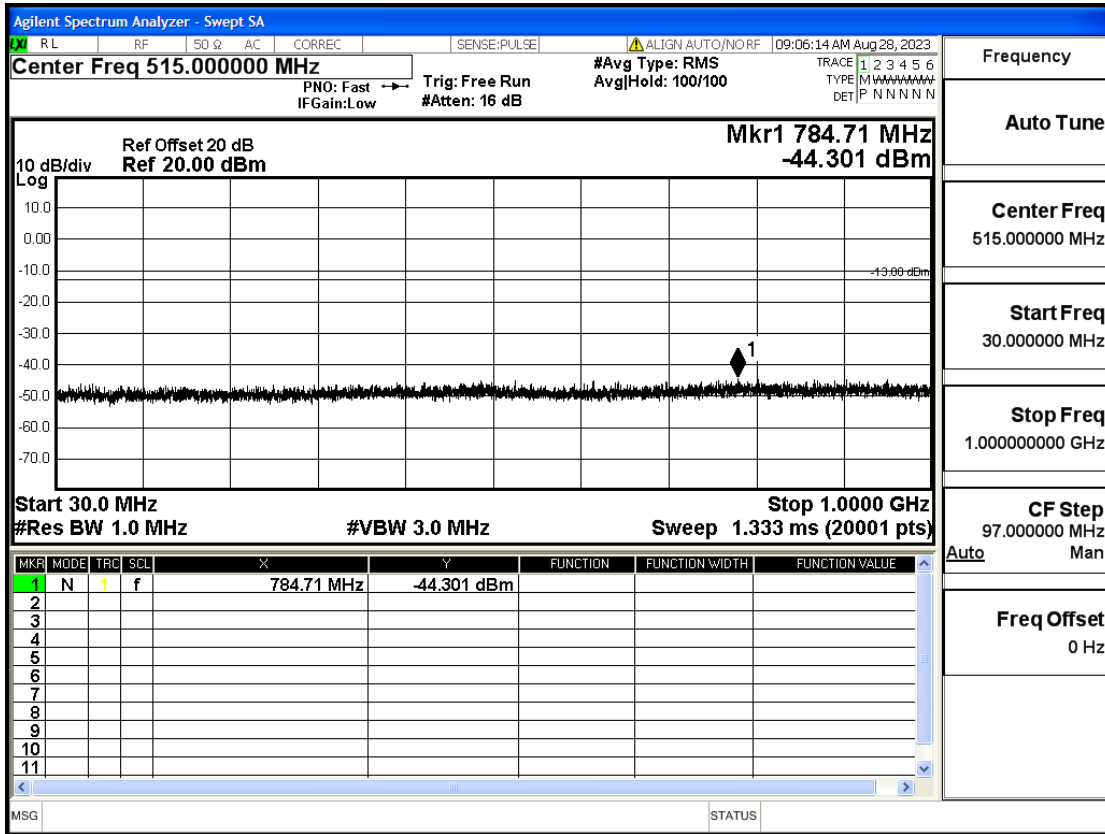

OB66-10-1715-QPSK-1#HIGH@30mHz-1GHz@Pass