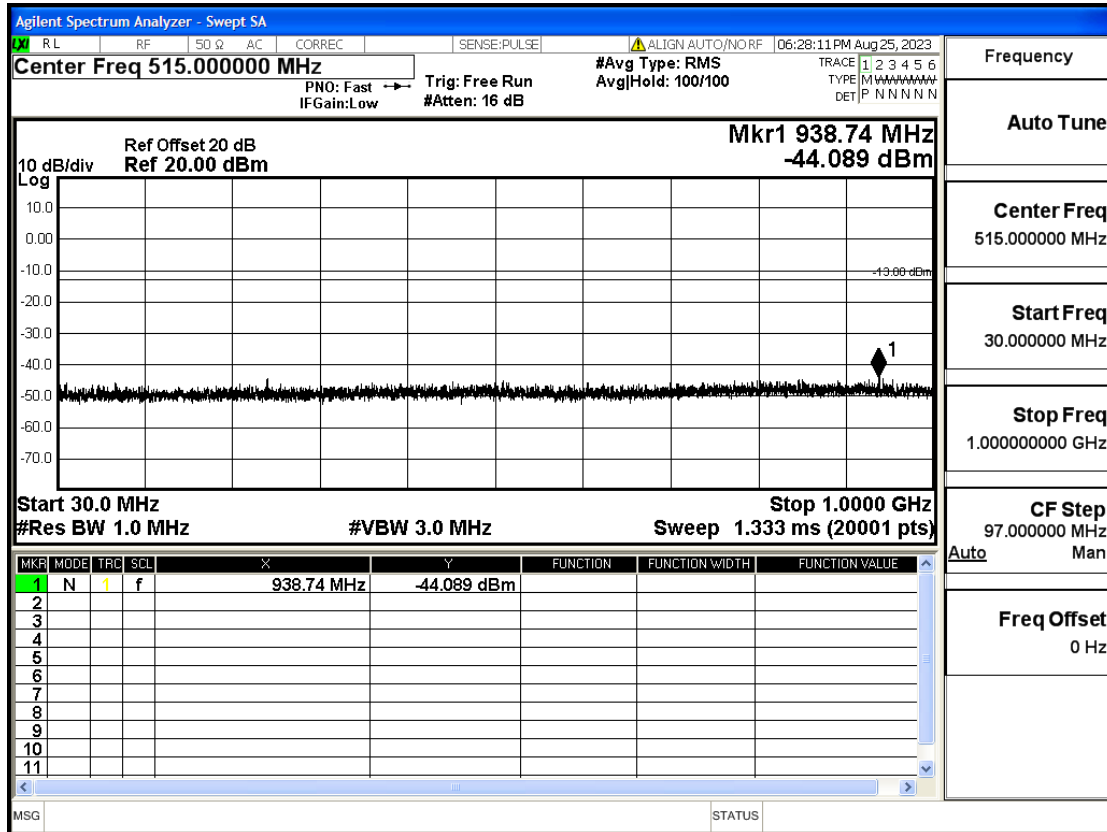

OB66-5-1712.5-QPSK-25#LOW@1GHz-7GHz@Pass

OB66-5-1712.5-QPSK-25#LOW@7GHz-13.6GHz@Pass

OB66-5-1712.5-QPSK-25#LOW@13.6GHz-20GHz@Pass

OB66-5-1712.5-QPSK-1#LOW@30mHz-1GHz@Pass

OB66-5-1712.5-QPSK-1#LOW@1GHz-7GHz@Pass