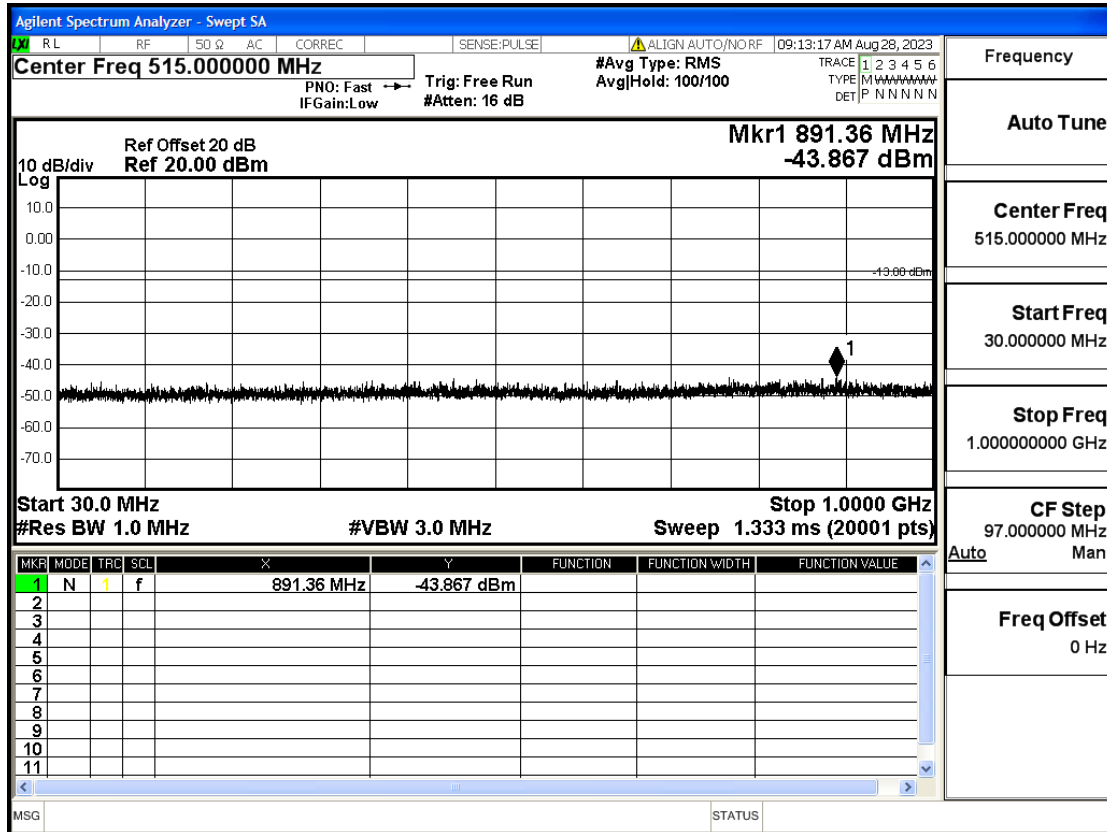

OB66-10-1775-QPSK-50#LOW@30mHz-1GHz@Pass