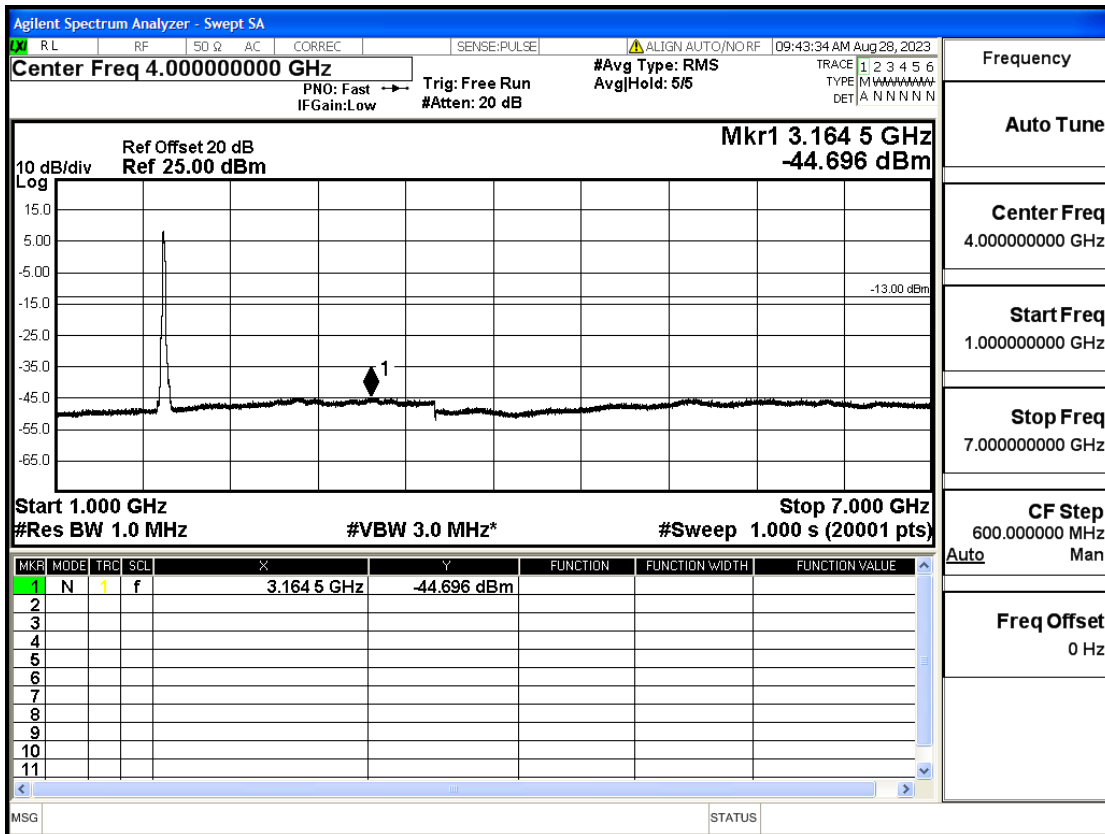

OB66-20-1720-QPSK-1#HIGH@7GHz-13.6GHz@Pass

OB66-20-1720-QPSK-1#HIGH@13.6GHz-20GHz@Pass

OB66-20-1745-QPSK-100#LOW@30mHz-1GHz@Pass

OB66-20-1745-QPSK-100#LOW@1GHz-7GHz@Pass

OB66-20-1745-QPSK-100#LOW@7GHz-13.6GHz@Pass