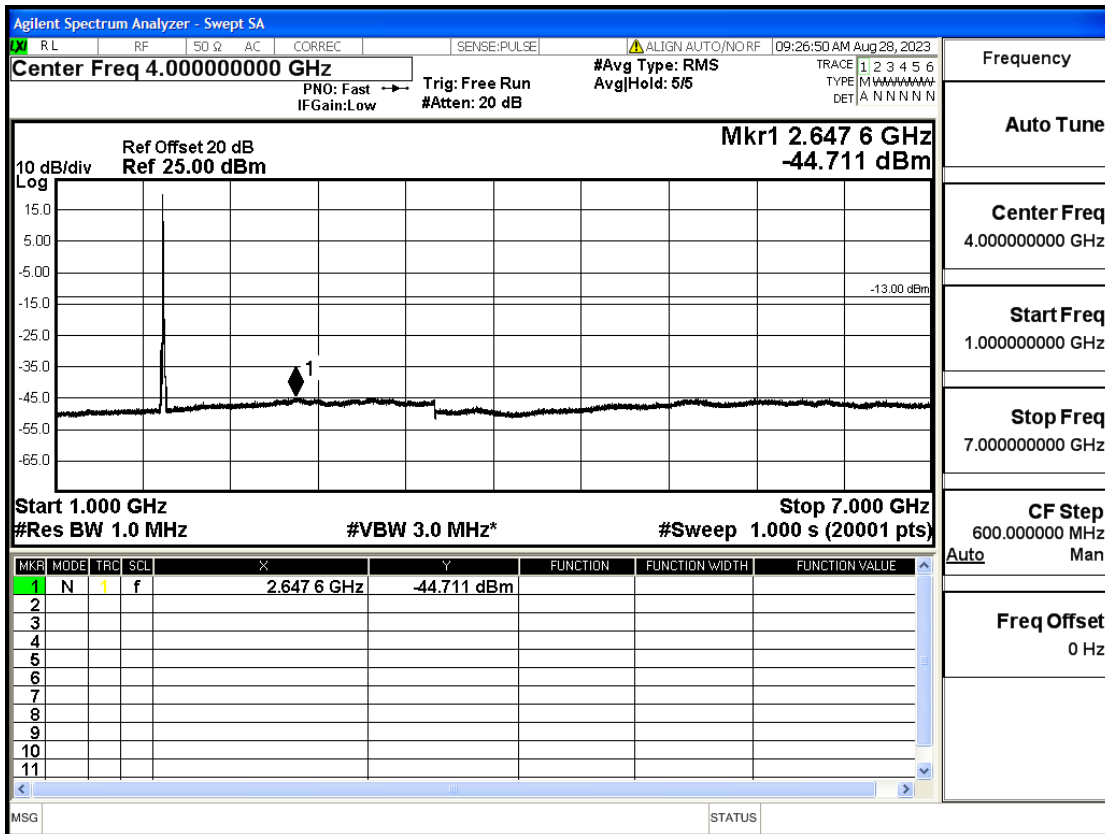

OB66-15-1745-QPSK-75#LOW@7GHz-13.6GHz@Pass

OB66-15-1745-QPSK-75#LOW@13.6GHz-20GHz@Pass

OB66-15-1745-QPSK-1#LOW@30MHz-1GHz@Pass

OB66-15-1745-QPSK-1#LOW@1GHz-7GHz@Pass

OB66-15-1745-QPSK-1#LOW@7GHz-13.6GHz@Pass