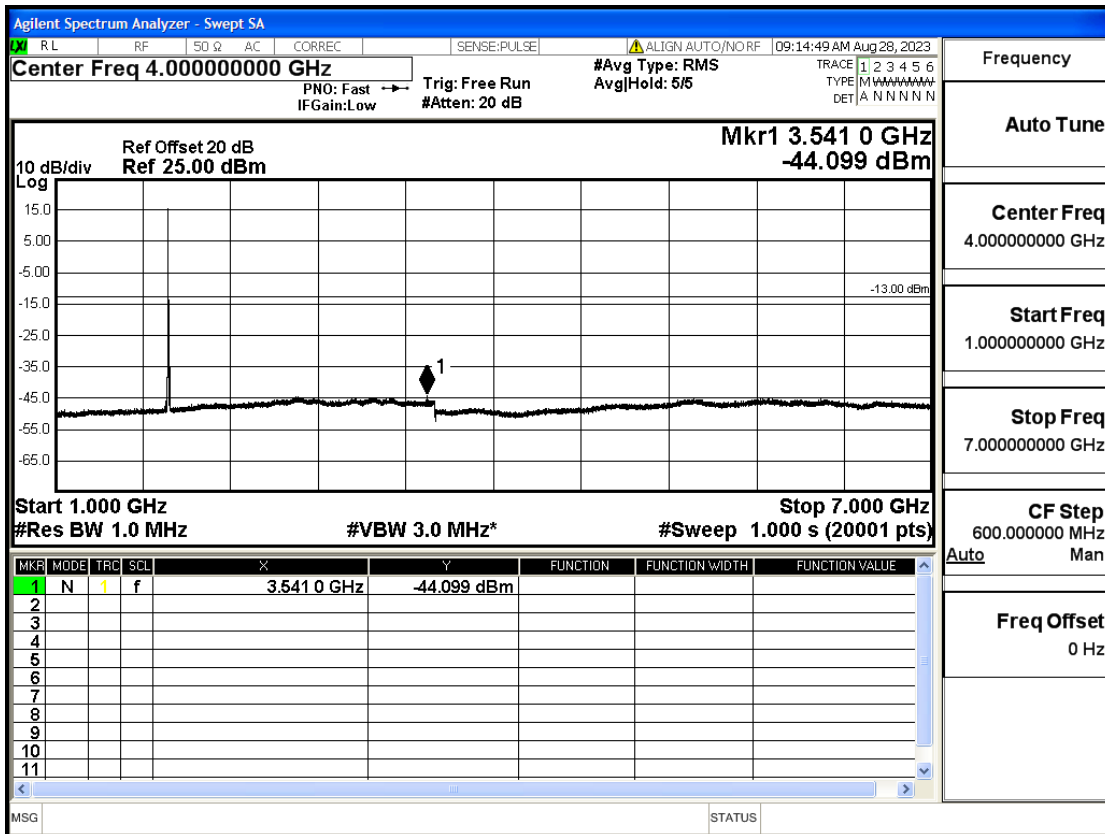

OB66-10-1775-QPSK-1#LOW@1GHz-7GHz@Pass