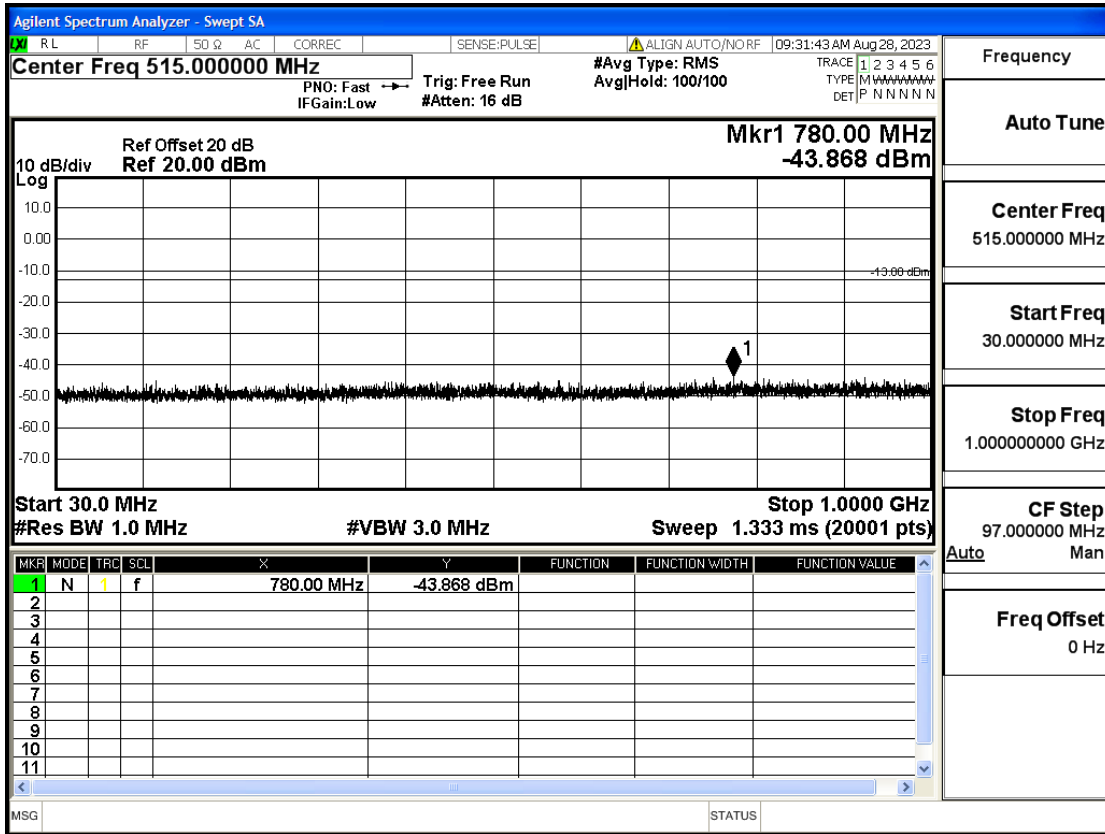

OB66-15-1772.5-QPSK-1#LOW@30mHz-1GHz@Pass