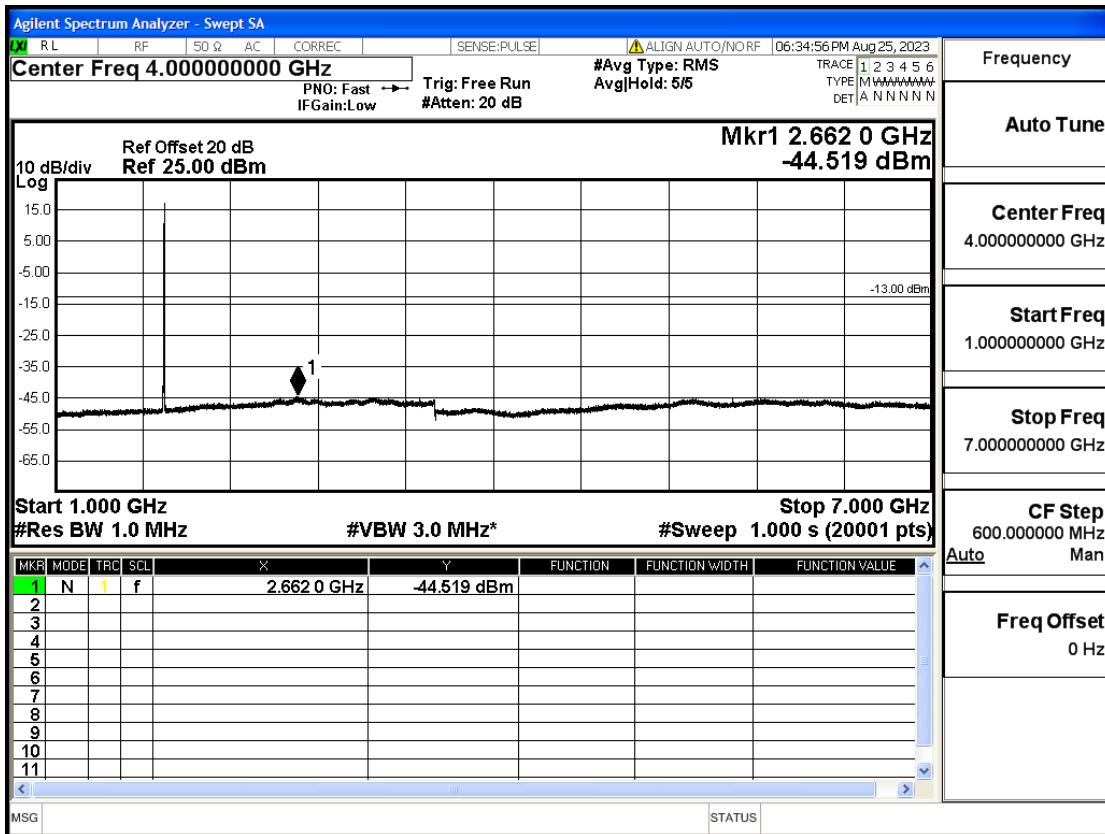

OB66-5-1745-QPSK-25#LOW@13.6GHz-20GHz@Pass

OB66-5-1745-QPSK-1#LOW@7GHz-13.6GHz@Pass

OB66-5-1745-QPSK-1#LOW@13.6GHz-20GHz@Pass

OB66-5-1745-QPSK-1#HIGH@30mHz-1GHz@Pass

OB66-5-1745-QPSK-1#HIGH@1GHz-7GHz@Pass