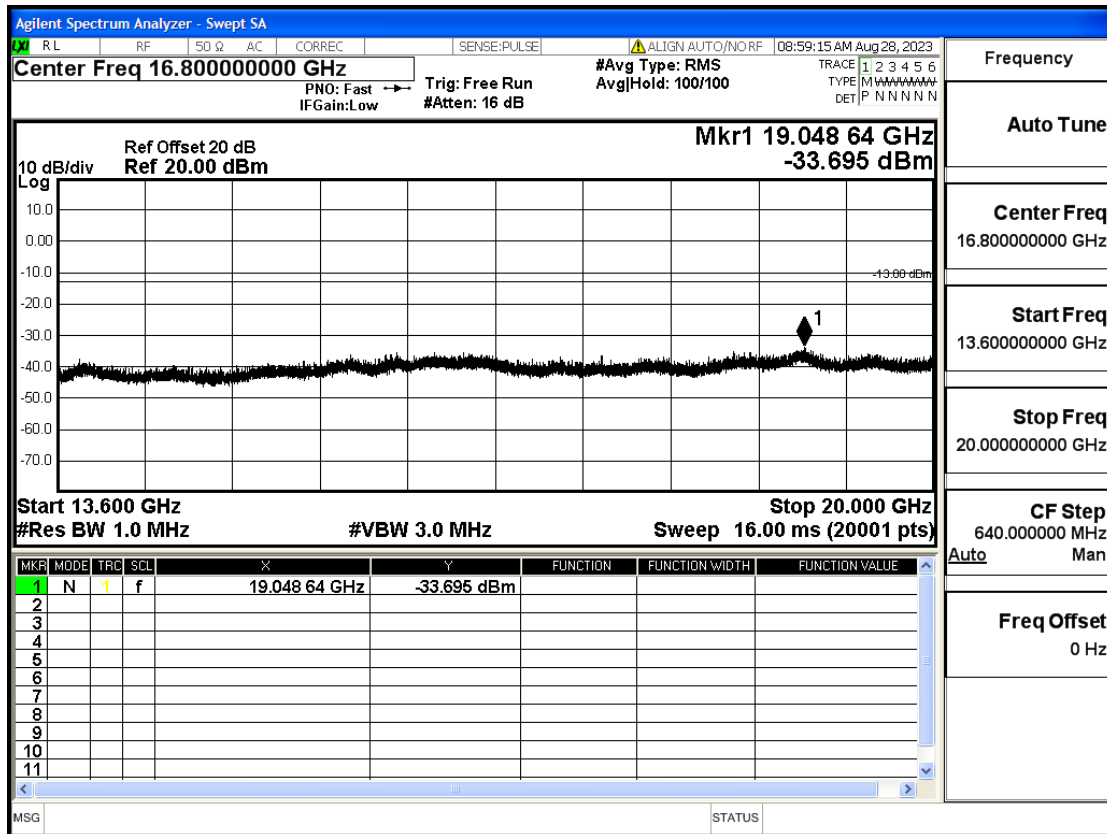

OB66-5-1777.5-QPSK-25#LOW@13.6GHz-20GHz@Pass