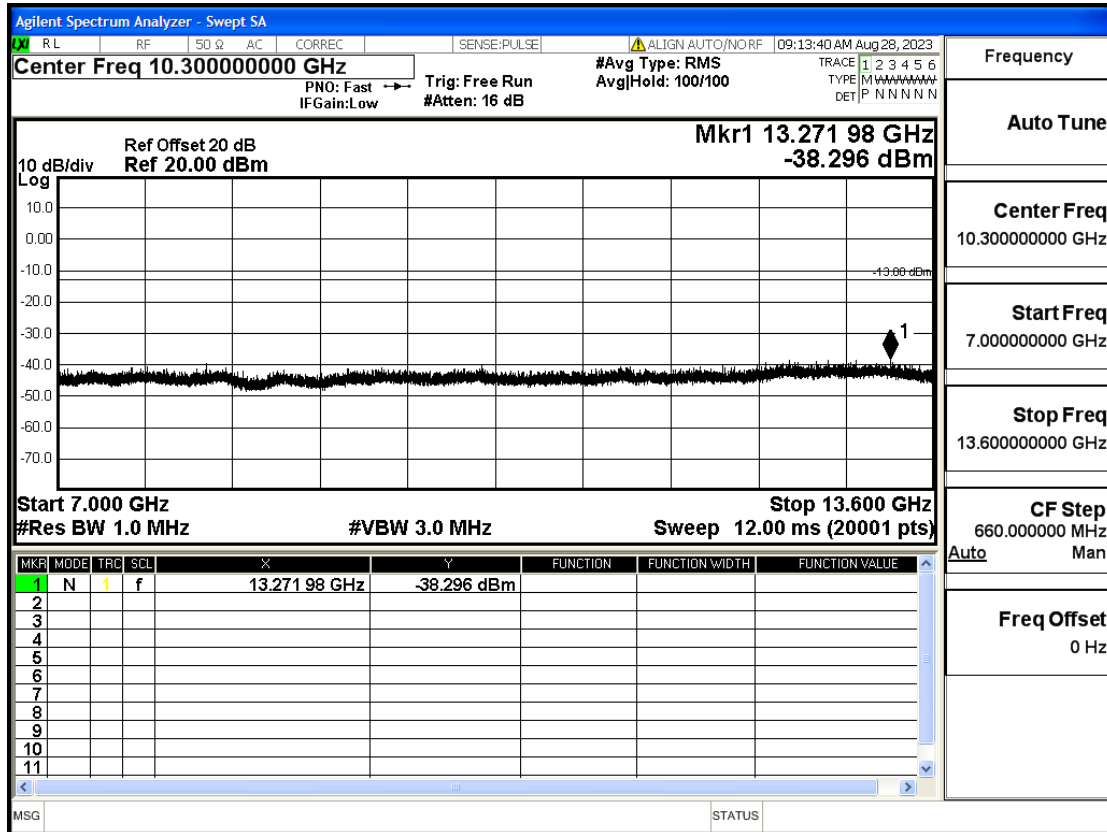

OB66-10-1745-QPSK-1#HIGH@13.6GHz-20GHz@Pass

OB66-10-1775-QPSK-50#LOW@30mHz-1GHz@Pass

OB66-10-1775-QPSK-50#LOW@1GHz-7GHz@Pass

OB66-10-1775-QPSK-50#LOW@7GHz-13.6GHz@Pass

OB66-10-1775-QPSK-50#LOW@13.6GHz-20GHz@Pass