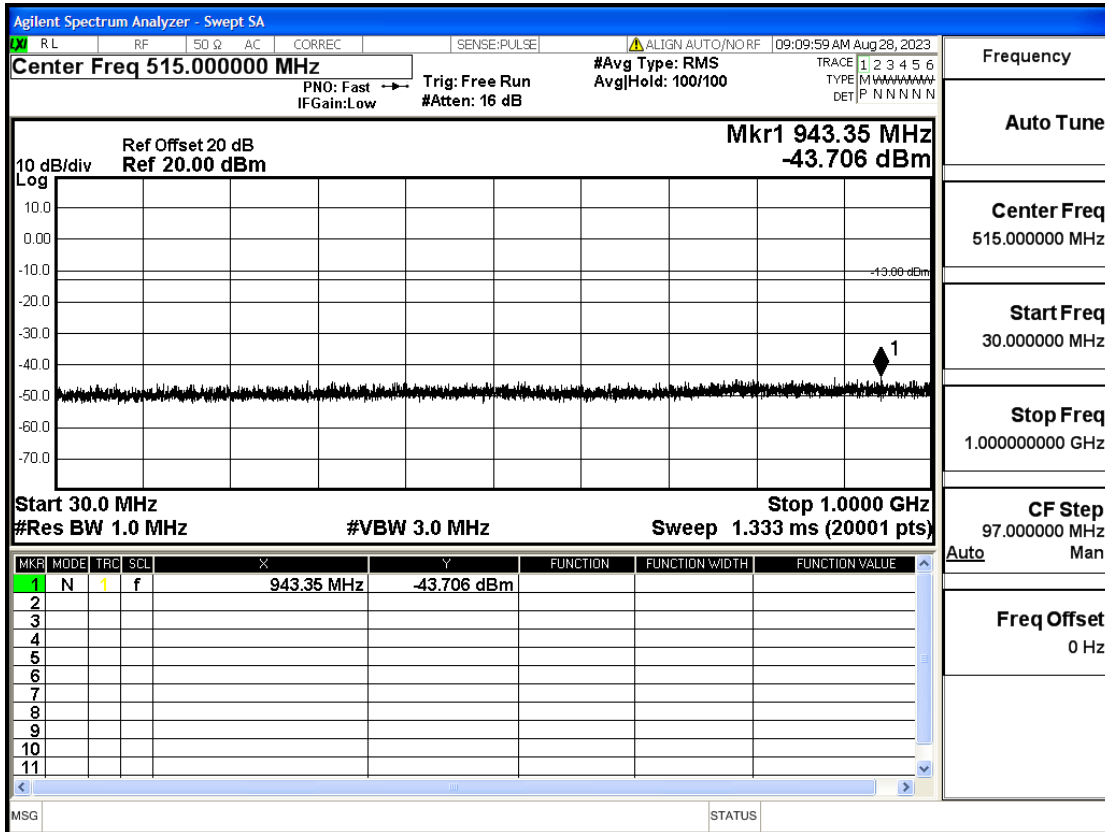

OB66-10-1745-QPSK-50#LOW@1GHz-7GHz@Pass

OB66-10-1745-QPSK-50#LOW@7GHz-13.6GHz@Pass

OB66-10-1745-QPSK-50#LOW@13.6GHz-20GHz@Pass

OB66-10-1745-QPSK-1#LOW@30MHz-1GHz@Pass

OB66-10-1745-QPSK-1#LOW@1GHz-7GHz@Pass