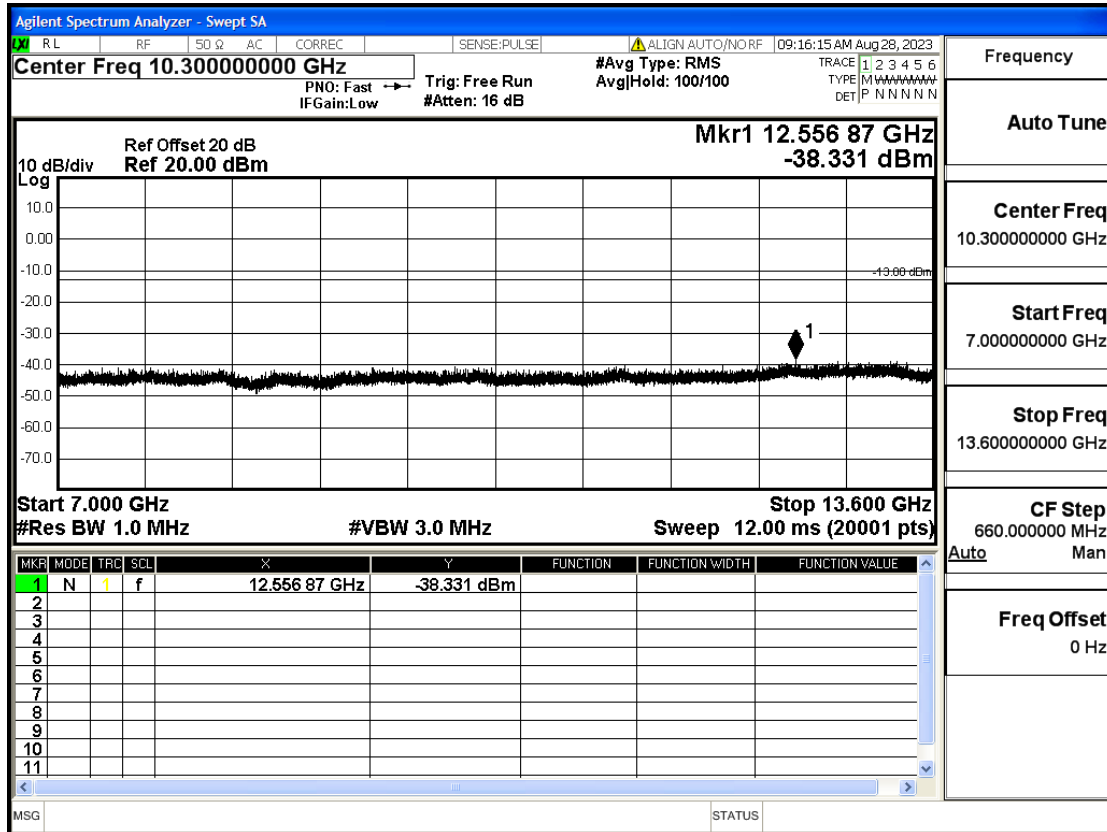

OB66-10-1775-QPSK-1#LOW@30mHz-1GHz@Pass

OB66-10-1775-QPSK-1#LOW@1GHz-7GHz@Pass

OB66-10-1775-QPSK-1#LOW@7GHz-13.6GHz@Pass

OB66-10-1775-QPSK-1#LOW@13.6GHz-20GHz@Pass

OB66-10-1775-QPSK-1#HIGH@7GHz-13.6GHz@Pass