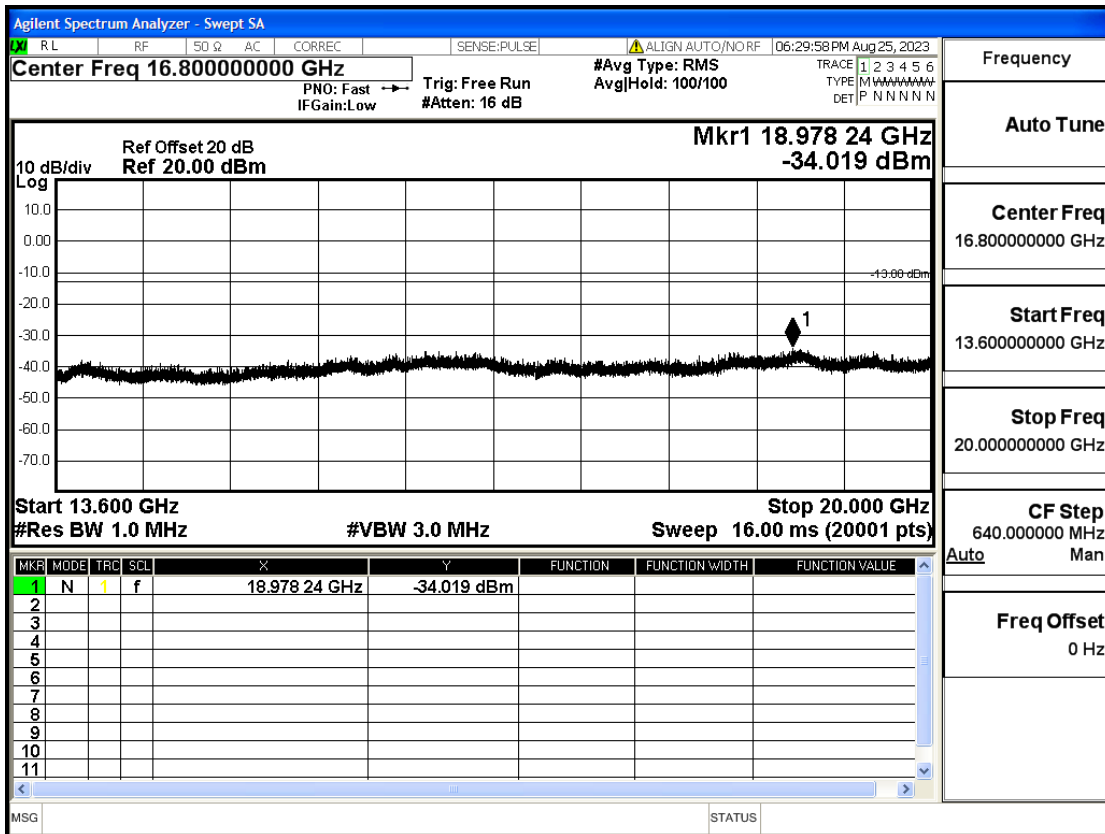

OB66-5-1712.5-QPSK-1#LOW@7GHz-13.6GHz@Pass

OB66-5-1712.5-QPSK-1#LOW@13.6GHz-20GHz@Pass

OB66-5-1712.5-QPSK-1#HIGH@7GHz-13.6GHz@Pass

OB66-5-1712.5-QPSK-1#HIGH@13.6GHz-20GHz@Pass

OB66-5-1745-QPSK-25#LOW@7GHz-13.6GHz@Pass