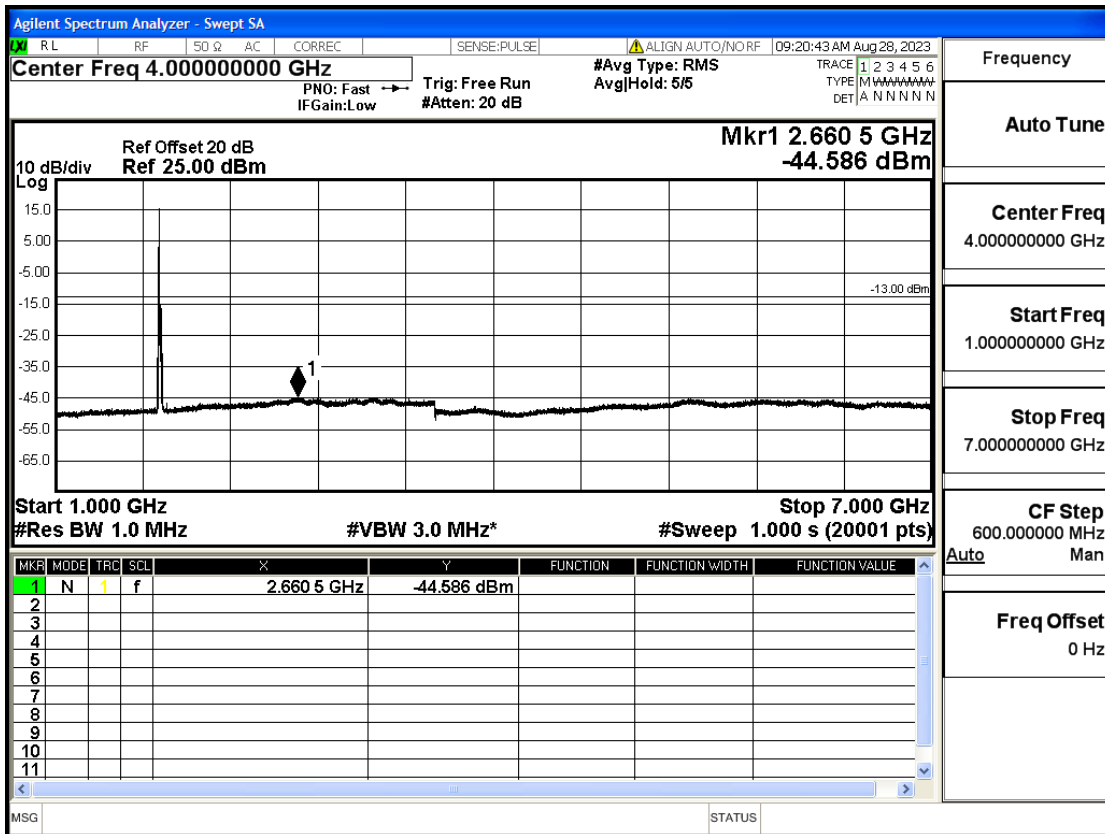

OB66-15-1717.5-QPSK-1#LOW@1GHz-7GHz@Pass