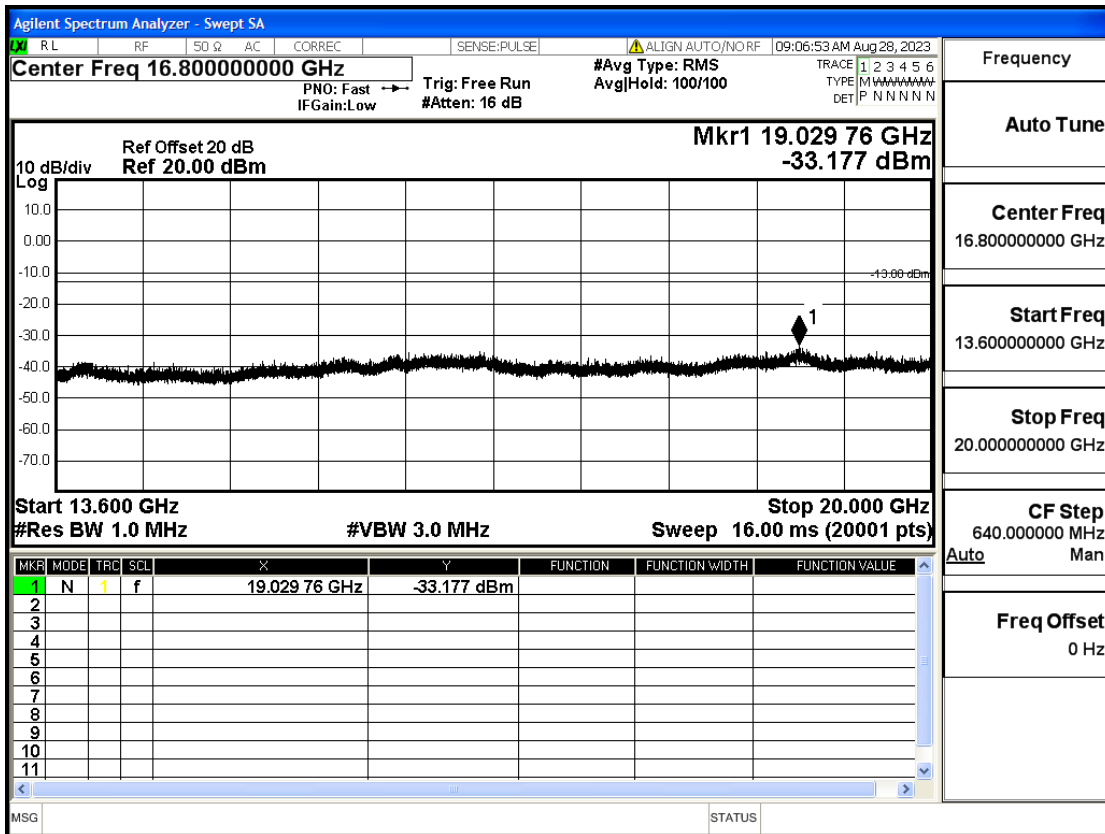

OB66-10-1715-QPSK-1#HIGH@30mHz-1GHz@Pass

OB66-10-1715-QPSK-1#HIGH@1GHz-7GHz@Pass

OB66-10-1715-QPSK-1#HIGH@7GHz-13.6GHz@Pass

OB66-10-1715-QPSK-1#HIGH@13.6GHz-20GHz@Pass

OB66-10-1745-QPSK-50#LOW@30mHz-1GHz@Pass