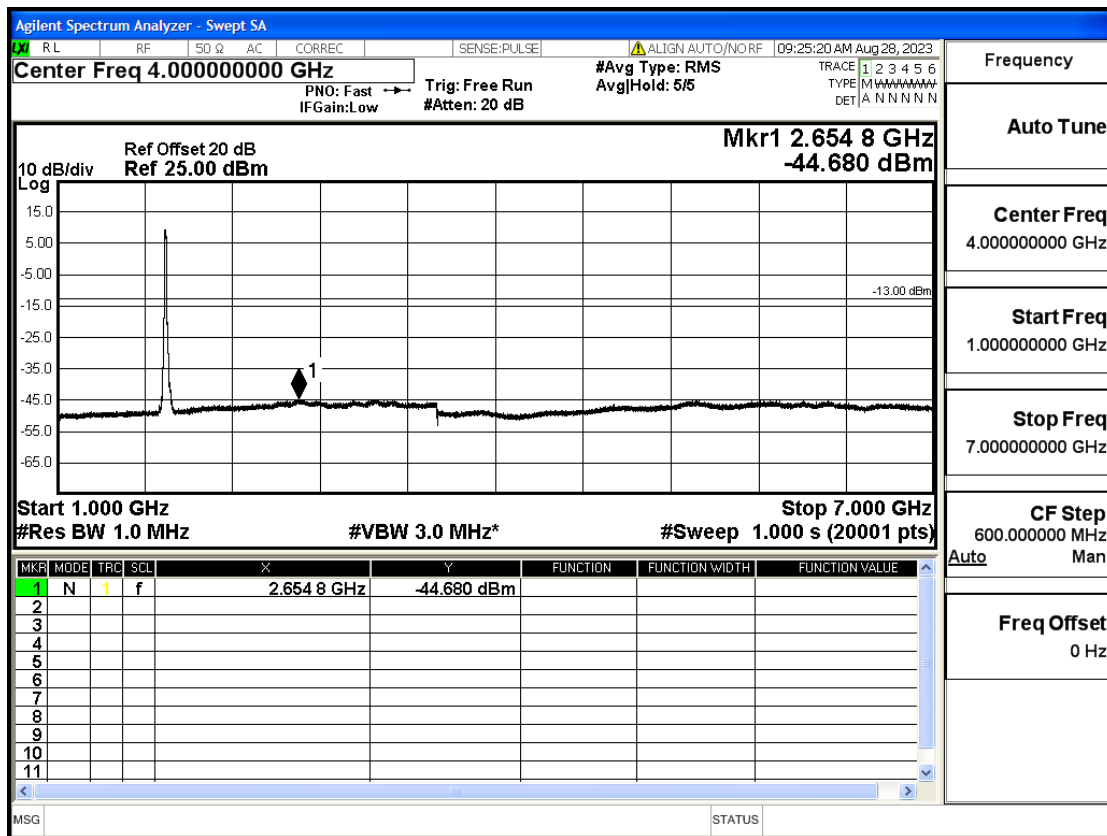

OB66-15-1717.5-QPSK-1#HIGH@1GHz-7GHz@Pass

OB66-15-1717.5-QPSK-1#HIGH@7GHz-13.6GHz@Pass

OB66-15-1717.5-QPSK-1#HIGH@13.6GHz-20GHz@Pass

OB66-15-1745-QPSK-75#LOW@30mHz-1GHz@Pass

OB66-15-1745-QPSK-75#LOW@1GHz-7GHz@Pass