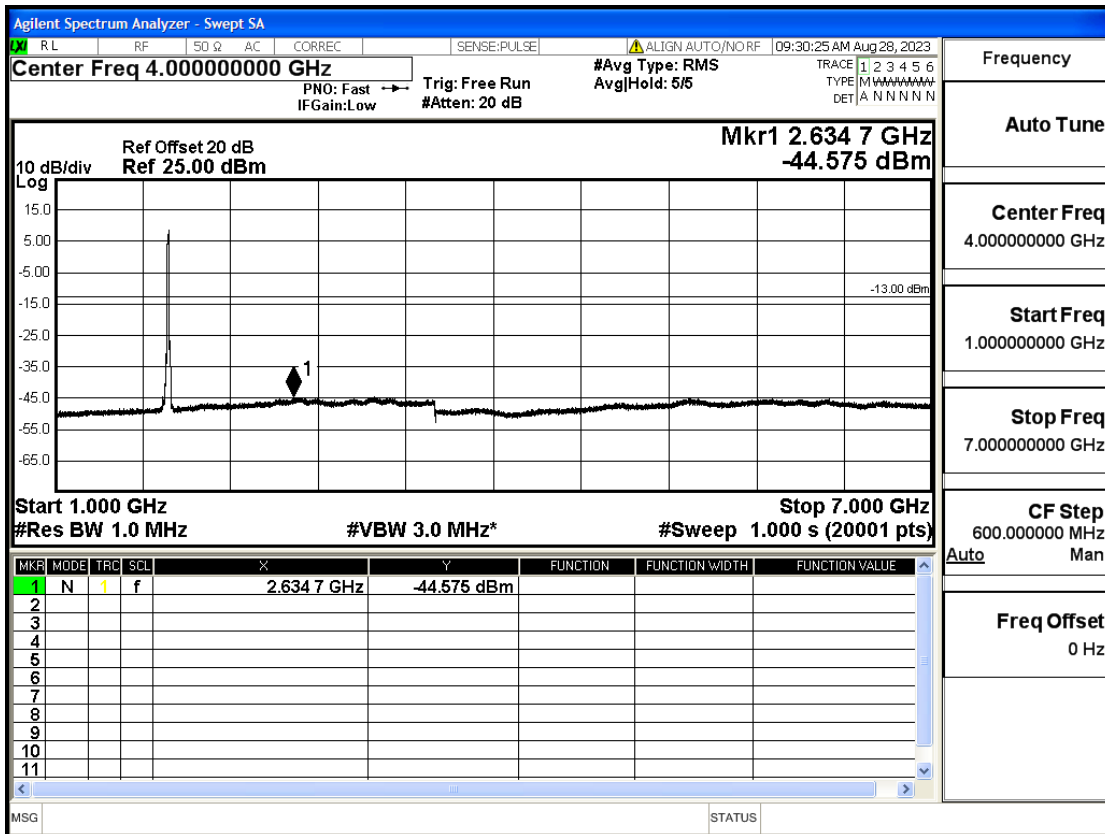

OB66-15-1745-QPSK-1#LOW@13.6GHz-20GHz@Pass

OB66-15-1745-QPSK-1#HIGH@7GHz-13.6GHz@Pass

OB66-15-1745-QPSK-1#HIGH@13.6GHz-20GHz@Pass

OB66-15-1772.5-QPSK-75#LOW@30mHz-1GHz@Pass

OB66-15-1772.5-QPSK-75#LOW@1GHz-7GHz@Pass