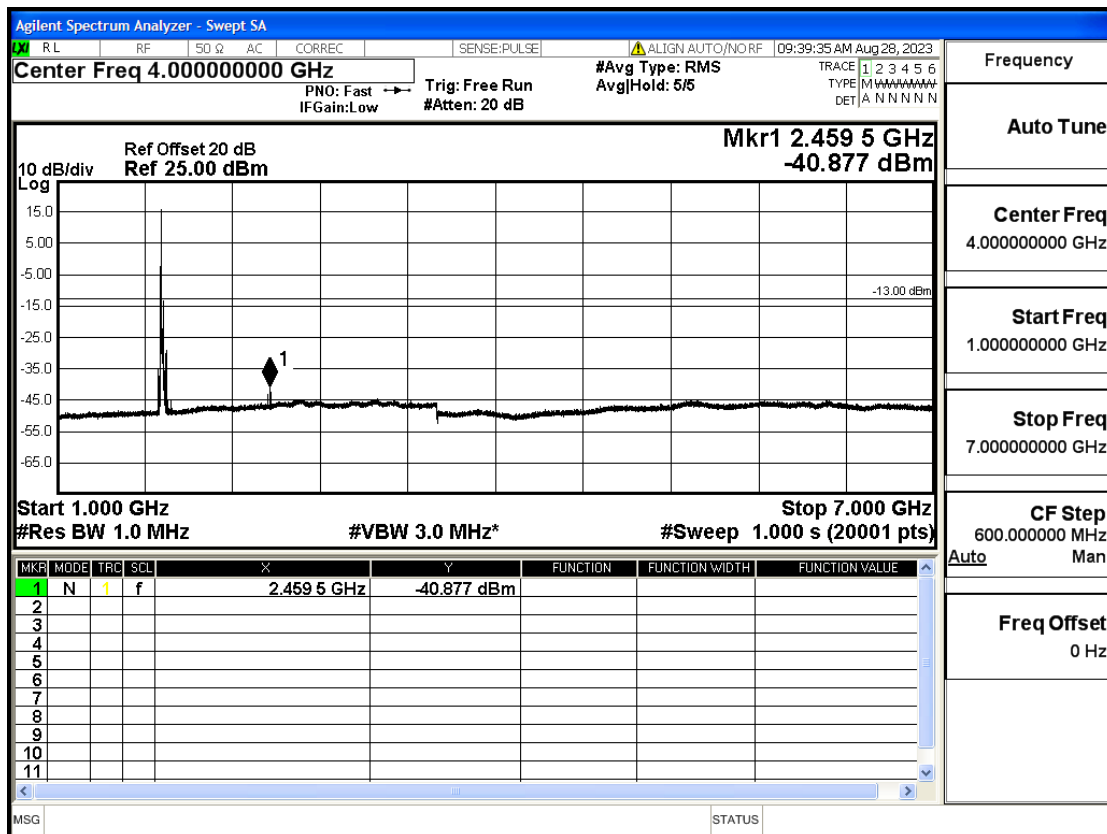

OB66-20-1720-QPSK-1#LOW@1GHz-7GHz@Pass