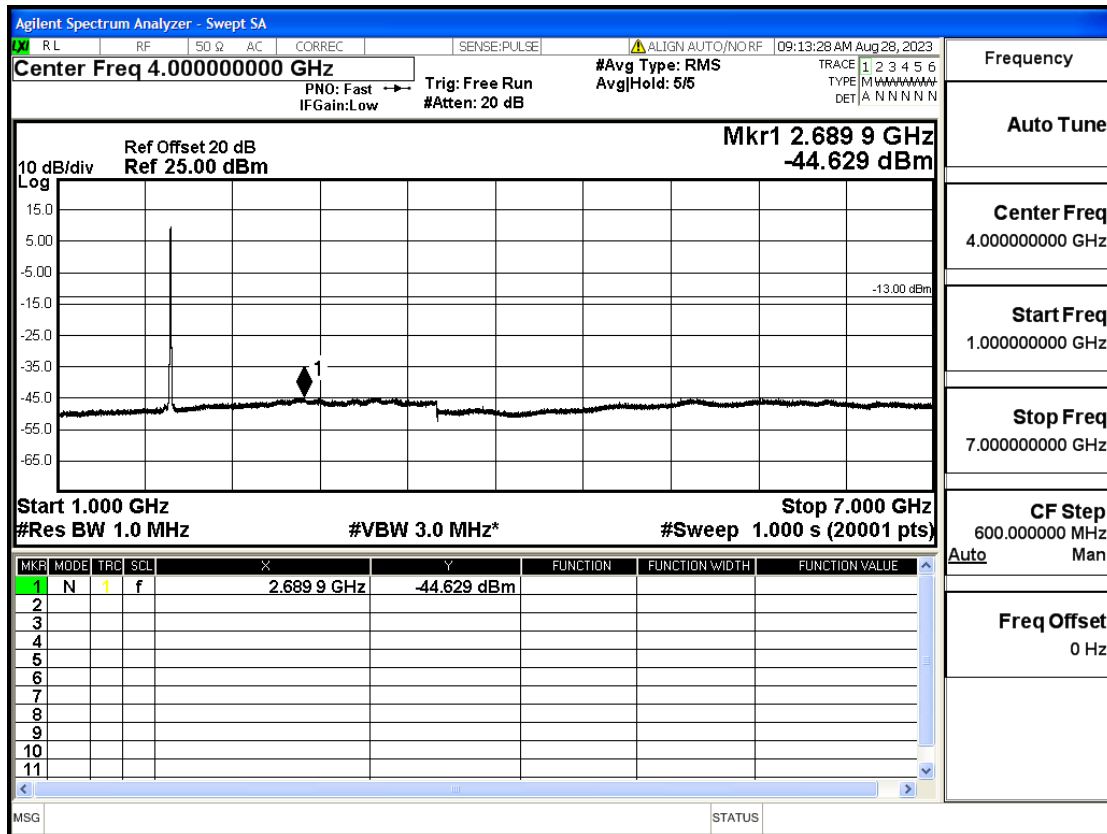

OB66-10-1775-QPSK-50#LOW@1GHz-7GHz@Pass