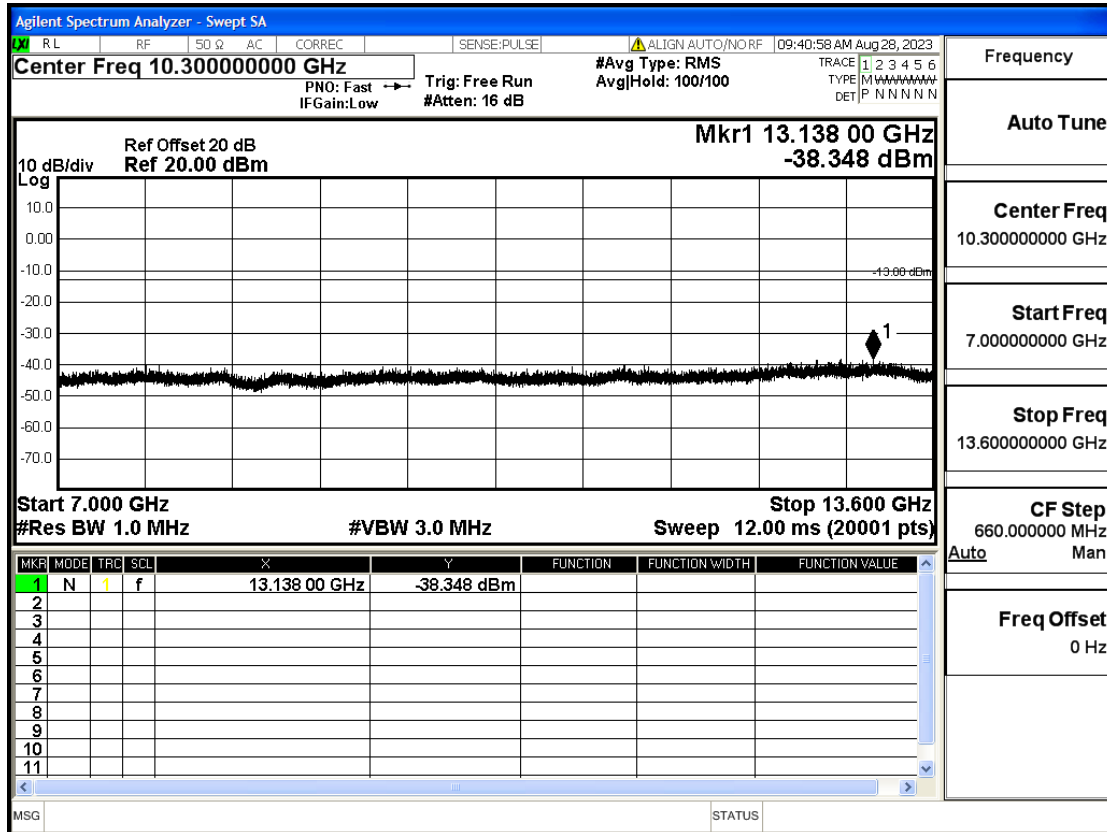

OB66-20-1720-QPSK-1#HIGH@7GHz-13.6GHz@Pass