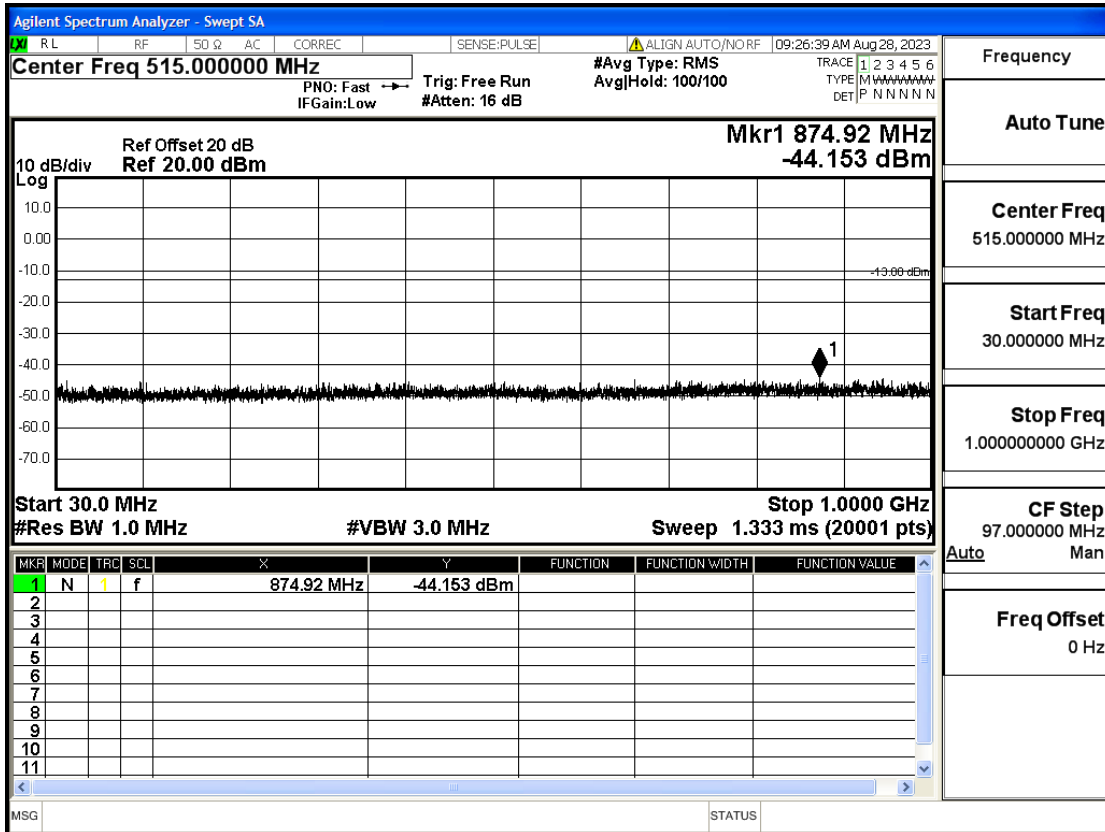

OB66-15-1745-QPSK-1#LOW@30MHz-1GHz@Pass