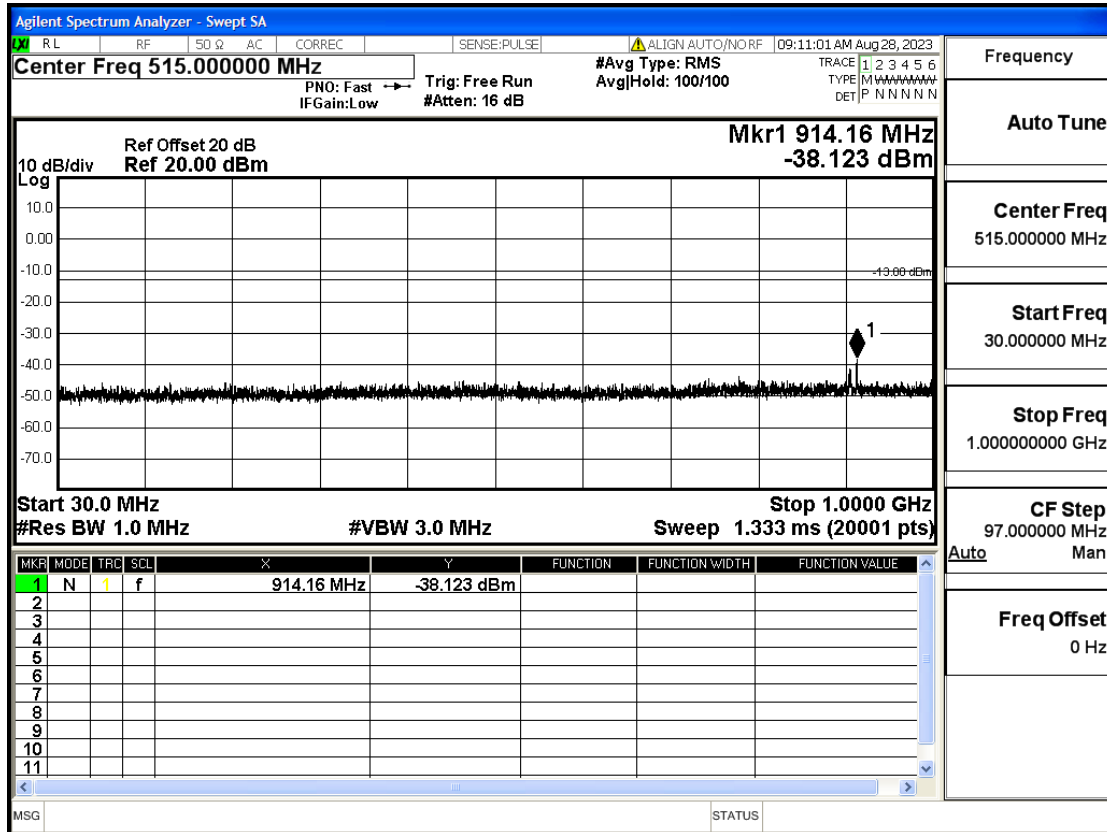

OB66-10-1745-QPSK-1#HIGH@30mHz-1GHz@Pass