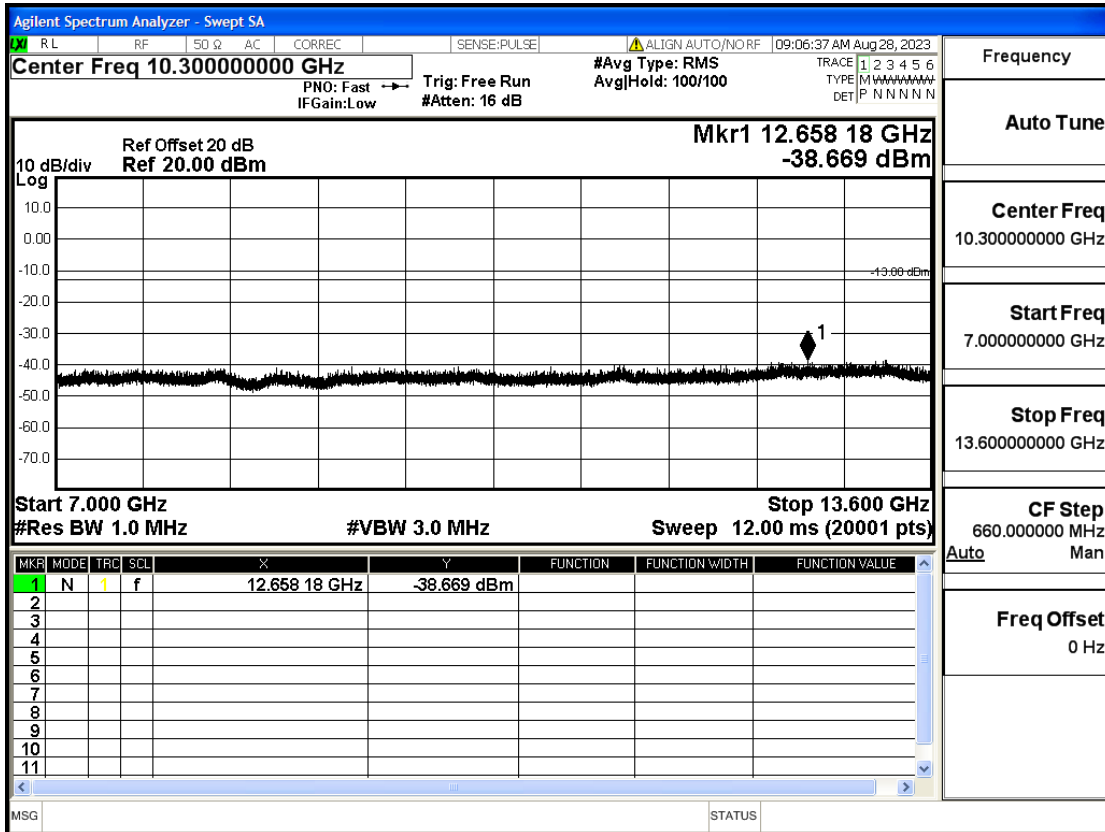

OB66-10-1715-QPSK-1#HIGH@7GHz-13.6GHz@Pass