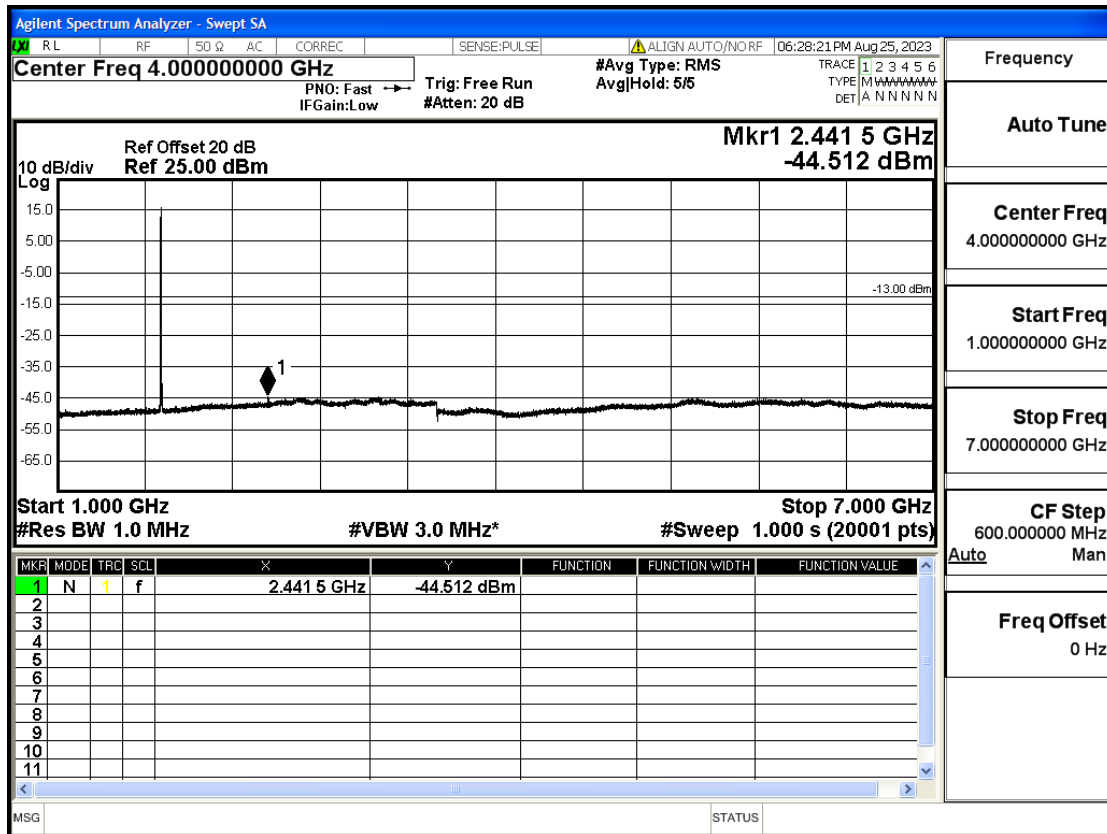

OB66-5-1712.5-QPSK-25#LOW@1GHz-7GHz@Pass

OB66-5-1712.5-QPSK-25#LOW@7GHz-13.6GHz@Pass

OB66-5-1712.5-QPSK-25#LOW@13.6GHz-20GHz@Pass

OB66-5-1712.5-QPSK-1#LOW@30mHz-1GHz@Pass

OB66-5-1712.5-QPSK-1#LOW@1GHz-7GHz@Pass