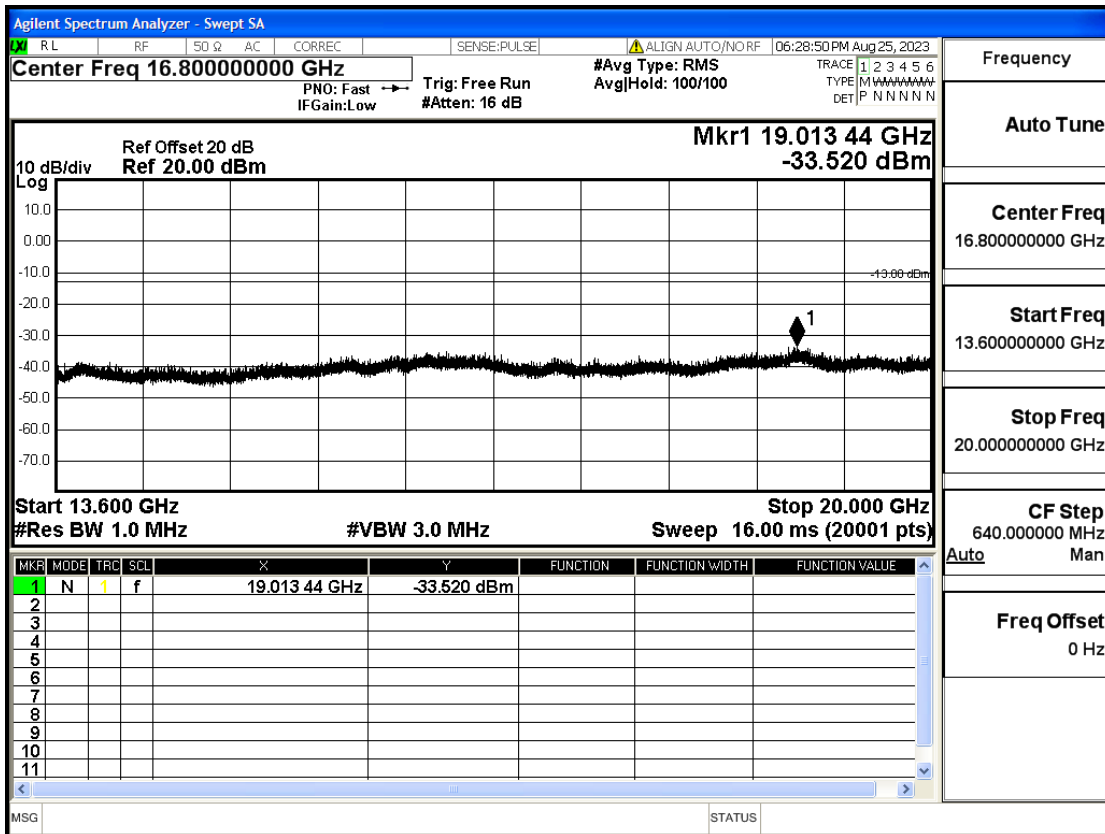

OB66-5-1712.5-QPSK-1#LOW@13.6GHz-20GHz@Pass