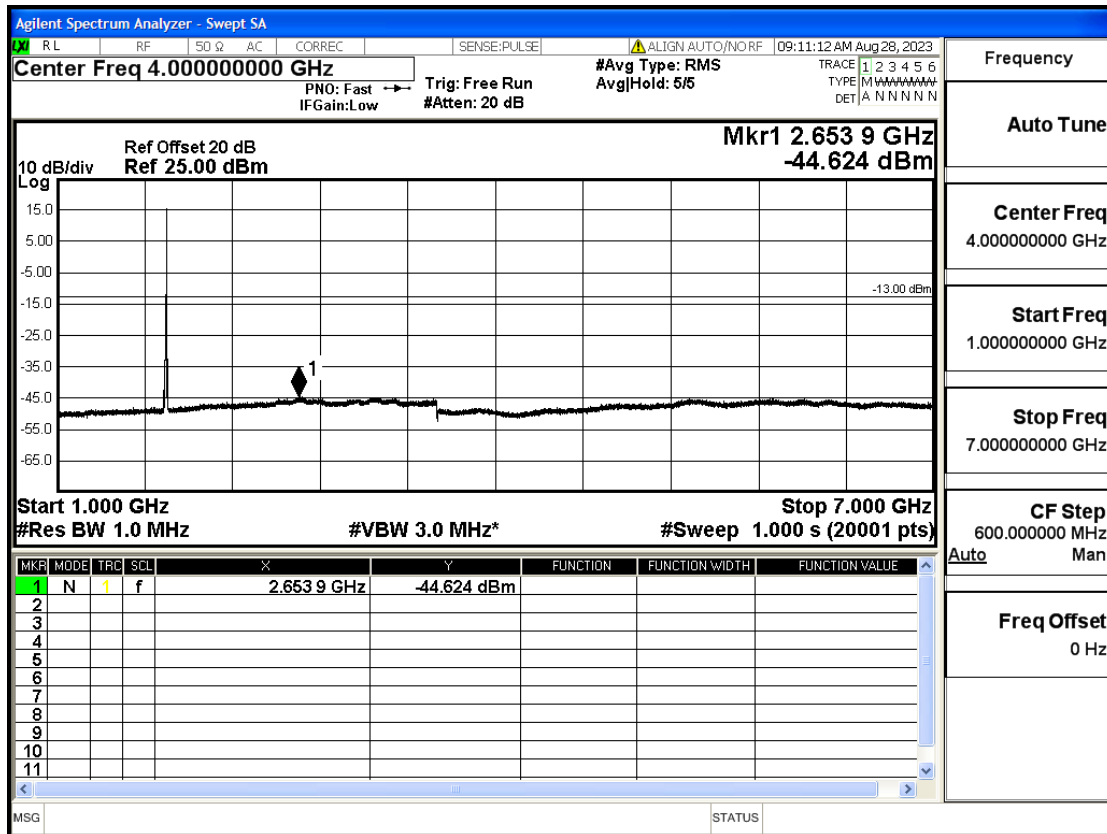

OB66-10-1745-QPSK-1#LOW@7GHz-13.6GHz@Pass

OB66-10-1745-QPSK-1#LOW@13.6GHz-20GHz@Pass

OB66-10-1745-QPSK-1#HIGH@30mHz-1GHz@Pass

OB66-10-1745-QPSK-1#HIGH@1GHz-7GHz@Pass

OB66-10-1745-QPSK-1#HIGH@7GHz-13.6GHz@Pass