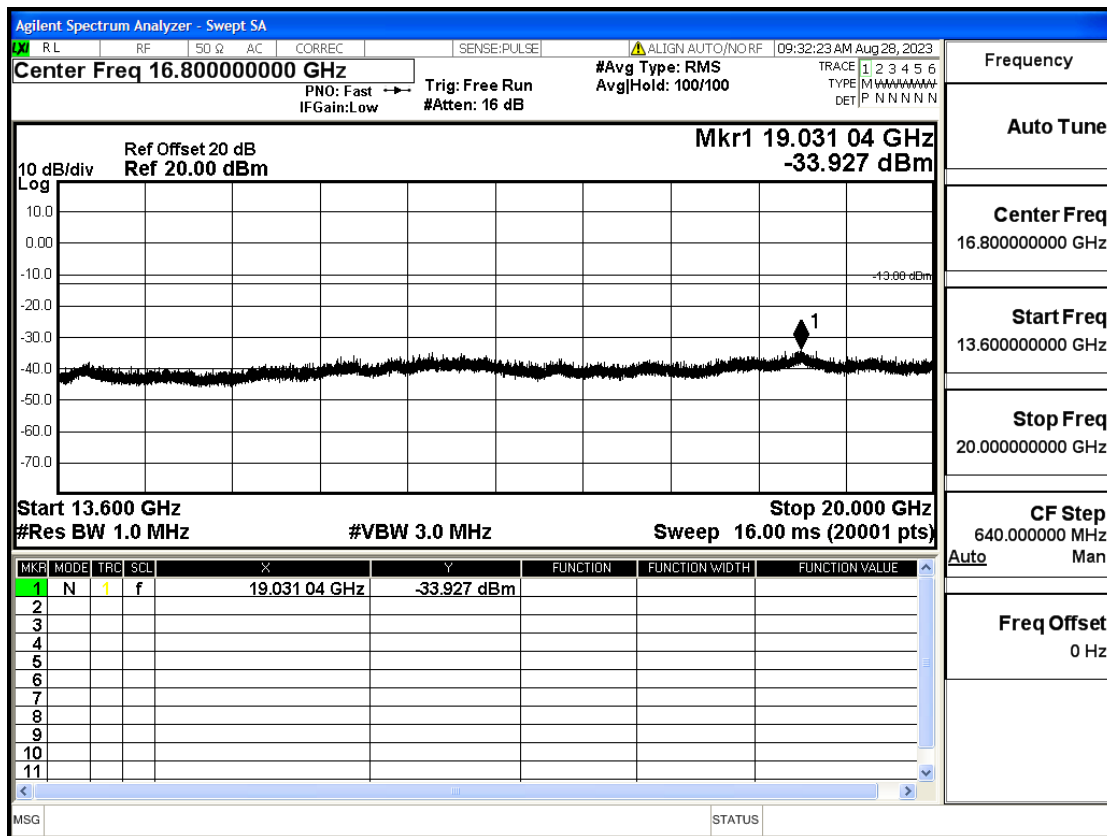

OB66-15-1772.5-QPSK-1#LOW@13.6GHz-20GHz@Pass