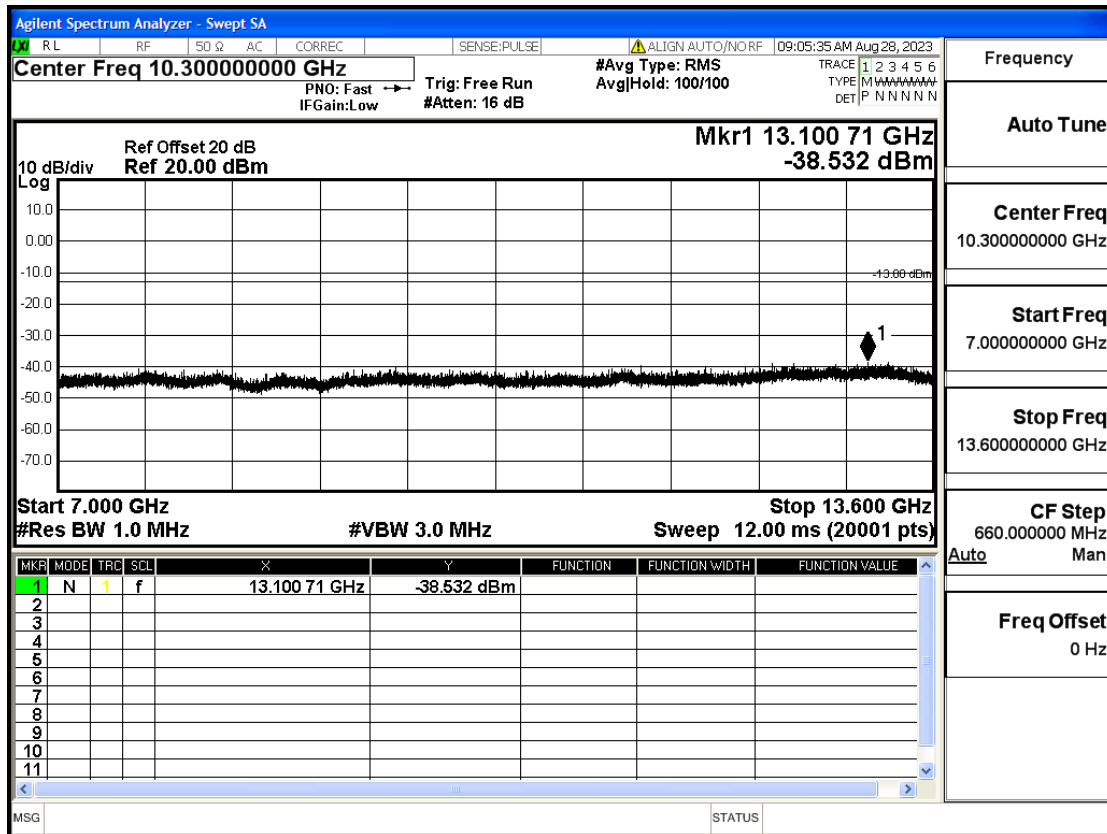

OB66-10-1715-QPSK-50#LOW@13.6GHz-20GHz@Pass

OB66-10-1715-QPSK-1#LOW@30mHz-1GHz@Pass

OB66-10-1715-QPSK-1#LOW@1GHz-7GHz@Pass

OB66-10-1715-QPSK-1#LOW@7GHz-13.6GHz@Pass

OB66-10-1715-QPSK-1#LOW@13.6GHz-20GHz@Pass