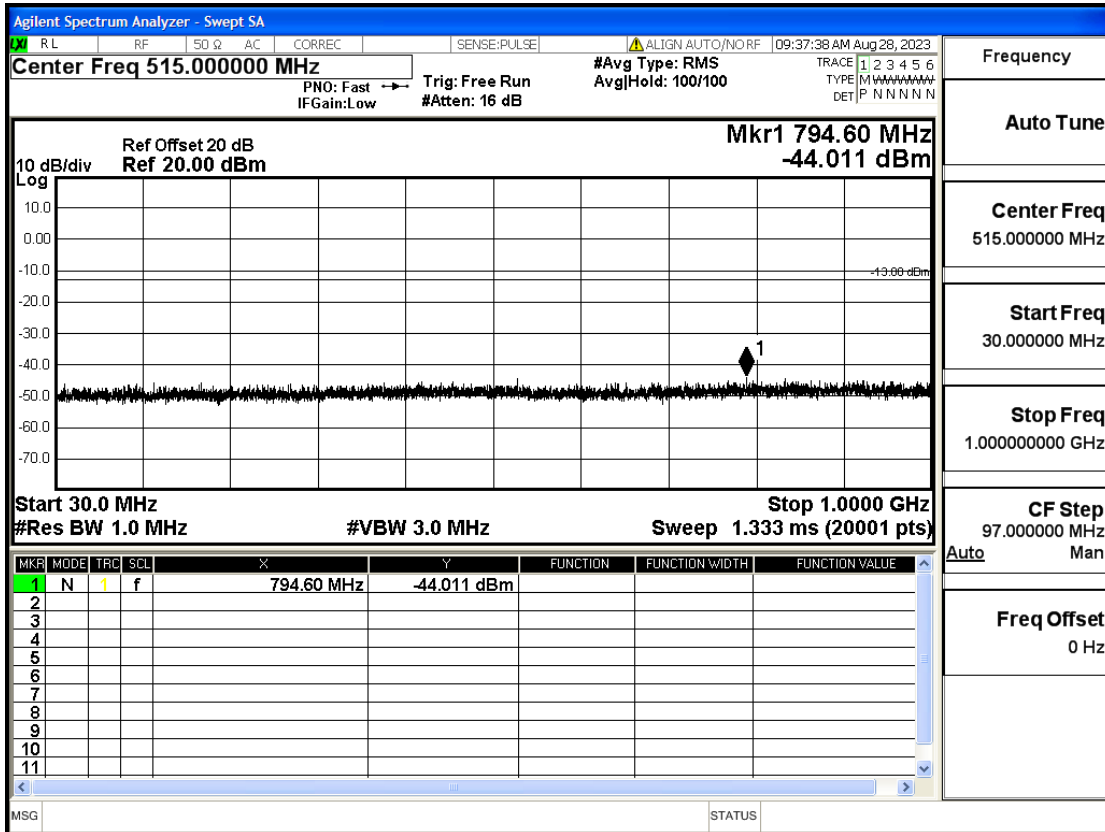

OB66-20-1720-QPSK-100#LOW@30mHz-1GHz@Pass