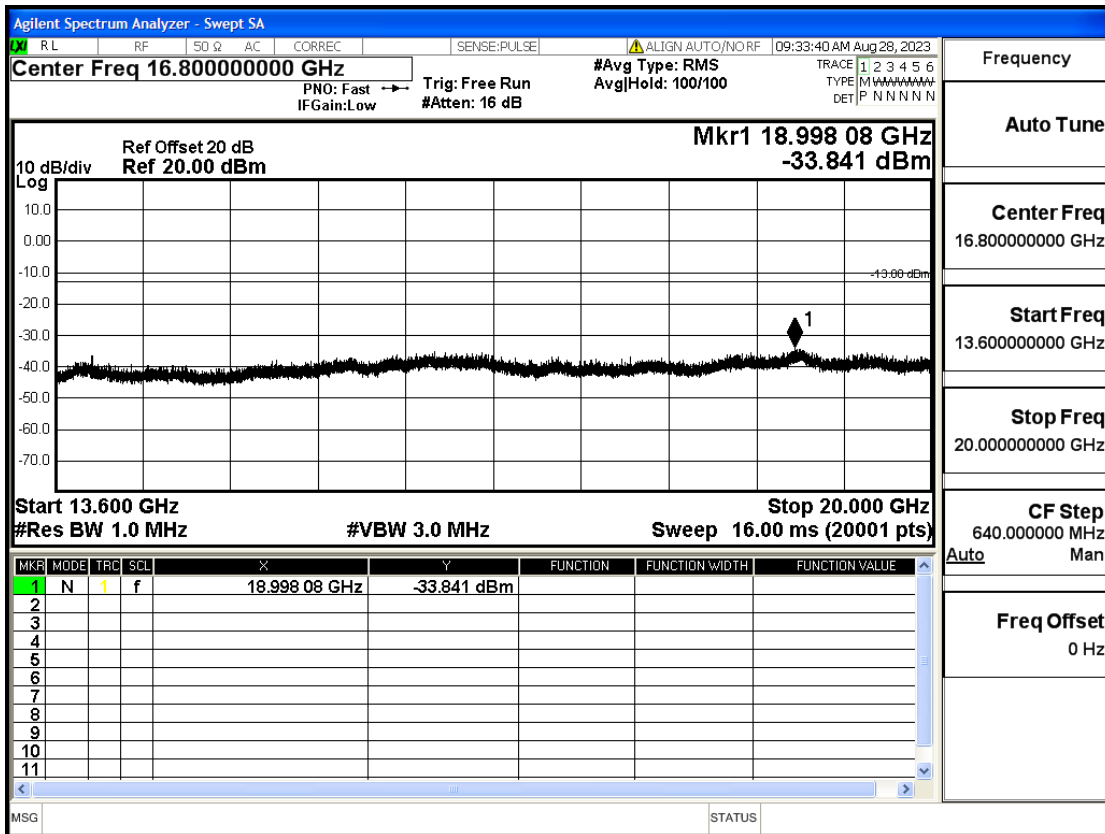

OB66-15-1772.5-QPSK-1#LOW@13.6GHz-20GHz@Pass

OB66-15-1772.5-QPSK-1#HIGH@30mHz-1GHz@Pass

OB66-15-1772.5-QPSK-1#HIGH@1GHz-7GHz@Pass

OB66-15-1772.5-QPSK-1#HIGH@7GHz-13.6GHz@Pass

OB66-15-1772.5-QPSK-1#HIGH@13.6GHz-20GHz@Pass