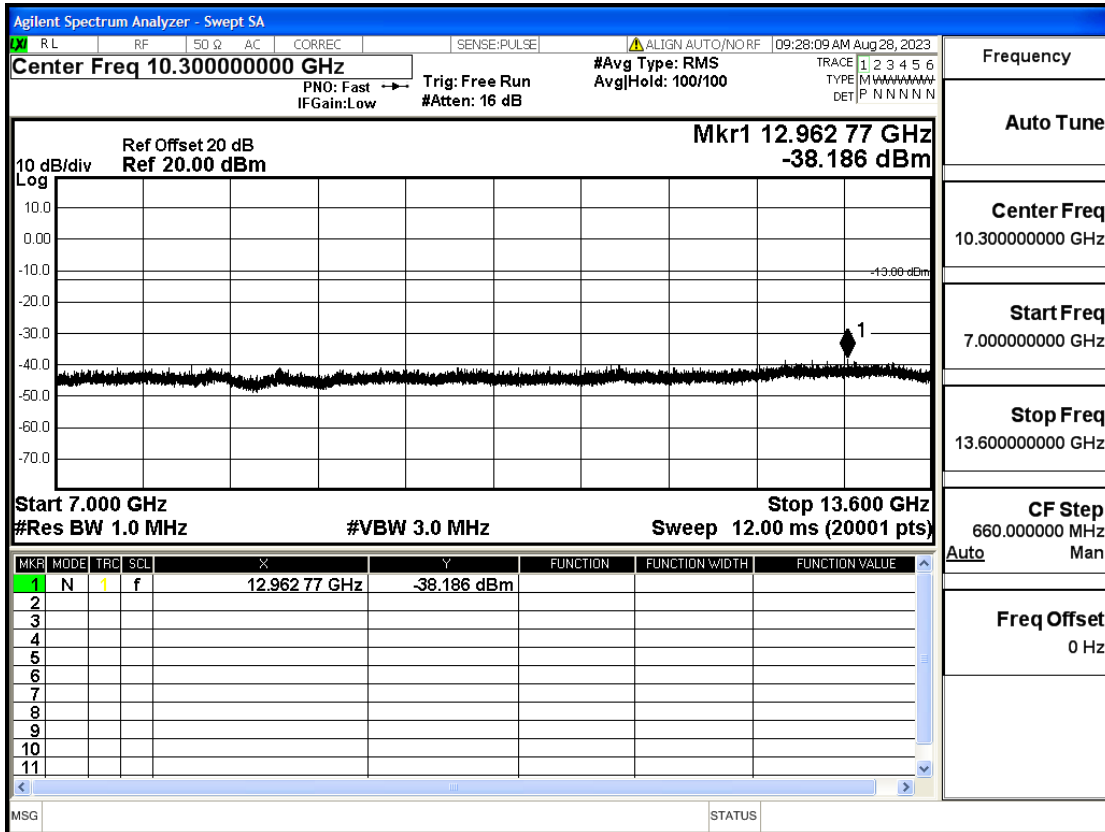

OB66-15-1745-QPSK-1#HIGH@7GHz-13.6GHz@Pass