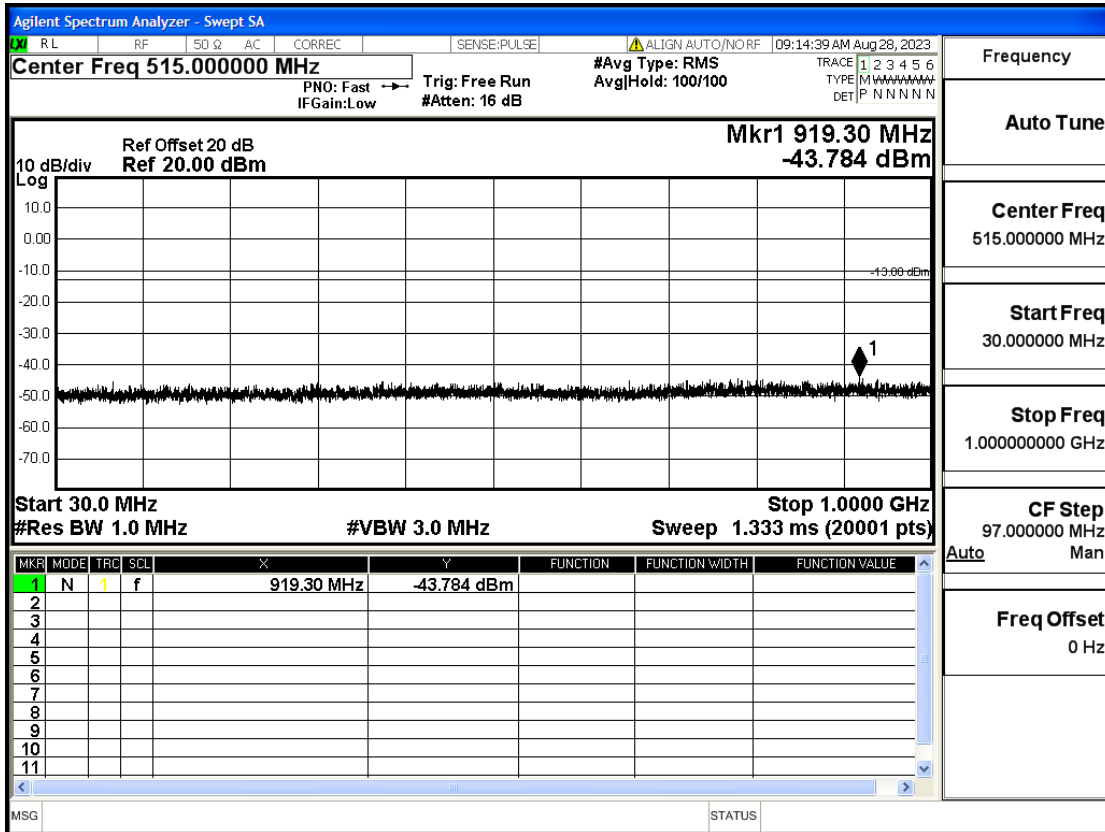

OB66-10-1775-QPSK-1#LOW@30mHz-1GHz@Pass