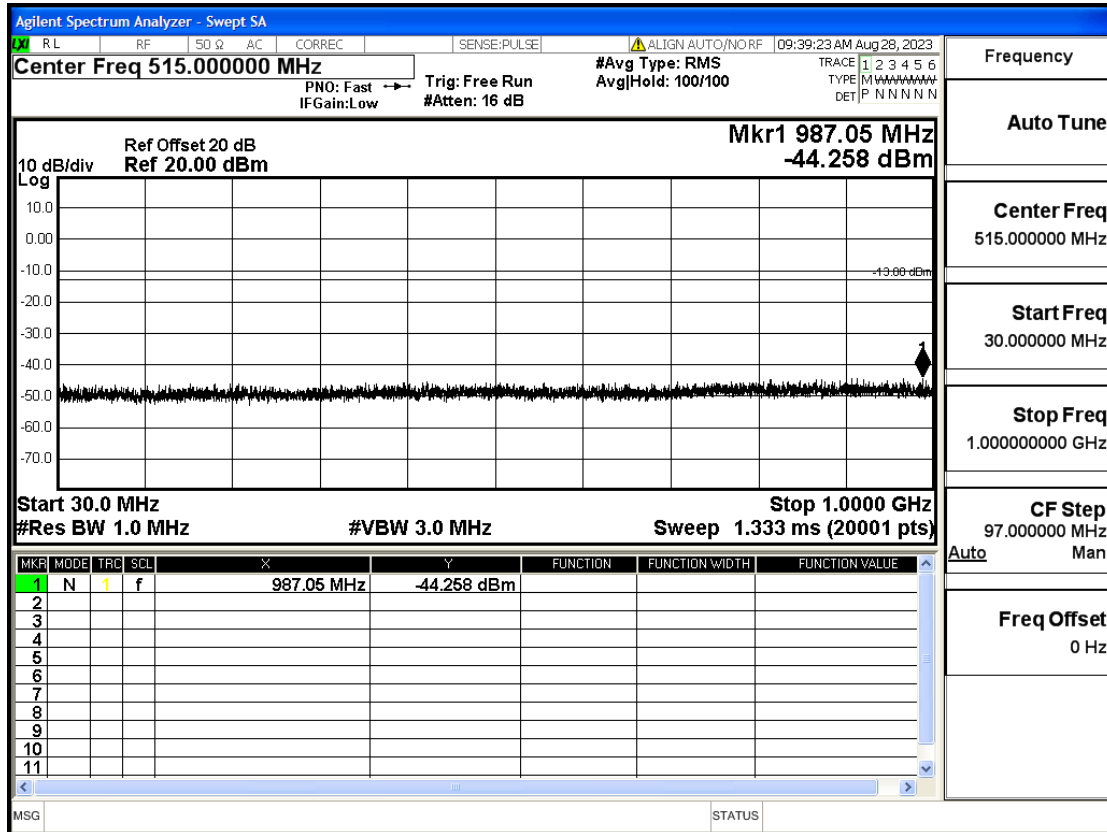

OB66-20-1720-QPSK-100#LOW@30mHz-1GHz@Pass

OB66-20-1720-QPSK-100#LOW@1GHz-7GHz@Pass

OB66-20-1720-QPSK-100#LOW@7GHz-13.6GHz@Pass

OB66-20-1720-QPSK-100#LOW@13.6GHz-20GHz@Pass

OB66-20-1720-QPSK-1#LOW@30mHz-1GHz@Pass