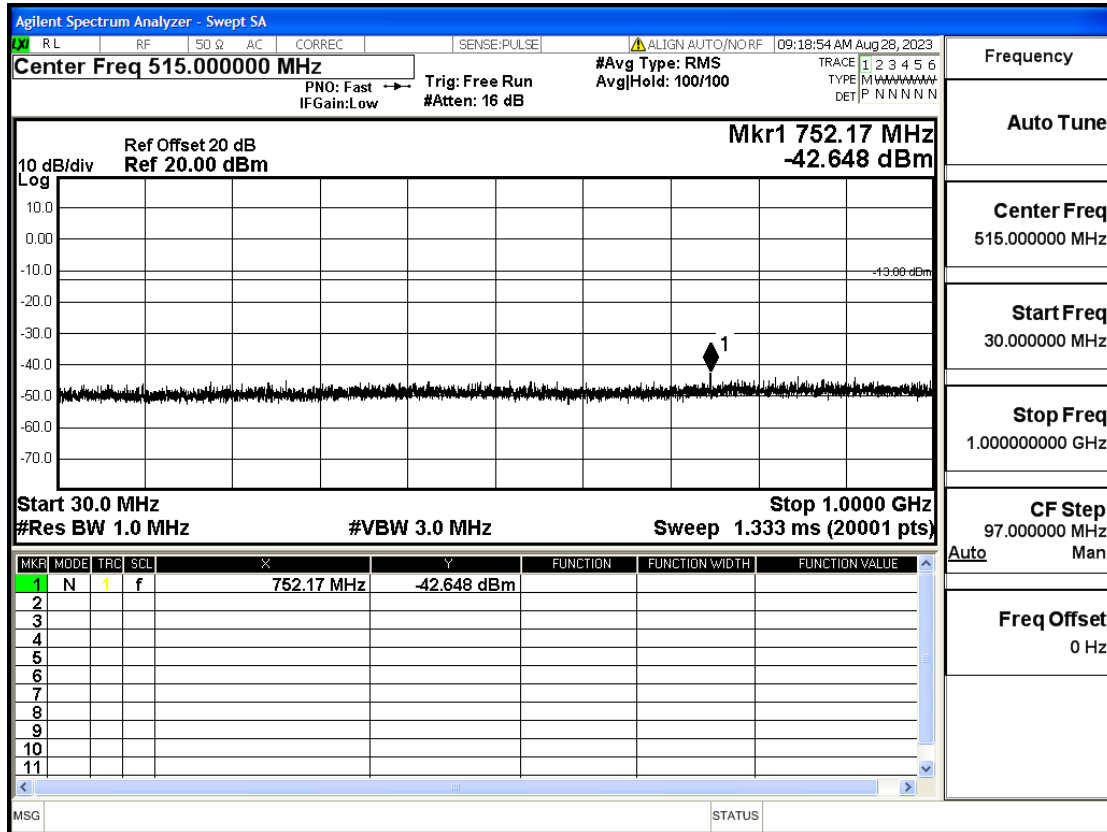

OB66-15-1717.5-QPSK-75#LOW@30mHz-1GHz@Pass