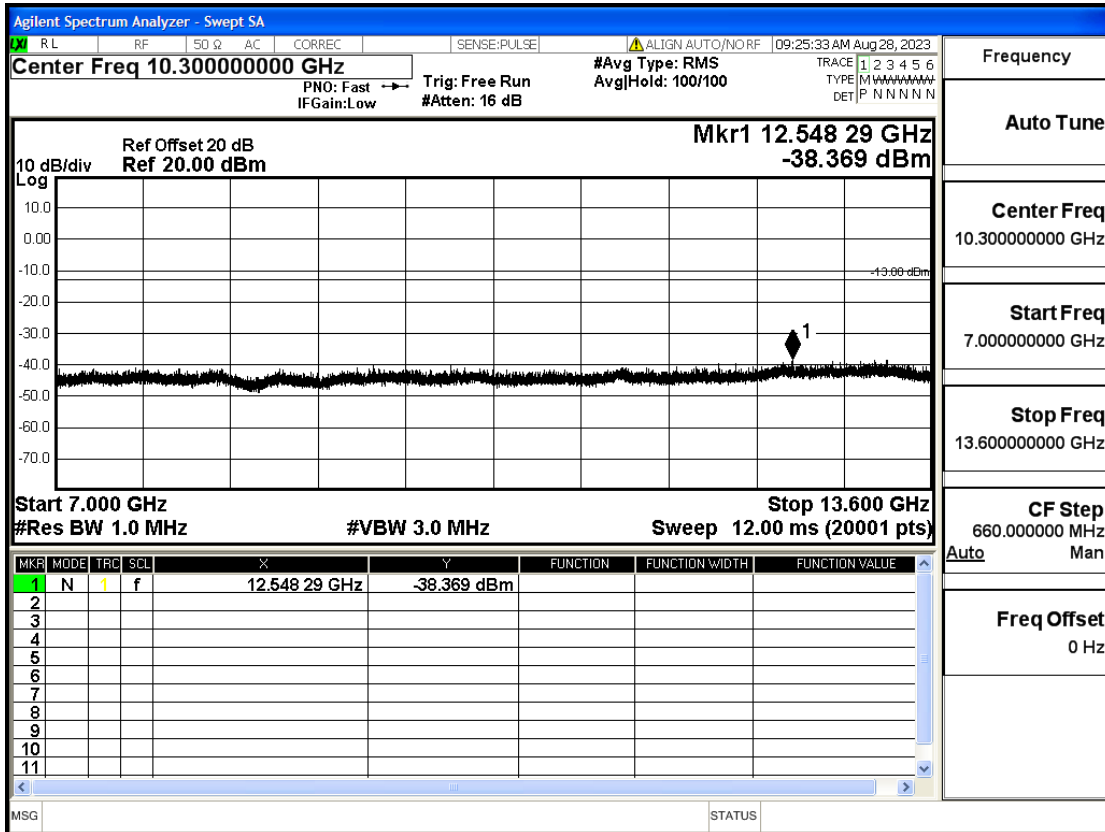

OB66-15-1745-QPSK-75#LOW@7GHz-13.6GHz@Pass