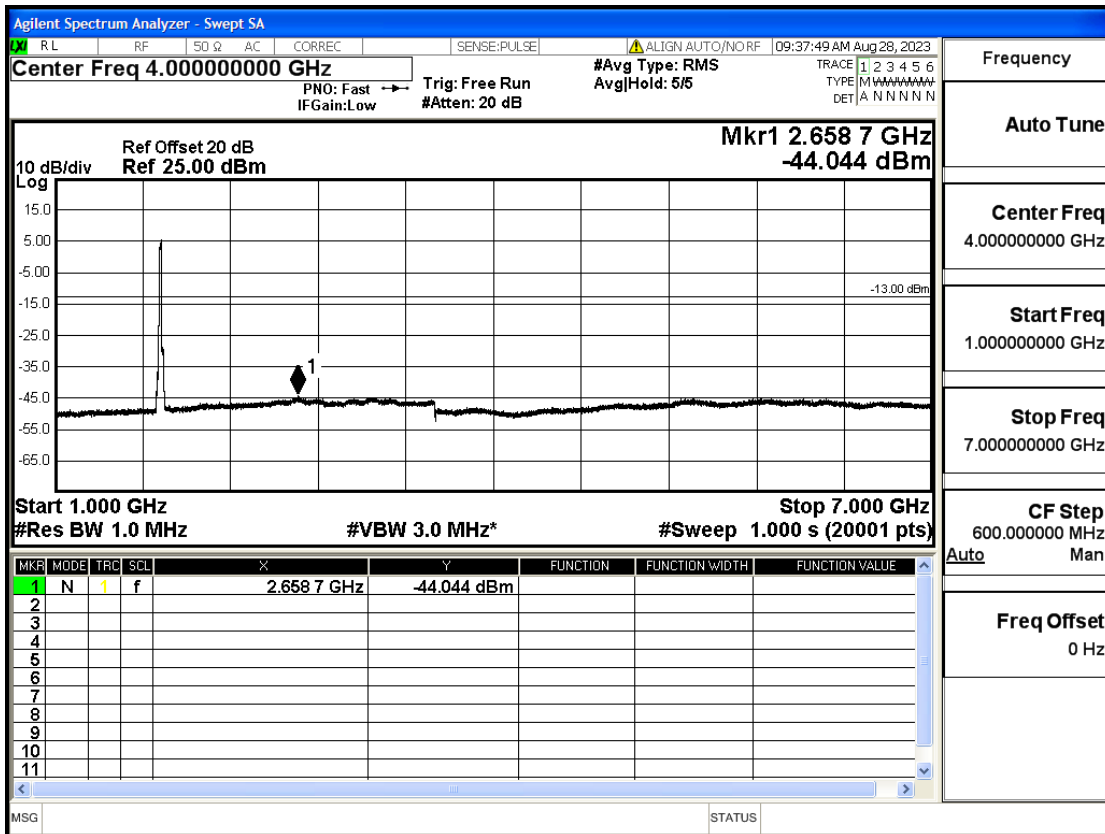

OB66-20-1720-QPSK-100#LOW@1GHz-7GHz@Pass