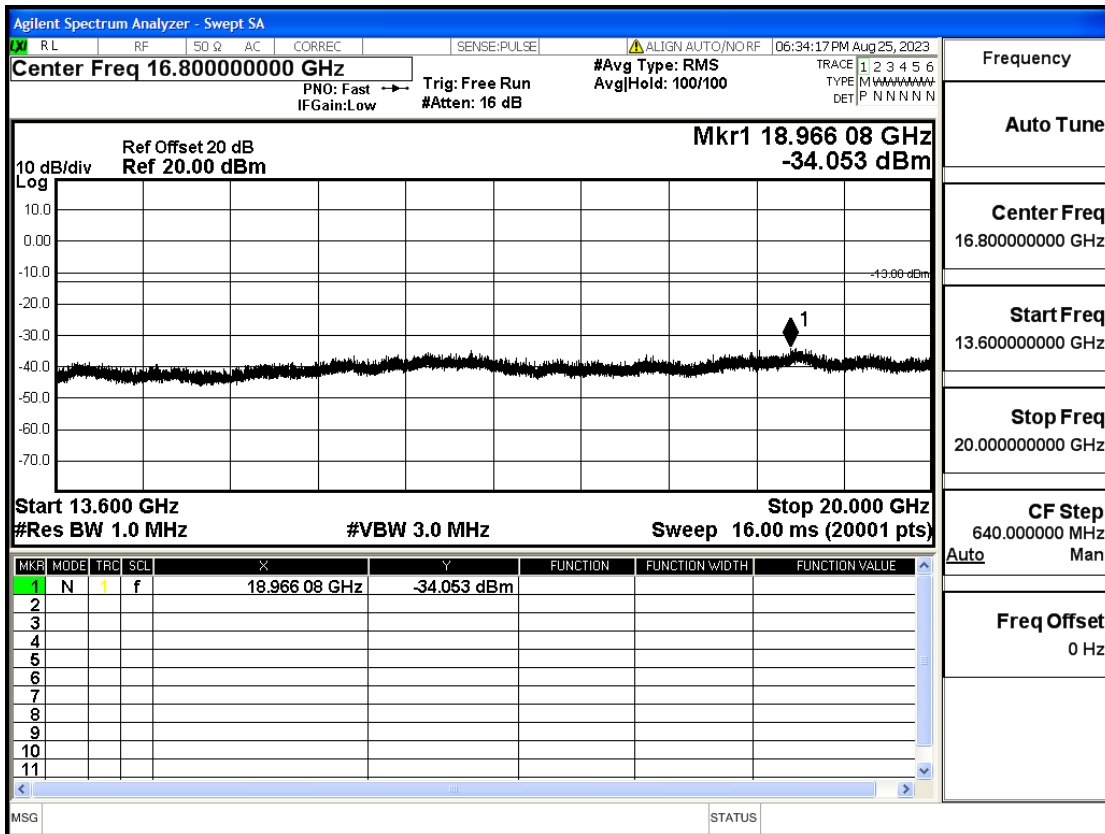

OB66-5-1745-QPSK-1#LOW@13.6GHz-20GHz@Pass