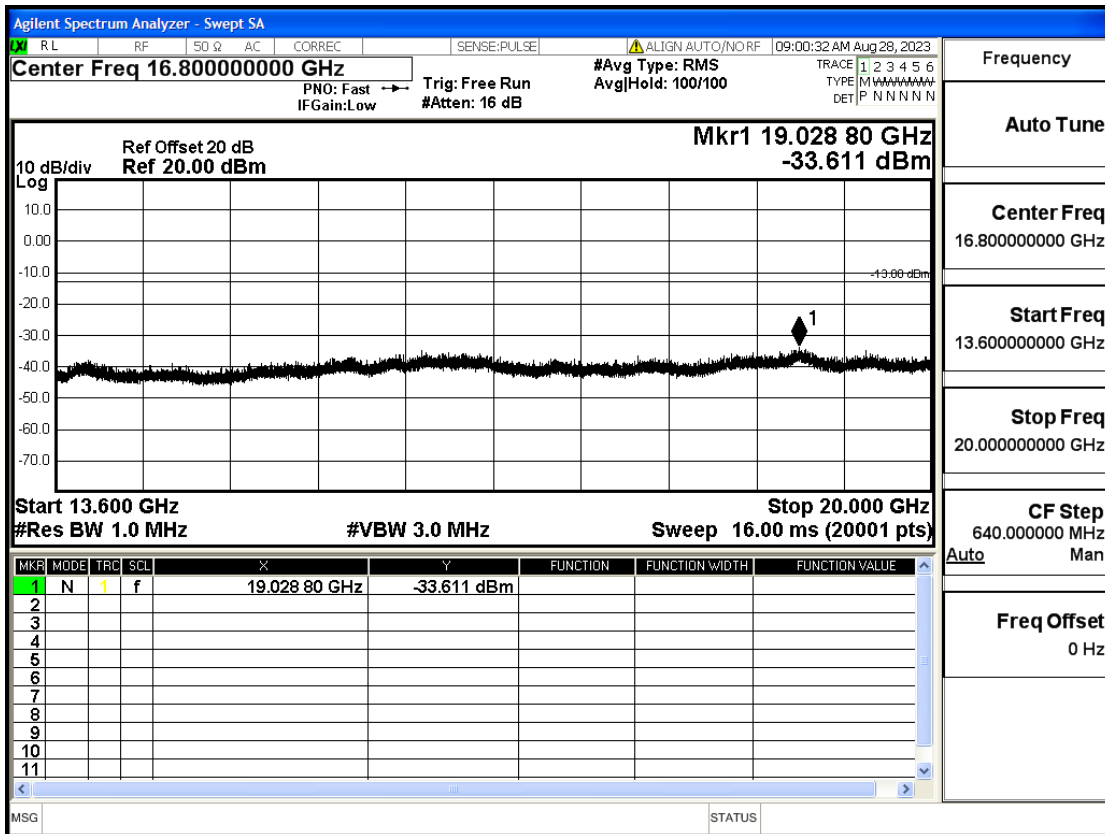

OB66-5-1777.5-QPSK-25#LOW@13.6GHz-20GHz@Pass

OB66-5-1777.5-QPSK-1#LOW@30mHz-1GHz@Pass

OB66-5-1777.5-QPSK-1#LOW@1GHz-7GHz@Pass

OB66-5-1777.5-QPSK-1#LOW@7GHz-13.6GHz@Pass

OB66-5-1777.5-QPSK-1#LOW@13.6GHz-20GHz@Pass