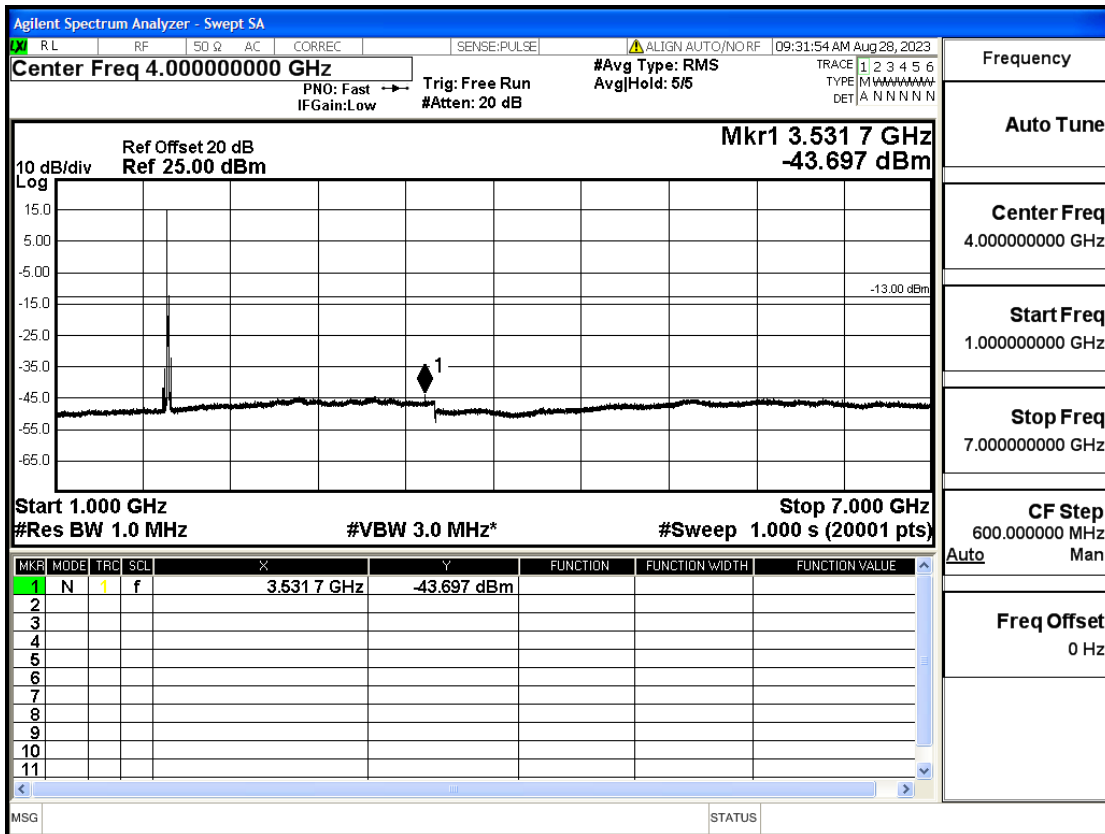

OB66-15-1772.5-QPSK-75#LOW@7GHz-13.6GHz@Pass

OB66-15-1772.5-QPSK-75#LOW@13.6GHz-20GHz@Pass

OB66-15-1772.5-QPSK-1#LOW@30mHz-1GHz@Pass

OB66-15-1772.5-QPSK-1#LOW@1GHz-7GHz@Pass

OB66-15-1772.5-QPSK-1#LOW@7GHz-13.6GHz@Pass