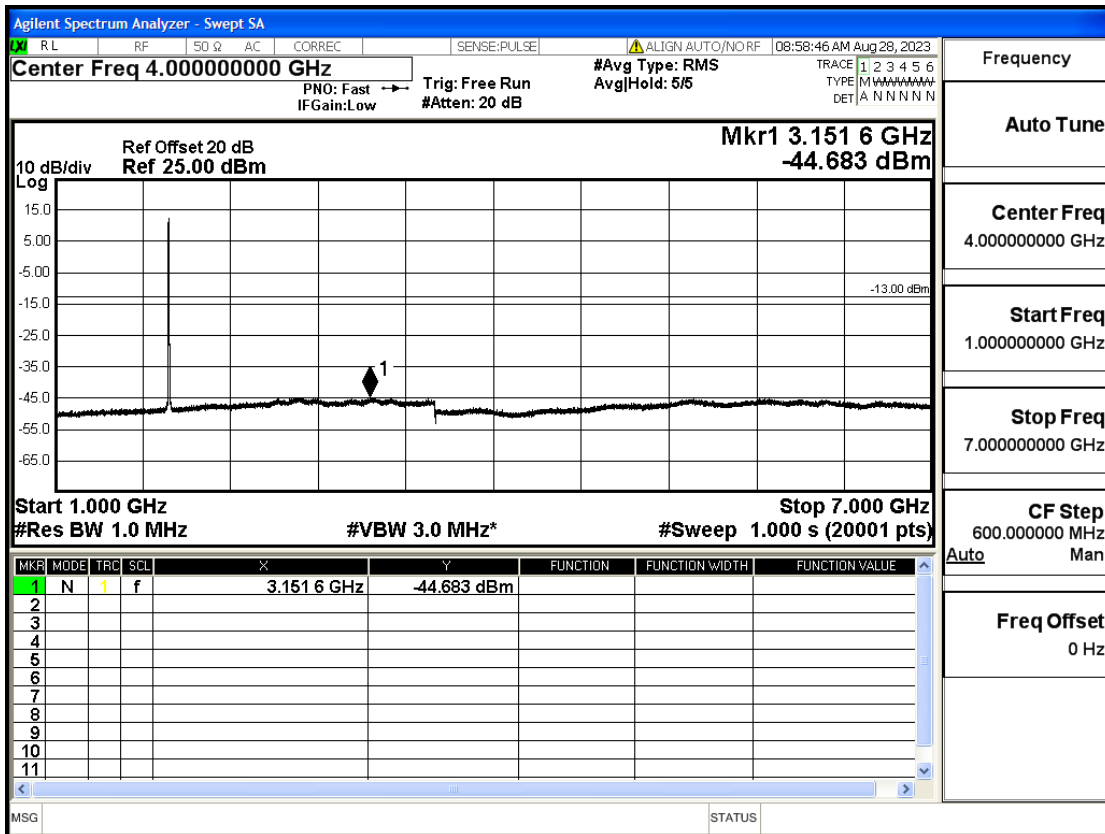

OB66-5-1745-QPSK-1#HIGH@7GHz-13.6GHz@Pass

OB66-5-1745-QPSK-1#HIGH@13.6GHz-20GHz@Pass

OB66-5-1777.5-QPSK-25#LOW@30mHz-1GHz@Pass

OB66-5-1777.5-QPSK-25#LOW@1GHz-7GHz@Pass

OB66-5-1777.5-QPSK-25#LOW@7GHz-13.6GHz@Pass