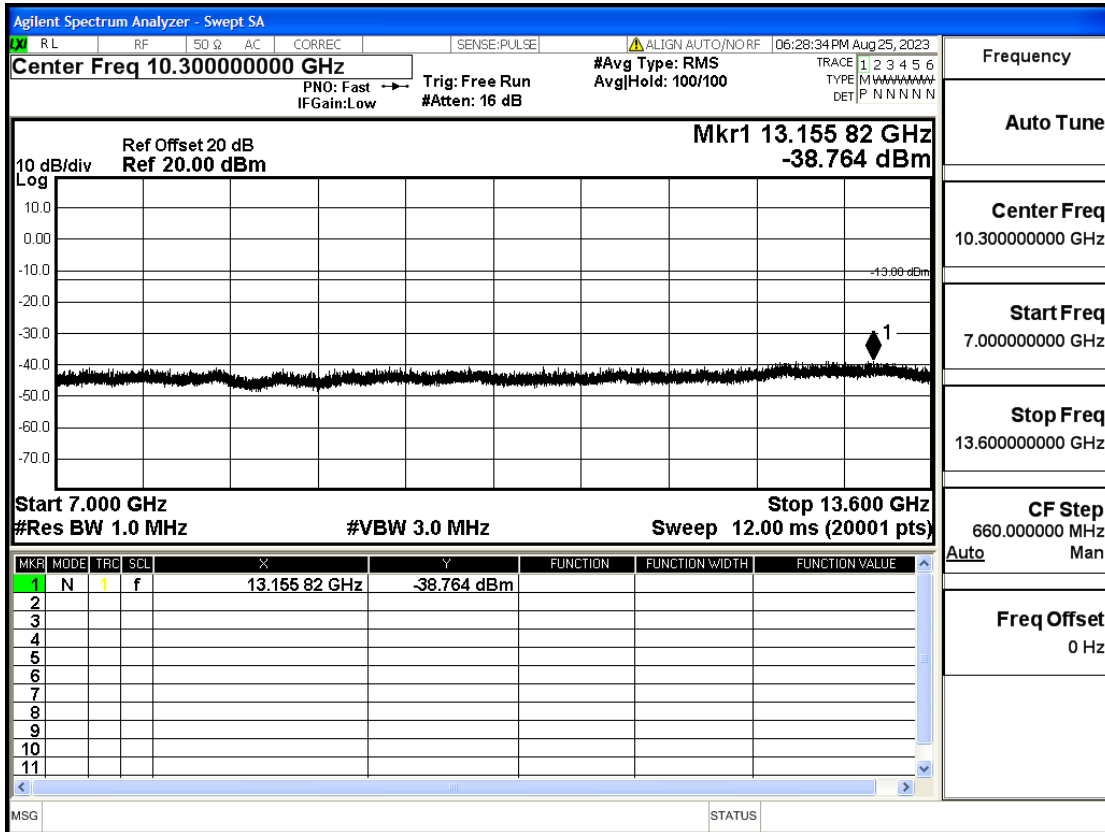

OB66-5-1712.5-QPSK-1#LOW@7GHz-13.6GHz@Pass