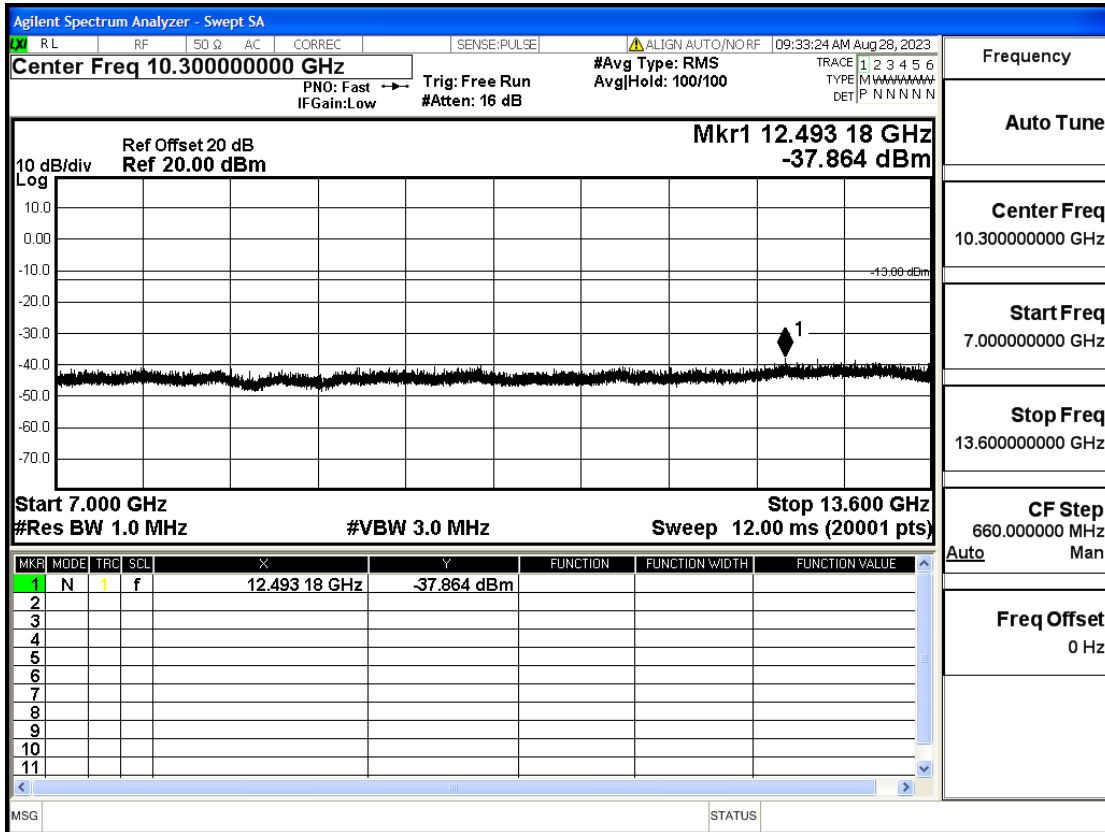

OB66-15-1772.5-QPSK-1#LOW@13.6GHz-20GHz@Pass

OB66-15-1772.5-QPSK-1#HIGH@30mHz-1GHz@Pass

OB66-15-1772.5-QPSK-1#HIGH@1GHz-7GHz@Pass

OB66-15-1772.5-QPSK-1#HIGH@7GHz-13.6GHz@Pass

OB66-15-1772.5-QPSK-1#HIGH@13.6GHz-20GHz@Pass