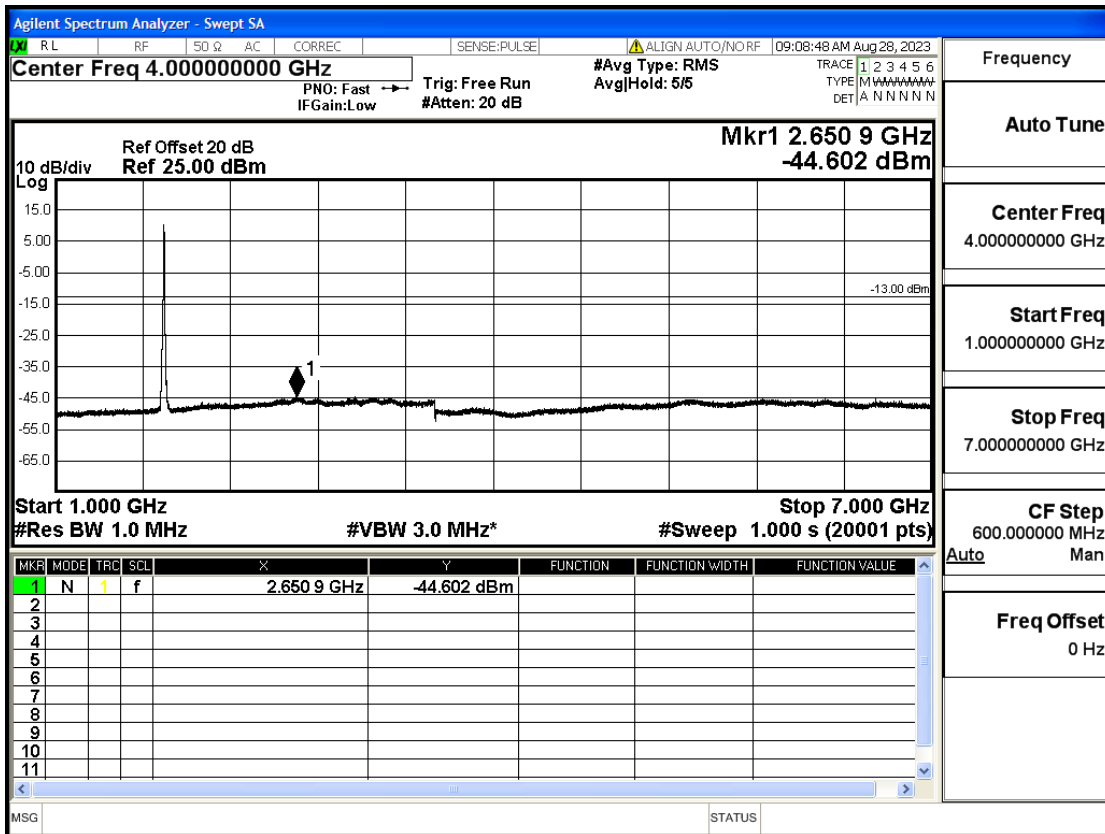

OB66-10-1745-QPSK-50#LOW@1GHz-7GHz@Pass