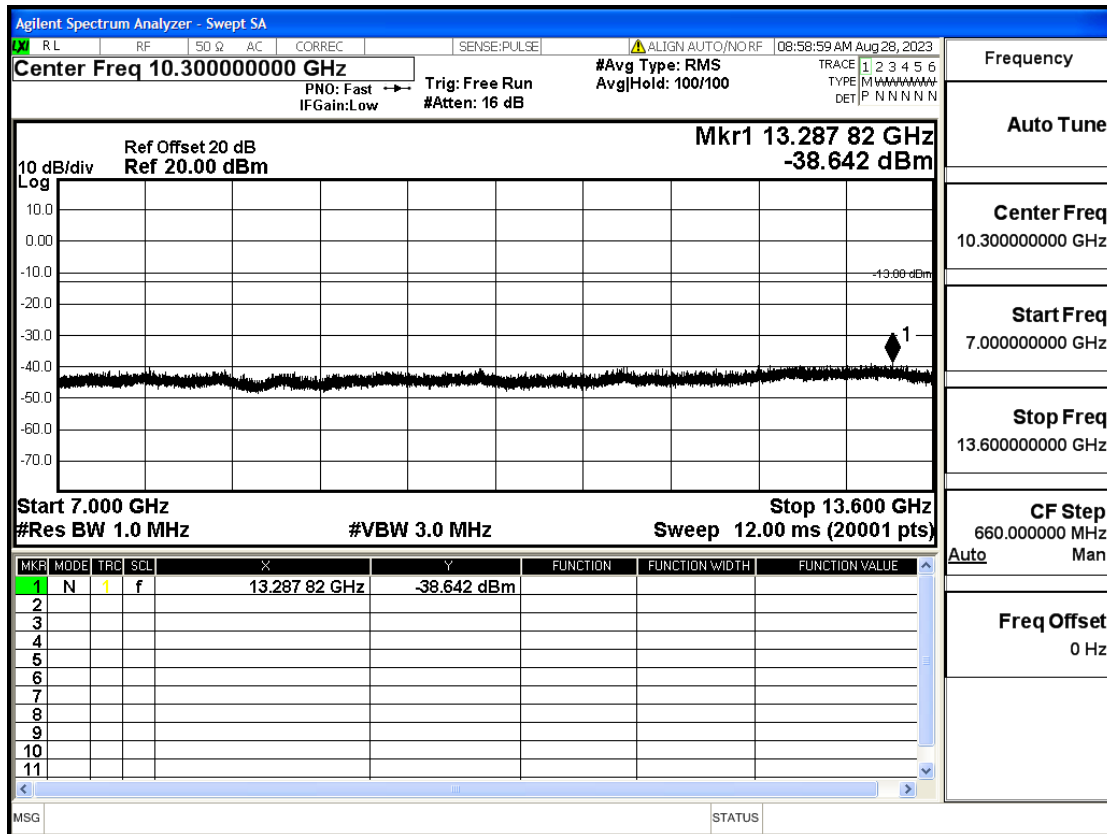

OB66-5-1745-QPSK-1#HIGH@7GHz-13.6GHz@Pass

OB66-5-1745-QPSK-1#HIGH@13.6GHz-20GHz@Pass

OB66-5-1777.5-QPSK-25#LOW@30mHz-1GHz@Pass

OB66-5-1777.5-QPSK-25#LOW@1GHz-7GHz@Pass

OB66-5-1777.5-QPSK-25#LOW@7GHz-13.6GHz@Pass