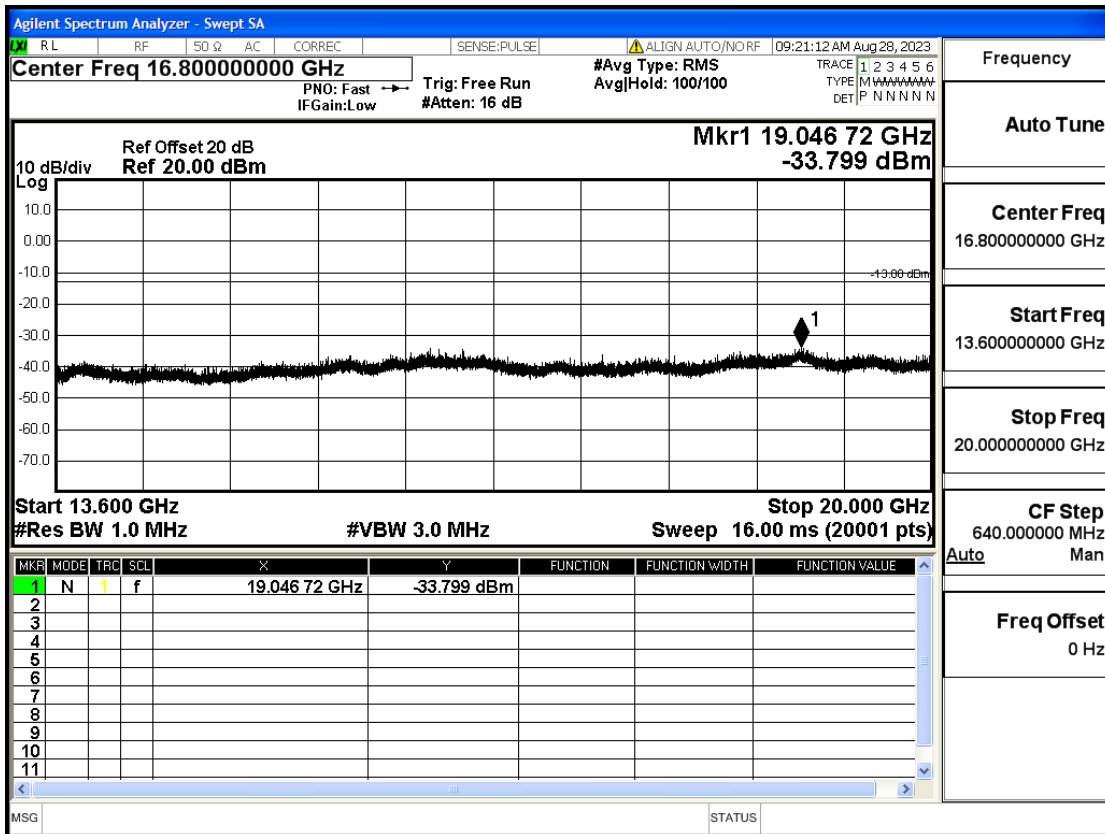

OB66-15-1717.5-QPSK-1#LOW@30mHz-1GHz@Pass

OB66-15-1717.5-QPSK-1#LOW@1GHz-7GHz@Pass

OB66-15-1717.5-QPSK-1#LOW@7GHz-13.6GHz@Pass

OB66-15-1717.5-QPSK-1#LOW@13.6GHz-20GHz@Pass

OB66-15-1717.5-QPSK-1#HIGH@30mHz-1GHz@Pass