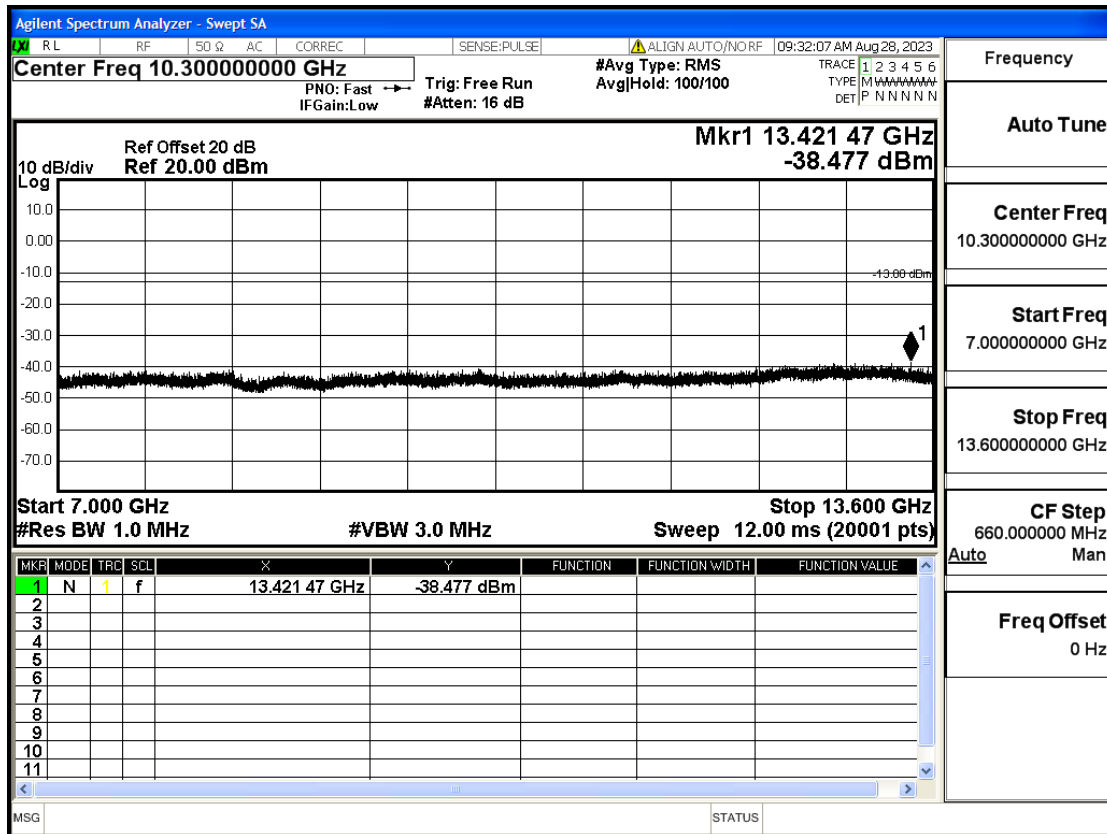

OB66-15-1772.5-QPSK-75#LOW@7GHz-13.6GHz@Pass

OB66-15-1772.5-QPSK-75#LOW@13.6GHz-20GHz@Pass

OB66-15-1772.5-QPSK-1#LOW@30mHz-1GHz@Pass

OB66-15-1772.5-QPSK-1#LOW@1GHz-7GHz@Pass

OB66-15-1772.5-QPSK-1#LOW@7GHz-13.6GHz@Pass