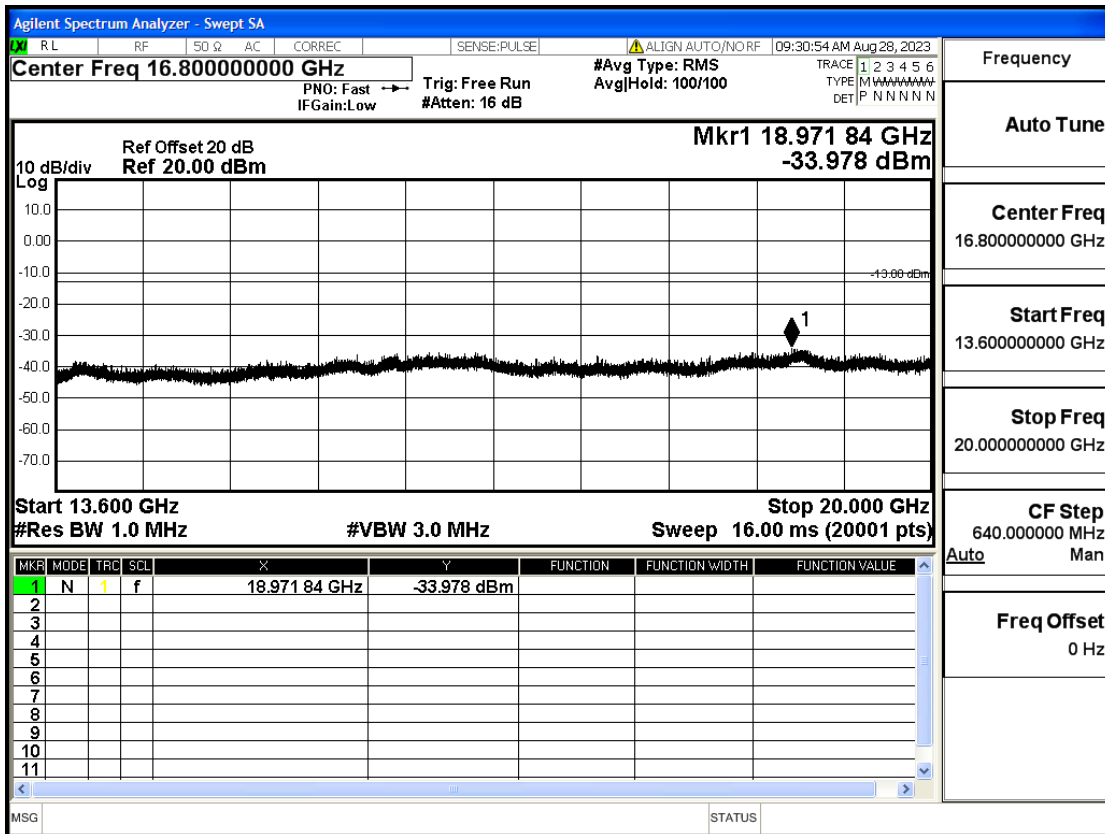

OB66-15-1772.5-QPSK-75#LOW@13.6GHz-20GHz@Pass