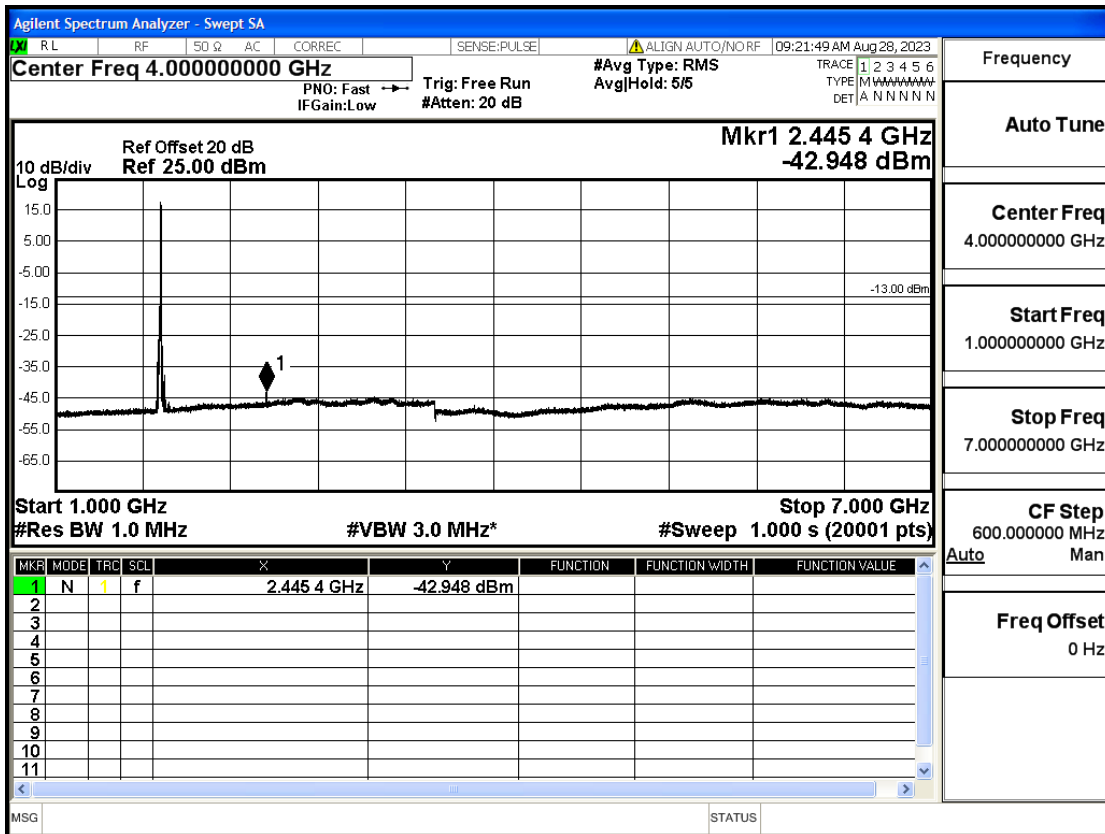

OB66-15-1717.5-QPSK-1#HIGH@1GHz-7GHz@Pass