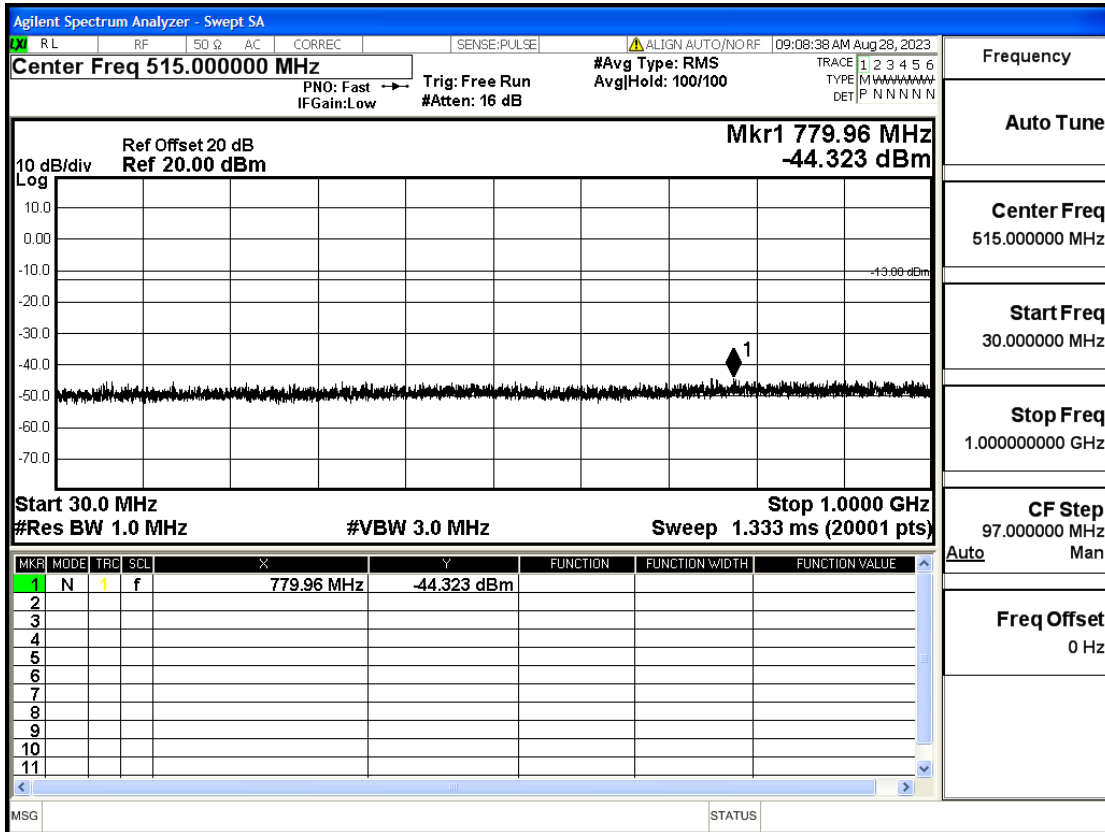

OB66-10-1715-QPSK-1#HIGH@30mHz-1GHz@Pass

OB66-10-1715-QPSK-1#HIGH@1GHz-7GHz@Pass

OB66-10-1715-QPSK-1#HIGH@7GHz-13.6GHz@Pass

OB66-10-1715-QPSK-1#HIGH@13.6GHz-20GHz@Pass

OB66-10-1745-QPSK-50#LOW@30mHz-1GHz@Pass