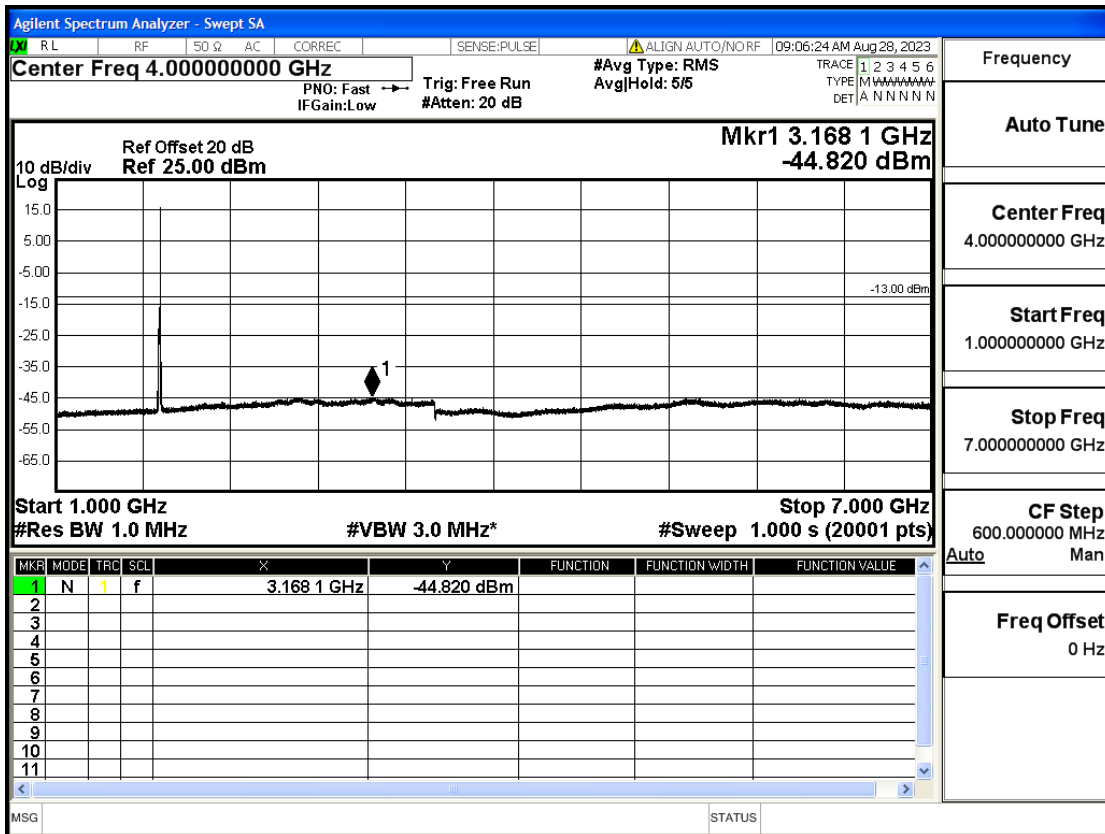

OB66-10-1715-QPSK-1#HIGH@1GHz-7GHz@Pass