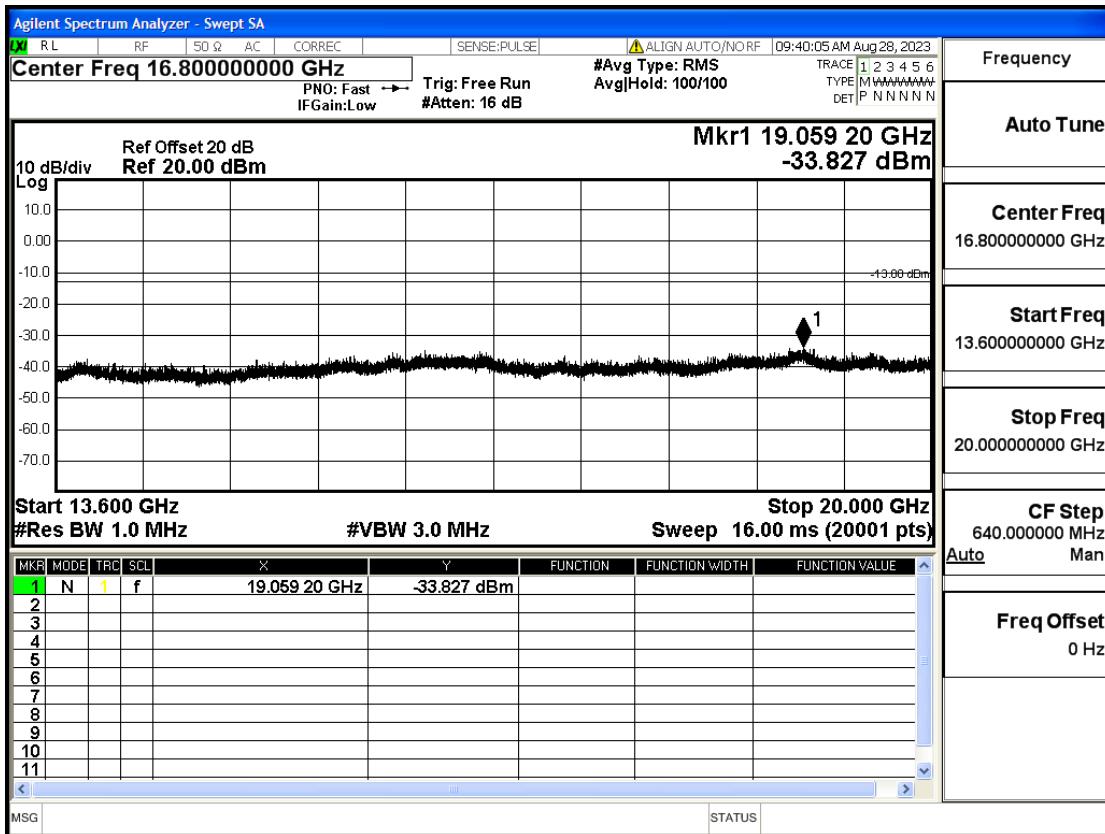

OB66-20-1720-QPSK-1#LOW@13.6GHz-20GHz@Pass