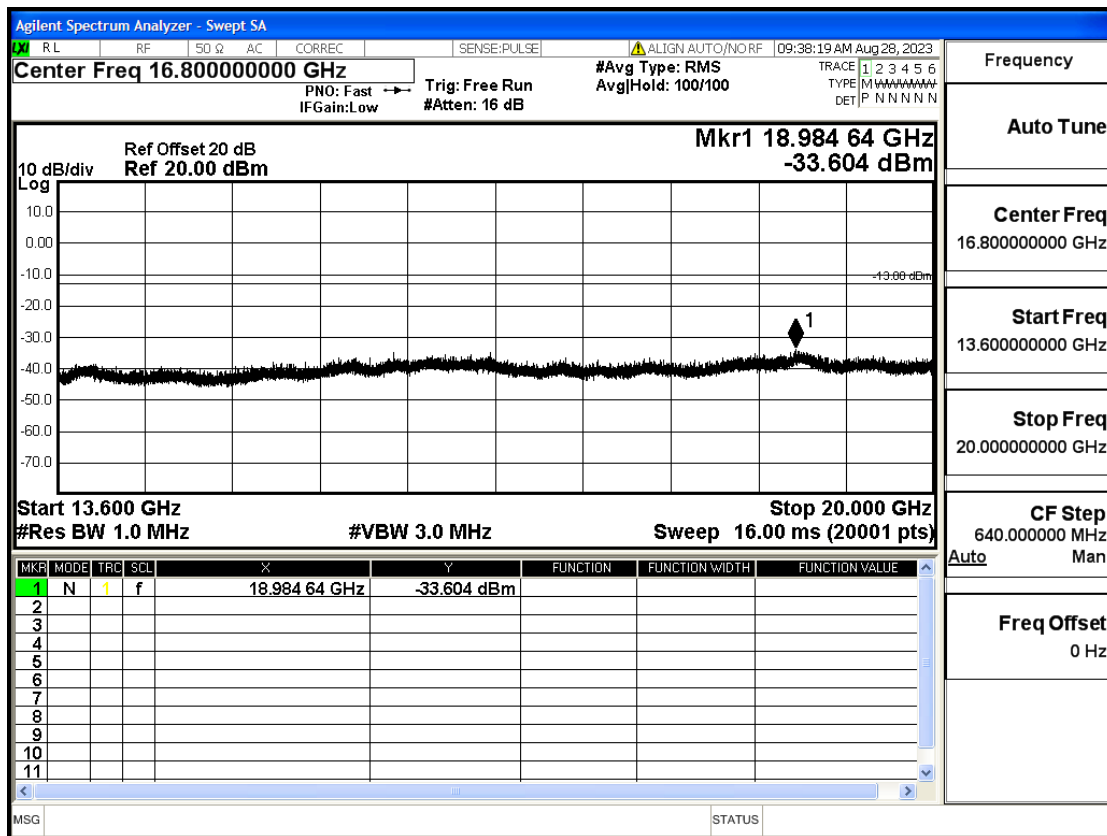

OB66-20-1720-QPSK-100#LOW@30mHz-1GHz@Pass

OB66-20-1720-QPSK-100#LOW@1GHz-7GHz@Pass

OB66-20-1720-QPSK-100#LOW@7GHz-13.6GHz@Pass

OB66-20-1720-QPSK-100#LOW@13.6GHz-20GHz@Pass

OB66-20-1720-QPSK-1#LOW@30mHz-1GHz@Pass