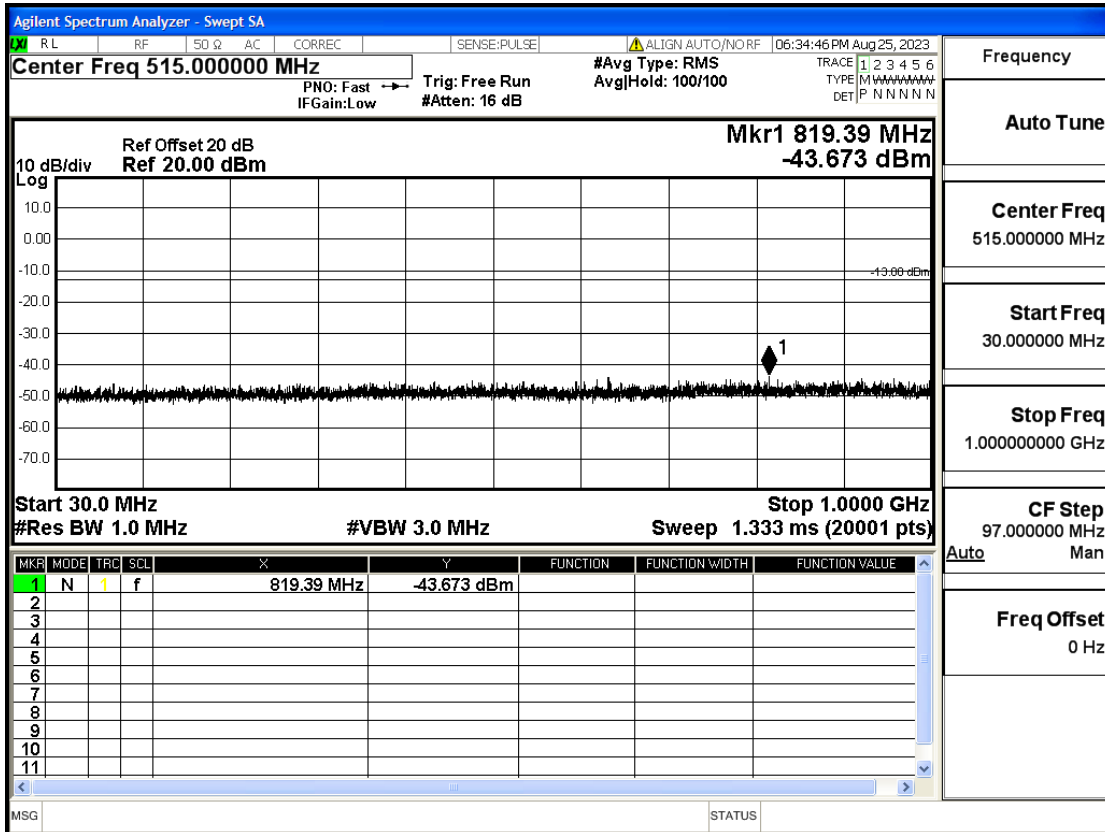

OB66-5-1745-QPSK-25#LOW@13.6GHz-20GHz@Pass

OB66-5-1745-QPSK-1#LOW@7GHz-13.6GHz@Pass

OB66-5-1745-QPSK-1#LOW@13.6GHz-20GHz@Pass

OB66-5-1745-QPSK-1#HIGH@30mHz-1GHz@Pass

OB66-5-1745-QPSK-1#HIGH@1GHz-7GHz@Pass