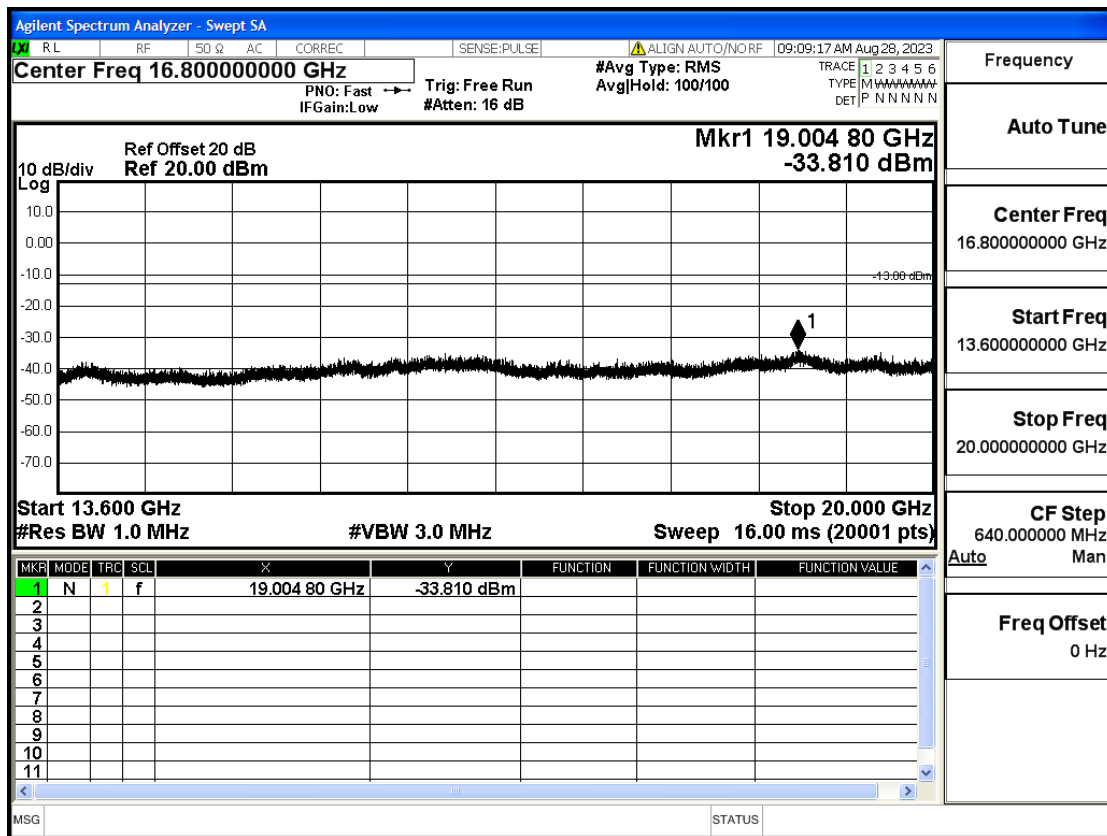

OB66-10-1745-QPSK-50#LOW@13.6GHz-20GHz@Pass