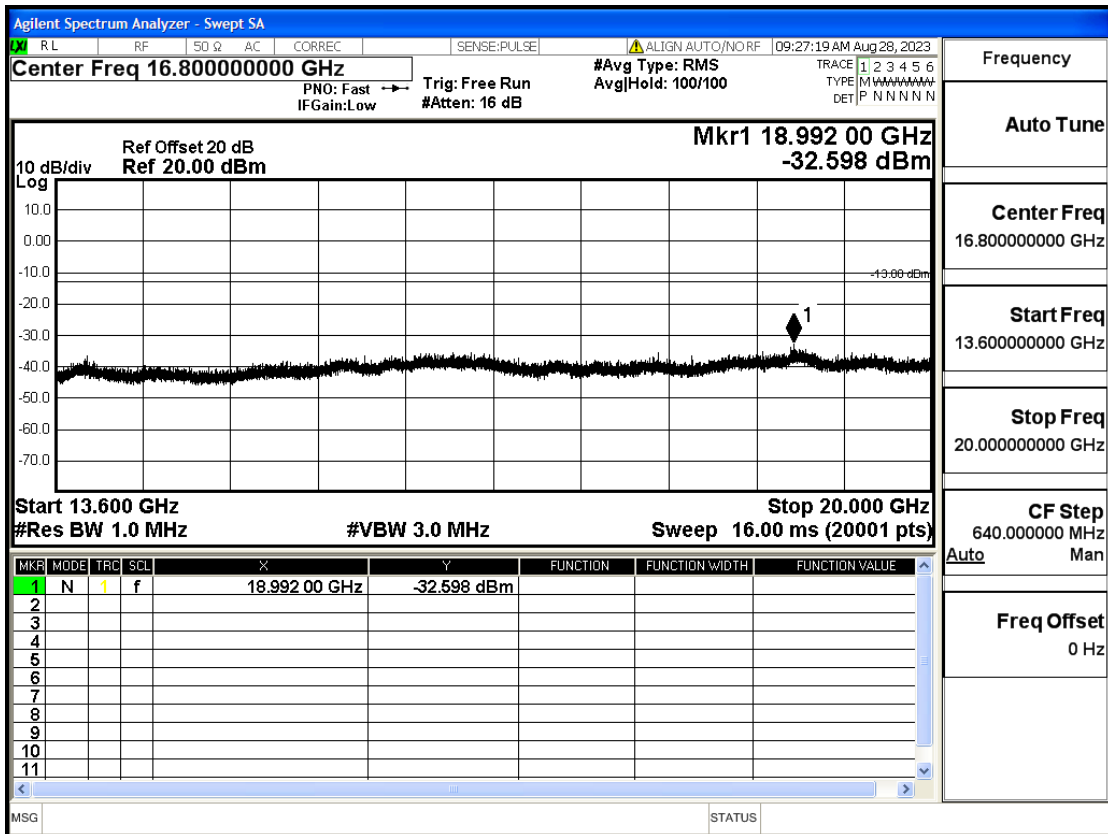

OB66-15-1745-QPSK-1#LOW@13.6GHz-20GHz@Pass