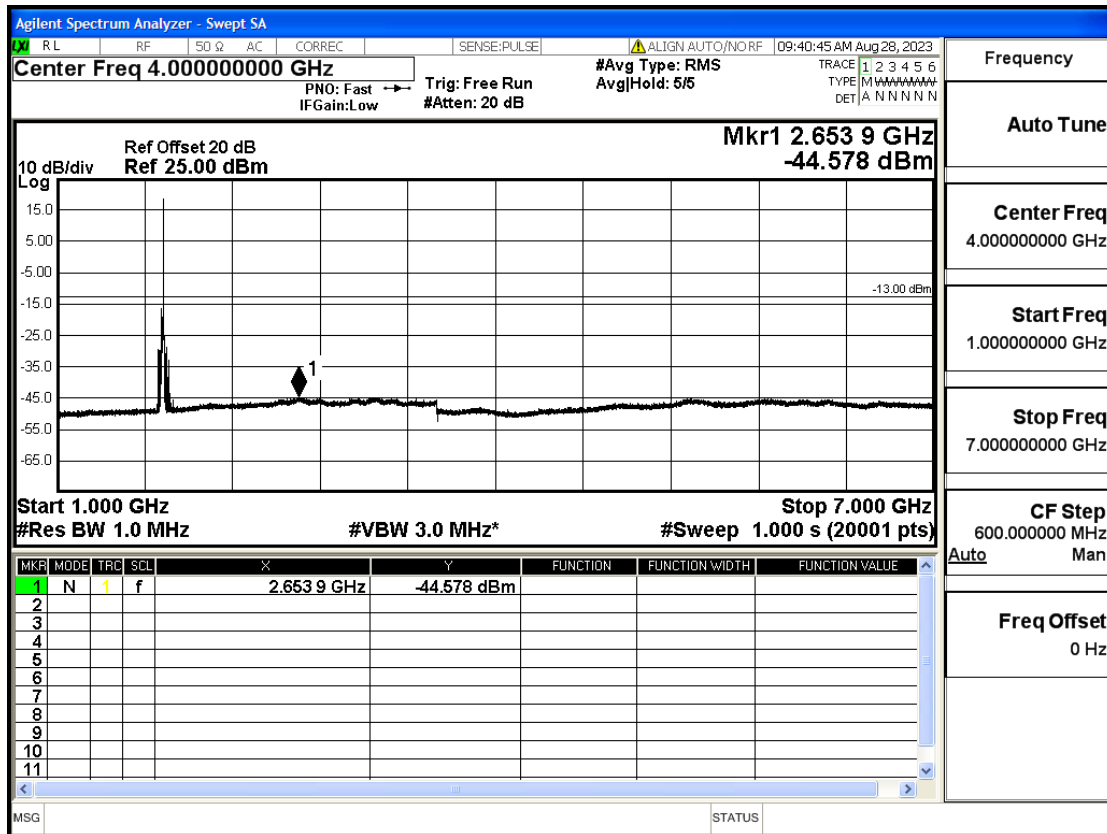

OB66-20-1720-QPSK-1#LOW@1GHz-7GHz@Pass

OB66-20-1720-QPSK-1#LOW@7GHz-13.6GHz@Pass

OB66-20-1720-QPSK-1#LOW@13.6GHz-20GHz@Pass

OB66-20-1720-QPSK-1#HIGH@30mHz-1GHz@Pass

OB66-20-1720-QPSK-1#HIGH@1GHz-7GHz@Pass