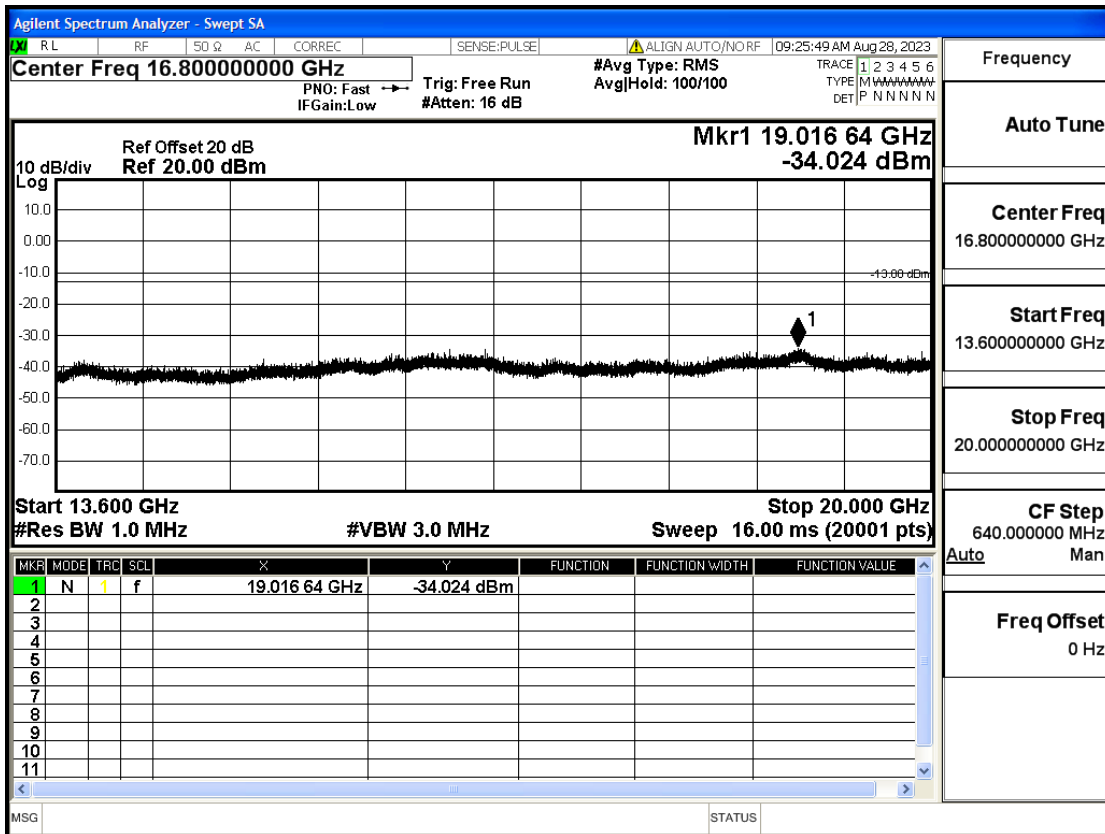

OB66-15-1745-QPSK-75#LOW@13.6GHz-20GHz@Pass