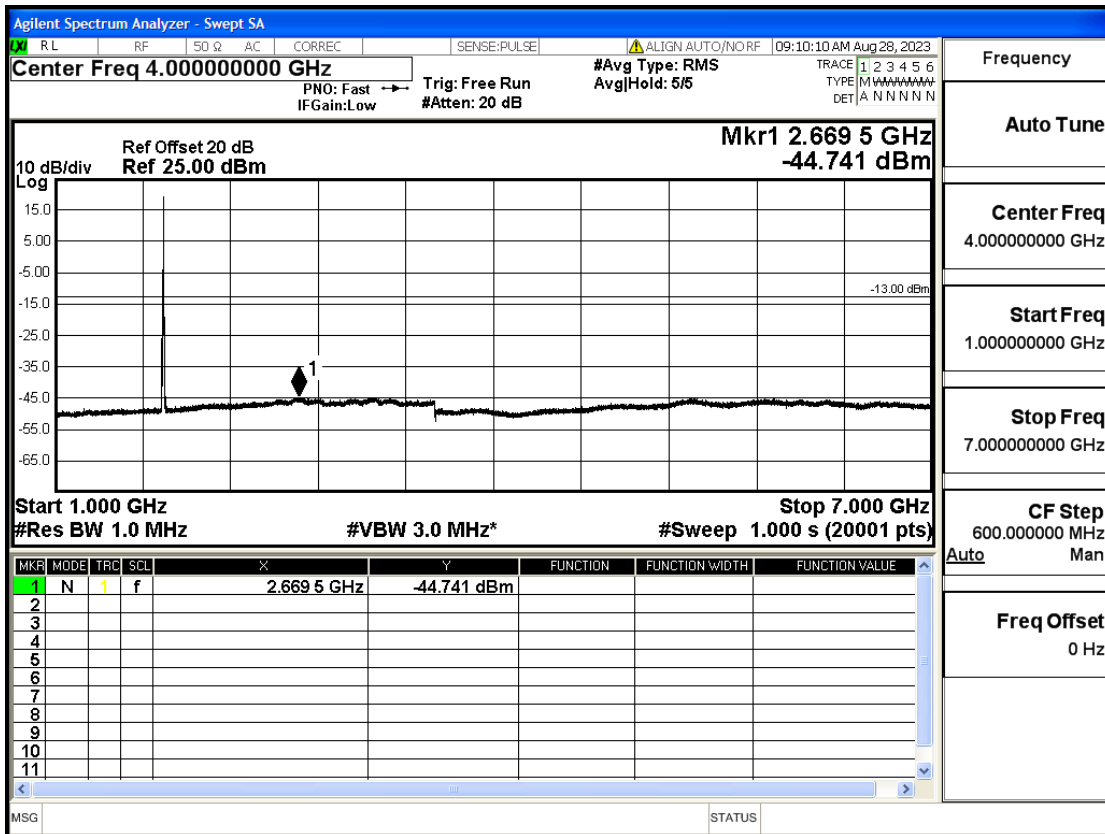

OB66-10-1745-QPSK-50#LOW@1GHz-7GHz@Pass

OB66-10-1745-QPSK-50#LOW@7GHz-13.6GHz@Pass

OB66-10-1745-QPSK-50#LOW@13.6GHz-20GHz@Pass

OB66-10-1745-QPSK-1#LOW@30MHz-1GHz@Pass

OB66-10-1745-QPSK-1#LOW@1GHz-7GHz@Pass