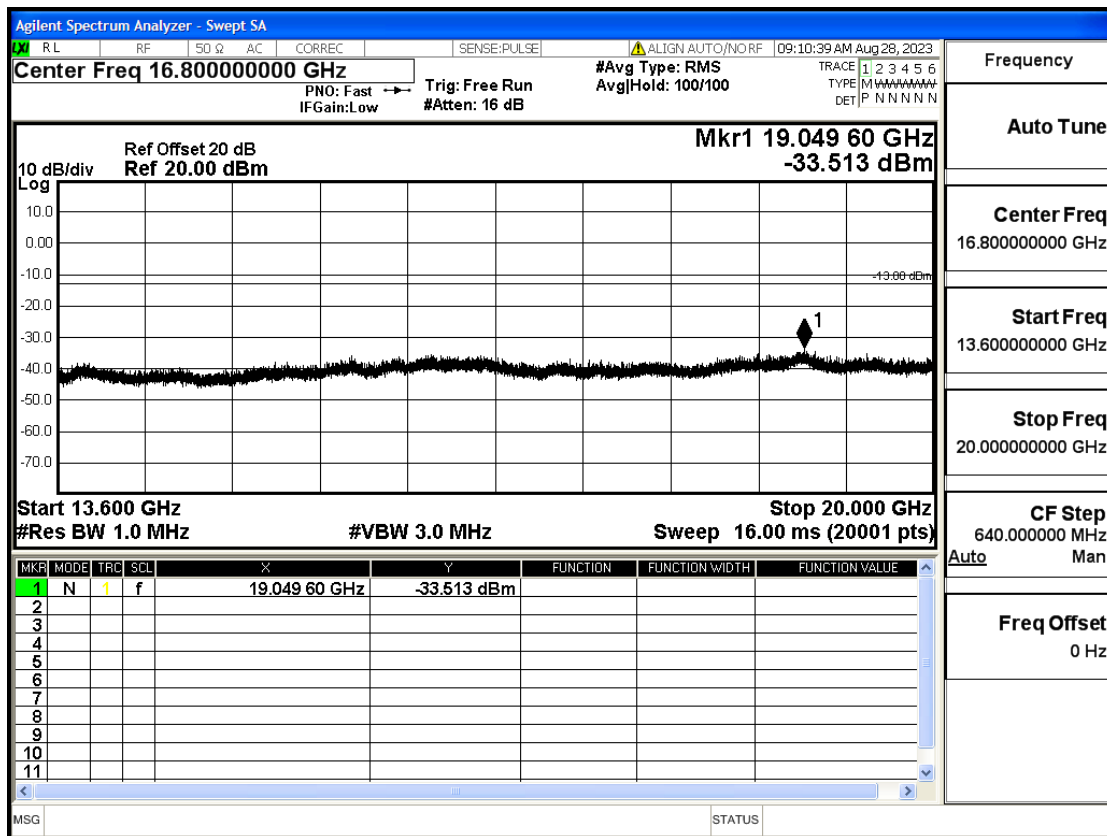

OB66-10-1745-QPSK-1#LOW@13.6GHz-20GHz@Pass