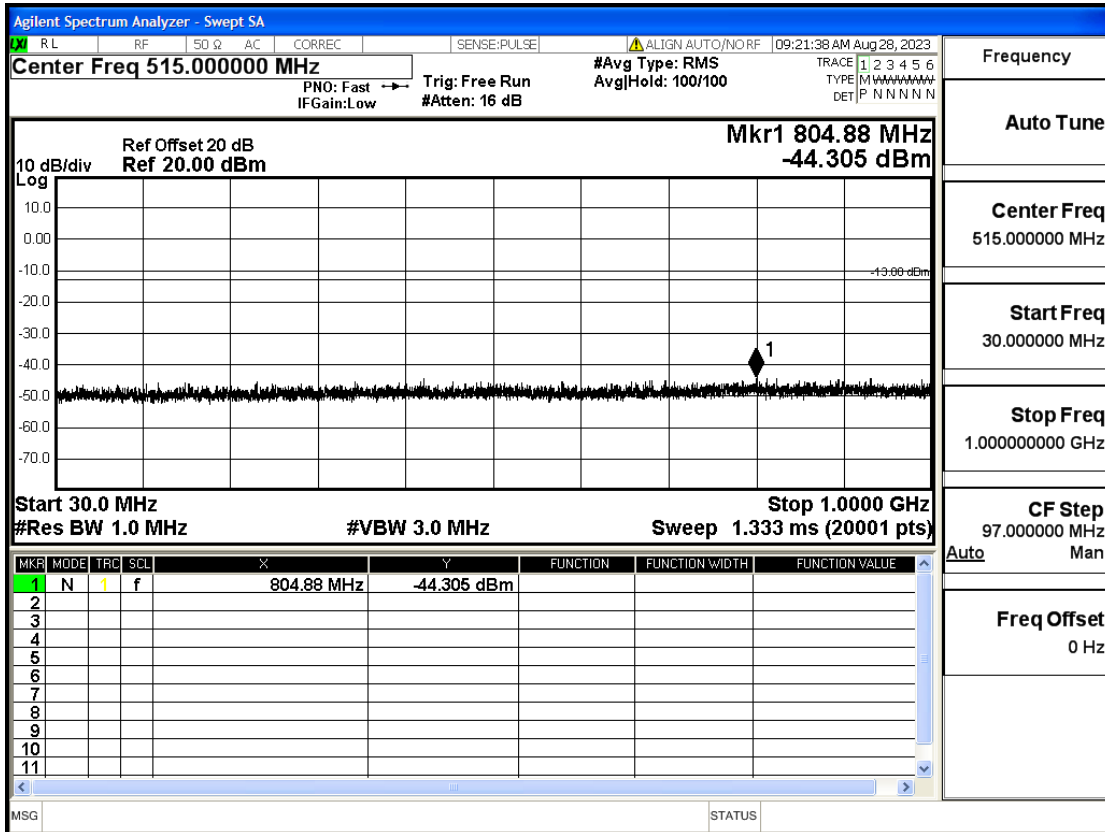

OB66-15-1717.5-QPSK-1#LOW@30mHz-1GHz@Pass

OB66-15-1717.5-QPSK-1#LOW@1GHz-7GHz@Pass

OB66-15-1717.5-QPSK-1#LOW@7GHz-13.6GHz@Pass

OB66-15-1717.5-QPSK-1#LOW@13.6GHz-20GHz@Pass

OB66-15-1717.5-QPSK-1#HIGH@30mHz-1GHz@Pass