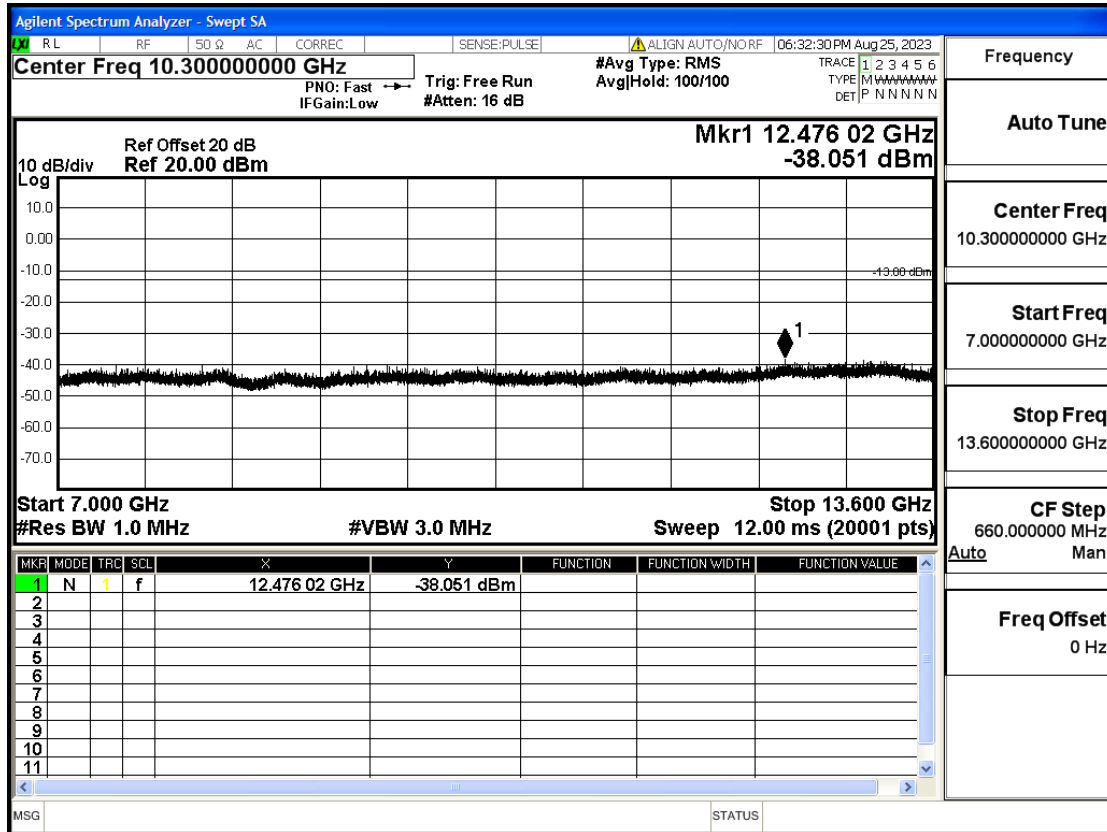

OB66-5-1712.5-QPSK-1#LOW@7GHz-13.6GHz@Pass

OB66-5-1712.5-QPSK-1#LOW@13.6GHz-20GHz@Pass

OB66-5-1712.5-QPSK-1#HIGH@7GHz-13.6GHz@Pass

OB66-5-1712.5-QPSK-1#HIGH@13.6GHz-20GHz@Pass

OB66-5-1745-QPSK-25#LOW@7GHz-13.6GHz@Pass