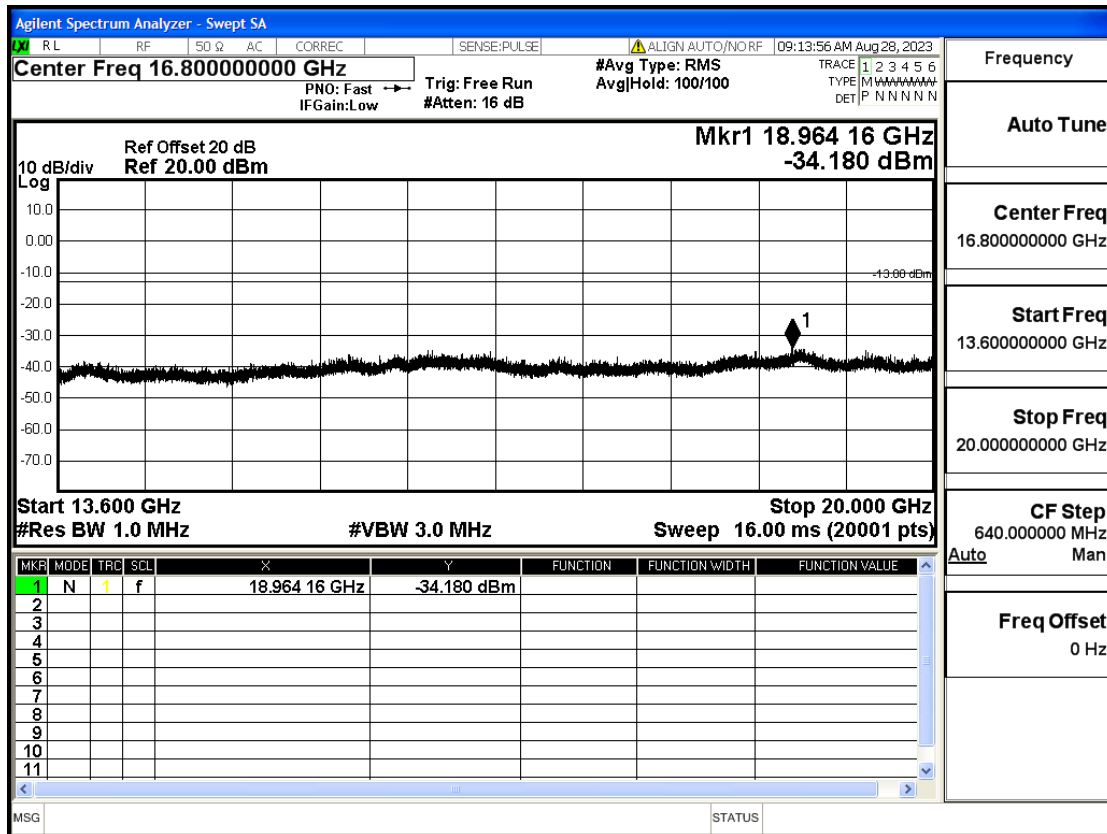

OB66-10-1745-QPSK-1#HIGH@13.6GHz-20GHz@Pass

OB66-10-1775-QPSK-50#LOW@30mHz-1GHz@Pass

OB66-10-1775-QPSK-50#LOW@1GHz-7GHz@Pass

OB66-10-1775-QPSK-50#LOW@7GHz-13.6GHz@Pass

OB66-10-1775-QPSK-50#LOW@13.6GHz-20GHz@Pass