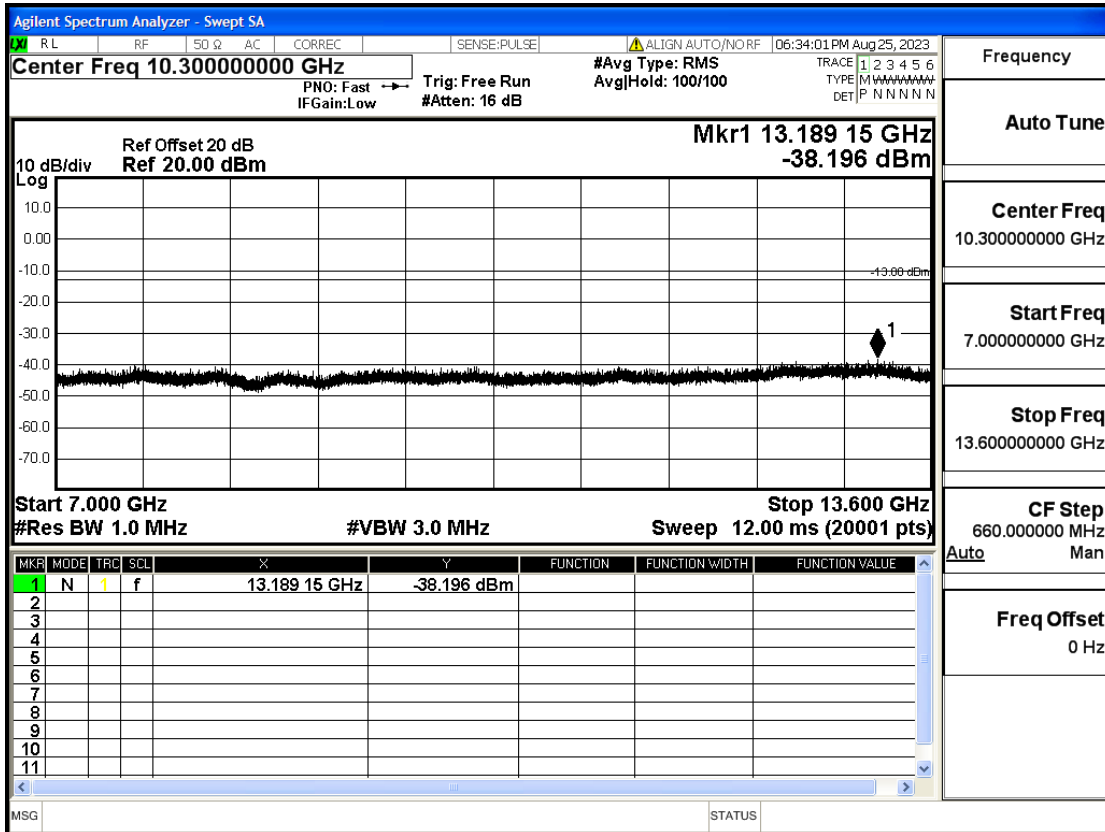

OB66-5-1745-QPSK-1#LOW@7GHz-13.6GHz@Pass