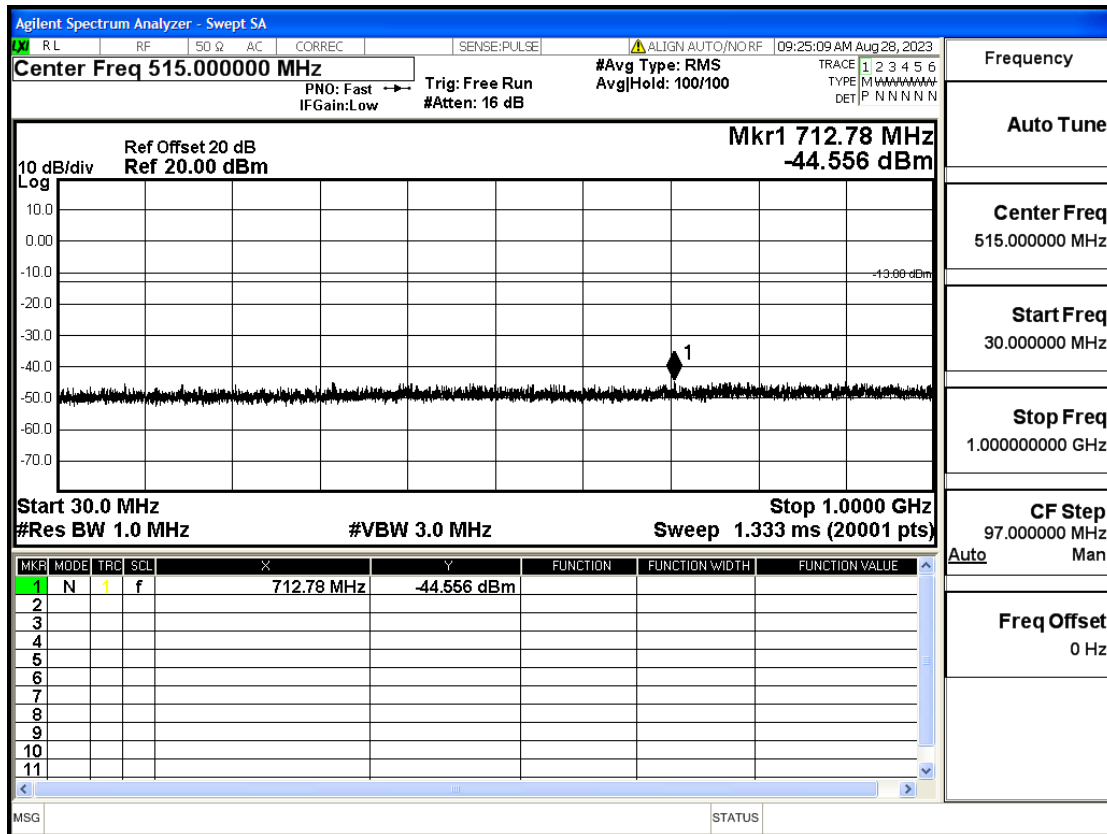

OB66-15-1717.5-QPSK-1#HIGH@1GHz-7GHz@Pass

OB66-15-1717.5-QPSK-1#HIGH@7GHz-13.6GHz@Pass

OB66-15-1717.5-QPSK-1#HIGH@13.6GHz-20GHz@Pass

OB66-15-1745-QPSK-75#LOW@30mHz-1GHz@Pass

OB66-15-1745-QPSK-75#LOW@1GHz-7GHz@Pass