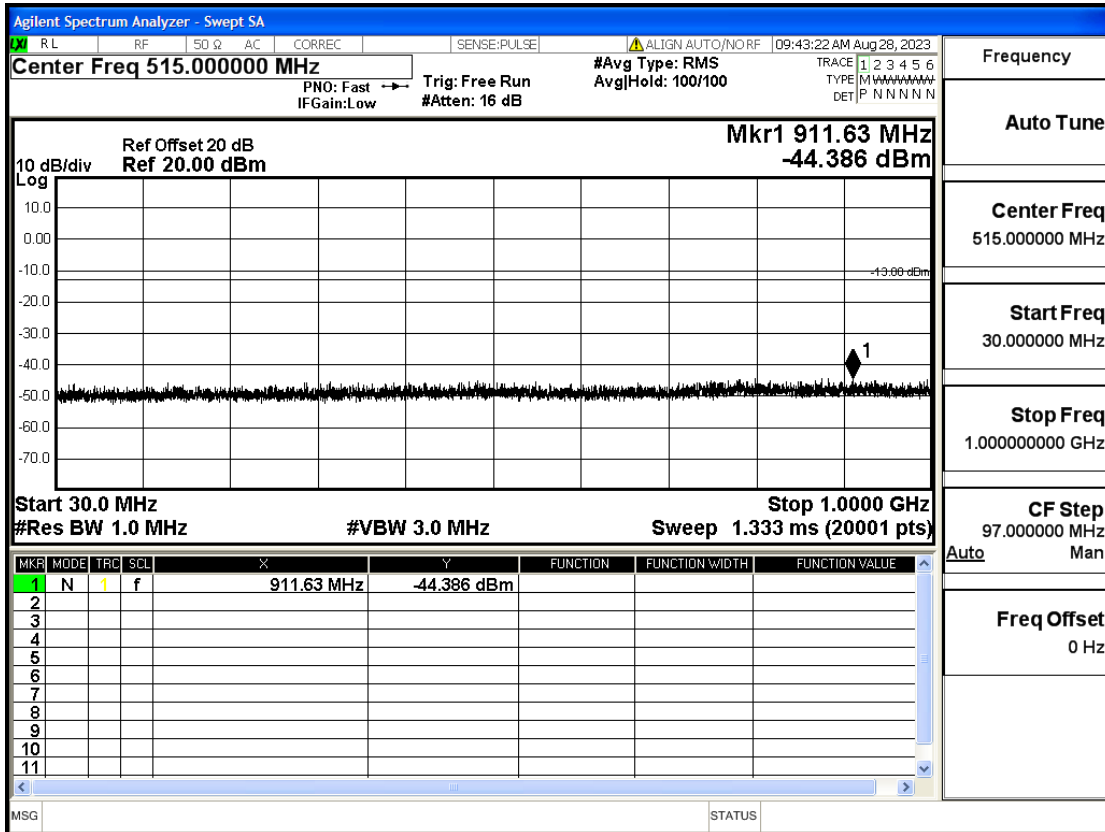

OB66-20-1745-QPSK-100#LOW@30mHz-1GHz@Pass