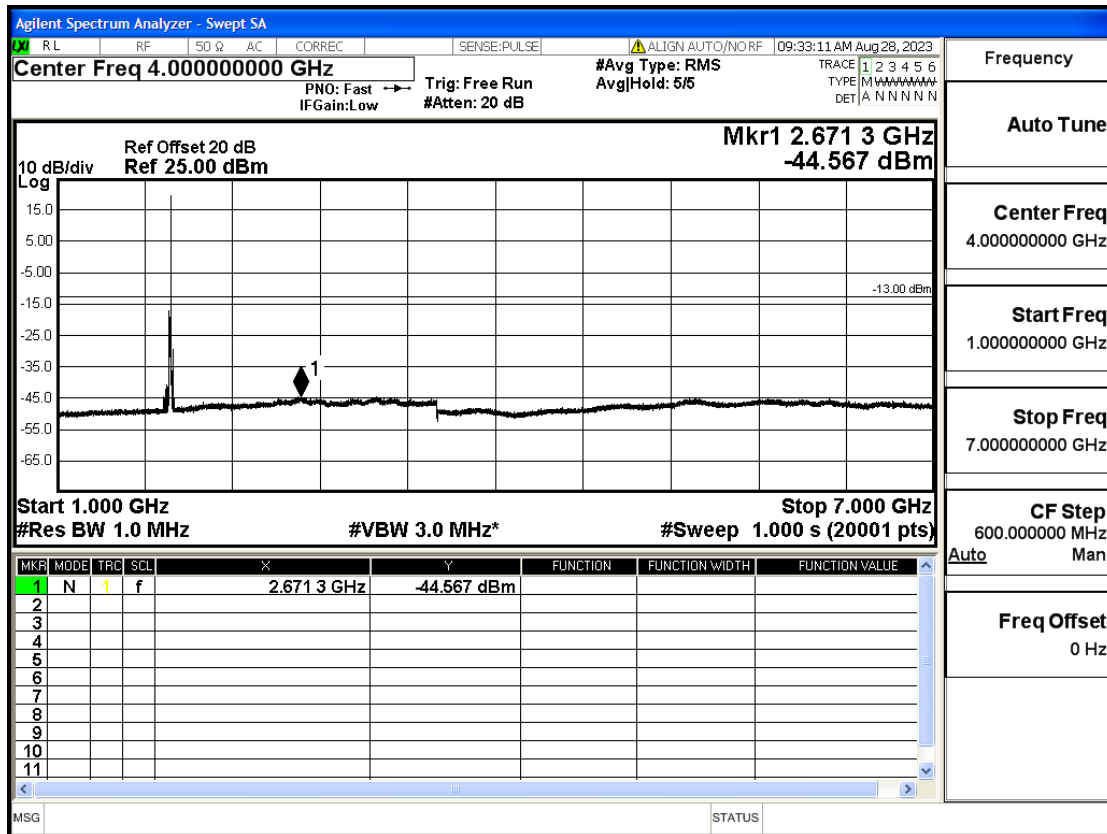

OB66-15-1772.5-QPSK-1#HIGH@1GHz-7GHz@Pass