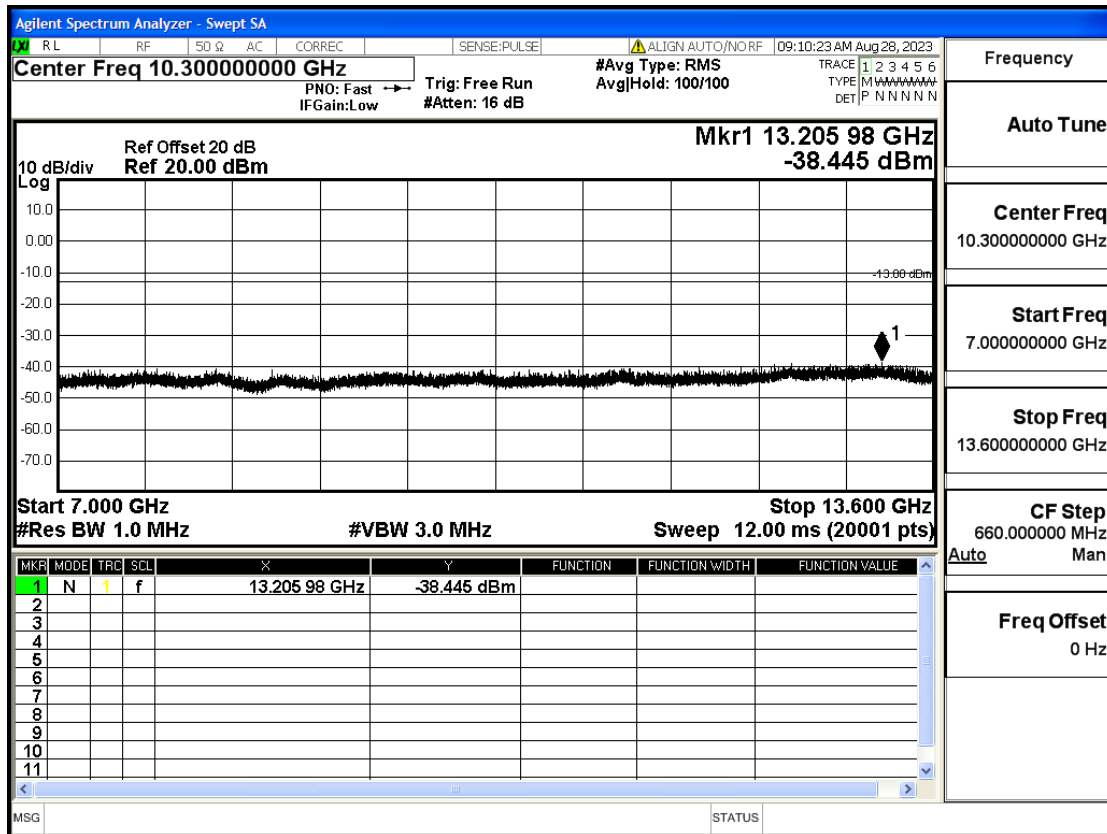

OB66-10-1745-QPSK-1#LOW@7GHz-13.6GHz@Pass