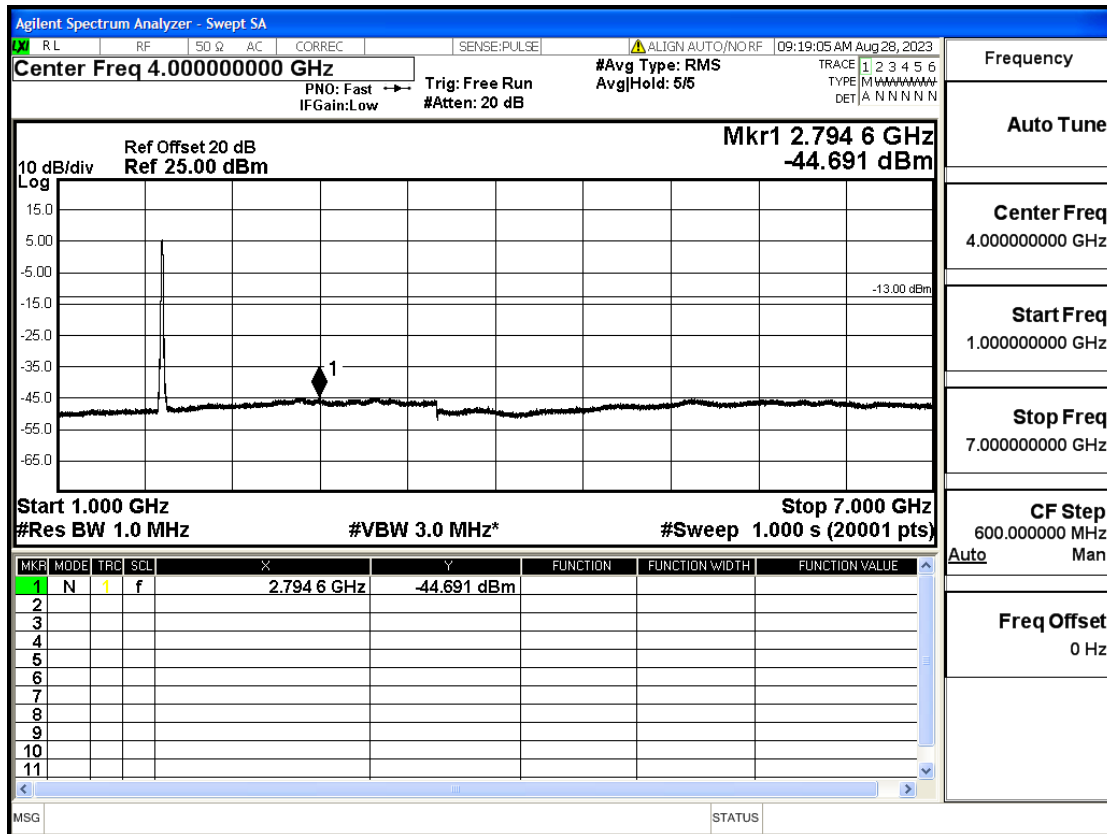

OB66-15-1717.5-QPSK-75#LOW@1GHz-7GHz@Pass