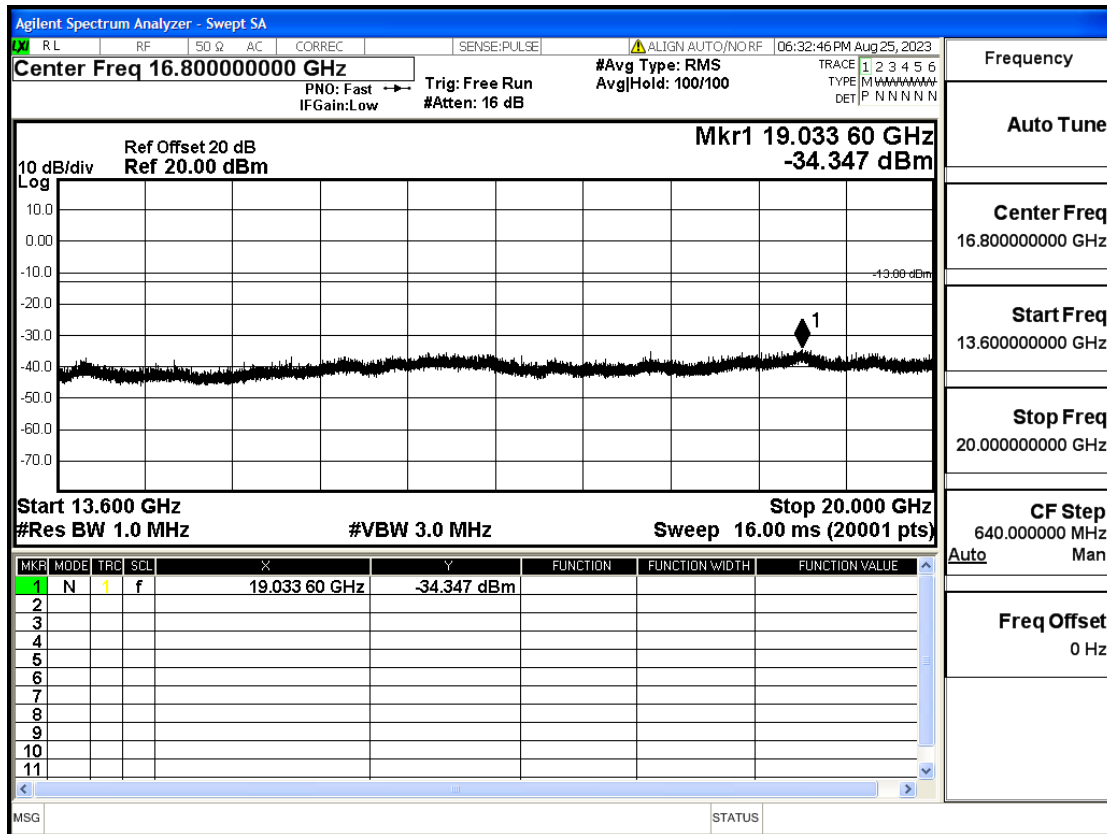

OB66-5-1745-QPSK-25#LOW@13.6GHz-20GHz@Pass