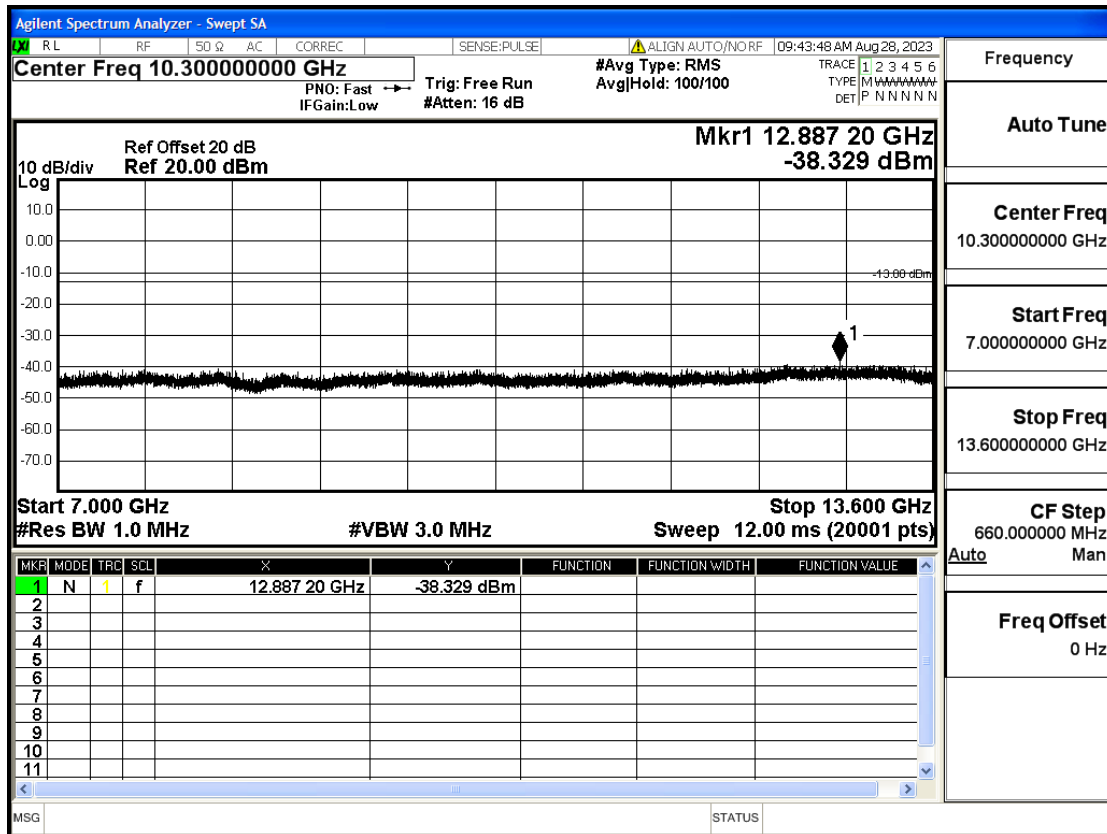

OB66-20-1720-QPSK-1#HIGH@7GHz-13.6GHz@Pass

OB66-20-1720-QPSK-1#HIGH@13.6GHz-20GHz@Pass

OB66-20-1745-QPSK-100#LOW@30mHz-1GHz@Pass

OB66-20-1745-QPSK-100#LOW@1GHz-7GHz@Pass

OB66-20-1745-QPSK-100#LOW@7GHz-13.6GHz@Pass