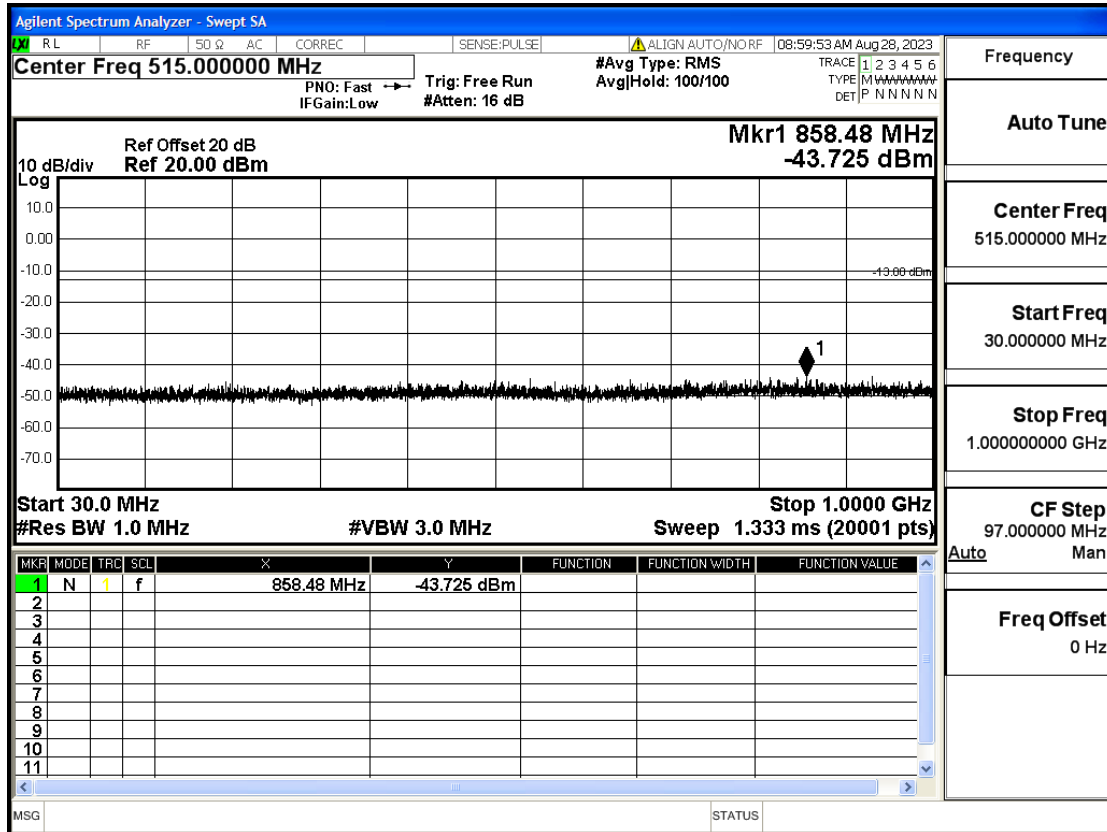

OB66-5-1777.5-QPSK-1#LOW@30mHz-1GHz@Pass