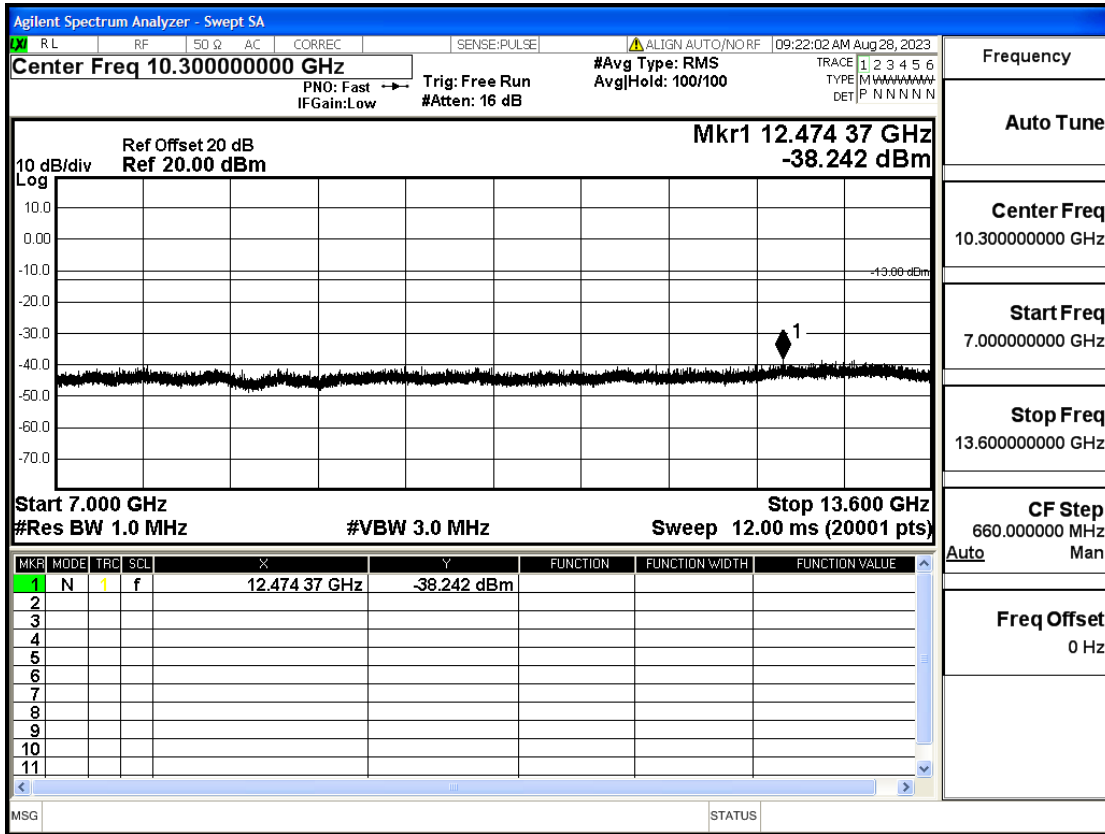

OB66-15-1717.5-QPSK-1#HIGH@7GHz-13.6GHz@Pass