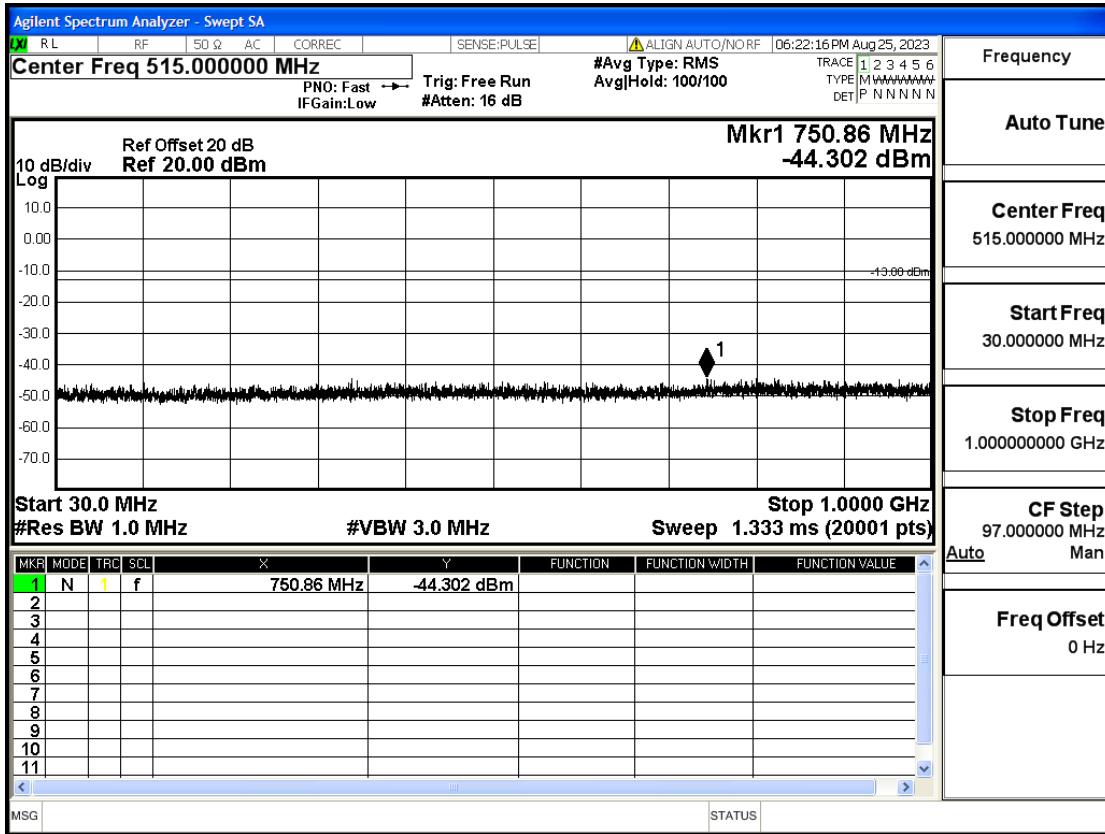

OB66-3-1778.5-QPSK-15#LOW@7GHz-13.6GHz@Pass

OB66-3-1778.5-QPSK-15#LOW@13.6GHz-20GHz@Pass

OB66-3-1778.5-QPSK-1#LOW@30mHz-1GHz@Pass

OB66-3-1778.5-QPSK-1#LOW@1GHz-7GHz@Pass

OB66-3-1778.5-QPSK-1#LOW@7GHz-13.6GHz@Pass