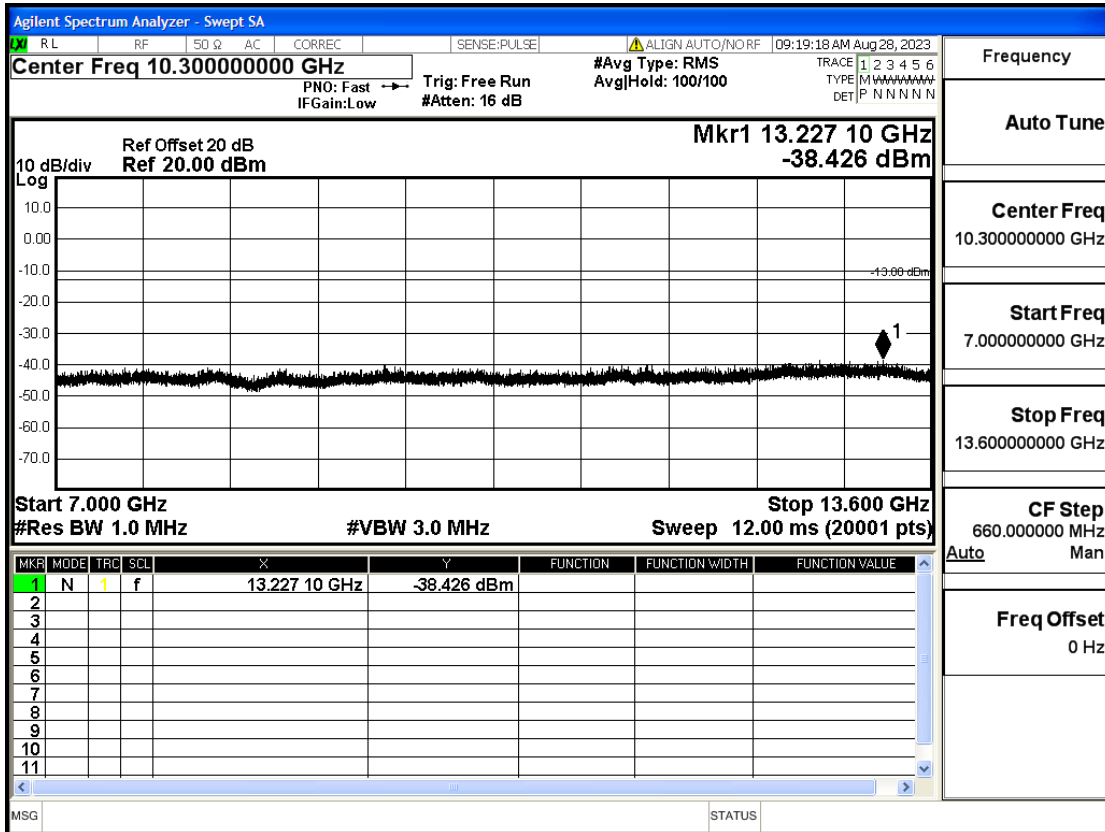

OB66-10-1775-QPSK-1#HIGH@13.6GHz-20GHz@Pass

OB66-15-1717.5-QPSK-75#LOW@30mHz-1GHz@Pass

OB66-15-1717.5-QPSK-75#LOW@1GHz-7GHz@Pass

OB66-15-1717.5-QPSK-75#LOW@7GHz-13.6GHz@Pass

OB66-15-1717.5-QPSK-75#LOW@13.6GHz-20GHz@Pass