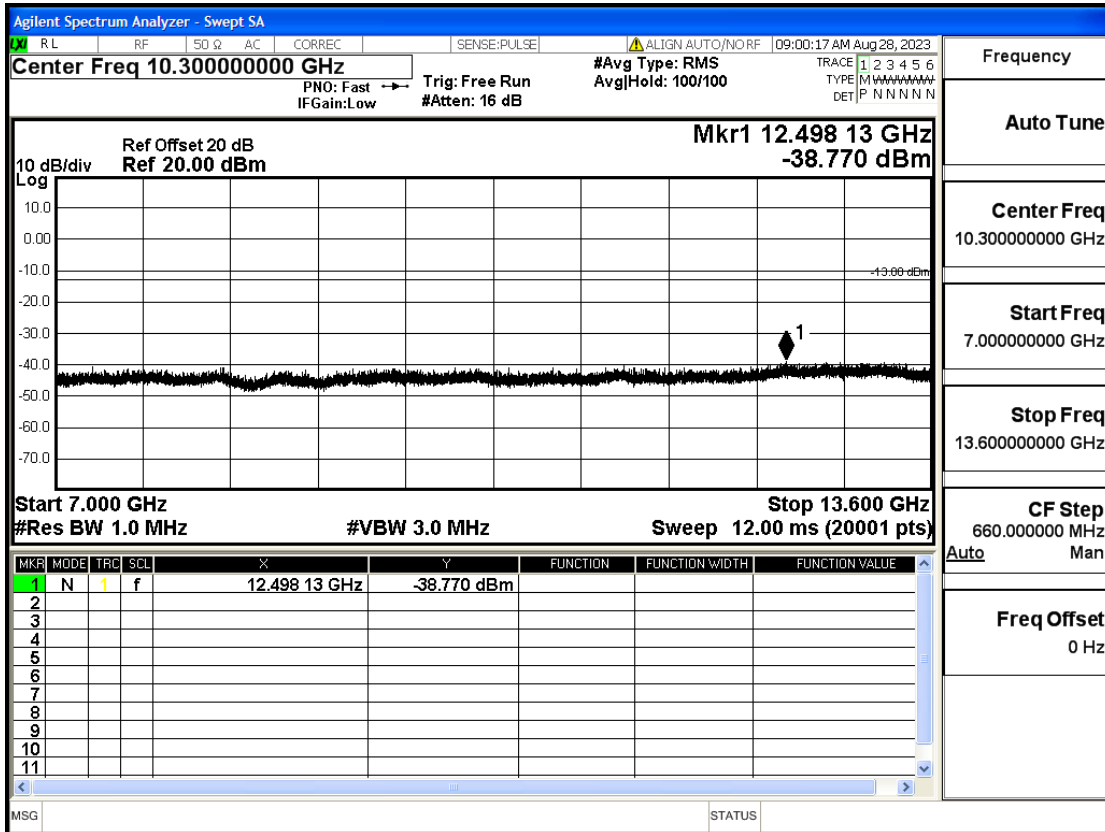

OB66-5-1777.5-QPSK-25#LOW@13.6GHz-20GHz@Pass

OB66-5-1777.5-QPSK-1#LOW@30mHz-1GHz@Pass

OB66-5-1777.5-QPSK-1#LOW@1GHz-7GHz@Pass

OB66-5-1777.5-QPSK-1#LOW@7GHz-13.6GHz@Pass

OB66-5-1777.5-QPSK-1#LOW@13.6GHz-20GHz@Pass