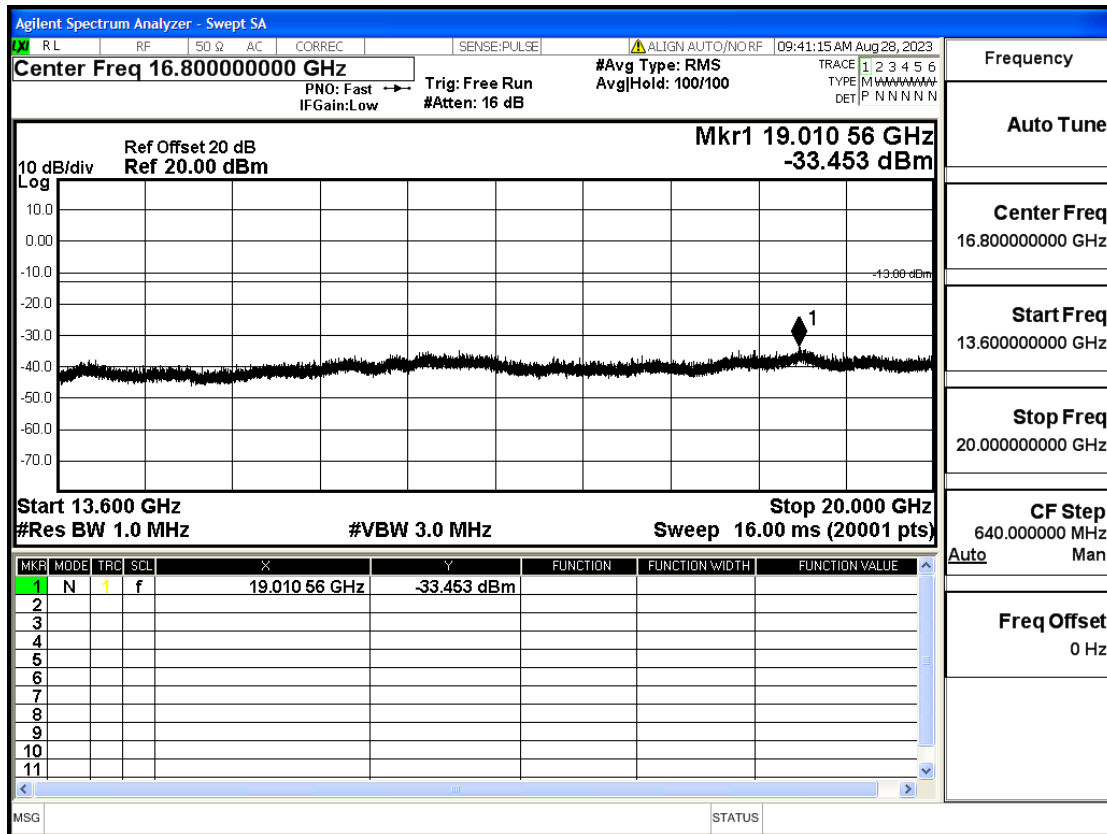

OB66-20-1720-QPSK-1#HIGH@13.6GHz-20GHz@Pass