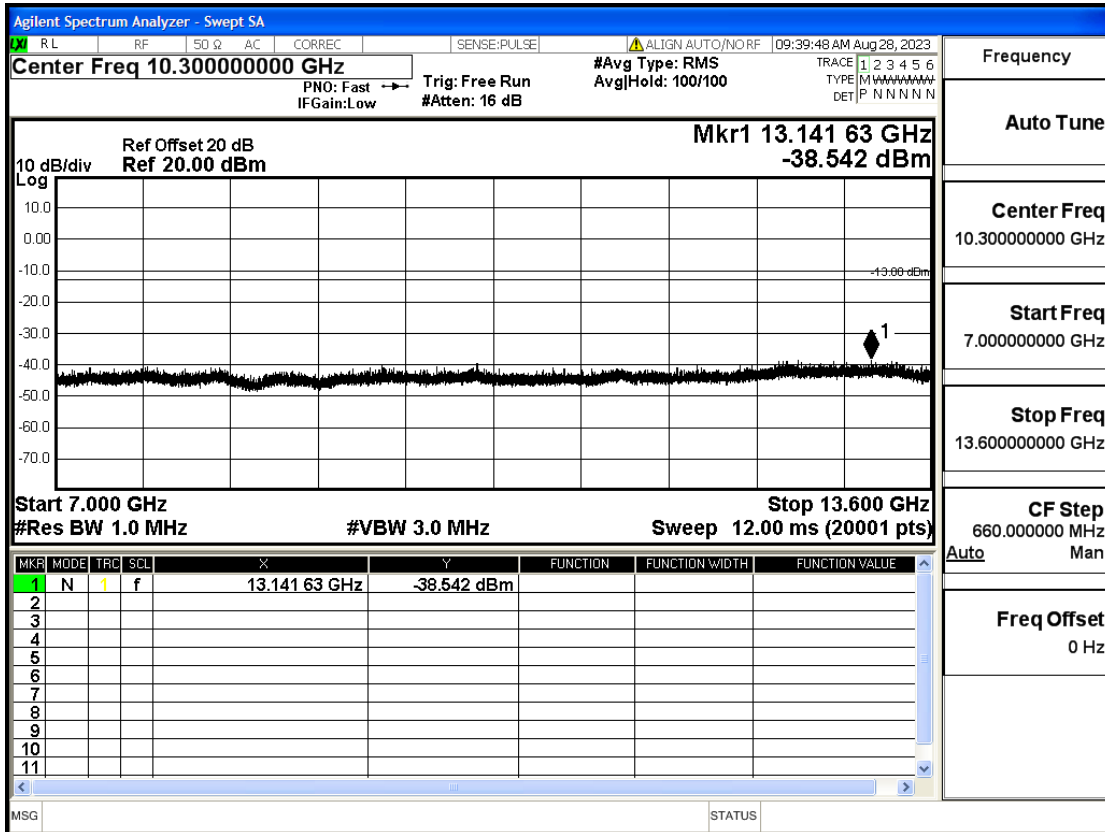

OB66-20-1720-QPSK-1#LOW@7GHz-13.6GHz@Pass