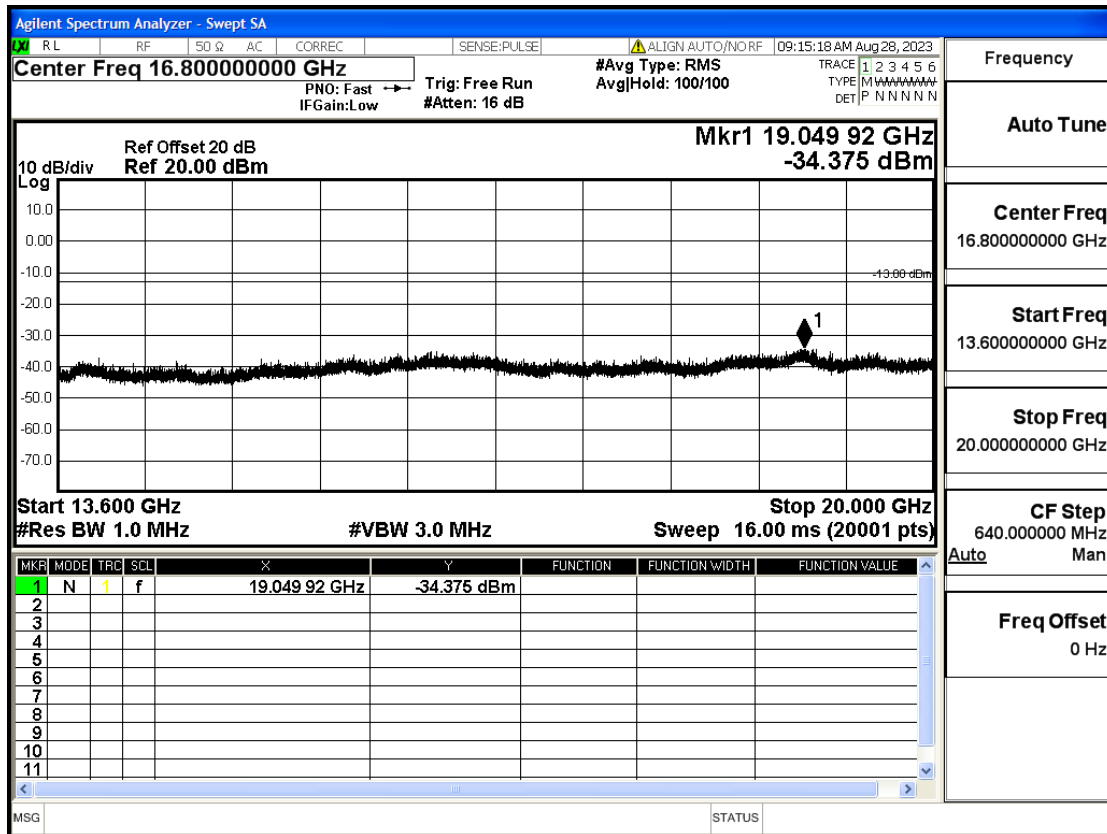

OB66-10-1775-QPSK-1#LOW@30mHz-1GHz@Pass

OB66-10-1775-QPSK-1#LOW@1GHz-7GHz@Pass

OB66-10-1775-QPSK-1#LOW@7GHz-13.6GHz@Pass

OB66-10-1775-QPSK-1#LOW@13.6GHz-20GHz@Pass

OB66-10-1775-QPSK-1#HIGH@7GHz-13.6GHz@Pass