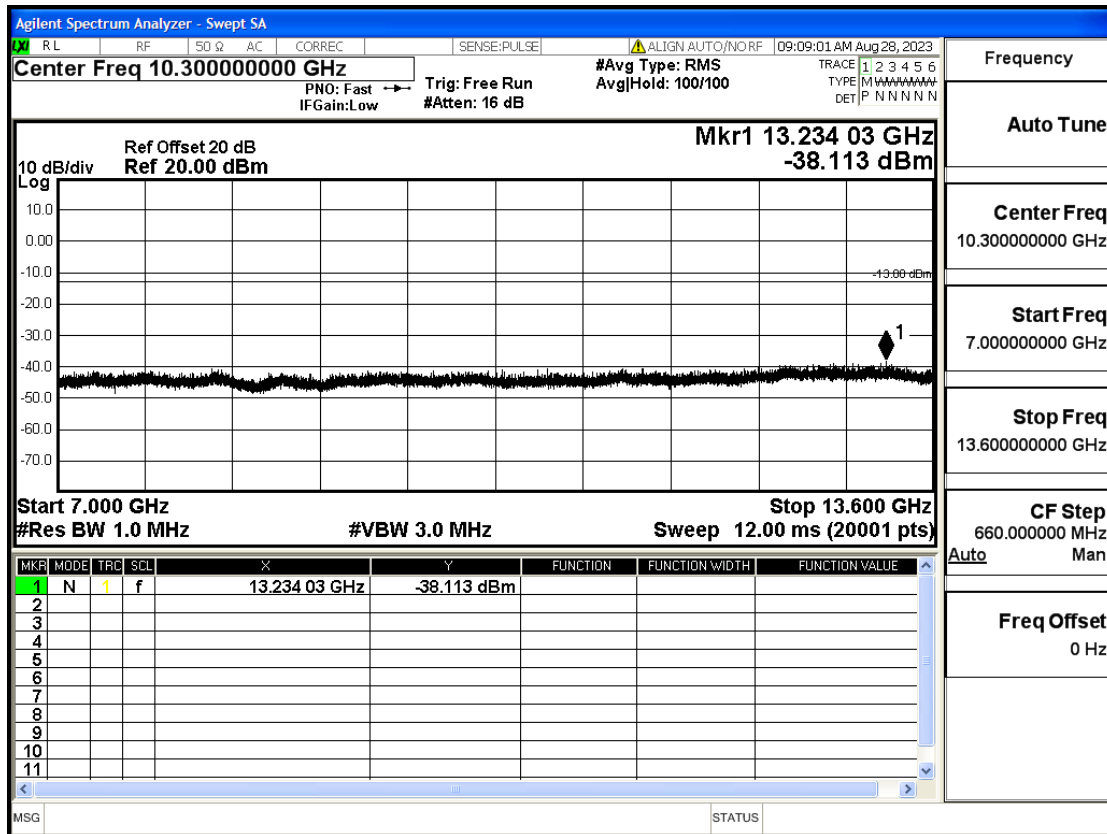

OB66-10-1745-QPSK-50#LOW@7GHz-13.6GHz@Pass