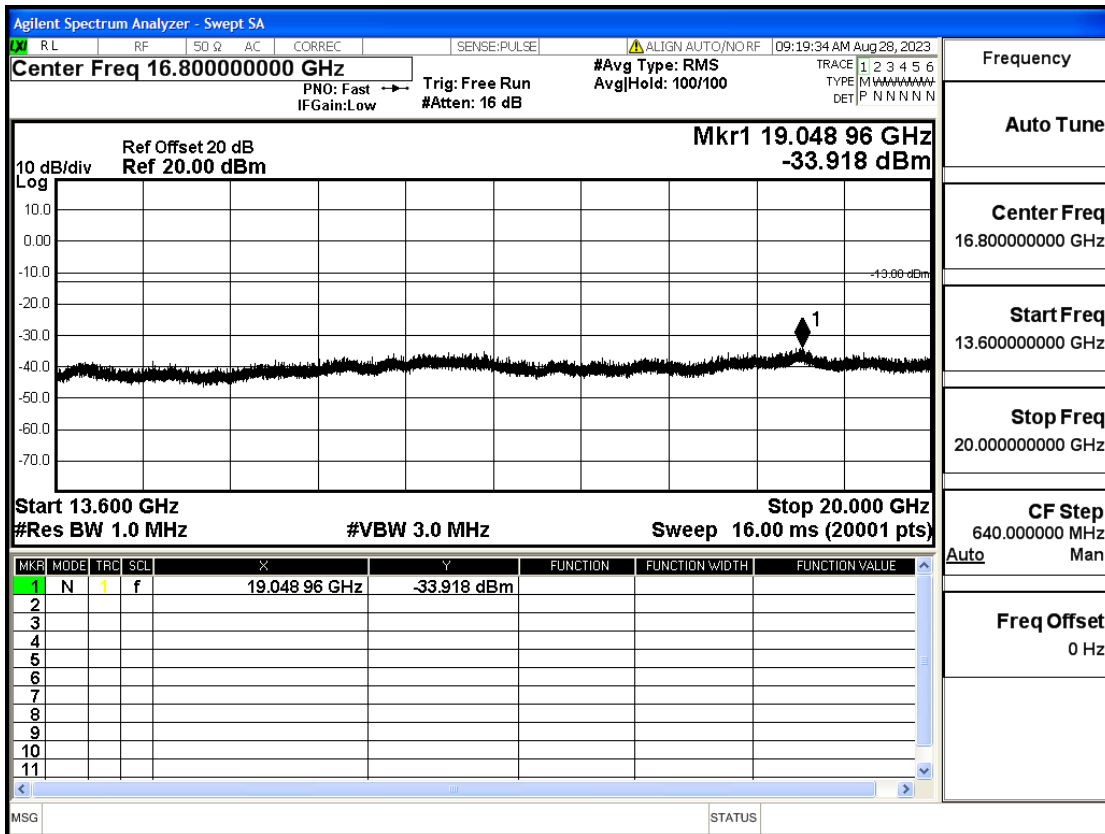

OB66-10-1775-QPSK-1#HIGH@13.6GHz-20GHz@Pass

OB66-15-1717.5-QPSK-75#LOW@30mHz-1GHz@Pass

OB66-15-1717.5-QPSK-75#LOW@1GHz-7GHz@Pass

OB66-15-1717.5-QPSK-75#LOW@7GHz-13.6GHz@Pass

OB66-15-1717.5-QPSK-75#LOW@13.6GHz-20GHz@Pass