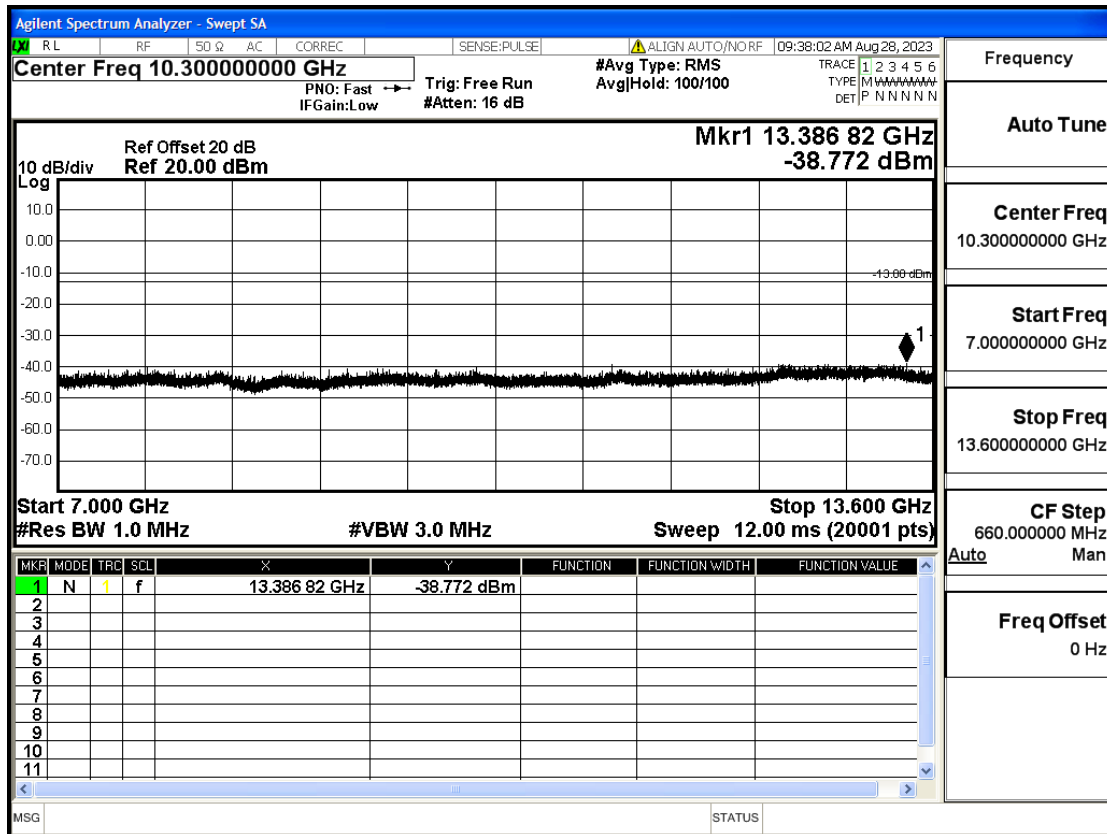

OB66-20-1720-QPSK-100#LOW@7GHz-13.6GHz@Pass