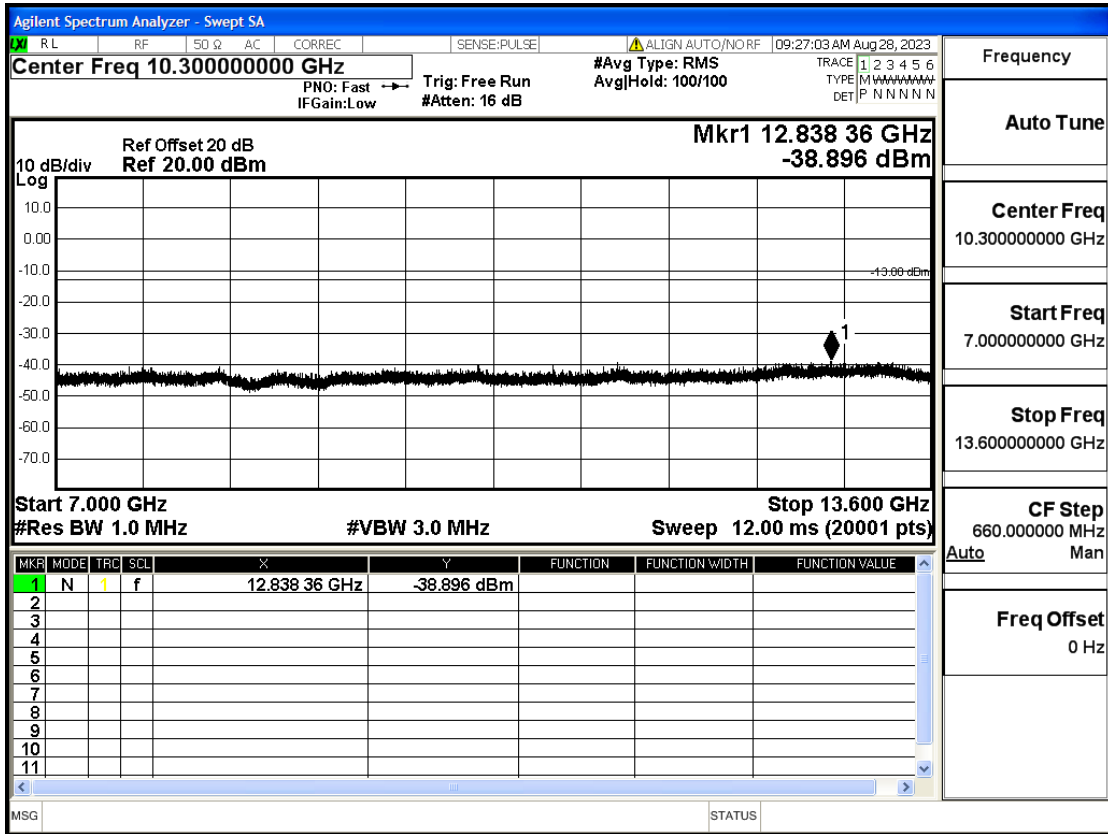

OB66-15-1745-QPSK-75#LOW@7GHz-13.6GHz@Pass

OB66-15-1745-QPSK-75#LOW@13.6GHz-20GHz@Pass

OB66-15-1745-QPSK-1#LOW@30MHz-1GHz@Pass

OB66-15-1745-QPSK-1#LOW@1GHz-7GHz@Pass

OB66-15-1745-QPSK-1#LOW@7GHz-13.6GHz@Pass