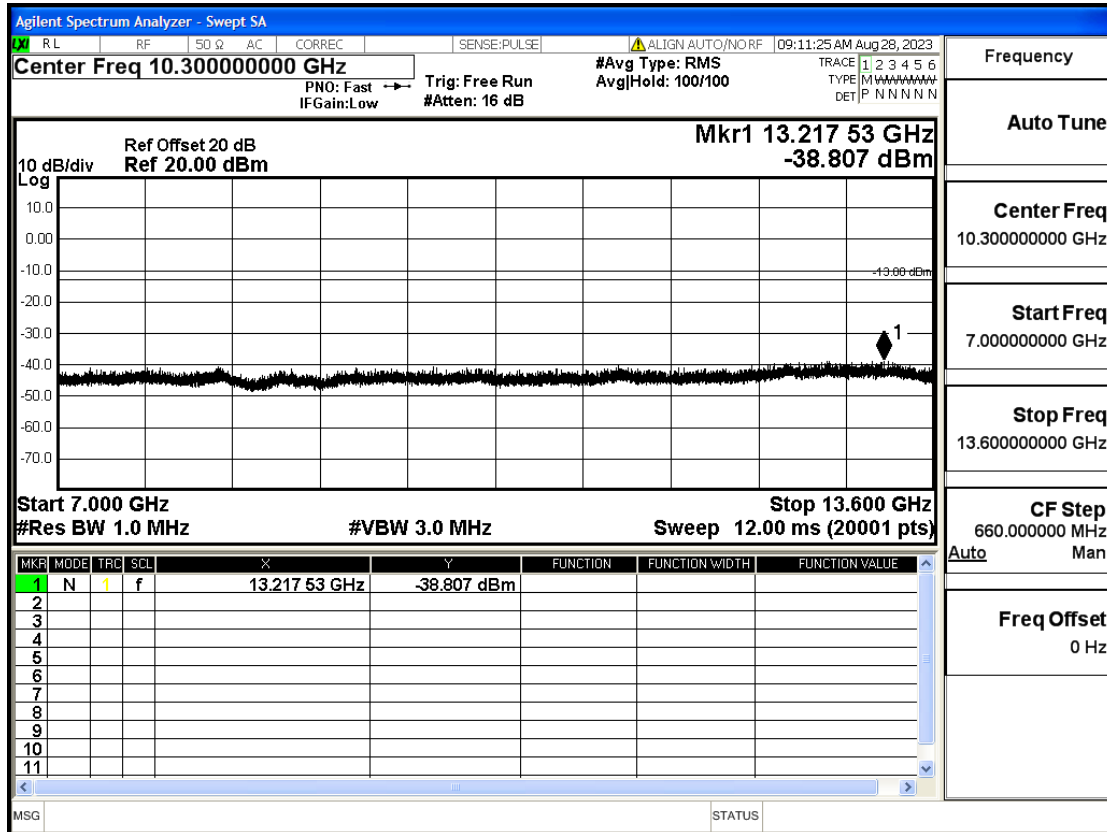

OB66-10-1745-QPSK-1#LOW@7GHz-13.6GHz@Pass

OB66-10-1745-QPSK-1#LOW@13.6GHz-20GHz@Pass

OB66-10-1745-QPSK-1#HIGH@30mHz-1GHz@Pass

OB66-10-1745-QPSK-1#HIGH@1GHz-7GHz@Pass

OB66-10-1745-QPSK-1#HIGH@7GHz-13.6GHz@Pass