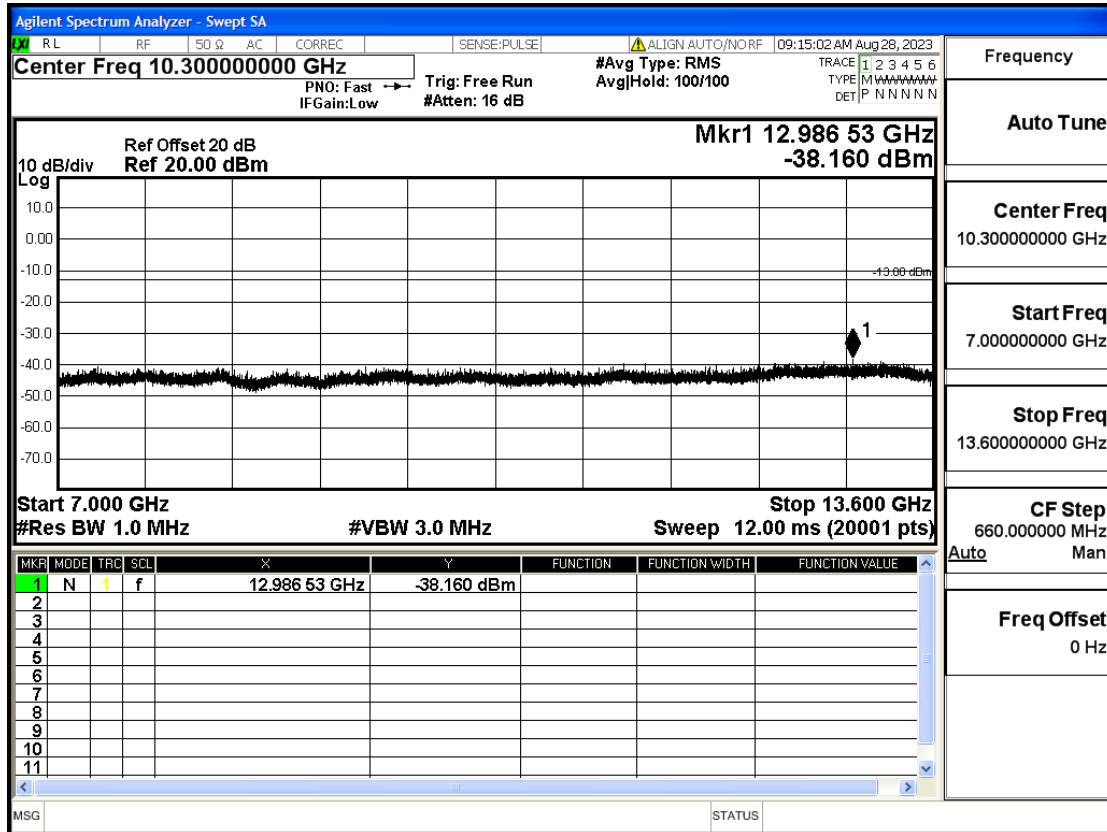

OB66-10-1775-QPSK-1#LOW@7GHz-13.6GHz@Pass