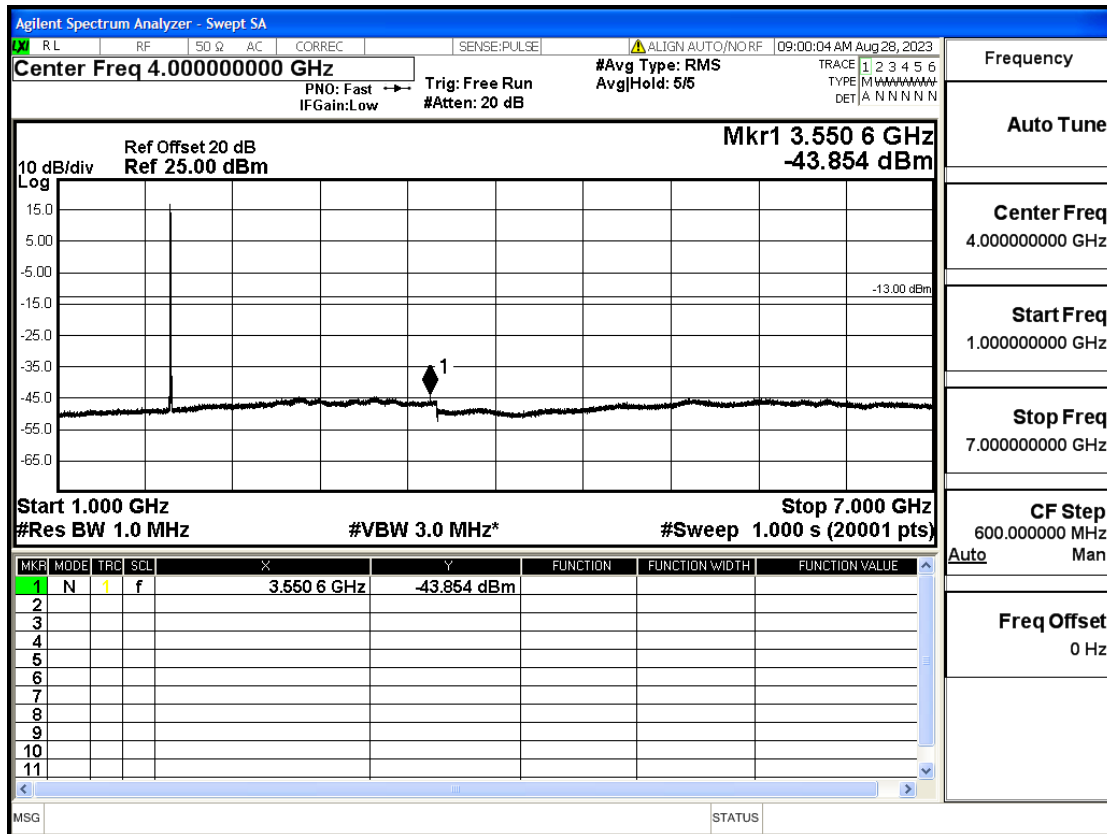

OB66-5-1777.5-QPSK-1#LOW@1GHz-7GHz@Pass