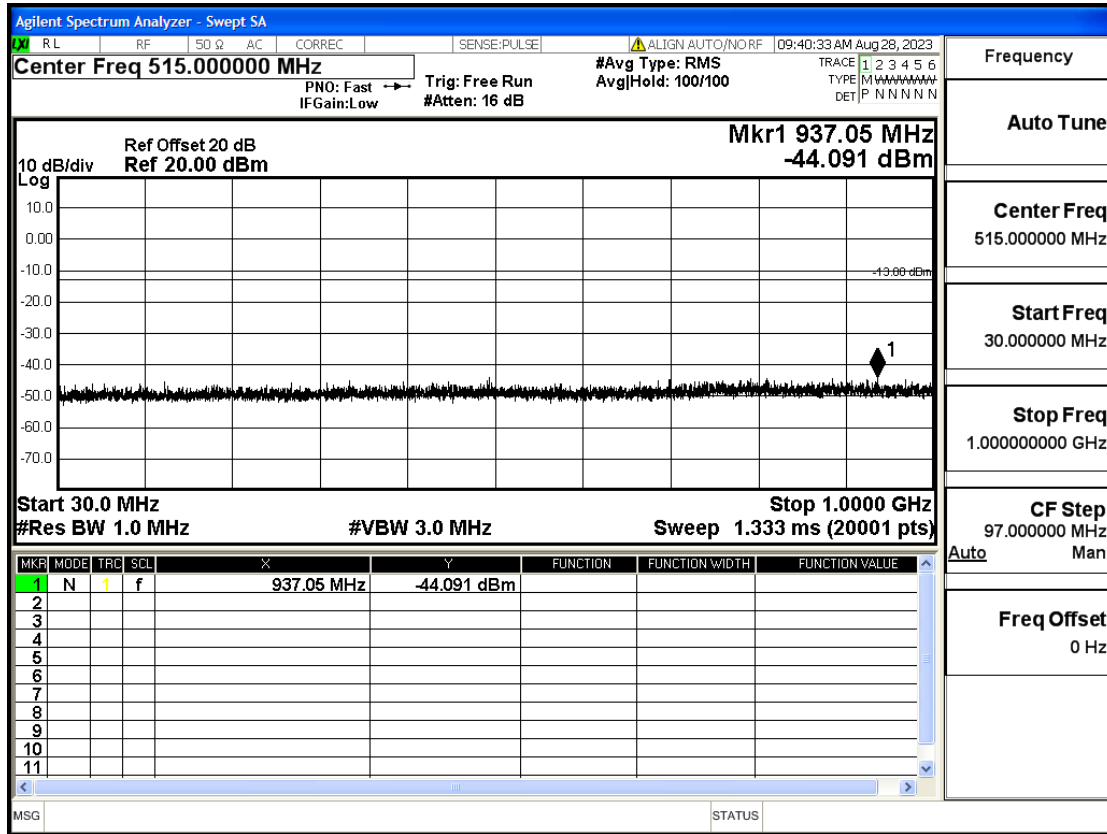

OB66-20-1720-QPSK-1#LOW@1GHz-7GHz@Pass

OB66-20-1720-QPSK-1#LOW@7GHz-13.6GHz@Pass

OB66-20-1720-QPSK-1#LOW@13.6GHz-20GHz@Pass

OB66-20-1720-QPSK-1#HIGH@30mHz-1GHz@Pass

OB66-20-1720-QPSK-1#HIGH@1GHz-7GHz@Pass