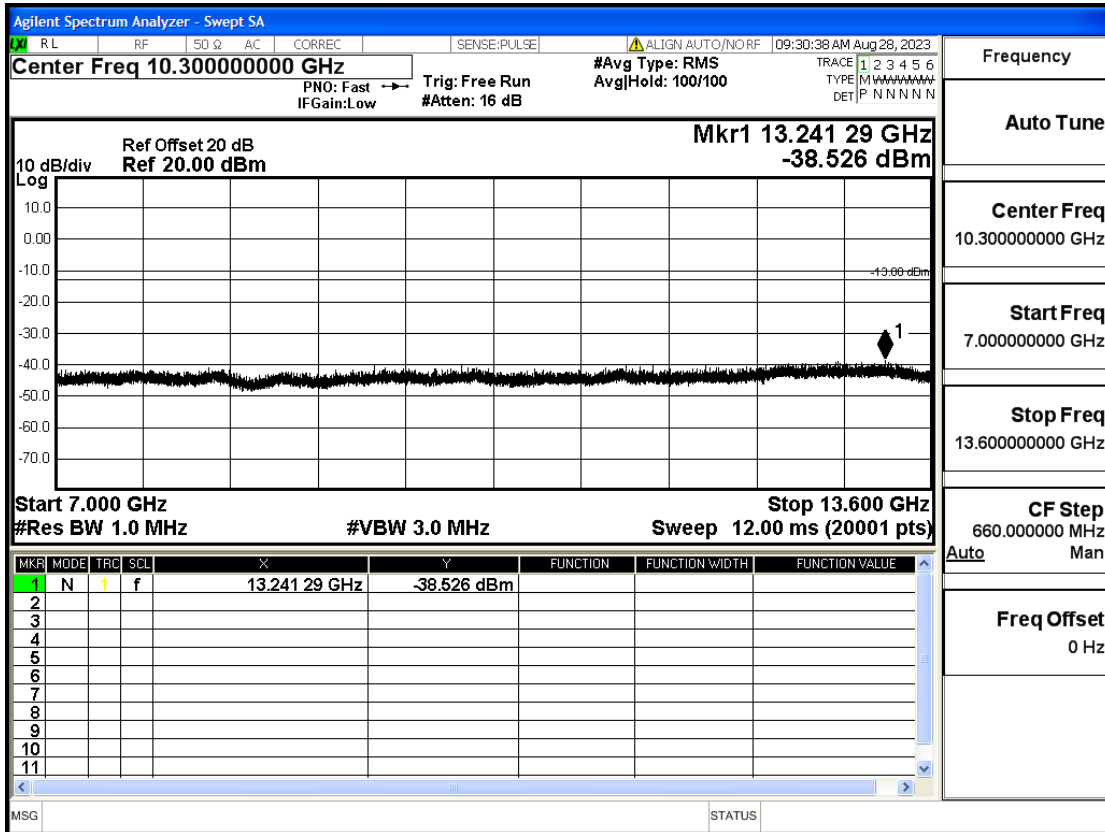

OB66-15-1772.5-QPSK-75#LOW@7GHz-13.6GHz@Pass