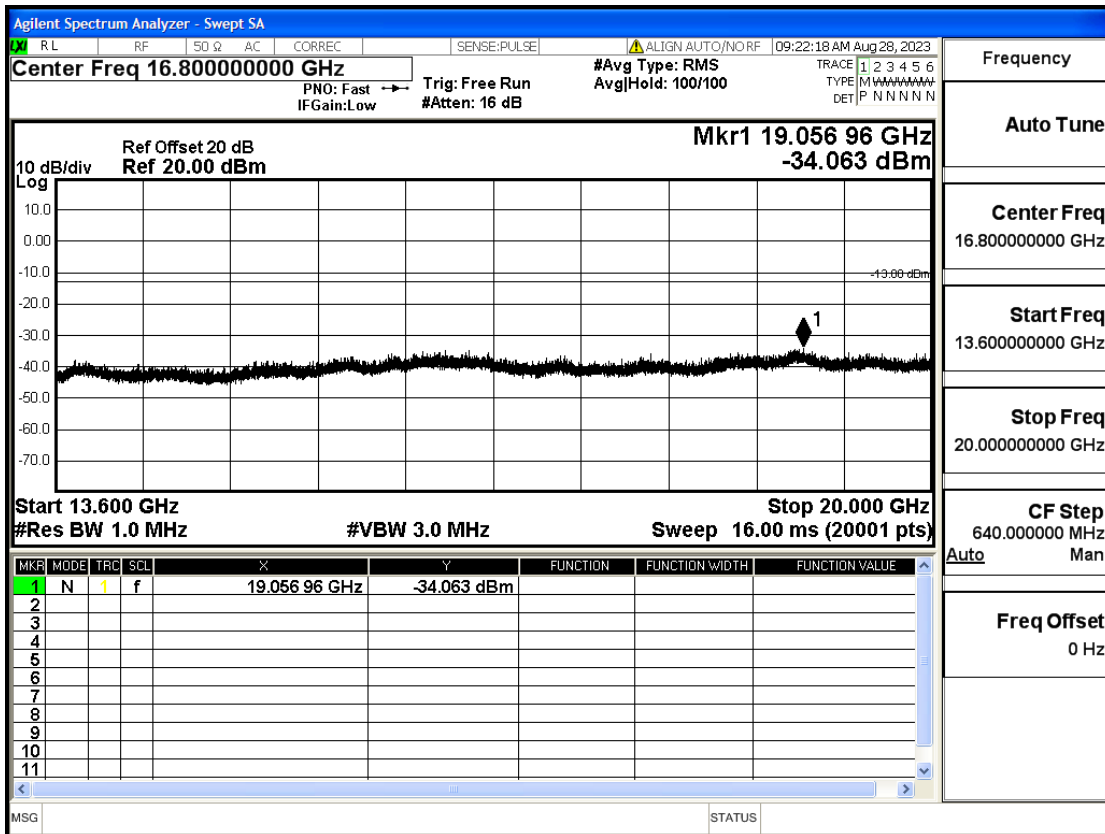

OB66-15-1717.5-QPSK-1#HIGH@13.6GHz-20GHz@Pass