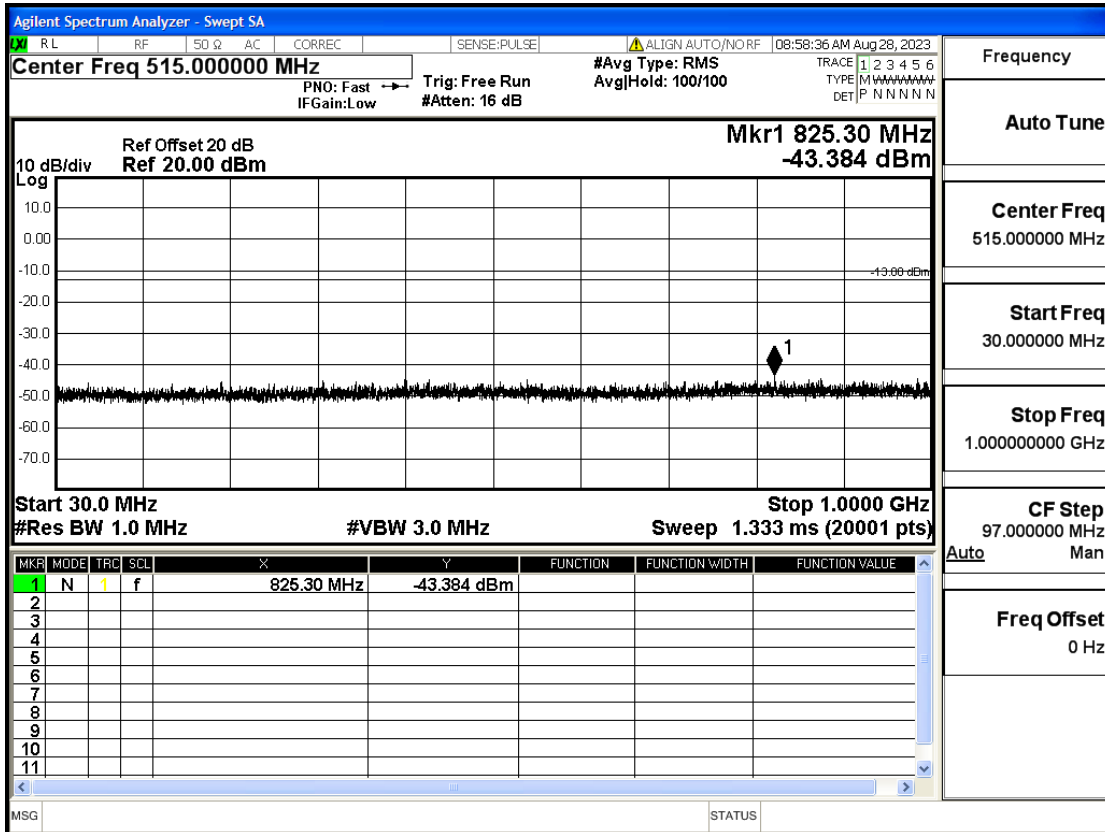

OB66-5-1777.5-QPSK-25#LOW@30mHz-1GHz@Pass