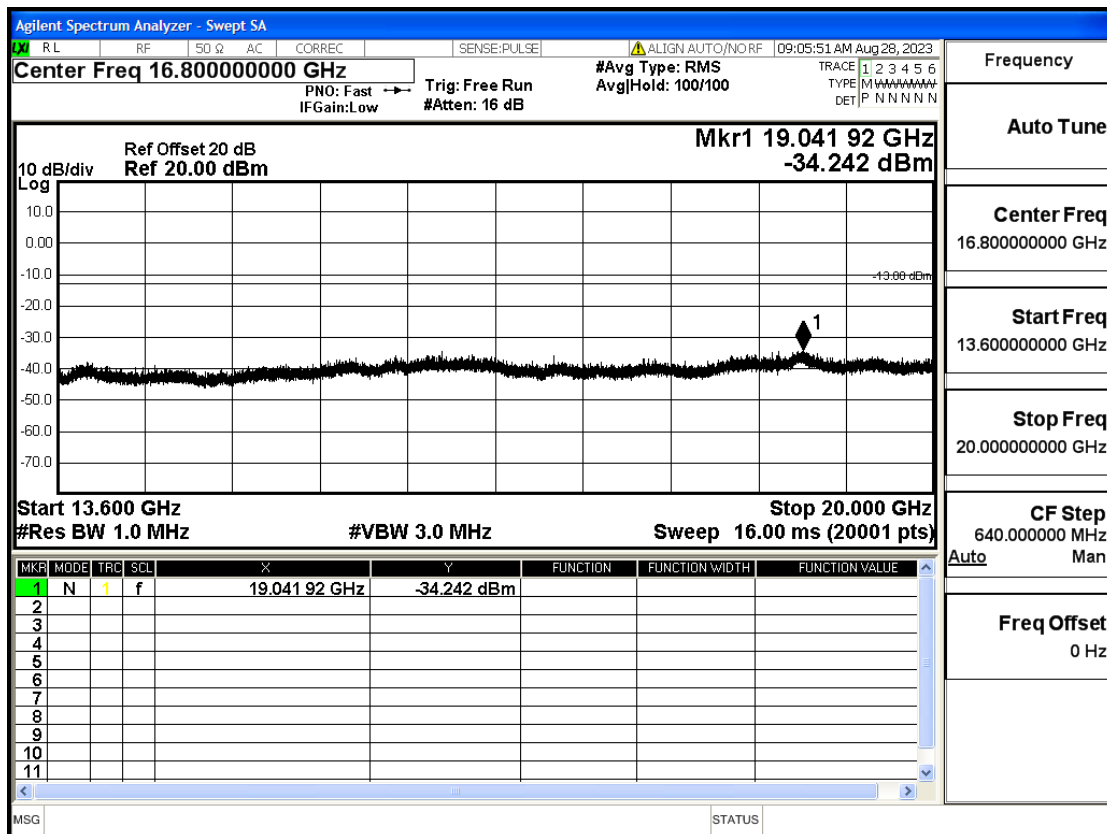

OB66-10-1715-QPSK-50#LOW@13.6GHz-20GHz@Pass

OB66-10-1715-QPSK-1#LOW@30mHz-1GHz@Pass

OB66-10-1715-QPSK-1#LOW@1GHz-7GHz@Pass

OB66-10-1715-QPSK-1#LOW@7GHz-13.6GHz@Pass

OB66-10-1715-QPSK-1#LOW@13.6GHz-20GHz@Pass