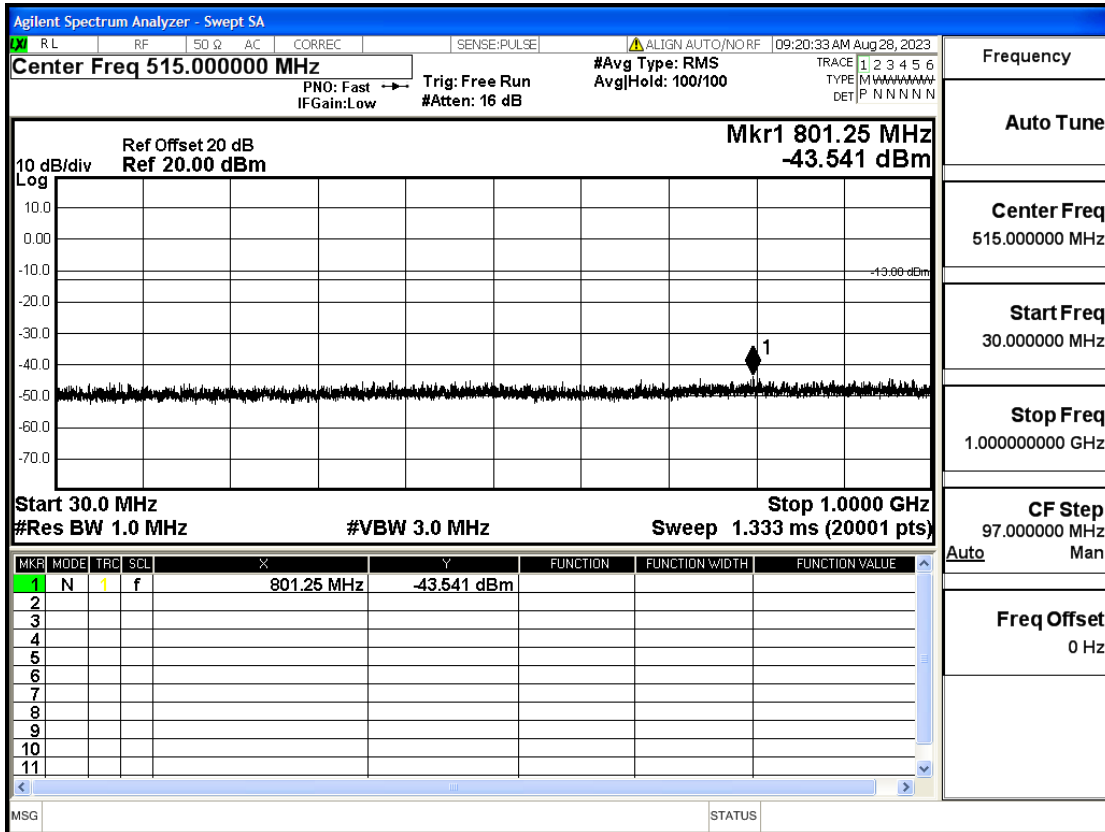

OB66-15-1717.5-QPSK-1#LOW@30mHz-1GHz@Pass