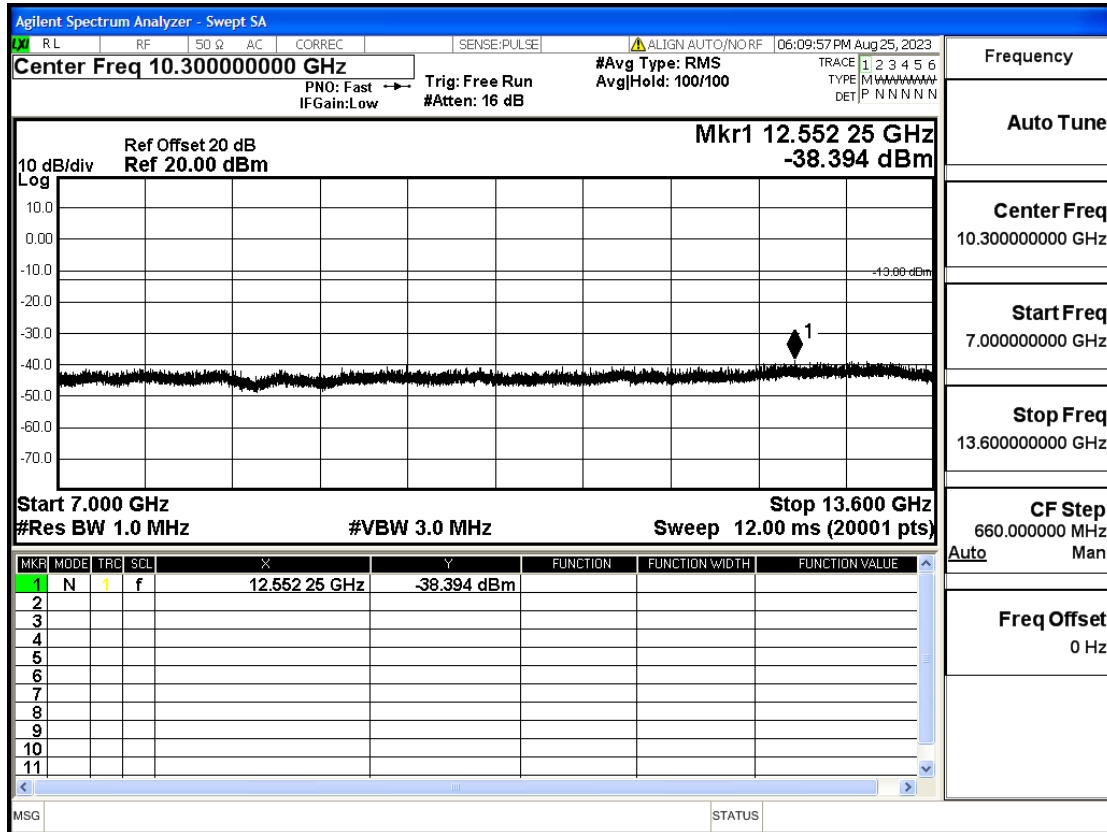

OB66-3-1711.5-QPSK-15#LOW@13.6GHz-20GHz@Pass

OB66-3-1711.5-QPSK-1#LOW@30mHz-1GHz@Pass

OB66-3-1711.5-QPSK-1#LOW@1GHz-7GHz@Pass

OB66-3-1711.5-QPSK-1#LOW@7GHz-13.6GHz@Pass

OB66-3-1711.5-QPSK-1#LOW@13.6GHz-20GHz@Pass