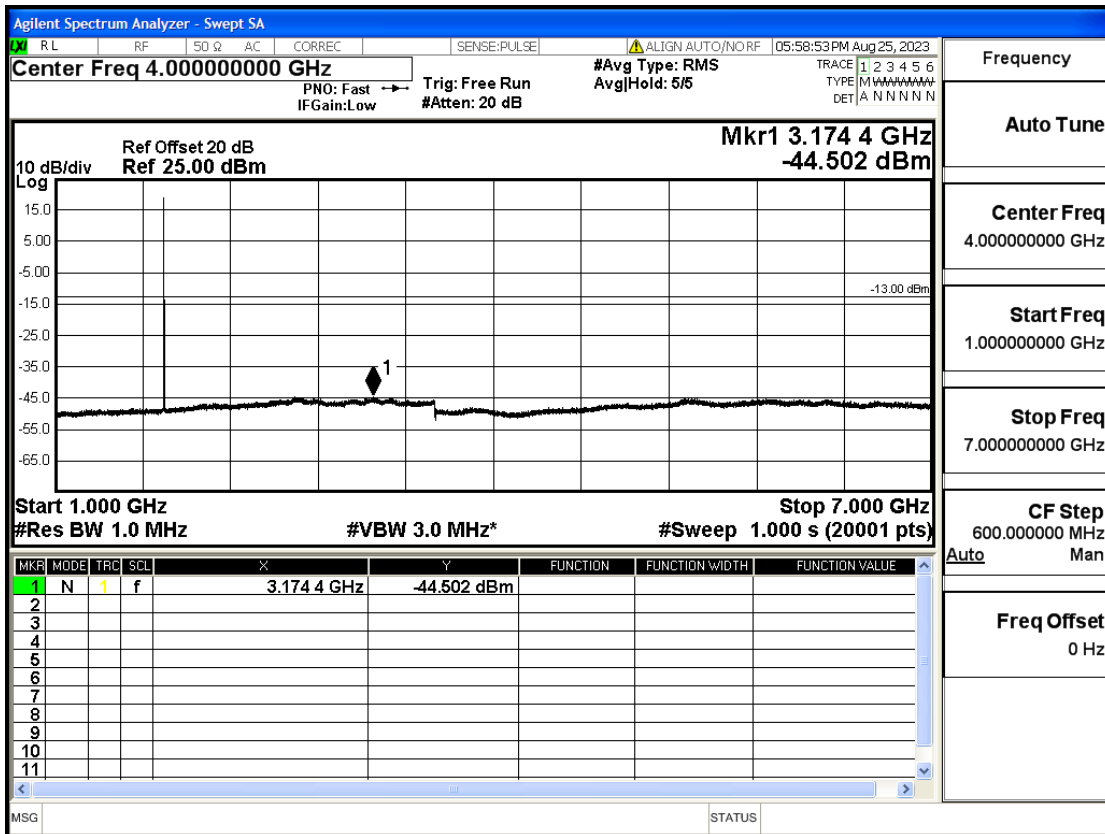

OB66-1.4-1745-QPSK-6#LOW@7GHz-13.6GHz@Pass

OB66-1.4-1745-QPSK-6#LOW@13.6GHz-20GHz@Pass

OB66-1.4-1745-QPSK-1#LOW@30mHz-1GHz@Pass

OB66-1.4-1745-QPSK-1#LOW@1GHz-7GHz@Pass

OB66-1.4-1745-QPSK-1#LOW@7GHz-13.6GHz@Pass