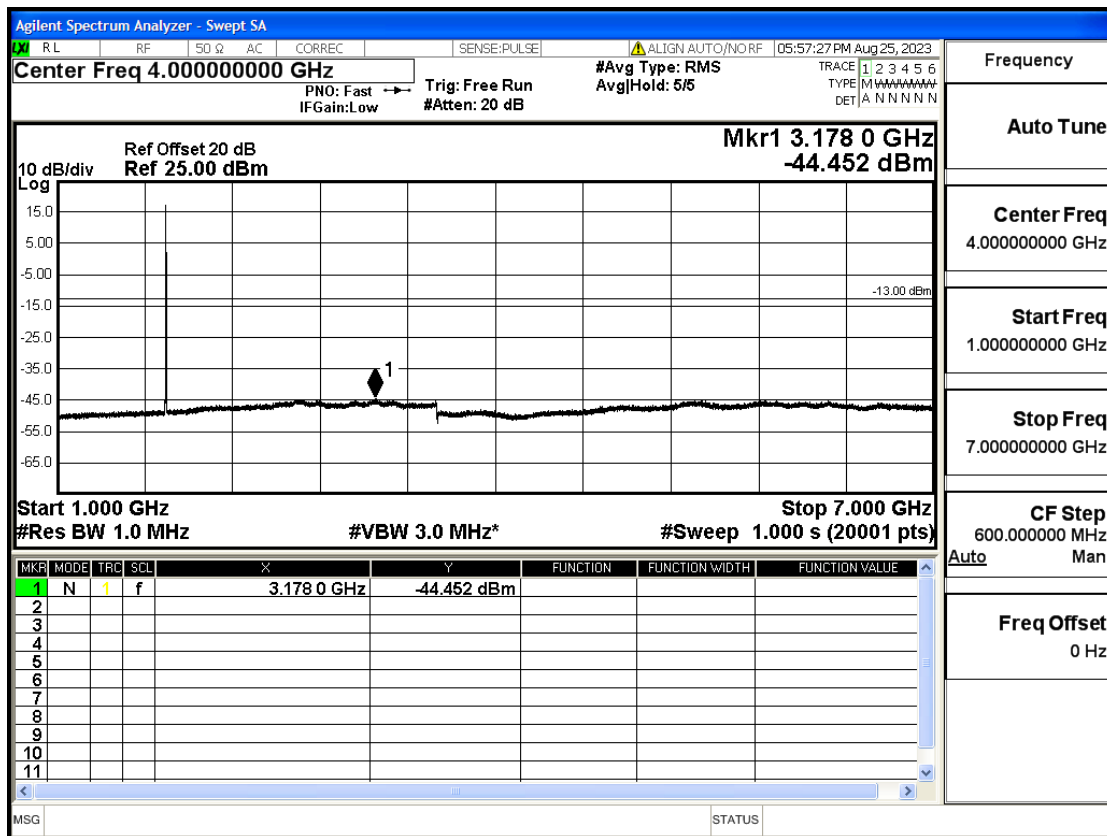

OB66-1.4-1710.7-QPSK-1#LOW@13.6GHz-20GHz@Pass

OB66-1.4-1710.7-QPSK-1#HIGH@7GHz-13.6GHz@Pass

OB66-1.4-1710.7-QPSK-1#HIGH@13.6GHz-20GHz@Pass

OB66-1.4-1745-QPSK-6#LOW@30mHz-1GHz@Pass

OB66-1.4-1745-QPSK-6#LOW@1GHz-7GHz@Pass