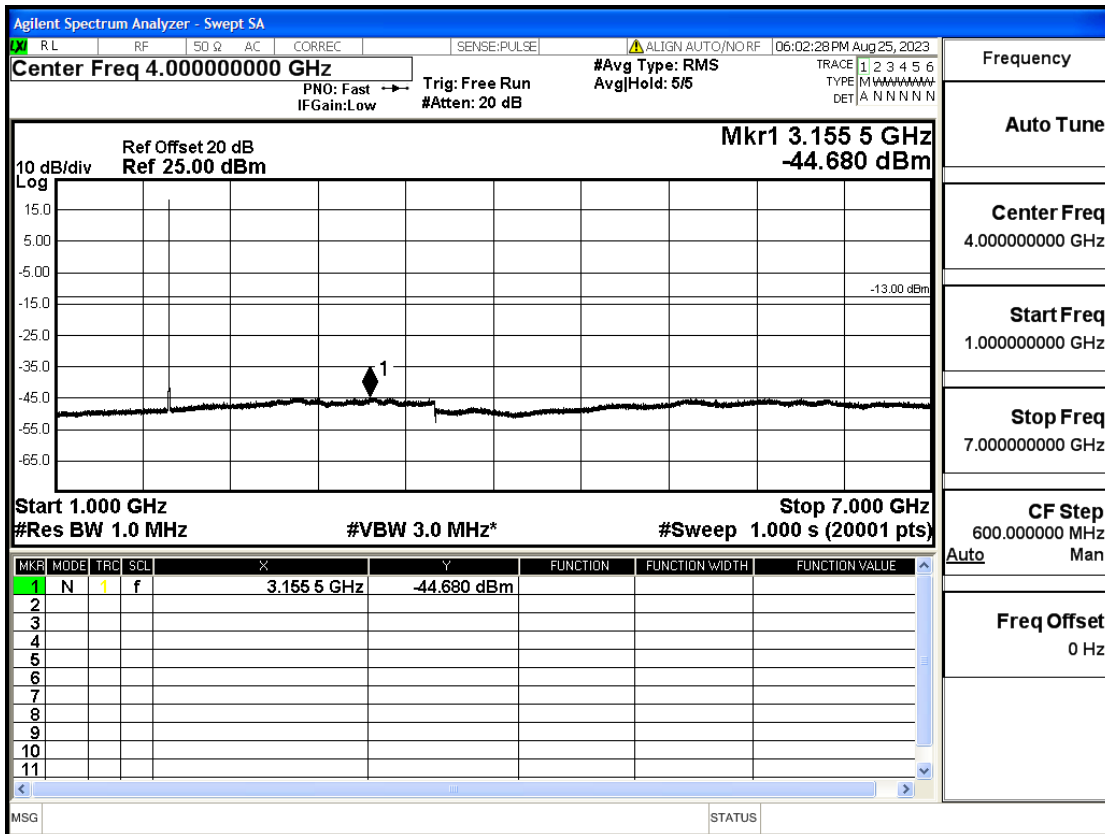

OB66-1.4-1779.3-QPSK-6#LOW@1GHz-7GHz@Pass