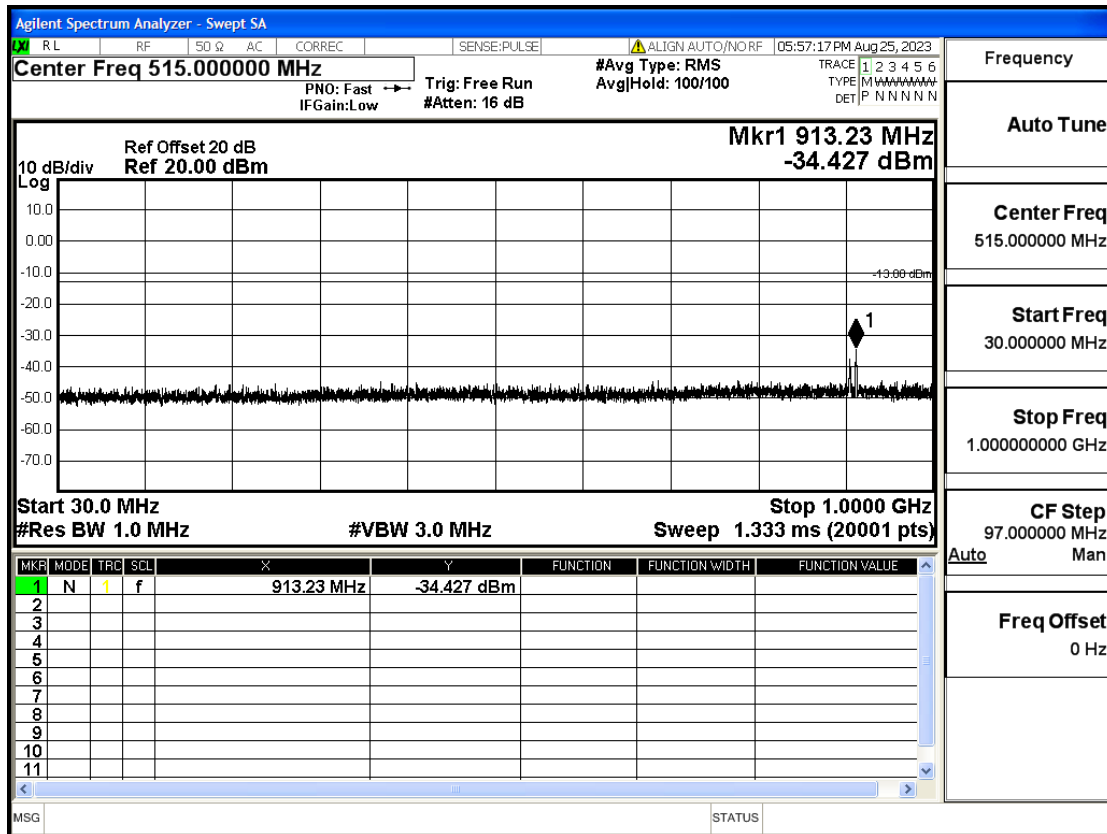

OB66-1.4-1710.7-QPSK-1#LOW@13.6GHz-20GHz@Pass

OB66-1.4-1710.7-QPSK-1#HIGH@7GHz-13.6GHz@Pass

OB66-1.4-1710.7-QPSK-1#HIGH@13.6GHz-20GHz@Pass

OB66-1.4-1745-QPSK-6#LOW@30mHz-1GHz@Pass

OB66-1.4-1745-QPSK-6#LOW@1GHz-7GHz@Pass