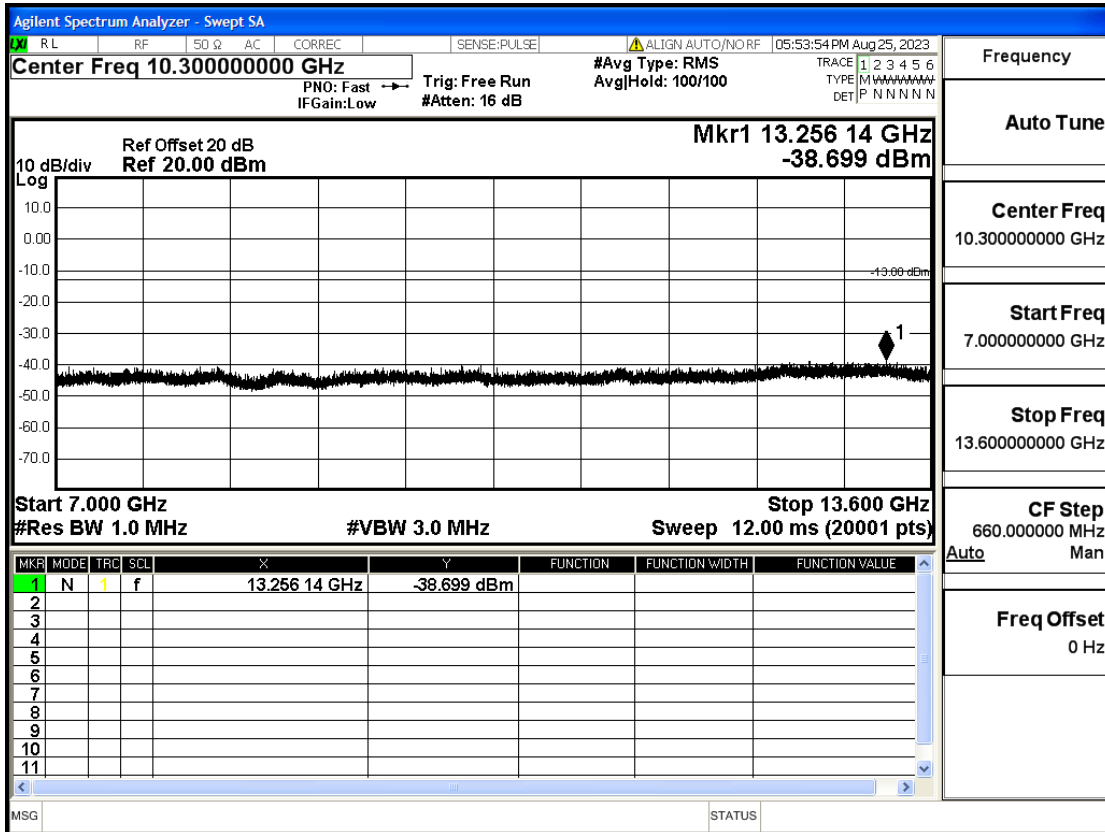

OB66-1.4-1710.7-QPSK-6#LOW@30mHz-1GHz@Pass

OB66-1.4-1710.7-QPSK-6#LOW@1GHz-7GHz@Pass

OB66-1.4-1710.7-QPSK-6#LOW@7GHz-13.6GHz@Pass

OB66-1.4-1710.7-QPSK-6#LOW@13.6GHz-20GHz@Pass

OB66-1.4-1710.7-QPSK-1#LOW@7GHz-13.6GHz@Pass