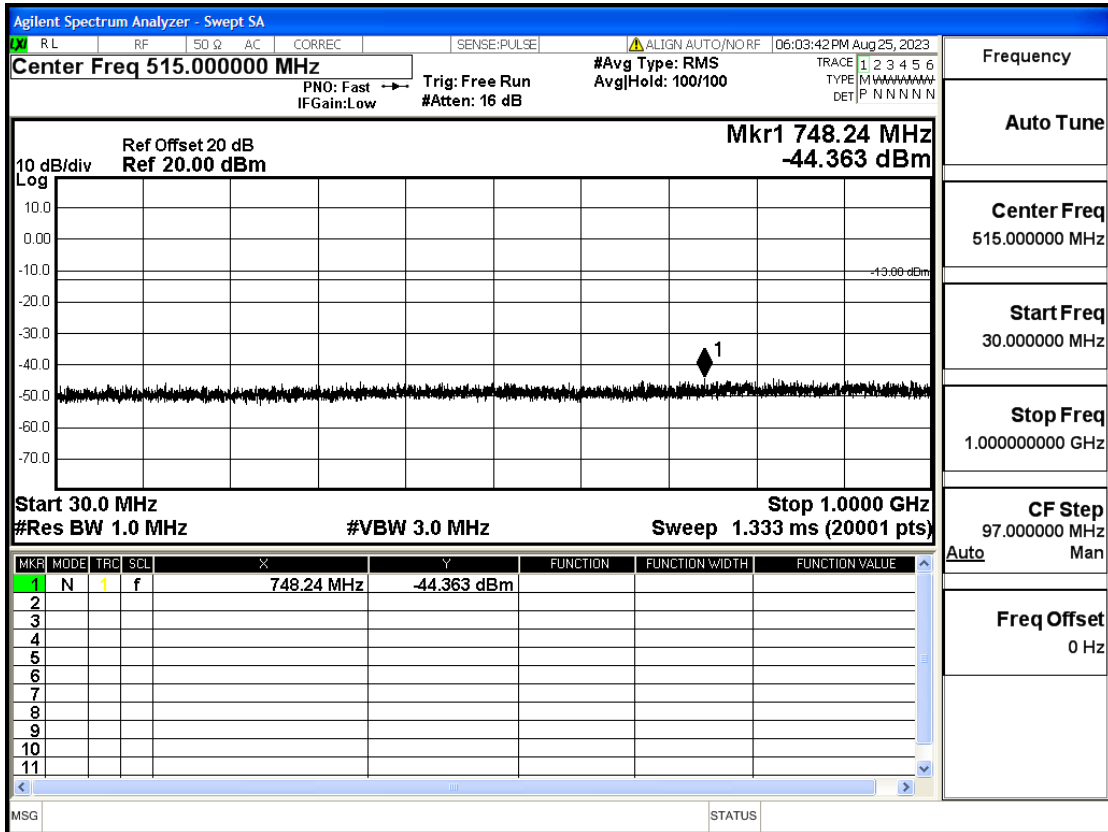

OB66-1.4-1779.3-QPSK-6#LOW@30mHz-1GHz@Pass

OB66-1.4-1779.3-QPSK-6#LOW@1GHz-7GHz@Pass

OB66-1.4-1779.3-QPSK-6#LOW@7GHz-13.6GHz@Pass

OB66-1.4-1779.3-QPSK-6#LOW@13.6GHz-20GHz@Pass

OB66-1.4-1779.3-QPSK-1#LOW@30mHz-1GHz@Pass