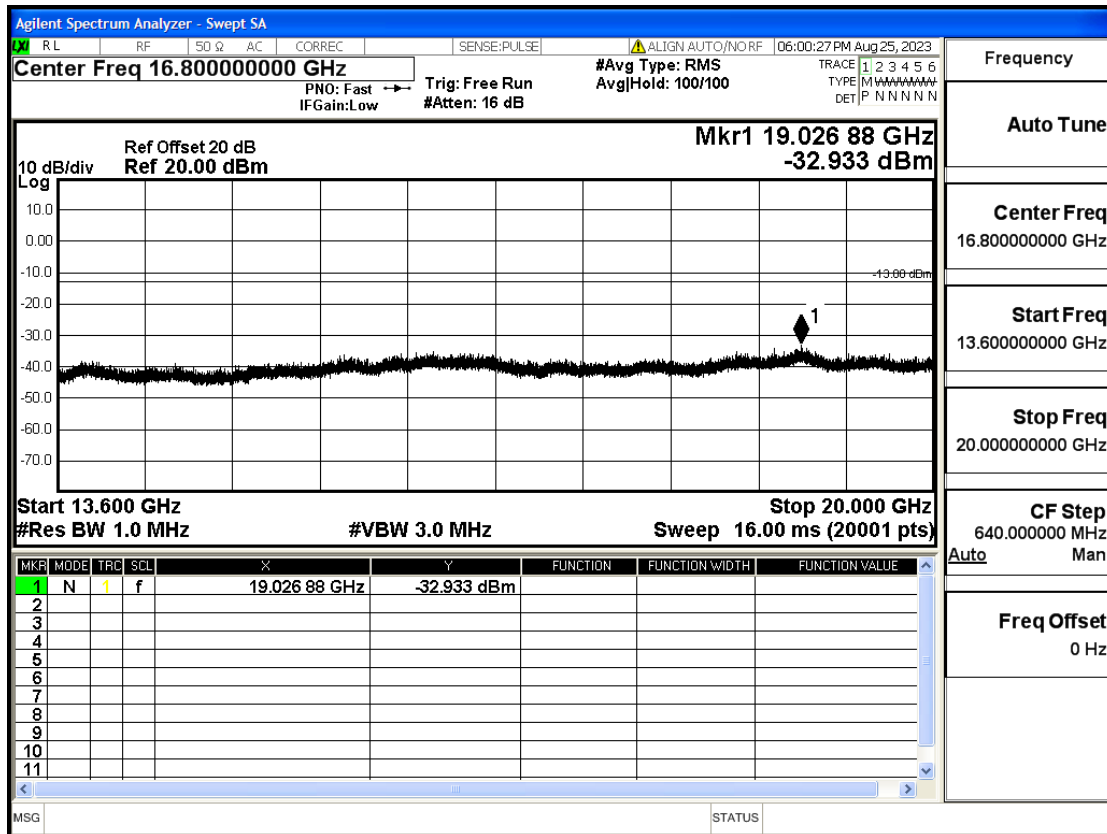

OB66-1.4-1745-QPSK-1#LOW@13.6GHz-20GHz@Pass

OB66-1.4-1745-QPSK-1#HIGH@30mHz-1GHz@Pass

OB66-1.4-1745-QPSK-1#HIGH@1GHz-7GHz@Pass

OB66-1.4-1745-QPSK-1#HIGH@7GHz-13.6GHz@Pass

OB66-1.4-1745-QPSK-1#HIGH@13.6GHz-20GHz@Pass