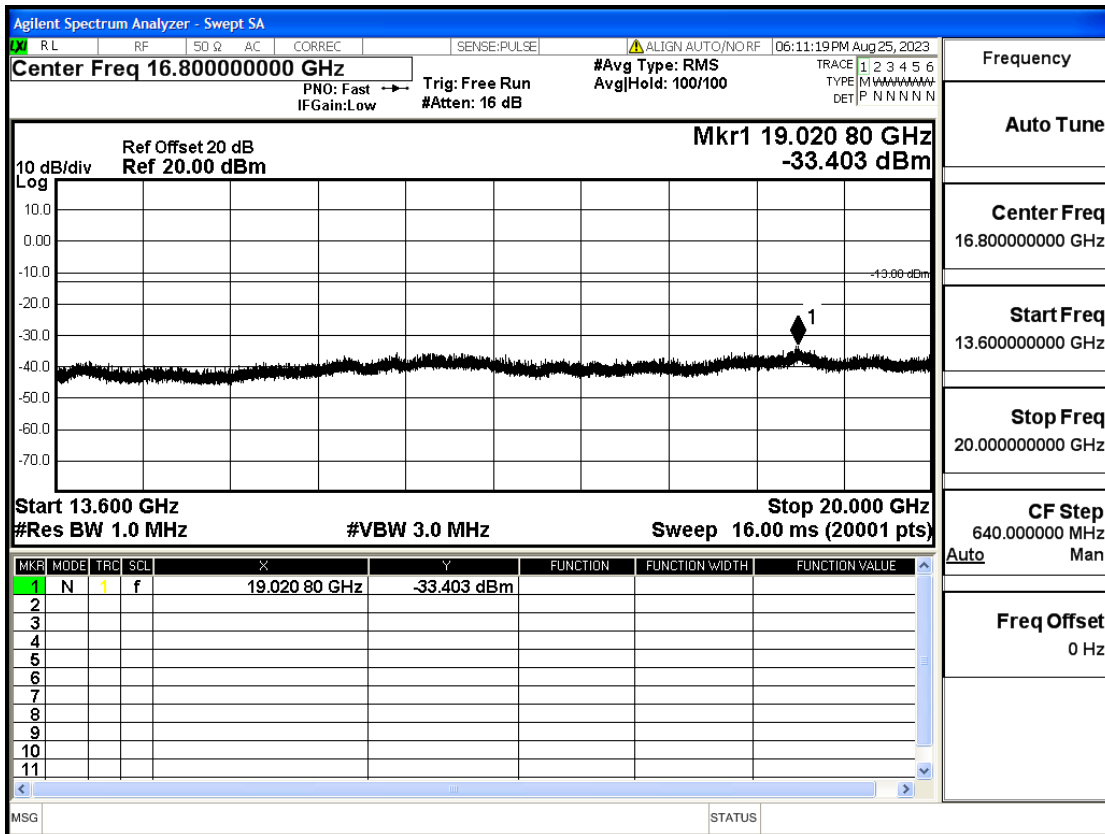

OB66-3-1711.5-QPSK-1#HIGH@30mHz-1GHz@Pass

OB66-3-1711.5-QPSK-1#HIGH@1GHz-7GHz@Pass

OB66-3-1711.5-QPSK-1#HIGH@7GHz-13.6GHz@Pass

OB66-3-1711.5-QPSK-1#HIGH@13.6GHz-20GHz@Pass

OB66-3-1745-QPSK-15#LOW@30MHz-1GHz@Pass