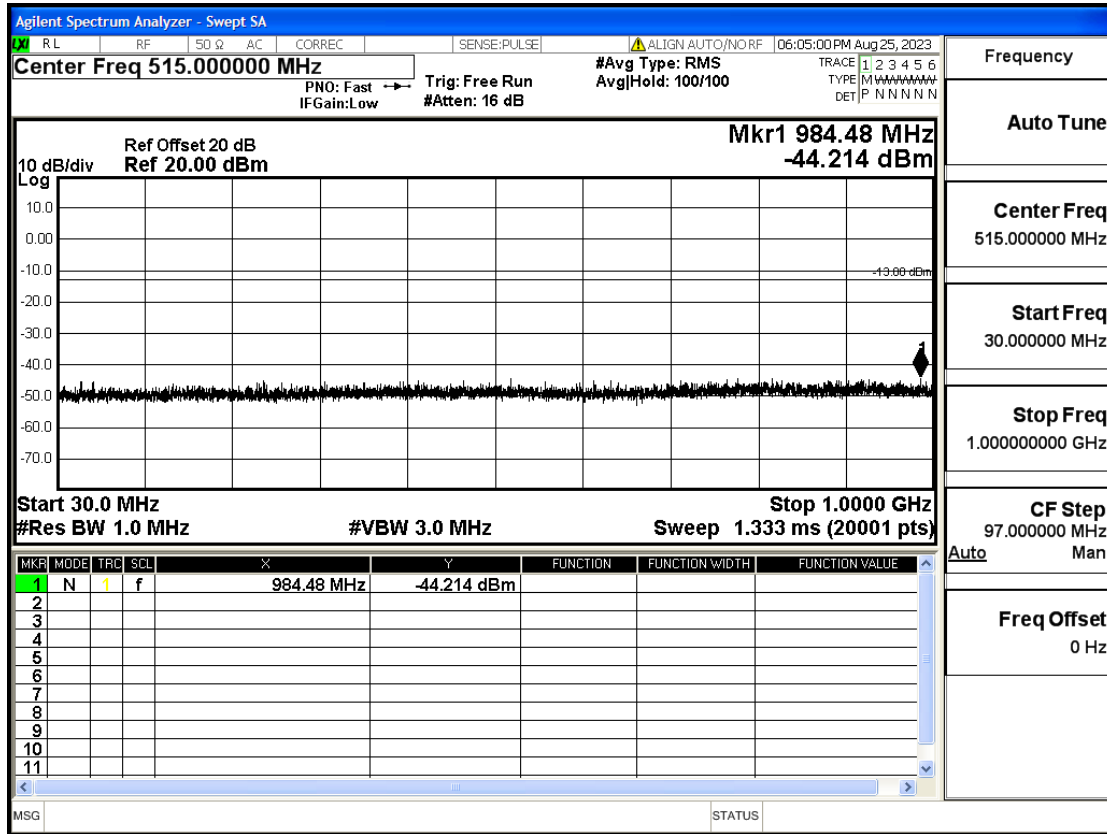

OB66-1.4-1779.3-QPSK-1#LOW@1GHz-7GHz@Pass

OB66-1.4-1779.3-QPSK-1#LOW@7GHz-13.6GHz@Pass

OB66-1.4-1779.3-QPSK-1#LOW@13.6GHz-20GHz@Pass

OB66-1.4-1779.3-QPSK-1#HIGH@30mHz-1GHz@Pass

OB66-1.4-1779.3-QPSK-1#HIGH@1GHz-7GHz@Pass