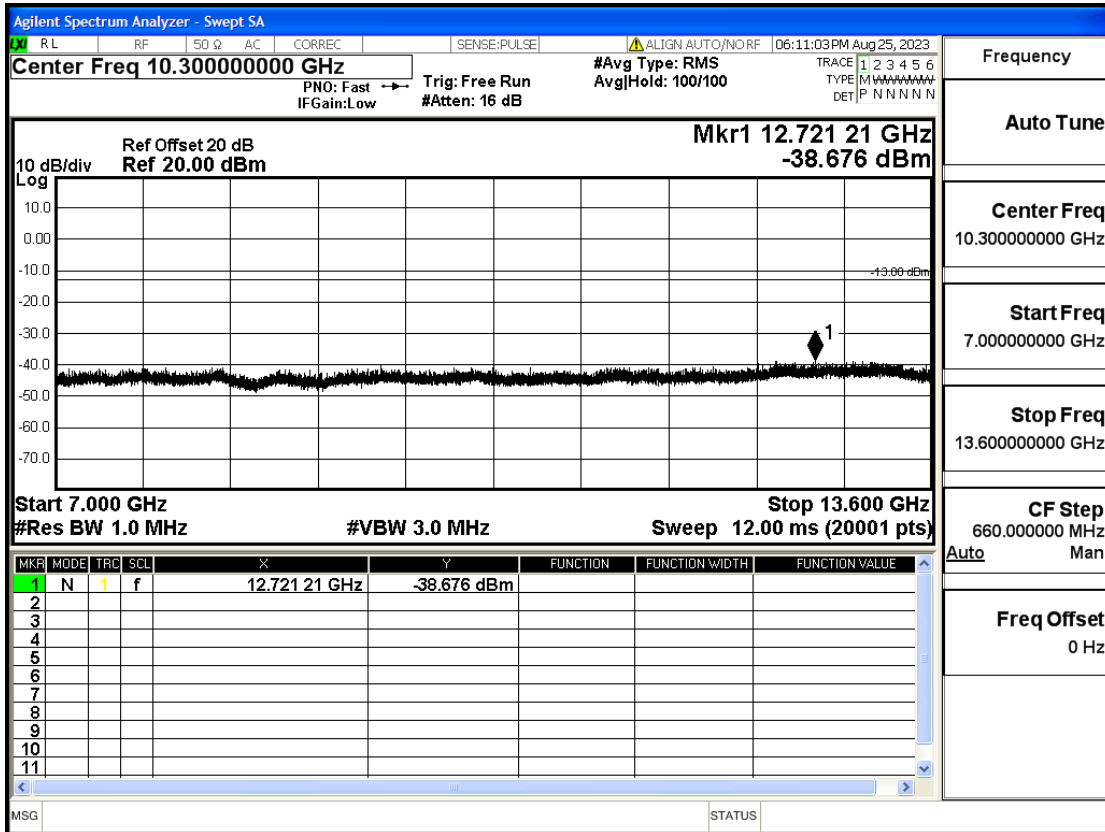

OB66-3-1711.5-QPSK-1#HIGH@7GHz-13.6GHz@Pass