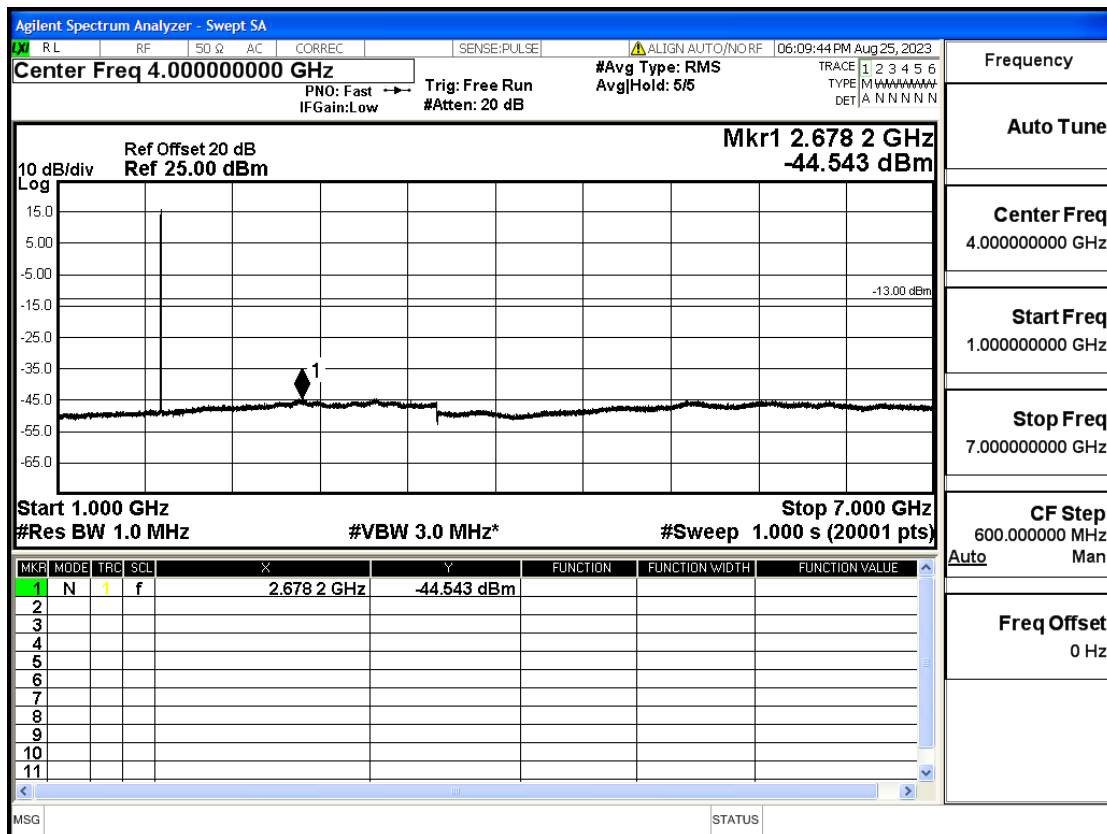

OB66-3-1711.5-QPSK-1#LOW@1GHz-7GHz@Pass