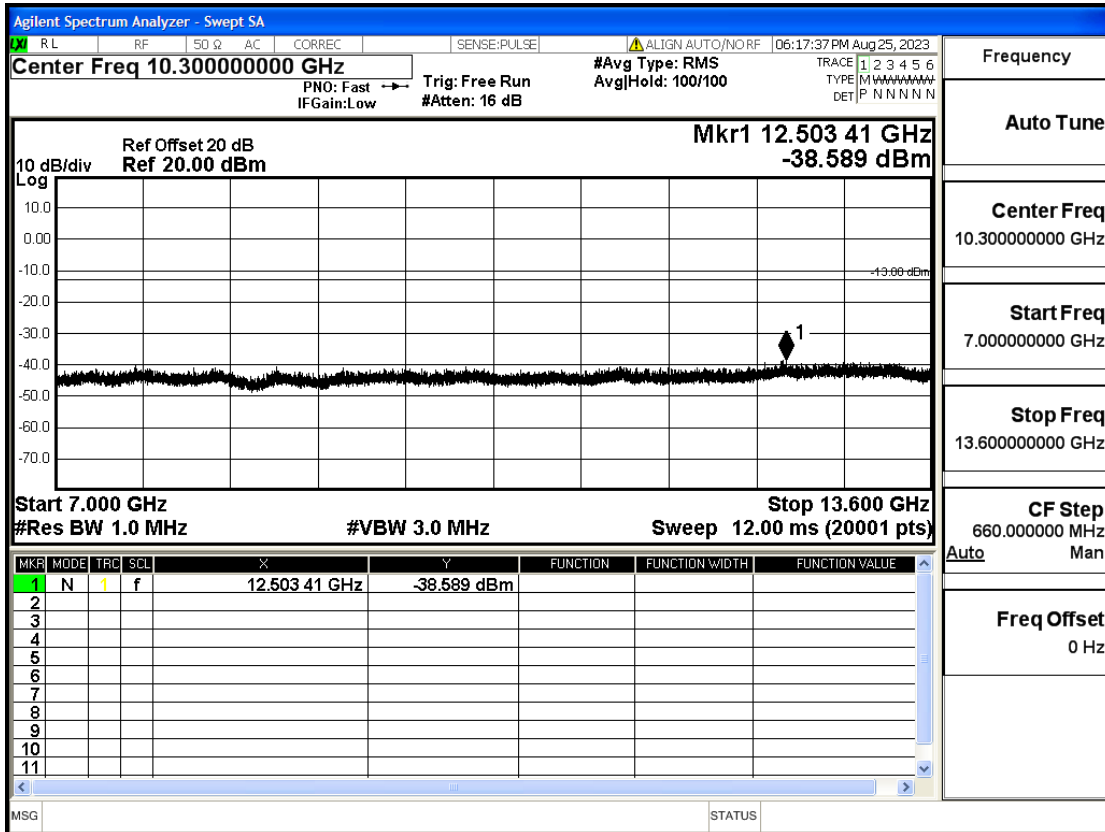

OB66-3-1745-QPSK-15#LOW@1GHz-7GHz@Pass

OB66-3-1745-QPSK-15#LOW@7GHz-13.6GHz@Pass

OB66-3-1745-QPSK-15#LOW@13.6GHz-20GHz@Pass

OB66-3-1745-QPSK-1#LOW@30mHz-1GHz@Pass

OB66-3-1745-QPSK-1#LOW@1GHz-7GHz@Pass

OB66-3-1745-QPSK-1#LOW@7GHz-13.6GHz@Pass