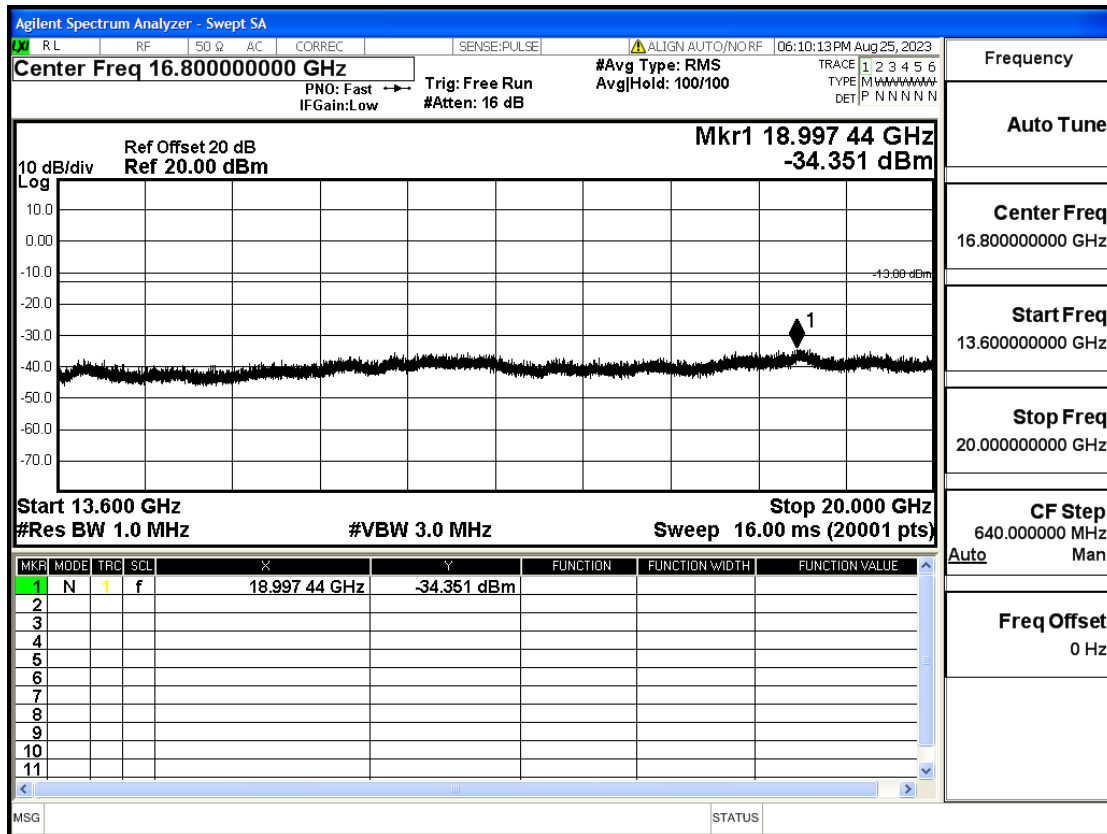

OB66-3-1711.5-QPSK-15#LOW@13.6GHz-20GHz@Pass

OB66-3-1711.5-QPSK-1#LOW@30mHz-1GHz@Pass

OB66-3-1711.5-QPSK-1#LOW@1GHz-7GHz@Pass

OB66-3-1711.5-QPSK-1#LOW@7GHz-13.6GHz@Pass

OB66-3-1711.5-QPSK-1#LOW@13.6GHz-20GHz@Pass