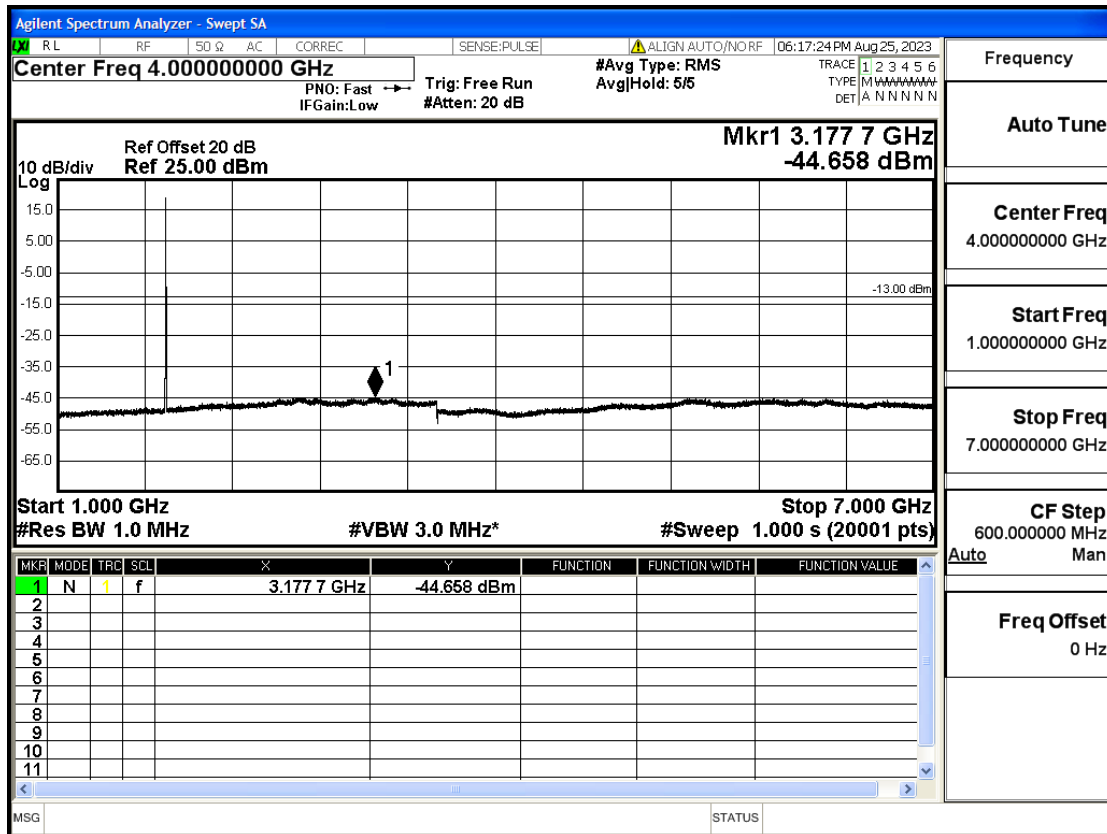

OB66-3-1745-QPSK-15#LOW@1GHz-7GHz@Pass

OB66-3-1745-QPSK-15#LOW@7GHz-13.6GHz@Pass

OB66-3-1745-QPSK-15#LOW@13.6GHz-20GHz@Pass

OB66-3-1745-QPSK-1#LOW@30mHz-1GHz@Pass

OB66-3-1745-QPSK-1#LOW@1GHz-7GHz@Pass

OB66-3-1745-QPSK-1#LOW@7GHz-13.6GHz@Pass