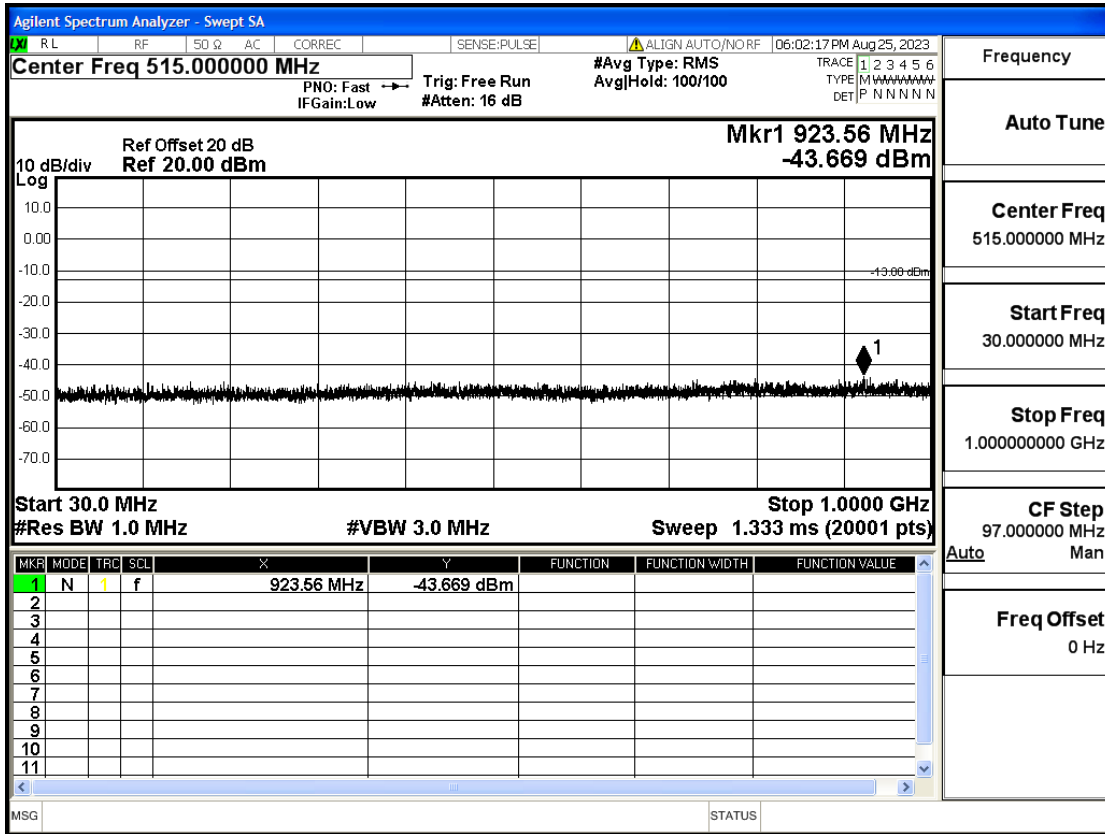

OB66-1.4-1779.3-QPSK-6#LOW@30mHz-1GHz@Pass