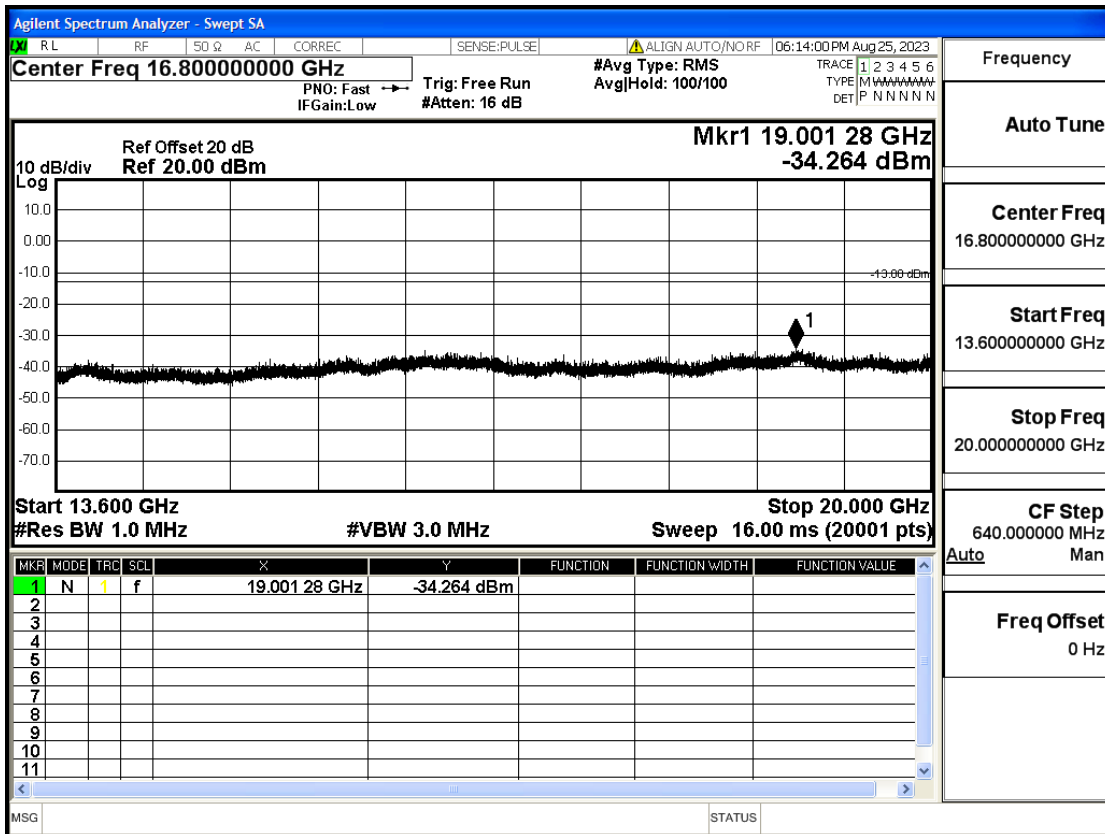

OB66-3-1745-QPSK-15#LOW@13.6GHz-20GHz@Pass