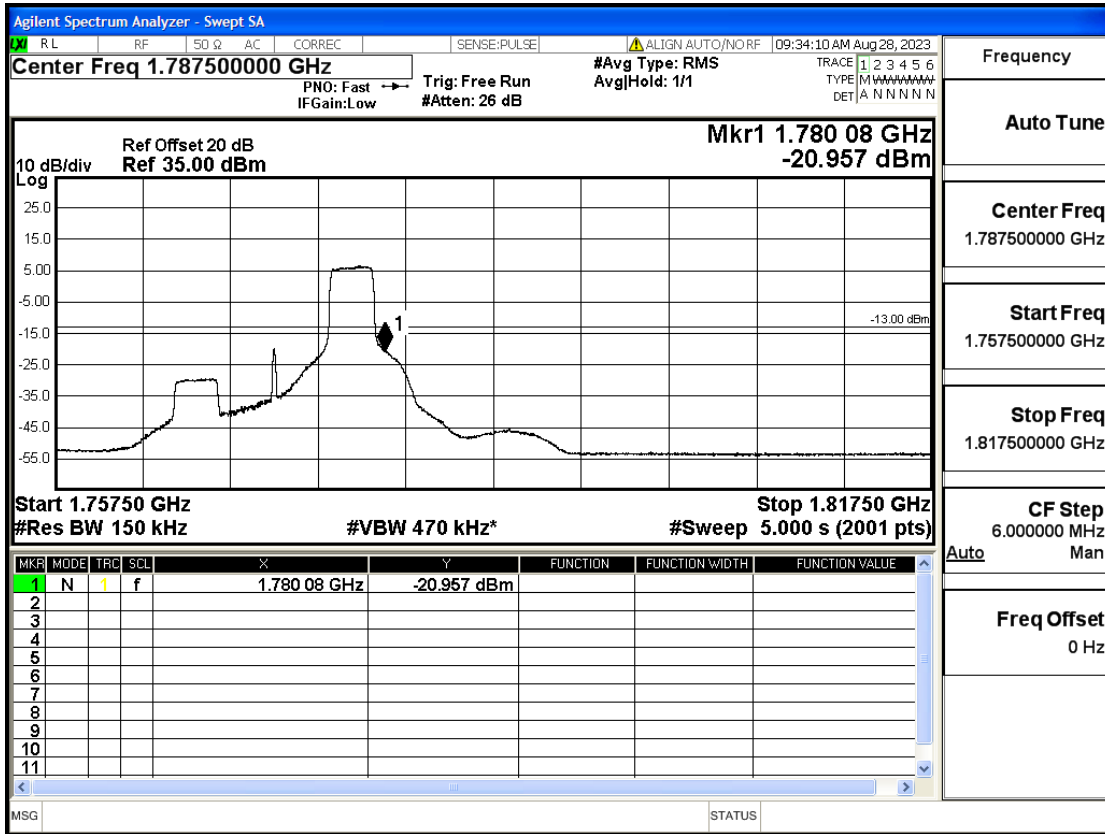

Band66-15-1772.5-16QAM-16#HIGH@Pass