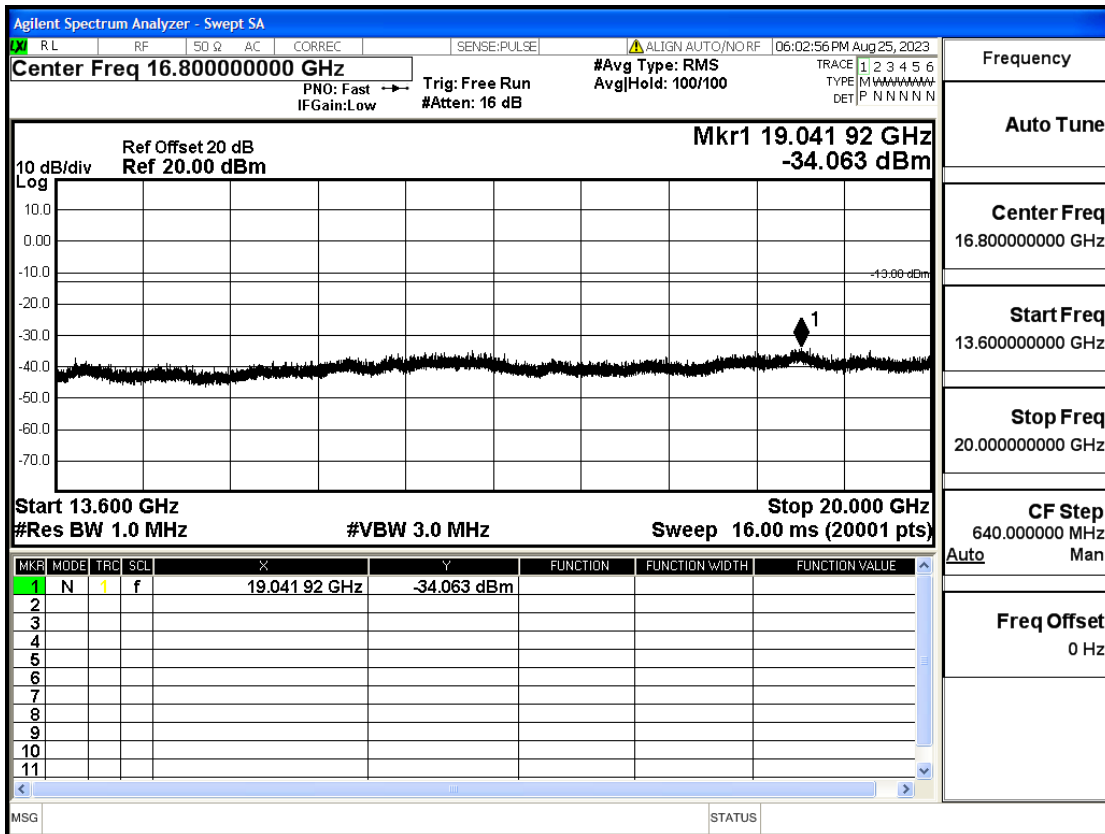

OB66-1.4-1779.3-QPSK-6#LOW@30mHz-1GHz@Pass

OB66-1.4-1779.3-QPSK-6#LOW@1GHz-7GHz@Pass

OB66-1.4-1779.3-QPSK-6#LOW@7GHz-13.6GHz@Pass

OB66-1.4-1779.3-QPSK-6#LOW@13.6GHz-20GHz@Pass

OB66-1.4-1779.3-QPSK-1#LOW@30mHz-1GHz@Pass