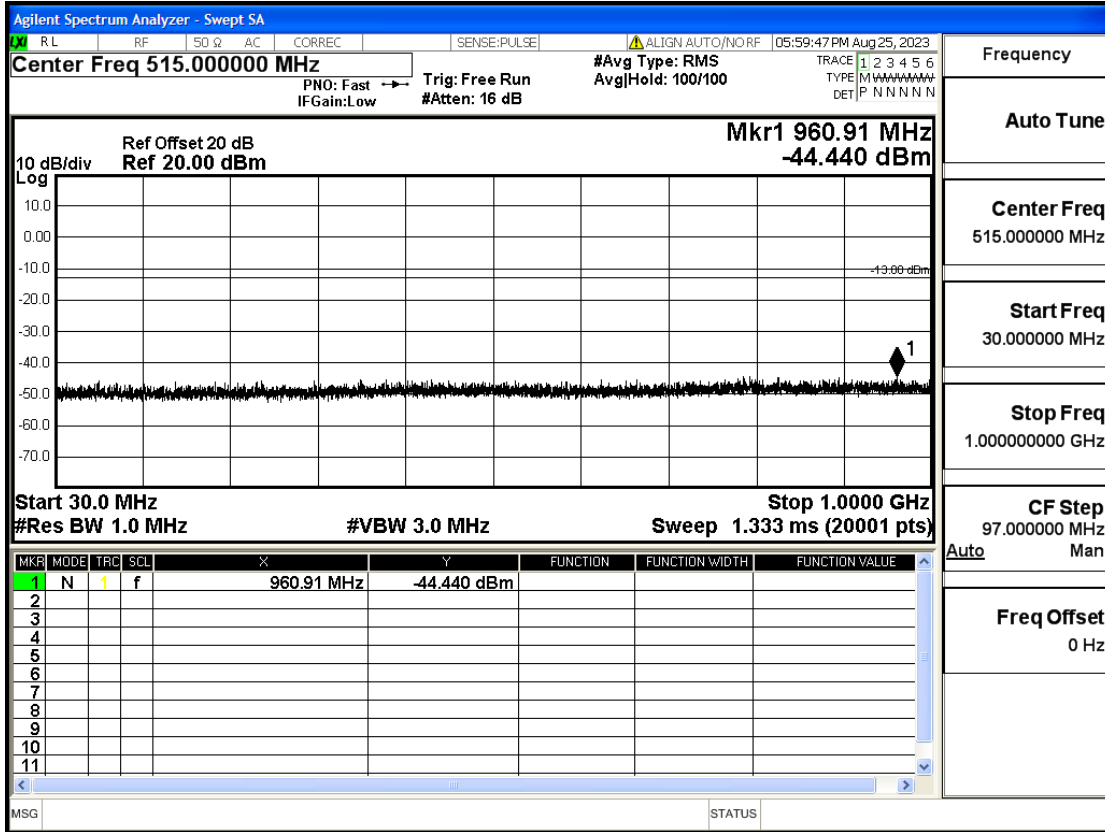

OB66-1.4-1745-QPSK-1#HIGH@30mHz-1GHz@Pass