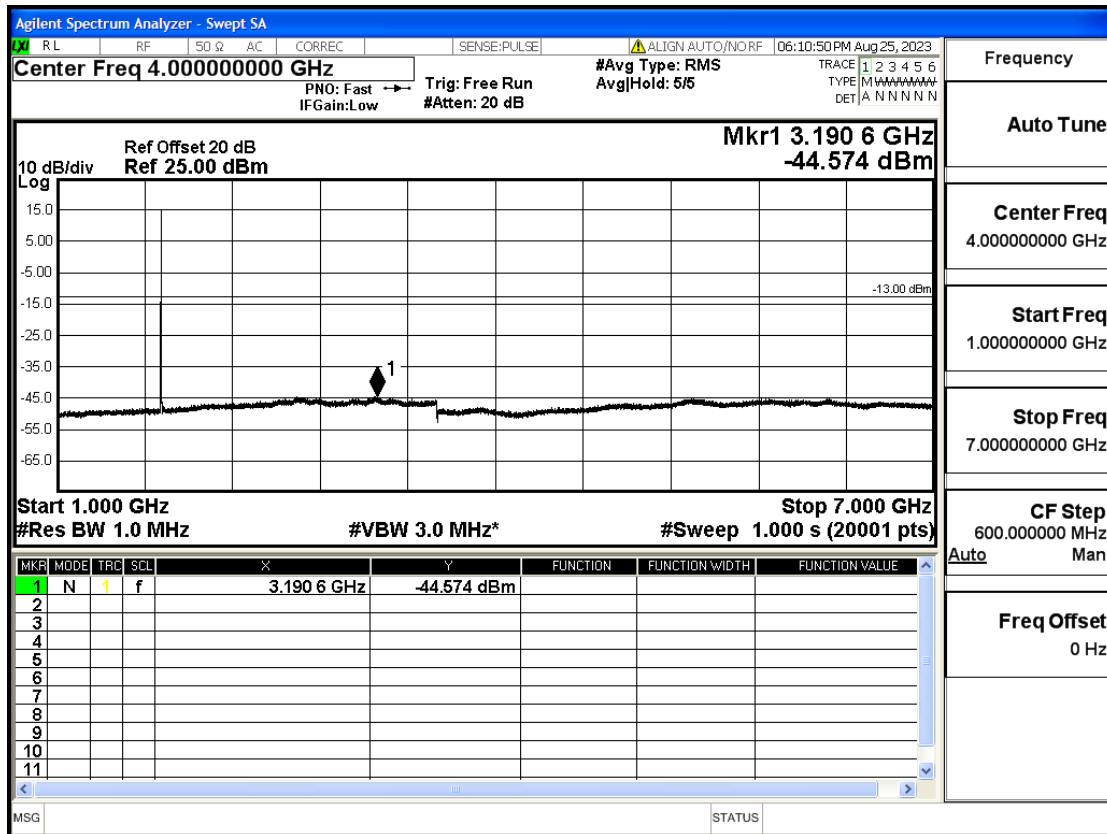

OB66-3-1711.5-QPSK-1#HIGH@1GHz-7GHz@Pass