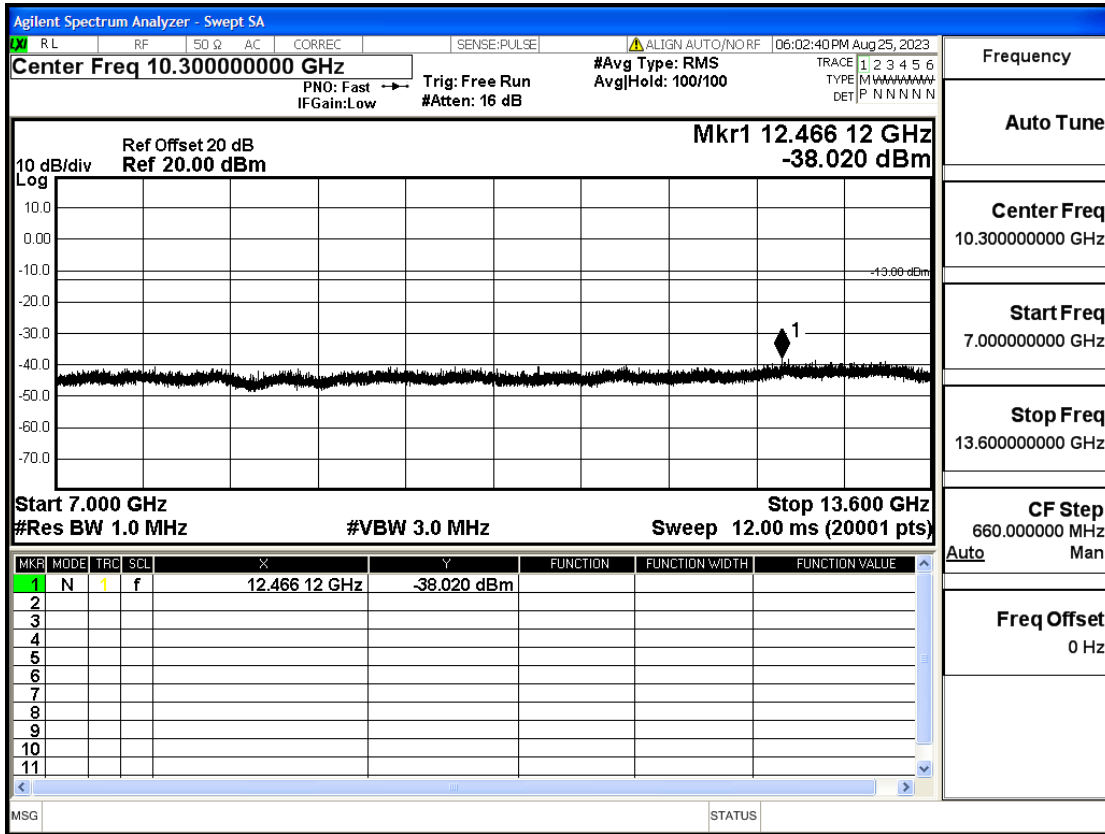

OB66-1.4-1779.3-QPSK-6#LOW@7GHz-13.6GHz@Pass