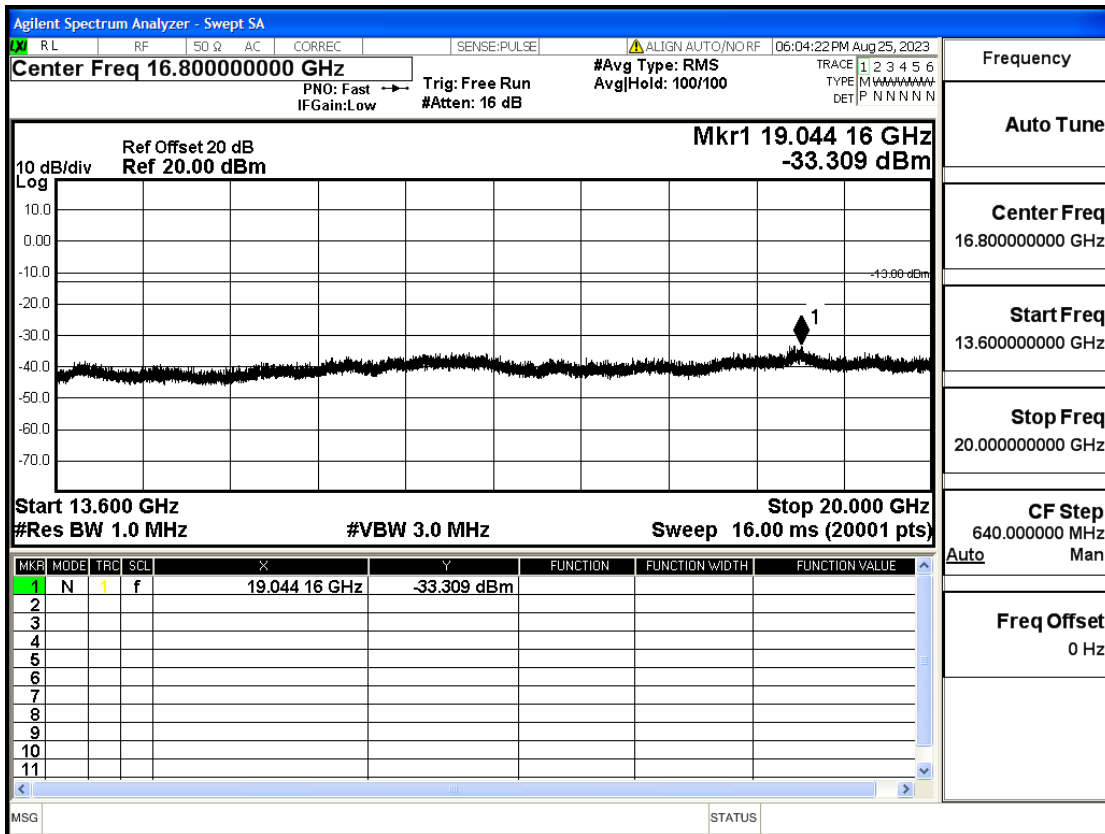

OB66-1.4-1779.3-QPSK-1#LOW@13.6GHz-20GHz@Pass