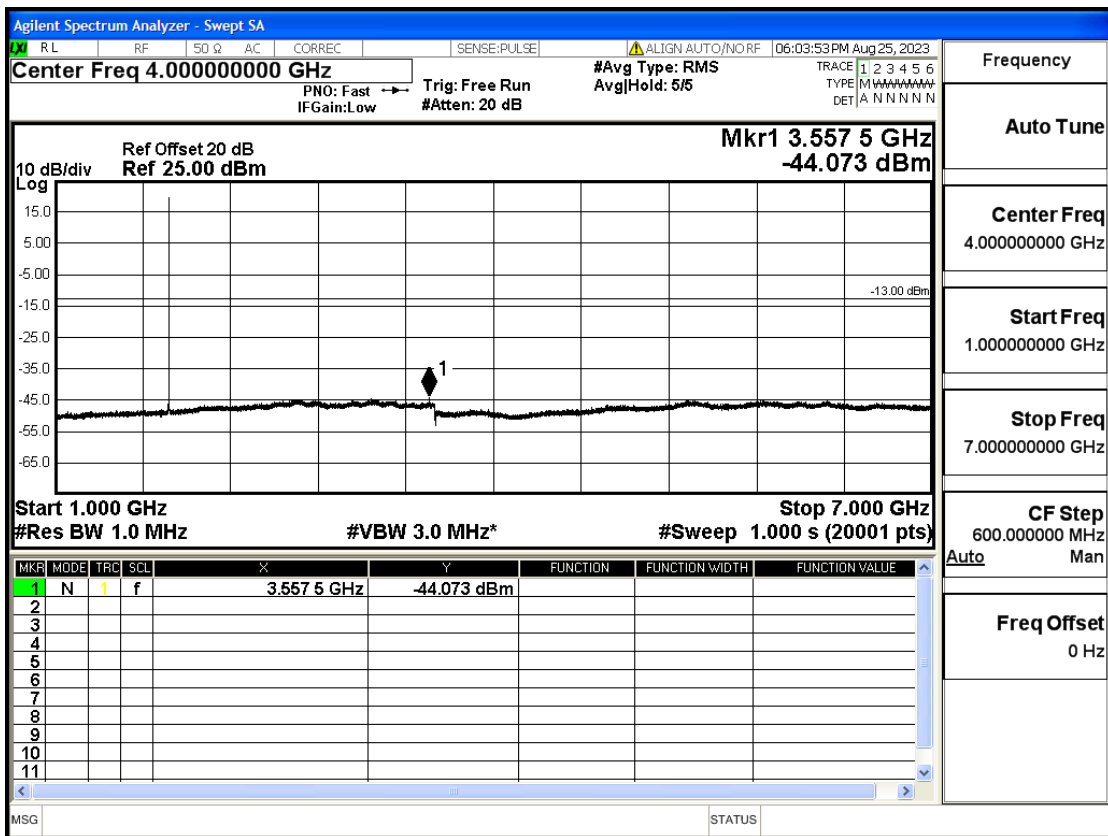

OB66-1.4-1779.3-QPSK-1#LOW@1GHz-7GHz@Pass