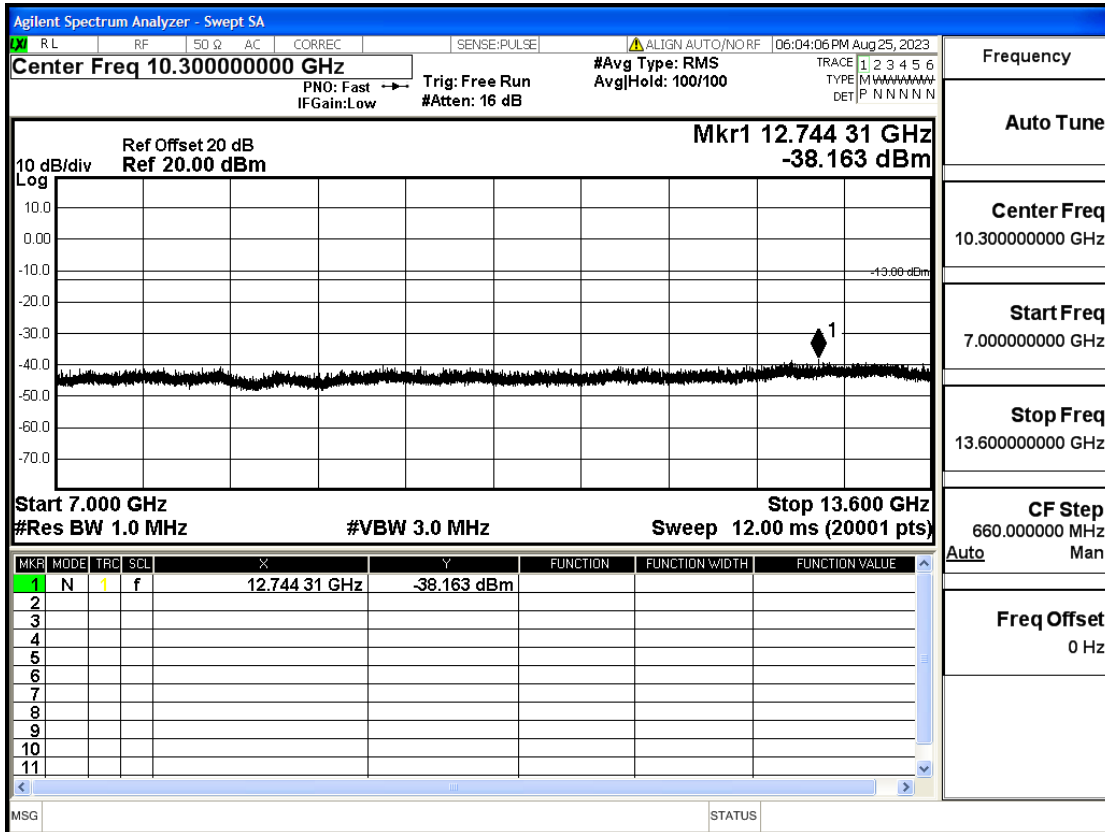

OB66-1.4-1779.3-QPSK-1#LOW@7GHz-13.6GHz@Pass