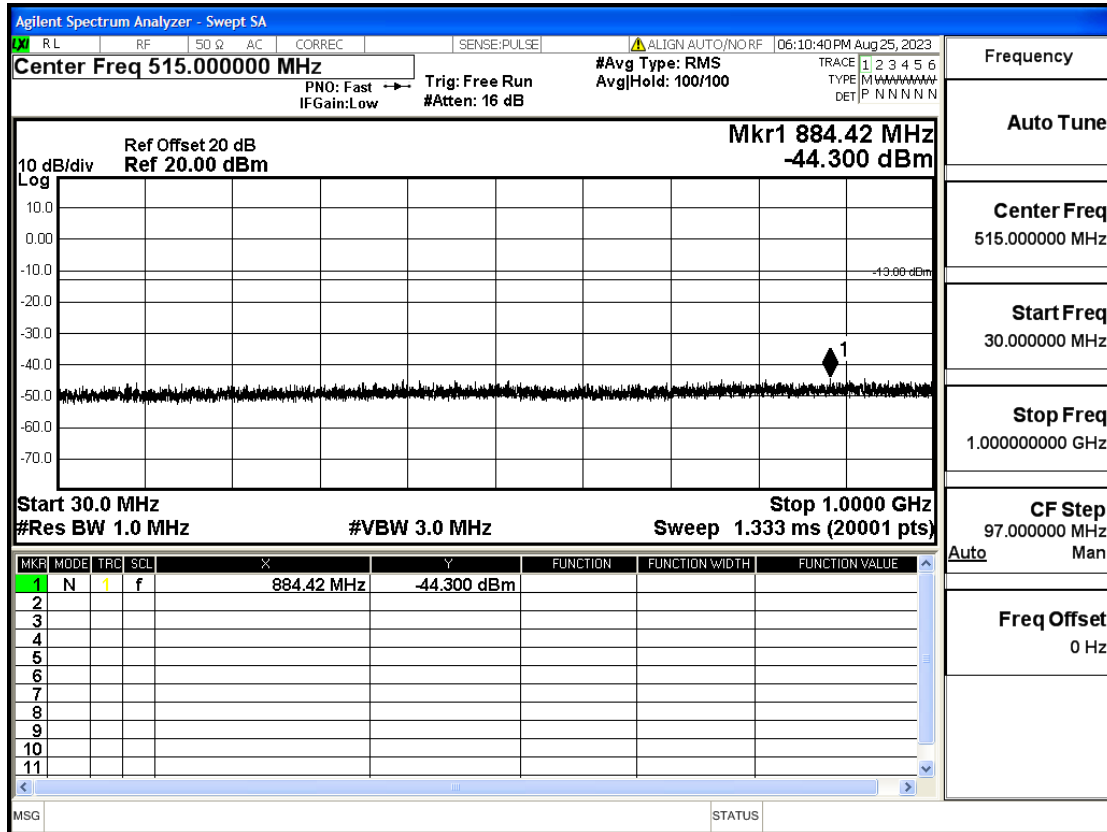

OB66-3-1711.5-QPSK-1#HIGH@30mHz-1GHz@Pass