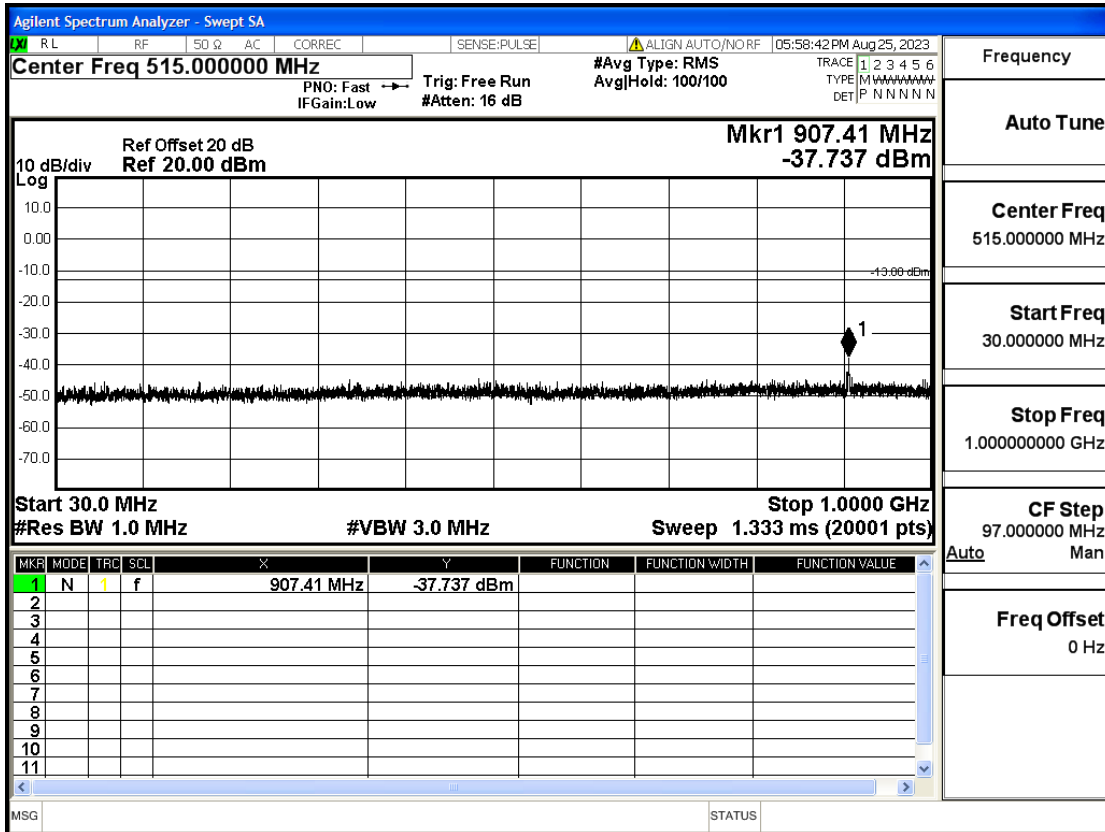

OB66-1.4-1745-QPSK-1#LOW@30mHz-1GHz@Pass