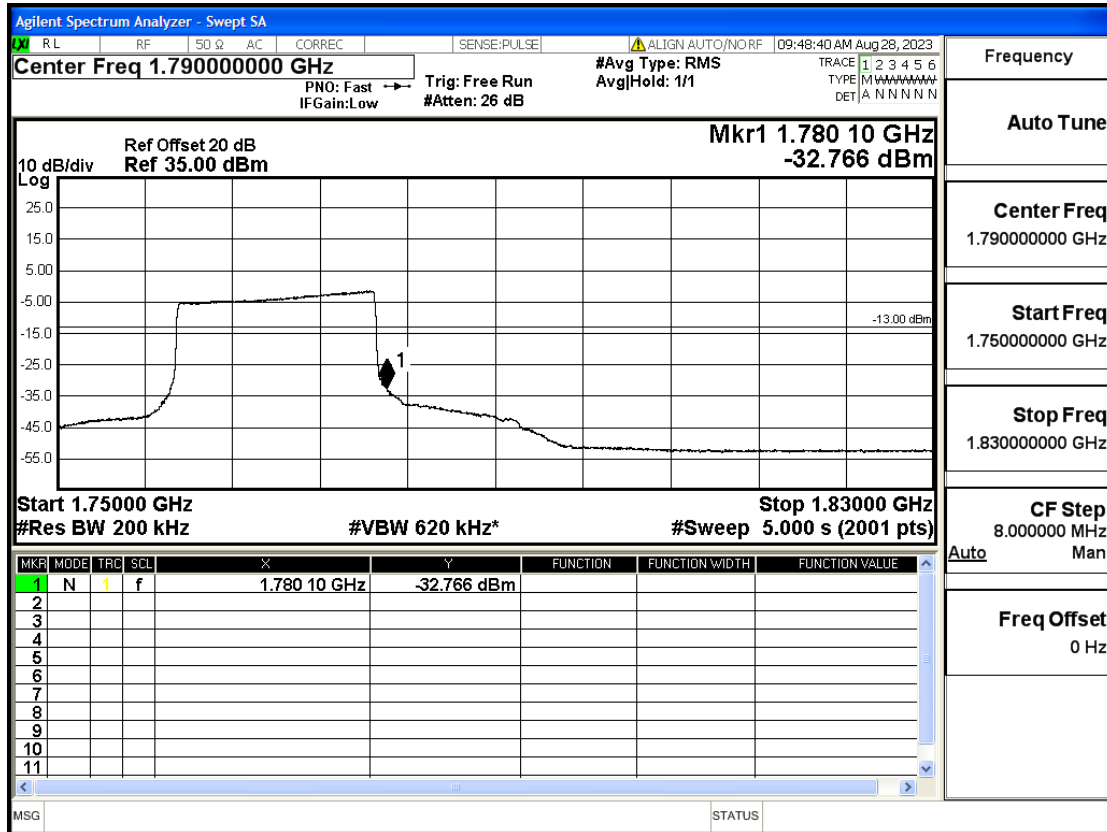

Band66-15-1772.5-16QAM-1#HIGH@Pass

Band66-20-1720-QPSK-100#LOW@Pass

Band66-20-1720-QPSK-1#LOW@Pass

Band66-20-1720-16QAM-18#LOW@Pass

Band66-20-1720-16QAM-1#LOW@Pass

Band66-20-1770-QPSK-100#LOW@Pass

Frequency
Auto Tune
Center Freq 1.790000000 GHz
Start Freq 1.750000000 GHz
Stop Freq 1.830000000 GHz
CF Step 8.000000 MHz
Auto Man
Freq Offset 0 Hz