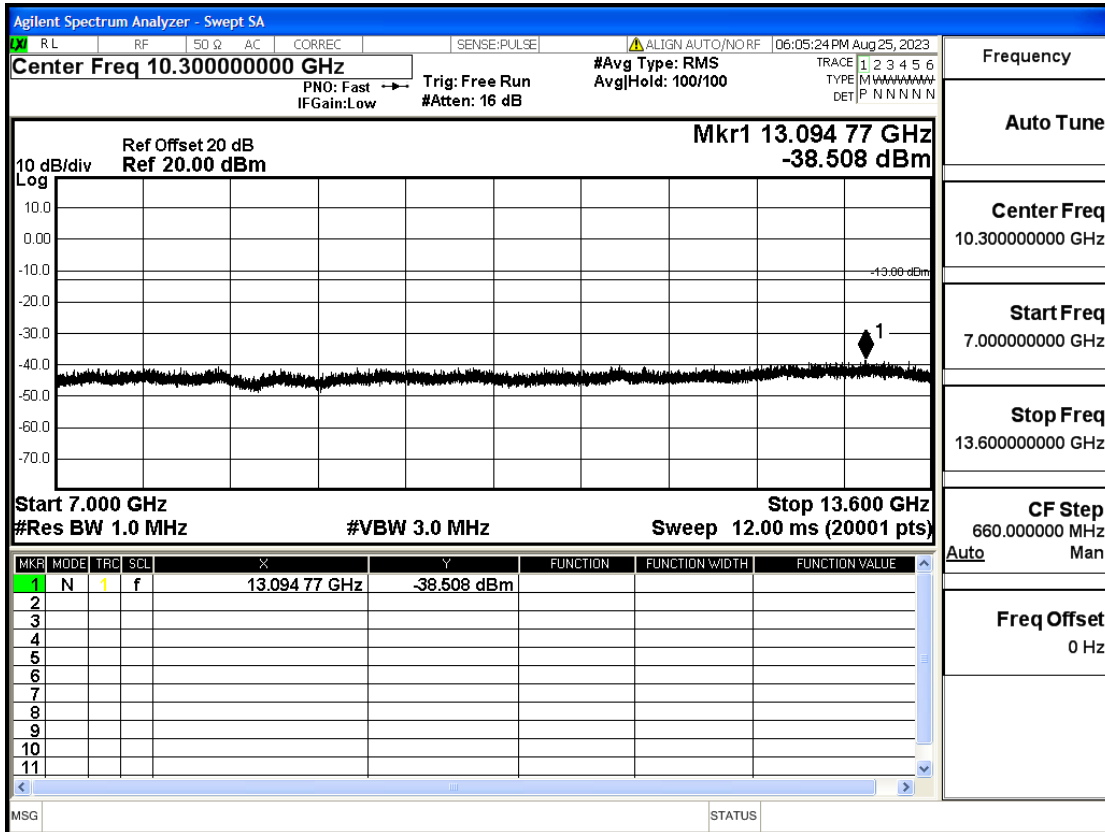

OB66-1.4-1779.3-QPSK-1#HIGH@7GHz-13.6GHz@Pass