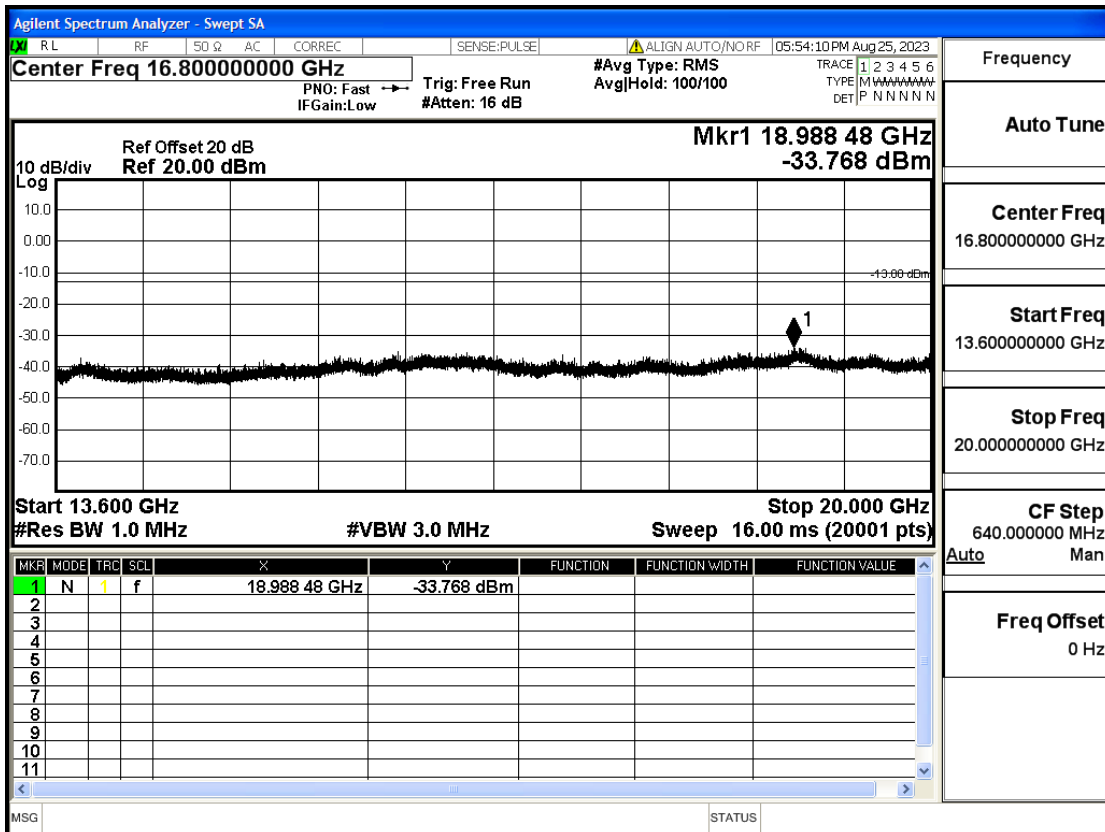

OB66-1.4-1710.7-QPSK-1#LOW@13.6GHz-20GHz@Pass