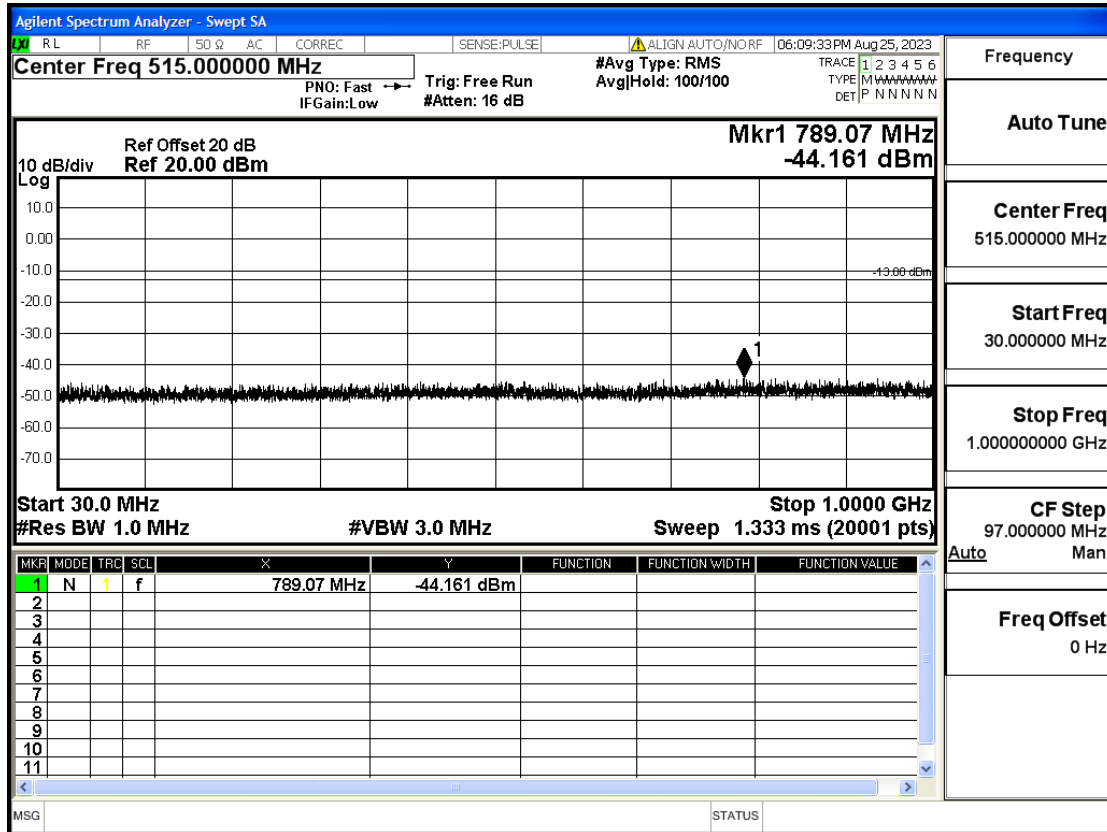

OB66-3-1711.5-QPSK-1#LOW@30mHz-1GHz@Pass