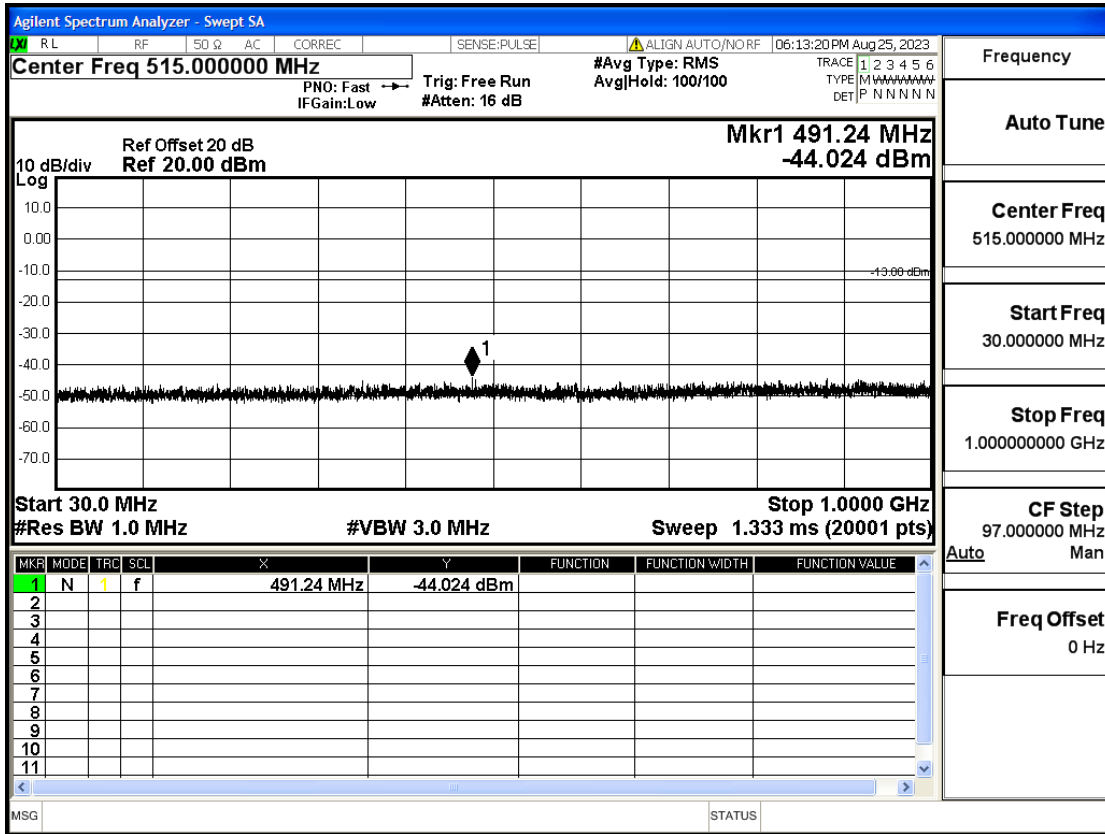

OB66-3-1711.5-QPSK-1#HIGH@30mHz-1GHz@Pass

OB66-3-1711.5-QPSK-1#HIGH@1GHz-7GHz@Pass

OB66-3-1711.5-QPSK-1#HIGH@7GHz-13.6GHz@Pass

OB66-3-1711.5-QPSK-1#HIGH@13.6GHz-20GHz@Pass

OB66-3-1745-QPSK-15#LOW@30MHz-1GHz@Pass