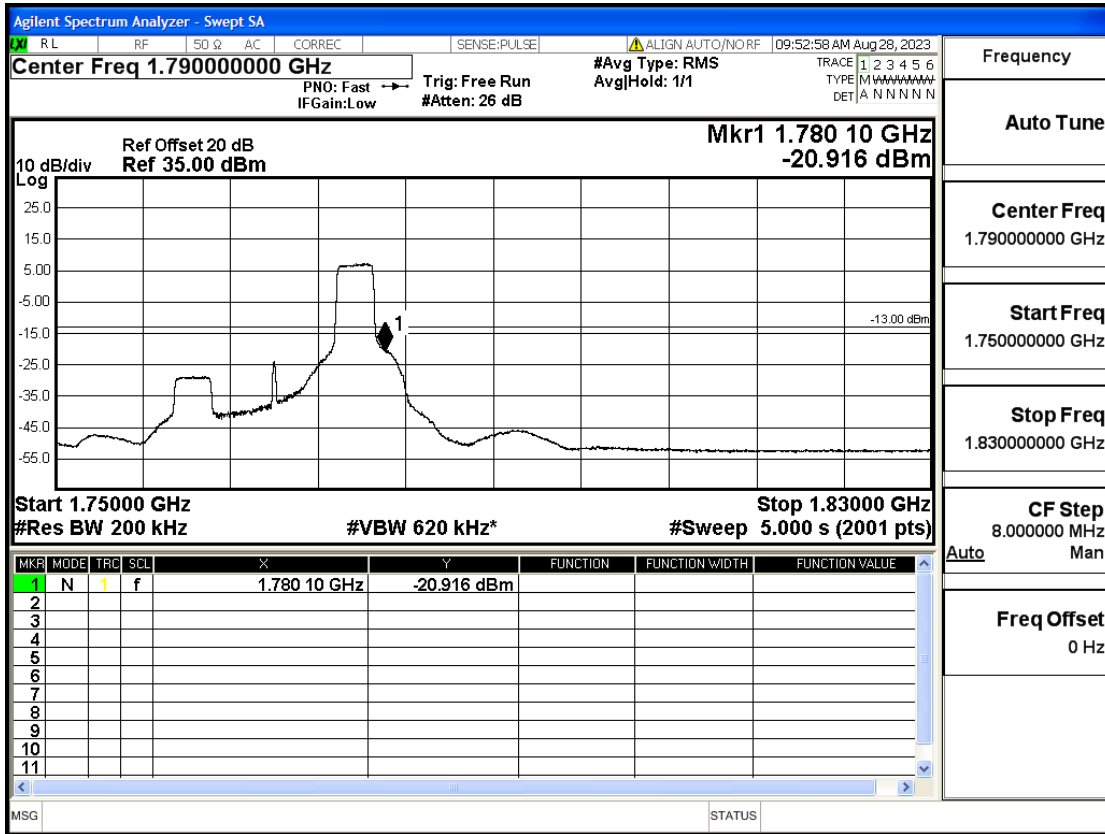

Band66-20-1770-16QAM-18#HIGH@Pass