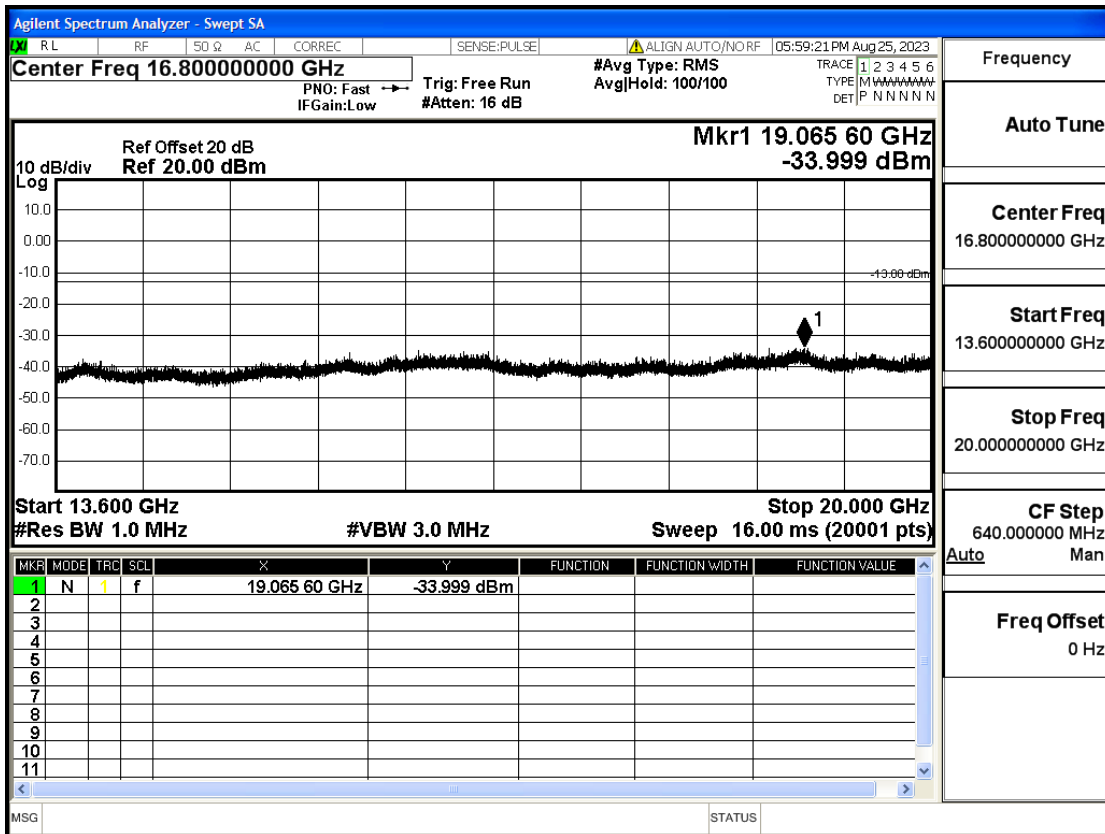

OB66-1.4-1745-QPSK-1#LOW@13.6GHz-20GHz@Pass