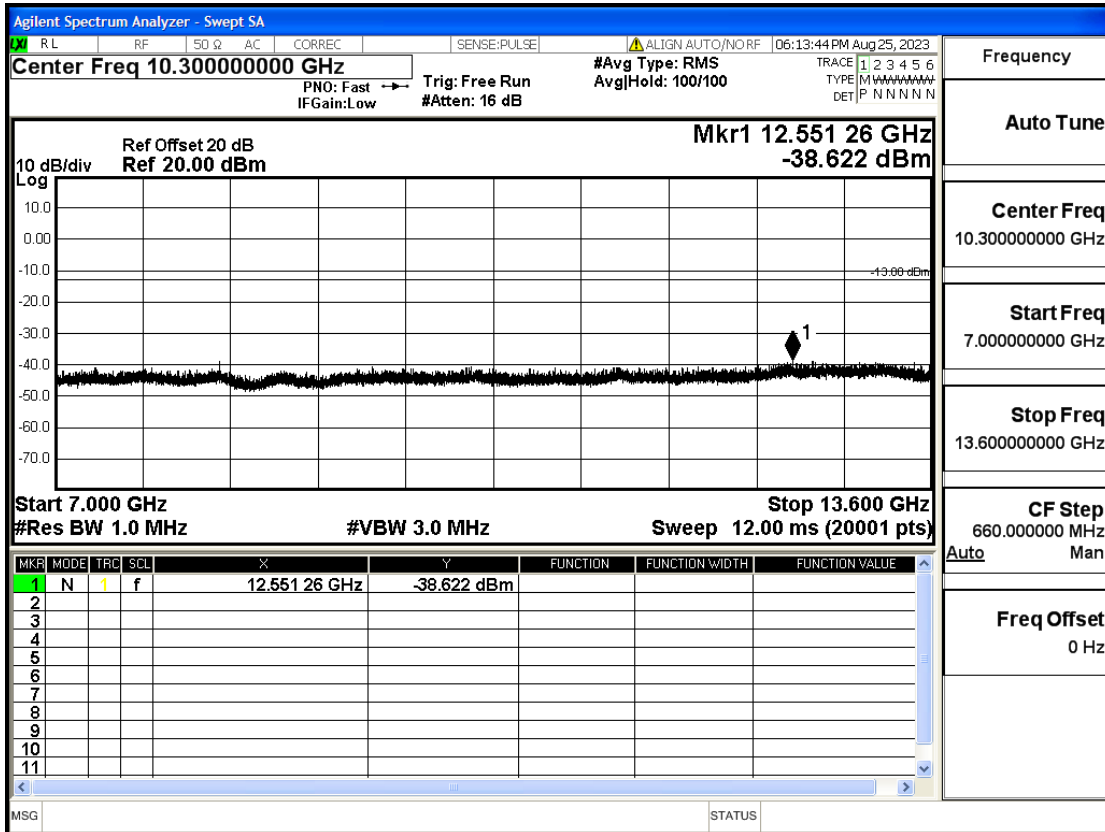

OB66-3-1745-QPSK-15#LOW@7GHz-13.6GHz@Pass