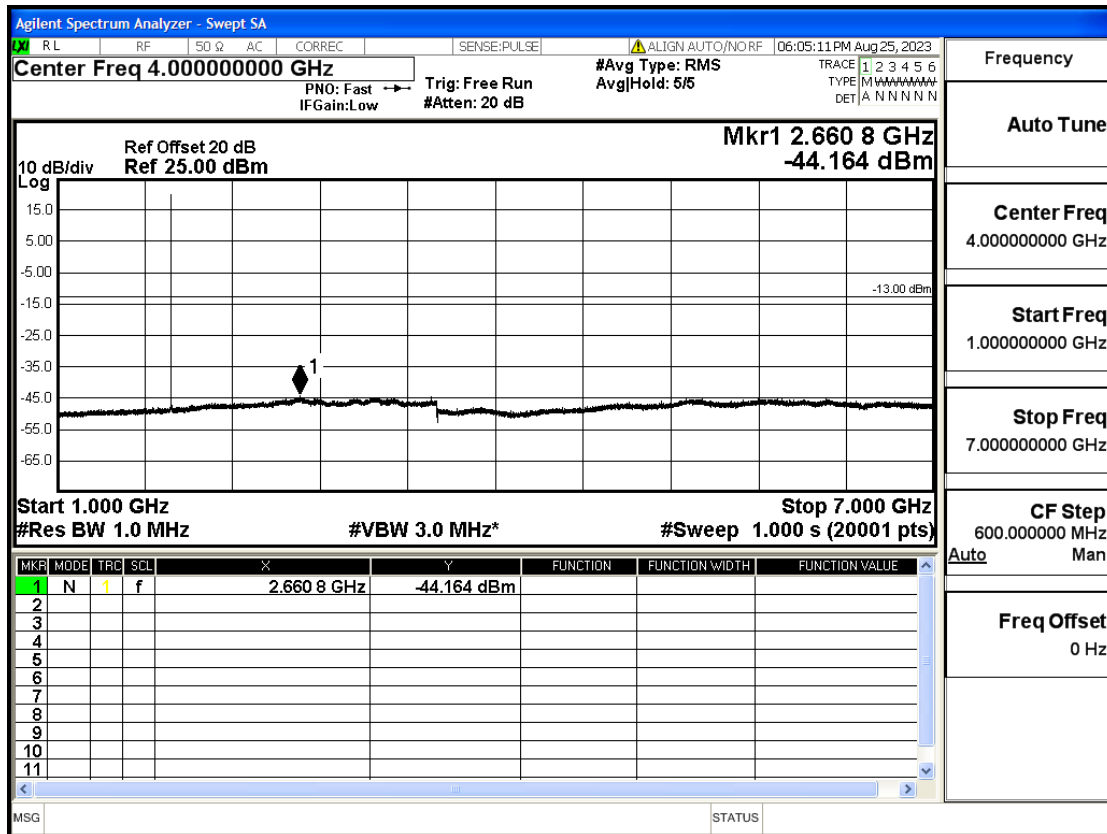

OB66-1.4-1779.3-QPSK-1#LOW@1GHz-7GHz@Pass

OB66-1.4-1779.3-QPSK-1#LOW@7GHz-13.6GHz@Pass

OB66-1.4-1779.3-QPSK-1#LOW@13.6GHz-20GHz@Pass

OB66-1.4-1779.3-QPSK-1#HIGH@30mHz-1GHz@Pass

OB66-1.4-1779.3-QPSK-1#HIGH@1GHz-7GHz@Pass