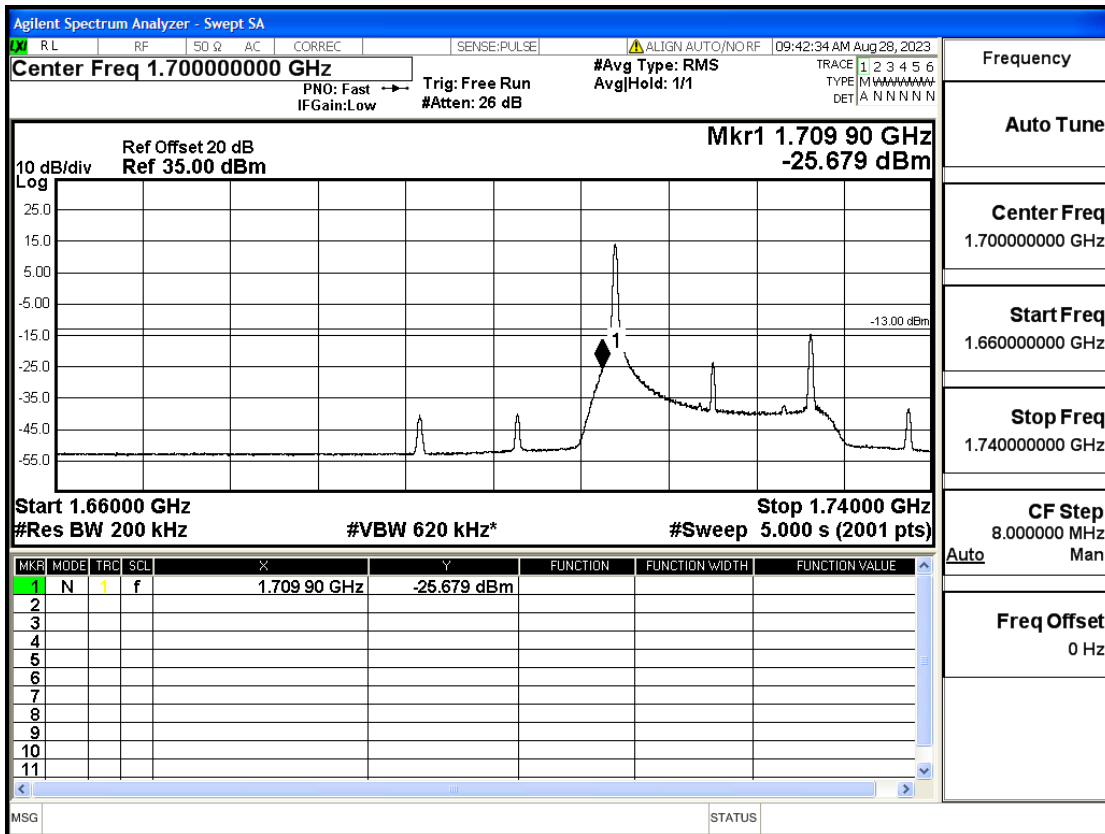

Band66-15-1772.5-16QAM-1#HIGH@Pass

Band66-20-1720-QPSK-100#LOW@Pass

Band66-20-1720-QPSK-1#LOW@Pass

Band66-20-1720-16QAM-18#LOW@Pass

Band66-20-1720-16QAM-1#LOW@Pass

Band66-20-1770-QPSK-100#LOW@Pass

Frequency
Auto Tune
Center Freq 1.790000000 GHz
Start Freq 1.750000000 GHz
Stop Freq 1.830000000 GHz
CF Step 8.000000 MHz
Auto Man
Freq Offset 0 Hz