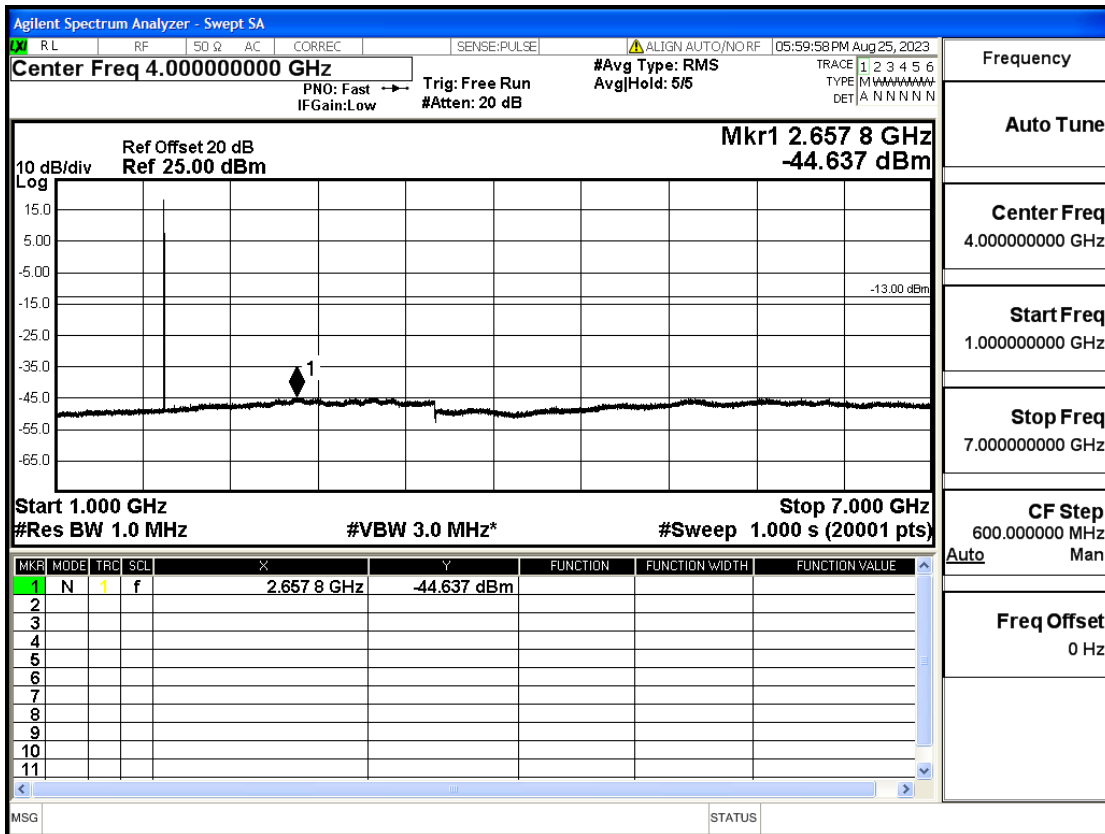

OB66-1.4-1745-QPSK-1#HIGH@1GHz-7GHz@Pass