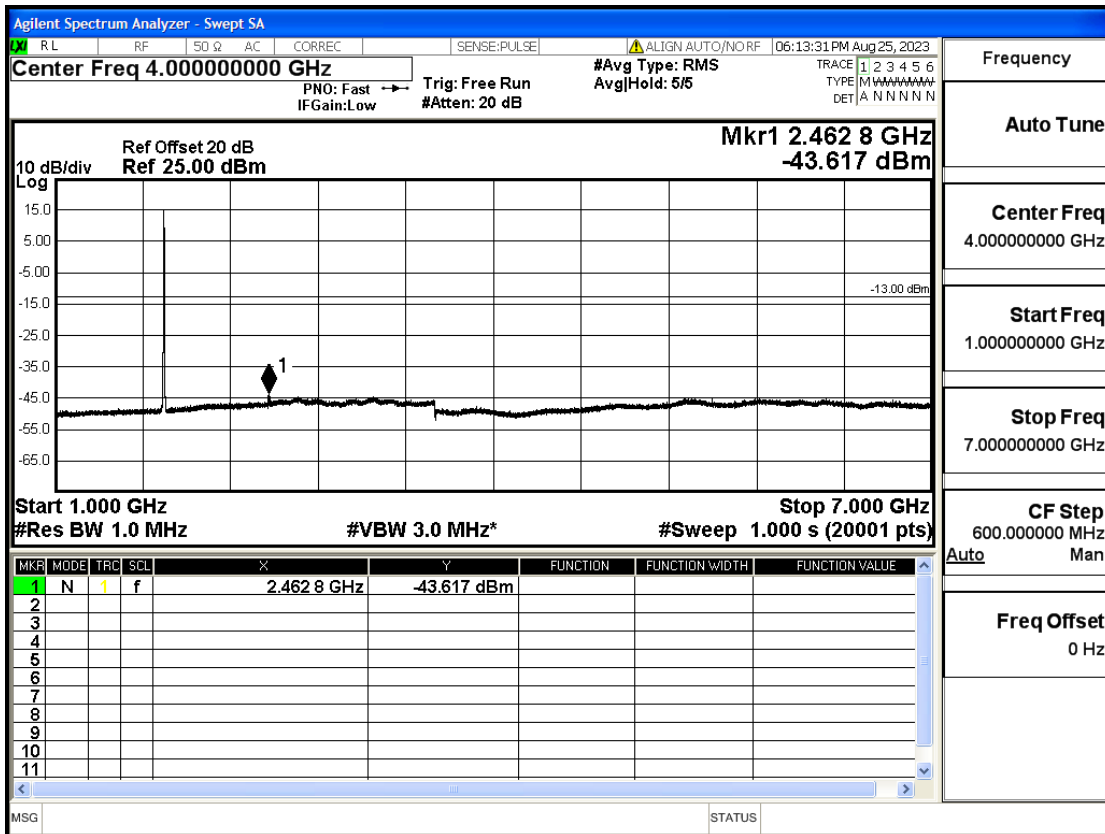

OB66-3-1745-QPSK-15#LOW@1GHz-7GHz@Pass