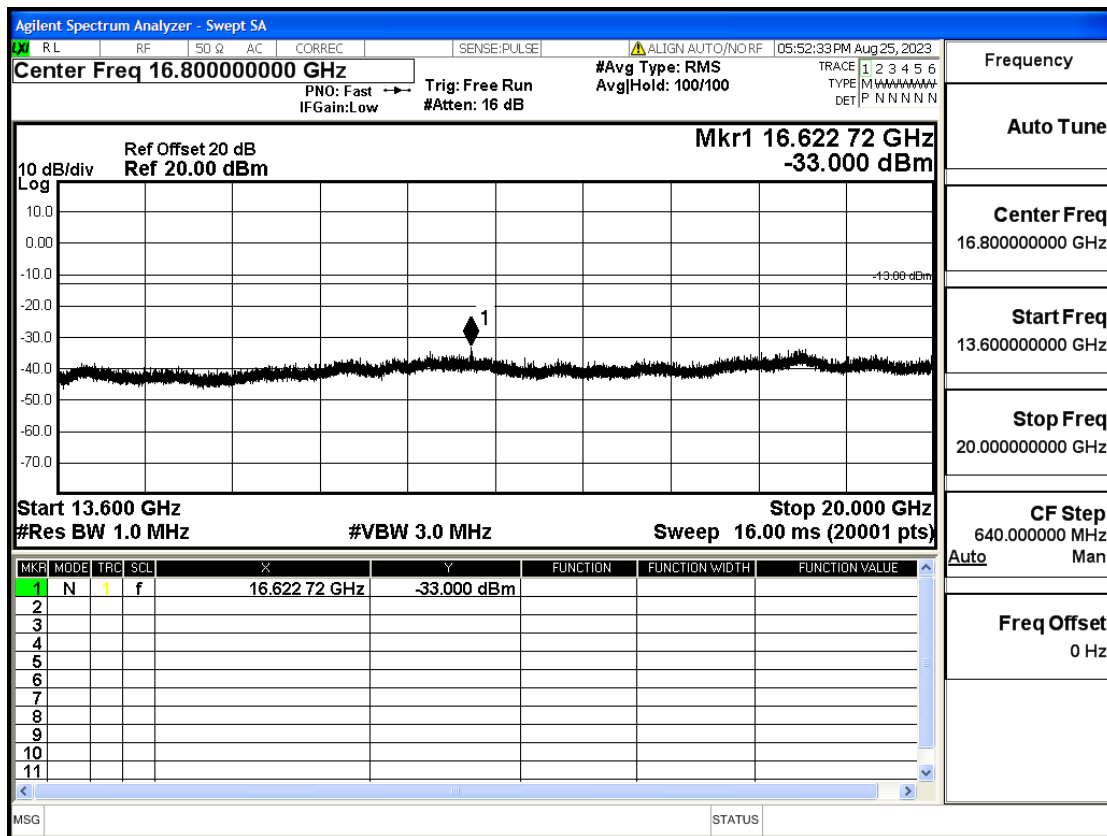

OB66-1.4-1710.7-QPSK-6#LOW@30mHz-1GHz@Pass

OB66-1.4-1710.7-QPSK-6#LOW@1GHz-7GHz@Pass

OB66-1.4-1710.7-QPSK-6#LOW@7GHz-13.6GHz@Pass

OB66-1.4-1710.7-QPSK-6#LOW@13.6GHz-20GHz@Pass

OB66-1.4-1710.7-QPSK-1#LOW@7GHz-13.6GHz@Pass