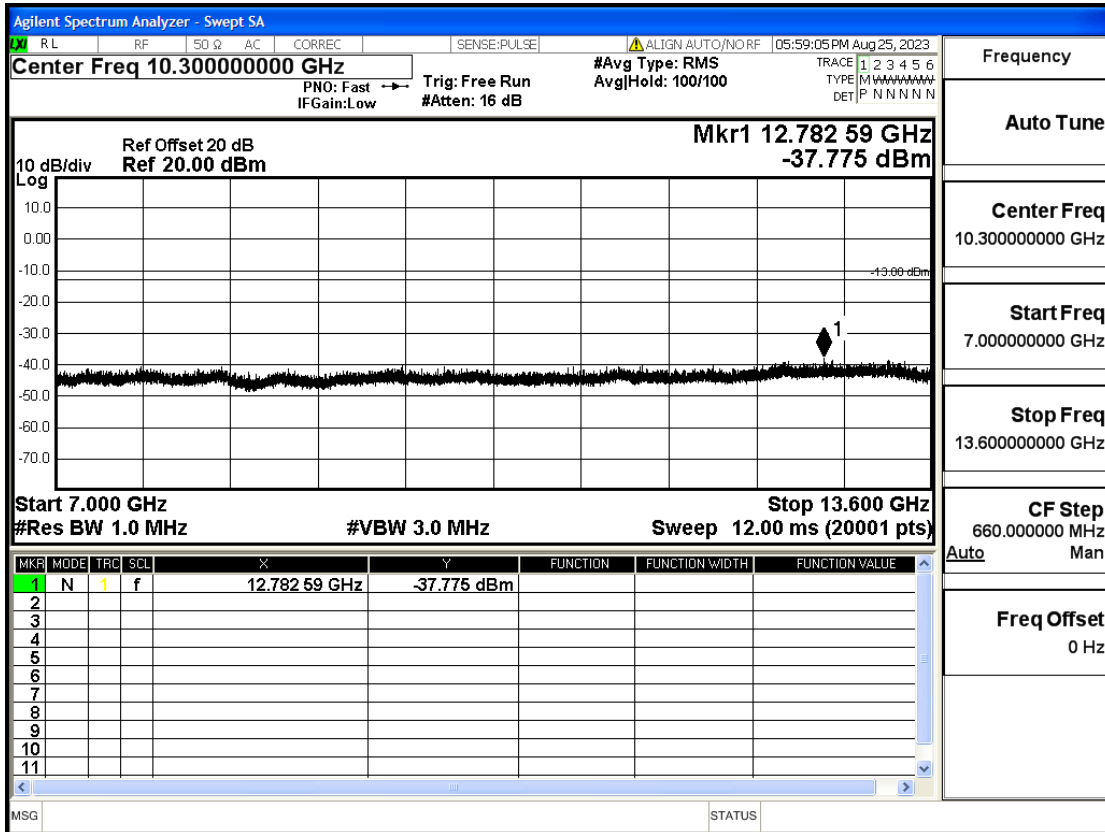

OB66-1.4-1745-QPSK-6#LOW@7GHz-13.6GHz@Pass

OB66-1.4-1745-QPSK-6#LOW@13.6GHz-20GHz@Pass

OB66-1.4-1745-QPSK-1#LOW@30mHz-1GHz@Pass

OB66-1.4-1745-QPSK-1#LOW@1GHz-7GHz@Pass

OB66-1.4-1745-QPSK-1#LOW@7GHz-13.6GHz@Pass