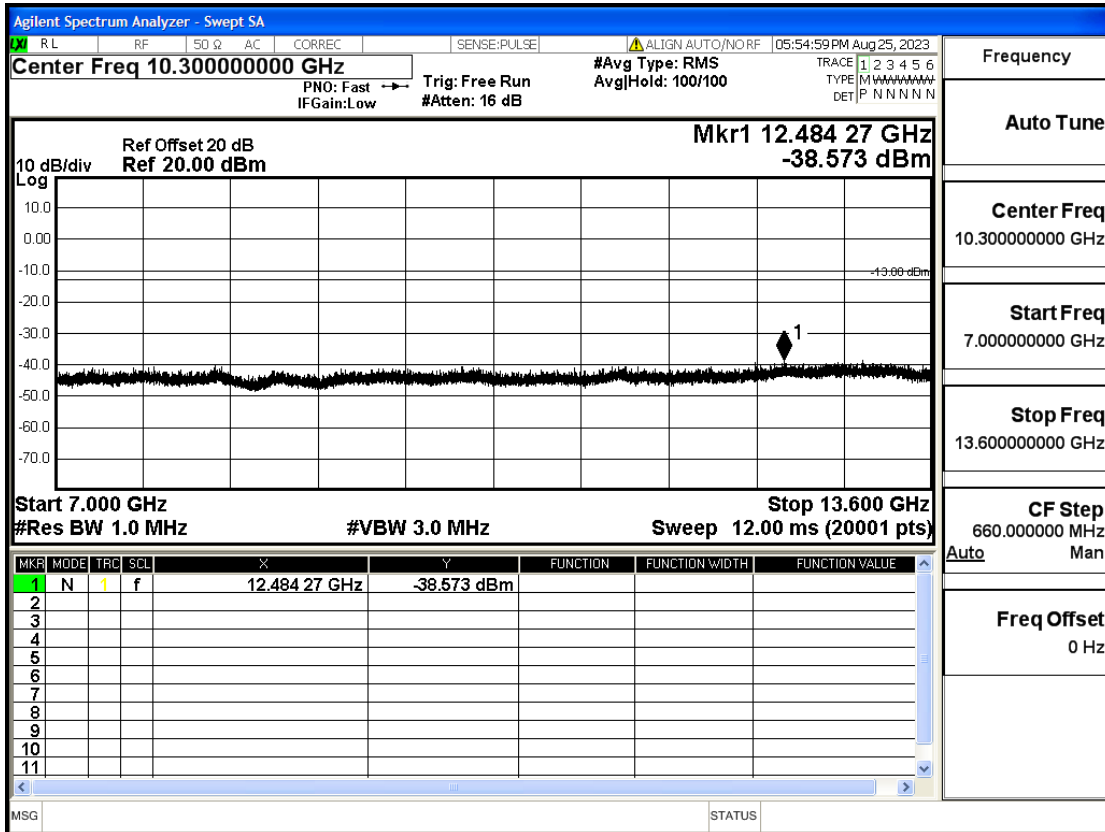

OB66-1.4-1710.7-QPSK-1#HIGH@7GHz-13.6GHz@Pass