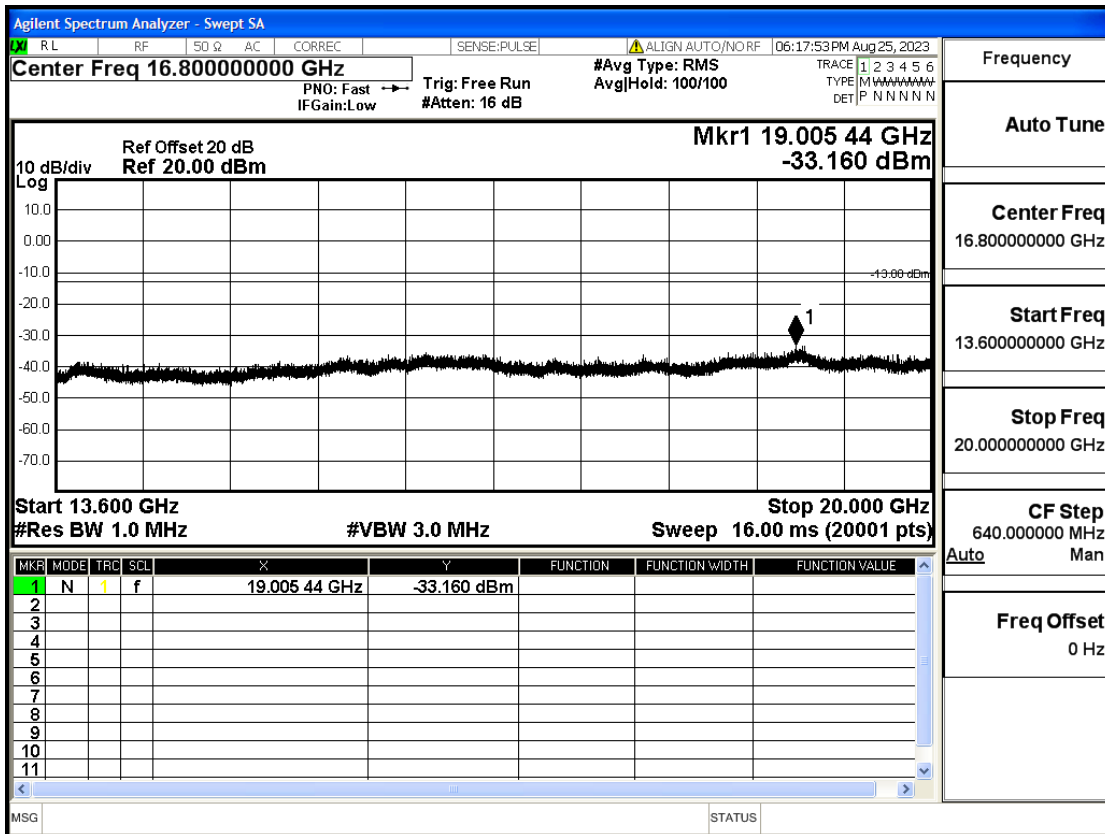

OB66-3-1745-QPSK-1#LOW@13.6GHz-20GHz@Pass