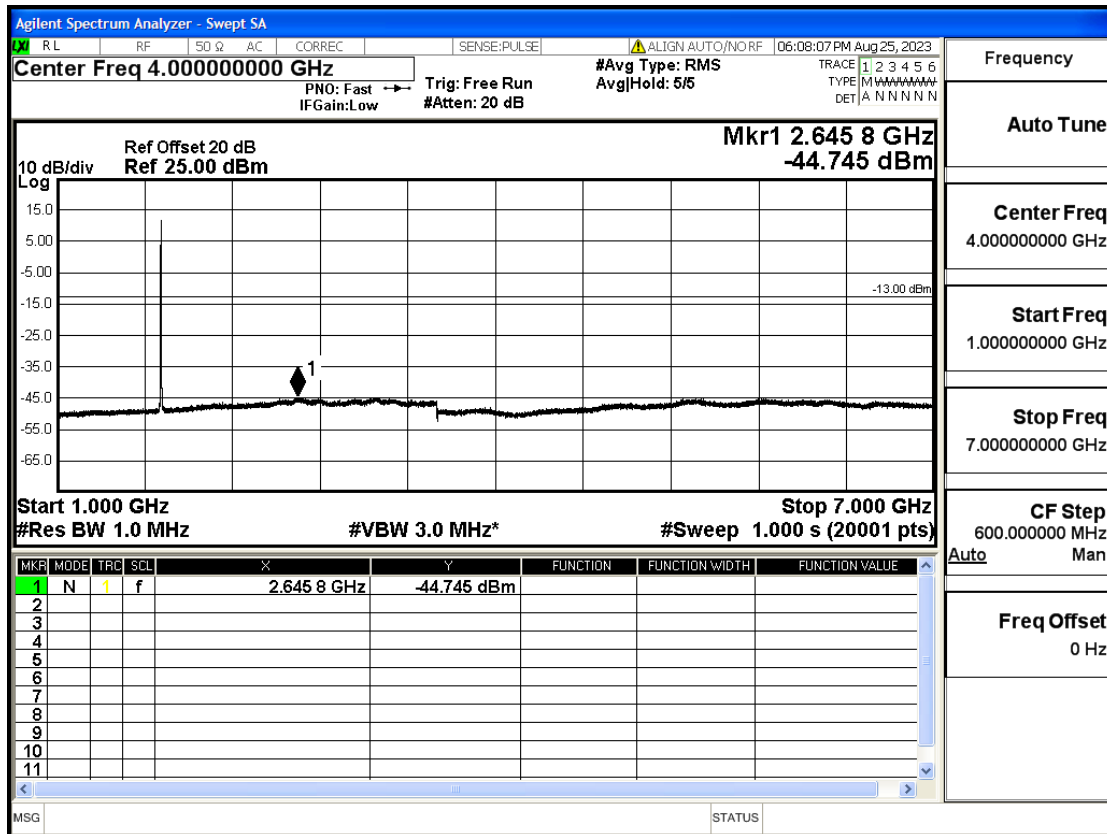

OB66-1.4-1779.3-QPSK-1#HIGH@7GHz-13.6GHz@Pass

OB66-1.4-1779.3-QPSK-1#HIGH@13.6GHz-20GHz@Pass

OB66-3-1711.5-QPSK-15#LOW@30mHz-1GHz@Pass

OB66-3-1711.5-QPSK-15#LOW@1GHz-7GHz@Pass

OB66-3-1711.5-QPSK-15#LOW@7GHz-13.6GHz@Pass