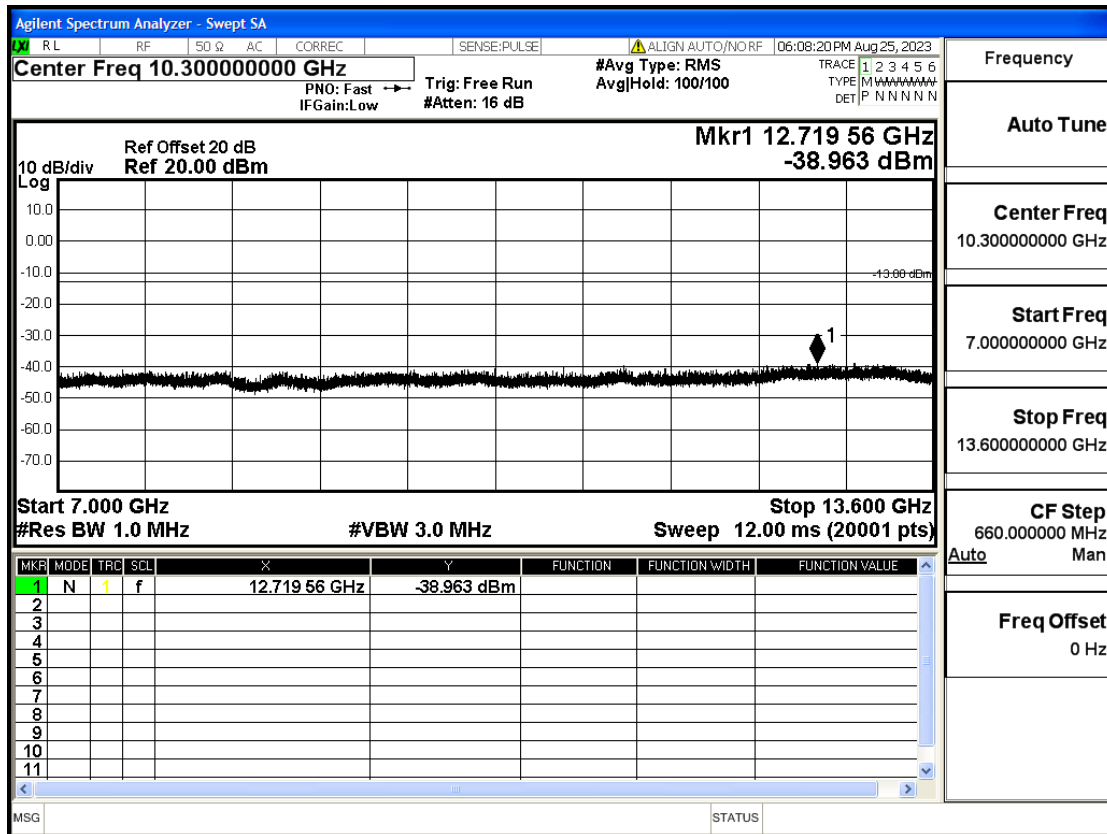

OB66-1.4-1779.3-QPSK-1#HIGH@7GHz-13.6GHz@Pass

OB66-1.4-1779.3-QPSK-1#HIGH@13.6GHz-20GHz@Pass

OB66-3-1711.5-QPSK-15#LOW@30mHz-1GHz@Pass

OB66-3-1711.5-QPSK-15#LOW@1GHz-7GHz@Pass

OB66-3-1711.5-QPSK-15#LOW@7GHz-13.6GHz@Pass