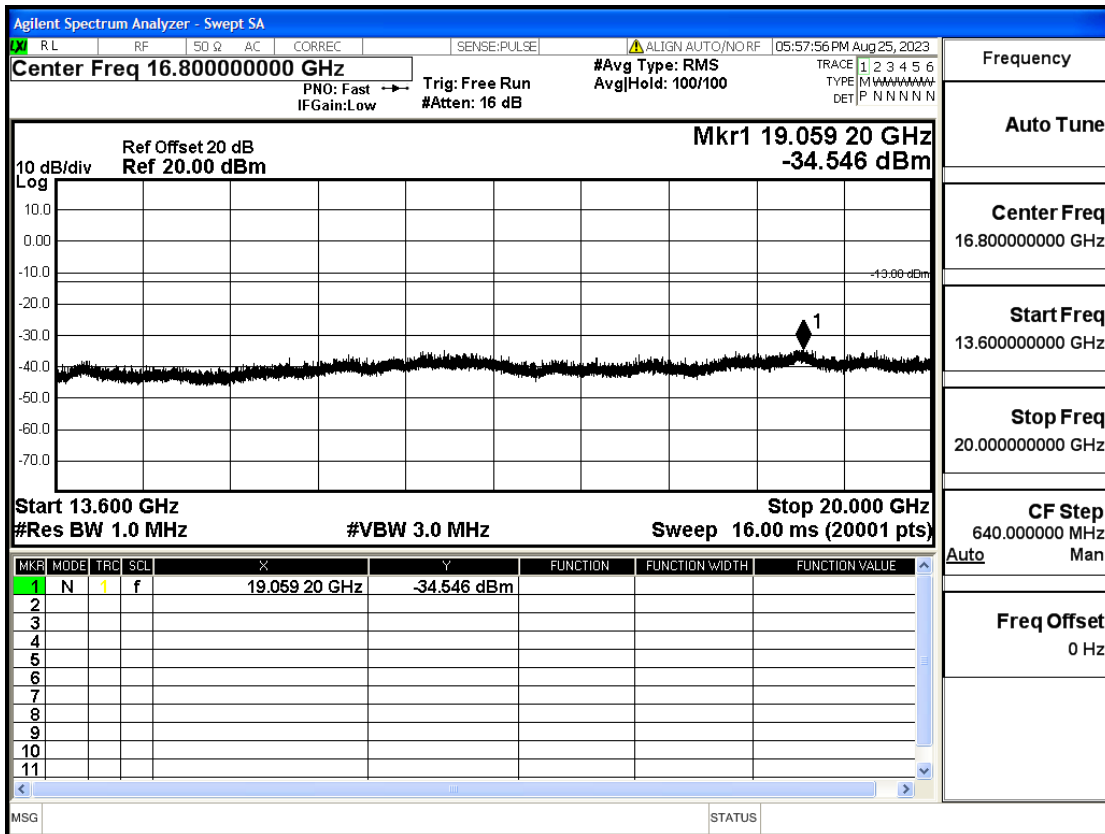

OB66-1.4-1745-QPSK-6#LOW@13.6GHz-20GHz@Pass