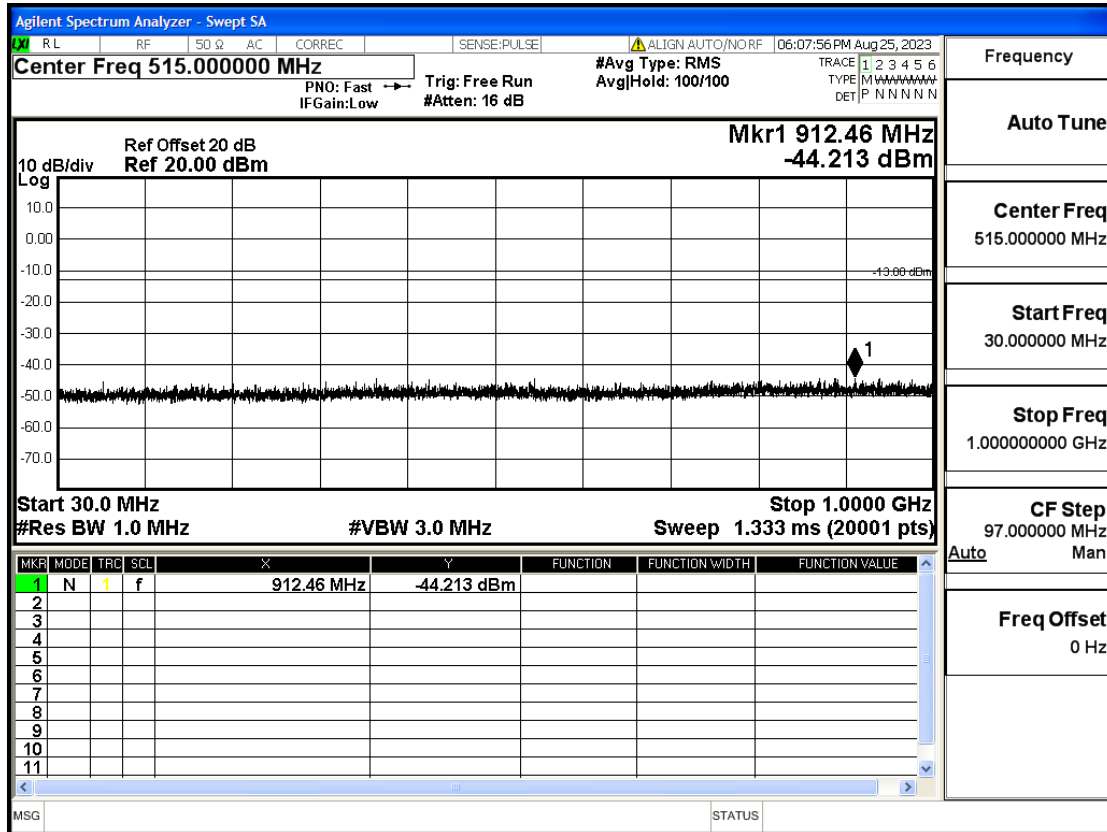

OB66-3-1711.5-QPSK-15#LOW@30mHz-1GHz@Pass