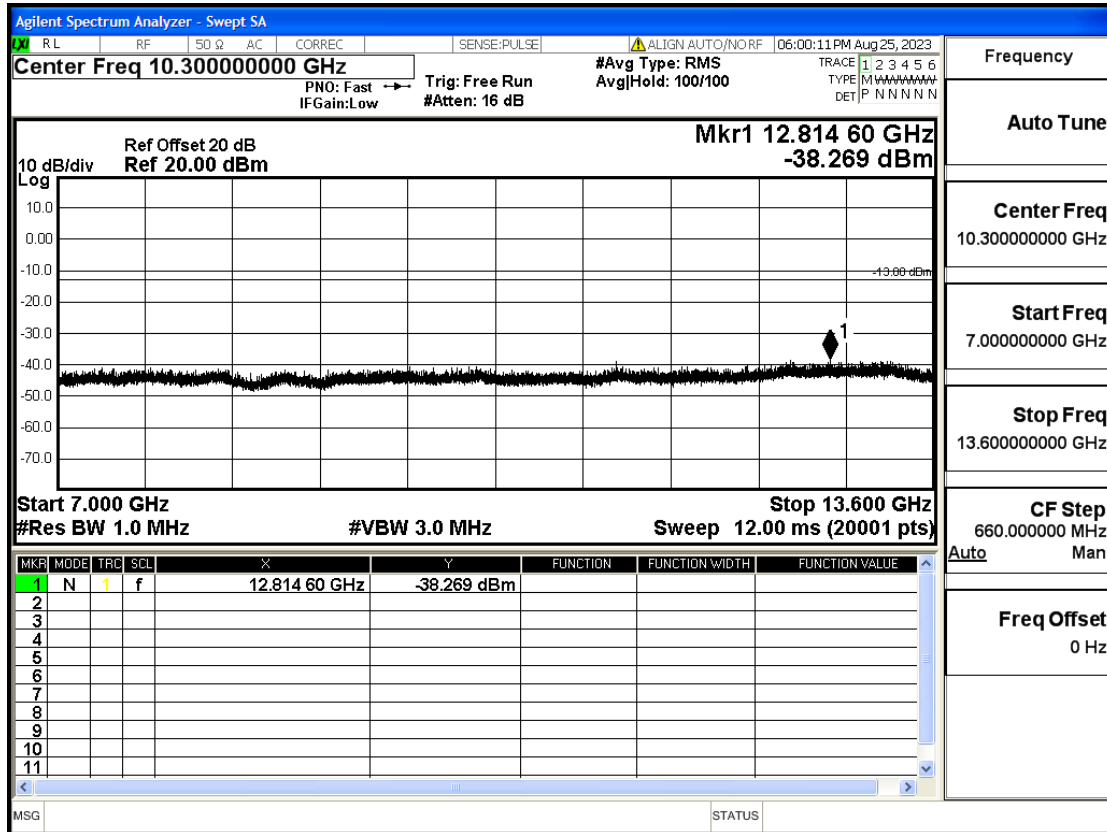

OB66-1.4-1745-QPSK-1#LOW@13.6GHz-20GHz@Pass

OB66-1.4-1745-QPSK-1#HIGH@30mHz-1GHz@Pass

OB66-1.4-1745-QPSK-1#HIGH@1GHz-7GHz@Pass

OB66-1.4-1745-QPSK-1#HIGH@7GHz-13.6GHz@Pass

OB66-1.4-1745-QPSK-1#HIGH@13.6GHz-20GHz@Pass