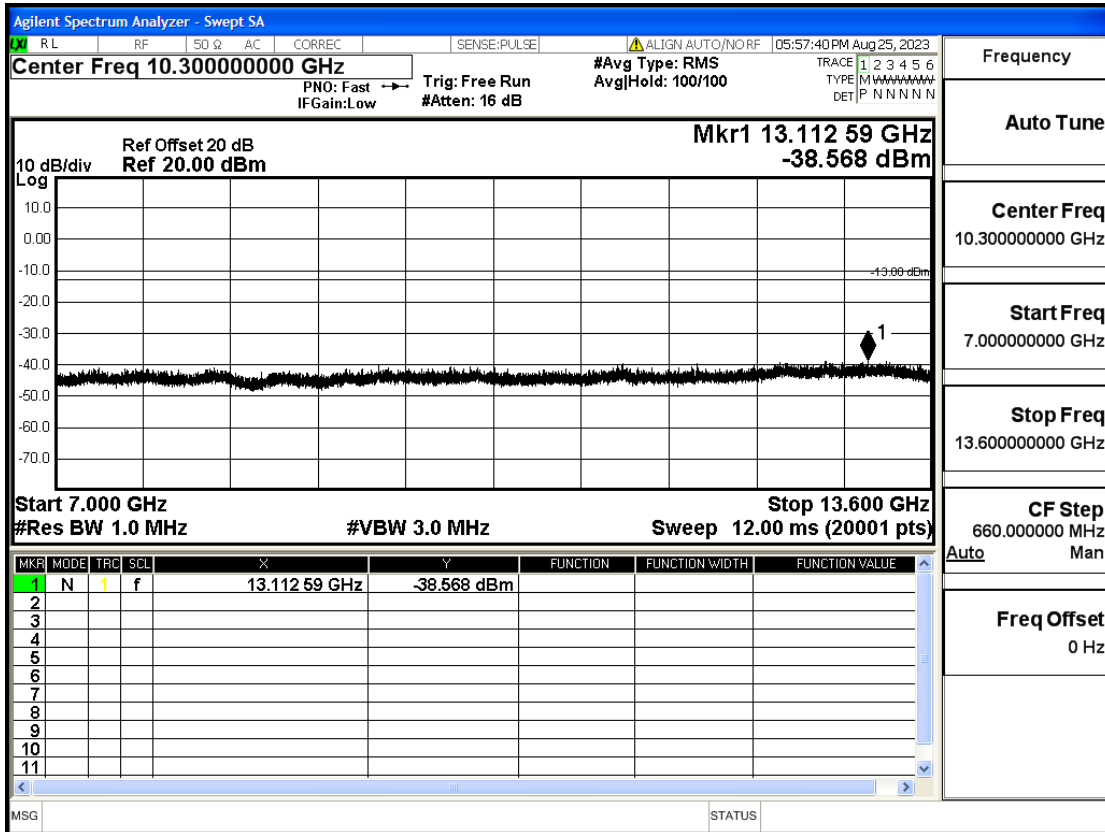

OB66-1.4-1745-QPSK-6#LOW@7GHz-13.6GHz@Pass