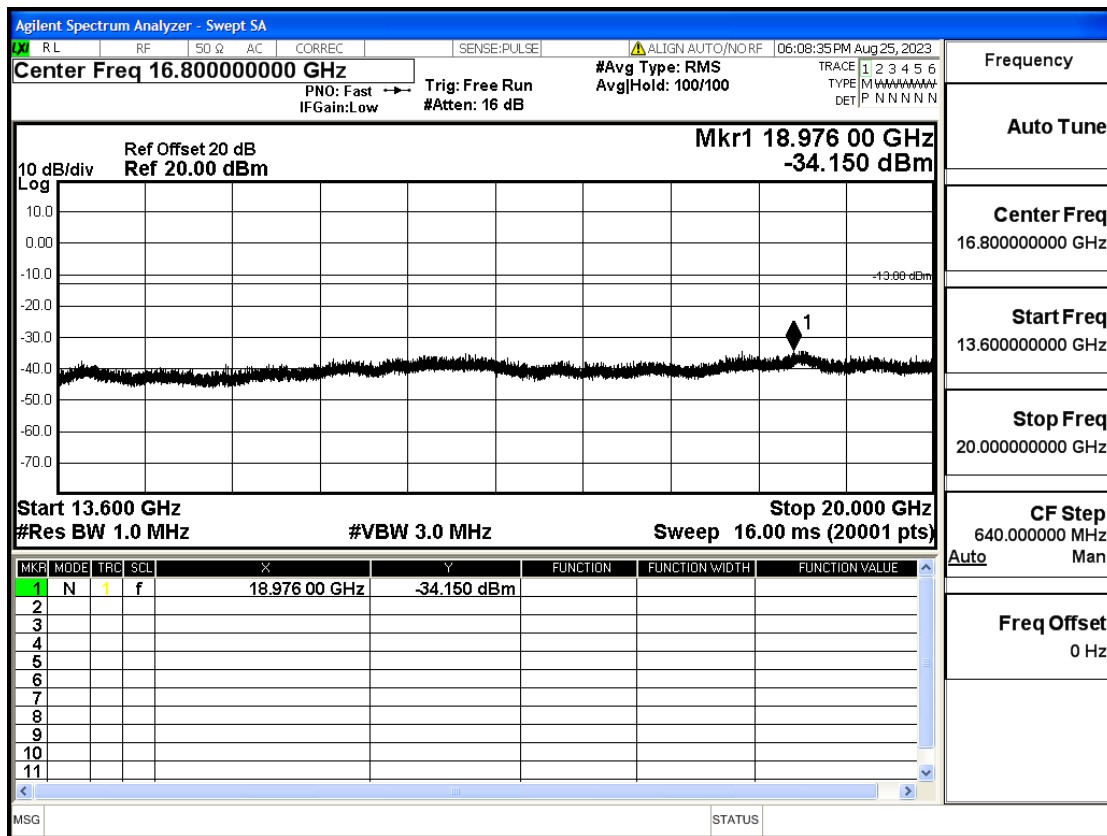

OB66-3-1711.5-QPSK-15#LOW@13.6GHz-20GHz@Pass