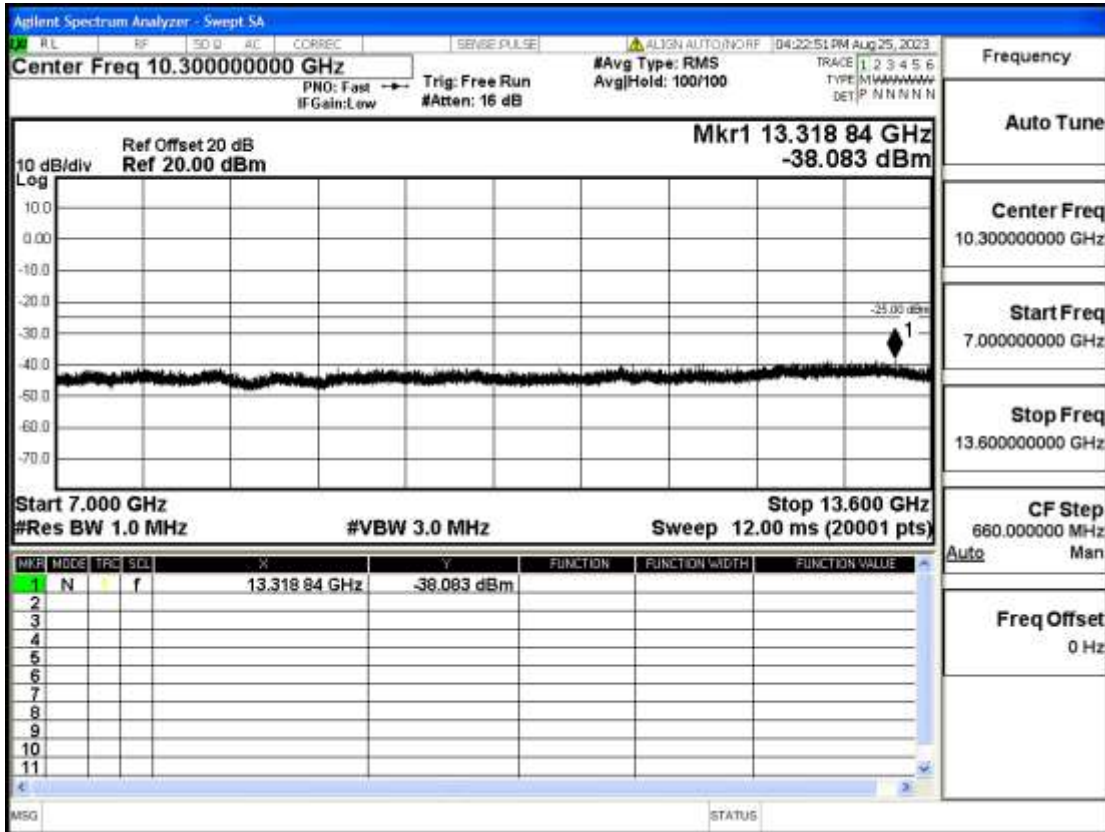

OB7-5-2502.5-QPSK-1#HIGH@7GHz-13.6GHz@Pass

OB7-5-2502.5-QPSK-1#HIGH@13.6GHz-26.5GHz@Pass

OB7-5-2535-QPSK-25#LOW@30mHz-1GHz@Pass

OB7-5-2535-QPSK-25#LOW@1GHz-7GHz@Pass

OB7-5-2535-QPSK-25#LOW@7GHz-13.6GHz@Pass