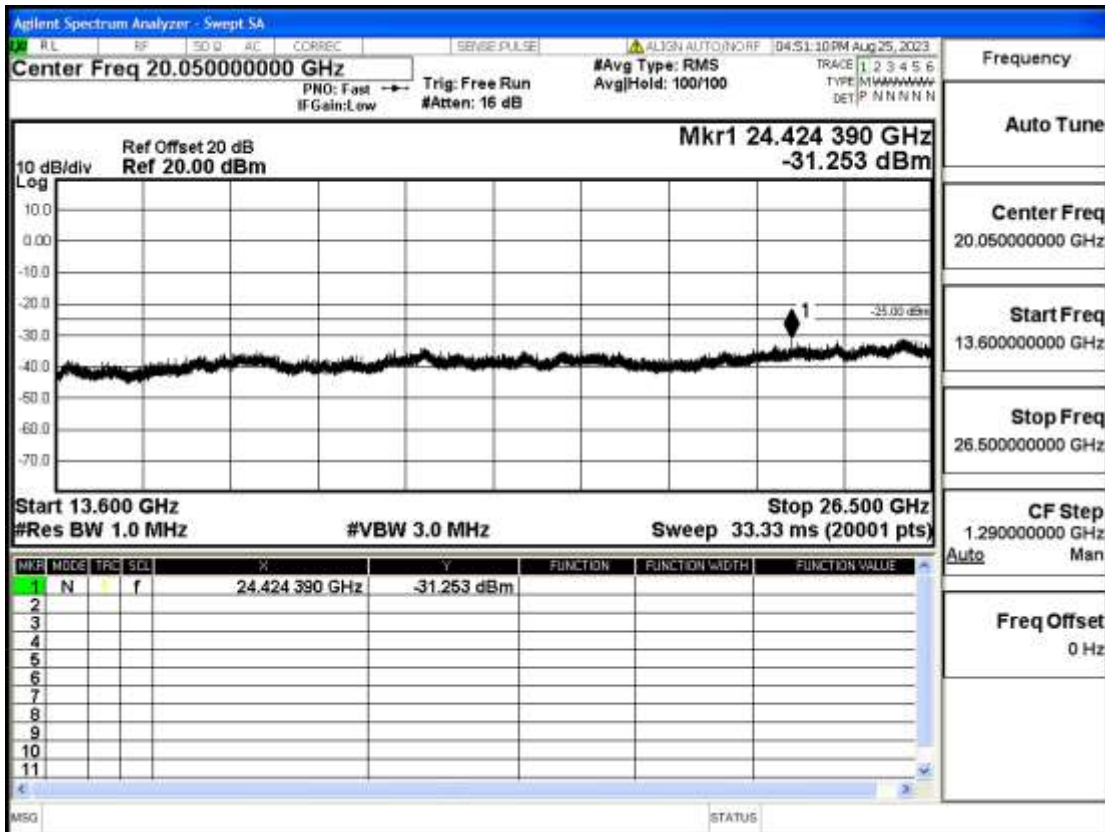

OB7-10-2535-QPSK-1#HIGH@13.6GHz-26.5GHz@Pass