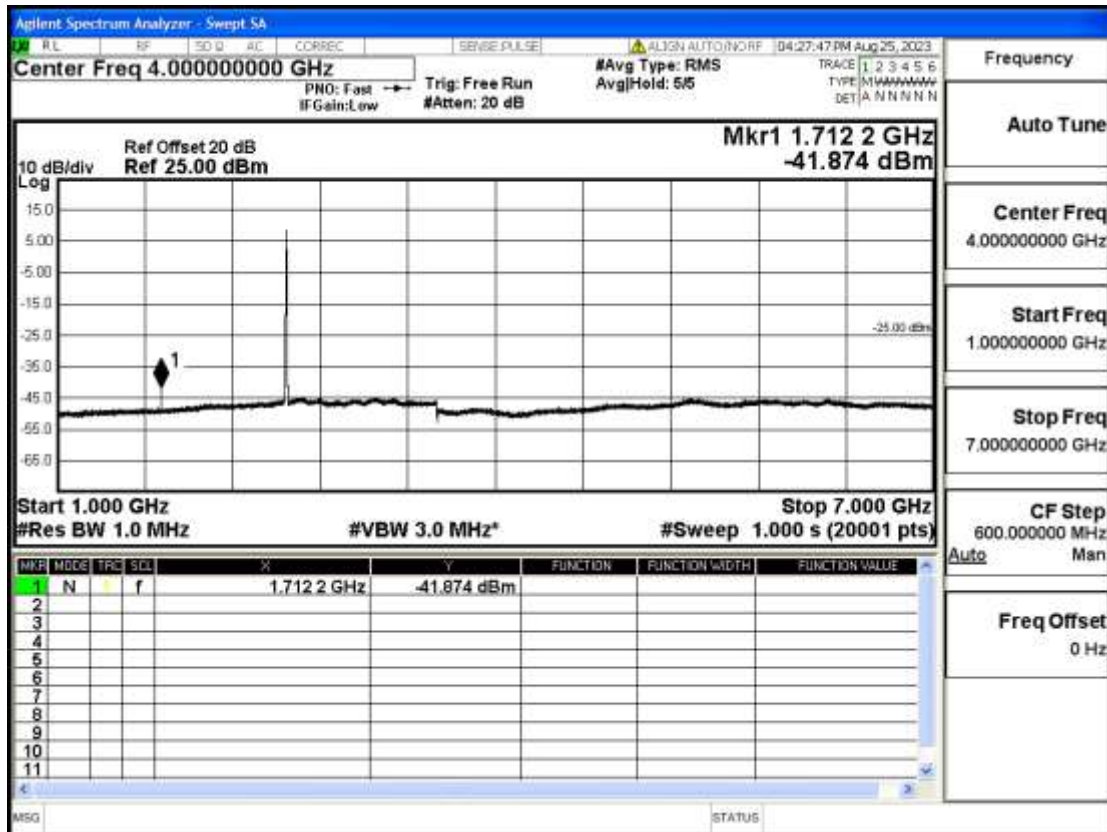

OB7-5-2535-QPSK-1#HIGH@1GHz-7GHz@Pass

OB7-5-2567.5-QPSK-25#LOW@30mHz-1GHz@Pass

OB7-5-2567.5-QPSK-25#LOW@1GHz-7GHz@Pass

OB7-5-2567.5-QPSK-25#LOW@7GHz-13.6GHz@Pass

OB7-5-2567.5-QPSK-25#LOW@13.6GHz-26.5GHz@Pass