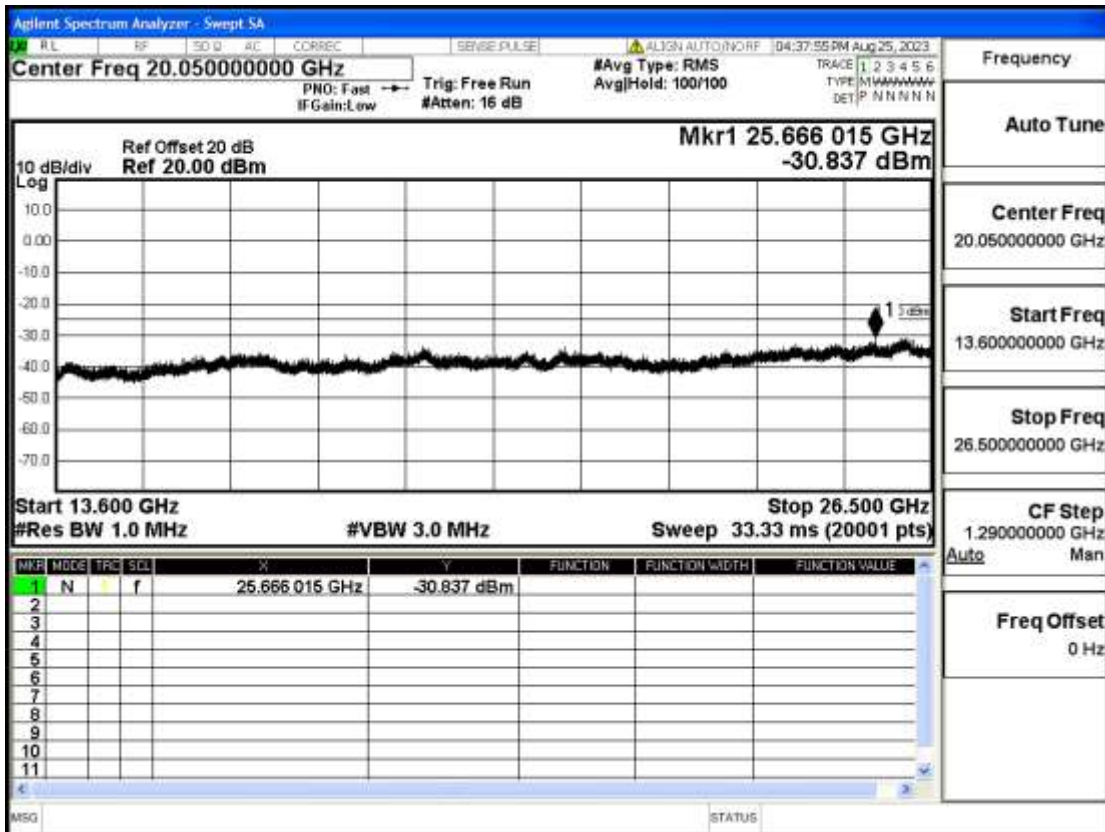

OB7-5-2567.5-QPSK-1#LOW@30mHz-1GHz@Pass

OB7-5-2567.5-QPSK-1#LOW@1GHz-7GHz@Pass

OB7-5-2567.5-QPSK-1#LOW@7GHz-13.6GHz@Pass

OB7-5-2567.5-QPSK-1#LOW@13.6GHz-26.5GHz@Pass

OB7-5-2567.5-QPSK-1#HIGH@30mHz-1GHz@Pass