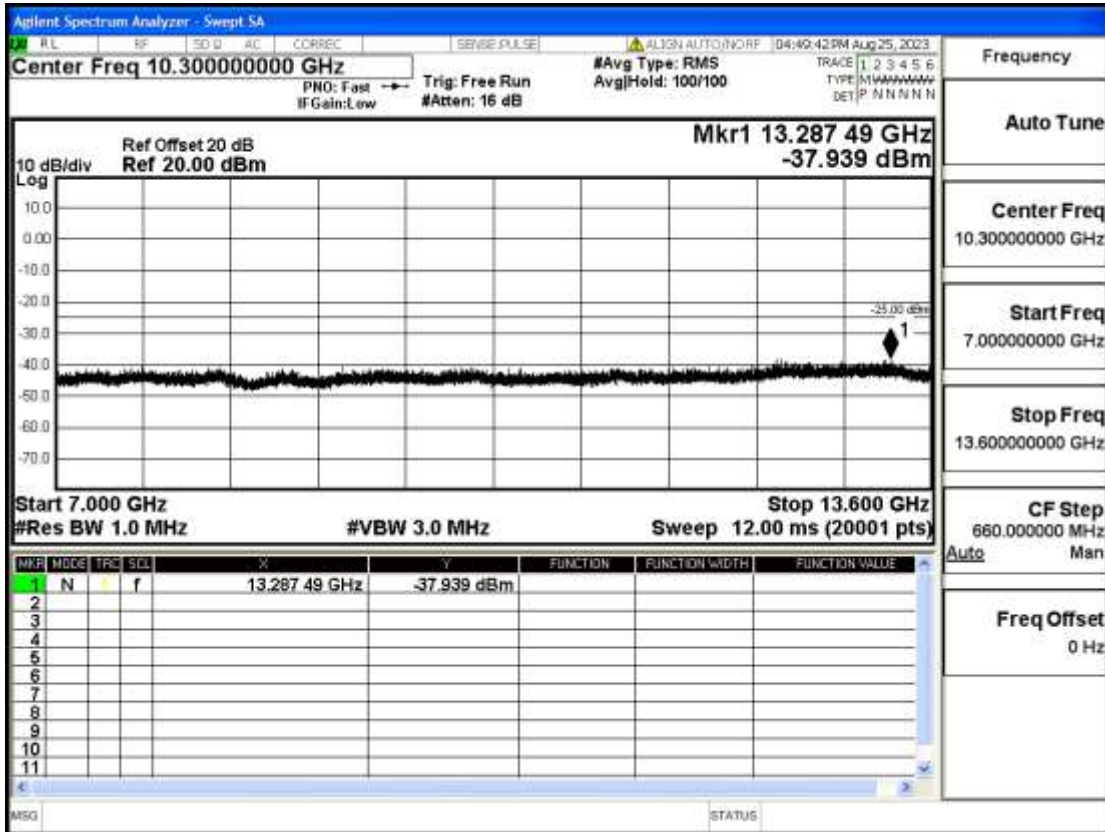

OB7-10-2535-QPSK-1#LOW@7GHz-13.6GHz@Pass