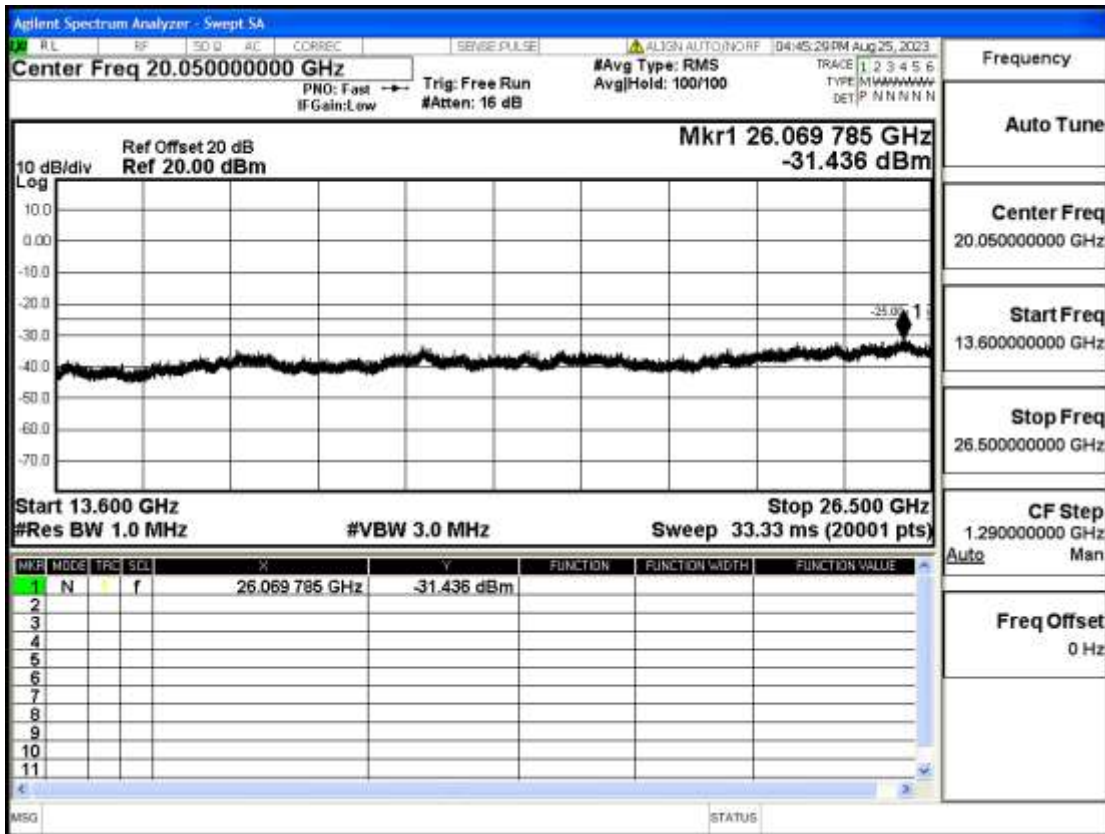

OB7-10-2505-QPSK-1#LOW@13.6GHz-26.5GHz@Pass

OB7-10-2505-QPSK-1#HIGH@30mHz-1GHz@Pass

OB7-10-2505-QPSK-1#HIGH@1GHz-7GHz@Pass

OB7-10-2505-QPSK-1#HIGH@7GHz-13.6GHz@Pass

OB7-10-2505-QPSK-1#HIGH@13.6GHz-26.5GHz@Pass