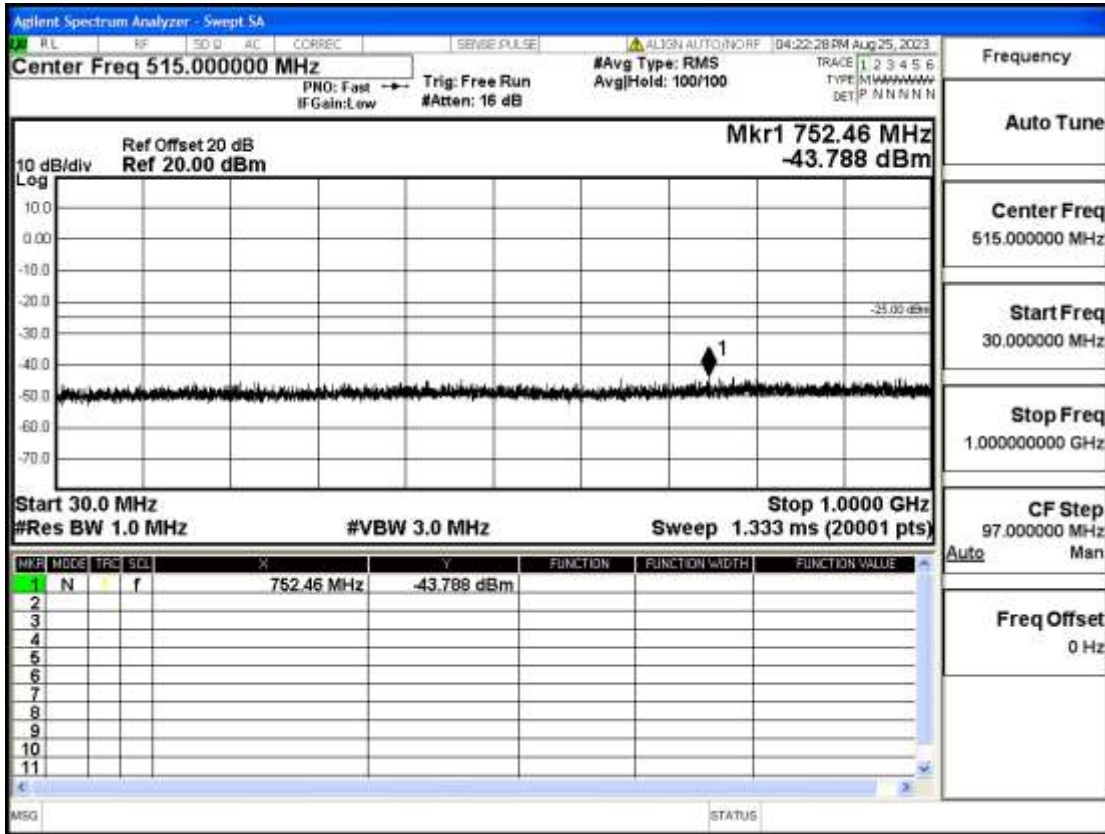

OB7-5-2535-QPSK-25#LOW@30mHz-1GHz@Pass