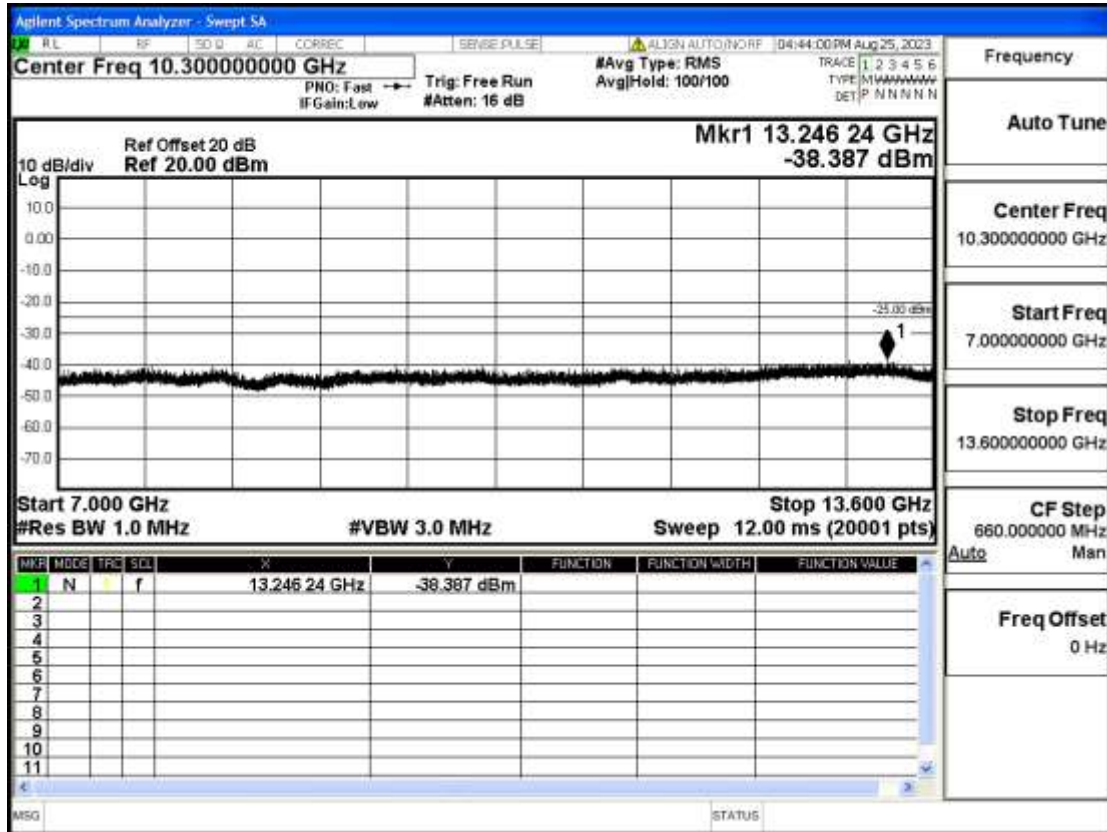

OB7-10-2505-QPSK-50#LOW@7GHz-13.6GHz@Pass

OB7-10-2505-QPSK-50#LOW@13.6GHz-26.5GHz@Pass

OB7-10-2505-QPSK-1#LOW@30mHz-1GHz@Pass

OB7-10-2505-QPSK-1#LOW@1GHz-7GHz@Pass

OB7-10-2505-QPSK-1#LOW@7GHz-13.6GHz@Pass