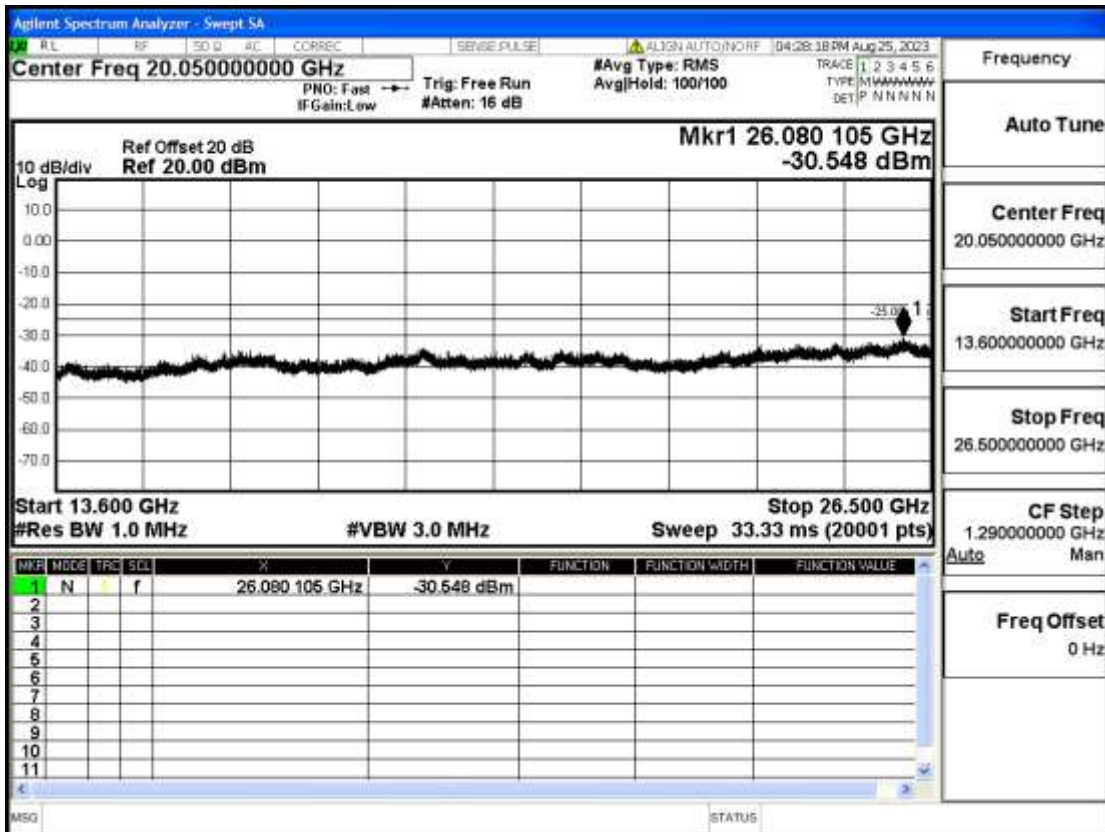

OB7-5-2535-QPSK-1#HIGH@1GHz-7GHz@Pass

OB7-5-2567.5-QPSK-25#LOW@30mHz-1GHz@Pass

OB7-5-2567.5-QPSK-25#LOW@1GHz-7GHz@Pass

OB7-5-2567.5-QPSK-25#LOW@7GHz-13.6GHz@Pass

OB7-5-2567.5-QPSK-25#LOW@13.6GHz-26.5GHz@Pass