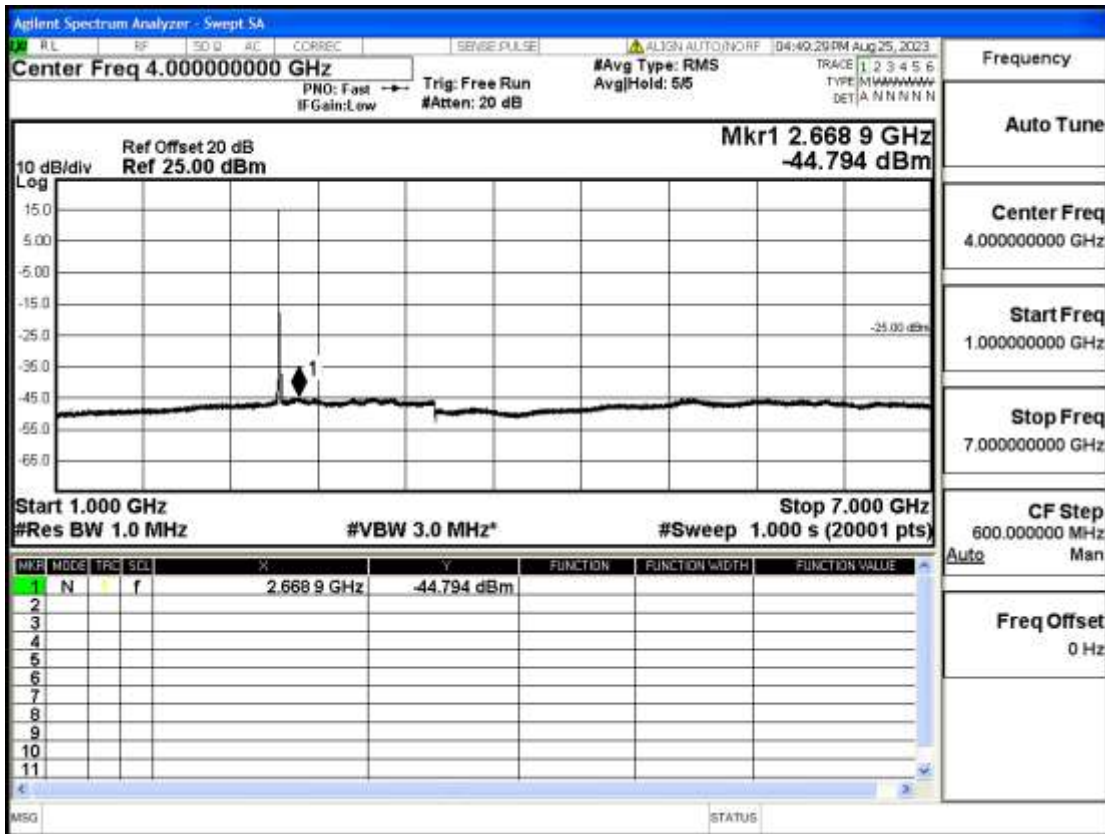

OB7-10-2535-QPSK-1#LOW@1GHz-7GHz@Pass