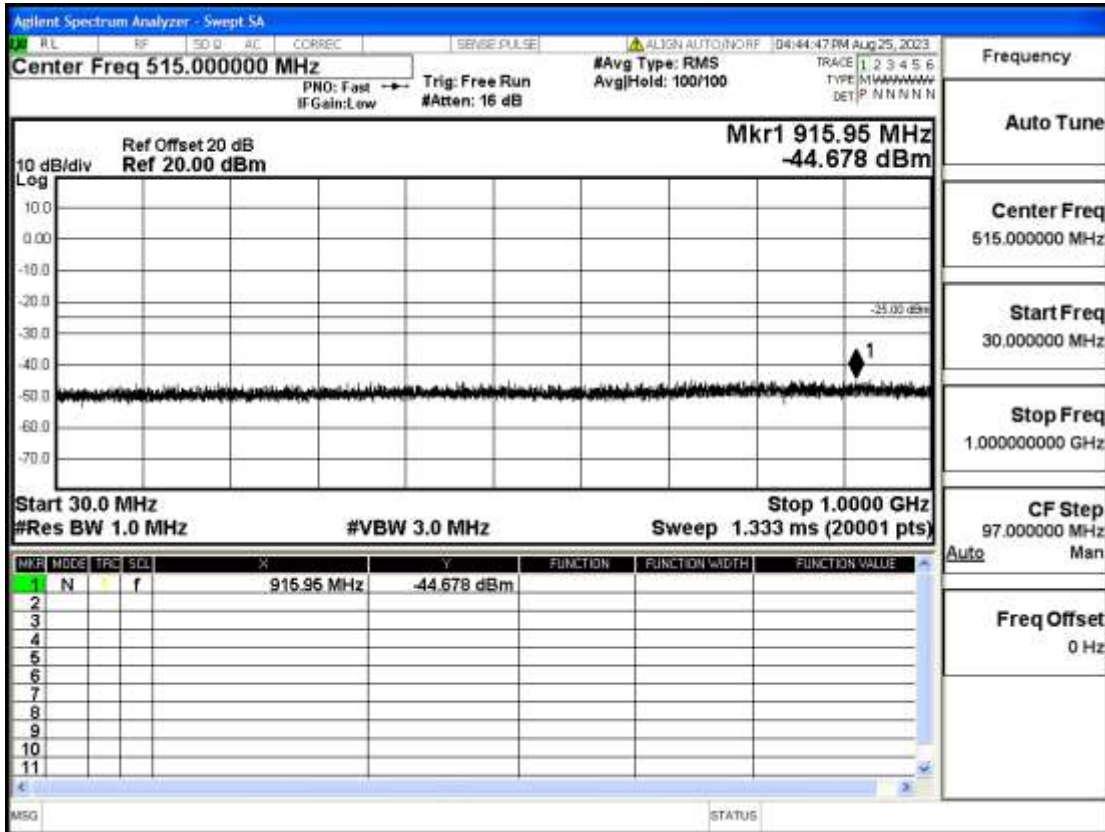

OB7-10-2505-QPSK-1#HIGH@30mHz-1GHz@Pass