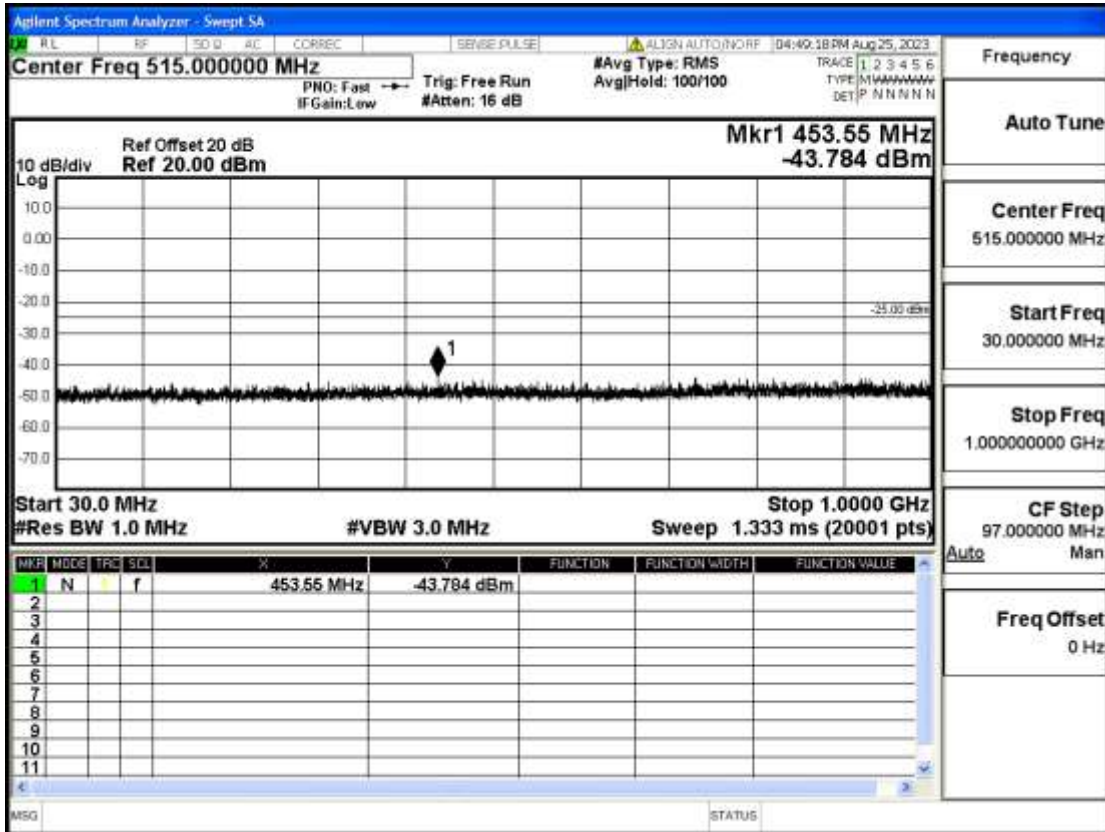

OB7-10-2535-QPSK-50#LOW@30mHz-1GHz@Pass

OB7-10-2535-QPSK-50#LOW@1GHz-7GHz@Pass

OB7-10-2535-QPSK-50#LOW@7GHz-13.6GHz@Pass

OB7-10-2535-QPSK-50#LOW@13.6GHz-26.5GHz@Pass

OB7-10-2535-QPSK-1#LOW@30mHz-1GHz@Pass