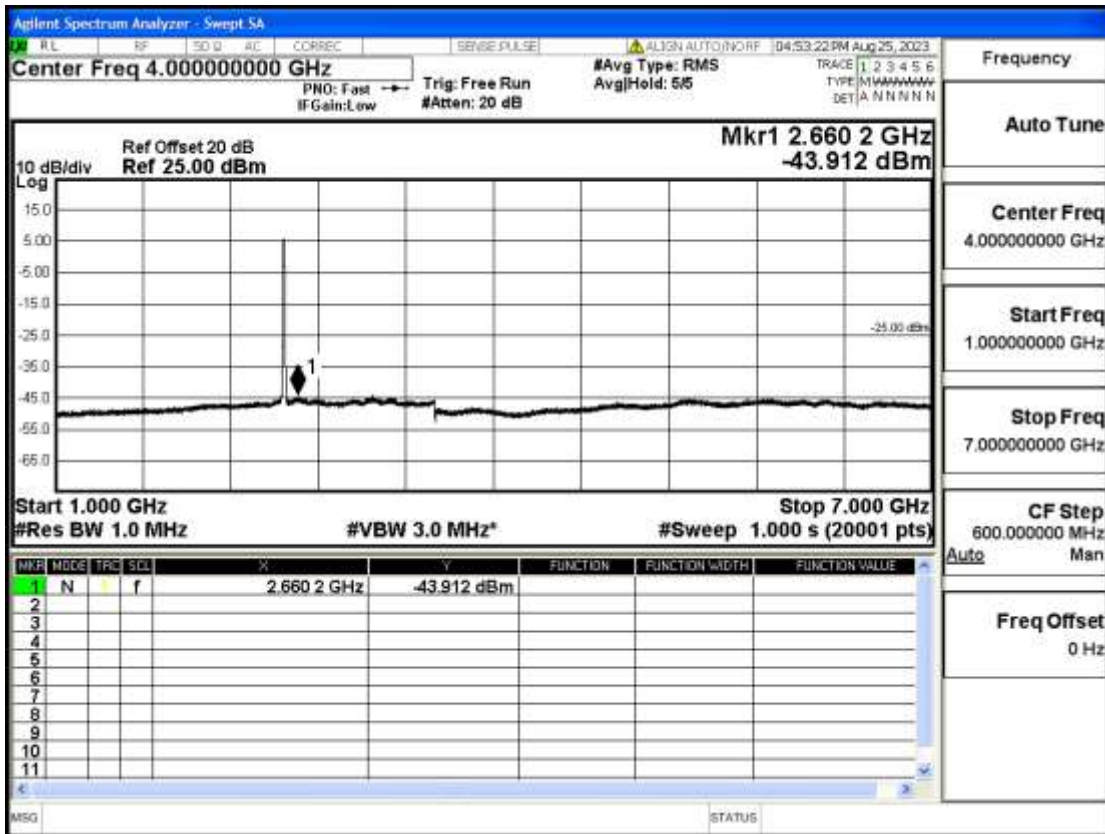

OB7-10-2565-QPSK-50#LOW@1GHz-7GHz@Pass