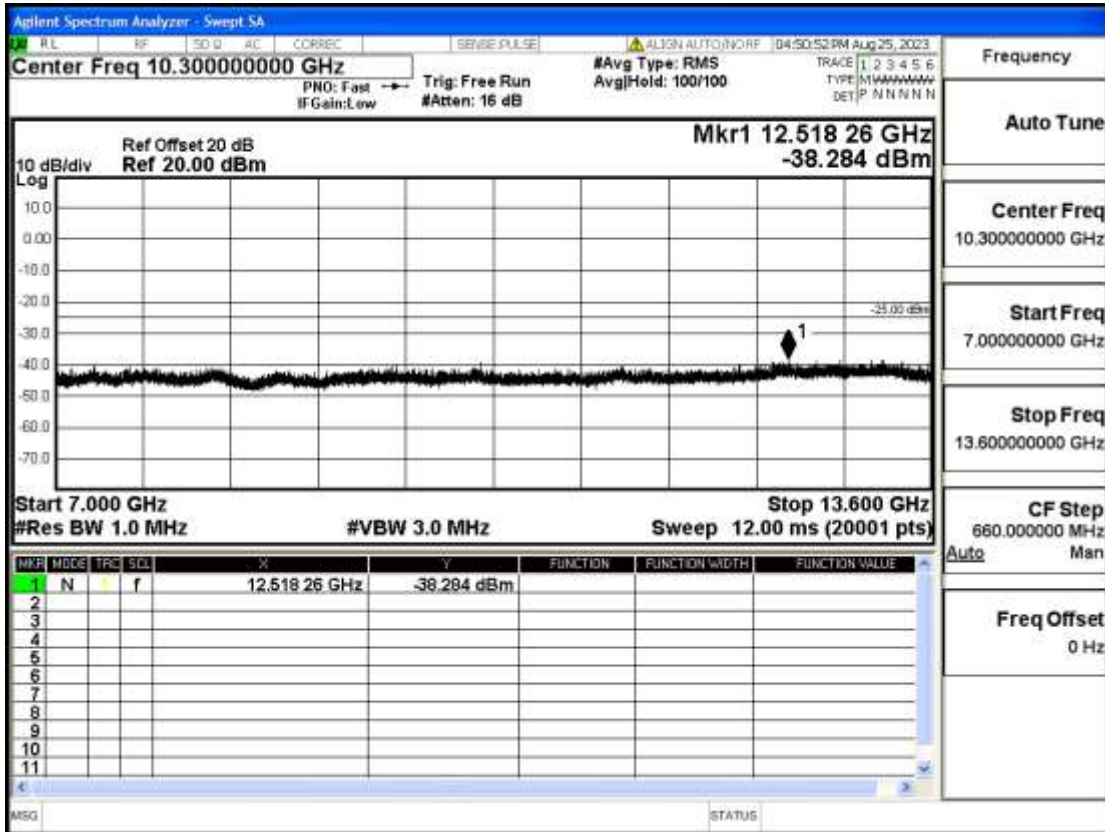

OB7-10-2535-QPSK-1#LOW@1GHz-7GHz@Pass

OB7-10-2535-QPSK-1#LOW@7GHz-13.6GHz@Pass

OB7-10-2535-QPSK-1#LOW@13.6GHz-26.5GHz@Pass

OB7-10-2535-QPSK-1#HIGH@30mHz-1GHz@Pass

OB7-10-2535-QPSK-1#HIGH@1GHz-7GHz@Pass

OB7-10-2535-QPSK-1#HIGH@7GHz-13.6GHz@Pass