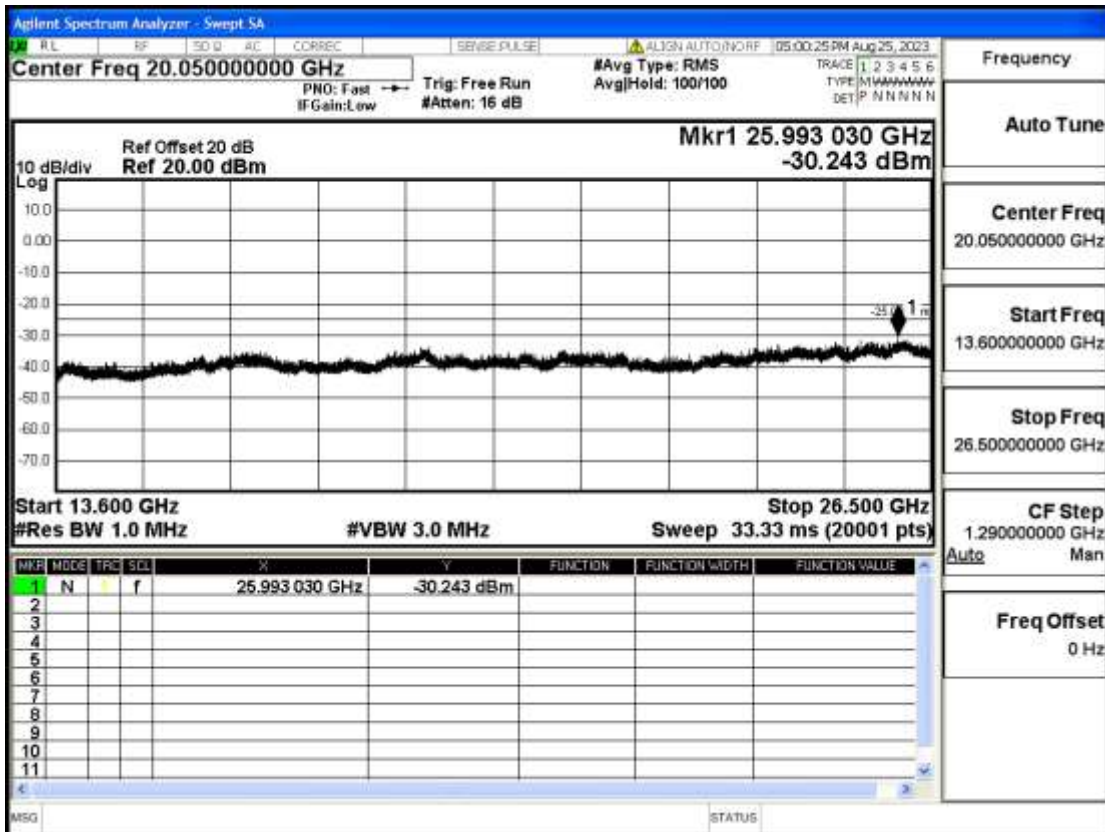

OB7-15-2507.5-QPSK-75#LOW@13.6GHz-26.5GHz@Pass