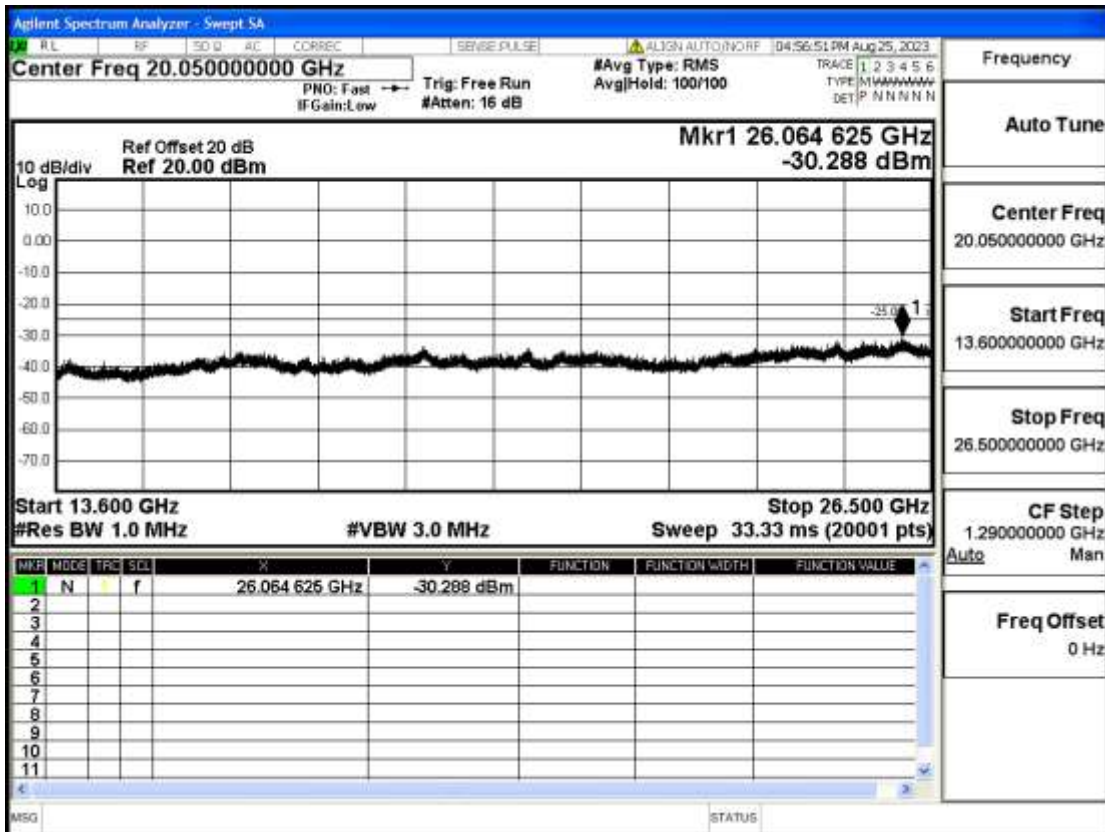

OB7-10-2565-QPSK-1#HIGH@13.6GHz-26.5GHz@Pass