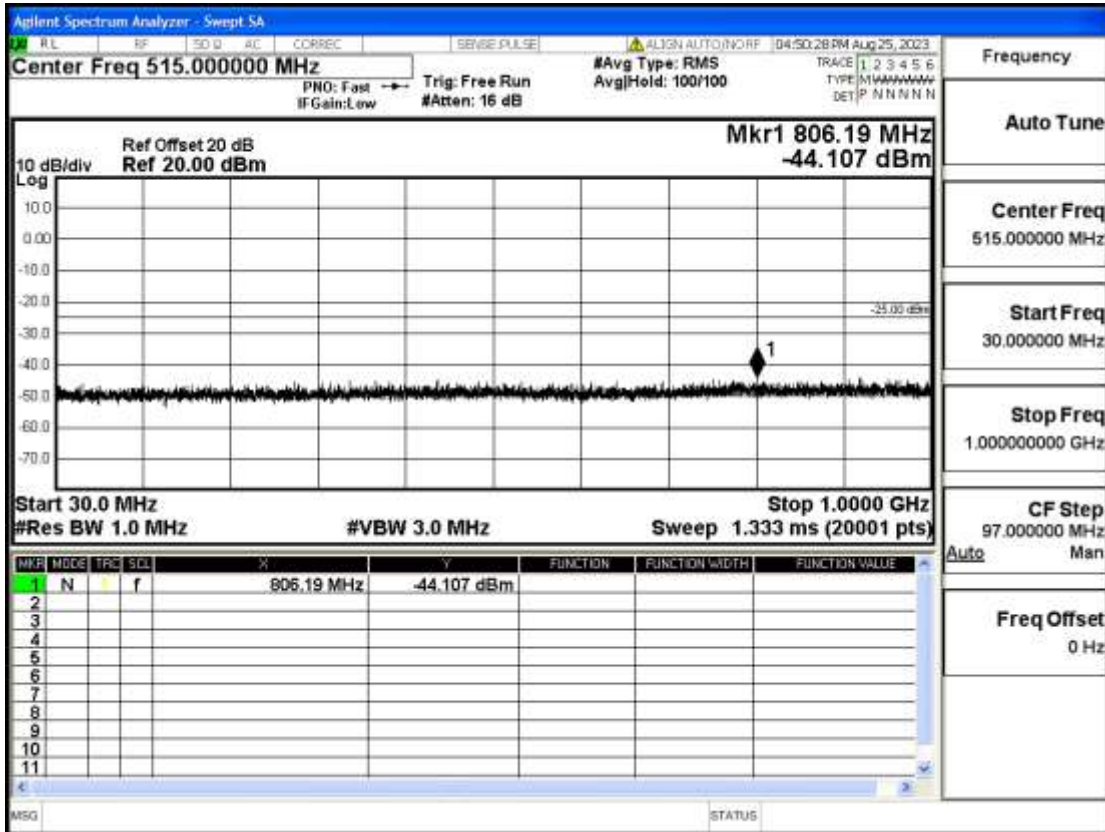

OB7-10-2535-QPSK-1#LOW@1GHz-7GHz@Pass

OB7-10-2535-QPSK-1#LOW@7GHz-13.6GHz@Pass

OB7-10-2535-QPSK-1#LOW@13.6GHz-26.5GHz@Pass

OB7-10-2535-QPSK-1#HIGH@30mHz-1GHz@Pass

OB7-10-2535-QPSK-1#HIGH@1GHz-7GHz@Pass

OB7-10-2535-QPSK-1#HIGH@7GHz-13.6GHz@Pass