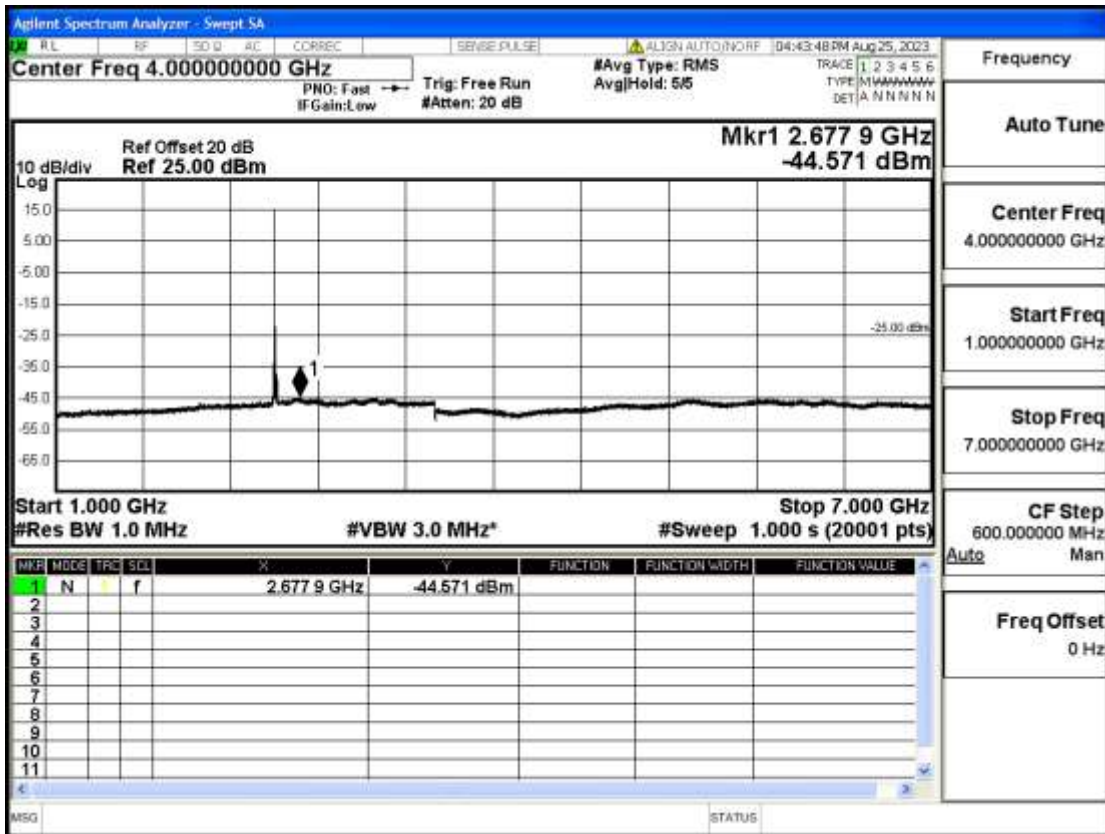

OB7-10-2505-QPSK-50#LOW@7GHz-13.6GHz@Pass

OB7-10-2505-QPSK-50#LOW@13.6GHz-26.5GHz@Pass

OB7-10-2505-QPSK-1#LOW@30mHz-1GHz@Pass

OB7-10-2505-QPSK-1#LOW@1GHz-7GHz@Pass

OB7-10-2505-QPSK-1#LOW@7GHz-13.6GHz@Pass