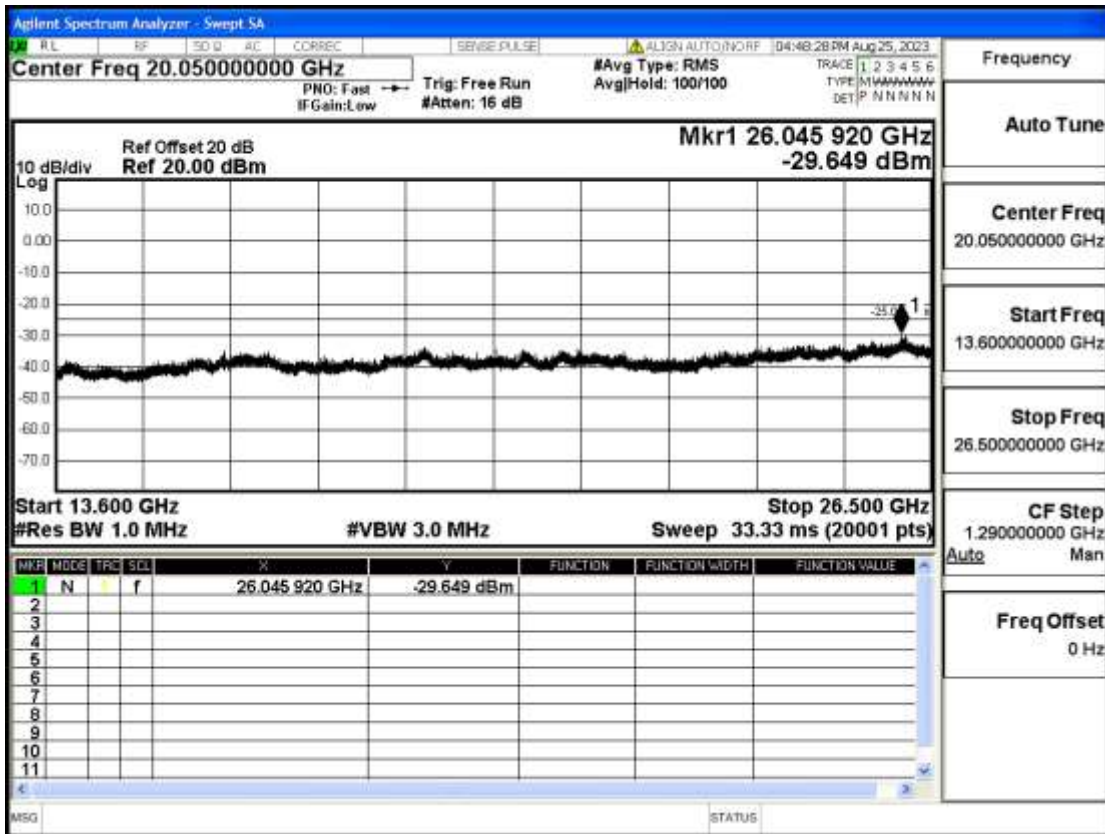

OB7-10-2535-QPSK-50#LOW@30mHz-1GHz@Pass

OB7-10-2535-QPSK-50#LOW@1GHz-7GHz@Pass

OB7-10-2535-QPSK-50#LOW@7GHz-13.6GHz@Pass

OB7-10-2535-QPSK-50#LOW@13.6GHz-26.5GHz@Pass

OB7-10-2535-QPSK-1#LOW@30mHz-1GHz@Pass