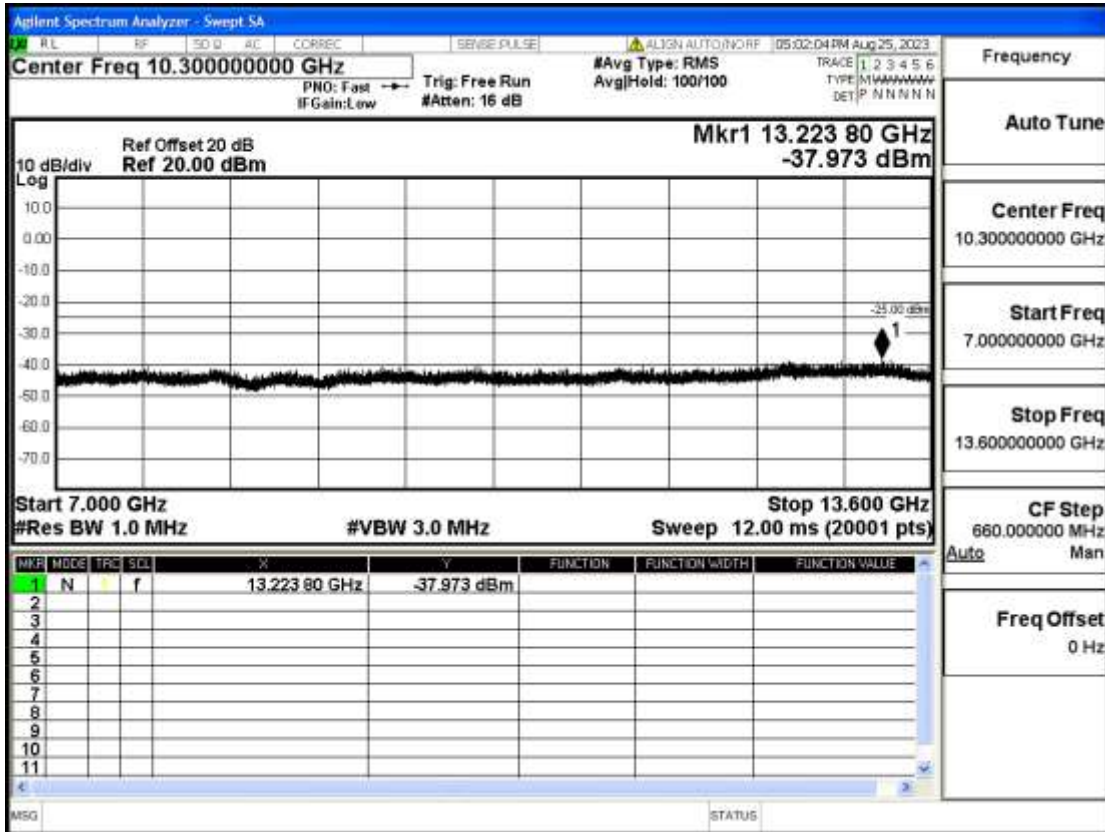

OB7-15-2507.5-QPSK-75#LOW@13.6GHz-26.5GHz@Pass

OB7-15-2507.5-QPSK-1#LOW@30mHz-1GHz@Pass

OB7-15-2507.5-QPSK-1#LOW@1GHz-7GHz@Pass

OB7-15-2507.5-QPSK-1#LOW@7GHz-13.6GHz@Pass

OB7-15-2507.5-QPSK-1#LOW@13.6GHz-26.5GHz@Pass