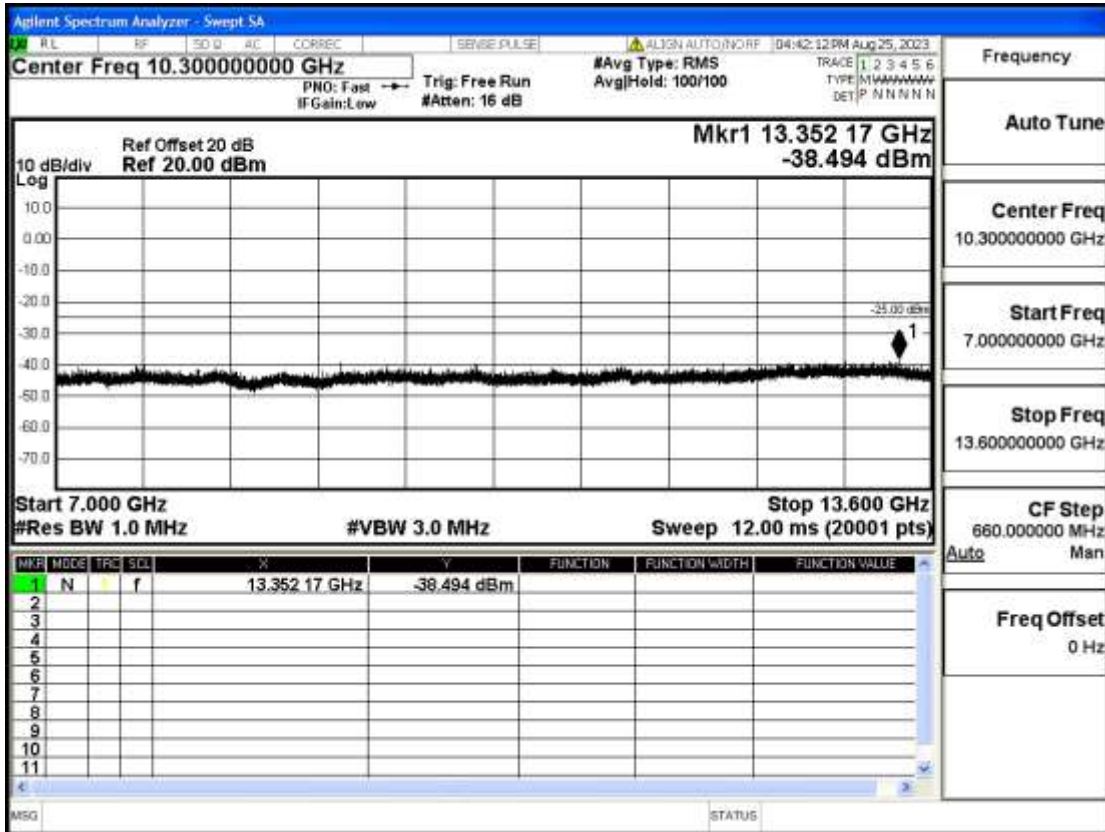

OB7-10-2505-QPSK-50#LOW@7GHz-13.6GHz@Pass