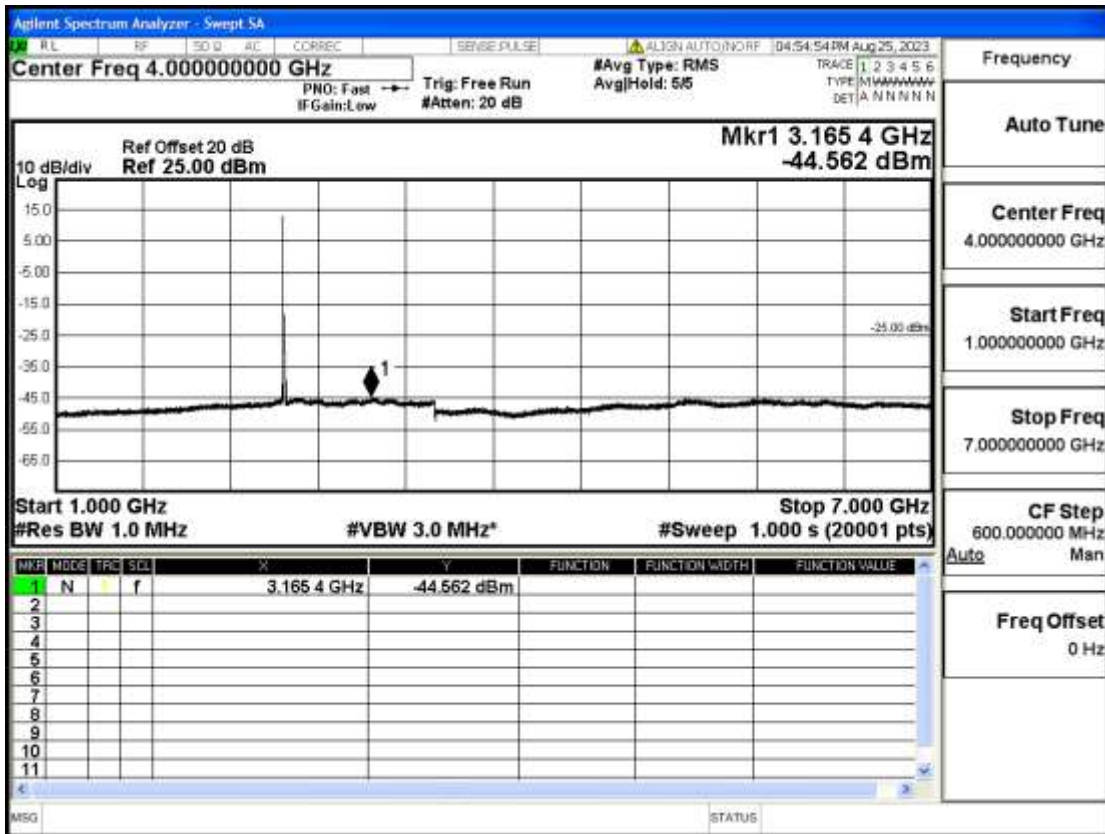

OB7-10-2565-QPSK-1#LOW@1GHz-7GHz@Pass