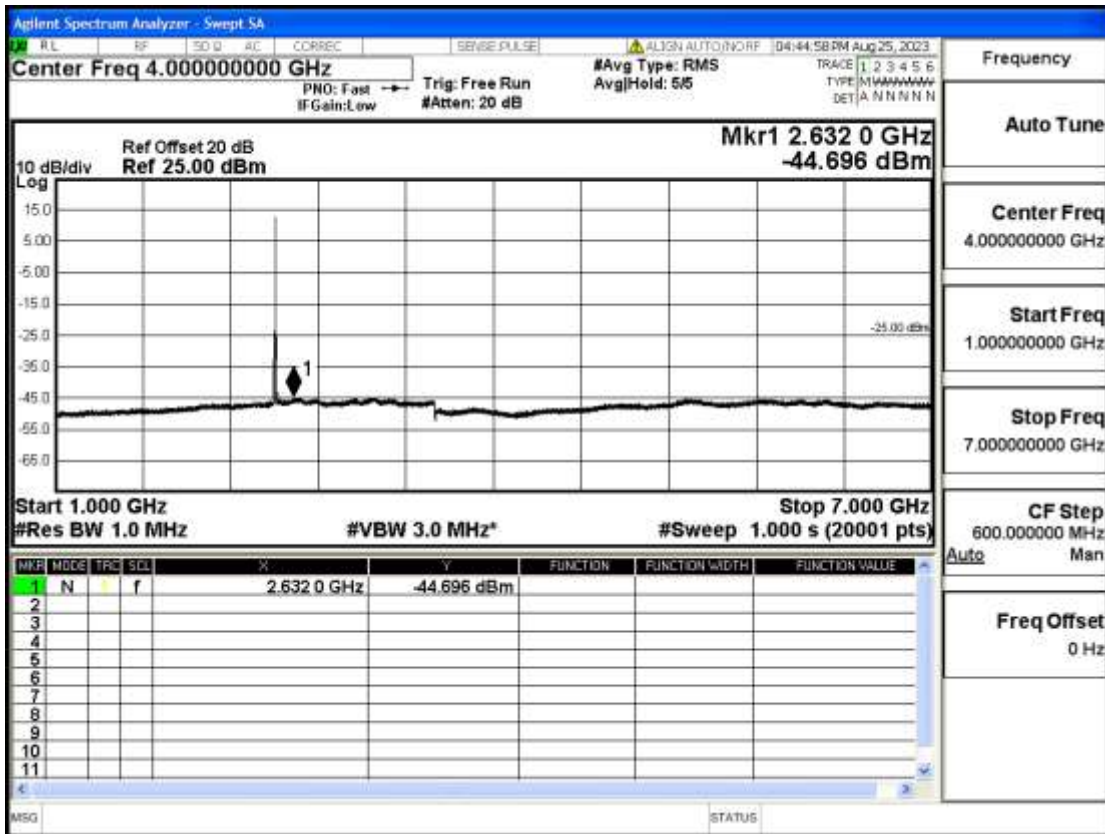

OB7-10-2505-QPSK-1#HIGH@1GHz-7GHz@Pass