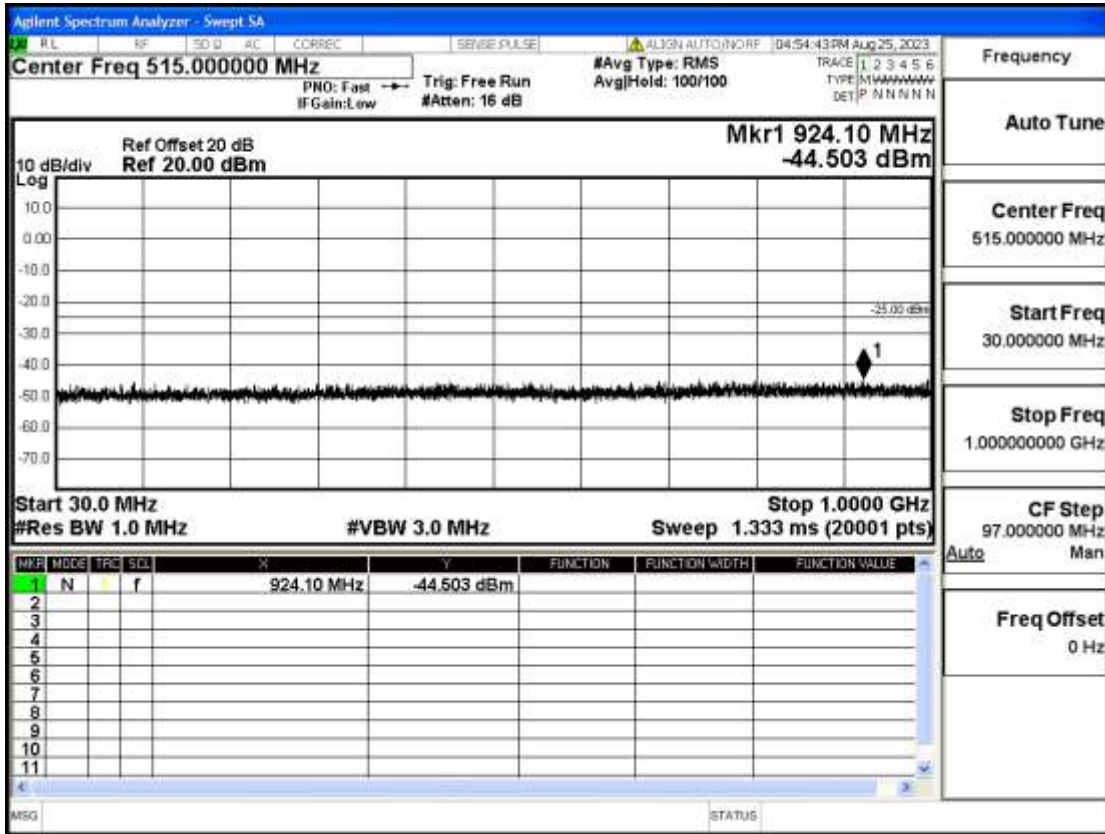

OB7-10-2565-QPSK-1#LOW@30mHz-1GHz@Pass