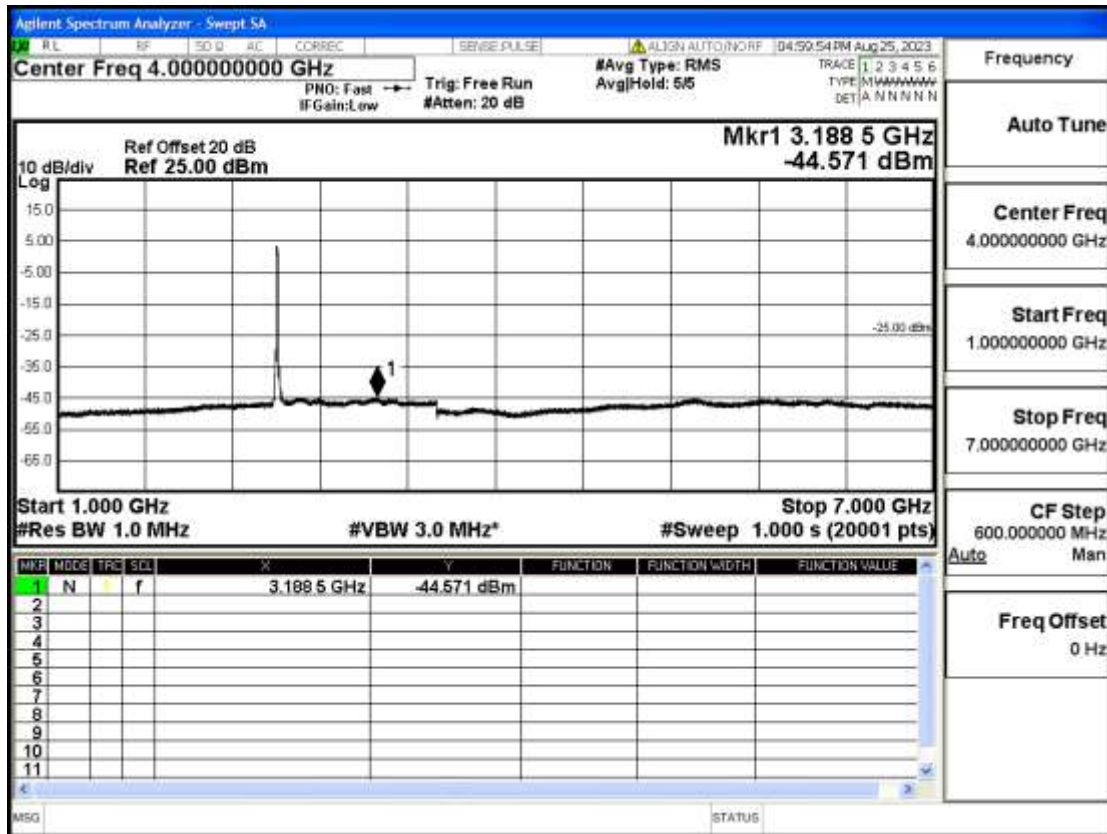

OB7-10-2565-QPSK-1#HIGH@7GHz-13.6GHz@Pass

OB7-10-2565-QPSK-1#HIGH@13.6GHz-26.5GHz@Pass

OB7-15-2507.5-QPSK-75#LOW@30mHz-1GHz@Pass

OB7-15-2507.5-QPSK-75#LOW@1GHz-7GHz@Pass

OB7-15-2507.5-QPSK-75#LOW@7GHz-13.6GHz@Pass