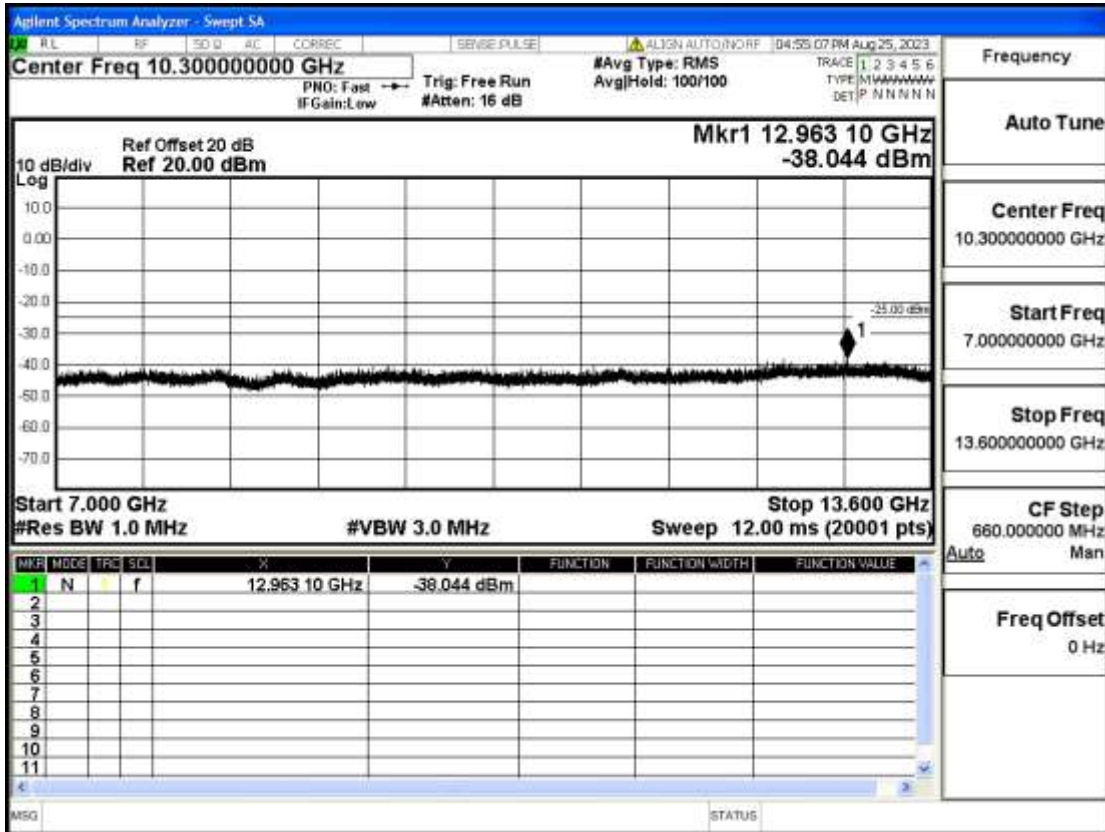

OB7-10-2565-QPSK-1#LOW@7GHz-13.6GHz@Pass