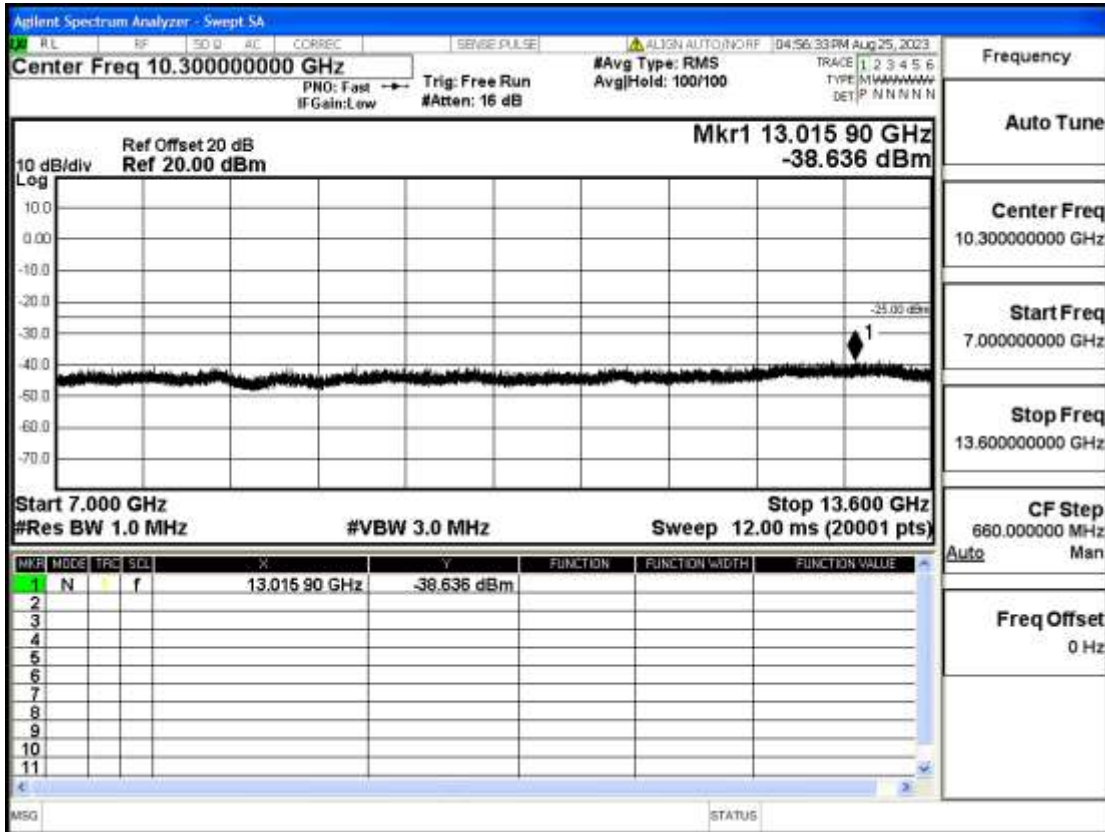

OB7-10-2565-QPSK-1#HIGH@7GHz-13.6GHz@Pass