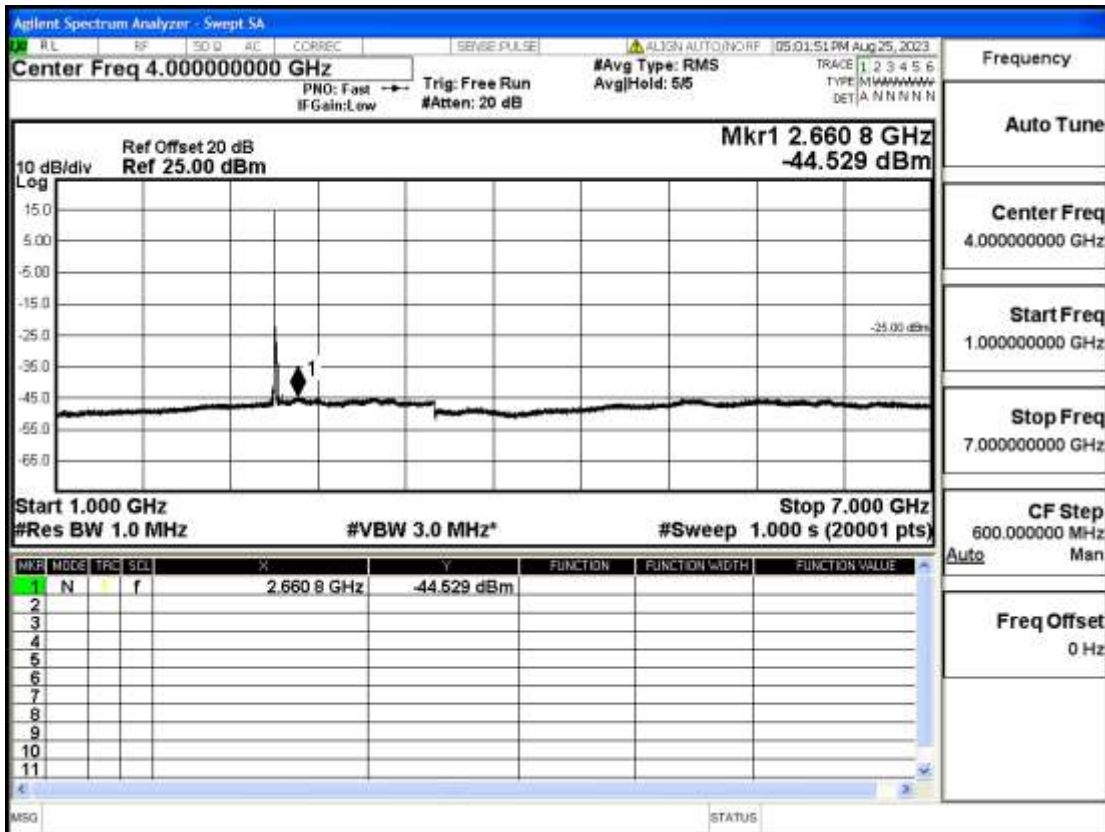

OB7-15-2507.5-QPSK-1#LOW@1GHz-7GHz@Pass