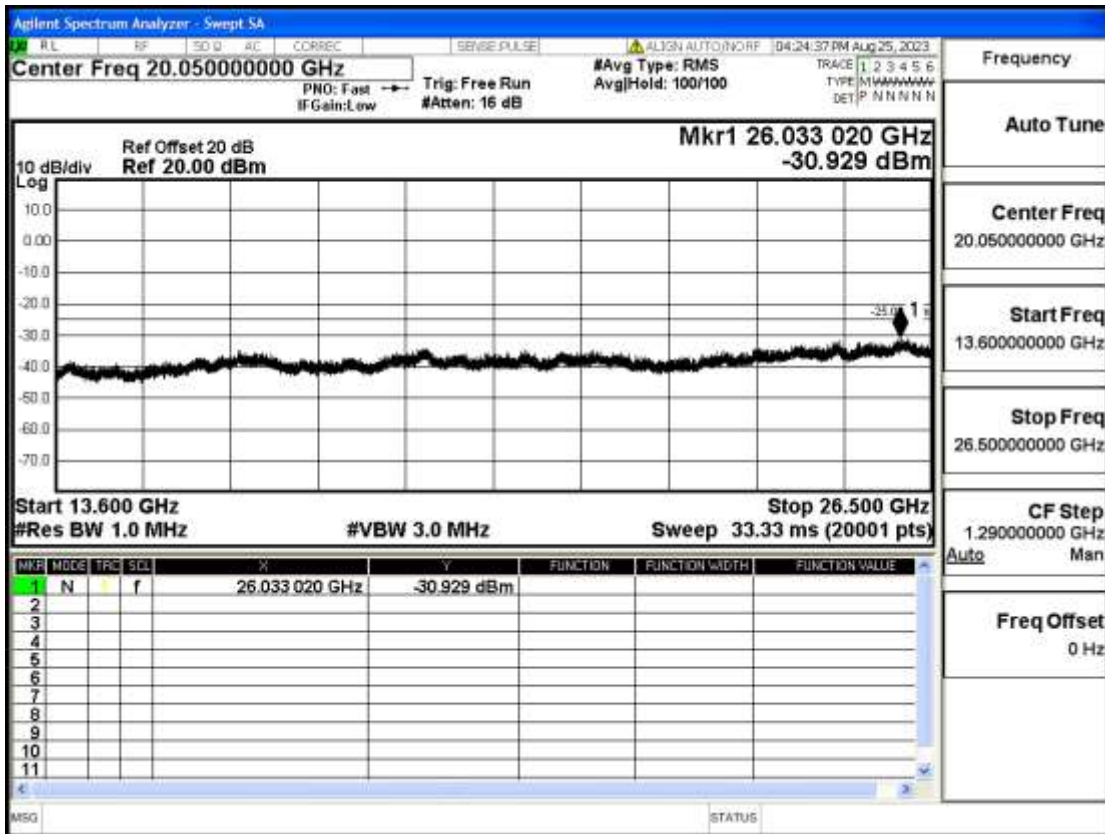

OB7-5-2535-QPSK-25#LOW@13.6GHz-26.5GHz@Pass

OB7-5-2535-QPSK-1#LOW@30mHz-1GHz@Pass

OB7-5-2535-QPSK-1#LOW@1GHz-7GHz@Pass

OB7-5-2535-QPSK-1#LOW@7GHz-13.6GHz@Pass

OB7-5-2535-QPSK-1#LOW@13.6GHz-26.5GHz@Pass

OB7-5-2535-QPSK-1#HIGH@30mHz-1GHz@Pass