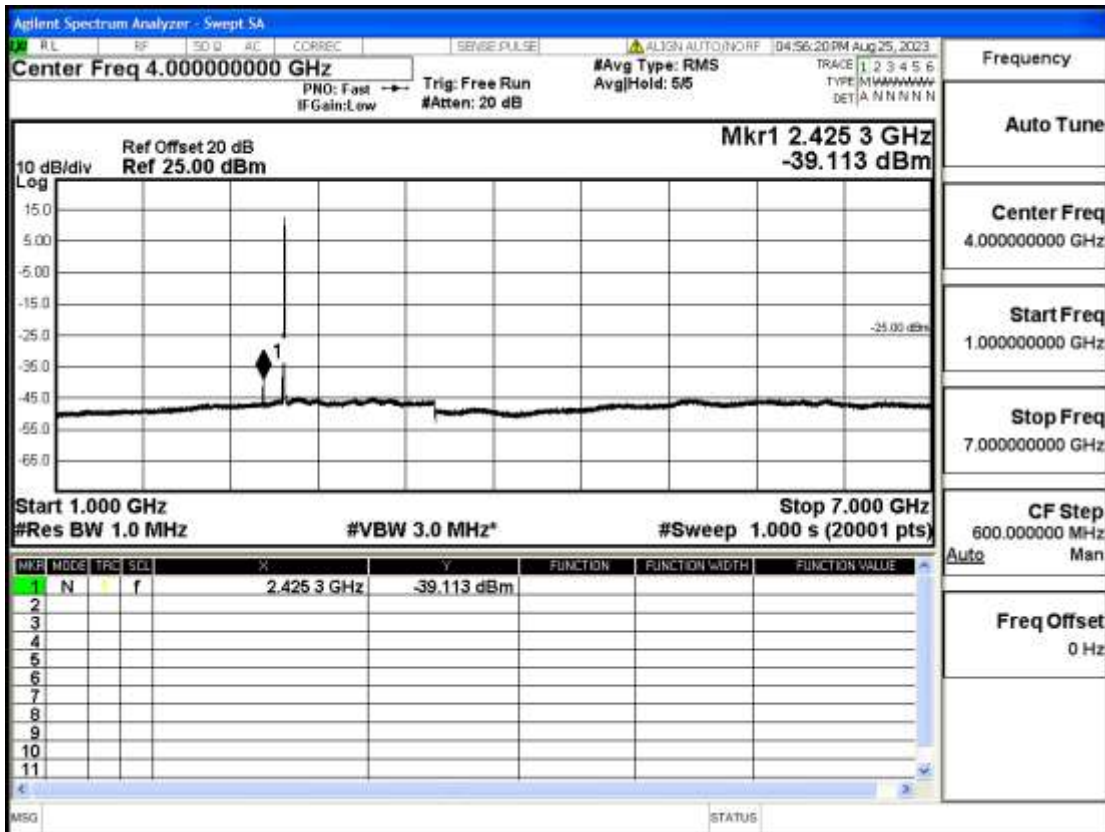

OB7-10-2565-QPSK-1#LOW@30mHz-1GHz@Pass

OB7-10-2565-QPSK-1#LOW@1GHz-7GHz@Pass

OB7-10-2565-QPSK-1#LOW@7GHz-13.6GHz@Pass

OB7-10-2565-QPSK-1#LOW@13.6GHz-26.5GHz@Pass

OB7-10-2565-QPSK-1#HIGH@30mHz-1GHz@Pass

OB7-10-2565-QPSK-1#HIGH@1GHz-7GHz@Pass