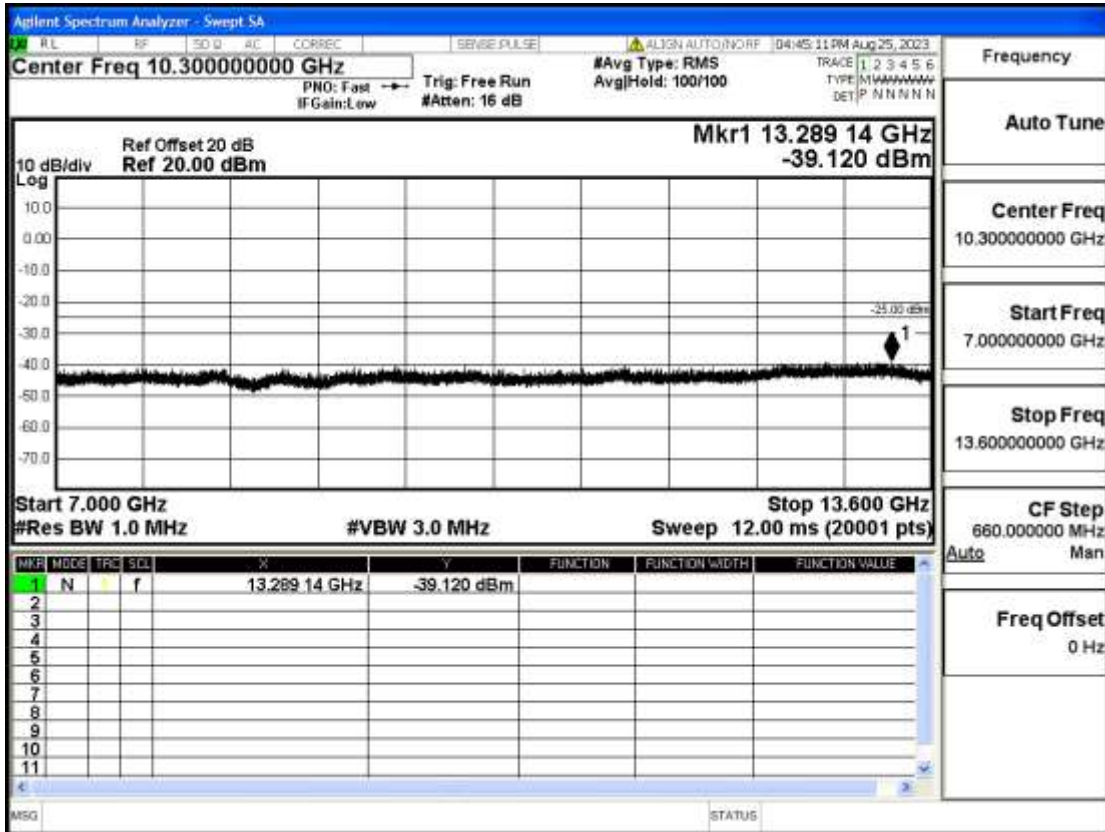

OB7-10-2505-QPSK-1#LOW@13.6GHz-26.5GHz@Pass

OB7-10-2505-QPSK-1#HIGH@30mHz-1GHz@Pass

OB7-10-2505-QPSK-1#HIGH@1GHz-7GHz@Pass

OB7-10-2505-QPSK-1#HIGH@7GHz-13.6GHz@Pass

OB7-10-2505-QPSK-1#HIGH@13.6GHz-26.5GHz@Pass