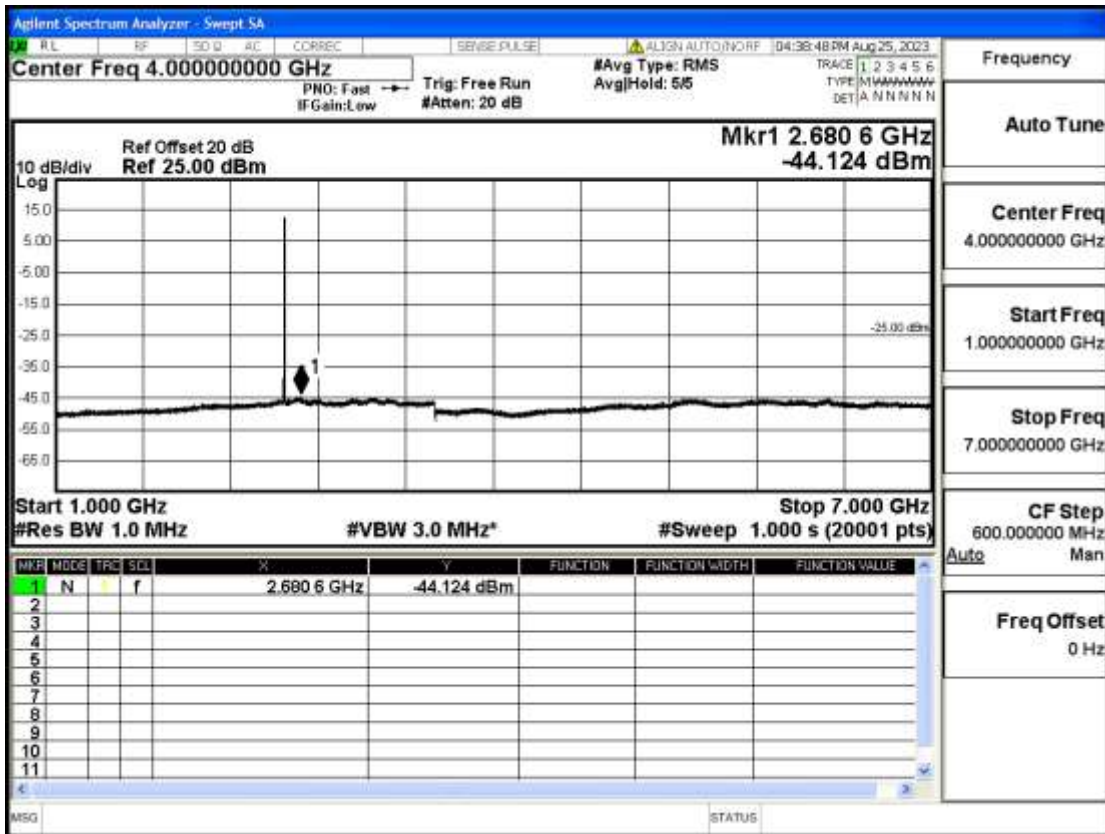

OB7-5-2567.5-QPSK-1#HIGH@1GHz-7GHz@Pass