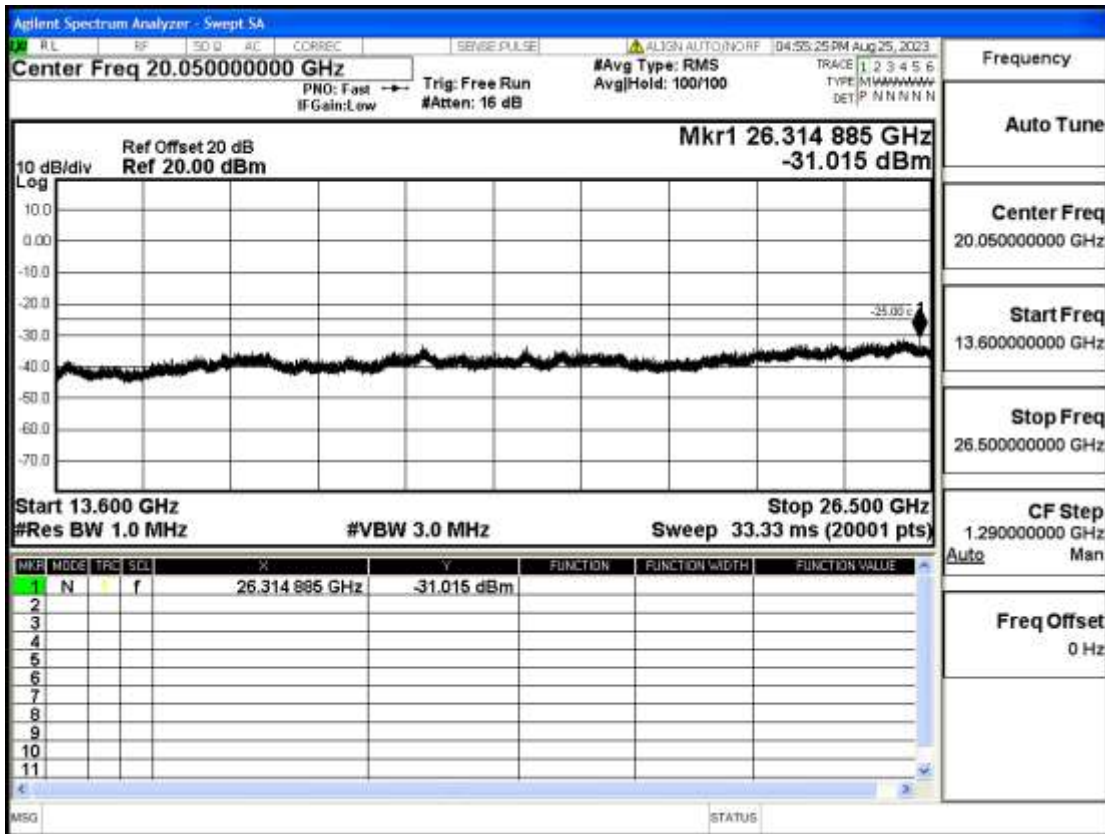

OB7-10-2565-QPSK-1#LOW@30mHz-1GHz@Pass

OB7-10-2565-QPSK-1#LOW@1GHz-7GHz@Pass

OB7-10-2565-QPSK-1#LOW@7GHz-13.6GHz@Pass

OB7-10-2565-QPSK-1#LOW@13.6GHz-26.5GHz@Pass

OB7-10-2565-QPSK-1#HIGH@30mHz-1GHz@Pass

OB7-10-2565-QPSK-1#HIGH@1GHz-7GHz@Pass