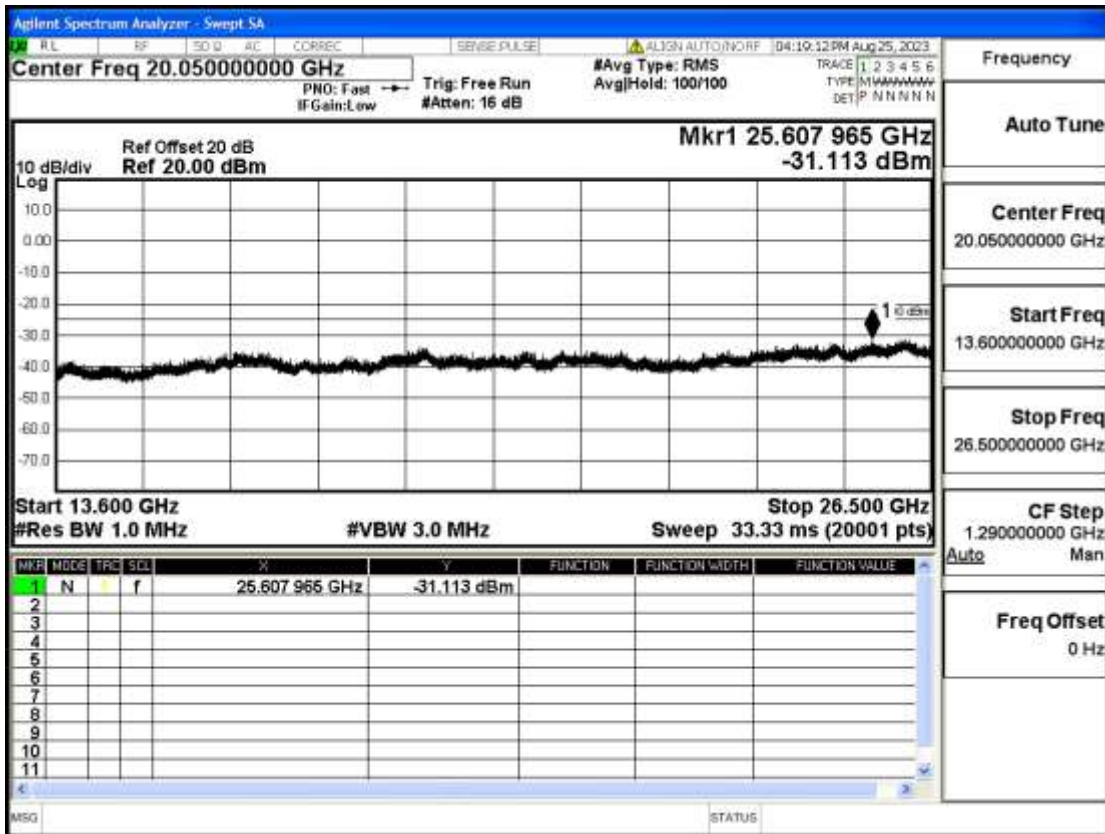

OB7-5-2502.5-QPSK-1#LOW@13.6GHz-26.5GHz@Pass