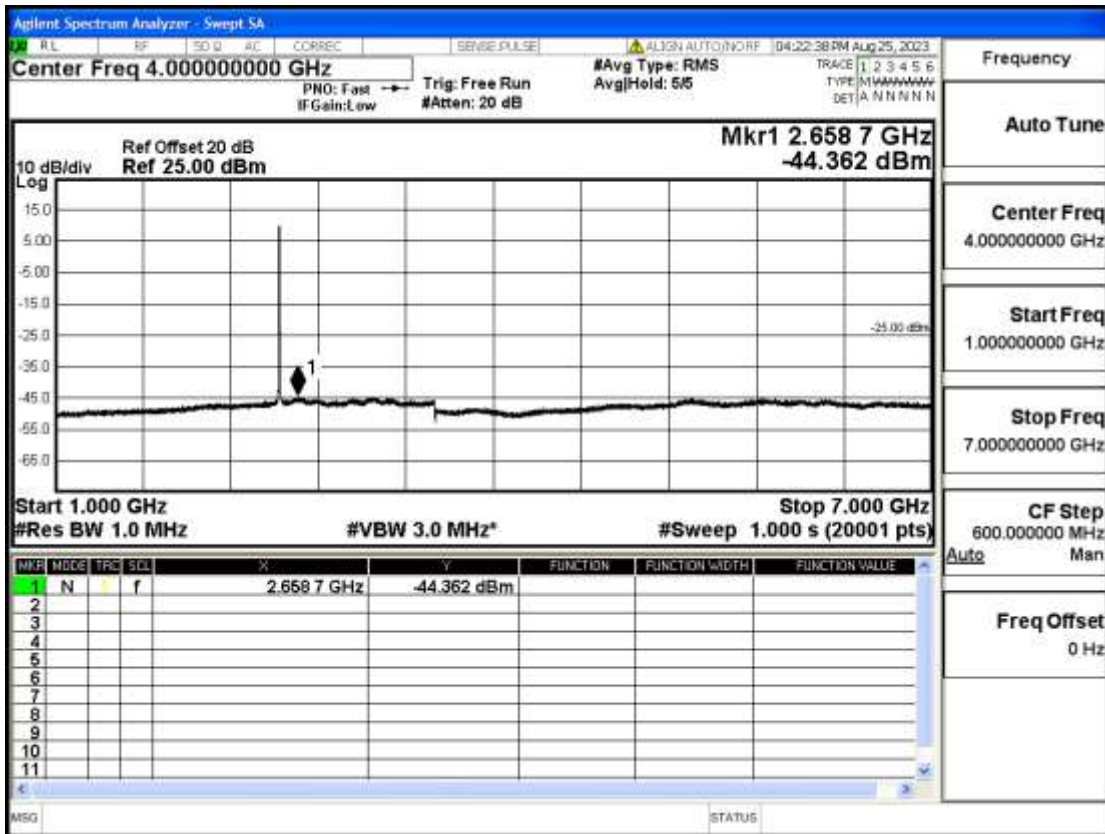

OB7-5-2502.5-QPSK-1#HIGH@7GHz-13.6GHz@Pass

OB7-5-2502.5-QPSK-1#HIGH@13.6GHz-26.5GHz@Pass

OB7-5-2535-QPSK-25#LOW@30mHz-1GHz@Pass

OB7-5-2535-QPSK-25#LOW@1GHz-7GHz@Pass

OB7-5-2535-QPSK-25#LOW@7GHz-13.6GHz@Pass