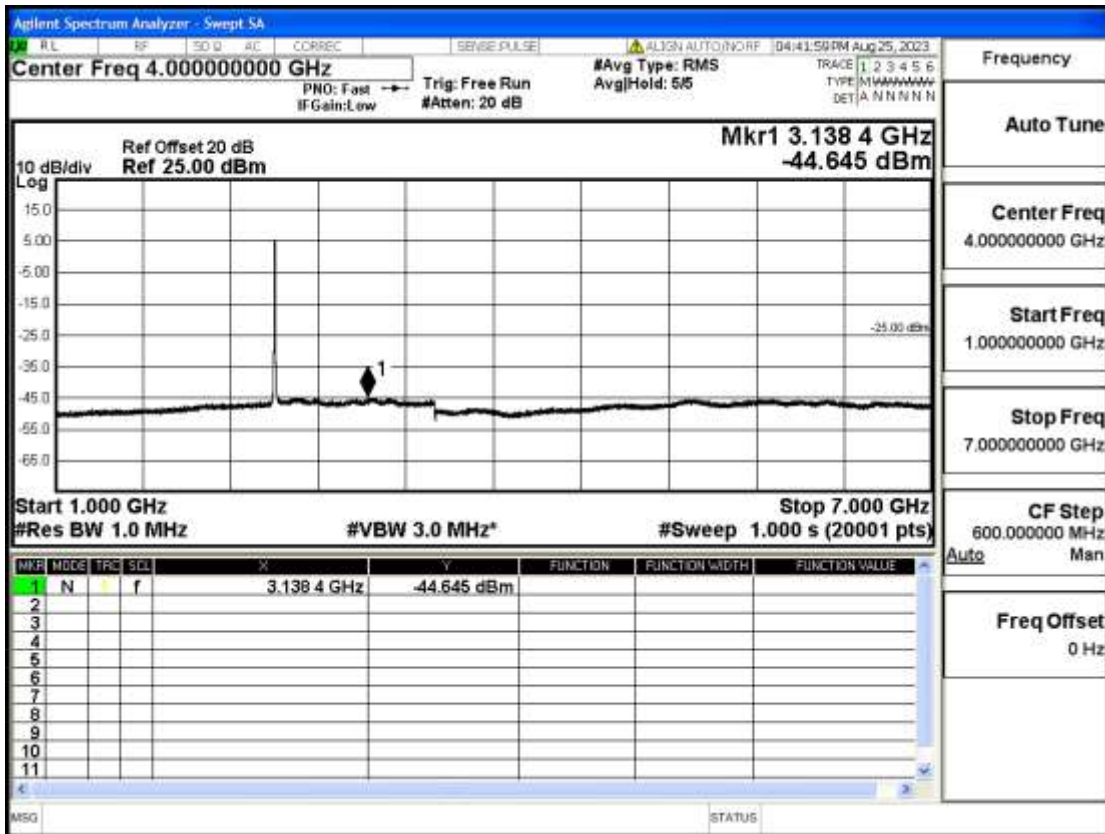

OB7-5-2567.5-QPSK-1#HIGH@1GHz-7GHz@Pass

OB7-5-2567.5-QPSK-1#HIGH@7GHz-13.6GHz@Pass

OB7-5-2567.5-QPSK-1#HIGH@13.6GHz-26.5GHz@Pass

OB7-10-2505-QPSK-50#LOW@30MHz-1GHz@Pass

OB7-10-2505-QPSK-50#LOW@1GHz-7GHz@Pass