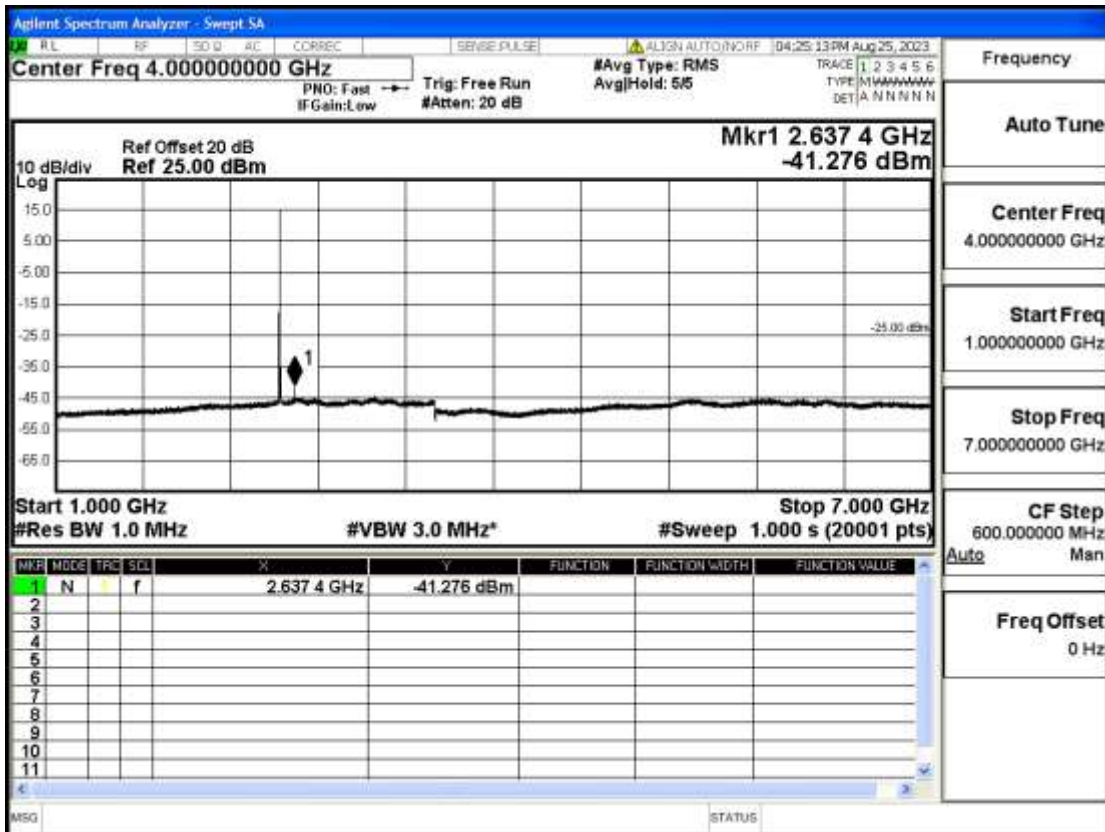

OB7-5-2535-QPSK-1#HIGH@1GHz-7GHz@Pass