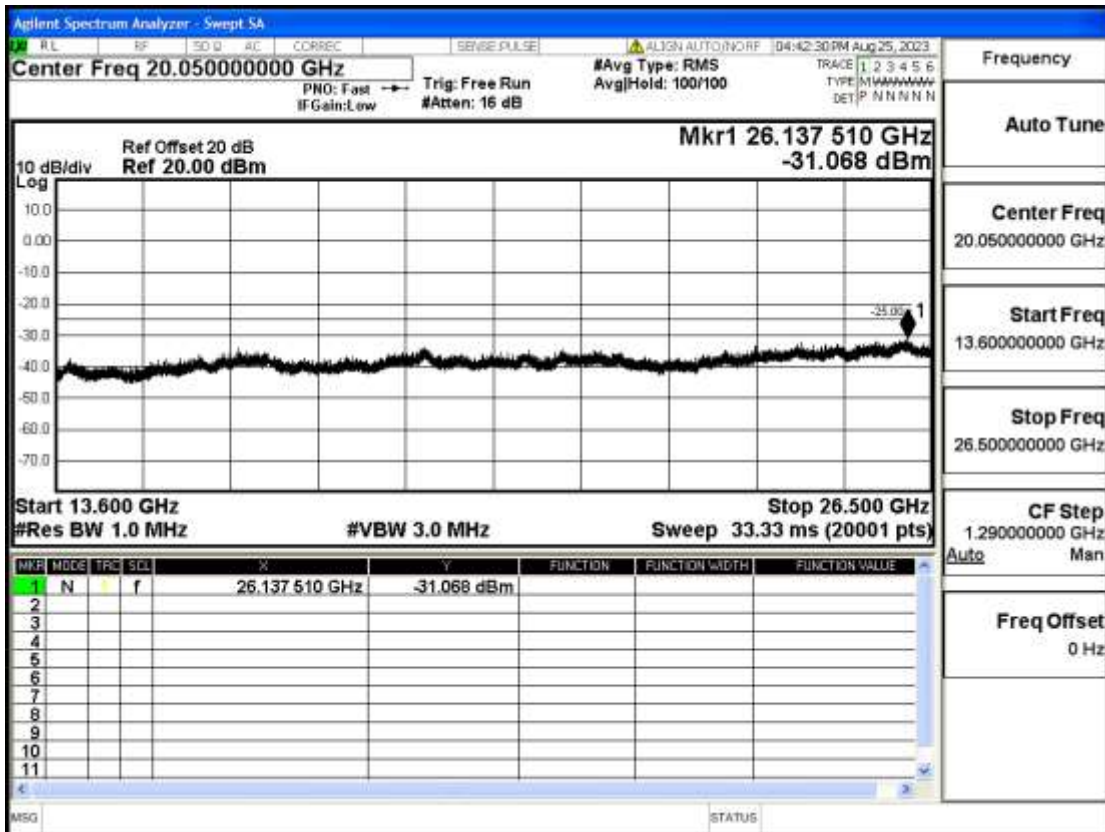

OB7-10-2505-QPSK-50#LOW@13.6GHz-26.5GHz@Pass