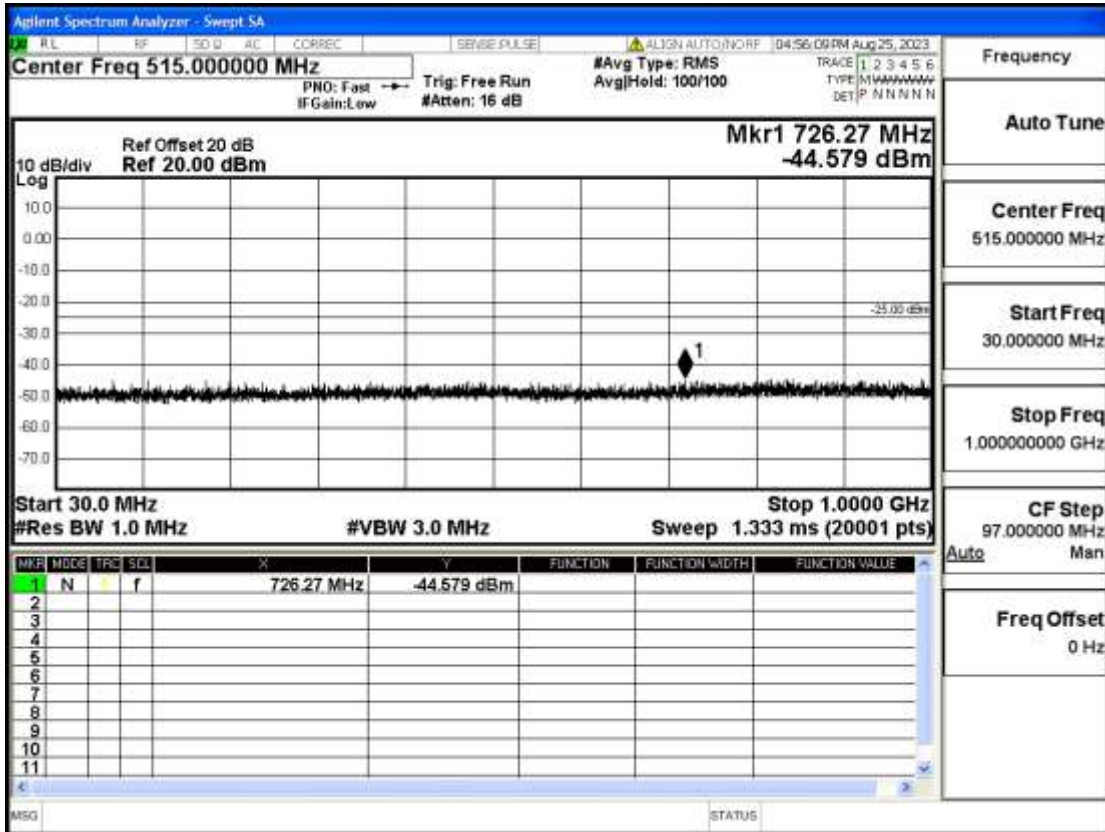

OB7-10-2565-QPSK-1#LOW@30mHz-1GHz@Pass

OB7-10-2565-QPSK-1#LOW@1GHz-7GHz@Pass

OB7-10-2565-QPSK-1#LOW@7GHz-13.6GHz@Pass

OB7-10-2565-QPSK-1#LOW@13.6GHz-26.5GHz@Pass

OB7-10-2565-QPSK-1#HIGH@30mHz-1GHz@Pass

OB7-10-2565-QPSK-1#HIGH@1GHz-7GHz@Pass