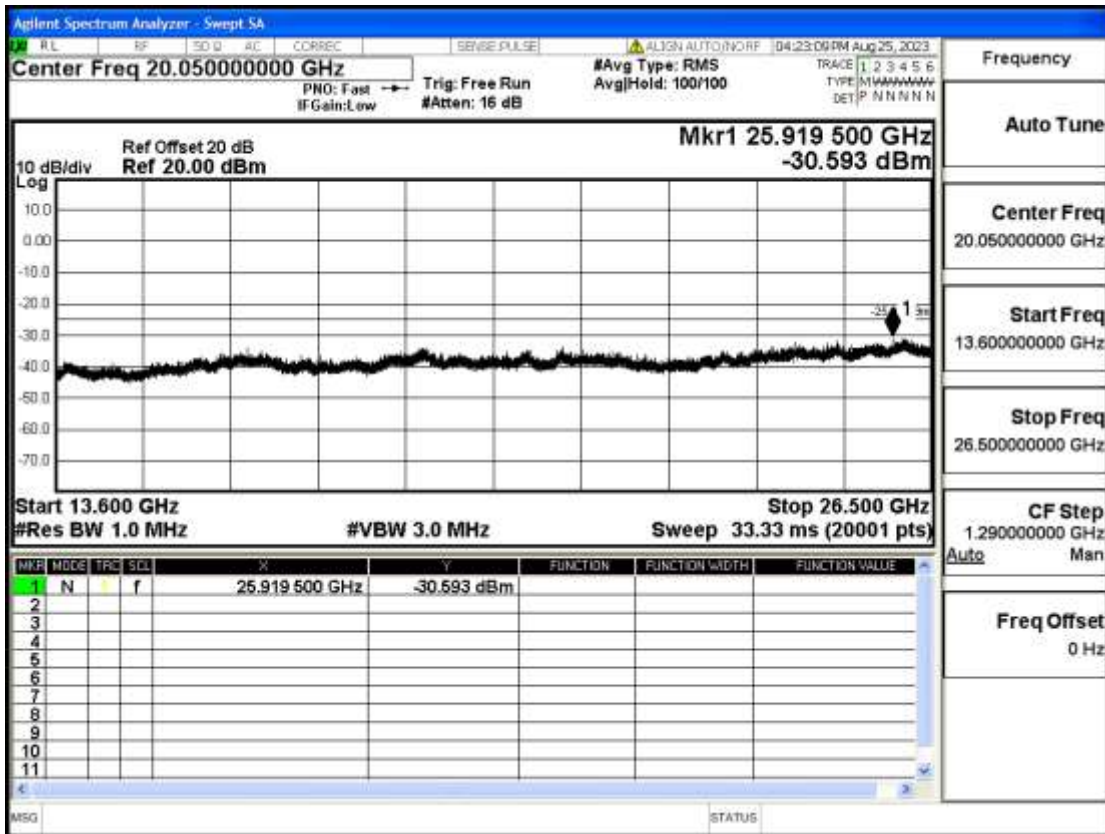

OB7-5-2535-QPSK-25#LOW@13.6GHz-26.5GHz@Pass