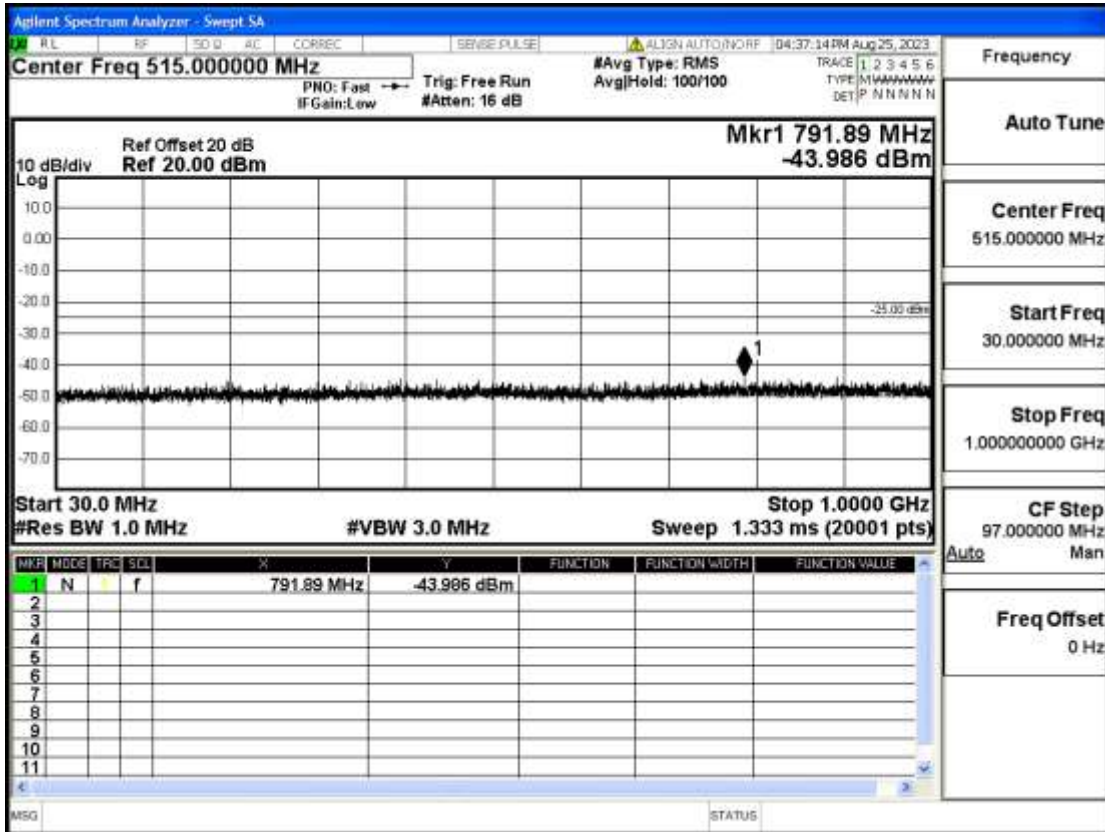

OB7-5-2567.5-QPSK-1#LOW@30mHz-1GHz@Pass