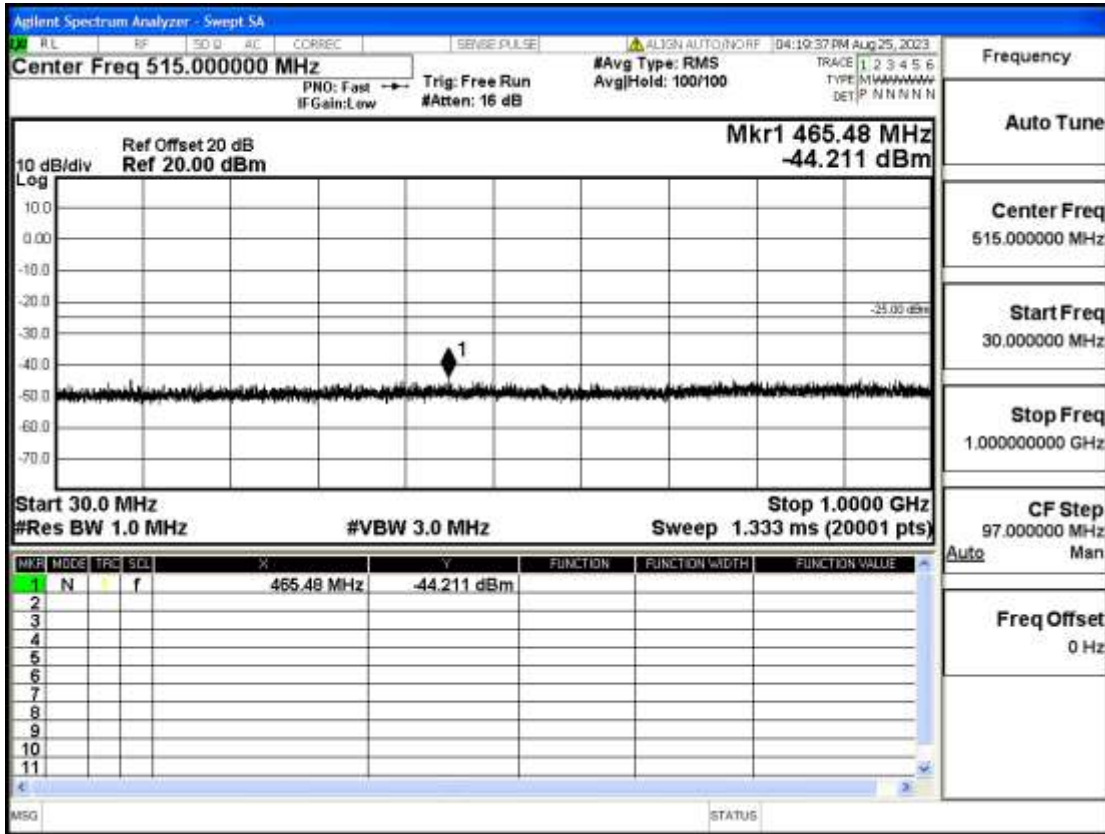

OB7-5-2502.5-QPSK-1#LOW@1GHz-7GHz@Pass

OB7-5-2502.5-QPSK-1#LOW@7GHz-13.6GHz@Pass

OB7-5-2502.5-QPSK-1#LOW@13.6GHz-26.5GHz@Pass

OB7-5-2502.5-QPSK-1#HIGH@30mHz-1GHz@Pass

OB7-5-2502.5-QPSK-1#HIGH@1GHz-7GHz@Pass