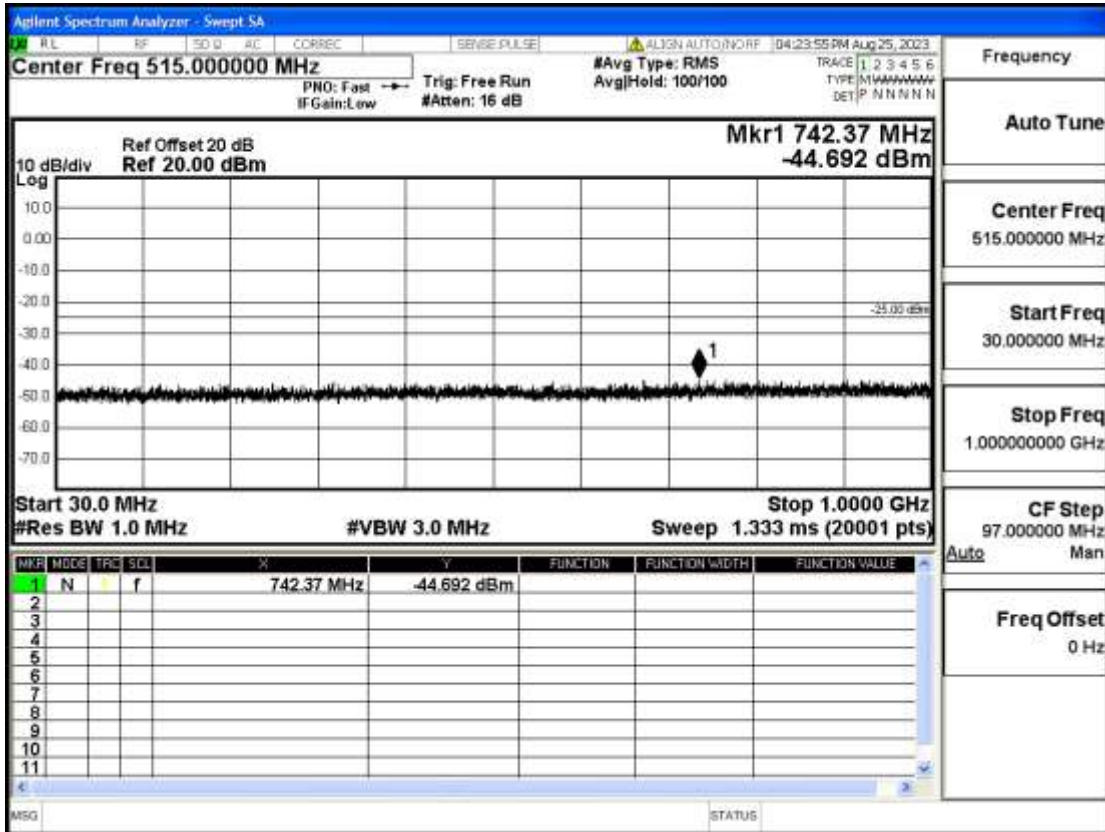

OB7-5-2535-QPSK-1#LOW@30mHz-1GHz@Pass