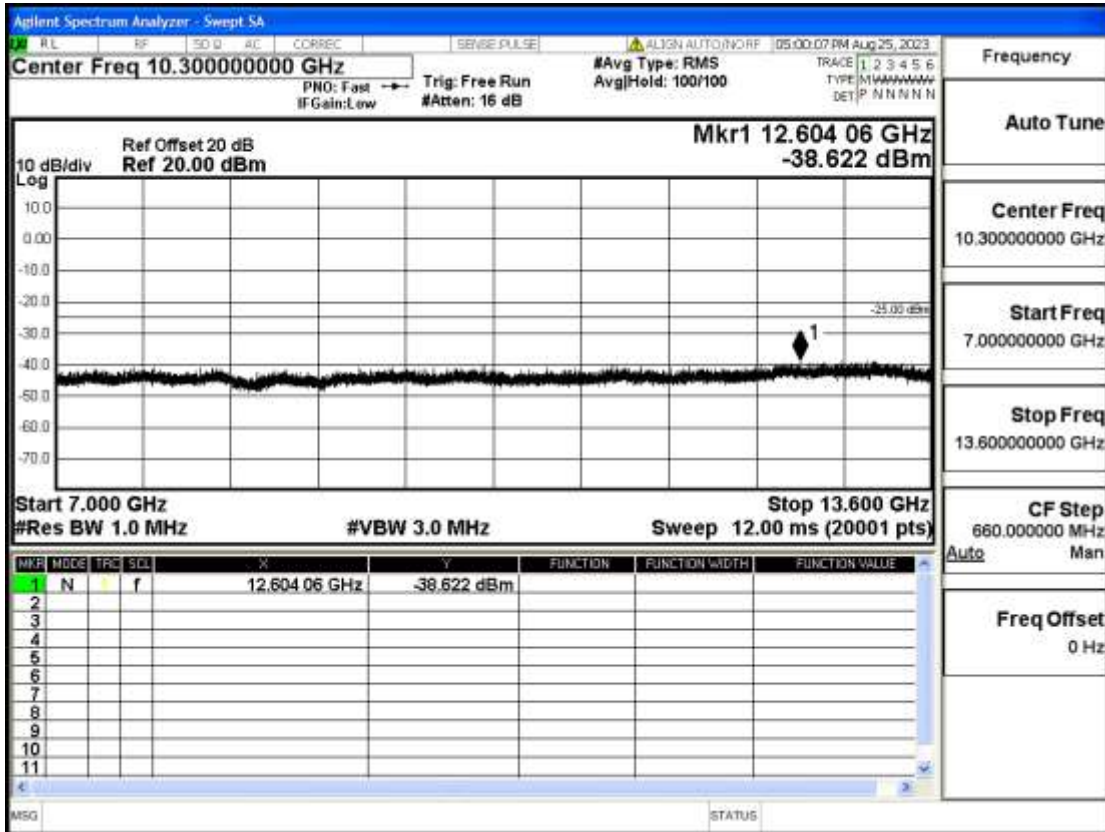

OB7-10-2565-QPSK-1#HIGH@7GHz-13.6GHz@Pass

OB7-10-2565-QPSK-1#HIGH@13.6GHz-26.5GHz@Pass

OB7-15-2507.5-QPSK-75#LOW@30mHz-1GHz@Pass

OB7-15-2507.5-QPSK-75#LOW@1GHz-7GHz@Pass

OB7-15-2507.5-QPSK-75#LOW@7GHz-13.6GHz@Pass