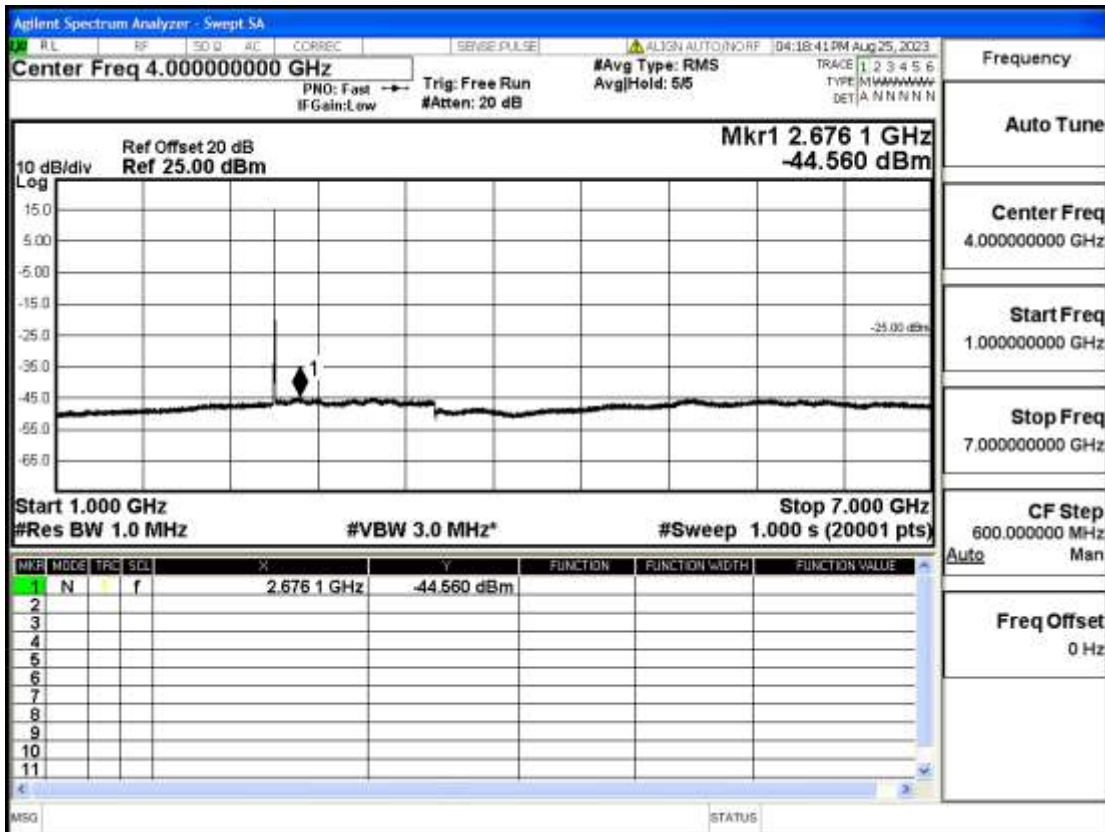

OB7-5-2502.5-QPSK-1#LOW@1GHz-7GHz@Pass