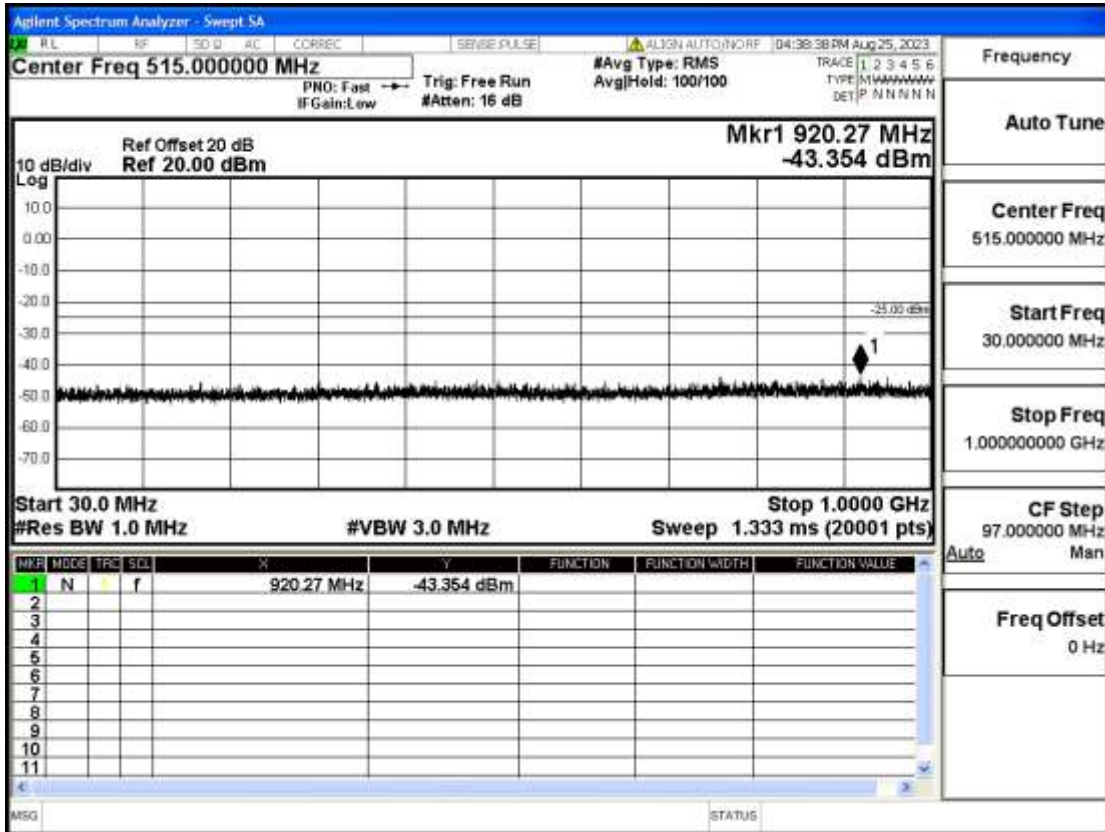

OB7-5-2567.5-QPSK-1#LOW@30mHz-1GHz@Pass

OB7-5-2567.5-QPSK-1#LOW@1GHz-7GHz@Pass

OB7-5-2567.5-QPSK-1#LOW@7GHz-13.6GHz@Pass

OB7-5-2567.5-QPSK-1#LOW@13.6GHz-26.5GHz@Pass

OB7-5-2567.5-QPSK-1#HIGH@30mHz-1GHz@Pass