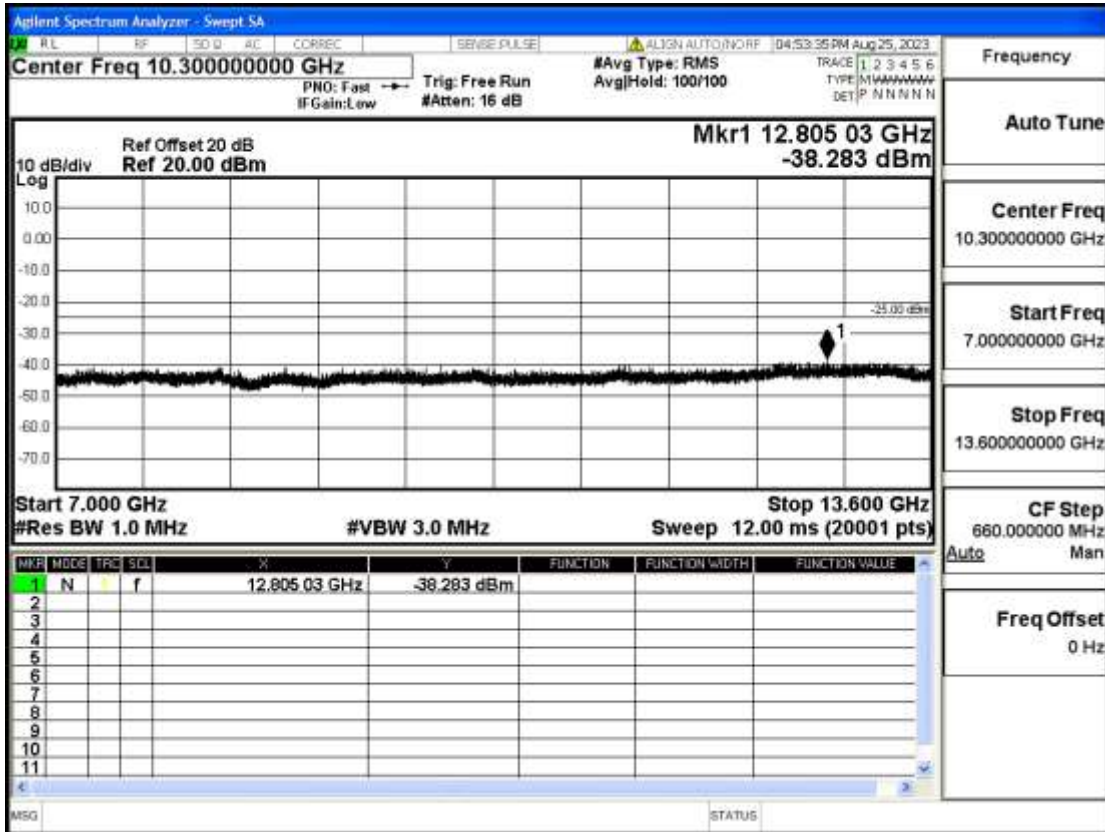

OB7-10-2535-QPSK-1#HIGH@13.6GHz-26.5GHz@Pass

OB7-10-2565-QPSK-50#LOW@30MHz-1GHz@Pass

OB7-10-2565-QPSK-50#LOW@1GHz-7GHz@Pass

OB7-10-2565-QPSK-50#LOW@7GHz-13.6GHz@Pass

OB7-10-2565-QPSK-50#LOW@13.6GHz-26.5GHz@Pass