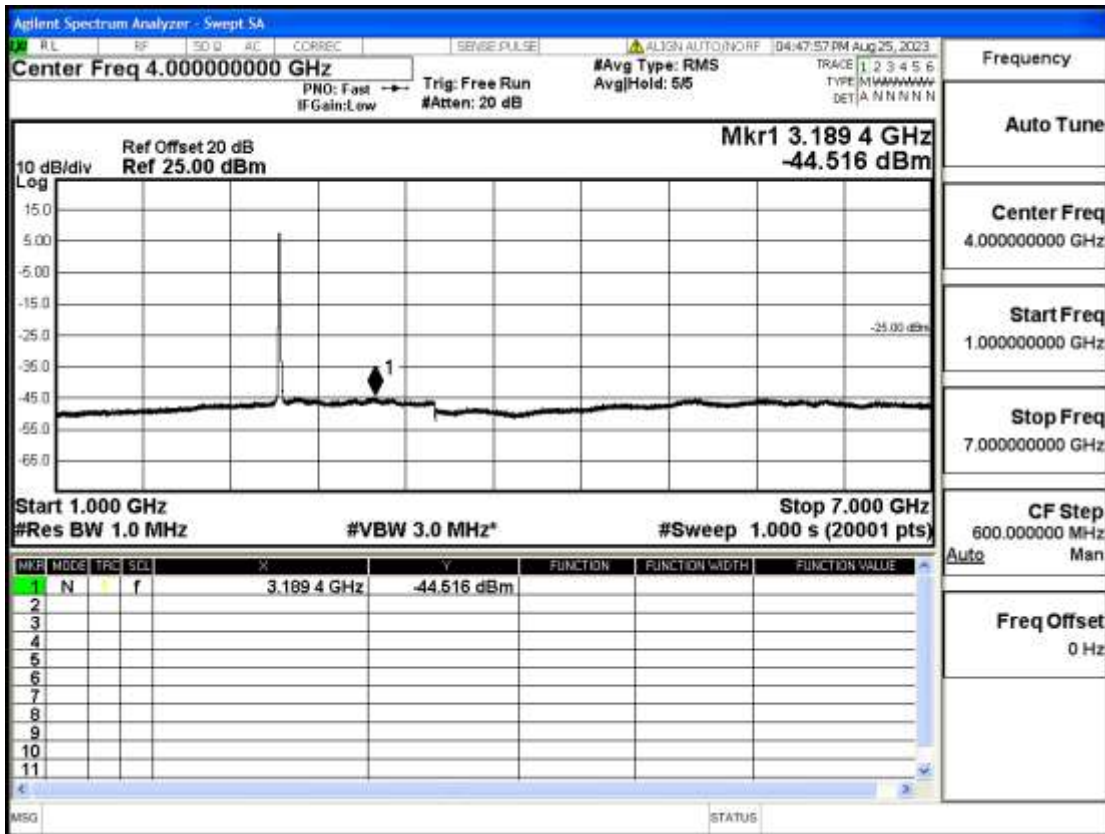

OB7-10-2535-QPSK-50#LOW@1GHz-7GHz@Pass