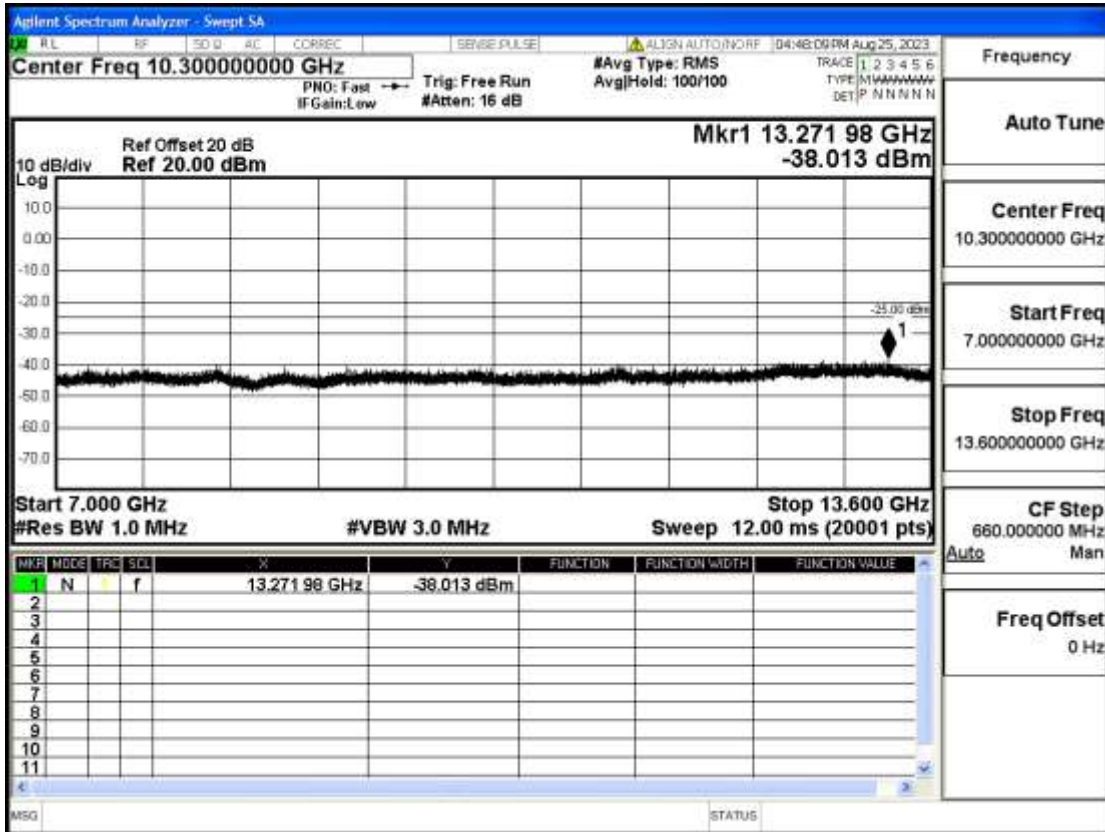

OB7-10-2535-QPSK-50#LOW@7GHz-13.6GHz@Pass