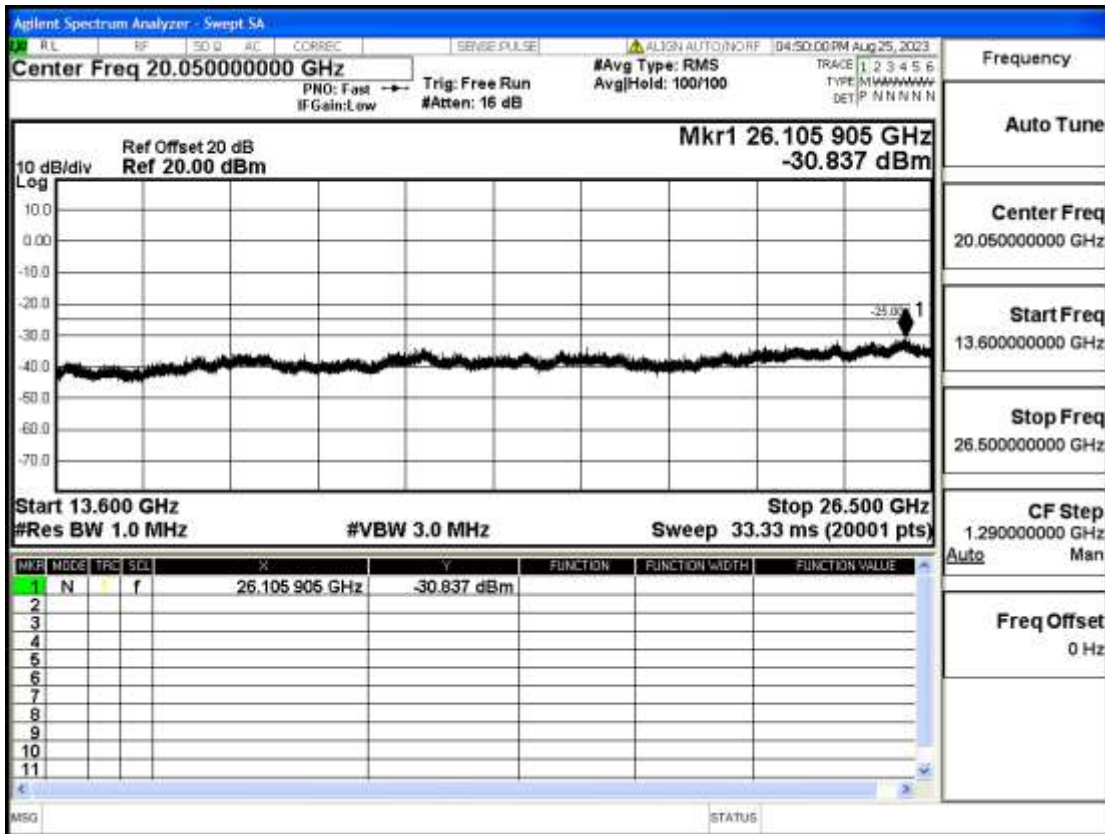

OB7-10-2535-QPSK-1#LOW@13.6GHz-26.5GHz@Pass