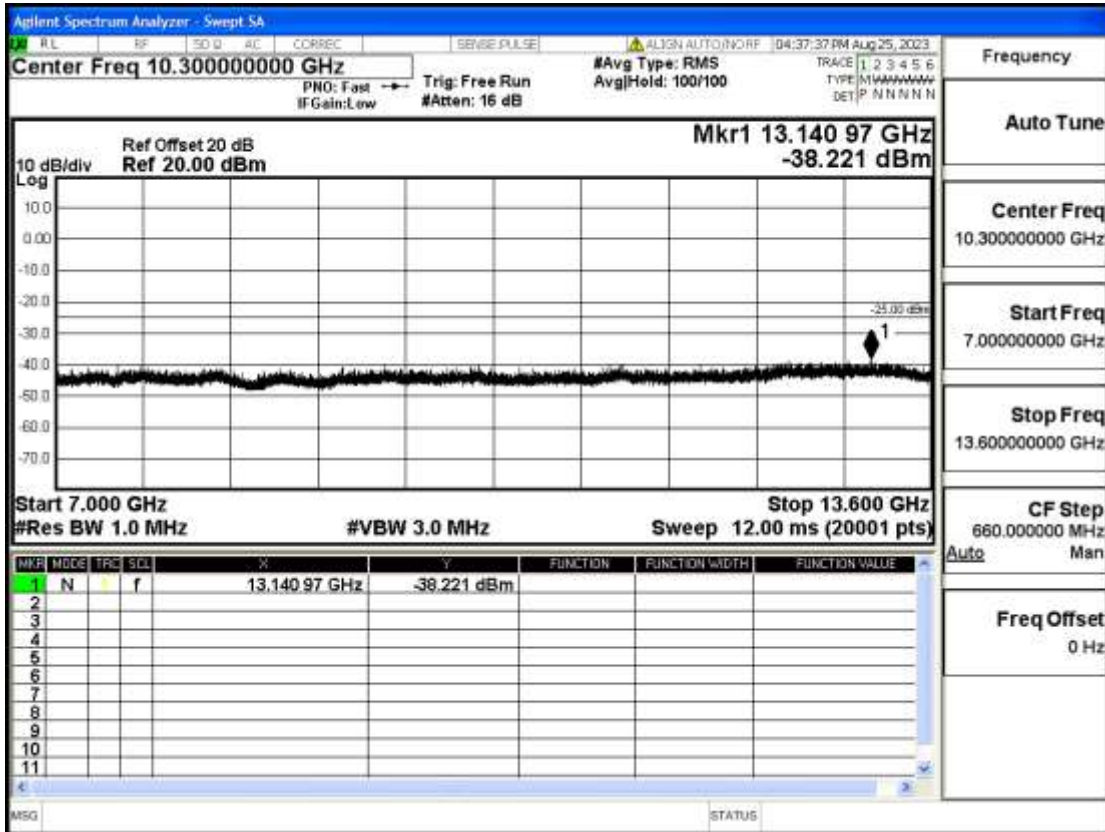

OB7-5-2567.5-QPSK-1#LOW@7GHz-13.6GHz@Pass