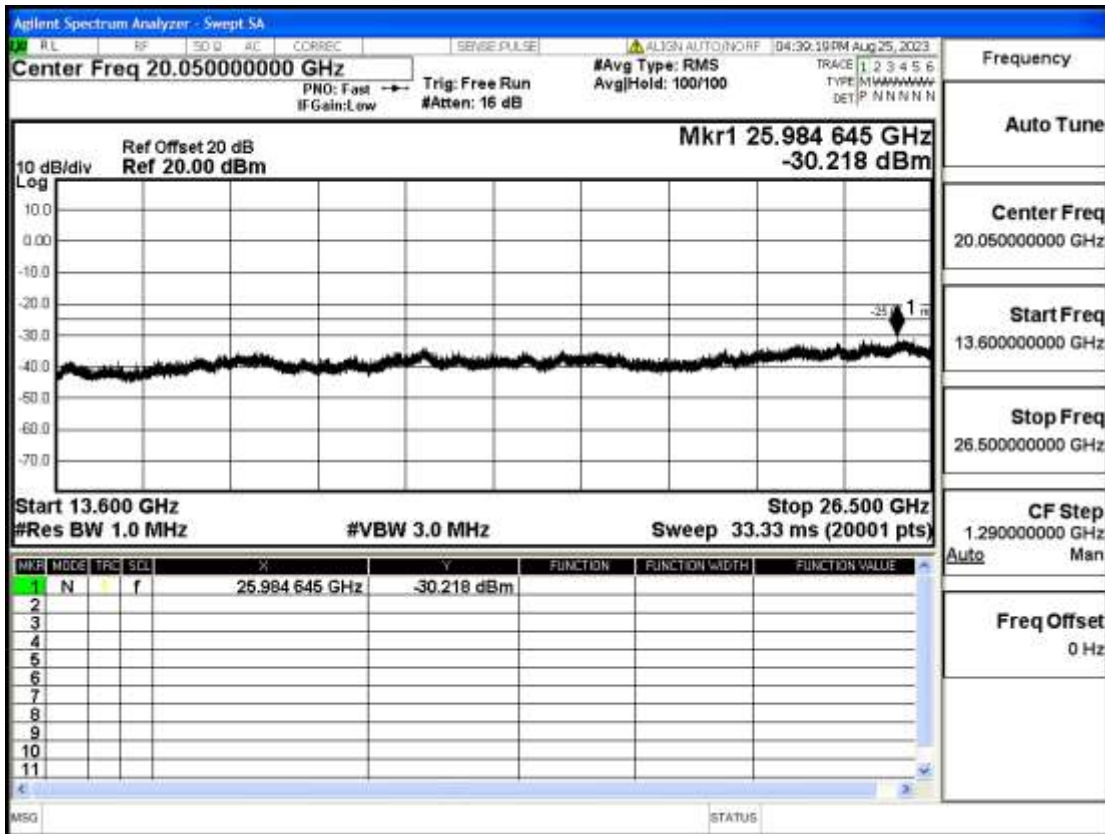

OB7-5-2567.5-QPSK-1#HIGH@13.6GHz-26.5GHz@Pass