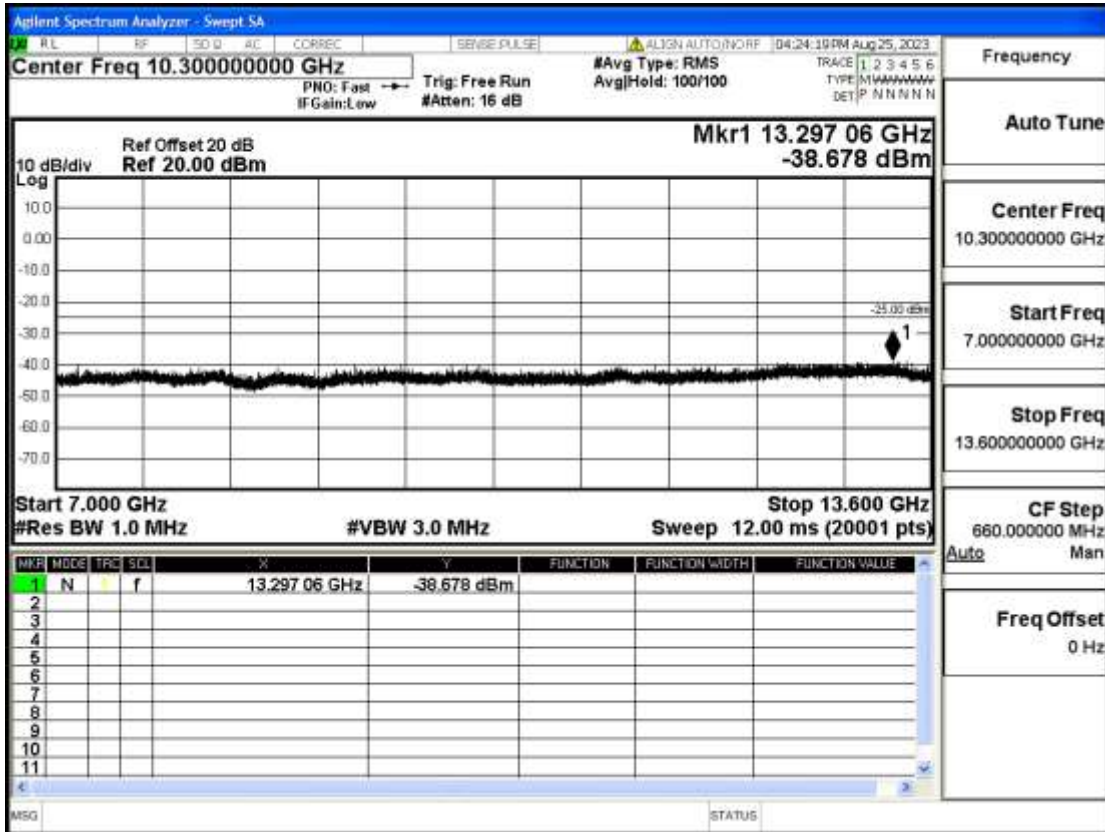

OB7-5-2535-QPSK-25#LOW@13.6GHz-26.5GHz@Pass

OB7-5-2535-QPSK-1#LOW@30mHz-1GHz@Pass

OB7-5-2535-QPSK-1#LOW@1GHz-7GHz@Pass

OB7-5-2535-QPSK-1#LOW@7GHz-13.6GHz@Pass

OB7-5-2535-QPSK-1#LOW@13.6GHz-26.5GHz@Pass

OB7-5-2535-QPSK-1#HIGH@30mHz-1GHz@Pass