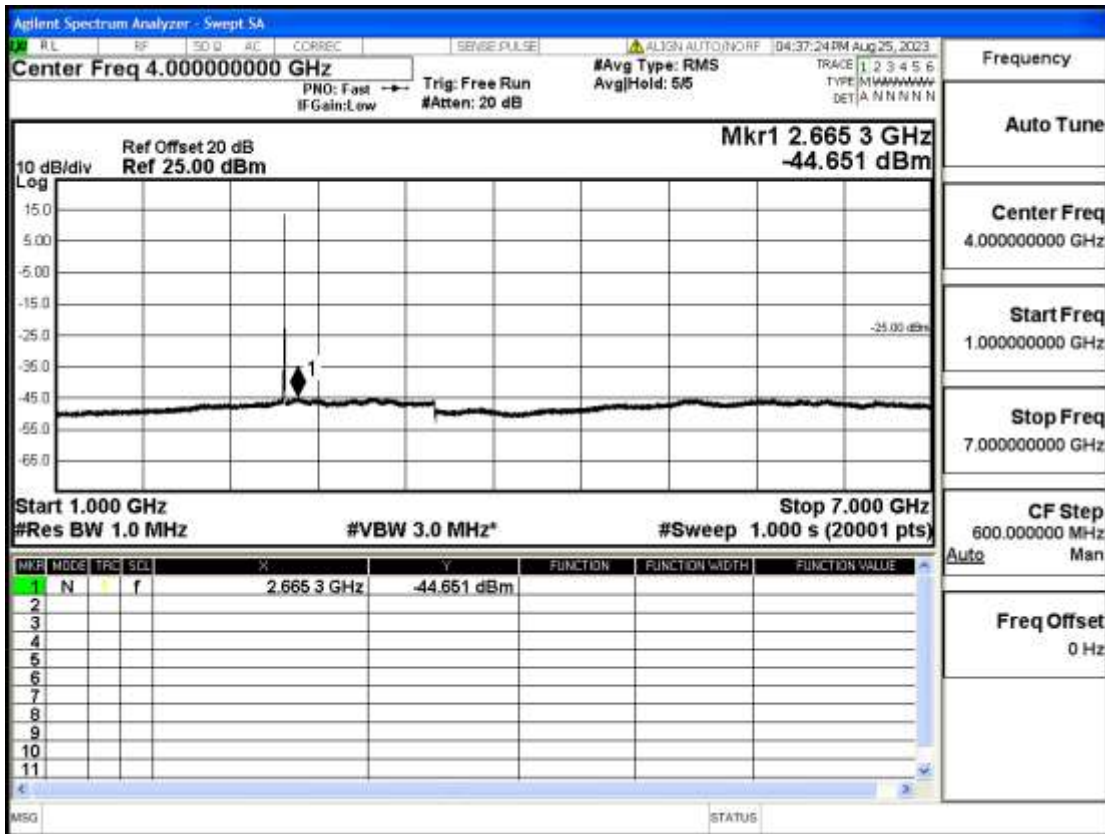

OB7-5-2567.5-QPSK-1#LOW@1GHz-7GHz@Pass