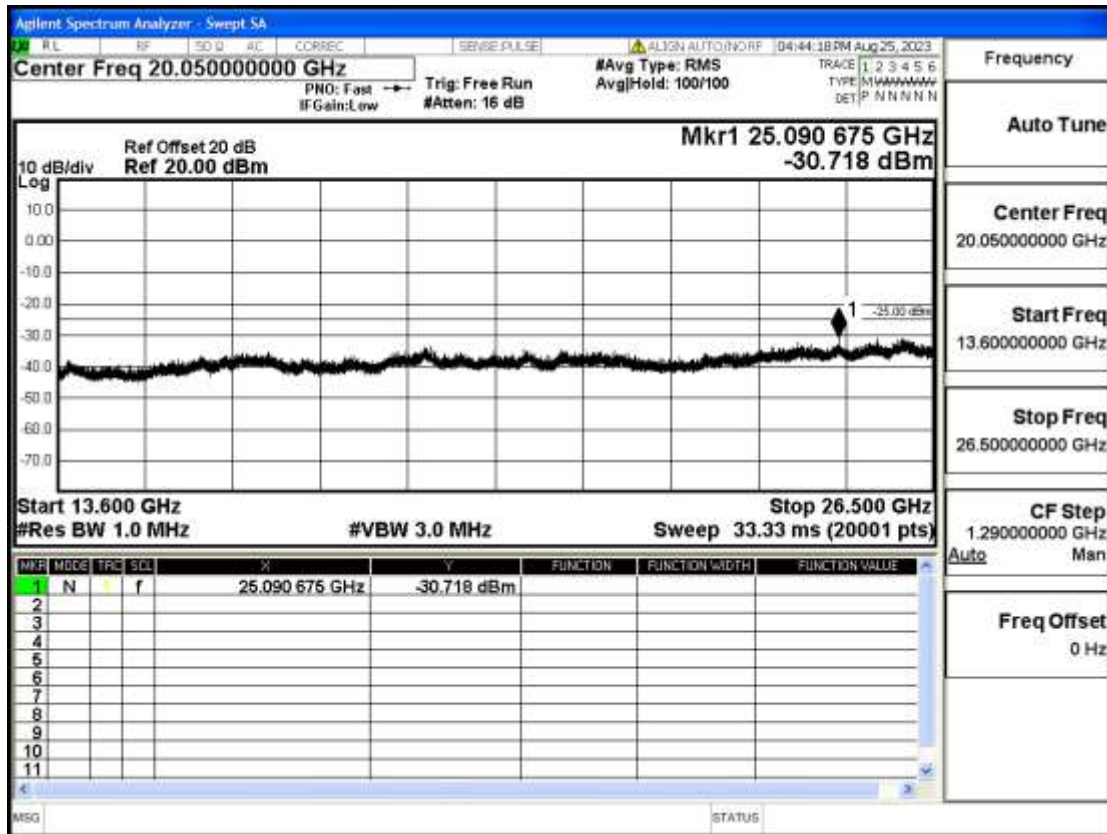

OB7-10-2505-QPSK-1#LOW@13.6GHz-26.5GHz@Pass