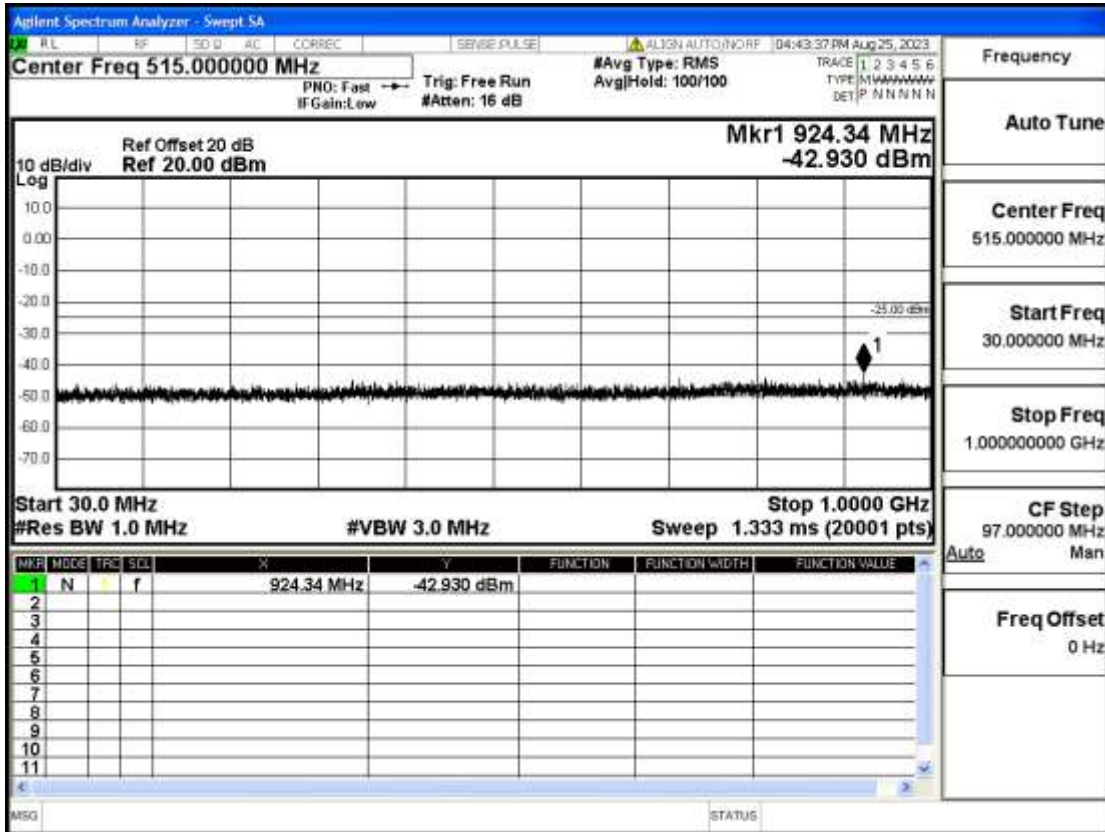

OB7-10-2505-QPSK-1#LOW@30mHz-1GHz@Pass