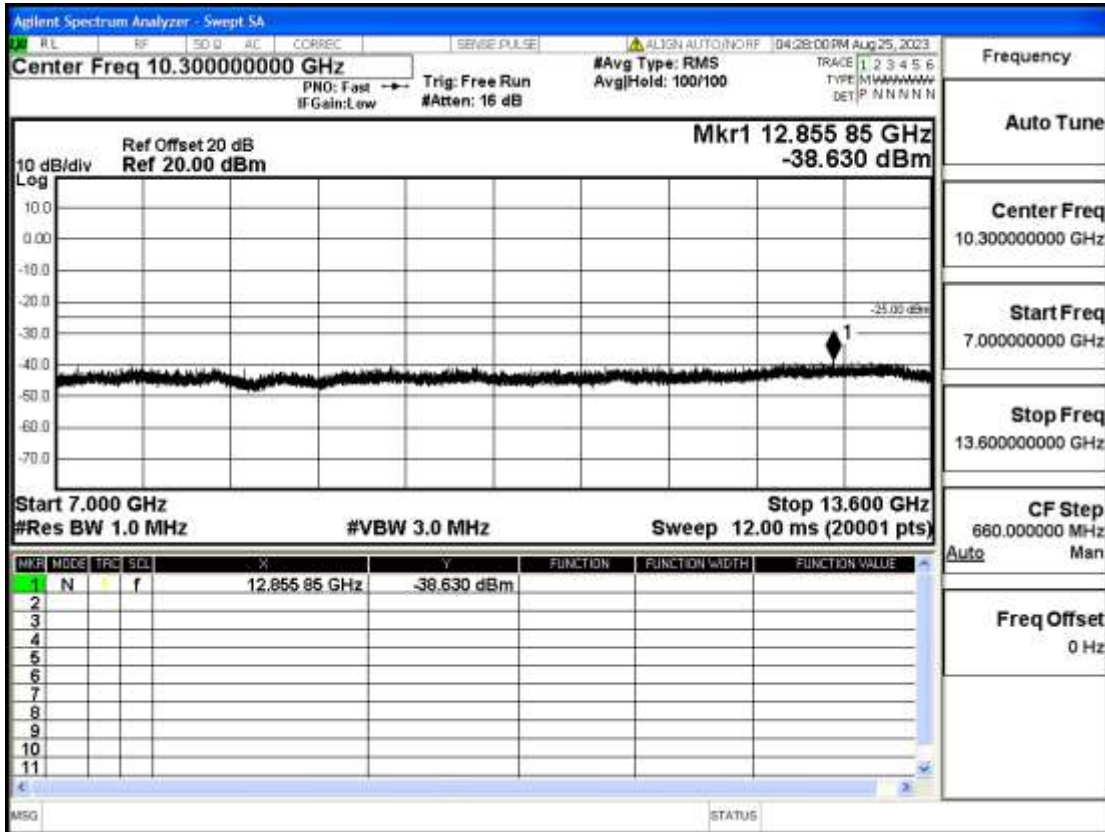

OB7-5-2535-QPSK-1#HIGH@1GHz-7GHz@Pass

OB7-5-2567.5-QPSK-25#LOW@30mHz-1GHz@Pass

OB7-5-2567.5-QPSK-25#LOW@1GHz-7GHz@Pass

OB7-5-2567.5-QPSK-25#LOW@7GHz-13.6GHz@Pass

OB7-5-2567.5-QPSK-25#LOW@13.6GHz-26.5GHz@Pass