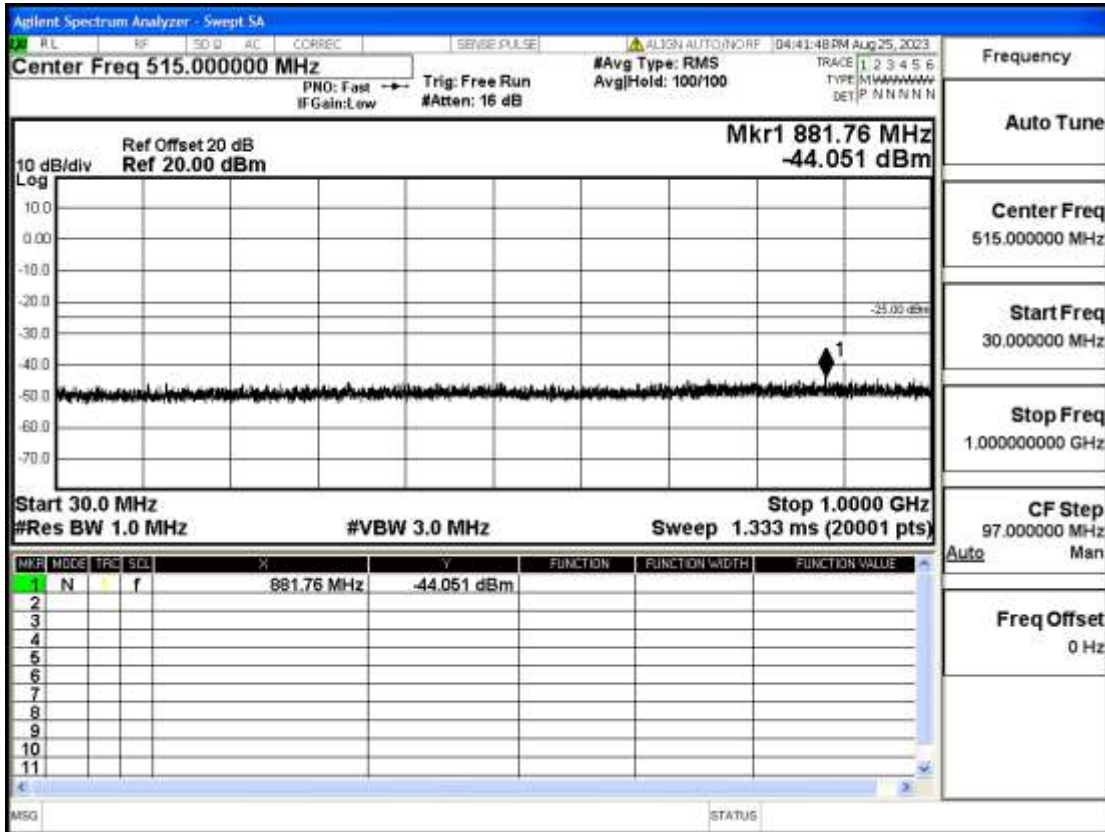

OB7-5-2567.5-QPSK-1#HIGH@1GHz-7GHz@Pass

OB7-5-2567.5-QPSK-1#HIGH@7GHz-13.6GHz@Pass

OB7-5-2567.5-QPSK-1#HIGH@13.6GHz-26.5GHz@Pass

OB7-10-2505-QPSK-50#LOW@30MHz-1GHz@Pass

OB7-10-2505-QPSK-50#LOW@1GHz-7GHz@Pass