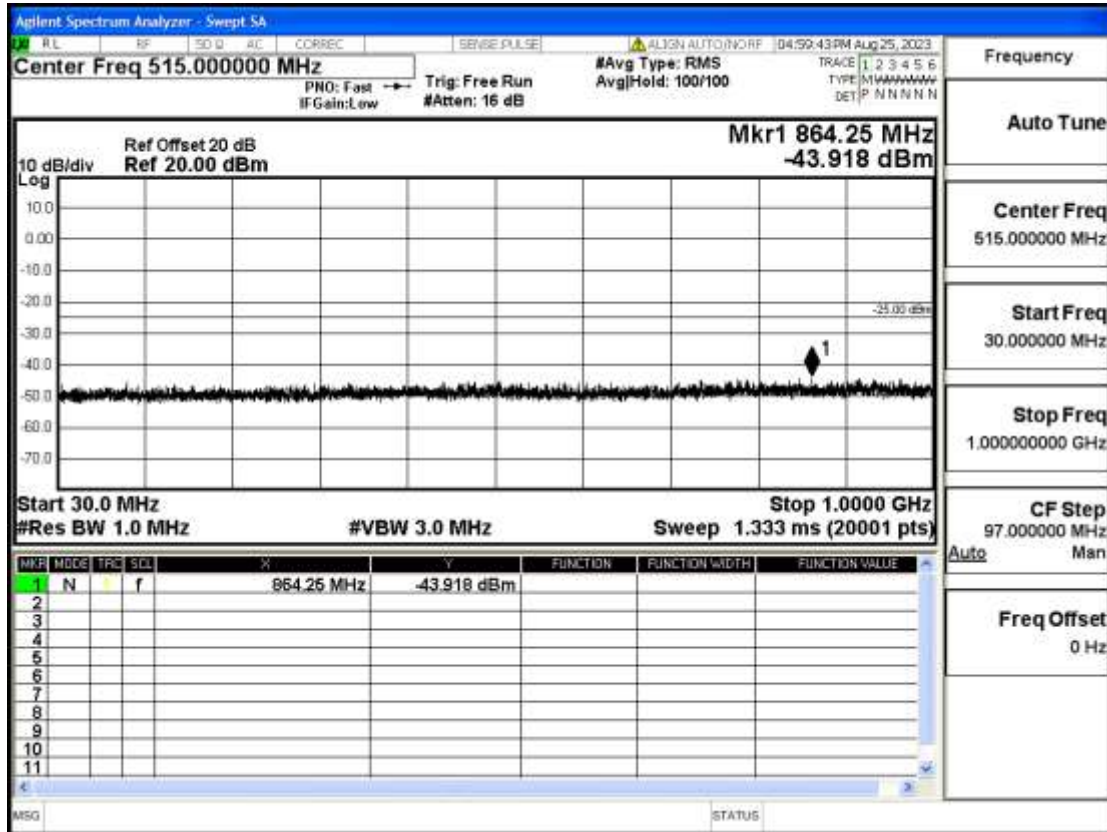

OB7-15-2507.5-QPSK-75#LOW@30mHz-1GHz@Pass