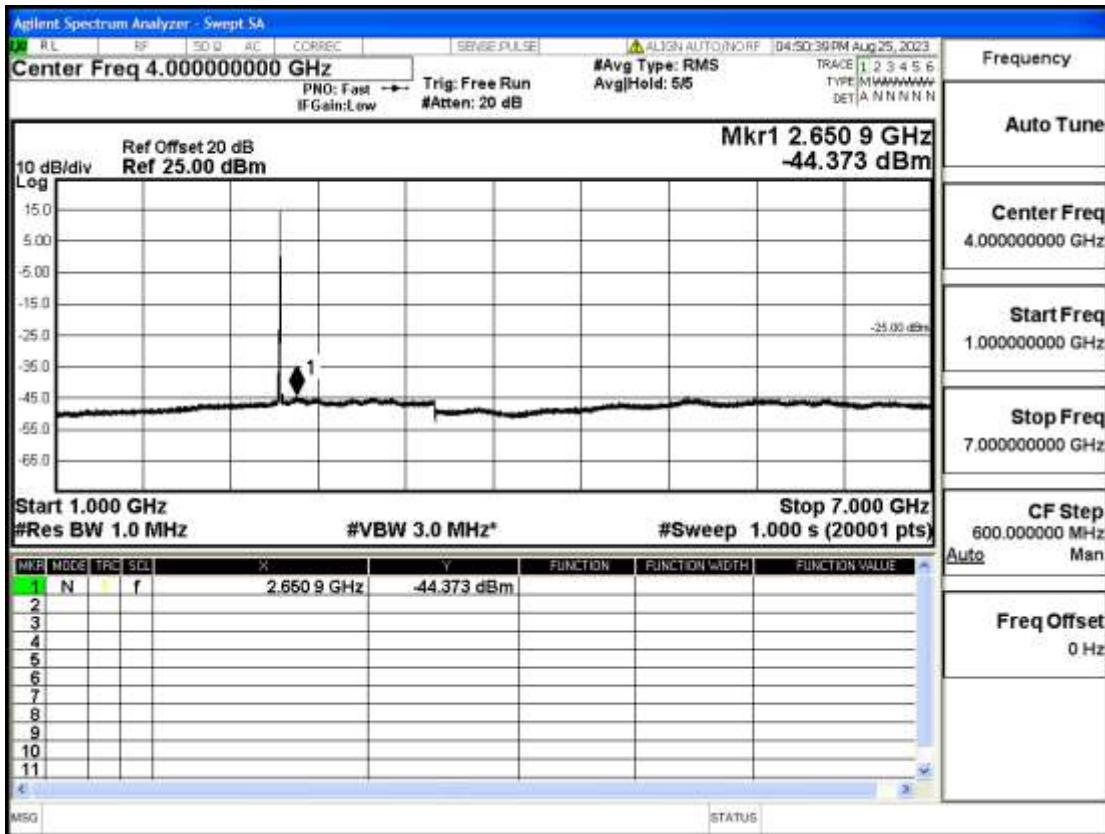

OB7-10-2535-QPSK-1#LOW@1GHz-7GHz@Pass

OB7-10-2535-QPSK-1#LOW@7GHz-13.6GHz@Pass

OB7-10-2535-QPSK-1#LOW@13.6GHz-26.5GHz@Pass

OB7-10-2535-QPSK-1#HIGH@30mHz-1GHz@Pass

OB7-10-2535-QPSK-1#HIGH@1GHz-7GHz@Pass

OB7-10-2535-QPSK-1#HIGH@7GHz-13.6GHz@Pass