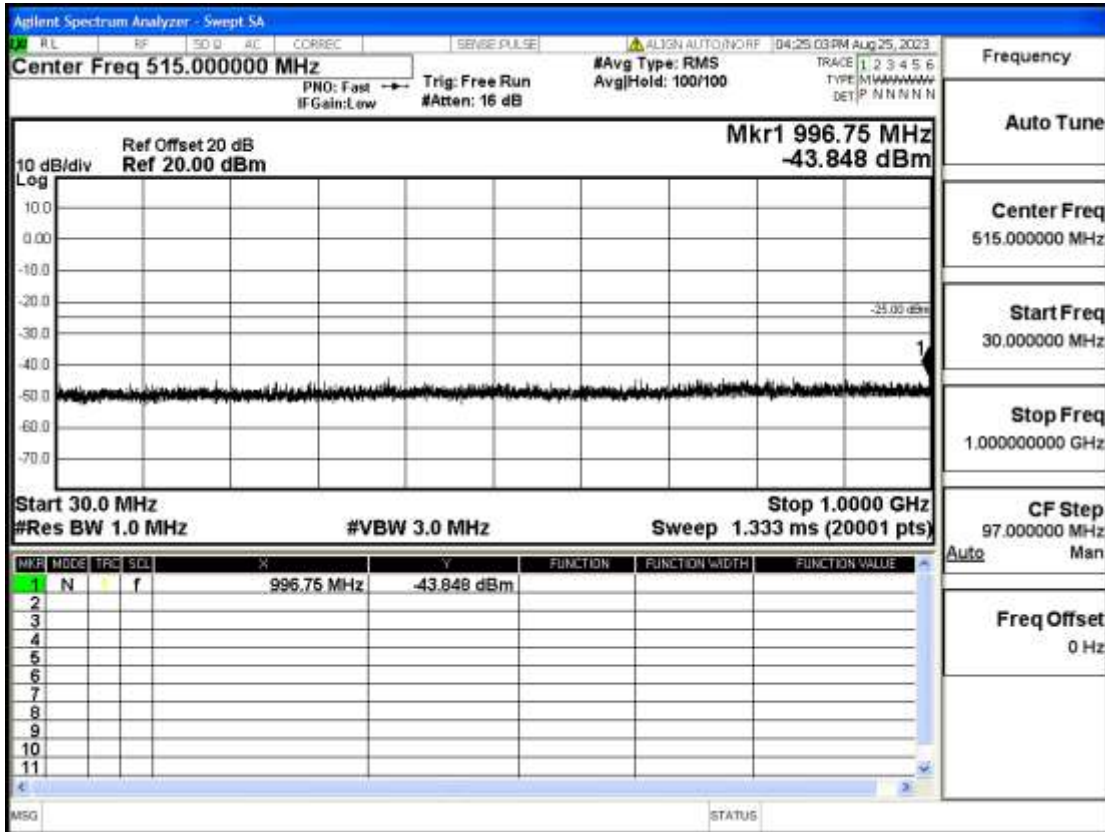

OB7-5-2535-QPSK-25#LOW@13.6GHz-26.5GHz@Pass

OB7-5-2535-QPSK-1#LOW@30mHz-1GHz@Pass

OB7-5-2535-QPSK-1#LOW@1GHz-7GHz@Pass

OB7-5-2535-QPSK-1#LOW@7GHz-13.6GHz@Pass

OB7-5-2535-QPSK-1#LOW@13.6GHz-26.5GHz@Pass

OB7-5-2535-QPSK-1#HIGH@30mHz-1GHz@Pass