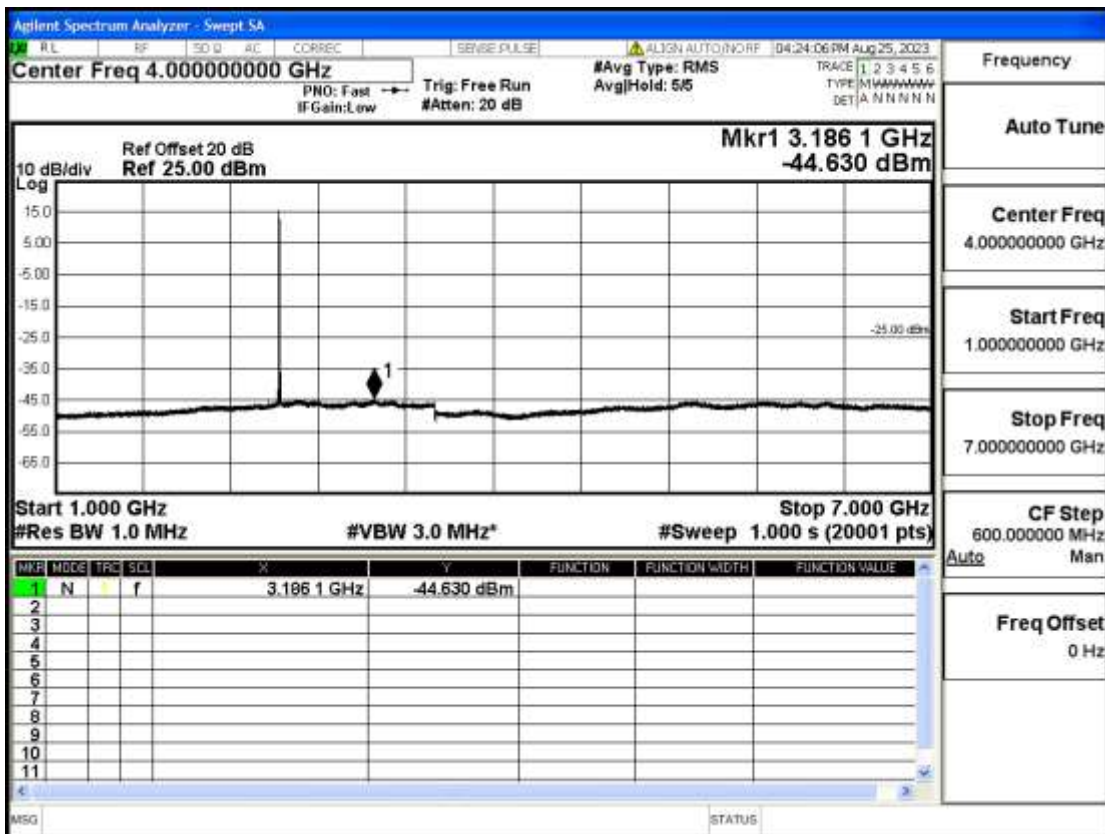

OB7-5-2535-QPSK-1#LOW@1GHz-7GHz@Pass