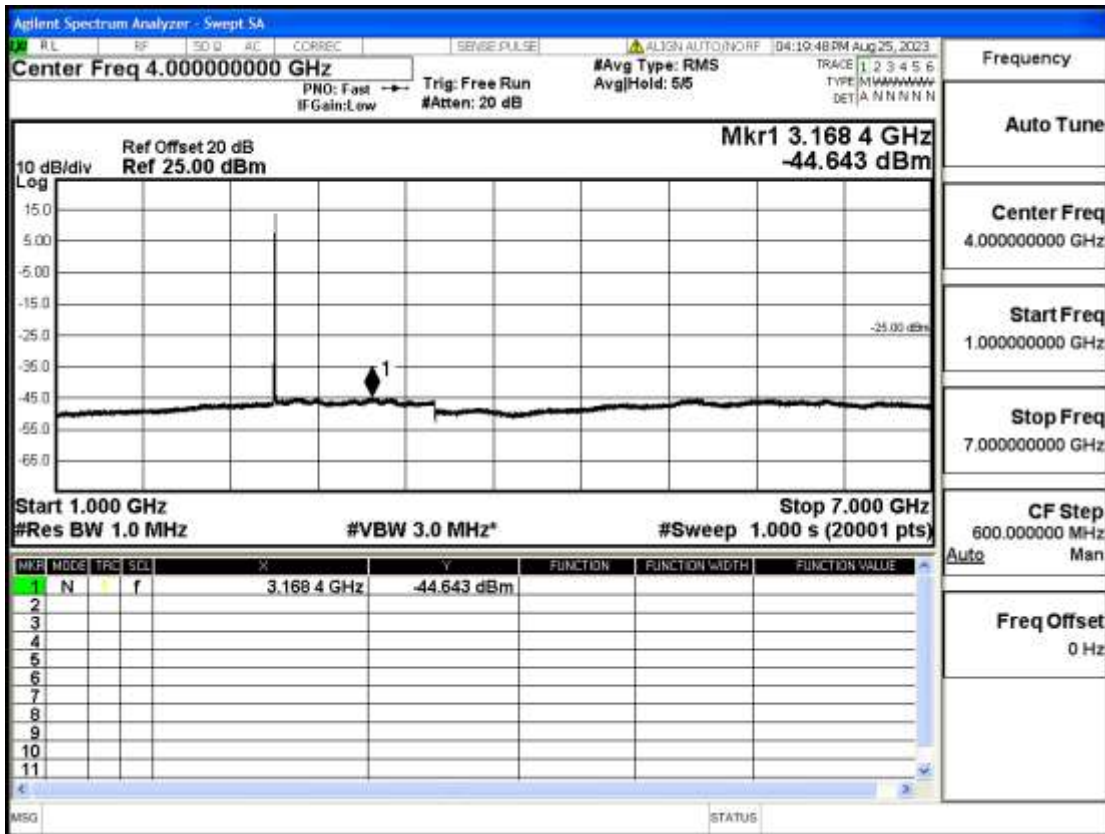

OB7-5-2502.5-QPSK-1#LOW@1GHz-7GHz@Pass

OB7-5-2502.5-QPSK-1#LOW@7GHz-13.6GHz@Pass

OB7-5-2502.5-QPSK-1#LOW@13.6GHz-26.5GHz@Pass

OB7-5-2502.5-QPSK-1#HIGH@30mHz-1GHz@Pass

OB7-5-2502.5-QPSK-1#HIGH@1GHz-7GHz@Pass