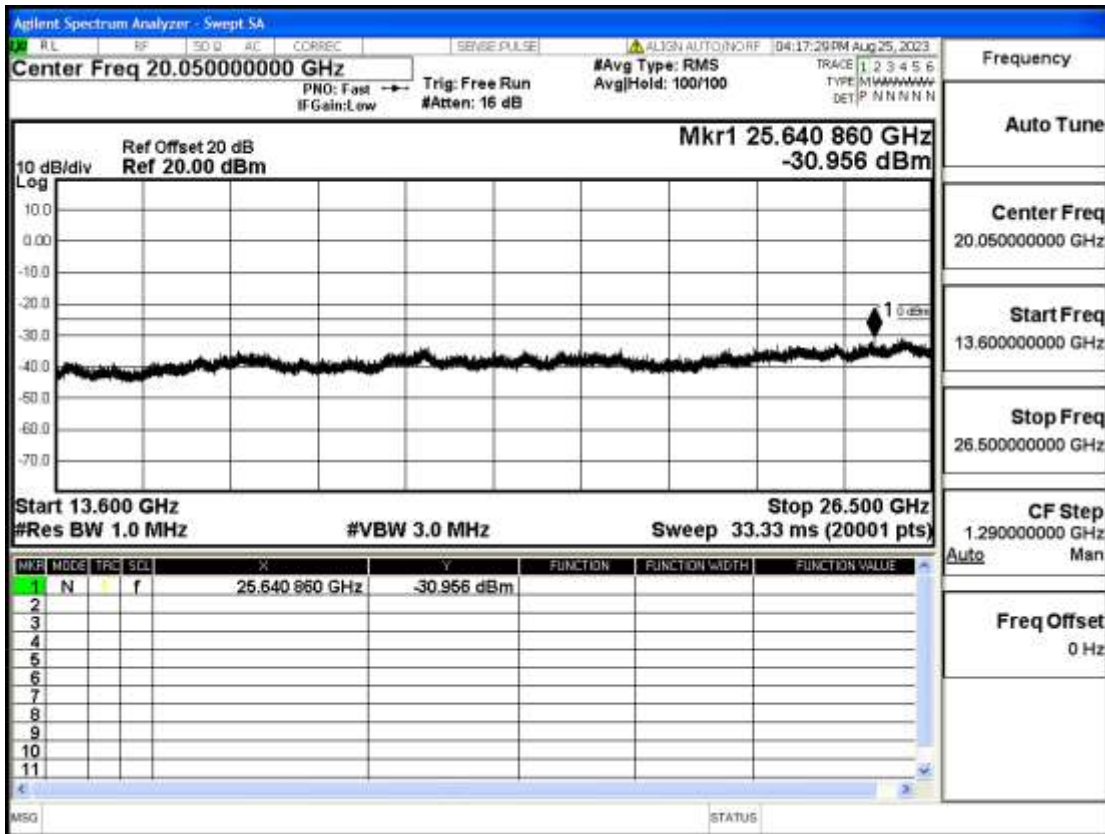

OB7-5-2502.5-QPSK-25#LOW@30mHz-1GHz@Pass

OB7-5-2502.5-QPSK-25#LOW@1GHz-7GHz@Pass

OB7-5-2502.5-QPSK-25#LOW@7GHz-13.6GHz@Pass

OB7-5-2502.5-QPSK-25#LOW@13.6GHz-26.5GHz@Pass

OB7-5-2502.5-QPSK-1#LOW@30mHz-1GHz@Pass