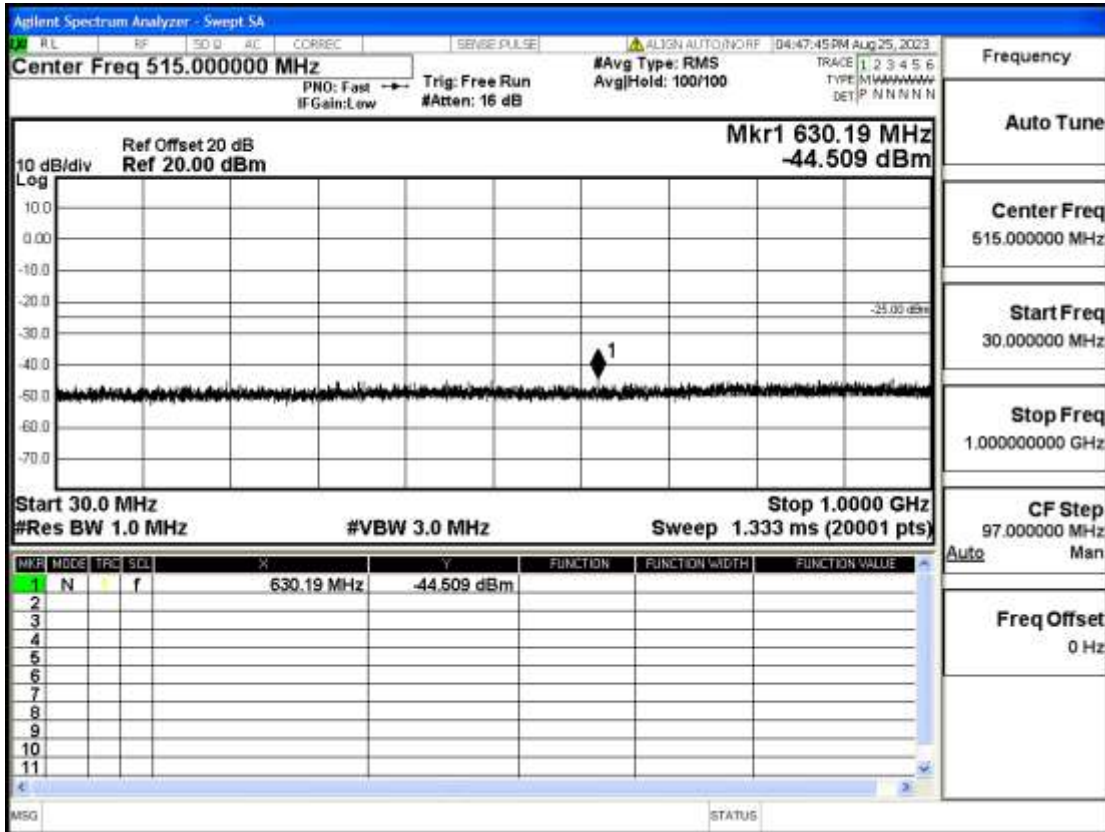

OB7-10-2535-QPSK-50#LOW@30mHz-1GHz@Pass