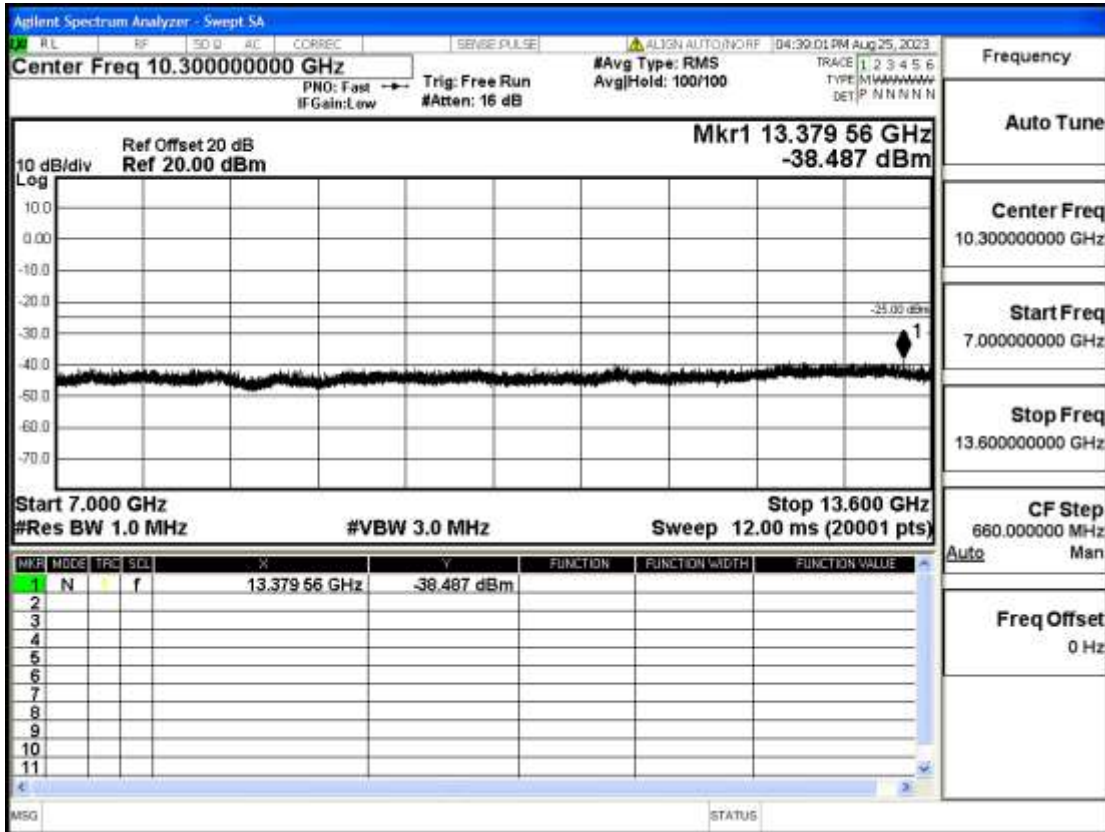

OB7-5-2567.5-QPSK-1#HIGH@7GHz-13.6GHz@Pass