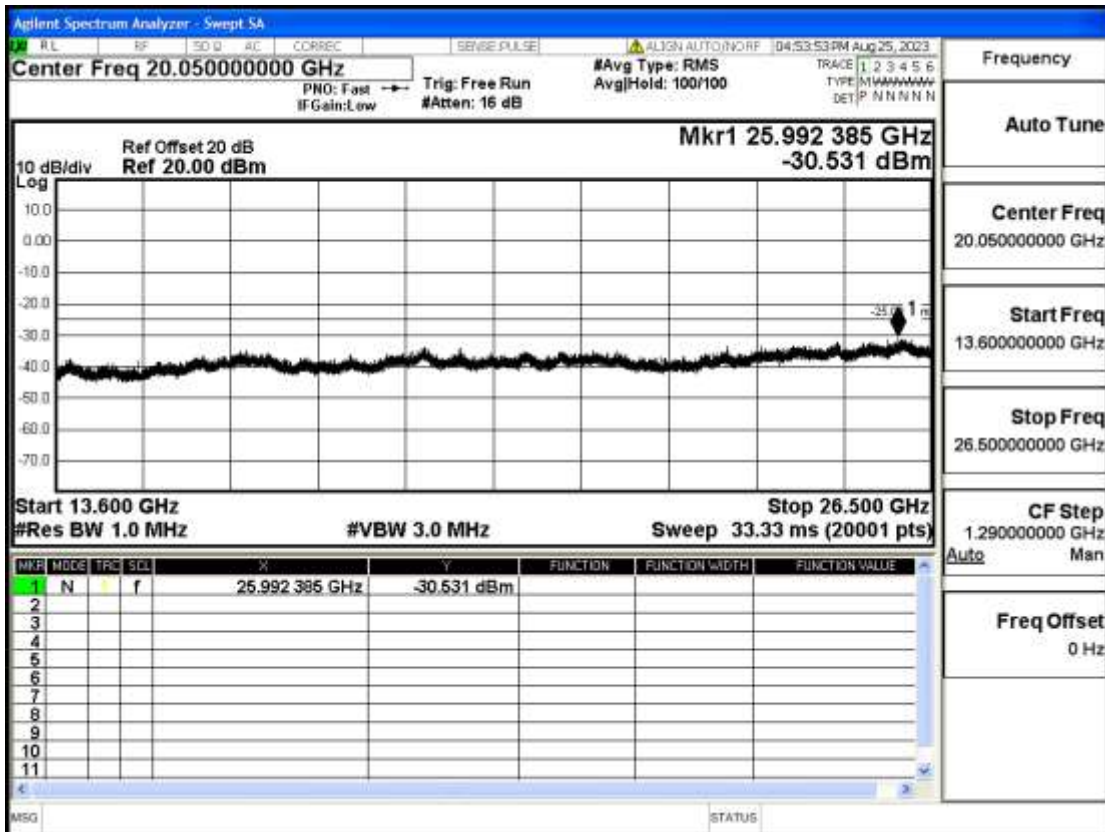

OB7-10-2535-QPSK-1#HIGH@13.6GHz-26.5GHz@Pass

OB7-10-2565-QPSK-50#LOW@30MHz-1GHz@Pass

OB7-10-2565-QPSK-50#LOW@1GHz-7GHz@Pass

OB7-10-2565-QPSK-50#LOW@7GHz-13.6GHz@Pass

OB7-10-2565-QPSK-50#LOW@13.6GHz-26.5GHz@Pass