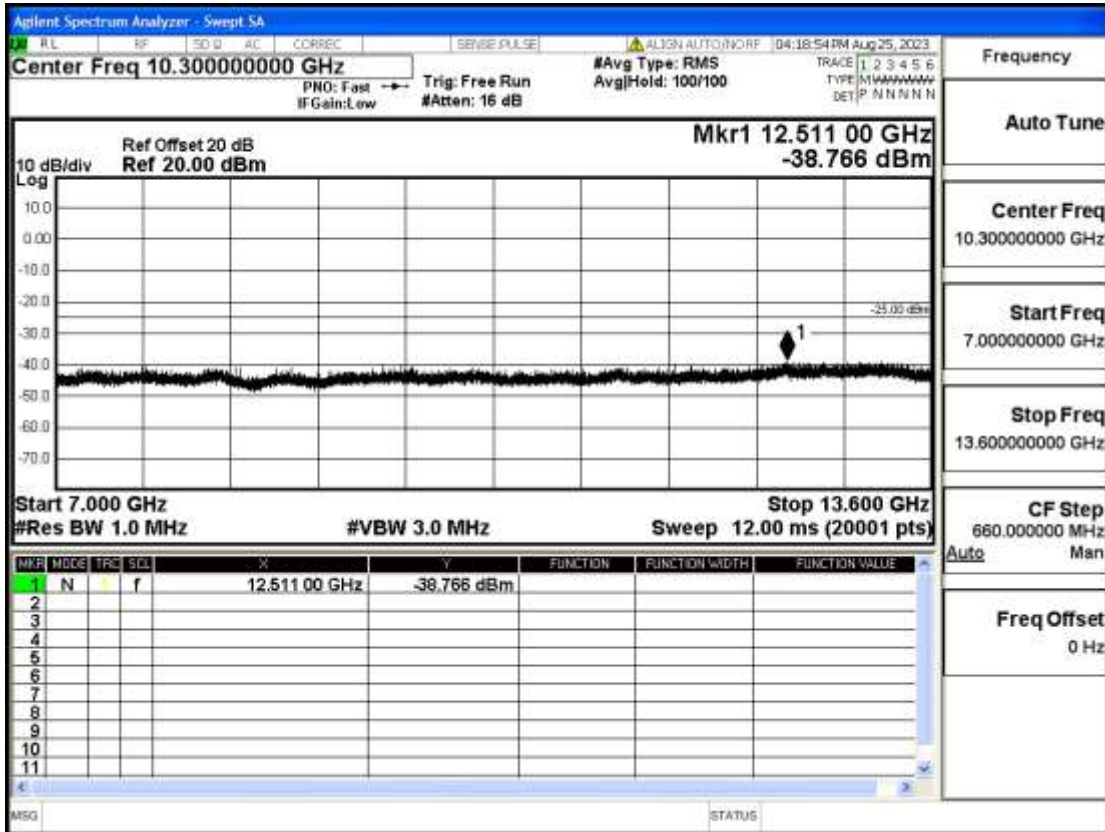

OB7-5-2502.5-QPSK-1#LOW@7GHz-13.6GHz@Pass