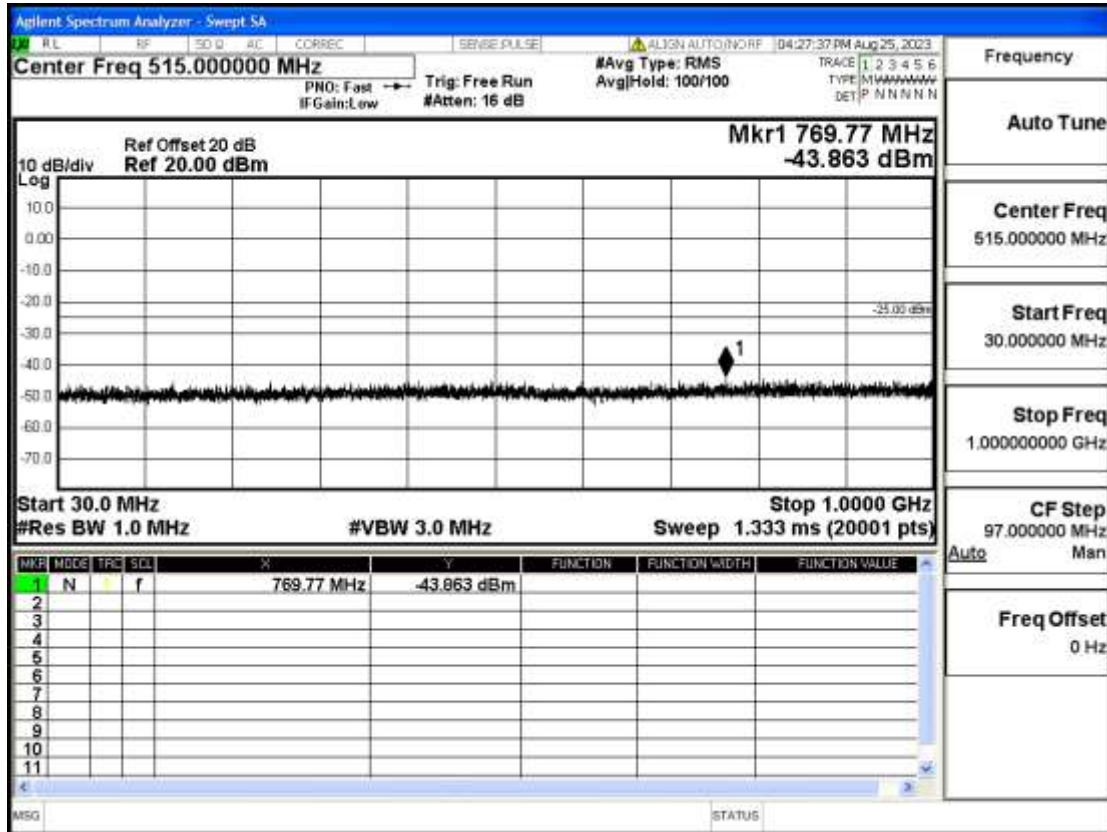

OB7-5-2567.5-QPSK-25#LOW@30mHz-1GHz@Pass