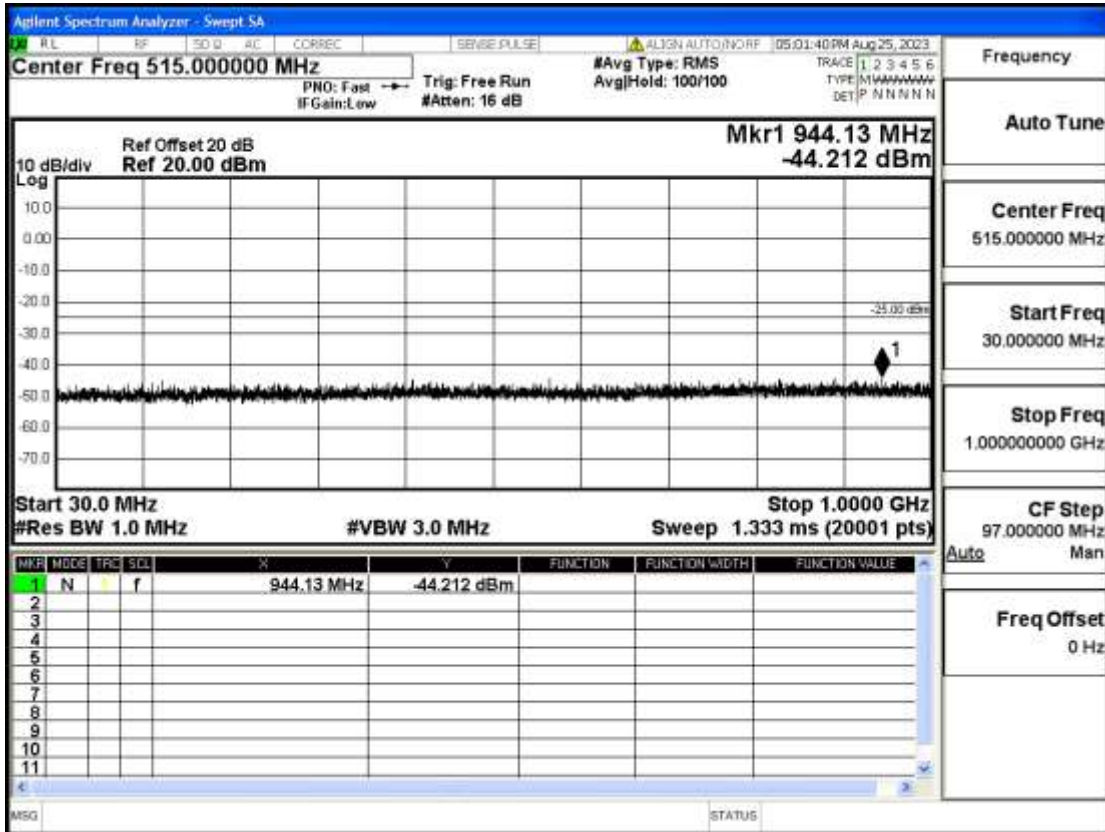

OB7-15-2507.5-QPSK-1#LOW@30mHz-1GHz@Pass