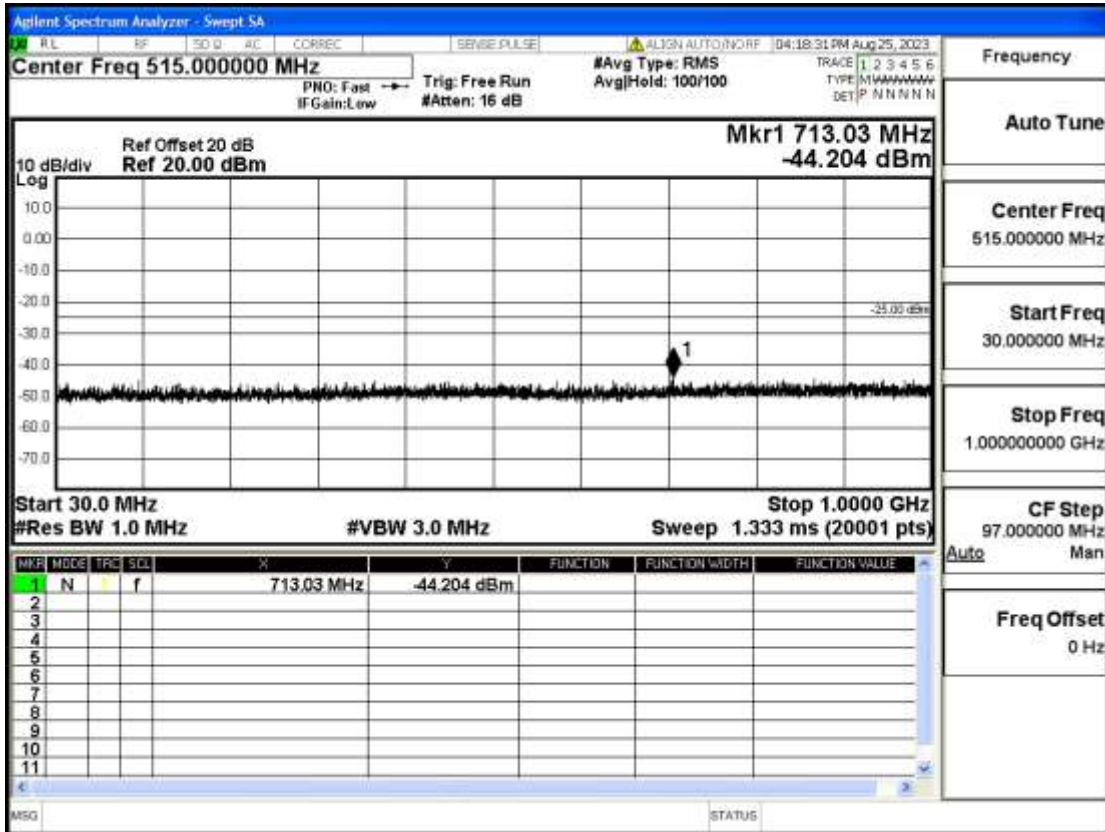

OB7-5-2502.5-QPSK-25#LOW@30mHz-1GHz@Pass

OB7-5-2502.5-QPSK-25#LOW@1GHz-7GHz@Pass

OB7-5-2502.5-QPSK-25#LOW@7GHz-13.6GHz@Pass

OB7-5-2502.5-QPSK-25#LOW@13.6GHz-26.5GHz@Pass

OB7-5-2502.5-QPSK-1#LOW@30mHz-1GHz@Pass