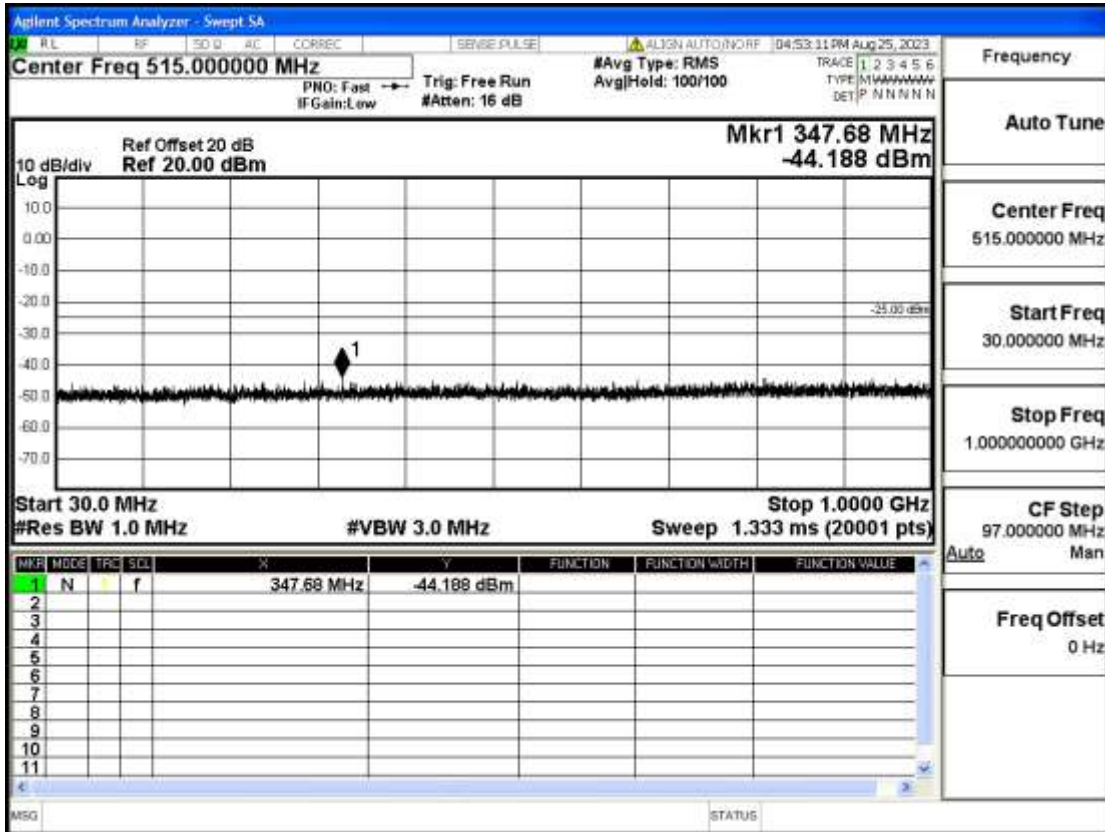

OB7-10-2565-QPSK-50#LOW@30MHz-1GHz@Pass