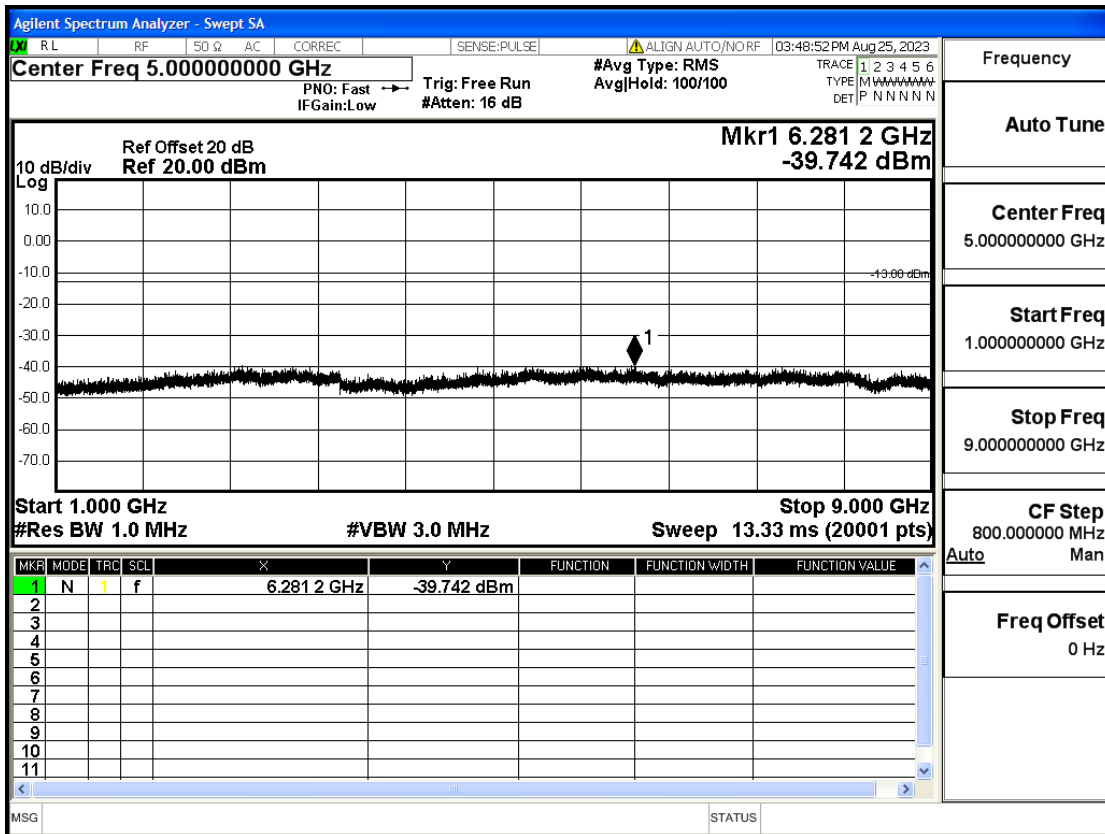

OB5-5-846.5-QPSK-25#LOW@1GHz-9GHz@Pass

OB5-5-846.5-QPSK-1#LOW@30mHz-1GHz@Pass

OB5-5-846.5-QPSK-1#LOW@1GHz-9GHz@Pass

OB5-10-829-QPSK-50#LOW@30mHz-1GHz@Pass

OB5-10-829-QPSK-50#LOW@1GHz-9GHz@Pass

OB5-10-829-QPSK-1#LOW@30mHz-1GHz@Pass