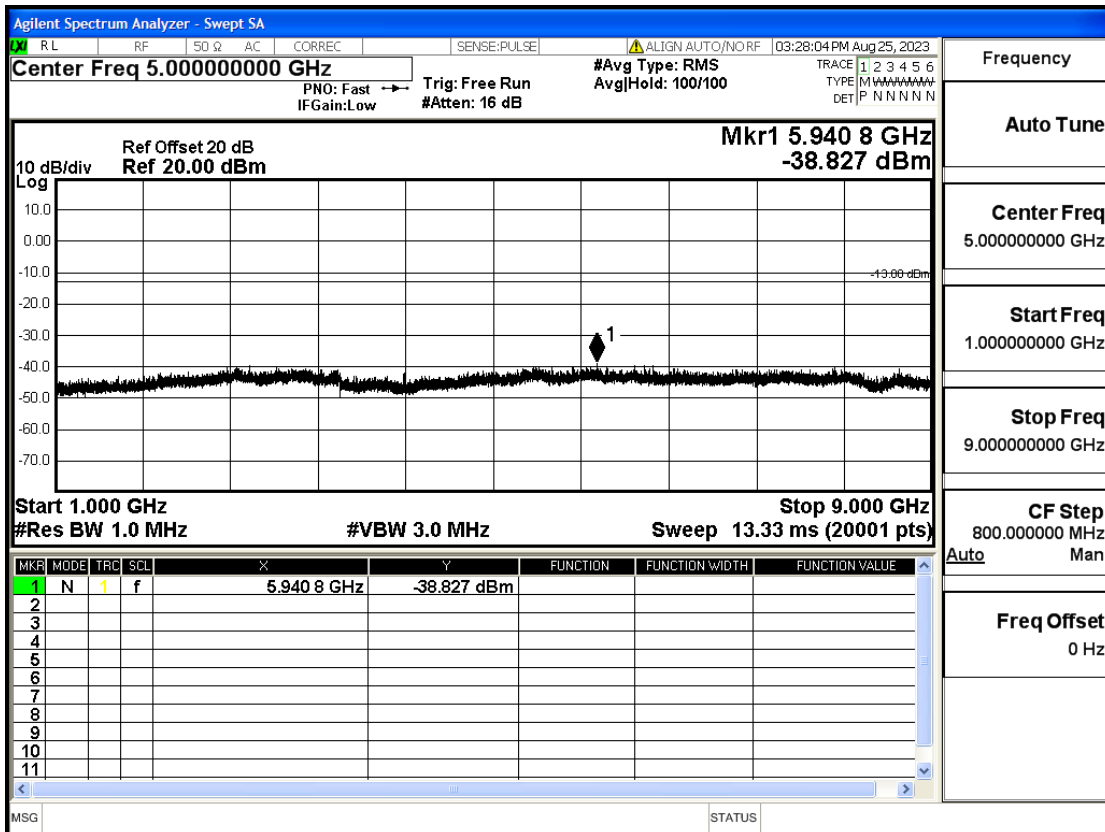

OB5-3-825.5-QPSK-1#HIGH@1GHz-9GHz@Pass

OB5-3-836.5-QPSK-15#LOW@30mHz-1GHz@Pass

OB5-3-836.5-QPSK-15#LOW@1GHz-9GHz@Pass

OB5-3-847.5-QPSK-15#LOW@30mHz-1GHz@Pass

OB5-3-847.5-QPSK-15#LOW@1GHz-9GHz@Pass

OB5-3-847.5-QPSK-1#LOW@30mHz-1GHz@Pass