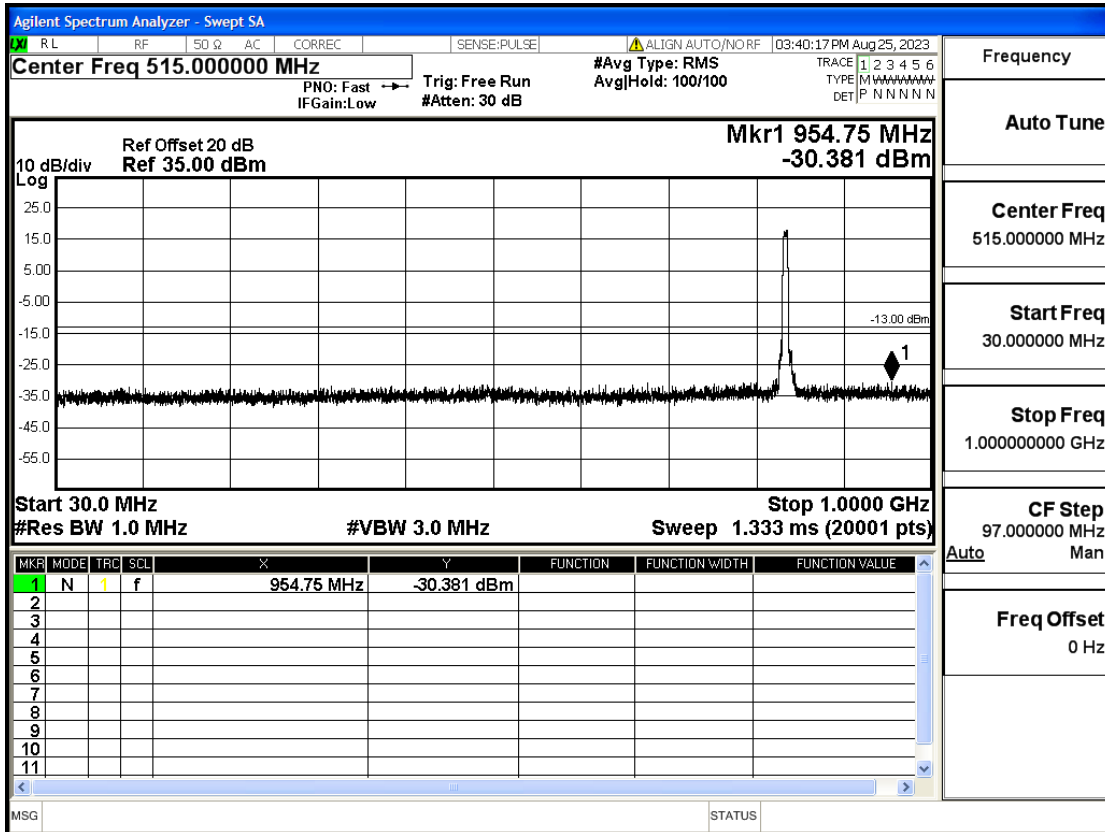

OB5-3-847.5-QPSK-1#LOW@1GHz-9GHz@Pass

OB5-3-847.5-QPSK-1#HIGH@30mHz-1GHz@Pass

OB5-3-847.5-QPSK-1#HIGH@1GHz-9GHz@Pass

OB5-5-826.5-QPSK-25#LOW@30mHz-1GHz@Pass

OB5-5-826.5-QPSK-25#LOW@1GHz-9GHz@Pass

OB5-5-836.5-QPSK-25#LOW@30mHz-1GHz@Pass