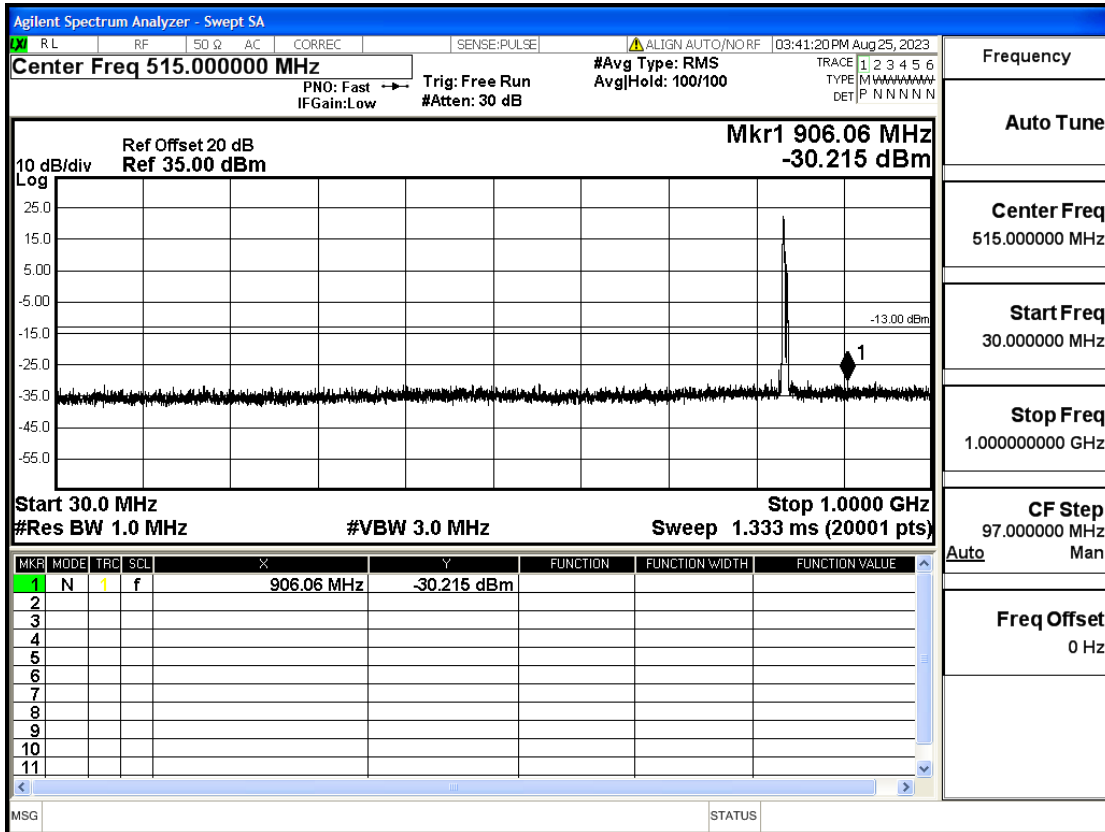

OB5-5-836.5-QPSK-1#LOW@30mHz-1GHz@Pass