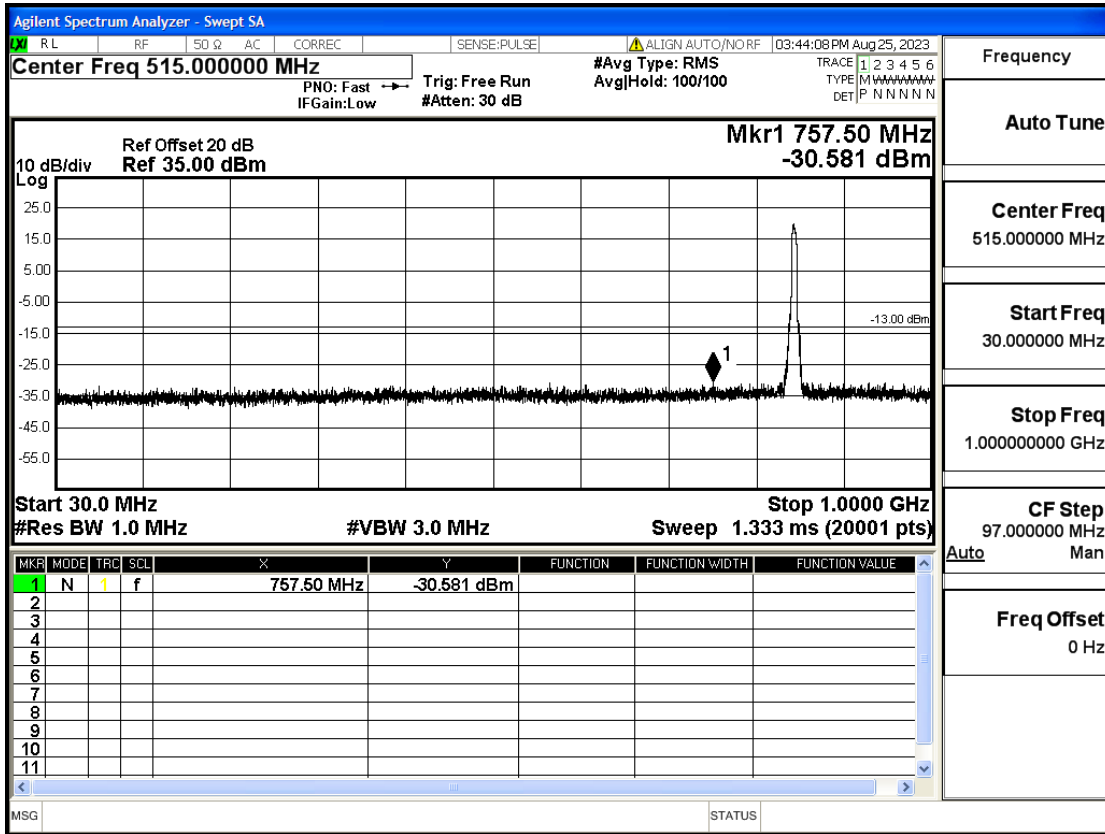

OB5-5-836.5-QPSK-25#LOW@1GHz-9GHz@Pass

OB5-5-836.5-QPSK-1#LOW@30mHz-1GHz@Pass

OB5-5-836.5-QPSK-1#LOW@1GHz-9GHz@Pass

OB5-5-836.5-QPSK-1#HIGH@30mHz-1GHz@Pass

OB5-5-836.5-QPSK-1#HIGH@1GHz-9GHz@Pass

OB5-5-846.5-QPSK-25#LOW@30mHz-1GHz@Pass