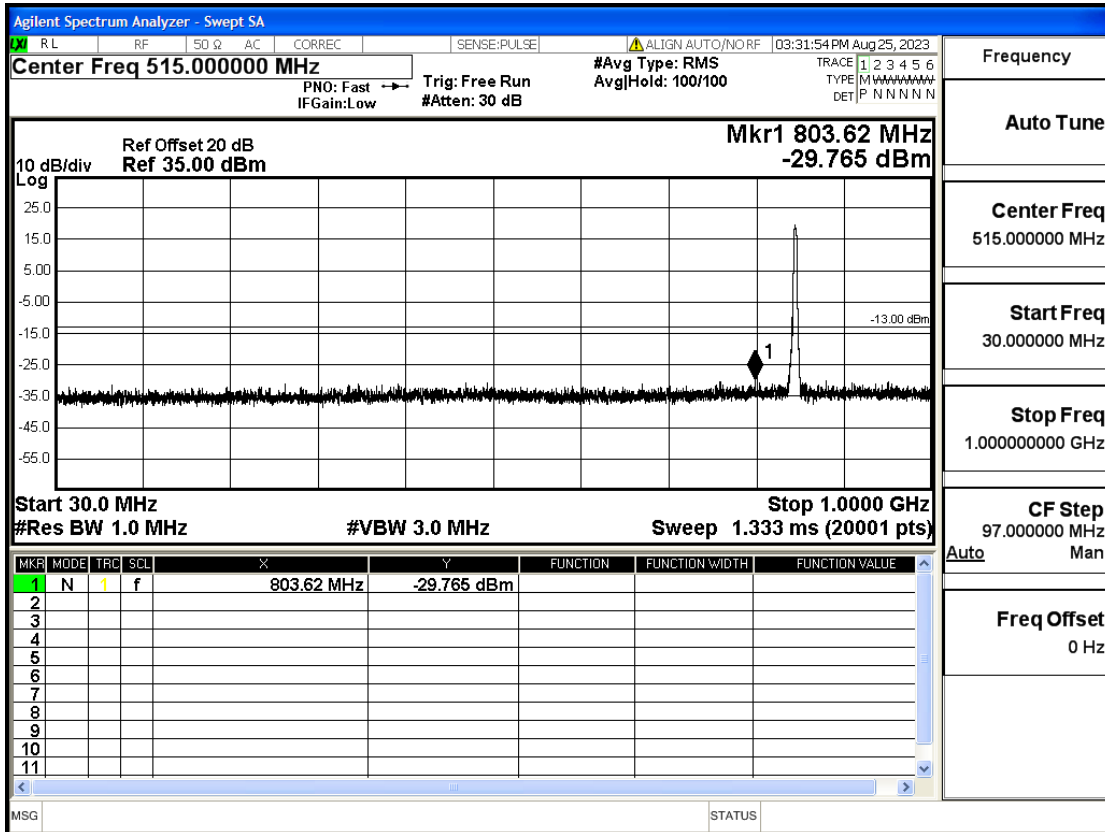

OB5-3-825.5-QPSK-1#HIGH@1GHz-9GHz@Pass

OB5-3-836.5-QPSK-15#LOW@30mHz-1GHz@Pass

OB5-3-836.5-QPSK-15#LOW@1GHz-9GHz@Pass

OB5-3-847.5-QPSK-15#LOW@30mHz-1GHz@Pass

OB5-3-847.5-QPSK-15#LOW@1GHz-9GHz@Pass

OB5-3-847.5-QPSK-1#LOW@30mHz-1GHz@Pass