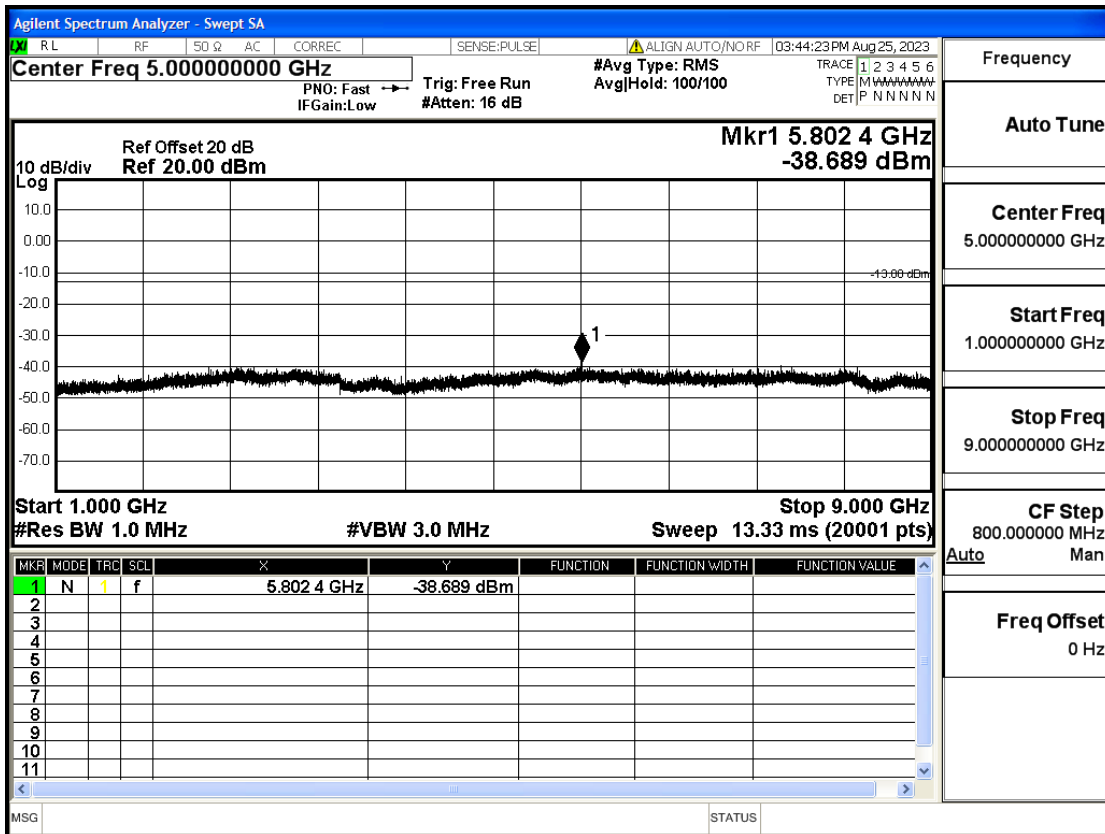

OB5-5-846.5-QPSK-25#LOW@1GHz-9GHz@Pass