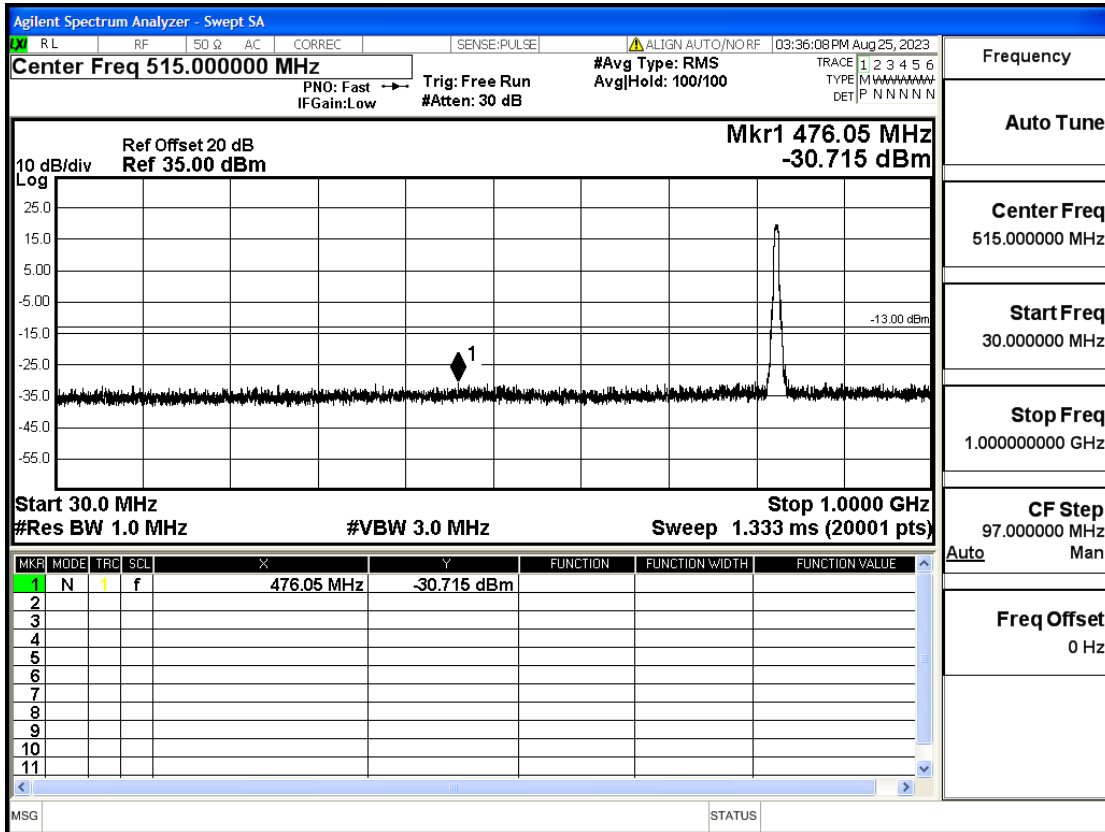

OB5-3-847.5-QPSK-1#LOW@1GHz-9GHz@Pass

OB5-3-847.5-QPSK-1#HIGH@30mHz-1GHz@Pass

OB5-3-847.5-QPSK-1#HIGH@1GHz-9GHz@Pass

OB5-5-826.5-QPSK-25#LOW@30mHz-1GHz@Pass

OB5-5-826.5-QPSK-25#LOW@1GHz-9GHz@Pass

OB5-5-836.5-QPSK-25#LOW@30mHz-1GHz@Pass