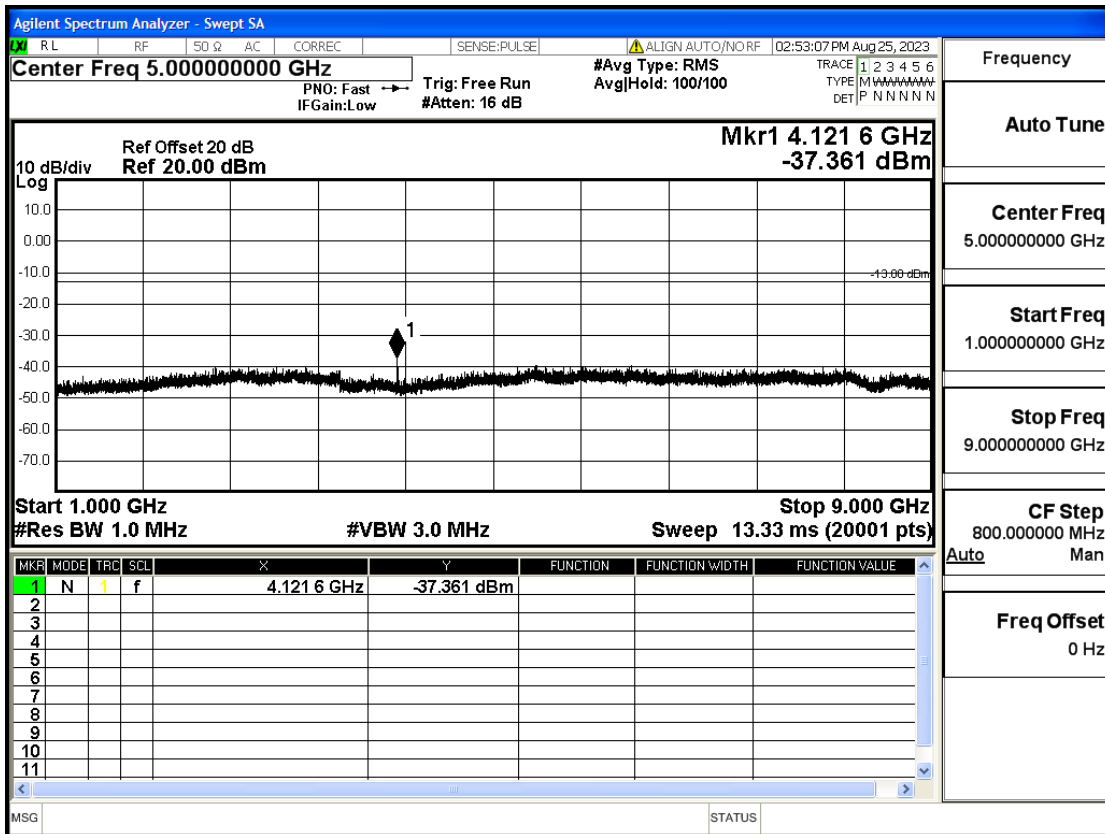

OB5-1.4-824.7-QPSK-6#LOW@30MHz-1GHz@Pass

OB5-1.4-824.7-QPSK-6#LOW@1GHz-9GHz@Pass

OB5-1.4-824.7-QPSK-1#LOW@30MHz-1GHz@Pass

OB5-1.4-824.7-QPSK-1#LOW@1GHz-9GHz@Pass

OB5-1.4-824.7-QPSK-1#HIGH@30mHz-1GHz@Pass

OB5-1.4-824.7-QPSK-1#HIGH@1GHz-9GHz@Pass