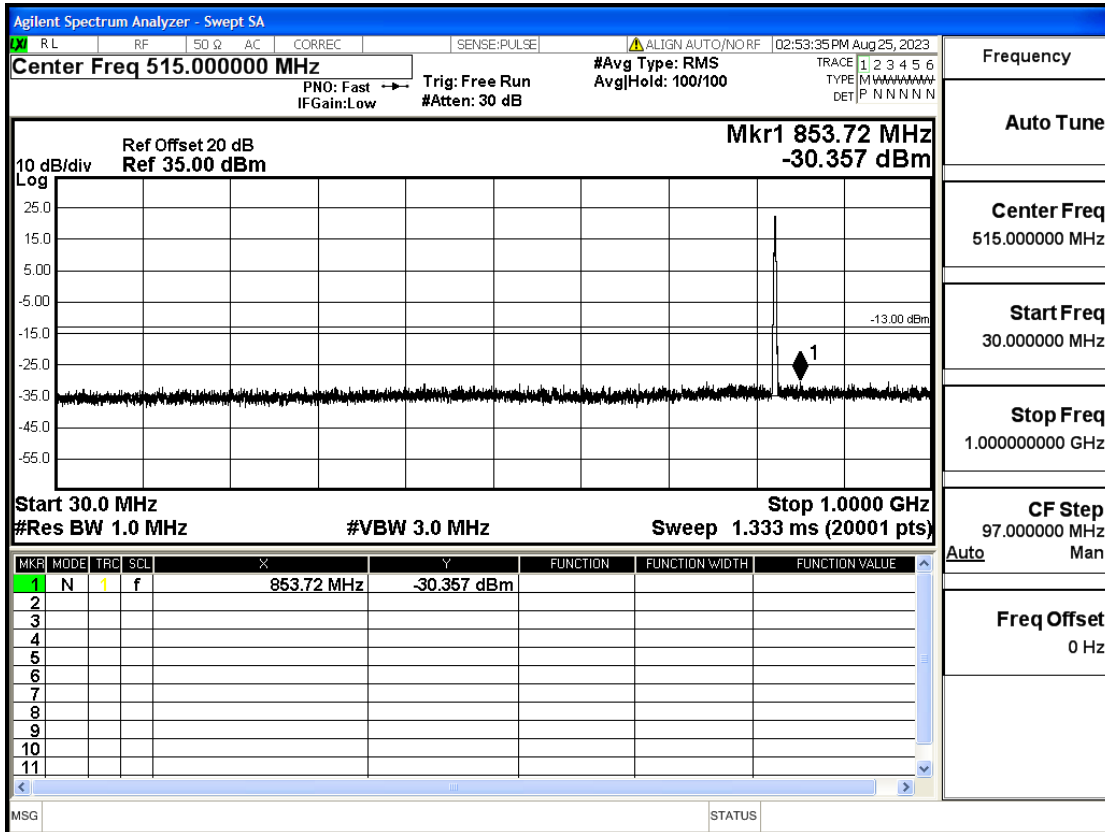

OB5-1.4-824.7-QPSK-6#LOW@30MHz-1GHz@Pass

OB5-1.4-824.7-QPSK-6#LOW@1GHz-9GHz@Pass

OB5-1.4-824.7-QPSK-1#LOW@30MHz-1GHz@Pass

OB5-1.4-824.7-QPSK-1#LOW@1GHz-9GHz@Pass

OB5-1.4-824.7-QPSK-1#HIGH@30mHz-1GHz@Pass

OB5-1.4-824.7-QPSK-1#HIGH@1GHz-9GHz@Pass