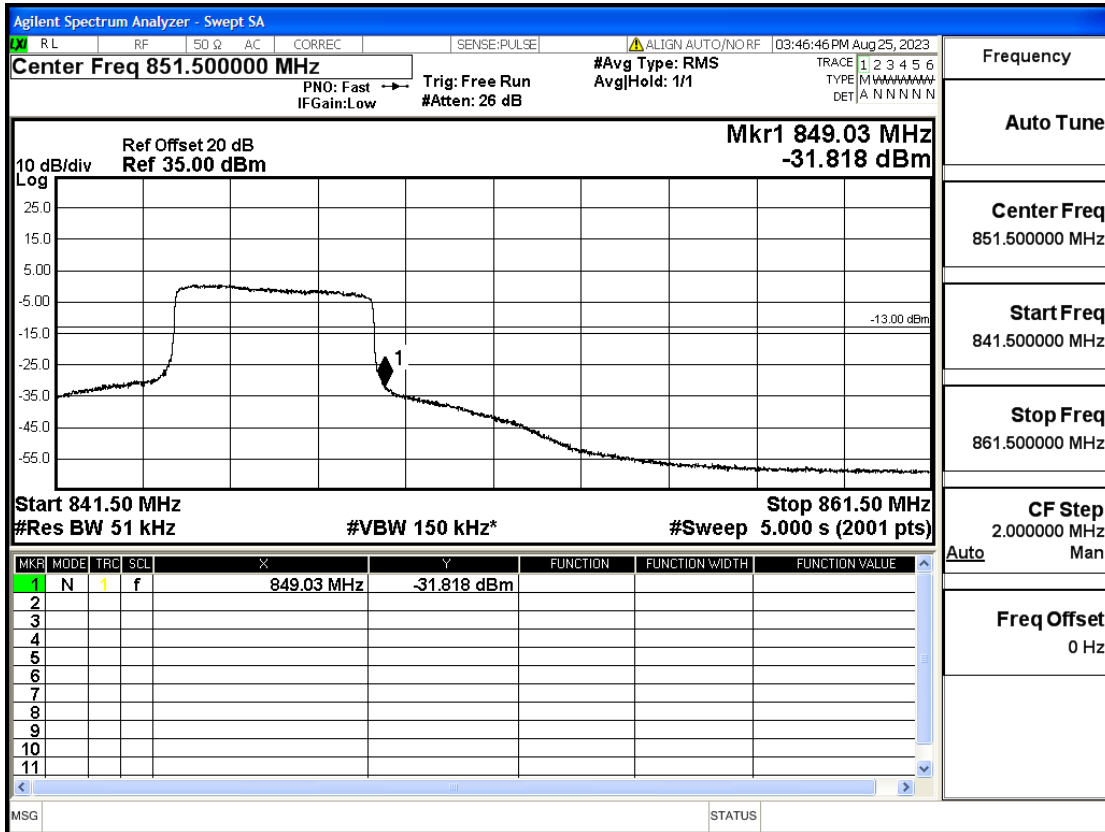

Band5-3-847.5-QPSK-1#HIGH@Pass

Band5-5-826.5-QPSK-25#LOW@Pass

Band5-5-826.5-QPSK-1#LOW@Pass

Band5-5-846.5-16QAM-25#LOW@Pass

Band5-5-846.5-16QAM-1#HIGH@Pass

Band5-10-829-QPSK-50#LOW@Pass

Band5-10-829-QPSK-1#LOW@Pass