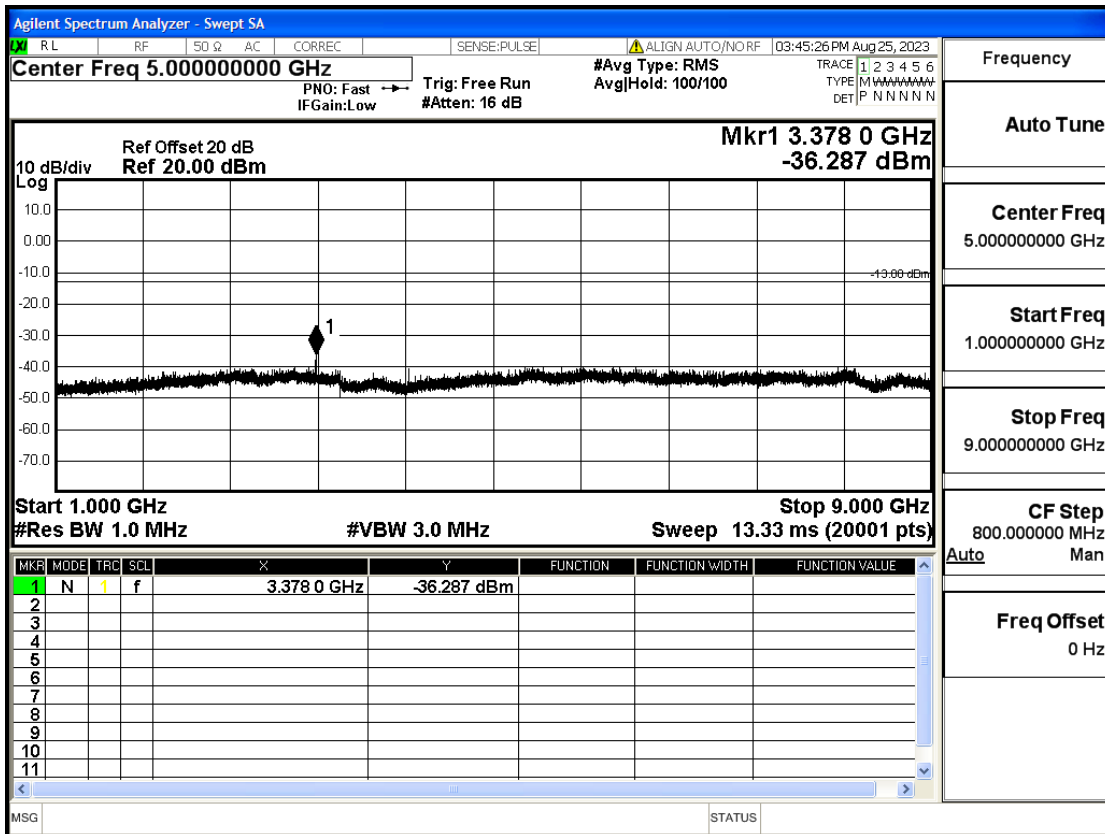

OB5-5-846.5-QPSK-1#LOW@1GHz-9GHz@Pass