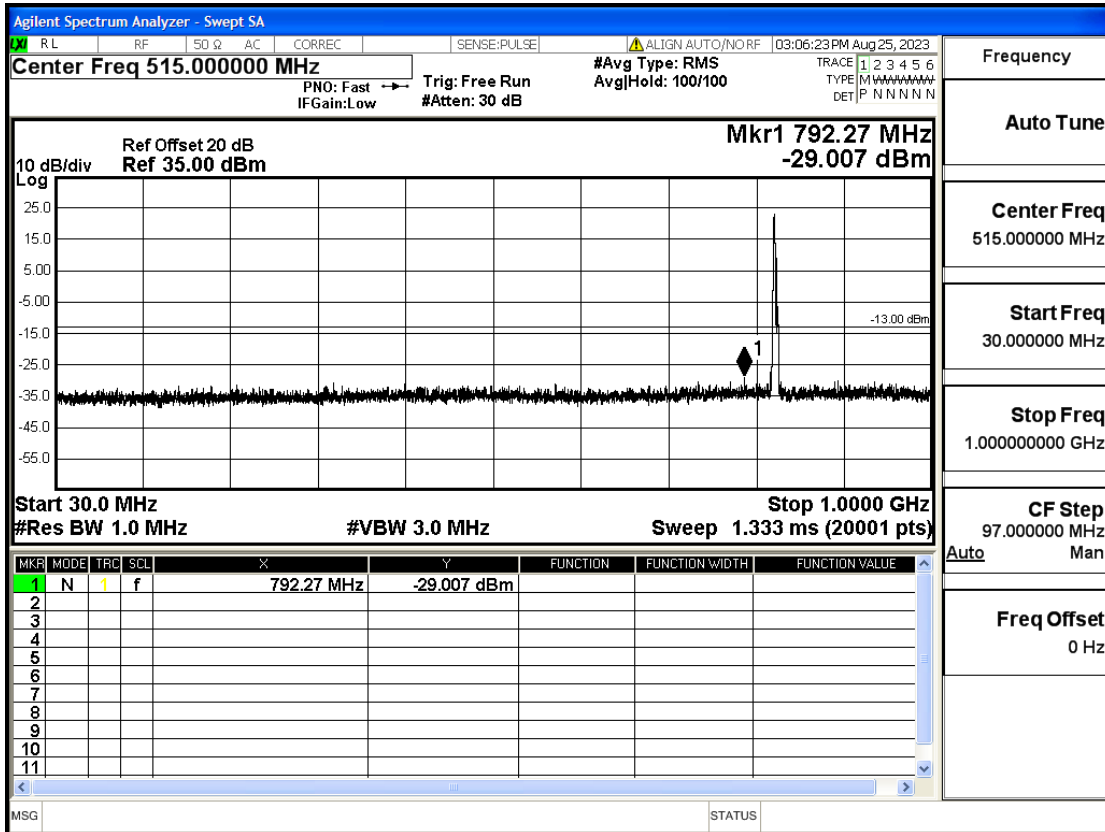

OB5-1.4-836.5-QPSK-1#HIGH@30mHz-1GHz@Pass

OB5-1.4-836.5-QPSK-1#HIGH@1GHz-9GHz@Pass

OB5-1.4-848.3-QPSK-1#LOW@30MHz-1GHz@Pass

OB5-1.4-848.3-QPSK-1#LOW@1GHz-9GHz@Pass

OB5-3-825.5-QPSK-1#LOW@30mHz-1GHz@Pass

Frequency
Auto Tune
Center Freq 515.000000 MHz
Start Freq 30.000000 MHz
Stop Freq 1.00000000 GHz
CF Step 97.000000 MHz
Auto Man
Freq Offset 0 Hz