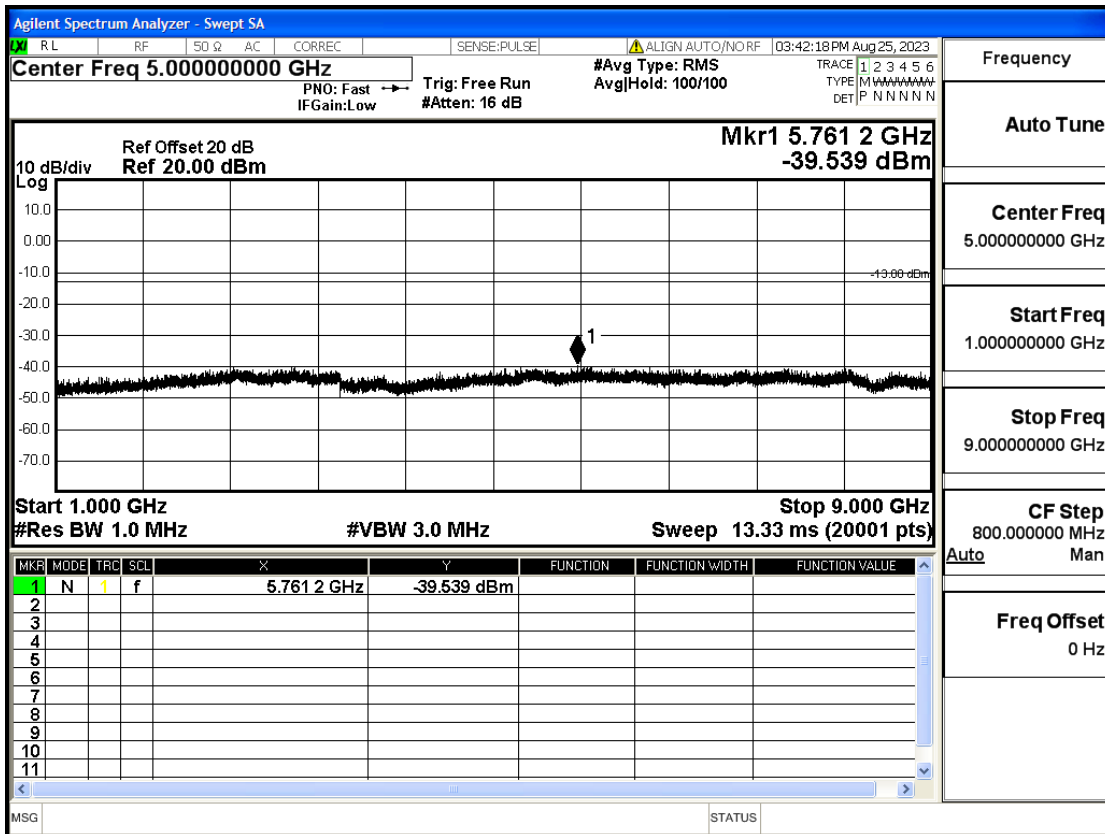

OB5-5-836.5-QPSK-25#LOW@1GHz-9GHz@Pass

OB5-5-836.5-QPSK-1#LOW@30mHz-1GHz@Pass

OB5-5-836.5-QPSK-1#LOW@1GHz-9GHz@Pass

OB5-5-836.5-QPSK-1#HIGH@30mHz-1GHz@Pass

OB5-5-836.5-QPSK-1#HIGH@1GHz-9GHz@Pass

OB5-5-846.5-QPSK-25#LOW@30mHz-1GHz@Pass