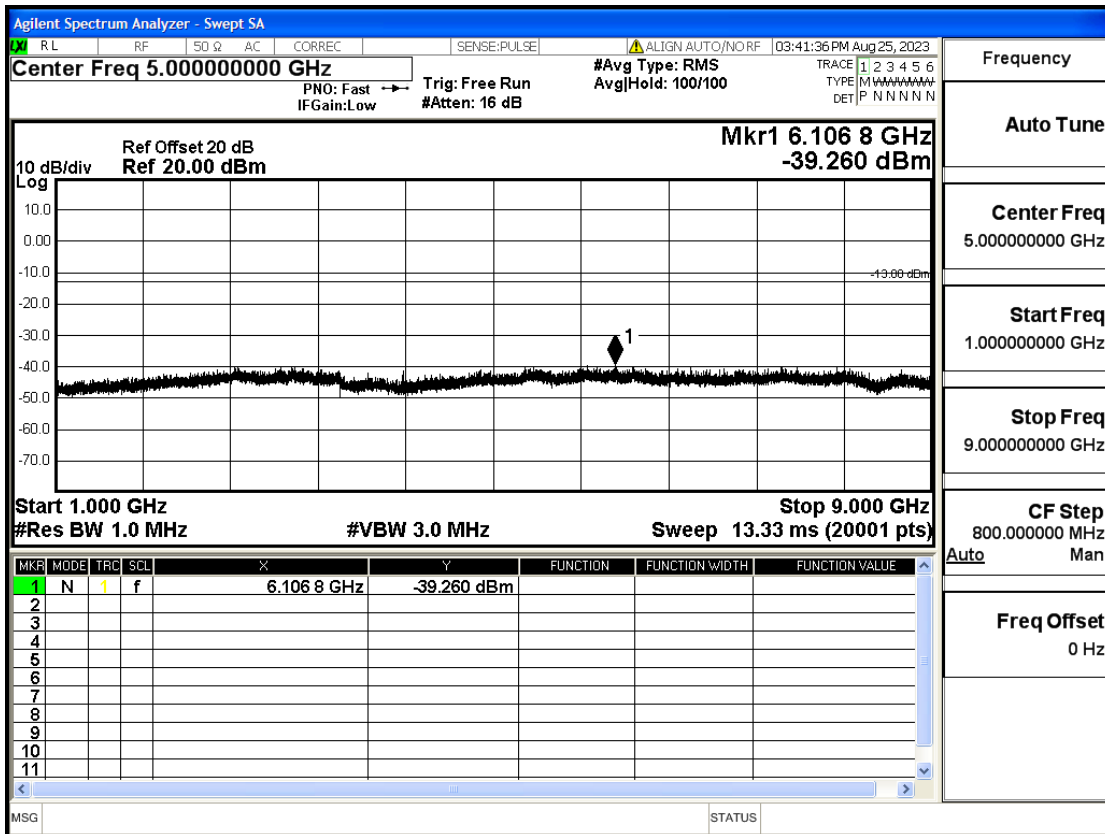

OB5-5-836.5-QPSK-1#LOW@1GHz-9GHz@Pass