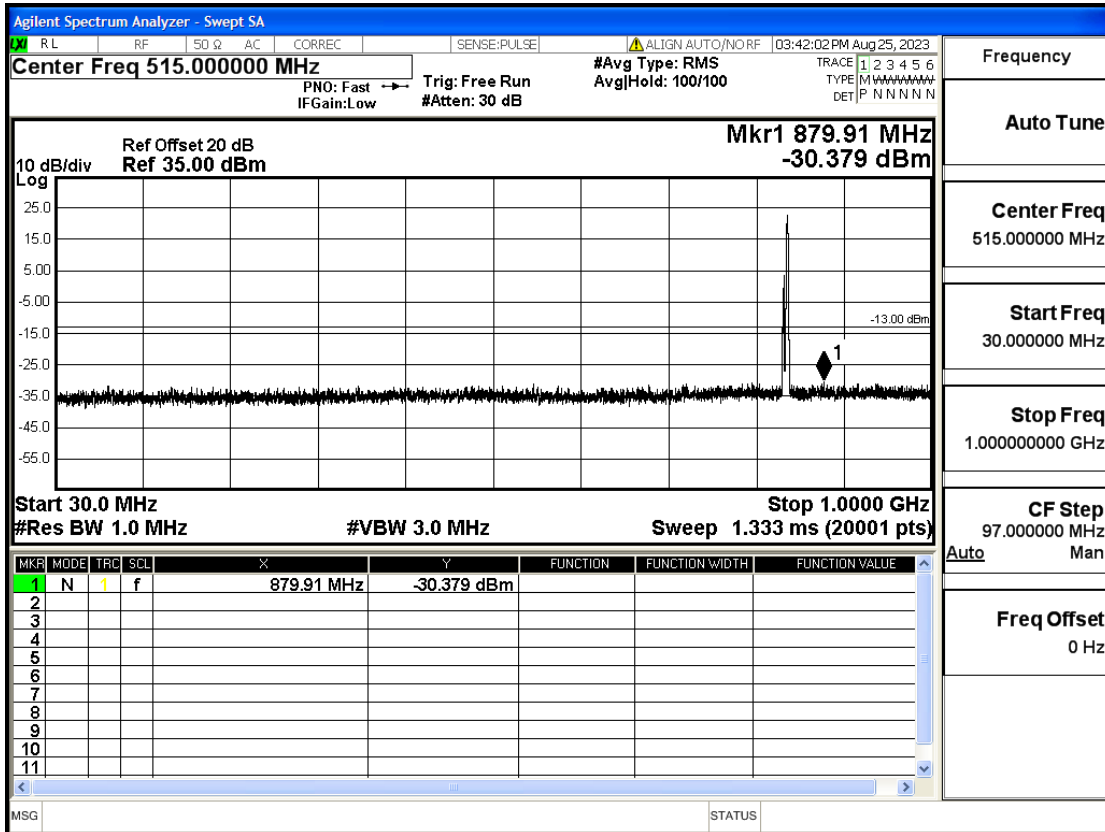

OB5-5-836.5-QPSK-25#LOW@1GHz-9GHz@Pass

OB5-5-836.5-QPSK-1#LOW@30mHz-1GHz@Pass

OB5-5-836.5-QPSK-1#LOW@1GHz-9GHz@Pass

OB5-5-836.5-QPSK-1#HIGH@30mHz-1GHz@Pass

OB5-5-836.5-QPSK-1#HIGH@1GHz-9GHz@Pass

OB5-5-846.5-QPSK-25#LOW@30mHz-1GHz@Pass