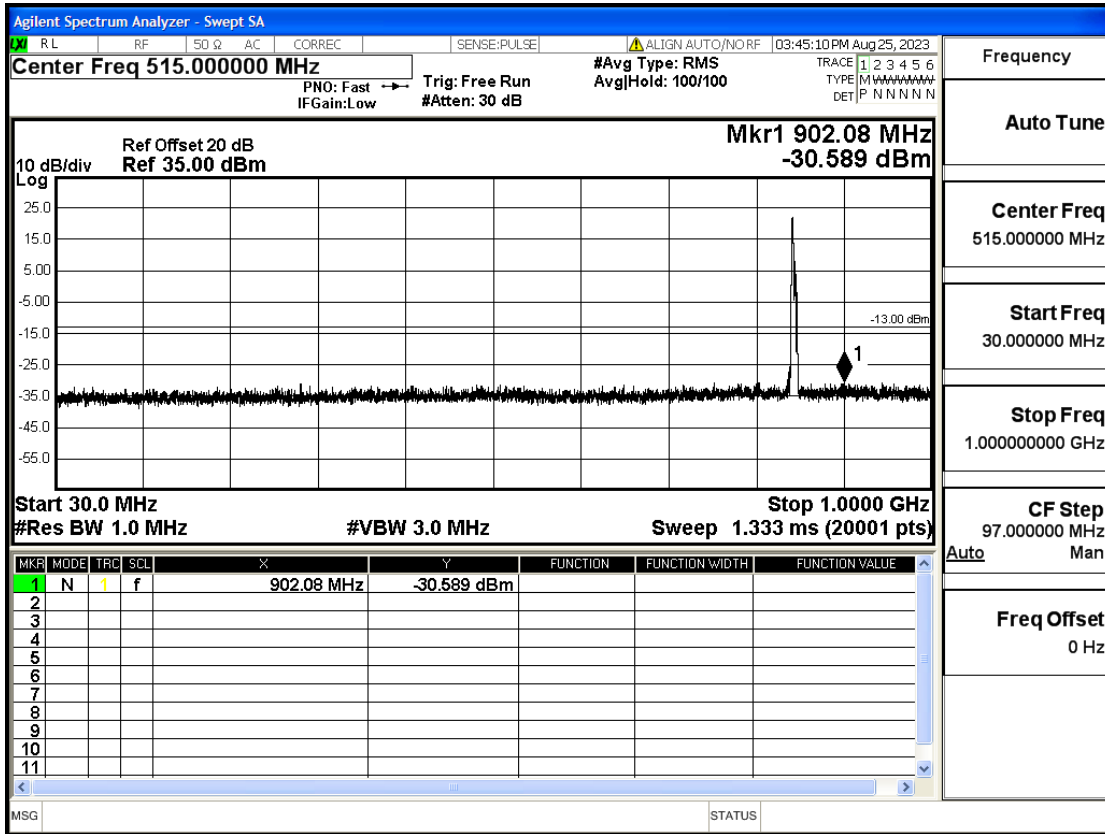

OB5-5-846.5-QPSK-1#LOW@30mHz-1GHz@Pass