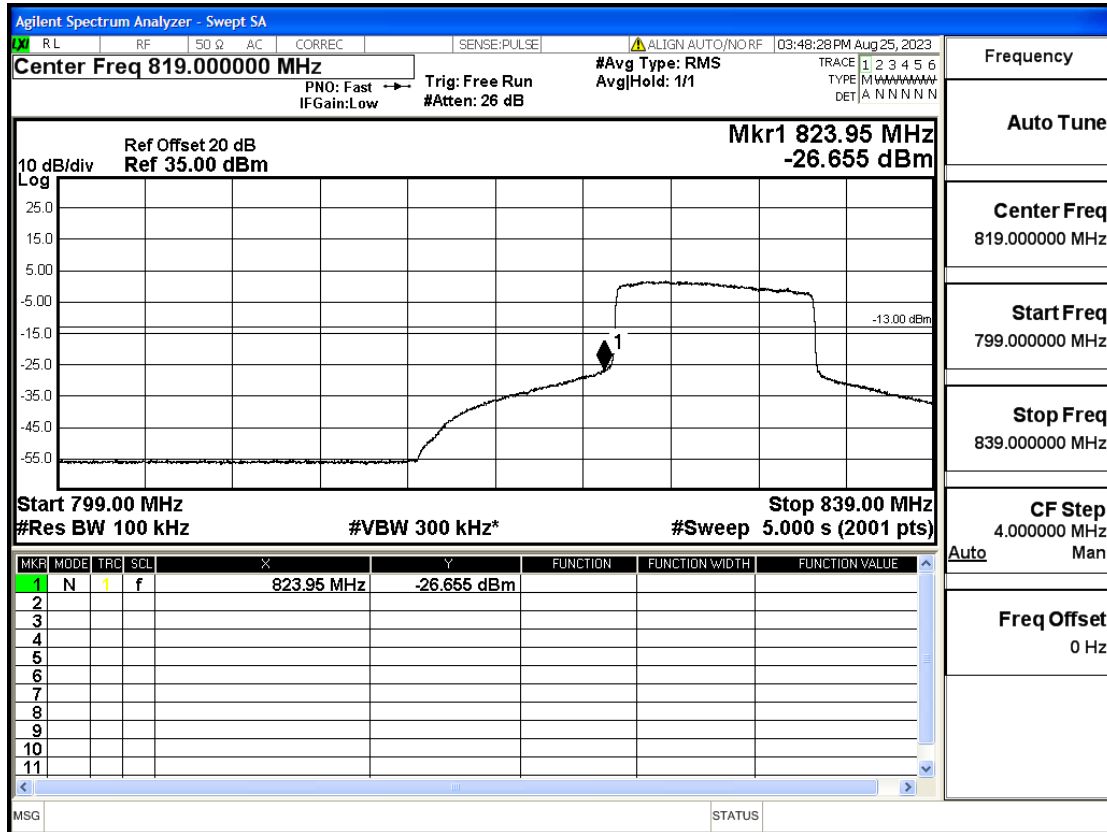

Band5-3-847.5-QPSK-1#HIGH@Pass

Band5-5-826.5-QPSK-25#LOW@Pass

Band5-5-826.5-QPSK-1#LOW@Pass

Band5-5-846.5-16QAM-25#LOW@Pass

Band5-5-846.5-16QAM-1#HIGH@Pass

Band5-10-829-QPSK-50#LOW@Pass

Band5-10-829-QPSK-1#LOW@Pass