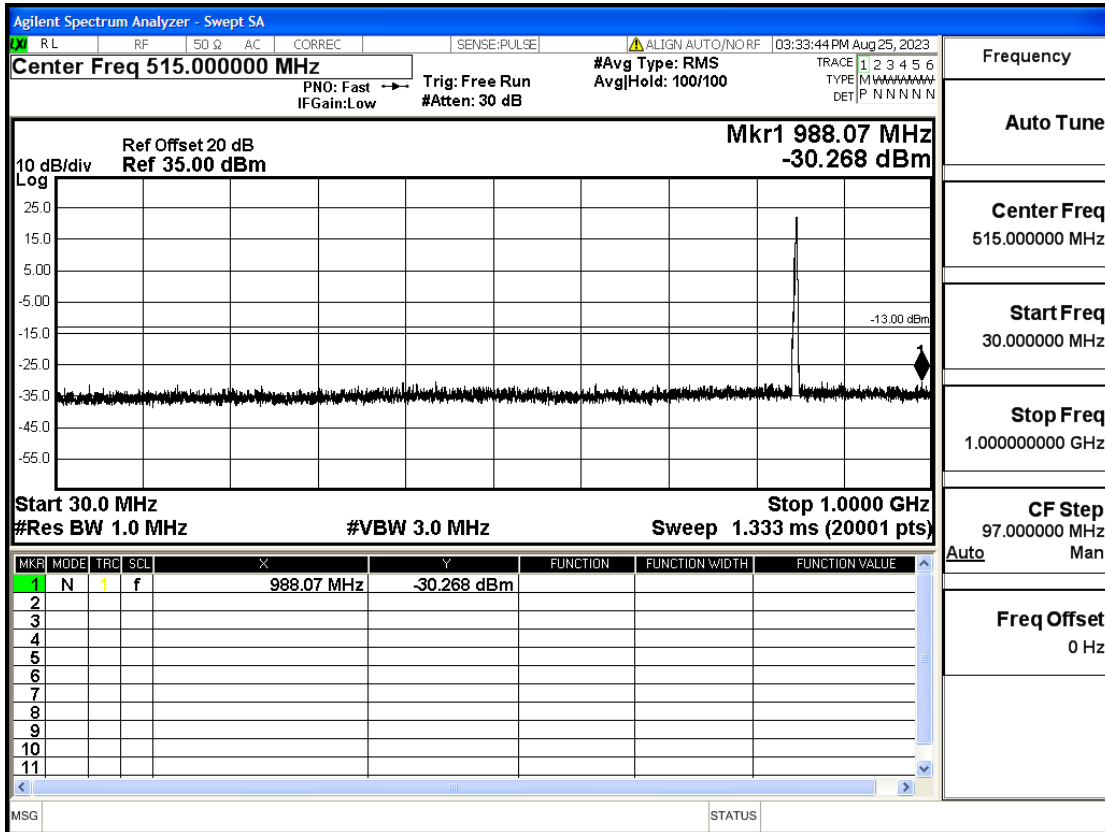

OB5-3-847.5-QPSK-1#HIGH@30mHz-1GHz@Pass