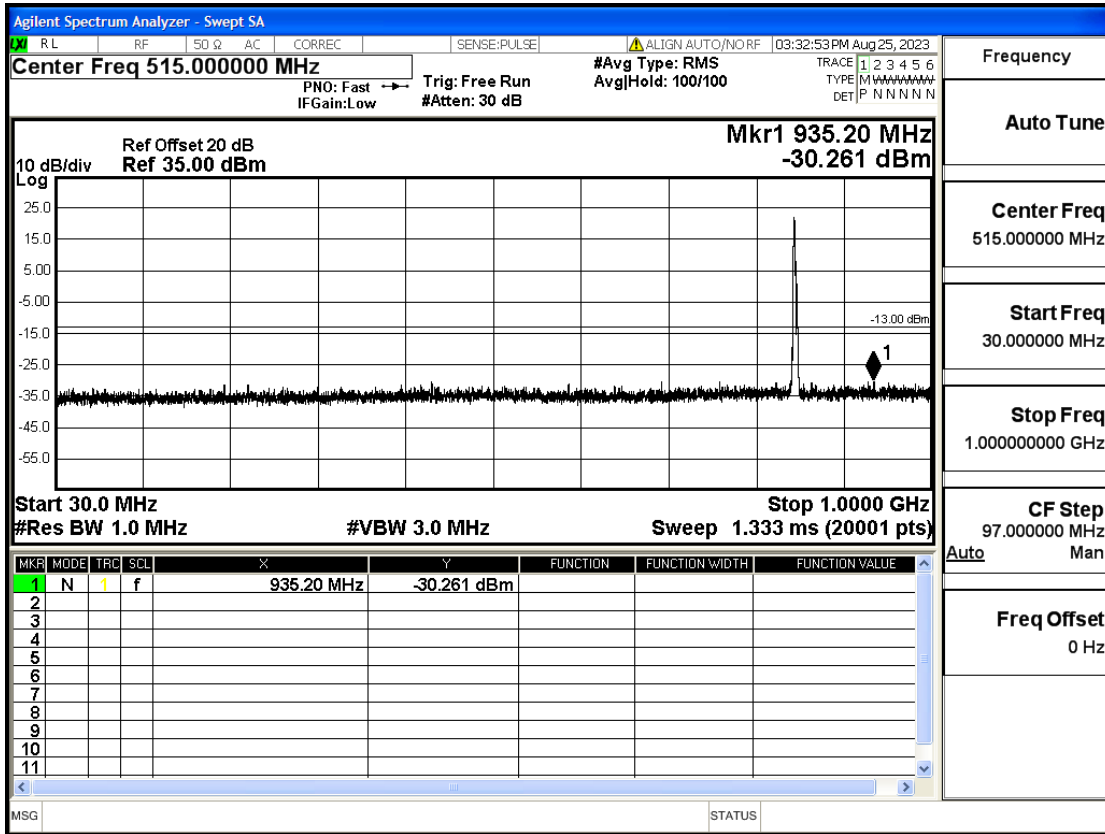

OB5-3-825.5-QPSK-1#HIGH@1GHz-9GHz@Pass

OB5-3-836.5-QPSK-15#LOW@30mHz-1GHz@Pass

OB5-3-836.5-QPSK-15#LOW@1GHz-9GHz@Pass

OB5-3-847.5-QPSK-15#LOW@30mHz-1GHz@Pass

OB5-3-847.5-QPSK-15#LOW@1GHz-9GHz@Pass

OB5-3-847.5-QPSK-1#LOW@30mHz-1GHz@Pass