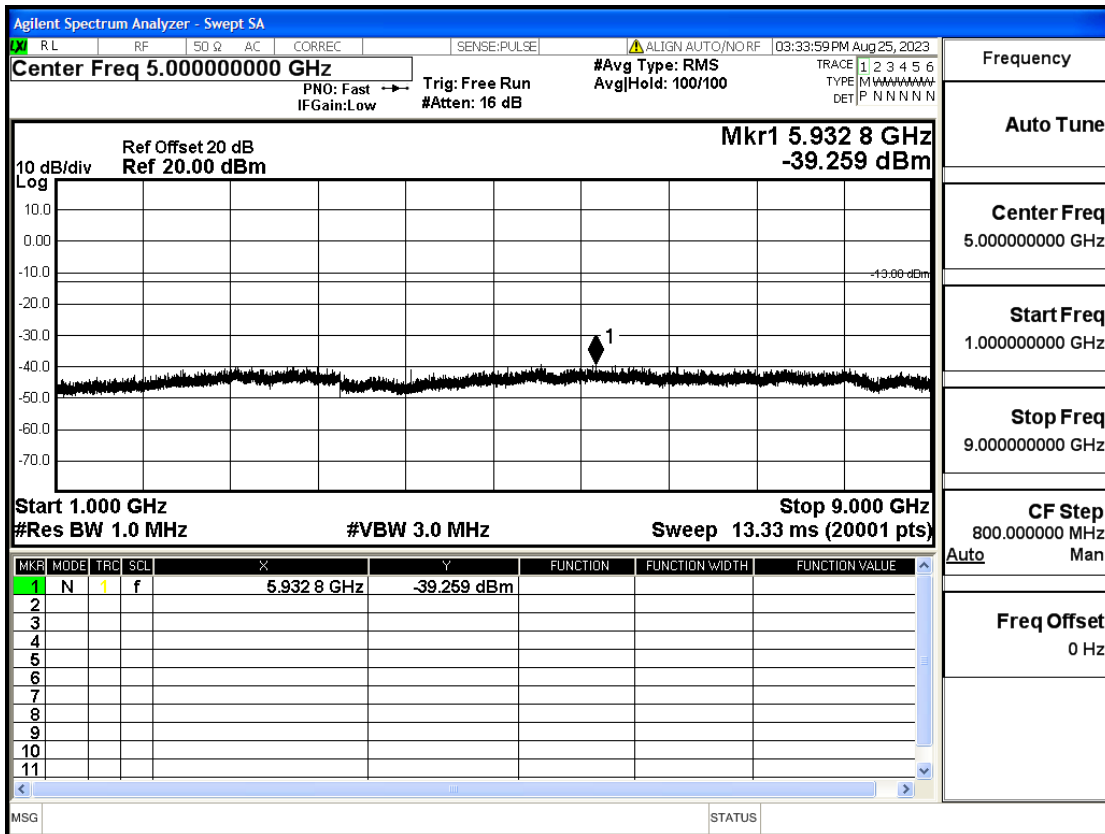

OB5-3-847.5-QPSK-1#HIGH@1GHz-9GHz@Pass