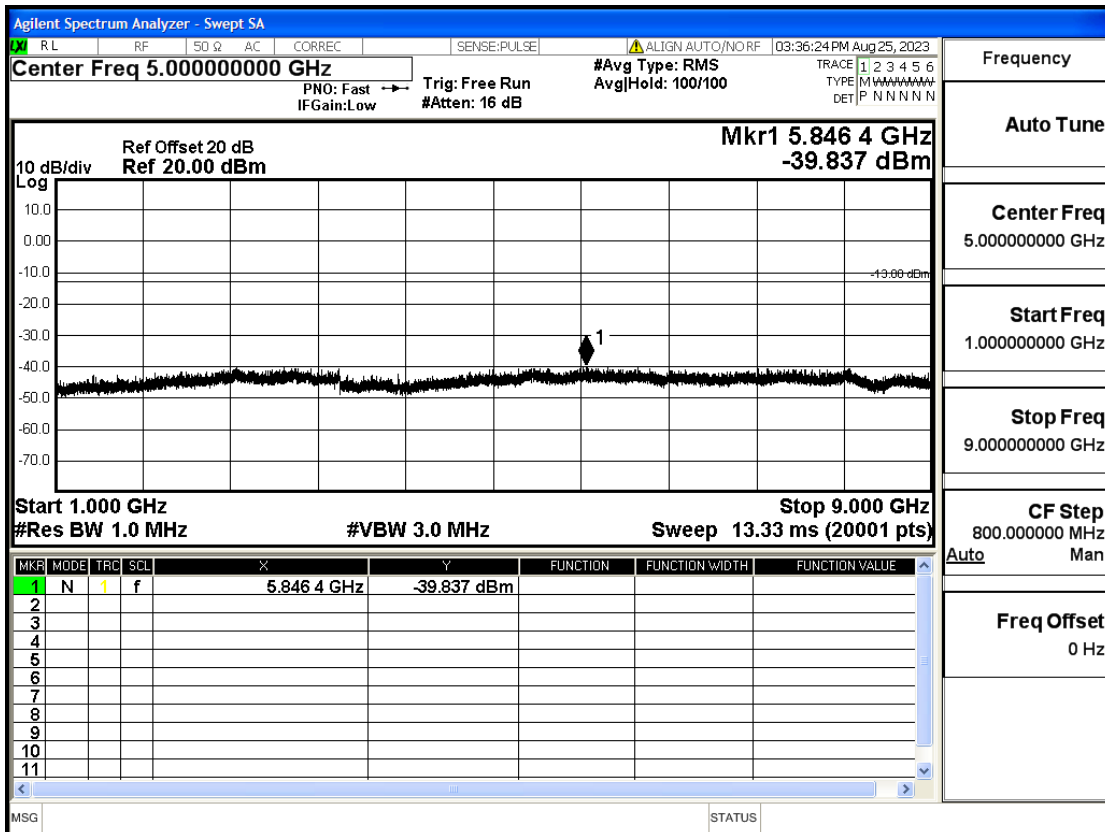

OB5-3-847.5-QPSK-1#LOW@1GHz-9GHz@Pass

OB5-3-847.5-QPSK-1#HIGH@30mHz-1GHz@Pass

OB5-3-847.5-QPSK-1#HIGH@1GHz-9GHz@Pass

OB5-5-826.5-QPSK-25#LOW@30mHz-1GHz@Pass

OB5-5-826.5-QPSK-25#LOW@1GHz-9GHz@Pass

OB5-5-836.5-QPSK-25#LOW@30mHz-1GHz@Pass