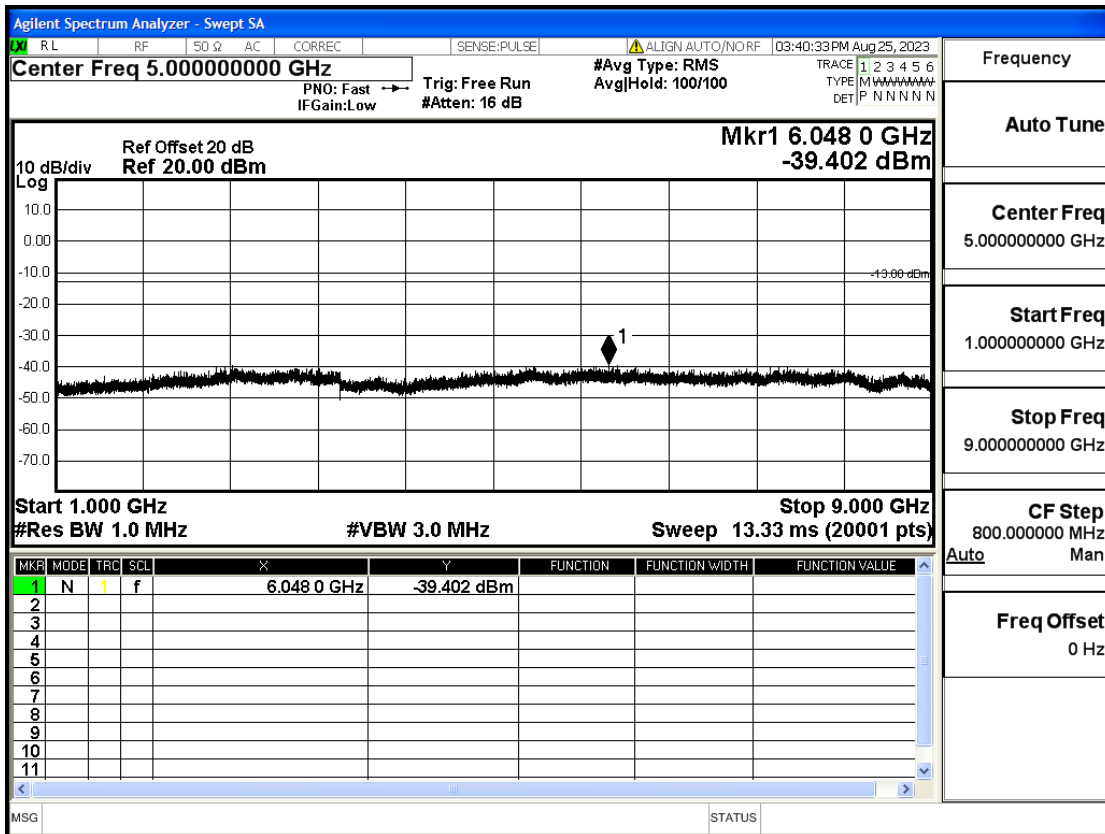

OB5-5-836.5-QPSK-25#LOW@1GHz-9GHz@Pass