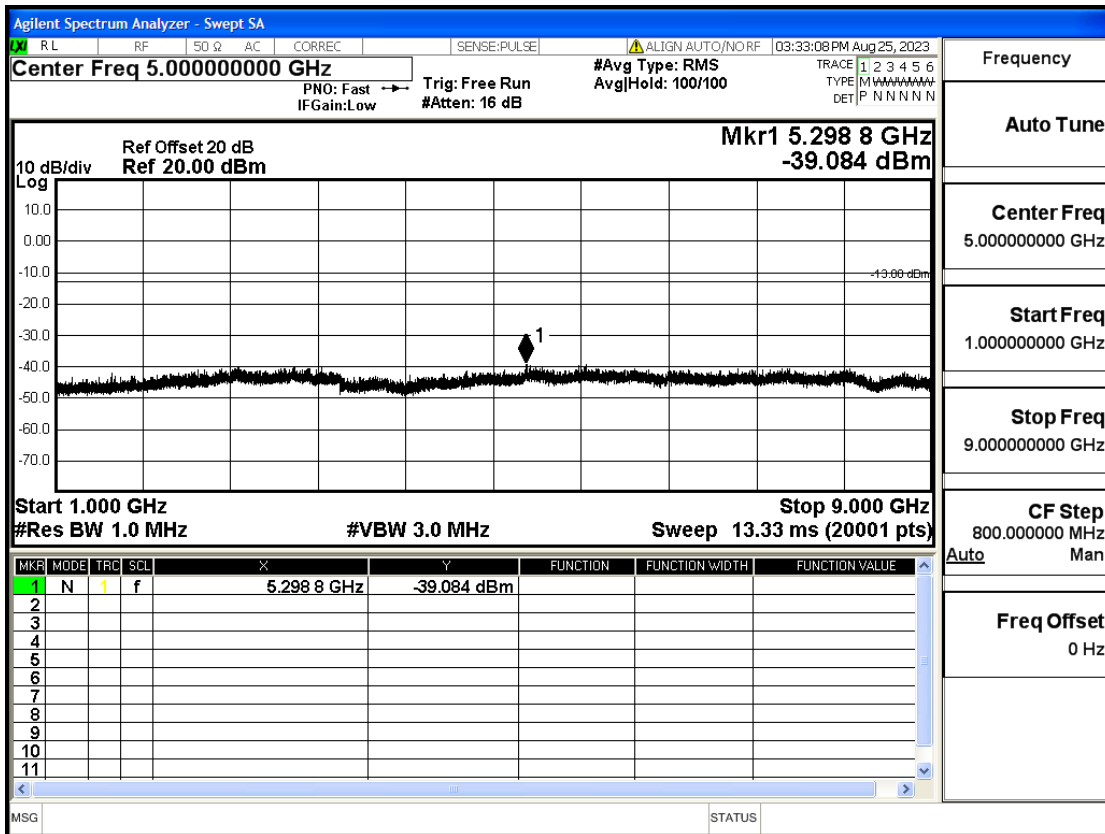

OB5-3-847.5-QPSK-1#LOW@1GHz-9GHz@Pass