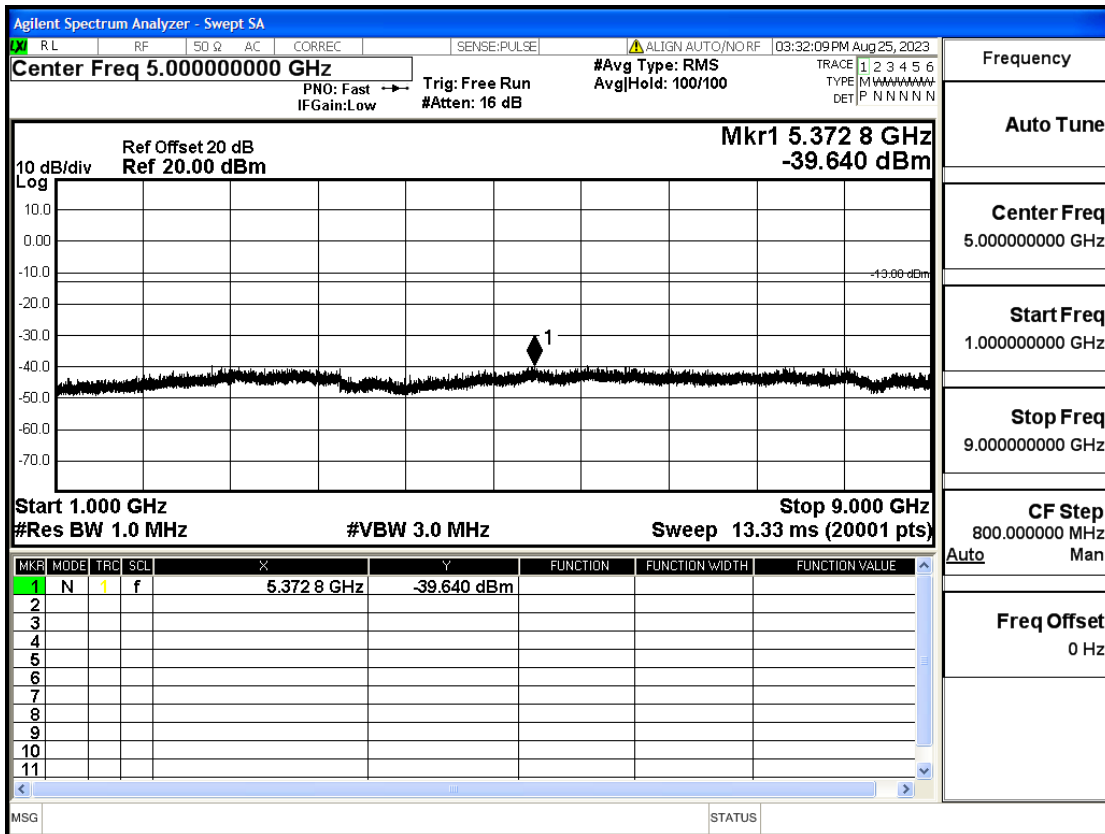

OB5-3-825.5-QPSK-1#HIGH@1GHz-9GHz@Pass

OB5-3-836.5-QPSK-15#LOW@30mHz-1GHz@Pass

OB5-3-836.5-QPSK-15#LOW@1GHz-9GHz@Pass

OB5-3-847.5-QPSK-15#LOW@30mHz-1GHz@Pass

OB5-3-847.5-QPSK-15#LOW@1GHz-9GHz@Pass

OB5-3-847.5-QPSK-1#LOW@30mHz-1GHz@Pass