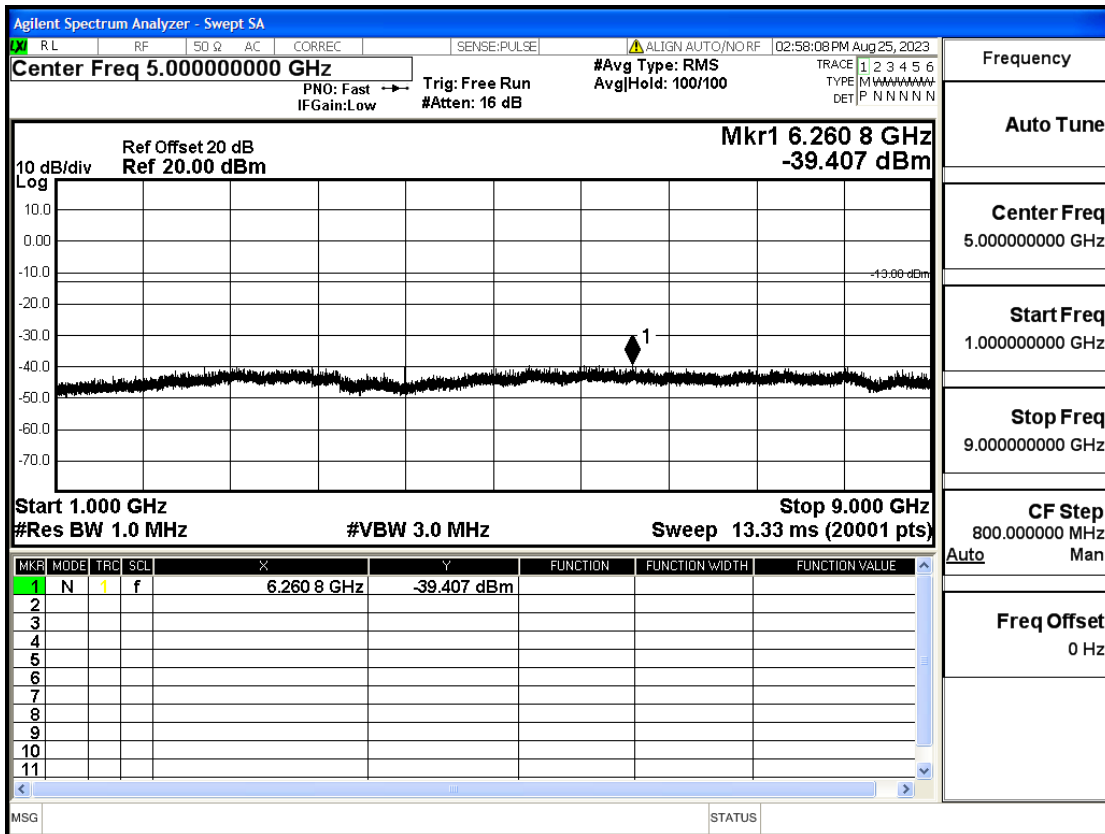

OB5-1.4-836.5-QPSK-1#HIGH@1GHz-9GHz@Pass