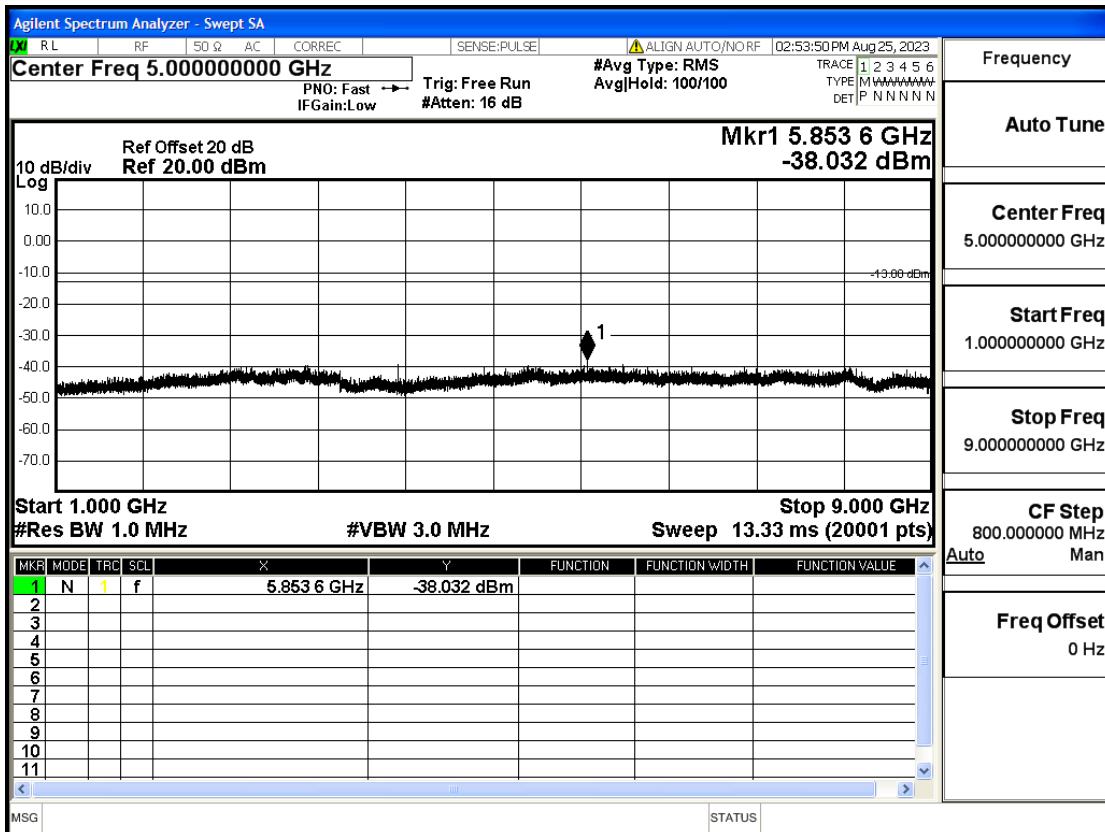

OB5-1.4-824.7-QPSK-6#LOW@30MHz-1GHz@Pass

OB5-1.4-824.7-QPSK-6#LOW@1GHz-9GHz@Pass

OB5-1.4-824.7-QPSK-1#LOW@30MHz-1GHz@Pass

OB5-1.4-824.7-QPSK-1#LOW@1GHz-9GHz@Pass

OB5-1.4-824.7-QPSK-1#HIGH@30mHz-1GHz@Pass

OB5-1.4-824.7-QPSK-1#HIGH@1GHz-9GHz@Pass

OB5-1.4-836.5-QPSK-1#HIGH@30mHz-1GHz@Pass

OB5-1.4-836.5-QPSK-1#HIGH@1GHz-9GHz@Pass

OB5-1.4-848.3-QPSK-1#LOW@30MHz-1GHz@Pass

OB5-1.4-848.3-QPSK-1#LOW@1GHz-9GHz@Pass

OB5-3-825.5-QPSK-1#LOW@30mHz-1GHz@Pass

Frequency
Auto Tune
Center Freq 515.000000 MHz
Start Freq 30.000000 MHz
Stop Freq 1.00000000 GHz
CF Step 97.000000 MHz
Auto Man
Freq Offset 0 Hz