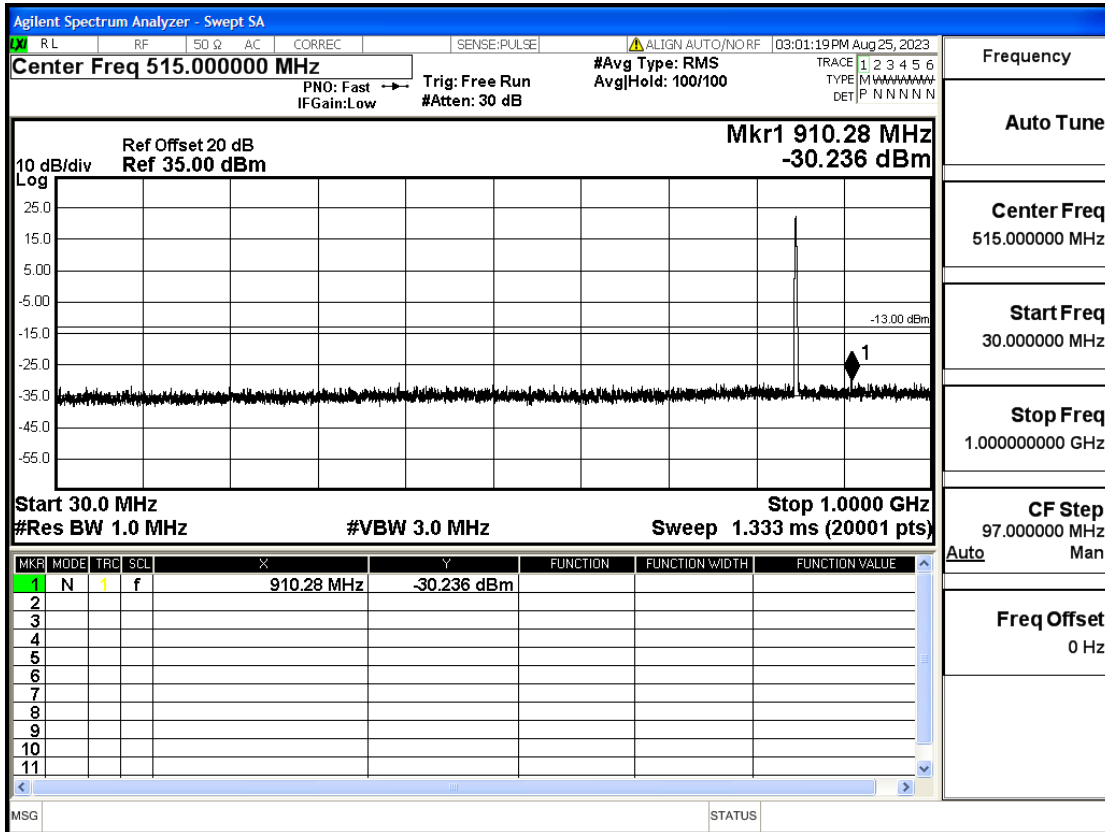

OB5-1.4-836.5-QPSK-1#HIGH@30mHz-1GHz@Pass

OB5-1.4-836.5-QPSK-1#HIGH@1GHz-9GHz@Pass

OB5-1.4-848.3-QPSK-1#LOW@30MHz-1GHz@Pass

OB5-1.4-848.3-QPSK-1#LOW@1GHz-9GHz@Pass

OB5-3-825.5-QPSK-1#LOW@30mHz-1GHz@Pass

Frequency
Auto Tune
Center Freq 515.000000 MHz
Start Freq 30.000000 MHz
Stop Freq 1.00000000 GHz
CF Step 97.000000 MHz
Auto Man
Freq Offset 0 Hz