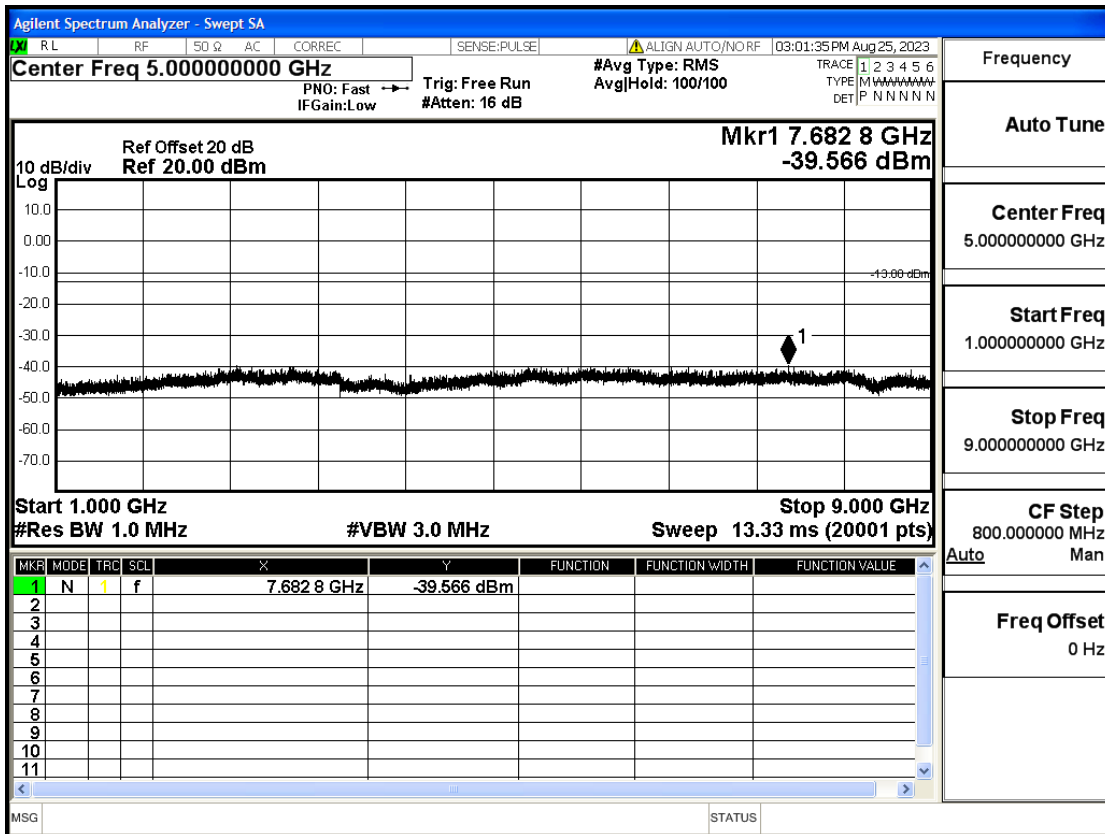

OB5-1.4-836.5-QPSK-1#HIGH@30mHz-1GHz@Pass

OB5-1.4-836.5-QPSK-1#HIGH@1GHz-9GHz@Pass

OB5-1.4-848.3-QPSK-1#LOW@30MHz-1GHz@Pass

OB5-1.4-848.3-QPSK-1#LOW@1GHz-9GHz@Pass

OB5-3-825.5-QPSK-1#LOW@30mHz-1GHz@Pass

Frequency
Auto Tune
Center Freq 515.000000 MHz
Start Freq 30.000000 MHz
Stop Freq 1.00000000 GHz
CF Step 97.000000 MHz
Auto Man
Freq Offset 0 Hz