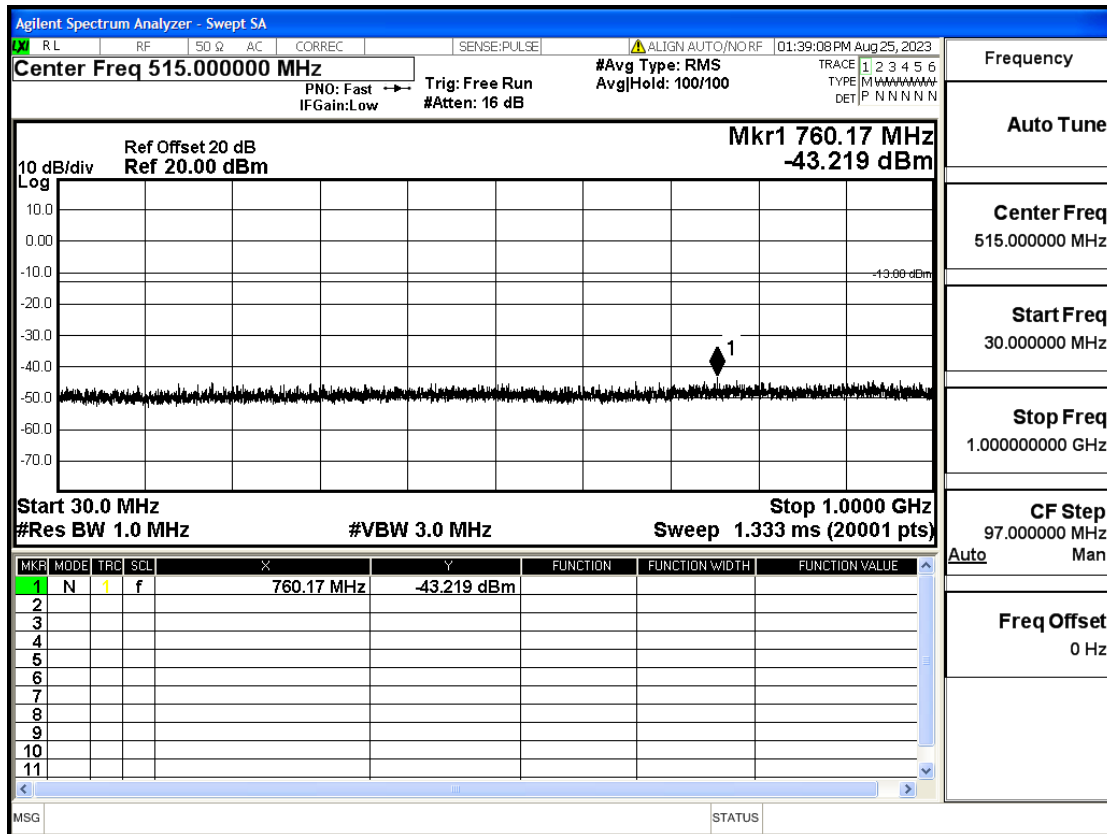

OB4-10-1750-QPSK-50#LOW@30mHz-1GHz@Pass