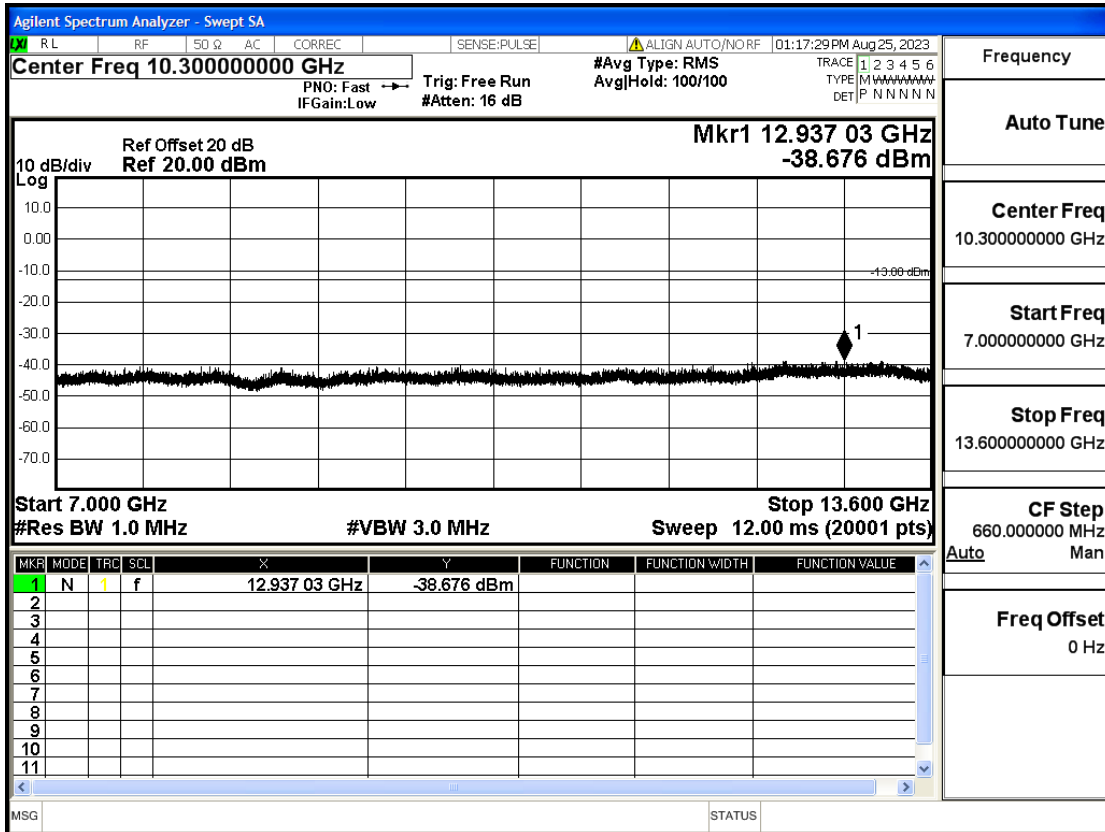

OB4-5-1712.5-QPSK-1#HIGH@7GHz-13.6GHz@Pass

OB4-5-1712.5-QPSK-1#HIGH@13.6GHz-20GHz@Pass

OB4-5-1732.5-QPSK-25#LOW@30mHz-1GHz@Pass

OB4-5-1732.5-QPSK-25#LOW@1GHz-7GHz@Pass

OB4-5-1732.5-QPSK-25#LOW@7GHz-13.6GHz@Pass