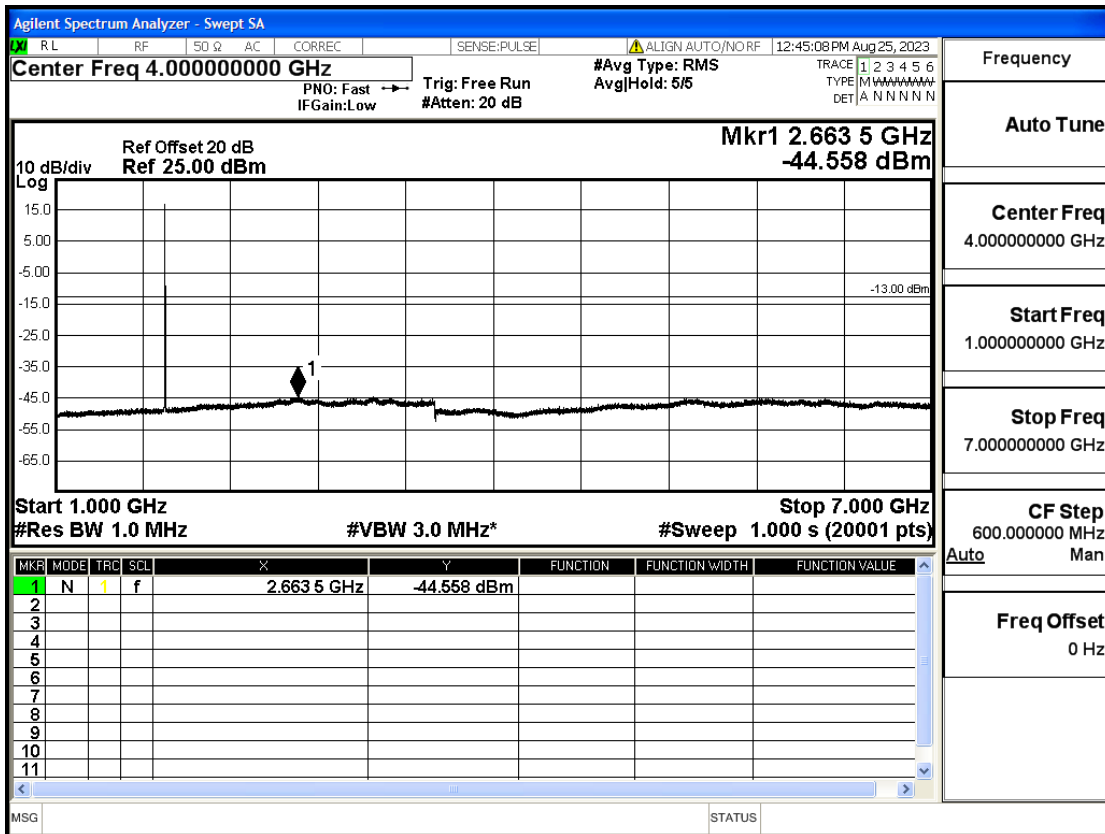

OB4-3-1753.5-QPSK-15#LOW@7GHz-13.6GHz@Pass

OB4-3-1753.5-QPSK-15#LOW@13.6GHz-20GHz@Pass

OB4-3-1753.5-QPSK-1#LOW@30mHz-1GHz@Pass

OB4-3-1753.5-QPSK-1#LOW@1GHz-7GHz@Pass

OB4-3-1753.5-QPSK-1#LOW@7GHz-13.6GHz@Pass