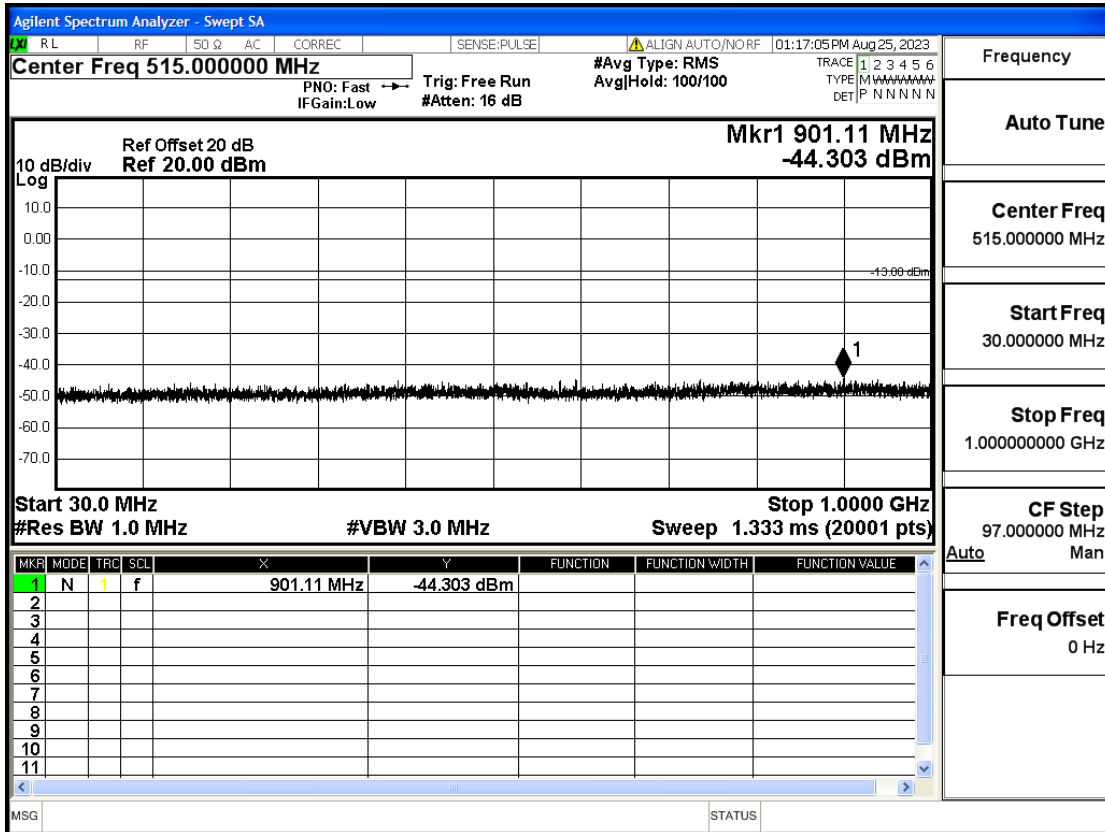

OB4-5-1732.5-QPSK-25#LOW@30mHz-1GHz@Pass