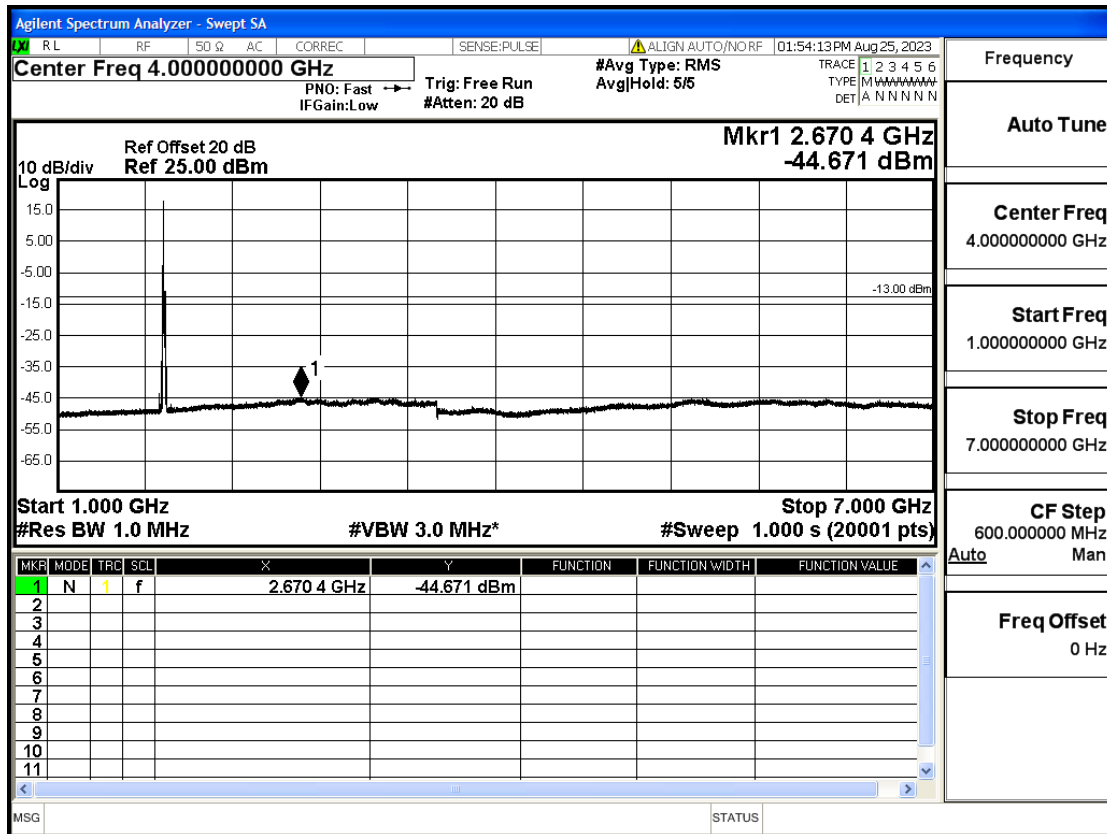

OB4-15-1732.5-QPSK-1#LOW@1GHz-7GHz@Pass