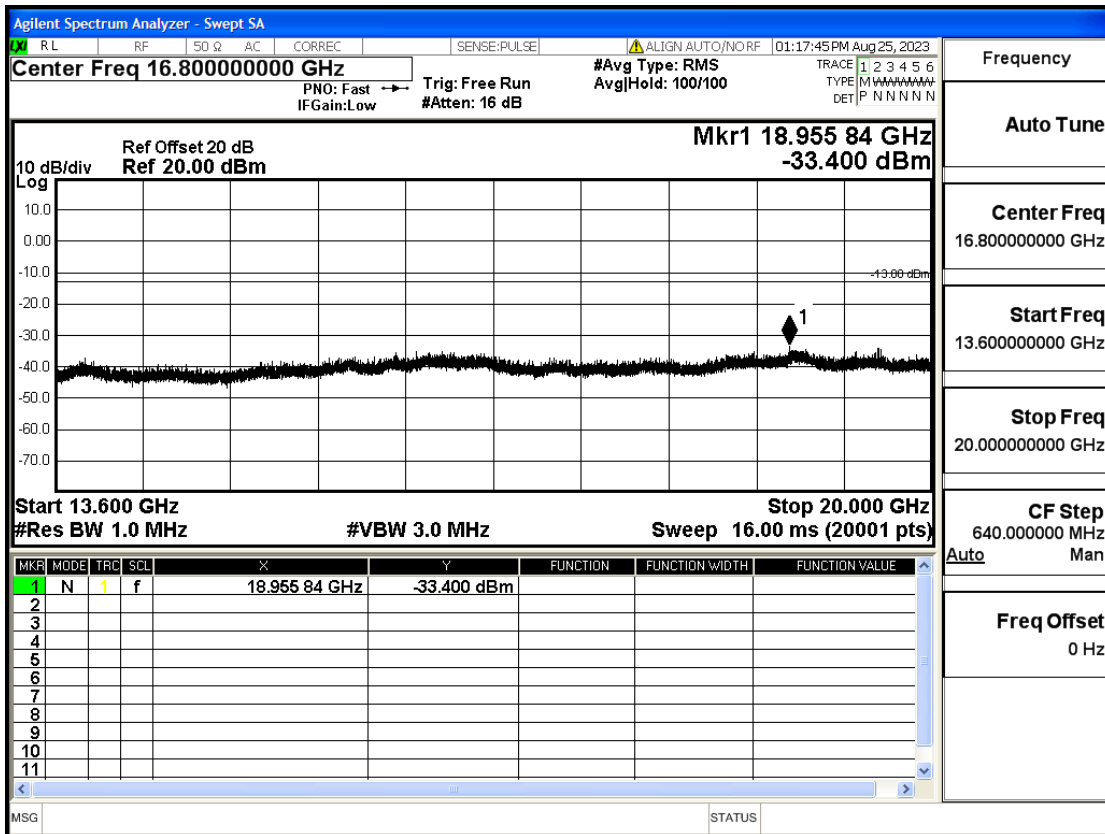

OB4-5-1732.5-QPSK-25#LOW@13.6GHz-20GHz@Pass