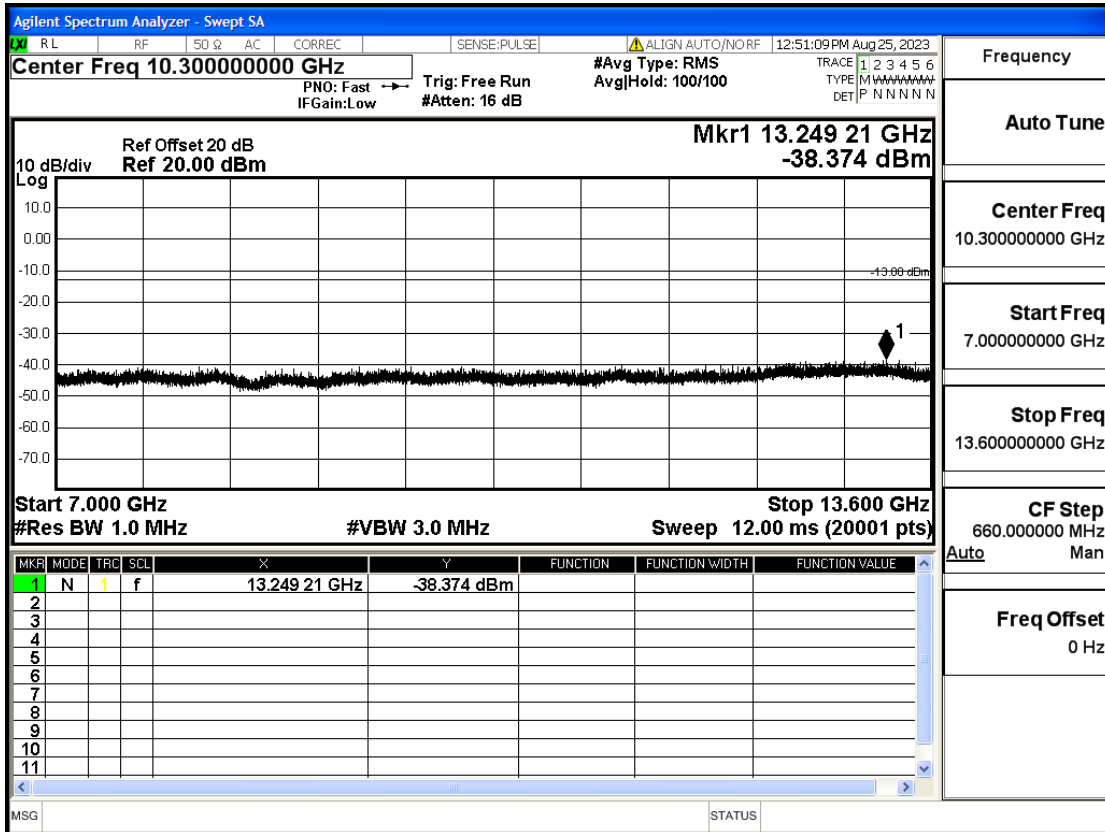

OB4-5-1712.5-QPSK-1#LOW@7GHz-13.6GHz@Pass