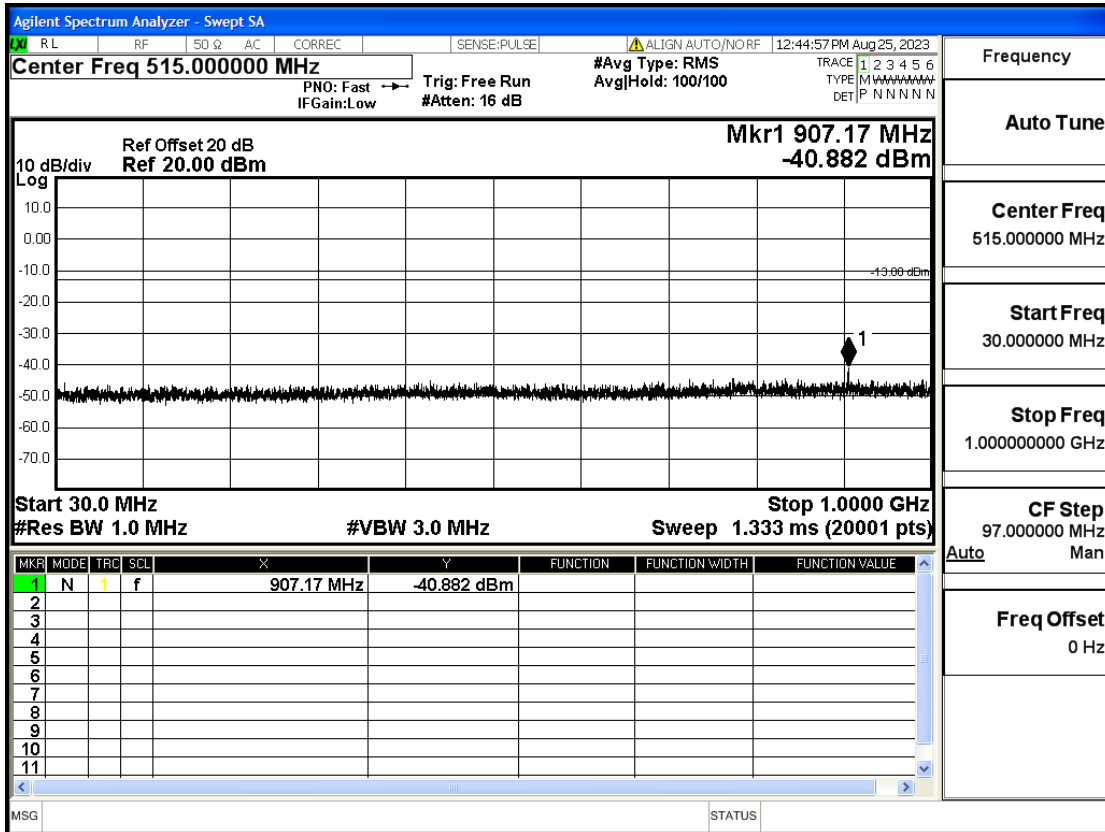

OB4-3-1753.5-QPSK-15#LOW@7GHz-13.6GHz@Pass

OB4-3-1753.5-QPSK-15#LOW@13.6GHz-20GHz@Pass

OB4-3-1753.5-QPSK-1#LOW@30mHz-1GHz@Pass

OB4-3-1753.5-QPSK-1#LOW@1GHz-7GHz@Pass

OB4-3-1753.5-QPSK-1#LOW@7GHz-13.6GHz@Pass