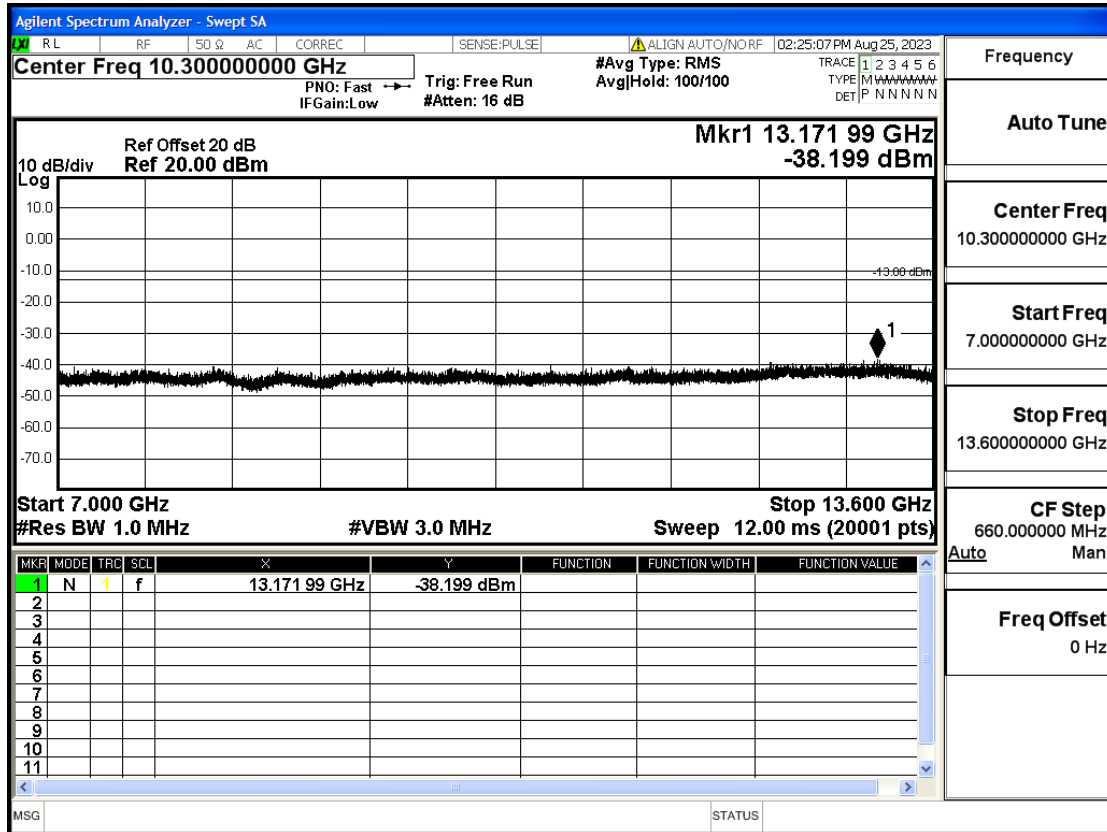

OB4-20-1720-QPSK-1#LOW@13.6GHz-20GHz@Pass

OB4-20-1720-QPSK-1#HIGH@30mHz-1GHz@Pass

OB4-20-1720-QPSK-1#HIGH@1GHz-7GHz@Pass

OB4-20-1720-QPSK-1#HIGH@7GHz-13.6GHz@Pass

OB4-20-1720-QPSK-1#HIGH@13.6GHz-20GHz@Pass