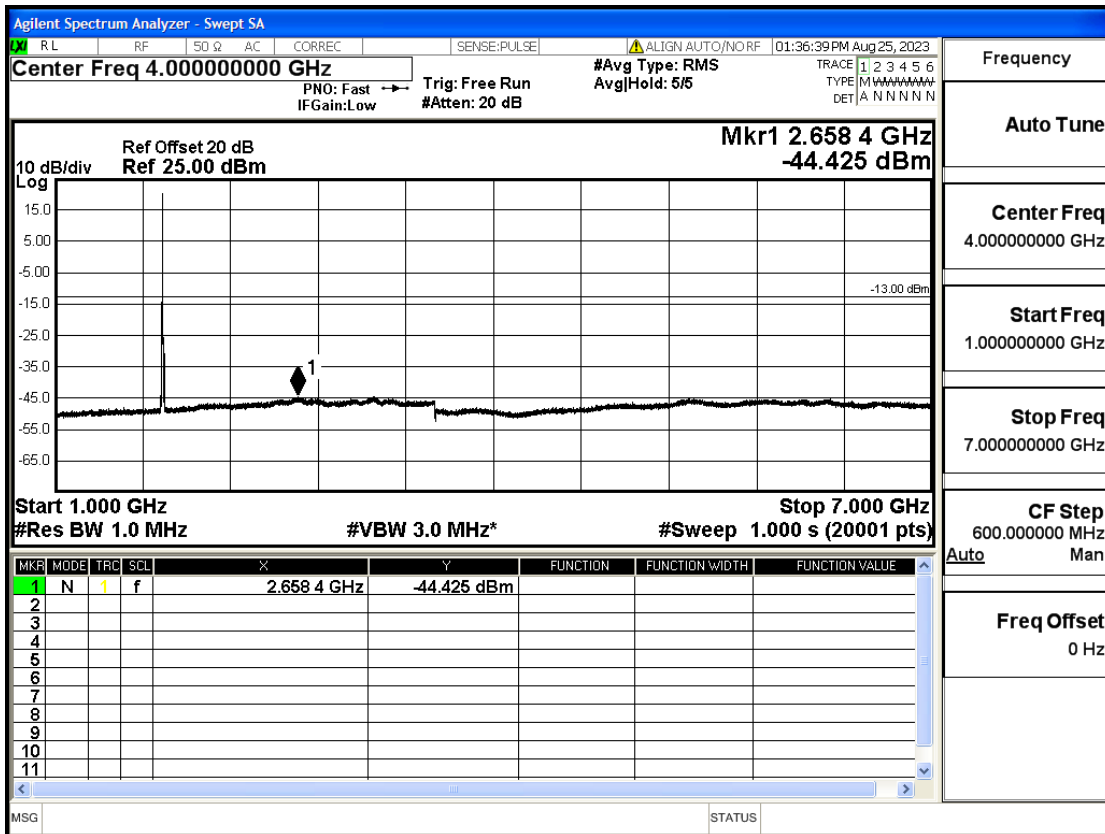

OB4-10-1732.5-QPSK-1#LOW@1GHz-7GHz@Pass

OB4-10-1732.5-QPSK-1#LOW@7GHz-13.6GHz@Pass

OB4-10-1732.5-QPSK-1#LOW@13.6GHz-20GHz@Pass

OB4-10-1732.5-QPSK-1#HIGH@30mHz-1GHz@Pass

OB4-10-1732.5-QPSK-1#HIGH@1GHz-7GHz@Pass