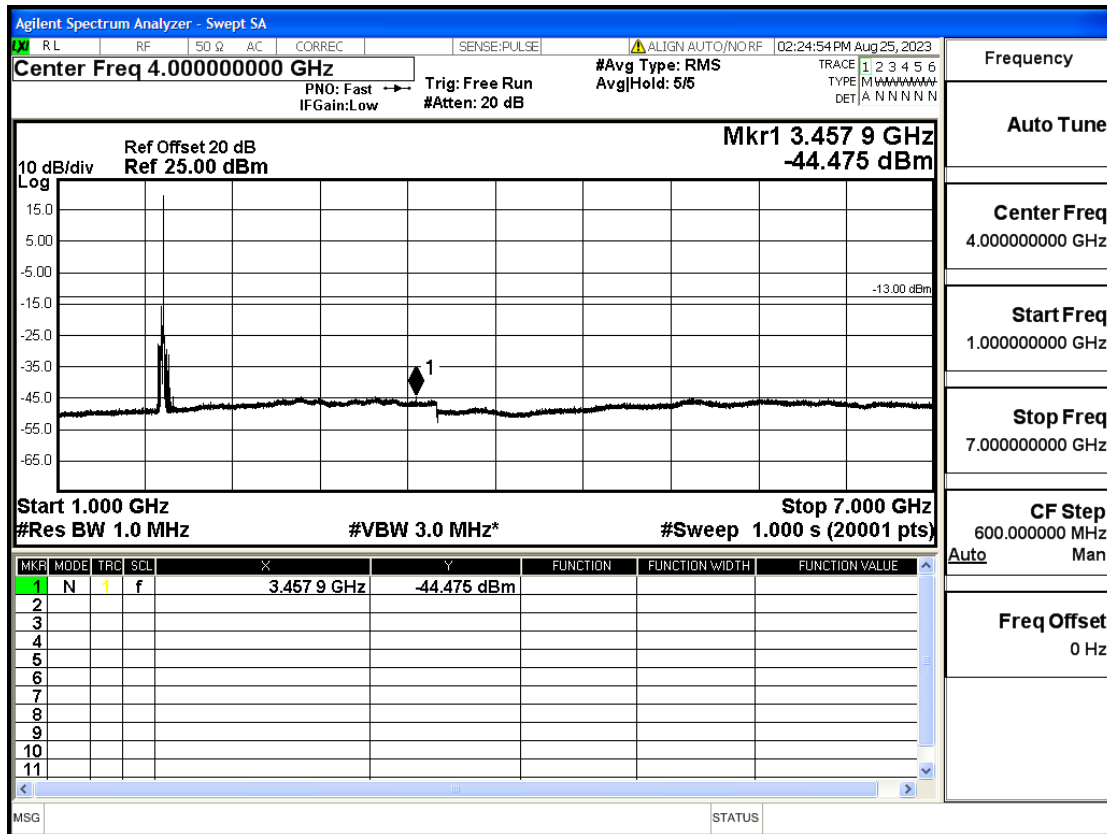

OB4-20-1720-QPSK-1#HIGH@1GHz-7GHz@Pass