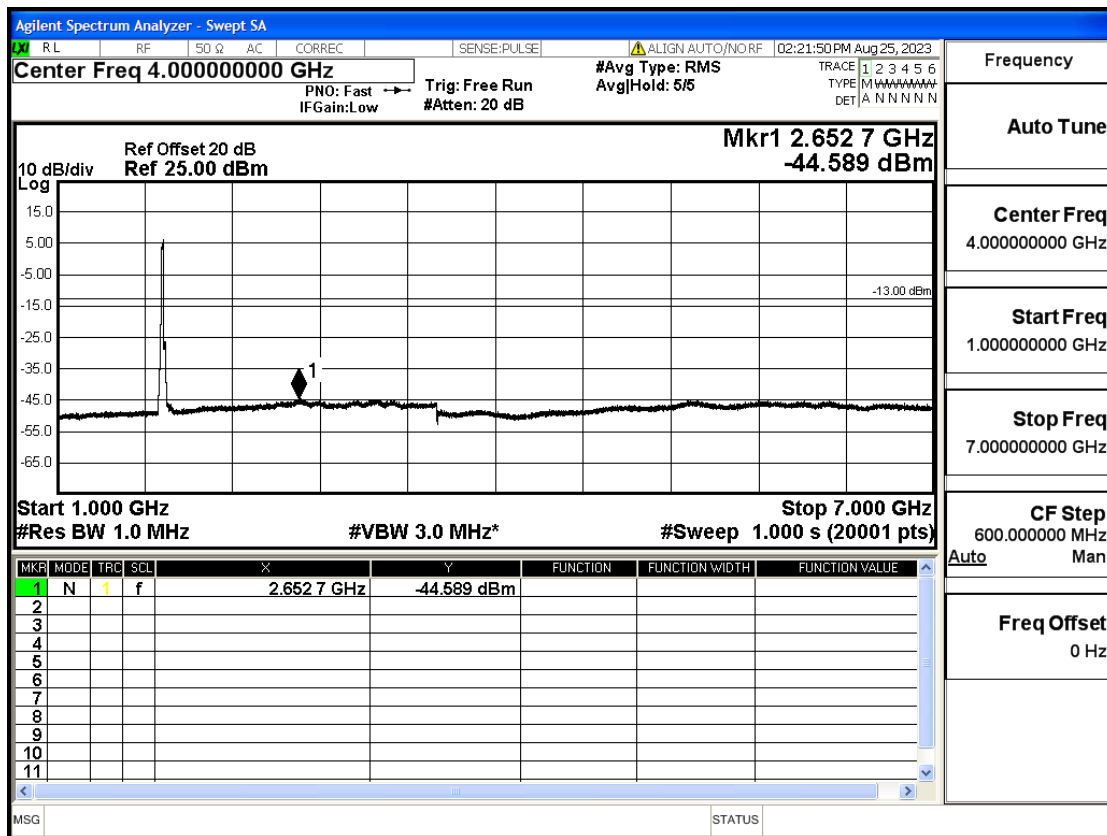

OB4-20-1720-QPSK-100#LOW@1GHz-7GHz@Pass