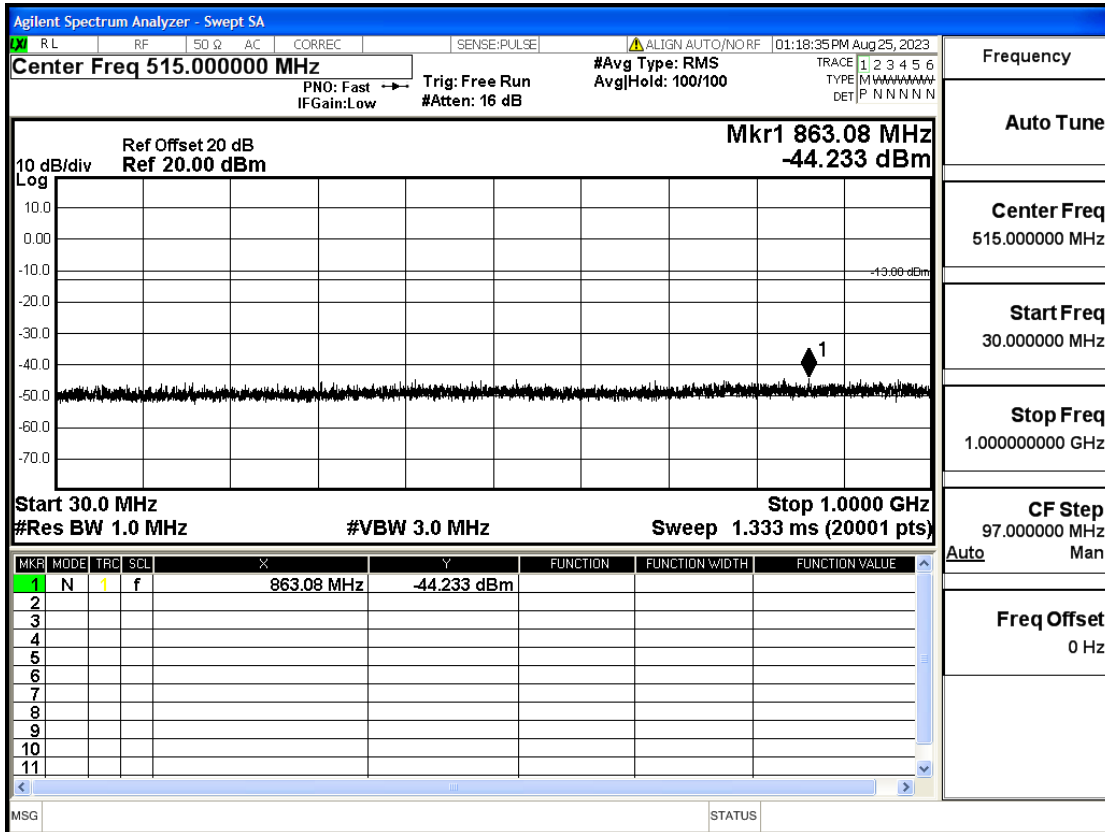

OB4-5-1732.5-QPSK-1#LOW@30mHz-1GHz@Pass