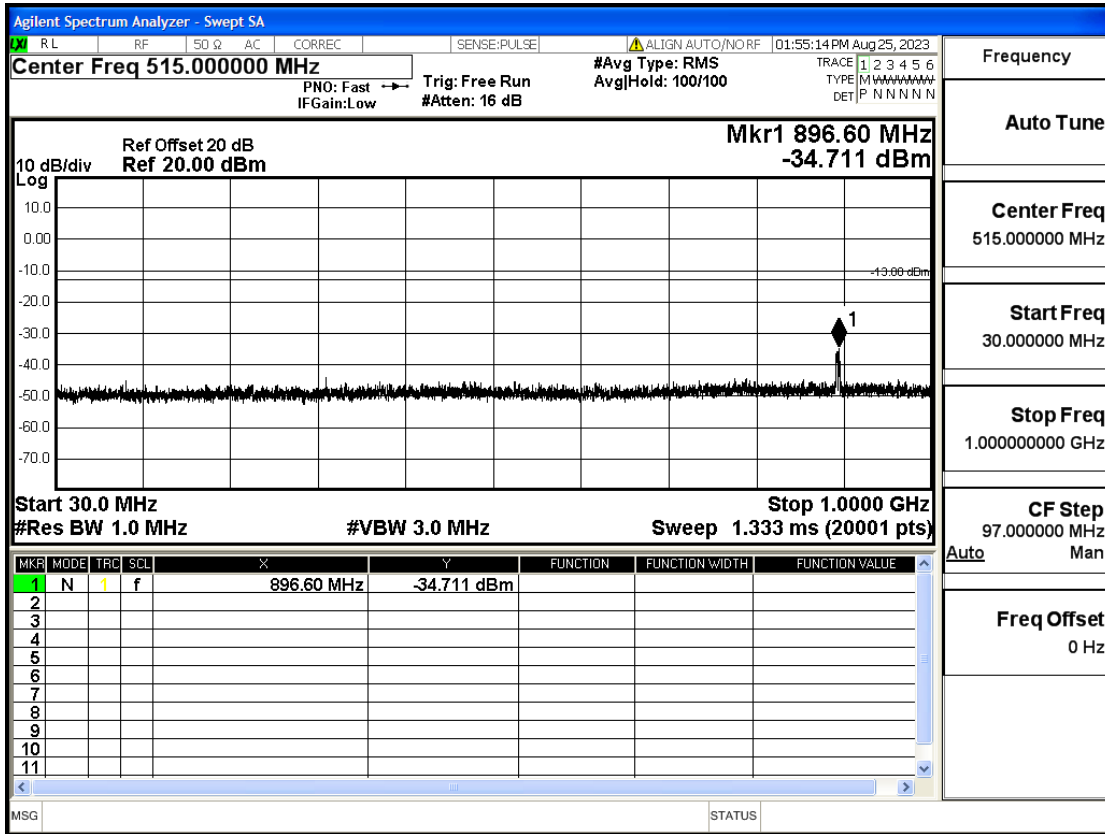

OB4-15-1732.5-QPSK-1#LOW@1GHz-7GHz@Pass

OB4-15-1732.5-QPSK-1#LOW@7GHz-13.6GHz@Pass

OB4-15-1732.5-QPSK-1#LOW@13.6GHz-20GHz@Pass

OB4-15-1732.5-QPSK-1#HIGH@30mHz-1GHz@Pass

OB4-15-1732.5-QPSK-1#HIGH@1GHz-7GHz@Pass