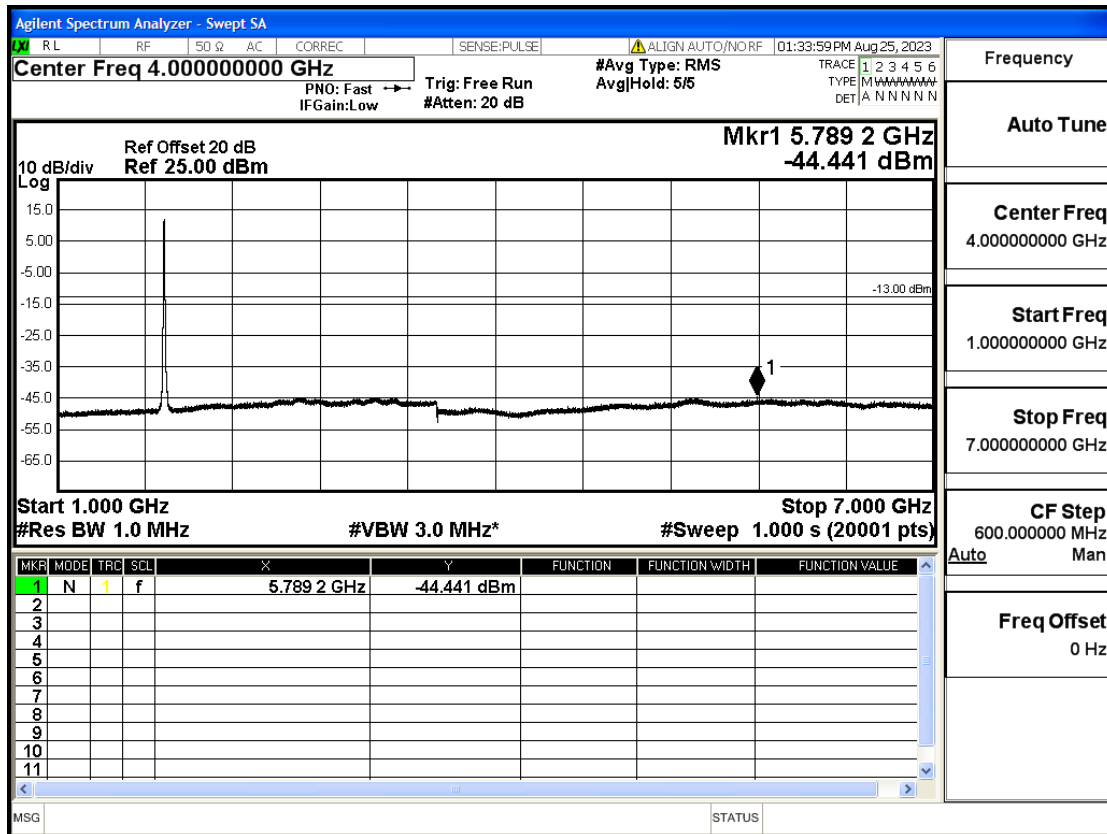

OB4-10-1732.5-QPSK-50#LOW@1GHz-7GHz@Pass