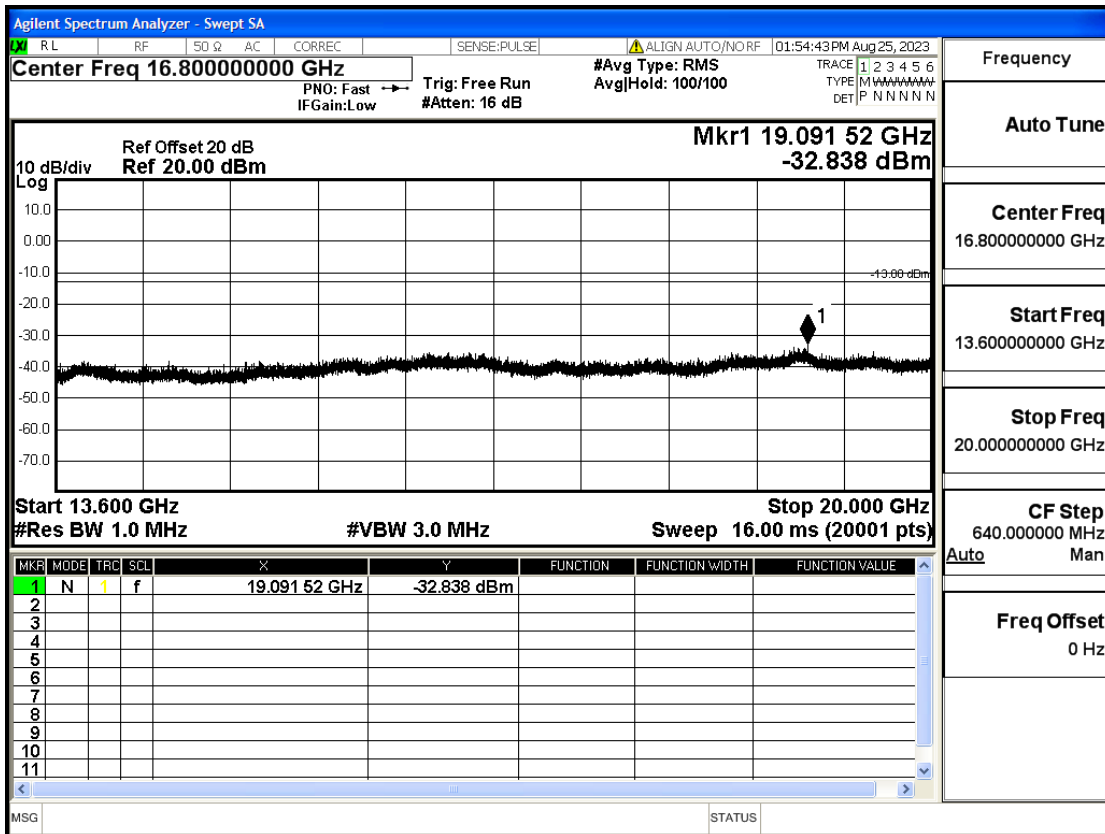

OB4-15-1732.5-QPSK-1#LOW@13.6GHz-20GHz@Pass