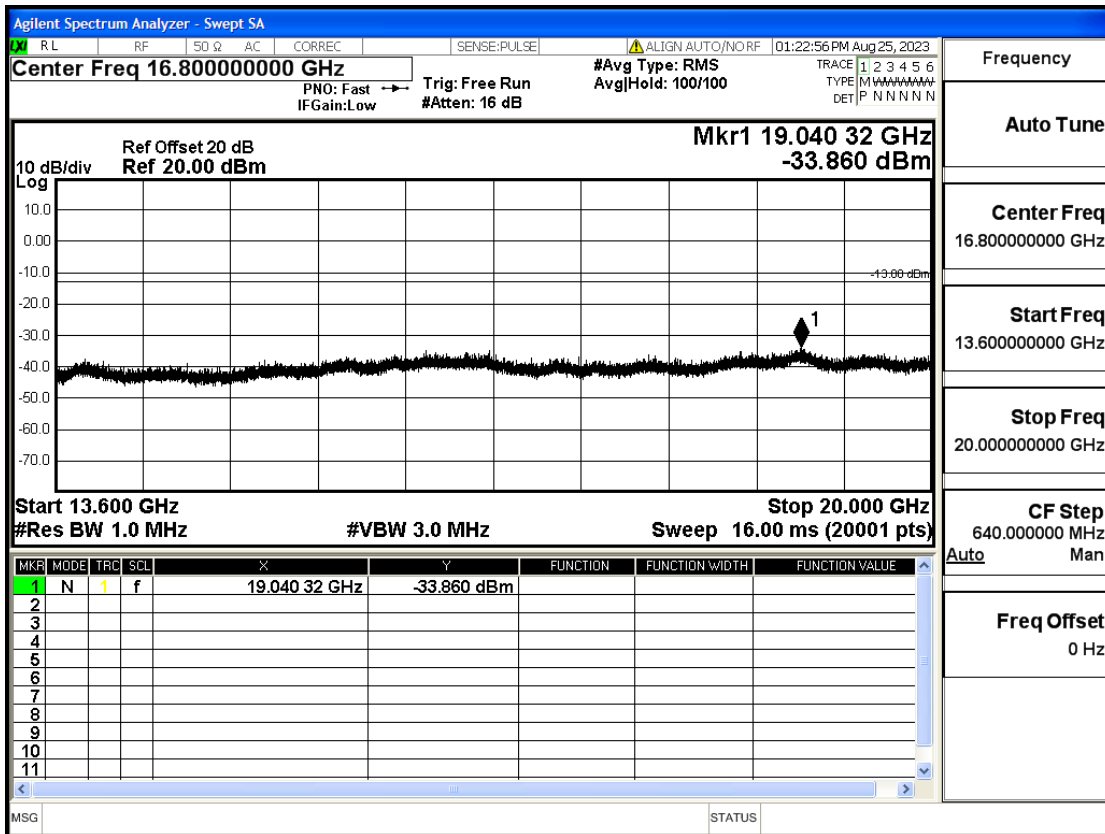

OB4-5-1732.5-QPSK-1#HIGH@13.6GHz-20GHz@Pass

OB4-5-1752.5-QPSK-25#LOW@30MHz-1GHz@Pass

OB4-5-1752.5-QPSK-25#LOW@1GHz-7GHz@Pass

OB4-5-1752.5-QPSK-25#LOW@7GHz-13.6GHz@Pass

OB4-5-1752.5-QPSK-25#LOW@13.6GHz-20GHz@Pass