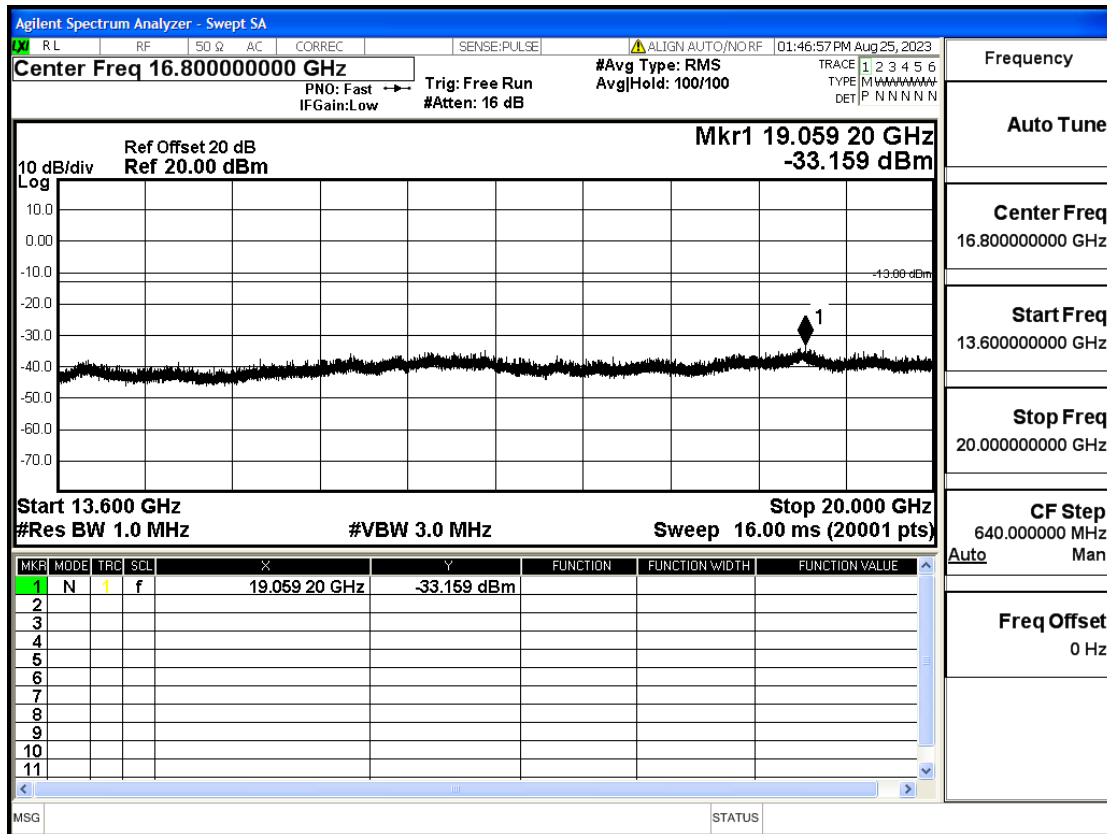

OB4-15-1717.5-QPSK-75#LOW@13.6GHz-20GHz@Pass