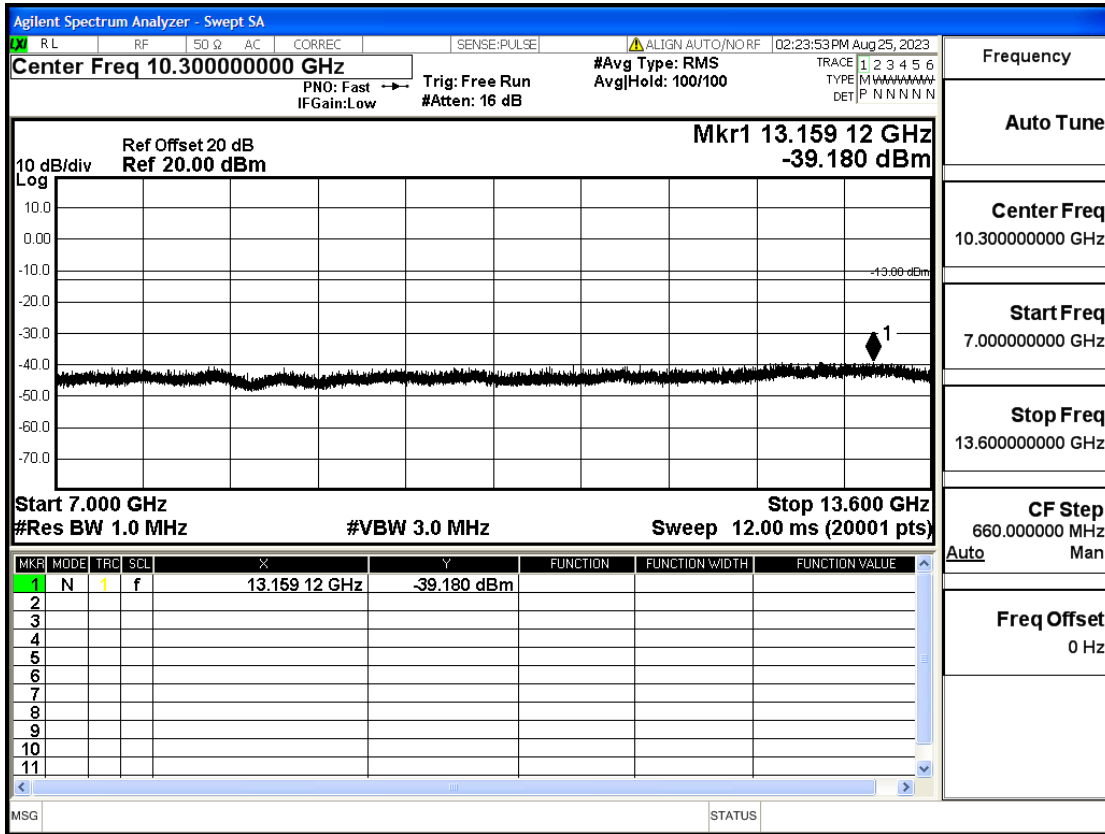

OB4-20-1720-QPSK-100#LOW@1GHz-7GHz@Pass

OB4-20-1720-QPSK-100#LOW@7GHz-13.6GHz@Pass

OB4-20-1720-QPSK-100#LOW@13.6GHz-20GHz@Pass

OB4-20-1720-QPSK-1#LOW@30mHz-1GHz@Pass

OB4-20-1720-QPSK-1#LOW@1GHz-7GHz@Pass

OB4-20-1720-QPSK-1#LOW@7GHz-13.6GHz@Pass