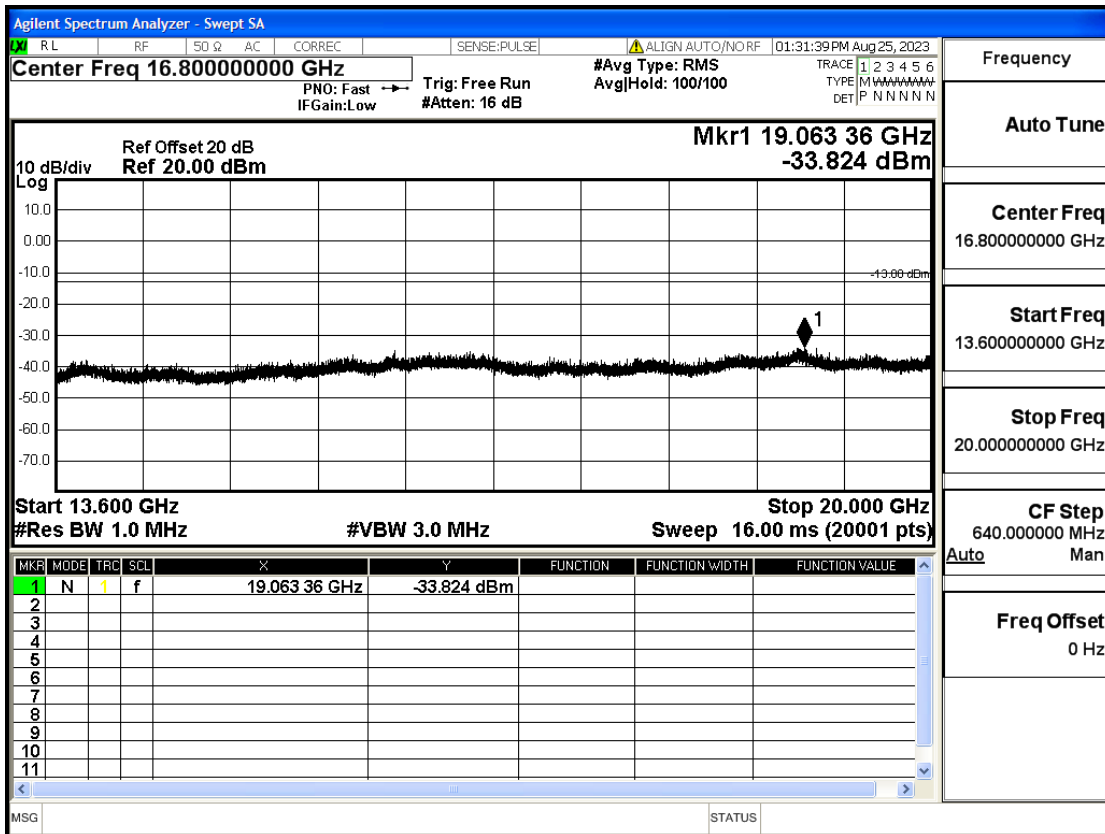

OB4-10-1715-QPSK-1#LOW@7GHz-13.6GHz@Pass

OB4-10-1715-QPSK-1#LOW@13.6GHz-20GHz@Pass

OB4-10-1715-QPSK-1#HIGH@30mHz-1GHz@Pass

OB4-10-1715-QPSK-1#HIGH@1GHz-7GHz@Pass

OB4-10-1715-QPSK-1#HIGH@7GHz-13.6GHz@Pass

OB4-10-1715-QPSK-1#HIGH@13.6GHz-20GHz@Pass