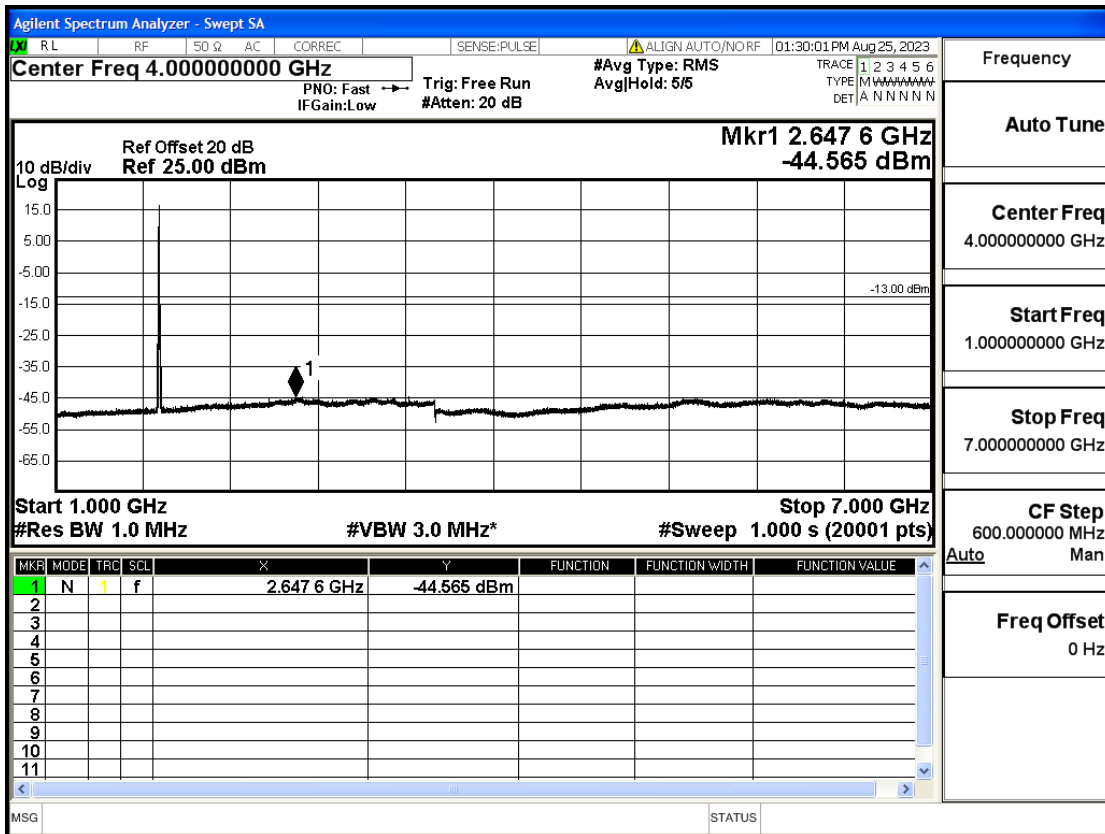

OB4-10-1715-QPSK-50#LOW@30mHz-1GHz@Pass

OB4-10-1715-QPSK-50#LOW@1GHz-7GHz@Pass

OB4-10-1715-QPSK-50#LOW@7GHz-13.6GHz@Pass

OB4-10-1715-QPSK-50#LOW@13.6GHz-20GHz@Pass

OB4-10-1715-QPSK-1#LOW@30mHz-1GHz@Pass

OB4-10-1715-QPSK-1#LOW@1GHz-7GHz@Pass