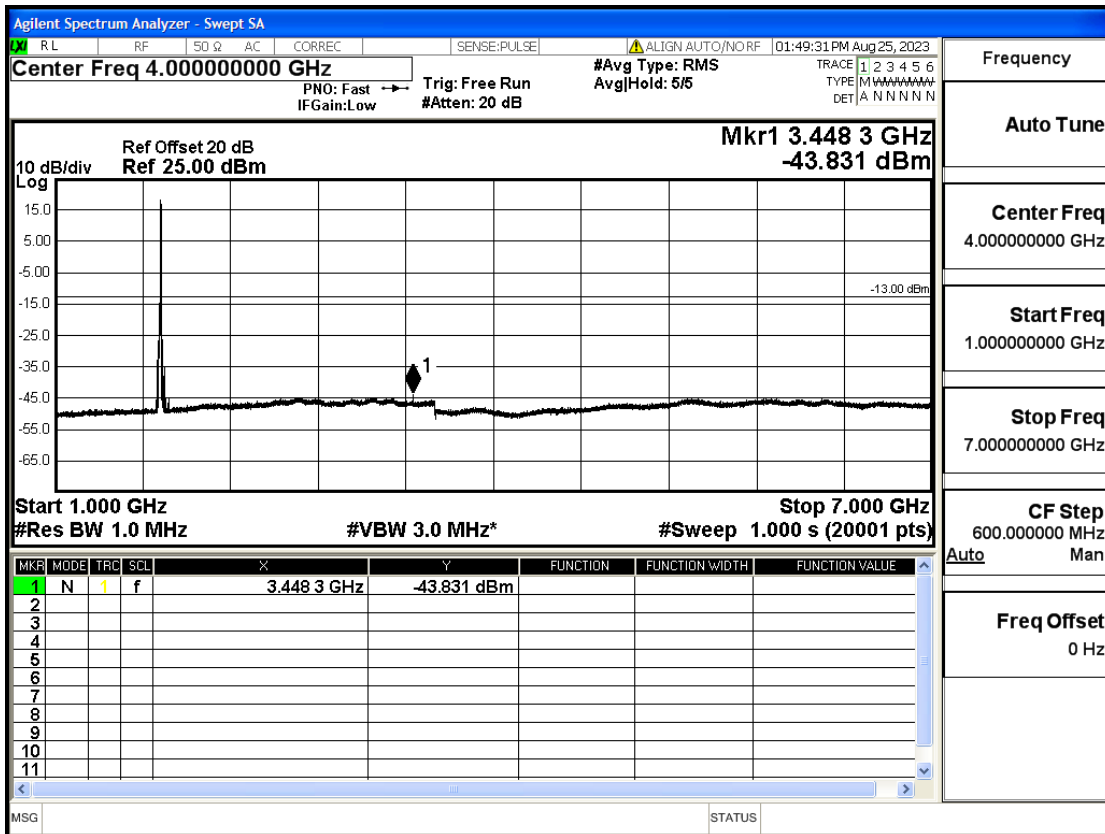

OB4-15-1717.5-QPSK-1#HIGH@1GHz-7GHz@Pass