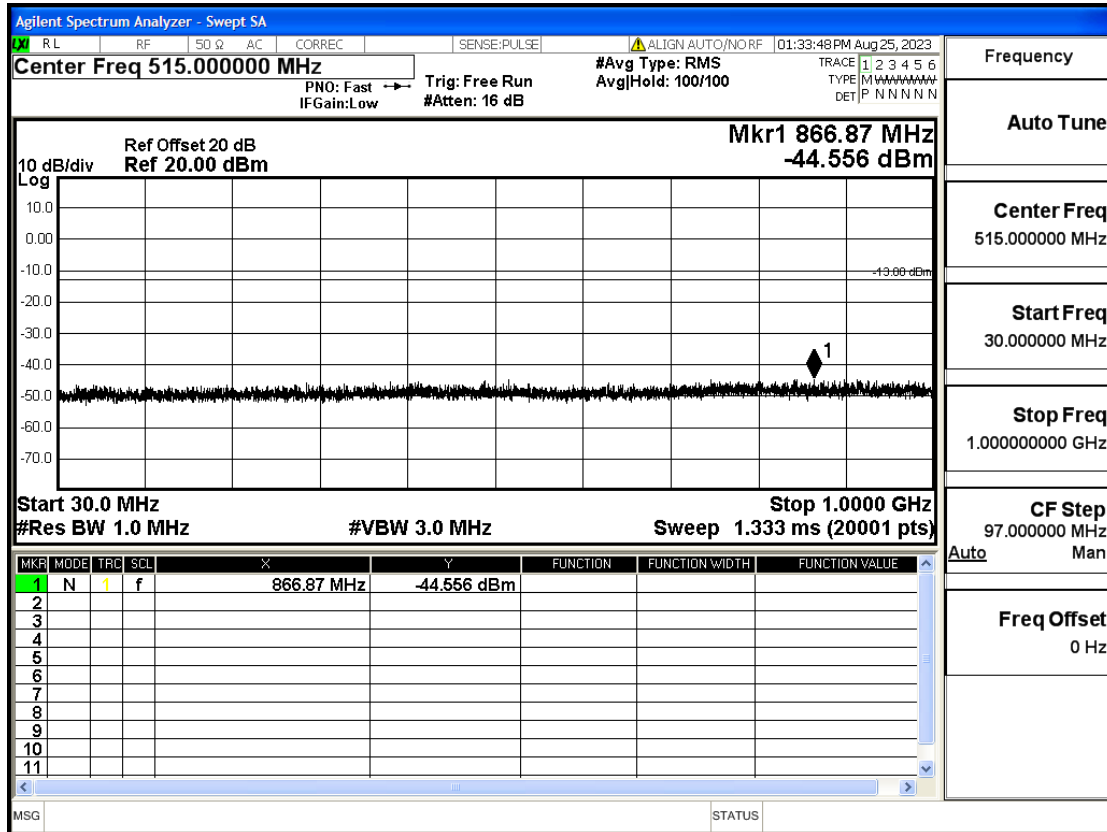

OB4-10-1732.5-QPSK-50#LOW@30mHz-1GHz@Pass