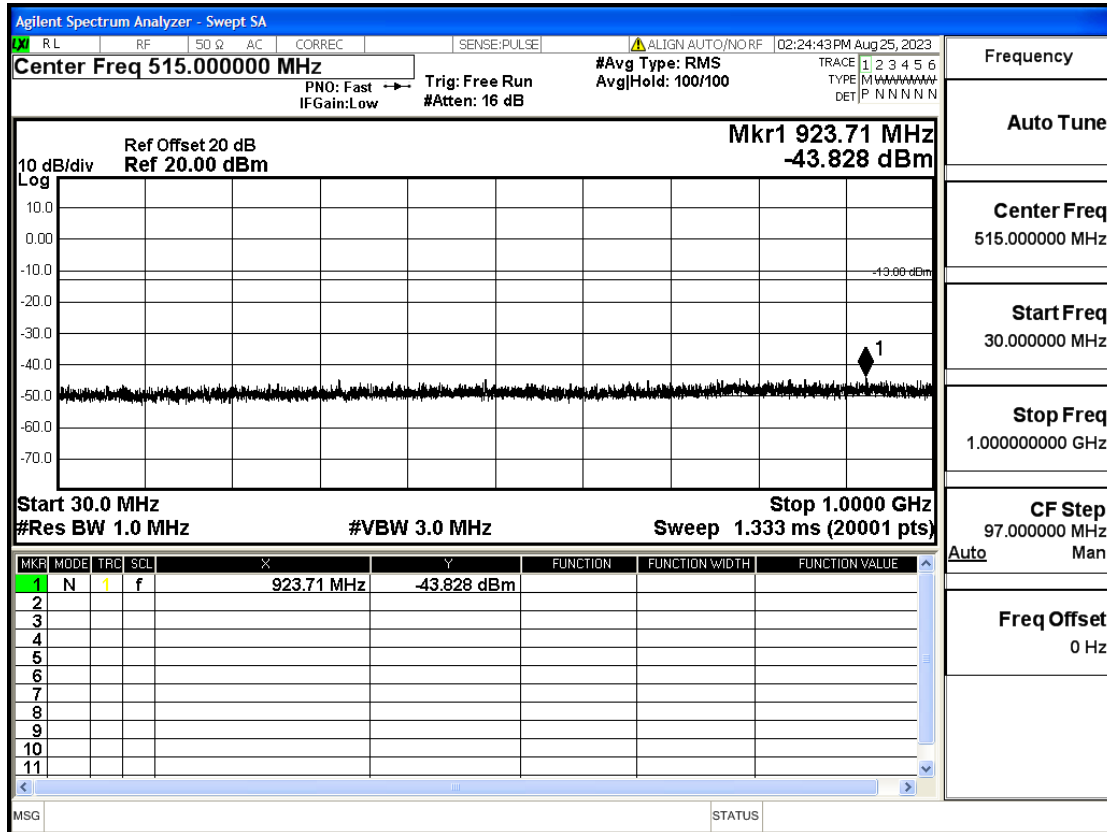

OB4-20-1720-QPSK-1#HIGH@30mHz-1GHz@Pass