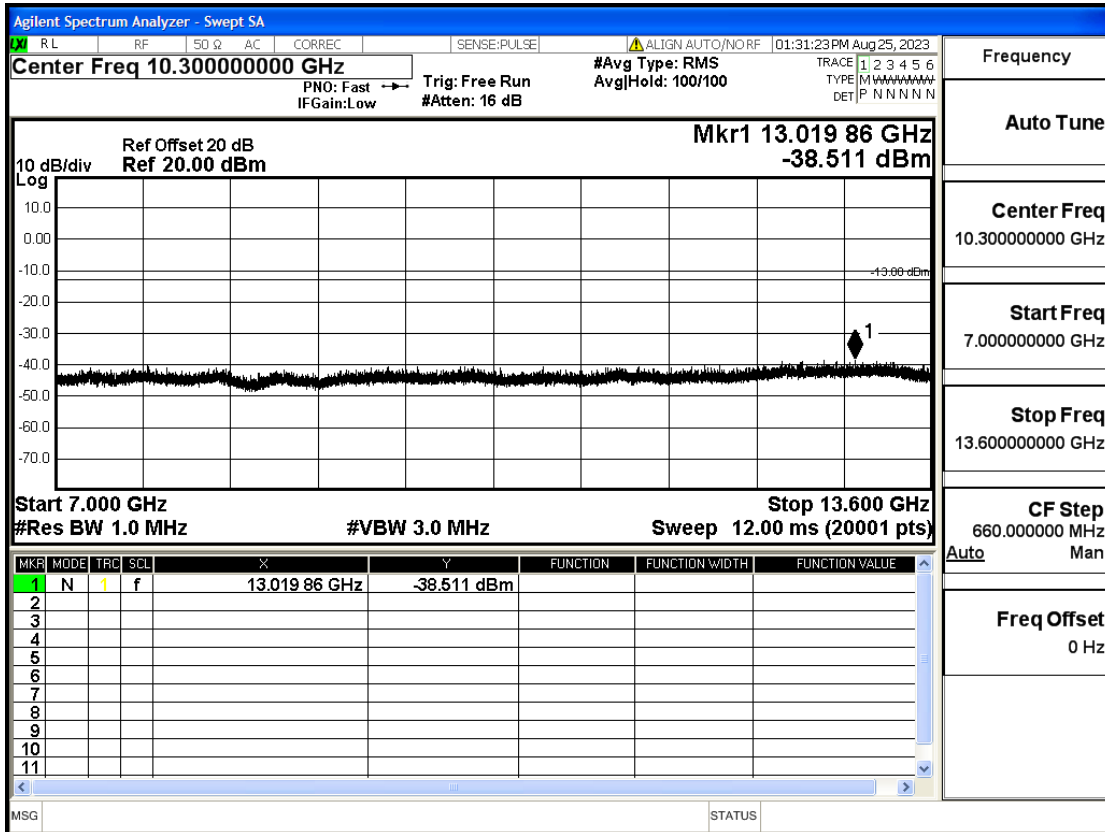

OB4-10-1715-QPSK-1#LOW@7GHz-13.6GHz@Pass

OB4-10-1715-QPSK-1#LOW@13.6GHz-20GHz@Pass

OB4-10-1715-QPSK-1#HIGH@30mHz-1GHz@Pass

OB4-10-1715-QPSK-1#HIGH@1GHz-7GHz@Pass

OB4-10-1715-QPSK-1#HIGH@7GHz-13.6GHz@Pass

OB4-10-1715-QPSK-1#HIGH@13.6GHz-20GHz@Pass