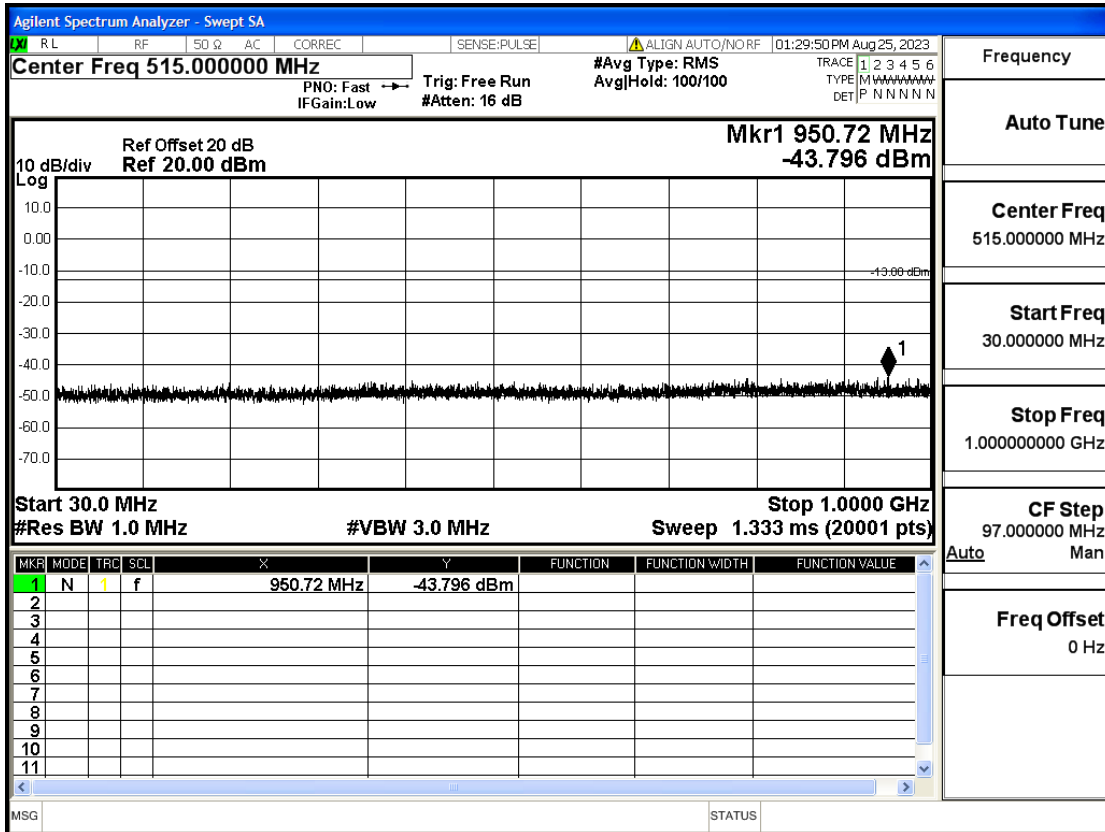

OB4-10-1715-QPSK-50#LOW@30mHz-1GHz@Pass

OB4-10-1715-QPSK-50#LOW@1GHz-7GHz@Pass

OB4-10-1715-QPSK-50#LOW@7GHz-13.6GHz@Pass

OB4-10-1715-QPSK-50#LOW@13.6GHz-20GHz@Pass

OB4-10-1715-QPSK-1#LOW@30mHz-1GHz@Pass

OB4-10-1715-QPSK-1#LOW@1GHz-7GHz@Pass