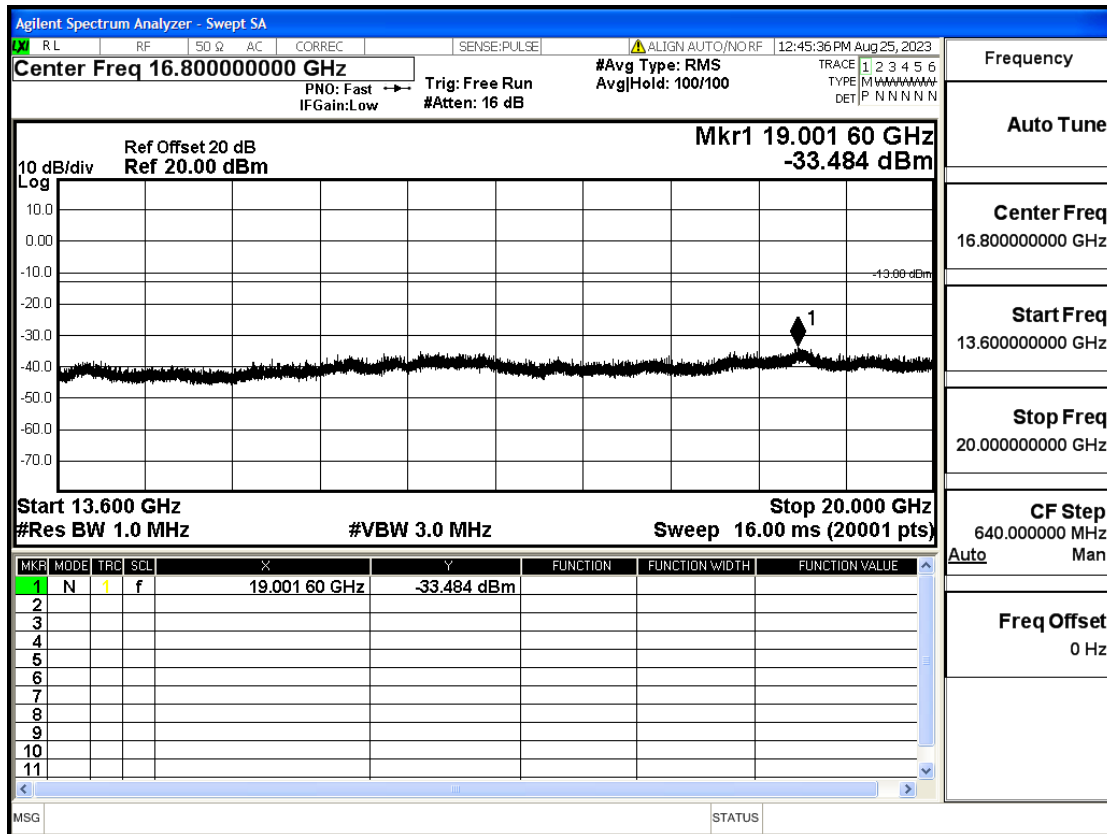

OB4-3-1753.5-QPSK-1#LOW@13.6GHz-20GHz@Pass