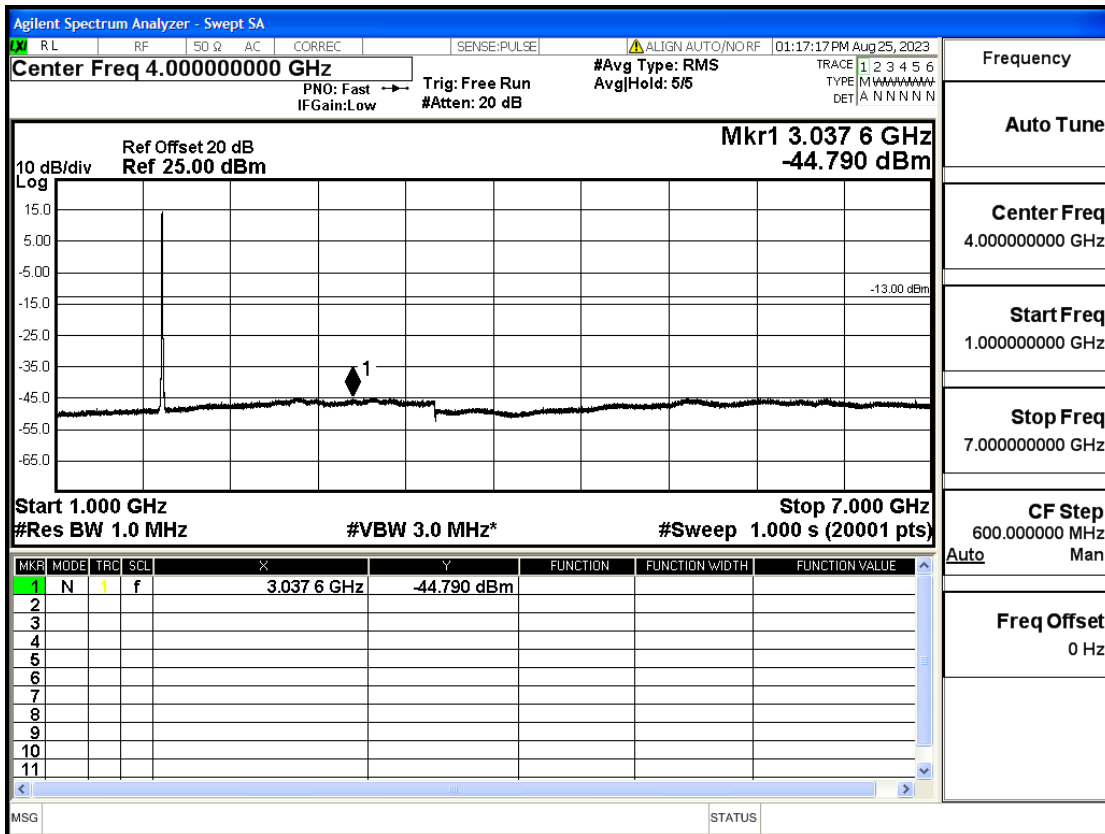

OB4-5-1712.5-QPSK-1#HIGH@7GHz-13.6GHz@Pass

OB4-5-1712.5-QPSK-1#HIGH@13.6GHz-20GHz@Pass

OB4-5-1732.5-QPSK-25#LOW@30mHz-1GHz@Pass

OB4-5-1732.5-QPSK-25#LOW@1GHz-7GHz@Pass

OB4-5-1732.5-QPSK-25#LOW@7GHz-13.6GHz@Pass