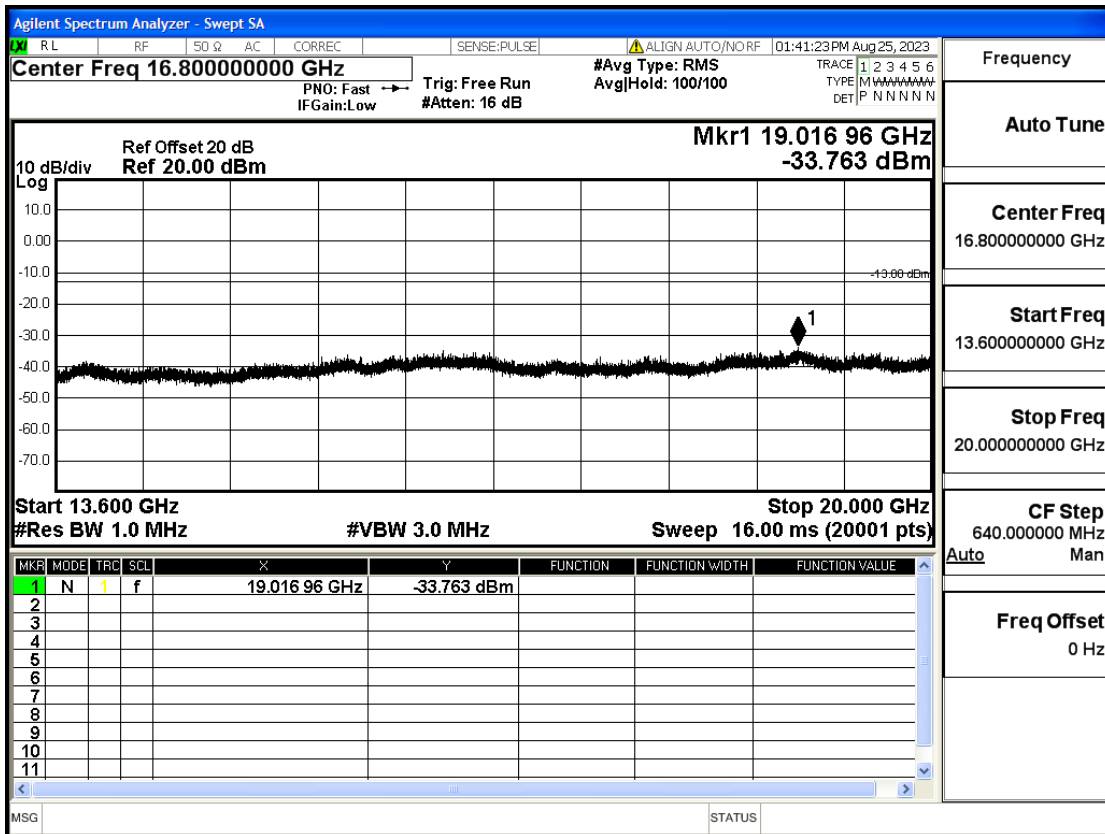

OB4-10-1750-QPSK-50#LOW@13.6GHz-20GHz@Pass

OB4-10-1750-QPSK-1#LOW@30mHz-1GHz@Pass

OB4-10-1750-QPSK-1#LOW@1GHz-7GHz@Pass

OB4-10-1750-QPSK-1#LOW@7GHz-13.6GHz@Pass

OB4-10-1750-QPSK-1#LOW@13.6GHz-20GHz@Pass

OB4-10-1750-QPSK-1#HIGH@30mHz-1GHz@Pass