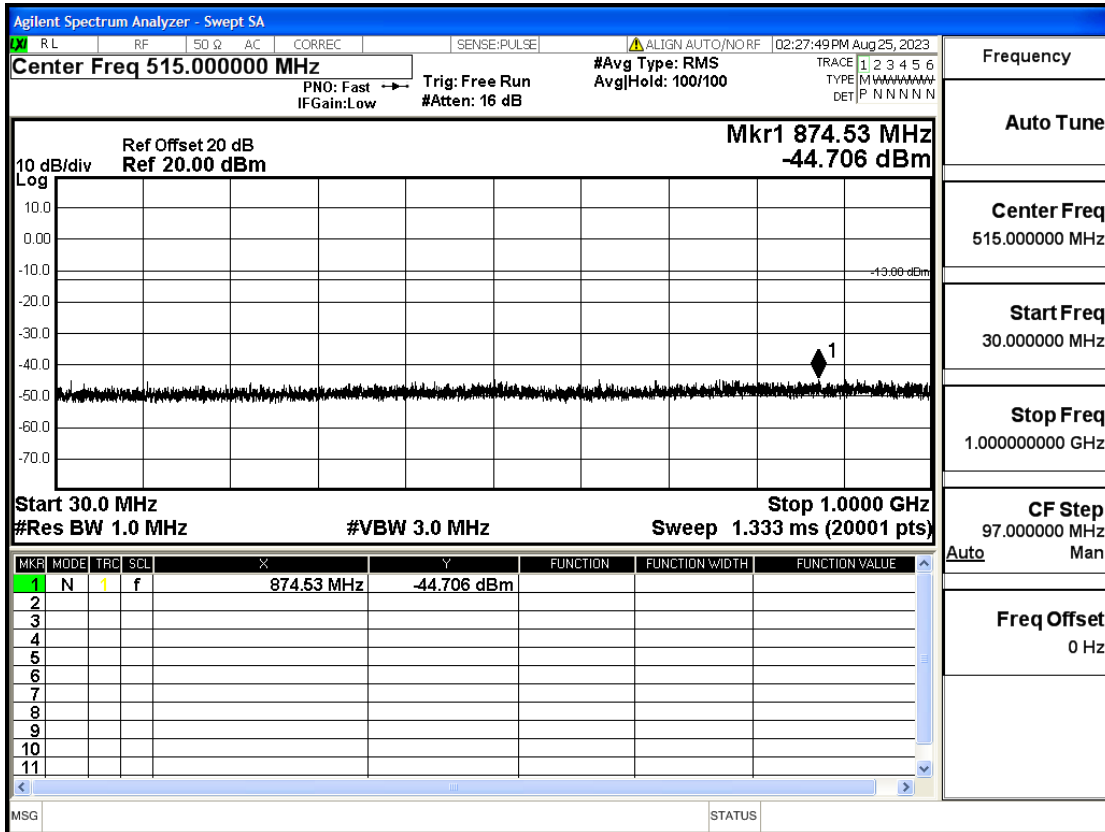

OB4-20-1732.5-QPSK-100#LOW@30mHz-1GHz@Pass