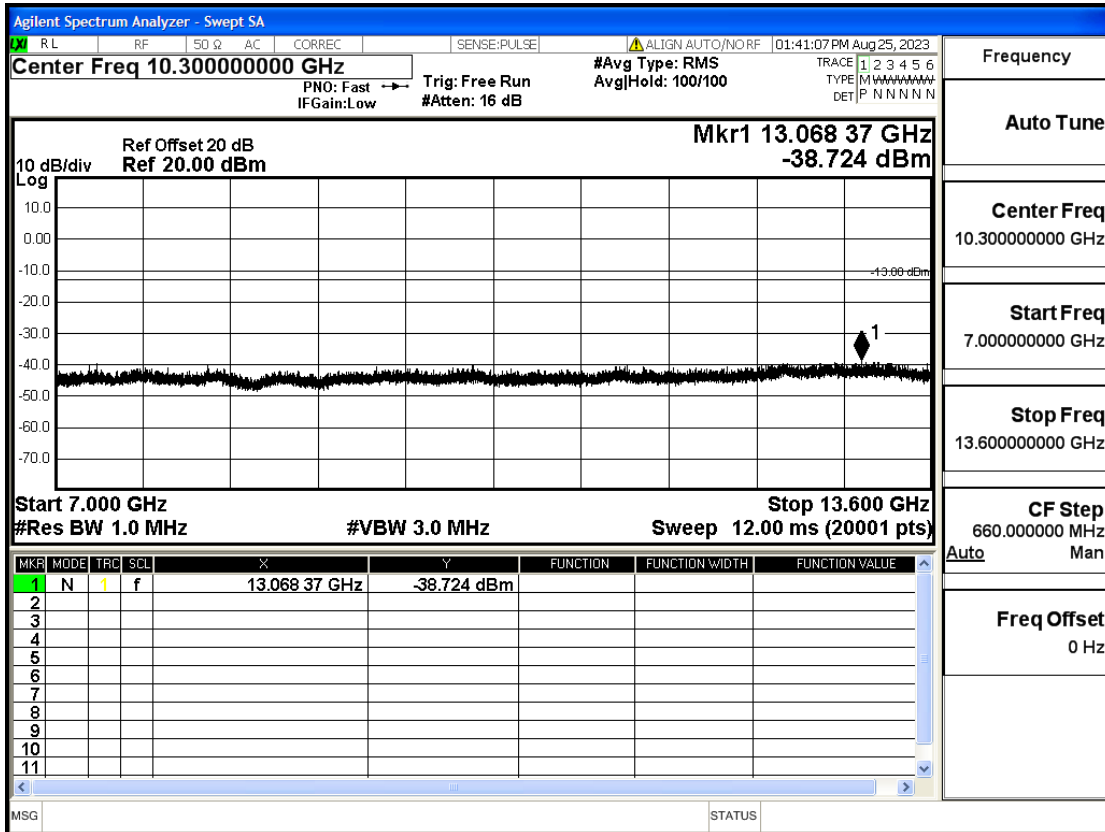

OB4-10-1750-QPSK-50#LOW@13.6GHz-20GHz@Pass

OB4-10-1750-QPSK-1#LOW@30mHz-1GHz@Pass

OB4-10-1750-QPSK-1#LOW@1GHz-7GHz@Pass

OB4-10-1750-QPSK-1#LOW@7GHz-13.6GHz@Pass

OB4-10-1750-QPSK-1#LOW@13.6GHz-20GHz@Pass

OB4-10-1750-QPSK-1#HIGH@30mHz-1GHz@Pass