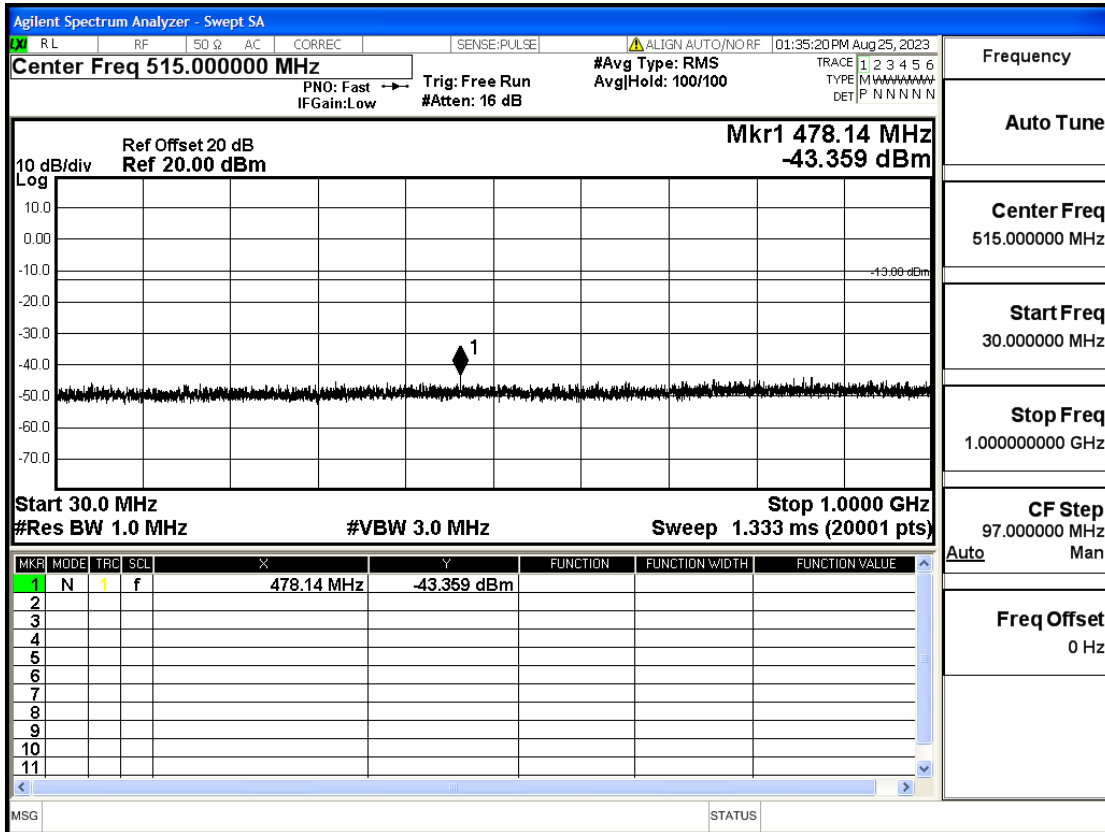

OB4-10-1732.5-QPSK-50#LOW@30mHz-1GHz@Pass

OB4-10-1732.5-QPSK-50#LOW@1GHz-7GHz@Pass

OB4-10-1732.5-QPSK-50#LOW@7GHz-13.6GHz@Pass

OB4-10-1732.5-QPSK-50#LOW@13.6GHz-20GHz@Pass

OB4-10-1732.5-QPSK-1#LOW@30mHz-1GHz@Pass