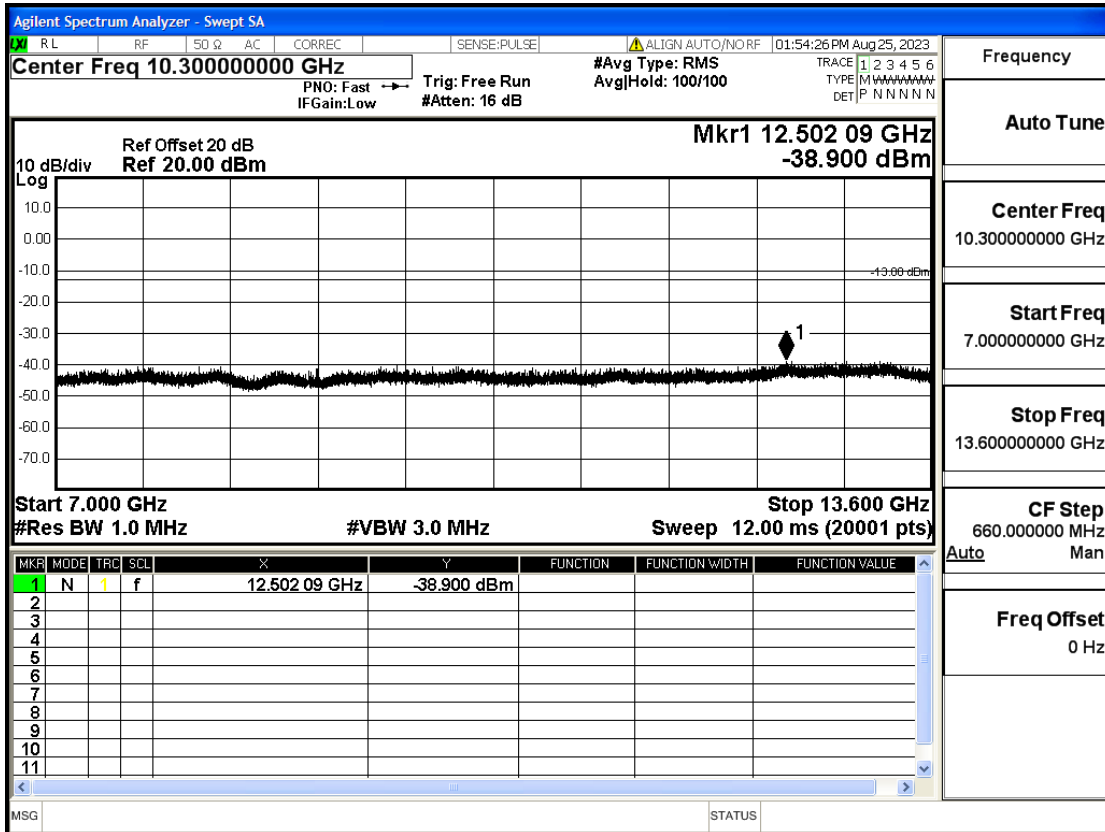

OB4-15-1732.5-QPSK-1#LOW@7GHz-13.6GHz@Pass