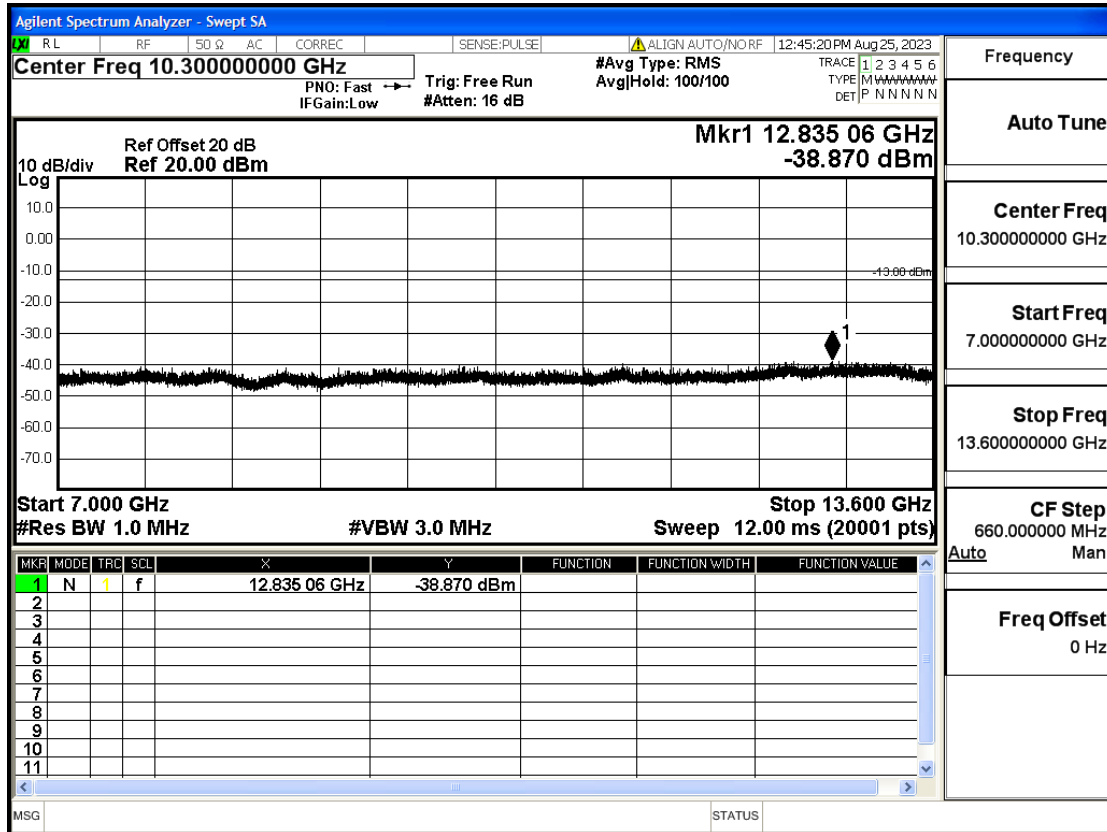

OB4-3-1753.5-QPSK-15#LOW@7GHz-13.6GHz@Pass

OB4-3-1753.5-QPSK-15#LOW@13.6GHz-20GHz@Pass

OB4-3-1753.5-QPSK-1#LOW@30mHz-1GHz@Pass

OB4-3-1753.5-QPSK-1#LOW@1GHz-7GHz@Pass

OB4-3-1753.5-QPSK-1#LOW@7GHz-13.6GHz@Pass