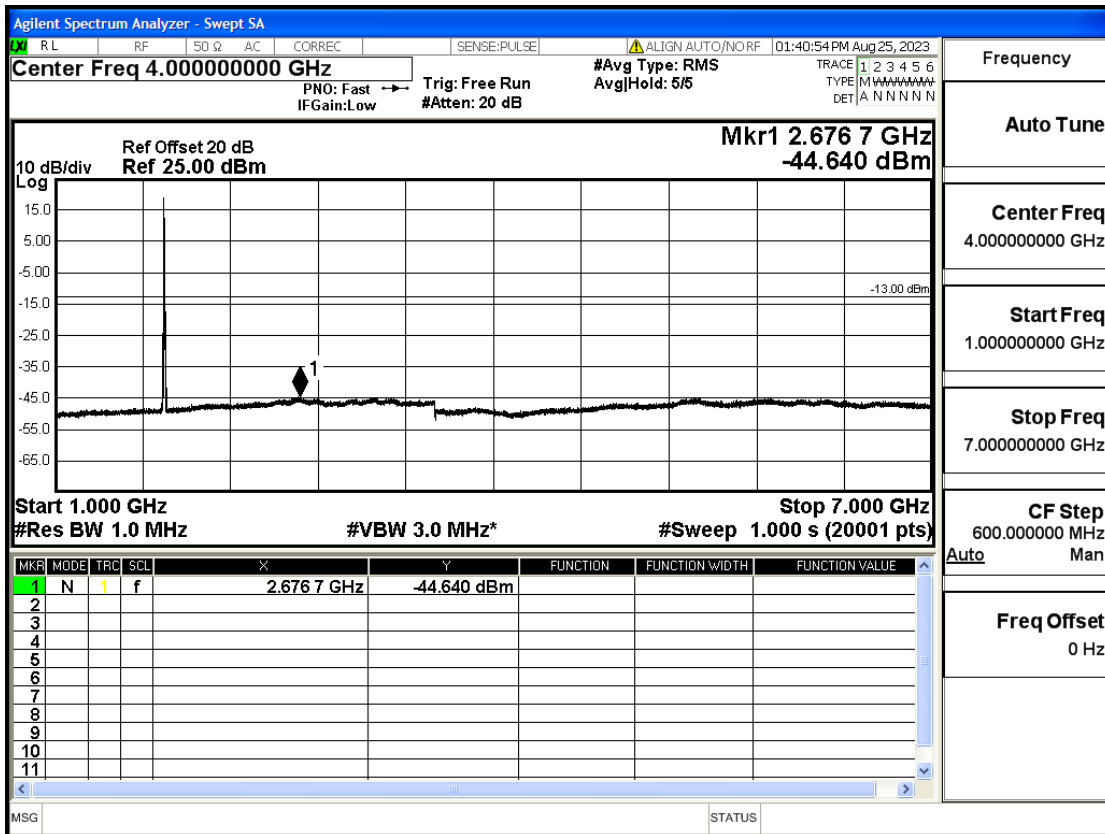

OB4-10-1750-QPSK-1#LOW@1GHz-7GHz@Pass