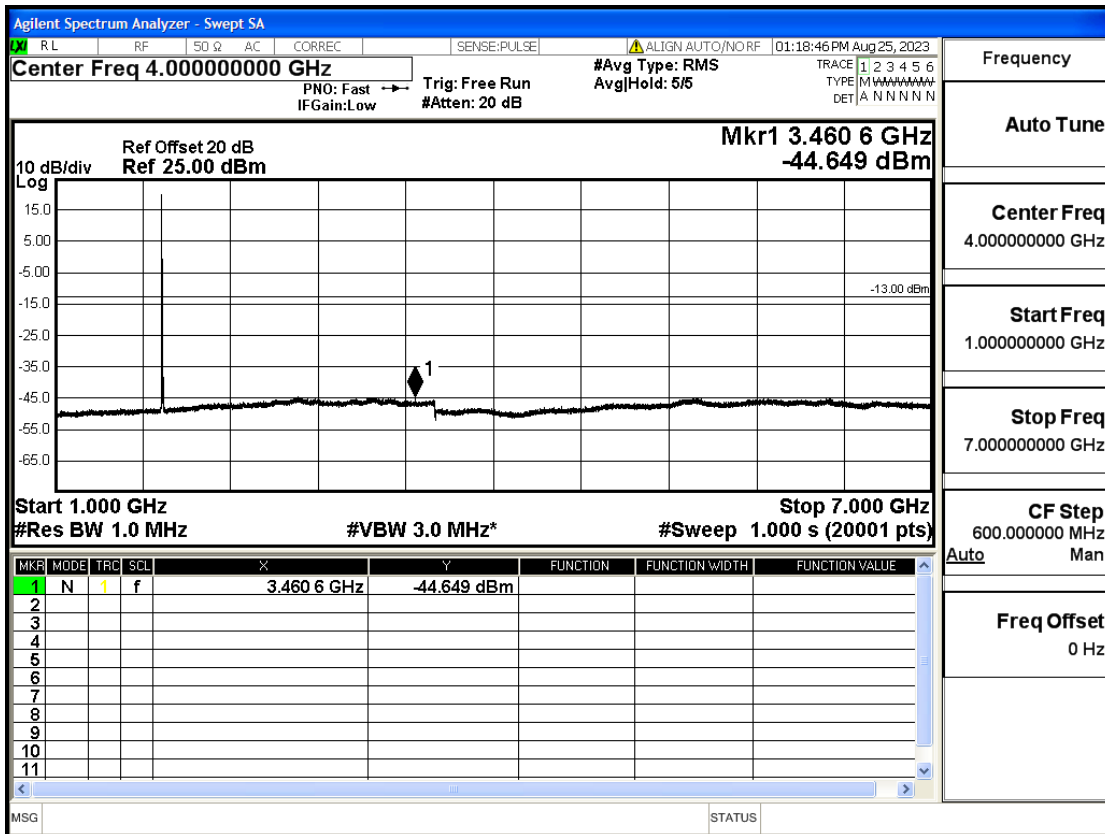

OB4-5-1732.5-QPSK-1#LOW@1GHz-7GHz@Pass