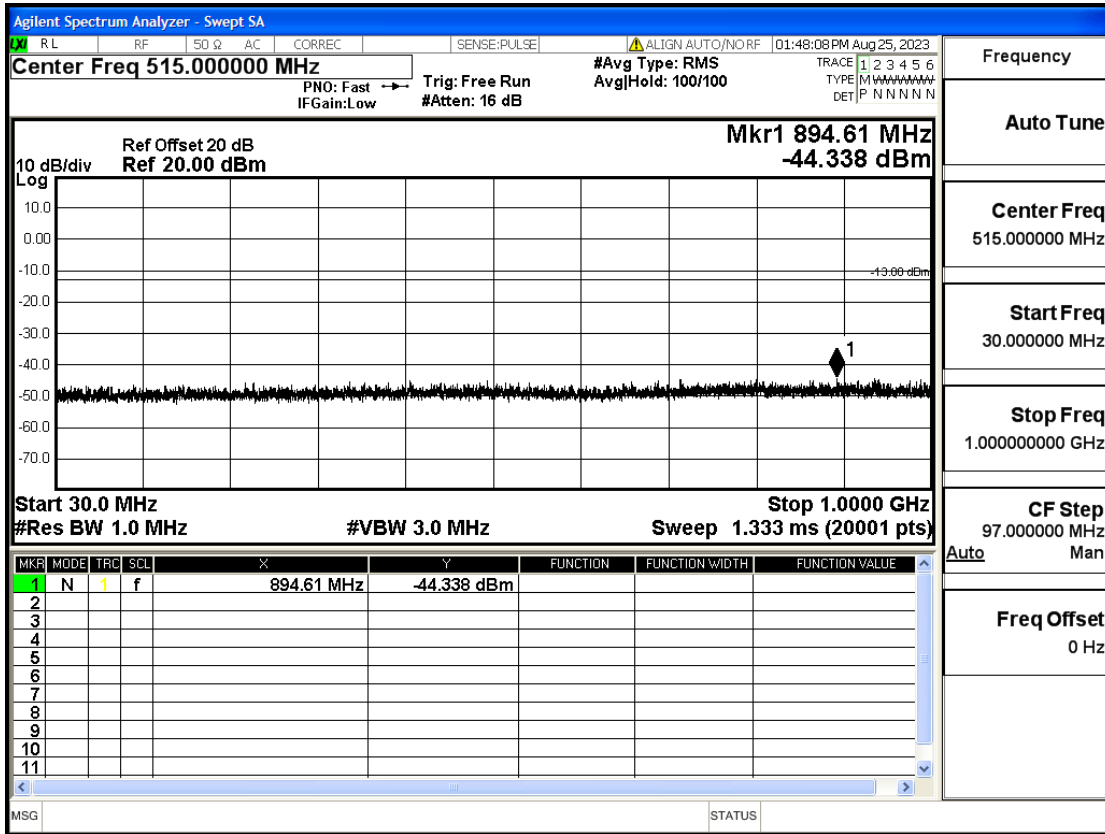

OB4-15-1717.5-QPSK-1#LOW@30mHz-1GHz@Pass