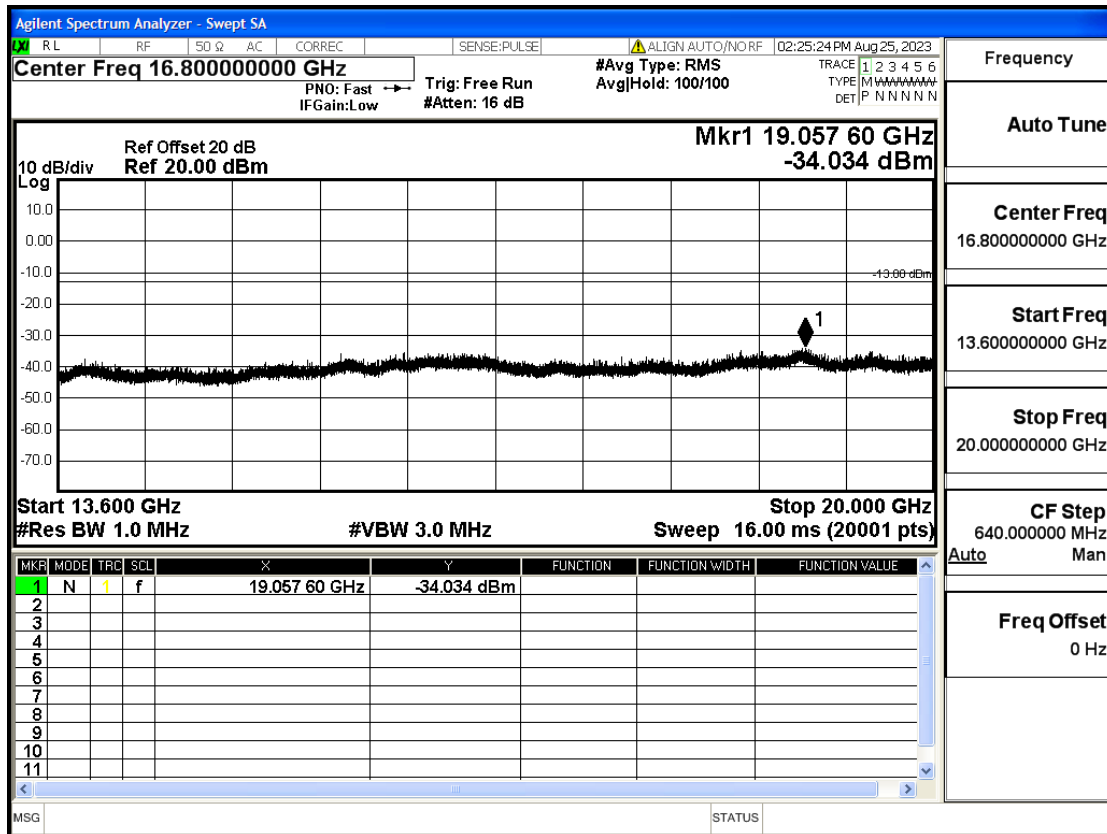

OB4-20-1720-QPSK-1#LOW@13.6GHz-20GHz@Pass

OB4-20-1720-QPSK-1#HIGH@30mHz-1GHz@Pass

OB4-20-1720-QPSK-1#HIGH@1GHz-7GHz@Pass

OB4-20-1720-QPSK-1#HIGH@7GHz-13.6GHz@Pass

OB4-20-1720-QPSK-1#HIGH@13.6GHz-20GHz@Pass