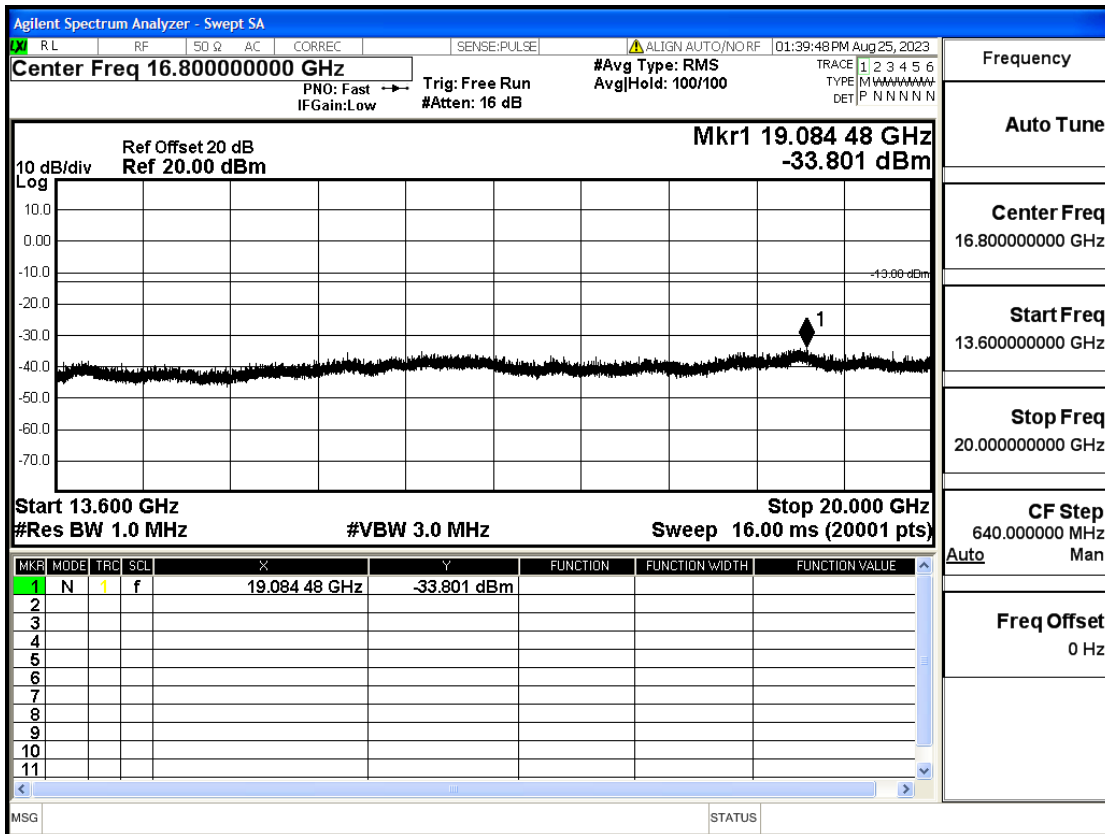

OB4-10-1750-QPSK-50#LOW@13.6GHz-20GHz@Pass