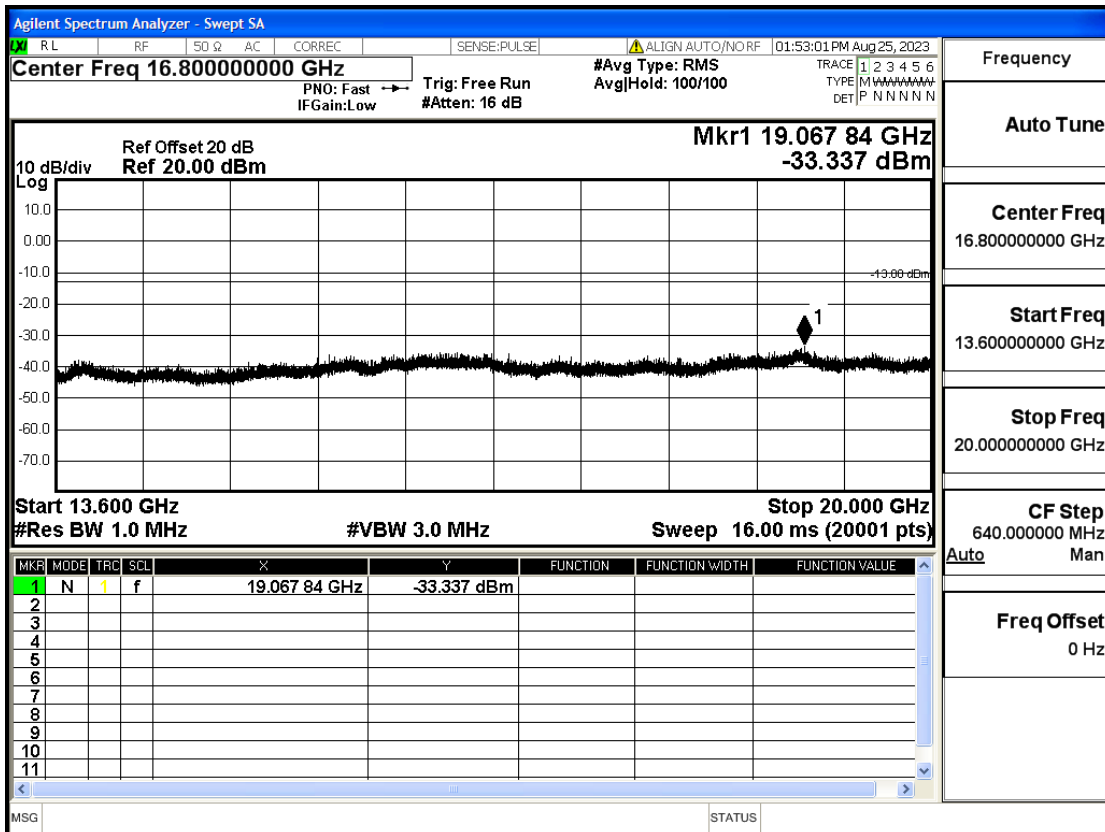

OB4-15-1732.5-QPSK-75#LOW@30mHz-1GHz@Pass

OB4-15-1732.5-QPSK-75#LOW@1GHz-7GHz@Pass

OB4-15-1732.5-QPSK-75#LOW@7GHz-13.6GHz@Pass

OB4-15-1732.5-QPSK-75#LOW@13.6GHz-20GHz@Pass

OB4-15-1732.5-QPSK-1#LOW@30mHz-1GHz@Pass