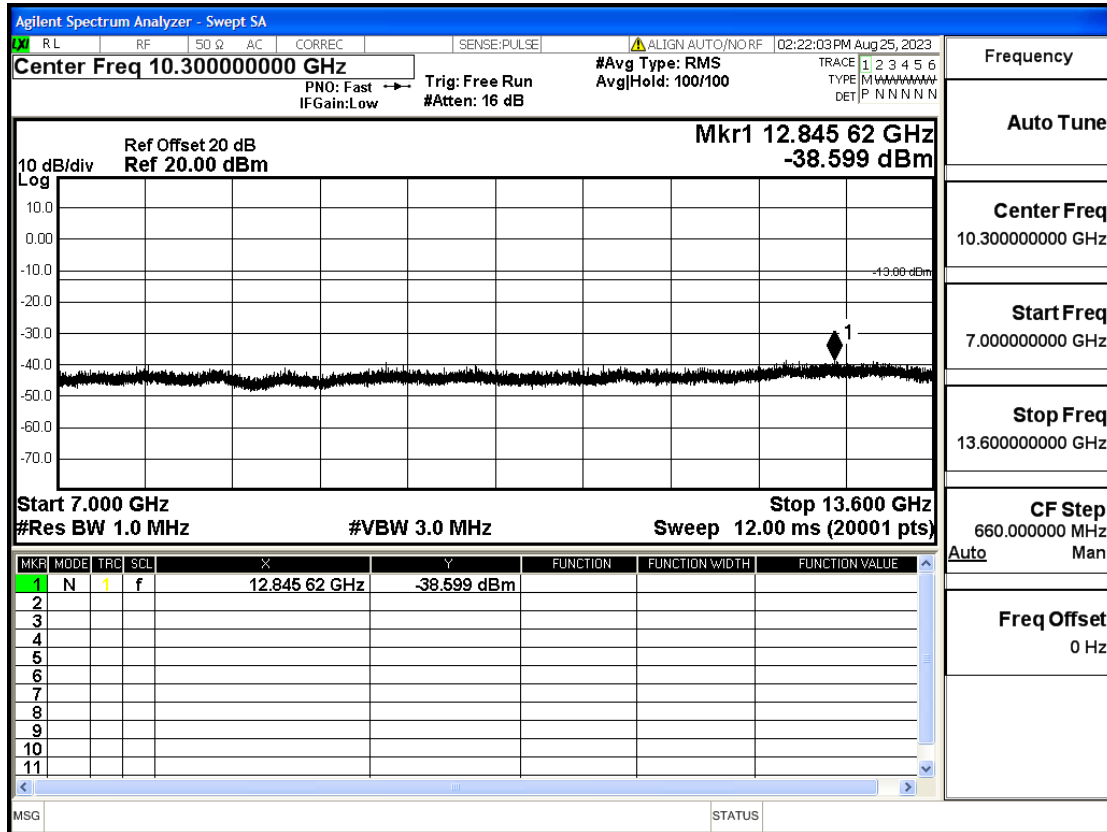

OB4-20-1720-QPSK-100#LOW@7GHz-13.6GHz@Pass