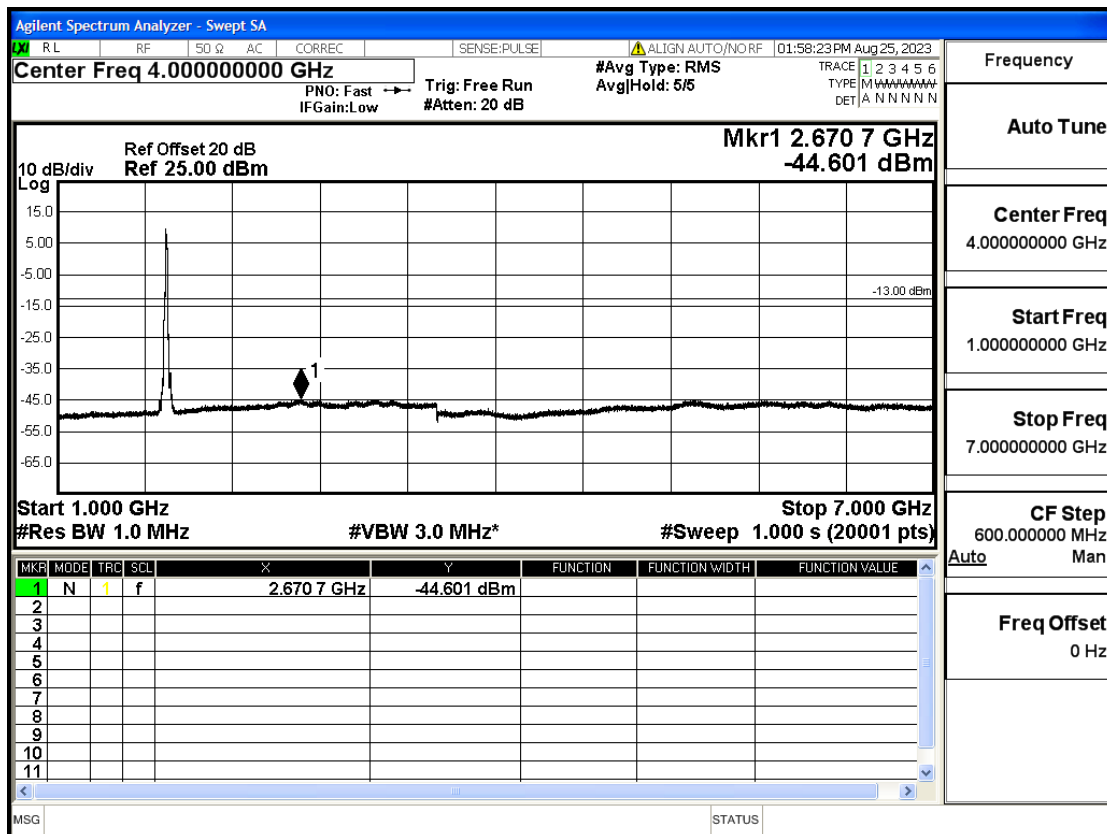

OB4-15-1732.5-QPSK-1#HIGH@7GHz-13.6GHz@Pass

OB4-15-1732.5-QPSK-1#HIGH@13.6GHz-20GHz@Pass

OB4-15-1747.5-QPSK-75#LOW@30mHz-1GHz@Pass

OB4-15-1747.5-QPSK-75#LOW@1GHz-7GHz@Pass

OB4-15-1747.5-QPSK-75#LOW@7GHz-13.6GHz@Pass