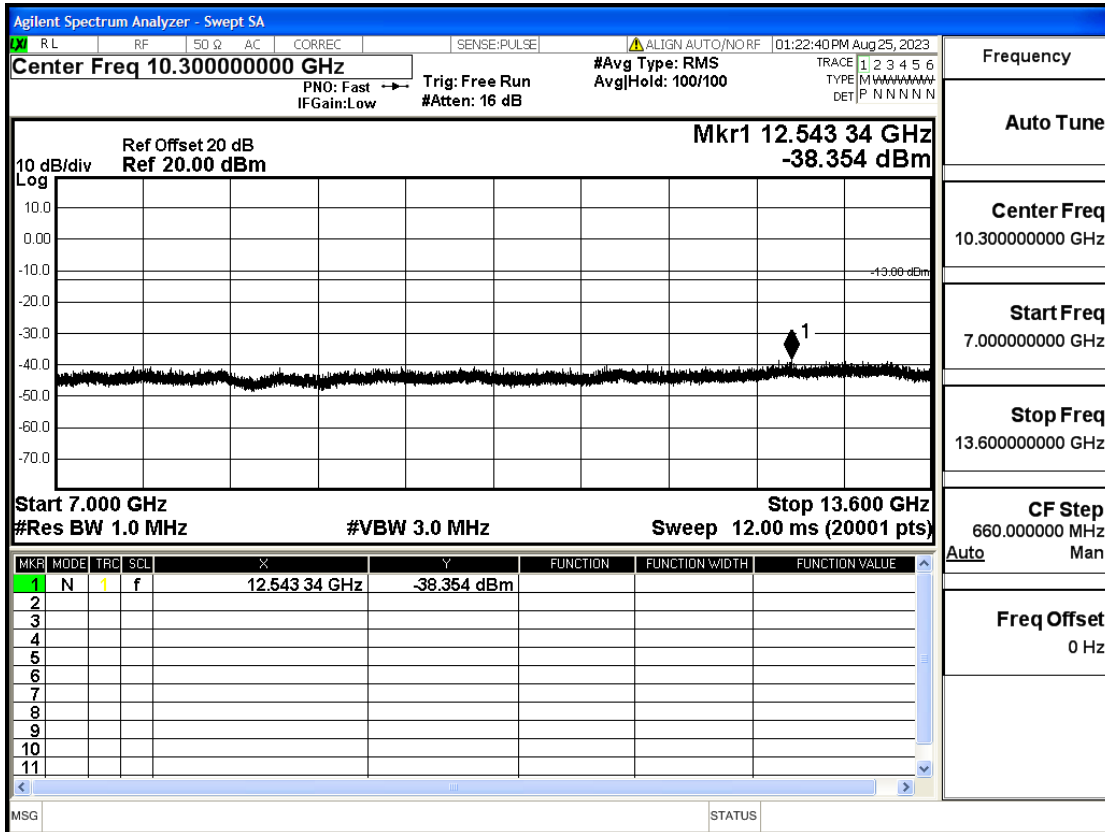

OB4-5-1732.5-QPSK-1#HIGH@13.6GHz-20GHz@Pass

OB4-5-1752.5-QPSK-25#LOW@30MHz-1GHz@Pass

OB4-5-1752.5-QPSK-25#LOW@1GHz-7GHz@Pass

OB4-5-1752.5-QPSK-25#LOW@7GHz-13.6GHz@Pass

OB4-5-1752.5-QPSK-25#LOW@13.6GHz-20GHz@Pass