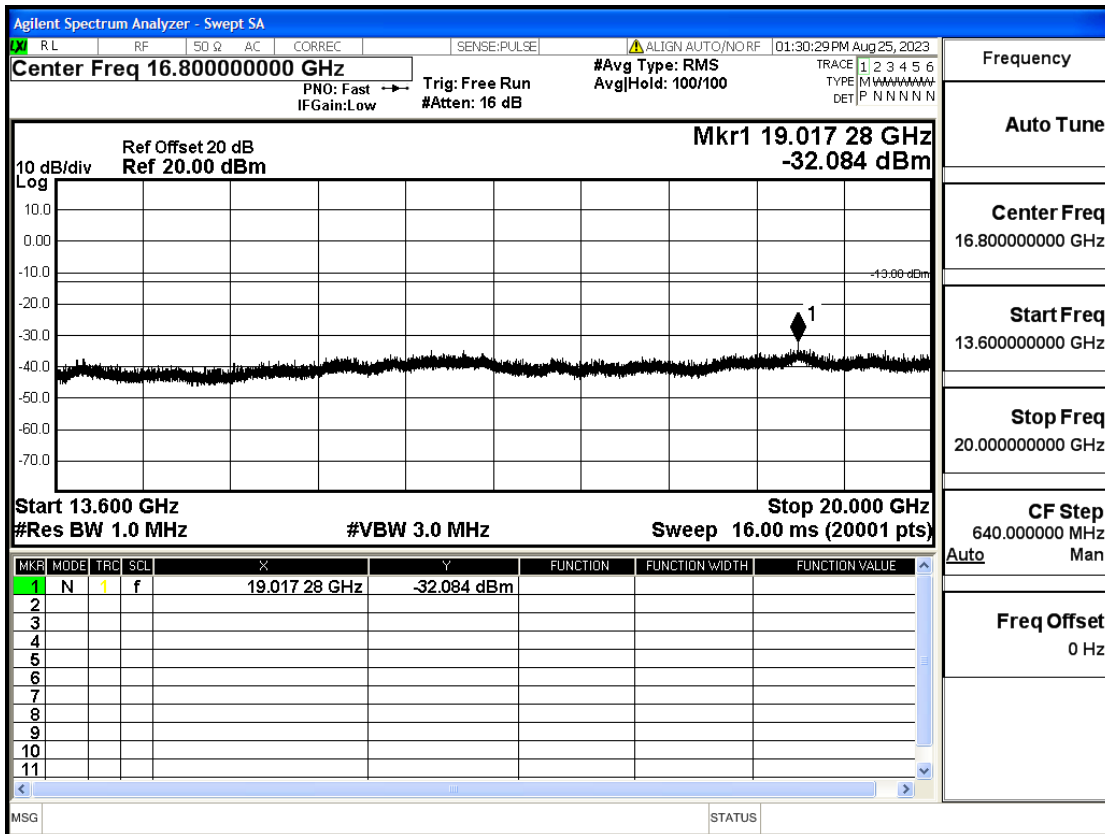

OB4-10-1715-QPSK-1#LOW@13.6GHz-20GHz@Pass