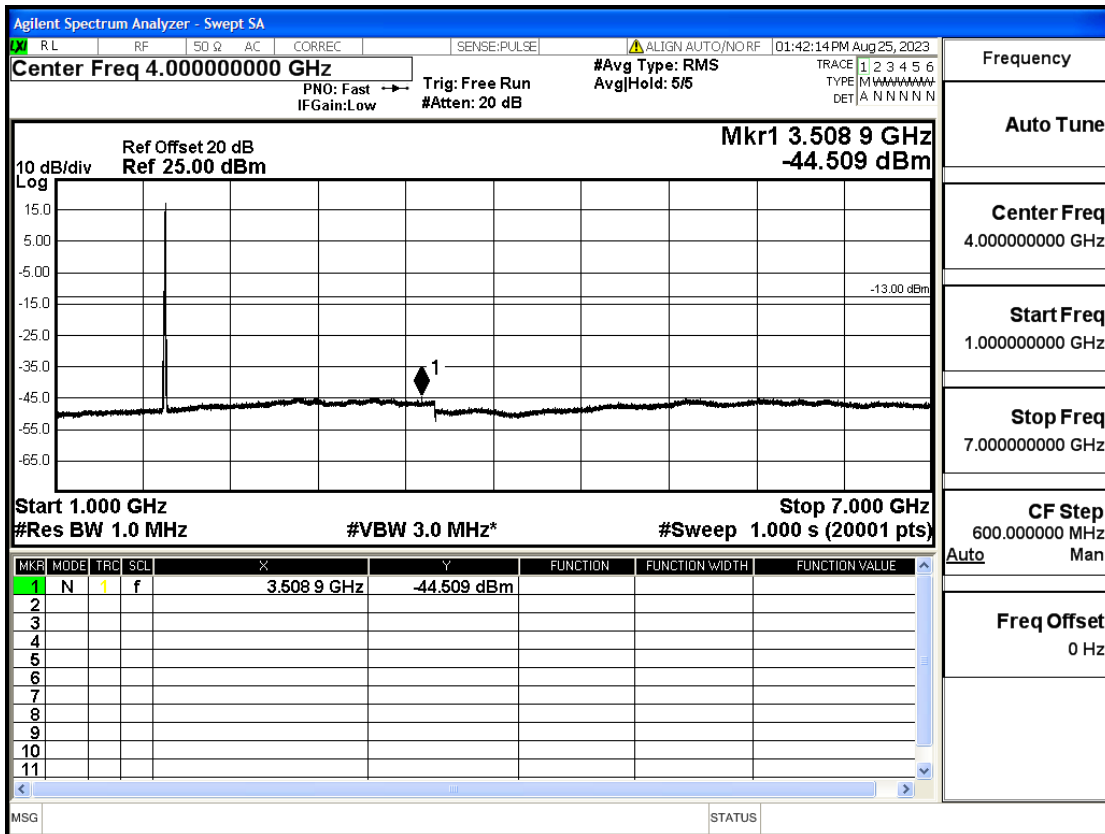

OB4-10-1750-QPSK-1#HIGH@1GHz-7GHz@Pass