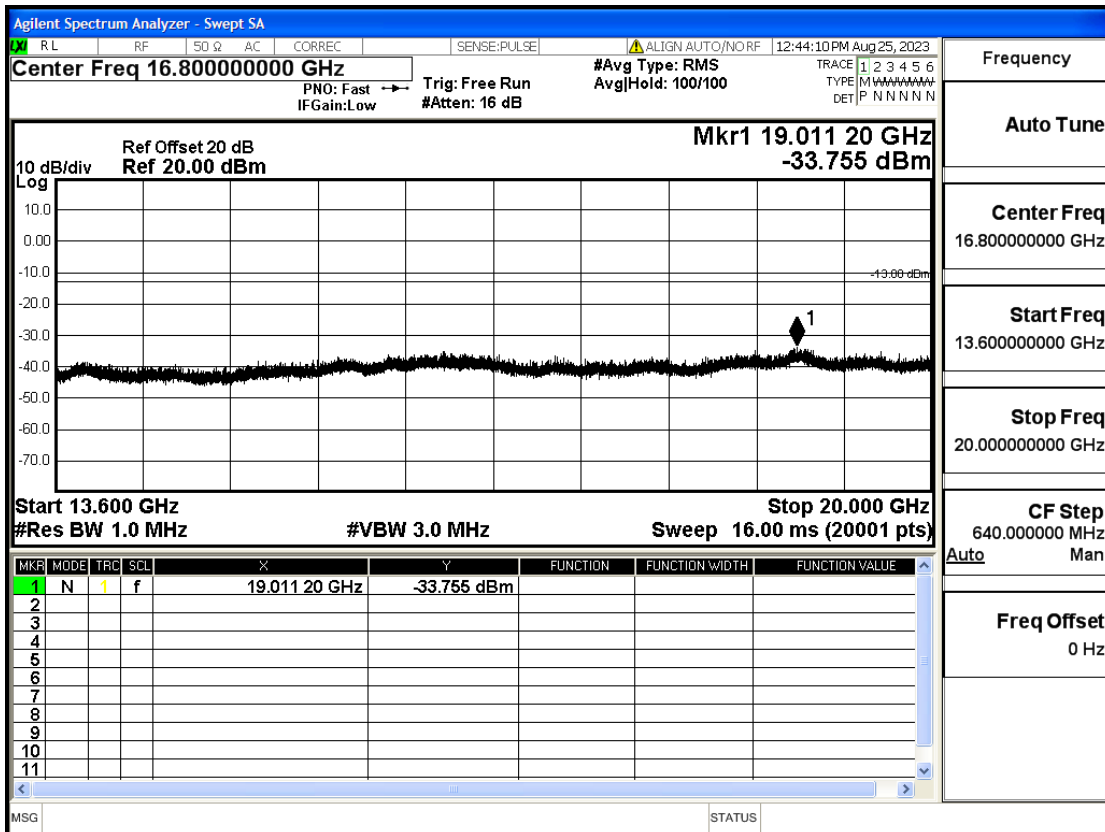

OB4-3-1753.5-QPSK-15#LOW@7GHz-13.6GHz@Pass

OB4-3-1753.5-QPSK-15#LOW@13.6GHz-20GHz@Pass

OB4-3-1753.5-QPSK-1#LOW@30mHz-1GHz@Pass

OB4-3-1753.5-QPSK-1#LOW@1GHz-7GHz@Pass

OB4-3-1753.5-QPSK-1#LOW@7GHz-13.6GHz@Pass