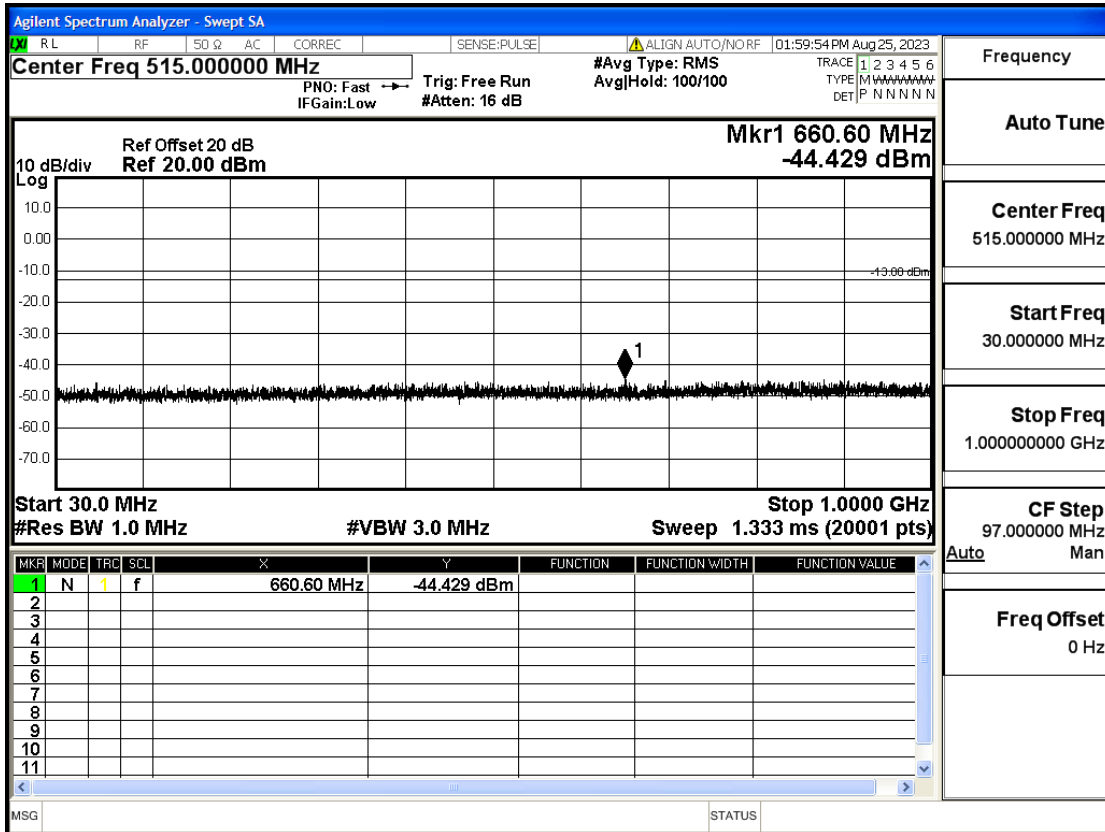

OB4-15-1747.5-QPSK-1#LOW@30mHz-1GHz@Pass