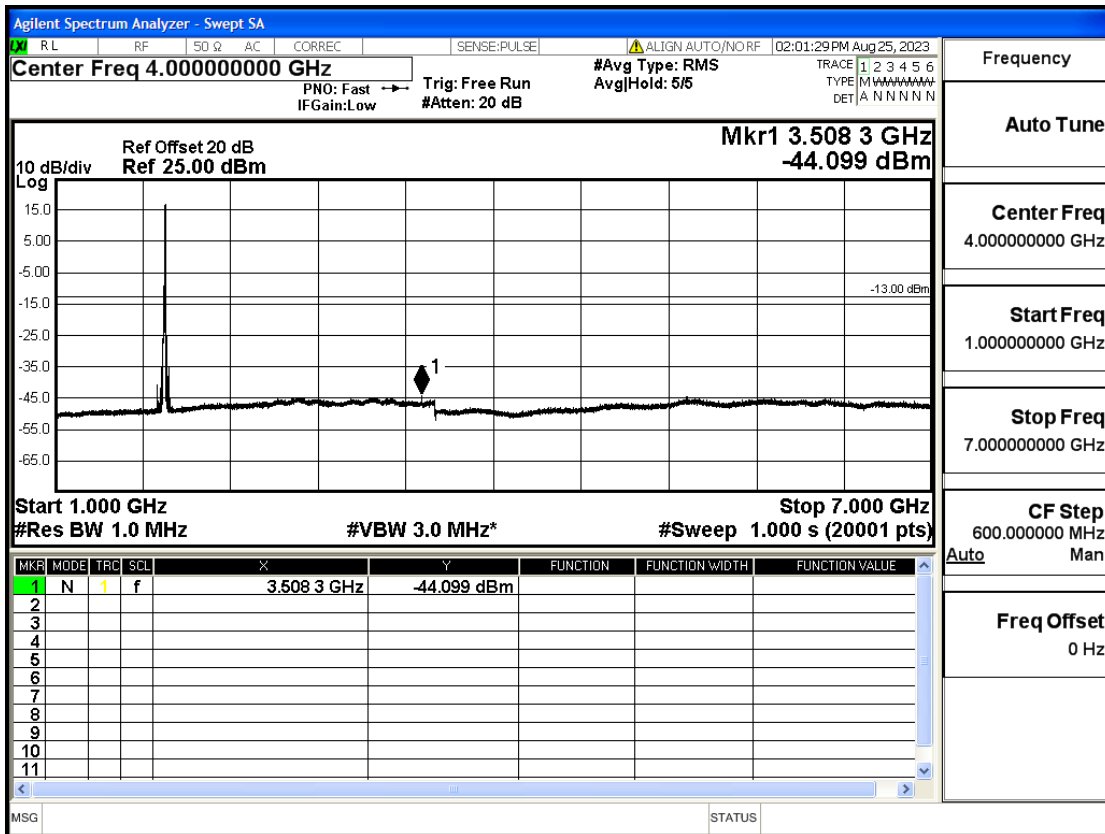

OB4-15-1747.5-QPSK-1#HIGH@1GHz-7GHz@Pass