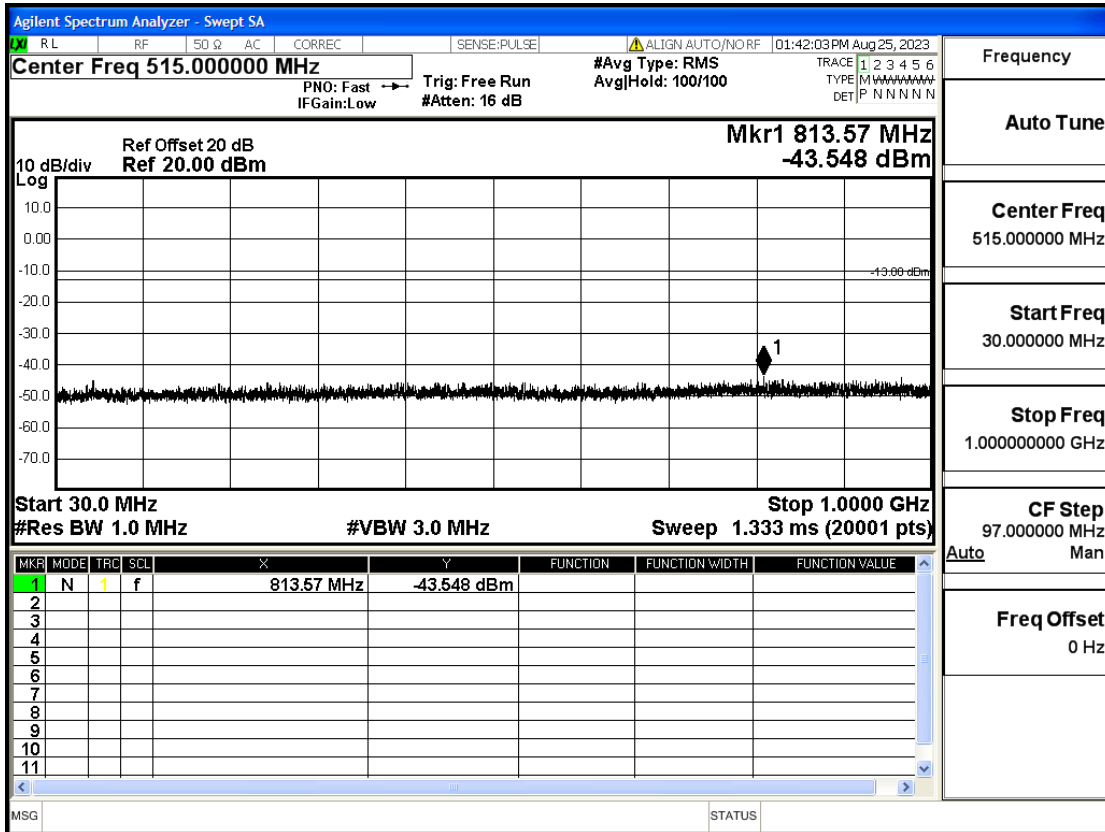

OB4-10-1750-QPSK-50#LOW@13.6GHz-20GHz@Pass

OB4-10-1750-QPSK-1#LOW@30mHz-1GHz@Pass

OB4-10-1750-QPSK-1#LOW@1GHz-7GHz@Pass

OB4-10-1750-QPSK-1#LOW@7GHz-13.6GHz@Pass

OB4-10-1750-QPSK-1#LOW@13.6GHz-20GHz@Pass

OB4-10-1750-QPSK-1#HIGH@30mHz-1GHz@Pass