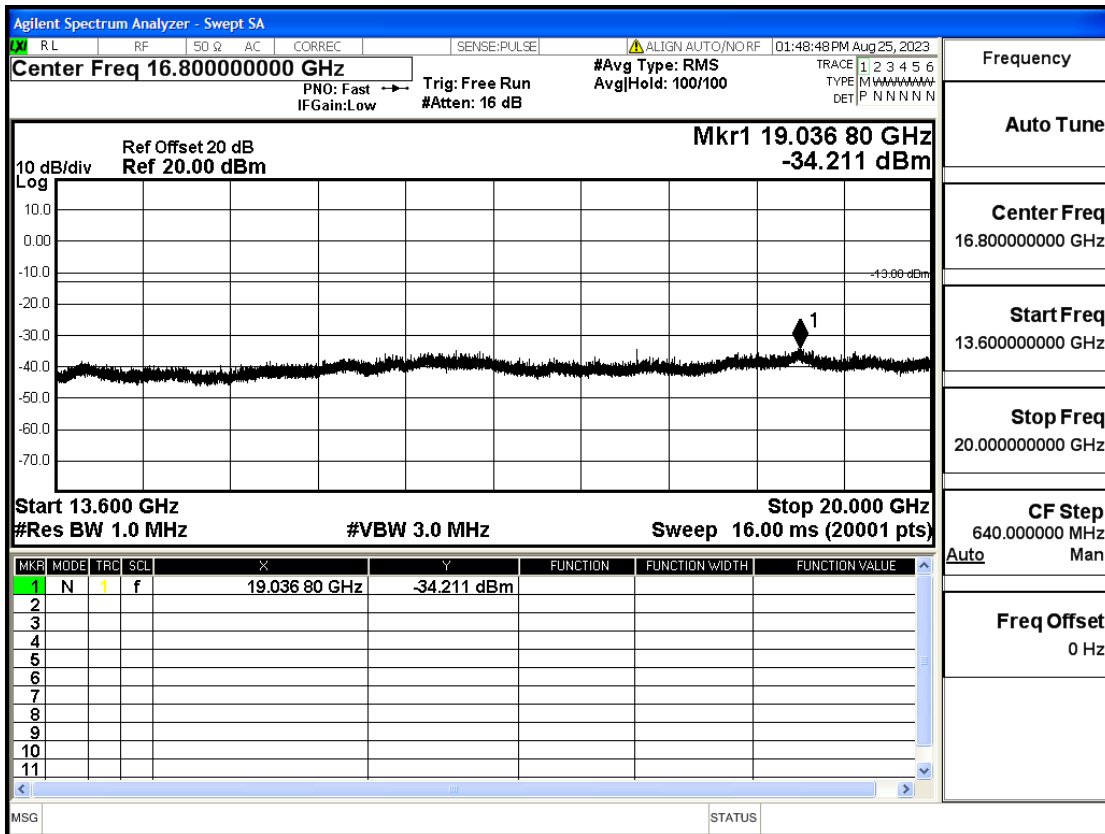

OB4-15-1717.5-QPSK-1#LOW@13.6GHz-20GHz@Pass