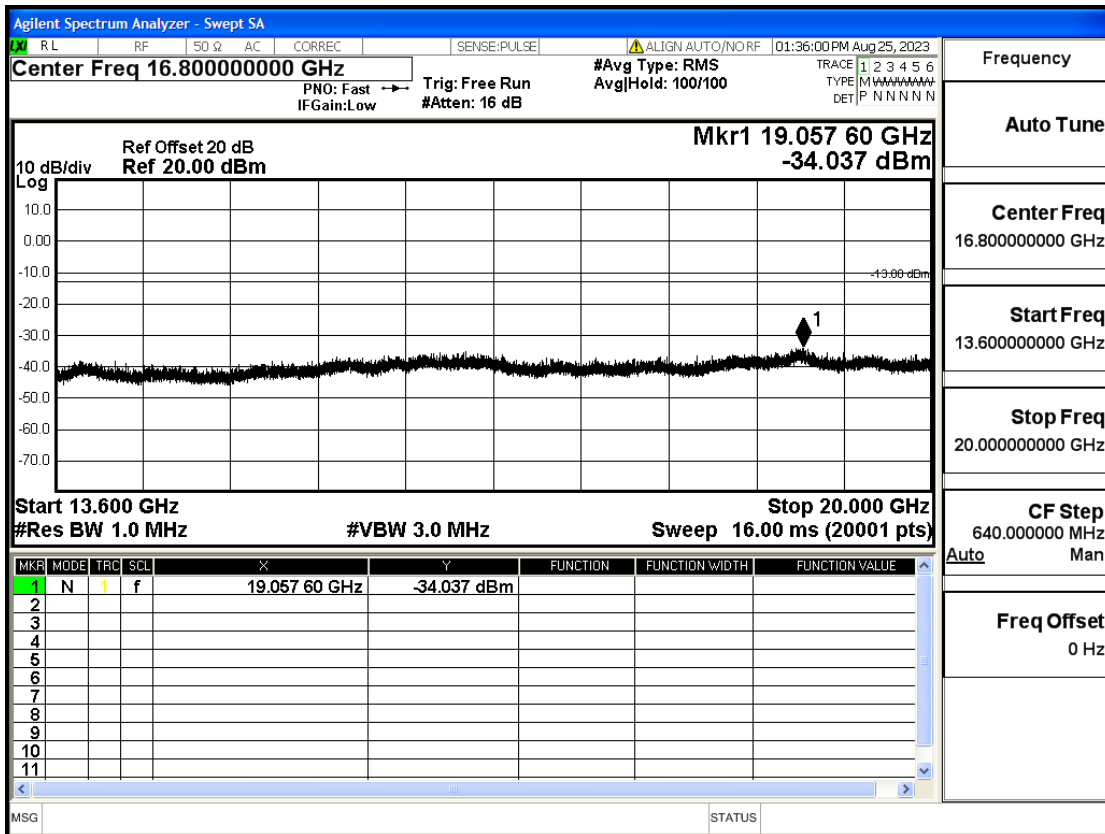

OB4-10-1732.5-QPSK-1#LOW@13.6GHz-20GHz@Pass