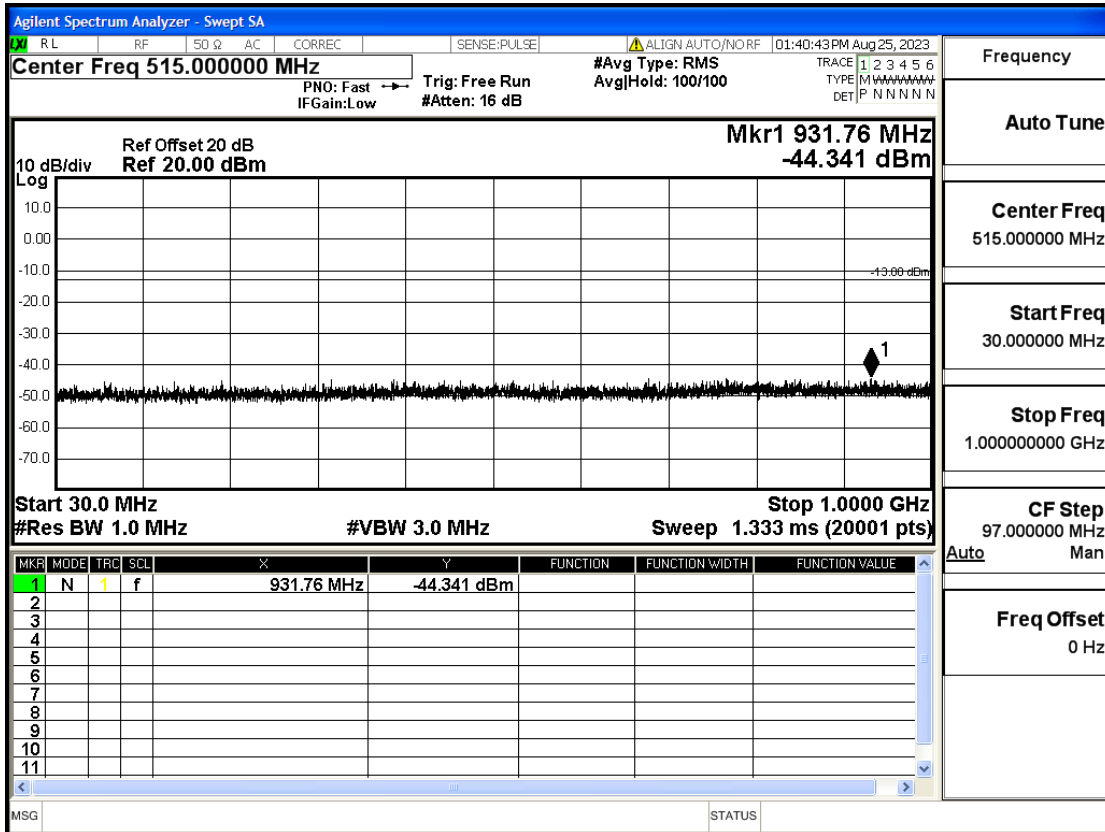

OB4-10-1750-QPSK-1#LOW@30mHz-1GHz@Pass