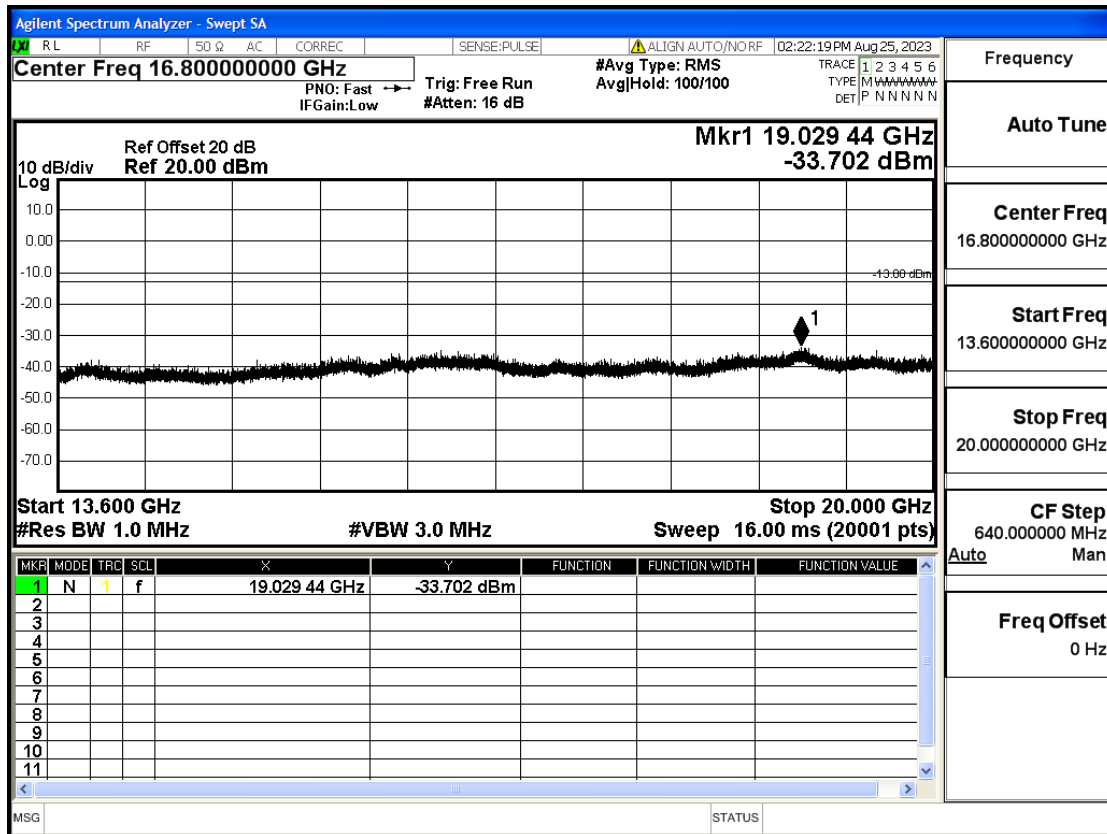

OB4-20-1720-QPSK-100#LOW@13.6GHz-20GHz@Pass