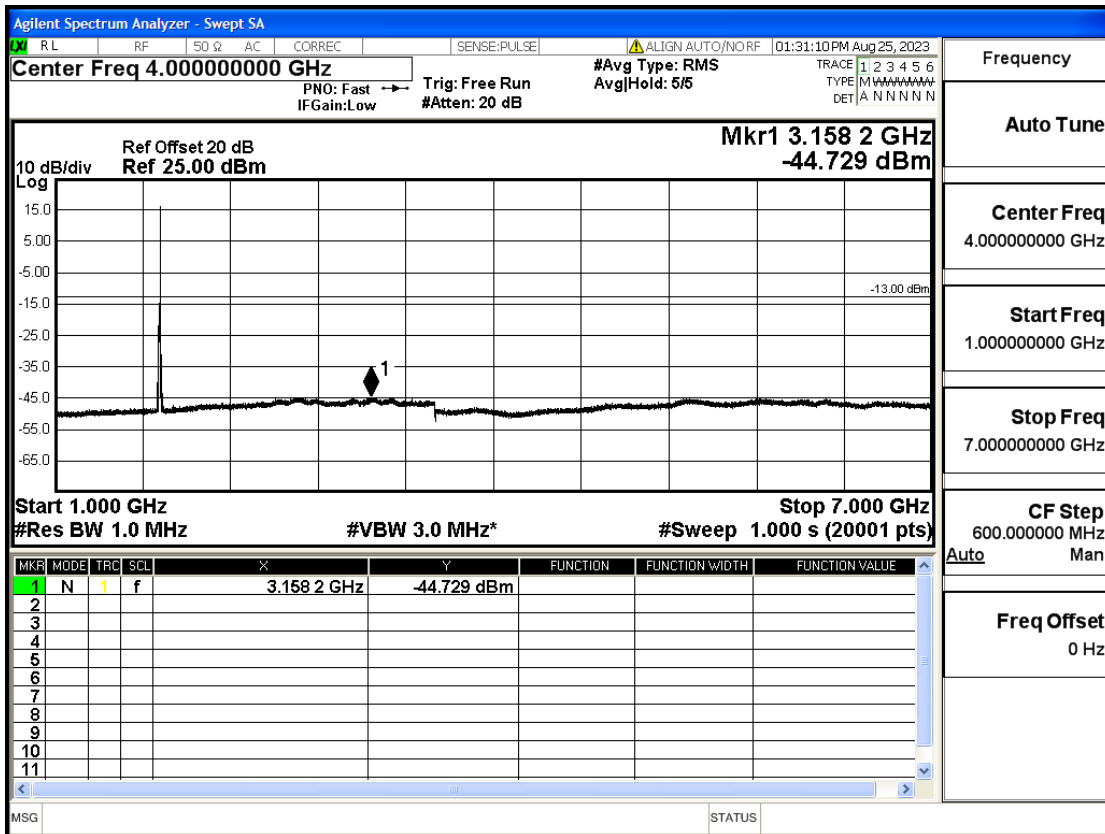

OB4-10-1715-QPSK-1#LOW@7GHz-13.6GHz@Pass

OB4-10-1715-QPSK-1#LOW@13.6GHz-20GHz@Pass

OB4-10-1715-QPSK-1#HIGH@30mHz-1GHz@Pass

OB4-10-1715-QPSK-1#HIGH@1GHz-7GHz@Pass

OB4-10-1715-QPSK-1#HIGH@7GHz-13.6GHz@Pass

OB4-10-1715-QPSK-1#HIGH@13.6GHz-20GHz@Pass