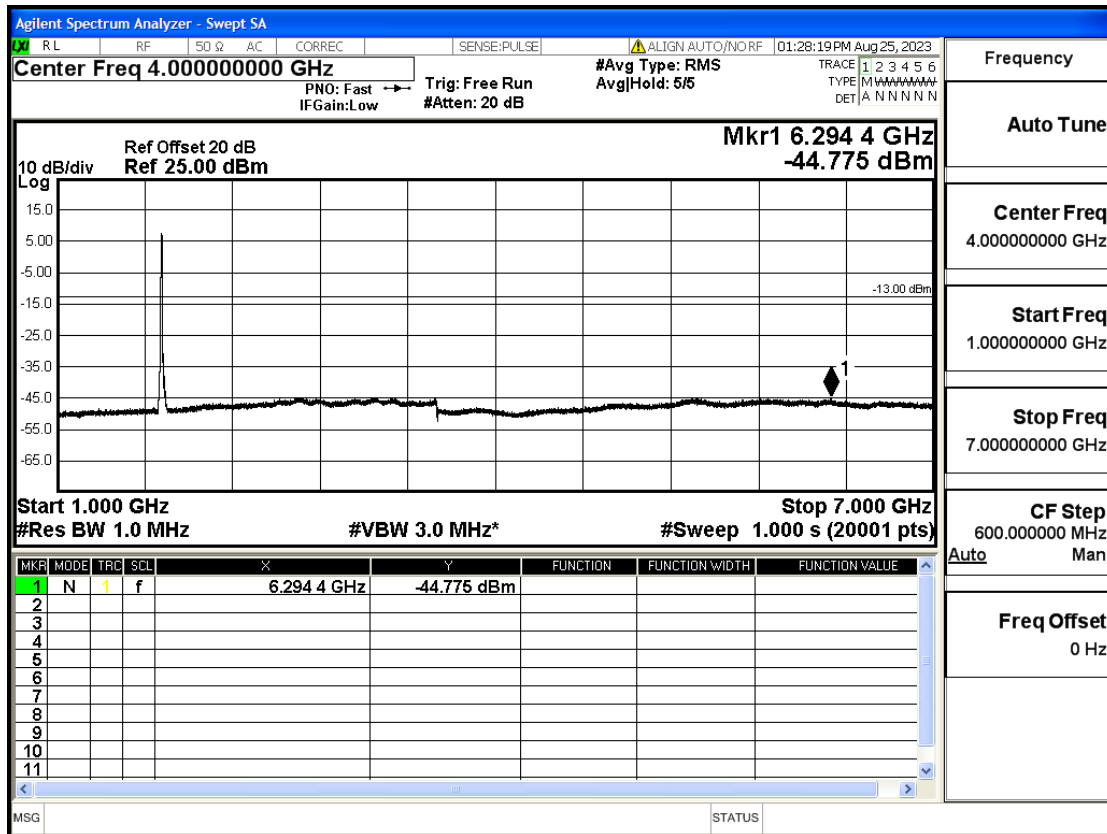

OB4-10-1715-QPSK-50#LOW@1GHz-7GHz@Pass