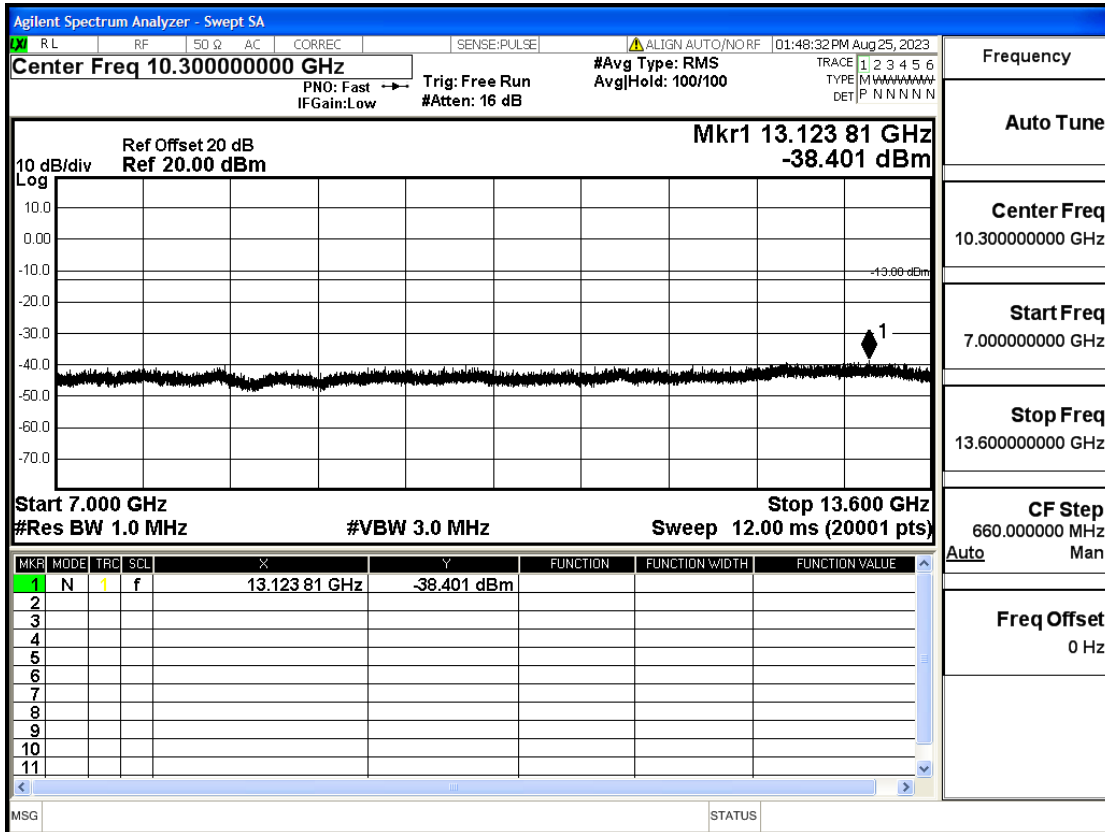

OB4-15-1717.5-QPSK-75#LOW@7GHz-13.6GHz@Pass

OB4-15-1717.5-QPSK-75#LOW@13.6GHz-20GHz@Pass

OB4-15-1717.5-QPSK-1#LOW@30mHz-1GHz@Pass

OB4-15-1717.5-QPSK-1#LOW@1GHz-7GHz@Pass

OB4-15-1717.5-QPSK-1#LOW@7GHz-13.6GHz@Pass