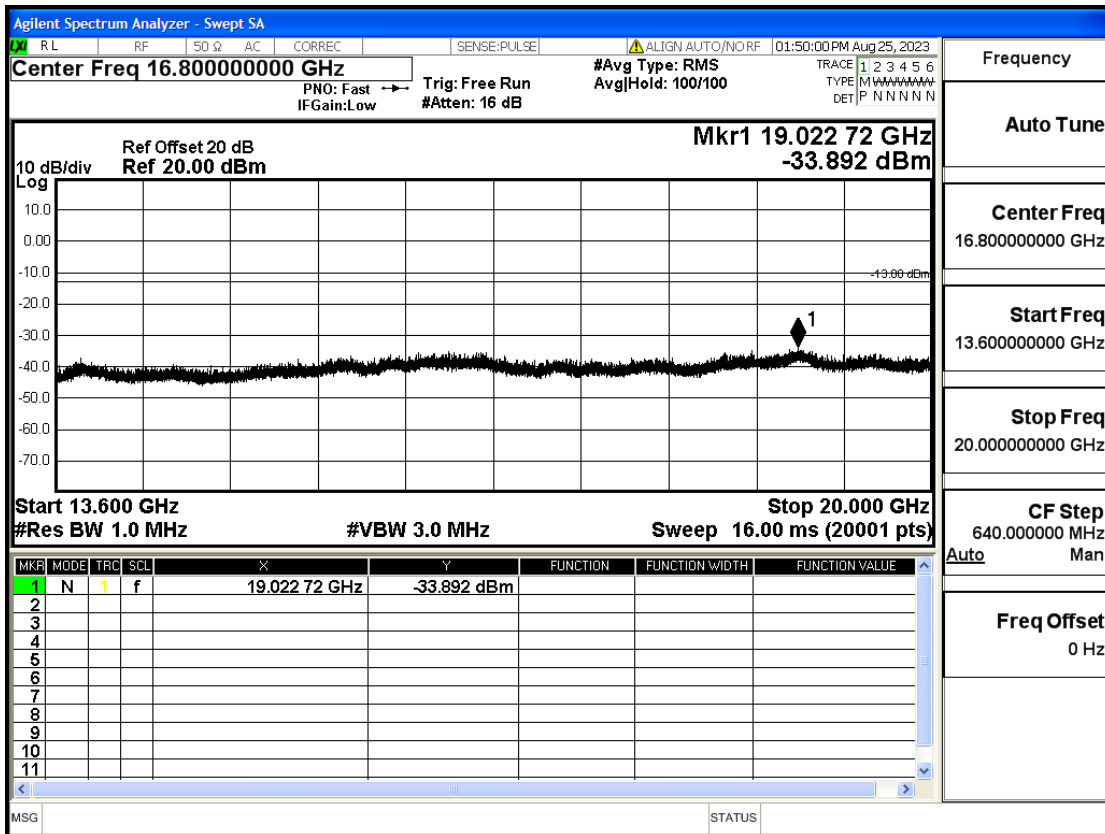

OB4-15-1717.5-QPSK-1#LOW@13.6GHz-20GHz@Pass

OB4-15-1717.5-QPSK-1#HIGH@30mHz-1GHz@Pass

OB4-15-1717.5-QPSK-1#HIGH@1GHz-7GHz@Pass

OB4-15-1717.5-QPSK-1#HIGH@7GHz-13.6GHz@Pass

OB4-15-1717.5-QPSK-1#HIGH@13.6GHz-20GHz@Pass