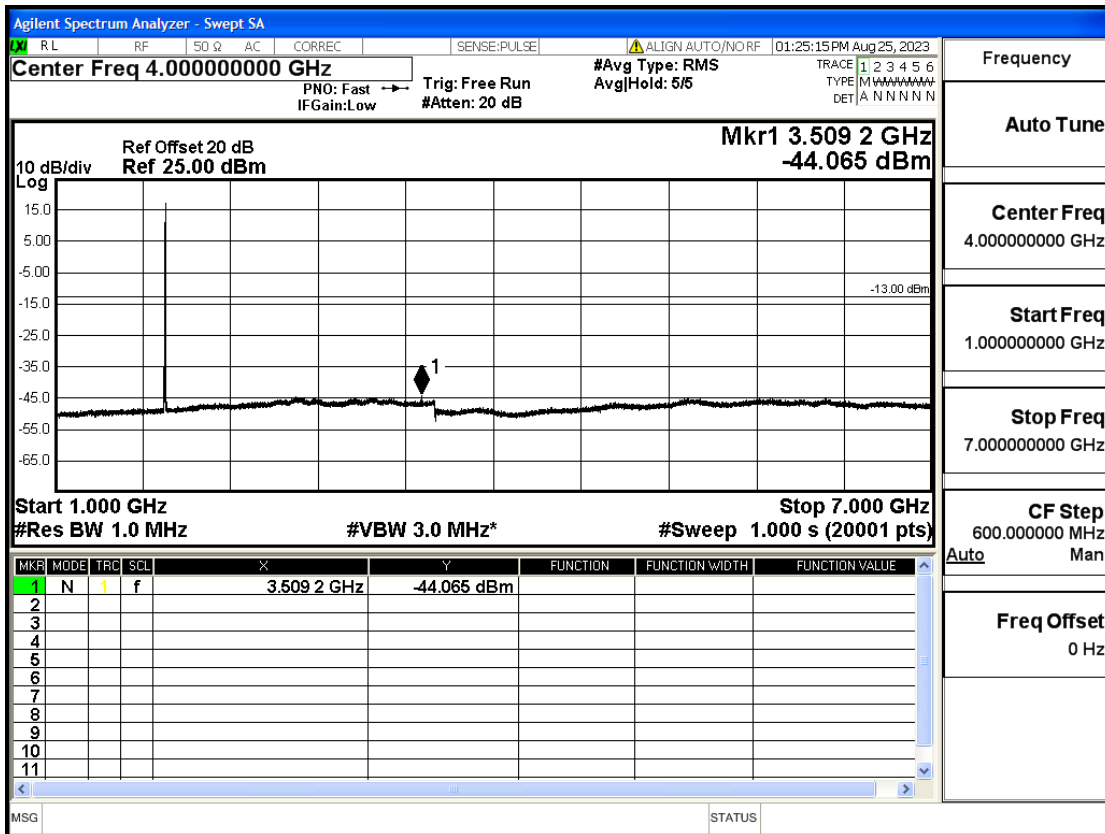

OB4-5-1752.5-QPSK-1#LOW@30mHz-1GHz@Pass

OB4-5-1752.5-QPSK-1#LOW@1GHz-7GHz@Pass

OB4-5-1752.5-QPSK-1#HIGH@30mHz-1GHz@Pass

OB4-5-1752.5-QPSK-1#HIGH@1GHz-7GHz@Pass

OB4-5-1752.5-QPSK-1#HIGH@7GHz-13.6GHz@Pass

OB4-5-1752.5-QPSK-1#HIGH@13.6GHz-20GHz@Pass