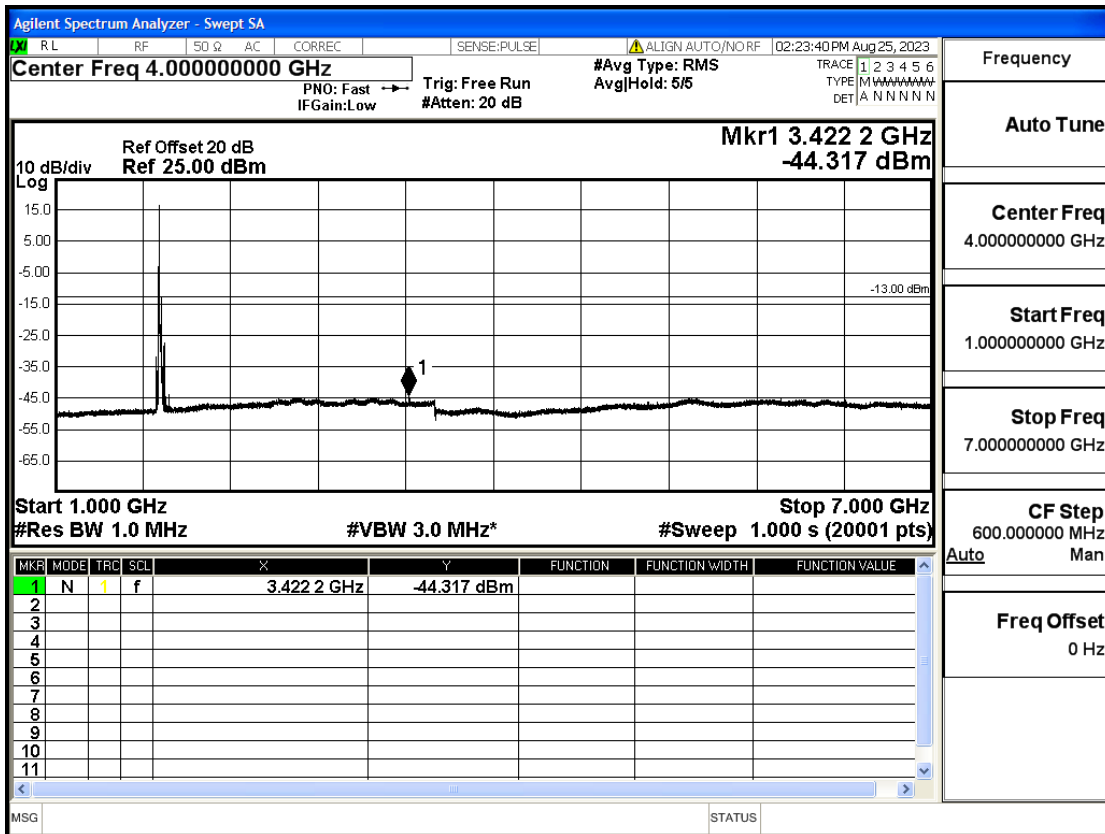

OB4-20-1720-QPSK-100#LOW@1GHz-7GHz@Pass

OB4-20-1720-QPSK-100#LOW@7GHz-13.6GHz@Pass

OB4-20-1720-QPSK-100#LOW@13.6GHz-20GHz@Pass

OB4-20-1720-QPSK-1#LOW@30mHz-1GHz@Pass

OB4-20-1720-QPSK-1#LOW@1GHz-7GHz@Pass

OB4-20-1720-QPSK-1#LOW@7GHz-13.6GHz@Pass