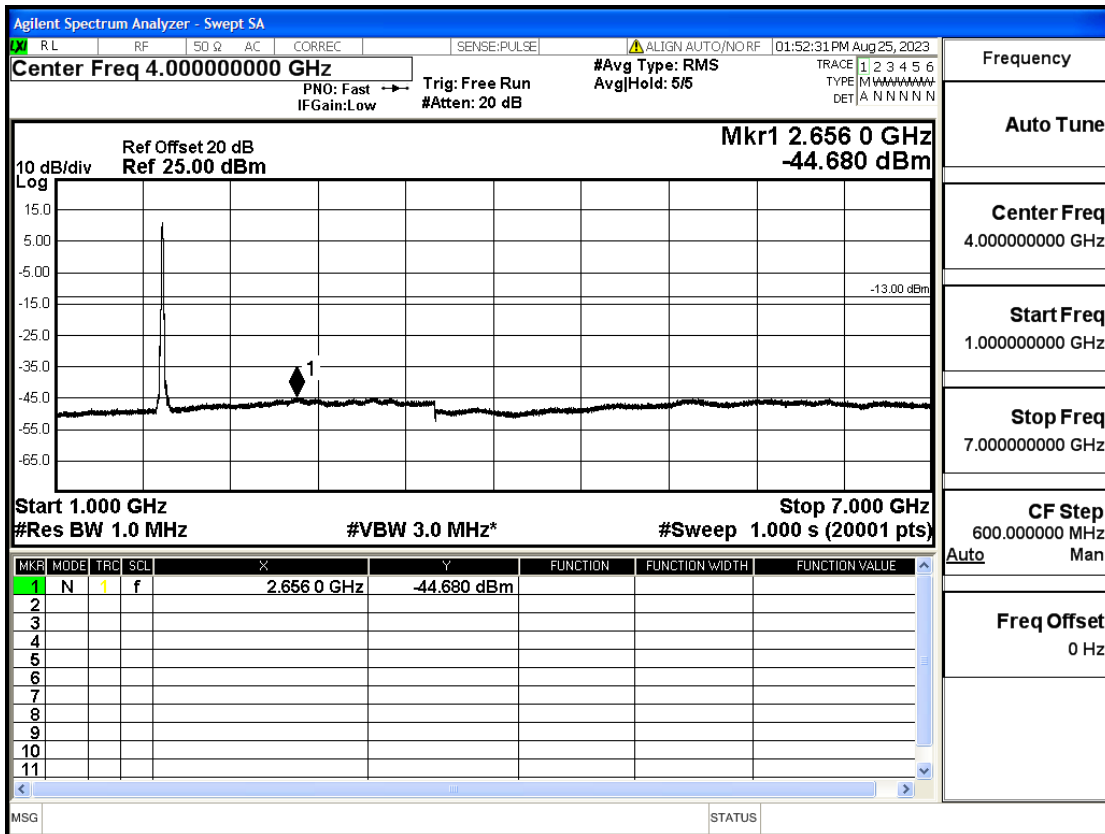

OB4-15-1732.5-QPSK-75#LOW@1GHz-7GHz@Pass