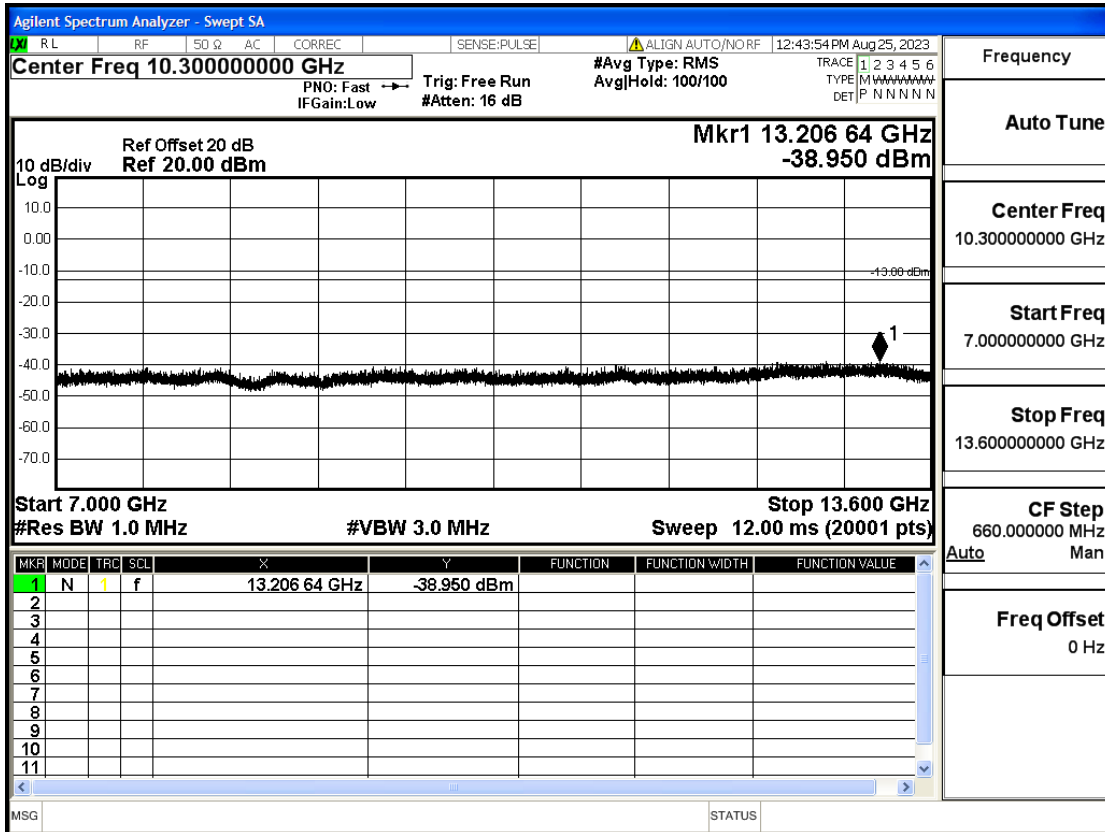

OB4-3-1753.5-QPSK-15#LOW@7GHz-13.6GHz@Pass

OB4-3-1753.5-QPSK-15#LOW@13.6GHz-20GHz@Pass

OB4-3-1753.5-QPSK-1#LOW@30mHz-1GHz@Pass

OB4-3-1753.5-QPSK-1#LOW@1GHz-7GHz@Pass

OB4-3-1753.5-QPSK-1#LOW@7GHz-13.6GHz@Pass