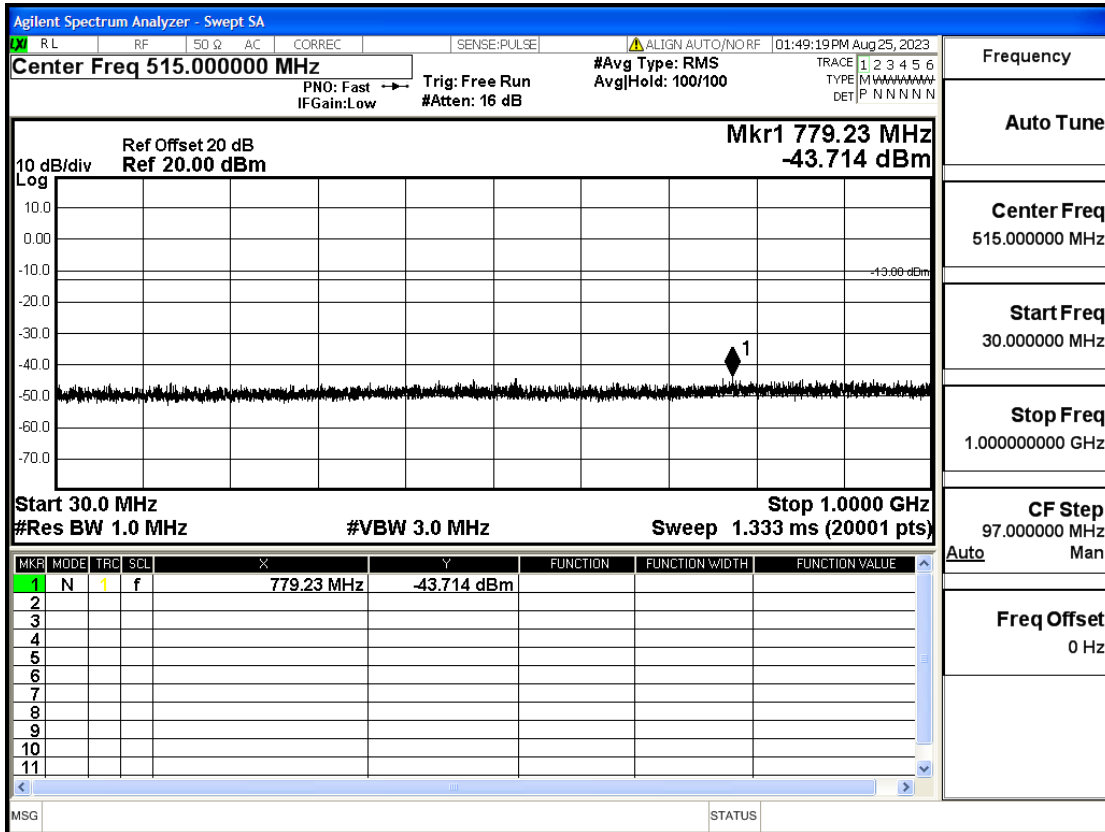

OB4-15-1717.5-QPSK-1#HIGH@30mHz-1GHz@Pass