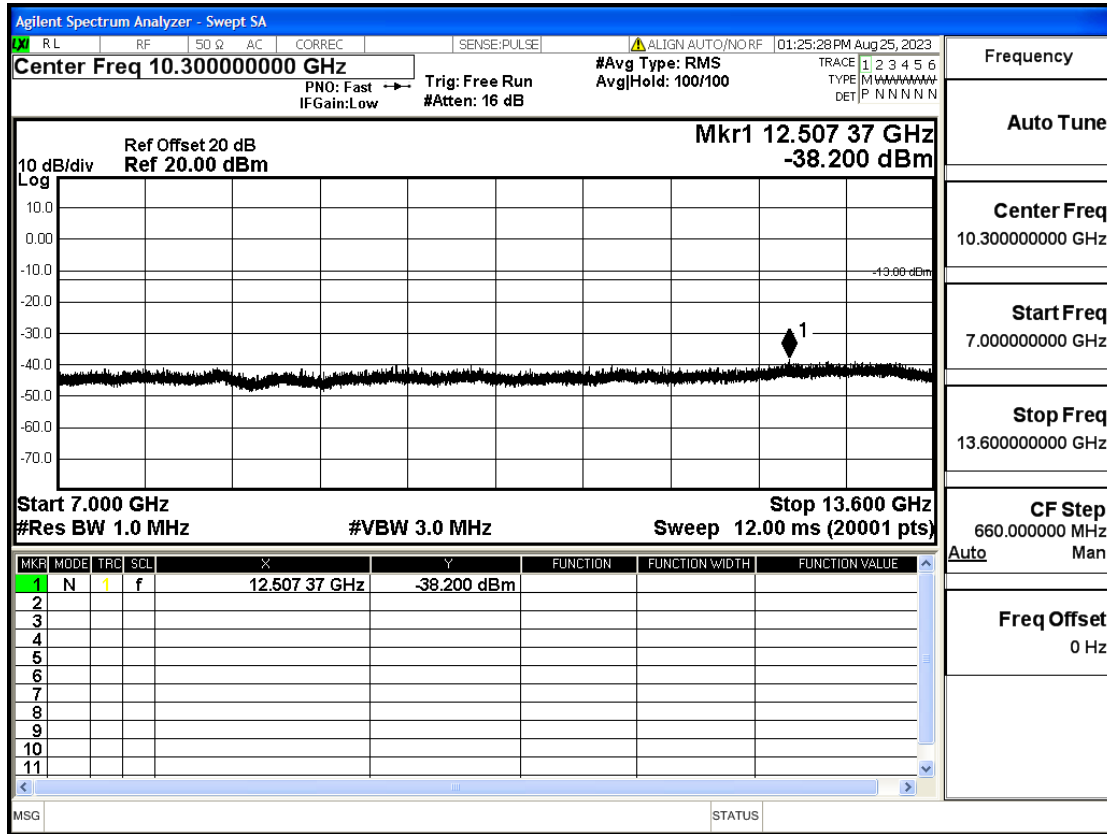

OB4-5-1752.5-QPSK-1#LOW@30mHz-1GHz@Pass

OB4-5-1752.5-QPSK-1#LOW@1GHz-7GHz@Pass

OB4-5-1752.5-QPSK-1#HIGH@30mHz-1GHz@Pass

OB4-5-1752.5-QPSK-1#HIGH@1GHz-7GHz@Pass

OB4-5-1752.5-QPSK-1#HIGH@7GHz-13.6GHz@Pass

OB4-5-1752.5-QPSK-1#HIGH@13.6GHz-20GHz@Pass