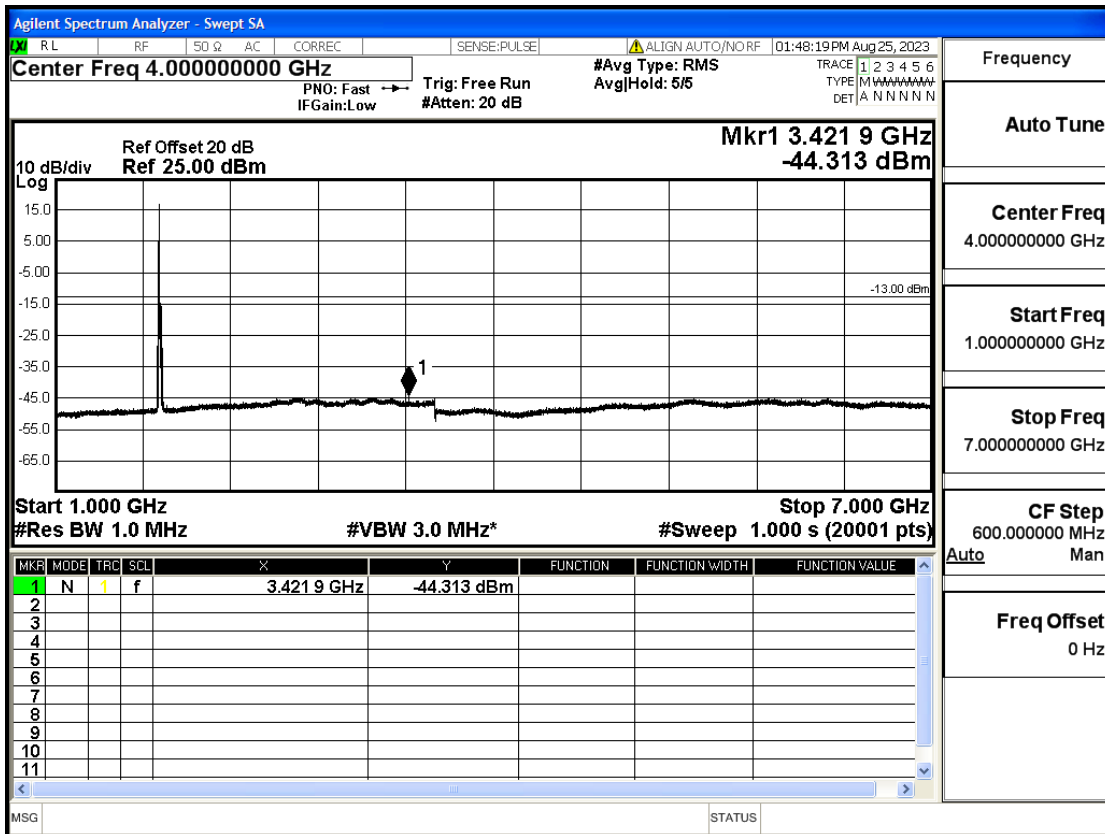

OB4-15-1717.5-QPSK-75#LOW@7GHz-13.6GHz@Pass

OB4-15-1717.5-QPSK-75#LOW@13.6GHz-20GHz@Pass

OB4-15-1717.5-QPSK-1#LOW@30mHz-1GHz@Pass

OB4-15-1717.5-QPSK-1#LOW@1GHz-7GHz@Pass

OB4-15-1717.5-QPSK-1#LOW@7GHz-13.6GHz@Pass