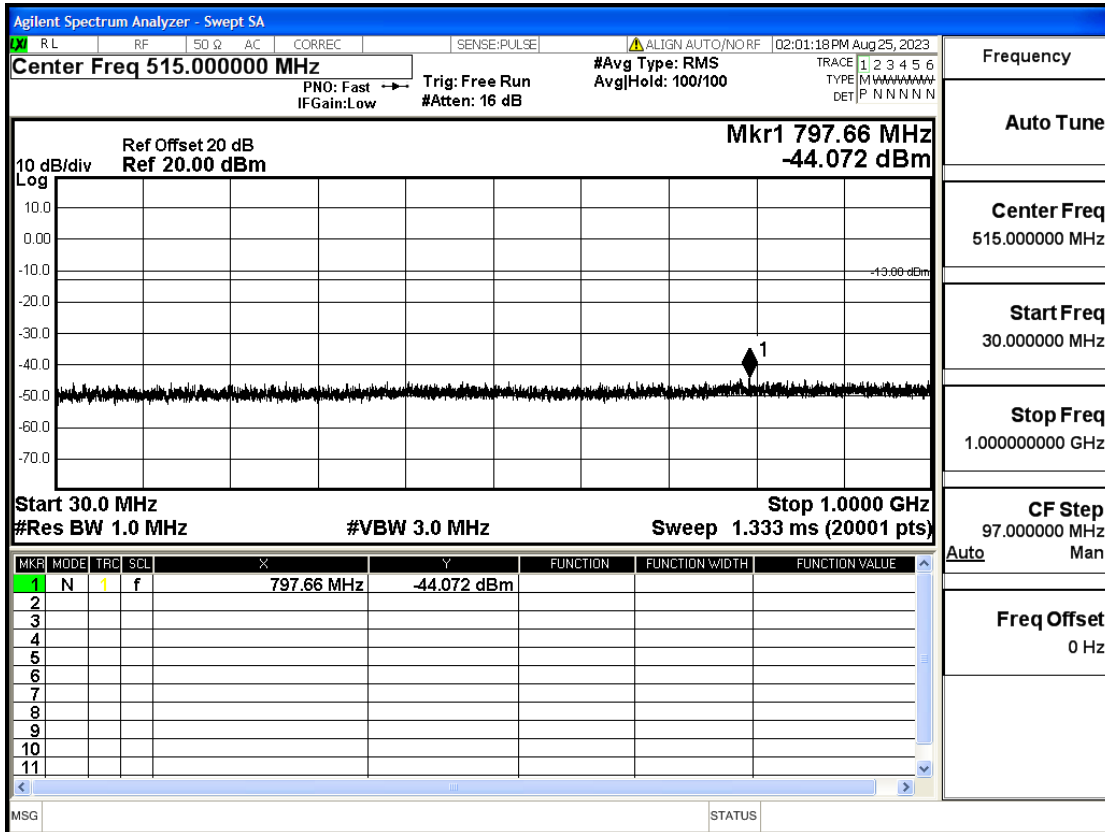

OB4-15-1747.5-QPSK-1#HIGH@30mHz-1GHz@Pass