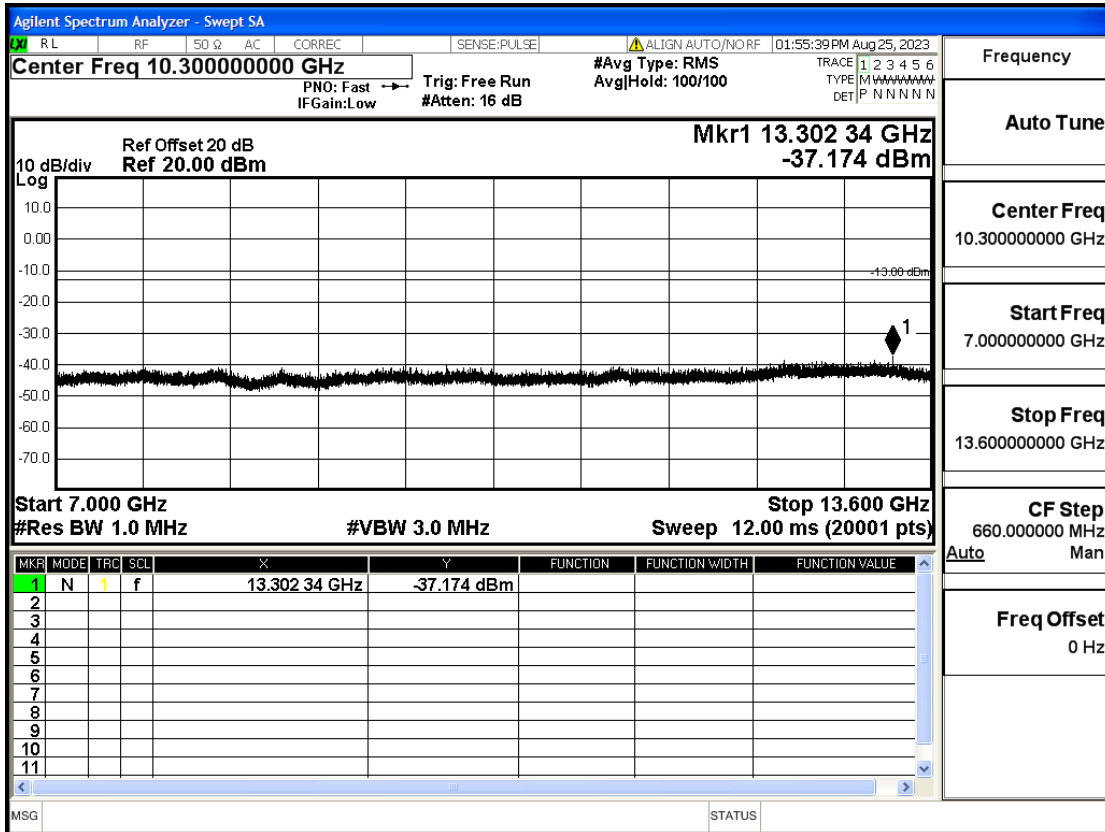

OB4-15-1732.5-QPSK-1#HIGH@7GHz-13.6GHz@Pass