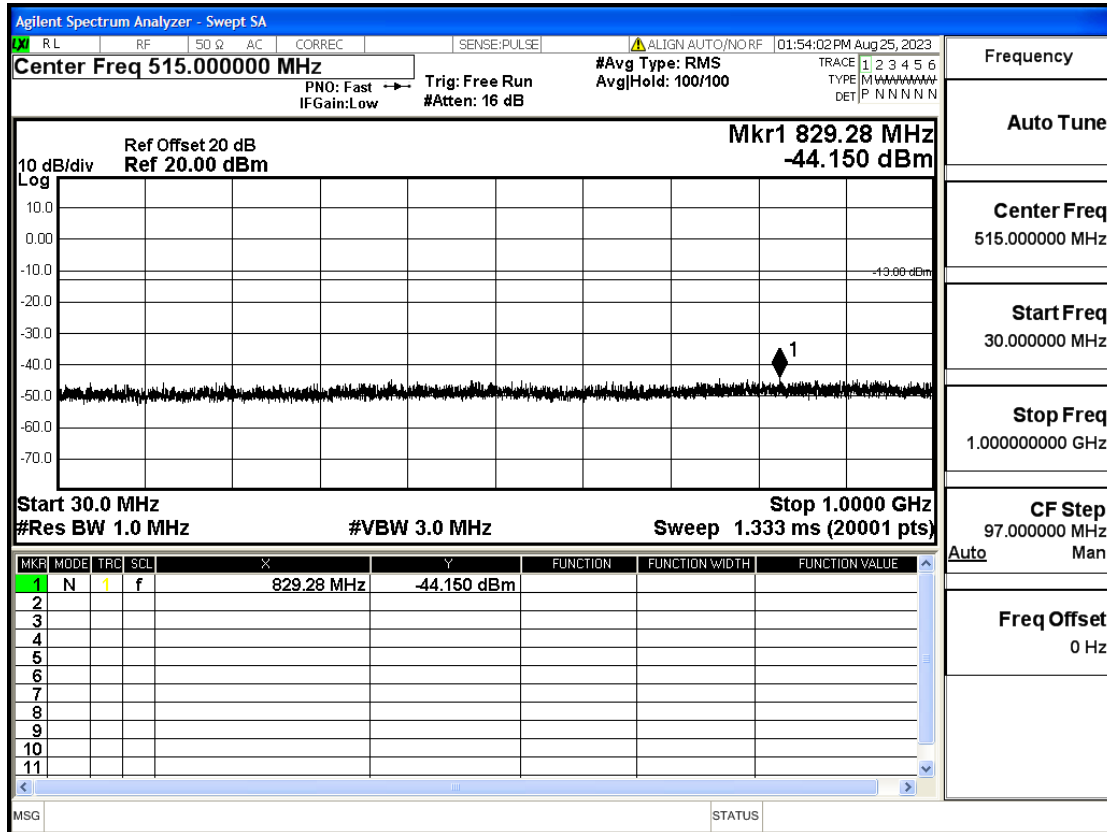

OB4-15-1732.5-QPSK-75#LOW@30mHz-1GHz@Pass

OB4-15-1732.5-QPSK-75#LOW@1GHz-7GHz@Pass

OB4-15-1732.5-QPSK-75#LOW@7GHz-13.6GHz@Pass

OB4-15-1732.5-QPSK-75#LOW@13.6GHz-20GHz@Pass

OB4-15-1732.5-QPSK-1#LOW@30mHz-1GHz@Pass