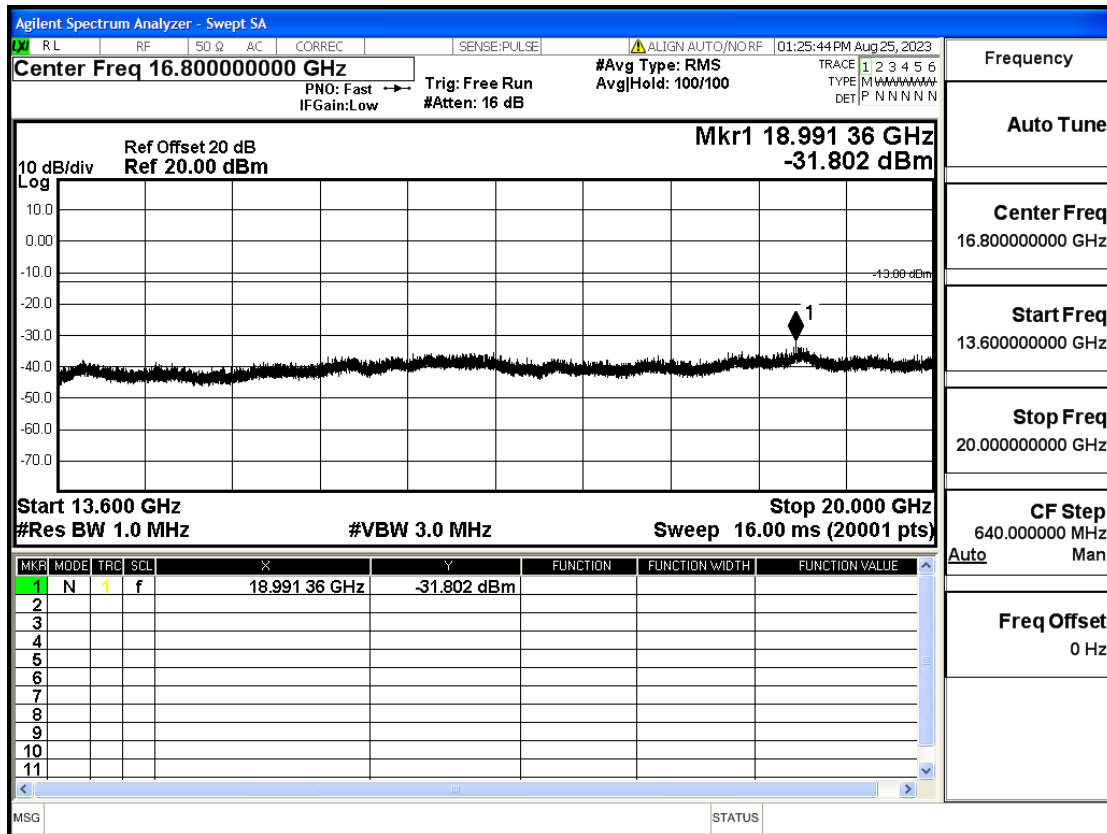

OB4-5-1752.5-QPSK-1#LOW@30mHz-1GHz@Pass

OB4-5-1752.5-QPSK-1#LOW@1GHz-7GHz@Pass

OB4-5-1752.5-QPSK-1#HIGH@30mHz-1GHz@Pass

OB4-5-1752.5-QPSK-1#HIGH@1GHz-7GHz@Pass

OB4-5-1752.5-QPSK-1#HIGH@7GHz-13.6GHz@Pass

OB4-5-1752.5-QPSK-1#HIGH@13.6GHz-20GHz@Pass