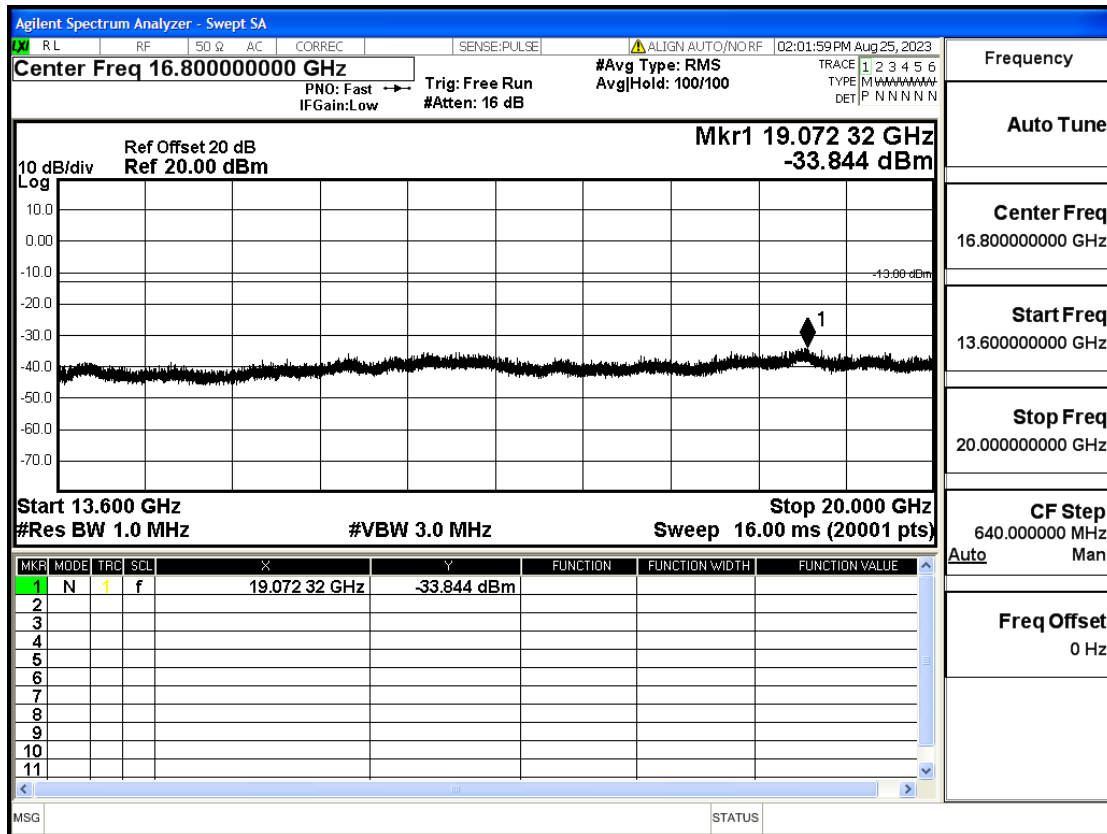

OB4-15-1747.5-QPSK-1#HIGH@30mHz-1GHz@Pass

OB4-15-1747.5-QPSK-1#HIGH@1GHz-7GHz@Pass

OB4-15-1747.5-QPSK-1#HIGH@7GHz-13.6GHz@Pass

OB4-15-1747.5-QPSK-1#HIGH@13.6GHz-20GHz@Pass

OB4-20-1720-QPSK-100#LOW@30mHz-1GHz@Pass