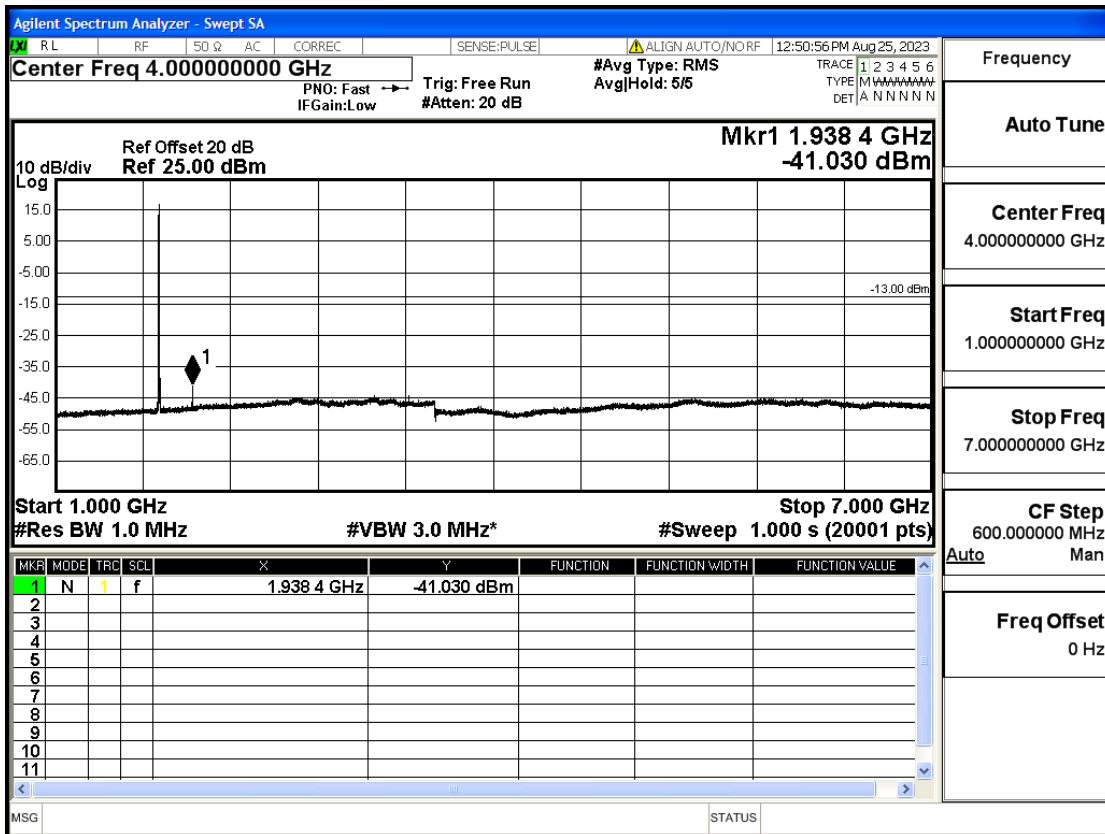

OB4-5-1712.5-QPSK-1#LOW@1GHz-7GHz@Pass