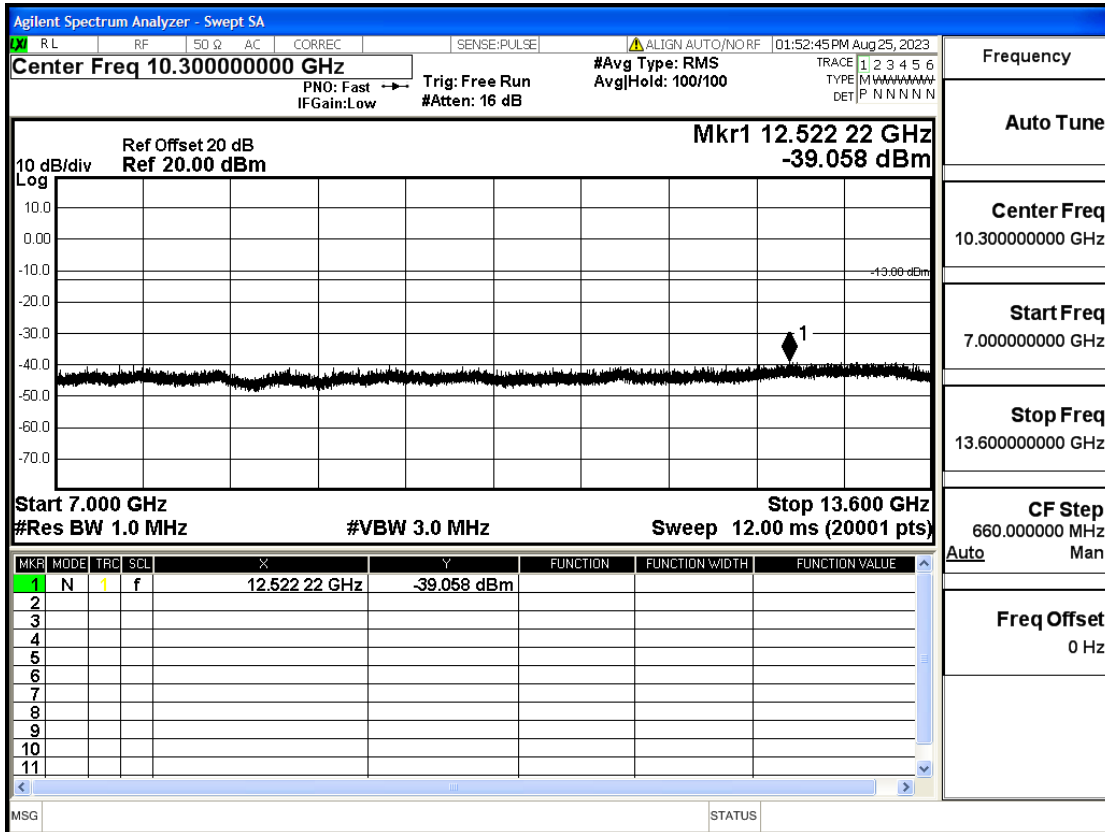

OB4-15-1732.5-QPSK-75#LOW@7GHz-13.6GHz@Pass