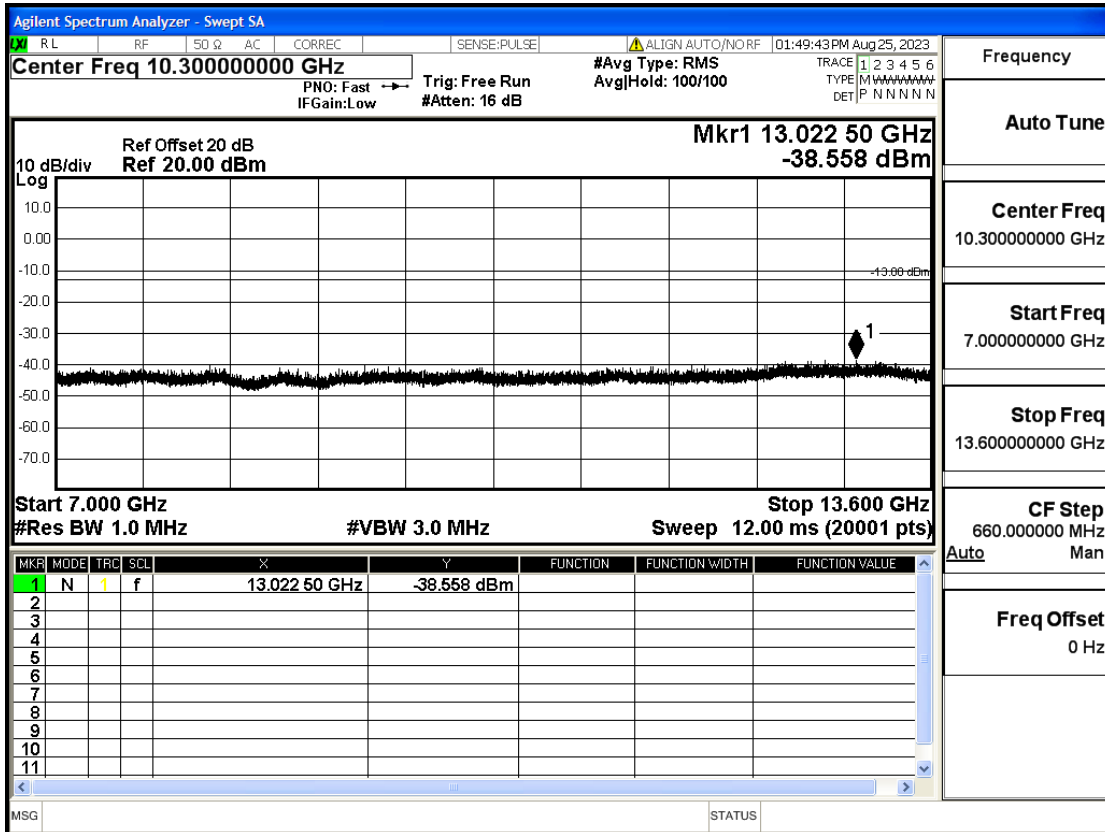

OB4-15-1717.5-QPSK-1#LOW@13.6GHz-20GHz@Pass

OB4-15-1717.5-QPSK-1#HIGH@30mHz-1GHz@Pass

OB4-15-1717.5-QPSK-1#HIGH@1GHz-7GHz@Pass

OB4-15-1717.5-QPSK-1#HIGH@7GHz-13.6GHz@Pass

OB4-15-1717.5-QPSK-1#HIGH@13.6GHz-20GHz@Pass