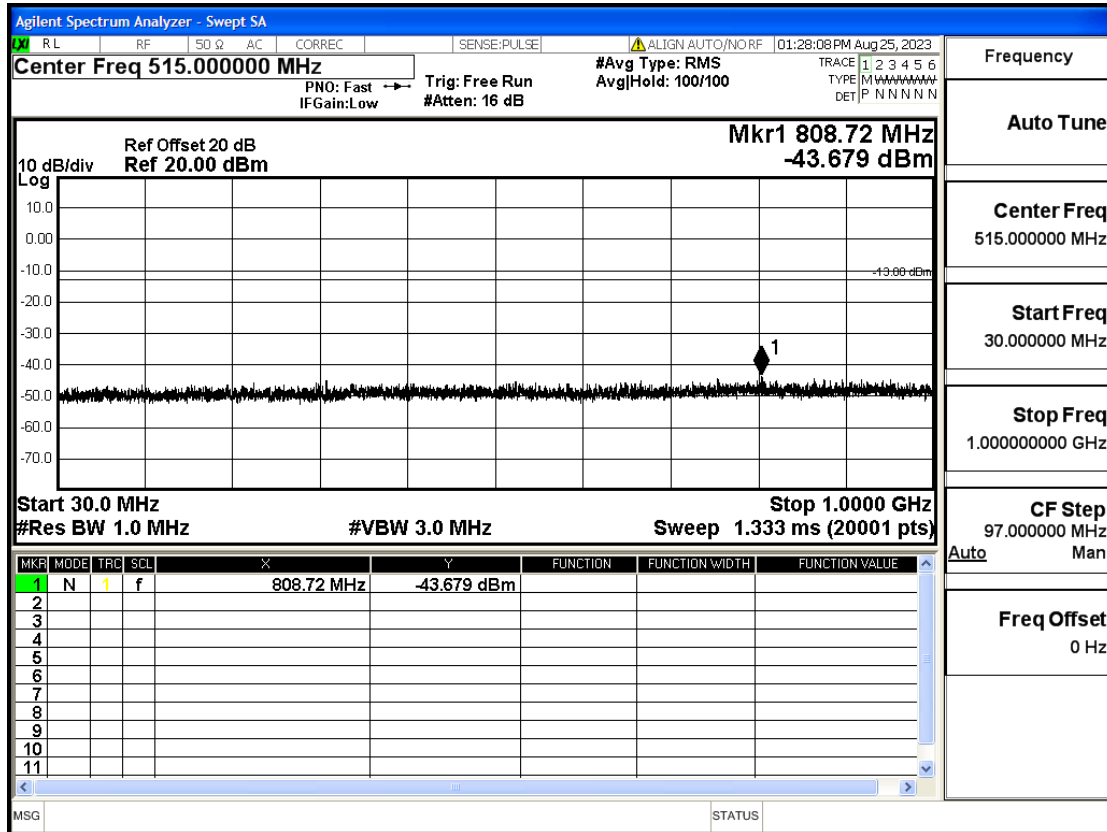

OB4-10-1715-QPSK-50#LOW@30mHz-1GHz@Pass