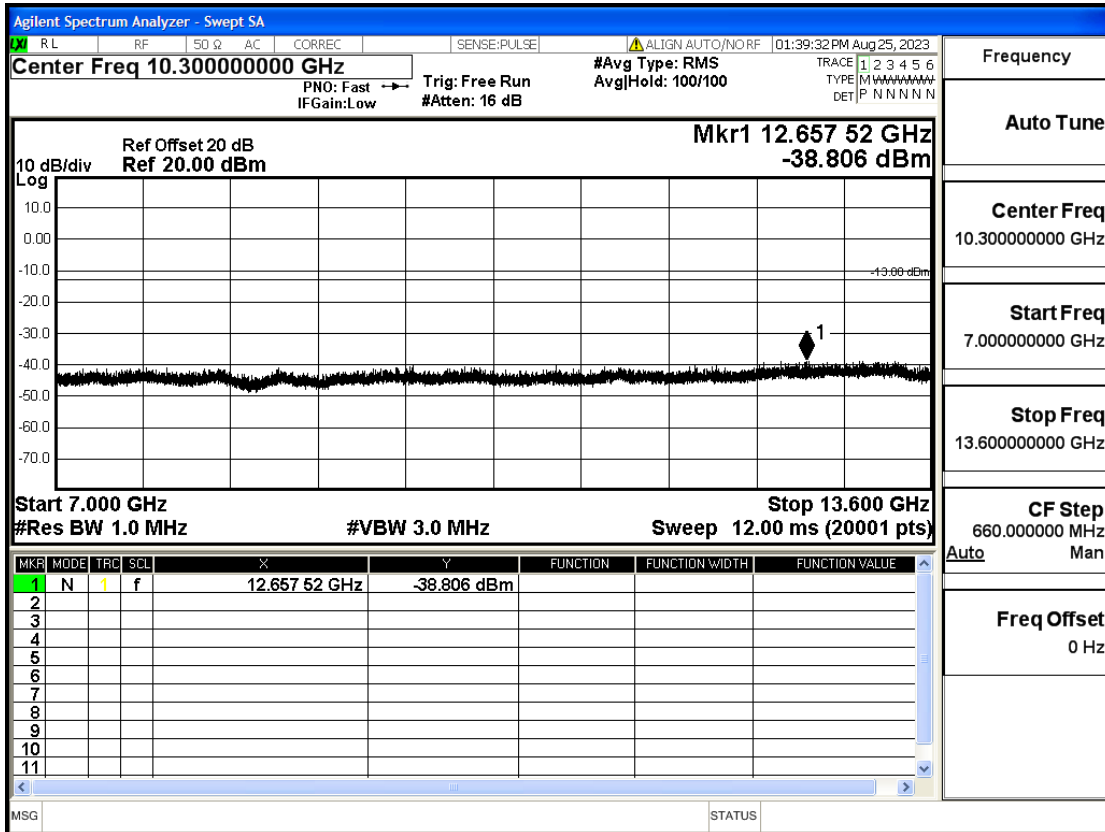

OB4-10-1732.5-QPSK-1#HIGH@7GHz-13.6GHz@Pass

OB4-10-1732.5-QPSK-1#HIGH@13.6GHz-20GHz@Pass

OB4-10-1750-QPSK-50#LOW@30mHz-1GHz@Pass

OB4-10-1750-QPSK-50#LOW@1GHz-7GHz@Pass

OB4-10-1750-QPSK-50#LOW@7GHz-13.6GHz@Pass