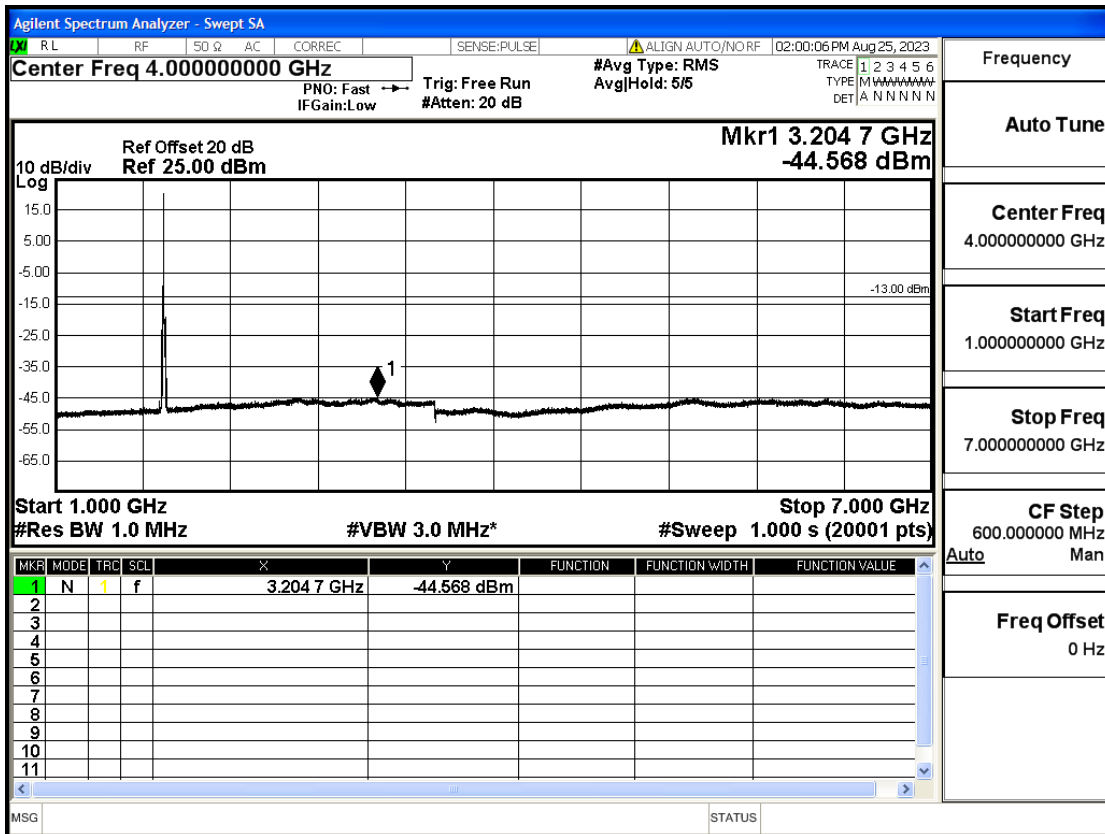

OB4-15-1747.5-QPSK-1#LOW@1GHz-7GHz@Pass