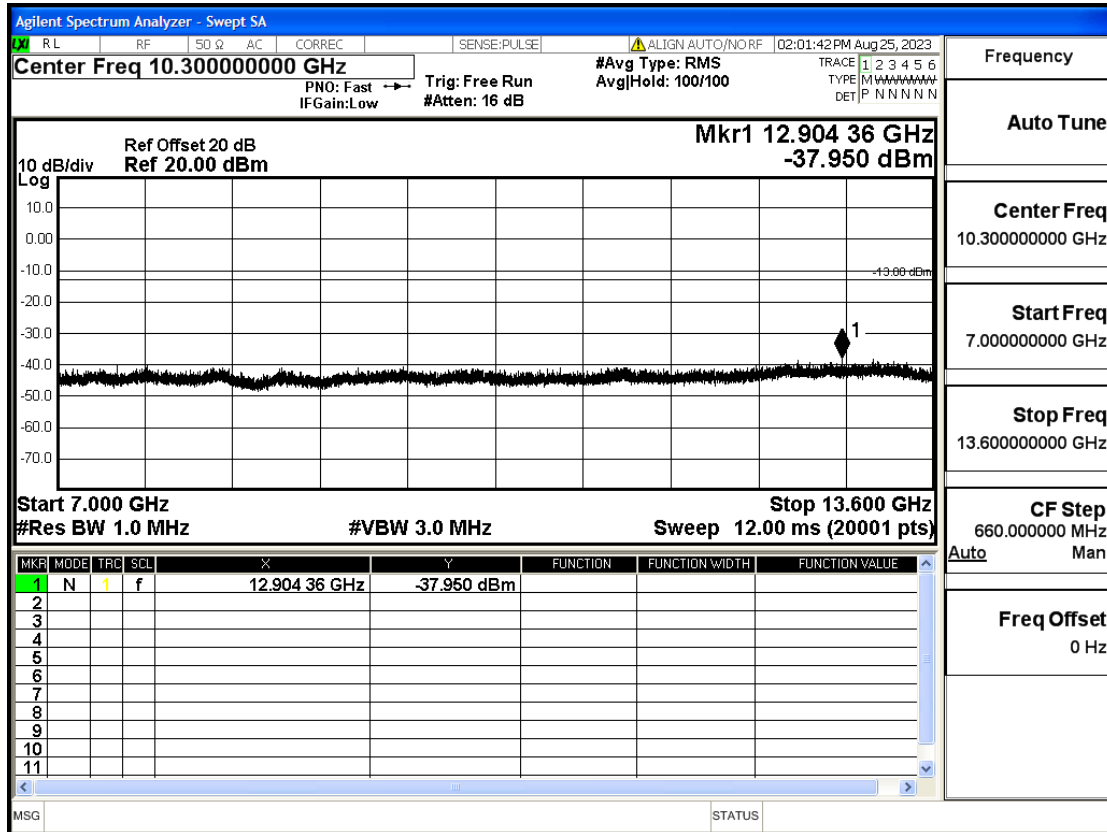

OB4-15-1747.5-QPSK-1#HIGH@7GHz-13.6GHz@Pass