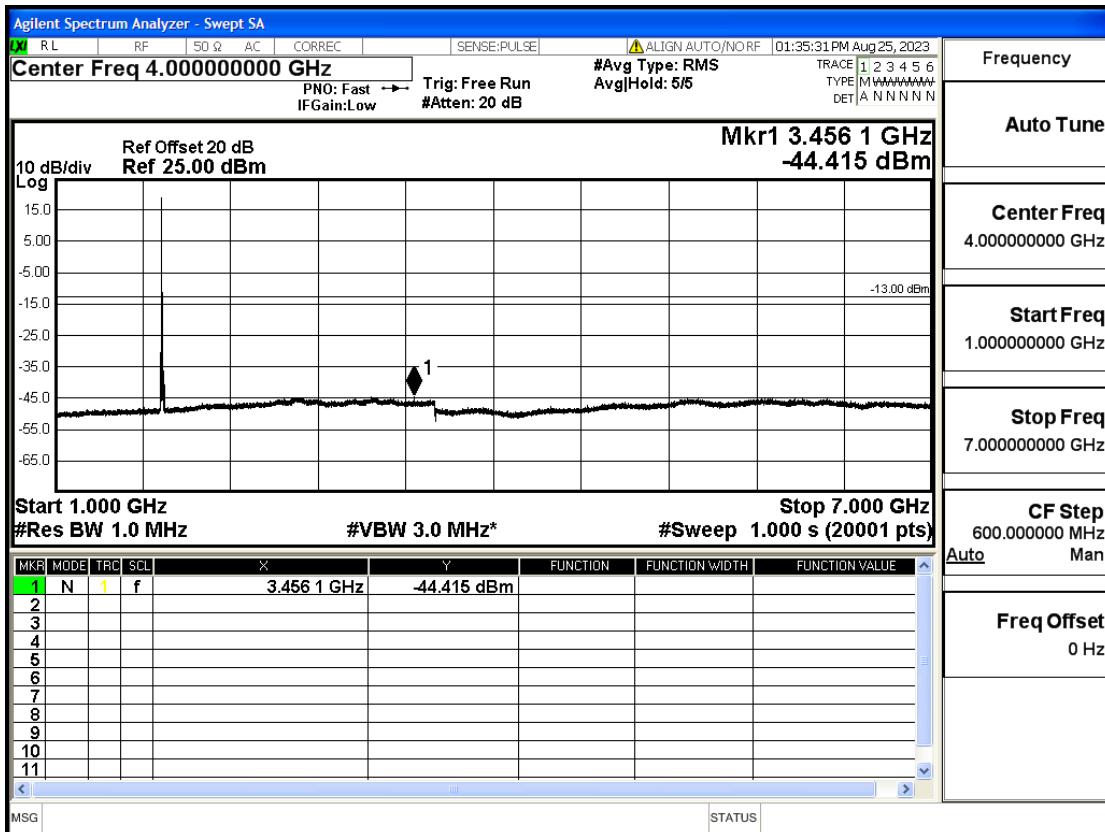

OB4-10-1732.5-QPSK-1#LOW@1GHz-7GHz@Pass