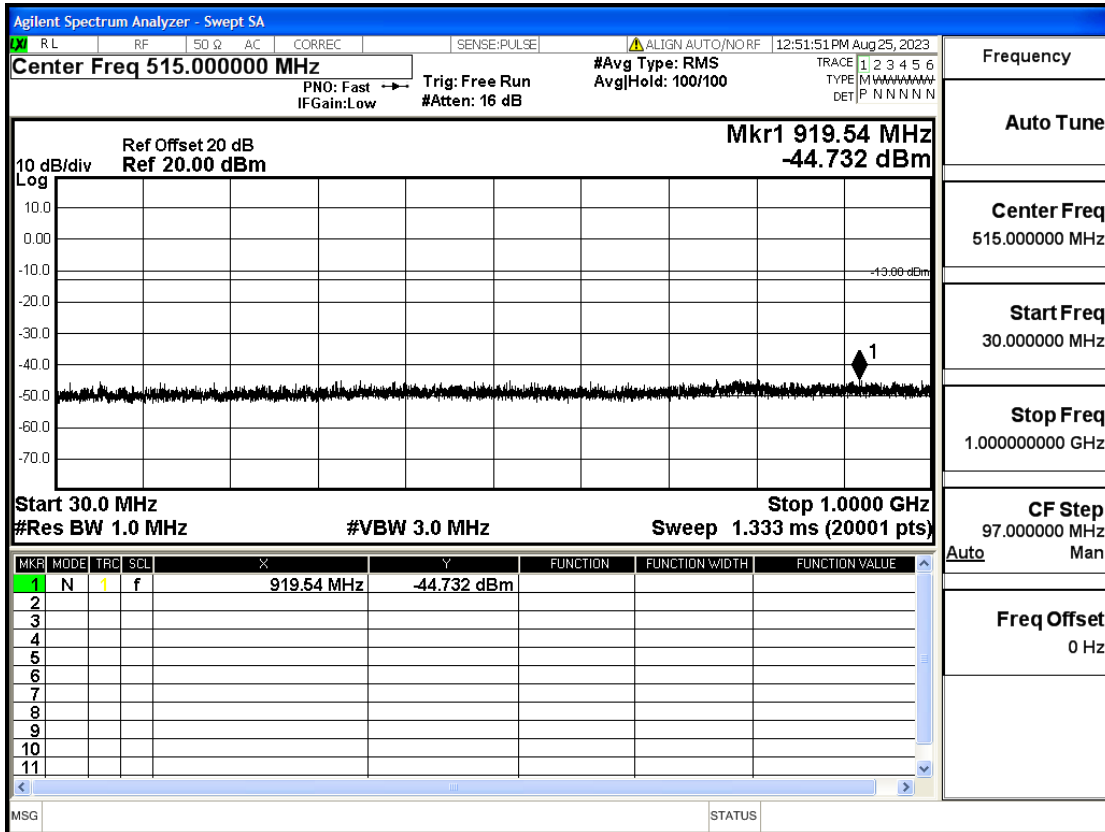

OB4-5-1712.5-QPSK-1#LOW@1GHz-7GHz@Pass

OB4-5-1712.5-QPSK-1#LOW@7GHz-13.6GHz@Pass

OB4-5-1712.5-QPSK-1#LOW@13.6GHz-20GHz@Pass

OB4-5-1712.5-QPSK-1#HIGH@30mHz-1GHz@Pass

OB4-5-1712.5-QPSK-1#HIGH@1GHz-7GHz@Pass