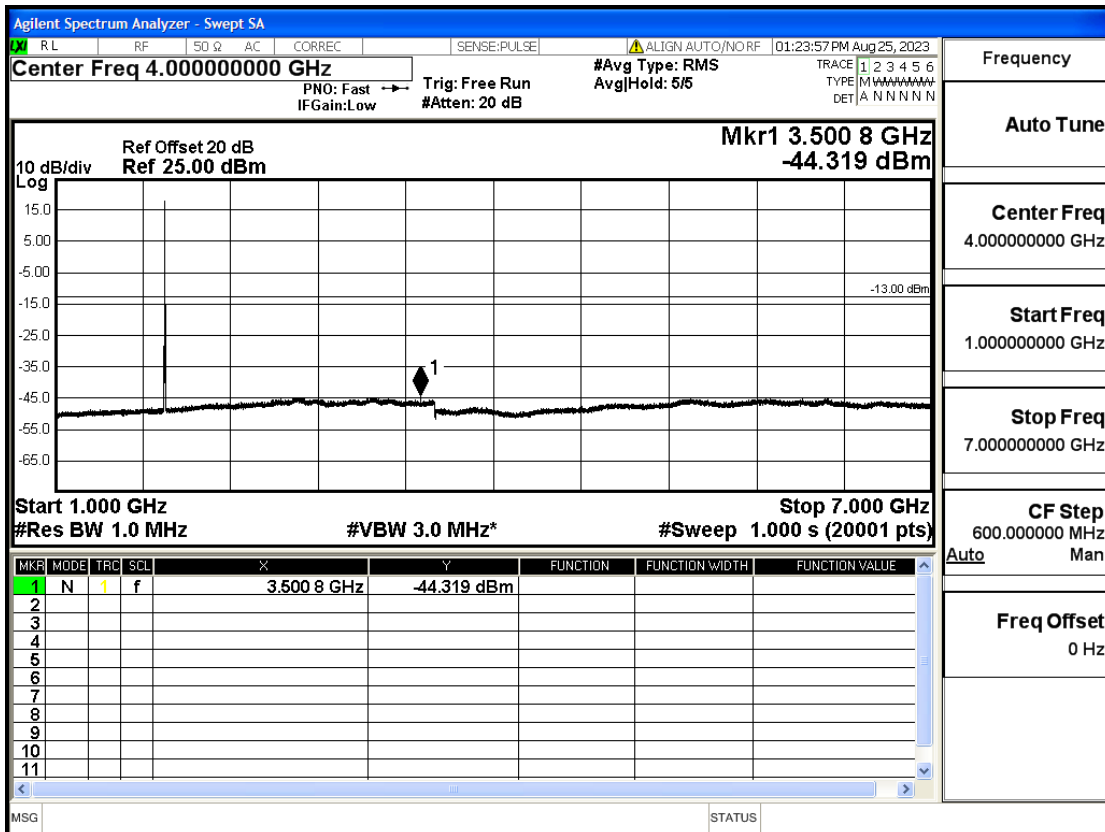

OB4-5-1752.5-QPSK-1#LOW@1GHz-7GHz@Pass