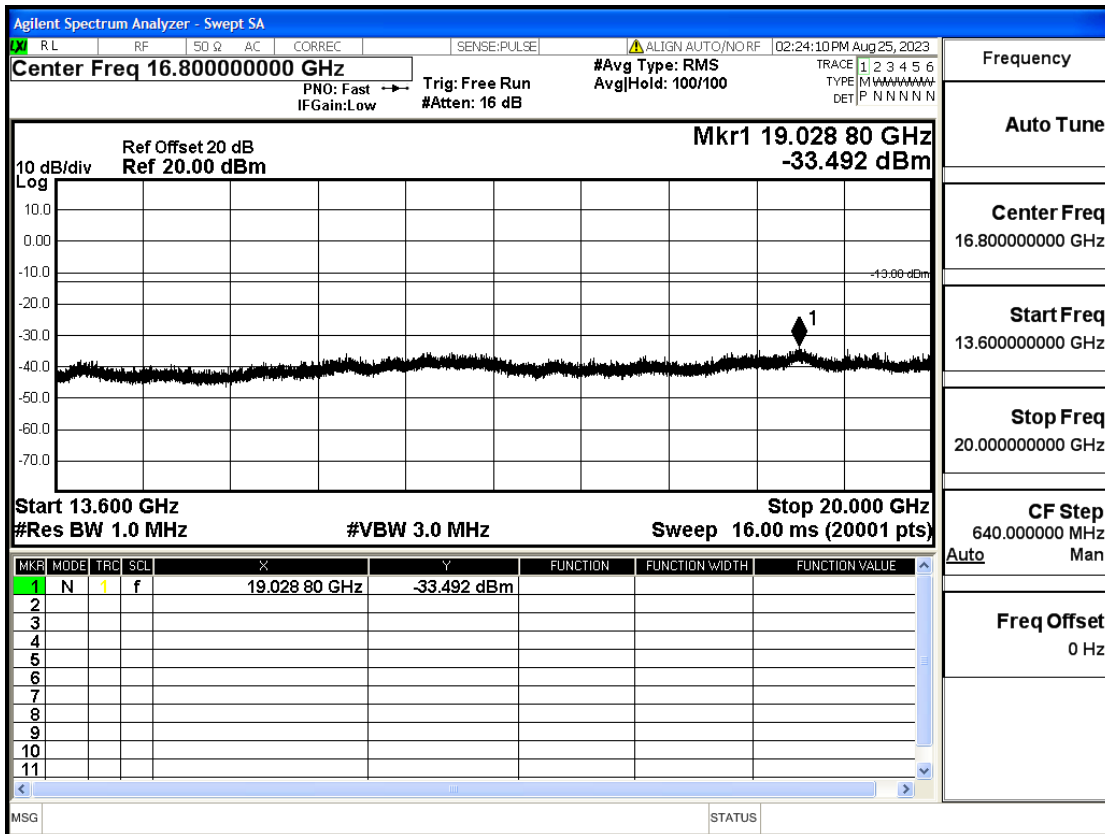

OB4-20-1720-QPSK-1#LOW@13.6GHz-20GHz@Pass