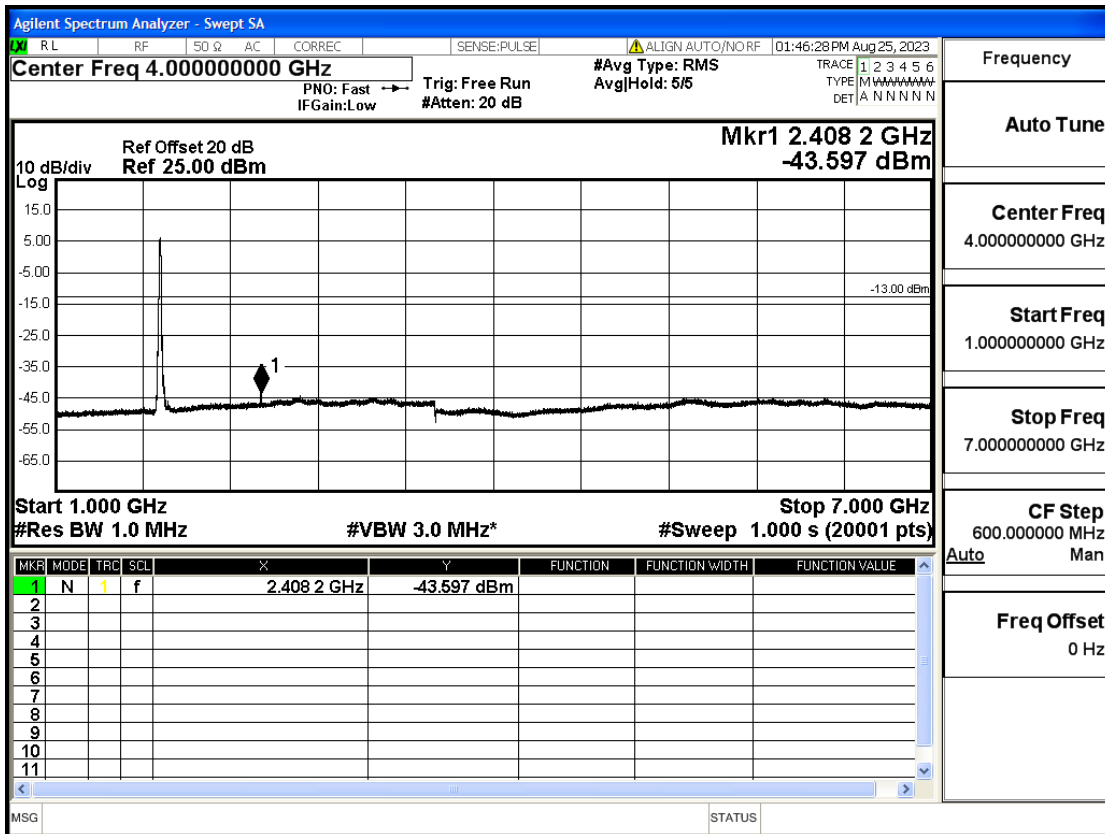

OB4-10-1750-QPSK-1#HIGH@1GHz-7GHz@Pass

OB4-10-1750-QPSK-1#HIGH@7GHz-13.6GHz@Pass

OB4-10-1750-QPSK-1#HIGH@13.6GHz-20GHz@Pass

OB4-15-1717.5-QPSK-75#LOW@30mHz-1GHz@Pass

OB4-15-1717.5-QPSK-75#LOW@1GHz-7GHz@Pass