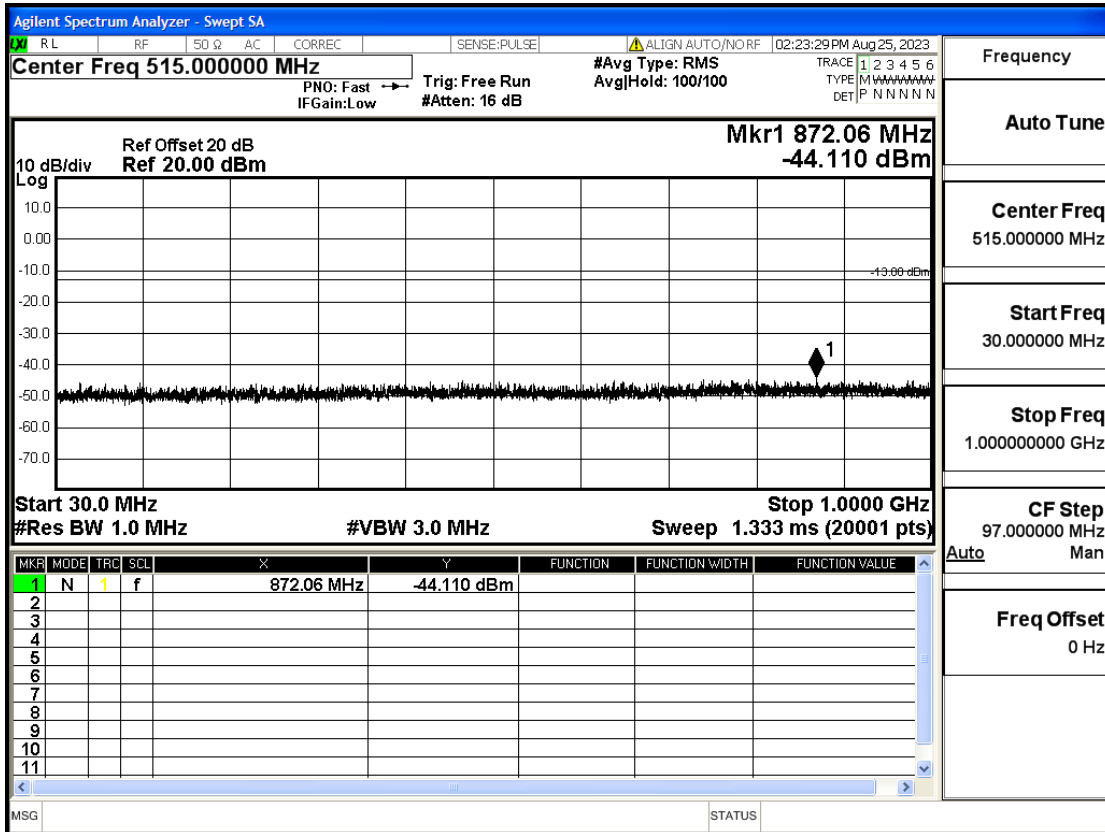

OB4-20-1720-QPSK-100#LOW@1GHz-7GHz@Pass

OB4-20-1720-QPSK-100#LOW@7GHz-13.6GHz@Pass

OB4-20-1720-QPSK-100#LOW@13.6GHz-20GHz@Pass

OB4-20-1720-QPSK-1#LOW@30mHz-1GHz@Pass

OB4-20-1720-QPSK-1#LOW@1GHz-7GHz@Pass

OB4-20-1720-QPSK-1#LOW@7GHz-13.6GHz@Pass