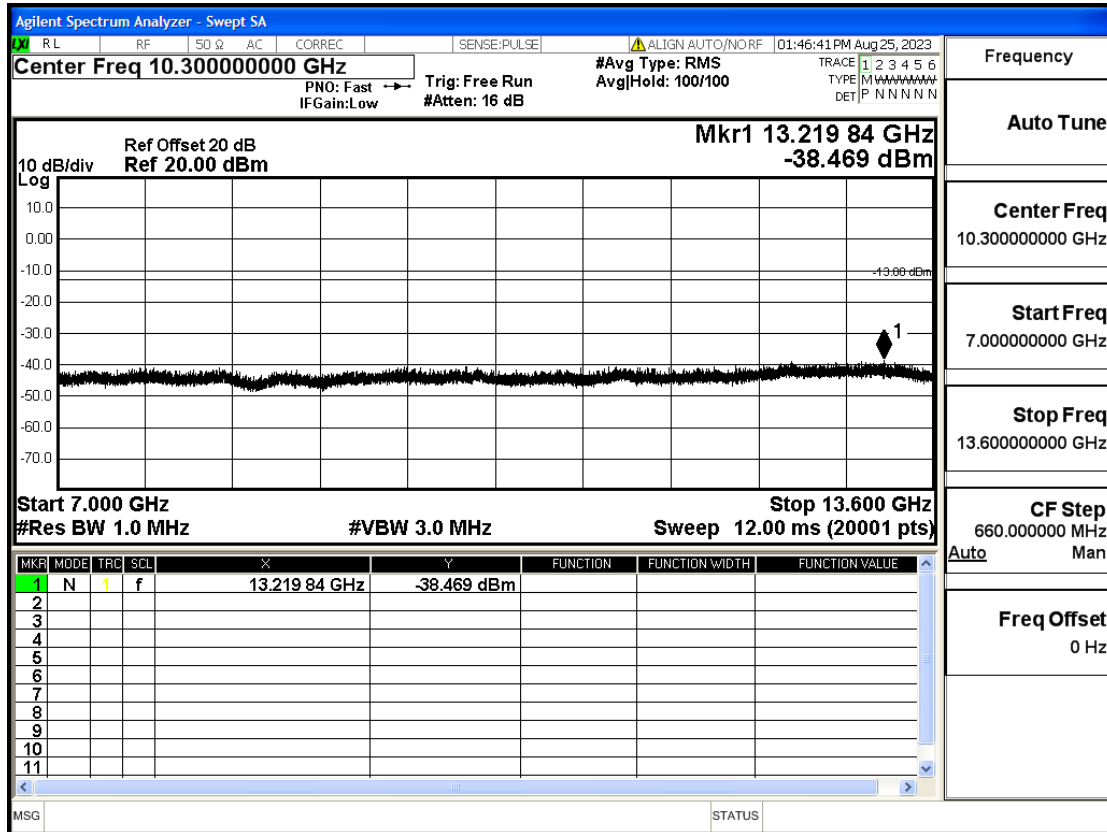

OB4-15-1717.5-QPSK-75#LOW@7GHz-13.6GHz@Pass