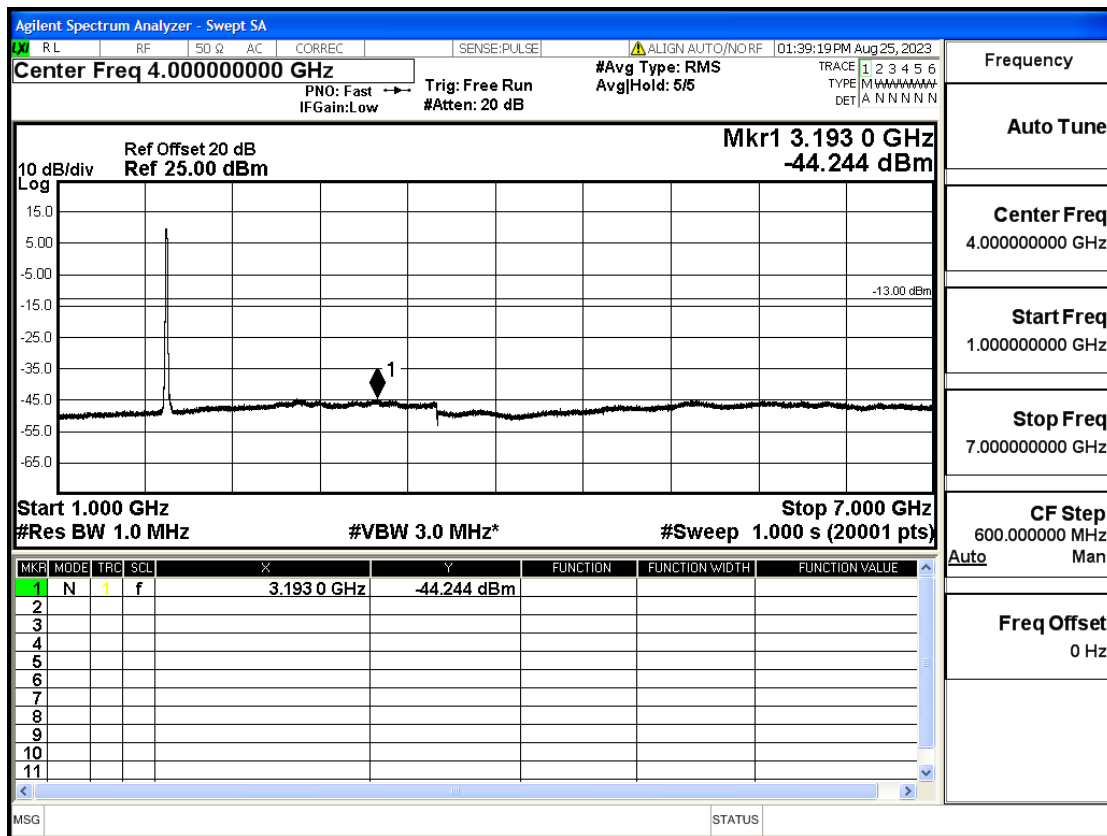

OB4-10-1732.5-QPSK-1#HIGH@7GHz-13.6GHz@Pass

OB4-10-1732.5-QPSK-1#HIGH@13.6GHz-20GHz@Pass

OB4-10-1750-QPSK-50#LOW@30mHz-1GHz@Pass

OB4-10-1750-QPSK-50#LOW@1GHz-7GHz@Pass

OB4-10-1750-QPSK-50#LOW@7GHz-13.6GHz@Pass