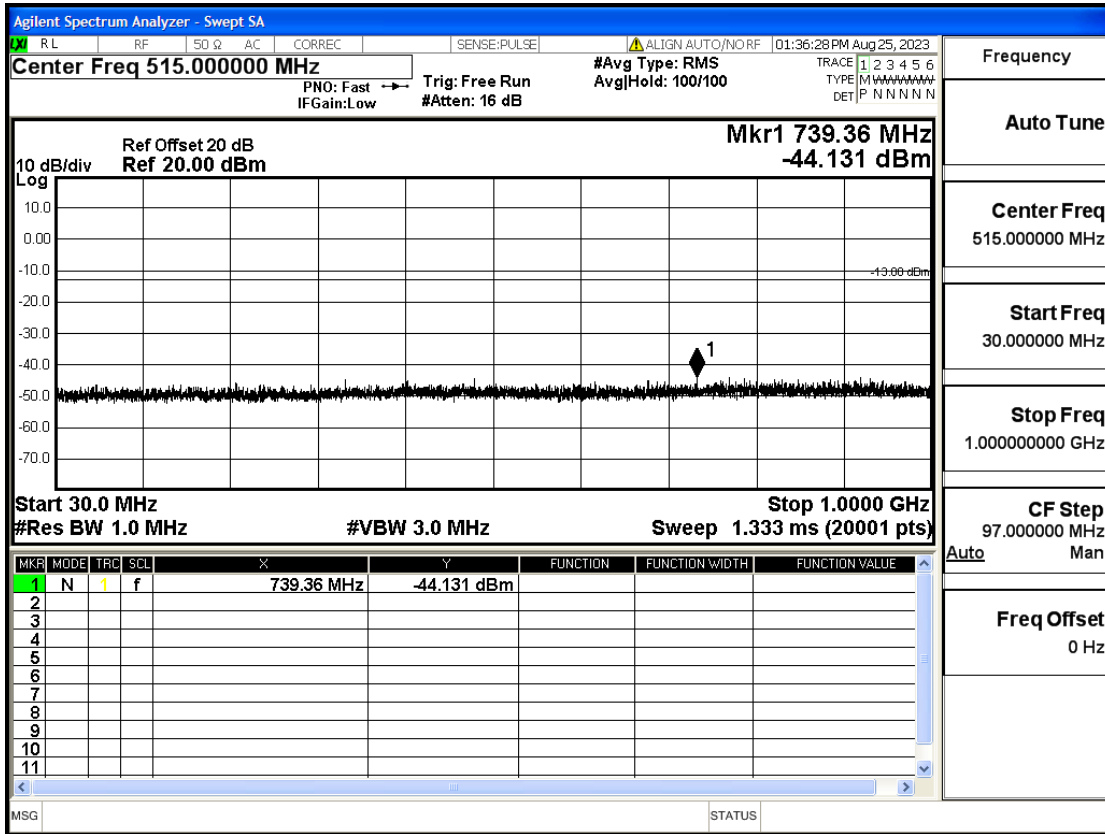

OB4-10-1732.5-QPSK-1#LOW@1GHz-7GHz@Pass

OB4-10-1732.5-QPSK-1#LOW@7GHz-13.6GHz@Pass

OB4-10-1732.5-QPSK-1#LOW@13.6GHz-20GHz@Pass

OB4-10-1732.5-QPSK-1#HIGH@30mHz-1GHz@Pass

OB4-10-1732.5-QPSK-1#HIGH@1GHz-7GHz@Pass