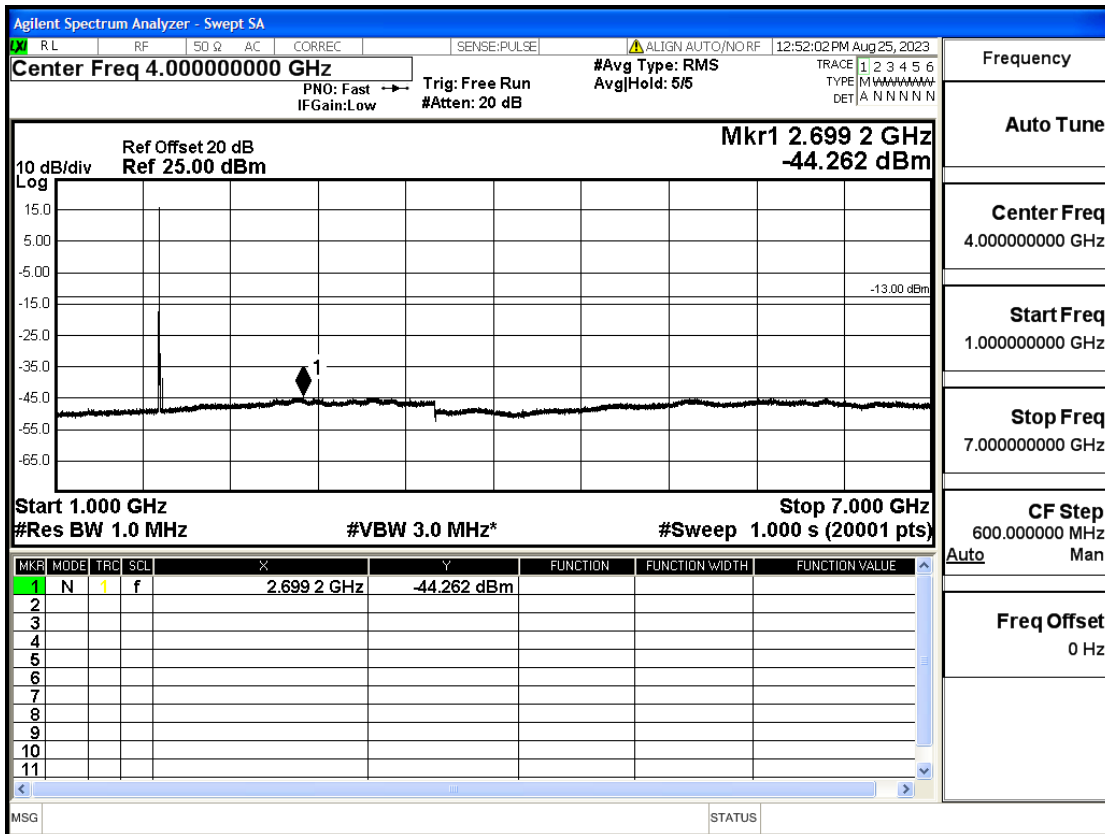

OB4-5-1712.5-QPSK-1#LOW@1GHz-7GHz@Pass

OB4-5-1712.5-QPSK-1#LOW@7GHz-13.6GHz@Pass

OB4-5-1712.5-QPSK-1#LOW@13.6GHz-20GHz@Pass

OB4-5-1712.5-QPSK-1#HIGH@30mHz-1GHz@Pass

OB4-5-1712.5-QPSK-1#HIGH@1GHz-7GHz@Pass