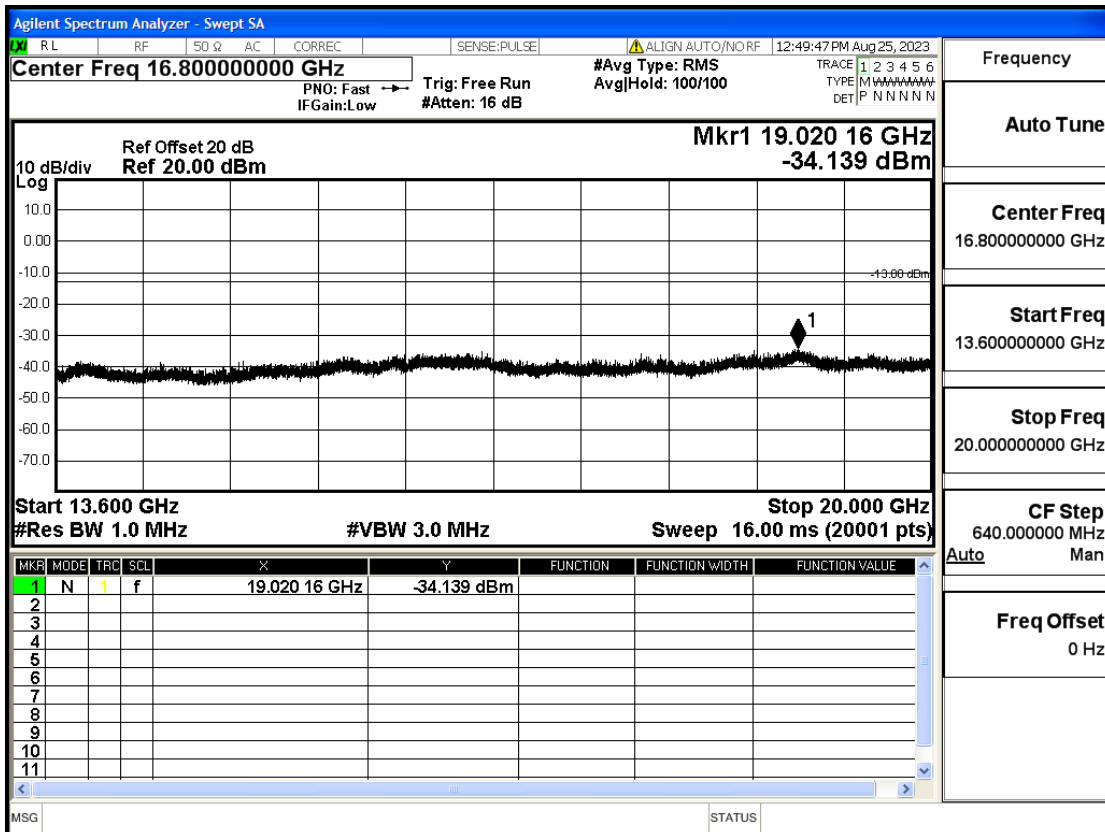

OB4-5-1712.5-QPSK-25#LOW@30mHz-1GHz@Pass

OB4-5-1712.5-QPSK-25#LOW@1GHz-7GHz@Pass

OB4-5-1712.5-QPSK-25#LOW@7GHz-13.6GHz@Pass

OB4-5-1712.5-QPSK-25#LOW@13.6GHz-20GHz@Pass

OB4-5-1712.5-QPSK-1#LOW@30mHz-1GHz@Pass