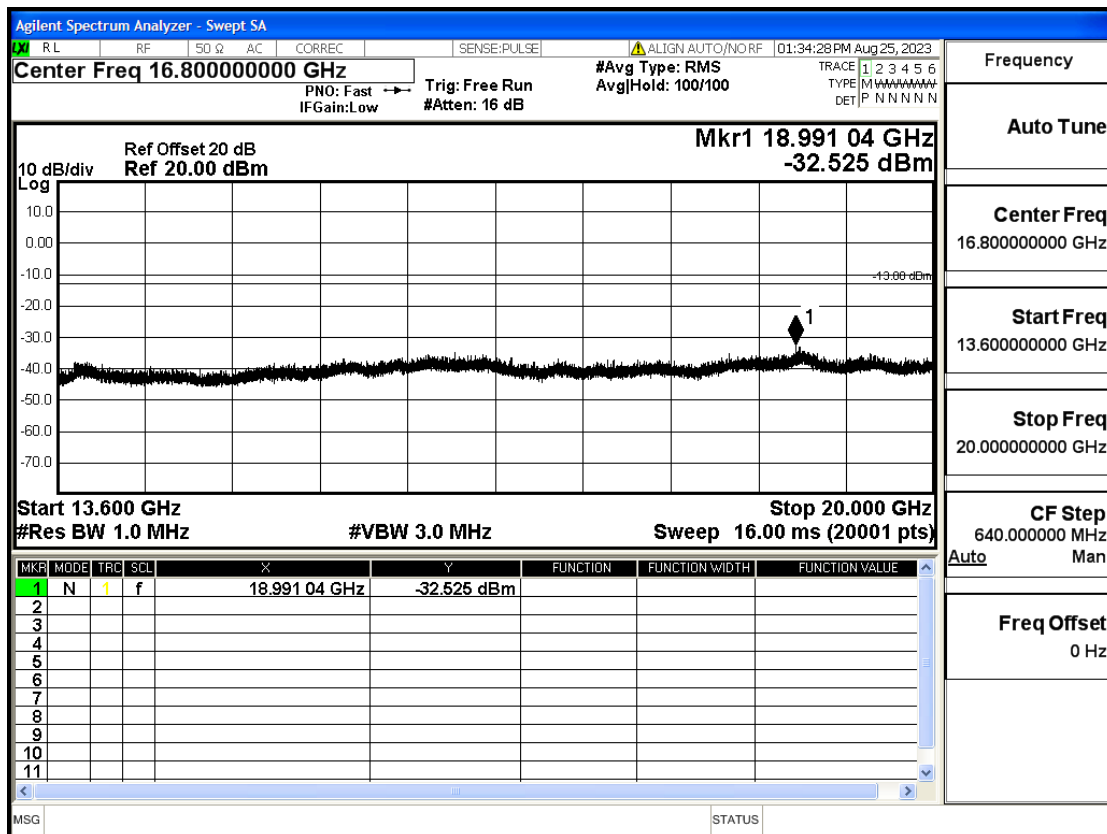

OB4-10-1732.5-QPSK-50#LOW@30mHz-1GHz@Pass

OB4-10-1732.5-QPSK-50#LOW@1GHz-7GHz@Pass

OB4-10-1732.5-QPSK-50#LOW@7GHz-13.6GHz@Pass

OB4-10-1732.5-QPSK-50#LOW@13.6GHz-20GHz@Pass

OB4-10-1732.5-QPSK-1#LOW@30mHz-1GHz@Pass