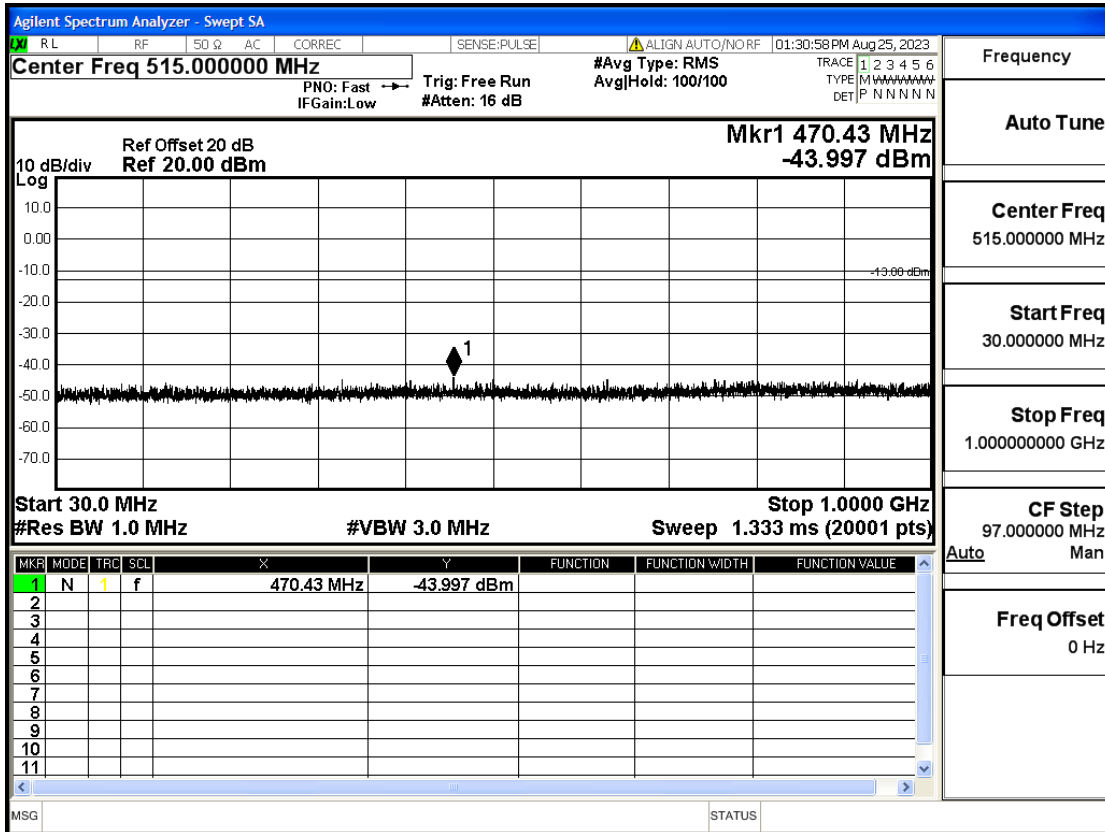

OB4-10-1715-QPSK-1#HIGH@30mHz-1GHz@Pass