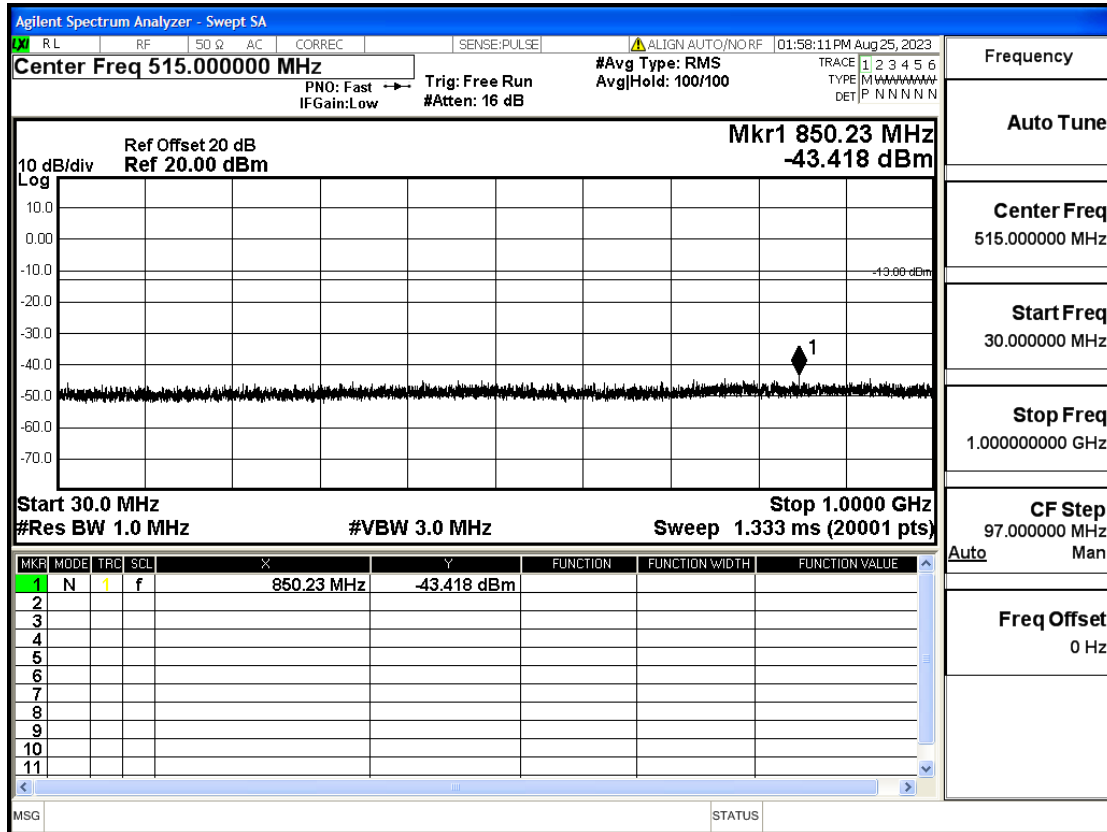

OB4-15-1747.5-QPSK-75#LOW@30mHz-1GHz@Pass