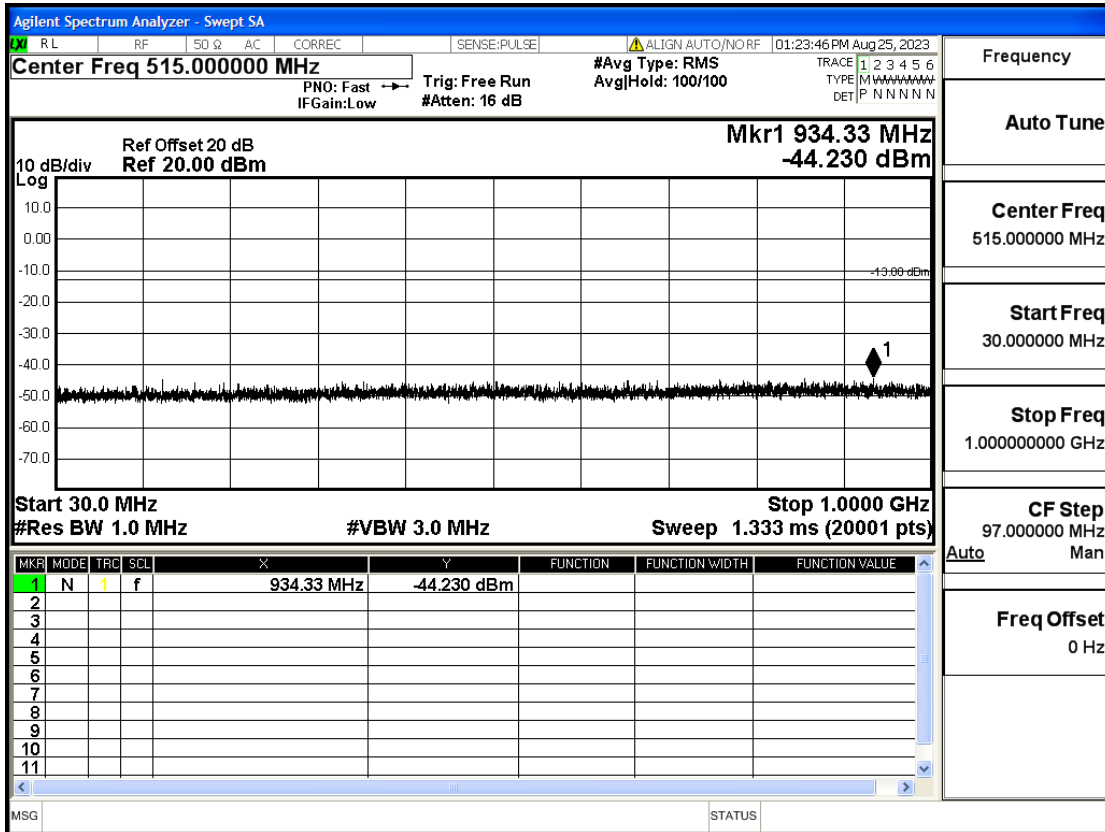

OB4-5-1752.5-QPSK-1#LOW@30mHz-1GHz@Pass