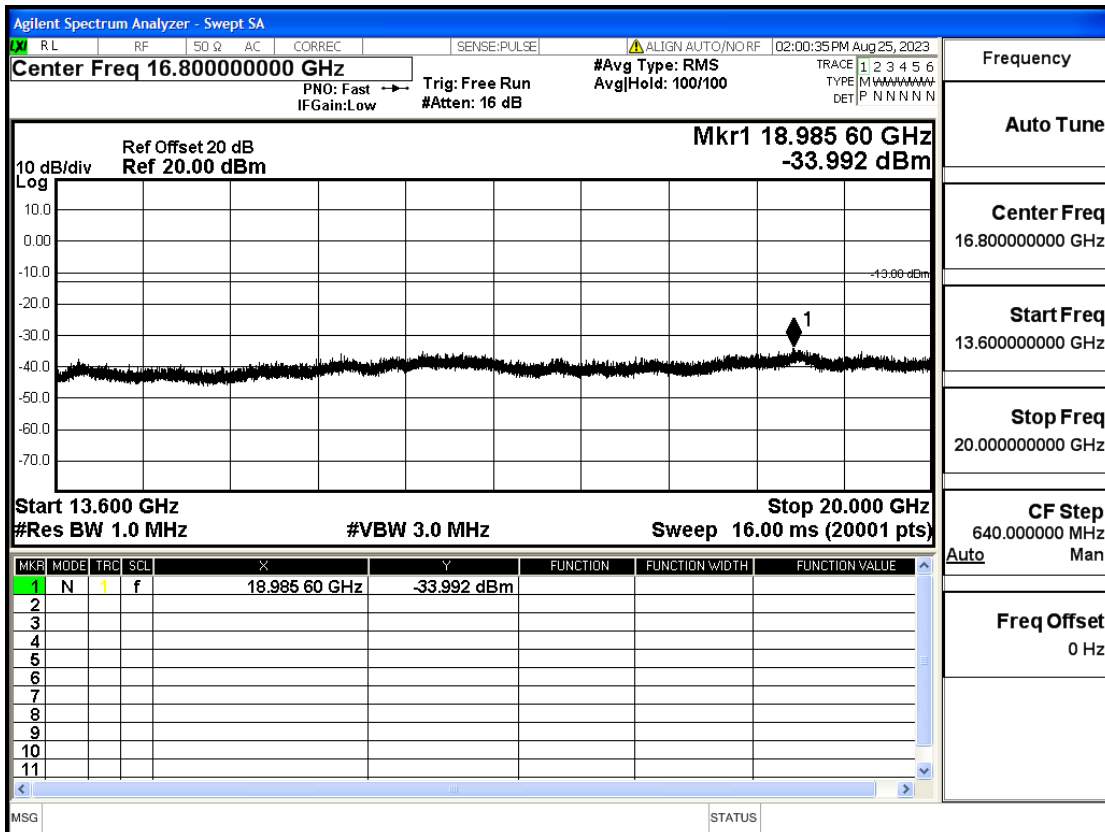

OB4-15-1747.5-QPSK-75#LOW@13.6GHz-20GHz@Pass

OB4-15-1747.5-QPSK-1#LOW@30mHz-1GHz@Pass

OB4-15-1747.5-QPSK-1#LOW@1GHz-7GHz@Pass

OB4-15-1747.5-QPSK-1#LOW@7GHz-13.6GHz@Pass

OB4-15-1747.5-QPSK-1#LOW@13.6GHz-20GHz@Pass