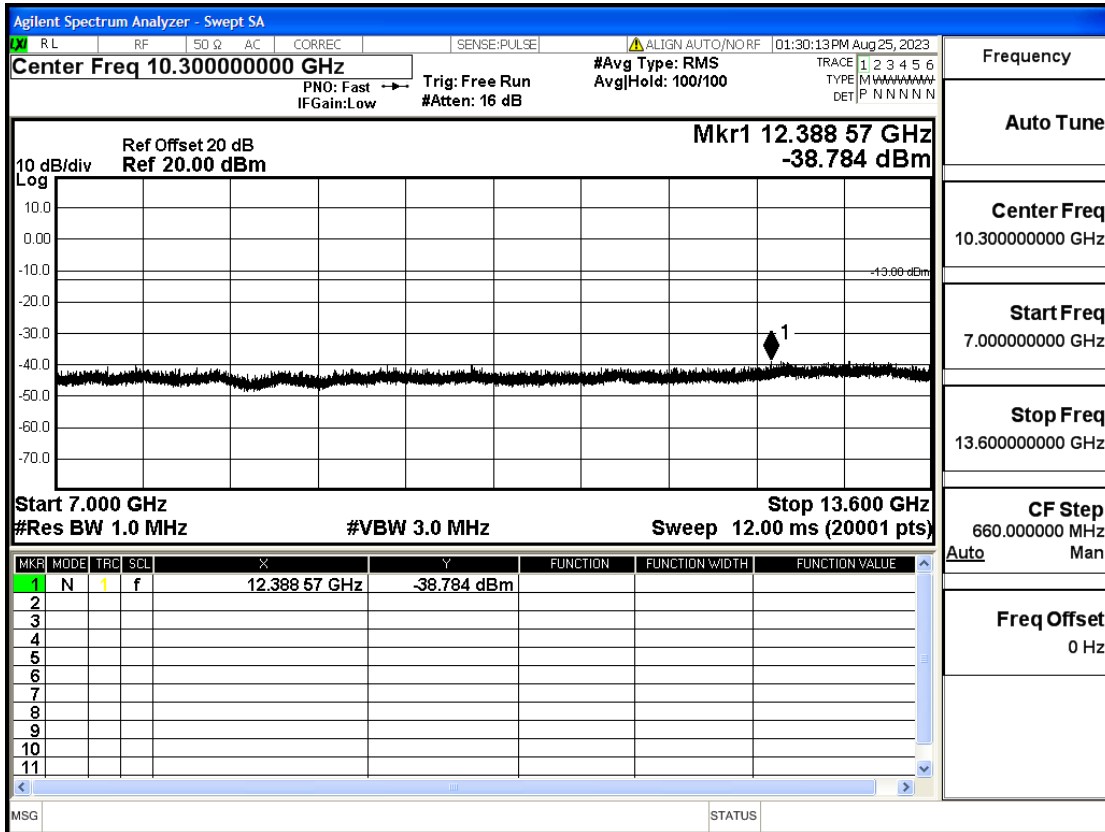

OB4-10-1715-QPSK-1#LOW@7GHz-13.6GHz@Pass