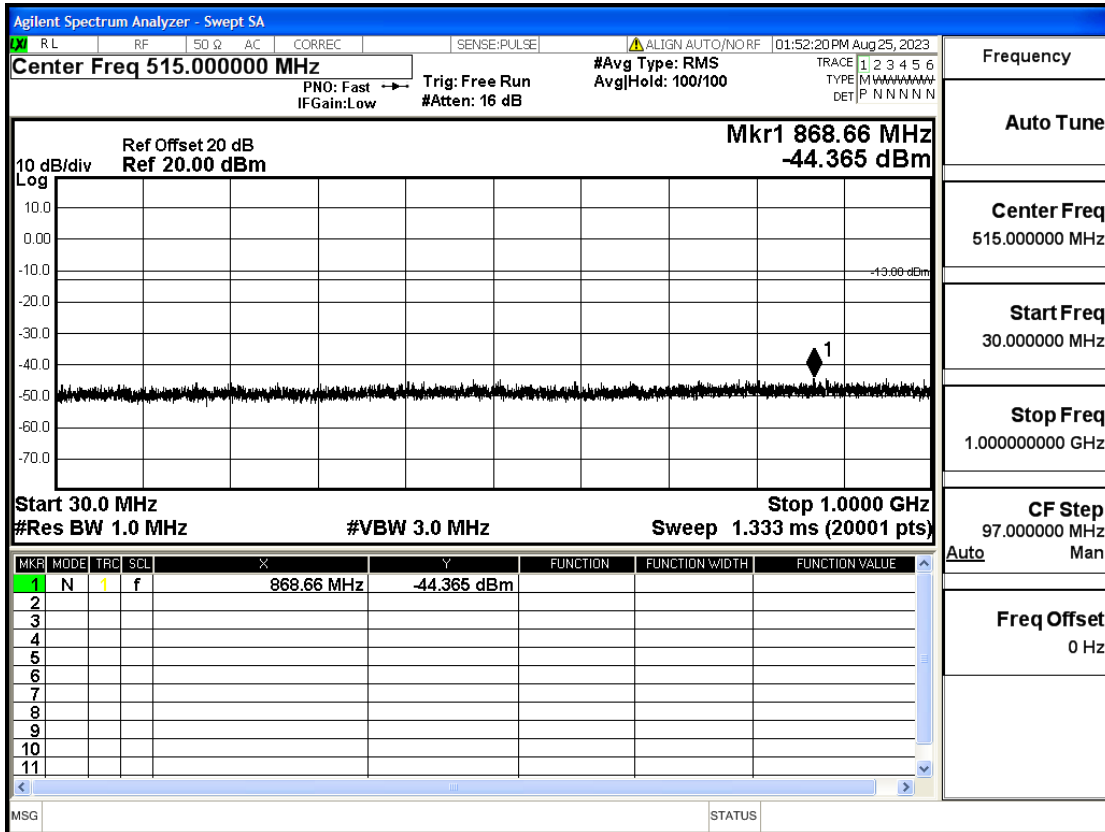

OB4-15-1732.5-QPSK-75#LOW@30mHz-1GHz@Pass