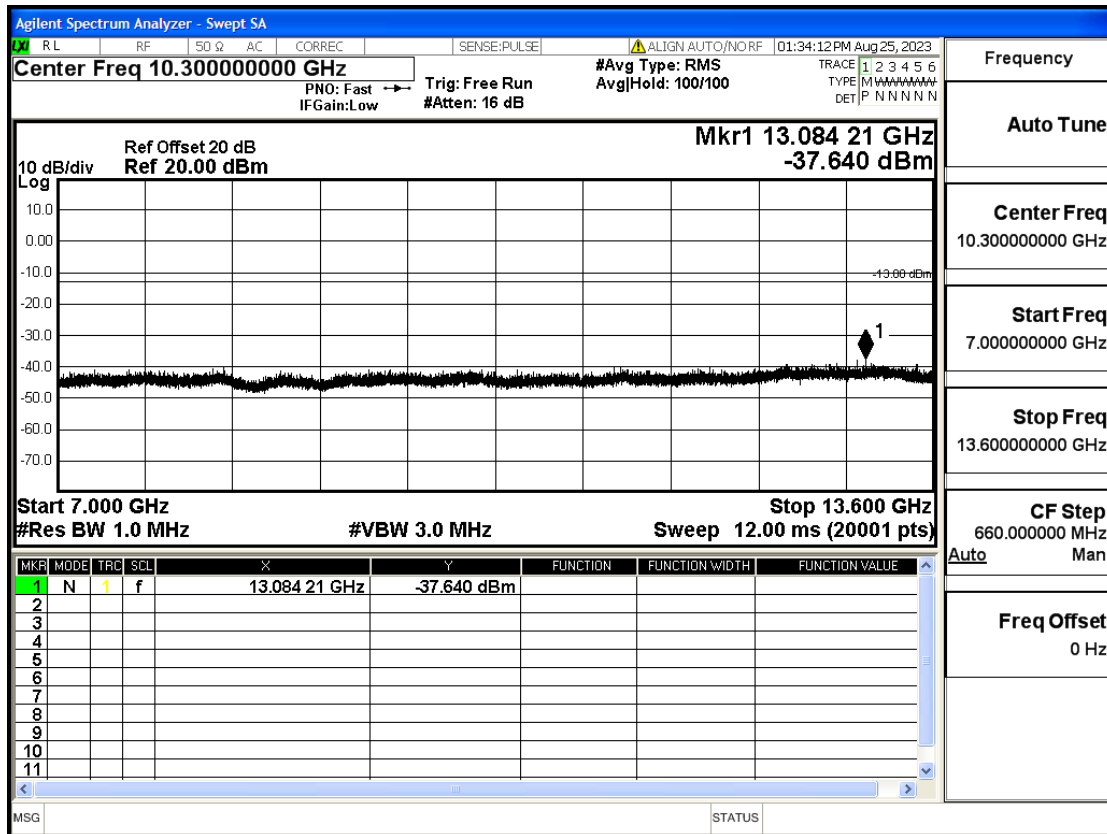

OB4-10-1732.5-QPSK-50#LOW@7GHz-13.6GHz@Pass