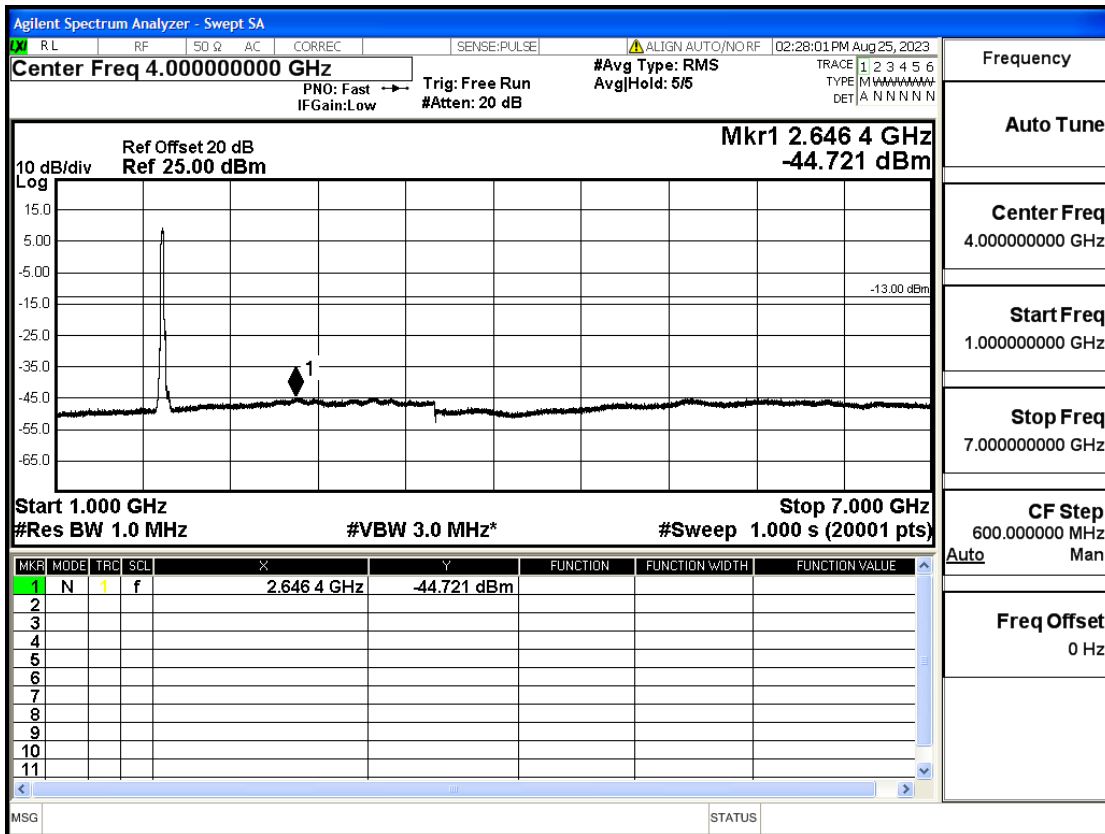

OB4-20-1732.5-QPSK-100#LOW@1GHz-7GHz@Pass