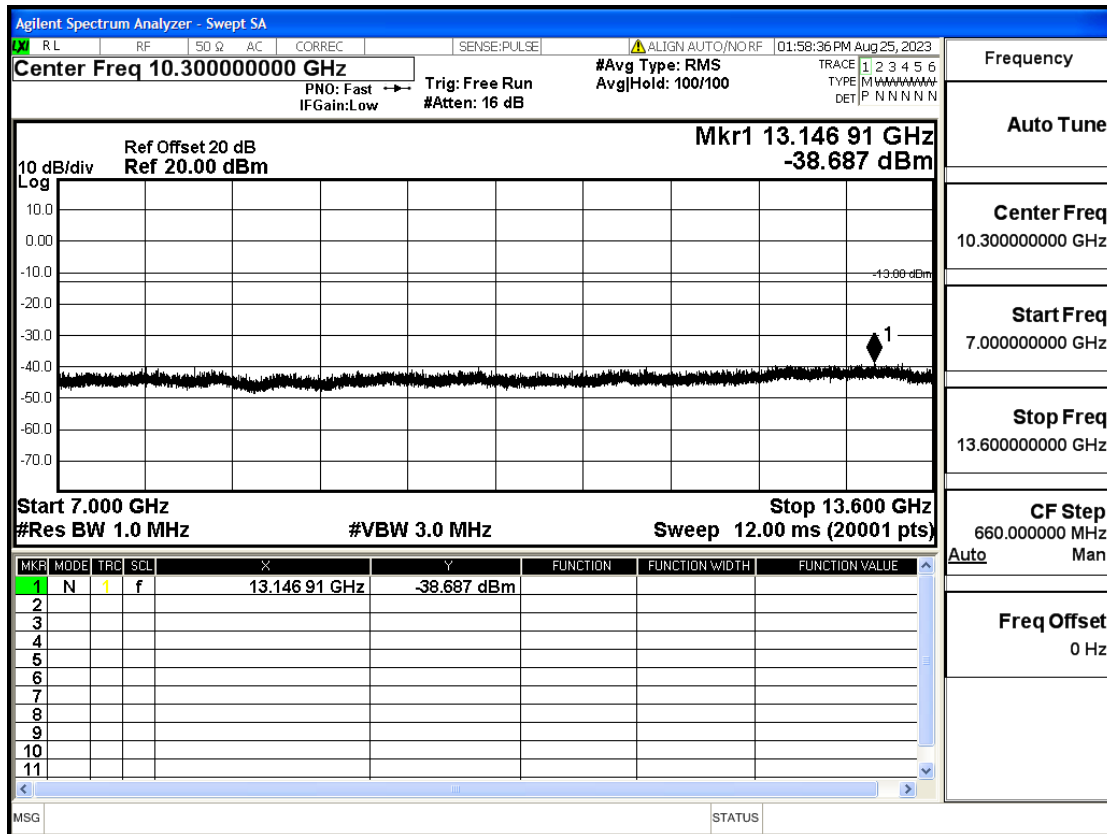

OB4-15-1732.5-QPSK-1#HIGH@7GHz-13.6GHz@Pass

OB4-15-1732.5-QPSK-1#HIGH@13.6GHz-20GHz@Pass

OB4-15-1747.5-QPSK-75#LOW@30mHz-1GHz@Pass

OB4-15-1747.5-QPSK-75#LOW@1GHz-7GHz@Pass

OB4-15-1747.5-QPSK-75#LOW@7GHz-13.6GHz@Pass