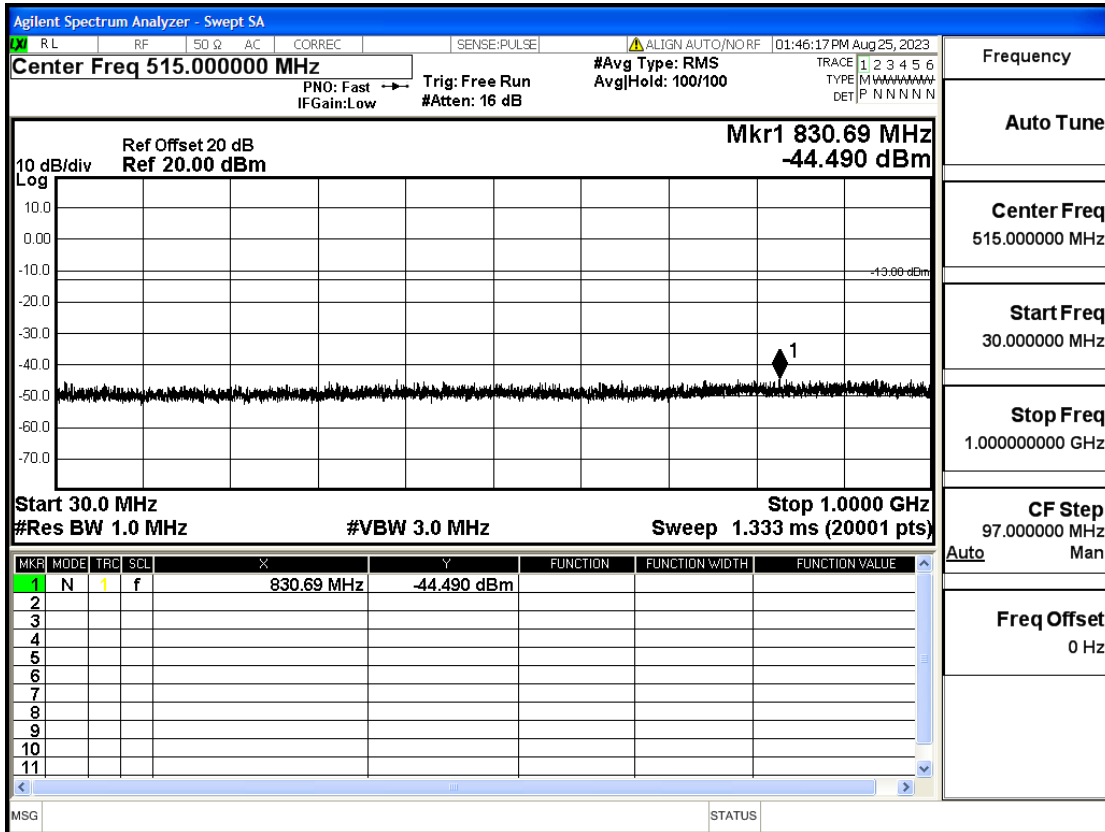

OB4-10-1750-QPSK-1#HIGH@1GHz-7GHz@Pass

OB4-10-1750-QPSK-1#HIGH@7GHz-13.6GHz@Pass

OB4-10-1750-QPSK-1#HIGH@13.6GHz-20GHz@Pass

OB4-15-1717.5-QPSK-75#LOW@30mHz-1GHz@Pass

OB4-15-1717.5-QPSK-75#LOW@1GHz-7GHz@Pass