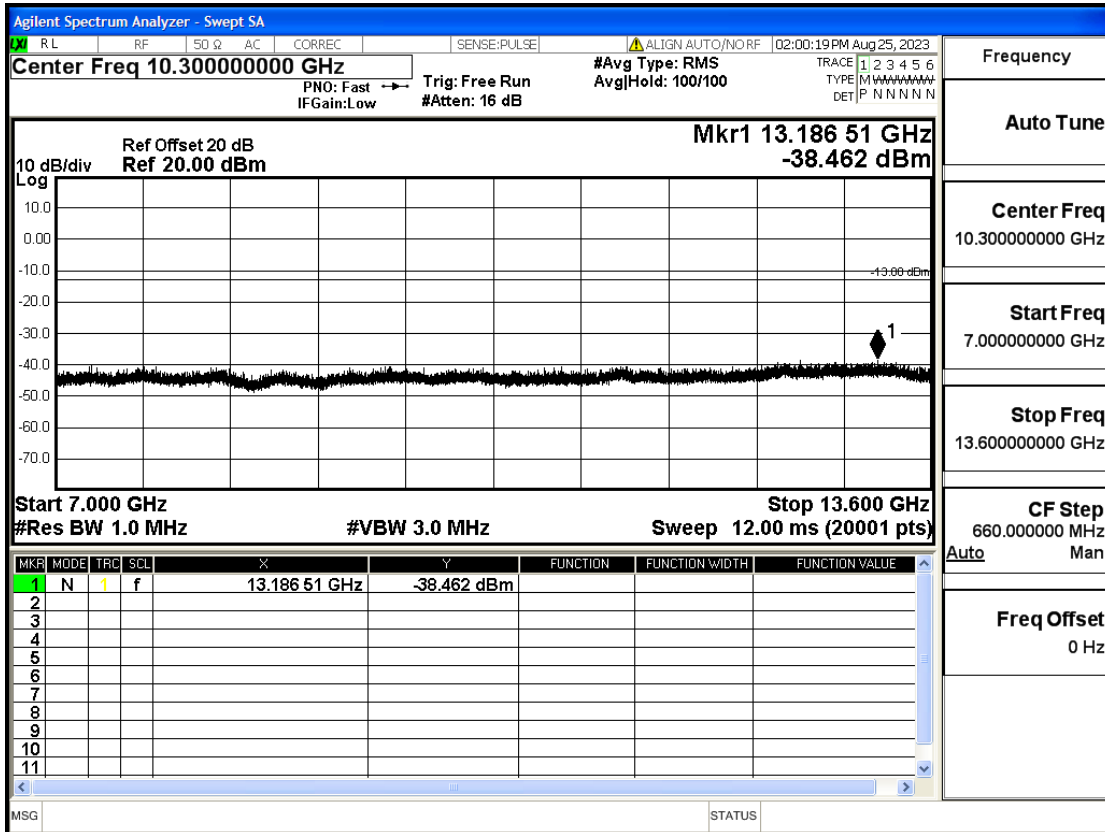

OB4-15-1747.5-QPSK-75#LOW@13.6GHz-20GHz@Pass

OB4-15-1747.5-QPSK-1#LOW@30mHz-1GHz@Pass

OB4-15-1747.5-QPSK-1#LOW@1GHz-7GHz@Pass

OB4-15-1747.5-QPSK-1#LOW@7GHz-13.6GHz@Pass

OB4-15-1747.5-QPSK-1#LOW@13.6GHz-20GHz@Pass