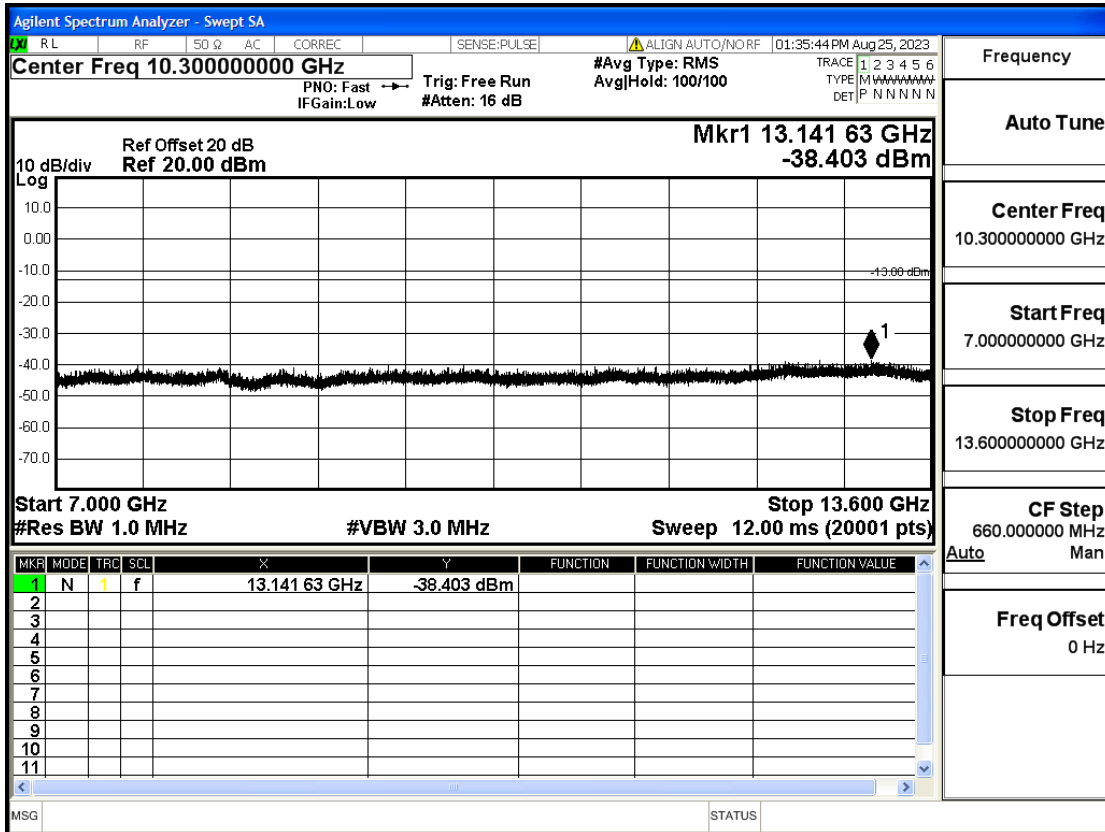

OB4-10-1732.5-QPSK-1#LOW@7GHz-13.6GHz@Pass