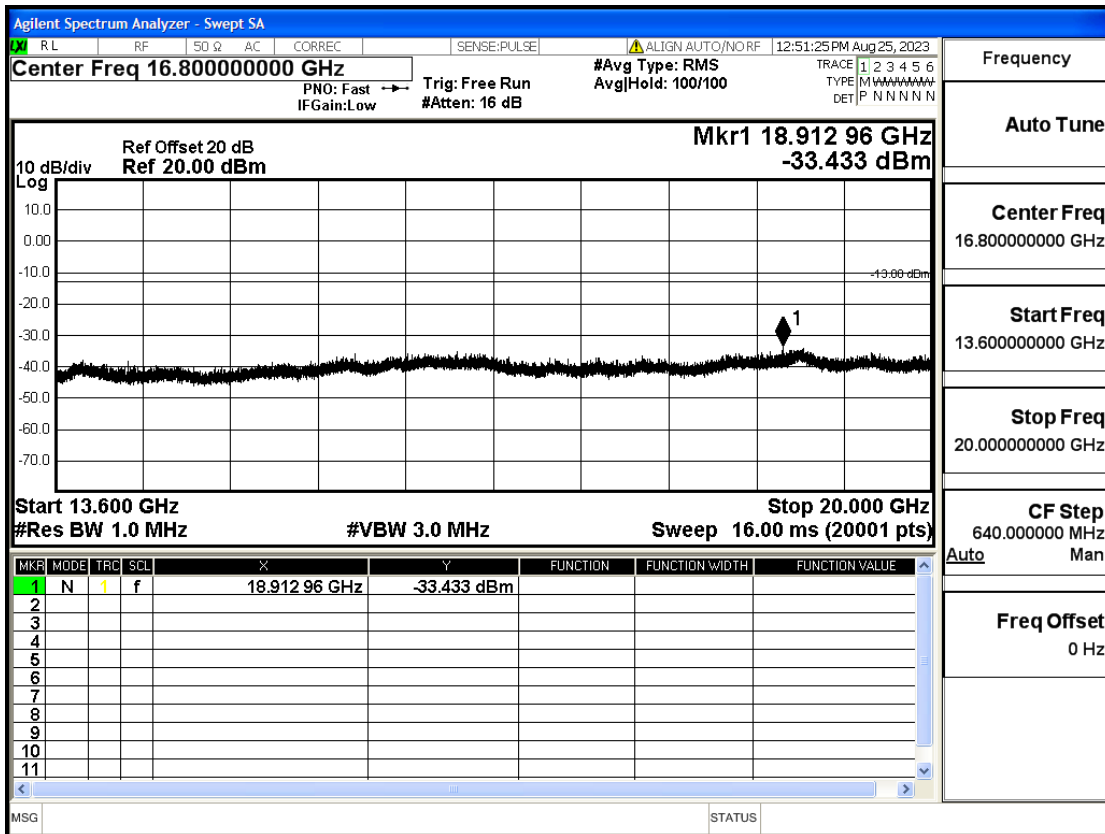

OB4-5-1712.5-QPSK-1#LOW@13.6GHz-20GHz@Pass