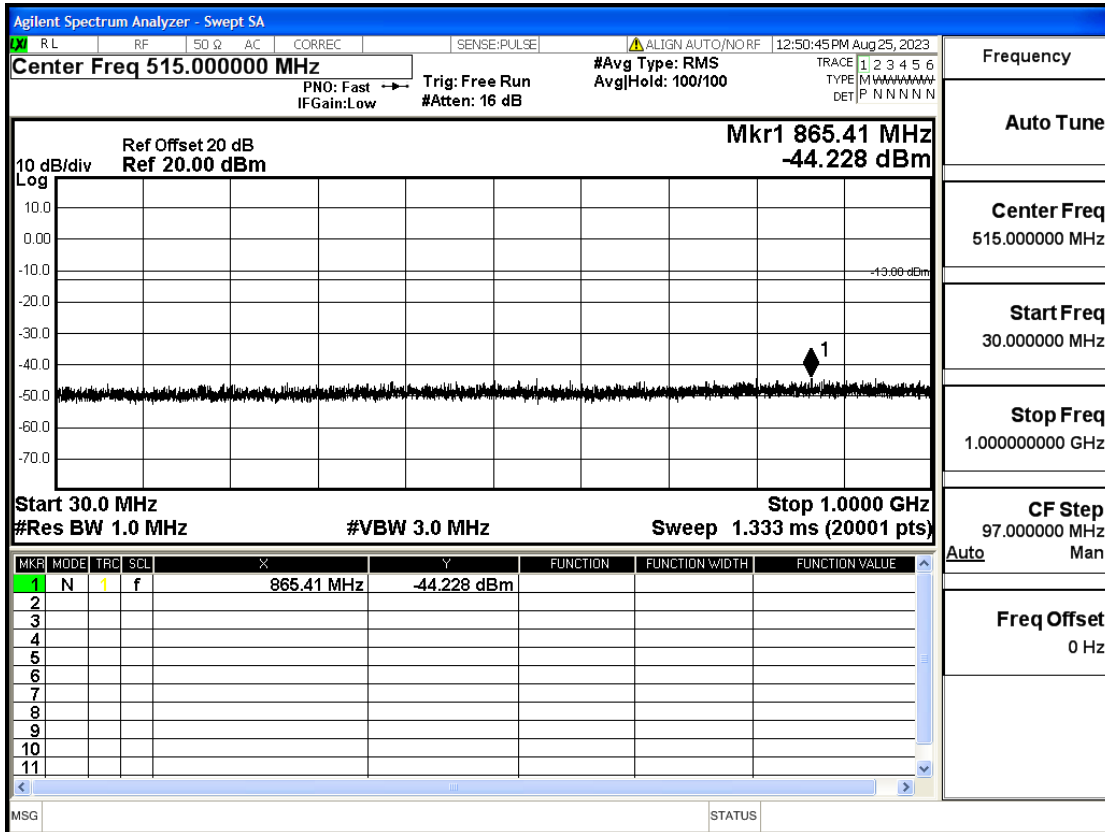

OB4-5-1712.5-QPSK-25#LOW@30mHz-1GHz@Pass

OB4-5-1712.5-QPSK-25#LOW@1GHz-7GHz@Pass

OB4-5-1712.5-QPSK-25#LOW@7GHz-13.6GHz@Pass

OB4-5-1712.5-QPSK-25#LOW@13.6GHz-20GHz@Pass

OB4-5-1712.5-QPSK-1#LOW@30mHz-1GHz@Pass