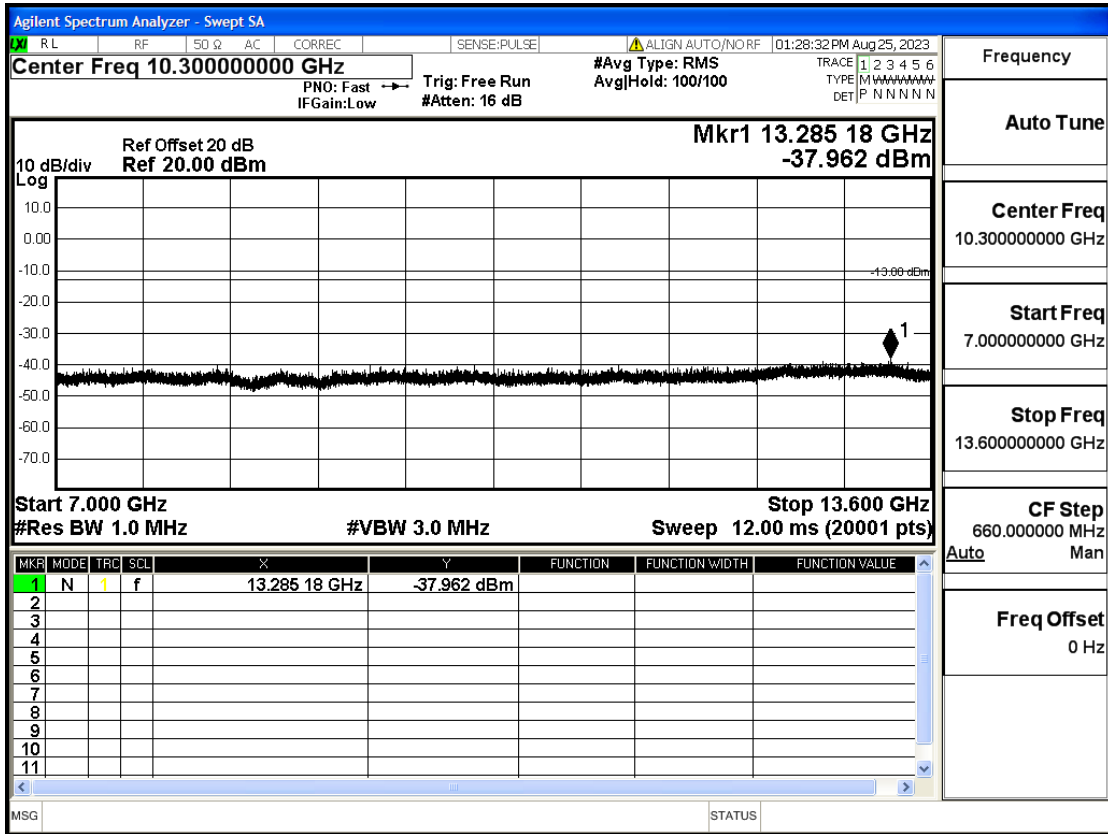

OB4-10-1715-QPSK-50#LOW@7GHz-13.6GHz@Pass