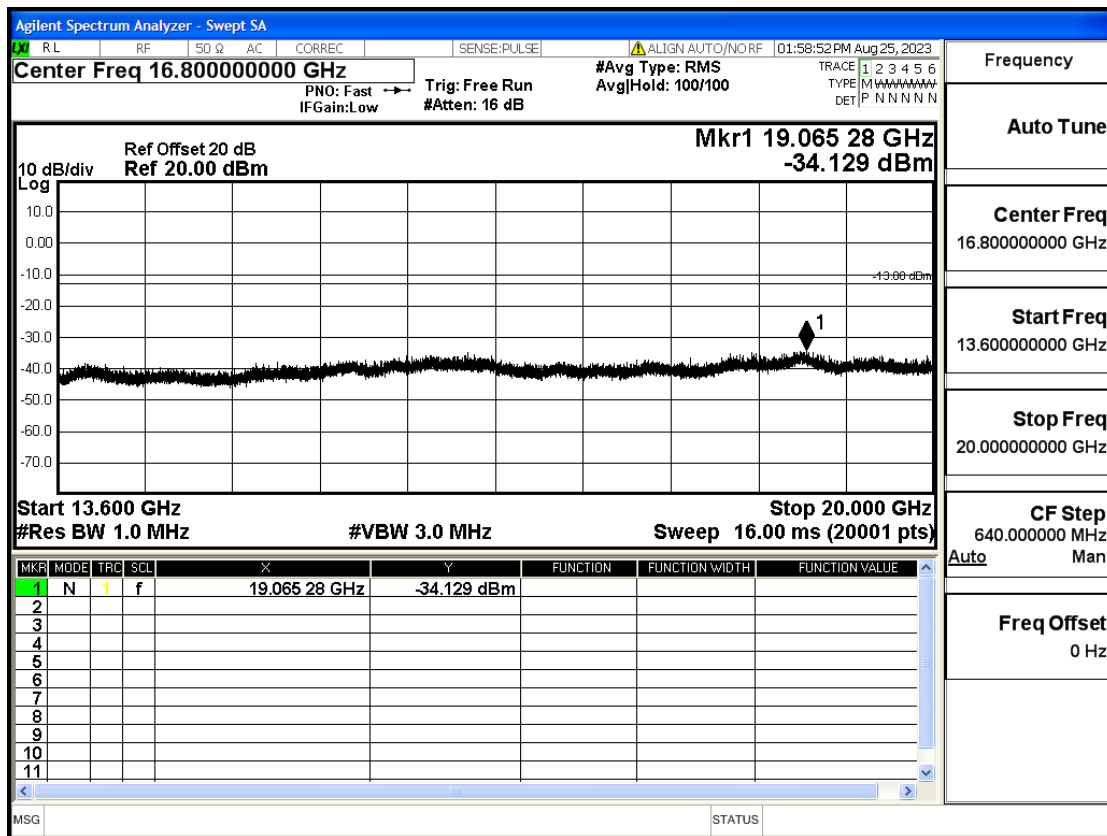

OB4-15-1747.5-QPSK-75#LOW@13.6GHz-20GHz@Pass