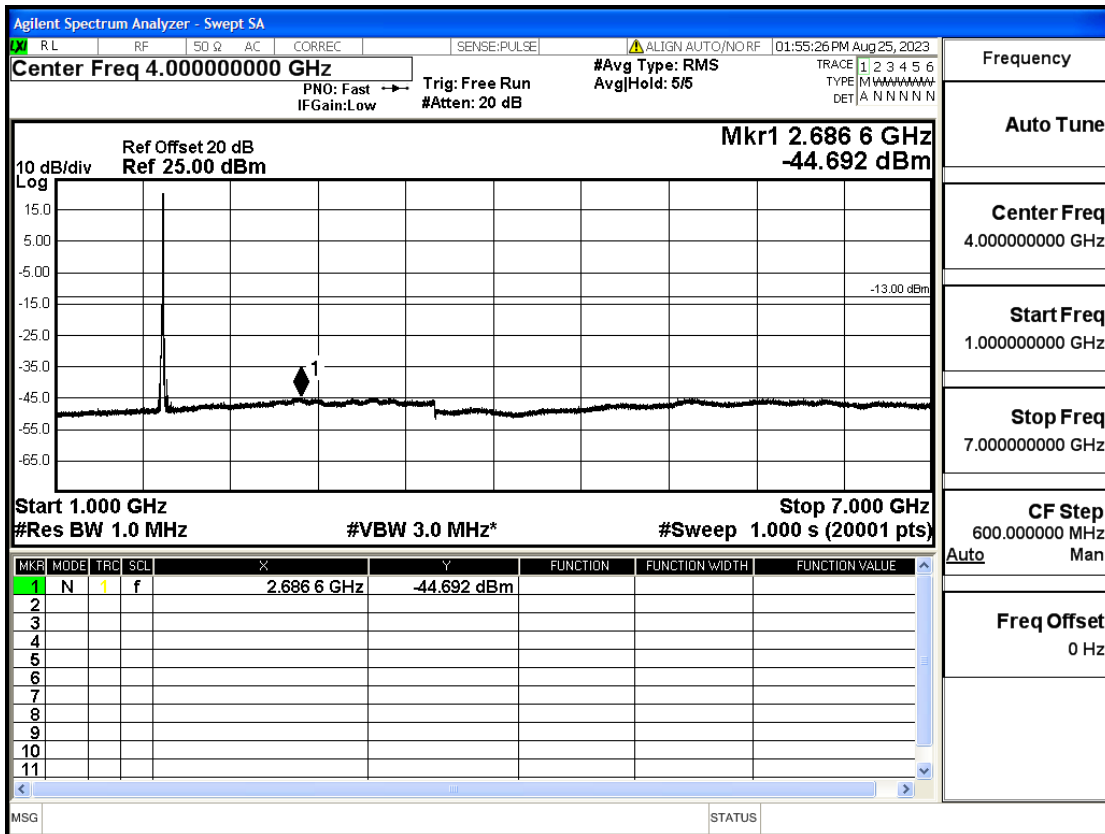

OB4-15-1732.5-QPSK-1#LOW@1GHz-7GHz@Pass

OB4-15-1732.5-QPSK-1#LOW@7GHz-13.6GHz@Pass

OB4-15-1732.5-QPSK-1#LOW@13.6GHz-20GHz@Pass

OB4-15-1732.5-QPSK-1#HIGH@30mHz-1GHz@Pass

OB4-15-1732.5-QPSK-1#HIGH@1GHz-7GHz@Pass