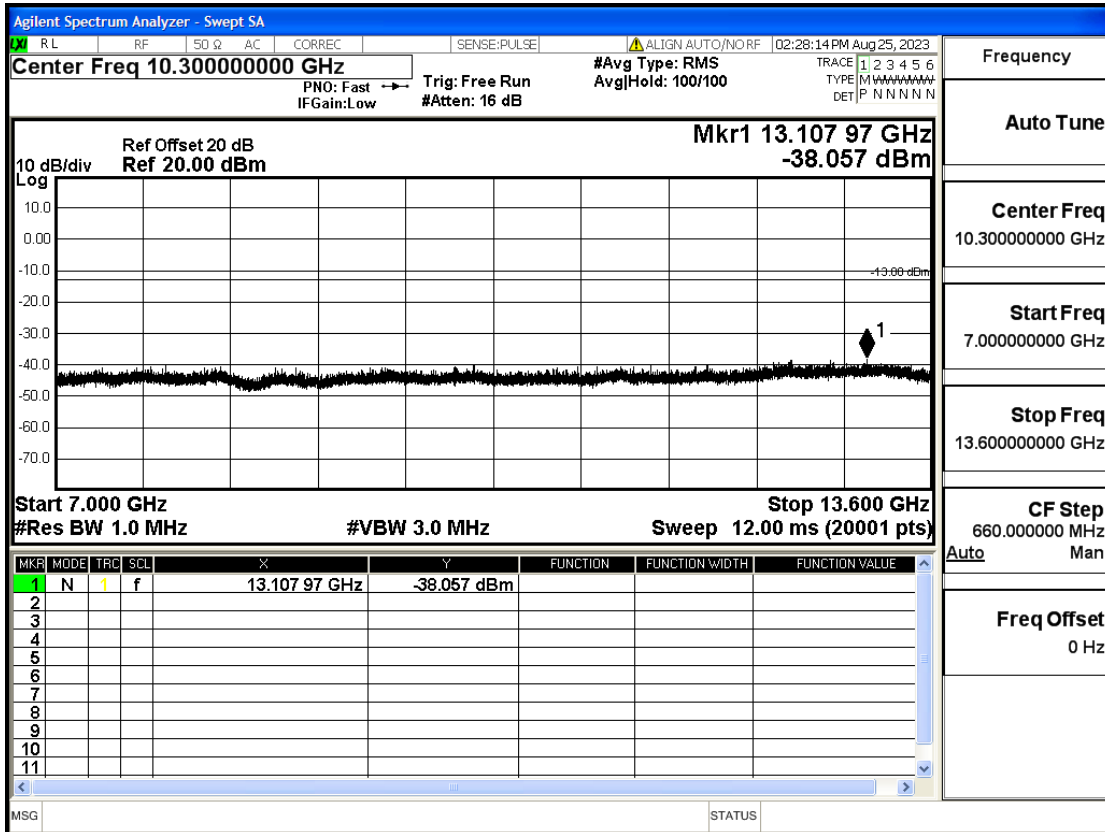

OB4-20-1732.5-QPSK-100#LOW@7GHz-13.6GHz@Pass