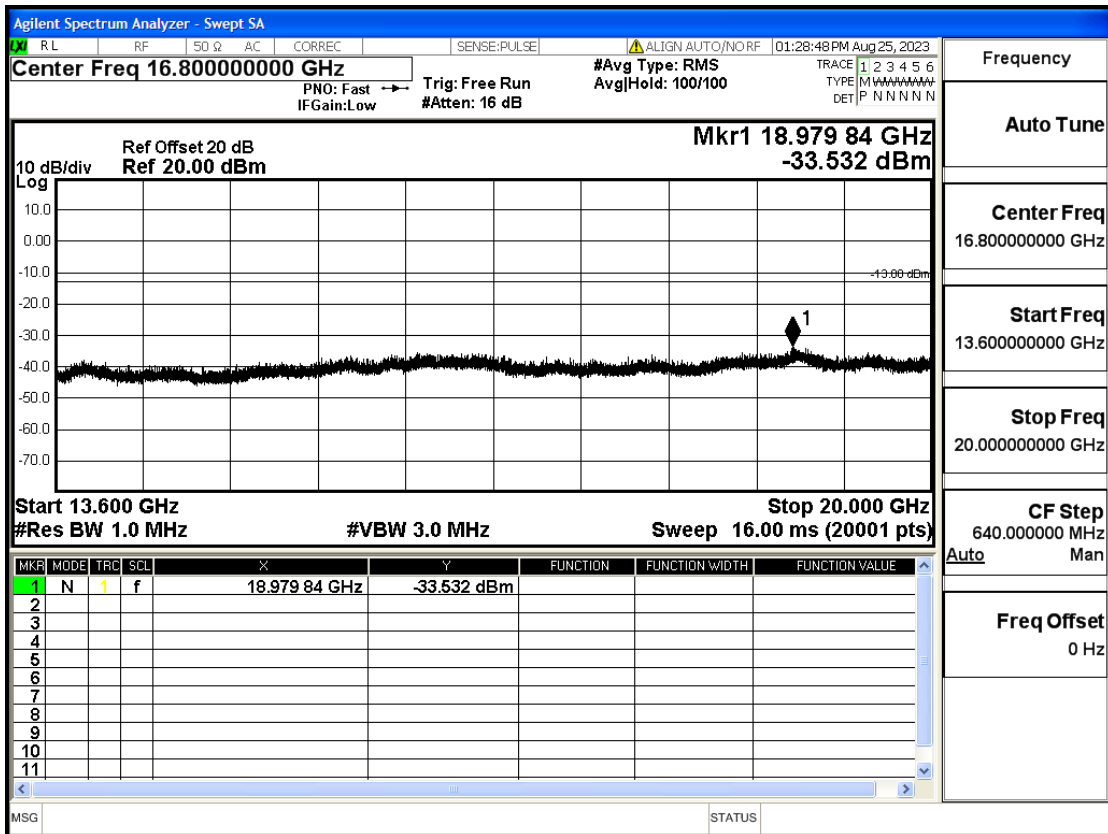

OB4-10-1715-QPSK-50#LOW@30mHz-1GHz@Pass

OB4-10-1715-QPSK-50#LOW@1GHz-7GHz@Pass

OB4-10-1715-QPSK-50#LOW@7GHz-13.6GHz@Pass

OB4-10-1715-QPSK-50#LOW@13.6GHz-20GHz@Pass

OB4-10-1715-QPSK-1#LOW@30mHz-1GHz@Pass

OB4-10-1715-QPSK-1#LOW@1GHz-7GHz@Pass