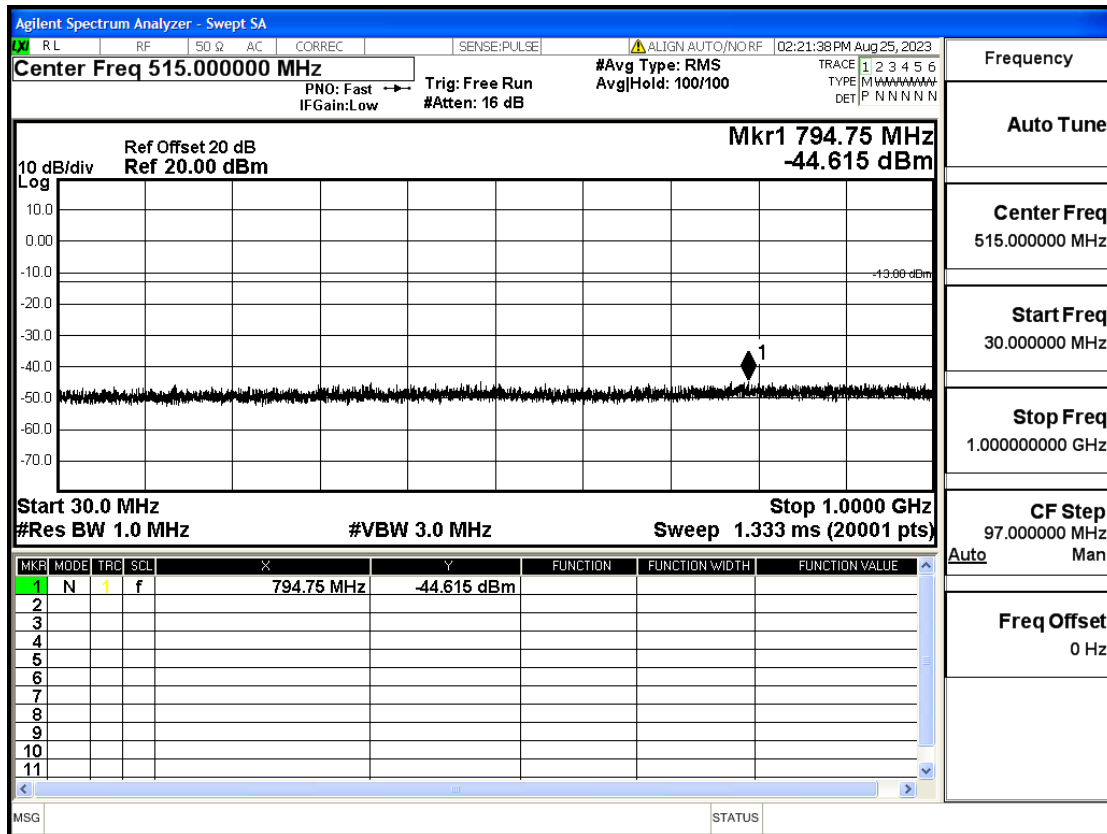

OB4-15-1747.5-QPSK-1#HIGH@30mHz-1GHz@Pass

OB4-15-1747.5-QPSK-1#HIGH@1GHz-7GHz@Pass

OB4-15-1747.5-QPSK-1#HIGH@7GHz-13.6GHz@Pass

OB4-15-1747.5-QPSK-1#HIGH@13.6GHz-20GHz@Pass

OB4-20-1720-QPSK-100#LOW@30mHz-1GHz@Pass