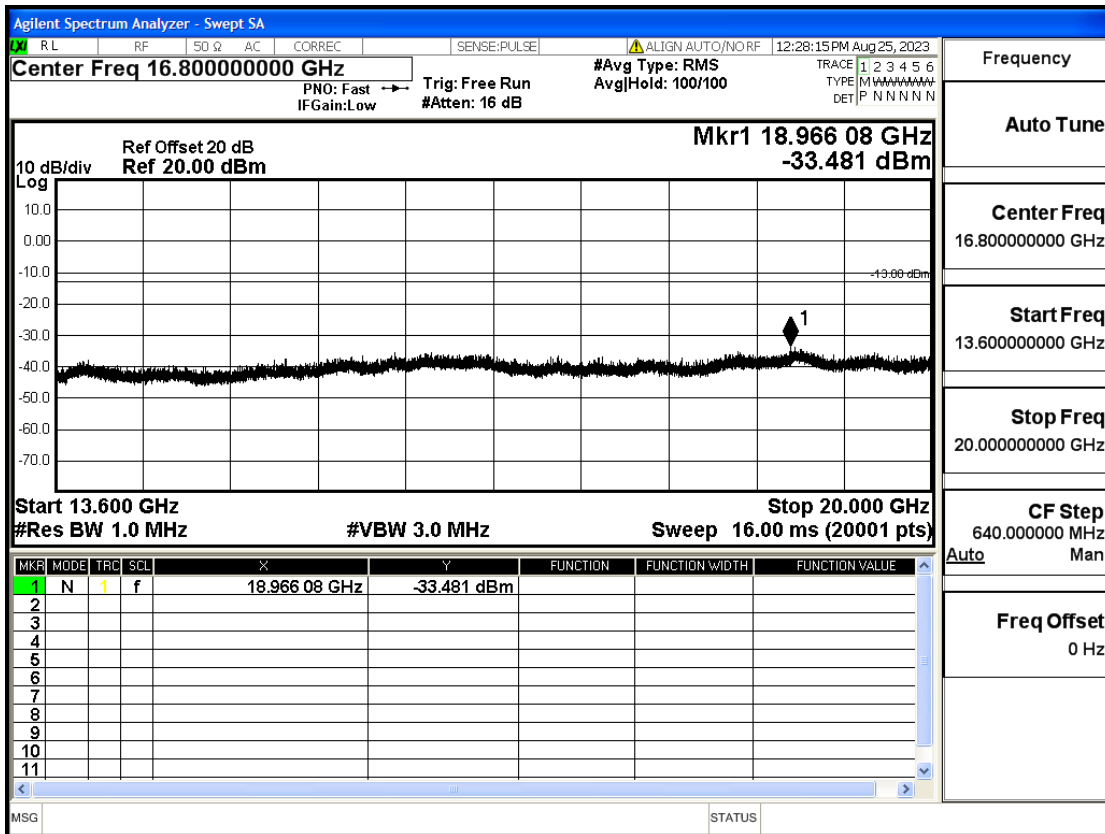

OB4-1.4-1754.3-QPSK-6#LOW@13.6GHz-20GHz@Pass