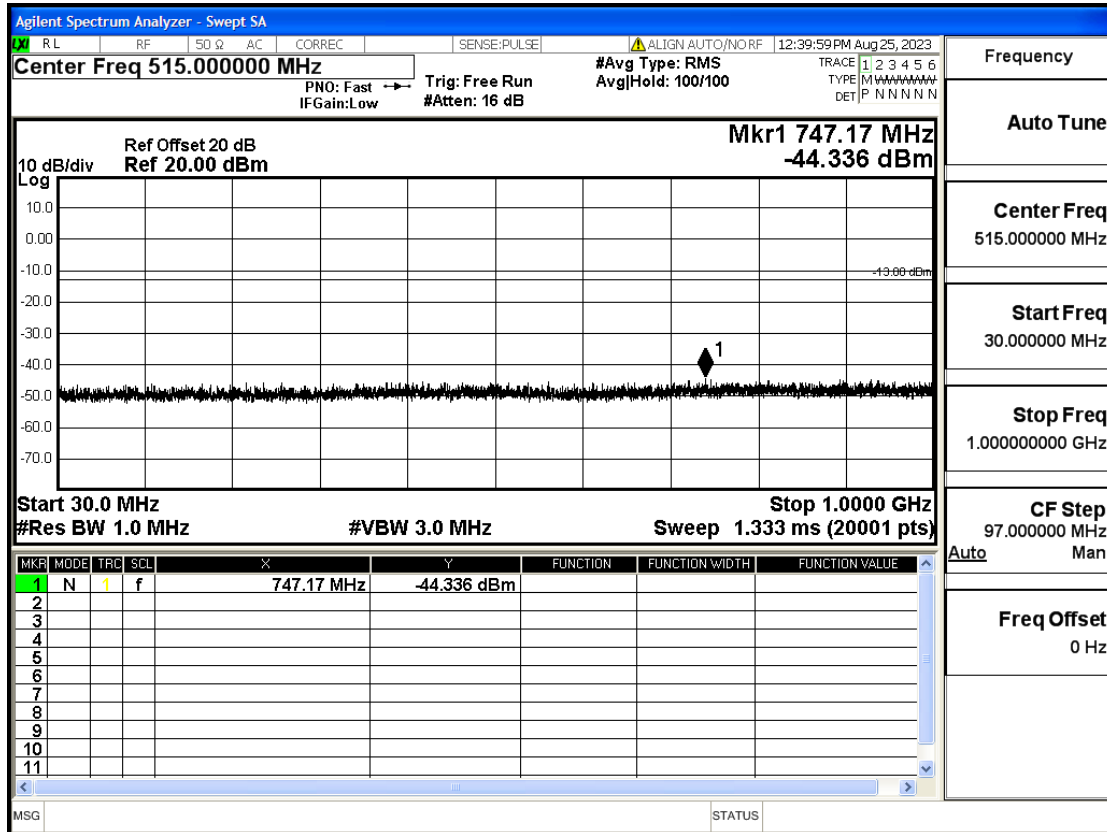

OB4-3-1711.5-QPSK-1#HIGH@7GHz-13.6GHz@Pass

OB4-3-1711.5-QPSK-1#HIGH@13.6GHz-20GHz@Pass

OB4-3-1732.5-QPSK-15#LOW@7GHz-13.6GHz@Pass

OB4-3-1732.5-QPSK-15#LOW@13.6GHz-20GHz@Pass

OB4-3-1732.5-QPSK-1#LOW@30mHz-1GHz@Pass