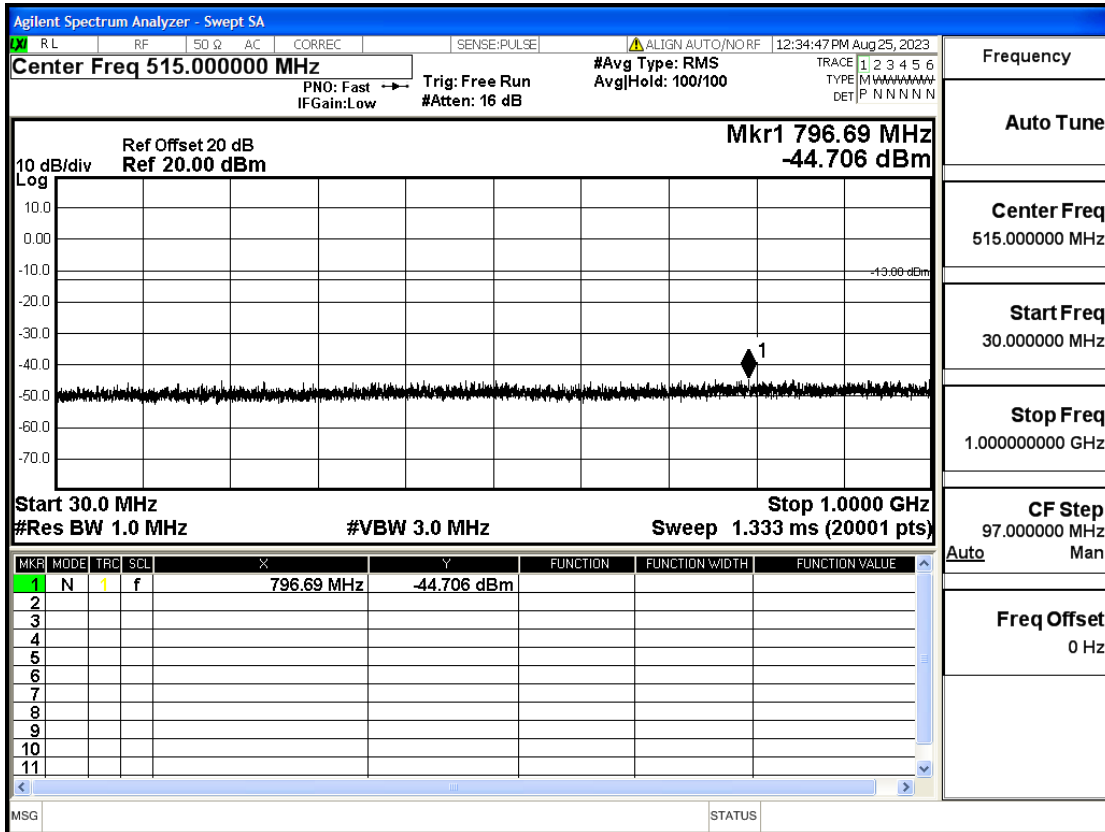

OB4-3-1711.5-QPSK-15#LOW@30mHz-1GHz@Pass

OB4-3-1711.5-QPSK-15#LOW@1GHz-7GHz@Pass

OB4-3-1711.5-QPSK-15#LOW@7GHz-13.6GHz@Pass

OB4-3-1711.5-QPSK-15#LOW@13.6GHz-20GHz@Pass

OB4-3-1711.5-QPSK-1#LOW@30mHz-1GHz@Pass