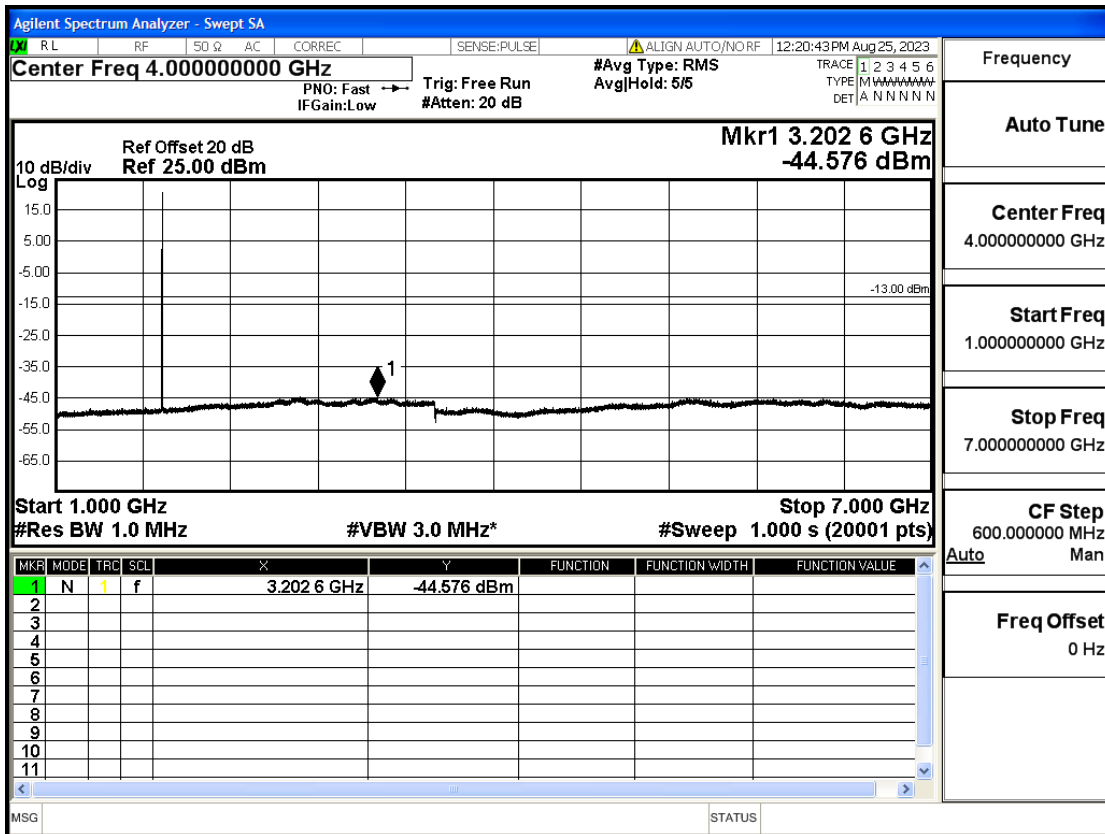

OB4-1.4-1732.5-QPSK-1#HIGH@1GHz-7GHz@Pass