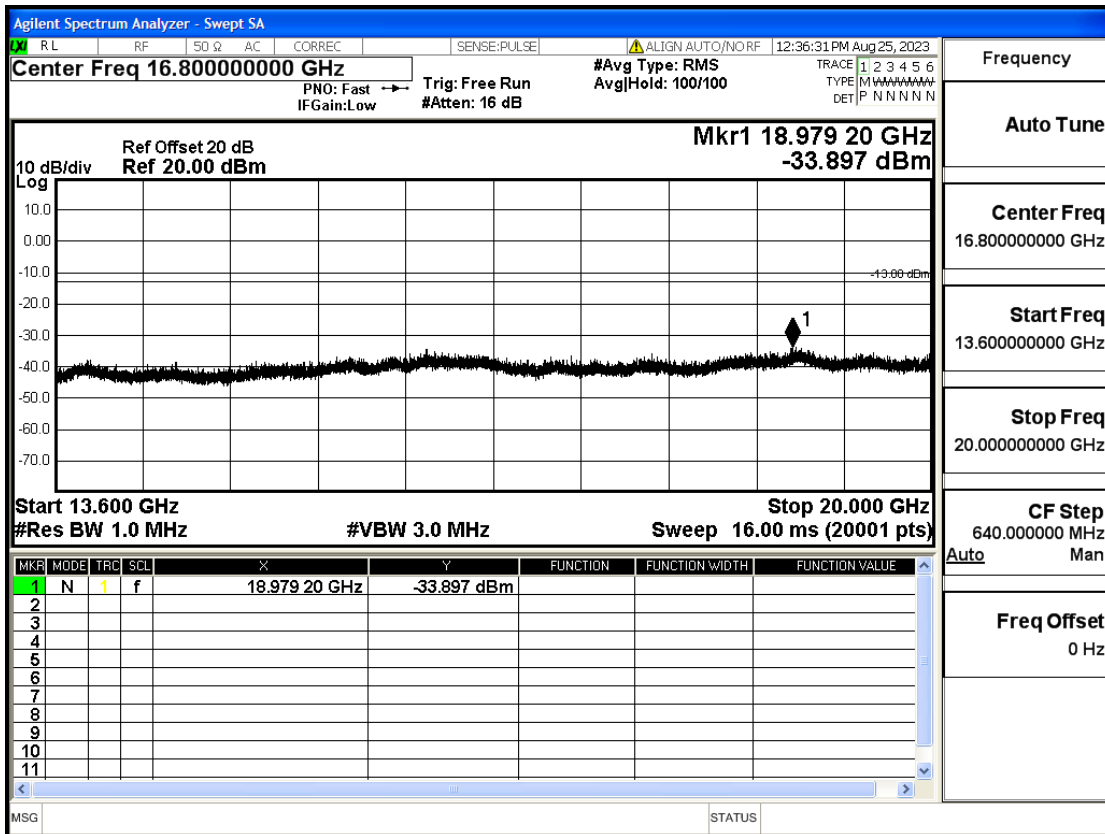

OB4-3-1711.5-QPSK-1#HIGH@13.6GHz-20GHz@Pass