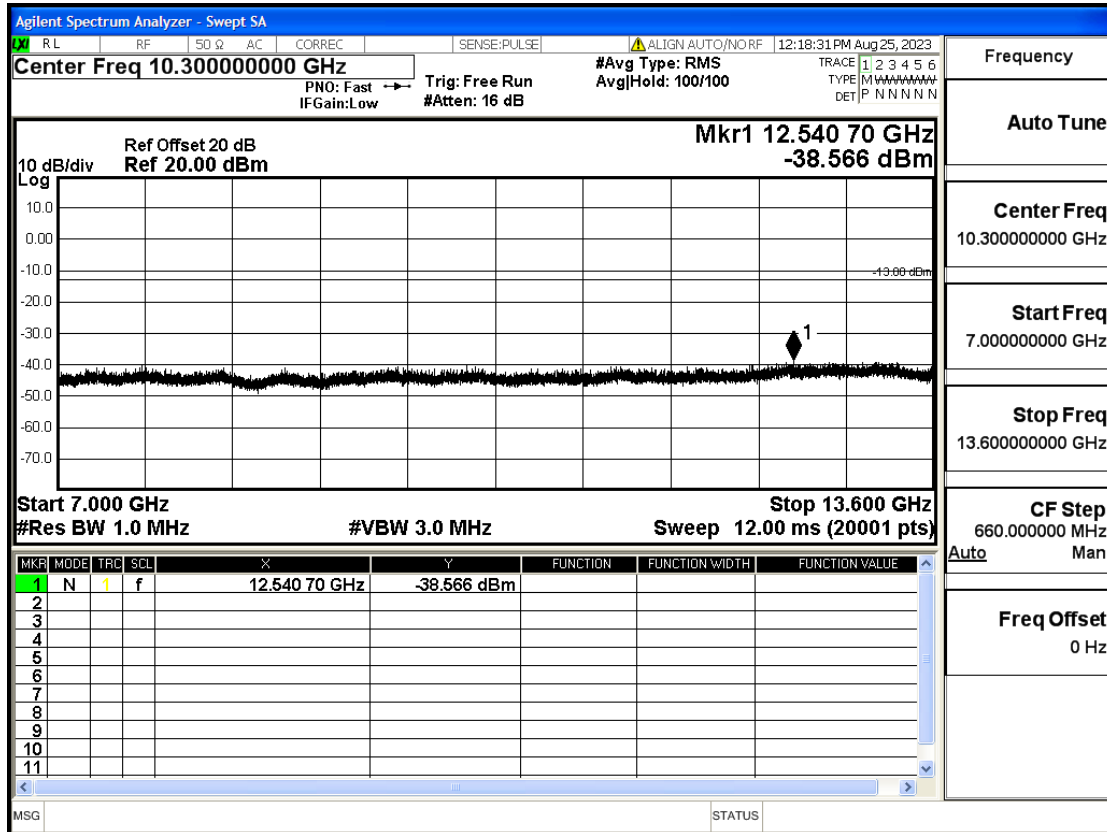

OB4-1.4-1710.7-QPSK-1#HIGH@7GHz-13.6GHz@Pass

OB4-1.4-1710.7-QPSK-1#HIGH@13.6GHz-20GHz@Pass

OB4-1.4-1732.5-QPSK-6#LOW@30mHz-1GHz@Pass

OB4-1.4-1732.5-QPSK-6#LOW@1GHz-7GHz@Pass

OB4-1.4-1732.5-QPSK-6#LOW@7GHz-13.6GHz@Pass