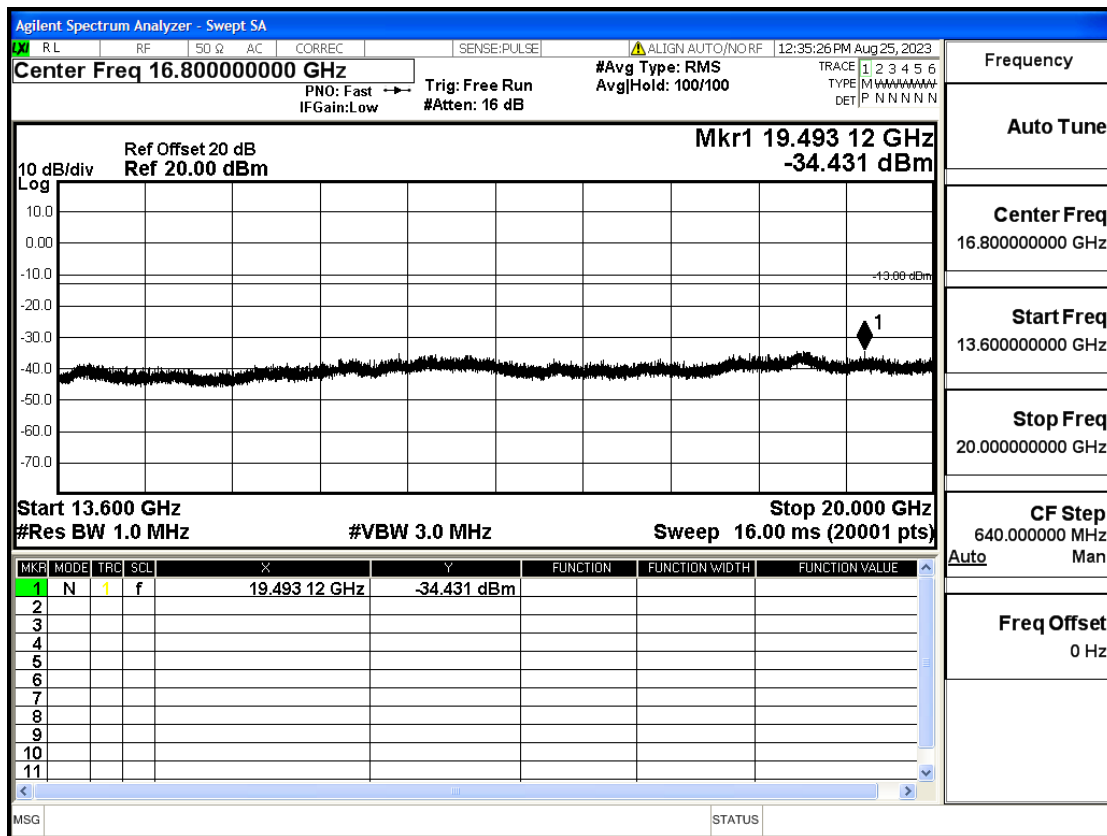

OB4-3-1711.5-QPSK-1#LOW@13.6GHz-20GHz@Pass