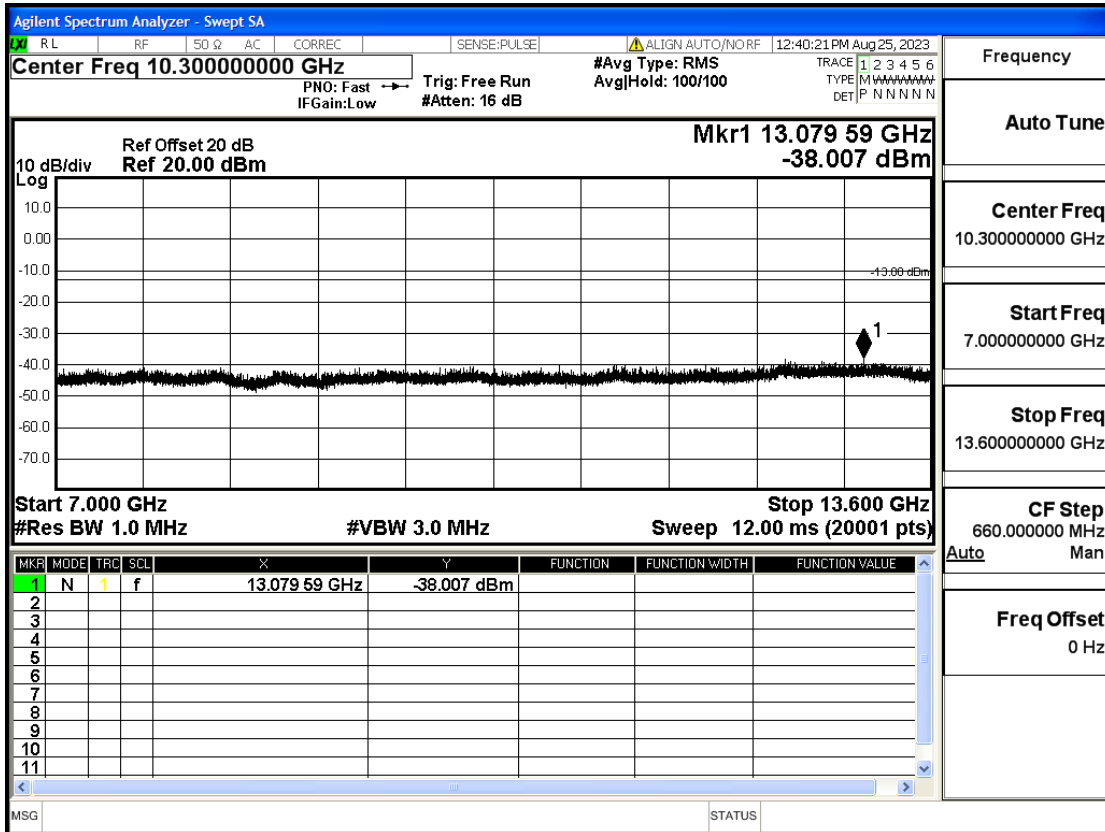

OB4-3-1732.5-QPSK-1#LOW@7GHz-13.6GHz@Pass