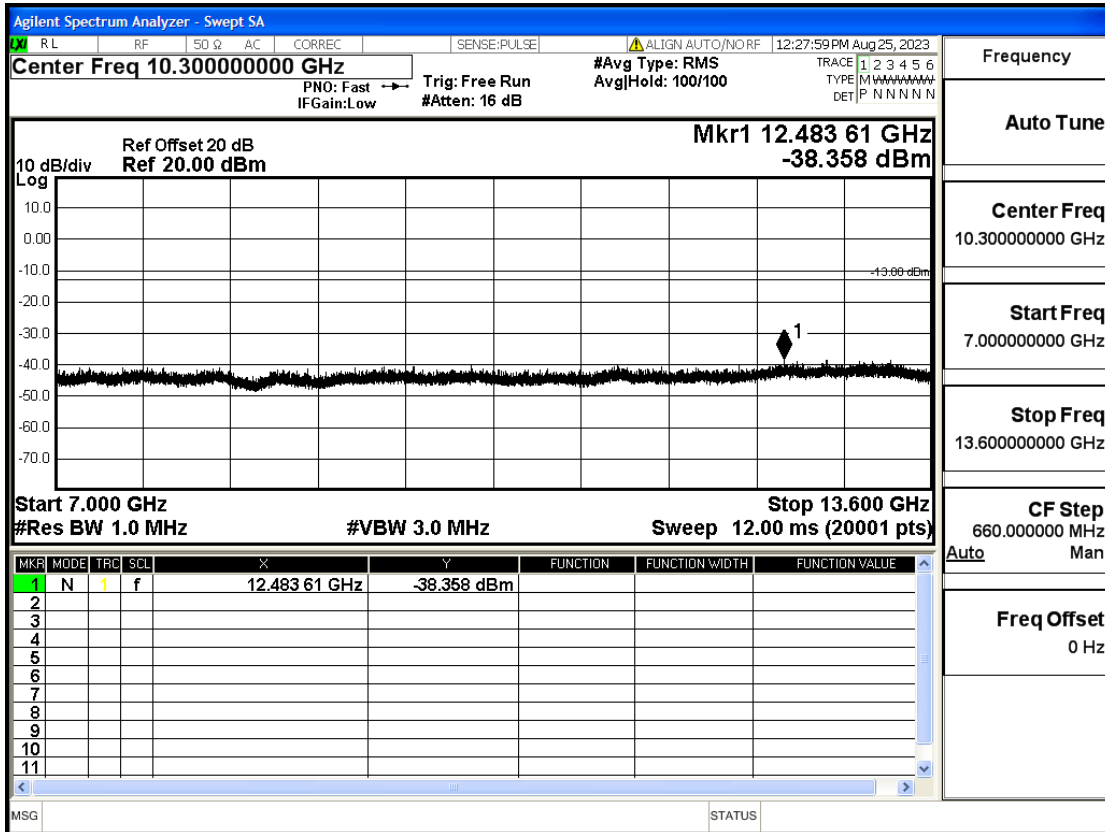

OB4-1.4-1732.5-QPSK-1#HIGH@30mHz-1GHz@Pass

OB4-1.4-1732.5-QPSK-1#HIGH@1GHz-7GHz@Pass

OB4-1.4-1732.5-QPSK-1#HIGH@7GHz-13.6GHz@Pass

OB4-1.4-1732.5-QPSK-1#HIGH@13.6GHz-20GHz@Pass

OB4-1.4-1754.3-QPSK-6#LOW@7GHz-13.6GHz@Pass