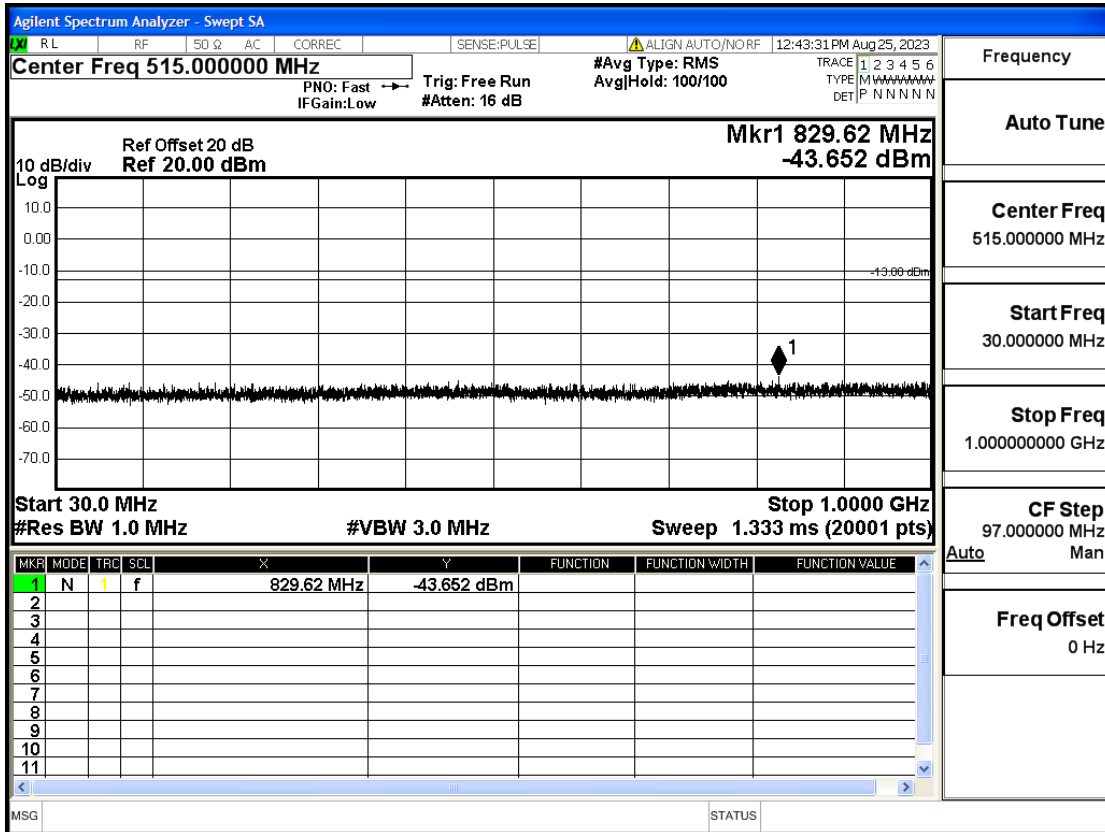

OB4-3-1753.5-QPSK-15#LOW@30mHz-1GHz@Pass