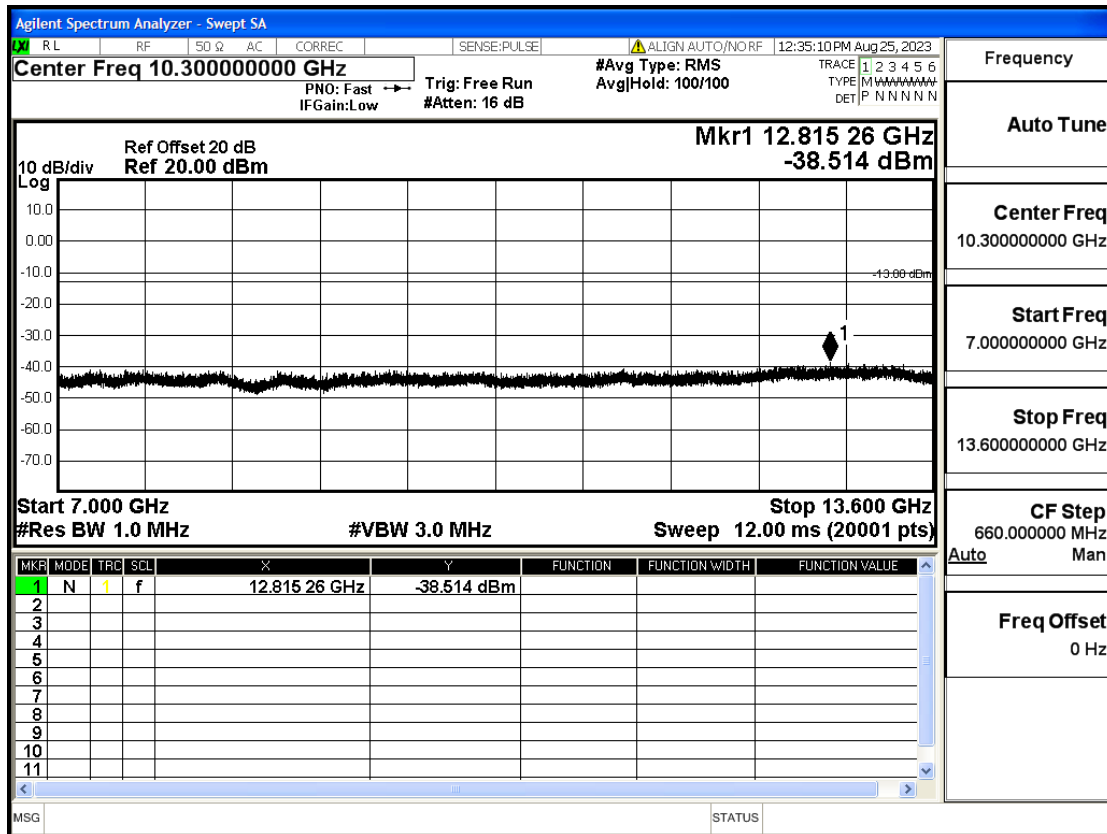

OB4-3-1711.5-QPSK-1#LOW@7GHz-13.6GHz@Pass