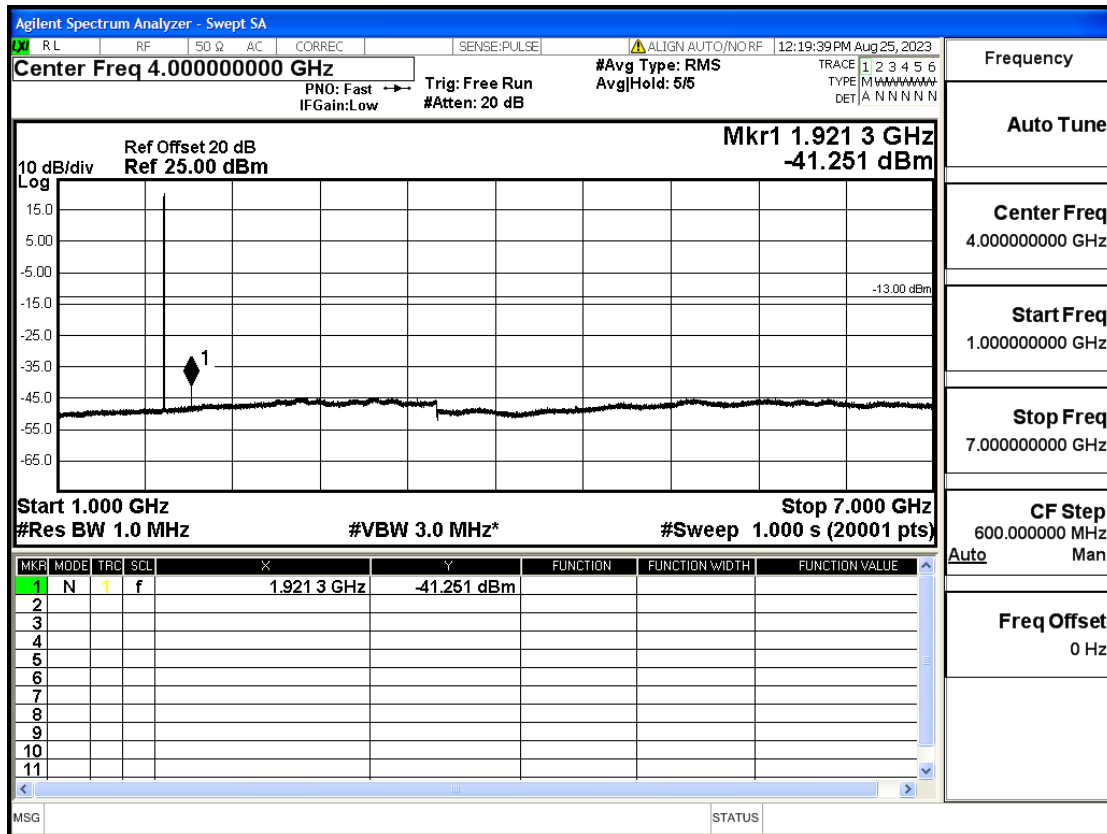

OB4-1.4-1732.5-QPSK-1#LOW@1GHz-7GHz@Pass