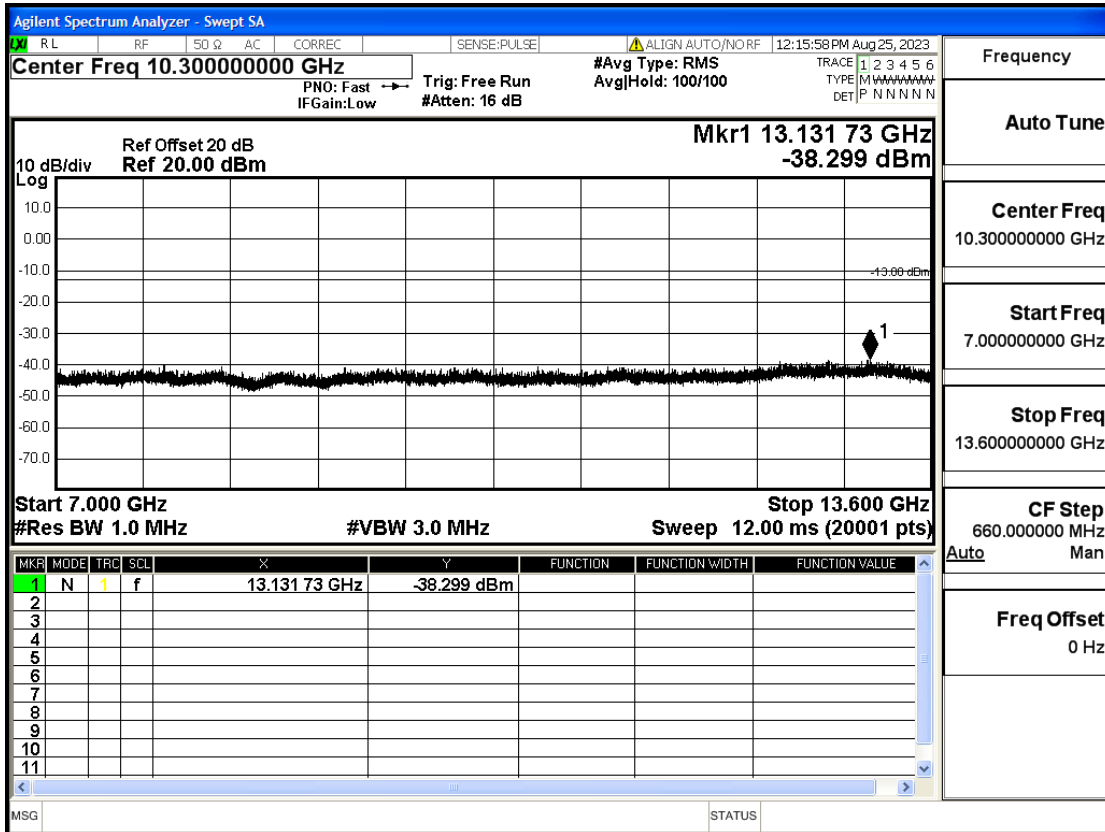

OB4-1.4-1710.7-QPSK-1#HIGH@7GHz-13.6GHz@Pass