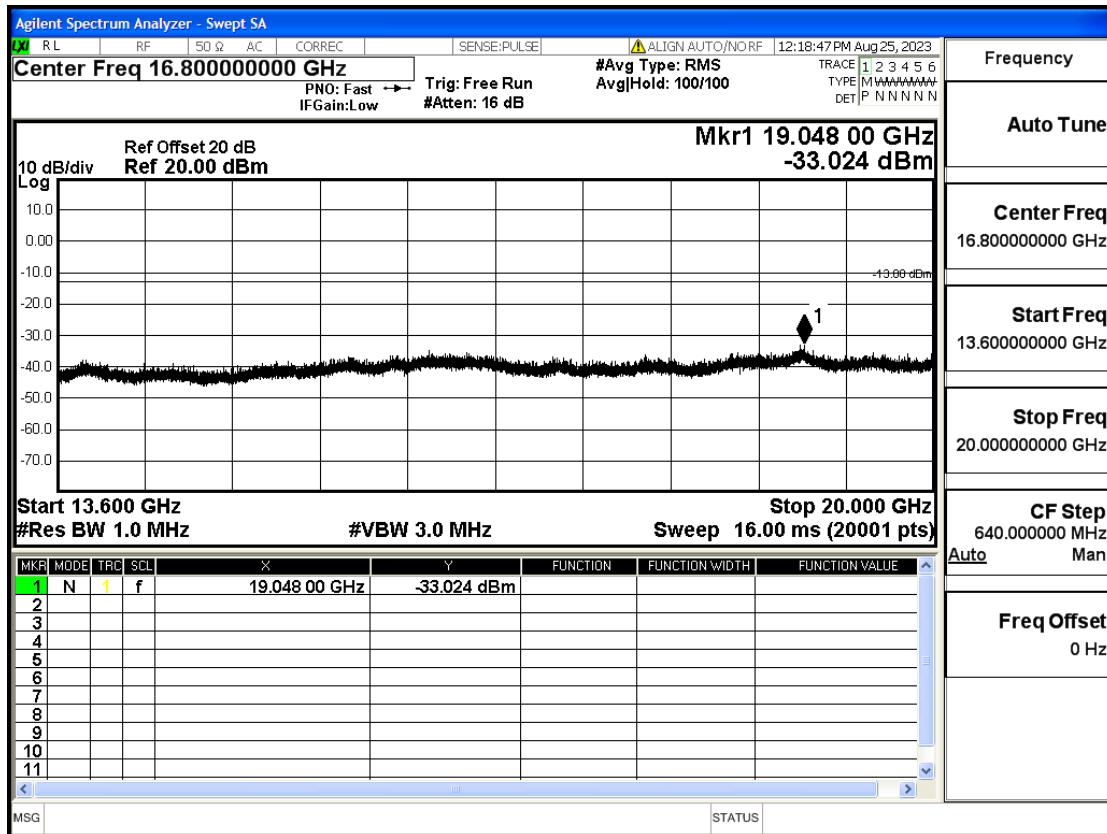

OB4-1.4-1732.5-QPSK-6#LOW@13.6GHz-20GHz@Pass