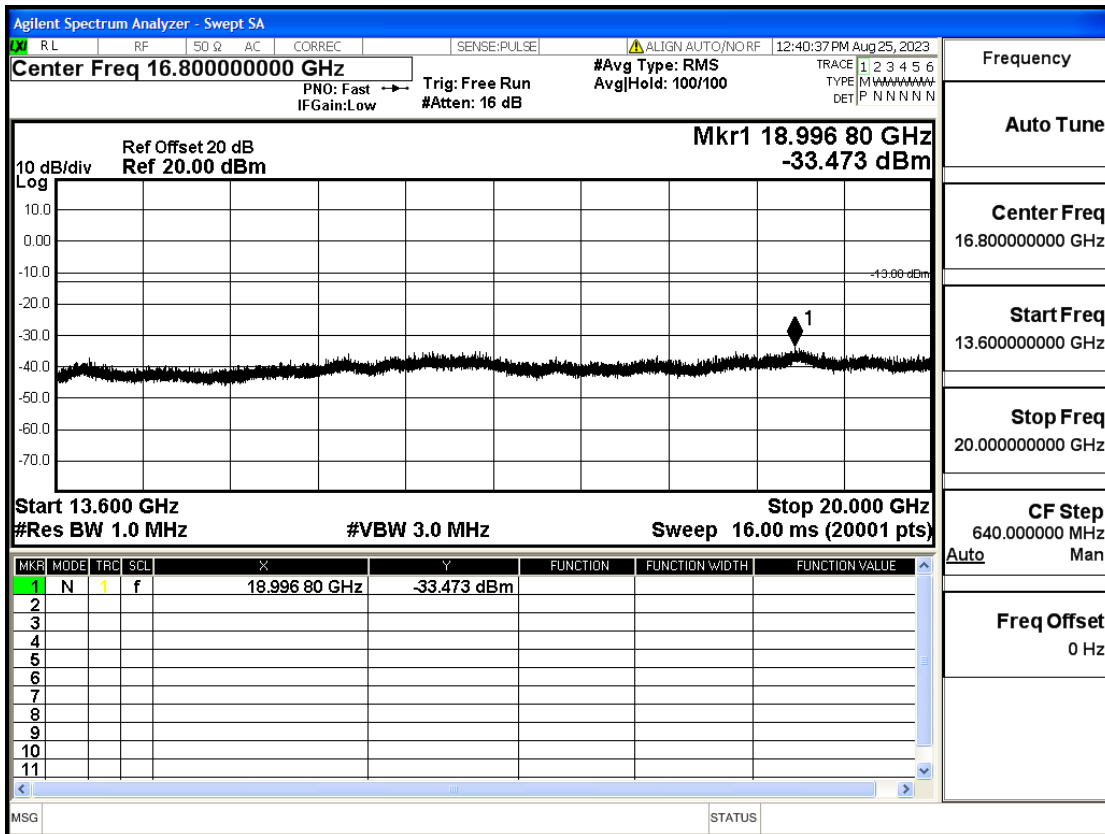

OB4-3-1732.5-QPSK-1#LOW@13.6GHz-20GHz@Pass