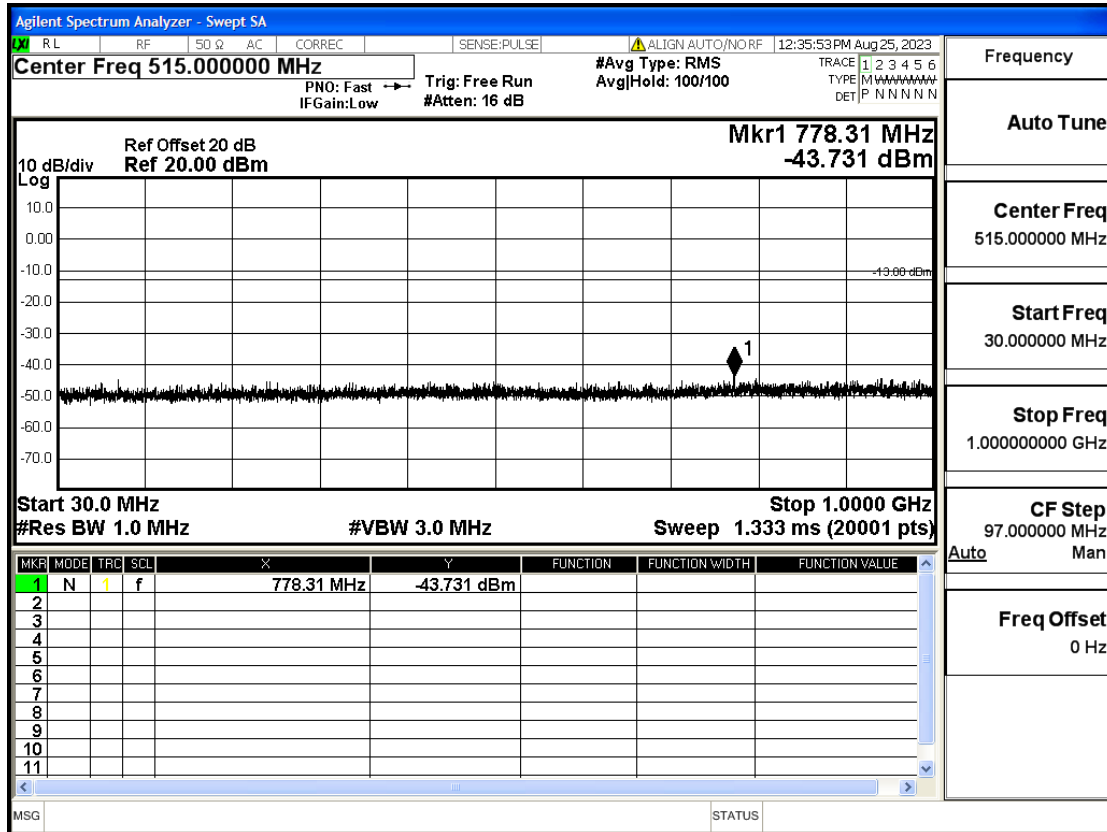

OB4-3-1711.5-QPSK-1#LOW@1GHz-7GHz@Pass

OB4-3-1711.5-QPSK-1#LOW@7GHz-13.6GHz@Pass

OB4-3-1711.5-QPSK-1#LOW@13.6GHz-20GHz@Pass

OB4-3-1711.5-QPSK-1#HIGH@30mHz-1GHz@Pass

OB4-3-1711.5-QPSK-1#HIGH@1GHz-7GHz@Pass