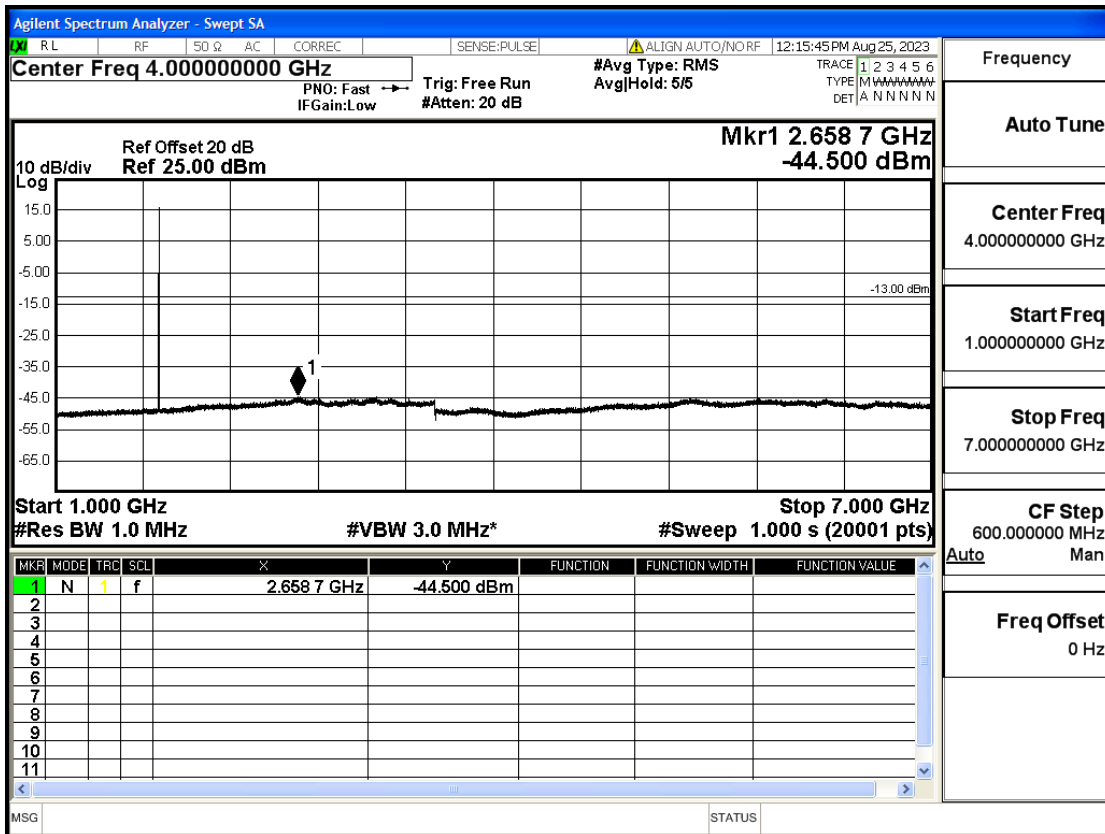

OB4-1.4-1710.7-QPSK-1#LOW@1GHz-7GHz@Pass

OB4-1.4-1710.7-QPSK-1#LOW@7GHz-13.6GHz@Pass

OB4-1.4-1710.7-QPSK-1#LOW@13.6GHz-20GHz@Pass

OB4-1.4-1710.7-QPSK-1#HIGH@30mHz-1GHz@Pass

OB4-1.4-1710.7-QPSK-1#HIGH@1GHz-7GHz@Pass