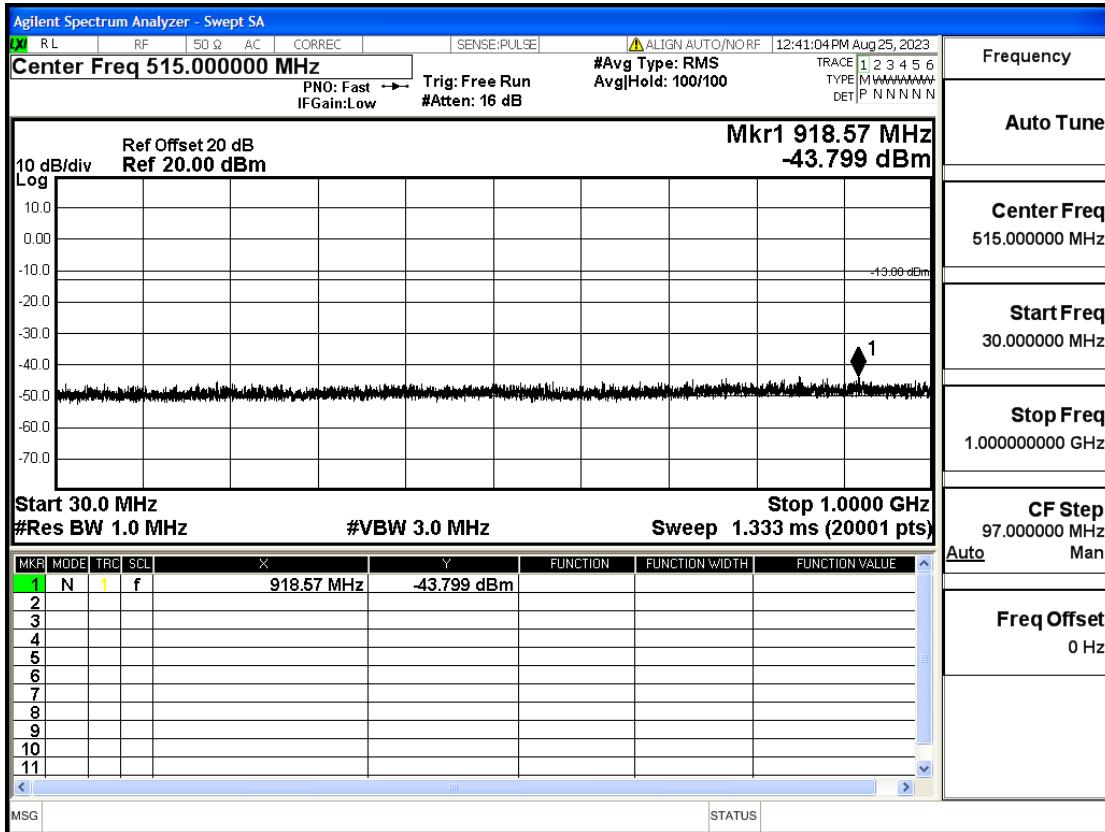

OB4-3-1732.5-QPSK-1#LOW@1GHz-7GHz@Pass

OB4-3-1732.5-QPSK-1#LOW@7GHz-13.6GHz@Pass

OB4-3-1732.5-QPSK-1#LOW@13.6GHz-20GHz@Pass

OB4-3-1732.5-QPSK-1#HIGH@30mHz-1GHz@Pass

OB4-3-1732.5-QPSK-1#HIGH@1GHz-7GHz@Pass