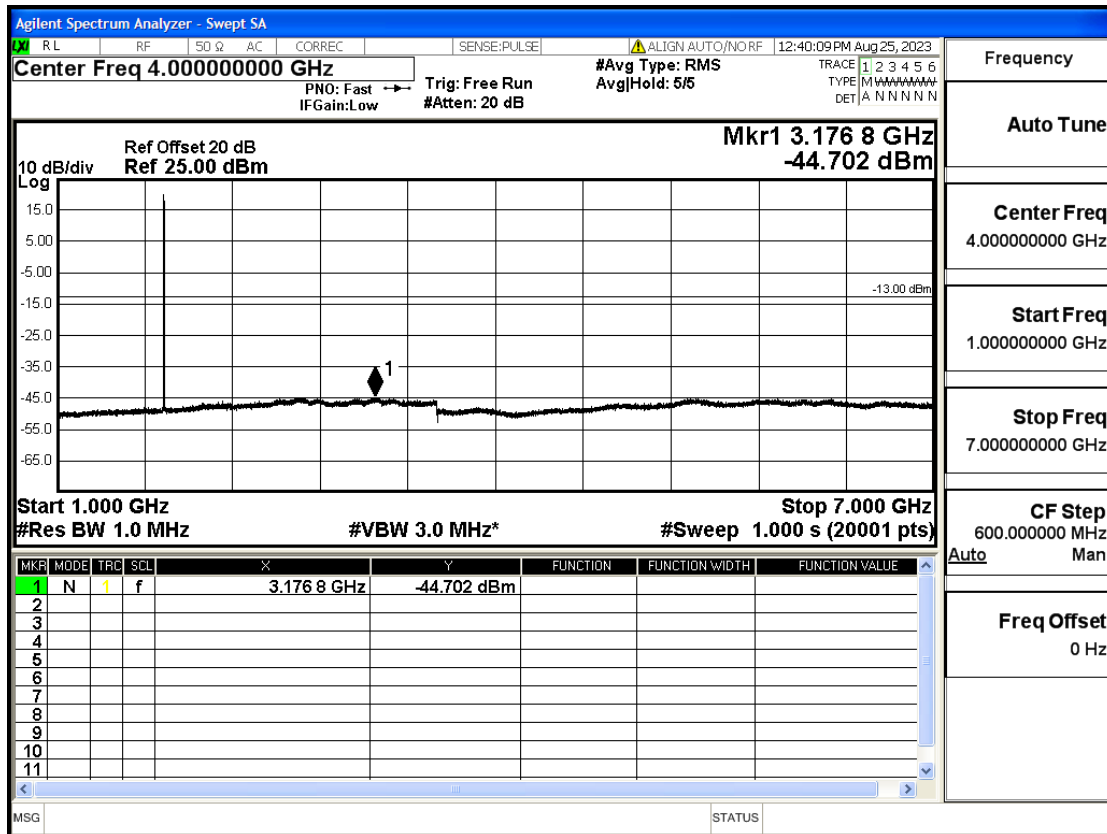

OB4-3-1732.5-QPSK-1#LOW@1GHz-7GHz@Pass