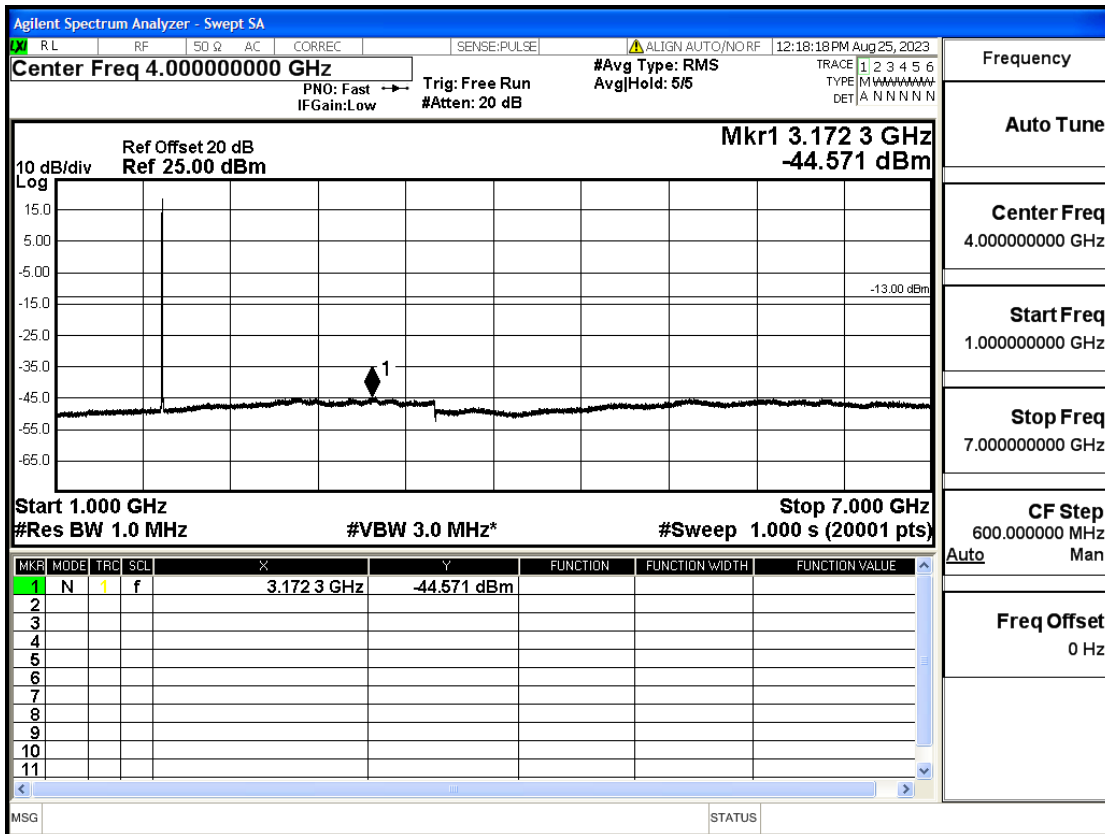

OB4-1.4-1710.7-QPSK-1#HIGH@7GHz-13.6GHz@Pass

OB4-1.4-1710.7-QPSK-1#HIGH@13.6GHz-20GHz@Pass

OB4-1.4-1732.5-QPSK-6#LOW@30mHz-1GHz@Pass

OB4-1.4-1732.5-QPSK-6#LOW@1GHz-7GHz@Pass

OB4-1.4-1732.5-QPSK-6#LOW@7GHz-13.6GHz@Pass