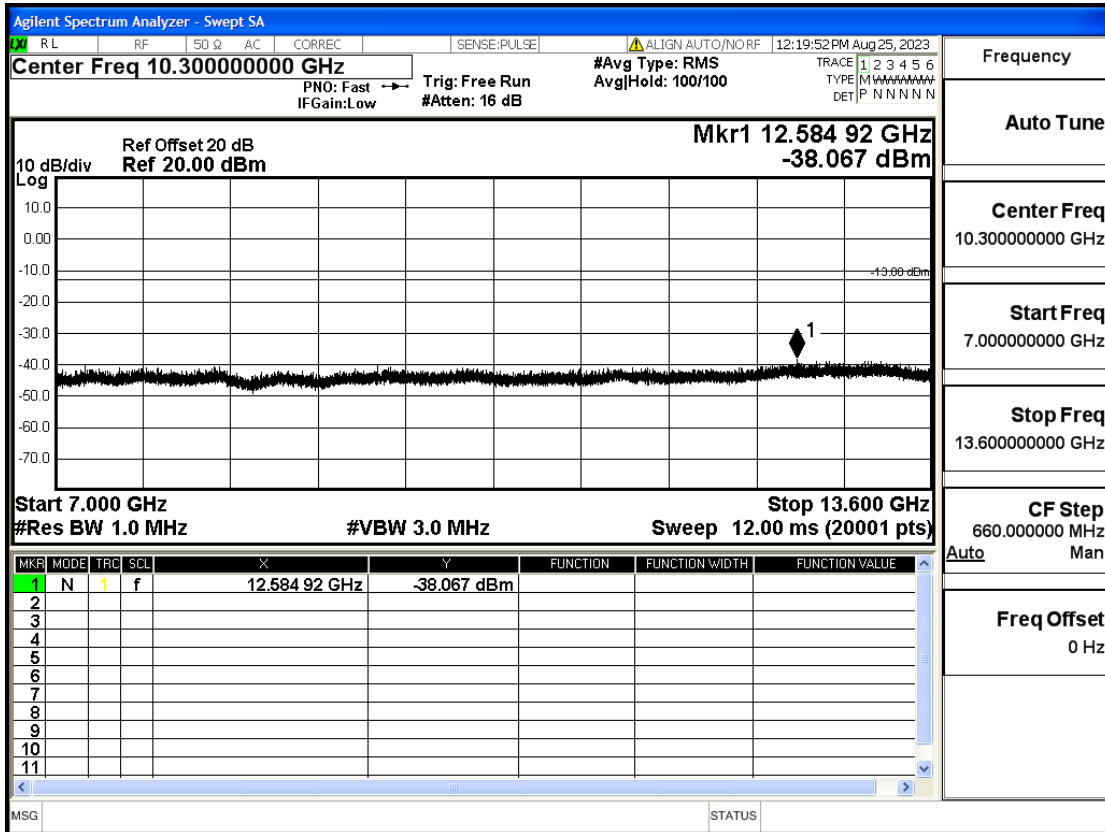

OB4-1.4-1732.5-QPSK-6#LOW@13.6GHz-20GHz@Pass

OB4-1.4-1732.5-QPSK-1#LOW@30mHz-1GHz@Pass

OB4-1.4-1732.5-QPSK-1#LOW@1GHz-7GHz@Pass

OB4-1.4-1732.5-QPSK-1#LOW@7GHz-13.6GHz@Pass

OB4-1.4-1732.5-QPSK-1#LOW@13.6GHz-20GHz@Pass