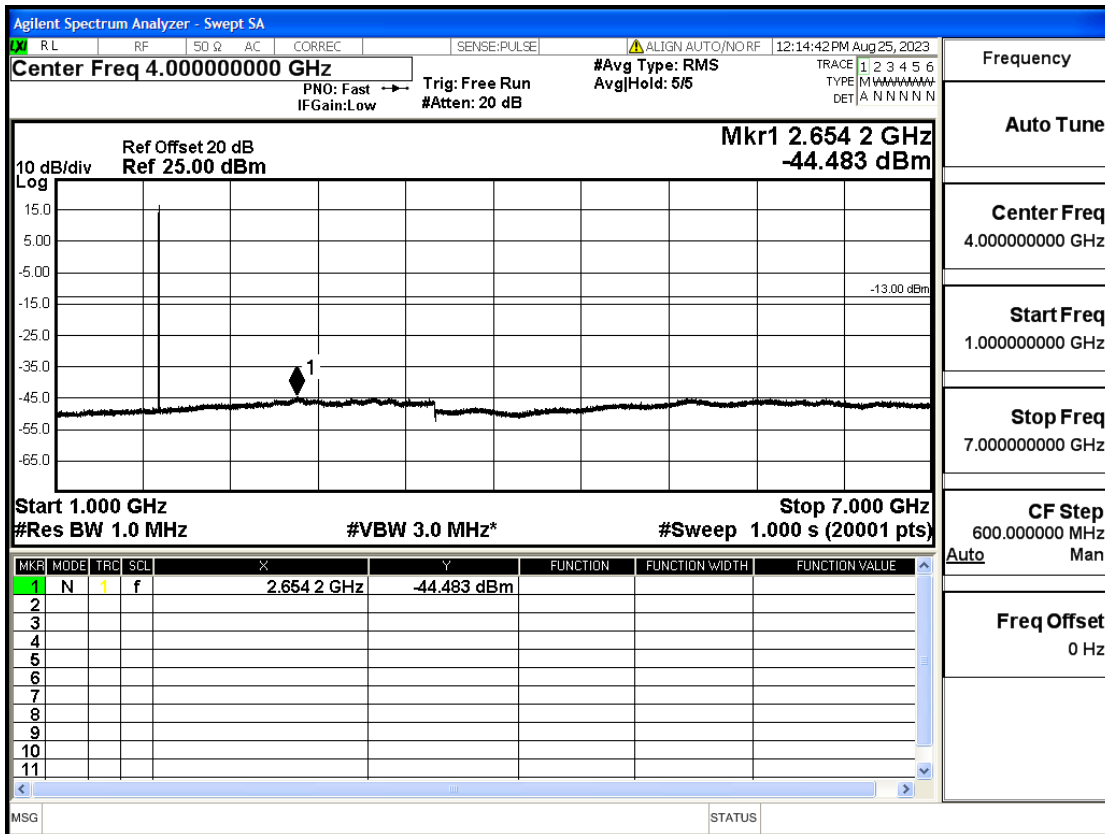

OB4-1.4-1710.7-QPSK-1#LOW@1GHz-7GHz@Pass