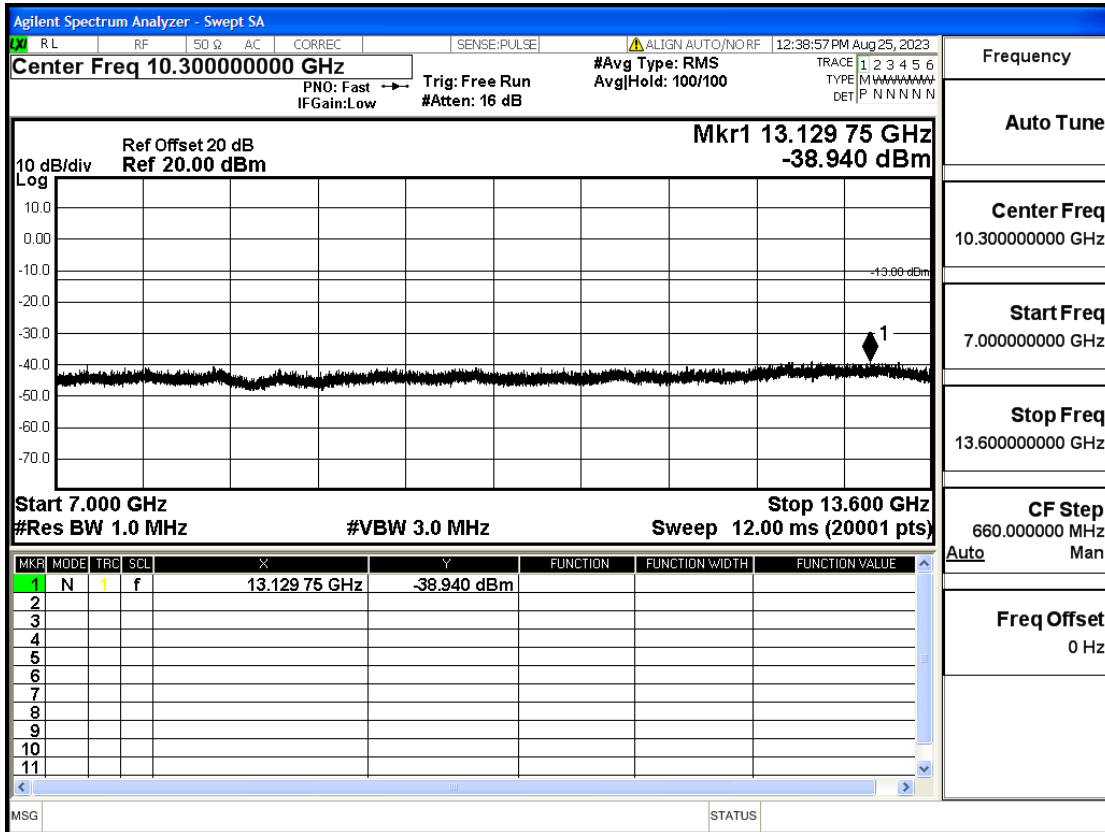

OB4-3-1732.5-QPSK-15#LOW@7GHz-13.6GHz@Pass