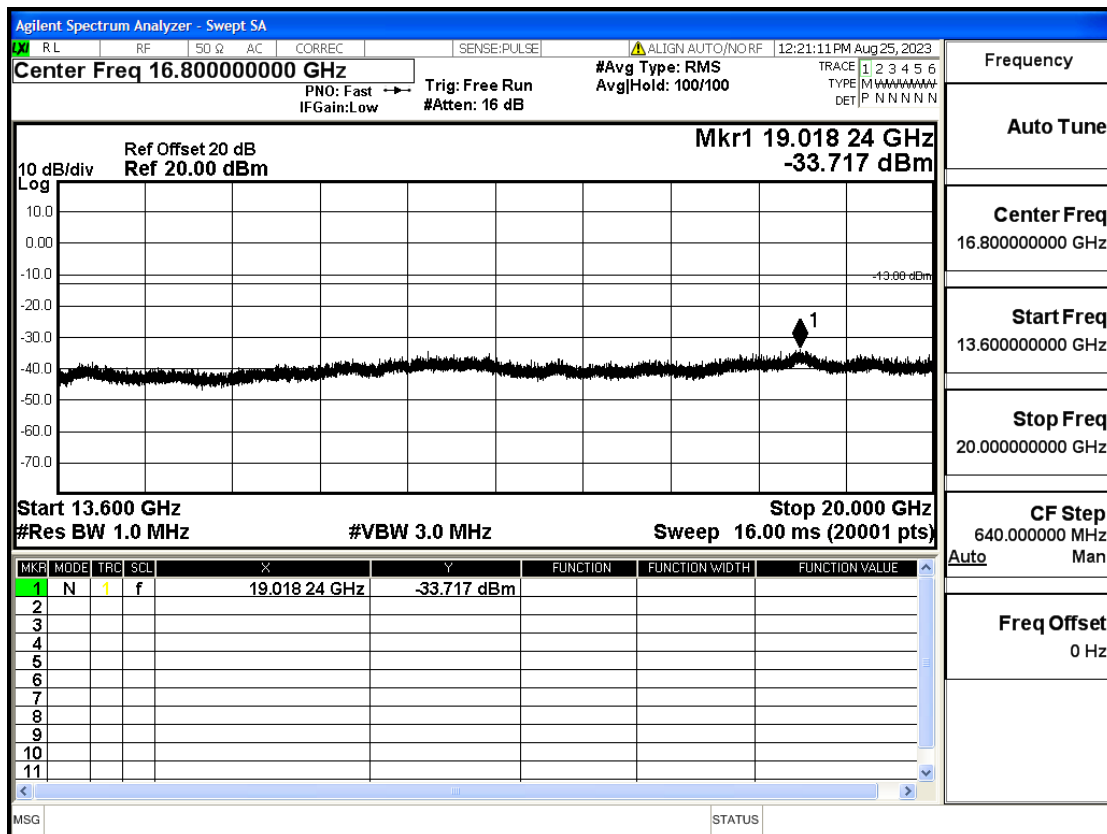

OB4-1.4-1732.5-QPSK-1#HIGH@30mHz-1GHz@Pass

OB4-1.4-1732.5-QPSK-1#HIGH@1GHz-7GHz@Pass

OB4-1.4-1732.5-QPSK-1#HIGH@7GHz-13.6GHz@Pass

OB4-1.4-1732.5-QPSK-1#HIGH@13.6GHz-20GHz@Pass

OB4-1.4-1754.3-QPSK-6#LOW@7GHz-13.6GHz@Pass