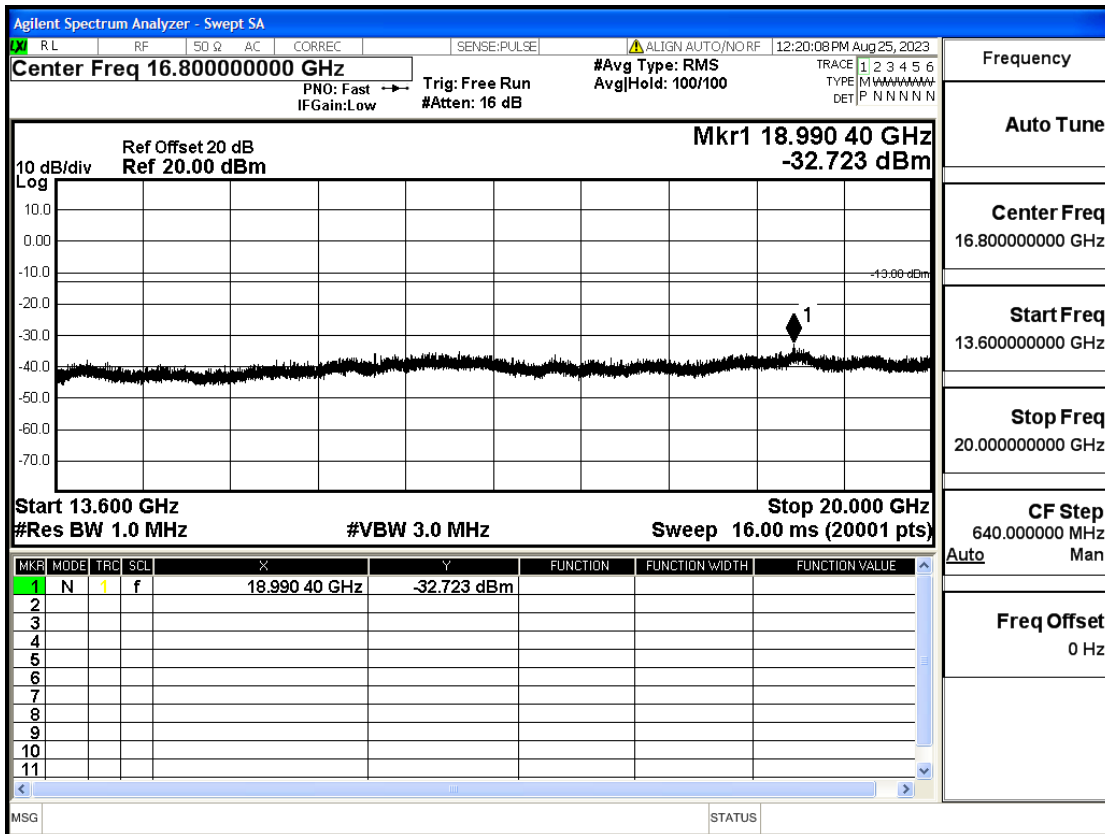

OB4-1.4-1732.5-QPSK-6#LOW@13.6GHz-20GHz@Pass

OB4-1.4-1732.5-QPSK-1#LOW@30mHz-1GHz@Pass

OB4-1.4-1732.5-QPSK-1#LOW@1GHz-7GHz@Pass

OB4-1.4-1732.5-QPSK-1#LOW@7GHz-13.6GHz@Pass

OB4-1.4-1732.5-QPSK-1#LOW@13.6GHz-20GHz@Pass