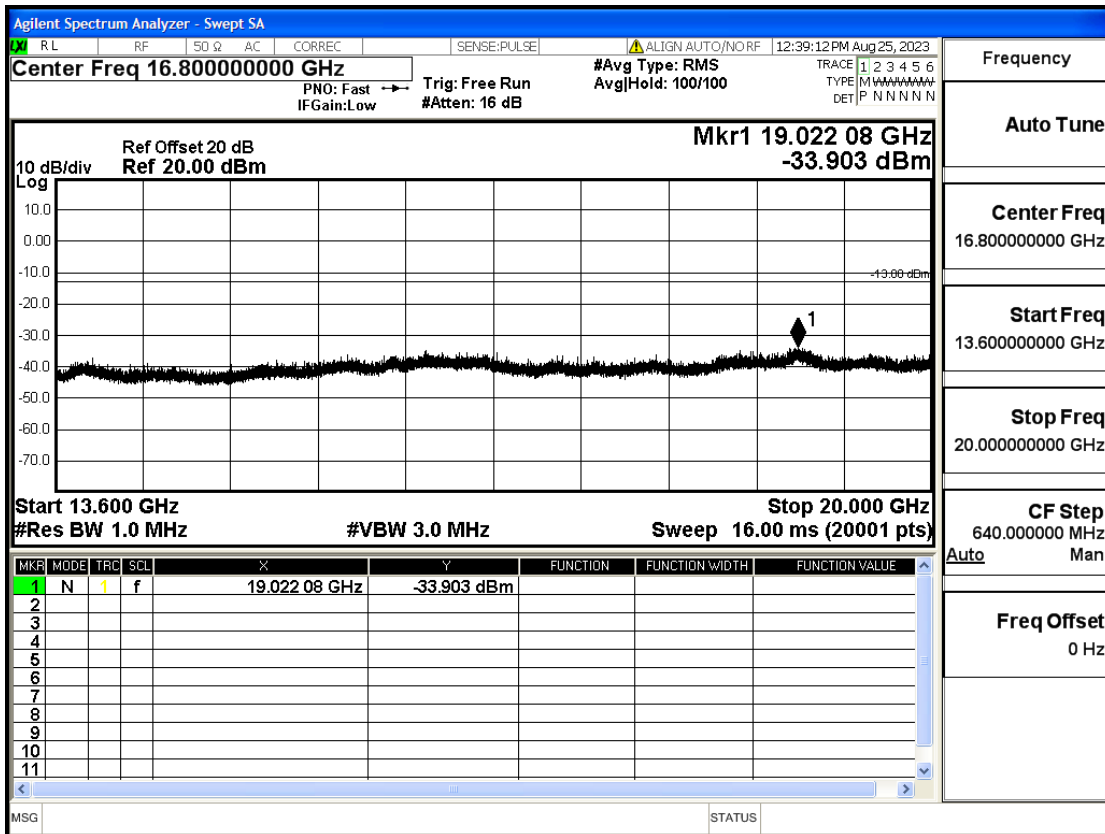

OB4-3-1711.5-QPSK-1#HIGH@7GHz-13.6GHz@Pass

OB4-3-1711.5-QPSK-1#HIGH@13.6GHz-20GHz@Pass

OB4-3-1732.5-QPSK-15#LOW@7GHz-13.6GHz@Pass

OB4-3-1732.5-QPSK-15#LOW@13.6GHz-20GHz@Pass

OB4-3-1732.5-QPSK-1#LOW@30mHz-1GHz@Pass