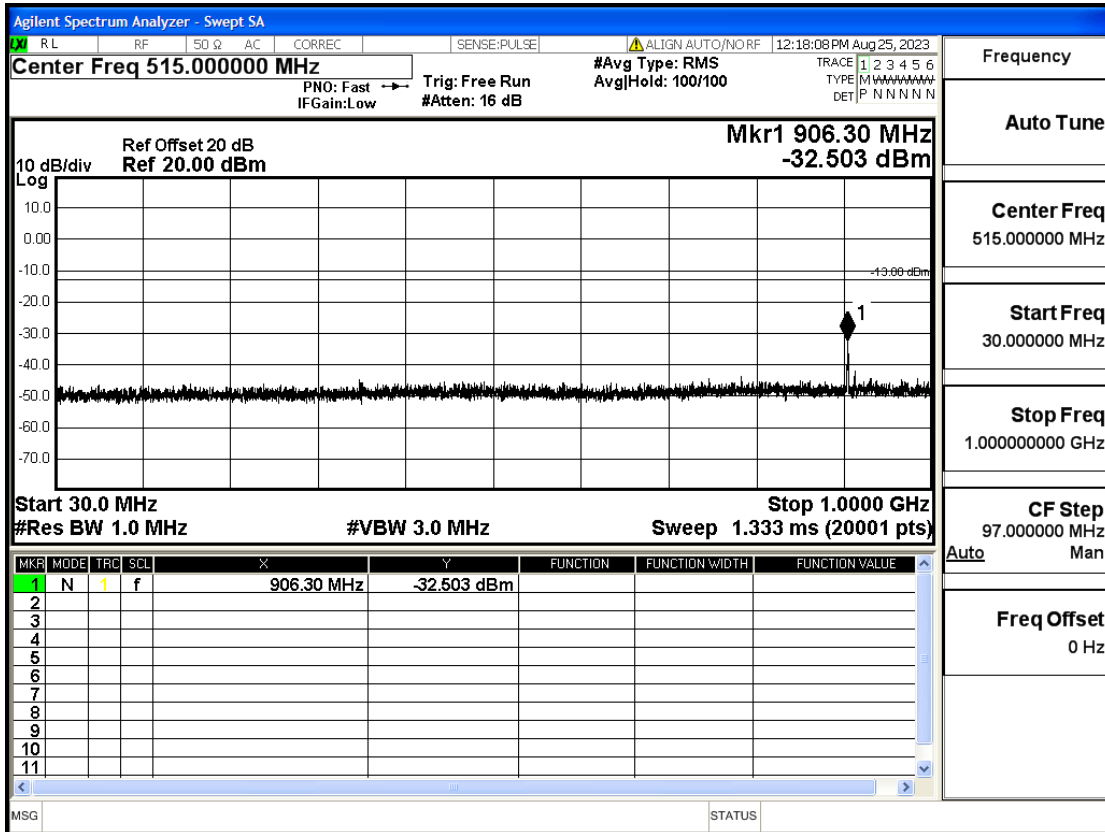

OB4-1.4-1732.5-QPSK-6#LOW@30mHz-1GHz@Pass