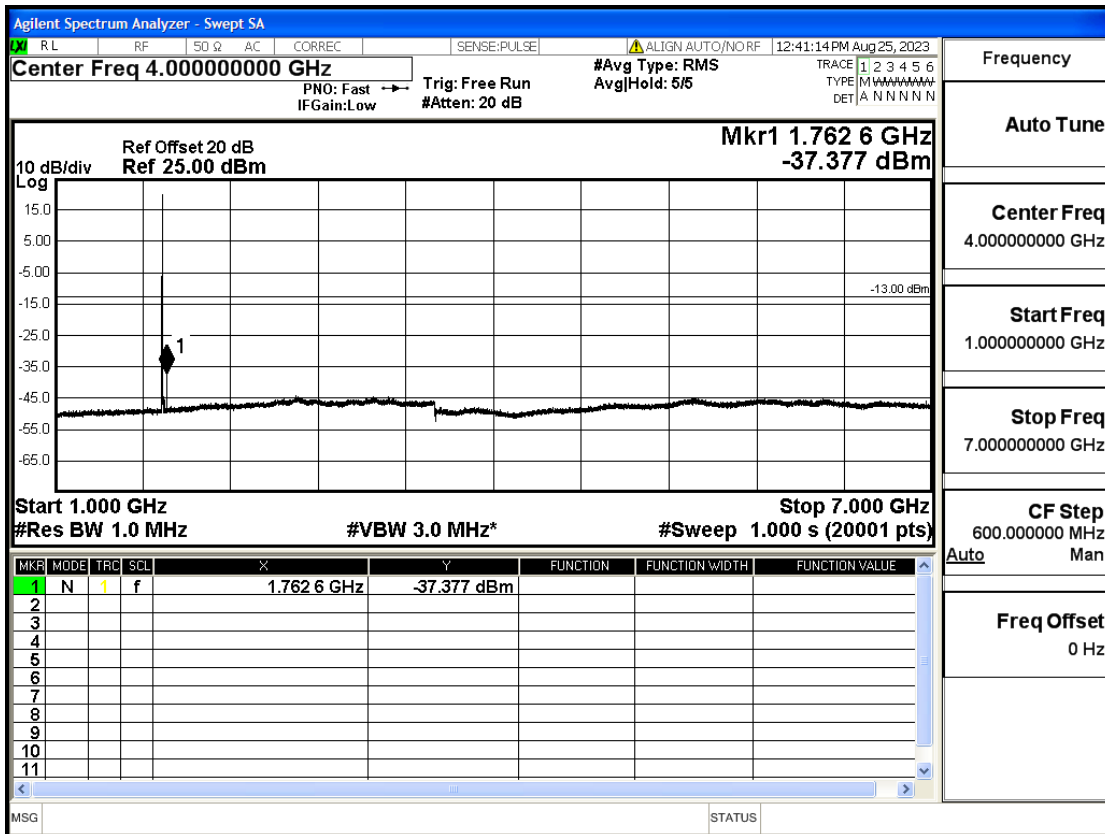

OB4-3-1732.5-QPSK-1#LOW@1GHz-7GHz@Pass

OB4-3-1732.5-QPSK-1#LOW@7GHz-13.6GHz@Pass

OB4-3-1732.5-QPSK-1#LOW@13.6GHz-20GHz@Pass

OB4-3-1732.5-QPSK-1#HIGH@30mHz-1GHz@Pass

OB4-3-1732.5-QPSK-1#HIGH@1GHz-7GHz@Pass