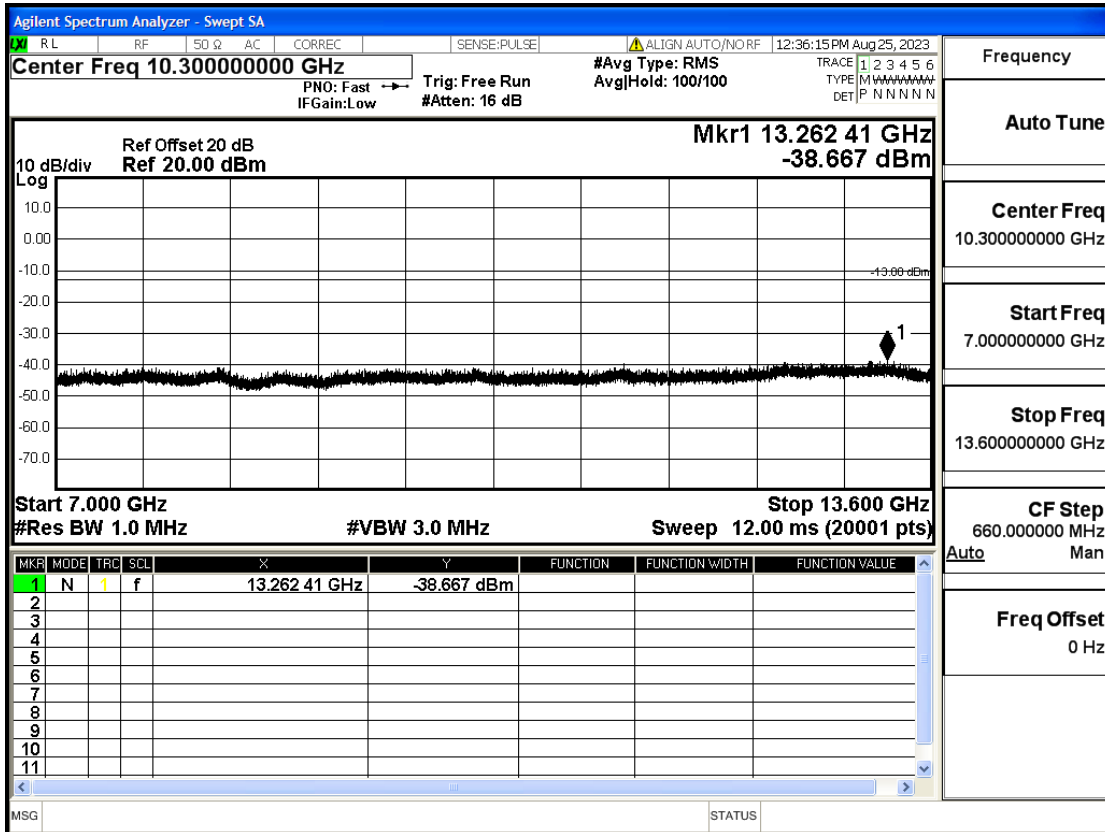

OB4-3-1711.5-QPSK-1#HIGH@7GHz-13.6GHz@Pass