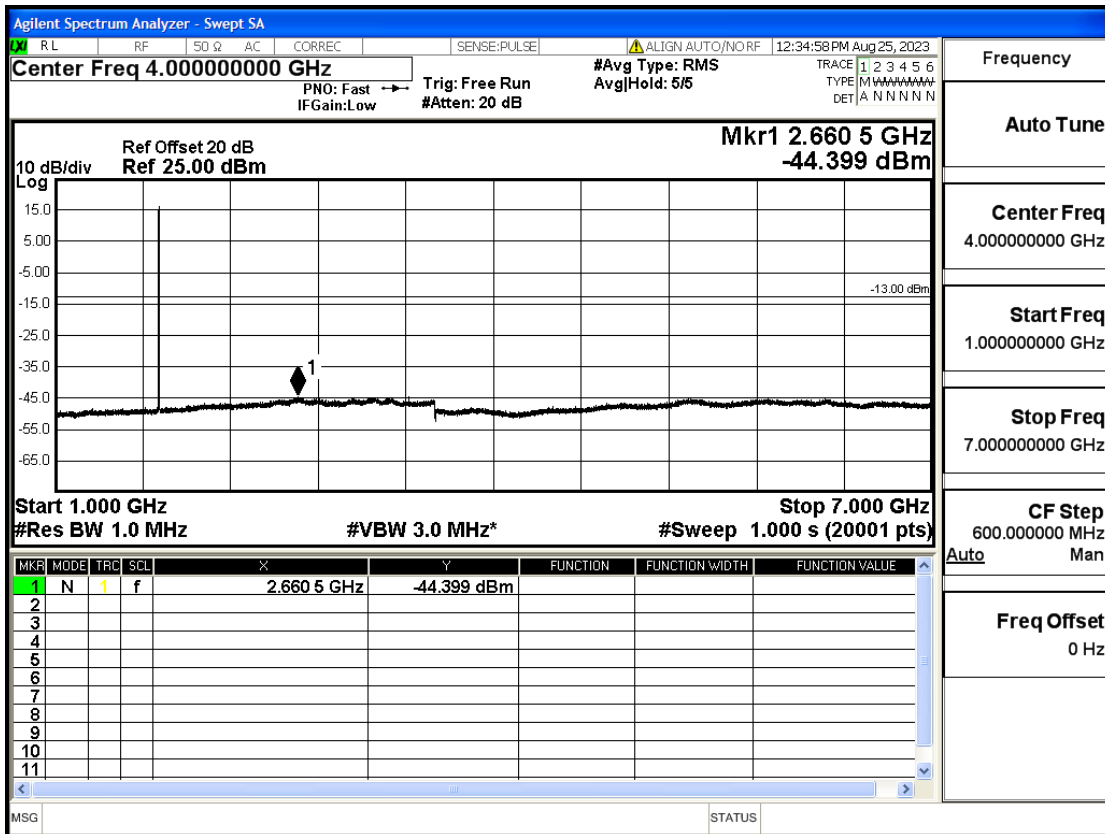

OB4-3-1711.5-QPSK-1#LOW@1GHz-7GHz@Pass