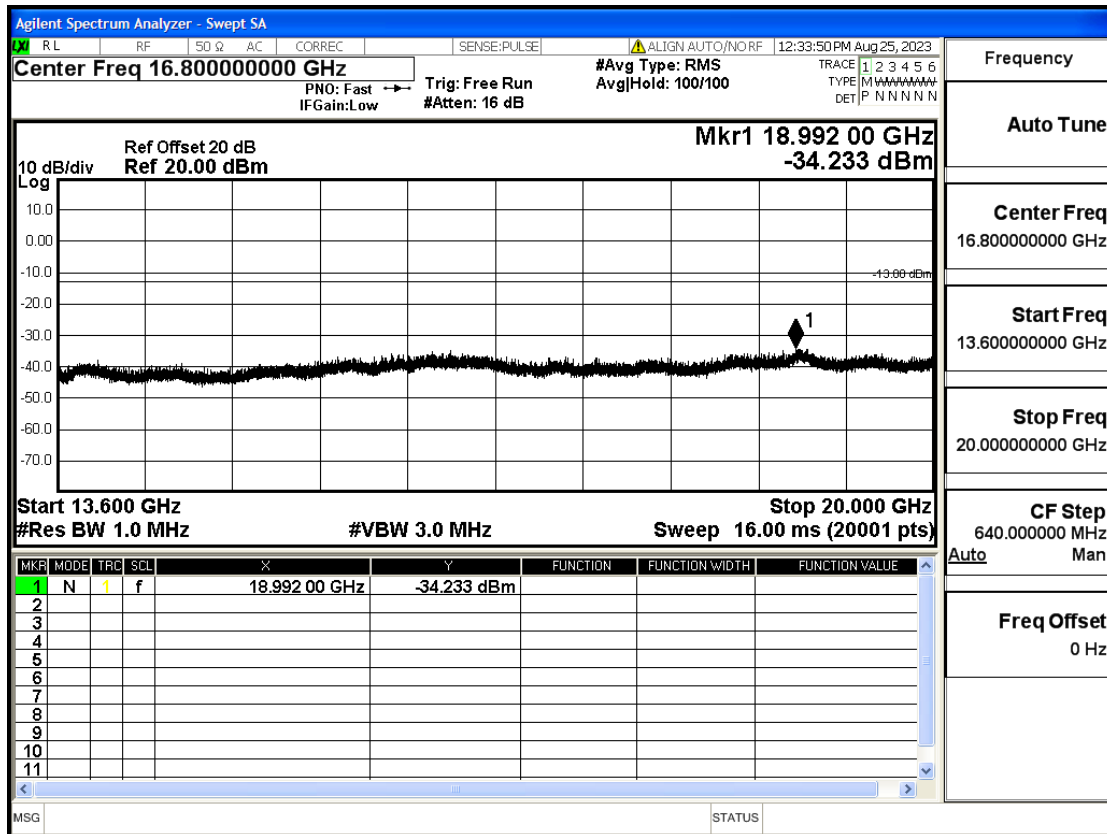

OB4-3-1711.5-QPSK-15#LOW@30mHz-1GHz@Pass

OB4-3-1711.5-QPSK-15#LOW@1GHz-7GHz@Pass

OB4-3-1711.5-QPSK-15#LOW@7GHz-13.6GHz@Pass

OB4-3-1711.5-QPSK-15#LOW@13.6GHz-20GHz@Pass

OB4-3-1711.5-QPSK-1#LOW@30mHz-1GHz@Pass