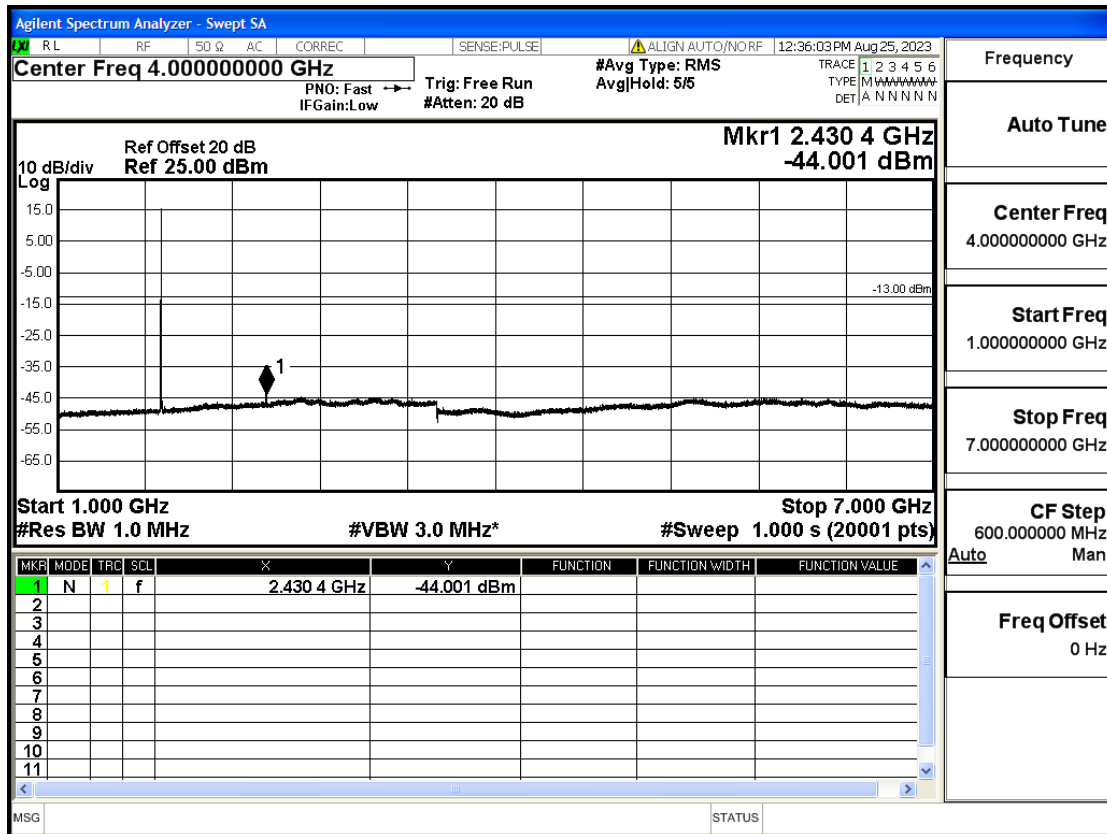

OB4-3-1711.5-QPSK-1#LOW@1GHz-7GHz@Pass

OB4-3-1711.5-QPSK-1#LOW@7GHz-13.6GHz@Pass

OB4-3-1711.5-QPSK-1#LOW@13.6GHz-20GHz@Pass

OB4-3-1711.5-QPSK-1#HIGH@30mHz-1GHz@Pass

OB4-3-1711.5-QPSK-1#HIGH@1GHz-7GHz@Pass