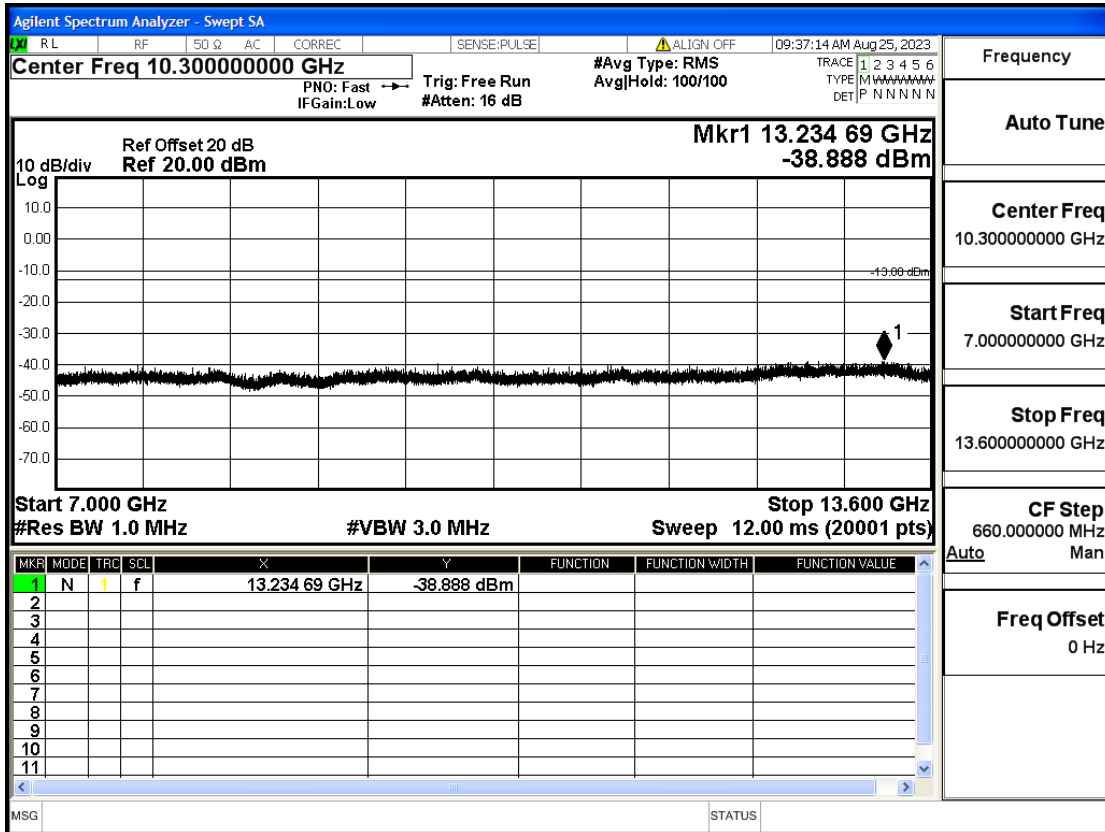

OB2-1.4-1850.7-QPSK-1#HIGH@7GHz-13.6GHz@Pass

OB2-1.4-1850.7-QPSK-1#HIGH@13.6GHz-20GHz@Pass

OB2-1.4-1880-QPSK-6#LOW@30mHz-1GHz@Pass

OB2-1.4-1880-QPSK-6#LOW@1GHz-7GHz@Pass

OB2-1.4-1880-QPSK-6#LOW@7GHz-13.6GHz@Pass