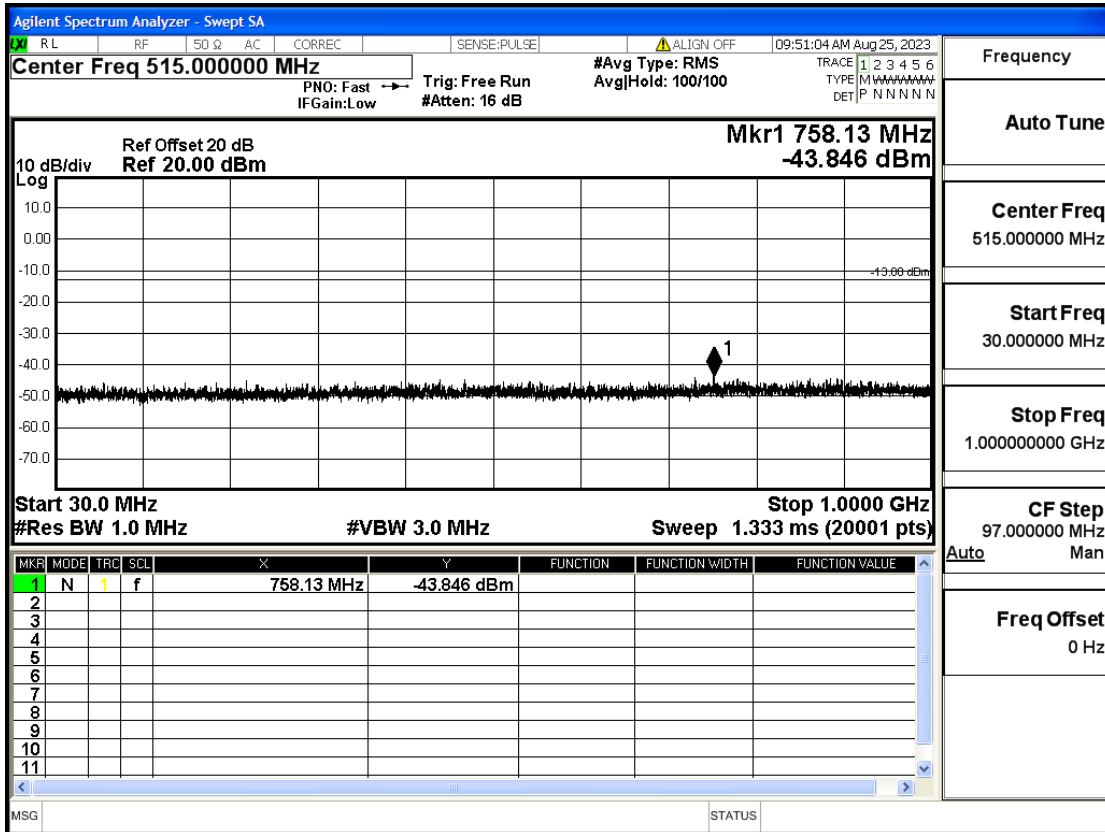

OB2-3-1851.5-QPSK-1#HIGH@1GHz-7GHz@Pass

OB2-3-1851.5-QPSK-1#HIGH@7GHz-13.6GHz@Pass

OB2-3-1851.5-QPSK-1#HIGH@13.6GHz-20GHz@Pass

OB2-3-1880-QPSK-15#LOW@30mHz-1GHz@Pass

OB2-3-1880-QPSK-15#LOW@1GHz-7GHz@Pass

OB2-3-1880-QPSK-15#LOW@7GHz-13.6GHz@Pass