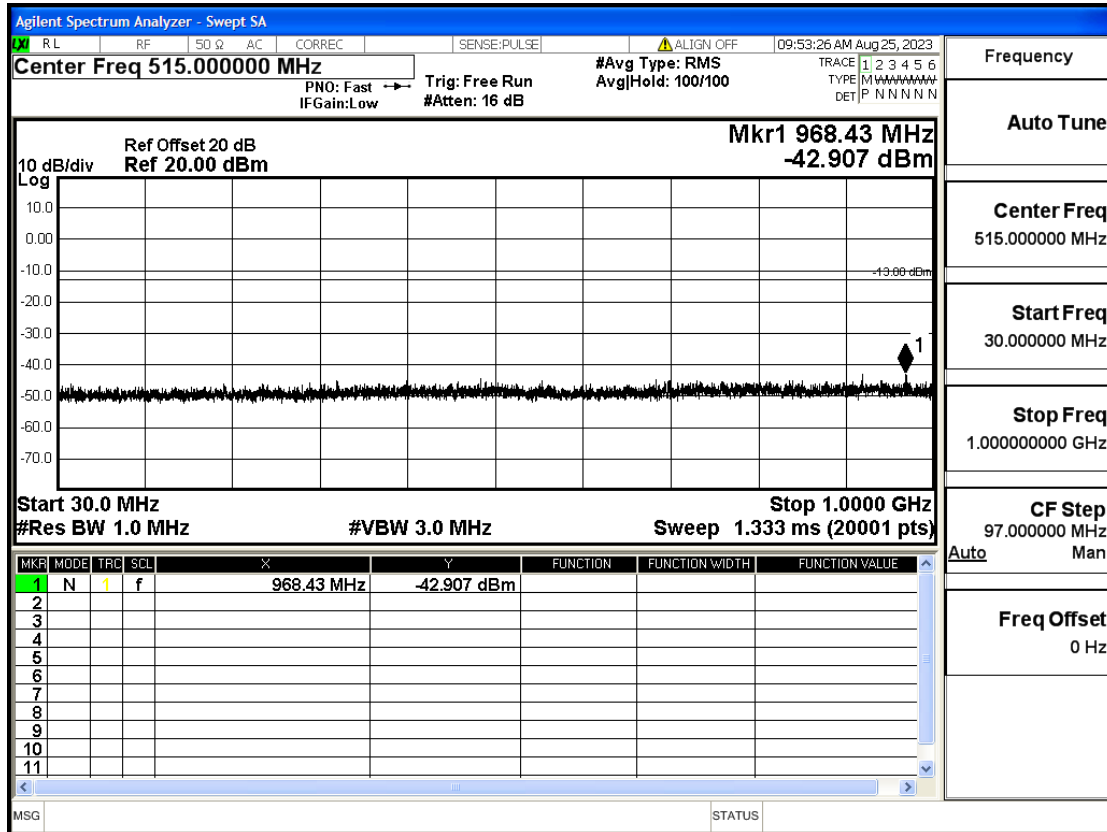

OB2-3-1880-QPSK-15#LOW@13.6GHz-20GHz@Pass

OB2-3-1880-QPSK-1#LOW@30MHz-1GHz@Pass

OB2-3-1880-QPSK-1#LOW@1GHz-7GHz@Pass

OB2-3-1880-QPSK-1#LOW@7GHz-13.6GHz@Pass

OB2-3-1880-QPSK-1#LOW@13.6GHz-20GHz@Pass

OB2-3-1880-QPSK-1#HIGH@30mHz-1GHz@Pass