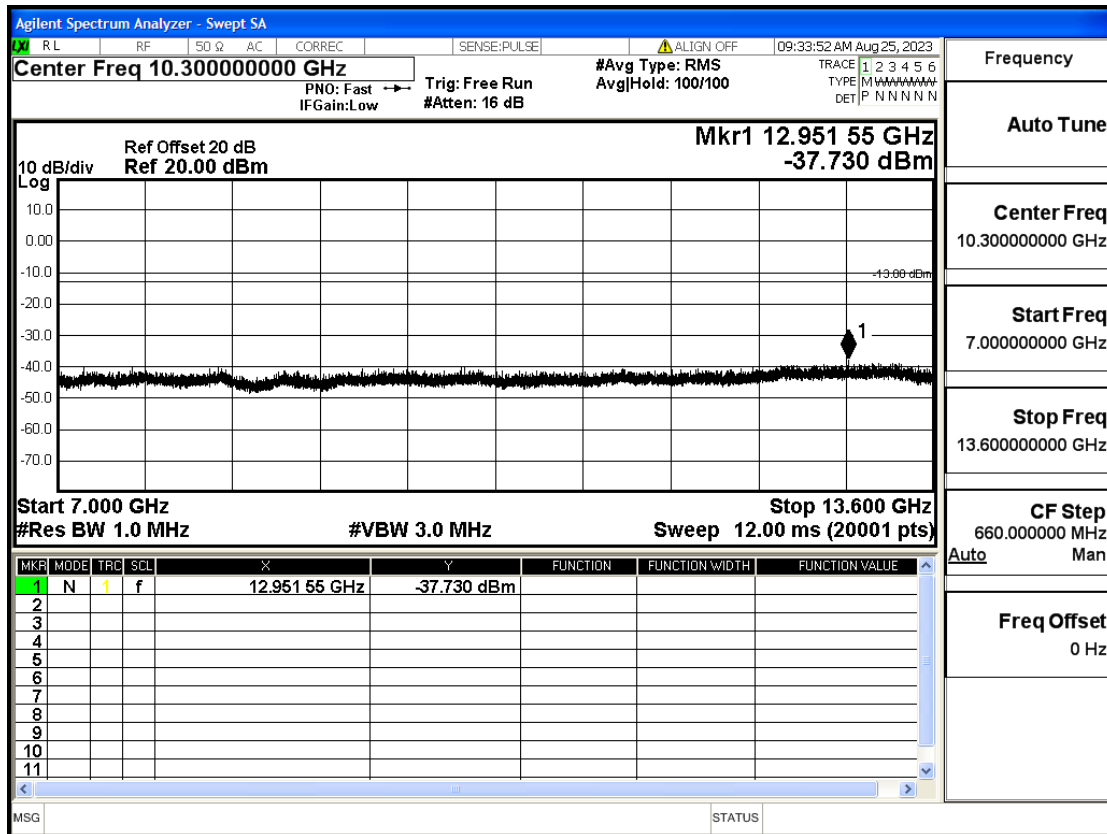

OB2-1.4-1850.7-QPSK-1#LOW@7GHz-13.6GHz@Pass