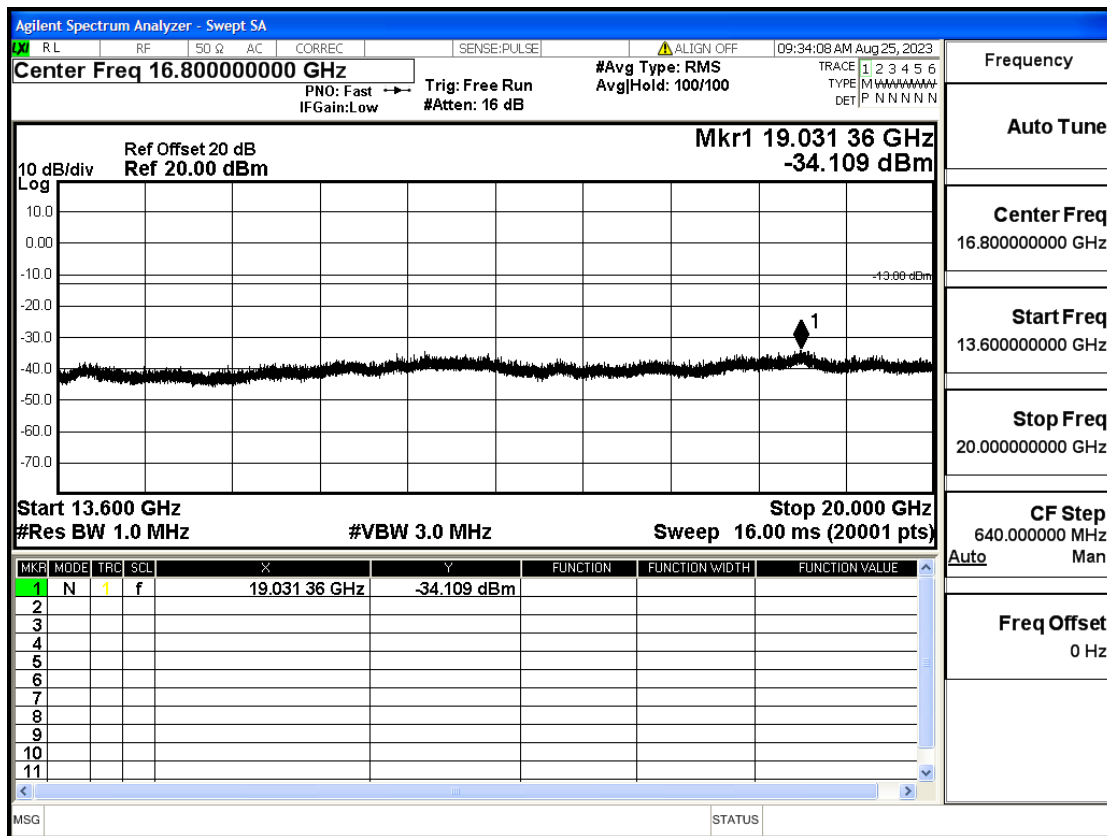

OB2-1.4-1850.7-QPSK-1#LOW@13.6GHz-20GHz@Pass