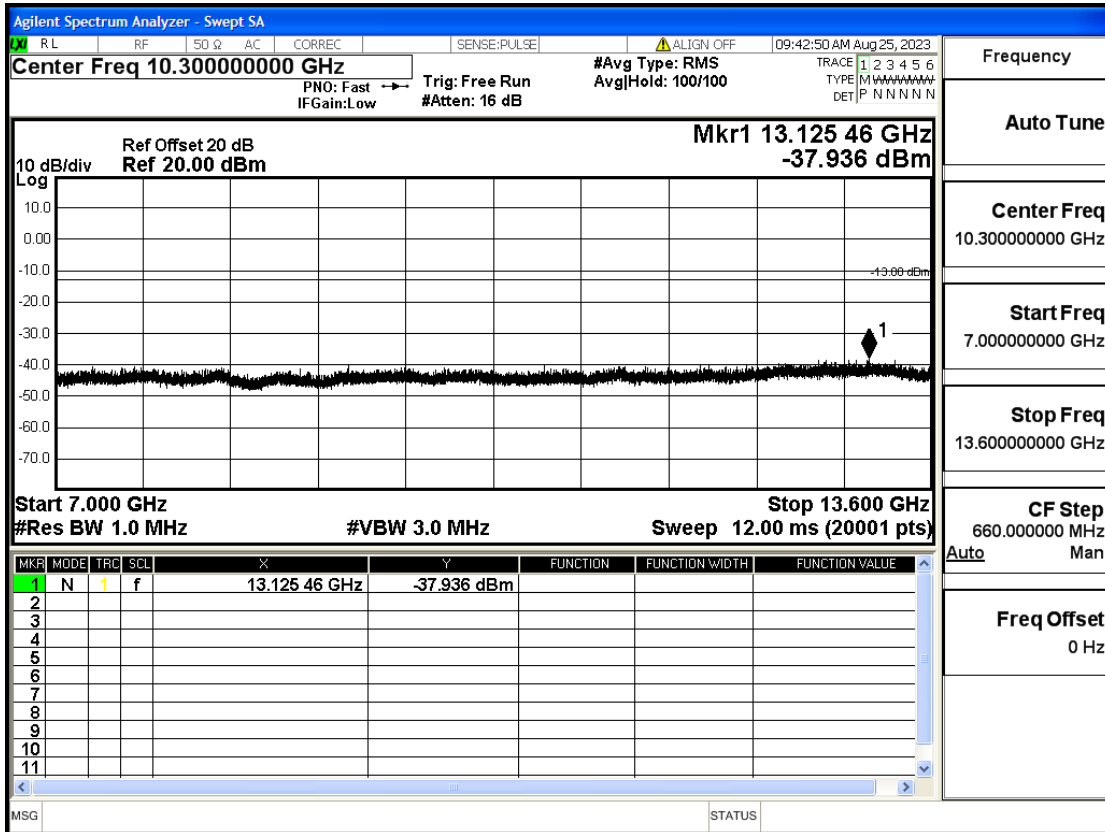

OB2-1.4-1909.3-QPSK-1#LOW@7GHz-13.6GHz@Pass