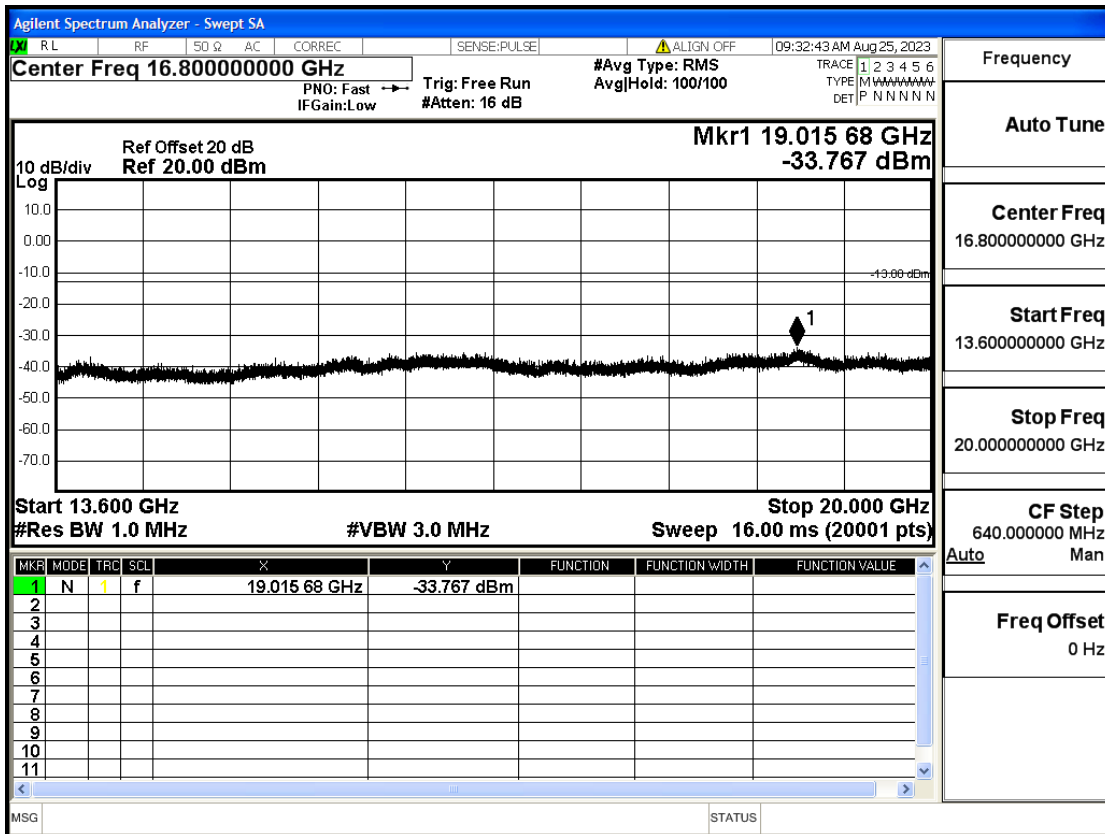

OB2-1.4-1850.7-QPSK-6#LOW@30mHz-1GHz@Pass

OB2-1.4-1850.7-QPSK-6#LOW@1GHz-7GHz@Pass

OB2-1.4-1850.7-QPSK-6#LOW@7GHz-13.6GHz@Pass

OB2-1.4-1850.7-QPSK-6#LOW@13.6GHz-20GHz@Pass

OB2-1.4-1850.7-QPSK-1#LOW@30mHz-1GHz@Pass