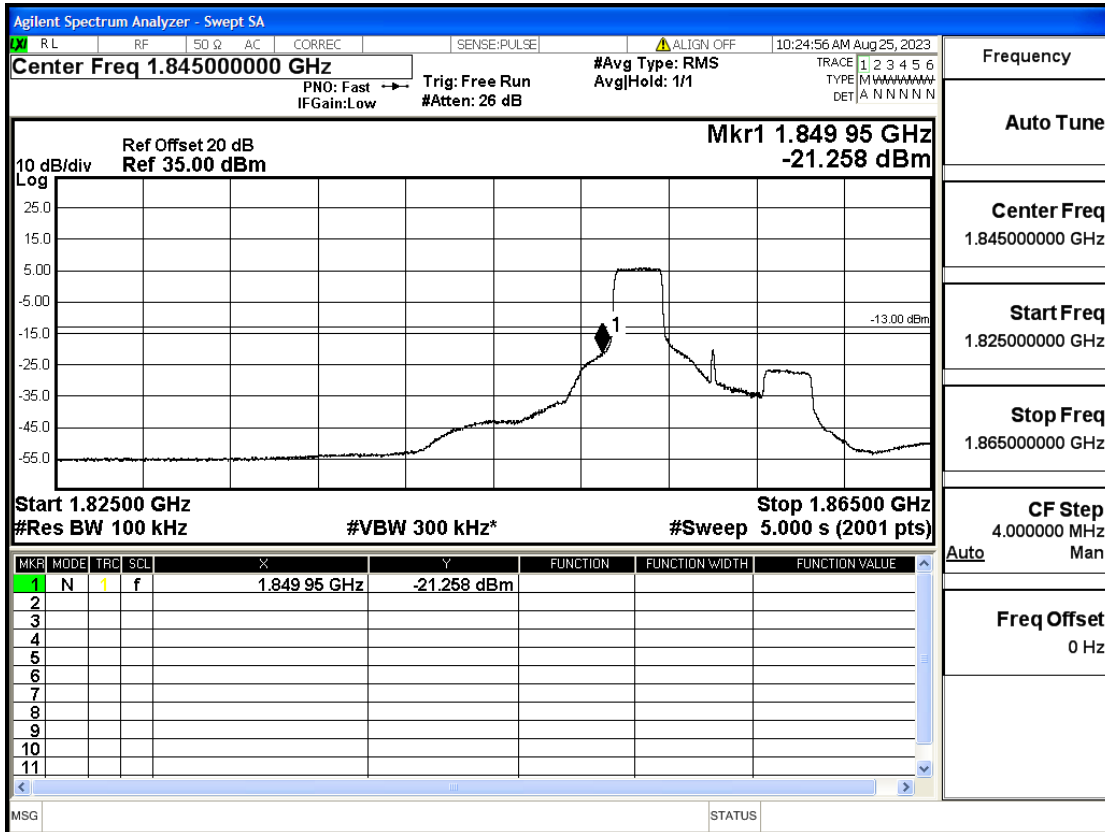

Band2-5-1907.5-16QAM-25#LOW@Pass

Band2-5-1907.5-16QAM-1#HIGH@Pass

Band2-10-1855-QPSK-50#LOW@Pass

Band2-10-1855-QPSK-1#LOW@Pass

Band2-10-1855-16QAM-12#LOW@Pass

Band2-10-1855-16QAM-1#LOW@Pass

Band2-10-1905-QPSK-50#LOW@Pass