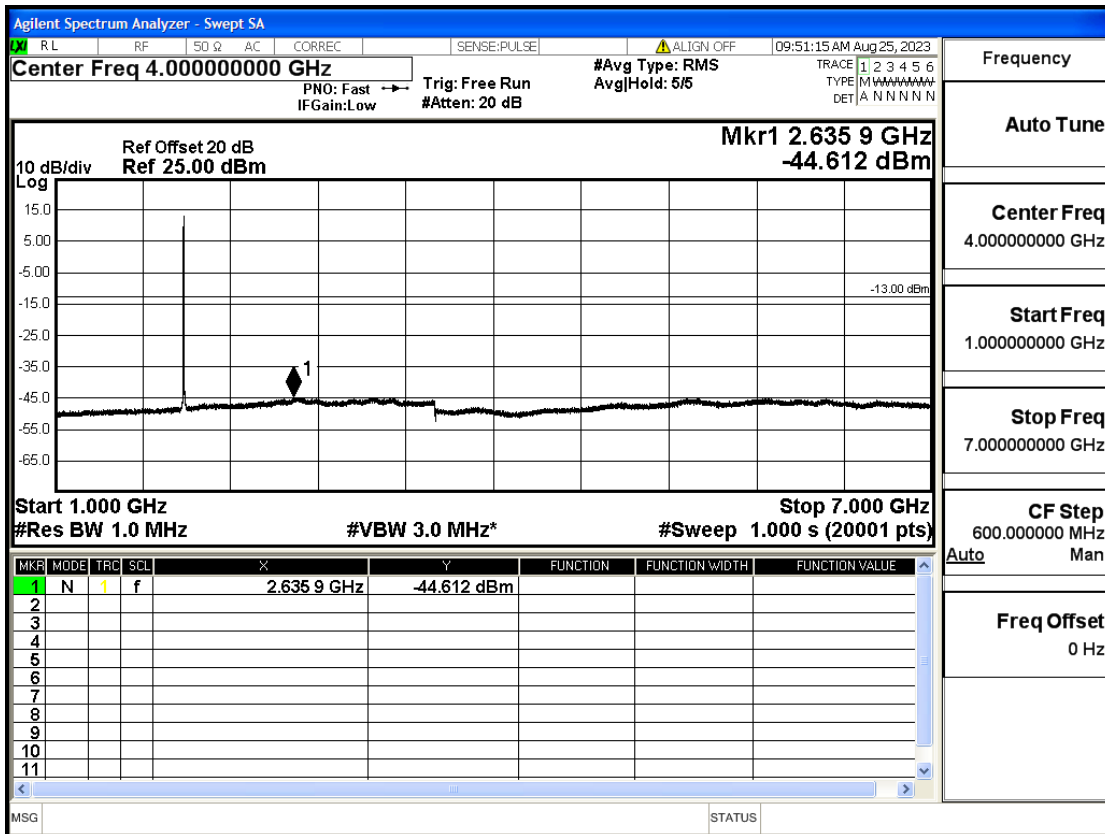

OB2-3-1851.5-QPSK-1#HIGH@1GHz-7GHz@Pass

OB2-3-1851.5-QPSK-1#HIGH@7GHz-13.6GHz@Pass

OB2-3-1851.5-QPSK-1#HIGH@13.6GHz-20GHz@Pass

OB2-3-1880-QPSK-15#LOW@30mHz-1GHz@Pass

OB2-3-1880-QPSK-15#LOW@1GHz-7GHz@Pass

OB2-3-1880-QPSK-15#LOW@7GHz-13.6GHz@Pass