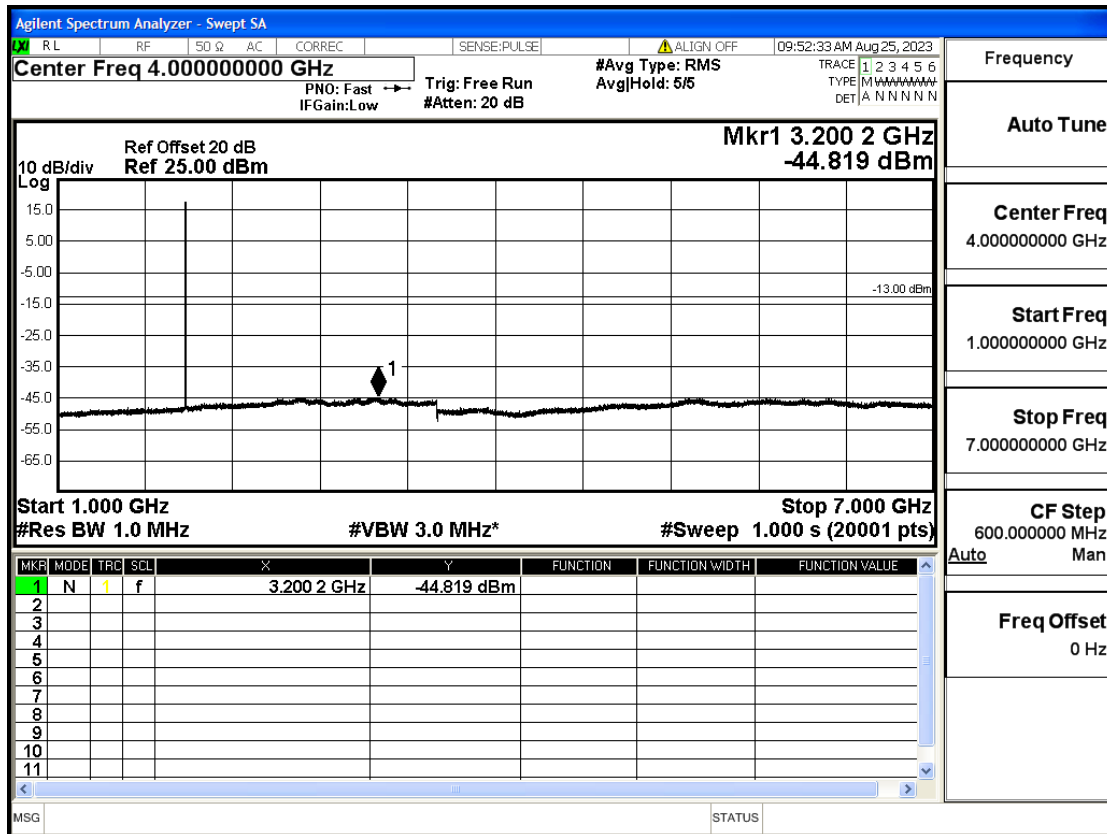

OB2-3-1880-QPSK-1#LOW@1GHz-7GHz@Pass