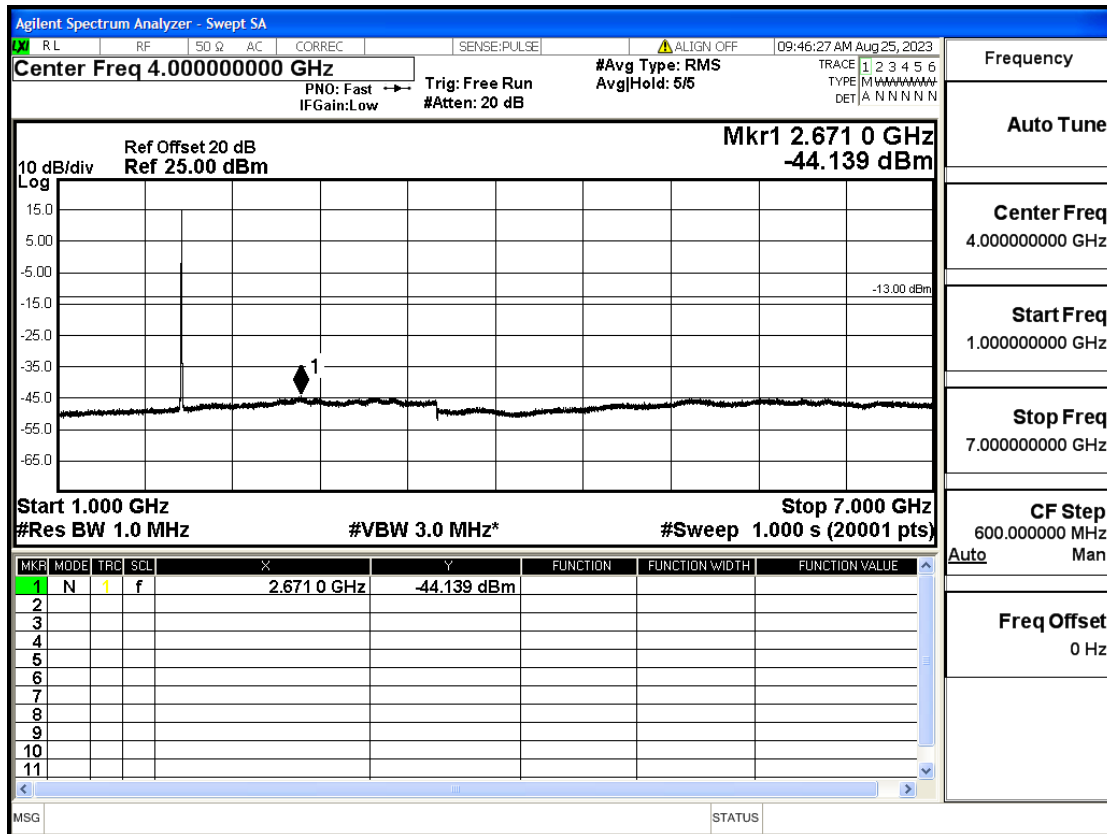

OB2-3-1851.5-QPSK-15#LOW@1GHz-7GHz@Pass