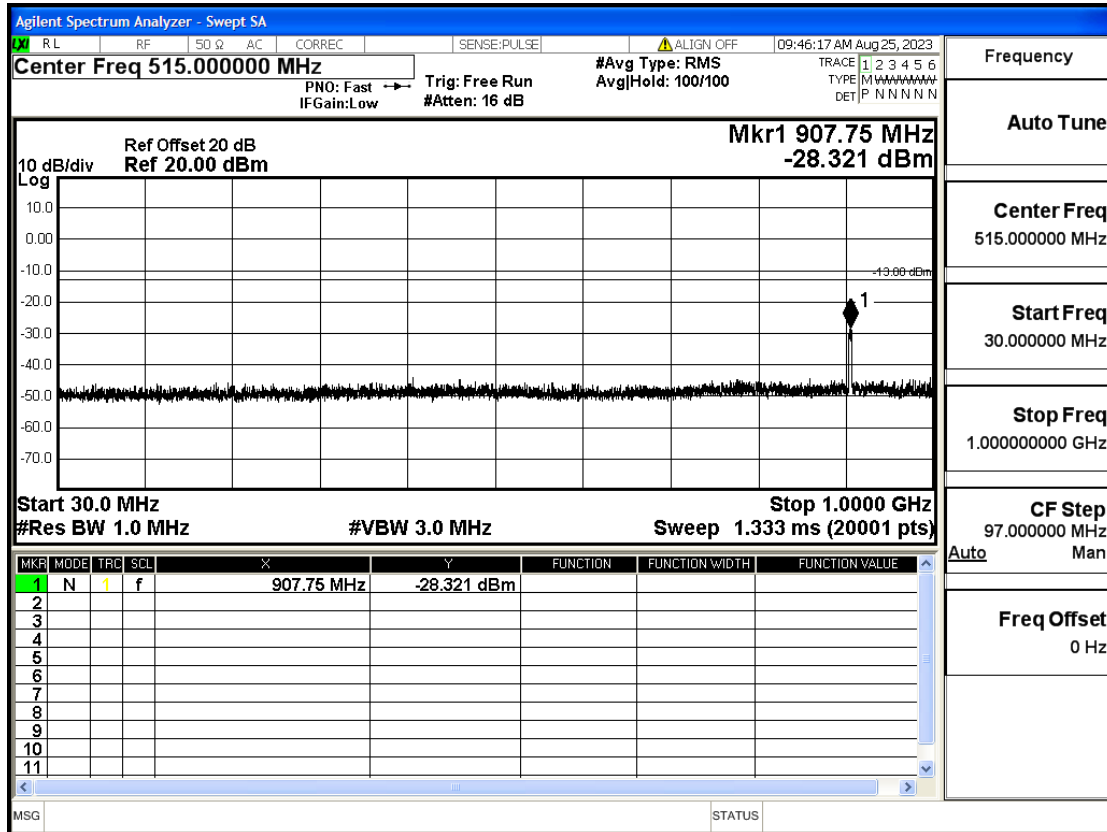

OB2-3-1851.5-QPSK-15#LOW@30mHz-1GHz@Pass