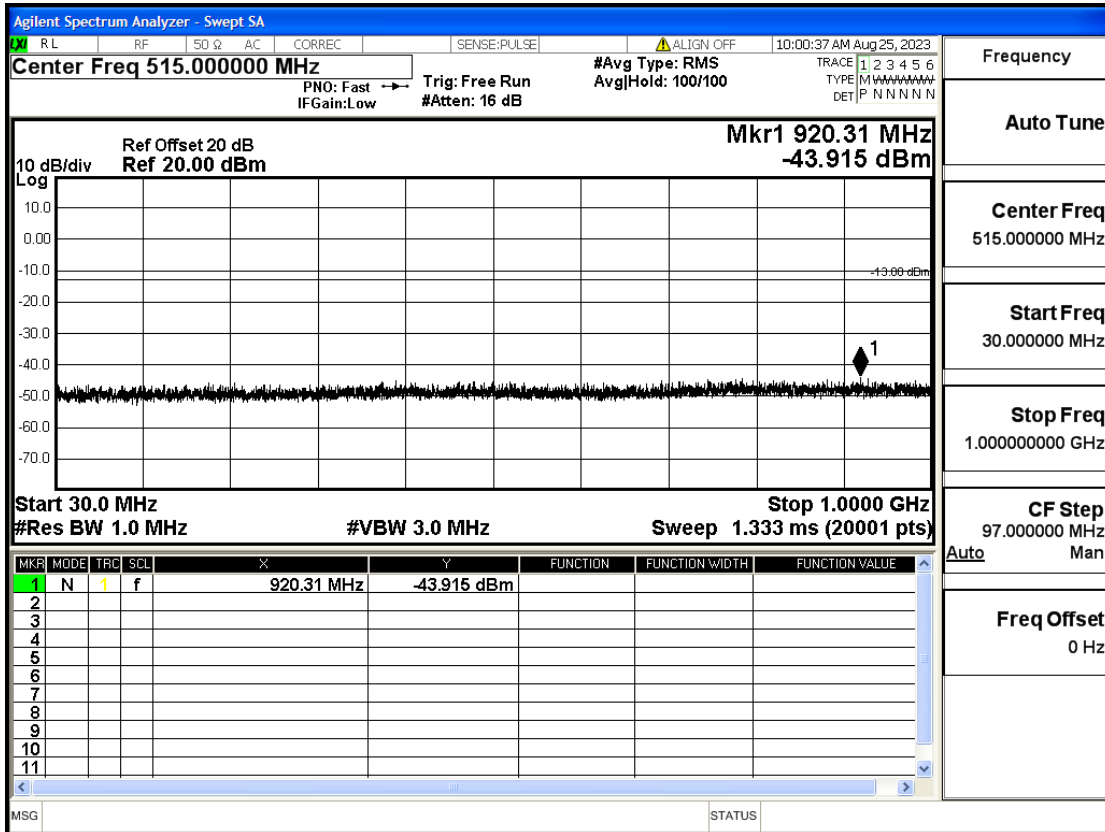

OB2-3-1880-QPSK-1#HIGH@1GHz-7GHz@Pass

OB2-3-1880-QPSK-1#HIGH@7GHz-13.6GHz@Pass

OB2-3-1880-QPSK-1#HIGH@13.6GHz-20GHz@Pass

OB2-3-1908.5-QPSK-15#LOW@30mHz-1GHz@Pass

OB2-3-1908.5-QPSK-15#LOW@1GHz-7GHz@Pass