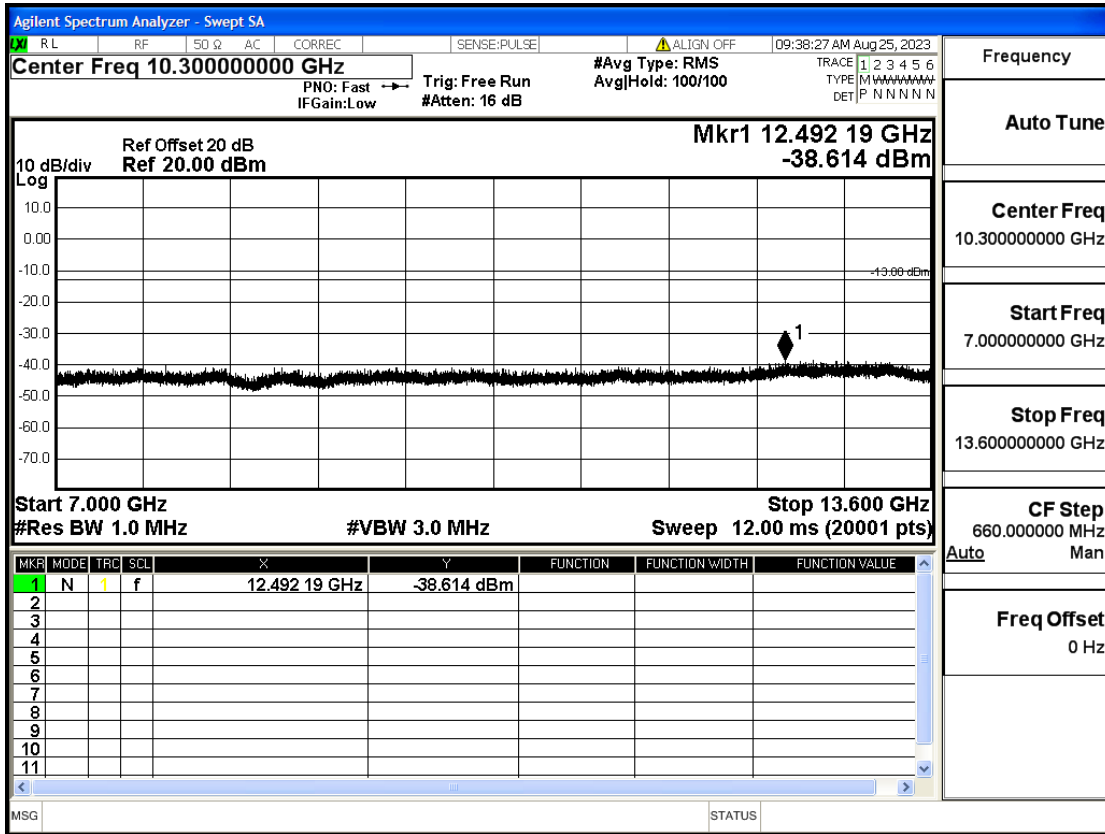

OB2-1.4-1880-QPSK-6#LOW@13.6GHz-20GHz@Pass

OB2-1.4-1880-QPSK-1#LOW@30mHz-1GHz@Pass

OB2-1.4-1880-QPSK-1#LOW@1GHz-7GHz@Pass

OB2-1.4-1880-QPSK-1#LOW@7GHz-13.6GHz@Pass

OB2-1.4-1880-QPSK-1#LOW@13.6GHz-20GHz@Pass