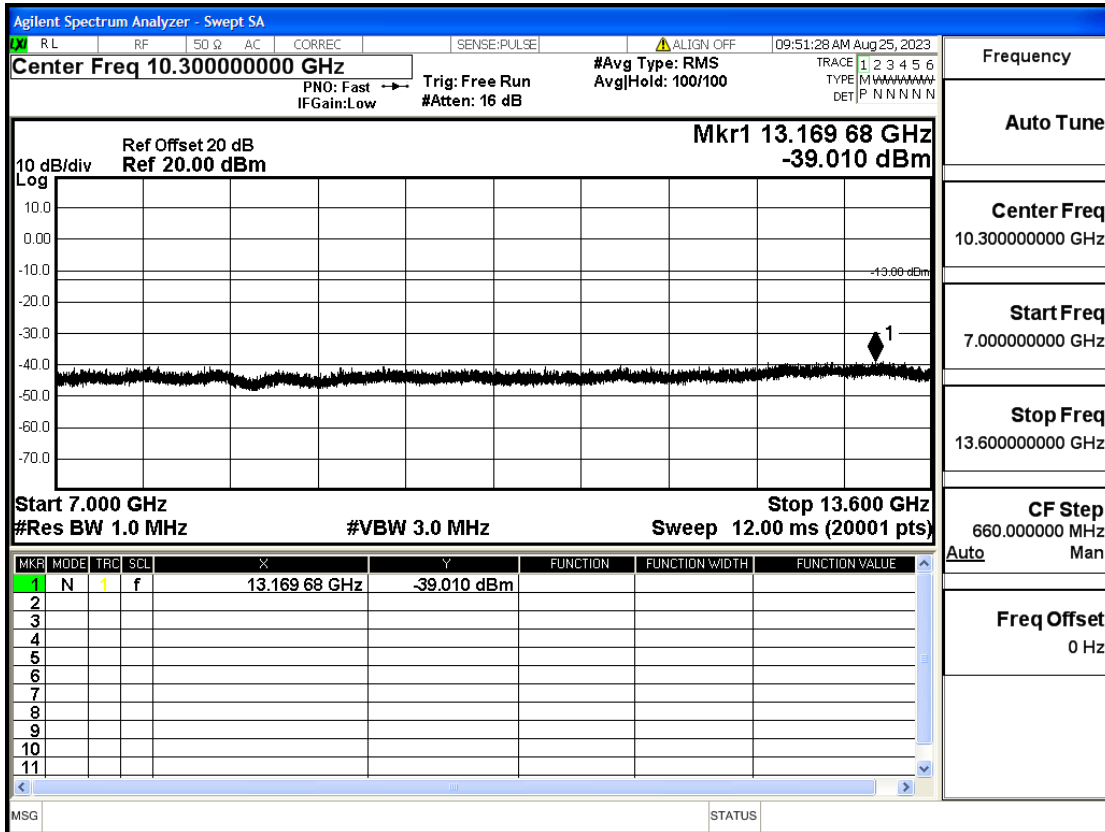

OB2-3-1851.5-QPSK-1#HIGH@1GHz-7GHz@Pass

OB2-3-1851.5-QPSK-1#HIGH@7GHz-13.6GHz@Pass

OB2-3-1851.5-QPSK-1#HIGH@13.6GHz-20GHz@Pass

OB2-3-1880-QPSK-15#LOW@30mHz-1GHz@Pass

OB2-3-1880-QPSK-15#LOW@1GHz-7GHz@Pass

OB2-3-1880-QPSK-15#LOW@7GHz-13.6GHz@Pass