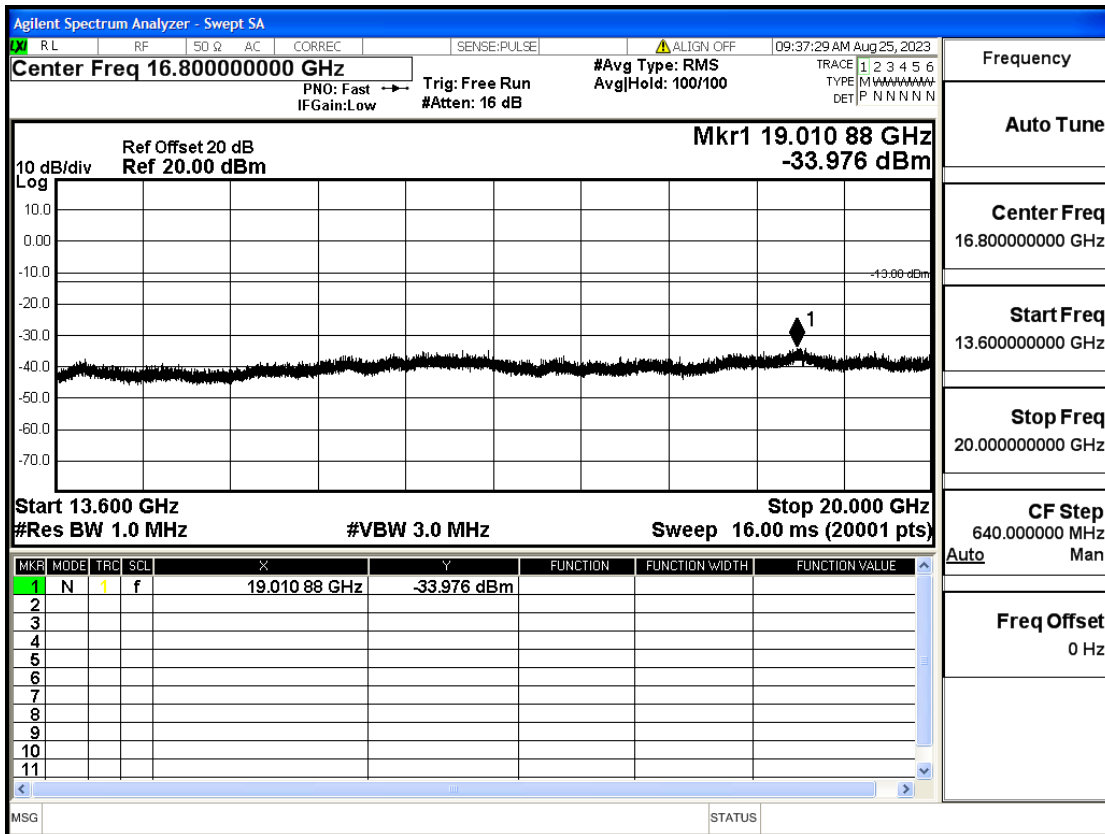

OB2-1.4-1880-QPSK-6#LOW@13.6GHz-20GHz@Pass