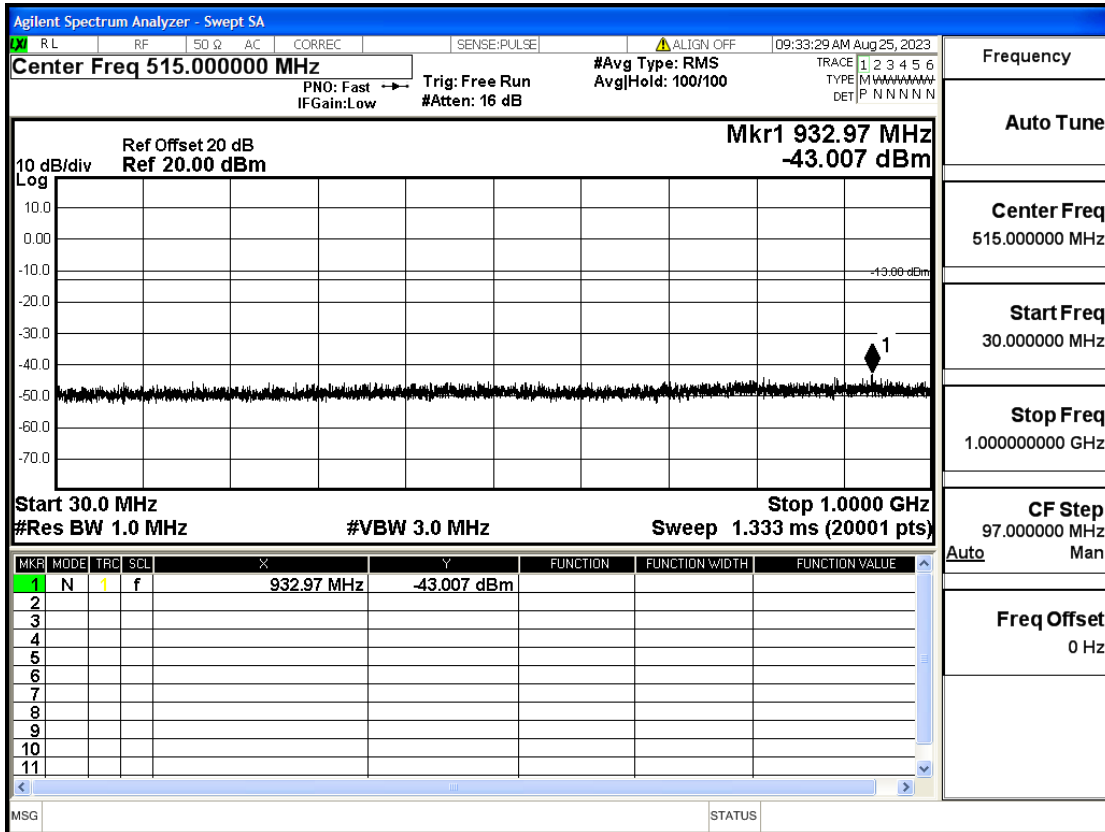

OB2-1.4-1850.7-QPSK-6#LOW@30mHz-1GHz@Pass

OB2-1.4-1850.7-QPSK-6#LOW@1GHz-7GHz@Pass

OB2-1.4-1850.7-QPSK-6#LOW@7GHz-13.6GHz@Pass

OB2-1.4-1850.7-QPSK-6#LOW@13.6GHz-20GHz@Pass

OB2-1.4-1850.7-QPSK-1#LOW@30mHz-1GHz@Pass