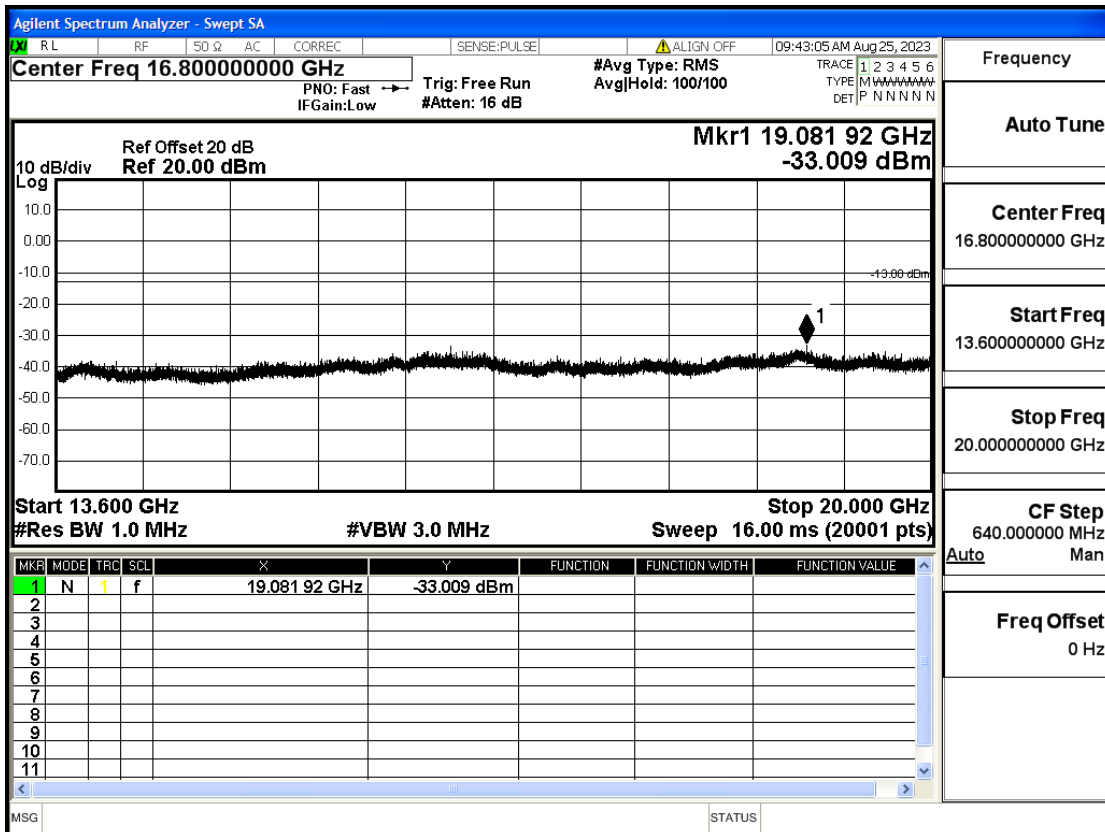

OB2-1.4-1909.3-QPSK-1#LOW@13.6GHz-20GHz@Pass