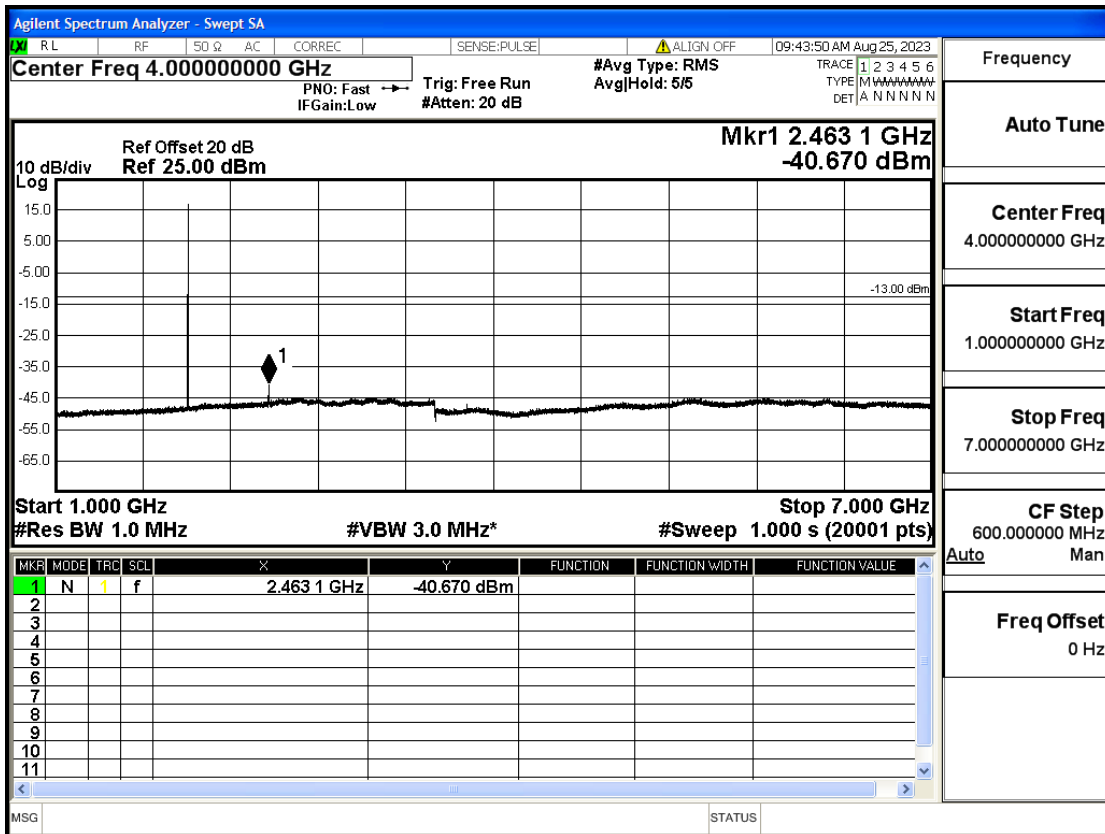

OB2-1.4-1909.3-QPSK-1#LOW@7GHz-13.6GHz@Pass

OB2-1.4-1909.3-QPSK-1#LOW@13.6GHz-20GHz@Pass

OB2-1.4-1909.3-QPSK-1#HIGH@30mHz-1GHz@Pass

OB2-1.4-1909.3-QPSK-1#HIGH@1GHz-7GHz@Pass

OB2-1.4-1909.3-QPSK-1#HIGH@7GHz-13.6GHz@Pass