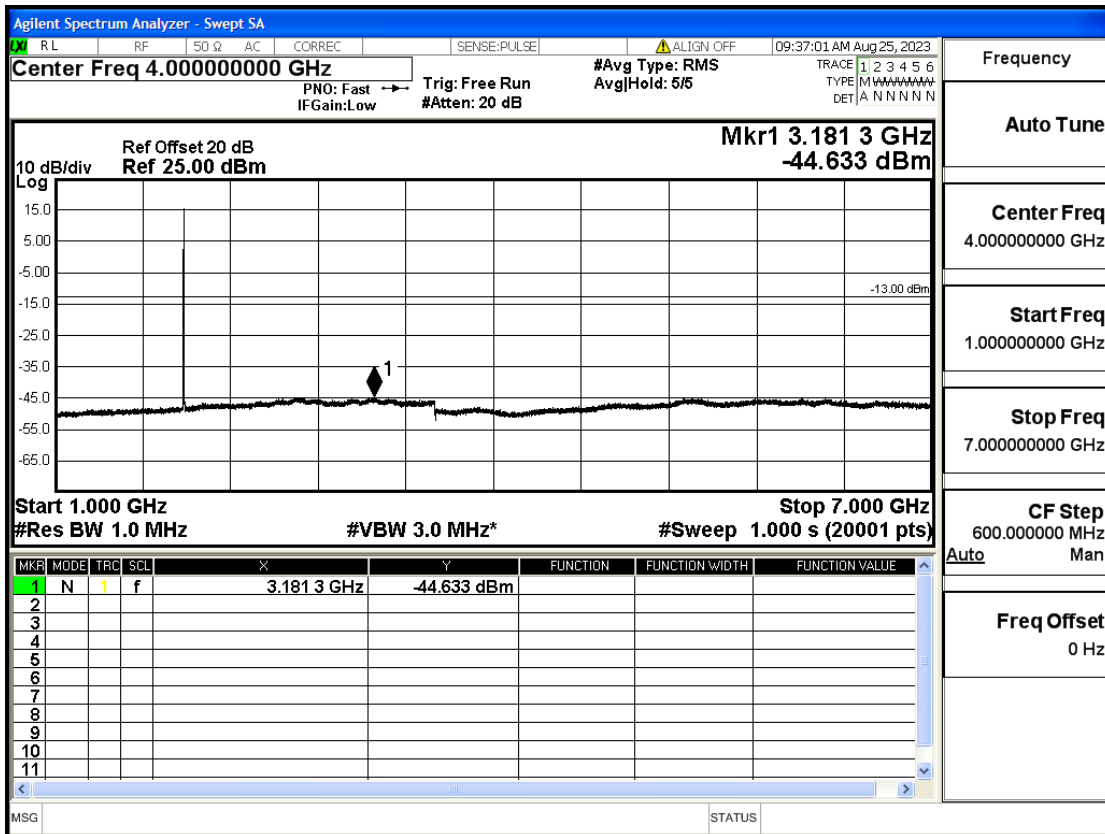

OB2-1.4-1850.7-QPSK-1#HIGH@7GHz-13.6GHz@Pass

OB2-1.4-1850.7-QPSK-1#HIGH@13.6GHz-20GHz@Pass

OB2-1.4-1880-QPSK-6#LOW@30mHz-1GHz@Pass

OB2-1.4-1880-QPSK-6#LOW@1GHz-7GHz@Pass

OB2-1.4-1880-QPSK-6#LOW@7GHz-13.6GHz@Pass