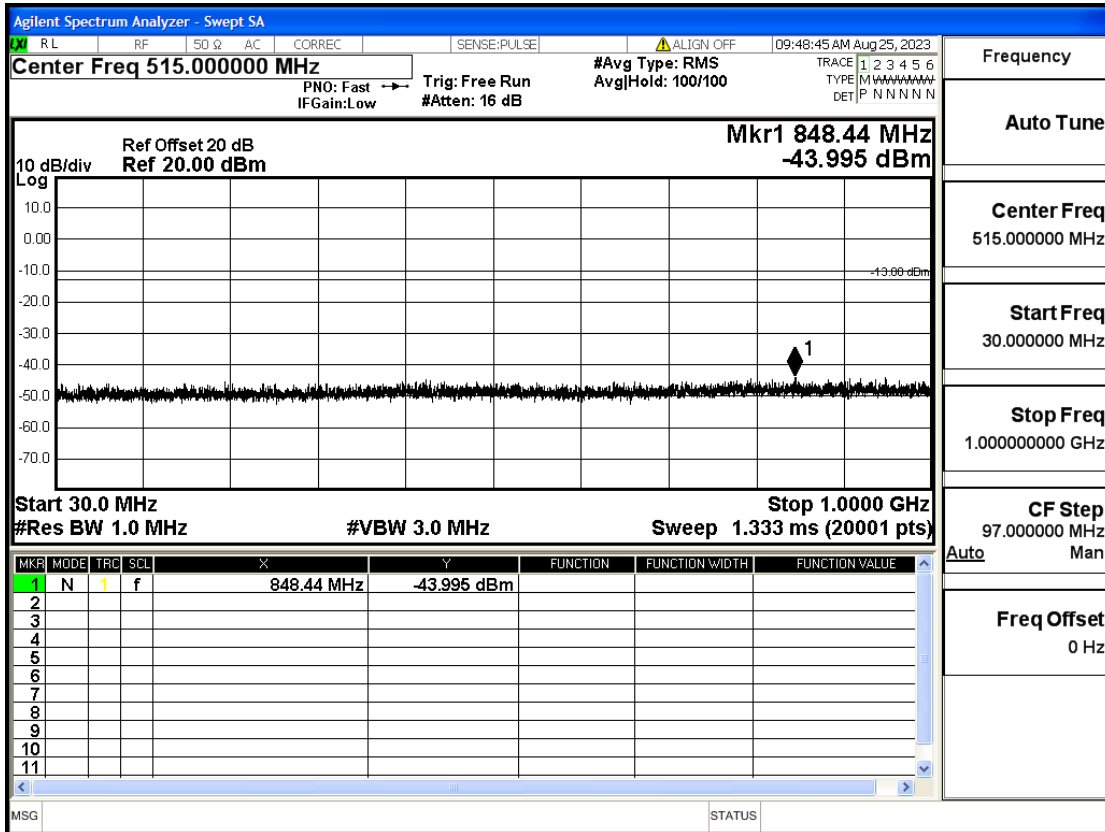

OB2-3-1851.5-QPSK-1#LOW@30mHz-1GHz@Pass

OB2-3-1851.5-QPSK-1#LOW@1GHz-7GHz@Pass

OB2-3-1851.5-QPSK-1#LOW@7GHz-13.6GHz@Pass

OB2-3-1851.5-QPSK-1#LOW@13.6GHz-20GHz@Pass

OB2-3-1851.5-QPSK-1#HIGH@30mHz-1GHz@Pass