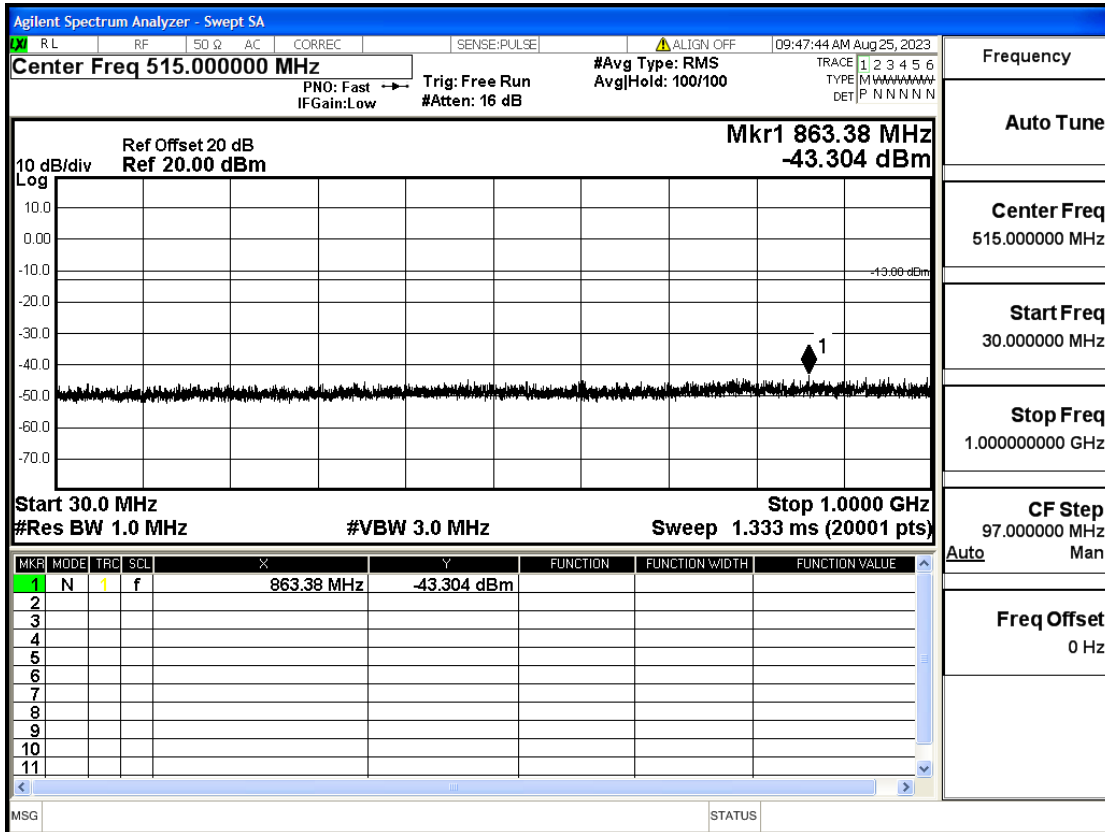

OB2-3-1851.5-QPSK-1#LOW@30mHz-1GHz@Pass