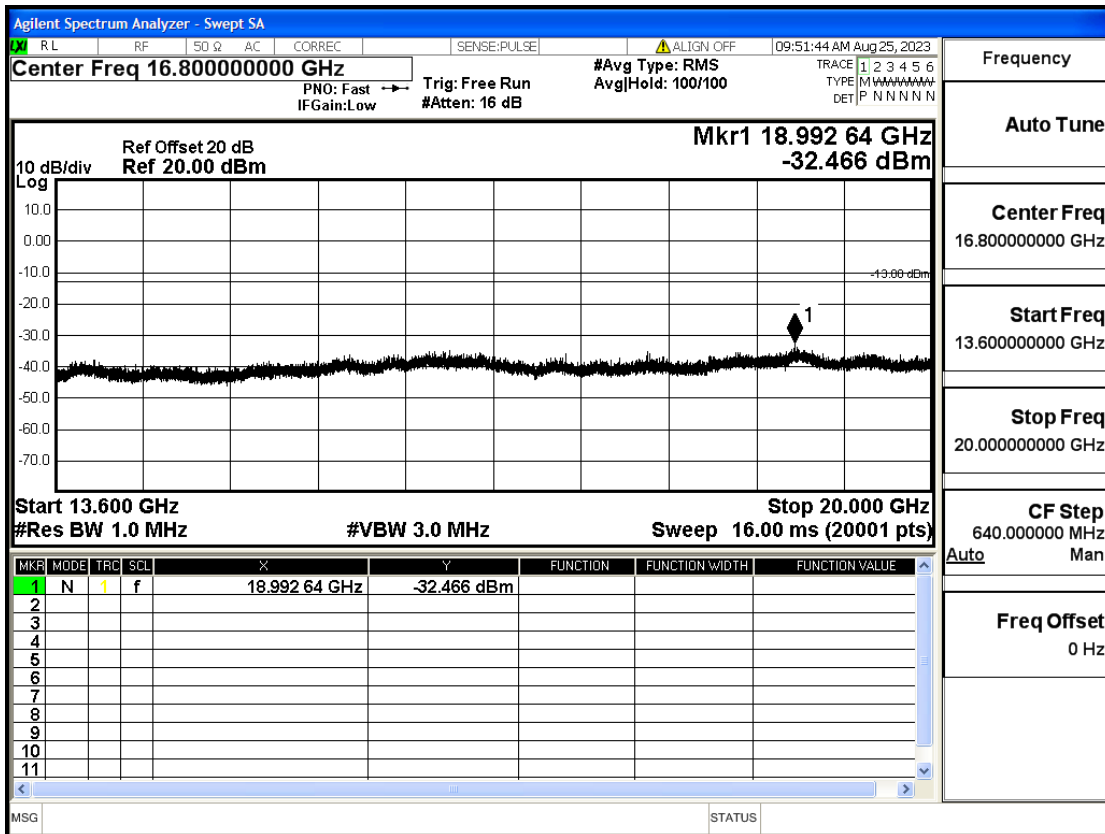

OB2-3-1880-QPSK-15#LOW@13.6GHz-20GHz@Pass