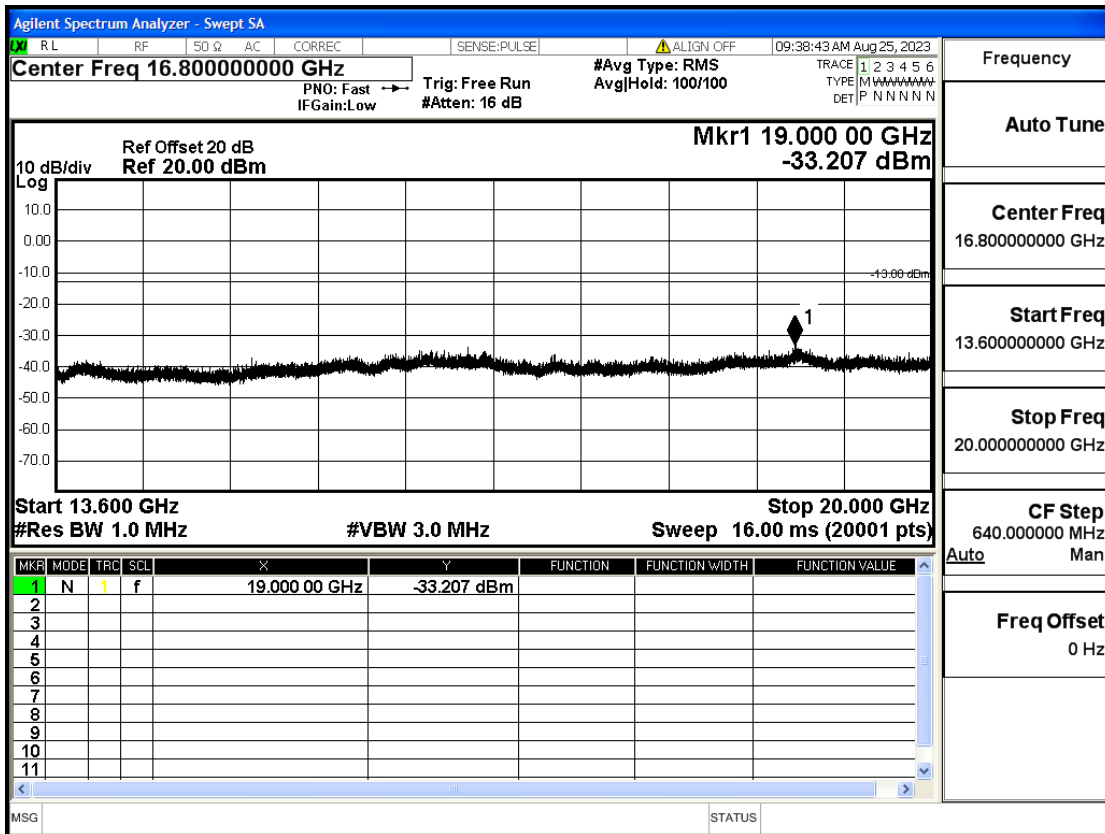

OB2-1.4-1880-QPSK-6#LOW@13.6GHz-20GHz@Pass

OB2-1.4-1880-QPSK-1#LOW@30mHz-1GHz@Pass

OB2-1.4-1880-QPSK-1#LOW@1GHz-7GHz@Pass

OB2-1.4-1880-QPSK-1#LOW@7GHz-13.6GHz@Pass

OB2-1.4-1880-QPSK-1#LOW@13.6GHz-20GHz@Pass