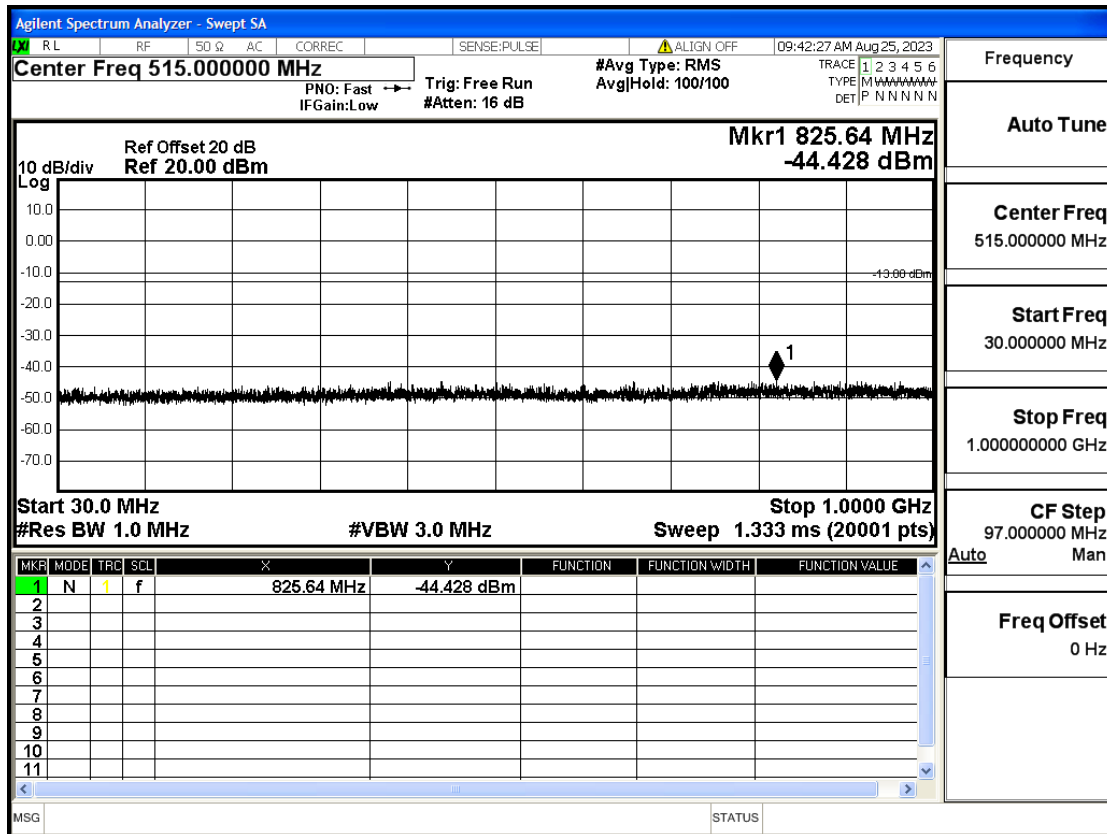

OB2-1.4-1909.3-QPSK-6#LOW@1GHz-7GHz@Pass

OB2-1.4-1909.3-QPSK-6#LOW@7GHz-13.6GHz@Pass

OB2-1.4-1909.3-QPSK-6#LOW@13.6GHz-20GHz@Pass

OB2-1.4-1909.3-QPSK-1#LOW@30mHz-1GHz@Pass

OB2-1.4-1909.3-QPSK-1#LOW@1GHz-7GHz@Pass