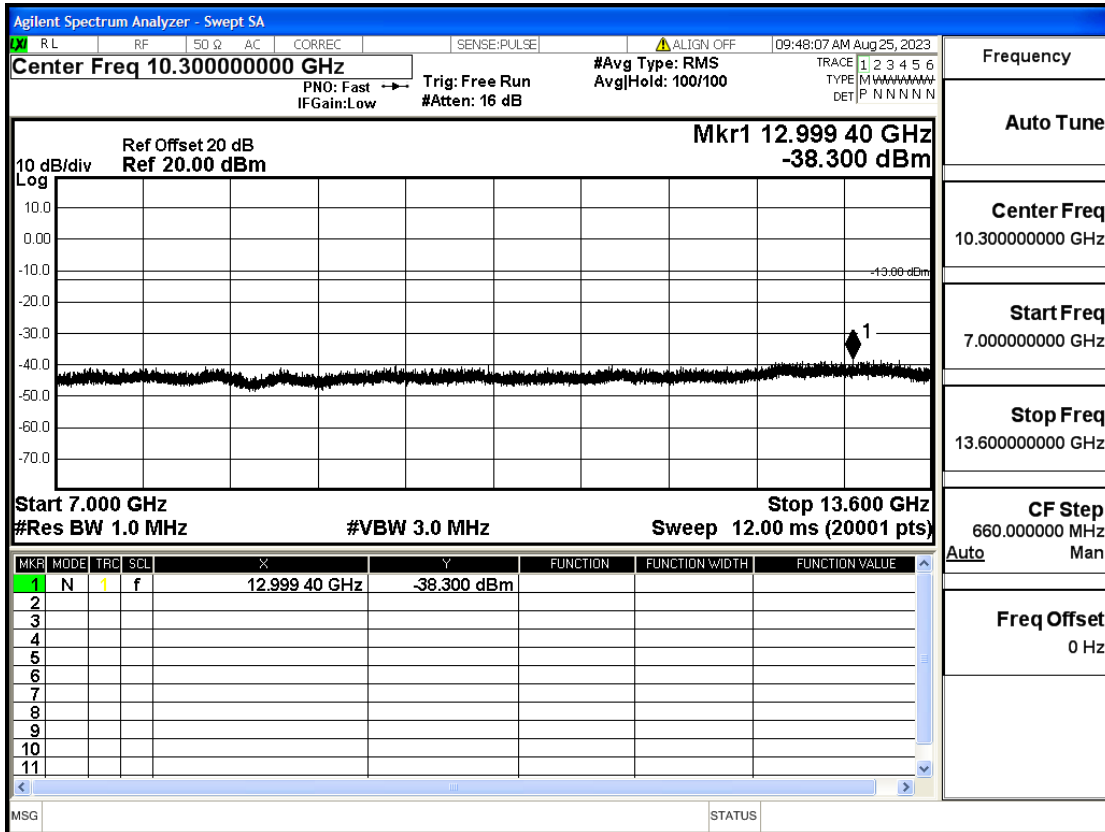

OB2-3-1851.5-QPSK-1#LOW@7GHz-13.6GHz@Pass