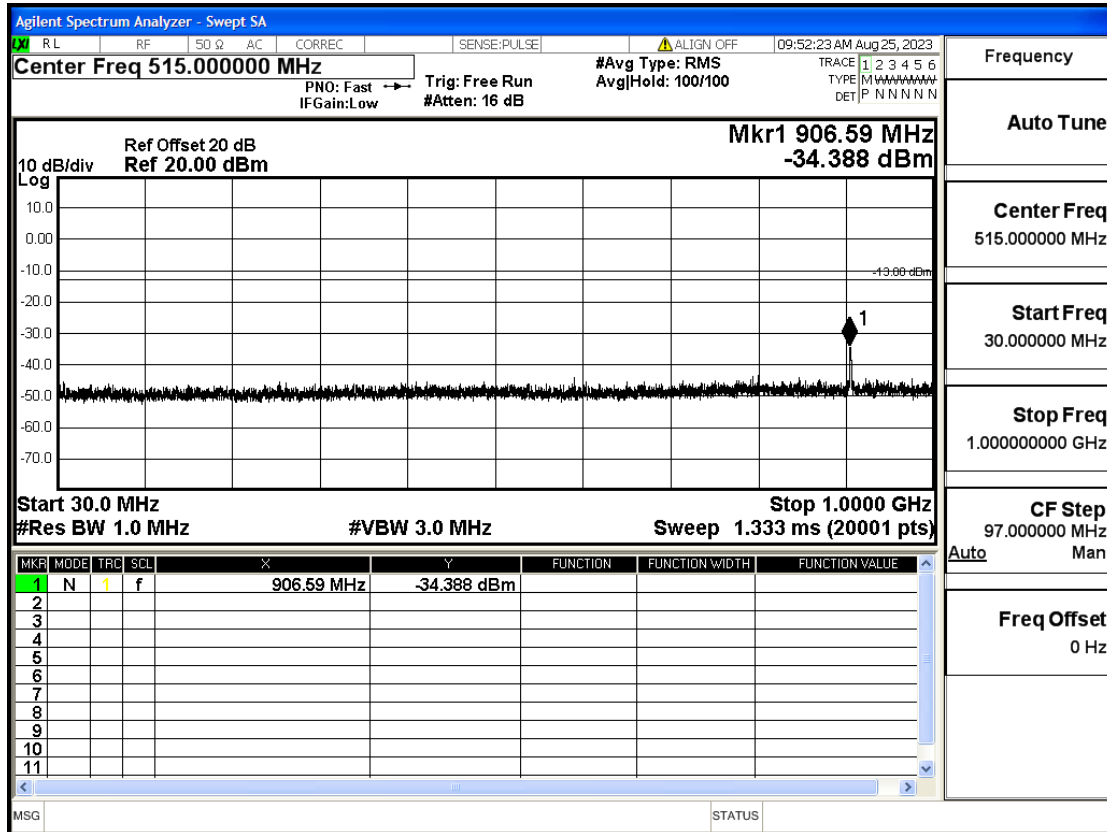

OB2-3-1880-QPSK-1#LOW@30MHz-1GHz@Pass