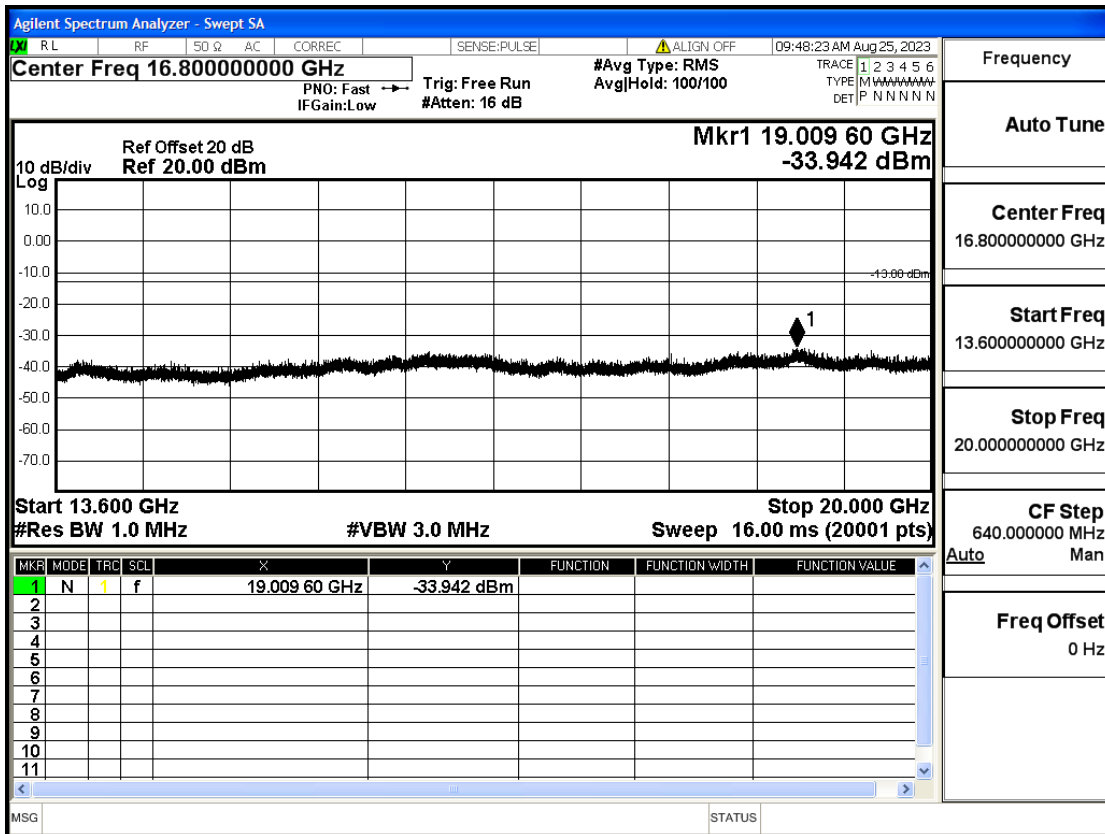

OB2-3-1851.5-QPSK-1#LOW@30mHz-1GHz@Pass

OB2-3-1851.5-QPSK-1#LOW@1GHz-7GHz@Pass

OB2-3-1851.5-QPSK-1#LOW@7GHz-13.6GHz@Pass

OB2-3-1851.5-QPSK-1#LOW@13.6GHz-20GHz@Pass

OB2-3-1851.5-QPSK-1#HIGH@30mHz-1GHz@Pass