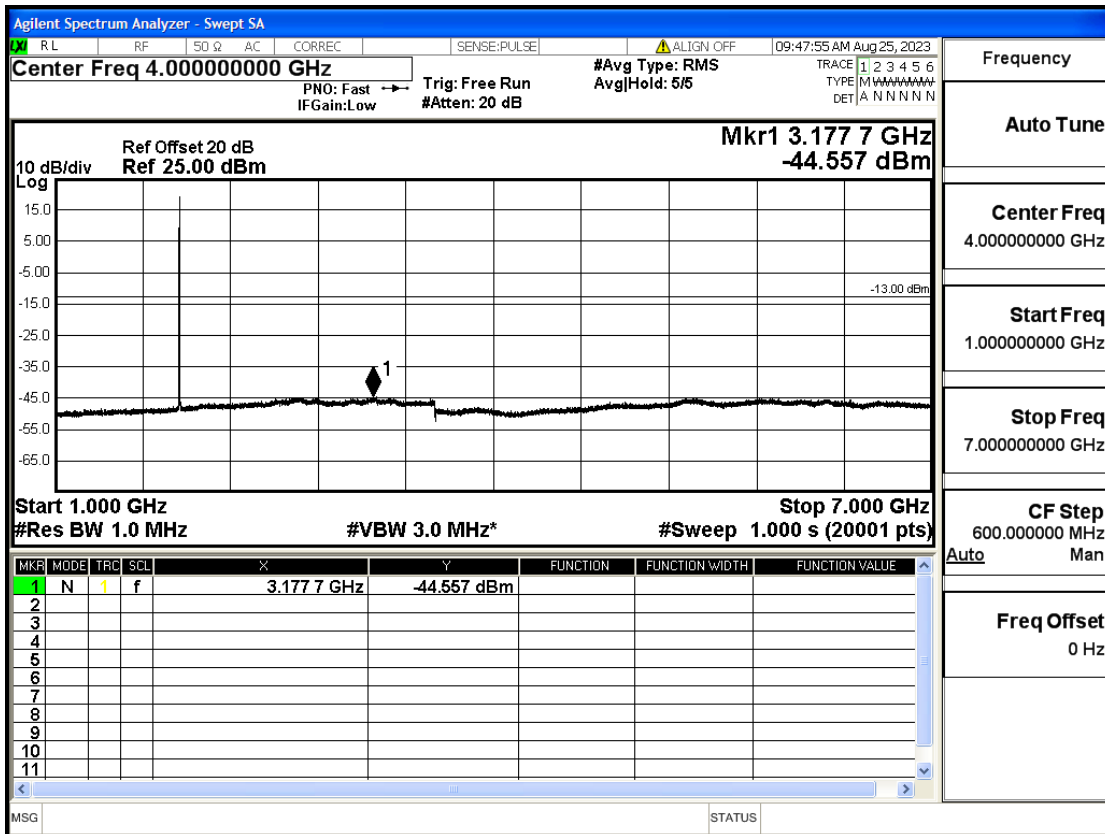

OB2-3-1851.5-QPSK-1#LOW@1GHz-7GHz@Pass