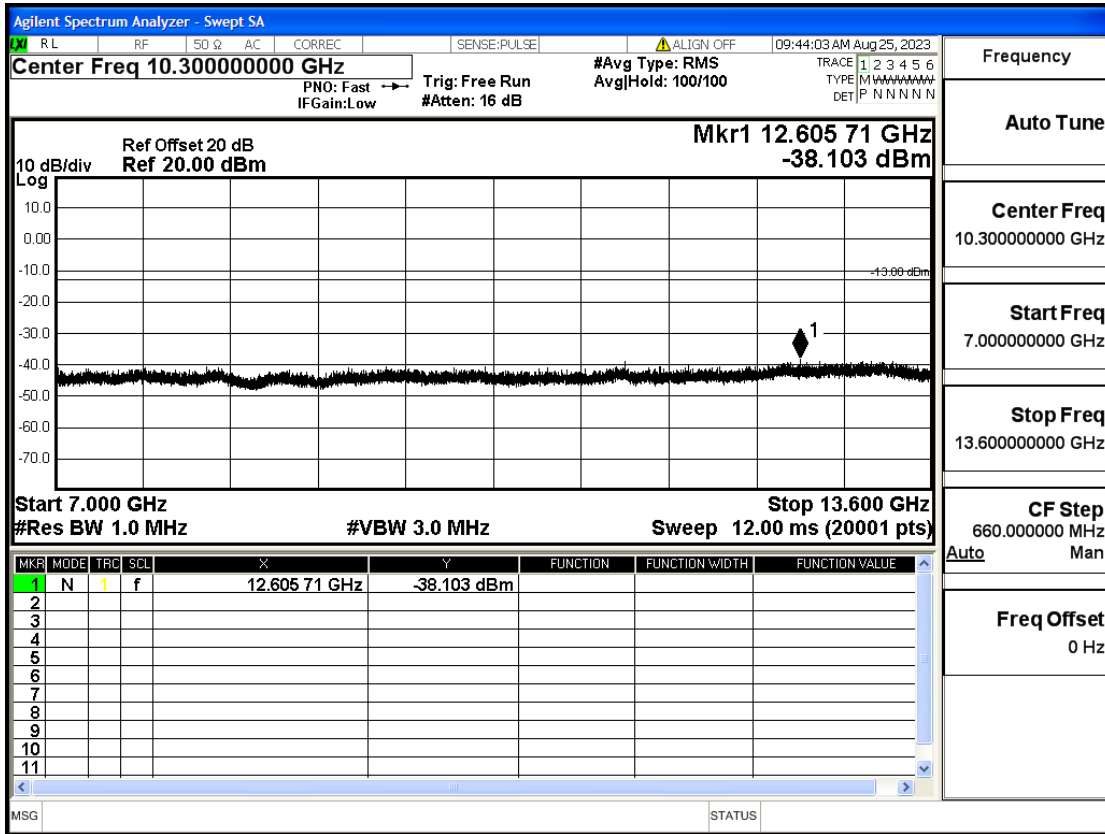

OB2-1.4-1909.3-QPSK-1#LOW@7GHz-13.6GHz@Pass

OB2-1.4-1909.3-QPSK-1#LOW@13.6GHz-20GHz@Pass

OB2-1.4-1909.3-QPSK-1#HIGH@30mHz-1GHz@Pass

OB2-1.4-1909.3-QPSK-1#HIGH@1GHz-7GHz@Pass

OB2-1.4-1909.3-QPSK-1#HIGH@7GHz-13.6GHz@Pass