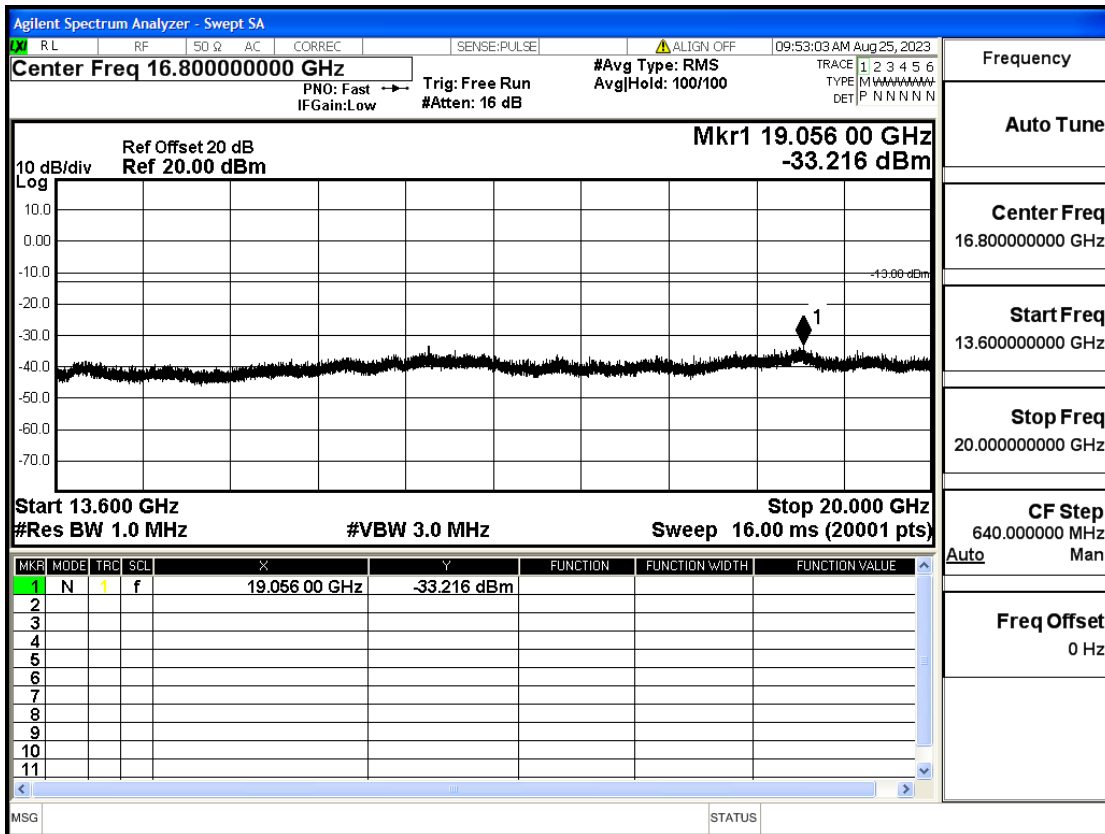

OB2-3-1880-QPSK-15#LOW@13.6GHz-20GHz@Pass

OB2-3-1880-QPSK-1#LOW@30MHz-1GHz@Pass

OB2-3-1880-QPSK-1#LOW@1GHz-7GHz@Pass

OB2-3-1880-QPSK-1#LOW@7GHz-13.6GHz@Pass

OB2-3-1880-QPSK-1#LOW@13.6GHz-20GHz@Pass

OB2-3-1880-QPSK-1#HIGH@30mHz-1GHz@Pass