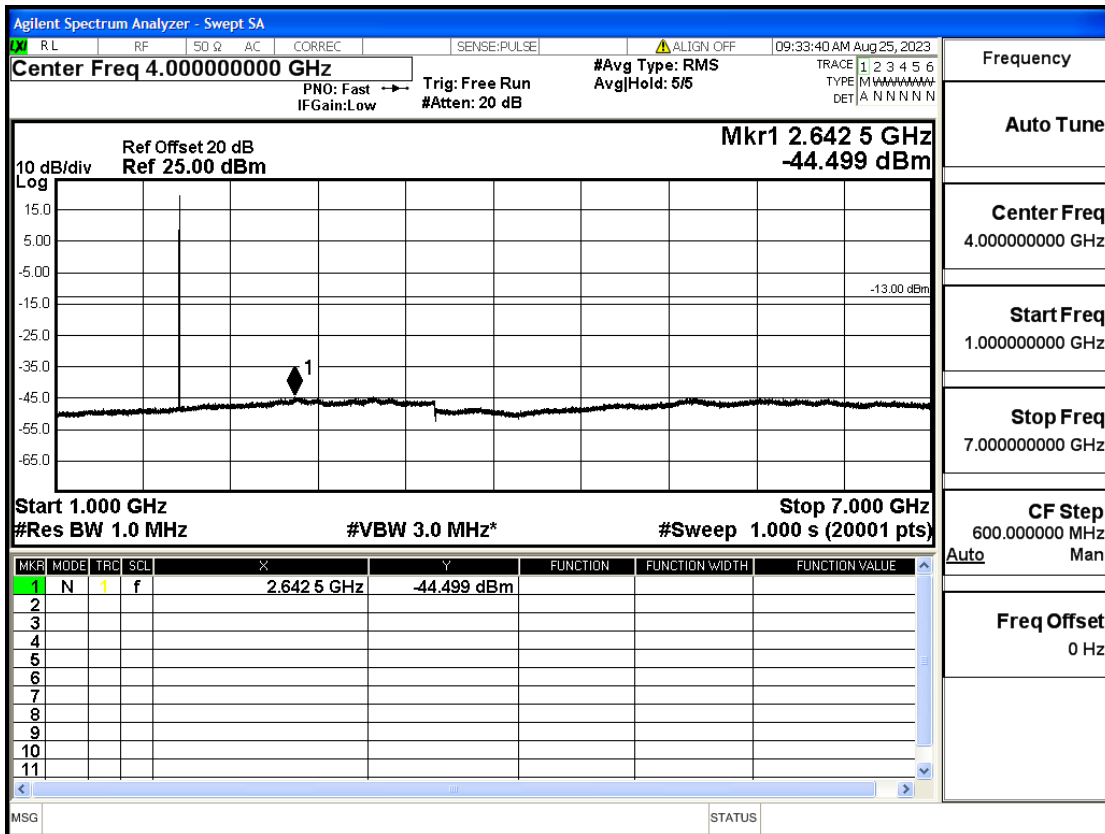

OB2-1.4-1850.7-QPSK-1#LOW@1GHz-7GHz@Pass