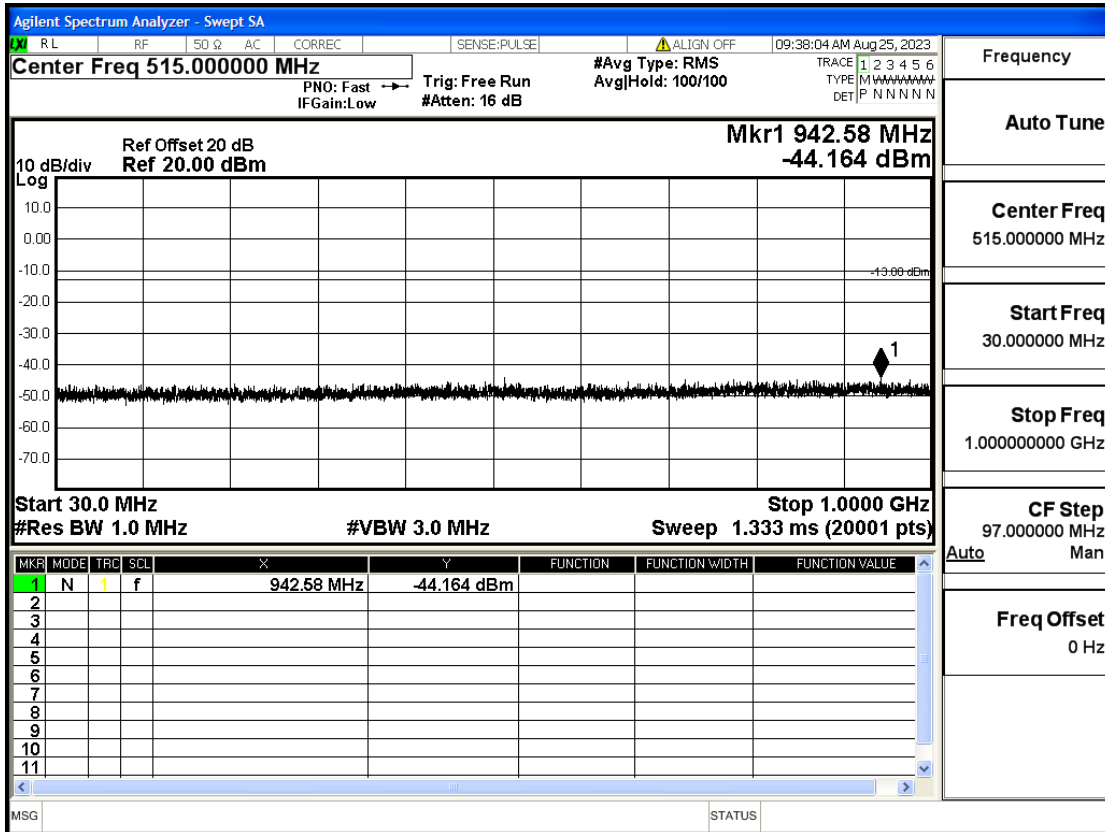

OB2-1.4-1880-QPSK-1#LOW@30mHz-1GHz@Pass