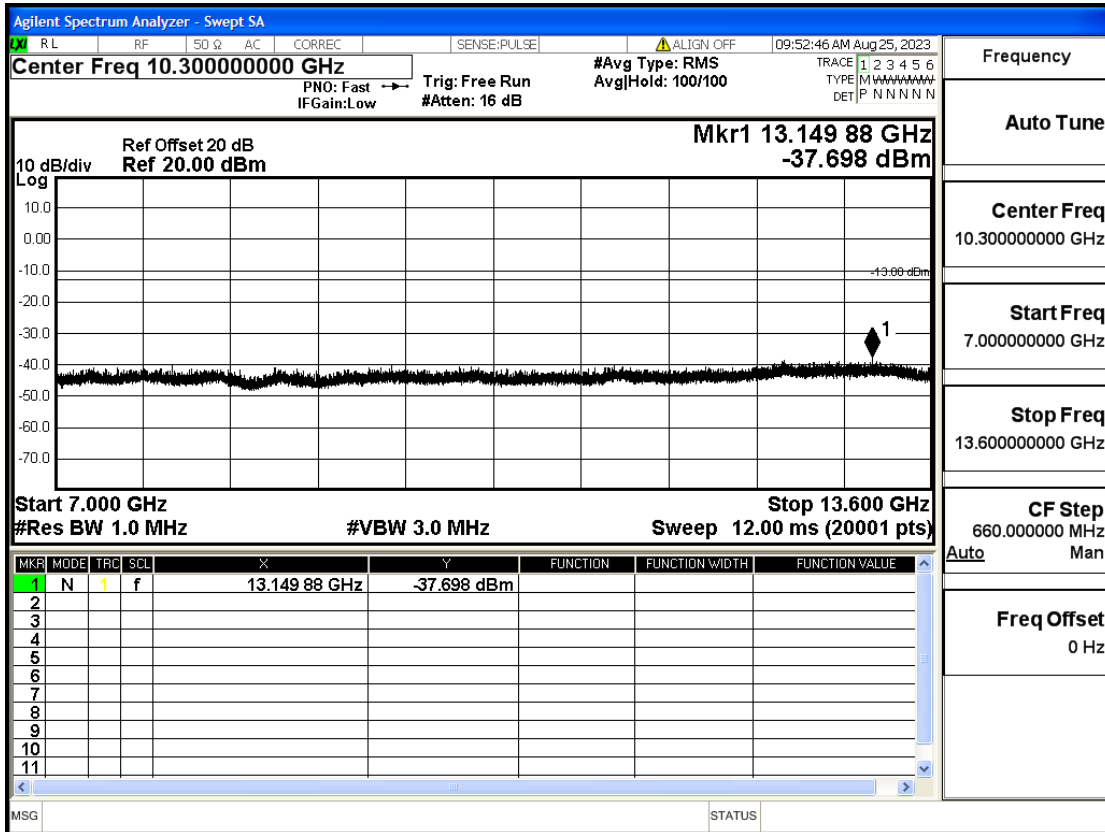

OB2-3-1880-QPSK-15#LOW@13.6GHz-20GHz@Pass

OB2-3-1880-QPSK-1#LOW@30MHz-1GHz@Pass

OB2-3-1880-QPSK-1#LOW@1GHz-7GHz@Pass

OB2-3-1880-QPSK-1#LOW@7GHz-13.6GHz@Pass

OB2-3-1880-QPSK-1#LOW@13.6GHz-20GHz@Pass

OB2-3-1880-QPSK-1#HIGH@30mHz-1GHz@Pass