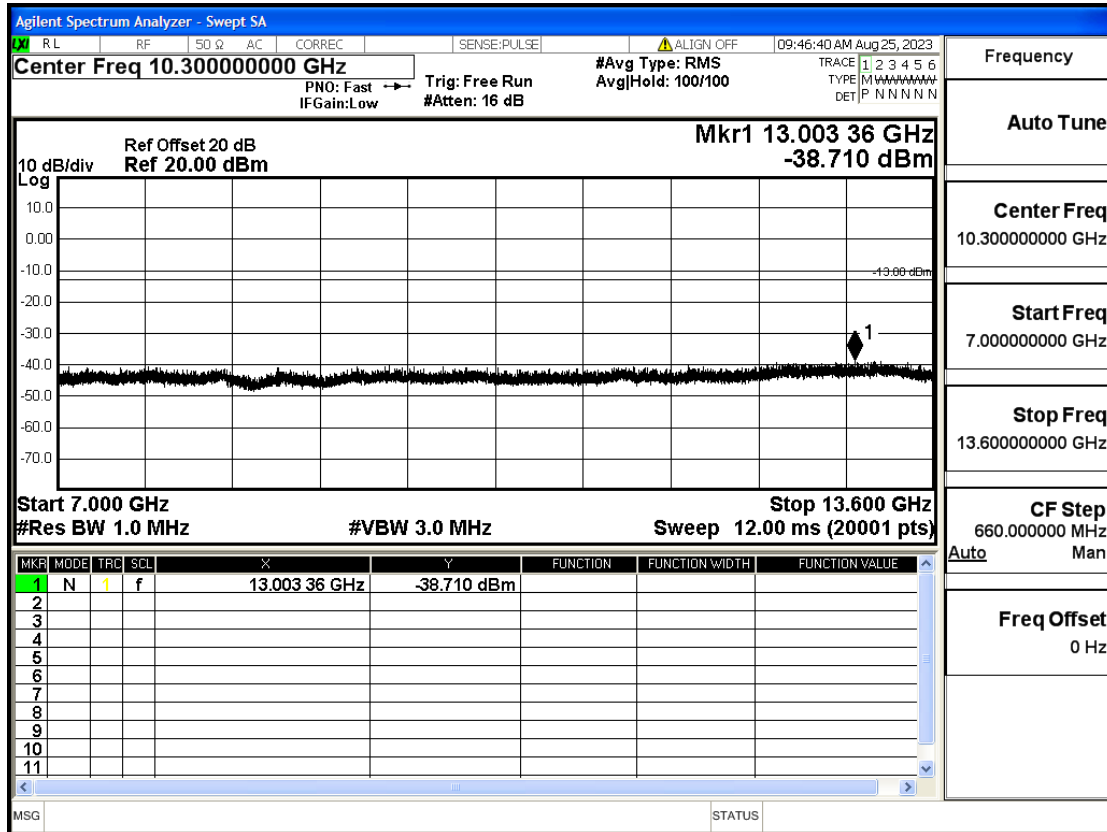

OB2-1.4-1909.3-QPSK-1#HIGH@13.6GHz-20GHz@Pass

OB2-3-1851.5-QPSK-15#LOW@30mHz-1GHz@Pass

OB2-3-1851.5-QPSK-15#LOW@1GHz-7GHz@Pass

OB2-3-1851.5-QPSK-15#LOW@7GHz-13.6GHz@Pass

OB2-3-1851.5-QPSK-15#LOW@13.6GHz-20GHz@Pass