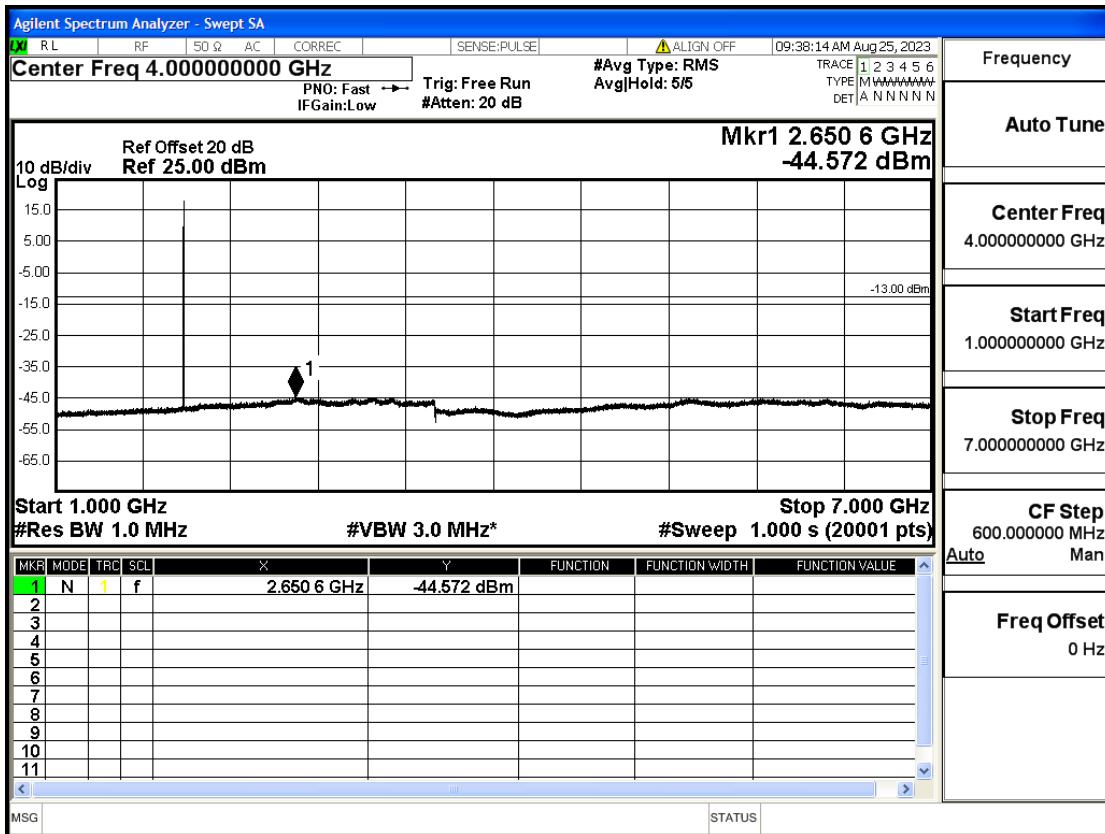

OB2-1.4-1880-QPSK-1#LOW@1GHz-7GHz@Pass