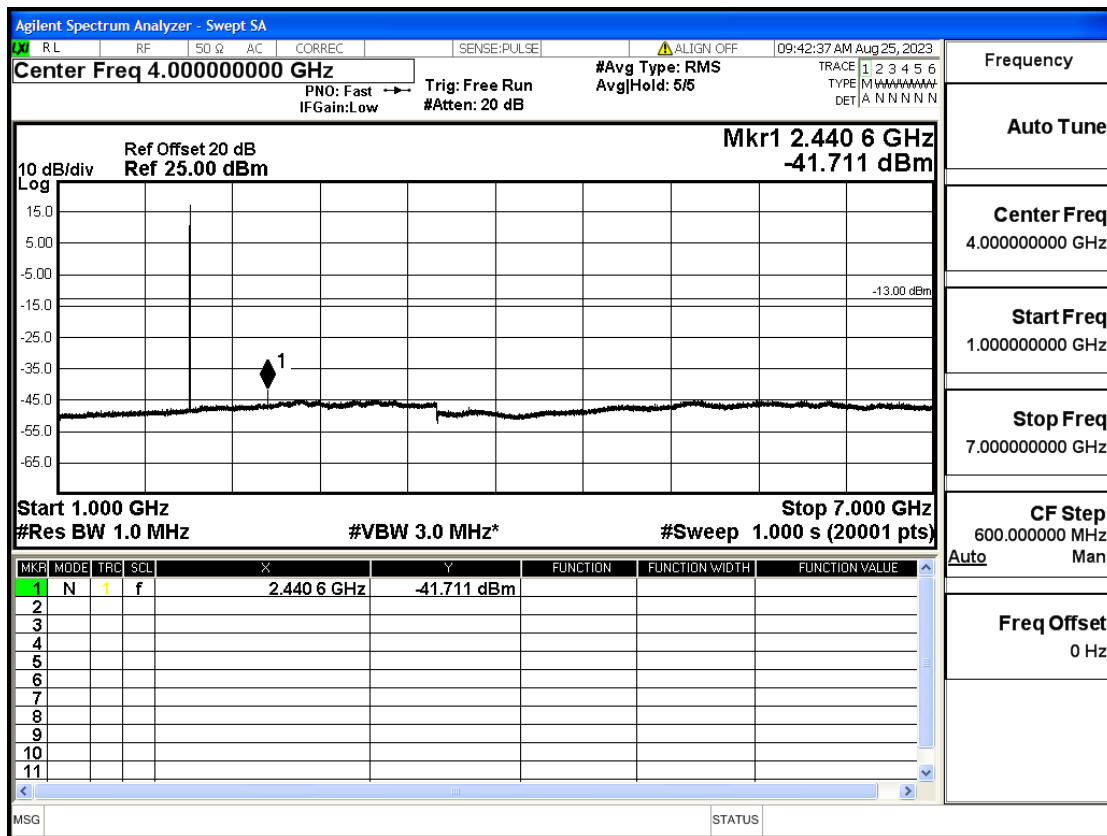

OB2-1.4-1909.3-QPSK-6#LOW@1GHz-7GHz@Pass

OB2-1.4-1909.3-QPSK-6#LOW@7GHz-13.6GHz@Pass

OB2-1.4-1909.3-QPSK-6#LOW@13.6GHz-20GHz@Pass

OB2-1.4-1909.3-QPSK-1#LOW@30mHz-1GHz@Pass

OB2-1.4-1909.3-QPSK-1#LOW@1GHz-7GHz@Pass