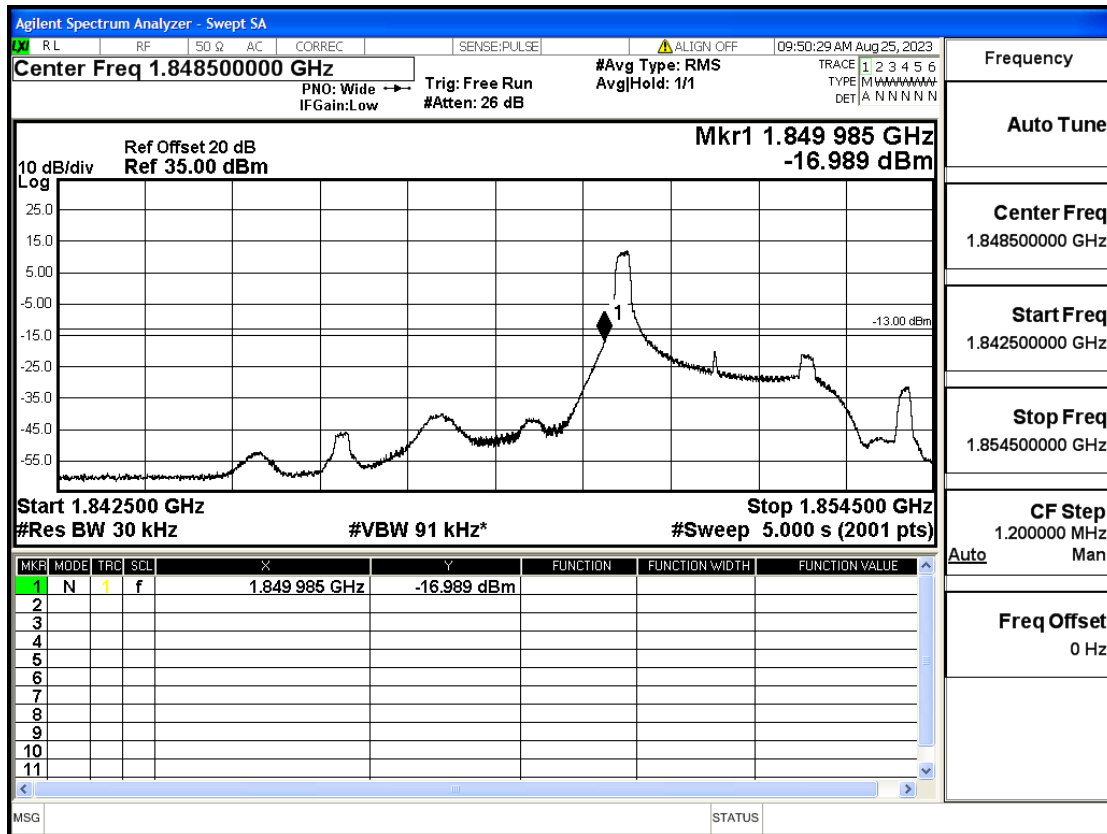

Band2-1.4-1909.3-16QAM-1#HIGH@Pass

Band2-3-1851.5-QPSK-15#LOW@Pass

Band2-3-1851.5-QPSK-1#LOW@Pass

Band2-3-1851.5-16QAM-15#LOW@Pass

Band2-3-1851.5-16QAM-1#LOW@Pass

Band2-3-1908.5-QPSK-15#LOW@Pass

Frequency
Auto Tune
Center Freq 1.91150000 GHz
Start Freq 1.90550000 GHz
Stop Freq 1.91750000 GHz
CF Step 1.200000 MHz
Auto Man
Freq Offset 0 Hz

Band2-3-1908.5-QPSK-1#HIGH@Pass

Frequency
Auto Tune
Center Freq 1.91150000 GHz
Start Freq 1.90550000 GHz
Stop Freq 1.91750000 GHz
CF Step 1.200000 MHz
Auto Man
Freq Offset 0 Hz

Band2-3-1908.5-16QAM-15#LOW@Pass