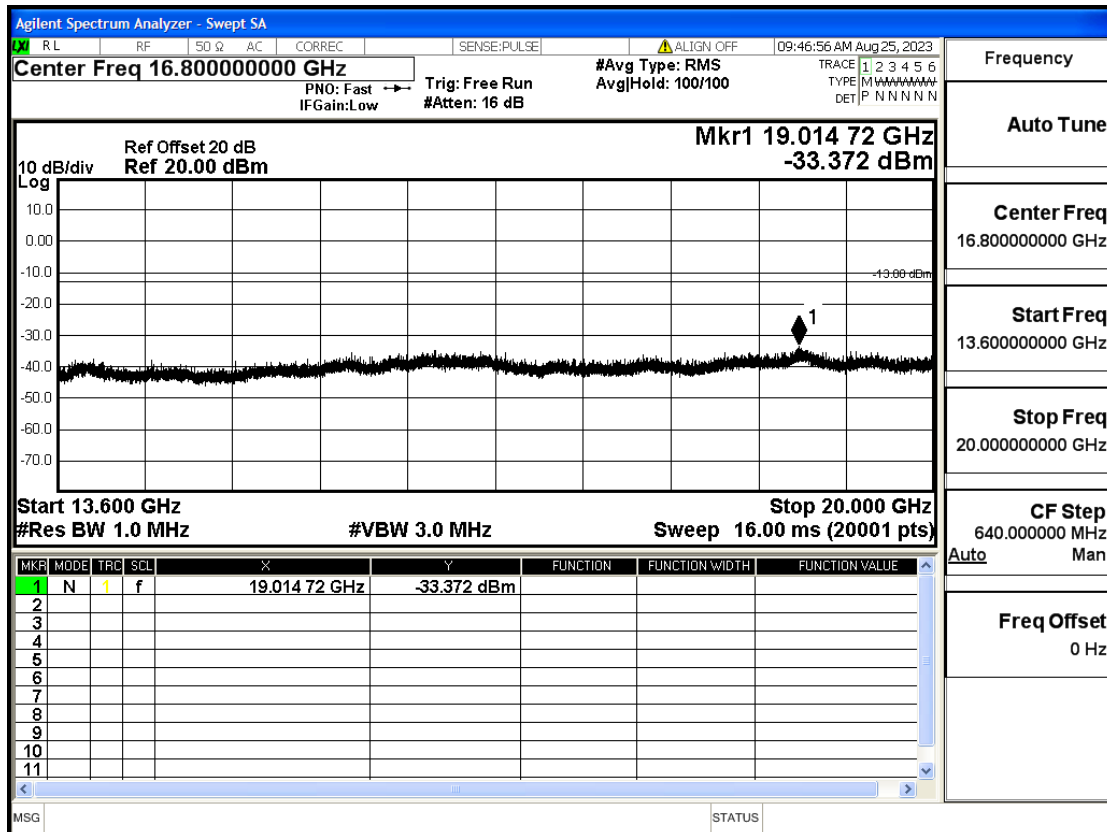

OB2-1.4-1909.3-QPSK-1#HIGH@13.6GHz-20GHz@Pass

OB2-3-1851.5-QPSK-15#LOW@30mHz-1GHz@Pass

OB2-3-1851.5-QPSK-15#LOW@1GHz-7GHz@Pass

OB2-3-1851.5-QPSK-15#LOW@7GHz-13.6GHz@Pass

OB2-3-1851.5-QPSK-15#LOW@13.6GHz-20GHz@Pass