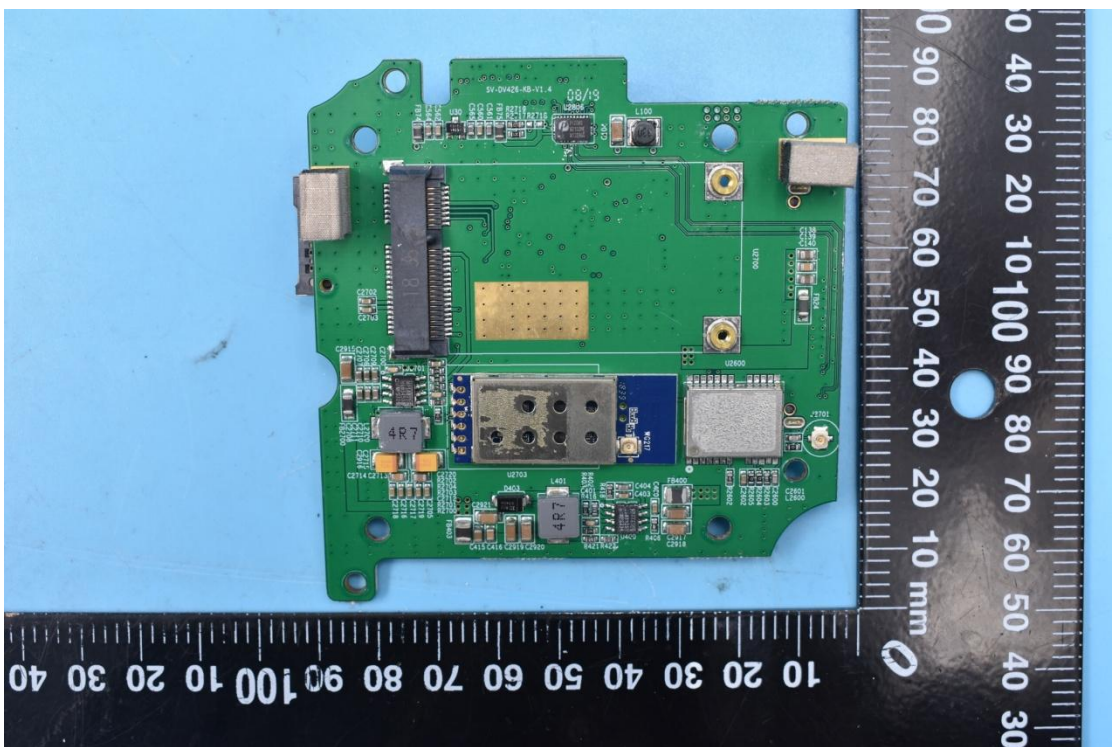

FCC ID:2ATW7-DV426CVGW4

## Internal Photos

## 2. Antenna view