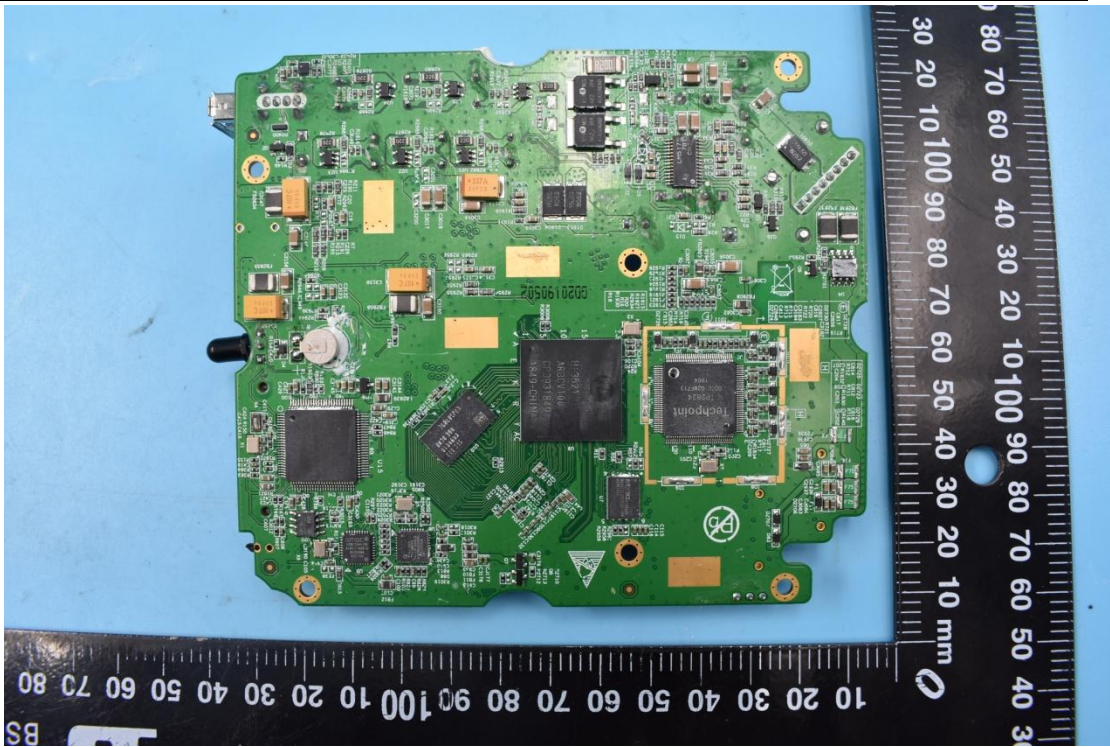

FCC ID:2ATW7-DV426CVGW4

## Internal Photos

## 2. Antenna view