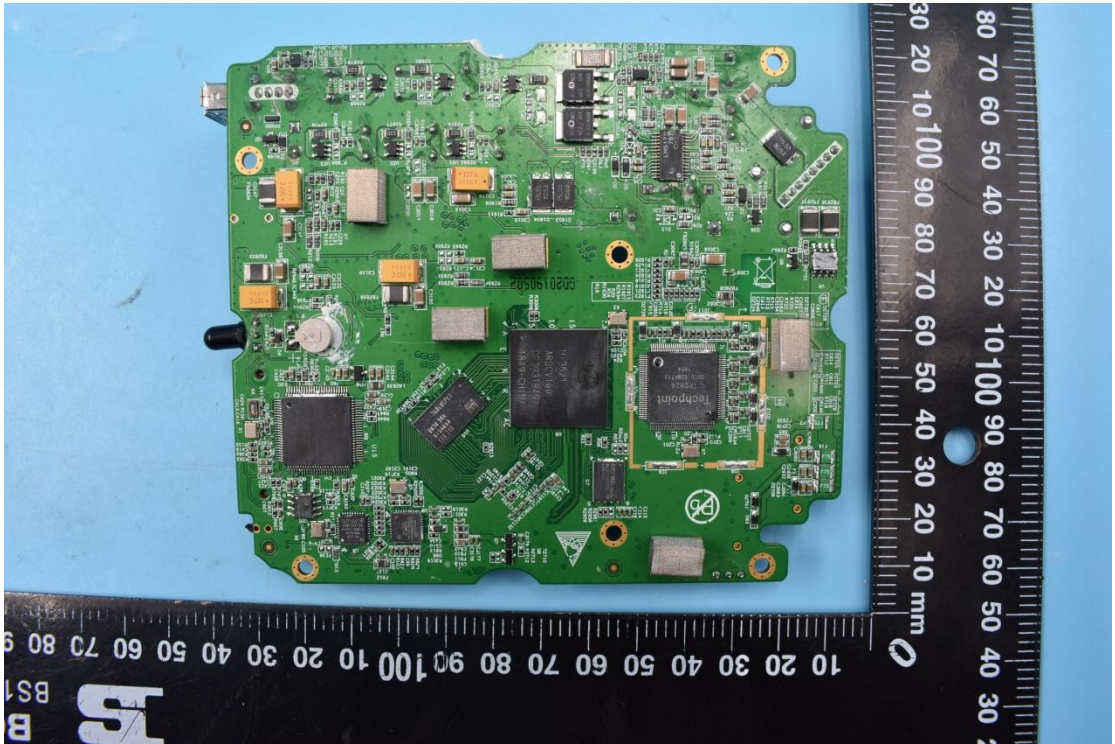

FCC ID:2ATW7-DV426CVGW4

## Internal Photos

## 2. Antenna view