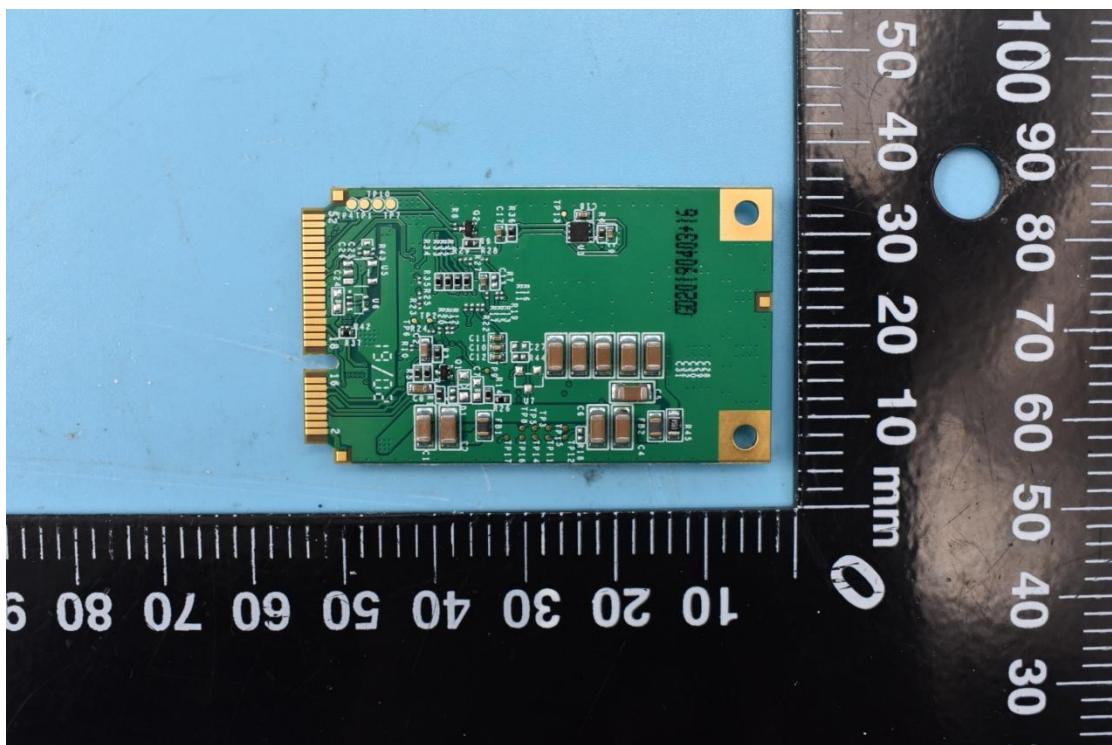

FCC ID:2ATW7-DV426CVGW4

## Internal Photos

## 2. Antenna view