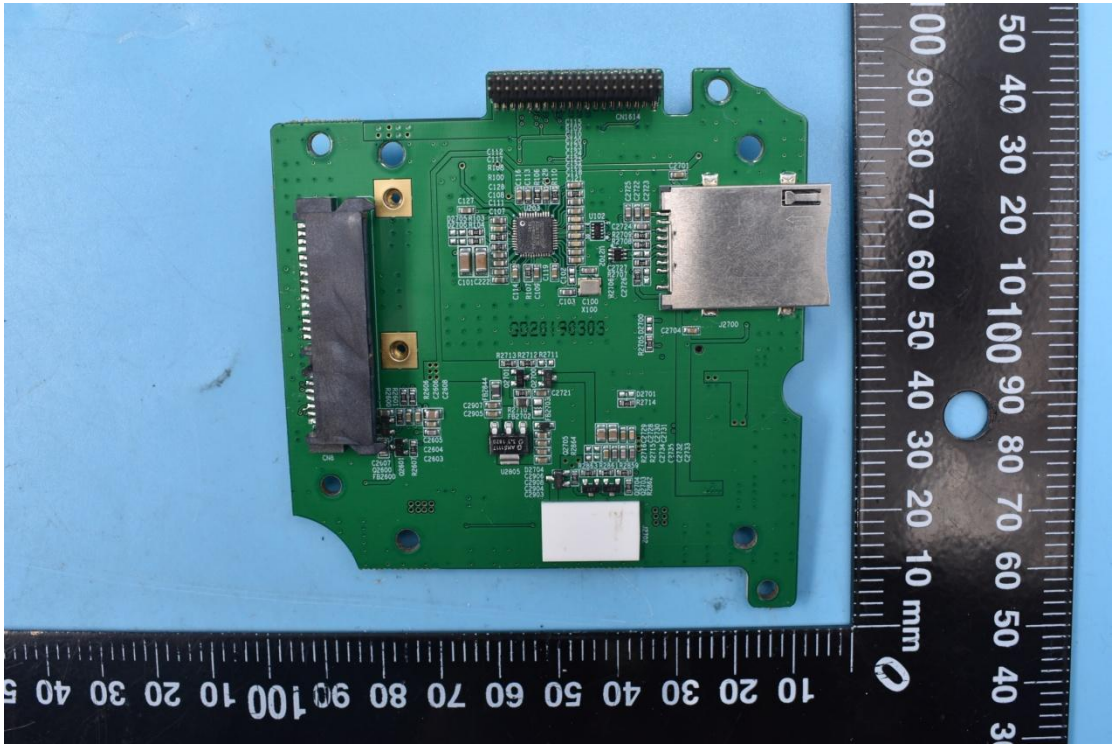

FCC ID:2ATW7-DV426CVGW4

## Internal Photos

## 2. Antenna view