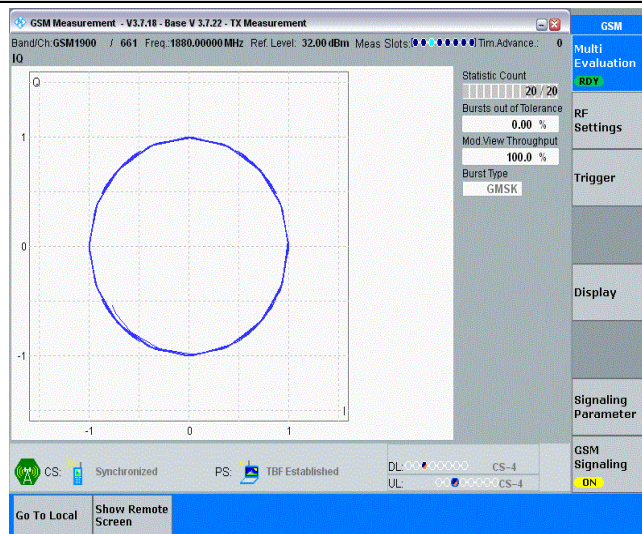

# Test Graphs

## GPRS850/GPRS1900

EGPRS850-128-8

EGPRS850-190-8

EGPRS850-251-8

GPRS1900-512-0

GPRS1900-661-0

GPRS1900-810-0

EGPRS1900-512-2

EGPRS1900-661-2

EGPRS1900-810-2

**LTE:**

Band2-1.4MHz-QPSK-19193-6RB#0

Band2-1.4MHz-16QAM-18607-6RB#0

Band2-1.4MHz-16QAM-18900-6RB#0