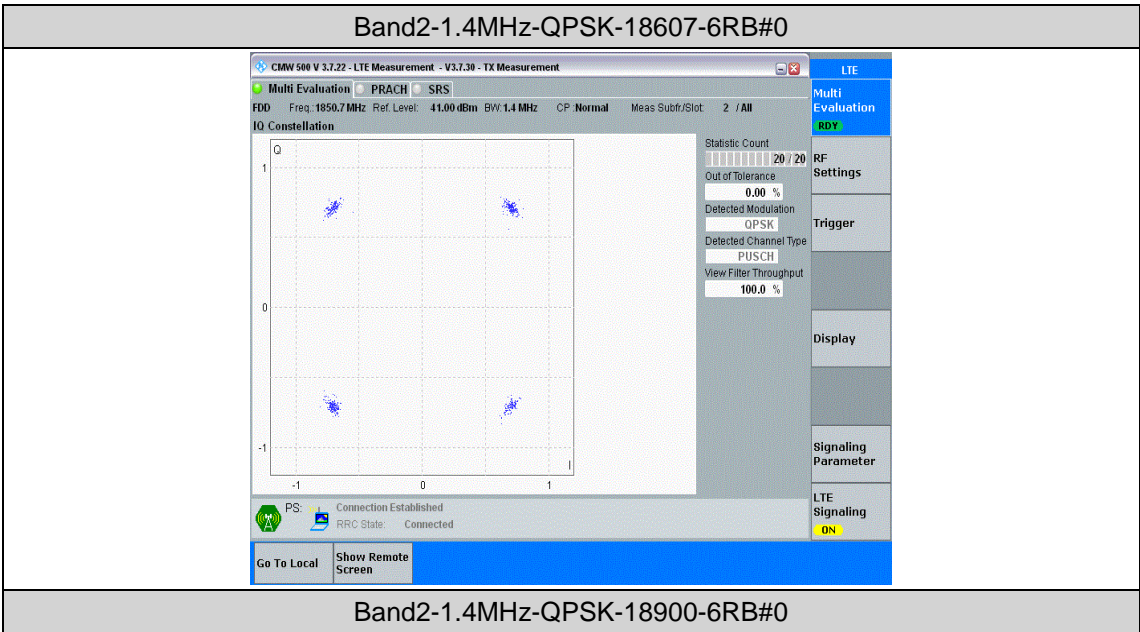

EGPRS1900-661-2

EGPRS1900-810-2

**LTE:**

Band2-1.4MHz-QPSK-19193-6RB#0

Band2-1.4MHz-16QAM-18607-6RB#0

Band2-1.4MHz-16QAM-18900-6RB#0