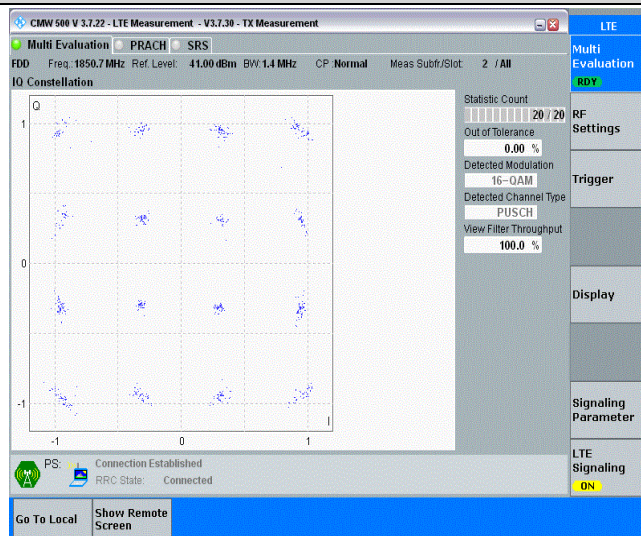

# Test Graphs

## GPRS850/GPRS1900

EGPRS850-128-8

EGPRS850-190-8

EGPRS850-251-8

GPRS1900-512-0

GPRS1900-661-0

GPRS1900-810-0

EGPRS1900-512-2

EGPRS1900-661-2

EGPRS1900-810-2

**LTE:**

Band2-1.4MHz-QPSK-19193-6RB#0

Band2-1.4MHz-16QAM-18607-6RB#0

Band2-1.4MHz-16QAM-18900-6RB#0