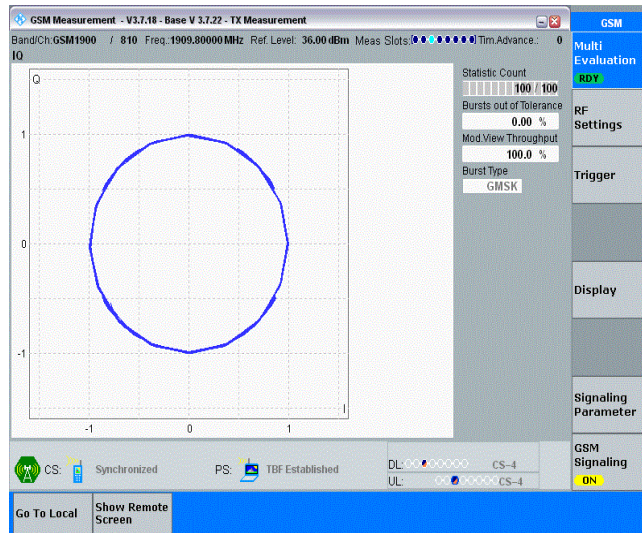

# Test Graphs

## GPRS850/GPRS1900

EGPRS850-128-8

EGPRS850-190-8

EGPRS850-251-8

GPRS1900-512-0

GPRS1900-661-0

GPRS1900-810-0

EGPRS1900-512-2

EGPRS1900-661-2

EGPRS1900-810-2

**LTE:**

Band2-1.4MHz-QPSK-19193-6RB#0

Band2-1.4MHz-16QAM-18607-6RB#0

Band2-1.4MHz-16QAM-18900-6RB#0