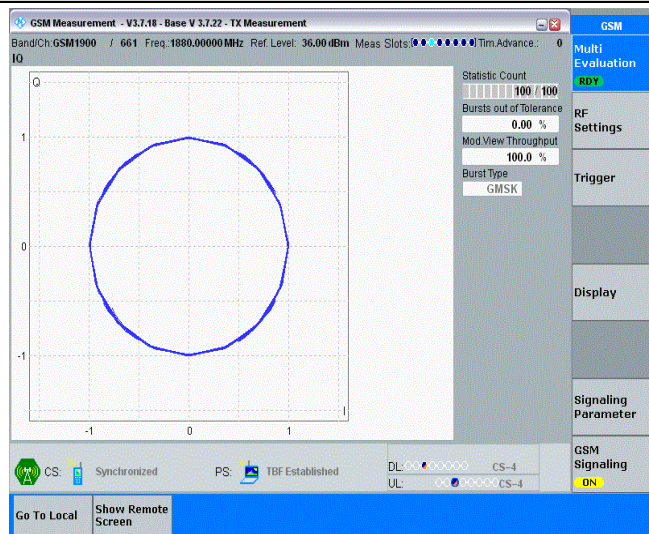

# Test Graphs

## GPRS850/GPRS1900

EGPRS850-128-8

EGPRS850-190-8

EGPRS850-251-8

GPRS1900-512-0

GPRS1900-661-0

GPRS1900-810-0

EGPRS1900-512-2

EGPRS1900-661-2

EGPRS1900-810-2

**LTE:**

Band2-1.4MHz-QPSK-19193-6RB#0

Band2-1.4MHz-16QAM-18607-6RB#0

Band2-1.4MHz-16QAM-18900-6RB#0