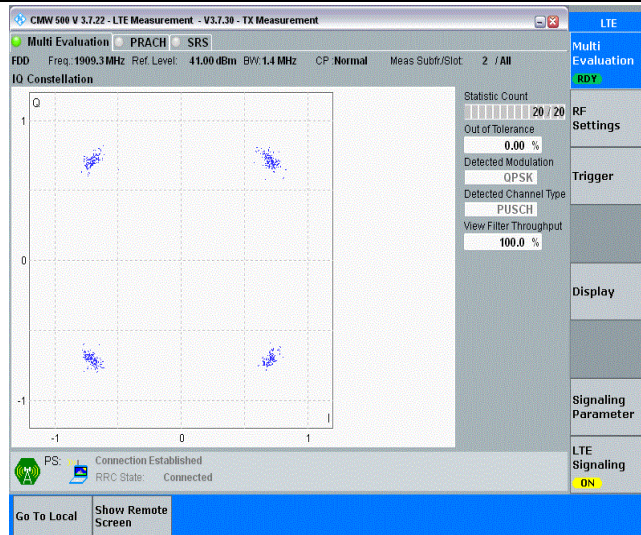

# Test Graphs

## GPRS850/GPRS1900

EGPRS850-128-8

EGPRS850-190-8

EGPRS850-251-8

GPRS1900-512-0

GPRS1900-661-0

GPRS1900-810-0

EGPRS1900-512-2

EGPRS1900-661-2

EGPRS1900-810-2

**LTE:**

Band2-1.4MHz-QPSK-19193-6RB#0

Band2-1.4MHz-16QAM-18607-6RB#0

Band2-1.4MHz-16QAM-18900-6RB#0