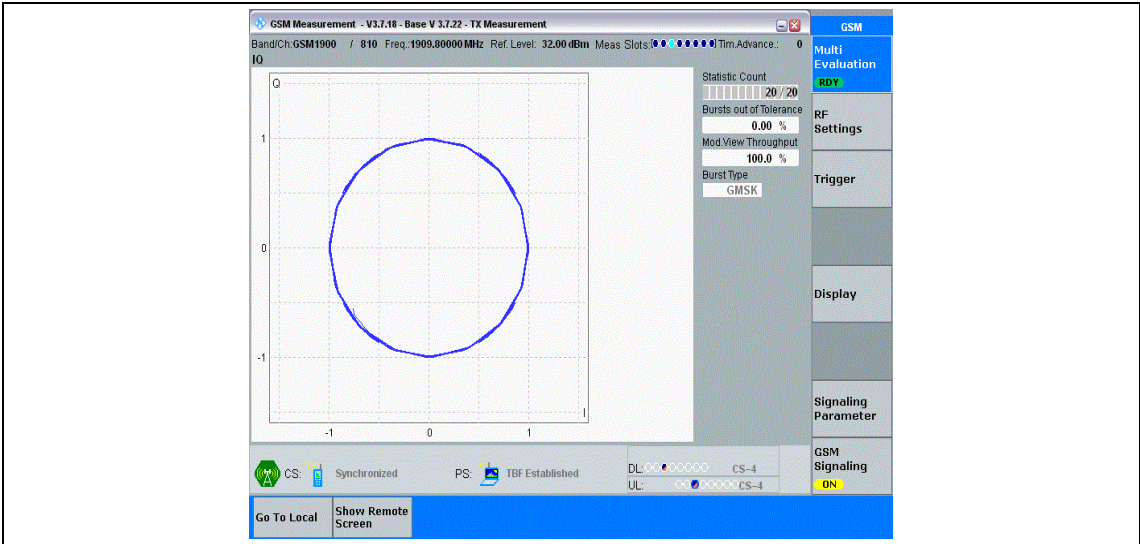

# Test Graphs

## GPRS850/GPRS1900

EGPRS850-128-8

EGPRS850-190-8

EGPRS850-251-8

GPRS1900-512-0

GPRS1900-661-0

GPRS1900-810-0

EGPRS1900-512-2

EGPRS1900-661-2

EGPRS1900-810-2

**LTE:**

Band2-1.4MHz-QPSK-19193-6RB#0

Band2-1.4MHz-16QAM-18607-6RB#0

Band2-1.4MHz-16QAM-18900-6RB#0