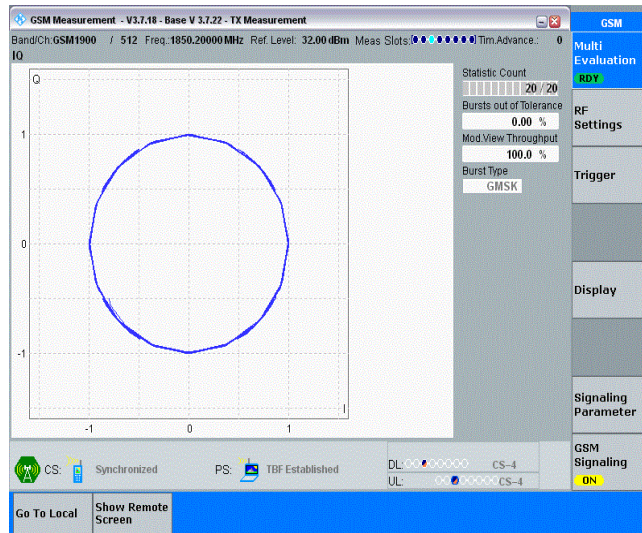

# Test Graphs

## GPRS850/GPRS1900

EGPRS850-128-8

EGPRS850-190-8

EGPRS850-251-8

GPRS1900-512-0

GPRS1900-661-0

GPRS1900-810-0

EGPRS1900-512-2

EGPRS1900-661-2

EGPRS1900-810-2

**LTE:**

Band2-1.4MHz-QPSK-19193-6RB#0

Band2-1.4MHz-16QAM-18607-6RB#0

Band2-1.4MHz-16QAM-18900-6RB#0