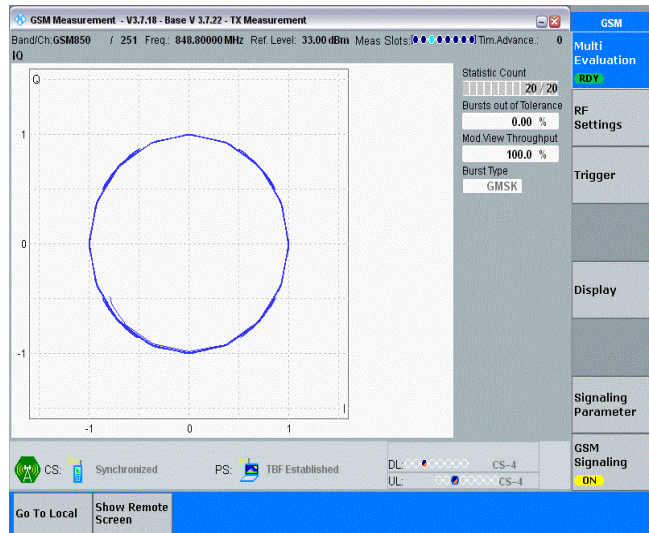

# Test Graphs

## GPRS850/GPRS1900

EGPRS850-128-8

EGPRS850-190-8

EGPRS850-251-8

GPRS1900-512-0

GPRS1900-661-0

GPRS1900-810-0

EGPRS1900-512-2

EGPRS1900-661-2

EGPRS1900-810-2

**LTE:**

Band2-1.4MHz-QPSK-19193-6RB#0

Band2-1.4MHz-16QAM-18607-6RB#0

Band2-1.4MHz-16QAM-18900-6RB#0