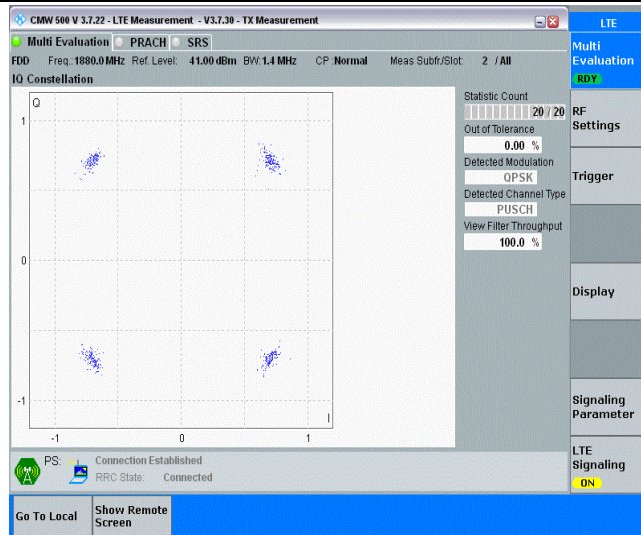

# Test Graphs

## GPRS850/GPRS1900

EGPRS850-128-8

EGPRS850-190-8

EGPRS850-251-8

GPRS1900-512-0

GPRS1900-661-0

GPRS1900-810-0

EGPRS1900-512-2

EGPRS1900-661-2

EGPRS1900-810-2

**LTE:**

Band2-1.4MHz-QPSK-19193-6RB#0

Band2-1.4MHz-16QAM-18607-6RB#0

Band2-1.4MHz-16QAM-18900-6RB#0