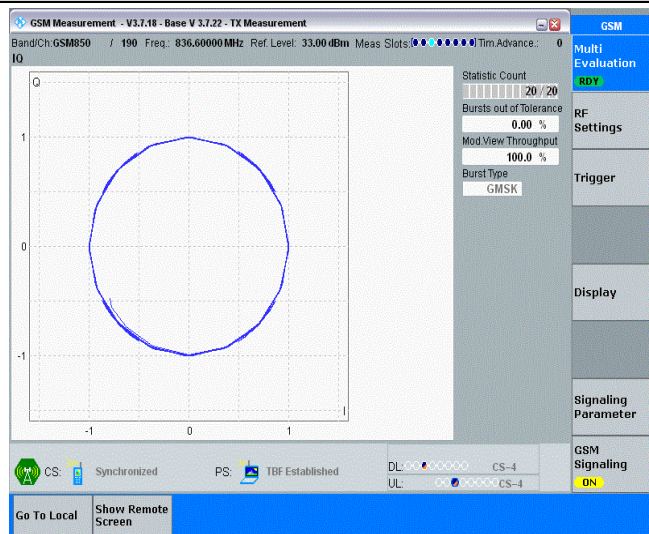

# Test Graphs

## GPRS850/GPRS1900

EGPRS850-128-8

EGPRS850-190-8

EGPRS850-251-8

GPRS1900-512-0

GPRS1900-661-0

GPRS1900-810-0

EGPRS1900-512-2

EGPRS1900-661-2

EGPRS1900-810-2

**LTE:**

Band2-1.4MHz-QPSK-19193-6RB#0

Band2-1.4MHz-16QAM-18607-6RB#0

Band2-1.4MHz-16QAM-18900-6RB#0