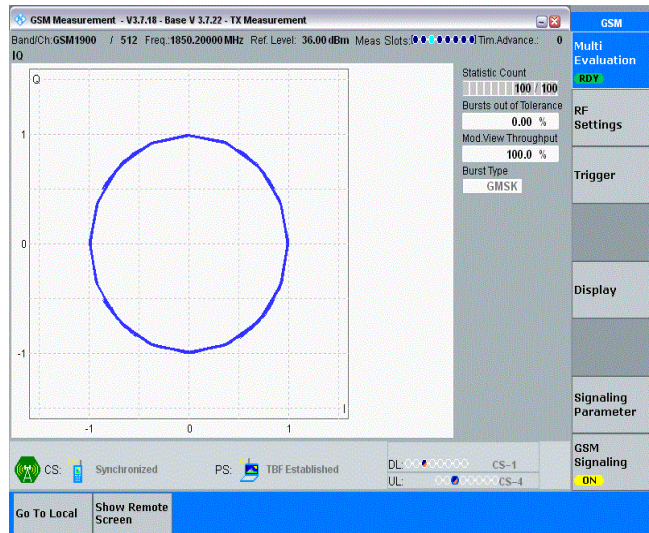

# Test Graphs

## GPRS850/GPRS1900

EGPRS850-128-8

EGPRS850-190-8

EGPRS850-251-8

GPRS1900-512-0

GPRS1900-661-0

GPRS1900-810-0

EGPRS1900-512-2

EGPRS1900-661-2

EGPRS1900-810-2

**LTE:**

Band2-1.4MHz-QPSK-19193-6RB#0

Band2-1.4MHz-16QAM-18607-6RB#0

Band2-1.4MHz-16QAM-18900-6RB#0