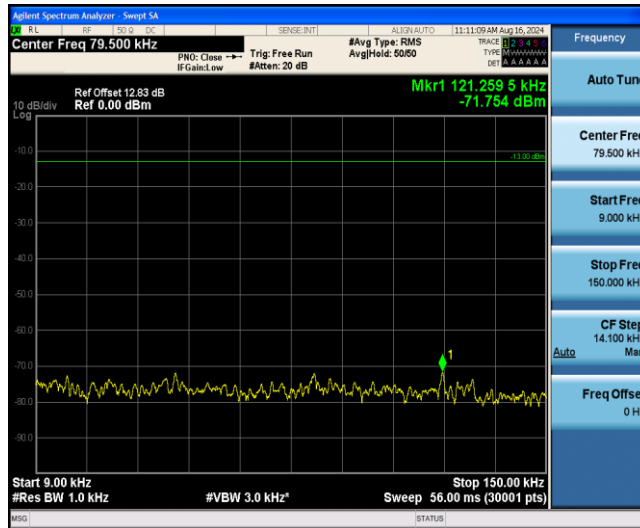

Band66-20MHz-16QAM-132322-1RB#0-Range2:0.15~30MHz

Band66-20MHz-16QAM-132322-1RB#0-Range3:30~1000MHz

Band66-20MHz-16QAM-132322-1RB#0-Range4:1000~10000MHz

Band66-20MHz-16QAM-132572-1RB#0-Range1:0.009~0.15MHz