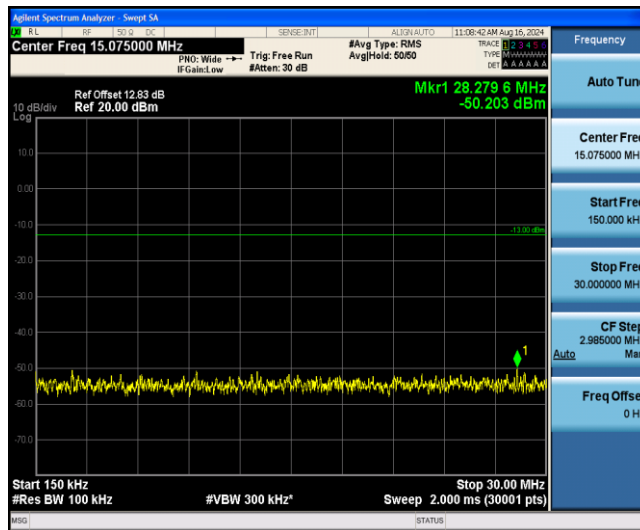

Band66-15MHz-16QAM-132597-1RB#0-Range4:1000~10000MHz

Band66-20MHz-QPSK-132072-1RB#0-Range1:0.009~0.15MHz

Band66-20MHz-QPSK-132072-1RB#0-Range2:0.15~30MHz

Band66-20MHz-QPSK-132072-1RB#0-Range3:30~1000MHz

Band66-20MHz-QPSK-132072-1RB#0-Range4:1000~10000MHz

Band66-20MHz-QPSK-132322-1RB#0-Range1:0.009~0.15MHz

Band66-20MHz-QPSK-132322-1RB#0-Range2:0.15~30MHz

Band66-20MHz-QPSK-132322-1RB#0-Range3:30~1000MHz

Band66-20MHz-QPSK-132322-1RB#0-Range4:1000~10000MHz

Band66-20MHz-QPSK-132572-1RB#0-Range1:0.009~0.15MHz