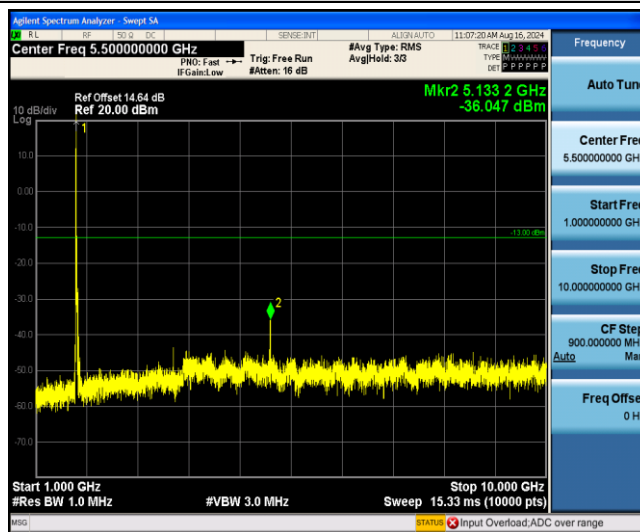

Band66-15MHz-16QAM-132597-1RB#0-Range4:1000~10000MHz

Band66-20MHz-QPSK-132072-1RB#0-Range1:0.009~0.15MHz

Band66-20MHz-QPSK-132072-1RB#0-Range2:0.15~30MHz

Band66-20MHz-QPSK-132072-1RB#0-Range3:30~1000MHz

Band66-20MHz-QPSK-132072-1RB#0-Range4:1000~10000MHz