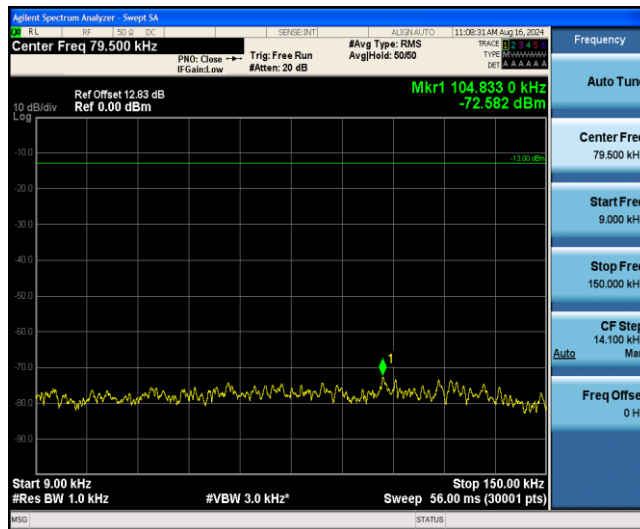

Band66-15MHz-16QAM-132597-1RB#0-Range4:1000~10000MHz

Band66-20MHz-QPSK-132072-1RB#0-Range1:0.009~0.15MHz

Band66-20MHz-QPSK-132072-1RB#0-Range2:0.15~30MHz

Band66-20MHz-QPSK-132072-1RB#0-Range3:30~1000MHz

Band66-20MHz-QPSK-132072-1RB#0-Range4:1000~10000MHz

Band66-20MHz-QPSK-132322-1RB#0-Range1:0.009~0.15MHz

Band66-20MHz-QPSK-132322-1RB#0-Range2:0.15~30MHz

Band66-20MHz-QPSK-132322-1RB#0-Range3:30~1000MHz

Band66-20MHz-QPSK-132322-1RB#0-Range4:1000~10000MHz

Band66-20MHz-QPSK-132572-1RB#0-Range1:0.009~0.15MHz