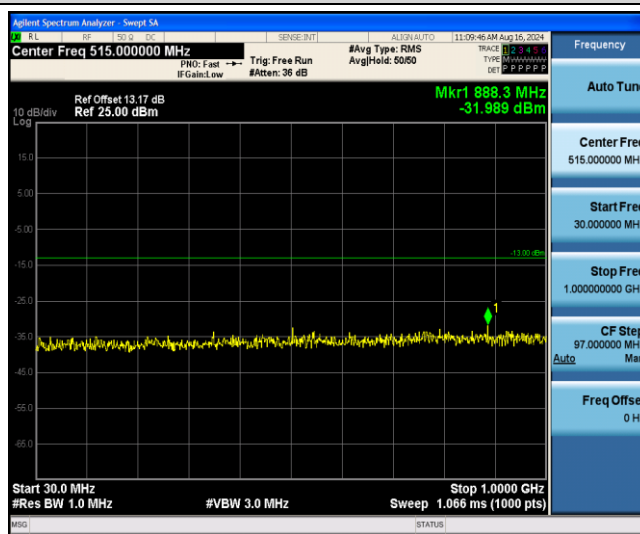

Band66-20MHz-16QAM-132322-1RB#0-Range3:30~1000MHz