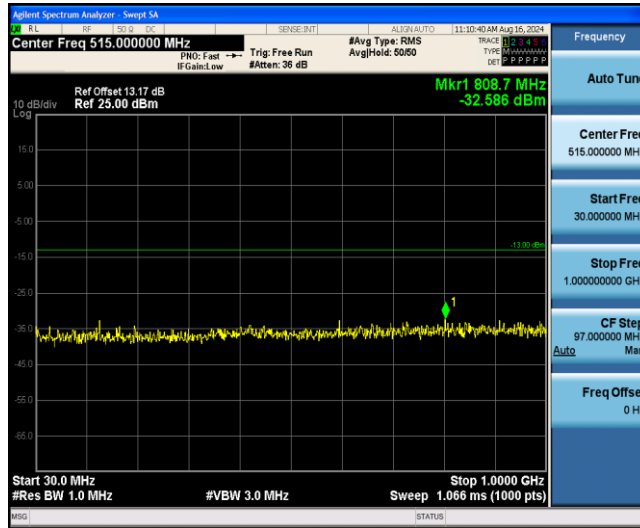

Band66-20MHz-QPSK-132572-1RB#0-Range3:30~1000MHz