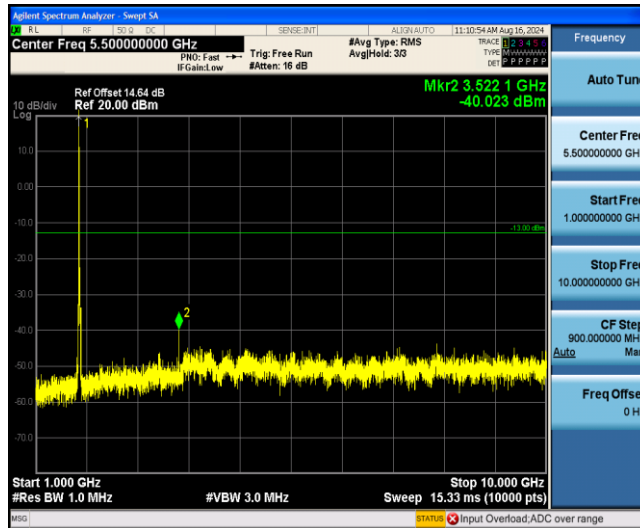

Band66-20MHz-QPSK-132572-1RB#0-Range4: 1000~10000MHz