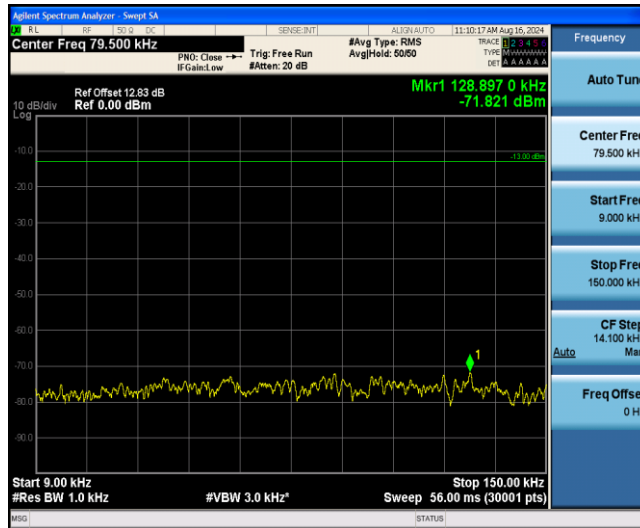

Band66-20MHz-QPSK-132322-1RB#0-Range1:0.009~0.15MHz

Band66-20MHz-QPSK-132322-1RB#0-Range2:0.15~30MHz

Band66-20MHz-QPSK-132322-1RB#0-Range3:30~1000MHz

Band66-20MHz-QPSK-132322-1RB#0-Range4:1000~10000MHz

Band66-20MHz-QPSK-132572-1RB#0-Range1:0.009~0.15MHz