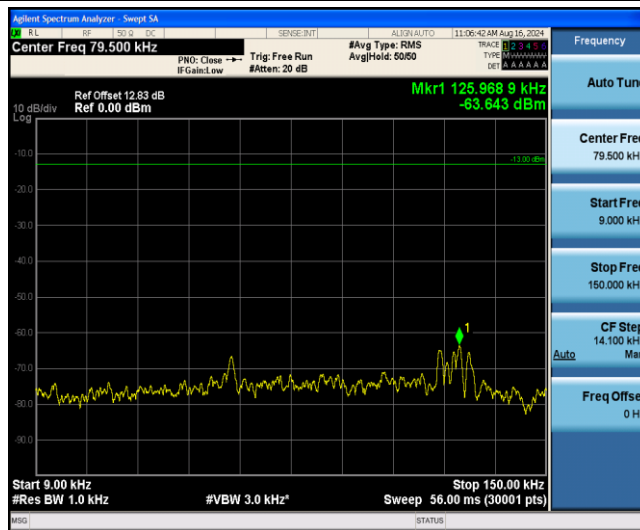

Band66-15MHz-16QAM-132597-1RB#0-Range4:1000~10000MHz

Band66-20MHz-QPSK-132072-1RB#0-Range1:0.009~0.15MHz

Band66-20MHz-QPSK-132072-1RB#0-Range2:0.15~30MHz

Band66-20MHz-QPSK-132072-1RB#0-Range3:30~1000MHz

Band66-20MHz-QPSK-132072-1RB#0-Range4:1000~10000MHz

Band66-20MHz-QPSK-132322-1RB#0-Range1:0.009~0.15MHz

Band66-20MHz-QPSK-132322-1RB#0-Range2:0.15~30MHz

Band66-20MHz-QPSK-132322-1RB#0-Range3:30~1000MHz

Band66-20MHz-QPSK-132322-1RB#0-Range4:1000~10000MHz

Band66-20MHz-QPSK-132572-1RB#0-Range1:0.009~0.15MHz