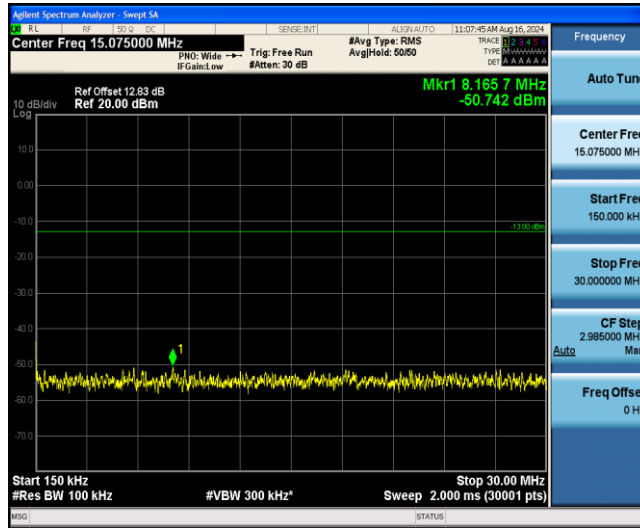

Band66-20MHz-16QAM-132072-1RB#0-Range2:0.15~30MHz