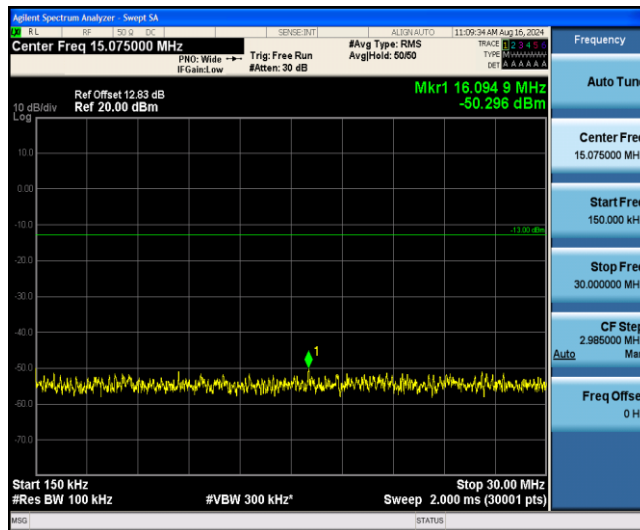

Band66-20MHz-16QAM-132322-1RB#0-Range2:0.15~30MHz