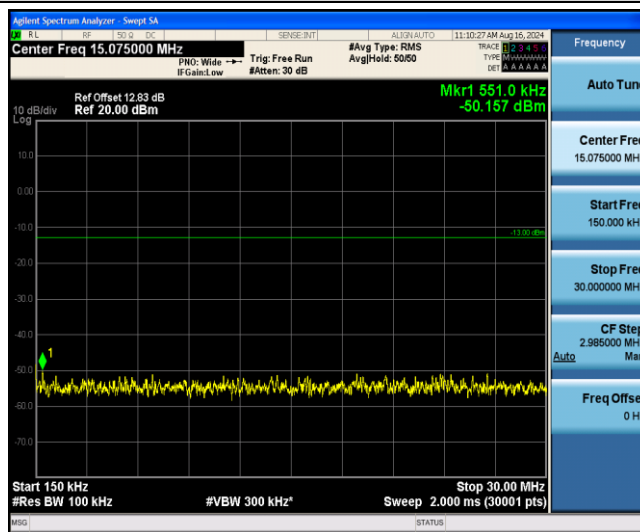

Band66-20MHz-QPSK-132572-1RB#0-Range2:0.15~30MHz