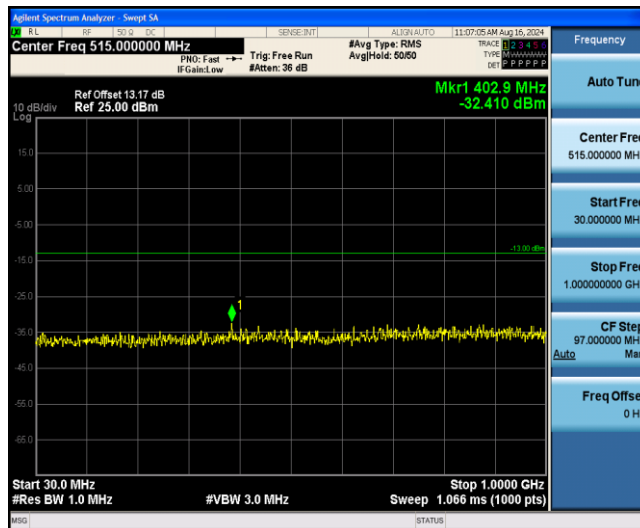

Band66-15MHz-16QAM-132597-1RB#0-Range4:1000~10000MHz

Band66-20MHz-QPSK-132072-1RB#0-Range1:0.009~0.15MHz

Band66-20MHz-QPSK-132072-1RB#0-Range2:0.15~30MHz

Band66-20MHz-QPSK-132072-1RB#0-Range3:30~1000MHz

Band66-20MHz-QPSK-132072-1RB#0-Range4:1000~10000MHz