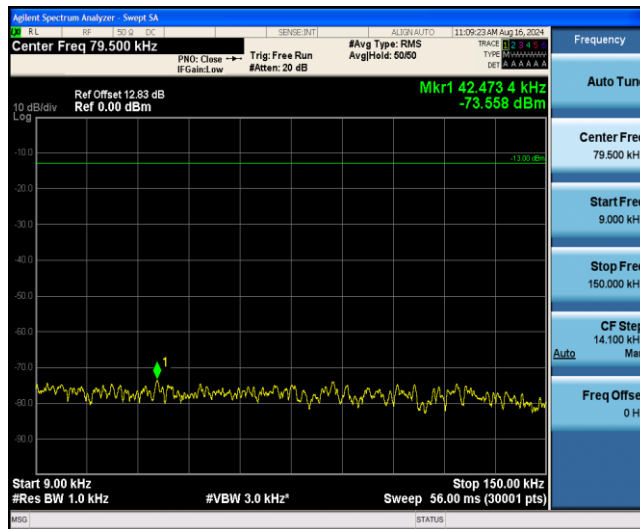

Band66-20MHz-16QAM-132072-1RB#0-Range2:0.15~30MHz

Band66-20MHz-16QAM-132072-1RB#0-Range3:30~1000MHz

Band66-20MHz-16QAM-132072-1RB#0-Range4:1000~10000MHz

Band66-20MHz-16QAM-132322-1RB#0-Range1:0.009~0.15MHz