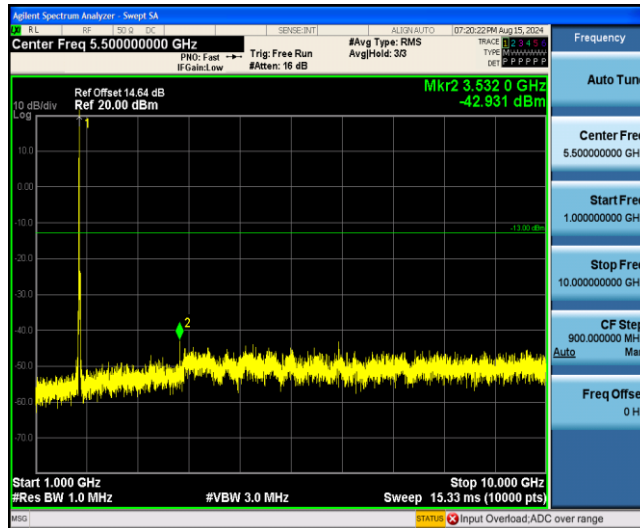

Band66-15MHz-16QAM-132597-1RB#0-Range4:1000~10000MHz

Band66-20MHz-QPSK-132072-1RB#0-Range1:0.009~0.15MHz

Band66-20MHz-QPSK-132072-1RB#0-Range2:0.15~30MHz

Band66-20MHz-QPSK-132072-1RB#0-Range3:30~1000MHz

Band66-20MHz-QPSK-132072-1RB#0-Range4:1000~10000MHz

Band66-20MHz-QPSK-132322-1RB#0-Range1:0.009~0.15MHz

Band66-20MHz-QPSK-132322-1RB#0-Range2:0.15~30MHz

Band66-20MHz-QPSK-132322-1RB#0-Range3:30~1000MHz

Band66-20MHz-QPSK-132322-1RB#0-Range4:1000~10000MHz

Band66-20MHz-QPSK-132572-1RB#0-Range1:0.009~0.15MHz