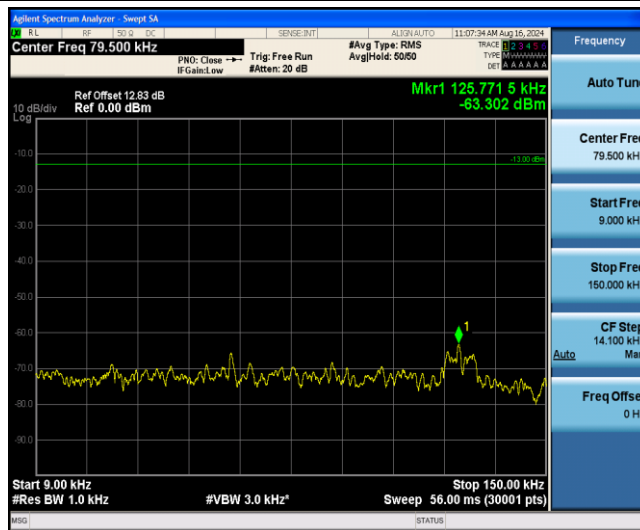

Band66-20MHz-QPSK-132572-1RB#0-Range2:0.15~30MHz

Band66-20MHz-QPSK-132572-1RB#0-Range3:30~1000MHz

Band66-20MHz-QPSK-132572-1RB#0-Range4: 1000~10000MHz

Band66-20MHz-16QAM-132072-1RB#0-Range1:0.009~0.15MHz