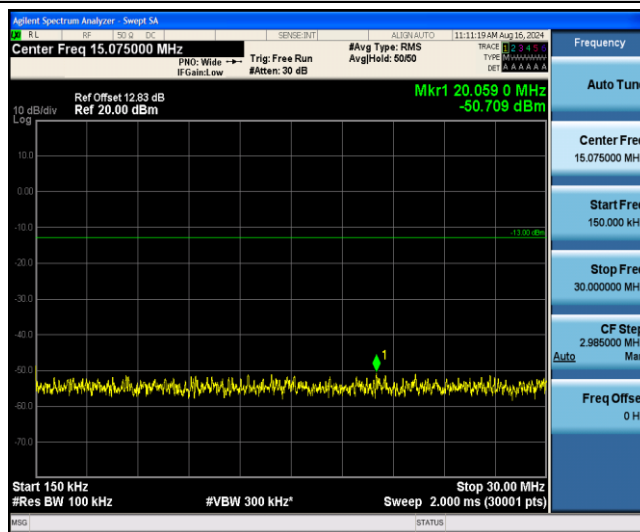

Band66-20MHz-16QAM-132572-1RB#0-Range2:0.15~30MHz