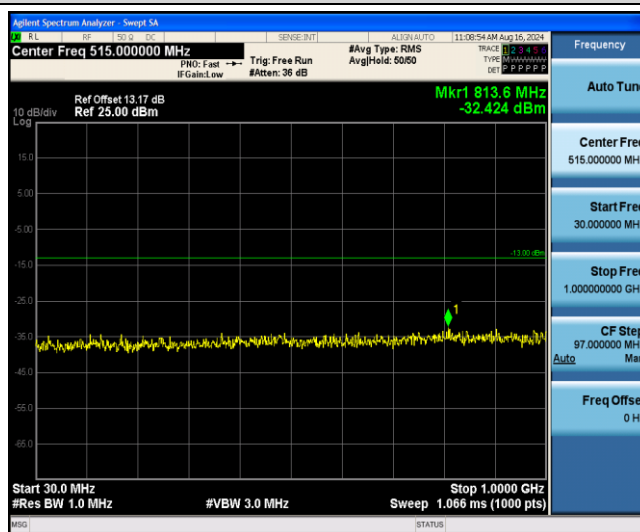

Band66-20MHz-QPSK-132322-1RB#0-Range3:30~1000MHz