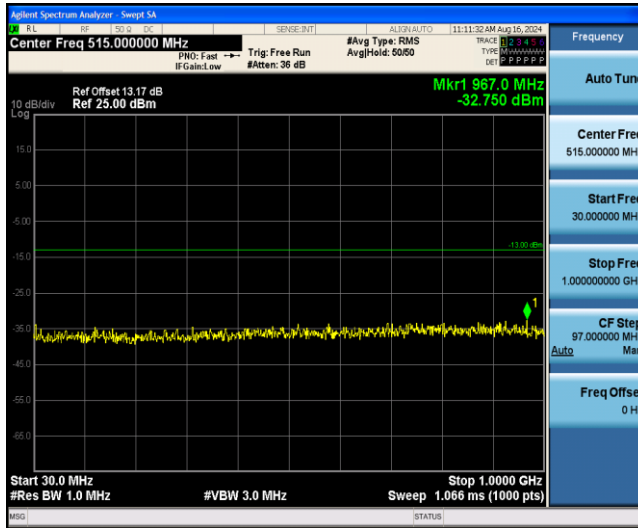

Band66-20MHz-16QAM-132572-1RB#0-Range3:30~1000MHz