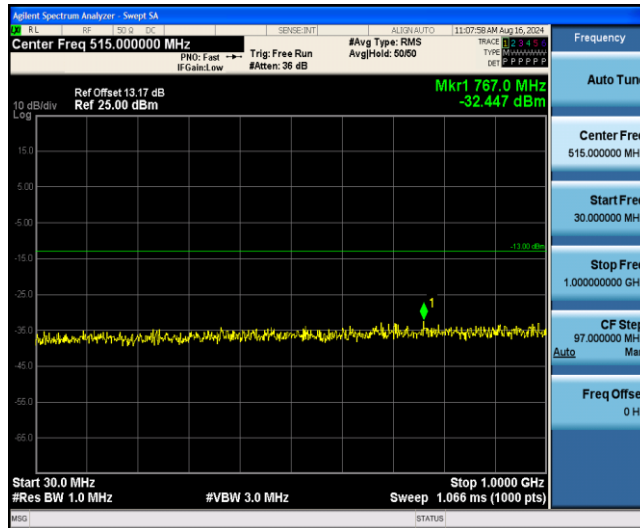

Band66-20MHz-16QAM-132072-1RB#0-Range3:30~1000MHz