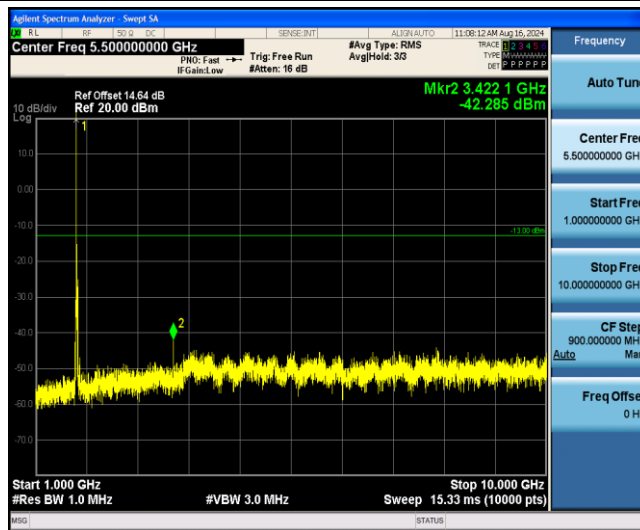

Band66-20MHz-16QAM-132072-1RB#0-Range4:1000~10000MHz