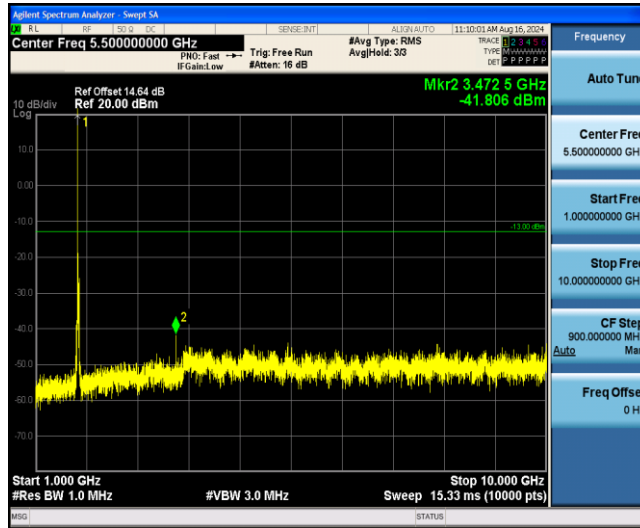

Band66-20MHz-16QAM-132322-1RB#0-Range4:1000~10000MHz