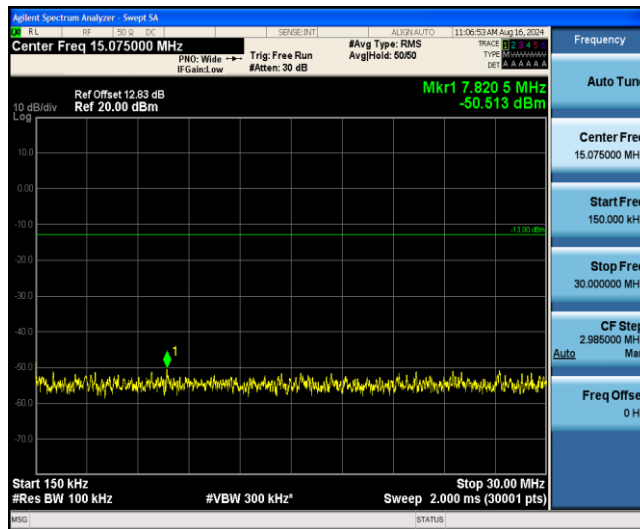

Band66-15MHz-16QAM-132597-1RB#0-Range4:1000~10000MHz

Band66-20MHz-QPSK-132072-1RB#0-Range1:0.009~0.15MHz

Band66-20MHz-QPSK-132072-1RB#0-Range2:0.15~30MHz

Band66-20MHz-QPSK-132072-1RB#0-Range3:30~1000MHz

Band66-20MHz-QPSK-132072-1RB#0-Range4:1000~10000MHz