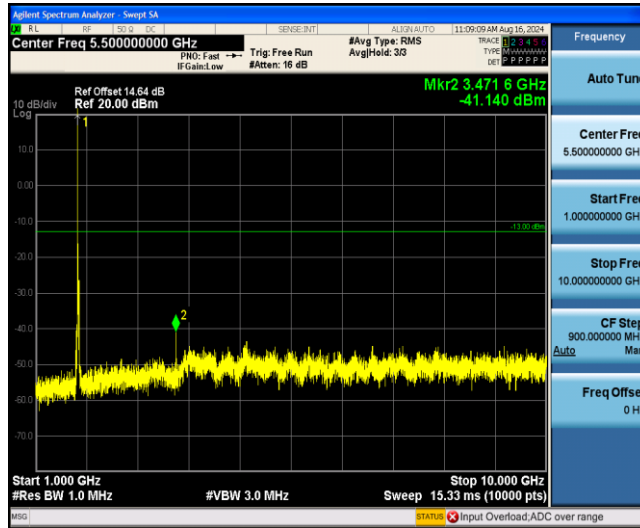

Band66-20MHz-QPSK-132322-1RB#0-Range1:0.009~0.15MHz

Band66-20MHz-QPSK-132322-1RB#0-Range2:0.15~30MHz

Band66-20MHz-QPSK-132322-1RB#0-Range3:30~1000MHz

Band66-20MHz-QPSK-132322-1RB#0-Range4:1000~10000MHz

Band66-20MHz-QPSK-132572-1RB#0-Range1:0.009~0.15MHz