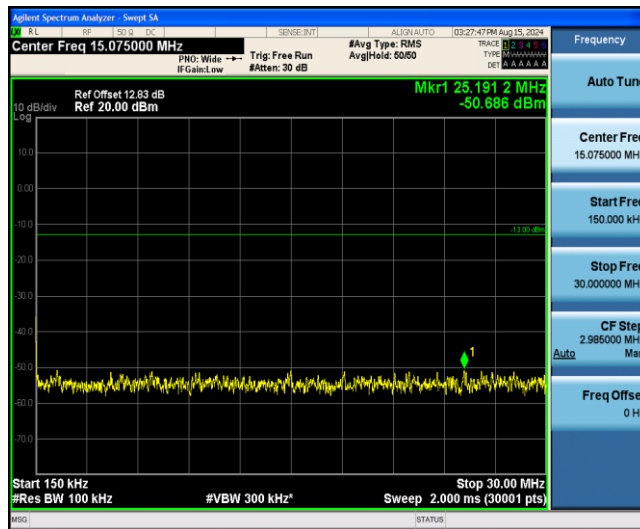

Band66-5MHz-16QAM-132647-1RB#0-Range2:0.15~30MHz

Band66-5MHz-16QAM-132647-1RB#0-Range3:30~1000MHz

Band66-5MHz-16QAM-132647-1RB#0-Range4: 1000~10000MHz

Band66-10MHz-QPSK-132022-1RB#0-Range1:0.009~0.15MHz

Band66-10MHz-QPSK-132022-1RB#0-Range2:0.15~30MHz