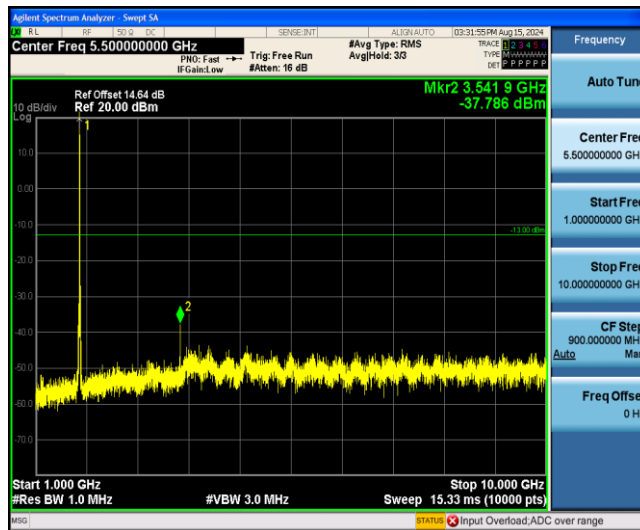

Band66-10MHz-QPSK-132322-1RB#0-Range4:1000~10000MHz

Band66-10MHz-QPSK-132622-1RB#0-Range1:0.009~0.15MHz

Band66-10MHz-QPSK-132622-1RB#0-Range2:0.15~30MHz

Band66-10MHz-QPSK-132622-1RB#0-Range3:30~1000MHz

Band66-10MHz-QPSK-132622-1RB#0-Range4: 1000~10000MHz