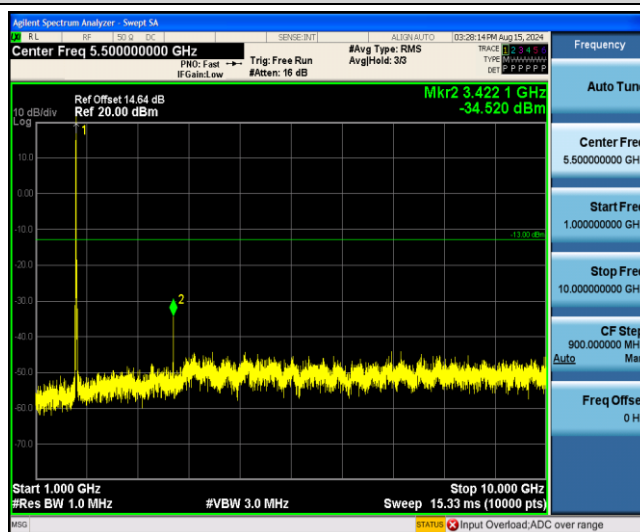

Band66-10MHz-QPSK-132022-1RB#0-Range4:1000~10000MHz

Band66-10MHz-QPSK-132322-1RB#0-Range1:0.009~0.15MHz