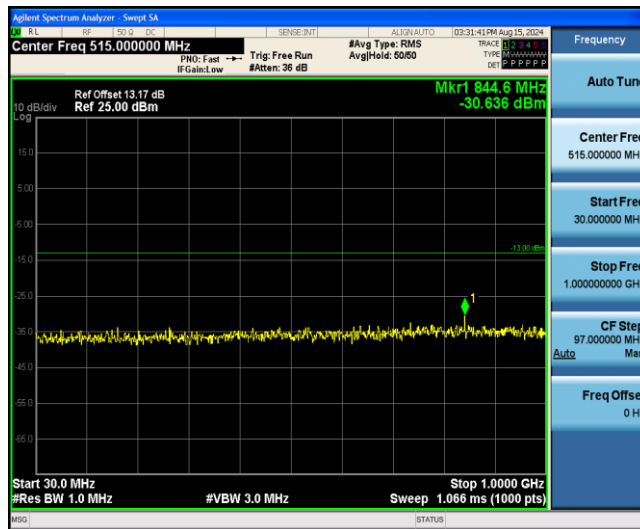

Band66-10MHz-QPSK-132322-1RB#0-Range4:1000~10000MHz

Band66-10MHz-QPSK-132622-1RB#0-Range1:0.009~0.15MHz

Band66-10MHz-QPSK-132622-1RB#0-Range2:0.15~30MHz

Band66-10MHz-QPSK-132622-1RB#0-Range3:30~1000MHz

Band66-10MHz-QPSK-132622-1RB#0-Range4: 1000~10000MHz