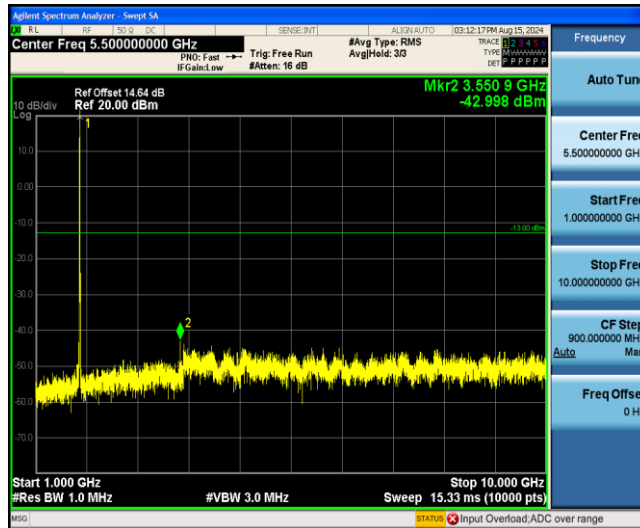

Band66-5MHz-QPSK-132647-1RB#0-Range4:1000~10000MHz

Band66-5MHz-16QAM-131997-1RB#0-Range1:0.009~0.15MHz

Band66-5MHz-16QAM-131997-1RB#0-Range2:0.15~30MHz

Band66-5MHz-16QAM-131997-1RB#0-Range3:30~1000MHz

Band66-5MHz-16QAM-131997-1RB#0-Range4:1000~10000MHz