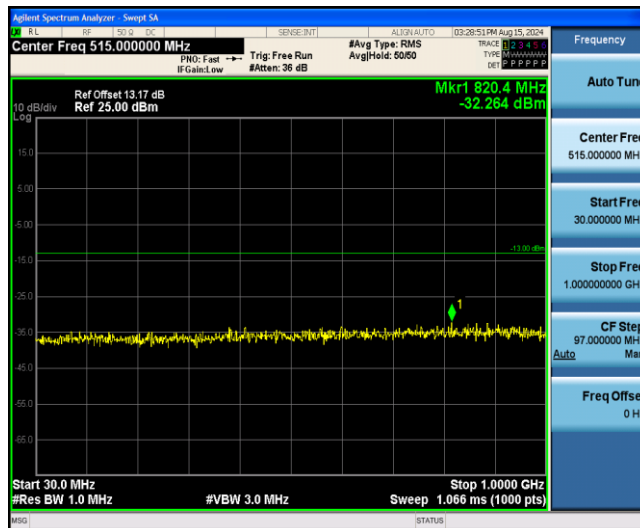

Band66-10MHz-16QAM-132022-1RB#0-Range3:30~1000MHz

Band66-10MHz-16QAM-132022-1RB#0-Range4:1000~10000MHz