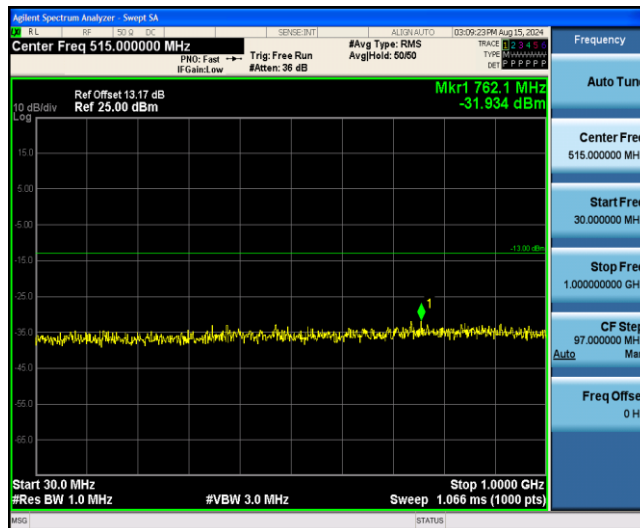

Band66-5MHz-QPSK-132647-1RB#0-Range4:1000~10000MHz

Band66-5MHz-16QAM-131997-1RB#0-Range1:0.009~0.15MHz

Band66-5MHz-16QAM-131997-1RB#0-Range2:0.15~30MHz

Band66-5MHz-16QAM-131997-1RB#0-Range3:30~1000MHz

Band66-5MHz-16QAM-131997-1RB#0-Range4:1000~10000MHz