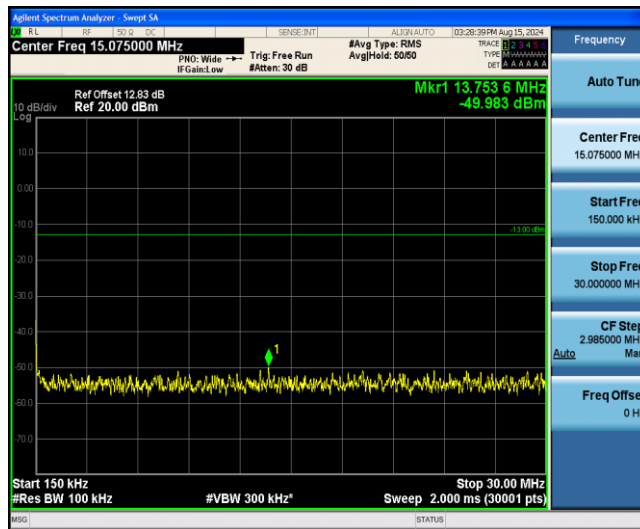

Band66-10MHz-16QAM-132022-1RB#0-Range2:0.15~30MHz

Band66-10MHz-16QAM-132022-1RB#0-Range3:30~1000MHz