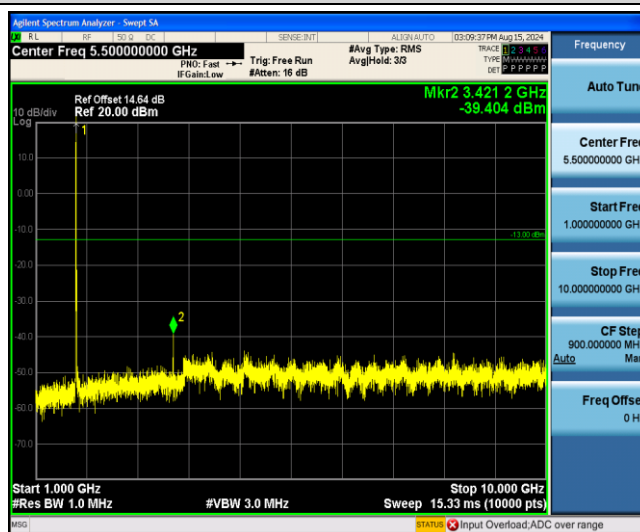

Band66-5MHz-QPSK-132647-1RB#0-Range4:1000~10000MHz

Band66-5MHz-16QAM-131997-1RB#0-Range1:0.009~0.15MHz

Band66-5MHz-16QAM-131997-1RB#0-Range2:0.15~30MHz

Band66-5MHz-16QAM-131997-1RB#0-Range3:30~1000MHz

Band66-5MHz-16QAM-131997-1RB#0-Range4:1000~10000MHz