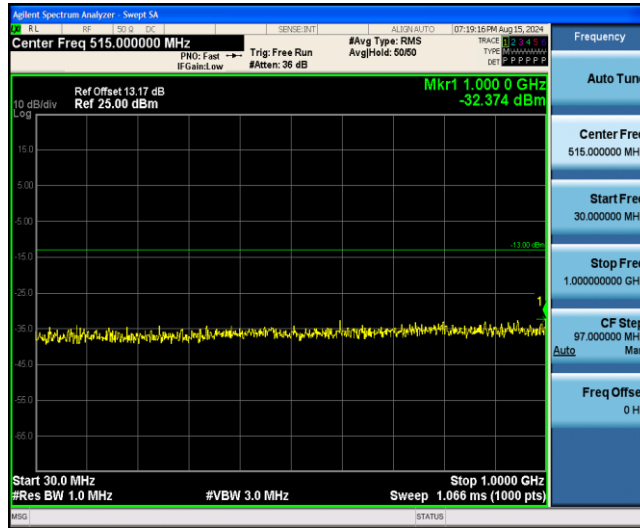

Band66-15MHz-QPSK-132597-1RB#0-Range3:30~1000MHz

Band66-15MHz-QPSK-132597-1RB#0-Range4:1000~10000MHz