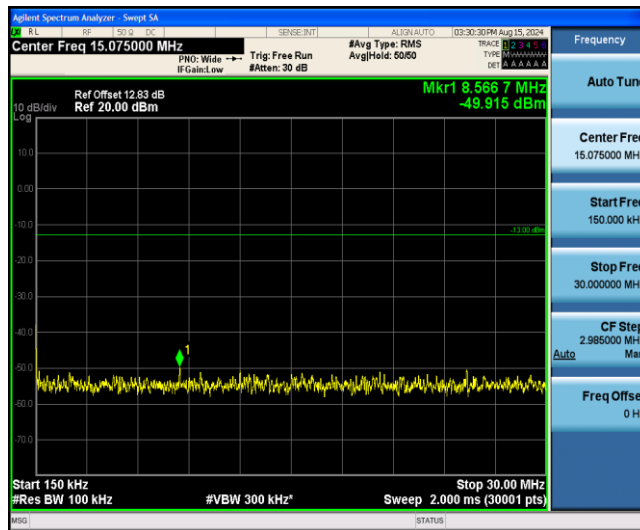

Band66-10MHz-16QAM-132322-1RB#0-Range2:0.15~30MHz

Band66-10MHz-16QAM-132322-1RB#0-Range3:30~1000MHz