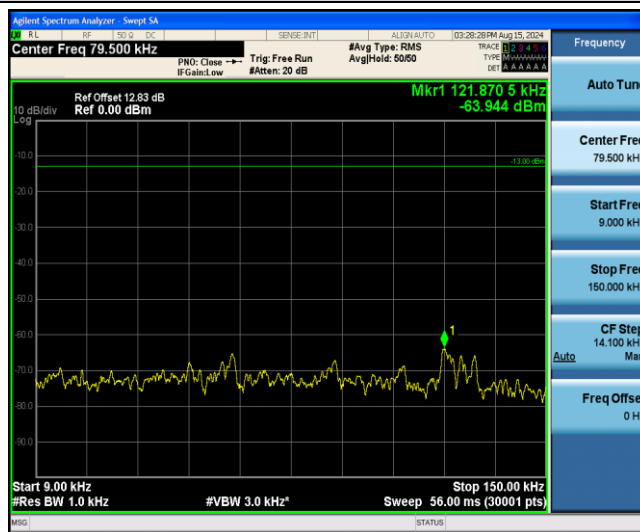

Band66-10MHz-16QAM-132022-1RB#0-Range1:0.009~0.15MHz

Band66-10MHz-16QAM-132022-1RB#0-Range2:0.15~30MHz