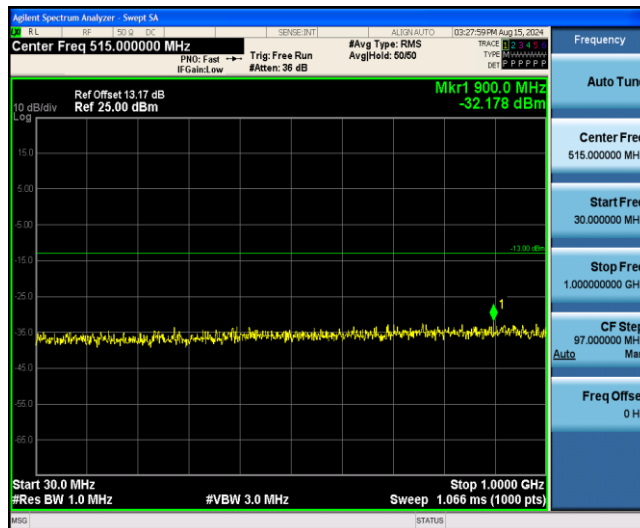

Band66-10MHz-QPSK-132022-1RB#0-Range3:30~1000MHz

Band66-10MHz-QPSK-132022-1RB#0-Range4:1000~10000MHz