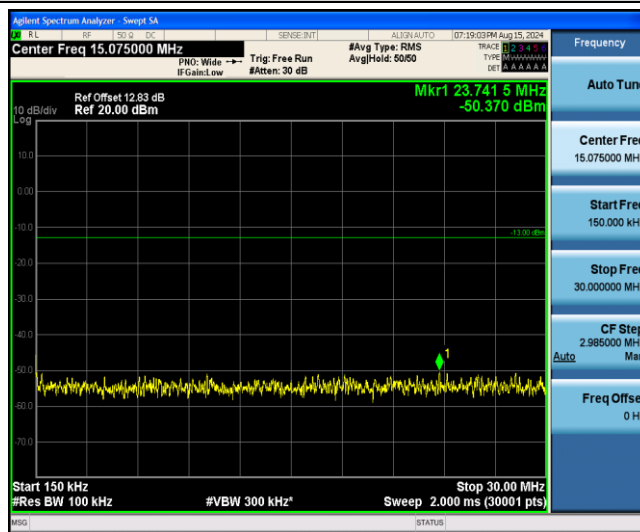

Band66-15MHz-QPSK-132322-1RB#0-Range2:0.15~30MHz

Band66-15MHz-QPSK-132322-1RB#0-Range3:30~100MHz

Band66-15MHz-QPSK-132322-1RB#0-Range4:1000~10000MHz

Band66-15MHz-QPSK-132597-1RB#0-Range1:0.009~0.15MHz

Band66-15MHz-QPSK-132597-1RB#0-Range2:0.15~30MHz