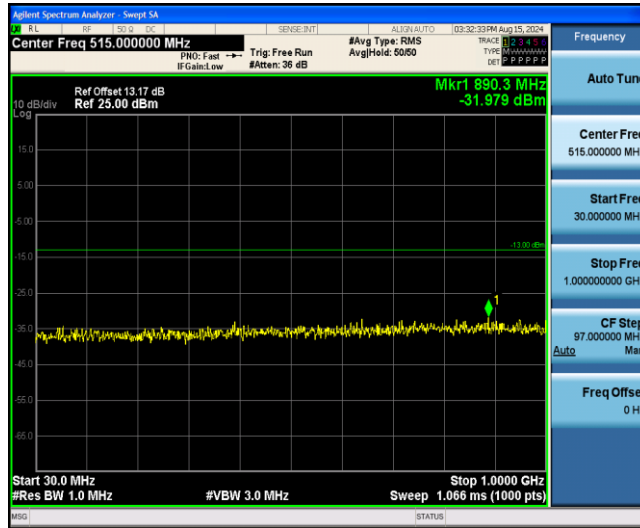

Band66-10MHz-16QAM-132622-1RB#0-Range3:30~1000MHz

Band66-10MHz-16QAM-132622-1RB#0-Range4:1000~10000MHz