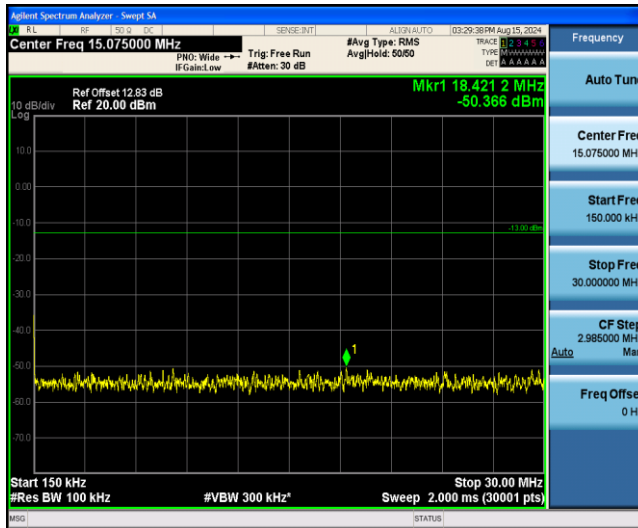

Band66-10MHz-QPSK-132022-1RB#0-Range3:30~1000MHz

Band66-10MHz-QPSK-132022-1RB#0-Range4:1000~10000MHz

Band66-10MHz-QPSK-132322-1RB#0-Range1:0.009~0.15MHz

Band66-10MHz-QPSK-132322-1RB#0-Range2:0.15~30MHz

Band66-10MHz-QPSK-132322-1RB#0-Range3:30~1000MHz