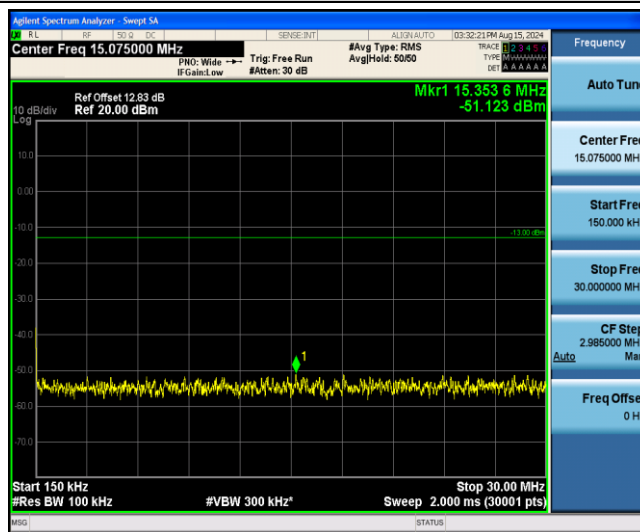

Band66-10MHz-16QAM-132622-1RB#0-Range2:0.15~30MHz

Band66-10MHz-16QAM-132622-1RB#0-Range3:30~1000MHz