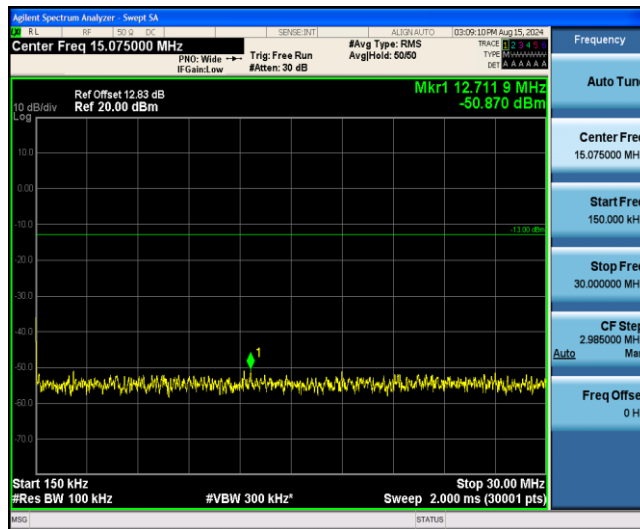

Band66-5MHz-QPSK-132647-1RB#0-Range4:1000~10000MHz

Band66-5MHz-16QAM-131997-1RB#0-Range1:0.009~0.15MHz

Band66-5MHz-16QAM-131997-1RB#0-Range2:0.15~30MHz

Band66-5MHz-16QAM-131997-1RB#0-Range3:30~1000MHz

Band66-5MHz-16QAM-131997-1RB#0-Range4:1000~10000MHz