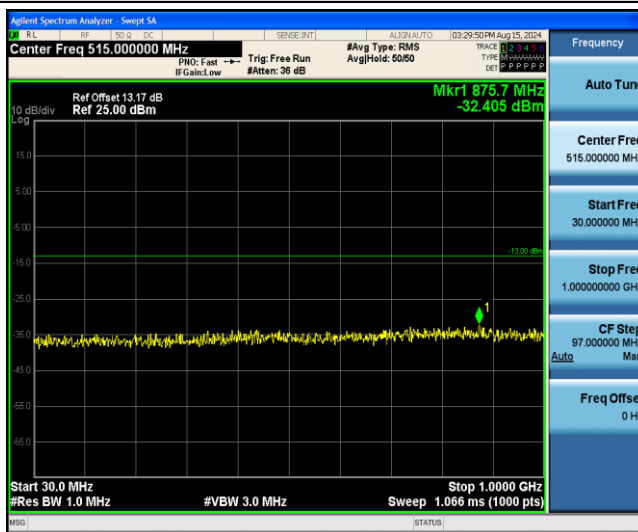

Band66-10MHz-QPSK-132022-1RB#0-Range3:30~1000MHz

Band66-10MHz-QPSK-132022-1RB#0-Range4:1000~10000MHz

Band66-10MHz-QPSK-132322-1RB#0-Range1:0.009~0.15MHz

Band66-10MHz-QPSK-132322-1RB#0-Range2:0.15~30MHz

Band66-10MHz-QPSK-132322-1RB#0-Range3:30~1000MHz