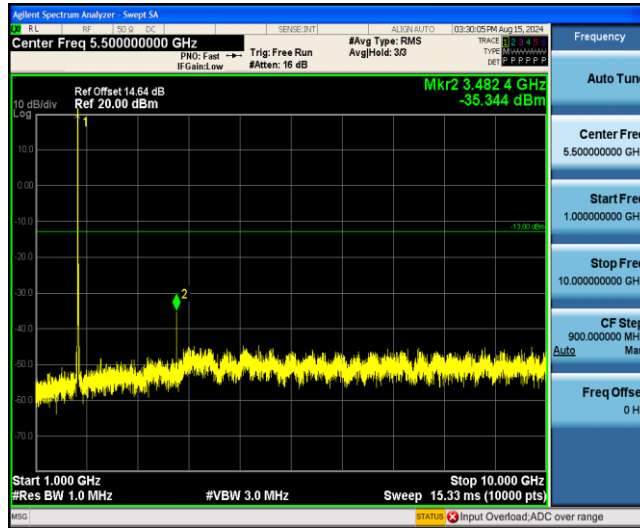

Band66-10MHz-QPSK-132322-1RB#0-Range4:1000~10000MHz

Band66-10MHz-QPSK-132622-1RB#0-Range1:0.009~0.15MHz