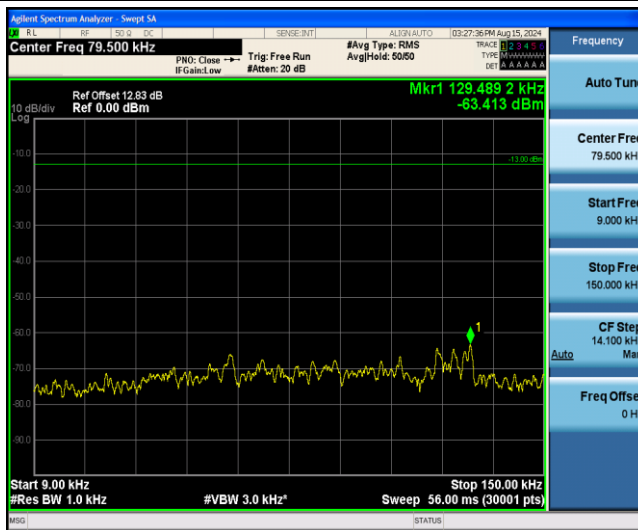

Band66-5MHz-16QAM-132647-1RB#0-Range2:0.15~30MHz

Band66-5MHz-16QAM-132647-1RB#0-Range3:30~1000MHz

Band66-5MHz-16QAM-132647-1RB#0-Range4: 1000~10000MHz

Band66-10MHz-QPSK-132022-1RB#0-Range1:0.009~0.15MHz

Band66-10MHz-QPSK-132022-1RB#0-Range2:0.15~30MHz