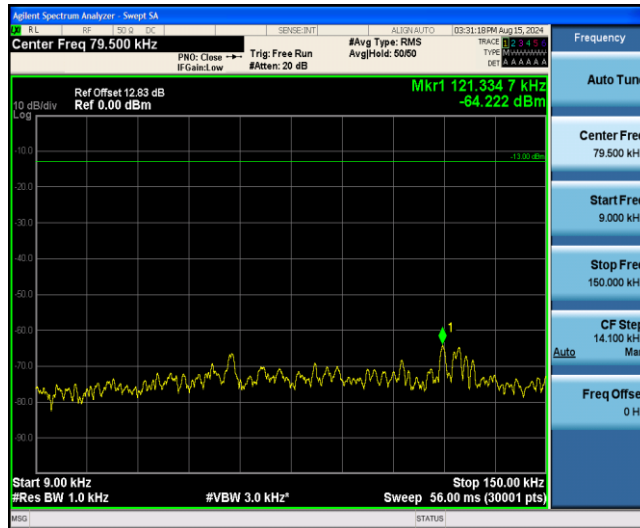

Band66-10MHz-QPSK-132622-1RB#0-Range1:0.009~0.15MHz

Band66-10MHz-QPSK-132622-1RB#0-Range2:0.15~30MHz