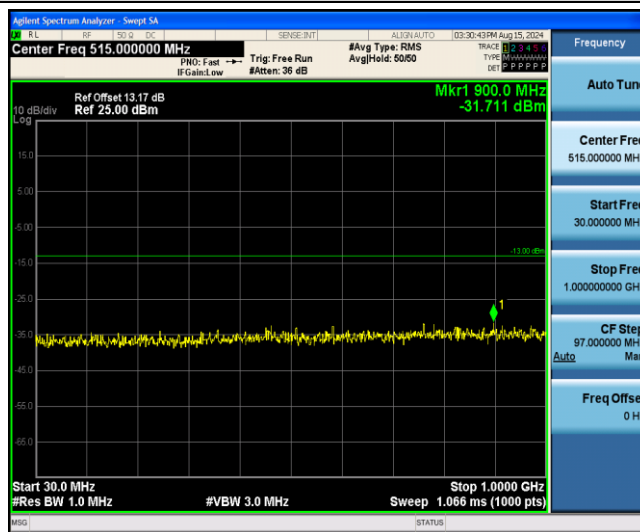

Band66-10MHz-16QAM-132322-1RB#0-Range3:30~1000MHz

Band66-10MHz-16QAM-132322-1RB#0-Range4:1000~10000MHz