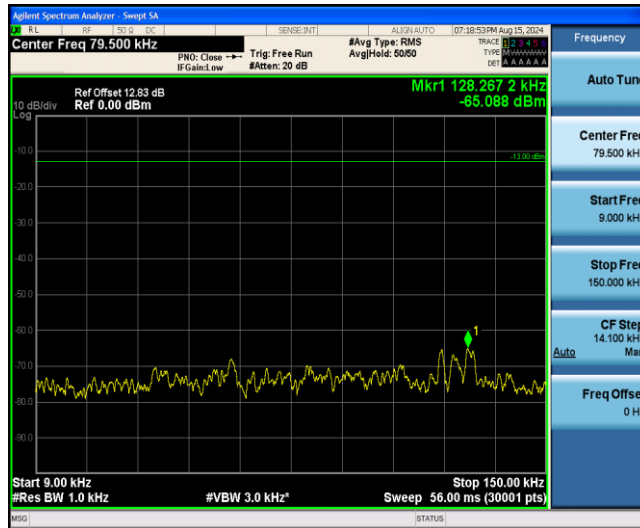

Band66-15MHz-QPSK-132322-1RB#0-Range2:0.15~30MHz

Band66-15MHz-QPSK-132322-1RB#0-Range3:30~100MHz

Band66-15MHz-QPSK-132322-1RB#0-Range4:1000~10000MHz

Band66-15MHz-QPSK-132597-1RB#0-Range1:0.009~0.15MHz

Band66-15MHz-QPSK-132597-1RB#0-Range2:0.15~30MHz