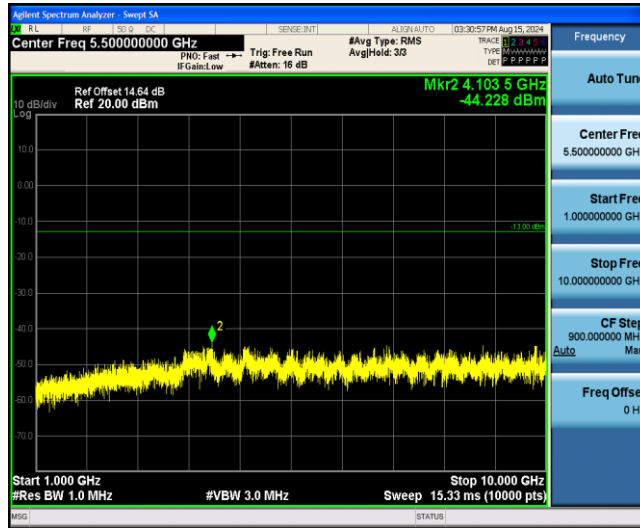

Band66-10MHz-16QAM-132322-1RB#0-Range1:0.009~0.15MHz

Band66-10MHz-16QAM-132322-1RB#0-Range2:0.15~30MHz

Band66-10MHz-16QAM-132322-1RB#0-Range3:30~1000MHz

Band66-10MHz-16QAM-132322-1RB#0-Range4:1000~10000MHz