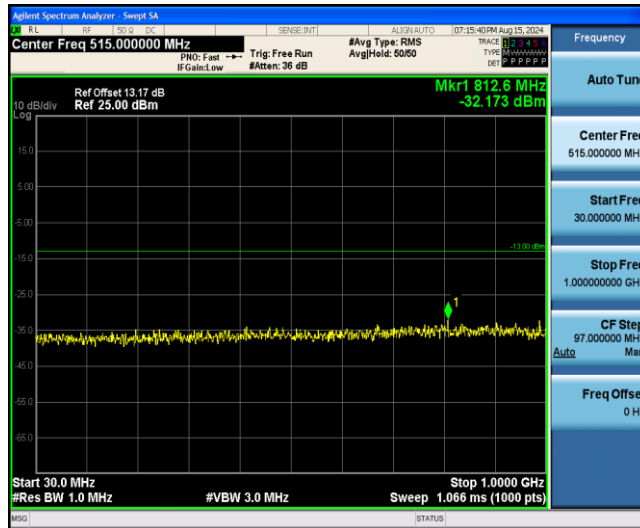

Band66-15MHz-QPSK-132047-1RB#0-Range3:30~1000MHz

Band66-15MHz-QPSK-132047-1RB#0-Range4:1000~10000MHz