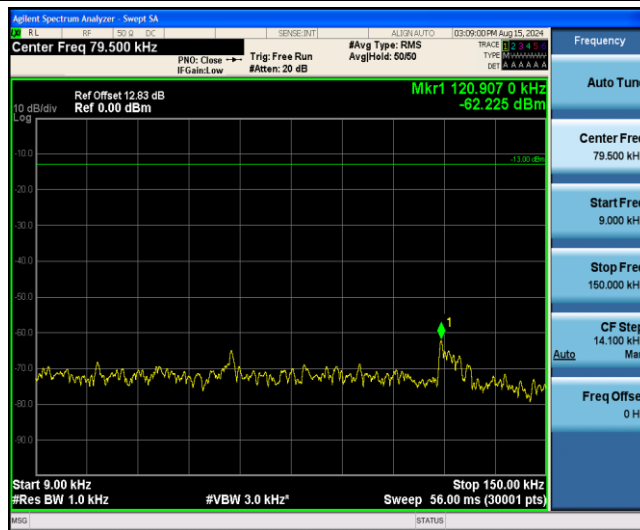

Band66-5MHz-QPSK-132647-1RB#0-Range4:1000~10000MHz

Band66-5MHz-16QAM-131997-1RB#0-Range1:0.009~0.15MHz

Band66-5MHz-16QAM-131997-1RB#0-Range2:0.15~30MHz

Band66-5MHz-16QAM-131997-1RB#0-Range3:30~1000MHz

Band66-5MHz-16QAM-131997-1RB#0-Range4:1000~10000MHz