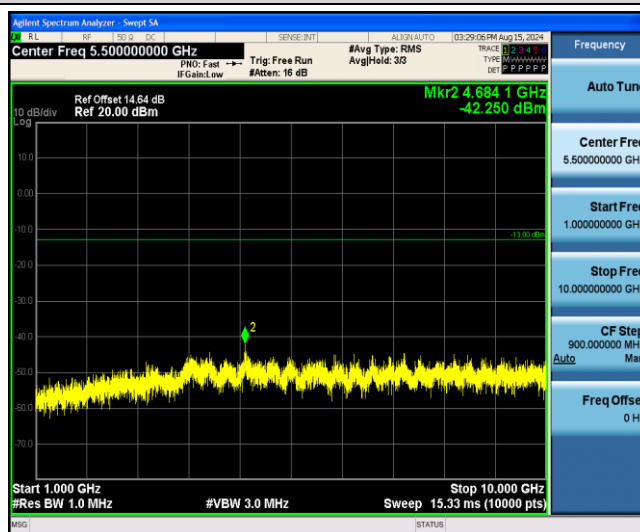

Band66-10MHz-16QAM-132022-1RB#0-Range1:0.009~0.15MHz

Band66-10MHz-16QAM-132022-1RB#0-Range2:0.15~30MHz

Band66-10MHz-16QAM-132022-1RB#0-Range3:30~1000MHz

Band66-10MHz-16QAM-132022-1RB#0-Range4:1000~10000MHz