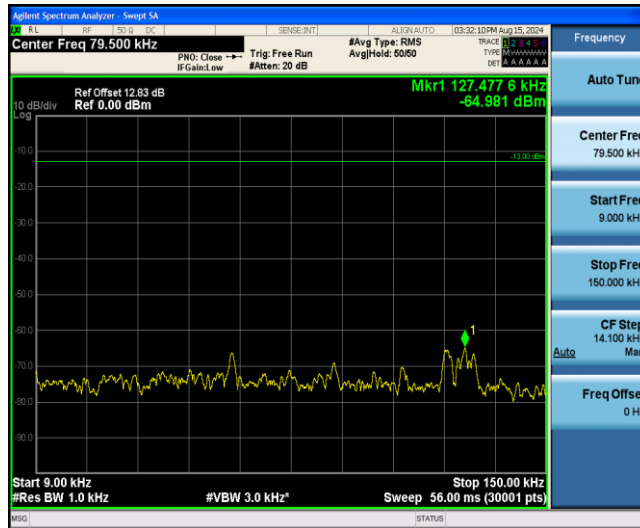

Band66-10MHz-16QAM-132622-1RB#0-Range1:0.009~0.15MHz

Band66-10MHz-16QAM-132622-1RB#0-Range2:0.15~30MHz