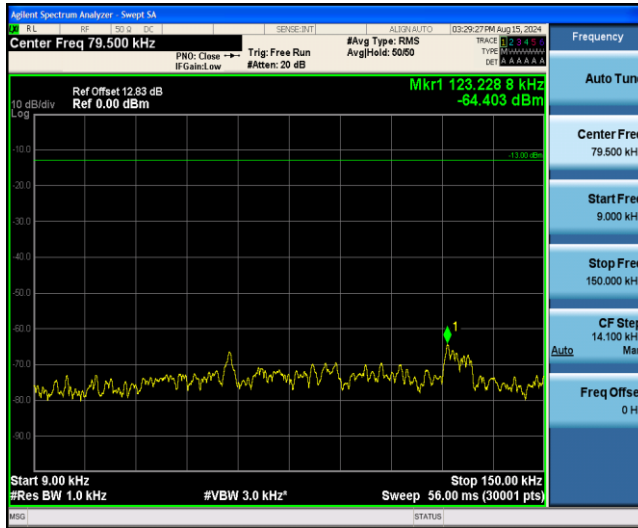

Band66-10MHz-QPSK-132322-1RB#0-Range1:0.009~0.15MHz

Band66-10MHz-QPSK-132322-1RB#0-Range2:0.15~30MHz