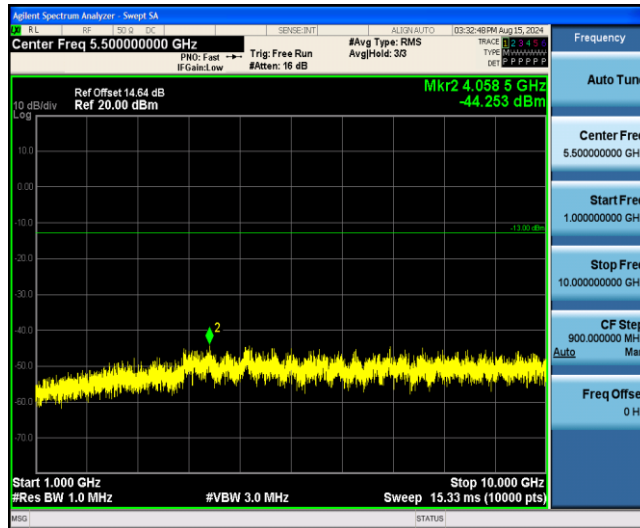

Band66-10MHz-16QAM-132622-1RB#0-Range1:0.009~0.15MHz

Band66-10MHz-16QAM-132622-1RB#0-Range2:0.15~30MHz

Band66-10MHz-16QAM-132622-1RB#0-Range3:30~1000MHz

Band66-10MHz-16QAM-132622-1RB#0-Range4:1000~10000MHz