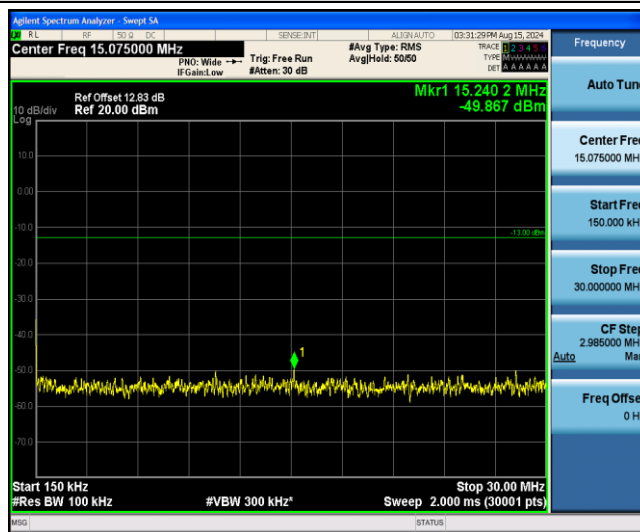

Band66-10MHz-QPSK-132622-1RB#0-Range2:0.15~30MHz

Band66-10MHz-QPSK-132622-1RB#0-Range3:30~1000MHz