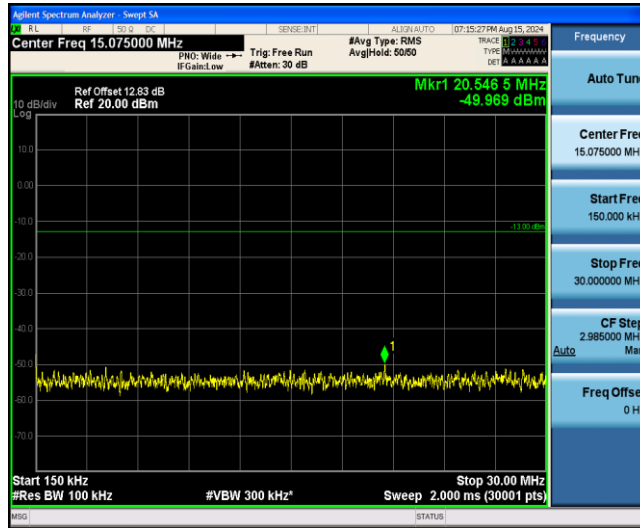

Band66-15MHz-QPSK-132047-1RB#0-Range2:0.15~30MHz

Band66-15MHz-QPSK-132047-1RB#0-Range3:30~1000MHz