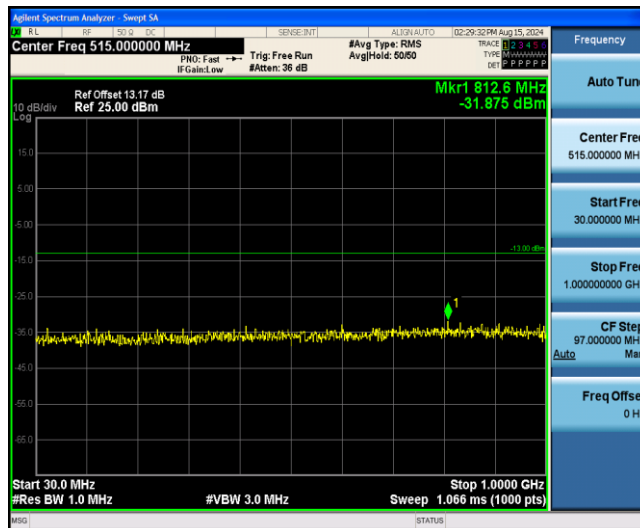

Band41-20MHz-16QAM-41490-1RB#0-Range5:3000~26500MHz

Band66-1.4MHz-QPSK-131979-1RB#0-Range1:0.009~0.15MHz

Band66-1.4MHz-QPSK-131979-1RB#0-Range2:0.15~30MHz

Band66-1.4MHz-QPSK-131979-1RB#0-Range3:30~1000MHz