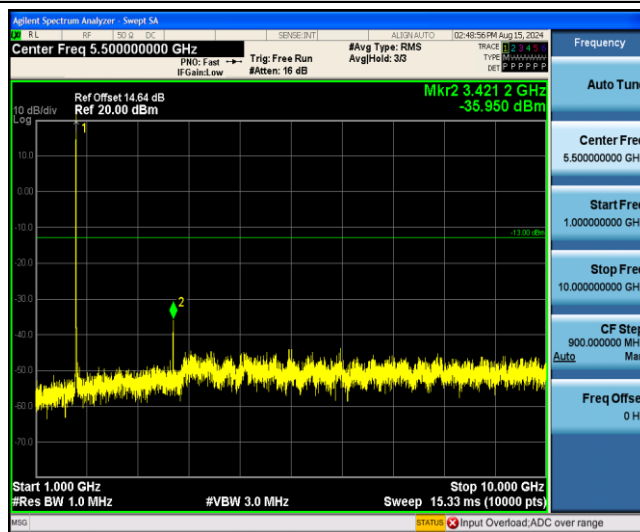

Band66-1.4MHz-16QAM-132665-1RB#0-Range4:1000~10000MHz

Band66-3MHz-QPSK-131987-1RB#0-Range1:0.009~0.15MHz

Band66-3MHz-QPSK-131987-1RB#0-Range2:0.15~30MHz

Band66-3MHz-QPSK-131987-1RB#0-Range3:30~1000MHz

Band66-3MHz-QPSK-131987-1RB#0-Range4:1000~10000MHz