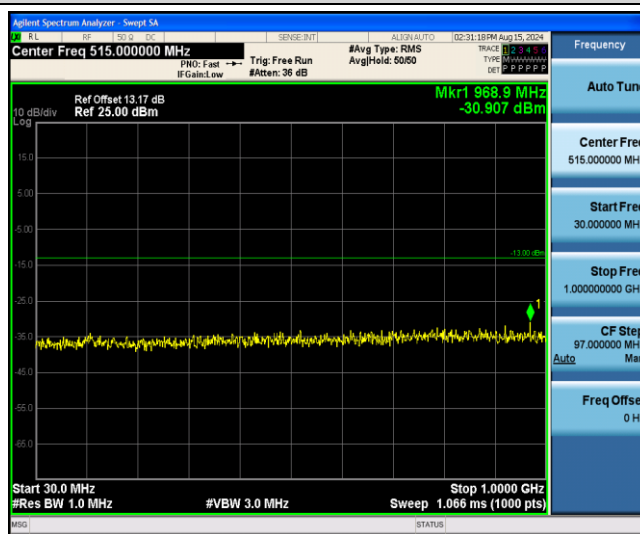

Band66-1.4MHz-QPSK-131979-1RB#0-Range4:1000~10000MHz

Band66-1.4MHz-QPSK-132322-1RB#0-Range1:0.009~0.15MHz

Band66-1.4MHz-QPSK-132322-1RB#0-Range2:0.15~30MHz

Band66-1.4MHz-QPSK-132322-1RB#0-Range3:30~1000MHz