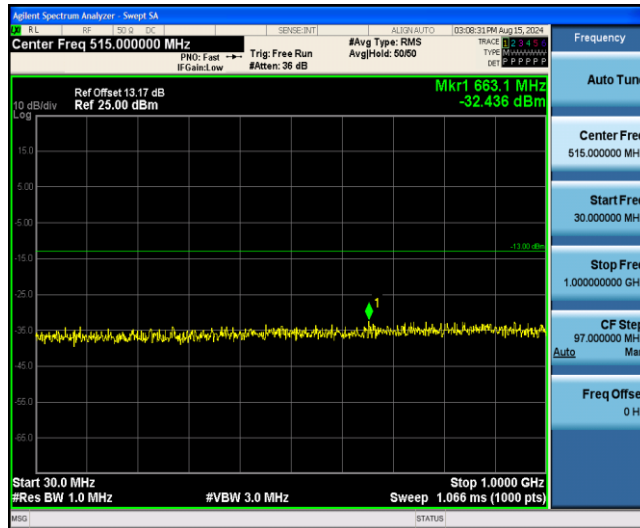

Band66-5MHz-QPSK-131997-1RB#0-Range3:30~1000MHz

Band66-5MHz-QPSK-131997-1RB#0-Range4:1000~10000MHz