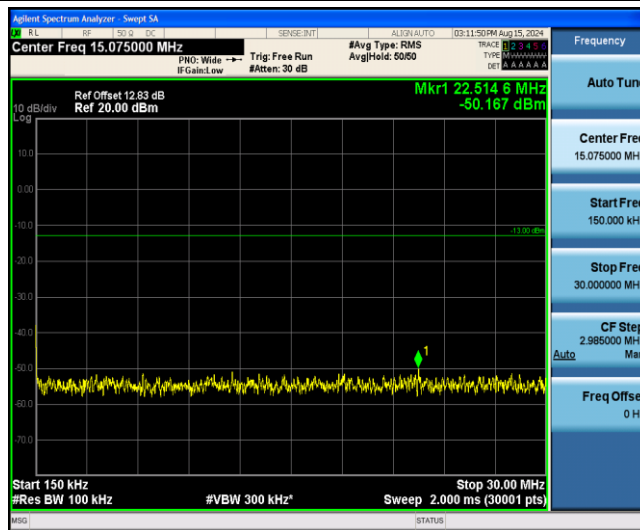

Band66-5MHz-QPSK-132322-1RB#0-Range2:0.15~30MHz

Band66-5MHz-QPSK-132322-1RB#0-Range3:30~1000MHz

Band66-5MHz-QPSK-132322-1RB#0-Range4:1000~10000MHz

Band66-5MHz-QPSK-132647-1RB#0-Range1:0.009~0.15MHz

Band66-5MHz-QPSK-132647-1RB#0-Range2:0.15~30MHz