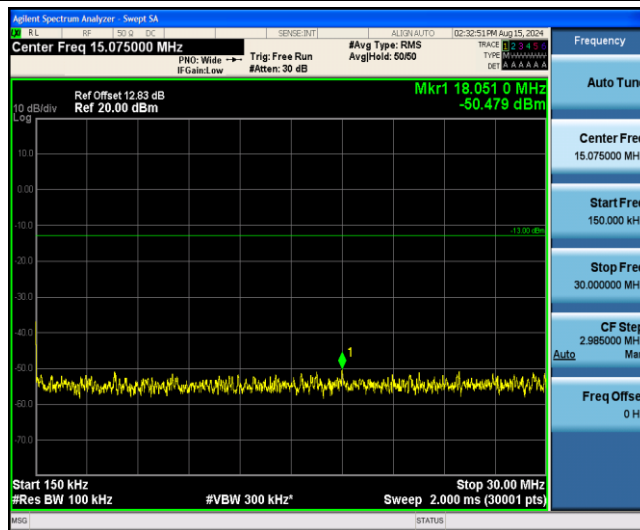

Band66-1.4MHz-QPSK-132665-1RB#0-Range2:0.15~30MHz

Band66-1.4MHz-QPSK-132665-1RB#0-Range3:30~1000MHz