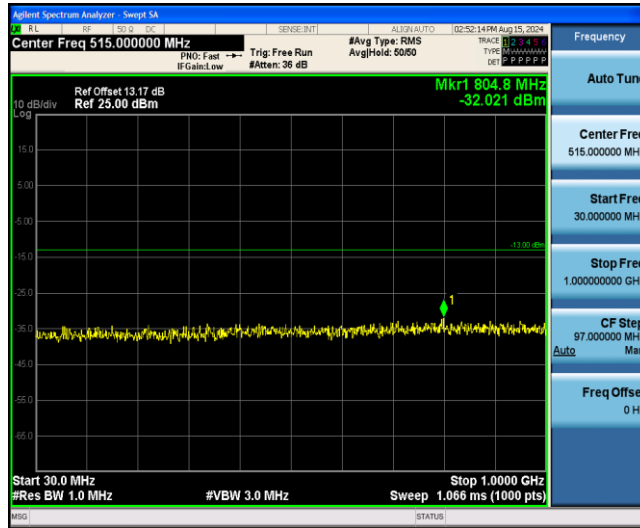

Band66-3MHz-QPSK-132657-1RB#0-Range3:30~1000MHz

Band66-3MHz-QPSK-132657-1RB#0-Range4:1000~10000MHz