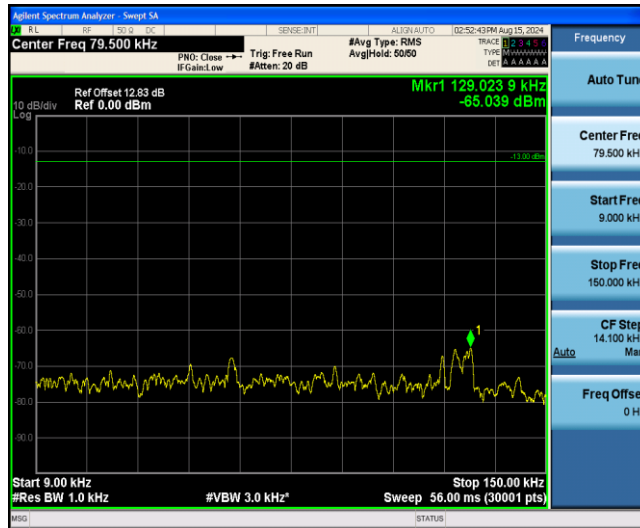

Band66-3MHz-16QAM-132657-1RB#0-Range1:0.009~0.15MHz

Band66-3MHz-16QAM-132657-1RB#0-Range2:0.15~30MHz