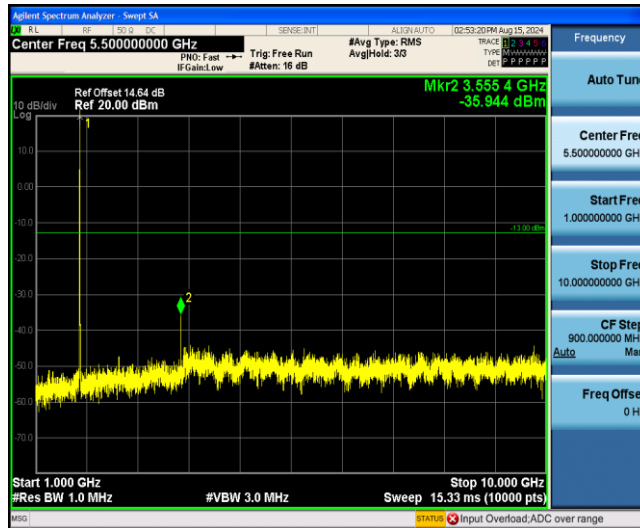

Band66-3MHz-16QAM-132322-1RB#0-Range4:1000~10000MHz

Band66-3MHz-16QAM-132657-1RB#0-Range1:0.009~0.15MHz

Band66-3MHz-16QAM-132657-1RB#0-Range2:0.15~30MHz

Band66-3MHz-16QAM-132657-1RB#0-Range3:30~1000MHz

Band66-3MHz-16QAM-132657-1RB#0-Range4:1000~10000MHz