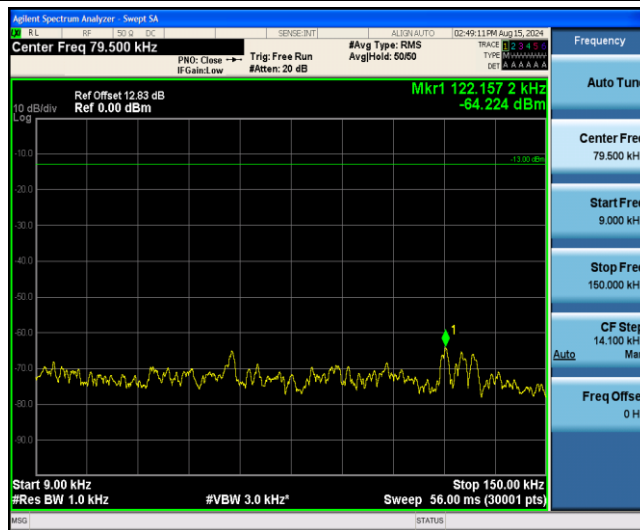

Band66-3MHz-QPSK-132657-1RB#0-Range2:0.15~30MHz

Band66-3MHz-QPSK-132657-1RB#0-Range3:30~1000MHz

Band66-3MHz-QPSK-132657-1RB#0-Range4:1000~10000MHz

Band66-3MHz-16QAM-131987-1RB#0-Range1:0.009~0.15MHz

Band66-3MHz-16QAM-131987-1RB#0-Range2:0.15~30MHz