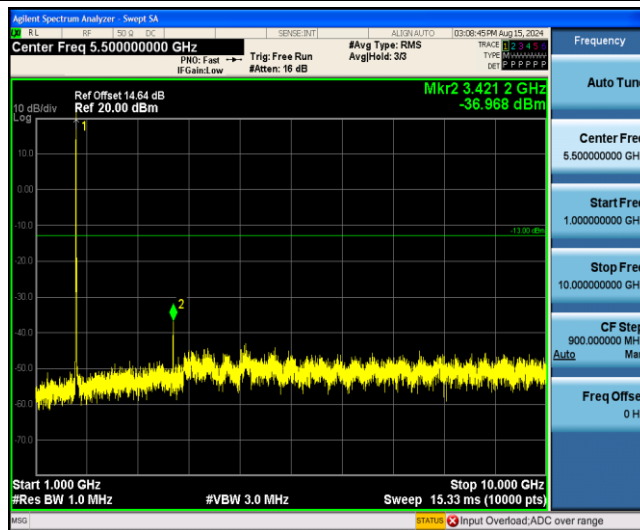

Band66-5MHz-QPSK-131997-1RB#0-Range1:0.009~0.15MHz

Band66-5MHz-QPSK-131997-1RB#0-Range2:0.15~30MHz

Band66-5MHz-QPSK-131997-1RB#0-Range3:30~1000MHz

Band66-5MHz-QPSK-131997-1RB#0-Range4:1000~10000MHz

Band66-5MHz-QPSK-132322-1RB#0-Range1:0.009~0.15MHz