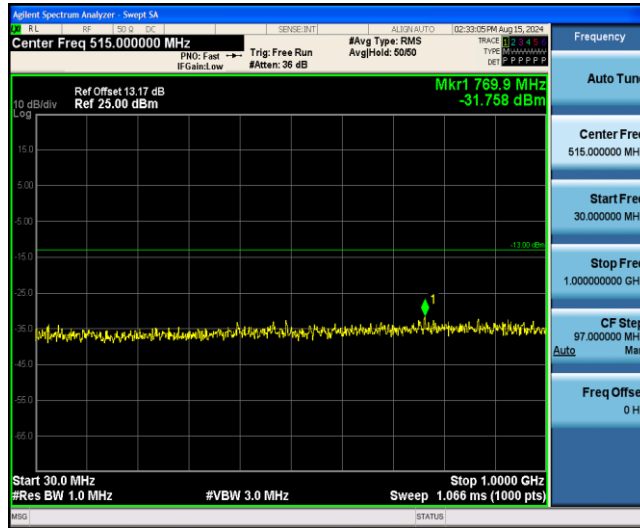

Band66-1.4MHz-QPSK-132322-1RB#0-Range4:1000~10000MHz

Band66-1.4MHz-QPSK-132665-1RB#0-Range1:0.009~0.15MHz

Band66-1.4MHz-QPSK-132665-1RB#0-Range2:0.15~30MHz

Band66-1.4MHz-QPSK-132665-1RB#0-Range3:30~1000MHz