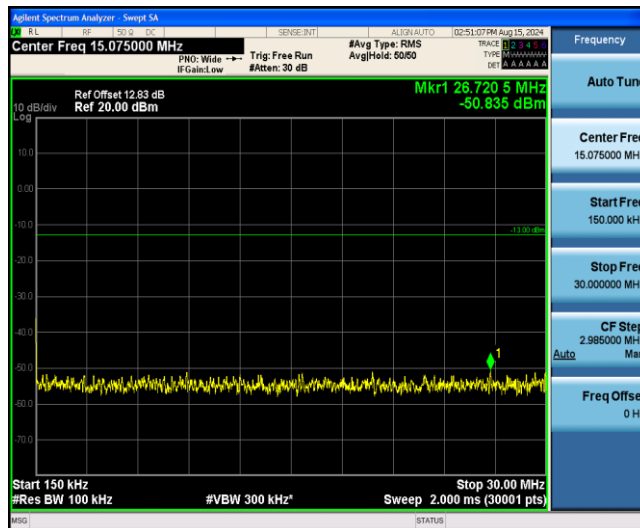

Band66-3MHz-16QAM-131987-1RB#0-Range3:30~1000MHz

Band66-3MHz-16QAM-131987-1RB#0-Range4:1000~10000MHz

Band66-3MHz-16QAM-132322-1RB#0-Range1:0.009~0.15MHz

Band66-3MHz-16QAM-132322-1RB#0-Range2:0.15~30MHz

Band66-3MHz-16QAM-132322-1RB#0-Range3:30~1000MHz