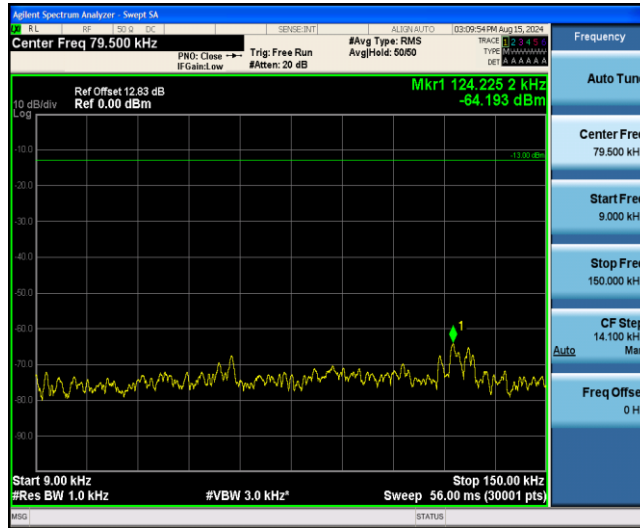

Band66-5MHz-QPSK-131997-1RB#0-Range1:0.009~0.15MHz

Band66-5MHz-QPSK-131997-1RB#0-Range2:0.15~30MHz

Band66-5MHz-QPSK-131997-1RB#0-Range3:30~1000MHz

Band66-5MHz-QPSK-131997-1RB#0-Range4:1000~10000MHz

Band66-5MHz-QPSK-132322-1RB#0-Range1:0.009~0.15MHz