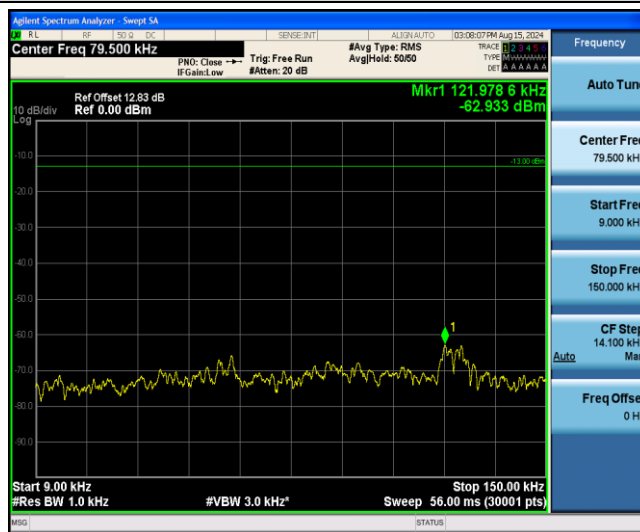

Band66-5MHz-QPSK-131997-1RB#0-Range1:0.009~0.15MHz

Band66-5MHz-QPSK-131997-1RB#0-Range2:0.15~30MHz