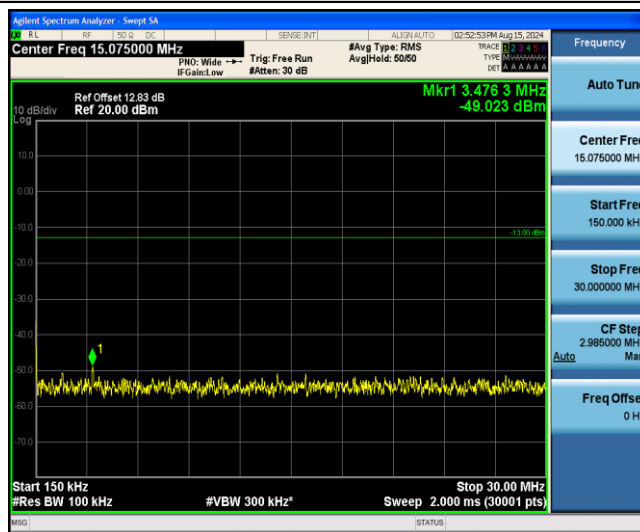

Band66-3MHz-16QAM-132657-1RB#0-Range2:0.15~30MHz

Band66-3MHz-16QAM-132657-1RB#0-Range3:30~1000MHz