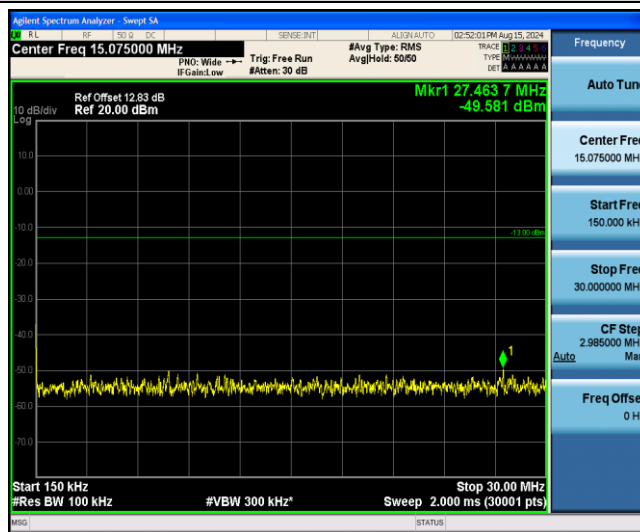

Band66-3MHz-QPSK-132657-1RB#0-Range2:0.15~30MHz

Band66-3MHz-QPSK-132657-1RB#0-Range3:30~1000MHz