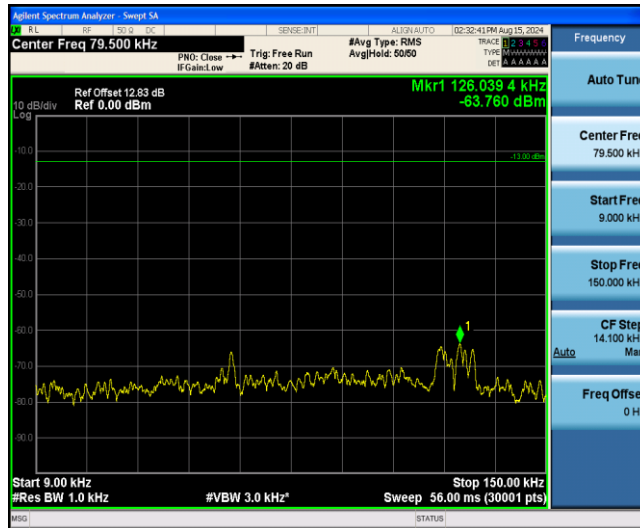

Band66-1.4MHz-QPSK-132665-1RB#0-Range1:0.009~0.15MHz

Band66-1.4MHz-QPSK-132665-1RB#0-Range2:0.15~30MHz