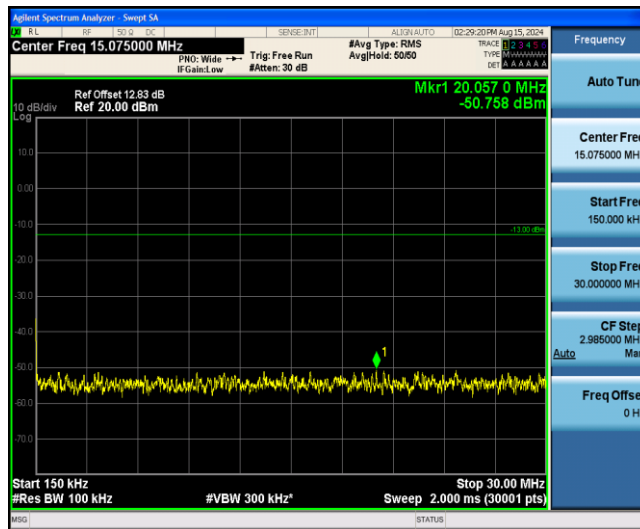

Band41-20MHz-16QAM-41490-1RB#0-Range5:3000~26500MHz

Band66-1.4MHz-QPSK-131979-1RB#0-Range1:0.009~0.15MHz

Band66-1.4MHz-QPSK-131979-1RB#0-Range2:0.15~30MHz

Band66-1.4MHz-QPSK-131979-1RB#0-Range3:30~1000MHz