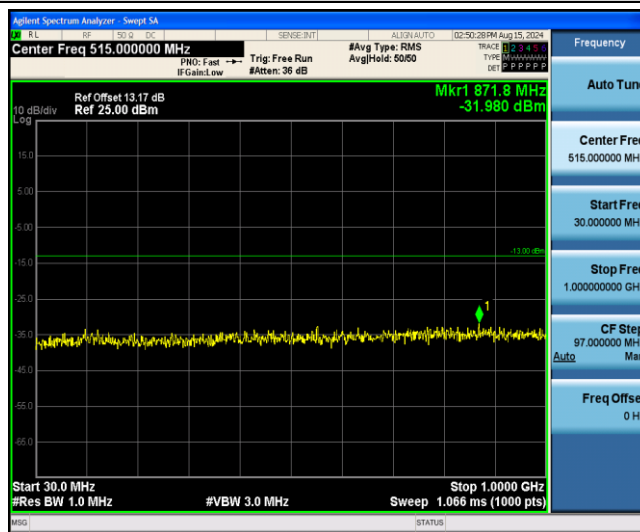

Band66-3MHz-QPSK-132322-1RB#0-Range3:30~1000MHz

Band66-3MHz-QPSK-132322-1RB#0-Range4:1000~10000MHz