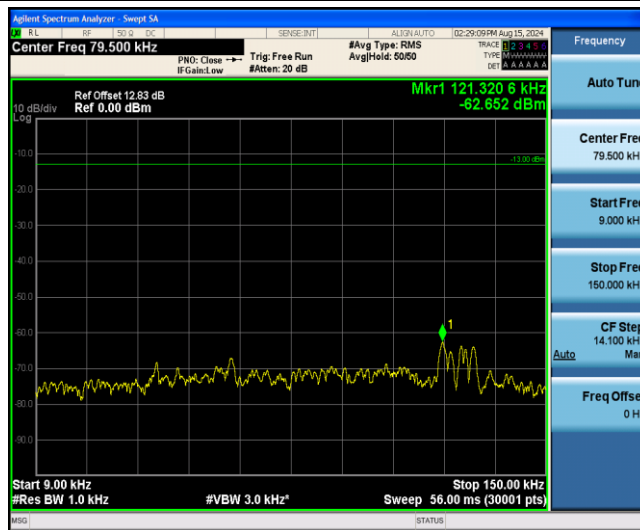

Band41-20MHz-16QAM-41490-1RB#0-Range5:3000~26500MHz

Band66-1.4MHz-QPSK-131979-1RB#0-Range1:0.009~0.15MHz

Band66-1.4MHz-QPSK-131979-1RB#0-Range2:0.15~30MHz

Band66-1.4MHz-QPSK-131979-1RB#0-Range3:30~1000MHz