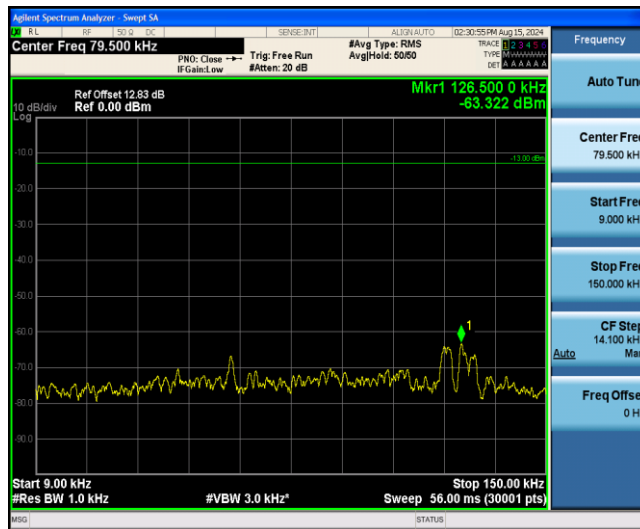

Band66-1.4MHz-QPSK-132322-1RB#0-Range1:0.009~0.15MHz

Band66-1.4MHz-QPSK-132322-1RB#0-Range2:0.15~30MHz