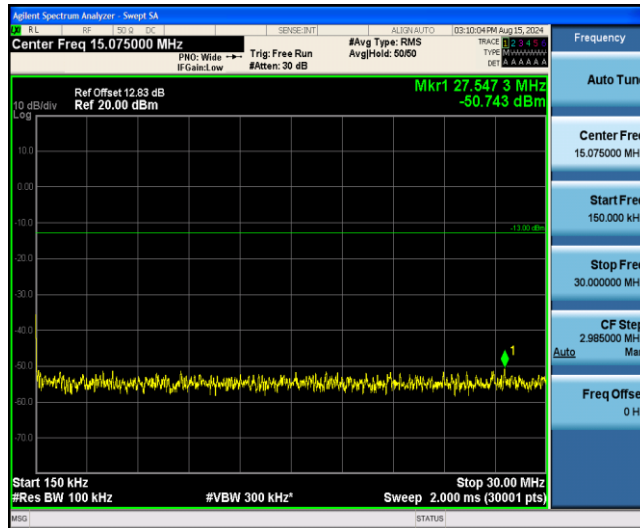

Band66-5MHz-QPSK-132322-1RB#0-Range2:0.15~30MHz

Band66-5MHz-QPSK-132322-1RB#0-Range3:30~1000MHz