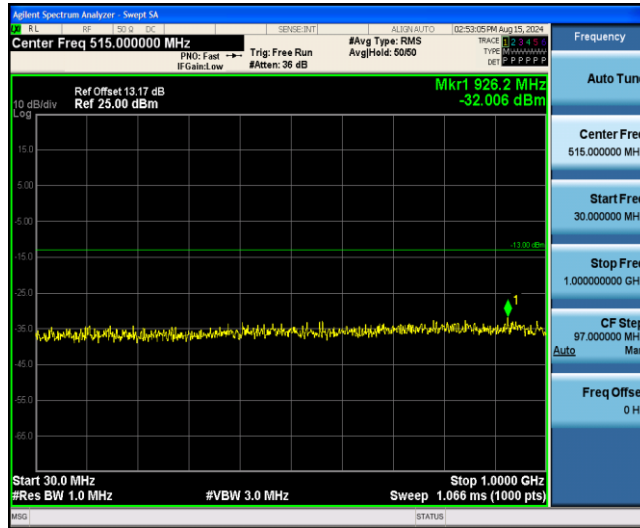

Band66-3MHz-16QAM-132322-1RB#0-Range4:1000~10000MHz

Band66-3MHz-16QAM-132657-1RB#0-Range1:0.009~0.15MHz

Band66-3MHz-16QAM-132657-1RB#0-Range2:0.15~30MHz

Band66-3MHz-16QAM-132657-1RB#0-Range3:30~1000MHz

Band66-3MHz-16QAM-132657-1RB#0-Range4:1000~10000MHz