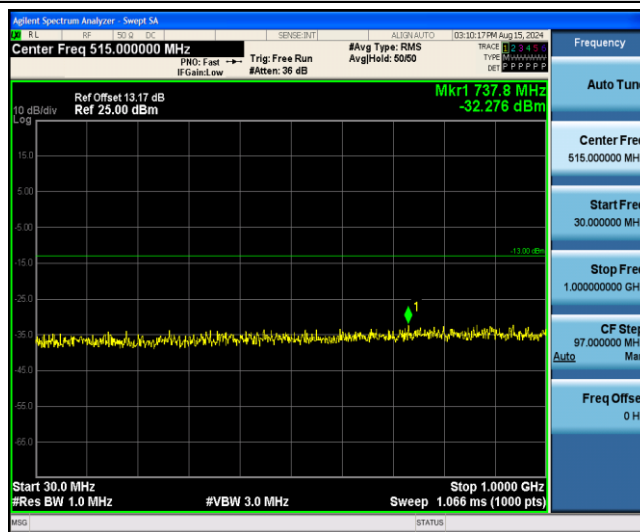

Band66-5MHz-QPSK-132322-1RB#0-Range3:30~1000MHz

Band66-5MHz-QPSK-132322-1RB#0-Range4:1000~10000MHz