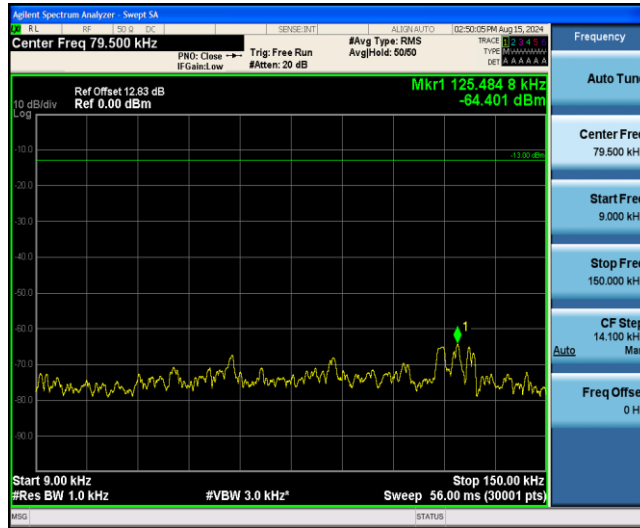

Band66-3MHz-QPSK-132322-1RB#0-Range1:0.009~0.15MHz

Band66-3MHz-QPSK-132322-1RB#0-Range2:0.15~30MHz