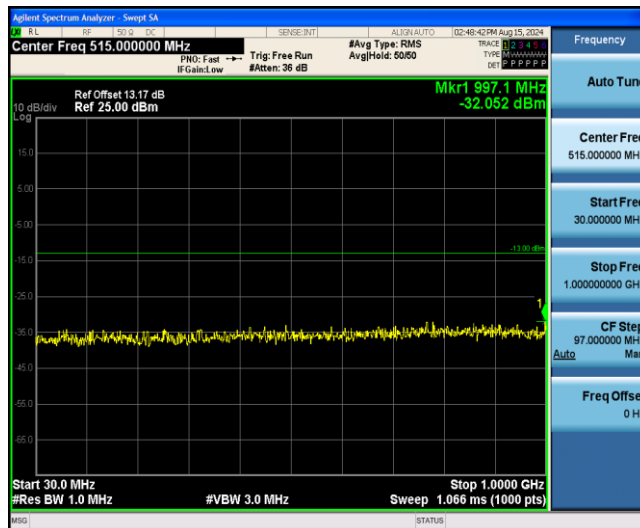

Band66-1.4MHz-16QAM-132665-1RB#0-Range4:1000~10000MHz

Band66-3MHz-QPSK-131987-1RB#0-Range1:0.009~0.15MHz

Band66-3MHz-QPSK-131987-1RB#0-Range2:0.15~30MHz

Band66-3MHz-QPSK-131987-1RB#0-Range3:30~1000MHz

Band66-3MHz-QPSK-131987-1RB#0-Range4:1000~10000MHz