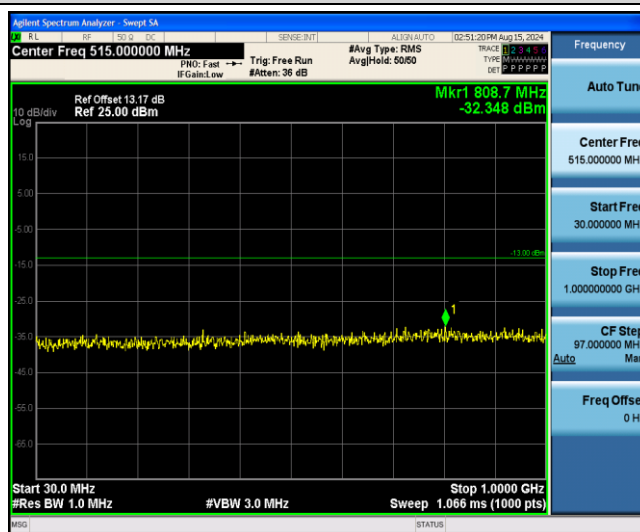

Band66-3MHz-16QAM-131987-1RB#0-Range3:30~1000MHz

Band66-3MHz-16QAM-131987-1RB#0-Range4:1000~10000MHz

Band66-3MHz-16QAM-132322-1RB#0-Range1:0.009~0.15MHz

Band66-3MHz-16QAM-132322-1RB#0-Range2:0.15~30MHz

Band66-3MHz-16QAM-132322-1RB#0-Range3:30~1000MHz