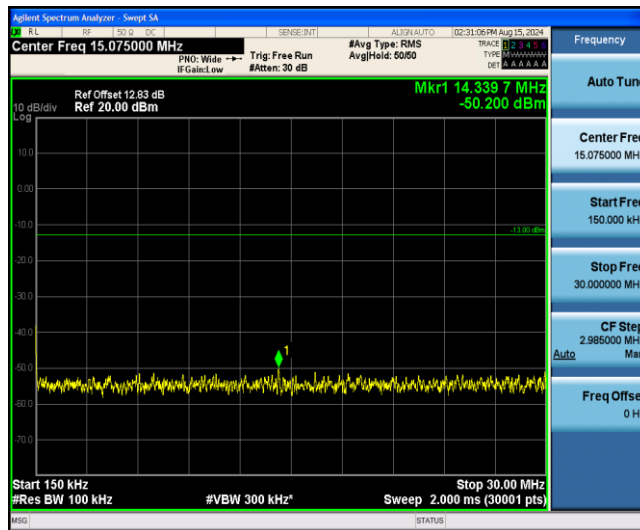

Band66-1.4MHz-QPSK-132322-1RB#0-Range2:0.15~30MHz

Band66-1.4MHz-QPSK-132322-1RB#0-Range3:30~1000MHz