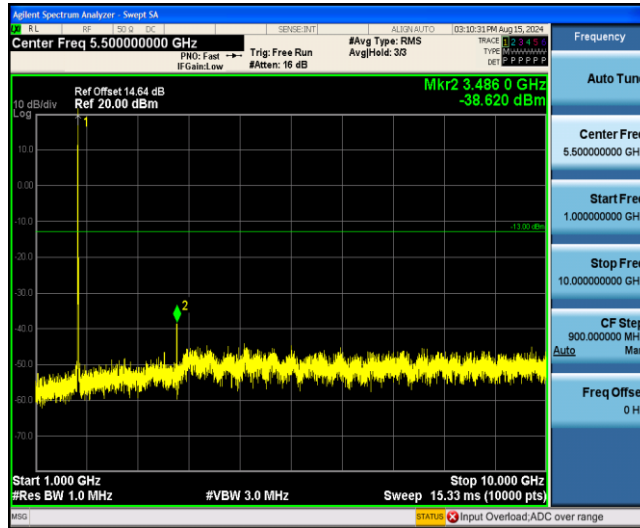

Band66-5MHz-QPSK-132322-1RB#0-Range4:1000~10000MHz

Band66-5MHz-QPSK-132647-1RB#0-Range1:0.009~0.15MHz