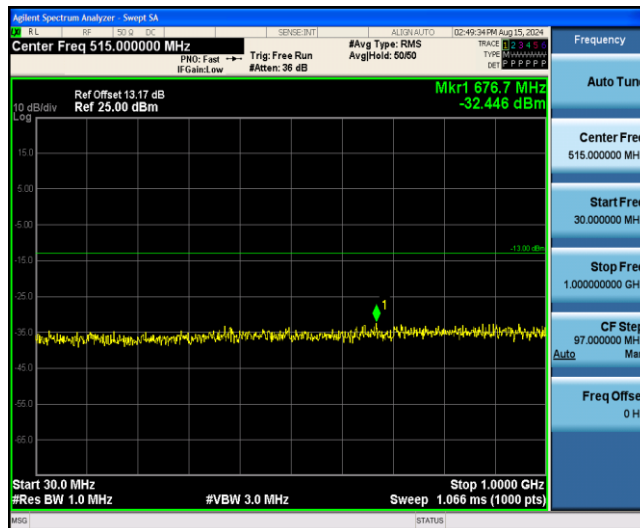

Band66-3MHz-16QAM-131987-1RB#0-Range3:30~1000MHz

Band66-3MHz-16QAM-131987-1RB#0-Range4:1000~10000MHz