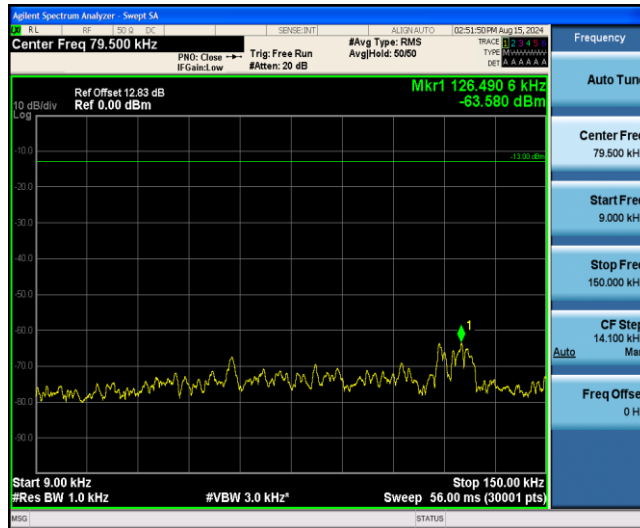

Band66-3MHz-QPSK-132322-1RB#0-Range1:0.009~0.15MHz

Band66-3MHz-QPSK-132322-1RB#0-Range2:0.15~30MHz

Band66-3MHz-QPSK-132322-1RB#0-Range3:30~1000MHz

Band66-3MHz-QPSK-132322-1RB#0-Range4:1000~10000MHz

Band66-3MHz-QPSK-132657-1RB#0-Range1:0.009~0.15MHz