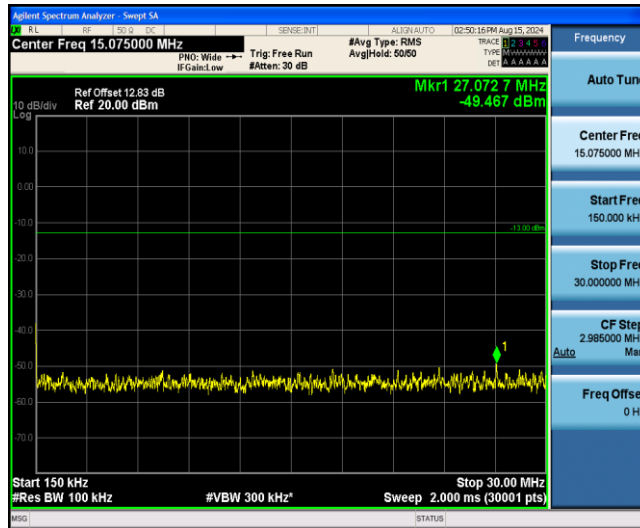

Band66-3MHz-QPSK-132322-1RB#0-Range2:0.15~30MHz

Band66-3MHz-QPSK-132322-1RB#0-Range3:30~1000MHz