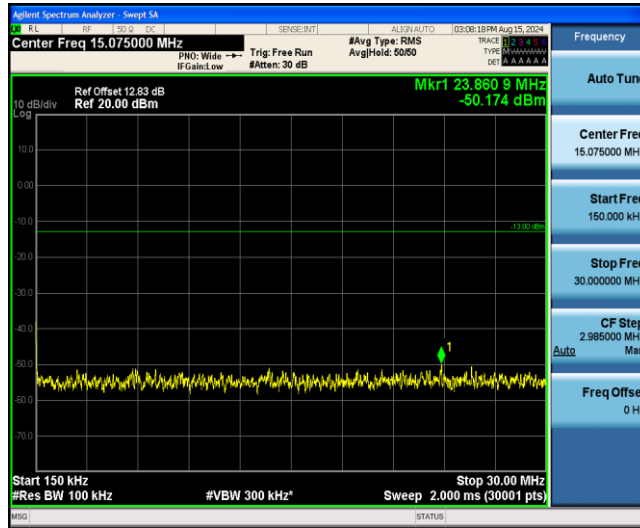

Band66-5MHz-QPSK-131997-1RB#0-Range2:0.15~30MHz

Band66-5MHz-QPSK-131997-1RB#0-Range3:30~1000MHz