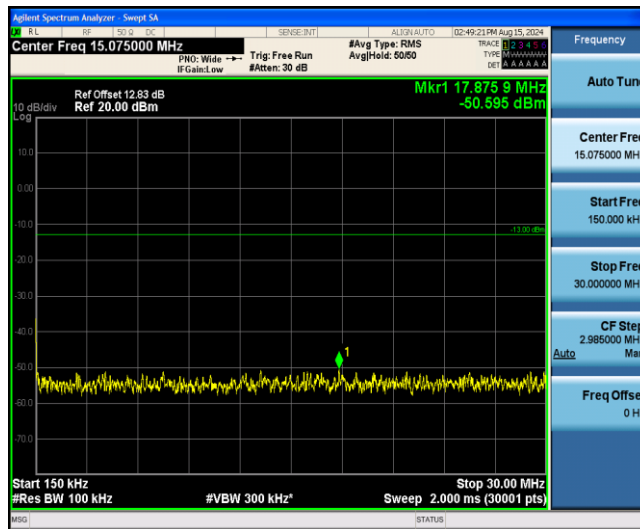

Band66-3MHz-QPSK-132657-1RB#0-Range2:0.15~30MHz

Band66-3MHz-QPSK-132657-1RB#0-Range3:30~1000MHz

Band66-3MHz-QPSK-132657-1RB#0-Range4:1000~10000MHz

Band66-3MHz-16QAM-131987-1RB#0-Range1:0.009~0.15MHz

Band66-3MHz-16QAM-131987-1RB#0-Range2:0.15~30MHz