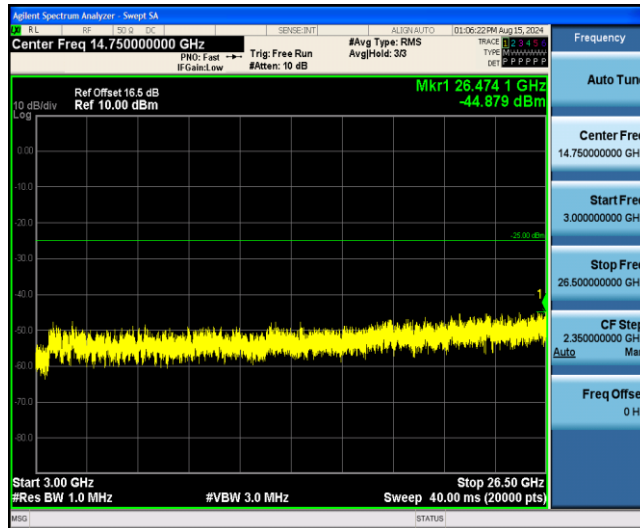

Band41-20MHz-16QAM-41490-1RB#0-Range5:3000~26500MHz

Band66-1.4MHz-QPSK-131979-1RB#0-Range1:0.009~0.15MHz

Band66-1.4MHz-QPSK-131979-1RB#0-Range2:0.15~30MHz

Band66-1.4MHz-QPSK-131979-1RB#0-Range3:30~1000MHz