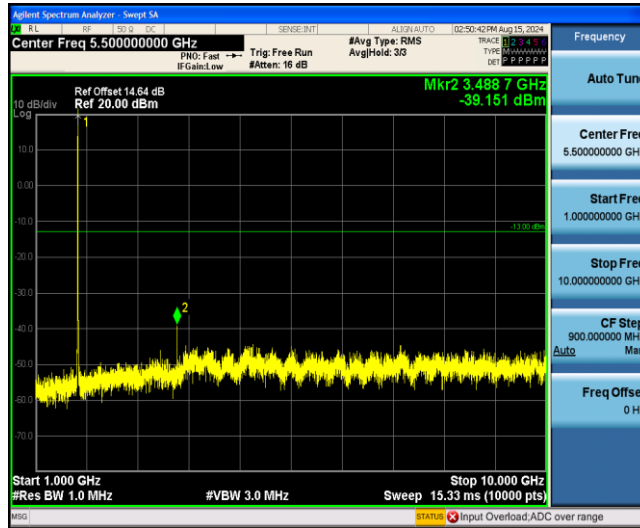

Band66-3MHz-QPSK-132322-1RB#0-Range1:0.009~0.15MHz

Band66-3MHz-QPSK-132322-1RB#0-Range2:0.15~30MHz

Band66-3MHz-QPSK-132322-1RB#0-Range3:30~1000MHz

Band66-3MHz-QPSK-132322-1RB#0-Range4:1000~10000MHz

Band66-3MHz-QPSK-132657-1RB#0-Range1:0.009~0.15MHz