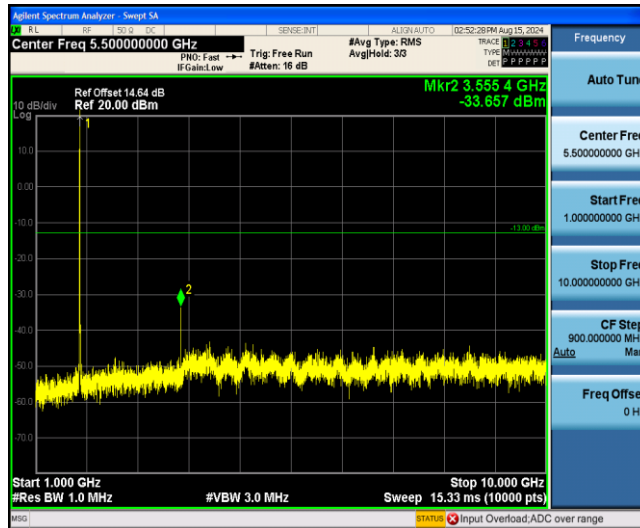

Band66-3MHz-QPSK-132657-1RB#0-Range4:1000~10000MHz

Band66-3MHz-16QAM-131987-1RB#0-Range1:0.009~0.15MHz