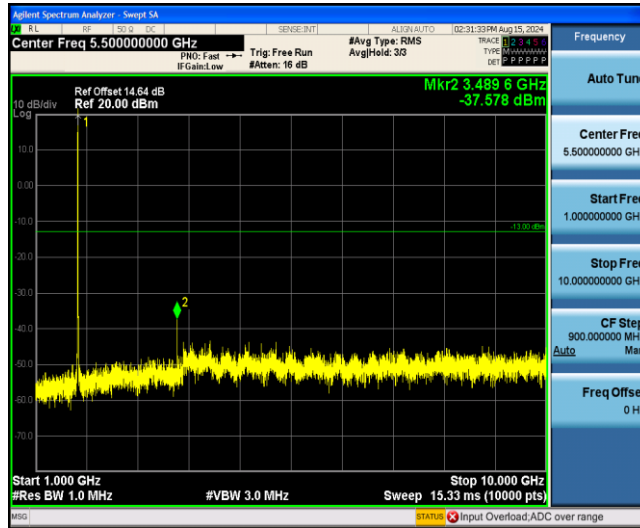

Band66-1.4MHz-QPSK-132322-1RB#0-Range4:1000~10000MHz

Band66-1.4MHz-QPSK-132665-1RB#0-Range1:0.009~0.15MHz