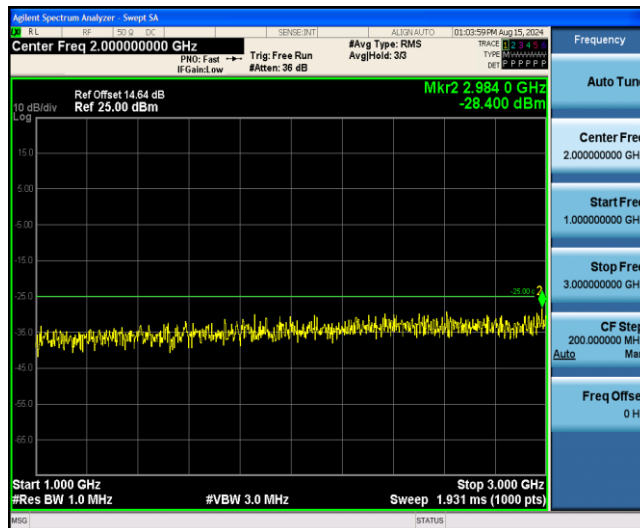

Band41-20MHz-16QAM-39750-1RB#0-Range5:3000~26500MHz

Band41-20MHz-16QAM-40620-1RB#0-Range1:0.009~0.15MHz

Band41-20MHz-16QAM-40620-1RB#0-Range2:0.15~30MHz

Band41-20MHz-16QAM-40620-1RB#0-Range3:30~1000MHz

Band41-20MHz-16QAM-40620-1RB#0-Range4:1000~3000MHz