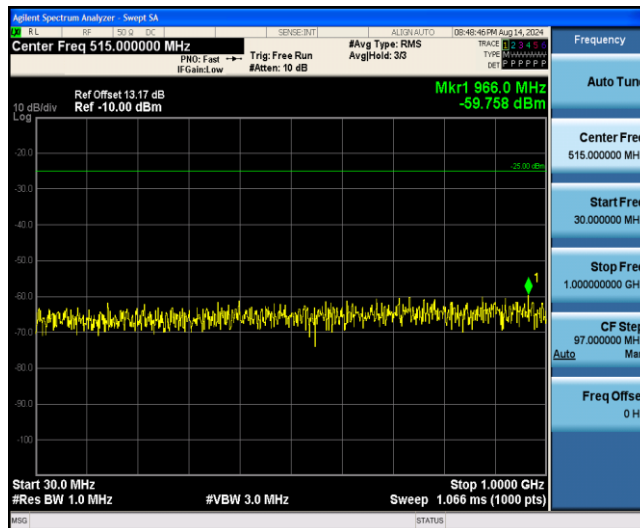

Band41-10MHz-16QAM-41540-1RB#0-Range5:3000~26500MHz

Band41-15MHz-QPSK-39725-1RB#0-Range1:0.009~0.15MHz

Band41-15MHz-QPSK-39725-1RB#0-Range2:0.15~30MHz

Band41-15MHz-QPSK-39725-1RB#0-Range3:30~1000MHz

Band41-15MHz-QPSK-39725-1RB#0-Range4:1000~3000MHz