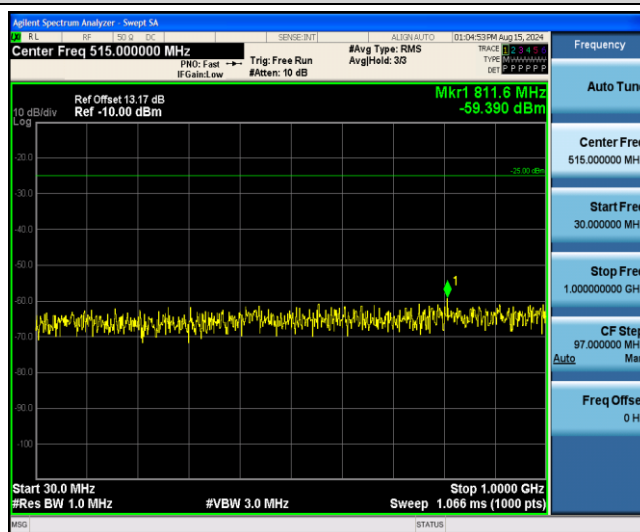

Band41-20MHz-QPSK-40620-1RB#0-Range5:3000~26500MHz

Band41-20MHz-QPSK-41490-1RB#0-Range1:0.009~0.15MHz

Band41-20MHz-QPSK-41490-1RB#0-Range2:0.15~30MHz

Band41-20MHz-QPSK-41490-1RB#0-Range3:30~1000MHz

Band41-20MHz-QPSK-41490-1RB#0-Range4:1000~3000MHz