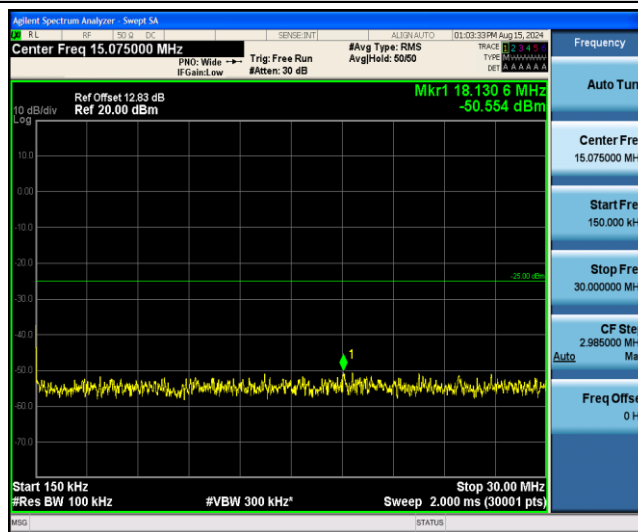

Band41-20MHz-16QAM-40620-1RB#0-Range2:0.15~30MHz

Band41-20MHz-16QAM-40620-1RB#0-Range3:30~1000MHz