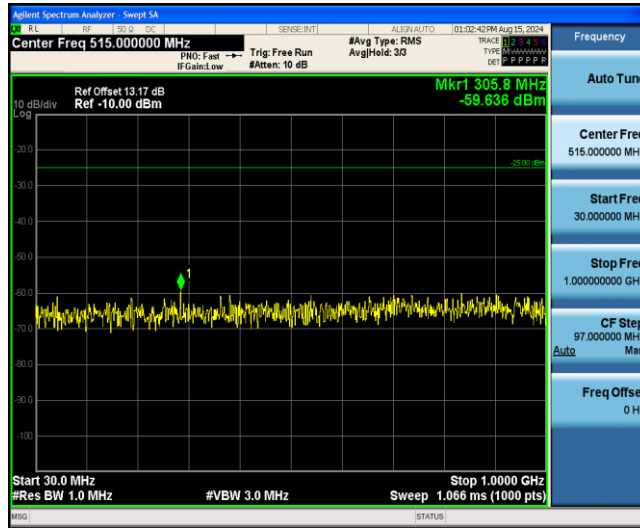

Band41-20MHz-QPSK-39750-1RB#0-Range5:3000~26500MHz

Band41-20MHz-QPSK-40620-1RB#0-Range1:0.009~0.15MHz

Band41-20MHz-QPSK-40620-1RB#0-Range2:0.15~30MHz

Band41-20MHz-QPSK-40620-1RB#0-Range3:30~1000MHz

Band41-20MHz-QPSK-40620-1RB#0-Range4:1000~3000MHz