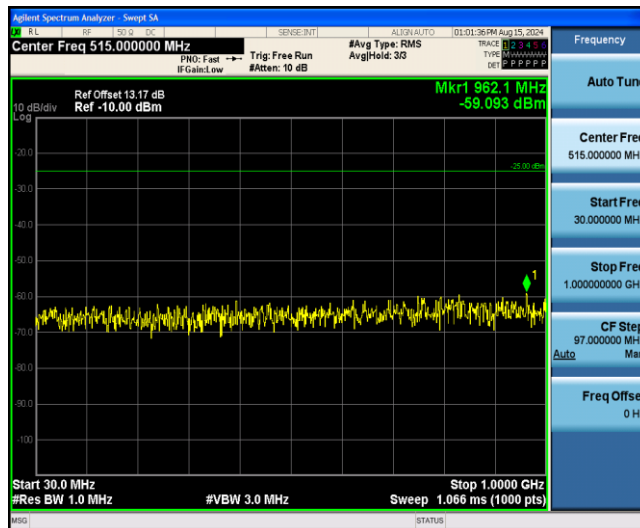

Band41-20MHz-QPSK-41490-1RB#0-Range5:3000~26500MHz

Band41-20MHz-16QAM-39750-1RB#0-Range1:0.009~0.15MHz

Band41-20MHz-16QAM-39750-1RB#0-Range2:0.15~30MHz

Band41-20MHz-16QAM-39750-1RB#0-Range3:30~1000MHz

Band41-20MHz-16QAM-39750-1RB#0-Range4:1000~3000MHz