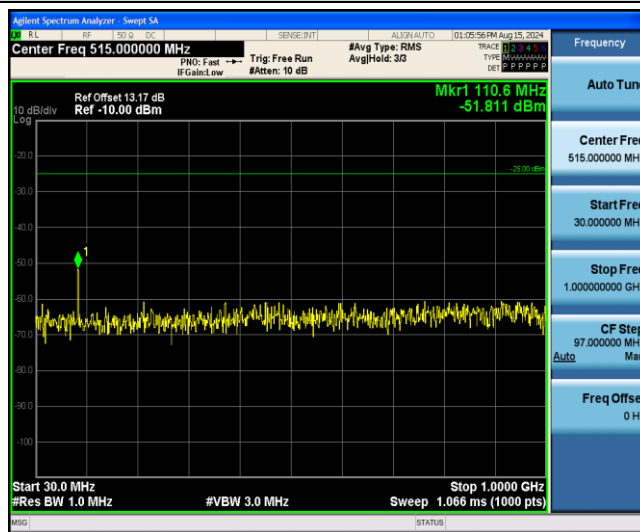

Band41-20MHz-16QAM-40620-1RB#0-Range5:3000~26500MHz

Band41-20MHz-16QAM-41490-1RB#0-Range1:0.009~0.15MHz

Band41-20MHz-16QAM-41490-1RB#0-Range2:0.15~30MHz

Band41-20MHz-16QAM-41490-1RB#0-Range3:30~1000MHz

Band41-20MHz-16QAM-41490-1RB#0-Range4:1000~3000MHz