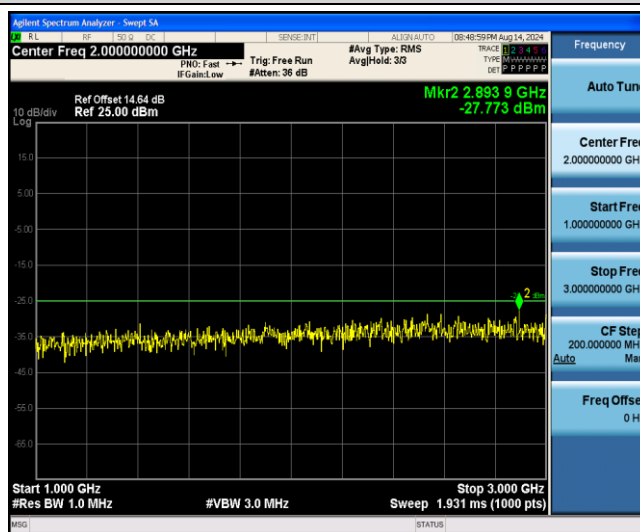

Band41-10MHz-16QAM-41540-1RB#0-Range5:3000~26500MHz

Band41-15MHz-QPSK-39725-1RB#0-Range1:0.009~0.15MHz

Band41-15MHz-QPSK-39725-1RB#0-Range2:0.15~30MHz

Band41-15MHz-QPSK-39725-1RB#0-Range3:30~1000MHz

Band41-15MHz-QPSK-39725-1RB#0-Range4:1000~3000MHz