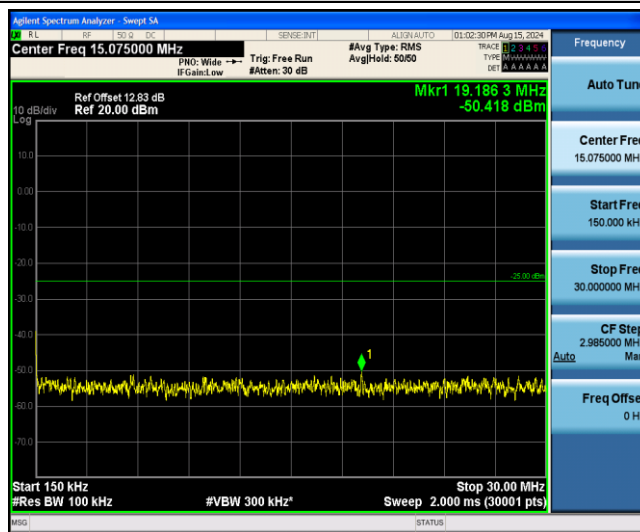

Band41-20MHz-QPSK-40620-1RB#0-Range2:0.15~30MHz

Band41-20MHz-QPSK-40620-1RB#0-Range3:30~1000MHz