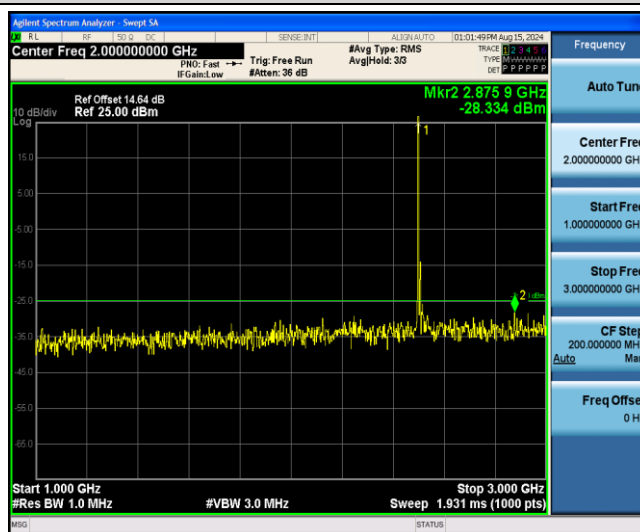

Band41-20MHz-QPSK-41490-1RB#0-Range5:3000~26500MHz

Band41-20MHz-16QAM-39750-1RB#0-Range1:0.009~0.15MHz

Band41-20MHz-16QAM-39750-1RB#0-Range2:0.15~30MHz

Band41-20MHz-16QAM-39750-1RB#0-Range3:30~1000MHz

Band41-20MHz-16QAM-39750-1RB#0-Range4:1000~3000MHz