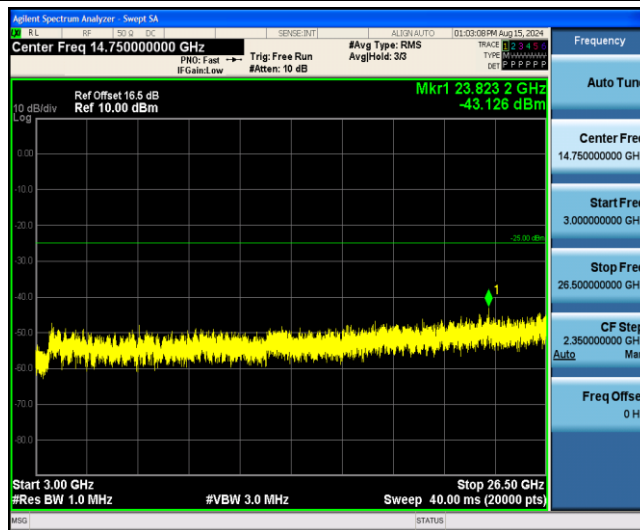

Band41-20MHz-QPSK-40620-1RB#0-Range5:3000~26500MHz

Band41-20MHz-QPSK-41490-1RB#0-Range1:0.009~0.15MHz