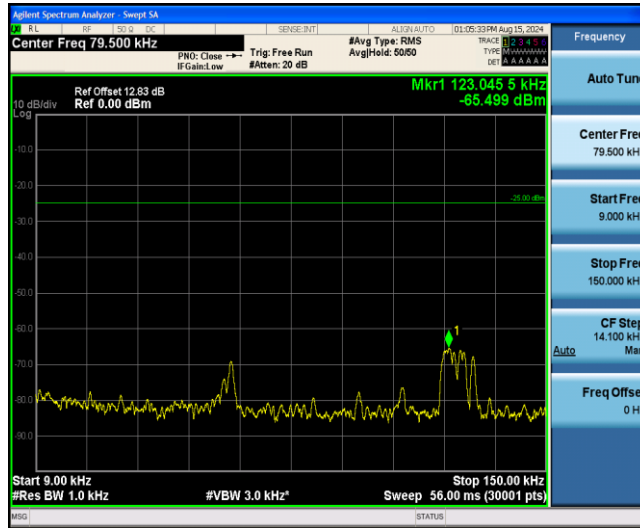

Band41-20MHz-16QAM-41490-1RB#0-Range1:0.009~0.15MHz

Band41-20MHz-16QAM-41490-1RB#0-Range2:0.15~30MHz