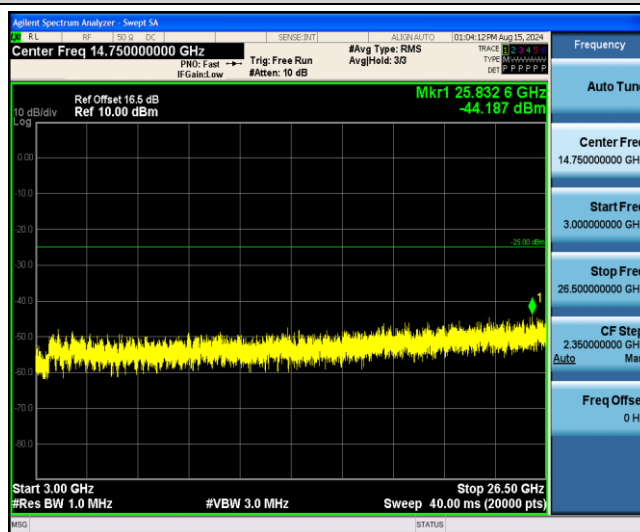

Band41-20MHz-16QAM-40620-1RB#0-Range5:3000~26500MHz

Band41-20MHz-16QAM-41490-1RB#0-Range1:0.009~0.15MHz