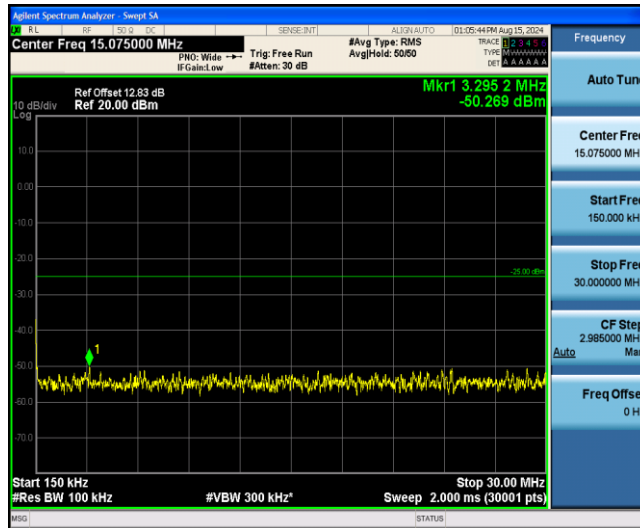

Band41-20MHz-16QAM-41490-1RB#0-Range2:0.15~30MHz

Band41-20MHz-16QAM-41490-1RB#0-Range3:30~1000MHz