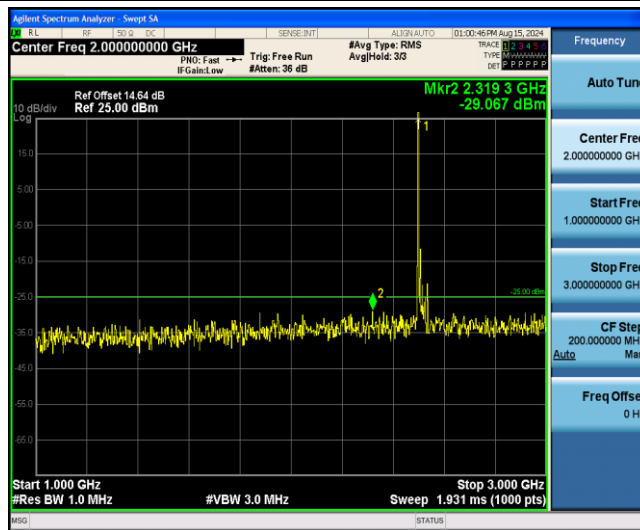

Band41-15MHz-16QAM-41515-1RB#0-Range5:3000~26500MHz

Band41-20MHz-QPSK-39750-1RB#0-Range1:0.009~0.15MHz

Band41-20MHz-QPSK-39750-1RB#0-Range2:0.15~30MHz

Band41-20MHz-QPSK-39750-1RB#0-Range3:30~1000MHz

Band41-20MHz-QPSK-39750-1RB#0-Range4:1000~3000MHz