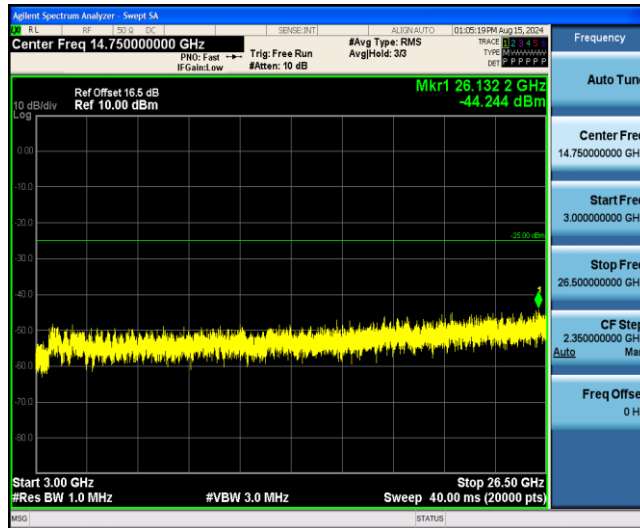

Band41-20MHz-QPSK-41490-1RB#0-Range5:3000~26500MHz

Band41-20MHz-16QAM-39750-1RB#0-Range1:0.009~0.15MHz