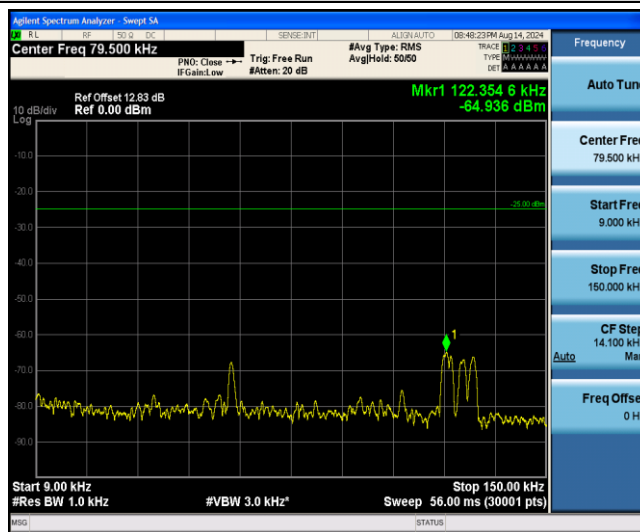

Band41-10MHz-16QAM-41540-1RB#0-Range5:3000~26500MHz

Band41-15MHz-QPSK-39725-1RB#0-Range1:0.009~0.15MHz

Band41-15MHz-QPSK-39725-1RB#0-Range2:0.15~30MHz

Band41-15MHz-QPSK-39725-1RB#0-Range3:30~1000MHz

Band41-15MHz-QPSK-39725-1RB#0-Range4:1000~3000MHz