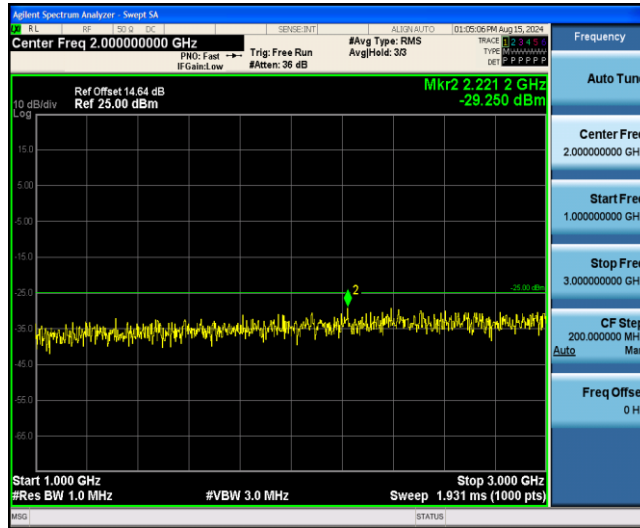

Band41-20MHz-QPSK-40620-1RB#0-Range5:3000~26500MHz

Band41-20MHz-QPSK-41490-1RB#0-Range1:0.009~0.15MHz

Band41-20MHz-QPSK-41490-1RB#0-Range2:0.15~30MHz

Band41-20MHz-QPSK-41490-1RB#0-Range3:30~1000MHz

Band41-20MHz-QPSK-41490-1RB#0-Range4:1000~3000MHz