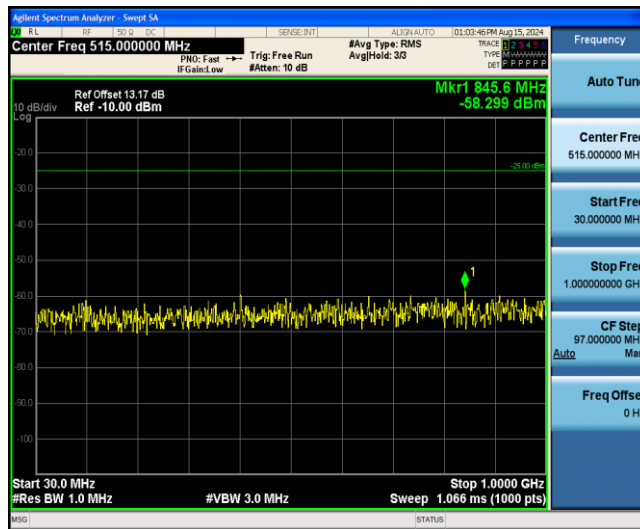

Band41-20MHz-16QAM-39750-1RB#0-Range5:3000~26500MHz

Band41-20MHz-16QAM-40620-1RB#0-Range1:0.009~0.15MHz

Band41-20MHz-16QAM-40620-1RB#0-Range2:0.15~30MHz

Band41-20MHz-16QAM-40620-1RB#0-Range3:30~1000MHz

Band41-20MHz-16QAM-40620-1RB#0-Range4:1000~3000MHz