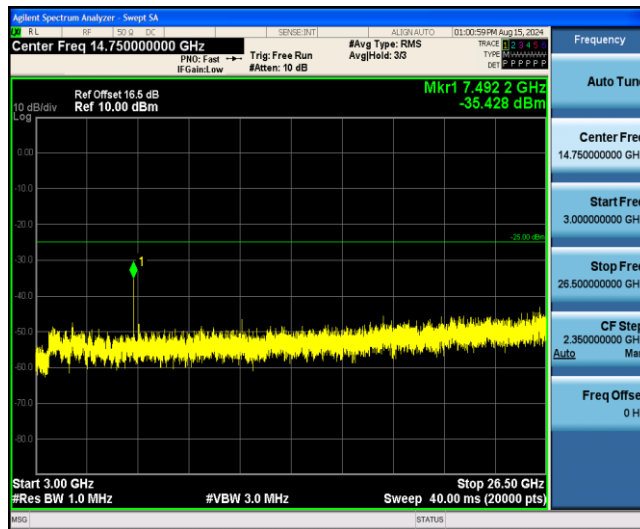

Band41-20MHz-QPSK-39750-1RB#0-Range5:3000~26500MHz

Band41-20MHz-QPSK-40620-1RB#0-Range1:0.009~0.15MHz