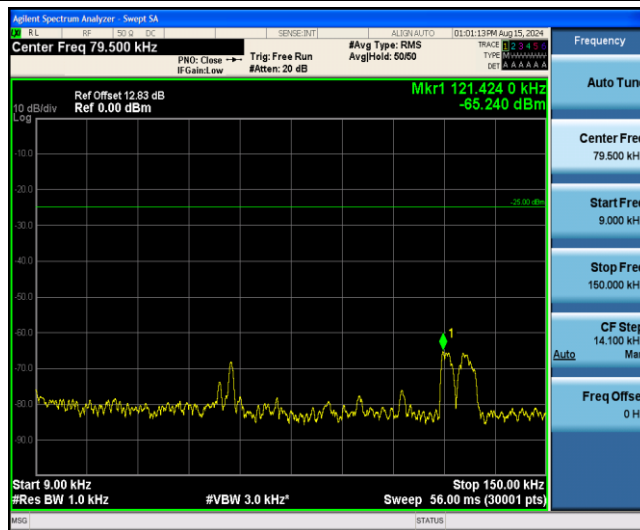

Band41-20MHz-16QAM-39750-1RB#0-Range1:0.009~0.15MHz

Band41-20MHz-16QAM-39750-1RB#0-Range2:0.15~30MHz