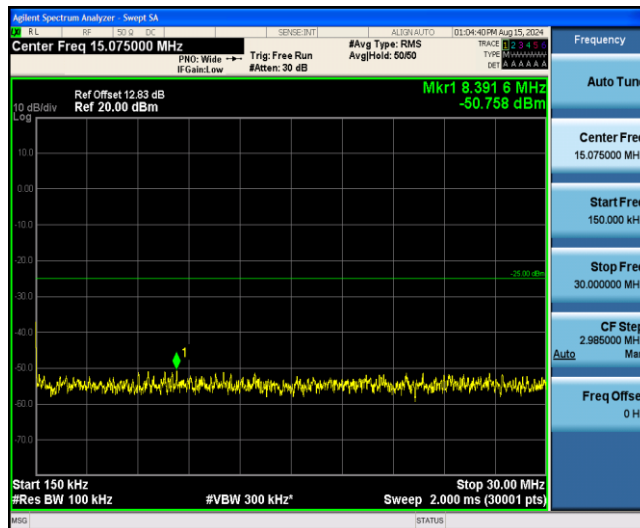

Band41-20MHz-QPSK-41490-1RB#0-Range2:0.15~30MHz

Band41-20MHz-QPSK-41490-1RB#0-Range3:30~1000MHz