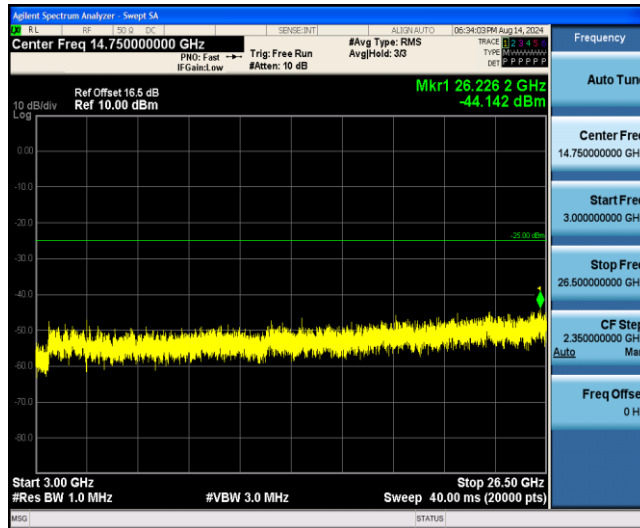

Band41-10MHz-16QAM-41540-1RB#0-Range5:3000~26500MHz

Band41-15MHz-QPSK-39725-1RB#0-Range1:0.009~0.15MHz

Band41-15MHz-QPSK-39725-1RB#0-Range2:0.15~30MHz

Band41-15MHz-QPSK-39725-1RB#0-Range3:30~1000MHz

Band41-15MHz-QPSK-39725-1RB#0-Range4:1000~3000MHz