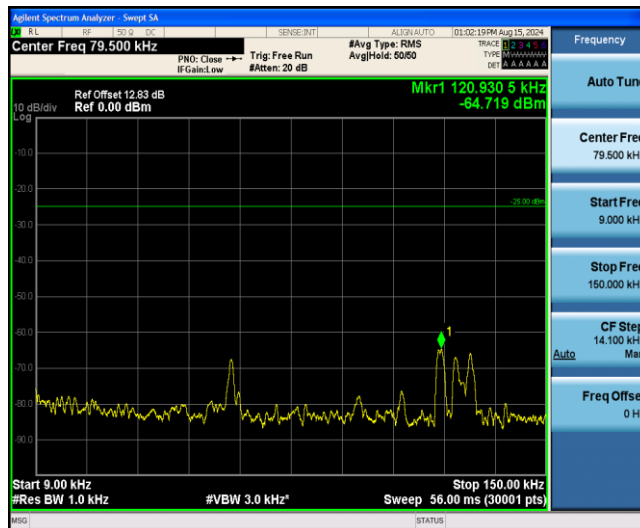

Band41-20MHz-QPSK-40620-1RB#0-Range1:0.009~0.15MHz

Band41-20MHz-QPSK-40620-1RB#0-Range2:0.15~30MHz