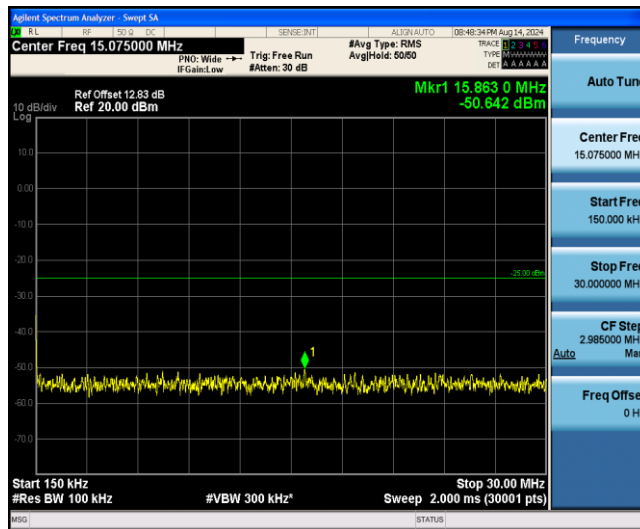

Band41-10MHz-16QAM-41540-1RB#0-Range5:3000~26500MHz

Band41-15MHz-QPSK-39725-1RB#0-Range1:0.009~0.15MHz

Band41-15MHz-QPSK-39725-1RB#0-Range2:0.15~30MHz

Band41-15MHz-QPSK-39725-1RB#0-Range3:30~1000MHz

Band41-15MHz-QPSK-39725-1RB#0-Range4:1000~3000MHz