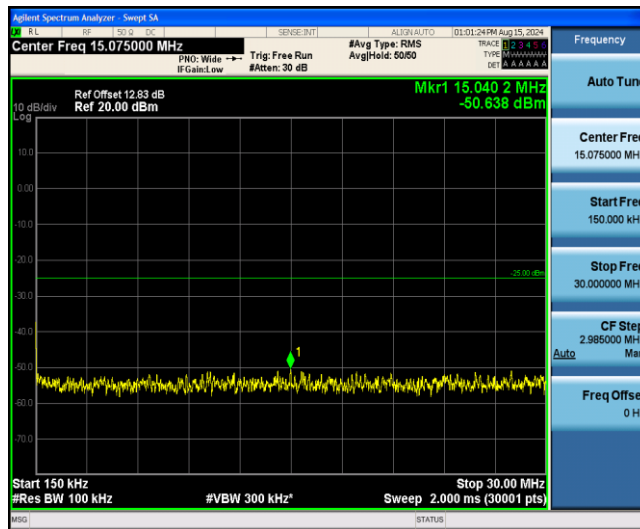

Band41-20MHz-QPSK-41490-1RB#0-Range5:3000~26500MHz

Band41-20MHz-16QAM-39750-1RB#0-Range1:0.009~0.15MHz

Band41-20MHz-16QAM-39750-1RB#0-Range2:0.15~30MHz

Band41-20MHz-16QAM-39750-1RB#0-Range3:30~1000MHz

Band41-20MHz-16QAM-39750-1RB#0-Range4:1000~3000MHz