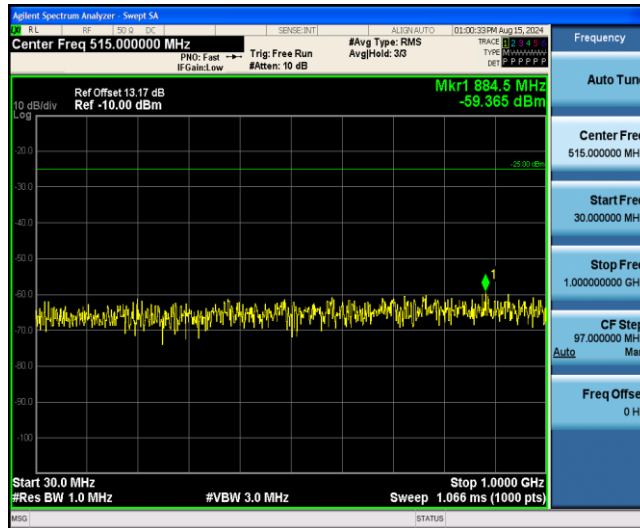

Band41-15MHz-16QAM-41515-1RB#0-Range5:3000~26500MHz

Band41-20MHz-QPSK-39750-1RB#0-Range1:0.009~0.15MHz

Band41-20MHz-QPSK-39750-1RB#0-Range2:0.15~30MHz

Band41-20MHz-QPSK-39750-1RB#0-Range3:30~1000MHz

Band41-20MHz-QPSK-39750-1RB#0-Range4:1000~3000MHz