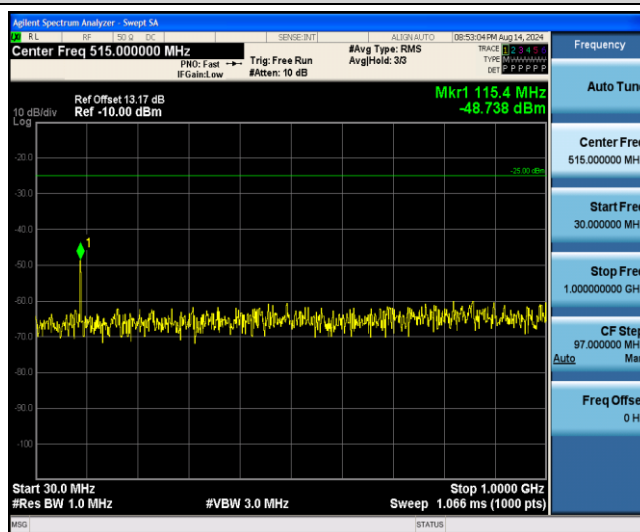

Band41-15MHz-QPSK-40620-1RB#0-Range5:3000~26500MHz

Band41-15MHz-QPSK-41515-1RB#0-Range1:0.009~0.15MHz

Band41-15MHz-QPSK-41515-1RB#0-Range2:0.15~30MHz

Band41-15MHz-QPSK-41515-1RB#0-Range3:30~1000MHz

Band41-15MHz-QPSK-41515-1RB#0-Range4:1000~3000MHz