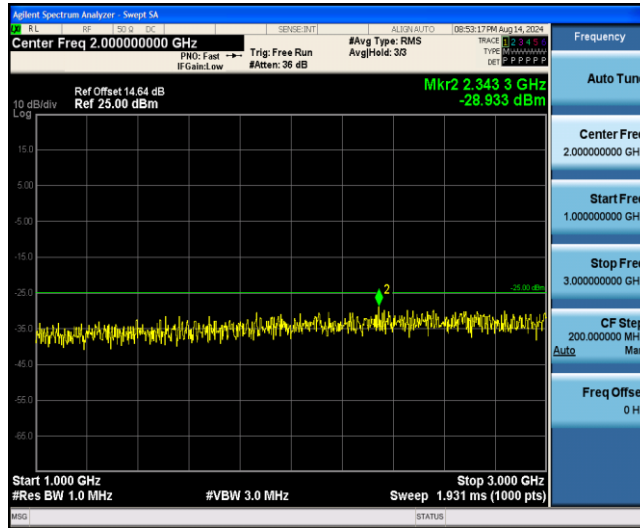

Band41-15MHz-QPSK-40620-1RB#0-Range5:3000~26500MHz

Band41-15MHz-QPSK-41515-1RB#0-Range1:0.009~0.15MHz

Band41-15MHz-QPSK-41515-1RB#0-Range2:0.15~30MHz

Band41-15MHz-QPSK-41515-1RB#0-Range3:30~1000MHz

Band41-15MHz-QPSK-41515-1RB#0-Range4:1000~3000MHz