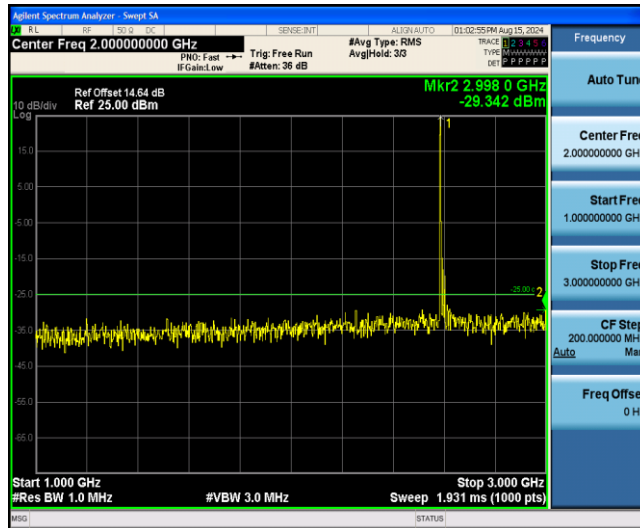

Band41-20MHz-QPSK-39750-1RB#0-Range5:3000~26500MHz

Band41-20MHz-QPSK-40620-1RB#0-Range1:0.009~0.15MHz

Band41-20MHz-QPSK-40620-1RB#0-Range2:0.15~30MHz

Band41-20MHz-QPSK-40620-1RB#0-Range3:30~1000MHz

Band41-20MHz-QPSK-40620-1RB#0-Range4:1000~3000MHz